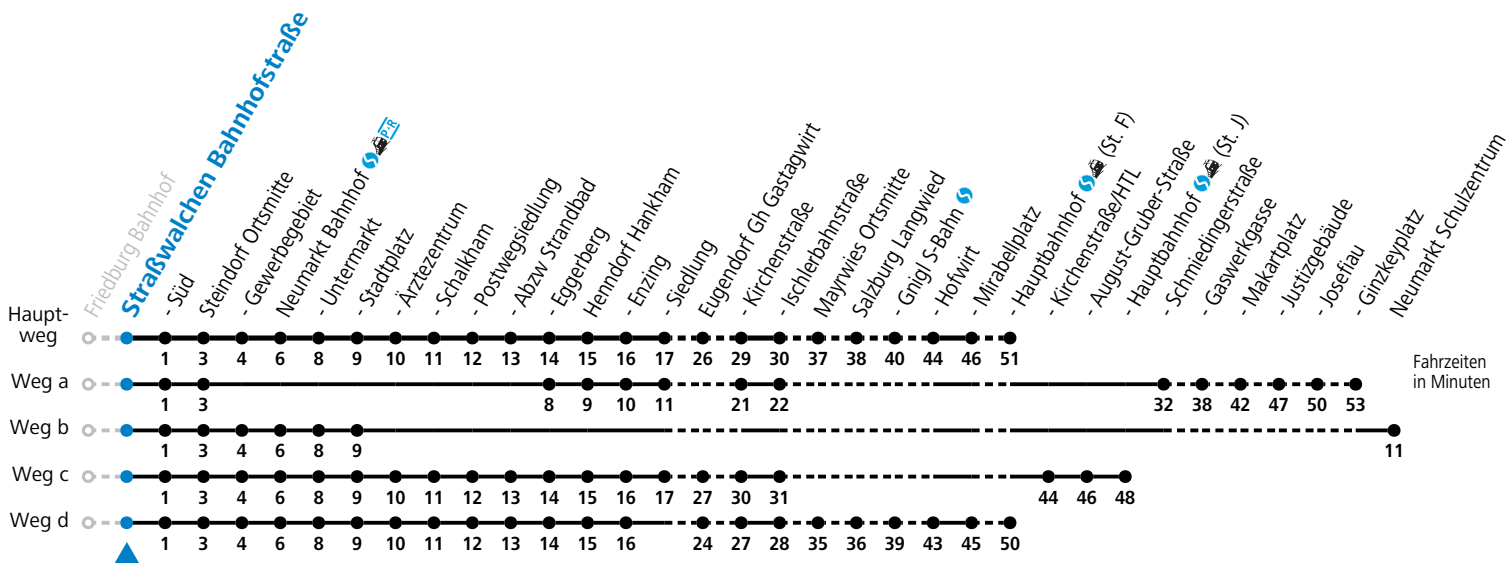

S = nur Montag bis Freitag, wenn Schultag in Salzburg a = fährt Weg a b = fährt Weg b c = fährt Weg c

Am 24.12. und 31.12. (sofern nicht Sonntag) gilt der Samstag-Fahrplan

Ferien im Bundesland Salzburg: 23.12.2023 bis 07.01.2024, 12. bis 18.02., 23.03. bis 01.04., 06.07. bis 08.09., 24.09. und 26.10. bis 02.11.2024 (Vorbehaltlich Änderungen durch die Schulbehörde)

Auf Grund der Linienlänge können nicht alle bedienten Haltestellen im Linienverlauf dargestellt werden. Details im Fahrplanfolder oder unter www.salzburg-verkehr.at

130 Friedburg - Straßwalchen - Neumarkt - Eugendorf - Salzburg