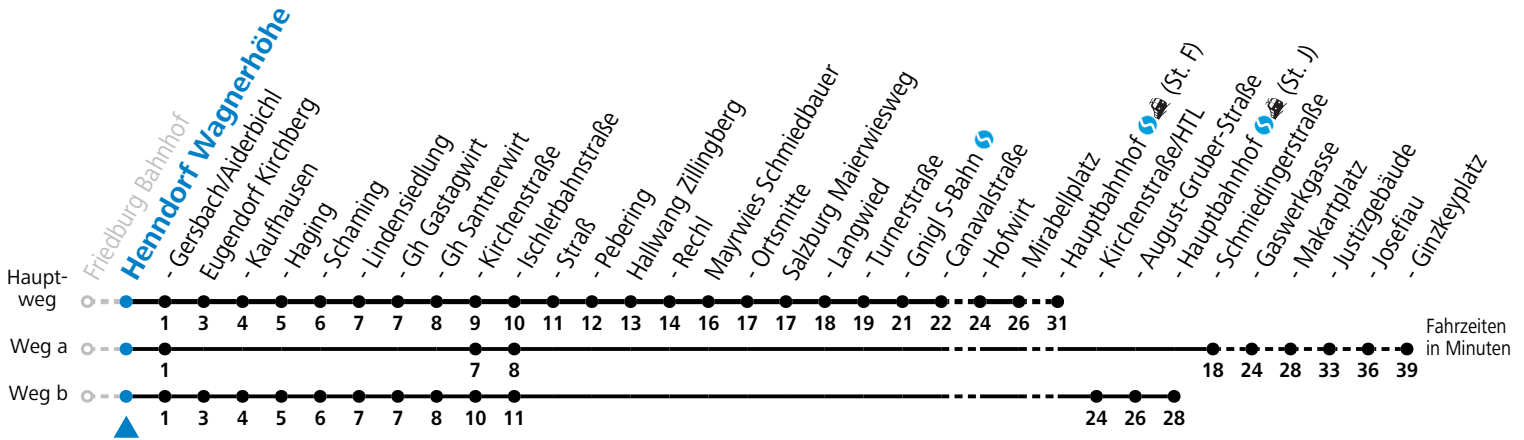

130 Friedburg - Straßwalchen - Neumarkt - Eugendorf - Salzburg

gültig ab 10.12.2023.

Alle Angaben ohne Gewähr.

Montag - Freitag					Samstag		Sonn- und Feiertag	
5	23	53			5	25		
6	08	23	32^a	40 56	6	25 55	6	25
7	01^a	03^b	10	13^c 25 32^a 45 52^a	7	25 55	7	25
8	00	25	55		8	25 55	8	25
9	25	55			9	25 55	9	25
10	25	55			10	25 55	10	25
11	25	55			11	25 55	11	25
12	25	55			12	25 55	12	25
13	25	55			13	25 55	13	25
14	25	55			14	25 55	14	25
15	25	55			15	25 55	15	25
16	25	55			16	25 55	16	25
17	25	40	55		17	25 55	17	25
18	25	55			18	25 55	18	25
19	25	55			19	25 55	19	25
20	25				20	25 55	20	35
21	35				21	35	21	35
22	35				22	35	22	35

S = nur Montag bis Freitag, wenn Schultag in Salzburg b = fährt Weg b c = verkehrt ab Santnerwirt weiter als Linie 131 nach Seekirchen Gymnasium
a = fährt Weg a

Am 24.12. und 31.12. (sofern nicht Sonntag) gilt der Samstag-Fahrplan

Ferien im Bundesland Salzburg: 23.12.2023 bis 07.01.2024, 12. bis 18.02., 23.03. bis 01.04., 06.07. bis 08.09., 24.09. und 26.10. bis 02.11.2024 (Vorbehaltlich Änderungen durch die Schulbehörde)

Auf Grund der Linienlänge können nicht alle bedienten Haltestellen im Linienverlauf dargestellt werden. Details im Fahrplanfolder oder unter www.salzburg-verkehr.at