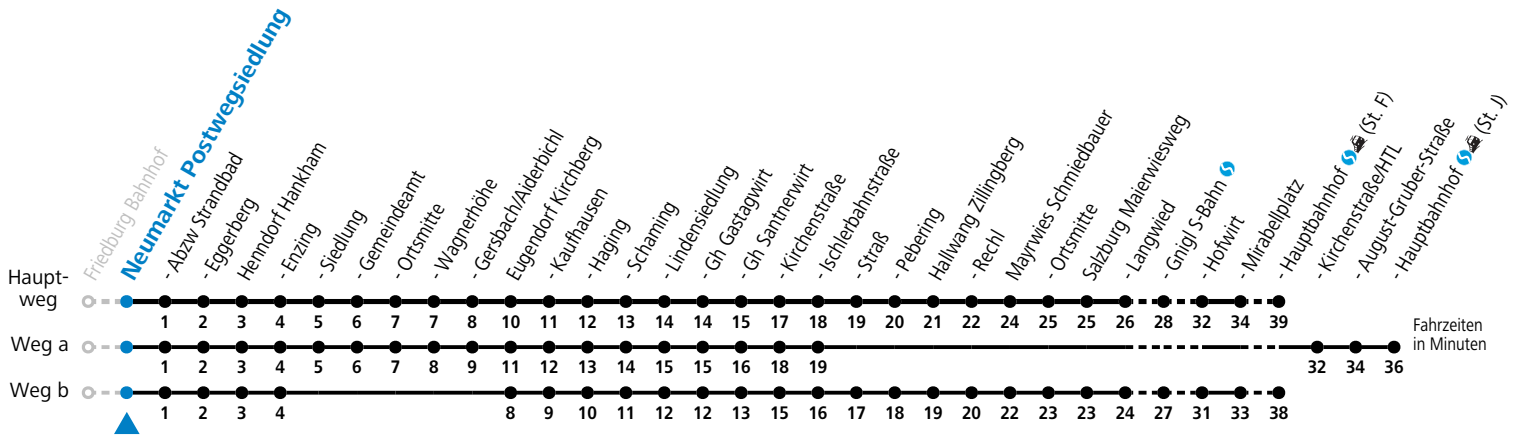

130 Friedburg - Straßwalchen - Neumarkt - Eugendorf - Salzburg

gültig ab 10.12.2023.

Alle Angaben ohne Gewähr.

Montag - Freitag				Samstag				Sonn- und Feiertag			
5	16	46		5	18						
6	00	15	32	47^b_S	48	55^a_S		6	18		
7	02	05^c_C	17	37	52			7	18		
8	17	47		8	18	48		8	18		
9	17	47		9	18	48		9	18		
10	17	47		10	18	48		10	18		
11	17	47		11	18	48		11	18		
12	17	47		12	18	48		12	18		
13	17	47		13	18	48		13	18		
14	17	47		14	18	48		14	18		
15	17	47		15	18	48		15	18		
16	17	47		16	18	48		16	18		
17	17	32	47	17	18	48		17	18		
18	17	48		18	18	48		18	18		
19	18	48		19	18	48		19	18		
20	18			20	18	48		20	28		
21	28			21	28			21	28		
22	28			22	28			22	28		

S = nur Montag bis Freitag, wenn Schultag in Salzburg b = fährt Weg b c = verkehrt ab Santnerwirt weiter als Linie 131 nach Seekirchen Gymnasium
a = fährt Weg a

Am 24.12. und 31.12. (sofern nicht Sonntag) gilt der Samstag-Fahrplan

Ferien im Bundesland Salzburg: 23.12.2023 bis 07.01.2024, 12. bis 18.02., 23.03. bis 01.04., 06.07. bis 08.09., 24.09. und 26.10. bis 02.11.2024 (Vorbehaltlich Änderungen durch die Schulbehörde)

Auf Grund der Linienlänge können nicht alle bedienten Haltestellen im Linienverlauf dargestellt werden. Details im Fahrplanfolder oder unter www.salzburg-verkehr.at