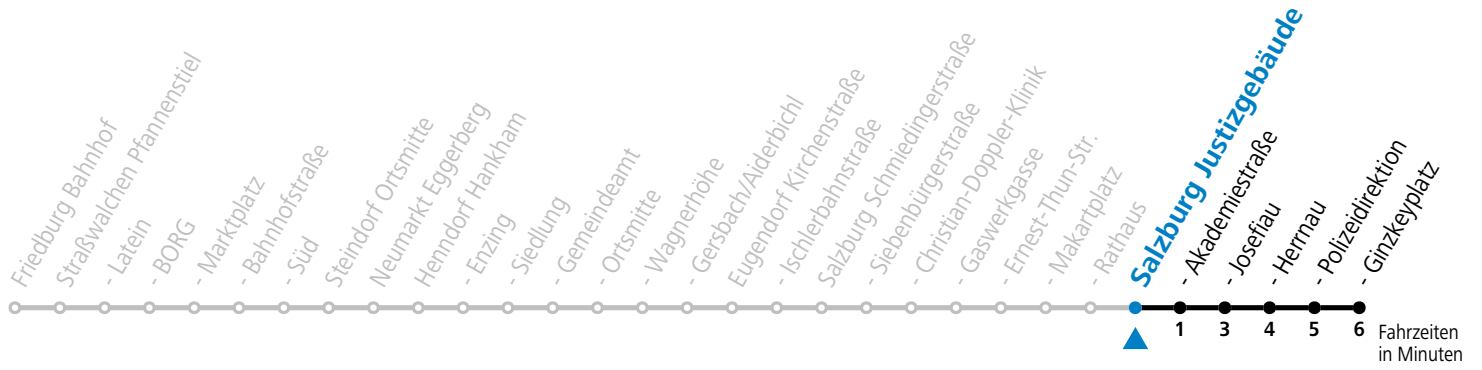

130 Friedburg - Straßwalchen - Neumarkt - Eugendorf - Salzburg

gültig ab 10.12.2023.

Alle Angaben ohne Gewähr.

Montag - Freitag

7	05	34
8	05	25

Am 24.12. und 31.12. (sofern nicht Sonntag) gilt der Samstag-Fahrplan

Ferien im Bundesland Salzburg: 23.12.2023 bis 07.01.2024, 12. bis 18.02., 23.03. bis 01.04., 06.07. bis 08.09., 24.09. und 26.10. bis 02.11.2024 (Vorbehaltlich Änderungen durch die Schulbehörde)