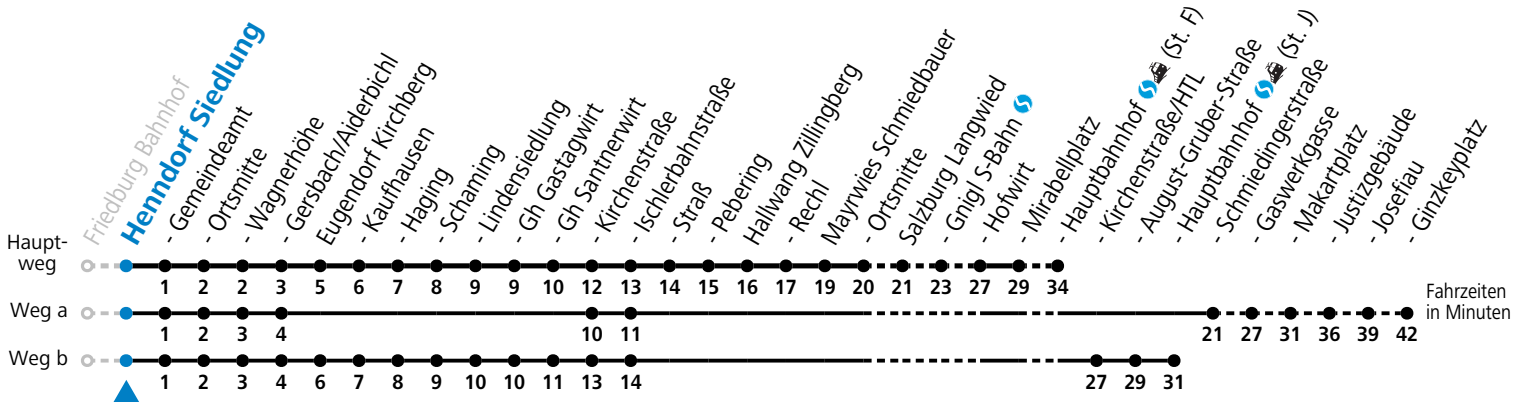

130 Friedburg - Straßwalchen - Neumarkt - Eugendorf - Salzburg

gültig ab 10.12.2023.

Alle Angaben ohne Gewähr.

Montag - Freitag									Samstag			Sonn- und Feiertag			
5	21	51							5	23					
6	05	20	29^a	37	53	58^a			6	23	53			6	23
7	00^b	07	10^c	22	29^a	42	49^a	57	7	23	53			7	23
8	22	52							8	23	53			8	23
9	22	52							9	23	53			9	23
10	22	52							10	23	53			10	23
11	22	52							11	23	53			11	23
12	22	52							12	23	53			12	23
13	22	52							13	23	53			13	23
14	22	52							14	23	53			14	23
15	22	52							15	23	53			15	23
16	22	52							16	23	53			16	23
17	22	37	52						17	23	53			17	23
18	22	53							18	23	53			18	23
19	23	53							19	23	53			19	23
20	23								20	23	53			20	33
21	33								21	33				21	33
22	33								22	33				22	33

S = nur Montag bis Freitag, wenn Schultag in Salzburg b = fährt Weg b c = verkehrt ab Santnerwirt weiter als Linie 131 nach Seekirchen Gymnasium
a = fährt Weg a

Am 24.12. und 31.12. (sofern nicht Sonntag) gilt der Samstag-Fahrplan

Ferien im Bundesland Salzburg: 23.12.2023 bis 07.01.2024, 12. bis 18.02., 23.03. bis 01.04., 06.07. bis 08.09., 24.09. und 26.10. bis 02.11.2024 (Vorbehaltlich Änderungen durch die Schulbehörde)

Auf Grund der Linienlänge können nicht alle bedienten Haltestellen im Linienverlauf dargestellt werden. Details im Fahrplanfolder oder unter www.salzburg-verkehr.at