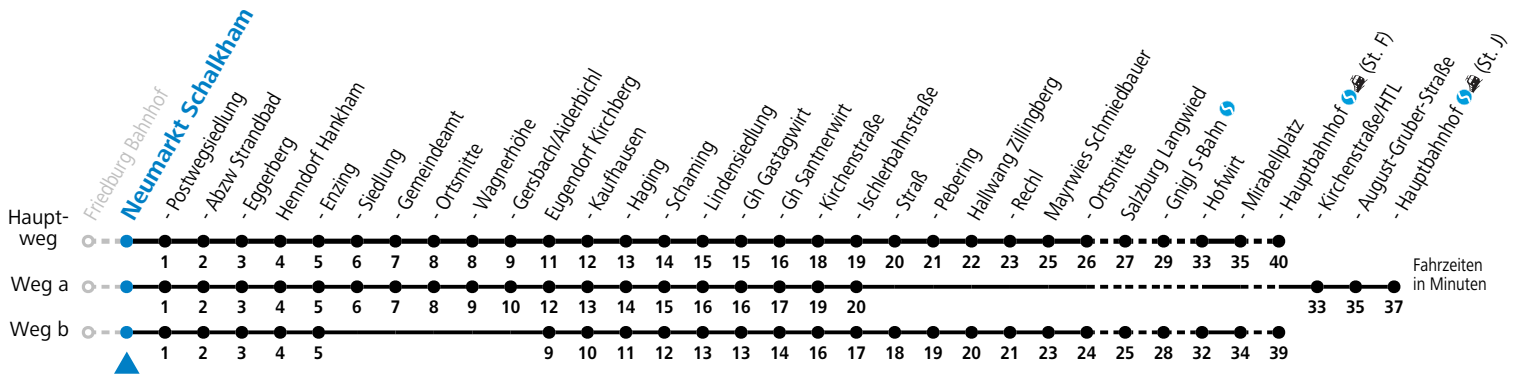

130 Friedburg - Straßwalchen - Neumarkt - Eugendorf - Salzburg

gültig ab 10.12.2023.

Alle Angaben ohne Gewähr.

Montag - Freitag					Samstag			Sonn- und Feiertag	
5	15	45	59		5	17			
6	14	31	46^b_S	47	54^a_S	6	17	17	
7	01	04^c_S	16	36	51	7	17	17	
8	16	46				8	17	17	
9	16	46				9	17	17	
10	16	46				10	17	17	
11	16	46				11	17	17	
12	16	46				12	17	17	
13	16	46				13	17	17	
14	16	46				14	17	17	
15	16	46				15	17	17	
16	16	46				16	17	17	
17	16	31	46			17	17	17	
18	16	47				18	17	17	
19	17	47				19	17	17	
20	17					20	17	27	
21	27					21	27	27	
22	27					22	27	27	

S = nur Montag bis Freitag, wenn Schultag in Salzburg   b = fährt Weg b   c = verkehrt ab Santnerwirt weiter als Linie 131 nach Seekirchen Gymnasium
a = fährt Weg a

Am 24.12. und 31.12. (sofern nicht Sonntag) gilt der Samstag-Fahrplan

Ferien im Bundesland Salzburg: 23.12.2023 bis 07.01.2024, 12. bis 18.02., 23.03. bis 01.04., 06.07. bis 08.09., 24.09. und 26.10. bis 02.11.2024 (Vorbehaltlich Änderungen durch die Schulbehörde)

Auf Grund der Linielänge können nicht alle bedienten Haltestellen im Linienvverlauf dargestellt werden. Details im Fahrplanfolder oder unter www.salzburg-verkehr.at