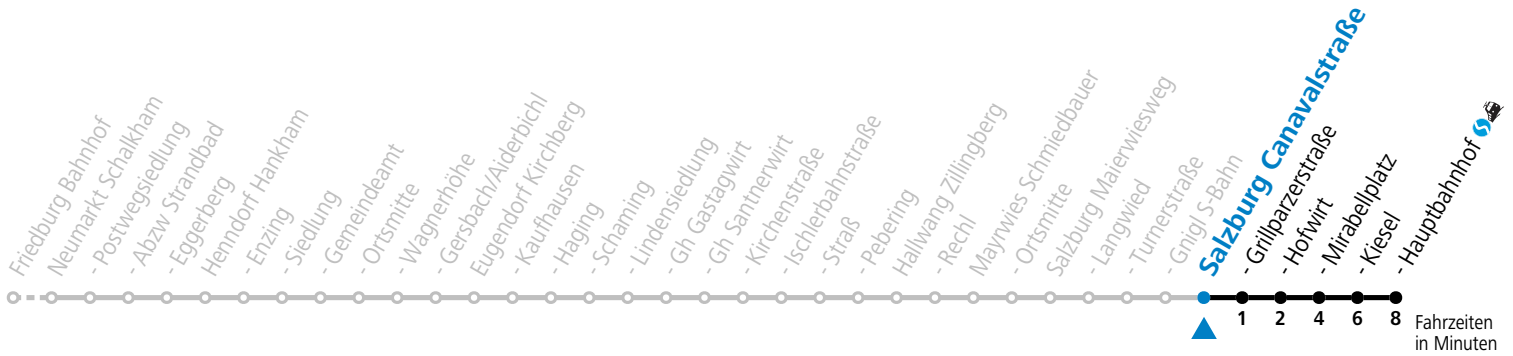

130 Friedburg - Straßwalchen - Neumarkt - Eugendorf - Salzburg

gültig ab 10.12.2023.

Alle Angaben ohne Gewähr.

Montag - Freitag		Samstag		Sonn- und Feiertag	
5	44	5	46		
6	14 32 47	6	46	6	46
7	04 16^S 20 34 49	7	16 46	7	46
8	09 24 49	8	16 46	8	46
9	19 49	9	16 46	9	46
10	19 49	10	16 46	10	46
11	19 49	11	16 46	11	46
12	19 49	12	16 46	12	46
13	19 49	13	16 46	13	46
14	19 49	14	16 46	14	46
15	19 49	15	16 46	15	46
16	19 49	16	16 46	16	46
17	19 49	17	16 46	17	46
18	04 19 49	18	16 46	18	46
19	16 46	19	16 46	19	46
20	16 46	20	16 46	20	56
21	56	21	16 56	21	56
22	56	22	56	22	56

S = nur Montag bis Freitag, wenn Schultag in Salzburg

Am 24.12. und 31.12. (sofern nicht Sonntag) gilt der Samstag-Fahrplan

Ferien im Bundesland Salzburg: 23.12.2023 bis 07.01.2024, 12. bis 18.02., 23.03. bis 01.04., 06.07. bis 08.09., 24.09. und 26.10. bis 02.11.2024 (Vorbehaltlich Änderungen durch die Schulbehörde)