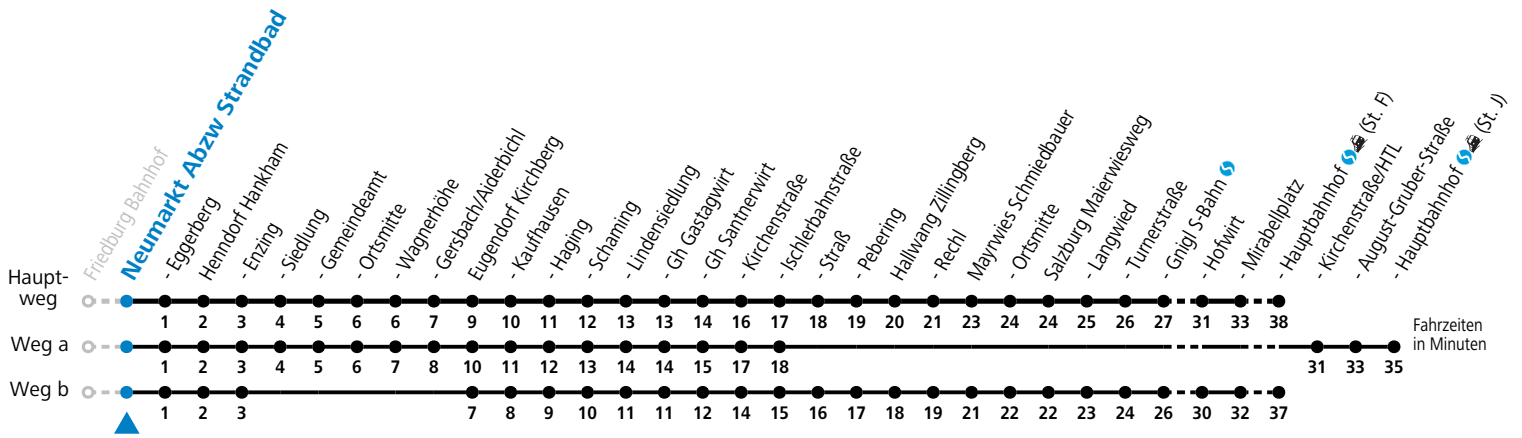

130 Friedburg - Straßwalchen - Neumarkt - Eugendorf - Salzburg

gültig ab 10.12.2023.

Alle Angaben ohne Gewähr.

Montag - Freitag			Samstag			Sonn- und Feiertag		
5	17	47	5	19				
6	01	16 33 48^b 49 56^a	6	19	49	6	19	
7	03	06^c 18 38 53	7	19	49	7	19	
8	18	48	8	19	49	8	19	
9	18	48	9	19	49	9	19	
10	18	48	10	19	49	10	19	
11	18	48	11	19	49	11	19	
12	18	48	12	19	49	12	19	
13	18	48	13	19	49	13	19	
14	18	48	14	19	49	14	19	
15	18	48	15	19	49	15	19	
16	18	48	16	19	49	16	19	
17	18	33 48	17	19	49	17	19	
18	18	49	18	19	49	18	19	
19	19	49	19	19	49	19	19	
20	19		20	19	49	20	29	
21	29		21	29		21	29	
22	29		22	29		22	29	

S = nur Montag bis Freitag, wenn Schultag in Salzburg b = fährt Weg b c = verkehrt ab Santnerwirt weiter als Linie 131 nach Seekirchen Gymnasium a = fährt Weg a

Am 24.12. und 31.12. (sofern nicht Sonntag) gilt der Samstag-Fahrplan

Ferien im Bundesland Salzburg: 23.12.2023 bis 07.01.2024, 12. bis 18.02., 23.03. bis 01.04., 06.07. bis 08.09., 24.09. und 26.10. bis 02.11.2024 (Vorbehaltlich Änderungen durch die Schulbehörde)

Auf Grund der Linienlänge können nicht alle bedienten Haltestellen im Linienverlauf dargestellt werden. Details im Fahrplanfolder oder unter www.salzburg-verkehr.at