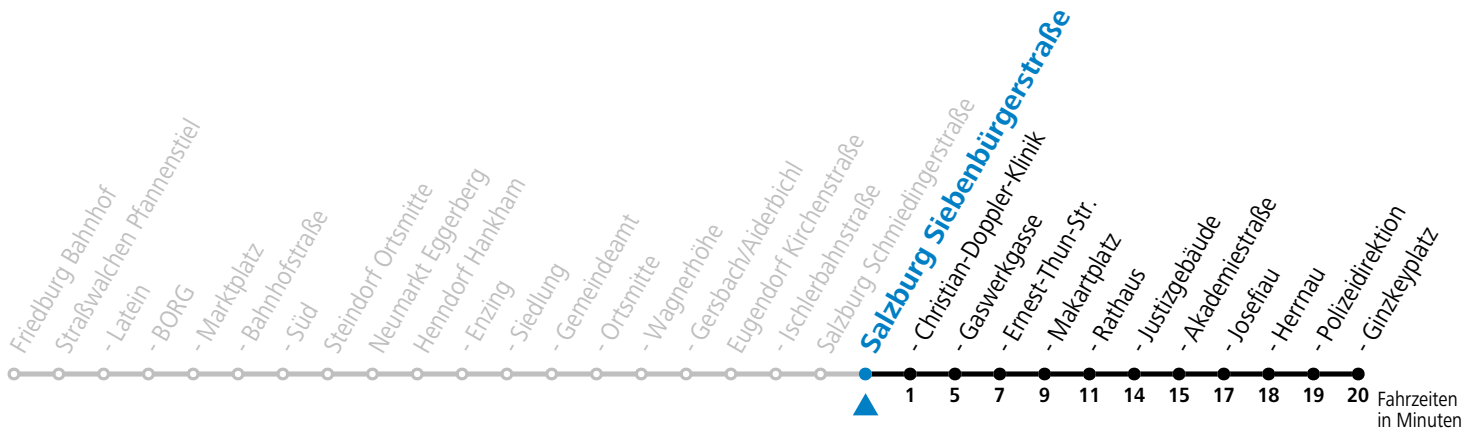

gültig ab 10.12.2023.

Alle Angaben ohne Gewähr.

Montag - Freitag

6	51
7	20 51
8	11

Am 24.12. und 31.12. (sofern nicht Sonntag) gilt der Samstag-Fahrplan

Ferien im Bundesland Salzburg: 23.12.2023 bis 07.01.2024, 12. bis 18.02., 23.03. bis 01.04., 06.07. bis 08.09., 24.09. und 26.10. bis 02.11.2024 (Vorbehaltlich Änderungen durch die Schulbehörde)