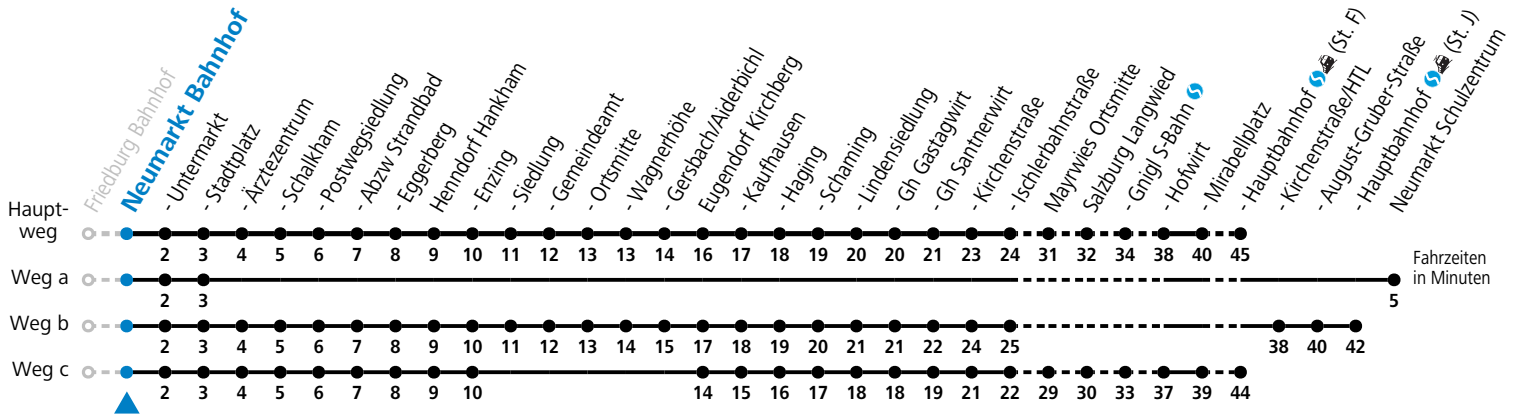

S = nur Montag bis Freitag, wenn Schultag in Salzburg a = fährt Weg a b = fährt Weg b c = fährt Weg c

Am 24.12. und 31.12. (sofern nicht Sonntag) gilt der Samstag-Fahrplan

Ferien im Bundesland Salzburg: 23.12.2023 bis 07.01.2024, 12. bis 18.02., 23.03. bis 01.04., 06.07. bis 08.09., 24.09. und 26.10. bis 02.11.2024 (Vorbehaltlich Änderungen durch die Schulbehörde)

Auf Grund der Linienlänge können nicht alle bedienten Haltestellen im Linienverlauf dargestellt werden. Details im Fahrplanfolder oder unter www.salzburg-verkehr.at

130 Friedburg - Straßwalchen - Neumarkt - Eugendorf - Salzburg