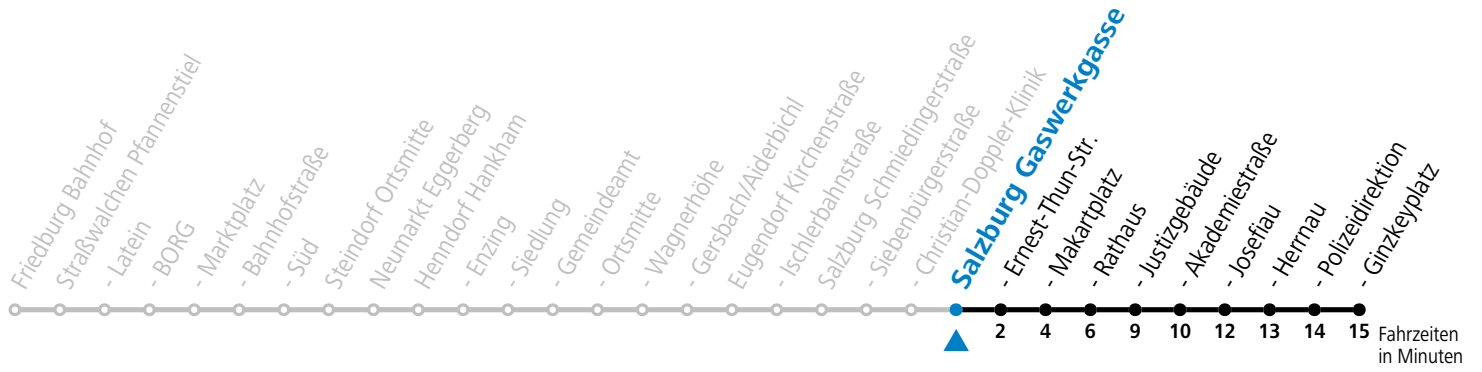

130 Friedburg - Straßwalchen - Neumarkt - Eugendorf - Salzburg

gültig ab 10.12.2023.

Alle Angaben ohne Gewähr.

Montag - Freitag

6	56
7	25 56
8	16

Am 24.12. und 31.12. (sofern nicht Sonntag) gilt der Samstag-Fahrplan