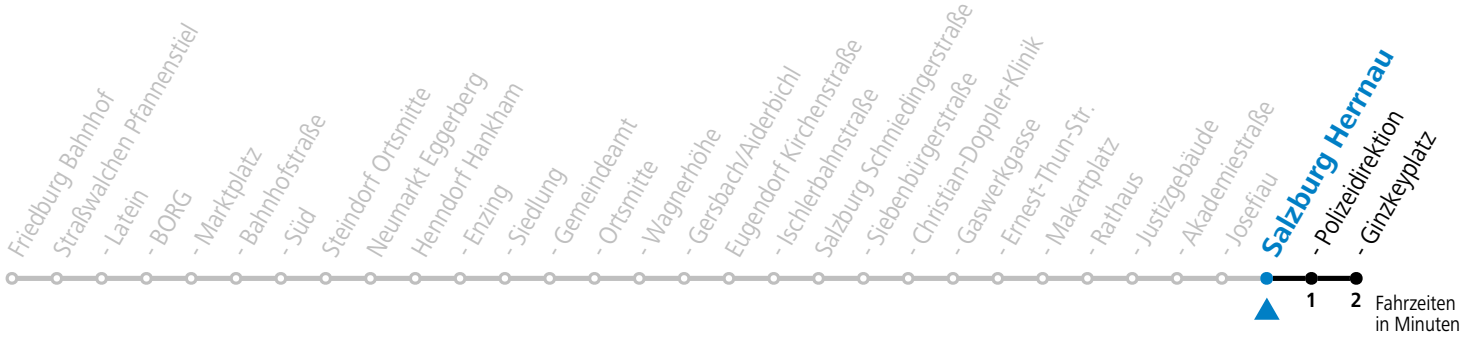

130 Friedburg - Straßwalchen - Neumarkt - Eugendorf - Salzburg

gültig ab 10.12.2023.

Alle Angaben ohne Gewähr.

Montag - Freitag

7	09	38
8	09	29

Am 24.12. und 31.12. (sofern nicht Sonntag) gilt der Samstag-Fahrplan

Ferien im Bundesland Salzburg: 23.12.2023 bis 07.01.2024, 12. bis 18.02., 23.03. bis 01.04., 06.07. bis 08.09., 24.09. und 26.10. bis 02.11.2024 (Vorbehaltlich Änderungen durch die Schulbehörde)

Die Salzburg Verkehr-App zum Gratis-Download >>