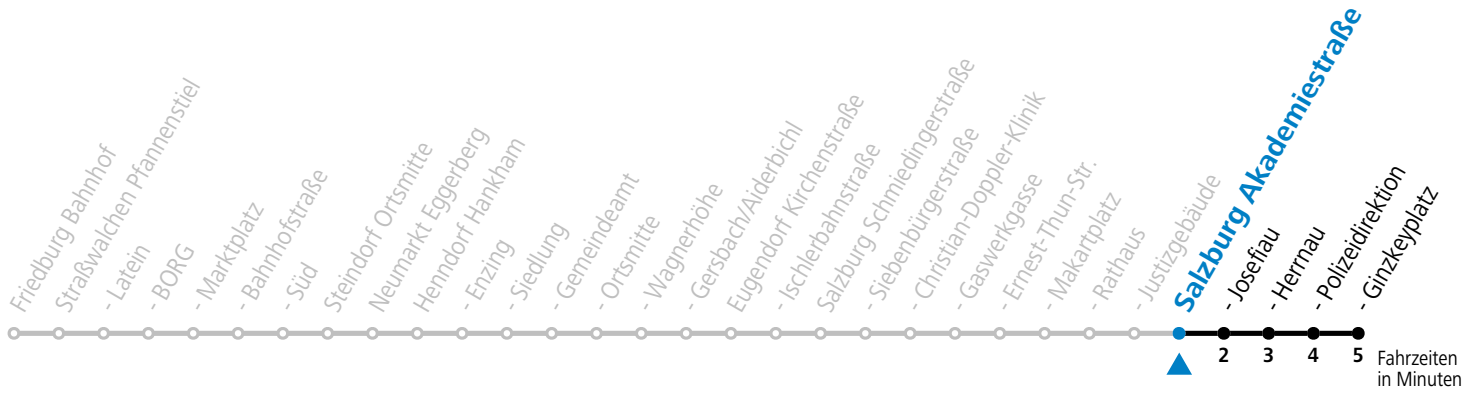

130 Friedburg - Straßwalchen - Neumarkt - Eugendorf - Salzburg

gültig ab 10.12.2023.

Alle Angaben ohne Gewähr.

Montag - Freitag

7	06	35
8	06	26

Am 24.12. und 31.12. (sofern nicht Sonntag) gilt der Samstag-Fahrplan