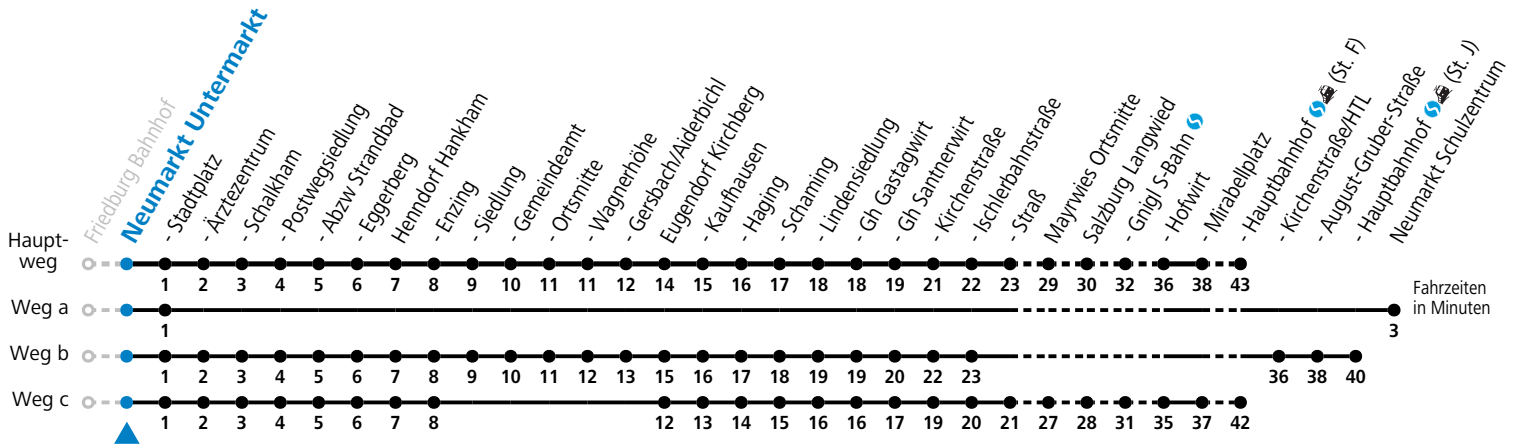

S = nur Montag bis Freitag, wenn Schultag in Salzburg a = fährt Weg a b = fährt Weg b c = fährt Weg c

Am 24.12. und 31.12. (sofern nicht Sonntag) gilt der Samstag-Fahrplan

Ferien im Bundesland Salzburg: 23.12.2023 bis 07.01.2024, 12. bis 18.02., 23.03. bis 01.04., 06.07. bis 08.09., 24.09. und 26.10. bis 02.11.2024 (Vorbehaltlich Änderungen durch die Schulbehörde)

Auf Grund der Linienlänge können nicht alle bedienten Haltestellen im Linienverlauf dargestellt werden. Details im Fahrplanfolder oder unter www.salzburg-verkehr.at

130 Friedburg - Straßwalchen - Neumarkt - Eugendorf - Salzburg