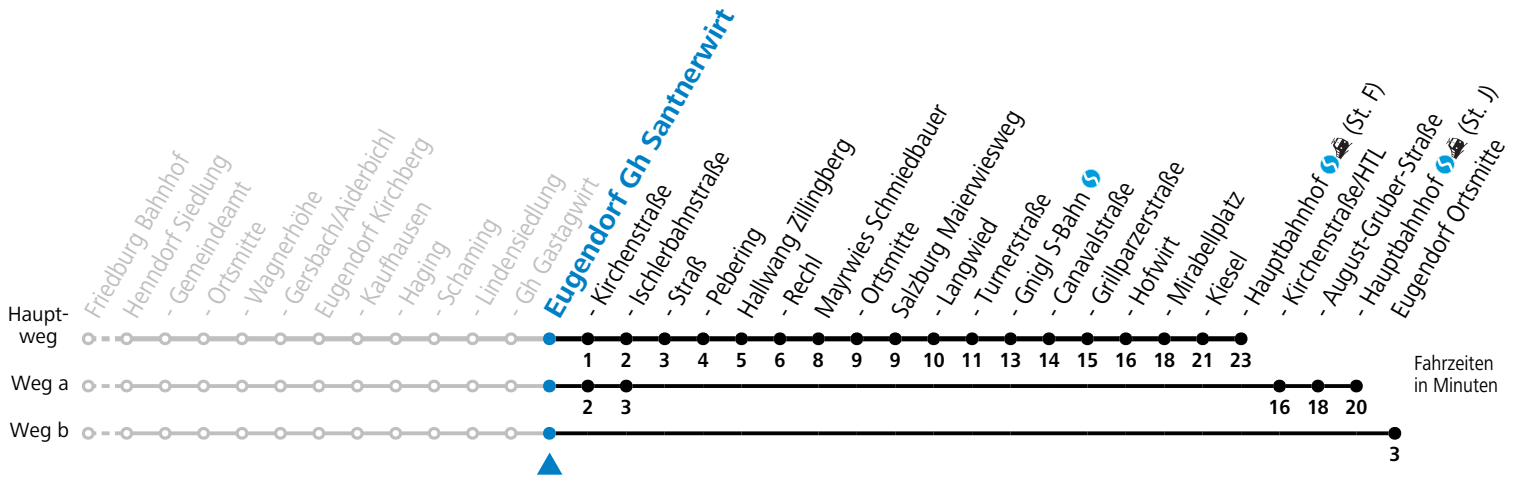

130 Friedburg - Straßwalchen - Neumarkt - Eugendorf - Salzburg

gültig ab 10.12.2023.

Alle Angaben ohne Gewähr.

Montag - Freitag					Samstag		Sonn- und Feiertag	
5	31				5	33		
6	01	16	31	48	6	33	6	33
7	00^S	04	11^a	18 33 35^b 53	7	03 33	7	33
8	08	33			8	03 33	8	33
9	03	33			9	03 33	9	33
10	03	33			10	03 33	10	33
11	03	33			11	03 33	11	33
12	03	33			12	03 33	12	33
13	03	33			13	03 33	13	33
14	03	33			14	03 33	14	33
15	03	33			15	03 33	15	33
16	03	33			16	03 33	16	33
17	03	33	48		17	03 33	17	33
18	03	33			18	03 33	18	33
19	03	33			19	03 33	19	33
20	03	33			20	03 33	20	43
21	43				21	03 43	21	43
22	43				22	43	22	43

S = nur Montag bis Freitag, wenn Schultag in Salzburg   a = fährt Weg a   b = fährt Weg b

Am 24.12. und 31.12. (sofern nicht Sonntag) gilt der Samstag-Fahrplan

Ferien im Bundesland Salzburg: 23.12.2023 bis 07.01.2024, 12. bis 18.02., 23.03. bis 01.04., 06.07. bis 08.09., 24.09. und 26.10. bis 02.11.2024 (Vorbehaltlich Änderungen durch die Schulbehörde)