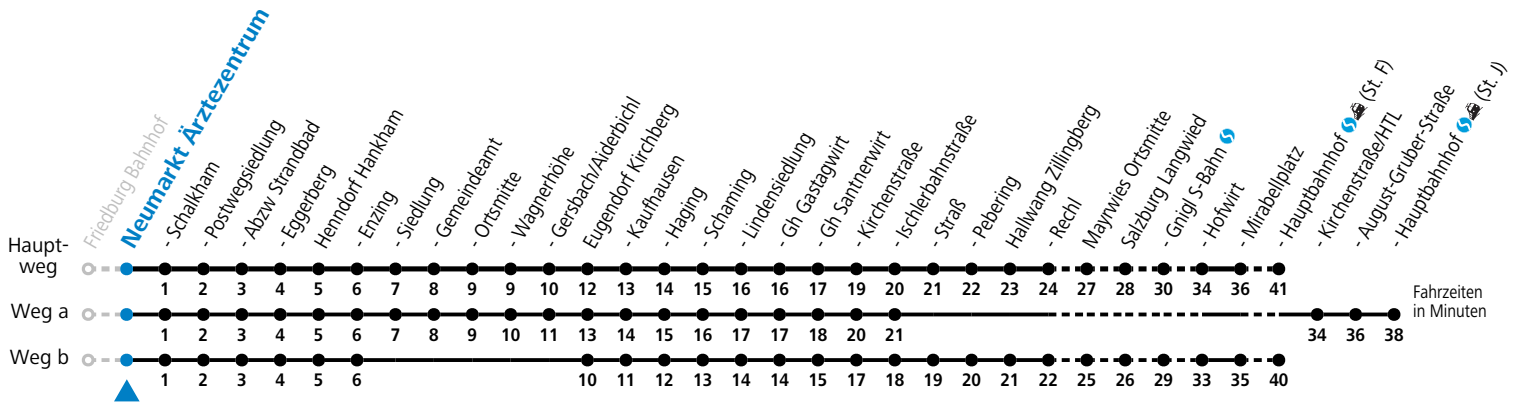

130 Friedburg - Straßwalchen - Neumarkt - Eugendorf - Salzburg

gültig ab 10.12.2023.

Alle Angaben ohne Gewähr.

Montag - Freitag				Samstag			Sonn- und Feiertag	
5	14	44	58	5	16			
6	13	30	45^b	6	16	46	6	16
7	00	03^S_d	15	7	16	46	7	16
8	15	45		8	16	46	8	16
9	15	45		9	16	46	9	16
10	15	45		10	16	46	10	16
11	15	45		11	16	46	11	16
12	15	45		12	16	46	12	16
13	12^c_S	15	45	13	16	46	13	16
14	15	45		14	16	46	14	16
15	15	45		15	16	46	15	16
16	15	45		16	16	46	16	16
17	15	30	45	17	16	46	17	16
18	15	46		18	16	46	18	16
19	16	46		19	16	46	19	16
20	16			20	16	46	20	26
21	26			21	26		21	26
22	26			22	26		22	26

S = nur Montag bis Freitag, wenn Schultag in Salzburg

c = bis Eugendorf Kirchenstraße

a = fährt Weg a

d = verkehrt ab Santnerwirt weiter als Linie 131 nach Seekirchen Gymnasium

b = fährt Weg b

Am 24.12. und 31.12. (sofern nicht Sonntag) gilt der Samstag-Fahrplan

Ferien im Bundesland Salzburg: 23.12.2023 bis 07.01.2024, 12. bis 18.02., 23.03. bis 01.04., 06.07. bis 08.09., 24.09. und 26.10. bis 02.11.2024 (Vorbehaltlich Änderungen durch die Schulbehörde)

Auf Grund der Linienlänge können nicht alle bedienten Haltestellen im Linienverlauf dargestellt werden. Details im Fahrplanfolder oder unter www.salzburg-verkehr.at