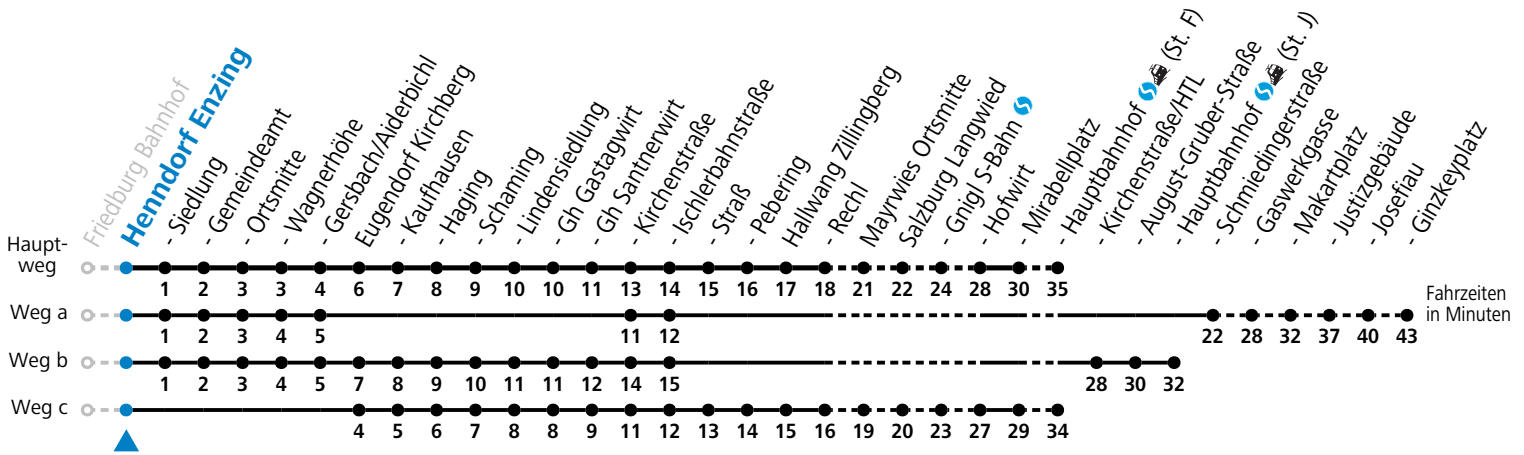

130 Friedburg - Straßwalchen - Neumarkt - Eugendorf - Salzburg

gültig ab 10.12.2023.

Alle Angaben ohne Gewähr.

Montag - Freitag					Samstag			Sonn- und Feiertag		
5	20	50			5	22				
6	04	19	28^a	36	51^c	52	57^a	59^b	6	22
7	06	09^d	21	28^a	41	48^a	56		7	22
8	21	51							8	22
9	21	51							9	22
10	21	51							10	22
11	21	51							11	22
12	21	51							12	22
13	21	51							13	22
14	21	51							14	22
15	21	51							15	22
16	21	51							16	22
17	21	36	51						17	22
18	21	52							18	22
19	22	52							19	22
20	22								20	32
21	32								21	32
22	32								22	32

S = nur Montag bis Freitag, wenn Schultag in Salzburg   b = fährt Weg b   d = verkehrt ab Santnerwirt weiter als Linie 131 nach Seekirchen Gymnasium
a = fährt Weg a   c = fährt Weg c

Am 24.12. und 31.12. (sofern nicht Sonntag) gilt der Samstag-Fahrplan

Ferien im Bundesland Salzburg: 23.12.2023 bis 07.01.2024, 12. bis 18.02., 23.03. bis 01.04., 06.07. bis 08.09., 24.09. und 26.10. bis 02.11.2024 (Vorbehaltlich Änderungen durch die Schulbehörde)

Auf Grund der Linienlänge können nicht alle bedienten Haltestellen im Linienverlauf dargestellt werden. Details im Fahrplanfolder oder unter www.salzburg-verkehr.at