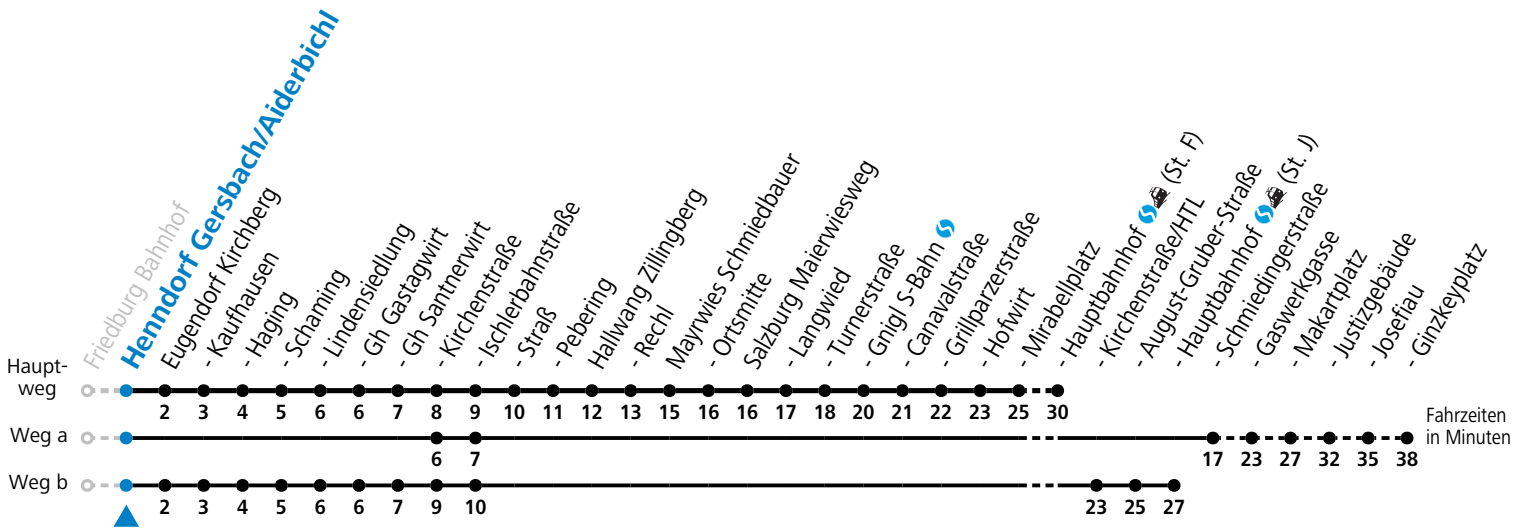

130 Friedburg - Straßwalchen - Neumarkt - Eugendorf - Salzburg

gültig ab 10.12.2023.

Alle Angaben ohne Gewähr.

Montag - Freitag					Samstag			Sonn- und Feiertag	
5	24	54			5	26			
6	09	24	33^a	41 57	6	26	56	6	26
7	02^a	04^b	11	14^c 26 33^a 46 53^a	7	26	56	7	26
8	01	26	56		8	26	56	8	26
9	26	56			9	26	56	9	26
10	26	56			10	26	56	10	26
11	26	56			11	26	56	11	26
12	26	56			12	26	56	12	26
13	26	56			13	26	56	13	26
14	26	56			14	26	56	14	26
15	26	56			15	26	56	15	26
16	26	56			16	26	56	16	26
17	26	41	56		17	26	56	17	26
18	26	56			18	26	56	18	26
19	26	56			19	26	56	19	26
20	26				20	26	56	20	36
21	36				21	36		21	36
22	36				22	36		22	36

S = nur Montag bis Freitag, wenn Schultag in Salzburg   b = fährt Weg b   c = verkehrt ab Santnerwirt weiter als Linie 131 nach Seekirchen Gymnasium
a = fährt Weg a

Am 24.12. und 31.12. (sofern nicht Sonntag) gilt der Samstag-Fahrplan

Ferien im Bundesland Salzburg: 23.12.2023 bis 07.01.2024, 12. bis 18.02., 23.03. bis 01.04., 06.07. bis 08.09., 24.09. und 26.10. bis 02.11.2024 (Vorbehaltlich Änderungen durch die Schulbehörde)

Auf Grund der Linienlänge können nicht alle bedienten Haltestellen im Linienverlauf dargestellt werden. Details im Fahrplanfolder oder unter www.salzburg-verkehr.at