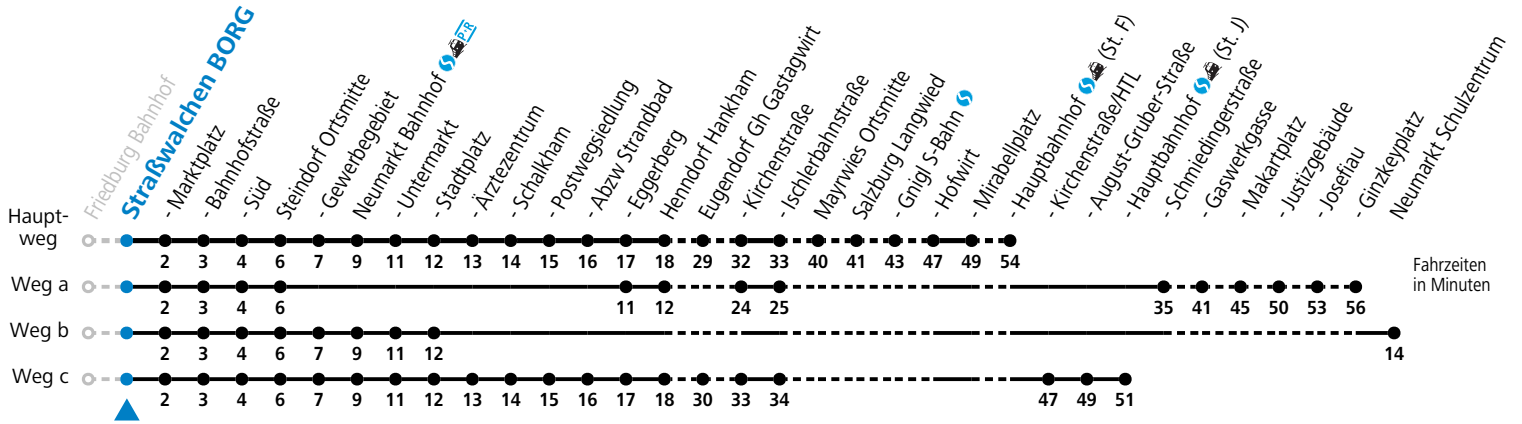

S = nur Montag bis Freitag, wenn Schultag in Salzburg a = fährt Weg a b = fährt Weg b

Am 24.12. und 31.12. (sofern nicht Sonntag) gilt der Samstag-Fahrplan

Ferien im Bundesland Salzburg: 23.12.2023 bis 07.01.2024, 12. bis 18.02., 23.03. bis 01.04., 06.07. bis 08.09., 24.09. und 26.10. bis 02.11.2024 (Vorbehaltlich Änderungen durch die Schulbehörde)

Datum: 20.12.2023 08:50:42; Linie: 93-130-A-10-R; Haltestelle: 56477

130 Friedburg - Straßwalchen - Neumarkt - Eugendorf - Salzburg

gültig ab 10.12.2023.

Alle Angaben ohne Gewähr.

Montag - Freitag					Samstag		Sonn- und Feiertag						
5	01	31	45		5	03							
6	00	15 ^a	17	32 ^S	33	40 ^c	44 ^a	45 ^b	47	6	03		
7	02	15 ^a	22	35 ^a	37					7	03	33	
8	02	32								8	03	33	
9	02	32								9	03	33	
10	02	32								10	03	33	
11	02	32								11	03	33	
12	02	32								12	03	33	
13	02	32								13	03	33	
14	02	32								14	03	33	
15	02	32								15	03	33	
16	02	32								16	03	33	
17	02	17	32							17	03	33	
18	02	33								18	03	33	
19	03	33								19	03	33	
20	03									20	03	33	
21	13									21	13		
22	13									22	13		