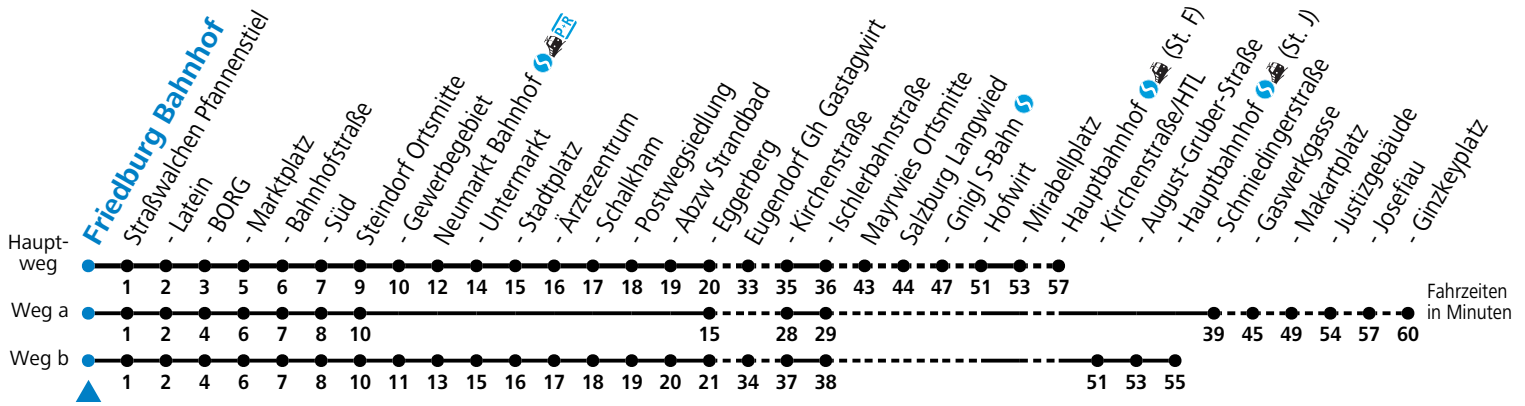

130 Friedburg - Straßwalchen - Neumarkt - Eugendorf - Salzburg

gültig ab 10.12.2023.

Alle Angaben ohne Gewähr.

Montag - Freitag		Samstag		Sonn- und Feiertag	
4	58				
5	28 41 56	5	00		
6	11 ^a 13 28 ^s 29 36 ^b 40 ^a 43 58	6	00 30	6	00
7	11 ^a 18 31 ^a 33 58	7	00 30	7	00
8	28 58	8	00 30	8	00
9	28 58	9	00 30	9	00
10	28 58	10	00 30	10	00
11	28 58	11	00 30	11	00
12	28 58	12	00 30	12	00
13	28 58	13	00 30	13	00
14	28 58	14	00 30	14	00
15	28 58	15	00 30	15	00
16	28 58	16	00 30	16	00
17	13 28 58	17	00 30	17	00
18	30	18	00 30	18	00
19	00 30	19	00 30	19	00
20	00	20	00 30	20	10
21	10	21	10	21	10
22	10	22	10	22	10

S = nur Montag bis Freitag, wenn Schultag in Salzburg a = fährt Weg a b = fährt Weg b

Am 24.12. und 31.12. (sofern nicht Sonntag) gilt der Samstag-Fahrplan

Ferien im Bundesland Salzburg: 23.12.2023 bis 07.01.2024, 12. bis 18.02., 23.03. bis 01.04., 06.07. bis 08.09., 24.09. und 26.10. bis 02.11.2024 (Vorbehaltlich Änderungen durch die Schulbehörde)