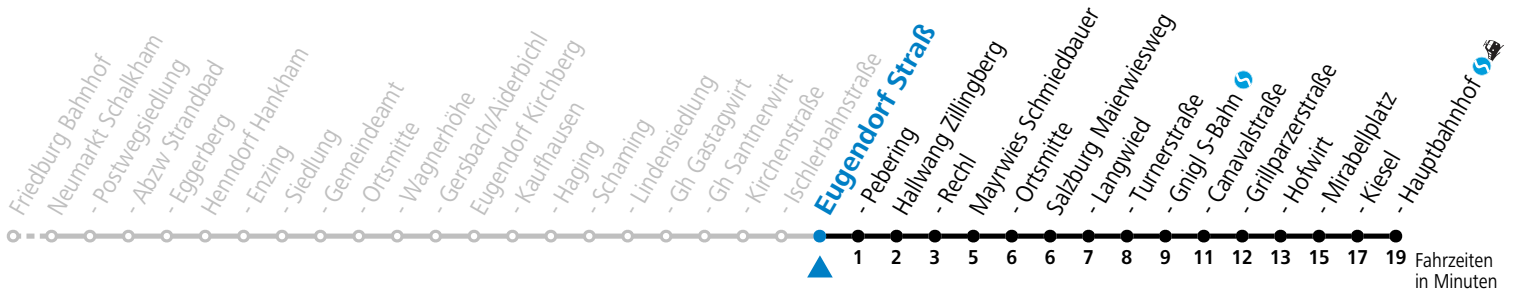

130 Friedburg - Straßwalchen - Neumarkt - Eugendorf - Salzburg

gültig ab 10.12.2023.

Alle Angaben ohne Gewähr.

Montag - Freitag		Samstag		Sonn- und Feiertag	
5	34	5	36		
6	04 20 35 52	6	36	6	36
7	04^S 08 22 37 57	7	06 36	7	36
8	12 37	8	06 36	8	36
9	07 37	9	06 36	9	36
10	07 37	10	06 36	10	36
11	07 37	11	06 36	11	36
12	07 37	12	06 36	12	36
13	07 37	13	06 36	13	36
14	07 37	14	06 36	14	36
15	07 37	15	06 36	15	36
16	07 37	16	06 36	16	36
17	07 37 52	17	06 36	17	36
18	07 37	18	06 36	18	36
19	06 36	19	06 36	19	36
20	06 36	20	06 36	20	46
21	46	21	06 46	21	46
22	46	22	46	22	46

S = nur Montag bis Freitag, wenn Schultag in Salzburg

Am 24.12. und 31.12. (sofern nicht Sonntag) gilt der Samstag-Fahrplan

Ferien im Bundesland Salzburg: 23.12.2023 bis 07.01.2024, 12. bis 18.02., 23.03. bis 01.04., 06.07. bis 08.09., 24.09. und 26.10. bis 02.11.2024 (Vorbehaltlich Änderungen durch die Schulbehörde)