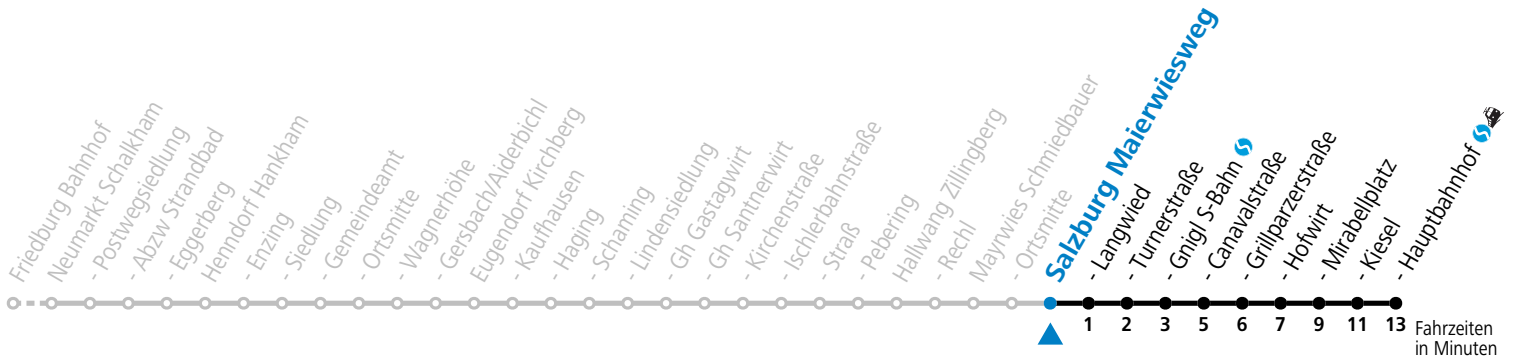

130 Friedburg - Straßwalchen - Neumarkt - Eugendorf - Salzburg

gültig ab 10.12.2023.

Alle Angaben ohne Gewähr.

Montag - Freitag		Samstag		Sonn- und Feiertag	
5	40	5	42		
6	10 26 41 58	6	42	6	42
7	10^S 14 28 43	7	12 42	7	42
8	03 18 43	8	12 42	8	42
9	13 43	9	12 42	9	42
10	13 43	10	12 42	10	42
11	13 43	11	12 42	11	42
12	13 43	12	12 42	12	42
13	13 43	13	12 42	13	42
14	13 43	14	12 42	14	42
15	13 43	15	12 42	15	42
16	13 43	16	12 42	16	42
17	13 43 58	17	12 42	17	42
18	13 43	18	12 42	18	42
19	12 42	19	12 42	19	42
20	12 42	20	12 42	20	52
21	52	21	12 52	21	52
22	52	22	52	22	52

S = nur Montag bis Freitag, wenn Schultag in Salzburg

Am 24.12. und 31.12. (sofern nicht Sonntag) gilt der Samstag-Fahrplan

Ferien im Bundesland Salzburg: 23.12.2023 bis 07.01.2024, 12. bis 18.02., 23.03. bis 01.04., 06.07. bis 08.09., 24.09. und 26.10. bis 02.11.2024 (Vorbehaltlich Änderungen durch die Schulbehörde)