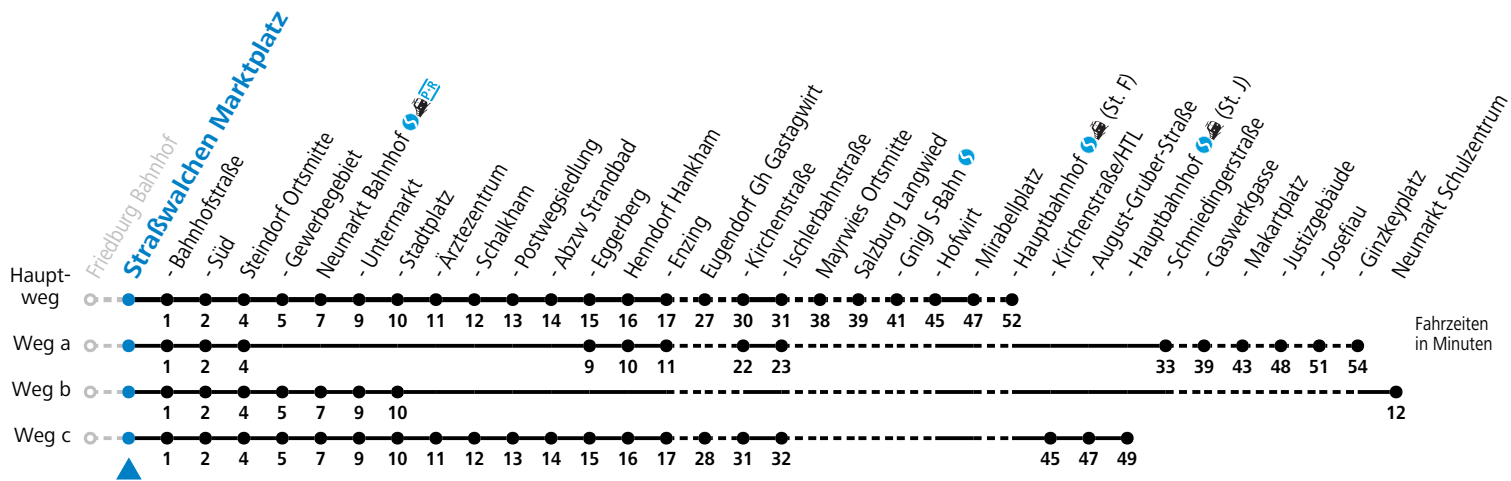

gültig ab 10.12.2023.

Alle Angaben ohne Gewähr.

Montag - Freitag					Samstag			Sonn- und Feiertag	
5	03	33	47		5	05			
6	02	17^a	19	34^S 35 42^c 46^a 47^b 49	6	05	35	6	05
7	04	17^a	24	37^a 39	7	05	35	7	05
8	04	34			8	05	35	8	05
9	04	34			9	05	35	9	05
10	04	34			10	05	35	10	05
11	04	34			11	05	35	11	05
12	04	34			12	05	35	12	05
13	04	34			13	05	35	13	05
14	04	34			14	05	35	14	05
15	04	34			15	05	35	15	05
16	04	34			16	05	35	16	05
17	04	19	34		17	05	35	17	05
18	04	35			18	05	35	18	05
19	05	35			19	05	35	19	05
20	05				20	05	35	20	15
21	15				21	15		21	15
22	15				22	15		22	15

S = nur Montag bis Freitag, wenn Schultag in Salzburg   a = fährt Weg a   b = fährt Weg b   c = fährt Weg c

Am 24.12. und 31.12. (sofern nicht Sonntag) gilt der Samstag-Fahrplan

Ferien im Bundesland Salzburg: 23.12.2023 bis 07.01.2024, 12. bis 18.02., 23.03. bis 01.04., 06.07. bis 08.09., 24.09. und 26.10. bis 02.11.2024 (Vorbehaltlich Änderungen durch die Schulbehörde)

Auf Grund der Linienlänge können nicht alle bedienten Haltestellen im Linienverlauf dargestellt werden. Details im Fahrplanfolder oder unter www.salzburg-verkehr.at