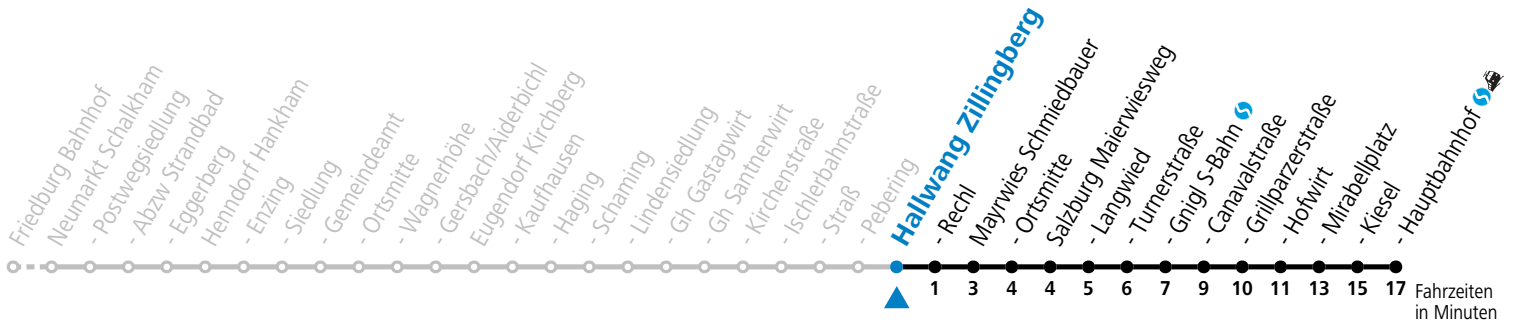

130 Friedburg - Straßwalchen - Neumarkt - Eugendorf - Salzburg

gültig ab 10.12.2023.

Alle Angaben ohne Gewähr.

Montag - Freitag		Samstag		Sonn- und Feiertag	
5	36	5	38		
6	06 22 37 54	6	38	6	38
7	06^S 10 24 39 59	7	08 38	7	38
8	14 39	8	08 38	8	38
9	09 39	9	08 38	9	38
10	09 39	10	08 38	10	38
11	09 39	11	08 38	11	38
12	09 39	12	08 38	12	38
13	09 39	13	08 38	13	38
14	09 39	14	08 38	14	38
15	09 39	15	08 38	15	38
16	09 39	16	08 38	16	38
17	09 39 54	17	08 38	17	38
18	09 39	18	08 38	18	38
19	08 38	19	08 38	19	38
20	08 38	20	08 38	20	48
21	48	21	08 48	21	48
22	48	22	48	22	48

S = nur Montag bis Freitag, wenn Schultag in Salzburg

Am 24.12. und 31.12. (sofern nicht Sonntag) gilt der Samstag-Fahrplan

Ferien im Bundesland Salzburg: 23.12.2023 bis 07.01.2024, 12. bis 18.02., 23.03. bis 01.04., 06.07. bis 08.09., 24.09. und 26.10. bis 02.11.2024 (Vorbehaltlich Änderungen durch die Schulbehörde)