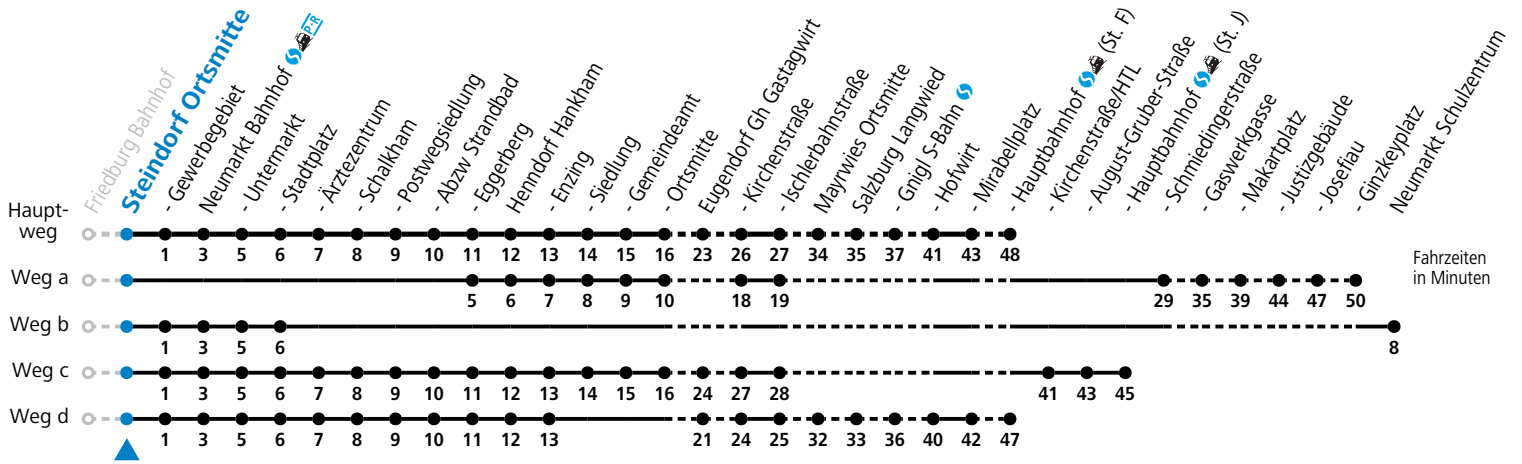

S = nur Montag bis Freitag, wenn Schultag in Salzburg a = fährt Weg a b = fährt Weg b c = fährt Weg c d = fährt Weg d

Am 24.12. und 31.12. (sofern nicht Sonntag) gilt der Samstag-Fahrplan

Ferien im Bundesland Salzburg: 23.12.2023 bis 07.01.2024, 12. bis 18.02., 23.03. bis 01.04., 06.07. bis 08.09., 24.09. und 26.10. bis 02.11.2024 (Vorbehaltlich Änderungen durch die Schulbehörde)

Auf Grund der Linienlänge können nicht alle bedienten Haltestellen im Linienverlauf dargestellt werden. Details im Fahrplanfolder oder unter www.salzburg-verkehr.at

130 Friedburg - Straßwalchen - Neumarkt - Eugendorf - Salzburg