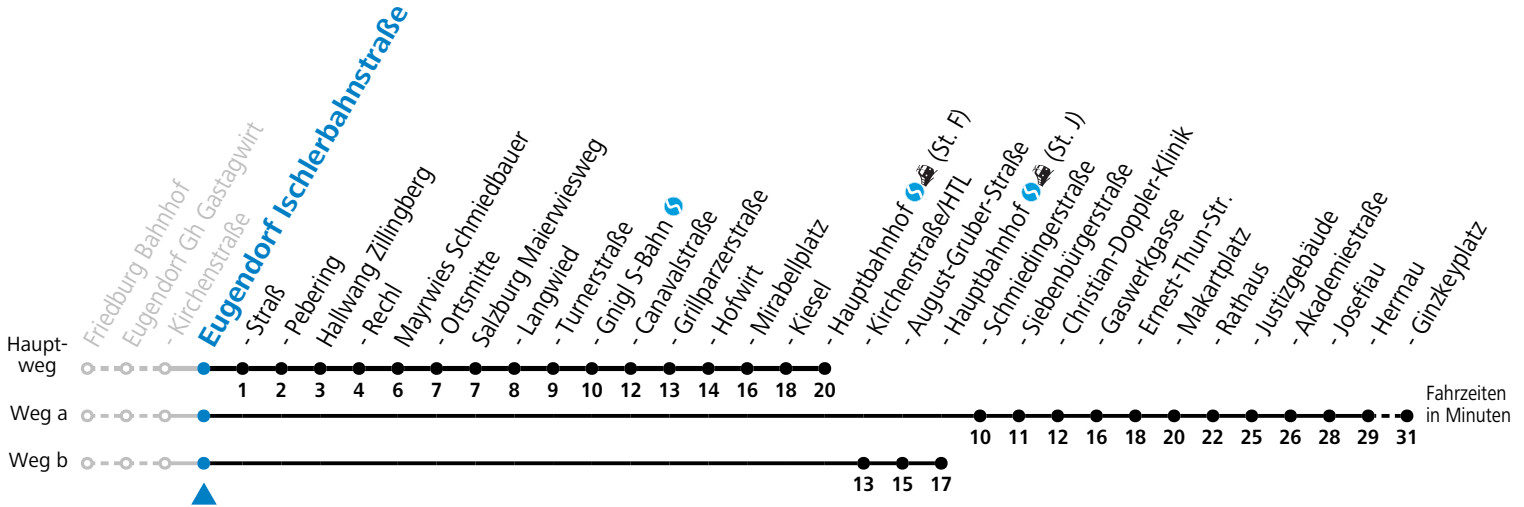

130 Friedburg - Straßwalchen - Neumarkt - Eugendorf - Salzburg

gültig ab 10.12.2023.

Alle Angaben ohne Gewähr.

Montag - Freitag					Samstag		Sonn- und Feiertag						
5	33				5	35							
6	03	19	34	40^a	51	6	35		6	35			
7	03^S	07	09^a	14^b	21	36	40^a	56	7	05	35	7	35
8	00^a	11	36			8	05 35		8	35			
9	06 36				9	05 35		9	35				
10	06 36				10	05 35		10	35				
11	06 36				11	05 35		11	35				
12	06 36				12	05 35		12	35				
13	06 36				13	05 35		13	35				
14	06 36				14	05 35		14	35				
15	06 36				15	05 35		15	35				
16	06 36				16	05 35		16	35				
17	06	36	51		17	05 35		17	35				
18	06 36				18	05 35		18	35				
19	05 35				19	05 35		19	35				
20	05 35				20	05 35		20	45				
21	45				21	05 45		21	45				
22	45				22	45		22	45				

S = nur Montag bis Freitag, wenn Schultag in Salzburg   a = fährt Weg a   b = fährt Weg b

Am 24.12. und 31.12. (sofern nicht Sonntag) gilt der Samstag-Fahrplan

Ferien im Bundesland Salzburg: 23.12.2023 bis 07.01.2024, 12. bis 18.02., 23.03. bis 01.04., 06.07. bis 08.09., 24.09. und 26.10. bis 02.11.2024 (Vorbehaltlich Änderungen durch die Schulbehörde)