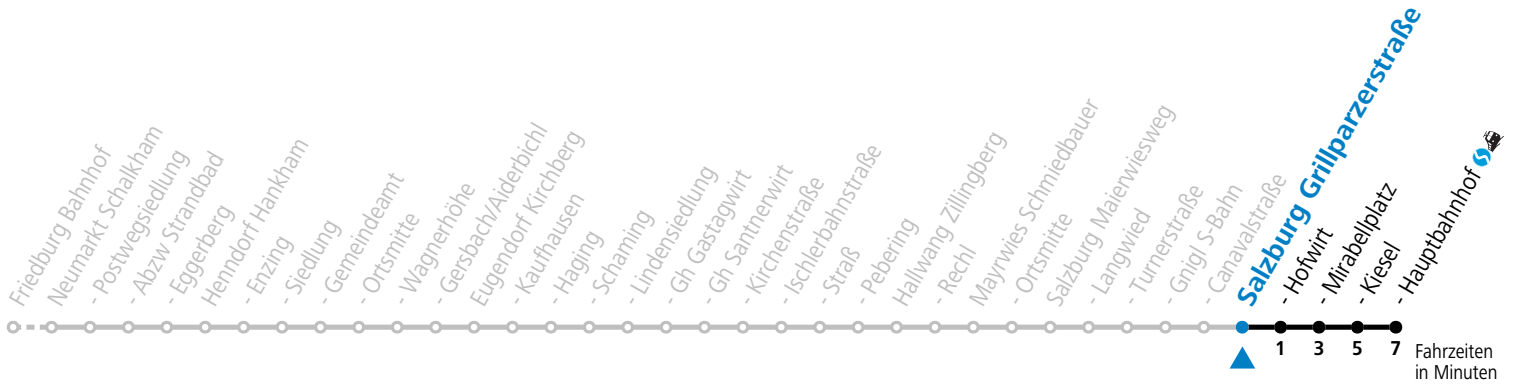

130 Friedburg - Straßwalchen - Neumarkt - Eugendorf - Salzburg

gültig ab 10.12.2023.

Alle Angaben ohne Gewähr.

Montag - Freitag		Samstag		Sonn- und Feiertag	
5	45	5	47		
6	15 33 48	6	47	6	47
7	05 17^S 21 35 50	7	17 47	7	47
8	10 25 50	8	17 47	8	47
9	20 50	9	17 47	9	47
10	20 50	10	17 47	10	47
11	20 50	11	17 47	11	47
12	20 50	12	17 47	12	47
13	20 50	13	17 47	13	47
14	20 50	14	17 47	14	47
15	20 50	15	17 47	15	47
16	20 50	16	17 47	16	47
17	20 50	17	17 47	17	47
18	05 20 50	18	17 47	18	47
19	17 47	19	17 47	19	47
20	17 47	20	17 47	20	57
21	57	21	17 57	21	57
22	57	22	57	22	57

S = nur Montag bis Freitag, wenn Schultag in Salzburg

Am 24.12. und 31.12. (sofern nicht Sonntag) gilt der Samstag-Fahrplan

Ferien im Bundesland Salzburg: 23.12.2023 bis 07.01.2024, 12. bis 18.02., 23.03. bis 01.04., 06.07. bis 08.09., 24.09. und 26.10. bis 02.11.2024 (Vorbehaltlich Änderungen durch die Schulbehörde)