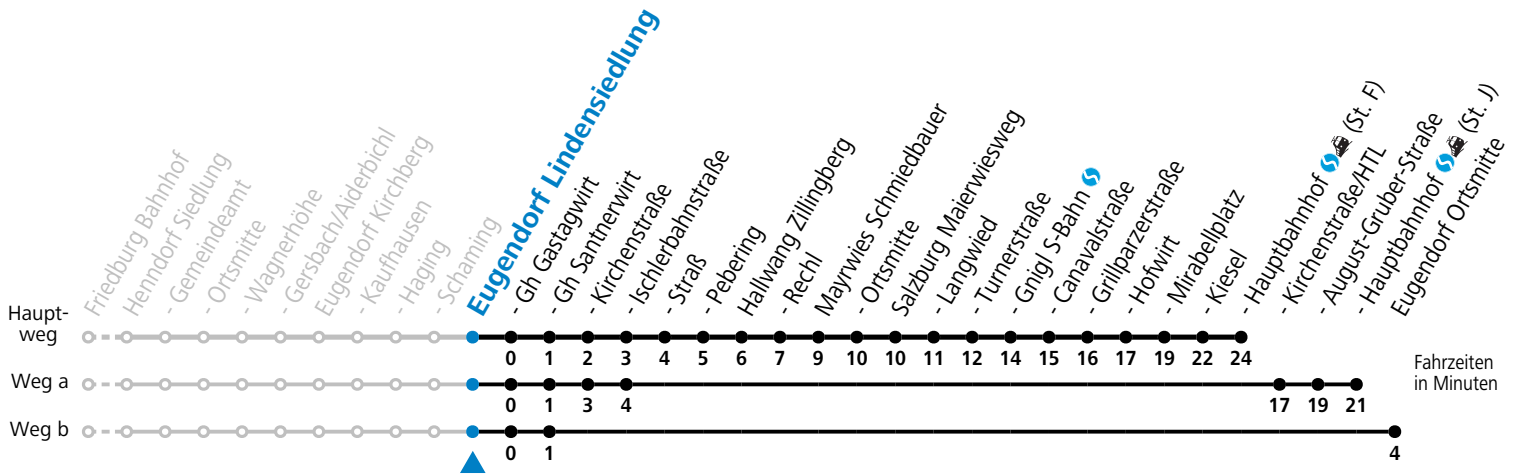

130 Friedburg - Straßwalchen - Neumarkt - Eugendorf - Salzburg

gültig ab 10.12.2023.

Alle Angaben ohne Gewähr.

Montag - Freitag		Samstag		Sonn- und Feiertag	
5	30	5	32		
6	00 15 30 47 59^S	6	32	6	32
7	03 10^a₅ 17 20^S_c 32 34^b₅ 52	7	02 32	7	32
8	07 32	8	02 32	8	32
9	02 32	9	02 32	9	32
10	02 32	10	02 32	10	32
11	02 32	11	02 32	11	32
12	02 32	12	02 32	12	32
13	02 32	13	02 32	13	32
14	02 32	14	02 32	14	32
15	02 32	15	02 32	15	32
16	02 32	16	02 32	16	32
17	02 32 47	17	02 32	17	32
18	02 32	18	02 32	18	32
19	02 32	19	02 32	19	32
20	02 32	20	02 32	20	42
21	42	21	02 42	21	42
22	42	22	42	22	42

S = nur Montag bis Freitag, wenn Schultag in Salzburg b = fährt Weg b c = verkehrt ab Santhnerwirt weiter als Linie 131 nach Seekirchen Gymnasium
a = fährt Weg a

Am 24.12. und 31.12. (sofern nicht Sonntag) gilt der Samstag-Fahrplan

Ferien im Bundesland Salzburg: 23.12.2023 bis 07.01.2024, 12. bis 18.02., 23.03. bis 01.04., 06.07. bis 08.09., 24.09. und 26.10. bis 02.11.2024 (Vorbehaltlich Änderungen durch die Schulbehörde)