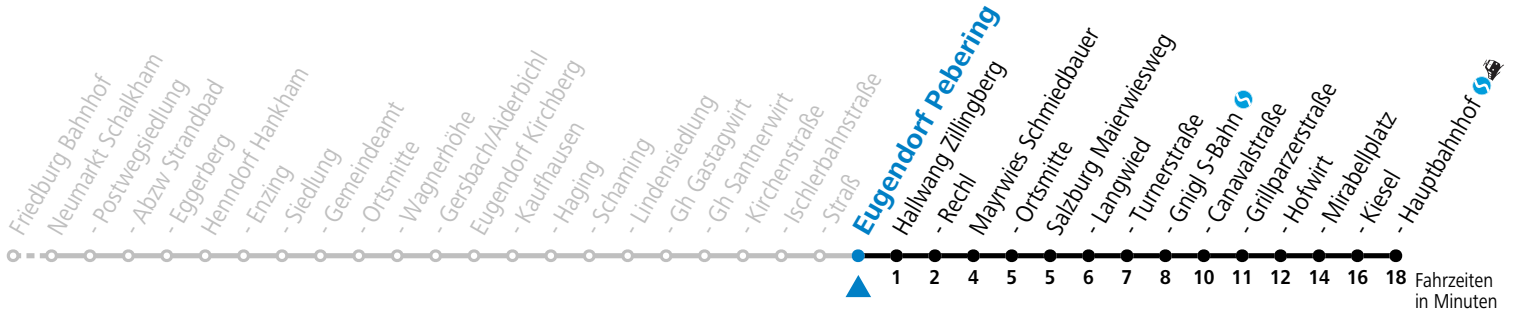

130 Friedburg - Straßwalchen - Neumarkt - Eugendorf - Salzburg

gültig ab 10.12.2023.

Alle Angaben ohne Gewähr.

Montag - Freitag		Samstag		Sonn- und Feiertag	
5	35	5	37		
6	05 21 36 53	6	37	6	37
7	05^S 09 23 38 58	7	07 37	7	37
8	13 38	8	07 37	8	37
9	08 38	9	07 37	9	37
10	08 38	10	07 37	10	37
11	08 38	11	07 37	11	37
12	08 38	12	07 37	12	37
13	08 38	13	07 37	13	37
14	08 38	14	07 37	14	37
15	08 38	15	07 37	15	37
16	08 38	16	07 37	16	37
17	08 38 53	17	07 37	17	37
18	08 38	18	07 37	18	37
19	07 37	19	07 37	19	37
20	07 37	20	07 37	20	47
21	47	21	07 47	21	47
22	47	22	47	22	47

S = nur Montag bis Freitag, wenn Schultag in Salzburg

Am 24.12. und 31.12. (sofern nicht Sonntag) gilt der Samstag-Fahrplan

Ferien im Bundesland Salzburg: 23.12.2023 bis 07.01.2024, 12. bis 18.02., 23.03. bis 01.04., 06.07. bis 08.09., 24.09. und 26.10. bis 02.11.2024 (Vorbehaltlich Änderungen durch die Schulbehörde)