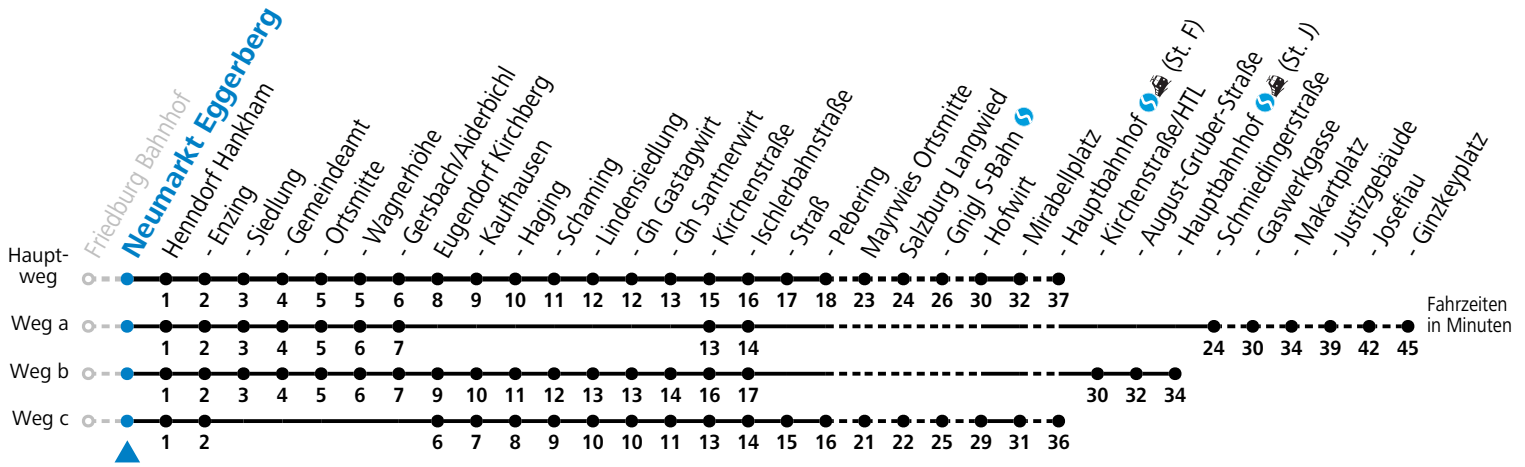

130 Friedburg - Straßwalchen - Neumarkt - Eugendorf - Salzburg

gültig ab 10.12.2023.

Alle Angaben ohne Gewähr.

Montag - Freitag					Samstag		Sonn- und Feiertag	
5	18	48			5	20		
6	02	17	26^a	34	49^c	50	55^a	57^b
7	04	07^d	19	26^a	39	46^a	54	
8	19	49			8	20	50	
9	19	49			9	20	50	
10	19	49			10	20	50	
11	19	49			11	20	50	
12	19	49			12	20	50	
13	19	49			13	20	50	
14	19	49			14	20	50	
15	19	49			15	20	50	
16	19	49			16	20	50	
17	19	34	49		17	20	50	
18	19	50			18	20	50	
19	20	50			19	20	50	
20	20				20	20	50	
21	30				21	30		
22	30				22	30		

S = nur Montag bis Freitag, wenn Schultag in Salzburg   b = fährt Weg b   d = verkehrt ab Santnerwirt weiter als Linie 131 nach Seekirchen Gymnasium
a = fährt Weg a   c = fährt Weg c

Am 24.12. und 31.12. (sofern nicht Sonntag) gilt der Samstag-Fahrplan

Ferien im Bundesland Salzburg: 23.12.2023 bis 07.01.2024, 12. bis 18.02., 23.03. bis 01.04., 06.07. bis 08.09., 24.09. und 26.10. bis 02.11.2024 (Vorbehaltlich Änderungen durch die Schulbehörde)

Auf Grund der Linienlänge können nicht alle bedienten Haltestellen im Linienverlauf dargestellt werden. Details im Fahrplanfolder oder unter www.salzburg-verkehr.at