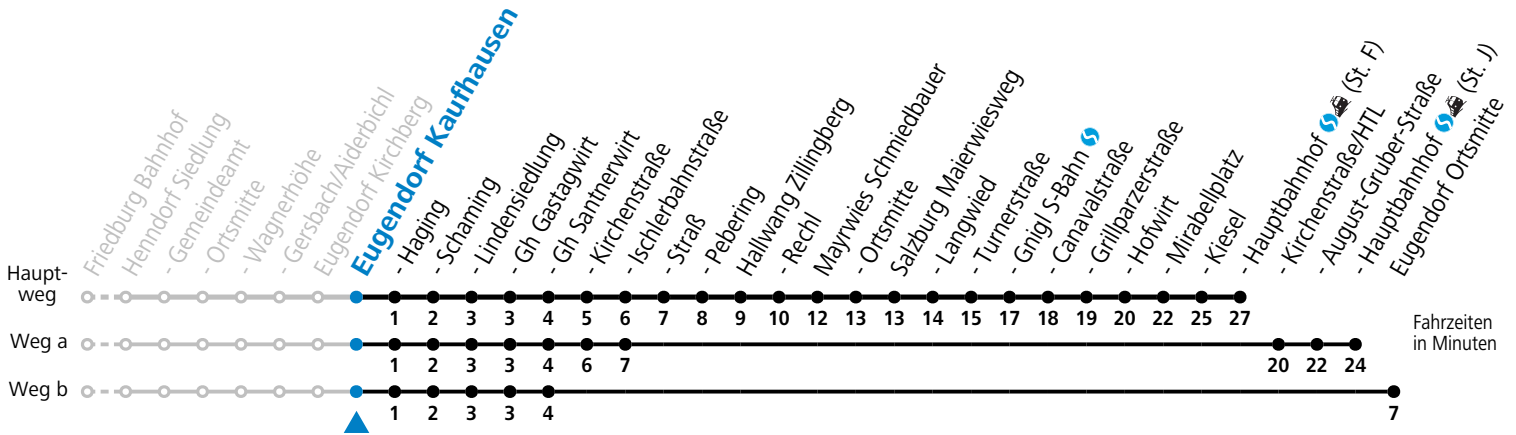

130 Friedburg - Straßwalchen - Neumarkt - Eugendorf - Salzburg

gültig ab 10.12.2023.

Alle Angaben ohne Gewähr.

Montag - Freitag					Samstag			Sonn- und Feiertag		
5	27	57			5	29				
6	12	27	44	56^S	6	29	59	6	29	
7	00	07^a_S	14	17^c_S	29	31^b_S	49	7	29	
8	04	29	59		8	29	59	8	29	
9	29	59			9	29	59	9	29	
10	29	59			10	29	59	10	29	
11	29	59			11	29	59	11	29	
12	29	59			12	29	59	12	29	
13	29	59			13	29	59	13	29	
14	29	59			14	29	59	14	29	
15	29	59			15	29	59	15	29	
16	29	59			16	29	59	16	29	
17	29	44	59		17	29	59	17	29	
18	29	59			18	29	59	18	29	
19	29	59			19	29	59	19	29	
20	29				20	29	59	20	39	
21	39				21	39		21	39	
22	39				22	39		22	39	

S = nur Montag bis Freitag, wenn Schultag in Salzburg b = fährt Weg b c = verkehrt ab Santnerwirt weiter als Linie 131 nach Seekirchen Gymnasium a = fährt Weg a

Am 24.12. und 31.12. (sofern nicht Sonntag) gilt der Samstag-Fahrplan

Ferien im Bundesland Salzburg: 23.12.2023 bis 07.01.2024, 12. bis 18.02., 23.03. bis 01.04., 06.07. bis 08.09., 24.09. und 26.10. bis 02.11.2024 (Vorbehaltlich Änderungen durch die Schulbehörde)