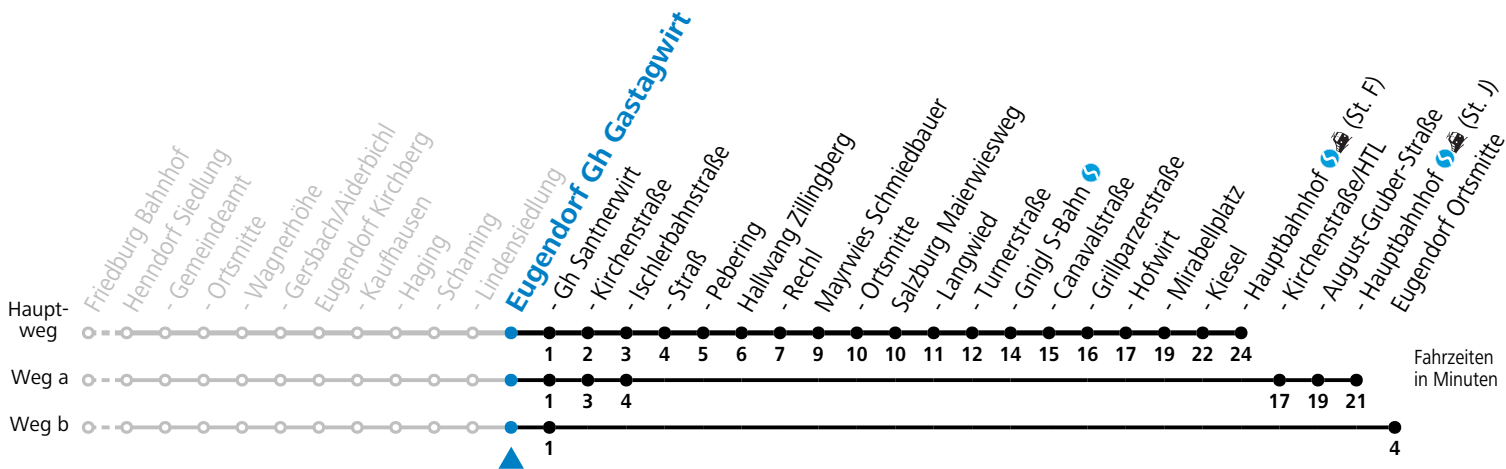

130 Friedburg - Straßwalchen - Neumarkt - Eugendorf - Salzburg

gültig ab 10.12.2023.

Alle Angaben ohne Gewähr.

Montag - Freitag		Samstag		Sonn- und Feiertag	
5	30	5	32		
6	00 15 30 47 59^S	6	32	6	32
7	03 10^a_S 17 20^c_S 32 34^b_S 52	7	02 32	7	32
8	07 32	8	02 32	8	32
9	02 32	9	02 32	9	32
10	02 32	10	02 32	10	32
11	02 32	11	02 32	11	32
12	02 32	12	02 32	12	32
13	02 32	13	02 32	13	32
14	02 32	14	02 32	14	32
15	02 32	15	02 32	15	32
16	02 32	16	02 32	16	32
17	02 32 47	17	02 32	17	32
18	02 32	18	02 32	18	32
19	02 32	19	02 32	19	32
20	02 32	20	02 32	20	42
21	42	21	02 42	21	42
22	42	22	42	22	42

S = nur Montag bis Freitag, wenn Schultag in Salzburg   b = fährt Weg b   c = verkehrt ab Santnerwirt weiter als Linie 131 nach Seekirchen Gymnasium
a = fährt Weg a

Am 24.12. und 31.12. (sofern nicht Sonntag) gilt der Samstag-Fahrplan

Ferien im Bundesland Salzburg: 23.12.2023 bis 07.01.2024, 12. bis 18.02., 23.03. bis 01.04., 06.07. bis 08.09., 24.09. und 26.10. bis 02.11.2024 (Vorbehaltlich Änderungen durch die Schulbehörde)