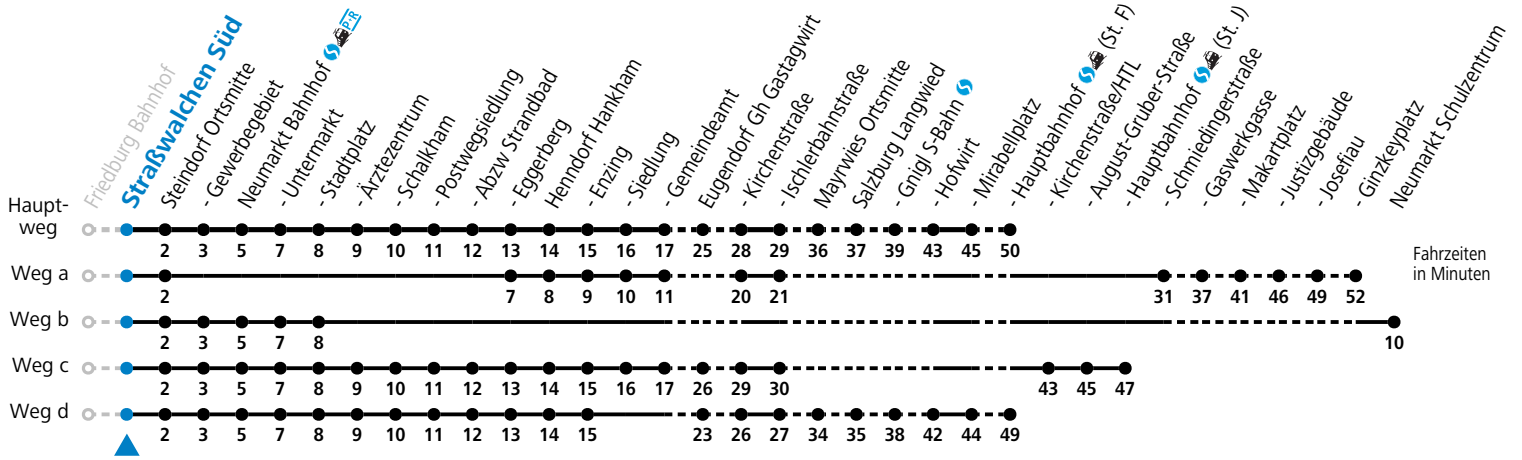

S = nur Montag bis Freitag, wenn Schultag in Salzburg a = fährt Weg a b = fährt Weg b c = fährt Weg c d = fährt Weg d

Am 24.12. und 31.12. (sofern nicht Sonntag) gilt der Samstag-Fahrplan

Ferien im Bundesland Salzburg: 23.12.2023 bis 07.01.2024, 12. bis 18.02., 23.03. bis 01.04., 06.07. bis 08.09., 24.09. und 26.10. bis 02.11.2024 (Vorbehaltlich Änderungen durch die Schulbehörde)

Auf Grund der Linienlänge können nicht alle bedienten Haltestellen im Linienverlauf dargestellt werden. Details im Fahrplanfolder oder unter www.salzburg-verkehr.at

130 Friedburg - Straßwalchen - Neumarkt - Eugendorf - Salzburg