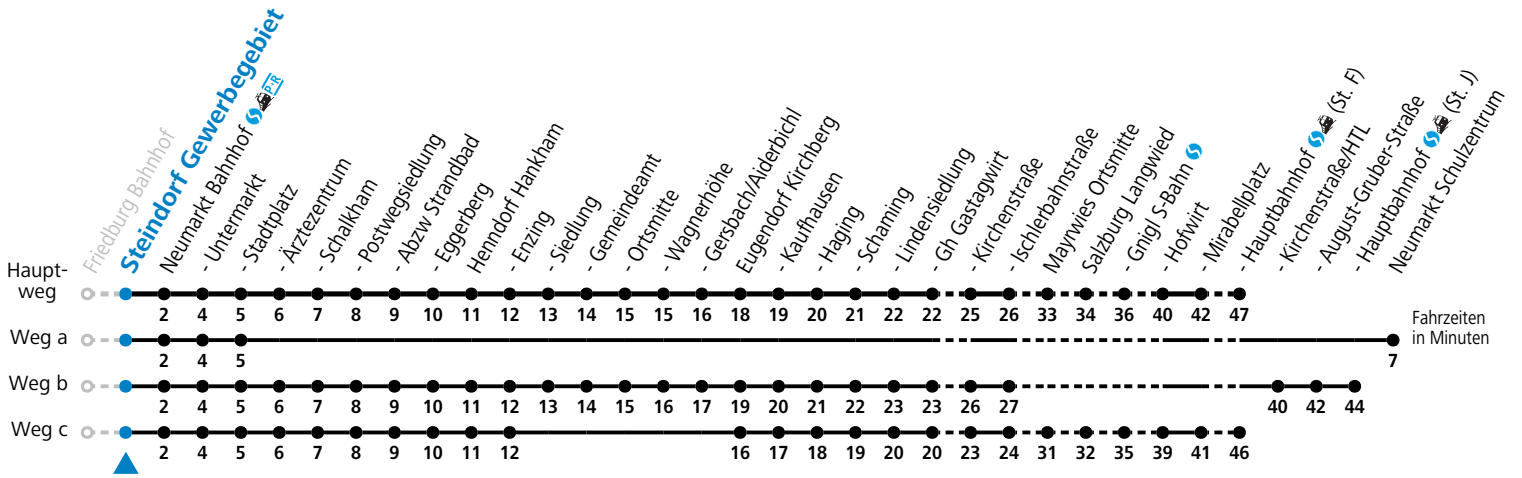

S = nur Montag bis Freitag, wenn Schultag in Salzburg a = fährt Weg a b = fährt Weg b c = fährt Weg c d = fährt Weg d

Am 24.12. und 31.12. (sofern nicht Sonntag) gilt der Samstag-Fahrplan

Ferien im Bundesland Salzburg: 23.12.2023 bis 07.01.2024, 12. bis 18.02., 23.03. bis 01.04., 06.07. bis 08.09., 24.09. und 26.10. bis 02.11.2024 (Vorbehaltlich Änderungen durch die Schulbehörde)

Auf Grund der Linienlänge können nicht alle bedienten Haltestellen im Linienverlauf dargestellt werden. Details im Fahrplanfolder oder unter www.salzburg-verkehr.at

130 Friedburg - Straßwalchen - Neumarkt - Eugendorf - Salzburg