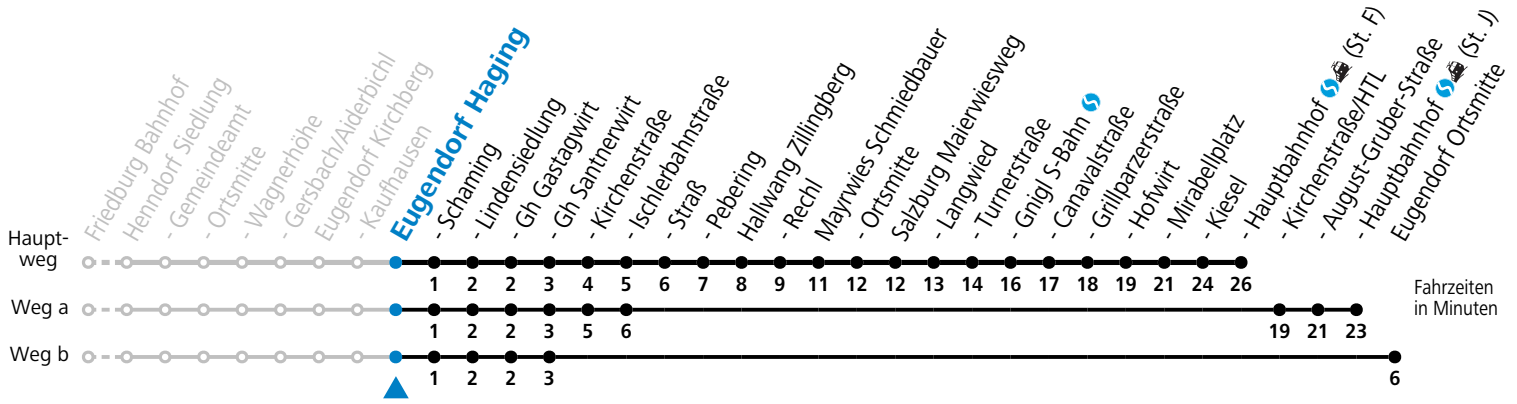

130 Friedburg - Straßwalchen - Neumarkt - Eugendorf - Salzburg

gültig ab 10.12.2023.

Alle Angaben ohne Gewähr.

Montag - Freitag					Samstag		Sonn- und Feiertag		
5	28	58			5	30			
6	13	28	45	57^S	6	30	6	30	
7	01	08^a_S	15	18^c_S	30	32^b_S	50	7	30
8	05	30			8	00	30	8	30
9	00	30			9	00	30	9	30
10	00	30			10	00	30	10	30
11	00	30			11	00	30	11	30
12	00	30			12	00	30	12	30
13	00	30			13	00	30	13	30
14	00	30			14	00	30	14	30
15	00	30			15	00	30	15	30
16	00	30			16	00	30	16	30
17	00	30	45		17	00	30	17	30
18	00	30			18	00	30	18	30
19	00	30			19	00	30	19	30
20	00	30			20	00	30	20	40
21	40				21	00	40	21	40
22	40				22	40		22	40

S = nur Montag bis Freitag, wenn Schultag in Salzburg b = fährt Weg b c = verkehrt ab Santnerwirt weiter als Linie 131 nach Seekirchen Gymnasium
a = fährt Weg a

Am 24.12. und 31.12. (sofern nicht Sonntag) gilt der Samstag-Fahrplan

Ferien im Bundesland Salzburg: 23.12.2023 bis 07.01.2024, 12. bis 18.02., 23.03. bis 01.04., 06.07. bis 08.09., 24.09. und 26.10. bis 02.11.2024 (Vorbehaltlich Änderungen durch die Schulbehörde)