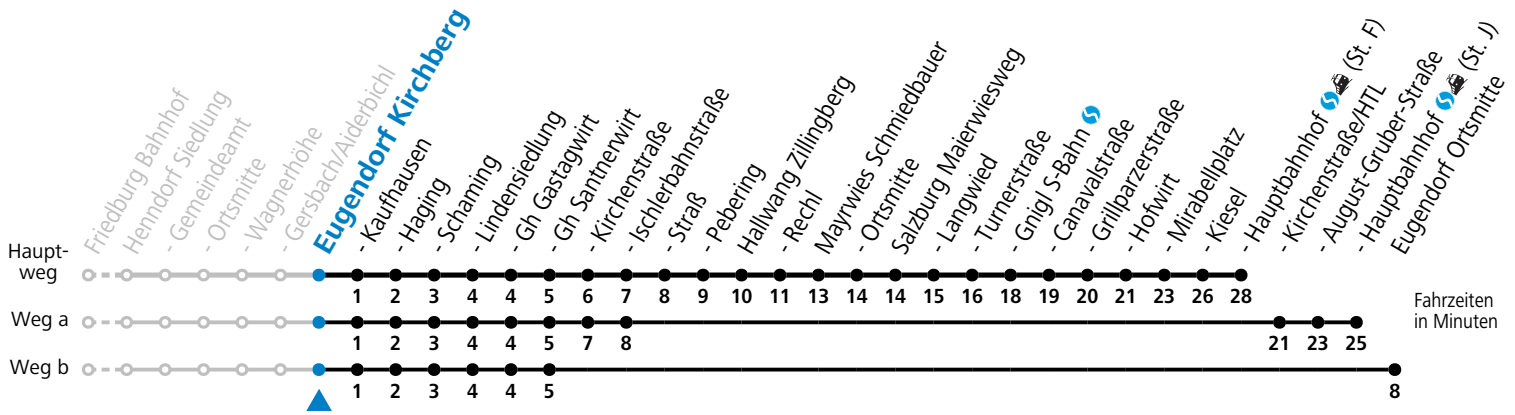

130 Friedburg - Straßwalchen - Neumarkt - Eugendorf - Salzburg

gültig ab 10.12.2023.

Alle Angaben ohne Gewähr.

Montag - Freitag						Samstag		Sonn- und Feiertag			
5	26	56				5	28				
6	11	26	43	55^S	59	6	28	58	6	28	
7	06^a	13	16^c	28	30^b	48	7	28	58	7	28
8	03	28	58				8	28	58	8	28
9	28	58					9	28	58	9	28
10	28	58					10	28	58	10	28
11	28	58					11	28	58	11	28
12	28	58					12	28	58	12	28
13	28	58					13	28	58	13	28
14	28	58					14	28	58	14	28
15	28	58					15	28	58	15	28
16	28	58					16	28	58	16	28
17	28	43	58				17	28	58	17	28
18	28	58					18	28	58	18	28
19	28	58					19	28	58	19	28
20	28						20	28	58	20	38
21	38						21	38		21	38
22	38						22	38		22	38

S = nur Montag bis Freitag, wenn Schultag in Salzburg b = fährt Weg b c = verkehrt ab Santnerwirt weiter als Linie 131 nach Seekirchen Gymnasium
a = fährt Weg a

Am 24.12. und 31.12. (sofern nicht Sonntag) gilt der Samstag-Fahrplan

Ferien im Bundesland Salzburg: 23.12.2023 bis 07.01.2024, 12. bis 18.02., 23.03. bis 01.04., 06.07. bis 08.09., 24.09. und 26.10. bis 02.11.2024 (Vorbehaltlich Änderungen durch die Schulbehörde)