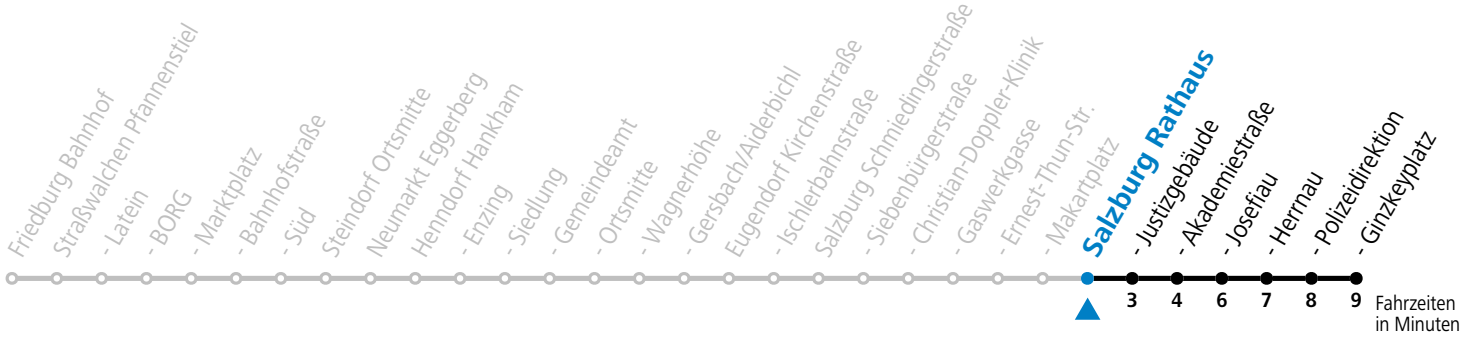

130 Friedburg - Straßwalchen - Neumarkt - Eugendorf - Salzburg

gültig ab 10.12.2023.

Alle Angaben ohne Gewähr.

Montag - Freitag

7	02	31
8	02	22

Am 24.12. und 31.12. (sofern nicht Sonntag) gilt der Samstag-Fahrplan

Ferien im Bundesland Salzburg: 23.12.2023 bis 07.01.2024, 12. bis 18.02., 23.03. bis 01.04., 06.07. bis 08.09., 24.09. und 26.10. bis 02.11.2024 (Vorbehaltlich Änderungen durch die Schulbehörde)