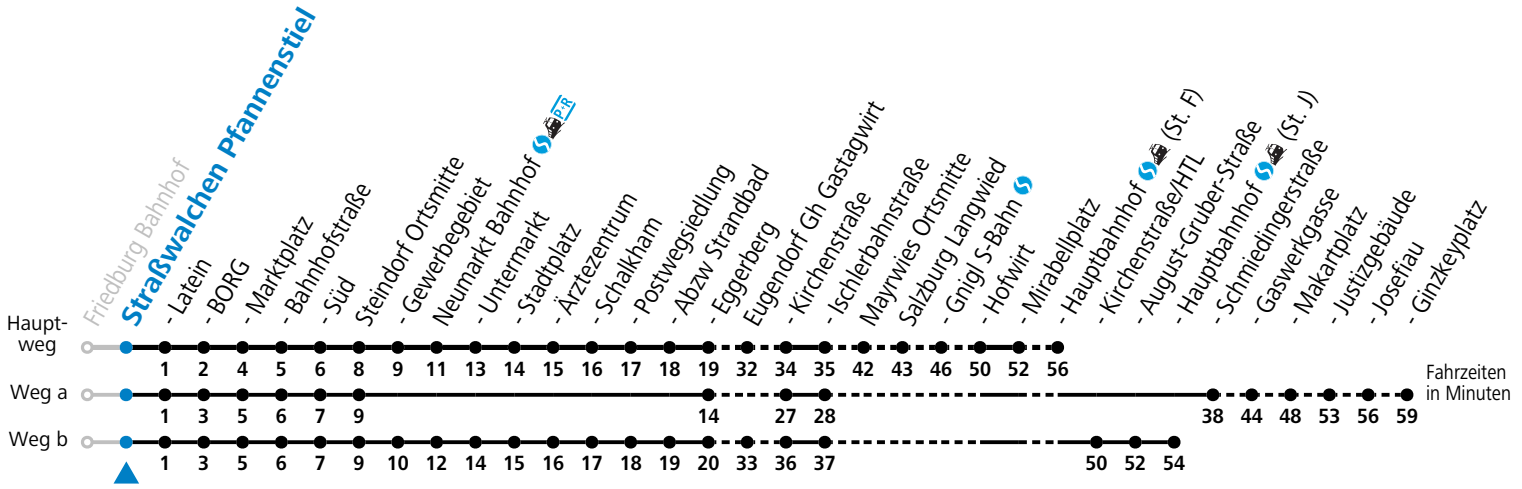

130 Friedburg - Straßwalchen - Neumarkt - Eugendorf - Salzburg

gültig ab 10.12.2023.

Alle Angaben ohne Gewähr.

Montag - Freitag		Samstag		Sonn- und Feiertag	
4	59				
5	29 42 57	5	01		
6	12^a 14 29^S 30 37^b 41^a 44 59	6	01 31	6	01
7	12^a 19 32^a 34 59	7	01 31	7	01
8	29 59	8	01 31	8	01
9	29 59	9	01 31	9	01
10	29 59	10	01 31	10	01
11	29 59	11	01 31	11	01
12	29 59	12	01 31	12	01
13	29 59	13	01 31	13	01
14	29 59	14	01 31	14	01
15	29 59	15	01 31	15	01
16	29 59	16	01 31	16	01
17	14 29 59	17	01 31	17	01
18	31	18	01 31	18	01
19	01 31	19	01 31	19	01
20	01	20	01 31	20	11
21	11	21	11	21	11
22	11	22	11	22	11

S = nur Montag bis Freitag, wenn Schultag in Salzburg   a = fährt Weg a   b = fährt Weg b

Am 24.12. und 31.12. (sofern nicht Sonntag) gilt der Samstag-Fahrplan

Ferien im Bundesland Salzburg: 23.12.2023 bis 07.01.2024, 12. bis 18.02., 23.03. bis 01.04., 06.07. bis 08.09., 24.09. und 26.10. bis 02.11.2024 (Vorbehaltlich Änderungen durch die Schulbehörde)

Datum: 20.12.2023 08:50:42; Linie: 93-130-A-10-R; Haltestelle: 56477