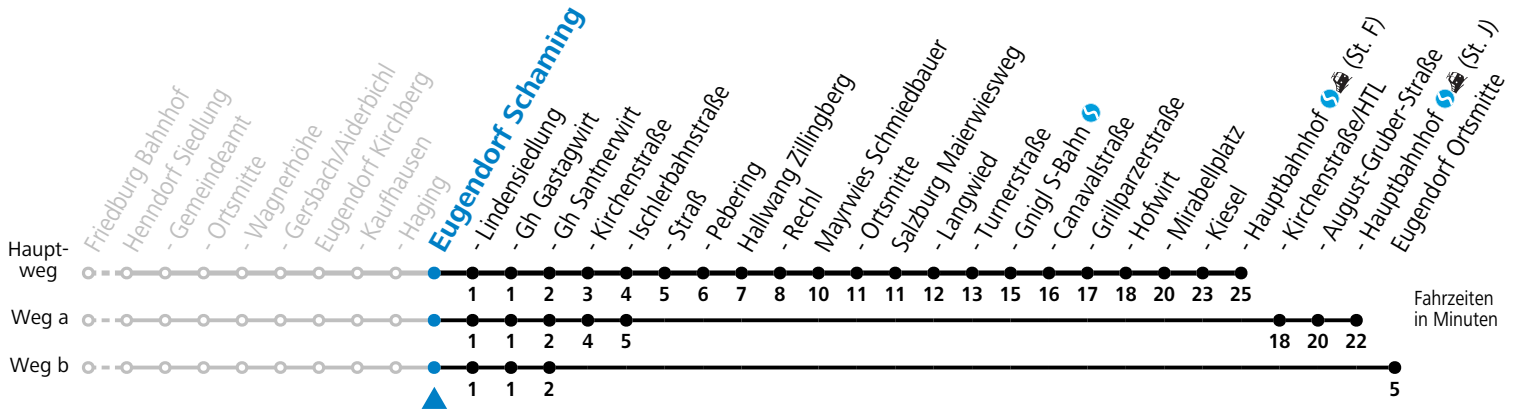

130 Friedburg - Straßwalchen - Neumarkt - Eugendorf - Salzburg

gültig ab 10.12.2023.

Alle Angaben ohne Gewähr.

Montag - Freitag					Samstag		Sonn- und Feiertag		
5	29	59			5	31			
6	14	29	46	58^S	6	31	6	31	
7	02	09^a_S	16	19^c_S	31	33^b_S	51	7	31
8	06	31			8	01	31	8	31
9	01	31			9	01	31	9	31
10	01	31			10	01	31	10	31
11	01	31			11	01	31	11	31
12	01	31			12	01	31	12	31
13	01	31			13	01	31	13	31
14	01	31			14	01	31	14	31
15	01	31			15	01	31	15	31
16	01	31			16	01	31	16	31
17	01	31	46		17	01	31	17	31
18	01	31			18	01	31	18	31
19	01	31			19	01	31	19	31
20	01	31			20	01	31	20	41
21	41				21	01	41	21	41
22	41				22	41		22	41

S = nur Montag bis Freitag, wenn Schultag in Salzburg b = fährt Weg b c = verkehrt ab Santnerwirt weiter als Linie 131 nach Seekirchen Gymnasium
a = fährt Weg a

Am 24.12. und 31.12. (sofern nicht Sonntag) gilt der Samstag-Fahrplan

Ferien im Bundesland Salzburg: 23.12.2023 bis 07.01.2024, 12. bis 18.02., 23.03. bis 01.04., 06.07. bis 08.09., 24.09. und 26.10. bis 02.11.2024 (Vorbehaltlich Änderungen durch die Schulbehörde)