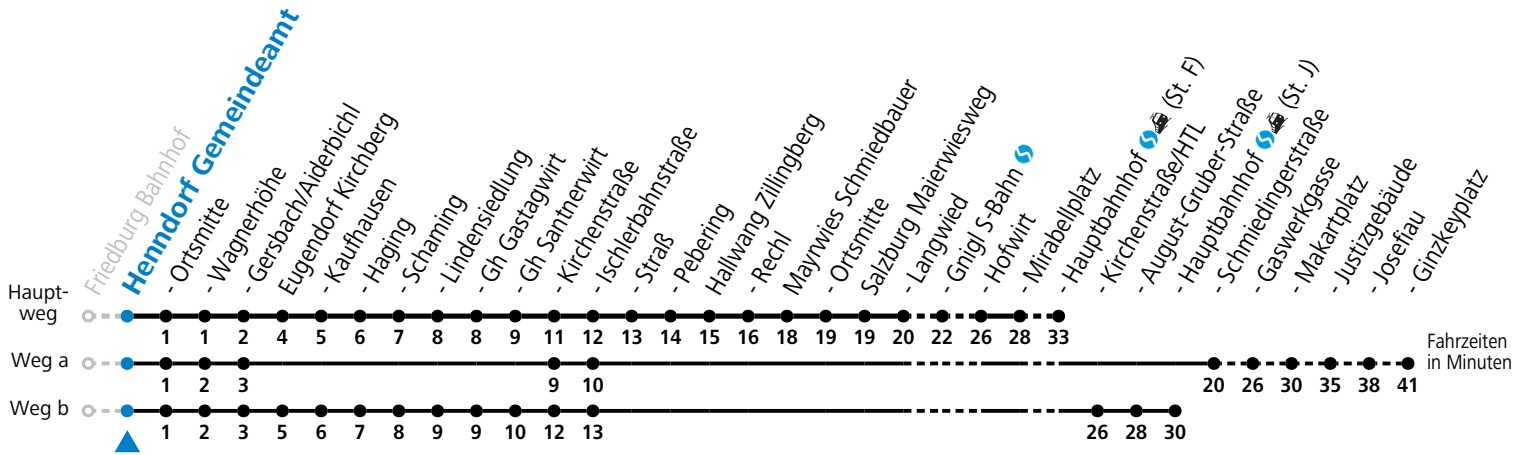

130 Friedburg - Straßwalchen - Neumarkt - Eugendorf - Salzburg

gültig ab 10.12.2023.

Alle Angaben ohne Gewähr.

Montag - Freitag					Samstag			Sonn- und Feiertag	
5	22	52			5	24			
6	06	21	30^a	38 54 59^a	6	24	54	6	24
7	01^b_S	08	11^c_C	23 30^a 43 50^a 58	7	24	54	7	24
8	23	53			8	24	54	8	24
9	23	53			9	24	54	9	24
10	23	53			10	24	54	10	24
11	23	53			11	24	54	11	24
12	23	53			12	24	54	12	24
13	23	53			13	24	54	13	24
14	23	53			14	24	54	14	24
15	23	53			15	24	54	15	24
16	23	53			16	24	54	16	24
17	23	38	53		17	24	54	17	24
18	23	54			18	24	54	18	24
19	24	54			19	24	54	19	24
20	24				20	24	54	20	34
21	34				21	34		21	34
22	34				22	34		22	34

S = nur Montag bis Freitag, wenn Schultag in Salzburg b = fährt Weg b c = verkehrt ab Santnerwirt weiter als Linie 131 nach Seekirchen Gymnasium
a = fährt Weg a

Am 24.12. und 31.12. (sofern nicht Sonntag) gilt der Samstag-Fahrplan

Ferien im Bundesland Salzburg: 23.12.2023 bis 07.01.2024, 12. bis 18.02., 23.03. bis 01.04., 06.07. bis 08.09., 24.09. und 26.10. bis 02.11.2024 (Vorbehaltlich Änderungen durch die Schulbehörde)

Auf Grund der Linienlänge können nicht alle bedienten Haltestellen im Linienverlauf dargestellt werden. Details im Fahrplanfolder oder unter www.salzburg-verkehr.at