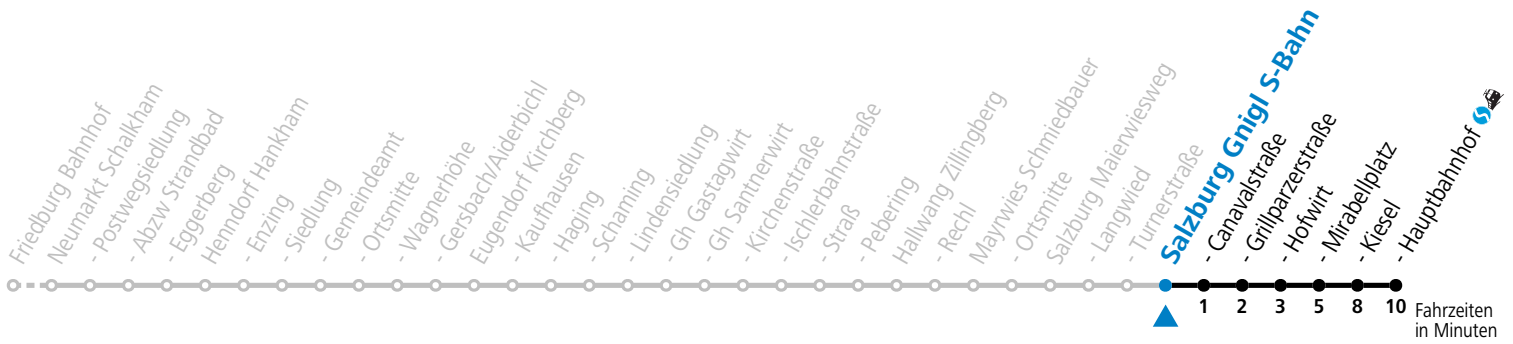

130 Friedburg - Straßwalchen - Neumarkt - Eugendorf - Salzburg

gültig ab 10.12.2023.

Alle Angaben ohne Gewähr.

Montag - Freitag		Samstag		Sonn- und Feiertag	
5	43	5	45		
6	13 30 45	6	45	6	45
7	02 14^S 18 32 47	7	15 45	7	45
8	07 22 47	8	15 45	8	45
9	17 47	9	15 45	9	45
10	17 47	10	15 45	10	45
11	17 47	11	15 45	11	45
12	17 47	12	15 45	12	45
13	17 47	13	15 45	13	45
14	17 47	14	15 45	14	45
15	17 47	15	15 45	15	45
16	17 47	16	15 45	16	45
17	17 47	17	15 45	17	45
18	02 17 47	18	15 45	18	45
19	15 45	19	15 45	19	45
20	15 45	20	15 45	20	55
21	55	21	15 55	21	55
22	55	22	55	22	55

S = nur Montag bis Freitag, wenn Schultag in Salzburg

Am 24.12. und 31.12. (sofern nicht Sonntag) gilt der Samstag-Fahrplan

Ferien im Bundesland Salzburg: 23.12.2023 bis 07.01.2024, 12. bis 18.02., 23.03. bis 01.04., 06.07. bis 08.09., 24.09. und 26.10. bis 02.11.2024 (Vorbehaltlich Änderungen durch die Schulbehörde)