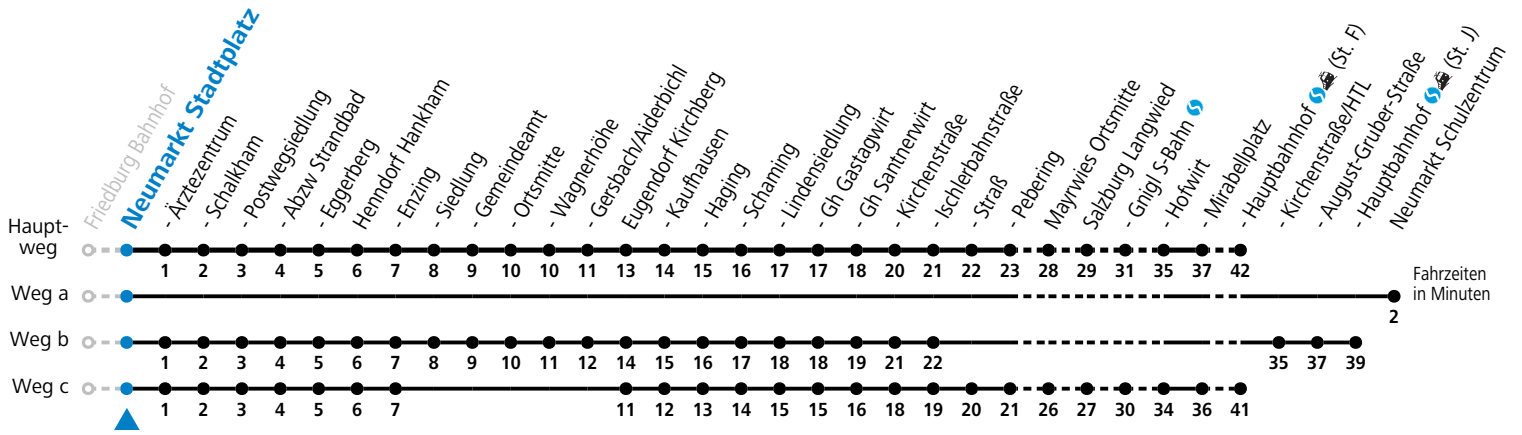

130 Friedburg - Straßwalchen - Neumarkt - Eugendorf - Salzburg

gültig ab 10.12.2023.

Alle Angaben ohne Gewähr.

	Montag - Freitag				Samstag			Sonn- und Feiertag	
5	13	43	57	5	15				
6	12	29	44_S	45	52_S^b	57_S^a	59	6	15
7	14	34	49	7	15	45		7	15
8	14	44		8	15	45		8	15
9	14	44		9	15	45		9	15
10	14	44		10	15	45		10	15
11	14	44		11	15	45		11	15
12	14	44		12	15	45		12	15
13	10_S^d	14	44	13	15	45		13	15
14	14	44		14	15	45		14	15
15	14	44		15	15	45		15	15
16	14	44		16	15	45		16	15
17	14	29	44	17	15	45		17	15
18	14	45		18	15	45		18	15
19	15	45		19	15	45		19	15
20	15			20	15	45		20	25
21	25			21	25			21	25
22	25			22	25			22	25

S = nur Montag bis Freitag, wenn Schultag in Salzburg   a = fährt Weg a   b = fährt Weg b   c = fährt Weg c   d = bis Eugendorf Kirchenstraße

Am 24.12. und 31.12. (sofern nicht Sonntag) gilt der Samstag-Fahrplan

Ferien im Bundesland Salzburg: 23.12.2023 bis 07.01.2024, 12. bis 18.02., 23.03. bis 01.04., 06.07. bis 08.09., 24.09. und 26.10. bis 02.11.2024 (Vorbehaltlich Änderungen durch die Schulbehörde)

Auf Grund der Linienlänge können nicht alle bedienten Haltestellen im Linienverlauf dargestellt werden. Details im Fahrplanfolder oder unter www.salzburg-verkehr.at