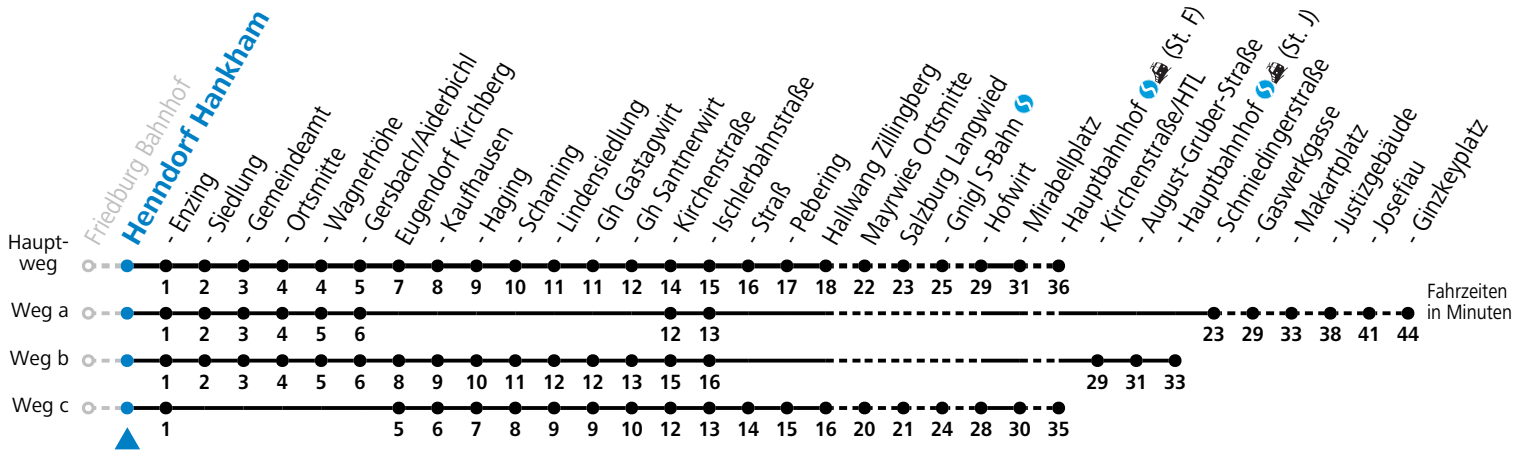

130 Friedburg - Straßwalchen - Neumarkt - Eugendorf - Salzburg

gültig ab 10.12.2023.

Alle Angaben ohne Gewähr.

Montag - Freitag					Samstag			Sonn- und Feiertag		
5	19	49			5	21				
6	03	18	27^a	35	50^c	51	56^a	58^b	6	21
7	05	08^d	20	27^a	40	47^a	55		7	21
8	20	50			8	21	51		8	21
9	20	50			9	21	51		9	21
10	20	50			10	21	51		10	21
11	20	50			11	21	51		11	21
12	20	50			12	21	51		12	21
13	20	50			13	21	51		13	21
14	20	50			14	21	51		14	21
15	20	50			15	21	51		15	21
16	20	50			16	21	51		16	21
17	20	35	50		17	21	51		17	21
18	20	51			18	21	51		18	21
19	21	51			19	21	51		19	21
20	21				20	21	51		20	31
21	31				21	31			21	31
22	31				22	31			22	31

S = nur Montag bis Freitag, wenn Schultag in Salzburg   b = fährt Weg b   d = verkehrt ab Santnerwirt weiter als Linie 131 nach Seekirchen Gymnasium
a = fährt Weg a   c = fährt Weg c

Am 24.12. und 31.12. (sofern nicht Sonntag) gilt der Samstag-Fahrplan

Ferien im Bundesland Salzburg: 23.12.2023 bis 07.01.2024, 12. bis 18.02., 23.03. bis 01.04., 06.07. bis 08.09., 24.09. und 26.10. bis 02.11.2024 (Vorbehaltlich Änderungen durch die Schulbehörde)

Auf Grund der Linienlänge können nicht alle bedienten Haltestellen im Linienverlauf dargestellt werden. Details im Fahrplanfolder oder unter www.salzburg-verkehr.at