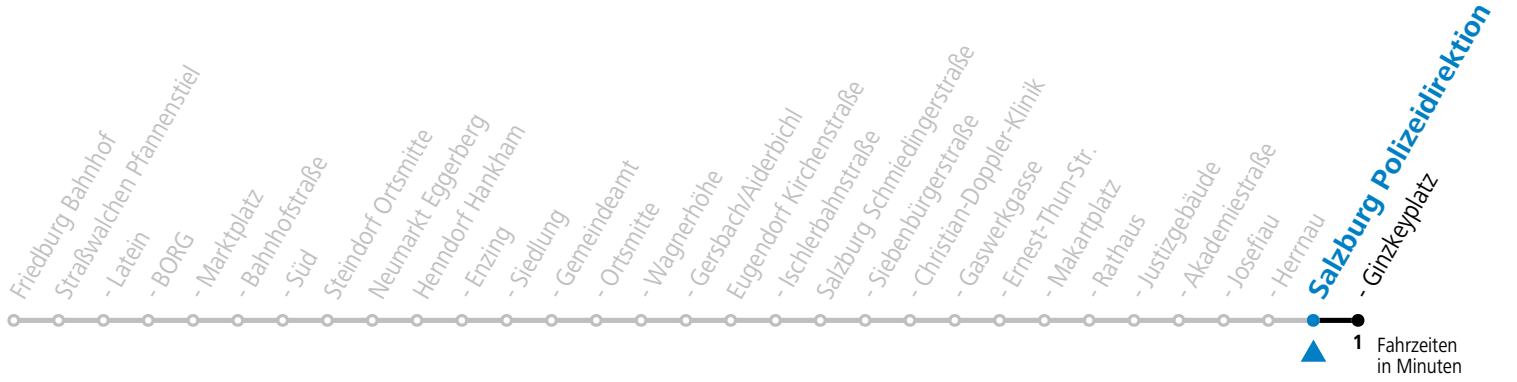

130 Friedburg - Straßwalchen - Neumarkt - Eugendorf - Salzburg

gültig ab 10.12.2023.

Alle Angaben ohne Gewähr.

Montag - Freitag

7	10	39
8	10	30

Am 24.12. und 31.12. (sofern nicht Sonntag) gilt der Samstag-Fahrplan

Ferien im Bundesland Salzburg: 23.12.2023 bis 07.01.2024, 12. bis 18.02., 23.03. bis 01.04., 06.07. bis 08.09., 24.09. und 26.10. bis 02.11.2024 (Vorbehaltlich Änderungen durch die Schulbehörde)