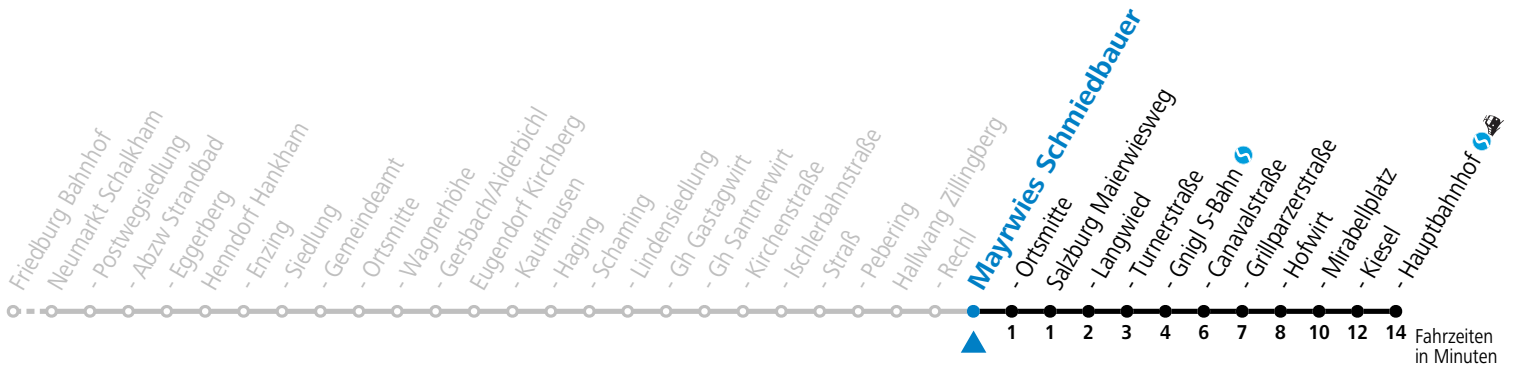

130 Friedburg - Straßwalchen - Neumarkt - Eugendorf - Salzburg

gültig ab 10.12.2023.

Alle Angaben ohne Gewähr.

Montag - Freitag		Samstag		Sonn- und Feiertag	
5	39	5	41		
6	09 25 40 57	6	41	6	41
7	09^S 13 27 42	7	11 41	7	41
8	02 17 42	8	11 41	8	41
9	12 42	9	11 41	9	41
10	12 42	10	11 41	10	41
11	12 42	11	11 41	11	41
12	12 42	12	11 41	12	41
13	12 42	13	11 41	13	41
14	12 42	14	11 41	14	41
15	12 42	15	11 41	15	41
16	12 42	16	11 41	16	41
17	12 42 57	17	11 41	17	41
18	12 42	18	11 41	18	41
19	11 41	19	11 41	19	41
20	11 41	20	11 41	20	51
21	51	21	11 51	21	51
22	51	22	51	22	51

S = nur Montag bis Freitag, wenn Schultag in Salzburg

Am 24.12. und 31.12. (sofern nicht Sonntag) gilt der Samstag-Fahrplan

Ferien im Bundesland Salzburg: 23.12.2023 bis 07.01.2024, 12. bis 18.02., 23.03. bis 01.04., 06.07. bis 08.09., 24.09. und 26.10. bis 02.11.2024 (Vorbehaltlich Änderungen durch die Schulbehörde)