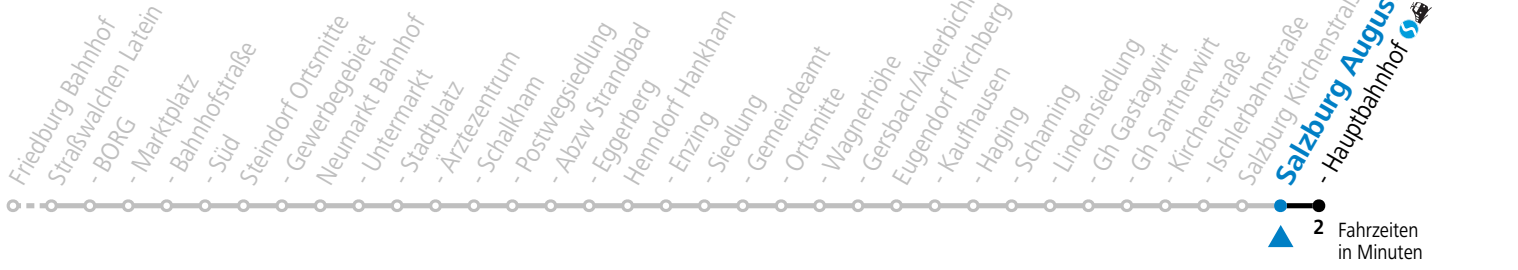

130 Friedburg - Straßwalchen - Neumarkt - Eugendorf - Salzburg

gültig ab 10.12.2023.

Alle Angaben ohne Gewähr.

Montag - Freitag

7 29^S

S = nur Montag bis Freitag, wenn Schultag in Salzburg

Am 24.12. und 31.12. (sofern nicht Sonntag) gilt der Samstag-Fahrplan

Ferien im Bundesland Salzburg: 23.12.2023 bis 07.01.2024, 12. bis 18.02., 23.03. bis 01.04., 06.07. bis 08.09., 24.09. und 26.10. bis 02.11.2024 (Vorbehaltlich Änderungen durch die Schulbehörde)