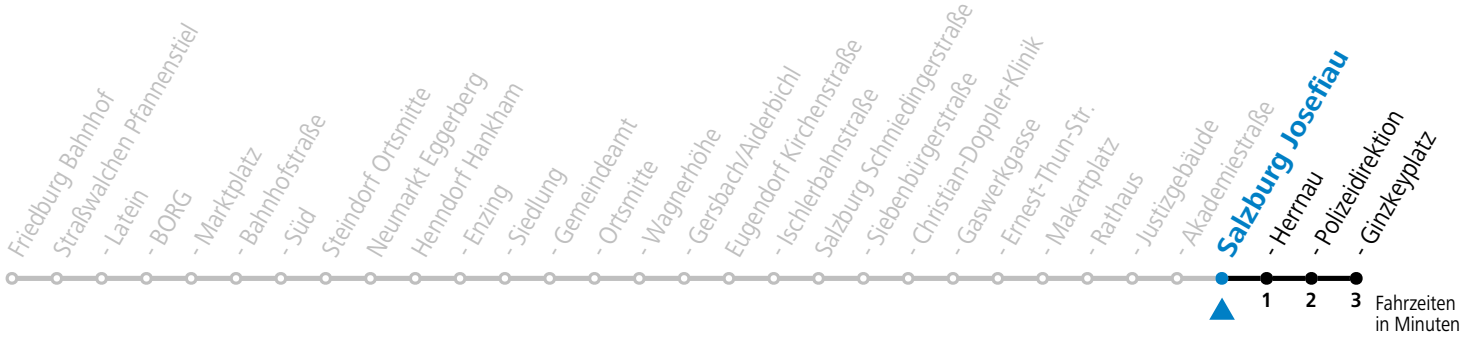

130 Friedburg - Straßwalchen - Neumarkt - Eugendorf - Salzburg

gültig ab 10.12.2023.

Alle Angaben ohne Gewähr.

Montag - Freitag

7	08	37
8	08	28

Am 24.12. und 31.12. (sofern nicht Sonntag) gilt der Samstag-Fahrplan

Ferien im Bundesland Salzburg: 23.12.2023 bis 07.01.2024, 12. bis 18.02., 23.03. bis 01.04., 06.07. bis 08.09., 24.09. und 26.10. bis 02.11.2024 (Vorbehaltlich Änderungen durch die Schulbehörde)

Die Salzburg Verkehr-App zum Gratis-Download >>