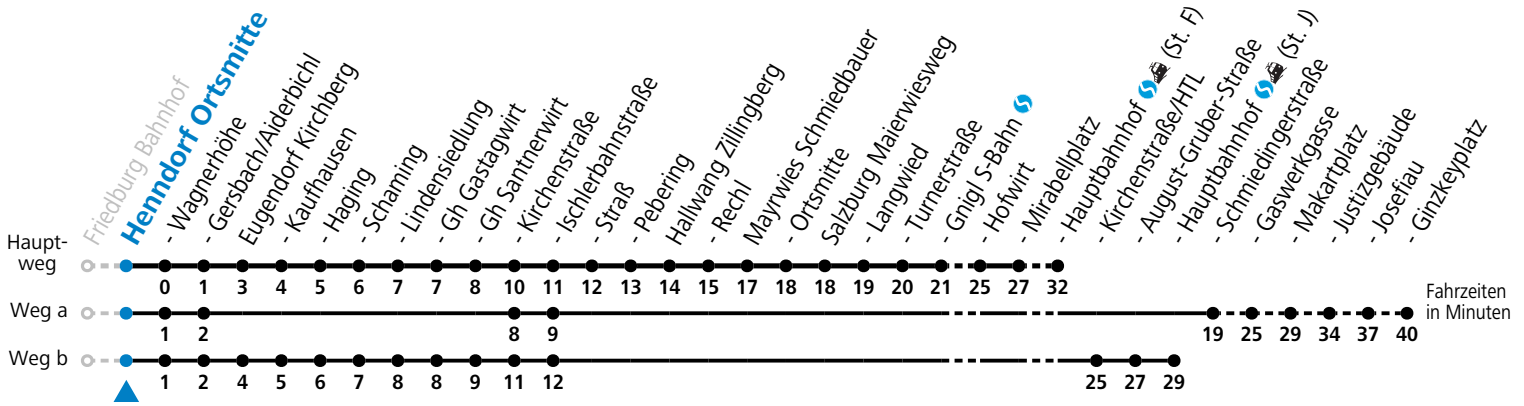

130 Friedburg - Straßwalchen - Neumarkt - Eugendorf - Salzburg

gültig ab 10.12.2023.

Alle Angaben ohne Gewähr.

Montag - Freitag										Samstag		Sonn- und Feiertag		
5	23	53								5	25			
6	07	22	31^a	39	55					6	25	55	6	25
7	00^a	02^b	09	12^c	24	31^a	44	51^a	59	7	25	55	7	25
8	24	54								8	25	55	8	25
9	24	54								9	25	55	9	25
10	24	54								10	25	55	10	25
11	24	54								11	25	55	11	25
12	24	54								12	25	55	12	25
13	24	54								13	25	55	13	25
14	24	54								14	25	55	14	25
15	24	54								15	25	55	15	25
16	24	54								16	25	55	16	25
17	24	39	54							17	25	55	17	25
18	24	55								18	25	55	18	25
19	25	55								19	25	55	19	25
20	25									20	25	55	20	35
21	35									21	35		21	35
22	35									22	35		22	35

S = nur Montag bis Freitag, wenn Schultag in Salzburg   b = fährt Weg b   c = verkehrt ab Santnerwirt weiter als Linie 131 nach Seekirchen Gymnasium
a = fährt Weg a

Am 24.12. und 31.12. (sofern nicht Sonntag) gilt der Samstag-Fahrplan

Ferien im Bundesland Salzburg: 23.12.2023 bis 07.01.2024, 12. bis 18.02., 23.03. bis 01.04., 06.07. bis 08.09., 24.09. und 26.10. bis 02.11.2024 (Vorbehaltlich Änderungen durch die Schulbehörde)

Auf Grund der Linienlänge können nicht alle bedienten Haltestellen im Linienvverlauf dargestellt werden. Details im Fahrplanfolder oder unter www.salzburg-verkehr.at