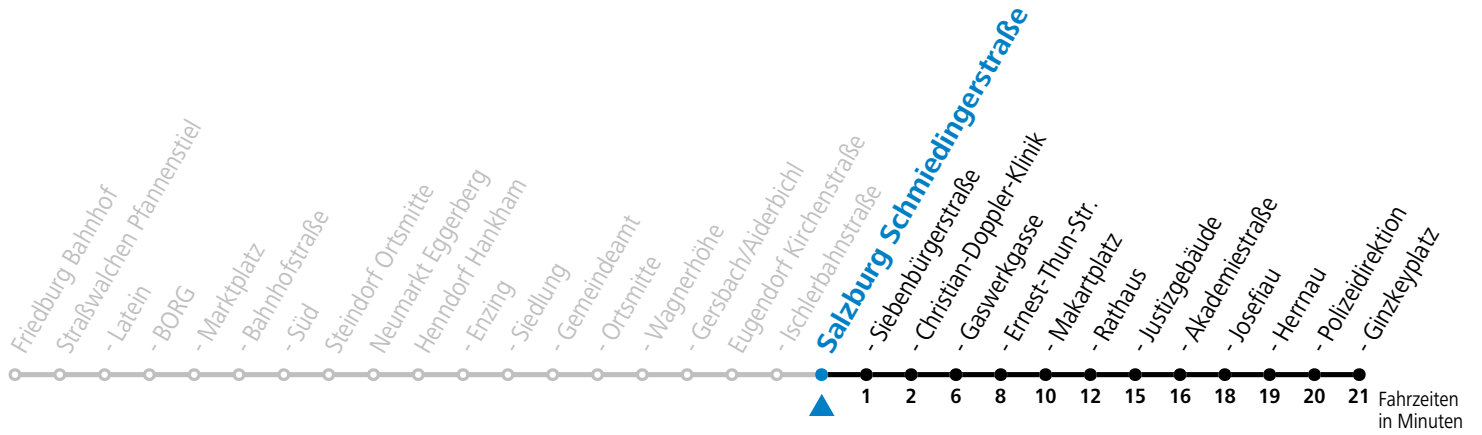

130 Friedburg - Straßwalchen - Neumarkt - Eugendorf - Salzburg

gültig ab 10.12.2023.

Alle Angaben ohne Gewähr.

Montag - Freitag

6	50
7	19 50
8	10

Am 24.12. und 31.12. (sofern nicht Sonntag) gilt der Samstag-Fahrplan