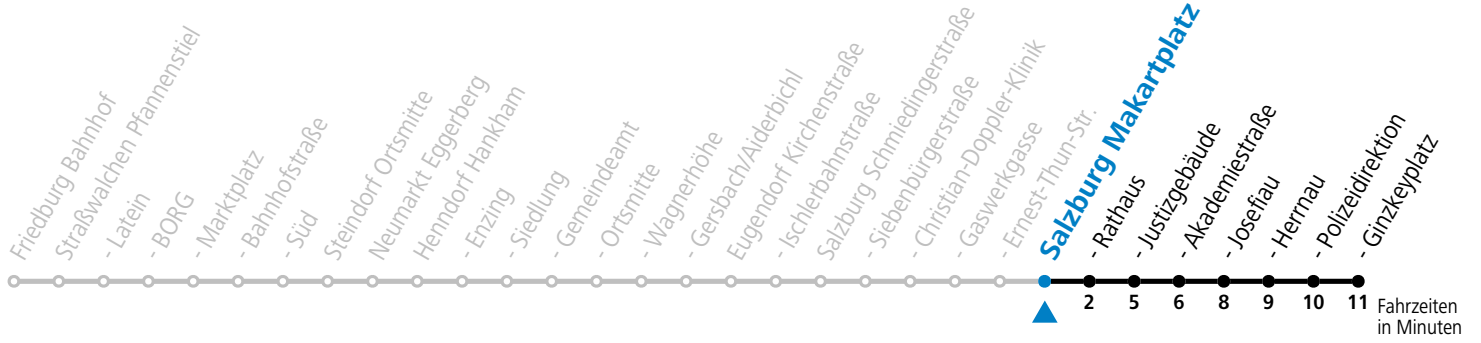

130 Friedburg - Straßwalchen - Neumarkt - Eugendorf - Salzburg

gültig ab 10.12.2023.

Alle Angaben ohne Gewähr.

Montag - Freitag

7 00 29

8 00 20

Am 24.12. und 31.12. (sofern nicht Sonntag) gilt der Samstag-Fahrplan

Ferien im Bundesland Salzburg: 23.12.2023 bis 07.01.2024, 12. bis 18.02., 23.03. bis 01.04., 06.07. bis 08.09., 24.09. und 26.10. bis 02.11.2024 (Vorbehaltlich Änderungen durch die Schulbehörde)

Die Salzburg Verkehr-App
zum Gratis-Download >>