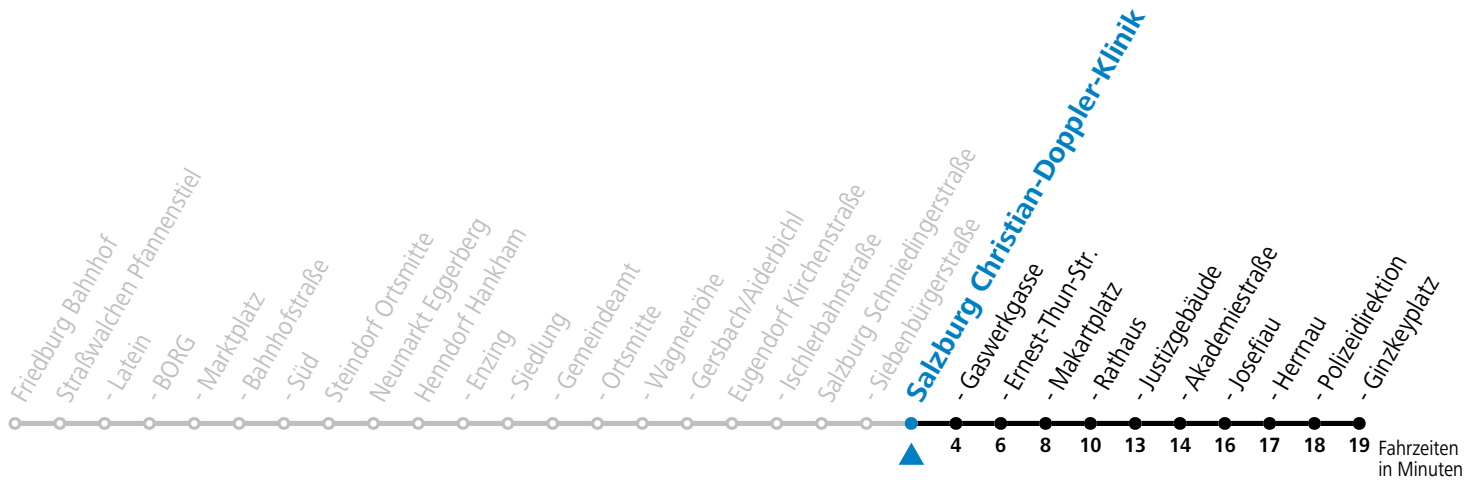

Alle Angaben ohne Gewähr.

Montag - Freitag

6	51
7	20 51
8	11

Am 24.12. und 31.12. (sofern nicht Sonntag) gilt der Samstag-Fahrplan

Ferien im Bundesland Salzburg: 23.12.2023 bis 07.01.2024, 12. bis 18.02., 23.03. bis 01.04., 06.07. bis 08.09., 24.09. und 26.10. bis 02.11.2024 (Vorbehaltlich Änderungen durch die Schulbehörde)