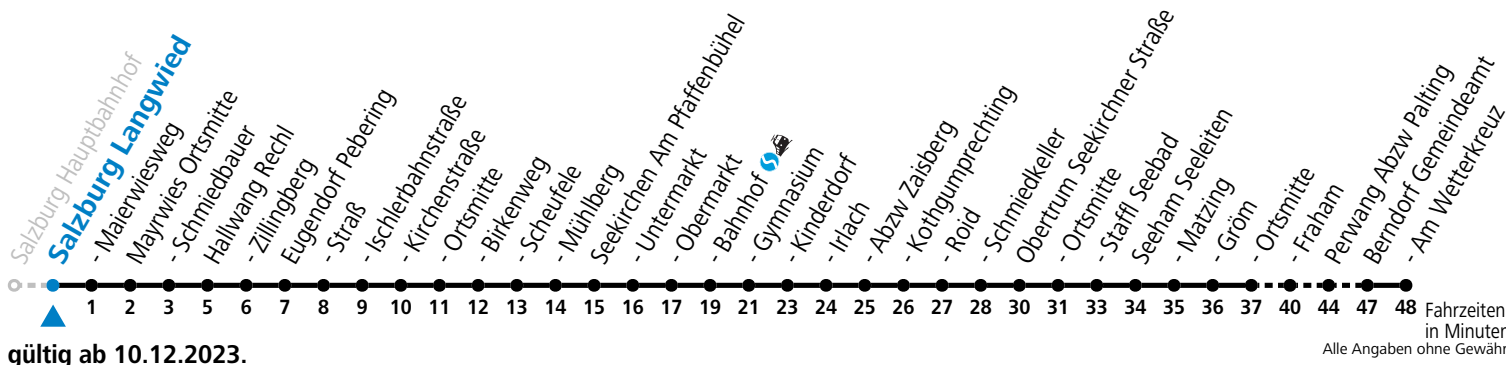

Datum: 29.11.2023 11:17:03; Linie: 93-131-M-100-H; Haltestelle: 50004

Montag - Freitag	
5	06
6	44
16	34
17	34

**Am 24.12. und 31.12. (sofern nicht Sonntag) gilt der Samstag-Fahrplan**

Ferien im Bundesland Salzburg: 23.12.2023 bis 07.01.2024, 12. bis 18.02., 23.03. bis 01.04., 06.07. bis 08.09., 24.09. und 26.10. bis 02.11.2024 (Vorbehaltlich Änderungen durch die Schulbehörde)

Available on the App Store

gültig ab 10.12.2023.

**Montag - Freitag**

5	08
6	46
16	36
17	36

Am 24.12. und 31.12. (sofern nicht Sonntag) gilt der Samstag-Fahrplan  
 Ferien im Bundesland Salzburg: 23.12.2023 bis 07.01.2024, 12. bis 18.02., 23.03. bis 01.04., 06.07. bis 08.09., 24.09. und 26.10. bis 02.11.2024 (Vorbehaltlich Änderungen durch die Schulbehörde)