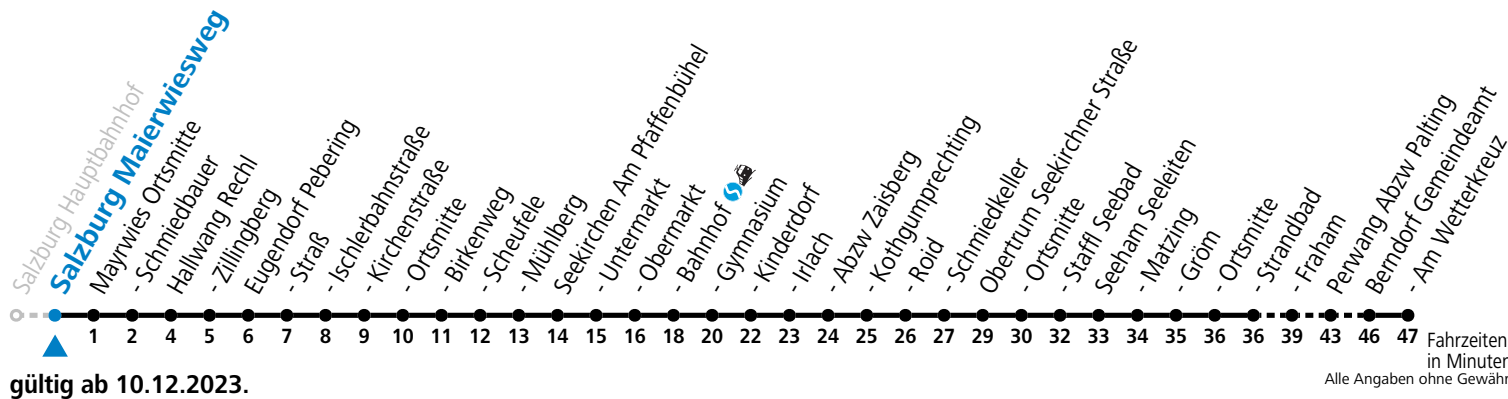

### Montag - Freitag

5	11
6	50
16	40
17	40

Am 24.12. und 31.12. (sofern nicht Sonntag) gilt der Samstag-Fahrplan

Ferien im Bundesland Salzburg: 23.12.2023 bis 07.01.2024, 12. bis 18.02., 23.03. bis 01.04., 06.07. bis 08.09., 24.09. und 26.10. bis 02.11.2024 (Vorbehaltlich Änderungen durch die Schulbehörde)