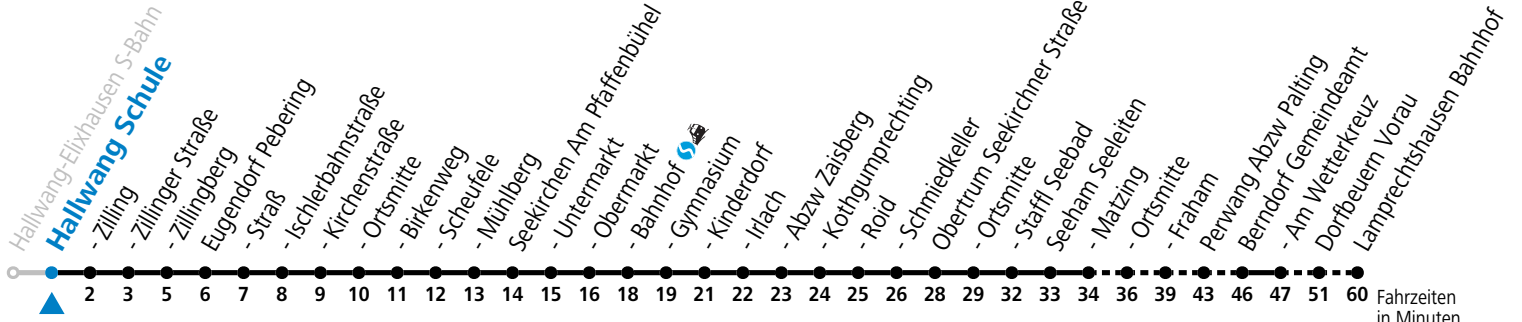

gültig ab 10.12.2023.

Fahrzeiten in Minuten
Alle Angaben ohne Gewähr.

Montag - Freitag		Samstag	
7	14	7	25
8	25	8	25
9	25	9	25
10	25	10	25
11	25	11	25
12	25	12	25
13	25	13	25
14	25	14	25
15	25	15	25
16	25	16	25
17	25	17	25
18	25	18	25
19	25^a	19	25^a
20	25^a	20	25^a
21	25^a	21	25^a
22	30^a		

a = bis Berndorf Am Wetterkreuz

Am 24.12. und 31.12. (sofern nicht Sonntag) gilt der Samstag-Fahrplan

Ferien im Bundesland Salzburg: 23.12.2023 bis 07.01.2024, 12. bis 18.02., 23.03. bis 01.04., 06.07. bis 08.09., 24.09. und 26.10. bis 02.11.2024 (Vorbehaltlich Änderungen durch die Schulbehörde)