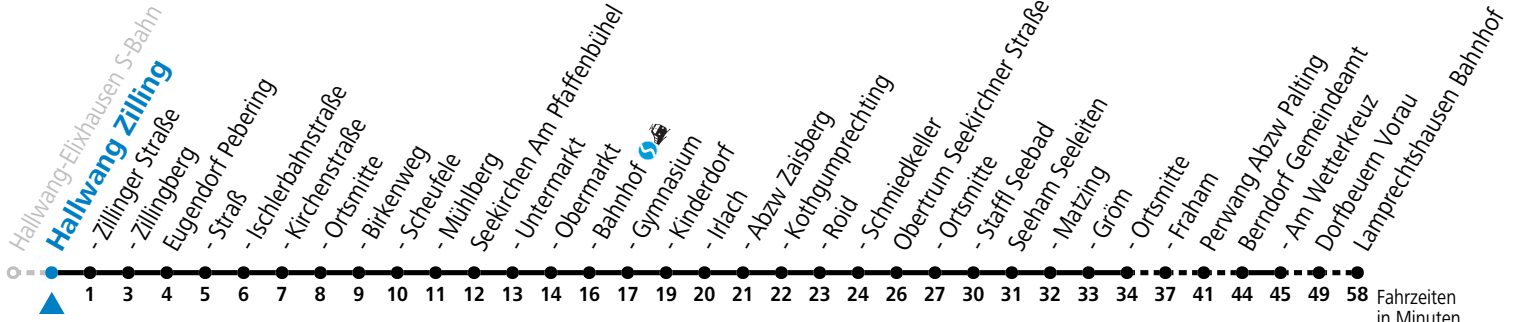

gültig ab 10.12.2023.

Fahrzeiten in Minuten
Alle Angaben ohne Gewähr.

Montag - Freitag		Samstag	
7	16	7	27
8	27	8	27
9	27	9	27
10	27	10	27
11	27	11	27
12	27	12	27
13	27	13	27
14	27	14	27
15	27	15	27
16	27	16	27
17	27	17	27
18	27	18	27
19	27^a	19	27^a
20	27^a	20	27^a
21	27^a	21	27^a
22	32^a		

a = bis Berndorf Am Wetterkreuz

Am 24.12. und 31.12. (sofern nicht Sonntag) gilt der Samstag-Fahrplan

Ferien im Bundesland Salzburg: 23.12.2023 bis 07.01.2024, 12. bis 18.02., 23.03. bis 01.04., 06.07. bis 08.09., 24.09. und 26.10. bis 02.11.2024 (Vorbehaltlich Änderungen durch die Schulbehörde)