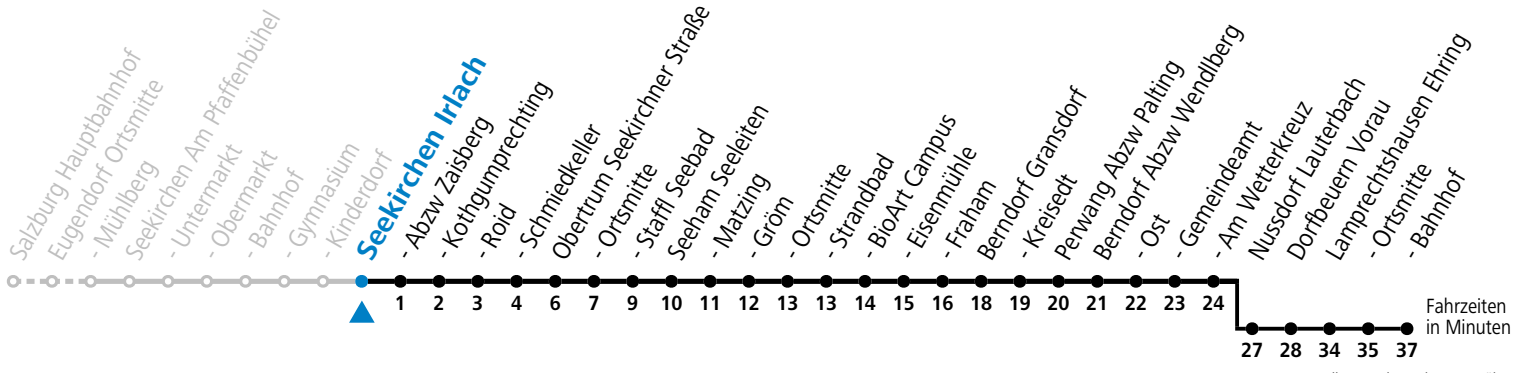

a = bis Lamprechtshausen Bahnhof

Am 24.12. und 31.12. (sofern nicht Sonntag) gilt der Samstag-Fahrplan

Ferien im Bundesland Salzburg: 23.12.2023 bis 07.01.2024, 12. bis 18.02., 23.03. bis 01.04., 06.07. bis 08.09., 24.09. und 26.10. bis 02.11.2024 (Vorbehaltlich Änderungen durch die Schulbehörde)