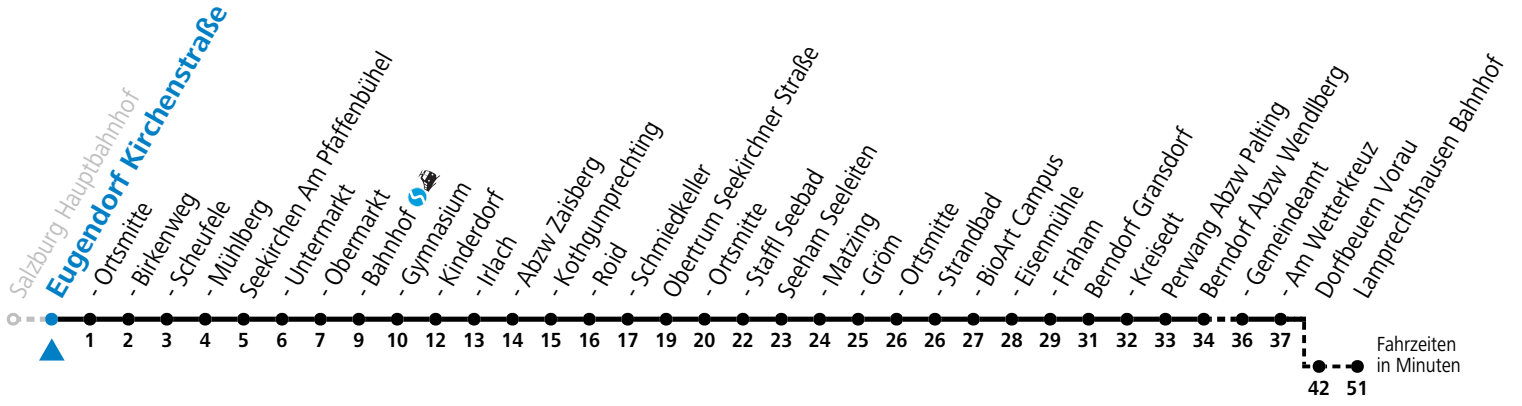

a = bis Lamprechtshausen Bahnhof

Am 24.12. und 31.12. (sofern nicht Sonntag) gilt der Samstag-Fahrplan

Ferien im Bundesland Salzburg: 23.12.2023 bis 07.01.2024, 12. bis 18.02., 23.03. bis 01.04., 06.07. bis 08.09., 24.09. und 26.10. bis 02.11.2024 (Vorbehaltlich Änderungen durch die Schulbehörde)