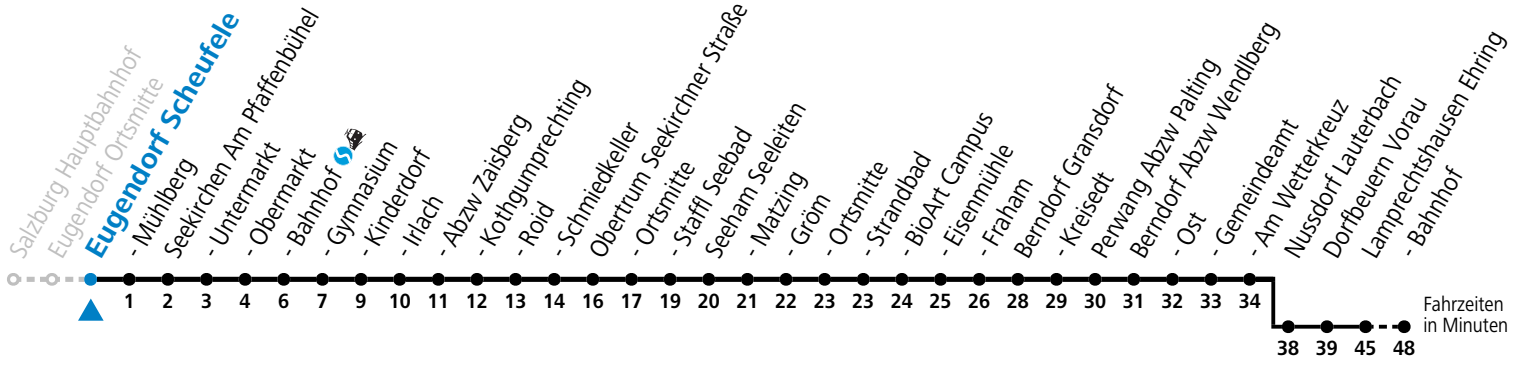

gültig ab 10.12.2023.

Alle Angaben ohne Gewähr.

Montag - Freitag		Samstag		Sonn- und Feiertag	
5	24				
7	06 23^a 26^b	7	07 37^b	7	54
8	07 37^b	8	07 37^b	8	54
9	07 37^b	9	07 37^b	9	54
10	07 37^b	10	07 37^b	10	54
11	07 37^b	11	07 37^b	11	54
12	07 37^b	12	07 37^b	12	54
13	07 37^b	13	07 37^b	13	54
14	07 37^b	14	07 37^b	14	54
15	07 37^b	15	07 37^b	15	54
16	07 37^b 53	16	07 37^b	16	54
17	07 37^b 53	17	07 37^b	17	54
18	07 37^b	18	07 37^b	18	54
19	07 37	19	07 37	19	54
20	07 37	20	07 37	20	54
21	37	21	07 37		
22	42				

S = nur Montag bis Freitag, wenn Schultag in Salzburg   a = bis Seekirchen Gymnasium   b = bis Lamprechtshausen Bahnhof

Am 24.12. und 31.12. (sofern nicht Sonntag) gilt der Samstag-Fahrplan

Ferien im Bundesland Salzburg: 23.12.2023 bis 07.01.2024, 12. bis 18.02., 23.03. bis 01.04., 06.07. bis 08.09., 24.09. und 26.10. bis 02.11.2024 (Vorbehaltlich Änderungen durch die Schulbehörde)