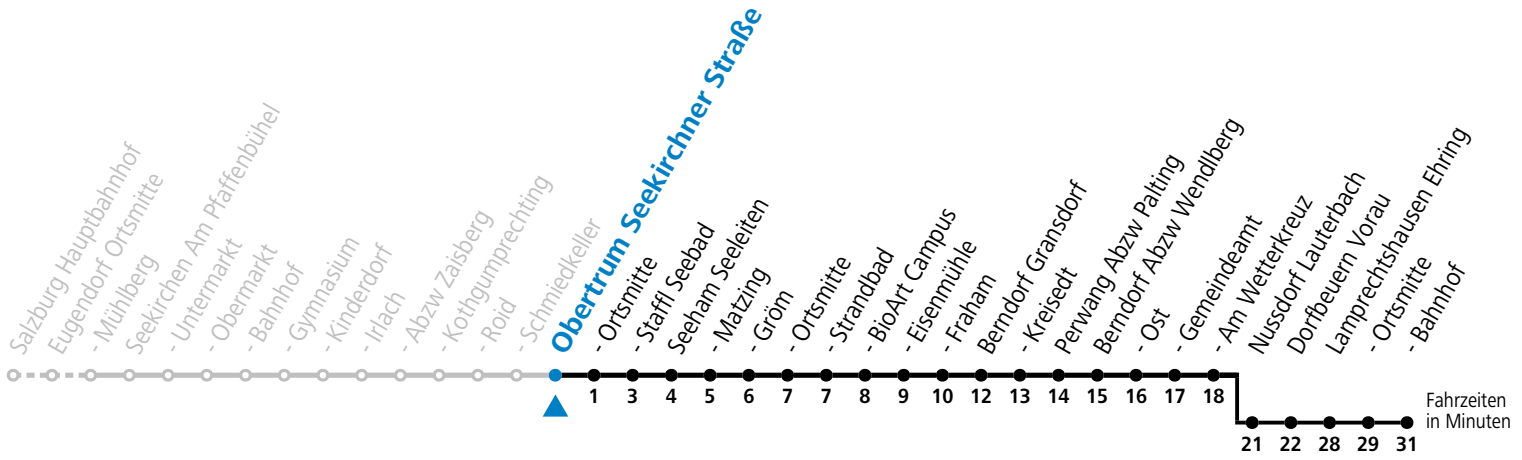

a = bis Lamprechtshausen Bahnhof

Am 24.12. und 31.12. (sofern nicht Sonntag) gilt der Samstag-Fahrplan

Ferien im Bundesland Salzburg: 23.12.2023 bis 07.01.2024, 12. bis 18.02., 23.03. bis 01.04., 06.07. bis 08.09., 24.09. und 26.10. bis 02.11.2024 (Vorbehaltlich Änderungen durch die Schulbehörde)