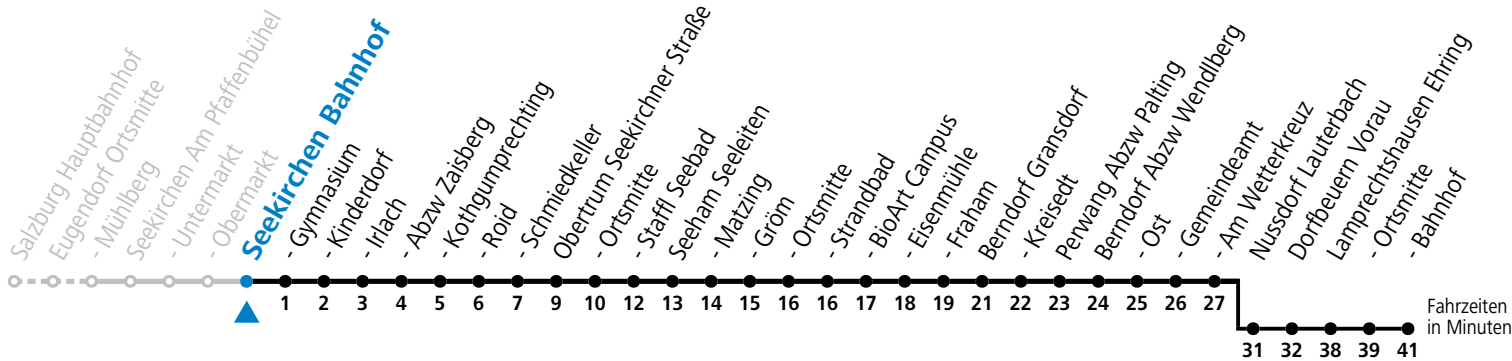

gültig ab 10.12.2023.

Montag - Freitag		Samstag		Sonn- und Feiertag	
5	30				
7	12 29^a 32^b	7	14 44^b		
8	14 44^b	8	14 44^b	8	00
9	14 44^b	9	14 44^b	9	00
10	14 44^b	10	14 44^b	10	00
11	14 44^b	11	14 44^b	11	00
12	14 44^b	12	14 44^b	12	00
13	14 44^b	13	14 44^b	13	00
14	14 44^b	14	14 44^b	14	00
15	14 44^b	15	14 44^b	15	00
16	14 44^b 59	16	14 44^b	16	00
17	14 44^b 59	17	14 44^b	17	00
18	14 44^b	18	14 44^b	18	00
19	14 44	19	14 44	19	00
20	14 44	20	14 44	20	00
21	44	21	14 44	21	00
22	49				

S = nur Montag bis Freitag, wenn Schultag in Salzburg   a = bis Seekirchen Gymnasium   b = bis Lamprechtshausen Bahnhof

Am 24.12. und 31.12. (sofern nicht Sonntag) gilt der Samstag-Fahrplan

Ferien im Bundesland Salzburg: 23.12.2023 bis 07.01.2024, 12. bis 18.02., 23.03. bis 01.04., 06.07. bis 08.09., 24.09. und 26.10. bis 02.11.2024 (Vorbehaltlich Änderungen durch die Schulbehörde)