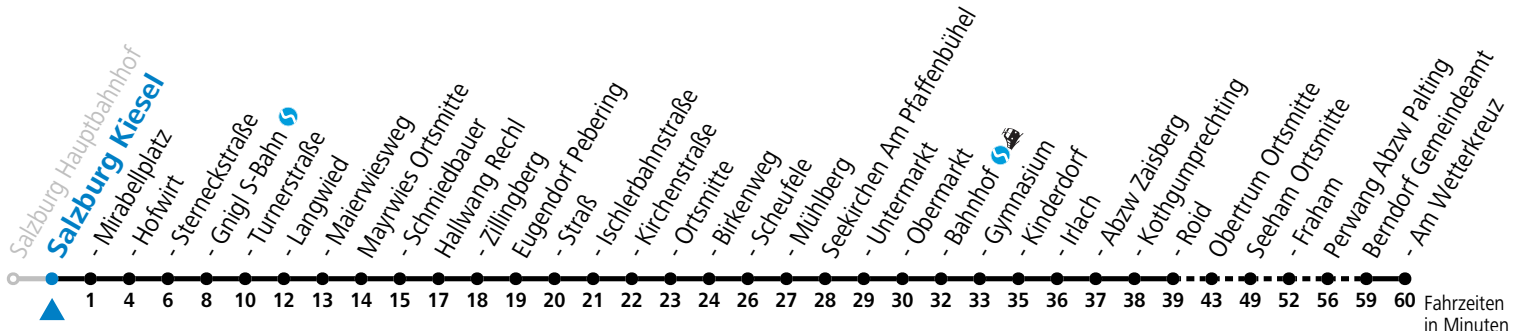

Montag - Freitag

5	00
6	35
16	25
17	25

**Am 24.12. und 31.12. (sofern nicht Sonntag) gilt der Samstag-Fahrplan**  
Ferien im Bundesland Salzburg: 23.12.2023 bis 07.01.2024, 12. bis 18.02., 23.03. bis 01.04., 06.07. bis 08.09., 24.09. und 26.10. bis 02.11.2024 (Vorbehaltlich Änderungen durch die Schulbehörde)

Datum: 29.11.2023 11:17:03; Linie: 93-131-M-100-H; Haltestelle: 50002

gültig ab 10.12.2023.

Alle Angaben ohne Gewähr.

**Montag - Freitag**

5	01
6	37
16	27
17	27

**Am 24.12. und 31.12. (sofern nicht Sonntag) gilt der Samstag-Fahrplan**