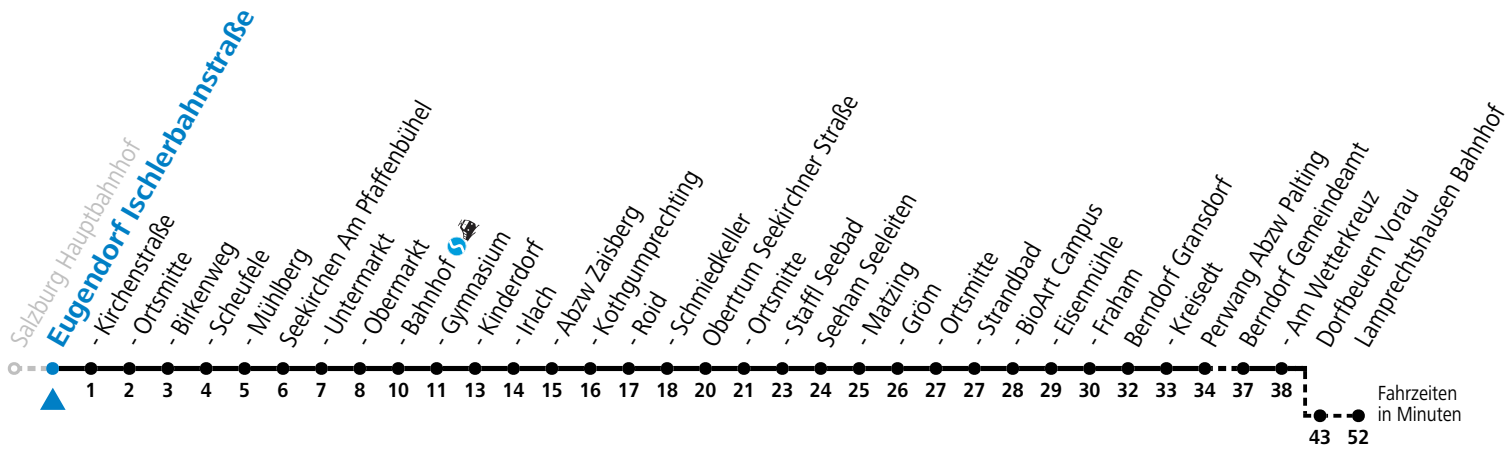

gültig ab 10.12.2023.

Alle Angaben ohne Gewähr.

Montag - Freitag		Samstag		Sonn- und Feiertag	
5	20				
7	00 22^a	7	03 33^a	7	50
8	03 33^a	8	03 33^a	8	50
9	03 33^a	9	03 33^a	9	50
10	03 33^a	10	03 33^a	10	50
11	03 33^a	11	03 33^a	11	50
12	03 33^a	12	03 33^a	12	50
13	03 33^a	13	03 33^a	13	50
14	03 33^a	14	03 33^a	14	50
15	03 33^a	15	03 33^a	15	50
16	03 33^a 49	16	03 33^a	16	50
17	03 33^a 49	17	03 33^a	17	50
18	03 33^a	18	03 33^a	18	50
19	03 33	19	03 33	19	50
20	03 33	20	03 33	20	50
21	33	21	03 33		
22	38				

a = bis Lamprechtshausen Bahnhof

Am 24.12. und 31.12. (sofern nicht Sonntag) gilt der Samstag-Fahrplan

Ferien im Bundesland Salzburg: 23.12.2023 bis 07.01.2024, 12. bis 18.02., 23.03. bis 01.04., 06.07. bis 08.09., 24.09. und 26.10. bis 02.11.2024 (Vorbehaltlich Änderungen durch die Schulbehörde)