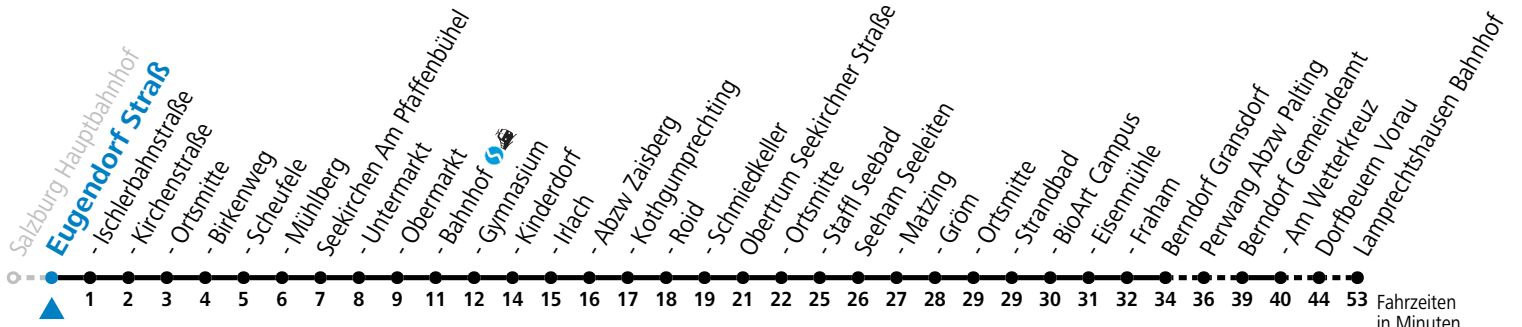

gültig ab 10.12.2023.

Fahrzeiten in Minuten
Alle Angaben ohne Gewähr.

Montag - Freitag		Samstag	
5	19^a		
6	58^a		
7	21	7	32
8	32	8	32
9	32	9	32
10	32	10	32
11	32	11	32
12	32	12	32
13	32	13	32
14	32	14	32
15	32	15	32
16	32 48^a	16	32
17	32 48^a	17	32
18	32	18	32
19	32^a	19	32^a
20	32^a	20	32^a
21	32^a	21	32^a
22	37^a		

a = bis Berndorf Am Wetterkreuz

Am 24.12. und 31.12. (sofern nicht Sonntag) gilt der Samstag-Fahrplan

Ferien im Bundesland Salzburg: 23.12.2023 bis 07.01.2024, 12. bis 18.02., 23.03. bis 01.04., 06.07. bis 08.09., 24.09. und 26.10. bis 02.11.2024 (Vorbehaltlich Änderungen durch die Schulbehörde)