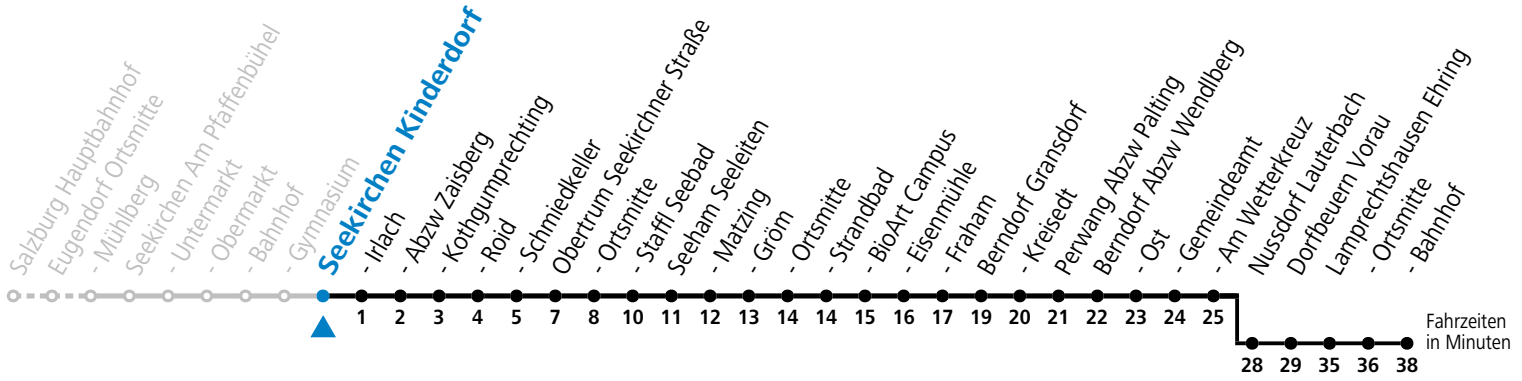

gültig ab 10.12.2023.

Montag - Freitag		Samstag		Sonn- und Feiertag	
5	33				
7	16 35^a	7	17 47^a		
8	17 47^a	8	17 47^a	8	02
9	17 47^a	9	17 47^a	9	02
10	17 47^a	10	17 47^a	10	02
11	17 47^a	11	17 47^a	11	02
12	17 47^a	12	17 47^a	12	02
13	17 47^a	13	17 47^a	13	02
14	17 47^a	14	17 47^a	14	02
15	17 47^a	15	17 47^a	15	02
16	17 47^a	16	17 47^a	16	02
17	02 17 47^a	17	17 47^a	17	02
18	02 17 47^a	18	17 47^a	18	02
19	17 47	19	17 47	19	02
20	17 47	20	17 47	20	02
21	47	21	17 47	21	02
22	52				

a = bis Lamprechtshausen Bahnhof

Am 24.12. und 31.12. (sofern nicht Sonntag) gilt der Samstag-Fahrplan

Ferien im Bundesland Salzburg: 23.12.2023 bis 07.01.2024, 12. bis 18.02., 23.03. bis 01.04., 06.07. bis 08.09., 24.09. und 26.10. bis 02.11.2024 (Vorbehaltlich Änderungen durch die Schulbehörde)