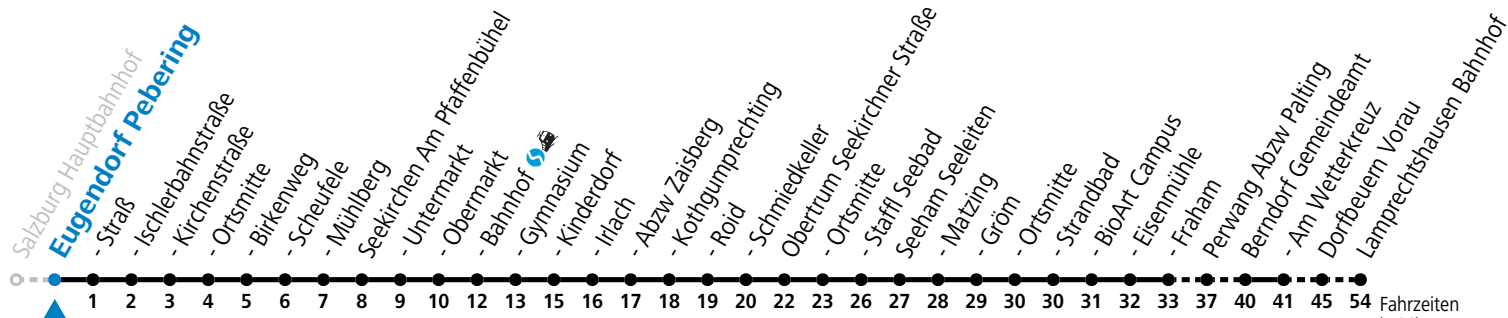

gültig ab 10.12.2023.

Fahrzeiten in Minuten
Alle Angaben ohne Gewähr.

Montag - Freitag			Samstag	
5	18^a			
6	57^a			
7	20		7	31
8	31		8	31
9	31		9	31
10	31		10	31
11	31		11	31
12	31		12	31
13	31		13	31
14	31		14	31
15	31		15	31
16	31 47^a		16	31
17	31 47^a		17	31
18	31		18	31
19	31^a		19	31^a
20	31^a		20	31^a
21	31^a		21	31^a
22	36^a			

a = bis Berndorf Am Wetterkreuz

Am 24.12. und 31.12. (sofern nicht Sonntag) gilt der Samstag-Fahrplan

Ferien im Bundesland Salzburg: 23.12.2023 bis 07.01.2024, 12. bis 18.02., 23.03. bis 01.04., 06.07. bis 08.09., 24.09. und 26.10. bis 02.11.2024 (Vorbehaltlich Änderungen durch die Schulbehörde)