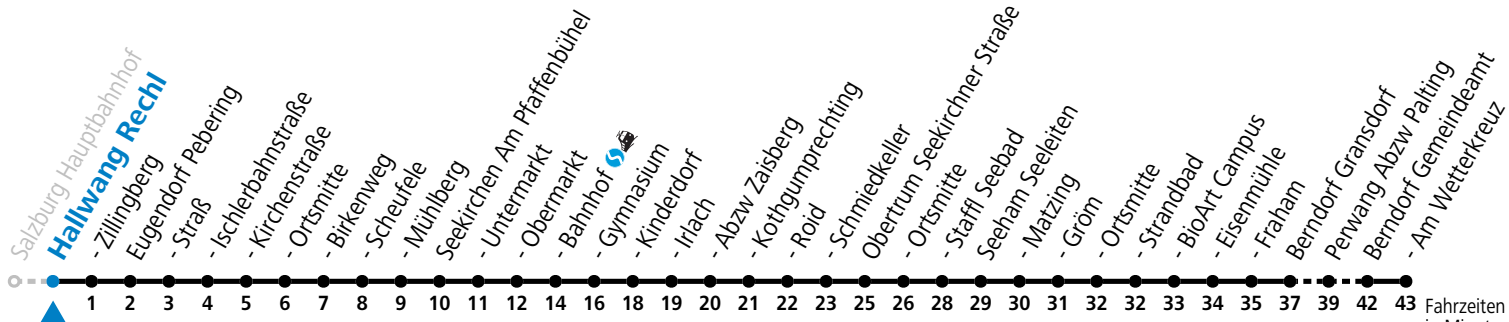

gültig ab 10.12.2023.

Fahrzeiten in Minuten. Alle Angaben ohne Gewähr.

Montag - Freitag

5	16
6	55
16	45
17	45

Am 24.12. und 31.12. (sofern nicht Sonntag) gilt der Samstag-Fahrplan

Ferien im Bundesland Salzburg: 23.12.2023 bis 07.01.2024, 12. bis 18.02., 23.03. bis 01.04., 06.07. bis 08.09., 24.09. und 26.10. bis 02.11.2024 (Vorbehaltlich Änderungen durch die Schulbehörde)