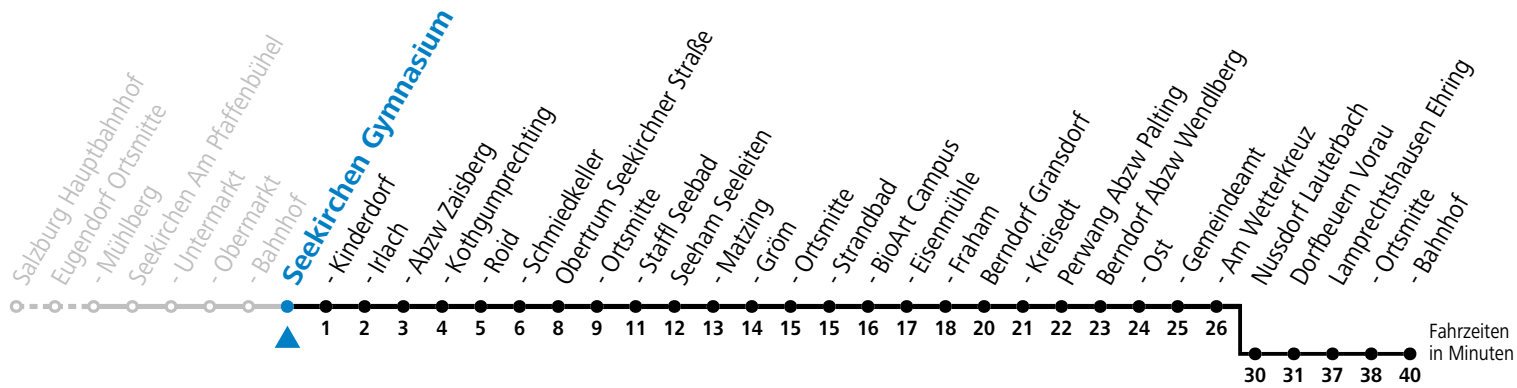

S = nur Montag bis Freitag, wenn Schultag in Salzburg    a = bis Seekirchen Gymnasium    b = bis Lamprechtshausen Bahnhof

**Am 24.12. und 31.12. (sofern nicht Sonntag) gilt der Samstag-Fahrplan**

Ferien im Bundesland Salzburg: 23.12.2023 bis 07.01.2024, 12. bis 18.02., 23.03. bis 01.04., 06.07. bis 08.09., 24.09. und 26.10. bis 02.11.2024 (Vorbehaltlich Änderungen durch die Schulbehörde)