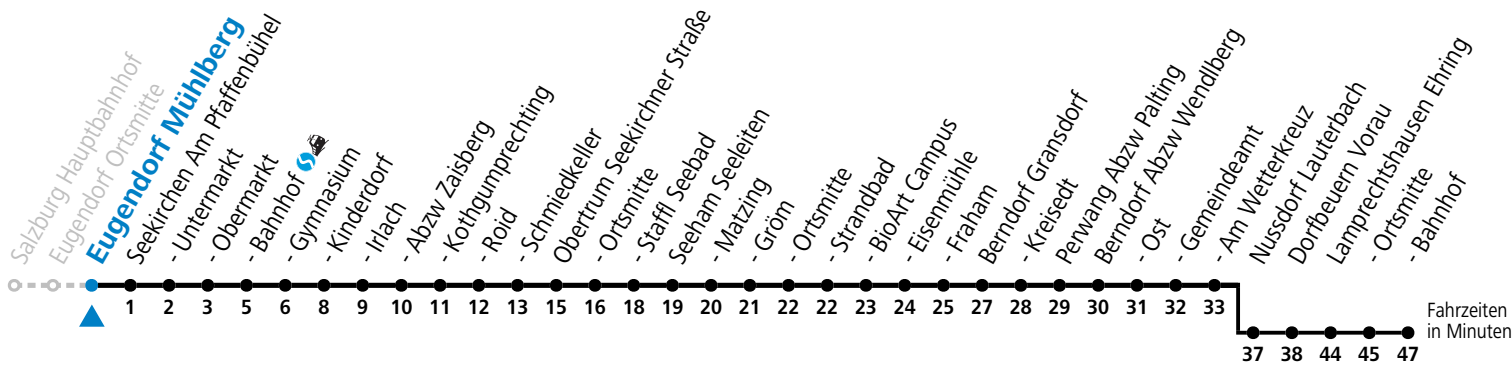

gültig ab 10.12.2023.

Montag - Freitag		Samstag		Sonn- und Feiertag	
5	25				
7	07 24^a 27^b	7	08 38^b	7	55
8	08 38^b	8	08 38^b	8	55
9	08 38^b	9	08 38^b	9	55
10	08 38^b	10	08 38^b	10	55
11	08 38^b	11	08 38^b	11	55
12	08 38^b	12	08 38^b	12	55
13	08 38^b	13	08 38^b	13	55
14	08 38^b	14	08 38^b	14	55
15	08 38^b	15	08 38^b	15	55
16	08 38^b 54	16	08 38^b	16	55
17	08 38^b 54	17	08 38^b	17	55
18	08 38^b	18	08 38^b	18	55
19	08 38	19	08 38	19	55
20	08 38	20	08 38	20	55
21	38	21	08 38		
22	43				

S = nur Montag bis Freitag, wenn Schultag in Salzburg   a = bis Seekirchen Gymnasium   b = bis Lamprechtshausen Bahnhof

Am 24.12. und 31.12. (sofern nicht Sonntag) gilt der Samstag-Fahrplan

Ferien im Bundesland Salzburg: 23.12.2023 bis 07.01.2024, 12. bis 18.02., 23.03. bis 01.04., 06.07. bis 08.09., 24.09. und 26.10. bis 02.11.2024 (Vorbehaltlich Änderungen durch die Schulbehörde)