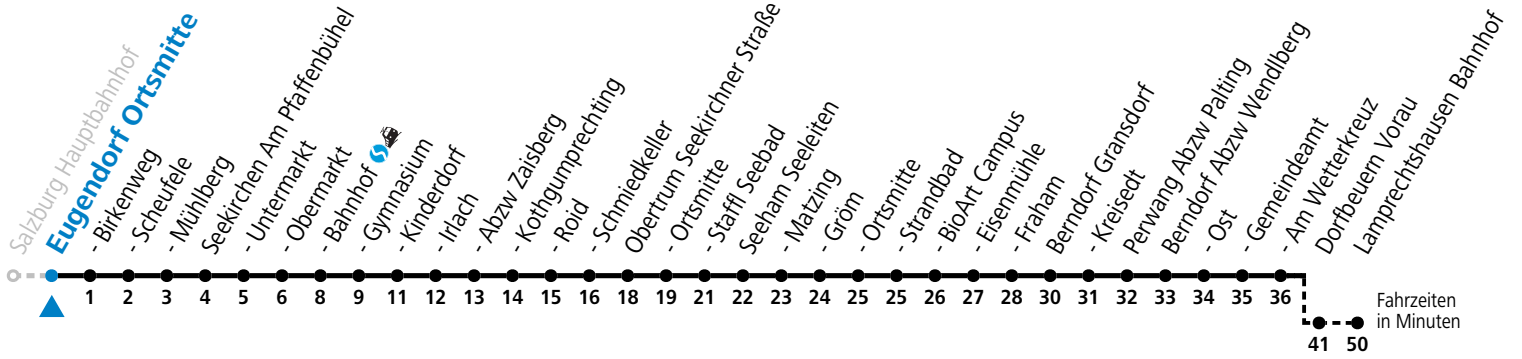

a = bis Lamprechtshausen Bahnhof

**Am 24.12. und 31.12. (sofern nicht Sonntag) gilt der Samstag-Fahrplan**

Ferien im Bundesland Salzburg: 23.12.2023 bis 07.01.2024, 12. bis 18.02., 23.03. bis 01.04., 06.07. bis 08.09., 24.09. und 26.10. bis 02.11.2024 (Vorbehaltlich Änderungen durch die Schulbehörde)