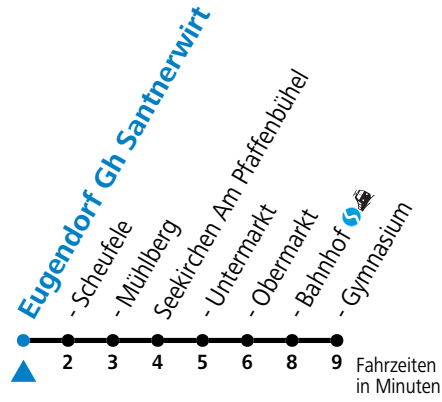

a = bis Lamprechtshausen Bahnhof

Am 24.12. und 31.12. (sofern nicht Sonntag) gilt der Samstag-Fahrplan

Ferien im Bundesland Salzburg: 23.12.2023 bis 07.01.2024, 12. bis 18.02., 23.03. bis 01.04., 06.07. bis 08.09., 24.09. und 26.10. bis 02.11.2024 (Vorbehaltlich Änderungen durch die Schulbehörde)