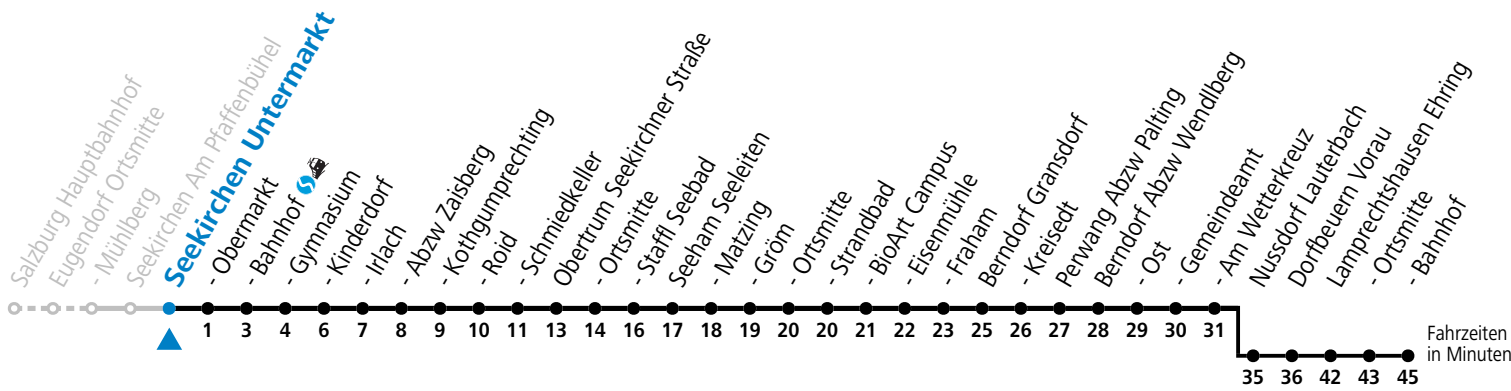

gültig ab 10.12.2023.

Alle Angaben ohne Gewähr.

Montag - Freitag		Samstag		Sonn- und Feiertag	
5	27				
7	09 29^a	7	10 40^a	7	57
8	10 40^a	8	10 40^a	8	57
9	10 40^a	9	10 40^a	9	57
10	10 40^a	10	10 40^a	10	57
11	10 40^a	11	10 40^a	11	57
12	10 40^a	12	10 40^a	12	57
13	10 40^a	13	10 40^a	13	57
14	10 40^a	14	10 40^a	14	57
15	10 40^a	15	10 40^a	15	57
16	10 40^a 56	16	10 40^a	16	57
17	10 40^a 56	17	10 40^a	17	57
18	10 40^a	18	10 40^a	18	57
19	10 40	19	10 40	19	57
20	10 40	20	10 40	20	57
21	40	21	10 40		
22	45				

a = bis Lamprechtshausen Bahnhof

Am 24.12. und 31.12. (sofern nicht Sonntag) gilt der Samstag-Fahrplan

Ferien im Bundesland Salzburg: 23.12.2023 bis 07.01.2024, 12. bis 18.02., 23.03. bis 01.04., 06.07. bis 08.09., 24.09. und 26.10. bis 02.11.2024 (Vorbehaltlich Änderungen durch die Schulbehörde)