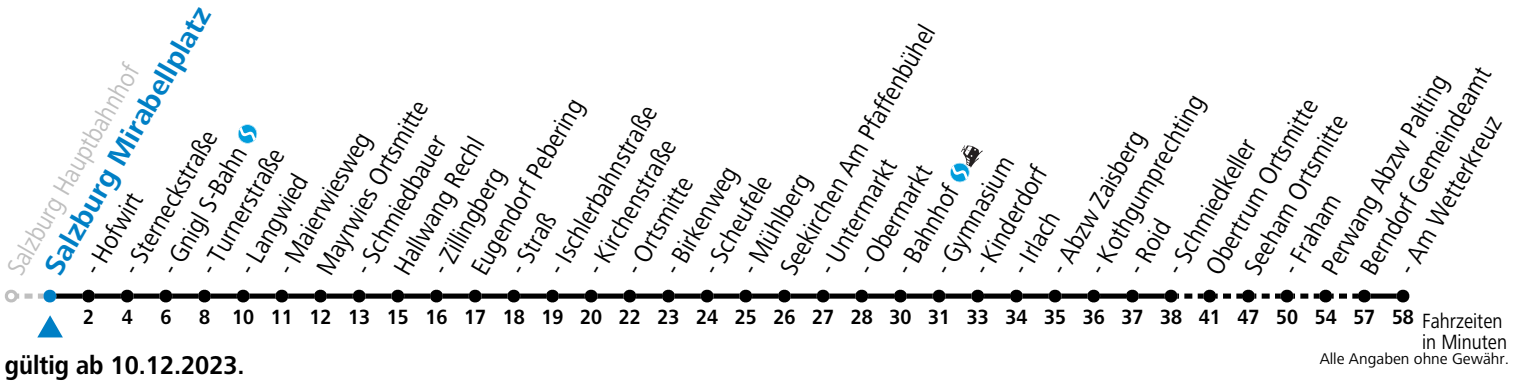

Montag - Freitag

5	02
6	39
16	29
17	29

Am 24.12. und 31.12. (sofern nicht Sonntag) gilt der Samstag-Fahrplan
Ferien im Bundesland Salzburg: 23.12.2023 bis 07.01.2024, 12. bis 18.02., 23.03. bis 01.04., 06.07. bis 08.09., 24.09. und 26.10. bis 02.11.2024 (Vorbehaltlich Änderungen durch die Schulbehörde)