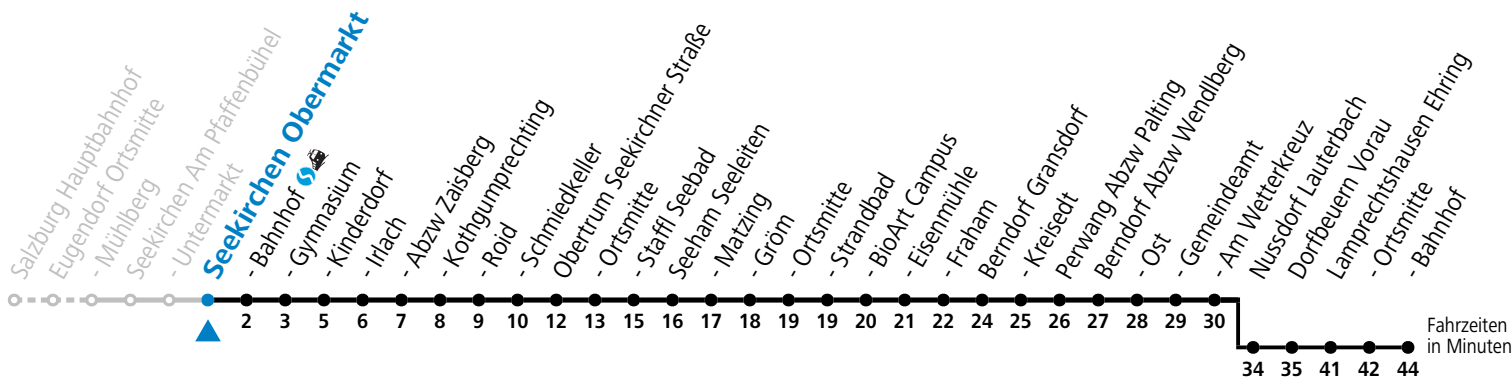

a = bis Lamprechtshausen Bahnhof

**Am 24.12. und 31.12. (sofern nicht Sonntag) gilt der Samstag-Fahrplan**

Ferien im Bundesland Salzburg: 23.12.2023 bis 07.01.2024, 12. bis 18.02., 23.03. bis 01.04., 06.07. bis 08.09., 24.09. und 26.10. bis 02.11.2024 (Vorbehaltlich Änderungen durch die Schulbehörde)