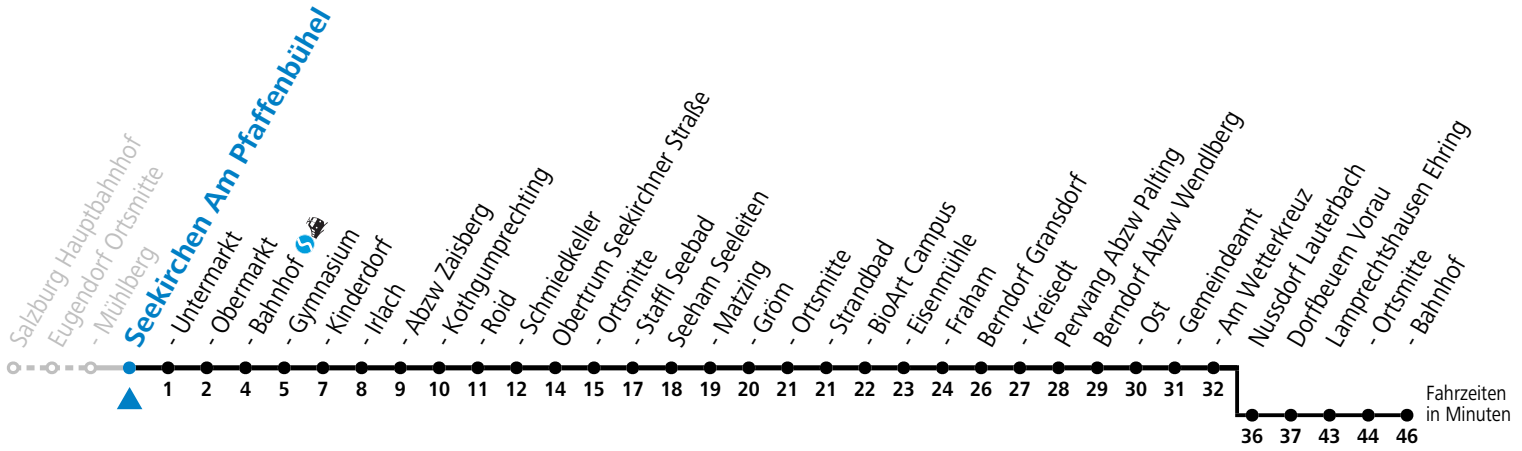

S = nur Montag bis Freitag, wenn Schultag in Salzburg    a = bis Seekirchen Gymnasium    b = bis Lamprechtshausen Bahnhof

**Am 24.12. und 31.12. (sofern nicht Sonntag) gilt der Samstag-Fahrplan**

Ferien im Bundesland Salzburg: 23.12.2023 bis 07.01.2024, 12. bis 18.02., 23.03. bis 01.04., 06.07. bis 08.09., 24.09. und 26.10. bis 02.11.2024 (Vorbehaltlich Änderungen durch die Schulbehörde)

gültig ab 10.12.2023.

Fahrzeiten in Minuten. Alle Angaben ohne Gewähr.

Montag - Freitag		Samstag		Sonn- und Feiertag	
5	25				
7	07 24 <sup>a</sup> 27 <sup>b</sup>	7	08 38 <sup>b</sup>	7	55
8	08 38 <sup>b</sup>	8	08 38 <sup>b</sup>	8	55
9	08 38 <sup>b</sup>	9	08 38 <sup>b</sup>	9	55
10	08 38 <sup>b</sup>	10	08 38 <sup>b</sup>	10	55
11	08 38 <sup>b</sup>	11	08 38 <sup>b</sup>	11	55
12	08 38 <sup>b</sup>	12	08 38 <sup>b</sup>	12	55
13	08 38 <sup>b</sup>	13	08 38 <sup>b</sup>	13	55
14	08 38 <sup>b</sup>	14	08 38 <sup>b</sup>	14	55
15	08 38 <sup>b</sup>	15	08 38 <sup>b</sup>	15	55
16	08 38 <sup>b</sup> 54	16	08 38 <sup>b</sup>	16	55
17	08 38 <sup>b</sup> 54	17	08 38 <sup>b</sup>	17	55
18	08 38 <sup>b</sup>	18	08 38 <sup>b</sup>	18	55
19	08 38	19	08 38	19	55
20	08 38	20	08 38	20	55
21	38	21	08 38		
22	43				

S = nur Montag bis Freitag, wenn Schultag in Salzburg    a = bis Seekirchen Gymnasium    b = bis Lamprechtshausen Bahnhof

Am 24.12. und 31.12. (sofern nicht Sonntag) gilt der Samstag-Fahrplan

Ferien im Bundesland Salzburg: 23.12.2023 bis 07.01.2024, 12. bis 18.02., 23.03. bis 01.04., 06.07. bis 08.09., 24.09. und 26.10. bis 02.11.2024 (Vorbehaltlich Änderungen durch die Schulbehörde)