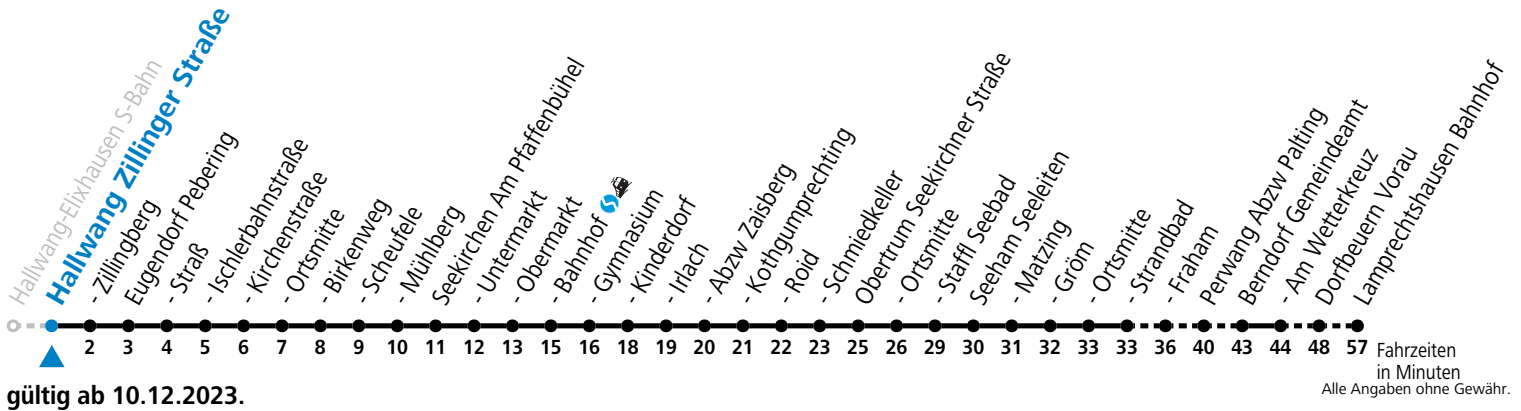

Montag - Freitag		Samstag	
7	17	7	28
8	28	8	28
9	28	9	28
10	28	10	28
11	28	11	28
12	28	12	28
13	28	13	28
14	28	14	28
15	28	15	28
16	28	16	28
17	28	17	28
18	28	18	28
19	28^a	19	28^a
20	28^a	20	28^a
21	28^a	21	28^a
22	33^a		

a = bis Berndorf Am Wetterkreuz

Am 24.12. und 31.12. (sofern nicht Sonntag) gilt der Samstag-Fahrplan

Ferien im Bundesland Salzburg: 23.12.2023 bis 07.01.2024, 12. bis 18.02., 23.03. bis 01.04., 06.07. bis 08.09., 24.09. und 26.10. bis 02.11.2024 (Vorbehaltlich Änderungen durch die Schulbehörde)