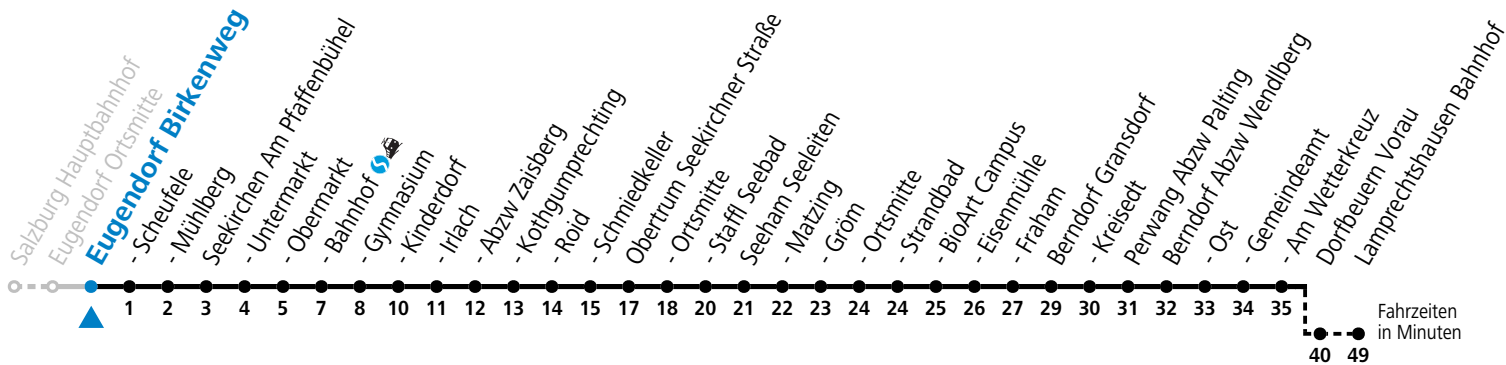

gültig ab 10.12.2023.

Montag - Freitag		Samstag		Sonn- und Feiertag	
5	23				
7	04 25^a	7	06 36^a	7	53
8	06 36^a	8	06 36^a	8	53
9	06 36^a	9	06 36^a	9	53
10	06 36^a	10	06 36^a	10	53
11	06 36^a	11	06 36^a	11	53
12	06 36^a	12	06 36^a	12	53
13	06 36^a	13	06 36^a	13	53
14	06 36^a	14	06 36^a	14	53
15	06 36^a	15	06 36^a	15	53
16	06 36^a 52	16	06 36^a	16	53
17	06 36^a 52	17	06 36^a	17	53
18	06 36^a	18	06 36^a	18	53
19	06 36	19	06 36	19	53
20	06 36	20	06 36	20	53
21	36	21	06 36		
22	41				

a = bis Lamprechtshausen Bahnhof

Am 24.12. und 31.12. (sofern nicht Sonntag) gilt der Samstag-Fahrplan

Ferien im Bundesland Salzburg: 23.12.2023 bis 07.01.2024, 12. bis 18.02., 23.03. bis 01.04., 06.07. bis 08.09., 24.09. und 26.10. bis 02.11.2024 (Vorbehaltlich Änderungen durch die Schulbehörde)