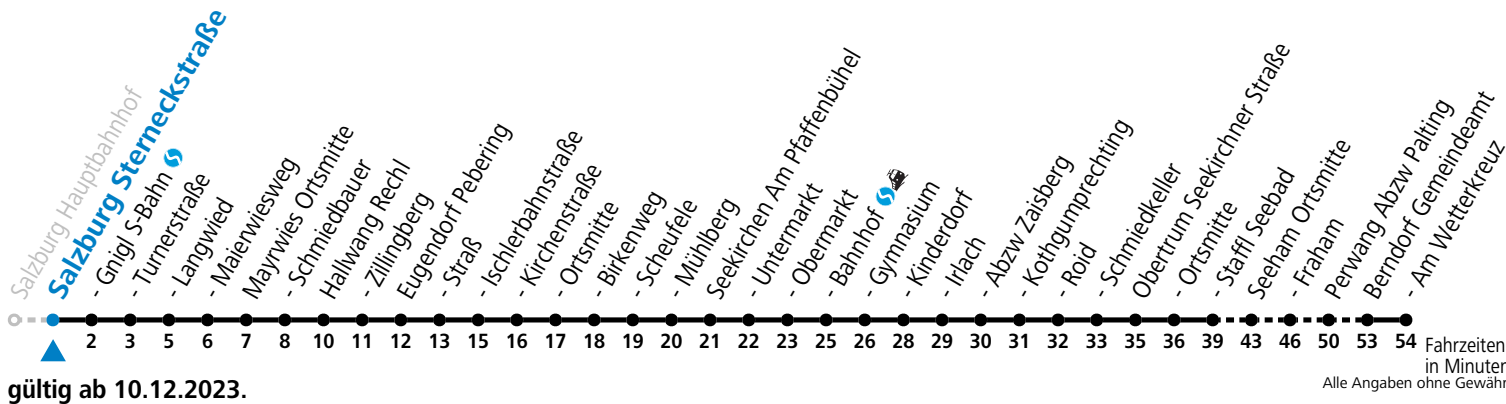

Montag - Freitag	
5	06
6	44
16	34
17	34

Am 24.12. und 31.12. (sofern nicht Sonntag) gilt der Samstag-Fahrplan

Ferien im Bundesland Salzburg: 23.12.2023 bis 07.01.2024, 12. bis 18.02., 23.03. bis 01.04., 06.07. bis 08.09., 24.09. und 26.10. bis 02.11.2024 (Vorbehaltlich Änderungen durch die Schulbehörde)

Available on the App Store