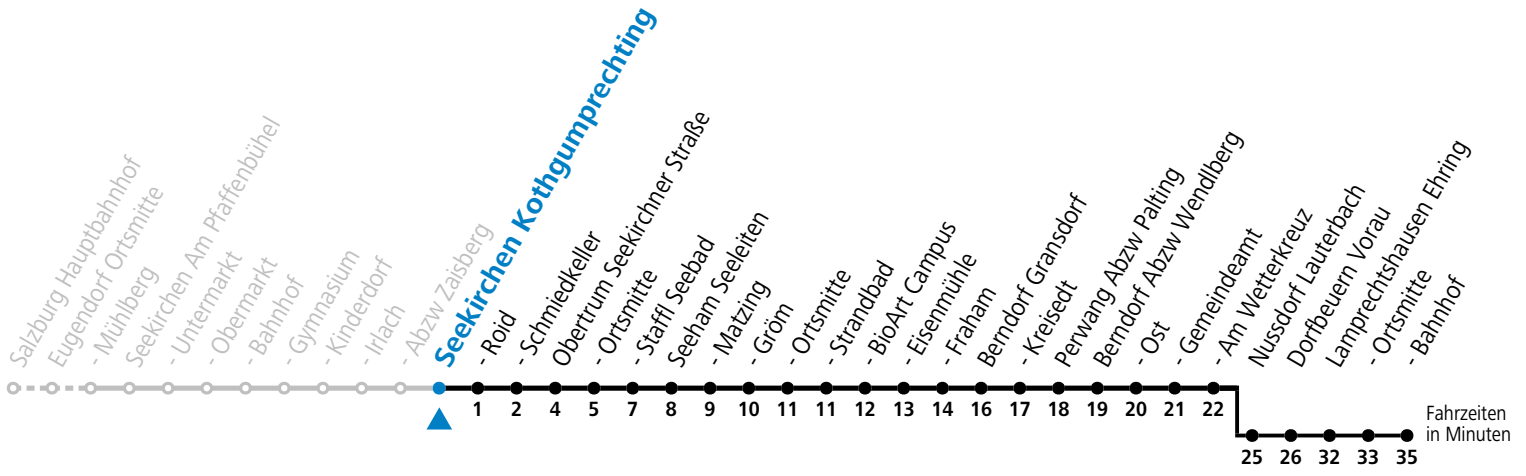

a = bis Lamprechtshausen Bahnhof

Am 24.12. und 31.12. (sofern nicht Sonntag) gilt der Samstag-Fahrplan

Ferien im Bundesland Salzburg: 23.12.2023 bis 07.01.2024, 12. bis 18.02., 23.03. bis 01.04., 06.07. bis 08.09., 24.09. und 26.10. bis 02.11.2024 (Vorbehaltlich Änderungen durch die Schulbehörde)