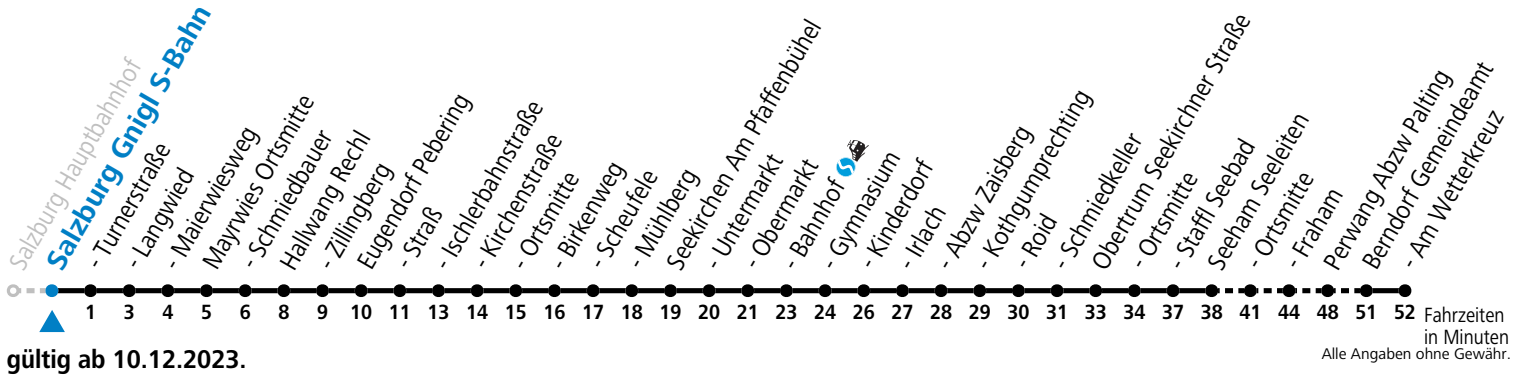

gültig ab 10.12.2023.

Montag - Freitag

5	08
6	46
16	36
17	36

Am 24.12. und 31.12. (sofern nicht Sonntag) gilt der Samstag-Fahrplan
Ferien im Bundesland Salzburg: 23.12.2023 bis 07.01.2024, 12. bis 18.02., 23.03. bis 01.04., 06.07. bis 08.09., 24.09. und 26.10. bis 02.11.2024 (Vorbehaltlich Änderungen durch die Schulbehörde)