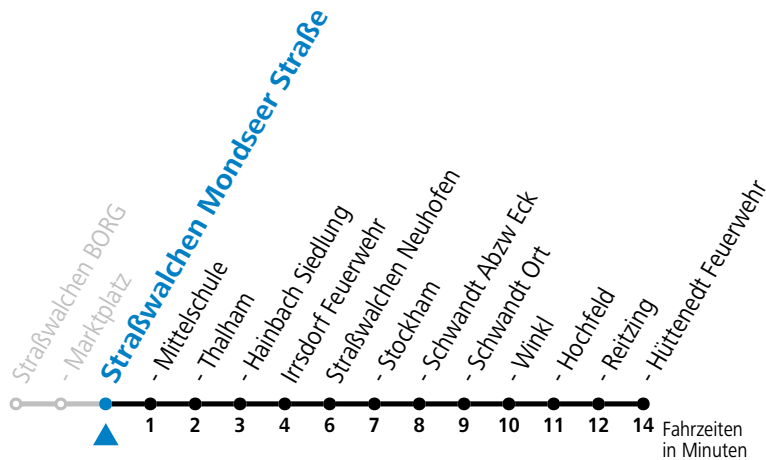

Alle Angaben ohne Gewähr.

Montag-Freitag (Schule)

13 30

Samstag, Sonn- und Feiertag kein Linienverkehr

An schulfreien Tagen kein Linienverkehr

Ferien im Bundesland Salzburg: 23.12.2023 bis 07.01.2024, 12. bis 18.02., 23.03. bis 01.04., 06.07. bis 08.09., 24.09. und 26.10. bis 02.11.2024 (Vorbehaltlich Änderungen durch die Schulbehörde)

Salzburg Verkehr®
verbindet

Salzburger Verkehrsverbund GmbH
Schallmooser Hauptstraße 10 | 5020 Salzburg

T +43 (0)662 632 900 | www.salzburg-verkehr.at

Die Salzburg Verkehr-App
zum Gratis-Download >>

gültig ab 10.12.2023.

Alle Angaben ohne Gewähr.

Montag-Freitag (Schule)

13 31

Samstag, Sonn- und Feiertag kein Linienverkehr

An schulfreien Tagen kein Linienverkehr

Ferien im Bundesland Salzburg: 23.12.2023 bis 07.01.2024, 12. bis 18.02., 23.03. bis 01.04., 06.07. bis 08.09., 24.09. und 26.10. bis 02.11.2024 (Vorbehaltlich Änderungen durch die Schulbehörde)