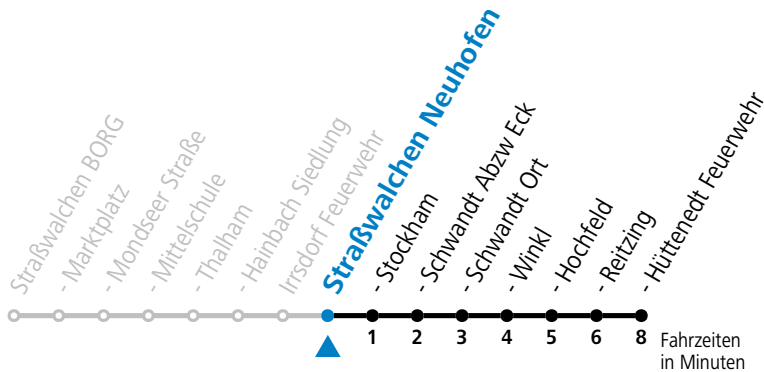

Salzburg Verkehr®
verbindet

Salzburger Verkehrsverbund GmbH
Schallmooser Hauptstraße 10 | 5020 Salzburg

T +43 (0)662 632 900 | www.salzburg-verkehr.at

Die Salzburg Verkehr-App
zum Gratis-Download >>

gültig ab 10.12.2023.