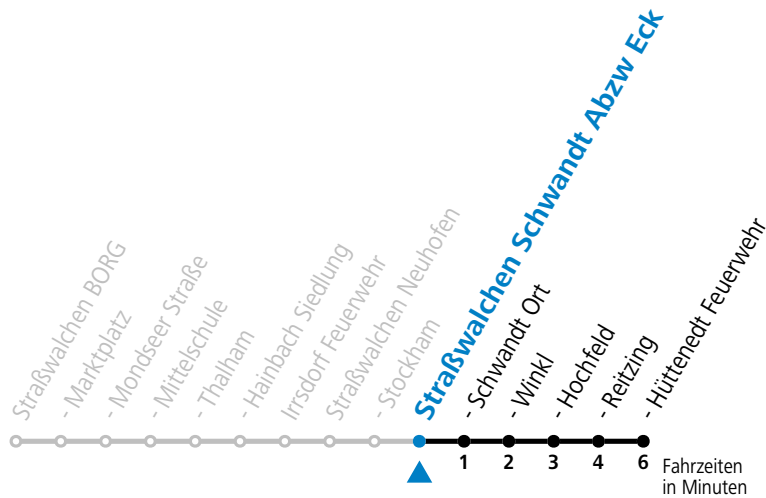

gültig ab 10.12.2023.

Alle Angaben ohne Gewähr.

Montag-Freitag (Schule)

12	38
13	38
16	11

Samstag, Sonn- und Feiertag kein Linienverkehr

An schulfreien Tagen kein Linienverkehr

Ferien im Bundesland Salzburg: 23.12.2023 bis 07.01.2024, 12. bis 18.02., 23.03. bis 01.04., 06.07. bis 08.09., 24.09. und 26.10. bis 02.11.2024 (Vorbehaltlich Änderungen durch die Schulbehörde)