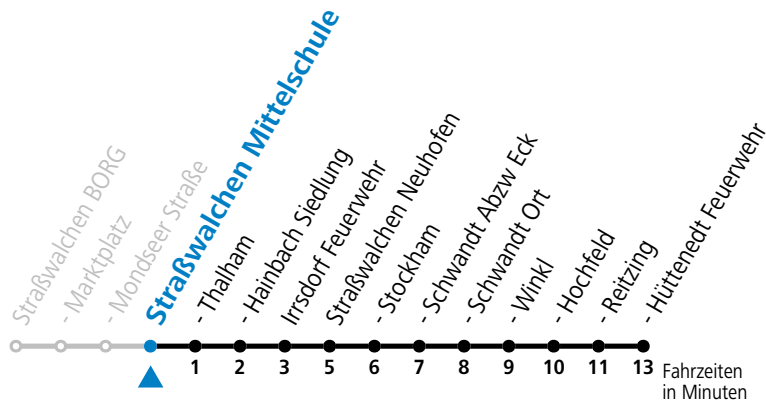

Alle Angaben ohne Gewähr.

Montag-Freitag (Schule)

13 31

Samstag, Sonn- und Feiertag kein Linienverkehr

An schulfreien Tagen kein Linienverkehr

Ferien im Bundesland Salzburg: 23.12.2023 bis 07.01.2024, 12. bis 18.02., 23.03. bis 01.04., 06.07. bis 08.09., 24.09. und 26.10. bis 02.11.2024 (Vorbehaltlich Änderungen durch die Schulbehörde)

gültig ab 10.12.2023.

Alle Angaben ohne Gewähr.

Montag-Freitag (Schule)

12	32
13	32
16	05

Samstag, Sonn- und Feiertag kein Linienverkehr

An schulfreien Tagen kein Linienverkehr

Ferien im Bundesland Salzburg: 23.12.2023 bis 07.01.2024, 12. bis 18.02., 23.03. bis 01.04., 06.07. bis 08.09., 24.09. und 26.10. bis 02.11.2024 (Vorbehaltlich Änderungen durch die Schulbehörde)