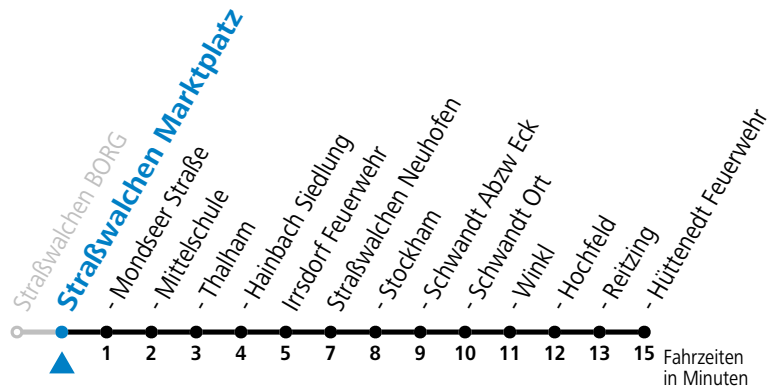

gültig ab 10.12.2023.

Alle Angaben ohne Gewähr.

Montag-Freitag (Schule)

13 29

Samstag, Sonn- und Feiertag kein Linienverkehr

An schulfreien Tagen kein Linienverkehr

Ferien im Bundesland Salzburg: 23.12.2023 bis 07.01.2024, 12. bis 18.02., 23.03. bis 01.04., 06.07. bis 08.09., 24.09. und 26.10. bis 02.11.2024 (Vorbehaltlich Änderungen durch die Schulbehörde)

Salzburg Verkehr®
verbindet

Salzburger Verkehrsverbund GmbH
Schallmooser Hauptstraße 10 | 5020 Salzburg

T +43 (0)662 632 900 | www.salzburg-verkehr.at

Die Salzburg Verkehr-App
zum Gratis-Download >>

gültig ab 10.12.2023.

Alle Angaben ohne Gewähr.

Montag-Freitag (Schule)

13 30

Samstag, Sonn- und Feiertag kein Linienverkehr

An schulfreien Tagen kein Linienverkehr

Ferien im Bundesland Salzburg: 23.12.2023 bis 07.01.2024, 12. bis 18.02., 23.03. bis 01.04., 06.07. bis 08.09., 24.09. und 26.10. bis 02.11.2024 (Vorbehaltlich Änderungen durch die Schulbehörde)