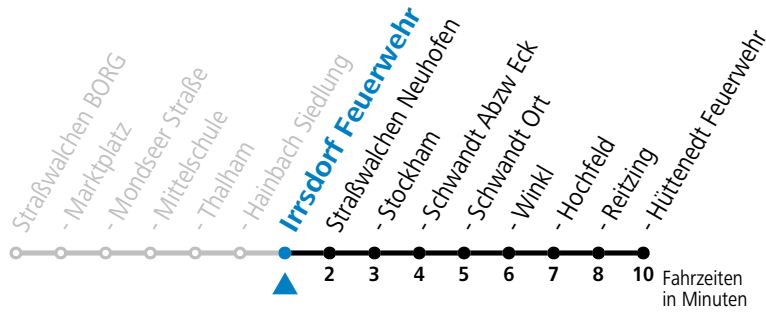

gültig ab 10.12.2023.

Alle Angaben ohne Gewähr.

Montag-Freitag (Schule)

12	34
13	34
16	07

Samstag, Sonn- und Feiertag kein Linienverkehr

An schulfreien Tagen kein Linienverkehr

Ferien im Bundesland Salzburg: 23.12.2023 bis 07.01.2024, 12. bis 18.02., 23.03. bis 01.04., 06.07. bis 08.09., 24.09. und 26.10. bis 02.11.2024 (Vorbehaltlich Änderungen durch die Schulbehörde)

gültig ab 10.12.2023.

Alle Angaben ohne Gewähr.

Montag-Freitag (Schule)

12	35
13	35
16	08

Samstag, Sonn- und Feiertag kein Linienverkehr

An schulfreien Tagen kein Linienverkehr

Ferien im Bundesland Salzburg: 23.12.2023 bis 07.01.2024, 12. bis 18.02., 23.03. bis 01.04., 06.07. bis 08.09., 24.09. und 26.10. bis 02.11.2024 (Vorbehaltlich Änderungen durch die Schulbehörde)