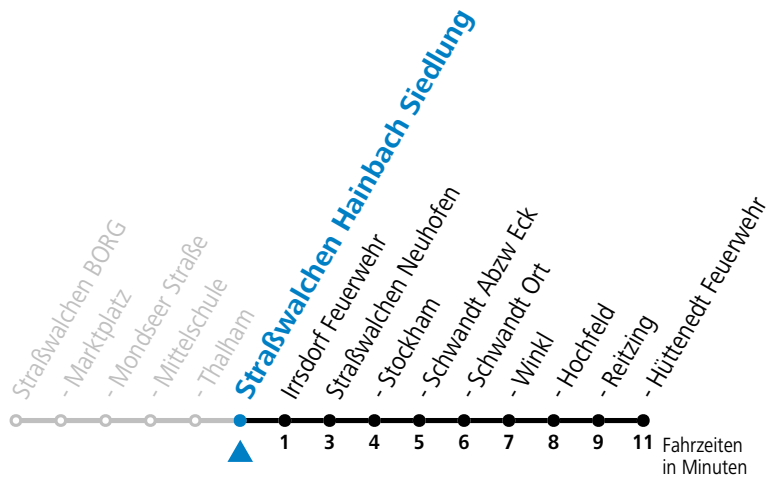

gültig ab 10.12.2023.

Alle Angaben ohne Gewähr.

Montag-Freitag (Schule)

12	33
13	33
16	06

Samstag, Sonn- und Feiertag kein Linienverkehr

An schulfreien Tagen kein Linienverkehr

Ferien im Bundesland Salzburg: 23.12.2023 bis 07.01.2024, 12. bis 18.02., 23.03. bis 01.04., 06.07. bis 08.09., 24.09. und 26.10. bis 02.11.2024 (Vorbehaltlich Änderungen durch die Schulbehörde)