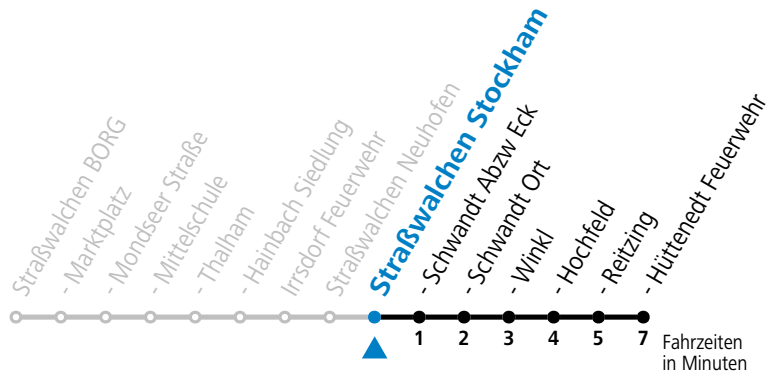

Alle Angaben ohne Gewähr.

Montag-Freitag (Schule)

12	37
13	37
16	10

Samstag, Sonn- und Feiertag kein Linienverkehr

An schulfreien Tagen kein Linienverkehr

Ferien im Bundesland Salzburg: 23.12.2023 bis 07.01.2024, 12. bis 18.02., 23.03. bis 01.04., 06.07. bis 08.09., 24.09. und 26.10. bis 02.11.2024 (Vorbehaltlich Änderungen durch die Schulbehörde)