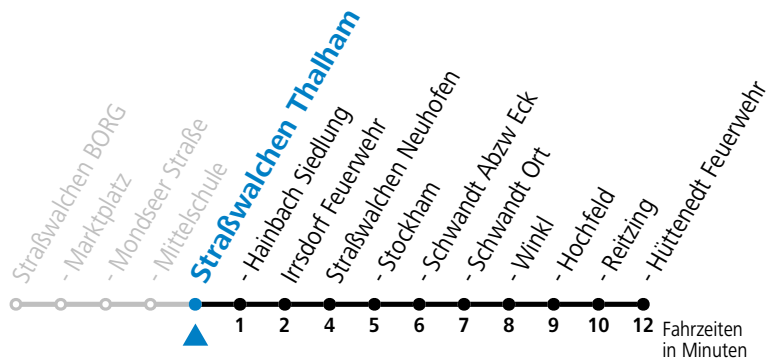

gültig ab 10.12.2023.

Alle Angaben ohne Gewähr.

Montag-Freitag (Schule)

12	32
13	32
16	05

Samstag, Sonn- und Feiertag kein Linienverkehr

An schulfreien Tagen kein Linienverkehr

Ferien im Bundesland Salzburg: 23.12.2023 bis 07.01.2024, 12. bis 18.02., 23.03. bis 01.04., 06.07. bis 08.09., 24.09. und 26.10. bis 02.11.2024 (Vorbehaltlich Änderungen durch die Schulbehörde)