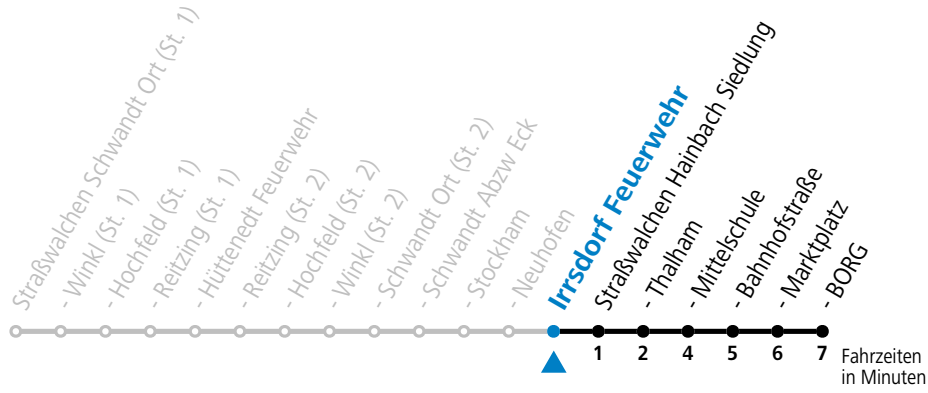

Salzburg Verkehr®
verbindet

Salzburger Verkehrsverbund GmbH
Schallmooser Hauptstraße 10 | 5020 Salzburg

T +43 (0)662 632 900 | www.salzburg-verkehr.at

Die Salzburg Verkehr-App
zum Gratis-Download >>

gültig ab 10.12.2023.