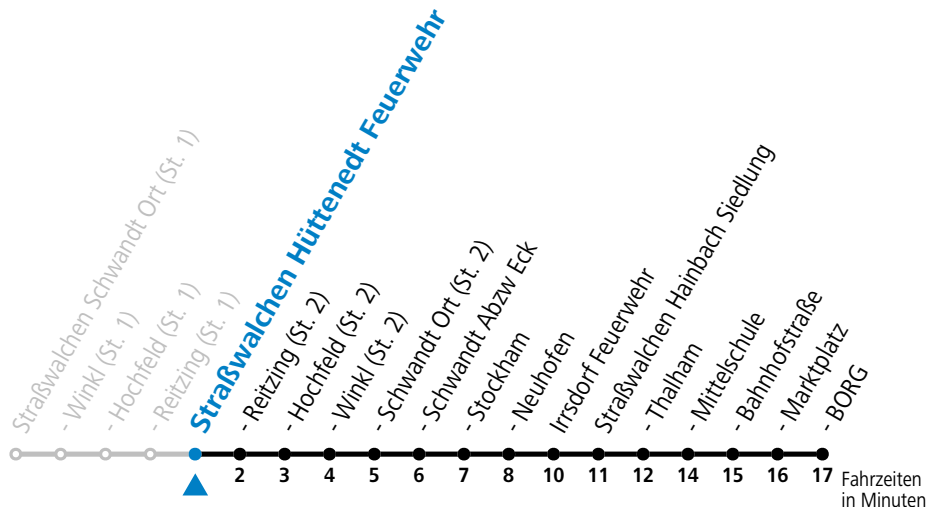

gültig ab 10.12.2023.

Alle Angaben ohne Gewähr.

Montag-Freitag (Schule)

6 38

Samstag, Sonn- und Feiertag kein Linienverkehr

An schulfreien Tagen kein Linienverkehr

Ferien im Bundesland Salzburg: 23.12.2023 bis 07.01.2024, 12. bis 18.02., 23.03. bis 01.04., 06.07. bis 08.09., 24.09. und 26.10. bis 02.11.2024 (Vorbehaltlich Änderungen durch die Schulbehörde)

gültig ab 10.12.2023.

Alle Angaben ohne Gewähr.

Montag-Freitag (Schule)

6 40

Samstag, Sonn- und Feiertag kein Linienverkehr

An schulfreien Tagen kein Linienverkehr

Ferien im Bundesland Salzburg: 23.12.2023 bis 07.01.2024, 12. bis 18.02., 23.03. bis 01.04., 06.07. bis 08.09., 24.09. und 26.10. bis 02.11.2024 (Vorbehaltlich Änderungen durch die Schulbehörde)