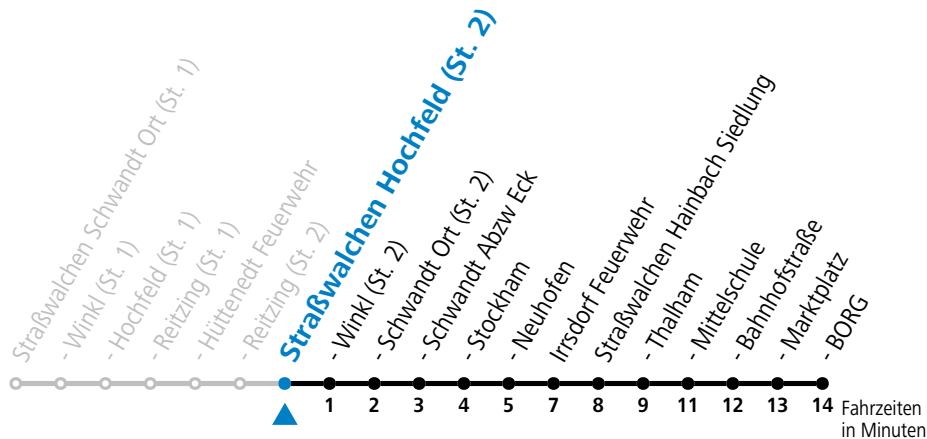

gültig ab 10.12.2023.

Alle Angaben ohne Gewähr.

Montag-Freitag (Schule)

6 42

Samstag, Sonn- und Feiertag kein Linienverkehr

An schulfreien Tagen kein Linienverkehr

Ferien im Bundesland Salzburg: 23.12.2023 bis 07.01.2024, 12. bis 18.02., 23.03. bis 01.04., 06.07. bis 08.09., 24.09. und 26.10. bis 02.11.2024 (Vorbehaltlich Änderungen durch die Schulbehörde)

Salzburg Verkehr®
verbindet

Salzburger Verkehrsverbund GmbH
Schallmooser Hauptstraße 10 | 5020 Salzburg

T +43 (0)662 632 900 | www.salzburg-verkehr.at

Die Salzburg Verkehr-App
zum Gratis-Download >>

gültig ab 10.12.2023.

Alle Angaben ohne Gewähr.

Montag-Freitag (Schule)

6 43

Samstag, Sonn- und Feiertag kein Linienverkehr

An schulfreien Tagen kein Linienverkehr

Ferien im Bundesland Salzburg: 23.12.2023 bis 07.01.2024, 12. bis 18.02., 23.03. bis 01.04., 06.07. bis 08.09., 24.09. und 26.10. bis 02.11.2024 (Vorbehaltlich Änderungen durch die Schulbehörde)