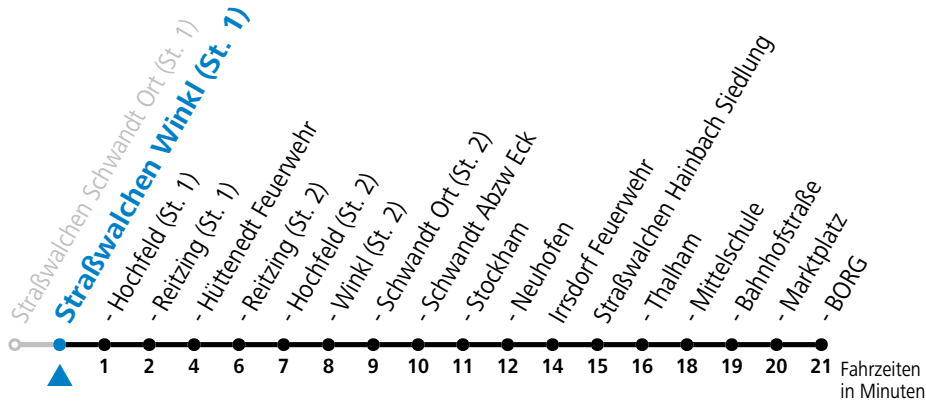

gültig ab 10.12.2023.

Alle Angaben ohne Gewähr.

Montag-Freitag (Schule)

6 36

Samstag, Sonn- und Feiertag kein Linienverkehr

An schulfreien Tagen kein Linienverkehr

Ferien im Bundesland Salzburg: 23.12.2023 bis 07.01.2024, 12. bis 18.02., 23.03. bis 01.04., 06.07. bis 08.09., 24.09. und 26.10. bis 02.11.2024 (Vorbehaltlich Änderungen durch die Schulbehörde)