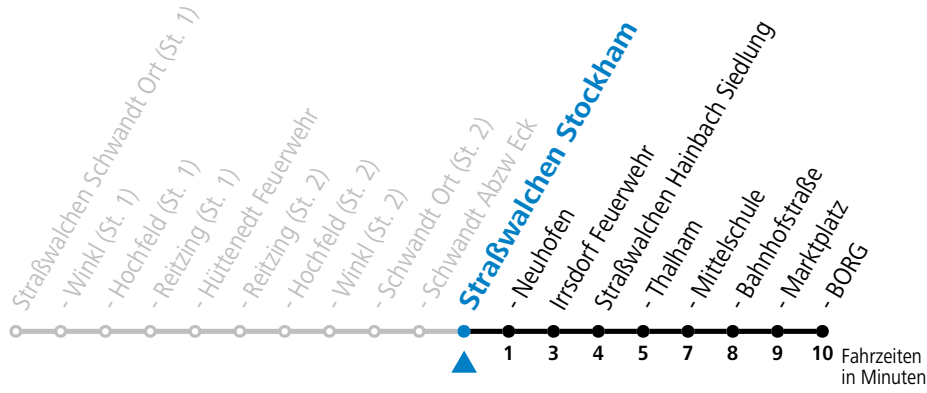

ANDROID APP ON
Google play

gültig ab 10.12.2023.

Alle Angaben ohne Gewähr.

Montag-Freitag (Schule)

6 46

Samstag, Sonn- und Feiertag kein Linienverkehr

An schulfreien Tagen kein Linienverkehr

Ferien im Bundesland Salzburg: 23.12.2023 bis 07.01.2024, 12. bis 18.02., 23.03. bis 01.04., 06.07. bis 08.09., 24.09. und 26.10. bis 02.11.2024 (Vorbehaltlich Änderungen durch die Schulbehörde)