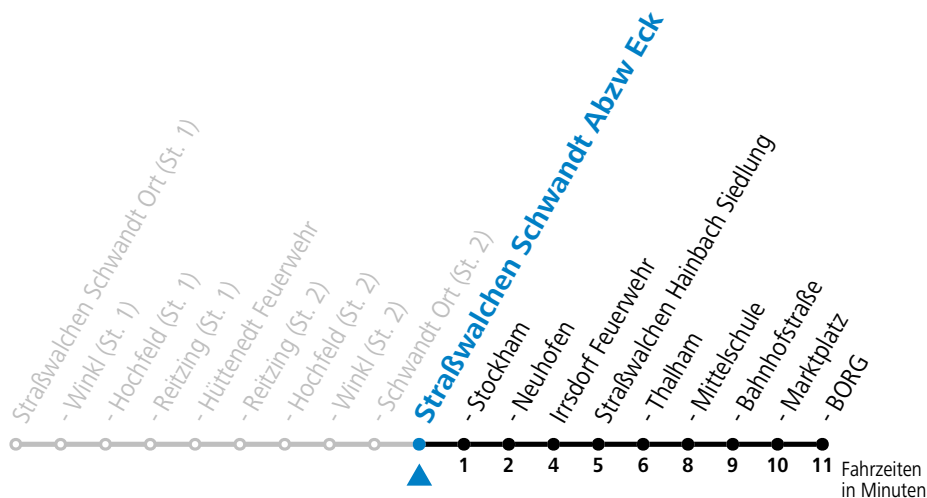

ANDROID APP ON
Google play

gültig ab 10.12.2023.

Alle Angaben ohne Gewähr.

Montag-Freitag (Schule)

6 46

Samstag, Sonn- und Feiertag kein Linienverkehr

An schulfreien Tagen kein Linienverkehr

Ferien im Bundesland Salzburg: 23.12.2023 bis 07.01.2024, 12. bis 18.02., 23.03. bis 01.04., 06.07. bis 08.09., 24.09. und 26.10. bis 02.11.2024 (Vorbehaltlich Änderungen durch die Schulbehörde)