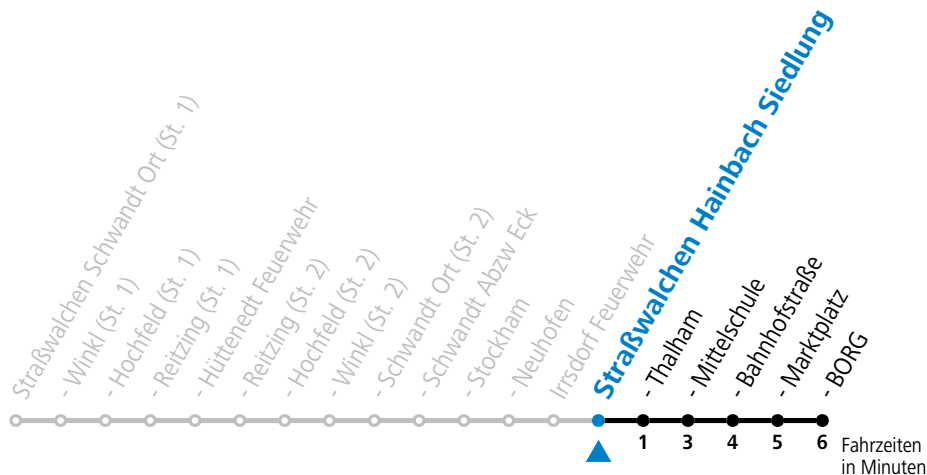

Alle Angaben ohne Gewähr.

Montag-Freitag (Schule)

6 50

Samstag, Sonn- und Feiertag kein Linienverkehr

An schulfreien Tagen kein Linienverkehr

Ferien im Bundesland Salzburg: 23.12.2023 bis 07.01.2024, 12. bis 18.02., 23.03. bis 01.04., 06.07. bis 08.09., 24.09. und 26.10. bis 02.11.2024 (Vorbehaltlich Änderungen durch die Schulbehörde)

gültig ab 10.12.2023.

Alle Angaben ohne Gewähr.

Montag-Freitag (Schule)

6 51

Samstag, Sonn- und Feiertag kein Linienverkehr

An schulfreien Tagen kein Linienverkehr

Ferien im Bundesland Salzburg: 23.12.2023 bis 07.01.2024, 12. bis 18.02., 23.03. bis 01.04., 06.07. bis 08.09., 24.09. und 26.10. bis 02.11.2024 (Vorbehaltlich Änderungen durch die Schulbehörde)