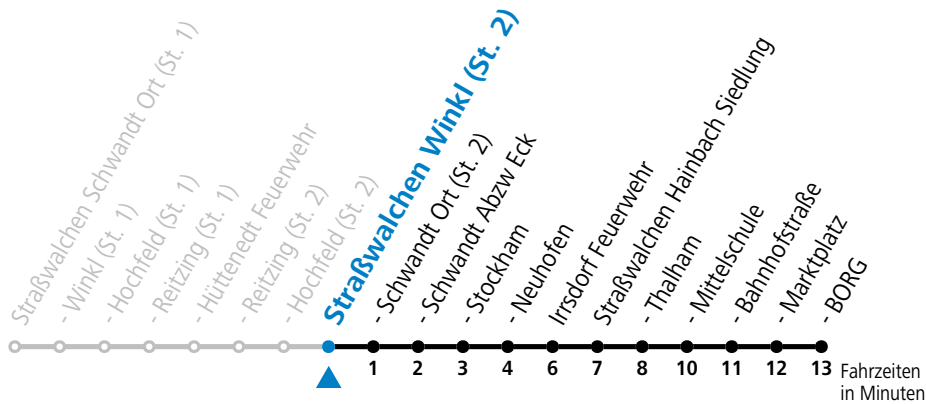

Alle Angaben ohne Gewähr.

Montag-Freitag (Schule)

6 43

Samstag, Sonn- und Feiertag kein Linienverkehr

An schulfreien Tagen kein Linienverkehr

Ferien im Bundesland Salzburg: 23.12.2023 bis 07.01.2024, 12. bis 18.02., 23.03. bis 01.04., 06.07. bis 08.09., 24.09. und 26.10. bis 02.11.2024 (Vorbehaltlich Änderungen durch die Schulbehörde)

gültig ab 10.12.2023.

Alle Angaben ohne Gewähr.

Montag-Freitag (Schule)

6 44

Samstag, Sonn- und Feiertag kein Linienverkehr

An schulfreien Tagen kein Linienverkehr

Ferien im Bundesland Salzburg: 23.12.2023 bis 07.01.2024, 12. bis 18.02., 23.03. bis 01.04., 06.07. bis 08.09., 24.09. und 26.10. bis 02.11.2024 (Vorbehaltlich Änderungen durch die Schulbehörde)