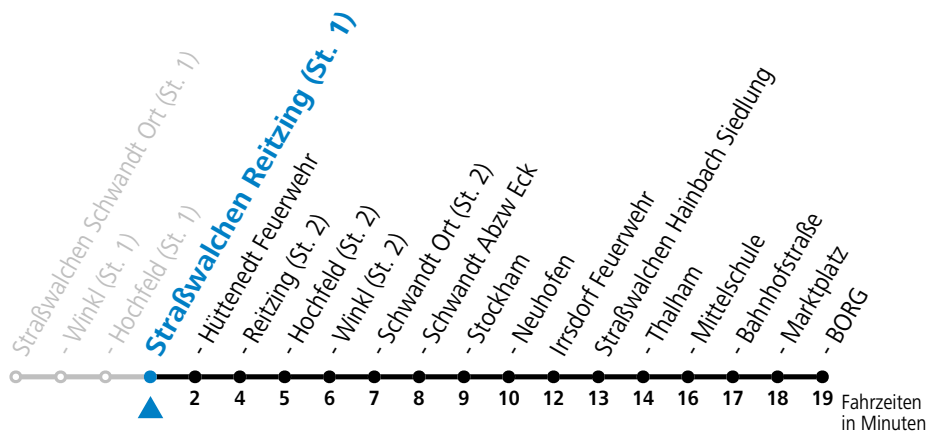

gültig ab 10.12.2023.

Alle Angaben ohne Gewähr.

Montag-Freitag (Schule)

6 37

Samstag, Sonn- und Feiertag kein Linienverkehr

An schulfreien Tagen kein Linienverkehr

Ferien im Bundesland Salzburg: 23.12.2023 bis 07.01.2024, 12. bis 18.02., 23.03. bis 01.04., 06.07. bis 08.09., 24.09. und 26.10. bis 02.11.2024 (Vorbehaltlich Änderungen durch die Schulbehörde)

gültig ab 10.12.2023.

Alle Angaben ohne Gewähr.

Montag-Freitag (Schule)

6 38

Samstag, Sonn- und Feiertag kein Linienverkehr

An schulfreien Tagen kein Linienverkehr

Ferien im Bundesland Salzburg: 23.12.2023 bis 07.01.2024, 12. bis 18.02., 23.03. bis 01.04., 06.07. bis 08.09., 24.09. und 26.10. bis 02.11.2024 (Vorbehaltlich Änderungen durch die Schulbehörde)