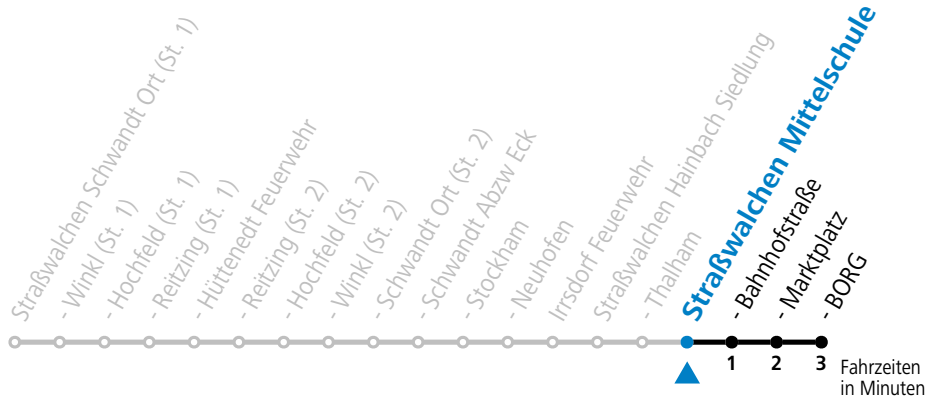

gültig ab 10.12.2023.

Alle Angaben ohne Gewähr.

Montag-Freitag (Schule)

6 52

Samstag, Sonn- und Feiertag kein Linienverkehr

An schulfreien Tagen kein Linienverkehr

Ferien im Bundesland Salzburg: 23.12.2023 bis 07.01.2024, 12. bis 18.02., 23.03. bis 01.04., 06.07. bis 08.09., 24.09. und 26.10. bis 02.11.2024 (Vorbehaltlich Änderungen durch die Schulbehörde)