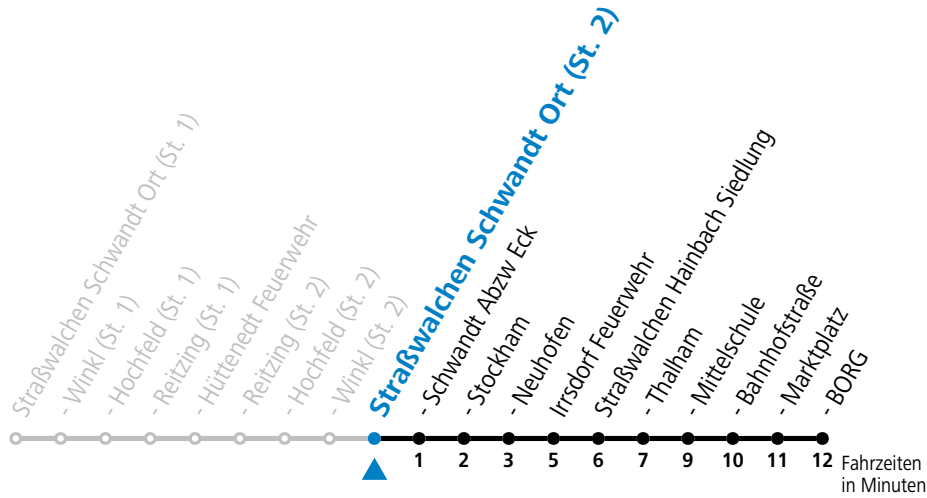

gültig ab 10.12.2023.

Alle Angaben ohne Gewähr.

Montag-Freitag (Schule)

6 44

Samstag, Sonn- und Feiertag kein Linienverkehr

An schulfreien Tagen kein Linienverkehr

Ferien im Bundesland Salzburg: 23.12.2023 bis 07.01.2024, 12. bis 18.02., 23.03. bis 01.04., 06.07. bis 08.09., 24.09. und 26.10. bis 02.11.2024 (Vorbehaltlich Änderungen durch die Schulbehörde)

gültig ab 10.12.2023.

Alle Angaben ohne Gewähr.

Montag-Freitag (Schule)

6 45

Samstag, Sonn- und Feiertag kein Linienverkehr

An schulfreien Tagen kein Linienverkehr

Ferien im Bundesland Salzburg: 23.12.2023 bis 07.01.2024, 12. bis 18.02., 23.03. bis 01.04., 06.07. bis 08.09., 24.09. und 26.10. bis 02.11.2024 (Vorbehaltlich Änderungen durch die Schulbehörde)