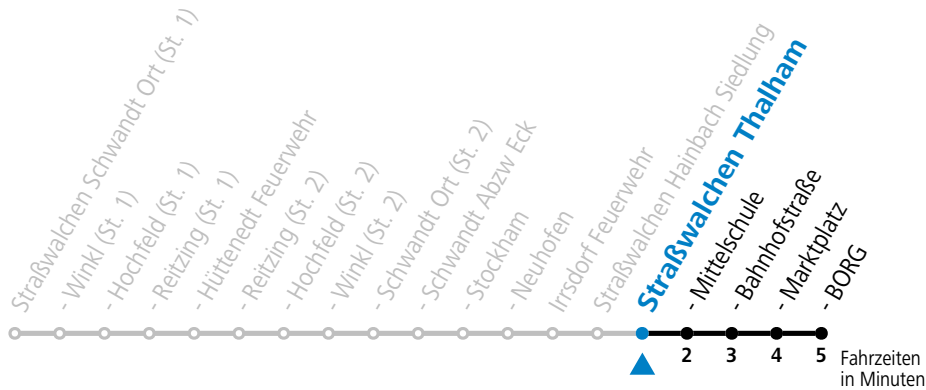

gültig ab 10.12.2023.

Alle Angaben ohne Gewähr.

Montag-Freitag (Schule)

6 51

Samstag, Sonn- und Feiertag kein Linienverkehr

An schulfreien Tagen kein Linienverkehr

Ferien im Bundesland Salzburg: 23.12.2023 bis 07.01.2024, 12. bis 18.02., 23.03. bis 01.04., 06.07. bis 08.09., 24.09. und 26.10. bis 02.11.2024 (Vorbehaltlich Änderungen durch die Schulbehörde)