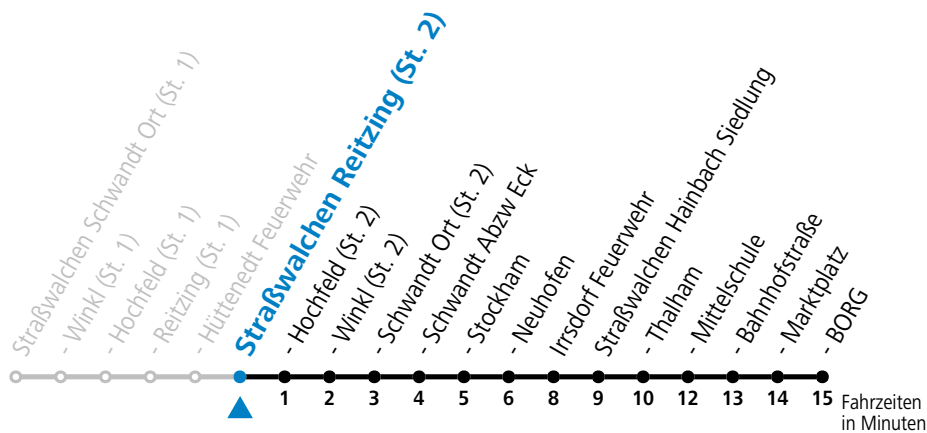

gültig ab 10.12.2023.

Alle Angaben ohne Gewähr.

Montag-Freitag (Schule)

6 38

Samstag, Sonn- und Feiertag kein Linienverkehr

An schulfreien Tagen kein Linienverkehr

Ferien im Bundesland Salzburg: 23.12.2023 bis 07.01.2024, 12. bis 18.02., 23.03. bis 01.04., 06.07. bis 08.09., 24.09. und 26.10. bis 02.11.2024 (Vorbehaltlich Änderungen durch die Schulbehörde)

gültig ab 10.12.2023.

Alle Angaben ohne Gewähr.

Montag-Freitag (Schule)

6 40

Samstag, Sonn- und Feiertag kein Linienverkehr

An schulfreien Tagen kein Linienverkehr

Ferien im Bundesland Salzburg: 23.12.2023 bis 07.01.2024, 12. bis 18.02., 23.03. bis 01.04., 06.07. bis 08.09., 24.09. und 26.10. bis 02.11.2024 (Vorbehaltlich Änderungen durch die Schulbehörde)

gültig ab 10.12.2023.

Alle Angaben ohne Gewähr.

Montag-Freitag (Schule)

6 42

Samstag, Sonn- und Feiertag kein Linienverkehr

An schulfreien Tagen kein Linienverkehr

Ferien im Bundesland Salzburg: 23.12.2023 bis 07.01.2024, 12. bis 18.02., 23.03. bis 01.04., 06.07. bis 08.09., 24.09. und 26.10. bis 02.11.2024 (Vorbehaltlich Änderungen durch die Schulbehörde)