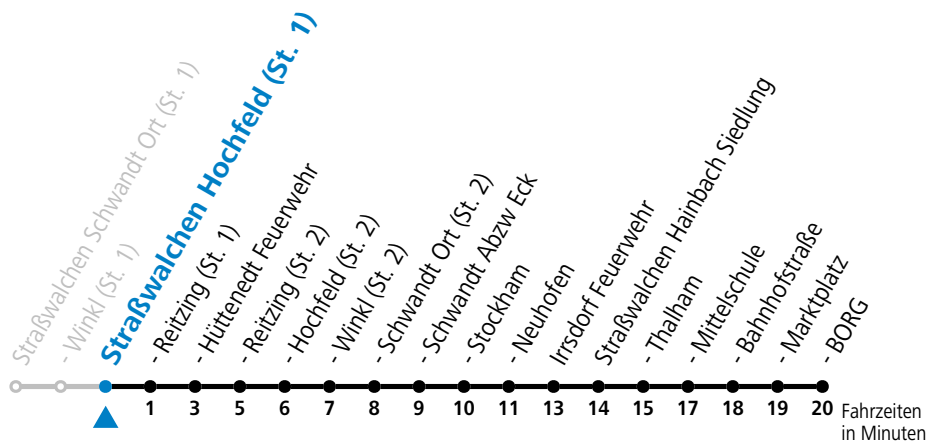

Alle Angaben ohne Gewähr.

Montag-Freitag (Schule)

6 36

Samstag, Sonn- und Feiertag kein Linienverkehr

An schulfreien Tagen kein Linienverkehr

Ferien im Bundesland Salzburg: 23.12.2023 bis 07.01.2024, 12. bis 18.02., 23.03. bis 01.04., 06.07. bis 08.09., 24.09. und 26.10. bis 02.11.2024 (Vorbehaltlich Änderungen durch die Schulbehörde)

gültig ab 10.12.2023.

Alle Angaben ohne Gewähr.

Montag-Freitag (Schule)

6 37

Samstag, Sonn- und Feiertag kein Linienverkehr

An schulfreien Tagen kein Linienverkehr

Ferien im Bundesland Salzburg: 23.12.2023 bis 07.01.2024, 12. bis 18.02., 23.03. bis 01.04., 06.07. bis 08.09., 24.09. und 26.10. bis 02.11.2024 (Vorbehaltlich Änderungen durch die Schulbehörde)