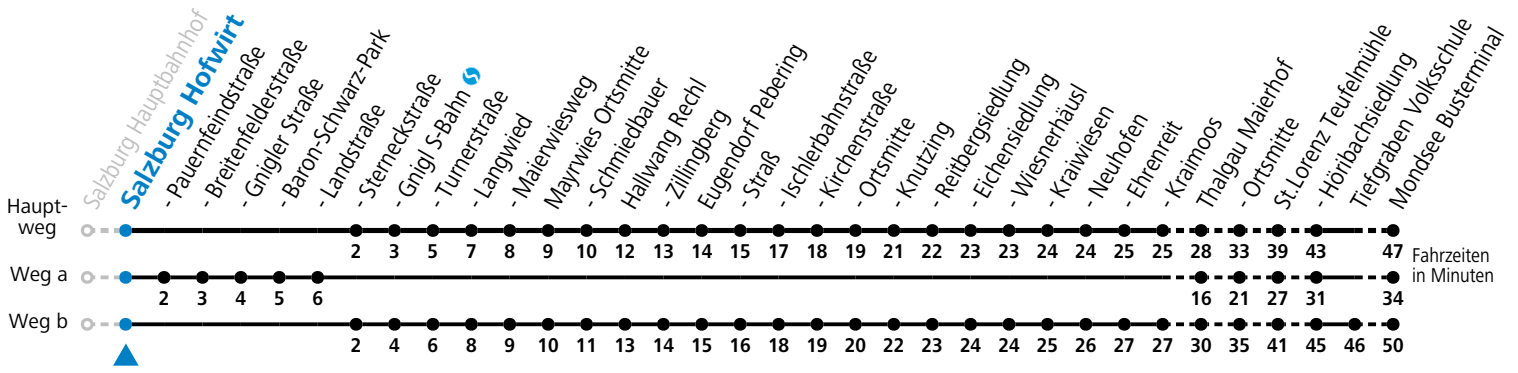

140 Salzburg - Mayrwies - Eugendorf - Thalgau - Mondsee

gültig ab 10.12.2023.

Alle Angaben ohne Gewähr.

Montag - Freitag		Samstag		Sonn- und Feiertag	
5	13				
6	15 52^b	6	25 55	6	40
7	22^b 52	7	25 55	7	40
8	22 52	8	25 55	8	40
9	22 52	9	25 55	9	40
10	22 52	10	25 55	10	40
11	22 52	11	25 55	11	40
12	22 52	12	25 55	12	40
13	22 52	13	25 55	13	40
14	22 52	14	25 55	14	40
15	22 52	15	25 55	15	40
16	22 35^a 37 52	16	25 55	16	40
17	22 35^a 37 52	17	25 55	17	40
18	22 35^a 55	18	25 55	18	40
19	25 55	19	25 55	19	40
20	40	20	25 55	20	40
21	50	21	50	21	50
22	50	22	50	22	50
23	50	23	50	23	50

a = fährt Weg a   b = fährt Weg b

Am 24.12. und 31.12. (sofern nicht Sonntag) gilt der Samstag-Fahrplan

Ferien im Bundesland Salzburg: 23.12.2023 bis 07.01.2024, 12. bis 18.02., 23.03. bis 01.04., 06.07. bis 08.09., 24.09. und 26.10. bis 02.11.2024 (Vorbehaltlich Änderungen durch die Schulbehörde)

Ferien im Bundesland Oberösterreich: 23.12.2023 bis 07.01.2024, 19. bis 25.02., 23.03. bis 01.04., 04.05., 06.07. bis 08.09. und 26.10. bis 02.11.2024 (Vorbehaltlich Änderungen durch die Schulbehörde)

Auf Grund der Linienlänge können nicht alle bedienten Zwischenhalte im Linienvverlauf dargestellt werden. Alle Details siehe Liniensfahrplan unter www.salzburg-verkehr.at