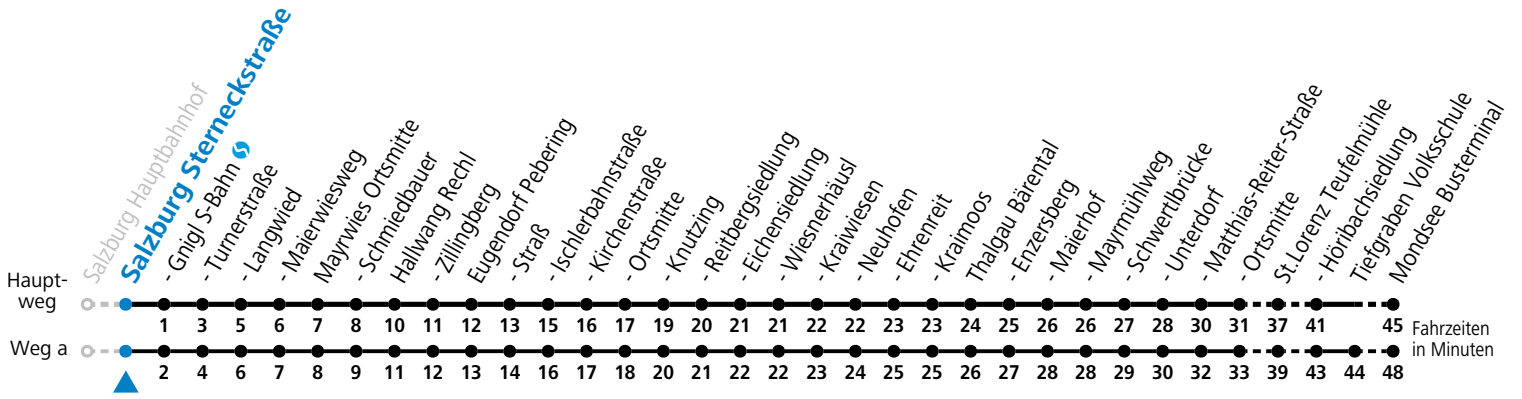

140 Salzburg - Mayrwies - Eugendorf - Thalgau - Mondsee

gültig ab 10.12.2023.

Alle Angaben ohne Gewähr.

Montag - Freitag		Samstag		Sonn- und Feiertag	
5	15				
6	17 54^a	6	27 57	6	42
7	24^a 54	7	27 57	7	42
8	24 54	8	27 57	8	42
9	24 54	9	27 57	9	42
10	24 54	10	27 57	10	42
11	24 54	11	27 57	11	42
12	24 54	12	27 57	12	42
13	24 54	13	27 57	13	42
14	24 54	14	27 57	14	42
15	24 54	15	27 57	15	42
16	24 39 54	16	27 57	16	42
17	24 39 54	17	27 57	17	42
18	24 57	18	27 57	18	42
19	27 57	19	27 57	19	42
20	42	20	27 57	20	42
21	52	21	52	21	52
22	52	22	52	22	52
23	52	23	52	23	52

a = fährt Weg a

Am 24.12. und 31.12. (sofern nicht Sonntag) gilt der Samstag-Fahrplan

Ferien im Bundesland Salzburg: 23.12.2023 bis 07.01.2024, 12. bis 18.02., 23.03. bis 01.04., 06.07. bis 08.09., 24.09. und 26.10. bis 02.11.2024 (Vorbehaltlich Änderungen durch die Schulbehörde)

Ferien im Bundesland Oberösterreich: 23.12.2023 bis 07.01.2024, 19. bis 25.02., 23.03. bis 01.04., 04.05., 06.07. bis 08.09. und 26.10. bis 02.11.2024 (Vorbehaltlich Änderungen durch die Schulbehörde)

Auf Grund der Linienlänge können nicht alle bedienten Zwischenhalte im Linienvverlauf dargestellt werden. Alle Details siehe Linienvfahrplan unter www.salzburg-verkehr.at