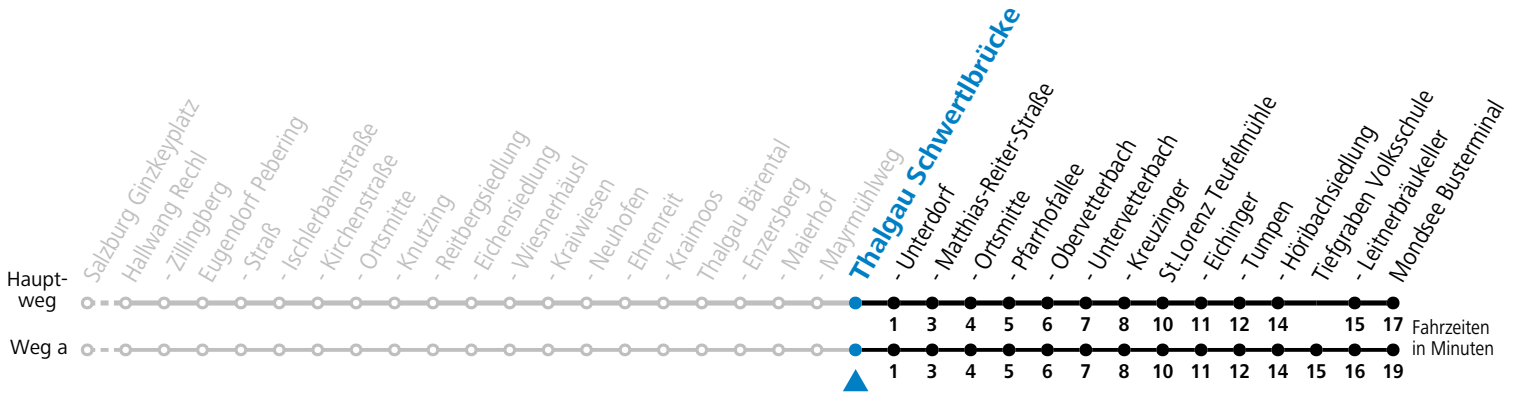

gültig ab 10.12.2023.

Alle Angaben ohne Gewähr.

Montag - Freitag		Samstag		Sonn- und Feiertag	
5	41				
6	46	6	53		
7	23^a 53^a	7	23 53	7	08
8	23 53	8	23 53	8	08
9	23 53	9	23 53	9	08
10	23 53	10	23 53	10	08
11	23 53	11	23 53	11	08
12	23 51 53	12	23 53	12	08
13	23 51 53	13	23 53	13	08
14	23 51 53	14	23 53	14	08
15	23 51 53	15	23 53	15	08
16	23 51 52 53	16	23 53	16	08
17	08 23 51 52 53	17	23 53	17	08
18	08 23 51 52 53	18	23 53	18	08
19	23 51 53	19	23 53	19	08
20	23	20	23 53	20	08
21	08	21	23	21	08
22	18	22	18	22	18
23	18	23	18	23	18
0	18	0	18	0	18

a = fährt Weg a

Am 24.12. und 31.12. (sofern nicht Sonntag) gilt der Samstag-Fahrplan

Ferien im Bundesland Salzburg: 23.12.2023 bis 07.01.2024, 12. bis 18.02., 23.03. bis 01.04., 06.07. bis 08.09., 24.09. und 26.10. bis 02.11.2024 (Vorbehaltlich Änderungen durch die Schulbehörde)

Ferien im Bundesland Oberösterreich: 23.12.2023 bis 07.01.2024, 19. bis 25.02., 23.03. bis 01.04., 04.05., 06.07. bis 08.09. und 26.10. bis 02.11.2024 (Vorbehaltlich Änderungen durch die Schulbehörde)