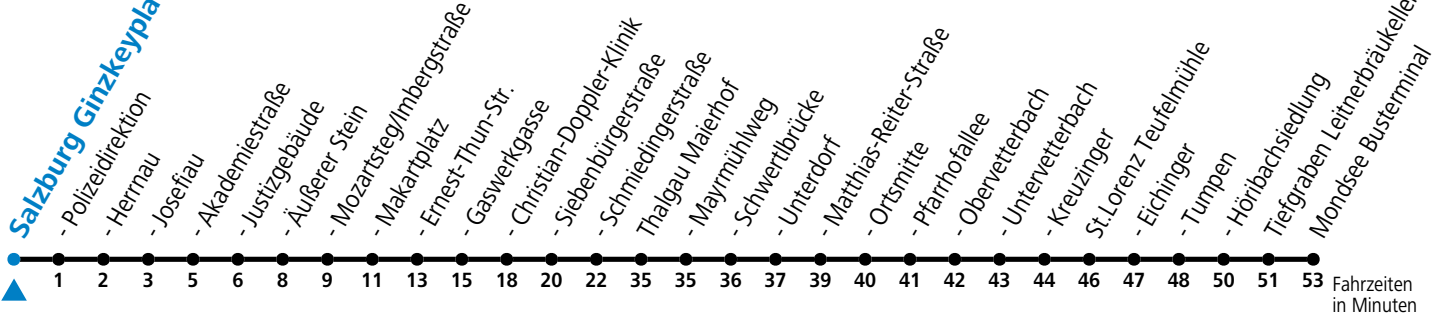

**Salzburg Ginzkeyplatz**

gültig ab 10.12.2023.

Alle Angaben ohne Gewähr.

**Montag - Freitag**

12	15
13	15
14	15
15	15
16	15
17	15
18	15
19	15

**Am 24.12. und 31.12. (sofern nicht Sonntag) gilt der Samstag-Fahrplan**