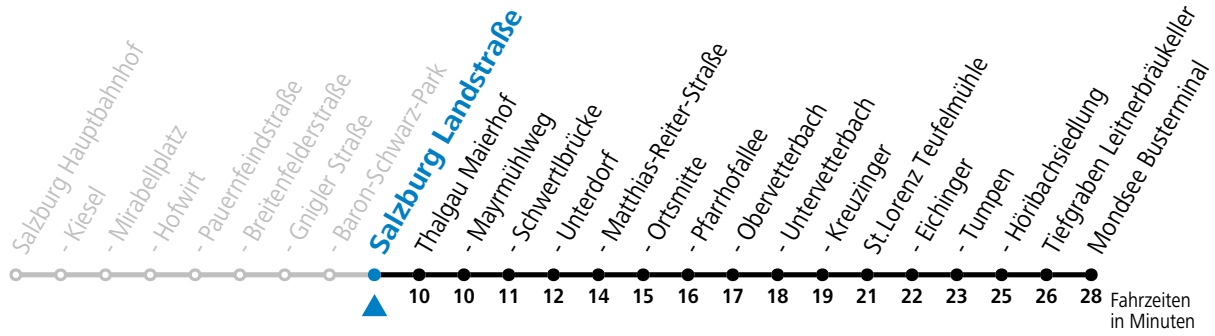

gültig ab 10.12.2023.

Alle Angaben ohne Gewähr.

Montag - Freitag

16	41
17	41
18	41

Am 24.12. und 31.12. (sofern nicht Sonntag) gilt der Samstag-Fahrplan

Ferien im Bundesland Salzburg: 23.12.2023 bis 07.01.2024, 12. bis 18.02., 23.03. bis 01.04., 06.07. bis 08.09., 24.09. und 26.10. bis 02.11.2024 (Vorbehaltlich Änderungen durch die Schulbehörde)

Ferien im Bundesland Oberösterreich: 23.12.2023 bis 07.01.2024, 19. bis 25.02., 23.03. bis 01.04., 04.05., 06.07. bis 08.09. und 26.10. bis 02.11.2024 (Vorbehaltlich Änderungen durch die Schulbehörde)

Auf Grund der Linienlänge können nicht alle bedienten Zwischenhalte im Linienverlauf dargestellt werden. Alle Details siehe Linienfahrplan unter www.salzburg-verkehr.at