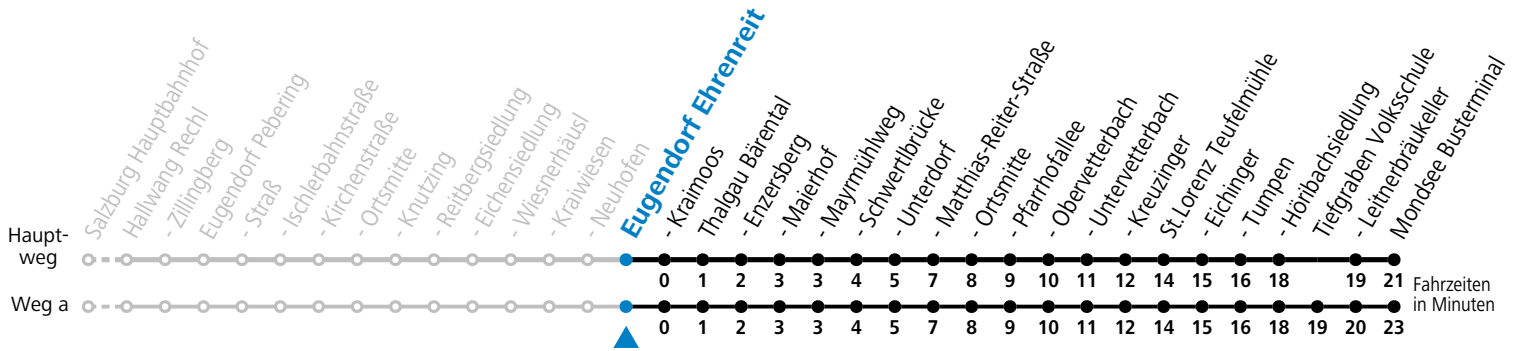

140 Salzburg - Mayrwies - Eugendorf - Thalgau - Mondsee

gültig ab 10.12.2023.

Alle Angaben ohne Gewähr.

Montag - Freitag		Samstag		Sonn- und Feiertag	
5	37				
6	42	6	49		
7	19^a 49^a	7	19 49	7	04
8	19 49	8	19 49	8	04
9	19 49	9	19 49	9	04
10	19 49	10	19 49	10	04
11	19 49	11	19 49	11	04
12	19 49	12	19 49	12	04
13	19 49	13	19 49	13	04
14	19 49	14	19 49	14	04
15	19 49	15	19 49	15	04
16	19 49	16	19 49	16	04
17	04 19 49	17	19 49	17	04
18	04 19 49	18	19 49	18	04
19	19 49	19	19 49	19	04
20	19	20	19 49	20	04
21	04	21	19	21	04
22	14	22	14	22	14
23	14	23	14	23	14
0	14	0	14	0	14

a = fährt Weg a

Am 24.12. und 31.12. (sofern nicht Sonntag) gilt der Samstag-Fahrplan

Ferien im Bundesland Salzburg: 23.12.2023 bis 07.01.2024, 12. bis 18.02., 23.03. bis 01.04., 06.07. bis 08.09., 24.09. und 26.10. bis 02.11.2024 (Vorbehaltlich Änderungen durch die Schulbehörde)

Ferien im Bundesland Oberösterreich: 23.12.2023 bis 07.01.2024, 19. bis 25.02., 23.03. bis 01.04., 04.05., 06.07. bis 08.09. und 26.10. bis 02.11.2024 (Vorbehaltlich Änderungen durch die Schulbehörde)