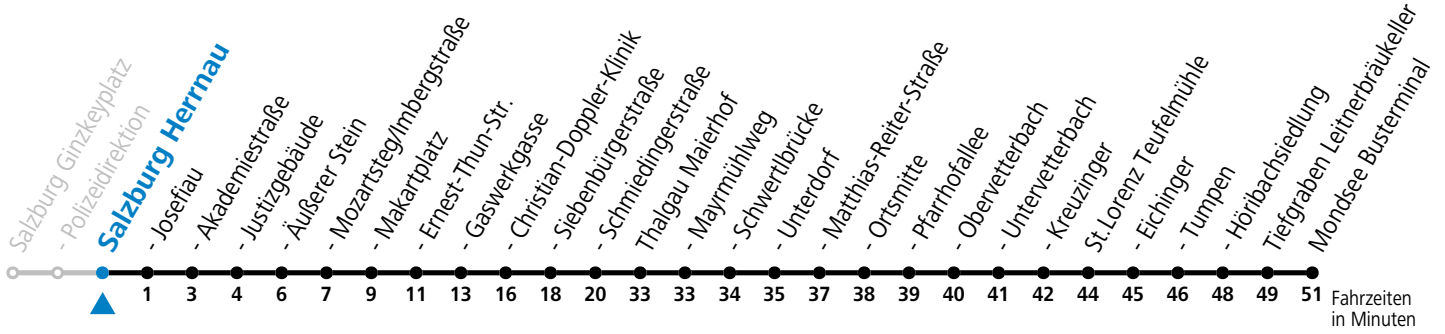

140 Salzburg - Mayrwies - Eugendorf - Thalgau - Mondsee

gültig ab 10.12.2023.

Alle Angaben ohne Gewähr.

Montag - Freitag

12	17
13	17
14	17
15	17
16	17
17	17
18	17
19	17

Am 24.12. und 31.12. (sofern nicht Sonntag) gilt der Samstag-Fahrplan

Ferien im Bundesland Salzburg: 23.12.2023 bis 07.01.2024, 12. bis 18.02., 23.03. bis 01.04., 06.07. bis 08.09., 24.09. und 26.10. bis 02.11.2024 (Vorbehaltlich Änderungen durch die Schulbehörde)

Ferien im Bundesland Oberösterreich: 23.12.2023 bis 07.01.2024, 19. bis 25.02., 23.03. bis 01.04., 04.05., 06.07. bis 08.09. und 26.10. bis 02.11.2024 (Vorbehaltlich Änderungen durch die Schulbehörde)

Auf Grund der Linienlänge können nicht alle bedienten Zwischenhalte im Linienverlauf dargestellt werden. Alle Details siehe Linienfahrplan unter www.salzburg-verkehr.at