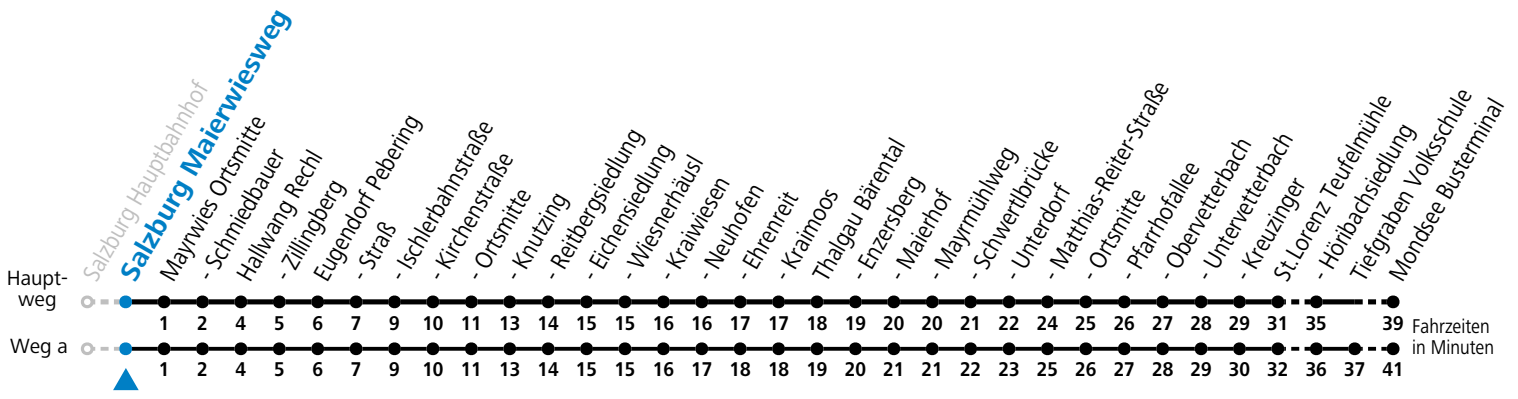

140 Salzburg - Mayrwies - Eugendorf - Thalgau - Mondsee

gültig ab 10.12.2023.

Alle Angaben ohne Gewähr.

Montag - Freitag		Samstag		Sonn- und Feiertag	
5	20				
6	24	6	32	6	47
7	01^a 31^a	7	02 32	7	47
8	01 31	8	02 32	8	47
9	01 31	9	02 32	9	47
10	01 31	10	02 32	10	47
11	01 31	11	02 32	11	47
12	01 31	12	02 32	12	47
13	01 31	13	02 32	13	47
14	01 31	14	02 32	14	47
15	01 31	15	02 32	15	47
16	01 31 46	16	02 32	16	47
17	01 31 46	17	02 32	17	47
18	01 31	18	02 32	18	47
19	02 32	19	02 32	19	47
20	02 47	20	02 32	20	47
21	57	21	02 57	21	57
22	57	22	57	22	57
23	57	23	57	23	57

a = fährt Weg a

Am 24.12. und 31.12. (sofern nicht Sonntag) gilt der Samstag-Fahrplan

Ferien im Bundesland Salzburg: 23.12.2023 bis 07.01.2024, 12. bis 18.02., 23.03. bis 01.04., 06.07. bis 08.09., 24.09. und 26.10. bis 02.11.2024 (Vorbehaltlich Änderungen durch die Schulbehörde)

Ferien im Bundesland Oberösterreich: 23.12.2023 bis 07.01.2024, 19. bis 25.02., 23.03. bis 01.04., 04.05., 06.07. bis 08.09. und 26.10. bis 02.11.2024 (Vorbehaltlich Änderungen durch die Schulbehörde)

Auf Grund der Linienlänge können nicht alle bedienten Zwischenhalte im Linienvverlauf dargestellt werden. Alle Details siehe Liniensfahrplan unter www.salzburg-verkehr.at

Datum: 29.11.2023 11:41:03; Linie: 93-140-M-10-H; Haltestelle: 50941