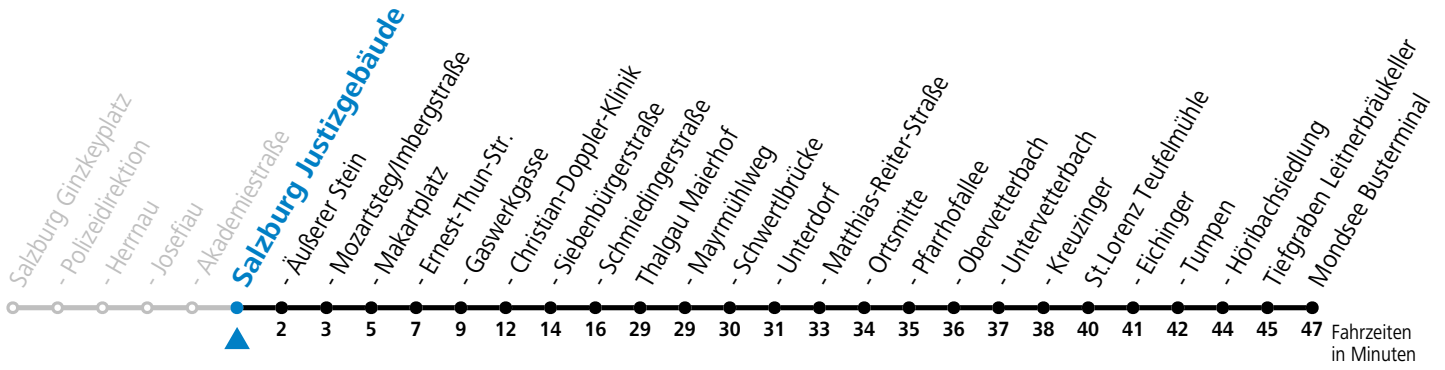

gültig ab 10.12.2023.

Alle Angaben ohne Gewähr.

Montag - Freitag

12	21
13	21
14	21
15	21
16	21
17	21
18	21
19	21

Am 24.12. und 31.12. (sofern nicht Sonntag) gilt der Samstag-Fahrplan

Ferien im Bundesland Salzburg: 23.12.2023 bis 07.01.2024, 12. bis 18.02., 23.03. bis 01.04., 06.07. bis 08.09., 24.09. und 26.10. bis 02.11.2024 (Vorbehaltlich Änderungen durch die Schulbehörde)

Ferien im Bundesland Oberösterreich: 23.12.2023 bis 07.01.2024, 19. bis 25.02., 23.03. bis 01.04., 04.05., 06.07. bis 08.09. und 26.10. bis 02.11.2024 (Vorbehaltlich Änderungen durch die Schulbehörde)

Auf Grund der Linienlänge können nicht alle bedienten Zwischenhalte im Linienverlauf dargestellt werden. Alle Details siehe Linienfahrplan unter www.salzburg-verkehr.at