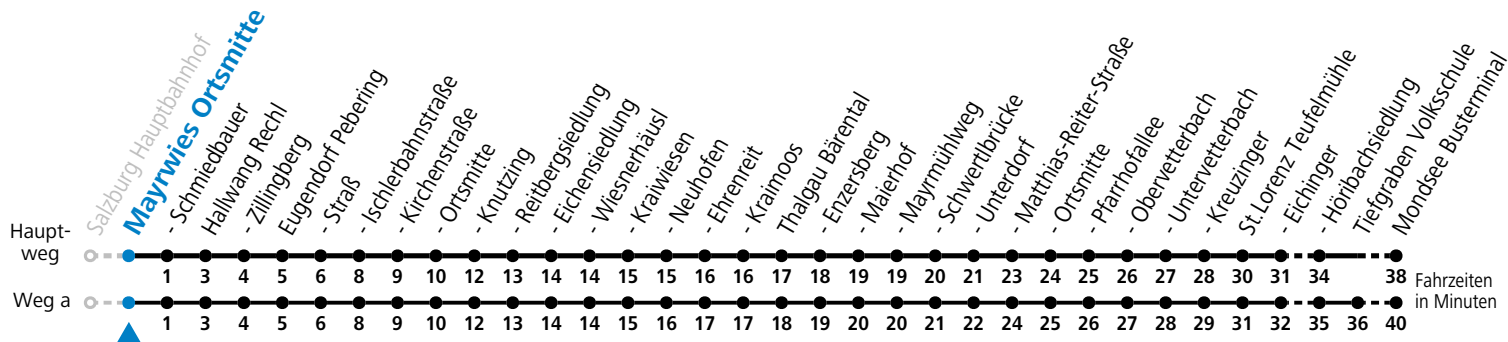

gültig ab 10.12.2023.

Alle Angaben ohne Gewähr.

Montag - Freitag		Samstag		Sonn- und Feiertag	
5	21				
6	25	6	33	6	48
7	02^a 32^a	7	03 33	7	48
8	02 32	8	03 33	8	48
9	02 32	9	03 33	9	48
10	02 32	10	03 33	10	48
11	02 32	11	03 33	11	48
12	02 32	12	03 33	12	48
13	02 32	13	03 33	13	48
14	02 32	14	03 33	14	48
15	02 32	15	03 33	15	48
16	02 32 47	16	03 33	16	48
17	02 32 47	17	03 33	17	48
18	02 32	18	03 33	18	48
19	03 33	19	03 33	19	48
20	03 48	20	03 33	20	48
21	58	21	03 58	21	58
22	58	22	58	22	58
23	58	23	58	23	58

a = fährt Weg a

Am 24.12. und 31.12. (sofern nicht Sonntag) gilt der Samstag-Fahrplan

Ferien im Bundesland Salzburg: 23.12.2023 bis 07.01.2024, 12. bis 18.02., 23.03. bis 01.04., 06.07. bis 08.09., 24.09. und 26.10. bis 02.11.2024 (Vorbehaltlich Änderungen durch die Schulbehörde)

Ferien im Bundesland Oberösterreich: 23.12.2023 bis 07.01.2024, 19. bis 25.02., 23.03. bis 01.04., 04.05., 06.07. bis 08.09. und 26.10. bis 02.11.2024 (Vorbehaltlich Änderungen durch die Schulbehörde)

Auf Grund der Linienlänge können nicht alle bedienten Zwischenhalte im Linienvverlauf dargestellt werden. Alle Details siehe Liniensfahrplan unter www.salzburg-verkehr.at