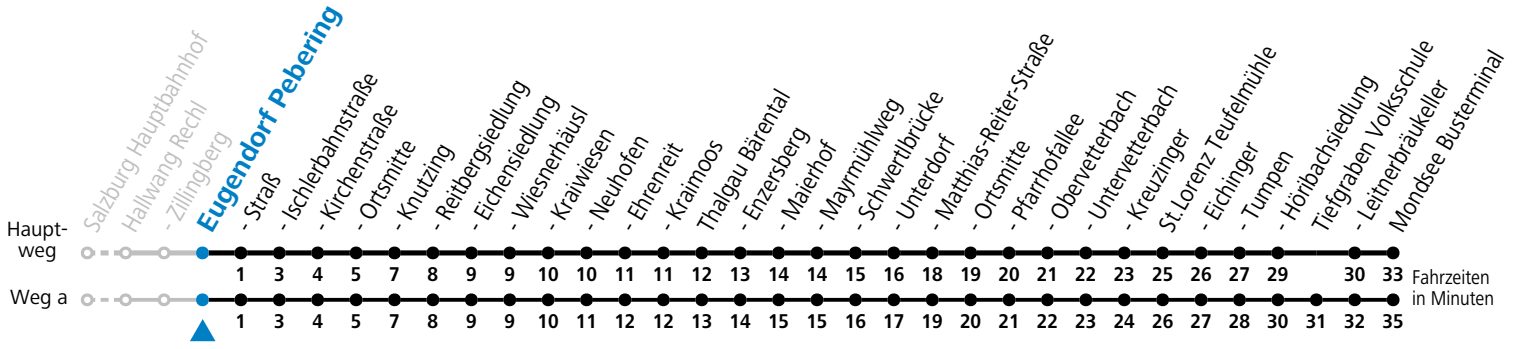

140 Salzburg - Mayrwies - Eugendorf - Thalgau - Mondsee

gültig ab 10.12.2023.

Alle Angaben ohne Gewähr.

Montag - Freitag		Samstag		Sonn- und Feiertag	
5	26				
6	30	6	38	6	53
7	07^a 37^a	7	08 38	7	53
8	07 37	8	08 38	8	53
9	07 37	9	08 38	9	53
10	07 37	10	08 38	10	53
11	07 37	11	08 38	11	53
12	07 37	12	08 38	12	53
13	07 37	13	08 38	13	53
14	07 37	14	08 38	14	53
15	07 37	15	08 38	15	53
16	07 37 52	16	08 38	16	53
17	07 37 52	17	08 38	17	53
18	07 37	18	08 38	18	53
19	08 38	19	08 38	19	53
20	08 53	20	08 38	20	53
		21	08		
22	03	22	03	22	03
23	03	23	03	23	03
0	03	0	03	0	03

a = fährt Weg a

Am 24.12. und 31.12. (sofern nicht Sonntag) gilt der Samstag-Fahrplan

Ferien im Bundesland Salzburg: 23.12.2023 bis 07.01.2024, 12. bis 18.02., 23.03. bis 01.04., 06.07. bis 08.09., 24.09. und 26.10. bis 02.11.2024 (Vorbehaltlich Änderungen durch die Schulbehörde)

Ferien im Bundesland Oberösterreich: 23.12.2023 bis 07.01.2024, 19. bis 25.02., 23.03. bis 01.04., 04.05., 06.07. bis 08.09. und 26.10. bis 02.11.2024 (Vorbehaltlich Änderungen durch die Schulbehörde)