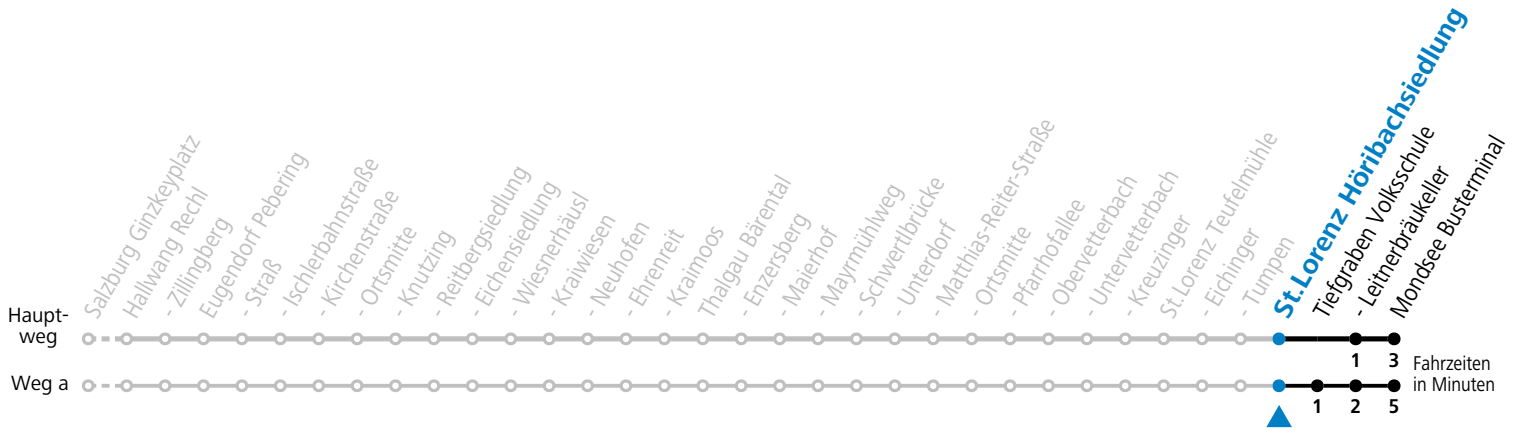

140 Salzburg - Mayrwies - Eugendorf - Thalgau - Mondsee

gültig ab 10.12.2023.

Alle Angaben ohne Gewähr.

Montag - Freitag		Samstag		Sonn- und Feiertag	
5	55				
7	00 37^a	7	07 37	7	22
8	07^a 37	8	07 37	8	22
9	07 37	9	07 37	9	22
10	07 37	10	07 37	10	22
11	07 37	11	07 37	11	22
12	07 37	12	07 37	12	22
13	05 07 37	13	07 37	13	22
14	05 07 37	14	07 37	14	22
15	05 07 37	15	07 37	15	22
16	05 07 37	16	07 37	16	22
17	05 06 07 22 37	17	07 37	17	22
18	05 06 07 22 37	18	07 37	18	22
19	05 06 07 37	19	07 37	19	22
20	05 07 37	20	07 37	20	22
21	22	21	07 37	21	22
22	32	22	32	22	32
23	32	23	32	23	32
0	32	0	32	0	32

a = fährt Weg a

Am 24.12. und 31.12. (sofern nicht Sonntag) gilt der Samstag-Fahrplan

Ferien im Bundesland Salzburg: 23.12.2023 bis 07.01.2024, 12. bis 18.02., 23.03. bis 01.04., 06.07. bis 08.09., 24.09. und 26.10. bis 02.11.2024 (Vorbehaltlich Änderungen durch die Schulbehörde)

Ferien im Bundesland Oberösterreich: 23.12.2023 bis 07.01.2024, 19. bis 25.02., 23.03. bis 01.04., 04.05., 06.07. bis 08.09. und 26.10. bis 02.11.2024 (Vorbehaltlich Änderungen durch die Schulbehörde)