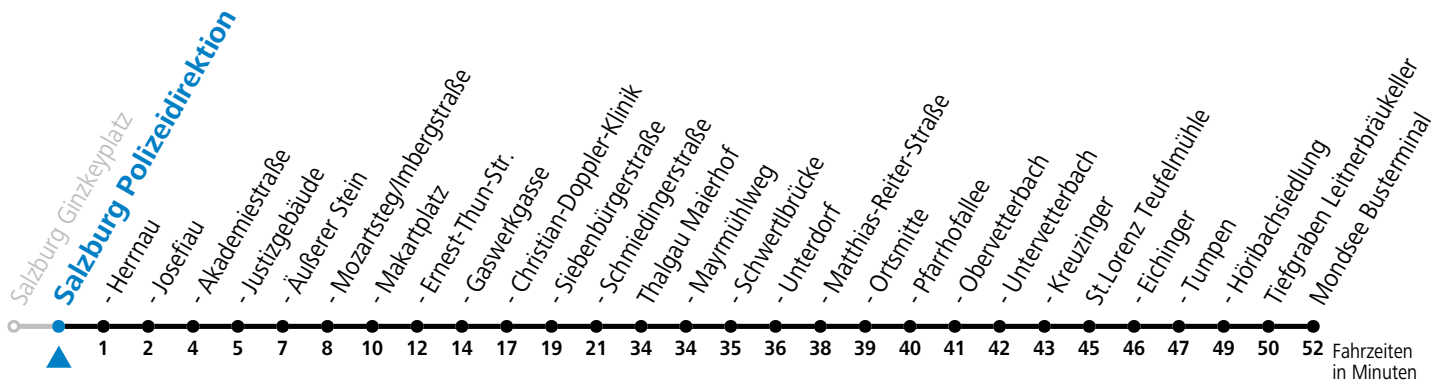

gültig ab 10.12.2023.

Alle Angaben ohne Gewähr.

Montag - Freitag

12	16
13	16
14	16
15	16
16	16
17	16
18	16
19	16

Am 24.12. und 31.12. (sofern nicht Sonntag) gilt der Samstag-Fahrplan

Ferien im Bundesland Salzburg: 23.12.2023 bis 07.01.2024, 12. bis 18.02., 23.03. bis 01.04., 06.07. bis 08.09., 24.09. und 26.10. bis 02.11.2024 (Vorbehaltlich Änderungen durch die Schulbehörde)

Ferien im Bundesland Oberösterreich: 23.12.2023 bis 07.01.2024, 19. bis 25.02., 23.03. bis 01.04., 04.05., 06.07. bis 08.09. und 26.10. bis 02.11.2024 (Vorbehaltlich Änderungen durch die Schulbehörde)

Auf Grund der Linienlänge können nicht alle bedienten Zwischenhalte im Linienverlauf dargestellt werden. Alle Details siehe Linienfahrplan unter www.salzburg-verkehr.at

Die Salzburg Verkehr-App zum Gratis-Download >>