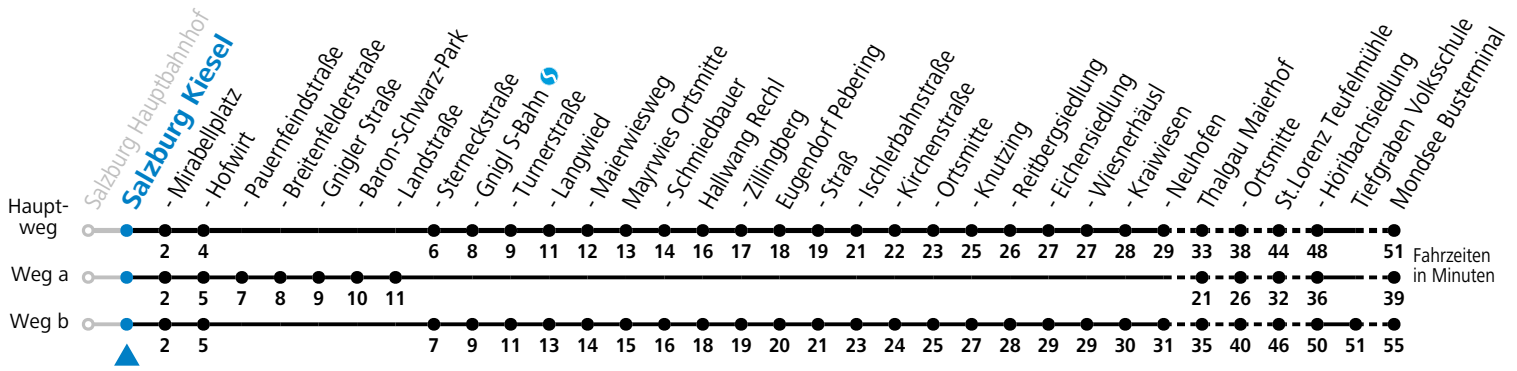

140 Salzburg - Mayrwies - Eugendorf - Thalgau - Mondsee

gültig ab 10.12.2023.

Alle Angaben ohne Gewähr.

Montag - Freitag		Samstag		Sonn- und Feiertag	
5	09				
6	10 47^b	6	21 51	6	36
7	17^b 47	7	21 51	7	36
8	17 47	8	21 51	8	36
9	17 47	9	21 51	9	36
10	17 47	10	21 51	10	36
11	17 47	11	21 51	11	36
12	17 47	12	21 51	12	36
13	17 47	13	21 51	13	36
14	17 47	14	21 51	14	36
15	17 47	15	21 51	15	36
16	17 30^a 32 47	16	21 51	16	36
17	17 30^a 32 47	17	21 51	17	36
18	17 30^a 51	18	21 51	18	36
19	21 51	19	21 51	19	36
20	36	20	21 51	20	36
21	46	21	46	21	46
22	46	22	46	22	46
23	46	23	46	23	46

a = fährt Weg a   b = fährt Weg b

Am 24.12. und 31.12. (sofern nicht Sonntag) gilt der Samstag-Fahrplan

Ferien im Bundesland Salzburg: 23.12.2023 bis 07.01.2024, 12. bis 18.02., 23.03. bis 01.04., 06.07. bis 08.09., 24.09. und 26.10. bis 02.11.2024 (Vorbehaltlich Änderungen durch die Schulbehörde)

Ferien im Bundesland Oberösterreich: 23.12.2023 bis 07.01.2024, 19. bis 25.02., 23.03. bis 01.04., 04.05., 06.07. bis 08.09. und 26.10. bis 02.11.2024 (Vorbehaltlich Änderungen durch die Schulbehörde)

Auf Grund der Linienlänge können nicht alle bedienten Zwischenhalte im Linienvverlauf dargestellt werden. Alle Details siehe Liniensfahrplan unter www.salzburg-verkehr.at