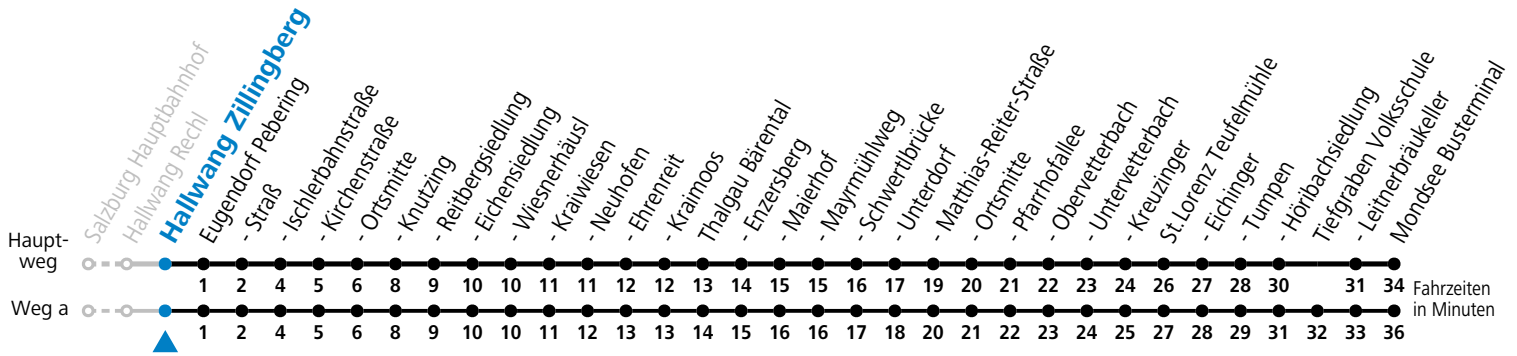

140 Salzburg - Mayrwies - Eugendorf - Thalgau - Mondsee

gültig ab 10.12.2023.

Alle Angaben ohne Gewähr.

Montag - Freitag		Samstag		Sonn- und Feiertag	
5	25				
6	29	6	37	6	52
7	06^a 36^a	7	07 37	7	52
8	06 36	8	07 37	8	52
9	06 36	9	07 37	9	52
10	06 36	10	07 37	10	52
11	06 36	11	07 37	11	52
12	06 36	12	07 37	12	52
13	06 36	13	07 37	13	52
14	06 36	14	07 37	14	52
15	06 36	15	07 37	15	52
16	06 36 51	16	07 37	16	52
17	06 36 51	17	07 37	17	52
18	06 36	18	07 37	18	52
19	07 37	19	07 37	19	52
20	07 52	20	07 37	20	52
		21	07		
22	02	22	02	22	02
23	02	23	02	23	02
0	02	0	02	0	02

a = fährt Weg a

Am 24.12. und 31.12. (sofern nicht Sonntag) gilt der Samstag-Fahrplan

Ferien im Bundesland Salzburg: 23.12.2023 bis 07.01.2024, 12. bis 18.02., 23.03. bis 01.04., 06.07. bis 08.09., 24.09. und 26.10. bis 02.11.2024 (Vorbehaltlich Änderungen durch die Schulbehörde)

Ferien im Bundesland Oberösterreich: 23.12.2023 bis 07.01.2024, 19. bis 25.02., 23.03. bis 01.04., 04.05., 06.07. bis 08.09. und 26.10. bis 02.11.2024 (Vorbehaltlich Änderungen durch die Schulbehörde)

Auf Grund der Linienlänge können nicht alle bedienten Zwischenhalte im Linienvverlauf dargestellt werden. Alle Details siehe Liniensfahrplan unter www.salzburg-verkehr.at