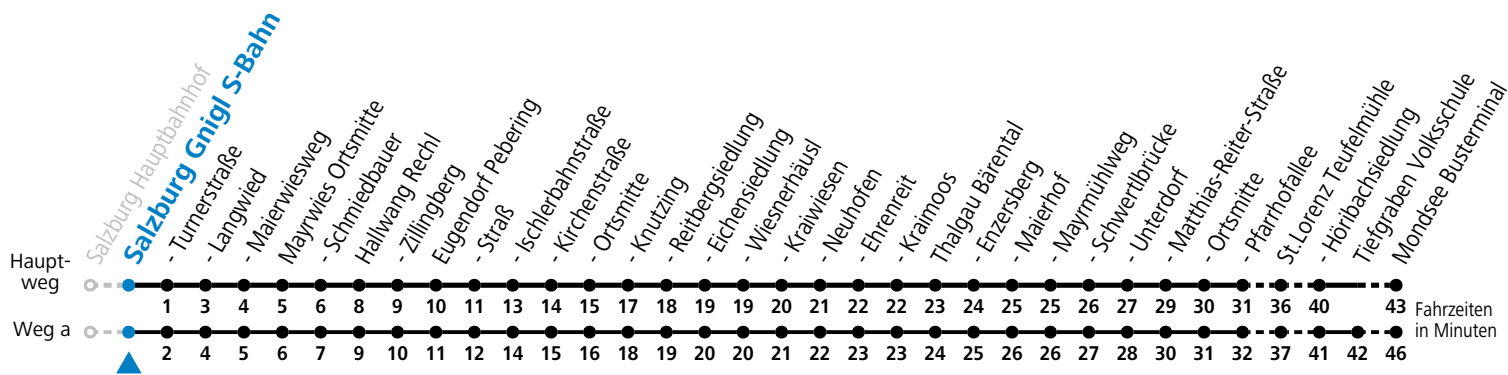

140 Salzburg - Mayrwies - Eugendorf - Thalgau - Mondsee

gültig ab 10.12.2023.

Alle Angaben ohne Gewähr.

Montag - Freitag			Samstag			Sonn- und Feiertag		
5	16							
6	19 56^a		6	28 58		6	43	
7	26^a 56		7	28 58		7	43	
8	26 56		8	28 58		8	43	
9	26 56		9	28 58		9	43	
10	26 56		10	28 58		10	43	
11	26 56		11	28 58		11	43	
12	26 56		12	28 58		12	43	
13	26 56		13	28 58		13	43	
14	26 56		14	28 58		14	43	
15	26 56		15	28 58		15	43	
16	26 41 56		16	28 58		16	43	
17	26 41 56		17	28 58		17	43	
18	26 58		18	28 58		18	43	
19	28 58		19	28 58		19	43	
20	43		20	28 58		20	43	
21	53		21	53		21	53	
22	53		22	53		22	53	
23	53		23	53		23	53	

a = fährt Weg a

Am 24.12. und 31.12. (sofern nicht Sonntag) gilt der Samstag-Fahrplan

Ferien im Bundesland Salzburg: 23.12.2023 bis 07.01.2024, 12. bis 18.02., 23.03. bis 01.04., 06.07. bis 08.09., 24.09. und 26.10. bis 02.11.2024 (Vorbehaltlich Änderungen durch die Schulbehörde)

Ferien im Bundesland Oberösterreich: 23.12.2023 bis 07.01.2024, 19. bis 25.02., 23.03. bis 01.04., 04.05., 06.07. bis 08.09. und 26.10. bis 02.11.2024 (Vorbehaltlich Änderungen durch die Schulbehörde)

Auf Grund der Linienlänge können nicht alle bedienten Zwischenhalte im Linienvverlauf dargestellt werden. Alle Details siehe Liniensfahrplan unter www.salzburg-verkehr.at