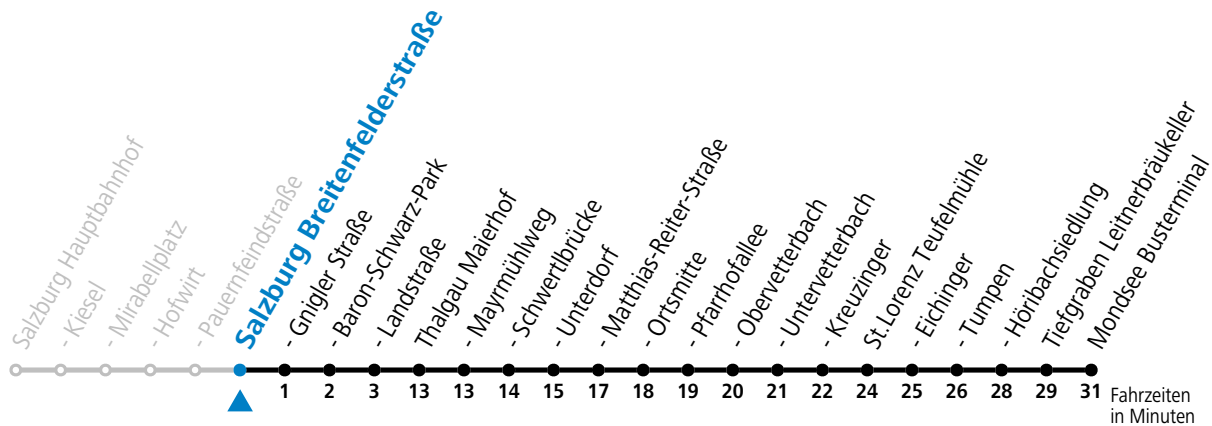

gültig ab 10.12.2023.

Alle Angaben ohne Gewähr.

Montag - Freitag

16	38
17	38
18	38

Am 24.12. und 31.12. (sofern nicht Sonntag) gilt der Samstag-Fahrplan

Ferien im Bundesland Salzburg: 23.12.2023 bis 07.01.2024, 12. bis 18.02., 23.03. bis 01.04., 06.07. bis 08.09., 24.09. und 26.10. bis 02.11.2024 (Vorbehaltlich Änderungen durch die Schulbehörde)

Ferien im Bundesland Oberösterreich: 23.12.2023 bis 07.01.2024, 19. bis 25.02., 23.03. bis 01.04., 04.05., 06.07. bis 08.09. und 26.10. bis 02.11.2024 (Vorbehaltlich Änderungen durch die Schulbehörde)

Auf Grund der Linienlänge können nicht alle bedienten Zwischenhalte im Linienverlauf dargestellt werden. Alle Details siehe Linienfahrplan unter www.salzburg-verkehr.at