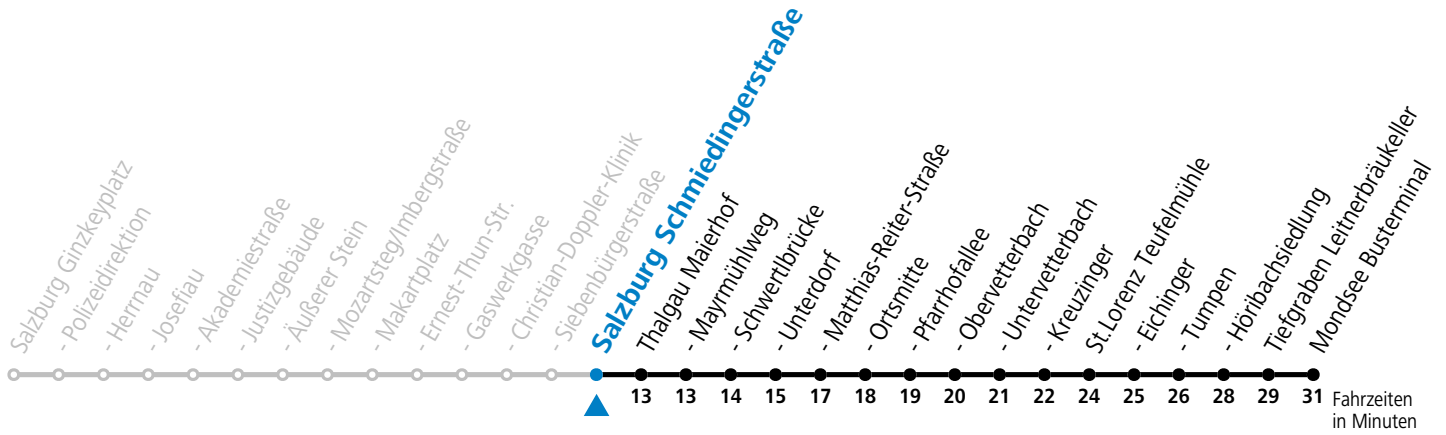

gültig ab 10.12.2023.

Alle Angaben ohne Gewähr.

Montag - Freitag

12	37
13	37
14	37
15	37
16	37
17	37
18	37
19	37

Am 24.12. und 31.12. (sofern nicht Sonntag) gilt der Samstag-Fahrplan

Ferien im Bundesland Salzburg: 23.12.2023 bis 07.01.2024, 12. bis 18.02., 23.03. bis 01.04., 06.07. bis 08.09., 24.09. und 26.10. bis 02.11.2024 (Vorbehaltlich Änderungen durch die Schulbehörde)

Ferien im Bundesland Oberösterreich: 23.12.2023 bis 07.01.2024, 19. bis 25.02., 23.03. bis 01.04., 04.05., 06.07. bis 08.09. und 26.10. bis 02.11.2024 (Vorbehaltlich Änderungen durch die Schulbehörde)

Auf Grund der Linienlänge können nicht alle bedienten Zwischenhalte im Linienverlauf dargestellt werden. Alle Details siehe Linienfahrplan unter www.salzburg-verkehr.at