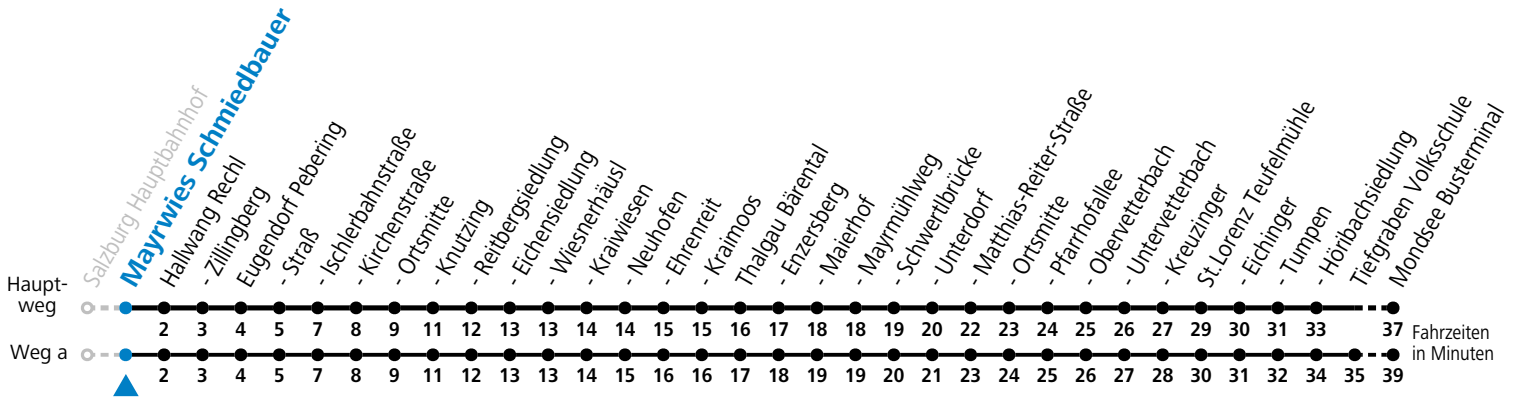

gültig ab 10.12.2023.

Alle Angaben ohne Gewähr.

Montag - Freitag		Samstag		Sonn- und Feiertag	
5	22				
6	26	6	34	6	49
7	03^a 33^a	7	04 34	7	49
8	03 33	8	04 34	8	49
9	03 33	9	04 34	9	49
10	03 33	10	04 34	10	49
11	03 33	11	04 34	11	49
12	03 33	12	04 34	12	49
13	03 33	13	04 34	13	49
14	03 33	14	04 34	14	49
15	03 33	15	04 34	15	49
16	03 33 48	16	04 34	16	49
17	03 33 48	17	04 34	17	49
18	03 33	18	04 34	18	49
19	04 34	19	04 34	19	49
20	04 49	20	04 34	20	49
21	59	21	04 59	21	59
22	59	22	59	22	59
23	59	23	59	23	59

a = fährt Weg a

Am 24.12. und 31.12. (sofern nicht Sonntag) gilt der Samstag-Fahrplan

Ferien im Bundesland Salzburg: 23.12.2023 bis 07.01.2024, 12. bis 18.02., 23.03. bis 01.04., 06.07. bis 08.09., 24.09. und 26.10. bis 02.11.2024 (Vorbehaltlich Änderungen durch die Schulbehörde)

Ferien im Bundesland Oberösterreich: 23.12.2023 bis 07.01.2024, 19. bis 25.02., 23.03. bis 01.04., 04.05., 06.07. bis 08.09. und 26.10. bis 02.11.2024 (Vorbehaltlich Änderungen durch die Schulbehörde)

Auf Grund der Linienlänge können nicht alle bedienten Zwischenhalte im Linienvverlauf dargestellt werden. Alle Details siehe Liniensfahrplan unter www.salzburg-verkehr.at