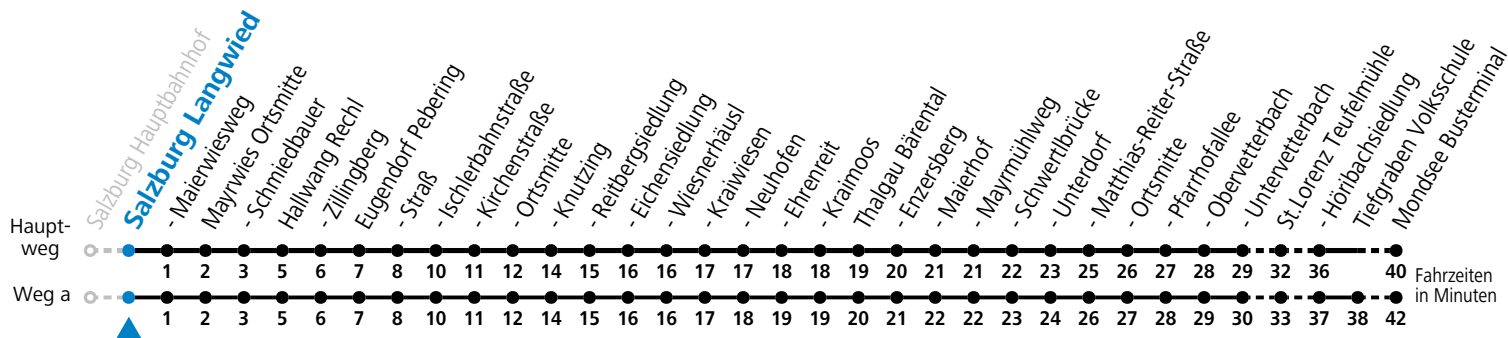

140 Salzburg - Mayrwies - Eugendorf - Thalgau - Mondsee

gültig ab 10.12.2023.

Alle Angaben ohne Gewähr.

Montag - Freitag		Samstag		Sonn- und Feiertag	
5	19				
6	23	6	31	6	46
7	00^a 30^a	7	01 31	7	46
8	00 30	8	01 31	8	46
9	00 30	9	01 31	9	46
10	00 30	10	01 31	10	46
11	00 30	11	01 31	11	46
12	00 30	12	01 31	12	46
13	00 30	13	01 31	13	46
14	00 30	14	01 31	14	46
15	00 30	15	01 31	15	46
16	00 30 45	16	01 31	16	46
17	00 30 45	17	01 31	17	46
18	00 30	18	01 31	18	46
19	01 31	19	01 31	19	46
20	01 46	20	01 31	20	46
21	56	21	01 56	21	56
22	56	22	56	22	56
23	56	23	56	23	56

a = fährt Weg a

Am 24.12. und 31.12. (sofern nicht Sonntag) gilt der Samstag-Fahrplan

Ferien im Bundesland Salzburg: 23.12.2023 bis 07.01.2024, 12. bis 18.02., 23.03. bis 01.04., 06.07. bis 08.09., 24.09. und 26.10. bis 02.11.2024 (Vorbehaltlich Änderungen durch die Schulbehörde)

Ferien im Bundesland Oberösterreich: 23.12.2023 bis 07.01.2024, 19. bis 25.02., 23.03. bis 01.04., 04.05., 06.07. bis 08.09. und 26.10. bis 02.11.2024 (Vorbehaltlich Änderungen durch die Schulbehörde)

Auf Grund der Linienlänge können nicht alle bedienten Zwischenhalte im Linienvverlauf dargestellt werden. Alle Details siehe Liniensfahrplan unter www.salzburg-verkehr.at