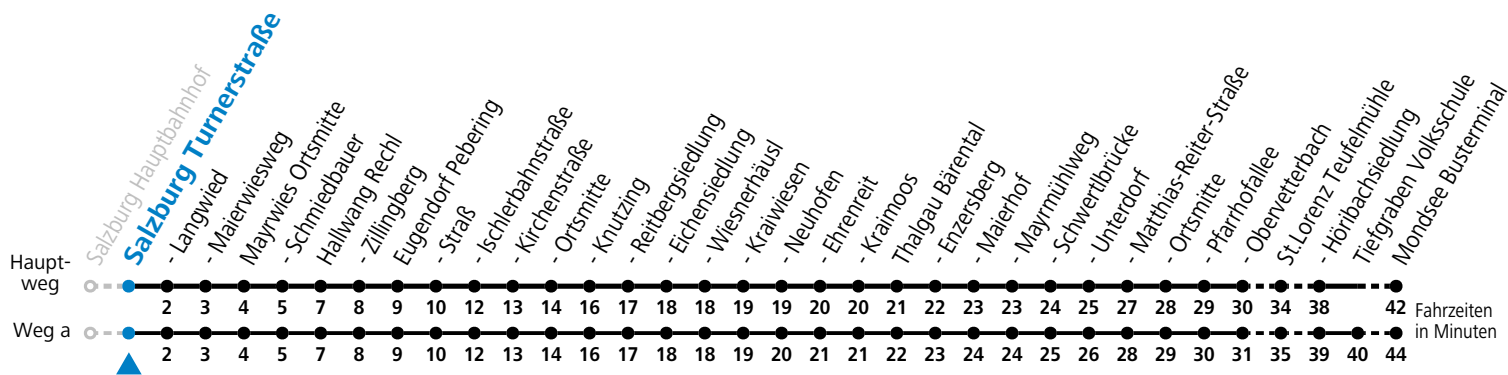

gültig ab 10.12.2023.

Alle Angaben ohne Gewähr.

Montag - Freitag			Samstag			Sonn- und Feiertag		
5	17							
6	21 58^a		6	29 59		6	44	
7	28^a 58		7	29 59		7	44	
8	28 58		8	29 59		8	44	
9	28 58		9	29 59		9	44	
10	28 58		10	29 59		10	44	
11	28 58		11	29 59		11	44	
12	28 58		12	29 59		12	44	
13	28 58		13	29 59		13	44	
14	28 58		14	29 59		14	44	
15	28 58		15	29 59		15	44	
16	28 43 58		16	29 59		16	44	
17	28 43 58		17	29 59		17	44	
18	28 59		18	29 59		18	44	
19	29 59		19	29 59		19	44	
20	44		20	29 59		20	44	
21	54		21	54		21	54	
22	54		22	54		22	54	
23	54		23	54		23	54	

a = fährt Weg a

Am 24.12. und 31.12. (sofern nicht Sonntag) gilt der Samstag-Fahrplan

Ferien im Bundesland Salzburg: 23.12.2023 bis 07.01.2024, 12. bis 18.02., 23.03. bis 01.04., 06.07. bis 08.09., 24.09. und 26.10. bis 02.11.2024 (Vorbehaltlich Änderungen durch die Schulbehörde)

Ferien im Bundesland Oberösterreich: 23.12.2023 bis 07.01.2024, 19. bis 25.02., 23.03. bis 01.04., 04.05., 06.07. bis 08.09. und 26.10. bis 02.11.2024 (Vorbehaltlich Änderungen durch die Schulbehörde)

Auf Grund der Linienlänge können nicht alle bedienten Zwischenhalte im Linienvverlauf dargestellt werden. Alle Details siehe Liniensfahrplan unter www.salzburg-verkehr.at