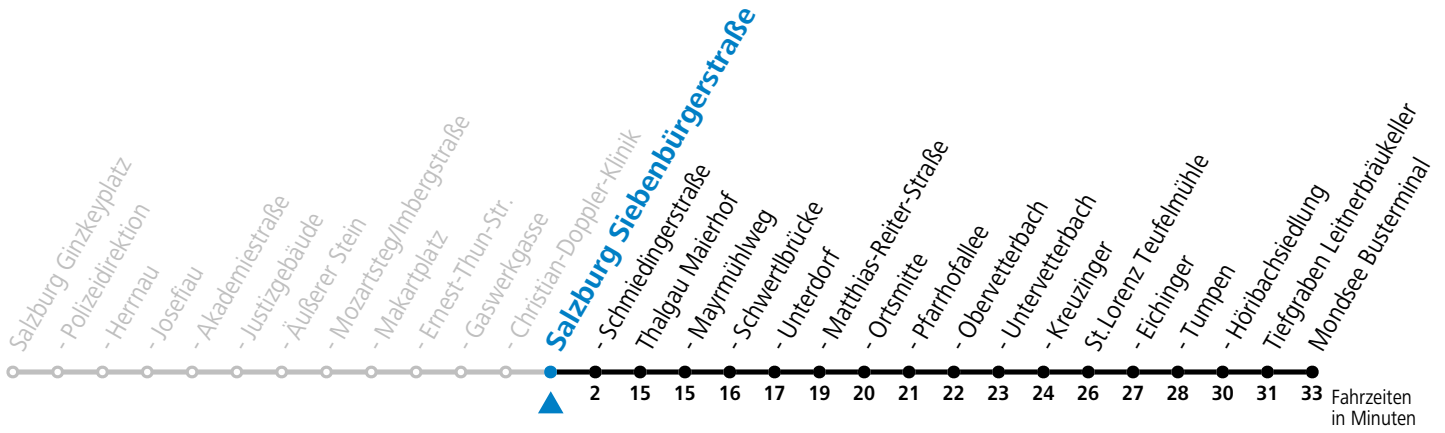

gültig ab 10.12.2023.

Alle Angaben ohne Gewähr.

Montag - Freitag

12	35
13	35
14	35
15	35
16	35
17	35
18	35
19	35

Am 24.12. und 31.12. (sofern nicht Sonntag) gilt der Samstag-Fahrplan

Ferien im Bundesland Salzburg: 23.12.2023 bis 07.01.2024, 12. bis 18.02., 23.03. bis 01.04., 06.07. bis 08.09., 24.09. und 26.10. bis 02.11.2024 (Vorbehaltlich Änderungen durch die Schulbehörde)

Ferien im Bundesland Oberösterreich: 23.12.2023 bis 07.01.2024, 19. bis 25.02., 23.03. bis 01.04., 04.05., 06.07. bis 08.09. und 26.10. bis 02.11.2024 (Vorbehaltlich Änderungen durch die Schulbehörde)

Auf Grund der Linienlänge können nicht alle bedienten Zwischenhalte im Linienverlauf dargestellt werden. Alle Details siehe Linienfahrplan unter www.salzburg-verkehr.at