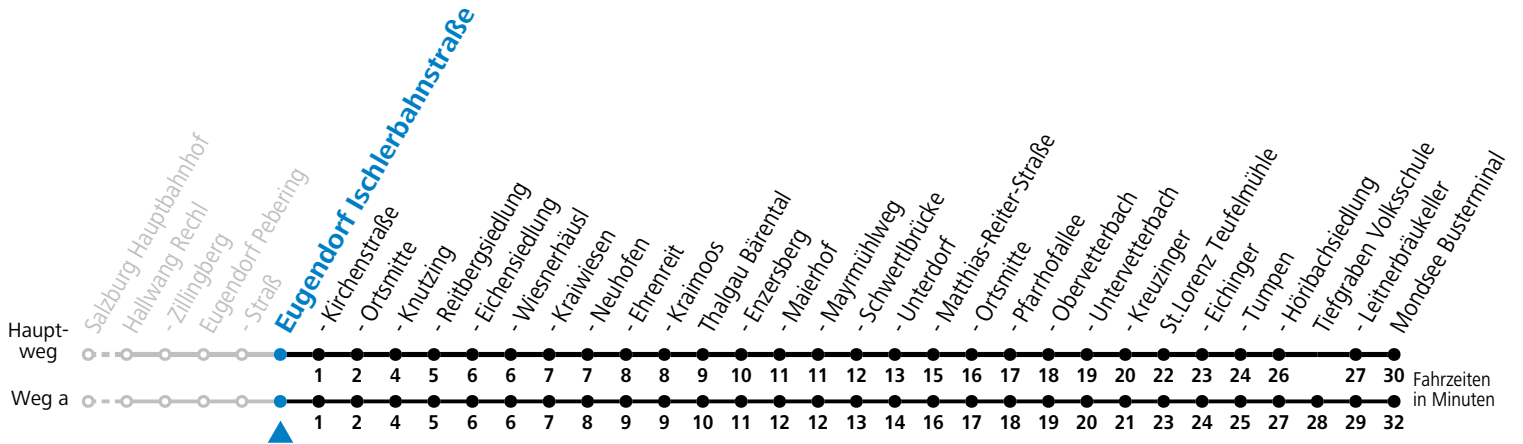

gültig ab 10.12.2023.

Alle Angaben ohne Gewähr.

Montag - Freitag		Samstag		Sonn- und Feiertag	
5	29				
6	33	6	41	6	56
7	10^a 40^a	7	11 41	7	56
8	10 40	8	11 41	8	56
9	10 40	9	11 41	9	56
10	10 40	10	11 41	10	56
11	10 40	11	11 41	11	56
12	10 40	12	11 41	12	56
13	10 40	13	11 41	13	56
14	10 40	14	11 41	14	56
15	10 40	15	11 41	15	56
16	10 40 55	16	11 41	16	56
17	10 40 55	17	11 41	17	56
18	10 40	18	11 41	18	56
19	11 41	19	11 41	19	56
20	11 56	20	11 41	20	56
		21	11		
22	06	22	06	22	06
23	06	23	06	23	06
0	06	0	06	0	06

a = fährt Weg a

Am 24.12. und 31.12. (sofern nicht Sonntag) gilt der Samstag-Fahrplan

Ferien im Bundesland Salzburg: 23.12.2023 bis 07.01.2024, 12. bis 18.02., 23.03. bis 01.04., 06.07. bis 08.09., 24.09. und 26.10. bis 02.11.2024 (Vorbehaltlich Änderungen durch die Schulbehörde)

Ferien im Bundesland Oberösterreich: 23.12.2023 bis 07.01.2024, 19. bis 25.02., 23.03. bis 01.04., 04.05., 06.07. bis 08.09. und 26.10. bis 02.11.2024 (Vorbehaltlich Änderungen durch die Schulbehörde)