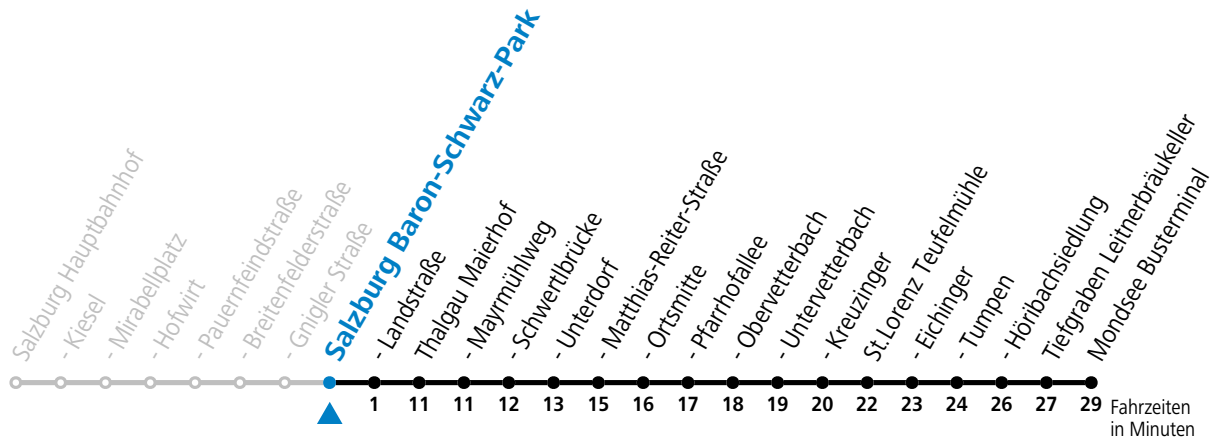

gültig ab 10.12.2023.

Alle Angaben ohne Gewähr.

Montag - Freitag	
16	40
17	40
18	40

Am 24.12. und 31.12. (sofern nicht Sonntag) gilt der Samstag-Fahrplan

Ferien im Bundesland Salzburg: 23.12.2023 bis 07.01.2024, 12. bis 18.02., 23.03. bis 01.04., 06.07. bis 08.09., 24.09. und 26.10. bis 02.11.2024 (Vorbehaltlich Änderungen durch die Schulbehörde)

Ferien im Bundesland Oberösterreich: 23.12.2023 bis 07.01.2024, 19. bis 25.02., 23.03. bis 01.04., 04.05., 06.07. bis 08.09. und 26.10. bis 02.11.2024 (Vorbehaltlich Änderungen durch die Schulbehörde)

Auf Grund der Linienlänge können nicht alle bedienten Zwischenhalte im Linienverlauf dargestellt werden. Alle Details siehe Linienfahrplan unter www.salzburg-verkehr.at