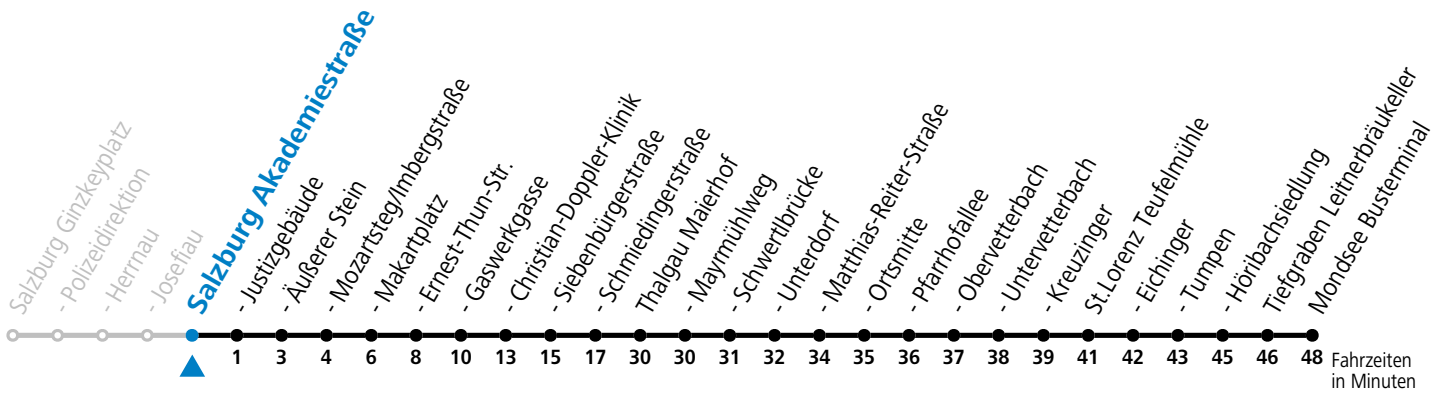

gültig ab 10.12.2023.

Alle Angaben ohne Gewähr.

Montag - Freitag

12	20
13	20
14	20
15	20
16	20
17	20
18	20
19	20

Am 24.12. und 31.12. (sofern nicht Sonntag) gilt der Samstag-Fahrplan

Ferien im Bundesland Salzburg: 23.12.2023 bis 07.01.2024, 12. bis 18.02., 23.03. bis 01.04., 06.07. bis 08.09., 24.09. und 26.10. bis 02.11.2024 (Vorbehaltlich Änderungen durch die Schulbehörde)

Ferien im Bundesland Oberösterreich: 23.12.2023 bis 07.01.2024, 19. bis 25.02., 23.03. bis 01.04., 04.05., 06.07. bis 08.09. und 26.10. bis 02.11.2024 (Vorbehaltlich Änderungen durch die Schulbehörde)

Auf Grund der Linienlänge können nicht alle bedienten Zwischenhalte im Linienverlauf dargestellt werden. Alle Details siehe Linienfahrplan unter www.salzburg-verkehr.at