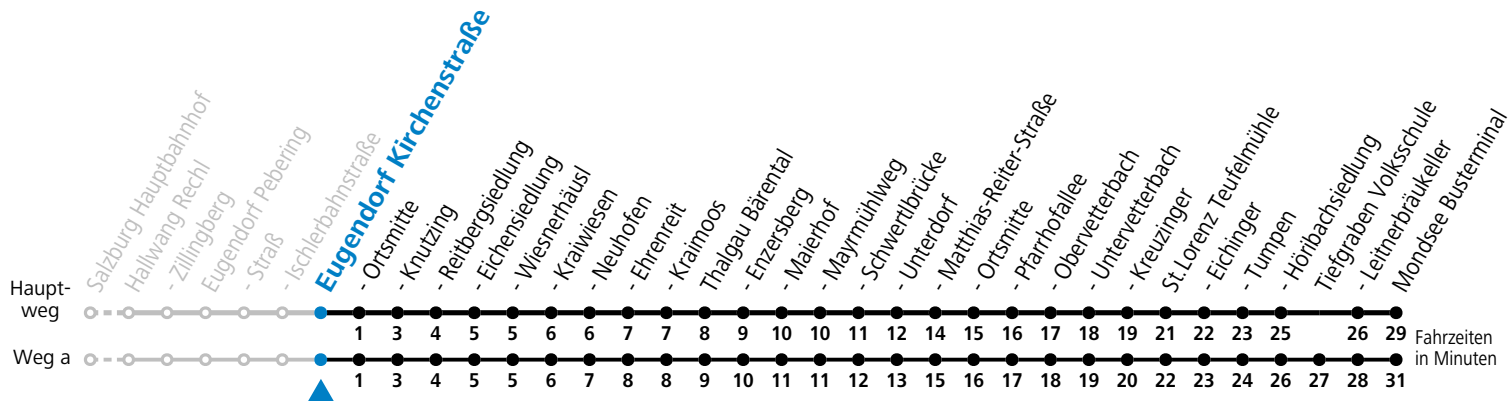

140 Salzburg - Mayrwies - Eugendorf - Thalgau - Mondsee

gültig ab 10.12.2023.

Alle Angaben ohne Gewähr.

Montag - Freitag		Samstag		Sonn- und Feiertag	
5	30				
6	34	6	42	6	57
7	11^a 41^a	7	12 42	7	57
8	11 41	8	12 42	8	57
9	11 41	9	12 42	9	57
10	11 41	10	12 42	10	57
11	11 41	11	12 42	11	57
12	11 41	12	12 42	12	57
13	11 41	13	12 42	13	57
14	11 41	14	12 42	14	57
15	11 41	15	12 42	15	57
16	11 41 56	16	12 42	16	57
17	11 41 56	17	12 42	17	57
18	11 41	18	12 42	18	57
19	12 42	19	12 42	19	57
20	12 57	20	12 42	20	57
		21	12		
22	07	22	07	22	07
23	07	23	07	23	07
0	07	0	07	0	07

a = fährt Weg a

Am 24.12. und 31.12. (sofern nicht Sonntag) gilt der Samstag-Fahrplan

Ferien im Bundesland Salzburg: 23.12.2023 bis 07.01.2024, 12. bis 18.02., 23.03. bis 01.04., 06.07. bis 08.09., 24.09. und 26.10. bis 02.11.2024 (Vorbehaltlich Änderungen durch die Schulbehörde)

Ferien im Bundesland Oberösterreich: 23.12.2023 bis 07.01.2024, 19. bis 25.02., 23.03. bis 01.04., 04.05., 06.07. bis 08.09. und 26.10. bis 02.11.2024 (Vorbehaltlich Änderungen durch die Schulbehörde)