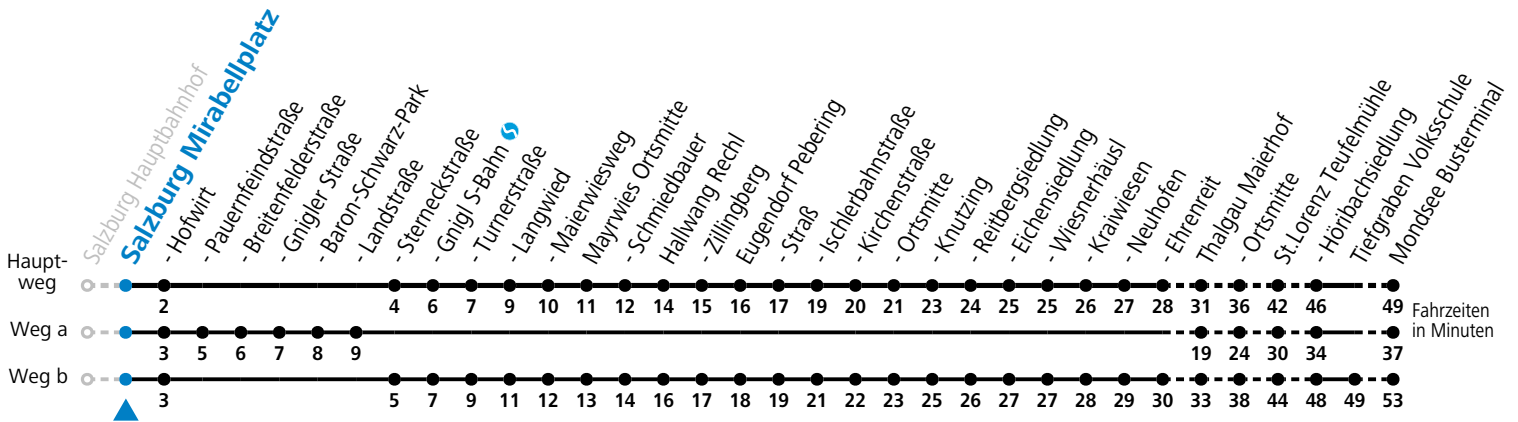

gültig ab 10.12.2023.

Alle Angaben ohne Gewähr.

Montag - Freitag					Samstag			Sonn- und Feiertag	
5	11								
6	12	49^b			6	23	53	6	38
7	19^b	49			7	23	53	7	38
8	19	49			8	23	53	8	38
9	19	49			9	23	53	9	38
10	19	49			10	23	53	10	38
11	19	49			11	23	53	11	38
12	19	49			12	23	53	12	38
13	19	49			13	23	53	13	38
14	19	49			14	23	53	14	38
15	19	49			15	23	53	15	38
16	19	32^a	34	49	16	23	53	16	38
17	19	32^a	34	49	17	23	53	17	38
18	19	32^a	53		18	23	53	18	38
19	23	53			19	23	53	19	38
20	38				20	23	53	20	38
21	48				21	48		21	48
22	48				22	48		22	48
23	48				23	48		23	48

a = fährt Weg a   b = fährt Weg b

Am 24.12. und 31.12. (sofern nicht Sonntag) gilt der Samstag-Fahrplan

Ferien im Bundesland Salzburg: 23.12.2023 bis 07.01.2024, 12. bis 18.02., 23.03. bis 01.04., 06.07. bis 08.09., 24.09. und 26.10. bis 02.11.2024 (Vorbehaltlich Änderungen durch die Schulbehörde)

Ferien im Bundesland Oberösterreich: 23.12.2023 bis 07.01.2024, 19. bis 25.02., 23.03. bis 01.04., 04.05., 06.07. bis 08.09. und 26.10. bis 02.11.2024 (Vorbehaltlich Änderungen durch die Schulbehörde)

Auf Grund der Linienlänge können nicht alle bedienten Zwischenhalte im Linienvverlauf dargestellt werden. Alle Details siehe Liniensfahrplan unter www.salzburg-verkehr.at

Datum: 29.11.2023 11:41:03; Linie: 93-140-M-10-H; Haltestelle: 50003