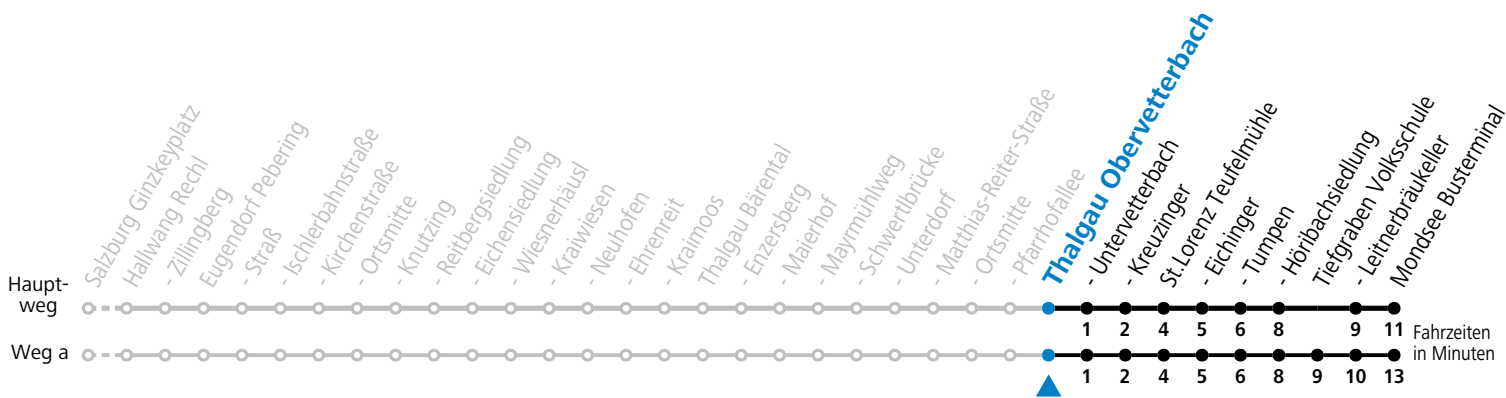

140 Salzburg - Mayrwies - Eugendorf - Thalgau - Mondsee

gültig ab 10.12.2023.

Alle Angaben ohne Gewähr.

Montag - Freitag		Samstag		Sonn- und Feiertag	
5	47				
6	52	6	59		
7	29^a 59^a	7	29 59	7	14
8	29 59	8	29 59	8	14
9	29 59	9	29 59	9	14
10	29 59	10	29 59	10	14
11	29 59	11	29 59	11	14
12	29 57 59	12	29 59	12	14
13	29 57 59	13	29 59	13	14
14	29 57 59	14	29 59	14	14
15	29 57 59	15	29 59	15	14
16	29 57 58 59	16	29 59	16	14
17	14 29 57 58 59	17	29 59	17	14
18	14 29 57 58 59	18	29 59	18	14
19	29 57 59	19	29 59	19	14
20	29	20	29 59	20	14
21	14	21	29	21	14
22	24	22	24	22	24
23	24	23	24	23	24
0	24	0	24	0	24

a = fährt Weg a

Am 24.12. und 31.12. (sofern nicht Sonntag) gilt der Samstag-Fahrplan

Ferien im Bundesland Salzburg: 23.12.2023 bis 07.01.2024, 12. bis 18.02., 23.03. bis 01.04., 06.07. bis 08.09., 24.09. und 26.10. bis 02.11.2024 (Vorbehaltlich Änderungen durch die Schulbehörde)

Ferien im Bundesland Oberösterreich: 23.12.2023 bis 07.01.2024, 19. bis 25.02., 23.03. bis 01.04., 04.05., 06.07. bis 08.09. und 26.10. bis 02.11.2024 (Vorbehaltlich Änderungen durch die Schulbehörde)