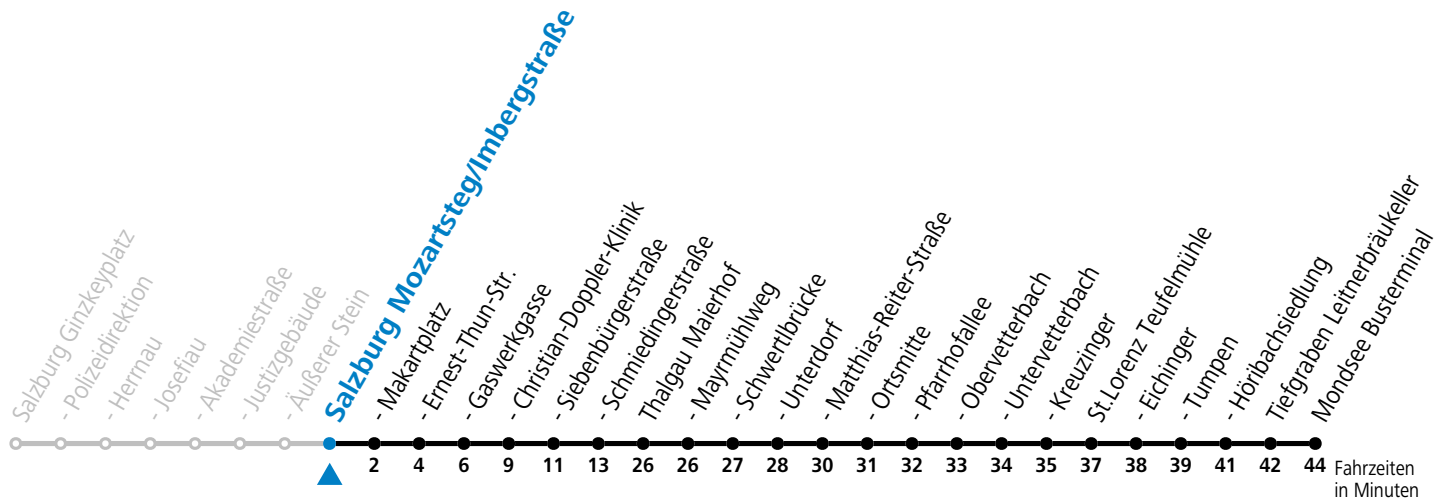

gültig ab 10.12.2023.

Alle Angaben ohne Gewähr.

Montag - Freitag

12	24
13	24
14	24
15	24
16	24
17	24
18	24
19	24

Am 24.12. und 31.12. (sofern nicht Sonntag) gilt der Samstag-Fahrplan

Ferien im Bundesland Salzburg: 23.12.2023 bis 07.01.2024, 12. bis 18.02., 23.03. bis 01.04., 06.07. bis 08.09., 24.09. und 26.10. bis 02.11.2024 (Vorbehaltlich Änderungen durch die Schulbehörde)

Ferien im Bundesland Oberösterreich: 23.12.2023 bis 07.01.2024, 19. bis 25.02., 23.03. bis 01.04., 04.05., 06.07. bis 08.09. und 26.10. bis 02.11.2024 (Vorbehaltlich Änderungen durch die Schulbehörde)

Auf Grund der Linienlänge können nicht alle bedienten Zwischenhalte im Linienverlauf dargestellt werden. Alle Details siehe Linienfahrplan unter www.salzburg-verkehr.at