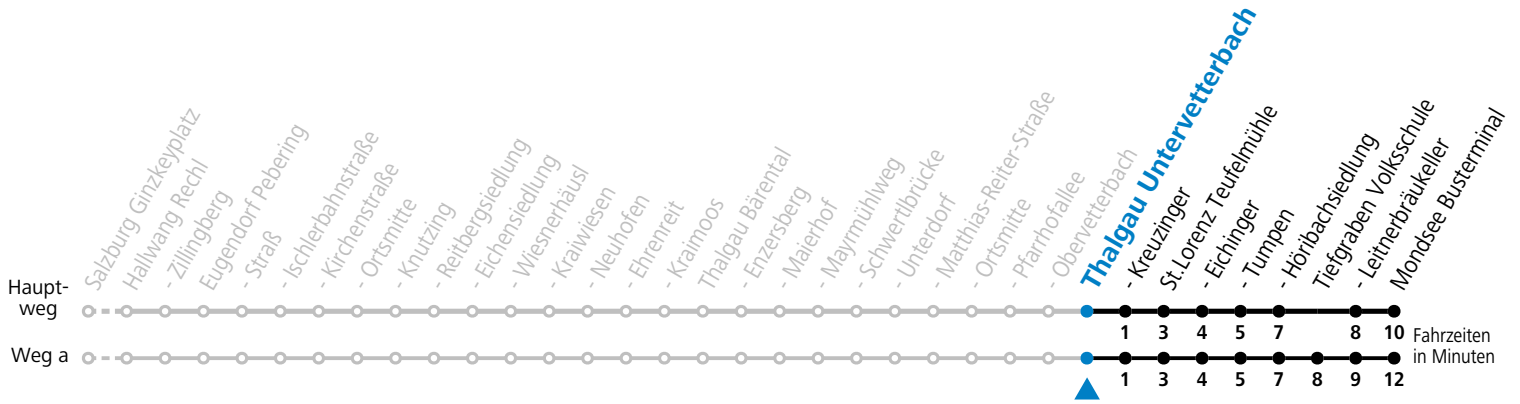

140 Salzburg - Mayrwies - Eugendorf - Thalgau - Mondsee

gültig ab 10.12.2023.

Alle Angaben ohne Gewähr.

Montag - Freitag		Samstag		Sonn- und Feiertag	
5	48				
6	53				
7	30^a	7	00 30	7	15
8	00^a 30	8	00 30	8	15
9	00 30	9	00 30	9	15
10	00 30	10	00 30	10	15
11	00 30	11	00 30	11	15
12	00 30 58	12	00 30	12	15
13	00 30 58	13	00 30	13	15
14	00 30 58	14	00 30	14	15
15	00 30 58	15	00 30	15	15
16	00 30 58 59	16	00 30	16	15
17	00 15 30 58 59	17	00 30	17	15
18	00 15 30 58 59	18	00 30	18	15
19	00 30 58	19	00 30	19	15
20	00 30	20	00 30	20	15
21	15	21	00 30	21	15
22	25	22	25	22	25
23	25	23	25	23	25
0	25	0	25	0	25

a = fährt Weg a

Am 24.12. und 31.12. (sofern nicht Sonntag) gilt der Samstag-Fahrplan

Ferien im Bundesland Salzburg: 23.12.2023 bis 07.01.2024, 12. bis 18.02., 23.03. bis 01.04., 06.07. bis 08.09., 24.09. und 26.10. bis 02.11.2024 (Vorbehaltlich Änderungen durch die Schulbehörde)

Ferien im Bundesland Oberösterreich: 23.12.2023 bis 07.01.2024, 19. bis 25.02., 23.03. bis 01.04., 04.05., 06.07. bis 08.09. und 26.10. bis 02.11.2024 (Vorbehaltlich Änderungen durch die Schulbehörde)