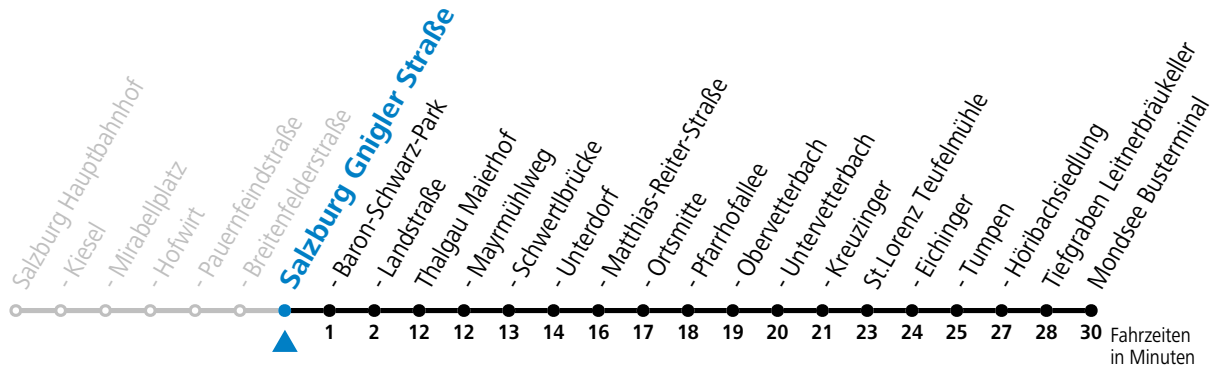

gültig ab 10.12.2023.

Alle Angaben ohne Gewähr.

Montag - Freitag

16	39
17	39
18	39

Am 24.12. und 31.12. (sofern nicht Sonntag) gilt der Samstag-Fahrplan

Ferien im Bundesland Salzburg: 23.12.2023 bis 07.01.2024, 12. bis 18.02., 23.03. bis 01.04., 06.07. bis 08.09., 24.09. und 26.10. bis 02.11.2024 (Vorbehaltlich Änderungen durch die Schulbehörde)

Ferien im Bundesland Oberösterreich: 23.12.2023 bis 07.01.2024, 19. bis 25.02., 23.03. bis 01.04., 04.05., 06.07. bis 08.09. und 26.10. bis 02.11.2024 (Vorbehaltlich Änderungen durch die Schulbehörde)

Auf Grund der Linienlänge können nicht alle bedienten Zwischenhalte im Linienverlauf dargestellt werden. Alle Details siehe Linienfahrplan unter www.salzburg-verkehr.at

Die Salzburg Verkehr-App zum Gratis-Download >>