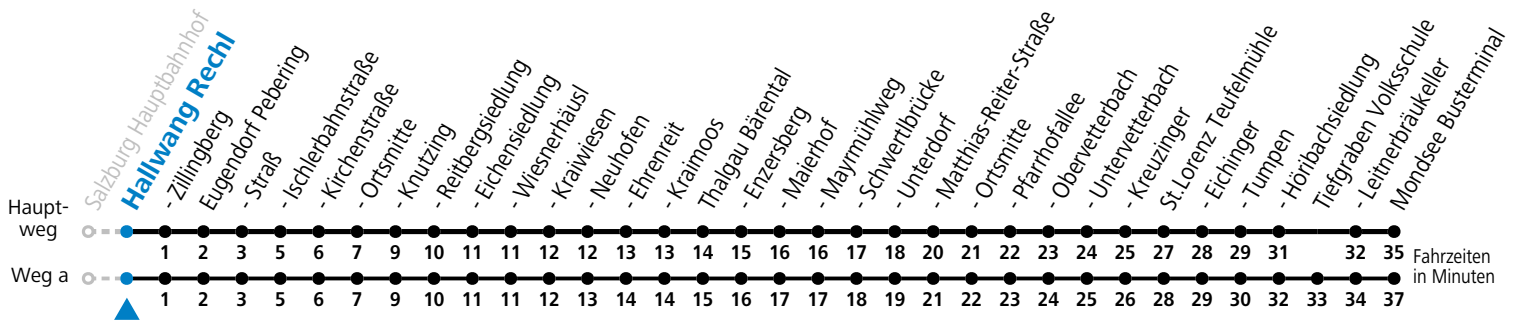

140 Salzburg - Mayrwies - Eugendorf - Thalgau - Mondsee

gültig ab 10.12.2023.

Alle Angaben ohne Gewähr.

Montag - Freitag		Samstag		Sonn- und Feiertag	
5	24				
6	28	6	36	6	51
7	05^a 35^a	7	06 36	7	51
8	05 35	8	06 36	8	51
9	05 35	9	06 36	9	51
10	05 35	10	06 36	10	51
11	05 35	11	06 36	11	51
12	05 35	12	06 36	12	51
13	05 35	13	06 36	13	51
14	05 35	14	06 36	14	51
15	05 35	15	06 36	15	51
16	05 35 50	16	06 36	16	51
17	05 35 50	17	06 36	17	51
18	05 35	18	06 36	18	51
19	06 36	19	06 36	19	51
20	06 51	20	06 36	20	51
		21	06		
22	01	22	01	22	01
23	01	23	01	23	01
0	01	0	01	0	01

a = fährt Weg a

Am 24.12. und 31.12. (sofern nicht Sonntag) gilt der Samstag-Fahrplan

Ferien im Bundesland Salzburg: 23.12.2023 bis 07.01.2024, 12. bis 18.02., 23.03. bis 01.04., 06.07. bis 08.09., 24.09. und 26.10. bis 02.11.2024 (Vorbehaltlich Änderungen durch die Schulbehörde)

Ferien im Bundesland Oberösterreich: 23.12.2023 bis 07.01.2024, 19. bis 25.02., 23.03. bis 01.04., 04.05., 06.07. bis 08.09. und 26.10. bis 02.11.2024 (Vorbehaltlich Änderungen durch die Schulbehörde)

Auf Grund der Linienlänge können nicht alle bedienten Zwischenhalte im Linienvverlauf dargestellt werden. Alle Details siehe Liniensfahrplan unter www.salzburg-verkehr.at