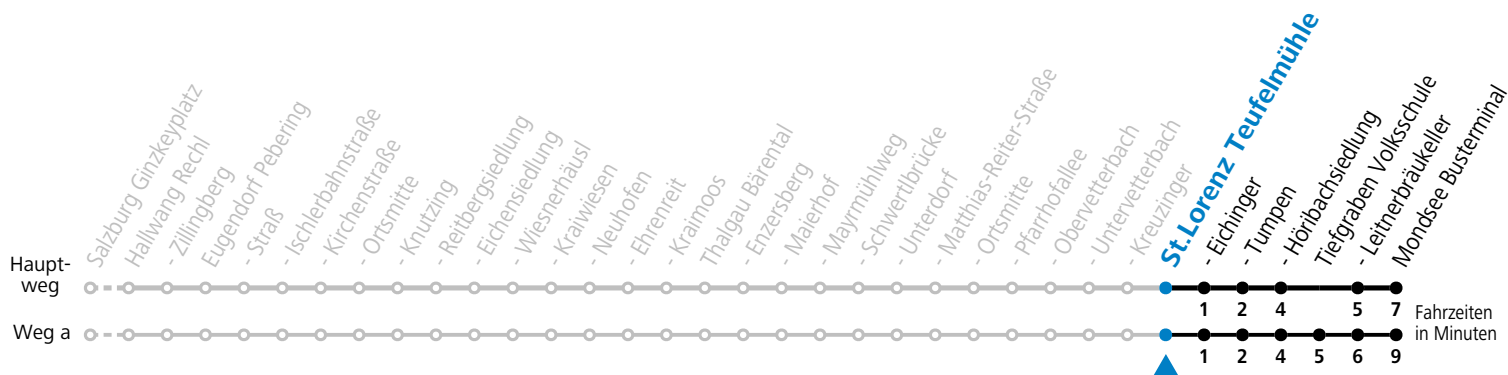

gültig ab 10.12.2023.

Alle Angaben ohne Gewähr.

Montag - Freitag		Samstag		Sonn- und Feiertag	
5	51				
6	56				
7	33^a	7	03 33	7	18
8	03^a 33	8	03 33	8	18
9	03 33	9	03 33	9	18
10	03 33	10	03 33	10	18
11	03 33	11	03 33	11	18
12	03 33	12	03 33	12	18
13	01 03 33	13	03 33	13	18
14	01 03 33	14	03 33	14	18
15	01 03 33	15	03 33	15	18
16	01 03 33	16	03 33	16	18
17	01 02 03 18 33	17	03 33	17	18
18	01 02 03 18 33	18	03 33	18	18
19	01 02 03 33	19	03 33	19	18
20	01 03 33	20	03 33	20	18
21	18	21	03 33	21	18
22	28	22	28	22	28
23	28	23	28	23	28
0	28	0	28	0	28

a = fährt Weg a

Am 24.12. und 31.12. (sofern nicht Sonntag) gilt der Samstag-Fahrplan

Ferien im Bundesland Salzburg: 23.12.2023 bis 07.01.2024, 12. bis 18.02., 23.03. bis 01.04., 06.07. bis 08.09., 24.09. und 26.10. bis 02.11.2024 (Vorbehaltlich Änderungen durch die Schulbehörde)

Ferien im Bundesland Oberösterreich: 23.12.2023 bis 07.01.2024, 19. bis 25.02., 23.03. bis 01.04., 04.05., 06.07. bis 08.09. und 26.10. bis 02.11.2024 (Vorbehaltlich Änderungen durch die Schulbehörde)