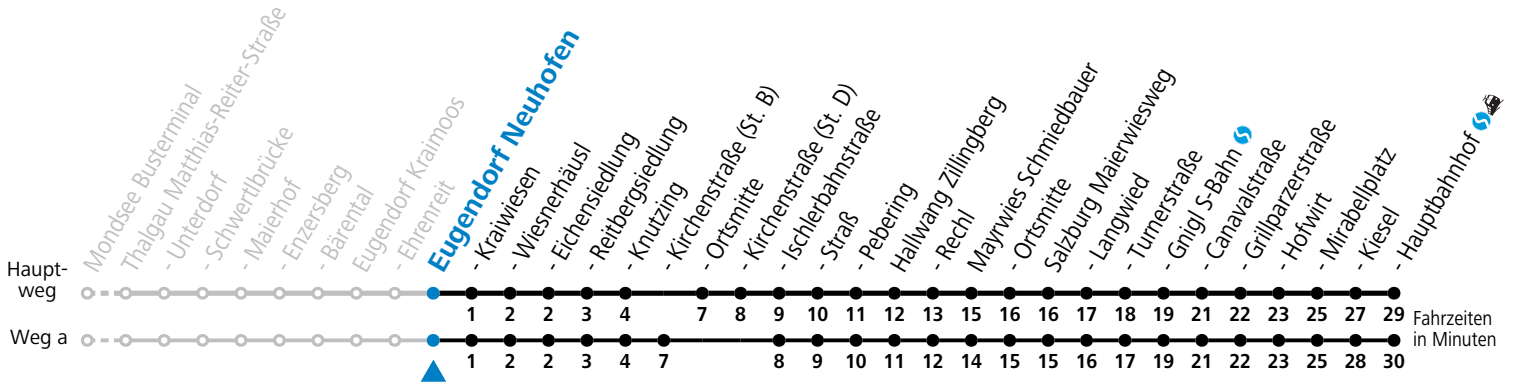

140 Mondsee - Thalgau - Eugendorf - Mayrwies - Salzburg

gültig ab 10.12.2023.

Alle Angaben ohne Gewähr.

Montag - Freitag		Samstag		Sonn- und Feiertag	
5	37 57	5	41	5	56
6	28^a 48 58^a_S	6	11 41	6	56
7	07 28^b_S 28^a 58	7	11 41	7	56
8	12 42	8	11 41	8	56
9	12 42	9	11 41	9	56
10	12 42	10	11 41	10	56
11	12 42	11	11 41	11	56
12	12 42	12	11 41	12	56
13	12 42	13	11 41	13	56
14	12 42	14	11 41	14	56
15	12 42	15	11 41	15	56
16	12 42	16	11 41	16	56
17	12 42	17	11 41	17	56
18	12 41	18	11 41	18	56
19	11 41	19	11 41	19	56
20	41	20	11 41		
				21	06
22	06	22	06	22	06
23	06	23	06	23	06

S = nur Montag bis Freitag, wenn Schultag in Salzburg   a = fährt Weg a   b = bis Eugendorf Ortsmitte

Am 24.12. und 31.12. (sofern nicht Sonntag) gilt der Samstag-Fahrplan

Ferien im Bundesland Salzburg: 23.12.2023 bis 07.01.2024, 12. bis 18.02., 23.03. bis 01.04., 06.07. bis 08.09., 24.09. und 26.10. bis 02.11.2024 (Vorbehaltlich Änderungen durch die Schulbehörde)

Ferien im Bundesland Oberösterreich: 23.12.2023 bis 07.01.2024, 19. bis 25.02., 23.03. bis 01.04., 04.05., 06.07. bis 08.09. und 26.10. bis 02.11.2024 (Vorbehaltlich Änderungen durch die Schulbehörde)