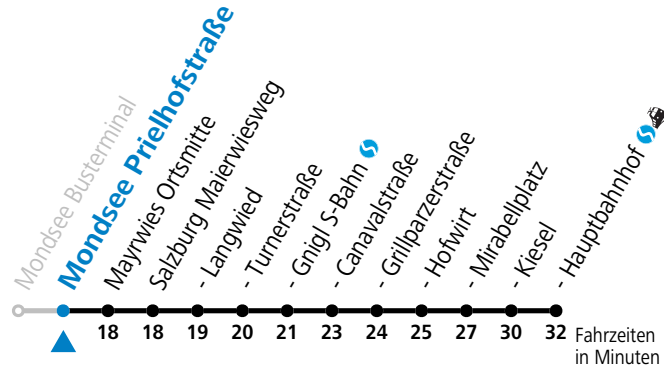

gültig ab 10.12.2023.

Alle Angaben ohne Gewähr.

Montag - Freitag

6 38

Am 24.12. und 31.12. (sofern nicht Sonntag) gilt der Samstag-Fahrplan

Ferien im Bundesland Salzburg: 23.12.2023 bis 07.01.2024, 12. bis 18.02., 23.03. bis 01.04., 06.07. bis 08.09., 24.09. und 26.10. bis 02.11.2024 (Vorbehaltlich Änderungen durch die Schulbehörde)

Ferien im Bundesland Oberösterreich: 23.12.2023 bis 07.01.2024, 19. bis 25.02., 23.03. bis 01.04., 04.05., 06.07. bis 08.09. und 26.10. bis 02.11.2024 (Vorbehaltlich Änderungen durch die Schulbehörde)

Auf Grund der Linienlänge können nicht alle bedienten Zwischenhalte im Linienverlauf dargestellt werden. Alle Details siehe Linienfahrplan unter www.salzburg-verkehr.at