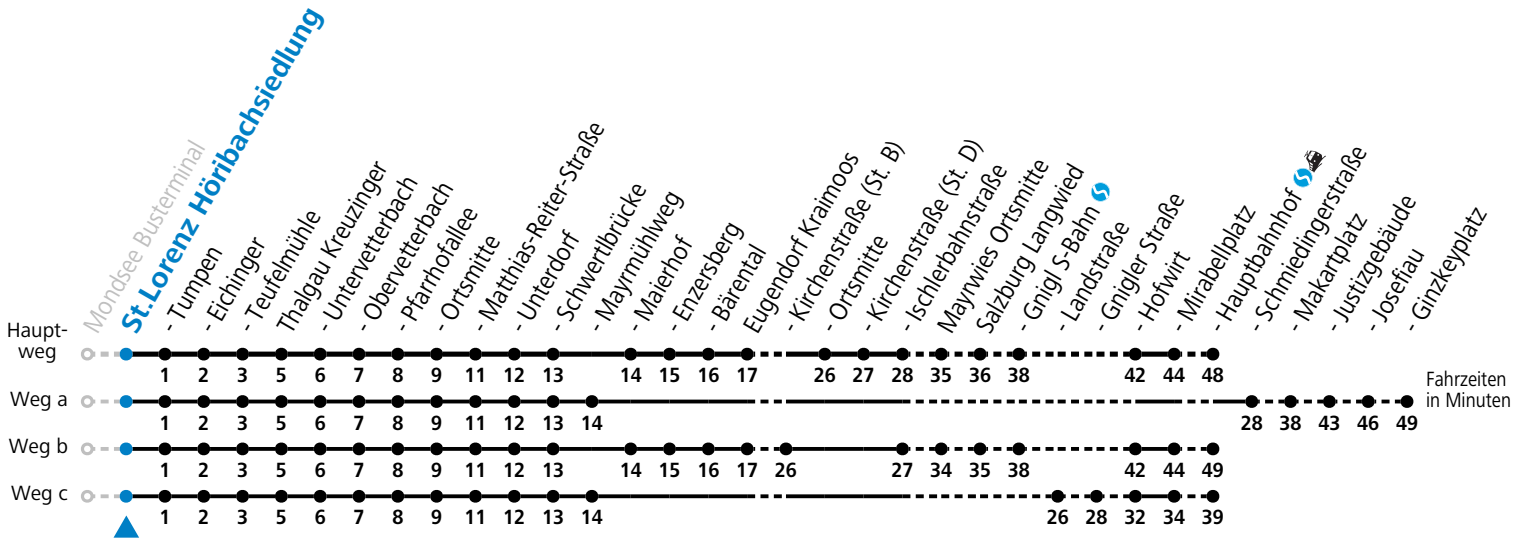

140 Mondsee - Thalgau - Eugendorf - Mayrwies - Salzburg

gültig ab 10.12.2023.

Alle Angaben ohne Gewähr.

Montag - Freitag				Samstag			Sonn- und Feiertag	
5	18	38		5	22	52	5	37
6	09^b	29	32^a 36^c 39^b 48	6	22	52	6	37
7	02^a	09^b	32^a 39 53	7	22	52	7	37
8	23	53		8	22	52	8	37
9	23	53		9	22	52	9	37
10	23	53		10	22	52	10	37
11	23	53		11	22	52	11	37
12	23	53		12	22	52	12	37
13	23	53		13	22	52	13	37
14	23	53		14	22	52	14	37
15	23	53		15	22	52	15	37
16	23	53		16	22	52	16	37
17	23	53		17	22	52	17	37
18	22	52		18	22	52	18	37
19	22			19	22	52	19	37
20	22			20	22		20	47
21	47			21	47		21	47
22	47			22	47		22	47

S = nur Montag bis Freitag, wenn Schultag in Salzburg   a = fährt Weg a   b = fährt Weg b   c = fährt Weg c

Am 24.12. und 31.12. (sofern nicht Sonntag) gilt der Samstag-Fahrplan

Ferien im Bundesland Salzburg: 23.12.2023 bis 07.01.2024, 12. bis 18.02., 23.03. bis 01.04., 06.07. bis 08.09., 24.09. und 26.10. bis 02.11.2024 (Vorbehaltlich Änderungen durch die Schulbehörde)

Ferien im Bundesland Oberösterreich: 23.12.2023 bis 07.01.2024, 19. bis 25.02., 23.03. bis 01.04., 04.05., 06.07. bis 08.09. und 26.10. bis 02.11.2024 (Vorbehaltlich Änderungen durch die Schulbehörde)

Auf Grund der Linienlänge können nicht alle bedienten Zwischenhalte im Linienvorlauf dargestellt werden. Alle Details siehe Liniensfahrplan unter www.salzburg-verkehr.at