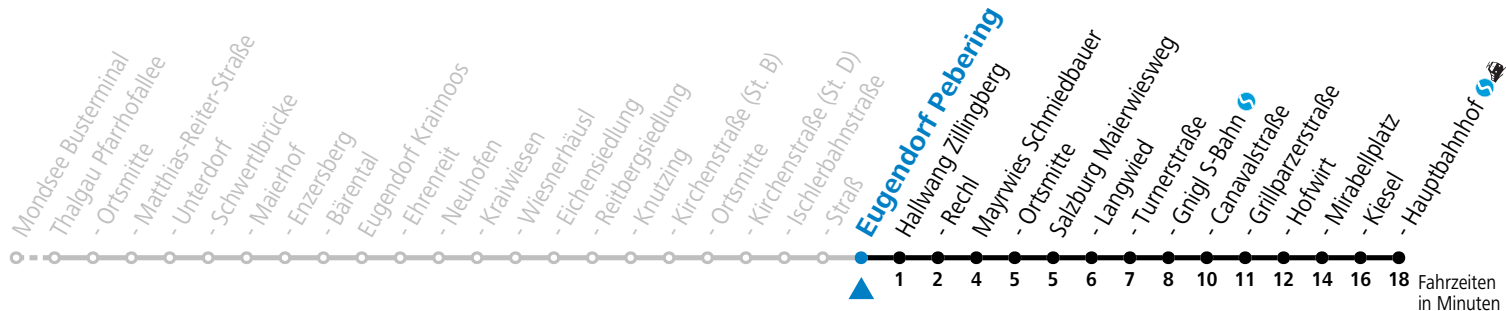

140 Mondsee - Thalgau - Eugendorf - Mayrwies - Salzburg

gültig ab 10.12.2023.

Alle Angaben ohne Gewähr.

Montag - Freitag		Samstag		Sonn- und Feiertag	
5	48	5	52		
6	08 38 59	6	22 52	6	07
7	08^S 18 38	7	22 52	7	07
8	09 23 53	8	22 52	8	07
9	23 53	9	22 52	9	07
10	23 53	10	22 52	10	07
11	23 53	11	22 52	11	07
12	23 53	12	22 52	12	07
13	23 53	13	22 52	13	07
14	23 53	14	22 52	14	07
15	23 53	15	22 52	15	07
16	23 53	16	22 52	16	07
17	23 53	17	22 52	17	07
18	23 52	18	22 52	18	07
19	22 52	19	22 52	19	07
20	52	20	22 52	20	07
				21	17
22	17	22	17	22	17
23	17	23	17	23	17

S = nur Montag bis Freitag, wenn Schultag in Salzburg

Am 24.12. und 31.12. (sofern nicht Sonntag) gilt der Samstag-Fahrplan

Ferien im Bundesland Salzburg: 23.12.2023 bis 07.01.2024, 12. bis 18.02., 23.03. bis 01.04., 06.07. bis 08.09., 24.09. und 26.10. bis 02.11.2024 (Vorbehaltlich Änderungen durch die Schulbehörde)

Ferien im Bundesland Oberösterreich: 23.12.2023 bis 07.01.2024, 19. bis 25.02., 23.03. bis 01.04., 04.05., 06.07. bis 08.09. und 26.10. bis 02.11.2024 (Vorbehaltlich Änderungen durch die Schulbehörde)