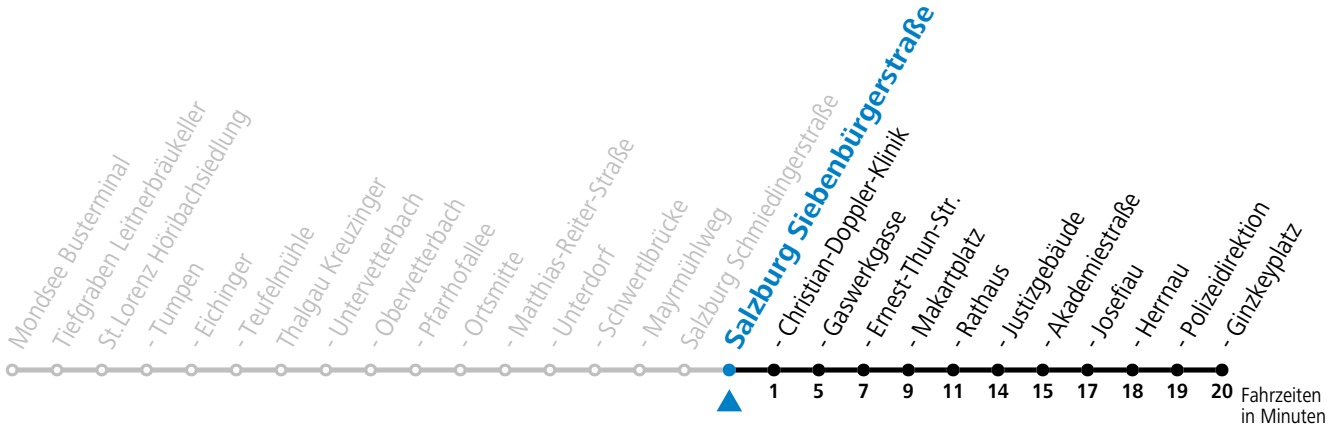

140 Mondsee - Thalgau - Eugendorf - Mayrwies - Salzburg

gültig ab 10.12.2023.

Alle Angaben ohne Gewähr.

Montag - Freitag

7 01 31

8 01

Am 24.12. und 31.12. (sofern nicht Sonntag) gilt der Samstag-Fahrplan

Ferien im Bundesland Salzburg: 23.12.2023 bis 07.01.2024, 12. bis 18.02., 23.03. bis 01.04., 06.07. bis 08.09., 24.09. und 26.10. bis 02.11.2024 (Vorbehaltlich Änderungen durch die Schulbehörde)

Ferien im Bundesland Oberösterreich: 23.12.2023 bis 07.01.2024, 19. bis 25.02., 23.03. bis 01.04., 04.05., 06.07. bis 08.09. und 26.10. bis 02.11.2024 (Vorbehaltlich Änderungen durch die Schulbehörde)

Die Salzburg Verkehr-App zum Gratis-Download >>