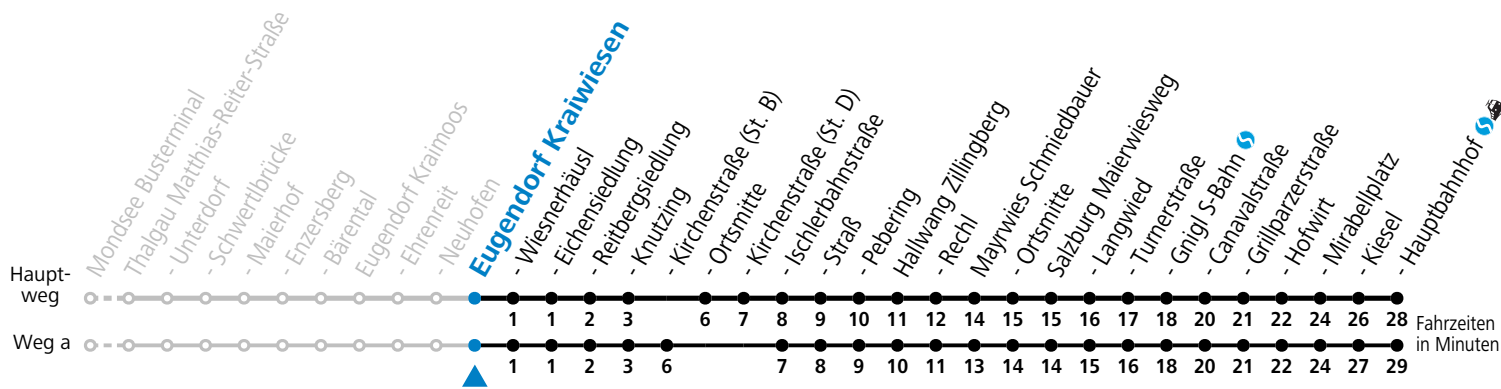

140 Mondsee - Thalgau - Eugendorf - Mayrwies - Salzburg

gültig ab 10.12.2023.

Alle Angaben ohne Gewähr.

Montag - Freitag			Samstag			Sonn- und Feiertag		
5	38	58	5	42	5	57		
6	29^a	49 59^a	6	12	42	6	57	
7	08	29^b 29^a 59	7	12	42	7	57	
8	13	43	8	12	42	8	57	
9	13	43	9	12	42	9	57	
10	13	43	10	12	42	10	57	
11	13	43	11	12	42	11	57	
12	13	43	12	12	42	12	57	
13	13	43	13	12	42	13	57	
14	13	43	14	12	42	14	57	
15	13	43	15	12	42	15	57	
16	13	43	16	12	42	16	57	
17	13	43	17	12	42	17	57	
18	13	42	18	12	42	18	57	
19	12	42	19	12	42	19	57	
20	42		20	12	42			
						21	07	
22	07		22	07		22	07	
23	07		23	07		23	07	

S = nur Montag bis Freitag, wenn Schultag in Salzburg   a = fährt Weg a   b = bis Eugendorf Ortsmitte

Am 24.12. und 31.12. (sofern nicht Sonntag) gilt der Samstag-Fahrplan

Ferien im Bundesland Salzburg: 23.12.2023 bis 07.01.2024, 12. bis 18.02., 23.03. bis 01.04., 06.07. bis 08.09., 24.09. und 26.10. bis 02.11.2024 (Vorbehaltlich Änderungen durch die Schulbehörde)

Ferien im Bundesland Oberösterreich: 23.12.2023 bis 07.01.2024, 19. bis 25.02., 23.03. bis 01.04., 04.05., 06.07. bis 08.09. und 26.10. bis 02.11.2024 (Vorbehaltlich Änderungen durch die Schulbehörde)