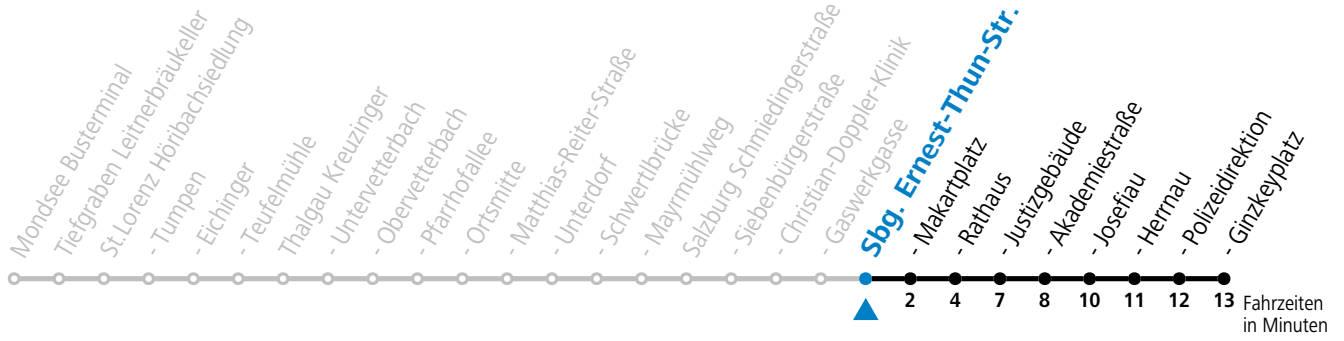

140 Mondsee - Thalgau - Eugendorf - Mayrwies - Salzburg

gültig ab 10.12.2023.

Alle Angaben ohne Gewähr.

Montag - Freitag

7 08 38

8 08

Am 24.12. und 31.12. (sofern nicht Sonntag) gilt der Samstag-Fahrplan

Ferien im Bundesland Salzburg: 23.12.2023 bis 07.01.2024, 12. bis 18.02., 23.03. bis 01.04., 06.07. bis 08.09., 24.09. und 26.10. bis 02.11.2024 (Vorbehaltlich Änderungen durch die Schulbehörde)

Ferien im Bundesland Oberösterreich: 23.12.2023 bis 07.01.2024, 19. bis 25.02., 23.03. bis 01.04., 04.05., 06.07. bis 08.09. und 26.10. bis 02.11.2024 (Vorbehaltlich Änderungen durch die Schulbehörde)

Die Salzburg Verkehr-App zum Gratis-Download >>