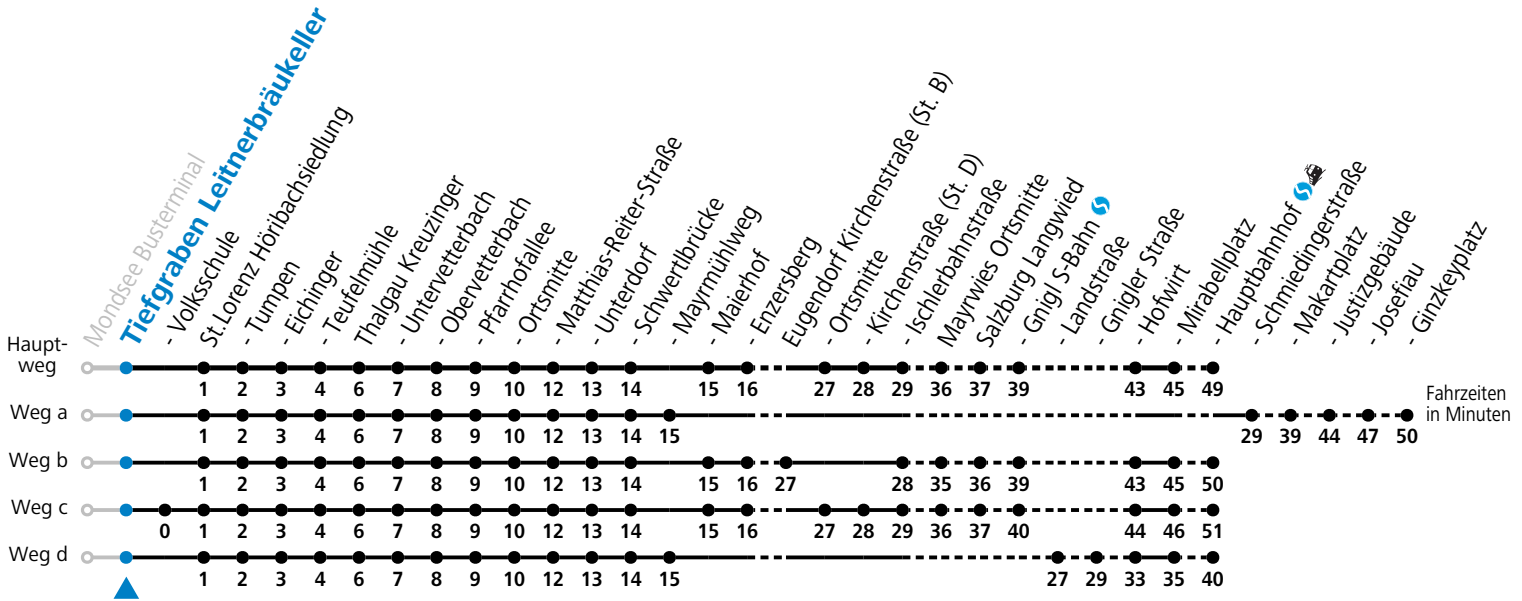

gültig ab 10.12.2023.

Alle Angaben ohne Gewähr.

Montag - Freitag		Samstag		Sonn- und Feiertag	
5	17 37	5	21 51	5	36
6	08^b 28 31^a 35^d 38^b 47	6	21 51	6	36
7	01^a 08^b 31^a 38 52	7	21 51	7	36
8	22 52	8	21 51	8	36
9	22 52	9	21 51	9	36
10	22 52	10	21 51	10	36
11	22 52^c	11	21 51	11	36
12	22 52^c	12	21 51	12	36
13	22 52	13	21 51	13	36
14	22 52	14	21 51	14	36
15	22 52	15	21 51	15	36
16	22 52	16	21 51	16	36
17	22 52	17	21 51	17	36
18	21 51	18	21 51	18	36
19	21	19	21 51	19	36
20	21	20	21	20	46
21	46	21	46	21	46
22	46	22	46	22	46

S = nur Montag bis Freitag, wenn Schultag in Salzburg   a = fährt Weg a   b = fährt Weg b   c = fährt Weg c   d = fährt Weg d

Am 24.12. und 31.12. (sofern nicht Sonntag) gilt der Samstag-Fahrplan

Ferien im Bundesland Salzburg: 23.12.2023 bis 07.01.2024, 12. bis 18.02., 23.03. bis 01.04., 06.07. bis 08.09., 24.09. und 26.10. bis 02.11.2024 (Vorbehaltlich Änderungen durch die Schulbehörde)

Ferien im Bundesland Oberösterreich: 23.12.2023 bis 07.01.2024, 19. bis 25.02., 23.03. bis 01.04., 04.05., 06.07. bis 08.09. und 26.10. bis 02.11.2024 (Vorbehaltlich Änderungen durch die Schulbehörde)

Auf Grund der Linienlänge können nicht alle bedienten Zwischenhalte im Linienvverlauf dargestellt werden. Alle Details siehe Liniensfahrplan unter www.salzburg-verkehr.at