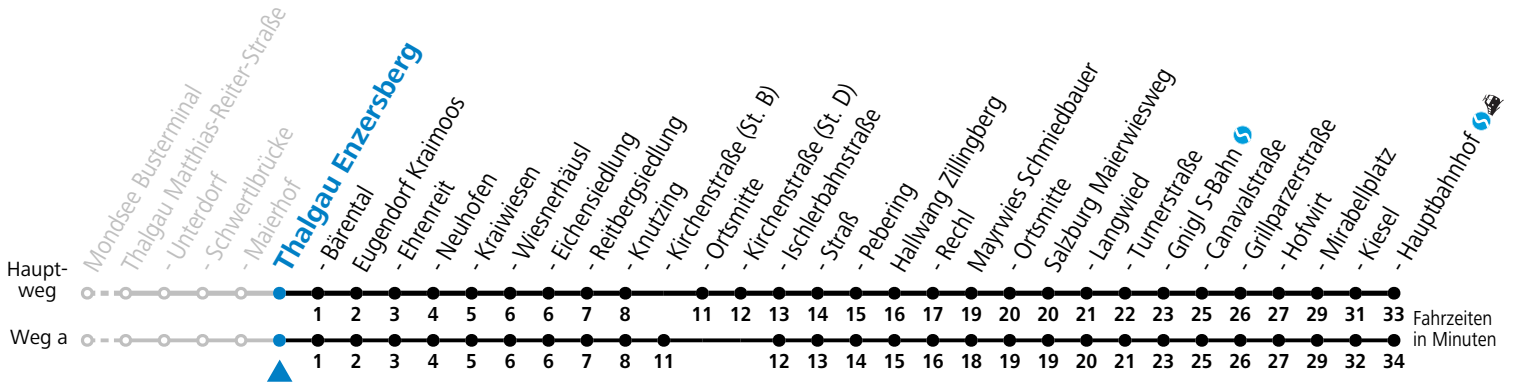

140 Mondsee - Thalgau - Eugendorf - Mayrwies - Salzburg

gültig ab 10.12.2023.

Alle Angaben ohne Gewähr.

Montag - Freitag				Samstag				Sonn- und Feiertag			
5	33	53		5	37			5	52		
6	24^a	44	54^a	6	07	37		6	52		
7	03	24^a	54	7	07	37		7	52		
8	08	38		8	07	37		8	52		
9	08	38		9	07	37		9	52		
10	08	38		10	07	37		10	52		
11	08	38		11	07	37		11	52		
12	08	38		12	07	37		12	52		
13	08	38		13	07	37		13	52		
14	08	38		14	07	37		14	52		
15	08	38		15	07	37		15	52		
16	08	38		16	07	37		16	52		
17	08	38		17	07	37		17	52		
18	08	37		18	07	37		18	52		
19	07	37		19	07	37		19	52		
20	37			20	07	37					
								21	02		
22	02			22	02			22	02		
23	02			23	02			23	02		

S = nur Montag bis Freitag, wenn Schultag in Salzburg   a = fährt Weg a

Am 24.12. und 31.12. (sofern nicht Sonntag) gilt der Samstag-Fahrplan

Ferien im Bundesland Salzburg: 23.12.2023 bis 07.01.2024, 12. bis 18.02., 23.03. bis 01.04., 06.07. bis 08.09., 24.09. und 26.10. bis 02.11.2024 (Vorbehaltlich Änderungen durch die Schulbehörde)

Ferien im Bundesland Oberösterreich: 23.12.2023 bis 07.01.2024, 19. bis 25.02., 23.03. bis 01.04., 04.05., 06.07. bis 08.09. und 26.10. bis 02.11.2024 (Vorbehaltlich Änderungen durch die Schulbehörde)