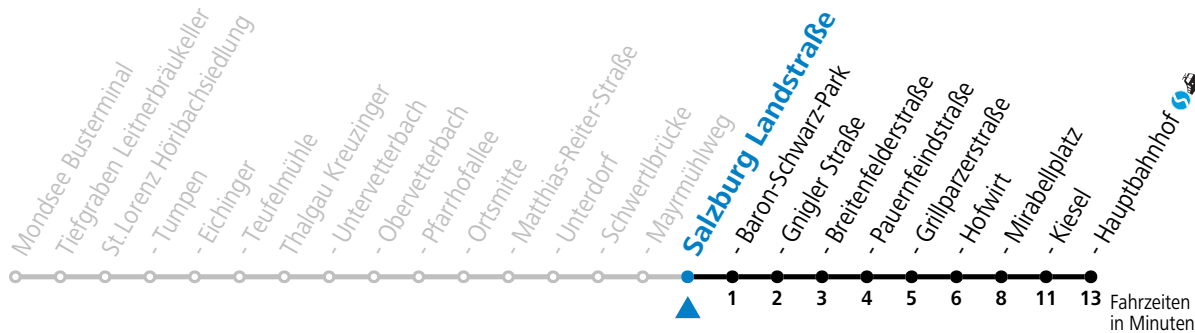

gültig ab 10.12.2023.

Alle Angaben ohne Gewähr.

Montag - Freitag

6	54^S
7	02

S = nur Montag bis Freitag, wenn Schultag in Salzburg

Am 24.12. und 31.12. (sofern nicht Sonntag) gilt der Samstag-Fahrplan

Ferien im Bundesland Salzburg: 23.12.2023 bis 07.01.2024, 12. bis 18.02., 23.03. bis 01.04., 06.07. bis 08.09., 24.09. und 26.10. bis 02.11.2024 (Vorbehaltlich Änderungen durch die Schulbehörde)

Ferien im Bundesland Oberösterreich: 23.12.2023 bis 07.01.2024, 19. bis 25.02., 23.03. bis 01.04., 04.05., 06.07. bis 08.09. und 26.10. bis 02.11.2024 (Vorbehaltlich Änderungen durch die Schulbehörde)