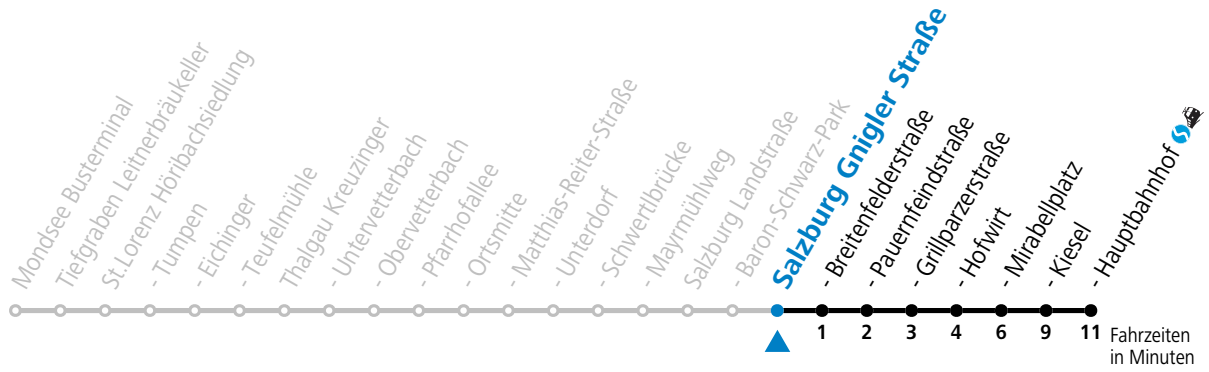

gültig ab 10.12.2023.

Alle Angaben ohne Gewähr.

Montag - Freitag

6	56^S
7	04

S = nur Montag bis Freitag, wenn Schultag in Salzburg

Am 24.12. und 31.12. (sofern nicht Sonntag) gilt der Samstag-Fahrplan

Ferien im Bundesland Salzburg: 23.12.2023 bis 07.01.2024, 12. bis 18.02., 23.03. bis 01.04., 06.07. bis 08.09., 24.09. und 26.10. bis 02.11.2024 (Vorbehaltlich Änderungen durch die Schulbehörde)

Ferien im Bundesland Oberösterreich: 23.12.2023 bis 07.01.2024, 19. bis 25.02., 23.03. bis 01.04., 04.05., 06.07. bis 08.09. und 26.10. bis 02.11.2024 (Vorbehaltlich Änderungen durch die Schulbehörde)

Die Salzburg Verkehr-App zum Gratis-Download >>