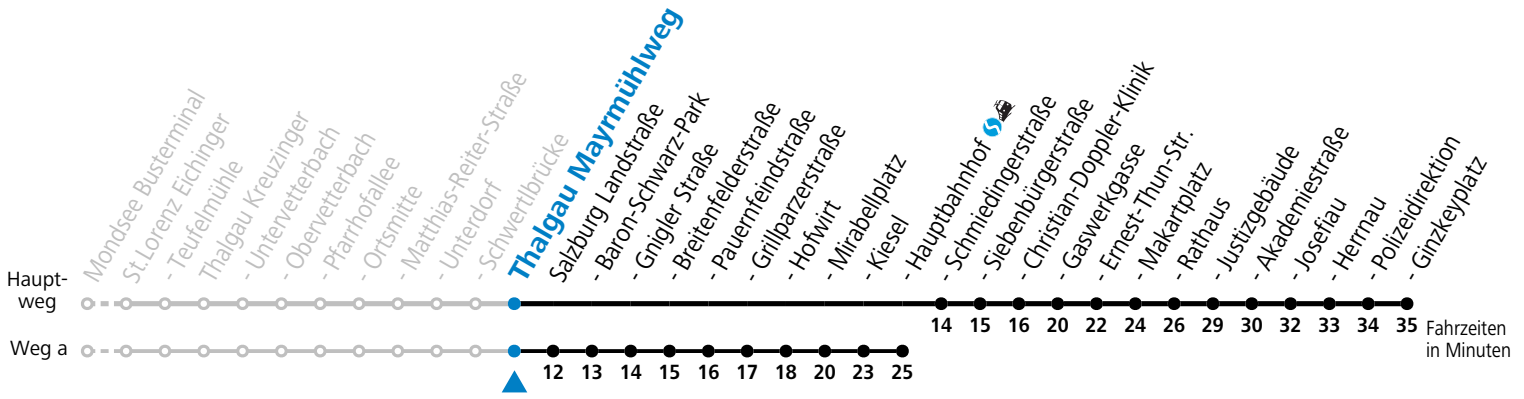

140 Mondsee - Thalgau - Eugendorf - Mayrwies - Salzburg

gültig ab 10.12.2023.

Alle Angaben ohne Gewähr.

Montag - Freitag

6	42^a_S	46	50^a
7	16	46	

S = nur Montag bis Freitag, wenn Schultag in Salzburg   a = fährt Weg a

Am 24.12. und 31.12. (sofern nicht Sonntag) gilt der Samstag-Fahrplan

Ferien im Bundesland Salzburg: 23.12.2023 bis 07.01.2024, 12. bis 18.02., 23.03. bis 01.04., 06.07. bis 08.09., 24.09. und 26.10. bis 02.11.2024 (Vorbehaltlich Änderungen durch die Schulbehörde)

Ferien im Bundesland Oberösterreich: 23.12.2023 bis 07.01.2024, 19. bis 25.02., 23.03. bis 01.04., 04.05., 06.07. bis 08.09. und 26.10. bis 02.11.2024 (Vorbehaltlich Änderungen durch die Schulbehörde)