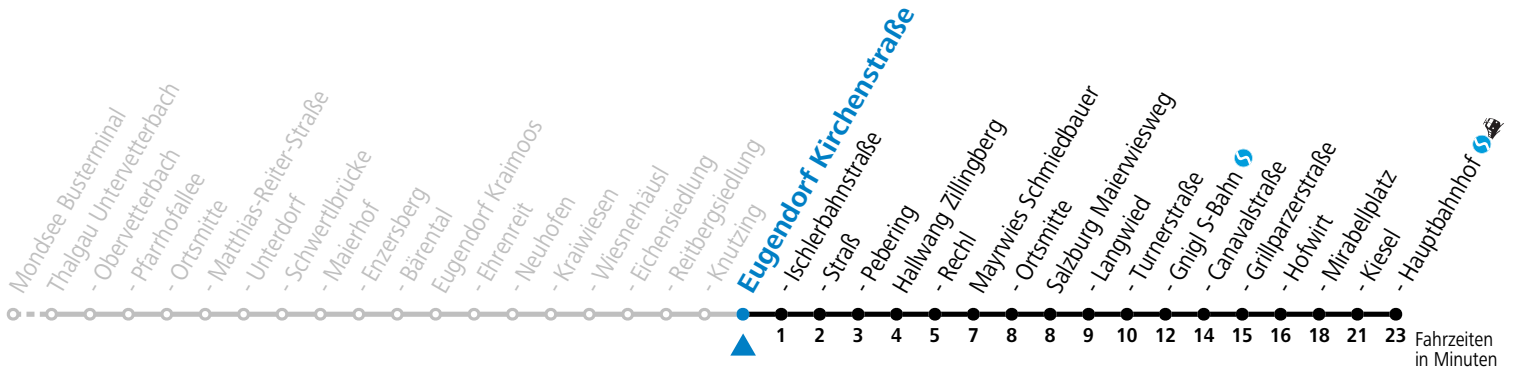

140 Mondsee - Thalgau - Eugendorf - Mayrwies - Salzburg

gültig ab 10.12.2023.

Alle Angaben ohne Gewähr.

Montag - Freitag

6	35
7	05^S 35

S = nur Montag bis Freitag, wenn Schultag in Salzburg

Am 24.12. und 31.12. (sofern nicht Sonntag) gilt der Samstag-Fahrplan

Ferien im Bundesland Salzburg: 23.12.2023 bis 07.01.2024, 12. bis 18.02., 23.03. bis 01.04., 06.07. bis 08.09., 24.09. und 26.10. bis 02.11.2024 (Vorbehaltlich Änderungen durch die Schulbehörde)

Ferien im Bundesland Oberösterreich: 23.12.2023 bis 07.01.2024, 19. bis 25.02., 23.03. bis 01.04., 04.05., 06.07. bis 08.09. und 26.10. bis 02.11.2024 (Vorbehaltlich Änderungen durch die Schulbehörde)