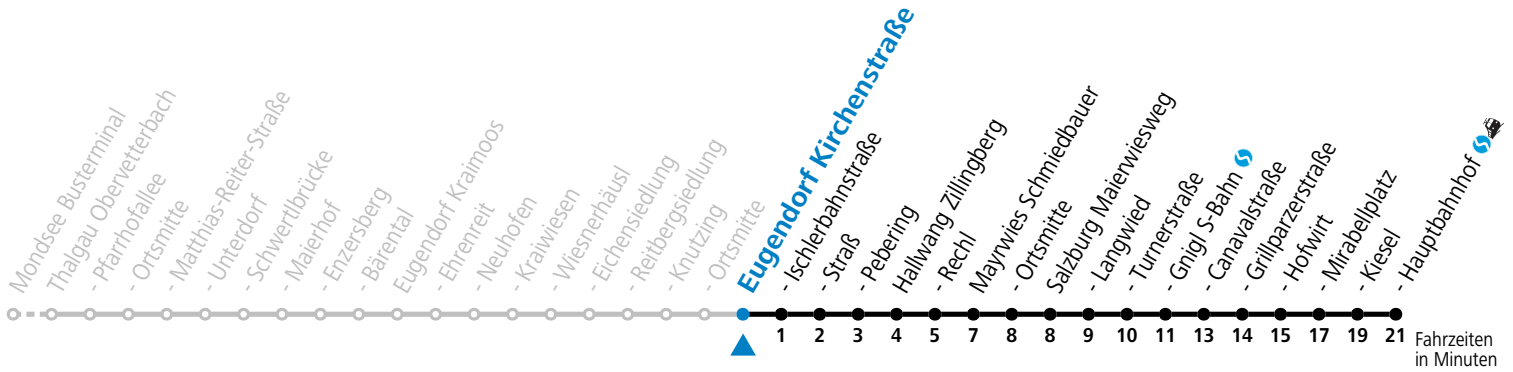

140 Mondsee - Thalgau - Eugendorf - Mayrwies - Salzburg

gültig ab 10.12.2023.

Alle Angaben ohne Gewähr.

Montag - Freitag		Samstag		Sonn- und Feiertag	
5	45	5	49		
6	05 56	6	19 49	6	04
7	15	7	19 49	7	04
8	06 20 50	8	19 49	8	04
9	20 50	9	19 49	9	04
10	20 50	10	19 49	10	04
11	20 50	11	19 49	11	04
12	20 50	12	19 49	12	04
13	20 50	13	19 49	13	04
14	20 50	14	19 49	14	04
15	20 50	15	19 49	15	04
16	20 50	16	19 49	16	04
17	20 50	17	19 49	17	04
18	20 49	18	19 49	18	04
19	19 49	19	19 49	19	04
20	49	20	19 49	20	04
				21	14
22	14	22	14	22	14
23	14	23	14	23	14

Am 24.12. und 31.12. (sofern nicht Sonntag) gilt der Samstag-Fahrplan

Ferien im Bundesland Salzburg: 23.12.2023 bis 07.01.2024, 12. bis 18.02., 23.03. bis 01.04., 06.07. bis 08.09., 24.09. und 26.10. bis 02.11.2024 (Vorbehaltlich Änderungen durch die Schulbehörde)

Ferien im Bundesland Oberösterreich: 23.12.2023 bis 07.01.2024, 19. bis 25.02., 23.03. bis 01.04., 04.05., 06.07. bis 08.09. und 26.10. bis 02.11.2024 (Vorbehaltlich Änderungen durch die Schulbehörde)