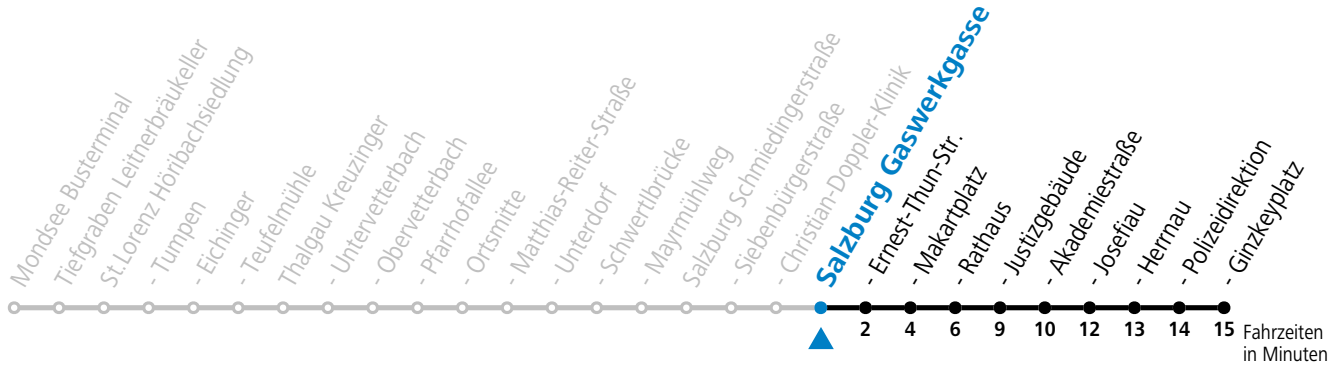

gültig ab 10.12.2023.

Alle Angaben ohne Gewähr.

Montag - Freitag

7	06	36
8	06	

Am 24.12. und 31.12. (sofern nicht Sonntag) gilt der Samstag-Fahrplan

Ferien im Bundesland Salzburg: 23.12.2023 bis 07.01.2024, 12. bis 18.02., 23.03. bis 01.04., 06.07. bis 08.09., 24.09. und 26.10. bis 02.11.2024 (Vorbehaltlich Änderungen durch die Schulbehörde)

Ferien im Bundesland Oberösterreich: 23.12.2023 bis 07.01.2024, 19. bis 25.02., 23.03. bis 01.04., 04.05., 06.07. bis 08.09. und 26.10. bis 02.11.2024 (Vorbehaltlich Änderungen durch die Schulbehörde)