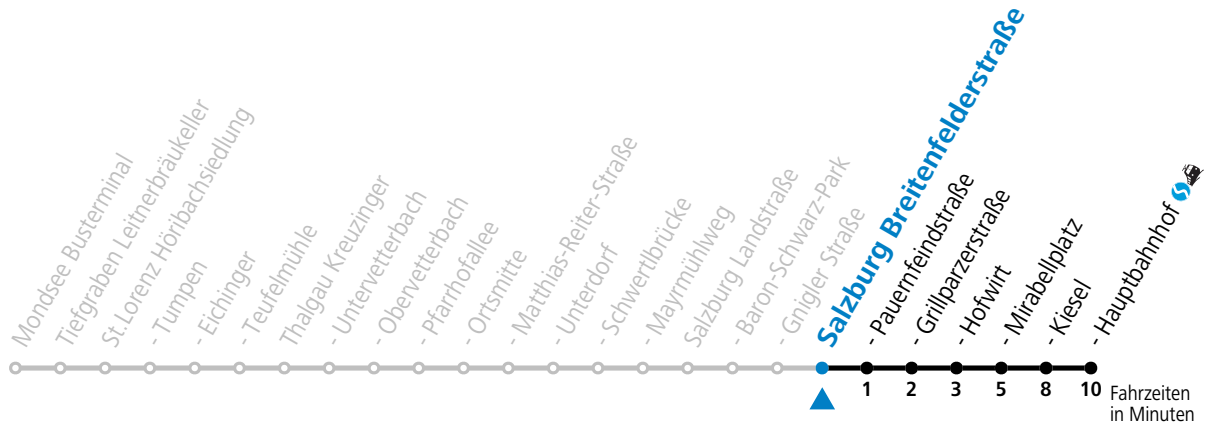

gültig ab 10.12.2023.

Alle Angaben ohne Gewähr.

Montag - Freitag

6	57^S
7	05

S = nur Montag bis Freitag, wenn Schultag in Salzburg

Am 24.12. und 31.12. (sofern nicht Sonntag) gilt der Samstag-Fahrplan

Ferien im Bundesland Salzburg: 23.12.2023 bis 07.01.2024, 12. bis 18.02., 23.03. bis 01.04., 06.07. bis 08.09., 24.09. und 26.10. bis 02.11.2024 (Vorbehaltlich Änderungen durch die Schulbehörde)

Ferien im Bundesland Oberösterreich: 23.12.2023 bis 07.01.2024, 19. bis 25.02., 23.03. bis 01.04., 04.05., 06.07. bis 08.09. und 26.10. bis 02.11.2024 (Vorbehaltlich Änderungen durch die Schulbehörde)

Die Salzburg Verkehr-App zum Gratis-Download >>