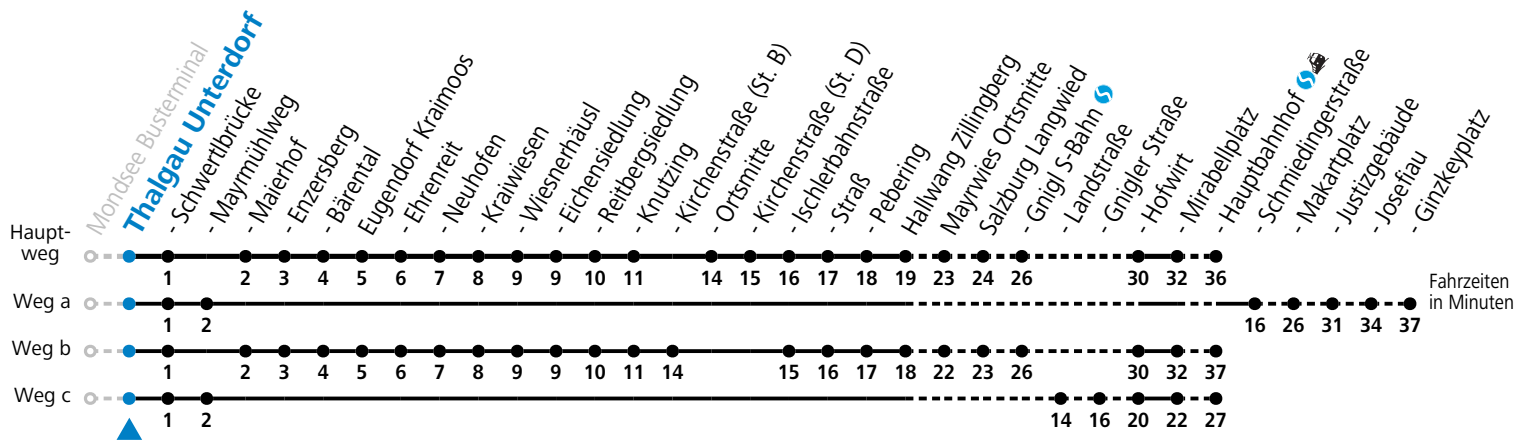

140 Mondsee - Thalgau - Eugendorf - Mayrwies - Salzburg

gültig ab 10.12.2023.

Alle Angaben ohne Gewähr.

Montag - Freitag			Samstag			Sonn- und Feiertag		
5	30	50	5	34		5	49	
6	21^b	40^c	41	44^a	48^c	51^b	6	49
7	00	14^a	21^b	44^a	51		7	49
8	05	35	8	04	34		8	49
9	05	35	9	04	34		9	49
10	05	35	10	04	34		10	49
11	05	35	11	04	34		11	49
12	05	35	12	04	34		12	49
13	05	35	13	04	34		13	49
14	05	35	14	04	34		14	49
15	05	35	15	04	34		15	49
16	05	35	16	04	34		16	49
17	05	35	17	04	34		17	49
18	05	34	18	04	34		18	49
19	04	34	19	04	34		19	49
20	34		20	04	34		20	59
21	59		21	59			21	59
22	59		22	59			22	59

S = nur Montag bis Freitag, wenn Schultag in Salzburg   a = fährt Weg a   b = fährt Weg b   c = fährt Weg c

Am 24.12. und 31.12. (sofern nicht Sonntag) gilt der Samstag-Fahrplan

Ferien im Bundesland Salzburg: 23.12.2023 bis 07.01.2024, 12. bis 18.02., 23.03. bis 01.04., 06.07. bis 08.09., 24.09. und 26.10. bis 02.11.2024 (Vorbehaltlich Änderungen durch die Schulbehörde)

Ferien im Bundesland Oberösterreich: 23.12.2023 bis 07.01.2024, 19. bis 25.02., 23.03. bis 01.04., 04.05., 06.07. bis 08.09. und 26.10. bis 02.11.2024 (Vorbehaltlich Änderungen durch die Schulbehörde)

Auf Grund der Linienlänge können nicht alle bedienten Zwischenhalte im Linienvverlauf dargestellt werden. Alle Details siehe Liniensfahrplan unter www.salzburg-verkehr.at