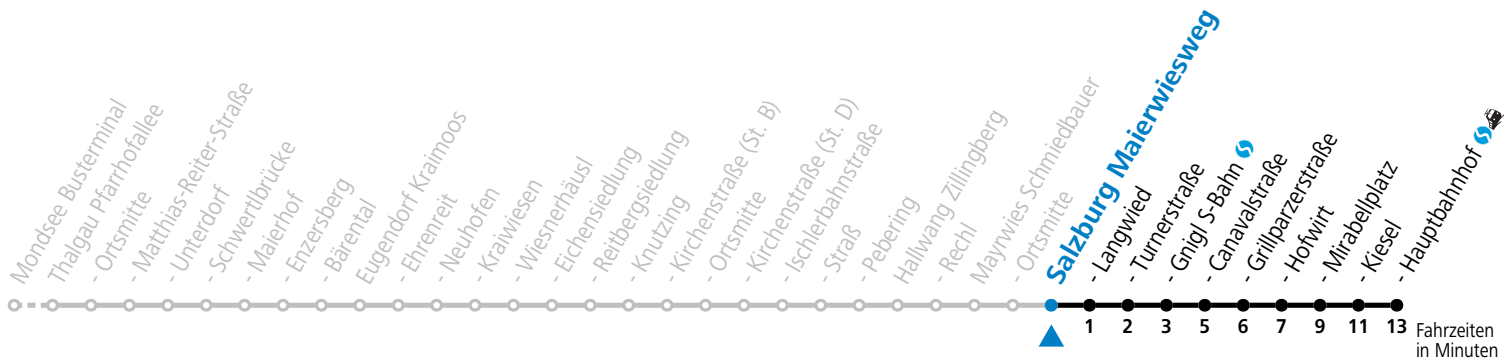

140 Mondsee - Thalgau - Eugendorf - Mayrwies - Salzburg

gültig ab 10.12.2023.

Alle Angaben ohne Gewähr.

Montag - Freitag		Samstag		Sonn- und Feiertag	
5	53	5	57		
6	13 43 56	6	27 57	6	12
7	04 13^S 23 43	7	27 57	7	12
8	14 28 58	8	27 57	8	12
9	28 58	9	27 57	9	12
10	28 58	10	27 57	10	12
11	28 58	11	27 57	11	12
12	28 58	12	27 57	12	12
13	28 58	13	27 57	13	12
14	28 58	14	27 57	14	12
15	28 58	15	27 57	15	12
16	28 58	16	27 57	16	12
17	28 58	17	27 57	17	12
18	28 57	18	27 57	18	12
19	27 57	19	27 57	19	12
20	57	20	27 57	20	12
				21	22
22	22	22	22	22	22
23	22	23	22	23	22

S = nur Montag bis Freitag, wenn Schultag in Salzburg

Am 24.12. und 31.12. (sofern nicht Sonntag) gilt der Samstag-Fahrplan

Ferien im Bundesland Salzburg: 23.12.2023 bis 07.01.2024, 12. bis 18.02., 23.03. bis 01.04., 06.07. bis 08.09., 24.09. und 26.10. bis 02.11.2024 (Vorbehaltlich Änderungen durch die Schulbehörde)

Ferien im Bundesland Oberösterreich: 23.12.2023 bis 07.01.2024, 19. bis 25.02., 23.03. bis 01.04., 04.05., 06.07. bis 08.09. und 26.10. bis 02.11.2024 (Vorbehaltlich Änderungen durch die Schulbehörde)