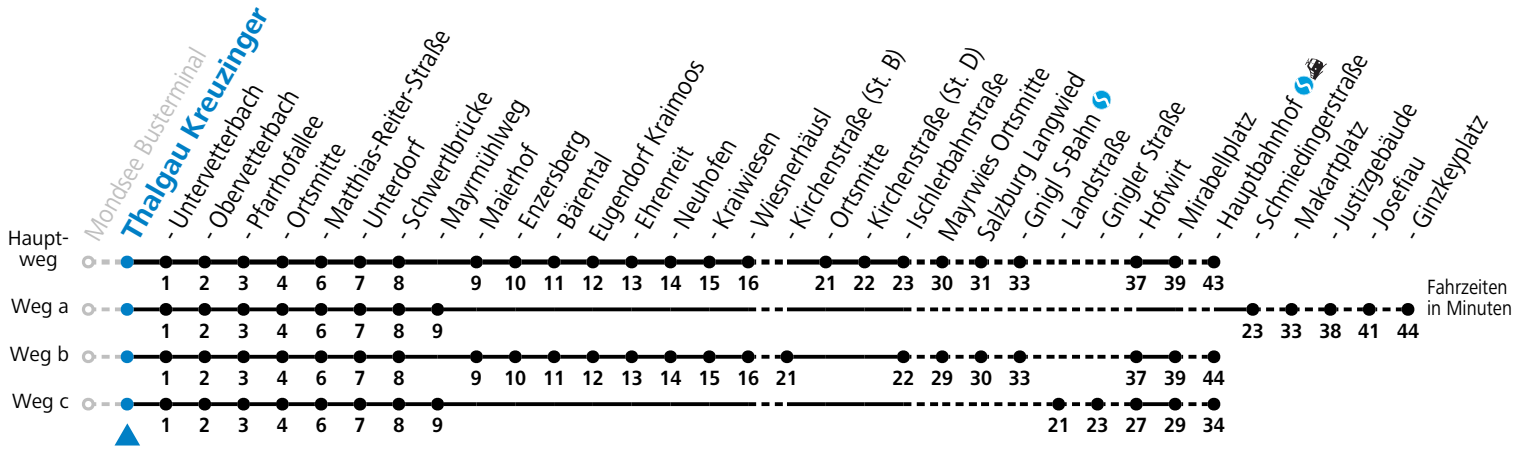

140 Mondsee - Thalgau - Eugendorf - Mayrwies - Salzburg

gültig ab 10.12.2023.

Alle Angaben ohne Gewähr.

Montag - Freitag					Samstag			Sonn- und Feiertag	
5	23	43			5	27	57	5	42
6	14^b	34	37^a	41^c 44^b 53	6	27	57	6	42
7	07^a	14^b	37^a	44 58	7	27	57	7	42
8	28	58			8	27	57	8	42
9	28	58			9	27	57	9	42
10	28	58			10	27	57	10	42
11	28	58			11	27	57	11	42
12	28	58			12	27	57	12	42
13	28	58			13	27	57	13	42
14	28	58			14	27	57	14	42
15	28	58			15	27	57	15	42
16	28	58			16	27	57	16	42
17	28	58			17	27	57	17	42
18	27	57			18	27	57	18	42
19	27				19	27	57	19	42
20	27				20	27		20	52
21	52				21	52		21	52
22	52				22	52		22	52

S = nur Montag bis Freitag, wenn Schultag in Salzburg   a = fährt Weg a   b = fährt Weg b   c = fährt Weg c

Am 24.12. und 31.12. (sofern nicht Sonntag) gilt der Samstag-Fahrplan

Ferien im Bundesland Salzburg: 23.12.2023 bis 07.01.2024, 12. bis 18.02., 23.03. bis 01.04., 06.07. bis 08.09., 24.09. und 26.10. bis 02.11.2024 (Vorbehaltlich Änderungen durch die Schulbehörde)

Ferien im Bundesland Oberösterreich: 23.12.2023 bis 07.01.2024, 19. bis 25.02., 23.03. bis 01.04., 04.05., 06.07. bis 08.09. und 26.10. bis 02.11.2024 (Vorbehaltlich Änderungen durch die Schulbehörde)

Auf Grund der Linienlänge können nicht alle bedienten Zwischenhalte im Linienvverlauf dargestellt werden. Alle Details siehe Liniensfahrplan unter www.salzburg-verkehr.at