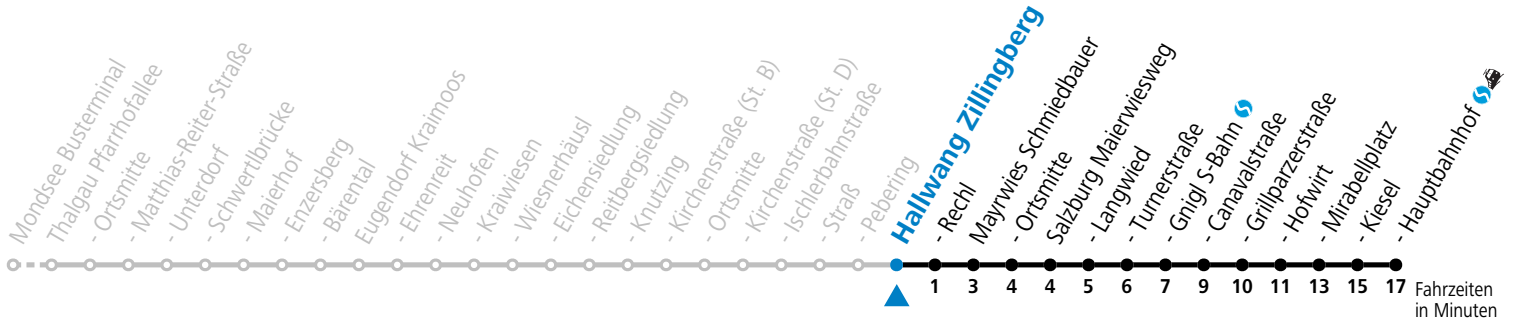

140 Mondsee - Thalgau - Eugendorf - Mayrwies - Salzburg

gültig ab 10.12.2023.

Alle Angaben ohne Gewähr.

Montag - Freitag		Samstag		Sonn- und Feiertag	
5	49	5	53		
6	09 39	6	23 53	6	08
7	00 09^S 19 39	7	23 53	7	08
8	10 24 54	8	23 53	8	08
9	24 54	9	23 53	9	08
10	24 54	10	23 53	10	08
11	24 54	11	23 53	11	08
12	24 54	12	23 53	12	08
13	24 54	13	23 53	13	08
14	24 54	14	23 53	14	08
15	24 54	15	23 53	15	08
16	24 54	16	23 53	16	08
17	24 54	17	23 53	17	08
18	24 53	18	23 53	18	08
19	23 53	19	23 53	19	08
20	53	20	23 53	20	08
				21	18
22	18	22	18	22	18
23	18	23	18	23	18

S = nur Montag bis Freitag, wenn Schultag in Salzburg

Am 24.12. und 31.12. (sofern nicht Sonntag) gilt der Samstag-Fahrplan

Ferien im Bundesland Salzburg: 23.12.2023 bis 07.01.2024, 12. bis 18.02., 23.03. bis 01.04., 06.07. bis 08.09., 24.09. und 26.10. bis 02.11.2024 (Vorbehaltlich Änderungen durch die Schulbehörde)

Ferien im Bundesland Oberösterreich: 23.12.2023 bis 07.01.2024, 19. bis 25.02., 23.03. bis 01.04., 04.05., 06.07. bis 08.09. und 26.10. bis 02.11.2024 (Vorbehaltlich Änderungen durch die Schulbehörde)