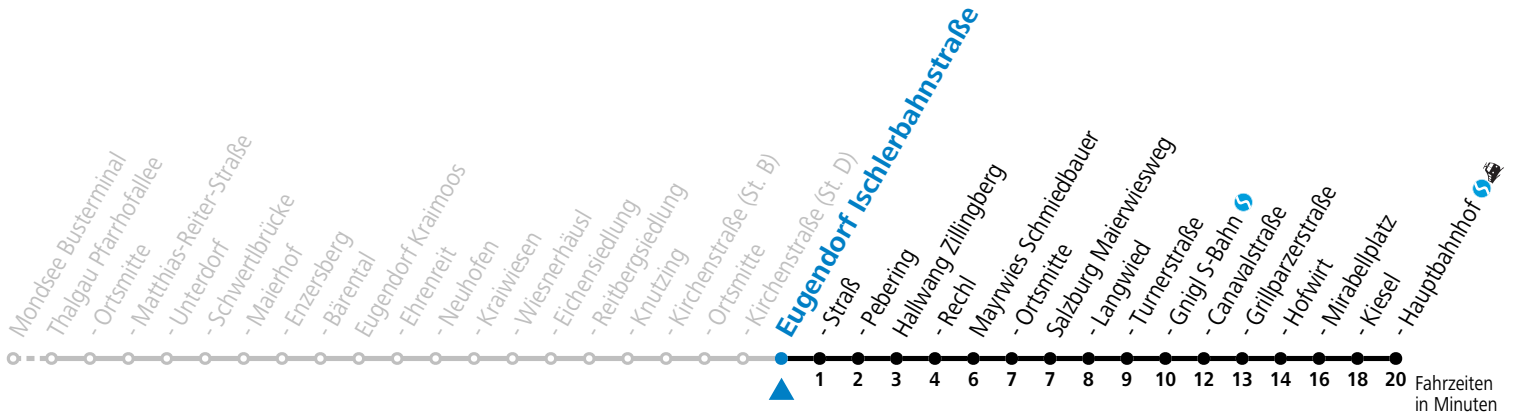

140 Mondsee - Thalgau - Eugendorf - Mayrwies - Salzburg

gültig ab 10.12.2023.

Alle Angaben ohne Gewähr.

Montag - Freitag		Samstag		Sonn- und Feiertag	
5	46	5	50		
6	06 36 57	6	20 50	6	05
7	06^S 16 36	7	20 50	7	05
8	07 21 51	8	20 50	8	05
9	21 51	9	20 50	9	05
10	21 51	10	20 50	10	05
11	21 51	11	20 50	11	05
12	21 51	12	20 50	12	05
13	21 51	13	20 50	13	05
14	21 51	14	20 50	14	05
15	21 51	15	20 50	15	05
16	21 51	16	20 50	16	05
17	21 51	17	20 50	17	05
18	21 50	18	20 50	18	05
19	20 50	19	20 50	19	05
20	50	20	20 50	20	05
				21	15
22	15	22	15	22	15
23	15	23	15	23	15

S = nur Montag bis Freitag, wenn Schultag in Salzburg

Am 24.12. und 31.12. (sofern nicht Sonntag) gilt der Samstag-Fahrplan

Ferien im Bundesland Salzburg: 23.12.2023 bis 07.01.2024, 12. bis 18.02., 23.03. bis 01.04., 06.07. bis 08.09., 24.09. und 26.10. bis 02.11.2024 (Vorbehaltlich Änderungen durch die Schulbehörde)

Ferien im Bundesland Oberösterreich: 23.12.2023 bis 07.01.2024, 19. bis 25.02., 23.03. bis 01.04., 04.05., 06.07. bis 08.09. und 26.10. bis 02.11.2024 (Vorbehaltlich Änderungen durch die Schulbehörde)