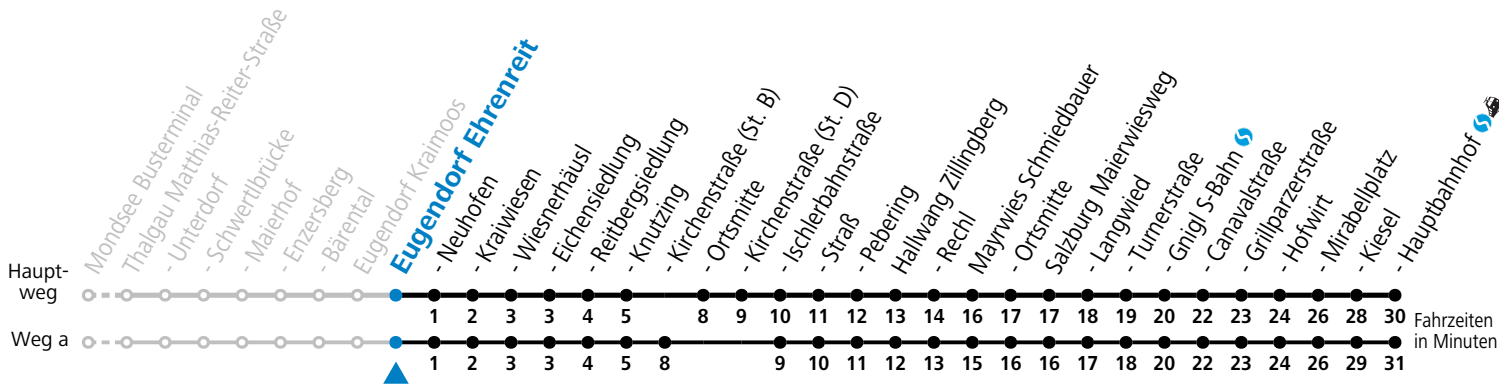

140 Mondsee - Thalgau - Eugendorf - Mayrwies - Salzburg

gültig ab 10.12.2023.

Alle Angaben ohne Gewähr.

Montag - Freitag				Samstag				Sonn- und Feiertag			
5	36	56		5	40			5	55		
6	27^a	47	57^a_S	6	10	40		6	55		
7	06	27^b_S	27^a 57	7	10	40		7	55		
8	11	41		8	10	40		8	55		
9	11	41		9	10	40		9	55		
10	11	41		10	10	40		10	55		
11	11	41		11	10	40		11	55		
12	11	41		12	10	40		12	55		
13	11	41		13	10	40		13	55		
14	11	41		14	10	40		14	55		
15	11	41		15	10	40		15	55		
16	11	41		16	10	40		16	55		
17	11	41		17	10	40		17	55		
18	11	40		18	10	40		18	55		
19	10	40		19	10	40		19	55		
20	40			20	10	40					
								21	05		
22	05			22	05			22	05		
23	05			23	05			23	05		

S = nur Montag bis Freitag, wenn Schultag in Salzburg   a = fährt Weg a   b = bis Eugendorf Ortsmitte

Am 24.12. und 31.12. (sofern nicht Sonntag) gilt der Samstag-Fahrplan

Ferien im Bundesland Salzburg: 23.12.2023 bis 07.01.2024, 12. bis 18.02., 23.03. bis 01.04., 06.07. bis 08.09., 24.09. und 26.10. bis 02.11.2024 (Vorbehaltlich Änderungen durch die Schulbehörde)

Ferien im Bundesland Oberösterreich: 23.12.2023 bis 07.01.2024, 19. bis 25.02., 23.03. bis 01.04., 04.05., 06.07. bis 08.09. und 26.10. bis 02.11.2024 (Vorbehaltlich Änderungen durch die Schulbehörde)