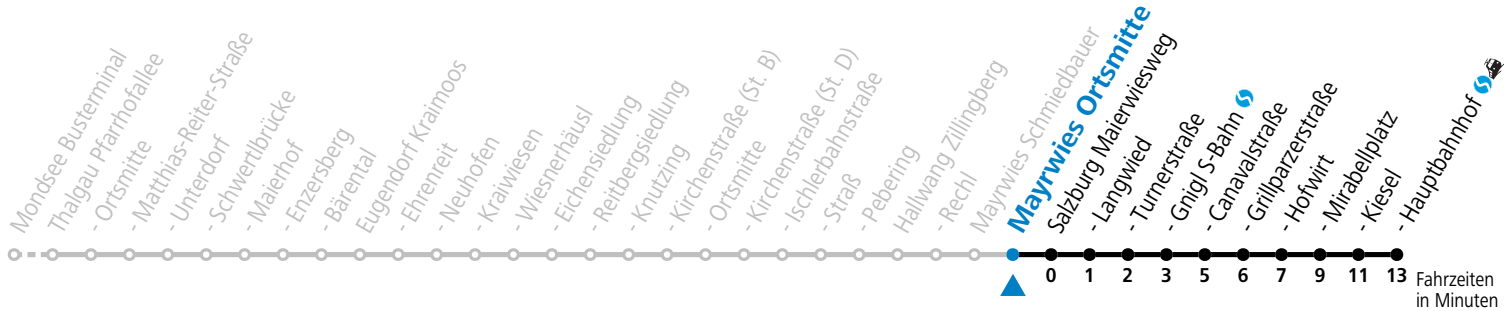

140 Mondsee - Thalgau - Eugendorf - Mayrwies - Salzburg

gültig ab 10.12.2023.

Alle Angaben ohne Gewähr.

Montag - Freitag		Samstag		Sonn- und Feiertag	
5	53	5	57		
6	13 43 56	6	27 57	6	12
7	04 13^S 23 43	7	27 57	7	12
8	14 28 58	8	27 57	8	12
9	28 58	9	27 57	9	12
10	28 58	10	27 57	10	12
11	28 58	11	27 57	11	12
12	28 58	12	27 57	12	12
13	28 58	13	27 57	13	12
14	28 58	14	27 57	14	12
15	28 58	15	27 57	15	12
16	28 58	16	27 57	16	12
17	28 58	17	27 57	17	12
18	28 57	18	27 57	18	12
19	27 57	19	27 57	19	12
20	57	20	27 57	20	12
				21	22
22	22	22	22	22	22
23	22	23	22	23	22

S = nur Montag bis Freitag, wenn Schultag in Salzburg

Am 24.12. und 31.12. (sofern nicht Sonntag) gilt der Samstag-Fahrplan

Ferien im Bundesland Salzburg: 23.12.2023 bis 07.01.2024, 12. bis 18.02., 23.03. bis 01.04., 06.07. bis 08.09., 24.09. und 26.10. bis 02.11.2024 (Vorbehaltlich Änderungen durch die Schulbehörde)

Ferien im Bundesland Oberösterreich: 23.12.2023 bis 07.01.2024, 19. bis 25.02., 23.03. bis 01.04., 04.05., 06.07. bis 08.09. und 26.10. bis 02.11.2024 (Vorbehaltlich Änderungen durch die Schulbehörde)