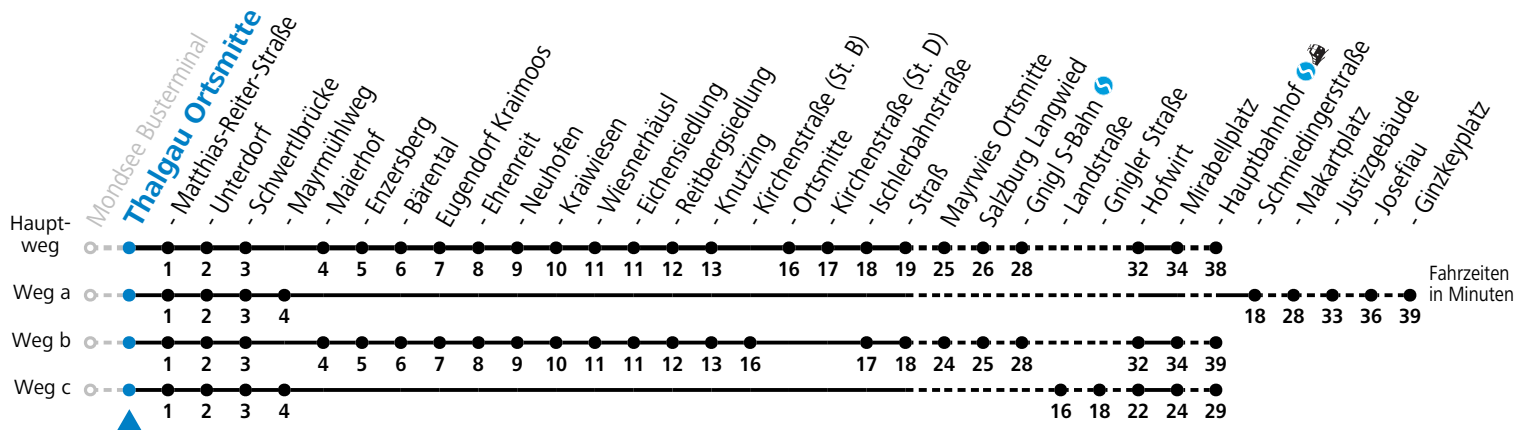

140 Mondsee - Thalgau - Eugendorf - Mayrwies - Salzburg

gültig ab 10.12.2023.

Alle Angaben ohne Gewähr.

Montag - Freitag		Samstag		Sonn- und Feiertag	
5	28 48	5	32	5	47
6	19^b 38^c 39 42^a 46^c 49^b 58	6	02 32	6	47
7	12^a 19^b 42^a 49	7	02 32	7	47
8	03 33	8	02 32	8	47
9	03 33	9	02 32	9	47
10	03 33	10	02 32	10	47
11	03 33	11	02 32	11	47
12	03 33	12	02 32	12	47
13	03 33	13	02 32	13	47
14	03 33	14	02 32	14	47
15	03 33	15	02 32	15	47
16	03 33	16	02 32	16	47
17	03 33	17	02 32	17	47
18	03 32	18	02 32	18	47
19	02 32	19	02 32	19	47
20	32	20	02 32	20	57
21	57	21	57	21	57
22	57	22	57	22	57

S = nur Montag bis Freitag, wenn Schultag in Salzburg   a = fährt Weg a   b = fährt Weg b   c = fährt Weg c

Am 24.12. und 31.12. (sofern nicht Sonntag) gilt der Samstag-Fahrplan

Ferien im Bundesland Salzburg: 23.12.2023 bis 07.01.2024, 12. bis 18.02., 23.03. bis 01.04., 06.07. bis 08.09., 24.09. und 26.10. bis 02.11.2024 (Vorbehaltlich Änderungen durch die Schulbehörde)

Ferien im Bundesland Oberösterreich: 23.12.2023 bis 07.01.2024, 19. bis 25.02., 23.03. bis 01.04., 04.05., 06.07. bis 08.09. und 26.10. bis 02.11.2024 (Vorbehaltlich Änderungen durch die Schulbehörde)

Auf Grund der Linienlänge können nicht alle bedienten Zwischenhalte im Linienvorlauf dargestellt werden. Alle Details siehe Linienvorlaufplan unter www.salzburg-verkehr.at