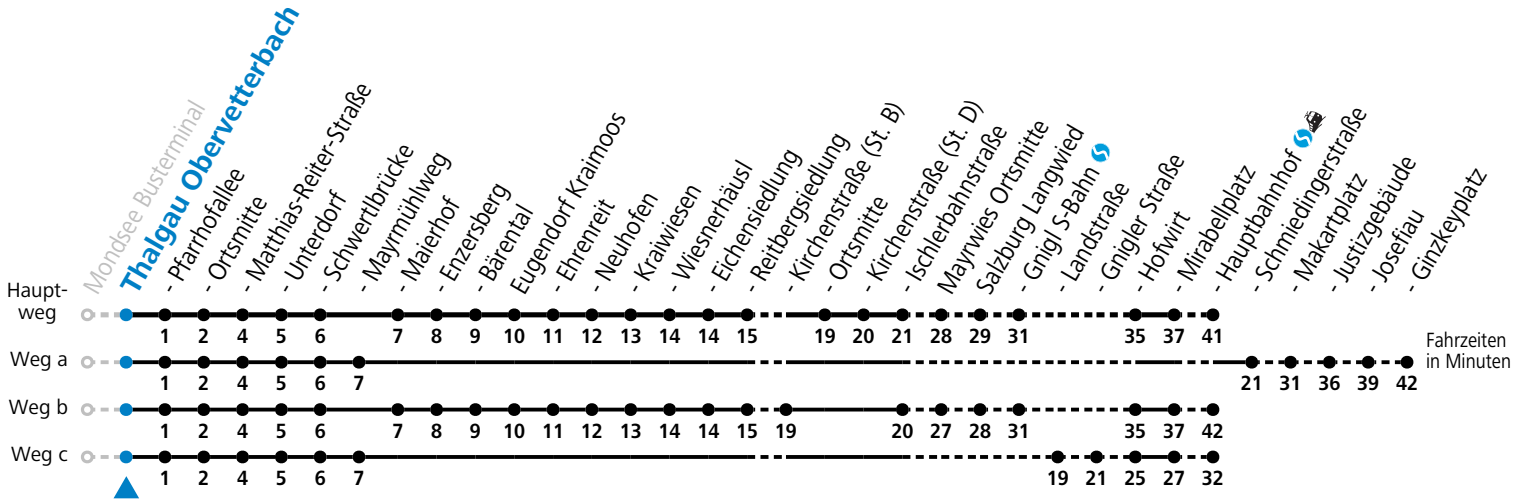

140 Mondsee - Thalgau - Eugendorf - Mayrwies - Salzburg

gültig ab 10.12.2023.

Alle Angaben ohne Gewähr.

Montag - Freitag							Samstag			Sonn- und Feiertag	
5	25	45					5	29	59	5	44
6	16^b	36	39^a	43^c	46^b	55	6	29	59	6	44
7	09^a	16^b	39^a	46			7	29	59	7	44
8	00	30					8	29	59	8	44
9	00	30					9	29	59	9	44
10	00	30					10	29	59	10	44
11	00	30					11	29	59	11	44
12	00	30					12	29	59	12	44
13	00	30					13	29	59	13	44
14	00	30					14	29	59	14	44
15	00	30					15	29	59	15	44
16	00	30					16	29	59	16	44
17	00	30					17	29	59	17	44
18	00	29	59				18	29	59	18	44
19	29						19	29	59	19	44
20	29						20	29		20	54
21	54						21	54		21	54
22	54						22	54		22	54

S = nur Montag bis Freitag, wenn Schultag in Salzburg   a = fährt Weg a   b = fährt Weg b   c = fährt Weg c

Am 24.12. und 31.12. (sofern nicht Sonntag) gilt der Samstag-Fahrplan

Ferien im Bundesland Salzburg: 23.12.2023 bis 07.01.2024, 12. bis 18.02., 23.03. bis 01.04., 06.07. bis 08.09., 24.09. und 26.10. bis 02.11.2024 (Vorbehaltlich Änderungen durch die Schulbehörde)

Ferien im Bundesland Oberösterreich: 23.12.2023 bis 07.01.2024, 19. bis 25.02., 23.03. bis 01.04., 04.05., 06.07. bis 08.09. und 26.10. bis 02.11.2024 (Vorbehaltlich Änderungen durch die Schulbehörde)

Auf Grund der Linienlänge können nicht alle bedienten Zwischenhalte im Linienvverlauf dargestellt werden. Alle Details siehe Liniensfahrplan unter www.salzburg-verkehr.at