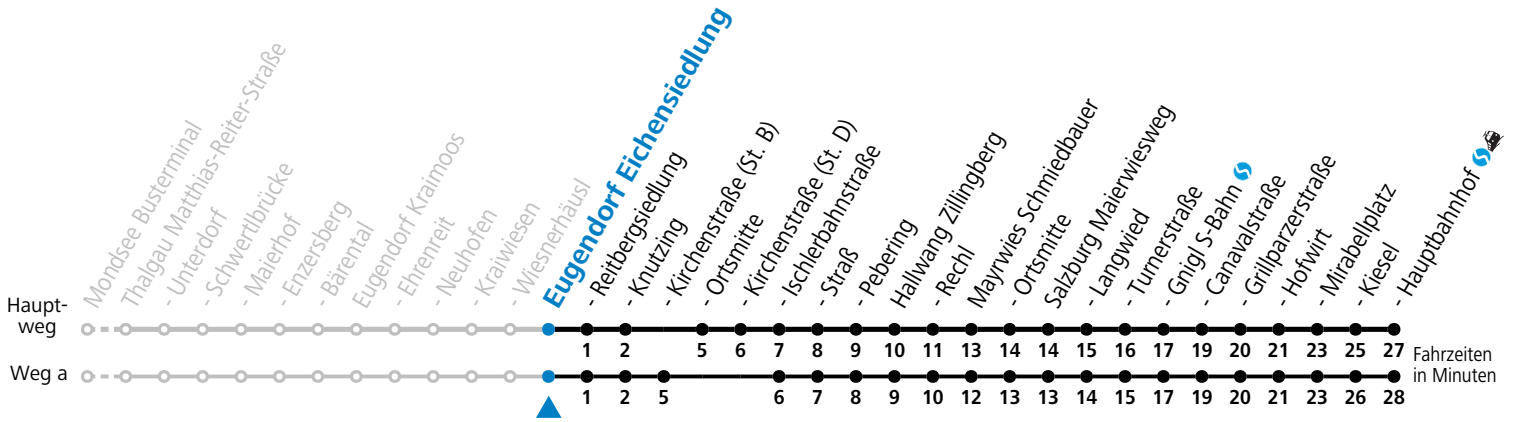

140 Mondsee - Thalgau - Eugendorf - Mayrwies - Salzburg

gültig ab 10.12.2023.

Alle Angaben ohne Gewähr.

Montag - Freitag			Samstag			Sonn- und Feiertag	
5	39	59	5	43	5	58	
6	30^a	50	6	13	43	6	58
7	00^a_S	09	7	13	43	7	58
		30^b_S					
		30^a					
8	00	14	8	13	43	8	58
		44					
9	14	44	9	13	43	9	58
10	14	44	10	13	43	10	58
11	14	44	11	13	43	11	58
12	14	44	12	13	43	12	58
13	14	44	13	13	43	13	58
14	14	44	14	13	43	14	58
15	14	44	15	13	43	15	58
16	14	44	16	13	43	16	58
17	14	44	17	13	43	17	58
18	14	43	18	13	43	18	58
19	13	43	19	13	43	19	58
20	43		20	13	43		
						21	08
22	08		22	08		22	08
23	08		23	08		23	08

S = nur Montag bis Freitag, wenn Schultag in Salzburg   a = fährt Weg a   b = bis Eugendorf Ortsmitte

Am 24.12. und 31.12. (sofern nicht Sonntag) gilt der Samstag-Fahrplan

Ferien im Bundesland Salzburg: 23.12.2023 bis 07.01.2024, 12. bis 18.02., 23.03. bis 01.04., 06.07. bis 08.09., 24.09. und 26.10. bis 02.11.2024 (Vorbehaltlich Änderungen durch die Schulbehörde)

Ferien im Bundesland Oberösterreich: 23.12.2023 bis 07.01.2024, 19. bis 25.02., 23.03. bis 01.04., 04.05., 06.07. bis 08.09. und 26.10. bis 02.11.2024 (Vorbehaltlich Änderungen durch die Schulbehörde)