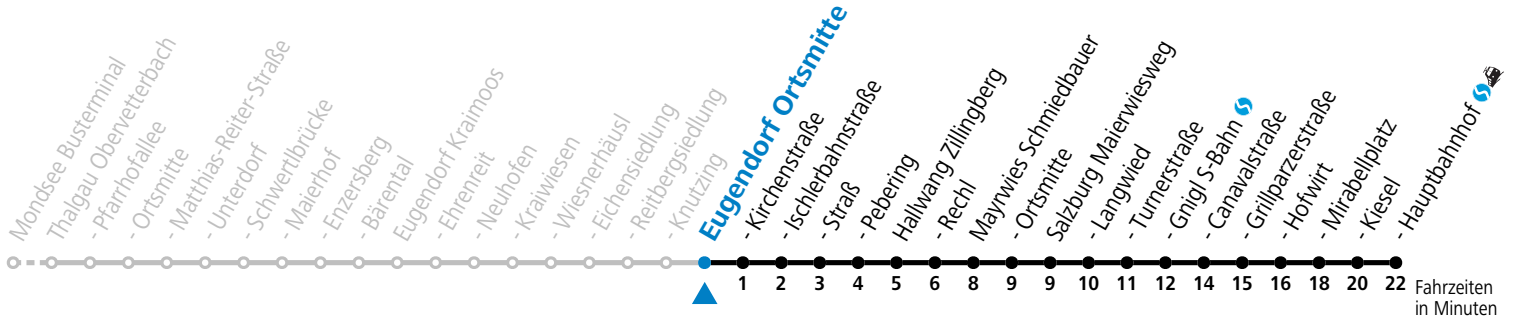

140 Mondsee - Thalgau - Eugendorf - Mayrwies - Salzburg

gültig ab 10.12.2023.

Alle Angaben ohne Gewähr.

Montag - Freitag		Samstag		Sonn- und Feiertag	
5	44	5	48		
6	04 55	6	18 48	6	03
7	14	7	18 48	7	03
8	05 19 49	8	18 48	8	03
9	19 49	9	18 48	9	03
10	19 49	10	18 48	10	03
11	19 49	11	18 48	11	03
12	19 49	12	18 48	12	03
13	19 49	13	18 48	13	03
14	19 49	14	18 48	14	03
15	19 49	15	18 48	15	03
16	19 49	16	18 48	16	03
17	19 49	17	18 48	17	03
18	19 48	18	18 48	18	03
19	18 48	19	18 48	19	03
20	48	20	18 48	20	03
				21	13
22	13	22	13	22	13
23	13	23	13	23	13

Am 24.12. und 31.12. (sofern nicht Sonntag) gilt der Samstag-Fahrplan

Ferien im Bundesland Salzburg: 23.12.2023 bis 07.01.2024, 12. bis 18.02., 23.03. bis 01.04., 06.07. bis 08.09., 24.09. und 26.10. bis 02.11.2024 (Vorbehaltlich Änderungen durch die Schulbehörde)

Ferien im Bundesland Oberösterreich: 23.12.2023 bis 07.01.2024, 19. bis 25.02., 23.03. bis 01.04., 04.05., 06.07. bis 08.09. und 26.10. bis 02.11.2024 (Vorbehaltlich Änderungen durch die Schulbehörde)