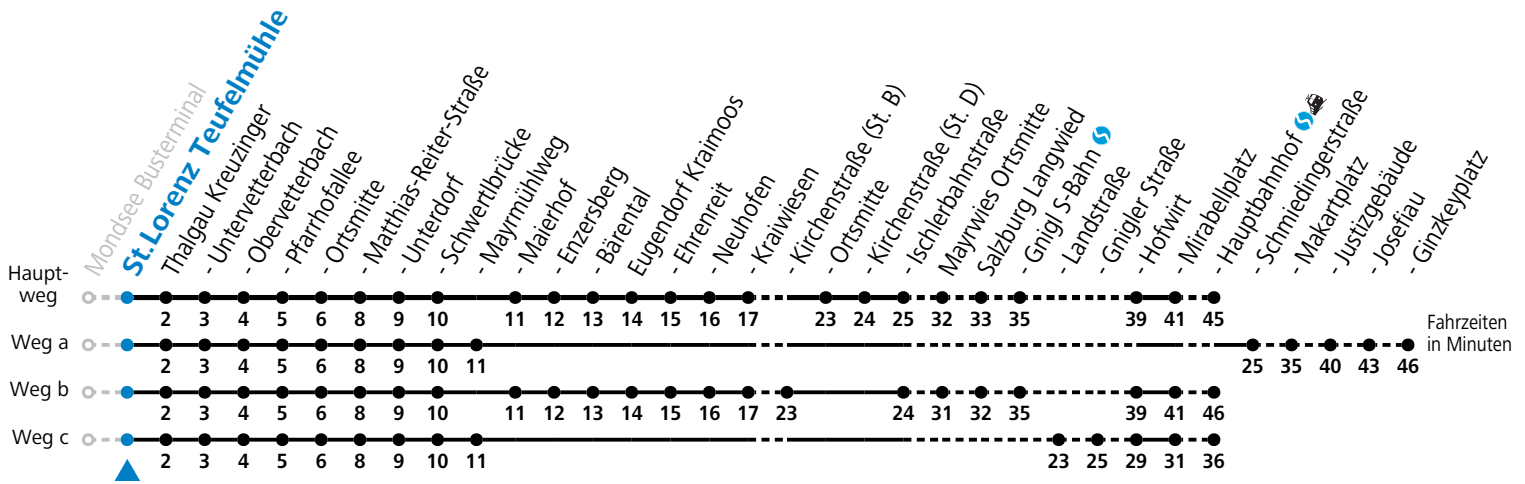

140 Mondsee - Thalgau - Eugendorf - Mayrwies - Salzburg

gültig ab 10.12.2023.

Alle Angaben ohne Gewähr.

Montag - Freitag		Samstag		Sonn- und Feiertag	
5	21 41	5	25 55	5	40
6	12^b 32 35^a 39^c 42^b 51	6	25 55	6	40
7	05^a 12^b 35^a 42 56	7	25 55	7	40
8	26 56	8	25 55	8	40
9	26 56	9	25 55	9	40
10	26 56	10	25 55	10	40
11	26 56	11	25 55	11	40
12	26 56	12	25 55	12	40
13	26 56	13	25 55	13	40
14	26 56	14	25 55	14	40
15	26 56	15	25 55	15	40
16	26 56	16	25 55	16	40
17	26 56	17	25 55	17	40
18	25 55	18	25 55	18	40
19	25	19	25 55	19	40
20	25	20	25	20	50
21	50	21	50	21	50
22	50	22	50	22	50

S = nur Montag bis Freitag, wenn Schultag in Salzburg   a = fährt Weg a   b = fährt Weg b   c = fährt Weg c

Am 24.12. und 31.12. (sofern nicht Sonntag) gilt der Samstag-Fahrplan

Ferien im Bundesland Salzburg: 23.12.2023 bis 07.01.2024, 12. bis 18.02., 23.03. bis 01.04., 06.07. bis 08.09., 24.09. und 26.10. bis 02.11.2024 (Vorbehaltlich Änderungen durch die Schulbehörde)

Ferien im Bundesland Oberösterreich: 23.12.2023 bis 07.01.2024, 19. bis 25.02., 23.03. bis 01.04., 04.05., 06.07. bis 08.09. und 26.10. bis 02.11.2024 (Vorbehaltlich Änderungen durch die Schulbehörde)

Auf Grund der Linienlänge können nicht alle bedienten Zwischenhalte im Linienvverlauf dargestellt werden. Alle Details siehe Linienvfahrplan unter www.salzburg-verkehr.at