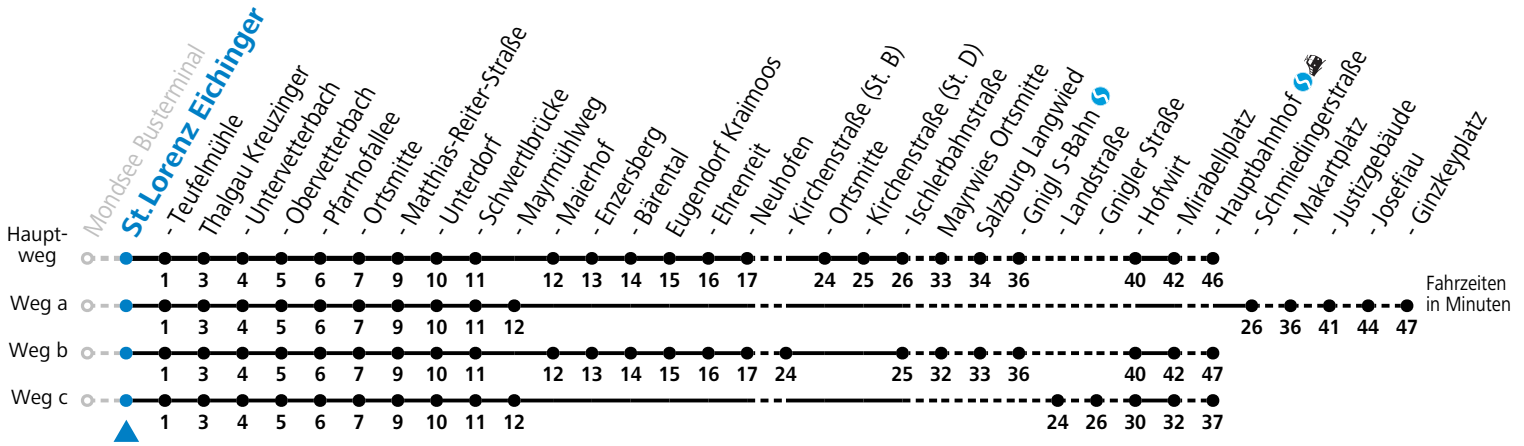

140 Mondsee - Thalgau - Eugendorf - Mayrwies - Salzburg

gültig ab 10.12.2023.

Alle Angaben ohne Gewähr.

Montag - Freitag					Samstag			Sonn- und Feiertag		
5	20	40			5	24	54	5	39	
6	11^b	31	34^a	38^c	41^b	50	6	24	54	
7	04^a	11^b	34^a	41	55	7	24	54	7	39
8	25	55			8	24	54	8	39	
9	25	55			9	24	54	9	39	
10	25	55			10	24	54	10	39	
11	25	55			11	24	54	11	39	
12	25	55			12	24	54	12	39	
13	25	55			13	24	54	13	39	
14	25	55			14	24	54	14	39	
15	25	55			15	24	54	15	39	
16	25	55			16	24	54	16	39	
17	25	55			17	24	54	17	39	
18	24	54			18	24	54	18	39	
19	24				19	24	54	19	39	
20	24				20	24		20	49	
21	49				21	49		21	49	
22	49				22	49		22	49	

S = nur Montag bis Freitag, wenn Schultag in Salzburg   a = fährt Weg a   b = fährt Weg b   c = fährt Weg c

Am 24.12. und 31.12. (sofern nicht Sonntag) gilt der Samstag-Fahrplan

Ferien im Bundesland Salzburg: 23.12.2023 bis 07.01.2024, 12. bis 18.02., 23.03. bis 01.04., 06.07. bis 08.09., 24.09. und 26.10. bis 02.11.2024 (Vorbehaltlich Änderungen durch die Schulbehörde)

Ferien im Bundesland Oberösterreich: 23.12.2023 bis 07.01.2024, 19. bis 25.02., 23.03. bis 01.04., 04.05., 06.07. bis 08.09. und 26.10. bis 02.11.2024 (Vorbehaltlich Änderungen durch die Schulbehörde)

Auf Grund der Linienlänge können nicht alle bedienten Zwischenhalte im Linienvverlauf dargestellt werden. Alle Details siehe Liniensfahrplan unter www.salzburg-verkehr.at