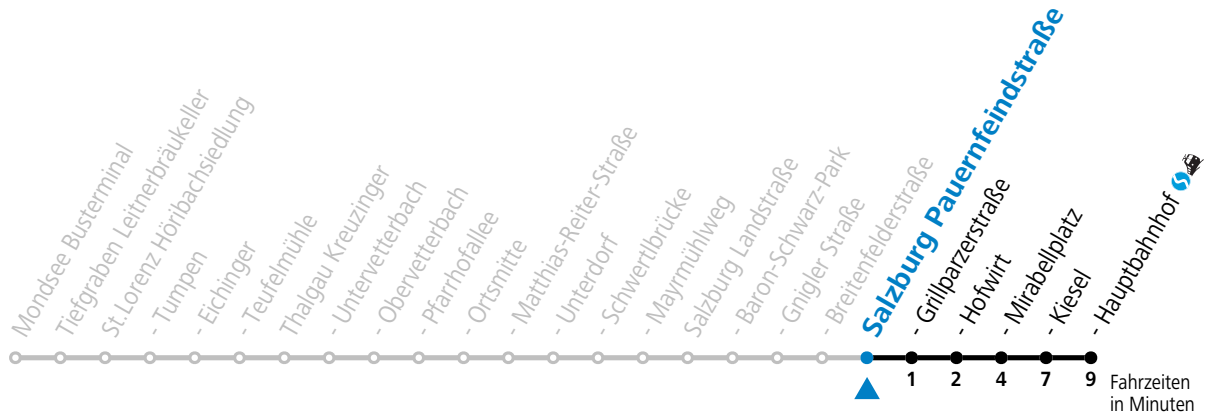

140 Mondsee - Thalgau - Eugendorf - Mayrwies - Salzburg

gültig ab 10.12.2023.

Alle Angaben ohne Gewähr.

Montag - Freitag

6	58^S
7	06

S = nur Montag bis Freitag, wenn Schultag in Salzburg

Am 24.12. und 31.12. (sofern nicht Sonntag) gilt der Samstag-Fahrplan

Ferien im Bundesland Salzburg: 23.12.2023 bis 07.01.2024, 12. bis 18.02., 23.03. bis 01.04., 06.07. bis 08.09., 24.09. und 26.10. bis 02.11.2024 (Vorbehaltlich Änderungen durch die Schulbehörde)

Ferien im Bundesland Oberösterreich: 23.12.2023 bis 07.01.2024, 19. bis 25.02., 23.03. bis 01.04., 04.05., 06.07. bis 08.09. und 26.10. bis 02.11.2024 (Vorbehaltlich Änderungen durch die Schulbehörde)