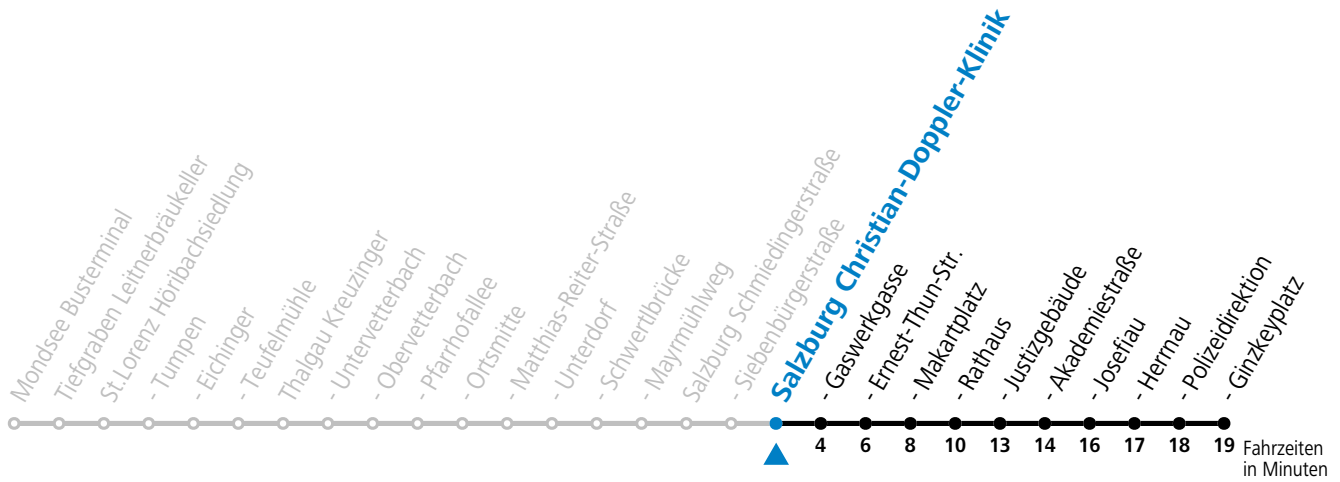

gültig ab 10.12.2023.

Alle Angaben ohne Gewähr.

Montag - Freitag

7	02	32
8	02	

Am 24.12. und 31.12. (sofern nicht Sonntag) gilt der Samstag-Fahrplan

Ferien im Bundesland Salzburg: 23.12.2023 bis 07.01.2024, 12. bis 18.02., 23.03. bis 01.04., 06.07. bis 08.09., 24.09. und 26.10. bis 02.11.2024 (Vorbehaltlich Änderungen durch die Schulbehörde)

Ferien im Bundesland Oberösterreich: 23.12.2023 bis 07.01.2024, 19. bis 25.02., 23.03. bis 01.04., 04.05., 06.07. bis 08.09. und 26.10. bis 02.11.2024 (Vorbehaltlich Änderungen durch die Schulbehörde)