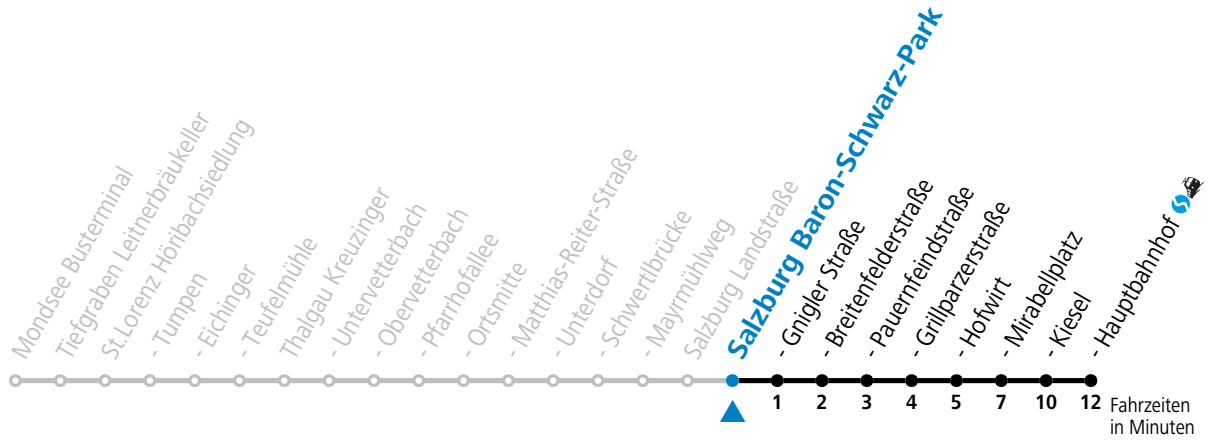

gültig ab 10.12.2023.

Alle Angaben ohne Gewähr.

Montag - Freitag

6	55^S
7	03

S = nur Montag bis Freitag, wenn Schultag in Salzburg

Am 24.12. und 31.12. (sofern nicht Sonntag) gilt der Samstag-Fahrplan

Ferien im Bundesland Salzburg: 23.12.2023 bis 07.01.2024, 12. bis 18.02., 23.03. bis 01.04., 06.07. bis 08.09., 24.09. und 26.10. bis 02.11.2024 (Vorbehaltlich Änderungen durch die Schulbehörde)

Ferien im Bundesland Oberösterreich: 23.12.2023 bis 07.01.2024, 19. bis 25.02., 23.03. bis 01.04., 04.05., 06.07. bis 08.09. und 26.10. bis 02.11.2024 (Vorbehaltlich Änderungen durch die Schulbehörde)

Die Salzburg Verkehr-App zum Gratis-Download >>