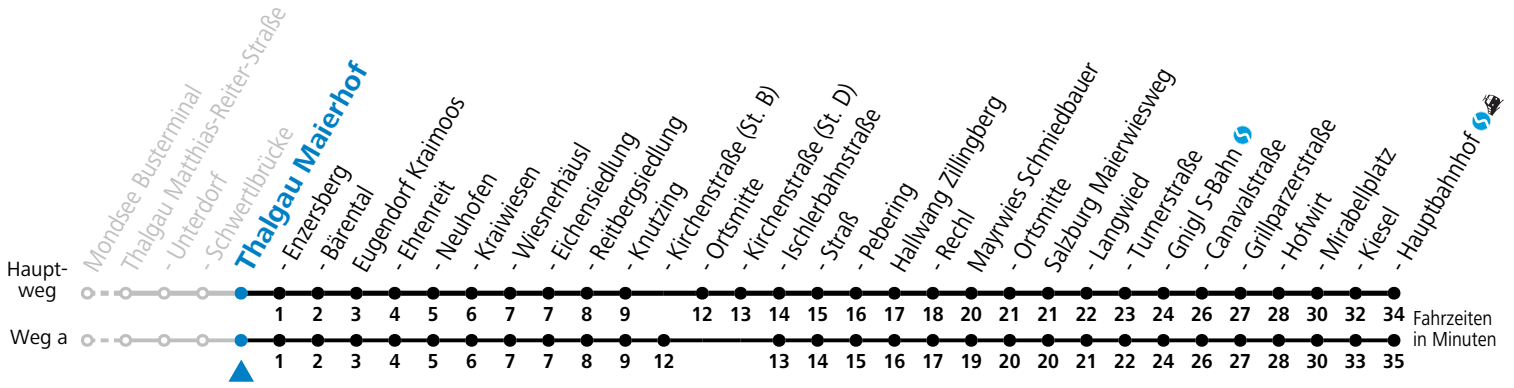

140 Mondsee - Thalgau - Eugendorf - Mayrwies - Salzburg

gültig ab 10.12.2023.

Alle Angaben ohne Gewähr.

Montag - Freitag				Samstag				Sonn- und Feiertag			
5	32	52		5	36			5	51		
6	23^a	43	53^S	6	06	36		6	51		
7	02	23^a	53	7	06	36		7	51		
8	07	37		8	06	36		8	51		
9	07	37		9	06	36		9	51		
10	07	37		10	06	36		10	51		
11	07	37		11	06	36		11	51		
12	07	37		12	06	36		12	51		
13	07	37		13	06	36		13	51		
14	07	37		14	06	36		14	51		
15	07	37		15	06	36		15	51		
16	07	37		16	06	36		16	51		
17	07	37		17	06	36		17	51		
18	07	36		18	06	36		18	51		
19	06	36		19	06	36		19	51		
20	36			20	06	36					
								21	01		
22	01			22	01			22	01		
23	01			23	01			23	01		

S = nur Montag bis Freitag, wenn Schultag in Salzburg   a = fährt Weg a

Am 24.12. und 31.12. (sofern nicht Sonntag) gilt der Samstag-Fahrplan

Ferien im Bundesland Salzburg: 23.12.2023 bis 07.01.2024, 12. bis 18.02., 23.03. bis 01.04., 06.07. bis 08.09., 24.09. und 26.10. bis 02.11.2024 (Vorbehaltlich Änderungen durch die Schulbehörde)

Ferien im Bundesland Oberösterreich: 23.12.2023 bis 07.01.2024, 19. bis 25.02., 23.03. bis 01.04., 04.05., 06.07. bis 08.09. und 26.10. bis 02.11.2024 (Vorbehaltlich Änderungen durch die Schulbehörde)