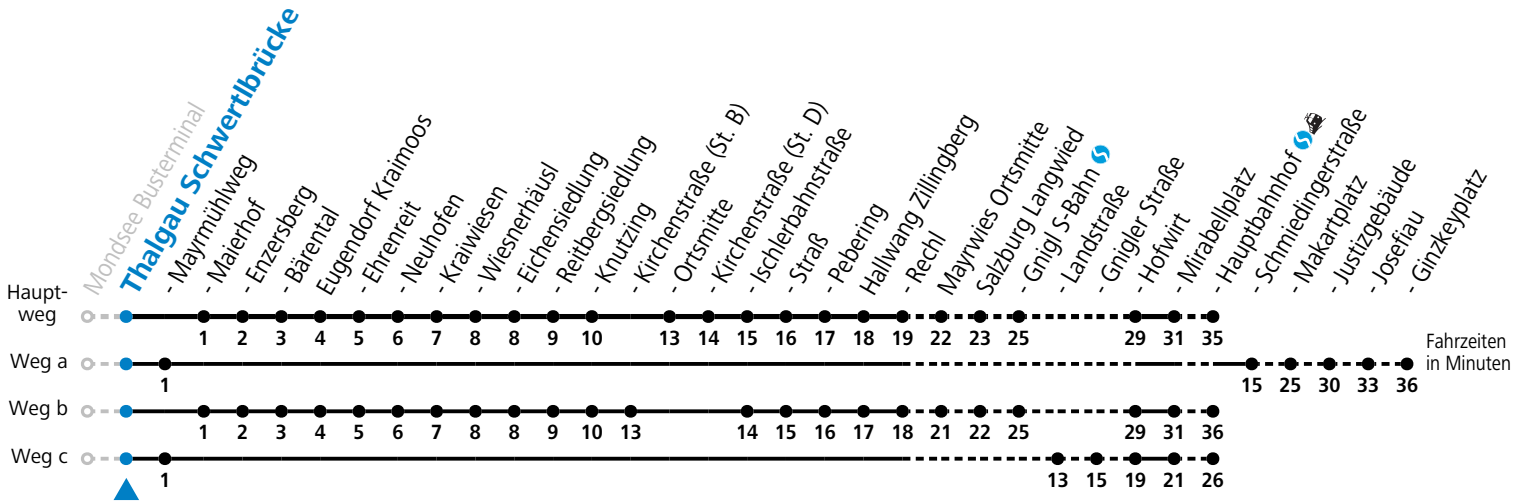

140 Mondsee - Thalgau - Eugendorf - Mayrwies - Salzburg

gültig ab 10.12.2023.

Alle Angaben ohne Gewähr.

Montag - Freitag					Samstag			Sonn- und Feiertag			
5	31	51			5	35		5	50		
6	22^b	41^c	42	45^a	49^c	52^b	6	05	35	6	50
7	01	15^a	22^b	45^a	52		7	05	35	7	50
8	06	36					8	05	35	8	50
9	06	36					9	05	35	9	50
10	06	36					10	05	35	10	50
11	06	36					11	05	35	11	50
12	06	36					12	05	35	12	50
13	06	36					13	05	35	13	50
14	06	36					14	05	35	14	50
15	06	36					15	05	35	15	50
16	06	36					16	05	35	16	50
17	06	36					17	05	35	17	50
18	06	35					18	05	35	18	50
19	05	35					19	05	35	19	50
20	35						20	05	35		
										21	00
22	00						22	00		22	00
23	00						23	00		23	00

S = nur Montag bis Freitag, wenn Schultag in Salzburg   a = fährt Weg a   b = fährt Weg b   c = fährt Weg c

Am 24.12. und 31.12. (sofern nicht Sonntag) gilt der Samstag-Fahrplan

Ferien im Bundesland Salzburg: 23.12.2023 bis 07.01.2024, 12. bis 18.02., 23.03. bis 01.04., 06.07. bis 08.09., 24.09. und 26.10. bis 02.11.2024 (Vorbehaltlich Änderungen durch die Schulbehörde)

Ferien im Bundesland Oberösterreich: 23.12.2023 bis 07.01.2024, 19. bis 25.02., 23.03. bis 01.04., 04.05., 06.07. bis 08.09. und 26.10. bis 02.11.2024 (Vorbehaltlich Änderungen durch die Schulbehörde)

Auf Grund der Linienlänge können nicht alle bedienten Zwischenhalte im Linienverlauf dargestellt werden. Alle Details siehe Linienfahrplan unter www.salzburg-verkehr.at