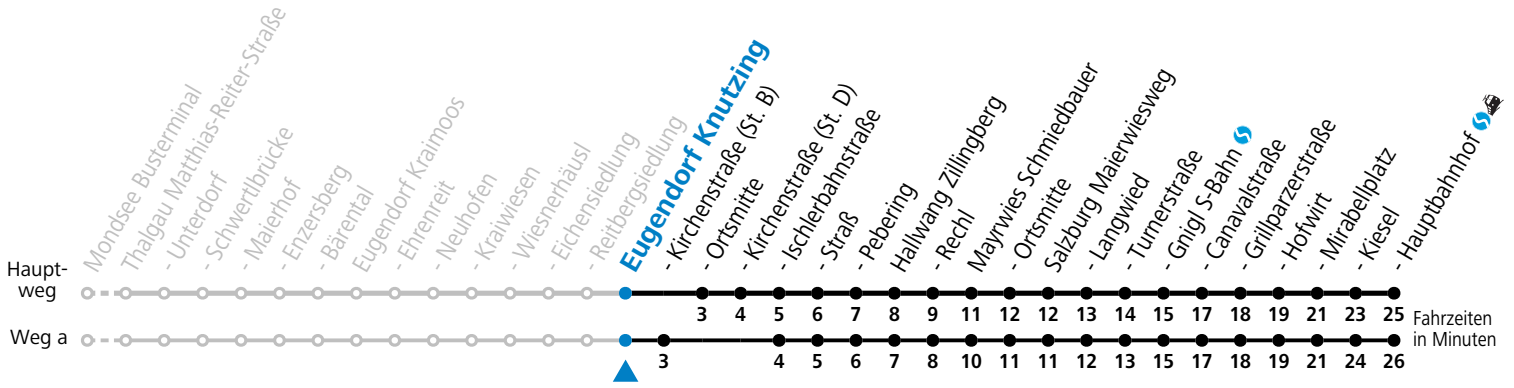

140 Mondsee - Thalgau - Eugendorf - Mayrwies - Salzburg

gültig ab 10.12.2023.

Alle Angaben ohne Gewähr.

Montag - Freitag		Samstag		Sonn- und Feiertag	
5	41	5	45		
6	01 32^a 52	6	15 45	6	00
7	02^a_S 11 32^b_S 32^a	7	15 45	7	00
8	02 16 46	8	15 45	8	00
9	16 46	9	15 45	9	00
10	16 46	10	15 45	10	00
11	16 46	11	15 45	11	00
12	16 46	12	15 45	12	00
13	16 46	13	15 45	13	00
14	16 46	14	15 45	14	00
15	16 46	15	15 45	15	00
16	16 46	16	15 45	16	00
17	16 46	17	15 45	17	00
18	16 45	18	15 45	18	00
19	15 45	19	15 45	19	00
20	45	20	15 45	20	00
				21	10
22	10	22	10	22	10
23	10	23	10	23	10

S = nur Montag bis Freitag, wenn Schultag in Salzburg   a = fährt Weg a   b = bis Eugendorf Ortsmitte

Am 24.12. und 31.12. (sofern nicht Sonntag) gilt der Samstag-Fahrplan

Ferien im Bundesland Salzburg: 23.12.2023 bis 07.01.2024, 12. bis 18.02., 23.03. bis 01.04., 06.07. bis 08.09., 24.09. und 26.10. bis 02.11.2024 (Vorbehaltlich Änderungen durch die Schulbehörde)

Ferien im Bundesland Oberösterreich: 23.12.2023 bis 07.01.2024, 19. bis 25.02., 23.03. bis 01.04., 04.05., 06.07. bis 08.09. und 26.10. bis 02.11.2024 (Vorbehaltlich Änderungen durch die Schulbehörde)