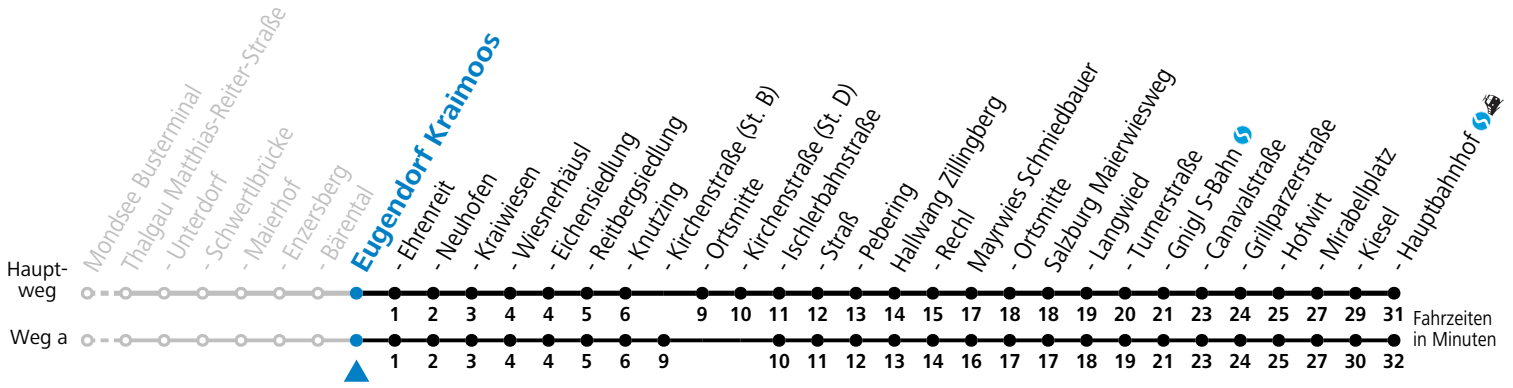

140 Mondsee - Thalgau - Eugendorf - Mayrwies - Salzburg

gültig ab 10.12.2023.

Alle Angaben ohne Gewähr.

Montag - Freitag			Samstag			Sonn- und Feiertag		
5	35	55	5	39	5	54		
6	26^a	46	6	09	39	6	54	
7	05	26^b	7	09	39	7	54	
8	10	40	8	09	39	8	54	
9	10	40	9	09	39	9	54	
10	10	40	10	09	39	10	54	
11	10	40	11	09	39	11	54	
12	10	40	12	09	39	12	54	
13	10	40	13	09	39	13	54	
14	10	40	14	09	39	14	54	
15	10	40	15	09	39	15	54	
16	10	40	16	09	39	16	54	
17	10	40	17	09	39	17	54	
18	10	39	18	09	39	18	54	
19	09	39	19	09	39	19	54	
20	39		20	09	39			
						21	04	
22	04		22	04		22	04	
23	04		23	04		23	04	

S = nur Montag bis Freitag, wenn Schultag in Salzburg   a = fährt Weg a   b = bis Eugendorf Ortsmitte

Am 24.12. und 31.12. (sofern nicht Sonntag) gilt der Samstag-Fahrplan

Ferien im Bundesland Salzburg: 23.12.2023 bis 07.01.2024, 12. bis 18.02., 23.03. bis 01.04., 06.07. bis 08.09., 24.09. und 26.10. bis 02.11.2024 (Vorbehaltlich Änderungen durch die Schulbehörde)

Ferien im Bundesland Oberösterreich: 23.12.2023 bis 07.01.2024, 19. bis 25.02., 23.03. bis 01.04., 04.05., 06.07. bis 08.09. und 26.10. bis 02.11.2024 (Vorbehaltlich Änderungen durch die Schulbehörde)