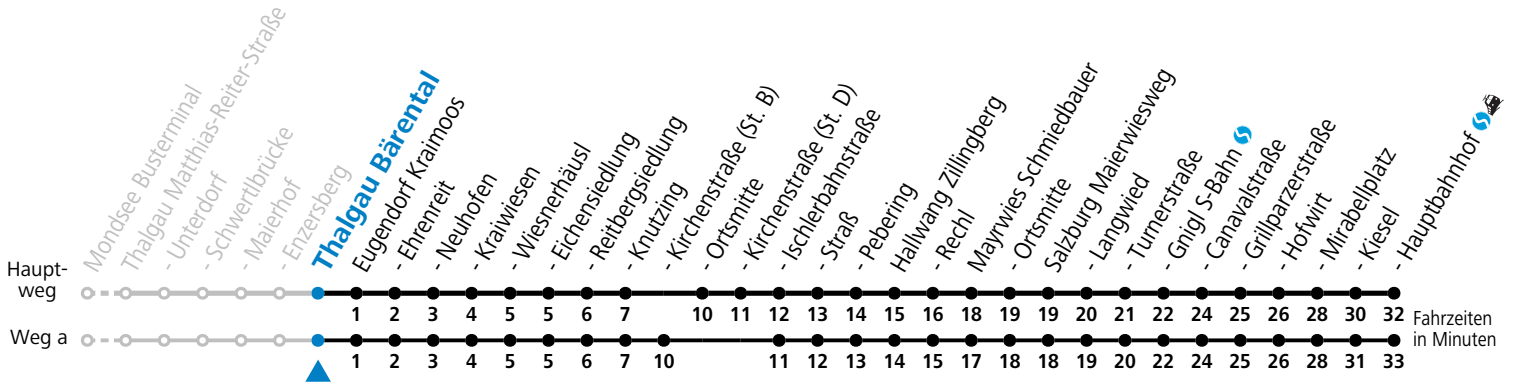

140 Mondsee - Thalgau - Eugendorf - Mayrwies - Salzburg

gültig ab 10.12.2023.

Alle Angaben ohne Gewähr.

Montag - Freitag			Samstag			Sonn- und Feiertag		
5	34	54	5	38	5	53		
6	25^a	45	55^a	6	08	38	6	53
7	04	25^a	55	7	08	38	7	53
8	09	39	8	08	38	8	53	
9	09	39	9	08	38	9	53	
10	09	39	10	08	38	10	53	
11	09	39	11	08	38	11	53	
12	09	39	12	08	38	12	53	
13	09	39	13	08	38	13	53	
14	09	39	14	08	38	14	53	
15	09	39	15	08	38	15	53	
16	09	39	16	08	38	16	53	
17	09	39	17	08	38	17	53	
18	09	38	18	08	38	18	53	
19	08	38	19	08	38	19	53	
20	38	20	08	38	20	03	03	
21		21			21	03	03	
22	03	22	03	22	03	03	03	
23	03	23	03	23	03	03	03	

S = nur Montag bis Freitag, wenn Schultag in Salzburg   a = fährt Weg a

Am 24.12. und 31.12. (sofern nicht Sonntag) gilt der Samstag-Fahrplan

Ferien im Bundesland Salzburg: 23.12.2023 bis 07.01.2024, 12. bis 18.02., 23.03. bis 01.04., 06.07. bis 08.09., 24.09. und 26.10. bis 02.11.2024 (Vorbehaltlich Änderungen durch die Schulbehörde)

Ferien im Bundesland Oberösterreich: 23.12.2023 bis 07.01.2024, 19. bis 25.02., 23.03. bis 01.04., 04.05., 06.07. bis 08.09. und 26.10. bis 02.11.2024 (Vorbehaltlich Änderungen durch die Schulbehörde)