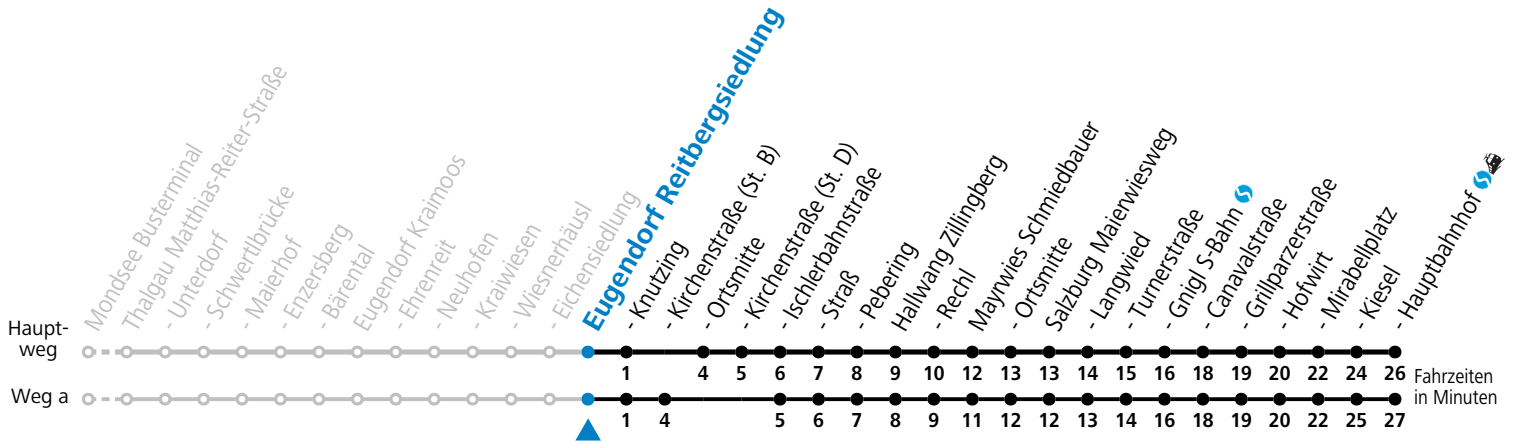

140 Mondsee - Thalgau - Eugendorf - Mayrwies - Salzburg

gültig ab 10.12.2023.

Alle Angaben ohne Gewähr.

Montag - Freitag		Samstag		Sonn- und Feiertag	
5	40	5	44	5	59
6	00 31^a 51	6	14 44	6	59
7	01^a₅ 10 31^b₅ 31^a	7	14 44	7	59
8	01 15 45	8	14 44	8	59
9	15 45	9	14 44	9	59
10	15 45	10	14 44	10	59
11	15 45	11	14 44	11	59
12	15 45	12	14 44	12	59
13	15 45	13	14 44	13	59
14	15 45	14	14 44	14	59
15	15 45	15	14 44	15	59
16	15 45	16	14 44	16	59
17	15 45	17	14 44	17	59
18	15 44	18	14 44	18	59
19	14 44	19	14 44	19	59
20	44	20	14 44		
				21	09
22	09	22	09	22	09
23	09	23	09	23	09

S = nur Montag bis Freitag, wenn Schultag in Salzburg   a = fährt Weg a   b = bis Eugendorf Ortsmitte

Am 24.12. und 31.12. (sofern nicht Sonntag) gilt der Samstag-Fahrplan

Ferien im Bundesland Salzburg: 23.12.2023 bis 07.01.2024, 12. bis 18.02., 23.03. bis 01.04., 06.07. bis 08.09., 24.09. und 26.10. bis 02.11.2024 (Vorbehaltlich Änderungen durch die Schulbehörde)

Ferien im Bundesland Oberösterreich: 23.12.2023 bis 07.01.2024, 19. bis 25.02., 23.03. bis 01.04., 04.05., 06.07. bis 08.09. und 26.10. bis 02.11.2024 (Vorbehaltlich Änderungen durch die Schulbehörde)