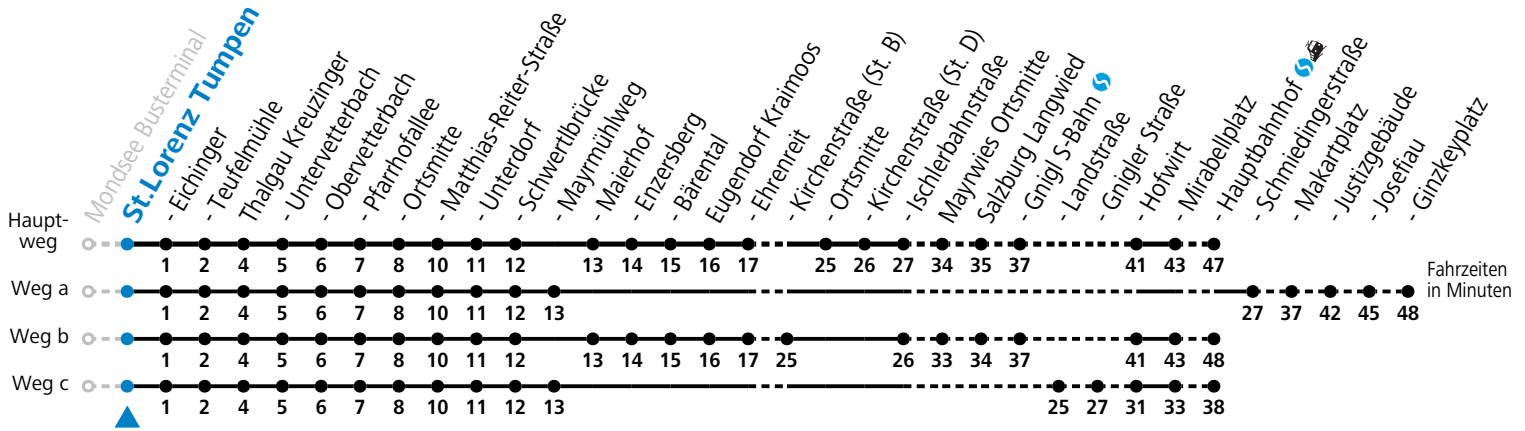

140 Mondsee - Thalgau - Eugendorf - Mayrwies - Salzburg

gültig ab 10.12.2023.

Alle Angaben ohne Gewähr.

Montag - Freitag			Samstag			Sonn- und Feiertag	
5	19	39	5	23	53	5	38
6	10^b	30 33^a 37^c 40^b 49	6	23	53	6	38
7	03^a	10^b 33^a 40 54	7	23	53	7	38
8	24	54	8	23	53	8	38
9	24	54	9	23	53	9	38
10	24	54	10	23	53	10	38
11	24	54	11	23	53	11	38
12	24	54	12	23	53	12	38
13	24	54	13	23	53	13	38
14	24	54	14	23	53	14	38
15	24	54	15	23	53	15	38
16	24	54	16	23	53	16	38
17	24	54	17	23	53	17	38
18	23	53	18	23	53	18	38
19	23		19	23	53	19	38
20	23		20	23		20	48
21	48		21	48		21	48
22	48		22	48		22	48

S = nur Montag bis Freitag, wenn Schultag in Salzburg   a = fährt Weg a   b = fährt Weg b   c = fährt Weg c

Am 24.12. und 31.12. (sofern nicht Sonntag) gilt der Samstag-Fahrplan

Ferien im Bundesland Salzburg: 23.12.2023 bis 07.01.2024, 12. bis 18.02., 23.03. bis 01.04., 06.07. bis 08.09., 24.09. und 26.10. bis 02.11.2024 (Vorbehaltlich Änderungen durch die Schulbehörde)

Ferien im Bundesland Oberösterreich: 23.12.2023 bis 07.01.2024, 19. bis 25.02., 23.03. bis 01.04., 04.05., 06.07. bis 08.09. und 26.10. bis 02.11.2024 (Vorbehaltlich Änderungen durch die Schulbehörde)

Auf Grund der Linienlänge können nicht alle bedienten Zwischenhalte im Linienvverlauf dargestellt werden. Alle Details siehe Liniensfahrplan unter www.salzburg-verkehr.at