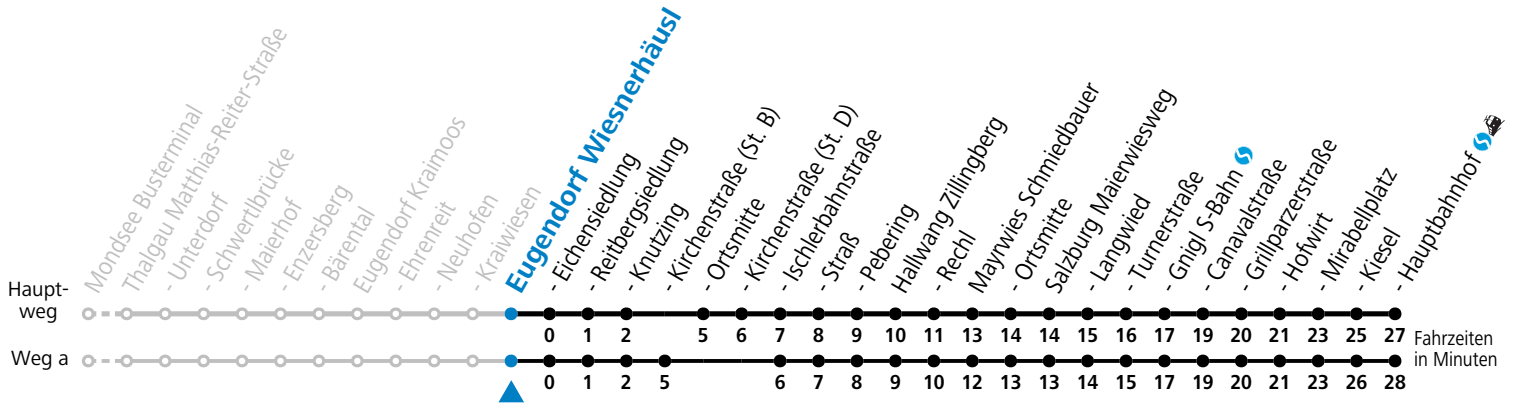

140 Mondsee - Thalgau - Eugendorf - Mayrwies - Salzburg

gültig ab 10.12.2023.

Alle Angaben ohne Gewähr.

Montag - Freitag			Samstag			Sonn- und Feiertag			
5	39	59	5	43	5	58			
6	30^a	50	6	13	43	6	58		
7	00^a₅	09	30^b₅	30^a	7	13	43	7	58
8	00	14	44	8	13	43	8	58	
9	14	44	9	13	43	9	58		
10	14	44	10	13	43	10	58		
11	14	44	11	13	43	11	58		
12	14	44	12	13	43	12	58		
13	14	44	13	13	43	13	58		
14	14	44	14	13	43	14	58		
15	14	44	15	13	43	15	58		
16	14	44	16	13	43	16	58		
17	14	44	17	13	43	17	58		
18	14	43	18	13	43	18	58		
19	13	43	19	13	43	19	58		
20	43		20	13	43				
						21	08		
22	08		22	08		22	08		
23	08		23	08		23	08		

S = nur Montag bis Freitag, wenn Schultag in Salzburg   a = fährt Weg a   b = bis Eugendorf Ortsmitte

Am 24.12. und 31.12. (sofern nicht Sonntag) gilt der Samstag-Fahrplan

Ferien im Bundesland Salzburg: 23.12.2023 bis 07.01.2024, 12. bis 18.02., 23.03. bis 01.04., 06.07. bis 08.09., 24.09. und 26.10. bis 02.11.2024 (Vorbehaltlich Änderungen durch die Schulbehörde)

Ferien im Bundesland Oberösterreich: 23.12.2023 bis 07.01.2024, 19. bis 25.02., 23.03. bis 01.04., 04.05., 06.07. bis 08.09. und 26.10. bis 02.11.2024 (Vorbehaltlich Änderungen durch die Schulbehörde)