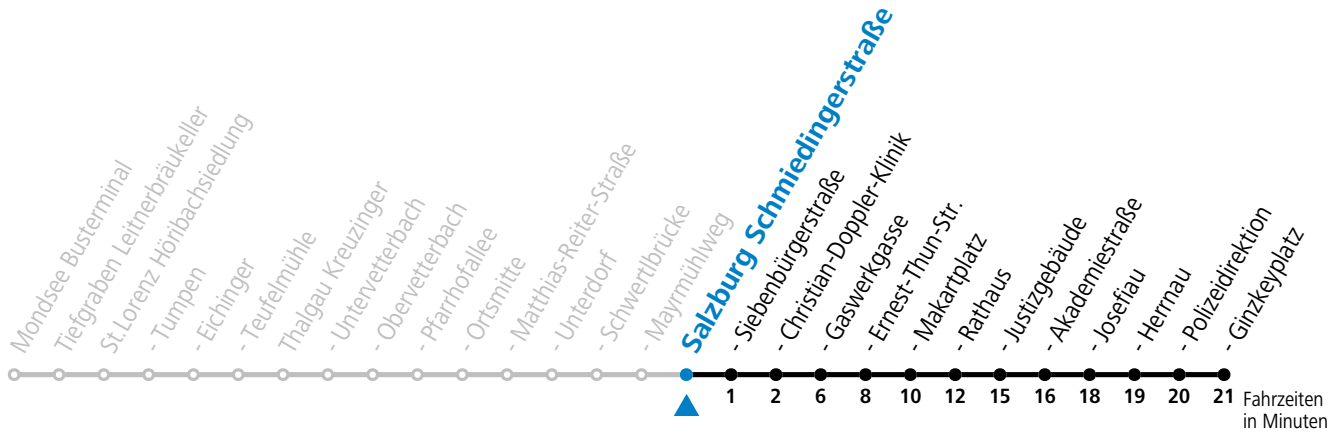

gültig ab 10.12.2023.

Alle Angaben ohne Gewähr.

Montag - Freitag

7	00	30
8	00	

Am 24.12. und 31.12. (sofern nicht Sonntag) gilt der Samstag-Fahrplan

Ferien im Bundesland Salzburg: 23.12.2023 bis 07.01.2024, 12. bis 18.02., 23.03. bis 01.04., 06.07. bis 08.09., 24.09. und 26.10. bis 02.11.2024 (Vorbehaltlich Änderungen durch die Schulbehörde)

Ferien im Bundesland Oberösterreich: 23.12.2023 bis 07.01.2024, 19. bis 25.02., 23.03. bis 01.04., 04.05., 06.07. bis 08.09. und 26.10. bis 02.11.2024 (Vorbehaltlich Änderungen durch die Schulbehörde)