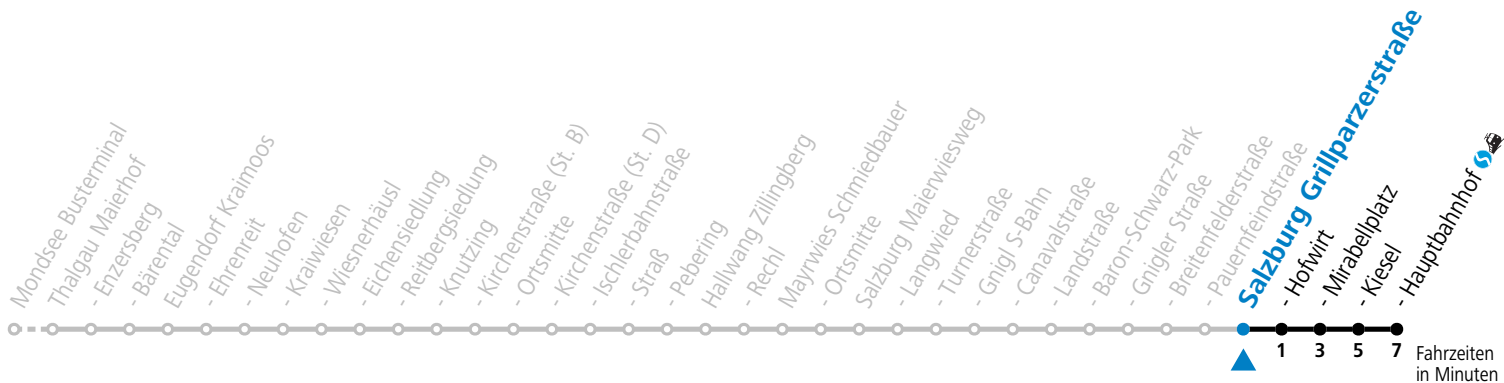

140 Mondsee - Thalgau - Eugendorf - Mayrwies - Salzburg

gültig ab 10.12.2023.

Alle Angaben ohne Gewähr.

Montag - Freitag		Samstag		Sonn- und Feiertag	
5	58				
6	18 50 59^S	6	02 32	6	17
7	02 07 11 20^S 30 50	7	02 32	7	17
8	21 35	8	02 32	8	17
9	05 35	9	02 32	9	17
10	05 35	10	02 32	10	17
11	05 35	11	02 32	11	17
12	05 35	12	02 32	12	17
13	05 35	13	02 32	13	17
14	05 35	14	02 32	14	17
15	05 35	15	02 32	15	17
16	05 35	16	02 32	16	17
17	05 35	17	02 32	17	17
18	05 35	18	02 32	18	17
19	02 32	19	02 32	19	17
20	02	20	02 32	20	17
21	02	21	02	21	27
22	27	22	27	22	27
23	27	23	27	23	27

S = nur Montag bis Freitag, wenn Schultag in Salzburg

Am 24.12. und 31.12. (sofern nicht Sonntag) gilt der Samstag-Fahrplan

Ferien im Bundesland Salzburg: 23.12.2023 bis 07.01.2024, 12. bis 18.02., 23.03. bis 01.04., 06.07. bis 08.09., 24.09. und 26.10. bis 02.11.2024 (Vorbehaltlich Änderungen durch die Schulbehörde)

Ferien im Bundesland Oberösterreich: 23.12.2023 bis 07.01.2024, 19. bis 25.02., 23.03. bis 01.04., 04.05., 06.07. bis 08.09. und 26.10. bis 02.11.2024 (Vorbehaltlich Änderungen durch die Schulbehörde)