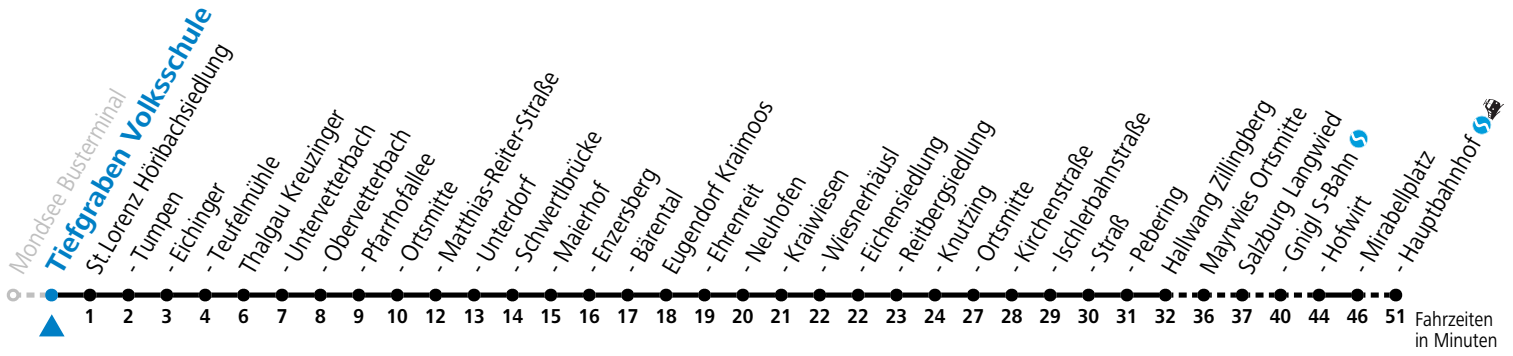

140 Mondsee - Thalgau - Eugendorf - Mayrwies - Salzburg

gültig ab 10.12.2023.

Alle Angaben ohne Gewähr.

Montag - Freitag

11	52^a
12	52^a

a = Bedienung der Haltestelle Volksschule St. Lorenz nur bei Bedarf an Schultagen

Am 24.12. und 31.12. (sofern nicht Sonntag) gilt der Samstag-Fahrplan

Ferien im Bundesland Salzburg: 23.12.2023 bis 07.01.2024, 12. bis 18.02., 23.03. bis 01.04., 06.07. bis 08.09., 24.09. und 26.10. bis 02.11.2024 (Vorbehaltlich Änderungen durch die Schulbehörde)

Ferien im Bundesland Oberösterreich: 23.12.2023 bis 07.01.2024, 19. bis 25.02., 23.03. bis 01.04., 04.05., 06.07. bis 08.09. und 26.10. bis 02.11.2024 (Vorbehaltlich Änderungen durch die Schulbehörde)

Auf Grund der Linienlänge können nicht alle bedienten Zwischenhalte im Linienverlauf dargestellt werden. Alle Details siehe Linienfahrplan unter www.salzburg-verkehr.at