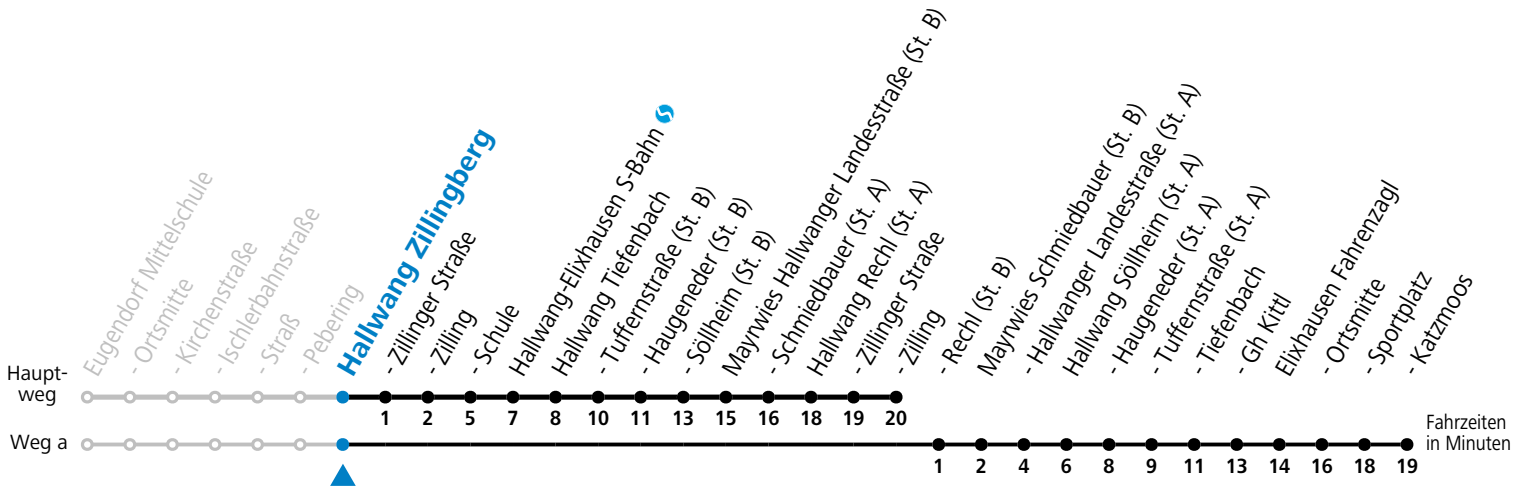

141 Eugendorf - Hallwang - Elixhausen

gültig ab 10.12.2023.

Alle Angaben ohne Gewähr.

Montag - Freitag	
11	45^S
12	45^S
13	49^{aS}_c
15	35^b_S

S = nur Montag bis Freitag, wenn Schultag in Salzburg   a = fährt Weg a   b = bis Hallwang Rechl (St. A)   c = Fahrt der Linie 131

Samstag, Sonn- und Feiertag kein Linienverkehr, am 24.12. und 31.12. kein Linienverkehr

Ferien im Bundesland Salzburg: 23.12.2023 bis 07.01.2024, 12. bis 18.02., 23.03. bis 01.04., 06.07. bis 08.09., 24.09. und 26.10. bis 02.11.2024 (Vorbehaltlich Änderungen durch die Schulbehörde)

Linienbetrieb mit Kleinbussen (ca. 20 Plätze) - ausgenommen Fahrten, die mit S gekennzeichnet sind!