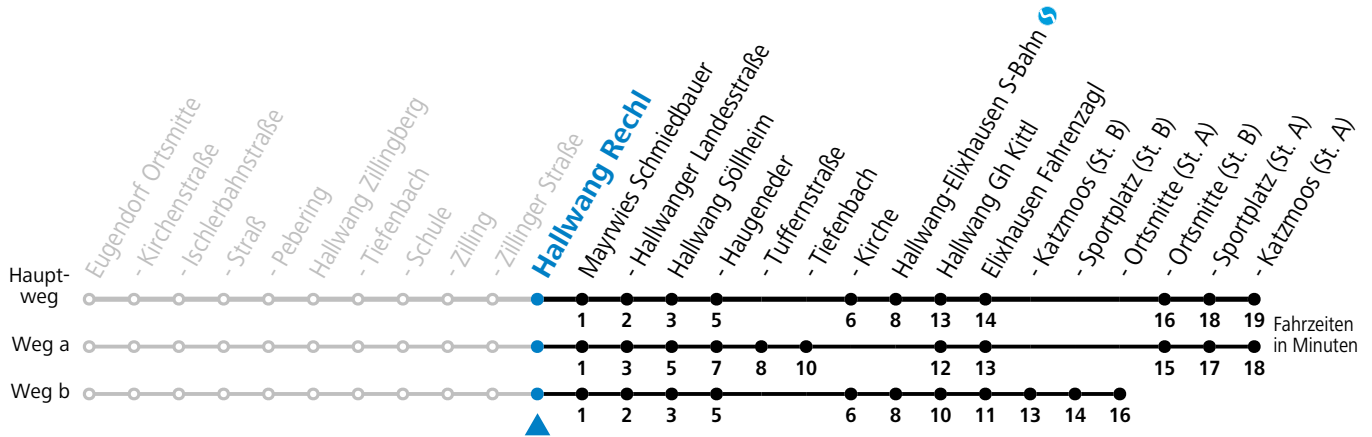

141 Eugendorf - Hallwang - Elixhausen

gültig ab 10.12.2023.

Alle Angaben ohne Gewähr.

Montag - Freitag

6	06^b
7	40
8	40
9	40
10	40
11	40
12	40
13	40 50^{aS}_c
14	40
15	40
16	40
17	40
18	40
19	40

S = nur Montag bis Freitag, wenn Schultag in Salzburg   a = fährt Weg a   b = fährt Weg b   c = Fahrt der Linie 131

Samstag, Sonn- und Feiertag kein Linienverkehr, am 24.12. und 31.12. kein Linienverkehr

Ferien im Bundesland Salzburg: 23.12.2023 bis 07.01.2024, 12. bis 18.02., 23.03. bis 01.04., 06.07. bis 08.09., 24.09. und 26.10. bis 02.11.2024 (Vorbehaltlich Änderungen durch die Schulbehörde)

Linienbetrieb mit Kleinbussen (ca. 20 Plätze) - ausgenommen Fahrten, die mit S gekennzeichnet sind!