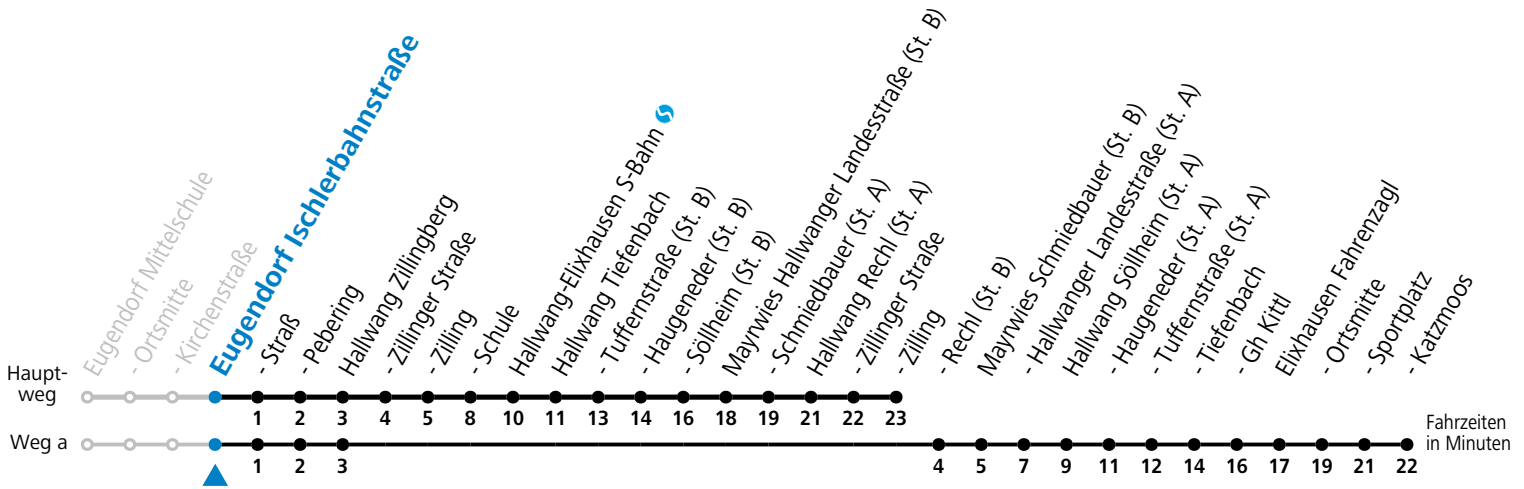

141 Eugendorf - Hallwang - Elixhausen

gültig ab 10.12.2023.

Alle Angaben ohne Gewähr.

Montag - Freitag	
11	42^S
12	42^S
13	46^{aS}_c
15	32^b_S

S = nur Montag bis Freitag, wenn Schultag in Salzburg   a = fährt Weg a   b = bis Hallwang Rech (St. A)   c = Fahrt der Linie 131

Samstag, Sonn- und Feiertag kein Linienverkehr, am 24.12. und 31.12. kein Linienverkehr

Ferien im Bundesland Salzburg: 23.12.2023 bis 07.01.2024, 12. bis 18.02., 23.03. bis 01.04., 06.07. bis 08.09., 24.09. und 26.10. bis 02.11.2024 (Vorbehaltlich Änderungen durch die Schulbehörde)

Linienbetrieb mit Kleinbussen (ca. 20 Plätze) - ausgenommen Fahrten, die mit S gekennzeichnet sind!