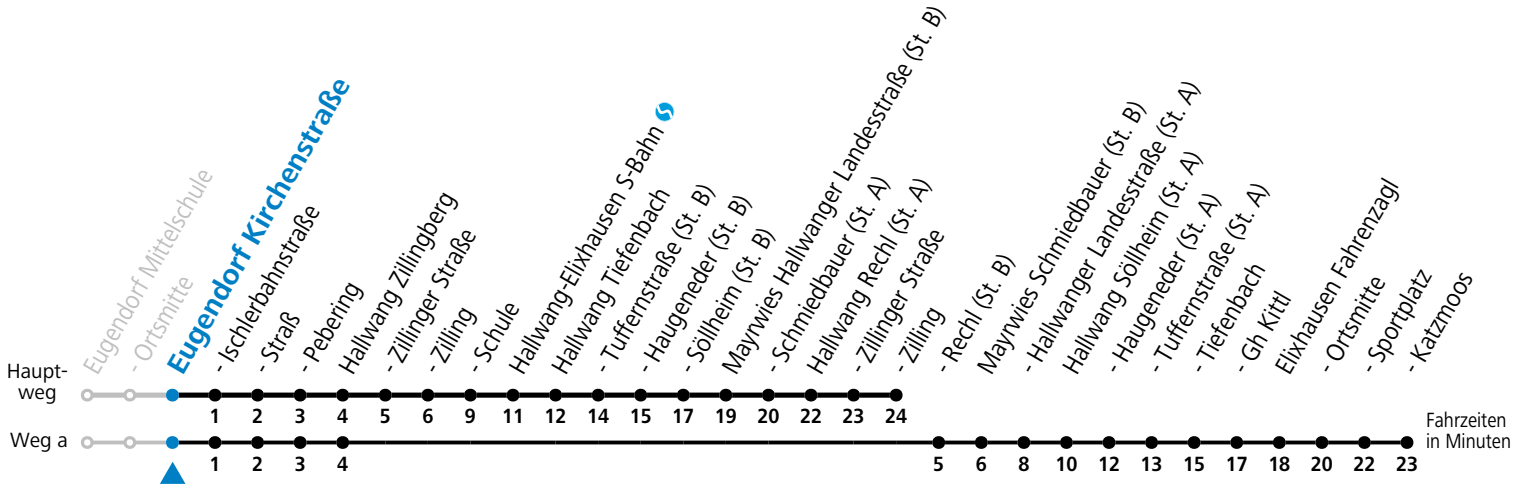

141 Eugendorf - Hallwang - Elixhausen

gültig ab 10.12.2023.

Alle Angaben ohne Gewähr.

Montag - Freitag	
11	41^S
12	41^S
13	45^{aS}_c
15	31^b_S

S = nur Montag bis Freitag, wenn Schultag in Salzburg   a = fährt Weg a   b = bis Hallwang Rech (St. A)   c = Fahrt der Linie 131

Samstag, Sonn- und Feiertag kein Linienverkehr, am 24.12. und 31.12. kein Linienverkehr

Ferien im Bundesland Salzburg: 23.12.2023 bis 07.01.2024, 12. bis 18.02., 23.03. bis 01.04., 06.07. bis 08.09., 24.09. und 26.10. bis 02.11.2024 (Vorbehaltlich Änderungen durch die Schulbehörde)

Linienbetrieb mit Kleinbussen (ca. 20 Plätze) - ausgenommen Fahrten, die mit S gekennzeichnet sind!