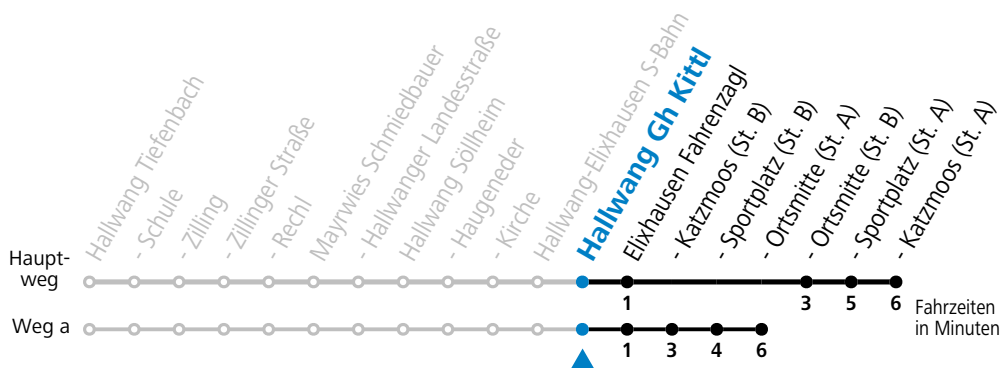

gültig ab 10.12.2023.

Alle Angaben ohne Gewähr.

Montag - Freitag

6	16^a
7	53
8	53
9	53
10	53
11	53^F 55^S
12	53^F 55^S
13	53
14	53
15	53
16	53
17	53
18	53
19	53

F = nur Montag bis Freitag, wenn schulfreier Werktag in Salzburg   S = nur Montag bis Freitag, wenn Schultag in Salzburg   a = fährt Weg a

Samstag, Sonn- und Feiertag kein Linienverkehr, am 24.12. und 31.12. kein Linienverkehr

Ferien im Bundesland Salzburg: 23.12.2023 bis 07.01.2024, 12. bis 18.02., 23.03. bis 01.04., 06.07. bis 08.09., 24.09. und 26.10. bis 02.11.2024 (Vorbehaltlich Änderungen durch die Schulbehörde)

Linienbetrieb mit Kleinbussen (ca. 20 Plätze) - ausgenommen Fahrten, die mit S gekennzeichnet sind!