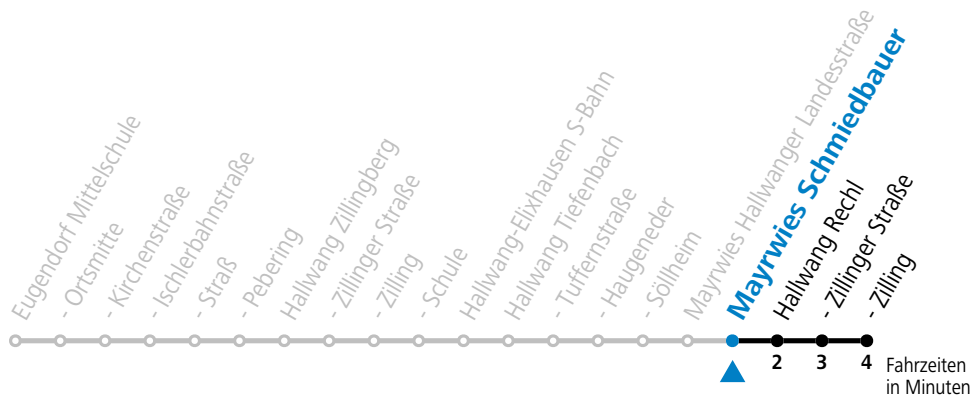

Linienbetrieb mit Kleinbussen (ca. 20 Plätze) - ausgenommen Fahrten, die mit S gekennzeichnet sind!

Die Salzburg Verkehr-App zum Gratis-Download >>

141 Eugendorf - Hallwang - Elixhausen

gültig ab 10.12.2023.