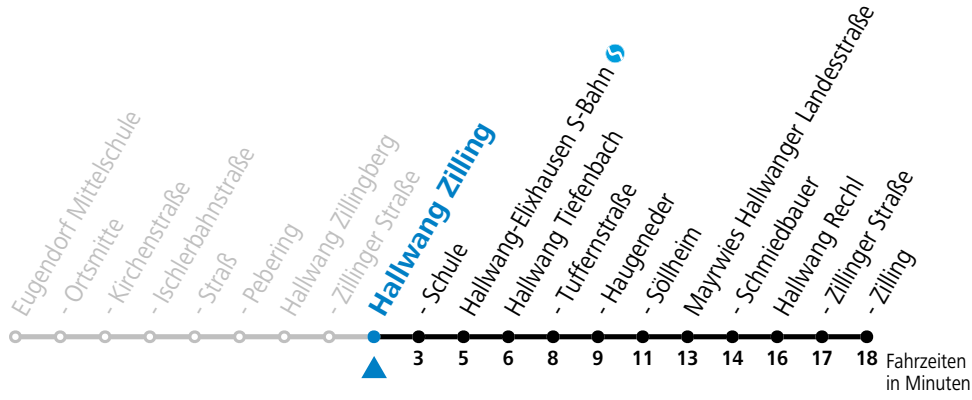

141 Eugendorf - Hallwang - Elixhausen

gültig ab 10.12.2023.

Alle Angaben ohne Gewähr.

Montag - Freitag

11	47^S
12	47^S
15	37^a

S = nur Montag bis Freitag, wenn Schultag in Salzburg   a = bis Hallwang Rechtl

Samstag, Sonn- und Feiertag kein Linienverkehr, am 24.12. und 31.12. kein Linienverkehr

Ferien im Bundesland Salzburg: 23.12.2023 bis 07.01.2024, 12. bis 18.02., 23.03. bis 01.04., 06.07. bis 08.09., 24.09. und 26.10. bis 02.11.2024 (Vorbehaltlich Änderungen durch die Schulbehörde)

Linienbetrieb mit Kleinbussen (ca. 20 Plätze) - ausgenommen Fahrten, die mit S gekennzeichnet sind!