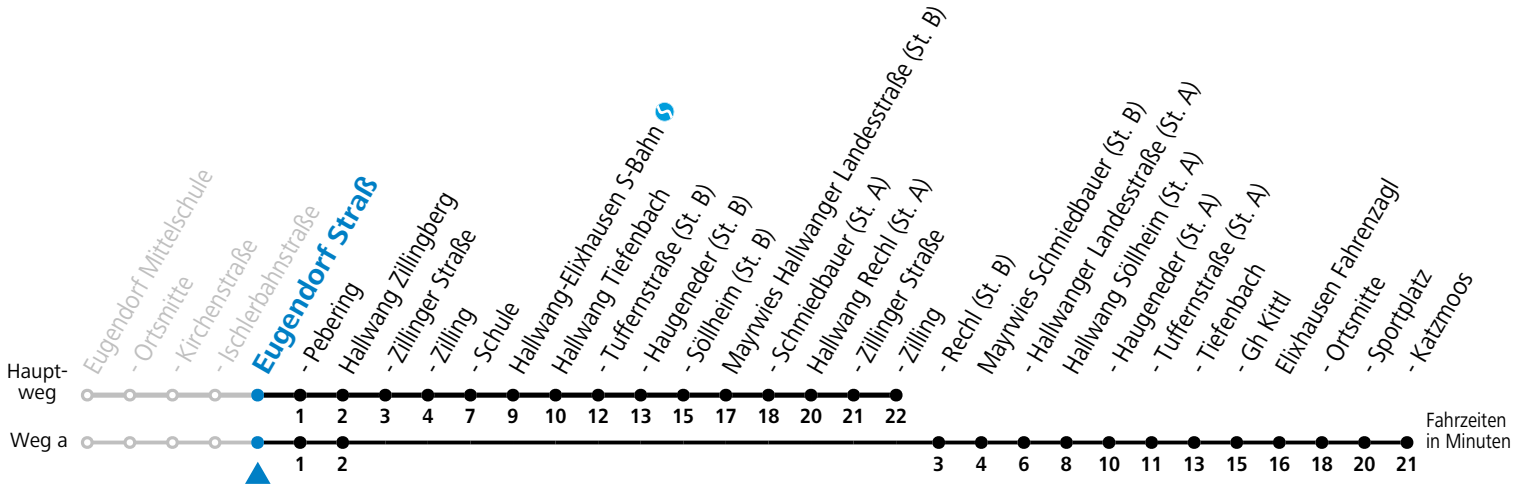

141 Eugendorf - Hallwang - Elixhausen

gültig ab 10.12.2023.

Alle Angaben ohne Gewähr.

Montag - Freitag

11	43^S
12	43^S
13	47^{aS}_c
15	33^b_S

S = nur Montag bis Freitag, wenn Schultag in Salzburg   a = fährt Weg a   b = bis Hallwang Rechtl (St. A)   c = Fahrt der Linie 131

Samstag, Sonn- und Feiertag kein Linienverkehr, am 24.12. und 31.12. kein Linienverkehr

Ferien im Bundesland Salzburg: 23.12.2023 bis 07.01.2024, 12. bis 18.02., 23.03. bis 01.04., 06.07. bis 08.09., 24.09. und 26.10. bis 02.11.2024 (Vorbehaltlich Änderungen durch die Schulbehörde)

Linienbetrieb mit Kleinbussen (ca. 20 Plätze) - ausgenommen Fahrten, die mit S gekennzeichnet sind!