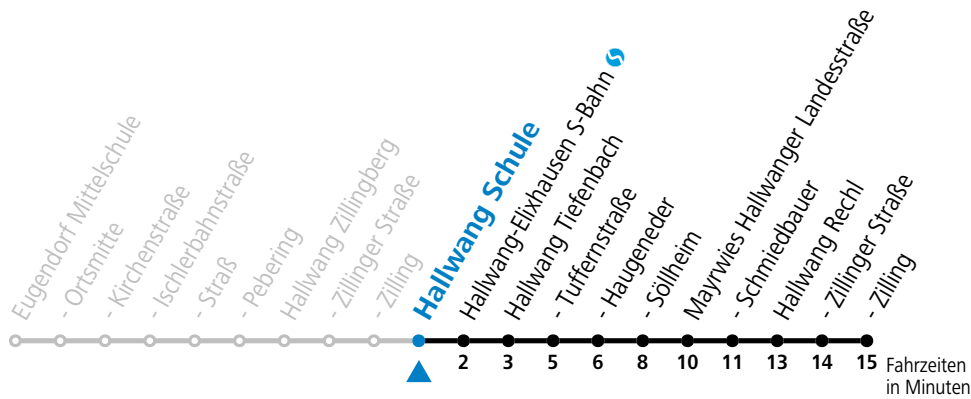

S = nur Montag bis Freitag, wenn Schultag in Salzburg a = bis Hallwang Rechtl

Samstag, Sonn- und Feiertag kein Linienverkehr, am 24.12. und 31.12. kein Linienverkehr

Ferien im Bundesland Salzburg: 23.12.2023 bis 07.01.2024, 12. bis 18.02., 23.03. bis 01.04., 06.07. bis 08.09., 24.09. und 26.10. bis 02.11.2024 (Vorbehaltlich Änderungen durch die Schulbehörde)

Linienbetrieb mit Kleinbussen (ca. 20 Plätze) - ausgenommen Fahrten, die mit S gekennzeichnet sind!

141 Eugendorf - Hallwang - Elixhausen

gültig ab 10.12.2023.

Alle Angaben ohne Gewähr.

Montag - Freitag

11	50 ^S
12	50 ^S
15	40 ^a