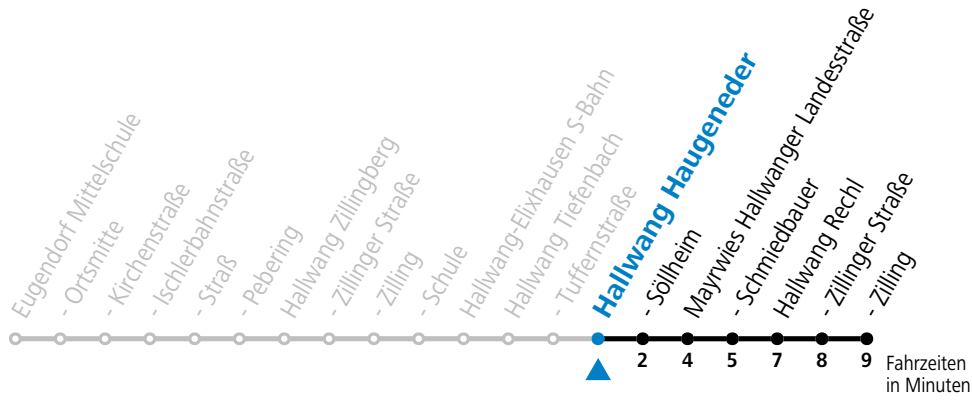

141 Eugendorf - Hallwang - Elixhausen

gültig ab 10.12.2023.

Alle Angaben ohne Gewähr.

Montag - Freitag

11	56^S
12	56^S
15	46^a_S

S = nur Montag bis Freitag, wenn Schultag in Salzburg   a = bis Hallwang RechI

Samstag, Sonn- und Feiertag kein Linienverkehr, am 24.12. und 31.12. kein Linienverkehr

Ferien im Bundesland Salzburg: 23.12.2023 bis 07.01.2024, 12. bis 18.02., 23.03. bis 01.04., 06.07. bis 08.09., 24.09. und 26.10. bis 02.11.2024 (Vorbehaltlich Änderungen durch die Schulbehörde)

Linienbetrieb mit Kleinbussen (ca. 20 Plätze) - ausgenommen Fahrten, die mit S gekennzeichnet sind!