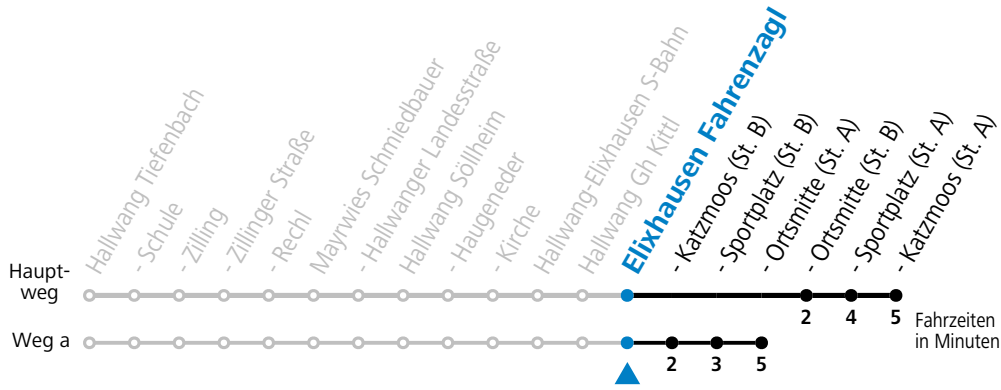

141 Eugendorf - Hallwang - Elixhausen

gültig ab 10.12.2023.

Alle Angaben ohne Gewähr.

Montag - Freitag

6	17 ^a
7	54
8	54
9	54
10	54
11	54 ^F 56 ^S
12	54 ^F 56 ^S
13	54
14	54
15	54
16	54
17	54
18	54
19	54

F = nur Montag bis Freitag, wenn schulfreier Werktag in Salzburg S = nur Montag bis Freitag, wenn Schultag in Salzburg a = fährt Weg a