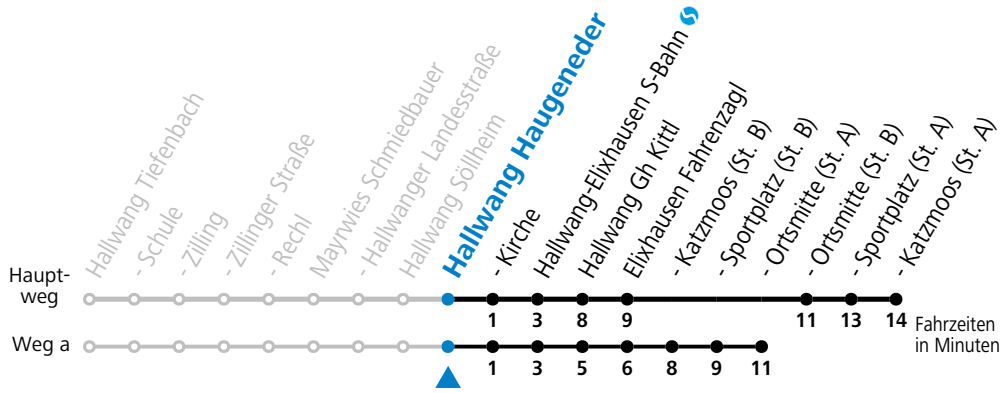

gültig ab 10.12.2023.

Alle Angaben ohne Gewähr.

Montag - Freitag

6	11^a
7	45
8	45
9	45
10	45
11	45
12	45
13	45
14	45
15	45
16	45
17	45
18	45
19	45

a = fährt Weg a

Samstag, Sonn- und Feiertag kein Linienverkehr, am 24.12. und 31.12. kein Linienverkehr

Ferien im Bundesland Salzburg: 23.12.2023 bis 07.01.2024, 12. bis 18.02., 23.03. bis 01.04., 06.07. bis 08.09., 24.09. und 26.10. bis 02.11.2024 (Vorbehaltlich Änderungen durch die Schulbehörde)

Linienbetrieb mit Kleinbussen (ca. 20 Plätze) - ausgenommen Fahrten, die mit S gekennzeichnet sind!