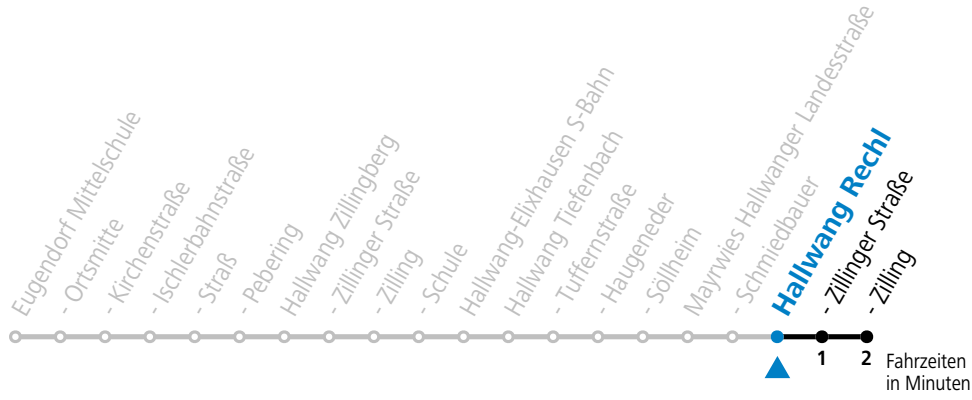

141 Eugendorf - Hallwang - Elixhausen

gültig ab 10.12.2023.

Alle Angaben ohne Gewähr.

Montag - Freitag

12 03^S

13 03^S

S = nur Montag bis Freitag, wenn Schultag in Salzburg

Samstag, Sonn- und Feiertag kein Linienverkehr, am 24.12. und 31.12. kein Linienverkehr

Ferien im Bundesland Salzburg: 23.12.2023 bis 07.01.2024, 12. bis 18.02., 23.03. bis 01.04., 06.07. bis 08.09., 24.09. und 26.10. bis 02.11.2024 (Vorbehaltlich Änderungen durch die Schulbehörde)

Linienbetrieb mit Kleinbussen (ca. 20 Plätze) - ausgenommen Fahrten, die mit S gekennzeichnet sind!