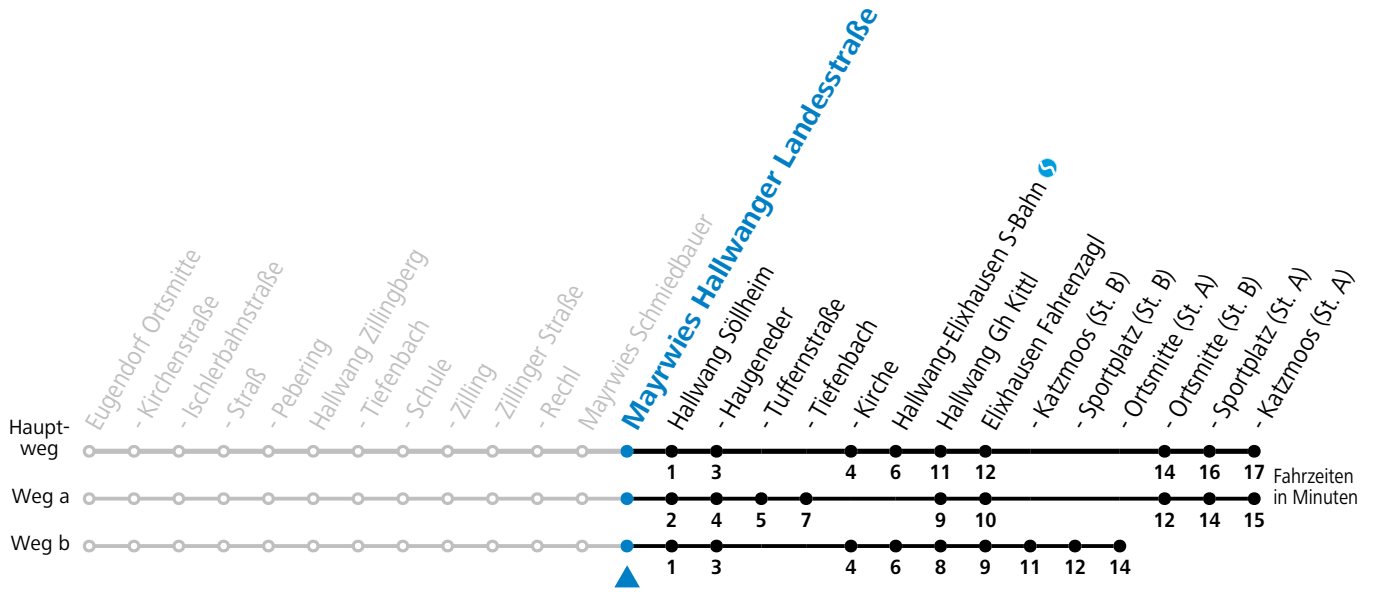

gültig ab 10.12.2023.

Alle Angaben ohne Gewähr.

Montag - Freitag

6	08^b
7	42
8	42
9	42
10	42
11	42
12	42
13	42 53^{aS}_c
14	42
15	42
16	42
17	42
18	42
19	42

S = nur Montag bis Freitag, wenn Schultag in Salzburg   a = fährt Weg a   b = fährt Weg b   c = Fahrt der Linie 131

Samstag, Sonn- und Feiertag kein Linienverkehr, am 24.12. und 31.12. kein Linienverkehr

Ferien im Bundesland Salzburg: 23.12.2023 bis 07.01.2024, 12. bis 18.02., 23.03. bis 01.04., 06.07. bis 08.09., 24.09. und 26.10. bis 02.11.2024 (Vorbehaltlich Änderungen durch die Schulbehörde)

Linienbetrieb mit Kleinbussen (ca. 20 Plätze) - ausgenommen Fahrten, die mit S gekennzeichnet sind!