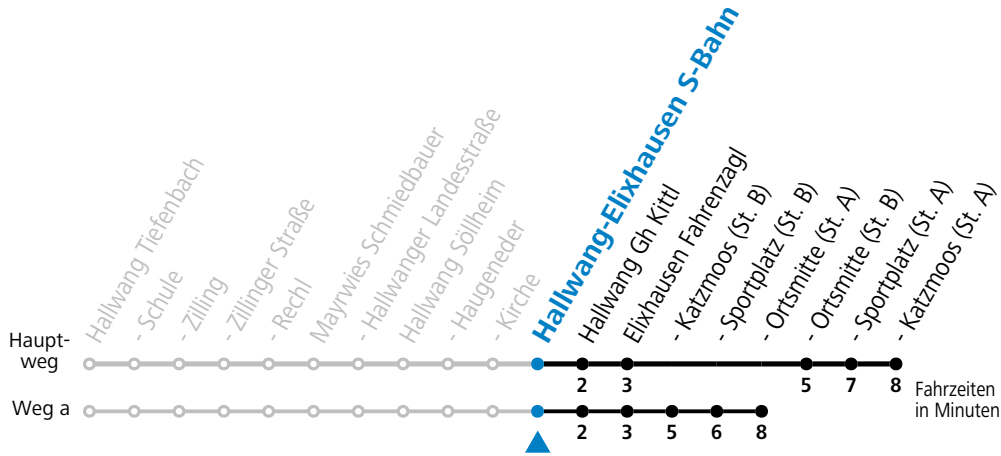

gültig ab 10.12.2023.

Alle Angaben ohne Gewähr.

Montag - Freitag

6	14^a
7	51
8	51
9	51
10	51
11	51^F 53^S
12	51^F 53^S
13	51
14	51
15	51
16	51
17	51
18	51
19	51

F = nur Montag bis Freitag, wenn schulfreier Werktag in Salzburg   S = nur Montag bis Freitag, wenn Schultag in Salzburg   a = fährt Weg a

Samstag, Sonn- und Feiertag kein Linienverkehr, am 24.12. und 31.12. kein Linienverkehr

Ferien im Bundesland Salzburg: 23.12.2023 bis 07.01.2024, 12. bis 18.02., 23.03. bis 01.04., 06.07. bis 08.09., 24.09. und 26.10. bis 02.11.2024 (Vorbehaltlich Änderungen durch die Schulbehörde)

Linienbetrieb mit Kleinbussen (ca. 20 Plätze) - ausgenommen Fahrten, die mit S gekennzeichnet sind!