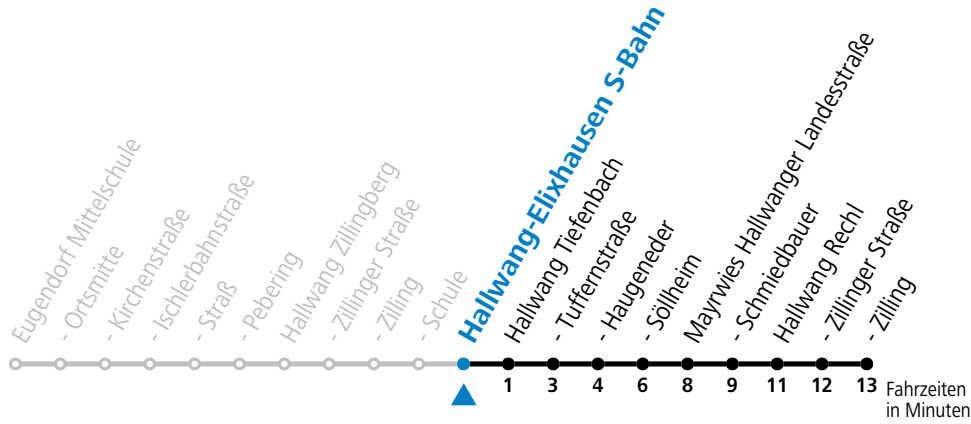

S = nur Montag bis Freitag, wenn Schultag in Salzburg a = bis Hallwang Rechtl

Samstag, Sonn- und Feiertag kein Linienverkehr, am 24.12. und 31.12. kein Linienverkehr

Ferien im Bundesland Salzburg: 23.12.2023 bis 07.01.2024, 12. bis 18.02., 23.03. bis 01.04., 06.07. bis 08.09., 24.09. und 26.10. bis 02.11.2024 (Vorbehaltlich Änderungen durch die Schulbehörde)

Linienbetrieb mit Kleinbussen (ca. 20 Plätze) - ausgenommen Fahrten, die mit S gekennzeichnet sind!

Die Salzburg Verkehr-App zum Gratis-Download >>

gültig ab 10.12.2023.

Alle Angaben ohne Gewähr.

Montag - Freitag	
11	52 ^S
12	52 ^S
15	42 ^a _S