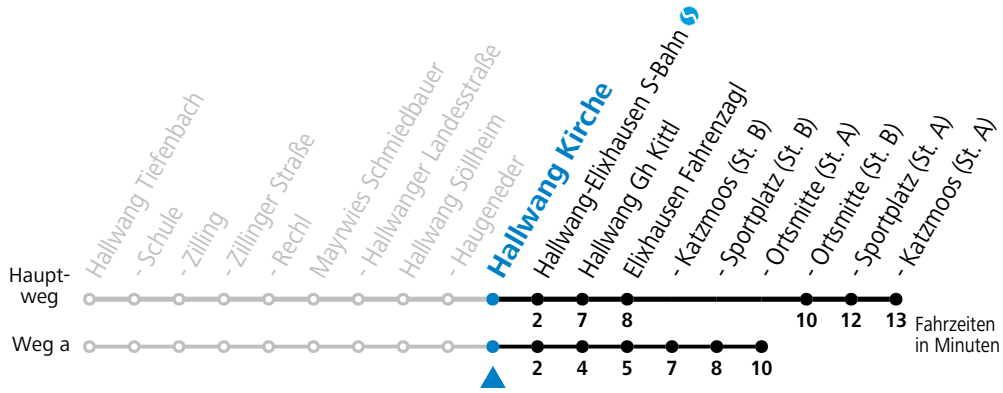

gültig ab 10.12.2023.

Alle Angaben ohne Gewähr.

Montag - Freitag

6	12^a
7	46
8	46
9	46
10	46
11	46
12	46
13	46
14	46
15	46
16	46
17	46
18	46
19	46

a = fährt Weg a

Samstag, Sonn- und Feiertag kein Linienverkehr, am 24.12. und 31.12. kein Linienverkehr

Ferien im Bundesland Salzburg: 23.12.2023 bis 07.01.2024, 12. bis 18.02., 23.03. bis 01.04., 06.07. bis 08.09., 24.09. und 26.10. bis 02.11.2024 (Vorbehaltlich Änderungen durch die Schulbehörde)

Linienbetrieb mit Kleinbussen (ca. 20 Plätze) - ausgenommen Fahrten, die mit S gekennzeichnet sind!