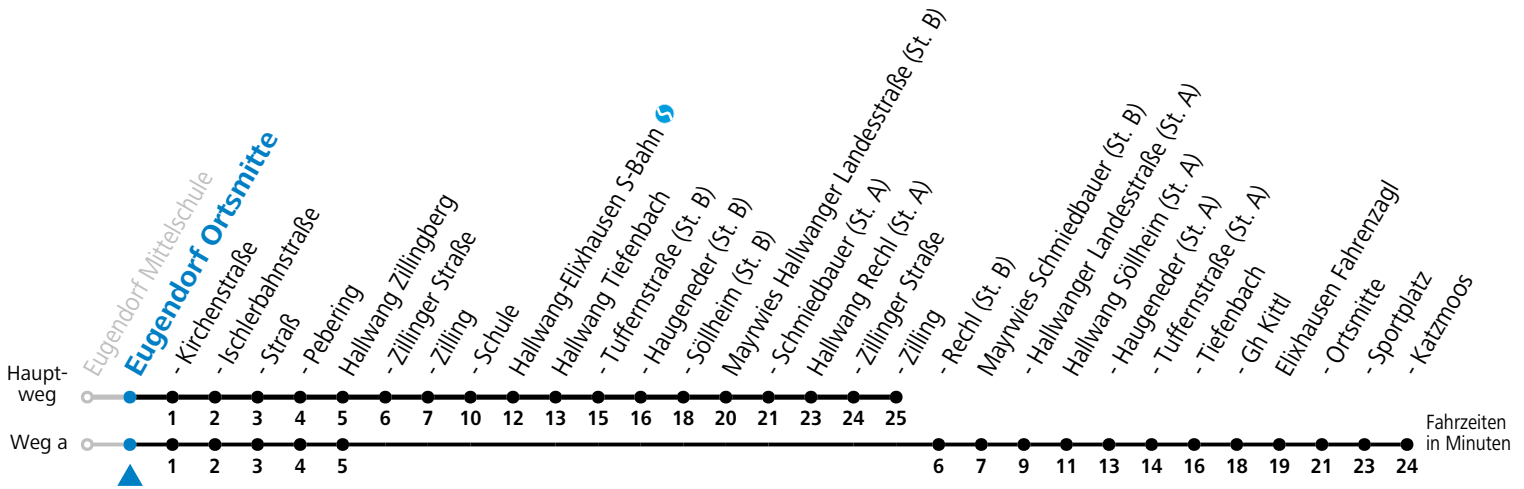

141 Eugendorf - Hallwang - Elixhausen

gültig ab 10.12.2023.

Alle Angaben ohne Gewähr.

Montag - Freitag	
11	40^S
12	40^S
13	44^{aS}_c
15	30^b_S

S = nur Montag bis Freitag, wenn Schultag in Salzburg   a = fährt Weg a   b = bis Hallwang Rech (St. A)   c = Fahrt der Linie 131

Samstag, Sonn- und Feiertag kein Linienverkehr, am 24.12. und 31.12. kein Linienverkehr

Ferien im Bundesland Salzburg: 23.12.2023 bis 07.01.2024, 12. bis 18.02., 23.03. bis 01.04., 06.07. bis 08.09., 24.09. und 26.10. bis 02.11.2024 (Vorbehaltlich Änderungen durch die Schulbehörde)

Linienbetrieb mit Kleinbussen (ca. 20 Plätze) - ausgenommen Fahrten, die mit S gekennzeichnet sind!