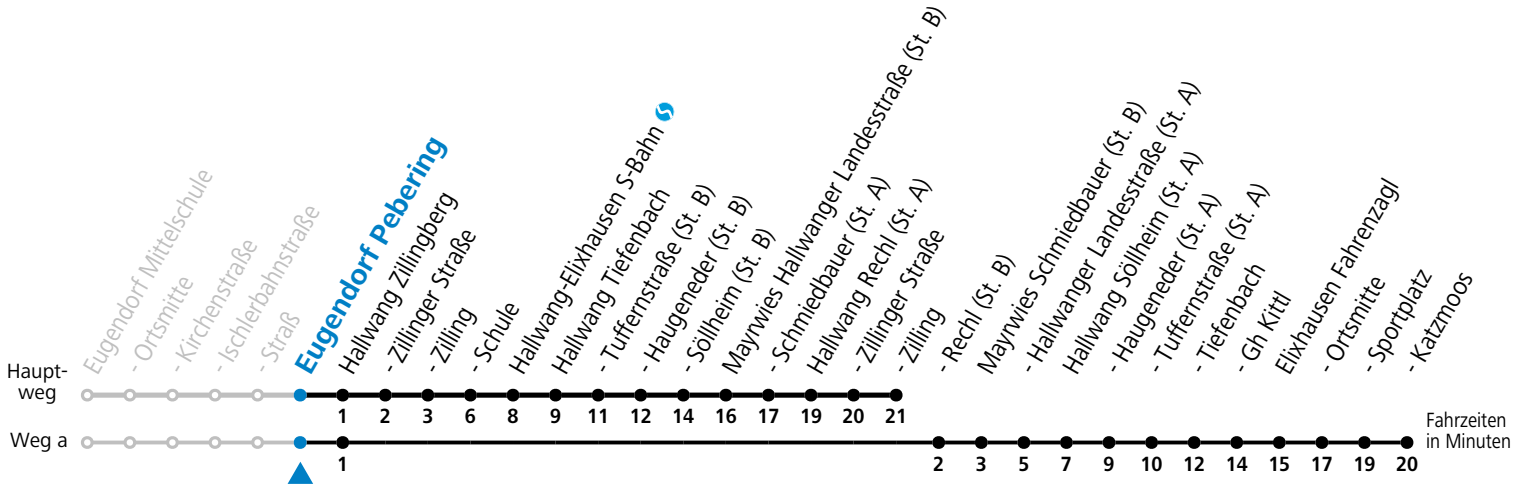

Linienbetrieb mit Kleinbussen (ca. 20 Plätze) - ausgenommen Fahrten, die mit S gekennzeichnet sind!

141 Eugendorf - Hallwang - Elixhausen

gültig ab 10.12.2023.

Alle Angaben ohne Gewähr.

Montag - Freitag

11	43 ^S
12	43 ^S
13	47 ^{aS} _c
15	33 ^b _S

S = nur Montag bis Freitag, wenn Schultag in Salzburg a = fährt Weg a b = bis Hallwang Rechtl (St. A) c = Fahrt der Linie 131

Samstag, Sonn- und Feiertag kein Linienverkehr, am 24.12. und 31.12. kein Linienverkehr

Ferien im Bundesland Salzburg: 23.12.2023 bis 07.01.2024, 12. bis 18.02., 23.03. bis 01.04., 06.07. bis 08.09., 24.09. und 26.10. bis 02.11.2024 (Vorbehaltlich Änderungen durch die Schulbehörde)

Linienbetrieb mit Kleinbussen (ca. 20 Plätze) - ausgenommen Fahrten, die mit S gekennzeichnet sind!

141 Eugendorf - Hallwang - Elixhausen

gültig ab 10.12.2023.

Alle Angaben ohne Gewähr.

Montag - Freitag

11	44 ^S
12	44 ^S
13	48 ^{aS} _c
15	34 ^b _S

S = nur Montag bis Freitag, wenn Schultag in Salzburg a = fährt Weg a b = bis Hallwang Rechl (St. A) c = Fahrt der Linie 131