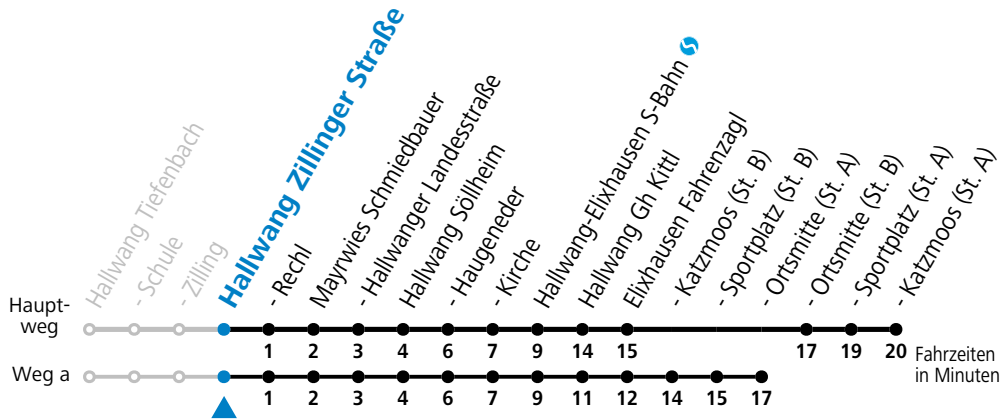

gültig ab 10.12.2023.

Alle Angaben ohne Gewähr.

Montag - Freitag	
6	05^a
7	39
8	39
9	39
10	39
11	39
12	39
13	39
14	39
15	39
16	39
17	39
18	39
19	39

a = fährt Weg a

Samstag, Sonn- und Feiertag kein Linienverkehr, am 24.12. und 31.12. kein Linienverkehr

Ferien im Bundesland Salzburg: 23.12.2023 bis 07.01.2024, 12. bis 18.02., 23.03. bis 01.04., 06.07. bis 08.09., 24.09. und 26.10. bis 02.11.2024 (Vorbehaltlich Änderungen durch die Schulbehörde)

Linienbetrieb mit Kleinbussen (ca. 20 Plätze) - ausgenommen Fahrten, die mit S gekennzeichnet sind!