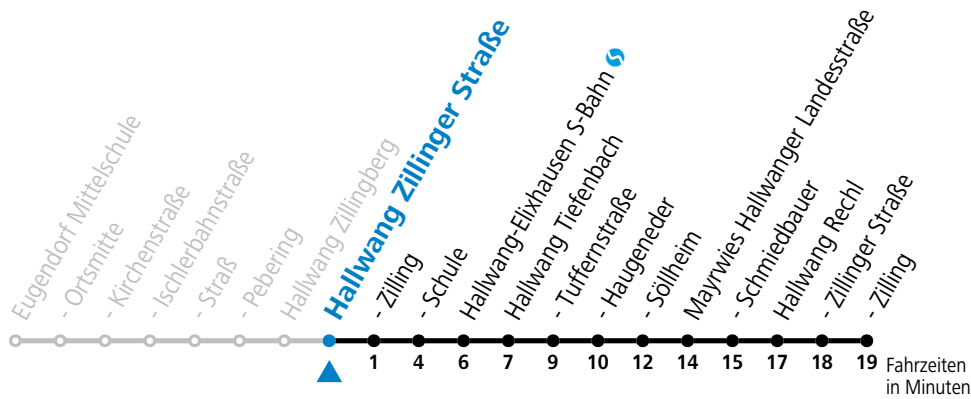

141 Eugendorf - Hallwang - Elixhausen

gültig ab 10.12.2023.

Alle Angaben ohne Gewähr.

Montag - Freitag

11	46^S
12	46^S
15	36^a

S = nur Montag bis Freitag, wenn Schultag in Salzburg   a = bis Hallwang Rechtl

Samstag, Sonn- und Feiertag kein Linienverkehr, am 24.12. und 31.12. kein Linienverkehr

Ferien im Bundesland Salzburg: 23.12.2023 bis 07.01.2024, 12. bis 18.02., 23.03. bis 01.04., 06.07. bis 08.09., 24.09. und 26.10. bis 02.11.2024 (Vorbehaltlich Änderungen durch die Schulbehörde)

Linienbetrieb mit Kleinbussen (ca. 20 Plätze) - ausgenommen Fahrten, die mit S gekennzeichnet sind!