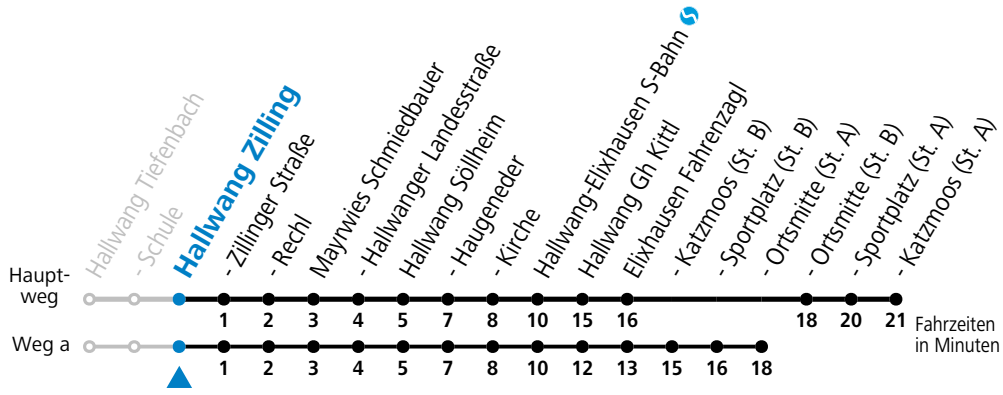

gültig ab 10.12.2023.

Alle Angaben ohne Gewähr.

Montag - Freitag

6	04^a
7	38
8	38
9	38
10	38
11	38
12	38
13	38
14	38
15	38
16	38
17	38
18	38
19	38

a = fährt Weg a

Samstag, Sonn- und Feiertag kein Linienverkehr, am 24.12. und 31.12. kein Linienverkehr

Ferien im Bundesland Salzburg: 23.12.2023 bis 07.01.2024, 12. bis 18.02., 23.03. bis 01.04., 06.07. bis 08.09., 24.09. und 26.10. bis 02.11.2024 (Vorbehaltlich Änderungen durch die Schulbehörde)

Linienbetrieb mit Kleinbussen (ca. 20 Plätze) - ausgenommen Fahrten, die mit S gekennzeichnet sind!

Die Salzburg Verkehr-App zum Gratis-Download >>