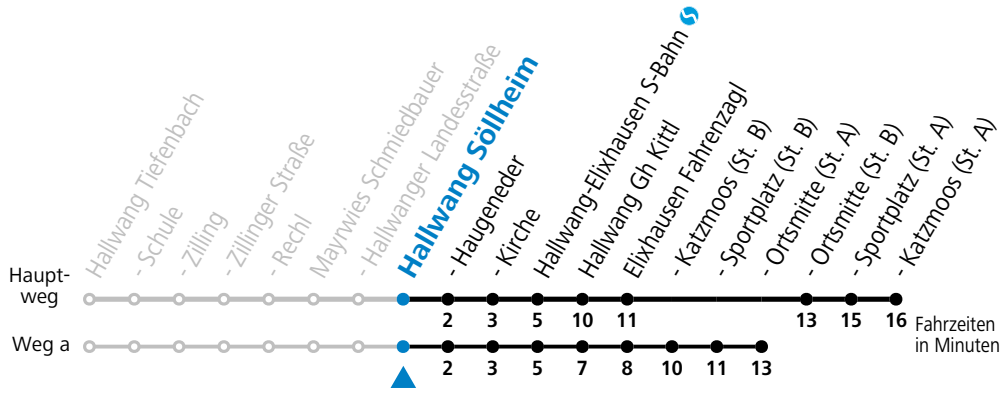

gültig ab 10.12.2023.

Alle Angaben ohne Gewähr.

Montag - Freitag

6	09^a
7	43
8	43
9	43
10	43
11	43
12	43
13	43
14	43
15	43
16	43
17	43
18	43
19	43

a = fährt Weg a

Samstag, Sonn- und Feiertag kein Linienverkehr, am 24.12. und 31.12. kein Linienverkehr

Ferien im Bundesland Salzburg: 23.12.2023 bis 07.01.2024, 12. bis 18.02., 23.03. bis 01.04., 06.07. bis 08.09., 24.09. und 26.10. bis 02.11.2024 (Vorbehaltlich Änderungen durch die Schulbehörde)

Linienbetrieb mit Kleinbussen (ca. 20 Plätze) - ausgenommen Fahrten, die mit S gekennzeichnet sind!