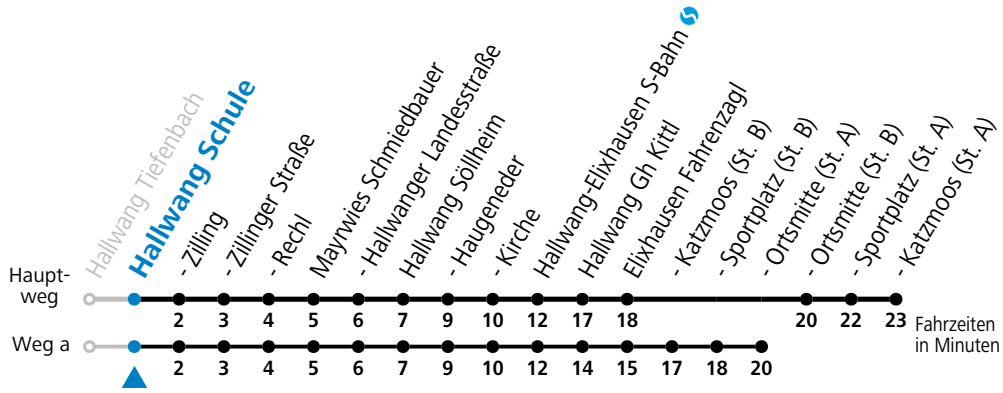

141 Eugendorf - Hallwang - Elixhausen

gültig ab 10.12.2023.

Alle Angaben ohne Gewähr.

Montag - Freitag

6	02^a
7	36
8	36
9	36
10	36
11	36
12	36
13	36
14	36
15	36
16	36
17	36
18	36
19	36

a = fährt Weg a

Samstag, Sonn- und Feiertag kein Linienverkehr, am 24.12. und 31.12. kein Linienverkehr

Ferien im Bundesland Salzburg: 23.12.2023 bis 07.01.2024, 12. bis 18.02., 23.03. bis 01.04., 06.07. bis 08.09., 24.09. und 26.10. bis 02.11.2024 (Vorbehaltlich Änderungen durch die Schulbehörde)

Linienbetrieb mit Kleinbussen (ca. 20 Plätze) - ausgenommen Fahrten, die mit S gekennzeichnet sind!