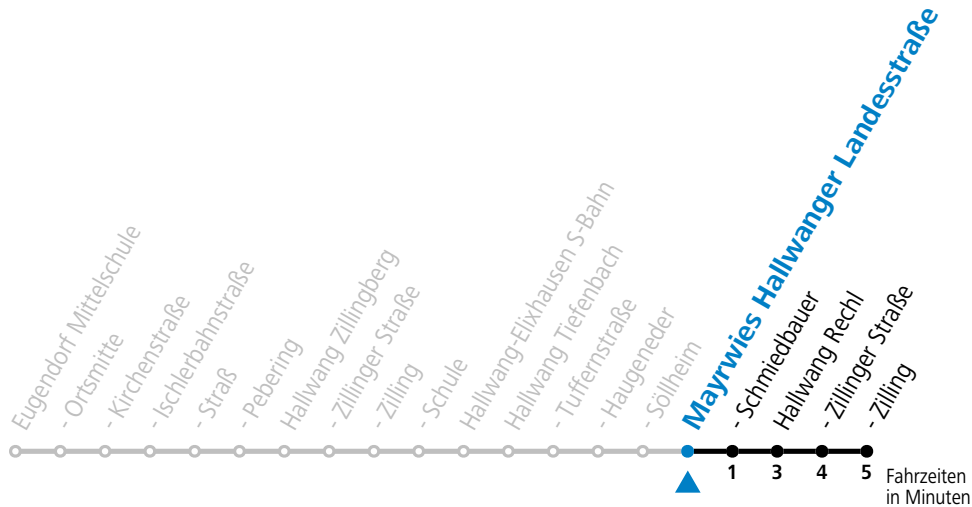

gültig ab 10.12.2023.

Alle Angaben ohne Gewähr.

Montag - Freitag

12	00^S
13	00^S
15	50^a

S = nur Montag bis Freitag, wenn Schultag in Salzburg   a = bis Hallwang Rechtl

Samstag, Sonn- und Feiertag kein Linienverkehr, am 24.12. und 31.12. kein Linienverkehr

Ferien im Bundesland Salzburg: 23.12.2023 bis 07.01.2024, 12. bis 18.02., 23.03. bis 01.04., 06.07. bis 08.09., 24.09. und 26.10. bis 02.11.2024 (Vorbehaltlich Änderungen durch die Schulbehörde)

Linienbetrieb mit Kleinbussen (ca. 20 Plätze) - ausgenommen Fahrten, die mit S gekennzeichnet sind!

Die Salzburg Verkehr-App zum Gratis-Download >>