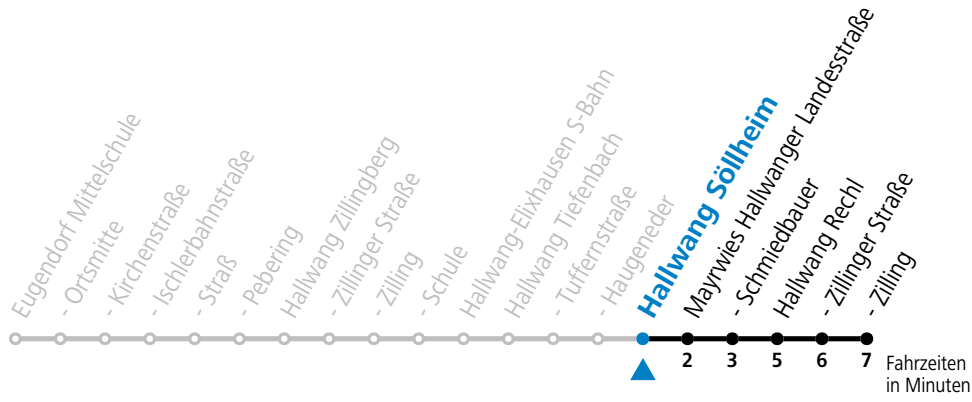

141 Eugendorf - Hallwang - Elixhausen

gültig ab 10.12.2023.

Alle Angaben ohne Gewähr.

Montag - Freitag

11	58^S
12	58^S
15	48^a

S = nur Montag bis Freitag, wenn Schultag in Salzburg   a = bis Hallwang RechI

Samstag, Sonn- und Feiertag kein Linienverkehr, am 24.12. und 31.12. kein Linienverkehr

Ferien im Bundesland Salzburg: 23.12.2023 bis 07.01.2024, 12. bis 18.02., 23.03. bis 01.04., 06.07. bis 08.09., 24.09. und 26.10. bis 02.11.2024 (Vorbehaltlich Änderungen durch die Schulbehörde)

Linienbetrieb mit Kleinbussen (ca. 20 Plätze) - ausgenommen Fahrten, die mit S gekennzeichnet sind!