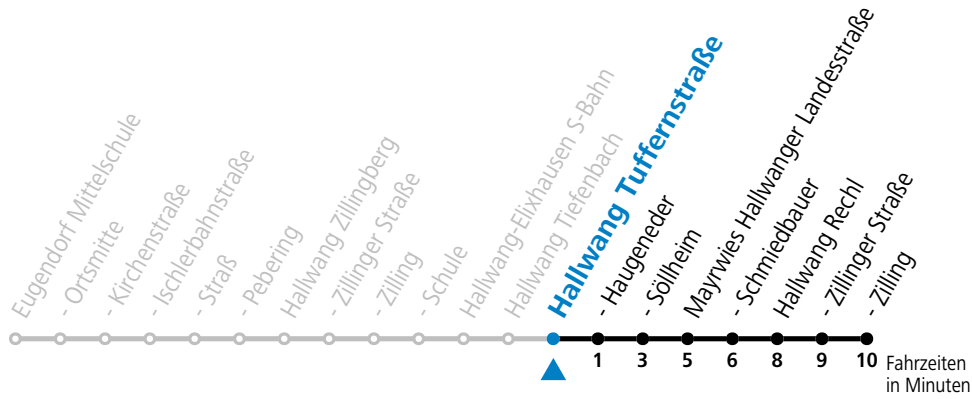

Samstag, Sonn- und Feiertag kein Linienverkehr, am 24.12. und 31.12. kein Linienverkehr

Ferien im Bundesland Salzburg: 23.12.2023 bis 07.01.2024, 12. bis 18.02., 23.03. bis 01.04., 06.07. bis 08.09., 24.09. und 26.10. bis 02.11.2024 (Vorbehaltlich Änderungen durch die Schulbehörde)

Linienbetrieb mit Kleinbussen (ca. 20 Plätze) - ausgenommen Fahrten, die mit S gekennzeichnet sind!

Die Salzburg Verkehr-App
zum Gratis-Download >>

141 Eugendorf - Hallwang - Elixhausen

gültig ab 10.12.2023.