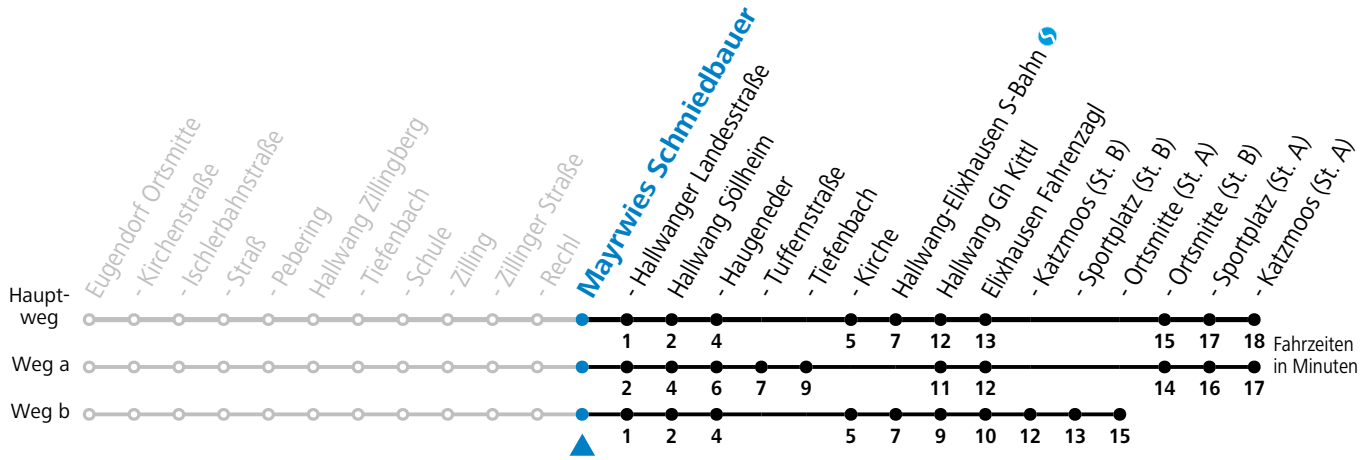

Linienbetrieb mit Kleinbussen (ca. 20 Plätze) - ausgenommen Fahrten, die mit S gekennzeichnet sind!

141 Eugendorf - Hallwang - Elixhausen

gültig ab 10.12.2023.

Alle Angaben ohne Gewähr.

Montag - Freitag

6	07 ^b
7	41
8	41
9	41
10	41
11	41
12	41
13	41 51 ^{aS} _c
14	41
15	41
16	41
17	41
18	41
19	41