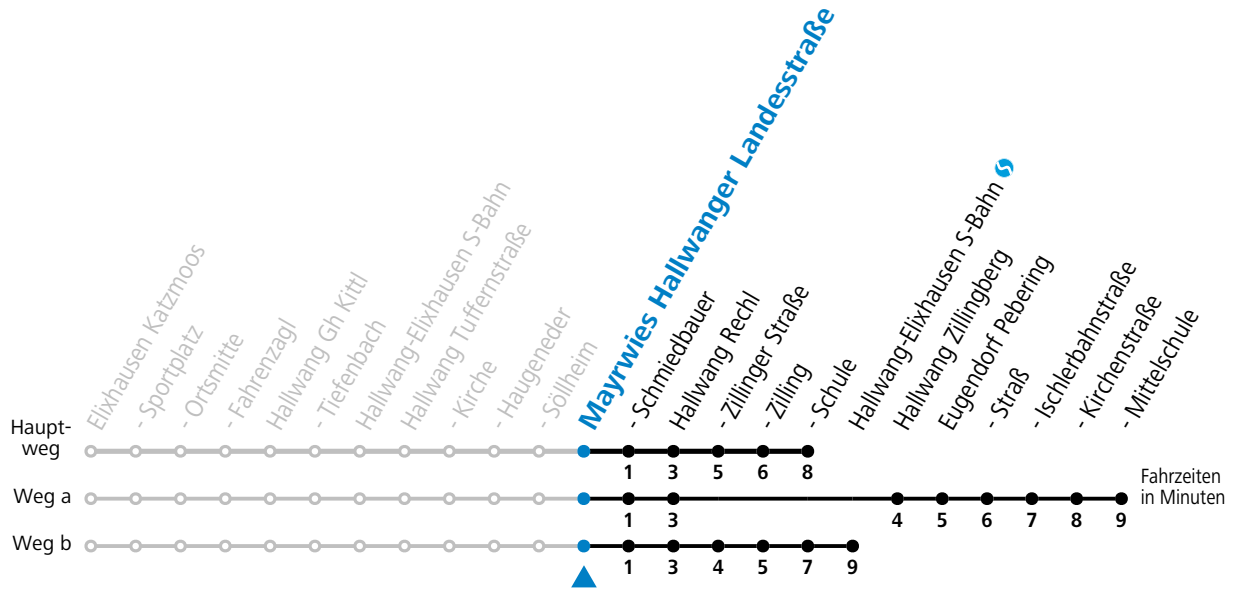

gültig ab 10.12.2023.

Alle Angaben ohne Gewähr.

Montag - Freitag

6	34	48^b
7	11^a_S	43^S
8	16	
9	16	
10	16	
11	16	
12	16^F	17^S
13	16^F	17^S
14	16	
15	16	
16	16	
17	16	
18	16	
19	16	
20	16	

F = nur Montag bis Freitag, wenn schulfreier Werktag in Salzburg   a = fährt Weg a   b = fährt Weg b
S = nur Montag bis Freitag, wenn Schultag in Salzburg

Samstag, Sonn- und Feiertag kein Linienverkehr, am 24.12. und 31.12. kein Linienverkehr

Ferien im Bundesland Salzburg: 23.12.2023 bis 07.01.2024, 12. bis 18.02., 23.03. bis 01.04., 06.07. bis 08.09., 24.09. und 26.10. bis 02.11.2024 (Vorbehaltlich Änderungen durch die Schulbehörde)

Linienbetrieb mit Kleinbussen (ca. 20 Plätze) - ausgenommen Fahrten, die mit S gekennzeichnet sind!