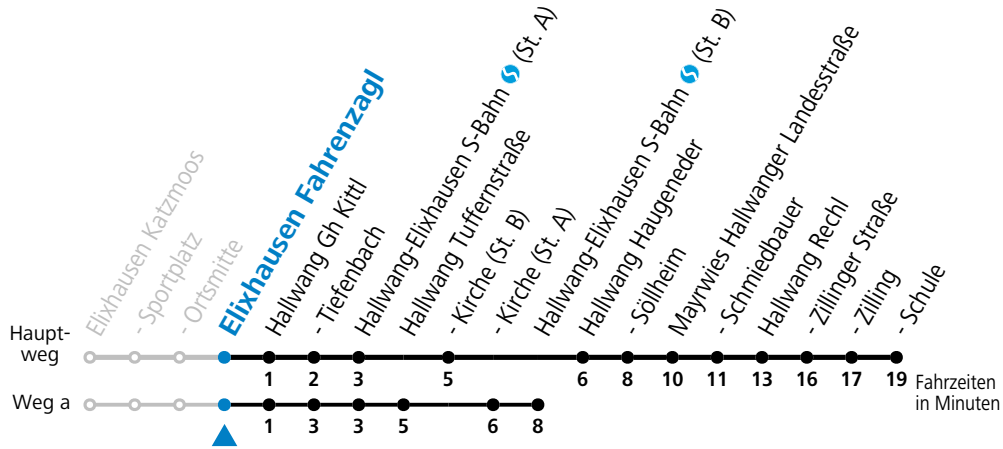

141 Elixhausen - Hallwang - Eugendorf

gültig ab 10.12.2023.

Alle Angaben ohne Gewähr.

Montag - Freitag

6	24	55^b
7	17^a	
8	05	
9	05	
10	05	
11	05	
12	05^F	07^S
13	05^F	07^S
14	05	
15	05	
16	05	
17	05	
18	05	
19	05	
20	05	

F = nur Montag bis Freitag, wenn schulfreier Werktag in Salzburg   a = fährt Weg a   b = bis Hallwang-Elixhausen S-Bahn (St. A)
S = nur Montag bis Freitag, wenn Schultag in Salzburg

Samstag, Sonn- und Feiertag kein Linienverkehr, am 24.12. und 31.12. kein Linienverkehr

Ferien im Bundesland Salzburg: 23.12.2023 bis 07.01.2024, 12. bis 18.02., 23.03. bis 01.04., 06.07. bis 08.09., 24.09. und 26.10. bis 02.11.2024 (Vorbehaltlich Änderungen durch die Schulbehörde)

Linienbetrieb mit Kleinbussen (ca. 20 Plätze) - ausgenommen Fahrten, die mit S gekennzeichnet sind!