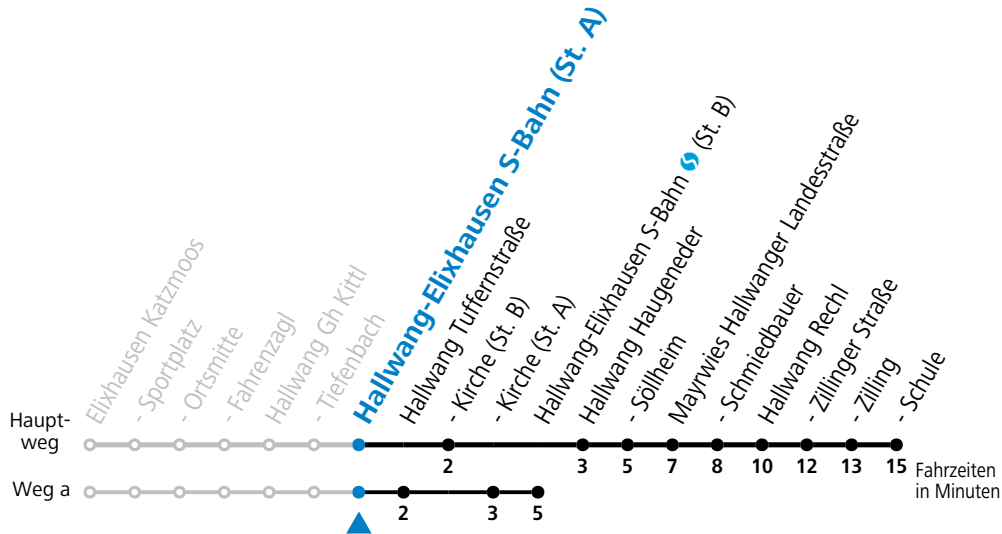

gültig ab 10.12.2023.

Alle Angaben ohne Gewähr.

Montag - Freitag

6	27
7	20^a
8	09
9	09
10	09
11	09
12	09^F 10^S
13	09^F 10^S
14	09
15	09
16	09
17	09
18	09
19	09
20	09

F = nur Montag bis Freitag, wenn schulfreier Werktag in Salzburg   S = nur Montag bis Freitag, wenn Schultag in Salzburg   a = fährt Weg a

Samstag, Sonn- und Feiertag kein Linienverkehr, am 24.12. und 31.12. kein Linienverkehr

Ferien im Bundesland Salzburg: 23.12.2023 bis 07.01.2024, 12. bis 18.02., 23.03. bis 01.04., 06.07. bis 08.09., 24.09. und 26.10. bis 02.11.2024 (Vorbehaltlich Änderungen durch die Schulbehörde)

Linienbetrieb mit Kleinbussen (ca. 20 Plätze) - ausgenommen Fahrten, die mit S gekennzeichnet sind!