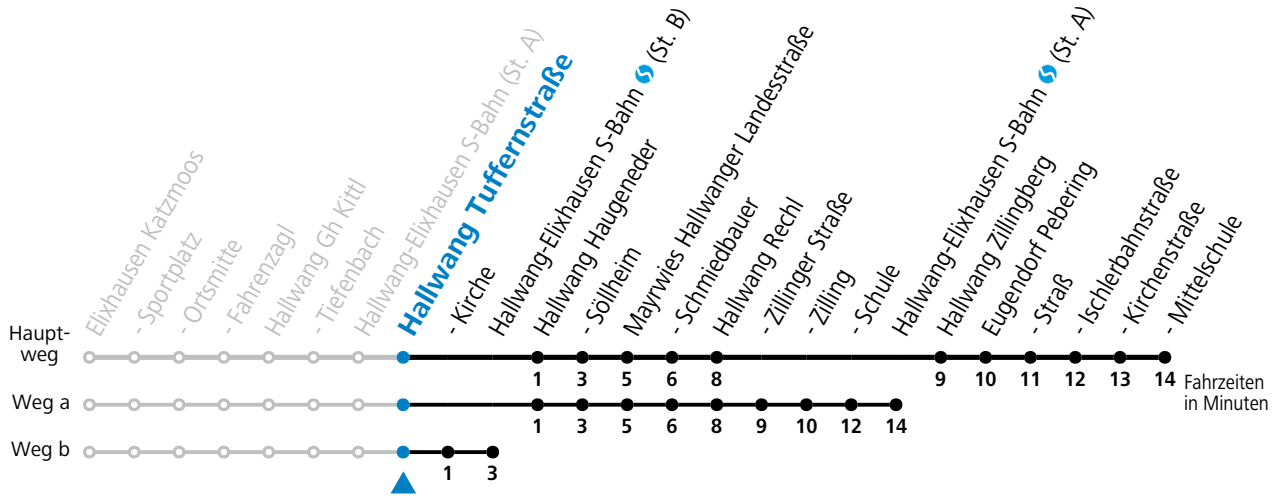

gültig ab 10.12.2023.

Alle Angaben ohne Gewähr.

Montag - Freitag

6	43^a
7	06^S 22^b 38^{a,c}

S = nur Montag bis Freitag, wenn Schultag in Salzburg a = fährt Weg a b = fährt Weg b c = bis Hallwang Schule

Samstag, Sonn- und Feiertag kein Linienverkehr, am 24.12. und 31.12. kein Linienverkehr

Ferien im Bundesland Salzburg: 23.12.2023 bis 07.01.2024, 12. bis 18.02., 23.03. bis 01.04., 06.07. bis 08.09., 24.09. und 26.10. bis 02.11.2024 (Vorbehaltlich Änderungen durch die Schulbehörde)

Linienbetrieb mit Kleinbussen (ca. 20 Plätze) - ausgenommen Fahrten, die mit S gekennzeichnet sind!