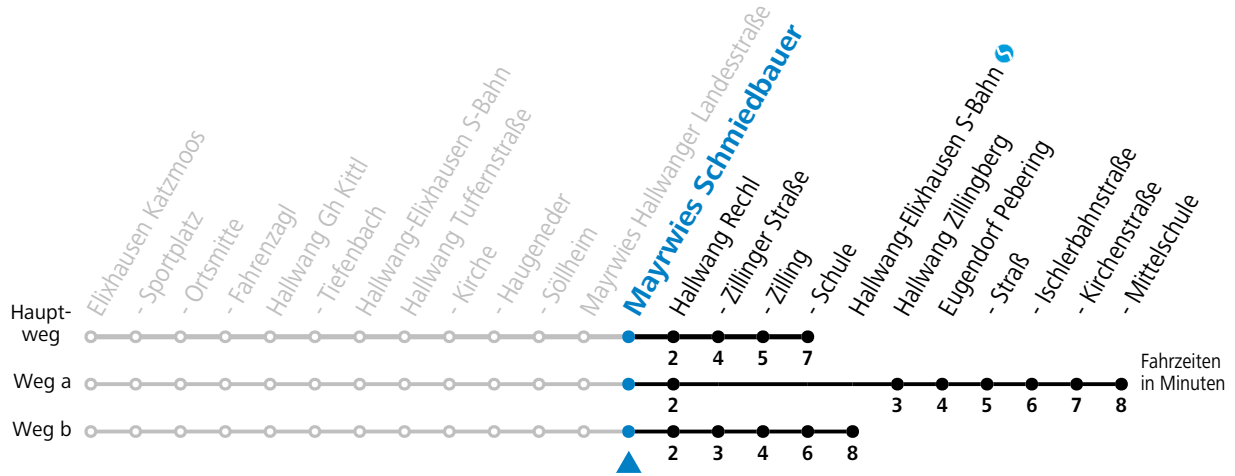

141 Elixhausen - Hallwang - Eugendorf

gültig ab 10.12.2023.

Alle Angaben ohne Gewähr.

Montag - Freitag

6	35	49^b_S
7	12^a_S	44^S
8	17	
9	17	
10	17	
11	17	
12	17^F	18^S
13	17^F	18^S
14	17	
15	17	
16	17	
17	17	
18	17	
19	17	
20	17	

F = nur Montag bis Freitag, wenn schulfreier Werktag in Salzburg   a = fährt Weg a   b = fährt Weg b
S = nur Montag bis Freitag, wenn Schultag in Salzburg

Samstag, Sonn- und Feiertag kein Linienverkehr, am 24.12. und 31.12. kein Linienverkehr

Ferien im Bundesland Salzburg: 23.12.2023 bis 07.01.2024, 12. bis 18.02., 23.03. bis 01.04., 06.07. bis 08.09., 24.09. und 26.10. bis 02.11.2024 (Vorbehaltlich Änderungen durch die Schulbehörde)

Linienbetrieb mit Kleinbussen (ca. 20 Plätze) - ausgenommen Fahrten, die mit S gekennzeichnet sind!