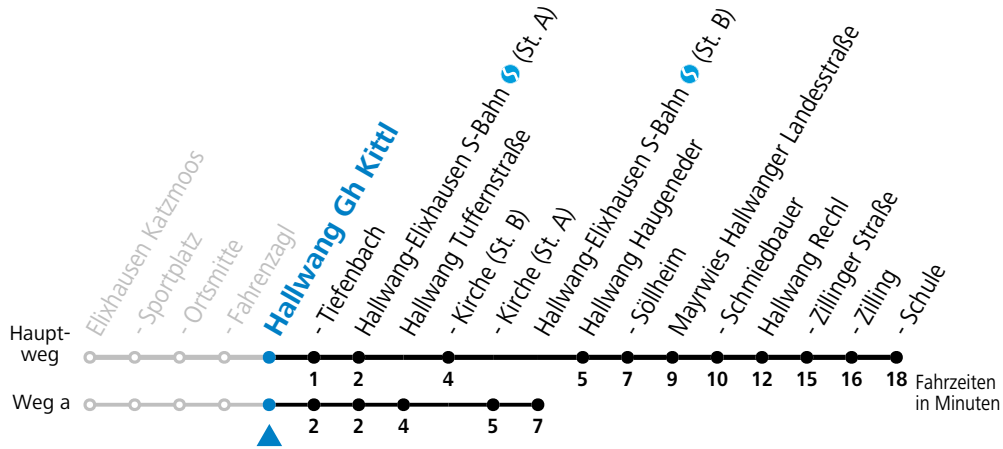

gültig ab 10.12.2023.

Alle Angaben ohne Gewähr.

Montag - Freitag

6	25	56^b
7	18^a	
8	06	
9	06	
10	06	
11	06	
12	06^F	08^S
13	06^F	08^S
14	06	
15	06	
16	06	
17	06	
18	06	
19	06	
20	06	

F = nur Montag bis Freitag, wenn schulfreier Werktag in Salzburg   a = fährt Weg a   b = bis Hallwang-Elixhausen S-Bahn (St. A)
S = nur Montag bis Freitag, wenn Schultag in Salzburg

Samstag, Sonn- und Feiertag kein Linienverkehr, am 24.12. und 31.12. kein Linienverkehr

Ferien im Bundesland Salzburg: 23.12.2023 bis 07.01.2024, 12. bis 18.02., 23.03. bis 01.04., 06.07. bis 08.09., 24.09. und 26.10. bis 02.11.2024 (Vorbehaltlich Änderungen durch die Schulbehörde)

Linienbetrieb mit Kleinbussen (ca. 20 Plätze) - ausgenommen Fahrten, die mit S gekennzeichnet sind!