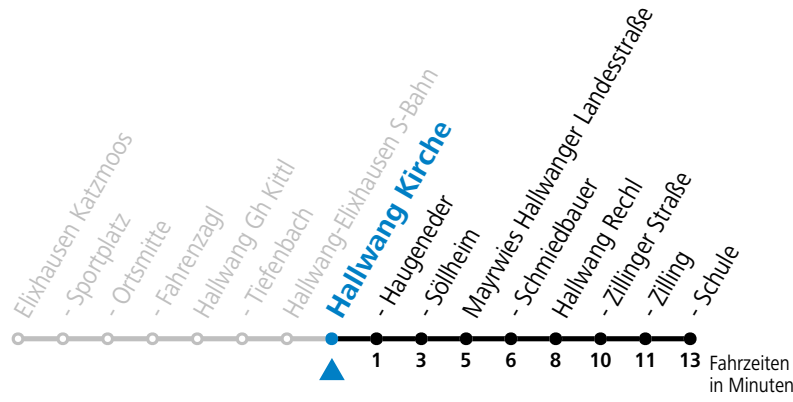

gültig ab 10.12.2023.

Alle Angaben ohne Gewähr.

Montag - Freitag

6	29
8	11
9	11
10	11
11	11
12	11^F 12^S
13	11^F 12^S
14	11
15	11
16	11
17	11
18	11
19	11
20	11

F = nur Montag bis Freitag, wenn schulfreier Werktag in Salzburg   S = nur Montag bis Freitag, wenn Schultag in Salzburg

Samstag, Sonn- und Feiertag kein Linienverkehr, am 24.12. und 31.12. kein Linienverkehr

Ferien im Bundesland Salzburg: 23.12.2023 bis 07.01.2024, 12. bis 18.02., 23.03. bis 01.04., 06.07. bis 08.09., 24.09. und 26.10. bis 02.11.2024 (Vorbehaltlich Änderungen durch die Schulbehörde)

Linienbetrieb mit Kleinbussen (ca. 20 Plätze) - ausgenommen Fahrten, die mit S gekennzeichnet sind!