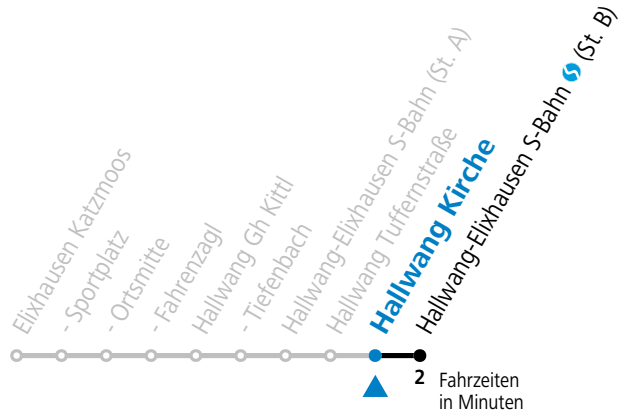

gültig ab 10.12.2023.

Alle Angaben ohne Gewähr.

Montag - Freitag

7 23

Samstag, Sonn- und Feiertag kein Linienverkehr, am 24.12. und 31.12. kein Linienverkehr

Ferien im Bundesland Salzburg: 23.12.2023 bis 07.01.2024, 12. bis 18.02., 23.03. bis 01.04., 06.07. bis 08.09., 24.09. und 26.10. bis 02.11.2024 (Vorbehaltlich Änderungen durch die Schulbehörde)

Linienbetrieb mit Kleinbussen (ca. 20 Plätze) - ausgenommen Fahrten, die mit S gekennzeichnet sind!

Die Salzburg Verkehr-App zum Gratis-Download >>