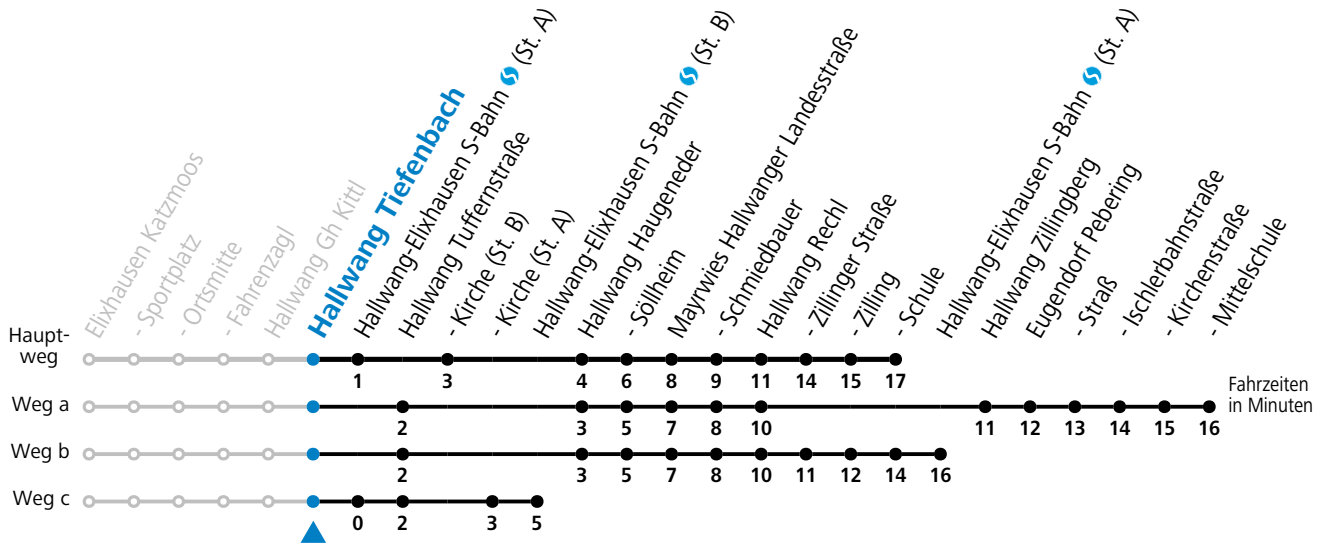

141 Elixhausen - Hallwang - Eugendorf

gültig ab 10.12.2023.

Alle Angaben ohne Gewähr.

Montag - Freitag

6	26	41^b_S	57^d
7	04^a_S	20^c	36^{b,e}_S
8	07		
9	07		
10	07		
11	07		
12	07^F	09^S	
13	07^F	09^S	
14	07		
15	07		
16	07		
17	07		
18	07		
19	07		
20	07		

F = nur Montag bis Freitag, wenn schulfreier Werktag in Salzburg
S = nur Montag bis Freitag, wenn Schultag in Salzburg
a = fährt Weg a

b = fährt Weg b
c = fährt Weg c

d = bis Hallwang-Elixhausen S-Bahn (St. A)
e = bis Hallwang Schule

Samstag, Sonn- und Feiertag kein Linienverkehr, am 24.12. und 31.12. kein Linienverkehr

Ferien im Bundesland Salzburg: 23.12.2023 bis 07.01.2024, 12. bis 18.02., 23.03. bis 01.04., 06.07. bis 08.09., 24.09. und 26.10. bis 02.11.2024 (Vorbehaltlich Änderungen durch die Schulbehörde)

Linienbetrieb mit Kleinbussen (ca. 20 Plätze) - ausgenommen Fahrten, die mit S gekennzeichnet sind!