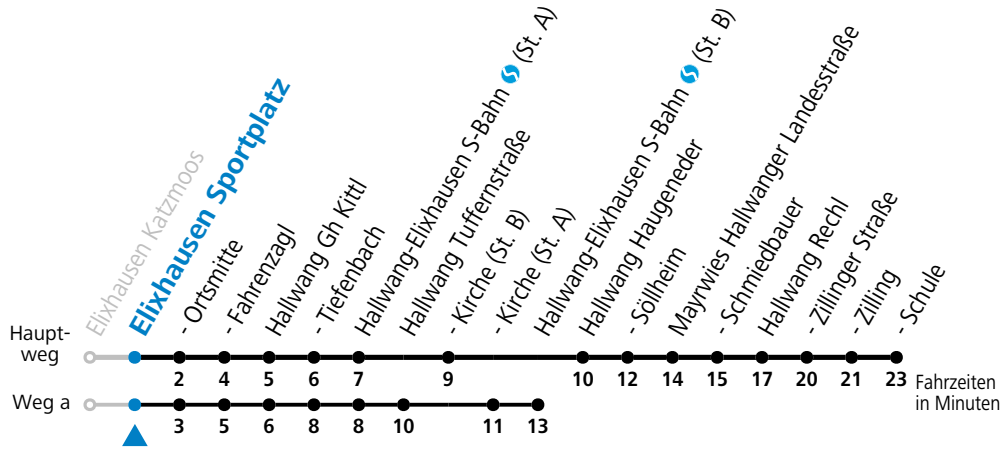

141 Elixhausen - Hallwang - Eugendorf

gültig ab 10.12.2023.

Alle Angaben ohne Gewähr.

Montag - Freitag

6	20	51^b
7	12^a	
8	01	
9	01	
10	01	
11	01	
12	01^F	03^S
13	01^F	03^S
14	01	
15	01	
16	01	
17	01	
18	01	
19	01	
20	01	

F = nur Montag bis Freitag, wenn schulfreier Werktag in Salzburg   a = fährt Weg a   b = bis Hallwang-Elixhausen S-Bahn (St. A)
S = nur Montag bis Freitag, wenn Schultag in Salzburg

Samstag, Sonn- und Feiertag kein Linienverkehr, am 24.12. und 31.12. kein Linienverkehr

Ferien im Bundesland Salzburg: 23.12.2023 bis 07.01.2024, 12. bis 18.02., 23.03. bis 01.04., 06.07. bis 08.09., 24.09. und 26.10. bis 02.11.2024 (Vorbehaltlich Änderungen durch die Schulbehörde)

Linienbetrieb mit Kleinbussen (ca. 20 Plätze) - ausgenommen Fahrten, die mit S gekennzeichnet sind!