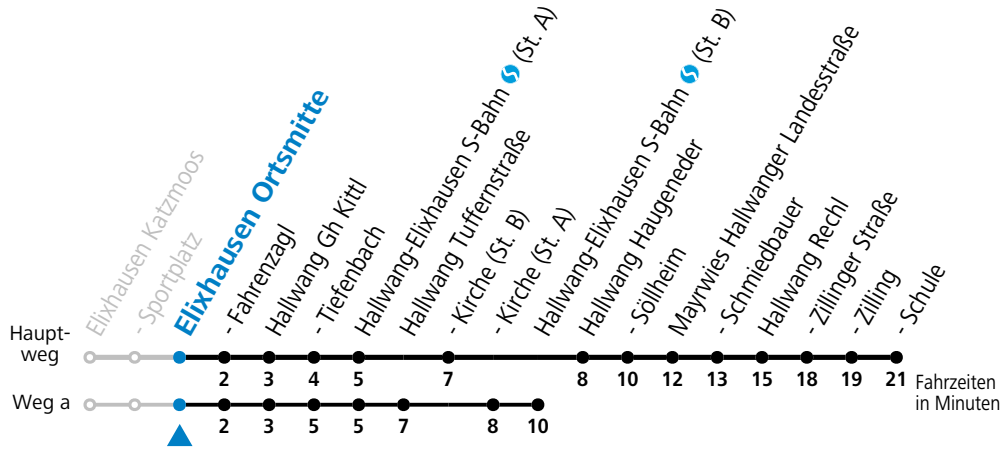

141 Elixhausen - Hallwang - Eugendorf

gültig ab 10.12.2023.

Alle Angaben ohne Gewähr.

Montag - Freitag

6	22	53^b
7	15^a	
8	03	
9	03	
10	03	
11	03	
12	03^F	05^S
13	03^F	05^S
14	03	
15	03	
16	03	
17	03	
18	03	
19	03	
20	03	

F = nur Montag bis Freitag, wenn schulfreier Werktag in Salzburg   a = fährt Weg a   b = bis Hallwang-Elixhausen S-Bahn (St. A)
S = nur Montag bis Freitag, wenn Schultag in Salzburg

Samstag, Sonn- und Feiertag kein Linienverkehr, am 24.12. und 31.12. kein Linienverkehr

Ferien im Bundesland Salzburg: 23.12.2023 bis 07.01.2024, 12. bis 18.02., 23.03. bis 01.04., 06.07. bis 08.09., 24.09. und 26.10. bis 02.11.2024 (Vorbehaltlich Änderungen durch die Schulbehörde)

Linienbetrieb mit Kleinbussen (ca. 20 Plätze) - ausgenommen Fahrten, die mit S gekennzeichnet sind!