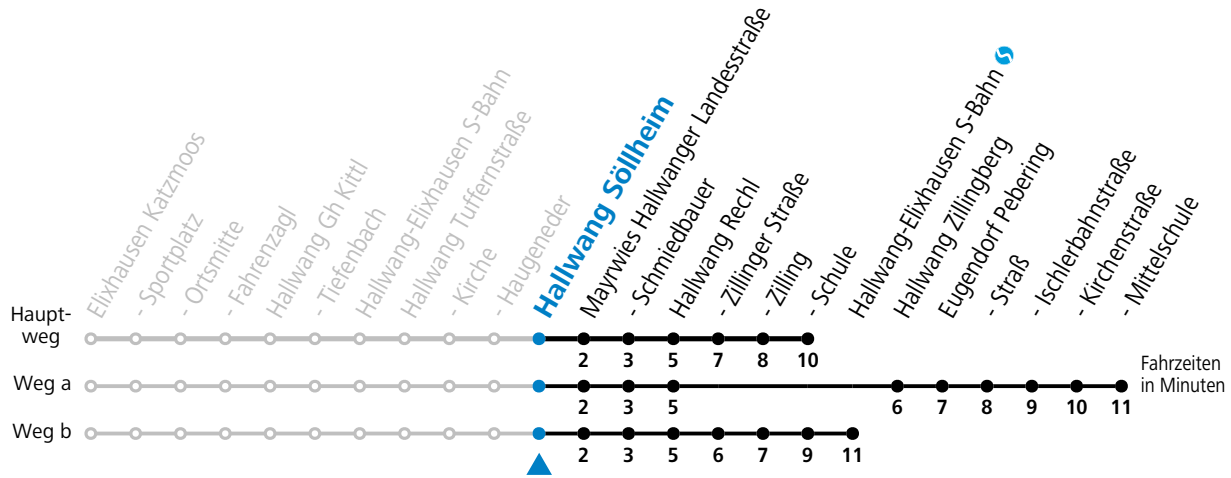

141 Elixhausen - Hallwang - Eugendorf

gültig ab 10.12.2023.

Alle Angaben ohne Gewähr.

Montag - Freitag

6	32	46^b_S
7	09^a_S	41^S
8	14	
9	14	
10	14	
11	14	
12	14^F	15^S
13	14^F	15^S
14	14	
15	14	
16	14	
17	14	
18	14	
19	14	
20	14	

F = nur Montag bis Freitag, wenn schulfreier Werktag in Salzburg   a = fährt Weg a   b = fährt Weg b
S = nur Montag bis Freitag, wenn Schultag in Salzburg

Samstag, Sonn- und Feiertag kein Linienverkehr, am 24.12. und 31.12. kein Linienverkehr

Ferien im Bundesland Salzburg: 23.12.2023 bis 07.01.2024, 12. bis 18.02., 23.03. bis 01.04., 06.07. bis 08.09., 24.09. und 26.10. bis 02.11.2024 (Vorbehaltlich Änderungen durch die Schulbehörde)

Linienbetrieb mit Kleinbussen (ca. 20 Plätze) - ausgenommen Fahrten, die mit S gekennzeichnet sind!