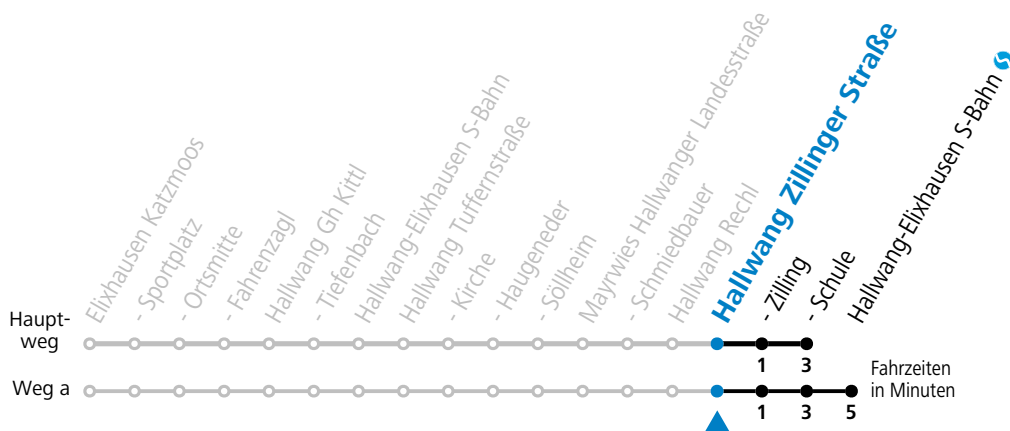

141 Elixhausen - Hallwang - Eugendorf

gültig ab 10.12.2023.

Alle Angaben ohne Gewähr.

Montag - Freitag

6	38	52^a
7	47^S	
8	22	
9	22	
10	22	
11	22	
12	22	
13	22	
14	22	
15	22	
16	22	
17	22	
18	22	
19	23	
20	23	

S = nur Montag bis Freitag, wenn Schultag in Salzburg   a = fährt Weg a

Samstag, Sonn- und Feiertag kein Linienverkehr, am 24.12. und 31.12. kein Linienverkehr

Ferien im Bundesland Salzburg: 23.12.2023 bis 07.01.2024, 12. bis 18.02., 23.03. bis 01.04., 06.07. bis 08.09., 24.09. und 26.10. bis 02.11.2024 (Vorbehaltlich Änderungen durch die Schulbehörde)

Linienbetrieb mit Kleinbussen (ca. 20 Plätze) - ausgenommen Fahrten, die mit S gekennzeichnet sind!