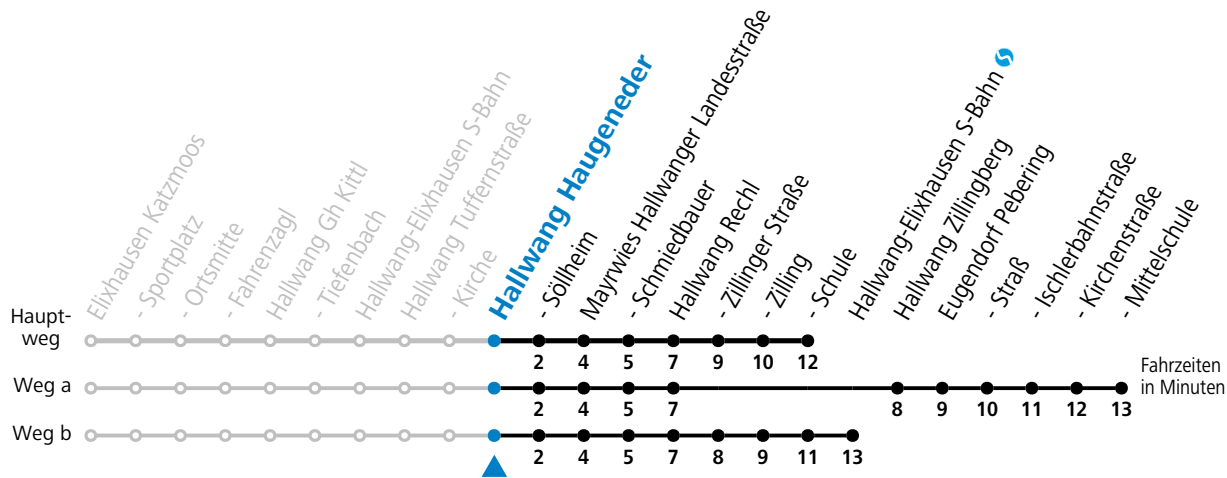

**Linienbetrieb mit Kleinbussen (ca. 20 Plätze) - ausgenommen Fahrten, die mit S gekennzeichnet sind!**

Die Salzburg Verkehr-App zum Gratis-Download >>

gültig ab 10.12.2023.

Alle Angaben ohne Gewähr.

Montag - Freitag