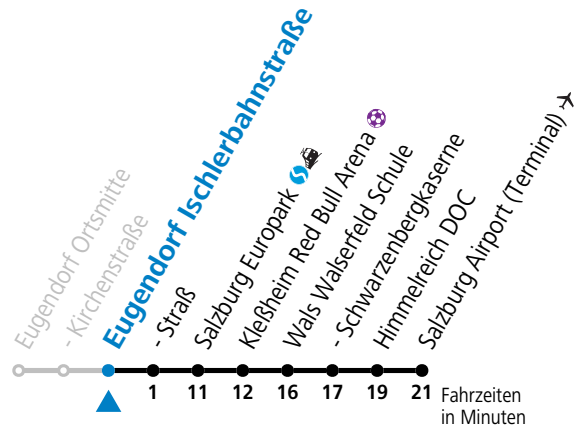

## Montag - Freitag

7 39<sup>S</sup>

8 09

S = nur Montag bis Freitag, wenn Schultag in Salzburg

**Samstag, Sonn- und Feiertag kein Linienverkehr**

**Am 24.12. und 31.12. kein Linienverkehr**

Ferien im Bundesland Salzburg: 23.12.2023 bis 07.01.2024, 12. bis 18.02., 23.03. bis 01.04., 06.07. bis 08.09., 24.09. und 26.10. bis 02.11.2024 (Vorbehaltlich Änderungen durch die Schulbehörde)

**Österr. Postbus AG, Andreas Hofer-Straße 9, 5020 Salzburg, Tel.: +43 (0)5 17 17**

Salzburg Verkehr®  
verbindet

Salzburger Verkehrsverbund GmbH  
Schallmooser Hauptstraße 10 | 5020 Salzburg

T +43 (0)662 632 900 | www.salzburg-verkehr.at

Die Salzburg Verkehr-App  
zum Gratis-Download >>

gültig ab 10.12.2023.

Alle Angaben ohne Gewähr.