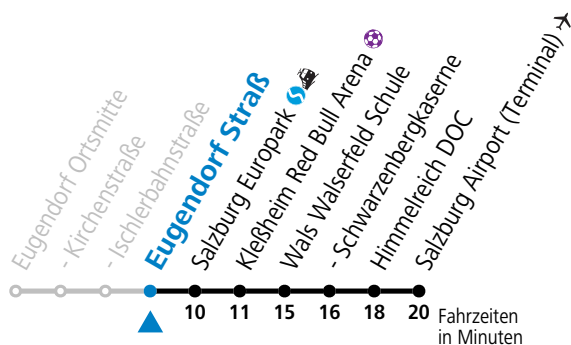

gültig ab 10.12.2023.

Alle Angaben ohne Gewähr.

Montag - Freitag

7 41^S

8 11

S = nur Montag bis Freitag, wenn Schultag in Salzburg

Samstag, Sonn- und Feiertag kein Linienverkehr

Am 24.12. und 31.12. kein Linienverkehr

Ferien im Bundesland Salzburg: 23.12.2023 bis 07.01.2024, 12. bis 18.02., 23.03. bis 01.04., 06.07. bis 08.09., 24.09. und 26.10. bis 02.11.2024 (Vorbehaltlich Änderungen durch die Schulbehörde)

Österr. Postbus AG, Andreas Hofer-Straße 9, 5020 Salzburg, Tel.: +43 (0)5 17 17

Salzburg Verkehr®
verbindet

Salzburger Verkehrsverbund GmbH
Schallmooser Hauptstraße 10 | 5020 Salzburg

T +43 (0)662 632 900 | www.salzburg-verkehr.at

Die Salzburg Verkehr-App
zum Gratis-Download >>