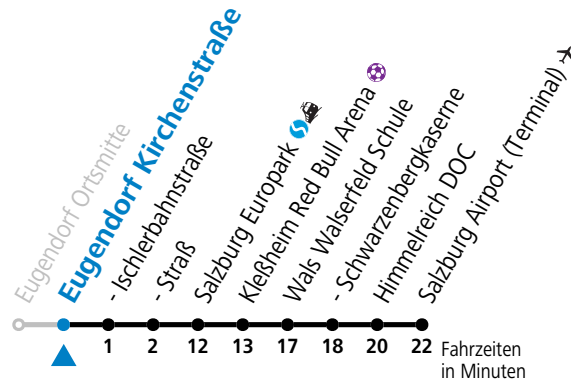

gültig ab 10.12.2023.

Alle Angaben ohne Gewähr.

Montag - Freitag

7 39^S

8 09

S = nur Montag bis Freitag, wenn Schultag in Salzburg

Samstag, Sonn- und Feiertag kein Linienverkehr

Am 24.12. und 31.12. kein Linienverkehr

Ferien im Bundesland Salzburg: 23.12.2023 bis 07.01.2024, 12. bis 18.02., 23.03. bis 01.04., 06.07. bis 08.09., 24.09. und 26.10. bis 02.11.2024 (Vorbehaltlich Änderungen durch die Schulbehörde)

Österr. Postbus AG, Andreas Hofer-Straße 9, 5020 Salzburg, Tel.: +43 (0)5 17 17

Salzburg Verkehr®
verbindet

Salzburger Verkehrsverbund GmbH
Schallmooser Hauptstraße 10 | 5020 Salzburg

T +43 (0)662 632 900 | www.salzburg-verkehr.at

Die Salzburg Verkehr-App
zum Gratis-Download >>