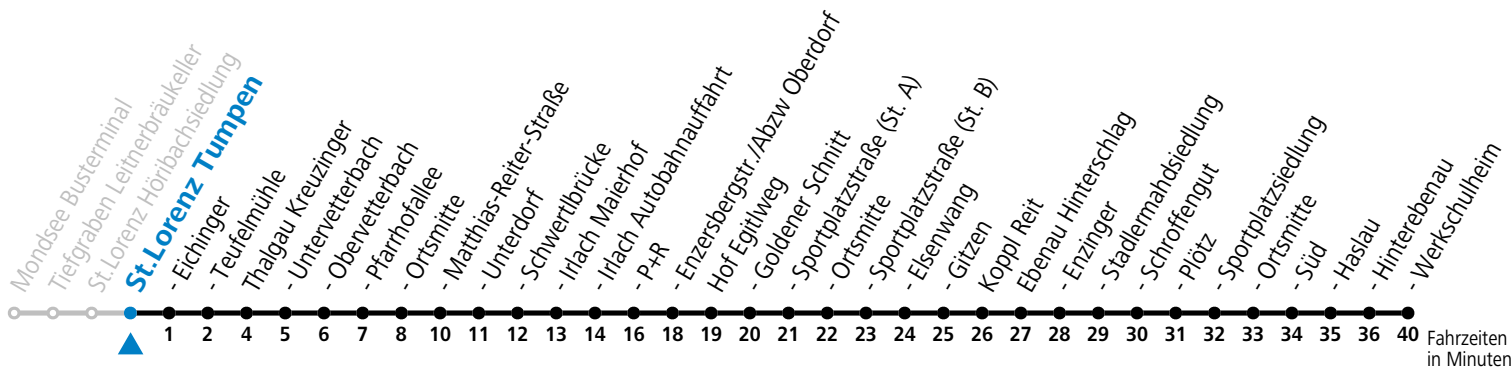

143 (Mondsee -) Thalgau - Hof (- Ebenau Werkschulheim)

gültig ab 10.12.2023.

Alle Angaben ohne Gewähr.

Montag-Freitag (Schule)		Samstag	
6	40	6	45^a

a = nur Samstag wenn Schultag lt. Kalender WSH Felbertal, auch 05.07.2024

Sonn- und Feiertag kein Linienverkehr

Am 24.12. und 31.12. kein Linienverkehr

Ferien im Bundesland Salzburg: 23.12.2023 bis 07.01.2024, 12. bis 18.02., 23.03. bis 01.04., 06.07. bis 08.09., 24.09. und 26.10. bis 02.11.2024 (Vorbehaltlich Änderungen durch die Schulbehörde)