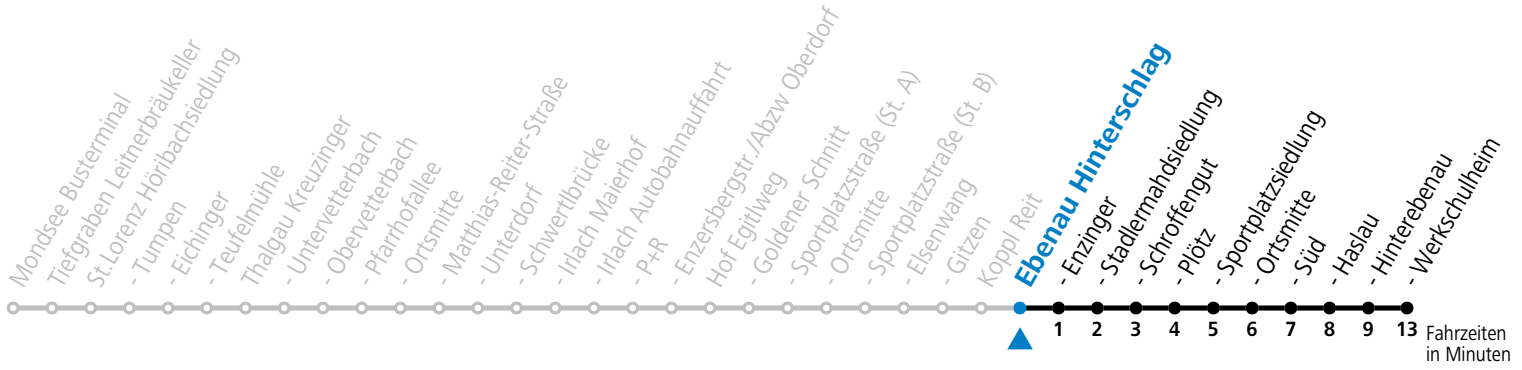

143 (Mondsee -) Thalgau - Hof (- Ebenau Werkschulheim)

gültig ab 10.12.2023.

Alle Angaben ohne Gewähr.

Montag-Freitag (Schule)		Samstag	
7	07	7	12^a

a = nur Samstag wenn Schultag lt. Kalender WSH Felbertal, auch 05.07.2024

Sonn- und Feiertag kein Linienverkehr

Am 24.12. und 31.12. kein Linienverkehr

Ferien im Bundesland Salzburg: 23.12.2023 bis 07.01.2024, 12. bis 18.02., 23.03. bis 01.04., 06.07. bis 08.09., 24.09. und 26.10. bis 02.11.2024 (Vorbehaltlich Änderungen durch die Schulbehörde)