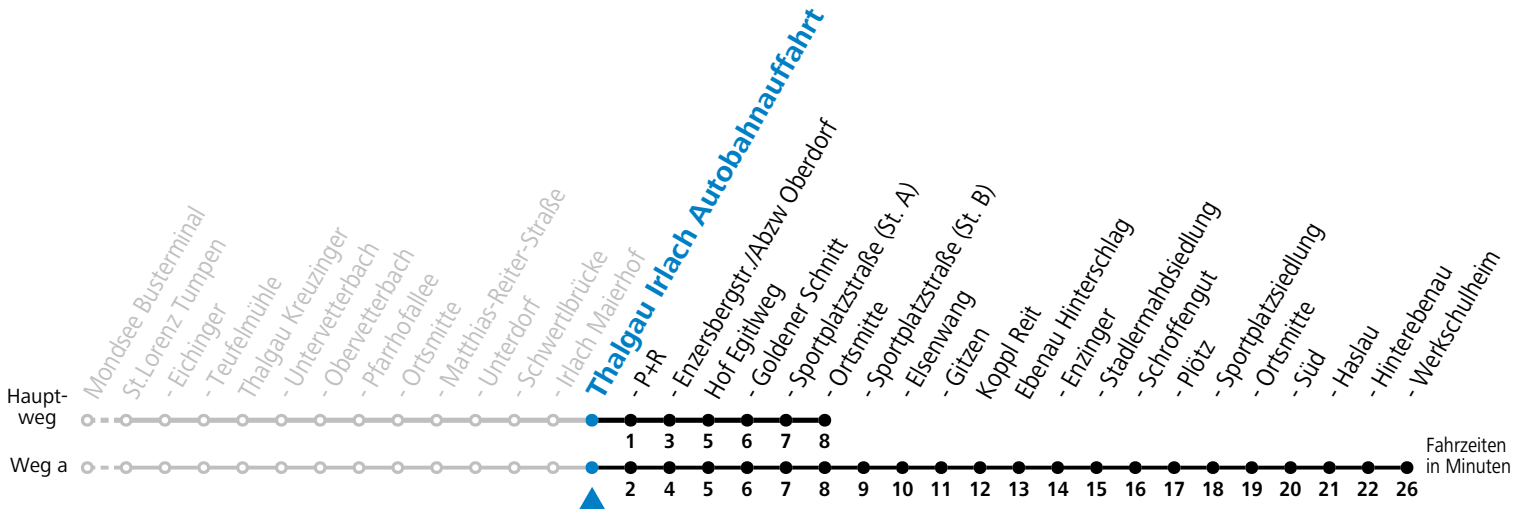

gültig ab 10.12.2023.

Alle Angaben ohne Gewähr.

Montag-Freitag (Schule)			Montag-Freitag (Ferien)			Samstag	
6	10	54^a	6	10	50	6	59^a_b
7	07		7	40			
8	31		8	31			
11	31		11	31			
			13	31			
14	31		14	31			
15	31		15	31			
16	31		16	31			
17	31		17	31			
18	31		18	31			

a = fährt Weg a   b = nur Samstag wenn Schultag lt. Kalender WSH Felbertal, auch 05.07.2024

Sonn- und Feiertag kein Linienverkehr
Am 24.12. und 31.12. kein Linienverkehr

Ferien im Bundesland Salzburg: 23.12.2023 bis 07.01.2024, 12. bis 18.02., 23.03. bis 01.04., 06.07. bis 08.09., 24.09. und 26.10. bis 02.11.2024 (Vorbehaltlich Änderungen durch die Schulbehörde)