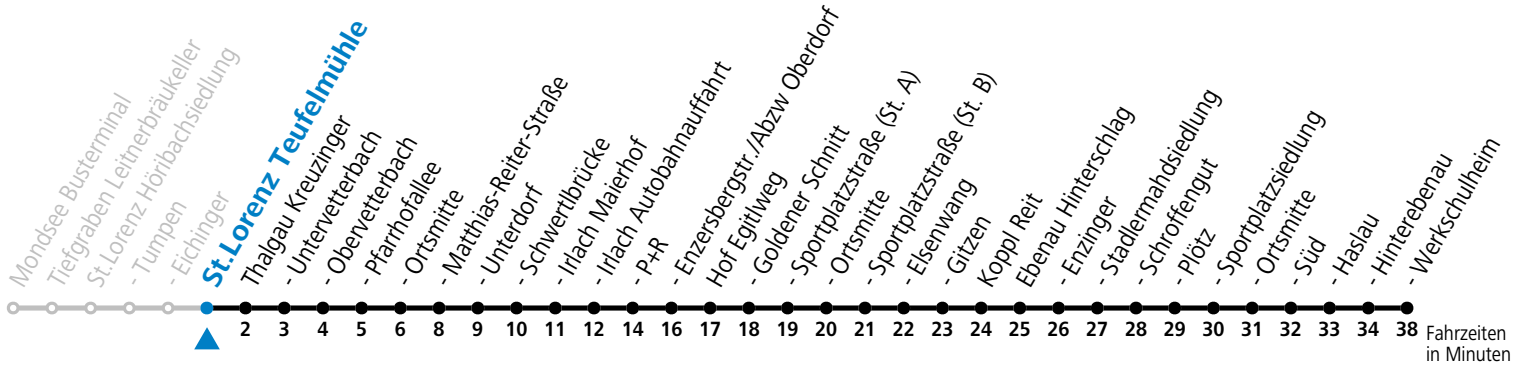

143 (Mondsee -) Thalgau - Hof (- Ebenau Werkschulheim)

gültig ab 10.12.2023.

Alle Angaben ohne Gewähr.

Montag-Freitag (Schule)		Samstag	
6	42	6	47^a

a = nur Samstag wenn Schultag lt. Kalender WSH Felbertal, auch 05.07.2024

Sonn- und Feiertag kein Linienverkehr

Am 24.12. und 31.12. kein Linienverkehr

Ferien im Bundesland Salzburg: 23.12.2023 bis 07.01.2024, 12. bis 18.02., 23.03. bis 01.04., 06.07. bis 08.09., 24.09. und 26.10. bis 02.11.2024 (Vorbehaltlich Änderungen durch die Schulbehörde)