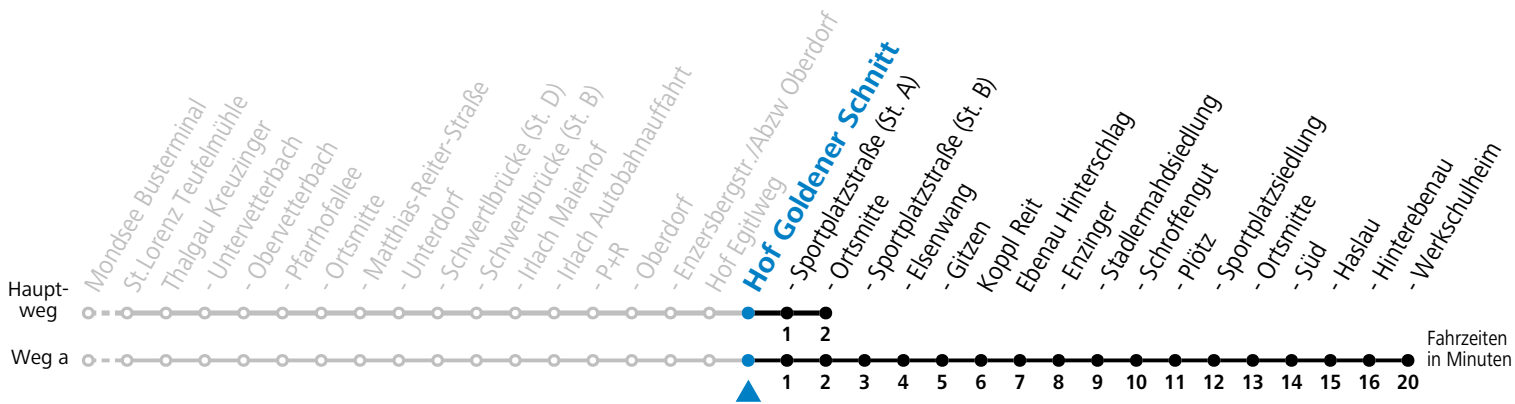

143 (Mondsee -) Thalgau - Hof (- Ebenau Werkschulheim)

gültig ab 10.12.2023.

Alle Angaben ohne Gewähr.

Montag-Freitag (Schule)		Montag-Freitag (Ferien)		Samstag	
6	16	6	16 56		
7	00^a 13	7	46	7	05^a_b
8	37	8	37		
10	35	10	35		
11	37	11	37		
12	39	12	35		
13	39	13	37		
14	37	14	37		
15	37	15	37		
16	37	16	37		
17	37	17	37		
18	37	18	37		

a = fährt Weg a   b = nur Samstag wenn Schultag lt. Kalender WSH Felbertal, auch 05.07.2024

Sonn- und Feiertag kein Linienverkehr

Am 24.12. und 31.12. kein Linienverkehr

Ferien im Bundesland Salzburg: 23.12.2023 bis 07.01.2024, 12. bis 18.02., 23.03. bis 01.04., 06.07. bis 08.09., 24.09. und 26.10. bis 02.11.2024 (Vorbehaltlich Änderungen durch die Schulbehörde)