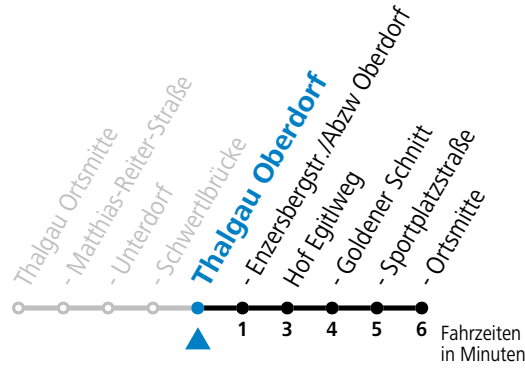

gültig ab 10.12.2023.

Alle Angaben ohne Gewähr.

Montag-Freitag (Schule)		Montag-Freitag (Ferien)	
10	31	10	31
12	35	12	31
13	35		

Sonn- und Feiertag kein Linienverkehr

Am 24.12. und 31.12. kein Linienverkehr

Ferien im Bundesland Salzburg: 23.12.2023 bis 07.01.2024, 12. bis 18.02., 23.03. bis 01.04., 06.07. bis 08.09., 24.09. und 26.10. bis 02.11.2024 (Vorbehaltlich Änderungen durch die Schulbehörde)