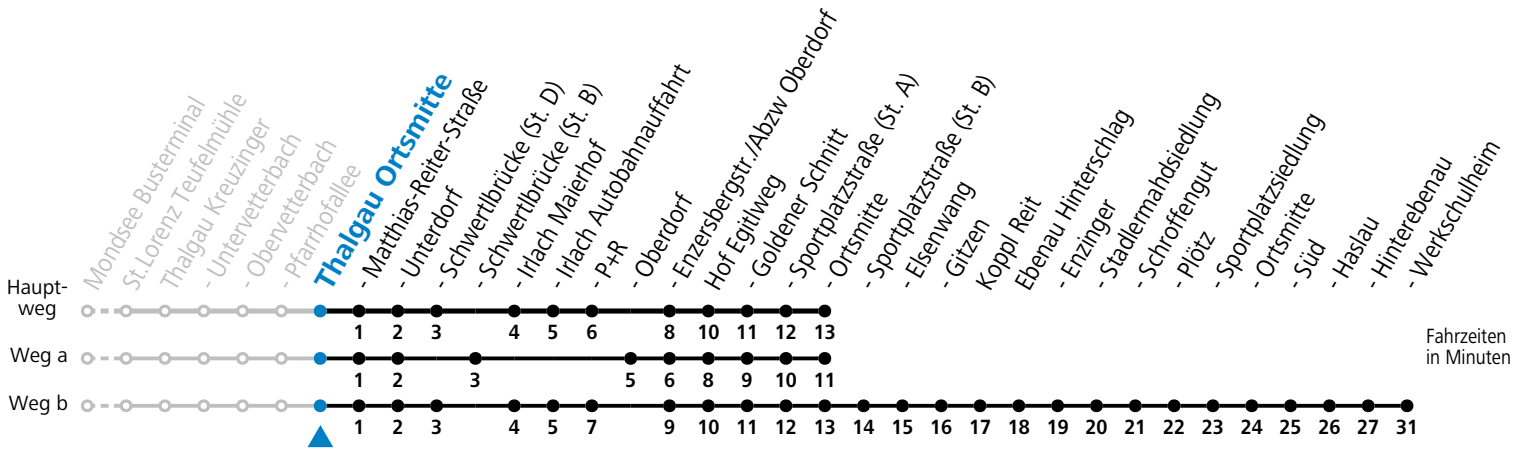

143 (Mondsee -) Thalgau - Hof (- Ebenau Werkschulheim)

gültig ab 10.12.2023.

Alle Angaben ohne Gewähr.

Montag-Freitag (Schule)			Montag-Freitag (Ferien)			Samstag		
6	05	49^b	6	05	45	6	54^b	^c
7	02		7	35				
8	26		8	26				
10	26^a		10	26^a				
11	26		11	26				
12	30^a		12	26^a				
13	30^a		13	26				
14	26		14	26				
15	26		15	26				
16	26		16	26				
17	26		17	26				
18	26		18	26				

a = fährt Weg a   b = fährt Weg b   c = nur Samstag wenn Schultag lt. Kalender WSH Felbertal, auch 05.07.2024

Sonn- und Feiertag kein Linienverkehr

Am 24.12. und 31.12. kein Linienverkehr

Ferien im Bundesland Salzburg: 23.12.2023 bis 07.01.2024, 12. bis 18.02., 23.03. bis 01.04., 06.07. bis 08.09., 24.09. und 26.10. bis 02.11.2024 (Vorbehaltlich Änderungen durch die Schulbehörde)