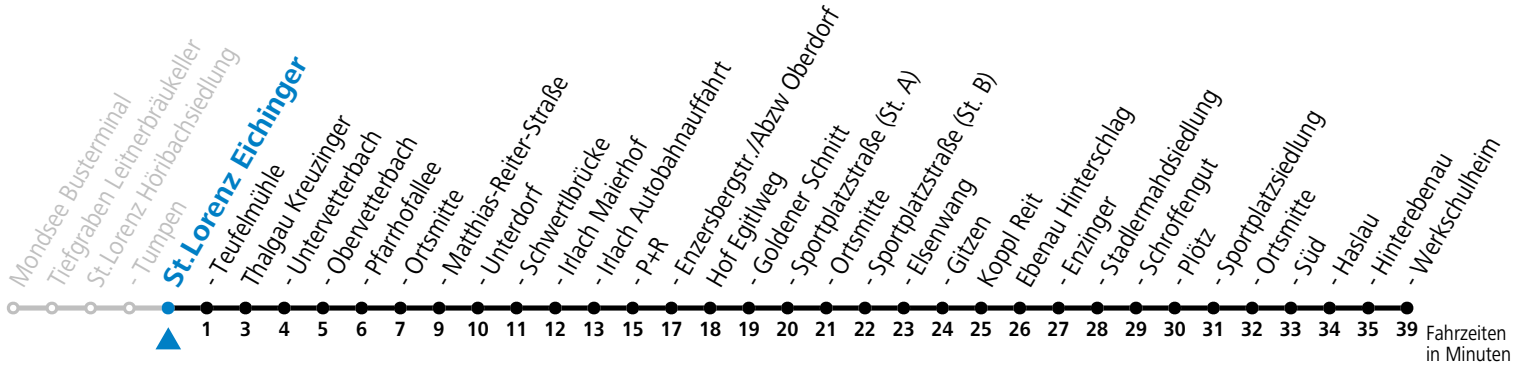

143 (Mondsee -) Thalgau - Hof (- Ebenau Werkschulheim)

gültig ab 10.12.2023.

Alle Angaben ohne Gewähr.

Montag-Freitag (Schule)		Samstag	
6	41	6	46^a

a = nur Samstag wenn Schultag lt. Kalender WSH Felbertal, auch 05.07.2024

Sonn- und Feiertag kein Linienverkehr

Am 24.12. und 31.12. kein Linienverkehr

Ferien im Bundesland Salzburg: 23.12.2023 bis 07.01.2024, 12. bis 18.02., 23.03. bis 01.04., 06.07. bis 08.09., 24.09. und 26.10. bis 02.11.2024 (Vorbehaltlich Änderungen durch die Schulbehörde)