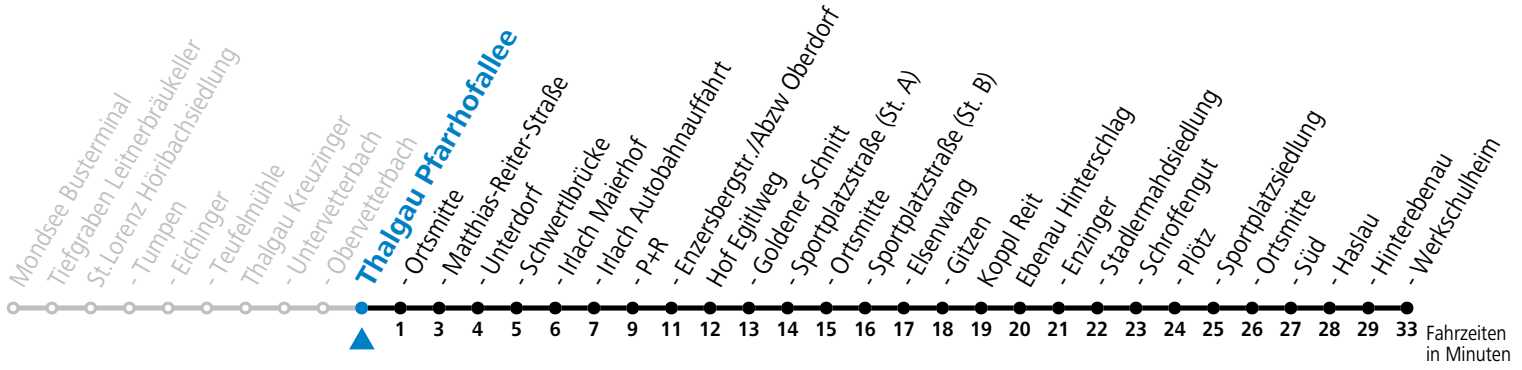

143 (Mondsee -) Thalgau - Hof (- Ebenau Werkschulheim)

gültig ab 10.12.2023.

Alle Angaben ohne Gewähr.

Montag-Freitag (Schule)		Samstag	
6	47	6	52^a

a = nur Samstag wenn Schultag lt. Kalender WSH Felbertal, auch 05.07.2024

Sonn- und Feiertag kein Linienverkehr

Am 24.12. und 31.12. kein Linienverkehr

Ferien im Bundesland Salzburg: 23.12.2023 bis 07.01.2024, 12. bis 18.02., 23.03. bis 01.04., 06.07. bis 08.09., 24.09. und 26.10. bis 02.11.2024 (Vorbehaltlich Änderungen durch die Schulbehörde)