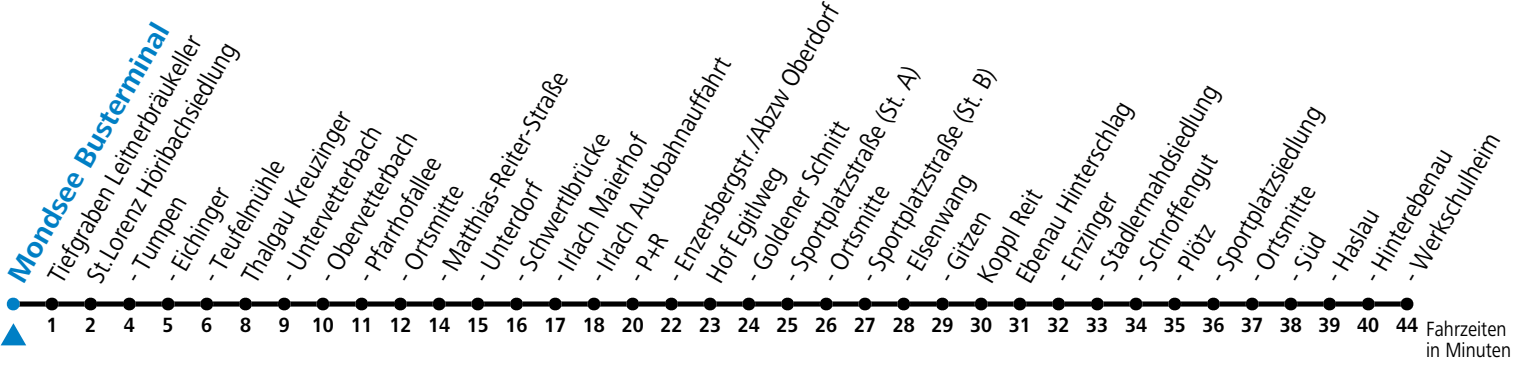

# 143 (Mondsee -) Thalgau - Hof (- Ebenau Werkschulheim)

gültig ab 10.12.2023.

Alle Angaben ohne Gewähr.

Montag-Freitag (Schule)	
6	36

Samstag	
6	41 <sup>a</sup>

a = nur Samstag wenn Schultag lt. Kalender WSH Felbertal, auch 05.07.2024

**Sonn- und Feiertag kein Linienverkehr**

**Am 24.12. und 31.12. kein Linienverkehr**

Ferien im Bundesland Salzburg: 23.12.2023 bis 07.01.2024, 12. bis 18.02., 23.03. bis 01.04., 06.07. bis 08.09., 24.09. und 26.10. bis 02.11.2024 (Vorbehaltlich Änderungen durch die Schulbehörde)