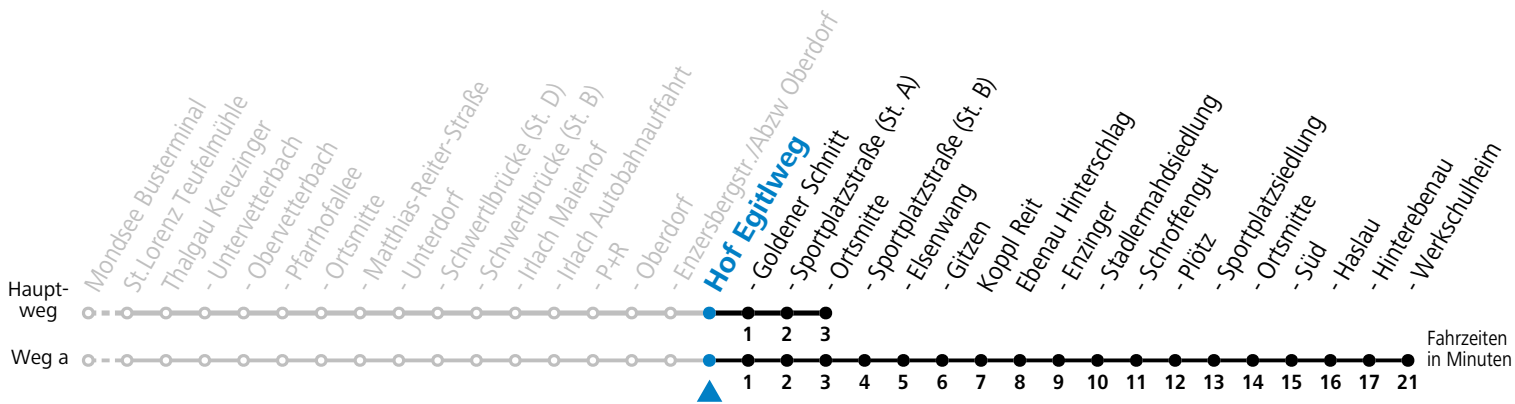

gültig ab 10.12.2023.

Alle Angaben ohne Gewähr.

Montag-Freitag (Schule)			Montag-Freitag (Ferien)			Samstag	
6	15	59^a	6	15	55		
7	12		7	45		7	04^a_b
8	36		8	36			
10	34		10	34			
11	36		11	36			
12	38		12	34			
13	38		13	36			
14	36		14	36			
15	36		15	36			
16	36		16	36			
17	36		17	36			
18	36		18	36			

a = fährt Weg a   b = nur Samstag wenn Schultag lt. Kalender WSH Felbertal, auch 05.07.2024

Sonn- und Feiertag kein Linienverkehr

Am 24.12. und 31.12. kein Linienverkehr

Ferien im Bundesland Salzburg: 23.12.2023 bis 07.01.2024, 12. bis 18.02., 23.03. bis 01.04., 06.07. bis 08.09., 24.09. und 26.10. bis 02.11.2024 (Vorbehaltlich Änderungen durch die Schulbehörde)