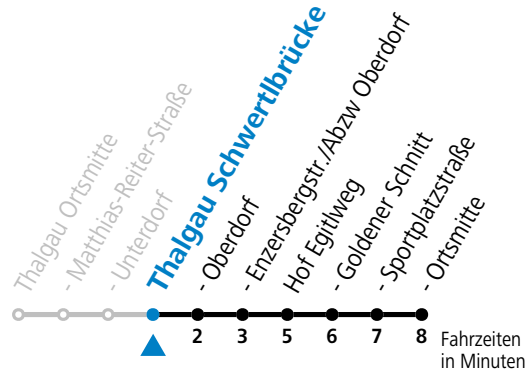

gültig ab 10.12.2023.

Alle Angaben ohne Gewähr.

Montag-Freitag (Schule)		Montag-Freitag (Ferien)	
10	29	10	29
12	33	12	29
13	33		

Sonn- und Feiertag kein Linienverkehr

Am 24.12. und 31.12. kein Linienverkehr

Ferien im Bundesland Salzburg: 23.12.2023 bis 07.01.2024, 12. bis 18.02., 23.03. bis 01.04., 06.07. bis 08.09., 24.09. und 26.10. bis 02.11.2024 (Vorbehaltlich Änderungen durch die Schulbehörde)