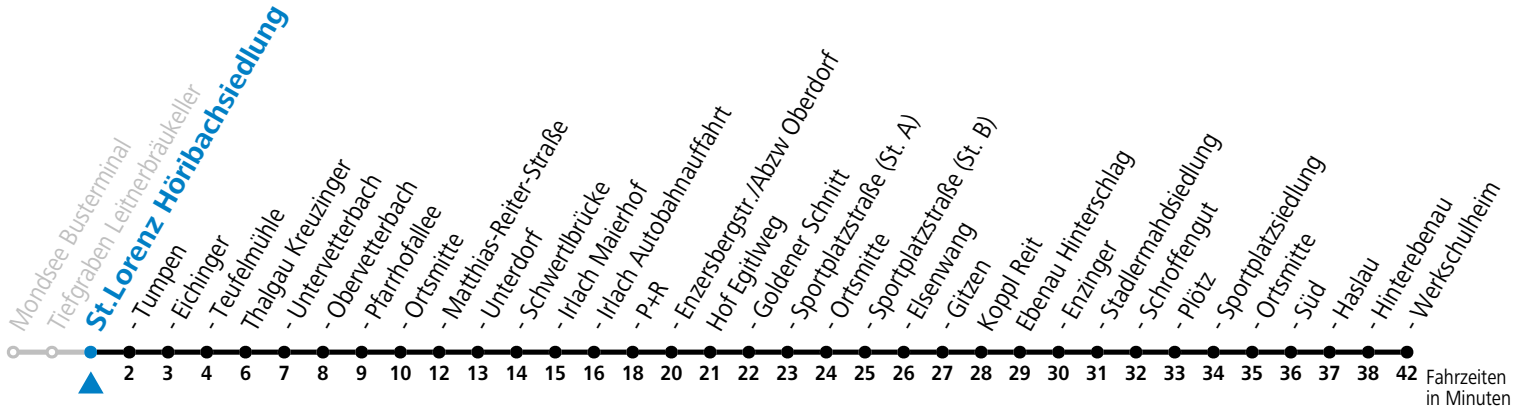

143 (Mondsee -) Thalgau - Hof (- Ebenau Werkschulheim)

gültig ab 10.12.2023.

Alle Angaben ohne Gewähr.

Montag-Freitag (Schule)		Samstag	
6	38	6	43^a

a = nur Samstag wenn Schultag lt. Kalender WSH Felbertal, auch 05.07.2024

Sonn- und Feiertag kein Linienverkehr

Am 24.12. und 31.12. kein Linienverkehr

Ferien im Bundesland Salzburg: 23.12.2023 bis 07.01.2024, 12. bis 18.02., 23.03. bis 01.04., 06.07. bis 08.09., 24.09. und 26.10. bis 02.11.2024 (Vorbehaltlich Änderungen durch die Schulbehörde)