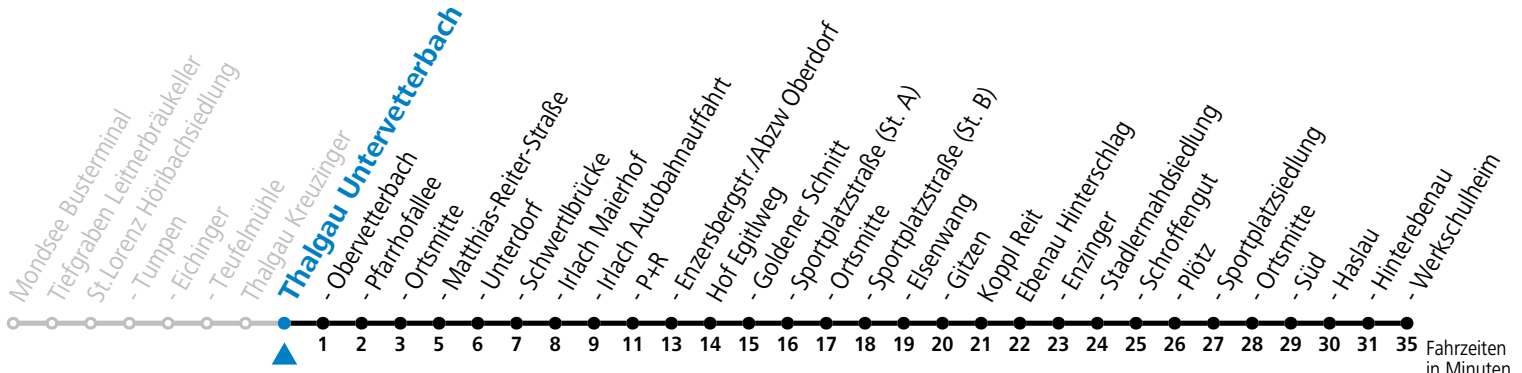

143 (Mondsee -) Thalgau - Hof (- Ebenau Werkschulheim)

gültig ab 10.12.2023.

Alle Angaben ohne Gewähr.

Montag-Freitag (Schule)		Samstag	
6	45	6	50^a

a = nur Samstag wenn Schultag lt. Kalender WSH Felbertal, auch 05.07.2024

Sonn- und Feiertag kein Linienverkehr

Am 24.12. und 31.12. kein Linienverkehr

Ferien im Bundesland Salzburg: 23.12.2023 bis 07.01.2024, 12. bis 18.02., 23.03. bis 01.04., 06.07. bis 08.09., 24.09. und 26.10. bis 02.11.2024 (Vorbehaltlich Änderungen durch die Schulbehörde)