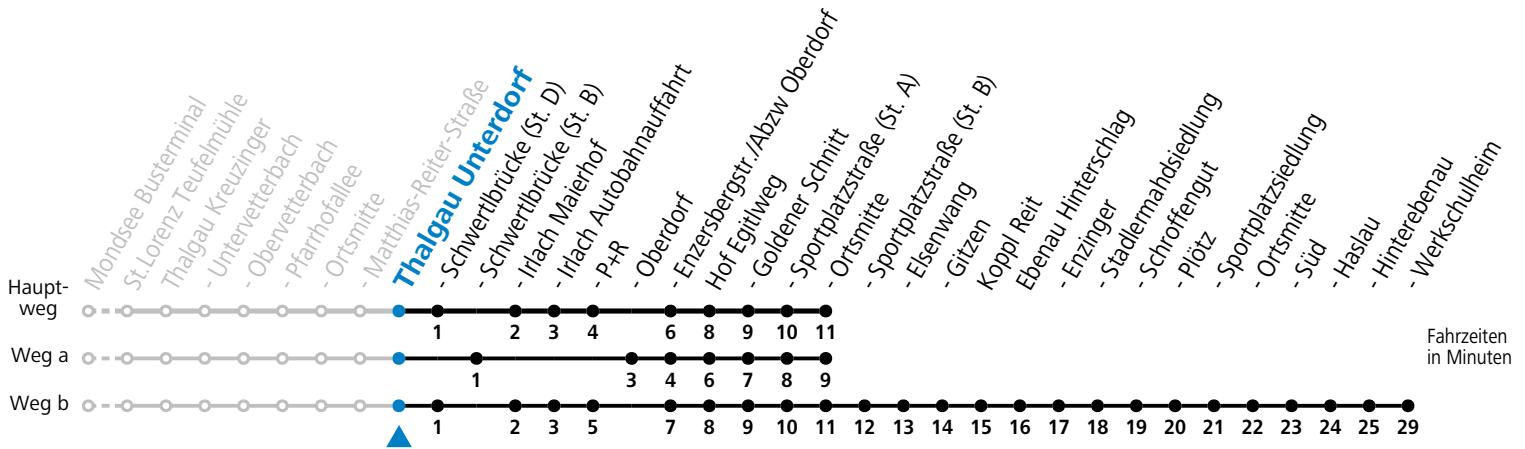

a = fährt Weg a    b = fährt Weg b    c = nur Samstag wenn Schultag lt. Kalender WSH Felbertal, auch 05.07.2024

**Sonn- und Feiertag kein Linienverkehr**

**Am 24.12. und 31.12. kein Linienverkehr**

Ferien im Bundesland Salzburg: 23.12.2023 bis 07.01.2024, 12. bis 18.02., 23.03. bis 01.04., 06.07. bis 08.09., 24.09. und 26.10. bis 02.11.2024 (Vorbehaltlich Änderungen durch die Schulbehörde)

# 143 (Mondsee -) Thalgau - Hof (- Ebenau Werkschulheim)

gültig ab 10.12.2023.

Alle Angaben ohne Gewähr.

Montag-Freitag (Schule)		Montag-Freitag (Ferien)		Samstag	
6	07 51 <sup>b</sup>	6	07 47	6	56 <sup>b</sup> <sub>c</sub>
7	04	7	37		
8	28	8	28		
10	28 <sup>a</sup>	10	28 <sup>a</sup>		
11	28	11	28		
12	32 <sup>a</sup>	12	28 <sup>a</sup>		
13	32 <sup>a</sup>	13	28		
14	28	14	28		
15	28	15	28		
16	28	16	28		
17	28	17	28		
18	28	18	28		