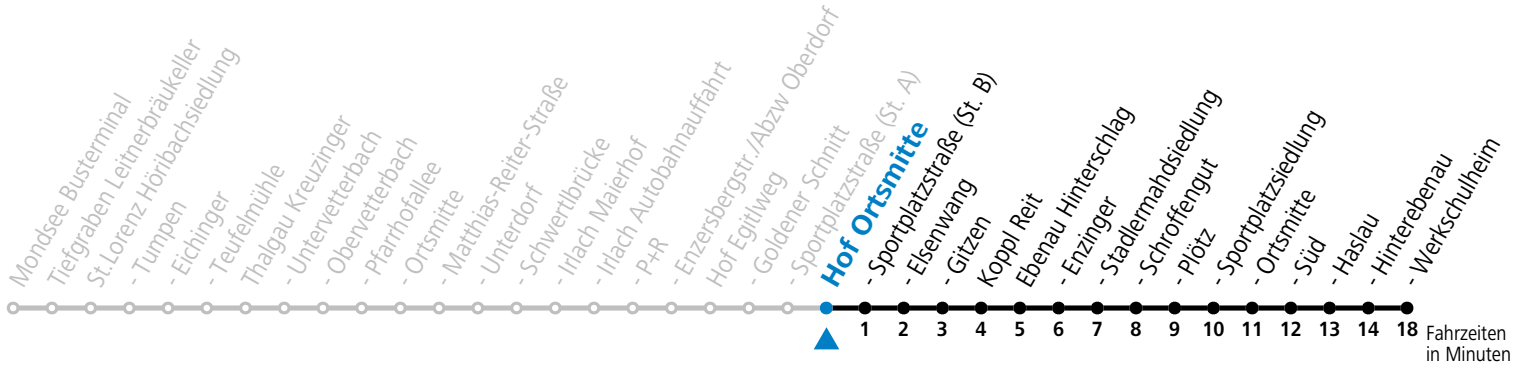

143 (Mondsee -) Thalgau - Hof (- Ebenau Werkschulheim)

gültig ab 10.12.2023.

Alle Angaben ohne Gewähr.

Montag-Freitag (Schule)

Samstag

7 02

7 07^a

a = nur Samstag wenn Schultag lt. Kalender WSH Felbertal, auch 05.07.2024

Sonn- und Feiertag kein Linienverkehr

Am 24.12. und 31.12. kein Linienverkehr

Ferien im Bundesland Salzburg: 23.12.2023 bis 07.01.2024, 12. bis 18.02., 23.03. bis 01.04., 06.07. bis 08.09., 24.09. und 26.10. bis 02.11.2024 (Vorbehaltlich Änderungen durch die Schulbehörde)