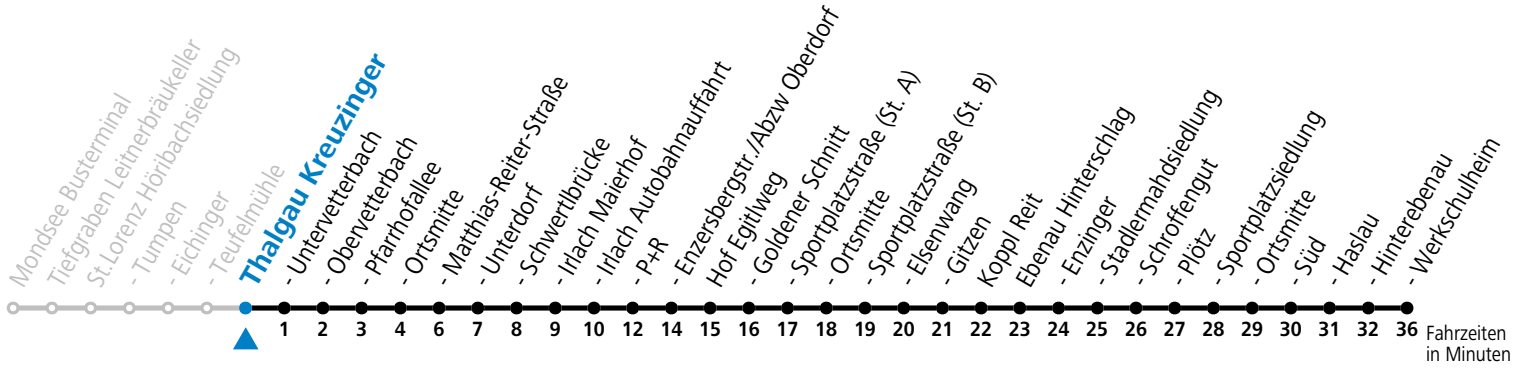

143 (Mondsee -) Thalgau - Hof (- Ebenau Werkschulheim)

gültig ab 10.12.2023.

Alle Angaben ohne Gewähr.

Montag-Freitag (Schule)		Samstag	
6	44	6	49^a

a = nur Samstag wenn Schultag lt. Kalender WSH Felbertal, auch 05.07.2024

Sonn- und Feiertag kein Linienverkehr

Am 24.12. und 31.12. kein Linienverkehr

Ferien im Bundesland Salzburg: 23.12.2023 bis 07.01.2024, 12. bis 18.02., 23.03. bis 01.04., 06.07. bis 08.09., 24.09. und 26.10. bis 02.11.2024 (Vorbehaltlich Änderungen durch die Schulbehörde)