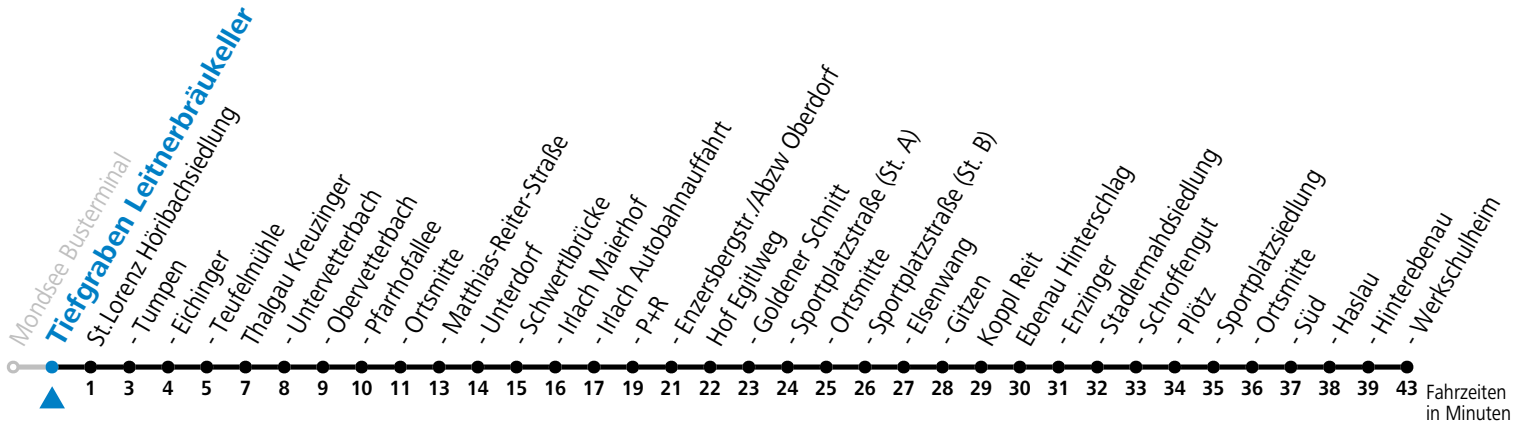

143 (Mondsee -) Thalgau - Hof (- Ebenau Werkschulheim)

gültig ab 10.12.2023.

Alle Angaben ohne Gewähr.

Montag-Freitag (Schule)		Samstag	
6	37	6	42^a

a = nur Samstag wenn Schultag lt. Kalender WSH Felbertal, auch 05.07.2024

Sonn- und Feiertag kein Linienverkehr

Am 24.12. und 31.12. kein Linienverkehr

Ferien im Bundesland Salzburg: 23.12.2023 bis 07.01.2024, 12. bis 18.02., 23.03. bis 01.04., 06.07. bis 08.09., 24.09. und 26.10. bis 02.11.2024 (Vorbehaltlich Änderungen durch die Schulbehörde)