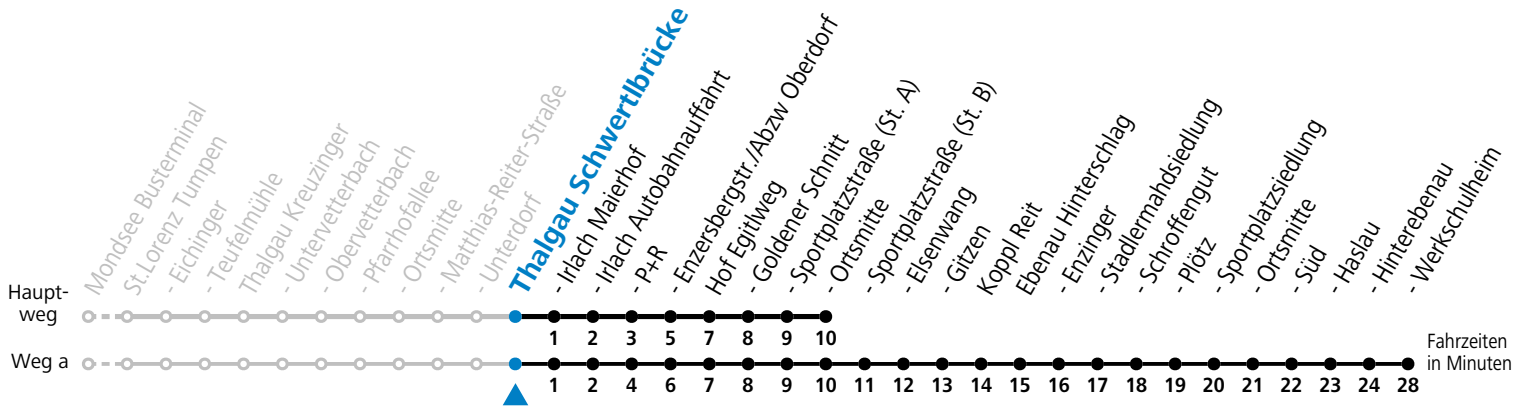

143 (Mondsee -) Thalgau - Hof (- Ebenau Werkschulheim)

gültig ab 10.12.2023.

Alle Angaben ohne Gewähr.

Montag-Freitag (Schule)		Montag-Freitag (Ferien)		Samstag	
6	08 52^a	6	08 48	6	57^a_b
7	05	7	38		
8	29	8	29		
11	29	11	29		
		13	29		
14	29	14	29		
15	29	15	29		
16	29	16	29		
17	29	17	29		
18	29	18	29		

a = fährt Weg a   b = nur Samstag wenn Schultag lt. Kalender WSH Felbertal, auch 05.07.2024

Sonn- und Feiertag kein Linienverkehr

Am 24.12. und 31.12. kein Linienverkehr

Ferien im Bundesland Salzburg: 23.12.2023 bis 07.01.2024, 12. bis 18.02., 23.03. bis 01.04., 06.07. bis 08.09., 24.09. und 26.10. bis 02.11.2024 (Vorbehaltlich Änderungen durch die Schulbehörde)