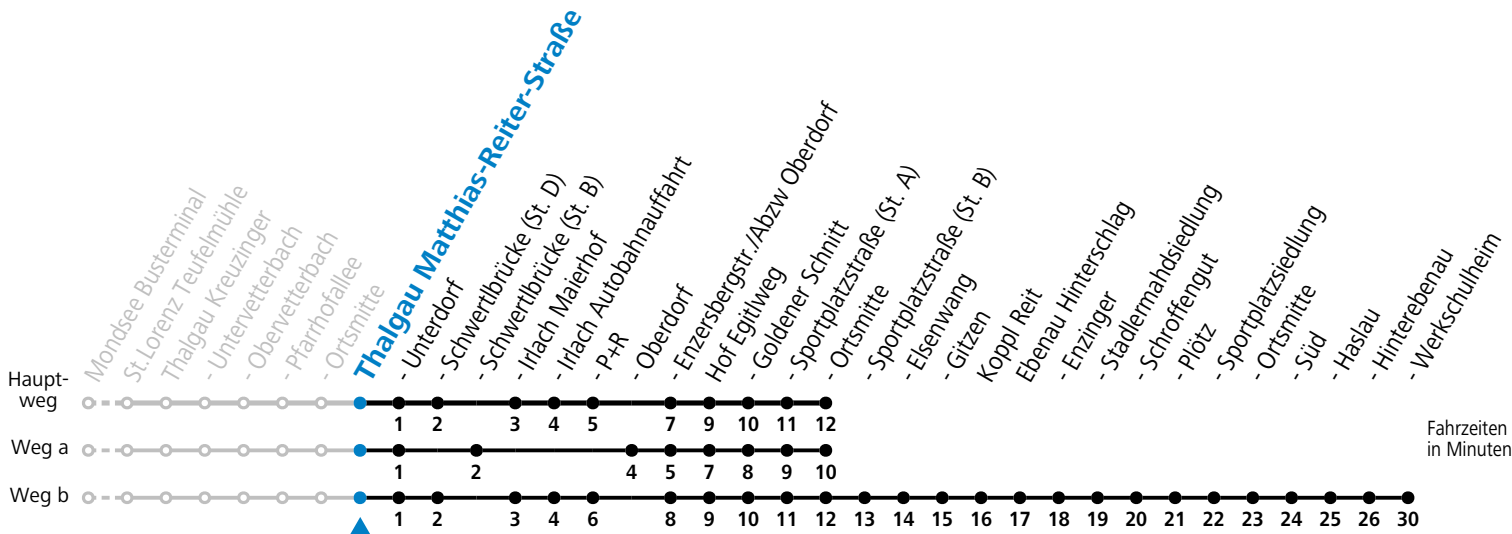

gültig ab 10.12.2023.

Alle Angaben ohne Gewähr.

Montag-Freitag (Schule)			Montag-Freitag (Ferien)			Samstag		
6	06	50^b	6	06	46	6	55^b	c
7	03		7	36				
8	27		8	27				
10	27^a		10	27^a				
11	27		11	27				
12	31^a		12	27^a				
13	31^a		13	27				
14	27		14	27				
15	27		15	27				
16	27		16	27				
17	27		17	27				
18	27		18	27				

a = fährt Weg a   b = fährt Weg b   c = nur Samstag wenn Schultag lt. Kalender WSH Felbertal, auch 05.07.2024

Sonn- und Feiertag kein Linienverkehr

Am 24.12. und 31.12. kein Linienverkehr

Ferien im Bundesland Salzburg: 23.12.2023 bis 07.01.2024, 12. bis 18.02., 23.03. bis 01.04., 06.07. bis 08.09., 24.09. und 26.10. bis 02.11.2024 (Vorbehaltlich Änderungen durch die Schulbehörde)