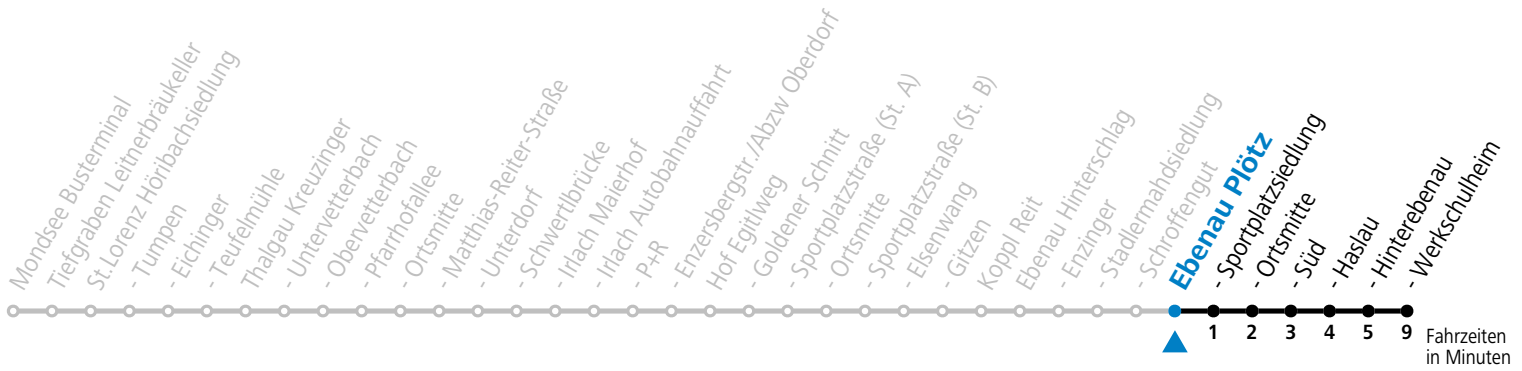

143 (Mondsee -) Thalgau - Hof (- Ebenau Werkschulheim)

gültig ab 10.12.2023.

Alle Angaben ohne Gewähr.

Montag-Freitag (Schule)		Samstag	
7	11	7	16^a

a = nur Samstag wenn Schultag lt. Kalender WSH Felbertal, auch 05.07.2024

Sonn- und Feiertag kein Linienverkehr

Am 24.12. und 31.12. kein Linienverkehr

Ferien im Bundesland Salzburg: 23.12.2023 bis 07.01.2024, 12. bis 18.02., 23.03. bis 01.04., 06.07. bis 08.09., 24.09. und 26.10. bis 02.11.2024 (Vorbehaltlich Änderungen durch die Schulbehörde)