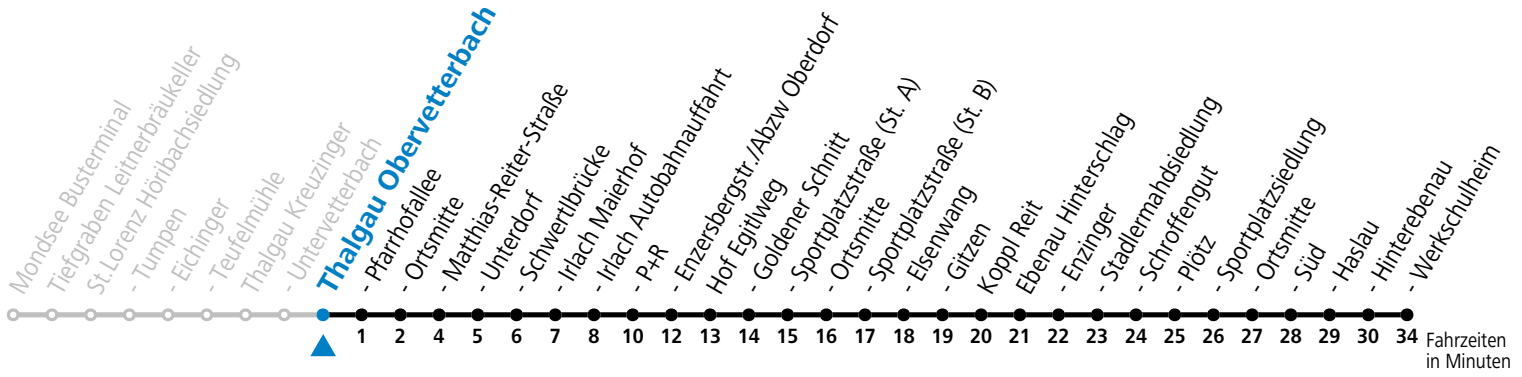

143 (Mondsee -) Thalgau - Hof (- Ebenau Werkschulheim)

gültig ab 10.12.2023.

Alle Angaben ohne Gewähr.

Montag-Freitag (Schule)		Samstag	
6	46	6	51^a

a = nur Samstag wenn Schultag lt. Kalender WSH Felbertal, auch 05.07.2024

Sonn- und Feiertag kein Linienverkehr

Am 24.12. und 31.12. kein Linienverkehr

Ferien im Bundesland Salzburg: 23.12.2023 bis 07.01.2024, 12. bis 18.02., 23.03. bis 01.04., 06.07. bis 08.09., 24.09. und 26.10. bis 02.11.2024 (Vorbehaltlich Änderungen durch die Schulbehörde)