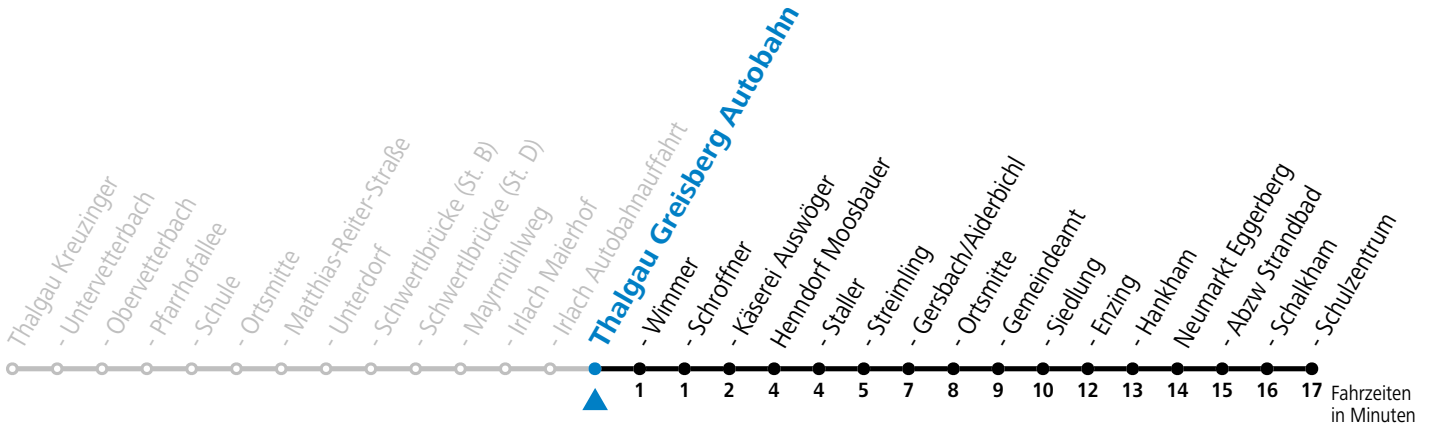

gültig ab 10.12.2023.

Alle Angaben ohne Gewähr.

Montag-Freitag (Schule)

6	41
13	54
17	11

Samstag, Sonn- und Feiertag kein Linienverkehr

An schulfreien Tagen kein Linienverkehr

Ferien im Bundesland Salzburg: 23.12.2023 bis 07.01.2024, 12. bis 18.02., 23.03. bis 01.04., 06.07. bis 08.09., 24.09. und 26.10. bis 02.11.2024 (Vorbehaltlich Änderungen durch die Schulbehörde)