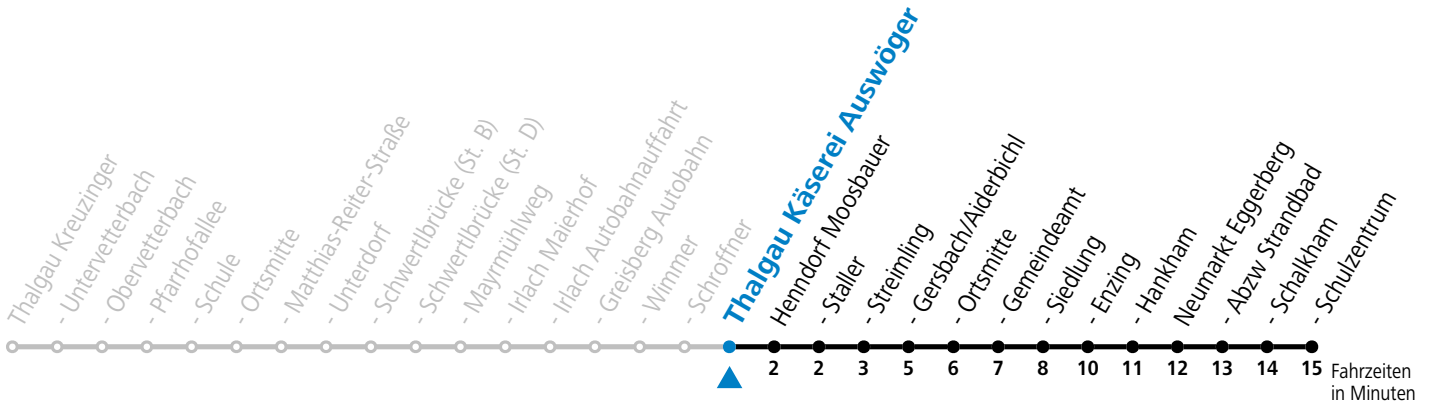

Salzburg Verkehr®  
verbindet

Salzburger Verkehrsverbund GmbH  
Schallmooser Hauptstraße 10 | 5020 Salzburg

T +43 (0)662 632 900 | www.salzburg-verkehr.at

Die Salzburg Verkehr-App  
zum Gratis-Download >>