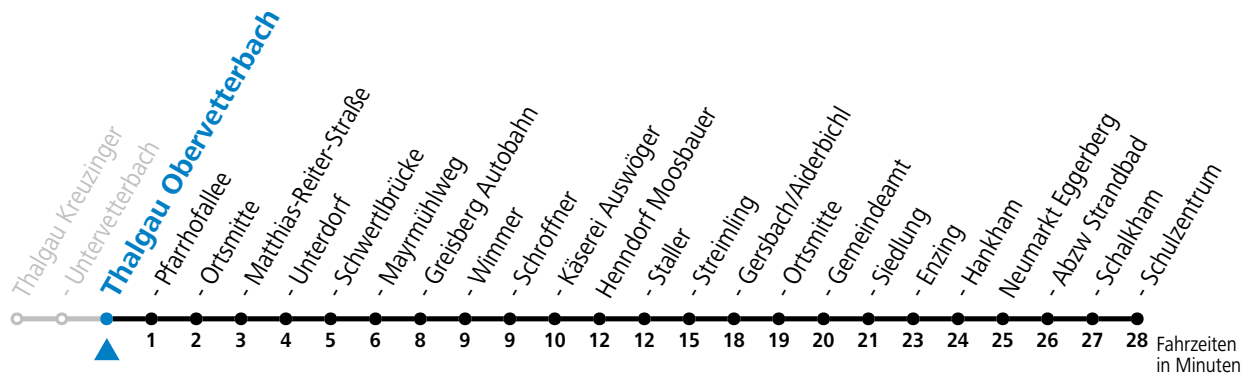

gültig ab 10.12.2023.

Alle Angaben ohne Gewähr.

Montag-Freitag (Schule)

6 33

Samstag, Sonn- und Feiertag kein Linienverkehr

An schulfreien Tagen kein Linienverkehr

Ferien im Bundesland Salzburg: 23.12.2023 bis 07.01.2024, 12. bis 18.02., 23.03. bis 01.04., 06.07. bis 08.09., 24.09. und 26.10. bis 02.11.2024 (Vorbehaltlich Änderungen durch die Schulbehörde)

Salzburg Verkehr®
verbindet

Salzburger Verkehrsverbund GmbH
Schallmooser Hauptstraße 10 | 5020 Salzburg

T +43 (0)662 632 900 | www.salzburg-verkehr.at

Die Salzburg Verkehr-App
zum Gratis-Download >>