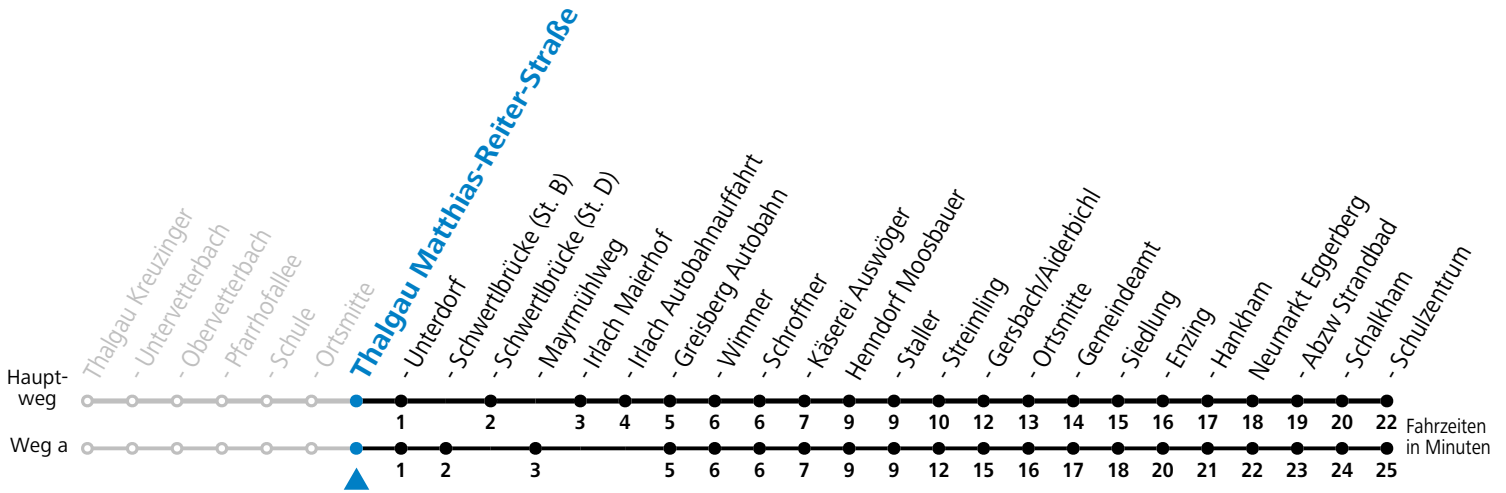

### Montag-Freitag (Schule)

6	35 <sup>a</sup>
13	47
17	06

a = fährt Weg a

**Samstag, Sonn- und Feiertag kein Linienverkehr**

**An schulfreien Tagen kein Linienverkehr**

Ferien im Bundesland Salzburg: 23.12.2023 bis 07.01.2024, 12. bis 18.02., 23.03. bis 01.04., 06.07. bis 08.09., 24.09. und 26.10. bis 02.11.2024 (Vorbehaltlich Änderungen durch die Schulbehörde)