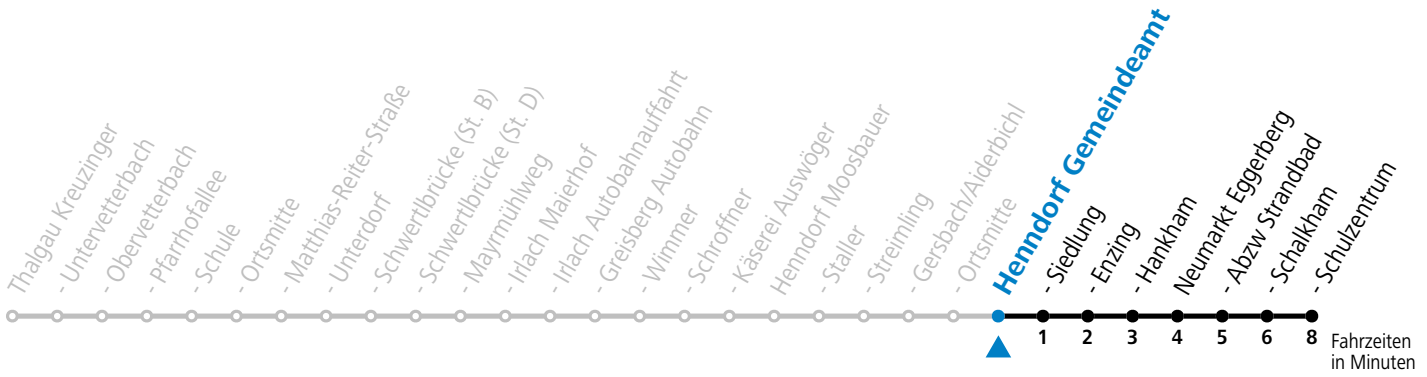

### Montag-Freitag (Schule)

6	52
14	01
17	19

Samstag, Sonn- und Feiertag kein Linienverkehr

An schulfreien Tagen kein Linienverkehr

Ferien im Bundesland Salzburg: 23.12.2023 bis 07.01.2024, 12. bis 18.02., 23.03. bis 01.04., 06.07. bis 08.09., 24.09. und 26.10. bis 02.11.2024 (Vorbehaltlich Änderungen durch die Schulbehörde)