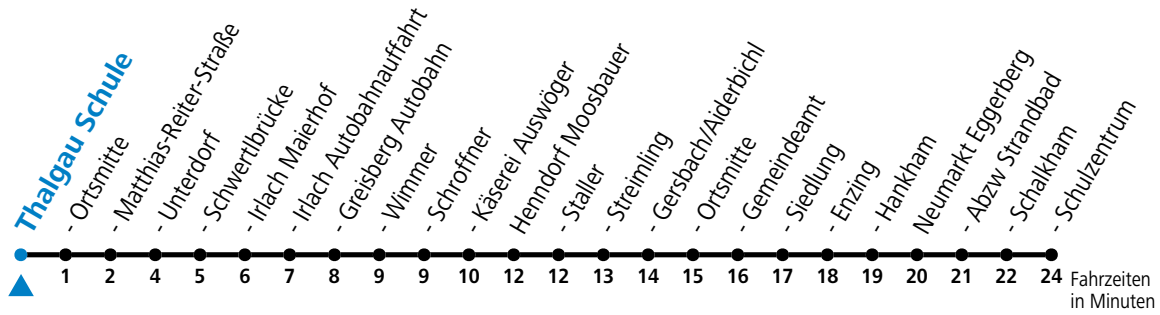

## Montag-Freitag (Schule)

6 34

**Samstag, Sonn- und Feiertag kein Linienverkehr**

**An schulfreien Tagen kein Linienverkehr**

Ferien im Bundesland Salzburg: 23.12.2023 bis 07.01.2024, 12. bis 18.02., 23.03. bis 01.04., 06.07. bis 08.09., 24.09. und 26.10. bis 02.11.2024 (Vorbehaltlich Änderungen durch die Schulbehörde)

Salzburg Verkehr®  
verbindet

Salzburger Verkehrsverbund GmbH  
Schallmooser Hauptstraße 10 | 5020 Salzburg

T +43 (0)662 632 900 | www.salzburg-verkehr.at

Die Salzburg Verkehr-App  
zum Gratis-Download >>