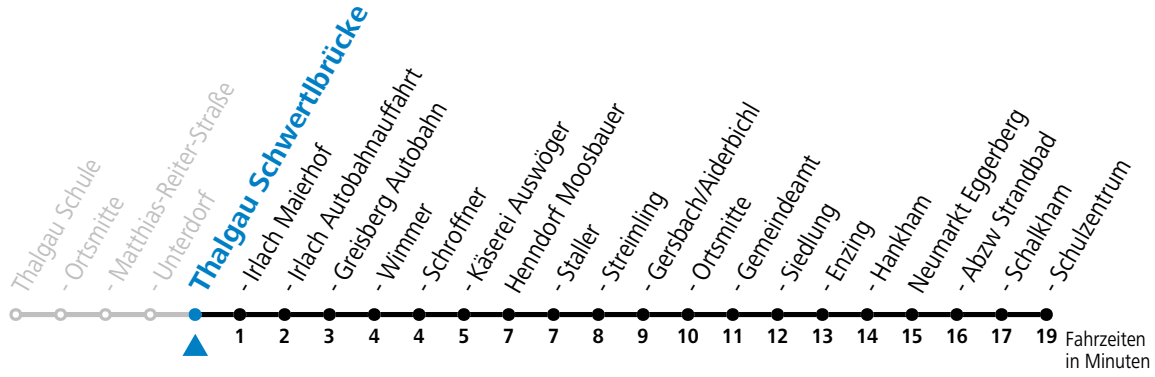

gültig ab 10.12.2023.

Alle Angaben ohne Gewähr.

Montag-Freitag (Schule)

6 38

Samstag, Sonn- und Feiertag kein Linienverkehr

An schulfreien Tagen kein Linienverkehr

Ferien im Bundesland Salzburg: 23.12.2023 bis 07.01.2024, 12. bis 18.02., 23.03. bis 01.04., 06.07. bis 08.09., 24.09. und 26.10. bis 02.11.2024 (Vorbehaltlich Änderungen durch die Schulbehörde)