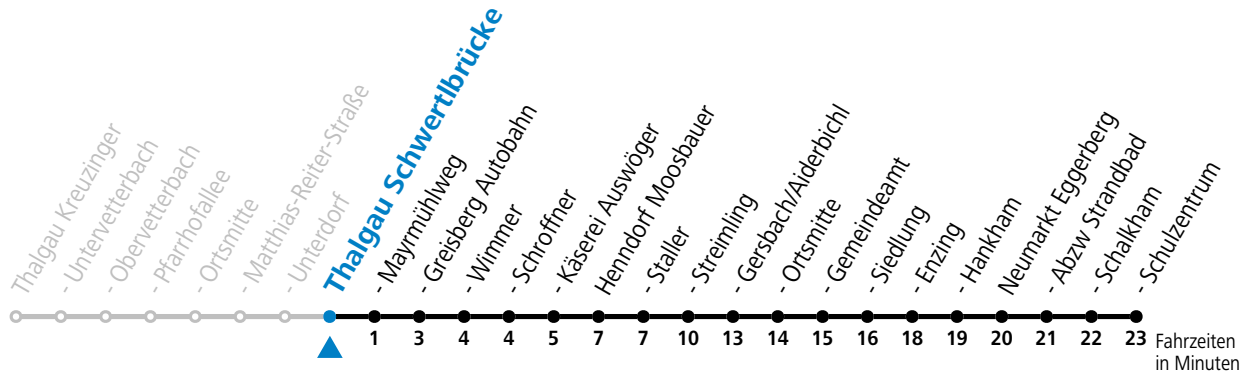

gültig ab 10.12.2023.

Alle Angaben ohne Gewähr.

Montag-Freitag (Schule)

6	37 <sup>a</sup>
13	50
17	07

a = fährt Weg a

Samstag, Sonn- und Feiertag kein Linienverkehr

An schulfreien Tagen kein Linienverkehr

Ferien im Bundesland Salzburg: 23.12.2023 bis 07.01.2024, 12. bis 18.02., 23.03. bis 01.04., 06.07. bis 08.09., 24.09. und 26.10. bis 02.11.2024 (Vorbehaltlich Änderungen durch die Schulbehörde)