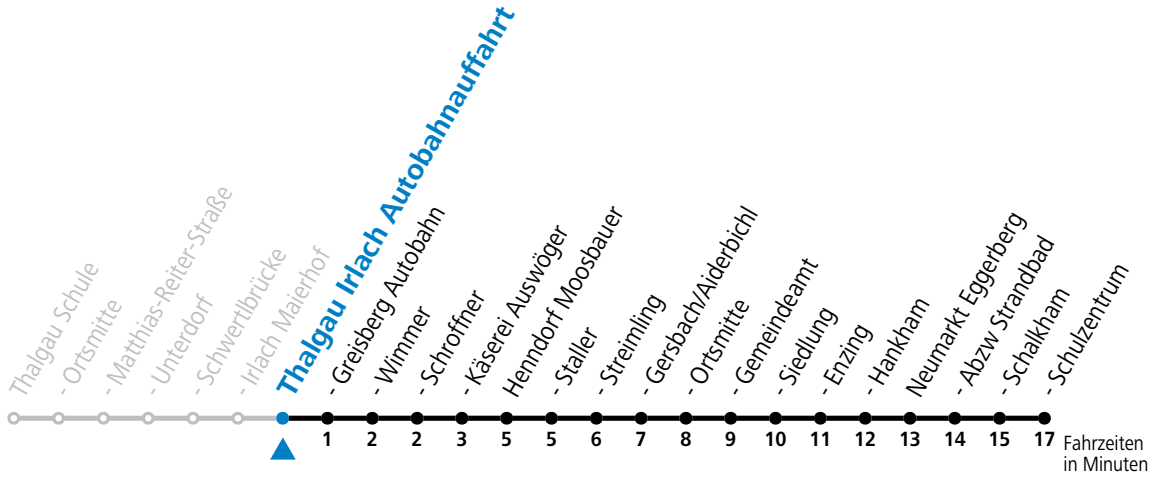

### Montag-Freitag (Schule)

13	52
17	09

**Samstag, Sonn- und Feiertag kein Linienverkehr**

**An schulfreien Tagen kein Linienverkehr**

Ferien im Bundesland Salzburg: 23.12.2023 bis 07.01.2024, 12. bis 18.02., 23.03. bis 01.04., 06.07. bis 08.09., 24.09. und 26.10. bis 02.11.2024 (Vorbehaltlich Änderungen durch die Schulbehörde)