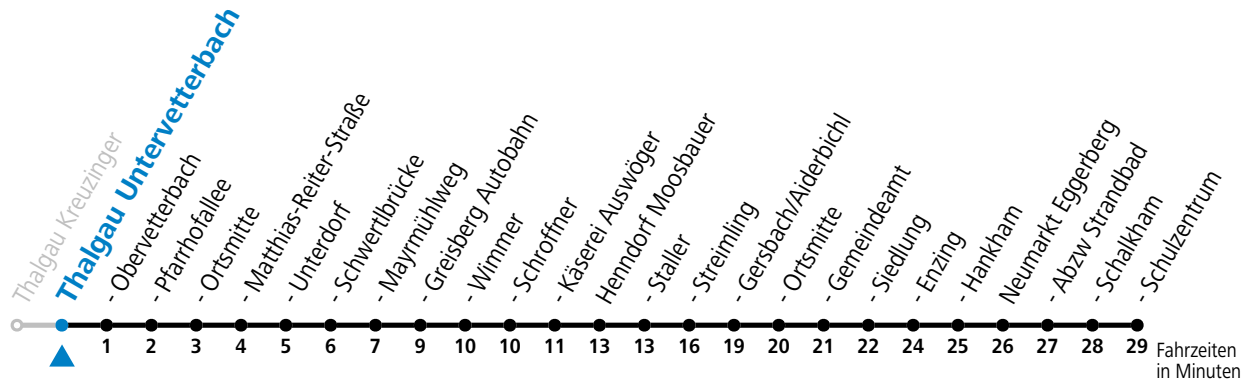

Salzburg Verkehr®  
verbindet

Salzburger Verkehrsverbund GmbH  
Schallmooser Hauptstraße 10 | 5020 Salzburg

T +43 (0)662 632 900 | www.salzburg-verkehr.at

Die Salzburg Verkehr-App  
zum Gratis-Download >>