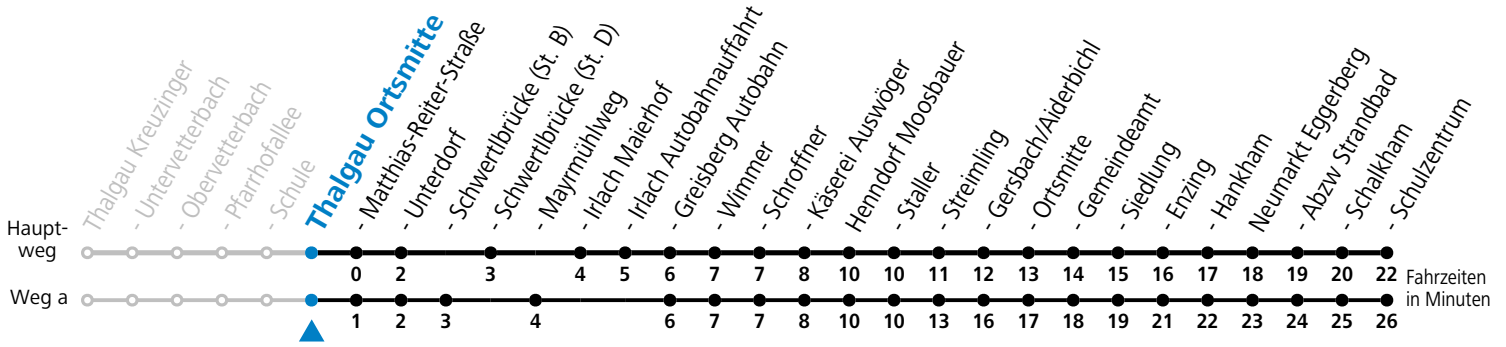

Salzburg Verkehr®  
verbindet

Salzburger Verkehrsverbund GmbH  
Schallmooser Hauptstraße 10 | 5020 Salzburg

T +43 (0)662 632 900 | www.salzburg-verkehr.at

Die Salzburg Verkehr-App  
zum Gratis-Download >>