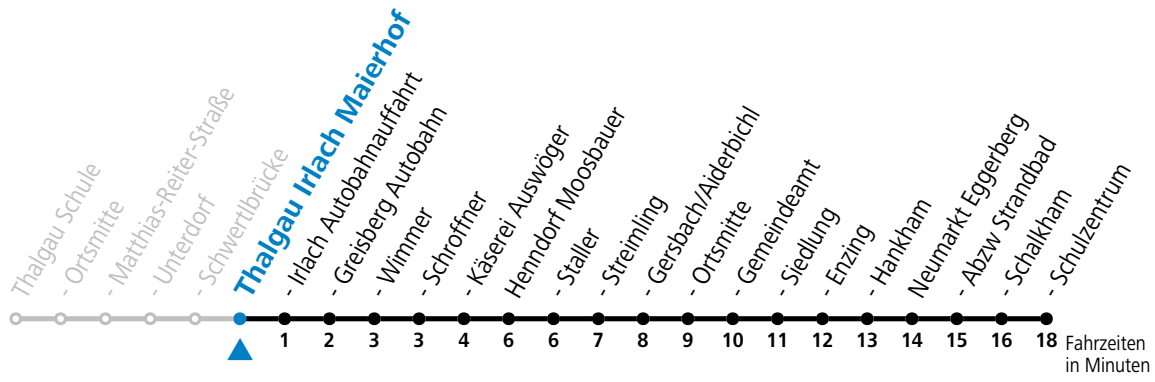

gültig ab 10.12.2023.

Alle Angaben ohne Gewähr.

Montag-Freitag (Schule)

13	52
17	09

Samstag, Sonn- und Feiertag kein Linienverkehr

An schulfreien Tagen kein Linienverkehr

Ferien im Bundesland Salzburg: 23.12.2023 bis 07.01.2024, 12. bis 18.02., 23.03. bis 01.04., 06.07. bis 08.09., 24.09. und 26.10. bis 02.11.2024 (Vorbehaltlich Änderungen durch die Schulbehörde)