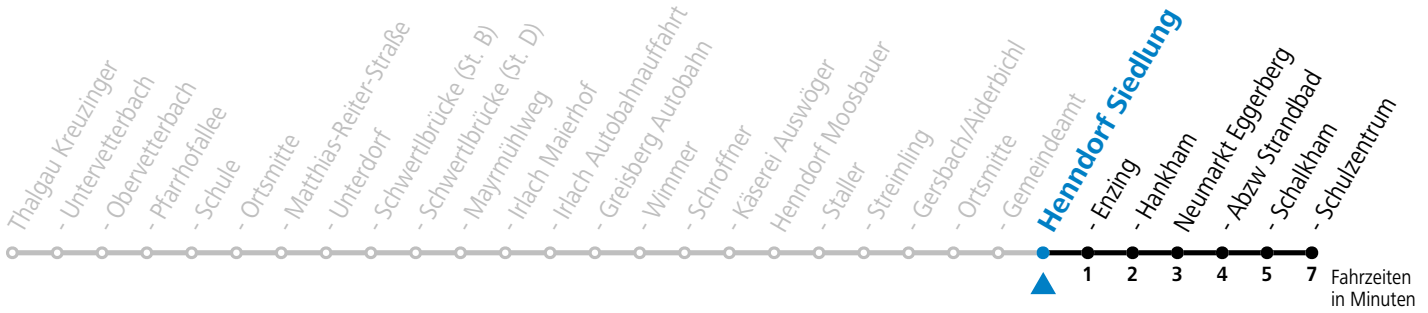

### Montag-Freitag (Schule)

6	53
14	02
17	20

**Samstag, Sonn- und Feiertag kein Linienverkehr**

**An schulfreien Tagen kein Linienverkehr**

Ferien im Bundesland Salzburg: 23.12.2023 bis 07.01.2024, 12. bis 18.02., 23.03. bis 01.04., 06.07. bis 08.09., 24.09. und 26.10. bis 02.11.2024 (Vorbehaltlich Änderungen durch die Schulbehörde)