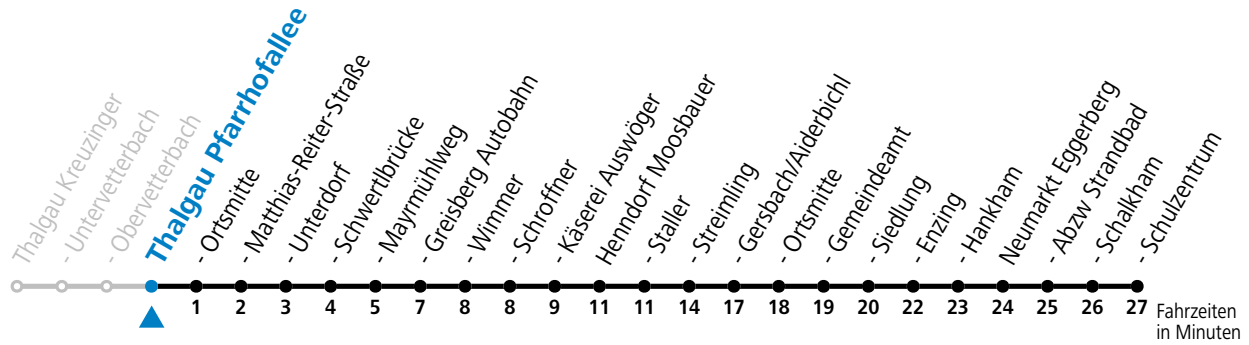

gültig ab 10.12.2023.

Alle Angaben ohne Gewähr.

Montag-Freitag (Schule)

6 34

Samstag, Sonn- und Feiertag kein Linienverkehr

An schulfreien Tagen kein Linienverkehr

Ferien im Bundesland Salzburg: 23.12.2023 bis 07.01.2024, 12. bis 18.02., 23.03. bis 01.04., 06.07. bis 08.09., 24.09. und 26.10. bis 02.11.2024 (Vorbehaltlich Änderungen durch die Schulbehörde)

Salzburg Verkehr®
verbindet

Salzburger Verkehrsverbund GmbH
Schallmooser Hauptstraße 10 | 5020 Salzburg

T +43 (0)662 632 900 | www.salzburg-verkehr.at

Die Salzburg Verkehr-App
zum Gratis-Download >>