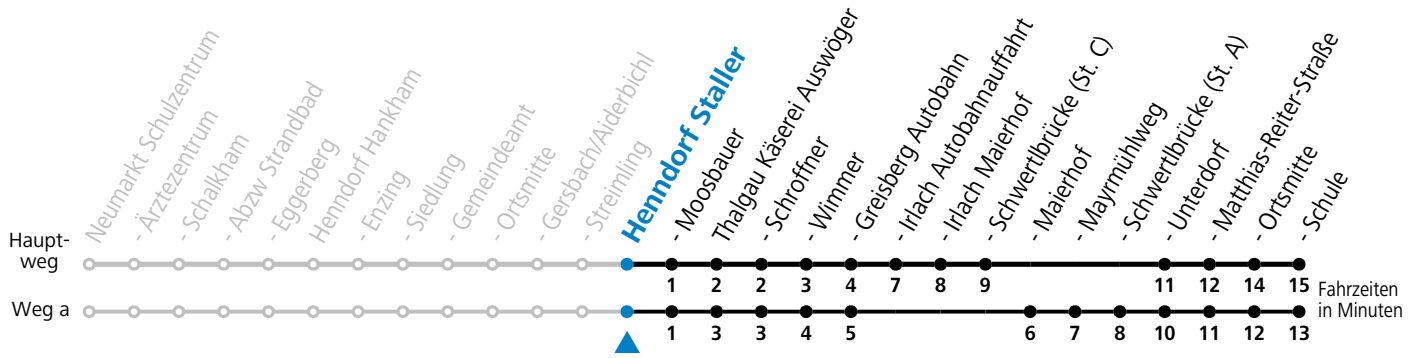

Alle Angaben ohne Gewähr.

Montag-Freitag (Schule)

7	16
13	31 ^a
16	50 ^a _b

a = fährt Weg a b = bis Thalgau Ortsmitte

Samstag, Sonn- und Feiertag kein Linienverkehr

An schulfreien Tagen kein Linienverkehr

Ferien im Bundesland Salzburg: 23.12.2023 bis 07.01.2024, 12. bis 18.02., 23.03. bis 01.04., 06.07. bis 08.09., 24.09. und 26.10. bis 02.11.2024 (Vorbehaltlich Änderungen durch die Schulbehörde)