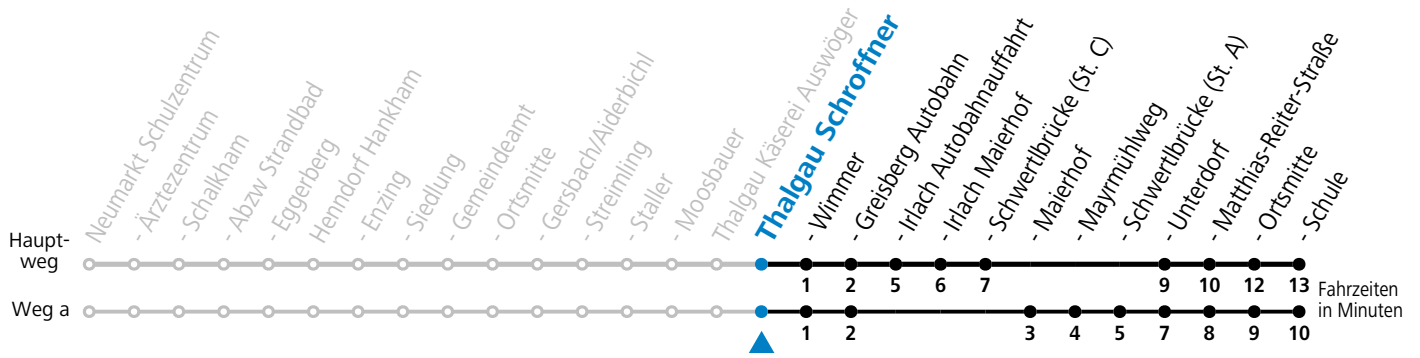

gültig ab 10.12.2023.

Alle Angaben ohne Gewähr.

Montag-Freitag (Schule)

7	18
13	35^a
16	54^a_b

a = fährt Weg a   b = bis Thalgau Ortsmitte

Samstag, Sonn- und Feiertag kein Linienverkehr

An schulfreien Tagen kein Linienverkehr

Ferien im Bundesland Salzburg: 23.12.2023 bis 07.01.2024, 12. bis 18.02., 23.03. bis 01.04., 06.07. bis 08.09., 24.09. und 26.10. bis 02.11.2024 (Vorbehaltlich Änderungen durch die Schulbehörde)