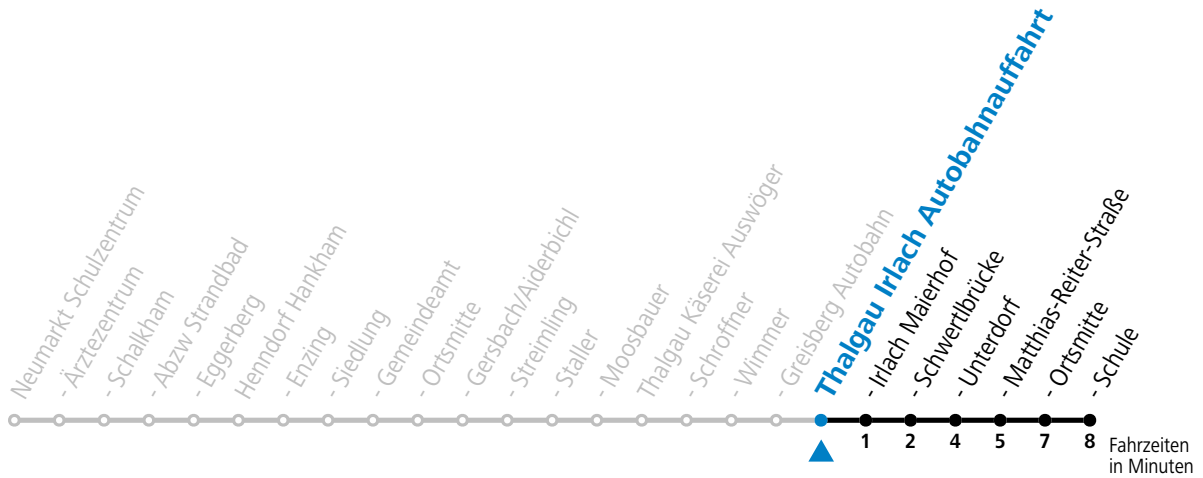

Salzburg Verkehr®
verbindet

Salzburger Verkehrsverbund GmbH
Schallmooser Hauptstraße 10 | 5020 Salzburg

T +43 (0)662 632 900 | www.salzburg-verkehr.at

Available on the App Store

Google play

Die Salzburg Verkehr-App zum Gratis-Download >>