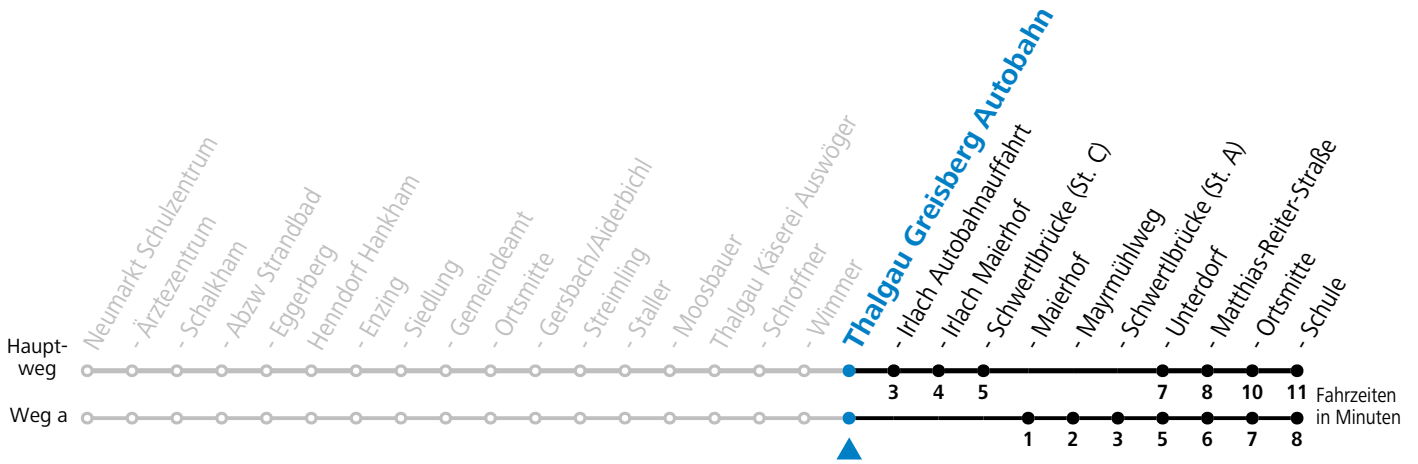

gültig ab 10.12.2023.

Alle Angaben ohne Gewähr.

Montag-Freitag (Schule)

7	20
13	37^a
16	56^a_b

a = fährt Weg a   b = bis Thalgau Ortsmitte

Samstag, Sonn- und Feiertag kein Linienverkehr

An schulfreien Tagen kein Linienverkehr

Ferien im Bundesland Salzburg: 23.12.2023 bis 07.01.2024, 12. bis 18.02., 23.03. bis 01.04., 06.07. bis 08.09., 24.09. und 26.10. bis 02.11.2024 (Vorbehaltlich Änderungen durch die Schulbehörde)

Salzburg Verkehr®
verbindet

Salzburger Verkehrsverbund GmbH
Schallmooser Hauptstraße 10 | 5020 Salzburg

T +43 (0)662 632 900 | www.salzburg-verkehr.at

Available on the App Store

Google play

Die Salzburg Verkehr-App zum Gratis-Download >>