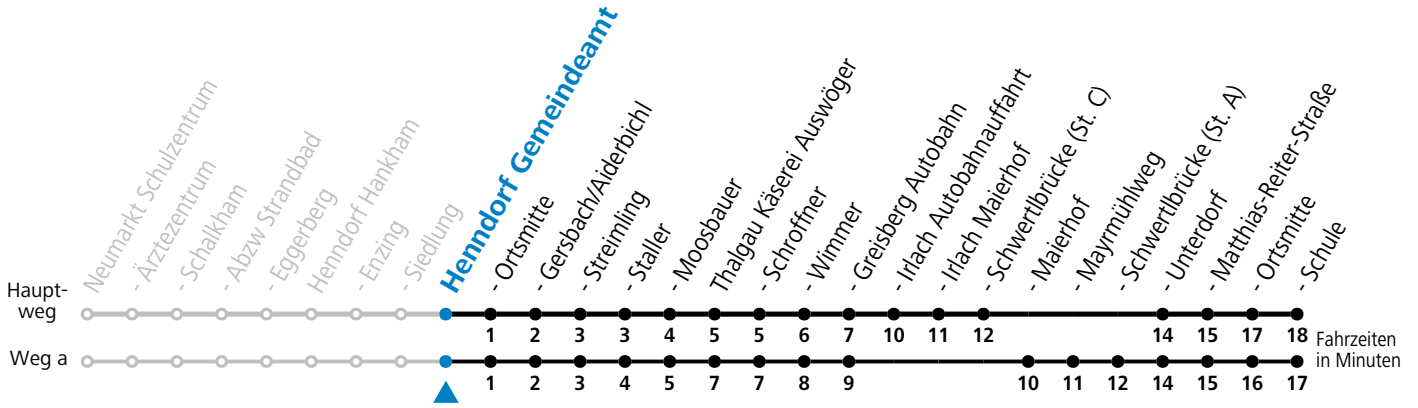

Alle Angaben ohne Gewähr.

Montag-Freitag (Schule)

7	12
13	27 ^a
16	46 ^a _b

a = fährt Weg a b = bis Thalgau Ortsmitte

Samstag, Sonn- und Feiertag kein Linienverkehr

An schulfreien Tagen kein Linienverkehr

Ferien im Bundesland Salzburg: 23.12.2023 bis 07.01.2024, 12. bis 18.02., 23.03. bis 01.04., 06.07. bis 08.09., 24.09. und 26.10. bis 02.11.2024 (Vorbehaltlich Änderungen durch die Schulbehörde)