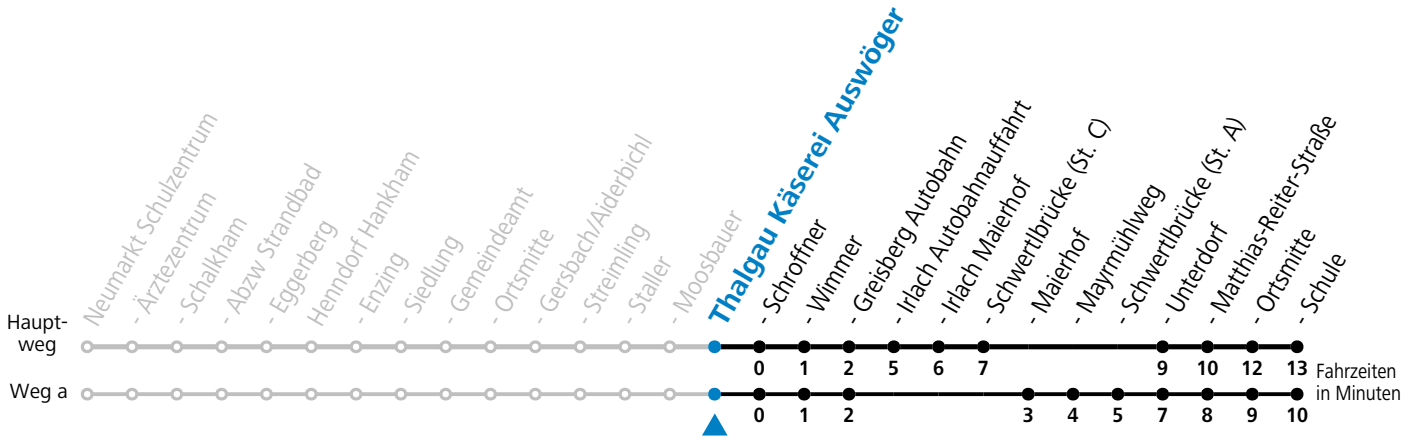

Alle Angaben ohne Gewähr.

Montag-Freitag (Schule)

7	17
13	33 ^a
16	52 ^a _b

a = fährt Weg a b = bis Thalgau Ortsmitte

Samstag, Sonn- und Feiertag kein Linienverkehr

An schulfreien Tagen kein Linienverkehr

Ferien im Bundesland Salzburg: 23.12.2023 bis 07.01.2024, 12. bis 18.02., 23.03. bis 01.04., 06.07. bis 08.09., 24.09. und 26.10. bis 02.11.2024 (Vorbehaltlich Änderungen durch die Schulbehörde)