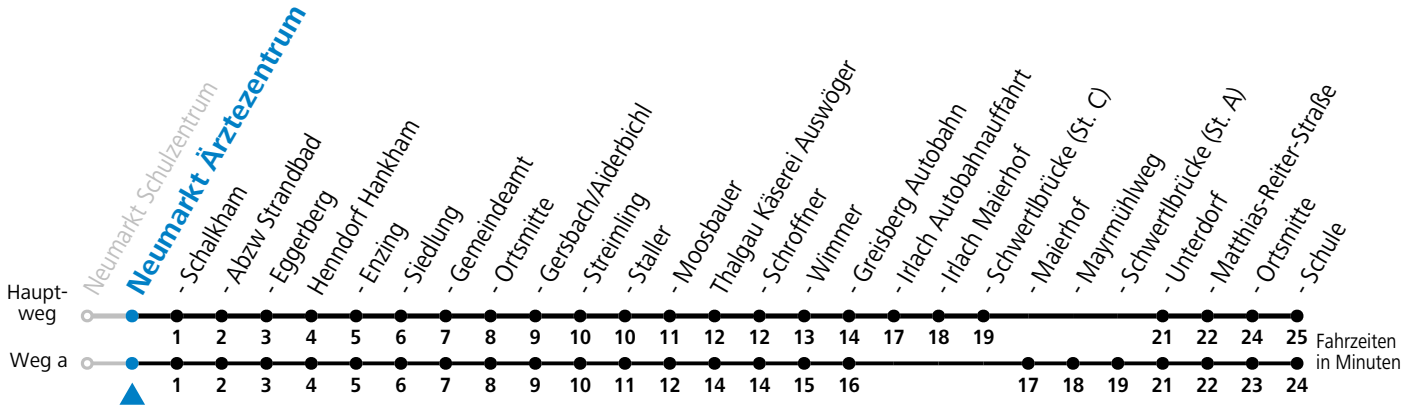

gültig ab 10.12.2023.

Alle Angaben ohne Gewähr.

Montag-Freitag (Schule)

7	05
13	20 ^a
16	39 ^a _b

a = fährt Weg a b = bis Thalgau Ortsmitte

Samstag, Sonn- und Feiertag kein Linienverkehr

An schulfreien Tagen kein Linienverkehr

Ferien im Bundesland Salzburg: 23.12.2023 bis 07.01.2024, 12. bis 18.02., 23.03. bis 01.04., 06.07. bis 08.09., 24.09. und 26.10. bis 02.11.2024 (Vorbehaltlich Änderungen durch die Schulbehörde)

gültig ab 10.12.2023.

Alle Angaben ohne Gewähr.

Montag-Freitag (Schule)

7	06
13	21 ^a
16	40 ^a _b

a = fährt Weg a b = bis Thalgau Ortsmitte

Samstag, Sonn- und Feiertag kein Linienverkehr

An schulfreien Tagen kein Linienverkehr

Ferien im Bundesland Salzburg: 23.12.2023 bis 07.01.2024, 12. bis 18.02., 23.03. bis 01.04., 06.07. bis 08.09., 24.09. und 26.10. bis 02.11.2024 (Vorbehaltlich Änderungen durch die Schulbehörde)