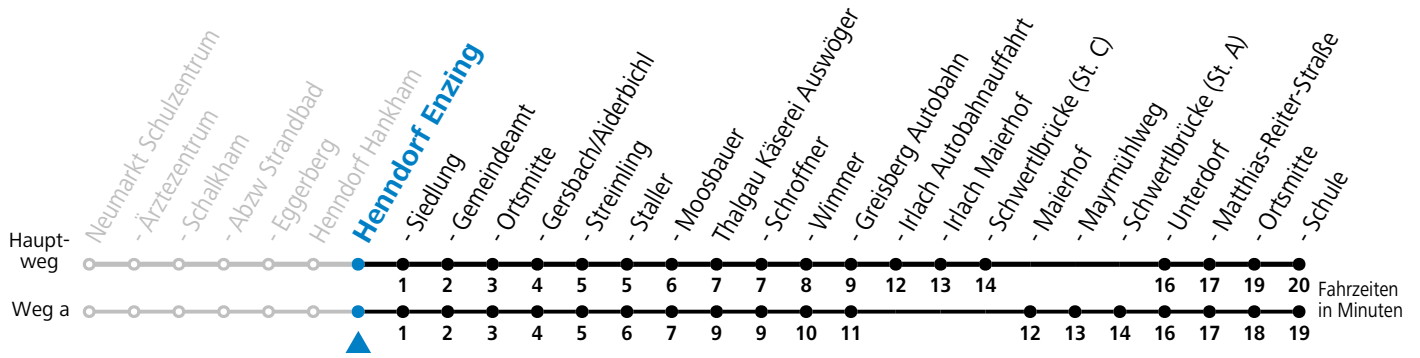

Alle Angaben ohne Gewähr.

Montag-Freitag (Schule)

7	10
13	25 ^a
16	44 ^a _b

a = fährt Weg a b = bis Thalgau Ortsmitte

Samstag, Sonn- und Feiertag kein Linienverkehr

An schulfreien Tagen kein Linienverkehr

Ferien im Bundesland Salzburg: 23.12.2023 bis 07.01.2024, 12. bis 18.02., 23.03. bis 01.04., 06.07. bis 08.09., 24.09. und 26.10. bis 02.11.2024 (Vorbehaltlich Änderungen durch die Schulbehörde)