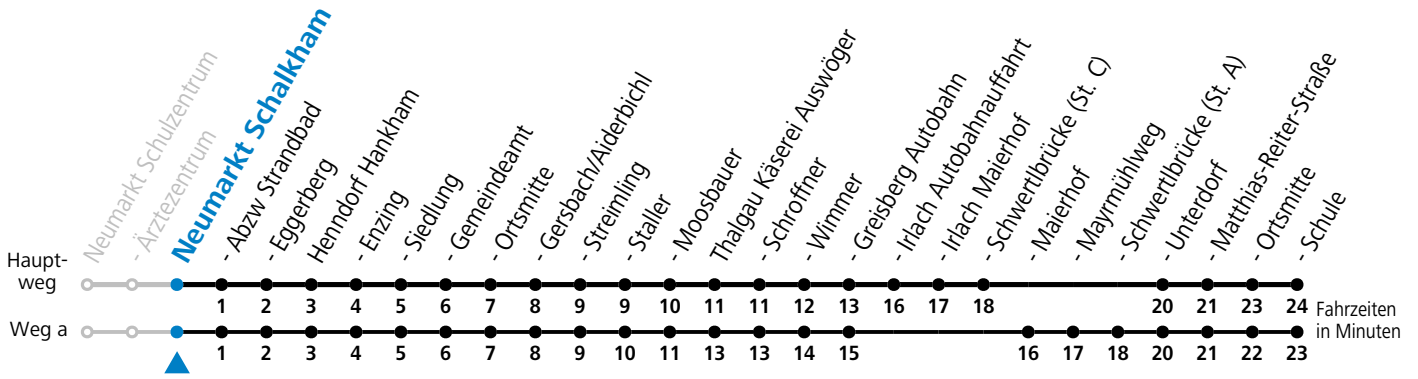

Ferien im Bundesland Salzburg: 23.12.2023 bis 07.01.2024, 12. bis 18.02., 23.03. bis 01.04., 06.07. bis 08.09., 24.09. und 26.10. bis 02.11.2024 (Vorbehaltlich Änderungen durch die Schulbehörde)

gültig ab 10.12.2023.

Alle Angaben ohne Gewähr.

Montag-Freitag (Schule)

7	06
13	21 ^a
16	40 ^a _b

a = fährt Weg a b = bis Thalgau Ortsmitte

Samstag, Sonn- und Feiertag kein Linienverkehr

An schulfreien Tagen kein Linienverkehr

Ferien im Bundesland Salzburg: 23.12.2023 bis 07.01.2024, 12. bis 18.02., 23.03. bis 01.04., 06.07. bis 08.09., 24.09. und 26.10. bis 02.11.2024 (Vorbehaltlich Änderungen durch die Schulbehörde)

gültig ab 10.12.2023.

Alle Angaben ohne Gewähr.

Montag-Freitag (Schule)

7	07
13	22 ^a
16	41 ^a _b

a = fährt Weg a b = bis Thalgau Ortsmitte

Samstag, Sonn- und Feiertag kein Linienverkehr

An schulfreien Tagen kein Linienverkehr