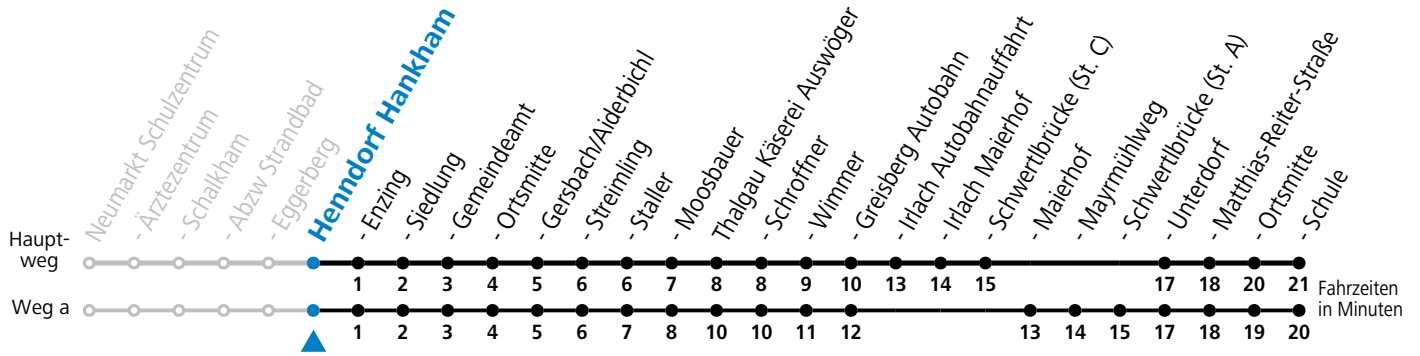

gültig ab 10.12.2023.

Alle Angaben ohne Gewähr.

Montag-Freitag (Schule)

7	10
13	25^a
16	44^a_b

a = fährt Weg a   b = bis Thalgau Ortsmitte

Samstag, Sonn- und Feiertag kein Linienverkehr

An schulfreien Tagen kein Linienverkehr

Ferien im Bundesland Salzburg: 23.12.2023 bis 07.01.2024, 12. bis 18.02., 23.03. bis 01.04., 06.07. bis 08.09., 24.09. und 26.10. bis 02.11.2024 (Vorbehaltlich Änderungen durch die Schulbehörde)