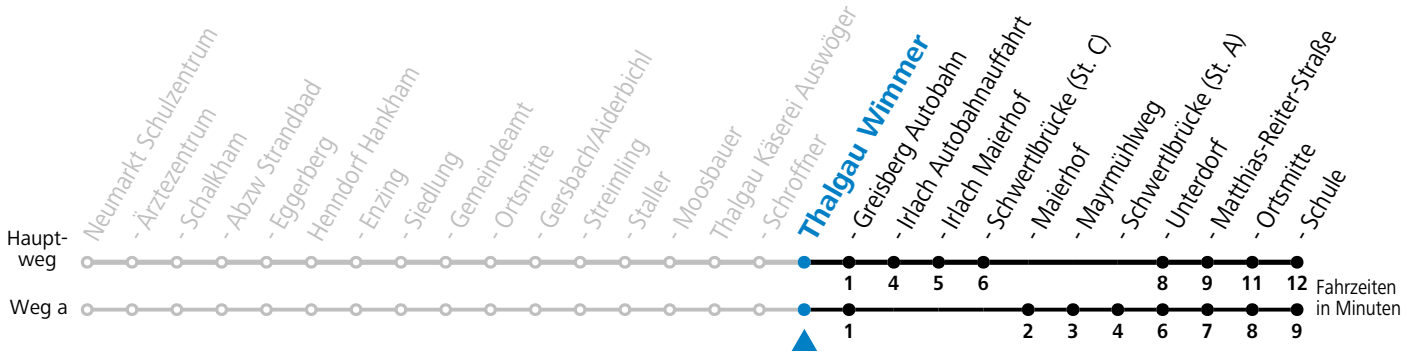

Alle Angaben ohne Gewähr.

Montag-Freitag (Schule)

7	18
13	35 ^a
16	54 ^a _b

a = fährt Weg a b = bis Thalgau Ortsmitte

Samstag, Sonn- und Feiertag kein Linienverkehr

An schulfreien Tagen kein Linienverkehr

Ferien im Bundesland Salzburg: 23.12.2023 bis 07.01.2024, 12. bis 18.02., 23.03. bis 01.04., 06.07. bis 08.09., 24.09. und 26.10. bis 02.11.2024 (Vorbehaltlich Änderungen durch die Schulbehörde)