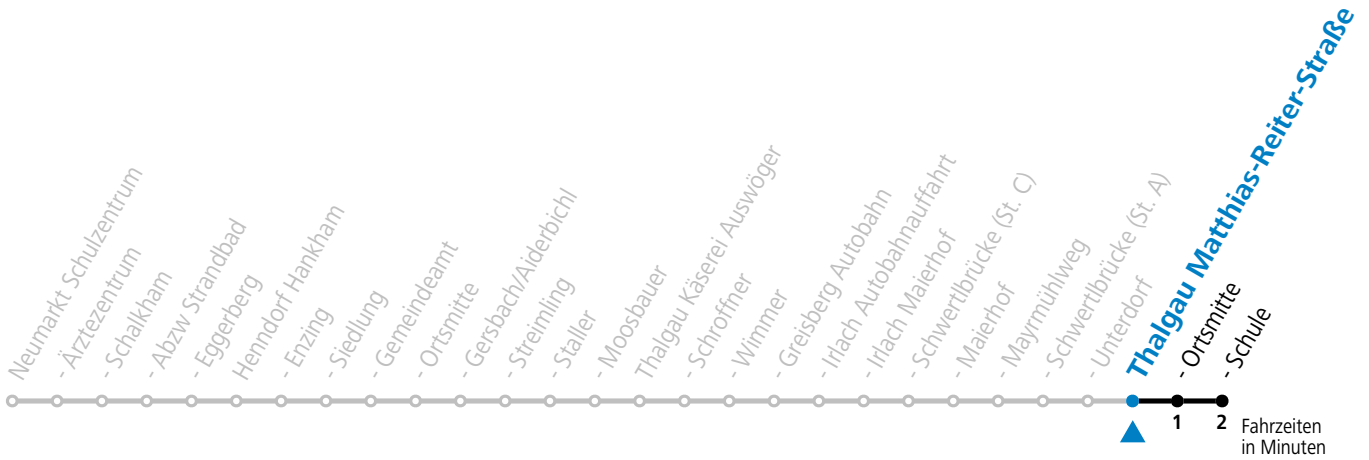

gültig ab 10.12.2023.

Alle Angaben ohne Gewähr.

Montag-Freitag (Schule)

7	27
13	42
17	00 ^a

a = bis Thalgau Ortsmitte

Samstag, Sonn- und Feiertag kein Linienverkehr

An schulfreien Tagen kein Linienverkehr

Ferien im Bundesland Salzburg: 23.12.2023 bis 07.01.2024, 12. bis 18.02., 23.03. bis 01.04., 06.07. bis 08.09., 24.09. und 26.10. bis 02.11.2024 (Vorbehaltlich Änderungen durch die Schulbehörde)