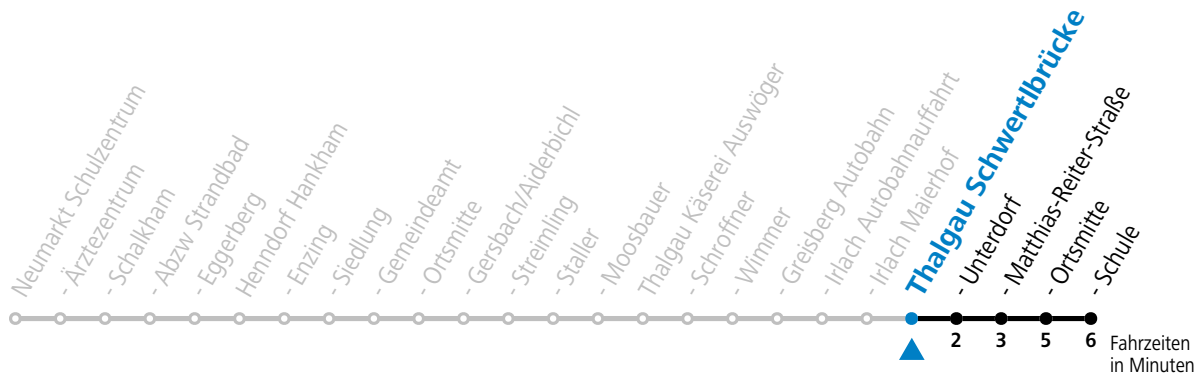

Salzburg Verkehr®
verbindet

Salzburger Verkehrsverbund GmbH
Schallmooser Hauptstraße 10 | 5020 Salzburg

T +43 (0)662 632 900 | www.salzburg-verkehr.at

Die Salzburg Verkehr-App
zum Gratis-Download >>

gültig ab 10.12.2023.