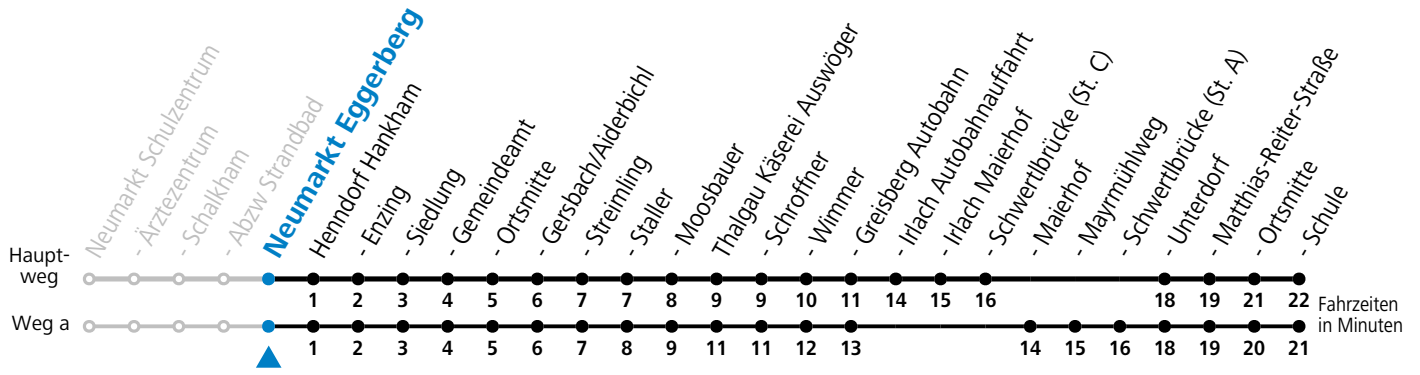

Ferien im Bundesland Salzburg: 23.12.2023 bis 07.01.2024, 12. bis 18.02., 23.03. bis 01.04., 06.07. bis 08.09., 24.09. und 26.10. bis 02.11.2024 (Vorbehaltlich Änderungen durch die Schulbehörde)

gültig ab 10.12.2023.

Alle Angaben ohne Gewähr.

Montag-Freitag (Schule)

7	08
13	23 ^a
16	42 ^a _b

a = fährt Weg a b = bis Thalgau Ortsmitte

Samstag, Sonn- und Feiertag kein Linienverkehr

An schulfreien Tagen kein Linienverkehr

Ferien im Bundesland Salzburg: 23.12.2023 bis 07.01.2024, 12. bis 18.02., 23.03. bis 01.04., 06.07. bis 08.09., 24.09. und 26.10. bis 02.11.2024 (Vorbehaltlich Änderungen durch die Schulbehörde)

gültig ab 10.12.2023.

Alle Angaben ohne Gewähr.

Montag-Freitag (Schule)

7	09
13	24 ^a
16	43 ^a _b

a = fährt Weg a b = bis Thalgau Ortsmitte

Samstag, Sonn- und Feiertag kein Linienverkehr

An schulfreien Tagen kein Linienverkehr