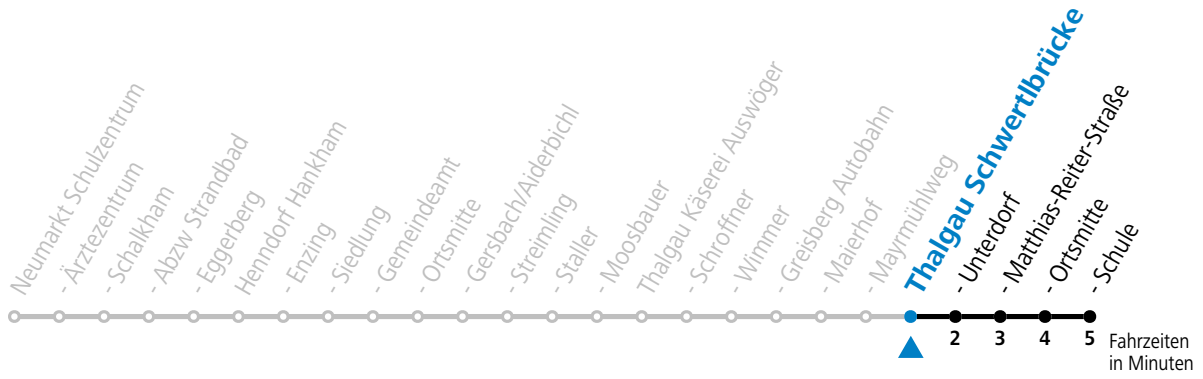

gültig ab 10.12.2023.

Alle Angaben ohne Gewähr.

Montag-Freitag (Schule)

13	39
16	58 ^a

a = bis Thalgau Ortsmitte

Samstag, Sonn- und Feiertag kein Linienverkehr

An schulfreien Tagen kein Linienverkehr

Ferien im Bundesland Salzburg: 23.12.2023 bis 07.01.2024, 12. bis 18.02., 23.03. bis 01.04., 06.07. bis 08.09., 24.09. und 26.10. bis 02.11.2024 (Vorbehaltlich Änderungen durch die Schulbehörde)