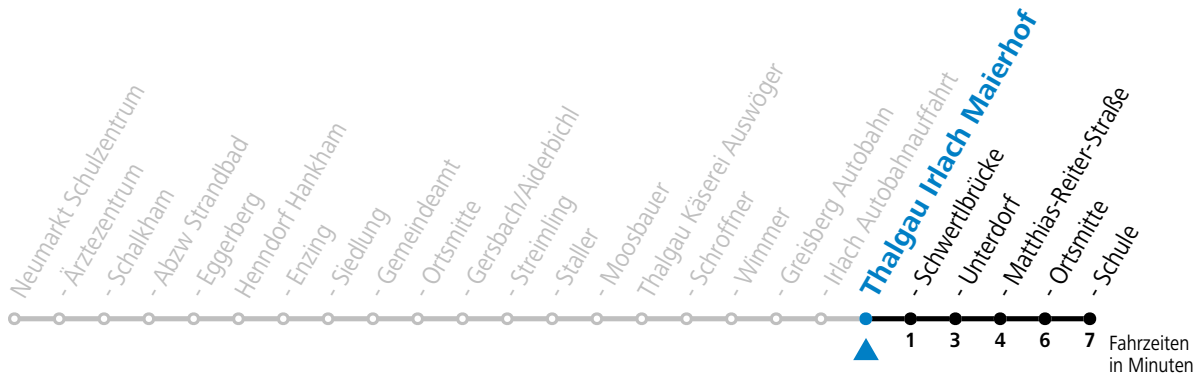

Salzburg Verkehr®
verbindet

Salzburger Verkehrsverbund GmbH
Schallmooser Hauptstraße 10 | 5020 Salzburg

T +43 (0)662 632 900 | www.salzburg-verkehr.at

Die Salzburg Verkehr-App
zum Gratis-Download >>

gültig ab 10.12.2023.