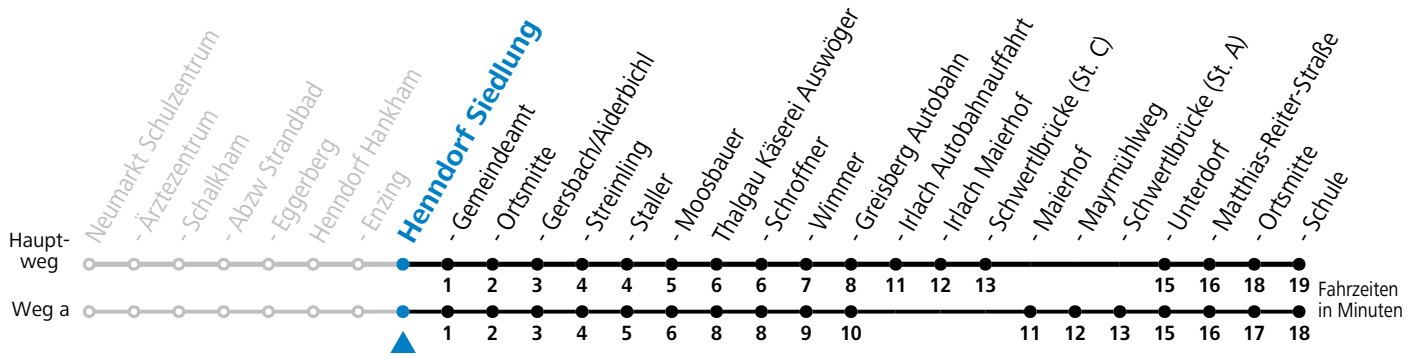

gültig ab 10.12.2023.

Alle Angaben ohne Gewähr.

Montag-Freitag (Schule)

7	12
13	27^a
16	46^a_b

a = fährt Weg a   b = bis Thalgau Ortsmitte

Samstag, Sonn- und Feiertag kein Linienverkehr

An schulfreien Tagen kein Linienverkehr

Ferien im Bundesland Salzburg: 23.12.2023 bis 07.01.2024, 12. bis 18.02., 23.03. bis 01.04., 06.07. bis 08.09., 24.09. und 26.10. bis 02.11.2024 (Vorbehaltlich Änderungen durch die Schulbehörde)