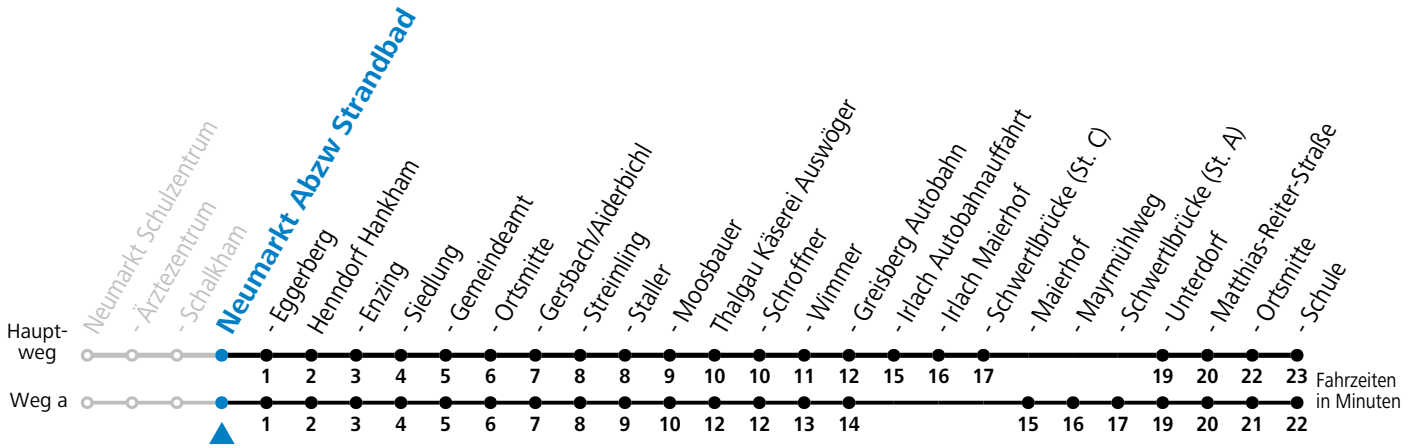

Alle Angaben ohne Gewähr.

Montag-Freitag (Schule)

7	06
13	21 ^a
16	40 ^a _b

a = fährt Weg a b = bis Thalgau Ortsmitte

Samstag, Sonn- und Feiertag kein Linienverkehr

An schulfreien Tagen kein Linienverkehr

Ferien im Bundesland Salzburg: 23.12.2023 bis 07.01.2024, 12. bis 18.02., 23.03. bis 01.04., 06.07. bis 08.09., 24.09. und 26.10. bis 02.11.2024 (Vorbehaltlich Änderungen durch die Schulbehörde)

gültig ab 10.12.2023.

Alle Angaben ohne Gewähr.

Montag-Freitag (Schule)

7	07
13	22 ^a
16	41 ^a _b

a = fährt Weg a b = bis Thalgau Ortsmitte

Samstag, Sonn- und Feiertag kein Linienverkehr

An schulfreien Tagen kein Linienverkehr

Ferien im Bundesland Salzburg: 23.12.2023 bis 07.01.2024, 12. bis 18.02., 23.03. bis 01.04., 06.07. bis 08.09., 24.09. und 26.10. bis 02.11.2024 (Vorbehaltlich Änderungen durch die Schulbehörde)

gültig ab 10.12.2023.