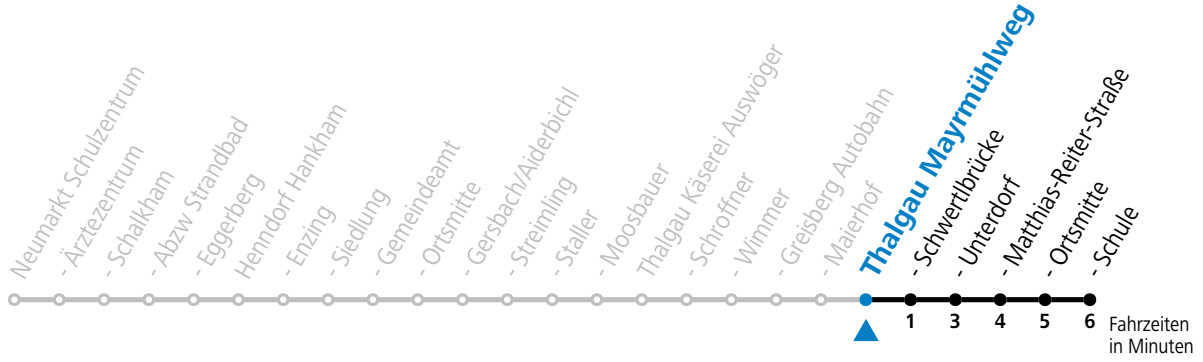

gültig ab 10.12.2023.

Alle Angaben ohne Gewähr.

Montag-Freitag (Schule)

13	38
16	57 ^a

a = bis Thalgau Ortsmitte

Samstag, Sonn- und Feiertag kein Linienverkehr

An schulfreien Tagen kein Linienverkehr

Ferien im Bundesland Salzburg: 23.12.2023 bis 07.01.2024, 12. bis 18.02., 23.03. bis 01.04., 06.07. bis 08.09., 24.09. und 26.10. bis 02.11.2024 (Vorbehaltlich Änderungen durch die Schulbehörde)