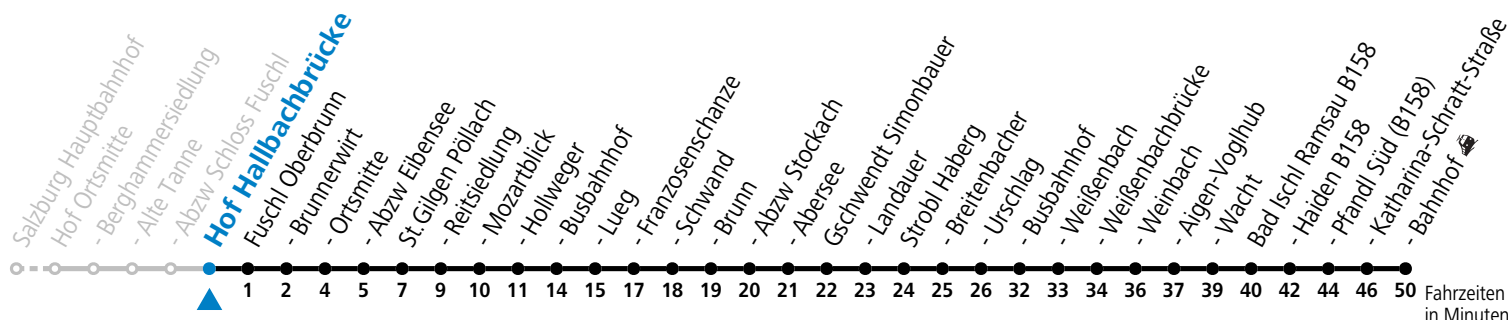

gültig ab 10.12.2023.

Alle Angaben ohne Gewähr.

Montag - Freitag		Samstag		Sonn- und Feiertag	
5	58	5	58		
6	31 50	6	47	6	47
7	22 52	7	22 52	7	22 52
8	22 52	8	22 52	8	22 52
9	22 52	9	22 52	9	22 52
10	22 52	10	22 52	10	22 52
11	22 52	11	22 52	11	22 52
12	22 52	12	22 52	12	22 52
13	22 52	13	22 52	13	22 52
14	22 52	14	22 52	14	22 52
15	22 52	15	22 52	15	22 52
16	22 42^a 52	16	22 52	16	22 52
17	22 42^a 52	17	22 52	17	22 52
18	20 50	18	20 50	18	20 50
19	20 50	19	20 50	19	20 50
20	17 47	20	17 47	20	17 47
21	47	21	47	21	47
22	47	22	47		
23	47	23	47	23	47

a = bis St. Gilgen Busbahnhof

Am 24.12. und 31.12. (sofern nicht Sonntag) gilt der Samstag-Fahrplan

Ferien im Bundesland Salzburg: 23.12.2023 bis 07.01.2024, 12. bis 18.02., 23.03. bis 01.04., 06.07. bis 08.09., 24.09. und 26.10. bis 02.11.2024 (Vorbehaltlich Änderungen durch die Schulbehörde)

Ferien im Bundesland Oberösterreich: 23.12.2023 bis 07.01.2024, 19. bis 25.02., 23.03. bis 01.04., 04.05., 06.07. bis 08.09. und 26.10. bis 02.11.2024 (Vorbehaltlich Änderungen durch die Schulbehörde)