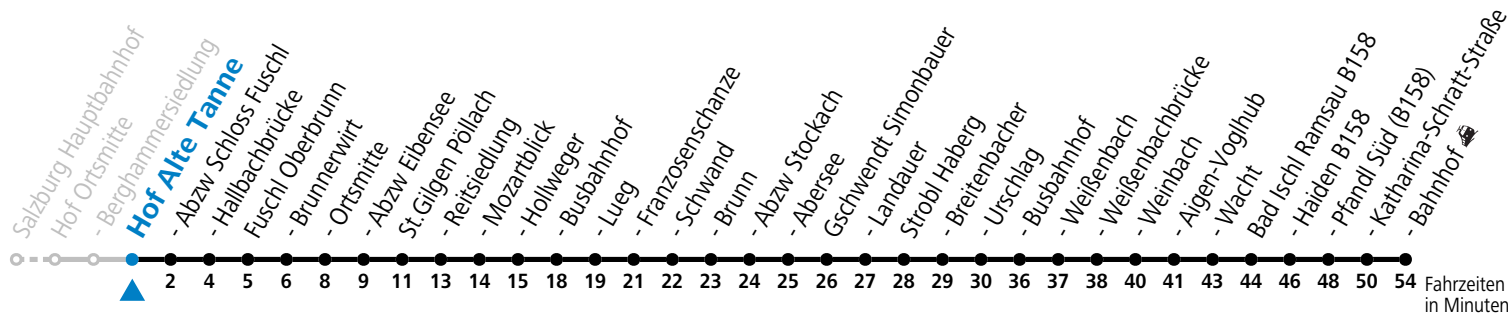

gültig ab 10.12.2023.

Alle Angaben ohne Gewähr.

Montag - Freitag		Samstag		Sonn- und Feiertag	
5	54	5	54		
6	27 46	6	43	6	43
7	18 48	7	18 48	7	18 48
8	18 48	8	18 48	8	18 48
9	18 48	9	18 48	9	18 48
10	18 48	10	18 48	10	18 48
11	18 48	11	18 48	11	18 48
12	18 48	12	18 48	12	18 48
13	18 48	13	18 48	13	18 48
14	18 48	14	18 48	14	18 48
15	18 48	15	18 48	15	18 48
16	18 38^a 48	16	18 48	16	18 48
17	18 38^a 48	17	18 48	17	18 48
18	16 46	18	16 46	18	16 46
19	16 46	19	16 46	19	16 46
20	13 43	20	13 43	20	13 43
21	43	21	43	21	43
22	43	22	43		
23	43	23	43	23	43

a = bis St. Gilgen Busbahnhof

Am 24.12. und 31.12. (sofern nicht Sonntag) gilt der Samstag-Fahrplan

Ferien im Bundesland Salzburg: 23.12.2023 bis 07.01.2024, 12. bis 18.02., 23.03. bis 01.04., 06.07. bis 08.09., 24.09. und 26.10. bis 02.11.2024 (Vorbehaltlich Änderungen durch die Schulbehörde)

Ferien im Bundesland Oberösterreich: 23.12.2023 bis 07.01.2024, 19. bis 25.02., 23.03. bis 01.04., 04.05., 06.07. bis 08.09. und 26.10. bis 02.11.2024 (Vorbehaltlich Änderungen durch die Schulbehörde)