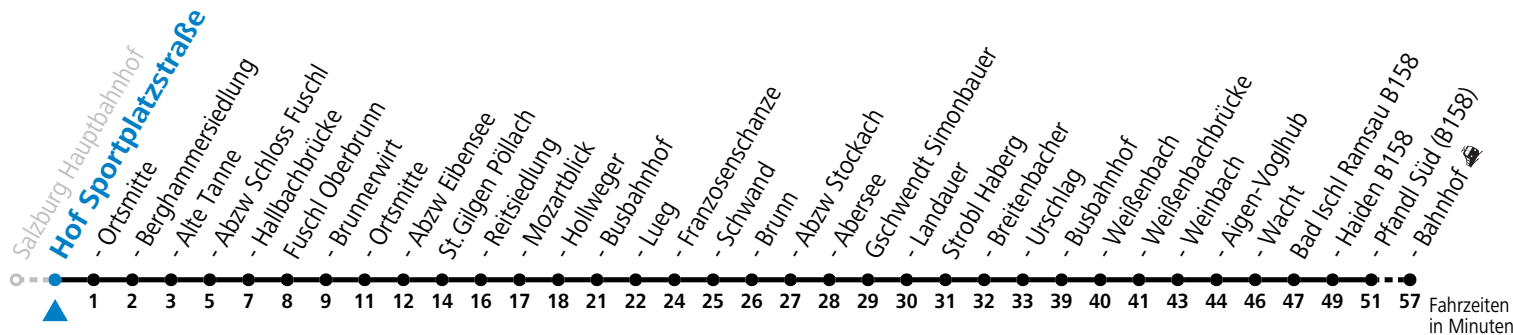

150 Salzburg - Hof - St. Gilgen - Strobl - Bad Ischl

gültig ab 10.12.2023.

Alle Angaben ohne Gewähr.

Montag - Freitag		Samstag		Sonn- und Feiertag	
5	51	5	51		
6	24 43	6	40	6	40
7	15 45	7	15 45	7	15 45
8	15 45	8	15 45	8	15 45
9	15 45	9	15 45	9	15 45
10	15 45	10	15 45	10	15 45
11	15 45	11	15 45	11	15 45
12	15 45	12	15 45	12	15 45
13	15 45	13	15 45	13	15 45
14	15 45	14	15 45	14	15 45
15	15 45	15	15 45	15	15 45
16	15 35^a 45	16	15 45	16	15 45
17	15 35^a 45	17	15 45	17	15 45
18	13 43	18	13 43	18	13 43
19	13 43	19	13 43	19	13 43
20	10 40	20	10 40	20	10 40
21	40	21	40	21	40
22	40	22	40		
23	40	23	40	23	40

a = bis St. Gilgen Busbahnhof

Am 24.12. und 31.12. (sofern nicht Sonntag) gilt der Samstag-Fahrplan

Ferien im Bundesland Salzburg: 23.12.2023 bis 07.01.2024, 12. bis 18.02., 23.03. bis 01.04., 06.07. bis 08.09., 24.09. und 26.10. bis 02.11.2024 (Vorbehaltlich Änderungen durch die Schulbehörde)

Ferien im Bundesland Oberösterreich: 23.12.2023 bis 07.01.2024, 19. bis 25.02., 23.03. bis 01.04., 04.05., 06.07. bis 08.09. und 26.10. bis 02.11.2024 (Vorbehaltlich Änderungen durch die Schulbehörde)

Auf Grund der Linienlänge können nicht alle bedienten Zwischenhalte im Linienvverlauf dargestellt werden. Alle Details siehe Liniensfahrplan unter www.salzburg-verkehr.at