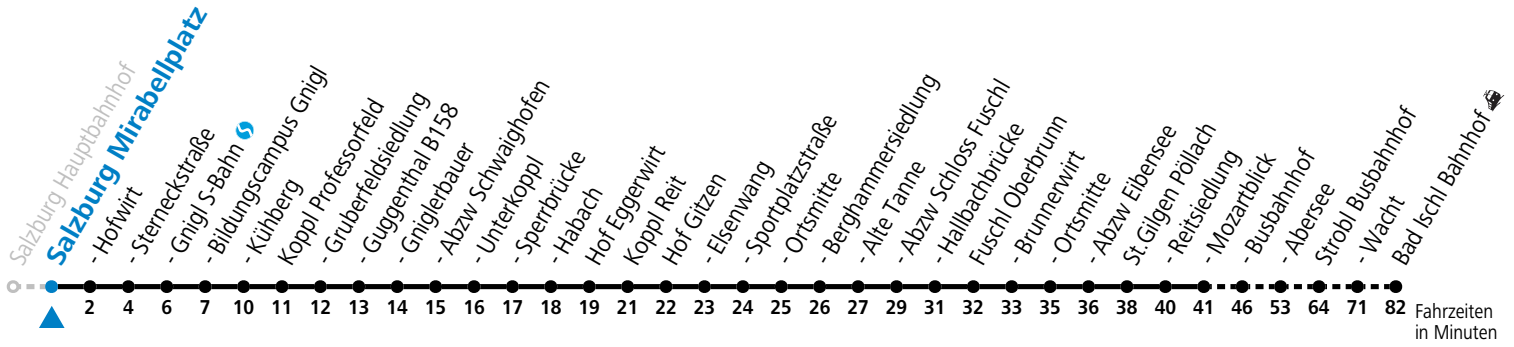

gültig ab 10.12.2023.

Alle Angaben ohne Gewähr.

Montag - Freitag		Samstag		Sonn- und Feiertag	
5	29	5	29		
6	00 19 49	6	18 49	6	18 49
7	19 49	7	19 49	7	19 49
8	19 49	8	19 49	8	19 49
9	19 49	9	19 49	9	19 49
10	19 49	10	19 49	10	19 49
11	19 49	11	19 49	11	19 49
12	19 49	12	19 49	12	19 49
13	19 49	13	19 49	13	19 49
14	19 49	14	19 49	14	19 49
15	19 49	15	19 49	15	19 49
16	09^a 19 49	16	19 49	16	19 49
17	09^a 19 49	17	19 49	17	19 49
18	19 49	18	19 49	18	19 49
19	19 48	19	19 48	19	19 48
20	18	20	18	20	18
21	18	21	18	21	18
22	18	22	18		
23	18	23	18	23	18

a = bis St. Gilgen Busbahnhof

Am 24.12. und 31.12. (sofern nicht Sonntag) gilt der Samstag-Fahrplan

Ferien im Bundesland Salzburg: 23.12.2023 bis 07.01.2024, 12. bis 18.02., 23.03. bis 01.04., 06.07. bis 08.09., 24.09. und 26.10. bis 02.11.2024 (Vorbehaltlich Änderungen durch die Schulbehörde)

Ferien im Bundesland Oberösterreich: 23.12.2023 bis 07.01.2024, 19. bis 25.02., 23.03. bis 01.04., 04.05., 06.07. bis 08.09. und 26.10. bis 02.11.2024 (Vorbehaltlich Änderungen durch die Schulbehörde)

Auf Grund der Linienlänge können nicht alle bedienten Zwischenhalte im Linienvverlauf dargestellt werden. Alle Details siehe Liniensfahrplan unter www.salzburg-verkehr.at