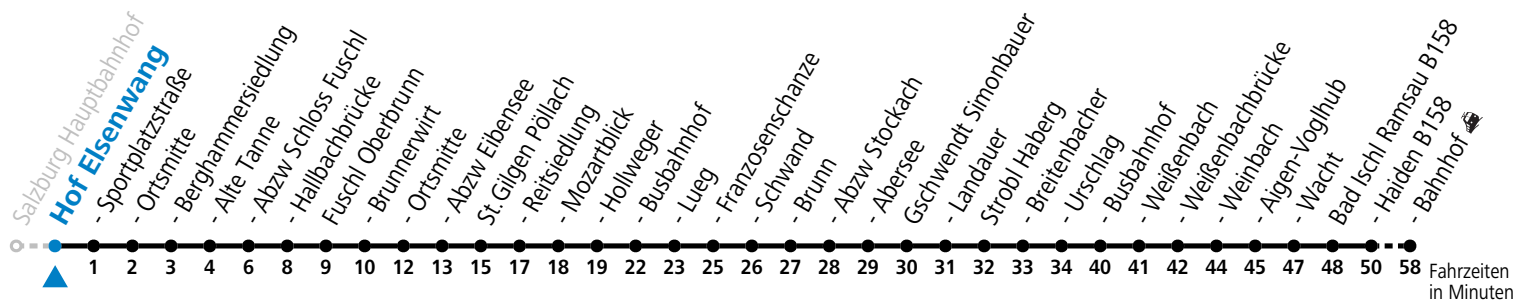

150 Salzburg - Hof - St. Gilgen - Strobl - Bad Ischl

gültig ab 10.12.2023.

Alle Angaben ohne Gewähr.

Montag - Freitag		Samstag		Sonn- und Feiertag	
5	50	5	50		
6	23 42	6	39	6	39
7	14 44	7	14 44	7	14 44
8	14 44	8	14 44	8	14 44
9	14 44	9	14 44	9	14 44
10	14 44	10	14 44	10	14 44
11	14 44	11	14 44	11	14 44
12	14 44	12	14 44	12	14 44
13	14 44	13	14 44	13	14 44
14	14 44	14	14 44	14	14 44
15	14 44	15	14 44	15	14 44
16	14 34^a 44	16	14 44	16	14 44
17	14 34^a 44	17	14 44	17	14 44
18	12 42	18	12 42	18	12 42
19	12 42	19	12 42	19	12 42
20	09 39	20	09 39	20	09 39
21	39	21	39	21	39
22	39	22	39		
23	39	23	39	23	39

a = bis St.Gilgen Busbahnhof

Am 24.12. und 31.12. (sofern nicht Sonntag) gilt der Samstag-Fahrplan

Ferien im Bundesland Salzburg: 23.12.2023 bis 07.01.2024, 12. bis 18.02., 23.03. bis 01.04., 06.07. bis 08.09., 24.09. und 26.10. bis 02.11.2024 (Vorbehaltlich Änderungen durch die Schulbehörde)

Ferien im Bundesland Oberösterreich: 23.12.2023 bis 07.01.2024, 19. bis 25.02., 23.03. bis 01.04., 04.05., 06.07. bis 08.09. und 26.10. bis 02.11.2024 (Vorbehaltlich Änderungen durch die Schulbehörde)

Auf Grund der Linienlänge können nicht alle bedienten Zwischenhalte im Linienvorlauf dargestellt werden. Alle Details siehe Linienvorlaufplan unter www.salzburg-verkehr.at