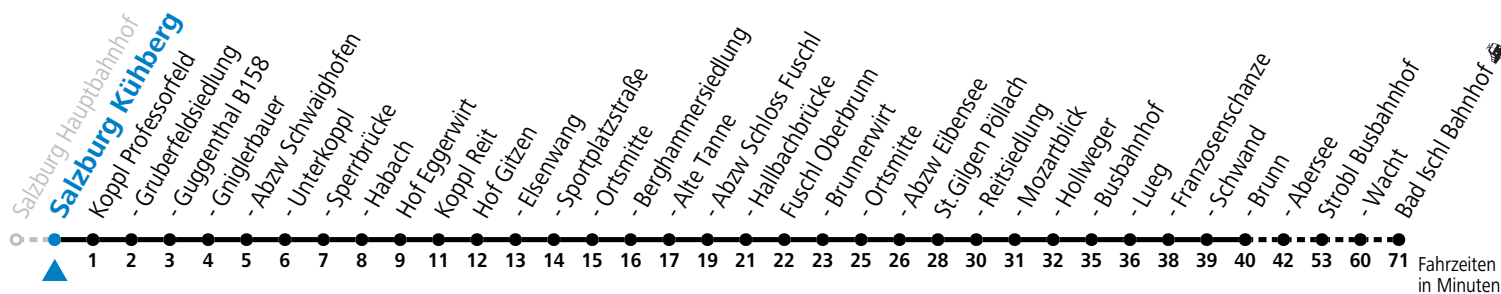

gültig ab 10.12.2023.

Alle Angaben ohne Gewähr.

Montag - Freitag		Samstag		Sonn- und Feiertag	
5	37	5	37		
6	10 29	6	26	6	26
7	01 31	7	01 31	7	01 31
8	01 31	8	01 31	8	01 31
9	01 31	9	01 31	9	01 31
10	01 31	10	01 31	10	01 31
11	01 31	11	01 31	11	01 31
12	01 31	12	01 31	12	01 31
13	01 31	13	01 31	13	01 31
14	01 31	14	01 31	14	01 31
15	01 31	15	01 31	15	01 31
16	01 21^a 31	16	01 31	16	01 31
17	01 21^a 31 59	17	01 31 59	17	01 31 59
18	29 59	18	29 59	18	29 59
19	29 56	19	29 56	19	29 56
20	26	20	26	20	26
21	26	21	26	21	26
22	26	22	26		
23	26	23	26	23	26

a = bis St. Gilgen Busbahnhof

Am 24.12. und 31.12. (sofern nicht Sonntag) gilt der Samstag-Fahrplan

Ferien im Bundesland Salzburg: 23.12.2023 bis 07.01.2024, 12. bis 18.02., 23.03. bis 01.04., 06.07. bis 08.09., 24.09. und 26.10. bis 02.11.2024 (Vorbehaltlich Änderungen durch die Schulbehörde)

Ferien im Bundesland Oberösterreich: 23.12.2023 bis 07.01.2024, 19. bis 25.02., 23.03. bis 01.04., 04.05., 06.07. bis 08.09. und 26.10. bis 02.11.2024 (Vorbehaltlich Änderungen durch die Schulbehörde)

Auf Grund der Linienlänge können nicht alle bedienten Zwischenhalte im Linienverlauf dargestellt werden. Alle Details siehe Linienfahrplan unter www.salzburg-verkehr.at