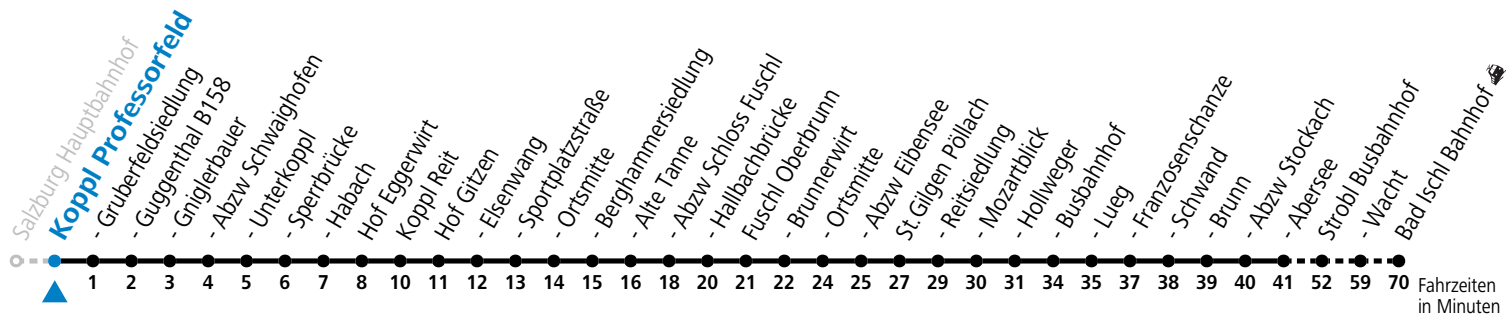

gültig ab 10.12.2023.

Alle Angaben ohne Gewähr.

Montag - Freitag		Samstag		Sonn- und Feiertag	
5	38	5	38		
6	11 30	6	27	6	27
7	02 32	7	02 32	7	02 32
8	02 32	8	02 32	8	02 32
9	02 32	9	02 32	9	02 32
10	02 32	10	02 32	10	02 32
11	02 32	11	02 32	11	02 32
12	02 32	12	02 32	12	02 32
13	02 32	13	02 32	13	02 32
14	02 32	14	02 32	14	02 32
15	02 32	15	02 32	15	02 32
16	02 22^a 32	16	02 32	16	02 32
17	02 22^a 32	17	02 32	17	02 32
18	00 30	18	00 30	18	00 30
19	00 30 57	19	00 30 57	19	00 30 57
20	27	20	27	20	27
21	27	21	27	21	27
22	27	22	27		
23	27	23	27	23	27

a = bis St. Gilgen Busbahnhof

Am 24.12. und 31.12. (sofern nicht Sonntag) gilt der Samstag-Fahrplan

Ferien im Bundesland Salzburg: 23.12.2023 bis 07.01.2024, 12. bis 18.02., 23.03. bis 01.04., 06.07. bis 08.09., 24.09. und 26.10. bis 02.11.2024 (Vorbehaltlich Änderungen durch die Schulbehörde)

Ferien im Bundesland Oberösterreich: 23.12.2023 bis 07.01.2024, 19. bis 25.02., 23.03. bis 01.04., 04.05., 06.07. bis 08.09. und 26.10. bis 02.11.2024 (Vorbehaltlich Änderungen durch die Schulbehörde)

Auf Grund der Linienlänge können nicht alle bedienten Zwischenhalte im Linienvverlauf dargestellt werden. Alle Details siehe Liniensfahrplan unter www.salzburg-verkehr.at