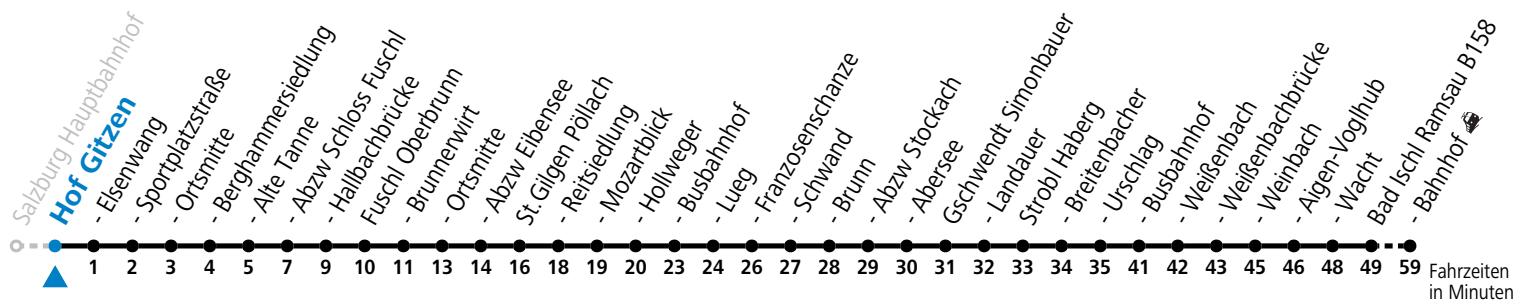

150 Salzburg - Hof - St. Gilgen - Strobl - Bad Ischl

gültig ab 10.12.2023.

Alle Angaben ohne Gewähr.

Montag - Freitag		Samstag		Sonn- und Feiertag	
5	49	5	49		
6	22 41	6	38	6	38
7	13 43	7	13 43	7	13 43
8	13 43	8	13 43	8	13 43
9	13 43	9	13 43	9	13 43
10	13 43	10	13 43	10	13 43
11	13 43	11	13 43	11	13 43
12	13 43	12	13 43	12	13 43
13	13 43	13	13 43	13	13 43
14	13 43	14	13 43	14	13 43
15	13 43	15	13 43	15	13 43
16	13 33^a 43	16	13 43	16	13 43
17	13 33^a 43	17	13 43	17	13 43
18	11 41	18	11 41	18	11 41
19	11 41	19	11 41	19	11 41
20	08 38	20	08 38	20	08 38
21	38	21	38	21	38
22	38	22	38		
23	38	23	38	23	38

a = bis St.Gilgen Busbahnhof

Am 24.12. und 31.12. (sofern nicht Sonntag) gilt der Samstag-Fahrplan

Ferien im Bundesland Salzburg: 23.12.2023 bis 07.01.2024, 12. bis 18.02., 23.03. bis 01.04., 06.07. bis 08.09., 24.09. und 26.10. bis 02.11.2024 (Vorbehaltlich Änderungen durch die Schulbehörde)

Ferien im Bundesland Oberösterreich: 23.12.2023 bis 07.01.2024, 19. bis 25.02., 23.03. bis 01.04., 04.05., 06.07. bis 08.09. und 26.10. bis 02.11.2024 (Vorbehaltlich Änderungen durch die Schulbehörde)

Auf Grund der Linienlänge können nicht alle bedienten Zwischenhalte im Linienvverlauf dargestellt werden. Alle Details siehe Liniensfahrplan unter www.salzburg-verkehr.at