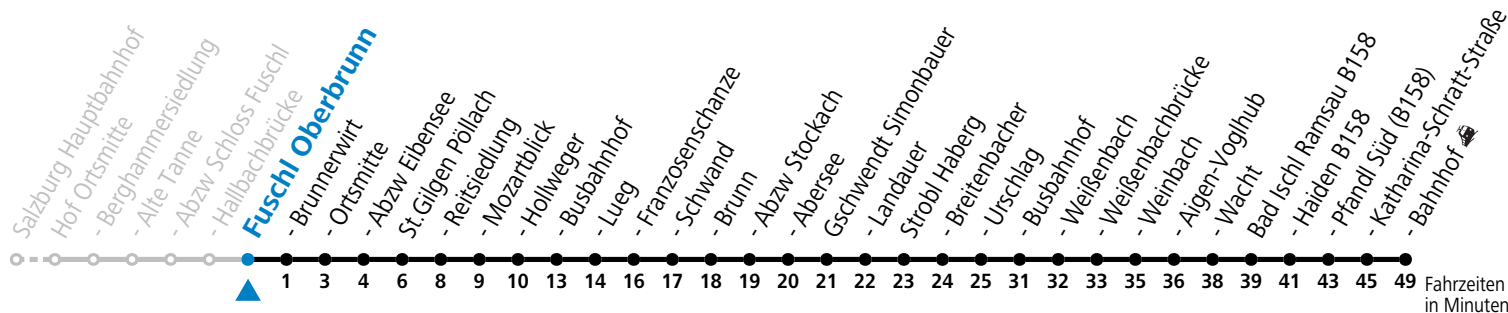

gültig ab 10.12.2023.

Alle Angaben ohne Gewähr.

Montag - Freitag		Samstag		Sonn- und Feiertag	
5	59	5	59		
6	32 51	6	48	6	48
7	23 53	7	23 53	7	23 53
8	23 53	8	23 53	8	23 53
9	23 53	9	23 53	9	23 53
10	23 53	10	23 53	10	23 53
11	23 53	11	23 53	11	23 53
12	23 53	12	23 53	12	23 53
13	23 53	13	23 53	13	23 53
14	23 53	14	23 53	14	23 53
15	23 53	15	23 53	15	23 53
16	23 43^a 53	16	23 53	16	23 53
17	23 43^a 53	17	23 53	17	23 53
18	21 51	18	21 51	18	21 51
19	21 51	19	21 51	19	21 51
20	18 48	20	18 48	20	18 48
21	48	21	48	21	48
22	48	22	48		
23	48	23	48	23	48

a = bis St.Gilgen Busbahnhof

Am 24.12. und 31.12. (sofern nicht Sonntag) gilt der Samstag-Fahrplan

Ferien im Bundesland Salzburg: 23.12.2023 bis 07.01.2024, 12. bis 18.02., 23.03. bis 01.04., 06.07. bis 08.09., 24.09. und 26.10. bis 02.11.2024 (Vorbehaltlich Änderungen durch die Schulbehörde)

Ferien im Bundesland Oberösterreich: 23.12.2023 bis 07.01.2024, 19. bis 25.02., 23.03. bis 01.04., 04.05., 06.07. bis 08.09. und 26.10. bis 02.11.2024 (Vorbehaltlich Änderungen durch die Schulbehörde)