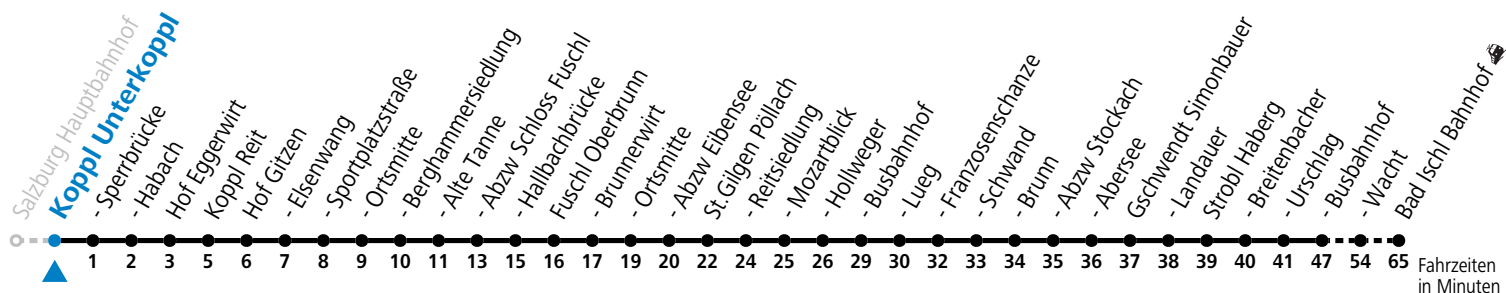

gültig ab 10.12.2023.

Alle Angaben ohne Gewähr.

Montag - Freitag		Samstag		Sonn- und Feiertag	
5	43	5	43		
6	16 35	6	32	6	32
7	07 37	7	07 37	7	07 37
8	07 37	8	07 37	8	07 37
9	07 37	9	07 37	9	07 37
10	07 37	10	07 37	10	07 37
11	07 37	11	07 37	11	07 37
12	07 37	12	07 37	12	07 37
13	07 37	13	07 37	13	07 37
14	07 37	14	07 37	14	07 37
15	07 37	15	07 37	15	07 37
16	07 27^a 37	16	07 37	16	07 37
17	07 27^a 37	17	07 37	17	07 37
18	05 35	18	05 35	18	05 35
19	05 35	19	05 35	19	05 35
20	02 32	20	02 32	20	02 32
21	32	21	32	21	32
22	32	22	32		
23	32	23	32	23	32

a = bis St.Gilgen Busbahnhof

Am 24.12. und 31.12. (sofern nicht Sonntag) gilt der Samstag-Fahrplan

Ferien im Bundesland Salzburg: 23.12.2023 bis 07.01.2024, 12. bis 18.02., 23.03. bis 01.04., 06.07. bis 08.09., 24.09. und 26.10. bis 02.11.2024 (Vorbehaltlich Änderungen durch die Schulbehörde)

Ferien im Bundesland Oberösterreich: 23.12.2023 bis 07.01.2024, 19. bis 25.02., 23.03. bis 01.04., 04.05., 06.07. bis 08.09. und 26.10. bis 02.11.2024 (Vorbehaltlich Änderungen durch die Schulbehörde)

Auf Grund der Linienlänge können nicht alle bedienten Zwischenhalte im Linienverlauf dargestellt werden. Alle Details siehe Linienfahrplan unter www.salzburg-verkehr.at