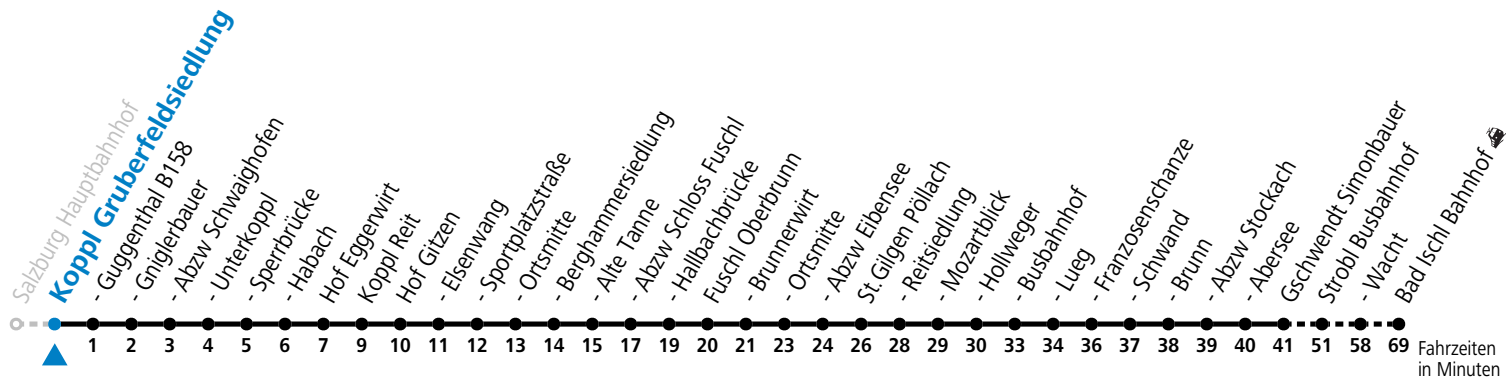

150 Salzburg - Hof - St. Gilgen - Strobl - Bad Ischl

gültig ab 10.12.2023.

Alle Angaben ohne Gewähr.

Montag - Freitag				Samstag				Sonn- und Feiertag			
5	39			5	39						
6	12 31			6	28			6	28		
7	03 33			7	03 33			7	03 33		
8	03 33			8	03 33			8	03 33		
9	03 33			9	03 33			9	03 33		
10	03 33			10	03 33			10	03 33		
11	03 33			11	03 33			11	03 33		
12	03 33			12	03 33			12	03 33		
13	03 33			13	03 33			13	03 33		
14	03 33			14	03 33			14	03 33		
15	03 33			15	03 33			15	03 33		
16	03 23^a 33			16	03 33			16	03 33		
17	03 23^a 33			17	03 33			17	03 33		
18	01 31			18	01 31			18	01 31		
19	01 31 58			19	01 31 58			19	01 31 58		
20	28			20	28			20	28		
21	28			21	28			21	28		
22	28			22	28						
23	28			23	28			23	28		

a = bis St. Gilgen Busbahnhof

Am 24.12. und 31.12. (sofern nicht Sonntag) gilt der Samstag-Fahrplan

Ferien im Bundesland Salzburg: 23.12.2023 bis 07.01.2024, 12. bis 18.02., 23.03. bis 01.04., 06.07. bis 08.09., 24.09. und 26.10. bis 02.11.2024 (Vorbehaltlich Änderungen durch die Schulbehörde)

Ferien im Bundesland Oberösterreich: 23.12.2023 bis 07.01.2024, 19. bis 25.02., 23.03. bis 01.04., 04.05., 06.07. bis 08.09. und 26.10. bis 02.11.2024 (Vorbehaltlich Änderungen durch die Schulbehörde)

Auf Grund der Linienlänge können nicht alle bedienten Zwischenhalte im Linienvverlauf dargestellt werden. Alle Details siehe Linienvfahrplan unter www.salzburg-verkehr.at