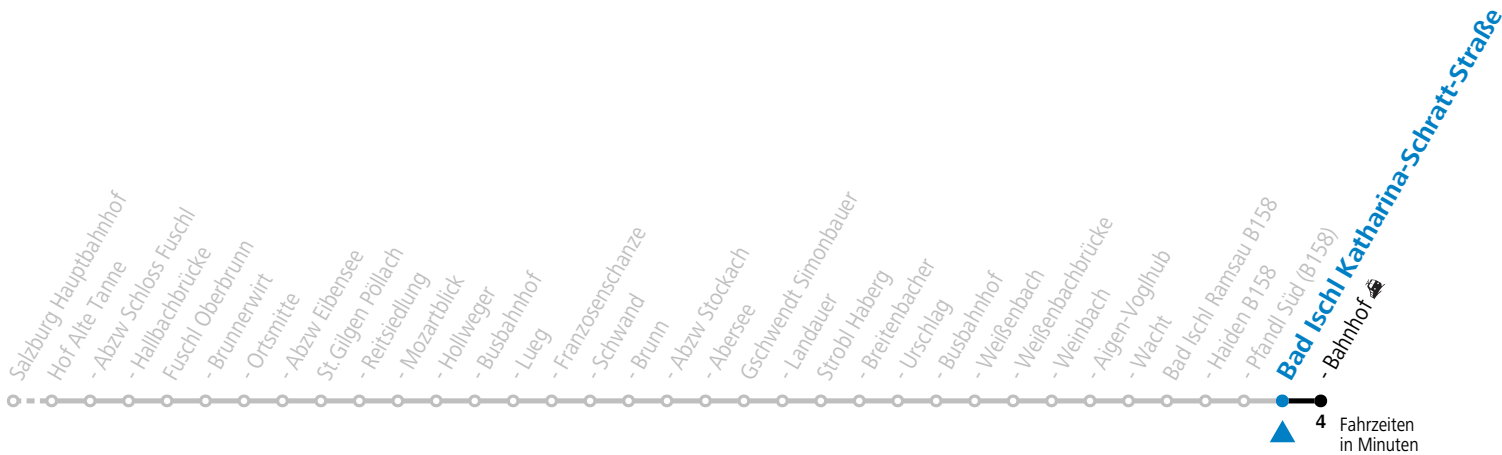

150 Salzburg - Hof - St. Gilgen - Strobl - Bad Ischl

gültig ab 10.12.2023.

Alle Angaben ohne Gewähr.

Montag - Freitag		Samstag		Sonn- und Feiertag	
6	36	6	36		
7	15 26^a 34	7	25	7	25
8	11 41	8	11 41	8	11 41
9	11 41	9	11 41	9	11 41
10	11 41	10	11 41	10	11 41
11	11 41	11	11 41	11	11 41
12	11 41	12	11 41	12	11 41
13	11 41	13	11 41	13	11 41
14	11 41	14	11 41	14	11 41
15	11 41	15	11 41	15	11 41
16	11 41	16	11 41	16	11 41
17	11 41	17	11 41	17	11 41
18	11 41	18	11 41	18	11 41
19	04 34	19	04 34	19	04 34
20	04 34 55	20	04 34 55	20	04 34 55
21	25	21	25	21	25
22	25	22	25	22	25
23	25	23	25		
0	25	0	25	0	25

a = nur Montag bis Freitag, wenn Schultag in Oberösterreich

Am 24.12. und 31.12. (sofern nicht Sonntag) gilt der Samstag-Fahrplan

Ferien im Bundesland Salzburg: 23.12.2023 bis 07.01.2024, 12. bis 18.02., 23.03. bis 01.04., 06.07. bis 08.09., 24.09. und 26.10. bis 02.11.2024 (Vorbehaltlich Änderungen durch die Schulbehörde)

Ferien im Bundesland Oberösterreich: 23.12.2023 bis 07.01.2024, 19. bis 25.02., 23.03. bis 01.04., 04.05., 06.07. bis 08.09. und 26.10. bis 02.11.2024 (Vorbehaltlich Änderungen durch die Schulbehörde)