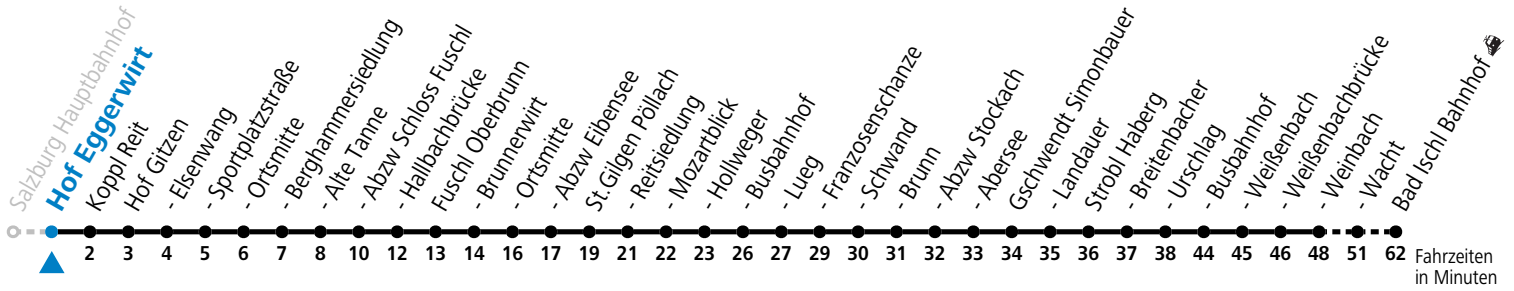

150 Salzburg - Hof - St. Gilgen - Strobl - Bad Ischl

gültig ab 10.12.2023.

Alle Angaben ohne Gewähr.

Montag - Freitag		Samstag		Sonn- und Feiertag	
5	46	5	46		
6	19 38	6	35	6	35
7	10 40	7	10 40	7	10 40
8	10 40	8	10 40	8	10 40
9	10 40	9	10 40	9	10 40
10	10 40	10	10 40	10	10 40
11	10 40	11	10 40	11	10 40
12	10 40	12	10 40	12	10 40
13	10 40	13	10 40	13	10 40
14	10 40	14	10 40	14	10 40
15	10 40	15	10 40	15	10 40
16	10 30^a 40	16	10 40	16	10 40
17	10 30^a 40	17	10 40	17	10 40
18	08 38	18	08 38	18	08 38
19	08 38	19	08 38	19	08 38
20	05 35	20	05 35	20	05 35
21	35	21	35	21	35
22	35	22	35		
23	35	23	35	23	35

a = bis St.Gilgen Busbahnhof

Am 24.12. und 31.12. (sofern nicht Sonntag) gilt der Samstag-Fahrplan

Ferien im Bundesland Salzburg: 23.12.2023 bis 07.01.2024, 12. bis 18.02., 23.03. bis 01.04., 06.07. bis 08.09., 24.09. und 26.10. bis 02.11.2024 (Vorbehaltlich Änderungen durch die Schulbehörde)

Ferien im Bundesland Oberösterreich: 23.12.2023 bis 07.01.2024, 19. bis 25.02., 23.03. bis 01.04., 04.05., 06.07. bis 08.09. und 26.10. bis 02.11.2024 (Vorbehaltlich Änderungen durch die Schulbehörde)

Auf Grund der Linienlänge können nicht alle bedienten Zwischenhalte im Linienverlauf dargestellt werden. Alle Details siehe Linienfahrplan unter www.salzburg-verkehr.at