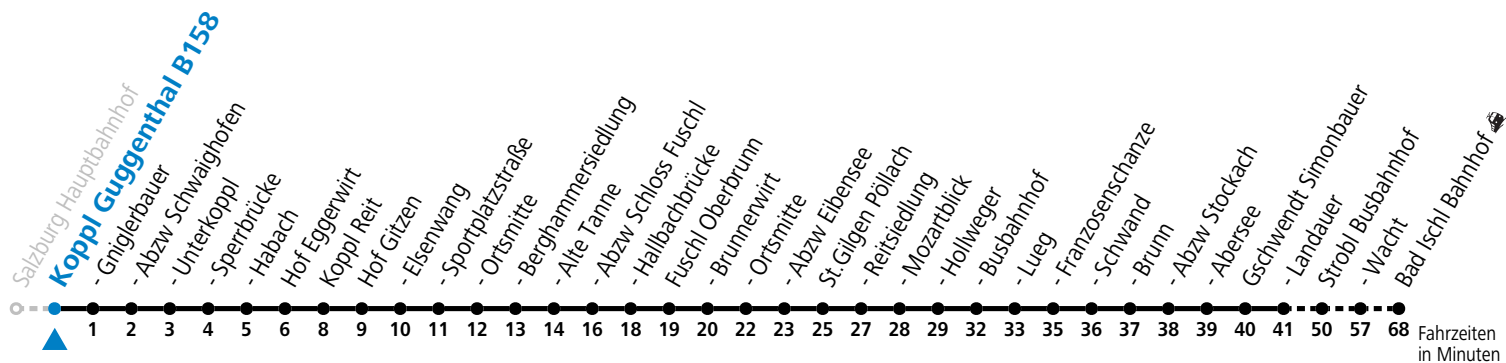

gültig ab 10.12.2023.

Alle Angaben ohne Gewähr.

Montag - Freitag				Samstag				Sonn- und Feiertag			
5	40			5	40						
6	13	32		6	29			6	29		
7	04	34		7	04	34		7	04	34	
8	04	34		8	04	34		8	04	34	
9	04	34		9	04	34		9	04	34	
10	04	34		10	04	34		10	04	34	
11	04	34		11	04	34		11	04	34	
12	04	34		12	04	34		12	04	34	
13	04	34		13	04	34		13	04	34	
14	04	34		14	04	34		14	04	34	
15	04	34		15	04	34		15	04	34	
16	04	24^a	34	16	04	34		16	04	34	
17	04	24^a	34	17	04	34		17	04	34	
18	02	32		18	02	32		18	02	32	
19	02	32	59	19	02	32	59	19	02	32	59
20	29			20	29			20	29		
21	29			21	29			21	29		
22	29			22	29						
23	29			23	29			23	29		

a = bis St. Gilgen Busbahnhof

Am 24.12. und 31.12. (sofern nicht Sonntag) gilt der Samstag-Fahrplan

Ferien im Bundesland Salzburg: 23.12.2023 bis 07.01.2024, 12. bis 18.02., 23.03. bis 01.04., 06.07. bis 08.09., 24.09. und 26.10. bis 02.11.2024 (Vorbehaltlich Änderungen durch die Schulbehörde)

Ferien im Bundesland Oberösterreich: 23.12.2023 bis 07.01.2024, 19. bis 25.02., 23.03. bis 01.04., 04.05., 06.07. bis 08.09. und 26.10. bis 02.11.2024 (Vorbehaltlich Änderungen durch die Schulbehörde)

Auf Grund der Linienlänge können nicht alle bedienten Zwischenhalte im Linienvverlauf dargestellt werden. Alle Details siehe Linienvfahrplan unter www.salzburg-verkehr.at