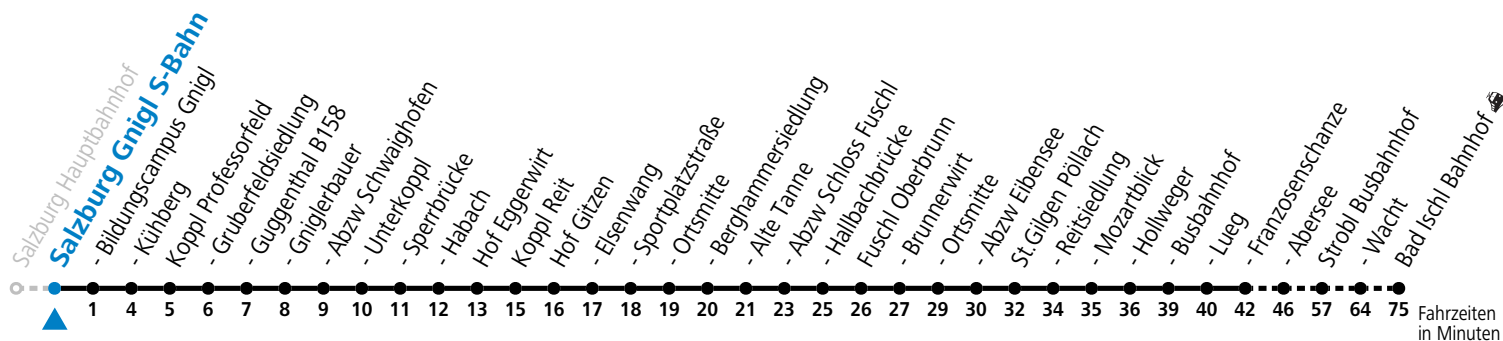

a = bis St. Gilgen Busbahnhof

Am 24.12. und 31.12. (sofern nicht Sonntag) gilt der Samstag-Fahrplan

Ferien im Bundesland Salzburg: 23.12.2023 bis 07.01.2024, 12. bis 18.02., 23.03. bis 01.04., 06.07. bis 08.09., 24.09. und 26.10. bis 02.11.2024 (Vorbehaltlich Änderungen durch die Schulbehörde)

Auf Grund der Linienlänge können nicht alle bedienten Zwischenhalte im Linienvverlauf dargestellt werden. Alle Details siehe Liniensfahrplan unter www.salzburg-verkehr.at

150 Salzburg - Hof - St. Gilgen - Strobl - Bad Ischl