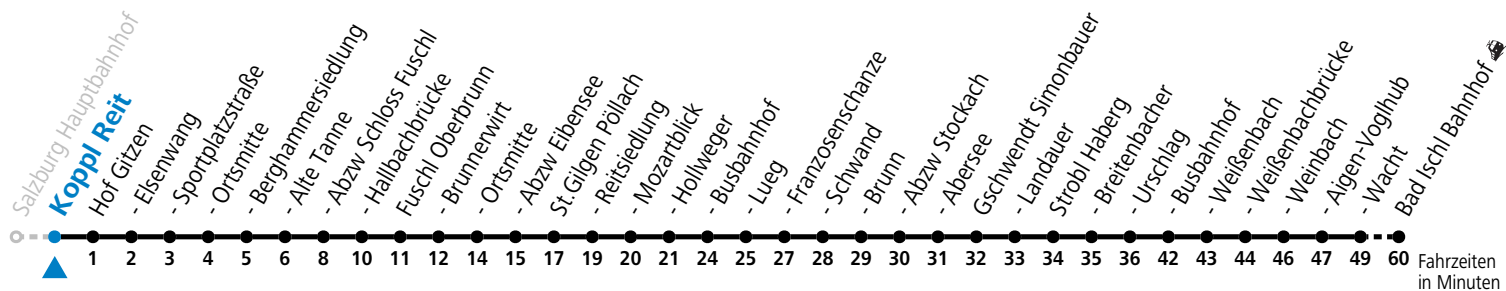

150 Salzburg - Hof - St. Gilgen - Strobl - Bad Ischl

gültig ab 10.12.2023.

Alle Angaben ohne Gewähr.

Montag - Freitag		Samstag		Sonn- und Feiertag	
5	48	5	48		
6	21 40	6	37	6	37
7	12 42	7	12 42	7	12 42
8	12 42	8	12 42	8	12 42
9	12 42	9	12 42	9	12 42
10	12 42	10	12 42	10	12 42
11	12 42	11	12 42	11	12 42
12	12 42	12	12 42	12	12 42
13	12 42	13	12 42	13	12 42
14	12 42	14	12 42	14	12 42
15	12 42	15	12 42	15	12 42
16	12 32^a 42	16	12 42	16	12 42
17	12 32^a 42	17	12 42	17	12 42
18	10 40	18	10 40	18	10 40
19	10 40	19	10 40	19	10 40
20	07 37	20	07 37	20	07 37
21	37	21	37	21	37
22	37	22	37		
23	37	23	37	23	37

a = bis St.Gilgen Busbahnhof

Am 24.12. und 31.12. (sofern nicht Sonntag) gilt der Samstag-Fahrplan

Ferien im Bundesland Salzburg: 23.12.2023 bis 07.01.2024, 12. bis 18.02., 23.03. bis 01.04., 06.07. bis 08.09., 24.09. und 26.10. bis 02.11.2024 (Vorbehaltlich Änderungen durch die Schulbehörde)

Ferien im Bundesland Oberösterreich: 23.12.2023 bis 07.01.2024, 19. bis 25.02., 23.03. bis 01.04., 04.05., 06.07. bis 08.09. und 26.10. bis 02.11.2024 (Vorbehaltlich Änderungen durch die Schulbehörde)

Auf Grund der Linienlänge können nicht alle bedienten Zwischenhalte im Linienverlauf dargestellt werden. Alle Details siehe Linienfahrplan unter www.salzburg-verkehr.at