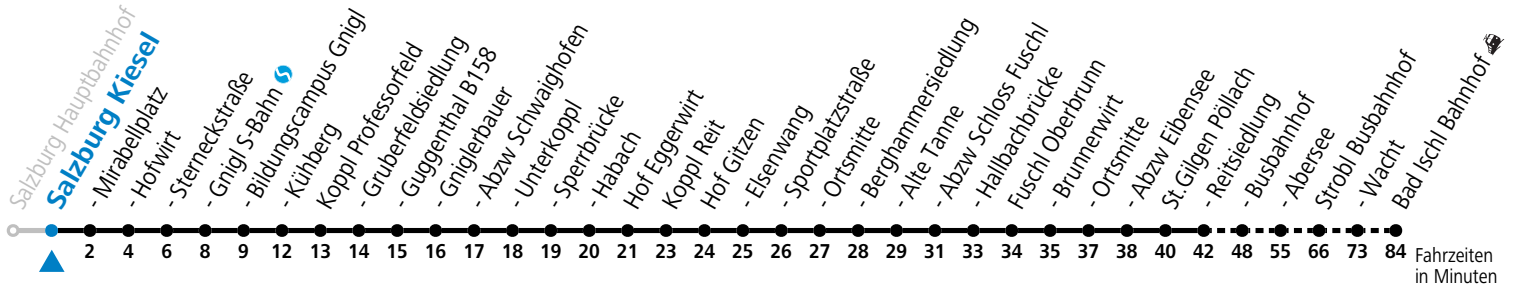

a = bis St. Gilgen Busbahnhof

Am 24.12. und 31.12. (sofern nicht Sonntag) gilt der Samstag-Fahrplan

Ferien im Bundesland Salzburg: 23.12.2023 bis 07.01.2024, 12. bis 18.02., 23.03. bis 01.04., 06.07. bis 08.09., 24.09. und 26.10. bis 02.11.2024 (Vorbehaltlich Änderungen durch die Schulbehörde)

Auf Grund der Linienlänge können nicht alle bedienten Zwischenhalte im Linienvverlauf dargestellt werden. Alle Details siehe Liniensfahrplan unter www.salzburg-verkehr.at

150 Salzburg - Hof - St. Gilgen - Strobl - Bad Ischl