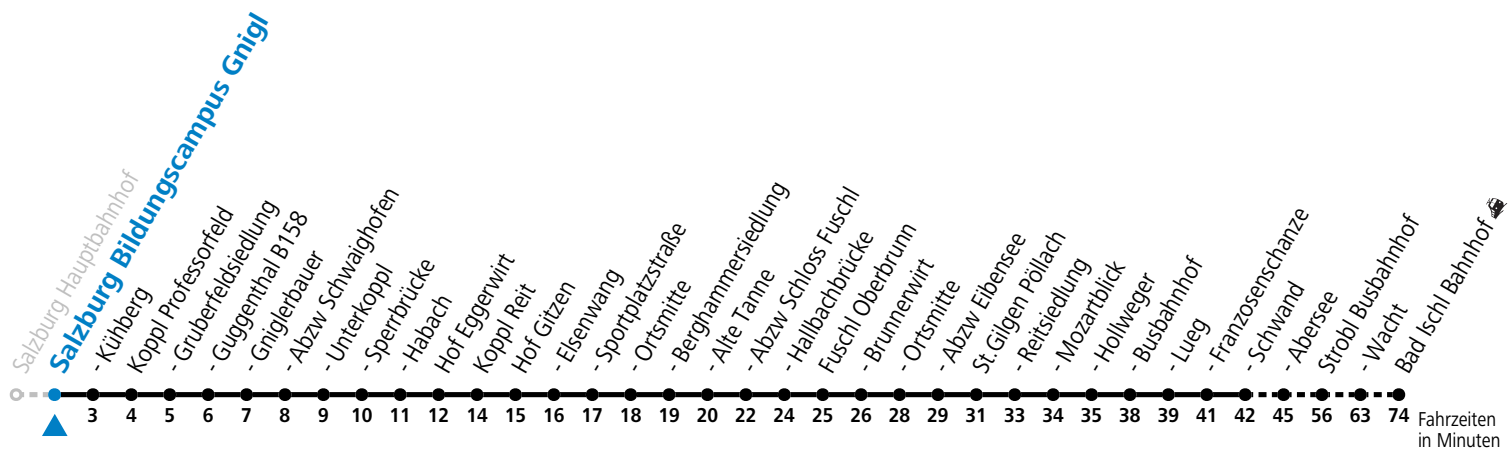

gültig ab 10.12.2023.

Alle Angaben ohne Gewähr.

Montag - Freitag		Samstag		Sonn- und Feiertag	
5	34	5	34		
6	07 26 58	6	23 58	6	23 58
7	28 58	7	28 58	7	28 58
8	28 58	8	28 58	8	28 58
9	28 58	9	28 58	9	28 58
10	28 58	10	28 58	10	28 58
11	28 58	11	28 58	11	28 58
12	28 58	12	28 58	12	28 58
13	28 58	13	28 58	13	28 58
14	28 58	14	28 58	14	28 58
15	28 58	15	28 58	15	28 58
16	18^a 28 58	16	28 58	16	28 58
17	18^a 28 56	17	28 56	17	28 56
18	26 56	18	26 56	18	26 56
19	26 53	19	26 53	19	26 53
20	23	20	23	20	23
21	23	21	23	21	23
22	23	22	23		
23	23	23	23	23	23

a = bis St.Gilgen Busbahnhof

Am 24.12. und 31.12. (sofern nicht Sonntag) gilt der Samstag-Fahrplan

Ferien im Bundesland Salzburg: 23.12.2023 bis 07.01.2024, 12. bis 18.02., 23.03. bis 01.04., 06.07. bis 08.09., 24.09. und 26.10. bis 02.11.2024 (Vorbehaltlich Änderungen durch die Schulbehörde)

Ferien im Bundesland Oberösterreich: 23.12.2023 bis 07.01.2024, 19. bis 25.02., 23.03. bis 01.04., 04.05., 06.07. bis 08.09. und 26.10. bis 02.11.2024 (Vorbehaltlich Änderungen durch die Schulbehörde)

Auf Grund der Linienlänge können nicht alle bedienten Zwischenhalte im Linienvverlauf dargestellt werden. Alle Details siehe Linienvfahrplan unter www.salzburg-verkehr.at