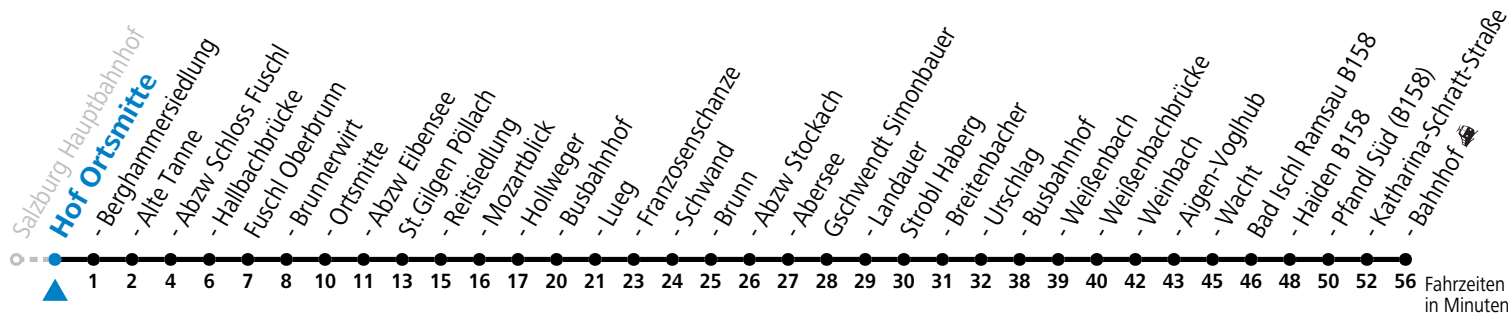

gültig ab 10.12.2023.

Alle Angaben ohne Gewähr.

Montag - Freitag		Samstag		Sonn- und Feiertag	
5	52	5	52		
6	25 44	6	41	6	41
7	16 46	7	16 46	7	16 46
8	16 46	8	16 46	8	16 46
9	16 46	9	16 46	9	16 46
10	16 46	10	16 46	10	16 46
11	16 46	11	16 46	11	16 46
12	16 46	12	16 46	12	16 46
13	16 46	13	16 46	13	16 46
14	16 46	14	16 46	14	16 46
15	16 46	15	16 46	15	16 46
16	16 36^a 46	16	16 46	16	16 46
17	16 36^a 46	17	16 46	17	16 46
18	14 44	18	14 44	18	14 44
19	14 44	19	14 44	19	14 44
20	11 41	20	11 41	20	11 41
21	41	21	41	21	41
22	41	22	41		
23	41	23	41	23	41

a = bis St.Gilgen Busbahnhof

Am 24.12. und 31.12. (sofern nicht Sonntag) gilt der Samstag-Fahrplan

Ferien im Bundesland Salzburg: 23.12.2023 bis 07.01.2024, 12. bis 18.02., 23.03. bis 01.04., 06.07. bis 08.09., 24.09. und 26.10. bis 02.11.2024 (Vorbehaltlich Änderungen durch die Schulbehörde)

Ferien im Bundesland Oberösterreich: 23.12.2023 bis 07.01.2024, 19. bis 25.02., 23.03. bis 01.04., 04.05., 06.07. bis 08.09. und 26.10. bis 02.11.2024 (Vorbehaltlich Änderungen durch die Schulbehörde)