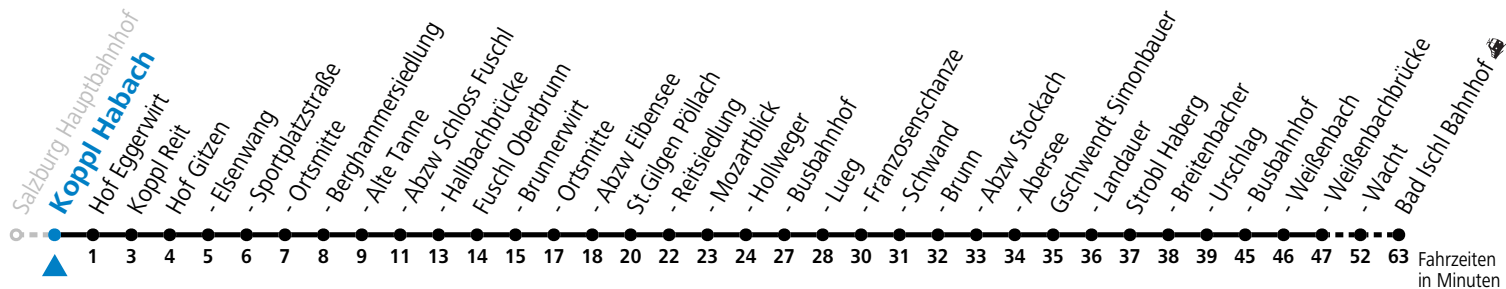

150 Salzburg - Hof - St. Gilgen - Strobl - Bad Ischl

gültig ab 10.12.2023.

Alle Angaben ohne Gewähr.

Montag - Freitag		Samstag		Sonn- und Feiertag	
5	45	5	45		
6	18 37	6	34	6	34
7	09 39	7	09 39	7	09 39
8	09 39	8	09 39	8	09 39
9	09 39	9	09 39	9	09 39
10	09 39	10	09 39	10	09 39
11	09 39	11	09 39	11	09 39
12	09 39	12	09 39	12	09 39
13	09 39	13	09 39	13	09 39
14	09 39	14	09 39	14	09 39
15	09 39	15	09 39	15	09 39
16	09 29^a 39	16	09 39	16	09 39
17	09 29^a 39	17	09 39	17	09 39
18	07 37	18	07 37	18	07 37
19	07 37	19	07 37	19	07 37
20	04 34	20	04 34	20	04 34
21	34	21	34	21	34
22	34	22	34		
23	34	23	34	23	34

a = bis St.Gilgen Busbahnhof

Am 24.12. und 31.12. (sofern nicht Sonntag) gilt der Samstag-Fahrplan

Ferien im Bundesland Salzburg: 23.12.2023 bis 07.01.2024, 12. bis 18.02., 23.03. bis 01.04., 06.07. bis 08.09., 24.09. und 26.10. bis 02.11.2024 (Vorbehaltlich Änderungen durch die Schulbehörde)

Ferien im Bundesland Oberösterreich: 23.12.2023 bis 07.01.2024, 19. bis 25.02., 23.03. bis 01.04., 04.05., 06.07. bis 08.09. und 26.10. bis 02.11.2024 (Vorbehaltlich Änderungen durch die Schulbehörde)

Auf Grund der Linienlänge können nicht alle bedienten Zwischenhalte im Linienverlauf dargestellt werden. Alle Details siehe Linienfahrplan unter www.salzburg-verkehr.at