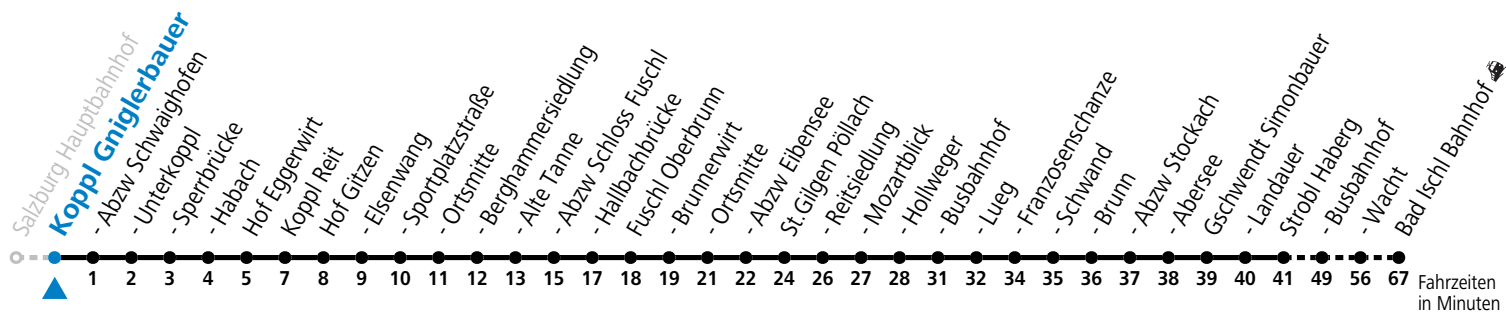

gültig ab 10.12.2023.

Alle Angaben ohne Gewähr.

Montag - Freitag		Samstag		Sonn- und Feiertag	
5	41	5	41		
6	14 33	6	30	6	30
7	05 35	7	05 35	7	05 35
8	05 35	8	05 35	8	05 35
9	05 35	9	05 35	9	05 35
10	05 35	10	05 35	10	05 35
11	05 35	11	05 35	11	05 35
12	05 35	12	05 35	12	05 35
13	05 35	13	05 35	13	05 35
14	05 35	14	05 35	14	05 35
15	05 35	15	05 35	15	05 35
16	05 25^a 35	16	05 35	16	05 35
17	05 25^a 35	17	05 35	17	05 35
18	03 33	18	03 33	18	03 33
19	03 33	19	03 33	19	03 33
20	00 30	20	00 30	20	00 30
21	30	21	30	21	30
22	30	22	30		
23	30	23	30	23	30

a = bis St.Gilgen Busbahnhof

Am 24.12. und 31.12. (sofern nicht Sonntag) gilt der Samstag-Fahrplan

Ferien im Bundesland Salzburg: 23.12.2023 bis 07.01.2024, 12. bis 18.02., 23.03. bis 01.04., 06.07. bis 08.09., 24.09. und 26.10. bis 02.11.2024 (Vorbehaltlich Änderungen durch die Schulbehörde)

Ferien im Bundesland Oberösterreich: 23.12.2023 bis 07.01.2024, 19. bis 25.02., 23.03. bis 01.04., 04.05., 06.07. bis 08.09. und 26.10. bis 02.11.2024 (Vorbehaltlich Änderungen durch die Schulbehörde)

Auf Grund der Linienlänge können nicht alle bedienten Zwischenhalte im Linienvverlauf dargestellt werden. Alle Details siehe Linienvfahrplan unter www.salzburg-verkehr.at