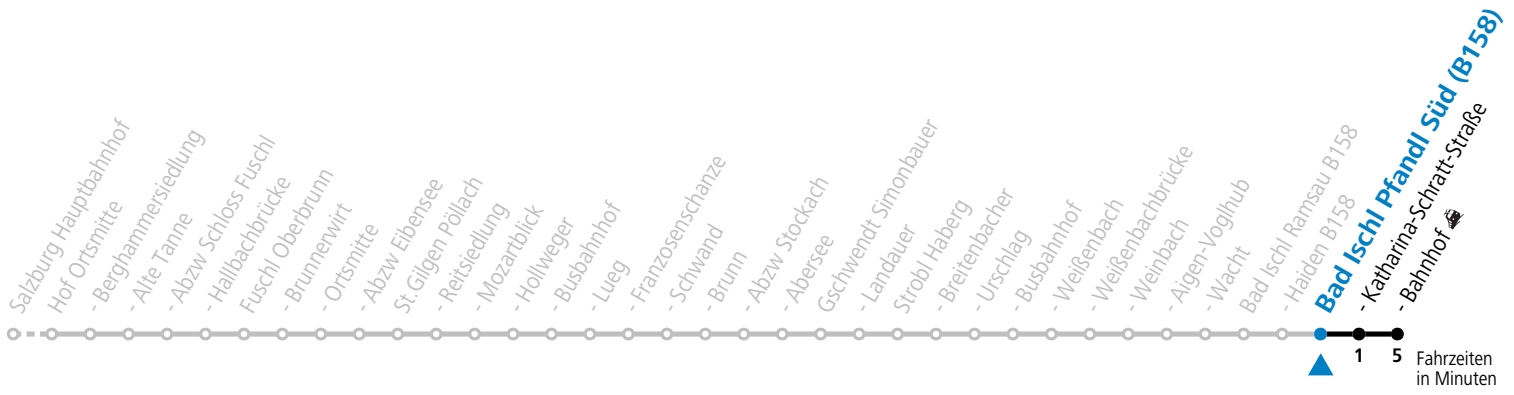

150 Salzburg - Hof - St. Gilgen - Strobl - Bad Ischl

gültig ab 10.12.2023.

Alle Angaben ohne Gewähr.

Montag - Freitag				Samstag				Sonn- und Feiertag			
6	35			6	35						
7	14 25^a 33			7	24			7	24		
8	09 39			8	09 39			8	09 39		
9	09 39			9	09 39			9	09 39		
10	09 39			10	09 39			10	09 39		
11	09 39			11	09 39			11	09 39		
12	09 39			12	09 39			12	09 39		
13	09 39			13	09 39			13	09 39		
14	09 39			14	09 39			14	09 39		
15	09 39			15	09 39			15	09 39		
16	09 39			16	09 39			16	09 39		
17	09 39			17	09 39			17	09 39		
18	09 39			18	09 39			18	09 39		
19	03 33			19	03 33			19	03 33		
20	03 33 54			20	03 33 54			20	03 33 54		
21	24			21	24			21	24		
22	24			22	24			22	24		
23	24			23	24						
0	24			0	24			0	24		

a = nur Montag bis Freitag, wenn Schultag in Oberösterreich

Am 24.12. und 31.12. (sofern nicht Sonntag) gilt der Samstag-Fahrplan

Ferien im Bundesland Salzburg: 23.12.2023 bis 07.01.2024, 12. bis 18.02., 23.03. bis 01.04., 06.07. bis 08.09., 24.09. und 26.10. bis 02.11.2024 (Vorbehaltlich Änderungen durch die Schulbehörde)

Ferien im Bundesland Oberösterreich: 23.12.2023 bis 07.01.2024, 19. bis 25.02., 23.03. bis 01.04., 04.05., 06.07. bis 08.09. und 26.10. bis 02.11.2024 (Vorbehaltlich Änderungen durch die Schulbehörde)