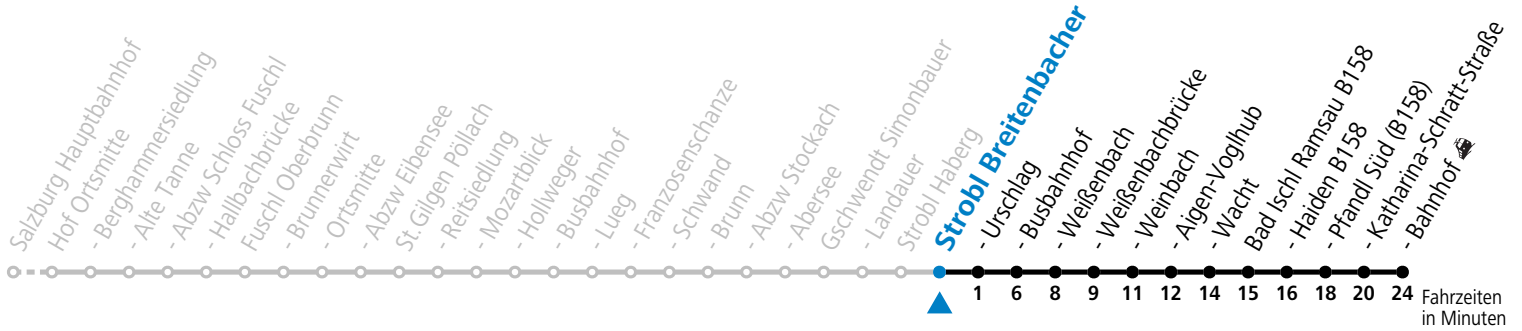

gültig ab 10.12.2023.

Alle Angaben ohne Gewähr.

Montag - Freitag				Samstag				Sonn- und Feiertag			
6	20	56		6	20						
7	07^a	15	49	7	09	49		7	09	49	
8	19	49		8	19	49		8	19	49	
9	19	49		9	19	49		9	19	49	
10	19	49		10	19	49		10	19	49	
11	19	49		11	19	49		11	19	49	
12	19	49		12	19	49		12	19	49	
13	19	49		13	19	49		13	19	49	
14	19	49		14	19	49		14	19	49	
15	19	49		15	19	49		15	19	49	
16	19	49		16	19	49		16	19	49	
17	19	49		17	19	49		17	19	49	
18	19	45		18	19	45		18	19	45	
19	15	45		19	15	45		19	15	45	
20	15	39		20	15	39		20	15	39	
21	09			21	09			21	09		
22	09			22	09			22	09		
23	09			23	09						
0	09			0	09			0	09		

a = nur Montag bis Freitag, wenn Schultag in Oberösterreich

Am 24.12. und 31.12. (sofern nicht Sonntag) gilt der Samstag-Fahrplan

Ferien im Bundesland Salzburg: 23.12.2023 bis 07.01.2024, 12. bis 18.02., 23.03. bis 01.04., 06.07. bis 08.09., 24.09. und 26.10. bis 02.11.2024 (Vorbehaltlich Änderungen durch die Schulbehörde)

Ferien im Bundesland Oberösterreich: 23.12.2023 bis 07.01.2024, 19. bis 25.02., 23.03. bis 01.04., 04.05., 06.07. bis 08.09. und 26.10. bis 02.11.2024 (Vorbehaltlich Änderungen durch die Schulbehörde)