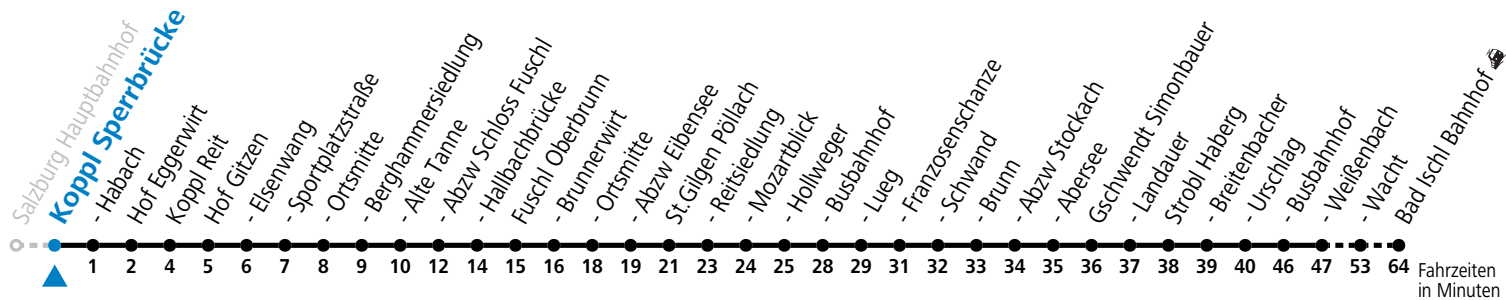

150 Salzburg - Hof - St. Gilgen - Strobl - Bad Ischl

gültig ab 10.12.2023.

Alle Angaben ohne Gewähr.

Montag - Freitag		Samstag		Sonn- und Feiertag	
5	44	5	44		
6	17 36	6	33	6	33
7	08 38	7	08 38	7	08 38
8	08 38	8	08 38	8	08 38
9	08 38	9	08 38	9	08 38
10	08 38	10	08 38	10	08 38
11	08 38	11	08 38	11	08 38
12	08 38	12	08 38	12	08 38
13	08 38	13	08 38	13	08 38
14	08 38	14	08 38	14	08 38
15	08 38	15	08 38	15	08 38
16	08 28^a 38	16	08 38	16	08 38
17	08 28^a 38	17	08 38	17	08 38
18	06 36	18	06 36	18	06 36
19	06 36	19	06 36	19	06 36
20	03 33	20	03 33	20	03 33
21	33	21	33	21	33
22	33	22	33		
23	33	23	33	23	33

a = bis St.Gilgen Busbahnhof

Am 24.12. und 31.12. (sofern nicht Sonntag) gilt der Samstag-Fahrplan

Ferien im Bundesland Salzburg: 23.12.2023 bis 07.01.2024, 12. bis 18.02., 23.03. bis 01.04., 06.07. bis 08.09., 24.09. und 26.10. bis 02.11.2024 (Vorbehaltlich Änderungen durch die Schulbehörde)

Ferien im Bundesland Oberösterreich: 23.12.2023 bis 07.01.2024, 19. bis 25.02., 23.03. bis 01.04., 04.05., 06.07. bis 08.09. und 26.10. bis 02.11.2024 (Vorbehaltlich Änderungen durch die Schulbehörde)

Auf Grund der Linienlänge können nicht alle bedienten Zwischenhalte im Linienverlauf dargestellt werden. Alle Details siehe Linienfahrplan unter www.salzburg-verkehr.at