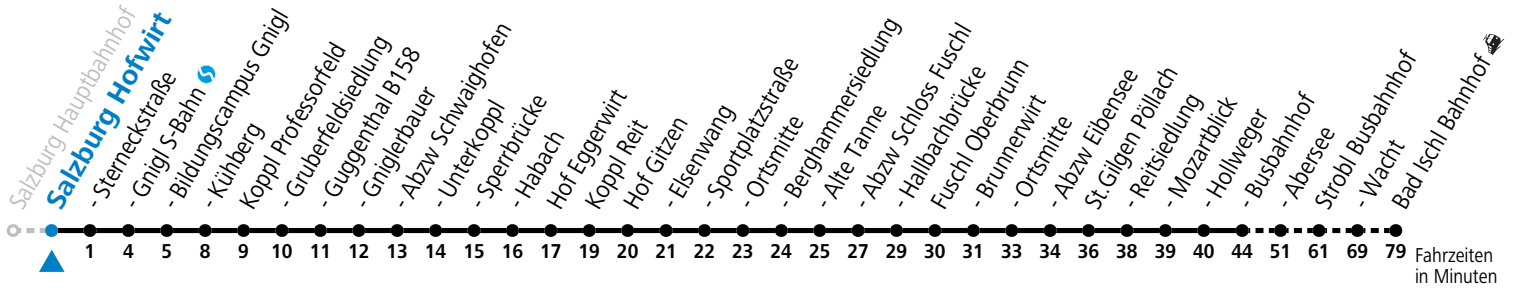

a = bis St. Gilgen Busbahnhof

Am 24.12. und 31.12. (sofern nicht Sonntag) gilt der Samstag-Fahrplan

Ferien im Bundesland Salzburg: 23.12.2023 bis 07.01.2024, 12. bis 18.02., 23.03. bis 01.04., 06.07. bis 08.09., 24.09. und 26.10. bis 02.11.2024 (Vorbehaltlich Änderungen durch die Schulbehörde)

Auf Grund der Linienlänge können nicht alle bedienten Zwischenhalte im Linienvverlauf dargestellt werden. Alle Details siehe Liniensfahrplan unter www.salzburg-verkehr.at

150 Salzburg - Hof - St. Gilgen - Strobl - Bad Ischl