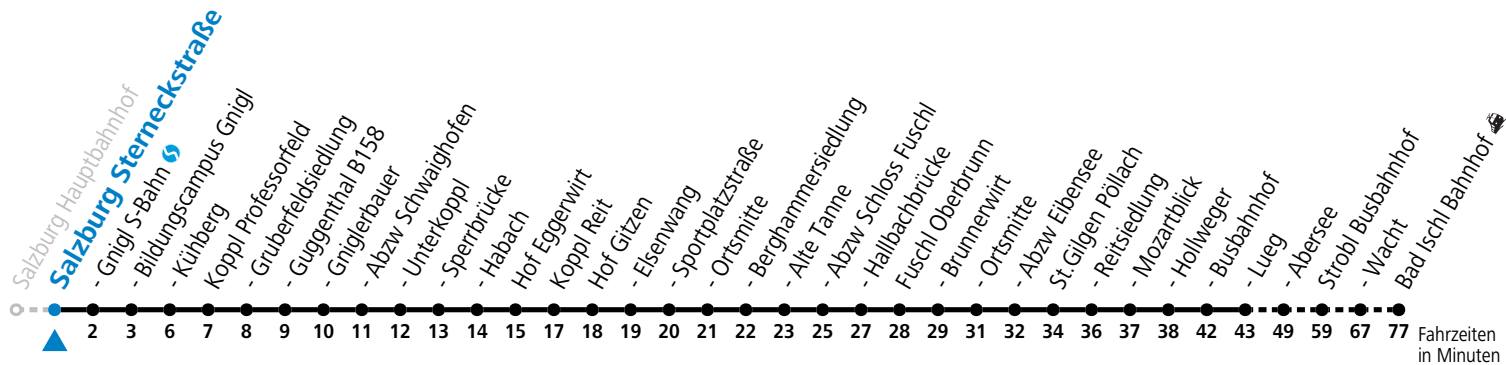

a = bis St.Gilgen Busbahnhof

Am 24.12. und 31.12. (sofern nicht Sonntag) gilt der Samstag-Fahrplan

Ferien im Bundesland Salzburg: 23.12.2023 bis 07.01.2024, 12. bis 18.02., 23.03. bis 01.04., 06.07. bis 08.09., 24.09. und 26.10. bis 02.11.2024 (Vorbehaltlich Änderungen durch die Schulbehörde)

Auf Grund der Linienlänge können nicht alle bedienten Zwischenhalte im Linienvverlauf dargestellt werden. Alle Details siehe Liniensfahrplan unter www.salzburg-verkehr.at

150 Salzburg - Hof - St. Gilgen - Strobl - Bad Ischl