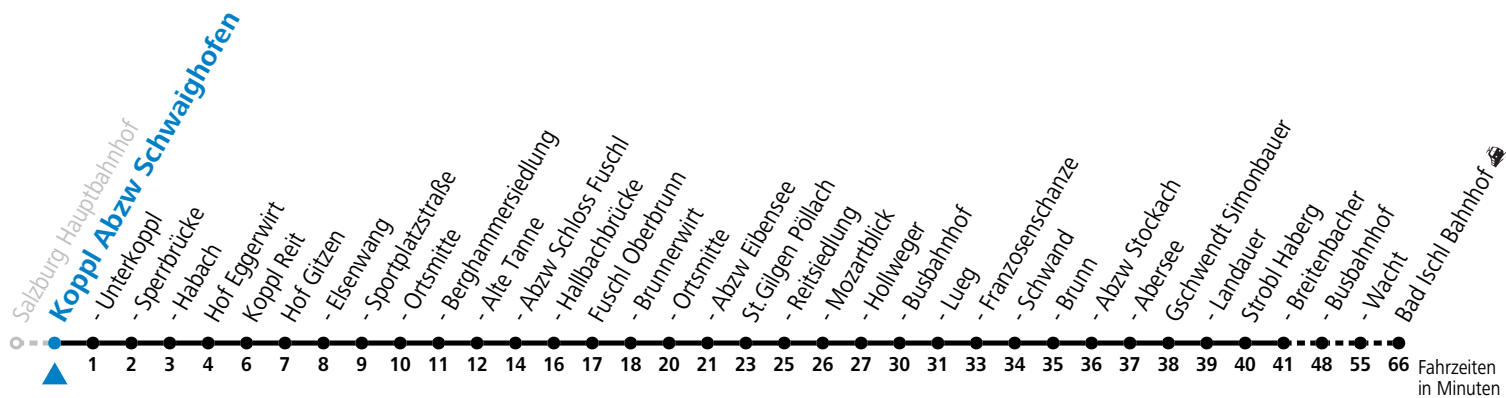

150 Salzburg - Hof - St. Gilgen - Strobl - Bad Ischl

gültig ab 10.12.2023.

Alle Angaben ohne Gewähr.

Montag - Freitag				Samstag				Sonn- und Feiertag			
5	42			5	42						
6	15	34		6	31			6	31		
7	06	36		7	06	36		7	06	36	
8	06	36		8	06	36		8	06	36	
9	06	36		9	06	36		9	06	36	
10	06	36		10	06	36		10	06	36	
11	06	36		11	06	36		11	06	36	
12	06	36		12	06	36		12	06	36	
13	06	36		13	06	36		13	06	36	
14	06	36		14	06	36		14	06	36	
15	06	36		15	06	36		15	06	36	
16	06	26^a	36	16	06	36		16	06	36	
17	06	26^a	36	17	06	36		17	06	36	
18	04	34		18	04	34		18	04	34	
19	04	34		19	04	34		19	04	34	
20	01	31		20	01	31		20	01	31	
21	31			21	31			21	31		
22	31			22	31						
23	31			23	31			23	31		

a = bis St.Gilgen Busbahnhof

Am 24.12. und 31.12. (sofern nicht Sonntag) gilt der Samstag-Fahrplan

Ferien im Bundesland Salzburg: 23.12.2023 bis 07.01.2024, 12. bis 18.02., 23.03. bis 01.04., 06.07. bis 08.09., 24.09. und 26.10. bis 02.11.2024 (Vorbehaltlich Änderungen durch die Schulbehörde)

Ferien im Bundesland Oberösterreich: 23.12.2023 bis 07.01.2024, 19. bis 25.02., 23.03. bis 01.04., 04.05., 06.07. bis 08.09. und 26.10. bis 02.11.2024 (Vorbehaltlich Änderungen durch die Schulbehörde)

Auf Grund der Linienlänge können nicht alle bedienten Zwischenhalte im Linienvverlauf dargestellt werden. Alle Details siehe Liniensfahrplan unter www.salzburg-verkehr.at