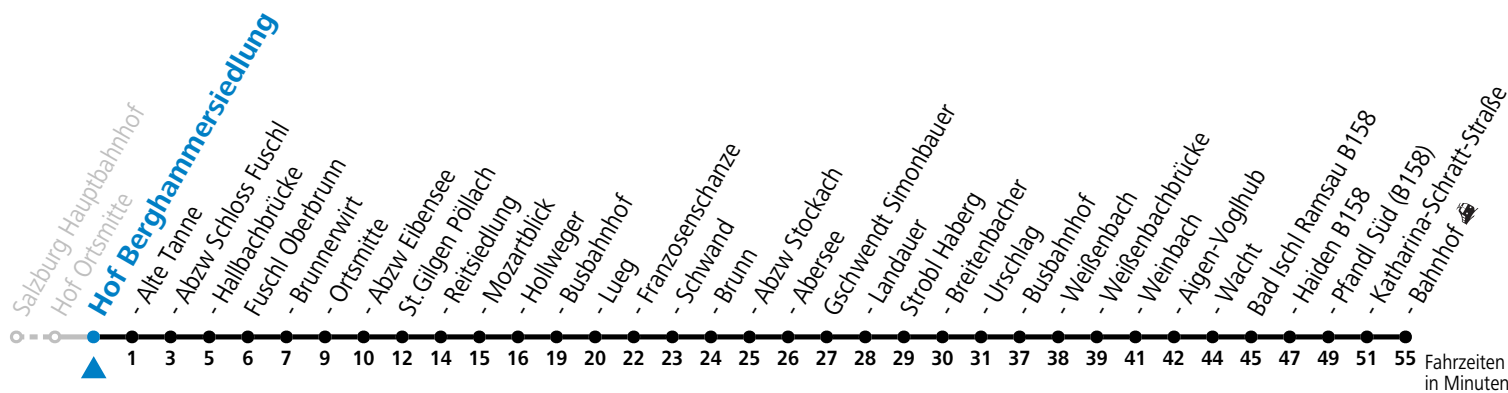

gültig ab 10.12.2023.

Alle Angaben ohne Gewähr.

Montag - Freitag		Samstag		Sonn- und Feiertag	
5	53	5	53		
6	26 45	6	42	6	42
7	17 47	7	17 47	7	17 47
8	17 47	8	17 47	8	17 47
9	17 47	9	17 47	9	17 47
10	17 47	10	17 47	10	17 47
11	17 47	11	17 47	11	17 47
12	17 47	12	17 47	12	17 47
13	17 47	13	17 47	13	17 47
14	17 47	14	17 47	14	17 47
15	17 47	15	17 47	15	17 47
16	17 37^a 47	16	17 47	16	17 47
17	17 37^a 47	17	17 47	17	17 47
18	15 45	18	15 45	18	15 45
19	15 45	19	15 45	19	15 45
20	12 42	20	12 42	20	12 42
21	42	21	42	21	42
22	42	22	42		
23	42	23	42	23	42

a = bis St. Gilgen Busbahnhof

Am 24.12. und 31.12. (sofern nicht Sonntag) gilt der Samstag-Fahrplan

Ferien im Bundesland Salzburg: 23.12.2023 bis 07.01.2024, 12. bis 18.02., 23.03. bis 01.04., 06.07. bis 08.09., 24.09. und 26.10. bis 02.11.2024 (Vorbehaltlich Änderungen durch die Schulbehörde)

Ferien im Bundesland Oberösterreich: 23.12.2023 bis 07.01.2024, 19. bis 25.02., 23.03. bis 01.04., 04.05., 06.07. bis 08.09. und 26.10. bis 02.11.2024 (Vorbehaltlich Änderungen durch die Schulbehörde)