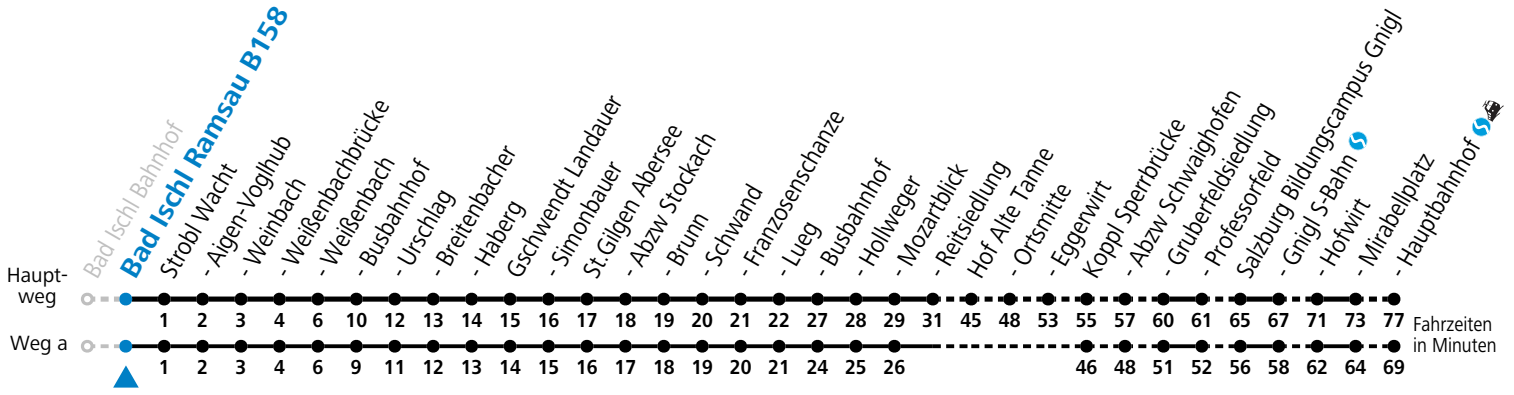

150 Bad Ischl - Strobl - St. Gilgen - Hof - Salzburg

gültig ab 10.12.2023.

Alle Angaben ohne Gewähr.

Montag - Freitag				Samstag			Sonn- und Feiertag	
5	05	34	51^a	5	05	49		
6	07^a_S	07^F	21^a_S 21^F	6	32		6	32
7	34			7	04		7	34
8	04	34		8	04		8	34
9	04	34		9	04	34	9	04 34
10	04	34		10	04	34	10	04 34
11	04	34		11	04	34	11	04 34
12	04	34		12	04	34	12	04 34
13	04	34		13	04	34	13	04 34
14	04	34		14	04	34	14	04 34
15	04	34		15	04	34	15	04 34
16	04	34		16	04	34	16	04 34
17	04	34		17	04	34	17	04 34
18	03	33		18	03	33	18	03 33
19	03	33		19	03	33	19	03 33
20	02	32		20	02	32	20	02 32
21	32			21	02	32	21	02 32
				22	32			

F = nur Montag bis Freitag, wenn schulfreier Werktag in Salzburg   S = nur Montag bis Freitag, wenn Schultag in Salzburg   a = fährt Weg a

Am 24.12. und 31.12. (sofern nicht Sonntag) gilt der Samstag-Fahrplan

Ferien im Bundesland Salzburg: 23.12.2023 bis 07.01.2024, 12. bis 18.02., 23.03. bis 01.04., 06.07. bis 08.09., 24.09. und 26.10. bis 02.11.2024 (Vorbehaltlich Änderungen durch die Schulbehörde)

Ferien im Bundesland Oberösterreich: 23.12.2023 bis 07.01.2024, 19. bis 25.02., 23.03. bis 01.04., 04.05., 06.07. bis 08.09. und 26.10. bis 02.11.2024 (Vorbehaltlich Änderungen durch die Schulbehörde)

Auf Grund der Linienlänge können nicht alle bedienten Zwischenhalte im Linienvverlauf dargestellt werden. Alle Details siehe Liniensfahrplan unter www.salzburg-verkehr.at