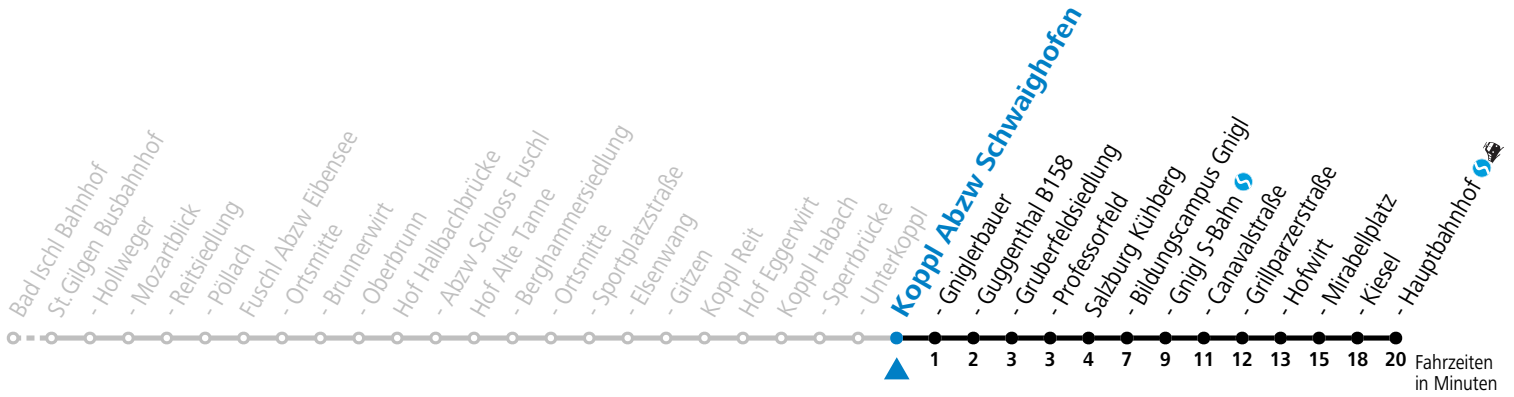

Datum: 29.11.2023 13:43:56; Linie: 93-150-M-100-R; Haltestelle: 50344

gültig ab 10.12.2023.

Alle Angaben ohne Gewähr.

Montag - Freitag						Samstag		Sonn- und Feiertag					
5	31	54				5	54						
6	16	26	39	46 <sup>S</sup>	55 <sup>S</sup>	6	38						
7	02	09 <sup>S</sup>	16	30	51	7	21	7	21				
8	05	35				8	05	8	35				
9	05	35				9	05	9	35				
10	05	35				10	05	35	10	05	35		
11	05	35				11	05	35	11	05	35		
12	05	35				12	05	35	12	05	35		
13	05	35				13	05	35	13	05	35		
14	05	35				14	05	35	14	05	35		
15	05	35				15	05	35	15	05	35		
16	05	35				16	05	35	16	05	35		
17	05	35				17	05	35	17	05	35		
18	05	35	55			18	05	35	55	18	05	35	55
19	25	55				19	25	55	19	25	55		
20	25	51				20	25	51	20	25	51		
21	21					21	21	51	21	21	51		
22	21					22	21		22	21			
						23	21						