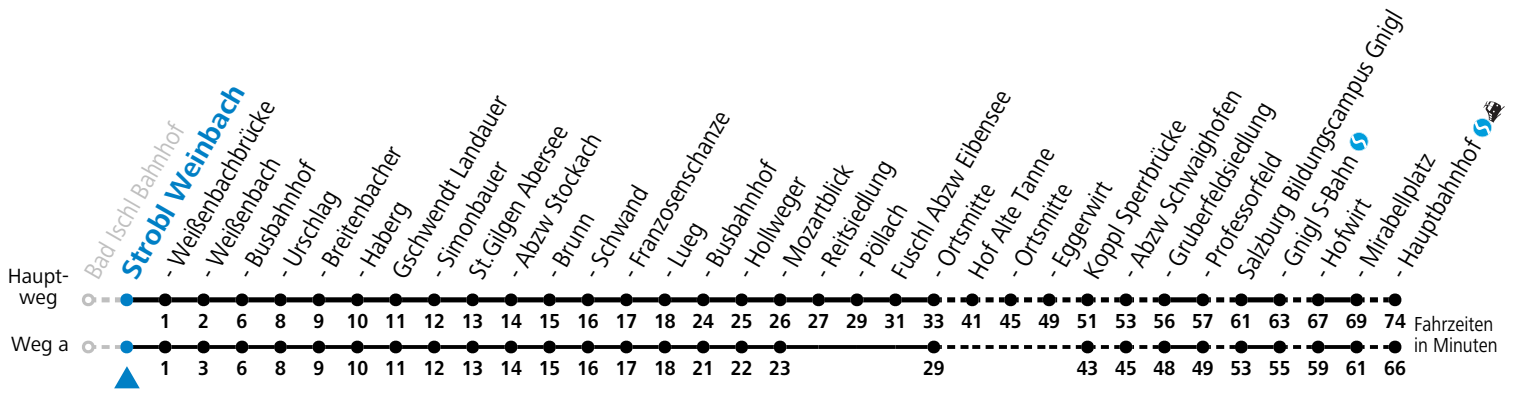

gültig ab 10.12.2023.

Alle Angaben ohne Gewähr.

Montag - Freitag				Samstag			Sonn- und Feiertag	
5	08	37	54^a	5	08	52		
6	10^a_S	10^F	24^a_S 24^F 47^b_C 59	6	35		6	35
7	38			7	08		7	38
8	08	38		8	08		8	38
9	08	38		9	08	38	9	08 38
10	08	38		10	08	38	10	08 38
11	08	38		11	08	38	11	08 38
12	08	38		12	08	38	12	08 38
13	08	38		13	08	38	13	08 38
14	08	38		14	08	38	14	08 38
15	08	38		15	08	38	15	08 38
16	08	38		16	08	38	16	08 38
17	08	38		17	08	38	17	08 38
18	06	36		18	06	36	18	06 36
19	06	36		19	06	36	19	06 36
20	05	35		20	05	35	20	05 35
21	35			21	05	35	21	05 35
				22	35			

F = nur Montag bis Freitag, wenn schulfreier Werktag in Salzburg
S = nur Montag bis Freitag, wenn Schultag in Salzburg
a = fährt Weg a

b = bis St.Gilgen Abersee
c = nur Montag bis Freitag, wenn Schultag in Oberösterreich

Am 24.12. und 31.12. (sofern nicht Sonntag) gilt der Samstag-Fahrplan

Ferien im Bundesland Salzburg: 23.12.2023 bis 07.01.2024, 12. bis 18.02., 23.03. bis 01.04., 06.07. bis 08.09., 24.09. und 26.10. bis 02.11.2024 (Vorbehaltlich Änderungen durch die Schulbehörde)

Ferien im Bundesland Oberösterreich: 23.12.2023 bis 07.01.2024, 19. bis 25.02., 23.03. bis 01.04., 04.05., 06.07. bis 08.09. und 26.10. bis 02.11.2024 (Vorbehaltlich Änderungen durch die Schulbehörde)

Auf Grund der Linienlänge können nicht alle bedienten Zwischenhalte im Linienvverlauf dargestellt werden. Alle Details siehe Liniensfahrplan unter www.salzburg-verkehr.at