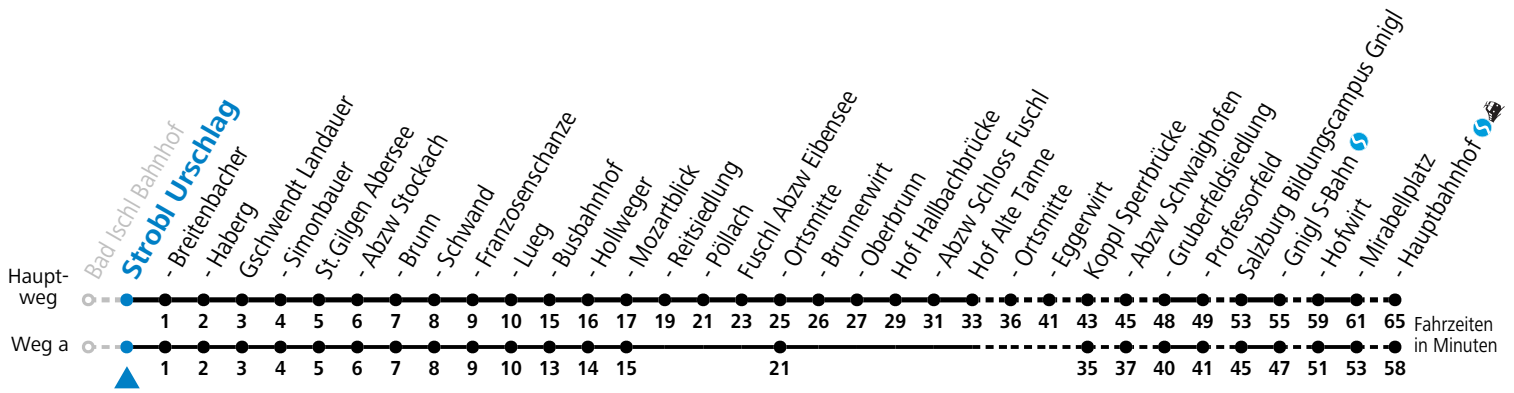

150 Bad Ischl - Strobl - St. Gilgen - Hof - Salzburg

gültig ab 10.12.2023.

Alle Angaben ohne Gewähr.

Montag - Freitag			Samstag			Sonn- und Feiertag		
5	15	44	5	15	59			
6	02^a	18^a 18^F 32^a 32^F 55^b_c	6	42		6	42	
7	07	47	7	17		7	47	
8	17	47	8	17		8	47	
9	17	47	9	17	47	9	17	47
10	17	47	10	17	47	10	17	47
11	17	47	11	17	47	11	17	47
12	17	47	12	17	47	12	17	47
13	17	47	13	17	47	13	17	47
14	17	47	14	17	47	14	17	47
15	17	47	15	17	47	15	17	47
16	17	47	16	17	47	16	17	47
17	17	47	17	17	47	17	17	47
18	13	43	18	13	43	18	13	43
19	13	43	19	13	43	19	13	43
20	12	42	20	12	42	20	12	42
21	42		21	12	42	21	12	42
			22	42				

F = nur Montag bis Freitag, wenn schulfreier Werktag in Salzburg
S = nur Montag bis Freitag, wenn Schultag in Salzburg
a = fährt Weg a

b = bis St. Gilgen Abersee
c = nur Montag bis Freitag, wenn Schultag in Oberösterreich

Am 24.12. und 31.12. (sofern nicht Sonntag) gilt der Samstag-Fahrplan

Ferien im Bundesland Salzburg: 23.12.2023 bis 07.01.2024, 12. bis 18.02., 23.03. bis 01.04., 06.07. bis 08.09., 24.09. und 26.10. bis 02.11.2024 (Vorbehaltlich Änderungen durch die Schulbehörde)

Ferien im Bundesland Oberösterreich: 23.12.2023 bis 07.01.2024, 19. bis 25.02., 23.03. bis 01.04., 04.05., 06.07. bis 08.09. und 26.10. bis 02.11.2024 (Vorbehaltlich Änderungen durch die Schulbehörde)

Auf Grund der Linienlänge können nicht alle bedienten Zwischenhalte im Linienvlauf dargestellt werden. Alle Details siehe Liniensfahrplan unter www.salzburg-verkehr.at