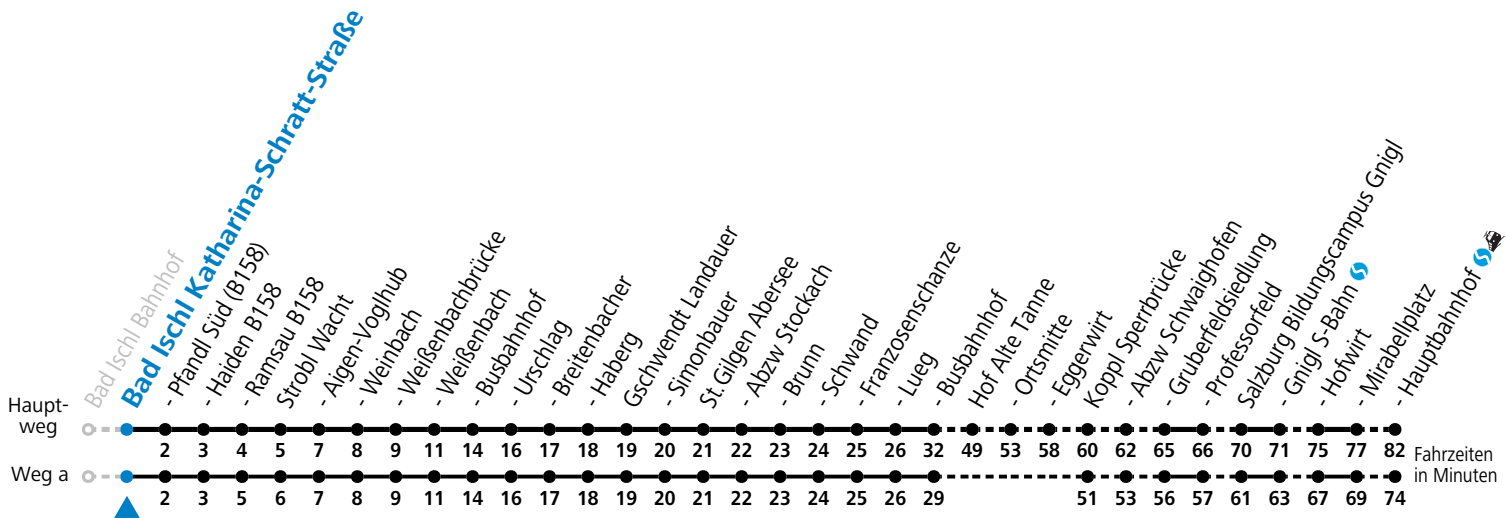

gültig ab 10.12.2023.

Alle Angaben ohne Gewähr.

Montag - Freitag				Samstag			Sonn- und Feiertag	
5	01	29	46^a	5	01	45		
6	02^S	02^F	16^a 16^F 51	6	28	59	6	28
7	29	59		7	59		7	29
8	29	59		8	59		8	29 59
9	29	59		9	29	59	9	29 59
10	29	59		10	29	59	10	29 59
11	29	59		11	29	59	11	29 59
12	29	59		12	29	59	12	29 59
13	29	59		13	29	59	13	29 59
14	29	59		14	29	59	14	29 59
15	29	59		15	29	59	15	29 59
16	29	59		16	29	59	16	29 59
17	29	58		17	29	58	17	29 58
18	28	58		18	28	58	18	28 58
19	28	58		19	28	58	19	28 58
20	28			20	28	58	20	28 58
21	28			21	28		21	28
				22	28			

F = nur Montag bis Freitag, wenn schulfreier Werktag in Salzburg   S = nur Montag bis Freitag, wenn Schultag in Salzburg   a = fährt Weg a

Am 24.12. und 31.12. (sofern nicht Sonntag) gilt der Samstag-Fahrplan

Ferien im Bundesland Salzburg: 23.12.2023 bis 07.01.2024, 12. bis 18.02., 23.03. bis 01.04., 06.07. bis 08.09., 24.09. und 26.10. bis 02.11.2024 (Vorbehaltlich Änderungen durch die Schulbehörde)

Ferien im Bundesland Oberösterreich: 23.12.2023 bis 07.01.2024, 19. bis 25.02., 23.03. bis 01.04., 04.05., 06.07. bis 08.09. und 26.10. bis 02.11.2024 (Vorbehaltlich Änderungen durch die Schulbehörde)

Auf Grund der Linienlänge können nicht alle bedienten Zwischenhalte im Linienvorlauf dargestellt werden. Alle Details siehe Liniensfahrplan unter www.salzburg-verkehr.at