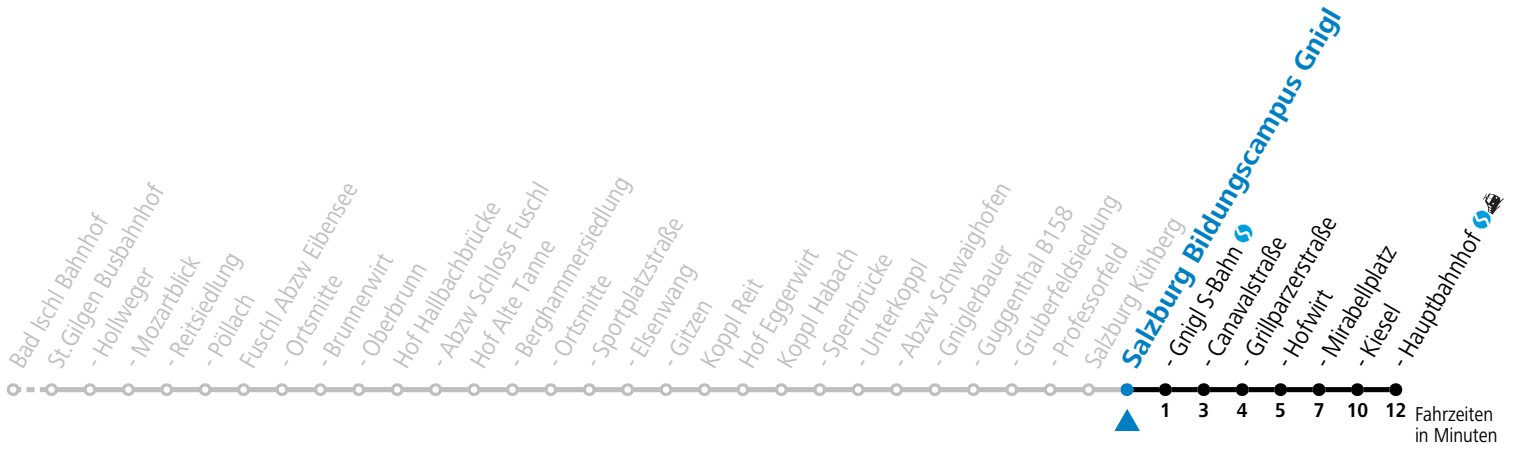

gültig ab 10.12.2023.

Alle Angaben ohne Gewähr.

Montag - Freitag		Samstag		Sonn- und Feiertag	
5	38				
6	01 23 33 47 54^S	6	01 45		
7	03^S 10 17^S 24 38 59	7	28	7	28
8	13 43	8	13	8	43
9	13 43	9	13	9	43
10	13 43	10	13 43	10	13 43
11	13 43	11	13 43	11	13 43
12	13 43	12	13 43	12	13 43
13	13 43	13	13 43	13	13 43
14	13 43	14	13 43	14	13 43
15	13 43	15	13 43	15	13 43
16	13 43	16	13 43	16	13 43
17	13 43	17	13 43	17	13 43
18	13 43	18	13 43	18	13 43
19	02 32	19	02 32	19	02 32
20	02 32 58	20	02 32 58	20	02 32 58
21	28	21	28 58	21	28 58
22	28	22	28	22	28
		23	28		

S = nur Montag bis Freitag, wenn Schultag in Salzburg

Am 24.12. und 31.12. (sofern nicht Sonntag) gilt der Samstag-Fahrplan

Ferien im Bundesland Salzburg: 23.12.2023 bis 07.01.2024, 12. bis 18.02., 23.03. bis 01.04., 06.07. bis 08.09., 24.09. und 26.10. bis 02.11.2024 (Vorbehaltlich Änderungen durch die Schulbehörde)

Ferien im Bundesland Oberösterreich: 23.12.2023 bis 07.01.2024, 19. bis 25.02., 23.03. bis 01.04., 04.05., 06.07. bis 08.09. und 26.10. bis 02.11.2024 (Vorbehaltlich Änderungen durch die Schulbehörde)