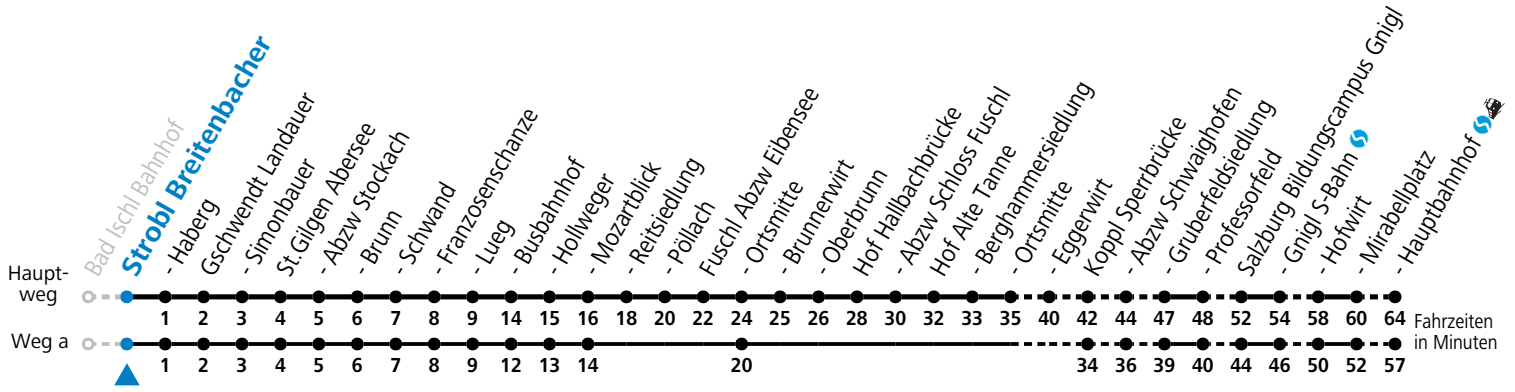

gültig ab 10.12.2023.

Alle Angaben ohne Gewähr.

Montag - Freitag			Samstag			Sonn- und Feiertag		
5	16	45	5	16				
6	03^a	19^a_S 19^F 33^a_S 33^F 56^b_C	6	00	43	6	43	
7	08	48	7	18		7	48	
8	18	48	8	18		8	48	
9	18	48	9	18	48	9	18 48	
10	18	48	10	18	48	10	18 48	
11	18	48	11	18	48	11	18 48	
12	18	48	12	18	48	12	18 48	
13	18	48	13	18	48	13	18 48	
14	18	48	14	18	48	14	18 48	
15	18	48	15	18	48	15	18 48	
16	18	48	16	18	48	16	18 48	
17	18	48	17	18	48	17	18 48	
18	14	44	18	14	44	18	14 44	
19	14	44	19	14	44	19	14 44	
20	13	43	20	13	43	20	13 43	
21	43		21	13	43	21	13 43	
			22	43				

F = nur Montag bis Freitag, wenn schulfreier Werktag in Salzburg
S = nur Montag bis Freitag, wenn Schultag in Salzburg
a = fährt Weg a

b = bis St.Gilgen Abersee
c = nur Montag bis Freitag, wenn Schultag in Oberösterreich

Am 24.12. und 31.12. (sofern nicht Sonntag) gilt der Samstag-Fahrplan

Ferien im Bundesland Salzburg: 23.12.2023 bis 07.01.2024, 12. bis 18.02., 23.03. bis 01.04., 06.07. bis 08.09., 24.09. und 26.10. bis 02.11.2024 (Vorbehaltlich Änderungen durch die Schulbehörde)

Ferien im Bundesland Oberösterreich: 23.12.2023 bis 07.01.2024, 19. bis 25.02., 23.03. bis 01.04., 04.05., 06.07. bis 08.09. und 26.10. bis 02.11.2024 (Vorbehaltlich Änderungen durch die Schulbehörde)

Auf Grund der Linienlänge können nicht alle bedienten Zwischenhalte im Linienvverlauf dargestellt werden. Alle Details siehe Liniensfahrplan unter www.salzburg-verkehr.at