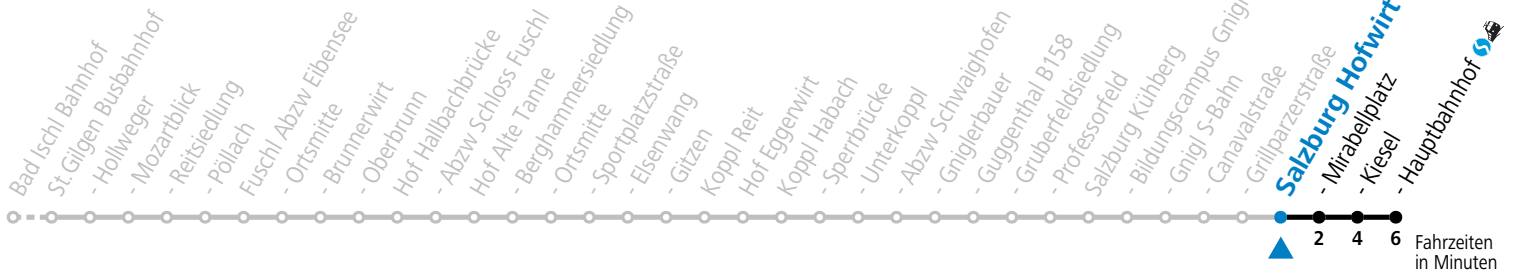

150 Bad Ischl - Strobl - St. Gilgen - Hof - Salzburg

gültig ab 10.12.2023.

Alle Angaben ohne Gewähr.

Montag - Freitag		Samstag		Sonn- und Feiertag	
5	43				
6	06 28 39 53	6	06 50		
7	00^S 09^S 16 23^S 30 44	7	33	7	33
8	05 19 49	8	19	8	49
9	19 49	9	19	9	49
10	19 49	10	19 49	10	19 49
11	19 49	11	19 49	11	19 49
12	19 49	12	19 49	12	19 49
13	19 49	13	19 49	13	19 49
14	19 49	14	19 49	14	19 49
15	19 49	15	19 49	15	19 49
16	19 49	16	19 49	16	19 49
17	19 49	17	19 49	17	19 49
18	19 49	18	19 49	18	19 49
19	08 38	19	08 38	19	08 38
20	08 38	20	08 38	20	08 38
21	03 33	21	03 33	21	03 33
22	33	22	03 33	22	03 33
		23	33		

S = nur Montag bis Freitag, wenn Schultag in Salzburg

Am 24.12. und 31.12. (sofern nicht Sonntag) gilt der Samstag-Fahrplan

Ferien im Bundesland Salzburg: 23.12.2023 bis 07.01.2024, 12. bis 18.02., 23.03. bis 01.04., 06.07. bis 08.09., 24.09. und 26.10. bis 02.11.2024 (Vorbehaltlich Änderungen durch die Schulbehörde)

Ferien im Bundesland Oberösterreich: 23.12.2023 bis 07.01.2024, 19. bis 25.02., 23.03. bis 01.04., 04.05., 06.07. bis 08.09. und 26.10. bis 02.11.2024 (Vorbehaltlich Änderungen durch die Schulbehörde)