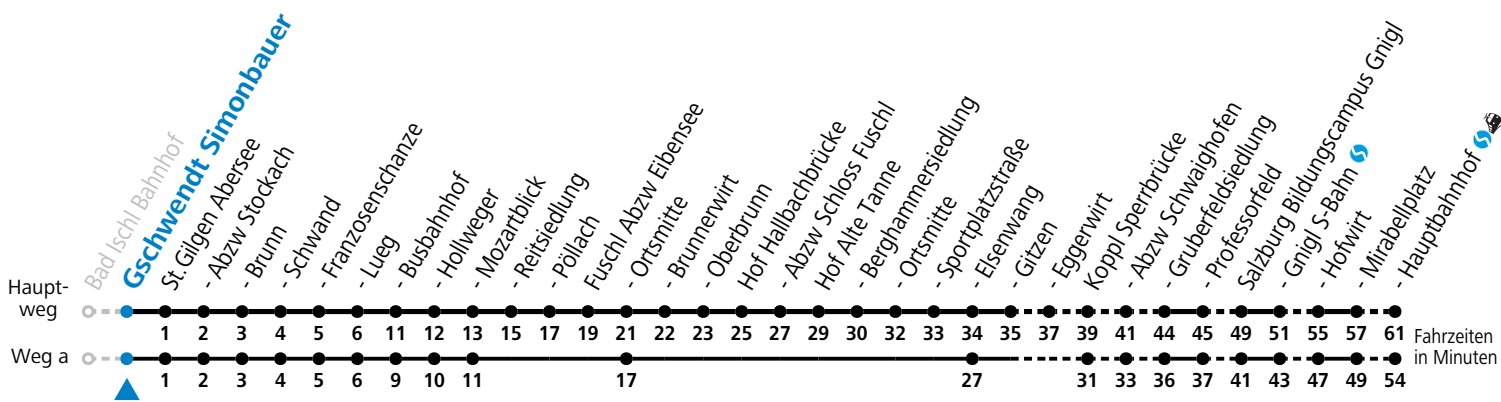

gültig ab 10.12.2023.

Alle Angaben ohne Gewähr.

Montag - Freitag			Samstag			Sonn- und Feiertag		
5	19	48	5	19				
6	06^a	22^a_S	6	03	46	6	46	
7	11	51	7	21		7	51	
8	21	51	8	21		8	51	
9	21	51	9	21	51	9	21 51	
10	21	51	10	21	51	10	21 51	
11	21	51	11	21	51	11	21 51	
12	21	51	12	21	51	12	21 51	
13	21	51	13	21	51	13	21 51	
14	21	51	14	21	51	14	21 51	
15	21	51	15	21	51	15	21 51	
16	21	51	16	21	51	16	21 51	
17	21	51	17	21	51	17	21 51	
18	17	47	18	17	47	18	17 47	
19	17	47	19	17	47	19	17 47	
20	16	46	20	16	46	20	16 46	
21	46		21	16	46	21	16 46	
			22	46				

F = nur Montag bis Freitag, wenn schulfreier Werktag in Salzburg
S = nur Montag bis Freitag, wenn Schultag in Salzburg
a = fährt Weg a

b = bis St.Gilgen Abersee
c = nur Montag bis Freitag, wenn Schultag in Oberösterreich

Am 24.12. und 31.12. (sofern nicht Sonntag) gilt der Samstag-Fahrplan

Ferien im Bundesland Salzburg: 23.12.2023 bis 07.01.2024, 12. bis 18.02., 23.03. bis 01.04., 06.07. bis 08.09., 24.09. und 26.10. bis 02.11.2024 (Vorbehaltlich Änderungen durch die Schulbehörde)

Ferien im Bundesland Oberösterreich: 23.12.2023 bis 07.01.2024, 19. bis 25.02., 23.03. bis 01.04., 04.05., 06.07. bis 08.09. und 26.10. bis 02.11.2024 (Vorbehaltlich Änderungen durch die Schulbehörde)

Auf Grund der Linienlänge können nicht alle bedienten Zwischenhalte im Linienvverlauf dargestellt werden. Alle Details siehe Liniensfahrplan unter www.salzburg-verkehr.at