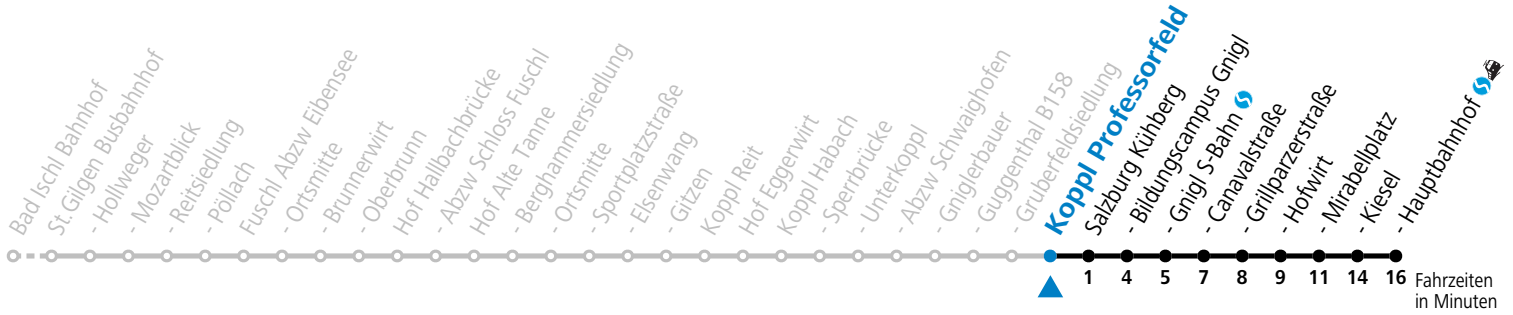

150 Bad Ischl - Strobl - St. Gilgen - Hof - Salzburg

gültig ab 10.12.2023.

Alle Angaben ohne Gewähr.

Montag - Freitag		Samstag		Sonn- und Feiertag	
5	34 57	5	57		
6	19 29 43 50^S 59^S	6	41		
7	06 13^S 20 34 55	7	24	7	24
8	09 39	8	09	8	39
9	09 39	9	09	9	39
10	09 39	10	09 39	10	09 39
11	09 39	11	09 39	11	09 39
12	09 39	12	09 39	12	09 39
13	09 39	13	09 39	13	09 39
14	09 39	14	09 39	14	09 39
15	09 39	15	09 39	15	09 39
16	09 39	16	09 39	16	09 39
17	09 39	17	09 39	17	09 39
18	09 39 58	18	09 39 58	18	09 39 58
19	28 58	19	28 58	19	28 58
20	28 54	20	28 54	20	28 54
21	24	21	24 54	21	24 54
22	24	22	24	22	24
		23	24		

S = nur Montag bis Freitag, wenn Schultag in Salzburg

Am 24.12. und 31.12. (sofern nicht Sonntag) gilt der Samstag-Fahrplan

Ferien im Bundesland Salzburg: 23.12.2023 bis 07.01.2024, 12. bis 18.02., 23.03. bis 01.04., 06.07. bis 08.09., 24.09. und 26.10. bis 02.11.2024 (Vorbehaltlich Änderungen durch die Schulbehörde)

Ferien im Bundesland Oberösterreich: 23.12.2023 bis 07.01.2024, 19. bis 25.02., 23.03. bis 01.04., 04.05., 06.07. bis 08.09. und 26.10. bis 02.11.2024 (Vorbehaltlich Änderungen durch die Schulbehörde)