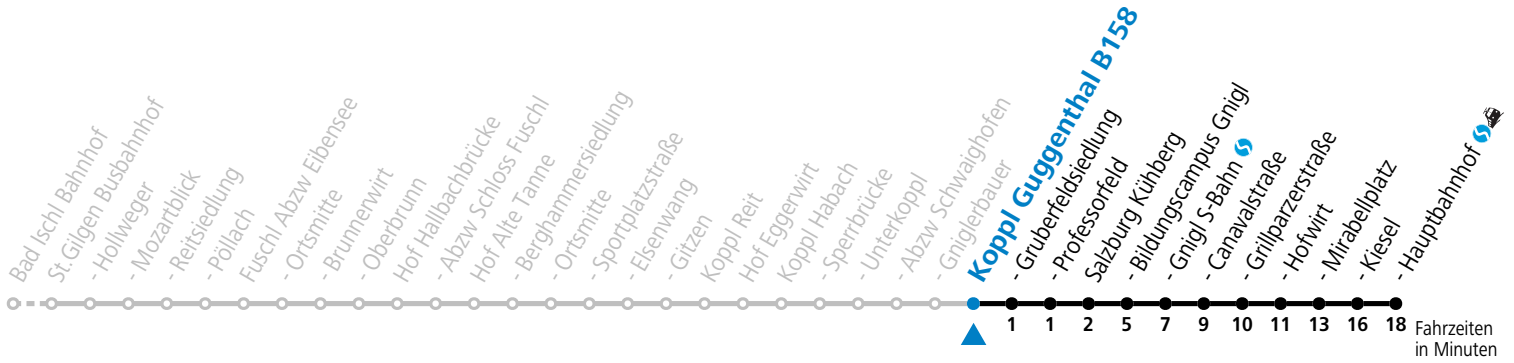

gültig ab 10.12.2023.

Alle Angaben ohne Gewähr.

Montag - Freitag					Samstag		Sonn- und Feiertag		
5	33	56			5	56			
6	18	28	41	48^S 57^S	6	40			
7	04	11^S	18	32	53	7	23		
8	07	37			8	07			
9	07	37			9	07			
10	07	37			10	07	37		
11	07	37			11	07	37		
12	07	37			12	07	37		
13	07	37			13	07	37		
14	07	37			14	07	37		
15	07	37			15	07	37		
16	07	37			16	07	37		
17	07	37			17	07	37		
18	07	37	57		18	07	37	57	
19	27	57			19	27	57		
20	27	53			20	27	53		
21	23				21	23	53		
22	23				22	23			
					23	23			

S = nur Montag bis Freitag, wenn Schultag in Salzburg

Am 24.12. und 31.12. (sofern nicht Sonntag) gilt der Samstag-Fahrplan

Ferien im Bundesland Salzburg: 23.12.2023 bis 07.01.2024, 12. bis 18.02., 23.03. bis 01.04., 06.07. bis 08.09., 24.09. und 26.10. bis 02.11.2024 (Vorbehaltlich Änderungen durch die Schulbehörde)

Ferien im Bundesland Oberösterreich: 23.12.2023 bis 07.01.2024, 19. bis 25.02., 23.03. bis 01.04., 04.05., 06.07. bis 08.09. und 26.10. bis 02.11.2024 (Vorbehaltlich Änderungen durch die Schulbehörde)