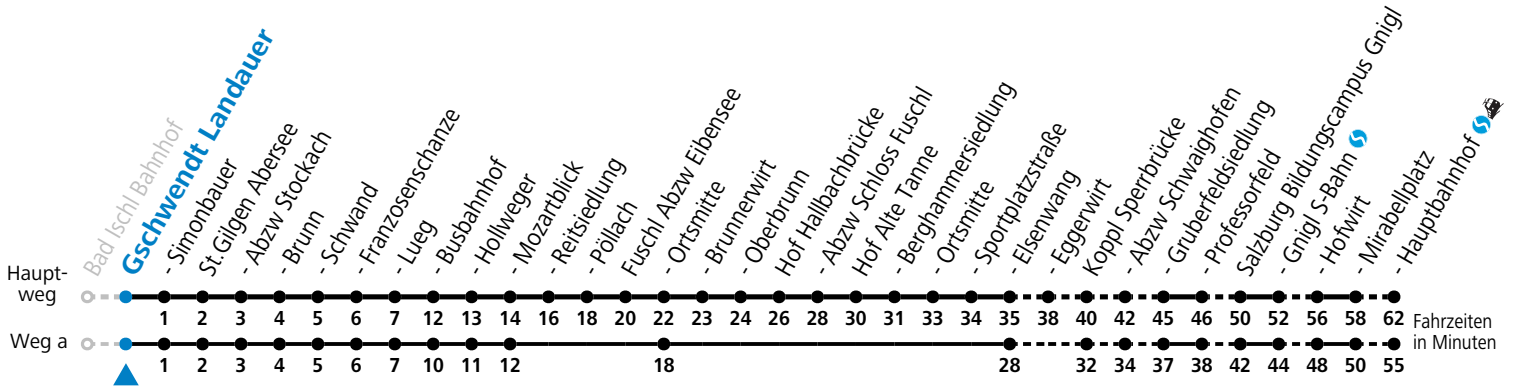

gültig ab 10.12.2023.

Alle Angaben ohne Gewähr.

Montag - Freitag			Samstag			Sonn- und Feiertag		
5	18	47	5	18				
6	05^a	21^S	6	02	45	6	45	
7	10	50	7	20		7	50	
8	20	50	8	20		8	50	
9	20	50	9	20	50	9	20	
10	20	50	10	20	50	10	20	
11	20	50	11	20	50	11	20	
12	20	50	12	20	50	12	20	
13	20	50	13	20	50	13	20	
14	20	50	14	20	50	14	20	
15	20	50	15	20	50	15	20	
16	20	50	16	20	50	16	20	
17	20	50	17	20	50	17	20	
18	16	46	18	16	46	18	16	
19	16	46	19	16	46	19	16	
20	15	45	20	15	45	20	15	
21	45		21	15	45	21	15	
			22	45				

F = nur Montag bis Freitag, wenn schulfreier Werktag in Salzburg
S = nur Montag bis Freitag, wenn Schultag in Salzburg
a = fährt Weg a

b = bis St.Gilgen Abersee
c = nur Montag bis Freitag, wenn Schultag in Oberösterreich

Am 24.12. und 31.12. (sofern nicht Sonntag) gilt der Samstag-Fahrplan

Ferien im Bundesland Salzburg: 23.12.2023 bis 07.01.2024, 12. bis 18.02., 23.03. bis 01.04., 06.07. bis 08.09., 24.09. und 26.10. bis 02.11.2024 (Vorbehaltlich Änderungen durch die Schulbehörde)

Ferien im Bundesland Oberösterreich: 23.12.2023 bis 07.01.2024, 19. bis 25.02., 23.03. bis 01.04., 04.05., 06.07. bis 08.09. und 26.10. bis 02.11.2024 (Vorbehaltlich Änderungen durch die Schulbehörde)

Auf Grund der Linienlänge können nicht alle bedienten Zwischenhalte im Linienvverlauf dargestellt werden. Alle Details siehe Linienvfahrplan unter www.salzburg-verkehr.at