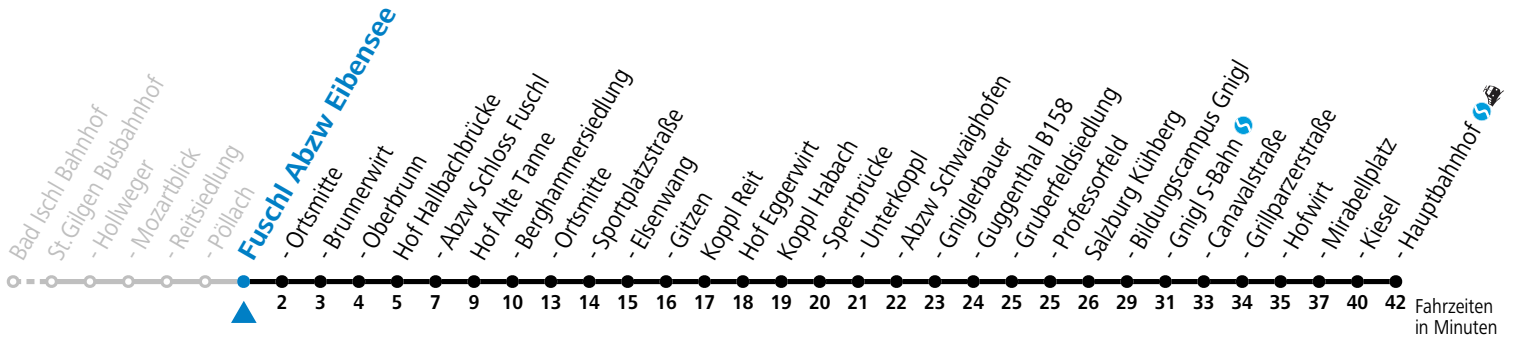

150 Bad Ischl - Strobl - St. Gilgen - Hof - Salzburg

gültig ab 10.12.2023.

Alle Angaben ohne Gewähr.

Montag - Freitag					Samstag			Sonn- und Feiertag			
5	11	34	56		5	34					
6	05	24^S	40	54	6	18					
7	08	29	42		7	01	42		7	01	
8	12	42			8	42			8	12	
9	12	42			9	42			9	12	42
10	12	42			10	12	42		10	12	42
11	12	42			11	12	42		11	12	42
12	12	42			12	12	42		12	12	42
13	12	42			13	12	42		13	12	42
14	12	42			14	12	42		14	12	42
15	12	42			15	12	42		15	12	42
16	12	42			16	12	42		16	12	42
17	12	42			17	12	42		17	12	42
18	12	34			18	12	34		18	12	34
19	04	34			19	04	34		19	04	34
20	04	31			20	04	31		20	04	31
21	01				21	01	31		21	01	31
22	01				22	01			22	01	
					23	01					

S = nur Montag bis Freitag, wenn Schultag in Salzburg

Am 24.12. und 31.12. (sofern nicht Sonntag) gilt der Samstag-Fahrplan

Ferien im Bundesland Salzburg: 23.12.2023 bis 07.01.2024, 12. bis 18.02., 23.03. bis 01.04., 06.07. bis 08.09., 24.09. und 26.10. bis 02.11.2024 (Vorbehaltlich Änderungen durch die Schulbehörde)

Ferien im Bundesland Oberösterreich: 23.12.2023 bis 07.01.2024, 19. bis 25.02., 23.03. bis 01.04., 04.05., 06.07. bis 08.09. und 26.10. bis 02.11.2024 (Vorbehaltlich Änderungen durch die Schulbehörde)