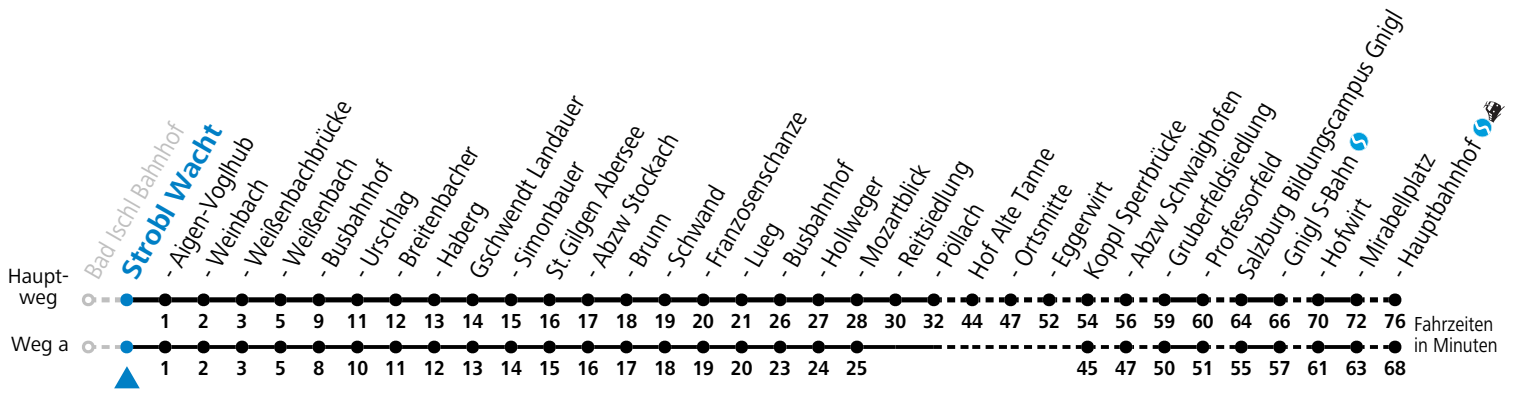

gültig ab 10.12.2023.

Alle Angaben ohne Gewähr.

Montag - Freitag				Samstag			Sonn- und Feiertag		
5	06	35	52^a	5	06	50			
6	08^a_S	08^F	22^a_S 22^F	6	33		6	33	
7	35			7	05		7	35	
8	05	35		8	05		8	35	
9	05	35		9	05	35	9	05	35
10	05	35		10	05	35	10	05	35
11	05	35		11	05	35	11	05	35
12	05	35		12	05	35	12	05	35
13	05	35		13	05	35	13	05	35
14	05	35		14	05	35	14	05	35
15	05	35		15	05	35	15	05	35
16	05	35		16	05	35	16	05	35
17	05	35		17	05	35	17	05	35
18	04	34		18	04	34	18	04	34
19	04	34		19	04	34	19	04	34
20	03	33		20	03	33	20	03	33
21	33			21	03	33	21	03	33
				22	33				

F = nur Montag bis Freitag, wenn schulfreier Werktag in Salzburg   S = nur Montag bis Freitag, wenn Schultag in Salzburg   a = fährt Weg a

Am 24.12. und 31.12. (sofern nicht Sonntag) gilt der Samstag-Fahrplan

Ferien im Bundesland Salzburg: 23.12.2023 bis 07.01.2024, 12. bis 18.02., 23.03. bis 01.04., 06.07. bis 08.09., 24.09. und 26.10. bis 02.11.2024 (Vorbehaltlich Änderungen durch die Schulbehörde)

Ferien im Bundesland Oberösterreich: 23.12.2023 bis 07.01.2024, 19. bis 25.02., 23.03. bis 01.04., 04.05., 06.07. bis 08.09. und 26.10. bis 02.11.2024 (Vorbehaltlich Änderungen durch die Schulbehörde)

Auf Grund der Linienlänge können nicht alle bedienten Zwischenhalte im Linienvverlauf dargestellt werden. Alle Details siehe Liniensfahrplan unter www.salzburg-verkehr.at