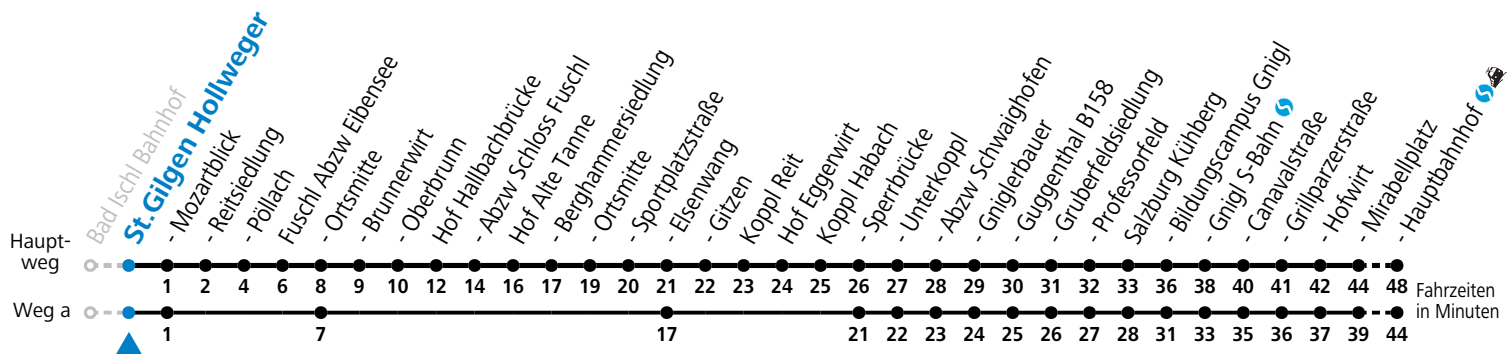

gültig ab 10.12.2023.

Alle Angaben ohne Gewähr.

Montag - Freitag					Samstag		Sonn- und Feiertag	
5	06	29	51	59	5	29		
6	16^a	17^S	32^a	33	46^a	47	6	56
7	01	22	35		7	35		
8	05	35			8	35	8	05
9	05	35			9	35	9	05 35
10	05	35			10	05 35	10	05 35
11	05	35			11	05 35	11	05 35
12	05	35			12	05 35	12	05 35
13	05	35			13	05 35	13	05 35
14	05	35			14	05 35	14	05 35
15	05	35			15	05 35	15	05 35
16	05	35			16	05 35	16	05 35
17	05	35			17	05 35	17	05 35
18	05	28	58		18	05 28 58	18	05 28 58
19	28	58			19	28 58	19	28 58
20	26	56			20	26 56	20	26 56
21	56				21	26 56	21	26 56
					22	56		

S = nur Montag bis Freitag, wenn Schultag in Salzburg a = fährt Weg a

Am 24.12. und 31.12. (sofern nicht Sonntag) gilt der Samstag-Fahrplan

Ferien im Bundesland Salzburg: 23.12.2023 bis 07.01.2024, 12. bis 18.02., 23.03. bis 01.04., 06.07. bis 08.09., 24.09. und 26.10. bis 02.11.2024 (Vorbehaltlich Änderungen durch die Schulbehörde)

Ferien im Bundesland Oberösterreich: 23.12.2023 bis 07.01.2024, 19. bis 25.02., 23.03. bis 01.04., 04.05., 06.07. bis 08.09. und 26.10. bis 02.11.2024 (Vorbehaltlich Änderungen durch die Schulbehörde)

Auf Grund der Linienlänge können nicht alle bedienten Zwischenhalte im Linienverlauf dargestellt werden. Alle Details siehe Linienfahrplan unter www.salzburg-verkehr.at