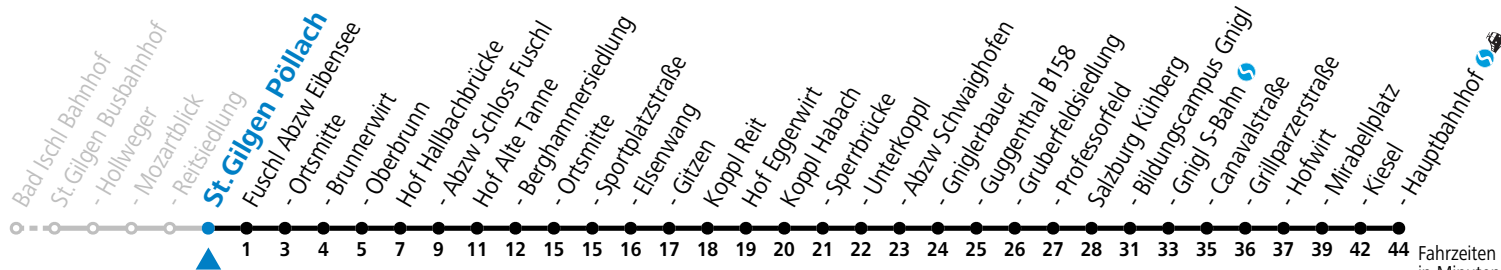

Fahrzeiten in Minuten

gültig ab 10.12.2023.

Alle Angaben ohne Gewähr.

Montag - Freitag					Samstag			Sonn- und Feiertag			
5	10	33	55		5	33					
6	03	22^S	38	52	6	17					
7	06	27	40		7	00	40		7	00	
8	10	40			8	40			8	10	
9	10	40			9	40			9	10	40
10	10	40			10	10	40		10	10	40
11	10	40			11	10	40		11	10	40
12	10	40			12	10	40		12	10	40
13	10	40			13	10	40		13	10	40
14	10	40			14	10	40		14	10	40
15	10	40			15	10	40		15	10	40
16	10	40			16	10	40		16	10	40
17	10	40			17	10	40		17	10	40
18	10	32			18	10	32		18	10	32
19	02	32			19	02	32		19	02	32
20	02	30			20	02	30		20	02	30
21	00				21	00	30		21	00	30
22	00				22	00			22	00	
					23	00					

S = nur Montag bis Freitag, wenn Schultag in Salzburg

Am 24.12. und 31.12. (sofern nicht Sonntag) gilt der Samstag-Fahrplan

Ferien im Bundesland Salzburg: 23.12.2023 bis 07.01.2024, 12. bis 18.02., 23.03. bis 01.04., 06.07. bis 08.09., 24.09. und 26.10. bis 02.11.2024 (Vorbehaltlich Änderungen durch die Schulbehörde)

Ferien im Bundesland Oberösterreich: 23.12.2023 bis 07.01.2024, 19. bis 25.02., 23.03. bis 01.04., 04.05., 06.07. bis 08.09. und 26.10. bis 02.11.2024 (Vorbehaltlich Änderungen durch die Schulbehörde)