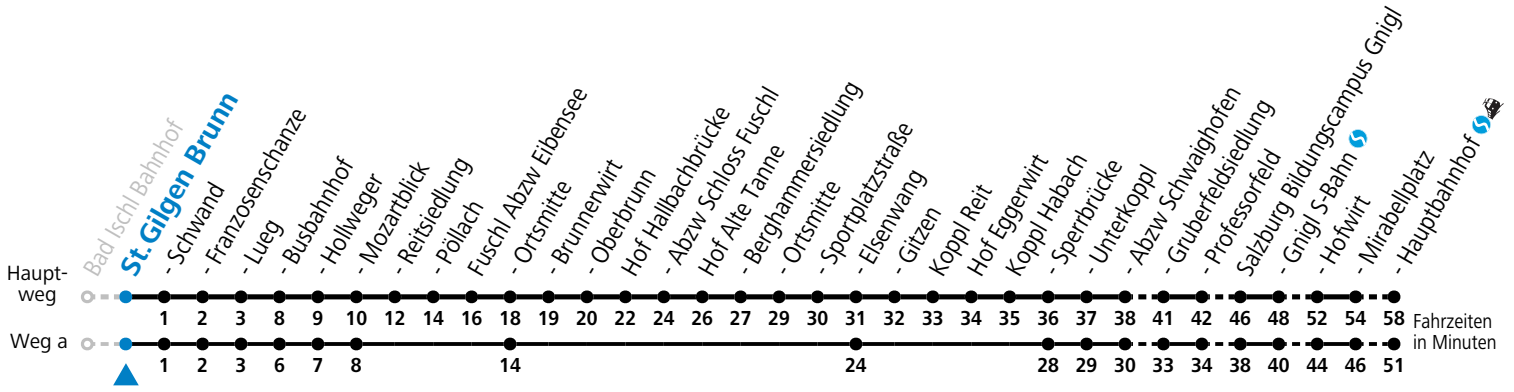

gültig ab 10.12.2023.

Alle Angaben ohne Gewähr.

Montag - Freitag			Samstag			Sonn- und Feiertag		
5	22	51	5	22				
6	09^a	25^S 25^F 39^a 39^F	6	06	49	6	49	
7	14	54	7	24	7	54		
8	24	54	8	24	8	54		
9	24	54	9	24	54	9	24 54	
10	24	54	10	24	54	10	24 54	
11	24	54	11	24	54	11	24 54	
12	24	54	12	24	54	12	24 54	
13	24	54	13	24	54	13	24 54	
14	24	54	14	24	54	14	24 54	
15	24	54	15	24	54	15	24 54	
16	24	54	16	24	54	16	24 54	
17	24	54	17	24	54	17	24 54	
18	20	50	18	20	50	18	20 50	
19	20	50	19	20	50	19	20 50	
20	19	49	20	19	49	20	19 49	
21	49		21	19	49	21	19 49	
			22	49				

F = nur Montag bis Freitag, wenn schulfreier Werktag in Salzburg   S = nur Montag bis Freitag, wenn Schultag in Salzburg   a = fährt Weg a

Am 24.12. und 31.12. (sofern nicht Sonntag) gilt der Samstag-Fahrplan

Ferien im Bundesland Salzburg: 23.12.2023 bis 07.01.2024, 12. bis 18.02., 23.03. bis 01.04., 06.07. bis 08.09., 24.09. und 26.10. bis 02.11.2024 (Vorbehaltlich Änderungen durch die Schulbehörde)

Ferien im Bundesland Oberösterreich: 23.12.2023 bis 07.01.2024, 19. bis 25.02., 23.03. bis 01.04., 04.05., 06.07. bis 08.09. und 26.10. bis 02.11.2024 (Vorbehaltlich Änderungen durch die Schulbehörde)

Auf Grund der Linienlänge können nicht alle bedienten Zwischenhalte im Linienvverlauf dargestellt werden. Alle Details siehe Liniensfahrplan unter www.salzburg-verkehr.at