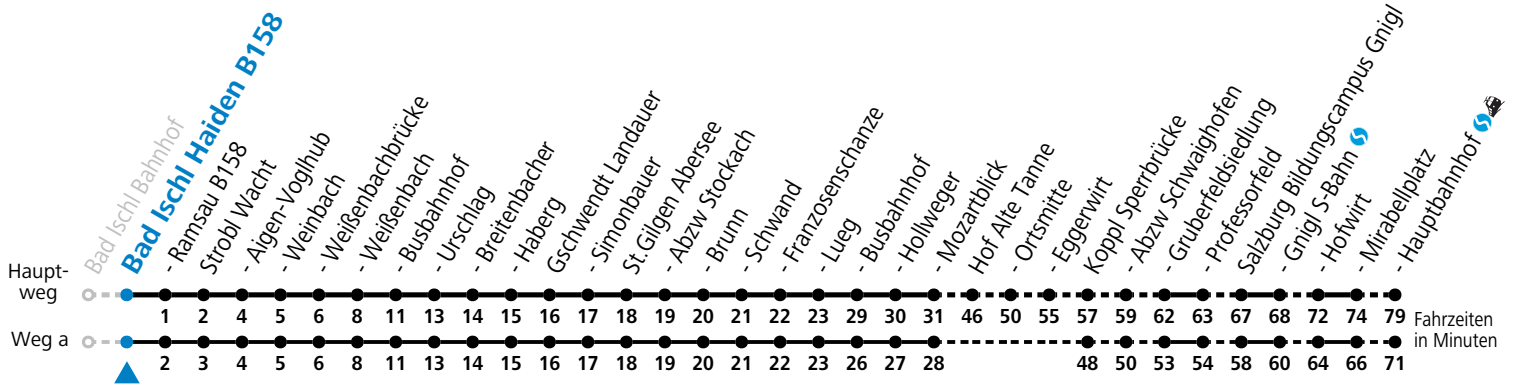

150 Bad Ischl - Strobl - St. Gilgen - Hof - Salzburg

gültig ab 10.12.2023.

Alle Angaben ohne Gewähr.

Montag - Freitag				Samstag				Sonn- und Feiertag			
5	04	32	49^a	5	04	48					
6	05^a_S	05^F	19^a_S 19^F 54	6	31		6	31			
7	32			7	02		7	32			
8	02	32		8	02		8	32			
9	02	32		9	02	32	9	02	32		
10	02	32		10	02	32	10	02	32		
11	02	32		11	02	32	11	02	32		
12	02	32		12	02	32	12	02	32		
13	02	32		13	02	32	13	02	32		
14	02	32		14	02	32	14	02	32		
15	02	32		15	02	32	15	02	32		
16	02	32		16	02	32	16	02	32		
17	02	32		17	02	32	17	02	32		
18	01	31		18	01	31	18	01	31		
19	01	31		19	01	31	19	01	31		
20	01	31		20	01	31	20	01	31		
21	31			21	01	31	21	01	31		
				22	31						

F = nur Montag bis Freitag, wenn schulfreier Werktag in Salzburg   S = nur Montag bis Freitag, wenn Schultag in Salzburg   a = fährt Weg a

Am 24.12. und 31.12. (sofern nicht Sonntag) gilt der Samstag-Fahrplan

Ferien im Bundesland Salzburg: 23.12.2023 bis 07.01.2024, 12. bis 18.02., 23.03. bis 01.04., 06.07. bis 08.09., 24.09. und 26.10. bis 02.11.2024 (Vorbehaltlich Änderungen durch die Schulbehörde)

Ferien im Bundesland Oberösterreich: 23.12.2023 bis 07.01.2024, 19. bis 25.02., 23.03. bis 01.04., 04.05., 06.07. bis 08.09. und 26.10. bis 02.11.2024 (Vorbehaltlich Änderungen durch die Schulbehörde)

Auf Grund der Linienlänge können nicht alle bedienten Zwischenhalte im Linienvverlauf dargestellt werden. Alle Details siehe Liniensfahrplan unter www.salzburg-verkehr.at