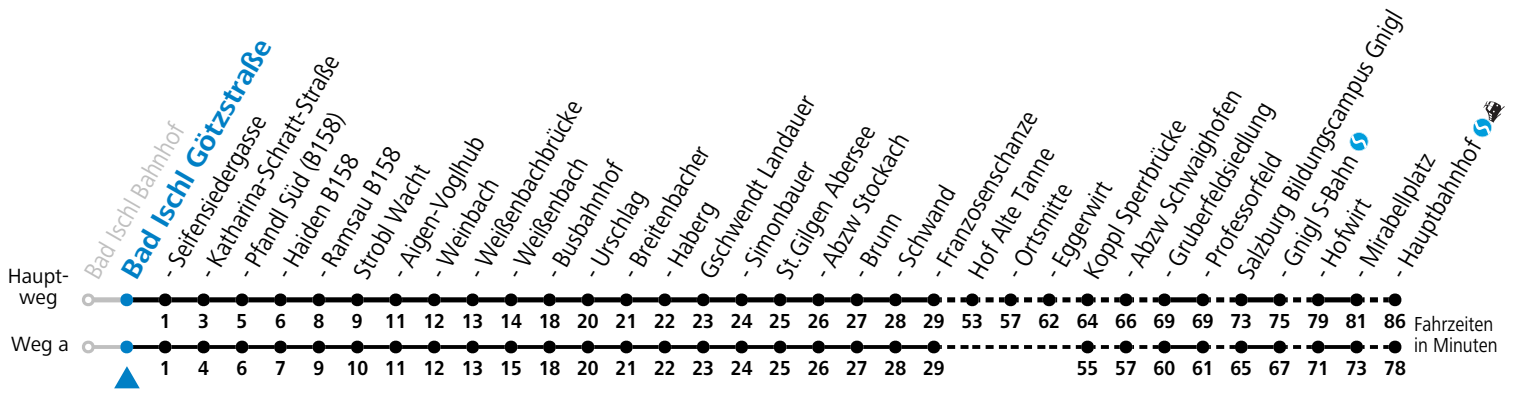

gültig ab 10.12.2023.

Alle Angaben ohne Gewähr.

Montag - Freitag		Samstag		Sonn- und Feiertag	
4	58	4	58		
5	26 42^a 58^a 58^F	5	42		
6	12^a 12^F 47	6	25 55	6	25
7	25 55	7	55	7	25
8	25 55	8	55	8	25 55
9	25 55	9	25 55	9	25 55
10	25 55	10	25 55	10	25 55
11	25 55	11	25 55	11	25 55
12	25 55	12	25 55	12	25 55
13	25 55	13	25 55	13	25 55
14	25 55	14	25 55	14	25 55
15	25 55	15	25 55	15	25 55
16	25 55	16	25 55	16	25 55
17	25 55	17	25 55	17	25 55
18	25 55	18	25 55	18	25 55
19	25 55	19	25 55	19	25 55
20	25	20	25 55	20	25 55
21	25	21	25	21	25
		22	25		

F = nur Montag bis Freitag, wenn schulfreier Werktag in Salzburg   S = nur Montag bis Freitag, wenn Schultag in Salzburg   a = fährt Weg a

Am 24.12. und 31.12. (sofern nicht Sonntag) gilt der Samstag-Fahrplan

Ferien im Bundesland Salzburg: 23.12.2023 bis 07.01.2024, 12. bis 18.02., 23.03. bis 01.04., 06.07. bis 08.09., 24.09. und 26.10. bis 02.11.2024 (Vorbehaltlich Änderungen durch die Schulbehörde)

Ferien im Bundesland Oberösterreich: 23.12.2023 bis 07.01.2024, 19. bis 25.02., 23.03. bis 01.04., 04.05., 06.07. bis 08.09. und 26.10. bis 02.11.2024 (Vorbehaltlich Änderungen durch die Schulbehörde)

Auf Grund der Linienlänge können nicht alle bedienten Zwischenhalte im Linienvverlauf dargestellt werden. Alle Details siehe Linienvfahrplan unter www.salzburg-verkehr.at