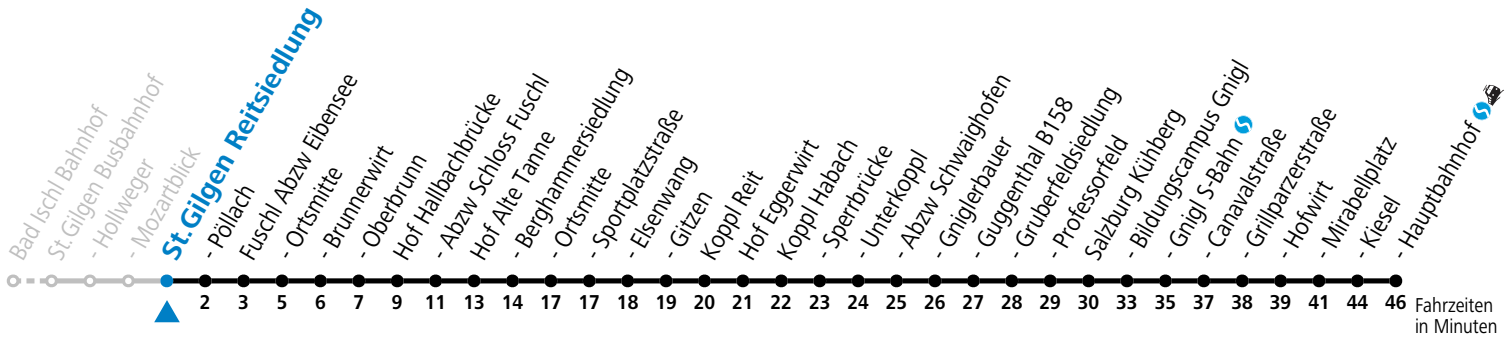

150 Bad Ischl - Strobl - St. Gilgen - Hof - Salzburg

gültig ab 10.12.2023.

Alle Angaben ohne Gewähr.

Montag - Freitag					Samstag			Sonn- und Feiertag				
5	08	31	53		5	31						
6	01	20^S	36	50	6	15	58	6	58			
7	04	25	38		7	38						
8	08	38			8	38		8	08			
9	08	38			9	38		9	08	38		
10	08	38			10	08	38	10	08	38		
11	08	38			11	08	38	11	08	38		
12	08	38			12	08	38	12	08	38		
13	08	38			13	08	38	13	08	38		
14	08	38			14	08	38	14	08	38		
15	08	38			15	08	38	15	08	38		
16	08	38			16	08	38	16	08	38		
17	08	38			17	08	38	17	08	38		
18	08	30			18	08	30	18	08	30		
19	00	30			19	00	30	19	00	30		
20	00	28	58		20	00	28	58	20	00	28	58
21	58				21	28	58	21	28	58		
					22	58						

S = nur Montag bis Freitag, wenn Schultag in Salzburg

Am 24.12. und 31.12. (sofern nicht Sonntag) gilt der Samstag-Fahrplan

Ferien im Bundesland Salzburg: 23.12.2023 bis 07.01.2024, 12. bis 18.02., 23.03. bis 01.04., 06.07. bis 08.09., 24.09. und 26.10. bis 02.11.2024 (Vorbehaltlich Änderungen durch die Schulbehörde)

Ferien im Bundesland Oberösterreich: 23.12.2023 bis 07.01.2024, 19. bis 25.02., 23.03. bis 01.04., 04.05., 06.07. bis 08.09. und 26.10. bis 02.11.2024 (Vorbehaltlich Änderungen durch die Schulbehörde)