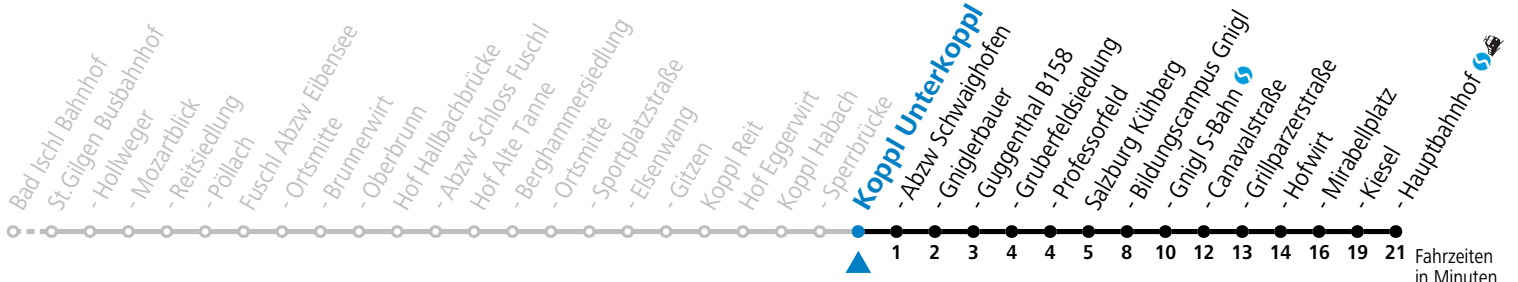

150 Bad Ischl - Strobl - St. Gilgen - Hof - Salzburg

gültig ab 10.12.2023.

Alle Angaben ohne Gewähr.

Montag - Freitag		Samstag		Sonn- und Feiertag	
5	30 53	5	53		
6	15 25 38 45^S 54^S	6	37		
7	01 08^S 15 29 50	7	20	7	20
8	04 34	8	04	8	34
9	04 34	9	04	9	34
10	04 34	10	04 34	10	04 34
11	04 34	11	04 34	11	04 34
12	04 34	12	04 34	12	04 34
13	04 34	13	04 34	13	04 34
14	04 34	14	04 34	14	04 34
15	04 34	15	04 34	15	04 34
16	04 34	16	04 34	16	04 34
17	04 34	17	04 34	17	04 34
18	04 34 54	18	04 34 54	18	04 34 54
19	24 54	19	24 54	19	24 54
20	24 50	20	24 50	20	24 50
21	20	21	20 50	21	20 50
22	20	22	20	22	20
		23	20		

S = nur Montag bis Freitag, wenn Schultag in Salzburg

Am 24.12. und 31.12. (sofern nicht Sonntag) gilt der Samstag-Fahrplan

Ferien im Bundesland Salzburg: 23.12.2023 bis 07.01.2024, 12. bis 18.02., 23.03. bis 01.04., 06.07. bis 08.09., 24.09. und 26.10. bis 02.11.2024 (Vorbehaltlich Änderungen durch die Schulbehörde)

Ferien im Bundesland Oberösterreich: 23.12.2023 bis 07.01.2024, 19. bis 25.02., 23.03. bis 01.04., 04.05., 06.07. bis 08.09. und 26.10. bis 02.11.2024 (Vorbehaltlich Änderungen durch die Schulbehörde)

Datum: 29.11.2023 13:43:56; Linie: 93-150-M-100-R; Haltestelle: 50344