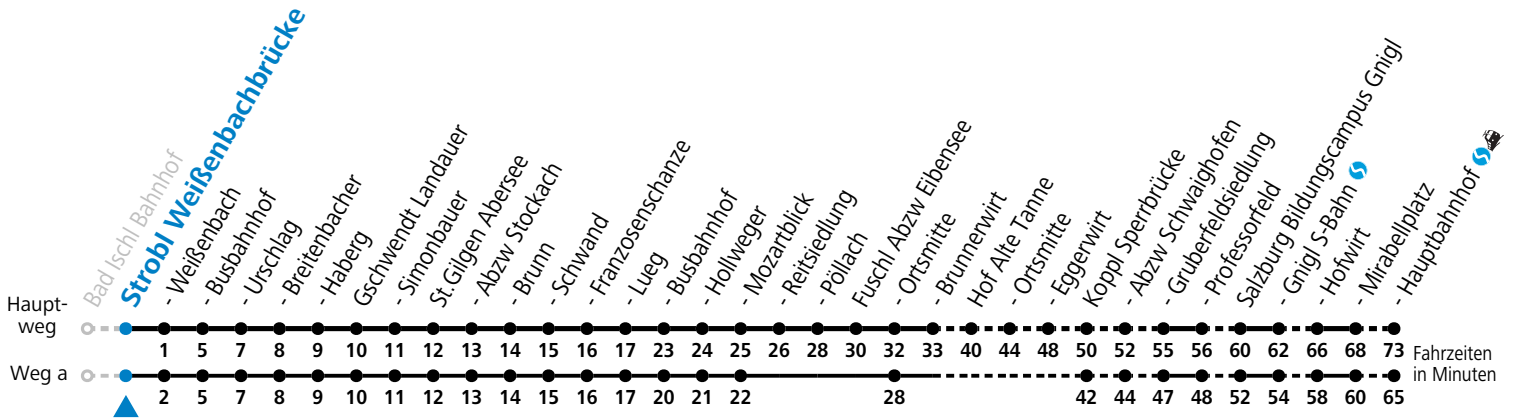

gültig ab 10.12.2023.

Alle Angaben ohne Gewähr.

Montag - Freitag				Samstag			Sonn- und Feiertag	
5	09	38	55^a	5	09	53		
6	11^a_S	11^F	25^a_S 25^F 48^b_C	6	36		6	36
7	00	39		7	09		7	39
8	09	39		8	09		8	39
9	09	39		9	09	39	9	09 39
10	09	39		10	09	39	10	09 39
11	09	39		11	09	39	11	09 39
12	09	39		12	09	39	12	09 39
13	09	39		13	09	39	13	09 39
14	09	39		14	09	39	14	09 39
15	09	39		15	09	39	15	09 39
16	09	39		16	09	39	16	09 39
17	09	39		17	09	39	17	09 39
18	07	37		18	07	37	18	07 37
19	07	37		19	07	37	19	07 37
20	06	36		20	06	36	20	06 36
21	36			21	06	36	21	06 36
				22	36			

F = nur Montag bis Freitag, wenn schulfreier Werktag in Salzburg
S = nur Montag bis Freitag, wenn Schultag in Salzburg
a = fährt Weg a

b = bis St.Gilgen Abersee
c = nur Montag bis Freitag, wenn Schultag in Oberösterreich

Am 24.12. und 31.12. (sofern nicht Sonntag) gilt der Samstag-Fahrplan

Ferien im Bundesland Salzburg: 23.12.2023 bis 07.01.2024, 12. bis 18.02., 23.03. bis 01.04., 06.07. bis 08.09., 24.09. und 26.10. bis 02.11.2024 (Vorbehaltlich Änderungen durch die Schulbehörde)

Ferien im Bundesland Oberösterreich: 23.12.2023 bis 07.01.2024, 19. bis 25.02., 23.03. bis 01.04., 04.05., 06.07. bis 08.09. und 26.10. bis 02.11.2024 (Vorbehaltlich Änderungen durch die Schulbehörde)

Auf Grund der Linienlänge können nicht alle bedienten Zwischenhalte im Linienvverlauf dargestellt werden. Alle Details siehe Liniensfahrplan unter www.salzburg-verkehr.at