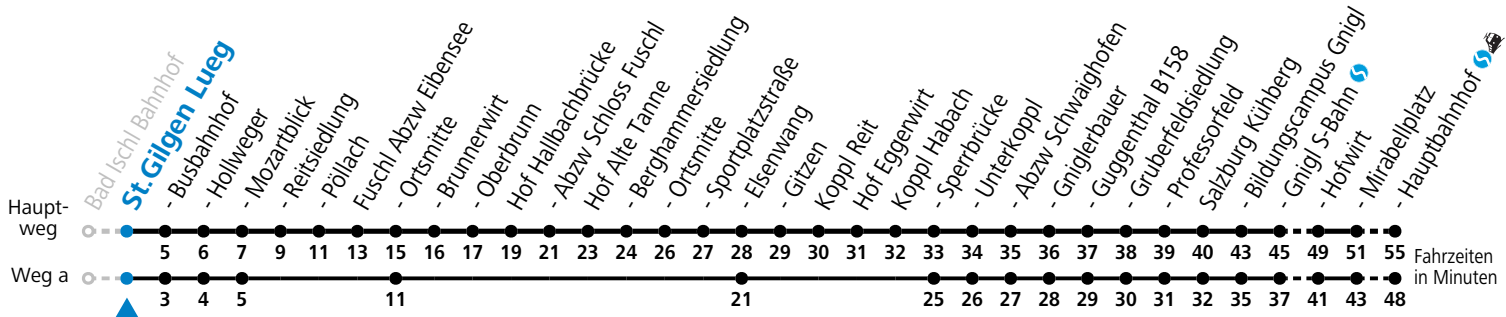

gültig ab 10.12.2023.

Alle Angaben ohne Gewähr.

Montag - Freitag			Samstag			Sonn- und Feiertag		
5	25	54	5	25				
6	12^a	28^S 28^F 42^a 42^F	6	09	52	6	52	
7	17	57	7	27		7	57	
8	27	57	8	27		8	57	
9	27	57	9	27	57	9	27 57	
10	27	57	10	27	57	10	27 57	
11	27	57	11	27	57	11	27 57	
12	27	57	12	27	57	12	27 57	
13	27	57	13	27	57	13	27 57	
14	27	57	14	27	57	14	27 57	
15	27	57	15	27	57	15	27 57	
16	27	57	16	27	57	16	27 57	
17	27	57	17	27	57	17	27 57	
18	23	53	18	23	53	18	23 53	
19	23	53	19	23	53	19	23 53	
20	22	52	20	22	52	20	22 52	
21	52		21	22	52	21	22 52	
			22	52				

F = nur Montag bis Freitag, wenn schulfreier Werktag in Salzburg   S = nur Montag bis Freitag, wenn Schultag in Salzburg   a = fährt Weg a

Am 24.12. und 31.12. (sofern nicht Sonntag) gilt der Samstag-Fahrplan

Ferien im Bundesland Salzburg: 23.12.2023 bis 07.01.2024, 12. bis 18.02., 23.03. bis 01.04., 06.07. bis 08.09., 24.09. und 26.10. bis 02.11.2024 (Vorbehaltlich Änderungen durch die Schulbehörde)

Ferien im Bundesland Oberösterreich: 23.12.2023 bis 07.01.2024, 19. bis 25.02., 23.03. bis 01.04., 04.05., 06.07. bis 08.09. und 26.10. bis 02.11.2024 (Vorbehaltlich Änderungen durch die Schulbehörde)

Auf Grund der Linienlänge können nicht alle bedienten Zwischenhalte im Linienverlauf dargestellt werden. Alle Details siehe Linienfahrplan unter www.salzburg-verkehr.at