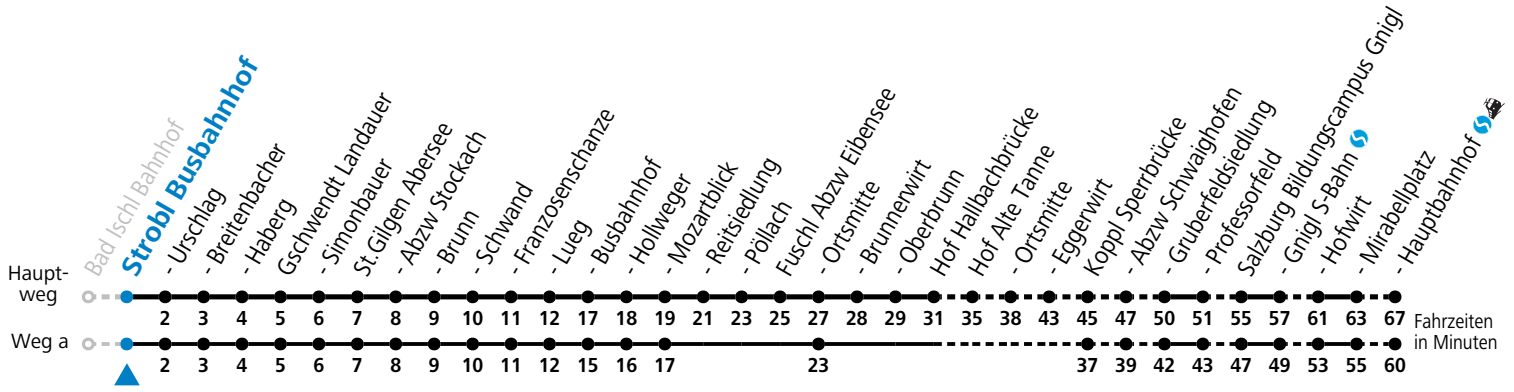

150 Bad Ischl - Strobl - St. Gilgen - Hof - Salzburg

gültig ab 10.12.2023.

Alle Angaben ohne Gewähr.

Montag - Freitag			Samstag			Sonn- und Feiertag		
5	13	42	5	13	57			
6	00^a	16^s 16^F 30^a 30^F 53^b	6	40		6	40	
7	05	45	7	15		7	45	
8	15	45	8	15		8	45	
9	15	45	9	15	45	9	15	45
10	15	45	10	15	45	10	15	45
11	15	45	11	15	45	11	15	45
12	15	45	12	15	45	12	15	45
13	15	45	13	15	45	13	15	45
14	15	45	14	15	45	14	15	45
15	15	45	15	15	45	15	15	45
16	15	45	16	15	45	16	15	45
17	15	45	17	15	45	17	15	45
18	11	41	18	11	41	18	11	41
19	11	41	19	11	41	19	11	41
20	10	40	20	10	40	20	10	40
21	40		21	10	40	21	10	40
			22	40				

F = nur Montag bis Freitag, wenn schulfreier Werktag in Salzburg
S = nur Montag bis Freitag, wenn Schultag in Salzburg
a = fährt Weg a

b = bis St. Gilgen Abersee
c = nur Montag bis Freitag, wenn Schultag in Oberösterreich

Am 24.12. und 31.12. (sofern nicht Sonntag) gilt der Samstag-Fahrplan

Ferien im Bundesland Salzburg: 23.12.2023 bis 07.01.2024, 12. bis 18.02., 23.03. bis 01.04., 06.07. bis 08.09., 24.09. und 26.10. bis 02.11.2024 (Vorbehaltlich Änderungen durch die Schulbehörde)

Ferien im Bundesland Oberösterreich: 23.12.2023 bis 07.01.2024, 19. bis 25.02., 23.03. bis 01.04., 04.05., 06.07. bis 08.09. und 26.10. bis 02.11.2024 (Vorbehaltlich Änderungen durch die Schulbehörde)

Auf Grund der Linienlänge können nicht alle bedienten Zwischenhalte im Linienvverlauf dargestellt werden. Alle Details siehe Linienvfahrplan unter www.salzburg-verkehr.at