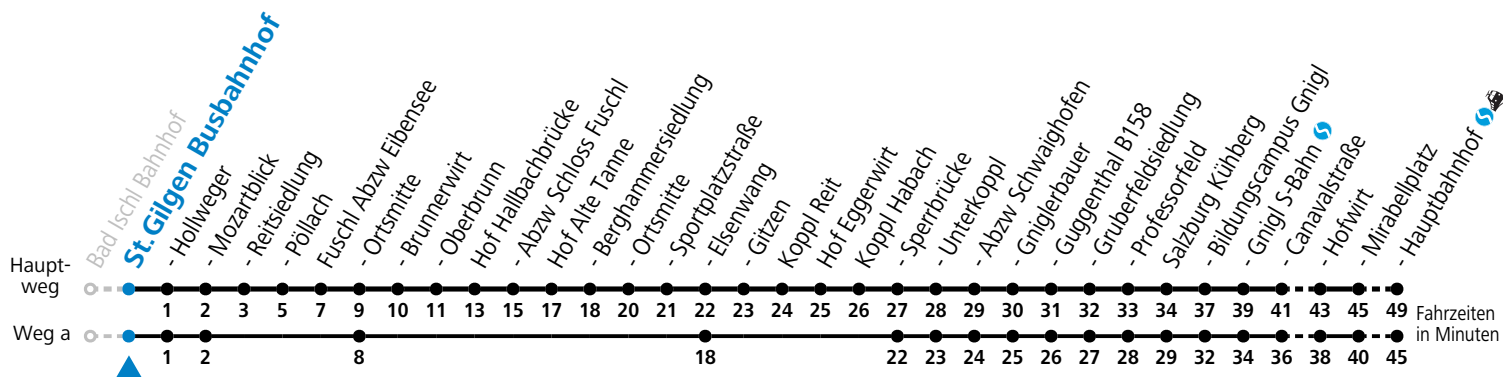

gültig ab 10.12.2023.

Alle Angaben ohne Gewähr.

Montag - Freitag					Samstag			Sonn- und Feiertag		
5	05	28	50	58	5	28				
6	15^a	16^S	31^a	32	45^a	46	6	55		
7	00	21	34		7	34				
8	04	34			8	34		8	04	
9	04	34			9	34		9	04 34	
10	04	34			10	04 34		10	04 34	
11	04	34			11	04 34		11	04 34	
12	04	34			12	04 34		12	04 34	
13	04	34			13	04 34		13	04 34	
14	04	34			14	04 34		14	04 34	
15	04	34			15	04 34		15	04 34	
16	04	34			16	04 34		16	04 34	
17	04	34			17	04 34		17	04 34	
18	04	27	57		18	04 27 57		18	04 27 57	
19	27	57			19	27 57		19	27 57	
20	25	55			20	25 55		20	25 55	
21	55				21	25 55		21	25 55	
					22	55				

S = nur Montag bis Freitag, wenn Schultag in Salzburg   a = fährt Weg a

Am 24.12. und 31.12. (sofern nicht Sonntag) gilt der Samstag-Fahrplan

Ferien im Bundesland Salzburg: 23.12.2023 bis 07.01.2024, 12. bis 18.02., 23.03. bis 01.04., 06.07. bis 08.09., 24.09. und 26.10. bis 02.11.2024 (Vorbehaltlich Änderungen durch die Schulbehörde)

Ferien im Bundesland Oberösterreich: 23.12.2023 bis 07.01.2024, 19. bis 25.02., 23.03. bis 01.04., 04.05., 06.07. bis 08.09. und 26.10. bis 02.11.2024 (Vorbehaltlich Änderungen durch die Schulbehörde)

Auf Grund der Linienlänge können nicht alle bedienten Zwischenhalte im Linienvverlauf dargestellt werden. Alle Details siehe Liniensfahrplan unter www.salzburg-verkehr.at