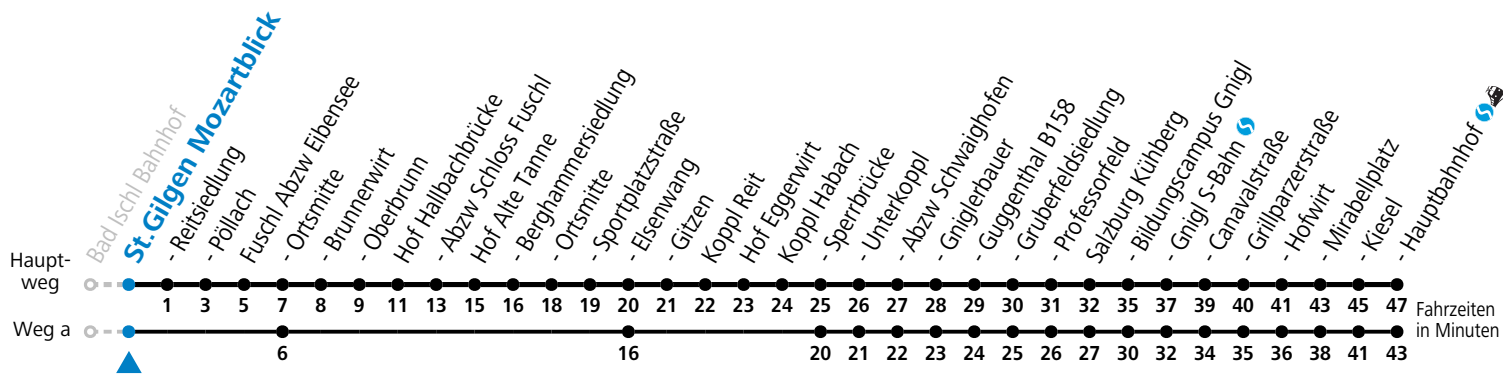

gültig ab 10.12.2023.

Alle Angaben ohne Gewähr.

Montag - Freitag				Samstag			Sonn- und Feiertag				
5	07	30	52	5	30						
6	00	17^a	18^S 33^a_S 34 47^a_S 48	6	14	57	6	57			
7	02	23	36	7	36						
8	06	36		8	36	8	06				
9	06	36		9	36	9	06	36			
10	06	36		10	06	36	10	06	36		
11	06	36		11	06	36	11	06	36		
12	06	36		12	06	36	12	06	36		
13	06	36		13	06	36	13	06	36		
14	06	36		14	06	36	14	06	36		
15	06	36		15	06	36	15	06	36		
16	06	36		16	06	36	16	06	36		
17	06	36		17	06	36	17	06	36		
18	06	29	59	18	06	29	59	18	06	29	59
19	29	59		19	29	59	19	29	59		
20	27	57		20	27	57	20	27	57		
21	57			21	27	57	21	27	57		
				22	57						

S = nur Montag bis Freitag, wenn Schultag in Salzburg   a = fährt Weg a

Am 24.12. und 31.12. (sofern nicht Sonntag) gilt der Samstag-Fahrplan

Ferien im Bundesland Salzburg: 23.12.2023 bis 07.01.2024, 12. bis 18.02., 23.03. bis 01.04., 06.07. bis 08.09., 24.09. und 26.10. bis 02.11.2024 (Vorbehaltlich Änderungen durch die Schulbehörde)

Ferien im Bundesland Oberösterreich: 23.12.2023 bis 07.01.2024, 19. bis 25.02., 23.03. bis 01.04., 04.05., 06.07. bis 08.09. und 26.10. bis 02.11.2024 (Vorbehaltlich Änderungen durch die Schulbehörde)