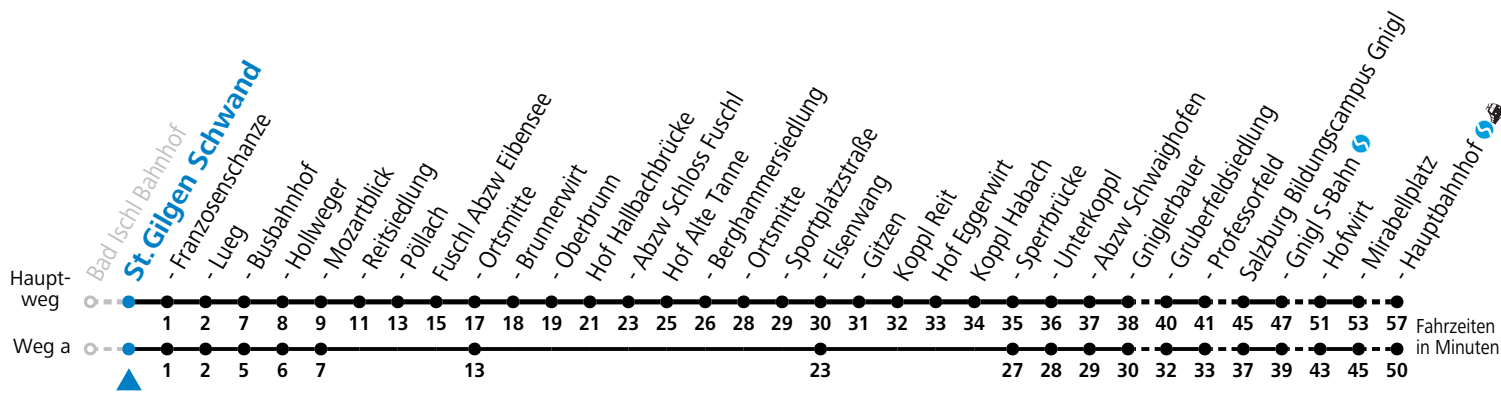

gültig ab 10.12.2023.

Alle Angaben ohne Gewähr.

Montag - Freitag			Samstag			Sonn- und Feiertag		
5	23	52	5	23				
6	10^a	26^a_S 26^F 40^a_S 40^F	6	07	50	6	50	
7	15	55	7	25	7	55		
8	25	55	8	25	8	55		
9	25	55	9	25	55	9	25	55
10	25	55	10	25	55	10	25	55
11	25	55	11	25	55	11	25	55
12	25	55	12	25	55	12	25	55
13	25	55	13	25	55	13	25	55
14	25	55	14	25	55	14	25	55
15	25	55	15	25	55	15	25	55
16	25	55	16	25	55	16	25	55
17	25	55	17	25	55	17	25	55
18	21	51	18	21	51	18	21	51
19	21	51	19	21	51	19	21	51
20	20	50	20	20	50	20	20	50
21	50		21	20	50	21	20	50
			22	50				

F = nur Montag bis Freitag, wenn schulfreier Werktag in Salzburg   S = nur Montag bis Freitag, wenn Schultag in Salzburg   a = fährt Weg a

Am 24.12. und 31.12. (sofern nicht Sonntag) gilt der Samstag-Fahrplan

Ferien im Bundesland Salzburg: 23.12.2023 bis 07.01.2024, 12. bis 18.02., 23.03. bis 01.04., 06.07. bis 08.09., 24.09. und 26.10. bis 02.11.2024 (Vorbehaltlich Änderungen durch die Schulbehörde)

Ferien im Bundesland Oberösterreich: 23.12.2023 bis 07.01.2024, 19. bis 25.02., 23.03. bis 01.04., 04.05., 06.07. bis 08.09. und 26.10. bis 02.11.2024 (Vorbehaltlich Änderungen durch die Schulbehörde)

Auf Grund der Linienlänge können nicht alle bedienten Zwischenhalte im Linienvverlauf dargestellt werden. Alle Details siehe Linienvfahrplan unter www.salzburg-verkehr.at