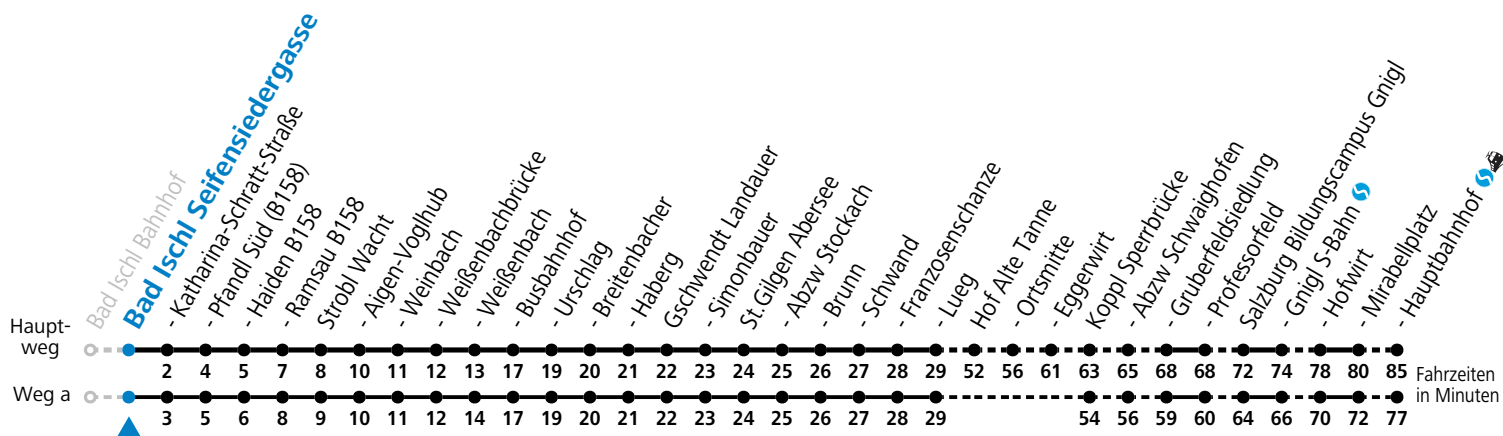

gültig ab 10.12.2023.

Alle Angaben ohne Gewähr.

Montag - Freitag		Samstag		Sonn- und Feiertag	
4	59	4	59		
5	27 43^a 59^s 59^F	5	43		
6	13^a 13^F 48	6	26 56	6	26
7	26 56	7	56	7	26
8	26 56	8	56	8	26 56
9	26 56	9	26 56	9	26 56
10	26 56	10	26 56	10	26 56
11	26 56	11	26 56	11	26 56
12	26 56	12	26 56	12	26 56
13	26 56	13	26 56	13	26 56
14	26 56	14	26 56	14	26 56
15	26 56	15	26 56	15	26 56
16	26 56	16	26 56	16	26 56
17	26 56	17	26 56	17	26 56
18	26 56	18	26 56	18	26 56
19	26 56	19	26 56	19	26 56
20	26	20	26 56	20	26 56
21	26	21	26	21	26
		22	26		

F = nur Montag bis Freitag, wenn schulfreier Werktag in Salzburg   S = nur Montag bis Freitag, wenn Schultag in Salzburg   a = fährt Weg a

Am 24.12. und 31.12. (sofern nicht Sonntag) gilt der Samstag-Fahrplan

Ferien im Bundesland Salzburg: 23.12.2023 bis 07.01.2024, 12. bis 18.02., 23.03. bis 01.04., 06.07. bis 08.09., 24.09. und 26.10. bis 02.11.2024 (Vorbehaltlich Änderungen durch die Schulbehörde)

Ferien im Bundesland Oberösterreich: 23.12.2023 bis 07.01.2024, 19. bis 25.02., 23.03. bis 01.04., 04.05., 06.07. bis 08.09. und 26.10. bis 02.11.2024 (Vorbehaltlich Änderungen durch die Schulbehörde)

Auf Grund der Linienlänge können nicht alle bedienten Zwischenhalte im Linienvverlauf dargestellt werden. Alle Details siehe Liniensfahrplan unter www.salzburg-verkehr.at