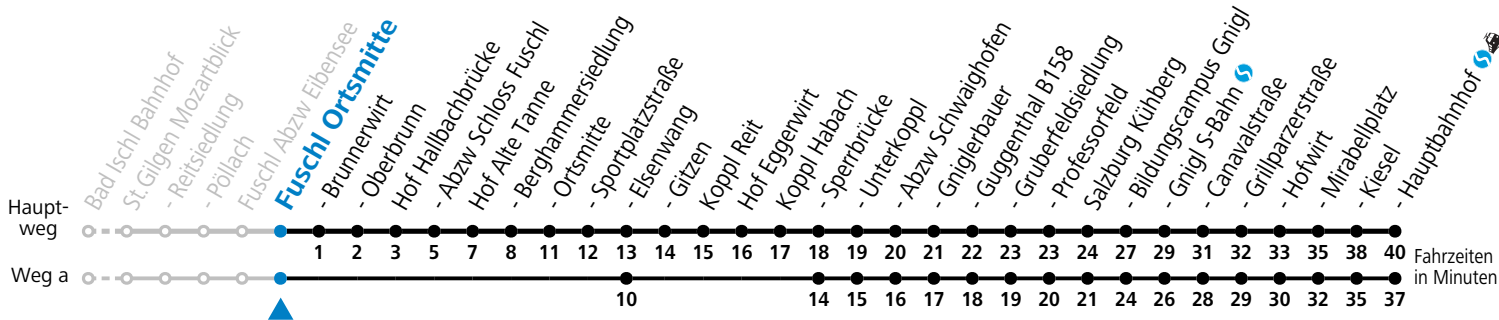

gültig ab 10.12.2023.

Alle Angaben ohne Gewähr.

Montag - Freitag					Samstag			Sonn- und Feiertag			
5	13	36	58		5	36					
6	07	23^a	26^S	39^a 42 53^a 56	6	20					
7	10	31	44		7	03	44			7	03
8	14	44			8	44				8	14
9	14	44			9	44				9	14 44
10	14	44			10	14	44			10	14 44
11	14	44			11	14	44			11	14 44
12	14	44			12	14	44			12	14 44
13	14	44			13	14	44			13	14 44
14	14	44			14	14	44			14	14 44
15	14	44			15	14	44			15	14 44
16	14	44			16	14	44			16	14 44
17	14	44			17	14	44			17	14 44
18	14	36			18	14	36			18	14 36
19	06	36			19	06	36			19	06 36
20	06	33			20	06	33			20	06 33
21	03				21	03	33			21	03 33
22	03				22	03				22	03
					23	03					

S = nur Montag bis Freitag, wenn Schultag in Salzburg a = fährt Weg a

Am 24.12. und 31.12. (sofern nicht Sonntag) gilt der Samstag-Fahrplan

Ferien im Bundesland Salzburg: 23.12.2023 bis 07.01.2024, 12. bis 18.02., 23.03. bis 01.04., 06.07. bis 08.09., 24.09. und 26.10. bis 02.11.2024 (Vorbehaltlich Änderungen durch die Schulbehörde)

Ferien im Bundesland Oberösterreich: 23.12.2023 bis 07.01.2024, 19. bis 25.02., 23.03. bis 01.04., 04.05., 06.07. bis 08.09. und 26.10. bis 02.11.2024 (Vorbehaltlich Änderungen durch die Schulbehörde)