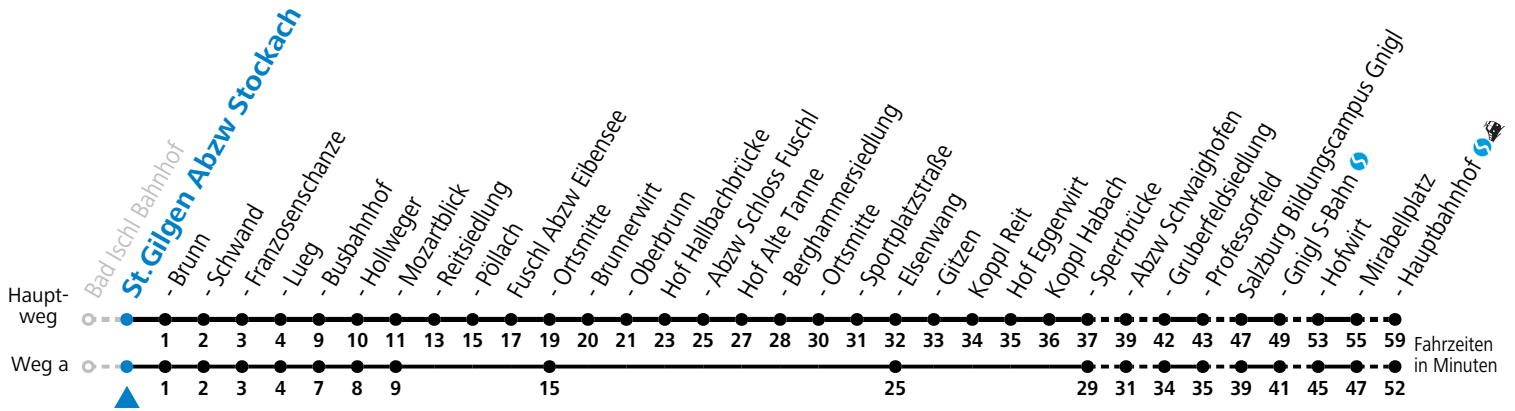

gültig ab 10.12.2023.

Alle Angaben ohne Gewähr.

Montag - Freitag			Samstag			Sonn- und Feiertag		
5	21	50	5	21				
6	08^a	24^a_S 24^F 38^a_S 38^F	6	05	48	6	48	
7	13	53	7	23	7	53		
8	23	53	8	23	8	53		
9	23	53	9	23	53	9	23 53	
10	23	53	10	23	53	10	23 53	
11	23	53	11	23	53	11	23 53	
12	23	53	12	23	53	12	23 53	
13	23	53	13	23	53	13	23 53	
14	23	53	14	23	53	14	23 53	
15	23	53	15	23	53	15	23 53	
16	23	53	16	23	53	16	23 53	
17	23	53	17	23	53	17	23 53	
18	19	49	18	19	49	18	19 49	
19	19	49	19	19	49	19	19 49	
20	18	48	20	18	48	20	18 48	
21	48		21	18	48	21	18 48	
			22	48				

F = nur Montag bis Freitag, wenn schulfreier Werktag in Salzburg   S = nur Montag bis Freitag, wenn Schultag in Salzburg   a = fährt Weg a

Am 24.12. und 31.12. (sofern nicht Sonntag) gilt der Samstag-Fahrplan

Ferien im Bundesland Salzburg: 23.12.2023 bis 07.01.2024, 12. bis 18.02., 23.03. bis 01.04., 06.07. bis 08.09., 24.09. und 26.10. bis 02.11.2024 (Vorbehaltlich Änderungen durch die Schulbehörde)

Ferien im Bundesland Oberösterreich: 23.12.2023 bis 07.01.2024, 19. bis 25.02., 23.03. bis 01.04., 04.05., 06.07. bis 08.09. und 26.10. bis 02.11.2024 (Vorbehaltlich Änderungen durch die Schulbehörde)

Auf Grund der Linienlänge können nicht alle bedienten Zwischenhalte im Linienvverlauf dargestellt werden. Alle Details siehe Linienvfahrplan unter www.salzburg-verkehr.at