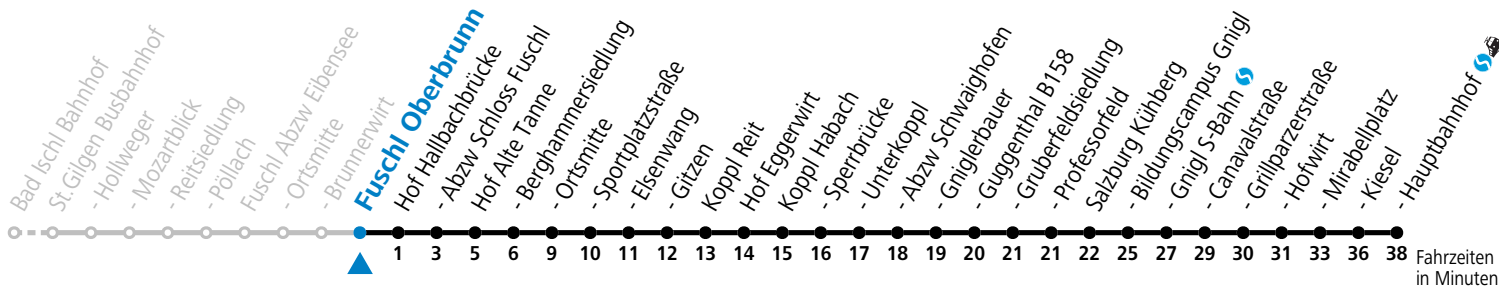

150 Bad Ischl - Strobl - St. Gilgen - Hof - Salzburg

gültig ab 10.12.2023.

Alle Angaben ohne Gewähr.

Montag - Freitag		Samstag		Sonn- und Feiertag	
5	15 38	5	38		
6	00 09 28^S 44 58	6	22		
7	12 33 46	7	05 46	7	05
8	16 46	8	46	8	16
9	16 46	9	46	9	16 46
10	16 46	10	16 46	10	16 46
11	16 46	11	16 46	11	16 46
12	16 46	12	16 46	12	16 46
13	16 46	13	16 46	13	16 46
14	16 46	14	16 46	14	16 46
15	16 46	15	16 46	15	16 46
16	16 46	16	16 46	16	16 46
17	16 46	17	16 46	17	16 46
18	16 38	18	16 38	18	16 38
19	08 38	19	08 38	19	08 38
20	08 35	20	08 35	20	08 35
21	05	21	05 35	21	05 35
22	05	22	05	22	05
		23	05		

S = nur Montag bis Freitag, wenn Schultag in Salzburg

Am 24.12. und 31.12. (sofern nicht Sonntag) gilt der Samstag-Fahrplan

Ferien im Bundesland Salzburg: 23.12.2023 bis 07.01.2024, 12. bis 18.02., 23.03. bis 01.04., 06.07. bis 08.09., 24.09. und 26.10. bis 02.11.2024 (Vorbehaltlich Änderungen durch die Schulbehörde)

Ferien im Bundesland Oberösterreich: 23.12.2023 bis 07.01.2024, 19. bis 25.02., 23.03. bis 01.04., 04.05., 06.07. bis 08.09. und 26.10. bis 02.11.2024 (Vorbehaltlich Änderungen durch die Schulbehörde)