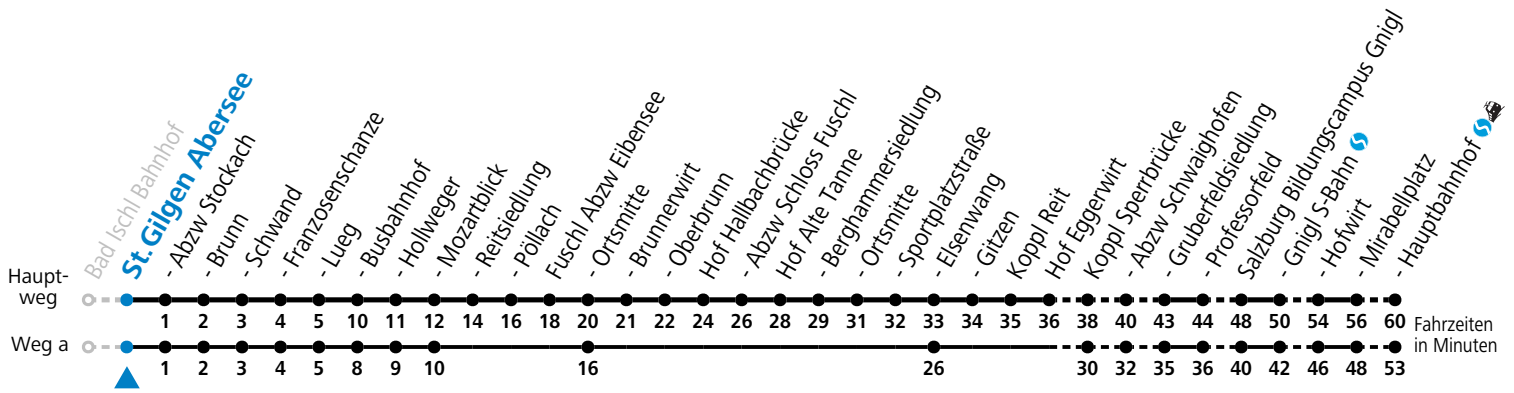

150 Bad Ischl - Strobl - St. Gilgen - Hof - Salzburg

gültig ab 10.12.2023.

Alle Angaben ohne Gewähr.

Montag - Freitag			Samstag			Sonn- und Feiertag		
5	20	49	5	20				
6	07^a	23^S 23^F 37^a 37^F	6	04	47	6	47	
7	12	52	7	22	7	52		
8	22	52	8	22	8	52		
9	22	52	9	22	52	9	22	52
10	22	52	10	22	52	10	22	52
11	22	52	11	22	52	11	22	52
12	22	52	12	22	52	12	22	52
13	22	52	13	22	52	13	22	52
14	22	52	14	22	52	14	22	52
15	22	52	15	22	52	15	22	52
16	22	52	16	22	52	16	22	52
17	22	52	17	22	52	17	22	52
18	18	48	18	18	48	18	18	48
19	18	48	19	18	48	19	18	48
20	17	47	20	17	47	20	17	47
21	47		21	17	47	21	17	47
			22	47				

F = nur Montag bis Freitag, wenn schulfreier Werktag in Salzburg   S = nur Montag bis Freitag, wenn Schultag in Salzburg   a = fährt Weg a

Am 24.12. und 31.12. (sofern nicht Sonntag) gilt der Samstag-Fahrplan

Ferien im Bundesland Salzburg: 23.12.2023 bis 07.01.2024, 12. bis 18.02., 23.03. bis 01.04., 06.07. bis 08.09., 24.09. und 26.10. bis 02.11.2024 (Vorbehaltlich Änderungen durch die Schulbehörde)

Ferien im Bundesland Oberösterreich: 23.12.2023 bis 07.01.2024, 19. bis 25.02., 23.03. bis 01.04., 04.05., 06.07. bis 08.09. und 26.10. bis 02.11.2024 (Vorbehaltlich Änderungen durch die Schulbehörde)

Auf Grund der Linienlänge können nicht alle bedienten Zwischenhalte im Linienvorlauf dargestellt werden. Alle Details siehe Linienvorlaufplan unter www.salzburg-verkehr.at