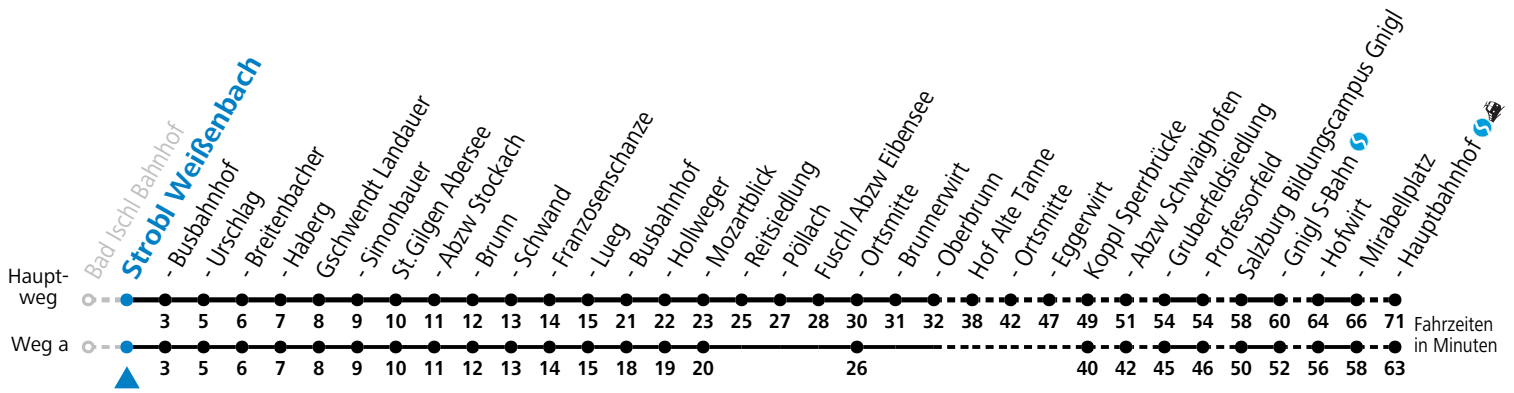

gültig ab 10.12.2023.

Alle Angaben ohne Gewähr.

Montag - Freitag				Samstag			Sonn- und Feiertag		
5	10	39	57^a	5	10	54			
6	13^a_S	13^F	27^a_S 27^F 50^b_C	6	37		6	37	
7	02	41		7	11		7	41	
8	11	41		8	11		8	41	
9	11	41		9	11	41	9	11	41
10	11	41		10	11	41	10	11	41
11	11	41		11	11	41	11	11	41
12	11	41		12	11	41	12	11	41
13	11	41		13	11	41	13	11	41
14	11	41		14	11	41	14	11	41
15	11	41		15	11	41	15	11	41
16	11	41		16	11	41	16	11	41
17	11	41		17	11	41	17	11	41
18	08	38		18	08	38	18	08	38
19	08	38		19	08	38	19	08	38
20	07	37		20	07	37	20	07	37
21	37			21	07	37	21	07	37
				22	37				

F = nur Montag bis Freitag, wenn schulfreier Werktag in Salzburg
S = nur Montag bis Freitag, wenn Schultag in Salzburg
a = fährt Weg a

b = bis St.Gilgen Abersee
c = nur Montag bis Freitag, wenn Schultag in Oberösterreich

Am 24.12. und 31.12. (sofern nicht Sonntag) gilt der Samstag-Fahrplan

Ferien im Bundesland Salzburg: 23.12.2023 bis 07.01.2024, 12. bis 18.02., 23.03. bis 01.04., 06.07. bis 08.09., 24.09. und 26.10. bis 02.11.2024 (Vorbehaltlich Änderungen durch die Schulbehörde)

Ferien im Bundesland Oberösterreich: 23.12.2023 bis 07.01.2024, 19. bis 25.02., 23.03. bis 01.04., 04.05., 06.07. bis 08.09. und 26.10. bis 02.11.2024 (Vorbehaltlich Änderungen durch die Schulbehörde)

Auf Grund der Linienlänge können nicht alle bedienten Zwischenhalte im Linienvverlauf dargestellt werden. Alle Details siehe Liniensfahrplan unter www.salzburg-verkehr.at