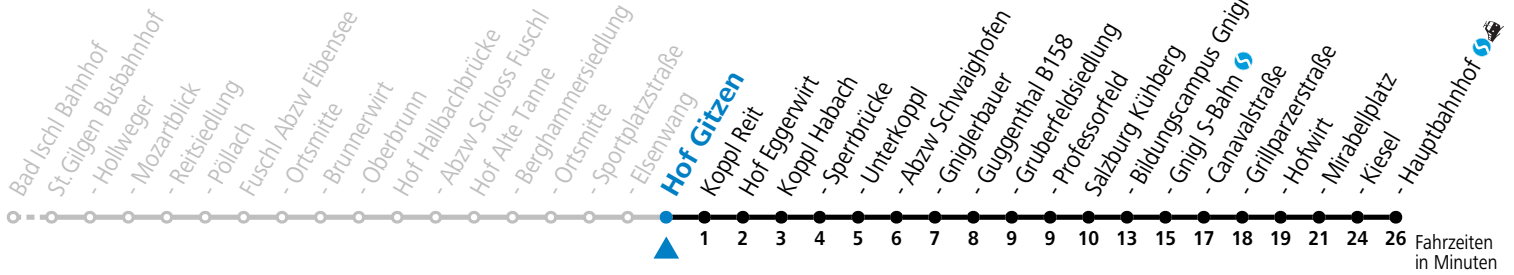

gültig ab 10.12.2023.

Alle Angaben ohne Gewähr.

Montag - Freitag		Samstag		Sonn- und Feiertag	
5	25 48	5	48		
6	10 20 40^S 56	6	32		
7	10 24 45 59	7	15 59	7	15
8	29 59	8	59	8	29
9	29 59	9	59	9	29 59
10	29 59	10	29 59	10	29 59
11	29 59	11	29 59	11	29 59
12	29 59	12	29 59	12	29 59
13	29 59	13	29 59	13	29 59
14	29 59	14	29 59	14	29 59
15	29 59	15	29 59	15	29 59
16	29 59	16	29 59	16	29 59
17	29 59	17	29 59	17	29 59
18	29 49	18	29 49	18	29 49
19	19 49	19	19 49	19	19 49
20	19 45	20	19 45	20	19 45
21	15	21	15 45	21	15 45
22	15	22	15	22	15
		23	15		

S = nur Montag bis Freitag, wenn Schultag in Salzburg

Am 24.12. und 31.12. (sofern nicht Sonntag) gilt der Samstag-Fahrplan

Ferien im Bundesland Salzburg: 23.12.2023 bis 07.01.2024, 12. bis 18.02., 23.03. bis 01.04., 06.07. bis 08.09., 24.09. und 26.10. bis 02.11.2024 (Vorbehaltlich Änderungen durch die Schulbehörde)

Ferien im Bundesland Oberösterreich: 23.12.2023 bis 07.01.2024, 19. bis 25.02., 23.03. bis 01.04., 04.05., 06.07. bis 08.09. und 26.10. bis 02.11.2024 (Vorbehaltlich Änderungen durch die Schulbehörde)