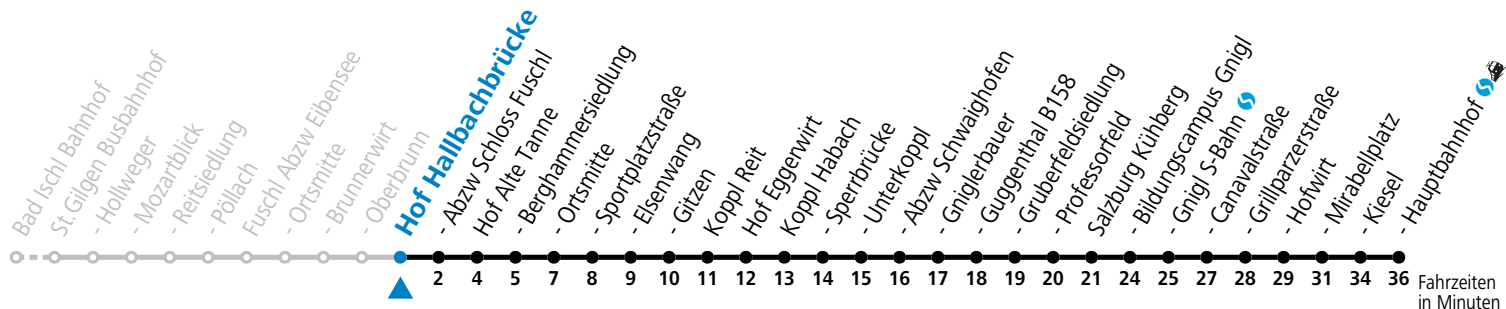

gültig ab 10.12.2023.

Alle Angaben ohne Gewähr.

Montag - Freitag		Samstag		Sonn- und Feiertag	
5	16 39	5	39		
6	01 10 30^S 46	6	23		
7	00 14 35 48	7	06 48	7	06
8	18 48	8	48	8	18
9	18 48	9	48	9	18 48
10	18 48	10	18 48	10	18 48
11	18 48	11	18 48	11	18 48
12	18 48	12	18 48	12	18 48
13	18 48	13	18 48	13	18 48
14	18 48	14	18 48	14	18 48
15	18 48	15	18 48	15	18 48
16	18 48	16	18 48	16	18 48
17	18 48	17	18 48	17	18 48
18	18 39	18	18 39	18	18 39
19	09 39	19	09 39	19	09 39
20	09 36	20	09 36	20	09 36
21	06	21	06 36	21	06 36
22	06	22	06	22	06
		23	06		

S = nur Montag bis Freitag, wenn Schultag in Salzburg

Am 24.12. und 31.12. (sofern nicht Sonntag) gilt der Samstag-Fahrplan

Ferien im Bundesland Salzburg: 23.12.2023 bis 07.01.2024, 12. bis 18.02., 23.03. bis 01.04., 06.07. bis 08.09., 24.09. und 26.10. bis 02.11.2024 (Vorbehaltlich Änderungen durch die Schulbehörde)

Ferien im Bundesland Oberösterreich: 23.12.2023 bis 07.01.2024, 19. bis 25.02., 23.03. bis 01.04., 04.05., 06.07. bis 08.09. und 26.10. bis 02.11.2024 (Vorbehaltlich Änderungen durch die Schulbehörde)