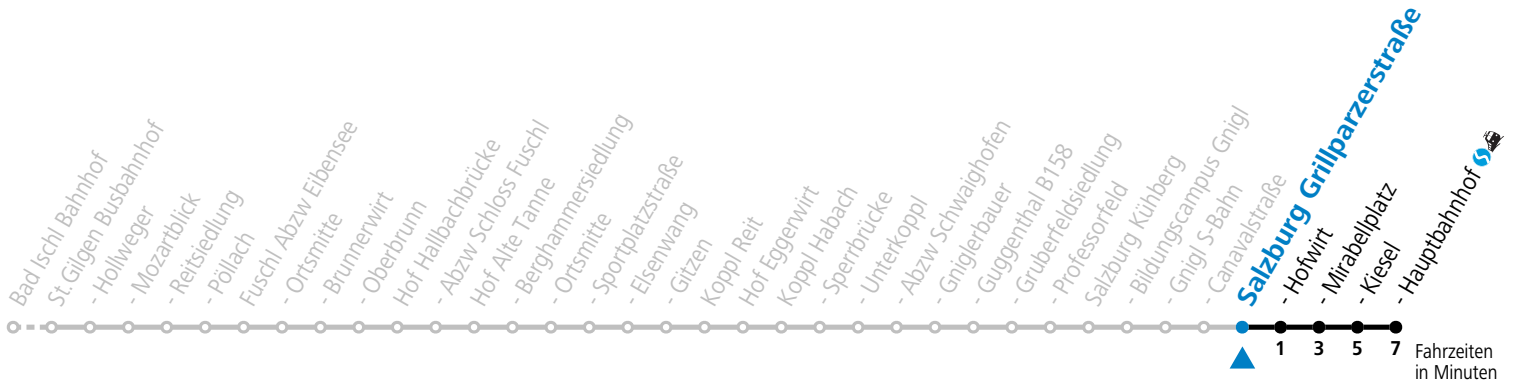

150 Bad Ischl - Strobl - St. Gilgen - Hof - Salzburg

gültig ab 10.12.2023.

Alle Angaben ohne Gewähr.

Montag - Freitag		Samstag		Sonn- und Feiertag	
5	42				
6	05 27 38 52 59^S	6	05 49		
7	08^S 15 22^S 29 43	7	32	7	32
8	04 18 48	8	18	8	48
9	18 48	9	18	9	48
10	18 48	10	18 48	10	18 48
11	18 48	11	18 48	11	18 48
12	18 48	12	18 48	12	18 48
13	18 48	13	18 48	13	18 48
14	18 48	14	18 48	14	18 48
15	18 48	15	18 48	15	18 48
16	18 48	16	18 48	16	18 48
17	18 48	17	18 48	17	18 48
18	18 48	18	18 48	18	18 48
19	07 37	19	07 37	19	07 37
20	07 37	20	07 37	20	07 37
21	02 32	21	02 32	21	02 32
22	32	22	02 32	22	02 32
		23	32		

S = nur Montag bis Freitag, wenn Schultag in Salzburg

Am 24.12. und 31.12. (sofern nicht Sonntag) gilt der Samstag-Fahrplan

Ferien im Bundesland Salzburg: 23.12.2023 bis 07.01.2024, 12. bis 18.02., 23.03. bis 01.04., 06.07. bis 08.09., 24.09. und 26.10. bis 02.11.2024 (Vorbehaltlich Änderungen durch die Schulbehörde)

Ferien im Bundesland Oberösterreich: 23.12.2023 bis 07.01.2024, 19. bis 25.02., 23.03. bis 01.04., 04.05., 06.07. bis 08.09. und 26.10. bis 02.11.2024 (Vorbehaltlich Änderungen durch die Schulbehörde)