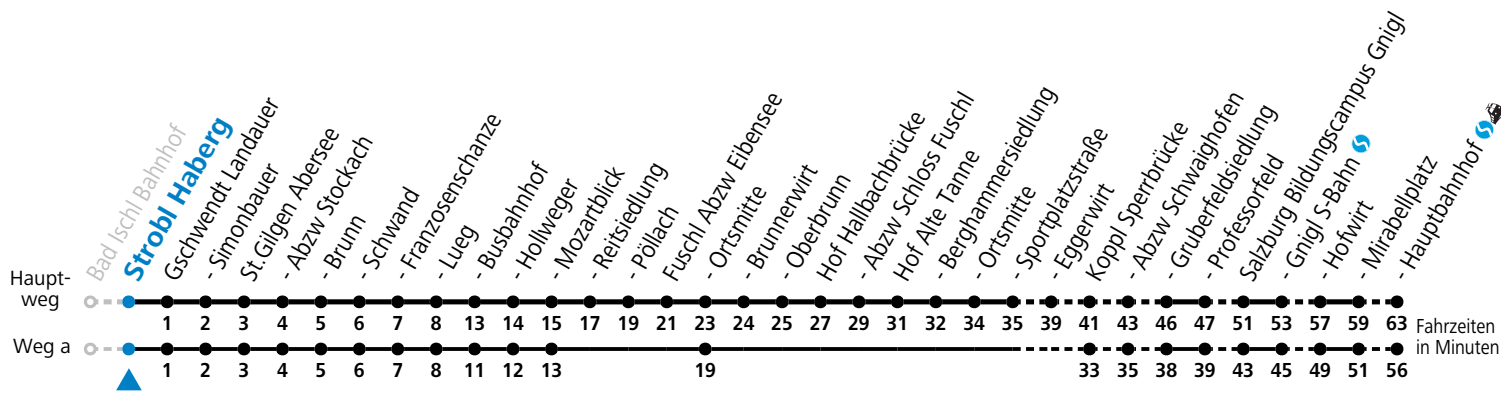

gültig ab 10.12.2023.

Alle Angaben ohne Gewähr.

Montag - Freitag			Samstag			Sonn- und Feiertag		
5	17	46	5	17				
6	04^a	20^a_S	20^F	34^a_S	34^F	57^b_C	6	44
7	09	49	7	19			7	49
8	19	49	8	19			8	49
9	19	49	9	19	49		9	19 49
10	19	49	10	19	49		10	19 49
11	19	49	11	19	49		11	19 49
12	19	49	12	19	49		12	19 49
13	19	49	13	19	49		13	19 49
14	19	49	14	19	49		14	19 49
15	19	49	15	19	49		15	19 49
16	19	49	16	19	49		16	19 49
17	19	49	17	19	49		17	19 49
18	15	45	18	15	45		18	15 45
19	15	45	19	15	45		19	15 45
20	14	44	20	14	44		20	14 44
21	44		21	14	44		21	14 44
			22	44				

F = nur Montag bis Freitag, wenn schulfreier Werktag in Salzburg
S = nur Montag bis Freitag, wenn Schultag in Salzburg
a = fährt Weg a

b = bis St.Gilgen Abersee
c = nur Montag bis Freitag, wenn Schultag in Oberösterreich

Am 24.12. und 31.12. (sofern nicht Sonntag) gilt der Samstag-Fahrplan

Ferien im Bundesland Salzburg: 23.12.2023 bis 07.01.2024, 12. bis 18.02., 23.03. bis 01.04., 06.07. bis 08.09., 24.09. und 26.10. bis 02.11.2024 (Vorbehaltlich Änderungen durch die Schulbehörde)

Ferien im Bundesland Oberösterreich: 23.12.2023 bis 07.01.2024, 19. bis 25.02., 23.03. bis 01.04., 04.05., 06.07. bis 08.09. und 26.10. bis 02.11.2024 (Vorbehaltlich Änderungen durch die Schulbehörde)

Auf Grund der Linienlänge können nicht alle bedienten Zwischenhalte im Linienvverlauf dargestellt werden. Alle Details siehe Liniensfahrplan unter www.salzburg-verkehr.at