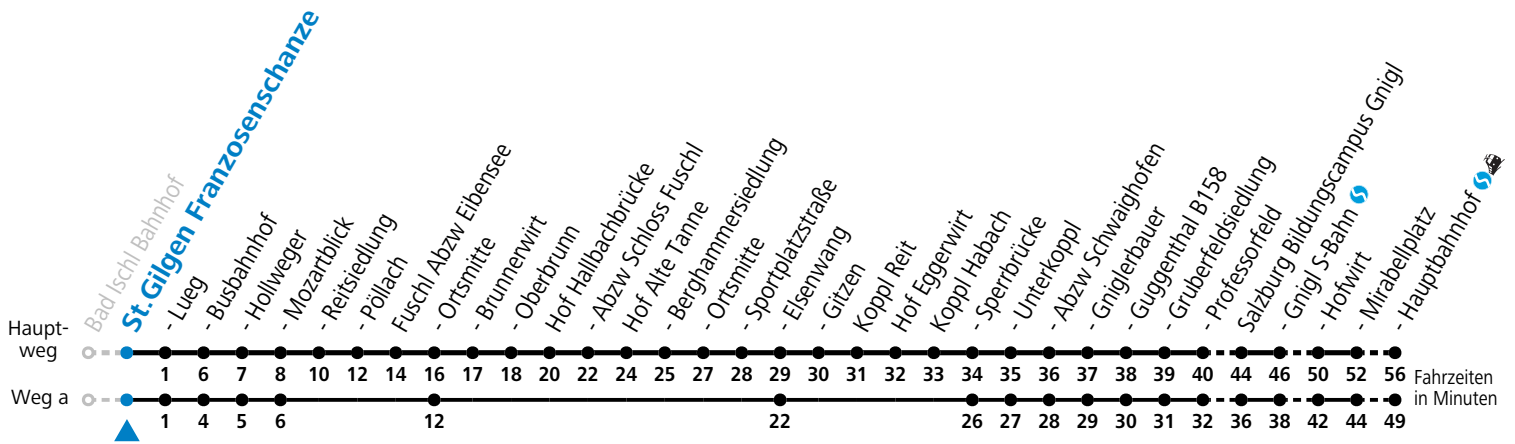

gültig ab 10.12.2023.

Alle Angaben ohne Gewähr.

Montag - Freitag			Samstag			Sonn- und Feiertag		
5	24	53	5	24				
6	11^a	27^a_S 27^F 41^a_S 41^F	6	08	51	6	51	
7	16	56	7	26		7	56	
8	26	56	8	26		8	56	
9	26	56	9	26	56	9	26	56
10	26	56	10	26	56	10	26	56
11	26	56	11	26	56	11	26	56
12	26	56	12	26	56	12	26	56
13	26	56	13	26	56	13	26	56
14	26	56	14	26	56	14	26	56
15	26	56	15	26	56	15	26	56
16	26	56	16	26	56	16	26	56
17	26	56	17	26	56	17	26	56
18	22	52	18	22	52	18	22	52
19	22	52	19	22	52	19	22	52
20	21	51	20	21	51	20	21	51
21	51		21	21	51	21	21	51
			22	51				

F = nur Montag bis Freitag, wenn schulfreier Werktag in Salzburg   S = nur Montag bis Freitag, wenn Schultag in Salzburg   a = fährt Weg a

Am 24.12. und 31.12. (sofern nicht Sonntag) gilt der Samstag-Fahrplan

Ferien im Bundesland Salzburg: 23.12.2023 bis 07.01.2024, 12. bis 18.02., 23.03. bis 01.04., 06.07. bis 08.09., 24.09. und 26.10. bis 02.11.2024 (Vorbehaltlich Änderungen durch die Schulbehörde)

Ferien im Bundesland Oberösterreich: 23.12.2023 bis 07.01.2024, 19. bis 25.02., 23.03. bis 01.04., 04.05., 06.07. bis 08.09. und 26.10. bis 02.11.2024 (Vorbehaltlich Änderungen durch die Schulbehörde)

Auf Grund der Linienlänge können nicht alle bedienten Zwischenhalte im Linienvlauf dargestellt werden. Alle Details siehe Liniensfahrplan unter www.salzburg-verkehr.at