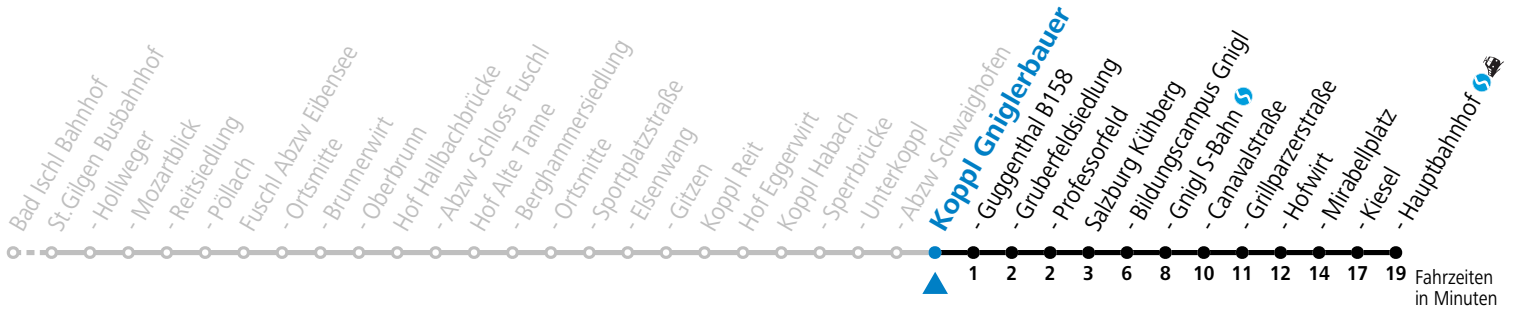

150 Bad Ischl - Strobl - St. Gilgen - Hof - Salzburg

gültig ab 10.12.2023.

Alle Angaben ohne Gewähr.

Montag - Freitag						Samstag			Sonn- und Feiertag					
5	32	55				5	55							
6	17	27	40	47^S	56^S	6	39							
7	03	10^S	17	31	52	7	22				7	22		
8	06	36				8	06				8	36		
9	06	36				9	06				9	36		
10	06	36				10	06	36			10	06	36	
11	06	36				11	06	36			11	06	36	
12	06	36				12	06	36			12	06	36	
13	06	36				13	06	36			13	06	36	
14	06	36				14	06	36			14	06	36	
15	06	36				15	06	36			15	06	36	
16	06	36				16	06	36			16	06	36	
17	06	36				17	06	36			17	06	36	
18	06	36	56			18	06	36	56		18	06	36	56
19	26	56				19	26	56			19	26	56	
20	26	52				20	26	52			20	26	52	
21	22					21	22	52			21	22	52	
22	22					22	22				22	22		
						23	22							

S = nur Montag bis Freitag, wenn Schultag in Salzburg

Am 24.12. und 31.12. (sofern nicht Sonntag) gilt der Samstag-Fahrplan

Ferien im Bundesland Salzburg: 23.12.2023 bis 07.01.2024, 12. bis 18.02., 23.03. bis 01.04., 06.07. bis 08.09., 24.09. und 26.10. bis 02.11.2024 (Vorbehaltlich Änderungen durch die Schulbehörde)

Ferien im Bundesland Oberösterreich: 23.12.2023 bis 07.01.2024, 19. bis 25.02., 23.03. bis 01.04., 04.05., 06.07. bis 08.09. und 26.10. bis 02.11.2024 (Vorbehaltlich Änderungen durch die Schulbehörde)