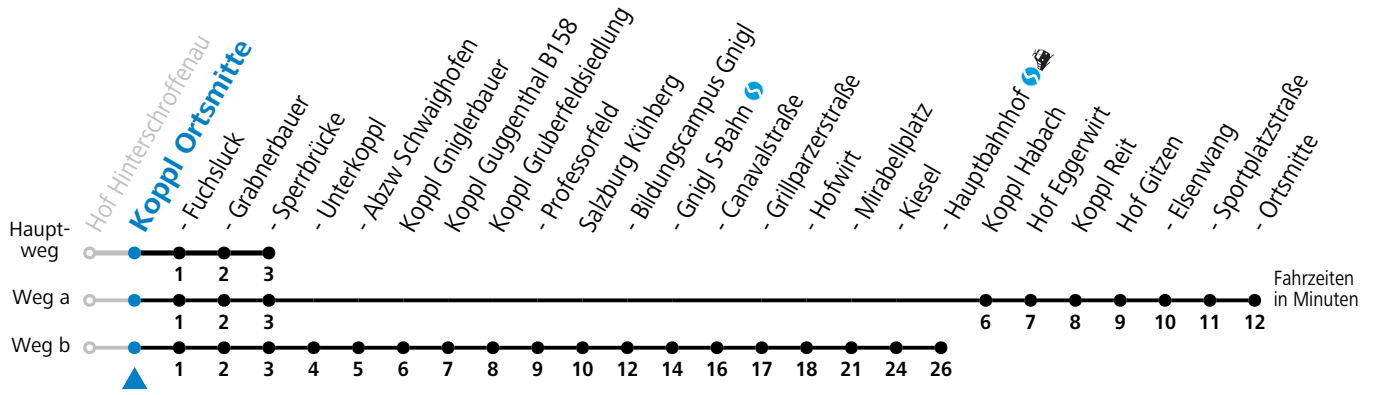

gültig ab 10.12.2023.

Alle Angaben ohne Gewähr.

Montag - Freitag					Samstag	
5	55					
6	31	45^a_S	57	59^b_S	6	02
					7	06
8	08				8	06
9	08				9	06
10	08				10	06
11	08				11	06
12	08				12	06
13	08	58^S			13	06
14	23				14	06
15	08				15	06
16	08				16	06
17	08				17	06
18	08				18	06
19	08	38			19	06
					20	06

S = nur Montag bis Freitag, wenn Schultag in Salzburg   a = fährt Weg a   b = fährt Weg b

Linienbetrieb mit Kleinbussen (ca. 15 Plätze) - ausgenommen Fahrten, die mit S gekennzeichnet sind!

Am 24.12. und 31.12. (sofern nicht Sonntag) gilt der Samstag-Fahrplan

Sonn- und Feiertag kein Linienverkehr

Ferien im Bundesland Salzburg: 23.12.2023 bis 07.01.2024, 12. bis 18.02., 23.03. bis 01.04., 06.07. bis 08.09., 24.09. und 26.10. bis 02.11.2024 (Vorbehaltlich Änderungen durch die Schulbehörde)