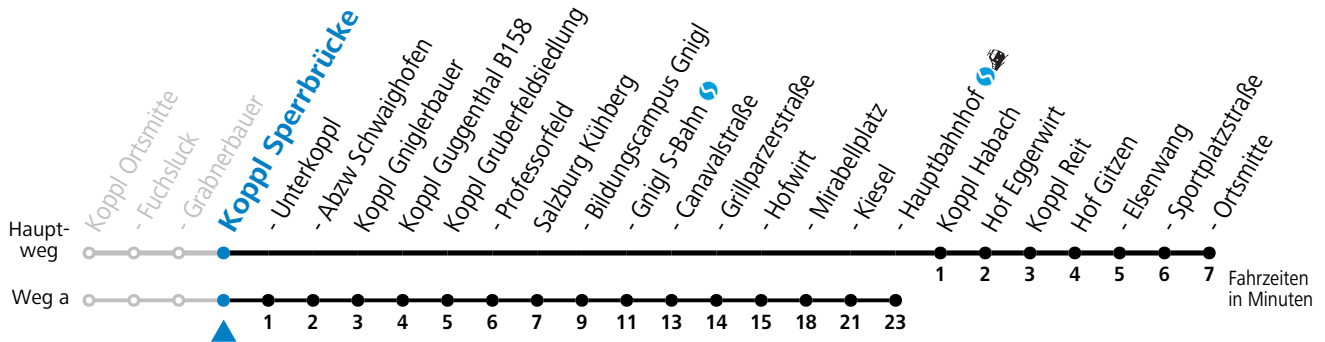

gültig ab 10.12.2023.

Alle Angaben ohne Gewähr.

Montag - Freitag

6	50^S
7	02^a_S

S = nur Montag bis Freitag, wenn Schultag in Salzburg   a = fährt Weg a

Linienbetrieb mit Kleinbussen (ca. 15 Plätze) - ausgenommen Fahrten, die mit S gekennzeichnet sind!

Am 24.12. und 31.12. (sofern nicht Sonntag) gilt der Samstag-Fahrplan

Sonn- und Feiertag kein Linienverkehr

Ferien im Bundesland Salzburg: 23.12.2023 bis 07.01.2024, 12. bis 18.02., 23.03. bis 01.04., 06.07. bis 08.09., 24.09. und 26.10. bis 02.11.2024 (Vorbehaltlich Änderungen durch die Schulbehörde)