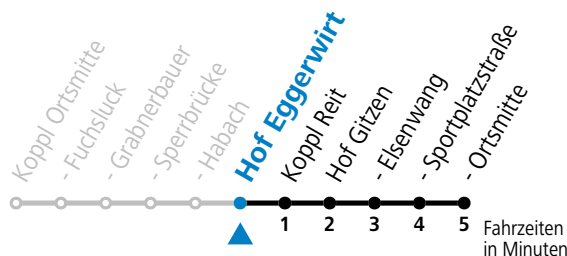

Salzburg Verkehr®
verbindet

Salzburger Verkehrsverbund GmbH
Schallmooser Hauptstraße 10 | 5020 Salzburg

T +43 (0)662 632 900 | www.salzburg-verkehr.at

Die Salzburg Verkehr-App
zum Gratis-Download >>

gültig ab 10.12.2023.