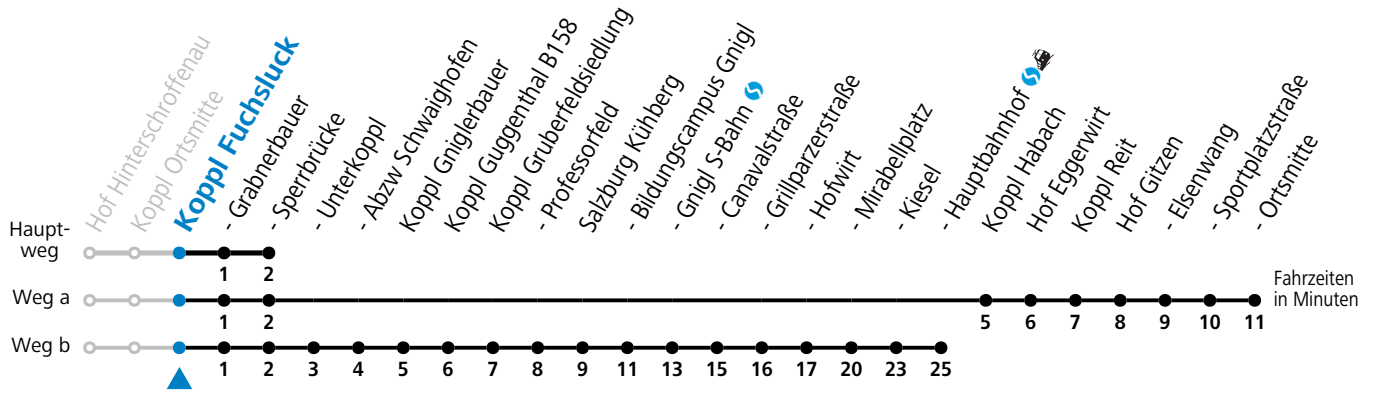

gültig ab 10.12.2023.

Alle Angaben ohne Gewähr.

Montag - Freitag				Samstag	
5	56				
6	32	46^a_S	58	6	03
7	00^b_S			7	07
8	09			8	07
9	09			9	07
10	09			10	07
11	09			11	07
12	09			12	07
13	09	59^S		13	07
14	24			14	07
15	09			15	07
16	09			16	07
17	09			17	07
18	09			18	07
19	09	39		19	07
				20	07

S = nur Montag bis Freitag, wenn Schultag in Salzburg   a = fährt Weg a   b = fährt Weg b

Linienbetrieb mit Kleinbussen (ca. 15 Plätze) - ausgenommen Fahrten, die mit S gekennzeichnet sind!

Am 24.12. und 31.12. (sofern nicht Sonntag) gilt der Samstag-Fahrplan

Sonn- und Feiertag kein Linienverkehr

Ferien im Bundesland Salzburg: 23.12.2023 bis 07.01.2024, 12. bis 18.02., 23.03. bis 01.04., 06.07. bis 08.09., 24.09. und 26.10. bis 02.11.2024 (Vorbehaltlich Änderungen durch die Schulbehörde)