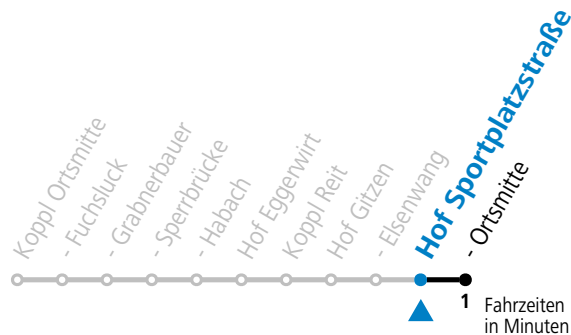

gültig ab 10.12.2023.

Alle Angaben ohne Gewähr.

Montag - Freitag

6 56^S

S = nur Montag bis Freitag, wenn Schultag in Salzburg

Linienbetrieb mit Kleinbussen (ca. 15 Plätze) - ausgenommen Fahrten, die mit S gekennzeichnet sind!

Am 24.12. und 31.12. (sofern nicht Sonntag) gilt der Samstag-Fahrplan

Sonn- und Feiertag kein Linienverkehr

Ferien im Bundesland Salzburg: 23.12.2023 bis 07.01.2024, 12. bis 18.02., 23.03. bis 01.04., 06.07. bis 08.09., 24.09. und 26.10. bis 02.11.2024 (Vorbehaltlich Änderungen durch die Schulbehörde)