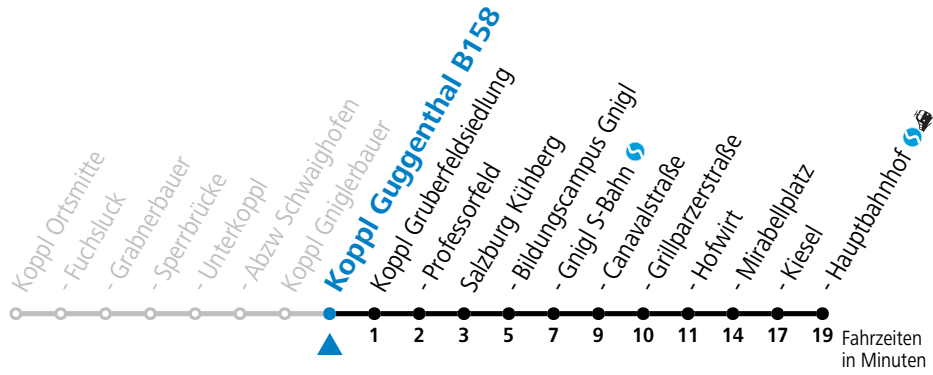

ANDROID APP ON
Google play

gültig ab 10.12.2023.

Alle Angaben ohne Gewähr.

Montag - Freitag

7 06^S

S = nur Montag bis Freitag, wenn Schultag in Salzburg

Linienbetrieb mit Kleinbussen (ca. 15 Plätze) - ausgenommen Fahrten, die mit S gekennzeichnet sind!