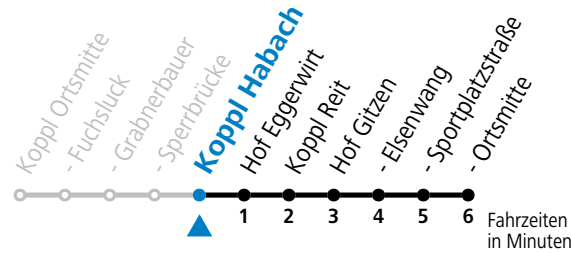

Salzburg Verkehr®
verbindet

Salzburger Verkehrsverbund GmbH
Schallmooser Hauptstraße 10 | 5020 Salzburg

T +43 (0)662 632 900 | www.salzburg-verkehr.at

Die Salzburg Verkehr-App
zum Gratis-Download >>

gültig ab 10.12.2023.