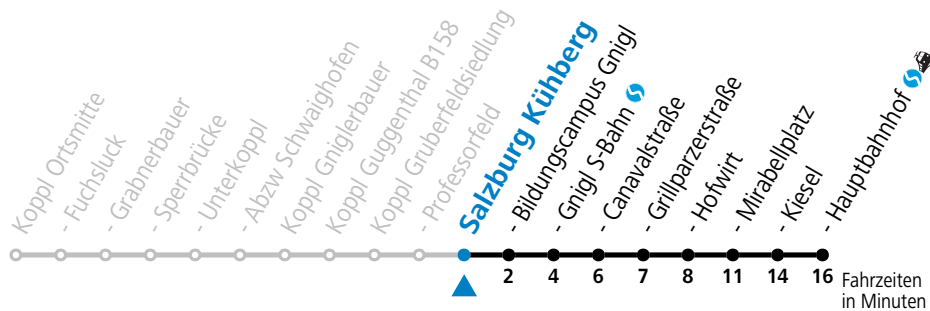

gültig ab 10.12.2023.

Alle Angaben ohne Gewähr.

Montag - Freitag

7 09^S

S = nur Montag bis Freitag, wenn Schultag in Salzburg

Linienbetrieb mit Kleinbussen (ca. 15 Plätze) - ausgenommen Fahrten, die mit S gekennzeichnet sind!

Am 24.12. und 31.12. (sofern nicht Sonntag) gilt der Samstag-Fahrplan

Sonn- und Feiertag kein Linienverkehr

Ferien im Bundesland Salzburg: 23.12.2023 bis 07.01.2024, 12. bis 18.02., 23.03. bis 01.04., 06.07. bis 08.09., 24.09. und 26.10. bis 02.11.2024 (Vorbehaltlich Änderungen durch die Schulbehörde)