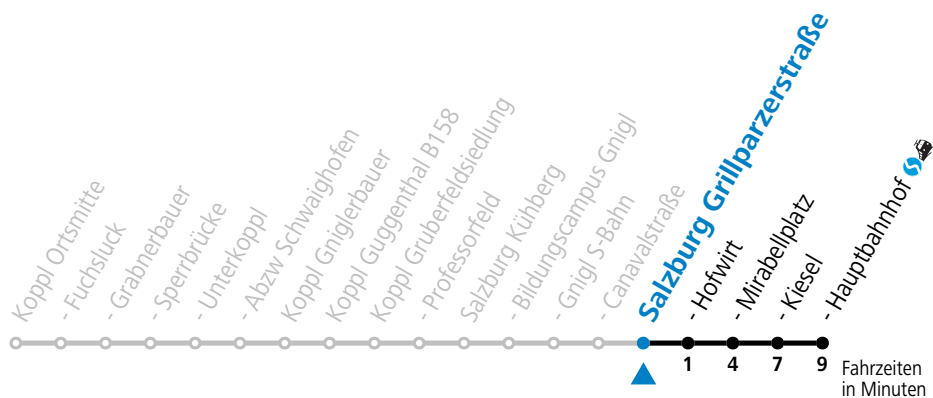

gültig ab 10.12.2023.

Alle Angaben ohne Gewähr.

Montag - Freitag

7 16^S

S = nur Montag bis Freitag, wenn Schultag in Salzburg

Linienbetrieb mit Kleinbussen (ca. 15 Plätze) - ausgenommen Fahrten, die mit S gekennzeichnet sind!

Am 24.12. und 31.12. (sofern nicht Sonntag) gilt der Samstag-Fahrplan

Sonn- und Feiertag kein Linienverkehr

Ferien im Bundesland Salzburg: 23.12.2023 bis 07.01.2024, 12. bis 18.02., 23.03. bis 01.04., 06.07. bis 08.09., 24.09. und 26.10. bis 02.11.2024 (Vorbehaltlich Änderungen durch die Schulbehörde)

Salzburg Verkehr®
verbindet

Salzburger Verkehrsverbund GmbH
Schallmooser Hauptstraße 10 | 5020 Salzburg

T +43 (0)662 632 900 | www.salzburg-verkehr.at

Die Salzburg Verkehr-App
zum Gratis-Download >>