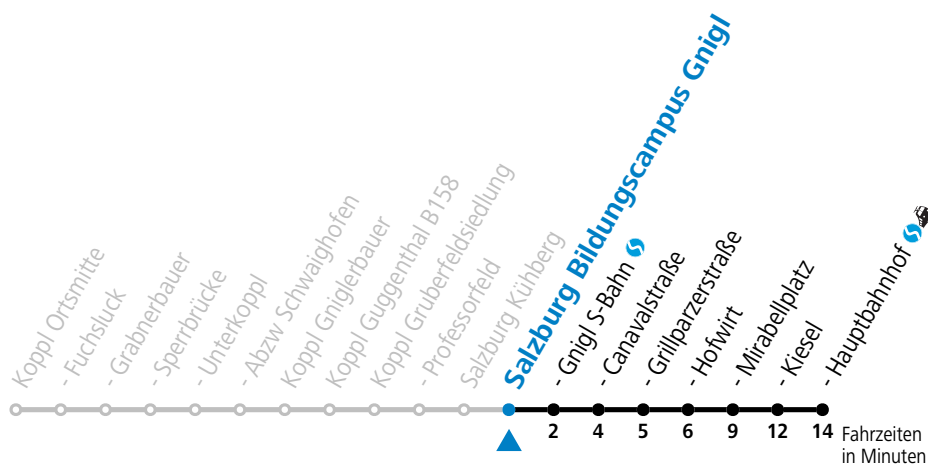

gültig ab 10.12.2023.

Alle Angaben ohne Gewähr.

Montag - Freitag

7 | 11^S

S = nur Montag bis Freitag, wenn Schultag in Salzburg

Linienbetrieb mit Kleinbussen (ca. 15 Plätze) - ausgenommen Fahrten, die mit S gekennzeichnet sind!

Am 24.12. und 31.12. (sofern nicht Sonntag) gilt der Samstag-Fahrplan

Sonn- und Feiertag kein Linienverkehr

Ferien im Bundesland Salzburg: 23.12.2023 bis 07.01.2024, 12. bis 18.02., 23.03. bis 01.04., 06.07. bis 08.09., 24.09. und 26.10. bis 02.11.2024 (Vorbehaltlich Änderungen durch die Schulbehörde)

Salzburg Verkehr®
verbindet

Salzburger Verkehrsverbund GmbH
Schallmooser Hauptstraße 10 | 5020 Salzburg

T +43 (0)662 632 900 | www.salzburg-verkehr.at

Die Salzburg Verkehr-App
zum Gratis-Download >>

Available on the
App Store

ANDROID APP ON
Google play