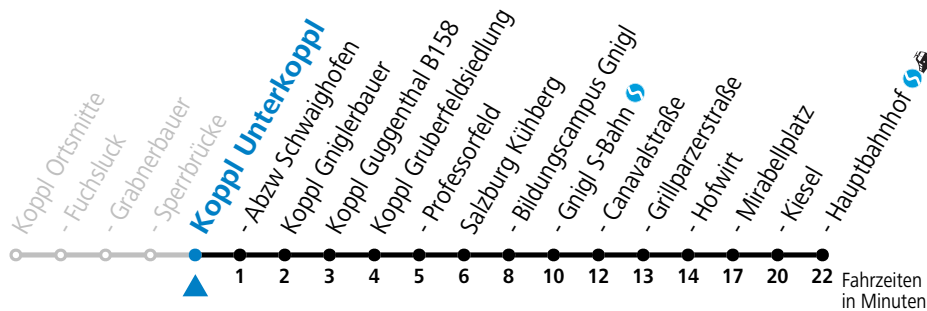

gültig ab 10.12.2023.

Alle Angaben ohne Gewähr.

Montag - Freitag

7 03^S

S = nur Montag bis Freitag, wenn Schultag in Salzburg

Linienbetrieb mit Kleinbussen (ca. 15 Plätze) - ausgenommen Fahrten, die mit S gekennzeichnet sind!

Am 24.12. und 31.12. (sofern nicht Sonntag) gilt der Samstag-Fahrplan

Sonn- und Feiertag kein Linienverkehr

Ferien im Bundesland Salzburg: 23.12.2023 bis 07.01.2024, 12. bis 18.02., 23.03. bis 01.04., 06.07. bis 08.09., 24.09. und 26.10. bis 02.11.2024 (Vorbehaltlich Änderungen durch die Schulbehörde)