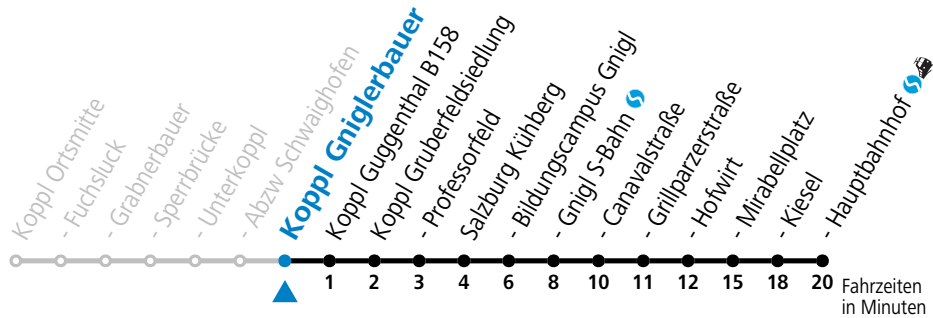

Salzburg Verkehr®
verbindet

Salzburger Verkehrsverbund GmbH
Schallmooser Hauptstraße 10 | 5020 Salzburg

T +43 (0)662 632 900 | www.salzburg-verkehr.at

Die Salzburg Verkehr-App
zum Gratis-Download >>

gültig ab 10.12.2023.