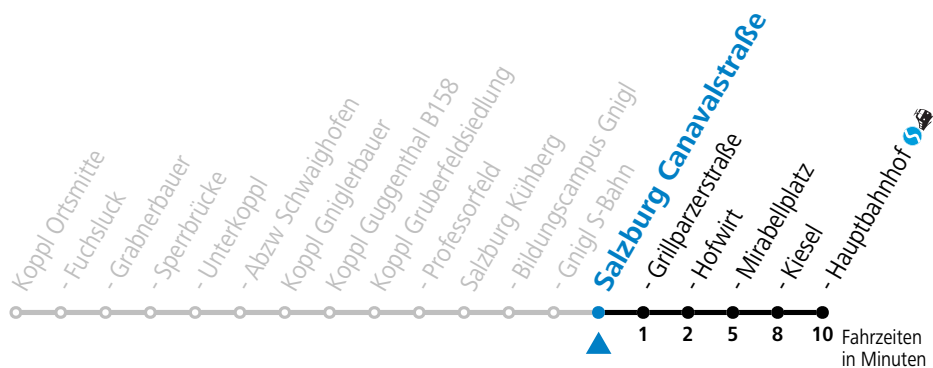

gültig ab 10.12.2023.

Alle Angaben ohne Gewähr.

Montag - Freitag

7 15^S

S = nur Montag bis Freitag, wenn Schultag in Salzburg

Linienbetrieb mit Kleinbussen (ca. 15 Plätze) - ausgenommen Fahrten, die mit S gekennzeichnet sind!

Am 24.12. und 31.12. (sofern nicht Sonntag) gilt der Samstag-Fahrplan

Sonn- und Feiertag kein Linienverkehr

Ferien im Bundesland Salzburg: 23.12.2023 bis 07.01.2024, 12. bis 18.02., 23.03. bis 01.04., 06.07. bis 08.09., 24.09. und 26.10. bis 02.11.2024 (Vorbehaltlich Änderungen durch die Schulbehörde)

Salzburg Verkehr®
verbindet

Salzburger Verkehrsverbund GmbH
Schallmooser Hauptstraße 10 | 5020 Salzburg

T +43 (0)662 632 900 | www.salzburg-verkehr.at

Die Salzburg Verkehr-App
zum Gratis-Download >>