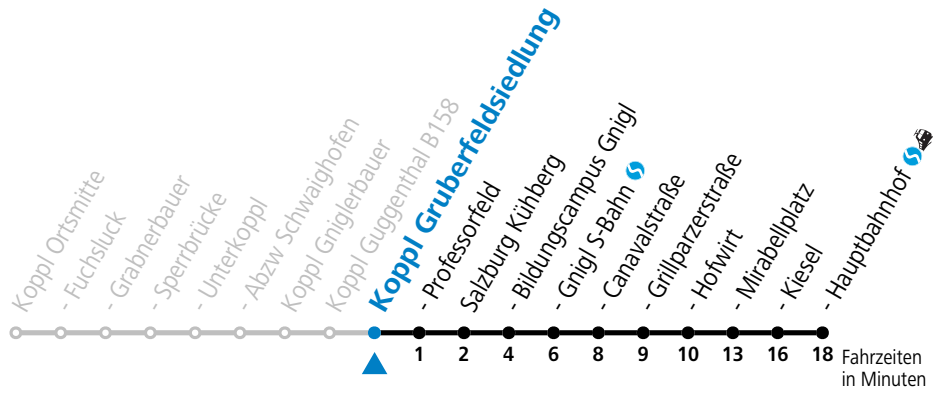

Salzburg Verkehr®
verbindet

Salzburger Verkehrsverbund GmbH
Schallmooser Hauptstraße 10 | 5020 Salzburg

T +43 (0)662 632 900 | www.salzburg-verkehr.at

Die Salzburg Verkehr-App
zum Gratis-Download >>

gültig ab 10.12.2023.