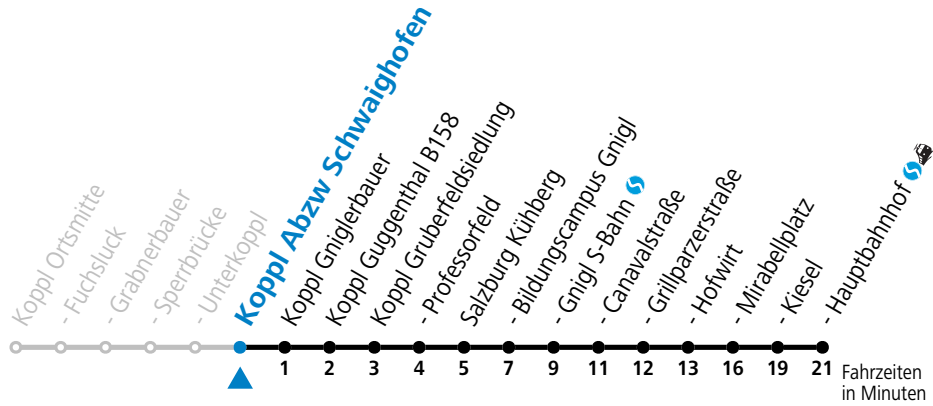

gültig ab 10.12.2023.

Alle Angaben ohne Gewähr.

Montag - Freitag

7 04^S

S = nur Montag bis Freitag, wenn Schultag in Salzburg

Linienbetrieb mit Kleinbussen (ca. 15 Plätze) - ausgenommen Fahrten, die mit S gekennzeichnet sind!

Am 24.12. und 31.12. (sofern nicht Sonntag) gilt der Samstag-Fahrplan

Sonn- und Feiertag kein Linienverkehr

Ferien im Bundesland Salzburg: 23.12.2023 bis 07.01.2024, 12. bis 18.02., 23.03. bis 01.04., 06.07. bis 08.09., 24.09. und 26.10. bis 02.11.2024 (Vorbehaltlich Änderungen durch die Schulbehörde)

Salzburg Verkehr®
verbindet

Salzburger Verkehrsverbund GmbH
Schallmooser Hauptstraße 10 | 5020 Salzburg

T +43 (0)662 632 900 | www.salzburg-verkehr.at

Die Salzburg Verkehr-App
zum Gratis-Download >>