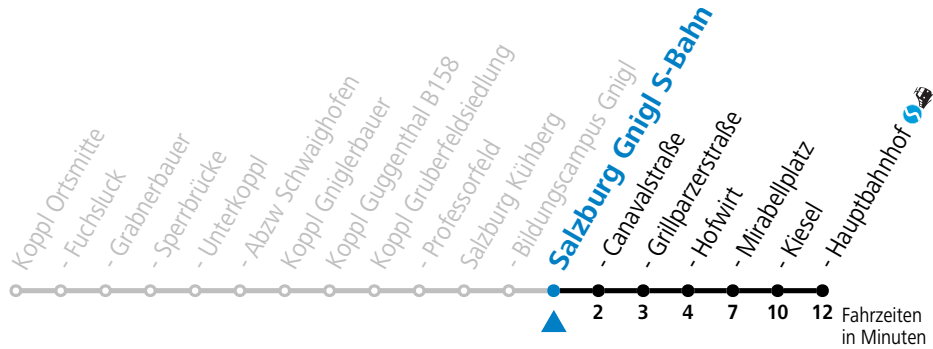

gültig ab 10.12.2023.

Alle Angaben ohne Gewähr.

Montag - Freitag

7 13^S

S = nur Montag bis Freitag, wenn Schultag in Salzburg

Linienbetrieb mit Kleinbussen (ca. 15 Plätze) - ausgenommen Fahrten, die mit S gekennzeichnet sind!

Am 24.12. und 31.12. (sofern nicht Sonntag) gilt der Samstag-Fahrplan

Sonn- und Feiertag kein Linienverkehr

Ferien im Bundesland Salzburg: 23.12.2023 bis 07.01.2024, 12. bis 18.02., 23.03. bis 01.04., 06.07. bis 08.09., 24.09. und 26.10. bis 02.11.2024 (Vorbehaltlich Änderungen durch die Schulbehörde)

Salzburg Verkehr®
verbindet

Salzburger Verkehrsverbund GmbH
Schallmooser Hauptstraße 10 | 5020 Salzburg

T +43 (0)662 632 900 | www.salzburg-verkehr.at

Die Salzburg Verkehr-App
zum Gratis-Download >>