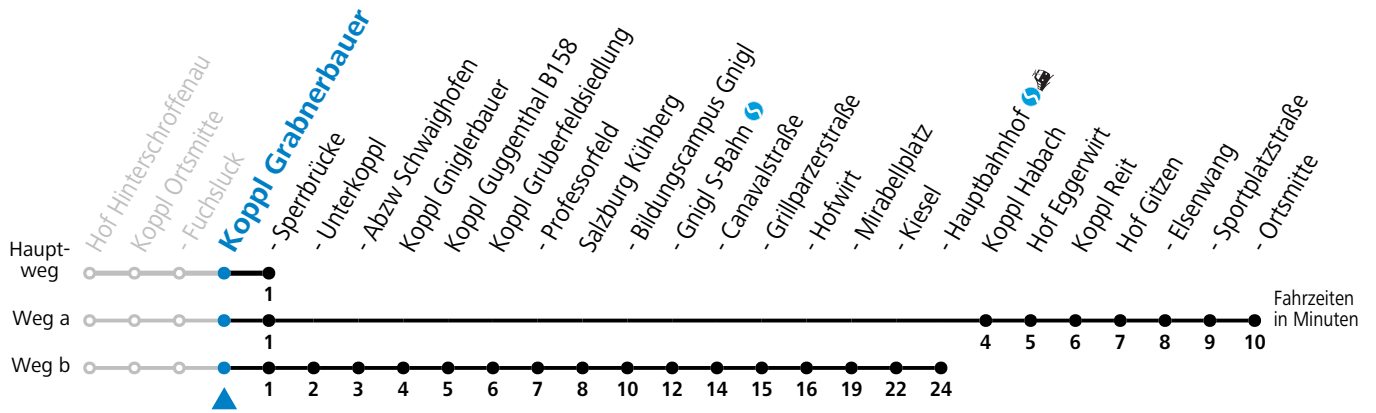

gültig ab 10.12.2023.

Alle Angaben ohne Gewähr.

Montag - Freitag				Samstag	
5	57				
6	33	47^a_S	59	6	04
7	01^b_S			7	08
8	10			8	08
9	10			9	08
10	10			10	08
11	10			11	08
12	10			12	08
13	10			13	08
14	00^S	25		14	08
15	10			15	08
16	10			16	08
17	10			17	08
18	10			18	08
19	10	40		19	08
				20	08

S = nur Montag bis Freitag, wenn Schultag in Salzburg   a = fährt Weg a   b = fährt Weg b

Linienbetrieb mit Kleinbussen (ca. 15 Plätze) - ausgenommen Fahrten, die mit S gekennzeichnet sind!

Am 24.12. und 31.12. (sofern nicht Sonntag) gilt der Samstag-Fahrplan

Sonn- und Feiertag kein Linienverkehr

Ferien im Bundesland Salzburg: 23.12.2023 bis 07.01.2024, 12. bis 18.02., 23.03. bis 01.04., 06.07. bis 08.09., 24.09. und 26.10. bis 02.11.2024 (Vorbehaltlich Änderungen durch die Schulbehörde)