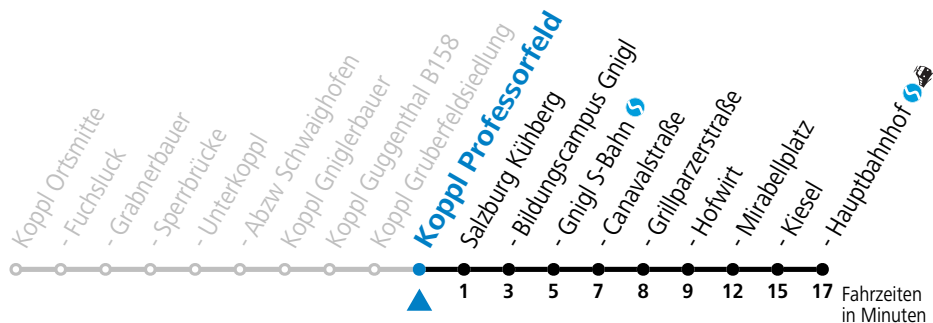

Salzburg Verkehr®
verbindet

Salzburger Verkehrsverbund GmbH
Schallmooser Hauptstraße 10 | 5020 Salzburg

T +43 (0)662 632 900 | www.salzburg-verkehr.at

Die Salzburg Verkehr-App
zum Gratis-Download >>

gültig ab 10.12.2023.