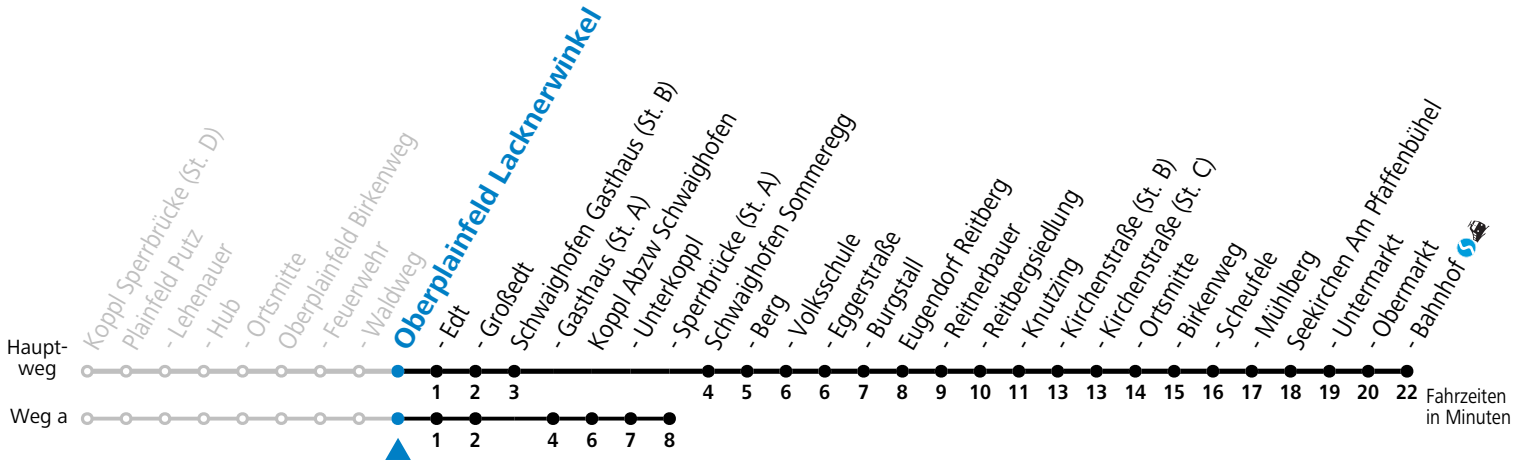

153 Koppl Sperrbrücke - Plainfeld - Eugendorf - Seekirchen / - Thalgau

gültig ab 10.12.2023.

Alle Angaben ohne Gewähr.

Montag-Freitag (Schule)			Montag-Freitag (Ferien)			Samstag		
6	11^b	29^a	6	11^b	31^b	6	20^b	
7	09^b	47	7	02	47	7	21^b	
8	06		8	06		8	34^b	
9	06		9	06		9	34^b	
10	06		10	06		10	34^b	
11	06		11	06		11	34^b	
12	06		12	06		12	34^b	
13	06		13	06		13	34^b	
14	06		14	06		14	34^b	
15	06		15	06		15	34^b	
16	06		16	06		16	34^b	
17	06		17	06		17	34^b	
18	06		18	06		18	34^b	
19	06		19	06		19	34^b	
20	06^b		20	06^b				

a = fährt Weg a   b = bis Oberplainfeld Edt

Linienbetrieb mit Kleinbussen (ca. 15 Plätze) - ausgenommen Fahrten, die mit S gekennzeichnet sind!

Am 24.12. und 31.12. (sofern nicht Sonntag) gilt der Samstag-Fahrplan

Sonn- und Feiertag kein Linienverkehr

Ferien im Bundesland Salzburg: 23.12.2023 bis 07.01.2024, 12. bis 18.02., 23.03. bis 01.04., 06.07. bis 08.09., 24.09. und 26.10. bis 02.11.2024 (Vorbehaltlich Änderungen durch die Schulbehörde)