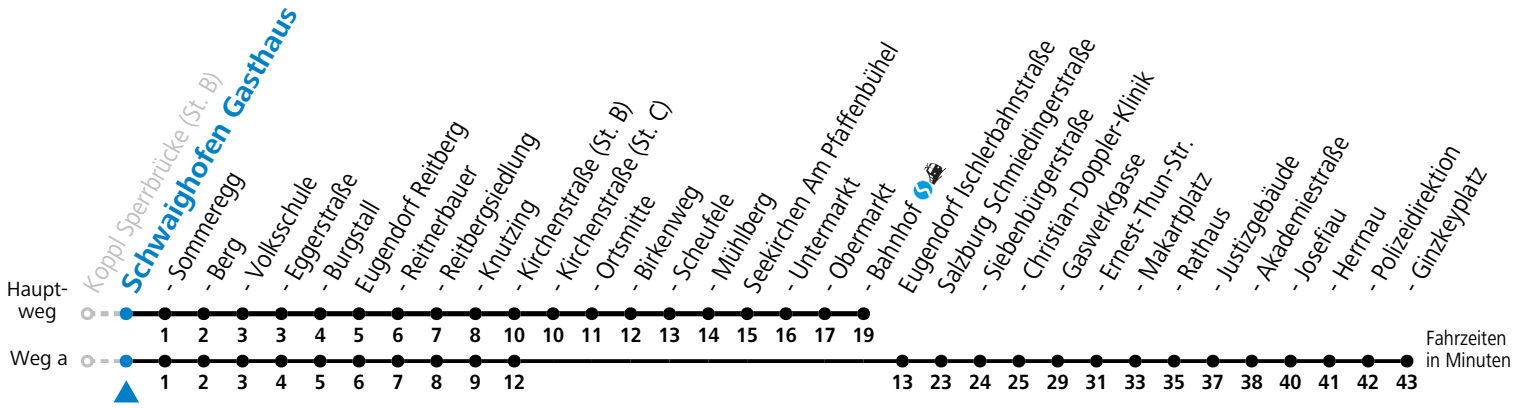

gültig ab 10.12.2023.

Alle Angaben ohne Gewähr.

Montag-Freitag (Schule)		Montag-Freitag (Ferien)	
6	56^a		
7	50	7	05 50
8	09	8	09
9	09	9	09
10	09	10	09
11	09	11	09
12	09	12	09
13	09	13	09
14	09	14	09
15	09	15	09
16	09	16	09
17	09	17	09
18	09	18	09
19	09	19	09

a = fährt Weg a

Linienbetrieb mit Kleinbussen (ca. 15 Plätze) - ausgenommen Fahrten, die mit S gekennzeichnet sind!

Am 24.12. und 31.12. (sofern nicht Sonntag) gilt der Samstag-Fahrplan

Sonn- und Feiertag kein Linienverkehr

Ferien im Bundesland Salzburg: 23.12.2023 bis 07.01.2024, 12. bis 18.02., 23.03. bis 01.04., 06.07. bis 08.09., 24.09. und 26.10. bis 02.11.2024 (Vorbehaltlich Änderungen durch die Schulbehörde)