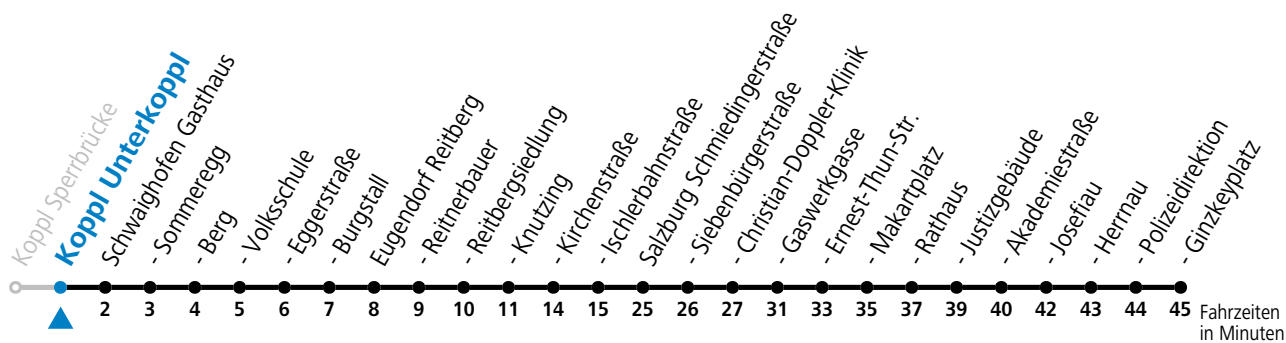

gültig ab 10.12.2023.

Alle Angaben ohne Gewähr.

Montag-Freitag (Schule)

6 54

Linienbetrieb mit Kleinbussen (ca. 15 Plätze) - ausgenommen Fahrten, die mit S gekennzeichnet sind!

Am 24.12. und 31.12. (sofern nicht Sonntag) gilt der Samstag-Fahrplan

Sonn- und Feiertag kein Linienverkehr

Ferien im Bundesland Salzburg: 23.12.2023 bis 07.01.2024, 12. bis 18.02., 23.03. bis 01.04., 06.07. bis 08.09., 24.09. und 26.10. bis 02.11.2024 (Vorbehaltlich Änderungen durch die Schulbehörde)