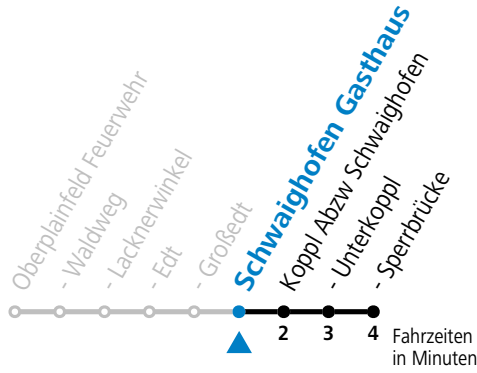

gültig ab 10.12.2023.

Alle Angaben ohne Gewähr.

Montag-Freitag (Schule)

6 33

Linienbetrieb mit Kleinbussen (ca. 15 Plätze) - ausgenommen Fahrten, die mit S gekennzeichnet sind!

Am 24.12. und 31.12. (sofern nicht Sonntag) gilt der Samstag-Fahrplan

Sonn- und Feiertag kein Linienverkehr

Ferien im Bundesland Salzburg: 23.12.2023 bis 07.01.2024, 12. bis 18.02., 23.03. bis 01.04., 06.07. bis 08.09., 24.09. und 26.10. bis 02.11.2024 (Vorbehaltlich Änderungen durch die Schulbehörde)