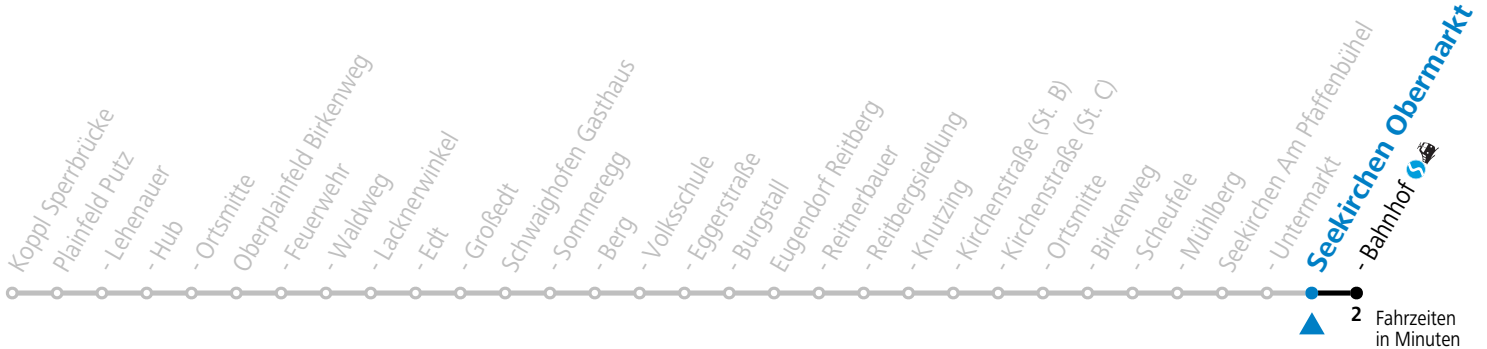

153 Koppl Sperrbrücke - Plainfeld - Eugendorf - Seekirchen / - Thalgau

gültig ab 10.12.2023.

Alle Angaben ohne Gewähr.

Montag-Freitag (Schule)		Montag-Freitag (Ferien)	
		7	22
8	07 26	8	07 26
9	26	9	26
10	26	10	26
11	26	11	26
12	26	12	26
13	26	13	26
14	26	14	26
15	26	15	26
16	26	16	26
17	26	17	26
18	26	18	26
19	26	19	26

Linienbetrieb mit Kleinbussen (ca. 15 Plätze) - ausgenommen Fahrten, die mit S gekennzeichnet sind!

Am 24.12. und 31.12. (sofern nicht Sonntag) gilt der Samstag-Fahrplan

Sonn- und Feiertag kein Linienverkehr

Ferien im Bundesland Salzburg: 23.12.2023 bis 07.01.2024, 12. bis 18.02., 23.03. bis 01.04., 06.07. bis 08.09., 24.09. und 26.10. bis 02.11.2024 (Vorbehaltlich Änderungen durch die Schulbehörde)