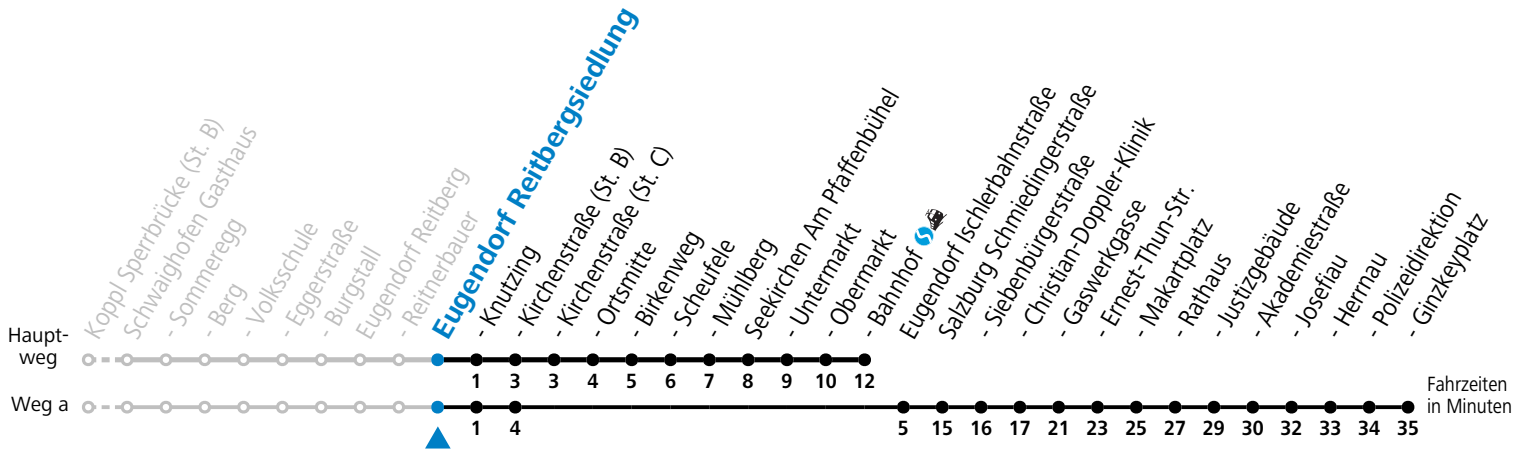

gültig ab 10.12.2023.

Alle Angaben ohne Gewähr.

Montag-Freitag (Schule)			Montag-Freitag (Ferien)		
7	04^a	57	7	12	57
8	16		8	16	
9	16		9	16	
10	16		10	16	
11	16		11	16	
12	16		12	16	
13	16		13	16	
14	16		14	16	
15	16		15	16	
16	16		16	16	
17	16		17	16	
18	16		18	16	
19	16		19	16	

a = fährt Weg a

Linienbetrieb mit Kleinbussen (ca. 15 Plätze) - ausgenommen Fahrten, die mit S gekennzeichnet sind!

Am 24.12. und 31.12. (sofern nicht Sonntag) gilt der Samstag-Fahrplan

Sonn- und Feiertag kein Linienverkehr

Ferien im Bundesland Salzburg: 23.12.2023 bis 07.01.2024, 12. bis 18.02., 23.03. bis 01.04., 06.07. bis 08.09., 24.09. und 26.10. bis 02.11.2024 (Vorbehaltlich Änderungen durch die Schulbehörde)