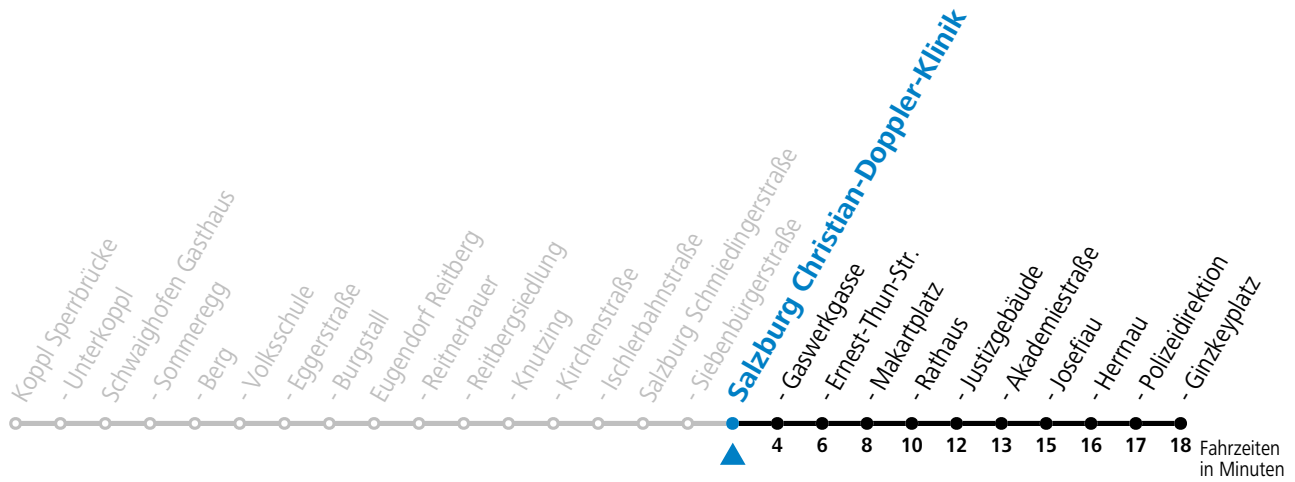

gültig ab 10.12.2023.

Alle Angaben ohne Gewähr.

Montag-Freitag (Schule)

7 21

Linienbetrieb mit Kleinbussen (ca. 15 Plätze) - ausgenommen Fahrten, die mit S gekennzeichnet sind!

Am 24.12. und 31.12. (sofern nicht Sonntag) gilt der Samstag-Fahrplan

Sonn- und Feiertag kein Linienverkehr

Ferien im Bundesland Salzburg: 23.12.2023 bis 07.01.2024, 12. bis 18.02., 23.03. bis 01.04., 06.07. bis 08.09., 24.09. und 26.10. bis 02.11.2024 (Vorbehaltlich Änderungen durch die Schulbehörde)

Salzburg Verkehr®
verbindet

Salzburger Verkehrsverbund GmbH
Schallmooser Hauptstraße 10 | 5020 Salzburg

T +43 (0)662 632 900 | www.salzburg-verkehr.at

Die Salzburg Verkehr-App
zum Gratis-Download >>