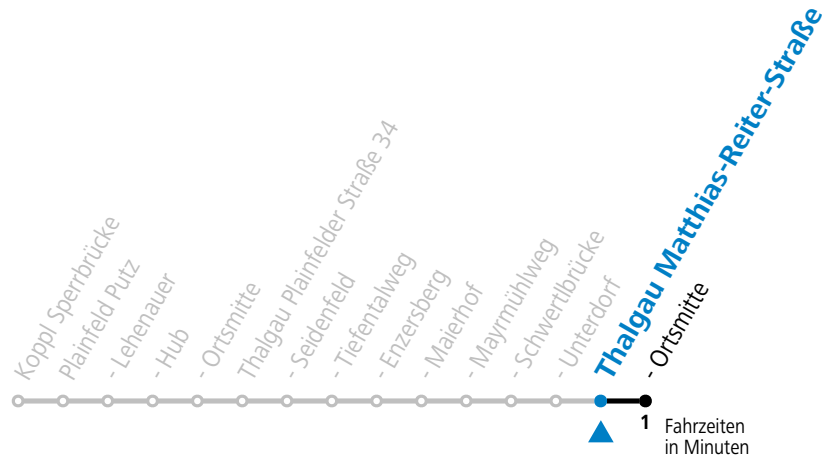

Salzburg Verkehr®
verbindet

Salzburger Verkehrsverbund GmbH
Schallmooser Hauptstraße 10 | 5020 Salzburg

T +43 (0)662 632 900 | www.salzburg-verkehr.at

Die Salzburg Verkehr-App
zum Gratis-Download >>

gültig ab 10.12.2023.