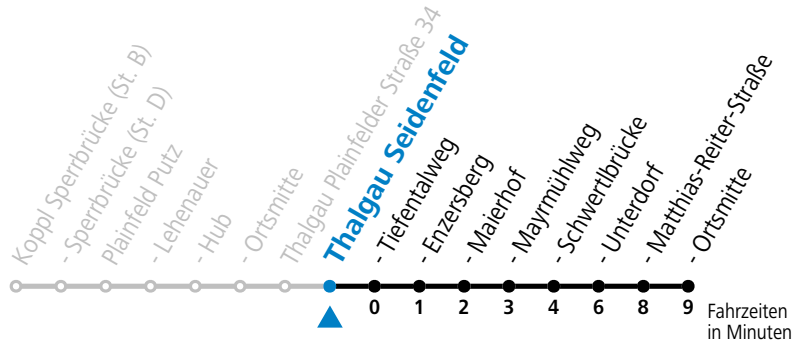

gültig ab 10.12.2023.

Alle Angaben ohne Gewähr.

Montag-Freitag (Schule)

6	30^a
7	03

a = bis Thalgau Maierhof

Linienbetrieb mit Kleinbussen (ca. 15 Plätze) - ausgenommen Fahrten, die mit S gekennzeichnet sind!

Am 24.12. und 31.12. (sofern nicht Sonntag) gilt der Samstag-Fahrplan

Sonn- und Feiertag kein Linienverkehr

Ferien im Bundesland Salzburg: 23.12.2023 bis 07.01.2024, 12. bis 18.02., 23.03. bis 01.04., 06.07. bis 08.09., 24.09. und 26.10. bis 02.11.2024 (Vorbehaltlich Änderungen durch die Schulbehörde)

Salzburg Verkehr®
verbindet

Salzburger Verkehrsverbund GmbH
Schallmooser Hauptstraße 10 | 5020 Salzburg

T +43 (0)662 632 900 | www.salzburg-verkehr.at

Die Salzburg Verkehr-App
zum Gratis-Download >>