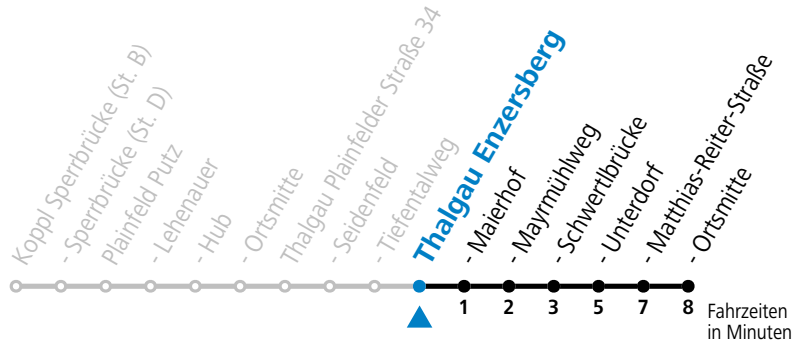

gültig ab 10.12.2023.

Alle Angaben ohne Gewähr.

Montag-Freitag (Schule)

6	31^a
7	04

a = bis Thalgau Maierhof

Linienbetrieb mit Kleinbussen (ca. 15 Plätze) - ausgenommen Fahrten, die mit S gekennzeichnet sind!

Am 24.12. und 31.12. (sofern nicht Sonntag) gilt der Samstag-Fahrplan

Sonn- und Feiertag kein Linienverkehr

Ferien im Bundesland Salzburg: 23.12.2023 bis 07.01.2024, 12. bis 18.02., 23.03. bis 01.04., 06.07. bis 08.09., 24.09. und 26.10. bis 02.11.2024 (Vorbehaltlich Änderungen durch die Schulbehörde)