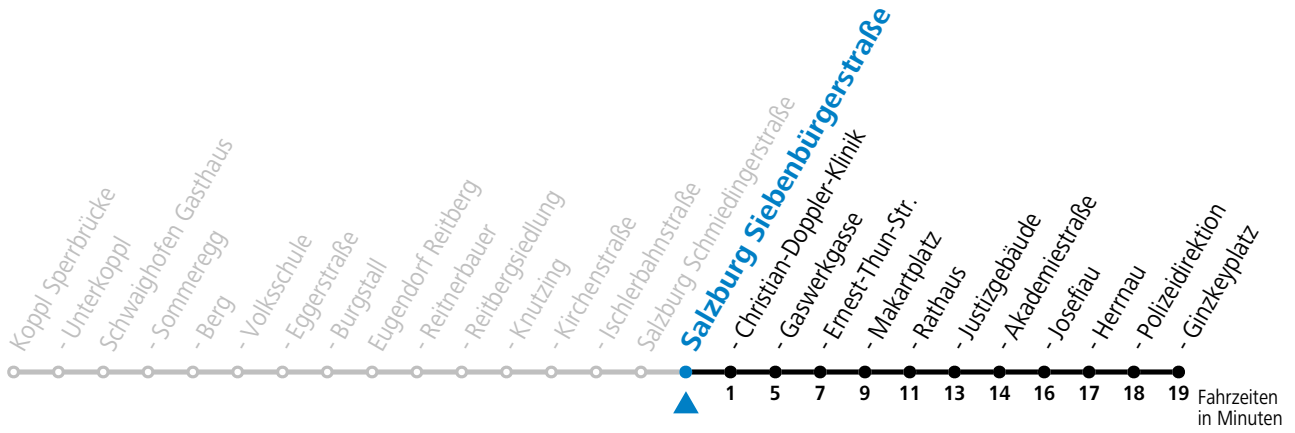

gültig ab 10.12.2023.

Alle Angaben ohne Gewähr.

Montag-Freitag (Schule)

7 | 20

Linienbetrieb mit Kleinbussen (ca. 15 Plätze) - ausgenommen Fahrten, die mit S gekennzeichnet sind!

Am 24.12. und 31.12. (sofern nicht Sonntag) gilt der Samstag-Fahrplan

Sonn- und Feiertag kein Linienverkehr

Ferien im Bundesland Salzburg: 23.12.2023 bis 07.01.2024, 12. bis 18.02., 23.03. bis 01.04., 06.07. bis 08.09., 24.09. und 26.10. bis 02.11.2024 (Vorbehaltlich Änderungen durch die Schulbehörde)

Salzburg Verkehr®
verbindet

Salzburger Verkehrsverbund GmbH
Schallmooser Hauptstraße 10 | 5020 Salzburg

T +43 (0)662 632 900 | www.salzburg-verkehr.at

Die Salzburg Verkehr-App
zum Gratis-Download >>