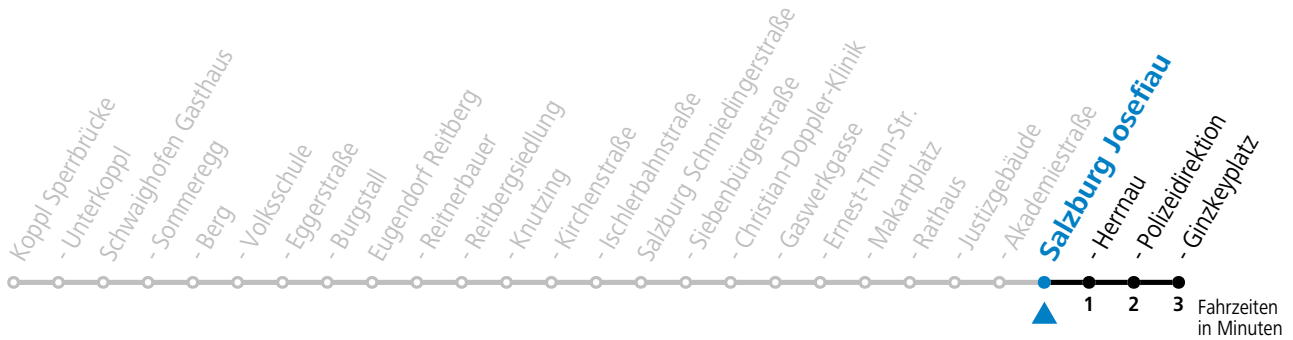

gültig ab 10.12.2023.

Alle Angaben ohne Gewähr.

Montag-Freitag (Schule)

7 36

Linienbetrieb mit Kleinbussen (ca. 15 Plätze) - ausgenommen Fahrten, die mit S gekennzeichnet sind!

Am 24.12. und 31.12. (sofern nicht Sonntag) gilt der Samstag-Fahrplan

Sonn- und Feiertag kein Linienverkehr

Ferien im Bundesland Salzburg: 23.12.2023 bis 07.01.2024, 12. bis 18.02., 23.03. bis 01.04., 06.07. bis 08.09., 24.09. und 26.10. bis 02.11.2024 (Vorbehaltlich Änderungen durch die Schulbehörde)

Salzburg Verkehr®
verbindet

Salzburger Verkehrsverbund GmbH
Schallmooser Hauptstraße 10 | 5020 Salzburg

T +43 (0)662 632 900 | www.salzburg-verkehr.at

Die Salzburg Verkehr-App
zum Gratis-Download >>