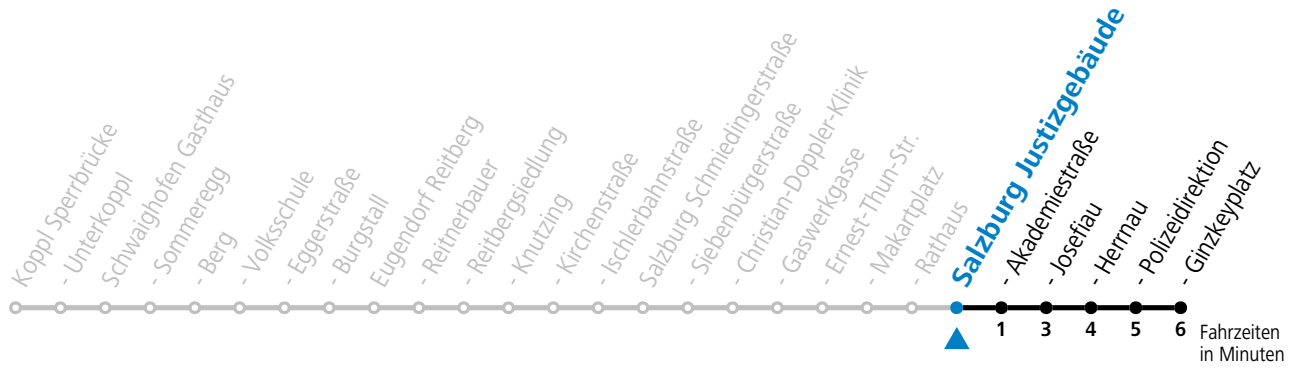

gültig ab 10.12.2023.

Alle Angaben ohne Gewähr.

Montag-Freitag (Schule)

7 33

Linienbetrieb mit Kleinbussen (ca. 15 Plätze) - ausgenommen Fahrten, die mit S gekennzeichnet sind!

Am 24.12. und 31.12. (sofern nicht Sonntag) gilt der Samstag-Fahrplan

Sonn- und Feiertag kein Linienverkehr

Ferien im Bundesland Salzburg: 23.12.2023 bis 07.01.2024, 12. bis 18.02., 23.03. bis 01.04., 06.07. bis 08.09., 24.09. und 26.10. bis 02.11.2024 (Vorbehaltlich Änderungen durch die Schulbehörde)

Salzburg Verkehr®
verbindet

Salzburger Verkehrsverbund GmbH
Schallmooser Hauptstraße 10 | 5020 Salzburg

T +43 (0)662 632 900 | www.salzburg-verkehr.at

Die Salzburg Verkehr-App
zum Gratis-Download >>