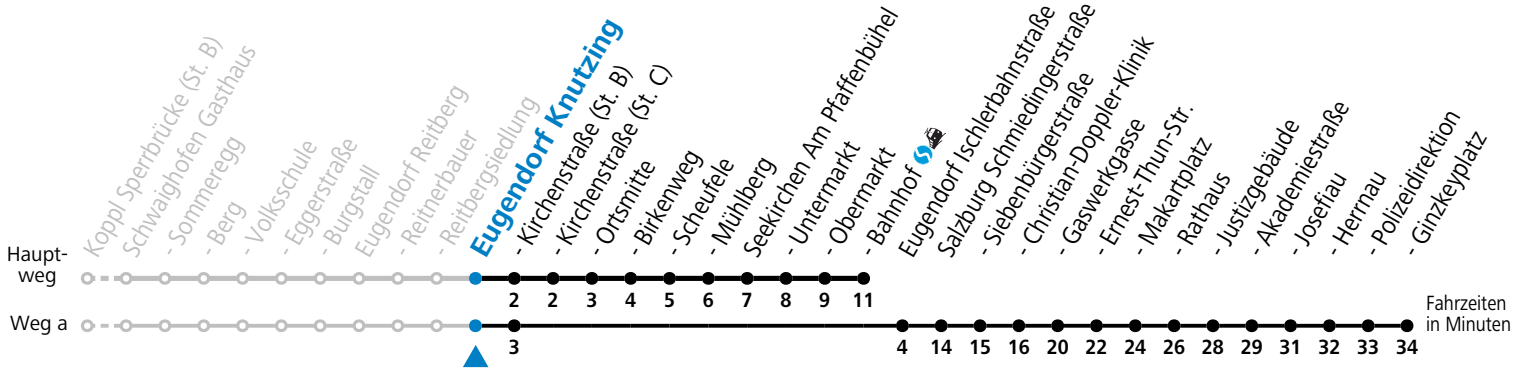

gültig ab 10.12.2023.

Alle Angaben ohne Gewähr.

Montag-Freitag (Schule)		Montag-Freitag (Ferien)	
7	05^a 58	7	13 58
8	17	8	17
9	17	9	17
10	17	10	17
11	17	11	17
12	17	12	17
13	17	13	17
14	17	14	17
15	17	15	17
16	17	16	17
17	17	17	17
18	17	18	17
19	17	19	17

a = fährt Weg a

Linienbetrieb mit Kleinbussen (ca. 15 Plätze) - ausgenommen Fahrten, die mit S gekennzeichnet sind!

Am 24.12. und 31.12. (sofern nicht Sonntag) gilt der Samstag-Fahrplan

Sonn- und Feiertag kein Linienverkehr

Ferien im Bundesland Salzburg: 23.12.2023 bis 07.01.2024, 12. bis 18.02., 23.03. bis 01.04., 06.07. bis 08.09., 24.09. und 26.10. bis 02.11.2024 (Vorbehaltlich Änderungen durch die Schulbehörde)