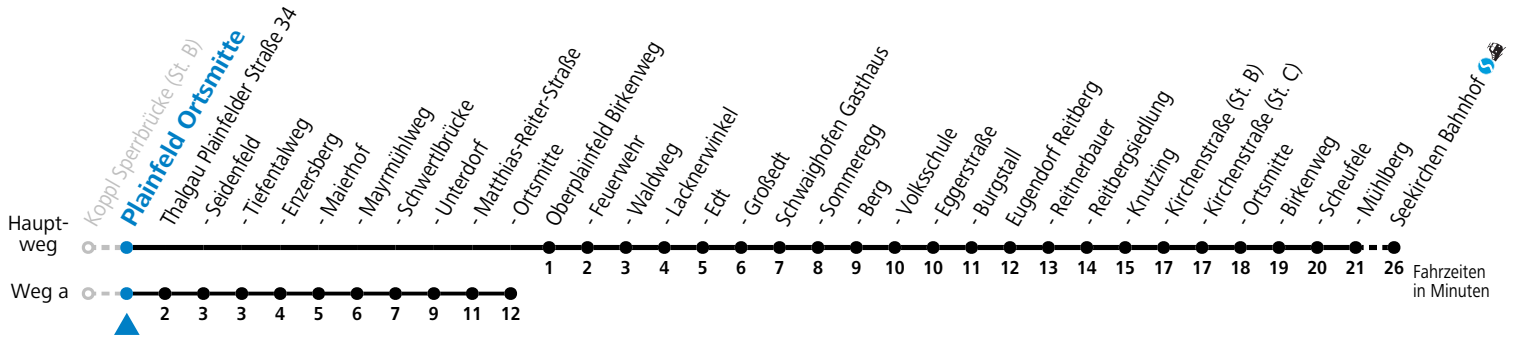

gültig ab 10.12.2023.

Alle Angaben ohne Gewähr.

Montag-Freitag (Schule)		Montag-Freitag (Ferien)		Samstag	
6	07^c 27^a_b	6	07^c 27^c 58	6	16^c
7	00^a 05^c 43	7	43	7	17^c
8	02	8	02	8	30^c
9	02	9	02	9	30^c
10	02	10	02	10	30^c
11	02	11	02	11	30^c
12	02	12	02	12	30^c
13	02	13	02	13	30^c
14	02	14	02	14	30^c
15	02	15	02	15	30^c
16	02	16	02	16	30^c
17	02	17	02	17	30^c
18	02	18	02	18	30^c
19	02	19	02	19	30^c
20	02^c	20	02^c		

a = fährt Weg a   b = bis Thalgau Maierhof   c = bis Oberplainfeld Edt

Linienbetrieb mit Kleinbussen (ca. 15 Plätze) - ausgenommen Fahrten, die mit S gekennzeichnet sind!

Am 24.12. und 31.12. (sofern nicht Sonntag) gilt der Samstag-Fahrplan

Sonn- und Feiertag kein Linienverkehr

Ferien im Bundesland Salzburg: 23.12.2023 bis 07.01.2024, 12. bis 18.02., 23.03. bis 01.04., 06.07. bis 08.09., 24.09. und 26.10. bis 02.11.2024 (Vorbehaltlich Änderungen durch die Schulbehörde)