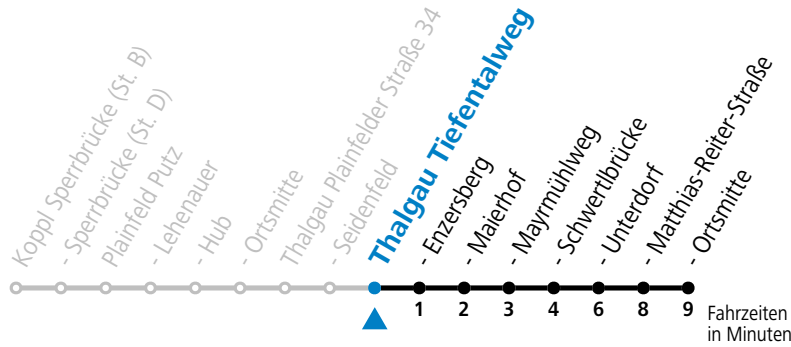

gültig ab 10.12.2023.

Alle Angaben ohne Gewähr.

Montag-Freitag (Schule)

6	30^a
7	03

a = bis Thalgau Maierhof

Linienbetrieb mit Kleinbussen (ca. 15 Plätze) - ausgenommen Fahrten, die mit S gekennzeichnet sind!

Am 24.12. und 31.12. (sofern nicht Sonntag) gilt der Samstag-Fahrplan

Sonn- und Feiertag kein Linienverkehr

Ferien im Bundesland Salzburg: 23.12.2023 bis 07.01.2024, 12. bis 18.02., 23.03. bis 01.04., 06.07. bis 08.09., 24.09. und 26.10. bis 02.11.2024 (Vorbehaltlich Änderungen durch die Schulbehörde)