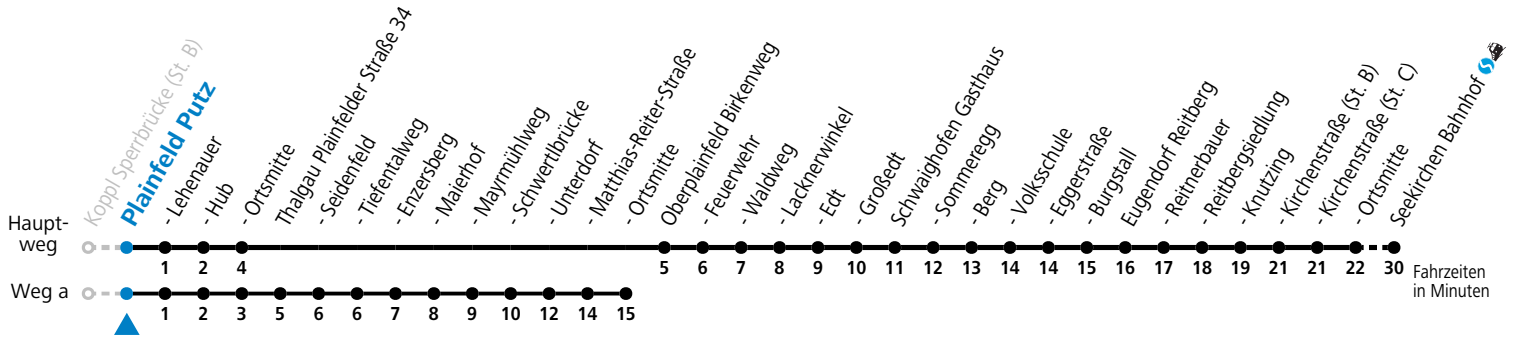

gültig ab 10.12.2023.

Alle Angaben ohne Gewähr.

Montag-Freitag (Schule)				Montag-Freitag (Ferien)				Samstag			
6	03^c	23^a	57^a	6	03^c	23^c	54	6	12^c		
7	01^c	39	58	7	39	58		7	13^c		
8	58			8	58			8	26^c		
9	58			9	58			9	26^c		
10	58			10	58			10	26^c		
11	58			11	58			11	26^c		
12	58			12	58			12	26^c		
13	58			13	58			13	26^c		
14	58			14	58			14	26^c		
15	58			15	58			15	26^c		
16	58			16	58			16	26^c		
17	58			17	58			17	26^c		
18	58			18	58			18	26^c		
19	58^c			19	58^c			19	26^c		

a = fährt Weg a   b = bis Thalgau Maierhof   c = bis Oberplainfeld Edt

Linienbetrieb mit Kleinbussen (ca. 15 Plätze) - ausgenommen Fahrten, die mit S gekennzeichnet sind!

Am 24.12. und 31.12. (sofern nicht Sonntag) gilt der Samstag-Fahrplan

Sonn- und Feiertag kein Linienverkehr

Ferien im Bundesland Salzburg: 23.12.2023 bis 07.01.2024, 12. bis 18.02., 23.03. bis 01.04., 06.07. bis 08.09., 24.09. und 26.10. bis 02.11.2024 (Vorbehaltlich Änderungen durch die Schulbehörde)