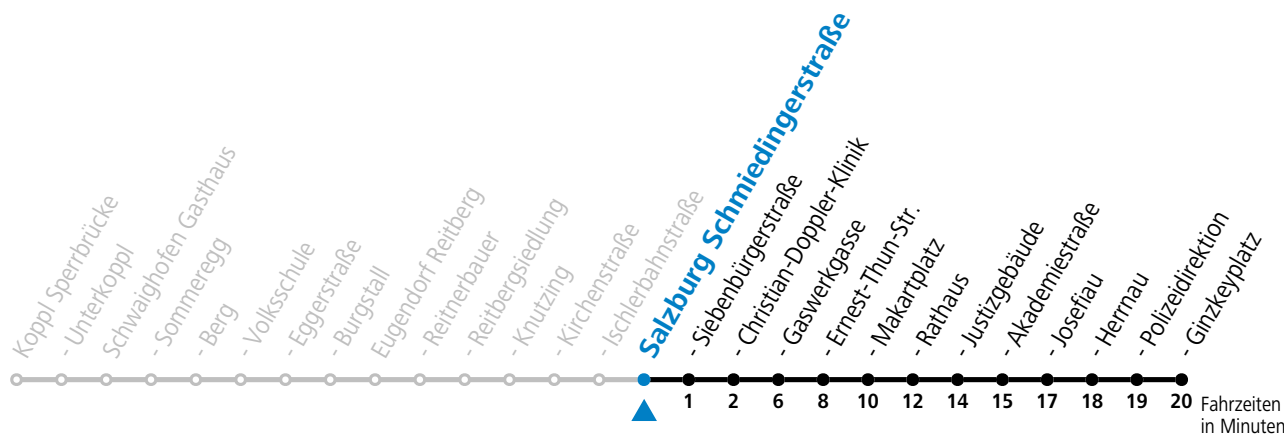

gültig ab 10.12.2023.

Alle Angaben ohne Gewähr.

Montag-Freitag (Schule)

7 19

Linienbetrieb mit Kleinbussen (ca. 15 Plätze) - ausgenommen Fahrten, die mit S gekennzeichnet sind!

Am 24.12. und 31.12. (sofern nicht Sonntag) gilt der Samstag-Fahrplan

Sonn- und Feiertag kein Linienverkehr

Ferien im Bundesland Salzburg: 23.12.2023 bis 07.01.2024, 12. bis 18.02., 23.03. bis 01.04., 06.07. bis 08.09., 24.09. und 26.10. bis 02.11.2024 (Vorbehaltlich Änderungen durch die Schulbehörde)

Salzburg Verkehr®
verbindet

Salzburger Verkehrsverbund GmbH
Schallmooser Hauptstraße 10 | 5020 Salzburg

T +43 (0)662 632 900 | www.salzburg-verkehr.at

Die Salzburg Verkehr-App
zum Gratis-Download >>