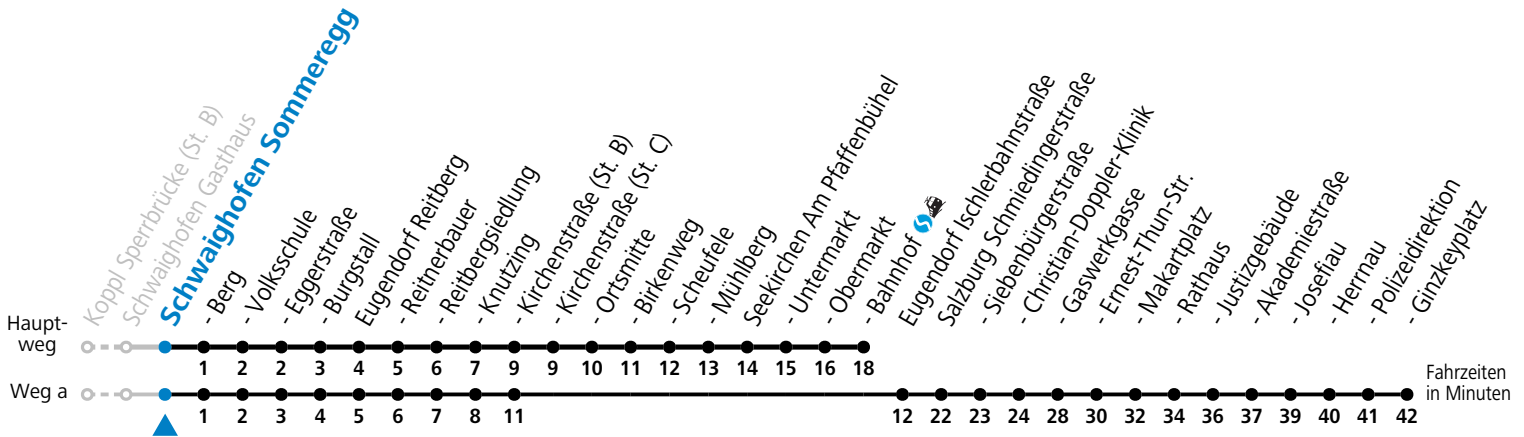

ANDROID APP ON
Google play

gültig ab 10.12.2023.

Alle Angaben ohne Gewähr.

Montag-Freitag (Schule)		Montag-Freitag (Ferien)	
6	57 ^a		
7	51	7	06 51
8	10	8	10
9	10	9	10
10	10	10	10
11	10	11	10
12	10	12	10
13	10	13	10
14	10	14	10
15	10	15	10
16	10	16	10
17	10	17	10
18	10	18	10
19	10	19	10