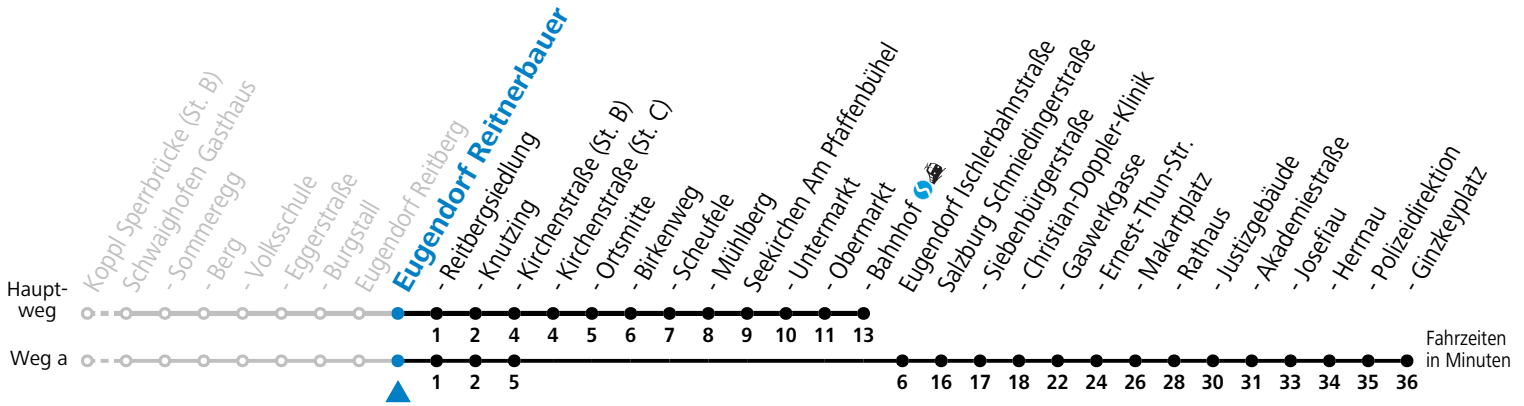

153 Koppl Sperrbrücke - Plainfeld - Eugendorf - Seekirchen / - Thalgau

gültig ab 10.12.2023.

Alle Angaben ohne Gewähr.

Montag-Freitag (Schule)			Montag-Freitag (Ferien)		
7	03^a	56	7	11	56
8	15		8	15	
9	15		9	15	
10	15		10	15	
11	15		11	15	
12	15		12	15	
13	15		13	15	
14	15		14	15	
15	15		15	15	
16	15		16	15	
17	15		17	15	
18	15		18	15	
19	15		19	15	

a = fährt Weg a

Linienbetrieb mit Kleinbussen (ca. 15 Plätze) - ausgenommen Fahrten, die mit S gekennzeichnet sind!

Am 24.12. und 31.12. (sofern nicht Sonntag) gilt der Samstag-Fahrplan

Sonn- und Feiertag kein Linienverkehr

Ferien im Bundesland Salzburg: 23.12.2023 bis 07.01.2024, 12. bis 18.02., 23.03. bis 01.04., 06.07. bis 08.09., 24.09. und 26.10. bis 02.11.2024 (Vorbehaltlich Änderungen durch die Schulbehörde)