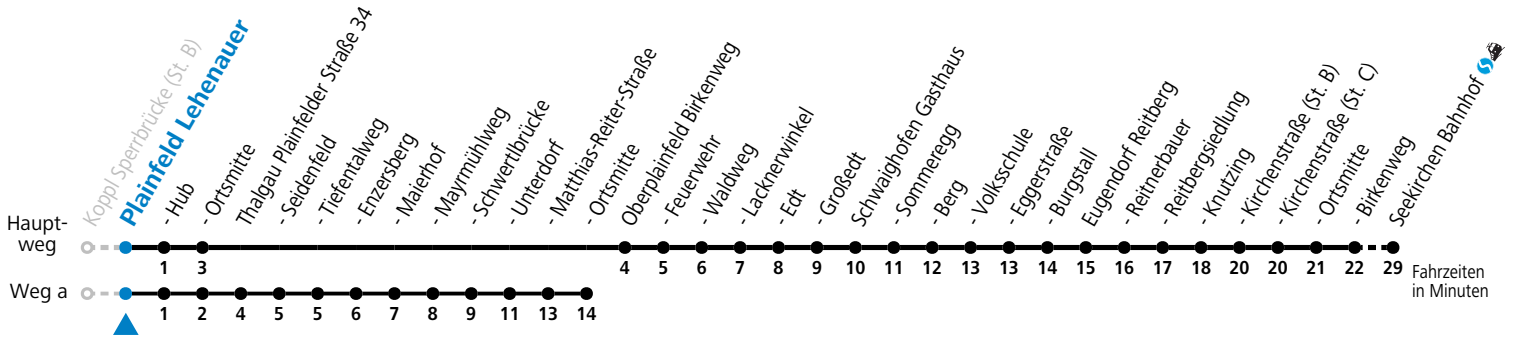

a = fährt Weg a b = bis Thalgau Maierhof c = bis Oberplainfeld Edt

Linienbetrieb mit Kleinbussen (ca. 15 Plätze) - ausgenommen Fahrten, die mit S gekennzeichnet sind!

Am 24.12. und 31.12. (sofern nicht Sonntag) gilt der Samstag-Fahrplan

153 Koppl Sperrbrücke - Plainfeld - Eugendorf - Seekirchen / - Thalgau

gültig ab 10.12.2023.

Alle Angaben ohne Gewähr.

Montag-Freitag (Schule)				Montag-Freitag (Ferien)				Samstag	
6	04 ^c	24 ^a	58 ^a	6	04 ^c	24 ^c	55	6	13 ^c
7	02 ^c	40	59	7	40	59		7	14 ^c
8	59			8	59			8	27 ^c
9	59			9	59			9	27 ^c
10	59			10	59			10	27 ^c
11	59			11	59			11	27 ^c
12	59			12	59			12	27 ^c
13	59			13	59			13	27 ^c
14	59			14	59			14	27 ^c
15	59			15	59			15	27 ^c
16	59			16	59			16	27 ^c
17	59			17	59			17	27 ^c
18	59			18	59			18	27 ^c
19	59 ^c			19	59 ^c			19	27 ^c