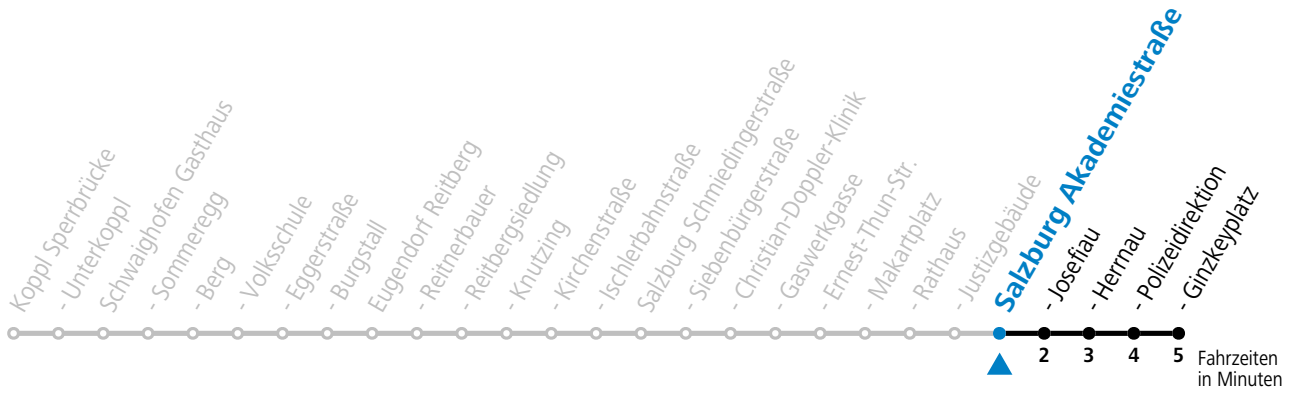

gültig ab 10.12.2023.

Alle Angaben ohne Gewähr.

Montag-Freitag (Schule)

7 34

Linienbetrieb mit Kleinbussen (ca. 15 Plätze) - ausgenommen Fahrten, die mit S gekennzeichnet sind!

Am 24.12. und 31.12. (sofern nicht Sonntag) gilt der Samstag-Fahrplan

Sonn- und Feiertag kein Linienverkehr

Ferien im Bundesland Salzburg: 23.12.2023 bis 07.01.2024, 12. bis 18.02., 23.03. bis 01.04., 06.07. bis 08.09., 24.09. und 26.10. bis 02.11.2024 (Vorbehaltlich Änderungen durch die Schulbehörde)

Salzburg Verkehr®
verbindet

Salzburger Verkehrsverbund GmbH
Schallmooser Hauptstraße 10 | 5020 Salzburg

T +43 (0)662 632 900 | www.salzburg-verkehr.at

Die Salzburg Verkehr-App
zum Gratis-Download >>