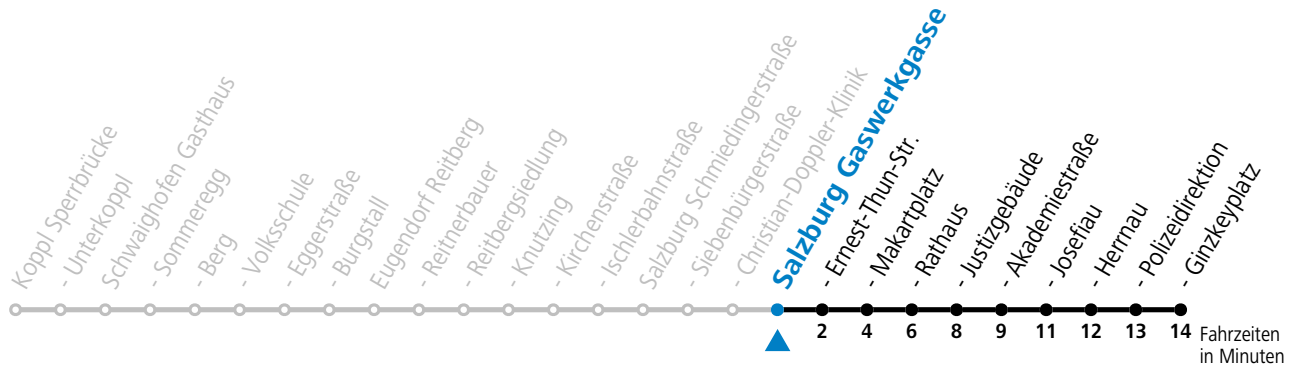

gültig ab 10.12.2023.

Alle Angaben ohne Gewähr.

Montag-Freitag (Schule)

7 25

Linienbetrieb mit Kleinbussen (ca. 15 Plätze) - ausgenommen Fahrten, die mit S gekennzeichnet sind!

Am 24.12. und 31.12. (sofern nicht Sonntag) gilt der Samstag-Fahrplan

Sonn- und Feiertag kein Linienverkehr

Ferien im Bundesland Salzburg: 23.12.2023 bis 07.01.2024, 12. bis 18.02., 23.03. bis 01.04., 06.07. bis 08.09., 24.09. und 26.10. bis 02.11.2024 (Vorbehaltlich Änderungen durch die Schulbehörde)

Salzburg Verkehr®
verbindet

Salzburger Verkehrsverbund GmbH
Schallmooser Hauptstraße 10 | 5020 Salzburg

T +43 (0)662 632 900 | www.salzburg-verkehr.at

Die Salzburg Verkehr-App
zum Gratis-Download >>