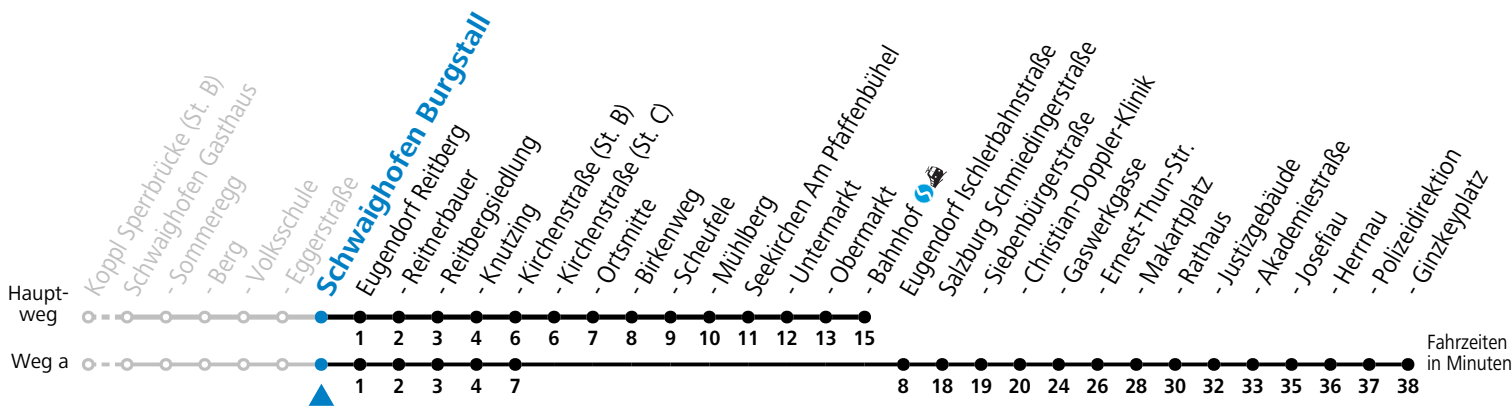

gültig ab 10.12.2023.

Alle Angaben ohne Gewähr.

Montag-Freitag (Schule)		Montag-Freitag (Ferien)	
7	01^a 54	7	09 54
8	13	8	13
9	13	9	13
10	13	10	13
11	13	11	13
12	13	12	13
13	13	13	13
14	13	14	13
15	13	15	13
16	13	16	13
17	13	17	13
18	13	18	13
19	13	19	13

a = fährt Weg a

Linienbetrieb mit Kleinbussen (ca. 15 Plätze) - ausgenommen Fahrten, die mit S gekennzeichnet sind!

Am 24.12. und 31.12. (sofern nicht Sonntag) gilt der Samstag-Fahrplan

Sonn- und Feiertag kein Linienverkehr

Ferien im Bundesland Salzburg: 23.12.2023 bis 07.01.2024, 12. bis 18.02., 23.03. bis 01.04., 06.07. bis 08.09., 24.09. und 26.10. bis 02.11.2024 (Vorbehaltlich Änderungen durch die Schulbehörde)