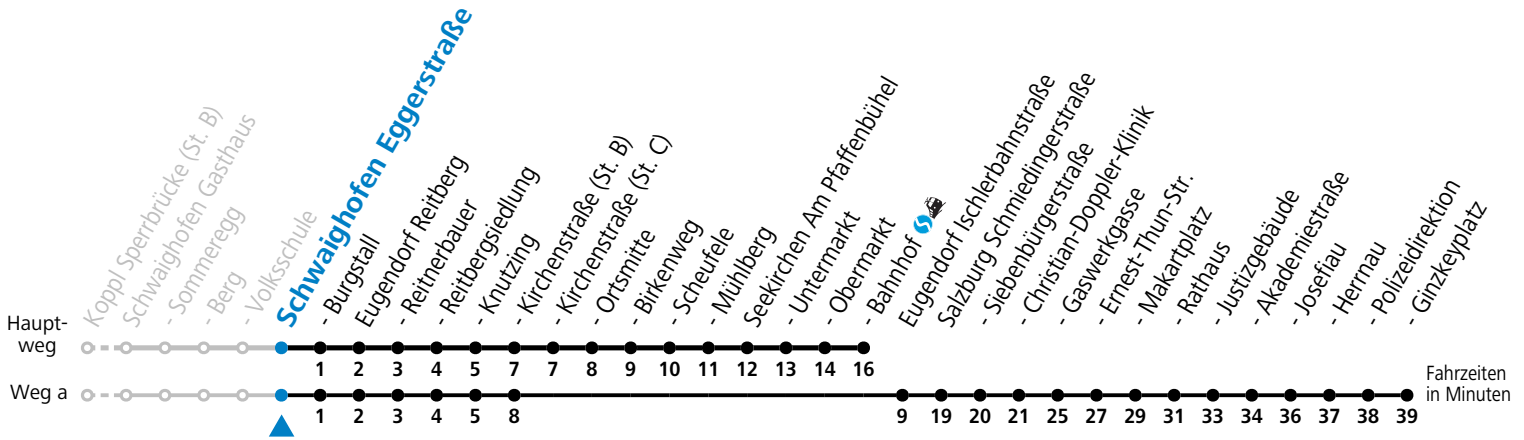

153 Koppl Sperrbrücke - Plainfeld - Eugendorf - Seekirchen / - Thalgau

gültig ab 10.12.2023.

Alle Angaben ohne Gewähr.

Montag-Freitag (Schule)			Montag-Freitag (Ferien)		
7	00^a	53	7	08	53
8	12		8	12	
9	12		9	12	
10	12		10	12	
11	12		11	12	
12	12		12	12	
13	12		13	12	
14	12		14	12	
15	12		15	12	
16	12		16	12	
17	12		17	12	
18	12		18	12	
19	12		19	12	

a = fährt Weg a

Linienbetrieb mit Kleinbussen (ca. 15 Plätze) - ausgenommen Fahrten, die mit S gekennzeichnet sind!

Am 24.12. und 31.12. (sofern nicht Sonntag) gilt der Samstag-Fahrplan

Sonn- und Feiertag kein Linienverkehr

Ferien im Bundesland Salzburg: 23.12.2023 bis 07.01.2024, 12. bis 18.02., 23.03. bis 01.04., 06.07. bis 08.09., 24.09. und 26.10. bis 02.11.2024 (Vorbehaltlich Änderungen durch die Schulbehörde)