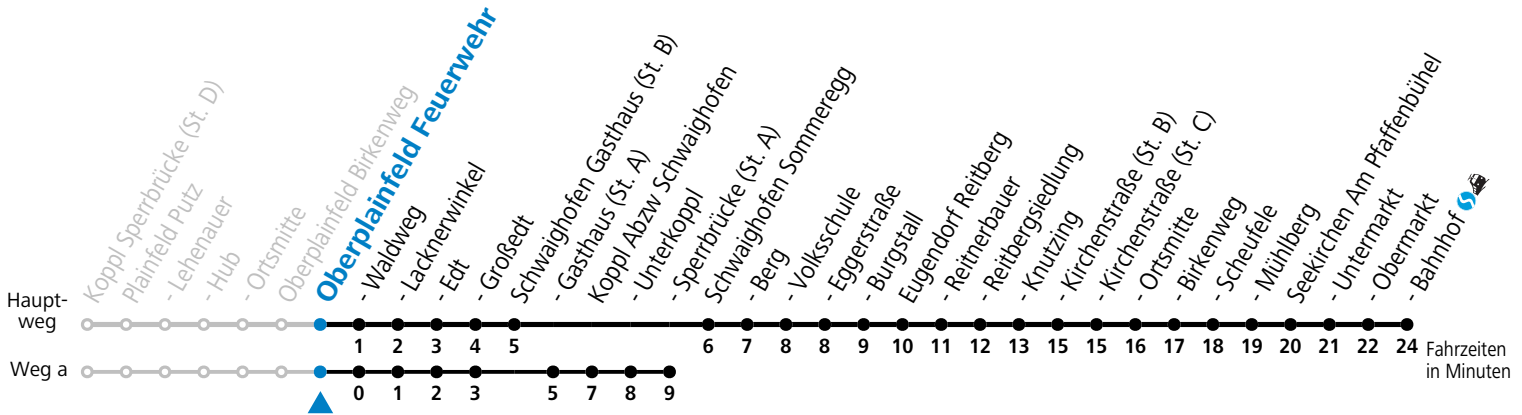

a = bis Oberplainfeld Edt

Linienbetrieb mit Kleinbussen (ca. 15 Plätze) - ausgenommen Fahrten, die mit S gekennzeichnet sind!

Am 24.12. und 31.12. (sofern nicht Sonntag) gilt der Samstag-Fahrplan

Sonn- und Feiertag kein Linienverkehr

Ferien im Bundesland Salzburg: 23.12.2023 bis 07.01.2024, 12. bis 18.02., 23.03. bis 01.04., 06.07. bis 08.09., 24.09. und 26.10. bis 02.11.2024 (Vorbehaltlich Änderungen durch die Schulbehörde)

153 Koppl Sperrbrücke - Plainfeld - Eugendorf - Seekirchen / - Thalgau