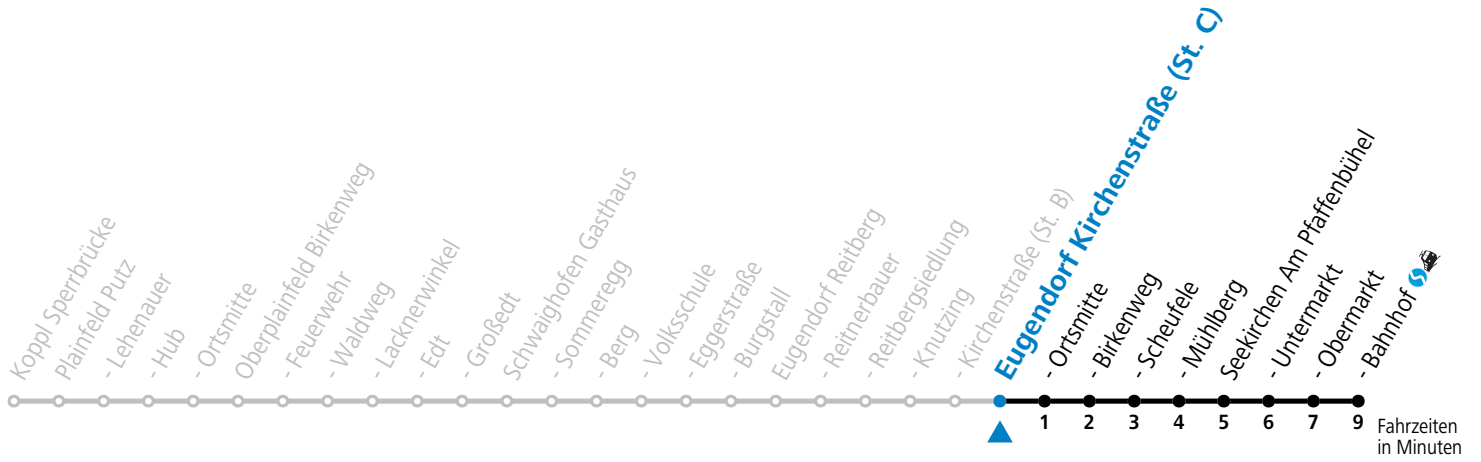

gültig ab 10.12.2023.

Alle Angaben ohne Gewähr.

Montag-Freitag (Schule)		Montag-Freitag (Ferien)	
		7	15
8	00 19	8	00 19
9	19	9	19
10	19	10	19
11	19	11	19
12	19	12	19
13	19	13	19
14	19	14	19
15	19	15	19
16	19	16	19
17	19	17	19
18	19	18	19
19	19	19	19

Linienbetrieb mit Kleinbussen (ca. 15 Plätze) - ausgenommen Fahrten, die mit S gekennzeichnet sind!

Am 24.12. und 31.12. (sofern nicht Sonntag) gilt der Samstag-Fahrplan

Sonn- und Feiertag kein Linienverkehr

Ferien im Bundesland Salzburg: 23.12.2023 bis 07.01.2024, 12. bis 18.02., 23.03. bis 01.04., 06.07. bis 08.09., 24.09. und 26.10. bis 02.11.2024 (Vorbehaltlich Änderungen durch die Schulbehörde)