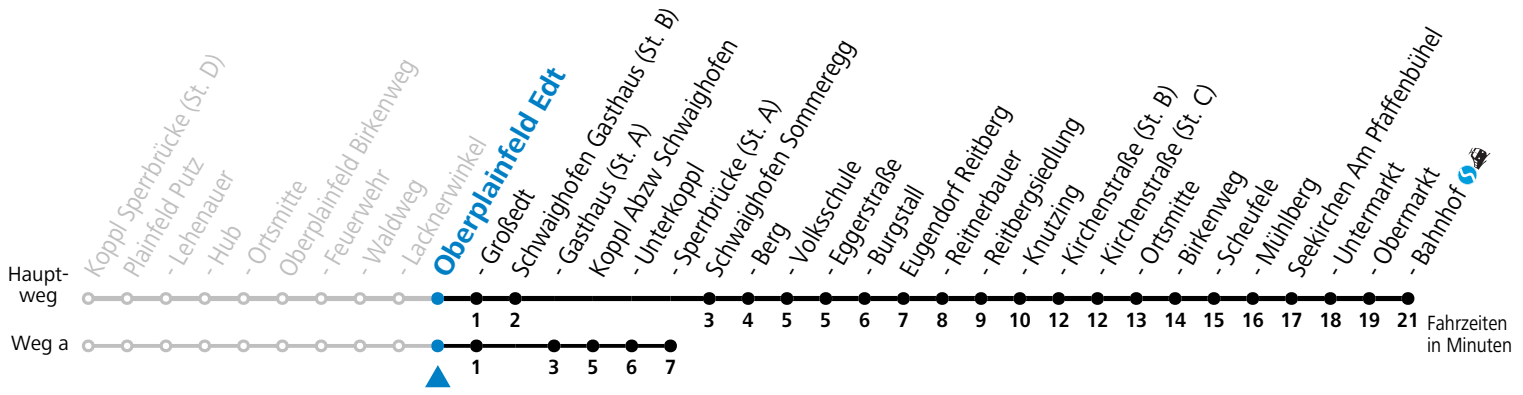

153 Koppl Sperrbrücke - Plainfeld - Eugendorf - Seekirchen / - Thalgau

gültig ab 10.12.2023.

Alle Angaben ohne Gewähr.

Montag-Freitag (Schule)			Montag-Freitag (Ferien)			Samstag		
6	11 ^b	29 ^a	6	11 ^b	31 ^b	6	20 ^b	
7	09 ^b	47	7	02	47	7	21 ^b	
8	06		8	06		8	34 ^b	
9	06		9	06		9	34 ^b	
10	06		10	06		10	34 ^b	
11	06		11	06		11	34 ^b	
12	06		12	06		12	34 ^b	
13	06		13	06		13	34 ^b	
14	06		14	06		14	34 ^b	
15	06		15	06		15	34 ^b	
16	06		16	06		16	34 ^b	
17	06		17	06		17	34 ^b	
18	06		18	06		18	34 ^b	
19	06		19	06		19	34 ^b	
20	06 ^b		20	06 ^b				

a = fährt Weg a b = bis Oberplainfeld Edt

Linienbetrieb mit Kleinbussen (ca. 15 Plätze) - ausgenommen Fahrten, die mit S gekennzeichnet sind!

Am 24.12. und 31.12. (sofern nicht Sonntag) gilt der Samstag-Fahrplan

153 Koppl Sperrbrücke - Plainfeld - Eugendorf - Seekirchen / - Thalgau

gültig ab 10.12.2023.

Alle Angaben ohne Gewähr.

Montag-Freitag (Schule)		Montag-Freitag (Ferien)	
6	30 ^a		
7	48	7	03 48
8	07	8	07
9	07	9	07
10	07	10	07
11	07	11	07
12	07	12	07
13	07	13	07
14	07	14	07
15	07	15	07
16	07	16	07
17	07	17	07
18	07	18	07
19	07	19	07