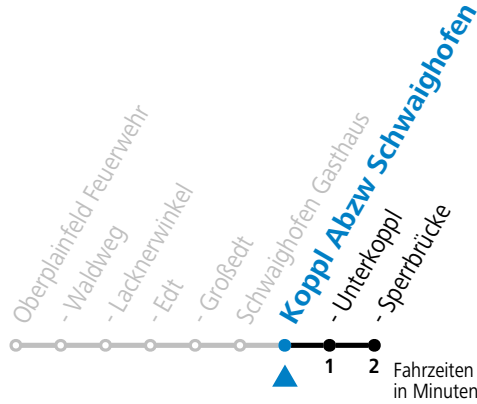

gültig ab 10.12.2023.

Alle Angaben ohne Gewähr.

Montag-Freitag (Schule)

6 35

Linienbetrieb mit Kleinbussen (ca. 15 Plätze) - ausgenommen Fahrten, die mit S gekennzeichnet sind!

Am 24.12. und 31.12. (sofern nicht Sonntag) gilt der Samstag-Fahrplan

Sonn- und Feiertag kein Linienverkehr

Ferien im Bundesland Salzburg: 23.12.2023 bis 07.01.2024, 12. bis 18.02., 23.03. bis 01.04., 06.07. bis 08.09., 24.09. und 26.10. bis 02.11.2024 (Vorbehaltlich Änderungen durch die Schulbehörde)

Salzburg Verkehr®
verbindet

Salzburger Verkehrsverbund GmbH
Schallmooser Hauptstraße 10 | 5020 Salzburg

T +43 (0)662 632 900 | www.salzburg-verkehr.at

Die Salzburg Verkehr-App
zum Gratis-Download >>