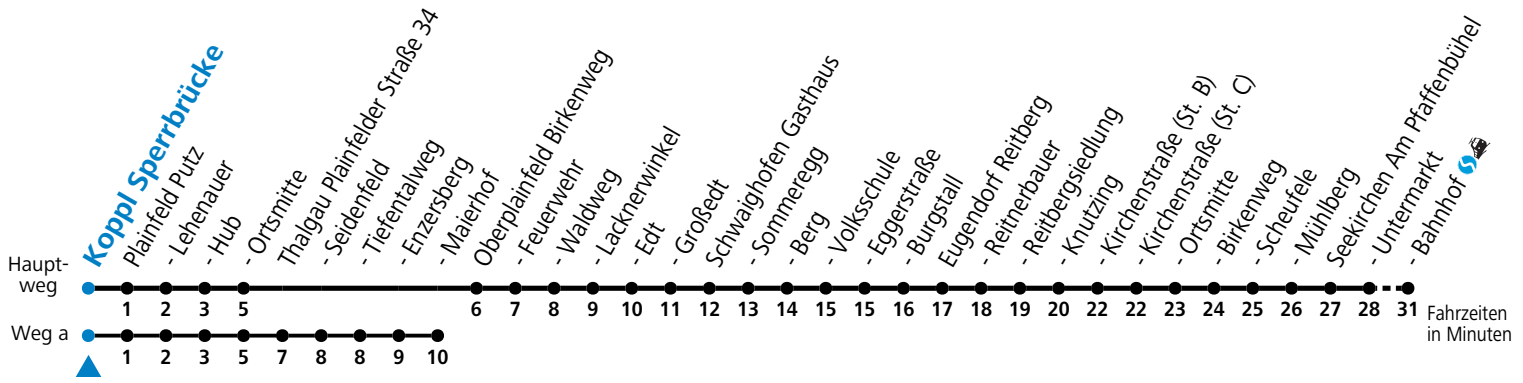

gültig ab 10.12.2023.

Alle Angaben ohne Gewähr.

Montag-Freitag (Schule)		Montag-Freitag (Ferien)		Samstag	
6	02^c 22^a	6	02^c 22^c 53	6	11^c
7	00^c 38 57	7	38 57	7	12^c
8	57	8	57	8	25^c
9	57	9	57	9	25^c
10	57	10	57	10	25^c
11	57	11	57	11	25^c
12	57	12	57	12	25^c
13	36^c 57	13	57	13	25^c
14	01^b 27^c 57	14	57	14	25^c
15	27^c 57	15	57	15	25^c
16	57	16	57	16	25^c
17	57	17	57	17	25^c
18	57	18	57	18	25^c
19	57^c	19	57^c	19	25^c

a = fährt Weg a   b = bis Plainfeld Ortsmitte   c = bis Oberplainfeld Edt

Linienbetrieb mit Kleinbussen (ca. 15 Plätze) - ausgenommen Fahrten, die mit S gekennzeichnet sind!

Am 24.12. und 31.12. (sofern nicht Sonntag) gilt der Samstag-Fahrplan

Sonn- und Feiertag kein Linienverkehr

Ferien im Bundesland Salzburg: 23.12.2023 bis 07.01.2024, 12. bis 18.02., 23.03. bis 01.04., 06.07. bis 08.09., 24.09. und 26.10. bis 02.11.2024 (Vorbehaltlich Änderungen durch die Schulbehörde)