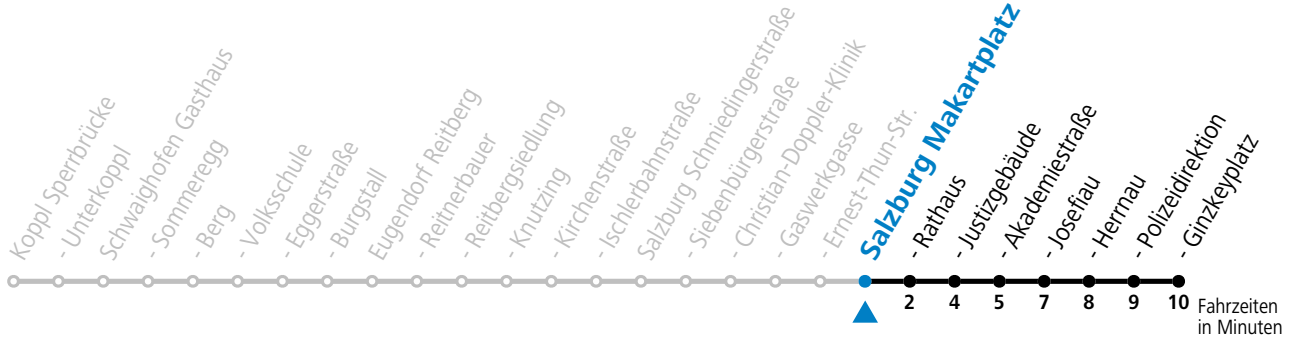

gültig ab 10.12.2023.

Alle Angaben ohne Gewähr.

Montag-Freitag (Schule)

7 29

Linienbetrieb mit Kleinbussen (ca. 15 Plätze) - ausgenommen Fahrten, die mit S gekennzeichnet sind!

Am 24.12. und 31.12. (sofern nicht Sonntag) gilt der Samstag-Fahrplan

Sonn- und Feiertag kein Linienverkehr

Ferien im Bundesland Salzburg: 23.12.2023 bis 07.01.2024, 12. bis 18.02., 23.03. bis 01.04., 06.07. bis 08.09., 24.09. und 26.10. bis 02.11.2024 (Vorbehaltlich Änderungen durch die Schulbehörde)

Salzburg Verkehr®
verbindet

Salzburger Verkehrsverbund GmbH
Schallmooser Hauptstraße 10 | 5020 Salzburg

T +43 (0)662 632 900 | www.salzburg-verkehr.at

Die Salzburg Verkehr-App
zum Gratis-Download >>