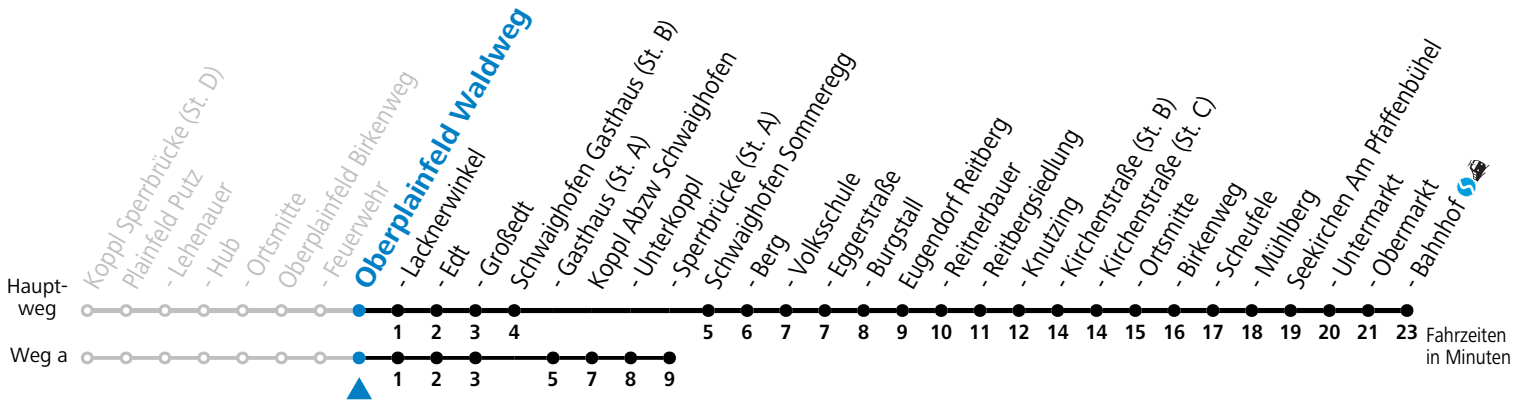

153 Koppl Sperrbrücke - Plainfeld - Eugendorf - Seekirchen / - Thalgau

gültig ab 10.12.2023.

Alle Angaben ohne Gewähr.

Montag-Freitag (Schule)		Montag-Freitag (Ferien)		Samstag	
6	10^b 28^a	6	10^b 30^b	6	19^b
7	08^b 46	7	01 46	7	20^b
8	05	8	05	8	33^b
9	05	9	05	9	33^b
10	05	10	05	10	33^b
11	05	11	05	11	33^b
12	05	12	05	12	33^b
13	05	13	05	13	33^b
14	05	14	05	14	33^b
15	05	15	05	15	33^b
16	05	16	05	16	33^b
17	05	17	05	17	33^b
18	05	18	05	18	33^b
19	05	19	05	19	33^b
20	05^b	20	05^b		

a = fährt Weg a   b = bis Oberplainfeld Edt

Linienbetrieb mit Kleinbussen (ca. 15 Plätze) - ausgenommen Fahrten, die mit S gekennzeichnet sind!

Am 24.12. und 31.12. (sofern nicht Sonntag) gilt der Samstag-Fahrplan

Sonn- und Feiertag kein Linienverkehr

Ferien im Bundesland Salzburg: 23.12.2023 bis 07.01.2024, 12. bis 18.02., 23.03. bis 01.04., 06.07. bis 08.09., 24.09. und 26.10. bis 02.11.2024 (Vorbehaltlich Änderungen durch die Schulbehörde)