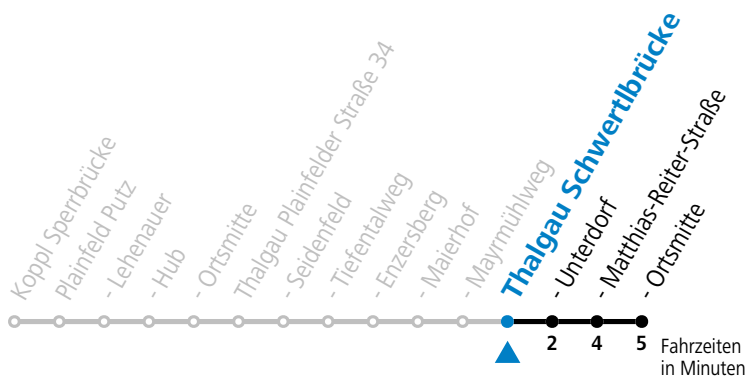

Salzburg Verkehr®
verbindet

Salzburger Verkehrsverbund GmbH
Schallmooser Hauptstraße 10 | 5020 Salzburg

T +43 (0)662 632 900 | www.salzburg-verkehr.at

Die Salzburg Verkehr-App
zum Gratis-Download >>

gültig ab 10.12.2023.