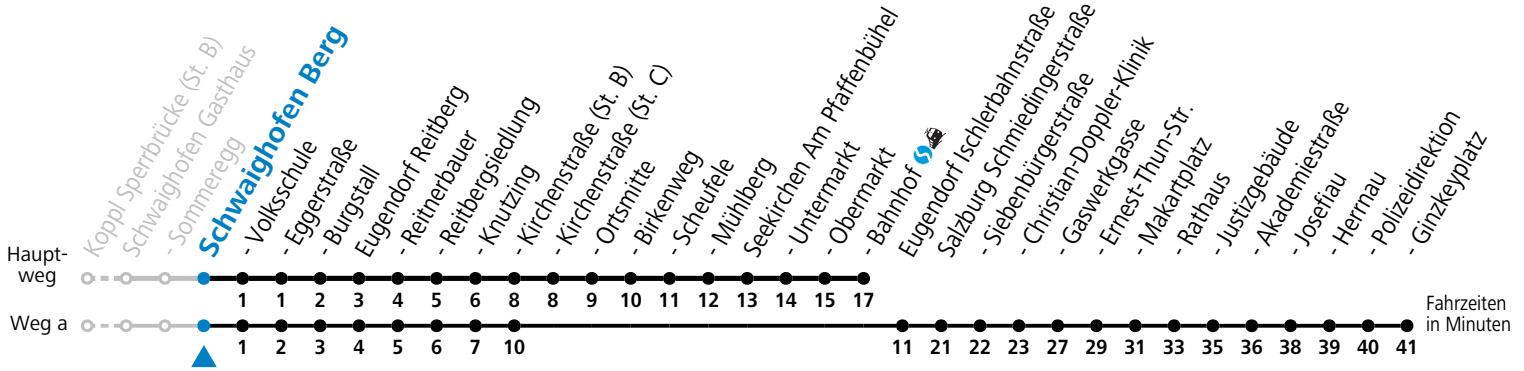

gültig ab 10.12.2023.

Alle Angaben ohne Gewähr.

Montag-Freitag (Schule)		Montag-Freitag (Ferien)	
6	58^a		
7	52	7	07 52
8	11	8	11
9	11	9	11
10	11	10	11
11	11	11	11
12	11	12	11
13	11	13	11
14	11	14	11
15	11	15	11
16	11	16	11
17	11	17	11
18	11	18	11
19	11	19	11

a = fährt Weg a

Linienbetrieb mit Kleinbussen (ca. 15 Plätze) - ausgenommen Fahrten, die mit S gekennzeichnet sind!

Am 24.12. und 31.12. (sofern nicht Sonntag) gilt der Samstag-Fahrplan

Sonn- und Feiertag kein Linienverkehr

Ferien im Bundesland Salzburg: 23.12.2023 bis 07.01.2024, 12. bis 18.02., 23.03. bis 01.04., 06.07. bis 08.09., 24.09. und 26.10. bis 02.11.2024 (Vorbehaltlich Änderungen durch die Schulbehörde)