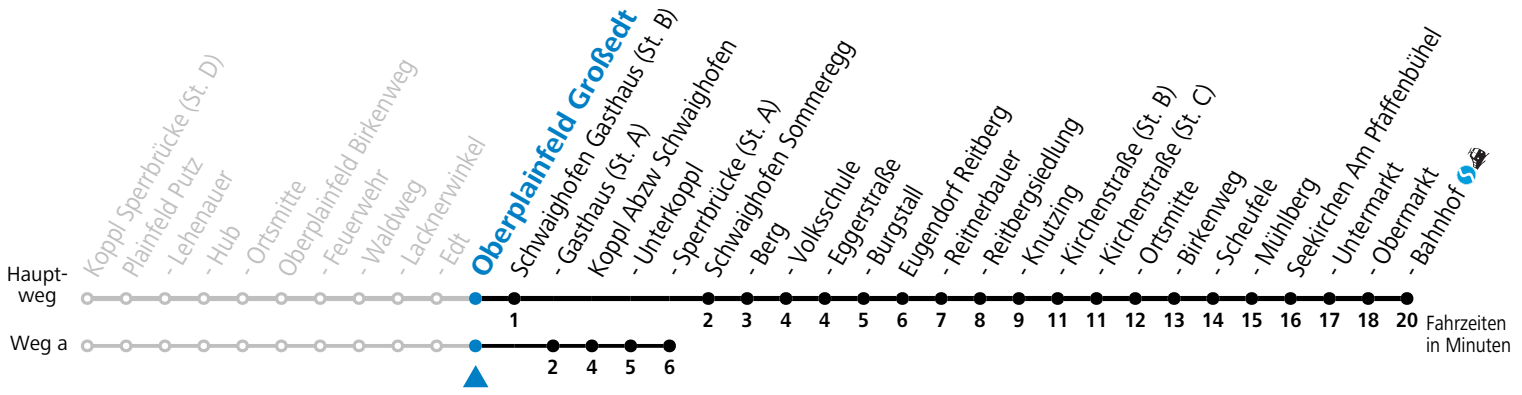

153 Koppl Sperrbrücke - Plainfeld - Eugendorf - Seekirchen / - Thalgau

gültig ab 10.12.2023.

Alle Angaben ohne Gewähr.

Montag-Freitag (Schule)		Montag-Freitag (Ferien)	
6	31^a		
7	49	7	04 49
8	08	8	08
9	08	9	08
10	08	10	08
11	08	11	08
12	08	12	08
13	08	13	08
14	08	14	08
15	08	15	08
16	08	16	08
17	08	17	08
18	08	18	08
19	08	19	08

a = fährt Weg a

Linienbetrieb mit Kleinbussen (ca. 15 Plätze) - ausgenommen Fahrten, die mit S gekennzeichnet sind!

Am 24.12. und 31.12. (sofern nicht Sonntag) gilt der Samstag-Fahrplan

Sonn- und Feiertag kein Linienverkehr

Ferien im Bundesland Salzburg: 23.12.2023 bis 07.01.2024, 12. bis 18.02., 23.03. bis 01.04., 06.07. bis 08.09., 24.09. und 26.10. bis 02.11.2024 (Vorbehaltlich Änderungen durch die Schulbehörde)