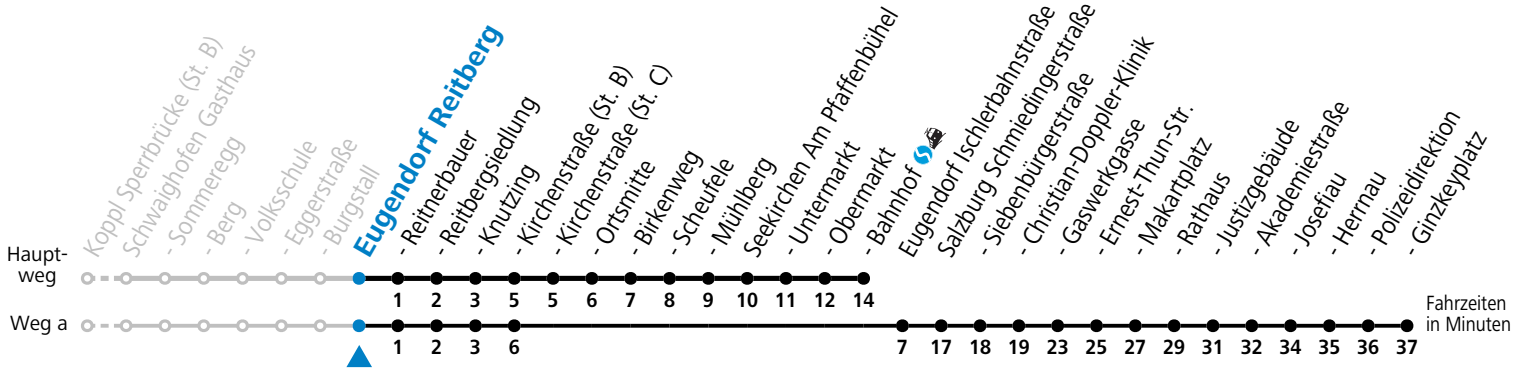

gültig ab 10.12.2023.

Alle Angaben ohne Gewähr.

Montag-Freitag (Schule)		Montag-Freitag (Ferien)	
7	02^a 55	7	10 55
8	14	8	14
9	14	9	14
10	14	10	14
11	14	11	14
12	14	12	14
13	14	13	14
14	14	14	14
15	14	15	14
16	14	16	14
17	14	17	14
18	14	18	14
19	14	19	14

a = fährt Weg a

Linienbetrieb mit Kleinbussen (ca. 15 Plätze) - ausgenommen Fahrten, die mit S gekennzeichnet sind!

Am 24.12. und 31.12. (sofern nicht Sonntag) gilt der Samstag-Fahrplan

Sonn- und Feiertag kein Linienverkehr

Ferien im Bundesland Salzburg: 23.12.2023 bis 07.01.2024, 12. bis 18.02., 23.03. bis 01.04., 06.07. bis 08.09., 24.09. und 26.10. bis 02.11.2024 (Vorbehaltlich Änderungen durch die Schulbehörde)