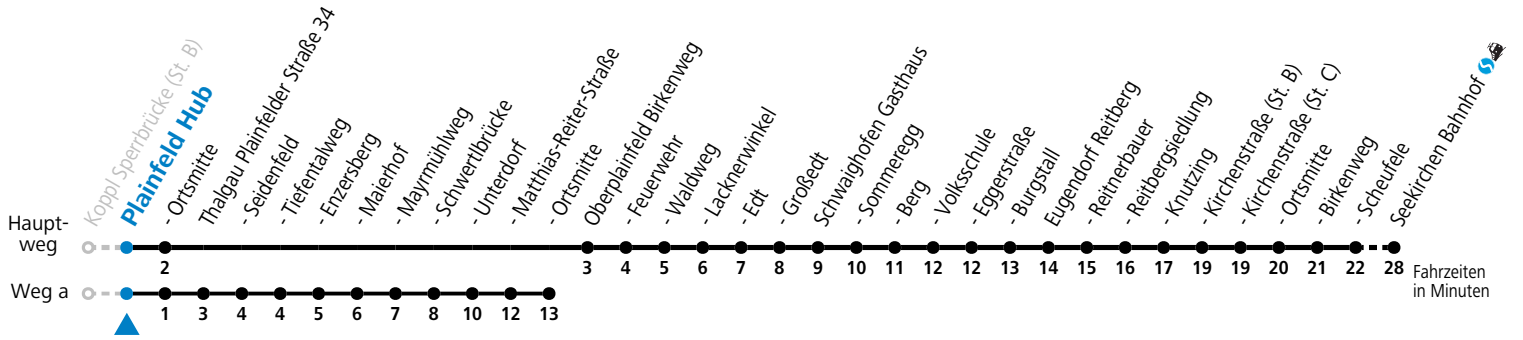

gültig ab 10.12.2023.

Alle Angaben ohne Gewähr.

Montag-Freitag (Schule)				Montag-Freitag (Ferien)				Samstag	
6	05^c	25^a_b	59^a	6	05^c	25^c	56	6	14^c
7	03^c	41		7	41			7	15^c
8	00			8	00			8	28^c
9	00			9	00			9	28^c
10	00			10	00			10	28^c
11	00			11	00			11	28^c
12	00			12	00			12	28^c
13	00			13	00			13	28^c
14	00			14	00			14	28^c
15	00			15	00			15	28^c
16	00			16	00			16	28^c
17	00			17	00			17	28^c
18	00			18	00			18	28^c
19	00			19	00			19	28^c
20	00^c			20	00^c				

a = fährt Weg a   b = bis Thalgau Maierhof   c = bis Oberplainfeld Edt

Linienbetrieb mit Kleinbussen (ca. 15 Plätze) - ausgenommen Fahrten, die mit S gekennzeichnet sind!

Am 24.12. und 31.12. (sofern nicht Sonntag) gilt der Samstag-Fahrplan

Sonn- und Feiertag kein Linienverkehr

Ferien im Bundesland Salzburg: 23.12.2023 bis 07.01.2024, 12. bis 18.02., 23.03. bis 01.04., 06.07. bis 08.09., 24.09. und 26.10. bis 02.11.2024 (Vorbehaltlich Änderungen durch die Schulbehörde)