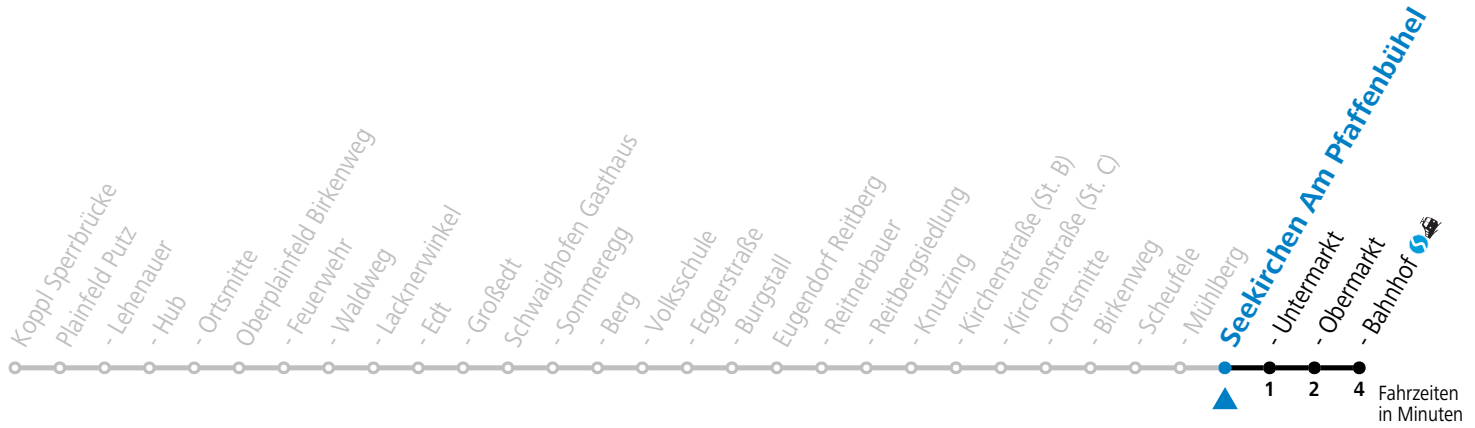

153 Koppl Sperrbrücke - Plainfeld - Eugendorf - Seekirchen / - Thalgau

gültig ab 10.12.2023.

Alle Angaben ohne Gewähr.

Montag-Freitag (Schule)		Montag-Freitag (Ferien)	
		7	20
8	05 24	8	05 24
9	24	9	24
10	24	10	24
11	24	11	24
12	24	12	24
13	24	13	24
14	24	14	24
15	24	15	24
16	24	16	24
17	24	17	24
18	24	18	24
19	24	19	24

Linienbetrieb mit Kleinbussen (ca. 15 Plätze) - ausgenommen Fahrten, die mit S gekennzeichnet sind!

Am 24.12. und 31.12. (sofern nicht Sonntag) gilt der Samstag-Fahrplan

Sonn- und Feiertag kein Linienverkehr

Ferien im Bundesland Salzburg: 23.12.2023 bis 07.01.2024, 12. bis 18.02., 23.03. bis 01.04., 06.07. bis 08.09., 24.09. und 26.10. bis 02.11.2024 (Vorbehaltlich Änderungen durch die Schulbehörde)