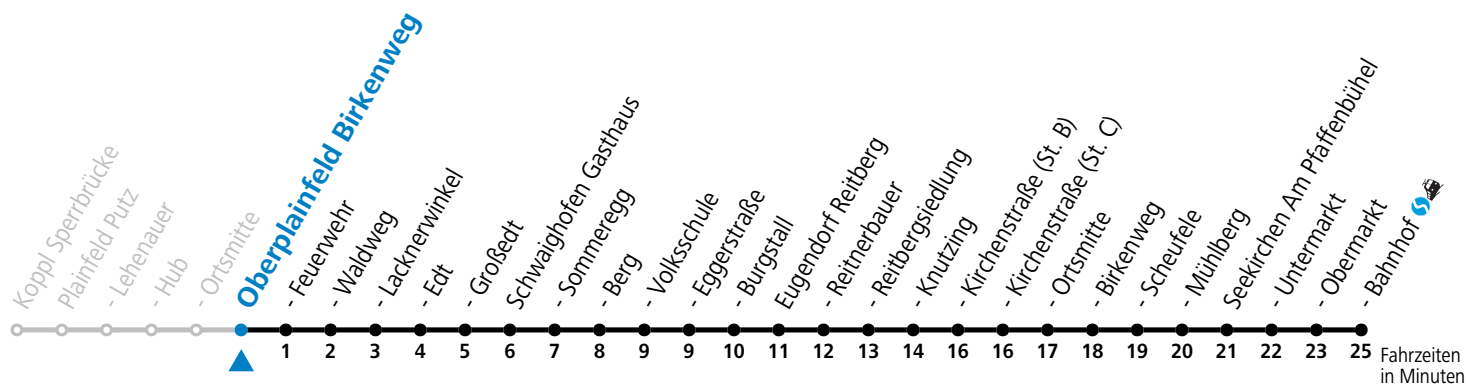

Salzburg Verkehr®
verbindet

Salzburger Verkehrsverbund GmbH
Schallmooser Hauptstraße 10 | 5020 Salzburg

T +43 (0)662 632 900 | www.salzburg-verkehr.at

Die Salzburg Verkehr-App
zum Gratis-Download >>

153 Koppl Sperrbrücke - Plainfeld - Eugendorf - Seekirchen / - Thalgau