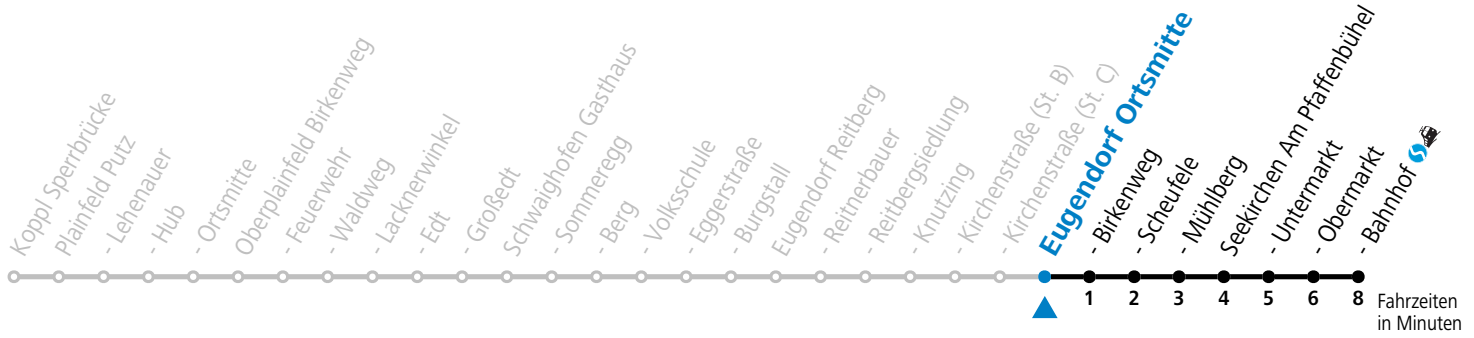

153 Koppl Sperrbrücke - Plainfeld - Eugendorf - Seekirchen / - Thalgau

gültig ab 10.12.2023.

Alle Angaben ohne Gewähr.

Montag-Freitag (Schule)			Montag-Freitag (Ferien)		
			7	16	
8	01	20	8	01	20
9	20		9	20	
10	20		10	20	
11	20		11	20	
12	20		12	20	
13	20		13	20	
14	20		14	20	
15	20		15	20	
16	20		16	20	
17	20		17	20	
18	20		18	20	
19	20		19	20	

Linienbetrieb mit Kleinbussen (ca. 15 Plätze) - ausgenommen Fahrten, die mit S gekennzeichnet sind!

Am 24.12. und 31.12. (sofern nicht Sonntag) gilt der Samstag-Fahrplan

Sonn- und Feiertag kein Linienverkehr

Ferien im Bundesland Salzburg: 23.12.2023 bis 07.01.2024, 12. bis 18.02., 23.03. bis 01.04., 06.07. bis 08.09., 24.09. und 26.10. bis 02.11.2024 (Vorbehaltlich Änderungen durch die Schulbehörde)