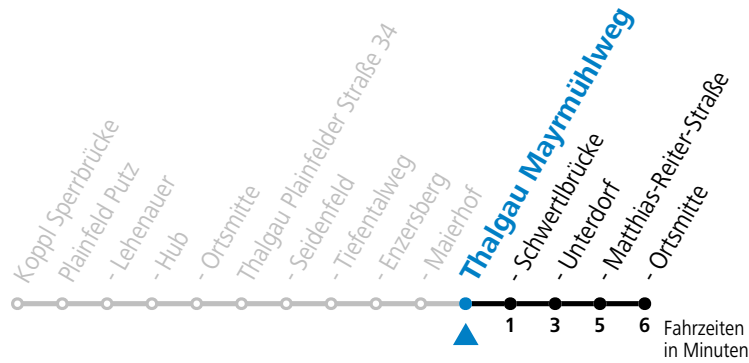

gültig ab 10.12.2023.

Alle Angaben ohne Gewähr.

Montag-Freitag (Schule)

7 06

Linienbetrieb mit Kleinbussen (ca. 15 Plätze) - ausgenommen Fahrten, die mit S gekennzeichnet sind!

Am 24.12. und 31.12. (sofern nicht Sonntag) gilt der Samstag-Fahrplan

Sonn- und Feiertag kein Linienverkehr

Ferien im Bundesland Salzburg: 23.12.2023 bis 07.01.2024, 12. bis 18.02., 23.03. bis 01.04., 06.07. bis 08.09., 24.09. und 26.10. bis 02.11.2024 (Vorbehaltlich Änderungen durch die Schulbehörde)

Salzburg Verkehr®
verbindet

Salzburger Verkehrsverbund GmbH
Schallmooser Hauptstraße 10 | 5020 Salzburg

T +43 (0)662 632 900 | www.salzburg-verkehr.at

Die Salzburg Verkehr-App
zum Gratis-Download >>