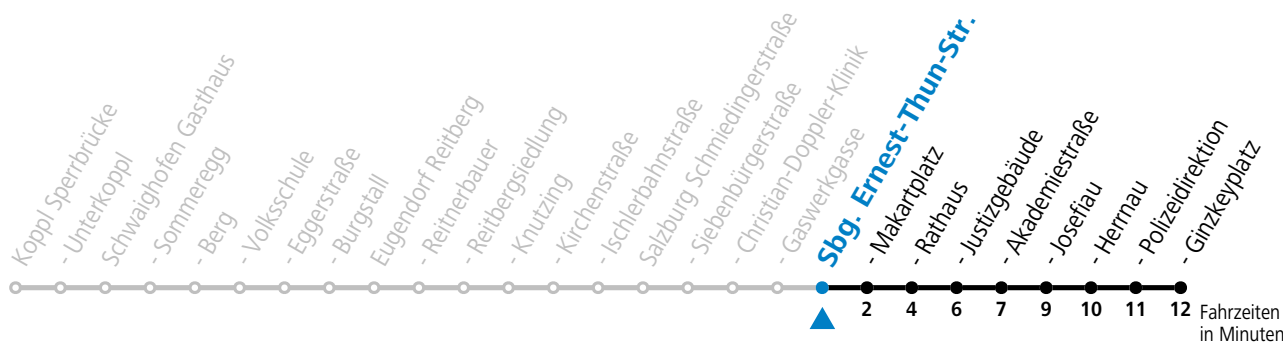

gültig ab 10.12.2023.

Alle Angaben ohne Gewähr.

Montag-Freitag (Schule)

7 27

Linienbetrieb mit Kleinbussen (ca. 15 Plätze) - ausgenommen Fahrten, die mit S gekennzeichnet sind!

Am 24.12. und 31.12. (sofern nicht Sonntag) gilt der Samstag-Fahrplan

Sonn- und Feiertag kein Linienverkehr

Ferien im Bundesland Salzburg: 23.12.2023 bis 07.01.2024, 12. bis 18.02., 23.03. bis 01.04., 06.07. bis 08.09., 24.09. und 26.10. bis 02.11.2024 (Vorbehaltlich Änderungen durch die Schulbehörde)

Salzburg Verkehr®
verbindet

Salzburger Verkehrsverbund GmbH
Schallmooser Hauptstraße 10 | 5020 Salzburg

T +43 (0)662 632 900 | www.salzburg-verkehr.at

Die Salzburg Verkehr-App
zum Gratis-Download >>