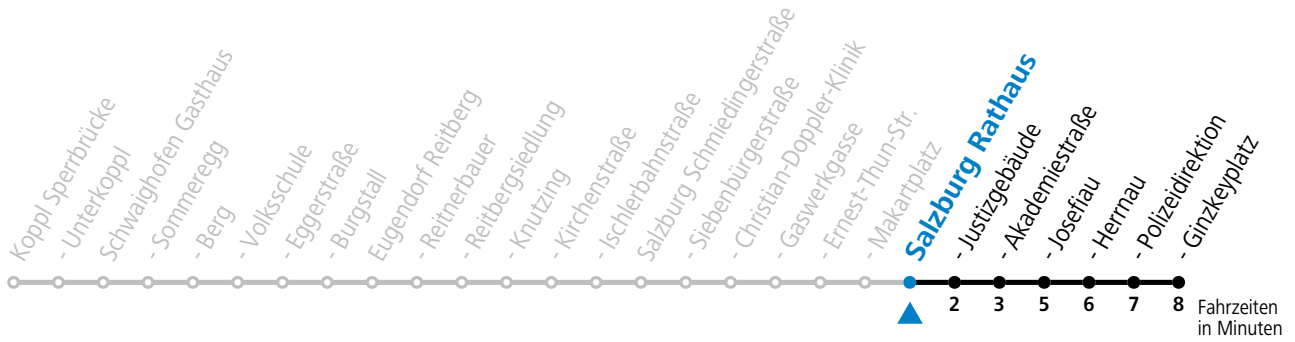

gültig ab 10.12.2023.

Alle Angaben ohne Gewähr.

Montag-Freitag (Schule)

7 31

Linienbetrieb mit Kleinbussen (ca. 15 Plätze) - ausgenommen Fahrten, die mit S gekennzeichnet sind!

Am 24.12. und 31.12. (sofern nicht Sonntag) gilt der Samstag-Fahrplan

Sonn- und Feiertag kein Linienverkehr

Ferien im Bundesland Salzburg: 23.12.2023 bis 07.01.2024, 12. bis 18.02., 23.03. bis 01.04., 06.07. bis 08.09., 24.09. und 26.10. bis 02.11.2024 (Vorbehaltlich Änderungen durch die Schulbehörde)