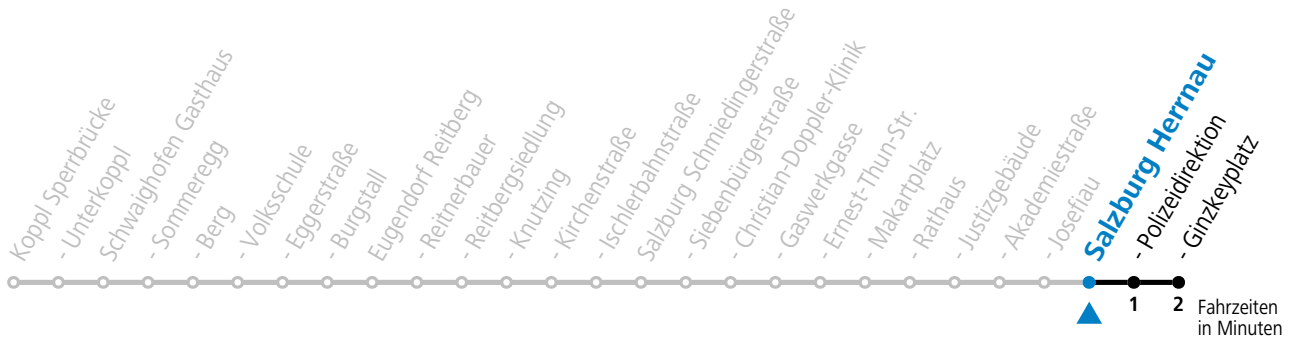

gültig ab 10.12.2023.

Alle Angaben ohne Gewähr.

Montag-Freitag (Schule)

7 37

Linienbetrieb mit Kleinbussen (ca. 15 Plätze) - ausgenommen Fahrten, die mit S gekennzeichnet sind!

Am 24.12. und 31.12. (sofern nicht Sonntag) gilt der Samstag-Fahrplan

Sonn- und Feiertag kein Linienverkehr

Ferien im Bundesland Salzburg: 23.12.2023 bis 07.01.2024, 12. bis 18.02., 23.03. bis 01.04., 06.07. bis 08.09., 24.09. und 26.10. bis 02.11.2024 (Vorbehaltlich Änderungen durch die Schulbehörde)

Salzburg Verkehr®
verbindet

Salzburger Verkehrsverbund GmbH
Schallmooser Hauptstraße 10 | 5020 Salzburg

T +43 (0)662 632 900 | www.salzburg-verkehr.at

Die Salzburg Verkehr-App
zum Gratis-Download >>