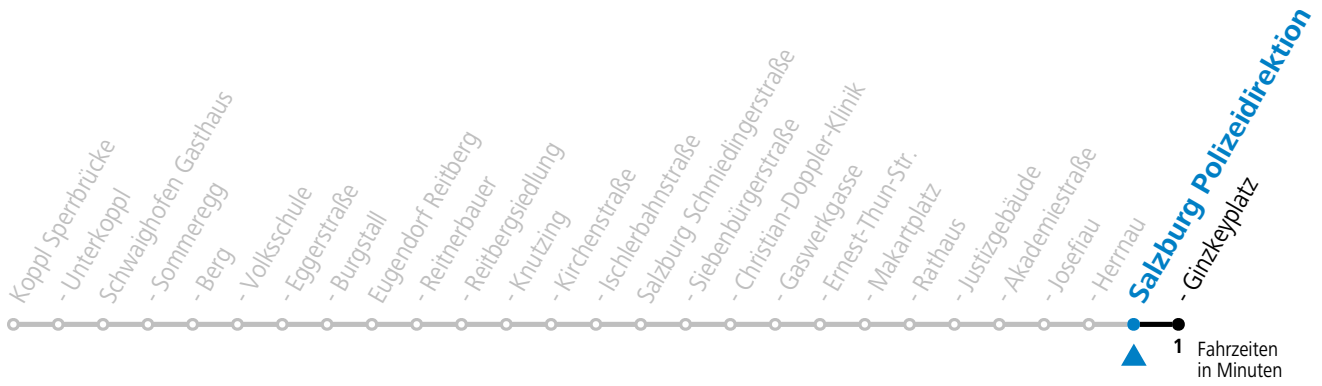

gültig ab 10.12.2023.

Alle Angaben ohne Gewähr.

Montag-Freitag (Schule)

7 38

Linienbetrieb mit Kleinbussen (ca. 15 Plätze) - ausgenommen Fahrten, die mit S gekennzeichnet sind!

Am 24.12. und 31.12. (sofern nicht Sonntag) gilt der Samstag-Fahrplan

Sonn- und Feiertag kein Linienverkehr

Ferien im Bundesland Salzburg: 23.12.2023 bis 07.01.2024, 12. bis 18.02., 23.03. bis 01.04., 06.07. bis 08.09., 24.09. und 26.10. bis 02.11.2024 (Vorbehaltlich Änderungen durch die Schulbehörde)

Salzburg Verkehr®
verbindet

Salzburger Verkehrsverbund GmbH
Schallmooser Hauptstraße 10 | 5020 Salzburg

T +43 (0)662 632 900 | www.salzburg-verkehr.at

Die Salzburg Verkehr-App
zum Gratis-Download >>