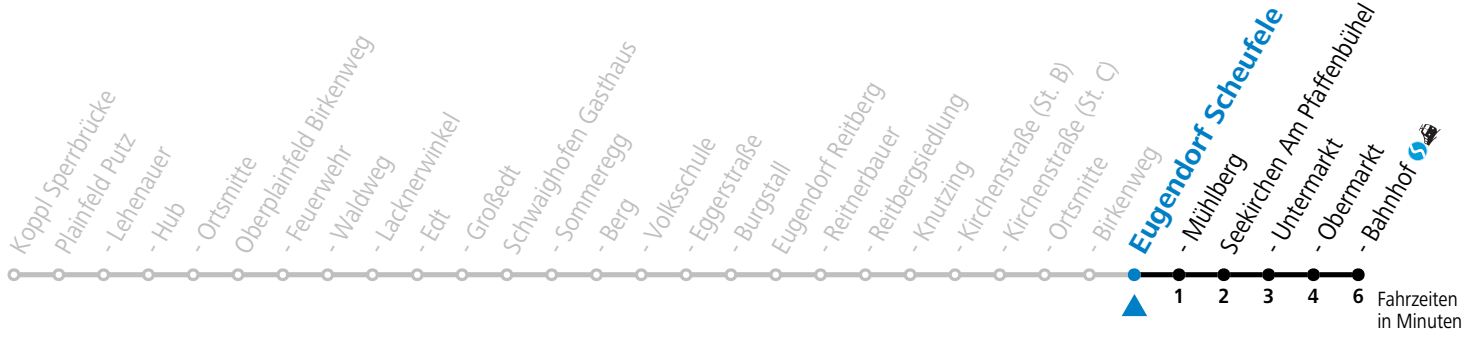

153 Koppl Sperrbrücke - Plainfeld - Eugendorf - Seekirchen / - Thalgau

gültig ab 10.12.2023.

Alle Angaben ohne Gewähr.

Montag-Freitag (Schule)		Montag-Freitag (Ferien)	
		7	18
8	03 22	8	03 22
9	22	9	22
10	22	10	22
11	22	11	22
12	22	12	22
13	22	13	22
14	22	14	22
15	22	15	22
16	22	16	22
17	22	17	22
18	22	18	22
19	22	19	22

Linienbetrieb mit Kleinbussen (ca. 15 Plätze) - ausgenommen Fahrten, die mit S gekennzeichnet sind!

Am 24.12. und 31.12. (sofern nicht Sonntag) gilt der Samstag-Fahrplan

Sonn- und Feiertag kein Linienverkehr

Ferien im Bundesland Salzburg: 23.12.2023 bis 07.01.2024, 12. bis 18.02., 23.03. bis 01.04., 06.07. bis 08.09., 24.09. und 26.10. bis 02.11.2024 (Vorbehaltlich Änderungen durch die Schulbehörde)