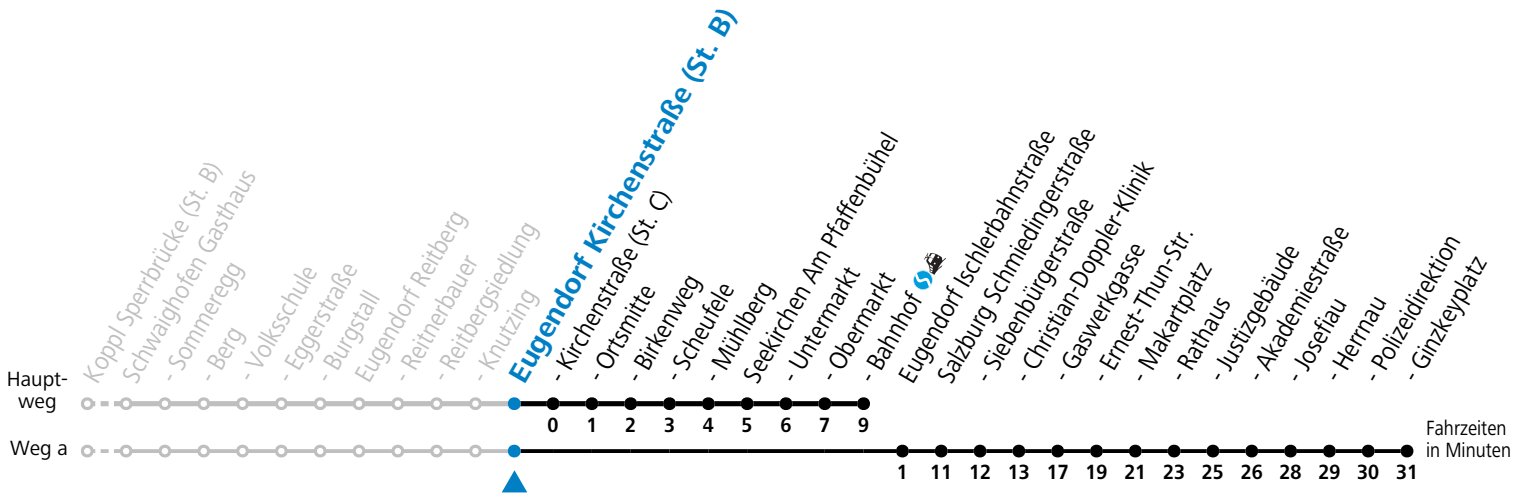

gültig ab 10.12.2023.

Alle Angaben ohne Gewähr.

Montag-Freitag (Schule)		Montag-Freitag (Ferien)	
7	08^a	7	15
8	00 19	8	00 19
9	19	9	19
10	19	10	19
11	19	11	19
12	19	12	19
13	19	13	19
14	19	14	19
15	19	15	19
16	19	16	19
17	19	17	19
18	19	18	19
19	19	19	19

a = fährt Weg a

Linienbetrieb mit Kleinbussen (ca. 15 Plätze) - ausgenommen Fahrten, die mit S gekennzeichnet sind!

Am 24.12. und 31.12. (sofern nicht Sonntag) gilt der Samstag-Fahrplan

Sonn- und Feiertag kein Linienverkehr

Ferien im Bundesland Salzburg: 23.12.2023 bis 07.01.2024, 12. bis 18.02., 23.03. bis 01.04., 06.07. bis 08.09., 24.09. und 26.10. bis 02.11.2024 (Vorbehaltlich Änderungen durch die Schulbehörde)