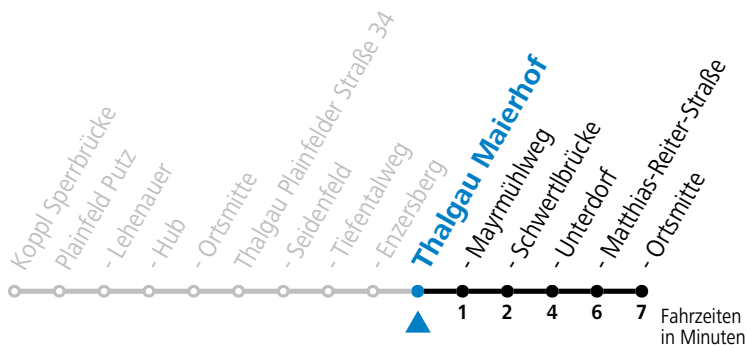

gültig ab 10.12.2023.

Alle Angaben ohne Gewähr.

Montag-Freitag (Schule)

7 05

Linienbetrieb mit Kleinbussen (ca. 15 Plätze) - ausgenommen Fahrten, die mit S gekennzeichnet sind!

Am 24.12. und 31.12. (sofern nicht Sonntag) gilt der Samstag-Fahrplan

Sonn- und Feiertag kein Linienverkehr

Ferien im Bundesland Salzburg: 23.12.2023 bis 07.01.2024, 12. bis 18.02., 23.03. bis 01.04., 06.07. bis 08.09., 24.09. und 26.10. bis 02.11.2024 (Vorbehaltlich Änderungen durch die Schulbehörde)