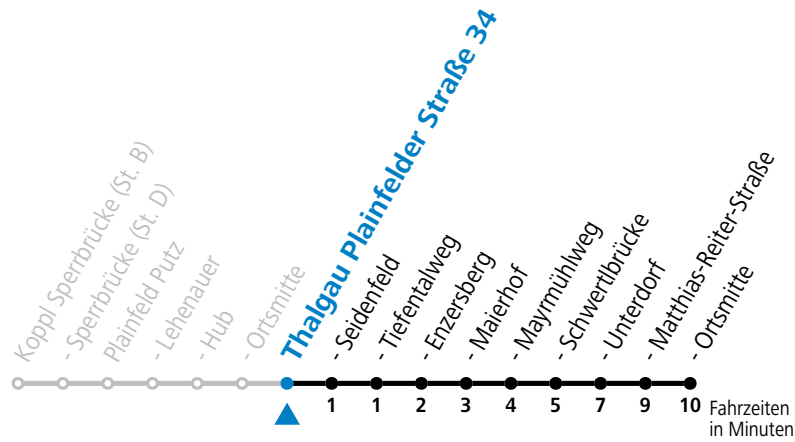

a = fährt Weg a b = bis Thalgau Maierhof c = bis Oberplainfeld Edt

Linienbetrieb mit Kleinbussen (ca. 15 Plätze) - ausgenommen Fahrten, die mit S gekennzeichnet sind!

Am 24.12. und 31.12. (sofern nicht Sonntag) gilt der Samstag-Fahrplan

gültig ab 10.12.2023.

Alle Angaben ohne Gewähr.

Montag-Freitag (Schule)

6 29^a

7 02

a = bis Thalgau Maierhof

Linienbetrieb mit Kleinbussen (ca. 15 Plätze) - ausgenommen Fahrten, die mit S gekennzeichnet sind!