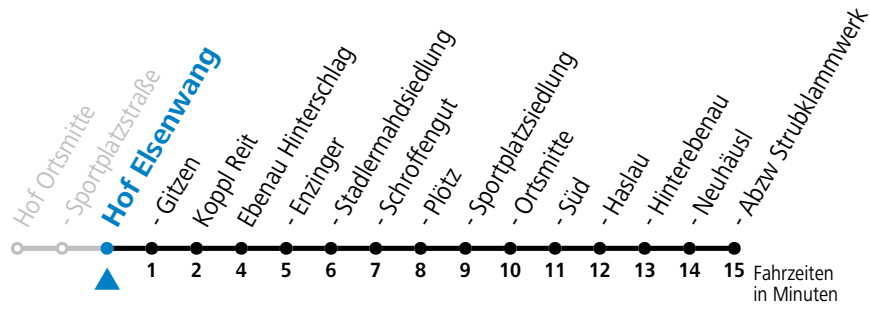

Alle Angaben ohne Gewähr.

Montag bis Freitag

7 11^S

S = nur Montag bis Freitag, wenn Schultag in Salzburg

Am 24.12. und 31.12. (sofern nicht Sonntag) gilt der Samstag-Fahrplan**Sonn- und Feiertag kein Linienverkehr**

Ferien im Bundesland Salzburg: 23.12.2023 bis 07.01.2024, 12. bis 18.02., 23.03. bis 01.04., 06.07. bis 08.09., 24.09. und 26.10. bis 02.11.2024 (Vorbehaltlich Änderungen durch die Schulbehörde)

gültig ab 10.12.2023.