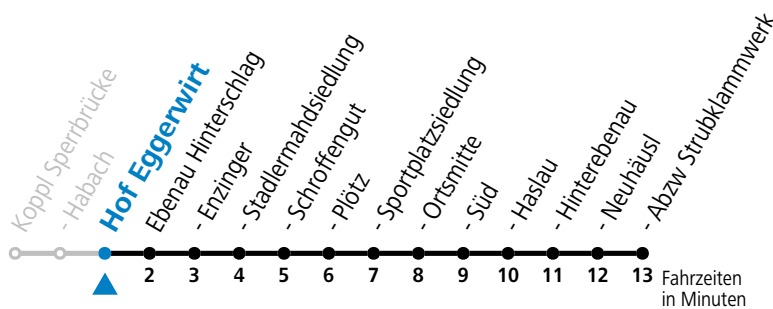

gültig ab 10.12.2023.

Alle Angaben ohne Gewähr.

Montag bis Freitag				Samstag		
5	35					
6	19	56^a				
7	42	58	7	10	58	
8	28	58	8	58		
9	28	58	9	58		
10	28	58	10	58		
11	28^F	42^S	58	11	58	
12	28^F	42^S	58	12	58	
13	28^F	42^S	58	13	58	
14	28	58	14	58		
15	28		15	58		
16	04	28	16	58		
17	04	28	58	17	58	
18	28	58	18	58		

F = nur Montag bis Freitag, wenn schulfreier Werktag in Salzburg   S = nur Montag bis Freitag, wenn Schultag in Salzburg   a = bis Ebenau Süd

Am 24.12. und 31.12. (sofern nicht Sonntag) gilt der Samstag-Fahrplan

Sonn- und Feiertag kein Linienverkehr

Ferien im Bundesland Salzburg: 23.12.2023 bis 07.01.2024, 12. bis 18.02., 23.03. bis 01.04., 06.07. bis 08.09., 24.09. und 26.10. bis 02.11.2024 (Vorbehaltlich Änderungen durch die Schulbehörde)