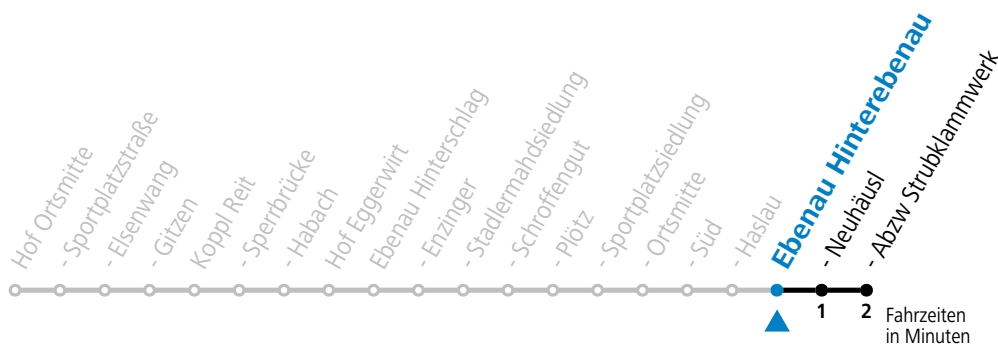

gültig ab 10.12.2023.

Alle Angaben ohne Gewähr.

Montag bis Freitag			Samstag	
5	46			
6	30			
7	25^S 53	7	21	
8	09 39	8	09	
9	09 39	9	09	
10	09 39	10	09	
11	09 39^F 53^S	11	09	
12	09 39^F 53^S	12	09	
13	09 39^F 53^S	13	09	
14	09 39	14	09	
15	09 39	15	09	
16	15 39	16	09	
17	15 39	17	09	
18	09 39	18	09	
19	09	19	09	

F = nur Montag bis Freitag, wenn schulfreier Werktag in Salzburg S = nur Montag bis Freitag, wenn Schultag in Salzburg

Am 24.12. und 31.12. (sofern nicht Sonntag) gilt der Samstag-Fahrplan

Sonn- und Feiertag kein Linienverkehr

Ferien im Bundesland Salzburg: 23.12.2023 bis 07.01.2024, 12. bis 18.02., 23.03. bis 01.04., 06.07. bis 08.09., 24.09. und 26.10. bis 02.11.2024 (Vorbehaltlich Änderungen durch die Schulbehörde)