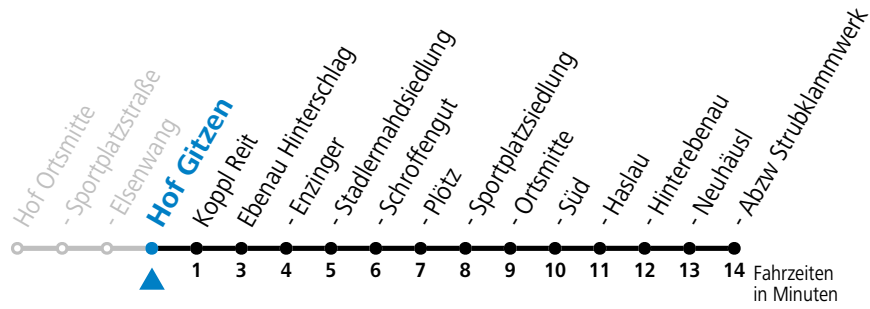

gültig ab 10.12.2023.

Alle Angaben ohne Gewähr.

Montag bis Freitag

7 13^S

S = nur Montag bis Freitag, wenn Schultag in Salzburg

Am 24.12. und 31.12. (sofern nicht Sonntag) gilt der Samstag-Fahrplan

Sonn- und Feiertag kein Linienverkehr

Ferien im Bundesland Salzburg: 23.12.2023 bis 07.01.2024, 12. bis 18.02., 23.03. bis 01.04., 06.07. bis 08.09., 24.09. und 26.10. bis 02.11.2024 (Vorbehaltlich Änderungen durch die Schulbehörde)