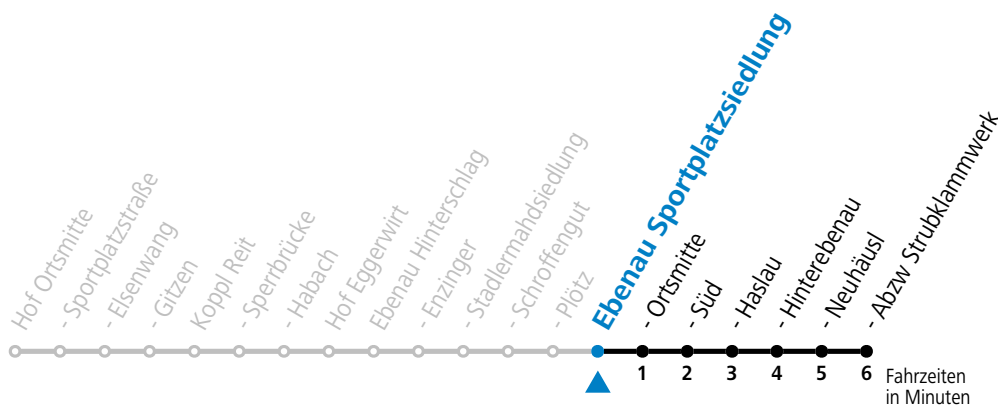

gültig ab 10.12.2023.

Alle Angaben ohne Gewähr.

Montag bis Freitag				Samstag	
5	42				
6	26				
7	03^a 21^S 49	7	17		
8	05 35	8	05		
9	05 35	9	05		
10	05 35	10	05		
11	05 35^F 49^S	11	05		
12	05 35^F 49^S	12	05		
13	05 35^F 49^S	13	05		
14	05 35	14	05		
15	05 35	15	05		
16	11 35	16	05		
17	11 35	17	05		
18	05 35	18	05		
19	05	19	05		

F = nur Montag bis Freitag, wenn schulfreier Werktag in Salzburg   S = nur Montag bis Freitag, wenn Schultag in Salzburg   a = bis Ebenau Süd

Am 24.12. und 31.12. (sofern nicht Sonntag) gilt der Samstag-Fahrplan

Sonn- und Feiertag kein Linienverkehr

Ferien im Bundesland Salzburg: 23.12.2023 bis 07.01.2024, 12. bis 18.02., 23.03. bis 01.04., 06.07. bis 08.09., 24.09. und 26.10. bis 02.11.2024 (Vorbehaltlich Änderungen durch die Schulbehörde)