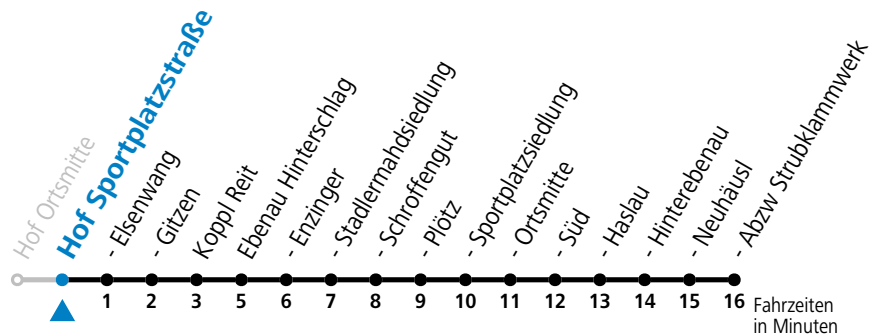

gültig ab 10.12.2023.

Alle Angaben ohne Gewähr.

Montag bis Freitag

7 10^S

S = nur Montag bis Freitag, wenn Schultag in Salzburg

Am 24.12. und 31.12. (sofern nicht Sonntag) gilt der Samstag-Fahrplan**Sonn- und Feiertag kein Linienverkehr**

Ferien im Bundesland Salzburg: 23.12.2023 bis 07.01.2024, 12. bis 18.02., 23.03. bis 01.04., 06.07. bis 08.09., 24.09. und 26.10. bis 02.11.2024 (Vorbehaltlich Änderungen durch die Schulbehörde)

gültig ab 10.12.2023.