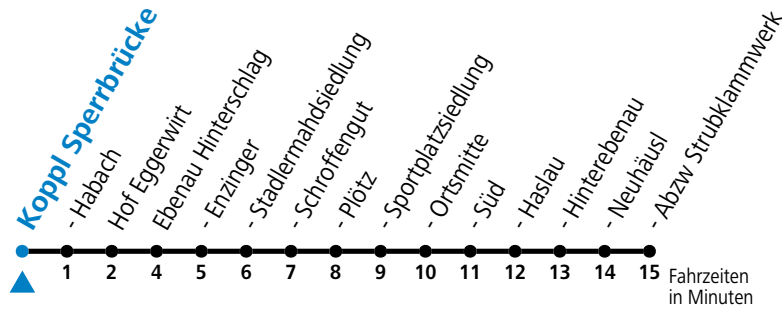

gültig ab 10.12.2023.

Alle Angaben ohne Gewähr.

Montag bis Freitag				Samstag		
5	33					
6	17	54^a				
7	40	56	7	08	56	
8	26	56	8	56		
9	26	56	9	56		
10	26	56	10	56		
11	26^F	40^S	56			
12	26^F	40^S	56			
13	26^F	40^S	56			
14	26	56	14	56		
15	26		15	56		
16	02	26	16	56		
17	02	26	56			
18	26	56	18	56		

F = nur Montag bis Freitag, wenn schulfreier Werktag in Salzburg   S = nur Montag bis Freitag, wenn Schultag in Salzburg   a = bis Ebenau Süd

Am 24.12. und 31.12. (sofern nicht Sonntag) gilt der Samstag-Fahrplan

Sonn- und Feiertag kein Linienverkehr

Ferien im Bundesland Salzburg: 23.12.2023 bis 07.01.2024, 12. bis 18.02., 23.03. bis 01.04., 06.07. bis 08.09., 24.09. und 26.10. bis 02.11.2024 (Vorbehaltlich Änderungen durch die Schulbehörde)