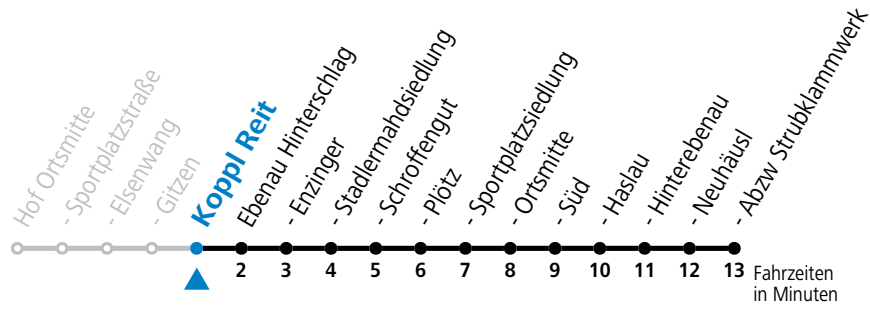

gültig ab 10.12.2023.

Alle Angaben ohne Gewähr.

Montag bis Freitag

7 14^S

S = nur Montag bis Freitag, wenn Schultag in Salzburg

Am 24.12. und 31.12. (sofern nicht Sonntag) gilt der Samstag-Fahrplan

Sonn- und Feiertag kein Linienverkehr

Ferien im Bundesland Salzburg: 23.12.2023 bis 07.01.2024, 12. bis 18.02., 23.03. bis 01.04., 06.07. bis 08.09., 24.09. und 26.10. bis 02.11.2024 (Vorbehaltlich Änderungen durch die Schulbehörde)