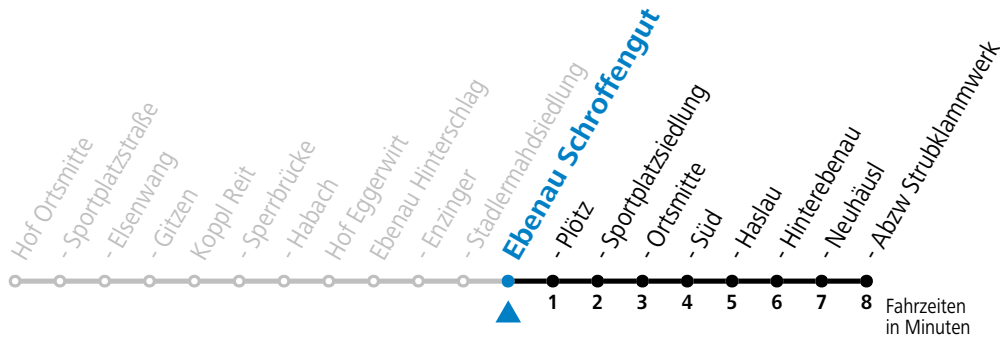

gültig ab 10.12.2023.

Alle Angaben ohne Gewähr.

Montag bis Freitag				Samstag	
5	40				
6	24				
7	01^a 19^S 47	7	15		
8	03 33	8	03		
9	03 33	9	03		
10	03 33	10	03		
11	03 33^F 47^S	11	03		
12	03 33^F 47^S	12	03		
13	03 33^F 47^S	13	03		
14	03 33	14	03		
15	03 33	15	03		
16	09 33	16	03		
17	09 33	17	03		
18	03 33	18	03		
19	03	19	03		

F = nur Montag bis Freitag, wenn schulfreier Werktag in Salzburg   S = nur Montag bis Freitag, wenn Schultag in Salzburg   a = bis Ebenau Süd

**Am 24.12. und 31.12. (sofern nicht Sonntag) gilt der Samstag-Fahrplan
Sonn- und Feiertag kein Linienverkehr**

Ferien im Bundesland Salzburg: 23.12.2023 bis 07.01.2024, 12. bis 18.02., 23.03. bis 01.04., 06.07. bis 08.09., 24.09. und 26.10. bis 02.11.2024 (Vorbehaltlich Änderungen durch die Schulbehörde)