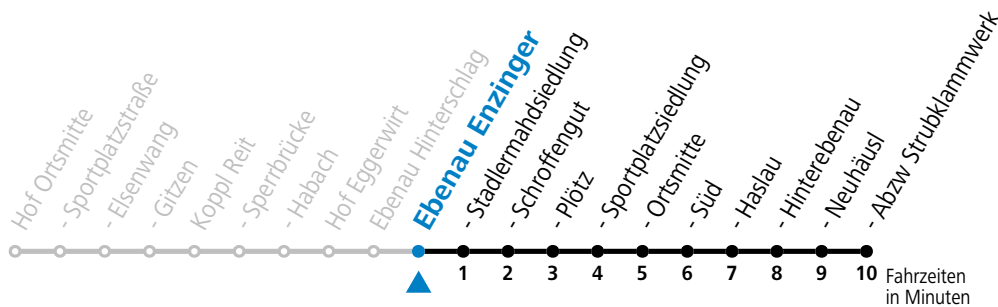

gültig ab 10.12.2023.

Alle Angaben ohne Gewähr.

Montag bis Freitag				Samstag	
5	38				
6	22	59^a			
7	17^S	45	7	13	
8	01	31	8	01	
9	01	31	9	01	
10	01	31	10	01	
11	01	31^F	45^S	11	01
12	01	31^F	45^S	12	01
13	01	31^F	45^S	13	01
14	01	31		14	01
15	01	31		15	01
16	07	31		16	01
17	07	31		17	01
18	01	31		18	01
19	01			19	01

F = nur Montag bis Freitag, wenn schulfreier Werktag in Salzburg   S = nur Montag bis Freitag, wenn Schultag in Salzburg   a = bis Ebenau Süd

Am 24.12. und 31.12. (sofern nicht Sonntag) gilt der Samstag-Fahrplan

Sonn- und Feiertag kein Linienverkehr

Ferien im Bundesland Salzburg: 23.12.2023 bis 07.01.2024, 12. bis 18.02., 23.03. bis 01.04., 06.07. bis 08.09., 24.09. und 26.10. bis 02.11.2024 (Vorbehaltlich Änderungen durch die Schulbehörde)