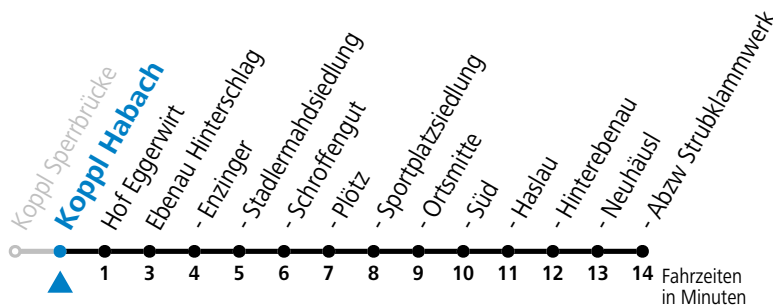

gültig ab 10.12.2023.

Alle Angaben ohne Gewähr.

Montag bis Freitag				Samstag			
5	34						
6	18	55^a					
7	41	57	7	09	57		
8	27	57	8	57			
9	27	57	9	57			
10	27	57	10	57			
11	27^F	41^S	57	11	57		
12	27^F	41^S	57	12	57		
13	27^F	41^S	57	13	57		
14	27	57	14	57			
15	27		15	57			
16	03	27	16	57			
17	03	27	57	17	57		
18	27	57	18	57			

F = nur Montag bis Freitag, wenn schulfreier Werktag in Salzburg   S = nur Montag bis Freitag, wenn Schultag in Salzburg   a = bis Ebenau Süd

Am 24.12. und 31.12. (sofern nicht Sonntag) gilt der Samstag-Fahrplan

Sonn- und Feiertag kein Linienverkehr

Ferien im Bundesland Salzburg: 23.12.2023 bis 07.01.2024, 12. bis 18.02., 23.03. bis 01.04., 06.07. bis 08.09., 24.09. und 26.10. bis 02.11.2024 (Vorbehaltlich Änderungen durch die Schulbehörde)