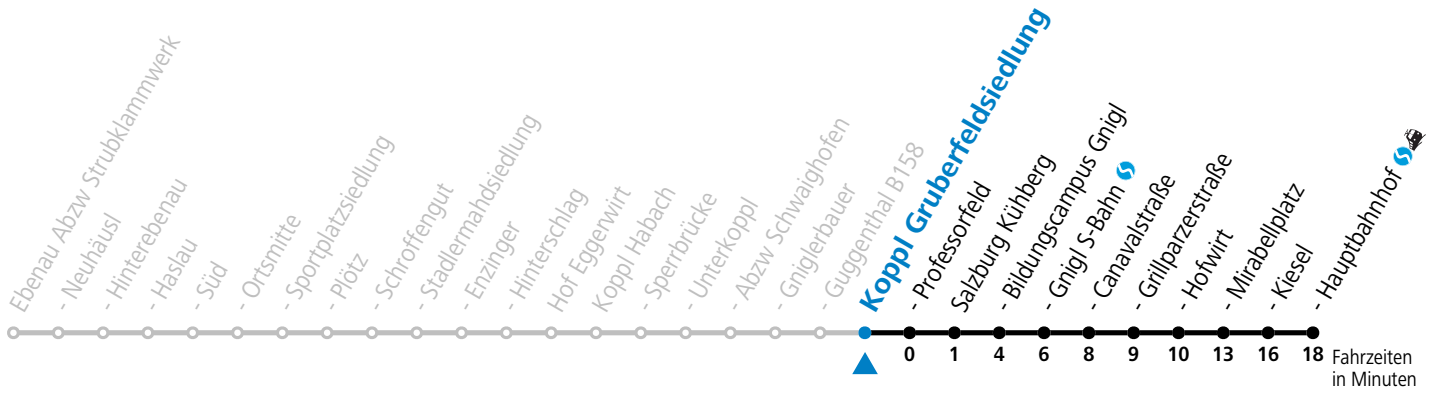

gültig ab 10.12.2023.

Alle Angaben ohne Gewähr.

Montag bis Freitag

7 01

Am 24.12. und 31.12. (sofern nicht Sonntag) gilt der Samstag-Fahrplan

Sonn- und Feiertag kein Linienverkehr

Ferien im Bundesland Salzburg: 23.12.2023 bis 07.01.2024, 12. bis 18.02., 23.03. bis 01.04., 06.07. bis 08.09., 24.09. und 26.10. bis 02.11.2024 (Vorbehaltlich Änderungen durch die Schulbehörde)