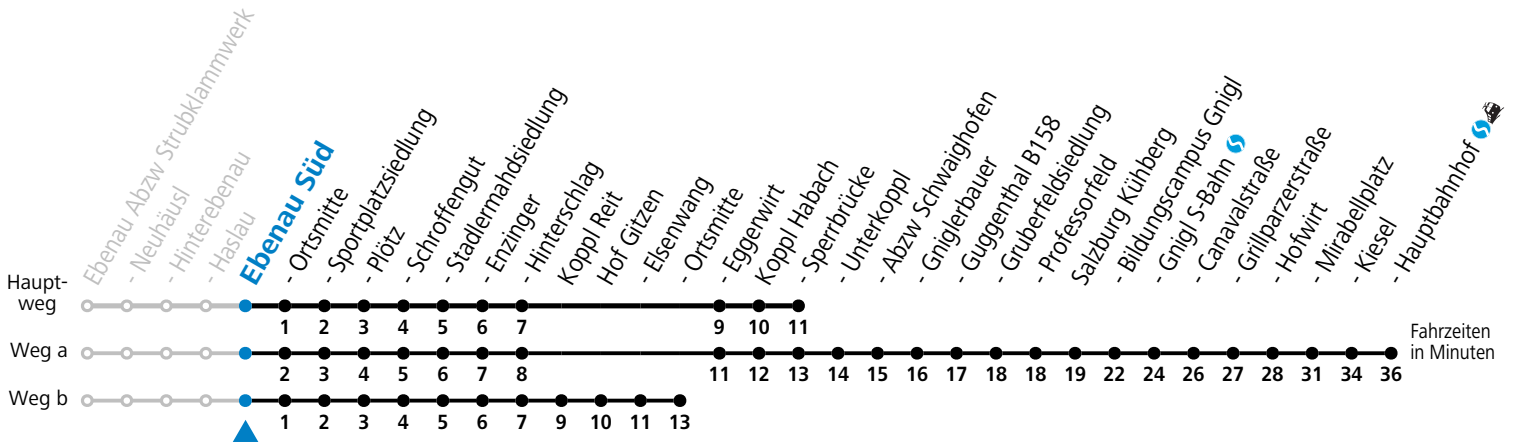

a = fährt Weg a

Am 24.12. und 31.12. (sofern nicht Sonntag) gilt der Samstag-Fahrplan

Sonn- und Feiertag kein Linienvkehr

Ferien im Bundesland Salzburg: 23.12.2023 bis 07.01.2024, 12. bis 18.02., 23.03. bis 01.04., 06.07. bis 08.09., 24.09. und 26.10. bis 02.11.2024 (Vorbehaltlich Änderungen durch die Schulbehörde)

gültig ab 10.12.2023.

Alle Angaben ohne Gewähr.

Montag bis Freitag				Samstag	
5	16				
6	00	36	43 ^a	6	23
7	33			7	33
8	03	33		8	33
9	03	33		9	33
10	03	33		10	33
11	03	33		11	33
12	03	33		12	33
13	03	33		13	33
14	03	33		14	33
15	03	33		15	33
16	03	33		16	33
17	03	33		17	33
18	03	33		18	33
19	03	18			

a = fährt Weg a

Am 24.12. und 31.12. (sofern nicht Sonntag) gilt der Samstag-Fahrplan

Sonn- und Feiertag kein Linienverkehr

Ferien im Bundesland Salzburg: 23.12.2023 bis 07.01.2024, 12. bis 18.02., 23.03. bis 01.04., 06.07. bis 08.09., 24.09. und 26.10. bis 02.11.2024 (Vorbehaltlich Änderungen durch die Schulbehörde)