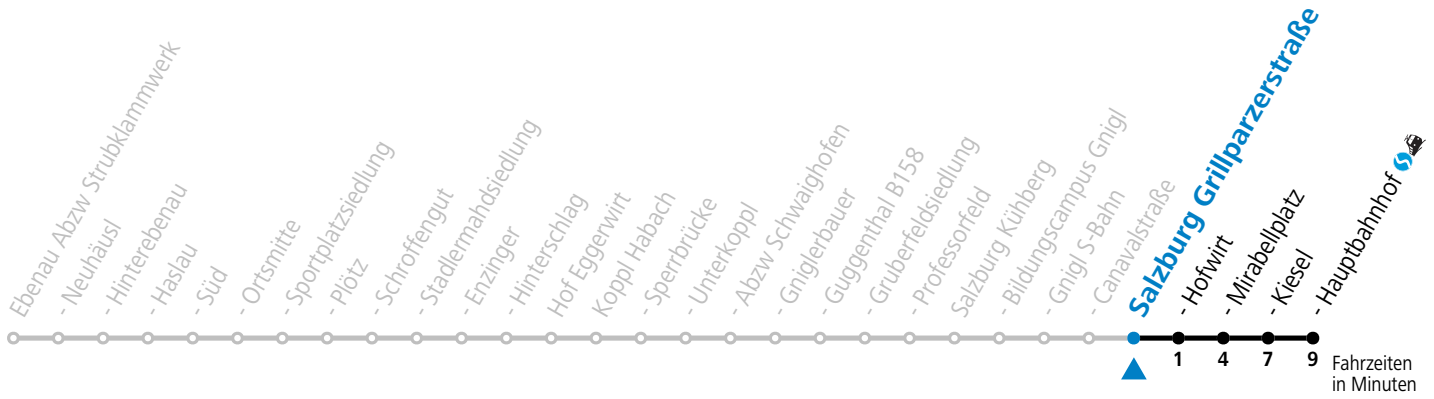

gültig ab 10.12.2023.

Alle Angaben ohne Gewähr.

Montag bis Freitag

7 10

Am 24.12. und 31.12. (sofern nicht Sonntag) gilt der Samstag-Fahrplan

Sonn- und Feiertag kein Linienverkehr

Ferien im Bundesland Salzburg: 23.12.2023 bis 07.01.2024, 12. bis 18.02., 23.03. bis 01.04., 06.07. bis 08.09., 24.09. und 26.10. bis 02.11.2024 (Vorbehaltlich Änderungen durch die Schulbehörde)