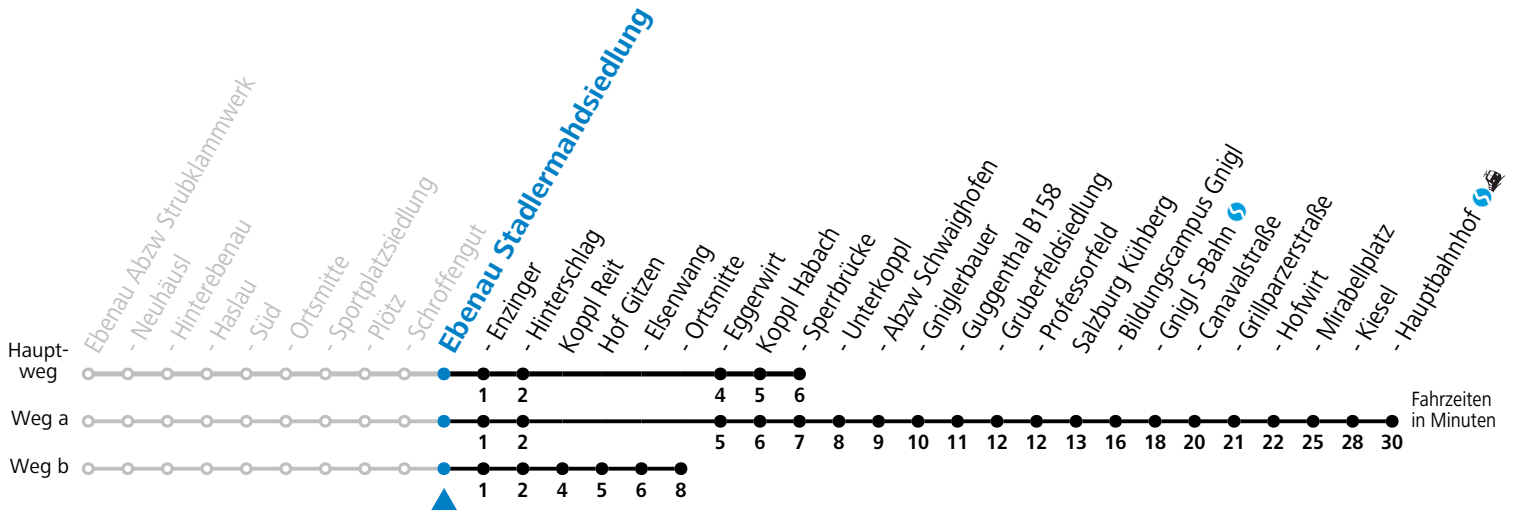

gültig ab 10.12.2023.

Alle Angaben ohne Gewähr.

Montag bis Freitag				Samstag	
5	21				
6	05 41 49 ^a	6	28		
7	10 ^b 38	7	38		
8	08 38	8	38		
9	08 38	9	38		
10	08 38	10	38		
11	08 38	11	38		
12	08 38	12	38		
13	08 38	13	38		
14	08 38	14	38		
15	08 38	15	38		
16	08 38	16	38		
17	08 38	17	38		
18	08 38	18	38		
19	08 23				

S = nur Montag bis Freitag, wenn Schultag in Salzburg a = fährt Weg a b = fährt Weg b

Am 24.12. und 31.12. (sofern nicht Sonntag) gilt der Samstag-Fahrplan

Sonn- und Feiertag kein Linienverkehr

Ferien im Bundesland Salzburg: 23.12.2023 bis 07.01.2024, 12. bis 18.02., 23.03. bis 01.04., 06.07. bis 08.09., 24.09. und 26.10. bis 02.11.2024 (Vorbehaltlich Änderungen durch die Schulbehörde)