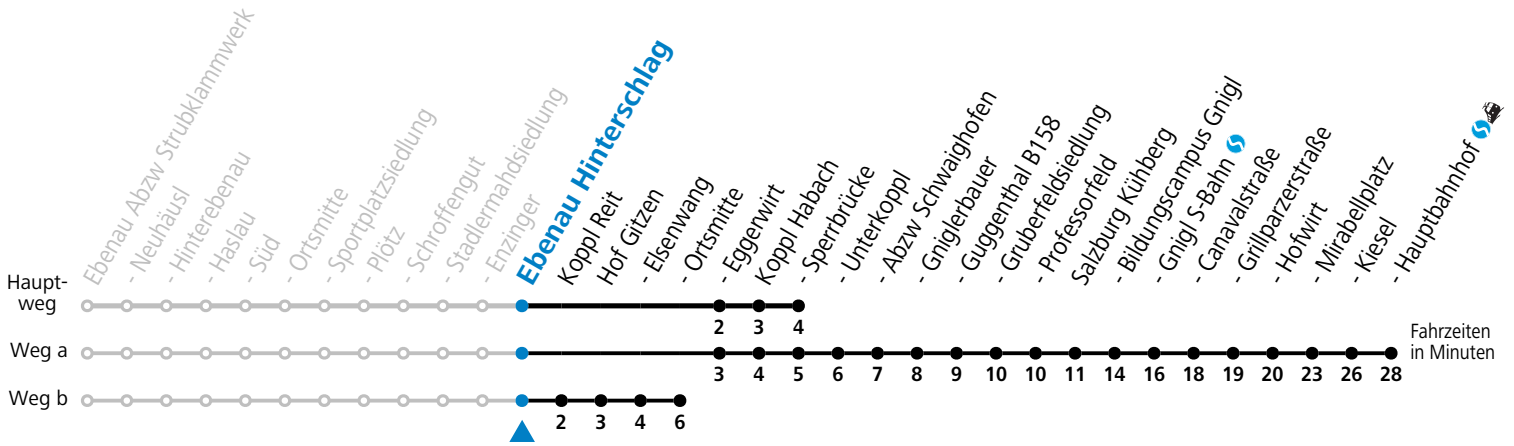

gültig ab 10.12.2023.

Alle Angaben ohne Gewähr.

Montag bis Freitag				Samstag	
5	23				
6	07 43 51 ^a			6	30
7	12 ^b 40			7	40
8	10 40			8	40
9	10 40			9	40
10	10 40			10	40
11	10 40			11	40
12	10 40			12	40
13	10 40			13	40
14	10 40			14	40
15	10 40			15	40
16	10 40			16	40
17	10 40			17	40
18	10 40			18	40
19	10 25				

S = nur Montag bis Freitag, wenn Schultag in Salzburg a = fährt Weg a b = fährt Weg b

Am 24.12. und 31.12. (sofern nicht Sonntag) gilt der Samstag-Fahrplan

Sonn- und Feiertag kein Linienverkehr

Ferien im Bundesland Salzburg: 23.12.2023 bis 07.01.2024, 12. bis 18.02., 23.03. bis 01.04., 06.07. bis 08.09., 24.09. und 26.10. bis 02.11.2024 (Vorbehaltlich Änderungen durch die Schulbehörde)