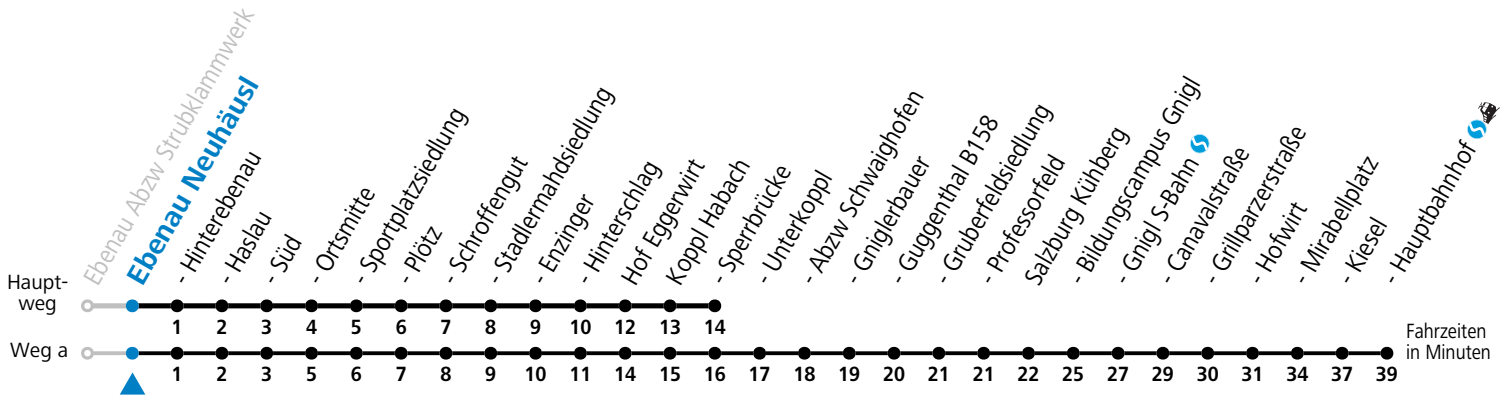

gültig ab 10.12.2023.

Alle Angaben ohne Gewähr.

Montag bis Freitag			Samstag	
5	13	57		
6	33	40 ^a	6	20
7	30		7	30
8	00	30	8	30
9	00	30	9	30
10	00	30	10	30
11	00	30	11	30
12	00	30	12	30
13	00	30	13	30
14	00	30	14	30
15	00	30	15	30
16	00	30	16	30
17	00	30	17	30
18	00	30	18	30
19	00	15		

a = fährt Weg a

Am 24.12. und 31.12. (sofern nicht Sonntag) gilt der Samstag-Fahrplan

Sonn- und Feiertag kein Linienverkehr

Ferien im Bundesland Salzburg: 23.12.2023 bis 07.01.2024, 12. bis 18.02., 23.03. bis 01.04., 06.07. bis 08.09., 24.09. und 26.10. bis 02.11.2024 (Vorbehaltlich Änderungen durch die Schulbehörde)