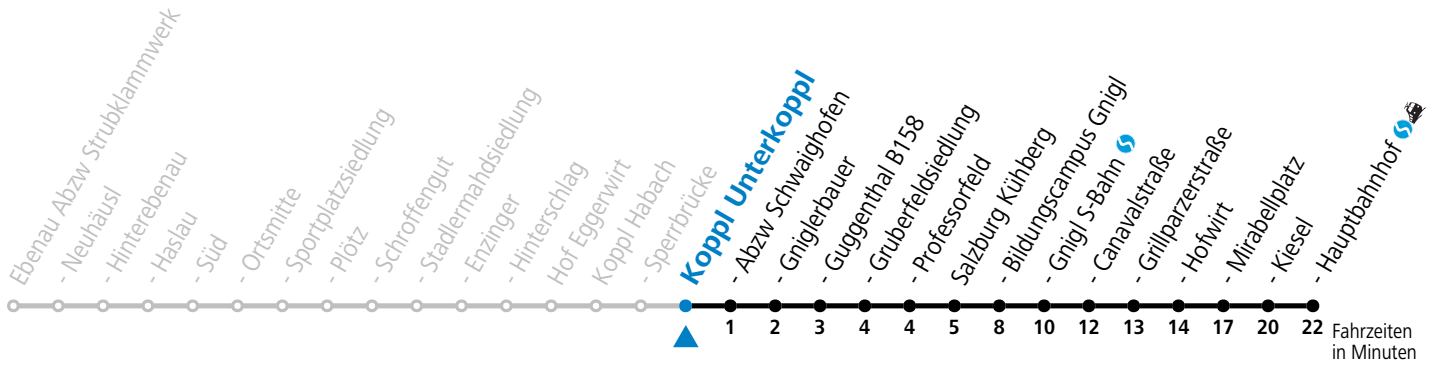

a = fährt Weg a

Am 24.12. und 31.12. (sofern nicht Sonntag) gilt der Samstag-Fahrplan

Sonn- und Feiertag kein Linienvkehr

Ferien im Bundesland Salzburg: 23.12.2023 bis 07.01.2024, 12. bis 18.02., 23.03. bis 01.04., 06.07. bis 08.09., 24.09. und 26.10. bis 02.11.2024 (Vorbehaltlich Änderungen durch die Schulbehörde)

gültig ab 10.12.2023.

Alle Angaben ohne Gewähr.

Montag bis Freitag

6 57

Am 24.12. und 31.12. (sofern nicht Sonntag) gilt der Samstag-Fahrplan

Sonn- und Feiertag kein Linienverkehr

Ferien im Bundesland Salzburg: 23.12.2023 bis 07.01.2024, 12. bis 18.02., 23.03. bis 01.04., 06.07. bis 08.09., 24.09. und 26.10. bis 02.11.2024 (Vorbehaltlich Änderungen durch die Schulbehörde)