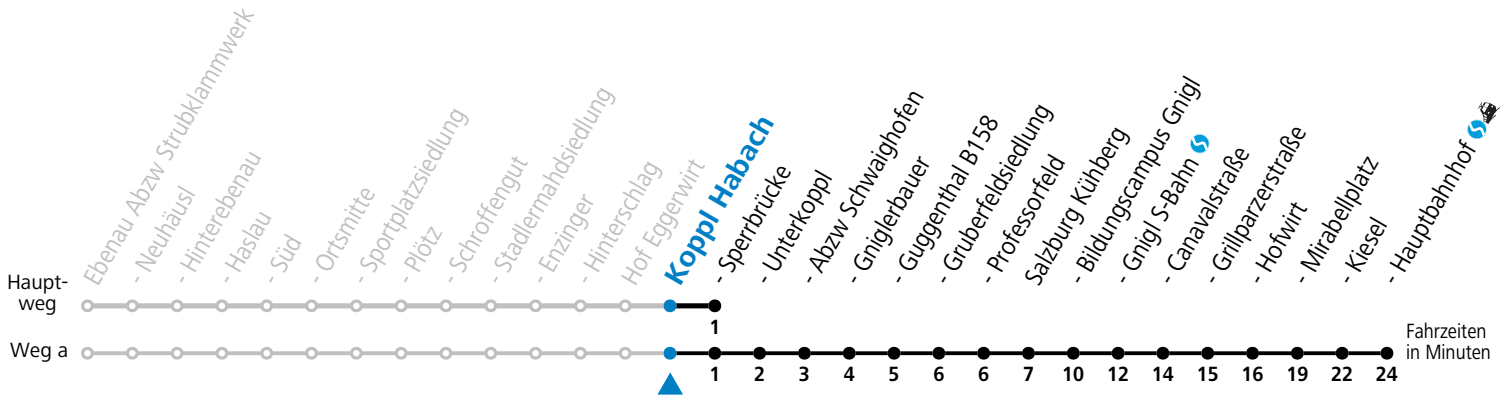

Alle Angaben ohne Gewähr.

Montag bis Freitag				Samstag	
5	26				
6	10	46	55 ^a	6	33
7	43			7	43
8	13	43		8	43
9	13	43		9	43
10	13	43		10	43
11	13	43		11	43
12	13	43		12	43
13	13	43		13	43
14	13	43		14	43
15	13	43		15	43
16	13	43		16	43
17	13	43		17	43
18	13	43		18	43
19	13	28			

a = fährt Weg a

Am 24.12. und 31.12. (sofern nicht Sonntag) gilt der Samstag-Fahrplan

Sonn- und Feiertag kein Linienvkehr

Ferien im Bundesland Salzburg: 23.12.2023 bis 07.01.2024, 12. bis 18.02., 23.03. bis 01.04., 06.07. bis 08.09., 24.09. und 26.10. bis 02.11.2024 (Vorbehaltlich Änderungen durch die Schulbehörde)