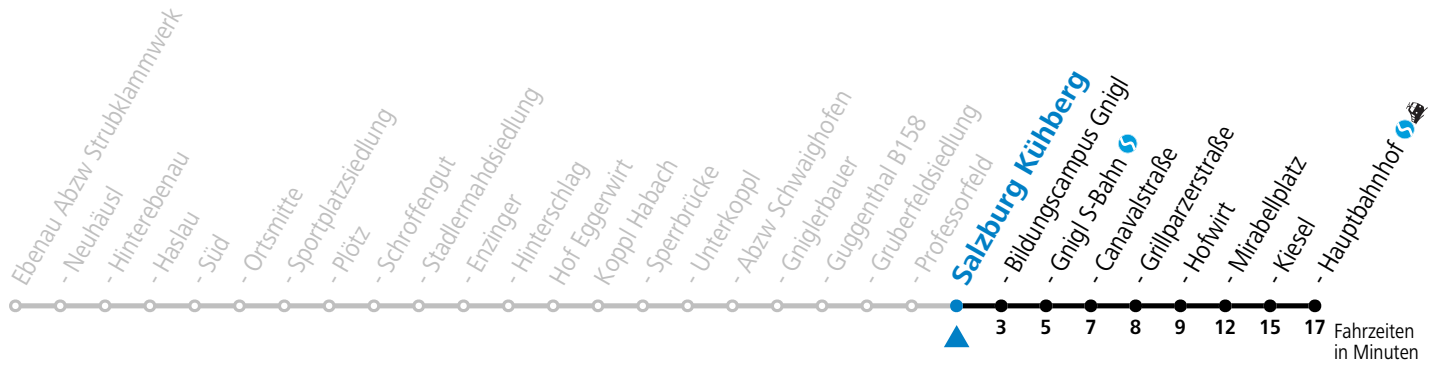

gültig ab 10.12.2023.

Alle Angaben ohne Gewähr.

Montag bis Freitag

7 02

Am 24.12. und 31.12. (sofern nicht Sonntag) gilt der Samstag-Fahrplan

Sonn- und Feiertag kein Linienverkehr

Ferien im Bundesland Salzburg: 23.12.2023 bis 07.01.2024, 12. bis 18.02., 23.03. bis 01.04., 06.07. bis 08.09., 24.09. und 26.10. bis 02.11.2024 (Vorbehaltlich Änderungen durch die Schulbehörde)