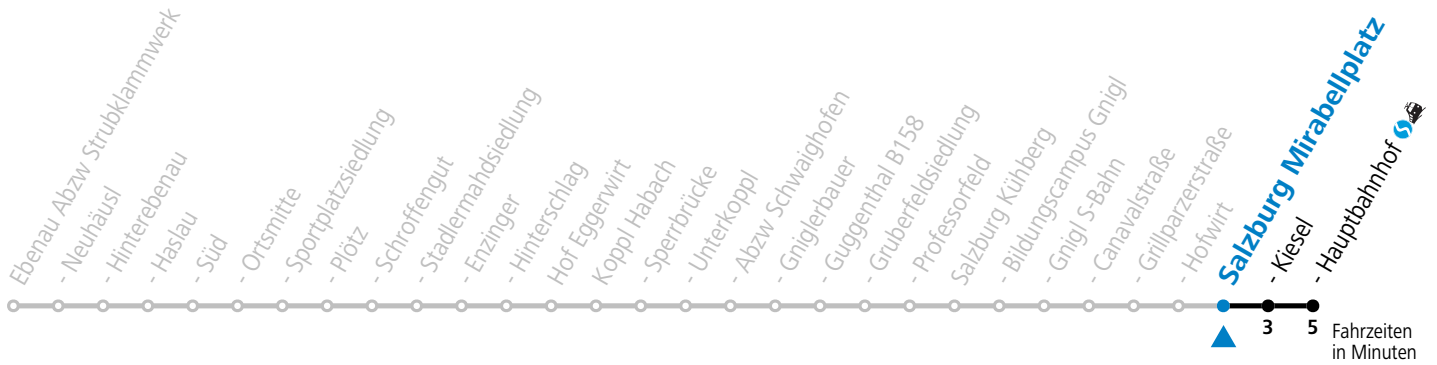

gültig ab 10.12.2023.

Alle Angaben ohne Gewähr.

Montag bis Freitag

7 15

Am 24.12. und 31.12. (sofern nicht Sonntag) gilt der Samstag-Fahrplan

Sonn- und Feiertag kein Linienverkehr

Ferien im Bundesland Salzburg: 23.12.2023 bis 07.01.2024, 12. bis 18.02., 23.03. bis 01.04., 06.07. bis 08.09., 24.09. und 26.10. bis 02.11.2024 (Vorbehaltlich Änderungen durch die Schulbehörde)