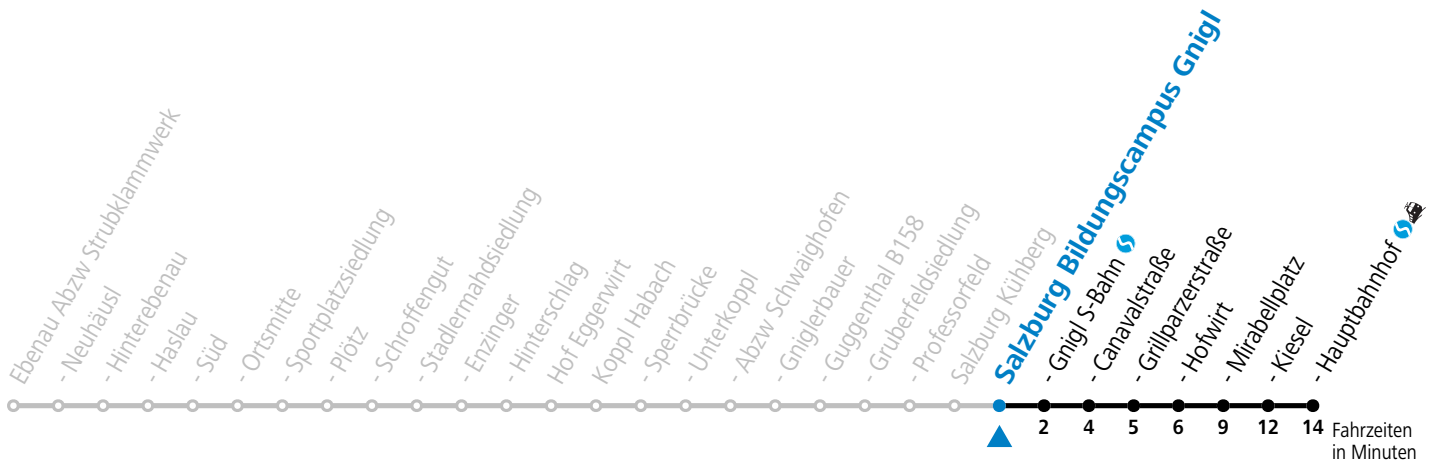

gültig ab 10.12.2023.

Alle Angaben ohne Gewähr.

Montag bis Freitag

7 03

Am 24.12. und 31.12. (sofern nicht Sonntag) gilt der Samstag-Fahrplan

Sonn- und Feiertag kein Linienverkehr

Ferien im Bundesland Salzburg: 23.12.2023 bis 07.01.2024, 12. bis 18.02., 23.03. bis 01.04., 06.07. bis 08.09., 24.09. und 26.10. bis 02.11.2024 (Vorbehaltlich Änderungen durch die Schulbehörde)