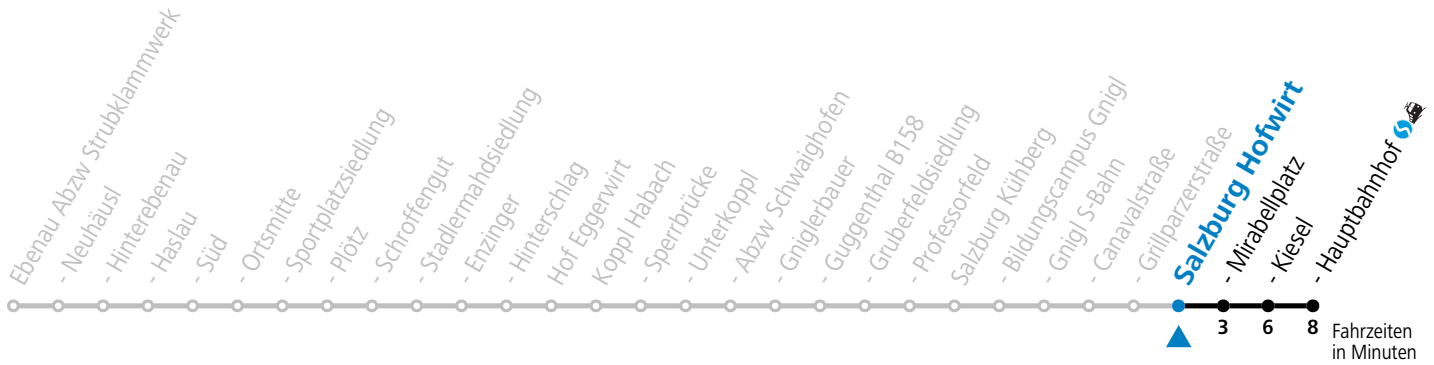

gültig ab 10.12.2023.

Alle Angaben ohne Gewähr.

Montag bis Freitag

7 11

Am 24.12. und 31.12. (sofern nicht Sonntag) gilt der Samstag-Fahrplan

Sonn- und Feiertag kein Linienverkehr

Ferien im Bundesland Salzburg: 23.12.2023 bis 07.01.2024, 12. bis 18.02., 23.03. bis 01.04., 06.07. bis 08.09., 24.09. und 26.10. bis 02.11.2024 (Vorbehaltlich Änderungen durch die Schulbehörde)