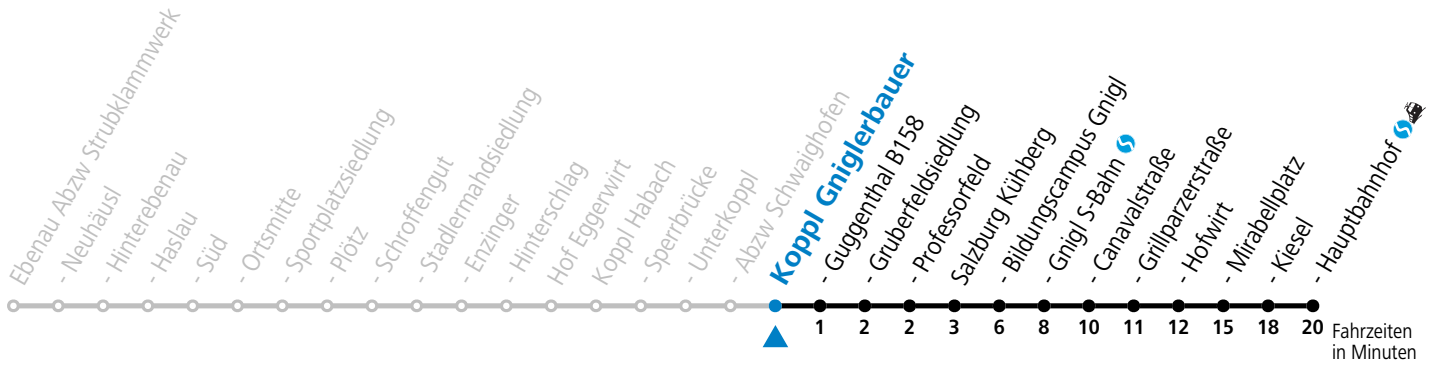

gültig ab 10.12.2023.

Alle Angaben ohne Gewähr.

Montag bis Freitag

7 00

Am 24.12. und 31.12. (sofern nicht Sonntag) gilt der Samstag-Fahrplan

Sonn- und Feiertag kein Linienverkehr

Ferien im Bundesland Salzburg: 23.12.2023 bis 07.01.2024, 12. bis 18.02., 23.03. bis 01.04., 06.07. bis 08.09., 24.09. und 26.10. bis 02.11.2024 (Vorbehaltlich Änderungen durch die Schulbehörde)