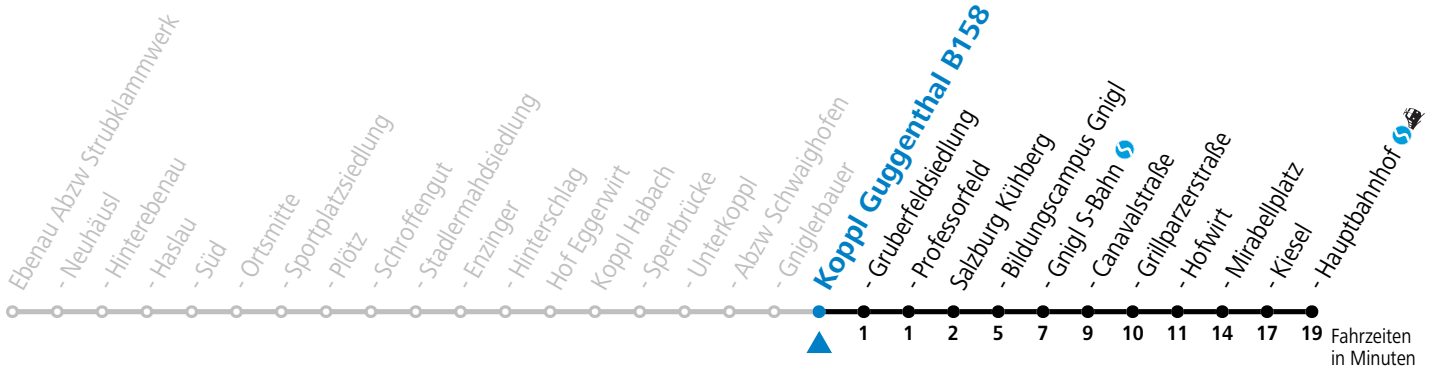

gültig ab 10.12.2023.

Alle Angaben ohne Gewähr.

Montag bis Freitag

7 00

Am 24.12. und 31.12. (sofern nicht Sonntag) gilt der Samstag-Fahrplan

Sonn- und Feiertag kein Linienverkehr

Ferien im Bundesland Salzburg: 23.12.2023 bis 07.01.2024, 12. bis 18.02., 23.03. bis 01.04., 06.07. bis 08.09., 24.09. und 26.10. bis 02.11.2024 (Vorbehaltlich Änderungen durch die Schulbehörde)