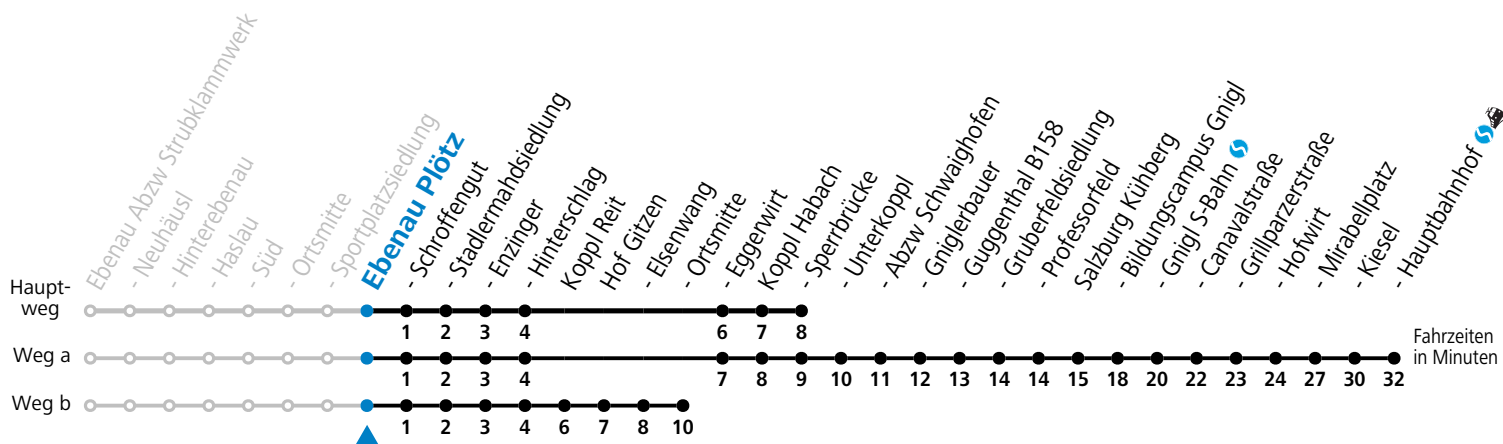

S = nur Montag bis Freitag, wenn Schultag in Salzburg a = fährt Weg a b = fährt Weg b

Am 24.12. und 31.12. (sofern nicht Sonntag) gilt der Samstag-Fahrplan

Sonn- und Feiertag kein Linienverkehr

Ferien im Bundesland Salzburg: 23.12.2023 bis 07.01.2024, 12. bis 18.02., 23.03. bis 01.04., 06.07. bis 08.09., 24.09. und 26.10. bis 02.11.2024 (Vorbehaltlich Änderungen durch die Schulbehörde)

gültig ab 10.12.2023.

Alle Angaben ohne Gewähr.

Montag bis Freitag			Samstag	
5	19			
6	03 39 47 ^a	6	26	
7	08 ^b 36	7	36	
8	06 36	8	36	
9	06 36	9	36	
10	06 36	10	36	
11	06 36	11	36	
12	06 36	12	36	
13	06 36	13	36	
14	06 36	14	36	
15	06 36	15	36	
16	06 36	16	36	
17	06 36	17	36	
18	06 36	18	36	
19	06 21			

S = nur Montag bis Freitag, wenn Schultag in Salzburg a = fährt Weg a b = fährt Weg b

**Am 24.12. und 31.12. (sofern nicht Sonntag) gilt der Samstag-Fahrplan
Sonn- und Feiertag kein Linienverkehr**

Ferien im Bundesland Salzburg: 23.12.2023 bis 07.01.2024, 12. bis 18.02., 23.03. bis 01.04., 06.07. bis 08.09., 24.09. und 26.10. bis 02.11.2024 (Vorbehaltlich Änderungen durch die Schulbehörde)