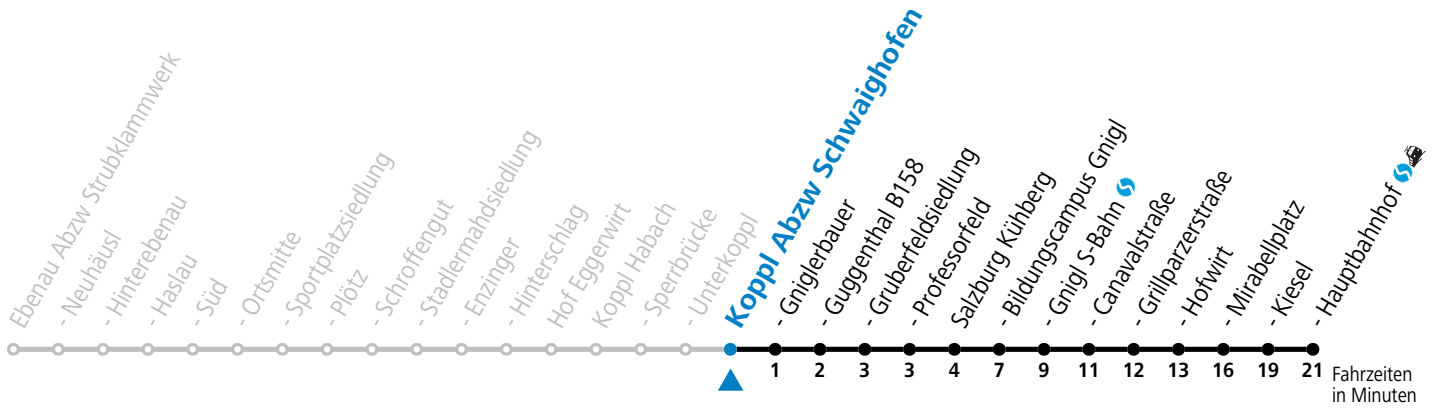

gültig ab 10.12.2023.

Alle Angaben ohne Gewähr.

Montag bis Freitag

6 58

Am 24.12. und 31.12. (sofern nicht Sonntag) gilt der Samstag-Fahrplan

Sonn- und Feiertag kein Linienverkehr

Ferien im Bundesland Salzburg: 23.12.2023 bis 07.01.2024, 12. bis 18.02., 23.03. bis 01.04., 06.07. bis 08.09., 24.09. und 26.10. bis 02.11.2024 (Vorbehaltlich Änderungen durch die Schulbehörde)