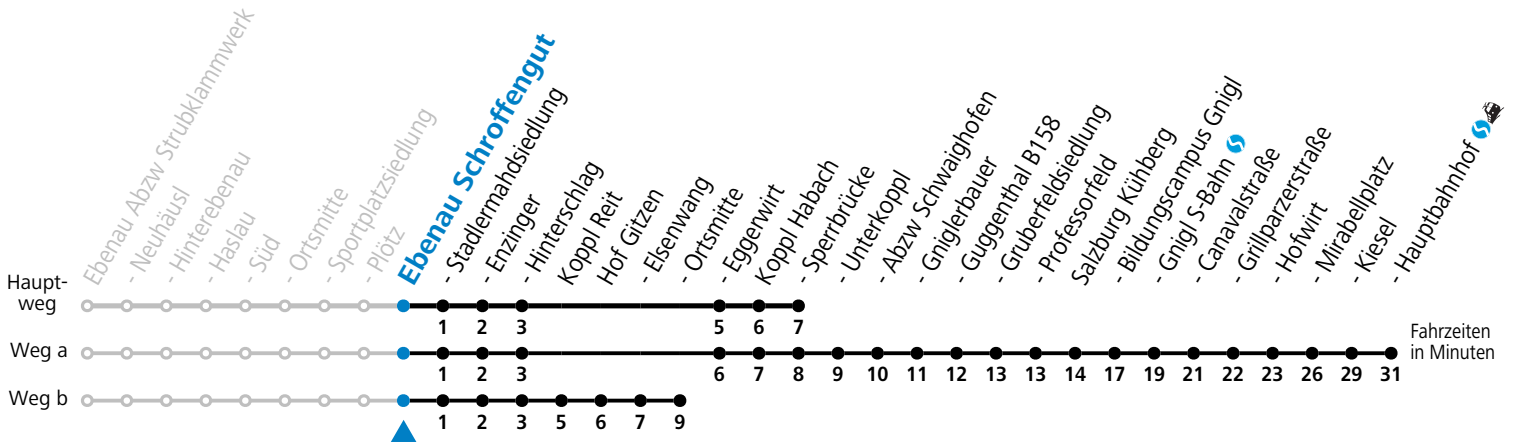

gültig ab 10.12.2023.

Alle Angaben ohne Gewähr.

Montag bis Freitag				Samstag	
5	20				
6	04 40 48 ^a	6	27		
7	09 ^b 37	7	37		
8	07 37	8	37		
9	07 37	9	37		
10	07 37	10	37		
11	07 37	11	37		
12	07 37	12	37		
13	07 37	13	37		
14	07 37	14	37		
15	07 37	15	37		
16	07 37	16	37		
17	07 37	17	37		
18	07 37	18	37		
19	07 22				

S = nur Montag bis Freitag, wenn Schultag in Salzburg a = fährt Weg a b = fährt Weg b

Am 24.12. und 31.12. (sofern nicht Sonntag) gilt der Samstag-Fahrplan

Sonn- und Feiertag kein Linienverkehr

Ferien im Bundesland Salzburg: 23.12.2023 bis 07.01.2024, 12. bis 18.02., 23.03. bis 01.04., 06.07. bis 08.09., 24.09. und 26.10. bis 02.11.2024 (Vorbehaltlich Änderungen durch die Schulbehörde)