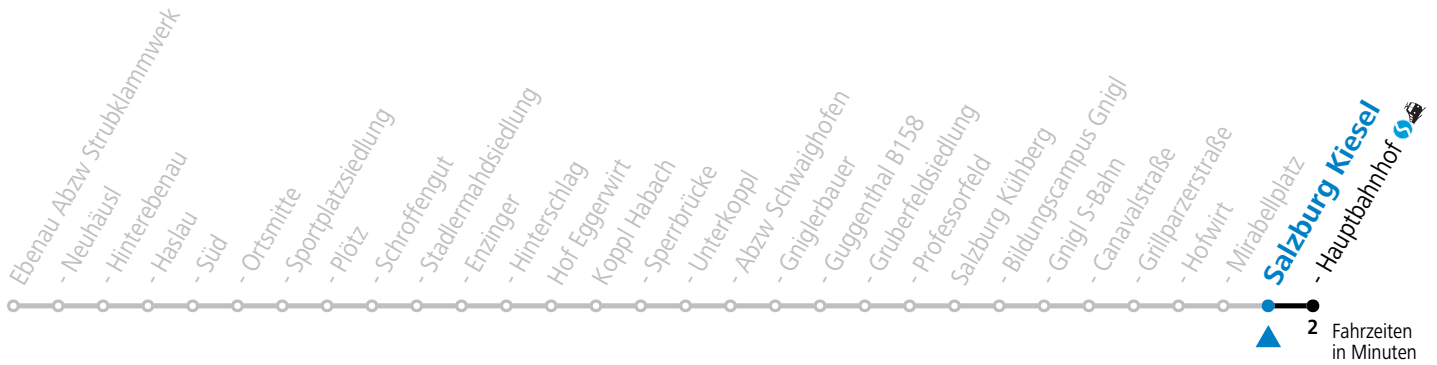

gültig ab 10.12.2023.

Alle Angaben ohne Gewähr.

Montag bis Freitag

7 15

Am 24.12. und 31.12. (sofern nicht Sonntag) gilt der Samstag-Fahrplan

Sonn- und Feiertag kein Linienverkehr

Ferien im Bundesland Salzburg: 23.12.2023 bis 07.01.2024, 12. bis 18.02., 23.03. bis 01.04., 06.07. bis 08.09., 24.09. und 26.10. bis 02.11.2024 (Vorbehaltlich Änderungen durch die Schulbehörde)