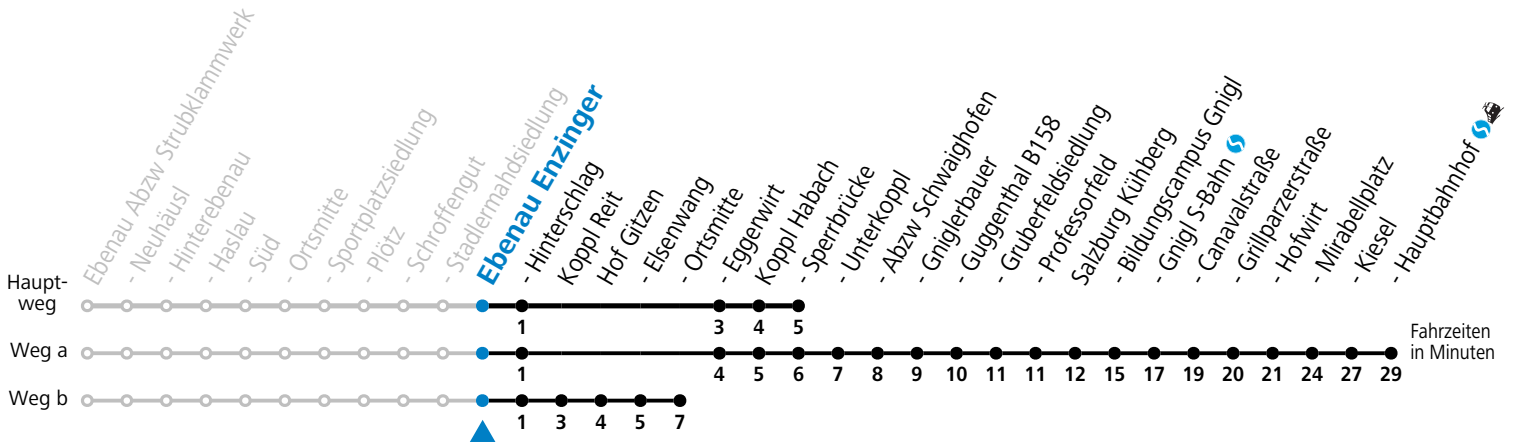

gültig ab 10.12.2023.

Alle Angaben ohne Gewähr.

Montag bis Freitag			Samstag	
5	22			
6	06 42 50 ^a	6	29	
7	11 ^b 39	7	39	
8	09 39	8	39	
9	09 39	9	39	
10	09 39	10	39	
11	09 39	11	39	
12	09 39	12	39	
13	09 39	13	39	
14	09 39	14	39	
15	09 39	15	39	
16	09 39	16	39	
17	09 39	17	39	
18	09 39	18	39	
19	09 24			

S = nur Montag bis Freitag, wenn Schultag in Salzburg a = fährt Weg a b = fährt Weg b

Am 24.12. und 31.12. (sofern nicht Sonntag) gilt der Samstag-Fahrplan

Sonn- und Feiertag kein Linienverkehr

Ferien im Bundesland Salzburg: 23.12.2023 bis 07.01.2024, 12. bis 18.02., 23.03. bis 01.04., 06.07. bis 08.09., 24.09. und 26.10. bis 02.11.2024 (Vorbehaltlich Änderungen durch die Schulbehörde)