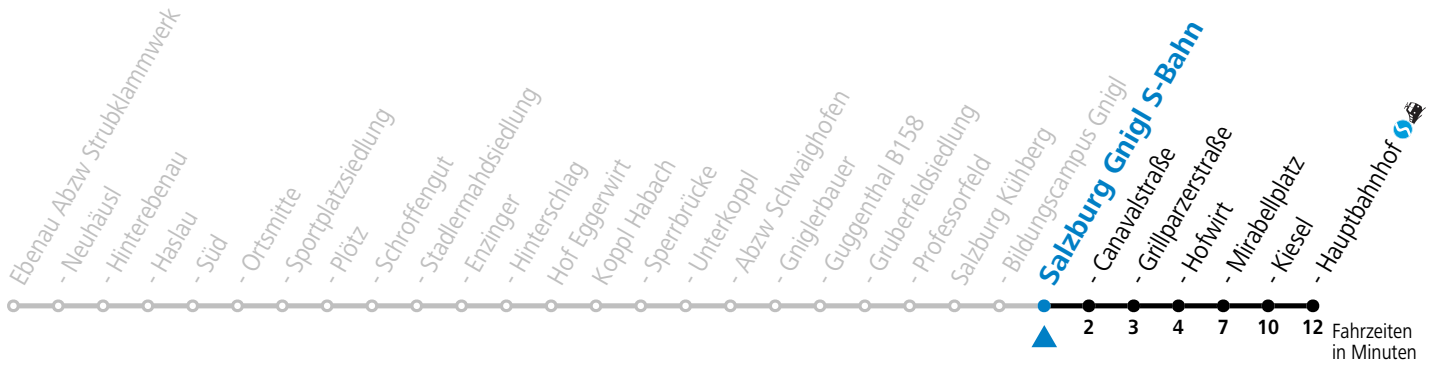

gültig ab 10.12.2023.

Alle Angaben ohne Gewähr.

Montag bis Freitag

7 06

Am 24.12. und 31.12. (sofern nicht Sonntag) gilt der Samstag-Fahrplan

Sonn- und Feiertag kein Linienverkehr

Ferien im Bundesland Salzburg: 23.12.2023 bis 07.01.2024, 12. bis 18.02., 23.03. bis 01.04., 06.07. bis 08.09., 24.09. und 26.10. bis 02.11.2024 (Vorbehaltlich Änderungen durch die Schulbehörde)