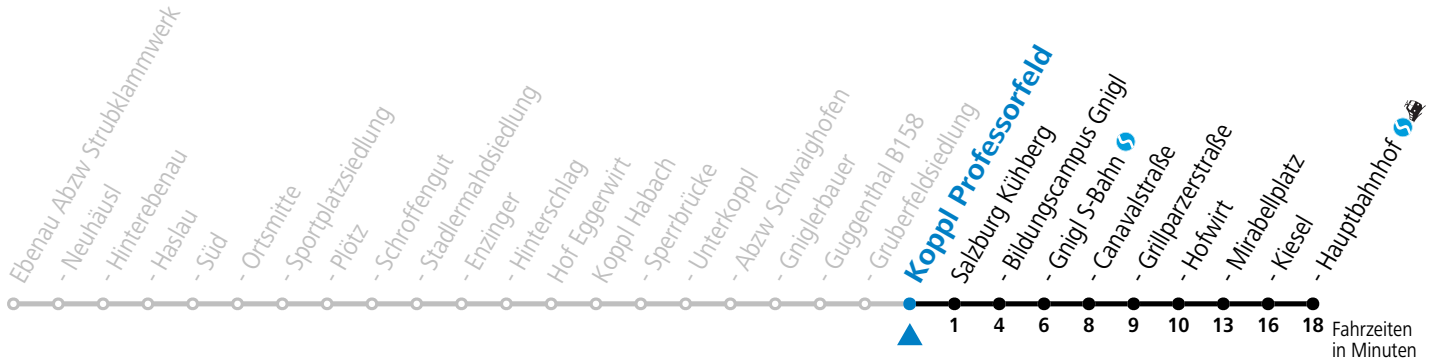

gültig ab 10.12.2023.

Alle Angaben ohne Gewähr.

Montag bis Freitag

7 02

Am 24.12. und 31.12. (sofern nicht Sonntag) gilt der Samstag-Fahrplan

Sonn- und Feiertag kein Linienverkehr

Ferien im Bundesland Salzburg: 23.12.2023 bis 07.01.2024, 12. bis 18.02., 23.03. bis 01.04., 06.07. bis 08.09., 24.09. und 26.10. bis 02.11.2024 (Vorbehaltlich Änderungen durch die Schulbehörde)