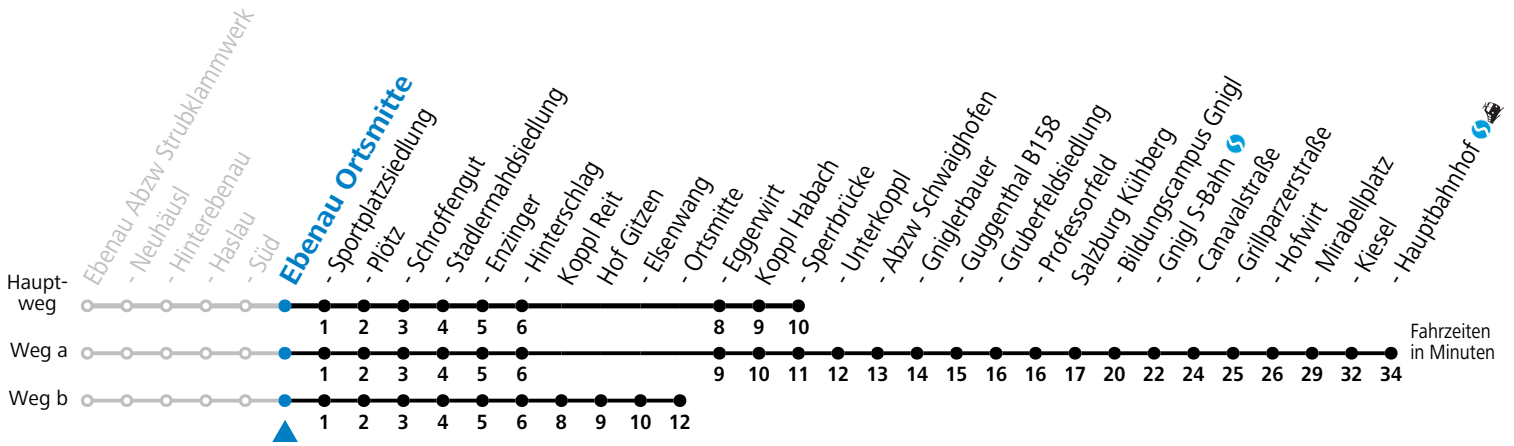

gültig ab 10.12.2023.

Alle Angaben ohne Gewähr.

Montag bis Freitag				Samstag	
5	17				
6	01 37 44 ^a	6	24		
7	06 ^b 34	7	34		
8	04 34	8	34		
9	04 34	9	34		
10	04 34	10	34		
11	04 34	11	34		
12	04 34	12	34		
13	04 34	13	34		
14	04 34	14	34		
15	04 34	15	34		
16	04 34	16	34		
17	04 34	17	34		
18	04 34	18	34		
19	04 19				

S = nur Montag bis Freitag, wenn Schultag in Salzburg a = fährt Weg a b = fährt Weg b

Am 24.12. und 31.12. (sofern nicht Sonntag) gilt der Samstag-Fahrplan

Sonn- und Feiertag kein Linienverkehr

Ferien im Bundesland Salzburg: 23.12.2023 bis 07.01.2024, 12. bis 18.02., 23.03. bis 01.04., 06.07. bis 08.09., 24.09. und 26.10. bis 02.11.2024 (Vorbehaltlich Änderungen durch die Schulbehörde)