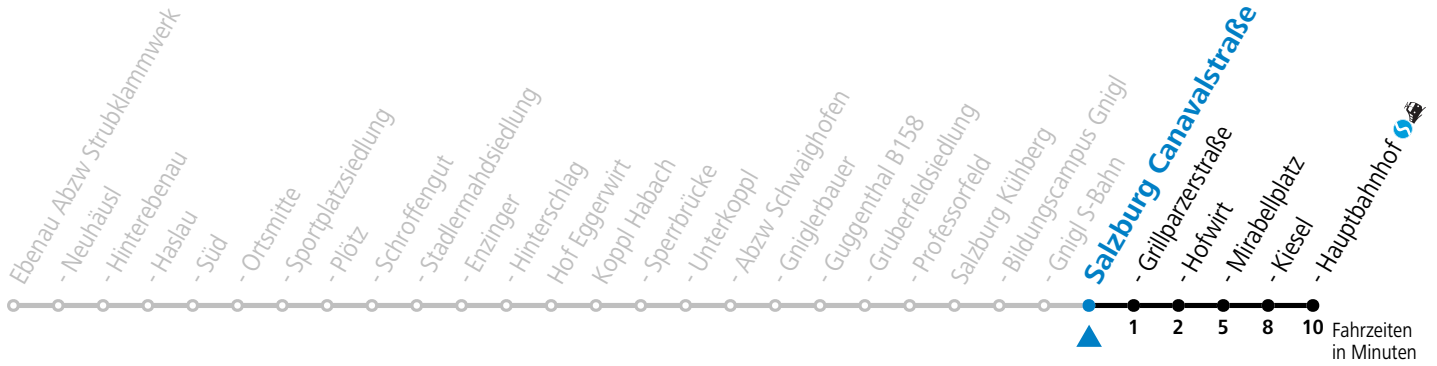

gültig ab 10.12.2023.

Alle Angaben ohne Gewähr.

Montag bis Freitag

7 08

Am 24.12. und 31.12. (sofern nicht Sonntag) gilt der Samstag-Fahrplan

Sonn- und Feiertag kein Linienverkehr

Ferien im Bundesland Salzburg: 23.12.2023 bis 07.01.2024, 12. bis 18.02., 23.03. bis 01.04., 06.07. bis 08.09., 24.09. und 26.10. bis 02.11.2024 (Vorbehaltlich Änderungen durch die Schulbehörde)