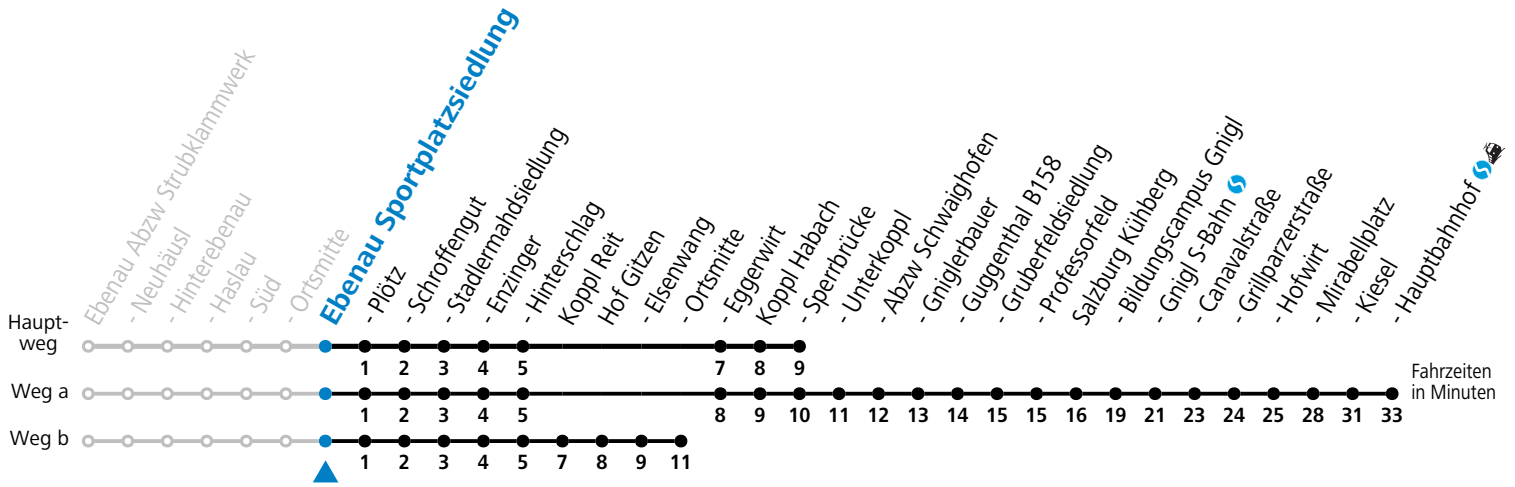

gültig ab 10.12.2023.

Alle Angaben ohne Gewähr.

Montag bis Freitag				Samstag	
5	18				
6	02	38	46 ^a	6	25
7	07 ^b	35		7	35
8	05	35		8	35
9	05	35		9	35
10	05	35		10	35
11	05	35		11	35
12	05	35		12	35
13	05	35		13	35
14	05	35		14	35
15	05	35		15	35
16	05	35		16	35
17	05	35		17	35
18	05	35		18	35
19	05	20			

S = nur Montag bis Freitag, wenn Schultag in Salzburg a = fährt Weg a b = fährt Weg b

Am 24.12. und 31.12. (sofern nicht Sonntag) gilt der Samstag-Fahrplan

Sonn- und Feiertag kein Linienverkehr

Ferien im Bundesland Salzburg: 23.12.2023 bis 07.01.2024, 12. bis 18.02., 23.03. bis 01.04., 06.07. bis 08.09., 24.09. und 26.10. bis 02.11.2024 (Vorbehaltlich Änderungen durch die Schulbehörde)