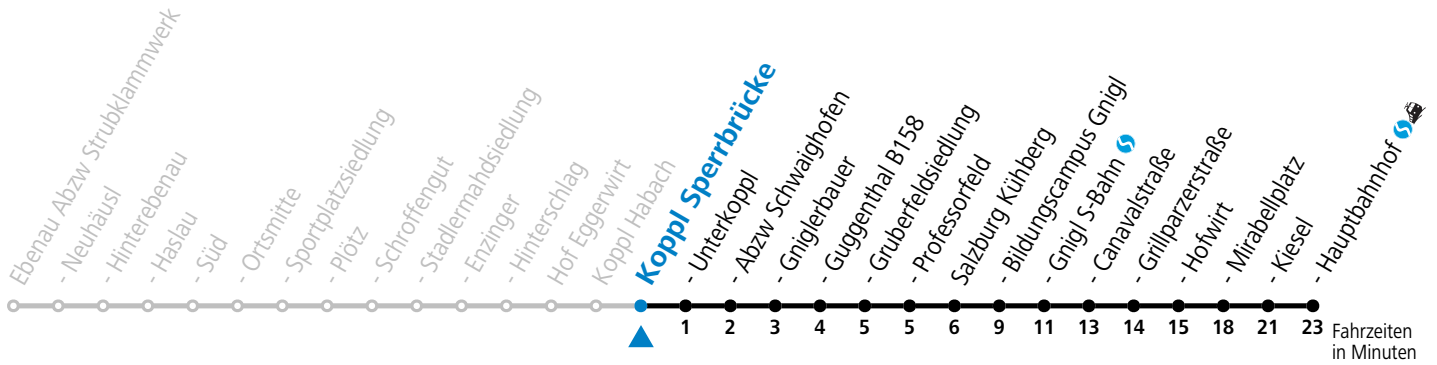

a = fährt Weg a

Am 24.12. und 31.12. (sofern nicht Sonntag) gilt der Samstag-Fahrplan

Sonn- und Feiertag kein Linienvkehr

Ferien im Bundesland Salzburg: 23.12.2023 bis 07.01.2024, 12. bis 18.02., 23.03. bis 01.04., 06.07. bis 08.09., 24.09. und 26.10. bis 02.11.2024 (Vorbehaltlich Änderungen durch die Schulbehörde)

gültig ab 10.12.2023.

Alle Angaben ohne Gewähr.

Montag bis Freitag				Samstag	
5	27				
6	11	47	56 ^a	6	34
7	44			7	44
8	14	44		8	44
9	14	44		9	44
10	14	44		10	44
11	14	44		11	44
12	14	44		12	44
13	14	44		13	44
14	14	44		14	44
15	14	44		15	44
16	14	44		16	44
17	14	44		17	44
18	14	44		18	44
19	14	29			