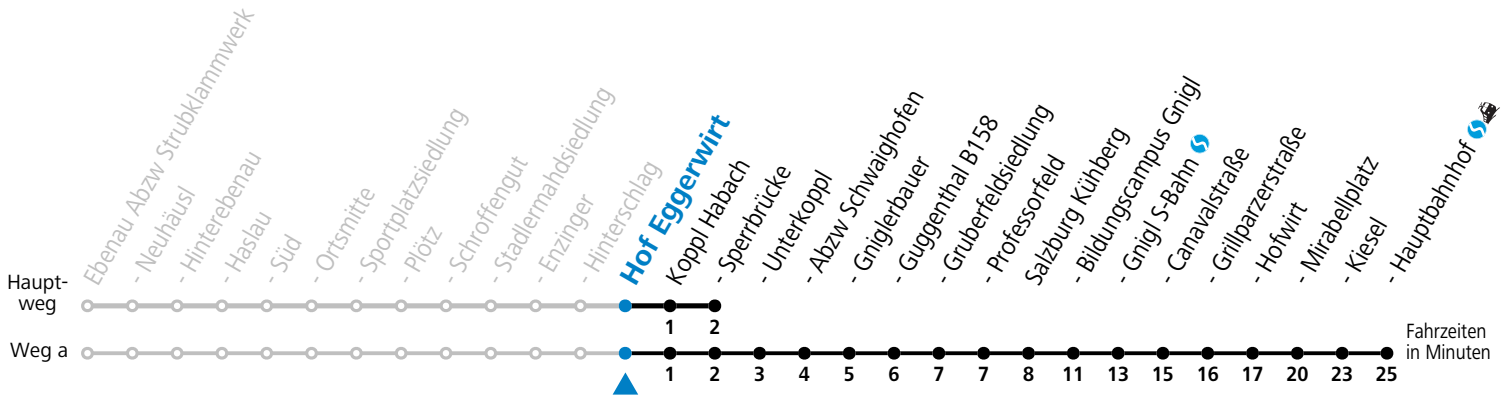

gültig ab 10.12.2023.

Alle Angaben ohne Gewähr.

Montag bis Freitag				Samstag	
5	26				
6	10	46	55^a	6	33
7	43			7	43
8	13	43		8	43
9	13	43		9	43
10	13	43		10	43
11	13	43		11	43
12	13	43		12	43
13	13	43		13	43
14	13	43		14	43
15	13	43		15	43
16	13	43		16	43
17	13	43		17	43
18	13	43		18	43
19	13	28			

a = fährt Weg a

Am 24.12. und 31.12. (sofern nicht Sonntag) gilt der Samstag-Fahrplan

Sonn- und Feiertag kein Linienvkehr

Ferien im Bundesland Salzburg: 23.12.2023 bis 07.01.2024, 12. bis 18.02., 23.03. bis 01.04., 06.07. bis 08.09., 24.09. und 26.10. bis 02.11.2024 (Vorbehaltlich Änderungen durch die Schulbehörde)