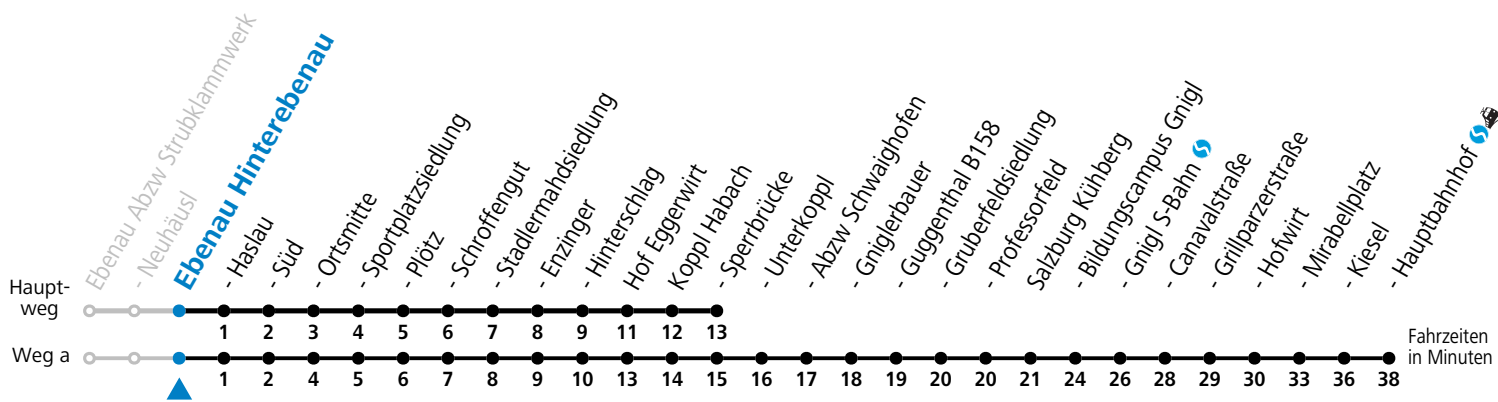

a = fährt Weg a

Am 24.12. und 31.12. (sofern nicht Sonntag) gilt der Samstag-Fahrplan

Sonn- und Feiertag kein Linienvkehr

Ferien im Bundesland Salzburg: 23.12.2023 bis 07.01.2024, 12. bis 18.02., 23.03. bis 01.04., 06.07. bis 08.09., 24.09. und 26.10. bis 02.11.2024 (Vorbehaltlich Änderungen durch die Schulbehörde)