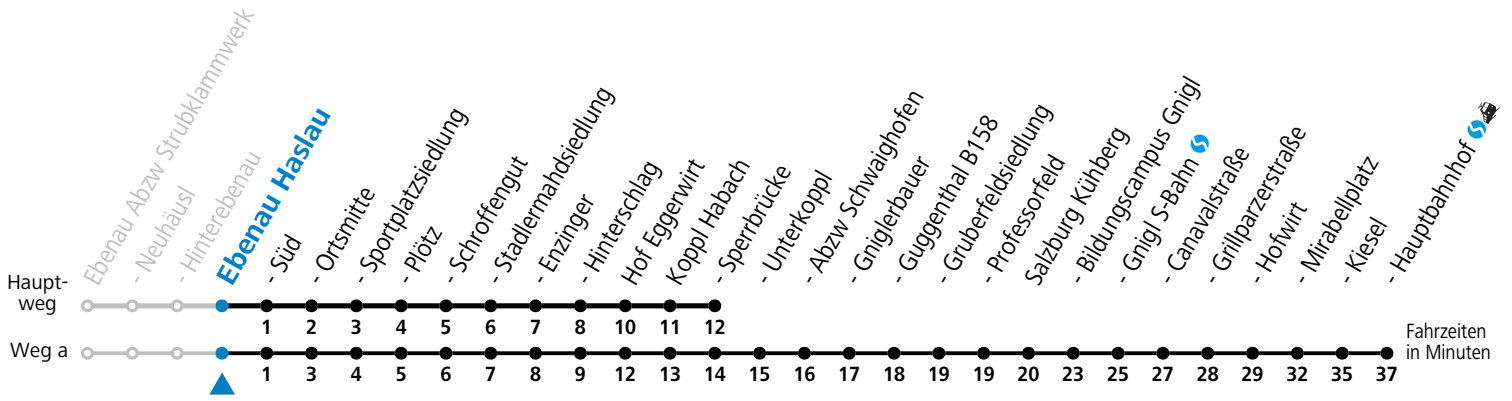

gültig ab 10.12.2023.

Alle Angaben ohne Gewähr.

Montag bis Freitag			Samstag	
5	15	59		
6	35	42 ^a	6	22
7	32		7	32
8	02	32	8	32
9	02	32	9	32
10	02	32	10	32
11	02	32	11	32
12	02	32	12	32
13	02	32	13	32
14	02	32	14	32
15	02	32	15	32
16	02	32	16	32
17	02	32	17	32
18	02	32	18	32
19	02	17		

a = fährt Weg a

Am 24.12. und 31.12. (sofern nicht Sonntag) gilt der Samstag-Fahrplan

Sonn- und Feiertag kein Linienvkehr

Ferien im Bundesland Salzburg: 23.12.2023 bis 07.01.2024, 12. bis 18.02., 23.03. bis 01.04., 06.07. bis 08.09., 24.09. und 26.10. bis 02.11.2024 (Vorbehaltlich Änderungen durch die Schulbehörde)