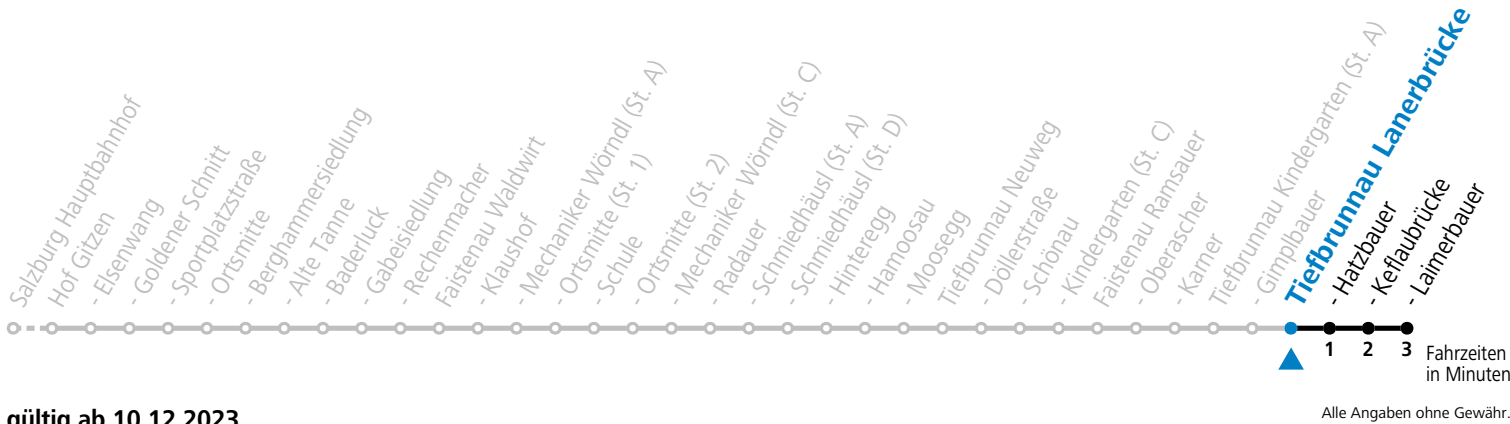

gültig ab 10.12.2023.

Montag - Freitag

7	22^S
20	19

S = nur Montag bis Freitag, wenn Schultag in Salzburg

Am 24.12. und 31.12. (sofern nicht Sonntag) gilt der Samstag-Fahrplan

Ferien im Bundesland Salzburg: 23.12.2023 bis 07.01.2024, 12. bis 18.02., 23.03. bis 01.04., 06.07. bis 08.09., 24.09. und 26.10. bis 02.11.2024 (Vorbehaltlich Änderungen durch die Schulbehörde)

Datum: 29.11.2023 17:24:24; Linie: 93-155-M-100-H; Haltestelle: 50385