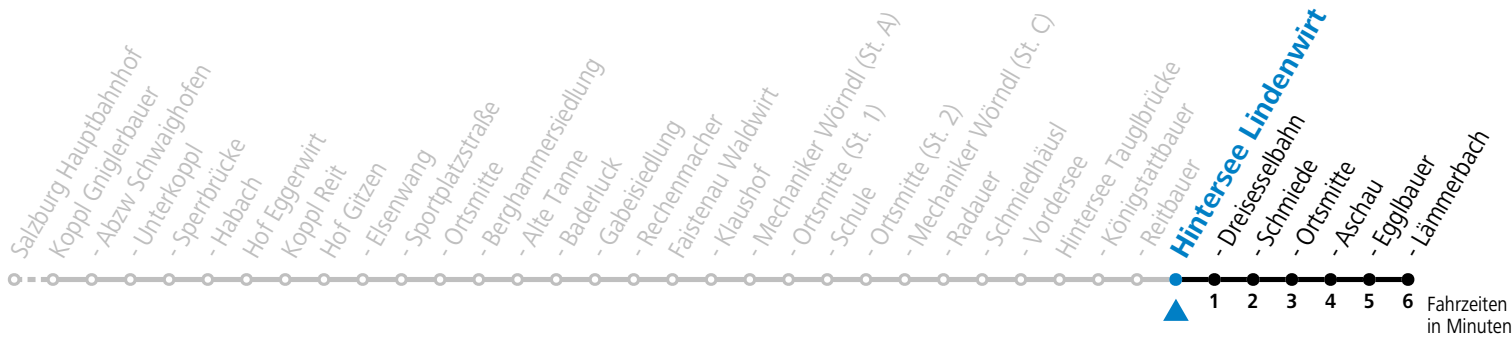

Die Salzburg Verkehr-App zum Gratis-Download >>

gültig ab 10.12.2023.

Alle Angaben ohne Gewähr.

Montag - Freitag

7 12

20 44

Am 24.12. und 31.12. (sofern nicht Sonntag) gilt der Samstag-Fahrplan

Ferien im Bundesland Salzburg: 23.12.2023 bis 07.01.2024, 12. bis 18.02., 23.03. bis 01.04., 06.07. bis 08.09., 24.09. und 26.10. bis 02.11.2024 (Vorbehaltlich Änderungen durch die Schulbehörde)