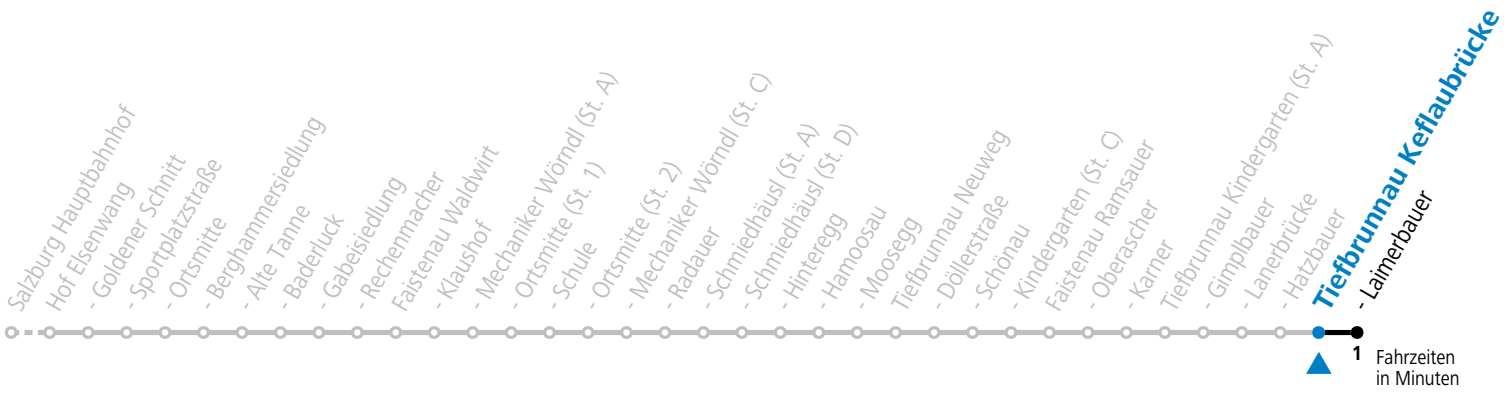

gültig ab 10.12.2023.

Montag - Freitag	
7	24^S
20	21

S = nur Montag bis Freitag, wenn Schultag in Salzburg

Am 24.12. und 31.12. (sofern nicht Sonntag) gilt der Samstag-Fahrplan

Ferien im Bundesland Salzburg: 23.12.2023 bis 07.01.2024, 12. bis 18.02., 23.03. bis 01.04., 06.07. bis 08.09., 24.09. und 26.10. bis 02.11.2024 (Vorbehaltlich Änderungen durch die Schulbehörde)