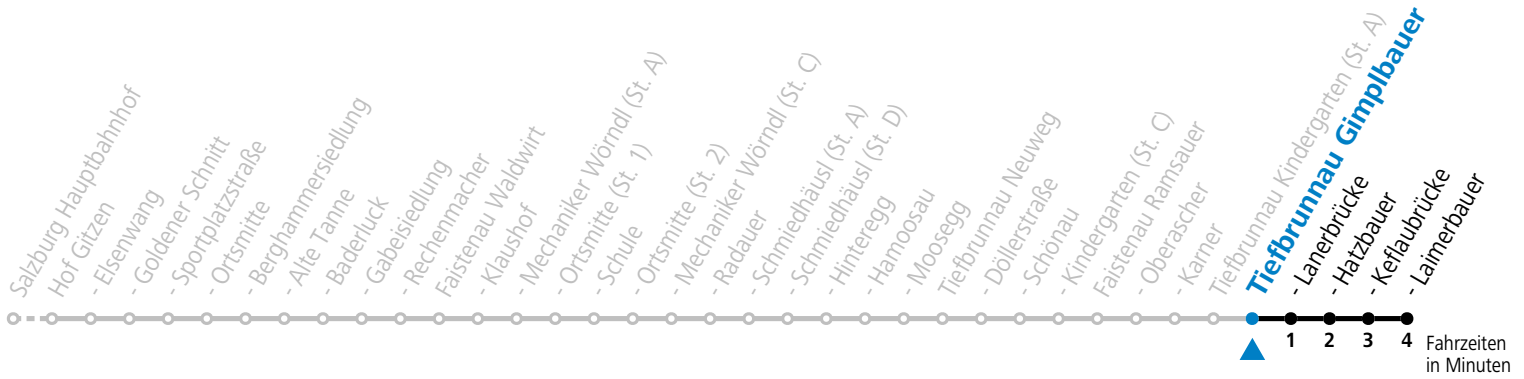

gültig ab 10.12.2023.

Alle Angaben ohne Gewähr.

Montag - Freitag

7	21^S
20	18

S = nur Montag bis Freitag, wenn Schultag in Salzburg

Am 24.12. und 31.12. (sofern nicht Sonntag) gilt der Samstag-Fahrplan

Ferien im Bundesland Salzburg: 23.12.2023 bis 07.01.2024, 12. bis 18.02., 23.03. bis 01.04., 06.07. bis 08.09., 24.09. und 26.10. bis 02.11.2024 (Vorbehaltlich Änderungen durch die Schulbehörde)