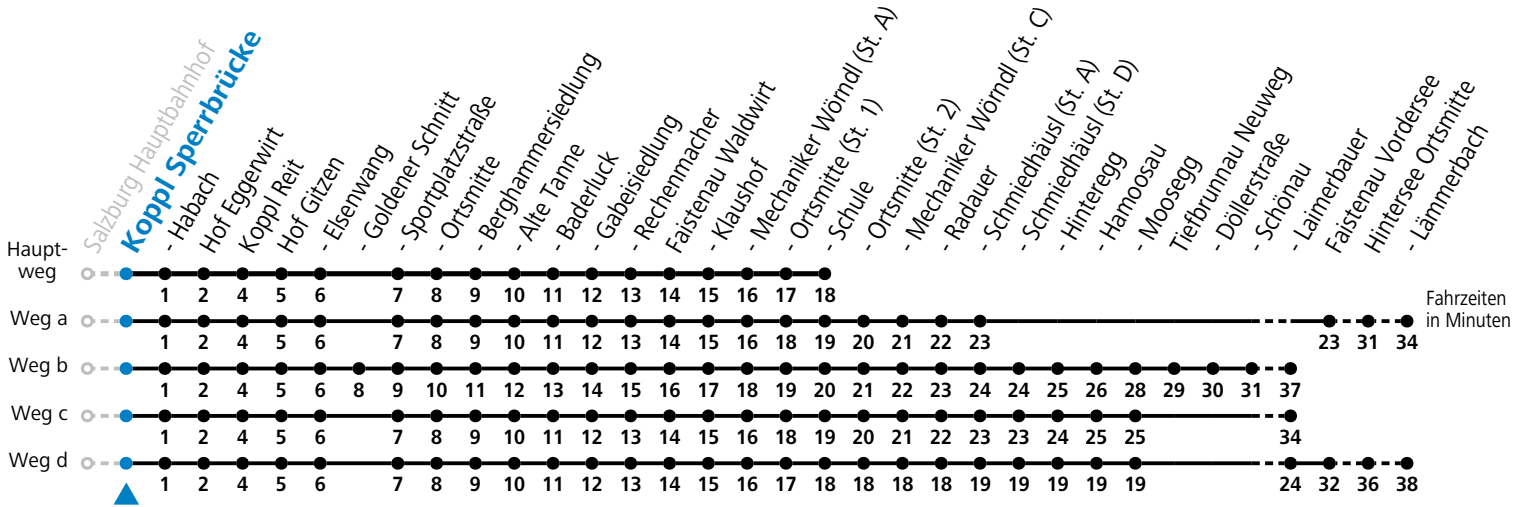

gültig ab 10.12.2023.

Alle Angaben ohne Gewähr.

Montag - Freitag				Samstag		
6	21	48^F	48^b_S	6	18	53
7	18	53		7	23	53
8	23	53		8	23	53
9	23	53		9	23	53
10	23	53		10	23	53
11	23	53		11	23	53
12	23	53		12	23	53
13	23	53		13	23	53
14	23	53		14	23	53
15	23	53		15	23	53
16	23	53		16	23	53
17	23	51		17	23	53
18	21	51		18	21	51
19	21	48^c		19	21	51
20	18^a	48		20	18	48
21	18			21	18	
22	18			22	18	
23	18			23	18^d	

F = nur Montag bis Freitag, wenn schulfreier Werktag in Salzburg   a = fährt Weg a   b = fährt Weg b   c = fährt Weg c   d = fährt Weg d
S = nur Montag bis Freitag, wenn Schultag in Salzburg

Am 24.12. und 31.12. (sofern nicht Sonntag) gilt der Samstag-Fahrplan

Ferien im Bundesland Salzburg: 23.12.2023 bis 07.01.2024, 12. bis 18.02., 23.03. bis 01.04., 06.07. bis 08.09., 24.09. und 26.10. bis 02.11.2024 (Vorbehaltlich Änderungen durch die Schulbehörde)