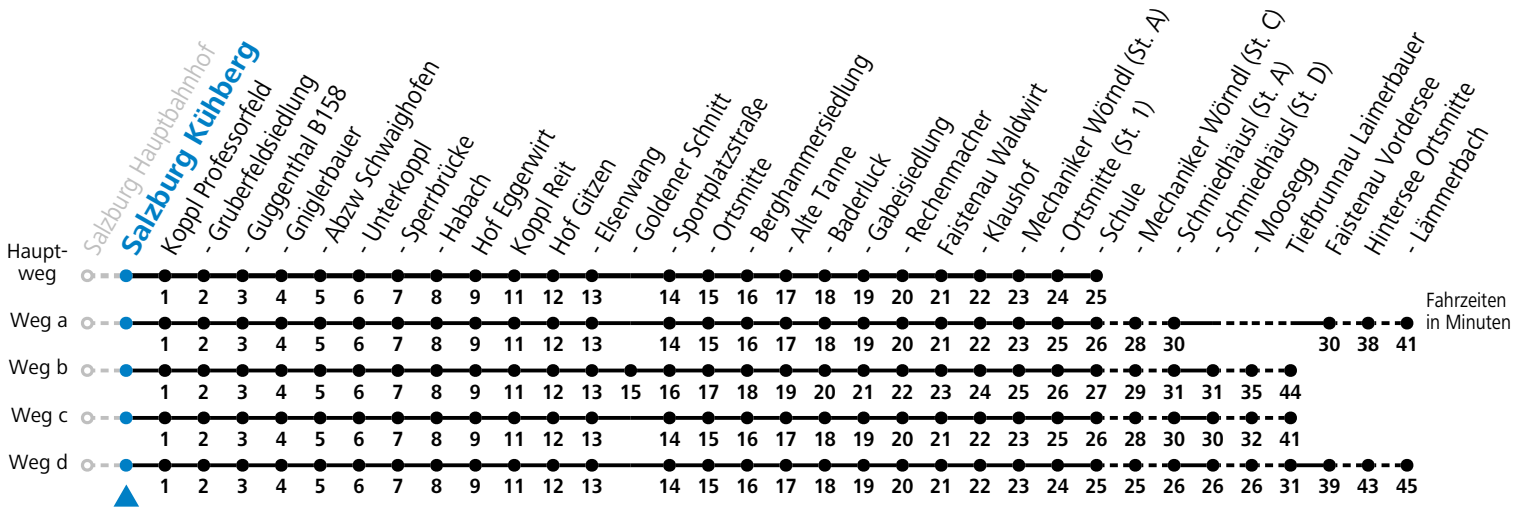

gültig ab 10.12.2023.

Alle Angaben ohne Gewähr.

Montag - Freitag				Samstag		
6	14	41^F	41^b_S	6	11	46
7	11	46		7	16	46
8	16	46		8	16	46
9	16	46		9	16	46
10	16	46		10	16	46
11	16	46		11	16	46
12	16	46		12	16	46
13	16	46		13	16	46
14	16	46		14	16	46
15	16	46		15	16	46
16	16	46		16	16	46
17	16	44		17	16	46
18	14	44		18	14	44
19	14	41^C		19	14	44
20	11^a	41		20	11	41
21	11			21	11	
22	11			22	11	
23	11			23	11^d	

F = nur Montag bis Freitag, wenn schulfreier Werktag in Salzburg   a = fährt Weg a   b = fährt Weg b   c = fährt Weg c   d = fährt Weg d
S = nur Montag bis Freitag, wenn Schultag in Salzburg

Am 24.12. und 31.12. (sofern nicht Sonntag) gilt der Samstag-Fahrplan

Ferien im Bundesland Salzburg: 23.12.2023 bis 07.01.2024, 12. bis 18.02., 23.03. bis 01.04., 06.07. bis 08.09., 24.09. und 26.10. bis 02.11.2024 (Vorbehaltlich Änderungen durch die Schulbehörde)