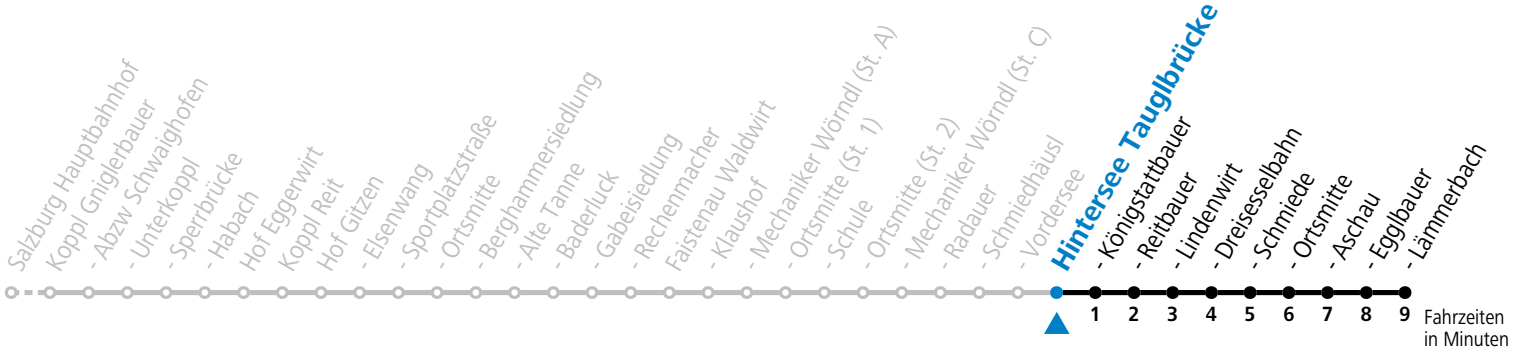

gültig ab 10.12.2023.

Alle Angaben ohne Gewähr.

Montag - Freitag

7	09
20	41

Am 24.12. und 31.12. (sofern nicht Sonntag) gilt der Samstag-Fahrplan

Ferien im Bundesland Salzburg: 23.12.2023 bis 07.01.2024, 12. bis 18.02., 23.03. bis 01.04., 06.07. bis 08.09., 24.09. und 26.10. bis 02.11.2024 (Vorbehaltlich Änderungen durch die Schulbehörde)