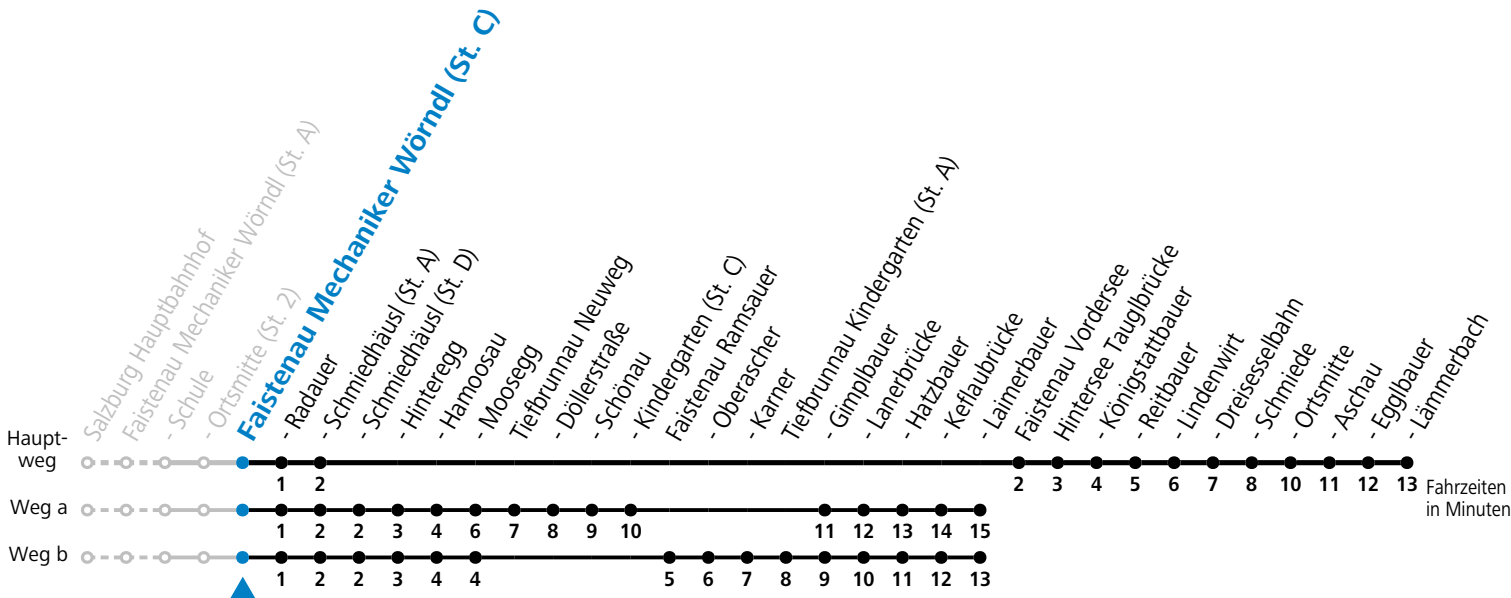

gültig ab 10.12.2023.

Alle Angaben ohne Gewähr.

Montag - Freitag		
7	06	10^a
20	09^b	39

S = nur Montag bis Freitag, wenn Schultag in Salzburg a = fährt Weg a b = fährt Weg b

Am 24.12. und 31.12. (sofern nicht Sonntag) gilt der Samstag-Fahrplan

Ferien im Bundesland Salzburg: 23.12.2023 bis 07.01.2024, 12. bis 18.02., 23.03. bis 01.04., 06.07. bis 08.09., 24.09. und 26.10. bis 02.11.2024 (Vorbehaltlich Änderungen durch die Schulbehörde)

Datum: 29.11.2023 17:24:24; Linie: 93-155-M-100-H; Haltestelle: 50375