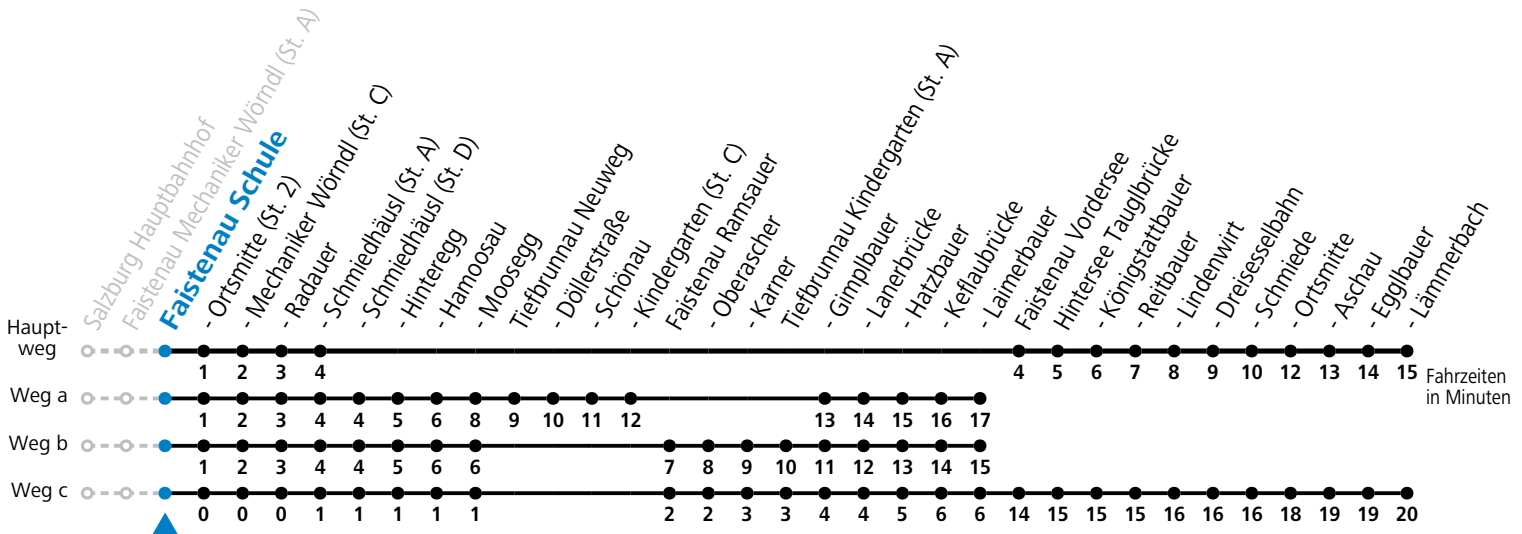

gültig ab 10.12.2023.

Alle Angaben ohne Gewähr.

Montag - Freitag		Samstag	
7	08^a		
20	07^b 37		
		23	36^c

S = nur Montag bis Freitag, wenn Schultag in Salzburg   a = fährt Weg a   b = fährt Weg b   c = fährt Weg c

Am 24.12. und 31.12. (sofern nicht Sonntag) gilt der Samstag-Fahrplan
Ferien im Bundesland Salzburg: 23.12.2023 bis 07.01.2024, 12. bis 18.02., 23.03. bis 01.04., 06.07. bis 08.09., 24.09. und 26.10. bis 02.11.2024 (Vorbehaltlich Änderungen durch die Schulbehörde)

Datum: 29.11.2023 17:24:24; Linie: 93-155-M-100-H; Haltestelle: 56473