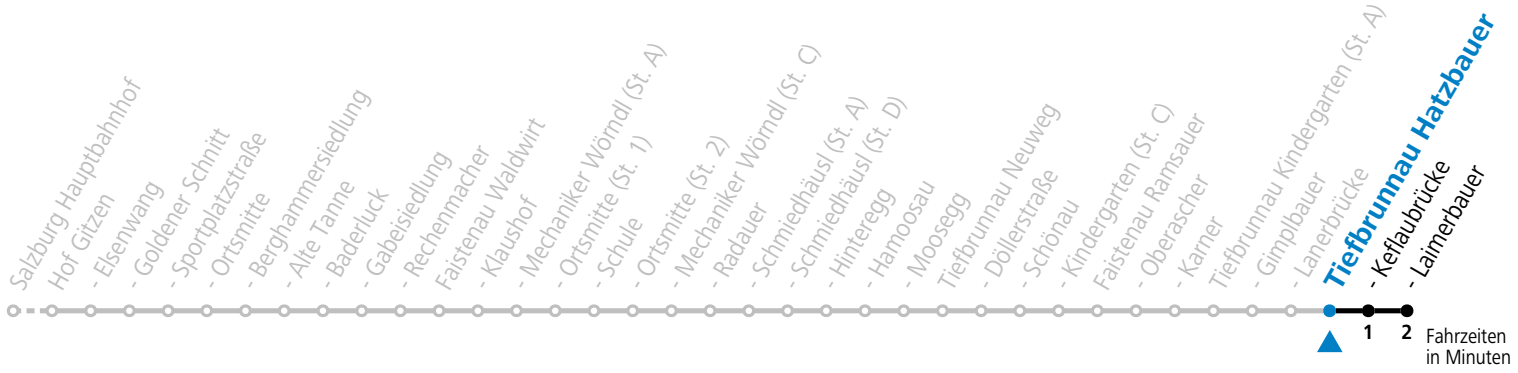

Datum: 29.11.2023 17:24:24; Linie: 93-155-M-100-H; Haltestelle: 50385

gültig ab 10.12.2023.

Alle Angaben ohne Gewähr.

Montag - Freitag	
7	23 ^S
20	20

S = nur Montag bis Freitag, wenn Schultag in Salzburg

Am 24.12. und 31.12. (sofern nicht Sonntag) gilt der Samstag-Fahrplan