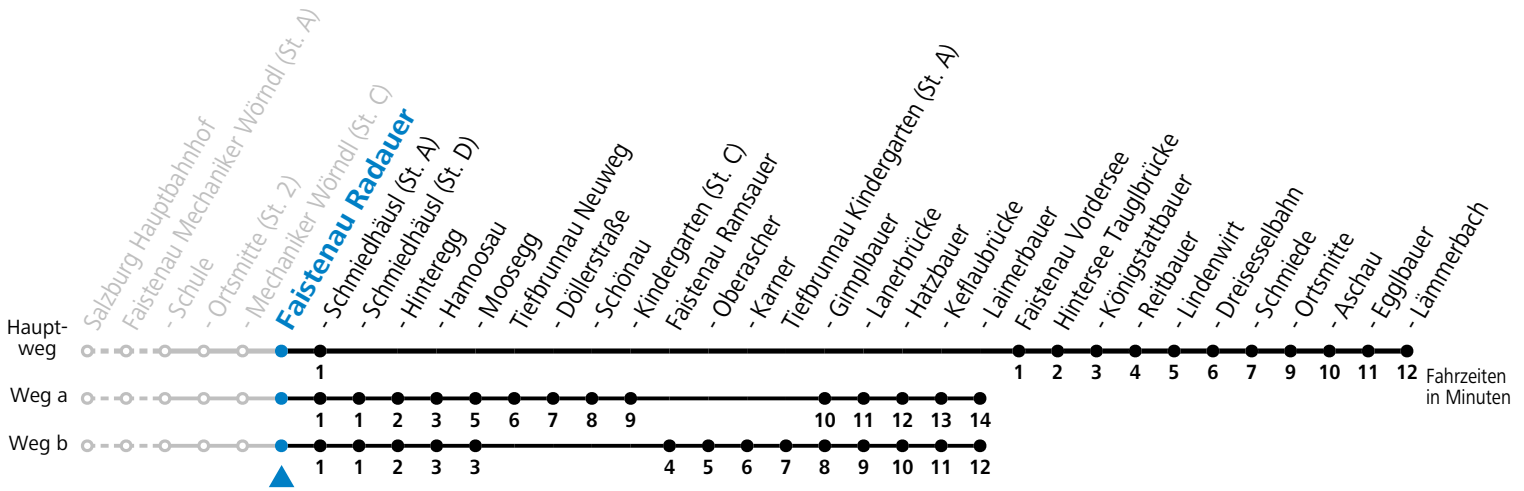

gültig ab 10.12.2023.

Alle Angaben ohne Gewähr.

Montag - Freitag			
7	07	11^a	15
20	10^b	40	50

S = nur Montag bis Freitag, wenn Schultag in Salzburg   a = fährt Weg a   b = fährt Weg b

Am 24.12. und 31.12. (sofern nicht Sonntag) gilt der Samstag-Fahrplan

Ferien im Bundesland Salzburg: 23.12.2023 bis 07.01.2024, 12. bis 18.02., 23.03. bis 01.04., 06.07. bis 08.09., 24.09. und 26.10. bis 02.11.2024 (Vorbehaltlich Änderungen durch die Schulbehörde)