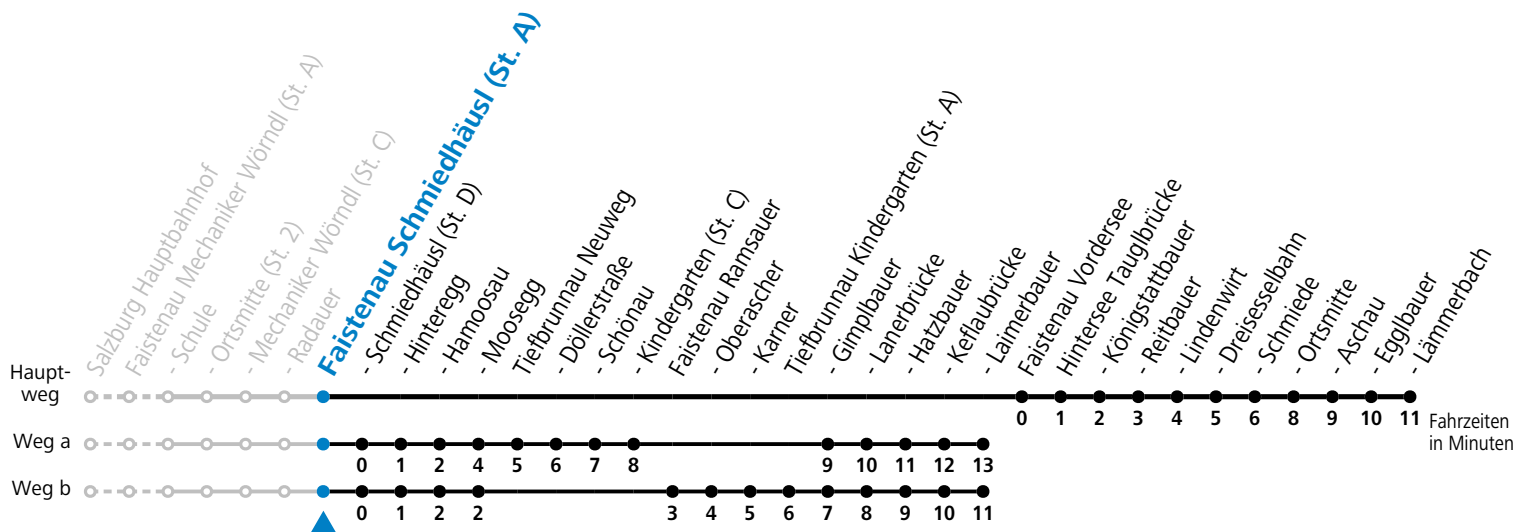

gültig ab 10.12.2023.

Alle Angaben ohne Gewähr.

Montag - Freitag		
7	08	12^a
20	11^b	41

S = nur Montag bis Freitag, wenn Schultag in Salzburg   a = fährt Weg a   b = fährt Weg b

Am 24.12. und 31.12. (sofern nicht Sonntag) gilt der Samstag-Fahrplan
Ferien im Bundesland Salzburg: 23.12.2023 bis 07.01.2024, 12. bis 18.02., 23.03. bis 01.04., 06.07. bis 08.09., 24.09. und 26.10. bis 02.11.2024 (Vorbehaltlich Änderungen durch die Schulbehörde)