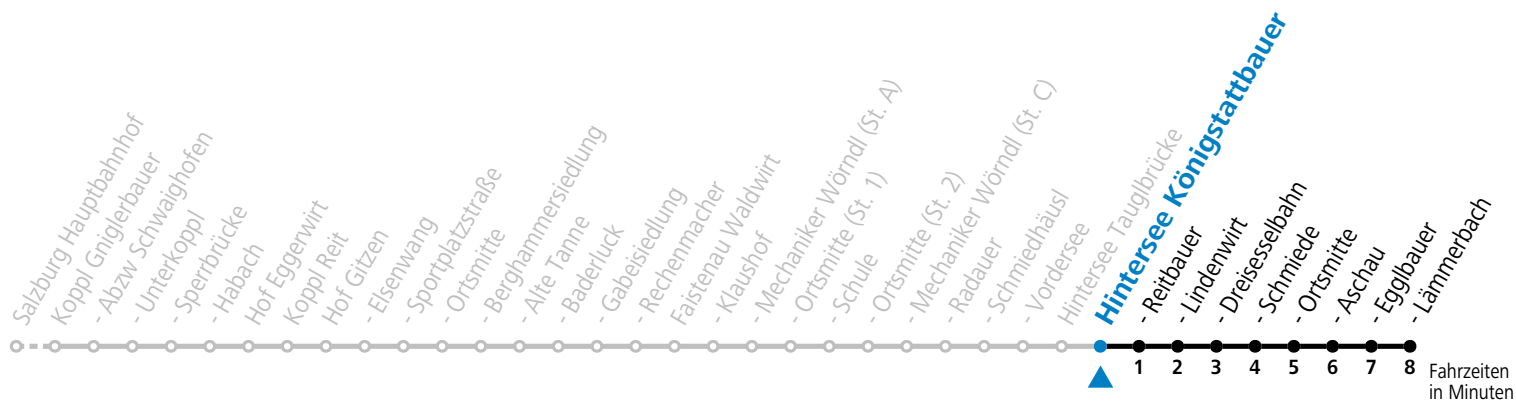

gültig ab 10.12.2023.

Alle Angaben ohne Gewähr.

Montag - Freitag

7 11

20 43

Am 24.12. und 31.12. (sofern nicht Sonntag) gilt der Samstag-Fahrplan

Ferien im Bundesland Salzburg: 23.12.2023 bis 07.01.2024, 12. bis 18.02., 23.03. bis 01.04., 06.07. bis 08.09., 24.09. und 26.10. bis 02.11.2024 (Vorbehaltlich Änderungen durch die Schulbehörde)

Die Salzburg Verkehr-App zum Gratis-Download >>