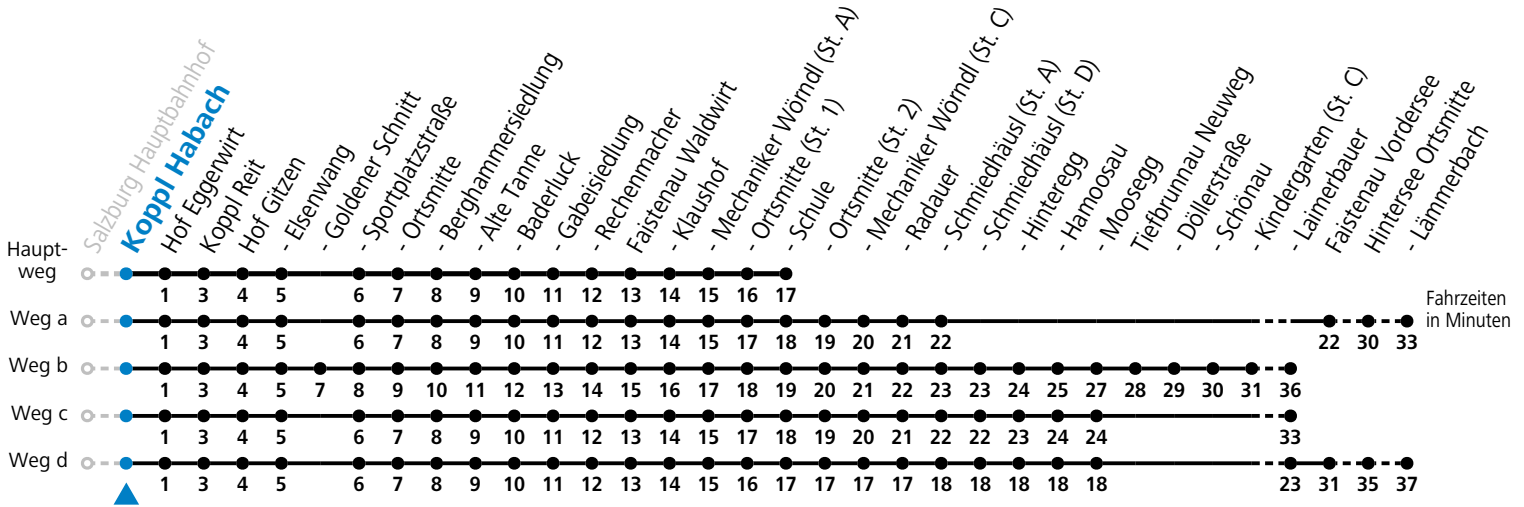

gültig ab 10.12.2023.

Alle Angaben ohne Gewähr.

Montag - Freitag				Samstag		
6	22	49^F	49^b_S	6	19	54
7	19	54		7	24	54
8	24	54		8	24	54
9	24	54		9	24	54
10	24	54		10	24	54
11	24	54		11	24	54
12	24	54		12	24	54
13	24	54		13	24	54
14	24	54		14	24	54
15	24	54		15	24	54
16	24	54		16	24	54
17	24	52		17	24	54
18	22	52		18	22	52
19	22	49^c		19	22	52
20	19^a	49		20	19	49
21	19			21	19	
22	19			22	19	
23	19			23	19^d	

F = nur Montag bis Freitag, wenn schulfreier Werktag in Salzburg   a = fährt Weg a   b = fährt Weg b   c = fährt Weg c   d = fährt Weg d
S = nur Montag bis Freitag, wenn Schultag in Salzburg

Am 24.12. und 31.12. (sofern nicht Sonntag) gilt der Samstag-Fahrplan

Ferien im Bundesland Salzburg: 23.12.2023 bis 07.01.2024, 12. bis 18.02., 23.03. bis 01.04., 06.07. bis 08.09., 24.09. und 26.10. bis 02.11.2024 (Vorbehaltlich Änderungen durch die Schulbehörde)