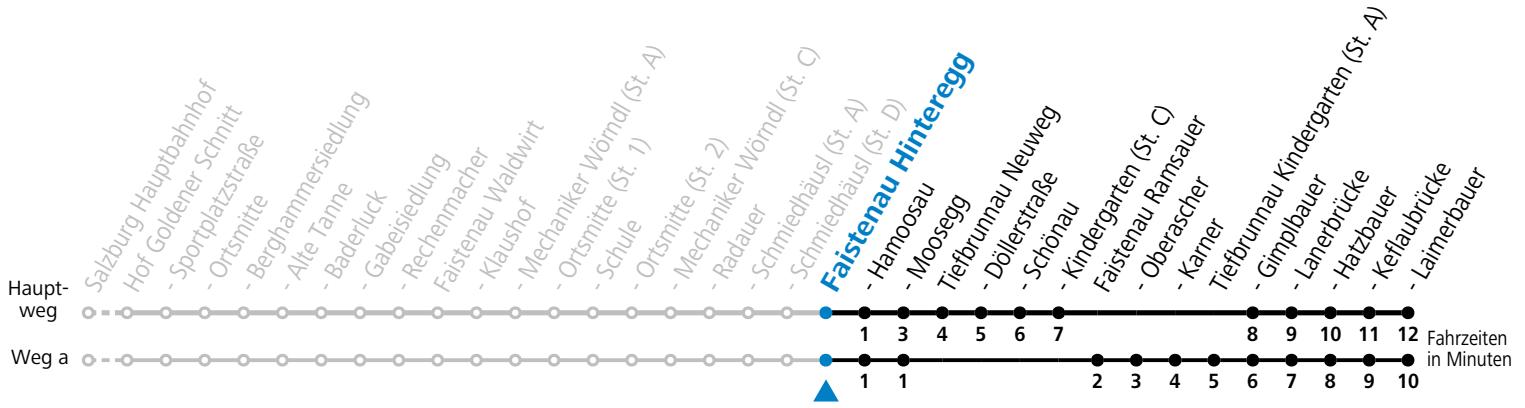

155 Salzburg - Hof - Faistenau - Tiefbrunnau / Hintersee

gültig ab 10.12.2023.

Alle Angaben ohne Gewähr.

Montag - Freitag	
7	13^S
20	12^a

S = nur Montag bis Freitag, wenn Schultag in Salzburg   a = fährt Weg a

Am 24.12. und 31.12. (sofern nicht Sonntag) gilt der Samstag-Fahrplan

Ferien im Bundesland Salzburg: 23.12.2023 bis 07.01.2024, 12. bis 18.02., 23.03. bis 01.04., 06.07. bis 08.09., 24.09. und 26.10. bis 02.11.2024 (Vorbehaltlich Änderungen durch die Schulbehörde)