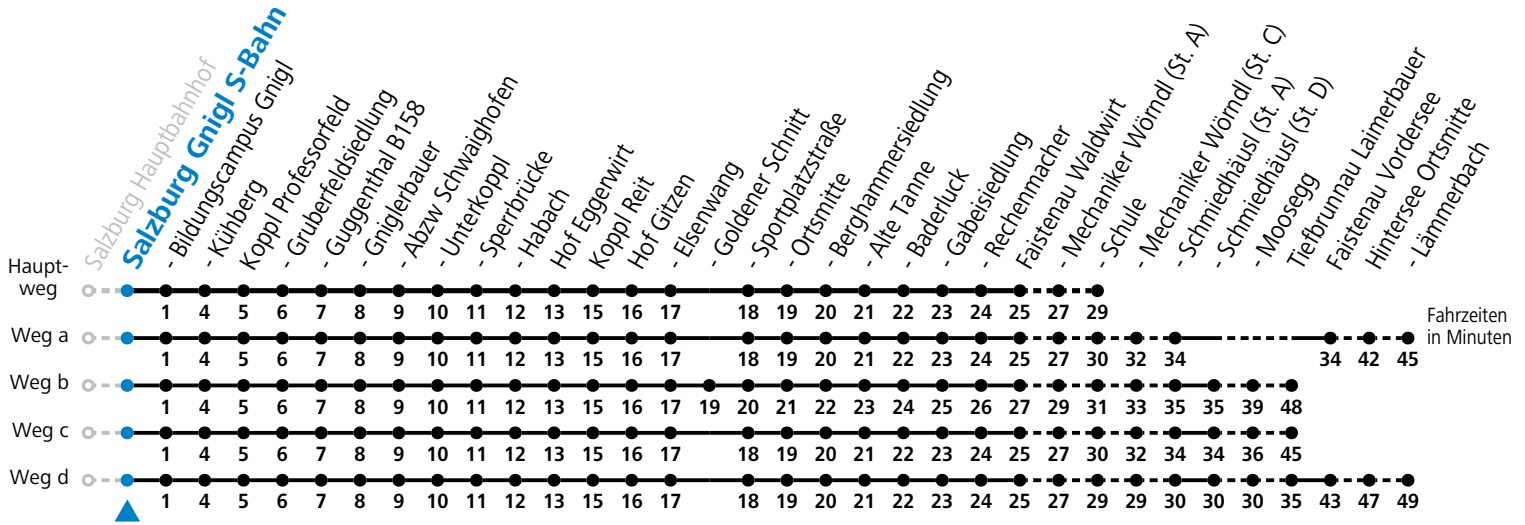

gültig ab 10.12.2023.

Alle Angaben ohne Gewähr.

Montag - Freitag				Samstag		
6	10	37^F	37^b_S	6	07	42
7	07	42		7	12	42
8	12	42		8	12	42
9	12	42		9	12	42
10	12	42		10	12	42
11	12	42		11	12	42
12	12	42		12	12	42
13	12	42		13	12	42
14	12	42		14	12	42
15	12	42		15	12	42
16	12	42		16	12	42
17	12	40		17	12	42
18	10	40		18	10	40
19	10	37^c		19	10	40
20	07^a	37		20	07	37
21	07			21	07	
22	07			22	07	
23	07			23	07^d	

F = nur Montag bis Freitag, wenn schulfreier Werktag in Salzburg   a = fährt Weg a   b = fährt Weg b   c = fährt Weg c   d = fährt Weg d
S = nur Montag bis Freitag, wenn Schultag in Salzburg

Am 24.12. und 31.12. (sofern nicht Sonntag) gilt der Samstag-Fahrplan

Ferien im Bundesland Salzburg: 23.12.2023 bis 07.01.2024, 12. bis 18.02., 23.03. bis 01.04., 06.07. bis 08.09., 24.09. und 26.10. bis 02.11.2024 (Vorbehaltlich Änderungen durch die Schulbehörde)