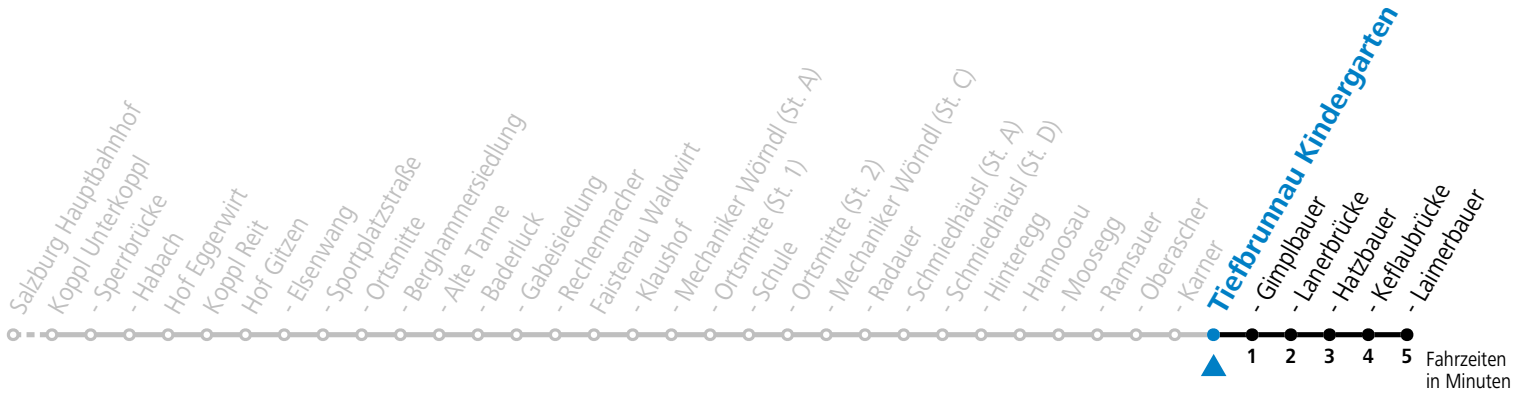

gültig ab 10.12.2023.

Alle Angaben ohne Gewähr.

Montag - Freitag

20 17

Am 24.12. und 31.12. (sofern nicht Sonntag) gilt der Samstag-Fahrplan

Ferien im Bundesland Salzburg: 23.12.2023 bis 07.01.2024, 12. bis 18.02., 23.03. bis 01.04., 06.07. bis 08.09., 24.09. und 26.10. bis 02.11.2024 (Vorbehaltlich Änderungen durch die Schulbehörde)