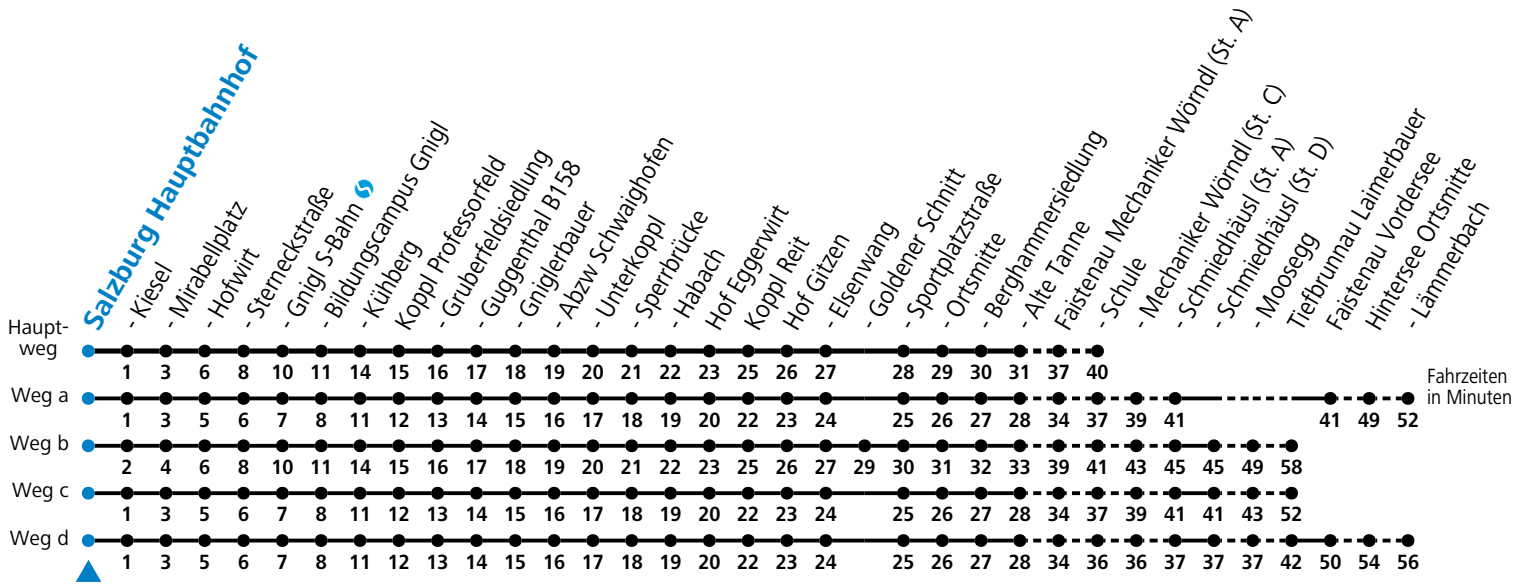

155 Salzburg - Hof - Faistenau - Tiefbrunnau / Hintersee

gültig ab 10.12.2023.

Alle Angaben ohne Gewähr.

Montag - Freitag					Samstag		
6	00	27 ^F	27 ^S	55	6	00	30
7	30				7	00	30
8	00	30			8	00	30
9	00	30			9	00	30
10	00	30			10	00	30
11	00	30			11	00	30
12	00	30			12	00	30
13	00	30			13	00	30
14	00	30			14	00	30
15	00	30			15	00	30
16	00	30			16	00	30
17	00	30			17	00	30
18	00	30			18	00	30
19	00	30 ^C			19	00	30
20	00 ^a	30			20	00	30
21	00				21	00	
22	00				22	00	
23	00				23	00 ^d	

F = nur Montag bis Freitag, wenn schulfreier Werktag in Salzburg a = fährt Weg a b = fährt Weg b c = fährt Weg c d = fährt Weg d
 S = nur Montag bis Freitag, wenn Schultag in Salzburg

Am 24.12. und 31.12. (sofern nicht Sonntag) gilt der Samstag-Fahrplan