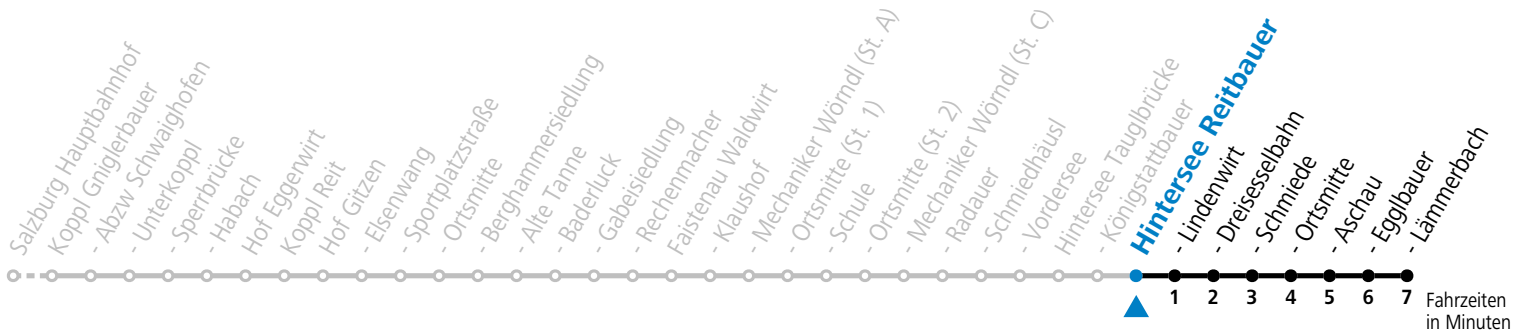

Die Salzburg Verkehr-App zum Gratis-Download >>

gültig ab 10.12.2023.

Alle Angaben ohne Gewähr.

Montag - Freitag

7 12

20 44

Am 24.12. und 31.12. (sofern nicht Sonntag) gilt der Samstag-Fahrplan

Ferien im Bundesland Salzburg: 23.12.2023 bis 07.01.2024, 12. bis 18.02., 23.03. bis 01.04., 06.07. bis 08.09., 24.09. und 26.10. bis 02.11.2024 (Vorbehaltlich Änderungen durch die Schulbehörde)