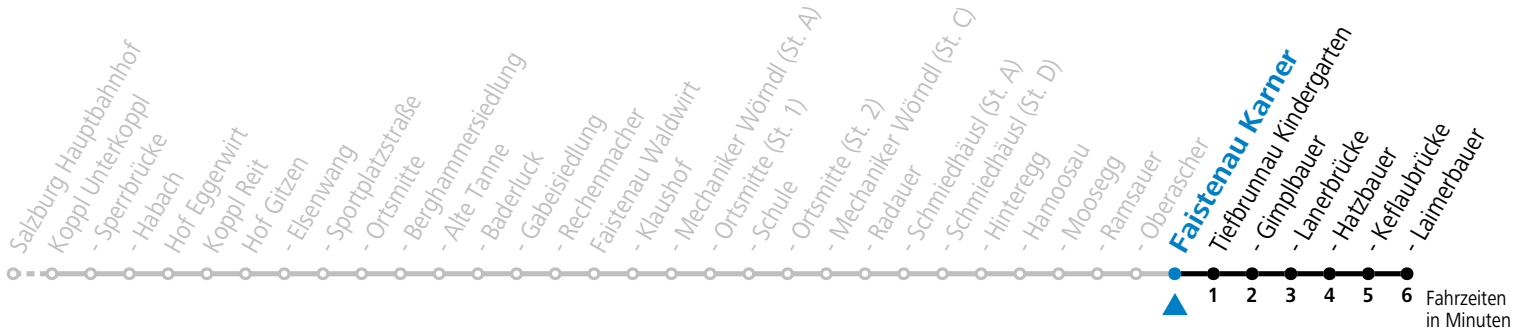

155 Salzburg - Hof - Faistenau - Tiefbrunnau / Hintersee

gültig ab 10.12.2023.

Alle Angaben ohne Gewähr.

Montag - Freitag

20 16

Am 24.12. und 31.12. (sofern nicht Sonntag) gilt der Samstag-Fahrplan

Ferien im Bundesland Salzburg: 23.12.2023 bis 07.01.2024, 12. bis 18.02., 23.03. bis 01.04., 06.07. bis 08.09., 24.09. und 26.10. bis 02.11.2024 (Vorbehaltlich Änderungen durch die Schulbehörde)