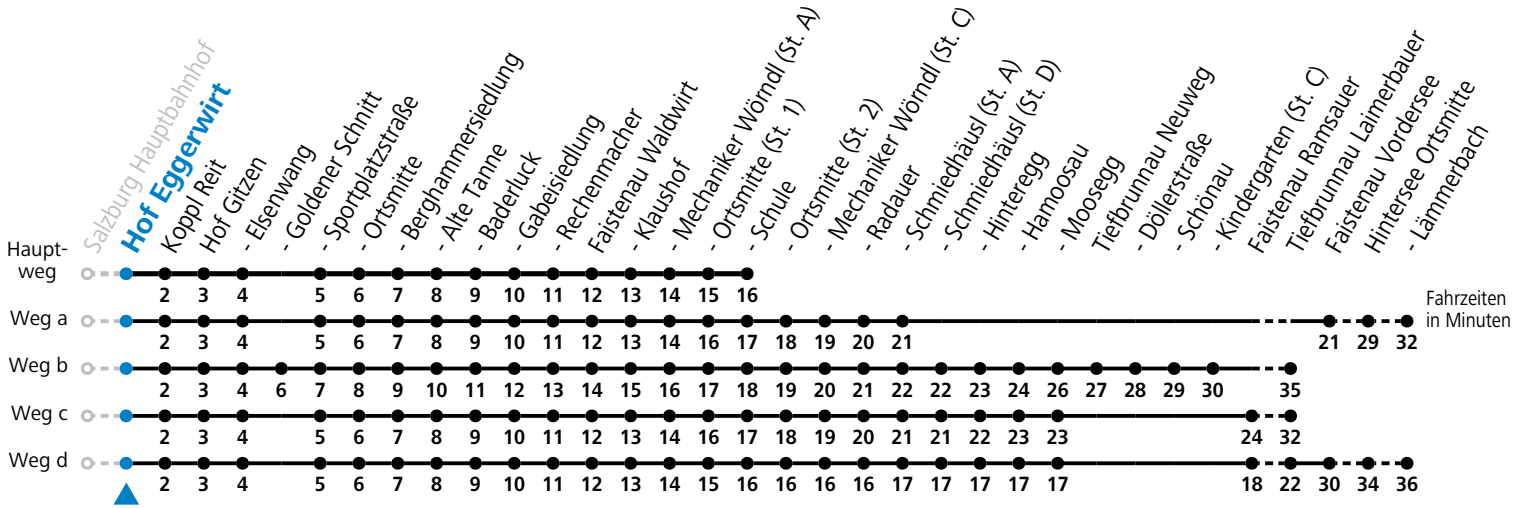

gültig ab 10.12.2023.

Alle Angaben ohne Gewähr.

Montag - Freitag					Samstag		
6	23	50^F	50^S		6	20	55
7	20	55			7	25	55
8	25	55			8	25	55
9	25	55			9	25	55
10	25	55			10	25	55
11	25	55			11	25	55
12	25	55			12	25	55
13	25	55			13	25	55
14	25	55			14	25	55
15	25	55			15	25	55
16	25	55			16	25	55
17	25	53			17	25	55
18	23	53			18	23	53
19	23	50^C			19	23	53
20	20^a	50			20	20	50
21	20				21	20	
22	20				22	20	
23	20				23	20^d	

F = nur Montag bis Freitag, wenn schulfreier Werktag in Salzburg   a = fährt Weg a   b = fährt Weg b   c = fährt Weg c   d = fährt Weg d
S = nur Montag bis Freitag, wenn Schultag in Salzburg

Am 24.12. und 31.12. (sofern nicht Sonntag) gilt der Samstag-Fahrplan

Ferien im Bundesland Salzburg: 23.12.2023 bis 07.01.2024, 12. bis 18.02., 23.03. bis 01.04., 06.07. bis 08.09., 24.09. und 26.10. bis 02.11.2024 (Vorbehaltlich Änderungen durch die Schulbehörde)