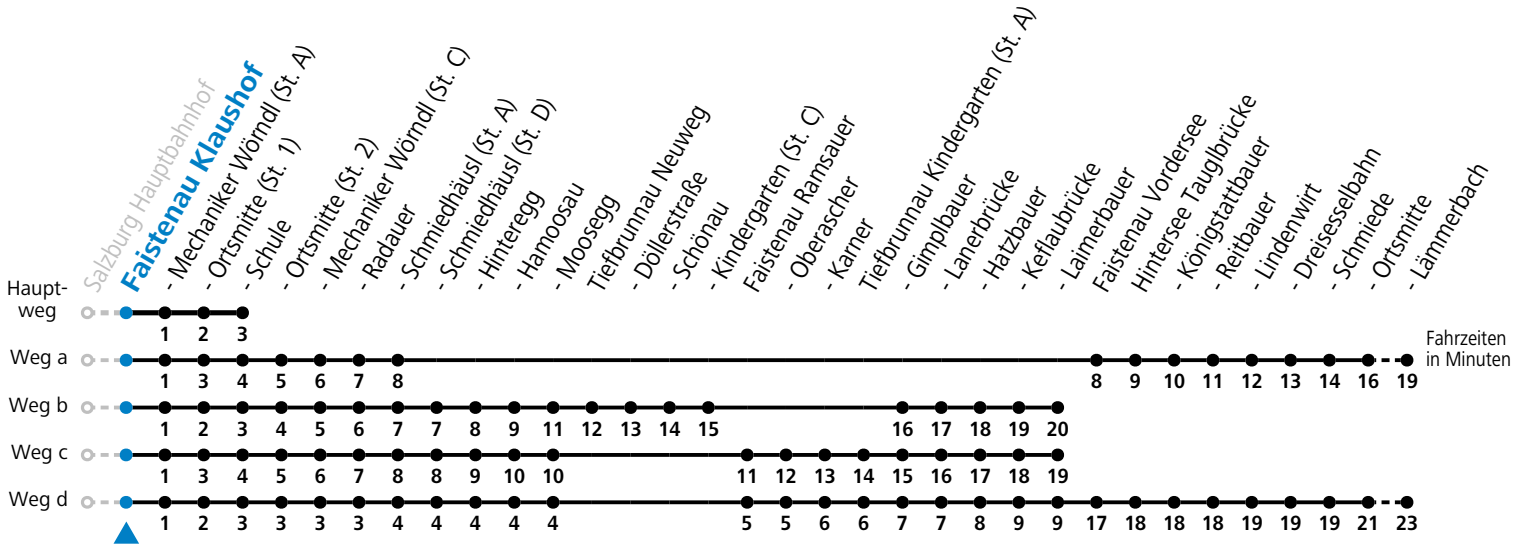

gültig ab 10.12.2023.

Alle Angaben ohne Gewähr.

Montag - Freitag				Samstag			
6	36			6	33		
7	03^F 05^b	33		7	08 38		
8	08 38			8	08 38		
9	08 38			9	08 38		
10	08 38			10	08 38		
11	08 38			11	08 38		
12	08 38			12	08 38		
13	08 38			13	08 38		
14	08 38			14	08 38		
15	08 38			15	08 38		
16	08 38			16	08 38		
17	08 38			17	08 38		
18	06 36			18	08 36		
19	06 36			19	06 36		
20	03^c 33^a			20	06 33		
21	03 33			21	03 33		
22	33			22	33		
23	33			23	33^d		

F = nur Montag bis Freitag, wenn schulfreier Werktag in Salzburg   a = fährt Weg a   b = fährt Weg b   c = fährt Weg c   d = fährt Weg d
S = nur Montag bis Freitag, wenn Schultag in Salzburg

Am 24.12. und 31.12. (sofern nicht Sonntag) gilt der Samstag-Fahrplan

Ferien im Bundesland Salzburg: 23.12.2023 bis 07.01.2024, 12. bis 18.02., 23.03. bis 01.04., 06.07. bis 08.09., 24.09. und 26.10. bis 02.11.2024 (Vorbehaltlich Änderungen durch die Schulbehörde)