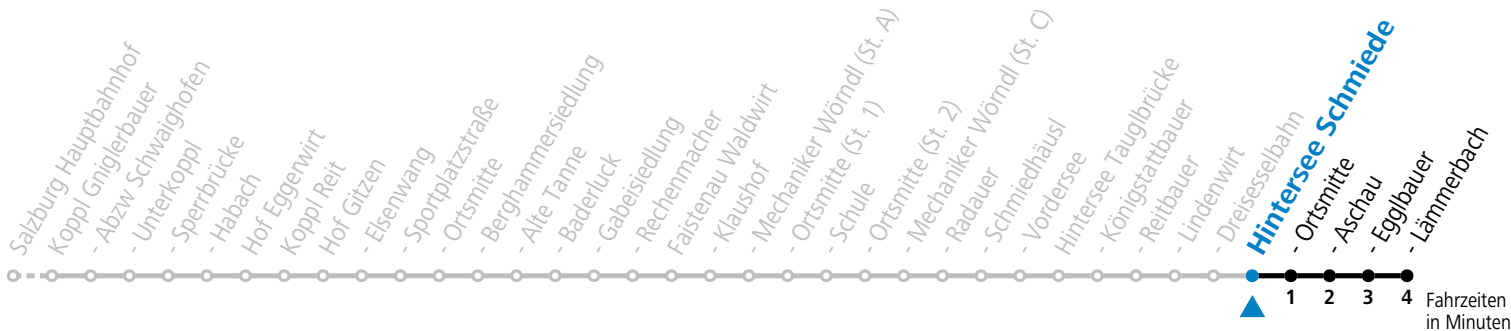

155 Salzburg - Hof - Faistenau - Tiefbrunnau / Hintersee

gültig ab 10.12.2023.

Alle Angaben ohne Gewähr.

Montag - Freitag

7	15
20	47

Am 24.12. und 31.12. (sofern nicht Sonntag) gilt der Samstag-Fahrplan

Ferien im Bundesland Salzburg: 23.12.2023 bis 07.01.2024, 12. bis 18.02., 23.03. bis 01.04., 06.07. bis 08.09., 24.09. und 26.10. bis 02.11.2024 (Vorbehaltlich Änderungen durch die Schulbehörde)