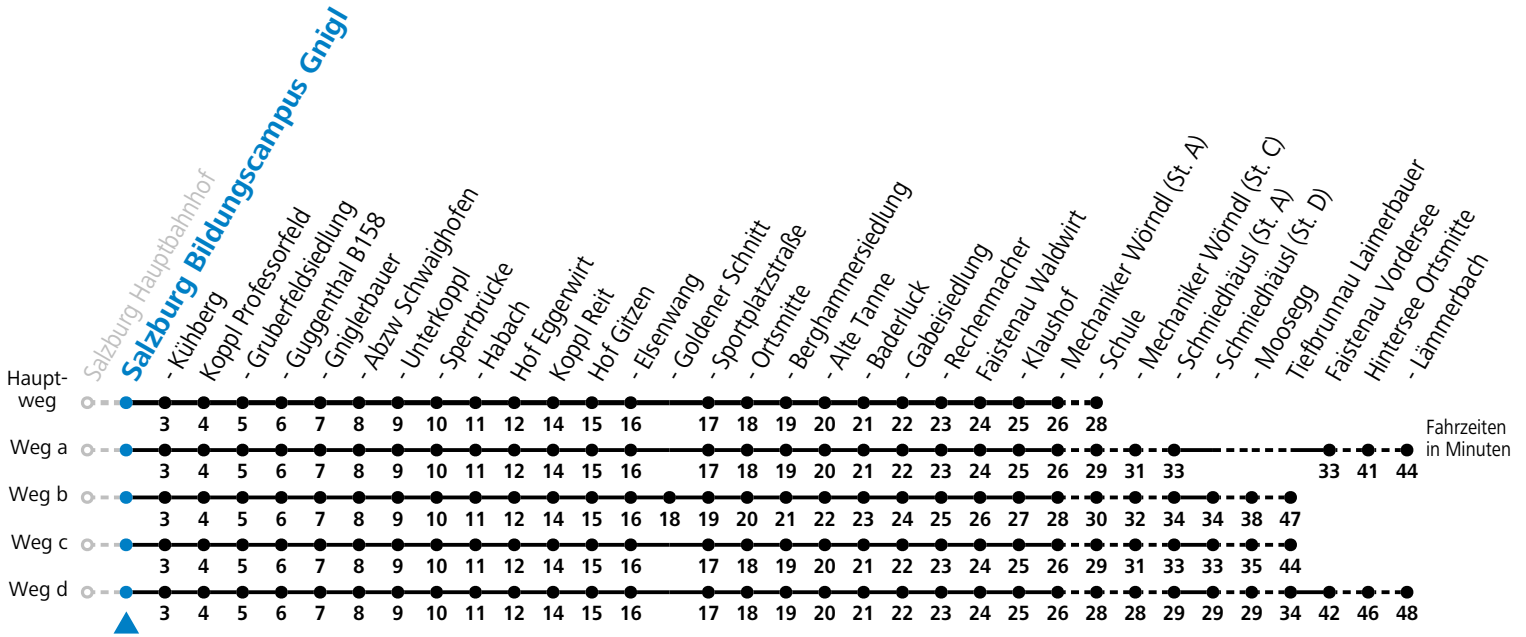

gültig ab 10.12.2023.

Alle Angaben ohne Gewähr.

Montag - Freitag				Samstag		
6	11	38^F	38^b	6	08	43
7	08	43		7	13	43
8	13	43		8	13	43
9	13	43		9	13	43
10	13	43		10	13	43
11	13	43		11	13	43
12	13	43		12	13	43
13	13	43		13	13	43
14	13	43		14	13	43
15	13	43		15	13	43
16	13	43		16	13	43
17	13	41		17	13	43
18	11	41		18	11	41
19	11	38^C		19	11	41
20	08^a	38		20	08	38
21	08			21	08	
22	08			22	08	
23	08			23	08^d	

F = nur Montag bis Freitag, wenn schulfreier Werktag in Salzburg   a = fährt Weg a   b = fährt Weg b   c = fährt Weg c   d = fährt Weg d
S = nur Montag bis Freitag, wenn Schultag in Salzburg

Am 24.12. und 31.12. (sofern nicht Sonntag) gilt der Samstag-Fahrplan

Ferien im Bundesland Salzburg: 23.12.2023 bis 07.01.2024, 12. bis 18.02., 23.03. bis 01.04., 06.07. bis 08.09., 24.09. und 26.10. bis 02.11.2024 (Vorbehaltlich Änderungen durch die Schulbehörde)