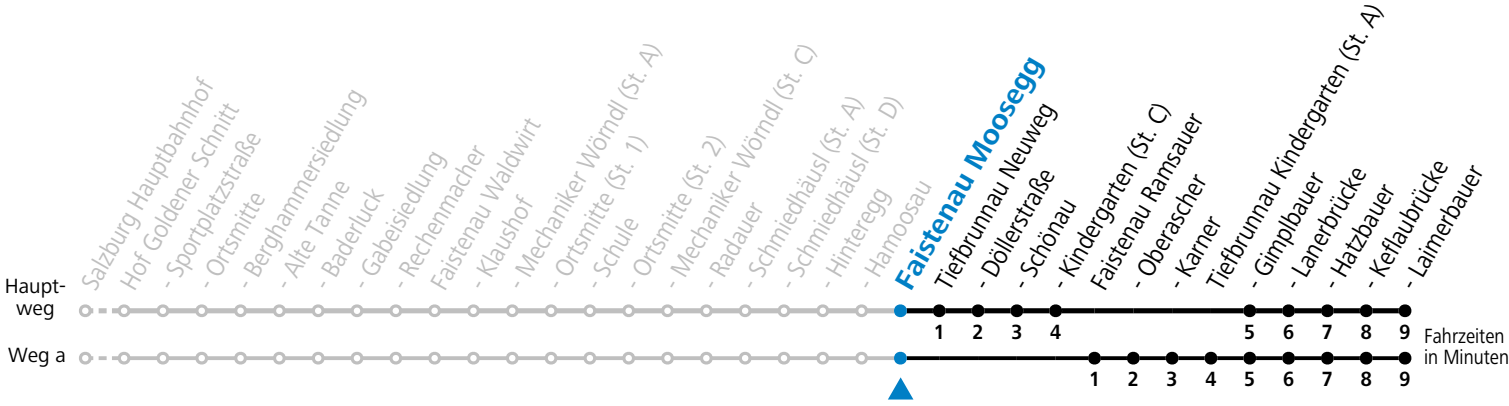

gültig ab 10.12.2023.

Alle Angaben ohne Gewähr.

Montag - Freitag	
7	16^S
20	13^a

S = nur Montag bis Freitag, wenn Schultag in Salzburg   a = fährt Weg a

Am 24.12. und 31.12. (sofern nicht Sonntag) gilt der Samstag-Fahrplan
Ferien im Bundesland Salzburg: 23.12.2023 bis 07.01.2024, 12. bis 18.02., 23.03. bis 01.04., 06.07. bis 08.09., 24.09. und 26.10. bis 02.11.2024 (Vorbehaltlich Änderungen durch die Schulbehörde)