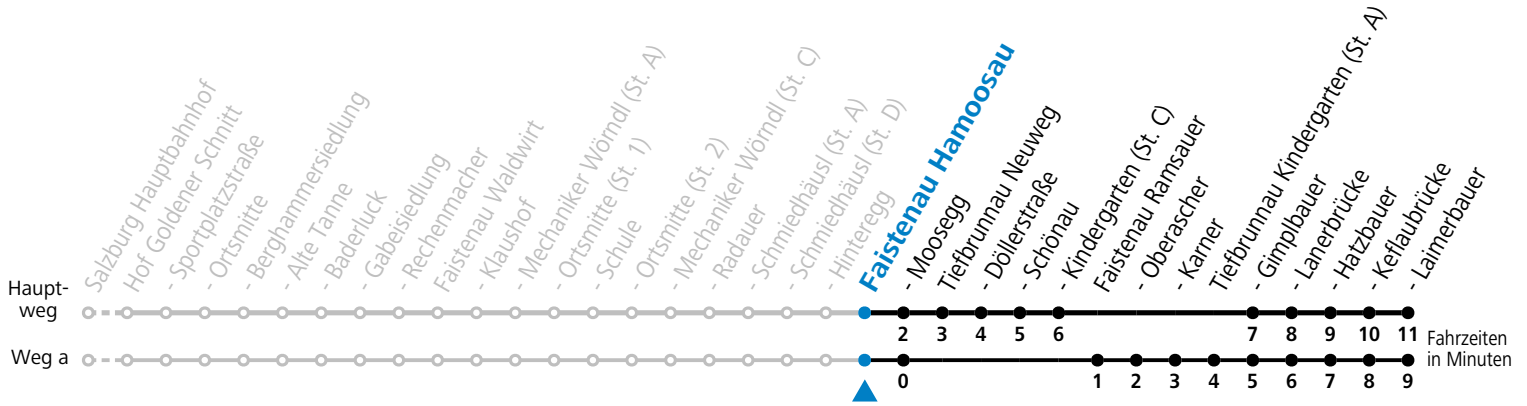

155 Salzburg - Hof - Faistenau - Tiefbrunnau / Hintersee

gültig ab 10.12.2023.

Alle Angaben ohne Gewähr.

Montag - Freitag

7	14^S
20	13^a

S = nur Montag bis Freitag, wenn Schultag in Salzburg   a = fährt Weg a

Am 24.12. und 31.12. (sofern nicht Sonntag) gilt der Samstag-Fahrplan

Ferien im Bundesland Salzburg: 23.12.2023 bis 07.01.2024, 12. bis 18.02., 23.03. bis 01.04., 06.07. bis 08.09., 24.09. und 26.10. bis 02.11.2024 (Vorbehaltlich Änderungen durch die Schulbehörde)