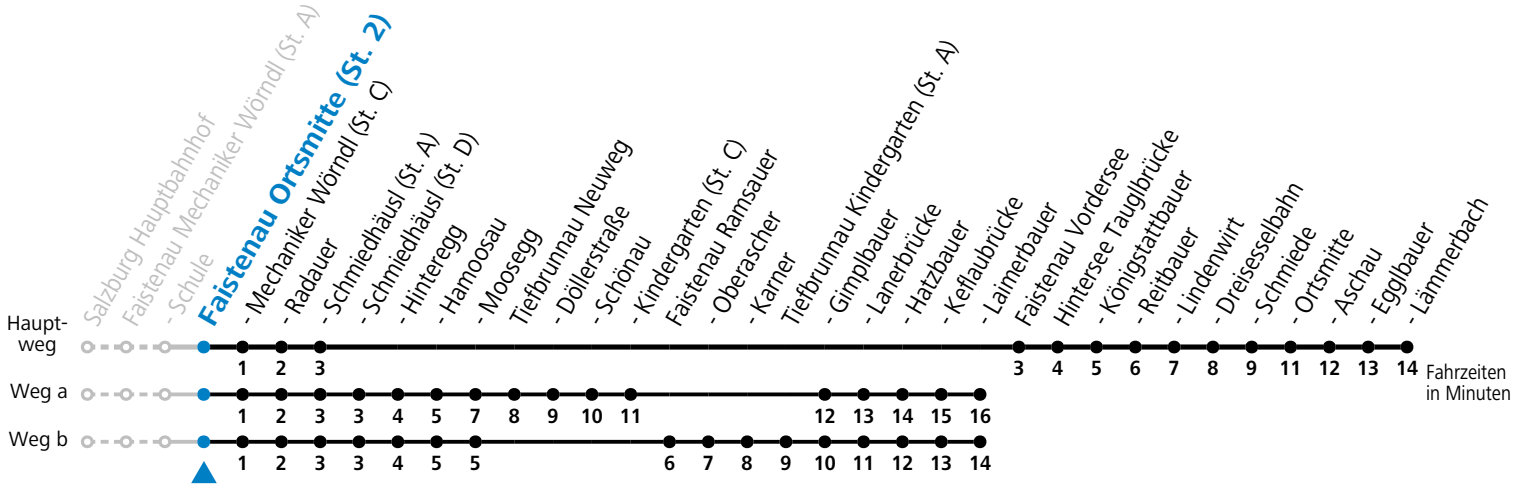

Datum: 29.11.2023 17:24:24; Linie: 93-155-M-100-H; Haltestelle: 56473

gültig ab 10.12.2023.

Alle Angaben ohne Gewähr.

Montag - Freitag	
7	09 ^a
20	08 ^b 38

S = nur Montag bis Freitag, wenn Schultag in Salzburg a = fährt Weg a b = fährt Weg b