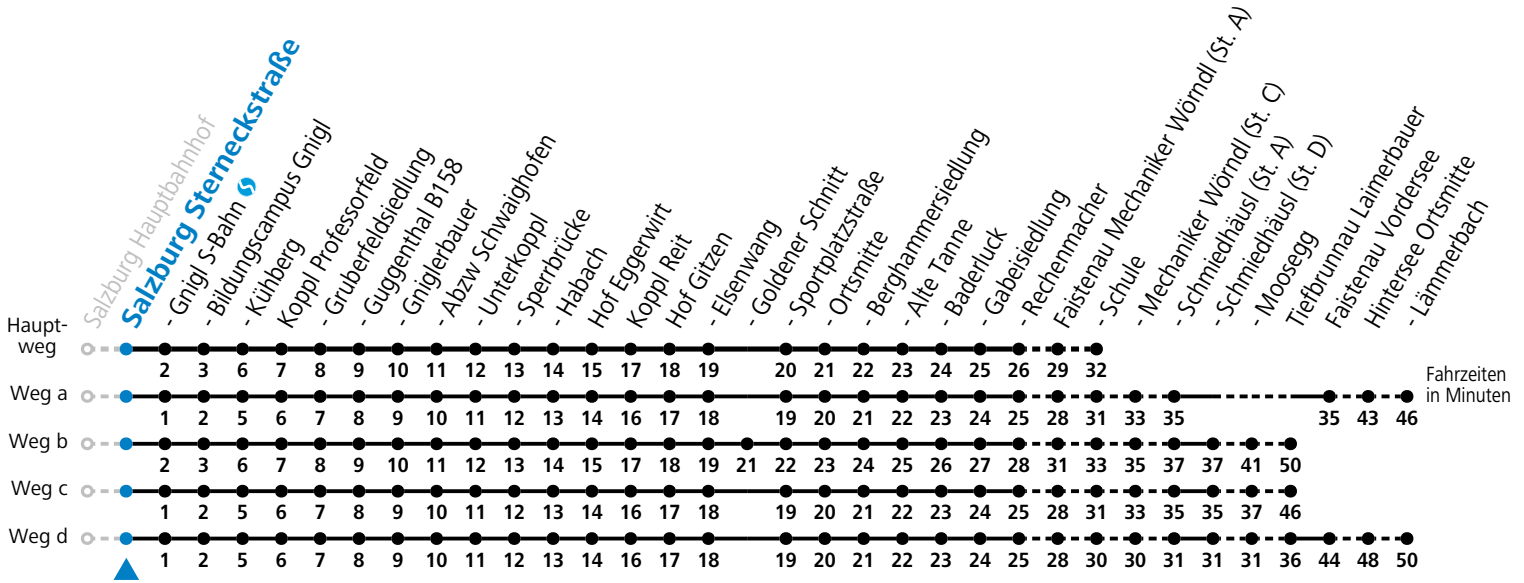

gültig ab 10.12.2023.

Alle Angaben ohne Gewähr.

Montag - Freitag				Samstag		
6	08	35^F	35^b_S	6	06	39
7	04	39		7	09	39
8	09	39		8	09	39
9	09	39		9	09	39
10	09	39		10	09	39
11	09	39		11	09	39
12	09	39		12	09	39
13	09	39		13	09	39
14	09	39		14	09	39
15	09	39		15	09	39
16	09	39		16	09	39
17	09	38		17	09	39
18	08	38		18	08	38
19	08	36^c		19	08	38
20	06^a	36		20	06	36
21	06			21	06	
22	06			22	06	
23	06			23	06^d	

F = nur Montag bis Freitag, wenn schulfreier Werktag in Salzburg   a = fährt Weg a   b = fährt Weg b   c = fährt Weg c   d = fährt Weg d
S = nur Montag bis Freitag, wenn Schultag in Salzburg

Am 24.12. und 31.12. (sofern nicht Sonntag) gilt der Samstag-Fahrplan

Ferien im Bundesland Salzburg: 23.12.2023 bis 07.01.2024, 12. bis 18.02., 23.03. bis 01.04., 06.07. bis 08.09., 24.09. und 26.10. bis 02.11.2024 (Vorbehaltlich Änderungen durch die Schulbehörde)