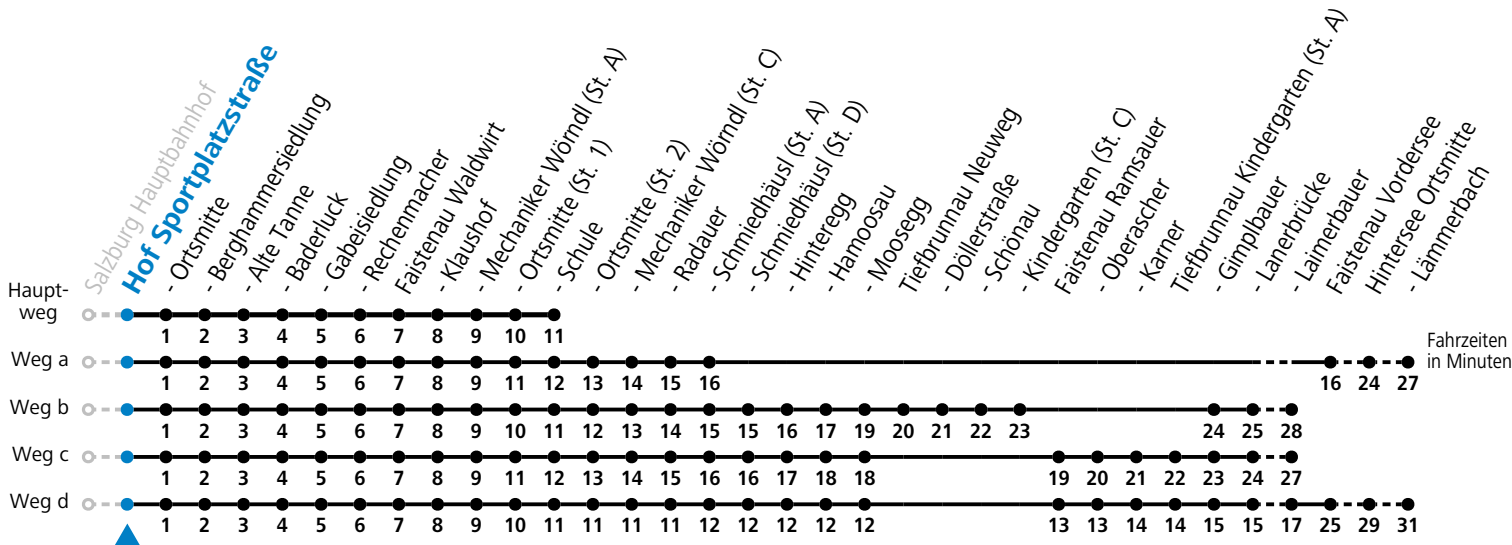

gültig ab 10.12.2023.

Alle Angaben ohne Gewähr.

Montag - Freitag				Samstag			
6	28	55^F	57^b_S	6	25		
7	25			7	00	30	
8	00	30		8	00	30	
9	00	30		9	00	30	
10	00	30		10	00	30	
11	00	30		11	00	30	
12	00	30		12	00	30	
13	00	30		13	00	30	
14	00	30		14	00	30	
15	00	30		15	00	30	
16	00	30		16	00	30	
17	00	30	58	17	00	30	
18	28	58		18	00	28	58
19	28	55^c		19	28	58	
20	25^a	55		20	25	55	
21	25			21	25		
22	25			22	25		
23	25			23	25^d		

F = nur Montag bis Freitag, wenn schulfreier Werktag in Salzburg   a = fährt Weg a   b = fährt Weg b   c = fährt Weg c   d = fährt Weg d
S = nur Montag bis Freitag, wenn Schultag in Salzburg

Am 24.12. und 31.12. (sofern nicht Sonntag) gilt der Samstag-Fahrplan

Ferien im Bundesland Salzburg: 23.12.2023 bis 07.01.2024, 12. bis 18.02., 23.03. bis 01.04., 06.07. bis 08.09., 24.09. und 26.10. bis 02.11.2024 (Vorbehaltlich Änderungen durch die Schulbehörde)