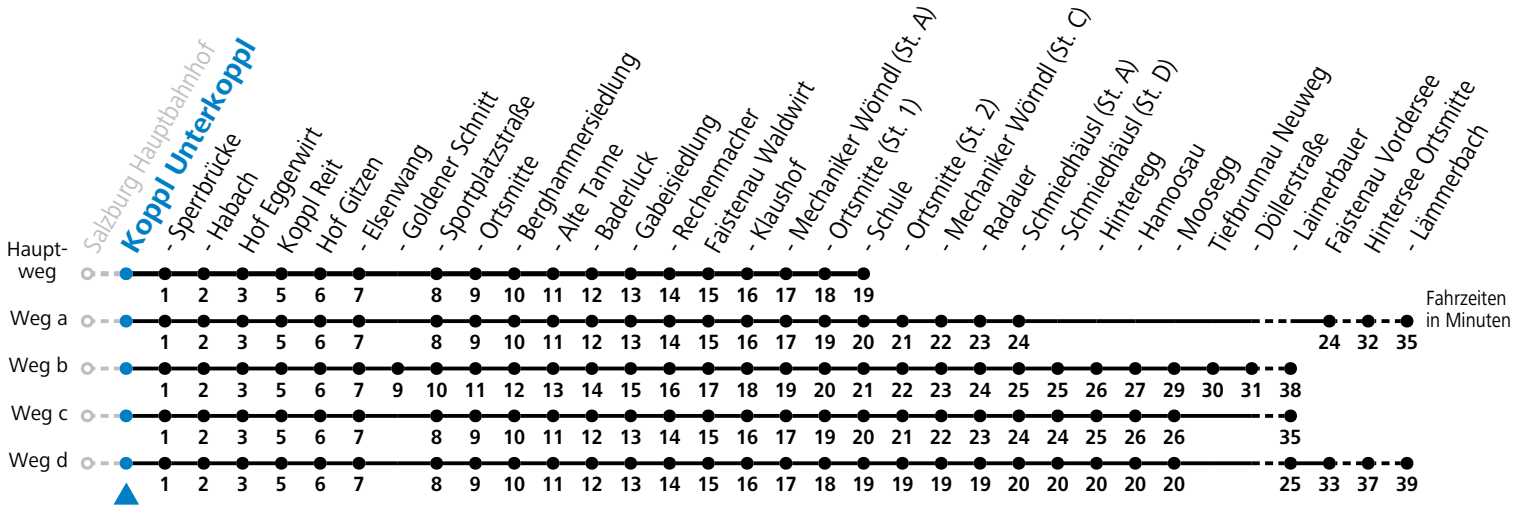

gültig ab 10.12.2023.

Alle Angaben ohne Gewähr.

Montag - Freitag					Samstag		
6	20	47^F	47^b_S		6	17	52
7	17	52			7	22	52
8	22	52			8	22	52
9	22	52			9	22	52
10	22	52			10	22	52
11	22	52			11	22	52
12	22	52			12	22	52
13	22	52			13	22	52
14	22	52			14	22	52
15	22	52			15	22	52
16	22	52			16	22	52
17	22	50			17	22	52
18	20	50			18	20	50
19	20	47^c			19	20	50
20	17^a	47			20	17	47
21	17				21	17	
22	17				22	17	
23	17				23	17^d	

F = nur Montag bis Freitag, wenn schulfreier Werktag in Salzburg   a = fährt Weg a   b = fährt Weg b   c = fährt Weg c   d = fährt Weg d
S = nur Montag bis Freitag, wenn Schultag in Salzburg

Am 24.12. und 31.12. (sofern nicht Sonntag) gilt der Samstag-Fahrplan

Ferien im Bundesland Salzburg: 23.12.2023 bis 07.01.2024, 12. bis 18.02., 23.03. bis 01.04., 06.07. bis 08.09., 24.09. und 26.10. bis 02.11.2024 (Vorbehaltlich Änderungen durch die Schulbehörde)