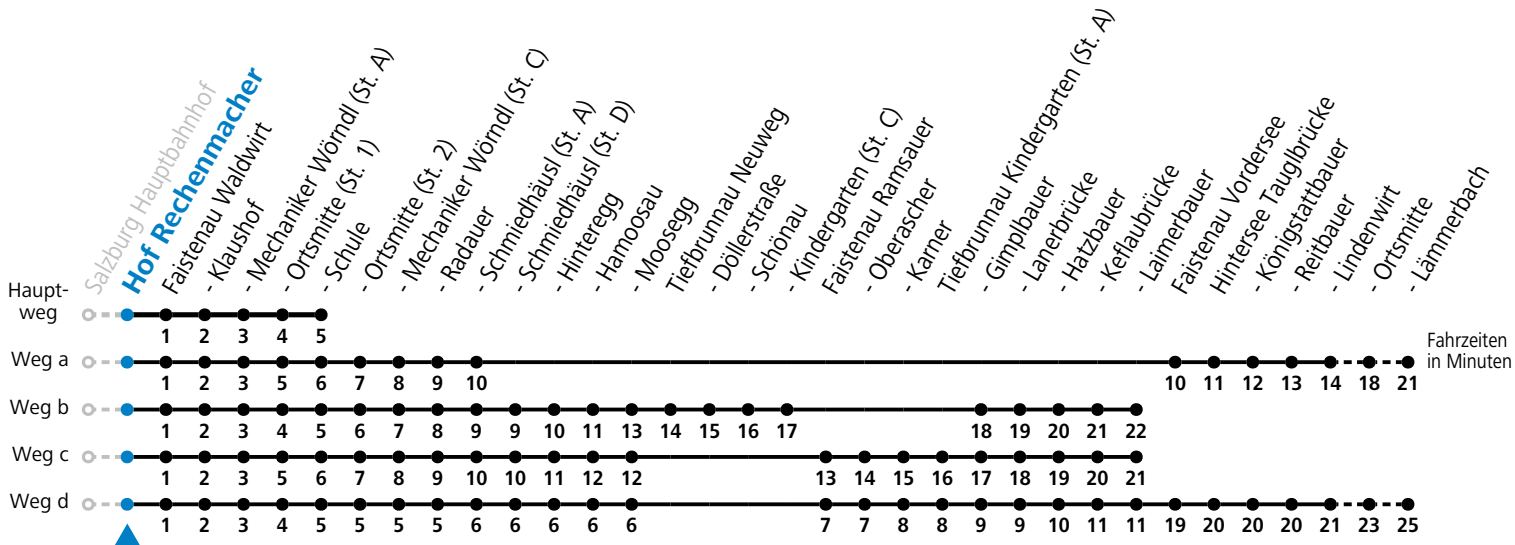

gültig ab 10.12.2023.

Alle Angaben ohne Gewähr.

Montag - Freitag				Samstag			
6	34			6	31		
7	01^F	03^b_S	31	7	06	36	
8	06	36		8	06	36	
9	06	36		9	06	36	
10	06	36		10	06	36	
11	06	36		11	06	36	
12	06	36		12	06	36	
13	06	36		13	06	36	
14	06	36		14	06	36	
15	06	36		15	06	36	
16	06	36		16	06	36	
17	06	36		17	06	36	
18	04	34		18	06	34	
19	04	34		19	04	34	
20	01^c	31^a		20	04	31	
21	01	31		21	01	31	
22	31			22	31		
23	31			23	31^d		

F = nur Montag bis Freitag, wenn schulfreier Werktag in Salzburg   a = fährt Weg a   b = fährt Weg b   c = fährt Weg c   d = fährt Weg d
S = nur Montag bis Freitag, wenn Schultag in Salzburg

Am 24.12. und 31.12. (sofern nicht Sonntag) gilt der Samstag-Fahrplan

Ferien im Bundesland Salzburg: 23.12.2023 bis 07.01.2024, 12. bis 18.02., 23.03. bis 01.04., 06.07. bis 08.09., 24.09. und 26.10. bis 02.11.2024 (Vorbehaltlich Änderungen durch die Schulbehörde)