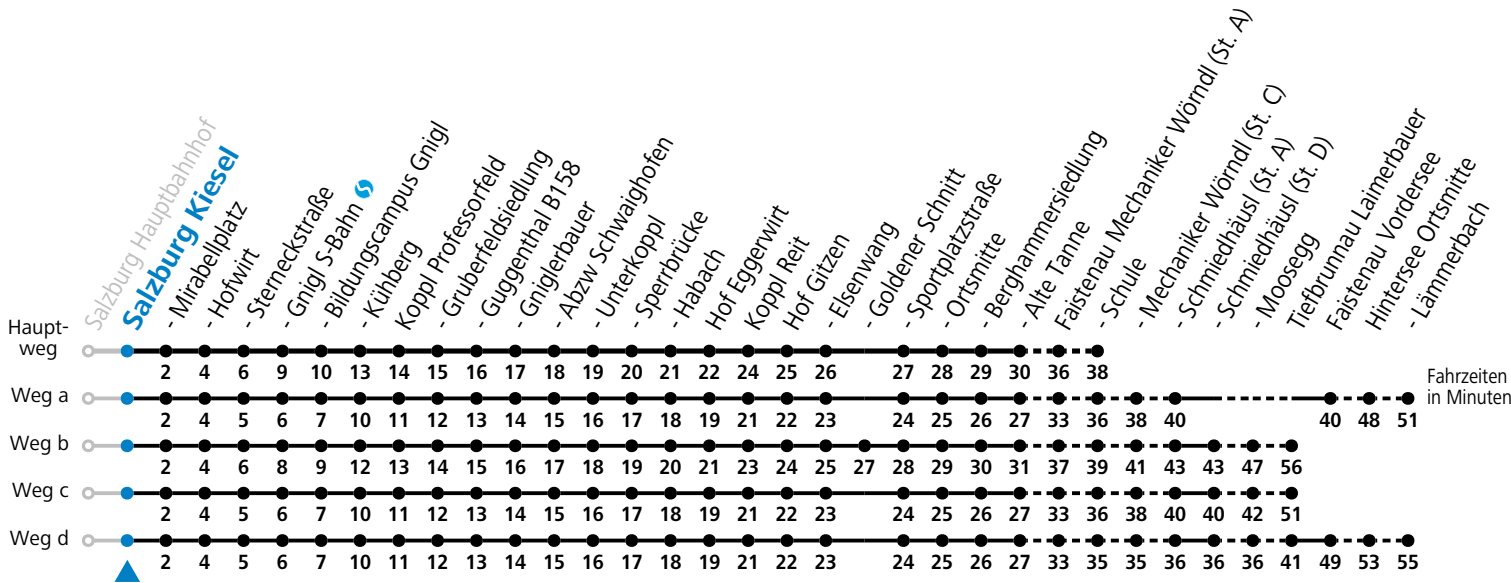

gültig ab 10.12.2023.

Alle Angaben ohne Gewähr.

Montag - Freitag					Samstag		
6	02	29^F	29^S	57	6	01	32
7	32				7	02	32
8	02	32			8	02	32
9	02	32			9	02	32
10	02	32			10	02	32
11	02	32			11	02	32
12	02	32			12	02	32
13	02	32			13	02	32
14	02	32			14	02	32
15	02	32			15	02	32
16	02	32			16	02	32
17	02	32			17	02	32
18	02	32			18	02	32
19	02	31^C			19	02	32
20	01^a	31			20	01	31
21	01				21	01	
22	01				22	01	
23	01				23	01^d	

F = nur Montag bis Freitag, wenn schulfreier Werktag in Salzburg   a = fährt Weg a   b = fährt Weg b   c = fährt Weg c   d = fährt Weg d
S = nur Montag bis Freitag, wenn Schultag in Salzburg

Am 24.12. und 31.12. (sofern nicht Sonntag) gilt der Samstag-Fahrplan

Ferien im Bundesland Salzburg: 23.12.2023 bis 07.01.2024, 12. bis 18.02., 23.03. bis 01.04., 06.07. bis 08.09., 24.09. und 26.10. bis 02.11.2024 (Vorbehaltlich Änderungen durch die Schulbehörde)