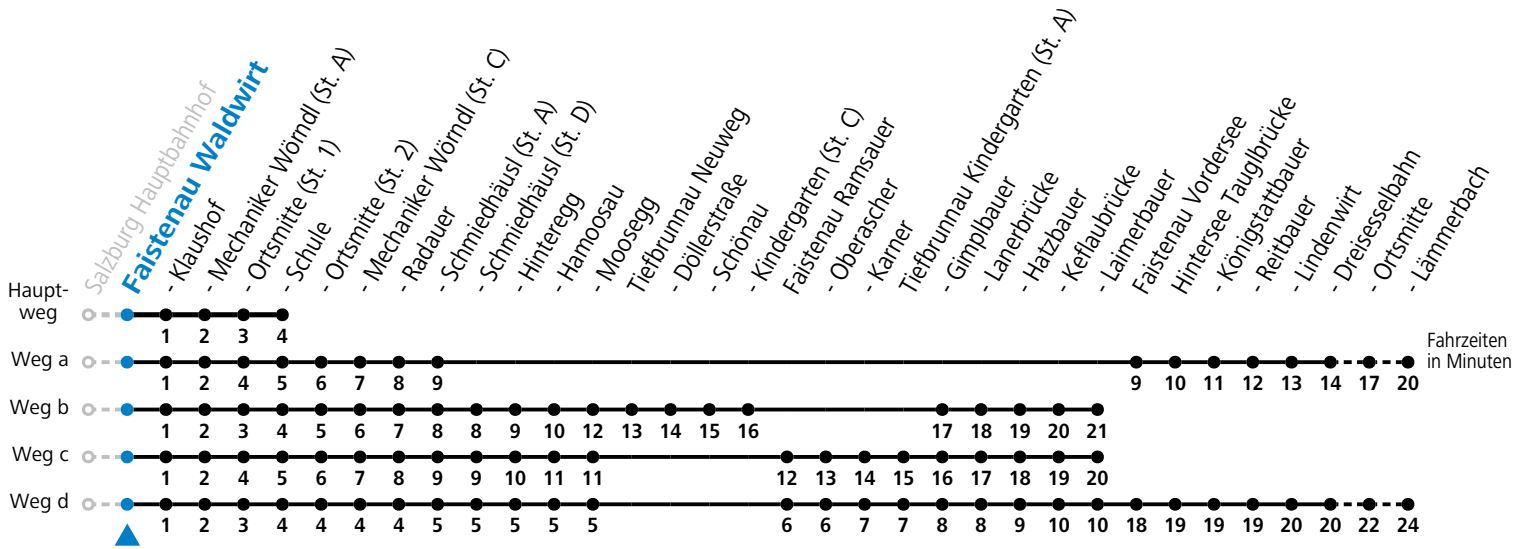

gültig ab 10.12.2023.

Alle Angaben ohne Gewähr.

Montag - Freitag				Samstag		
6	35			6	32	
7	02^F 04^b_S	32		7	07	37
8	07	37		8	07	37
9	07	37		9	07	37
10	07	37		10	07	37
11	07	37		11	07	37
12	07	37		12	07	37
13	07	37		13	07	37
14	07	37		14	07	37
15	07	37		15	07	37
16	07	37		16	07	37
17	07	37		17	07	37
18	05	35		18	07	35
19	05	35		19	05	35
20	02^c 32^a			20	05	32
21	02	32		21	02	32
22	32			22	32	
23	32			23	32^d	

F = nur Montag bis Freitag, wenn schulfreier Werktag in Salzburg   a = fährt Weg a   b = fährt Weg b   c = fährt Weg c   d = fährt Weg d
S = nur Montag bis Freitag, wenn Schultag in Salzburg

Am 24.12. und 31.12. (sofern nicht Sonntag) gilt der Samstag-Fahrplan

Ferien im Bundesland Salzburg: 23.12.2023 bis 07.01.2024, 12. bis 18.02., 23.03. bis 01.04., 06.07. bis 08.09., 24.09. und 26.10. bis 02.11.2024 (Vorbehaltlich Änderungen durch die Schulbehörde)