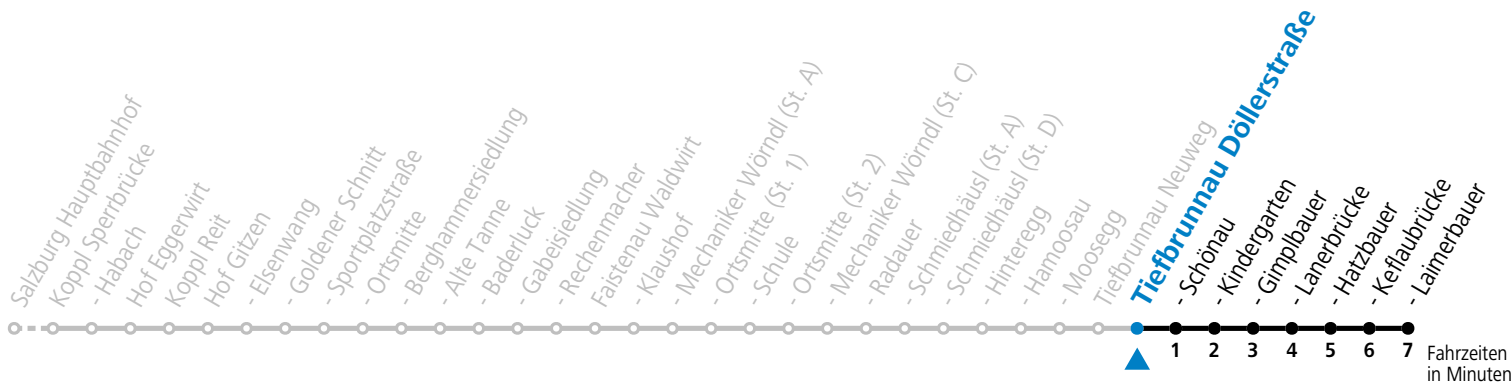

Google play

gültig ab 10.12.2023.

Alle Angaben ohne Gewähr.

Montag - Freitag

7 18^S

S = nur Montag bis Freitag, wenn Schultag in Salzburg

Am 24.12. und 31.12. (sofern nicht Sonntag) gilt der Samstag-Fahrplan