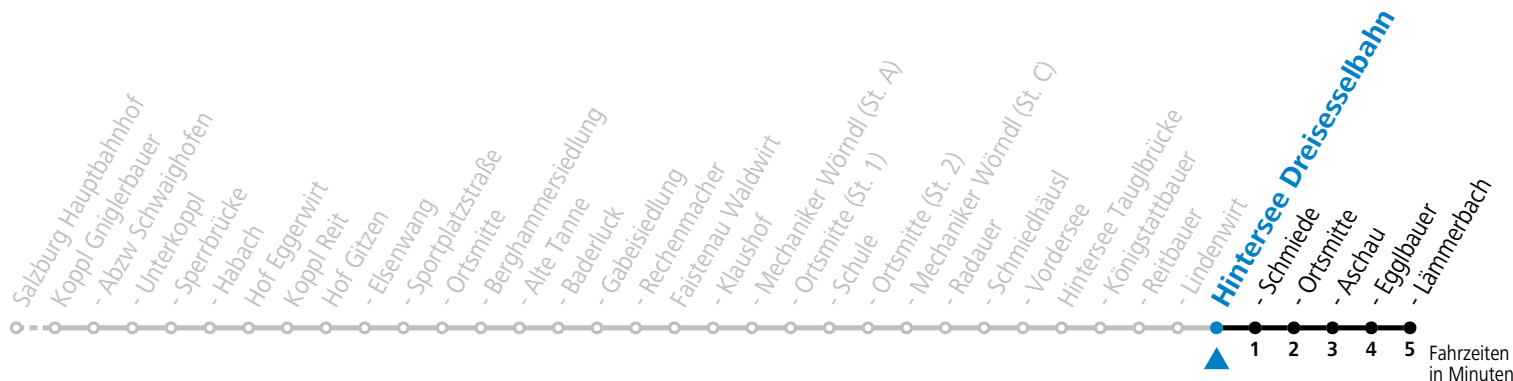

gültig ab 10.12.2023.

Alle Angaben ohne Gewähr.

Montag - Freitag	
7	14
20	46

Am 24.12. und 31.12. (sofern nicht Sonntag) gilt der Samstag-Fahrplan

Ferien im Bundesland Salzburg: 23.12.2023 bis 07.01.2024, 12. bis 18.02., 23.03. bis 01.04., 06.07. bis 08.09., 24.09. und 26.10. bis 02.11.2024 (Vorbehaltlich Änderungen durch die Schulbehörde)