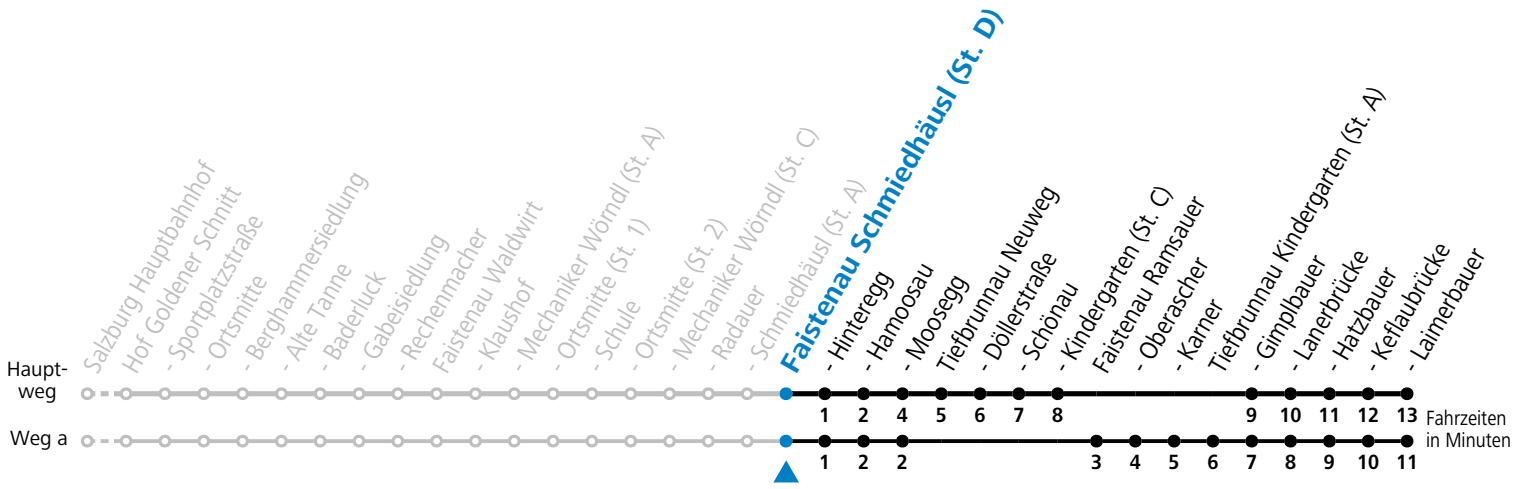

gültig ab 10.12.2023.

Alle Angaben ohne Gewähr.

Montag - Freitag

7	12^S
20	11^a

S = nur Montag bis Freitag, wenn Schultag in Salzburg   a = fährt Weg a

Am 24.12. und 31.12. (sofern nicht Sonntag) gilt der Samstag-Fahrplan

Ferien im Bundesland Salzburg: 23.12.2023 bis 07.01.2024, 12. bis 18.02., 23.03. bis 01.04., 06.07. bis 08.09., 24.09. und 26.10. bis 02.11.2024 (Vorbehaltlich Änderungen durch die Schulbehörde)