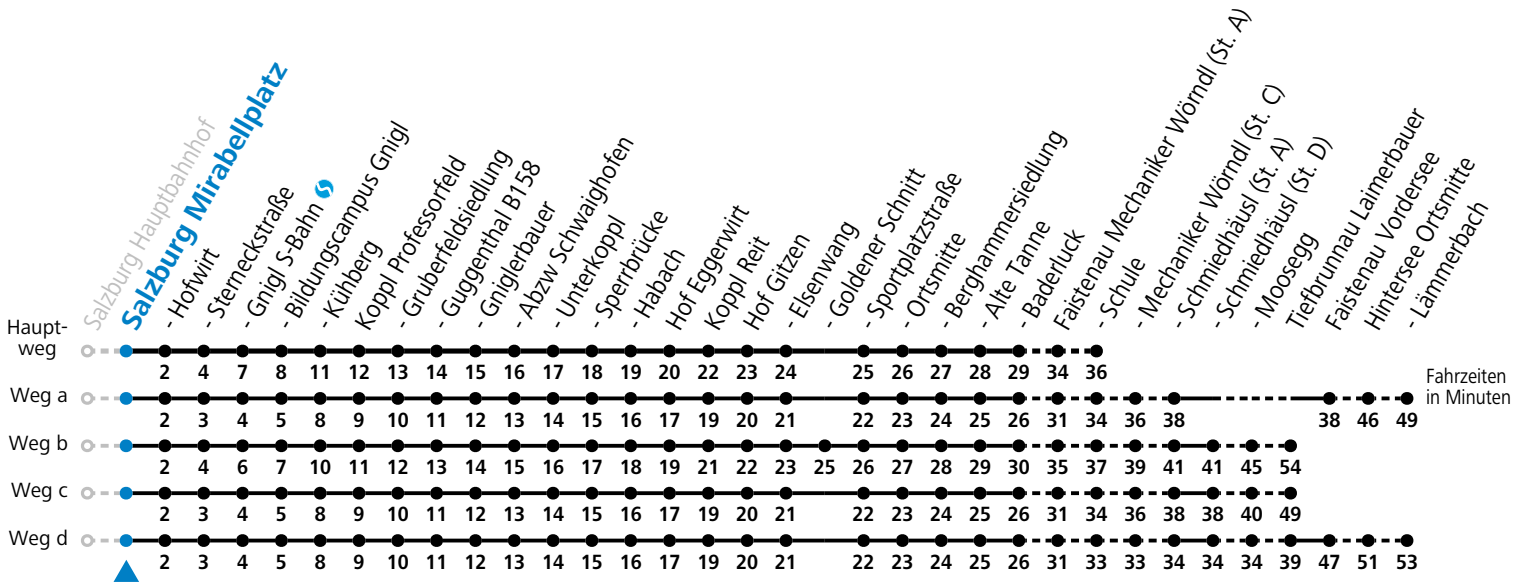

gültig ab 10.12.2023.

Alle Angaben ohne Gewähr.

Montag - Freitag					Samstag		
6	04	31^F	31^b_S	59	6	03	34
7	34				7	04	34
8	04	34			8	04	34
9	04	34			9	04	34
10	04	34			10	04	34
11	04	34			11	04	34
12	04	34			12	04	34
13	04	34			13	04	34
14	04	34			14	04	34
15	04	34			15	04	34
16	04	34			16	04	34
17	04	34			17	04	34
18	04	34			18	04	34
19	04	33^c			19	04	34
20	03^a	33			20	03	33
21	03				21	03	
22	03				22	03	
23	03				23	03^d	

F = nur Montag bis Freitag, wenn schulfreier Werktag in Salzburg   a = fährt Weg a   b = fährt Weg b   c = fährt Weg c   d = fährt Weg d
S = nur Montag bis Freitag, wenn Schultag in Salzburg

Am 24.12. und 31.12. (sofern nicht Sonntag) gilt der Samstag-Fahrplan

Ferien im Bundesland Salzburg: 23.12.2023 bis 07.01.2024, 12. bis 18.02., 23.03. bis 01.04., 06.07. bis 08.09., 24.09. und 26.10. bis 02.11.2024 (Vorbehaltlich Änderungen durch die Schulbehörde)