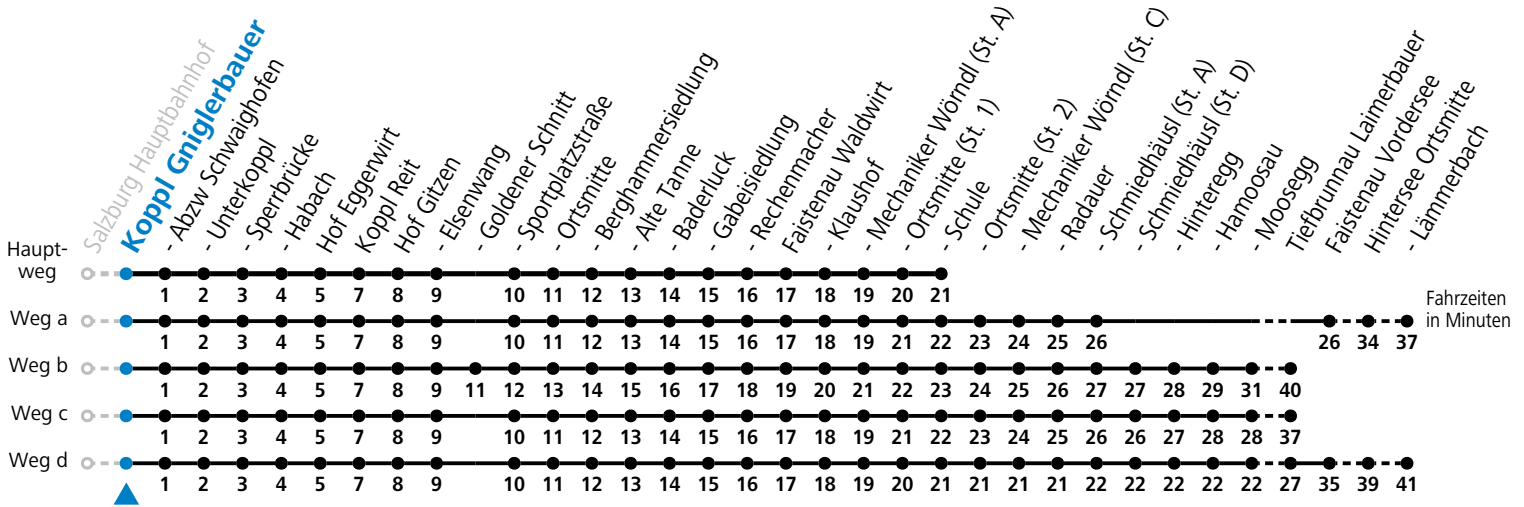

gültig ab 10.12.2023.

Alle Angaben ohne Gewähr.

Montag - Freitag					Samstag		
6	18	45^F	45^b		6	15	50
7	15	50			7	20	50
8	20	50			8	20	50
9	20	50			9	20	50
10	20	50			10	20	50
11	20	50			11	20	50
12	20	50			12	20	50
13	20	50			13	20	50
14	20	50			14	20	50
15	20	50			15	20	50
16	20	50			16	20	50
17	20	48			17	20	50
18	18	48			18	18	48
19	18	45^c			19	18	48
20	15^a	45			20	15	45
21	15				21	15	
22	15				22	15	
23	15				23	15^d	

F = nur Montag bis Freitag, wenn schulfreier Werktag in Salzburg   a = fährt Weg a   b = fährt Weg b   c = fährt Weg c   d = fährt Weg d
S = nur Montag bis Freitag, wenn Schultag in Salzburg

Am 24.12. und 31.12. (sofern nicht Sonntag) gilt der Samstag-Fahrplan

Ferien im Bundesland Salzburg: 23.12.2023 bis 07.01.2024, 12. bis 18.02., 23.03. bis 01.04., 06.07. bis 08.09., 24.09. und 26.10. bis 02.11.2024 (Vorbehaltlich Änderungen durch die Schulbehörde)