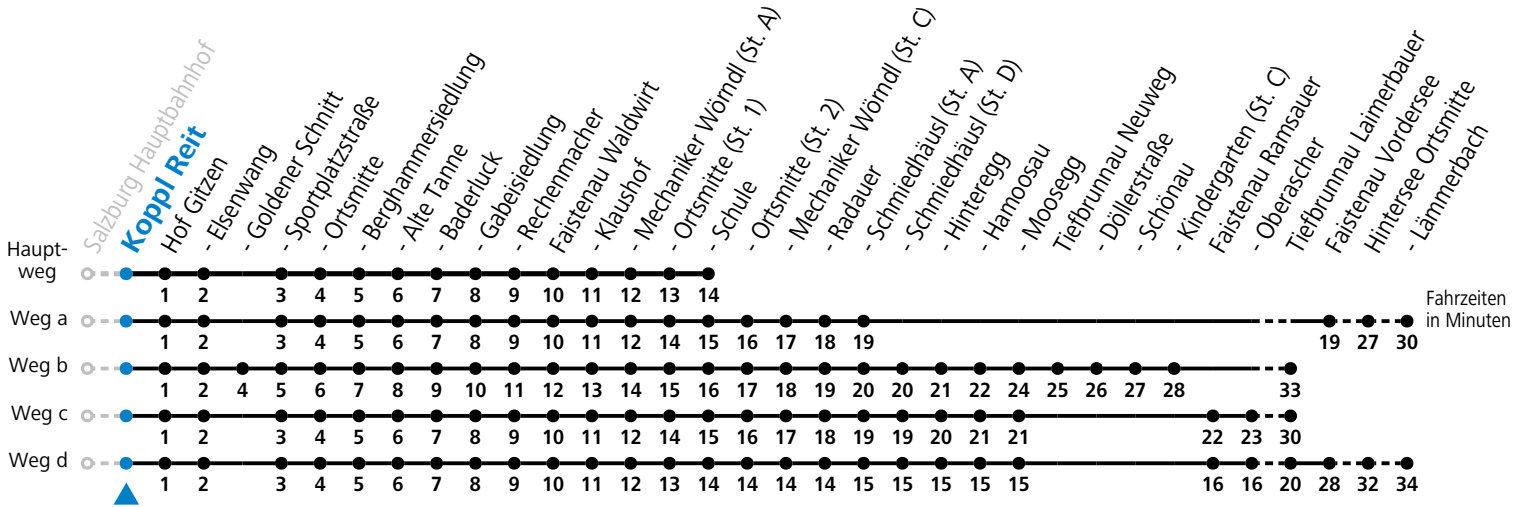

gültig ab 10.12.2023.

Alle Angaben ohne Gewähr.

Montag - Freitag				Samstag		
6	25	52^F	52^b_S	6	22	57
7	22	57		7	27	57
8	27	57		8	27	57
9	27	57		9	27	57
10	27	57		10	27	57
11	27	57		11	27	57
12	27	57		12	27	57
13	27	57		13	27	57
14	27	57		14	27	57
15	27	57		15	27	57
16	27	57		16	27	57
17	27	55		17	27	57
18	25	55		18	25	55
19	25	52^c		19	25	55
20	22^a	52		20	22	52
21	22			21	22	
22	22			22	22	
23	22			23	22^d	

F = nur Montag bis Freitag, wenn schulfreier Werktag in Salzburg   a = fährt Weg a   b = fährt Weg b   c = fährt Weg c   d = fährt Weg d
S = nur Montag bis Freitag, wenn Schultag in Salzburg

Am 24.12. und 31.12. (sofern nicht Sonntag) gilt der Samstag-Fahrplan

Ferien im Bundesland Salzburg: 23.12.2023 bis 07.01.2024, 12. bis 18.02., 23.03. bis 01.04., 06.07. bis 08.09., 24.09. und 26.10. bis 02.11.2024 (Vorbehaltlich Änderungen durch die Schulbehörde)