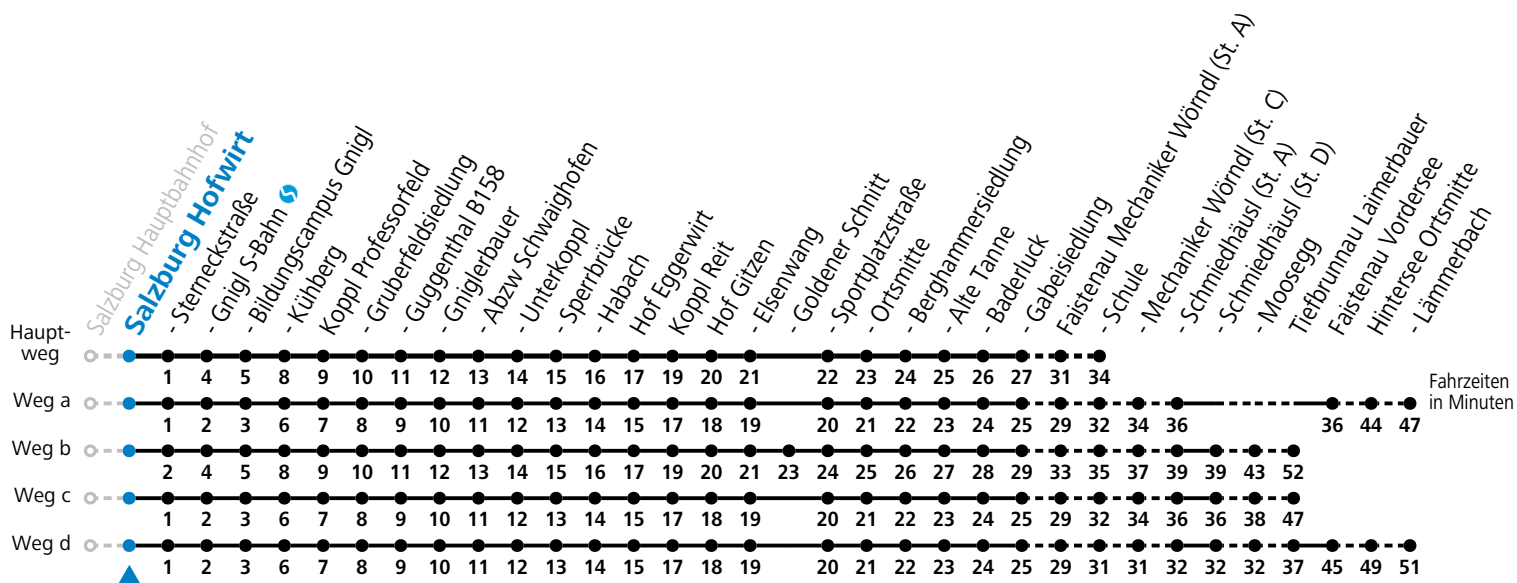

gültig ab 10.12.2023.

Alle Angaben ohne Gewähr.

Montag - Freitag				Samstag		
6	06	33^F	33^b	6	05	37
7	02	37		7	07	37
8	07	37		8	07	37
9	07	37		9	07	37
10	07	37		10	07	37
11	07	37		11	07	37
12	07	37		12	07	37
13	07	37		13	07	37
14	07	37		14	07	37
15	07	37		15	07	37
16	07	37		16	07	37
17	07	36		17	07	37
18	06	36		18	06	36
19	06	35^C		19	06	36
20	05^a	35		20	05	35
21	05			21	05	
22	05			22	05	
23	05			23	05^d	

F = nur Montag bis Freitag, wenn schulfreier Werktag in Salzburg   a = fährt Weg a   b = fährt Weg b   c = fährt Weg c   d = fährt Weg d
S = nur Montag bis Freitag, wenn Schultag in Salzburg

Am 24.12. und 31.12. (sofern nicht Sonntag) gilt der Samstag-Fahrplan

Ferien im Bundesland Salzburg: 23.12.2023 bis 07.01.2024, 12. bis 18.02., 23.03. bis 01.04., 06.07. bis 08.09., 24.09. und 26.10. bis 02.11.2024 (Vorbehaltlich Änderungen durch die Schulbehörde)