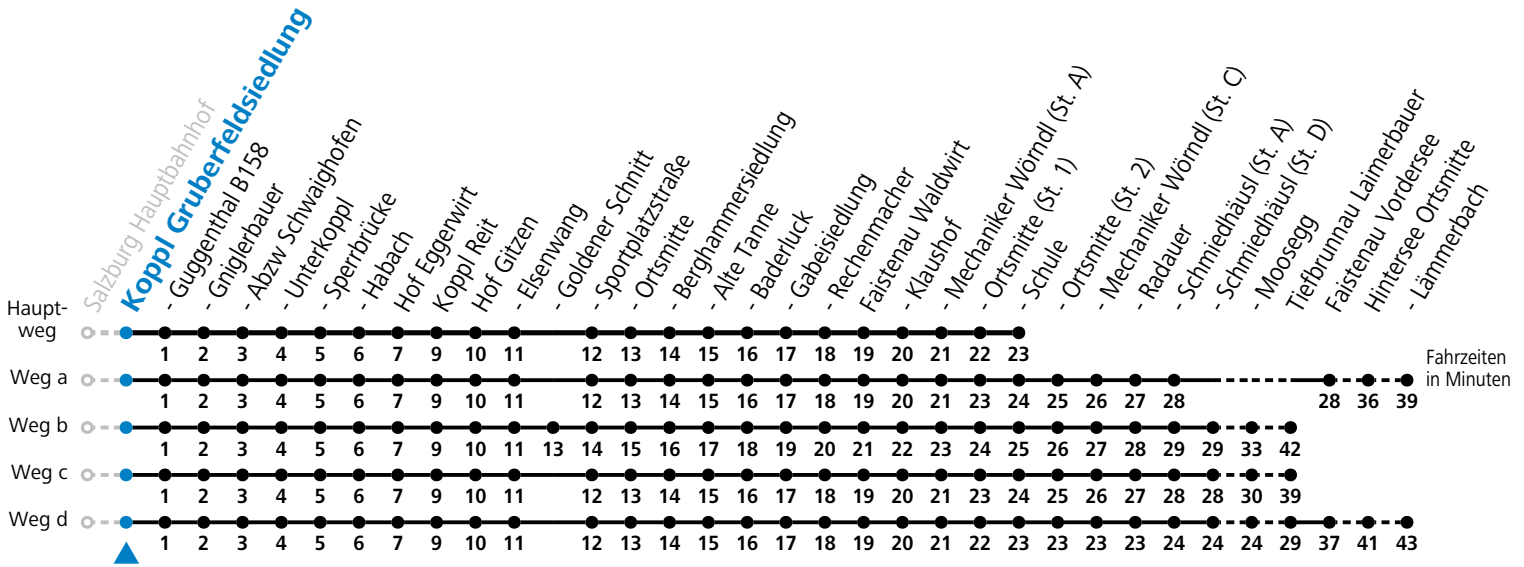

gültig ab 10.12.2023.

Alle Angaben ohne Gewähr.

Montag - Freitag				Samstag		
6	16	43^F	43^b_S	6	13	48
7	13	48		7	18	48
8	18	48		8	18	48
9	18	48		9	18	48
10	18	48		10	18	48
11	18	48		11	18	48
12	18	48		12	18	48
13	18	48		13	18	48
14	18	48		14	18	48
15	18	48		15	18	48
16	18	48		16	18	48
17	18	46		17	18	48
18	16	46		18	16	46
19	16	43^c		19	16	46
20	13^a	43		20	13	43
21	13			21	13	
22	13			22	13	
23	13			23	13^d	

F = nur Montag bis Freitag, wenn schulfreier Werktag in Salzburg   a = fährt Weg a   b = fährt Weg b   c = fährt Weg c   d = fährt Weg d
S = nur Montag bis Freitag, wenn Schultag in Salzburg

Am 24.12. und 31.12. (sofern nicht Sonntag) gilt der Samstag-Fahrplan

Ferien im Bundesland Salzburg: 23.12.2023 bis 07.01.2024, 12. bis 18.02., 23.03. bis 01.04., 06.07. bis 08.09., 24.09. und 26.10. bis 02.11.2024 (Vorbehaltlich Änderungen durch die Schulbehörde)