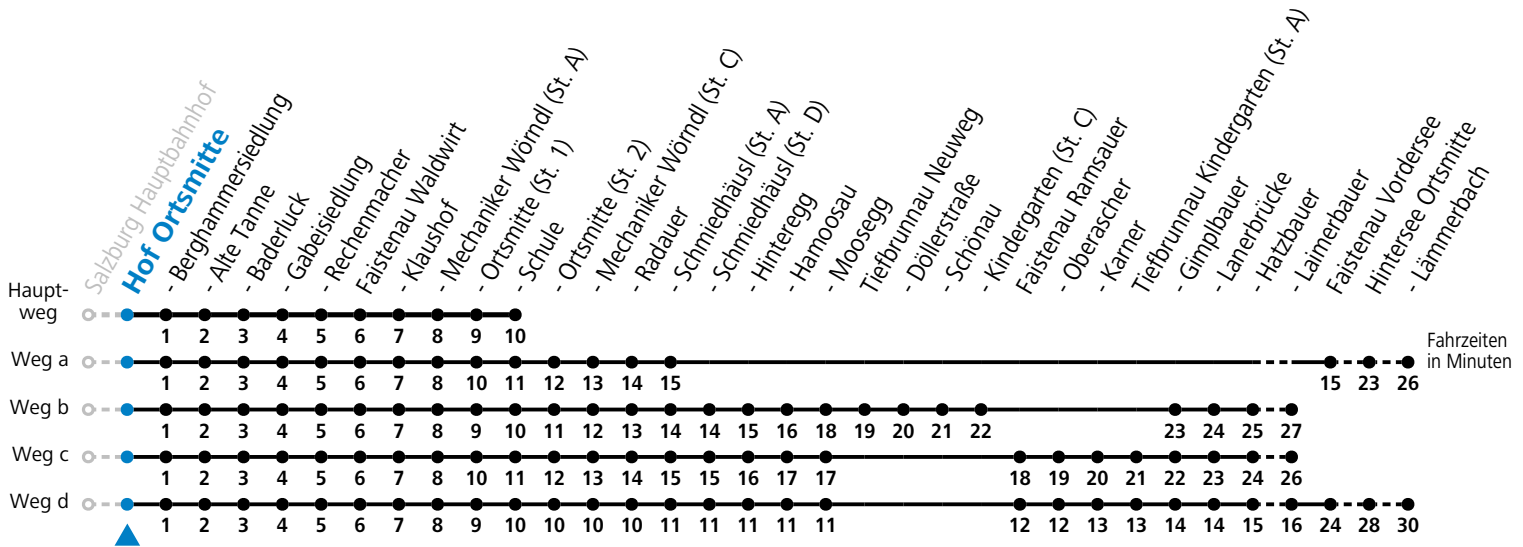

gültig ab 10.12.2023.

Alle Angaben ohne Gewähr.

Montag - Freitag					Samstag				
6	29	56^F	58^S		6	26			
7	26				7	01	31		
8	01	31			8	01	31		
9	01	31			9	01	31		
10	01	31			10	01	31		
11	01	31			11	01	31		
12	01	31			12	01	31		
13	01	31			13	01	31		
14	01	31			14	01	31		
15	01	31			15	01	31		
16	01	31			16	01	31		
17	01	31	59		17	01	31		
18	29	59			18	01	29	59	
19	29	56^C			19	29	59		
20	26^a	56			20	26	56		
21	26				21	26			
22	26				22	26			
23	26				23	26^d			

F = nur Montag bis Freitag, wenn schulfreier Werktag in Salzburg   a = fährt Weg a   b = fährt Weg b   c = fährt Weg c   d = fährt Weg d
S = nur Montag bis Freitag, wenn Schultag in Salzburg

Am 24.12. und 31.12. (sofern nicht Sonntag) gilt der Samstag-Fahrplan

Ferien im Bundesland Salzburg: 23.12.2023 bis 07.01.2024, 12. bis 18.02., 23.03. bis 01.04., 06.07. bis 08.09., 24.09. und 26.10. bis 02.11.2024 (Vorbehaltlich Änderungen durch die Schulbehörde)