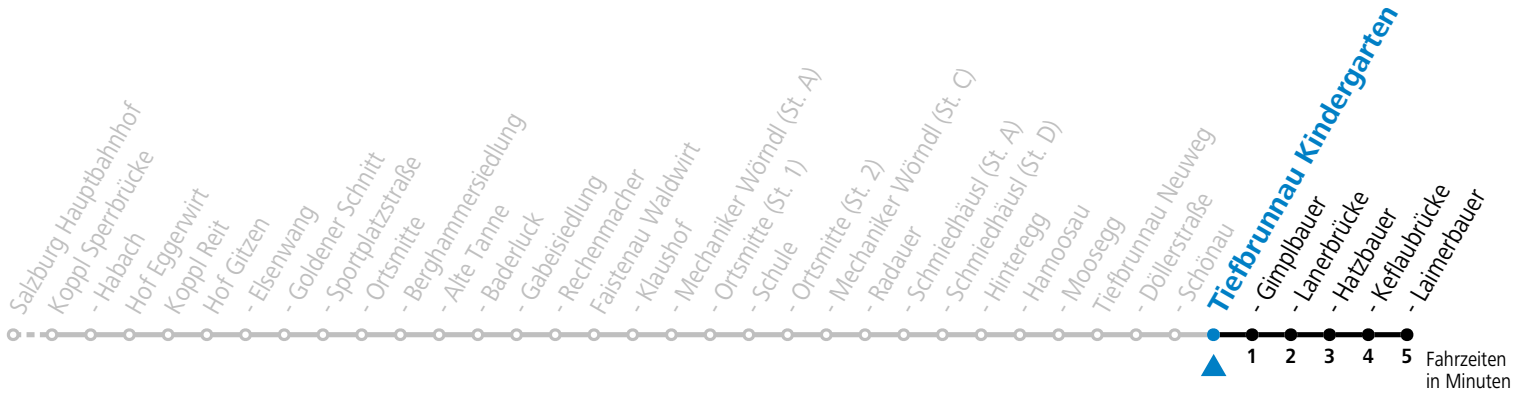

Die Salzburg Verkehr-App zum Gratis-Download >>

gültig ab 10.12.2023.

Alle Angaben ohne Gewähr.

Montag - Freitag

7 20^S

S = nur Montag bis Freitag, wenn Schultag in Salzburg

Am 24.12. und 31.12. (sofern nicht Sonntag) gilt der Samstag-Fahrplan