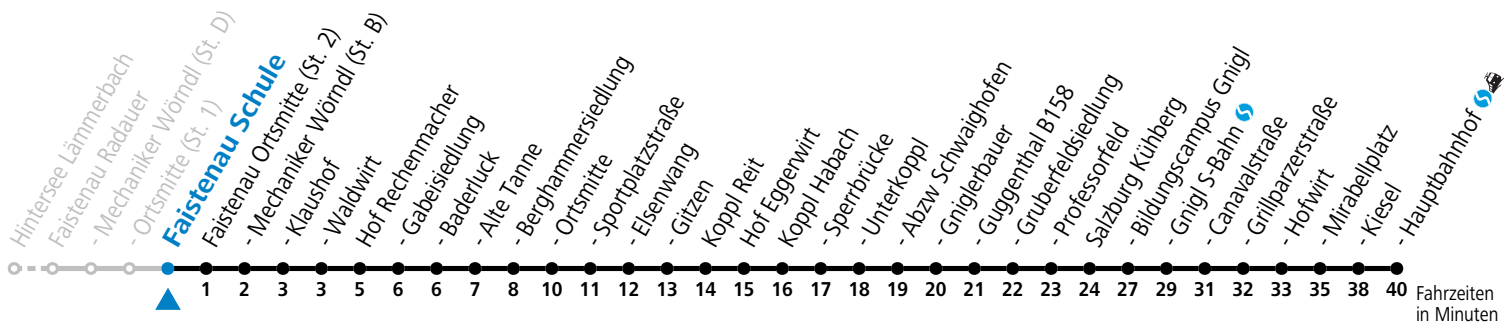

gültig ab 10.12.2023.

Alle Angaben ohne Gewähr.

Montag - Freitag		Samstag	
5	44	5	50
6	06 30 50	6	20
7	15 45	7	00 30
8	00 30	8	00 30
9	00 30	9	00 30
10	00 30	10	00 30
11	00 30	11	00 30
12	00 30	12	00 30
13	00 30	13	00 30
14	00 30	14	00 30
15	00 30	15	00 30
16	00 30	16	00 30
17	00 30	17	00 30
18	00 30 51	18	00 30 51
19	21 51	19	21 51
		20	21
21	11		
22	15	22	15

Am 24.12. und 31.12. (sofern nicht Sonntag) gilt der Samstag-Fahrplan

Ferien im Bundesland Salzburg: 23.12.2023 bis 07.01.2024, 12. bis 18.02., 23.03. bis 01.04., 06.07. bis 08.09., 24.09. und 26.10. bis 02.11.2024 (Vorbehaltlich Änderungen durch die Schulbehörde)