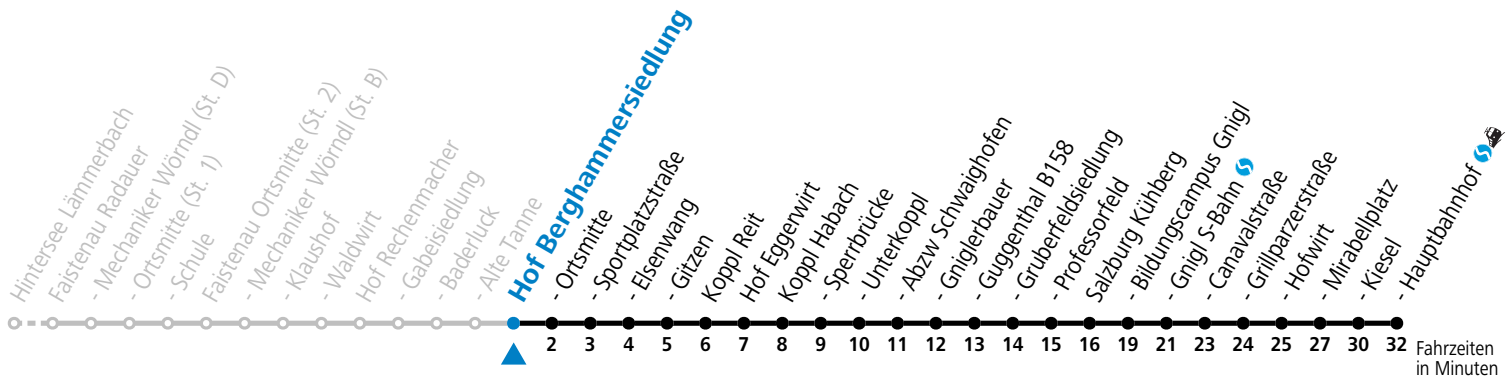

gültig ab 10.12.2023.

Alle Angaben ohne Gewähr.

Montag - Freitag					Samstag				
5	53				5	58			
6	15	35	40	58	6	28			
7	23	53			7	08	38		
8	08	38			8	08	38		
9	08	38			9	08	38		
10	08	38			10	08	38		
11	08	38			11	08	38		
12	08	38			12	08	38		
13	08	38			13	08	38		
14	08	38			14	08	38		
15	08	38			15	08	38		
16	08	38			16	08	38		
17	08	38			17	08	38		
18	08	38	59		18	08	38	59	
19	29	59			19	29	59		
					20	29			
21	19								
22	23				22	23			

Am 24.12. und 31.12. (sofern nicht Sonntag) gilt der Samstag-Fahrplan

Ferien im Bundesland Salzburg: 23.12.2023 bis 07.01.2024, 12. bis 18.02., 23.03. bis 01.04., 06.07. bis 08.09., 24.09. und 26.10. bis 02.11.2024 (Vorbehaltlich Änderungen durch die Schulbehörde)