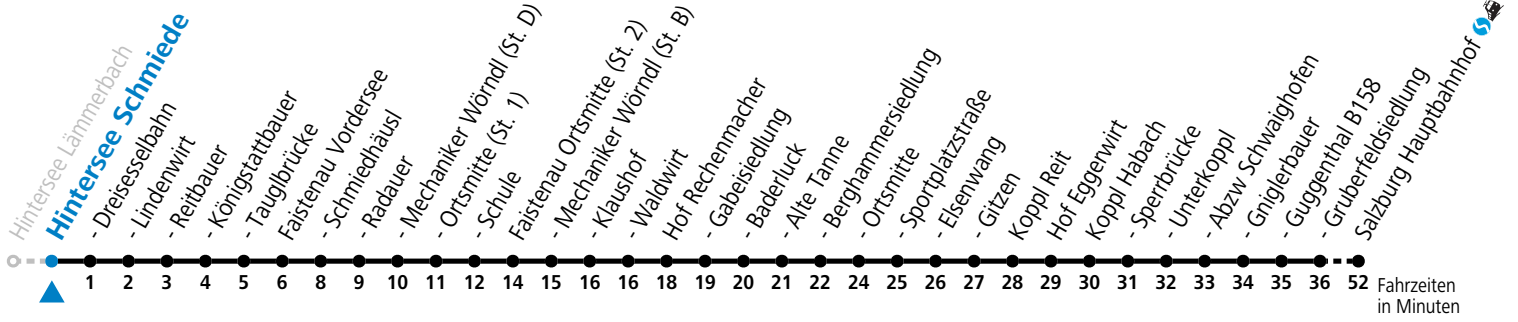

gültig ab 10.12.2023.

Alle Angaben ohne Gewähr.

Montag - Freitag

5	31
6	17
7	27^a

a = bis Faistenau Schule

Am 24.12. und 31.12. (sofern nicht Sonntag) gilt der Samstag-Fahrplan

Ferien im Bundesland Salzburg: 23.12.2023 bis 07.01.2024, 12. bis 18.02., 23.03. bis 01.04., 06.07. bis 08.09., 24.09. und 26.10. bis 02.11.2024 (Vorbehaltlich Änderungen durch die Schulbehörde)