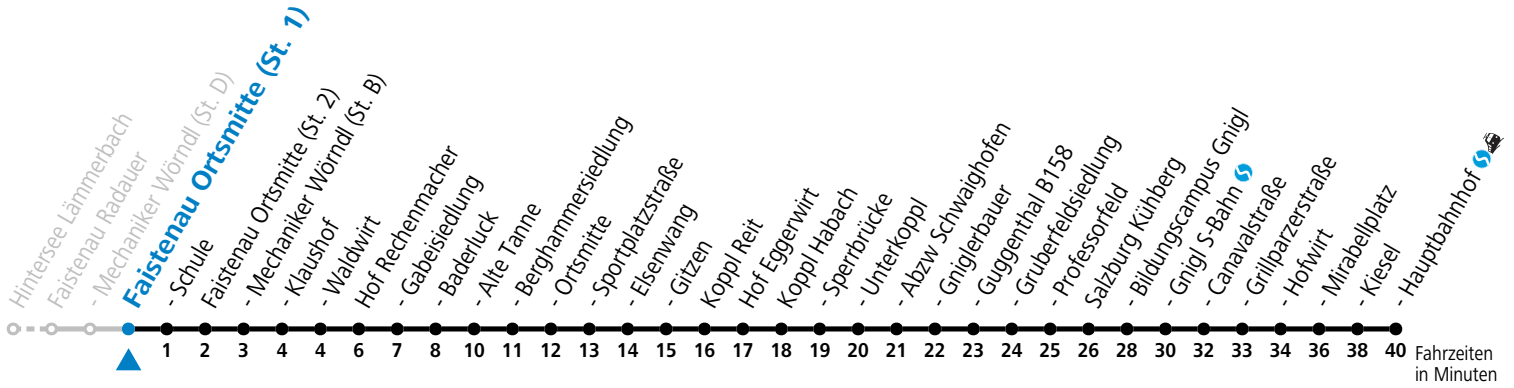

gültig ab 10.12.2023.

Alle Angaben ohne Gewähr.

Montag - Freitag

5	42
6	05 28
7	38^a 40^s

S = nur Montag bis Freitag, wenn Schultag in Salzburg   a = bis Faistenau Schule

Am 24.12. und 31.12. (sofern nicht Sonntag) gilt der Samstag-Fahrplan

Ferien im Bundesland Salzburg: 23.12.2023 bis 07.01.2024, 12. bis 18.02., 23.03. bis 01.04., 06.07. bis 08.09., 24.09. und 26.10. bis 02.11.2024 (Vorbehaltlich Änderungen durch die Schulbehörde)