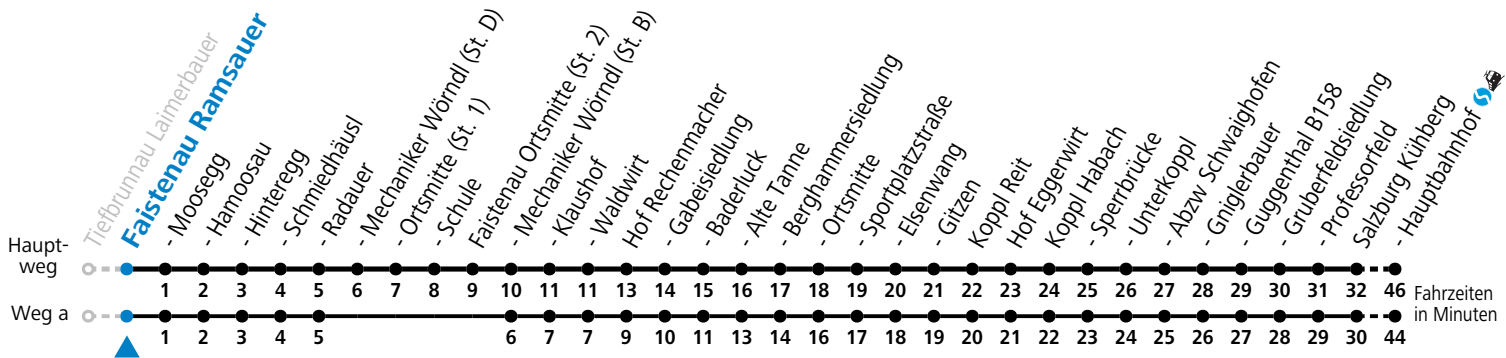

gültig ab 10.12.2023.

Alle Angaben ohne Gewähr.

Montag - Freitag

5	58
6	21^a
7	33^b

S = nur Montag bis Freitag, wenn Schultag in Salzburg   a = fährt Weg a   b = bis Faistenau Schule

Am 24.12. und 31.12. (sofern nicht Sonntag) gilt der Samstag-Fahrplan

Ferien im Bundesland Salzburg: 23.12.2023 bis 07.01.2024, 12. bis 18.02., 23.03. bis 01.04., 06.07. bis 08.09., 24.09. und 26.10. bis 02.11.2024 (Vorbehaltlich Änderungen durch die Schulbehörde)