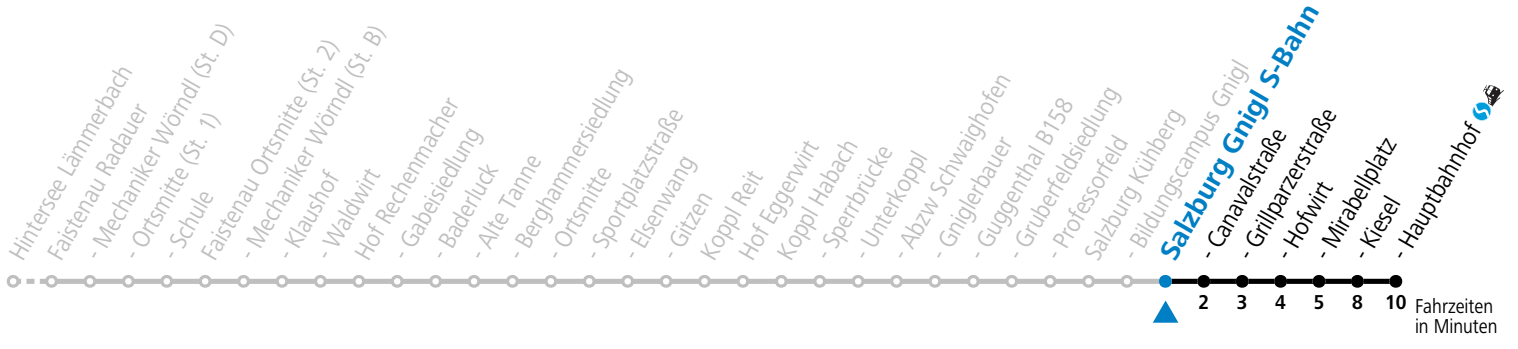

gültig ab 10.12.2023.

Alle Angaben ohne Gewähr.

Montag - Freitag				Samstag			
6	12	34	55	6	19	49	
7	00	20	45	7	29		
8	15	30		8	00	30	
9	00	30		9	00	30	
10	00	30		10	00	30	
11	00	30		11	00	30	
12	00	30		12	00	30	
13	00	30		13	00	30	
14	00	30		14	00	30	
15	00	30		15	00	30	
16	00	30		16	00	30	
17	00	30		17	00	30	
18	00	30	58	18	00	30	58
19	19	49		19	19	49	
20	19			20	19	49	
21	39						
22	43			22	43		

Am 24.12. und 31.12. (sofern nicht Sonntag) gilt der Samstag-Fahrplan

Ferien im Bundesland Salzburg: 23.12.2023 bis 07.01.2024, 12. bis 18.02., 23.03. bis 01.04., 06.07. bis 08.09., 24.09. und 26.10. bis 02.11.2024 (Vorbehaltlich Änderungen durch die Schulbehörde)