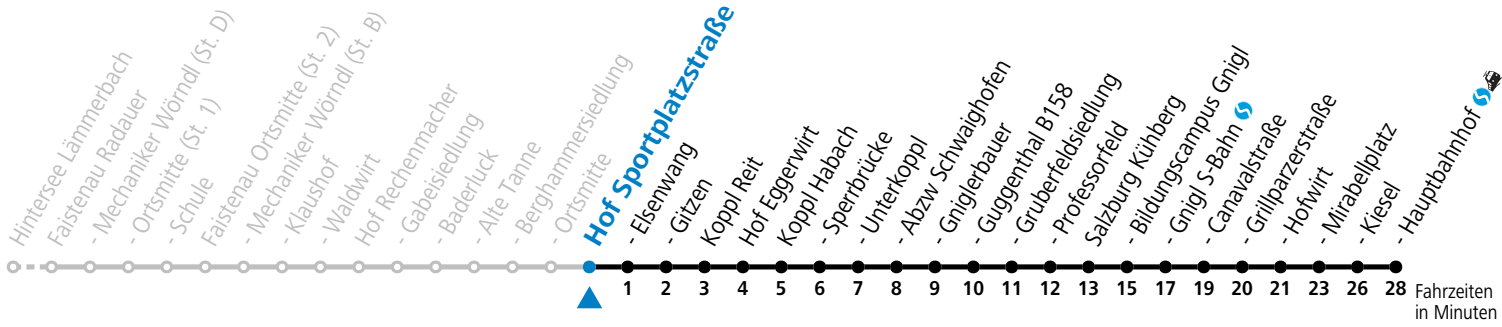

Am 24.12. und 31.12. (sofern nicht Sonntag) gilt der Samstag-Fahrplan

Ferien im Bundesland Salzburg: 23.12.2023 bis 07.01.2024, 12. bis 18.02., 23.03. bis 01.04., 06.07. bis 08.09., 24.09. und 26.10. bis 02.11.2024 (Vorbehaltlich Änderungen durch die Schulbehörde)