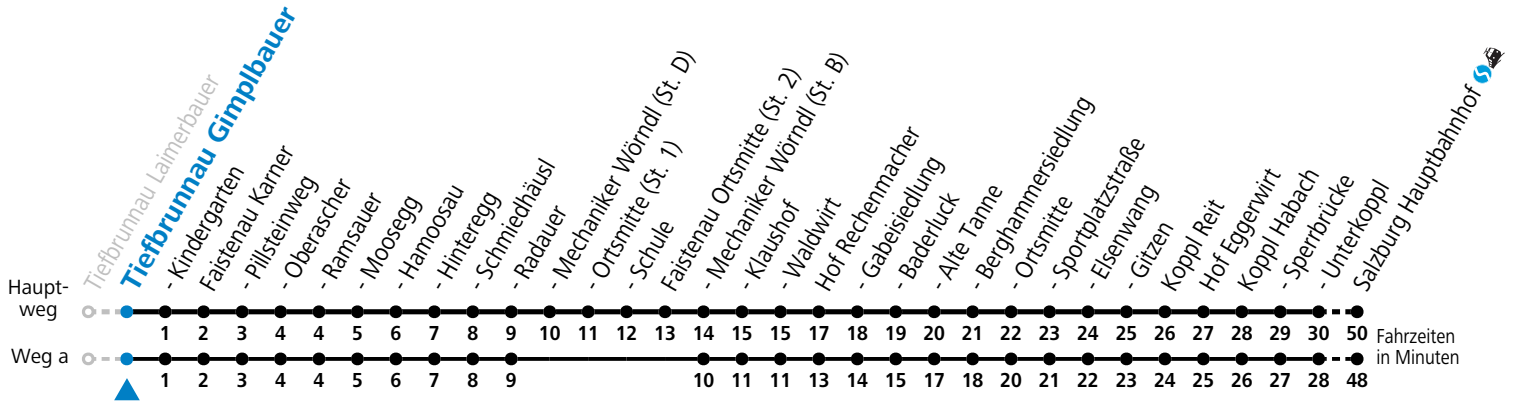

gültig ab 10.12.2023.

Alle Angaben ohne Gewähr.

Montag - Freitag

5	54
6	17^a
7	29^b_S

S = nur Montag bis Freitag, wenn Schultag in Salzburg   a = fährt Weg a   b = bis Faistenau Schule

Am 24.12. und 31.12. (sofern nicht Sonntag) gilt der Samstag-Fahrplan

Ferien im Bundesland Salzburg: 23.12.2023 bis 07.01.2024, 12. bis 18.02., 23.03. bis 01.04., 06.07. bis 08.09., 24.09. und 26.10. bis 02.11.2024 (Vorbehaltlich Änderungen durch die Schulbehörde)

Die Salzburg Verkehr-App zum Gratis-Download >>