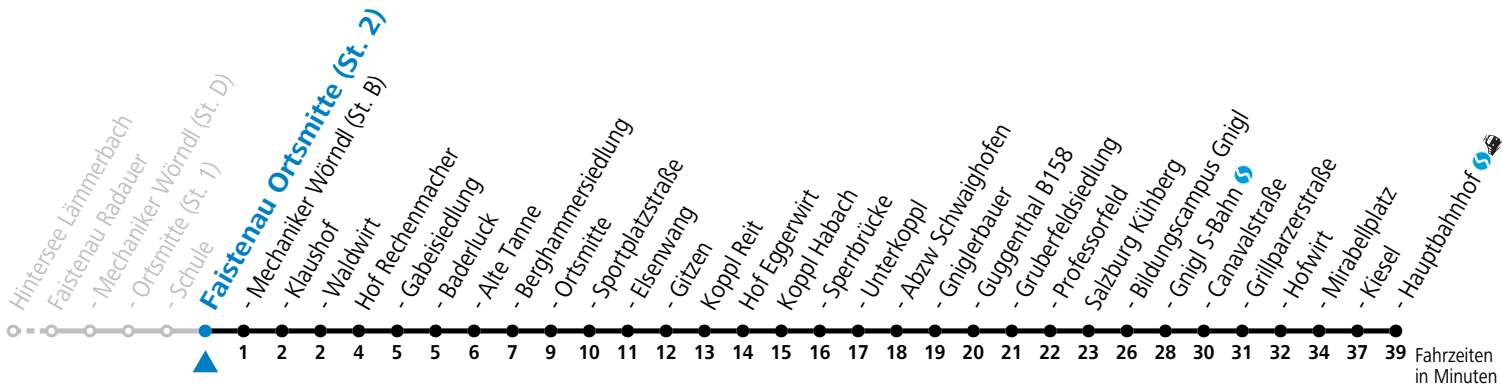

Am 24.12. und 31.12. (sofern nicht Sonntag) gilt der Samstag-Fahrplan

Ferien im Bundesland Salzburg: 23.12.2023 bis 07.01.2024, 12. bis 18.02., 23.03. bis 01.04., 06.07. bis 08.09., 24.09. und 26.10. bis 02.11.2024 (Vorbehaltlich Änderungen durch die Schulbehörde)