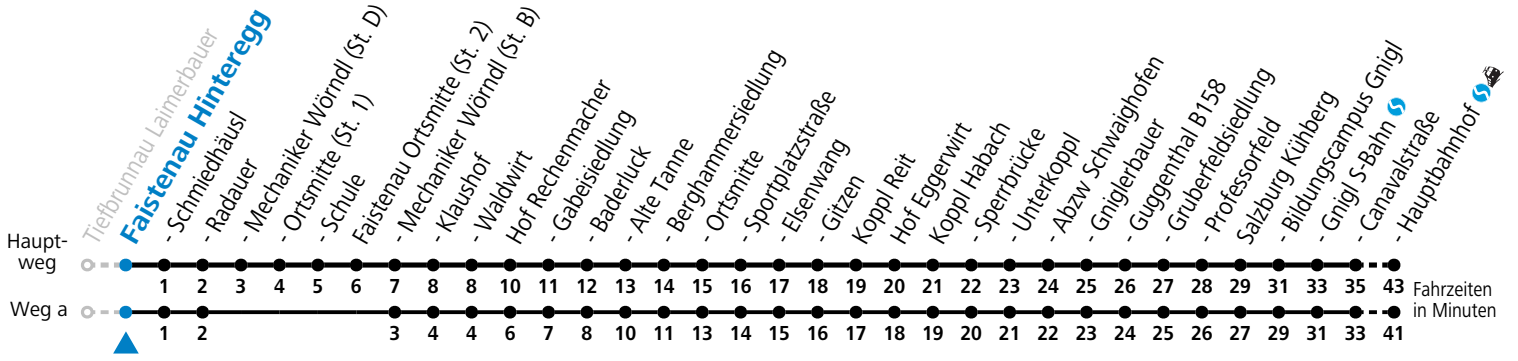

gültig ab 10.12.2023.

Alle Angaben ohne Gewähr.

Montag - Freitag

6	01	24^a
7	36^b	

S = nur Montag bis Freitag, wenn Schultag in Salzburg   a = fährt Weg a   b = bis Faistenau Schule

Am 24.12. und 31.12. (sofern nicht Sonntag) gilt der Samstag-Fahrplan

Ferien im Bundesland Salzburg: 23.12.2023 bis 07.01.2024, 12. bis 18.02., 23.03. bis 01.04., 06.07. bis 08.09., 24.09. und 26.10. bis 02.11.2024 (Vorbehaltlich Änderungen durch die Schulbehörde)