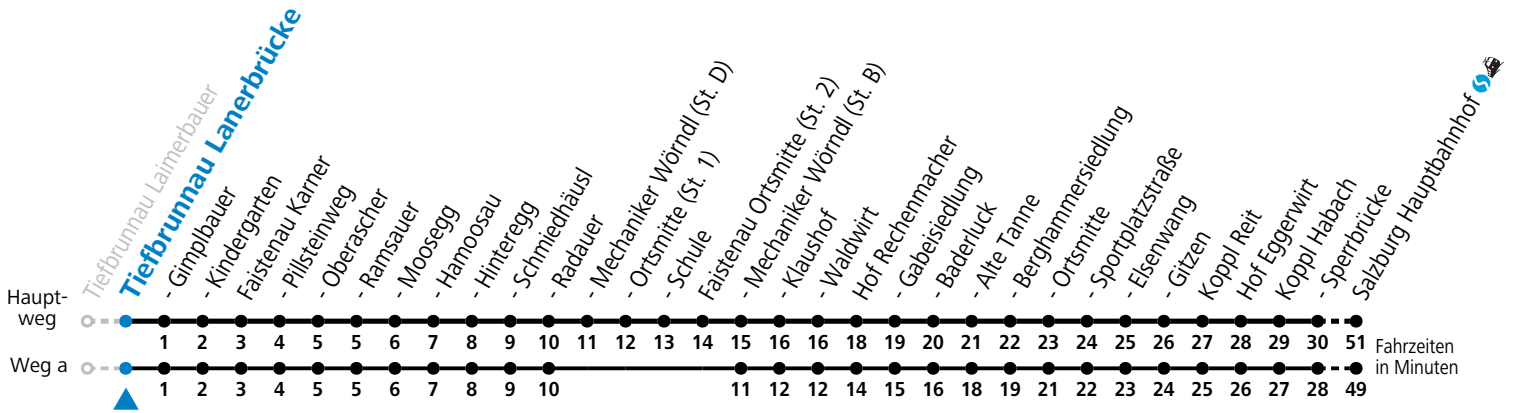

gültig ab 10.12.2023.

Alle Angaben ohne Gewähr.

Montag - Freitag

5	53
6	16^a
7	28^b

S = nur Montag bis Freitag, wenn Schultag in Salzburg   a = fährt Weg a   b = bis Faistenau Schule

Am 24.12. und 31.12. (sofern nicht Sonntag) gilt der Samstag-Fahrplan

Ferien im Bundesland Salzburg: 23.12.2023 bis 07.01.2024, 12. bis 18.02., 23.03. bis 01.04., 06.07. bis 08.09., 24.09. und 26.10. bis 02.11.2024 (Vorbehaltlich Änderungen durch die Schulbehörde)