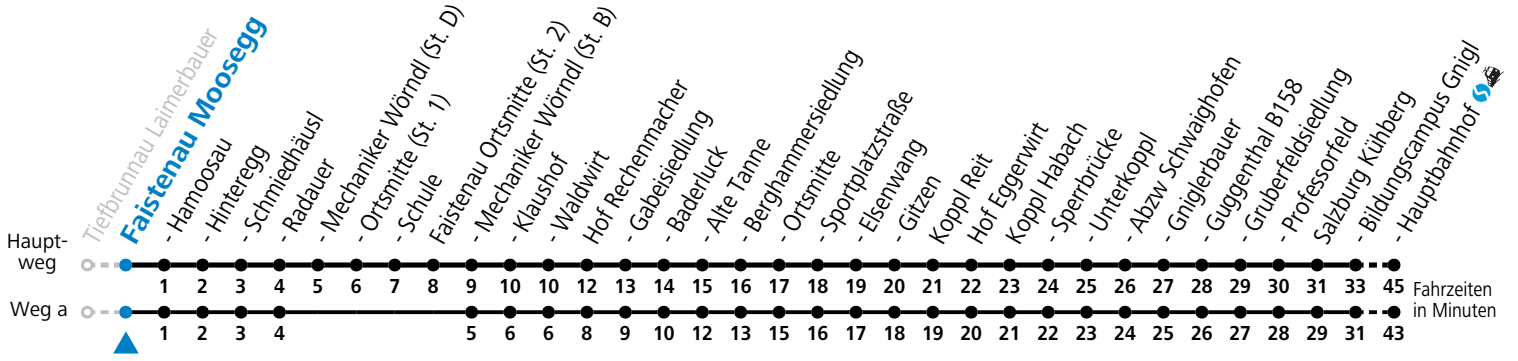

gültig ab 10.12.2023.

Alle Angaben ohne Gewähr.

Montag - Freitag	
5	59
6	22^a
7	34^b

S = nur Montag bis Freitag, wenn Schultag in Salzburg   a = fährt Weg a   b = bis Faistenau Schule

Am 24.12. und 31.12. (sofern nicht Sonntag) gilt der Samstag-Fahrplan

Ferien im Bundesland Salzburg: 23.12.2023 bis 07.01.2024, 12. bis 18.02., 23.03. bis 01.04., 06.07. bis 08.09., 24.09. und 26.10. bis 02.11.2024 (Vorbehaltlich Änderungen durch die Schulbehörde)