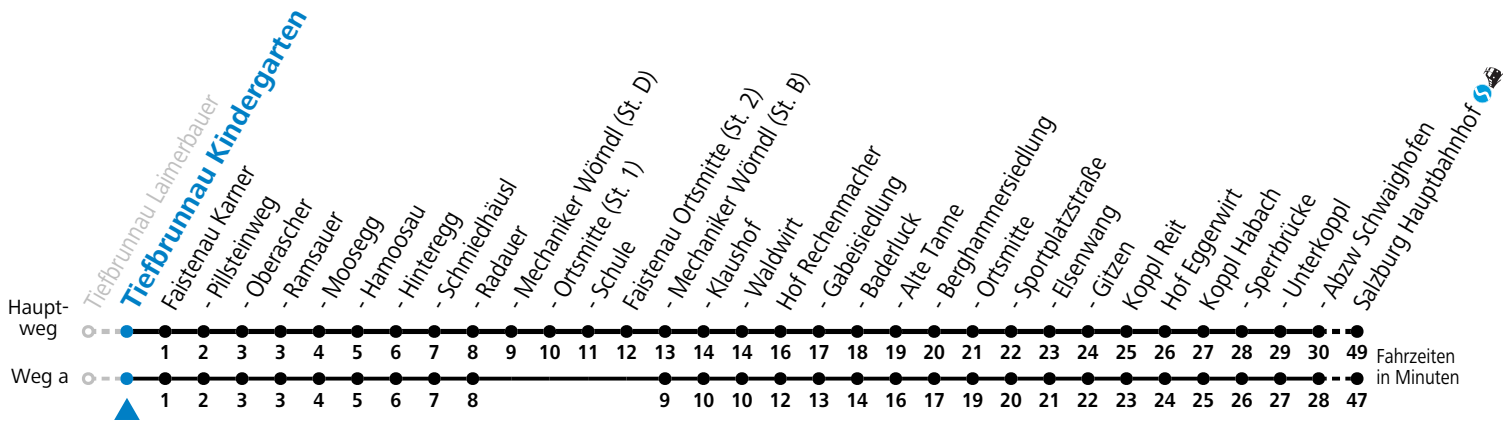

gültig ab 10.12.2023.

Alle Angaben ohne Gewähr.

Montag - Freitag

5	55
6	18^a
7	30^b

S = nur Montag bis Freitag, wenn Schultag in Salzburg   a = fährt Weg a   b = bis Faistenau Schule

Am 24.12. und 31.12. (sofern nicht Sonntag) gilt der Samstag-Fahrplan

Ferien im Bundesland Salzburg: 23.12.2023 bis 07.01.2024, 12. bis 18.02., 23.03. bis 01.04., 06.07. bis 08.09., 24.09. und 26.10. bis 02.11.2024 (Vorbehaltlich Änderungen durch die Schulbehörde)