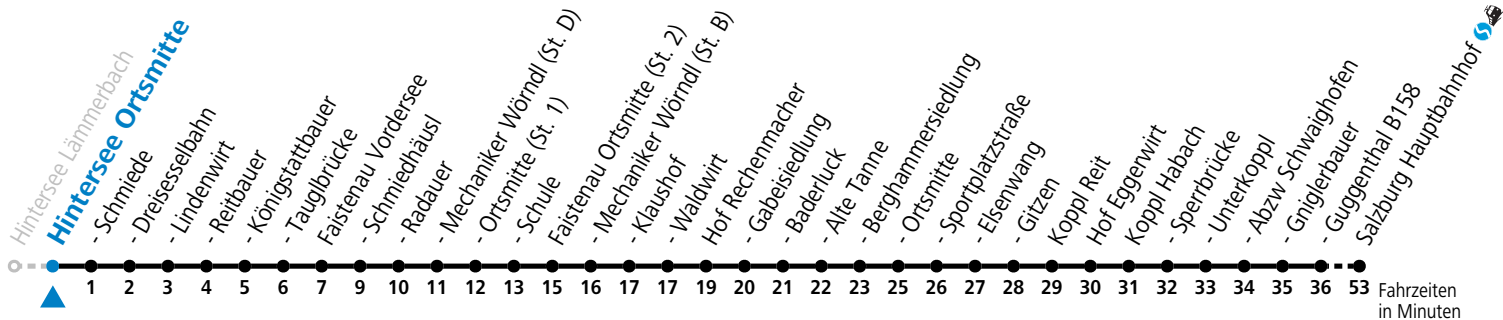

gültig ab 10.12.2023.

Alle Angaben ohne Gewähr.

Montag - Freitag

| | |
|---|-----------------|
| 5 | 28 |
| 6 | 14 |
| 7 | 24 ^a |

a = bis Faistenau Schule

Am 24.12. und 31.12. (sofern nicht Sonntag) gilt der Samstag-Fahrplan

Ferien im Bundesland Salzburg: 23.12.2023 bis 07.01.2024, 12. bis 18.02., 23.03. bis 01.04., 06.07. bis 08.09., 24.09. und 26.10. bis 02.11.2024 (Vorbehaltlich Änderungen durch die Schulbehörde)

Fahrzeiten in Minuten