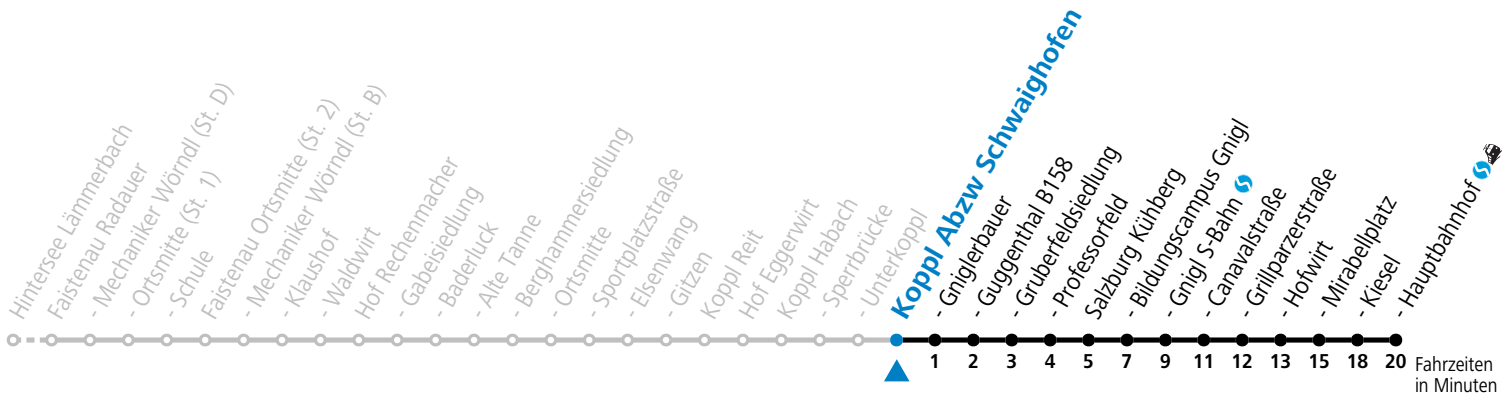

gültig ab 10.12.2023.

Alle Angaben ohne Gewähr.

Montag - Freitag					Samstag				
6	03	25	46	51	6	10	40		
7	10	35			7	20	50		
8	05	20	50		8	20	50		
9	20	50			9	20	50		
10	20	50			10	20	50		
11	20	50			11	20	50		
12	20	50			12	20	50		
13	20	50			13	20	50		
14	20	50			14	20	50		
15	20	50			15	20	50		
16	20	50			16	20	50		
17	20	50			17	20	50		
18	20	50			18	20	50		
19	11	41			19	11	41		
20	11				20	11	41		
21	31								
22	35				22	35			

Am 24.12. und 31.12. (sofern nicht Sonntag) gilt der Samstag-Fahrplan

Ferien im Bundesland Salzburg: 23.12.2023 bis 07.01.2024, 12. bis 18.02., 23.03. bis 01.04., 06.07. bis 08.09., 24.09. und 26.10. bis 02.11.2024 (Vorbehaltlich Änderungen durch die Schulbehörde)