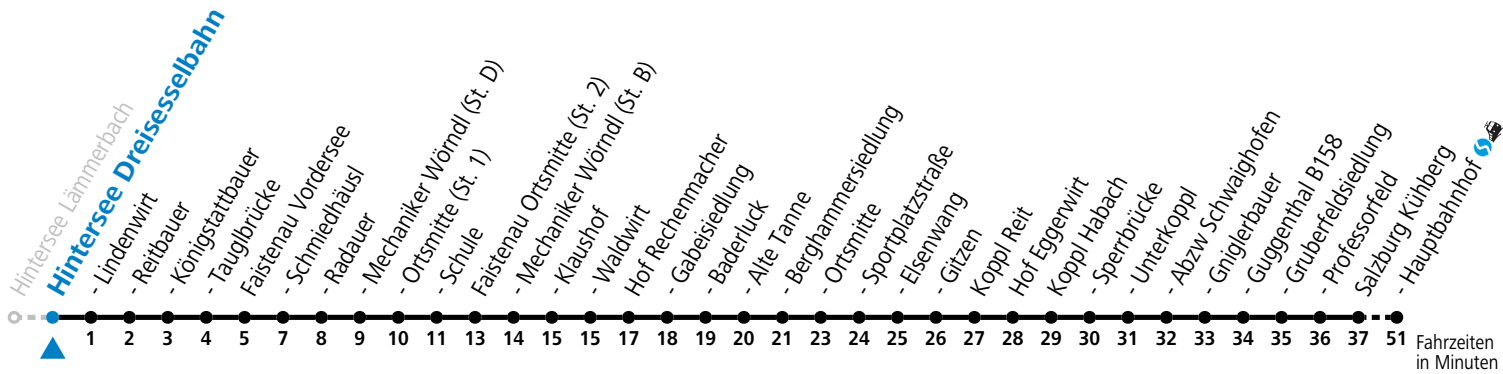

Alle Angaben ohne Gewähr.

Montag - Freitag

| | |
|---|-----------------|
| 5 | 31 |
| 6 | 17 |
| 7 | 27 ^a |

a = bis Faistenau Schule

Am 24.12. und 31.12. (sofern nicht Sonntag) gilt der Samstag-Fahrplan

Ferien im Bundesland Salzburg: 23.12.2023 bis 07.01.2024, 12. bis 18.02., 23.03. bis 01.04., 06.07. bis 08.09., 24.09. und 26.10. bis 02.11.2024 (Vorbehaltlich Änderungen durch die Schulbehörde)

gültig ab 10.12.2023.

Alle Angaben ohne Gewähr.

Montag - Freitag

| | |
|---|-----------------|
| 5 | 32 |
| 6 | 18 |
| 7 | 28 ^a |

a = bis Faistenau Schule

Am 24.12. und 31.12. (sofern nicht Sonntag) gilt der Samstag-Fahrplan