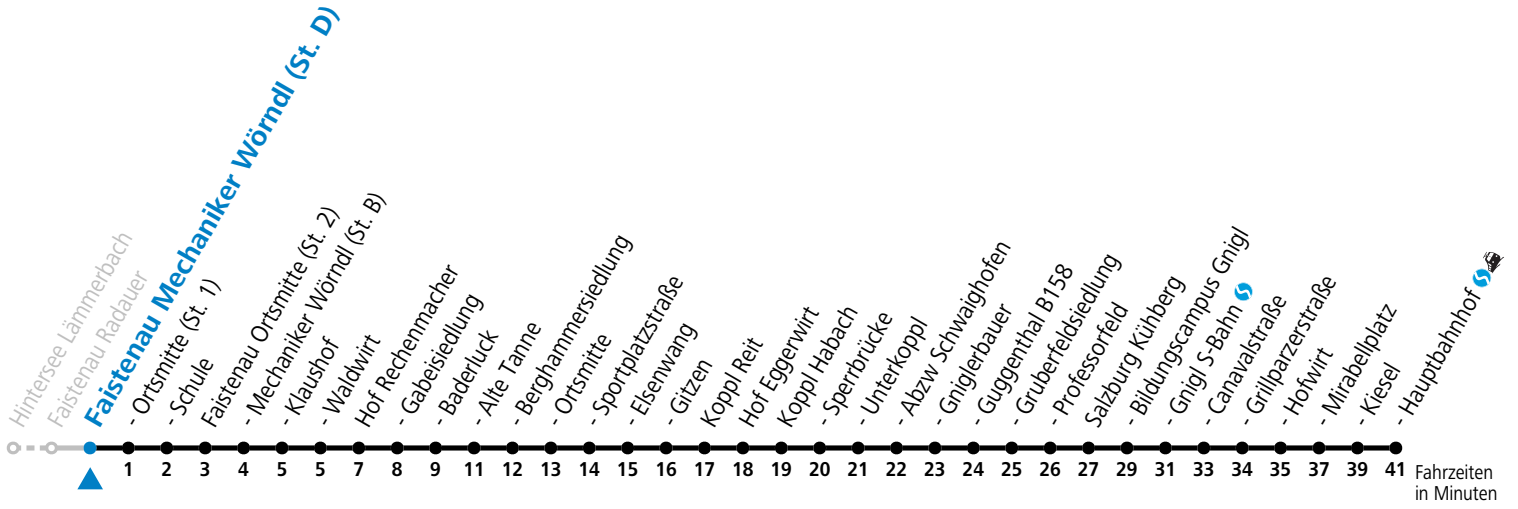

gültig ab 10.12.2023.

Alle Angaben ohne Gewähr.

Montag - Freitag		
5	41	
6	04	27
7	37^a	39^s

S = nur Montag bis Freitag, wenn Schultag in Salzburg   a = bis Faistenau Schule

Am 24.12. und 31.12. (sofern nicht Sonntag) gilt der Samstag-Fahrplan
Ferien im Bundesland Salzburg: 23.12.2023 bis 07.01.2024, 12. bis 18.02., 23.03. bis 01.04., 06.07. bis 08.09., 24.09. und 26.10. bis 02.11.2024 (Vorbehaltlich Änderungen durch die Schulbehörde)