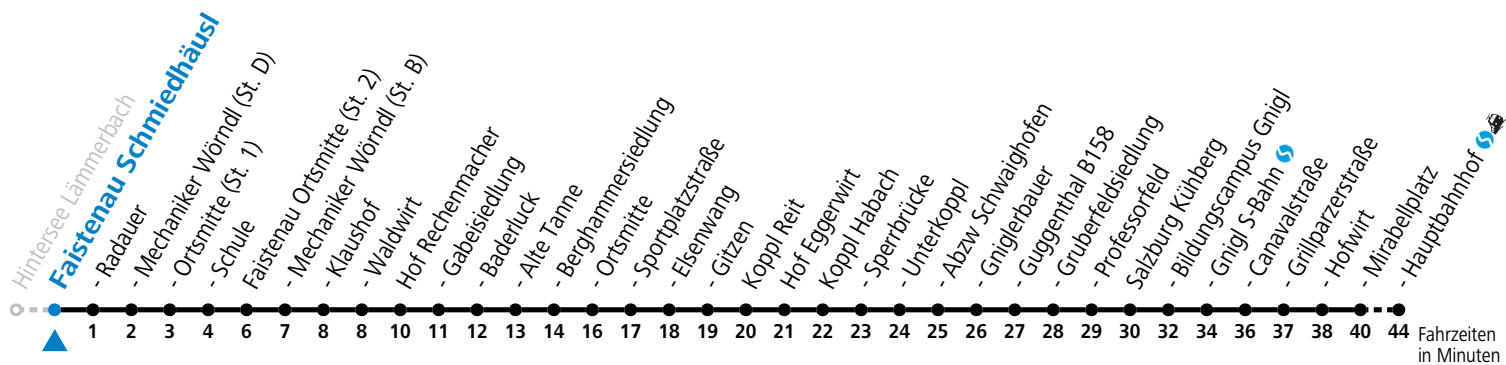

gültig ab 10.12.2023.

Alle Angaben ohne Gewähr.

Montag - Freitag

5	39
6	25
7	35^a

a = bis Faistenau Schule

Am 24.12. und 31.12. (sofern nicht Sonntag) gilt der Samstag-Fahrplan

Ferien im Bundesland Salzburg: 23.12.2023 bis 07.01.2024, 12. bis 18.02., 23.03. bis 01.04., 06.07. bis 08.09., 24.09. und 26.10. bis 02.11.2024 (Vorbehaltlich Änderungen durch die Schulbehörde)