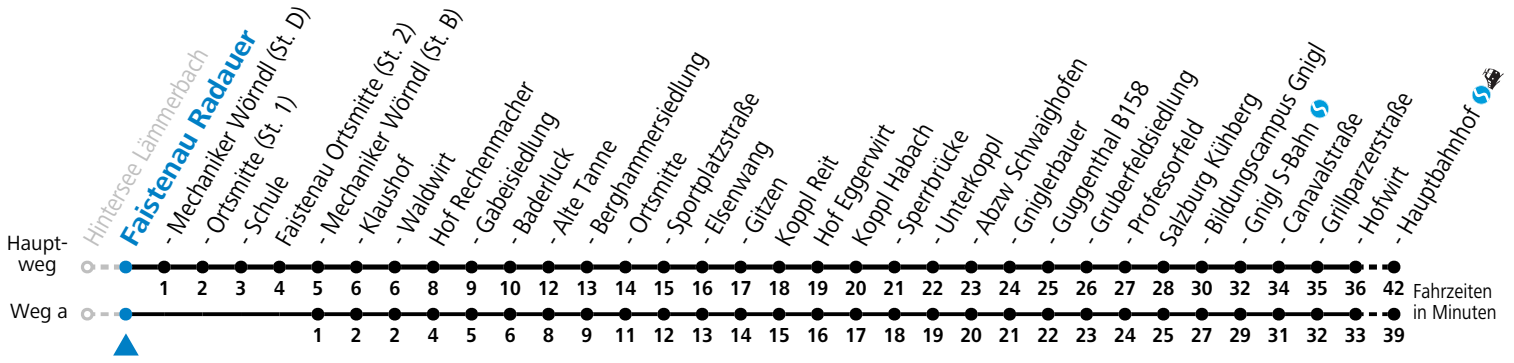

gültig ab 10.12.2023.

Alle Angaben ohne Gewähr.

Montag - Freitag

5	40		
6	03	26^a	26
7	36^b	38^b	

S = nur Montag bis Freitag, wenn Schultag in Salzburg   a = fährt Weg a   b = bis Faistenau Schule

Am 24.12. und 31.12. (sofern nicht Sonntag) gilt der Samstag-Fahrplan

Ferien im Bundesland Salzburg: 23.12.2023 bis 07.01.2024, 12. bis 18.02., 23.03. bis 01.04., 06.07. bis 08.09., 24.09. und 26.10. bis 02.11.2024 (Vorbehaltlich Änderungen durch die Schulbehörde)