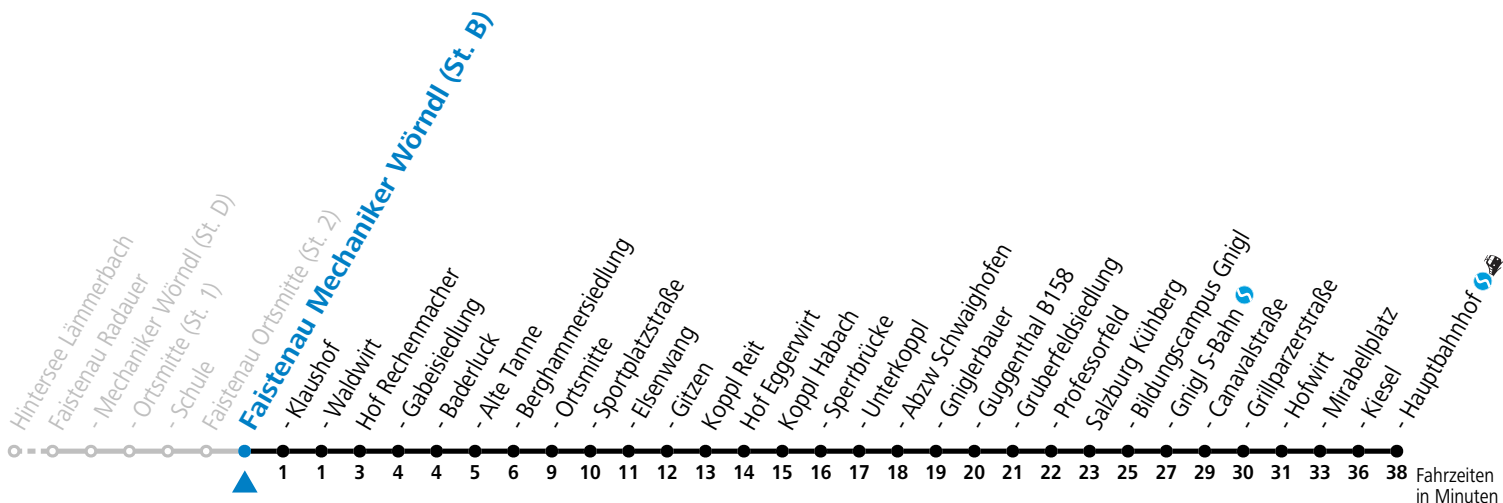

gültig ab 10.12.2023.

Alle Angaben ohne Gewähr.

Montag - Freitag					Samstag				
5	46				5	52			
6	08	27	32	52	6	22			
7	17	47			7	02	32		
8	02	32			8	02	32		
9	02	32			9	02	32		
10	02	32			10	02	32		
11	02	32			11	02	32		
12	02	32			12	02	32		
13	02	32			13	02	32		
14	02	32			14	02	32		
15	02	32			15	02	32		
16	02	32			16	02	32		
17	02	32			17	02	32		
18	02	32	53		18	02	32	53	
19	23	53			19	23	53		
					20	23			
21	13								
22	17				22	17			

Am 24.12. und 31.12. (sofern nicht Sonntag) gilt der Samstag-Fahrplan

Ferien im Bundesland Salzburg: 23.12.2023 bis 07.01.2024, 12. bis 18.02., 23.03. bis 01.04., 06.07. bis 08.09., 24.09. und 26.10. bis 02.11.2024 (Vorbehaltlich Änderungen durch die Schulbehörde)