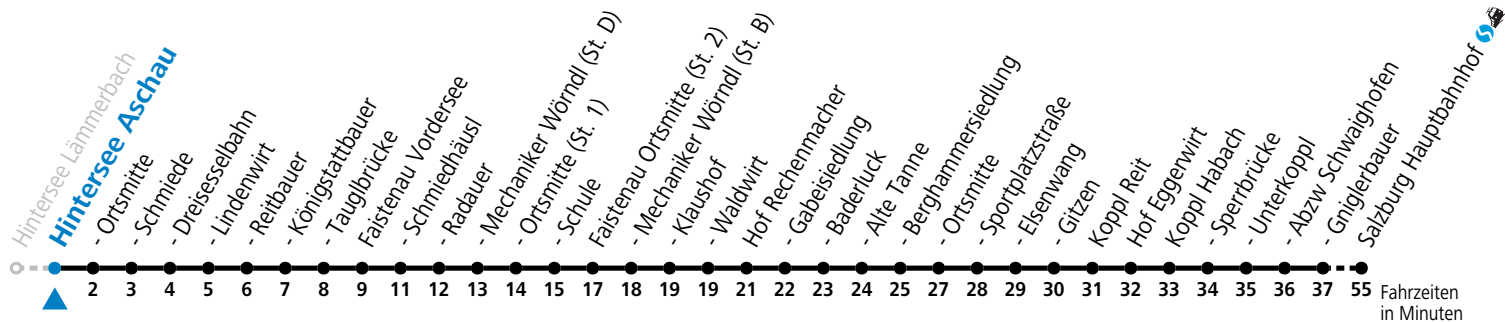

Ferien im Bundesland Salzburg: 23.12.2023 bis 07.01.2024, 12. bis 18.02., 23.03. bis 01.04., 06.07. bis 08.09., 24.09. und 26.10. bis 02.11.2024 (Vorbehaltlich Änderungen durch die Schulbehörde)

gültig ab 10.12.2023.

Alle Angaben ohne Gewähr.

Montag - Freitag

| | |
|---|-----------------|
| 5 | 27 |
| 6 | 13 |
| 7 | 23 ^a |

a = bis Faistenau Schule

Am 24.12. und 31.12. (sofern nicht Sonntag) gilt der Samstag-Fahrplan

Ferien im Bundesland Salzburg: 23.12.2023 bis 07.01.2024, 12. bis 18.02., 23.03. bis 01.04., 06.07. bis 08.09., 24.09. und 26.10. bis 02.11.2024 (Vorbehaltlich Änderungen durch die Schulbehörde)