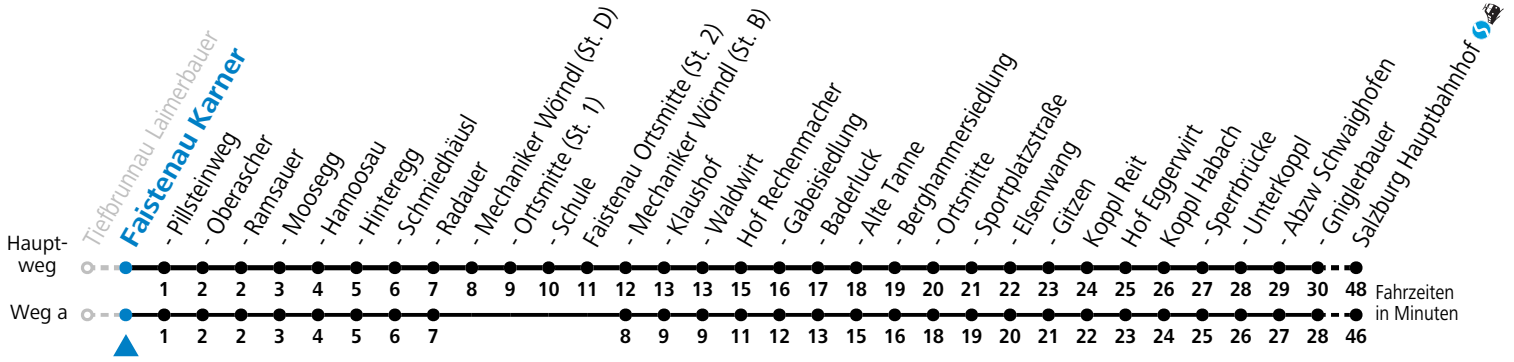

gültig ab 10.12.2023.

Alle Angaben ohne Gewähr.

Montag - Freitag

5	56
6	19^a
7	31^b_S

S = nur Montag bis Freitag, wenn Schultag in Salzburg   a = fährt Weg a   b = bis Faistenau Schule

Am 24.12. und 31.12. (sofern nicht Sonntag) gilt der Samstag-Fahrplan

Ferien im Bundesland Salzburg: 23.12.2023 bis 07.01.2024, 12. bis 18.02., 23.03. bis 01.04., 06.07. bis 08.09., 24.09. und 26.10. bis 02.11.2024 (Vorbehaltlich Änderungen durch die Schulbehörde)