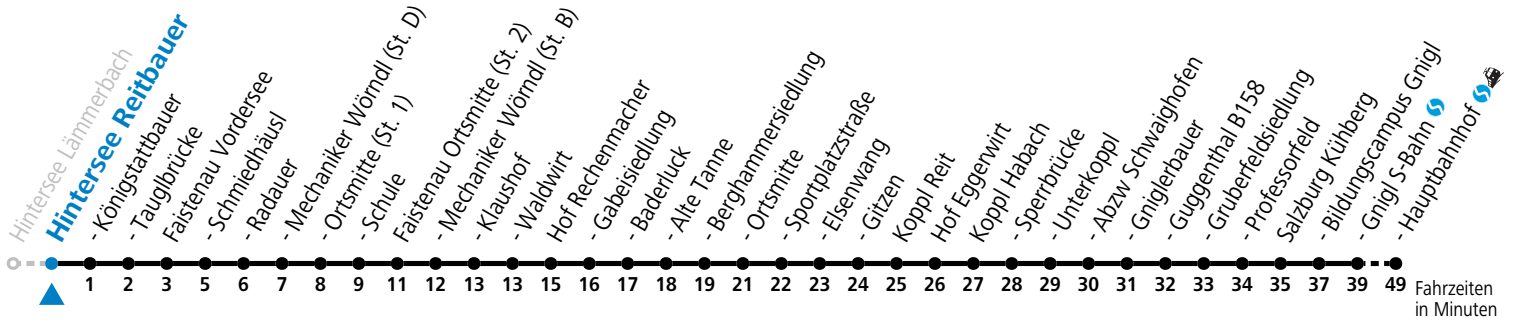

Alle Angaben ohne Gewähr.

Montag - Freitag

| | |
|---|-----------------|
| 5 | 33 |
| 6 | 19 |
| 7 | 29 ^a |

a = bis Faistenau Schule

Am 24.12. und 31.12. (sofern nicht Sonntag) gilt der Samstag-Fahrplan

Ferien im Bundesland Salzburg: 23.12.2023 bis 07.01.2024, 12. bis 18.02., 23.03. bis 01.04., 06.07. bis 08.09., 24.09. und 26.10. bis 02.11.2024 (Vorbehaltlich Änderungen durch die Schulbehörde)

gültig ab 10.12.2023.

Alle Angaben ohne Gewähr.

Montag - Freitag

| | |
|---|-----------------|
| 5 | 34 |
| 6 | 20 |
| 7 | 30 ^a |

a = bis Faistenau Schule

Am 24.12. und 31.12. (sofern nicht Sonntag) gilt der Samstag-Fahrplan