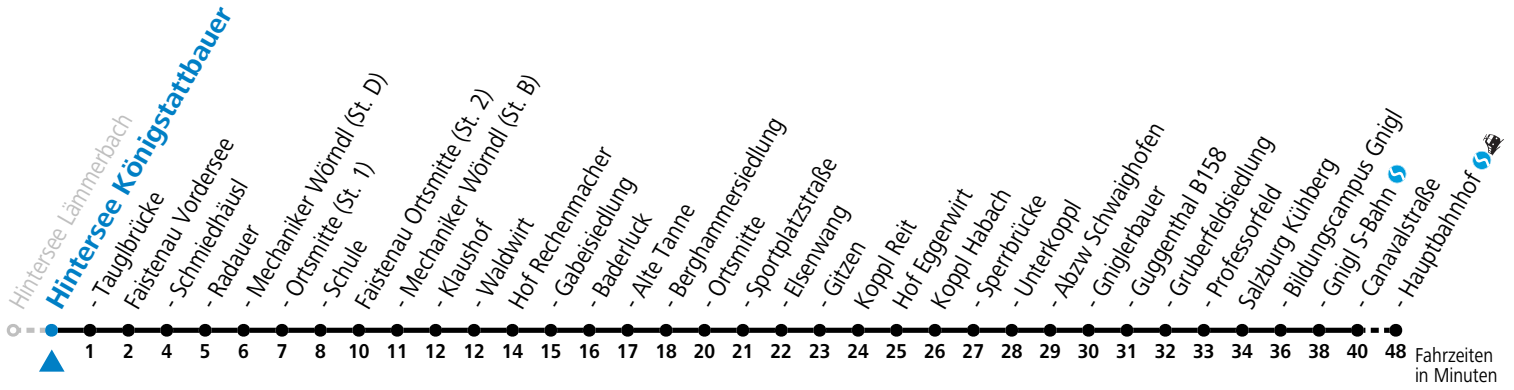

gültig ab 10.12.2023.

Alle Angaben ohne Gewähr.

Montag - Freitag

5	35
6	21
7	31^a

a = bis Faistenau Schule

Am 24.12. und 31.12. (sofern nicht Sonntag) gilt der Samstag-Fahrplan

Ferien im Bundesland Salzburg: 23.12.2023 bis 07.01.2024, 12. bis 18.02., 23.03. bis 01.04., 06.07. bis 08.09., 24.09. und 26.10. bis 02.11.2024 (Vorbehaltlich Änderungen durch die Schulbehörde)