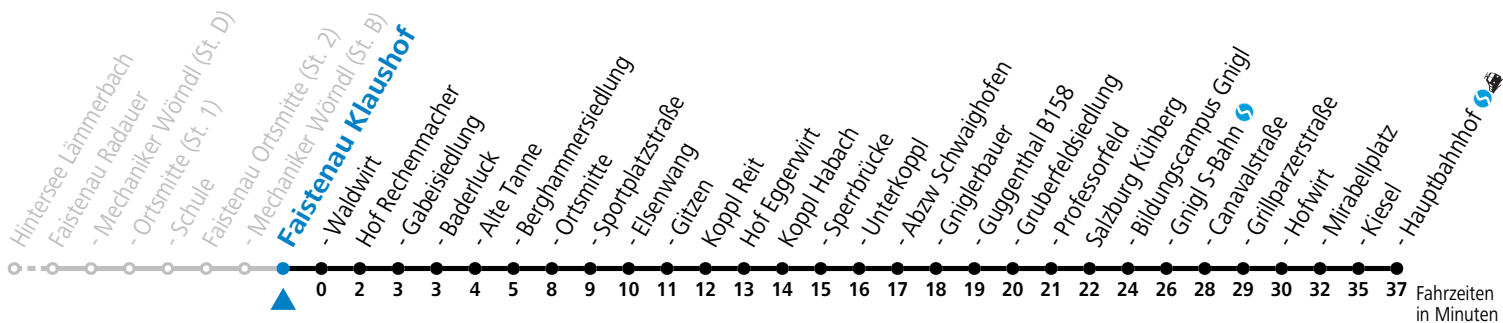

Am 24.12. und 31.12. (sofern nicht Sonntag) gilt der Samstag-Fahrplan

Ferien im Bundesland Salzburg: 23.12.2023 bis 07.01.2024, 12. bis 18.02., 23.03. bis 01.04., 06.07. bis 08.09., 24.09. und 26.10. bis 02.11.2024 (Vorbehaltlich Änderungen durch die Schulbehörde)