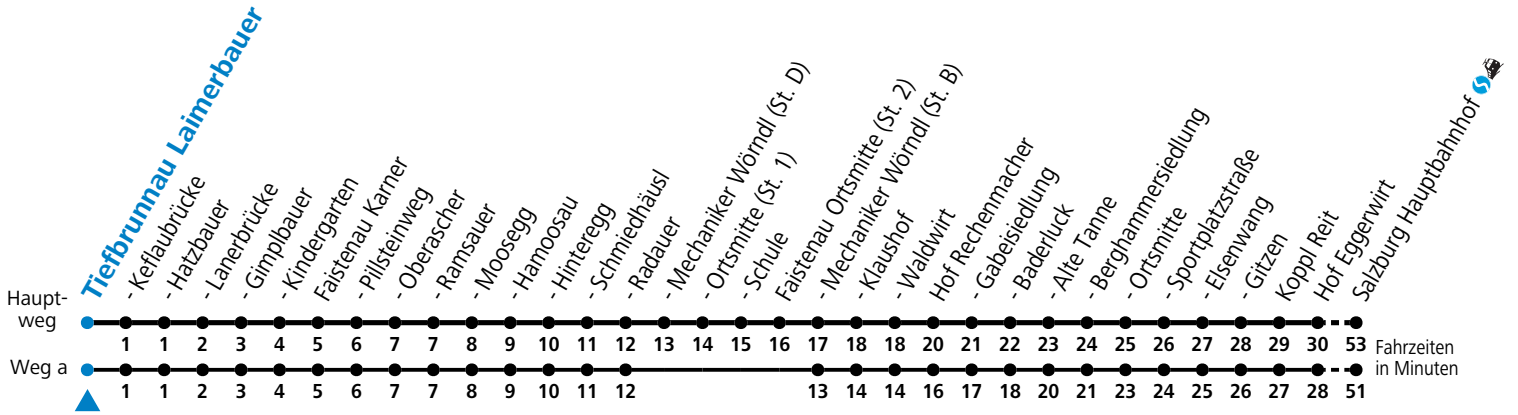

Alle Angaben ohne Gewähr.

Montag - Freitag

| | |
|---|-----------------|
| 5 | 37 |
| 6 | 23 |
| 7 | 33 ^a |

a = bis Faistenau Schule

Am 24.12. und 31.12. (sofern nicht Sonntag) gilt der Samstag-Fahrplan

Ferien im Bundesland Salzburg: 23.12.2023 bis 07.01.2024, 12. bis 18.02., 23.03. bis 01.04., 06.07. bis 08.09., 24.09. und 26.10. bis 02.11.2024 (Vorbehaltlich Änderungen durch die Schulbehörde)

gültig ab 10.12.2023.

Alle Angaben ohne Gewähr.

Montag - Freitag

| | |
|---|-----------------|
| 5 | 51 |
| 6 | 14 ^a |
| 7 | 26 ^b |

S = nur Montag bis Freitag, wenn Schultag in Salzburg a = fährt Weg a b = bis Faistenau Schule