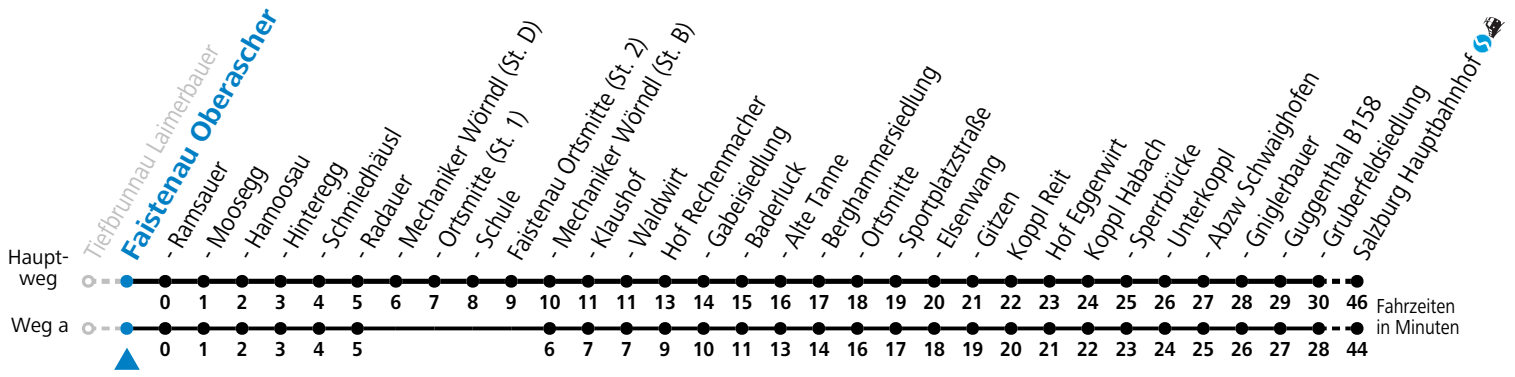

gültig ab 10.12.2023.

Alle Angaben ohne Gewähr.

Montag - Freitag

5	58
6	21^a
7	33^b

S = nur Montag bis Freitag, wenn Schultag in Salzburg   a = fährt Weg a   b = bis Faistenau Schule

Am 24.12. und 31.12. (sofern nicht Sonntag) gilt der Samstag-Fahrplan

Ferien im Bundesland Salzburg: 23.12.2023 bis 07.01.2024, 12. bis 18.02., 23.03. bis 01.04., 06.07. bis 08.09., 24.09. und 26.10. bis 02.11.2024 (Vorbehaltlich Änderungen durch die Schulbehörde)