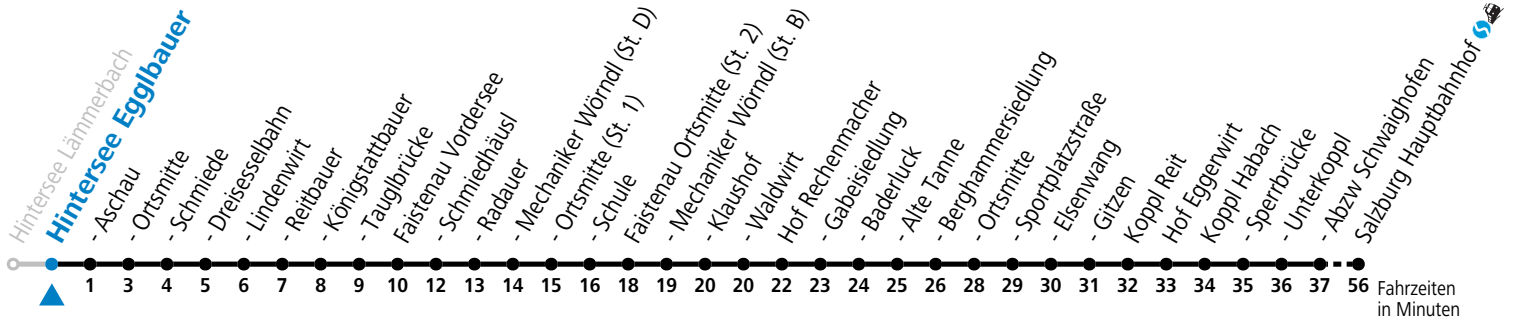

gültig ab 10.12.2023.

Alle Angaben ohne Gewähr.

Montag - Freitag

5	27
6	13
7	23^a

a = bis Faistenau Schule

Am 24.12. und 31.12. (sofern nicht Sonntag) gilt der Samstag-Fahrplan

Ferien im Bundesland Salzburg: 23.12.2023 bis 07.01.2024, 12. bis 18.02., 23.03. bis 01.04., 06.07. bis 08.09., 24.09. und 26.10. bis 02.11.2024 (Vorbehaltlich Änderungen durch die Schulbehörde)