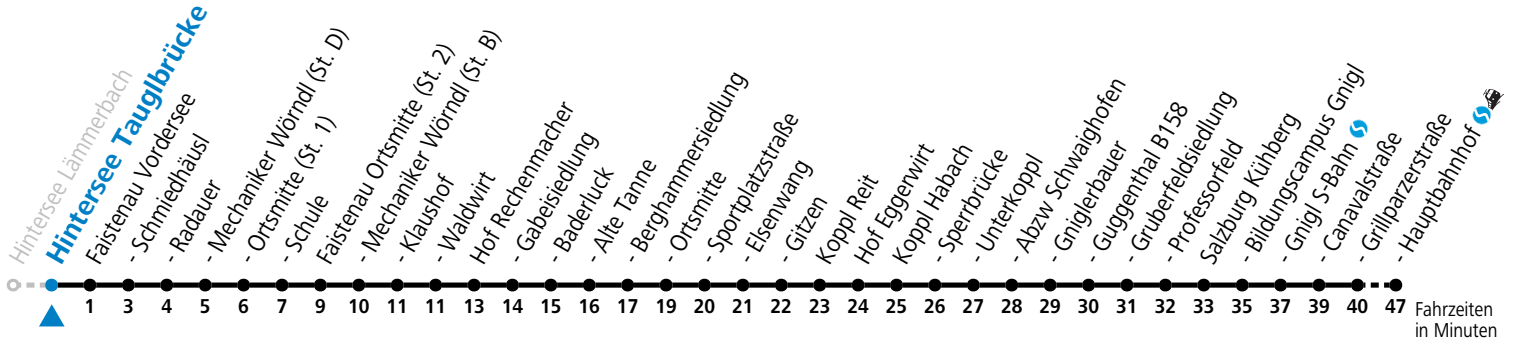

Alle Angaben ohne Gewähr.

Montag - Freitag

| | |
|---|-----------------|
| 5 | 35 |
| 6 | 21 |
| 7 | 31 ^a |

a = bis Faistenau Schule

Am 24.12. und 31.12. (sofern nicht Sonntag) gilt der Samstag-Fahrplan

Ferien im Bundesland Salzburg: 23.12.2023 bis 07.01.2024, 12. bis 18.02., 23.03. bis 01.04., 06.07. bis 08.09., 24.09. und 26.10. bis 02.11.2024 (Vorbehaltlich Änderungen durch die Schulbehörde)

gültig ab 10.12.2023.

Alle Angaben ohne Gewähr.

Montag - Freitag

| | |
|---|-----------------|
| 5 | 36 |
| 6 | 22 |
| 7 | 32 ^a |

a = bis Faistenau Schule

Am 24.12. und 31.12. (sofern nicht Sonntag) gilt der Samstag-Fahrplan