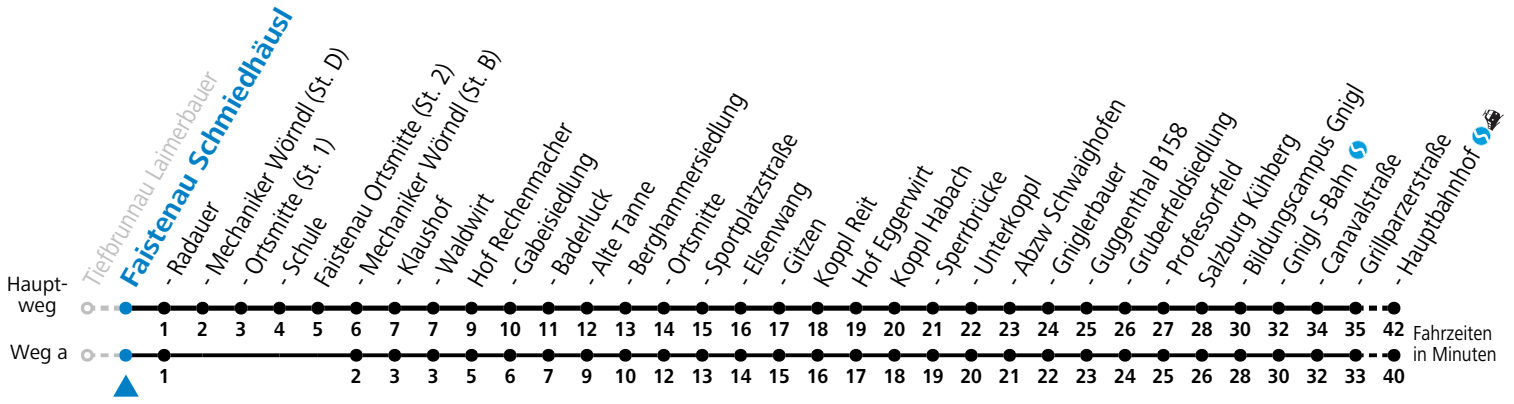

gültig ab 10.12.2023.

Alle Angaben ohne Gewähr.

Montag - Freitag

6	02	25^a
7	37^b	

S = nur Montag bis Freitag, wenn Schultag in Salzburg   a = fährt Weg a   b = bis Faistenau Schule

Am 24.12. und 31.12. (sofern nicht Sonntag) gilt der Samstag-Fahrplan

Ferien im Bundesland Salzburg: 23.12.2023 bis 07.01.2024, 12. bis 18.02., 23.03. bis 01.04., 06.07. bis 08.09., 24.09. und 26.10. bis 02.11.2024 (Vorbehaltlich Änderungen durch die Schulbehörde)