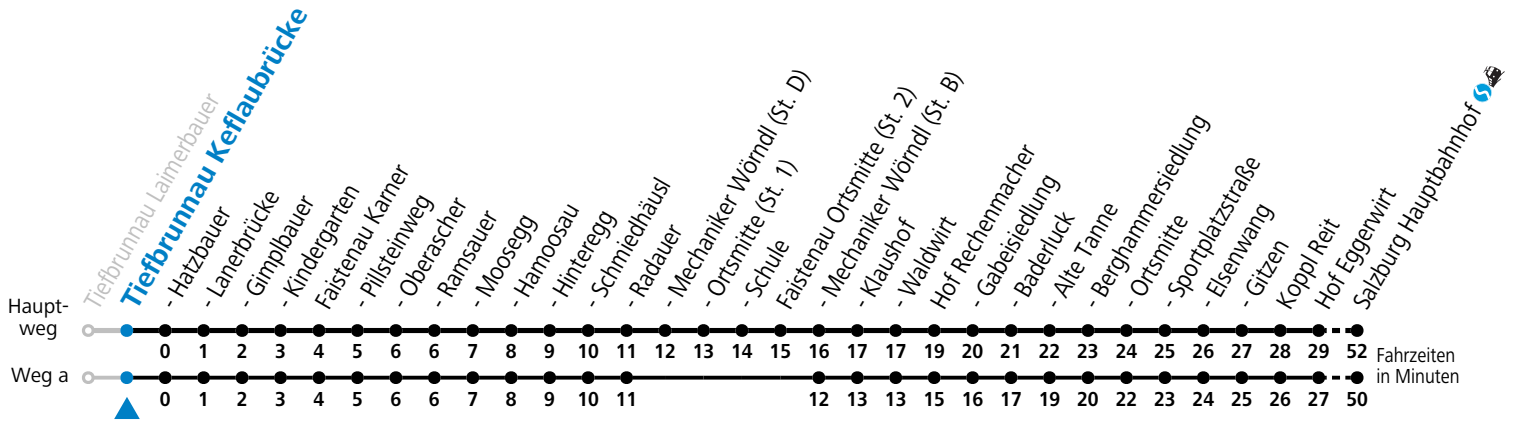

gültig ab 10.12.2023.

Alle Angaben ohne Gewähr.

Montag - Freitag

5	52
6	15^a
7	27^b_S

S = nur Montag bis Freitag, wenn Schultag in Salzburg   a = fährt Weg a   b = bis Faistenau Schule

Am 24.12. und 31.12. (sofern nicht Sonntag) gilt der Samstag-Fahrplan

Ferien im Bundesland Salzburg: 23.12.2023 bis 07.01.2024, 12. bis 18.02., 23.03. bis 01.04., 06.07. bis 08.09., 24.09. und 26.10. bis 02.11.2024 (Vorbehaltlich Änderungen durch die Schulbehörde)