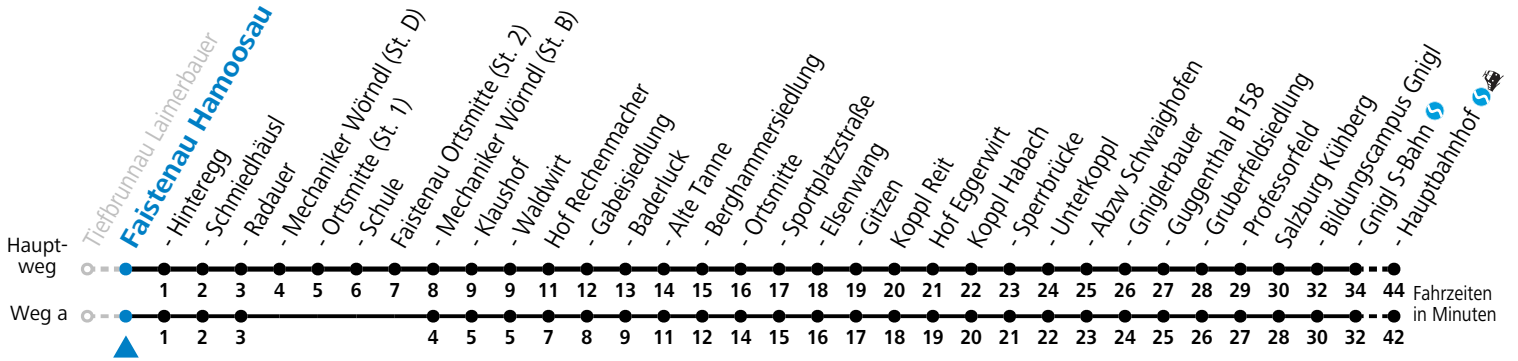

gültig ab 10.12.2023.

Alle Angaben ohne Gewähr.

Montag - Freitag

6	00	23^a
7	35^b	

S = nur Montag bis Freitag, wenn Schultag in Salzburg   a = fährt Weg a   b = bis Faistenau Schule

Am 24.12. und 31.12. (sofern nicht Sonntag) gilt der Samstag-Fahrplan

Ferien im Bundesland Salzburg: 23.12.2023 bis 07.01.2024, 12. bis 18.02., 23.03. bis 01.04., 06.07. bis 08.09., 24.09. und 26.10. bis 02.11.2024 (Vorbehaltlich Änderungen durch die Schulbehörde)