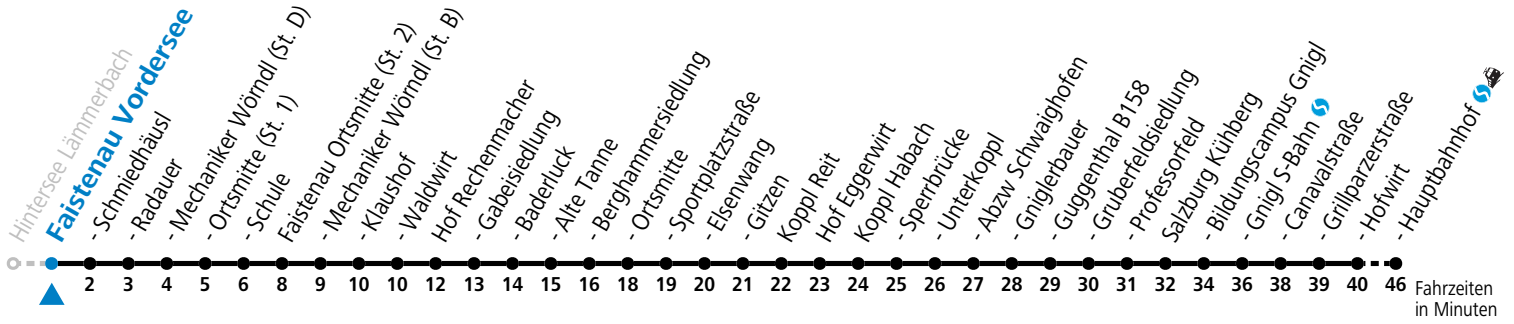

gültig ab 10.12.2023.

Alle Angaben ohne Gewähr.

Montag - Freitag

5	37
6	23
7	33^a

a = bis Faistenau Schule

Am 24.12. und 31.12. (sofern nicht Sonntag) gilt der Samstag-Fahrplan

Ferien im Bundesland Salzburg: 23.12.2023 bis 07.01.2024, 12. bis 18.02., 23.03. bis 01.04., 06.07. bis 08.09., 24.09. und 26.10. bis 02.11.2024 (Vorbehaltlich Änderungen durch die Schulbehörde)