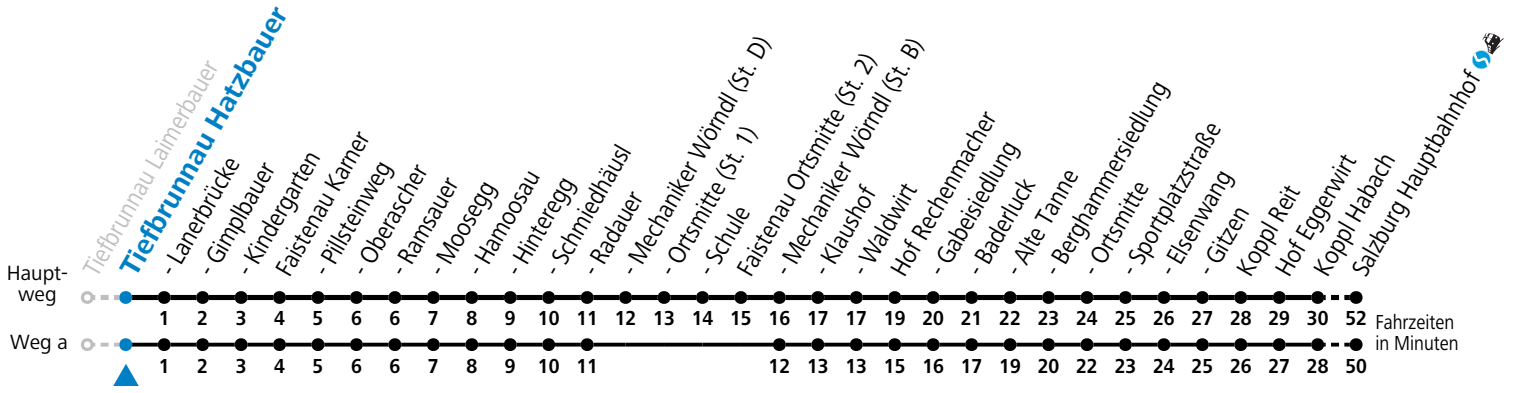

gültig ab 10.12.2023.

Alle Angaben ohne Gewähr.

Montag - Freitag

5	52
6	15^a
7	27^b_S

S = nur Montag bis Freitag, wenn Schultag in Salzburg   a = fährt Weg a   b = bis Faistenau Schule

Am 24.12. und 31.12. (sofern nicht Sonntag) gilt der Samstag-Fahrplan

Ferien im Bundesland Salzburg: 23.12.2023 bis 07.01.2024, 12. bis 18.02., 23.03. bis 01.04., 06.07. bis 08.09., 24.09. und 26.10. bis 02.11.2024 (Vorbehaltlich Änderungen durch die Schulbehörde)