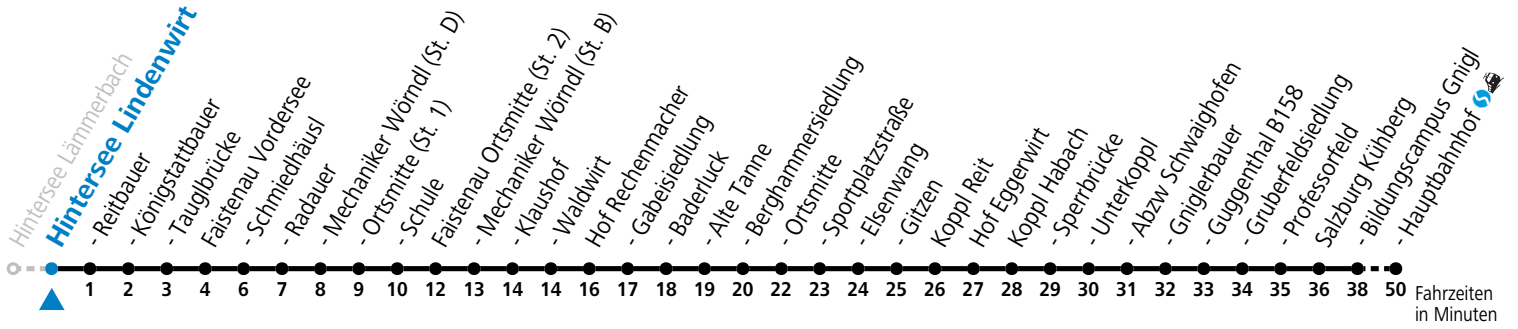

gültig ab 10.12.2023.

Alle Angaben ohne Gewähr.

Montag - Freitag

5	33
6	19
7	29^a

a = bis Faistenau Schule

Am 24.12. und 31.12. (sofern nicht Sonntag) gilt der Samstag-Fahrplan

Ferien im Bundesland Salzburg: 23.12.2023 bis 07.01.2024, 12. bis 18.02., 23.03. bis 01.04., 06.07. bis 08.09., 24.09. und 26.10. bis 02.11.2024 (Vorbehaltlich Änderungen durch die Schulbehörde)