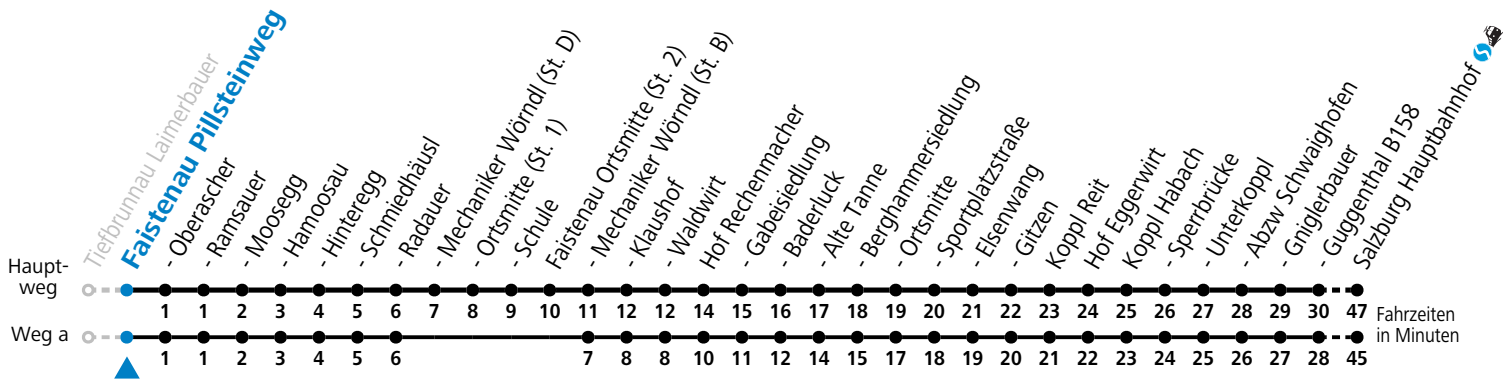

gültig ab 10.12.2023.

Alle Angaben ohne Gewähr.

Montag - Freitag

5	57
6	20^a
7	32^b_S

S = nur Montag bis Freitag, wenn Schultag in Salzburg   a = fährt Weg a   b = bis Faistenau Schule

Am 24.12. und 31.12. (sofern nicht Sonntag) gilt der Samstag-Fahrplan

Ferien im Bundesland Salzburg: 23.12.2023 bis 07.01.2024, 12. bis 18.02., 23.03. bis 01.04., 06.07. bis 08.09., 24.09. und 26.10. bis 02.11.2024 (Vorbehaltlich Änderungen durch die Schulbehörde)

Die Salzburg Verkehr-App zum Gratis-Download >>