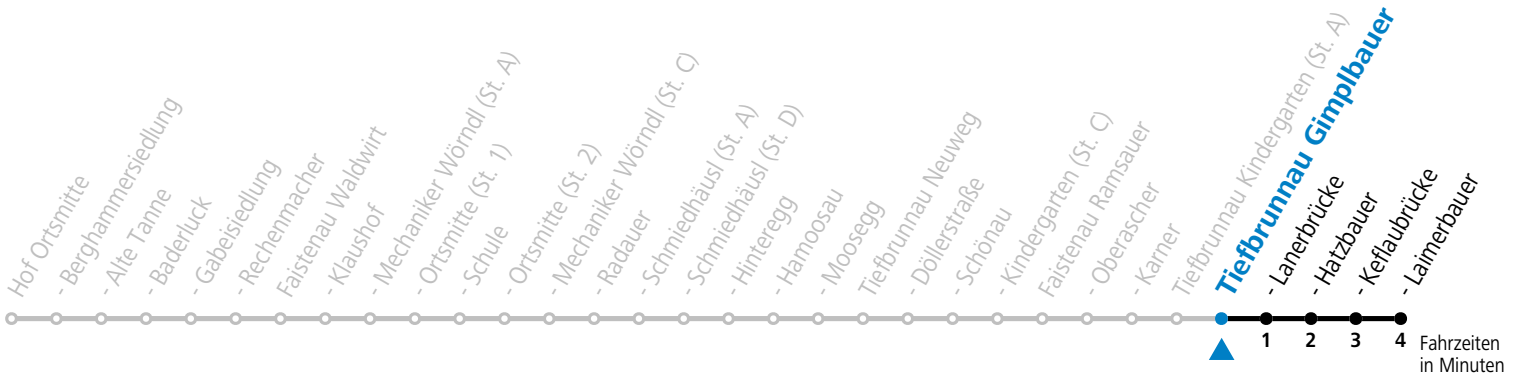

F = nur Montag bis Freitag, wenn schulfreier Werktag in Salzburg

Am 24.12. und 31.12. (sofern nicht Sonntag) gilt der Samstag-Fahrplan

Ferien im Bundesland Salzburg: 23.12.2023 bis 07.01.2024, 12. bis 18.02., 23.03. bis 01.04., 06.07. bis 08.09., 24.09. und 26.10. bis 02.11.2024 (Vorbehaltlich Änderungen durch die Schulbehörde)