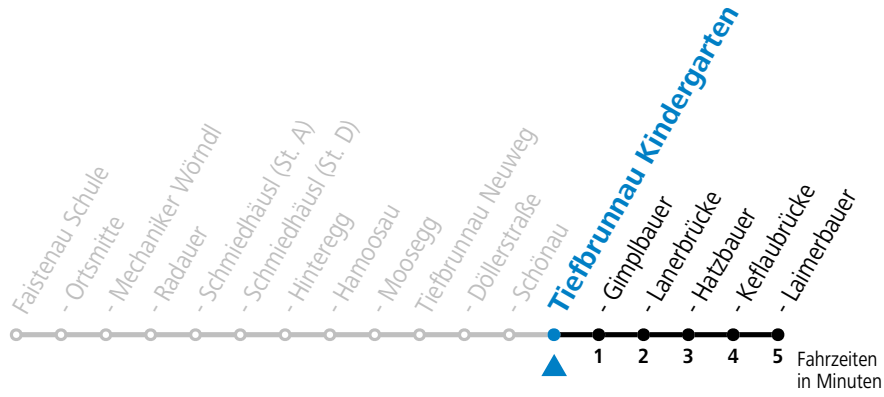

gültig ab 10.12.2023.

Alle Angaben ohne Gewähr.

Montag - Freitag

12	00
13	00

Am 24.12. und 31.12. (sofern nicht Sonntag) gilt der Samstag-Fahrplan

Ferien im Bundesland Salzburg: 23.12.2023 bis 07.01.2024, 12. bis 18.02., 23.03. bis 01.04., 06.07. bis 08.09., 24.09. und 26.10. bis 02.11.2024 (Vorbehaltlich Änderungen durch die Schulbehörde)