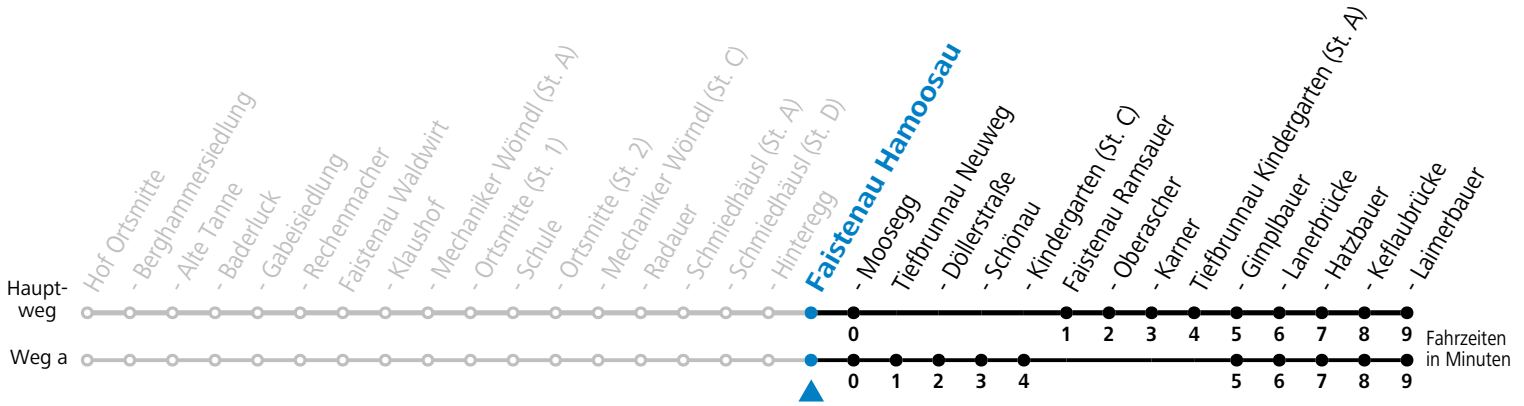

157 Hof - Faistenau - Tiefbrunnau / - Hintersee

gültig ab 10.12.2023.

Alle Angaben ohne Gewähr.

Montag - Freitag		Samstag		Sonn- und Feiertag	
		6	51		
7	14^F 51	7	51	7	38
8	51	8	51	8	38
9	51	9	51	9	38
10	51	10	51	10	38
11	56^a	11	51	11	38
12	56^a	12	51	12	38
13	51	13	51	13	38
14	51	14	51	14	38
15	51	15	51	15	38
16	51	16	51	16	38
17	51	17	51	17	38
18	49	18	49	18	38
19	49	19	49	19	38
20	47	20	47		
21	42	21	42		

F = nur Montag bis Freitag, wenn schulfreier Werktag in Salzburg a = fährt Weg a

Am 24.12. und 31.12. (sofern nicht Sonntag) gilt der Samstag-Fahrplan

Ferien im Bundesland Salzburg: 23.12.2023 bis 07.01.2024, 12. bis 18.02., 23.03. bis 01.04., 06.07. bis 08.09., 24.09. und 26.10. bis 02.11.2024 (Vorbehaltlich Änderungen durch die Schulbehörde)