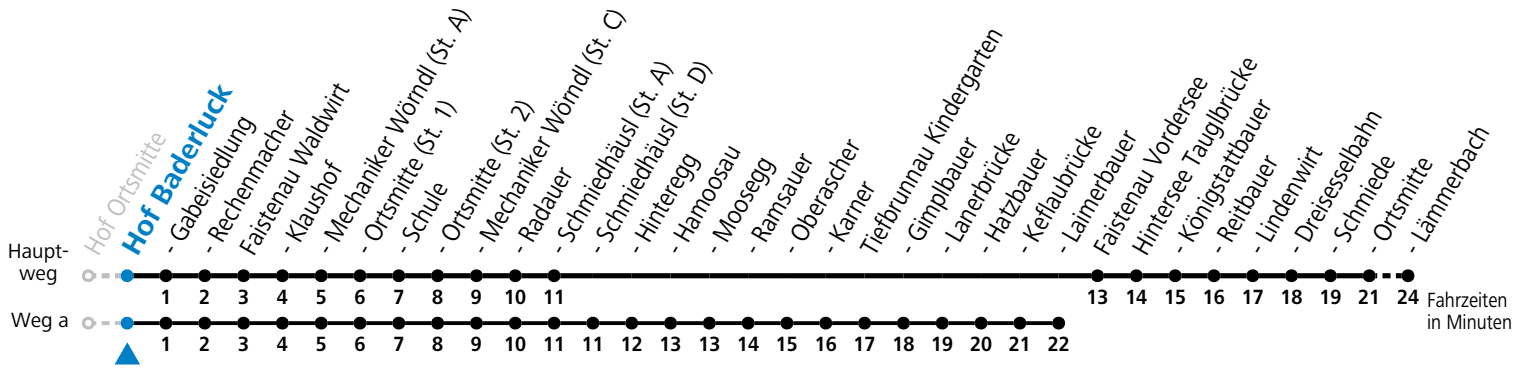

a = fährt Weg a

Am 24.12. und 31.12. (sofern nicht Sonntag) gilt der Samstag-Fahrplan

Ferien im Bundesland Salzburg: 23.12.2023 bis 07.01.2024, 12. bis 18.02., 23.03. bis 01.04., 06.07. bis 08.09., 24.09. und 26.10. bis 02.11.2024 (Vorbehaltlich Änderungen durch die Schulbehörde)