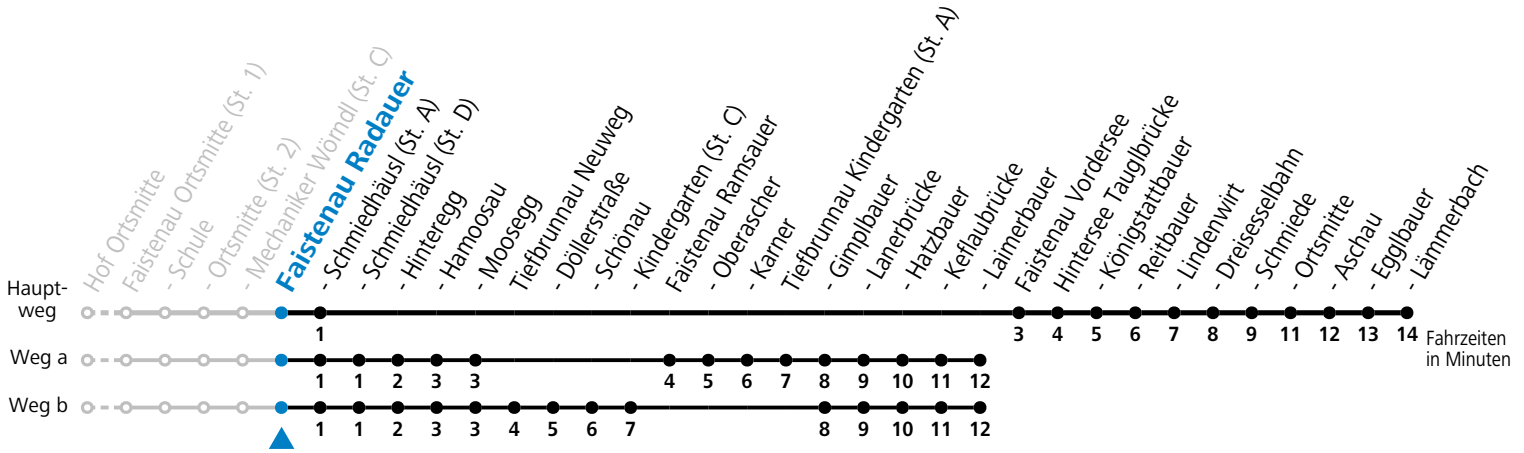

F = nur Montag bis Freitag, wenn schulfreier Werktag in Salzburg a = fährt Weg a b = fährt Weg b

Am 24.12. und 31.12. (sofern nicht Sonntag) gilt der Samstag-Fahrplan

Ferien im Bundesland Salzburg: 23.12.2023 bis 07.01.2024, 12. bis 18.02., 23.03. bis 01.04., 06.07. bis 08.09., 24.09. und 26.10. bis 02.11.2024 (Vorbehaltlich Änderungen durch die Schulbehörde)