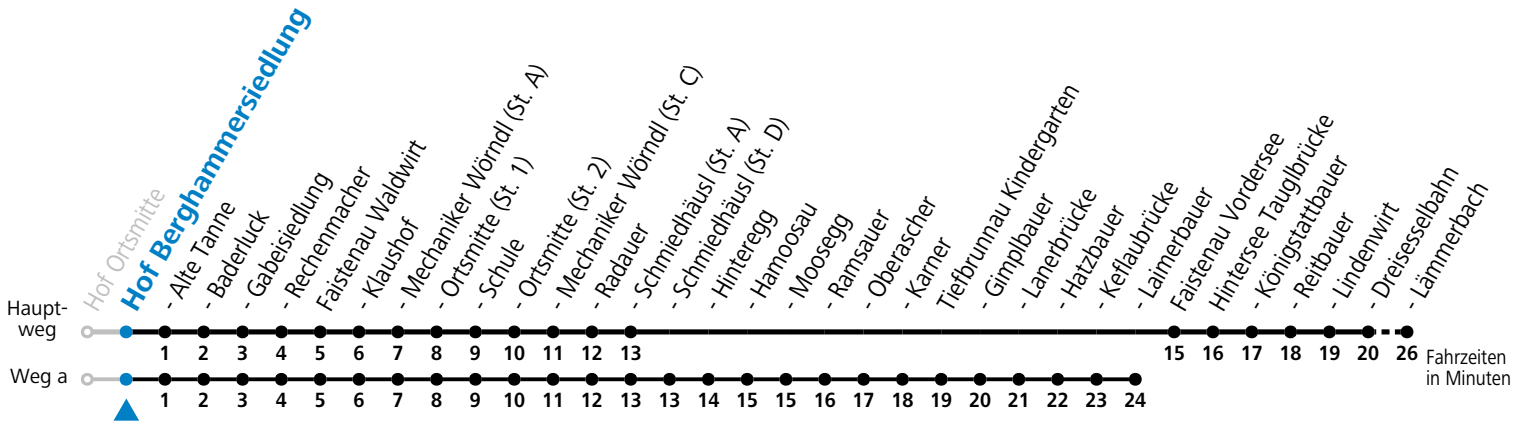

gültig ab 10.12.2023.

Alle Angaben ohne Gewähr.

Sonn- und Feiertag		
7	22 ^a	22
8	22 ^a	22
9	22 ^a	22
10	22 ^a	22
11	22 ^a	22
12	22 ^a	22
13	22 ^a	22
14	22 ^a	22
15	22 ^a	22
16	22 ^a	22
17	22 ^a	22
18	22 ^a	22
19	22 ^a	22

a = fährt Weg a

Am 24.12. und 31.12. (sofern nicht Sonntag) gilt der Samstag-Fahrplan

Ferien im Bundesland Salzburg: 23.12.2023 bis 07.01.2024, 12. bis 18.02., 23.03. bis 01.04., 06.07. bis 08.09., 24.09. und 26.10. bis 02.11.2024 (Vorbehaltlich Änderungen durch die Schulbehörde)