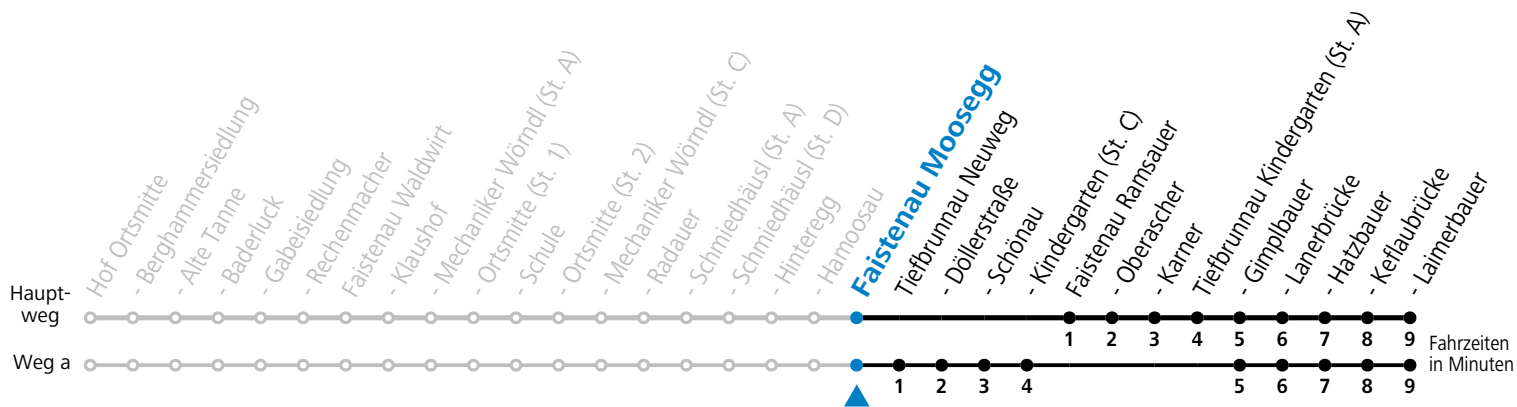

gültig ab 10.12.2023.

Alle Angaben ohne Gewähr.

Montag - Freitag		Samstag		Sonn- und Feiertag	
		6	51		
7	14^F 51	7	51	7	38
8	51	8	51	8	38
9	51	9	51	9	38
10	51	10	51	10	38
11	56^a	11	51	11	38
12	56^a	12	51	12	38
13	51	13	51	13	38
14	51	14	51	14	38
15	51	15	51	15	38
16	51	16	51	16	38
17	51	17	51	17	38
18	49	18	49	18	38
19	49	19	49	19	38
20	47	20	47		
21	42	21	42		

F = nur Montag bis Freitag, wenn schulfreier Werktag in Salzburg a = fährt Weg a

Am 24.12. und 31.12. (sofern nicht Sonntag) gilt der Samstag-Fahrplan

Ferien im Bundesland Salzburg: 23.12.2023 bis 07.01.2024, 12. bis 18.02., 23.03. bis 01.04., 06.07. bis 08.09., 24.09. und 26.10. bis 02.11.2024 (Vorbehaltlich Änderungen durch die Schulbehörde)