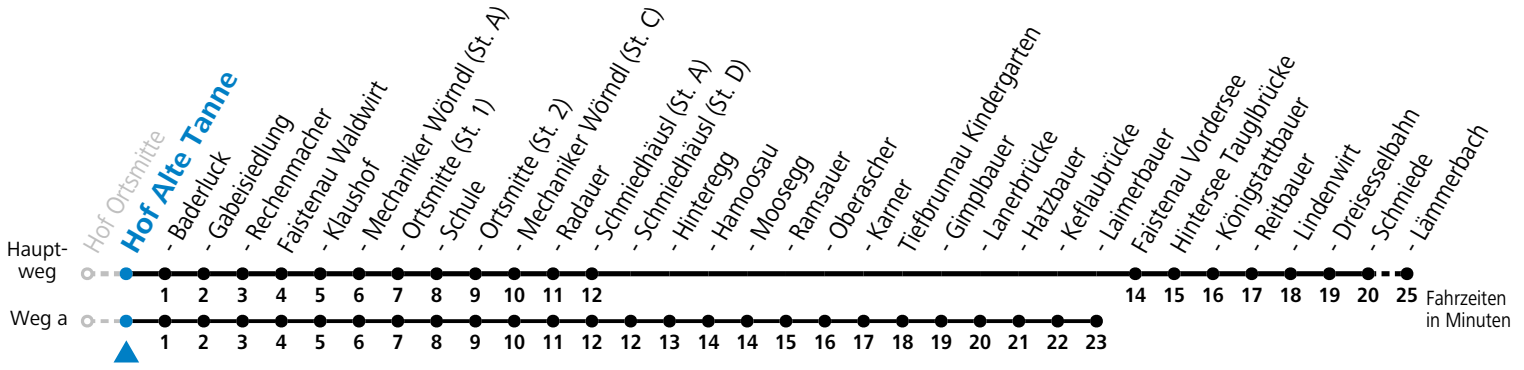

a = fährt Weg a

Am 24.12. und 31.12. (sofern nicht Sonntag) gilt der Samstag-Fahrplan

Ferien im Bundesland Salzburg: 23.12.2023 bis 07.01.2024, 12. bis 18.02., 23.03. bis 01.04., 06.07. bis 08.09., 24.09. und 26.10. bis 02.11.2024 (Vorbehaltlich Änderungen durch die Schulbehörde)