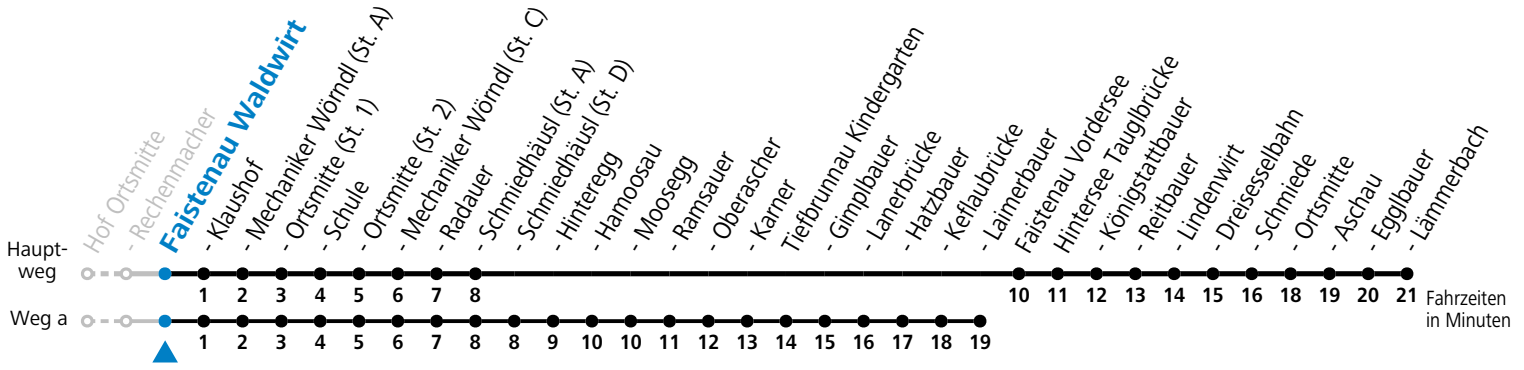

a = fährt Weg a

Am 24.12. und 31.12. (sofern nicht Sonntag) gilt der Samstag-Fahrplan

Ferien im Bundesland Salzburg: 23.12.2023 bis 07.01.2024, 12. bis 18.02., 23.03. bis 01.04., 06.07. bis 08.09., 24.09. und 26.10. bis 02.11.2024 (Vorbehaltlich Änderungen durch die Schulbehörde)