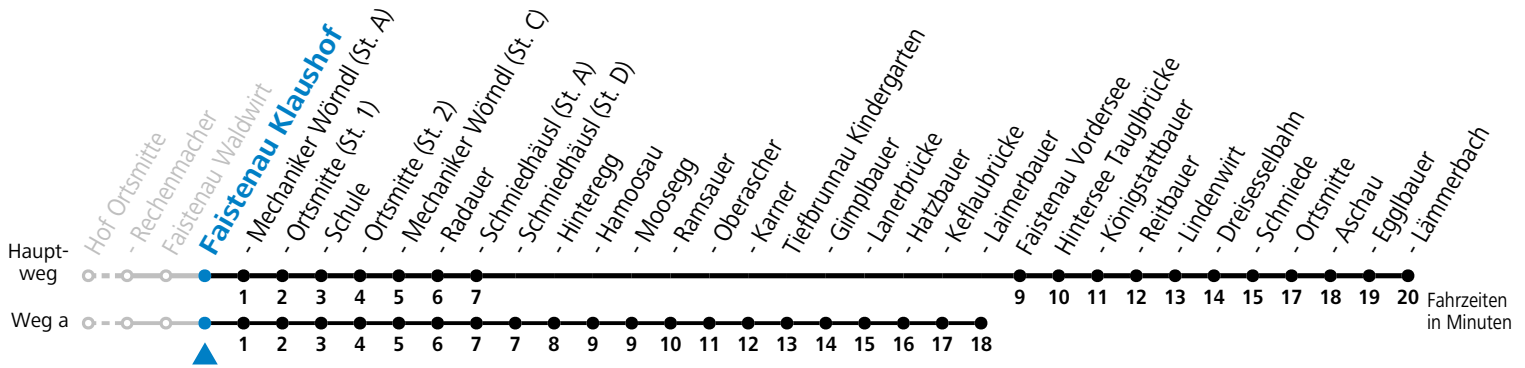

a = fährt Weg a

Am 24.12. und 31.12. (sofern nicht Sonntag) gilt der Samstag-Fahrplan

Ferien im Bundesland Salzburg: 23.12.2023 bis 07.01.2024, 12. bis 18.02., 23.03. bis 01.04., 06.07. bis 08.09., 24.09. und 26.10. bis 02.11.2024 (Vorbehaltlich Änderungen durch die Schulbehörde)