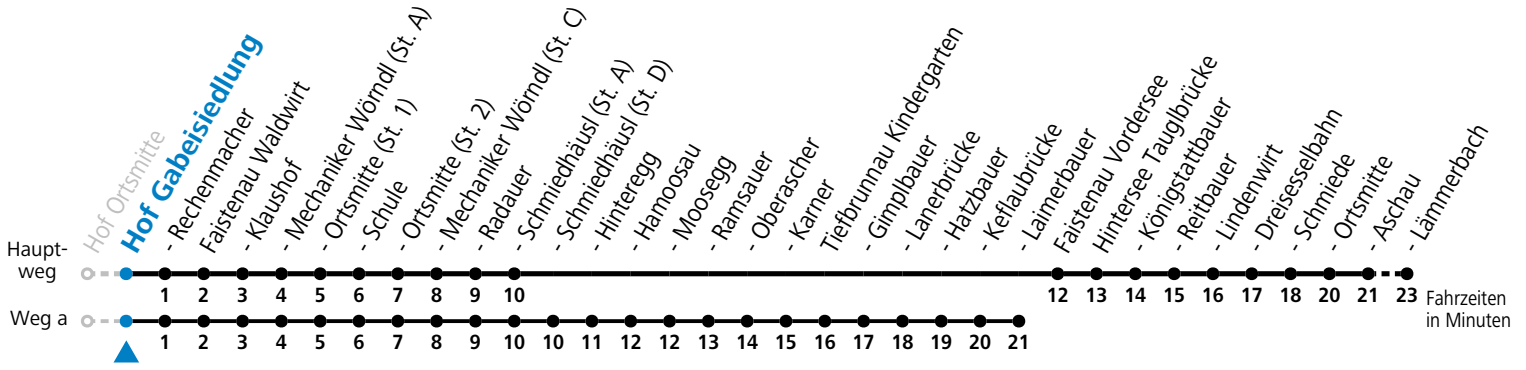

gültig ab 10.12.2023.

Alle Angaben ohne Gewähr.

Sonn- und Feiertag		
7	26^a	26
8	26^a	26
9	26^a	26
10	26^a	26
11	26^a	26
12	26^a	26
13	26^a	26
14	26^a	26
15	26^a	26
16	26^a	26
17	26^a	26
18	26^a	26
19	26^a	26

a = fährt Weg a

Am 24.12. und 31.12. (sofern nicht Sonntag) gilt der Samstag-Fahrplan

Ferien im Bundesland Salzburg: 23.12.2023 bis 07.01.2024, 12. bis 18.02., 23.03. bis 01.04., 06.07. bis 08.09., 24.09. und 26.10. bis 02.11.2024 (Vorbehaltlich Änderungen durch die Schulbehörde)