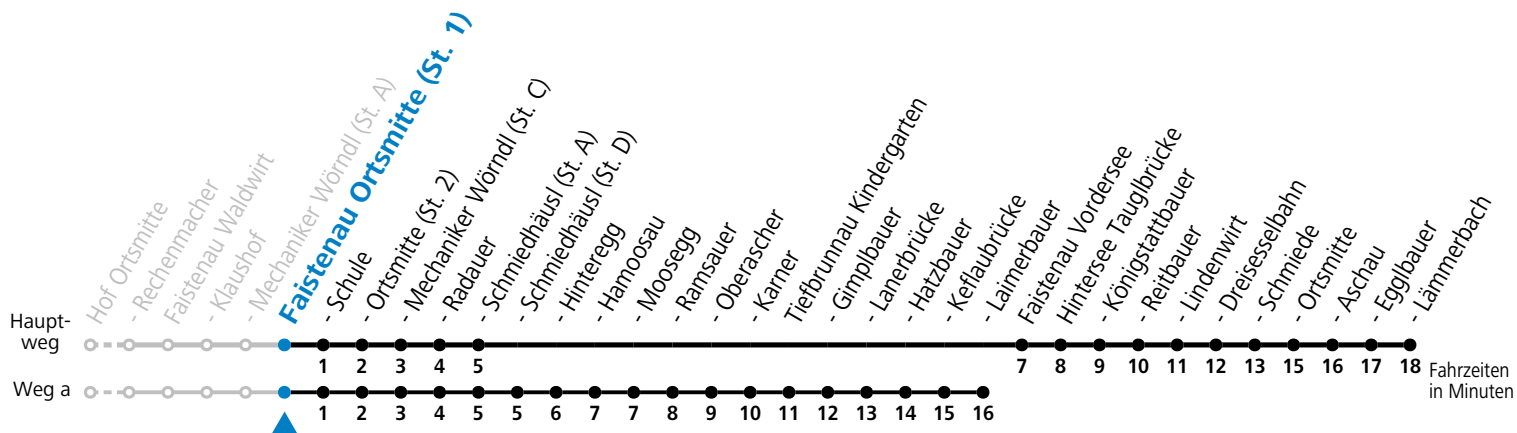

a = fährt Weg a

Am 24.12. und 31.12. (sofern nicht Sonntag) gilt der Samstag-Fahrplan

Ferien im Bundesland Salzburg: 23.12.2023 bis 07.01.2024, 12. bis 18.02., 23.03. bis 01.04., 06.07. bis 08.09., 24.09. und 26.10. bis 02.11.2024 (Vorbehaltlich Änderungen durch die Schulbehörde)