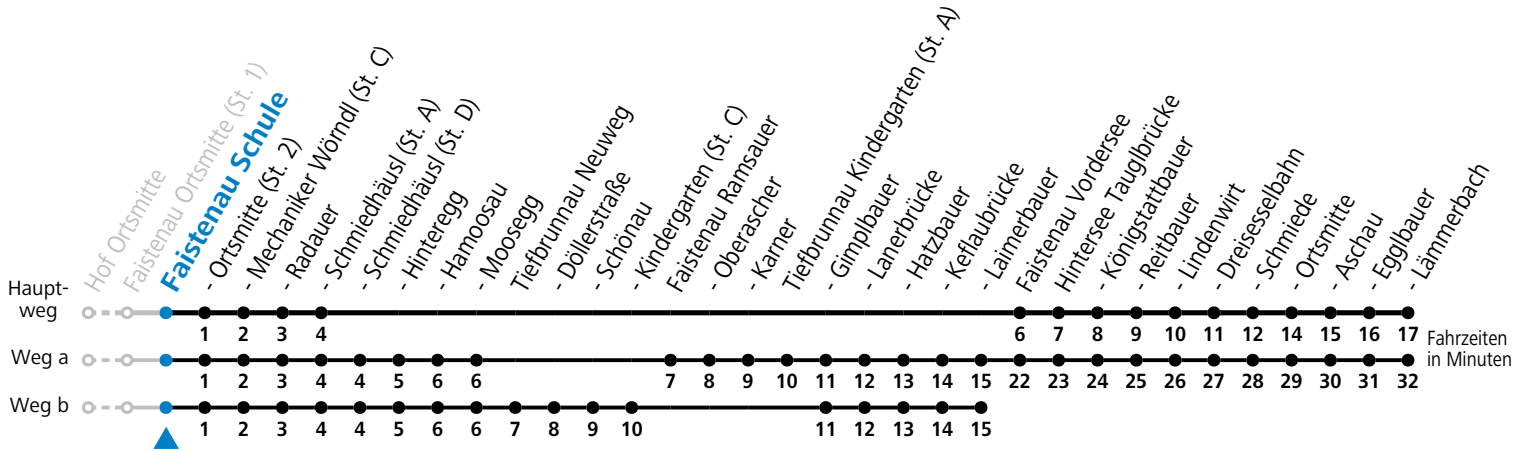

gültig ab 10.12.2023.

Alle Angaben ohne Gewähr.

Montag - Freitag				Samstag			Sonn- und Feiertag		
				6	45^a_c	45			
7	08^a_F	45^a_c	45	7	45^a_c	45	7	32^a_c	32
8	45^a_c	45		8	45^a_c	45	8	32^a_c	32
9	45^a_c	45		9	45^a_c	45	9	32^a_c	32
10	45^a_c	45		10	45^a_c	45	10	32^a_c	32
11	50	50^b		11	45^a_c	45	11	32^a_c	32
12	50	50^b		12	45^a_c	45	12	32^a_c	32
13	45^a_c	45		13	45^a_c	45	13	32^a_c	32
14	45^a_c	45		14	45^a_c	45	14	32^a_c	32
15	45^a_c	45		15	45^a_c	45	15	32^a_c	32
16	45^a_c	45		16	45^a_c	45	16	32^a_c	32
17	45^a_c	45		17	45^a_c	45	17	32^a_c	32
18	43^a_c	43		18	43^a_c	43	18	32^a_c	32
19	43^a_c	43		19	43^a_c	43	19	32^a_c	32
20	41^a_c			20	09^a	41^a_c	41		
21	36^a_c	36		21	36^a_c	36			
22	36^a			22	36^a				

F = nur Montag bis Freitag, wenn schulfreier Werktag in Salzburg   a = fährt Weg a   b = fährt Weg b   c = bis Tiefbrunnau Laimerbauer

Am 24.12. und 31.12. (sofern nicht Sonntag) gilt der Samstag-Fahrplan

Ferien im Bundesland Salzburg: 23.12.2023 bis 07.01.2024, 12. bis 18.02., 23.03. bis 01.04., 06.07. bis 08.09., 24.09. und 26.10. bis 02.11.2024 (Vorbehaltlich Änderungen durch die Schulbehörde)