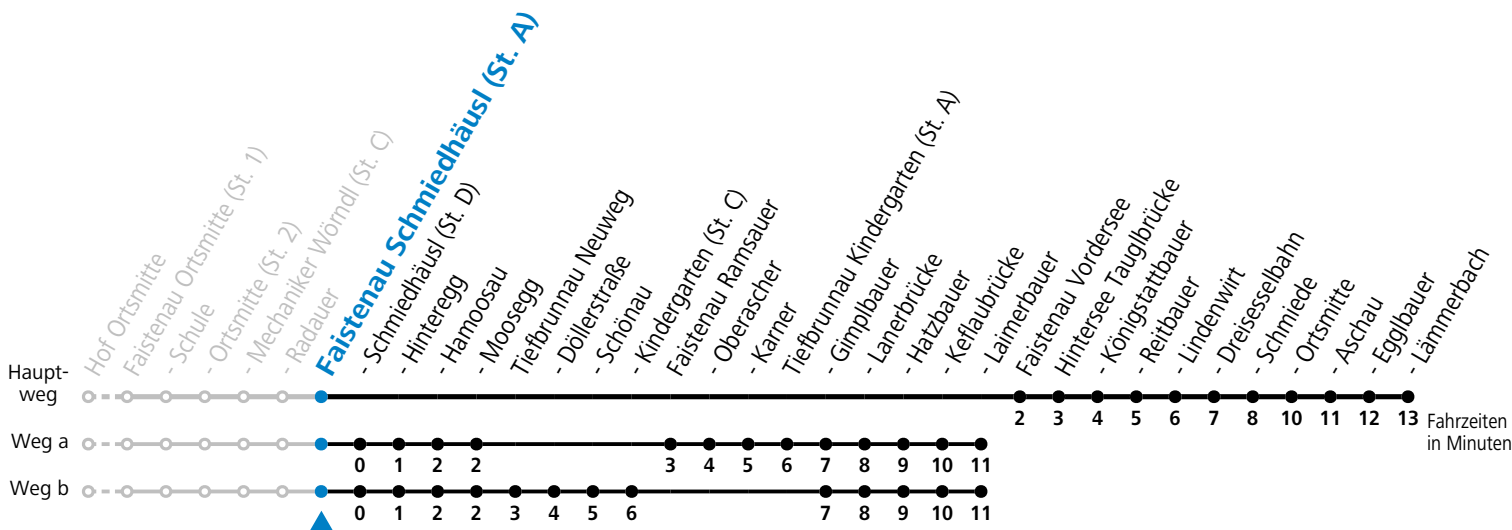

F = nur Montag bis Freitag, wenn schulfreier Werktag in Salzburg a = fährt Weg a b = fährt Weg b

Am 24.12. und 31.12. (sofern nicht Sonntag) gilt der Samstag-Fahrplan

Ferien im Bundesland Salzburg: 23.12.2023 bis 07.01.2024, 12. bis 18.02., 23.03. bis 01.04., 06.07. bis 08.09., 24.09. und 26.10. bis 02.11.2024 (Vorbehaltlich Änderungen durch die Schulbehörde)

gültig ab 10.12.2023.

Alle Angaben ohne Gewähr.

Montag - Freitag		Samstag		Sonn- und Feiertag	
		6	48 ^a 48		
7	11 ^a _F 48 ^a 48	7	48 ^a 48	7	35 ^a 35
8	48 ^a 48	8	48 ^a 48	8	35 ^a 35
9	48 ^a 48	9	48 ^a 48	9	35 ^a 35
10	48 ^a 48	10	48 ^a 48	10	35 ^a 35
11	53 53 ^b	11	48 ^a 48	11	35 ^a 35
12	53 53 ^b	12	48 ^a 48	12	35 ^a 35
13	48 ^a 48	13	48 ^a 48	13	35 ^a 35
14	48 ^a 48	14	48 ^a 48	14	35 ^a 35
15	48 ^a 48	15	48 ^a 48	15	35 ^a 35
16	48 ^a 48	16	48 ^a 48	16	35 ^a 35
17	48 ^a 48	17	48 ^a 48	17	35 ^a 35
18	46 ^a 46	18	46 ^a 46	18	35 ^a 35
19	46 ^a 46	19	46 ^a 46	19	35 ^a 35
20	44 ^a	20	44 ^a 44		
21	39 ^a 39	21	39 ^a 39		
		22	39 ^a		