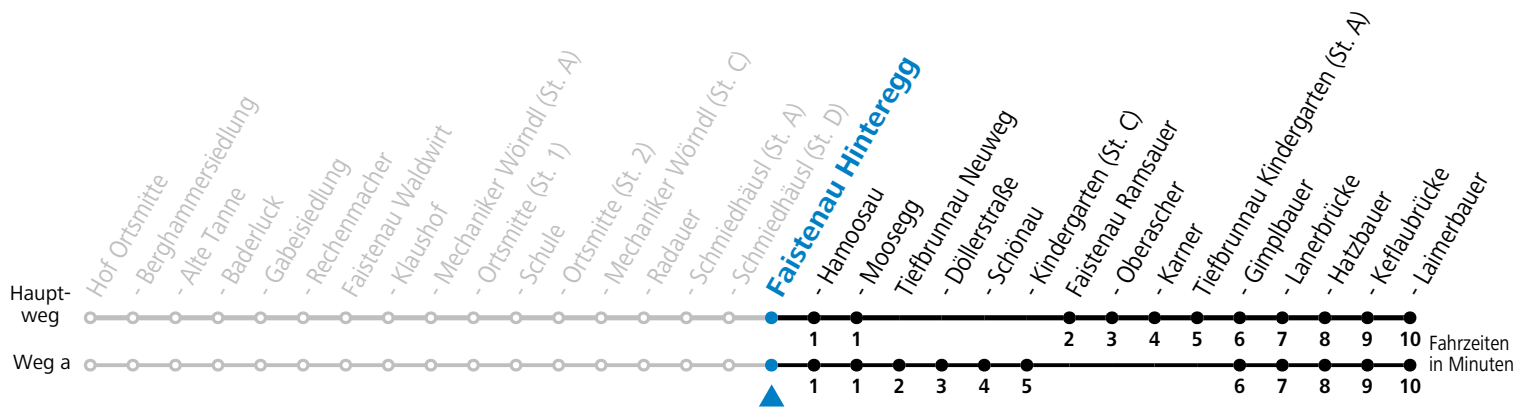

157 Hof - Faistenau - Tiefbrunnau / - Hintersee

gültig ab 10.12.2023.

Alle Angaben ohne Gewähr.

Montag - Freitag		Samstag		Sonn- und Feiertag	
		6	50		
7	13^F 50	7	50	7	37
8	50	8	50	8	37
9	50	9	50	9	37
10	50	10	50	10	37
11	55^a	11	50	11	37
12	55^a	12	50	12	37
13	50	13	50	13	37
14	50	14	50	14	37
15	50	15	50	15	37
16	50	16	50	16	37
17	50	17	50	17	37
18	48	18	48	18	37
19	48	19	48	19	37
20	46	20	46		
21	41	21	41		

F = nur Montag bis Freitag, wenn schulfreier Werktag in Salzburg   a = fährt Weg a

Am 24.12. und 31.12. (sofern nicht Sonntag) gilt der Samstag-Fahrplan

Ferien im Bundesland Salzburg: 23.12.2023 bis 07.01.2024, 12. bis 18.02., 23.03. bis 01.04., 06.07. bis 08.09., 24.09. und 26.10. bis 02.11.2024 (Vorbehaltlich Änderungen durch die Schulbehörde)