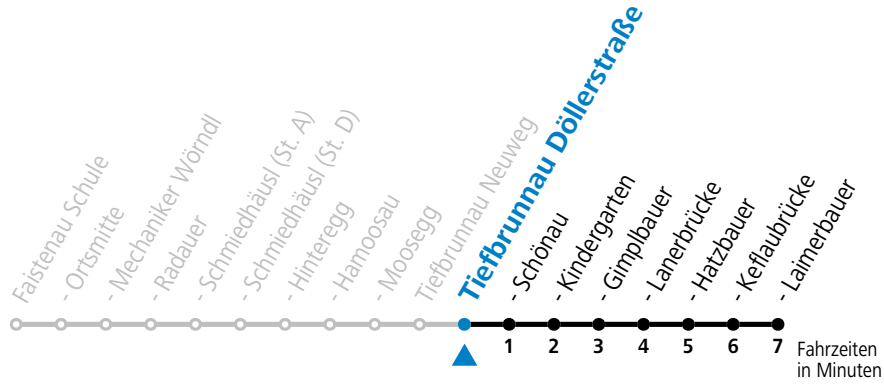

gültig ab 10.12.2023.

Alle Angaben ohne Gewähr.

Montag - Freitag

11	58
12	58

Am 24.12. und 31.12. (sofern nicht Sonntag) gilt der Samstag-Fahrplan

Ferien im Bundesland Salzburg: 23.12.2023 bis 07.01.2024, 12. bis 18.02., 23.03. bis 01.04., 06.07. bis 08.09., 24.09. und 26.10. bis 02.11.2024 (Vorbehaltlich Änderungen durch die Schulbehörde)