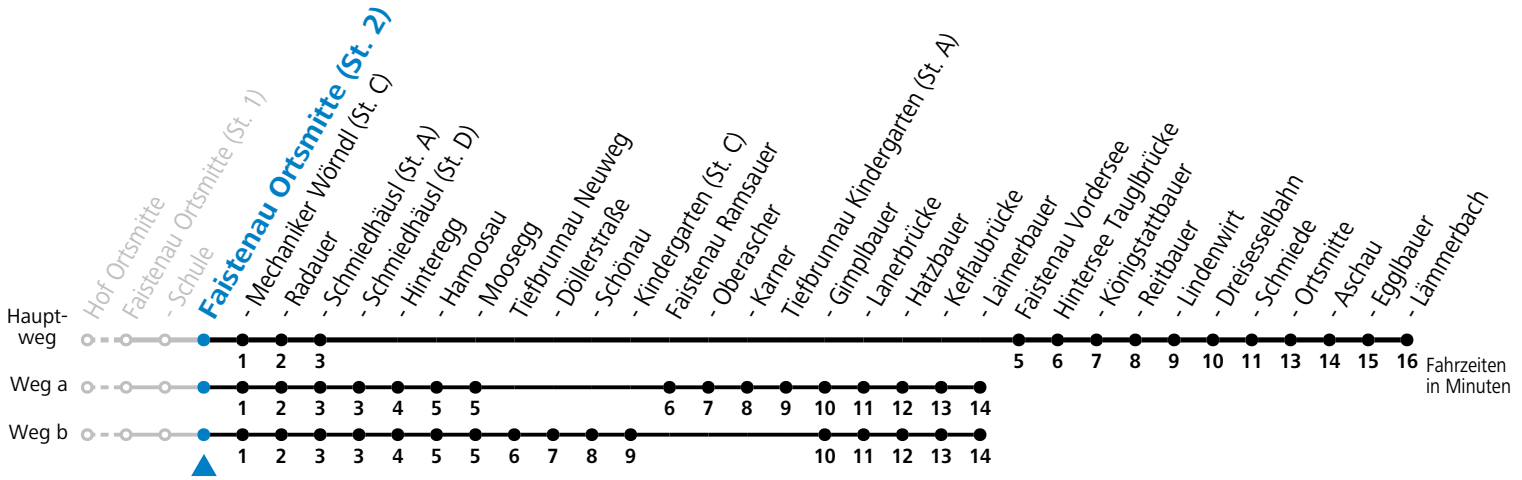

Die Salzburg Verkehr-App zum Gratis-Download >>

gültig ab 10.12.2023.

Alle Angaben ohne Gewähr.

Montag - Freitag				Samstag			Sonn- und Feiertag		
				6	45 ^a _c	45			
7	08 ^a _F	45 ^a _c	45	7	45 ^a _c	45	7	32 ^a _c	32
8	45 ^a _c	45		8	45 ^a _c	45	8	32 ^a _c	32
9	45 ^a _c	45		9	45 ^a _c	45	9	32 ^a _c	32
10	45 ^a _c	45		10	45 ^a _c	45	10	32 ^a _c	32
11	50	50 ^b		11	45 ^a _c	45	11	32 ^a _c	32
12	50	50 ^b		12	45 ^a _c	45	12	32 ^a _c	32
13	45 ^a _c	45		13	45 ^a _c	45	13	32 ^a _c	32
14	45 ^a _c	45		14	45 ^a _c	45	14	32 ^a _c	32
15	45 ^a _c	45		15	45 ^a _c	45	15	32 ^a _c	32
16	45 ^a _c	45		16	45 ^a _c	45	16	32 ^a _c	32
17	45 ^a _c	45		17	45 ^a _c	45	17	32 ^a _c	32
18	43 ^a _c	43		18	43 ^a _c	43	18	32 ^a _c	32
19	43 ^a _c	43		19	43 ^a _c	43	19	32 ^a _c	32
20	41 ^a _c			20	09 ^a	41 ^a _c	41		
21	36 ^a _c	36		21	36 ^a _c	36			
22	36 ^a			22	36 ^a				

F = nur Montag bis Freitag, wenn schulfreier Werktag in Salzburg a = fährt Weg a b = fährt Weg b c = bis Tiefbrunnau Laimerbauer

Am 24.12. und 31.12. (sofern nicht Sonntag) gilt der Samstag-Fahrplan

Ferien im Bundesland Salzburg: 23.12.2023 bis 07.01.2024, 12. bis 18.02., 23.03. bis 01.04., 06.07. bis 08.09., 24.09. und 26.10. bis 02.11.2024 (Vorbehaltlich Änderungen durch die Schulbehörde)