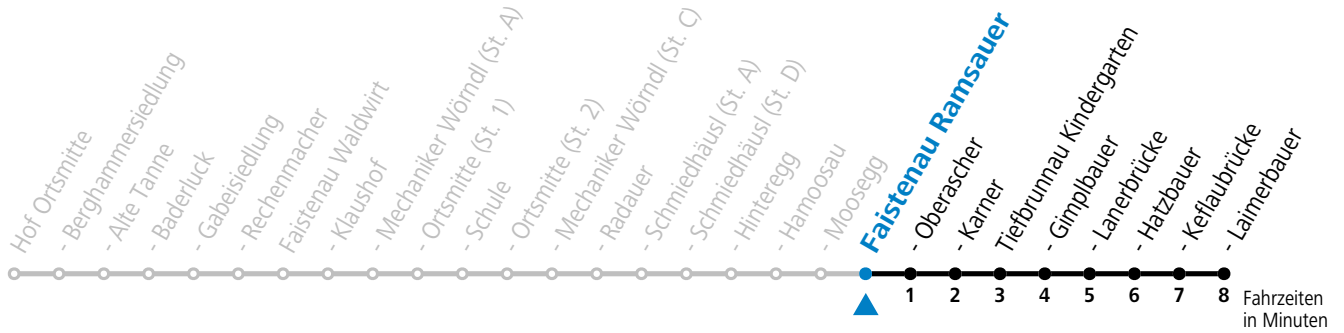

Die Salzburg Verkehr-App zum Gratis-Download >>

gültig ab 10.12.2023.

Alle Angaben ohne Gewähr.

Montag - Freitag

12	00
13	00

Am 24.12. und 31.12. (sofern nicht Sonntag) gilt der Samstag-Fahrplan

Ferien im Bundesland Salzburg: 23.12.2023 bis 07.01.2024, 12. bis 18.02., 23.03. bis 01.04., 06.07. bis 08.09., 24.09. und 26.10. bis 02.11.2024 (Vorbehaltlich Änderungen durch die Schulbehörde)