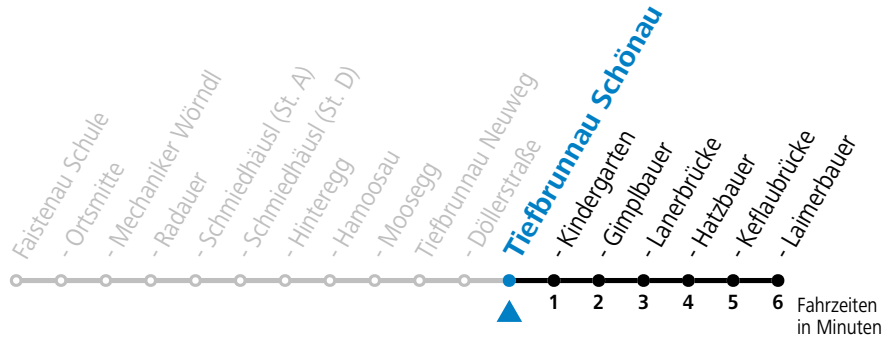

Die Salzburg Verkehr-App zum Gratis-Download >>

gültig ab 10.12.2023.

Alle Angaben ohne Gewähr.

Montag - Freitag

11	58
12	58

Am 24.12. und 31.12. (sofern nicht Sonntag) gilt der Samstag-Fahrplan

Ferien im Bundesland Salzburg: 23.12.2023 bis 07.01.2024, 12. bis 18.02., 23.03. bis 01.04., 06.07. bis 08.09., 24.09. und 26.10. bis 02.11.2024 (Vorbehaltlich Änderungen durch die Schulbehörde)