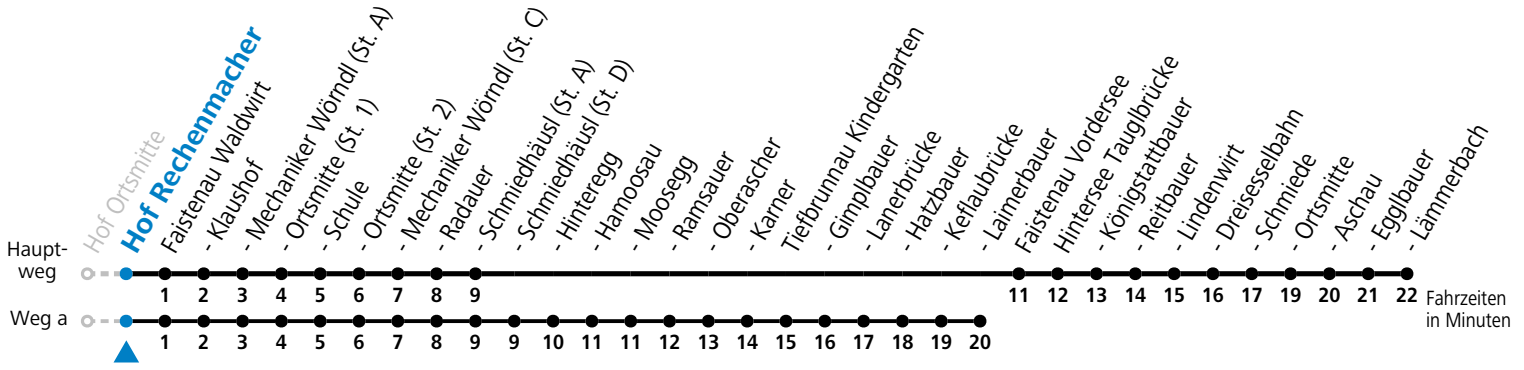

Die Salzburg Verkehr-App zum Gratis-Download >>

gültig ab 10.12.2023.

Alle Angaben ohne Gewähr.

Sonn- und Feiertag		
7	26 ^a	26
8	26 ^a	26
9	26 ^a	26
10	26 ^a	26
11	26 ^a	26
12	26 ^a	26
13	26 ^a	26
14	26 ^a	26
15	26 ^a	26
16	26 ^a	26
17	26 ^a	26
18	26 ^a	26
19	26 ^a	26

a = fährt Weg a

Am 24.12. und 31.12. (sofern nicht Sonntag) gilt der Samstag-Fahrplan

Ferien im Bundesland Salzburg: 23.12.2023 bis 07.01.2024, 12. bis 18.02., 23.03. bis 01.04., 06.07. bis 08.09., 24.09. und 26.10. bis 02.11.2024 (Vorbehaltlich Änderungen durch die Schulbehörde)