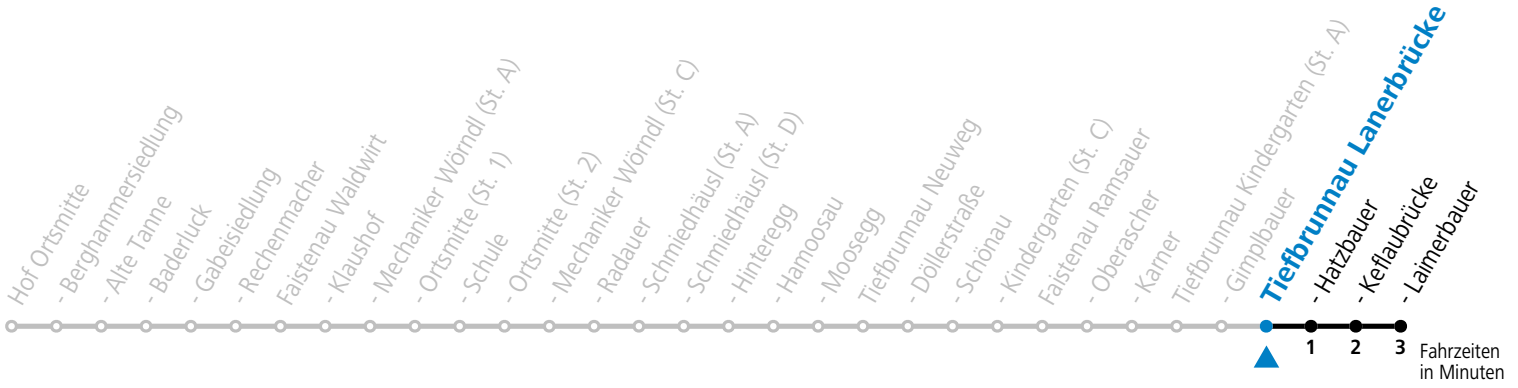

F = nur Montag bis Freitag, wenn schulfreier Werktag in Salzburg

Am 24.12. und 31.12. (sofern nicht Sonntag) gilt der Samstag-Fahrplan

Ferien im Bundesland Salzburg: 23.12.2023 bis 07.01.2024, 12. bis 18.02., 23.03. bis 01.04., 06.07. bis 08.09., 24.09. und 26.10. bis 02.11.2024 (Vorbehaltlich Änderungen durch die Schulbehörde)