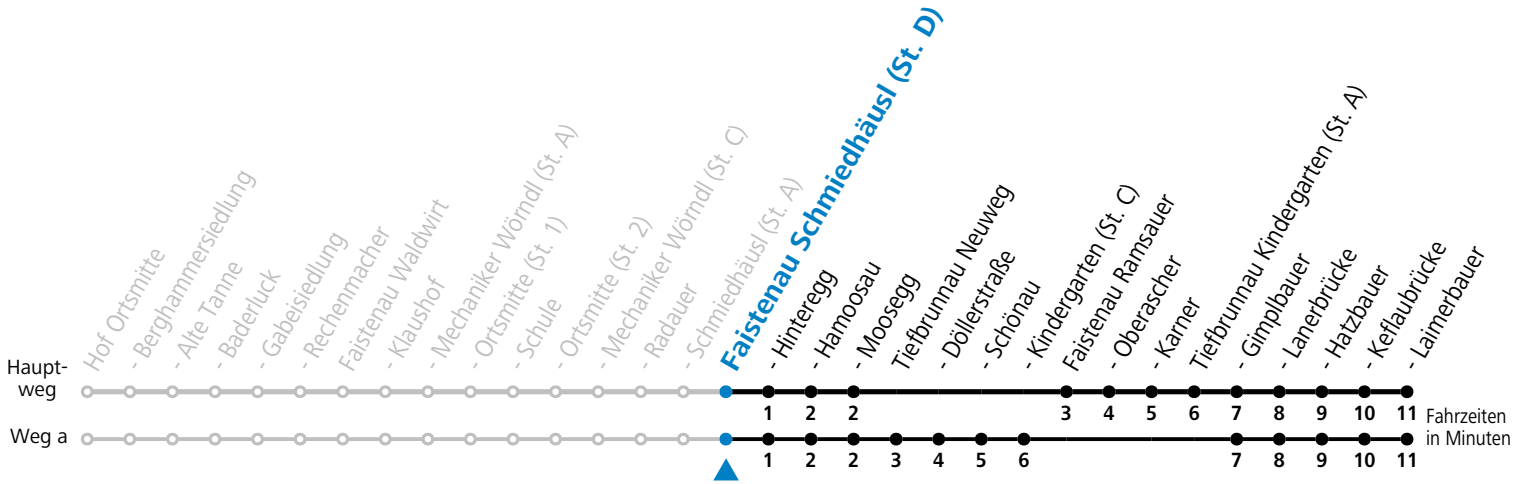

F = nur Montag bis Freitag, wenn schulfreier Werktag in Salzburg a = fährt Weg a b = fährt Weg b

Am 24.12. und 31.12. (sofern nicht Sonntag) gilt der Samstag-Fahrplan

Ferien im Bundesland Salzburg: 23.12.2023 bis 07.01.2024, 12. bis 18.02., 23.03. bis 01.04., 06.07. bis 08.09., 24.09. und 26.10. bis 02.11.2024 (Vorbehaltlich Änderungen durch die Schulbehörde)