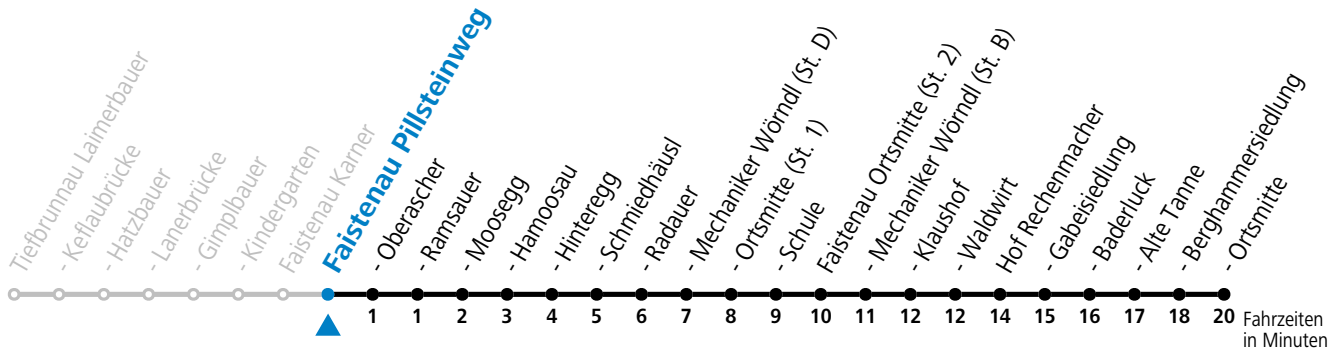

F = nur Montag bis Freitag, wenn schulfreier Werktag in Salzburg a = bis Faistenau Schule

Am 24.12. und 31.12. (sofern nicht Sonntag) gilt der Samstag-Fahrplan

Ferien im Bundesland Salzburg: 23.12.2023 bis 07.01.2024, 12. bis 18.02., 23.03. bis 01.04., 06.07. bis 08.09., 24.09. und 26.10. bis 02.11.2024 (Vorbehaltlich Änderungen durch die Schulbehörde)