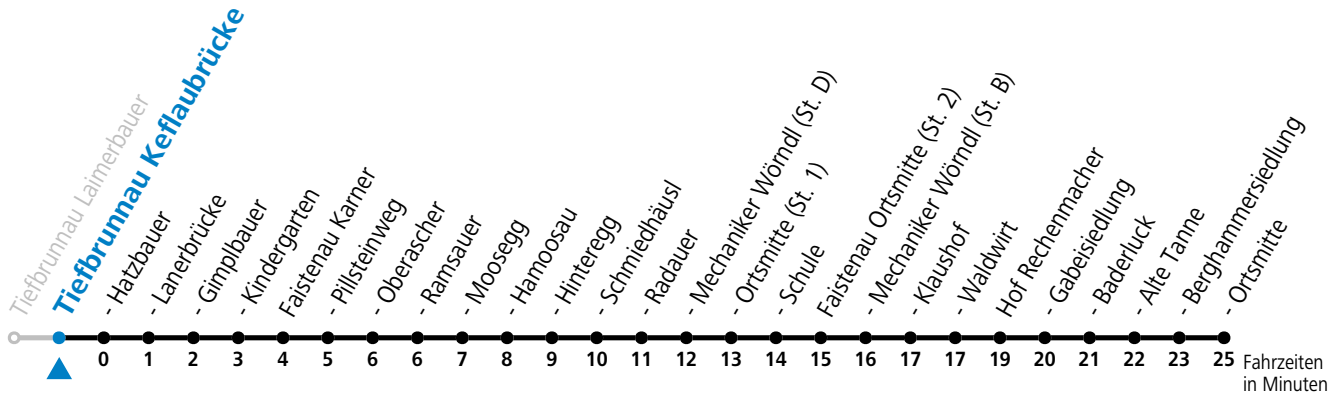

F = nur Montag bis Freitag, wenn schulfreier Werktag in Salzburg a = bis Faistenau Schule

Am 24.12. und 31.12. (sofern nicht Sonntag) gilt der Samstag-Fahrplan

Ferien im Bundesland Salzburg: 23.12.2023 bis 07.01.2024, 12. bis 18.02., 23.03. bis 01.04., 06.07. bis 08.09., 24.09. und 26.10. bis 02.11.2024 (Vorbehaltlich Änderungen durch die Schulbehörde)