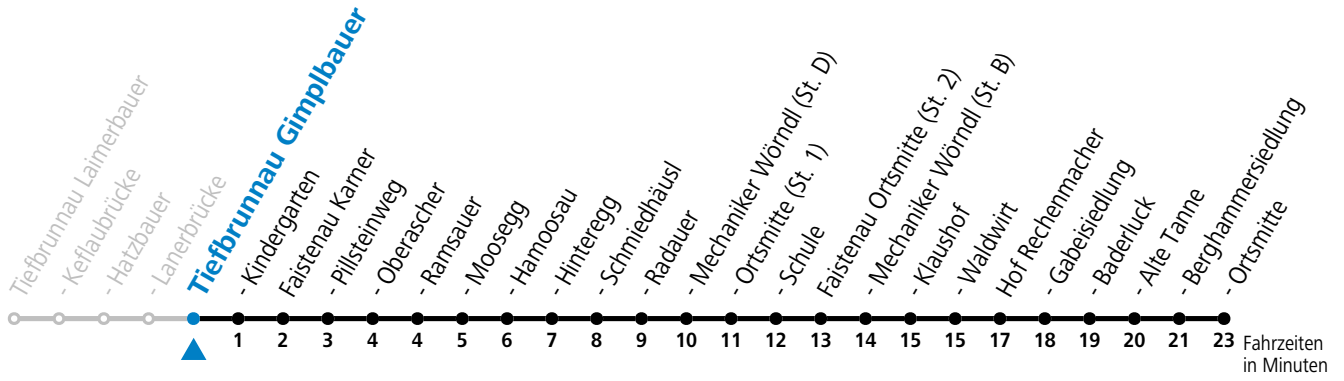

F = nur Montag bis Freitag, wenn schulfreier Werktag in Salzburg a = bis Faistenau Schule

Am 24.12. und 31.12. (sofern nicht Sonntag) gilt der Samstag-Fahrplan

Ferien im Bundesland Salzburg: 23.12.2023 bis 07.01.2024, 12. bis 18.02., 23.03. bis 01.04., 06.07. bis 08.09., 24.09. und 26.10. bis 02.11.2024 (Vorbehaltlich Änderungen durch die Schulbehörde)

gültig ab 10.12.2023.

Alle Angaben ohne Gewähr.

Montag - Freitag		Samstag		Sonn- und Feiertag	
		6	05 ^a	6	47
7	28 ^a _F	7	15 ^a	7	58
8	15 ^a	8	15 ^a	8	58
9	15 ^a	9	15 ^a	9	58
10	15 ^a	10	15 ^a	10	58
11	15 ^a	11	15 ^a	11	58
12	15 ^a	12	15 ^a	12	58
13	15 ^a	13	15 ^a	13	58
14	15 ^a	14	15 ^a	14	58
15	15 ^a	15	15 ^a	15	58
16	15 ^a	16	15 ^a	16	58
17	15 ^a	17	15 ^a	17	58
18	15 ^a	18	15 ^a	18	58
19	06 ^a	19	06 ^a		
20	06 ^a 24 ^a 58 ^a	20	06 ^a 58 ^a		
22	02 ^a	22	02 ^a		