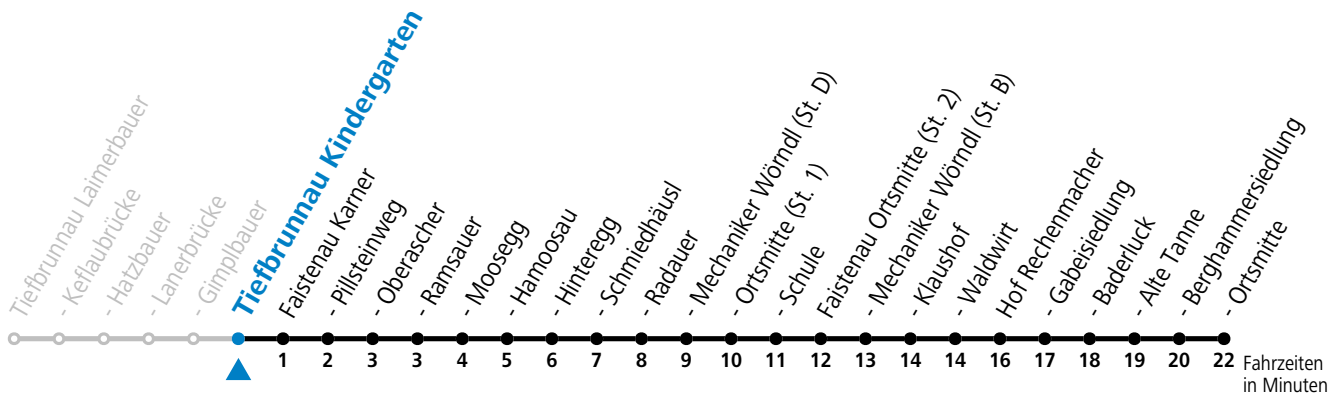

F = nur Montag bis Freitag, wenn schulfreier Werktag in Salzburg a = bis Faistenau Schule

Am 24.12. und 31.12. (sofern nicht Sonntag) gilt der Samstag-Fahrplan

Ferien im Bundesland Salzburg: 23.12.2023 bis 07.01.2024, 12. bis 18.02., 23.03. bis 01.04., 06.07. bis 08.09., 24.09. und 26.10. bis 02.11.2024 (Vorbehaltlich Änderungen durch die Schulbehörde)