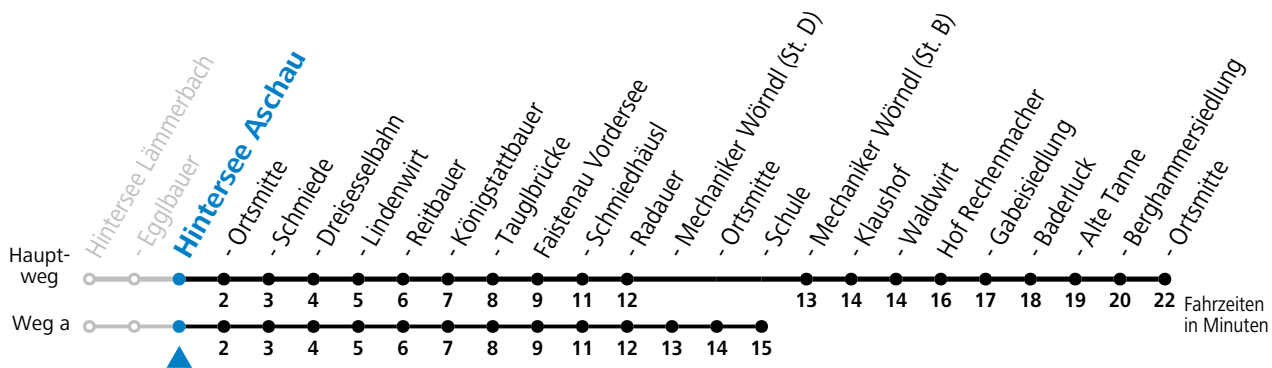

a = fährt Weg a

Am 24.12. und 31.12. (sofern nicht Sonntag) gilt der Samstag-Fahrplan

Ferien im Bundesland Salzburg: 23.12.2023 bis 07.01.2024, 12. bis 18.02., 23.03. bis 01.04., 06.07. bis 08.09., 24.09. und 26.10. bis 02.11.2024 (Vorbehaltlich Änderungen durch die Schulbehörde)