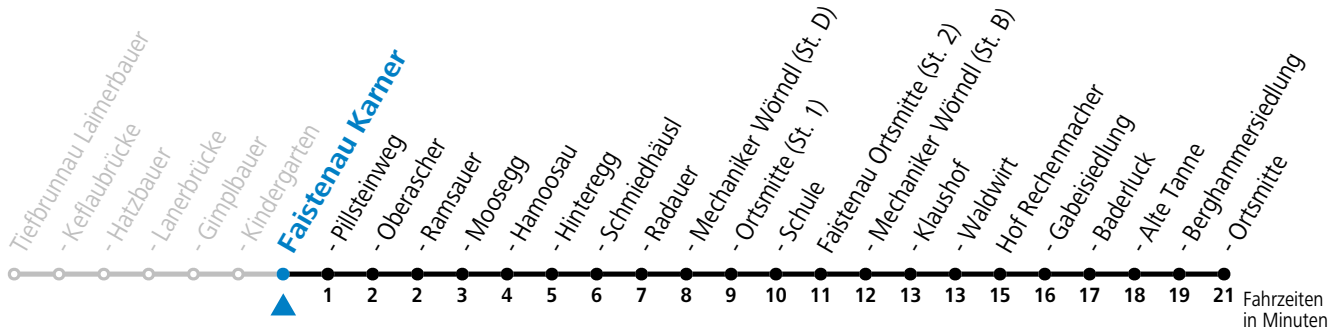

F = nur Montag bis Freitag, wenn schulfreier Werktag in Salzburg a = bis Faistenau Schule

Am 24.12. und 31.12. (sofern nicht Sonntag) gilt der Samstag-Fahrplan

Ferien im Bundesland Salzburg: 23.12.2023 bis 07.01.2024, 12. bis 18.02., 23.03. bis 01.04., 06.07. bis 08.09., 24.09. und 26.10. bis 02.11.2024 (Vorbehaltlich Änderungen durch die Schulbehörde)