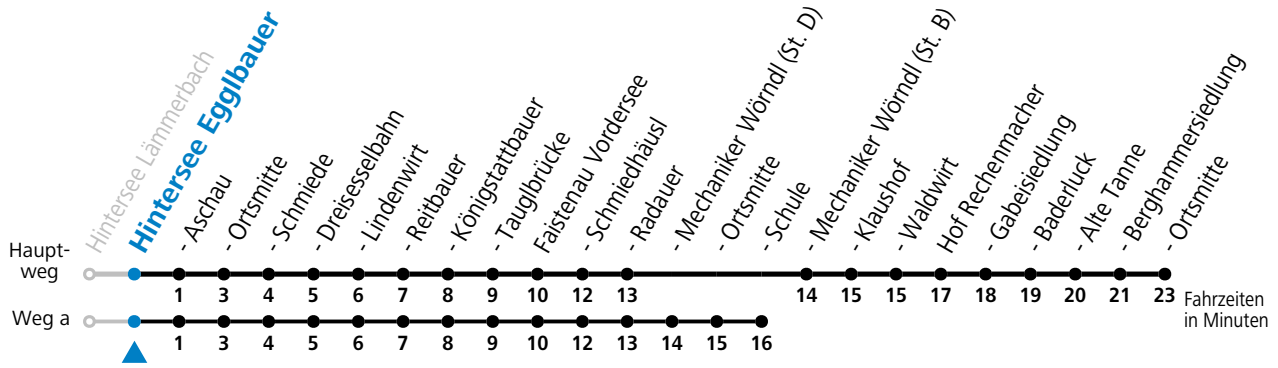

gültig ab 10.12.2023.

Alle Angaben ohne Gewähr.

Montag - Freitag		Samstag		Sonn- und Feiertag	
		6	01 ^a	6	42
		7	11 ^a	7	54
8	02 ^a	8	11 ^a	8	54
9	11 ^a	9	11 ^a	9	54
10	11 ^a	10	11 ^a	10	54
11	11 ^a	11	11 ^a	11	54
12	11 ^a	12	11 ^a	12	54
13	11 ^a	13	11 ^a	13	54
14	11 ^a	14	11 ^a	14	54
15	11 ^a	15	11 ^a	15	54
16	11 ^a	16	11 ^a	16	54
17	11 ^a	17	11 ^a	17	54
18	11 ^a	18	11 ^a	18	54
19	02 ^a	19	02 ^a		
20	02 ^a 54 ^a	20	04 ^a 58 ^a		
21	58 ^a	21	58 ^a		

a = fährt Weg a

Am 24.12. und 31.12. (sofern nicht Sonntag) gilt der Samstag-Fahrplan

Ferien im Bundesland Salzburg: 23.12.2023 bis 07.01.2024, 12. bis 18.02., 23.03. bis 01.04., 06.07. bis 08.09., 24.09. und 26.10. bis 02.11.2024 (Vorbehaltlich Änderungen durch die Schulbehörde)