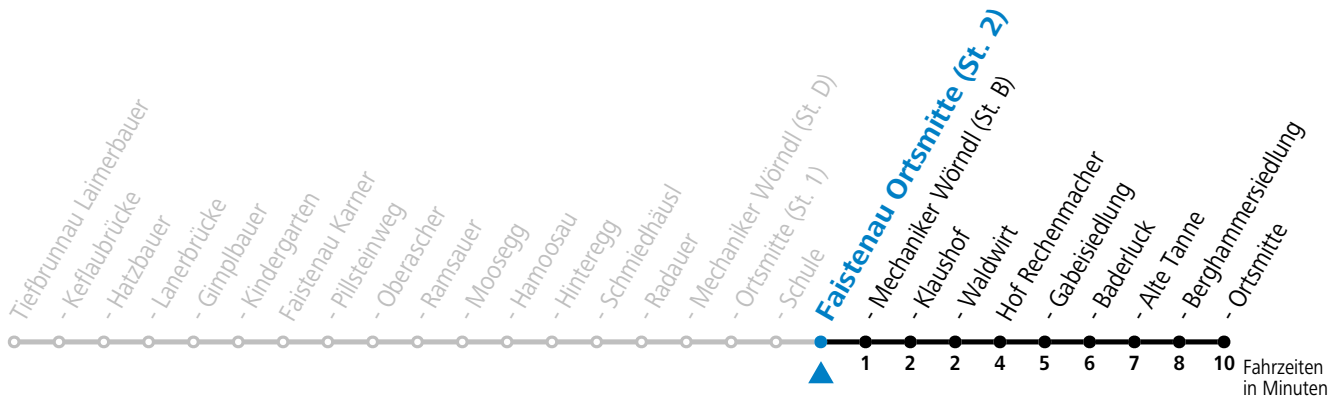

gültig ab 10.12.2023.

Alle Angaben ohne Gewähr.

Sonn- und Feiertag

7	01
8	12
9	12
10	12
11	12
12	12
13	12
14	12
15	12
16	12
17	12
18	12
19	12

Am 24.12. und 31.12. (sofern nicht Sonntag) gilt der Samstag-Fahrplan

Ferien im Bundesland Salzburg: 23.12.2023 bis 07.01.2024, 12. bis 18.02., 23.03. bis 01.04., 06.07. bis 08.09., 24.09. und 26.10. bis 02.11.2024 (Vorbehaltlich Änderungen durch die Schulbehörde)