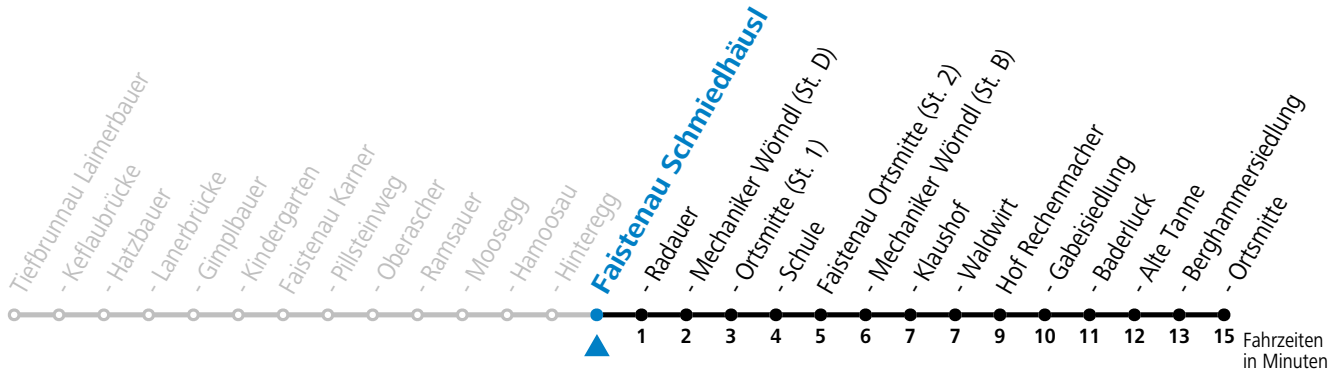

F = nur Montag bis Freitag, wenn schulfreier Werktag in Salzburg a = bis Faistenau Schule

Am 24.12. und 31.12. (sofern nicht Sonntag) gilt der Samstag-Fahrplan

Ferien im Bundesland Salzburg: 23.12.2023 bis 07.01.2024, 12. bis 18.02., 23.03. bis 01.04., 06.07. bis 08.09., 24.09. und 26.10. bis 02.11.2024 (Vorbehaltlich Änderungen durch die Schulbehörde)