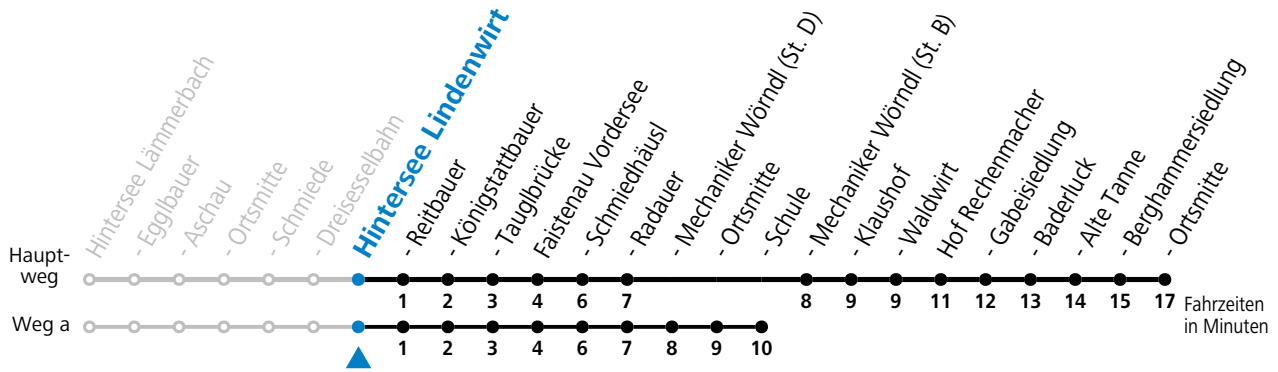

gültig ab 10.12.2023.

Alle Angaben ohne Gewähr.

Montag - Freitag		Samstag		Sonn- und Feiertag	
		6	08^a	6	49
		7	18^a		
8	18^a	8	18^a	8	01
9	18^a	9	18^a	9	01
10	18^a	10	18^a	10	01
11	18^a	11	18^a	11	01
12	18^a	12	18^a	12	01
13	18^a	13	18^a	13	01
14	18^a	14	18^a	14	01
15	18^a	15	18^a	15	01
16	18^a	16	18^a	16	01
17	18^a	17	18^a	17	01
18	18^a	18	18^a	18	01
19	09^a	19	09^a	19	01
20	09^a	20	11^a		
21	01^a	21	05^a		
22	05^a	22	05^a		

a = fährt Weg a

Am 24.12. und 31.12. (sofern nicht Sonntag) gilt der Samstag-Fahrplan

Ferien im Bundesland Salzburg: 23.12.2023 bis 07.01.2024, 12. bis 18.02., 23.03. bis 01.04., 06.07. bis 08.09., 24.09. und 26.10. bis 02.11.2024 (Vorbehaltlich Änderungen durch die Schulbehörde)