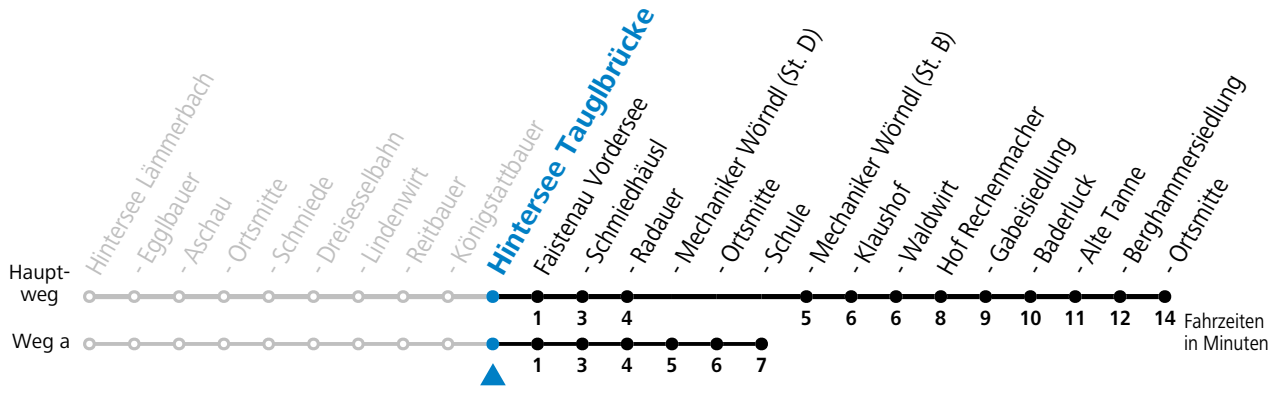

gültig ab 10.12.2023.

Alle Angaben ohne Gewähr.

Montag - Freitag		Samstag		Sonn- und Feiertag	
		6	11^a	6	52
		7	21^a		
8	21^a	8	21^a	8	04
9	21^a	9	21^a	9	04
10	21^a	10	21^a	10	04
11	21^a	11	21^a	11	04
12	21^a	12	21^a	12	04
13	21^a	13	21^a	13	04
14	21^a	14	21^a	14	04
15	21^a	15	21^a	15	04
16	21^a	16	21^a	16	04
17	21^a	17	21^a	17	04
18	21^a	18	21^a	18	04
19	12^a	19	12^a	19	04
20	12^a	20	14^a		
21	04^a	21	08^a		
22	08^a	22	08^a		

a = fährt Weg a

Am 24.12. und 31.12. (sofern nicht Sonntag) gilt der Samstag-Fahrplan

Ferien im Bundesland Salzburg: 23.12.2023 bis 07.01.2024, 12. bis 18.02., 23.03. bis 01.04., 06.07. bis 08.09., 24.09. und 26.10. bis 02.11.2024 (Vorbehaltlich Änderungen durch die Schulbehörde)