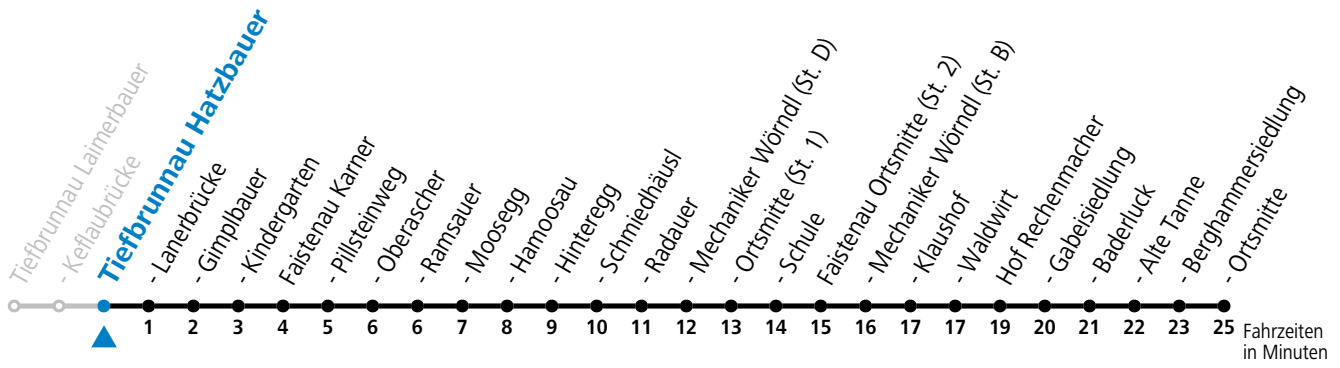

F = nur Montag bis Freitag, wenn schulfreier Werktag in Salzburg a = bis Faistenau Schule

Am 24.12. und 31.12. (sofern nicht Sonntag) gilt der Samstag-Fahrplan

Ferien im Bundesland Salzburg: 23.12.2023 bis 07.01.2024, 12. bis 18.02., 23.03. bis 01.04., 06.07. bis 08.09., 24.09. und 26.10. bis 02.11.2024 (Vorbehaltlich Änderungen durch die Schulbehörde)