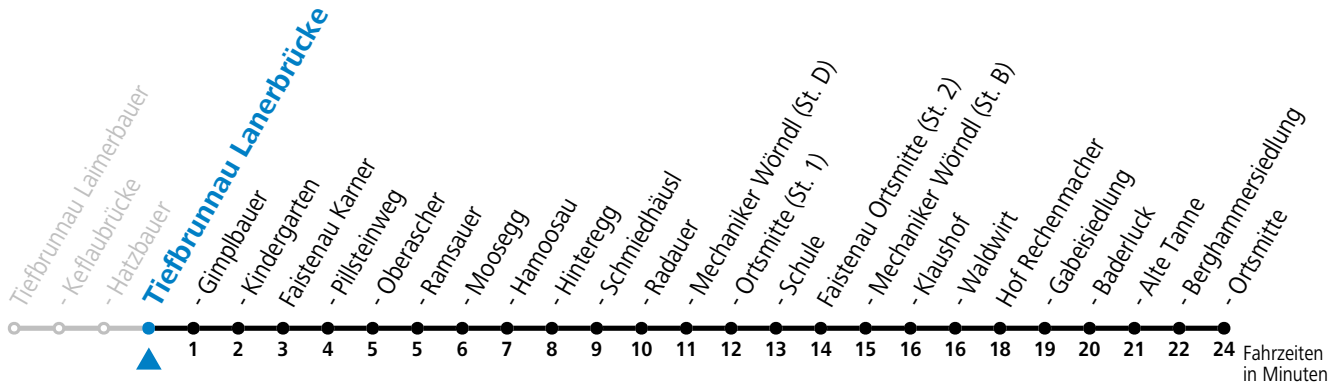

F = nur Montag bis Freitag, wenn schulfreier Werktag in Salzburg a = bis Faistenau Schule

Am 24.12. und 31.12. (sofern nicht Sonntag) gilt der Samstag-Fahrplan

Ferien im Bundesland Salzburg: 23.12.2023 bis 07.01.2024, 12. bis 18.02., 23.03. bis 01.04., 06.07. bis 08.09., 24.09. und 26.10. bis 02.11.2024 (Vorbehaltlich Änderungen durch die Schulbehörde)