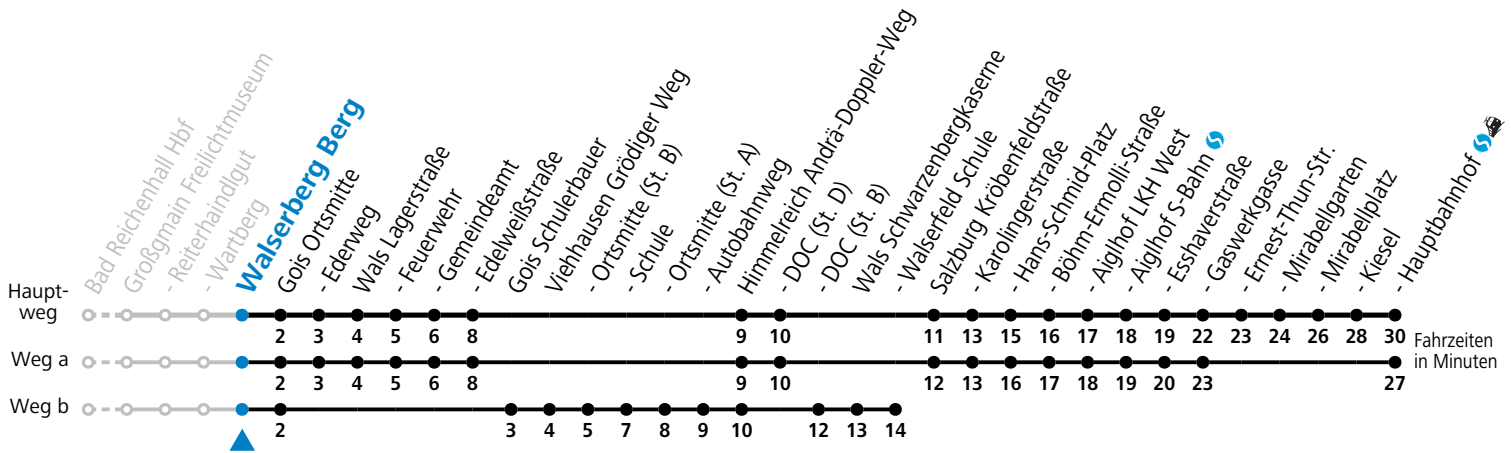

gültig ab 10.12.2023.

Alle Angaben ohne Gewähr.

Montag - Freitag		Samstag		Sonn- und Feiertag	
5	30^a				
6	04^a 51^a 56^a	6	30		
7	09^b 25 40^S 55	7	00 30		
8	25 55	8	00 30	8	00
9	25 55	9	00 30	9	00
10	25 55	10	00 30	10	00
11	25 55	11	00 30	11	00
12	25 55	12	00 30	12	00
13	25 55	13	00 30	13	00
14	25 55	14	00 30	14	00
15	25 55	15	00 30	15	00
16	25 55	16	00 30	16	00
17	25 55	17	00 30	17	00
18	30	18	00 30	18	00
19	00 30	19	00 30	19	00
20	00 30	20	00 30	20	00
21	00	21	00	21	00
22	00	22	00	22	00
23	00	23	00	23	00
0	00	0	00		

S = nur Montag bis Freitag, wenn Schultag in Salzburg   a = fährt Weg a   b = fährt Weg b

Am 24.12. und 31.12. (sofern nicht Sonntag) gilt der Samstag-Fahrplan | Es gelten die Feiertage und Schulferien des Bundeslandes Salzburg

Bei innerdeutschen Fahrten werden ausgewählte Fahrkarten entsprechend dem jeweils aktuell gültigen RVO-Tarif ausgegeben bzw. anerkannt. | Im grenzüberschreitenden Verkehr ist ein gültiges Reisedokument erforderlich.

Ferien im Bundesland Salzburg: 23.12.2023 bis 07.01.2024, 12. bis 18.02., 23.03. bis 01.04., 06.07. bis 08.09., 24.09. und 26.10. bis 02.11.2024 (Vorbehaltlich Änderungen durch die Schulbehörde)