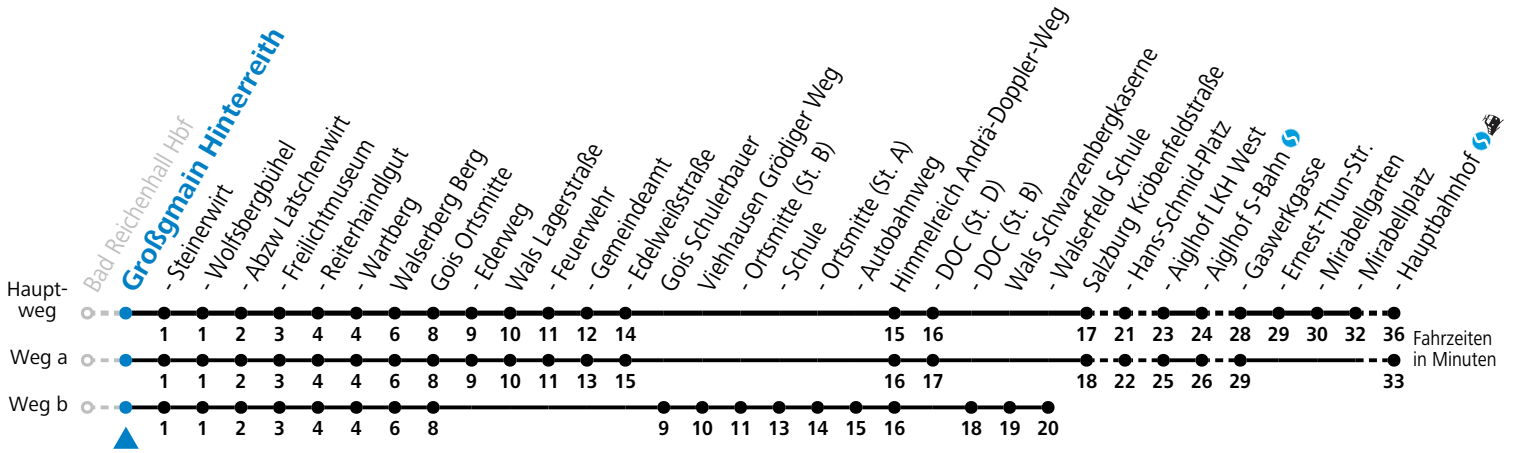

gültig ab 10.12.2023.

Alle Angaben ohne Gewähr.

Montag - Freitag		Samstag		Sonn- und Feiertag	
5	24^a 58^a				
6	44^a_S 49^a	6	24 54		
7	03^b_S 19 34^S 49	7	24 54	7	54
8	19 49	8	24 54	8	54
9	19 49	9	24 54	9	54
10	19 49	10	24 54	10	54
11	19 49	11	24 54	11	54
12	19 49	12	24 54	12	54
13	19 49	13	24 54	13	54
14	19 49	14	24 54	14	54
15	19 49	15	24 54	15	54
16	19 49	16	24 54	16	54
17	19 49	17	24 54	17	54
18	24 54	18	24 54	18	54
19	24 54	19	24 54	19	54
20	24 54	20	24 54	20	54
21	54	21	54	21	54
22	54	22	54	22	54
23	54	23	54		

S = nur Montag bis Freitag, wenn Schultag in Salzburg   a = fährt Weg a   b = fährt Weg b

Am 24.12. und 31.12. (sofern nicht Sonntag) gilt der Samstag-Fahrplan | Es gelten die Feiertage und Schulferien des Bundeslandes Salzburg

Bei innerdeutschen Fahrten werden ausgewählte Fahrkarten entsprechend dem jeweils aktuell gültigen RVO-Tarif ausgegeben bzw. anerkannt. | Im grenzüberschreitenden Verkehr ist ein gültiges Reisedokument erforderlich.

Ferien im Bundesland Salzburg: 23.12.2023 bis 07.01.2024, 12. bis 18.02., 23.03. bis 01.04., 06.07. bis 08.09., 24.09. und 26.10. bis 02.11.2024 (Vorbehaltlich Änderungen durch die Schulbehörde)