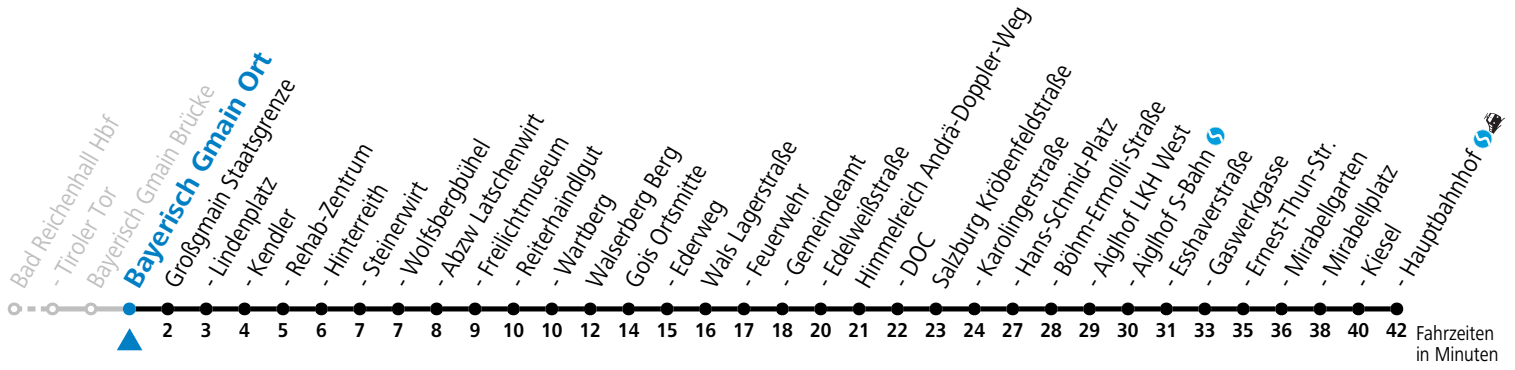

gültig ab 10.12.2023.

Alle Angaben ohne Gewähr.

Montag - Freitag		Samstag		Sonn- und Feiertag	
		6	48		
7	43	7	48	7	48
8	43	8	48	8	48
9	43	9	48	9	48
10	43	10	48	10	48
11	43	11	48	11	48
12	43	12	48	12	48
13	43	13	48	13	48
14	43	14	48	14	48
15	43	15	48	15	48
16	43	16	48	16	48
17	43	17	48	17	48
18	48	18	48	18	48
19	48	19	48	19	48
20	48	20	48	20	48
21	48	21	48	21	48
22	48	22	48	22	48
23	48	23	48		

Am 24.12. und 31.12. (sofern nicht Sonntag) gilt der Samstag-Fahrplan | Es gelten die Feiertage und Schulferien des Bundeslandes Salzburg

Bei innerdeutschen Fahrten werden ausgewählte Fahrkarten entsprechend dem jeweils aktuell gültigen RVO-Tarif ausgegeben bzw. anerkannt. | Im grenzüberschreitenden Verkehr ist ein gültiges Reisedokument erforderlich.

Ferien im Bundesland Salzburg: 23.12.2023 bis 07.01.2024, 12. bis 18.02., 23.03. bis 01.04., 06.07. bis 08.09., 24.09. und 26.10. bis 02.11.2024 (Vorbehaltlich Änderungen durch die Schulbehörde)