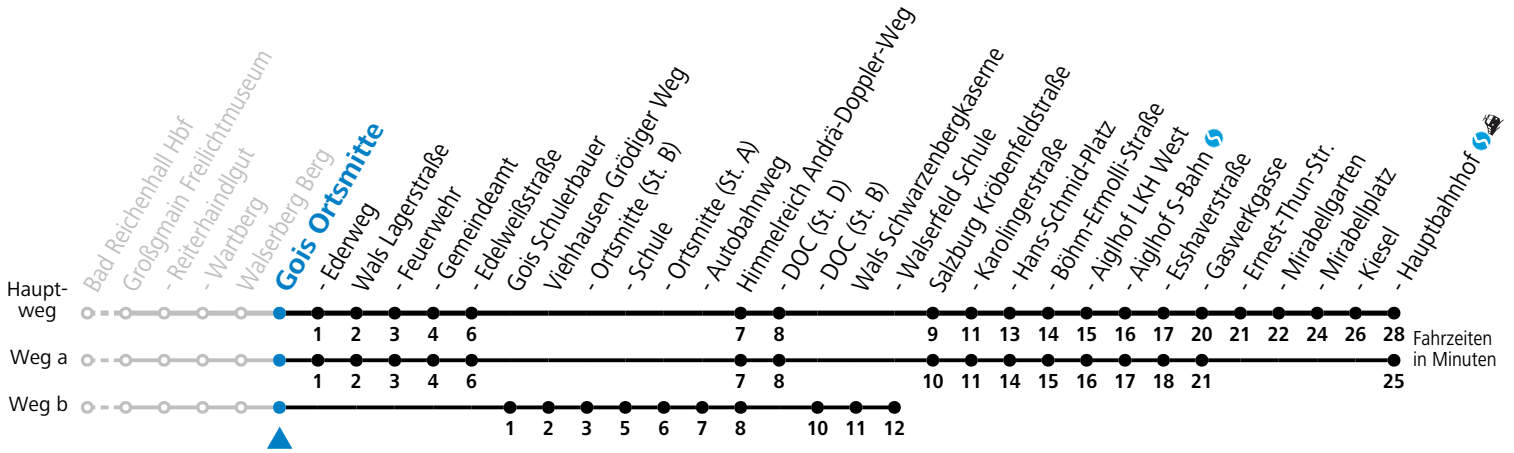

gültig ab 10.12.2023.

Alle Angaben ohne Gewähr.

Montag - Freitag		Samstag		Sonn- und Feiertag	
5	32^a				
6	06^a 53^a 58^a	6	32		
7	11^b 27 42^S 57	7	02 32		
8	27 57	8	02 32	8	02
9	27 57	9	02 32	9	02
10	27 57	10	02 32	10	02
11	27 57	11	02 32	11	02
12	27 57	12	02 32	12	02
13	27 57	13	02 32	13	02
14	27 57	14	02 32	14	02
15	27 57	15	02 32	15	02
16	27 57	16	02 32	16	02
17	27 57	17	02 32	17	02
18	32	18	02 32	18	02
19	02 32	19	02 32	19	02
20	02 32	20	02 32	20	02
21	02	21	02	21	02
22	02	22	02	22	02
23	02	23	02	23	02
0	02	0	02		

S = nur Montag bis Freitag, wenn Schultag in Salzburg   a = fährt Weg a   b = fährt Weg b

Am 24.12. und 31.12. (sofern nicht Sonntag) gilt der Samstag-Fahrplan | Es gelten die Feiertage und Schulferien des Bundeslandes Salzburg

Bei innerdeutschen Fahrten werden ausgewählte Fahrkarten entsprechend dem jeweils aktuell gültigen RVO-Tarif ausgegeben bzw. anerkannt. | Im grenzüberschreitenden Verkehr ist ein gültiges Reisedokument erforderlich.

Ferien im Bundesland Salzburg: 23.12.2023 bis 07.01.2024, 12. bis 18.02., 23.03. bis 01.04., 06.07. bis 08.09., 24.09. und 26.10. bis 02.11.2024 (Vorbehaltlich Änderungen durch die Schulbehörde)