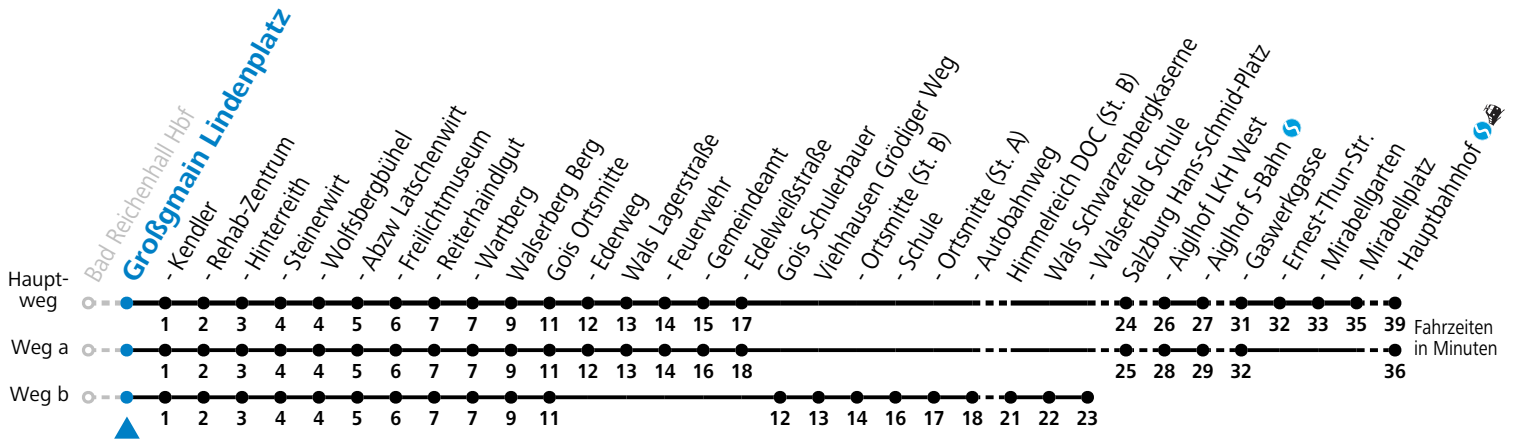

gültig ab 10.12.2023.

Alle Angaben ohne Gewähr.

Montag - Freitag			Samstag			Sonn- und Feiertag		
5	21^a	55^a						
6	41^a_S	46^a	6	21	51			
7	00^b_S	16	31^S	46		7	51	
8	16	46	8	21	51	8	51	
9	16	46	9	21	51	9	51	
10	16	46	10	21	51	10	51	
11	16	46	11	21	51	11	51	
12	16	46	12	21	51	12	51	
13	16	46	13	21	51	13	51	
14	16	46	14	21	51	14	51	
15	16	46	15	21	51	15	51	
16	16	46	16	21	51	16	51	
17	16	46	17	21	51	17	51	
18	21	51	18	21	51	18	51	
19	21	51	19	21	51	19	51	
20	21	51	20	21	51	20	51	
21	51		21	51		21	51	
22	51		22	51		22	51	
23	51		23	51				

S = nur Montag bis Freitag, wenn Schultag in Salzburg   a = fährt Weg a   b = fährt Weg b

Am 24.12. und 31.12. (sofern nicht Sonntag) gilt der Samstag-Fahrplan | Es gelten die Feiertage und Schulferien des Bundeslandes Salzburg

Bei innerdeutschen Fahrten werden ausgewählte Fahrkarten entsprechend dem jeweils aktuell gültigen RVO-Tarif ausgegeben bzw. anerkannt. | Im grenzüberschreitenden Verkehr ist ein gültiges Reisedokument erforderlich.

Ferien im Bundesland Salzburg: 23.12.2023 bis 07.01.2024, 12. bis 18.02., 23.03. bis 01.04., 06.07. bis 08.09., 24.09. und 26.10. bis 02.11.2024 (Vorbehaltlich Änderungen durch die Schulbehörde)