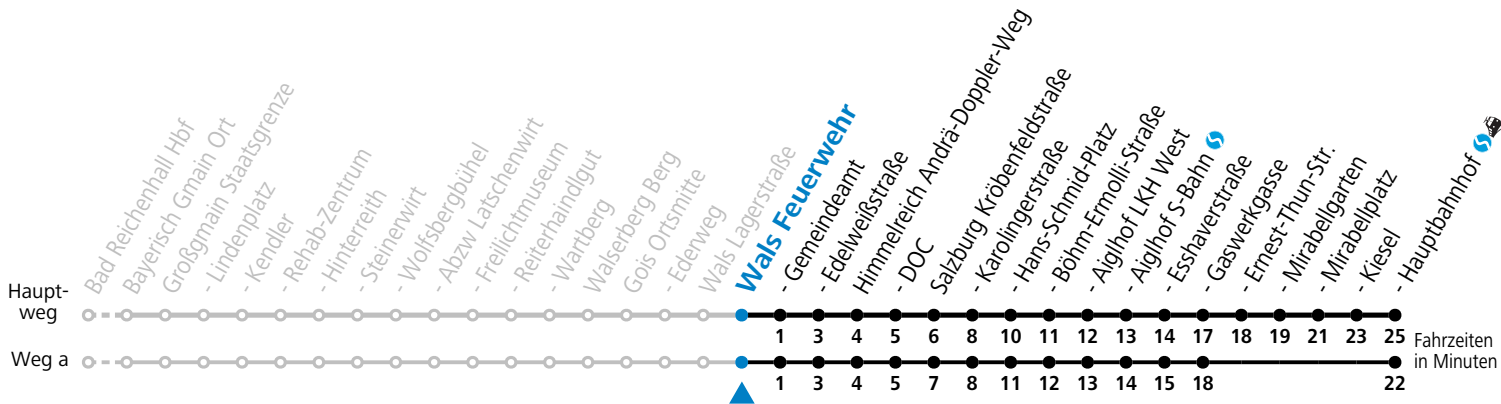

gültig ab 10.12.2023.

Alle Angaben ohne Gewähr.

Montag - Freitag		Samstag		Sonn- und Feiertag	
5	35^a				
6	09^a 56^a_S	6	35		
7	01^a 30 45^S	7	05 35		
8	00 30	8	05 35	8	05
9	00 30	9	05 35	9	05
10	00 30	10	05 35	10	05
11	00 30	11	05 35	11	05
12	00 30	12	05 35	12	05
13	00 30	13	05 35	13	05
14	00 30	14	05 35	14	05
15	00 30	15	05 35	15	05
16	00 30	16	05 35	16	05
17	00 30	17	05 35	17	05
18	00 35	18	05 35	18	05
19	05 35	19	05 35	19	05
20	05 35	20	05 35	20	05
21	05	21	05	21	05
22	05	22	05	22	05
23	05	23	05	23	05
0	05	0	05		

S = nur Montag bis Freitag, wenn Schultag in Salzburg a = fährt Weg a

Am 24.12. und 31.12. (sofern nicht Sonntag) gilt der Samstag-Fahrplan | Es gelten die Feiertage und Schulferien des Bundeslandes Salzburg

Bei innerdeutschen Fahrten werden ausgewählte Fahrkarten entsprechend dem jeweils aktuell gültigen RVO-Tarif ausgegeben bzw. anerkannt. | Im grenzüberschreitenden Verkehr ist ein gültiges Reisedokument erforderlich.

Ferien im Bundesland Salzburg: 23.12.2023 bis 07.01.2024, 12. bis 18.02., 23.03. bis 01.04., 06.07. bis 08.09., 24.09. und 26.10. bis 02.11.2024 (Vorbehaltlich Änderungen durch die Schulbehörde)