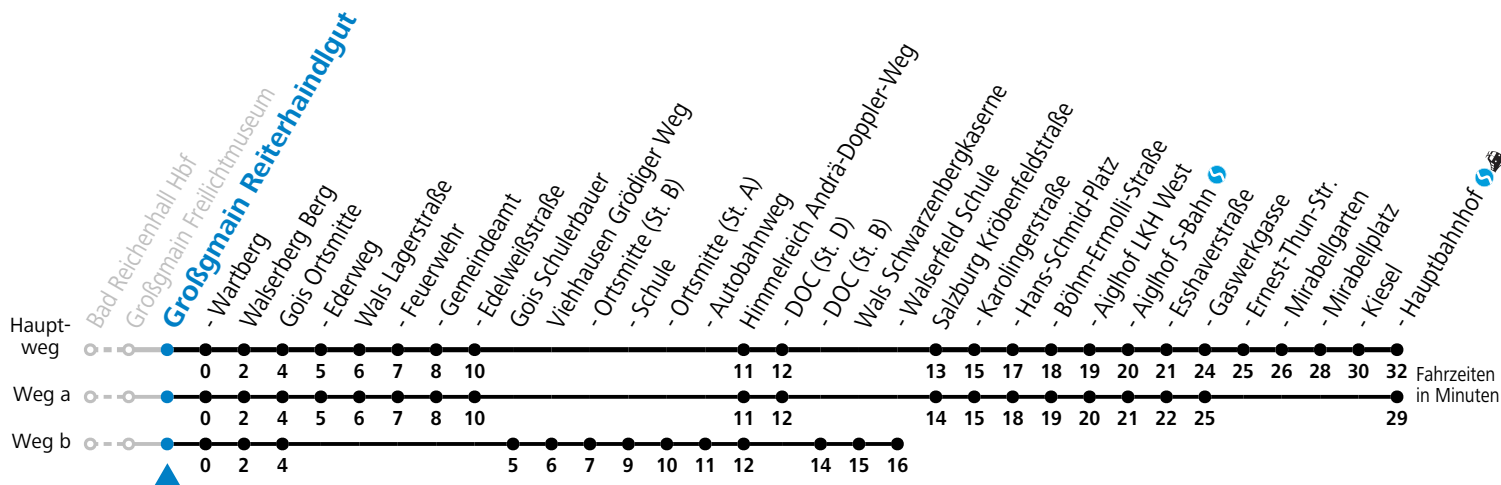

gültig ab 10.12.2023.

Alle Angaben ohne Gewähr.

Montag - Freitag				Samstag			Sonn- und Feiertag	
5	28^a							
6	02^a 49^a_S 54^a			6	28	58		
7	07^b_S 23 38^S 53			7	28	58	7	58
8	23 53			8	28	58	8	58
9	23 53			9	28	58	9	58
10	23 53			10	28	58	10	58
11	23 53			11	28	58	11	58
12	23 53			12	28	58	12	58
13	23 53			13	28	58	13	58
14	23 53			14	28	58	14	58
15	23 53			15	28	58	15	58
16	23 53			16	28	58	16	58
17	23 53			17	28	58	17	58
18	28 58			18	28	58	18	58
19	28 58			19	28	58	19	58
20	28 58			20	28	58	20	58
21	58			21	58		21	58
22	58			22	58		22	58
23	58			23	58			

S = nur Montag bis Freitag, wenn Schultag in Salzburg   a = fährt Weg a   b = fährt Weg b

Am 24.12. und 31.12. (sofern nicht Sonntag) gilt der Samstag-Fahrplan | Es gelten die Feiertage und Schulferien des Bundeslandes Salzburg

Bei innerdeutschen Fahrten werden ausgewählte Fahrkarten entsprechend dem jeweils aktuell gültigen RVO-Tarif ausgegeben bzw. anerkannt. | Im grenzüberschreitenden Verkehr ist ein gültiges Reisedokument erforderlich.

Ferien im Bundesland Salzburg: 23.12.2023 bis 07.01.2024, 12. bis 18.02., 23.03. bis 01.04., 06.07. bis 08.09., 24.09. und 26.10. bis 02.11.2024 (Vorbehaltlich Änderungen durch die Schulbehörde)