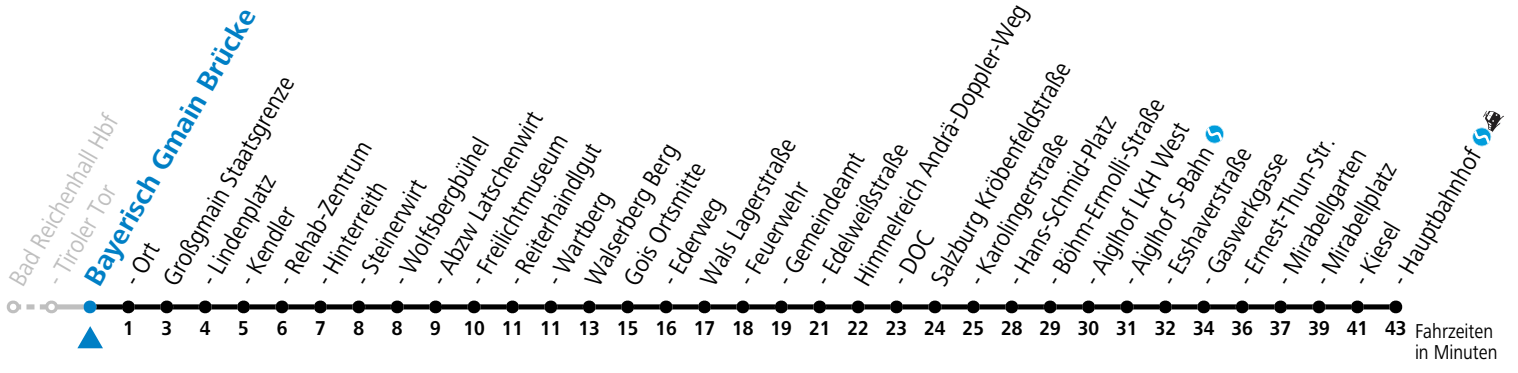

gültig ab 10.12.2023.

Alle Angaben ohne Gewähr.

Montag - Freitag		Samstag		Sonn- und Feiertag	
		6	47		
7	42	7	47	7	47
8	42	8	47	8	47
9	42	9	47	9	47
10	42	10	47	10	47
11	42	11	47	11	47
12	42	12	47	12	47
13	42	13	47	13	47
14	42	14	47	14	47
15	42	15	47	15	47
16	42	16	47	16	47
17	42	17	47	17	47
18	47	18	47	18	47
19	47	19	47	19	47
20	47	20	47	20	47
21	47	21	47	21	47
22	47	22	47	22	47
23	47	23	47		

Am 24.12. und 31.12. (sofern nicht Sonntag) gilt der Samstag-Fahrplan | Es gelten die Feiertage und Schulferien des Bundeslandes Salzburg
Bei innerdeutschen Fahrten werden ausgewählte Fahrkarten entsprechend dem jeweils aktuell gültigen RVO-Tarif ausgegeben bzw. anerkannt. | Im grenzüberschreitenden Verkehr ist ein gültiges Reisedokument erforderlich.
Ferien im Bundesland Salzburg: 23.12.2023 bis 07.01.2024, 12. bis 18.02., 23.03. bis 01.04., 06.07. bis 08.09., 24.09. und 26.10. bis 02.11.2024 (Vorbehaltlich Änderungen durch die Schulbehörde)