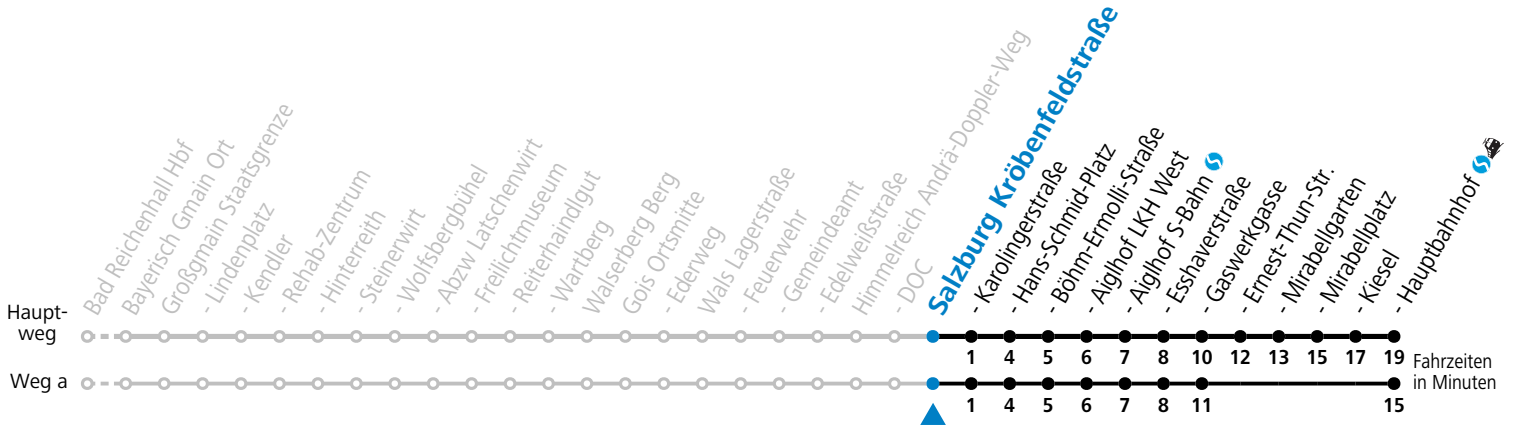

gültig ab 10.12.2023.

Alle Angaben ohne Gewähr.

Montag - Freitag		Samstag		Sonn- und Feiertag	
5	41^a				
6	15^a	6	41		
7	04^a_S 09^a 37 52^S	7	11 41		
8	07 37	8	11 41	8	11
9	07 37	9	11 41	9	11
10	07 37	10	11 41	10	11
11	07 37	11	11 41	11	11
12	07 37	12	11 41	12	11
13	07 37	13	11 41	13	11
14	07 37	14	11 41	14	11
15	07 37	15	11 41	15	11
16	07 37	16	11 41	16	11
17	07 37	17	11 41	17	11
18	07 41	18	11 41	18	11
19	11 41	19	11 41	19	11
20	11 41	20	11 41	20	11
21	11	21	11	21	11
22	11	22	11	22	11
23	11	23	11	23	11
0	11	0	11		

S = nur Montag bis Freitag, wenn Schultag in Salzburg   a = fährt Weg a

Am 24.12. und 31.12. (sofern nicht Sonntag) gilt der Samstag-Fahrplan | Es gelten die Feiertage und Schulferien des Bundeslandes Salzburg

Bei innerdeutschen Fahrten werden ausgewählte Fahrkarten entsprechend dem jeweils aktuell gültigen RVO-Tarif ausgegeben bzw. anerkannt. | Im grenzüberschreitenden Verkehr ist ein gültiges Reisedokument erforderlich.

Ferien im Bundesland Salzburg: 23.12.2023 bis 07.01.2024, 12. bis 18.02., 23.03. bis 01.04., 06.07. bis 08.09., 24.09. und 26.10. bis 02.11.2024 (Vorbehaltlich Änderungen durch die Schulbehörde)