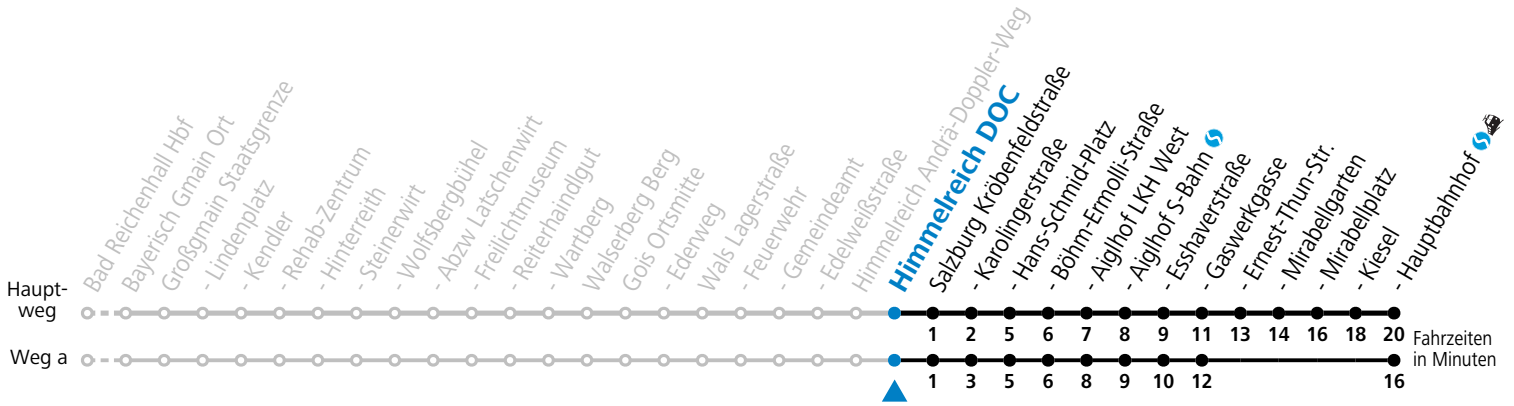

gültig ab 10.12.2023.

Alle Angaben ohne Gewähr.

Montag - Freitag		Samstag		Sonn- und Feiertag	
5	40^a				
6	14^a	6	40		
7	02^a_S 07^a 36 51^S	7	10 40		
8	06 36	8	10 40	8	10
9	06 36	9	10 40	9	10
10	06 36	10	10 40	10	10
11	06 36	11	10 40	11	10
12	06 36	12	10 40	12	10
13	06 36	13	10 40	13	10
14	06 36	14	10 40	14	10
15	06 36	15	10 40	15	10
16	06 36	16	10 40	16	10
17	06 36	17	10 40	17	10
18	06 40	18	10 40	18	10
19	10 40	19	10 40	19	10
20	10 40	20	10 40	20	10
21	10	21	10	21	10
22	10	22	10	22	10
23	10	23	10	23	10
0	10	0	10		

S = nur Montag bis Freitag, wenn Schultag in Salzburg a = fährt Weg a

Am 24.12. und 31.12. (sofern nicht Sonntag) gilt der Samstag-Fahrplan | Es gelten die Feiertage und Schulferien des Bundeslandes Salzburg

Bei innerdeutschen Fahrten werden ausgewählte Fahrkarten entsprechend dem jeweils aktuell gültigen RVO-Tarif ausgegeben bzw. anerkannt. | Im grenzüberschreitenden Verkehr ist ein gültiges Reisedokument erforderlich.

Ferien im Bundesland Salzburg: 23.12.2023 bis 07.01.2024, 12. bis 18.02., 23.03. bis 01.04., 06.07. bis 08.09., 24.09. und 26.10. bis 02.11.2024 (Vorbehaltlich Änderungen durch die Schulbehörde)