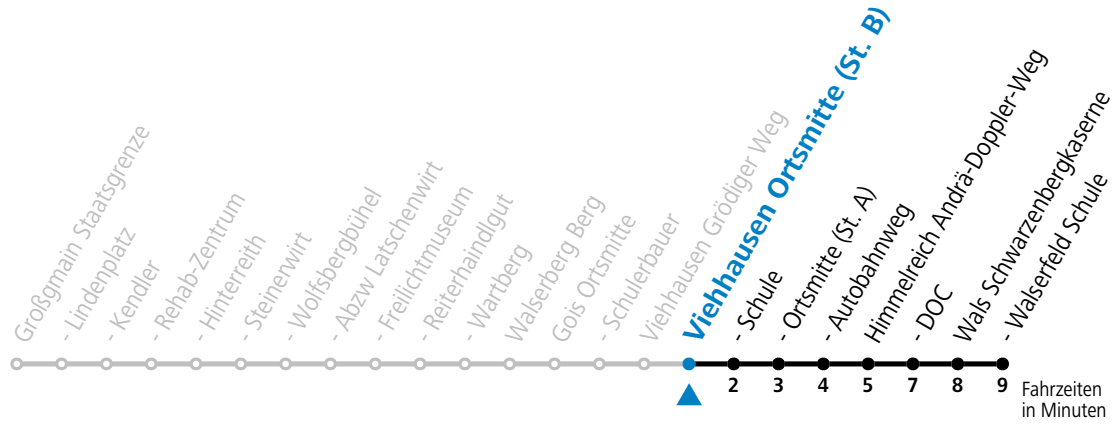

gültig ab 10.12.2023.

Alle Angaben ohne Gewähr.

Montag - Freitag

7 14^S

S = nur Montag bis Freitag, wenn Schultag in Salzburg

Am 24.12. und 31.12. (sofern nicht Sonntag) gilt der Samstag-Fahrplan | Es gelten die Feiertage und Schulferien des Bundeslandes Salzburg

Bei innerdeutschen Fahrten werden ausgewählte Fahrkarten entsprechend dem jeweils aktuell gültigen RVO-Tarif ausgegeben bzw. anerkannt. | Im grenzüberschreitenden Verkehr ist ein gültiges Reisedokument erforderlich.

Ferien im Bundesland Salzburg: 23.12.2023 bis 07.01.2024, 12. bis 18.02., 23.03. bis 01.04., 06.07. bis 08.09., 24.09. und 26.10. bis 02.11.2024 (Vorbehaltlich Änderungen durch die Schulbehörde)