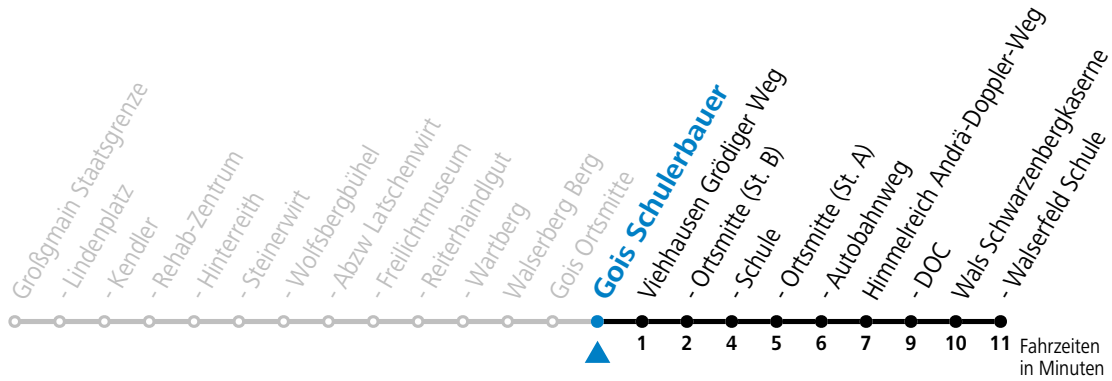

gültig ab 10.12.2023.

Alle Angaben ohne Gewähr.

Montag - Freitag

7 12^S

S = nur Montag bis Freitag, wenn Schultag in Salzburg

Am 24.12. und 31.12. (sofern nicht Sonntag) gilt der Samstag-Fahrplan | Es gelten die Feiertage und Schulferien des Bundeslandes Salzburg

Bei innerdeutschen Fahrten werden ausgewählte Fahrkarten entsprechend dem jeweils aktuell gültigen RVO-Tarif ausgegeben bzw. anerkannt. | Im grenzüberschreitenden Verkehr ist ein gültiges Reisedokument erforderlich.

Ferien im Bundesland Salzburg: 23.12.2023 bis 07.01.2024, 12. bis 18.02., 23.03. bis 01.04., 06.07. bis 08.09., 24.09. und 26.10. bis 02.11.2024 (Vorbehaltlich Änderungen durch die Schulbehörde)

Die Salzburg Verkehr-App zum Gratis-Download >>