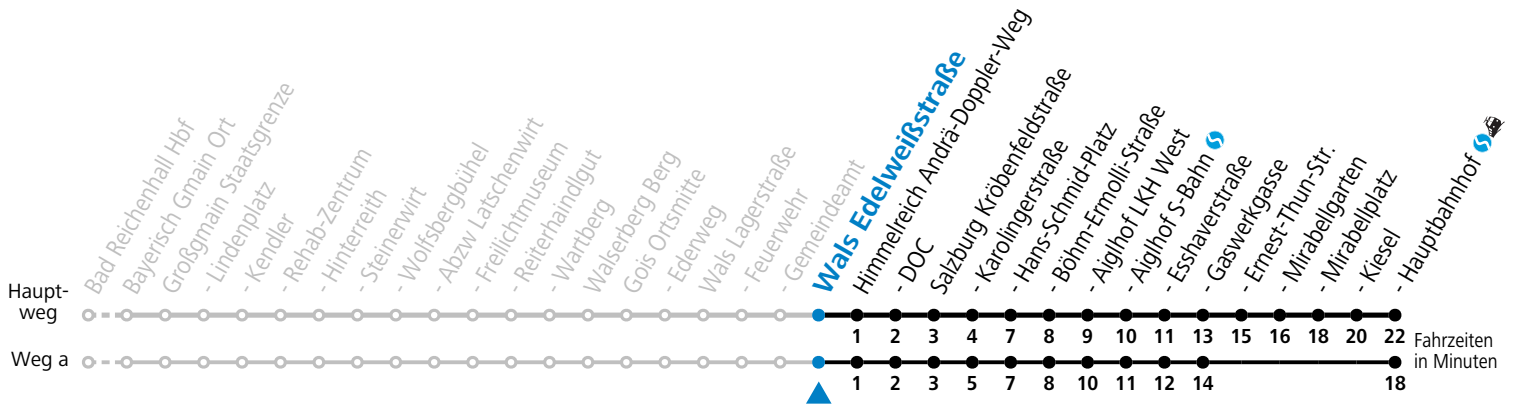

gültig ab 10.12.2023.

Alle Angaben ohne Gewähr.

Montag - Freitag		Samstag		Sonn- und Feiertag	
5	38^a				
6	12^a	6	38		
7	00^a_S 05^a 34 49^S	7	08 38		
8	04 34	8	08 38	8	08
9	04 34	9	08 38	9	08
10	04 34	10	08 38	10	08
11	04 34	11	08 38	11	08
12	04 34	12	08 38	12	08
13	04 34	13	08 38	13	08
14	04 34	14	08 38	14	08
15	04 34	15	08 38	15	08
16	04 34	16	08 38	16	08
17	04 34	17	08 38	17	08
18	04 38	18	08 38	18	08
19	08 38	19	08 38	19	08
20	08 38	20	08 38	20	08
21	08	21	08	21	08
22	08	22	08	22	08
23	08	23	08	23	08
0	08	0	08		

S = nur Montag bis Freitag, wenn Schultag in Salzburg a = fährt Weg a

Am 24.12. und 31.12. (sofern nicht Sonntag) gilt der Samstag-Fahrplan | Es gelten die Feiertage und Schulferien des Bundeslandes Salzburg

Bei innerdeutschen Fahrten werden ausgewählte Fahrkarten entsprechend dem jeweils aktuell gültigen RVO-Tarif ausgegeben bzw. anerkannt. | Im grenzüberschreitenden Verkehr ist ein gültiges Reisedokument erforderlich.

Ferien im Bundesland Salzburg: 23.12.2023 bis 07.01.2024, 12. bis 18.02., 23.03. bis 01.04., 06.07. bis 08.09., 24.09. und 26.10. bis 02.11.2024 (Vorbehaltlich Änderungen durch die Schulbehörde)