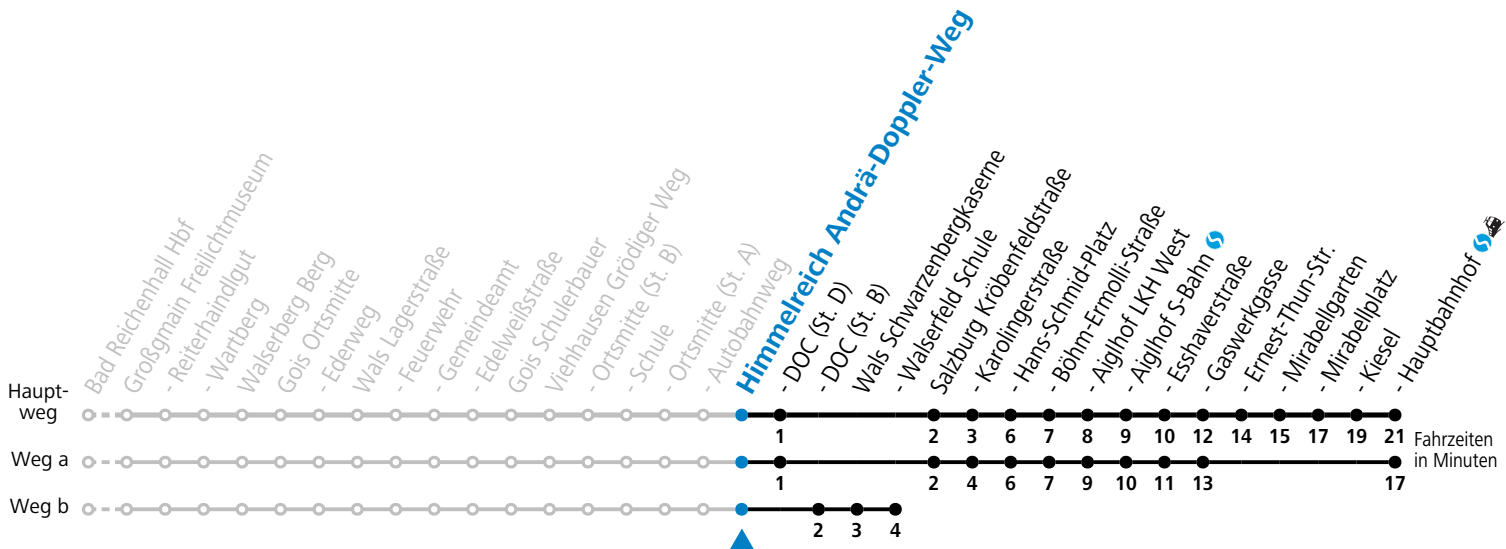

gültig ab 10.12.2023.

Alle Angaben ohne Gewähr.

Montag - Freitag		Samstag		Sonn- und Feiertag	
5	39^a				
6	13^a	6	39		
7	01^a 06^a 19^b 35 50^S	7	09 39		
8	05 35	8	09 39	8	09
9	05 35	9	09 39	9	09
10	05 35	10	09 39	10	09
11	05 35	11	09 39	11	09
12	05 35	12	09 39	12	09
13	05 35	13	09 39	13	09
14	05 35	14	09 39	14	09
15	05 35	15	09 39	15	09
16	05 35	16	09 39	16	09
17	05 35	17	09 39	17	09
18	05 39	18	09 39	18	09
19	09 39	19	09 39	19	09
20	09 39	20	09 39	20	09
21	09	21	09	21	09
22	09	22	09	22	09
23	09	23	09	23	09
0	09	0	09		

S = nur Montag bis Freitag, wenn Schultag in Salzburg   a = fährt Weg a   b = fährt Weg b

Am 24.12. und 31.12. (sofern nicht Sonntag) gilt der Samstag-Fahrplan | Es gelten die Feiertage und Schulferien des Bundeslandes Salzburg

Bei innerdeutschen Fahrten werden ausgewählte Fahrkarten entsprechend dem jeweils aktuell gültigen RVO-Tarif ausgegeben bzw. anerkannt. | Im grenzüberschreitenden Verkehr ist ein gültiges Reisedokument erforderlich.

Ferien im Bundesland Salzburg: 23.12.2023 bis 07.01.2024, 12. bis 18.02., 23.03. bis 01.04., 06.07. bis 08.09., 24.09. und 26.10. bis 02.11.2024 (Vorbehaltlich Änderungen durch die Schulbehörde)