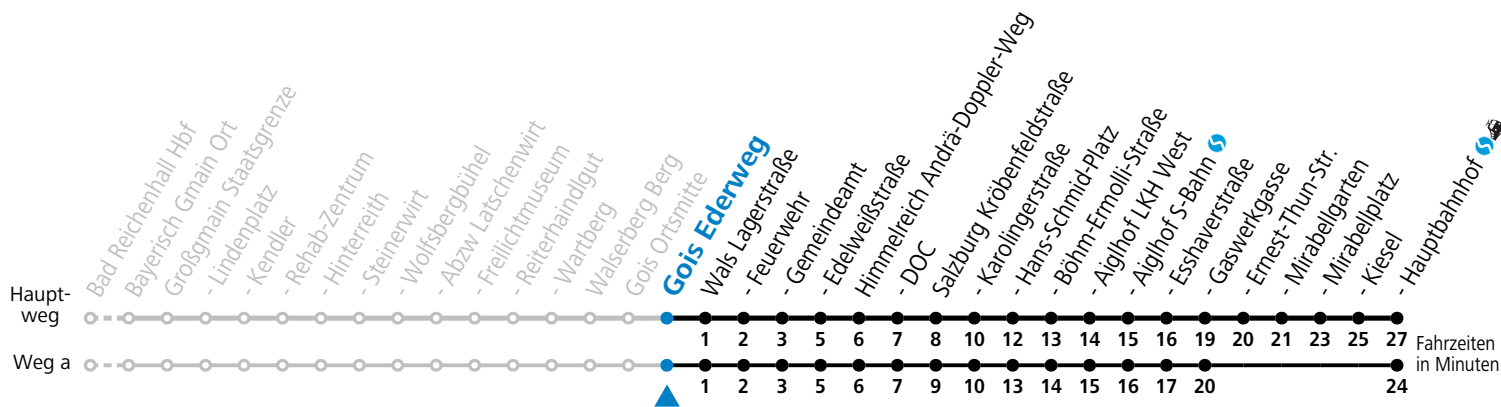

gültig ab 10.12.2023.

Alle Angaben ohne Gewähr.

Montag - Freitag		Samstag		Sonn- und Feiertag	
5	33^a				
6	07^a 54^S 59^a	6	33		
7	28 43^S 58	7	03 33		
8	28 58	8	03 33	8	03
9	28 58	9	03 33	9	03
10	28 58	10	03 33	10	03
11	28 58	11	03 33	11	03
12	28 58	12	03 33	12	03
13	28 58	13	03 33	13	03
14	28 58	14	03 33	14	03
15	28 58	15	03 33	15	03
16	28 58	16	03 33	16	03
17	28 58	17	03 33	17	03
18	33	18	03 33	18	03
19	03 33	19	03 33	19	03
20	03 33	20	03 33	20	03
21	03	21	03	21	03
22	03	22	03	22	03
23	03	23	03	23	03
0	03	0	03		

S = nur Montag bis Freitag, wenn Schultag in Salzburg   a = fährt Weg a

Am 24.12. und 31.12. (sofern nicht Sonntag) gilt der Samstag-Fahrplan | Es gelten die Feiertage und Schulferien des Bundeslandes Salzburg

Bei innerdeutschen Fahrten werden ausgewählte Fahrkarten entsprechend dem jeweils aktuell gültigen RVO-Tarif ausgegeben bzw. anerkannt. | Im grenzüberschreitenden Verkehr ist ein gültiges Reisedokument erforderlich.

Ferien im Bundesland Salzburg: 23.12.2023 bis 07.01.2024, 12. bis 18.02., 23.03. bis 01.04., 06.07. bis 08.09., 24.09. und 26.10. bis 02.11.2024 (Vorbehaltlich Änderungen durch die Schulbehörde)