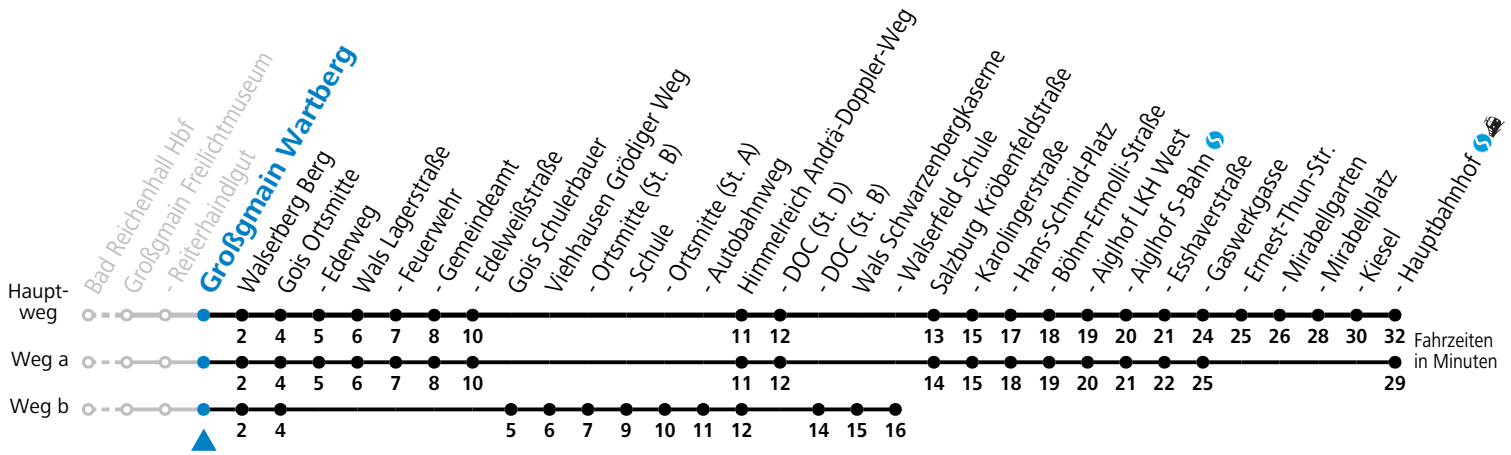

gültig ab 10.12.2023.

Alle Angaben ohne Gewähr.

Montag - Freitag		Samstag		Sonn- und Feiertag	
5	28^a				
6	02^a 49^a 54^a	6	28 58		
7	07^b 23 38^S 53	7	28 58	7	58
8	23 53	8	28 58	8	58
9	23 53	9	28 58	9	58
10	23 53	10	28 58	10	58
11	23 53	11	28 58	11	58
12	23 53	12	28 58	12	58
13	23 53	13	28 58	13	58
14	23 53	14	28 58	14	58
15	23 53	15	28 58	15	58
16	23 53	16	28 58	16	58
17	23 53	17	28 58	17	58
18	28 58	18	28 58	18	58
19	28 58	19	28 58	19	58
20	28 58	20	28 58	20	58
21	58	21	58	21	58
22	58	22	58	22	58
23	58	23	58		

S = nur Montag bis Freitag, wenn Schultag in Salzburg   a = fährt Weg a   b = fährt Weg b

Am 24.12. und 31.12. (sofern nicht Sonntag) gilt der Samstag-Fahrplan | Es gelten die Feiertage und Schulferien des Bundeslandes Salzburg

Bei innerdeutschen Fahrten werden ausgewählte Fahrkarten entsprechend dem jeweils aktuell gültigen RVO-Tarif ausgegeben bzw. anerkannt. | Im grenzüberschreitenden Verkehr ist ein gültiges Reisedokument erforderlich.

Ferien im Bundesland Salzburg: 23.12.2023 bis 07.01.2024, 12. bis 18.02., 23.03. bis 01.04., 06.07. bis 08.09., 24.09. und 26.10. bis 02.11.2024 (Vorbehaltlich Änderungen durch die Schulbehörde)