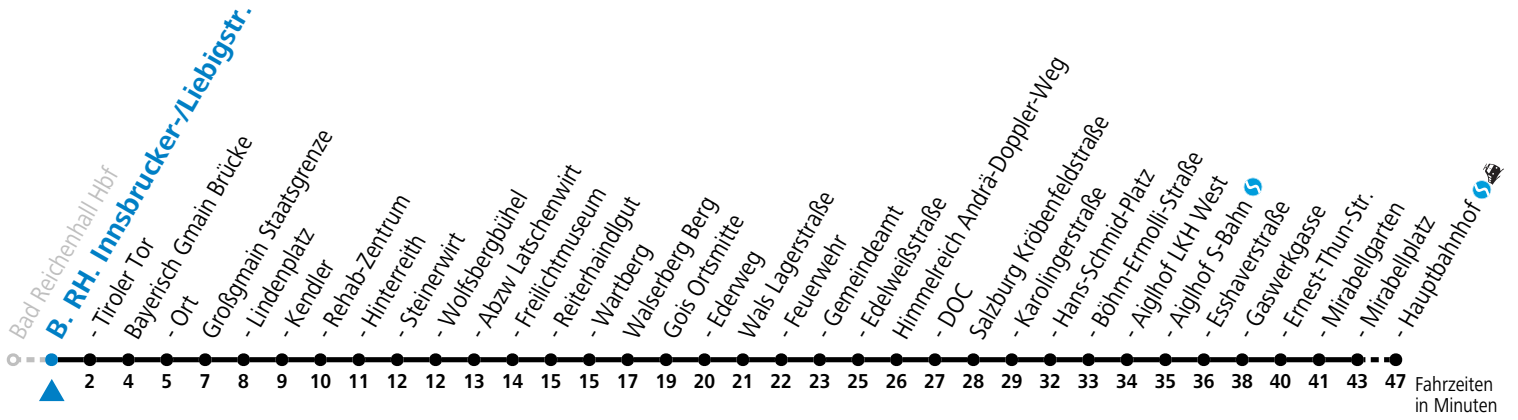

gültig ab 10.12.2023.

Alle Angaben ohne Gewähr.

Montag - Freitag		Samstag		Sonn- und Feiertag	
		6	43		
7	38	7	43	7	43
8	38	8	43	8	43
9	38	9	43	9	43
10	38	10	43	10	43
11	38	11	43	11	43
12	38	12	43	12	43
13	38	13	43	13	43
14	38	14	43	14	43
15	38	15	43	15	43
16	38	16	43	16	43
17	38	17	43	17	43
18	43	18	43	18	43
19	43	19	43	19	43
20	43	20	43	20	43
21	43	21	43	21	43
22	43	22	43	22	43
23	43	23	43		

Am 24.12. und 31.12. (sofern nicht Sonntag) gilt der Samstag-Fahrplan | Es gelten die Feiertage und Schulferien des Bundeslandes Salzburg

Bei innerdeutschen Fahrten werden ausgewählte Fahrkarten entsprechend dem jeweils aktuell gültigen RVO-Tarif ausgegeben bzw. anerkannt. | Im grenzüberschreitenden Verkehr ist ein gültiges Reisedokument erforderlich.

Ferien im Bundesland Salzburg: 23.12.2023 bis 07.01.2024, 12. bis 18.02., 23.03. bis 01.04., 06.07. bis 08.09., 24.09. und 26.10. bis 02.11.2024 (Vorbehaltlich Änderungen durch die Schulbehörde)

Auf Grund der Linienlänge können nicht alle bedienten Zwischenhalte im Linienverlauf dargestellt werden. Alle Details siehe Linienfahrplan unter www.salzburg-verkehr.at