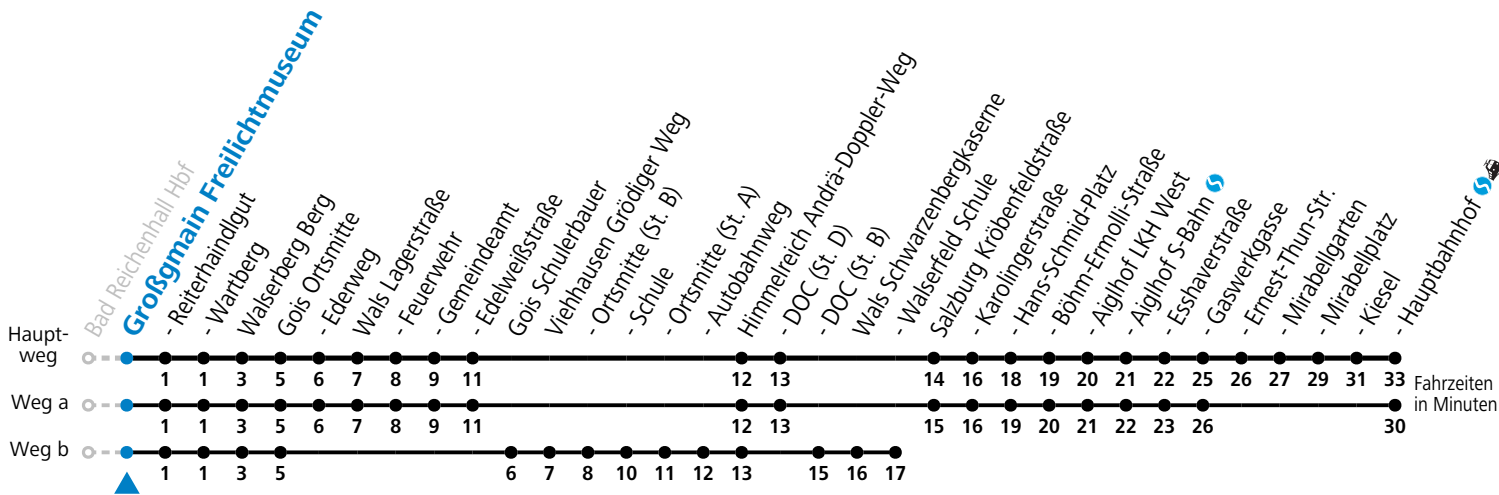

gültig ab 10.12.2023.

Alle Angaben ohne Gewähr.

Montag - Freitag		Samstag		Sonn- und Feiertag	
5	27^a				
6	01^a 48^a 53^a	6	27 57		
7	06^b 22 37^S 52	7	27 57	7	57
8	22 52	8	27 57	8	57
9	22 52	9	27 57	9	57
10	22 52	10	27 57	10	57
11	22 52	11	27 57	11	57
12	22 52	12	27 57	12	57
13	22 52	13	27 57	13	57
14	22 52	14	27 57	14	57
15	22 52	15	27 57	15	57
16	22 52	16	27 57	16	57
17	22 52	17	27 57	17	57
18	27 57	18	27 57	18	57
19	27 57	19	27 57	19	57
20	27 57	20	27 57	20	57
21	57	21	57	21	57
22	57	22	57	22	57
23	57	23	57		

S = nur Montag bis Freitag, wenn Schultag in Salzburg   a = fährt Weg a   b = fährt Weg b

Am 24.12. und 31.12. (sofern nicht Sonntag) gilt der Samstag-Fahrplan | Es gelten die Feiertage und Schulferien des Bundeslandes Salzburg

Bei innerdeutschen Fahrten werden ausgewählte Fahrkarten entsprechend dem jeweils aktuell gültigen RVO-Tarif ausgegeben bzw. anerkannt. | Im grenzüberschreitenden Verkehr ist ein gültiges Reisedokument erforderlich.

Ferien im Bundesland Salzburg: 23.12.2023 bis 07.01.2024, 12. bis 18.02., 23.03. bis 01.04., 06.07. bis 08.09., 24.09. und 26.10. bis 02.11.2024 (Vorbehaltlich Änderungen durch die Schulbehörde)