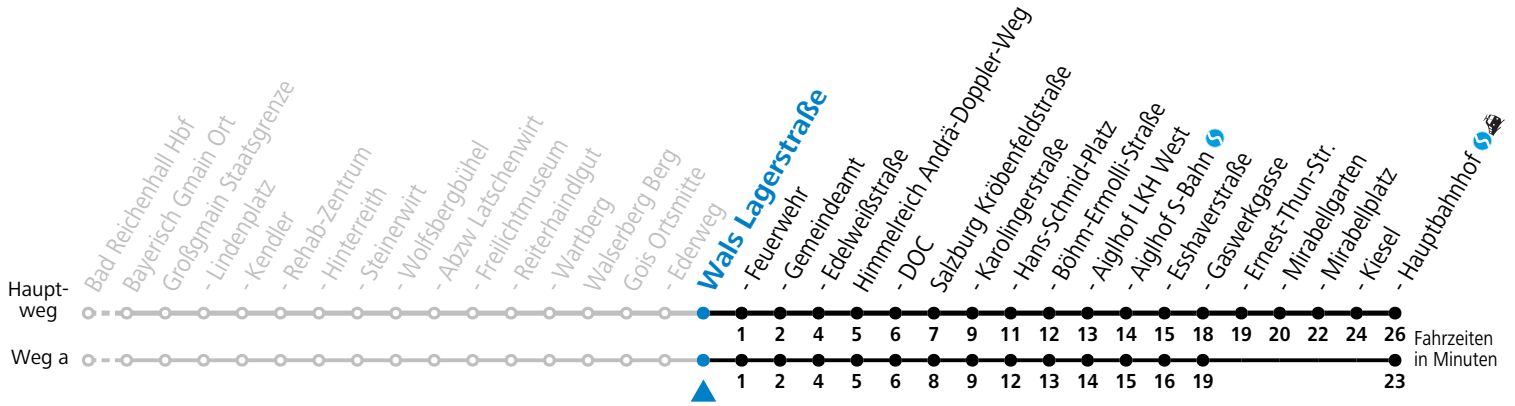

gültig ab 10.12.2023.

Alle Angaben ohne Gewähr.

Montag - Freitag		Samstag		Sonn- und Feiertag	
5	34^a				
6	08^a 55^a	6	34		
7	00^a 29 44^S 59	7	04 34		
8	29 59	8	04 34	8	04
9	29 59	9	04 34	9	04
10	29 59	10	04 34	10	04
11	29 59	11	04 34	11	04
12	29 59	12	04 34	12	04
13	29 59	13	04 34	13	04
14	29 59	14	04 34	14	04
15	29 59	15	04 34	15	04
16	29 59	16	04 34	16	04
17	29 59	17	04 34	17	04
18	34	18	04 34	18	04
19	04 34	19	04 34	19	04
20	04 34	20	04 34	20	04
21	04	21	04	21	04
22	04	22	04	22	04
23	04	23	04	23	04
0	04	0	04		

S = nur Montag bis Freitag, wenn Schultag in Salzburg a = fährt Weg a

Am 24.12. und 31.12. (sofern nicht Sonntag) gilt der Samstag-Fahrplan | Es gelten die Feiertage und Schulferien des Bundeslandes Salzburg

Bei innerdeutschen Fahrten werden ausgewählte Fahrkarten entsprechend dem jeweils aktuell gültigen RVO-Tarif ausgegeben bzw. anerkannt. | Im grenzüberschreitenden Verkehr ist ein gültiges Reisedokument erforderlich.

Ferien im Bundesland Salzburg: 23.12.2023 bis 07.01.2024, 12. bis 18.02., 23.03. bis 01.04., 06.07. bis 08.09., 24.09. und 26.10. bis 02.11.2024 (Vorbehaltlich Änderungen durch die Schulbehörde)