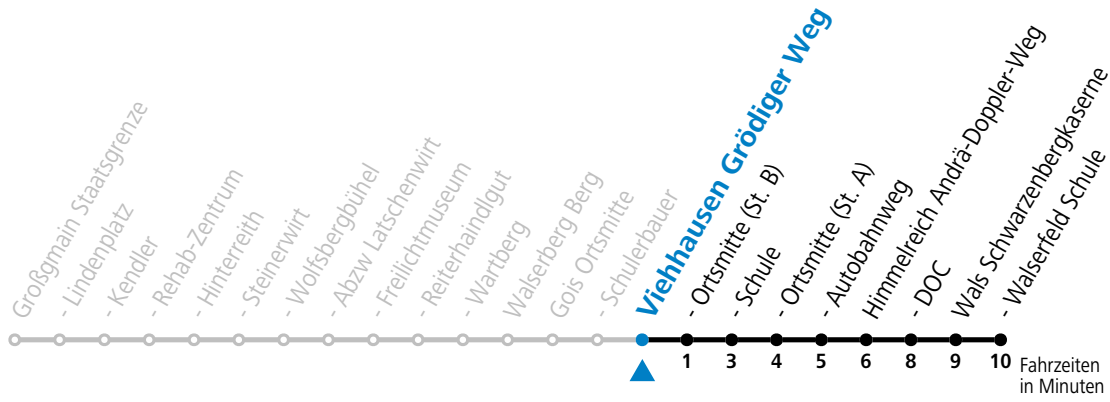

gültig ab 10.12.2023.

Alle Angaben ohne Gewähr.

Montag - Freitag

7 13^S

S = nur Montag bis Freitag, wenn Schultag in Salzburg

Am 24.12. und 31.12. (sofern nicht Sonntag) gilt der Samstag-Fahrplan | Es gelten die Feiertage und Schulferien des Bundeslandes Salzburg

Bei innerdeutschen Fahrten werden ausgewählte Fahrkarten entsprechend dem jeweils aktuell gültigen RVO-Tarif ausgegeben bzw. anerkannt. | Im grenzüberschreitenden Verkehr ist ein gültiges Reisedokument erforderlich.

Ferien im Bundesland Salzburg: 23.12.2023 bis 07.01.2024, 12. bis 18.02., 23.03. bis 01.04., 06.07. bis 08.09., 24.09. und 26.10. bis 02.11.2024 (Vorbehaltlich Änderungen durch die Schulbehörde)

Die Salzburg Verkehr-App zum Gratis-Download >>