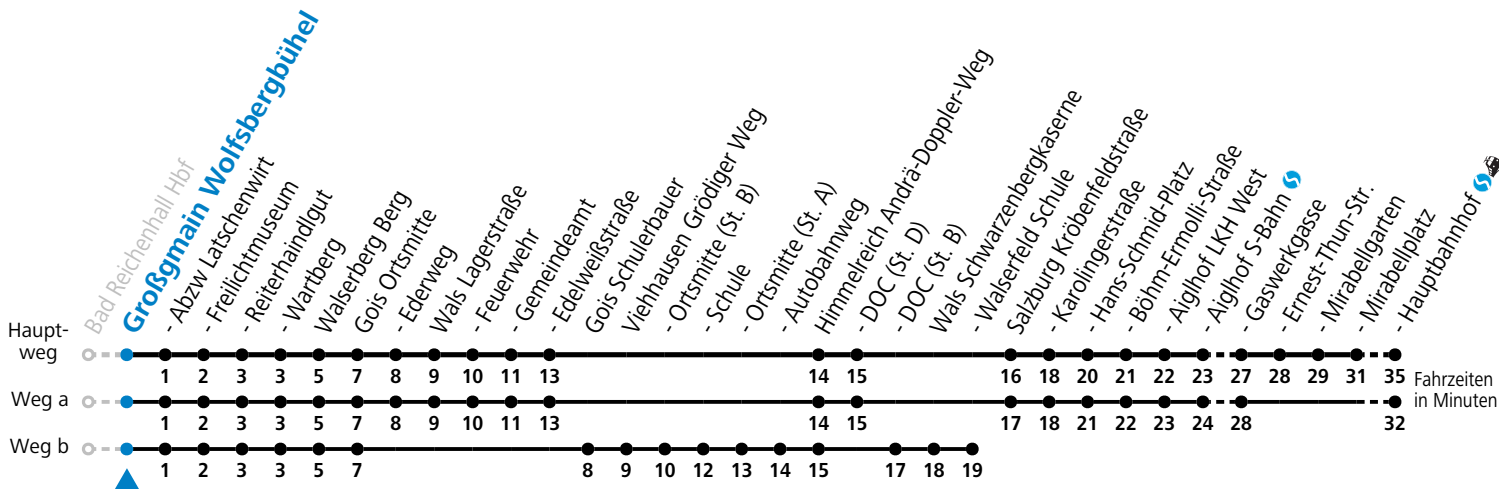

gültig ab 10.12.2023.

Alle Angaben ohne Gewähr.

Montag - Freitag			Samstag			Sonn- und Feiertag		
5	25^a	59^a						
6	46^a_S	51^a	6	25	55			
7	04^b_S	20	35^S	50	7	25	55	
8	20	50	8	25	55	8	25	55
9	20	50	9	25	55	9	25	55
10	20	50	10	25	55	10	25	55
11	20	50	11	25	55	11	25	55
12	20	50	12	25	55	12	25	55
13	20	50	13	25	55	13	25	55
14	20	50	14	25	55	14	25	55
15	20	50	15	25	55	15	25	55
16	20	50	16	25	55	16	25	55
17	20	50	17	25	55	17	25	55
18	25	55	18	25	55	18	25	55
19	25	55	19	25	55	19	25	55
20	25	55	20	25	55	20	25	55
21	55		21	55		21	55	
22	55		22	55		22	55	
23	55		23	55				

S = nur Montag bis Freitag, wenn Schultag in Salzburg   a = fährt Weg a   b = fährt Weg b

Am 24.12. und 31.12. (sofern nicht Sonntag) gilt der Samstag-Fahrplan | Es gelten die Feiertage und Schulferien des Bundeslandes Salzburg

Bei innerdeutschen Fahrten werden ausgewählte Fahrkarten entsprechend dem jeweils aktuell gültigen RVO-Tarif ausgegeben bzw. anerkannt. | Im grenzüberschreitenden Verkehr ist ein gültiges Reisedokument erforderlich.

Ferien im Bundesland Salzburg: 23.12.2023 bis 07.01.2024, 12. bis 18.02., 23.03. bis 01.04., 06.07. bis 08.09., 24.09. und 26.10. bis 02.11.2024 (Vorbehaltlich Änderungen durch die Schulbehörde)