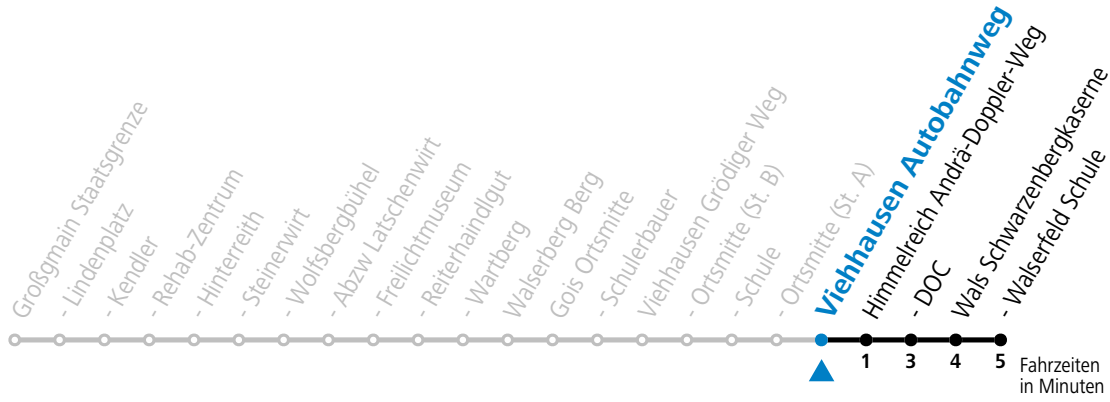

gültig ab 10.12.2023.

Alle Angaben ohne Gewähr.

Montag - Freitag

7 18^S

S = nur Montag bis Freitag, wenn Schultag in Salzburg

Am 24.12. und 31.12. (sofern nicht Sonntag) gilt der Samstag-Fahrplan | Es gelten die Feiertage und Schulferien des Bundeslandes Salzburg

Bei innerdeutschen Fahrten werden ausgewählte Fahrkarten entsprechend dem jeweils aktuell gültigen RVO-Tarif ausgegeben bzw. anerkannt. | Im grenzüberschreitenden Verkehr ist ein gültiges Reisedokument erforderlich.

Ferien im Bundesland Salzburg: 23.12.2023 bis 07.01.2024, 12. bis 18.02., 23.03. bis 01.04., 06.07. bis 08.09., 24.09. und 26.10. bis 02.11.2024 (Vorbehaltlich Änderungen durch die Schulbehörde)