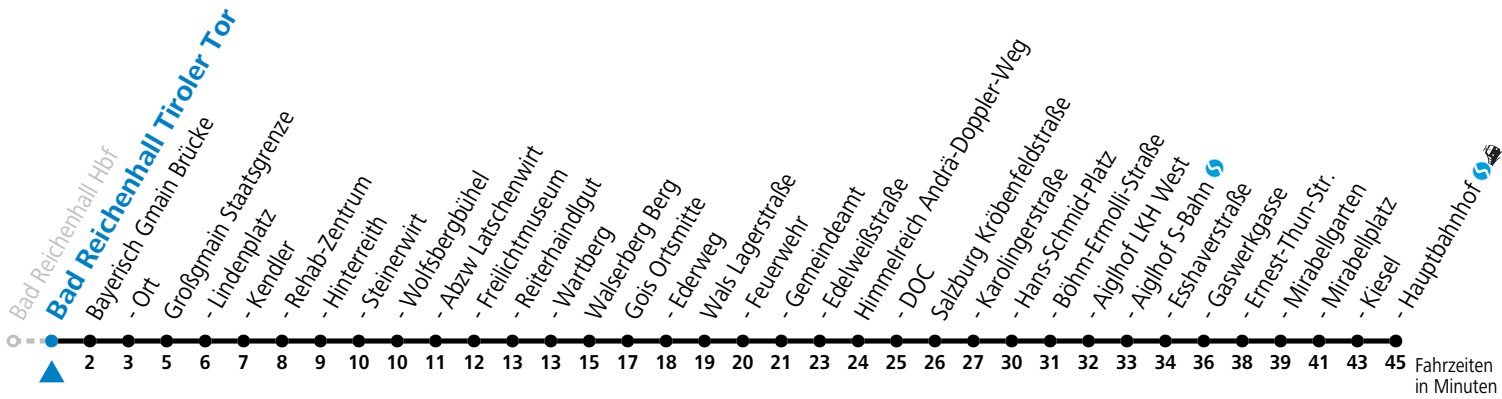

gültig ab 10.12.2023.

Alle Angaben ohne Gewähr.

Montag - Freitag		Samstag		Sonn- und Feiertag	
		6	45		
7	40	7	45	7	45
8	40	8	45	8	45
9	40	9	45	9	45
10	40	10	45	10	45
11	40	11	45	11	45
12	40	12	45	12	45
13	40	13	45	13	45
14	40	14	45	14	45
15	40	15	45	15	45
16	40	16	45	16	45
17	40	17	45	17	45
18	45	18	45	18	45
19	45	19	45	19	45
20	45	20	45	20	45
21	45	21	45	21	45
22	45	22	45	22	45
23	45	23	45		

Am 24.12. und 31.12. (sofern nicht Sonntag) gilt der Samstag-Fahrplan | Es gelten die Feiertage und Schulferien des Bundeslandes Salzburg
Bei innerdeutschen Fahrten werden ausgewählte Fahrkarten entsprechend dem jeweils aktuell gültigen RVO-Tarif ausgegeben bzw. anerkannt. | Im grenzüberschreitenden Verkehr ist ein gültiges Reisedokument erforderlich.
Ferien im Bundesland Salzburg: 23.12.2023 bis 07.01.2024, 12. bis 18.02., 23.03. bis 01.04., 06.07. bis 08.09., 24.09. und 26.10. bis 02.11.2024 (Vorbehaltlich Änderungen durch die Schulbehörde)

Datum: 01.12.2023 10:54:11; Linie: 93-180-M-10-R; Haltestelle: 10011