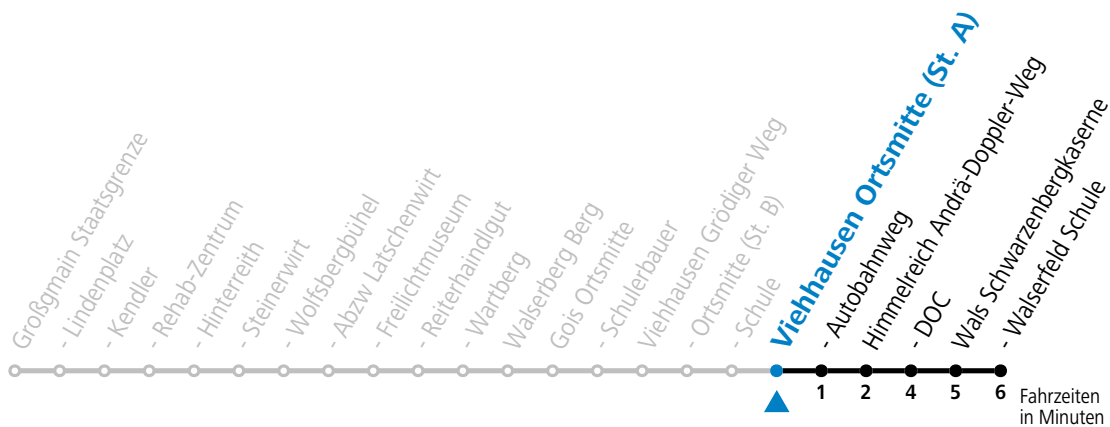

gültig ab 10.12.2023.

Alle Angaben ohne Gewähr.

Montag - Freitag

7 | 17^S

S = nur Montag bis Freitag, wenn Schultag in Salzburg

Am 24.12. und 31.12. (sofern nicht Sonntag) gilt der Samstag-Fahrplan | Es gelten die Feiertage und Schulferien des Bundeslandes Salzburg

Bei innerdeutschen Fahrten werden ausgewählte Fahrkarten entsprechend dem jeweils aktuell gültigen RVO-Tarif ausgegeben bzw. anerkannt. | Im grenzüberschreitenden Verkehr ist ein gültiges Reisedokument erforderlich.

Ferien im Bundesland Salzburg: 23.12.2023 bis 07.01.2024, 12. bis 18.02., 23.03. bis 01.04., 06.07. bis 08.09., 24.09. und 26.10. bis 02.11.2024 (Vorbehaltlich Änderungen durch die Schulbehörde)