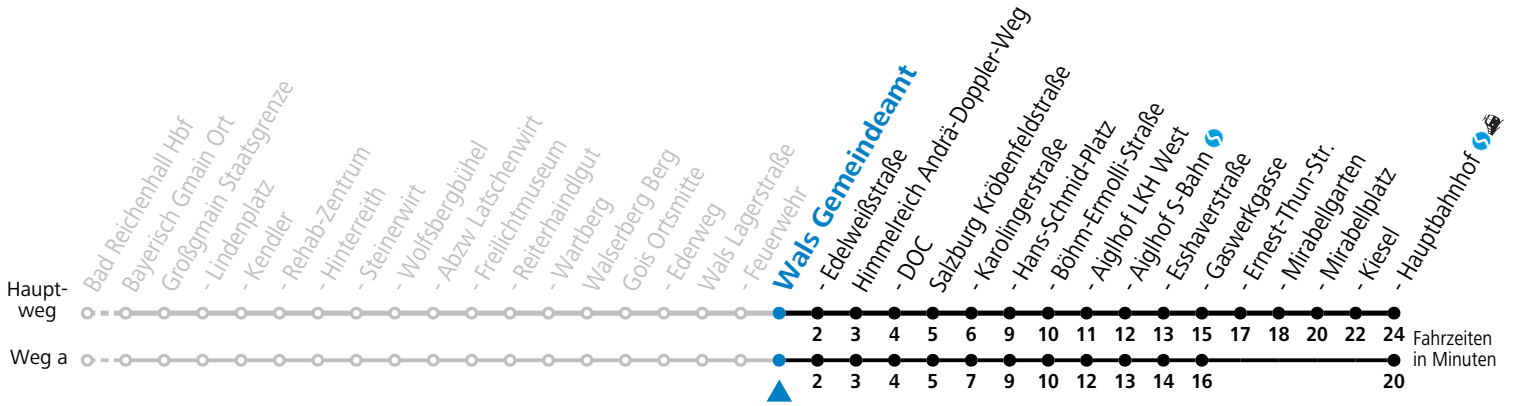

gültig ab 10.12.2023.

Alle Angaben ohne Gewähr.

Montag - Freitag		Samstag		Sonn- und Feiertag	
5	36^a				
6	10^a 58^a	6	36		
7	03^a 32 47^S	7	06 36		
8	02 32	8	06 36	8	06
9	02 32	9	06 36	9	06
10	02 32	10	06 36	10	06
11	02 32	11	06 36	11	06
12	02 32	12	06 36	12	06
13	02 32	13	06 36	13	06
14	02 32	14	06 36	14	06
15	02 32	15	06 36	15	06
16	02 32	16	06 36	16	06
17	02 32	17	06 36	17	06
18	02 36	18	06 36	18	06
19	06 36	19	06 36	19	06
20	06 36	20	06 36	20	06
21	06	21	06	21	06
22	06	22	06	22	06
23	06	23	06	23	06
0	06	0	06		

S = nur Montag bis Freitag, wenn Schultag in Salzburg a = fährt Weg a

Am 24.12. und 31.12. (sofern nicht Sonntag) gilt der Samstag-Fahrplan | Es gelten die Feiertage und Schulferien des Bundeslandes Salzburg

Bei innerdeutschen Fahrten werden ausgewählte Fahrkarten entsprechend dem jeweils aktuell gültigen RVO-Tarif ausgegeben bzw. anerkannt. | Im grenzüberschreitenden Verkehr ist ein gültiges Reisedokument erforderlich.

Ferien im Bundesland Salzburg: 23.12.2023 bis 07.01.2024, 12. bis 18.02., 23.03. bis 01.04., 06.07. bis 08.09., 24.09. und 26.10. bis 02.11.2024 (Vorbehaltlich Änderungen durch die Schulbehörde)