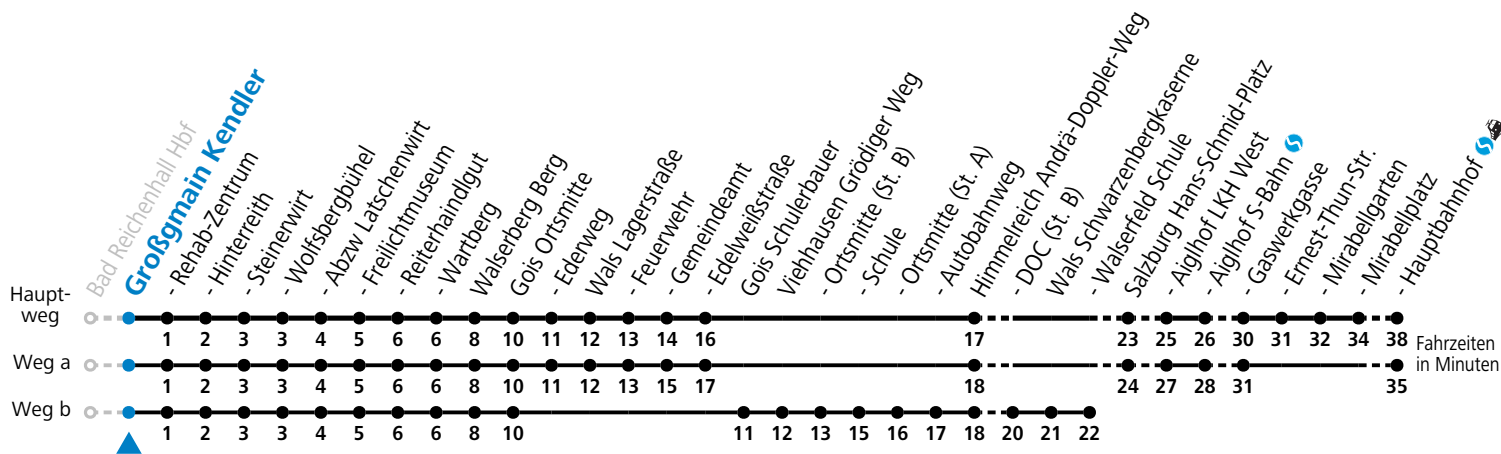

gültig ab 10.12.2023.

Alle Angaben ohne Gewähr.

Montag - Freitag		Samstag		Sonn- und Feiertag	
5	22^a 56^a				
6	42^a_S 47^a	6	22 52		
7	01^b_S 17 32^S 47	7	22 52	7	52
8	17 47	8	22 52	8	52
9	17 47	9	22 52	9	52
10	17 47	10	22 52	10	52
11	17 47	11	22 52	11	52
12	17 47	12	22 52	12	52
13	17 47	13	22 52	13	52
14	17 47	14	22 52	14	52
15	17 47	15	22 52	15	52
16	17 47	16	22 52	16	52
17	17 47	17	22 52	17	52
18	22 52	18	22 52	18	52
19	22 52	19	22 52	19	52
20	22 52	20	22 52	20	52
21	52	21	52	21	52
22	52	22	52	22	52
23	52	23	52		

S = nur Montag bis Freitag, wenn Schultag in Salzburg   a = fährt Weg a   b = fährt Weg b

Am 24.12. und 31.12. (sofern nicht Sonntag) gilt der Samstag-Fahrplan | Es gelten die Feiertage und Schulferien des Bundeslandes Salzburg

Bei innerdeutschen Fahrten werden ausgewählte Fahrkarten entsprechend dem jeweils aktuell gültigen RVO-Tarif ausgegeben bzw. anerkannt. | Im grenzüberschreitenden Verkehr ist ein gültiges Reisedokument erforderlich.

Ferien im Bundesland Salzburg: 23.12.2023 bis 07.01.2024, 12. bis 18.02., 23.03. bis 01.04., 06.07. bis 08.09., 24.09. und 26.10. bis 02.11.2024 (Vorbehaltlich Änderungen durch die Schulbehörde)