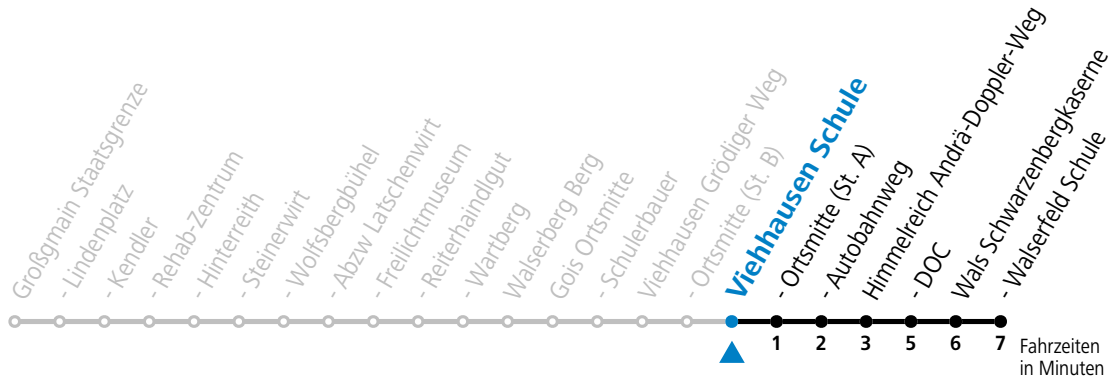

gültig ab 10.12.2023.

Alle Angaben ohne Gewähr.

Montag - Freitag

7 16^S

S = nur Montag bis Freitag, wenn Schultag in Salzburg

Am 24.12. und 31.12. (sofern nicht Sonntag) gilt der Samstag-Fahrplan | Es gelten die Feiertage und Schulferien des Bundeslandes Salzburg

Bei innerdeutschen Fahrten werden ausgewählte Fahrkarten entsprechend dem jeweils aktuell gültigen RVO-Tarif ausgegeben bzw. anerkannt. | Im grenzüberschreitenden Verkehr ist ein gültiges Reisedokument erforderlich.

Ferien im Bundesland Salzburg: 23.12.2023 bis 07.01.2024, 12. bis 18.02., 23.03. bis 01.04., 06.07. bis 08.09., 24.09. und 26.10. bis 02.11.2024 (Vorbehaltlich Änderungen durch die Schulbehörde)