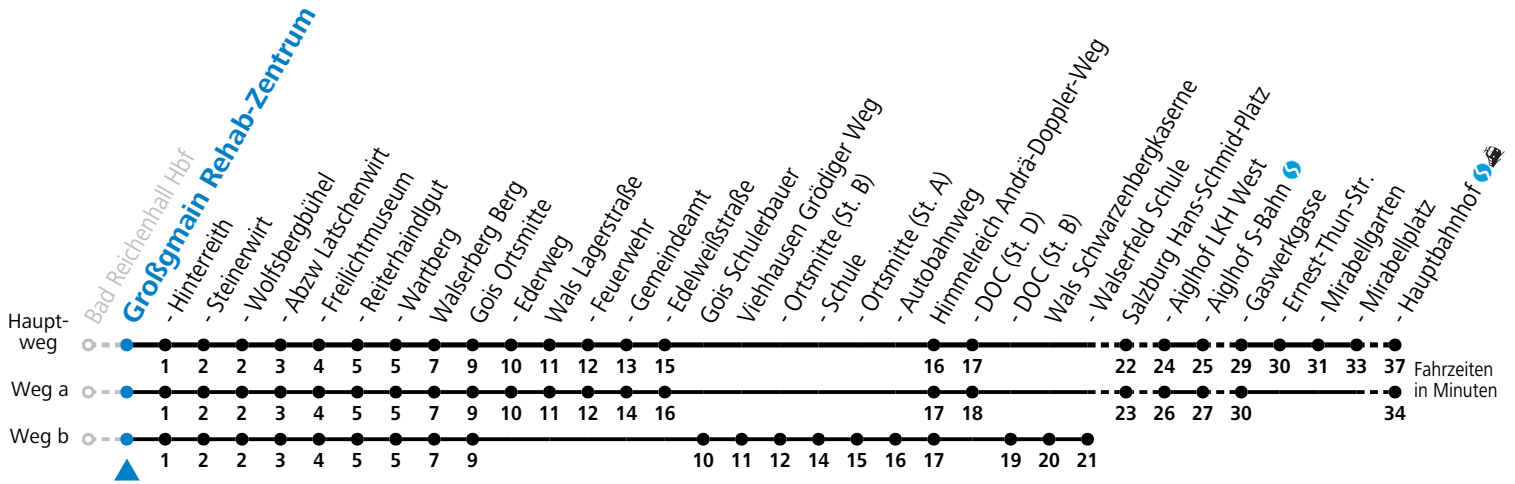

gültig ab 10.12.2023.

Alle Angaben ohne Gewähr.

Montag - Freitag				Samstag			Sonn- und Feiertag	
5	23^a	57^a						
6	43^a_S	48^a	6	23	53			
7	02^b_S	18	33^S	48		7	53	
8	18	48	8	23	53	8	53	
9	18	48	9	23	53	9	53	
10	18	48	10	23	53	10	53	
11	18	48	11	23	53	11	53	
12	18	48	12	23	53	12	53	
13	18	48	13	23	53	13	53	
14	18	48	14	23	53	14	53	
15	18	48	15	23	53	15	53	
16	18	48	16	23	53	16	53	
17	18	48	17	23	53	17	53	
18	23	53	18	23	53	18	53	
19	23	53	19	23	53	19	53	
20	23	53	20	23	53	20	53	
21	53		21	53		21	53	
22	53		22	53		22	53	
23	53		23	53				

S = nur Montag bis Freitag, wenn Schultag in Salzburg   a = fährt Weg a   b = fährt Weg b

Am 24.12. und 31.12. (sofern nicht Sonntag) gilt der Samstag-Fahrplan | Es gelten die Feiertage und Schulferien des Bundeslandes Salzburg

Bei innerdeutschen Fahrten werden ausgewählte Fahrkarten entsprechend dem jeweils aktuell gültigen RVO-Tarif ausgegeben bzw. anerkannt. | Im grenzüberschreitenden Verkehr ist ein gültiges Reisedokument erforderlich.

Ferien im Bundesland Salzburg: 23.12.2023 bis 07.01.2024, 12. bis 18.02., 23.03. bis 01.04., 06.07. bis 08.09., 24.09. und 26.10. bis 02.11.2024 (Vorbehaltlich Änderungen durch die Schulbehörde)