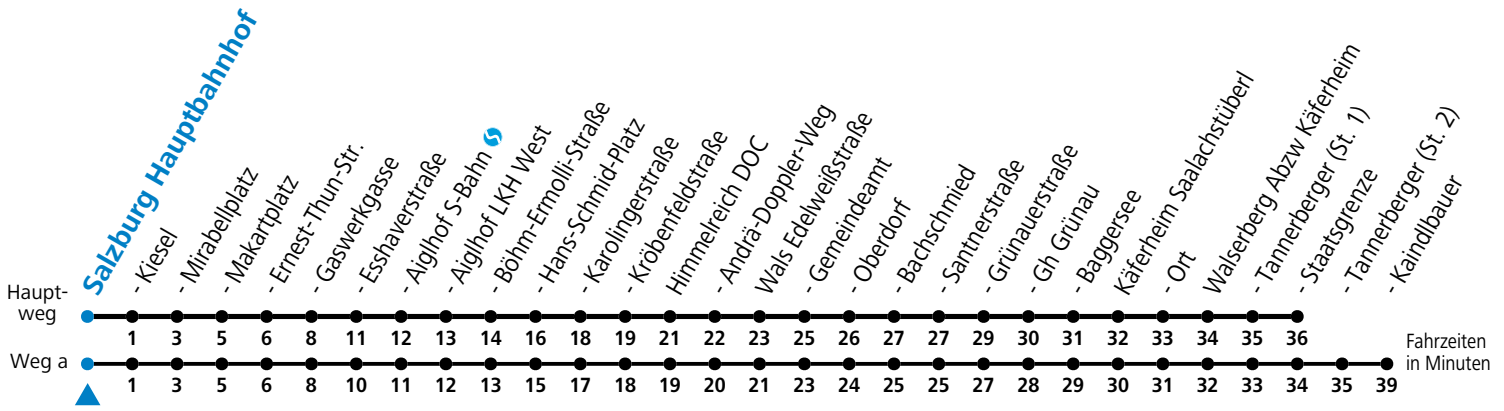

181 Salzburg Hbf - Wals - Grünau - Walsenberg Staatsgrenze

gültig ab 10.12.2023.

Alle Angaben ohne Gewähr.

Montag - Freitag		Samstag		Sonn- und Feiertag	
5	35				
6	20 45 ^a 50 ^F	6	20 50	6	05
7	20 50	7	20 50	7	05
8	20 50	8	20 50	8	05
9	20 50	9	20 50	9	05
10	20 50	10	20 50	10	05
11	20 50	11	20 50	11	05
12	20 50	12	20 50	12	05
13	20 50	13	20 50	13	05
14	20 50	14	20 50	14	05
15	20 50	15	20 50	15	05
16	20 50	16	20 50	16	05
17	20 50	17	20 50	17	05
18	20 50	18	20 50	18	05
19	20 50	19	20 50	19	05
20	20	20	20	20	05
21	05	21	05	21	05
22	05	22	05	22	05
23	05	23	05		

F = nur Montag bis Freitag, wenn schulfreier Werktag in Salzburg S = nur Montag bis Freitag, wenn Schultag in Salzburg a = fährt Weg a

Am 24.12. und 31.12. (sofern nicht Sonntag) gilt der Samstag-Fahrplan