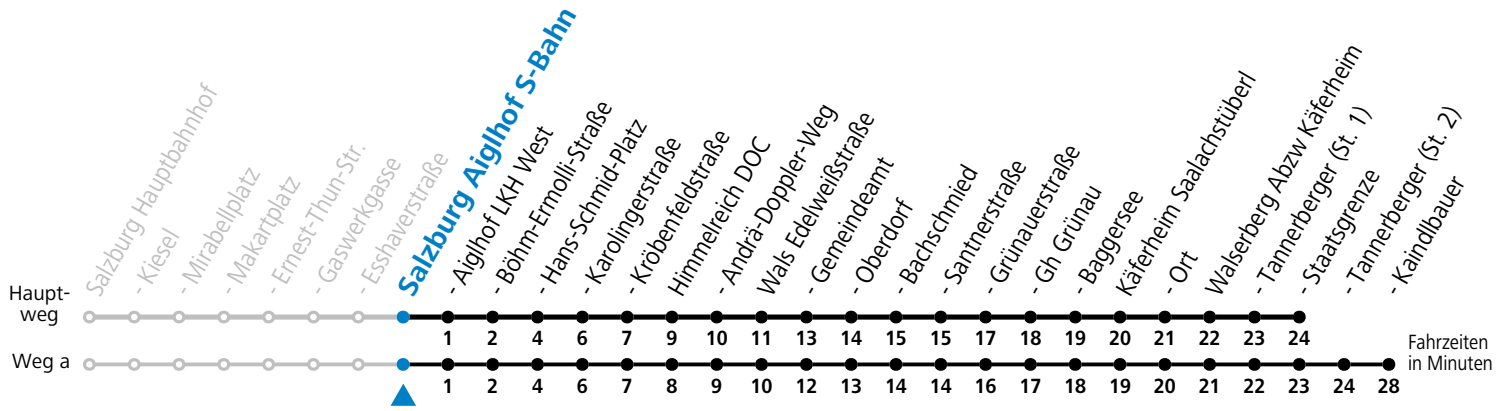

181 Salzburg Hbf - Wals - Grünau - Walsenberg Staatsgrenze

gültig ab 10.12.2023.

Alle Angaben ohne Gewähr.

Montag - Freitag		Samstag		Sonn- und Feiertag	
5	46				
6	31 56^a_S	6	31	6	16
7	01^F 33	7	01 31	7	16
8	03 33	8	01 31	8	16
9	03 33	9	01 31	9	16
10	03 33	10	01 31	10	16
11	03 33	11	01 31	11	16
12	03 33	12	01 31	12	16
13	03 33	13	01 31	13	16
14	03 33	14	01 31	14	16
15	03 33	15	01 31	15	16
16	03 33	16	01 31	16	16
17	03 33	17	01 31	17	16
18	03 33	18	01 31	18	16
19	01 31	19	01 31	19	16
20	01 31	20	01 31	20	16
21	16	21	16	21	16
22	16	22	16	22	16
23	16	23	16		

F = nur Montag bis Freitag, wenn schulfreier Werktag in Salzburg   S = nur Montag bis Freitag, wenn Schultag in Salzburg   a = fährt Weg a

Am 24.12. und 31.12. (sofern nicht Sonntag) gilt der Samstag-Fahrplan

Ferien im Bundesland Salzburg: 23.12.2023 bis 07.01.2024, 12. bis 18.02., 23.03. bis 01.04., 06.07. bis 08.09., 24.09. und 26.10. bis 02.11.2024 (Vorbehaltlich Änderungen durch die Schulbehörde)