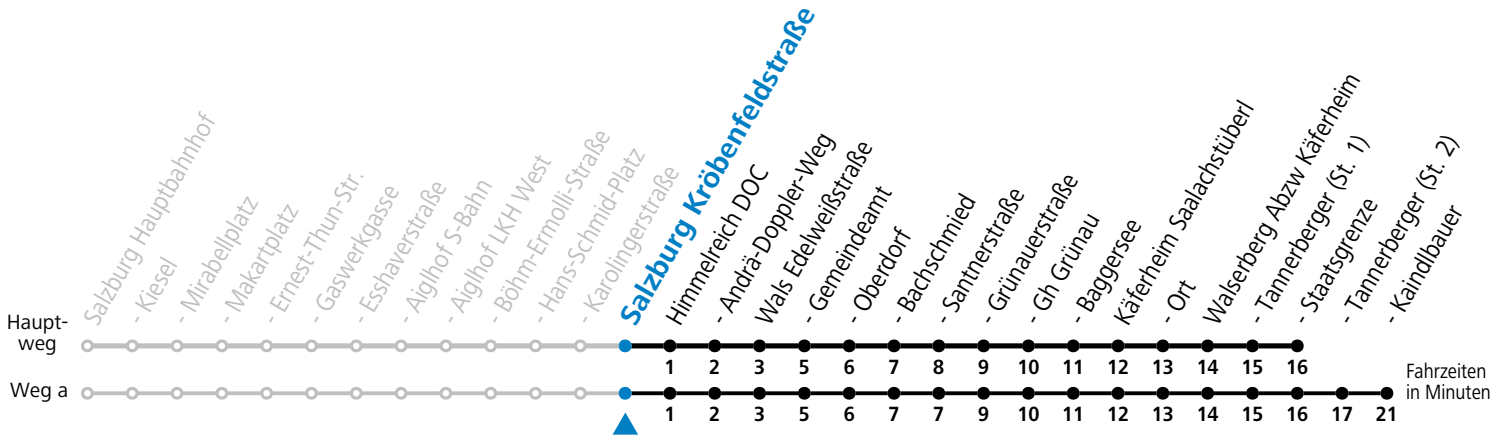

181 Salzburg Hbf - Wals - Grünau - Walsberg Staatsgrenze

gültig ab 10.12.2023.

Alle Angaben ohne Gewähr.

Montag - Freitag		Samstag		Sonn- und Feiertag	
5	53				
6	38	6	38	6	23
7	03^a_S 08^F 41	7	08 38	7	23
8	11 41	8	08 38	8	23
9	11 41	9	08 38	9	23
10	11 41	10	08 38	10	23
11	11 41	11	08 38	11	23
12	11 41	12	08 38	12	23
13	11 41	13	08 38	13	23
14	11 41	14	08 38	14	23
15	11 41	15	08 38	15	23
16	11 41	16	08 38	16	23
17	11 41	17	08 38	17	23
18	11 41	18	08 38	18	23
19	08 38	19	08 38	19	23
20	08 38	20	08 38	20	23
21	23	21	23	21	23
22	23	22	23	22	23
23	23	23	23		

F = nur Montag bis Freitag, wenn schulfreier Werktag in Salzburg   S = nur Montag bis Freitag, wenn Schultag in Salzburg   a = fährt Weg a

Am 24.12. und 31.12. (sofern nicht Sonntag) gilt der Samstag-Fahrplan

Ferien im Bundesland Salzburg: 23.12.2023 bis 07.01.2024, 12. bis 18.02., 23.03. bis 01.04., 06.07. bis 08.09., 24.09. und 26.10. bis 02.11.2024 (Vorbehaltlich Änderungen durch die Schulbehörde)