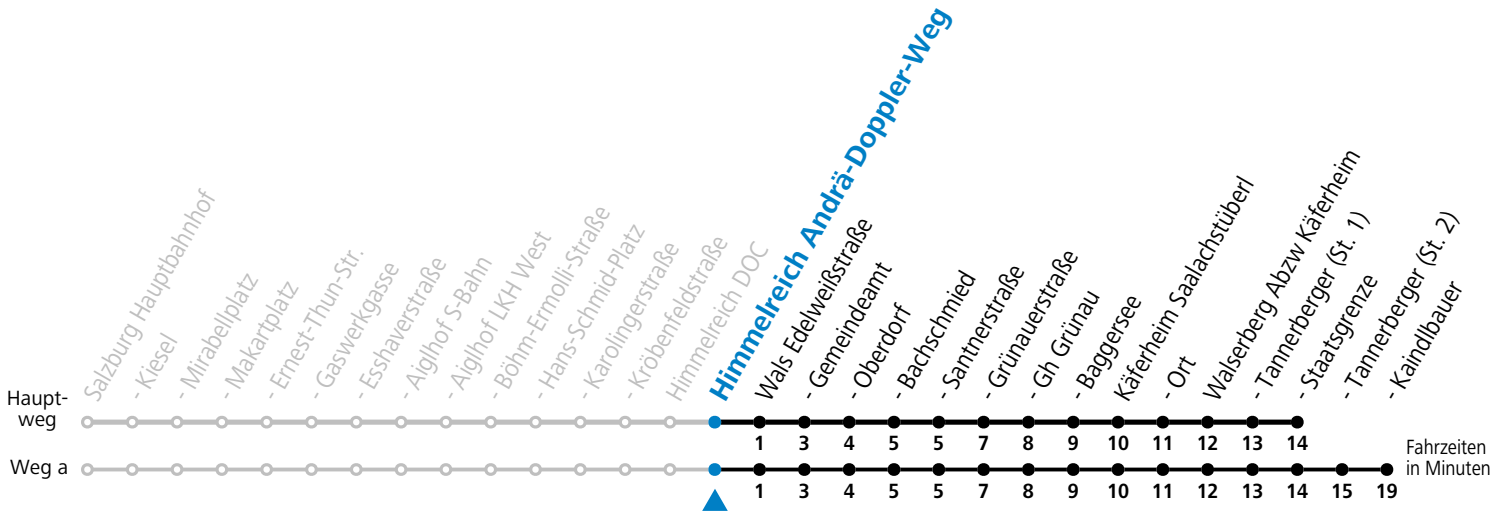

181 Salzburg Hbf - Wals - Grünau - Walsenberg Staatsgrenze

gültig ab 10.12.2023.

Alle Angaben ohne Gewähr.

Montag - Freitag		Samstag		Sonn- und Feiertag	
5	55				
6	40	6	40	6	25
7	05^a 10^F 44	7	10 40	7	25
8	14 44	8	10 40	8	25
9	14 44	9	10 40	9	25
10	14 44	10	10 40	10	25
11	14 44	11	10 40	11	25
12	14 44	12	10 40	12	25
13	14 44	13	10 40	13	25
14	14 44	14	10 40	14	25
15	14 44	15	10 40	15	25
16	14 44	16	10 40	16	25
17	14 44	17	10 40	17	25
18	14 44	18	10 40	18	25
19	10 40	19	10 40	19	25
20	10 40	20	10 40	20	25
21	25	21	25	21	25
22	25	22	25	22	25
23	25	23	25		

F = nur Montag bis Freitag, wenn schulfreier Werktag in Salzburg   S = nur Montag bis Freitag, wenn Schultag in Salzburg   a = fährt Weg a

Am 24.12. und 31.12. (sofern nicht Sonntag) gilt der Samstag-Fahrplan

Ferien im Bundesland Salzburg: 23.12.2023 bis 07.01.2024, 12. bis 18.02., 23.03. bis 01.04., 06.07. bis 08.09., 24.09. und 26.10. bis 02.11.2024 (Vorbehaltlich Änderungen durch die Schulbehörde)