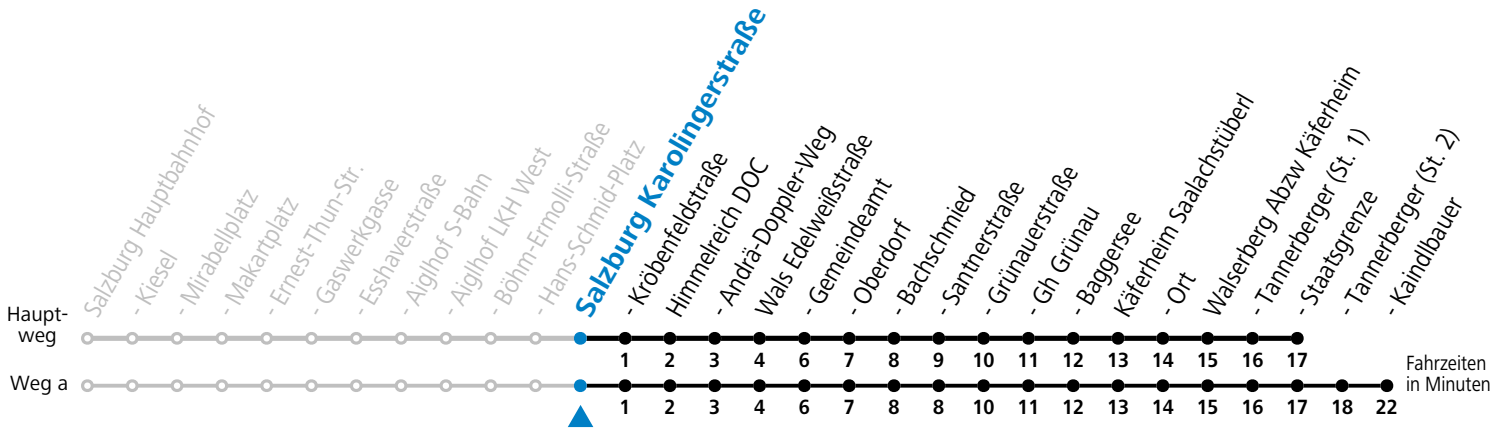

181 Salzburg Hbf - Wals - Grünau - Walsberg Staatsgrenze

gültig ab 10.12.2023.

Alle Angaben ohne Gewähr.

Montag - Freitag		Samstag		Sonn- und Feiertag	
5	52				
6	37	6	37	6	22
7	02^a_S 07^F 40	7	07 37	7	22
8	10 40	8	07 37	8	22
9	10 40	9	07 37	9	22
10	10 40	10	07 37	10	22
11	10 40	11	07 37	11	22
12	10 40	12	07 37	12	22
13	10 40	13	07 37	13	22
14	10 40	14	07 37	14	22
15	10 40	15	07 37	15	22
16	10 40	16	07 37	16	22
17	10 40	17	07 37	17	22
18	10 40	18	07 37	18	22
19	07 37	19	07 37	19	22
20	07 37	20	07 37	20	22
21	22	21	22	21	22
22	22	22	22	22	22
23	22	23	22		

F = nur Montag bis Freitag, wenn schulfreier Werktag in Salzburg   S = nur Montag bis Freitag, wenn Schultag in Salzburg   a = fährt Weg a

Am 24.12. und 31.12. (sofern nicht Sonntag) gilt der Samstag-Fahrplan

Ferien im Bundesland Salzburg: 23.12.2023 bis 07.01.2024, 12. bis 18.02., 23.03. bis 01.04., 06.07. bis 08.09., 24.09. und 26.10. bis 02.11.2024 (Vorbehaltlich Änderungen durch die Schulbehörde)