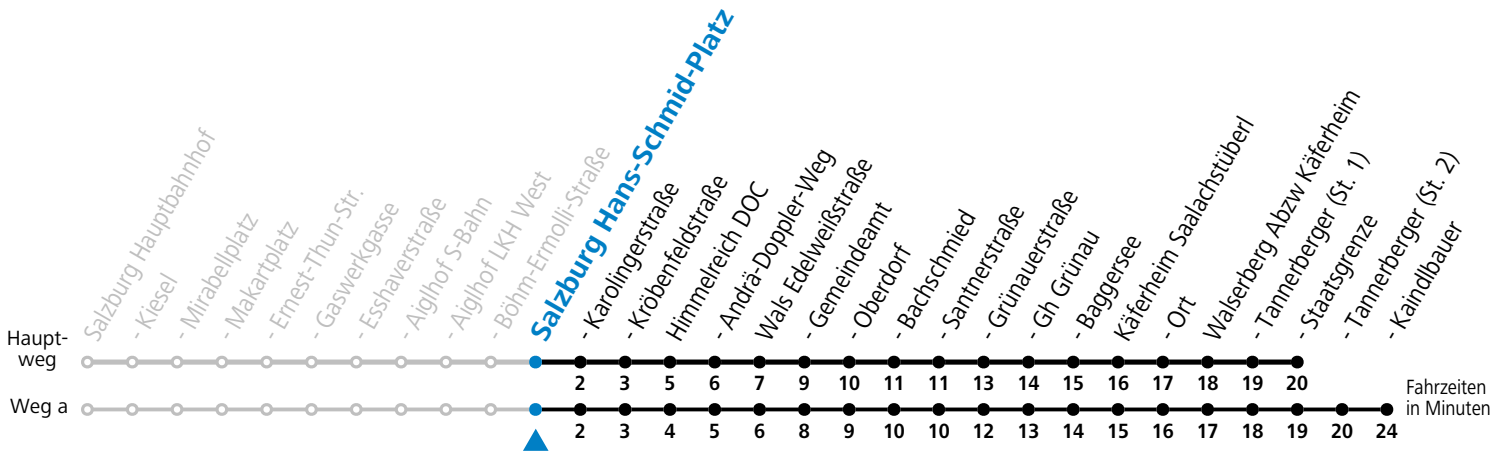

181 Salzburg Hbf - Wals - Grünau - Walsenberg Staatsgrenze

gültig ab 10.12.2023.

Alle Angaben ohne Gewähr.

Montag - Freitag		Samstag		Sonn- und Feiertag	
5	50				
6	35	6	35	6	20
7	00^a_S 05^F 37	7	05 35	7	20
8	07 37	8	05 35	8	20
9	07 37	9	05 35	9	20
10	07 37	10	05 35	10	20
11	07 37	11	05 35	11	20
12	07 37	12	05 35	12	20
13	07 37	13	05 35	13	20
14	07 37	14	05 35	14	20
15	07 37	15	05 35	15	20
16	07 37	16	05 35	16	20
17	07 37	17	05 35	17	20
18	07 37	18	05 35	18	20
19	05 35	19	05 35	19	20
20	05 35	20	05 35	20	20
21	20	21	20	21	20
22	20	22	20	22	20
23	20	23	20		

F = nur Montag bis Freitag, wenn schulfreier Werktag in Salzburg   S = nur Montag bis Freitag, wenn Schultag in Salzburg   a = fährt Weg a

Am 24.12. und 31.12. (sofern nicht Sonntag) gilt der Samstag-Fahrplan

Ferien im Bundesland Salzburg: 23.12.2023 bis 07.01.2024, 12. bis 18.02., 23.03. bis 01.04., 06.07. bis 08.09., 24.09. und 26.10. bis 02.11.2024 (Vorbehaltlich Änderungen durch die Schulbehörde)