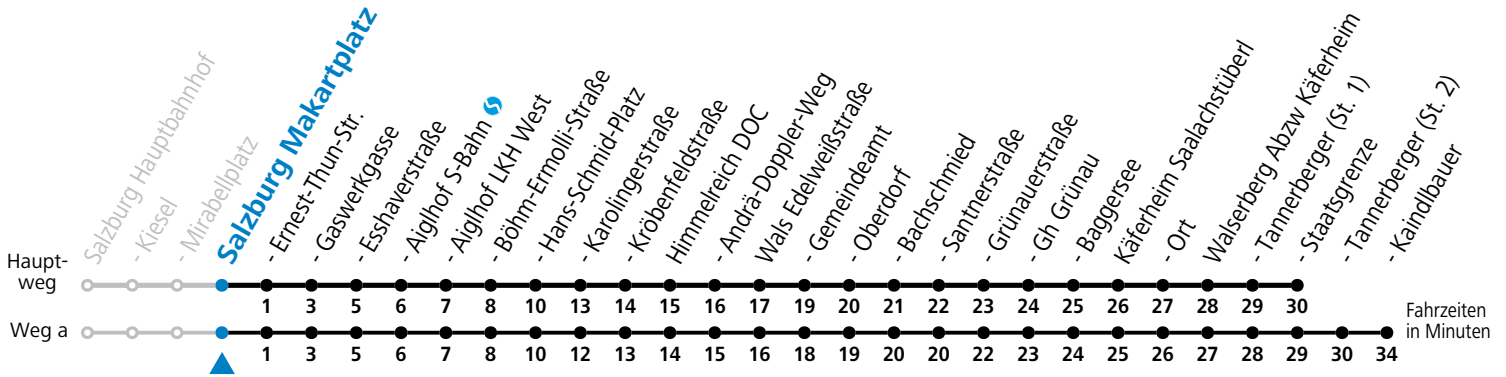

gültig ab 10.12.2023.

Alle Angaben ohne Gewähr.

Montag - Freitag		Samstag		Sonn- und Feiertag	
5	40				
6	25 50^a 55^F	6	25 55	6	10
7	26 56	7	25 55	7	10
8	26 56	8	25 55	8	10
9	26 56	9	25 55	9	10
10	26 56	10	25 55	10	10
11	26 56	11	25 55	11	10
12	26 56	12	25 55	12	10
13	26 56	13	25 55	13	10
14	26 56	14	25 55	14	10
15	26 56	15	25 55	15	10
16	26 56	16	25 55	16	10
17	26 56	17	25 55	17	10
18	26 55	18	25 55	18	10
19	25 55	19	25 55	19	10
20	25	20	25	20	10
21	10	21	10	21	10
22	10	22	10	22	10
23	10	23	10		

F = nur Montag bis Freitag, wenn schulfreier Werktag in Salzburg   S = nur Montag bis Freitag, wenn Schultag in Salzburg   a = fährt Weg a

Am 24.12. und 31.12. (sofern nicht Sonntag) gilt der Samstag-Fahrplan

Ferien im Bundesland Salzburg: 23.12.2023 bis 07.01.2024, 12. bis 18.02., 23.03. bis 01.04., 06.07. bis 08.09., 24.09. und 26.10. bis 02.11.2024 (Vorbehaltlich Änderungen durch die Schulbehörde)