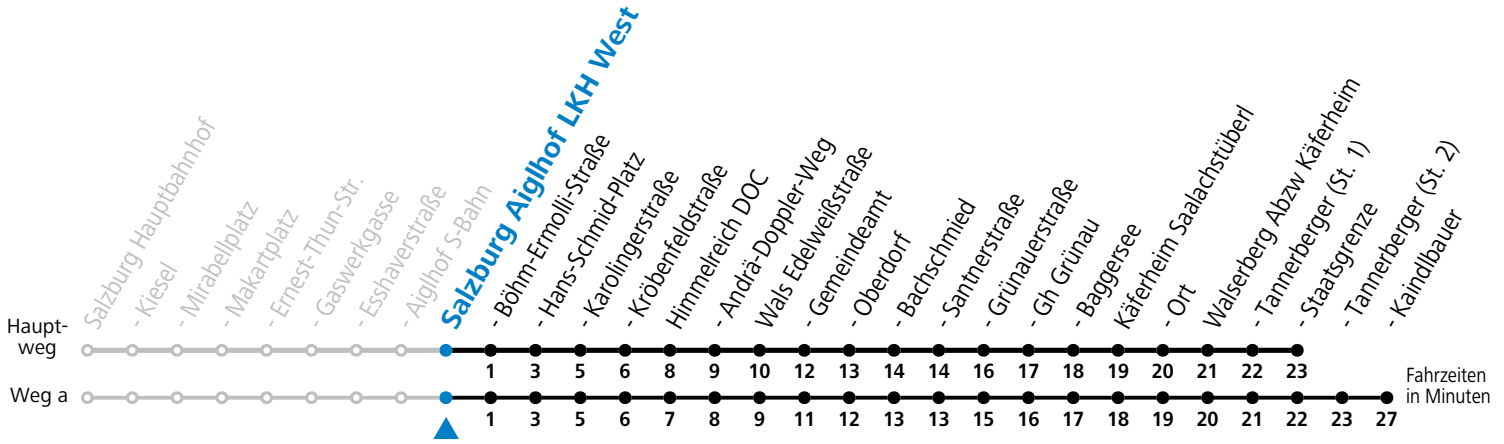

181 Salzburg Hbf - Wals - Grünau - Walsberg Staatsgrenze

gültig ab 10.12.2023.

Alle Angaben ohne Gewähr.

Montag - Freitag		Samstag		Sonn- und Feiertag	
5	47				
6	32 57^a_S	6	32	6	17
7	02^F 34	7	02 32	7	17
8	04 34	8	02 32	8	17
9	04 34	9	02 32	9	17
10	04 34	10	02 32	10	17
11	04 34	11	02 32	11	17
12	04 34	12	02 32	12	17
13	04 34	13	02 32	13	17
14	04 34	14	02 32	14	17
15	04 34	15	02 32	15	17
16	04 34	16	02 32	16	17
17	04 34	17	02 32	17	17
18	04 34	18	02 32	18	17
19	02 32	19	02 32	19	17
20	02 32	20	02 32	20	17
21	17	21	17	21	17
22	17	22	17	22	17
23	17	23	17		

F = nur Montag bis Freitag, wenn schulfreier Werktag in Salzburg   S = nur Montag bis Freitag, wenn Schultag in Salzburg   a = fährt Weg a

Am 24.12. und 31.12. (sofern nicht Sonntag) gilt der Samstag-Fahrplan

Ferien im Bundesland Salzburg: 23.12.2023 bis 07.01.2024, 12. bis 18.02., 23.03. bis 01.04., 06.07. bis 08.09., 24.09. und 26.10. bis 02.11.2024 (Vorbehaltlich Änderungen durch die Schulbehörde)