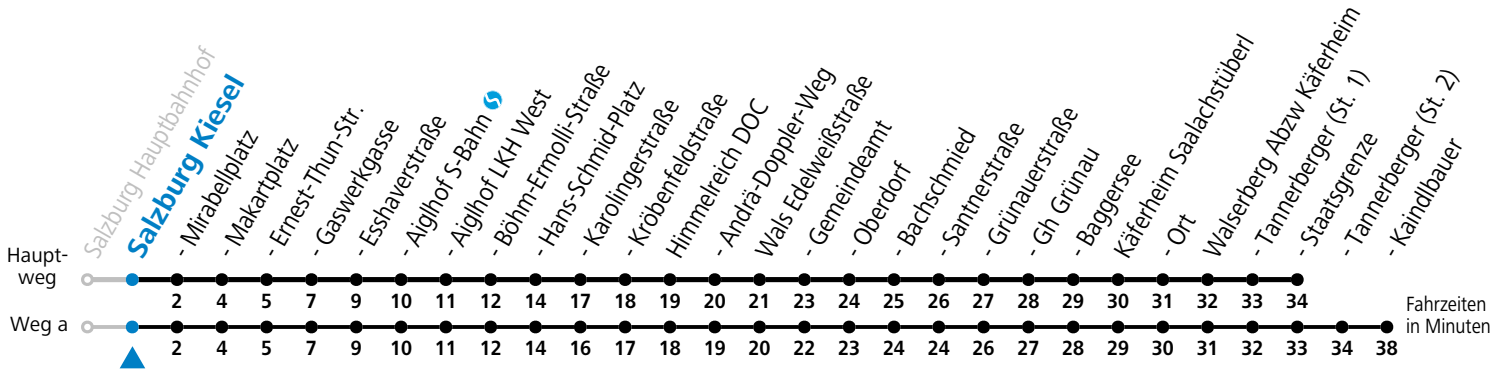

181 Salzburg Hbf - Wals - Grünau - Walsenberg Staatsgrenze

gültig ab 10.12.2023.

Alle Angaben ohne Gewähr.

Montag - Freitag		Samstag		Sonn- und Feiertag	
5	36				
6	21 46^a 51^F	6	21 51	6	06
7	22 52	7	21 51	7	06
8	22 52	8	21 51	8	06
9	22 52	9	21 51	9	06
10	22 52	10	21 51	10	06
11	22 52	11	21 51	11	06
12	22 52	12	21 51	12	06
13	22 52	13	21 51	13	06
14	22 52	14	21 51	14	06
15	22 52	15	21 51	15	06
16	22 52	16	21 51	16	06
17	22 52	17	21 51	17	06
18	22 51	18	21 51	18	06
19	21 51	19	21 51	19	06
20	21	20	21	20	06
21	06	21	06	21	06
22	06	22	06	22	06
23	06	23	06		

F = nur Montag bis Freitag, wenn schulfreier Werktag in Salzburg   S = nur Montag bis Freitag, wenn Schultag in Salzburg   a = fährt Weg a

Am 24.12. und 31.12. (sofern nicht Sonntag) gilt der Samstag-Fahrplan

Ferien im Bundesland Salzburg: 23.12.2023 bis 07.01.2024, 12. bis 18.02., 23.03. bis 01.04., 06.07. bis 08.09., 24.09. und 26.10. bis 02.11.2024 (Vorbehaltlich Änderungen durch die Schulbehörde)