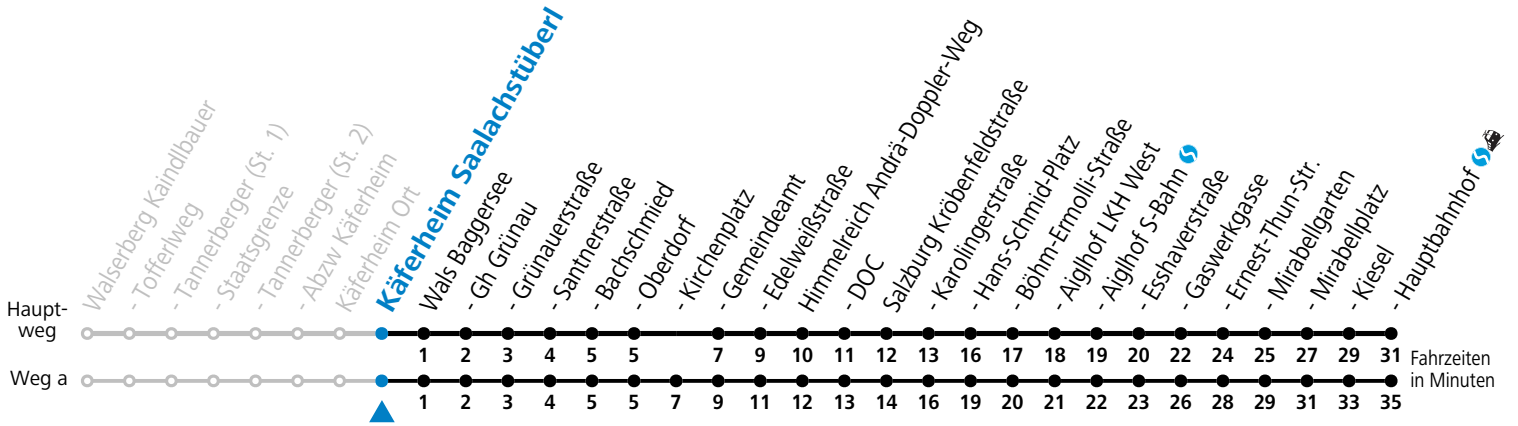

181 Walsberg Staatsgrenze - Grünau - Wals - Salzburg Hbf

gültig ab 10.12.2023.

Alle Angaben ohne Gewähr.

Montag - Freitag		Samstag		Sonn- und Feiertag	
4	59				
5	44	5	44		
6	14 40	6	14 44	6	29
7	04^S 10^F 34^a 40^F	7	14 44	7	29
8	10 40	8	14 44	8	29
9	10 40	9	14 44	9	29
10	10 40	10	14 44	10	29
11	10 40	11	14 44	11	29
12	10 40	12	14 44	12	29
13	10 40	13	14 44	13	29
14	10 40	14	14 44	14	29
15	10 40	15	14 44	15	29
16	10 40	16	14 44	16	29
17	10 40	17	14 44	17	29
18	10 44	18	14 44	18	29
19	14 44	19	14 44	19	29
20	14 44	20	14 44	20	29
21	29	21	29	21	29
22	29	22	29	22	29
23	29				

F = nur Montag bis Freitag, wenn schulfreier Werktag in Salzburg   S = nur Montag bis Freitag, wenn Schultag in Salzburg   a = fährt Weg a

Am 24.12. und 31.12. (sofern nicht Sonntag) gilt der Samstag-Fahrplan