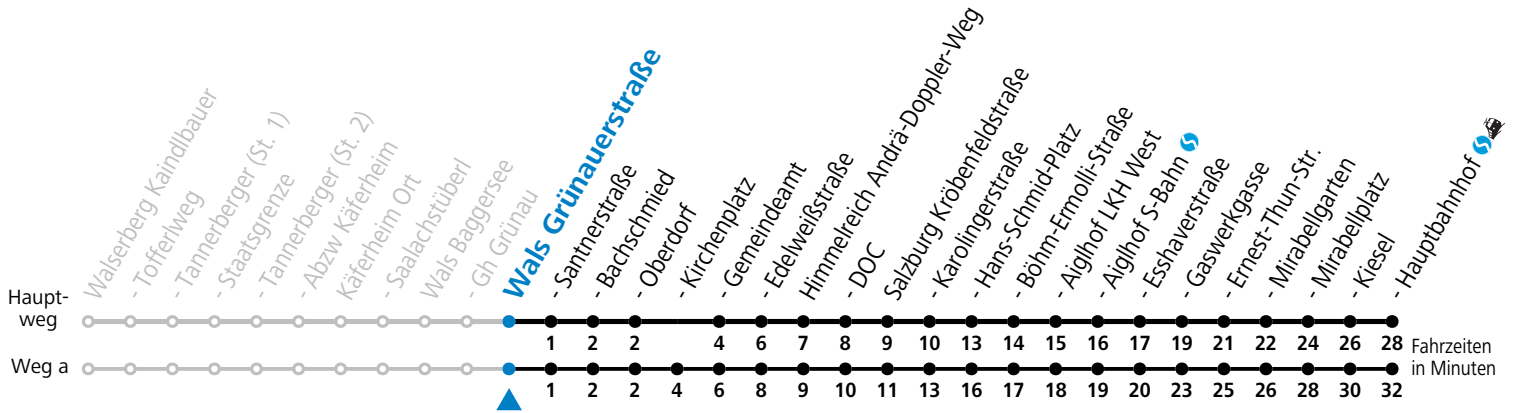

181 Walsberg Staatsgrenze - Grünau - Wals - Salzburg Hbf

gültig ab 10.12.2023.

Alle Angaben ohne Gewähr.

Montag - Freitag		Samstag		Sonn- und Feiertag	
5	02 47	5	47		
6	17 43	6	17 47	6	32
7	07^S 13^F 37^a 43^F	7	17 47	7	32
8	13 43	8	17 47	8	32
9	13 43	9	17 47	9	32
10	13 43	10	17 47	10	32
11	13 43	11	17 47	11	32
12	13 43	12	17 47	12	32
13	13 43	13	17 47	13	32
14	13 43	14	17 47	14	32
15	13 43	15	17 47	15	32
16	13 43	16	17 47	16	32
17	13 43	17	17 47	17	32
18	13 47	18	17 47	18	32
19	17 47	19	17 47	19	32
20	17 47	20	17 47	20	32
21	32	21	32	21	32
22	32	22	32	22	32
23	32				

F = nur Montag bis Freitag, wenn schulfreier Werktag in Salzburg   S = nur Montag bis Freitag, wenn Schultag in Salzburg   a = fährt Weg a

Am 24.12. und 31.12. (sofern nicht Sonntag) gilt der Samstag-Fahrplan