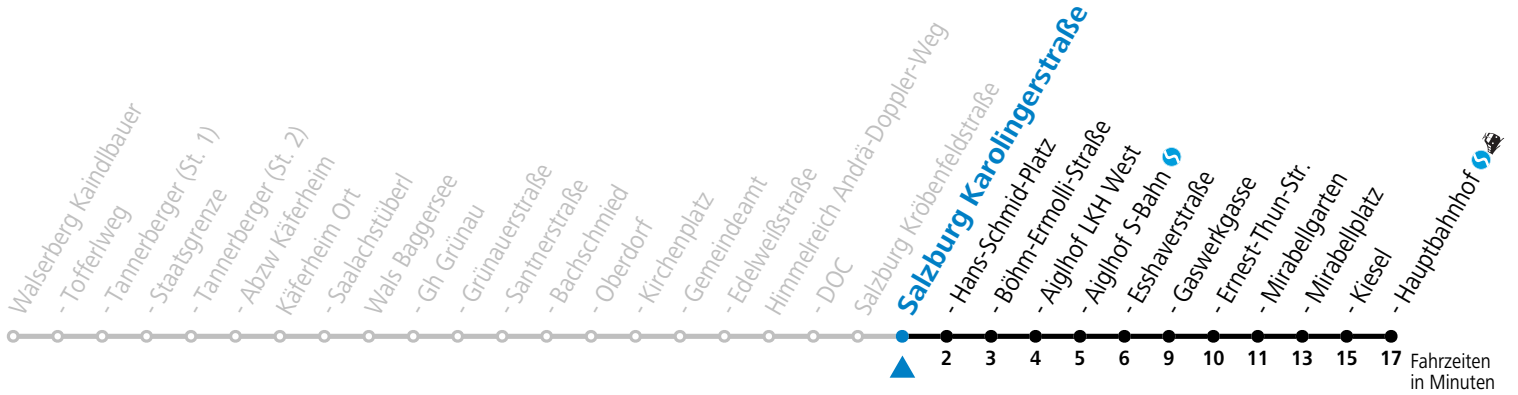

F = nur Montag bis Freitag, wenn schulfreier Werktag in Salzburg S = nur Montag bis Freitag, wenn Schultag in Salzburg

Am 24.12. und 31.12. (sofern nicht Sonntag) gilt der Samstag-Fahrplan

gültig ab 10.12.2023.