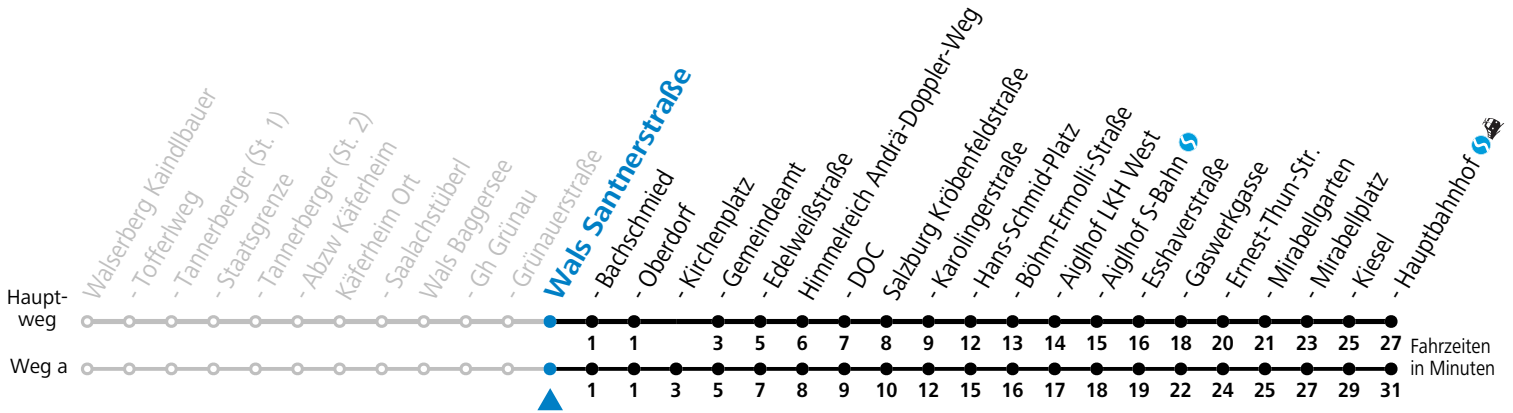

181 Walsberg Staatsgrenze - Grünau - Wals - Salzburg Hbf

gültig ab 10.12.2023.

Alle Angaben ohne Gewähr.

Montag - Freitag		Samstag		Sonn- und Feiertag	
5	03 48	5	48		
6	18 44	6	18 48	6	33
7	08^S 14^F 38^a 44^F	7	18 48	7	33
8	14 44	8	18 48	8	33
9	14 44	9	18 48	9	33
10	14 44	10	18 48	10	33
11	14 44	11	18 48	11	33
12	14 44	12	18 48	12	33
13	14 44	13	18 48	13	33
14	14 44	14	18 48	14	33
15	14 44	15	18 48	15	33
16	14 44	16	18 48	16	33
17	14 44	17	18 48	17	33
18	14 48	18	18 48	18	33
19	18 48	19	18 48	19	33
20	18 48	20	18 48	20	33
21	33	21	33	21	33
22	33	22	33	22	33
23	33				

F = nur Montag bis Freitag, wenn schulfreier Werktag in Salzburg   S = nur Montag bis Freitag, wenn Schultag in Salzburg   a = fährt Weg a

Am 24.12. und 31.12. (sofern nicht Sonntag) gilt der Samstag-Fahrplan