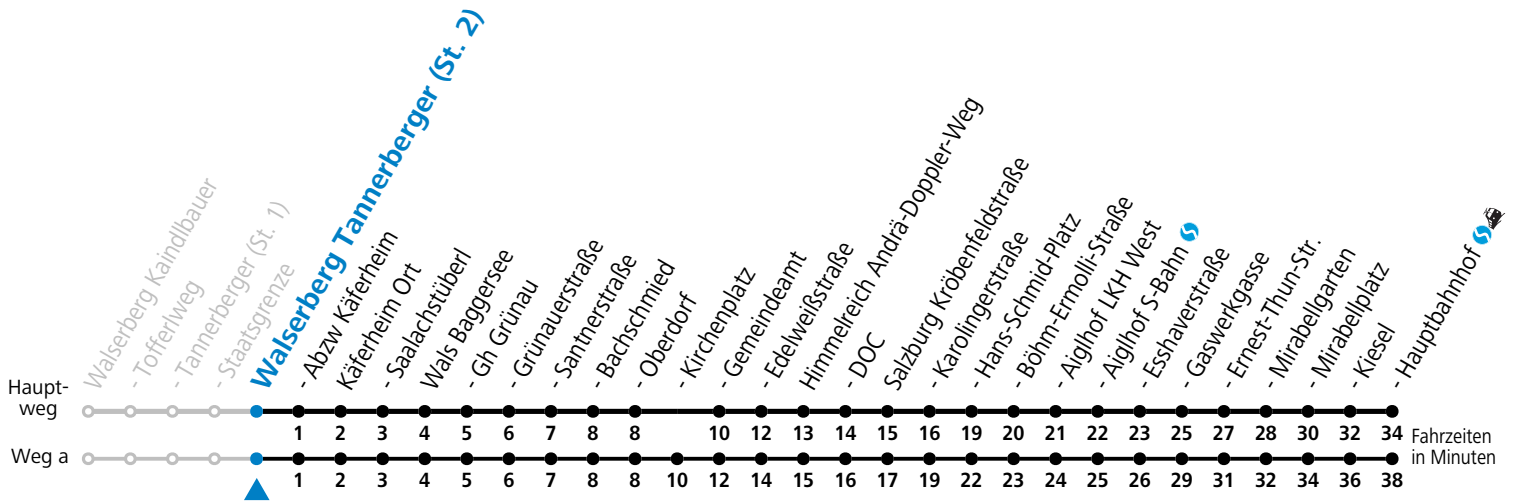

181 Walsberg Staatsgrenze - Grünau - Wals - Salzburg Hbf

gültig ab 10.12.2023.

Alle Angaben ohne Gewähr.

Montag - Freitag		Samstag		Sonn- und Feiertag	
4	56				
5	41	5	41		
6	11 37	6	11 41	6	26
7	01^S 07^F 31^a 37^F	7	11 41	7	26
8	07 37	8	11 41	8	26
9	07 37	9	11 41	9	26
10	07 37	10	11 41	10	26
11	07 37	11	11 41	11	26
12	07 37	12	11 41	12	26
13	07 37	13	11 41	13	26
14	07 37	14	11 41	14	26
15	07 37	15	11 41	15	26
16	07 37	16	11 41	16	26
17	07 37	17	11 41	17	26
18	07 41	18	11 41	18	26
19	11 41	19	11 41	19	26
20	11 41	20	11 41	20	26
21	26	21	26	21	26
22	26	22	26	22	26
23	26				

F = nur Montag bis Freitag, wenn schulfreier Werktag in Salzburg

S = nur Montag bis Freitag, wenn Schultag in Salzburg

a = fährt Weg a

Am 24.12. und 31.12. (sofern nicht Sonntag) gilt der Samstag-Fahrplan