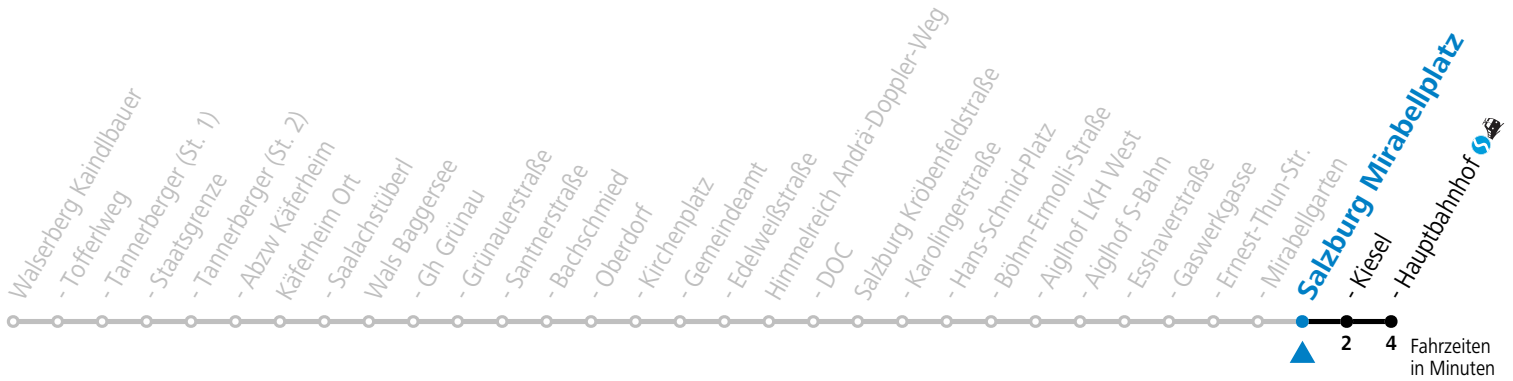

181 Walsberg Staatsgrenze - Grünau - Wals - Salzburg Hbf

gültig ab 10.12.2023.

Alle Angaben ohne Gewähr.

Montag - Freitag		Samstag		Sonn- und Feiertag	
5	24				
6	09 39	6	09 39	6	54
7	09 33^S 39^F	7	09 39	7	54
8	05^S 09^F 39	8	09 39	8	54
9	09 39	9	09 39	9	54
10	09 39	10	09 39	10	54
11	09 39	11	09 39	11	54
12	09 39	12	09 39	12	54
13	09 39	13	09 39	13	54
14	09 39	14	09 39	14	54
15	09 39	15	09 39	15	54
16	09 39	16	09 39	16	54
17	09 39	17	09 39	17	54
18	09 39	18	09 39	18	54
19	09 39	19	09 39	19	54
20	09 39	20	09 39	20	54
21	09 54	21	09 54	21	54
22	54	22	54	22	54
23	54				

F = nur Montag bis Freitag, wenn schulfreier Werktag in Salzburg   S = nur Montag bis Freitag, wenn Schultag in Salzburg

Am 24.12. und 31.12. (sofern nicht Sonntag) gilt der Samstag-Fahrplan