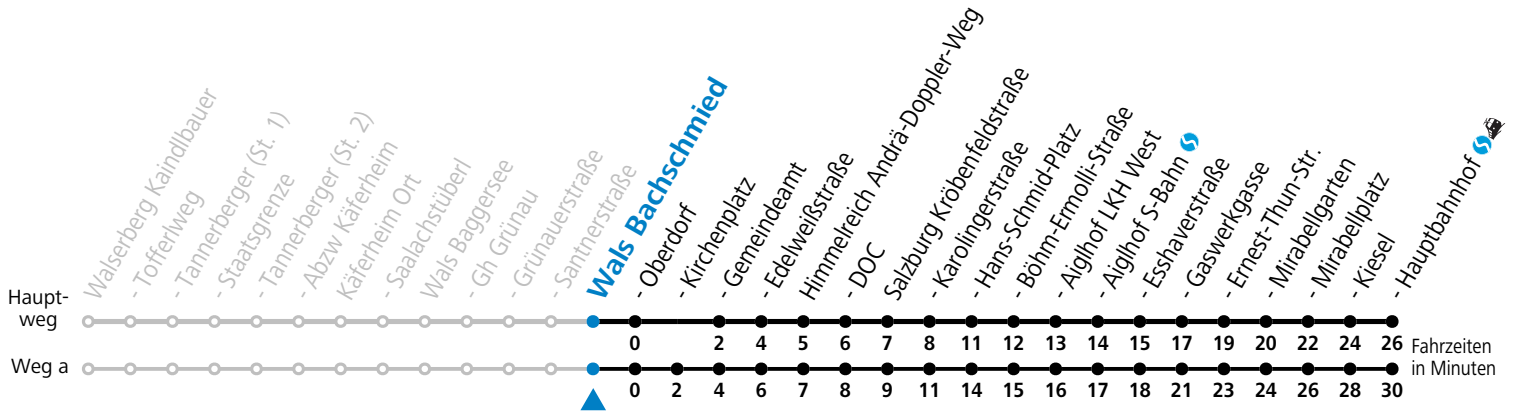

181 Walsberg Staatsgrenze - Grünau - Wals - Salzburg Hbf

gültig ab 10.12.2023.

Alle Angaben ohne Gewähr.

Montag - Freitag		Samstag		Sonn- und Feiertag	
5	04 49	5	49		
6	19 45	6	19 49	6	34
7	09^S 15^F 39^a 45^F	7	19 49	7	34
8	15 45	8	19 49	8	34
9	15 45	9	19 49	9	34
10	15 45	10	19 49	10	34
11	15 45	11	19 49	11	34
12	15 45	12	19 49	12	34
13	15 45	13	19 49	13	34
14	15 45	14	19 49	14	34
15	15 45	15	19 49	15	34
16	15 45	16	19 49	16	34
17	15 45	17	19 49	17	34
18	15 49	18	19 49	18	34
19	19 49	19	19 49	19	34
20	19 49	20	19 49	20	34
21	34	21	34	21	34
22	34	22	34	22	34
23	34				

F = nur Montag bis Freitag, wenn schulfreier Werktag in Salzburg   S = nur Montag bis Freitag, wenn Schultag in Salzburg   a = fährt Weg a

Am 24.12. und 31.12. (sofern nicht Sonntag) gilt der Samstag-Fahrplan