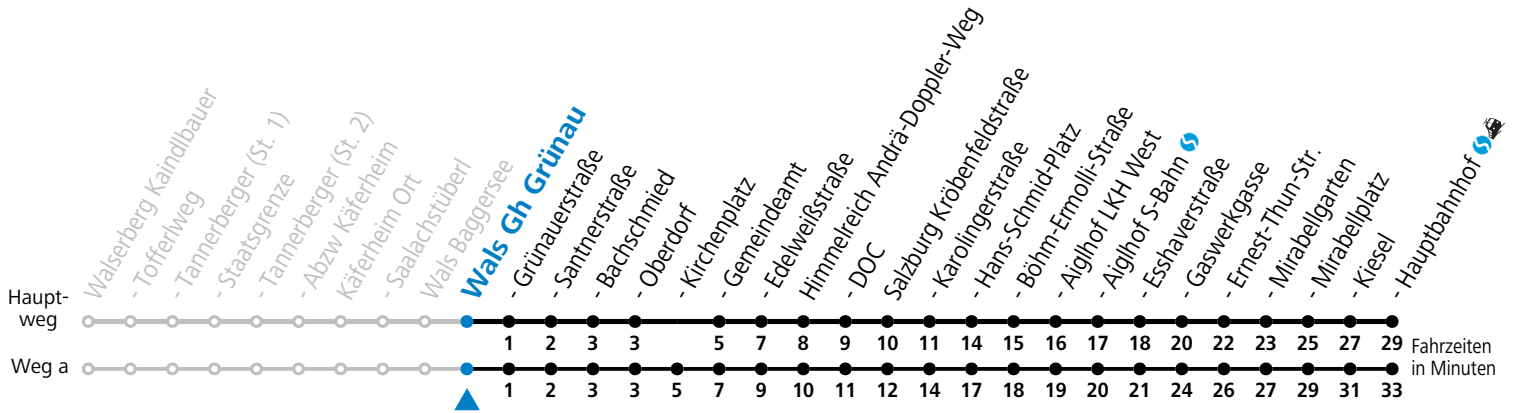

181 Walsberg Staatsgrenze - Grünau - Wals - Salzburg Hbf

gültig ab 10.12.2023.

Alle Angaben ohne Gewähr.

Montag - Freitag		Samstag		Sonn- und Feiertag	
5	01 46	5	46		
6	16 42	6	16 46	6	31
7	06^S 12^F 36^a 42^F	7	16 46	7	31
8	12 42	8	16 46	8	31
9	12 42	9	16 46	9	31
10	12 42	10	16 46	10	31
11	12 42	11	16 46	11	31
12	12 42	12	16 46	12	31
13	12 42	13	16 46	13	31
14	12 42	14	16 46	14	31
15	12 42	15	16 46	15	31
16	12 42	16	16 46	16	31
17	12 42	17	16 46	17	31
18	12 46	18	16 46	18	31
19	16 46	19	16 46	19	31
20	16 46	20	16 46	20	31
21	31	21	31	21	31
22	31	22	31	22	31
23	31				

F = nur Montag bis Freitag, wenn schulfreier Werktag in Salzburg   S = nur Montag bis Freitag, wenn Schultag in Salzburg   a = fährt Weg a

Am 24.12. und 31.12. (sofern nicht Sonntag) gilt der Samstag-Fahrplan