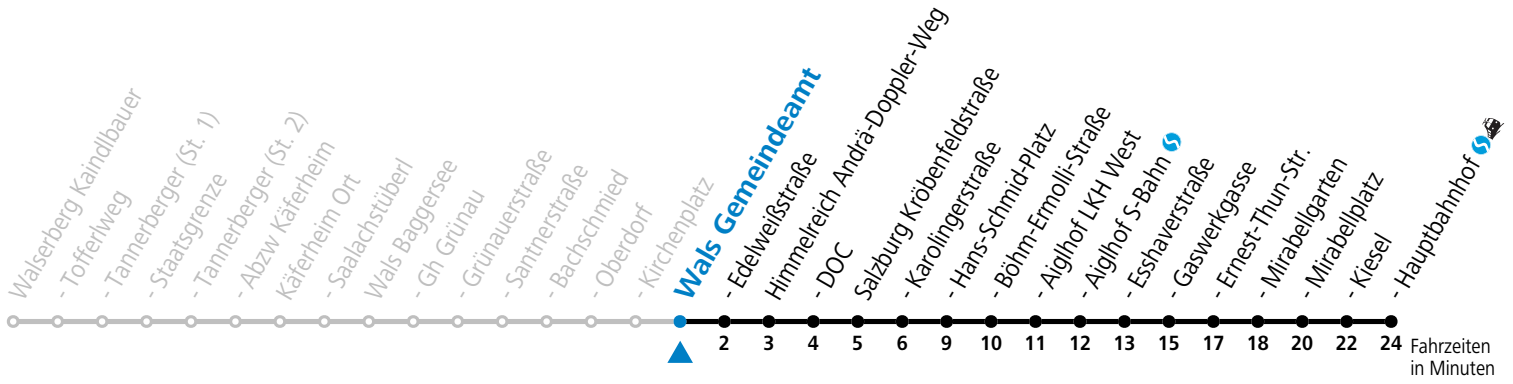

181 Walsberg Staatsgrenze - Grünau - Wals - Salzburg Hbf

gültig ab 10.12.2023.

Alle Angaben ohne Gewähr.

Montag - Freitag			Samstag		Sonn- und Feiertag	
5	06	51	5	51		
6	21	47	6	21 51	6	36
7	11^S 17^F 43^S 47^F		7	21 51	7	36
8	17 47		8	21 51	8	36
9	17 47		9	21 51	9	36
10	17 47		10	21 51	10	36
11	17 47		11	21 51	11	36
12	17 47		12	21 51	12	36
13	17 47		13	21 51	13	36
14	17 47		14	21 51	14	36
15	17 47		15	21 51	15	36
16	17 47		16	21 51	16	36
17	17 47		17	21 51	17	36
18	17 51		18	21 51	18	36
19	21 51		19	21 51	19	36
20	21 51		20	21 51	20	36
21	36		21	36	21	36
22	36		22	36	22	36
23	36					

F = nur Montag bis Freitag, wenn schulfreier Werktag in Salzburg   S = nur Montag bis Freitag, wenn Schultag in Salzburg

Am 24.12. und 31.12. (sofern nicht Sonntag) gilt der Samstag-Fahrplan