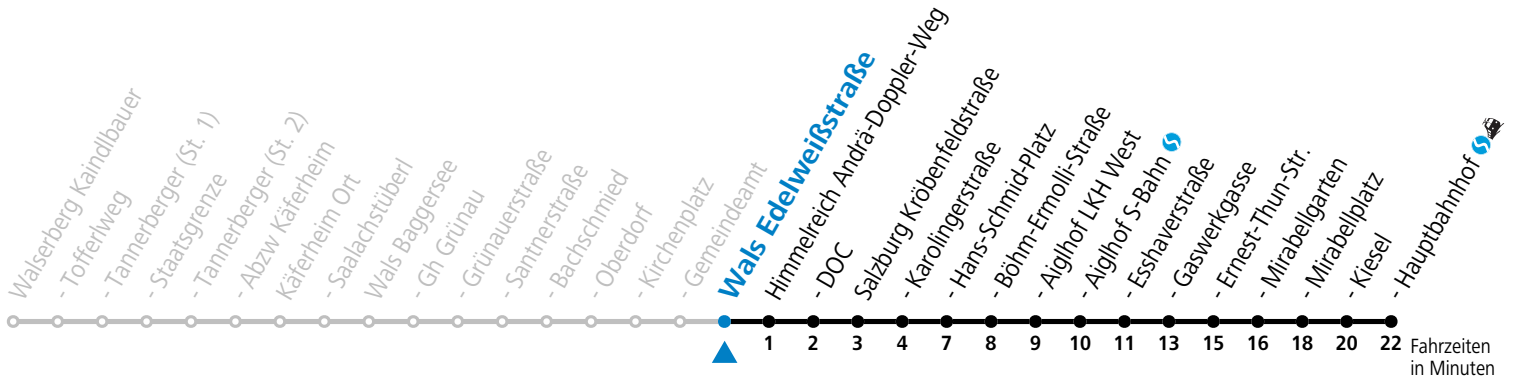

181 Walsberg Staatsgrenze - Grünau - Wals - Salzburg Hbf

gültig ab 10.12.2023.

Alle Angaben ohne Gewähr.

Montag - Freitag			Samstag		Sonn- und Feiertag	
5	06	51	5	51		
6	21	47	6	21 51	6	36
7	11 ^S 17 ^F 43 ^S 47 ^F		7	21 51	7	36
8	17 47		8	21 51	8	36
9	17 47		9	21 51	9	36
10	17 47		10	21 51	10	36
11	17 47		11	21 51	11	36
12	17 47		12	21 51	12	36
13	17 47		13	21 51	13	36
14	17 47		14	21 51	14	36
15	17 47		15	21 51	15	36
16	17 47		16	21 51	16	36
17	17 47		17	21 51	17	36
18	17 51		18	21 51	18	36
19	21 51		19	21 51	19	36
20	21 51		20	21 51	20	36
21	36		21	36	21	36
22	36		22	36	22	36
23	36					

F = nur Montag bis Freitag, wenn schulfreier Werktag in Salzburg S = nur Montag bis Freitag, wenn Schultag in Salzburg

Am 24.12. und 31.12. (sofern nicht Sonntag) gilt der Samstag-Fahrplan

181 Walsberg Staatsgrenze - Grünau - Wals - Salzburg Hbf