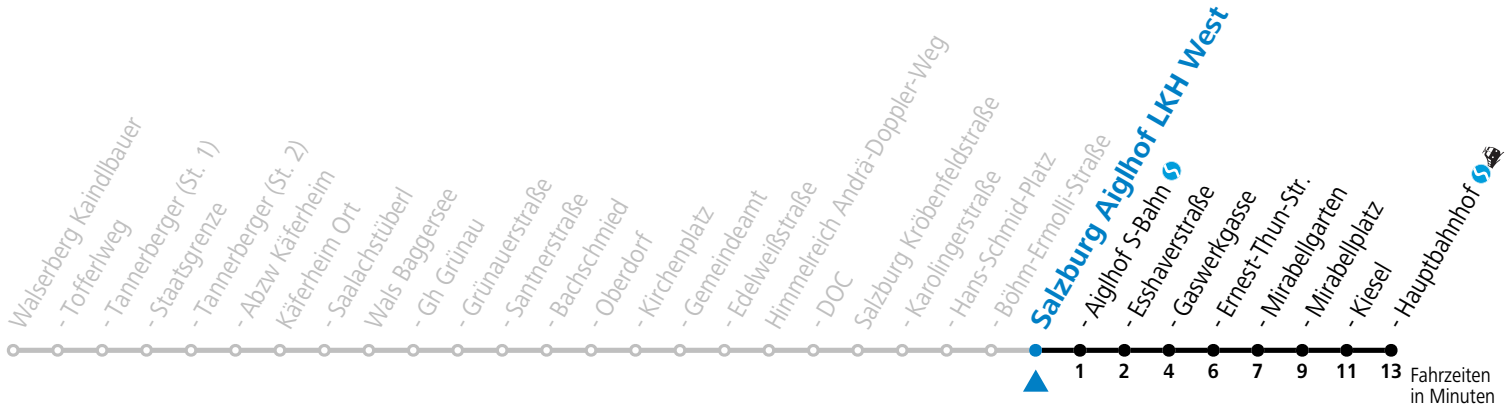

F = nur Montag bis Freitag, wenn schulfreier Werktag in Salzburg S = nur Montag bis Freitag, wenn Schultag in Salzburg

Am 24.12. und 31.12. (sofern nicht Sonntag) gilt der Samstag-Fahrplan

181 Walsberg Staatsgrenze - Grünau - Wals - Salzburg Hbf