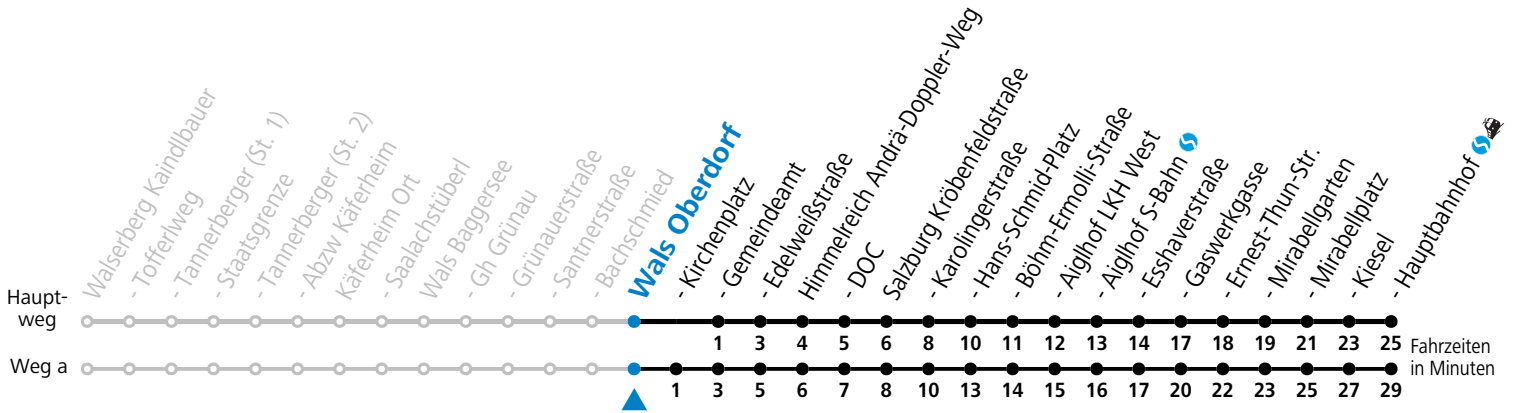

181 Walsberg Staatsgrenze - Grünau - Wals - Salzburg Hbf

gültig ab 10.12.2023.

Alle Angaben ohne Gewähr.

Montag - Freitag		Samstag		Sonn- und Feiertag	
5	04 49	5	49		
6	19 45	6	19 49	6	34
7	09^S 15^F 39^a 45^F	7	19 49	7	34
8	15 45	8	19 49	8	34
9	15 45	9	19 49	9	34
10	15 45	10	19 49	10	34
11	15 45	11	19 49	11	34
12	15 45	12	19 49	12	34
13	15 45	13	19 49	13	34
14	15 45	14	19 49	14	34
15	15 45	15	19 49	15	34
16	15 45	16	19 49	16	34
17	15 45	17	19 49	17	34
18	15 49	18	19 49	18	34
19	19 49	19	19 49	19	34
20	19 49	20	19 49	20	34
21	34	21	34	21	34
22	34	22	34	22	34
23	34				

F = nur Montag bis Freitag, wenn schulfreier Werktag in Salzburg   S = nur Montag bis Freitag, wenn Schultag in Salzburg   a = fährt Weg a

Am 24.12. und 31.12. (sofern nicht Sonntag) gilt der Samstag-Fahrplan