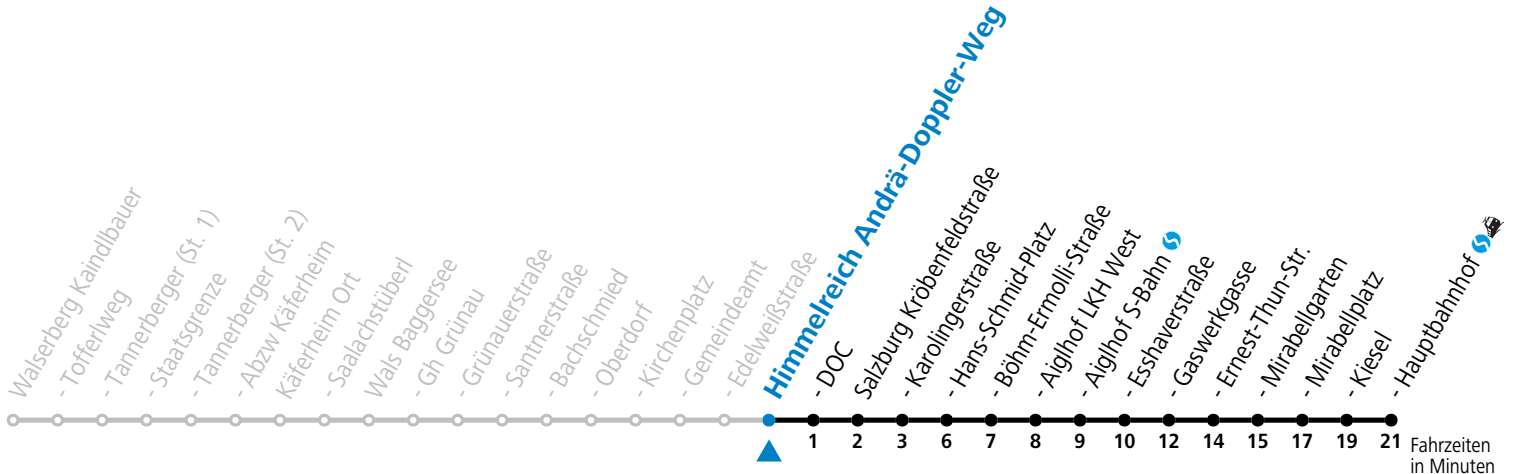

F = nur Montag bis Freitag, wenn schulfreier Werktag in Salzburg S = nur Montag bis Freitag, wenn Schultag in Salzburg

Am 24.12. und 31.12. (sofern nicht Sonntag) gilt der Samstag-Fahrplan

181 Walsberg Staatsgrenze - Grünau - Wals - Salzburg Hbf

gültig ab 10.12.2023.

Alle Angaben ohne Gewähr.

Montag - Freitag				Samstag		Sonn- und Feiertag	
5	08	53		5	53		
6	23	49		6	23 53	6	38
7	13 ^S	19 ^F	45 ^S 49 ^F	7	23 53	7	38
8	19	49		8	23 53	8	38
9	19	49		9	23 53	9	38
10	19	49		10	23 53	10	38
11	19	49		11	23 53	11	38
12	19	49		12	23 53	12	38
13	19	49		13	23 53	13	38
14	19	49		14	23 53	14	38
15	19	49		15	23 53	15	38
16	19	49		16	23 53	16	38
17	19	49		17	23 53	17	38
18	19	53		18	23 53	18	38
19	23	53		19	23 53	19	38
20	23	53		20	23 53	20	38
21	38			21	38	21	38
22	38			22	38	22	38
23	38						