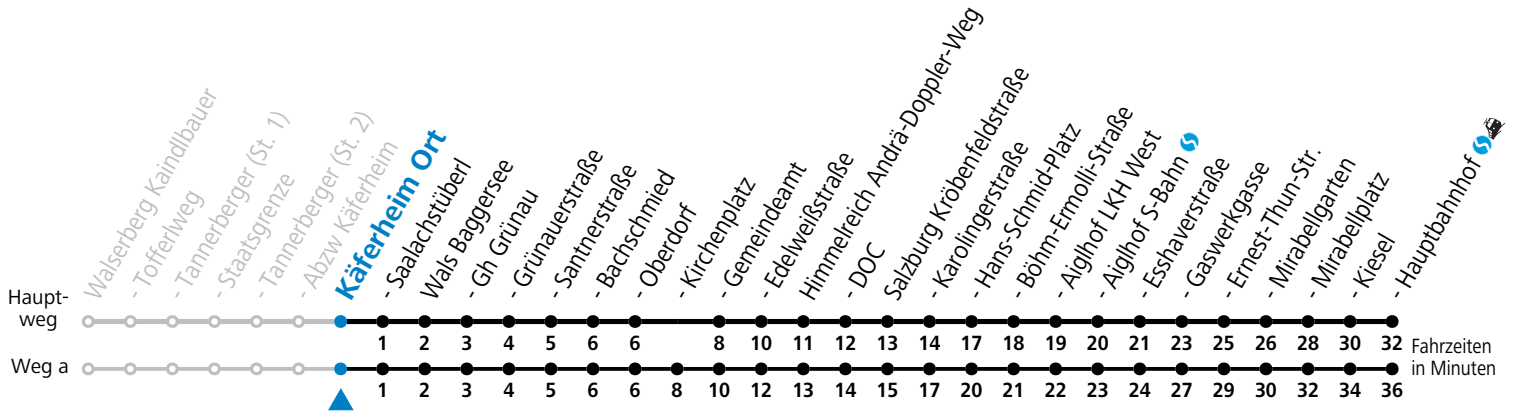

181 Walsberg Staatsgrenze - Grünau - Wals - Salzburg Hbf

gültig ab 10.12.2023.

Alle Angaben ohne Gewähr.

Montag - Freitag		Samstag		Sonn- und Feiertag	
4	58				
5	43	5	43		
6	13 39	6	13 43	6	28
7	03^S 09^F 33^a 39^F	7	13 43	7	28
8	09 39	8	13 43	8	28
9	09 39	9	13 43	9	28
10	09 39	10	13 43	10	28
11	09 39	11	13 43	11	28
12	09 39	12	13 43	12	28
13	09 39	13	13 43	13	28
14	09 39	14	13 43	14	28
15	09 39	15	13 43	15	28
16	09 39	16	13 43	16	28
17	09 39	17	13 43	17	28
18	09 43	18	13 43	18	28
19	13 43	19	13 43	19	28
20	13 43	20	13 43	20	28
21	28	21	28	21	28
22	28	22	28	22	28
23	28				

F = nur Montag bis Freitag, wenn schulfreier Werktag in Salzburg   S = nur Montag bis Freitag, wenn Schultag in Salzburg   a = fährt Weg a

Am 24.12. und 31.12. (sofern nicht Sonntag) gilt der Samstag-Fahrplan