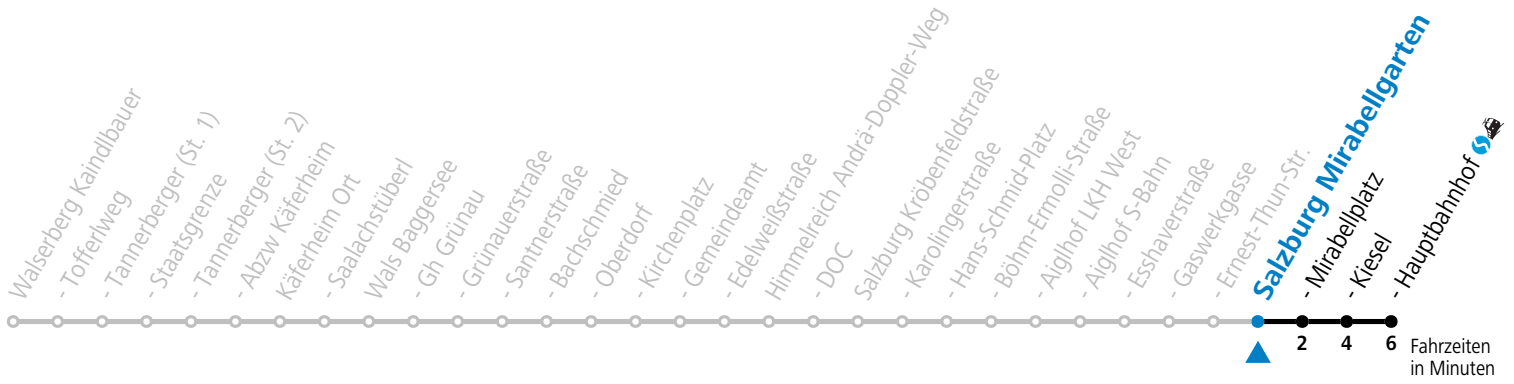

181 Walsberg Staatsgrenze - Grünau - Wals - Salzburg Hbf

gültig ab 10.12.2023.

Alle Angaben ohne Gewähr.

Montag - Freitag		Samstag		Sonn- und Feiertag	
5	22				
6	07 37	6	07 37	6	52
7	07 31^S 37^F	7	07 37	7	52
8	03^S 07^F 37	8	07 37	8	52
9	07 37	9	07 37	9	52
10	07 37	10	07 37	10	52
11	07 37	11	07 37	11	52
12	07 37	12	07 37	12	52
13	07 37	13	07 37	13	52
14	07 37	14	07 37	14	52
15	07 37	15	07 37	15	52
16	07 37	16	07 37	16	52
17	07 37	17	07 37	17	52
18	07 37	18	07 37	18	52
19	07 37	19	07 37	19	52
20	07 37	20	07 37	20	52
21	07 52	21	07 52	21	52
22	52	22	52	22	52
23	52				

F = nur Montag bis Freitag, wenn schulfreier Werktag in Salzburg   S = nur Montag bis Freitag, wenn Schultag in Salzburg

Am 24.12. und 31.12. (sofern nicht Sonntag) gilt der Samstag-Fahrplan