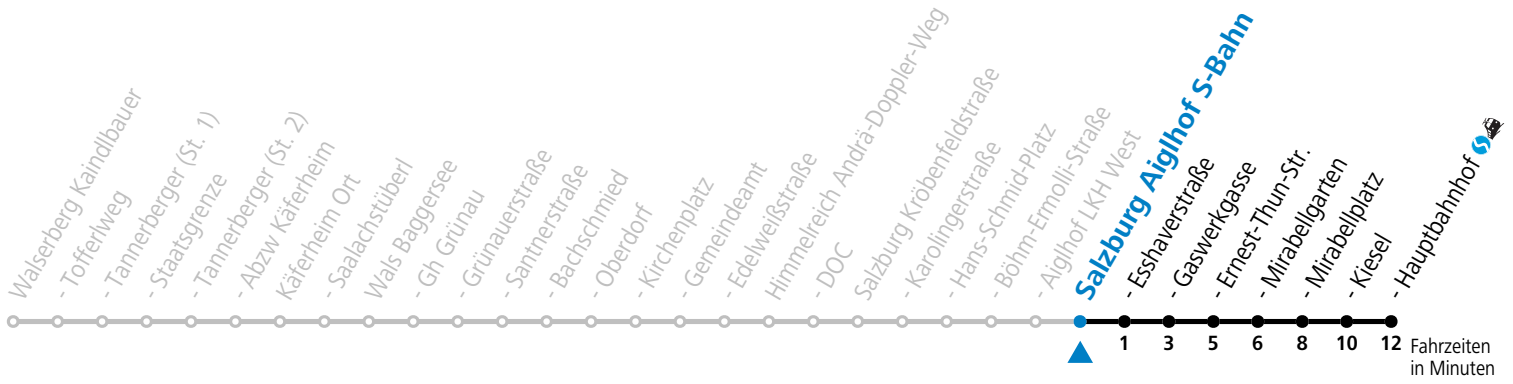

F = nur Montag bis Freitag, wenn schulfreier Werktag in Salzburg S = nur Montag bis Freitag, wenn Schultag in Salzburg

Am 24.12. und 31.12. (sofern nicht Sonntag) gilt der Samstag-Fahrplan

181 Walsberg Staatsgrenze - Grünau - Wals - Salzburg Hbf