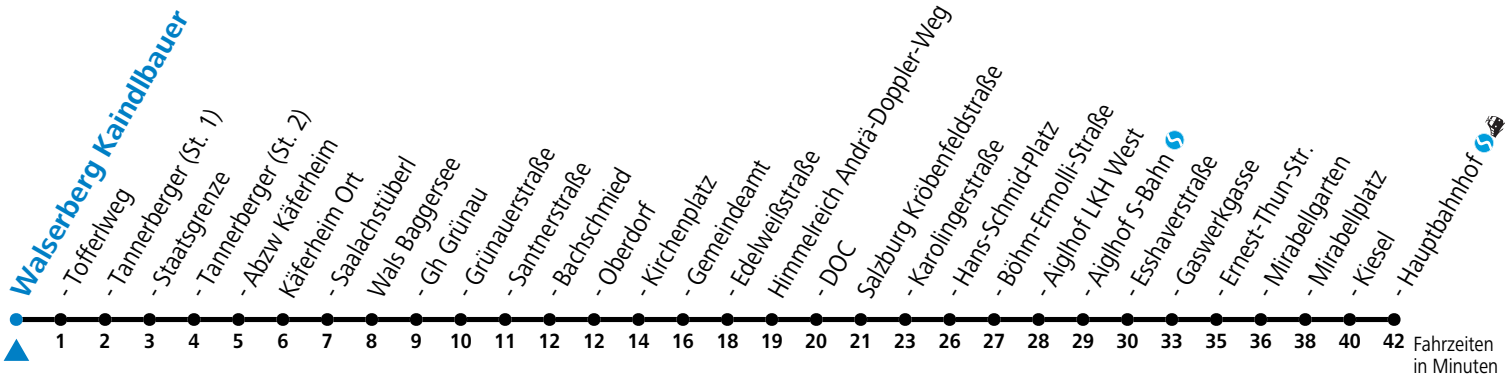

181 Walsberg Staatsgrenze - Grünau - Wals - Salzburg Hbf

gültig ab 10.12.2023.

Alle Angaben ohne Gewähr.

Montag - Freitag

7 27^S

S = nur Montag bis Freitag, wenn Schultag in Salzburg

Am 24.12. und 31.12. (sofern nicht Sonntag) gilt der Samstag-Fahrplan

Die Salzburg Verkehr-App zum Gratis-Download >>

181 Walsberg Staatsgrenze - Grünau - Wals - Salzburg Hbf

gültig ab 10.12.2023.

Alle Angaben ohne Gewähr.

Montag - Freitag

7 29^S

S = nur Montag bis Freitag, wenn Schultag in Salzburg