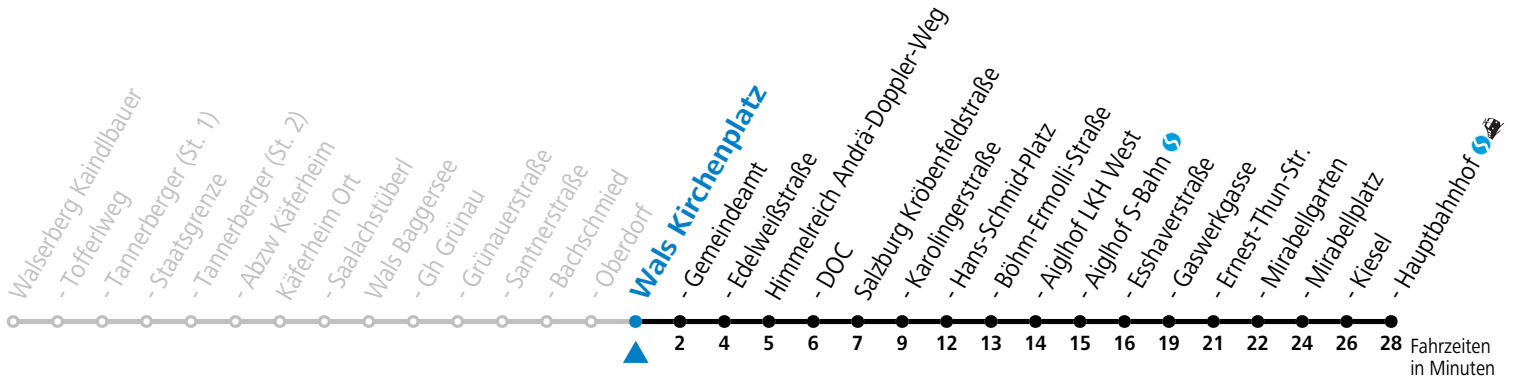

181 Walsberg Staatsgrenze - Grünau - Wals - Salzburg Hbf

gültig ab 10.12.2023.

Alle Angaben ohne Gewähr.

Montag - Freitag

7 41^S

S = nur Montag bis Freitag, wenn Schultag in Salzburg

Am 24.12. und 31.12. (sofern nicht Sonntag) gilt der Samstag-Fahrplan