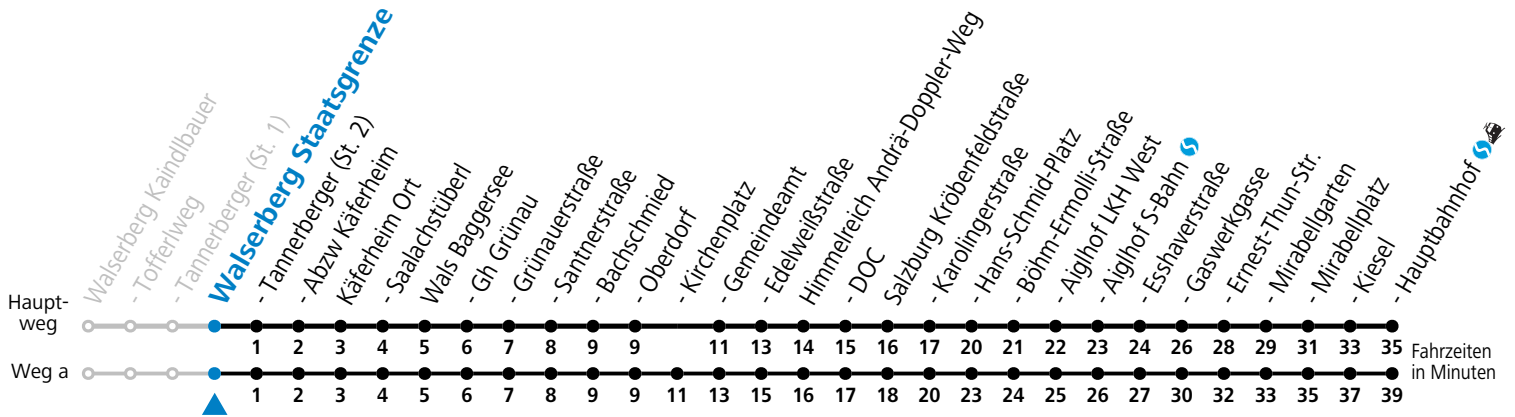

Die Salzburg Verkehr-App zum Gratis-Download >>

181 Walsberg Staatsgrenze - Grünau - Wals - Salzburg Hbf

gültig ab 10.12.2023.

Alle Angaben ohne Gewähr.

Montag - Freitag

7 29^S

S = nur Montag bis Freitag, wenn Schultag in Salzburg

Am 24.12. und 31.12. (sofern nicht Sonntag) gilt der Samstag-Fahrplan

Die Salzburg Verkehr-App zum Gratis-Download >>

181 Walsberg Staatsgrenze - Grünau - Wals - Salzburg Hbf

gültig ab 10.12.2023.

Alle Angaben ohne Gewähr.