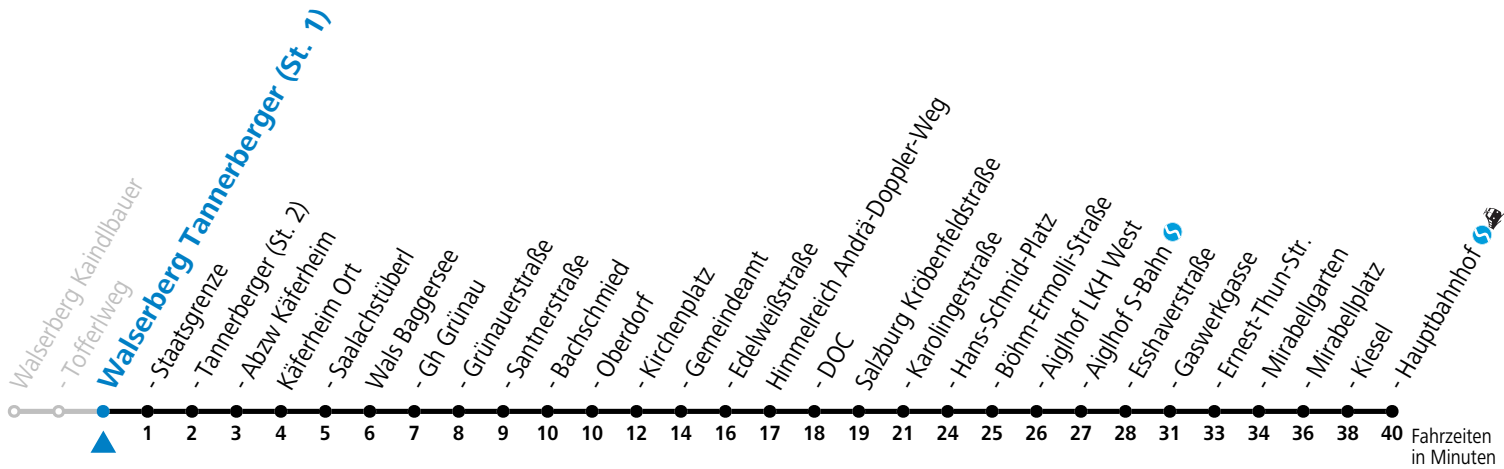

181 Walsberg Staatsgrenze - Grünau - Wals - Salzburg Hbf

gültig ab 10.12.2023.

Alle Angaben ohne Gewähr.

Montag - Freitag

7 27^S

S = nur Montag bis Freitag, wenn Schultag in Salzburg

Am 24.12. und 31.12. (sofern nicht Sonntag) gilt der Samstag-Fahrplan

Die Salzburg Verkehr-App zum Gratis-Download >>

181 Walsberg Staatsgrenze - Grünau - Wals - Salzburg Hbf

gültig ab 10.12.2023.

Alle Angaben ohne Gewähr.

Montag - Freitag

7 29^S

S = nur Montag bis Freitag, wenn Schultag in Salzburg