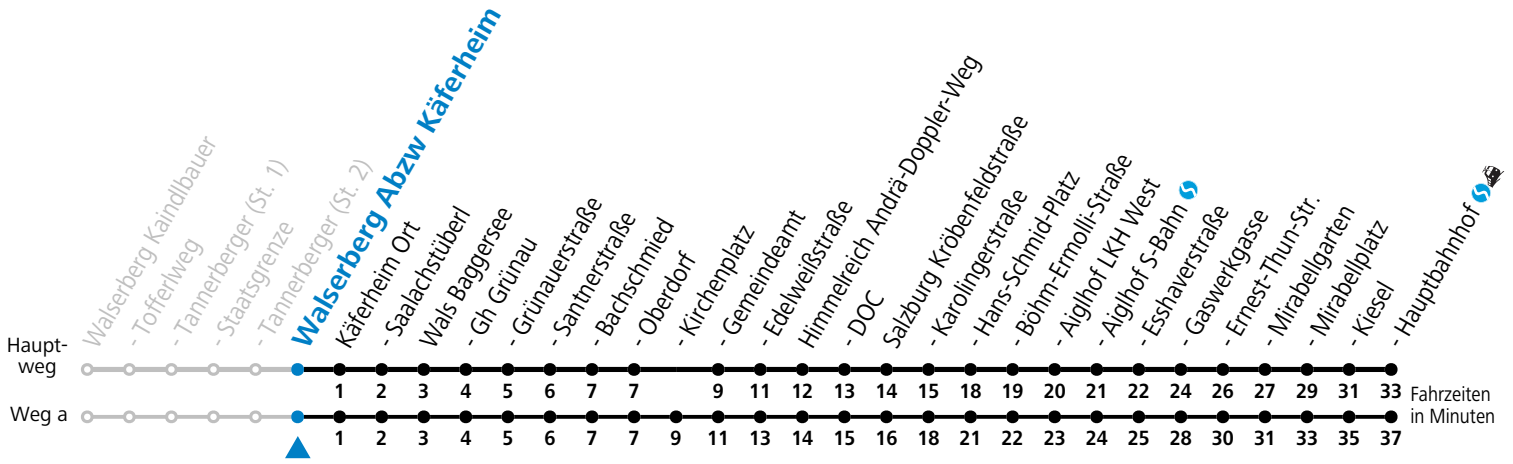

F = nur Montag bis Freitag, wenn schulfreier Werktag in Salzburg

S = nur Montag bis Freitag, wenn Schultag in Salzburg

a = fährt Weg a

Am 24.12. und 31.12. (sofern nicht Sonntag) gilt der Samstag-Fahrplan

181 Walsberg Staatsgrenze - Grünau - Wals - Salzburg Hbf

gültig ab 10.12.2023.

Alle Angaben ohne Gewähr.

Montag - Freitag		Samstag		Sonn- und Feiertag	
4	57				
5	42	5	42		
6	12 38	6	12 42	6	27
7	02 ^S 08 ^F 32 ^a 38 ^F	7	12 42	7	27
8	08 38	8	12 42	8	27
9	08 38	9	12 42	9	27
10	08 38	10	12 42	10	27
11	08 38	11	12 42	11	27
12	08 38	12	12 42	12	27
13	08 38	13	12 42	13	27
14	08 38	14	12 42	14	27
15	08 38	15	12 42	15	27
16	08 38	16	12 42	16	27
17	08 38	17	12 42	17	27
18	08 42	18	12 42	18	27
19	12 42	19	12 42	19	27
20	12 42	20	12 42	20	27
21	27	21	27	21	27
22	27	22	27	22	27
23	27				