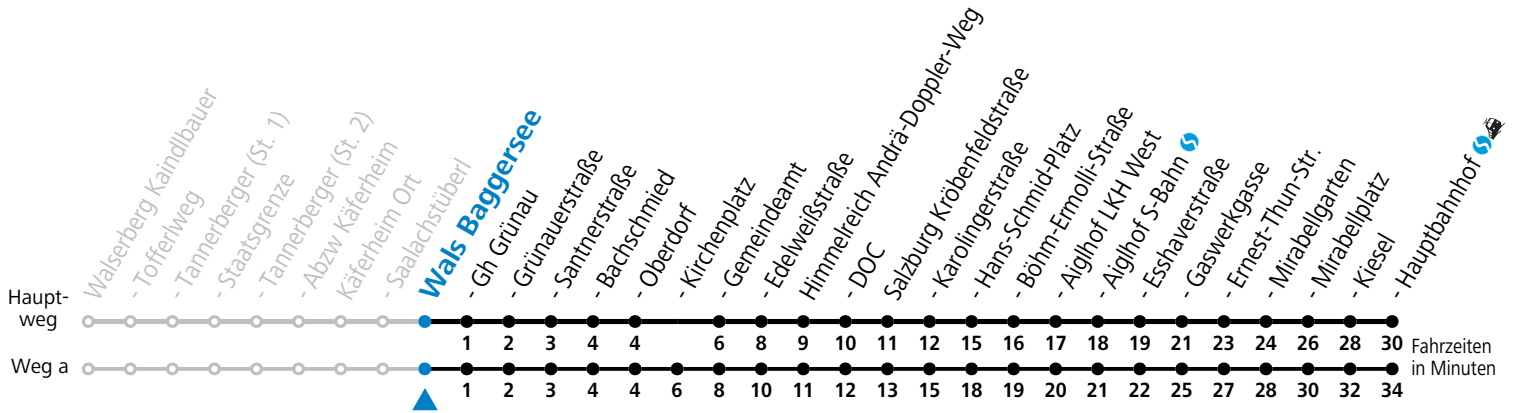

181 Walsberg Staatsgrenze - Grünau - Wals - Salzburg Hbf

gültig ab 10.12.2023.

Alle Angaben ohne Gewähr.

Montag - Freitag		Samstag		Sonn- und Feiertag	
5	00 45	5	45		
6	15 41	6	15 45	6	30
7	05^S 11^F 35^a 41^F	7	15 45	7	30
8	11 41	8	15 45	8	30
9	11 41	9	15 45	9	30
10	11 41	10	15 45	10	30
11	11 41	11	15 45	11	30
12	11 41	12	15 45	12	30
13	11 41	13	15 45	13	30
14	11 41	14	15 45	14	30
15	11 41	15	15 45	15	30
16	11 41	16	15 45	16	30
17	11 41	17	15 45	17	30
18	11 45	18	15 45	18	30
19	15 45	19	15 45	19	30
20	15 45	20	15 45	20	30
21	30	21	30	21	30
22	30	22	30	22	30
23	30				

F = nur Montag bis Freitag, wenn schulfreier Werktag in Salzburg   S = nur Montag bis Freitag, wenn Schultag in Salzburg   a = fährt Weg a

Am 24.12. und 31.12. (sofern nicht Sonntag) gilt der Samstag-Fahrplan