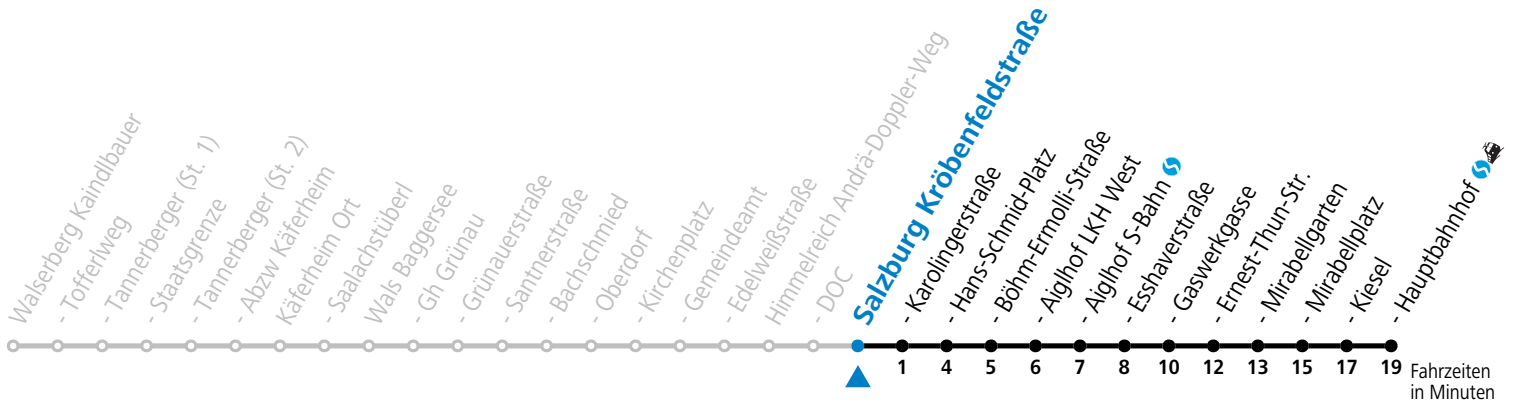

F = nur Montag bis Freitag, wenn schulfreier Werktag in Salzburg S = nur Montag bis Freitag, wenn Schultag in Salzburg

Am 24.12. und 31.12. (sofern nicht Sonntag) gilt der Samstag-Fahrplan

181 Walsberg Staatsgrenze - Grünau - Wals - Salzburg Hbf