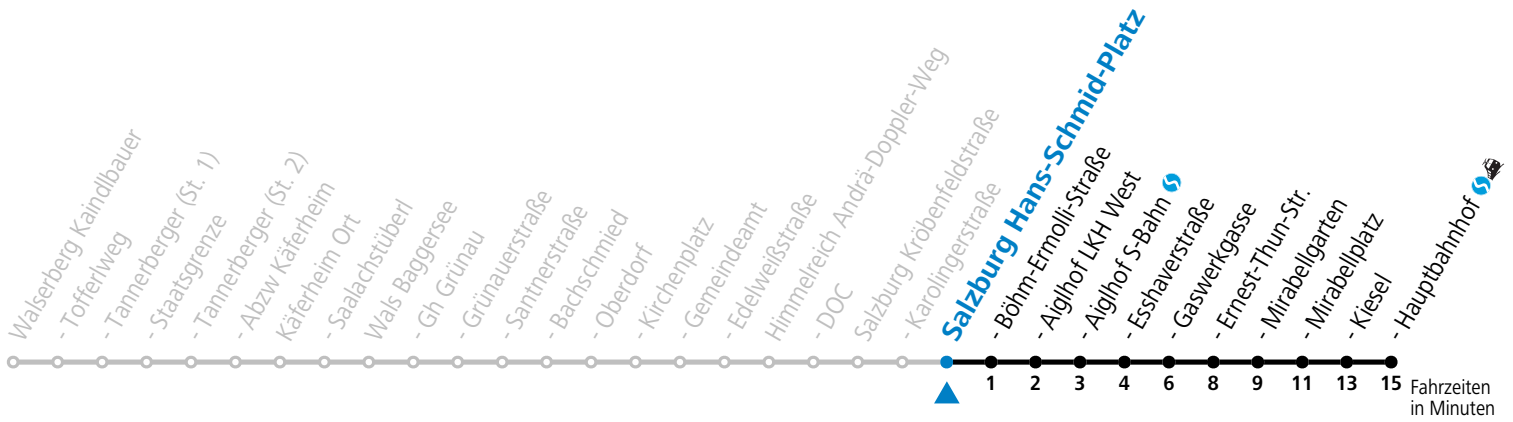

F = nur Montag bis Freitag, wenn schulfreier Werktag in Salzburg S = nur Montag bis Freitag, wenn Schultag in Salzburg

Am 24.12. und 31.12. (sofern nicht Sonntag) gilt der Samstag-Fahrplan

181 Walsberg Staatsgrenze - Grünau - Wals - Salzburg Hbf