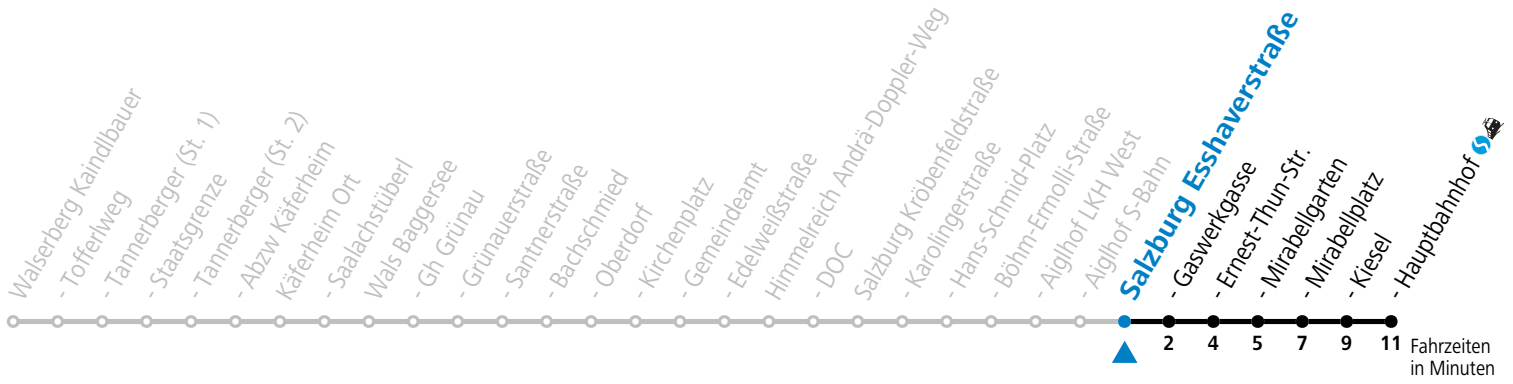

F = nur Montag bis Freitag, wenn schulfreier Werktag in Salzburg S = nur Montag bis Freitag, wenn Schultag in Salzburg

Am 24.12. und 31.12. (sofern nicht Sonntag) gilt der Samstag-Fahrplan

181 Walsberg Staatsgrenze - Grünau - Wals - Salzburg Hbf