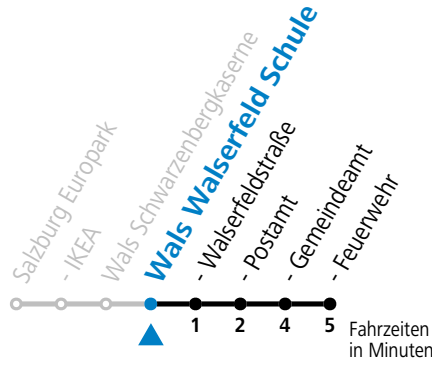

gültig ab 10.12.2023.

Alle Angaben ohne Gewähr.

Montag - Freitag		Samstag	
5	44		
6	14 44	6	02
7	14	7	02
8	02	8	02
9	02	9	02
10	02	10	02
11	02	11	02
12	02	12	02
13	02	13	02
14	02	14	02
15	02	15	02
16	02	16	02
17	02	17	02
18	02	18	02
19	02	19	02
20	02	20	02

Am 24.12. und 31.12. (sofern nicht Sonntag) gilt der Samstag-Fahrplan