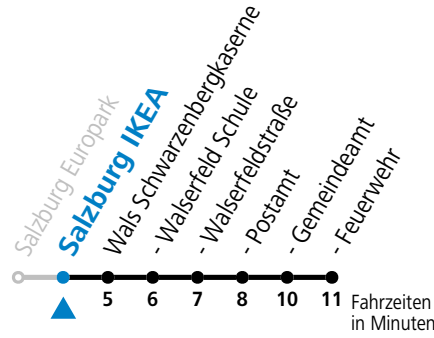

gültig ab 10.12.2023.

Alle Angaben ohne Gewähr.

Montag - Freitag		Samstag	
5	37	5	55
6	07 37	6	55
7	07 55	7	55
8	55	8	55
9	55	9	55
10	55	10	55
11	55	11	55
12	55	12	55
13	55	13	55
14	55	14	55
15	55	15	55
16	55	16	55
17	55	17	55
18	55	18	55
19	55	19	55

Am 24.12. und 31.12. (sofern nicht Sonntag) gilt der Samstag-Fahrplan

gültig ab 10.12.2023.

Alle Angaben ohne Gewähr.

Montag - Freitag		Samstag	
5	38	5	56
6	08 38	6	56
7	08 56	7	56
8	56	8	56
9	56	9	56
10	56	10	56
11	56	11	56
12	56	12	56
13	56	13	56
14	56	14	56
15	56	15	56
16	56	16	56
17	56	17	56
18	56	18	56
19	56	19	56

Am 24.12. und 31.12. (sofern nicht Sonntag) gilt der Samstag-Fahrplan

gültig ab 10.12.2023.

Alle Angaben ohne Gewähr.

Montag - Freitag		Samstag	
5	48		
6	18 48	6	06
7	18	7	06
8	06	8	06
9	06	9	06
10	06	10	06
11	06	11	06
12	06	12	06
13	06	13	06
14	06	14	06
15	06	15	06
16	06	16	06
17	06	17	06
18	06	18	06
19	06	19	06
20	06	20	06

Am 24.12. und 31.12. (sofern nicht Sonntag) gilt der Samstag-Fahrplan