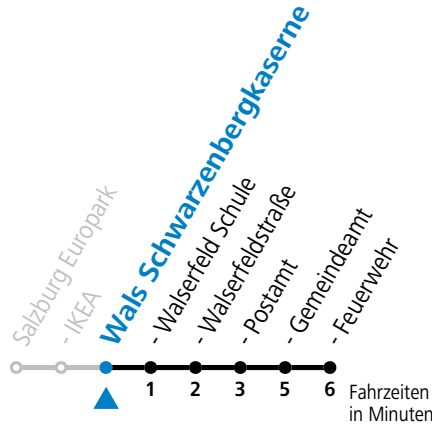

gültig ab 10.12.2023.

Alle Angaben ohne Gewähr.

Montag - Freitag		Samstag	
5	43		
6	13 43	6	01
7	13	7	01
8	01	8	01
9	01	9	01
10	01	10	01
11	01	11	01
12	01	12	01
13	01	13	01
14	01	14	01
15	01	15	01
16	01	16	01
17	01	17	01
18	01	18	01
19	01	19	01
20	01	20	01

Am 24.12. und 31.12. (sofern nicht Sonntag) gilt der Samstag-Fahrplan