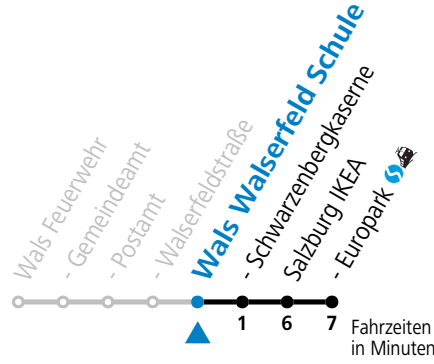

Am 24.12. und 31.12. (sofern nicht Sonntag) gilt der Samstag-Fahrplan

gültig ab 10.12.2023.

Alle Angaben ohne Gewähr.

Montag - Freitag			Samstag		
5	21	56	5	21	
6	26	56	6	26	
7	26		7	26	
8	26		8	26	
9	26		9	26	
10	26		10	26	
11	26		11	26	
12	26		12	26	
13	26		13	26	
14	26		14	26	
15	26		15	26	
16	26		16	26	
17	26		17	26	
18	26		18	26	
19	26		19	26	

Am 24.12. und 31.12. (sofern nicht Sonntag) gilt der Samstag-Fahrplan

gültig ab 10.12.2023.

Alle Angaben ohne Gewähr.

Montag - Freitag			Samstag		
5	23	58	5	23	
6	28	58	6	28	
7	28		7	28	
8	28		8	28	
9	28		9	28	
10	28		10	28	
11	28		11	28	
12	28		12	28	
13	28		13	28	
14	28		14	28	
15	28		15	28	
16	28		16	28	
17	28		17	28	
18	28		18	28	
19	28		19	28	