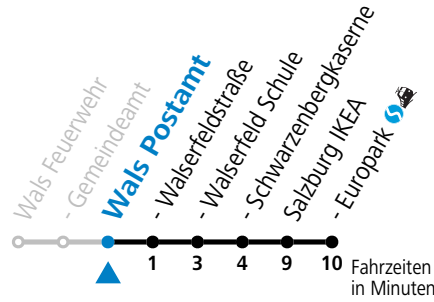

Am 24.12. und 31.12. (sofern nicht Sonntag) gilt der Samstag-Fahrplan

gültig ab 10.12.2023.

Alle Angaben ohne Gewähr.

Montag - Freitag			Samstag		
5	19	54	5	19	
6	24	54	6	24	
7	24		7	24	
8	24		8	24	
9	24		9	24	
10	24		10	24	
11	24		11	24	
12	24		12	24	
13	24		13	24	
14	24		14	24	
15	24		15	24	
16	24		16	24	
17	24		17	24	
18	24		18	24	
19	24		19	24	

Am 24.12. und 31.12. (sofern nicht Sonntag) gilt der Samstag-Fahrplan

gültig ab 10.12.2023.

Alle Angaben ohne Gewähr.

Montag - Freitag			Samstag		
5	20	55	5	20	
6	25	55	6	25	
7	25		7	25	
8	25		8	25	
9	25		9	25	
10	25		10	25	
11	25		11	25	
12	25		12	25	
13	25		13	25	
14	25		14	25	
15	25		15	25	
16	25		16	25	
17	25		17	25	
18	25		18	25	
19	25		19	25	

Am 24.12. und 31.12. (sofern nicht Sonntag) gilt der Samstag-Fahrplan