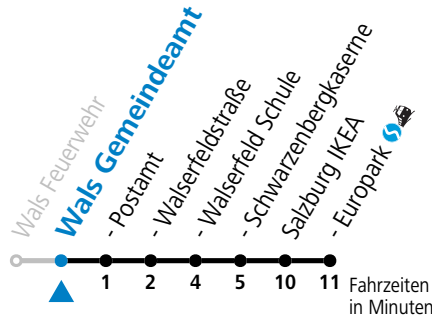

gültig ab 10.12.2023.

Alle Angaben ohne Gewähr.

Montag - Freitag			Samstag		
5	18	53	5	18	
6	23	53	6	23	
7	23		7	23	
8	23		8	23	
9	23		9	23	
10	23		10	23	
11	23		11	23	
12	23		12	23	
13	23		13	23	
14	23		14	23	
15	23		15	23	
16	23		16	23	
17	23		17	23	
18	23		18	23	
19	23		19	23	

Am 24.12. und 31.12. (sofern nicht Sonntag) gilt der Samstag-Fahrplan

gültig ab 10.12.2023.

Alle Angaben ohne Gewähr.

Montag - Freitag			Samstag		
5	19	54	5	19	
6	24	54	6	24	
7	24		7	24	
8	24		8	24	
9	24		9	24	
10	24		10	24	
11	24		11	24	
12	24		12	24	
13	24		13	24	
14	24		14	24	
15	24		15	24	
16	24		16	24	
17	24		17	24	
18	24		18	24	
19	24		19	24	

Am 24.12. und 31.12. (sofern nicht Sonntag) gilt der Samstag-Fahrplan

Die Salzburg Verkehr-App zum Gratis-Download >>

gültig ab 10.12.2023.

Alle Angaben ohne Gewähr.

Montag - Freitag		Samstag	
5	29	5	29
6	04 34	6	34
7	04 34	7	34
8	34	8	34
9	34	9	34
10	34	10	34
11	34	11	34
12	34	12	34
13	34	13	34
14	34	14	34
15	34	15	34
16	34	16	34
17	34	17	34
18	34	18	34
19	34	19	34

Am 24.12. und 31.12. (sofern nicht Sonntag) gilt der Samstag-Fahrplan