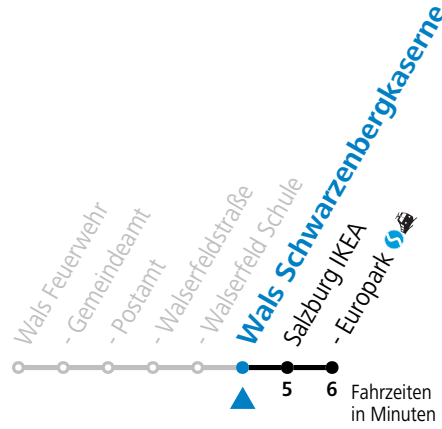

Am 24.12. und 31.12. (sofern nicht Sonntag) gilt der Samstag-Fahrplan

gültig ab 10.12.2023.

Alle Angaben ohne Gewähr.

Montag - Freitag			Samstag		
5	23	58	5	23	
6	28	58	6	28	
7	28		7	28	
8	28		8	28	
9	28		9	28	
10	28		10	28	
11	28		11	28	
12	28		12	28	
13	28		13	28	
14	28		14	28	
15	28		15	28	
16	28		16	28	
17	28		17	28	
18	28		18	28	
19	28		19	28	

Am 24.12. und 31.12. (sofern nicht Sonntag) gilt der Samstag-Fahrplan

gültig ab 10.12.2023.

Alle Angaben ohne Gewähr.

Montag - Freitag			Samstag		
5	24	59	5	24	
6	29	59	6	29	
7	29		7	29	
8	29		8	29	
9	29		9	29	
10	29		10	29	
11	29		11	29	
12	29		12	29	
13	29		13	29	
14	29		14	29	
15	29		15	29	
16	29		16	29	
17	29		17	29	
18	29		18	29	
19	29		19	29	

Am 24.12. und 31.12. (sofern nicht Sonntag) gilt der Samstag-Fahrplan

Die Salzburg Verkehr-App zum Gratis-Download >>

gültig ab 10.12.2023.

Alle Angaben ohne Gewähr.

Montag - Freitag		Samstag	
5	29	5	29
6	04 34	6	34
7	04 34	7	34
8	34	8	34
9	34	9	34
10	34	10	34
11	34	11	34
12	34	12	34
13	34	13	34
14	34	14	34
15	34	15	34
16	34	16	34
17	34	17	34
18	34	18	34
19	34	19	34

Am 24.12. und 31.12. (sofern nicht Sonntag) gilt der Samstag-Fahrplan