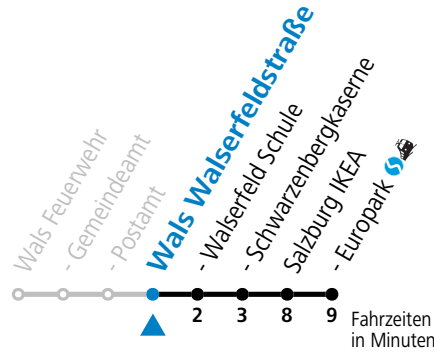

Am 24.12. und 31.12. (sofern nicht Sonntag) gilt der Samstag-Fahrplan

gültig ab 10.12.2023.

Alle Angaben ohne Gewähr.

Montag - Freitag			Samstag		
5	20	55	5	20	
6	25	55	6	25	
7	25		7	25	
8	25		8	25	
9	25		9	25	
10	25		10	25	
11	25		11	25	
12	25		12	25	
13	25		13	25	
14	25		14	25	
15	25		15	25	
16	25		16	25	
17	25		17	25	
18	25		18	25	
19	25		19	25	

Am 24.12. und 31.12. (sofern nicht Sonntag) gilt der Samstag-Fahrplan

gültig ab 10.12.2023.

Alle Angaben ohne Gewähr.

Montag - Freitag			Samstag		
5	21	56	5	21	
6	26	56	6	26	
7	26		7	26	
8	26		8	26	
9	26		9	26	
10	26		10	26	
11	26		11	26	
12	26		12	26	
13	26		13	26	
14	26		14	26	
15	26		15	26	
16	26		16	26	
17	26		17	26	
18	26		18	26	
19	26		19	26	

Am 24.12. und 31.12. (sofern nicht Sonntag) gilt der Samstag-Fahrplan