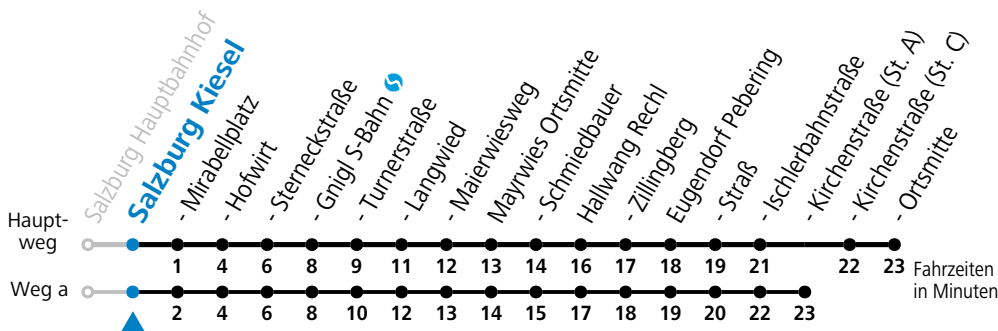

gültig ab 10.12.2023.

Alle Angaben ohne Gewähr.

Montag - Freitag					Samstag				Sonn- und Feiertag							
5	00	08	30 ^a	55 ^a												
6	08	30 ^a	35	45 ^a	45	6	05 ^a	20	50	6	35					
7	00 ^a	15	30 ^a	45		7	05 ^a	20	35 ^a	50	7	05 ^a	35			
8	00 ^a	15	30 ^a	45		8	05 ^a	20	35 ^a	50	8	05 ^a	35			
9	00 ^a	15	30 ^a	45		9	05 ^a	20	35 ^a	50	9	05 ^a	35			
10	00 ^a	15	30 ^a	45		10	05 ^a	20	35 ^a	50	10	05 ^a	35			
11	00 ^a	15	30 ^a	45		11	05 ^a	20	35 ^a	50	11	05 ^a	35			
12	00 ^a	15	30 ^a	45		12	05 ^a	20	35 ^a	50	12	05 ^a	35			
13	00 ^a	15	30 ^a	45		13	05 ^a	20	35 ^a	50	13	05 ^a	35			
14	00 ^a	15	30 ^a	45		14	05 ^a	20	35 ^a	50	14	05 ^a	35			
15	00 ^a	15	30 ^a	45		15	05 ^a	20	35 ^a	50	15	05 ^a	35			
16	00 ^a	10 ^a	15	25	30 ^a	30	45	50 ^a	16	05 ^a	20	35 ^a	50	16	05 ^a	35
17	00 ^a	10 ^a	15	25	30	35 ^a	45	50 ^a	17	05 ^a	20	35 ^a	50	17	05 ^a	35
18	00 ^a	15	30 ^a	50		18	05 ^a	20	35 ^a	50	18	05 ^a	35			
19	05 ^a	20	35 ^a	50		19	05 ^a	20	35 ^a	50	19	05 ^a	35			
20	05 ^a	35				20	05 ^a	20	35 ^a	50	20	05 ^a	35			
21	15 ^a	45				21	15 ^a	45			21	15 ^a	45			
22	15 ^a	45				22	15 ^a	45			22	15 ^a	45			
23	15 ^a	45				23	15 ^a	45			23	15 ^a	45			
0	15 ^a															

a = fährt Weg a

Am 24.12. und 31.12. (sofern nicht Sonntag) gilt der Samstag-Fahrplan

Ferien im Bundesland Salzburg: 23.12.2023 bis 07.01.2024, 12. bis 18.02., 23.03. bis 01.04., 06.07. bis 08.09., 24.09. und 26.10. bis 02.11.2024 (Vorbehaltlich Änderungen durch die Schulbehörde)