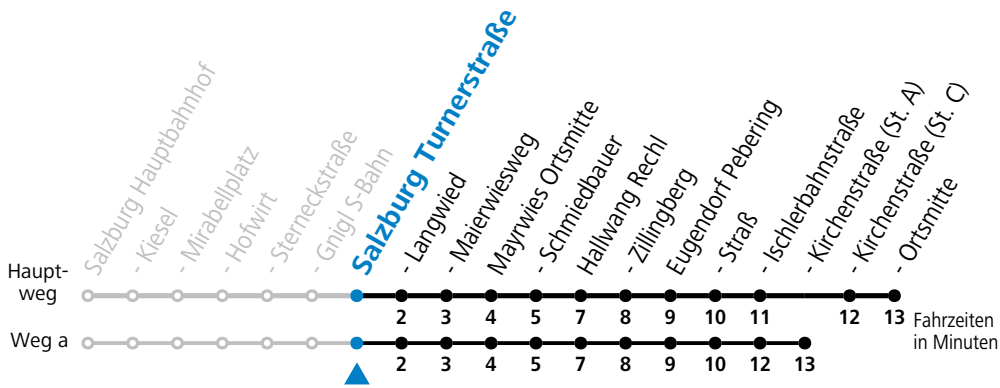

a = fährt Weg a

Am 24.12. und 31.12. (sofern nicht Sonntag) gilt der Samstag-Fahrplan

Ferien im Bundesland Salzburg: 23.12.2023 bis 07.01.2024, 12. bis 18.02., 23.03. bis 01.04., 06.07. bis 08.09., 24.09. und 26.10. bis 02.11.2024 (Vorbehaltlich Änderungen durch die Schulbehörde)

gültig ab 10.12.2023.

Alle Angaben ohne Gewähr.

Montag - Freitag		Samstag		Sonn- und Feiertag	
5	06 15 37 ^a				
6	02 ^a 17 39 ^a 44 54 ^a 54	6	12 ^a 27 57	6	42
7-15	09 ^a 24 39 ^a 54	7-15	12 ^a 27 42 ^a 57	7-15	12 ^a 42
16	09 ^a 19 ^a 24 34 39 ^a 39 54 59 ^a	16	12 ^a 27 42 ^a 57	16	12 ^a 42
17	09 ^a 19 ^a 24 34 39 44 ^a 54 59 ^a	17	12 ^a 27 42 ^a 57	17	12 ^a 42
18	09 ^a 24 39 ^a 57	18	12 ^a 27 42 ^a 57	18	12 ^a 42
19	12 ^a 27 42 ^a 57	19	12 ^a 27 42 ^a 57	19	12 ^a 42
20	12 ^a 42	20	12 ^a 27 42 ^a 57	20	12 ^a 42
21-23	22 ^a 52	21-23	22 ^a 52	21-23	22 ^a 52
0	22 ^a				