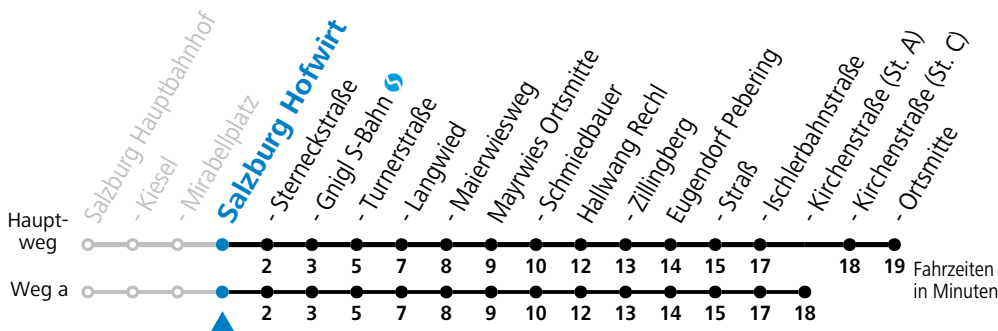

a = fährt Weg a

Am 24.12. und 31.12. (sofern nicht Sonntag) gilt der Samstag-Fahrplan

Ferien im Bundesland Salzburg: 23.12.2023 bis 07.01.2024, 12. bis 18.02., 23.03. bis 01.04., 06.07. bis 08.09., 24.09. und 26.10. bis 02.11.2024 (Vorbehaltlich Änderungen durch die Schulbehörde)

gültig ab 10.12.2023.

Alle Angaben ohne Gewähr.

Montag - Freitag						Samstag				Sonn- und Feiertag						
5	02	11	33 ^a	58 ^a												
6	12	34 ^a	39	49 ^a	49	6	08 ^a	23	53	6	38					
7	04 ^a	19	34 ^a	49		7	08 ^a	23	38 ^a	53	7	08 ^a	38			
8	04 ^a	19	34 ^a	49		8	08 ^a	23	38 ^a	53	8	08 ^a	38			
9	04 ^a	19	34 ^a	49		9	08 ^a	23	38 ^a	53	9	08 ^a	38			
10	04 ^a	19	34 ^a	49		10	08 ^a	23	38 ^a	53	10	08 ^a	38			
11	04 ^a	19	34 ^a	49		11	08 ^a	23	38 ^a	53	11	08 ^a	38			
12	04 ^a	19	34 ^a	49		12	08 ^a	23	38 ^a	53	12	08 ^a	38			
13	04 ^a	19	34 ^a	49		13	08 ^a	23	38 ^a	53	13	08 ^a	38			
14	04 ^a	19	34 ^a	49		14	08 ^a	23	38 ^a	53	14	08 ^a	38			
15	04 ^a	19	34 ^a	49		15	08 ^a	23	38 ^a	53	15	08 ^a	38			
16	04 ^a	14 ^a	19	29	34 ^a	34	49	54 ^a	16	08 ^a	23	38 ^a	53	16	08 ^a	38
17	04 ^a	14 ^a	19	29	34	39 ^a	49	54 ^a	17	08 ^a	23	38 ^a	53	17	08 ^a	38
18	04 ^a	19	34 ^a	53		18	08 ^a	23	38 ^a	53	18	08 ^a	38			
19	08 ^a	23	38 ^a	53		19	08 ^a	23	38 ^a	53	19	08 ^a	38			
20	08 ^a	38				20	08 ^a	23	38 ^a	53	20	08 ^a	38			
21	18 ^a	48				21	18 ^a	48			21	18 ^a	48			
22	18 ^a	48				22	18 ^a	48			22	18 ^a	48			
23	18 ^a	48				23	18 ^a	48			23	18 ^a	48			
0	18 ^a															