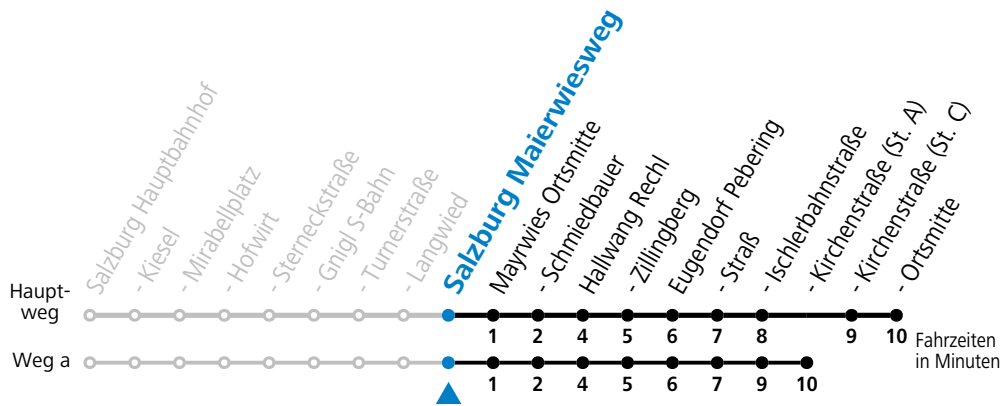

a = fährt Weg a

Am 24.12. und 31.12. (sofern nicht Sonntag) gilt der Samstag-Fahrplan

Ferien im Bundesland Salzburg: 23.12.2023 bis 07.01.2024, 12. bis 18.02., 23.03. bis 01.04., 06.07. bis 08.09., 24.09. und 26.10. bis 02.11.2024 (Vorbehaltlich Änderungen durch die Schulbehörde)