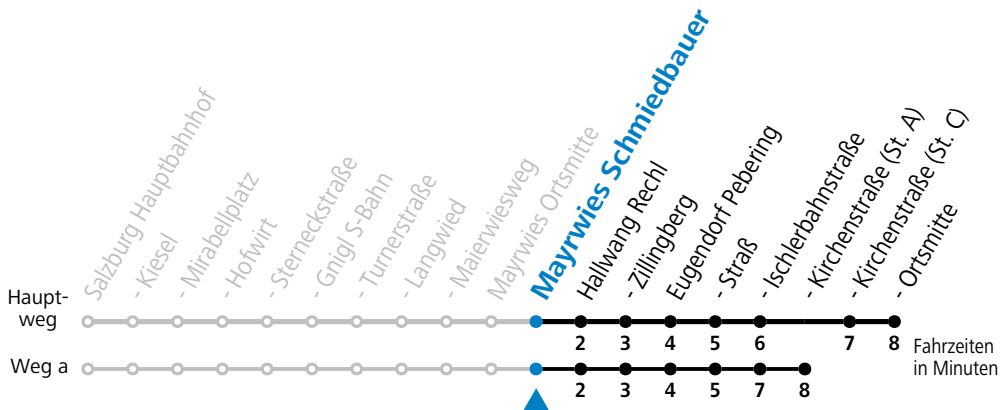

a = fährt Weg a

Am 24.12. und 31.12. (sofern nicht Sonntag) gilt der Samstag-Fahrplan

Ferien im Bundesland Salzburg: 23.12.2023 bis 07.01.2024, 12. bis 18.02., 23.03. bis 01.04., 06.07. bis 08.09., 24.09. und 26.10. bis 02.11.2024 (Vorbehaltlich Änderungen durch die Schulbehörde)

gültig ab 10.12.2023.

Alle Angaben ohne Gewähr.

Montag - Freitag								Samstag				Sonn- und Feiertag			
5	13	21	44 ^a												
6	09 ^a	25	47 ^a	52				6	19 ^a	33			6	48	
7	02 ^a	02	17 ^a	32	47 ^a			7	03	19 ^a	33	49 ^a	7	19 ^a 48	
8	02	17 ^a	32	47 ^a				8	03	19 ^a	33	49 ^a	8	19 ^a 48	
9	02	17 ^a	32	47 ^a				9	03	19 ^a	33	49 ^a	9	19 ^a 48	
10	02	17 ^a	32	47 ^a				10	03	19 ^a	33	49 ^a	10	19 ^a 48	
11	02	17 ^a	32	47 ^a				11	03	19 ^a	33	49 ^a	11	19 ^a 48	
12	02	17 ^a	32	47 ^a				12	03	19 ^a	33	49 ^a	12	19 ^a 48	
13	02	17 ^a	32	47 ^a				13	03	19 ^a	33	49 ^a	13	19 ^a 48	
14	02	17 ^a	32	47 ^a				14	03	19 ^a	33	49 ^a	14	19 ^a 48	
15	02	17 ^a	32	47 ^a				15	03	19 ^a	33	49 ^a	15	19 ^a 48	
16	02	17 ^a	27 ^a	32	42	47 ^a	47	16	03	19 ^a	33	49 ^a	16	19 ^a 48	
17	02	07 ^a	17 ^a	27 ^a	32	42	47	52 ^a	17	03	19 ^a	33	49 ^a	17	19 ^a 48
18	02	07 ^a	17 ^a	32	47 ^a			18	03	19 ^a	33	49 ^a	18	19 ^a 48	
19	03	19 ^a	33	49 ^a				19	03	19 ^a	33	49 ^a	19	19 ^a 48	
20	03	19 ^a	48					20	03	19 ^a	33	49 ^a	20	19 ^a 48	
21	29 ^a	58						21	03	29 ^a	58		21	29 ^a 58	
22	29 ^a	58						22	29 ^a	58			22	29 ^a 58	
23	29 ^a	58						23	29 ^a	58			23	29 ^a 58	
0	29 ^a														