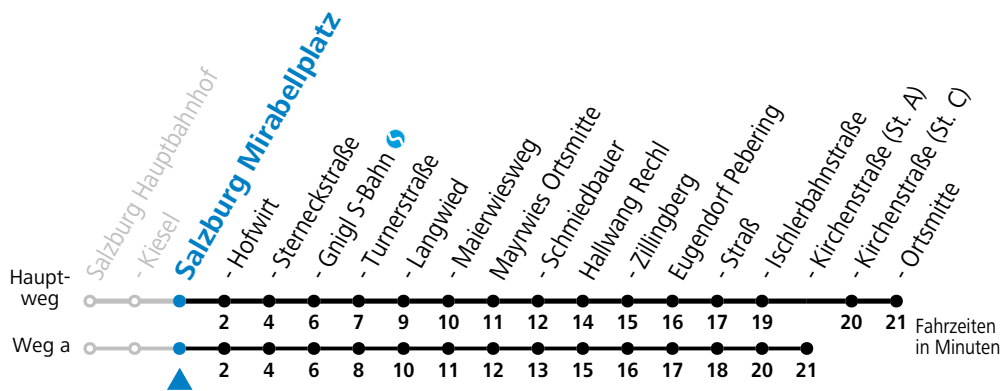

a = fährt Weg a

Am 24.12. und 31.12. (sofern nicht Sonntag) gilt der Samstag-Fahrplan

Ferien im Bundesland Salzburg: 23.12.2023 bis 07.01.2024, 12. bis 18.02., 23.03. bis 01.04., 06.07. bis 08.09., 24.09. und 26.10. bis 02.11.2024 (Vorbehaltlich Änderungen durch die Schulbehörde)

gültig ab 10.12.2023.

Alle Angaben ohne Gewähr.

Montag - Freitag					Samstag			Sonn- und Feiertag				
5	01	09	31 ^a	56 ^a								
6	10	32 ^a	37	47 ^a	47	6	06 ^a	21	51			
7	02 ^a	17	32 ^a	47	7	06 ^a	21	36 ^a	51			
8	02 ^a	17	32 ^a	47	8	06 ^a	21	36 ^a	51			
9	02 ^a	17	32 ^a	47	9	06 ^a	21	36 ^a	51			
10	02 ^a	17	32 ^a	47	10	06 ^a	21	36 ^a	51			
11	02 ^a	17	32 ^a	47	11	06 ^a	21	36 ^a	51			
12	02 ^a	17	32 ^a	47	12	06 ^a	21	36 ^a	51			
13	02 ^a	17	32 ^a	47	13	06 ^a	21	36 ^a	51			
14	02 ^a	17	32 ^a	47	14	06 ^a	21	36 ^a	51			
15	02 ^a	17	32 ^a	47	15	06 ^a	21	36 ^a	51			
16	02 ^a	12 ^a	17	27	32 ^a	32	47	52 ^a	16	06 ^a	36	
17	02 ^a	12 ^a	17	27	32	37 ^a	47	52 ^a	17	06 ^a	36	
18	02 ^a	17	32 ^a	51	18	06 ^a	21	36 ^a	51	18	06 ^a	36
19	06 ^a	21	36 ^a	51	19	06 ^a	21	36 ^a	51	19	06 ^a	36
20	06 ^a	36			20	06 ^a	21	36 ^a	51	20	06 ^a	36
21	16 ^a	46			21	16 ^a	46			21	16 ^a	46
22	16 ^a	46			22	16 ^a	46			22	16 ^a	46
23	16 ^a	46			23	16 ^a	46			23	16 ^a	46
0	16 ^a											