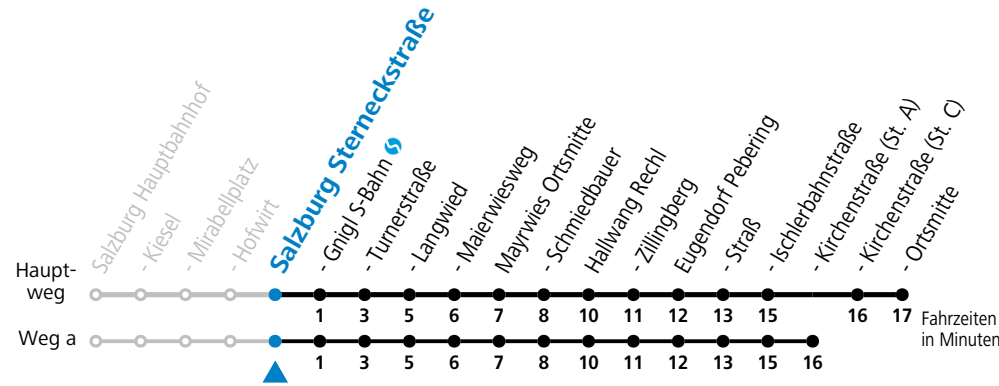

a = fährt Weg a

Am 24.12. und 31.12. (sofern nicht Sonntag) gilt der Samstag-Fahrplan

Ferien im Bundesland Salzburg: 23.12.2023 bis 07.01.2024, 12. bis 18.02., 23.03. bis 01.04., 06.07. bis 08.09., 24.09. und 26.10. bis 02.11.2024 (Vorbehaltlich Änderungen durch die Schulbehörde)

gültig ab 10.12.2023.

Alle Angaben ohne Gewähr.

Montag - Freitag								Samstag			Sonn- und Feiertag					
5	04	13	35 ^a													
6	00 ^a	15	37 ^a	42	52 ^a	52	6	10 ^a	25	55	6	40				
7	07 ^a	22	37 ^a	52				7	10 ^a	25	40 ^a	55	7	10 ^a	40	
8	07 ^a	22	37 ^a	52				8	10 ^a	25	40 ^a	55	8	10 ^a	40	
9	07 ^a	22	37 ^a	52				9	10 ^a	25	40 ^a	55	9	10 ^a	40	
10	07 ^a	22	37 ^a	52				10	10 ^a	25	40 ^a	55	10	10 ^a	40	
11	07 ^a	22	37 ^a	52				11	10 ^a	25	40 ^a	55	11	10 ^a	40	
12	07 ^a	22	37 ^a	52				12	10 ^a	25	40 ^a	55	12	10 ^a	40	
13	07 ^a	22	37 ^a	52				13	10 ^a	25	40 ^a	55	13	10 ^a	40	
14	07 ^a	22	37 ^a	52				14	10 ^a	25	40 ^a	55	14	10 ^a	40	
15	07 ^a	22	37 ^a	52				15	10 ^a	25	40 ^a	55	15	10 ^a	40	
16	07 ^a	17 ^a	22	32	37 ^a	37	52	57 ^a	16	10 ^a	25	40 ^a	55	16	10 ^a	40
17	07 ^a	17 ^a	22	32	37	42 ^a	52	57 ^a	17	10 ^a	25	40 ^a	55	17	10 ^a	40
18	07 ^a	22	37 ^a	55				18	10 ^a	25	40 ^a	55	18	10 ^a	40	
19	10 ^a	25	40 ^a	55				19	10 ^a	25	40 ^a	55	19	10 ^a	40	
20	10 ^a	40						20	10 ^a	25	40 ^a	55	20	10 ^a	40	
21	20 ^a	50						21	20 ^a	50		21	20 ^a	50		
22	20 ^a	50						22	20 ^a	50		22	20 ^a	50		
23	20 ^a	50						23	20 ^a	50		23	20 ^a	50		
0	20 ^a															