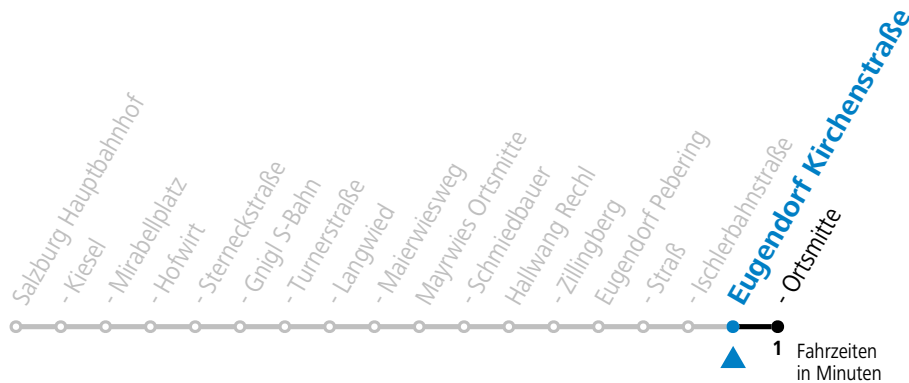

gültig ab 10.12.2023.

Alle Angaben ohne Gewähr.

Montag - Freitag		Samstag		Sonn- und Feiertag	
5	21 30				
6	34	6	42	6	57
7	01 11 41	7	12 42	7	57
8	11 41	8	12 42	8	57
9	11 41	9	12 42	9	57
10	11 41	10	12 42	10	57
11	11 41	11	12 42	11	57
12	11 41	12	12 42	12	57
13	11 41	13	12 42	13	57
14	11 41	14	12 42	14	57
15	11 41	15	12 42	15	57
16	11 41 50 56	16	12 42	16	57
17	11 41 50 56	17	12 42	17	57
18	11 41	18	12 42	18	57
19	12 42	19	12 42	19	57
20	12 57	20	12 42	20	57
		21	12		
22	07	22	07	22	07
23	07	23	07	23	07
0	07	0	07	0	07

Am 24.12. und 31.12. (sofern nicht Sonntag) gilt der Samstag-Fahrplan

Ferien im Bundesland Salzburg: 23.12.2023 bis 07.01.2024, 12. bis 18.02., 23.03. bis 01.04., 06.07. bis 08.09., 24.09. und 26.10. bis 02.11.2024 (Vorbehaltlich Änderungen durch die Schulbehörde)