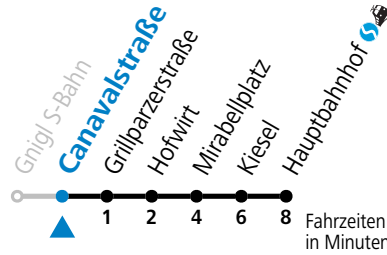

Regionalbus Gesamtangebot Richtung Salzburg Hauptbahnhof

gültig ab 10.12.2023.

Alle Angaben ohne Gewähr.

Montag - Freitag		Samstag		Sonn- und Feiertag	
5	41 44 57	5	46		
6	04 14 17 24 26 32 36 37 47 49 51 54 57 58^S	6	01 04 21 31 46 48 51	6	16 46
7	02 04 07^S 10 14 16^a 19^S 20 21^S 22 28 29 40 42 47 49 59	7	01 16 31 46	7	16 31 46
8	03 09 17 20 24 32 34 40 47 49	8	01 02 16 17 31 32 46	8	16 46 47
9	02 04 17 19 32 34 47 49	9	01 02 16 17 31 32 46	9	16 46 47
10	02 04 17 19 32 34 47 49	10	01 02 16 17 31 32 46 47	10	16 17 46 47
11	02 04 17 19 32 34 47 49	11	01 02 16 17 31 32 46 47	11	16 17 46 47
12	02 04 17 19 32 34 47 49	12	01 02 16 17 31 32 46 47	12	16 17 46 47
13	02 04 17 19 32 34 47 49	13	01 02 16 17 31 32 46 47	13	16 17 46 47
14	02 04 17 19 32 34 47 49	14	01 02 16 17 31 32 46 47	14	16 17 46 47
15	02 04 17 19 32 34 47 49	15	01 02 16 17 31 32 46 47	15	16 17 46 47
16	02 04 17 19 32 34 47 49	16	01 02 16 17 31 32 46 47	16	16 17 46 47
17	02 04 17 19 32 34 47 49	17	01 02 16 17 31 32 46 47	17	16 17 46 47
18	02 04 17 19 32 34 47 49	18	01 02 16 17 31 32 46 47	18	16 17 46 47
19	00 01 06 16 21 31 36 46 51	19	00 01 06 16 21 31 36 46 51	19	06 16 36 46
20	01 06 16 21 36 46	20	01 06 16 21 31 36 46 51	20	06 16 36 56
21	01 31 41 56	21	01 16 31 56	21	01 26 31 56
22	26 31 45 56	22	01 26 31 45 56	22	01 26 31 56
23	26	23	26 31	23	26

S = nur Montag bis Freitag, wenn Schultag in Salzburg

a = Schülerbeförderung/Verstärkungsfahrt - ACHTUNG: kann bedarfsorientiert verschoben oder storniert werden

Am 24.12. und 31.12. (sofern nicht Sonntag) gilt der Samstag-Fahrplan

Ferien im Bundesland Salzburg: 23.12.2023 bis 07.01.2024, 12. bis 18.02., 23.03. bis 01.04., 06.07. bis 08.09., 24.09. und 26.10. bis 02.11.2024 (Vorbehaltlich Änderungen durch die Schulbehörde)