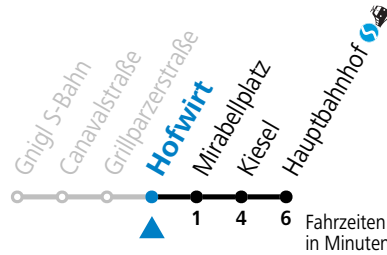

Regionalbus Gesamtangebot Richtung Salzburg Hauptbahnhof

gültig ab 10.12.2023.

Alle Angaben ohne Gewähr.

Montag - Freitag												Samstag						Sonn- und Feiertag											
5	43	46	59									5	48	59								6	16	18	48	58			
6	06^F	16^S	17	19	26	28	34	37	38	39	43^S	6	03	06	23	29	33	48	50					7	18	33	48		
7	00^S	03^S	04	06	07	09^S	12	16	18^a	21^S	22	7	03	18	29	33	48	59						8	16	18	48	49	
8	01	05	11	17	19	22	26	33	34	36	42	8	03	04	18	19	29	33	34					9	16	18	48	49	
9	03	04	06	19	21	33	34	36	49	51	9	03	04	18	19	29	33	34					10	16	18	48	49		
10	03	04	06	19	21	33	34	36	49	51	10	03	04	18	19	29	33	34					11	16	18	19	48	49	
11	03	04	06	19	21	33	34	36	49	51	11	03	04	18	19	29	33	34					12	16	18	19	48	49	
12	03	04	06	19	21	33	34	36	49	51	12	03	04	18	19	29	33	34					13	16	18	19	48	49	
13	03	04	06	19	21	33	34	36	49	51	13	03	04	18	19	29	33	34					14	16	18	19	48	49	
14	03	04	06	19	21	33	34	36	49	51	14	03	04	18	19	29	33	34					15	16	18	19	48	49	
15	03	04	06	19	21	33	34	36	49	51	15	03	04	18	19	29	33	34					16	16	18	19	48	49	
16	03	04	06	19	21	33	34	36	48	49	51	16	03	04	18	19	29	33	34					17	16	18	19	48	49
17	03	04	06	19	21	33	34	36	49	51	17	03	04	18	19	29	33	34					18	16	18	19	48	49	
18	03	04	06	19	21	33	34	36	49	51	18	03	04	18	19	29	33	34					19	08	16	18	38	48	
19	02	03	08	18	23	33	38	48	53	19	02	03	08	18	23	29	33					20	08	16	18	38	58		
20	03	08	18	23	29	38	48	59	20	03	08	18	23	29	33	38					21	03	28	33	58				
21	03	29	33	43	58	21	03	18	33	58	59	22	03	16	28	33	58												
22	28	29	33	47	58	22	03	28	33	47	58	59	23	28															
23	28	29	23	28	33																								

F = nur Montag bis Freitag, wenn schulfreier Werktag in Salzburg

S = nur Montag bis Freitag, wenn Schultag in Salzburg

a = Schülerbeförderung/Verstärkungsfahrt - ACHTUNG: kann bedarfsorientiert verschoben oder storniert werden

Am 24.12. und 31.12. (sofern nicht Sonntag) gilt der Samstag-Fahrplan

Ferien im Bundesland Salzburg: 23.12.2023 bis 07.01.2024, 12. bis 18.02., 23.03. bis 01.04., 06.07. bis 08.09., 24.09. und 26.10. bis 02.11.2024 (Vorbehaltlich Änderungen durch die Schulbehörde)