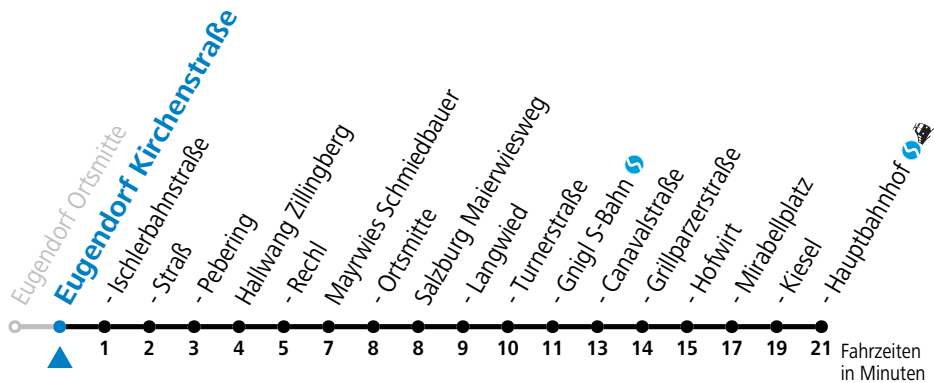

Am 24.12. und 31.12. (sofern nicht Sonntag) gilt der Samstag-Fahrplan

Ferien im Bundesland Salzburg: 23.12.2023 bis 07.01.2024, 12. bis 18.02., 23.03. bis 01.04., 06.07. bis 08.09., 24.09. und 26.10. bis 02.11.2024 (Vorbehaltlich Änderungen durch die Schulbehörde)