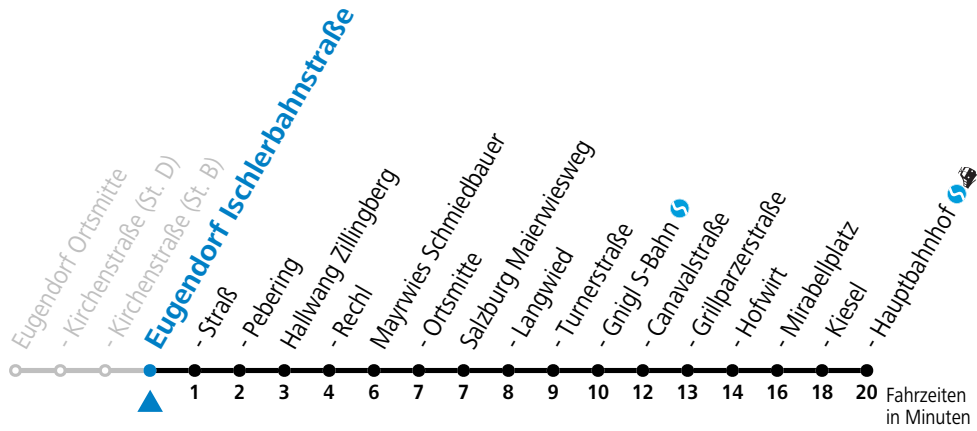

gültig ab 10.12.2023.

Alle Angaben ohne Gewähr.

Montag - Freitag										Samstag					Sonn- und Feiertag		
5	33	46								5	35	50					
6	03	06	11	19	34	36	41	51	57	6	20	35	50		6	05	35
7	03^S_a	06^S	07	16	27	36	46	56		7	05	20	35	50	7	05	35
8	07	11	21	27	36	51				8	05	20	35	50	8	05	35
9	06	21	36	51						9	05	20	35	50	9	05	35
10	06	21	36	51						10	05	20	35	50	10	05	35
11	06	21	36	51						11	05	20	35	50	11	05	35
12	06	21	36	51						12	05	20	35	50	12	05	35
13	06	21	36	51						13	05	20	35	50	13	05	35
14	06	21	36	51						14	05	20	35	50	14	05	35
15	06	21	36	51						15	05	20	35	50	15	05	35
16	06	21	36	51						16	05	20	35	50	16	05	35
17	06	21	36	51						17	05	20	35	50	17	05	35
18	06	21	36	50						18	05	20	35	50	18	05	35
19	05	20	35	50						19	05	20	35	50	19	05	35
20	05	35	50							20	05	20	35	50	20	05	45
21	45									21	05	45			21	15	45
22	15	45								22	15	45			22	15	45
23	15									23	15				23	15	

S = nur Montag bis Freitag, wenn Schultag in Salzburg

a = Schülerbeförderung/Verstärkungsfahrt - ACHTUNG: kann bedarfsorientiert verschoben oder storniert werden

Am 24.12. und 31.12. (sofern nicht Sonntag) gilt der Samstag-Fahrplan

Ferien im Bundesland Salzburg: 23.12.2023 bis 07.01.2024, 12. bis 18.02., 23.03. bis 01.04., 06.07. bis 08.09., 24.09. und 26.10. bis 02.11.2024 (Vorbehaltlich Änderungen durch die Schulbehörde)