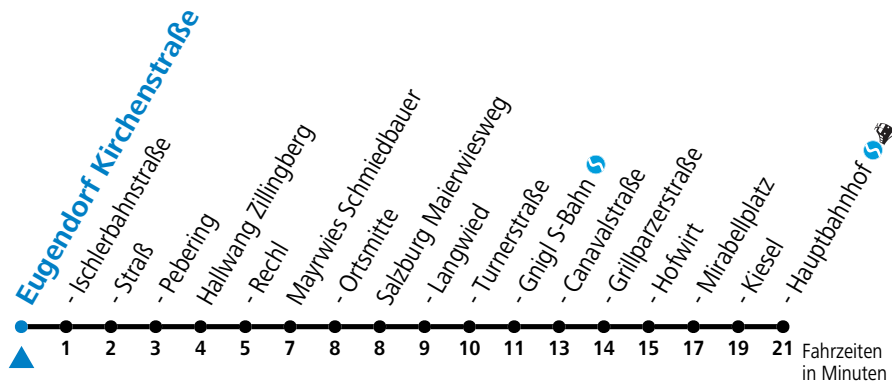

gültig ab 10.12.2023.

Alle Angaben ohne Gewähr.

Montag - Freitag		Samstag		Sonn- und Feiertag	
5	45	5	49		
6	05 10 40 56	6	19 49	6	04
7	15 45	7	19 49	7	04
8	06 20 26 50	8	19 49	8	04
9	20 50	9	19 49	9	04
10	20 50	10	19 49	10	04
11	20 50	11	19 49	11	04
12	20 50	12	19 49	12	04
13	20 50	13	19 49	13	04
14	20 50	14	19 49	14	04
15	20 50	15	19 49	15	04
16	20 50	16	19 49	16	04
17	20 50	17	19 49	17	04
18	20 49	18	19 49	18	04
19	19 49	19	19 49	19	04
20	49	20	19 49	20	04
				21	14
22	14	22	14	22	14
23	14	23	14	23	14

Am 24.12. und 31.12. (sofern nicht Sonntag) gilt der Samstag-Fahrplan

Ferien im Bundesland Salzburg: 23.12.2023 bis 07.01.2024, 12. bis 18.02., 23.03. bis 01.04., 06.07. bis 08.09., 24.09. und 26.10. bis 02.11.2024 (Vorbehaltlich Änderungen durch die Schulbehörde)