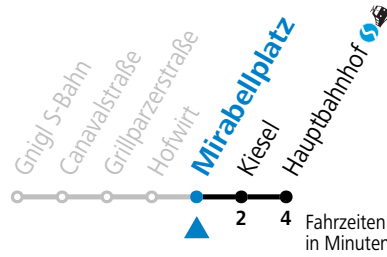

Regionalbus Gesamtangebot Richtung Salzburg Hauptbahnhof

gültig ab 10.12.2023.

Alle Angaben ohne Gewähr.

Montag - Freitag										Samstag					Sonn- und Feiertag										
5	44	45	48								5	50													
6	01	08	18	19	21	29	30	36	39	40	41	45^S	6	00	05	08	24	30	35	6	17	20	50	59	
	48^F	49^S	51	53	55	59								50	52	54									
7	01	02^S	05^S	06	08	09	11^S	14	18	20^a	23^S	24	7	00	05	20	30	34	35	7	20	35	50		
	25^S	26	32	33	34	39	44	46	51	53	55			50											
8	04	07	13	19	21	24	28	35	36	38	45	51	8	00	05	06	20	21	30	8	17	20	50	51	
	53													35	36	50									
9	05	06	08	21	23	35	36	38	51	53			9	00	05	06	20	21	30	9	17	20	50	51	
														35	36	50									
10	05	06	08	21	23	35	36	38	51	53			10	00	05	06	20	21	30	10	17	20	21	50	51
														35	36	50	51								
11	05	06	08	21	23	35	36	38	51	53			11	00	05	06	20	21	30	11	17	20	21	50	51
														35	36	50	51								
12	05	06	08	21	23	35	36	38	51	53			12	00	05	06	20	21	30	12	17	20	21	50	51
														35	36	50	51								
13	05	06	08	21	23	35	36	38	51	53			13	00	05	06	20	21	30	13	17	20	21	50	51
														35	36	50	51								
14	05	06	08	21	23	35	36	38	51	53			14	00	05	06	20	21	30	14	17	20	21	50	51
														35	36	50	51								
15	05	06	08	21	23	35	36	38	51	53			15	00	05	06	20	21	30	15	17	20	21	50	51
														35	36	50	51								
16	05	06	08	21	23	35	36	38	50	51	53		16	00	05	06	20	21	30	16	17	20	21	50	51
														35	36	50	51								
17	05	06	08	21	23	35	36	38	51	53			17	00	05	06	20	21	30	17	17	20	21	50	51
														35	36	50	51								
18	05	06	08	21	23	35	36	38	51	53			18	00	05	06	20	21	30	18	17	20	21	50	51
														35	36	50	51								
19	04	05	10	20	25	35	40	50	55				19	00	04	05	10	20	25	19	10	17	20	40	50
														30	35	40	50	55							
20	05	10	20	25	30	40	50						20	00	05	10	20	25	30	20	10	17	20	40	
														35	40	50	55								
21	00	05	30	35	45								21	00	05	20	35			21	00	05	30	35	
22	00	30	35	49									22	00	05	30	35	49		22	00	05	17	30	35
23	00	30											23	00	30	35				23	00	30			

F = nur Montag bis Freitag, wenn schulfreier Werktag in Salzburg

S = nur Montag bis Freitag, wenn Schultag in Salzburg

a = Schülerbeförderung/Verstärkungsfahrt - ACHTUNG: kann bedarfsorientiert verschoben oder storniert werden

Am 24.12. und 31.12. (sofern nicht Sonntag) gilt der Samstag-Fahrplan

Ferien im Bundesland Salzburg: 23.12.2023 bis 07.01.2024, 12. bis 18.02., 23.03. bis 01.04., 06.07. bis 08.09., 24.09. und 26.10. bis 02.11.2024 (Vorbehaltlich Änderungen durch die Schulbehörde)