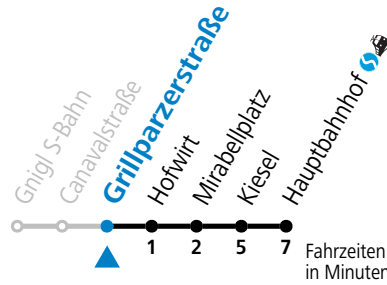

Regionalbus Gesamtangebot Richtung Salzburg Hauptbahnhof

gültig ab 10.12.2023.

Alle Angaben ohne Gewähr.

Montag - Freitag										Samstag										Sonn- und Feiertag										
5	42	45	58							5	47	58								6	15	17	47	57						
6	05	15	16	18	25	27	33	36	37	38	6	02	05	22	28	32	47	49	52		7	17	32	47						
	42^S	45^F	46^S	48	50	52	55	58	59^S			58																		
7	02^S	03	05	06	08^S	11	15	17^S	20^S	21	7	02	17	28	32	47	58				8	15	17	47	48					
	22^S	23	29	30	36	41	43	48	50	52		58																		
8	00	04	10	16	18	21	25	32	33	35	8	02	03	17	18	28	32	33	47		9	15	17	47	48					
	41	48	50									58																		
9	02	03	05	18	20	32	33	35	48	50	9	02	03	17	18	28	32	33	47		10	15	17	18	47	48				
												58																		
10	02	03	05	18	20	32	33	35	48	50	10	02	03	17	18	28	32	33	47		11	15	17	18	47	48				
												48	58																	
11	02	03	05	18	20	32	33	35	48	50	11	02	03	17	18	28	32	33	47		12	15	17	18	47	48				
												48	58																	
12	02	03	05	18	20	32	33	35	48	50	12	02	03	17	18	28	32	33	47		13	15	17	18	47	48				
												48	58																	
13	02	03	05	18	20	32	33	35	48	50	13	02	03	17	18	28	32	33	47		14	15	17	18	47	48				
												48	58																	
14	02	03	05	18	20	32	33	35	48	50	14	02	03	17	18	28	32	33	47		15	15	17	18	47	48				
												48	58																	
15	02	03	05	18	20	32	33	35	48	50	15	02	03	17	18	28	32	33	47		16	15	17	18	47	48				
												48	58																	
16	02	03	05	18	20	32	33	35	47	48	16	02	03	17	18	28	32	33	47		17	15	17	18	47	48				
	50											48	58																	
17	02	03	05	18	20	32	33	35	48	50	17	02	03	17	18	28	32	33	47		18	15	17	18	47	48				
												48	58																	
18	02	03	05	18	20	32	33	35	48	50	18	02	03	17	18	28	32	33	47		19	15	17	18	47	48				
												48	58																	
19	01	02	07	17	22	32	37	47	52		19	01	02	07	17	22	28	32	37		20	07	15	17	37	57				
												47	52	58																
20	02	07	17	22	28	37	47	58			20	02	07	17	22	28	32	37	47		21	02	27	32	57					
												52	58									02	15	27	32	57				
21	02	28	32	42	57						21	02	17	32	57	58					22	02	27	32	46	57	58			
22	27	28	32	46	57						22	02	27	32	46	57	58				23	27	28							
23	27	28									23	27	32																	

F = nur Montag bis Freitag, wenn schulfreier Werktag in Salzburg

S = nur Montag bis Freitag, wenn Schultag in Salzburg

a = Schülerbeförderung/Verstärkungsfahrt - ACHTUNG: kann bedarfsorientiert verschoben oder storniert werden

Am 24.12. und 31.12. (sofern nicht Sonntag) gilt der Samstag-Fahrplan

Ferien im Bundesland Salzburg: 23.12.2023 bis 07.01.2024, 12. bis 18.02., 23.03. bis 01.04., 06.07. bis 08.09., 24.09. und 26.10. bis 02.11.2024 (Vorbehaltlich Änderungen durch die Schulbehörde)