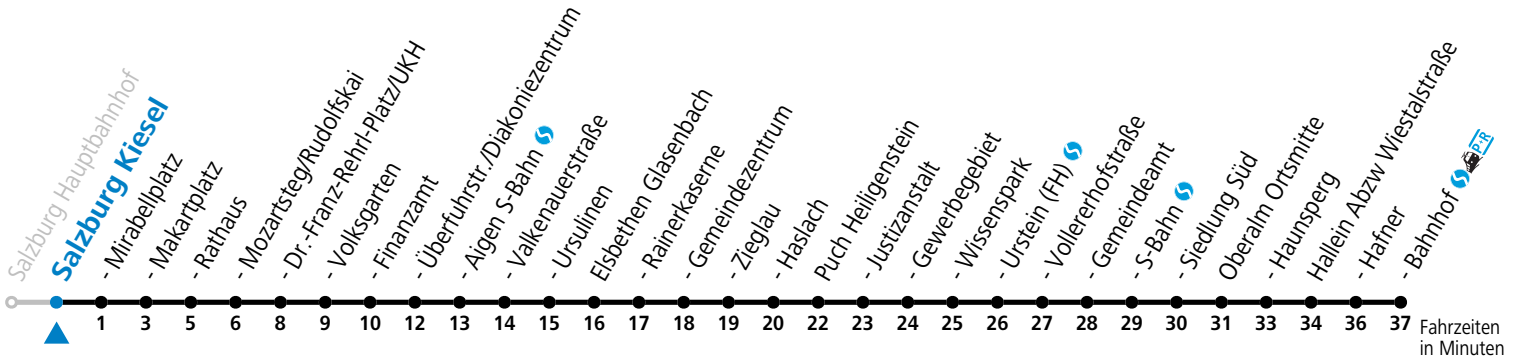

160 Salzburg - Elsbethen - Puch Gewerbegebiet - Oberalm - Hallein

gültig ab 10.12.2023.

Alle Angaben ohne Gewähr.

Montag - Freitag		Samstag		Sonn- und Feiertag	
5	08 48				
6	19 40	6	29 59	6	59
7	19 59	7	29 59	7	59
8	29 59	8	29 59	8	59
9	29 59	9	29 59	9	59
10	29 59	10	29 59	10	59
11	29 59	11	29 59	11	59
12	29 59	12	29 59	12	59
13	29 59	13	29 59	13	59
14	29 59	14	29 59	14	59
15	29 59	15	29 59	15	59
16	29 59	16	29 59	16	59
17	29 44^S 59	17	29 59	17	59
18	29 59	18	29 59	18	59
19	29 59	19	29 59	19	59
20	59	20	59	20	59
21	59	21	59	21	59
22	59	22	59	22	59
23	59	23	59	23	59

S = nur Montag bis Freitag, wenn Schultag in Salzburg

Am 24.12. und 31.12. (sofern nicht Sonntag) gilt der Samstag-Fahrplan

Ferien im Bundesland Salzburg: 23.12.2023 bis 07.01.2024, 12. bis 18.02., 23.03. bis 01.04., 06.07. bis 08.09., 24.09. und 26.10. bis 02.11.2024 (Vorbehaltlich Änderungen durch die Schulbehörde)