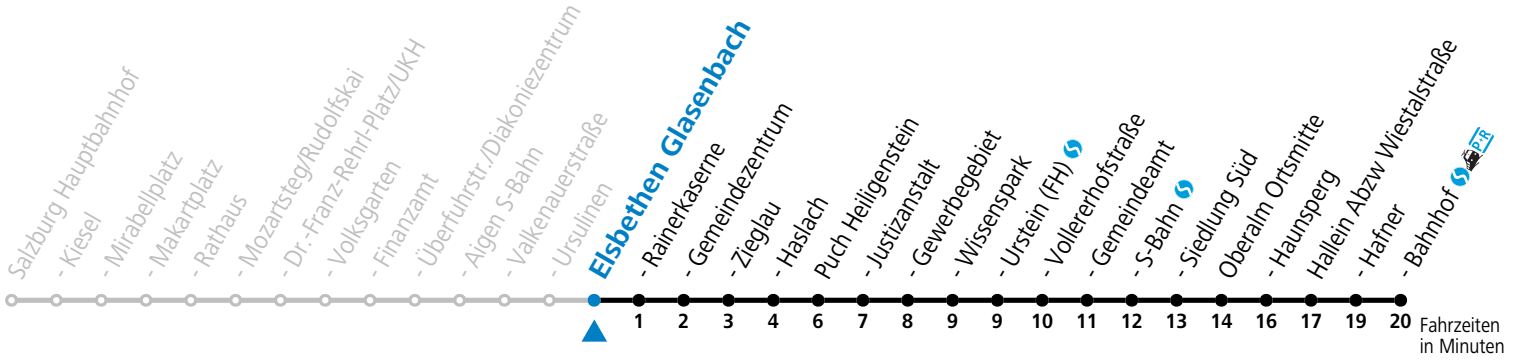

160 Salzburg - Elsbethen - Puch Gewerbegebiet - Oberalm - Hallein

gültig ab 10.12.2023.

Alle Angaben ohne Gewähr.

Montag - Freitag		Samstag		Sonn- und Feiertag	
5	21				
6	01 35 58	6	45		
7	37	7	15 45	7	15
8	17 47	8	15 45	8	15
9	17 47	9	15 45	9	15
10	17 47	10	15 45	10	15
11	17 47	11	15 45	11	15
12	17 47	12	15 45	12	15
13	17 47	13	15 45	13	15
14	17 47	14	15 45	14	15
15	17 47	15	15 45	15	15
16	17 47	16	15 45	16	15
17	17 47	17	15 45	17	15
18	02^S 17 47	18	15 45	18	15
19	15 45	19	15 45	19	15
20	15	20	15	20	15
21	15	21	15	21	15
22	15	22	15	22	15
23	15	23	15	23	15
0	15	0	15	0	15

S = nur Montag bis Freitag, wenn Schultag in Salzburg

Am 24.12. und 31.12. (sofern nicht Sonntag) gilt der Samstag-Fahrplan

Ferien im Bundesland Salzburg: 23.12.2023 bis 07.01.2024, 12. bis 18.02., 23.03. bis 01.04., 06.07. bis 08.09., 24.09. und 26.10. bis 02.11.2024 (Vorbehaltlich Änderungen durch die Schulbehörde)