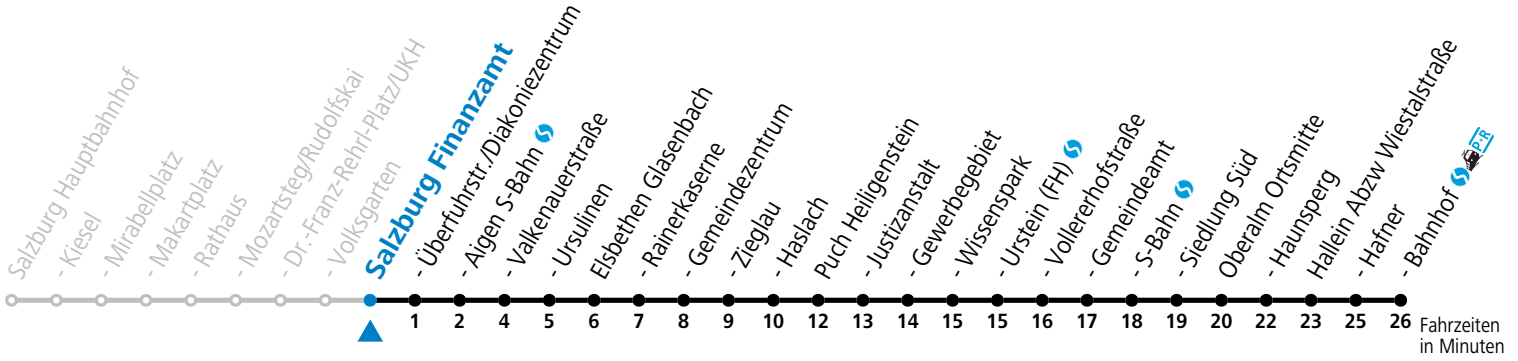

160 Salzburg - Elsbethen - Puch Gewerbegebiet - Oberalm - Hallein

gültig ab 10.12.2023.

Alle Angaben ohne Gewähr.

Montag - Freitag				Samstag				Sonn- und Feiertag			
5	16	56									
6	30	51		6	40						
7	30			7	10	40		7	10		
8	10	40		8	10	40		8	10		
9	10	40		9	10	40		9	10		
10	10	40		10	10	40		10	10		
11	10	40		11	10	40		11	10		
12	10	40		12	10	40		12	10		
13	10	40		13	10	40		13	10		
14	10	40		14	10	40		14	10		
15	10	40		15	10	40		15	10		
16	10	40		16	10	40		16	10		
17	10	40	55^S	17	10	40		17	10		
18	10	40		18	10	40		18	10		
19	10	40		19	10	40		19	10		
20	10			20	10			20	10		
21	10			21	10			21	10		
22	10			22	10			22	10		
23	10			23	10			23	10		
0	10			0	10			0	10		

S = nur Montag bis Freitag, wenn Schultag in Salzburg

Am 24.12. und 31.12. (sofern nicht Sonntag) gilt der Samstag-Fahrplan

Ferien im Bundesland Salzburg: 23.12.2023 bis 07.01.2024, 12. bis 18.02., 23.03. bis 01.04., 06.07. bis 08.09., 24.09. und 26.10. bis 02.11.2024 (Vorbehaltlich Änderungen durch die Schulbehörde)