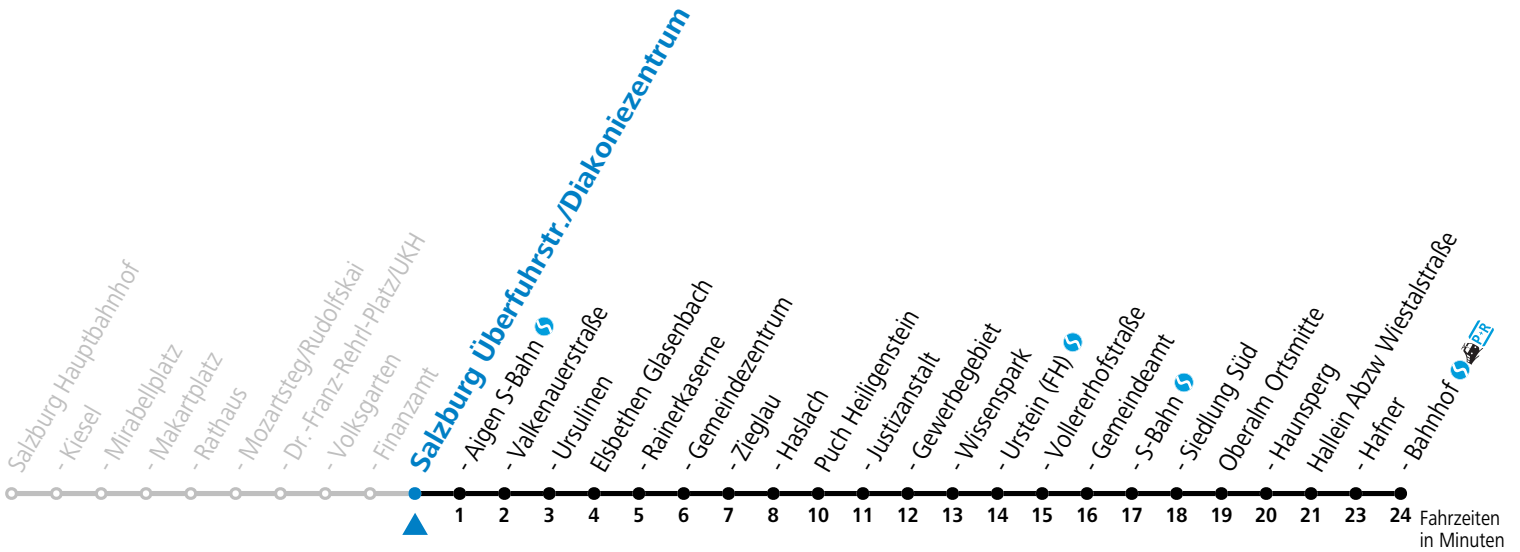

160 Salzburg - Elsbethen - Puch Gewerbegebiet - Oberalm - Hallein

gültig ab 10.12.2023.

Alle Angaben ohne Gewähr.

Montag - Freitag			Samstag			Sonn- und Feiertag		
5	17	57						
6	31	53	6	41				
7	32		7	11	41	7	11	
8	12	42	8	11	41	8	11	
9	12	42	9	11	41	9	11	
10	12	42	10	11	41	10	11	
11	12	42	11	11	41	11	11	
12	12	42	12	11	41	12	11	
13	12	42	13	11	41	13	11	
14	12	42	14	11	41	14	11	
15	12	42	15	11	41	15	11	
16	12	42	16	11	41	16	11	
17	12	42 57^S	17	11	41	17	11	
18	12	42	18	11	41	18	11	
19	11	41	19	11	41	19	11	
20	11		20	11		20	11	
21	11		21	11		21	11	
22	11		22	11		22	11	
23	11		23	11		23	11	
0	11		0	11		0	11	

S = nur Montag bis Freitag, wenn Schultag in Salzburg

Am 24.12. und 31.12. (sofern nicht Sonntag) gilt der Samstag-Fahrplan

Ferien im Bundesland Salzburg: 23.12.2023 bis 07.01.2024, 12. bis 18.02., 23.03. bis 01.04., 06.07. bis 08.09., 24.09. und 26.10. bis 02.11.2024 (Vorbehaltlich Änderungen durch die Schulbehörde)