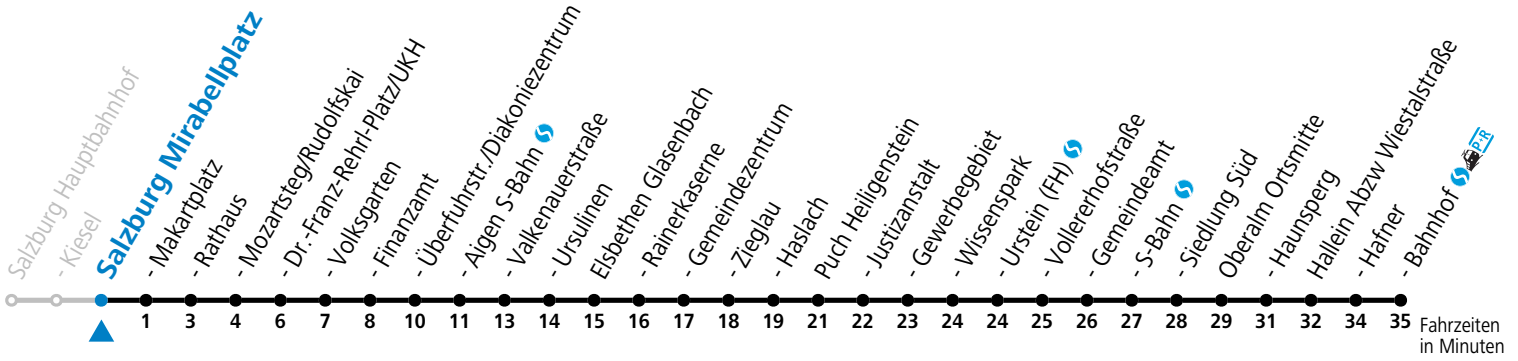

160 Salzburg - Elsbethen - Puch Gewerbegebiet - Oberalm - Hallein

gültig ab 10.12.2023.

Alle Angaben ohne Gewähr.

Montag - Freitag		Samstag		Sonn- und Feiertag	
5	09 49				
6	21 42	6	31		
7	21	7	01 31	7	01
8	01 31	8	01 31	8	01
9	01 31	9	01 31	9	01
10	01 31	10	01 31	10	01
11	01 31	11	01 31	11	01
12	01 31	12	01 31	12	01
13	01 31	13	01 31	13	01
14	01 31	14	01 31	14	01
15	01 31	15	01 31	15	01
16	01 31	16	01 31	16	01
17	01 31 46^S	17	01 31	17	01
18	01 31	18	01 31	18	01
19	01 31	19	01 31	19	01
20	01	20	01	20	01
21	01	21	01	21	01
22	01	22	01	22	01
23	01	23	01	23	01
0	01	0	01	0	01

S = nur Montag bis Freitag, wenn Schultag in Salzburg

Am 24.12. und 31.12. (sofern nicht Sonntag) gilt der Samstag-Fahrplan

Ferien im Bundesland Salzburg: 23.12.2023 bis 07.01.2024, 12. bis 18.02., 23.03. bis 01.04., 06.07. bis 08.09., 24.09. und 26.10. bis 02.11.2024 (Vorbehaltlich Änderungen durch die Schulbehörde)