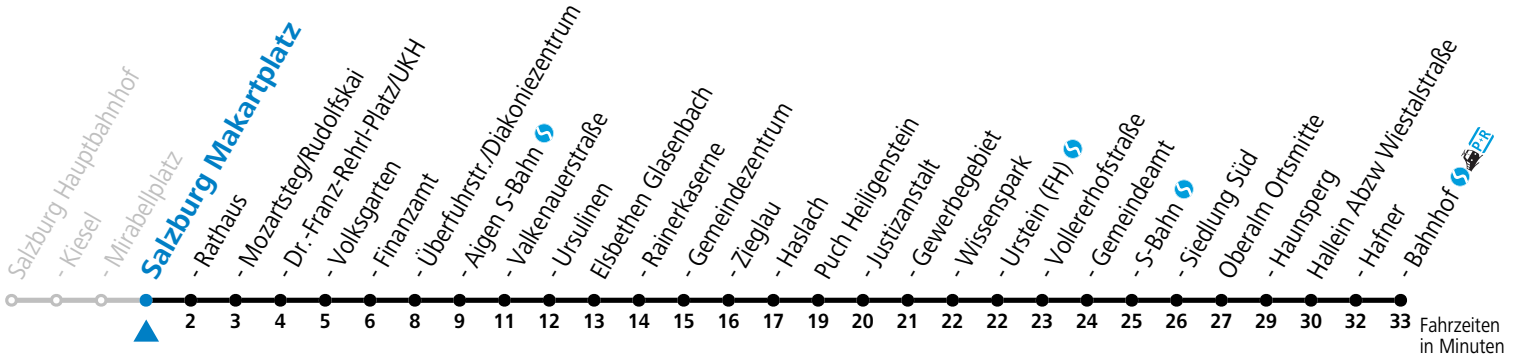

160 Salzburg - Elsbethen - Puch Gewerbegebiet - Oberalm - Hallein

gültig ab 10.12.2023.

Alle Angaben ohne Gewähr.

Montag - Freitag				Samstag			Sonn- und Feiertag	
5	10	50						
6	23	44	6	33				
7	23		7	03	33	7	03	
8	03	33	8	03	33	8	03	
9	03	33	9	03	33	9	03	
10	03	33	10	03	33	10	03	
11	03	33	11	03	33	11	03	
12	03	33	12	03	33	12	03	
13	03	33	13	03	33	13	03	
14	03	33	14	03	33	14	03	
15	03	33	15	03	33	15	03	
16	03	33	16	03	33	16	03	
17	03	33	48^S	17	03	33	17	03
18	03	33	18	03	33	18	03	
19	03	33	19	03	33	19	03	
20	03		20	03		20	03	
21	03		21	03		21	03	
22	03		22	03		22	03	
23	03		23	03		23	03	
0	03		0	03		0	03	

S = nur Montag bis Freitag, wenn Schultag in Salzburg

Am 24.12. und 31.12. (sofern nicht Sonntag) gilt der Samstag-Fahrplan

Ferien im Bundesland Salzburg: 23.12.2023 bis 07.01.2024, 12. bis 18.02., 23.03. bis 01.04., 06.07. bis 08.09., 24.09. und 26.10. bis 02.11.2024 (Vorbehaltlich Änderungen durch die Schulbehörde)