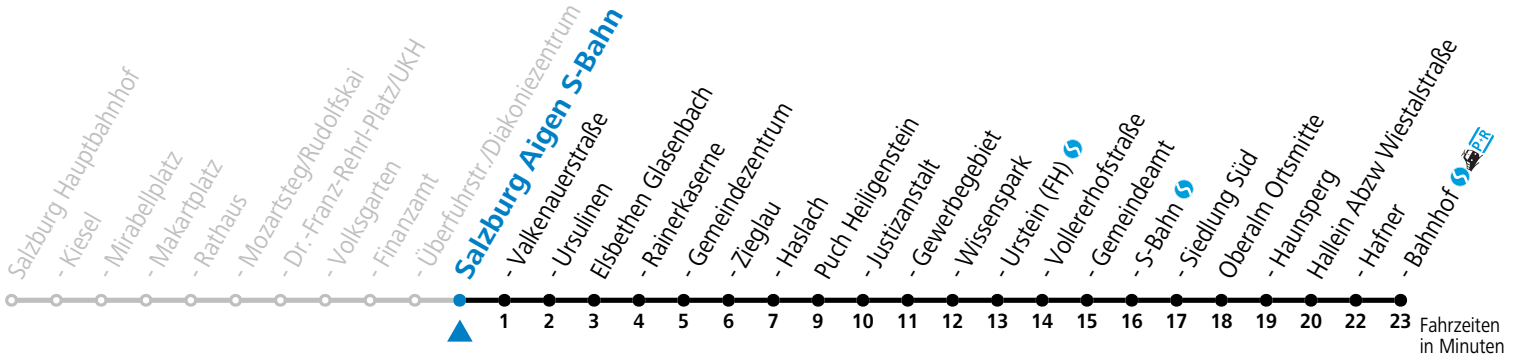

160 Salzburg - Elsbethen - Puch Gewerbegebiet - Oberalm - Hallein

gültig ab 10.12.2023.

Alle Angaben ohne Gewähr.

Montag - Freitag				Samstag		Sonn- und Feiertag		
5	18	58						
6	32	54	6	42				
7	33		7	12	42	7	12	
8	13	43	8	12	42	8	12	
9	13	43	9	12	42	9	12	
10	13	43	10	12	42	10	12	
11	13	43	11	12	42	11	12	
12	13	43	12	12	42	12	12	
13	13	43	13	12	42	13	12	
14	13	43	14	12	42	14	12	
15	13	43	15	12	42	15	12	
16	13	43	16	12	42	16	12	
17	13	43	58^S	17	12	42	17	12
18	13	43	18	12	42	18	12	
19	12	42	19	12	42	19	12	
20	12		20	12		20	12	
21	12		21	12		21	12	
22	12		22	12		22	12	
23	12		23	12		23	12	
0	12		0	12		0	12	

S = nur Montag bis Freitag, wenn Schultag in Salzburg

Am 24.12. und 31.12. (sofern nicht Sonntag) gilt der Samstag-Fahrplan

Ferien im Bundesland Salzburg: 23.12.2023 bis 07.01.2024, 12. bis 18.02., 23.03. bis 01.04., 06.07. bis 08.09., 24.09. und 26.10. bis 02.11.2024 (Vorbehaltlich Änderungen durch die Schulbehörde)