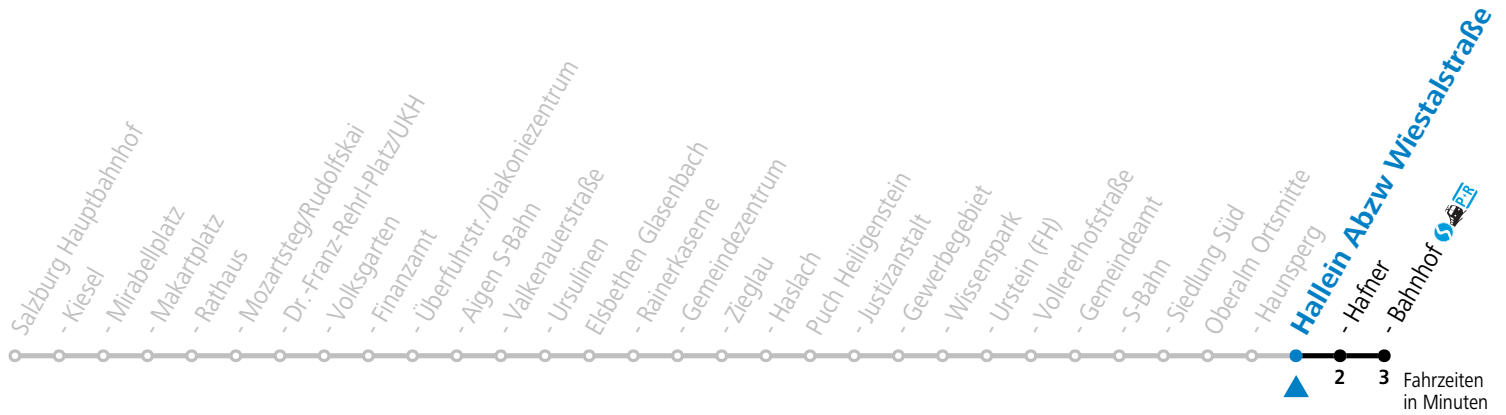

160 Salzburg - Elsbethen - Puch Gewerbegebiet - Oberalm - Hallein

gültig ab 10.12.2023.

Alle Angaben ohne Gewähr.

Montag - Freitag		Samstag		Sonn- und Feiertag	
5	37				
6	17 51				
7	12^S_a 16 55	7	01 31	7	31
8	35	8	01 31	8	31
9	05 35	9	01 31	9	31
10	05 35	10	01 31	10	31
11	05 35	11	01 31	11	31
12	05 35	12	01 31	12	31
13	05 35	13	01 31	13	31
14	05 35	14	01 31	14	31
15	05 35	15	01 31	15	31
16	05 35	16	01 31	16	31
17	05 35	17	01 31	17	31
18	05 20^S 35	18	01 31	18	31
19	05 31	19	01 31	19	31
20	01 31	20	01 31	20	31
21	31	21	31	21	31
22	31	22	31	22	31
23	31	23	31	23	31
0	31	0	31	0	31

S = nur Montag bis Freitag, wenn Schultag in Salzburg

a = Schülerbeförderung/Verstärkungsfahrt - ACHTUNG: kann bedarfsorientiert verschoben oder storniert werden

Am 24.12. und 31.12. (sofern nicht Sonntag) gilt der Samstag-Fahrplan

Ferien im Bundesland Salzburg: 23.12.2023 bis 07.01.2024, 12. bis 18.02., 23.03. bis 01.04., 06.07. bis 08.09., 24.09. und 26.10. bis 02.11.2024 (Vorbehaltlich Änderungen durch die Schulbehörde)