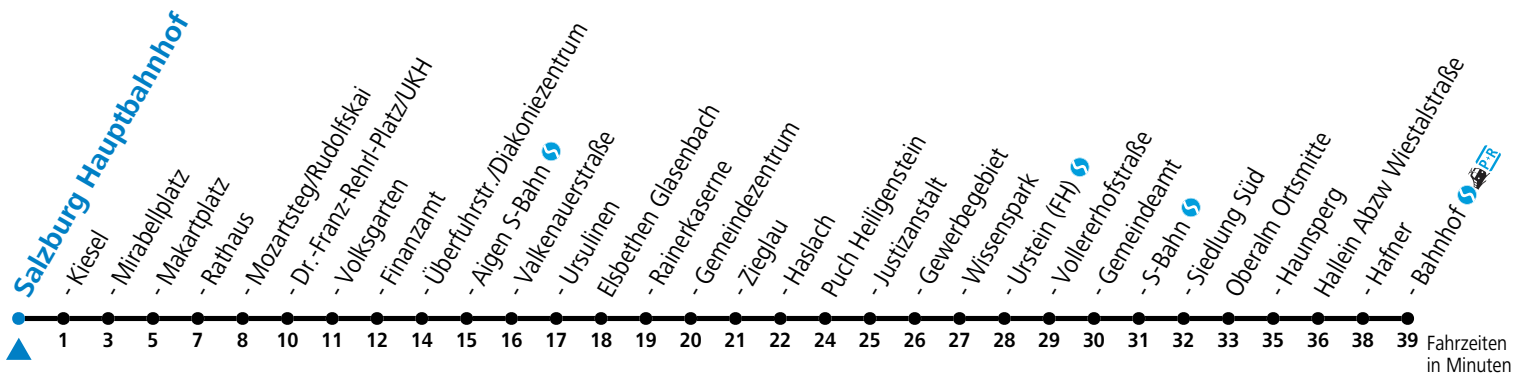

160 Salzburg - Elsbethen - Puch Gewerbegebiet - Oberalm - Hallein

gültig ab 10.12.2023.

Alle Angaben ohne Gewähr.

Montag - Freitag		Samstag		Sonn- und Feiertag	
5	07 47				
6	17 38	6	27 57	6	57
7	17 57	7	27 57	7	57
8	27 57	8	27 57	8	57
9	27 57	9	27 57	9	57
10	27 57	10	27 57	10	57
11	27 57	11	27 57	11	57
12	27 57	12	27 57	12	57
13	27 57	13	27 57	13	57
14	27 57	14	27 57	14	57
15	27 57	15	27 57	15	57
16	27 57	16	27 57	16	57
17	27 42 ^S 57	17	27 57	17	57
18	27 57	18	27 57	18	57
19	27 57	19	27 57	19	57
20	57	20	57	20	57
21	57	21	57	21	57
22	57	22	57	22	57
23	57	23	57	23	57

S = nur Montag bis Freitag, wenn Schultag in Salzburg

Am 24.12. und 31.12. (sofern nicht Sonntag) gilt der Samstag-Fahrplan

Ferien im Bundesland Salzburg: 23.12.2023 bis 07.01.2024, 12. bis 18.02., 23.03. bis 01.04., 06.07. bis 08.09., 24.09. und 26.10. bis 02.11.2024 (Vorbehaltlich Änderungen durch die Schulbehörde)