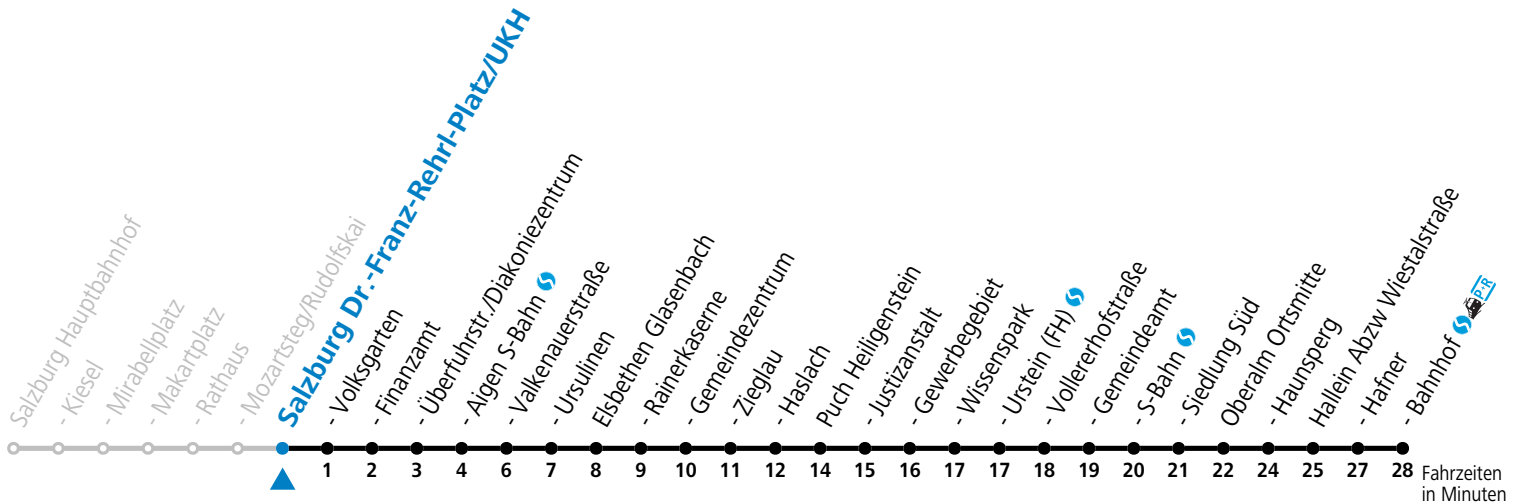

160 Salzburg - Elsbethen - Puch Gewerbegebiet - Oberalm - Hallein

gültig ab 10.12.2023.

Alle Angaben ohne Gewähr.

Montag - Freitag			Samstag			Sonn- und Feiertag		
5	14	54						
6	28	49	6	38				
7	28		7	08	38	7	08	
8	08	38	8	08	38	8	08	
9	08	38	9	08	38	9	08	
10	08	38	10	08	38	10	08	
11	08	38	11	08	38	11	08	
12	08	38	12	08	38	12	08	
13	08	38	13	08	38	13	08	
14	08	38	14	08	38	14	08	
15	08	38	15	08	38	15	08	
16	08	38	16	08	38	16	08	
17	08	38	53^S	17	08	38	17	08
18	08	38	18	08	38	18	08	
19	08	38	19	08	38	19	08	
20	08		20	08		20	08	
21	08		21	08		21	08	
22	08		22	08		22	08	
23	08		23	08		23	08	
0	08		0	08		0	08	

S = nur Montag bis Freitag, wenn Schultag in Salzburg

Am 24.12. und 31.12. (sofern nicht Sonntag) gilt der Samstag-Fahrplan

Ferien im Bundesland Salzburg: 23.12.2023 bis 07.01.2024, 12. bis 18.02., 23.03. bis 01.04., 06.07. bis 08.09., 24.09. und 26.10. bis 02.11.2024 (Vorbehaltlich Änderungen durch die Schulbehörde)