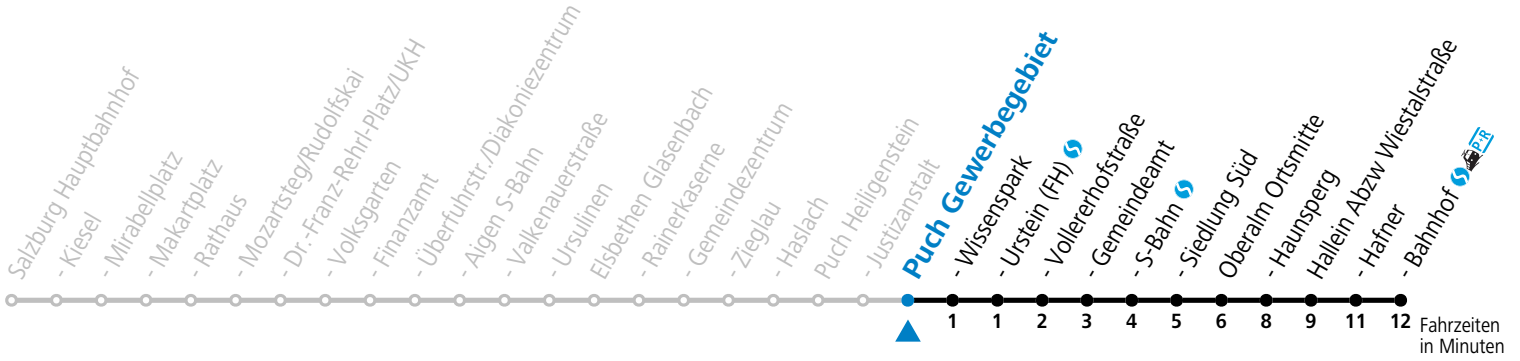

160 Salzburg - Elsbethen - Puch Gewerbegebiet - Oberalm - Hallein

gültig ab 10.12.2023.

Alle Angaben ohne Gewähr.

Montag - Freitag		Samstag		Sonn- und Feiertag	
5	29				
6	09 43	6	53		
7	06 45	7	23 53	7	23
8	25 55	8	23 53	8	23
9	25 55	9	23 53	9	23
10	25 55	10	23 53	10	23
11	25 55	11	23 53	11	23
12	25 55	12	23 53	12	23
13	25 55	13	23 53	13	23
14	25 55	14	23 53	14	23
15	25 55	15	23 53	15	23
16	25 55	16	23 53	16	23
17	25 55	17	23 53	17	23
18	10^S 25 55	18	23 53	18	23
19	23 53	19	23 53	19	23
20	23	20	23	20	23
21	23	21	23	21	23
22	23	22	23	22	23
23	23	23	23	23	23
0	23	0	23	0	23

S = nur Montag bis Freitag, wenn Schultag in Salzburg

Am 24.12. und 31.12. (sofern nicht Sonntag) gilt der Samstag-Fahrplan

Ferien im Bundesland Salzburg: 23.12.2023 bis 07.01.2024, 12. bis 18.02., 23.03. bis 01.04., 06.07. bis 08.09., 24.09. und 26.10. bis 02.11.2024 (Vorbehaltlich Änderungen durch die Schulbehörde)