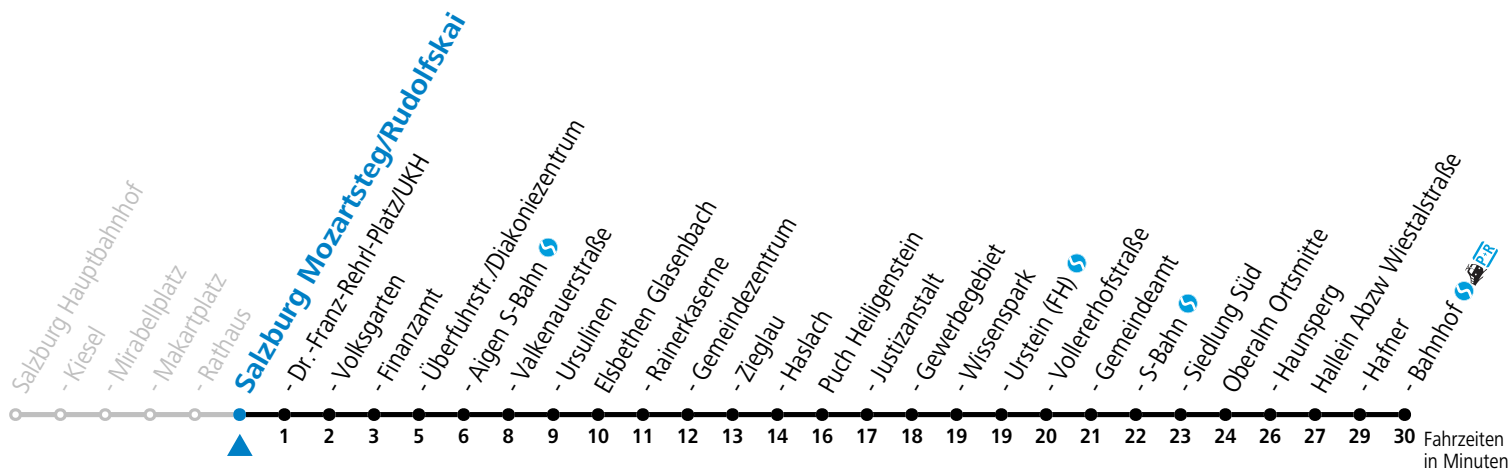

160 Salzburg - Elsbethen - Puch Gewerbegebiet - Oberalm - Hallein

gültig ab 10.12.2023.

Alle Angaben ohne Gewähr.

Montag - Freitag				Samstag		Sonn- und Feiertag	
5	13	53					
6	26	47	6	36			
7	26		7	06	36	7	06
8	06	36	8	06	36	8	06
9	06	36	9	06	36	9	06
10	06	36	10	06	36	10	06
11	06	36	11	06	36	11	06
12	06	36	12	06	36	12	06
13	06	36	13	06	36	13	06
14	06	36	14	06	36	14	06
15	06	36	15	06	36	15	06
16	06	36	16	06	36	16	06
17	06	36	17	06	36	17	06
18	06	36	18	06	36	18	06
19	06	36	19	06	36	19	06
20	06		20	06		20	06
21	06		21	06		21	06
22	06		22	06		22	06
23	06		23	06		23	06
0	06		0	06		0	06

S = nur Montag bis Freitag, wenn Schultag in Salzburg

Am 24.12. und 31.12. (sofern nicht Sonntag) gilt der Samstag-Fahrplan

Ferien im Bundesland Salzburg: 23.12.2023 bis 07.01.2024, 12. bis 18.02., 23.03. bis 01.04., 06.07. bis 08.09., 24.09. und 26.10. bis 02.11.2024 (Vorbehaltlich Änderungen durch die Schulbehörde)