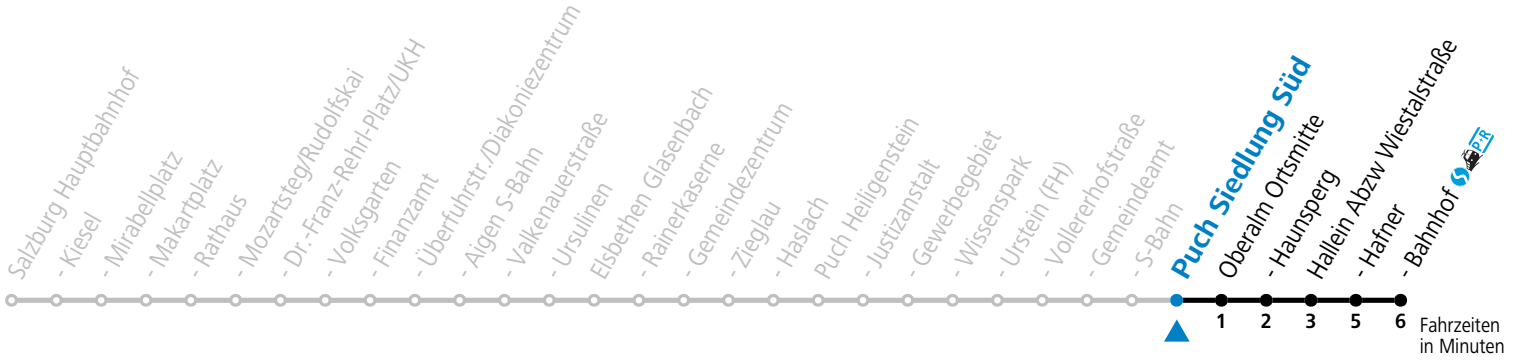

160 Salzburg - Elsbethen - Puch Gewerbegebiet - Oberalm - Hallein

gültig ab 10.12.2023.

Alle Angaben ohne Gewähr.

Montag - Freitag		Samstag		Sonn- und Feiertag	
5	34				
6	14 48	6	58		
7	08^S 12 51	7	28 58	7	28
8	31	8	28 58	8	28
9	01 31	9	28 58	9	28
10	01 31	10	28 58	10	28
11	01 31	11	28 58	11	28
12	01 31	12	28 58	12	28
13	01 31	13	28 58	13	28
14	01 31	14	28 58	14	28
15	01 31	15	28 58	15	28
16	01 31	16	28 58	16	28
17	01 31	17	28 58	17	28
18	01 16^S 31	18	28 58	18	28
19	01 28 58	19	28 58	19	28
20	28	20	28	20	28
21	28	21	28	21	28
22	28	22	28	22	28
23	28	23	28	23	28
0	28	0	28	0	28

S = nur Montag bis Freitag, wenn Schultag in Salzburg

a = Schülerbeförderung/Verstärkungsfahrt - ACHTUNG: kann bedarfsorientiert verschoben oder storniert werden

Am 24.12. und 31.12. (sofern nicht Sonntag) gilt der Samstag-Fahrplan

Ferien im Bundesland Salzburg: 23.12.2023 bis 07.01.2024, 12. bis 18.02., 23.03. bis 01.04., 06.07. bis 08.09., 24.09. und 26.10. bis 02.11.2024 (Vorbehaltlich Änderungen durch die Schulbehörde)