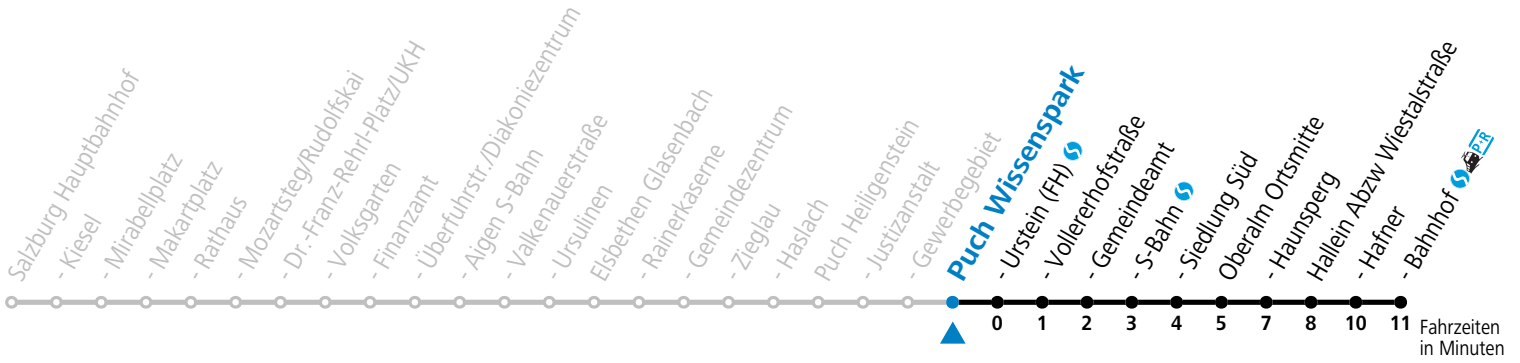

160 Salzburg - Elsbethen - Puch Gewerbegebiet - Oberalm - Hallein

gültig ab 10.12.2023.

Alle Angaben ohne Gewähr.

Montag - Freitag		Samstag		Sonn- und Feiertag	
5	30				
6	10 44	6	54		
7	07 46	7	24 54	7	24
8	26 56	8	24 54	8	24
9	26 56	9	24 54	9	24
10	26 56	10	24 54	10	24
11	26 56	11	24 54	11	24
12	26 56	12	24 54	12	24
13	26 56	13	24 54	13	24
14	26 56	14	24 54	14	24
15	26 56	15	24 54	15	24
16	26 56	16	24 54	16	24
17	26 56	17	24 54	17	24
18	11^S 26 56	18	24 54	18	24
19	24 54	19	24 54	19	24
20	24	20	24	20	24
21	24	21	24	21	24
22	24	22	24	22	24
23	24	23	24	23	24
0	24	0	24	0	24

S = nur Montag bis Freitag, wenn Schultag in Salzburg

Am 24.12. und 31.12. (sofern nicht Sonntag) gilt der Samstag-Fahrplan

Ferien im Bundesland Salzburg: 23.12.2023 bis 07.01.2024, 12. bis 18.02., 23.03. bis 01.04., 06.07. bis 08.09., 24.09. und 26.10. bis 02.11.2024 (Vorbehaltlich Änderungen durch die Schulbehörde)