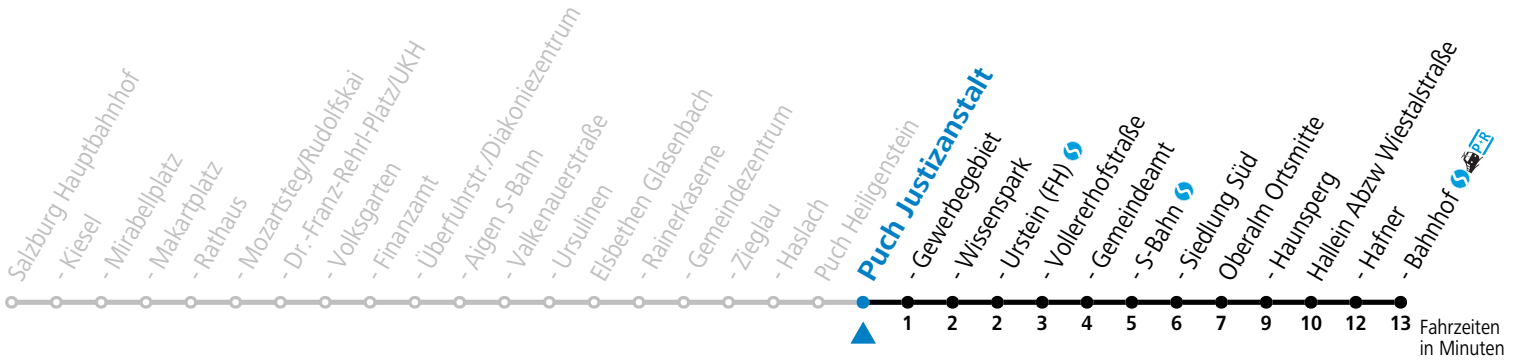

160 Salzburg - Elsbethen - Puch Gewerbegebiet - Oberalm - Hallein

gültig ab 10.12.2023.

Alle Angaben ohne Gewähr.

Montag - Freitag		Samstag		Sonn- und Feiertag	
5	28				
6	08 42	6	52		
7	05 44	7	22 52	7	22
8	24 54	8	22 52	8	22
9	24 54	9	22 52	9	22
10	24 54	10	22 52	10	22
11	24 54	11	22 52	11	22
12	24 54	12	22 52	12	22
13	24 54	13	22 52	13	22
14	24 54	14	22 52	14	22
15	24 54	15	22 52	15	22
16	24 54	16	22 52	16	22
17	24 54	17	22 52	17	22
18	09^S 24 54	18	22 52	18	22
19	22 52	19	22 52	19	22
20	22	20	22	20	22
21	22	21	22	21	22
22	22	22	22	22	22
23	22	23	22	23	22
0	22	0	22	0	22

S = nur Montag bis Freitag, wenn Schultag in Salzburg

Am 24.12. und 31.12. (sofern nicht Sonntag) gilt der Samstag-Fahrplan

Ferien im Bundesland Salzburg: 23.12.2023 bis 07.01.2024, 12. bis 18.02., 23.03. bis 01.04., 06.07. bis 08.09., 24.09. und 26.10. bis 02.11.2024 (Vorbehaltlich Änderungen durch die Schulbehörde)