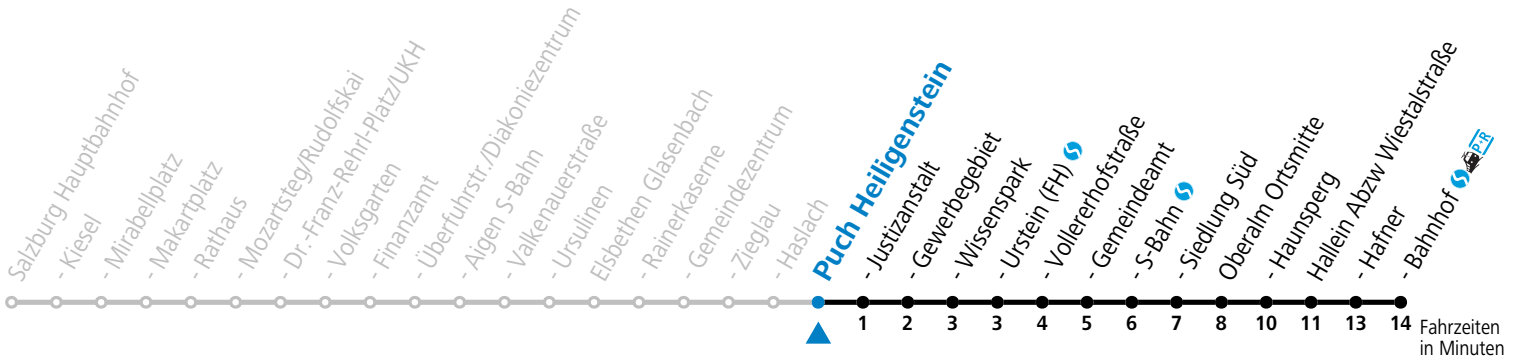

160 Salzburg - Elsbethen - Puch Gewerbegebiet - Oberalm - Hallein

gültig ab 10.12.2023.

Alle Angaben ohne Gewähr.

Montag - Freitag		Samstag		Sonn- und Feiertag	
5	27				
6	07 41	6	51		
7	04 43	7	21 51	7	21
8	23 53	8	21 51	8	21
9	23 53	9	21 51	9	21
10	23 53	10	21 51	10	21
11	23 53	11	21 51	11	21
12	23 53	12	21 51	12	21
13	23 53	13	21 51	13	21
14	23 53	14	21 51	14	21
15	23 53	15	21 51	15	21
16	23 53	16	21 51	16	21
17	23 53	17	21 51	17	21
18	08^S 23 53	18	21 51	18	21
19	21 51	19	21 51	19	21
20	21	20	21	20	21
21	21	21	21	21	21
22	21	22	21	22	21
23	21	23	21	23	21
0	21	0	21	0	21

S = nur Montag bis Freitag, wenn Schultag in Salzburg

Am 24.12. und 31.12. (sofern nicht Sonntag) gilt der Samstag-Fahrplan

Ferien im Bundesland Salzburg: 23.12.2023 bis 07.01.2024, 12. bis 18.02., 23.03. bis 01.04., 06.07. bis 08.09., 24.09. und 26.10. bis 02.11.2024 (Vorbehaltlich Änderungen durch die Schulbehörde)