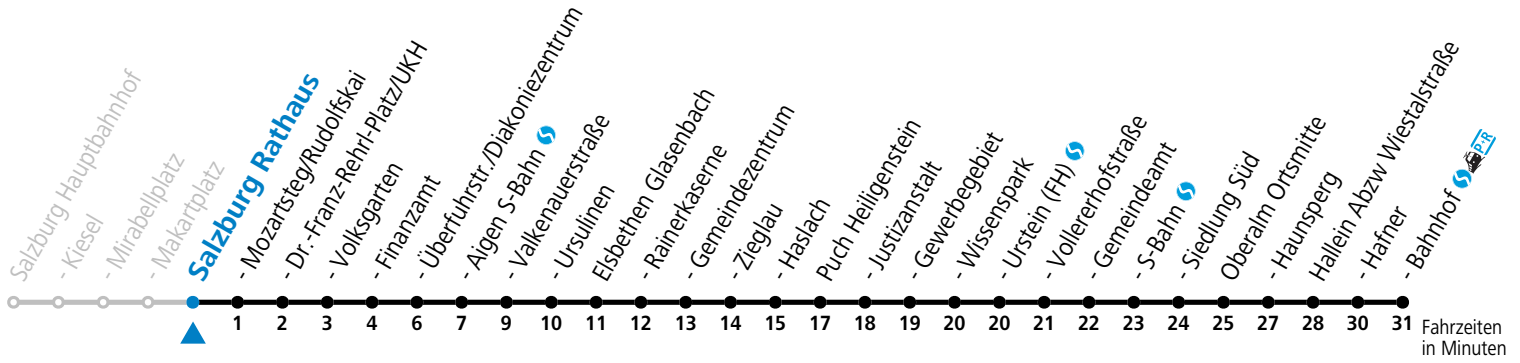

160 Salzburg - Elsbethen - Puch Gewerbegebiet - Oberalm - Hallein

gültig ab 10.12.2023.

Alle Angaben ohne Gewähr.

Montag - Freitag				Samstag		Sonn- und Feiertag		
5	12	52						
6	25	46	6	35				
7	25		7	05	35	7	05	
8	05	35	8	05	35	8	05	
9	05	35	9	05	35	9	05	
10	05	35	10	05	35	10	05	
11	05	35	11	05	35	11	05	
12	05	35	12	05	35	12	05	
13	05	35	13	05	35	13	05	
14	05	35	14	05	35	14	05	
15	05	35	15	05	35	15	05	
16	05	35	16	05	35	16	05	
17	05	35	50^S	17	05	35	17	05
18	05	35	18	05	35	18	05	
19	05	35	19	05	35	19	05	
20	05		20	05		20	05	
21	05		21	05		21	05	
22	05		22	05		22	05	
23	05		23	05		23	05	
0	05		0	05		0	05	

S = nur Montag bis Freitag, wenn Schultag in Salzburg

Am 24.12. und 31.12. (sofern nicht Sonntag) gilt der Samstag-Fahrplan

Ferien im Bundesland Salzburg: 23.12.2023 bis 07.01.2024, 12. bis 18.02., 23.03. bis 01.04., 06.07. bis 08.09., 24.09. und 26.10. bis 02.11.2024 (Vorbehaltlich Änderungen durch die Schulbehörde)