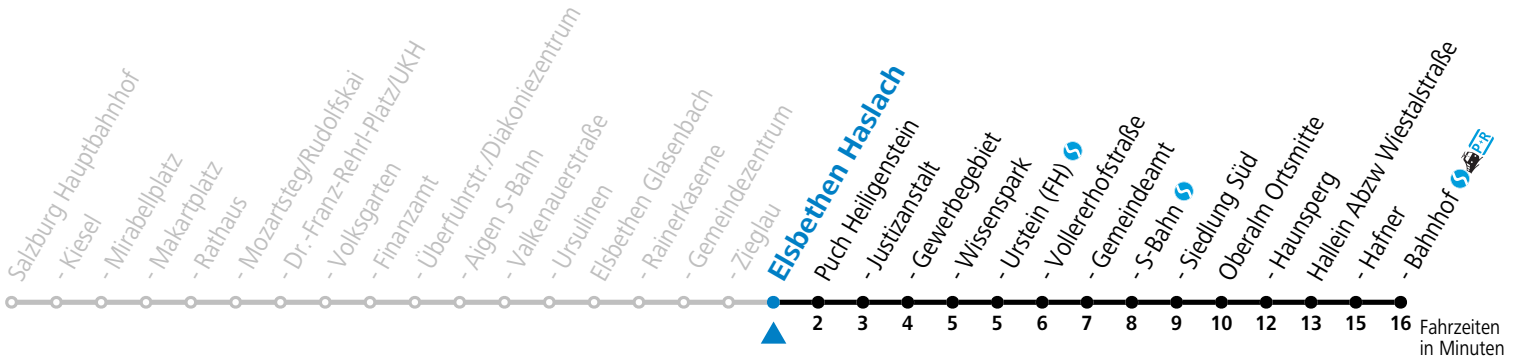

160 Salzburg - Elsbethen - Puch Gewerbegebiet - Oberalm - Hallein

gültig ab 10.12.2023.

Alle Angaben ohne Gewähr.

Montag - Freitag		Samstag		Sonn- und Feiertag	
5	25				
6	05 39	6	49		
7	02 41	7	19 49	7	19
8	21 51	8	19 49	8	19
9	21 51	9	19 49	9	19
10	21 51	10	19 49	10	19
11	21 51	11	19 49	11	19
12	21 51	12	19 49	12	19
13	21 51	13	19 49	13	19
14	21 51	14	19 49	14	19
15	21 51	15	19 49	15	19
16	21 51	16	19 49	16	19
17	21 51	17	19 49	17	19
18	06^S 21 51	18	19 49	18	19
19	19 49	19	19 49	19	19
20	19	20	19	20	19
21	19	21	19	21	19
22	19	22	19	22	19
23	19	23	19	23	19
0	19	0	19	0	19

S = nur Montag bis Freitag, wenn Schultag in Salzburg

Am 24.12. und 31.12. (sofern nicht Sonntag) gilt der Samstag-Fahrplan

Ferien im Bundesland Salzburg: 23.12.2023 bis 07.01.2024, 12. bis 18.02., 23.03. bis 01.04., 06.07. bis 08.09., 24.09. und 26.10. bis 02.11.2024 (Vorbehaltlich Änderungen durch die Schulbehörde)