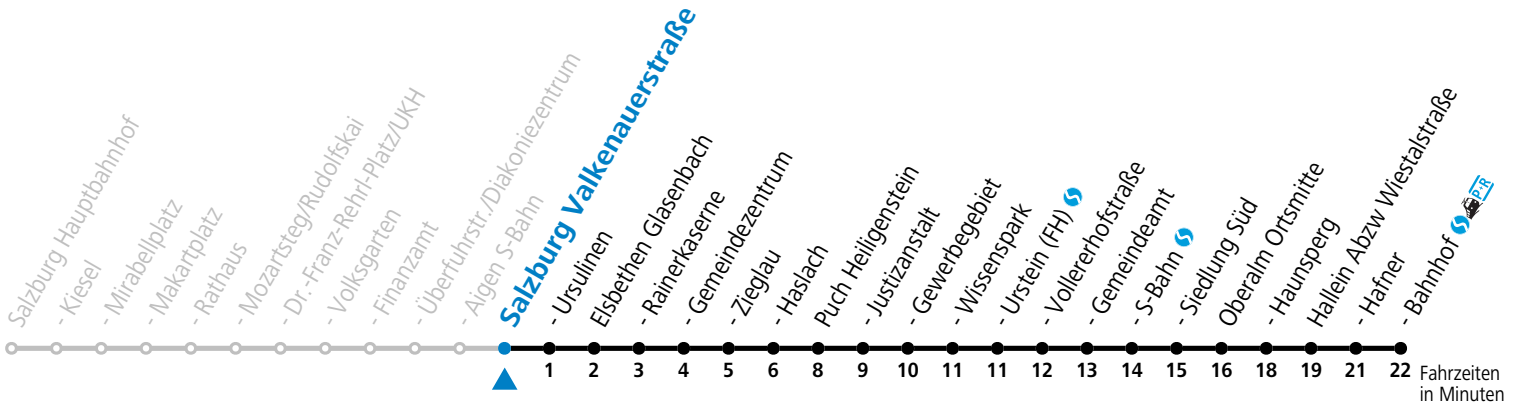

160 Salzburg - Elsbethen - Puch Gewerbegebiet - Oberalm - Hallein

gültig ab 10.12.2023.

Alle Angaben ohne Gewähr.

Montag - Freitag		Samstag		Sonn- und Feiertag	
5	19 59				
6	33 56	6	43		
7	35	7	13 43	7	13
8	15 45	8	13 43	8	13
9	15 45	9	13 43	9	13
10	15 45	10	13 43	10	13
11	15 45	11	13 43	11	13
12	15 45	12	13 43	12	13
13	15 45	13	13 43	13	13
14	15 45	14	13 43	14	13
15	15 45	15	13 43	15	13
16	15 45	16	13 43	16	13
17	15 45	17	13 43	17	13
18	00^S 15 45	18	13 43	18	13
19	13 43	19	13 43	19	13
20	13	20	13	20	13
21	13	21	13	21	13
22	13	22	13	22	13
23	13	23	13	23	13
0	13	0	13	0	13

S = nur Montag bis Freitag, wenn Schultag in Salzburg

Am 24.12. und 31.12. (sofern nicht Sonntag) gilt der Samstag-Fahrplan

Ferien im Bundesland Salzburg: 23.12.2023 bis 07.01.2024, 12. bis 18.02., 23.03. bis 01.04., 06.07. bis 08.09., 24.09. und 26.10. bis 02.11.2024 (Vorbehaltlich Änderungen durch die Schulbehörde)