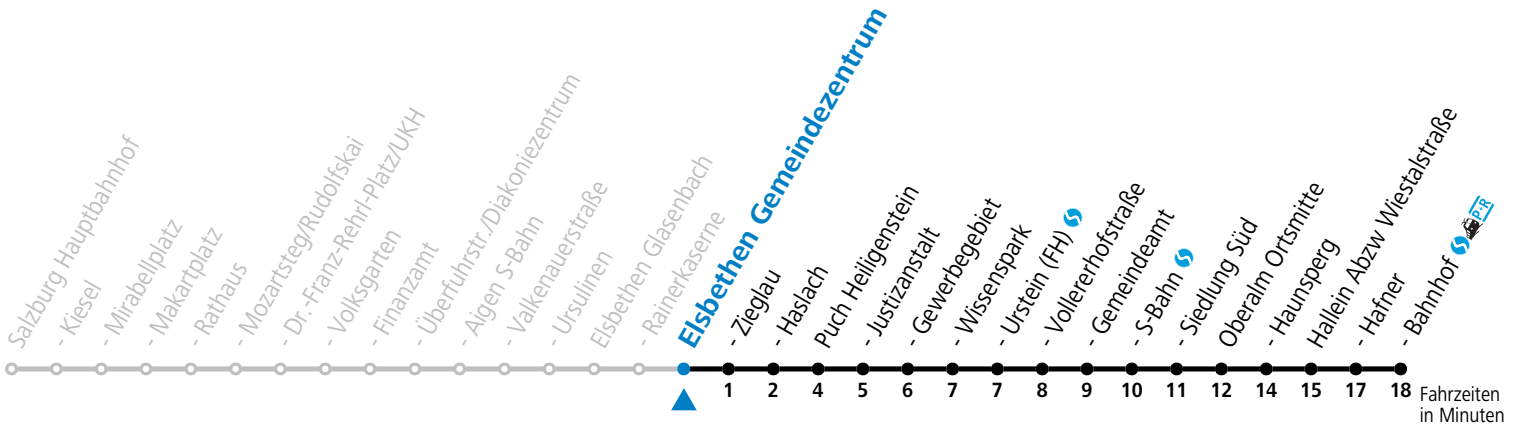

160 Salzburg - Elsbethen - Puch Gewerbegebiet - Oberalm - Hallein

gültig ab 10.12.2023.

Alle Angaben ohne Gewähr.

Montag - Freitag		Samstag		Sonn- und Feiertag	
5	23				
6	03 37	6	47		
7	00 39	7	17 47	7	17
8	19 49	8	17 47	8	17
9	19 49	9	17 47	9	17
10	19 49	10	17 47	10	17
11	19 49	11	17 47	11	17
12	19 49	12	17 47	12	17
13	19 49	13	17 47	13	17
14	19 49	14	17 47	14	17
15	19 49	15	17 47	15	17
16	19 49	16	17 47	16	17
17	19 49	17	17 47	17	17
18	04^S 19 49	18	17 47	18	17
19	17 47	19	17 47	19	17
20	17	20	17	20	17
21	17	21	17	21	17
22	17	22	17	22	17
23	17	23	17	23	17
0	17	0	17	0	17

S = nur Montag bis Freitag, wenn Schultag in Salzburg

Am 24.12. und 31.12. (sofern nicht Sonntag) gilt der Samstag-Fahrplan

Ferien im Bundesland Salzburg: 23.12.2023 bis 07.01.2024, 12. bis 18.02., 23.03. bis 01.04., 06.07. bis 08.09., 24.09. und 26.10. bis 02.11.2024 (Vorbehaltlich Änderungen durch die Schulbehörde)