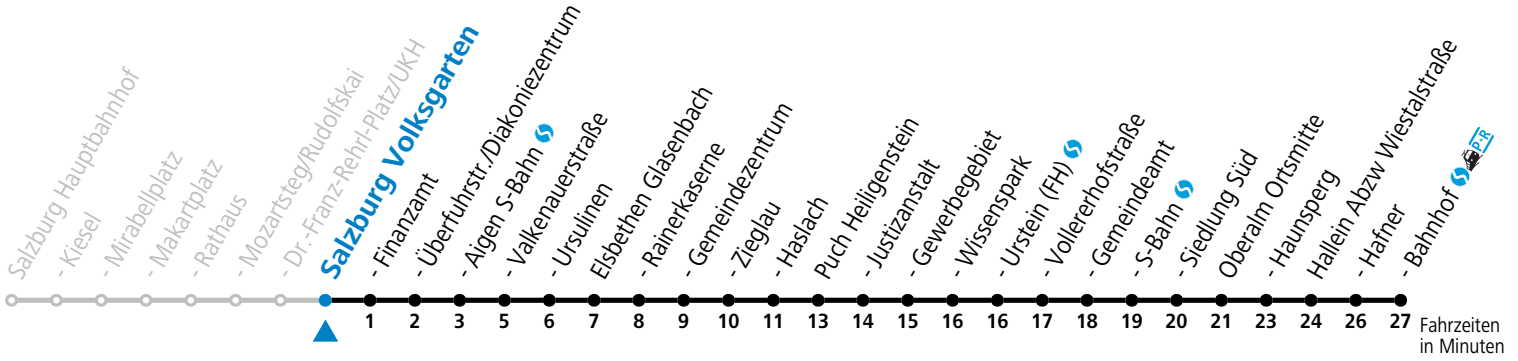

160 Salzburg - Elsbethen - Puch Gewerbegebiet - Oberalm - Hallein

gültig ab 10.12.2023.

Alle Angaben ohne Gewähr.

Montag - Freitag				Samstag		Sonn- und Feiertag	
5	15	55					
6	29	50	6	39			
7	29		7	09 39	7	09	
8	09 39		8	09 39	8	09	
9	09 39		9	09 39	9	09	
10	09 39		10	09 39	10	09	
11	09 39		11	09 39	11	09	
12	09 39		12	09 39	12	09	
13	09 39		13	09 39	13	09	
14	09 39		14	09 39	14	09	
15	09 39		15	09 39	15	09	
16	09 39		16	09 39	16	09	
17	09 39 54^S		17	09 39	17	09	
18	09 39		18	09 39	18	09	
19	09 39		19	09 39	19	09	
20	09		20	09	20	09	
21	09		21	09	21	09	
22	09		22	09	22	09	
23	09		23	09	23	09	
0	09		0	09	0	09	

S = nur Montag bis Freitag, wenn Schultag in Salzburg

Am 24.12. und 31.12. (sofern nicht Sonntag) gilt der Samstag-Fahrplan

Ferien im Bundesland Salzburg: 23.12.2023 bis 07.01.2024, 12. bis 18.02., 23.03. bis 01.04., 06.07. bis 08.09., 24.09. und 26.10. bis 02.11.2024 (Vorbehaltlich Änderungen durch die Schulbehörde)