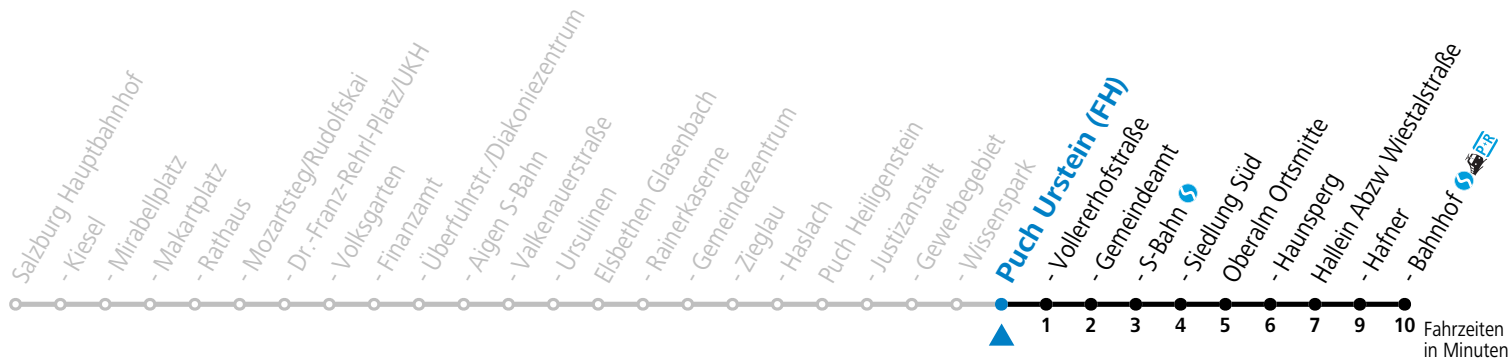

160 Salzburg - Elsbethen - Puch Gewerbegebiet - Oberalm - Hallein

gültig ab 10.12.2023.

Alle Angaben ohne Gewähr.

Montag - Freitag		Samstag		Sonn- und Feiertag	
5	30				
6	10 44	6	54		
7	08 47	7	24 54	7	24
8	27 57	8	24 54	8	24
9	27 57	9	24 54	9	24
10	27 57	10	24 54	10	24
11	27 57	11	24 54	11	24
12	27 57	12	24 54	12	24
13	27 57	13	24 54	13	24
14	27 57	14	24 54	14	24
15	27 57	15	24 54	15	24
16	27 57	16	24 54	16	24
17	27 57	17	24 54	17	24
18	12^S 27 57	18	24 54	18	24
19	24 54	19	24 54	19	24
20	24	20	24	20	24
21	24	21	24	21	24
22	24	22	24	22	24
23	24	23	24	23	24
0	24	0	24	0	24

S = nur Montag bis Freitag, wenn Schultag in Salzburg

Am 24.12. und 31.12. (sofern nicht Sonntag) gilt der Samstag-Fahrplan

Ferien im Bundesland Salzburg: 23.12.2023 bis 07.01.2024, 12. bis 18.02., 23.03. bis 01.04., 06.07. bis 08.09., 24.09. und 26.10. bis 02.11.2024 (Vorbehaltlich Änderungen durch die Schulbehörde)