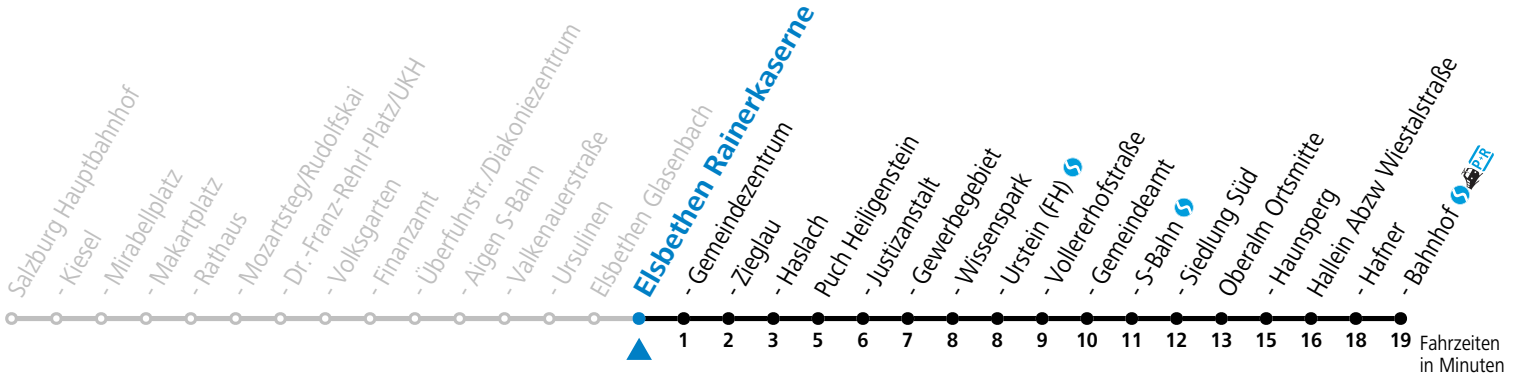

160 Salzburg - Elsbethen - Puch Gewerbegebiet - Oberalm - Hallein

gültig ab 10.12.2023.

Alle Angaben ohne Gewähr.

Montag - Freitag		Samstag		Sonn- und Feiertag	
5	22				
6	02 36 59	6	46		
7	38	7	16 46	7	16
8	18 48	8	16 46	8	16
9	18 48	9	16 46	9	16
10	18 48	10	16 46	10	16
11	18 48	11	16 46	11	16
12	18 48	12	16 46	12	16
13	18 48	13	16 46	13	16
14	18 48	14	16 46	14	16
15	18 48	15	16 46	15	16
16	18 48	16	16 46	16	16
17	18 48	17	16 46	17	16
18	03^S 18 48	18	16 46	18	16
19	16 46	19	16 46	19	16
20	16	20	16	20	16
21	16	21	16	21	16
22	16	22	16	22	16
23	16	23	16	23	16
0	16	0	16	0	16

S = nur Montag bis Freitag, wenn Schultag in Salzburg

Am 24.12. und 31.12. (sofern nicht Sonntag) gilt der Samstag-Fahrplan

Ferien im Bundesland Salzburg: 23.12.2023 bis 07.01.2024, 12. bis 18.02., 23.03. bis 01.04., 06.07. bis 08.09., 24.09. und 26.10. bis 02.11.2024 (Vorbehaltlich Änderungen durch die Schulbehörde)