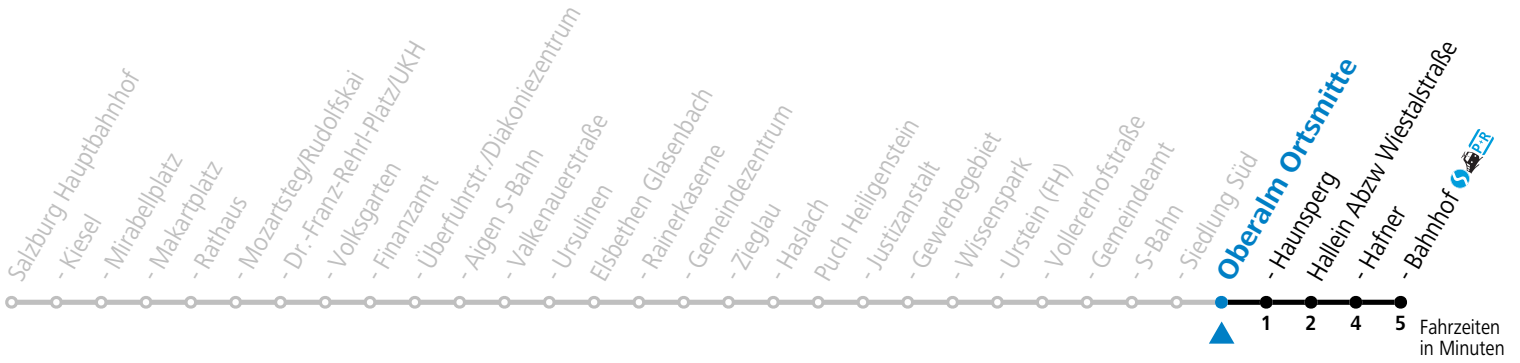

160 Salzburg - Elsbethen - Puch Gewerbegebiet - Oberalm - Hallein

gültig ab 10.12.2023.

Alle Angaben ohne Gewähr.

Montag - Freitag		Samstag		Sonn- und Feiertag	
5	35				
6	15 49	6	59		
7	09^S_a 13 52	7	29 59	7	29
8	32	8	29 59	8	29
9	02 32	9	29 59	9	29
10	02 32	10	29 59	10	29
11	02 32	11	29 59	11	29
12	02 32	12	29 59	12	29
13	02 32	13	29 59	13	29
14	02 32	14	29 59	14	29
15	02 32	15	29 59	15	29
16	02 32	16	29 59	16	29
17	02 32	17	29 59	17	29
18	02 17^S 32	18	29 59	18	29
19	02 29 59	19	29 59	19	29
20	29	20	29	20	29
21	29	21	29	21	29
22	29	22	29	22	29
23	29	23	29	23	29
0	29	0	29	0	29

S = nur Montag bis Freitag, wenn Schultag in Salzburg

a = Schülerbeförderung/Verstärkungsfahrt - ACHTUNG: kann bedarfsorientiert verschoben oder storniert werden

Am 24.12. und 31.12. (sofern nicht Sonntag) gilt der Samstag-Fahrplan

Ferien im Bundesland Salzburg: 23.12.2023 bis 07.01.2024, 12. bis 18.02., 23.03. bis 01.04., 06.07. bis 08.09., 24.09. und 26.10. bis 02.11.2024 (Vorbehaltlich Änderungen durch die Schulbehörde)