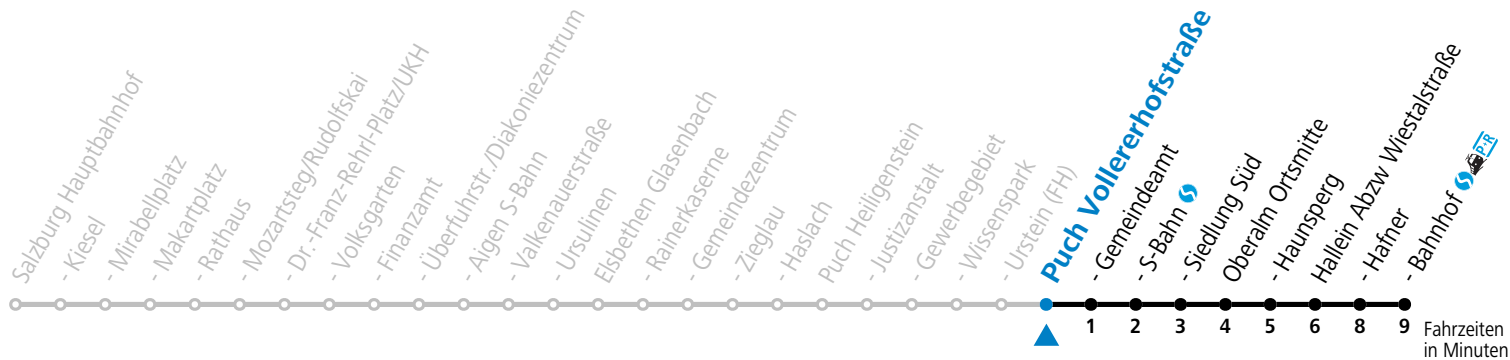

160 Salzburg - Elsbethen - Puch Gewerbegebiet - Oberalm - Hallein

gültig ab 10.12.2023.

Alle Angaben ohne Gewähr.

Montag - Freitag		Samstag		Sonn- und Feiertag	
5	31				
6	11 45	6	55		
7	05^S_a 09 48	7	25 55	7	25
8	28 58	8	25 55	8	25
9	28 58	9	25 55	9	25
10	28 58	10	25 55	10	25
11	28 58	11	25 55	11	25
12	28 58	12	25 55	12	25
13	28 58	13	25 55	13	25
14	28 58	14	25 55	14	25
15	28 58	15	25 55	15	25
16	28 58	16	25 55	16	25
17	28 58	17	25 55	17	25
18	13^S 28 58	18	25 55	18	25
19	25 55	19	25 55	19	25
20	25	20	25	20	25
21	25	21	25	21	25
22	25	22	25	22	25
23	25	23	25	23	25
0	25	0	25	0	25

S = nur Montag bis Freitag, wenn Schultag in Salzburg

a = Schülerbeförderung/Verstärkungsfahrt - ACHTUNG: kann bedarfsorientiert verschoben oder storniert werden

Am 24.12. und 31.12. (sofern nicht Sonntag) gilt der Samstag-Fahrplan

Ferien im Bundesland Salzburg: 23.12.2023 bis 07.01.2024, 12. bis 18.02., 23.03. bis 01.04., 06.07. bis 08.09., 24.09. und 26.10. bis 02.11.2024 (Vorbehaltlich Änderungen durch die Schulbehörde)