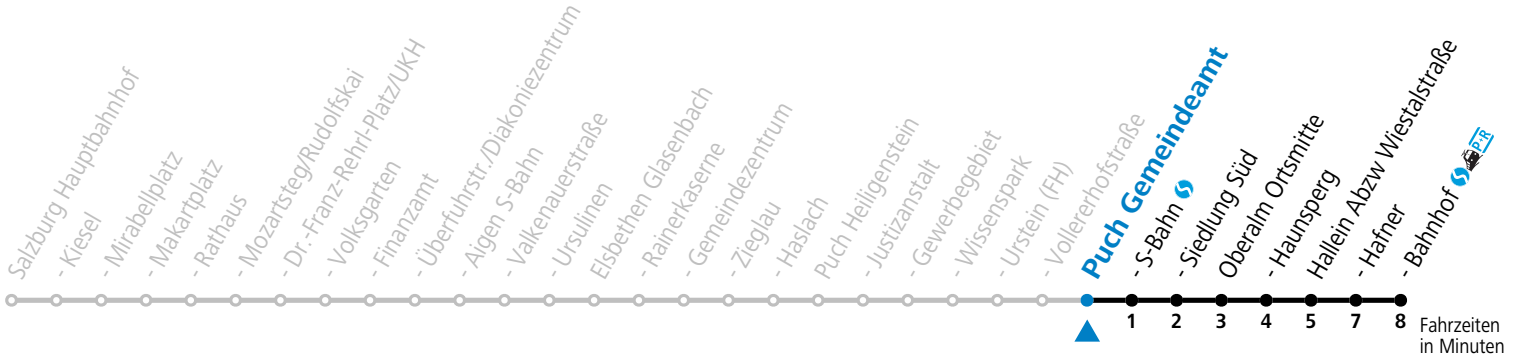

160 Salzburg - Elsbethen - Puch Gewerbegebiet - Oberalm - Hallein

gültig ab 10.12.2023.

Alle Angaben ohne Gewähr.

Montag - Freitag		Samstag		Sonn- und Feiertag	
5	32				
6	12 46	6	56		
7	06^S_a 10 49	7	26 56	7	26
8	29 59	8	26 56	8	26
9	29 59	9	26 56	9	26
10	29 59	10	26 56	10	26
11	29 59	11	26 56	11	26
12	29 59	12	26 56	12	26
13	29 59	13	26 56	13	26
14	29 59	14	26 56	14	26
15	29 59	15	26 56	15	26
16	29 59	16	26 56	16	26
17	29 59	17	26 56	17	26
18	14^S 29 59	18	26 56	18	26
19	26 56	19	26 56	19	26
20	26	20	26	20	26
21	26	21	26	21	26
22	26	22	26	22	26
23	26	23	26	23	26
0	26	0	26	0	26

S = nur Montag bis Freitag, wenn Schultag in Salzburg

a = Schülerbeförderung/Verstärkungsfahrt - ACHTUNG: kann bedarfsorientiert verschoben oder storniert werden

Am 24.12. und 31.12. (sofern nicht Sonntag) gilt der Samstag-Fahrplan

Ferien im Bundesland Salzburg: 23.12.2023 bis 07.01.2024, 12. bis 18.02., 23.03. bis 01.04., 06.07. bis 08.09., 24.09. und 26.10. bis 02.11.2024 (Vorbehaltlich Änderungen durch die Schulbehörde)