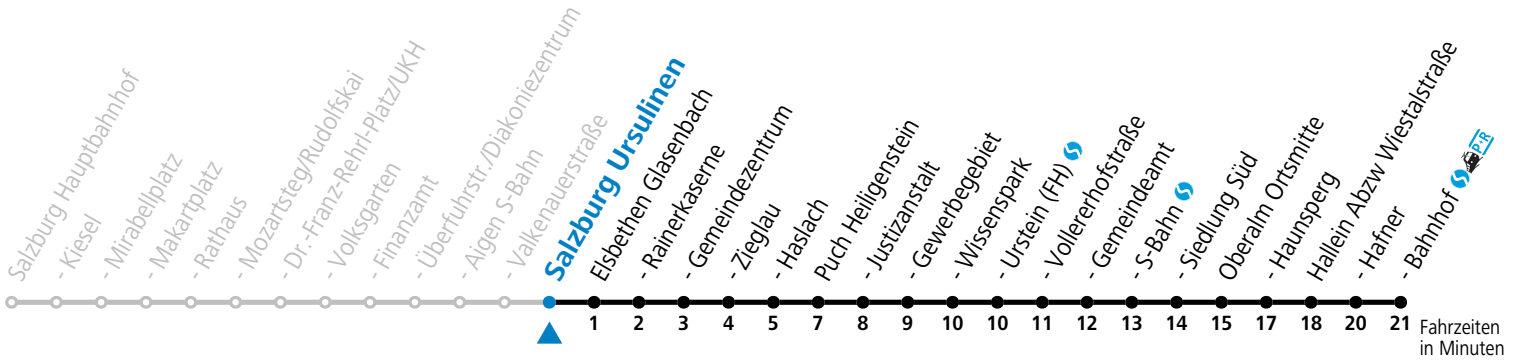

160 Salzburg - Elsbethen - Puch Gewerbegebiet - Oberalm - Hallein

gültig ab 10.12.2023.

Alle Angaben ohne Gewähr.

Montag - Freitag		Samstag		Sonn- und Feiertag	
5	20				
6	00 34 57	6	44		
7	36	7	14 44	7	14
8	16 46	8	14 44	8	14
9	16 46	9	14 44	9	14
10	16 46	10	14 44	10	14
11	16 46	11	14 44	11	14
12	16 46	12	14 44	12	14
13	16 46	13	14 44	13	14
14	16 46	14	14 44	14	14
15	16 46	15	14 44	15	14
16	16 46	16	14 44	16	14
17	16 46	17	14 44	17	14
18	01^S 16 46	18	14 44	18	14
19	14 44	19	14 44	19	14
20	14	20	14	20	14
21	14	21	14	21	14
22	14	22	14	22	14
23	14	23	14	23	14
0	14	0	14	0	14

S = nur Montag bis Freitag, wenn Schultag in Salzburg

Am 24.12. und 31.12. (sofern nicht Sonntag) gilt der Samstag-Fahrplan

Ferien im Bundesland Salzburg: 23.12.2023 bis 07.01.2024, 12. bis 18.02., 23.03. bis 01.04., 06.07. bis 08.09., 24.09. und 26.10. bis 02.11.2024 (Vorbehaltlich Änderungen durch die Schulbehörde)