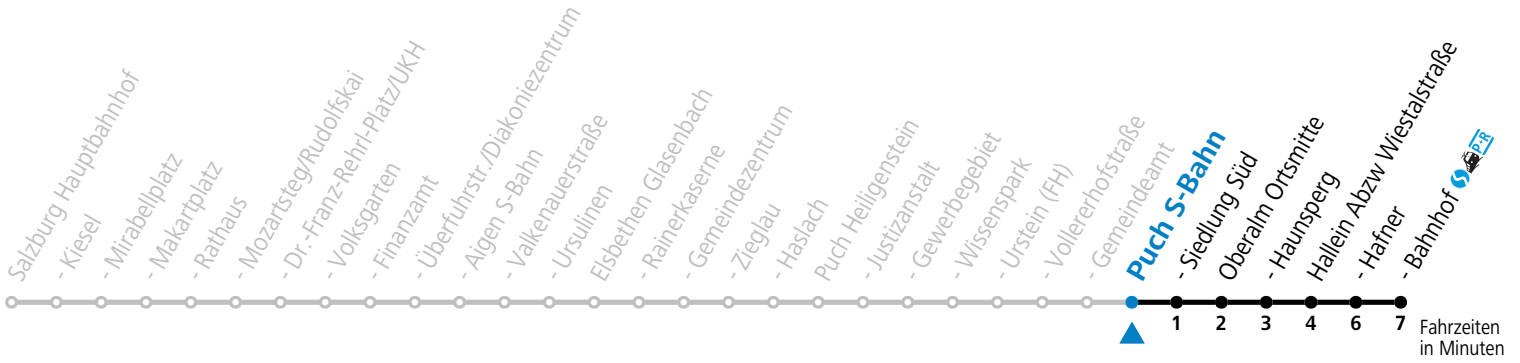

160 Salzburg - Elsbethen - Puch Gewerbegebiet - Oberalm - Hallein

gültig ab 10.12.2023.

Alle Angaben ohne Gewähr.

Montag - Freitag		Samstag		Sonn- und Feiertag	
5	33				
6	13 47	6	57		
7	07^S_a 11 50	7	27 57	7	27
8	30	8	27 57	8	27
9	00 30	9	27 57	9	27
10	00 30	10	27 57	10	27
11	00 30	11	27 57	11	27
12	00 30	12	27 57	12	27
13	00 30	13	27 57	13	27
14	00 30	14	27 57	14	27
15	00 30	15	27 57	15	27
16	00 30	16	27 57	16	27
17	00 30	17	27 57	17	27
18	00 15^S 30	18	27 57	18	27
19	00 27 57	19	27 57	19	27
20	27	20	27	20	27
21	27	21	27	21	27
22	27	22	27	22	27
23	27	23	27	23	27
0	27	0	27	0	27

S = nur Montag bis Freitag, wenn Schultag in Salzburg

a = Schülerbeförderung/Verstärkungsfahrt - ACHTUNG: kann bedarfsorientiert verschoben oder storniert werden

Am 24.12. und 31.12. (sofern nicht Sonntag) gilt der Samstag-Fahrplan

Ferien im Bundesland Salzburg: 23.12.2023 bis 07.01.2024, 12. bis 18.02., 23.03. bis 01.04., 06.07. bis 08.09., 24.09. und 26.10. bis 02.11.2024 (Vorbehaltlich Änderungen durch die Schulbehörde)