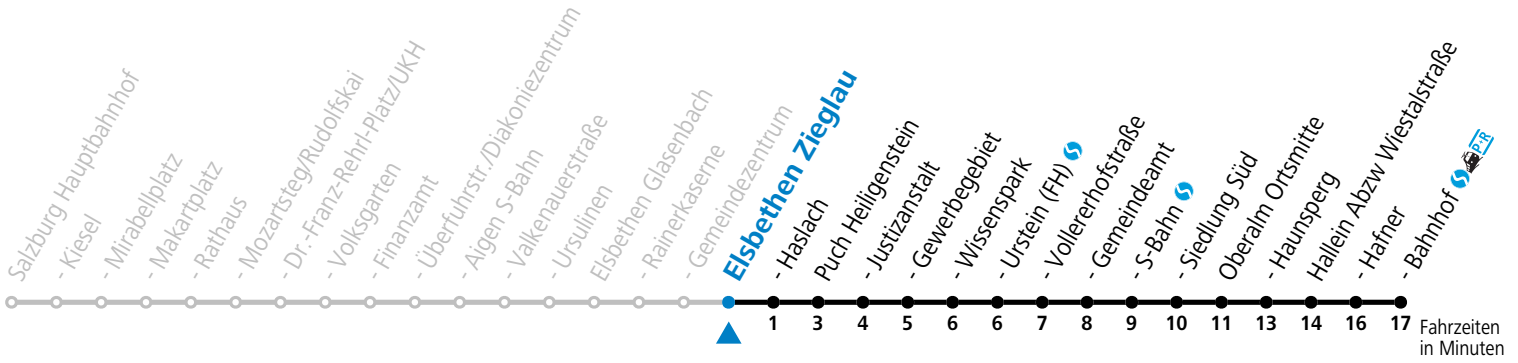

160 Salzburg - Elsbethen - Puch Gewerbegebiet - Oberalm - Hallein

gültig ab 10.12.2023.

Alle Angaben ohne Gewähr.

Montag - Freitag		Samstag		Sonn- und Feiertag	
5	24				
6	04 38	6	48		
7	01 40	7	18 48	7	18
8	20 50	8	18 48	8	18
9	20 50	9	18 48	9	18
10	20 50	10	18 48	10	18
11	20 50	11	18 48	11	18
12	20 50	12	18 48	12	18
13	20 50	13	18 48	13	18
14	20 50	14	18 48	14	18
15	20 50	15	18 48	15	18
16	20 50	16	18 48	16	18
17	20 50	17	18 48	17	18
18	05^S 20 50	18	18 48	18	18
19	18 48	19	18 48	19	18
20	18	20	18	20	18
21	18	21	18	21	18
22	18	22	18	22	18
23	18	23	18	23	18
0	18	0	18	0	18

S = nur Montag bis Freitag, wenn Schultag in Salzburg

Am 24.12. und 31.12. (sofern nicht Sonntag) gilt der Samstag-Fahrplan

Ferien im Bundesland Salzburg: 23.12.2023 bis 07.01.2024, 12. bis 18.02., 23.03. bis 01.04., 06.07. bis 08.09., 24.09. und 26.10. bis 02.11.2024 (Vorbehaltlich Änderungen durch die Schulbehörde)