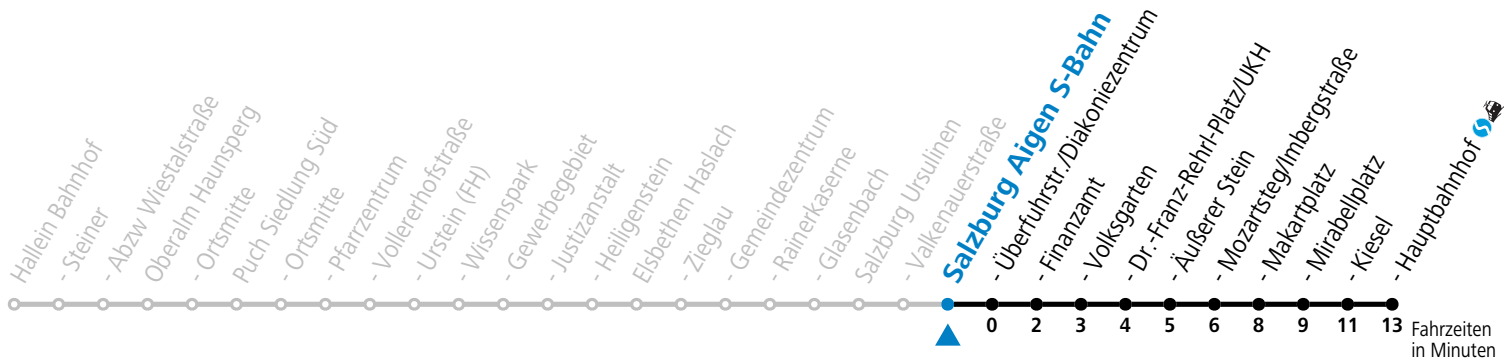

160 Hallein - Oberalm - Puch Gewerbegebiet - Elsbethen - Salzburg

gültig ab 08.01.2024.

Alle Angaben ohne Gewähr.

Montag - Freitag		Samstag		Sonn- und Feiertag	
5	59				
6	22 54	6	16 46	6	16
7	14^S 24 48^S 48	7	16 46	7	16
8	28 48	8	16 46	8	16
9	18 48	9	16 46	9	16
10	18 48	10	16 46	10	16
11	18 48	11	16 46	11	16
12	18 48	12	16 46	12	16
13	18 48	13	16 46	13	16
14	18 48	14	16 46	14	16
15	18 48	15	16 46	15	16
16	18 48	16	16 46	16	16
17	18 48	17	16 46	17	16
18	18 46	18	16 46	18	16
19	16 46	19	16 46	19	16
20	16	20	16	20	16
21	16	21	16	21	16
22	16	22	16	22	16
23	16	23	16	23	16
0	16	0	16		

S = nur Montag bis Freitag, wenn Schultag in Salzburg

Am 24.12. und 31.12. (sofern nicht Sonntag) gilt der Samstag-Fahrplan

Ferien im Bundesland Salzburg: 23.12.2023 bis 07.01.2024, 12. bis 18.02., 23.03. bis 01.04., 06.07. bis 08.09., 24.09. und 26.10. bis 02.11.2024 (Vorbehaltlich Änderungen durch die Schulbehörde)