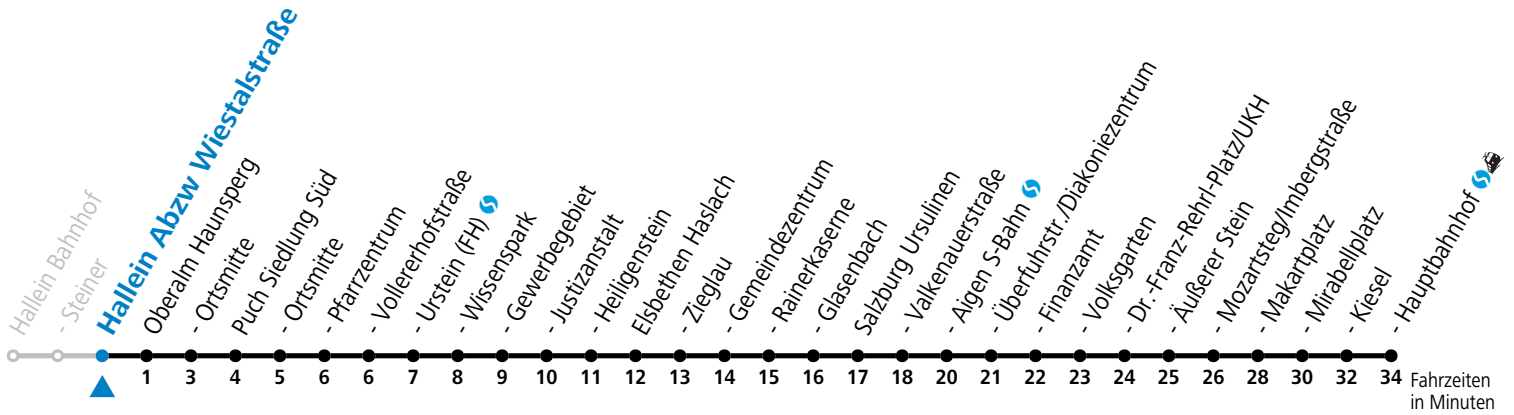

160 Hallein - Oberalm - Puch Gewerbegebiet - Elsbethen - Salzburg

gültig ab 08.01.2024.

Alle Angaben ohne Gewähr.

Montag - Freitag		Samstag		Sonn- und Feiertag	
5	39	5	56	5	56
6	02 33 49^S	6	26 56	6	56
7	03 23^S 27	7	26 56	7	56
8	07 27 57	8	26 56	8	56
9	27 57	9	26 56	9	56
10	27 57	10	26 56	10	56
11	27 57	11	26 56	11	56
12	27 57	12	26 56	12	56
13	27 57	13	26 56	13	56
14	27 57	14	26 56	14	56
15	27 57	15	26 56	15	56
16	27 57	16	26 56	16	56
17	27 57	17	26 56	17	56
18	26 56	18	26 56	18	56
19	26 56	19	26 56	19	56
20	56	20	56	20	56
21	56	21	56	21	56
22	56	22	56	22	56
23	56	23	56		

S = nur Montag bis Freitag, wenn Schultag in Salzburg

Am 24.12. und 31.12. (sofern nicht Sonntag) gilt der Samstag-Fahrplan

Ferien im Bundesland Salzburg: 23.12.2023 bis 07.01.2024, 12. bis 18.02., 23.03. bis 01.04., 06.07. bis 08.09., 24.09. und 26.10. bis 02.11.2024 (Vorbehaltlich Änderungen durch die Schulbehörde)