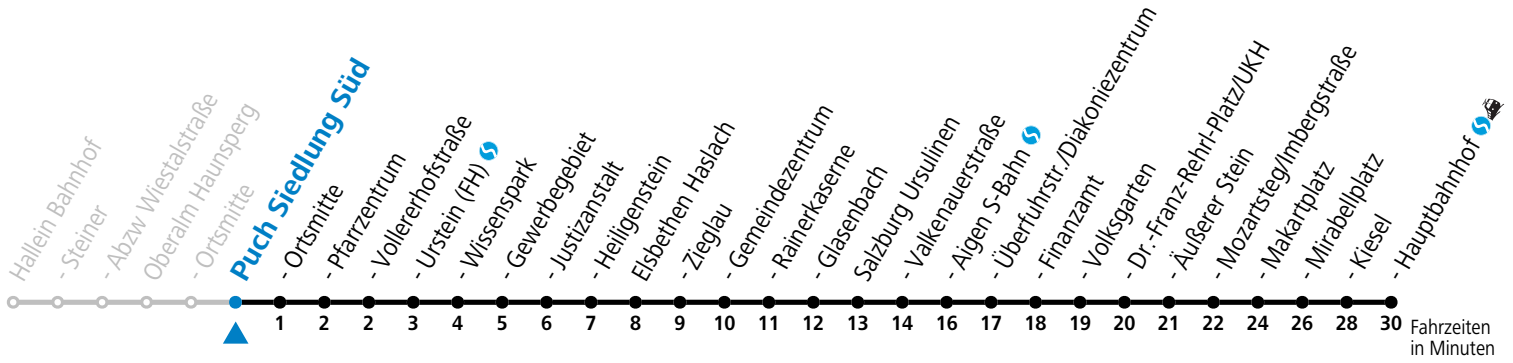

160 Hallein - Oberalm - Puch Gewerbegebiet - Elsbethen - Salzburg

gültig ab 08.01.2024.

Alle Angaben ohne Gewähr.

Montag - Freitag		Samstag		Sonn- und Feiertag	
5	43				
6	06 37 53^S	6	00 30	6	00
7	07 27^S 31	7	00 30	7	00
8	11 31	8	00 30	8	00
9	01 31	9	00 30	9	00
10	01 31	10	00 30	10	00
11	01 31	11	00 30	11	00
12	01 31	12	00 30	12	00
13	01 31	13	00 30	13	00
14	01 31	14	00 30	14	00
15	01 31	15	00 30	15	00
16	01 31	16	00 30	16	00
17	01 31	17	00 30	17	00
18	01 30	18	00 30	18	00
19	00 30	19	00 30	19	00
20	00	20	00	20	00
21	00	21	00	21	00
22	00	22	00	22	00
23	00	23	00	23	00
0	00	0	00		

S = nur Montag bis Freitag, wenn Schultag in Salzburg

Am 24.12. und 31.12. (sofern nicht Sonntag) gilt der Samstag-Fahrplan

Ferien im Bundesland Salzburg: 23.12.2023 bis 07.01.2024, 12. bis 18.02., 23.03. bis 01.04., 06.07. bis 08.09., 24.09. und 26.10. bis 02.11.2024 (Vorbehaltlich Änderungen durch die Schulbehörde)