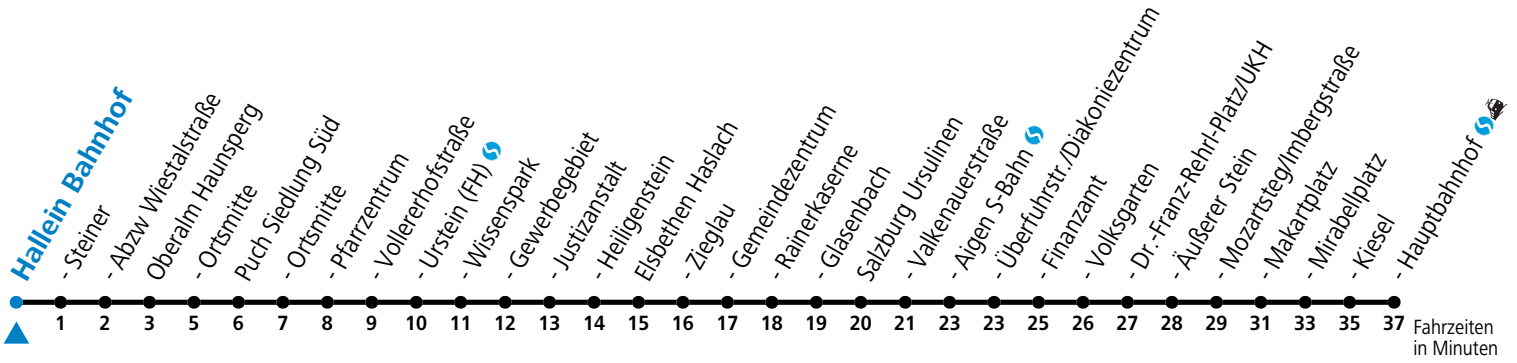

160 Hallein - Oberalm - Puch Gewerbegebiet - Elsbethen - Salzburg

gültig ab 08.01.2024.

Alle Angaben ohne Gewähr.

Montag - Freitag		Samstag		Sonn- und Feiertag	
5	37	5	54	5	54
6	00 30 45 ^S	6	24 54	6	54
7	00 19 ^S 24	7	24 54	7	54
8	04 24 54	8	24 54	8	54
9	24 54	9	24 54	9	54
10	24 54	10	24 54	10	54
11	24 54	11	24 54	11	54
12	24 54	12	24 54	12	54
13	24 54	13	24 54	13	54
14	24 54	14	24 54	14	54
15	24 54	15	24 54	15	54
16	24 54	16	24 54	16	54
17	24 54	17	24 54	17	54
18	24 54	18	24 54	18	54
19	24 54	19	24 54	19	54
20	54	20	54	20	54
21	54	21	54	21	54
22	54	22	54	22	54
23	54	23	54		