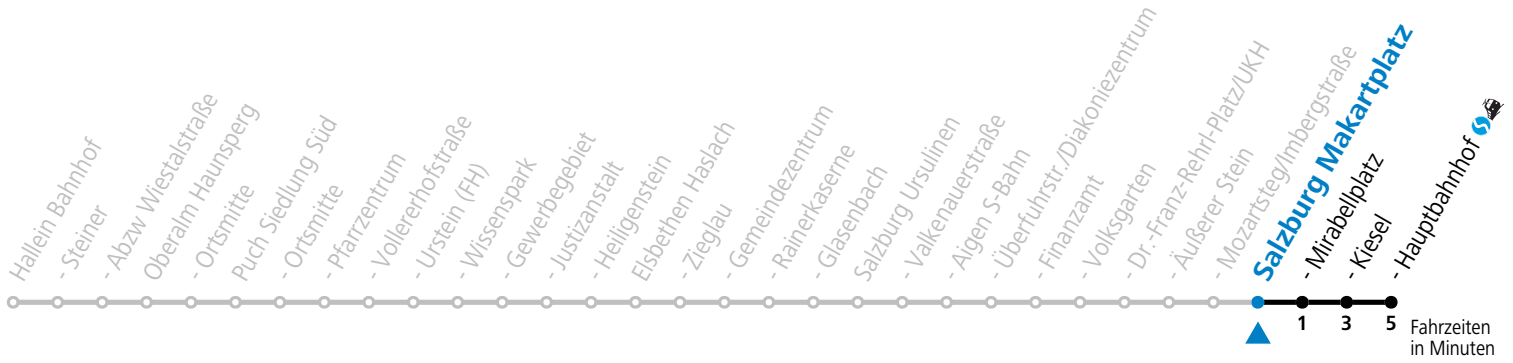

160 Hallein - Oberalm - Puch Gewerbegebiet - Elsbethen - Salzburg

gültig ab 08.01.2024.

Alle Angaben ohne Gewähr.

Montag - Freitag		Samstag		Sonn- und Feiertag	
6	06 29	6	23 53	6	23
7	03 24^S 33 57 58^S	7	23 53	7	23
8	37 57	8	23 53	8	23
9	27 57	9	23 53	9	23
10	27 57	10	23 53	10	23
11	27 57	11	23 53	11	23
12	27 57	12	23 53	12	23
13	27 57	13	23 53	13	23
14	27 57	14	23 53	14	23
15	27 57	15	23 53	15	23
16	27 57	16	23 53	16	23
17	27 57	17	23 53	17	23
18	27 53	18	23 53	18	23
19	23 53	19	23 53	19	23
20	23	20	23	20	23
21	23	21	23	21	23
22	23	22	23	22	23
23	23	23	23	23	23
0	23	0	23		

S = nur Montag bis Freitag, wenn Schultag in Salzburg

Am 24.12. und 31.12. (sofern nicht Sonntag) gilt der Samstag-Fahrplan

Ferien im Bundesland Salzburg: 23.12.2023 bis 07.01.2024, 12. bis 18.02., 23.03. bis 01.04., 06.07. bis 08.09., 24.09. und 26.10. bis 02.11.2024 (Vorbehaltlich Änderungen durch die Schulbehörde)