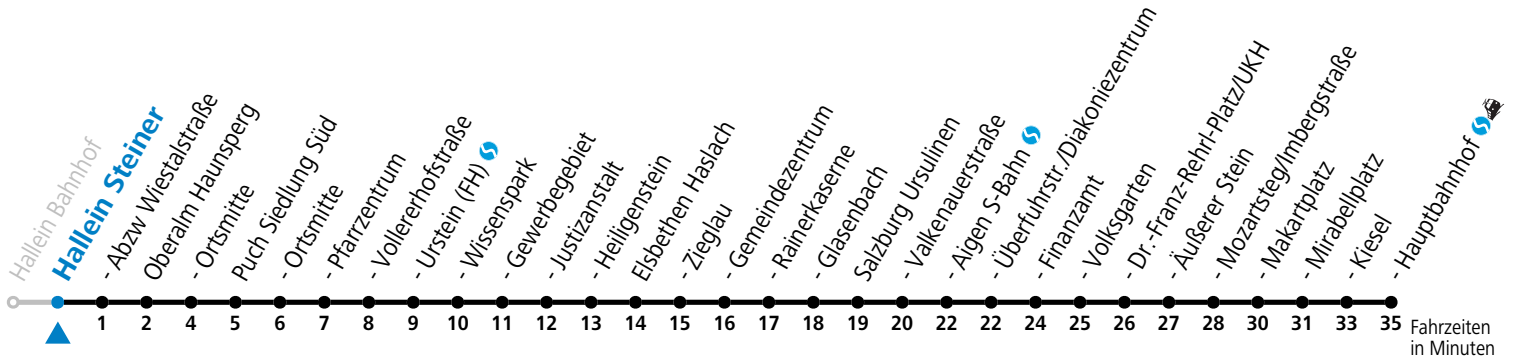

160 Hallein - Oberalm - Puch Gewerbegebiet - Elsbethen - Salzburg

gültig ab 08.01.2024.

Alle Angaben ohne Gewähr.

Montag - Freitag		Samstag		Sonn- und Feiertag	
5	38	5	55	5	55
6	01 31 47^S	6	25 55	6	55
7	01 21^S 25	7	25 55	7	55
8	05 25 55	8	25 55	8	55
9	25 55	9	25 55	9	55
10	25 55	10	25 55	10	55
11	25 55	11	25 55	11	55
12	25 55	12	25 55	12	55
13	25 55	13	25 55	13	55
14	25 55	14	25 55	14	55
15	25 55	15	25 55	15	55
16	25 55	16	25 55	16	55
17	25 55	17	25 55	17	55
18	25 55	18	25 55	18	55
19	25 55	19	25 55	19	55
20	55	20	55	20	55
21	55	21	55	21	55
22	55	22	55	22	55
23	55	23	55		

S = nur Montag bis Freitag, wenn Schultag in Salzburg

Am 24.12. und 31.12. (sofern nicht Sonntag) gilt der Samstag-Fahrplan

Ferien im Bundesland Salzburg: 23.12.2023 bis 07.01.2024, 12. bis 18.02., 23.03. bis 01.04., 06.07. bis 08.09., 24.09. und 26.10. bis 02.11.2024 (Vorbehaltlich Änderungen durch die Schulbehörde)