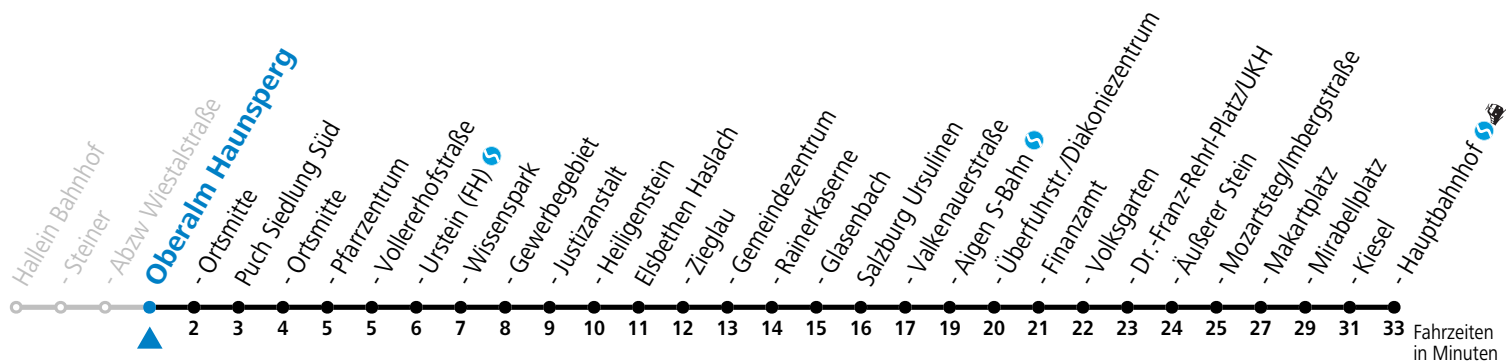

160 Hallein - Oberalm - Puch Gewerbegebiet - Elsbethen - Salzburg

gültig ab 08.01.2024.

Alle Angaben ohne Gewähr.

Montag - Freitag				Samstag				Sonn- und Feiertag			
5	40			5	57			5	57		
6	03	34	50^S	6	27	57		6	57		
7	04	24^S	28	7	27	57		7	57		
8	08	28	58	8	27	57		8	57		
9	28	58		9	27	57		9	57		
10	28	58		10	27	57		10	57		
11	28	58		11	27	57		11	57		
12	28	58		12	27	57		12	57		
13	28	58		13	27	57		13	57		
14	28	58		14	27	57		14	57		
15	28	58		15	27	57		15	57		
16	28	58		16	27	57		16	57		
17	28	58		17	27	57		17	57		
18	27	57		18	27	57		18	57		
19	27	57		19	27	57		19	57		
20	57			20	57			20	57		
21	57			21	57			21	57		
22	57			22	57			22	57		
23	57			23	57						

S = nur Montag bis Freitag, wenn Schultag in Salzburg

Am 24.12. und 31.12. (sofern nicht Sonntag) gilt der Samstag-Fahrplan

Ferien im Bundesland Salzburg: 23.12.2023 bis 07.01.2024, 12. bis 18.02., 23.03. bis 01.04., 06.07. bis 08.09., 24.09. und 26.10. bis 02.11.2024 (Vorbehaltlich Änderungen durch die Schulbehörde)