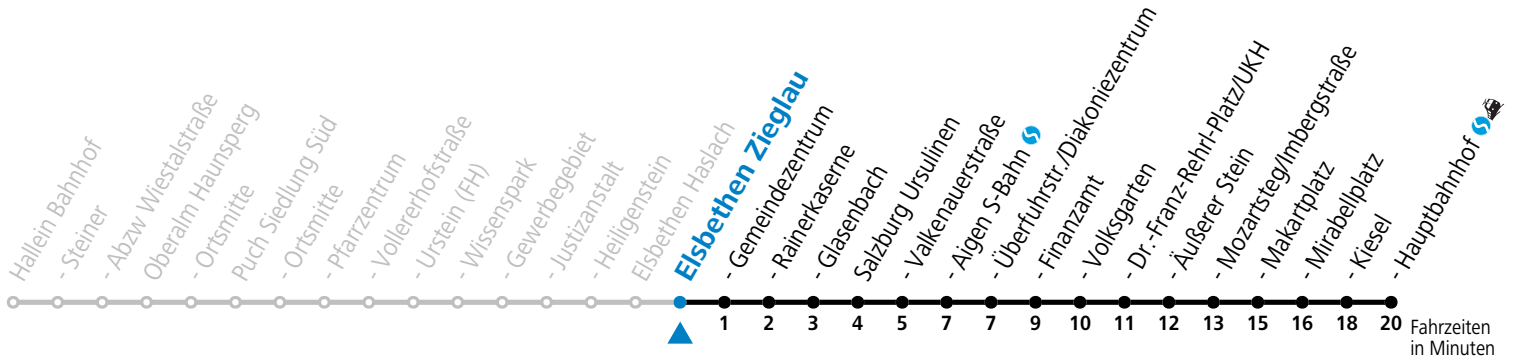

160 Hallein - Oberalm - Puch Gewerbegebiet - Elsbethen - Salzburg

gültig ab 08.01.2024.

Alle Angaben ohne Gewähr.

Montag - Freitag		Samstag		Sonn- und Feiertag	
5	52				
6	15 47	6	09 39	6	09
7	05^S 17 39^S 41	7	09 39	7	09
8	21 41	8	09 39	8	09
9	11 41	9	09 39	9	09
10	11 41	10	09 39	10	09
11	11 41	11	09 39	11	09
12	11 41	12	09 39	12	09
13	11 41	13	09 39	13	09
14	11 41	14	09 39	14	09
15	11 41	15	09 39	15	09
16	11 41	16	09 39	16	09
17	11 41	17	09 39	17	09
18	11 39	18	09 39	18	09
19	09 39	19	09 39	19	09
20	09	20	09	20	09
21	09	21	09	21	09
22	09	22	09	22	09
23	09	23	09	23	09
0	09	0	09		

S = nur Montag bis Freitag, wenn Schultag in Salzburg

Am 24.12. und 31.12. (sofern nicht Sonntag) gilt der Samstag-Fahrplan

Ferien im Bundesland Salzburg: 23.12.2023 bis 07.01.2024, 12. bis 18.02., 23.03. bis 01.04., 06.07. bis 08.09., 24.09. und 26.10. bis 02.11.2024 (Vorbehaltlich Änderungen durch die Schulbehörde)