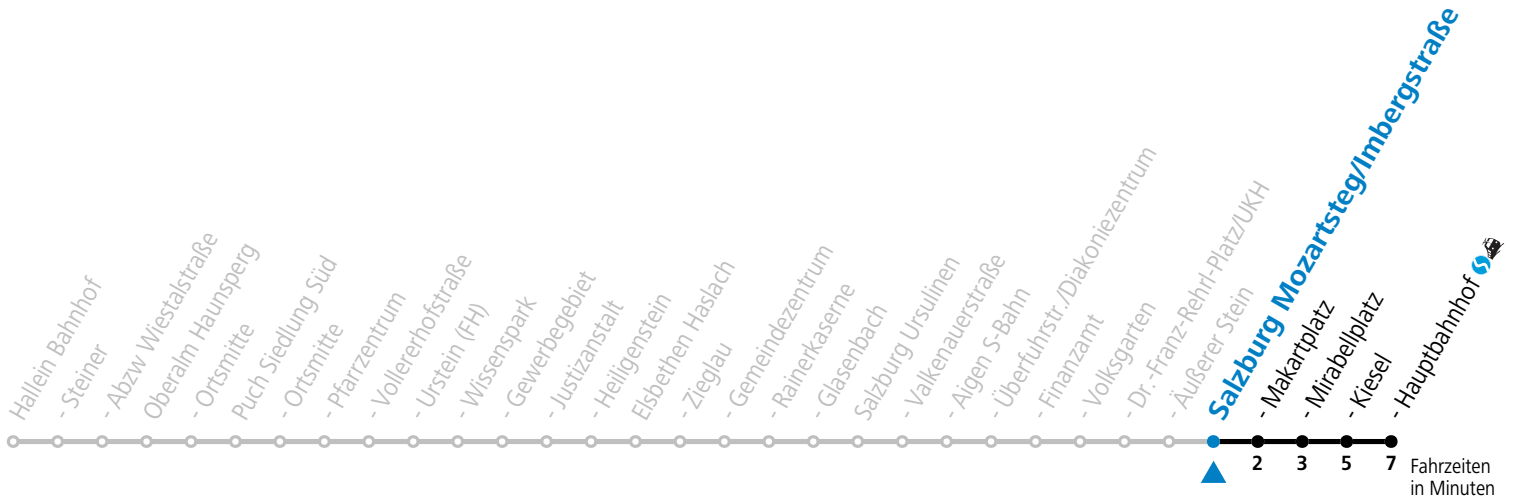

160 Hallein - Oberalm - Puch Gewerbegebiet - Elsbethen - Salzburg

gültig ab 08.01.2024.

Alle Angaben ohne Gewähr.

Montag - Freitag		Samstag		Sonn- und Feiertag	
6	04 27	6	21 51	6	21
7	01 22^S 31 55 56^S	7	21 51	7	21
8	35 55	8	21 51	8	21
9	25 55	9	21 51	9	21
10	25 55	10	21 51	10	21
11	25 55	11	21 51	11	21
12	25 55	12	21 51	12	21
13	25 55	13	21 51	13	21
14	25 55	14	21 51	14	21
15	25 55	15	21 51	15	21
16	25 55	16	21 51	16	21
17	25 55	17	21 51	17	21
18	25 51	18	21 51	18	21
19	21 51	19	21 51	19	21
20	21	20	21	20	21
21	21	21	21	21	21
22	21	22	21	22	21
23	21	23	21	23	21
0	21	0	21		

S = nur Montag bis Freitag, wenn Schultag in Salzburg

Am 24.12. und 31.12. (sofern nicht Sonntag) gilt der Samstag-Fahrplan

Ferien im Bundesland Salzburg: 23.12.2023 bis 07.01.2024, 12. bis 18.02., 23.03. bis 01.04., 06.07. bis 08.09., 24.09. und 26.10. bis 02.11.2024 (Vorbehaltlich Änderungen durch die Schulbehörde)