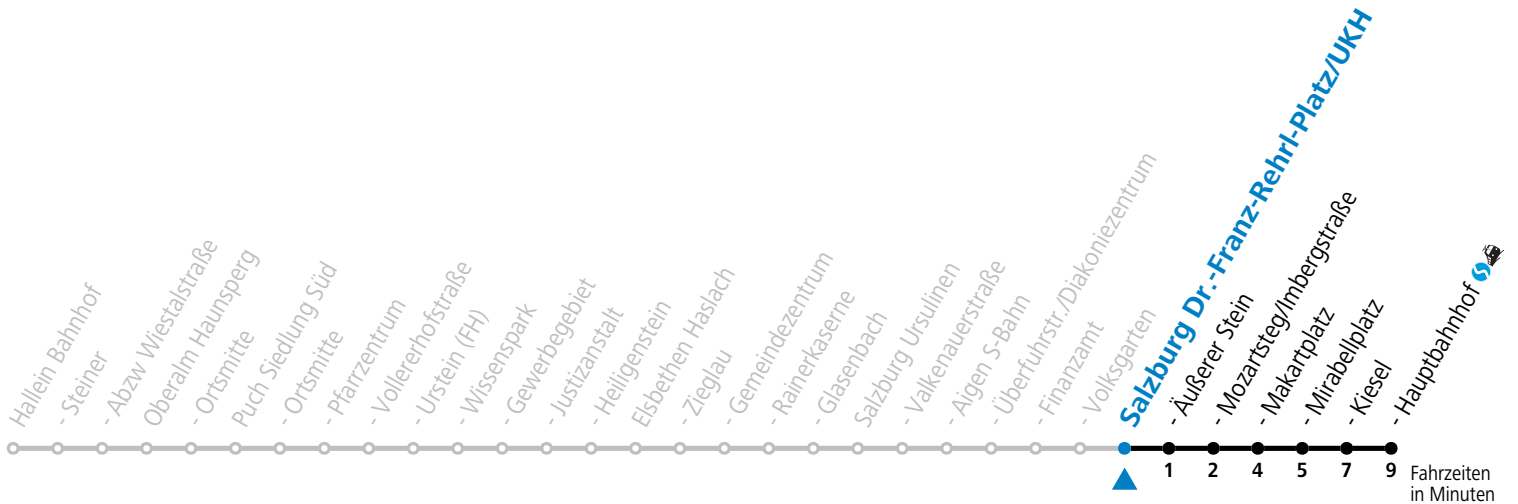

160 Hallein - Oberalm - Puch Gewerbegebiet - Elsbethen - Salzburg

gültig ab 08.01.2024.

Alle Angaben ohne Gewähr.

Montag - Freitag					Samstag			Sonn- und Feiertag	
6	02	25	59		6	19	49	6	19
7	20^S	29	53	54^S	7	19	49	7	19
8	33	53			8	19	49	8	19
9	23	53			9	19	49	9	19
10	23	53			10	19	49	10	19
11	23	53			11	19	49	11	19
12	23	53			12	19	49	12	19
13	23	53			13	19	49	13	19
14	23	53			14	19	49	14	19
15	23	53			15	19	49	15	19
16	23	53			16	19	49	16	19
17	23	53			17	19	49	17	19
18	23	49			18	19	49	18	19
19	19	49			19	19	49	19	19
20	19				20	19		20	19
21	19				21	19		21	19
22	19				22	19		22	19
23	19				23	19		23	19
0	19				0	19			

S = nur Montag bis Freitag, wenn Schultag in Salzburg

Am 24.12. und 31.12. (sofern nicht Sonntag) gilt der Samstag-Fahrplan

Ferien im Bundesland Salzburg: 23.12.2023 bis 07.01.2024, 12. bis 18.02., 23.03. bis 01.04., 06.07. bis 08.09., 24.09. und 26.10. bis 02.11.2024 (Vorbehaltlich Änderungen durch die Schulbehörde)