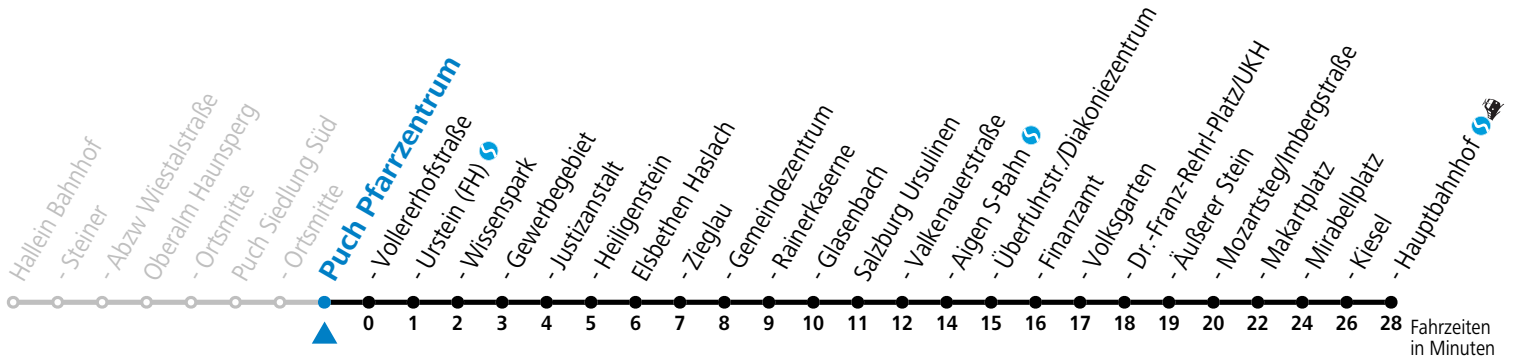

160 Hallein - Oberalm - Puch Gewerbegebiet - Elsbethen - Salzburg

gültig ab 08.01.2024.

Alle Angaben ohne Gewähr.

Montag - Freitag		Samstag		Sonn- und Feiertag	
5	45				
6	08 39 56^S	6	02 32	6	02
7	09 30^S 33	7	02 32	7	02
8	13 33	8	02 32	8	02
9	03 33	9	02 32	9	02
10	03 33	10	02 32	10	02
11	03 33	11	02 32	11	02
12	03 33	12	02 32	12	02
13	03 33	13	02 32	13	02
14	03 33	14	02 32	14	02
15	03 33	15	02 32	15	02
16	03 33	16	02 32	16	02
17	03 33	17	02 32	17	02
18	03 32	18	02 32	18	02
19	02 32	19	02 32	19	02
20	02	20	02	20	02
21	02	21	02	21	02
22	02	22	02	22	02
23	02	23	02	23	02
0	02	0	02		

S = nur Montag bis Freitag, wenn Schultag in Salzburg

Am 24.12. und 31.12. (sofern nicht Sonntag) gilt der Samstag-Fahrplan

Ferien im Bundesland Salzburg: 23.12.2023 bis 07.01.2024, 12. bis 18.02., 23.03. bis 01.04., 06.07. bis 08.09., 24.09. und 26.10. bis 02.11.2024 (Vorbehaltlich Änderungen durch die Schulbehörde)