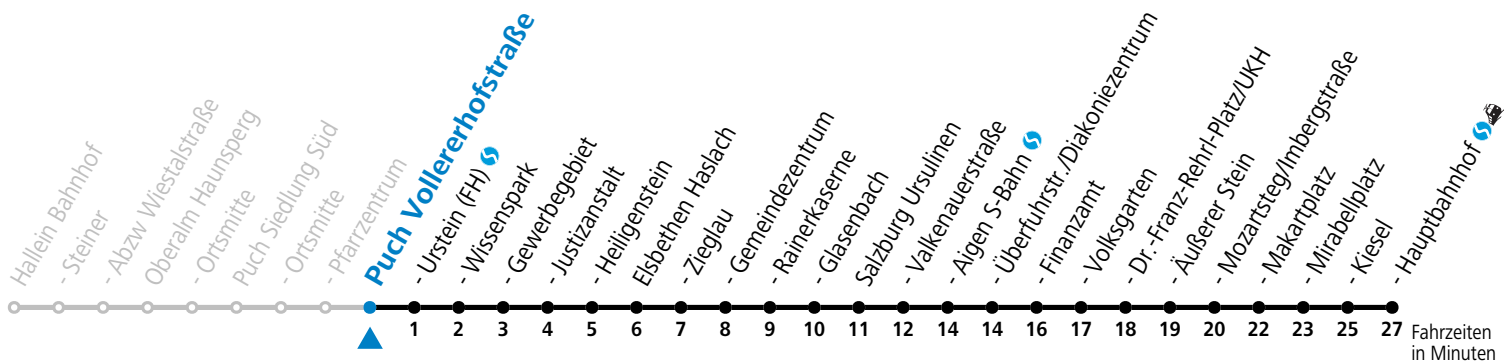

160 Hallein - Oberalm - Puch Gewerbegebiet - Elsbethen - Salzburg

gültig ab 08.01.2024.

Alle Angaben ohne Gewähr.

Montag - Freitag		Samstag		Sonn- und Feiertag	
5	45				
6	08 40 57^S	6	02 32	6	02
7	10 31^S 34	7	02 32	7	02
8	14 34	8	02 32	8	02
9	04 34	9	02 32	9	02
10	04 34	10	02 32	10	02
11	04 34	11	02 32	11	02
12	04 34	12	02 32	12	02
13	04 34	13	02 32	13	02
14	04 34	14	02 32	14	02
15	04 34	15	02 32	15	02
16	04 34	16	02 32	16	02
17	04 34	17	02 32	17	02
18	04 32	18	02 32	18	02
19	02 32	19	02 32	19	02
20	02	20	02	20	02
21	02	21	02	21	02
22	02	22	02	22	02
23	02	23	02	23	02
0	02	0	02		

S = nur Montag bis Freitag, wenn Schultag in Salzburg

Am 24.12. und 31.12. (sofern nicht Sonntag) gilt der Samstag-Fahrplan

Ferien im Bundesland Salzburg: 23.12.2023 bis 07.01.2024, 12. bis 18.02., 23.03. bis 01.04., 06.07. bis 08.09., 24.09. und 26.10. bis 02.11.2024 (Vorbehaltlich Änderungen durch die Schulbehörde)