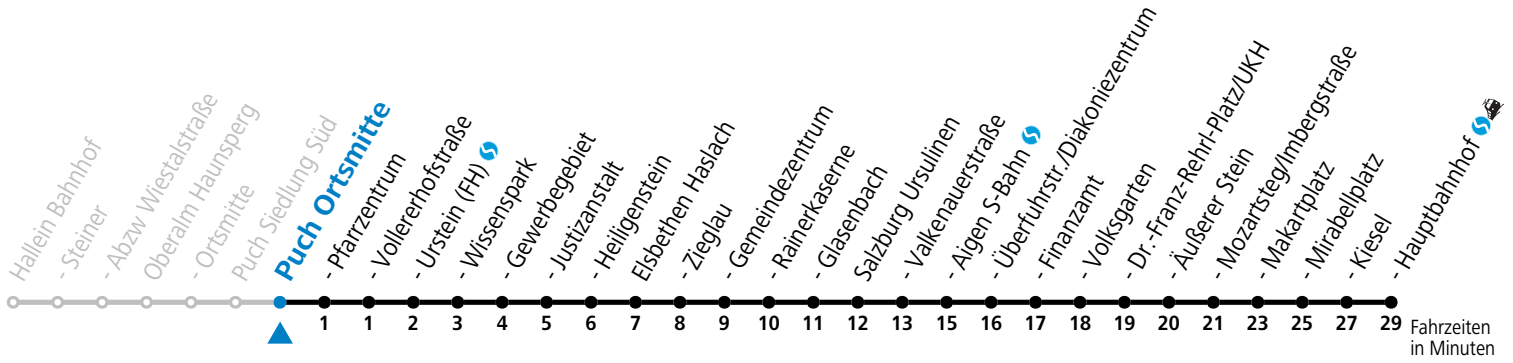

160 Hallein - Oberalm - Puch Gewerbegebiet - Elsbethen - Salzburg

gültig ab 08.01.2024.

Alle Angaben ohne Gewähr.

Montag - Freitag		Samstag		Sonn- und Feiertag	
5	44				
6	07 38 55^S	6	01 31	6	01
7	08 29^S 32	7	01 31	7	01
8	12 32	8	01 31	8	01
9	02 32	9	01 31	9	01
10	02 32	10	01 31	10	01
11	02 32	11	01 31	11	01
12	02 32	12	01 31	12	01
13	02 32	13	01 31	13	01
14	02 32	14	01 31	14	01
15	02 32	15	01 31	15	01
16	02 32	16	01 31	16	01
17	02 32	17	01 31	17	01
18	02 31	18	01 31	18	01
19	01 31	19	01 31	19	01
20	01	20	01	20	01
21	01	21	01	21	01
22	01	22	01	22	01
23	01	23	01	23	01
0	01	0	01		

S = nur Montag bis Freitag, wenn Schultag in Salzburg

Am 24.12. und 31.12. (sofern nicht Sonntag) gilt der Samstag-Fahrplan

Ferien im Bundesland Salzburg: 23.12.2023 bis 07.01.2024, 12. bis 18.02., 23.03. bis 01.04., 06.07. bis 08.09., 24.09. und 26.10. bis 02.11.2024 (Vorbehaltlich Änderungen durch die Schulbehörde)