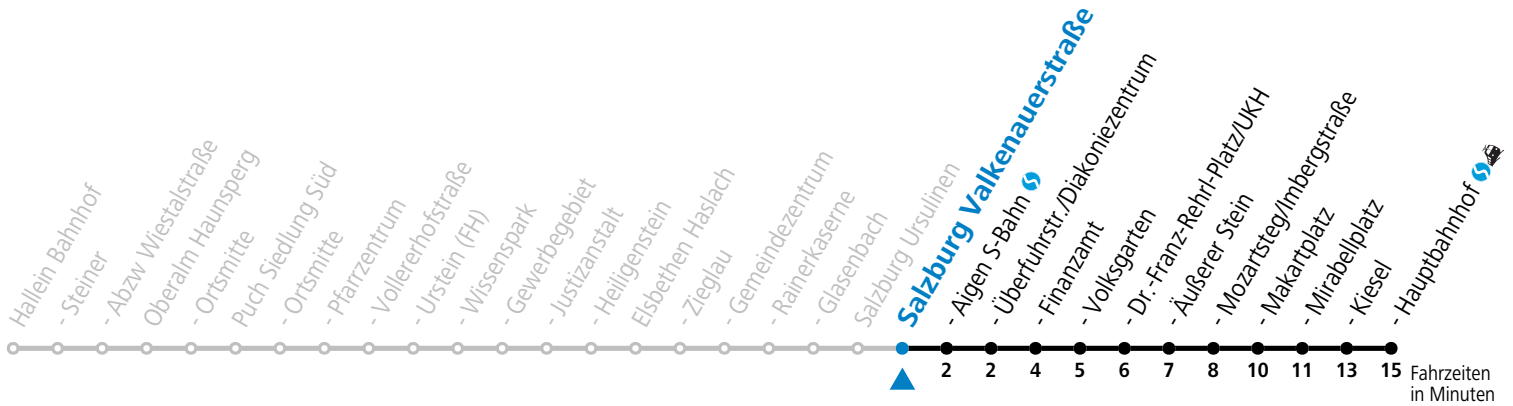

160 Hallein - Oberalm - Puch Gewerbegebiet - Elsbethen - Salzburg

gültig ab 08.01.2024.

Alle Angaben ohne Gewähr.

Montag - Freitag		Samstag		Sonn- und Feiertag	
5	57				
6	20 52	6	14 44	6	14
7	12^S 22 46^S 46	7	14 44	7	14
8	26 46	8	14 44	8	14
9	16 46	9	14 44	9	14
10	16 46	10	14 44	10	14
11	16 46	11	14 44	11	14
12	16 46	12	14 44	12	14
13	16 46	13	14 44	13	14
14	16 46	14	14 44	14	14
15	16 46	15	14 44	15	14
16	16 46	16	14 44	16	14
17	16 46	17	14 44	17	14
18	16 44	18	14 44	18	14
19	14 44	19	14 44	19	14
20	14	20	14	20	14
21	14	21	14	21	14
22	14	22	14	22	14
23	14	23	14	23	14
0	14	0	14		

S = nur Montag bis Freitag, wenn Schultag in Salzburg

Am 24.12. und 31.12. (sofern nicht Sonntag) gilt der Samstag-Fahrplan

Ferien im Bundesland Salzburg: 23.12.2023 bis 07.01.2024, 12. bis 18.02., 23.03. bis 01.04., 06.07. bis 08.09., 24.09. und 26.10. bis 02.11.2024 (Vorbehaltlich Änderungen durch die Schulbehörde)