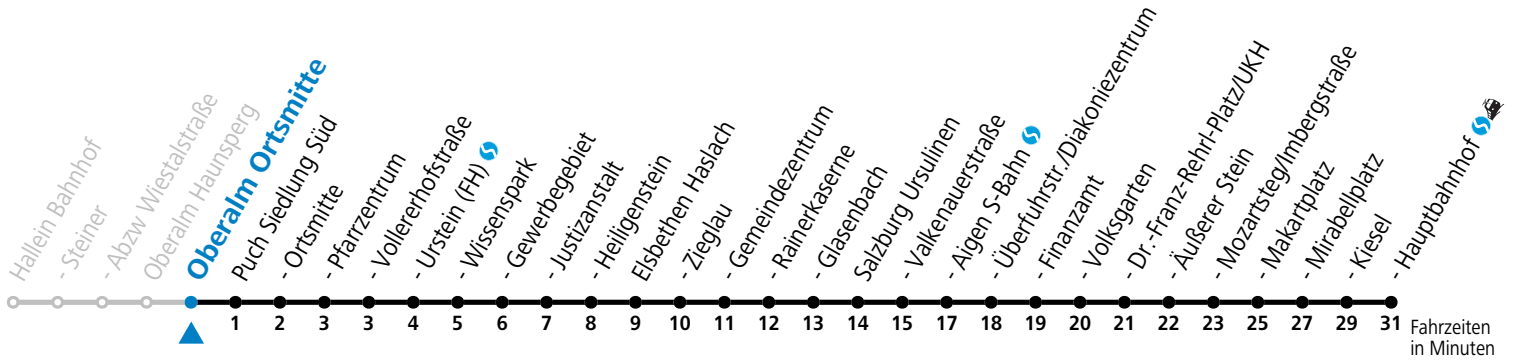

160 Hallein - Oberalm - Puch Gewerbegebiet - Elsbethen - Salzburg

gültig ab 08.01.2024.

Alle Angaben ohne Gewähr.

Montag - Freitag				Samstag				Sonn- und Feiertag			
5	42			5	59			5	59		
6	05	36	52^S	6	29	59		6	59		
7	06	26^S	30	7	29	59		7	59		
8	10	30		8	29	59		8	59		
9	00	30		9	29	59		9	59		
10	00	30		10	29	59		10	59		
11	00	30		11	29	59		11	59		
12	00	30		12	29	59		12	59		
13	00	30		13	29	59		13	59		
14	00	30		14	29	59		14	59		
15	00	30		15	29	59		15	59		
16	00	30		16	29	59		16	59		
17	00	30		17	29	59		17	59		
18	00	29	59	18	29	59		18	59		
19	29	59		19	29	59		19	59		
20	59			20	59			20	59		
21	59			21	59			21	59		
22	59			22	59			22	59		
23	59			23	59						

S = nur Montag bis Freitag, wenn Schultag in Salzburg

Am 24.12. und 31.12. (sofern nicht Sonntag) gilt der Samstag-Fahrplan

Ferien im Bundesland Salzburg: 23.12.2023 bis 07.01.2024, 12. bis 18.02., 23.03. bis 01.04., 06.07. bis 08.09., 24.09. und 26.10. bis 02.11.2024 (Vorbehaltlich Änderungen durch die Schulbehörde)