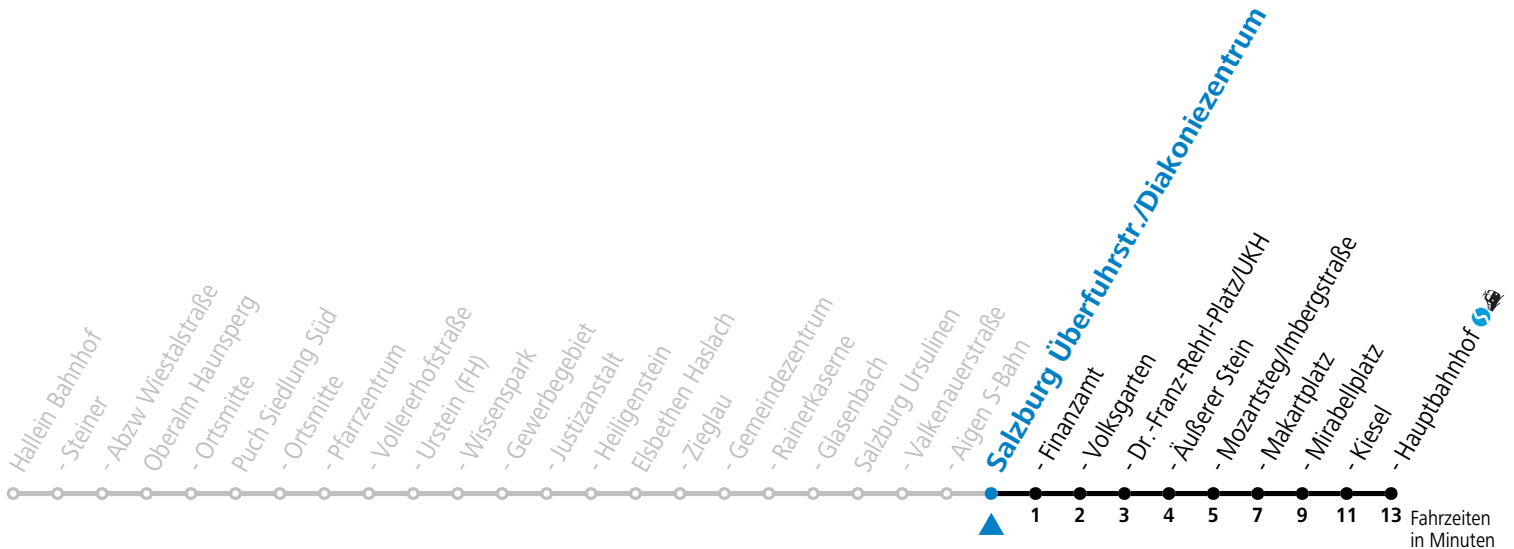

160 Hallein - Oberalm - Puch Gewerbegebiet - Elsbethen - Salzburg

gültig ab 08.01.2024.

Alle Angaben ohne Gewähr.

Montag - Freitag		Samstag		Sonn- und Feiertag	
5	59				
6	22 55	6	16 46	6	16
7	15^S 25 49^S 49	7	16 46	7	16
8	29 49	8	16 46	8	16
9	19 49	9	16 46	9	16
10	19 49	10	16 46	10	16
11	19 49	11	16 46	11	16
12	19 49	12	16 46	12	16
13	19 49	13	16 46	13	16
14	19 49	14	16 46	14	16
15	19 49	15	16 46	15	16
16	19 49	16	16 46	16	16
17	19 49	17	16 46	17	16
18	19 46	18	16 46	18	16
19	16 46	19	16 46	19	16
20	16	20	16	20	16
21	16	21	16	21	16
22	16	22	16	22	16
23	16	23	16	23	16
0	16	0	16		

S = nur Montag bis Freitag, wenn Schultag in Salzburg

Am 24.12. und 31.12. (sofern nicht Sonntag) gilt der Samstag-Fahrplan

Ferien im Bundesland Salzburg: 23.12.2023 bis 07.01.2024, 12. bis 18.02., 23.03. bis 01.04., 06.07. bis 08.09., 24.09. und 26.10. bis 02.11.2024 (Vorbehaltlich Änderungen durch die Schulbehörde)