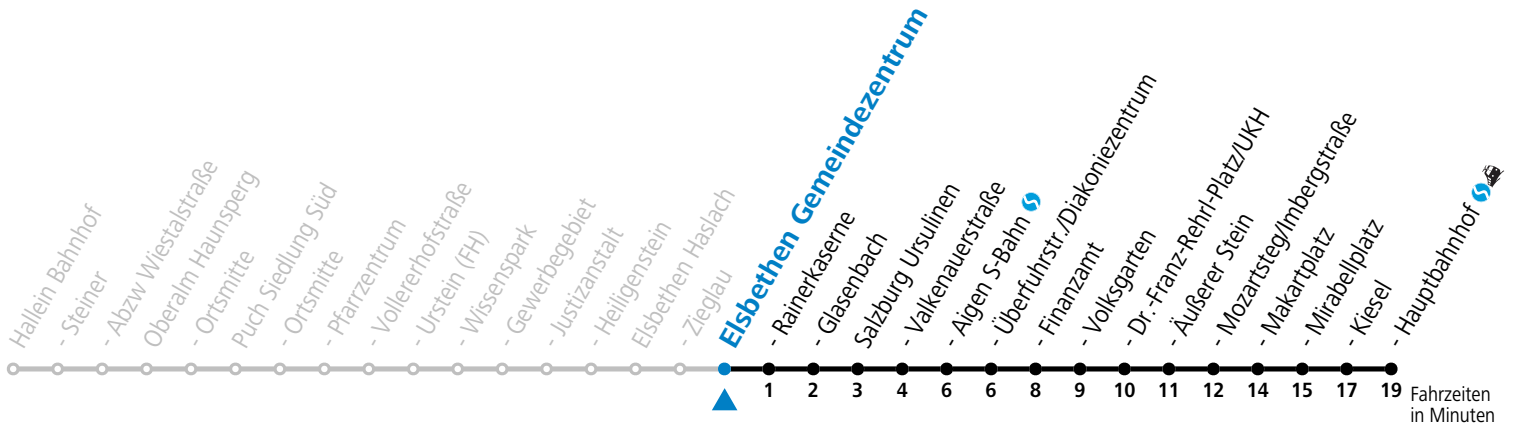

160 Hallein - Oberalm - Puch Gewerbegebiet - Elsbethen - Salzburg

gültig ab 08.01.2024.

Alle Angaben ohne Gewähr.

Montag - Freitag		Samstag		Sonn- und Feiertag	
5	53				
6	16 48	6	10 40	6	10
7	06^S 18 40^S 42	7	10 40	7	10
8	22 42	8	10 40	8	10
9	12 42	9	10 40	9	10
10	12 42	10	10 40	10	10
11	12 42	11	10 40	11	10
12	12 42	12	10 40	12	10
13	12 42	13	10 40	13	10
14	12 42	14	10 40	14	10
15	12 42	15	10 40	15	10
16	12 42	16	10 40	16	10
17	12 42	17	10 40	17	10
18	12 40	18	10 40	18	10
19	10 40	19	10 40	19	10
20	10	20	10	20	10
21	10	21	10	21	10
22	10	22	10	22	10
23	10	23	10	23	10
0	10	0	10		

S = nur Montag bis Freitag, wenn Schultag in Salzburg

Am 24.12. und 31.12. (sofern nicht Sonntag) gilt der Samstag-Fahrplan

Ferien im Bundesland Salzburg: 23.12.2023 bis 07.01.2024, 12. bis 18.02., 23.03. bis 01.04., 06.07. bis 08.09., 24.09. und 26.10. bis 02.11.2024 (Vorbehaltlich Änderungen durch die Schulbehörde)