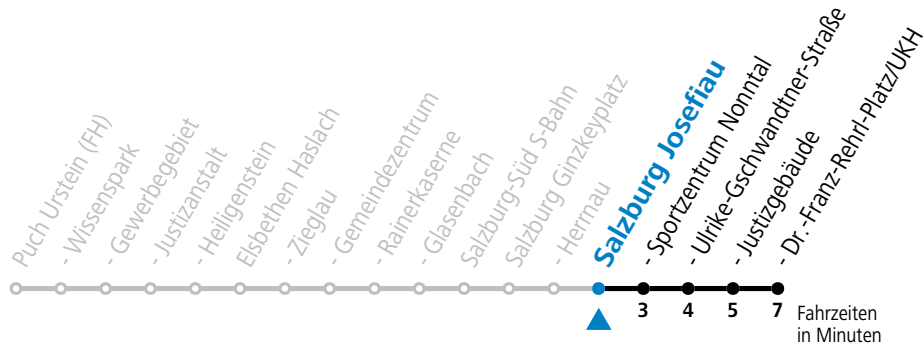

gültig ab 10.12.2023.

Alle Angaben ohne Gewähr.

Montag-Freitag (Schule)		
7	05	35
8	35	
13	35	
17	35	

Samstag, Sonn- und Feiertag kein Linienverkehr

An schulfreien Tagen kein Linienverkehr

Ferien im Bundesland Salzburg: 23.12.2023 bis 07.01.2024, 12. bis 18.02., 23.03. bis 01.04., 06.07. bis 08.09., 24.09. und 26.10. bis 02.11.2024 (Vorbehaltlich Änderungen durch die Schulbehörde)

gültig ab 10.12.2023.

Alle Angaben ohne Gewähr.

Montag-Freitag (Schule)

7	07 37
8	37
13	37
17	37

Samstag, Sonn- und Feiertag kein Linienverkehr

An schulfreien Tagen kein Linienverkehr

Ferien im Bundesland Salzburg: 23.12.2023 bis 07.01.2024, 12. bis 18.02., 23.03. bis 01.04., 06.07. bis 08.09., 24.09. und 26.10. bis 02.11.2024 (Vorbehaltlich Änderungen durch die Schulbehörde)

gültig ab 10.12.2023.

Alle Angaben ohne Gewähr.

Montag-Freitag (Schule)

7	08	38
8	38	
13	38	
17	38	

Samstag, Sonn- und Feiertag kein Linienverkehr

An schulfreien Tagen kein Linienverkehr

Ferien im Bundesland Salzburg: 23.12.2023 bis 07.01.2024, 12. bis 18.02., 23.03. bis 01.04., 06.07. bis 08.09., 24.09. und 26.10. bis 02.11.2024 (Vorbehaltlich Änderungen durch die Schulbehörde)