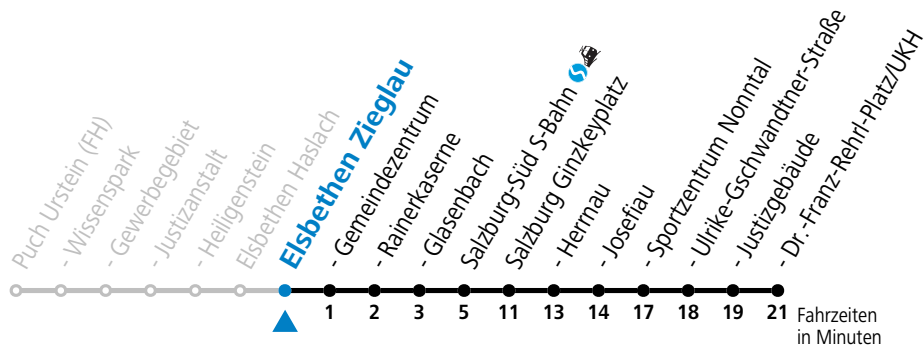

gültig ab 10.12.2023.

Alle Angaben ohne Gewähr.

Montag-Freitag (Schule)

6	52
7	22
8	22
13	22
17	22

Samstag, Sonn- und Feiertag kein Linienverkehr

An schulfreien Tagen kein Linienverkehr

Ferien im Bundesland Salzburg: 23.12.2023 bis 07.01.2024, 12. bis 18.02., 23.03. bis 01.04., 06.07. bis 08.09., 24.09. und 26.10. bis 02.11.2024 (Vorbehaltlich Änderungen durch die Schulbehörde)

gültig ab 10.12.2023.

Alle Angaben ohne Gewähr.

Montag-Freitag (Schule)

6	53
7	23
8	23
13	23
17	23

Samstag, Sonn- und Feiertag kein Linienverkehr

An schulfreien Tagen kein Linienverkehr

Ferien im Bundesland Salzburg: 23.12.2023 bis 07.01.2024, 12. bis 18.02., 23.03. bis 01.04., 06.07. bis 08.09., 24.09. und 26.10. bis 02.11.2024 (Vorbehaltlich Änderungen durch die Schulbehörde)

gültig ab 10.12.2023.

Alle Angaben ohne Gewähr.

Montag-Freitag (Schule)

6	54
7	24
8	24
13	24
17	24

Samstag, Sonn- und Feiertag kein Linienverkehr

An schulfreien Tagen kein Linienverkehr

Ferien im Bundesland Salzburg: 23.12.2023 bis 07.01.2024, 12. bis 18.02., 23.03. bis 01.04., 06.07. bis 08.09., 24.09. und 26.10. bis 02.11.2024 (Vorbehaltlich Änderungen durch die Schulbehörde)