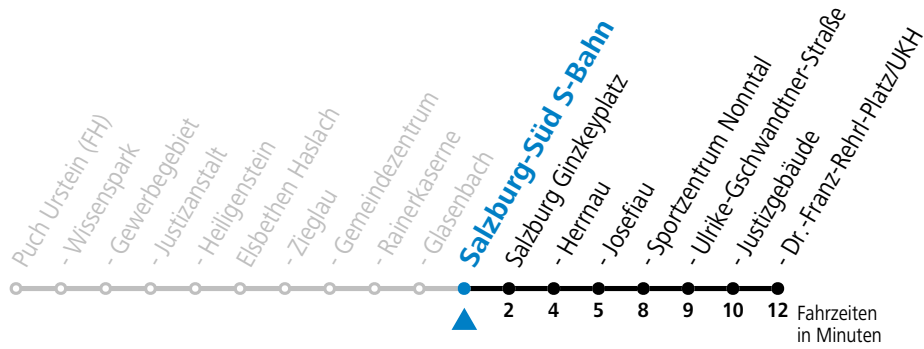

gültig ab 10.12.2023.

Alle Angaben ohne Gewähr.

Montag-Freitag (Schule)

6	56
7	26
8	26
13	26
17	26

Samstag, Sonn- und Feiertag kein Linienverkehr

An schulfreien Tagen kein Linienverkehr

Ferien im Bundesland Salzburg: 23.12.2023 bis 07.01.2024, 12. bis 18.02., 23.03. bis 01.04., 06.07. bis 08.09., 24.09. und 26.10. bis 02.11.2024 (Vorbehaltlich Änderungen durch die Schulbehörde)

gültig ab 10.12.2023.

Alle Angaben ohne Gewähr.

Montag-Freitag (Schule)

6	57
7	27
8	27
13	27
17	27

Samstag, Sonn- und Feiertag kein Linienverkehr

An schulfreien Tagen kein Linienverkehr

Ferien im Bundesland Salzburg: 23.12.2023 bis 07.01.2024, 12. bis 18.02., 23.03. bis 01.04., 06.07. bis 08.09., 24.09. und 26.10. bis 02.11.2024 (Vorbehaltlich Änderungen durch die Schulbehörde)

gültig ab 10.12.2023.

Alle Angaben ohne Gewähr.

Montag-Freitag (Schule)

7	03	33
8	33	
13	33	
17	33	

Samstag, Sonn- und Feiertag kein Linienverkehr

An schulfreien Tagen kein Linienverkehr

Ferien im Bundesland Salzburg: 23.12.2023 bis 07.01.2024, 12. bis 18.02., 23.03. bis 01.04., 06.07. bis 08.09., 24.09. und 26.10. bis 02.11.2024 (Vorbehaltlich Änderungen durch die Schulbehörde)