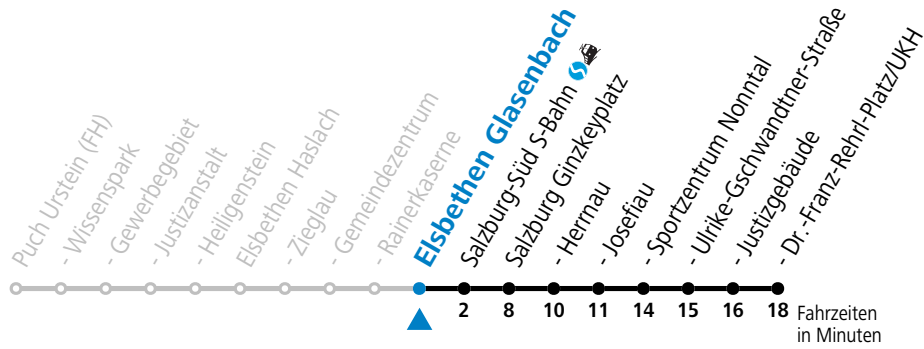

gültig ab 10.12.2023.

Alle Angaben ohne Gewähr.

Montag-Freitag (Schule)

6	55
7	25
8	25
13	25
17	25

Samstag, Sonn- und Feiertag kein Linienverkehr

An schulfreien Tagen kein Linienverkehr

Ferien im Bundesland Salzburg: 23.12.2023 bis 07.01.2024, 12. bis 18.02., 23.03. bis 01.04., 06.07. bis 08.09., 24.09. und 26.10. bis 02.11.2024 (Vorbehaltlich Änderungen durch die Schulbehörde)

gültig ab 10.12.2023.

Alle Angaben ohne Gewähr.

Montag-Freitag (Schule)

6	56
7	26
8	26
13	26
17	26

Samstag, Sonn- und Feiertag kein Linienverkehr

An schulfreien Tagen kein Linienverkehr

Ferien im Bundesland Salzburg: 23.12.2023 bis 07.01.2024, 12. bis 18.02., 23.03. bis 01.04., 06.07. bis 08.09., 24.09. und 26.10. bis 02.11.2024 (Vorbehaltlich Änderungen durch die Schulbehörde)

gültig ab 10.12.2023.

Alle Angaben ohne Gewähr.

Montag-Freitag (Schule)

6	57
7	27
8	27
13	27
17	27

Samstag, Sonn- und Feiertag kein Linienverkehr

An schulfreien Tagen kein Linienverkehr

Ferien im Bundesland Salzburg: 23.12.2023 bis 07.01.2024, 12. bis 18.02., 23.03. bis 01.04., 06.07. bis 08.09., 24.09. und 26.10. bis 02.11.2024 (Vorbehaltlich Änderungen durch die Schulbehörde)