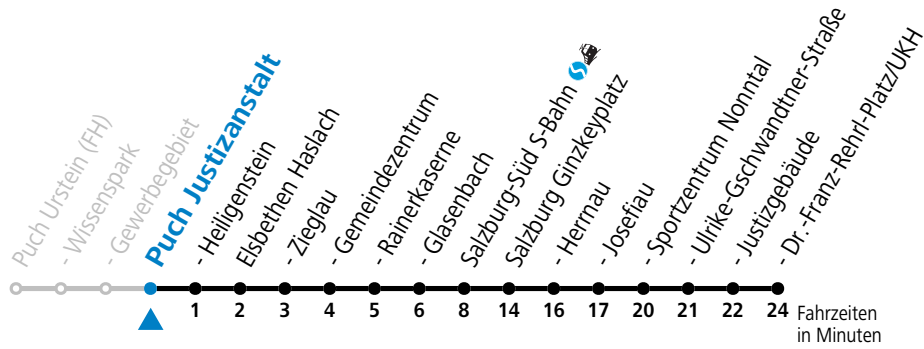

gültig ab 10.12.2023.

Alle Angaben ohne Gewähr.

Montag-Freitag (Schule)

6	49
7	19
8	19
13	19
17	19

Samstag, Sonn- und Feiertag kein Linienverkehr

An schulfreien Tagen kein Linienverkehr

Ferien im Bundesland Salzburg: 23.12.2023 bis 07.01.2024, 12. bis 18.02., 23.03. bis 01.04., 06.07. bis 08.09., 24.09. und 26.10. bis 02.11.2024 (Vorbehaltlich Änderungen durch die Schulbehörde)

gültig ab 10.12.2023.

Alle Angaben ohne Gewähr.

Montag-Freitag (Schule)

6	50
7	20
8	20
13	20
17	20

Samstag, Sonn- und Feiertag kein Linienverkehr

An schulfreien Tagen kein Linienverkehr

Ferien im Bundesland Salzburg: 23.12.2023 bis 07.01.2024, 12. bis 18.02., 23.03. bis 01.04., 06.07. bis 08.09., 24.09. und 26.10. bis 02.11.2024 (Vorbehaltlich Änderungen durch die Schulbehörde)

gültig ab 10.12.2023.

Alle Angaben ohne Gewähr.

Montag-Freitag (Schule)

6	51
7	21
8	21
13	21
17	21

Samstag, Sonn- und Feiertag kein Linienverkehr

An schulfreien Tagen kein Linienverkehr

Ferien im Bundesland Salzburg: 23.12.2023 bis 07.01.2024, 12. bis 18.02., 23.03. bis 01.04., 06.07. bis 08.09., 24.09. und 26.10. bis 02.11.2024 (Vorbehaltlich Änderungen durch die Schulbehörde)