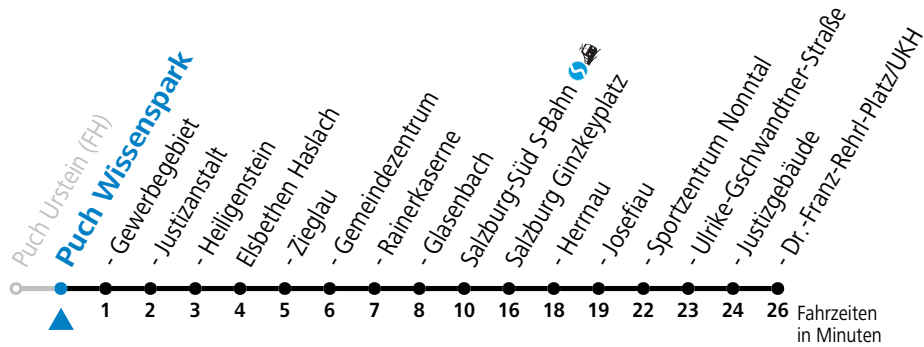

gültig ab 10.12.2023.

Alle Angaben ohne Gewähr.

Montag-Freitag (Schule)

6	48
7	18
8	18
13	18
17	18

Samstag, Sonn- und Feiertag kein Linienverkehr

An schulfreien Tagen kein Linienverkehr

Ferien im Bundesland Salzburg: 23.12.2023 bis 07.01.2024, 12. bis 18.02., 23.03. bis 01.04., 06.07. bis 08.09., 24.09. und 26.10. bis 02.11.2024 (Vorbehaltlich Änderungen durch die Schulbehörde)

gültig ab 10.12.2023.

Alle Angaben ohne Gewähr.

Montag-Freitag (Schule)

6	49
7	19
8	19
13	19
17	19

Samstag, Sonn- und Feiertag kein Linienverkehr

An schulfreien Tagen kein Linienverkehr

Ferien im Bundesland Salzburg: 23.12.2023 bis 07.01.2024, 12. bis 18.02., 23.03. bis 01.04., 06.07. bis 08.09., 24.09. und 26.10. bis 02.11.2024 (Vorbehaltlich Änderungen durch die Schulbehörde)

gültig ab 10.12.2023.

Alle Angaben ohne Gewähr.

Montag-Freitag (Schule)

6	50
7	20
8	20
13	20
17	20

Samstag, Sonn- und Feiertag kein Linienverkehr

An schulfreien Tagen kein Linienverkehr

Ferien im Bundesland Salzburg: 23.12.2023 bis 07.01.2024, 12. bis 18.02., 23.03. bis 01.04., 06.07. bis 08.09., 24.09. und 26.10. bis 02.11.2024 (Vorbehaltlich Änderungen durch die Schulbehörde)