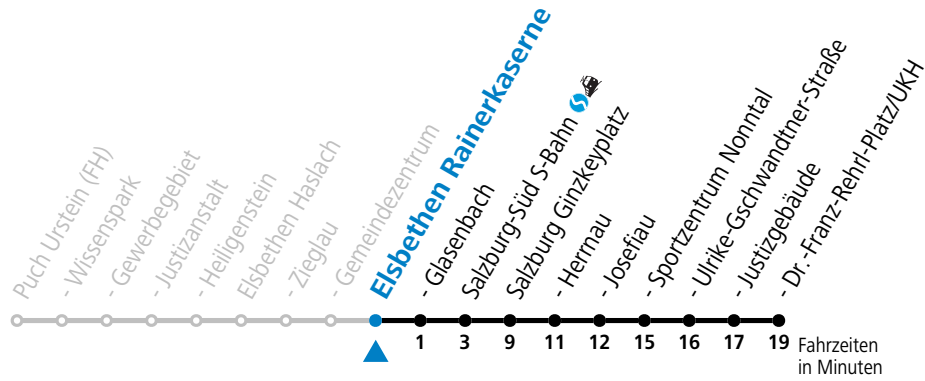

gültig ab 10.12.2023.

Alle Angaben ohne Gewähr.

Montag-Freitag (Schule)

6	54
7	24
8	24
13	24
17	24

Samstag, Sonn- und Feiertag kein Linienverkehr

An schulfreien Tagen kein Linienverkehr

Ferien im Bundesland Salzburg: 23.12.2023 bis 07.01.2024, 12. bis 18.02., 23.03. bis 01.04., 06.07. bis 08.09., 24.09. und 26.10. bis 02.11.2024 (Vorbehaltlich Änderungen durch die Schulbehörde)

gültig ab 10.12.2023.

Alle Angaben ohne Gewähr.

Montag-Freitag (Schule)

6	55
7	25
8	25
13	25
17	25

Samstag, Sonn- und Feiertag kein Linienverkehr

An schulfreien Tagen kein Linienverkehr

Ferien im Bundesland Salzburg: 23.12.2023 bis 07.01.2024, 12. bis 18.02., 23.03. bis 01.04., 06.07. bis 08.09., 24.09. und 26.10. bis 02.11.2024 (Vorbehaltlich Änderungen durch die Schulbehörde)

gültig ab 10.12.2023.

Alle Angaben ohne Gewähr.

Montag-Freitag (Schule)

6	56
7	26
8	26
13	26
17	26

Samstag, Sonn- und Feiertag kein Linienverkehr

An schulfreien Tagen kein Linienverkehr

Ferien im Bundesland Salzburg: 23.12.2023 bis 07.01.2024, 12. bis 18.02., 23.03. bis 01.04., 06.07. bis 08.09., 24.09. und 26.10. bis 02.11.2024 (Vorbehaltlich Änderungen durch die Schulbehörde)