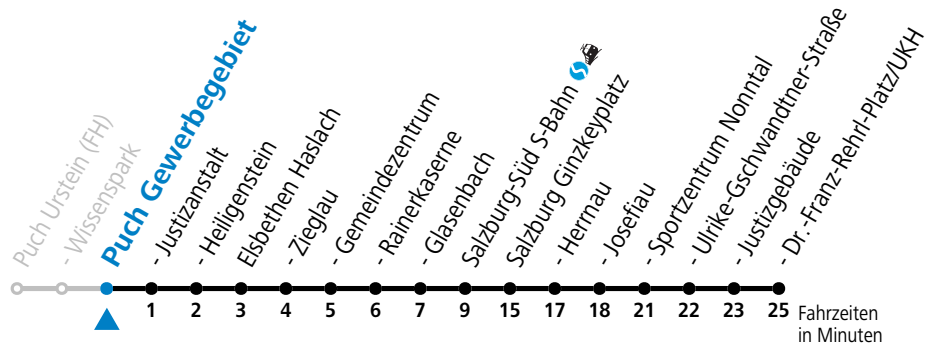

gültig ab 10.12.2023.

Alle Angaben ohne Gewähr.

Montag-Freitag (Schule)

6	48
7	18
8	18
13	18
17	18

Samstag, Sonn- und Feiertag kein Linienverkehr

An schulfreien Tagen kein Linienverkehr

Ferien im Bundesland Salzburg: 23.12.2023 bis 07.01.2024, 12. bis 18.02., 23.03. bis 01.04., 06.07. bis 08.09., 24.09. und 26.10. bis 02.11.2024 (Vorbehaltlich Änderungen durch die Schulbehörde)

gültig ab 10.12.2023.

Alle Angaben ohne Gewähr.

Montag-Freitag (Schule)

6	49
7	19
8	19
13	19
17	19

Samstag, Sonn- und Feiertag kein Linienverkehr

An schulfreien Tagen kein Linienverkehr

Ferien im Bundesland Salzburg: 23.12.2023 bis 07.01.2024, 12. bis 18.02., 23.03. bis 01.04., 06.07. bis 08.09., 24.09. und 26.10. bis 02.11.2024 (Vorbehaltlich Änderungen durch die Schulbehörde)

gültig ab 10.12.2023.

Alle Angaben ohne Gewähr.

Montag-Freitag (Schule)

6	50
7	20
8	20
13	20
17	20

Samstag, Sonn- und Feiertag kein Linienverkehr

An schulfreien Tagen kein Linienverkehr

Ferien im Bundesland Salzburg: 23.12.2023 bis 07.01.2024, 12. bis 18.02., 23.03. bis 01.04., 06.07. bis 08.09., 24.09. und 26.10. bis 02.11.2024 (Vorbehaltlich Änderungen durch die Schulbehörde)