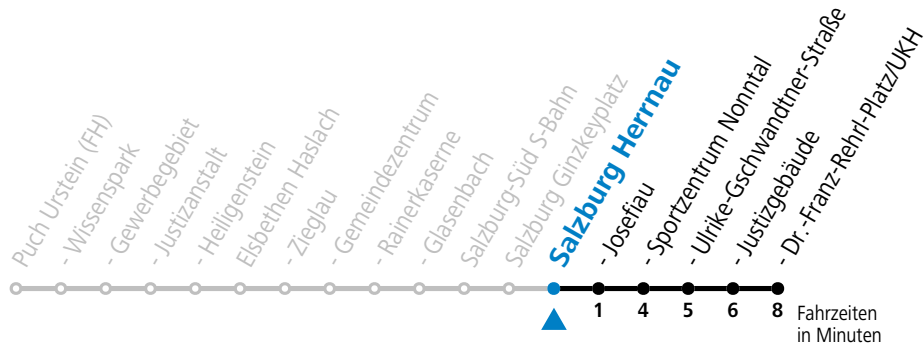

gültig ab 10.12.2023.

Alle Angaben ohne Gewähr.

Montag-Freitag (Schule)		
7	05	35
8	35	
13	35	
17	35	

Samstag, Sonn- und Feiertag kein Linienverkehr

An schulfreien Tagen kein Linienverkehr

Ferien im Bundesland Salzburg: 23.12.2023 bis 07.01.2024, 12. bis 18.02., 23.03. bis 01.04., 06.07. bis 08.09., 24.09. und 26.10. bis 02.11.2024 (Vorbehaltlich Änderungen durch die Schulbehörde)

gültig ab 10.12.2023.

Alle Angaben ohne Gewähr.

Montag-Freitag (Schule)

7	07 37
8	37
13	37
17	37

Samstag, Sonn- und Feiertag kein Linienverkehr

An schulfreien Tagen kein Linienverkehr

Ferien im Bundesland Salzburg: 23.12.2023 bis 07.01.2024, 12. bis 18.02., 23.03. bis 01.04., 06.07. bis 08.09., 24.09. und 26.10. bis 02.11.2024 (Vorbehaltlich Änderungen durch die Schulbehörde)