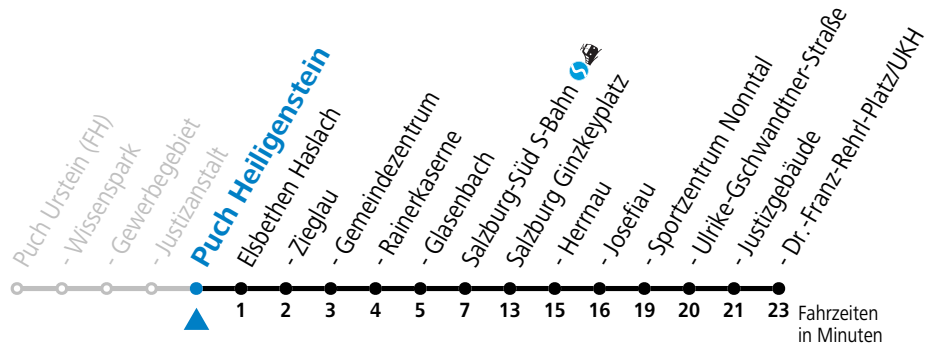

gültig ab 10.12.2023.

Alle Angaben ohne Gewähr.

Montag-Freitag (Schule)

6	50
7	20
8	20
13	20
17	20

Samstag, Sonn- und Feiertag kein Linienverkehr

An schulfreien Tagen kein Linienverkehr

Ferien im Bundesland Salzburg: 23.12.2023 bis 07.01.2024, 12. bis 18.02., 23.03. bis 01.04., 06.07. bis 08.09., 24.09. und 26.10. bis 02.11.2024 (Vorbehaltlich Änderungen durch die Schulbehörde)

gültig ab 10.12.2023.

Alle Angaben ohne Gewähr.

Montag-Freitag (Schule)

6	51
7	21
8	21
13	21
17	21

Samstag, Sonn- und Feiertag kein Linienverkehr

An schulfreien Tagen kein Linienverkehr

Ferien im Bundesland Salzburg: 23.12.2023 bis 07.01.2024, 12. bis 18.02., 23.03. bis 01.04., 06.07. bis 08.09., 24.09. und 26.10. bis 02.11.2024 (Vorbehaltlich Änderungen durch die Schulbehörde)

gültig ab 10.12.2023.

Alle Angaben ohne Gewähr.

Montag-Freitag (Schule)

6	52
7	22
8	22
13	22
17	22

Samstag, Sonn- und Feiertag kein Linienverkehr

An schulfreien Tagen kein Linienverkehr

Ferien im Bundesland Salzburg: 23.12.2023 bis 07.01.2024, 12. bis 18.02., 23.03. bis 01.04., 06.07. bis 08.09., 24.09. und 26.10. bis 02.11.2024 (Vorbehaltlich Änderungen durch die Schulbehörde)