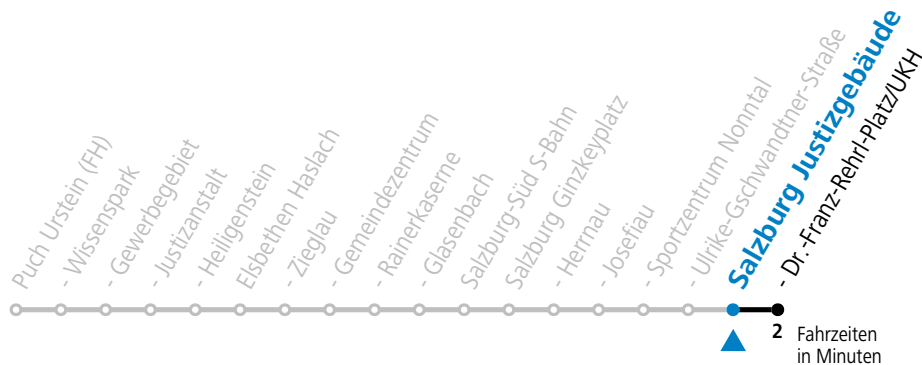

gültig ab 10.12.2023.

Alle Angaben ohne Gewähr.

Montag-Freitag (Schule)

6	48
7	18
8	18
13	18
17	18

Samstag, Sonn- und Feiertag kein Linienverkehr

An schulfreien Tagen kein Linienverkehr

Ferien im Bundesland Salzburg: 23.12.2023 bis 07.01.2024, 12. bis 18.02., 23.03. bis 01.04., 06.07. bis 08.09., 24.09. und 26.10. bis 02.11.2024 (Vorbehaltlich Änderungen durch die Schulbehörde)

gültig ab 10.12.2023.

Alle Angaben ohne Gewähr.

Montag-Freitag (Schule)

7	11	41
8	41	
13	41	
17	41	

Samstag, Sonn- und Feiertag kein Linienverkehr

An schulfreien Tagen kein Linienverkehr

Ferien im Bundesland Salzburg: 23.12.2023 bis 07.01.2024, 12. bis 18.02., 23.03. bis 01.04., 06.07. bis 08.09., 24.09. und 26.10. bis 02.11.2024 (Vorbehaltlich Änderungen durch die Schulbehörde)

gültig ab 10.12.2023.

Alle Angaben ohne Gewähr.

Montag-Freitag (Schule)

7	12	42
8	42	
13	42	
17	42	

Samstag, Sonn- und Feiertag kein Linienverkehr

An schulfreien Tagen kein Linienverkehr

Ferien im Bundesland Salzburg: 23.12.2023 bis 07.01.2024, 12. bis 18.02., 23.03. bis 01.04., 06.07. bis 08.09., 24.09. und 26.10. bis 02.11.2024 (Vorbehaltlich Änderungen durch die Schulbehörde)

gültig ab 10.12.2023.

Alle Angaben ohne Gewähr.

Montag-Freitag (Schule)

7	13	43
8	43	
13	43	
17	43	

Samstag, Sonn- und Feiertag kein Linienverkehr

An schulfreien Tagen kein Linienverkehr

Ferien im Bundesland Salzburg: 23.12.2023 bis 07.01.2024, 12. bis 18.02., 23.03. bis 01.04., 06.07. bis 08.09., 24.09. und 26.10. bis 02.11.2024 (Vorbehaltlich Änderungen durch die Schulbehörde)