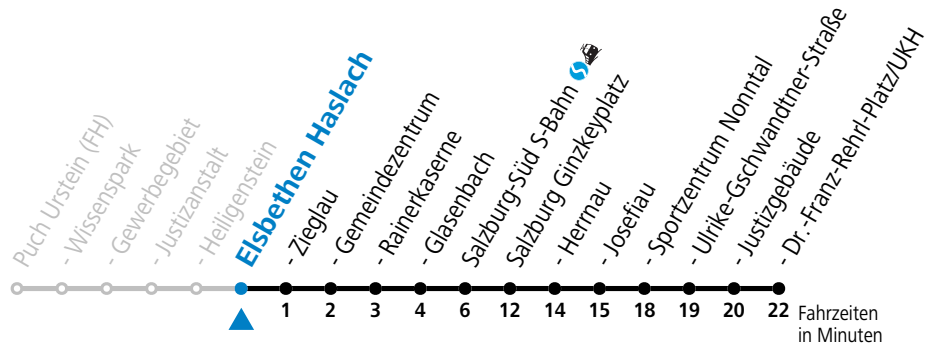

gültig ab 10.12.2023.

Alle Angaben ohne Gewähr.

Montag-Freitag (Schule)

6	51
7	21
8	21
13	21
17	21

Samstag, Sonn- und Feiertag kein Linienverkehr

An schulfreien Tagen kein Linienverkehr

Ferien im Bundesland Salzburg: 23.12.2023 bis 07.01.2024, 12. bis 18.02., 23.03. bis 01.04., 06.07. bis 08.09., 24.09. und 26.10. bis 02.11.2024 (Vorbehaltlich Änderungen durch die Schulbehörde)

gültig ab 10.12.2023.

Alle Angaben ohne Gewähr.

Montag-Freitag (Schule)

6	52
7	22
8	22
13	22
17	22

Samstag, Sonn- und Feiertag kein Linienverkehr

An schulfreien Tagen kein Linienverkehr

Ferien im Bundesland Salzburg: 23.12.2023 bis 07.01.2024, 12. bis 18.02., 23.03. bis 01.04., 06.07. bis 08.09., 24.09. und 26.10. bis 02.11.2024 (Vorbehaltlich Änderungen durch die Schulbehörde)

gültig ab 10.12.2023.

Alle Angaben ohne Gewähr.

Montag-Freitag (Schule)

6	53
7	23
8	23
13	23
17	23

Samstag, Sonn- und Feiertag kein Linienverkehr

An schulfreien Tagen kein Linienverkehr

Ferien im Bundesland Salzburg: 23.12.2023 bis 07.01.2024, 12. bis 18.02., 23.03. bis 01.04., 06.07. bis 08.09., 24.09. und 26.10. bis 02.11.2024 (Vorbehaltlich Änderungen durch die Schulbehörde)