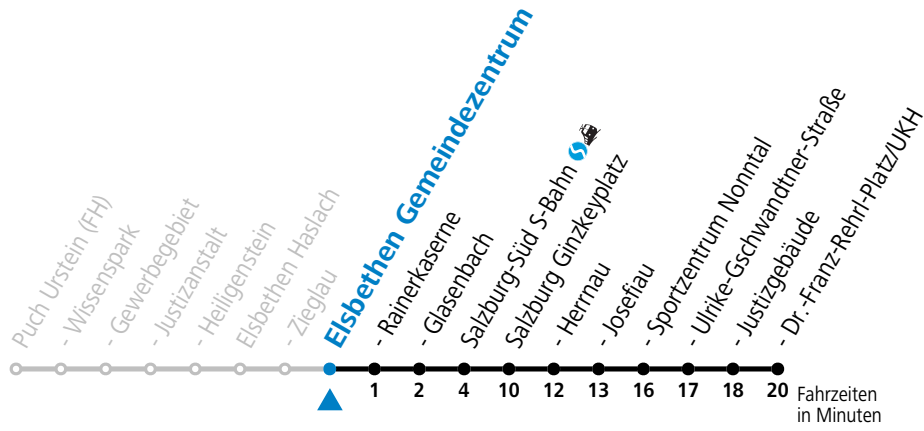

gültig ab 10.12.2023.

Alle Angaben ohne Gewähr.

Montag-Freitag (Schule)

6	53
7	23
8	23
13	23
17	23

Samstag, Sonn- und Feiertag kein Linienverkehr

An schulfreien Tagen kein Linienverkehr

Ferien im Bundesland Salzburg: 23.12.2023 bis 07.01.2024, 12. bis 18.02., 23.03. bis 01.04., 06.07. bis 08.09., 24.09. und 26.10. bis 02.11.2024 (Vorbehaltlich Änderungen durch die Schulbehörde)

gültig ab 10.12.2023.

Alle Angaben ohne Gewähr.

Montag-Freitag (Schule)

6	54
7	24
8	24
13	24
17	24

Samstag, Sonn- und Feiertag kein Linienverkehr

An schulfreien Tagen kein Linienverkehr

Ferien im Bundesland Salzburg: 23.12.2023 bis 07.01.2024, 12. bis 18.02., 23.03. bis 01.04., 06.07. bis 08.09., 24.09. und 26.10. bis 02.11.2024 (Vorbehaltlich Änderungen durch die Schulbehörde)

gültig ab 10.12.2023.

Alle Angaben ohne Gewähr.

Montag-Freitag (Schule)

6	55
7	25
8	25
13	25
17	25

Samstag, Sonn- und Feiertag kein Linienverkehr

An schulfreien Tagen kein Linienverkehr

Ferien im Bundesland Salzburg: 23.12.2023 bis 07.01.2024, 12. bis 18.02., 23.03. bis 01.04., 06.07. bis 08.09., 24.09. und 26.10. bis 02.11.2024 (Vorbehaltlich Änderungen durch die Schulbehörde)