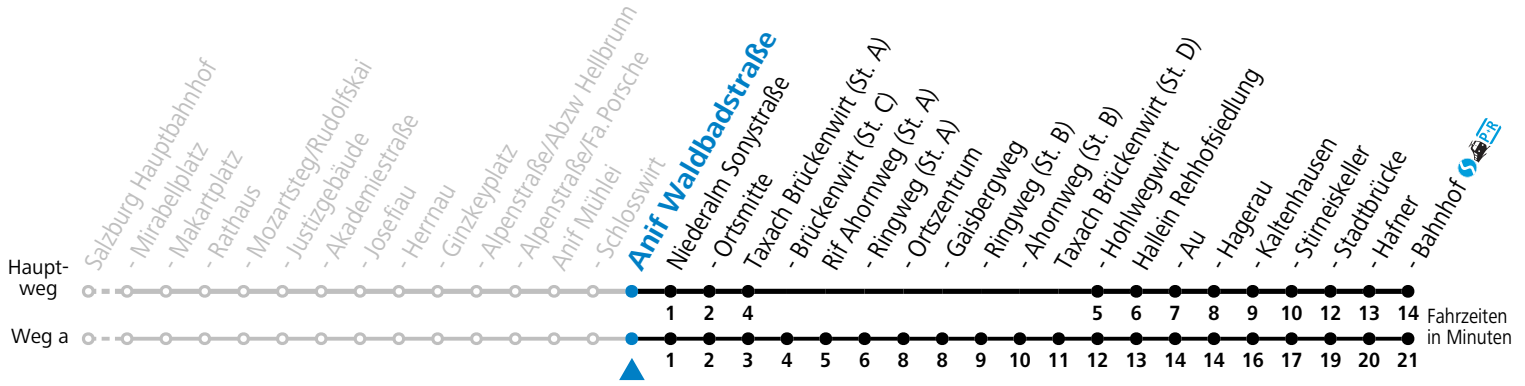

170 Salzburg - Anif - Nideralm - Rif - Hallein

gültig ab 10.12.2023.

Alle Angaben ohne Gewähr.

Montag - Freitag		Samstag		Sonn- und Feiertag	
5	20^a				
6	17 41	6	25	6	25
7	02 19 54	7	25	7	25
8	24 54	8	28	8	25
9	24 54	9	28	9	25
10	24 54	10	28	10	25
11	24 54	11	28	11	25
12	24 54	12	28	12	25
13	24 54	13	28	13	25
14	24 54	14	28	14	25
15	24 54	15	28	15	25
16	24 54	16	28	16	25
17	24 54	17	28	17	25
18	24 54	18	28	18	25
19	20 50	19	25	19	25
20	20 50	20	25	20	25
21	50	21	25	21	25
22	50	22	25	22	23^a
23	48^a	23	23^a	23	23^a
0	48^a	0	23^a		

a = fährt Weg a

Am 24.12. und 31.12. (sofern nicht Sonntag) gilt der Samstag-Fahrplan

Ferien im Bundesland Salzburg: 23.12.2023 bis 07.01.2024, 12. bis 18.02., 23.03. bis 01.04., 06.07. bis 08.09., 24.09. und 26.10. bis 02.11.2024 (Vorbehaltlich Änderungen durch die Schulbehörde)