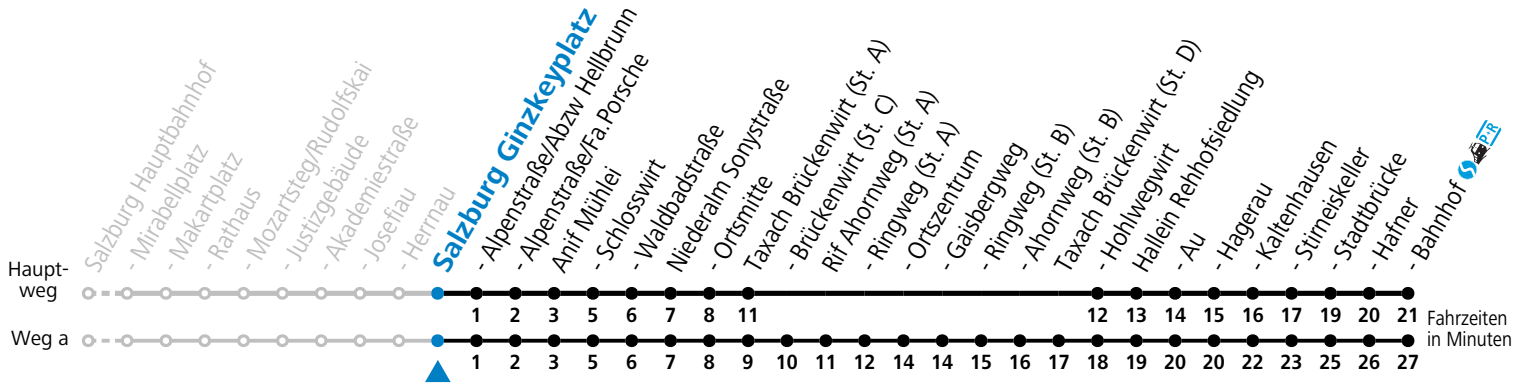

170 Salzburg - Anif - Niederalm - Rif - Hallein

gültig ab 10.12.2023.

Alle Angaben ohne Gewähr.

Montag - Freitag		Samstag		Sonn- und Feiertag	
5	14^a				
6	11 33 55	6	19	6	19
7	12 47	7	19	7	19
8	17 47	8	20	8	19
9	17 47	9	20	9	19
10	17 47	10	20	10	19
11	17 47	11	20	11	19
12	17 47	12	20	12	19
13	17 47	13	20	13	19
14	17 47	14	20	14	19
15	17 47	15	20	15	19
16	17 47	16	20	16	19
17	17 47	17	20	17	19
18	17 47	18	20	18	19
19	14 44	19	19	19	19
20	14 44	20	19	20	19
21	44	21	19	21	19
22	44	22	19	22	17^a
23	42^a	23	17^a	23	17^a
0	42^a	0	17^a		

a = fährt Weg a

Am 24.12. und 31.12. (sofern nicht Sonntag) gilt der Samstag-Fahrplan

Ferien im Bundesland Salzburg: 23.12.2023 bis 07.01.2024, 12. bis 18.02., 23.03. bis 01.04., 06.07. bis 08.09., 24.09. und 26.10. bis 02.11.2024 (Vorbehaltlich Änderungen durch die Schulbehörde)