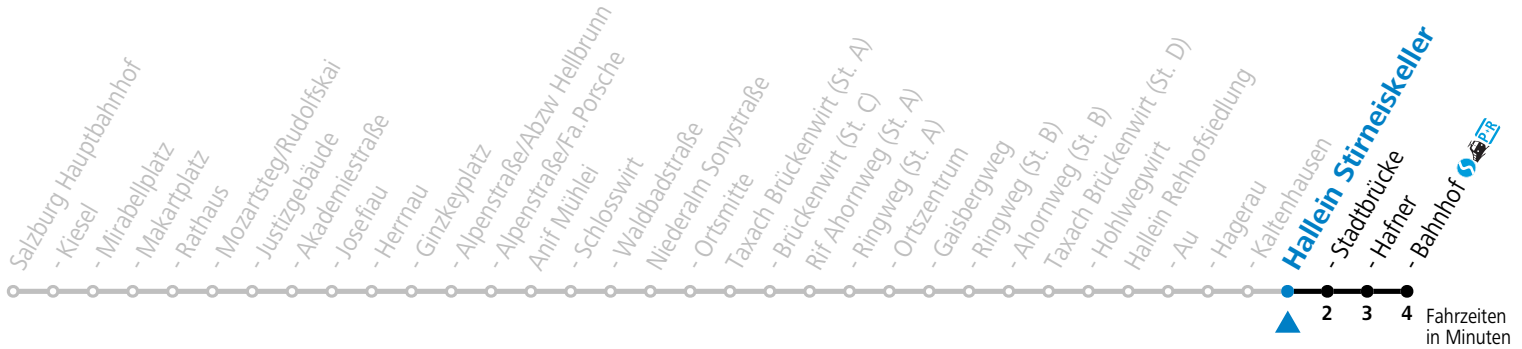

170 Salzburg - Anif - Niederalm - Rif - Hallein

gültig ab 10.12.2023.

Alle Angaben ohne Gewähr.

Montag - Freitag		Samstag		Sonn- und Feiertag	
5	37				
6	27 51	6	35	6	35
7	13 30	7	35	7	35
8	05 35	8	38	8	35
9	05 35	9	38	9	35
10	05 35	10	38	10	35
11	05 35	11	38	11	35
12	05 35	12	38	12	35
13	05 35	13	38	13	35
14	05 35	14	38	14	35
15	05 35	15	38	15	35
16	05 35	16	38	16	35
17	05 35	17	38	17	35
18	05 35	18	38	18	35
19	05 30	19	35	19	35
20	00 30	20	35	20	35
21	00	21	35	21	35
22	00	22	35	22	40
23	00	23	40	23	40
0	05	0	40		
1	05				

Am 24.12. und 31.12. (sofern nicht Sonntag) gilt der Samstag-Fahrplan

Ferien im Bundesland Salzburg: 23.12.2023 bis 07.01.2024, 12. bis 18.02., 23.03. bis 01.04., 06.07. bis 08.09., 24.09. und 26.10. bis 02.11.2024 (Vorbehaltlich Änderungen durch die Schulbehörde)