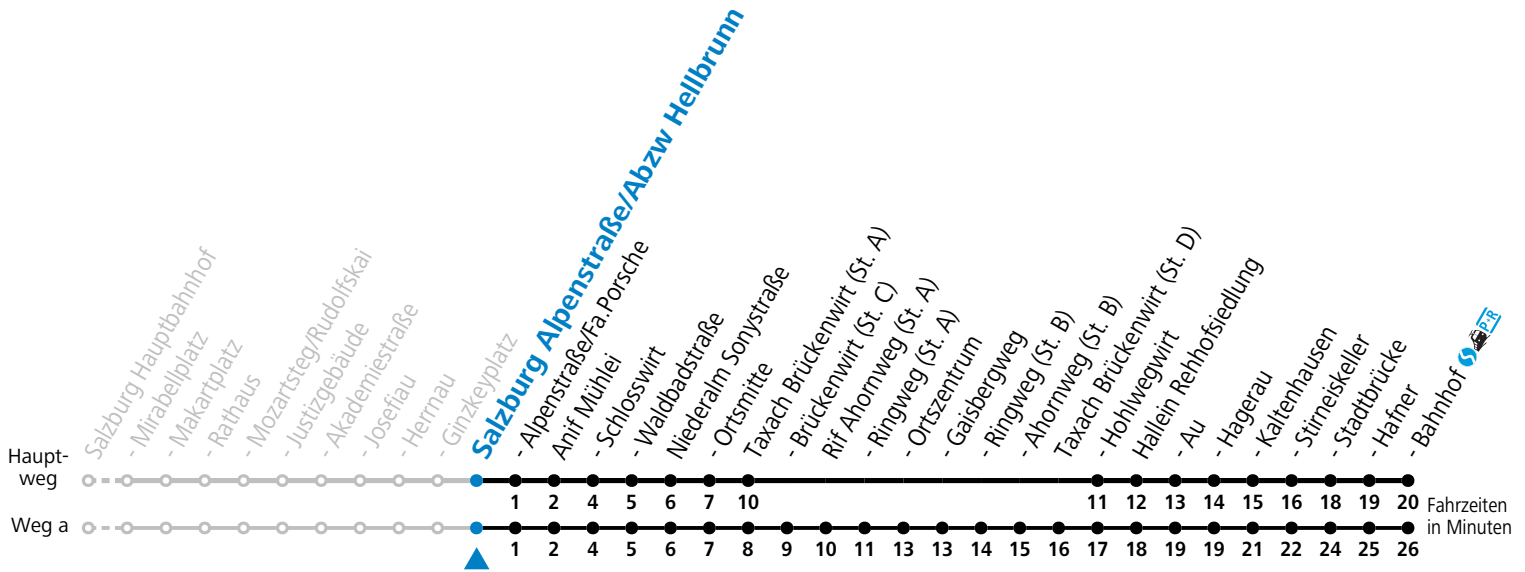

# 170 Salzburg - Anif - Niederalm - Rif - Hallein

gültig ab 10.12.2023.

Alle Angaben ohne Gewähr.

Montag - Freitag		Samstag		Sonn- und Feiertag	
5	14 <sup>a</sup>				
6	11 33 55	6	19	6	19
7	12 47	7	19	7	19
8	17 47	8	20	8	19
9	17 47	9	20	9	19
10	17 47	10	20	10	19
11	17 47	11	20	11	19
12	17 47	12	20	12	19
13	17 47	13	20	13	19
14	17 47	14	20	14	19
15	17 47	15	20	15	19
16	17 47	16	20	16	19
17	17 47	17	20	17	19
18	17 47	18	20	18	19
19	14 44	19	19	19	19
20	14 44	20	19	20	19
21	44	21	19	21	19
22	44	22	19	22	17 <sup>a</sup>
23	42 <sup>a</sup>	23	17 <sup>a</sup>	23	17 <sup>a</sup>
0	42 <sup>a</sup>	0	17 <sup>a</sup>		

a = fährt Weg a

**Am 24.12. und 31.12. (sofern nicht Sonntag) gilt der Samstag-Fahrplan**

Ferien im Bundesland Salzburg: 23.12.2023 bis 07.01.2024, 12. bis 18.02., 23.03. bis 01.04., 06.07. bis 08.09., 24.09. und 26.10. bis 02.11.2024 (Vorbehaltlich Änderungen durch die Schulbehörde)