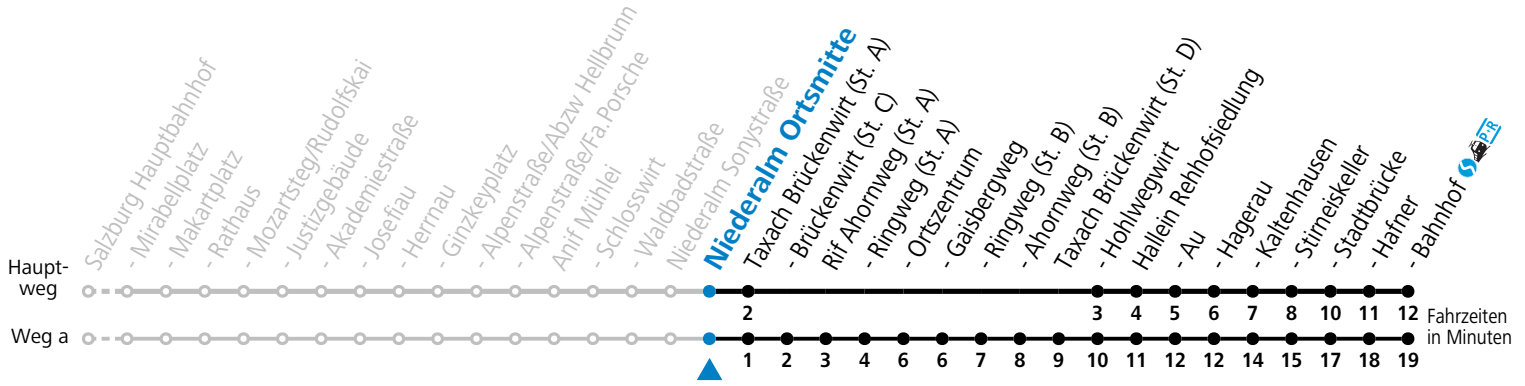

170 Salzburg - Anif - Niederalm - Rif - Hallein

gültig ab 10.12.2023.

Alle Angaben ohne Gewähr.

Montag - Freitag		Samstag		Sonn- und Feiertag	
5	22^a				
6	19 43	6	27	6	27
7	04 21 56	7	27	7	27
8	26 56	8	30	8	27
9	26 56	9	30	9	27
10	26 56	10	30	10	27
11	26 56	11	30	11	27
12	26 56	12	30	12	27
13	26 56	13	30	13	27
14	26 56	14	30	14	27
15	26 56	15	30	15	27
16	26 56	16	30	16	27
17	26 56	17	30	17	27
18	26 56	18	30	18	27
19	22 52	19	27	19	27
20	22 52	20	27	20	27
21	52	21	27	21	27
22	52	22	27	22	25^a
23	50^a	23	25^a	23	25^a
0	50^a	0	25^a		

a = fährt Weg a

Am 24.12. und 31.12. (sofern nicht Sonntag) gilt der Samstag-Fahrplan

Ferien im Bundesland Salzburg: 23.12.2023 bis 07.01.2024, 12. bis 18.02., 23.03. bis 01.04., 06.07. bis 08.09., 24.09. und 26.10. bis 02.11.2024 (Vorbehaltlich Änderungen durch die Schulbehörde)