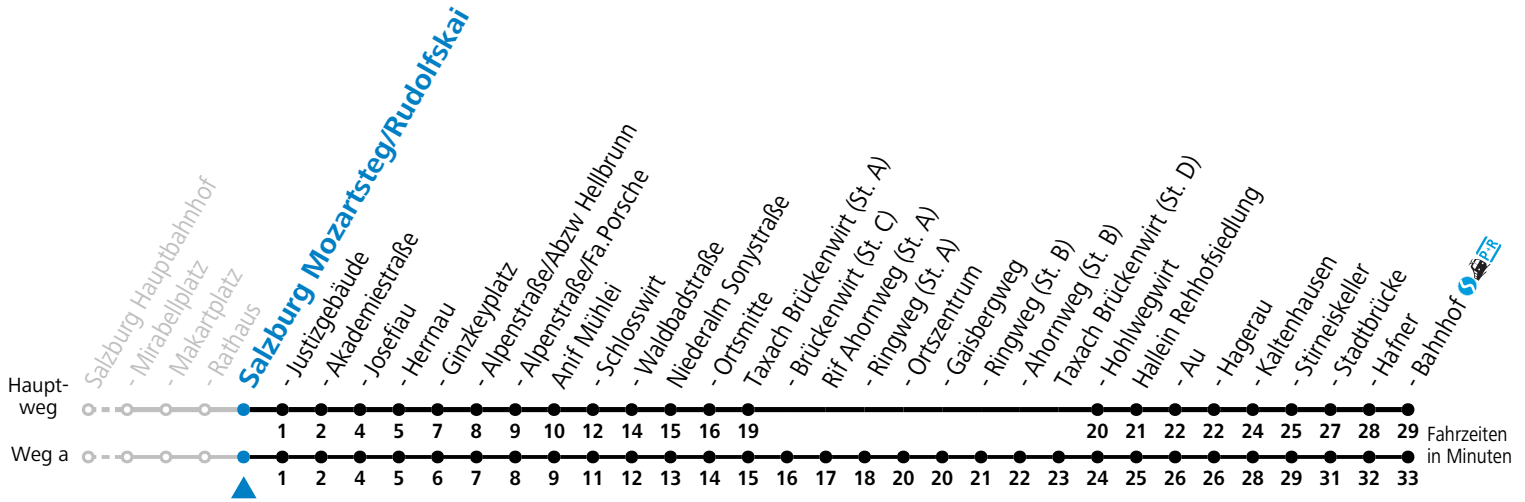

170 Salzburg - Anif - Niederalm - Rif - Hallein

gültig ab 10.12.2023.

Alle Angaben ohne Gewähr.

Montag - Freitag		Samstag		Sonn- und Feiertag	
5	08^a				
6	04 26 47	6	12	6	12
7	04 39	7	12	7	12
8	09 39	8	13	8	12
9	09 39	9	13	9	12
10	09 39	10	13	10	12
11	09 39	11	13	11	12
12	09 39	12	13	12	12
13	09 39	13	13	13	12
14	09 39	14	13	14	12
15	09 39	15	13	15	12
16	09 39	16	13	16	12
17	09 39	17	13	17	12
18	09 39	18	13	18	12
19	07 37	19	12	19	12
20	07 37	20	12	20	12
21	37	21	12	21	12
22	37	22	12	22	11^a
23	36^a	23	11^a	23	11^a
0	36^a	0	11^a		

a = fährt Weg a

Am 24.12. und 31.12. (sofern nicht Sonntag) gilt der Samstag-Fahrplan

Ferien im Bundesland Salzburg: 23.12.2023 bis 07.01.2024, 12. bis 18.02., 23.03. bis 01.04., 06.07. bis 08.09., 24.09. und 26.10. bis 02.11.2024 (Vorbehaltlich Änderungen durch die Schulbehörde)