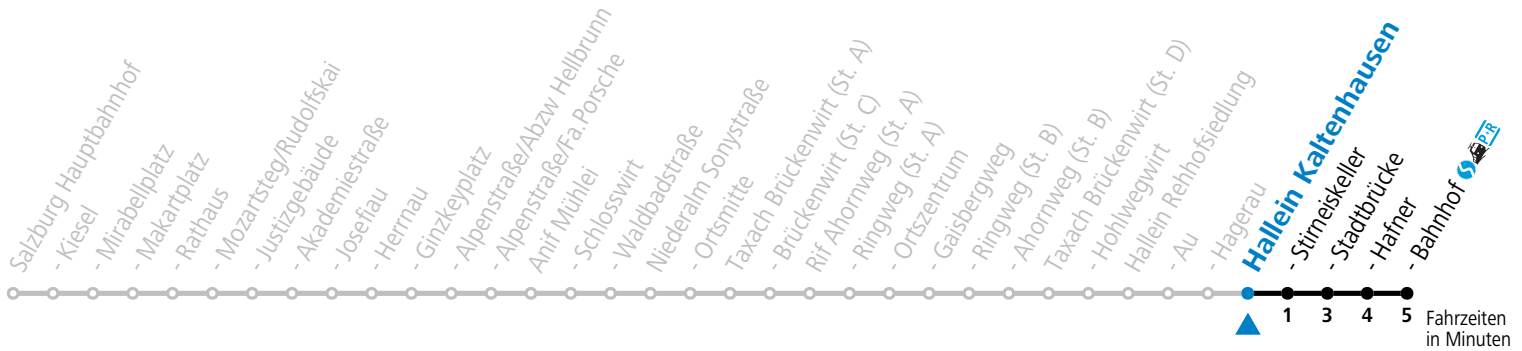

170 Salzburg - Anif - Niederalm - Rif - Hallein

gültig ab 10.12.2023.

Alle Angaben ohne Gewähr.

Montag - Freitag		Samstag		Sonn- und Feiertag	
5	36				
6	26 50	6	34	6	34
7	12 29	7	34	7	34
8	04 34	8	37	8	34
9	04 34	9	37	9	34
10	04 34	10	37	10	34
11	04 34	11	37	11	34
12	04 34	12	37	12	34
13	04 34	13	37	13	34
14	04 34	14	37	14	34
15	04 34	15	37	15	34
16	04 34	16	37	16	34
17	04 34	17	37	17	34
18	04 34	18	37	18	34
19	04 29 59	19	34	19	34
20	29 59	20	34	20	34
21	59	21	34	21	34
22	59	22	34	22	39
		23	39	23	39
0	04	0	39		
1	04				

Am 24.12. und 31.12. (sofern nicht Sonntag) gilt der Samstag-Fahrplan

Ferien im Bundesland Salzburg: 23.12.2023 bis 07.01.2024, 12. bis 18.02., 23.03. bis 01.04., 06.07. bis 08.09., 24.09. und 26.10. bis 02.11.2024 (Vorbehaltlich Änderungen durch die Schulbehörde)