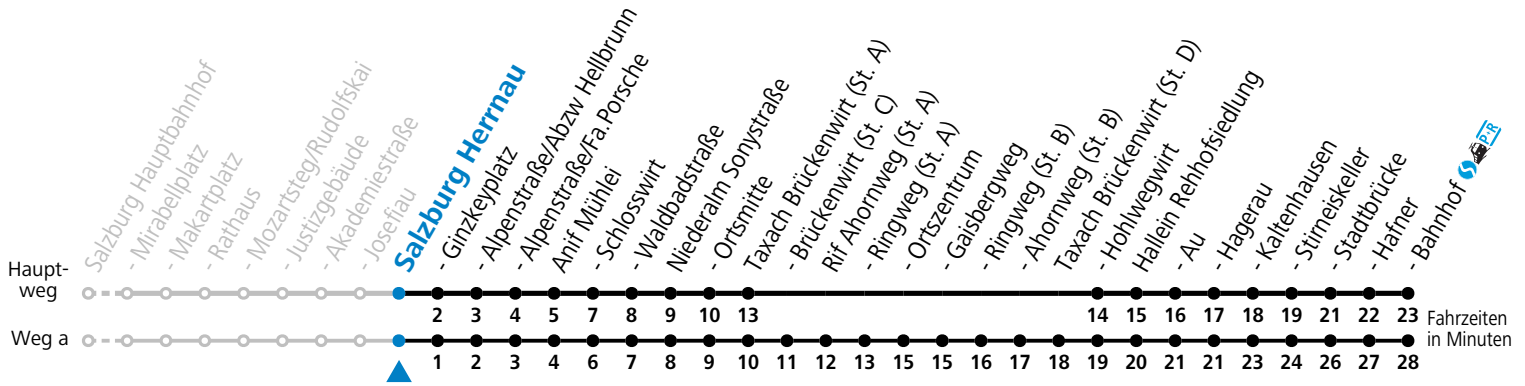

170 Salzburg - Anif - Niederalm - Rif - Hallein

gültig ab 10.12.2023.

Alle Angaben ohne Gewähr.

Montag - Freitag		Samstag		Sonn- und Feiertag	
5	13^a				
6	09 31 53	6	17	6	17
7	10 45	7	17	7	17
8	15 45	8	18	8	17
9	15 45	9	18	9	17
10	15 45	10	18	10	17
11	15 45	11	18	11	17
12	15 45	12	18	12	17
13	15 45	13	18	13	17
14	15 45	14	18	14	17
15	15 45	15	18	15	17
16	15 45	16	18	16	17
17	15 45	17	18	17	17
18	15 45	18	18	18	17
19	12 42	19	17	19	17
20	12 42	20	17	20	17
21	42	21	17	21	17
22	42	22	17	22	16^a
23	41^a	23	16^a	23	16^a
0	41^a	0	16^a		

a = fährt Weg a

Am 24.12. und 31.12. (sofern nicht Sonntag) gilt der Samstag-Fahrplan

Ferien im Bundesland Salzburg: 23.12.2023 bis 07.01.2024, 12. bis 18.02., 23.03. bis 01.04., 06.07. bis 08.09., 24.09. und 26.10. bis 02.11.2024 (Vorbehaltlich Änderungen durch die Schulbehörde)