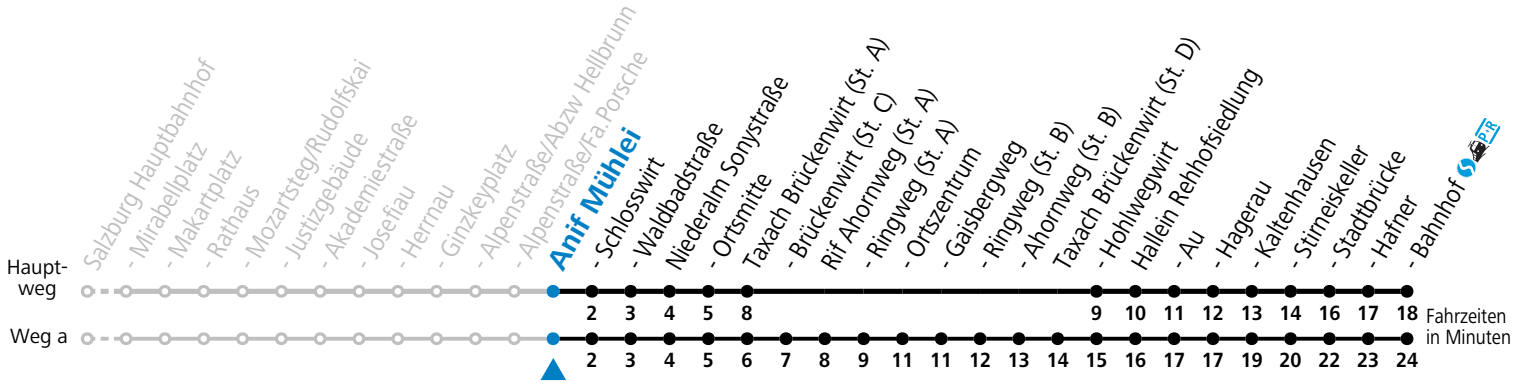

170 Salzburg - Anif - Niederalm - Rif - Hallein

gültig ab 10.12.2023.

Alle Angaben ohne Gewähr.

Montag - Freitag		Samstag		Sonn- und Feiertag	
5	17^a				
6	14 37 58	6	22	6	22
7	15 50	7	22	7	22
8	20 50	8	24	8	22
9	20 50	9	24	9	22
10	20 50	10	24	10	22
11	20 50	11	24	11	22
12	20 50	12	24	12	22
13	20 50	13	24	13	22
14	20 50	14	24	14	22
15	20 50	15	24	15	22
16	20 50	16	24	16	22
17	20 50	17	24	17	22
18	20 50	18	24	18	22
19	17 47	19	22	19	22
20	17 47	20	22	20	22
21	47	21	22	21	22
22	47	22	22	22	20^a
23	45^a	23	20^a	23	20^a
0	45^a	0	20^a		

a = fährt Weg a

Am 24.12. und 31.12. (sofern nicht Sonntag) gilt der Samstag-Fahrplan

Ferien im Bundesland Salzburg: 23.12.2023 bis 07.01.2024, 12. bis 18.02., 23.03. bis 01.04., 06.07. bis 08.09., 24.09. und 26.10. bis 02.11.2024 (Vorbehaltlich Änderungen durch die Schulbehörde)