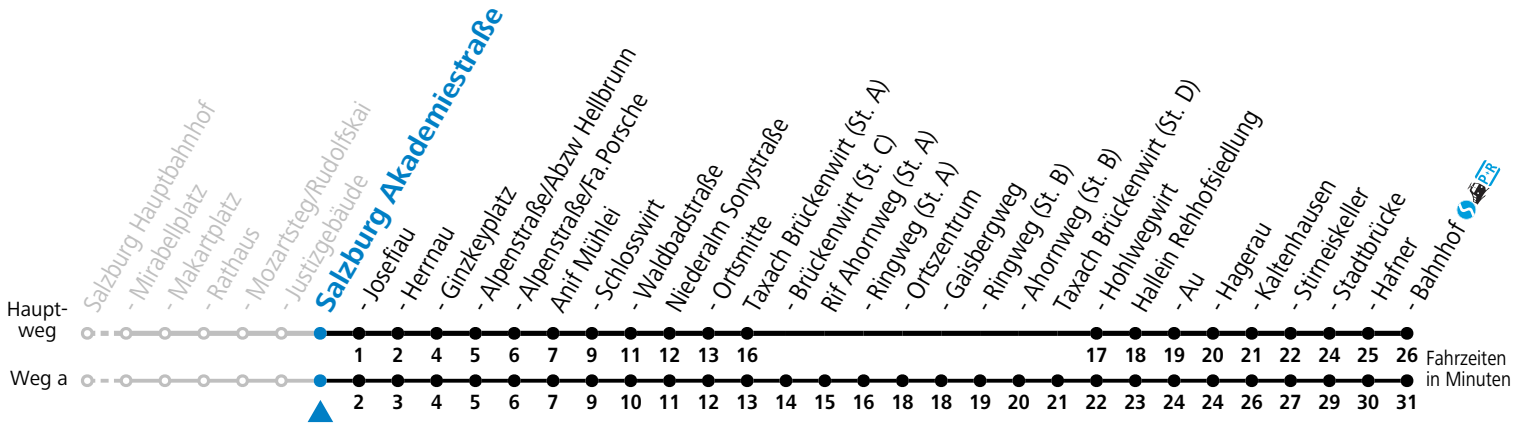

170 Salzburg - Anif - Niederalm - Rif - Hallein

gültig ab 10.12.2023.

Alle Angaben ohne Gewähr.

Montag - Freitag				Samstag		Sonn- und Feiertag	
5	10^a						
6	06	28	50	6	15	6	15
7	07	42		7	15	7	15
8	12	42		8	15	8	15
9	12	42		9	15	9	15
10	12	42		10	15	10	15
11	12	42		11	15	11	15
12	12	42	56^{ab}_{Sc}	12	15	12	15
13	12	42	56^{ab}_{Sc}	13	15	13	15
14	12	42		14	15	14	15
15	12	42		15	15	15	15
16	12	42		16	15	16	15
17	12	42		17	15	17	15
18	12	42		18	15	18	15
19	10	40		19	15	19	15
20	10	40		20	15	20	15
21	40			21	15	21	15
22	40			22	15	22	13^a
23	38^a			23	13^a	23	13^a
0	38^a			0	13^a		

S = nur Montag bis Freitag, wenn Schultag in Salzburg

a = fährt Weg a

b = bis Rif Ortszentrum

c = Schülerbeförderung/Verstärkungsfahrt - ACHTUNG: kann bedarfsorientiert verschoben oder storniert werden

Am 24.12. und 31.12. (sofern nicht Sonntag) gilt der Samstag-Fahrplan

Ferien im Bundesland Salzburg: 23.12.2023 bis 07.01.2024, 12. bis 18.02., 23.03. bis 01.04., 06.07. bis 08.09., 24.09. und 26.10. bis 02.11.2024 (Vorbehaltlich Änderungen durch die Schulbehörde)