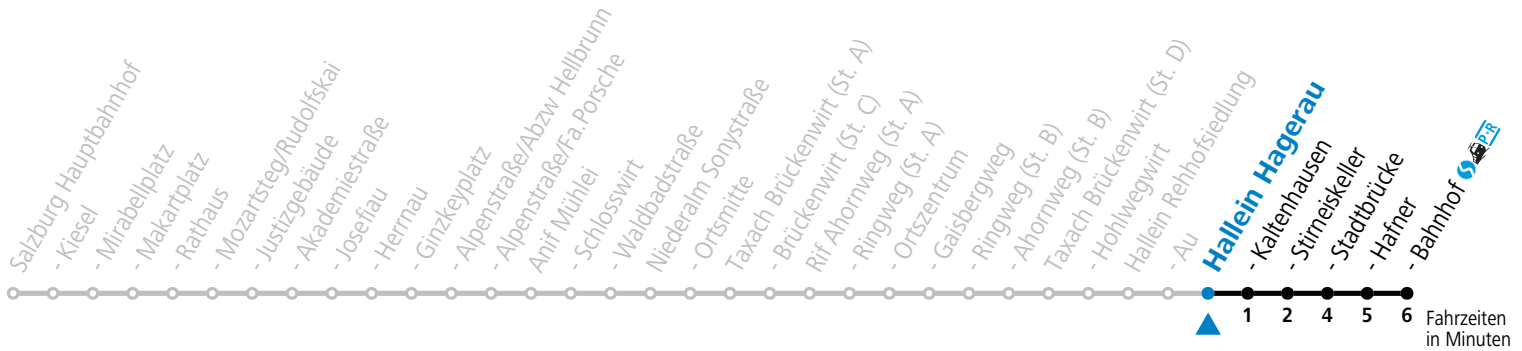

170 Salzburg - Anif - Niederalm - Rif - Hallein

gültig ab 10.12.2023.

Alle Angaben ohne Gewähr.

Montag - Freitag		Samstag		Sonn- und Feiertag	
5	34				
6	24 49	6	33	6	33
7	11 28	7	33	7	33
8	03 33	8	36	8	33
9	03 33	9	36	9	33
10	03 33	10	36	10	33
11	03 33	11	36	11	33
12	03 33	12	36	12	33
13	03 33	13	36	13	33
14	03 33	14	36	14	33
15	03 33	15	36	15	33
16	03 33	16	36	16	33
17	03 33	17	36	17	33
18	03 33	18	36	18	33
19	03 28 58	19	33	19	33
20	28 58	20	33	20	33
21	58	21	33	21	33
22	58	22	33	22	37
		23	37	23	37
0	02	0	37		
1	02				

Am 24.12. und 31.12. (sofern nicht Sonntag) gilt der Samstag-Fahrplan

Ferien im Bundesland Salzburg: 23.12.2023 bis 07.01.2024, 12. bis 18.02., 23.03. bis 01.04., 06.07. bis 08.09., 24.09. und 26.10. bis 02.11.2024 (Vorbehaltlich Änderungen durch die Schulbehörde)