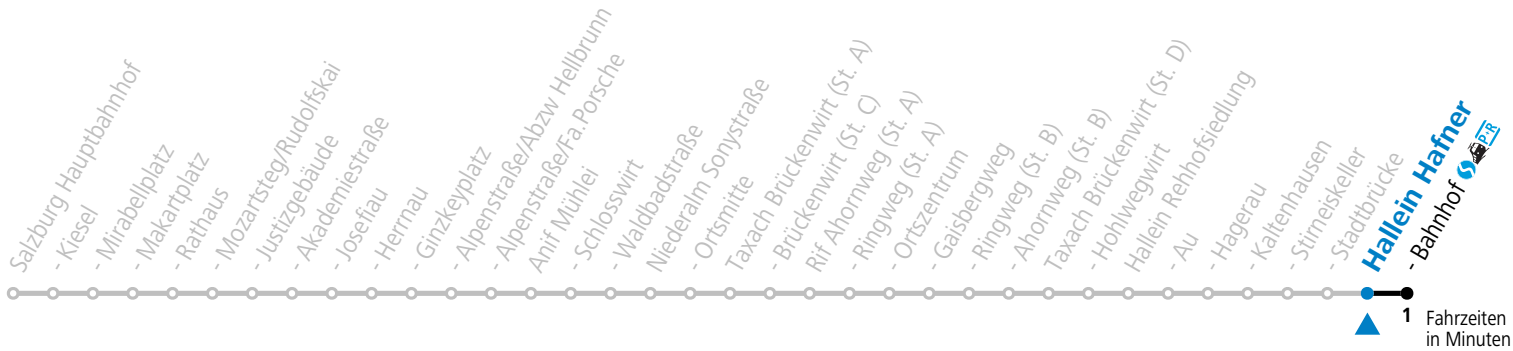

170 Salzburg - Anif - Niederalm - Rif - Hallein

gültig ab 10.12.2023.

Alle Angaben ohne Gewähr.

Montag - Freitag		Samstag		Sonn- und Feiertag	
5	40				
6	30 54	6	38	6	38
7	16 33	7	38	7	38
8	08 38	8	41	8	38
9	08 38	9	41	9	38
10	08 38	10	41	10	38
11	08 38	11	41	11	38
12	08 38	12	41	12	38
13	08 38	13	41	13	38
14	08 38	14	41	14	38
15	08 38	15	41	15	38
16	08 38	16	41	16	38
17	08 38	17	41	17	38
18	08 38	18	41	18	38
19	08 33	19	38	19	38
20	03 33	20	38	20	38
21	03	21	38	21	38
22	03	22	38	22	43
23	03	23	43	23	43
0	08	0	43		
1	08				

Am 24.12. und 31.12. (sofern nicht Sonntag) gilt der Samstag-Fahrplan

Ferien im Bundesland Salzburg: 23.12.2023 bis 07.01.2024, 12. bis 18.02., 23.03. bis 01.04., 06.07. bis 08.09., 24.09. und 26.10. bis 02.11.2024 (Vorbehaltlich Änderungen durch die Schulbehörde)