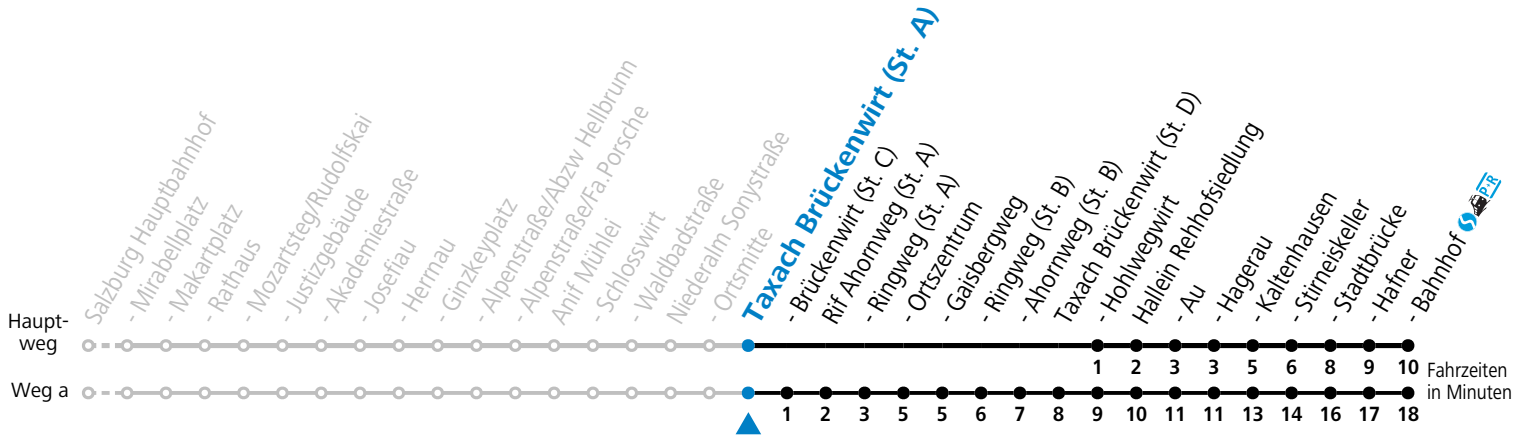

170 Salzburg - Anif - Niederalm - Rif - Hallein

gültig ab 10.12.2023.

Alle Angaben ohne Gewähr.

Montag - Freitag		Samstag		Sonn- und Feiertag	
5	23^a				
6	21 45	6	29	6	29
7	07 24 59	7	29	7	29
8	29 59	8	32	8	29
9	29 59	9	32	9	29
10	29 59	10	32	10	29
11	29 59	11	32	11	29
12	29 59	12	32	12	29
13	29 59	13	32	13	29
14	29 59	14	32	14	29
15	29 59	15	32	15	29
16	29 59	16	32	16	29
17	29 59	17	32	17	29
18	29 59	18	32	18	29
19	24 54	19	29	19	29
20	24 54	20	29	20	29
21	54	21	29	21	29
22	54	22	29	22	26^a
23	51^a	23	26^a	23	26^a
0	51^a	0	26^a		

a = fährt Weg a

Am 24.12. und 31.12. (sofern nicht Sonntag) gilt der Samstag-Fahrplan

Ferien im Bundesland Salzburg: 23.12.2023 bis 07.01.2024, 12. bis 18.02., 23.03. bis 01.04., 06.07. bis 08.09., 24.09. und 26.10. bis 02.11.2024 (Vorbehaltlich Änderungen durch die Schulbehörde)