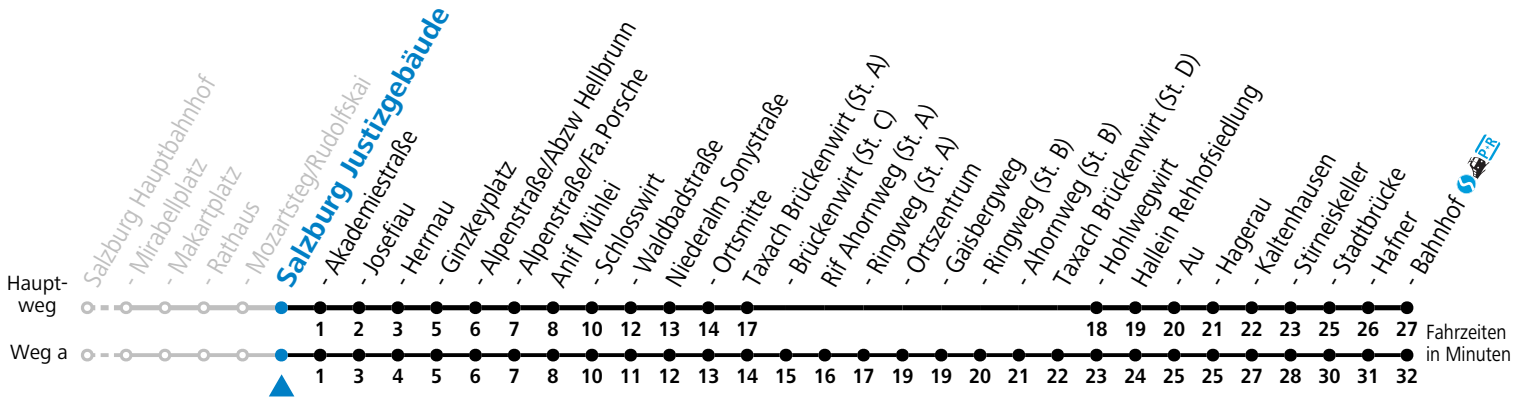

a = fährt Weg a

**Am 24.12. und 31.12. (sofern nicht Sonntag) gilt der Samstag-Fahrplan**

Ferien im Bundesland Salzburg: 23.12.2023 bis 07.01.2024, 12. bis 18.02., 23.03. bis 01.04., 06.07. bis 08.09., 24.09. und 26.10. bis 02.11.2024 (Vorbehaltlich Änderungen durch die Schulbehörde)

# 170 Salzburg - Anif - Niederalm - Rif - Hallein

gültig ab 10.12.2023.

Alle Angaben ohne Gewähr.

Montag - Freitag		Samstag		Sonn- und Feiertag	
5	08 <sup>a</sup>				
6	04 26 47	6	12	6	12
7	04 39	7	12	7	12
8	09 39	8	13	8	12
9	09 39	9	13	9	12
10	09 39	10	13	10	12
11	09 39	11	13	11	12
12	09 39	12	13	12	12
13	09 39	13	13	13	12
14	09 39	14	13	14	12
15	09 39	15	13	15	12
16	09 39	16	13	16	12
17	09 39	17	13	17	12
18	09 39	18	13	18	12
19	07 37	19	12	19	12
20	07 37	20	12	20	12
21	37	21	12	21	12
22	37	22	12	22	11 <sup>a</sup>
23	36 <sup>a</sup>	23	11 <sup>a</sup>	23	11 <sup>a</sup>
0	36 <sup>a</sup>	0	11 <sup>a</sup>		