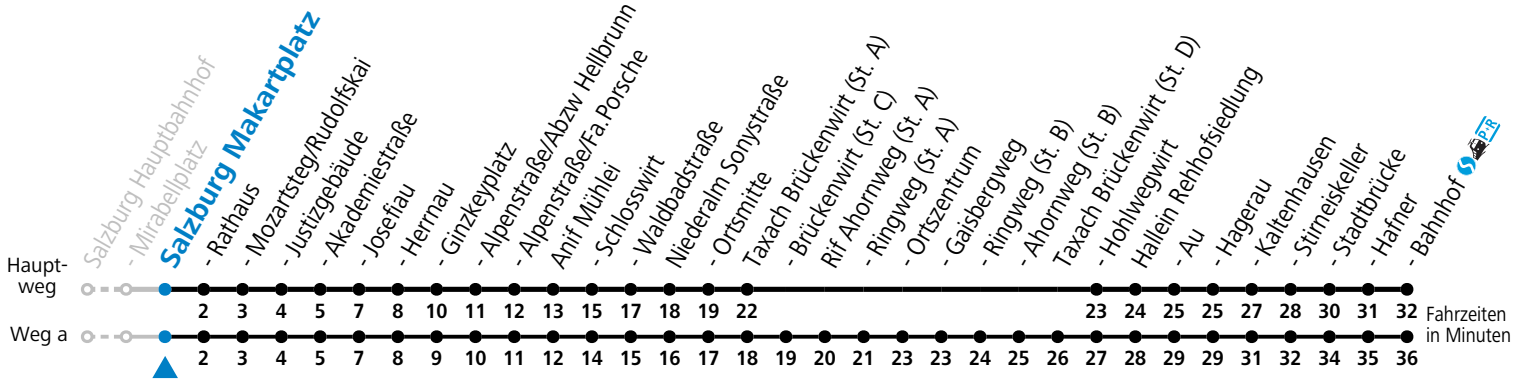

170 Salzburg - Anif - Niederalm - Rif - Hallein

gültig ab 10.12.2023.

Alle Angaben ohne Gewähr.

Montag - Freitag		Samstag		Sonn- und Feiertag	
5	05^a				
6	01 23 44	6	09	6	09
7	01 36	7	09	7	09
8	06 36	8	10	8	09
9	06 36	9	10	9	09
10	06 36	10	10	10	09
11	06 36	11	10	11	09
12	06 36	12	10	12	09
13	06 36	13	10	13	09
14	06 36	14	10	14	09
15	06 36	15	10	15	09
16	06 36	16	10	16	09
17	06 36	17	10	17	09
18	06 36	18	10	18	09
19	04 34	19	09	19	09
20	04 34	20	09	20	09
21	34	21	09	21	09
22	34	22	09	22	08^a
23	33^a	23	08^a	23	08^a
0	33^a	0	08^a		

a = fährt Weg a

Am 24.12. und 31.12. (sofern nicht Sonntag) gilt der Samstag-Fahrplan

Ferien im Bundesland Salzburg: 23.12.2023 bis 07.01.2024, 12. bis 18.02., 23.03. bis 01.04., 06.07. bis 08.09., 24.09. und 26.10. bis 02.11.2024 (Vorbehaltlich Änderungen durch die Schulbehörde)