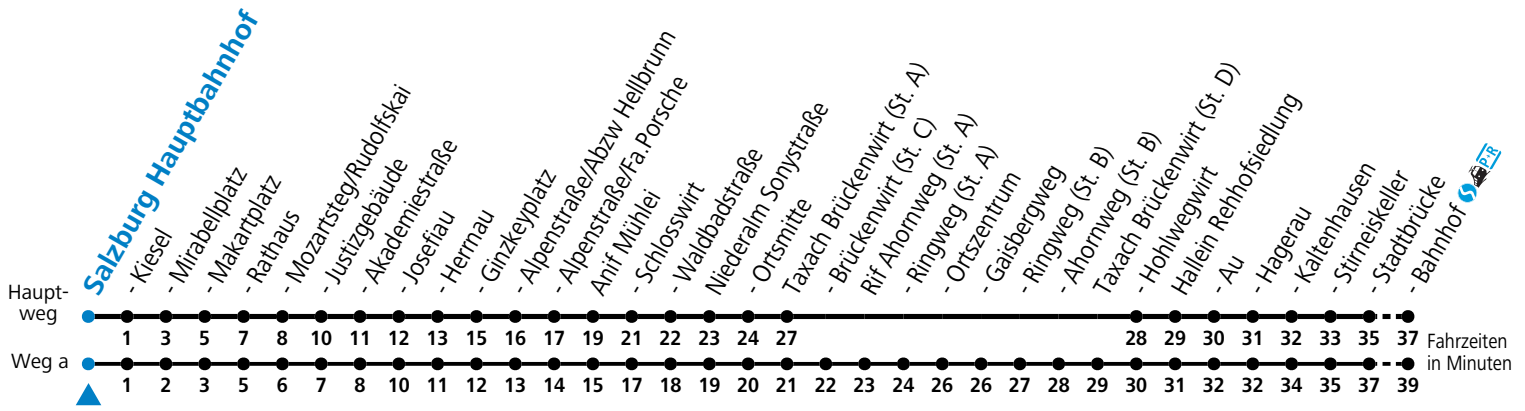

# 170 Salzburg - Anif - Niederalm - Rif - Hallein

gültig ab 10.12.2023.

Alle Angaben ohne Gewähr.

Montag - Freitag		Samstag		Sonn- und Feiertag	
5	02 <sup>a</sup> 57				
6	18 38 55	6	05	6	05
7	30	7	05	7	05
8	00 30	8	05	8	05
9	00 30	9	05	9	05
10	00 30	10	05	10	05
11	00 30	11	05	11	05
12	00 30	12	05	12	05
13	00 30	13	05	13	05
14	00 30	14	05	14	05
15	00 30	15	05	15	05
16	00 30	16	05	16	05
17	00 30	17	05	17	05
18	00 30	18	05	18	05
19	00 30	19	05	19	05
20	00 30	20	05	20	05
21	30	21	05	21	05
22	30	22	05	22	05 <sup>a</sup>
23	30 <sup>a</sup>	23	05 <sup>a</sup>	23	05 <sup>a</sup>
0	30 <sup>a</sup>	0	05 <sup>a</sup>		

a = fährt Weg a

**Am 24.12. und 31.12. (sofern nicht Sonntag) gilt der Samstag-Fahrplan**

Ferien im Bundesland Salzburg: 23.12.2023 bis 07.01.2024, 12. bis 18.02., 23.03. bis 01.04., 06.07. bis 08.09., 24.09. und 26.10. bis 02.11.2024 (Vorbehaltlich Änderungen durch die Schulbehörde)