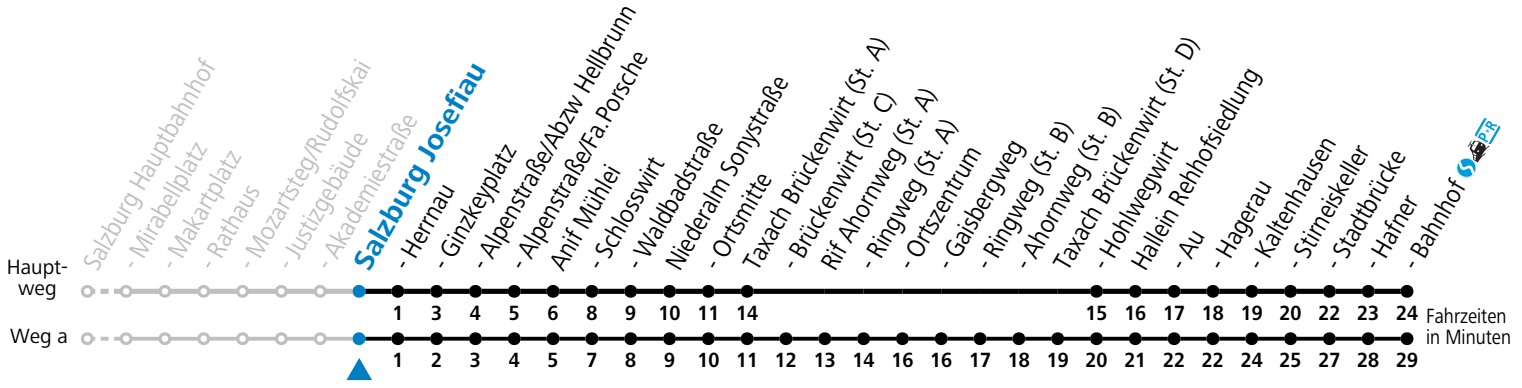

170 Salzburg - Anif - Nideralm - Rif - Hallein

gültig ab 10.12.2023.

Alle Angaben ohne Gewähr.

Montag - Freitag		Samstag		Sonn- und Feiertag	
5	12^a				
6	08 30 52	6	16	6	16
7	09 44	7	16	7	16
8	14 44	8	17	8	16
9	14 44	9	17	9	16
10	14 44	10	17	10	16
11	14 44	11	17	11	16
12	14 44	12	17	12	16
13	14 44	13	17	13	16
14	14 44	14	17	14	16
15	14 44	15	17	15	16
16	14 44	16	17	16	16
17	14 44	17	17	17	16
18	14 44	18	17	18	16
19	11 41	19	16	19	16
20	11 41	20	16	20	16
21	41	21	16	21	16
22	41	22	16	22	15^a
23	40^a	23	15^a	23	15^a
0	40^a	0	15^a		

a = fährt Weg a

Am 24.12. und 31.12. (sofern nicht Sonntag) gilt der Samstag-Fahrplan

Ferien im Bundesland Salzburg: 23.12.2023 bis 07.01.2024, 12. bis 18.02., 23.03. bis 01.04., 06.07. bis 08.09., 24.09. und 26.10. bis 02.11.2024 (Vorbehaltlich Änderungen durch die Schulbehörde)