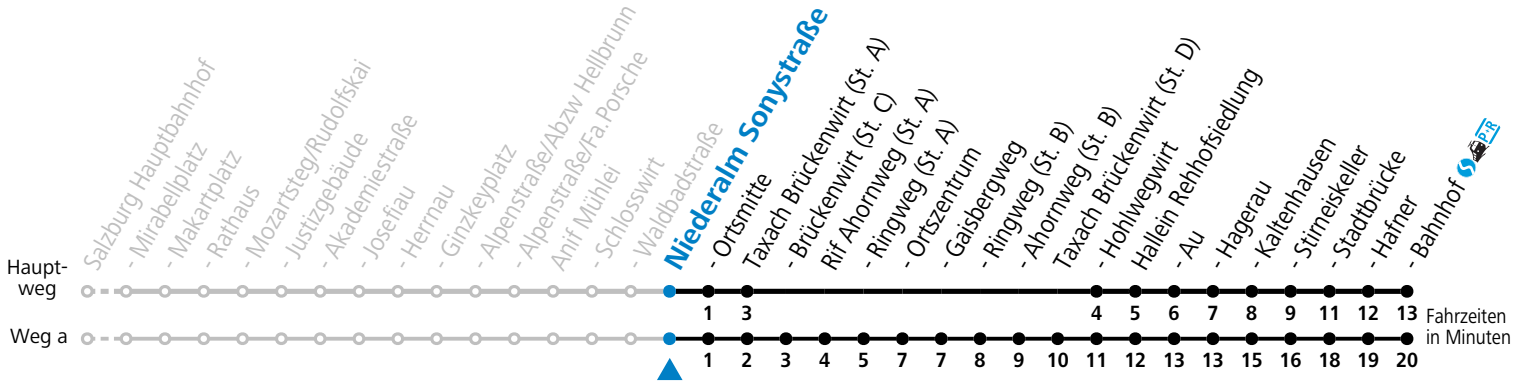

170 Salzburg - Anif - Niederalm - Rif - Hallein

gültig ab 10.12.2023.

Alle Angaben ohne Gewähr.

Montag - Freitag		Samstag		Sonn- und Feiertag	
5	21^a				
6	18 42	6	26	6	26
7	03 20 55	7	26	7	26
8	25 55	8	29	8	26
9	25 55	9	29	9	26
10	25 55	10	29	10	26
11	25 55	11	29	11	26
12	25 55	12	29	12	26
13	25 55	13	29	13	26
14	25 55	14	29	14	26
15	25 55	15	29	15	26
16	25 55	16	29	16	26
17	25 55	17	29	17	26
18	25 55	18	29	18	26
19	21 51	19	26	19	26
20	21 51	20	26	20	26
21	51	21	26	21	26
22	51	22	26	22	24^a
23	49^a	23	24^a	23	24^a
0	49^a	0	24^a		

a = fährt Weg a

Am 24.12. und 31.12. (sofern nicht Sonntag) gilt der Samstag-Fahrplan

Ferien im Bundesland Salzburg: 23.12.2023 bis 07.01.2024, 12. bis 18.02., 23.03. bis 01.04., 06.07. bis 08.09., 24.09. und 26.10. bis 02.11.2024 (Vorbehaltlich Änderungen durch die Schulbehörde)