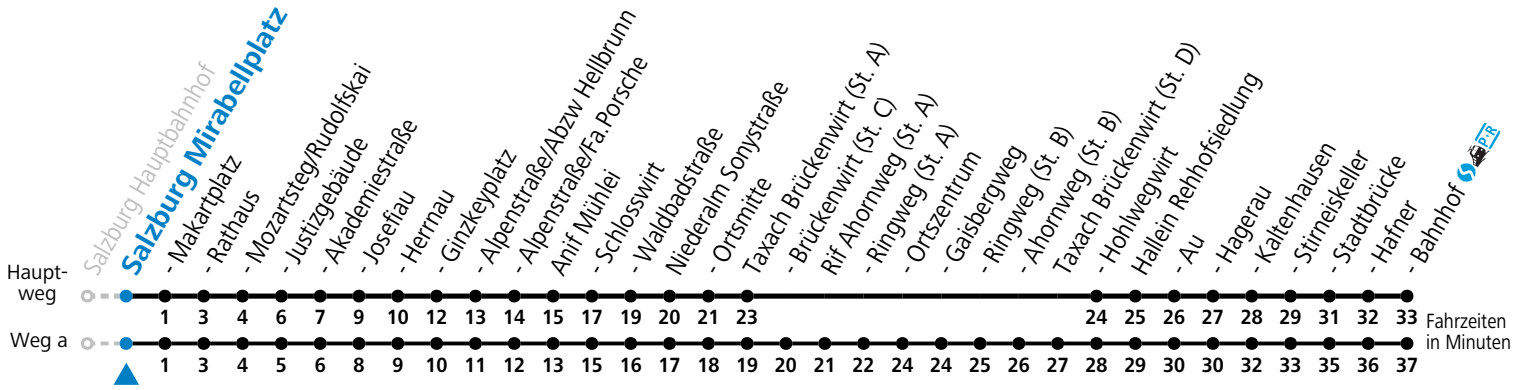

170 Salzburg - Anif - Nideralm - Rif - Hallein

gültig ab 10.12.2023.

Alle Angaben ohne Gewähr.

Montag - Freitag		Samstag		Sonn- und Feiertag	
5	04^a				
6	00 21 42 59	6	08	6	08
7	34	7	08	7	08
8	04 34	8	08	8	08
9	04 34	9	08	9	08
10	04 34	10	08	10	08
11	04 34	11	08	11	08
12	04 34	12	08	12	08
13	04 34	13	08	13	08
14	04 34	14	08	14	08
15	04 34	15	08	15	08
16	04 34	16	08	16	08
17	04 34	17	08	17	08
18	04 34	18	08	18	08
19	03 33	19	08	19	08
20	03 33	20	08	20	08
21	33	21	08	21	08
22	33	22	08	22	07^a
23	32^a	23	07^a	23	07^a
0	32^a	0	07^a		

a = fährt Weg a

Am 24.12. und 31.12. (sofern nicht Sonntag) gilt der Samstag-Fahrplan

Ferien im Bundesland Salzburg: 23.12.2023 bis 07.01.2024, 12. bis 18.02., 23.03. bis 01.04., 06.07. bis 08.09., 24.09. und 26.10. bis 02.11.2024 (Vorbehaltlich Änderungen durch die Schulbehörde)