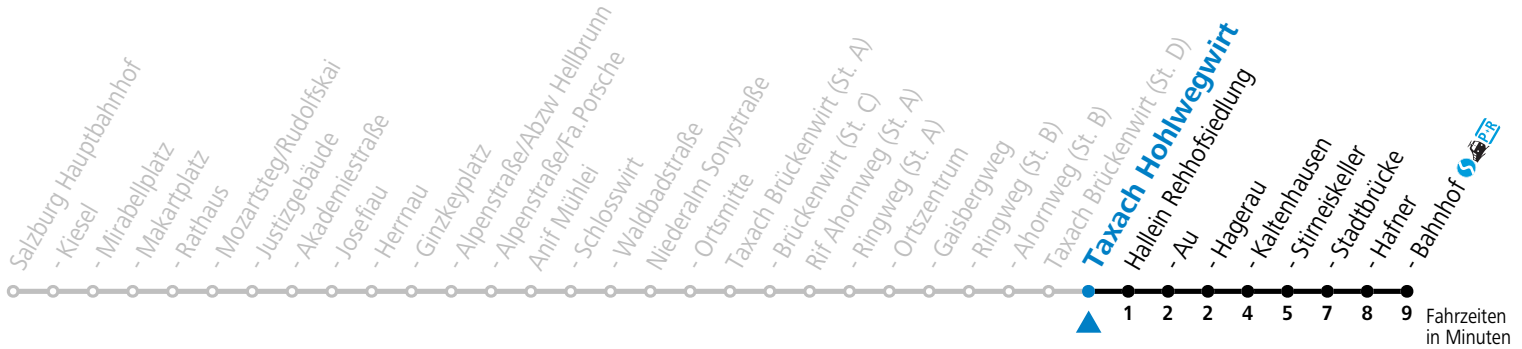

170 Salzburg - Anif - Niederalm - Rif - Hallein

gültig ab 10.12.2023.

Alle Angaben ohne Gewähr.

Montag - Freitag		Samstag		Sonn- und Feiertag	
5	32				
6	22 46	6	30	6	30
7	08 25	7	30	7	30
8	00 30	8	33	8	30
9	00 30	9	33	9	30
10	00 30	10	33	10	30
11	00 30	11	33	11	30
12	00 30	12	33	12	30
13	00 30	13	33	13	30
14	00 30	14	33	14	30
15	00 30	15	33	15	30
16	00 30	16	33	16	30
17	00 30	17	33	17	30
18	00 30	18	33	18	30
19	00 25 55	19	30	19	30
20	25 55	20	30	20	30
21	55	21	30	21	30
22	55	22	30	22	35
		23	35	23	35
0	00	0	35		
1	00				

Am 24.12. und 31.12. (sofern nicht Sonntag) gilt der Samstag-Fahrplan

Ferien im Bundesland Salzburg: 23.12.2023 bis 07.01.2024, 12. bis 18.02., 23.03. bis 01.04., 06.07. bis 08.09., 24.09. und 26.10. bis 02.11.2024 (Vorbehaltlich Änderungen durch die Schulbehörde)