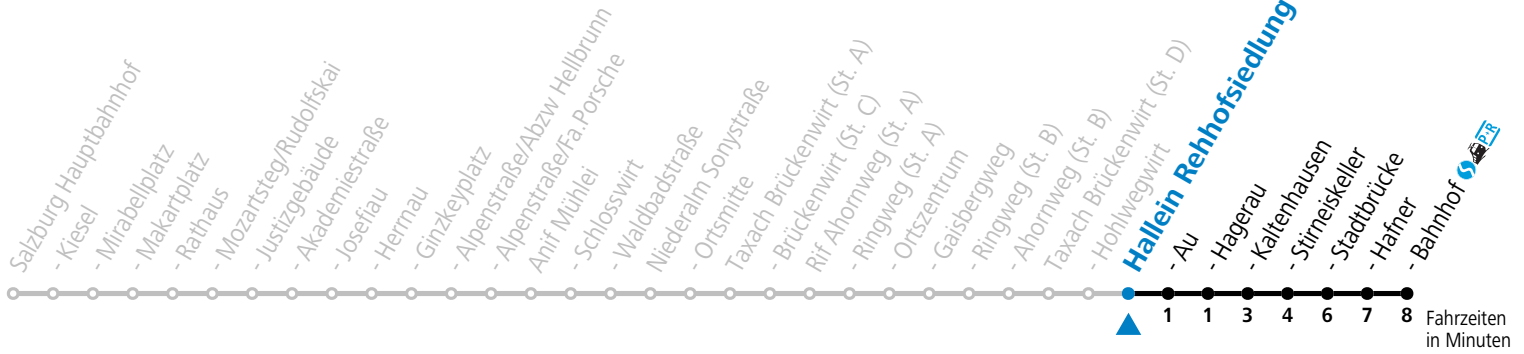

170 Salzburg - Anif - Niederalm - Rif - Hallein

gültig ab 10.12.2023.

Alle Angaben ohne Gewähr.

Montag - Freitag		Samstag		Sonn- und Feiertag	
5	33				
6	23 47	6	31	6	31
7	09 26	7	31	7	31
8	01 31	8	34	8	31
9	01 31	9	34	9	31
10	01 31	10	34	10	31
11	01 31	11	34	11	31
12	01 31	12	34	12	31
13	01 31	13	34	13	31
14	01 31	14	34	14	31
15	01 31	15	34	15	31
16	01 31	16	34	16	31
17	01 31	17	34	17	31
18	01 31	18	34	18	31
19	01 26 56	19	31	19	31
20	26 56	20	31	20	31
21	56	21	31	21	31
22	56	22	31	22	36
		23	36	23	36
0	01	0	36		
1	01				

Am 24.12. und 31.12. (sofern nicht Sonntag) gilt der Samstag-Fahrplan

Ferien im Bundesland Salzburg: 23.12.2023 bis 07.01.2024, 12. bis 18.02., 23.03. bis 01.04., 06.07. bis 08.09., 24.09. und 26.10. bis 02.11.2024 (Vorbehaltlich Änderungen durch die Schulbehörde)