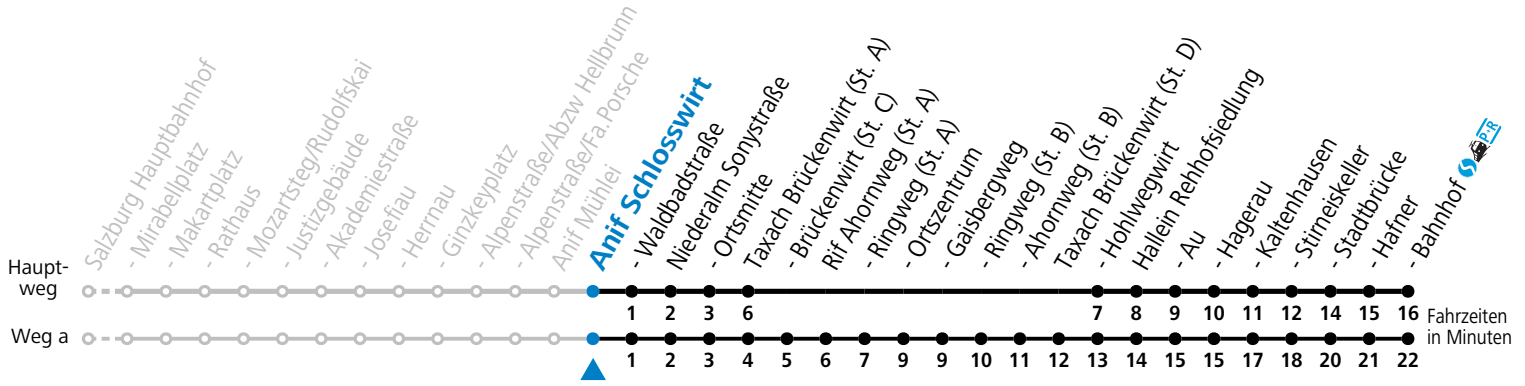

170 Salzburg - Anif - Niederalm - Rif - Hallein

gültig ab 10.12.2023.

Alle Angaben ohne Gewähr.

Montag - Freitag		Samstag		Sonn- und Feiertag	
5	19^a				
6	16 39	6	24	6	24
7	00 17 52	7	24	7	24
8	22 52	8	26	8	24
9	22 52	9	26	9	24
10	22 52	10	26	10	24
11	22 52	11	26	11	24
12	22 52	12	26	12	24
13	22 52	13	26	13	24
14	22 52	14	26	14	24
15	22 52	15	26	15	24
16	22 52	16	26	16	24
17	22 52	17	26	17	24
18	22 52	18	26	18	24
19	19 49	19	24	19	24
20	19 49	20	24	20	24
21	49	21	24	21	24
22	49	22	24	22	22^a
23	47^a	23	22^a	23	22^a
0	47^a	0	22^a		

a = fährt Weg a

Am 24.12. und 31.12. (sofern nicht Sonntag) gilt der Samstag-Fahrplan

Ferien im Bundesland Salzburg: 23.12.2023 bis 07.01.2024, 12. bis 18.02., 23.03. bis 01.04., 06.07. bis 08.09., 24.09. und 26.10. bis 02.11.2024 (Vorbehaltlich Änderungen durch die Schulbehörde)