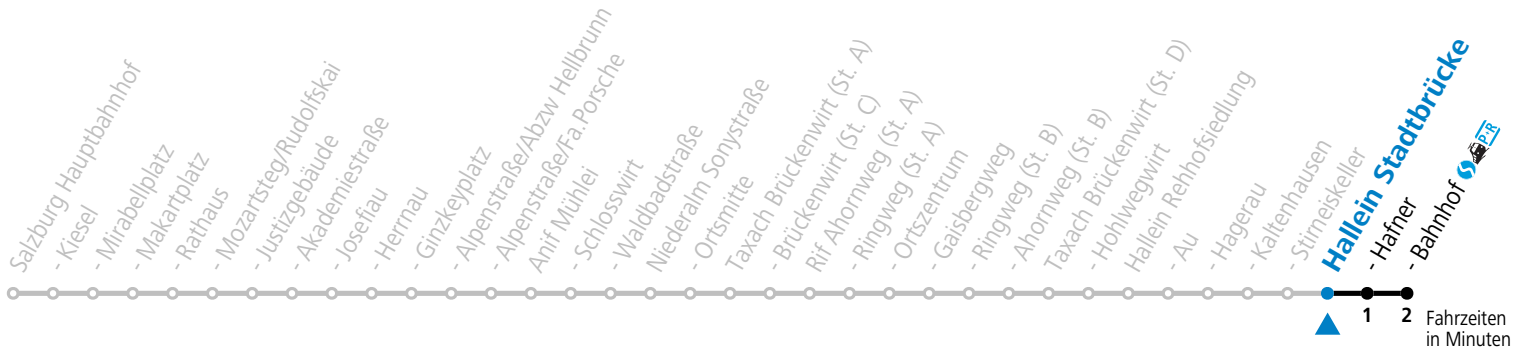

170 Salzburg - Anif - Niederalm - Rif - Hallein

▲ 1 2 Fahrzeiten in Minuten

gültig ab 10.12.2023.

Alle Angaben ohne Gewähr.

Montag - Freitag		Samstag		Sonn- und Feiertag	
5	39				
6	29 53	6	37	6	37
7	15 32	7	37	7	37
8	07 37	8	40	8	37
9	07 37	9	40	9	37
10	07 37	10	40	10	37
11	07 37	11	40	11	37
12	07 37	12	40	12	37
13	07 37	13	40	13	37
14	07 37	14	40	14	37
15	07 37	15	40	15	37
16	07 37	16	40	16	37
17	07 37	17	40	17	37
18	07 37	18	40	18	37
19	07 32	19	37	19	37
20	02 32	20	37	20	37
21	02	21	37	21	37
22	02	22	37	22	42
23	02	23	42	23	42
0	07	0	42		
1	07				

Am 24.12. und 31.12. (sofern nicht Sonntag) gilt der Samstag-Fahrplan

Ferien im Bundesland Salzburg: 23.12.2023 bis 07.01.2024, 12. bis 18.02., 23.03. bis 01.04., 06.07. bis 08.09., 24.09. und 26.10. bis 02.11.2024 (Vorbehaltlich Änderungen durch die Schulbehörde)