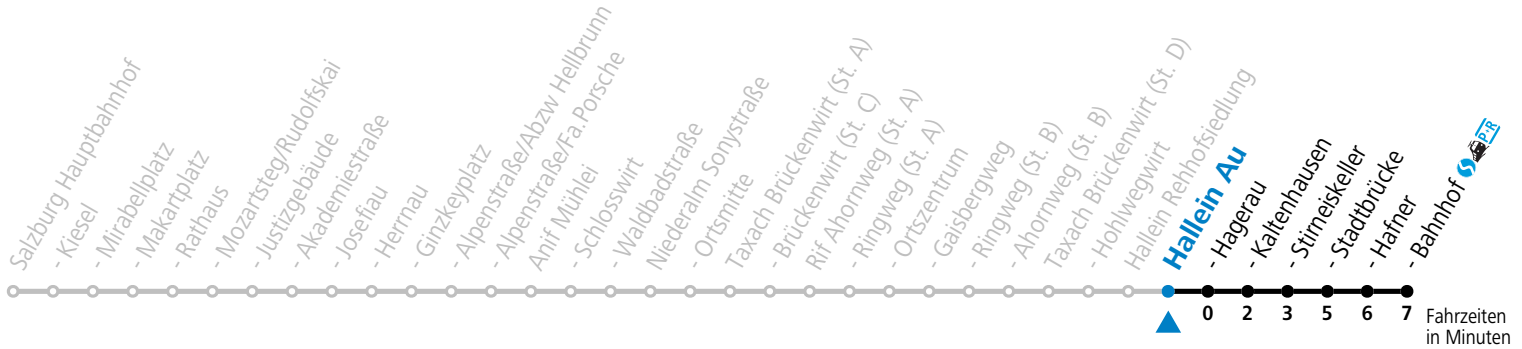

170 Salzburg - Anif - Niederalm - Rif - Hallein

gültig ab 10.12.2023.

Alle Angaben ohne Gewähr.

Montag - Freitag		Samstag		Sonn- und Feiertag	
5	34				
6	24 48	6	32	6	32
7	10 27	7	32	7	32
8	02 32	8	35	8	32
9	02 32	9	35	9	32
10	02 32	10	35	10	32
11	02 32	11	35	11	32
12	02 32	12	35	12	32
13	02 32	13	35	13	32
14	02 32	14	35	14	32
15	02 32	15	35	15	32
16	02 32	16	35	16	32
17	02 32	17	35	17	32
18	02 32	18	35	18	32
19	02 27 57	19	32	19	32
20	27 57	20	32	20	32
21	57	21	32	21	32
22	57	22	32	22	37
		23	37	23	37
0	02	0	37		
1	02				

Am 24.12. und 31.12. (sofern nicht Sonntag) gilt der Samstag-Fahrplan

Ferien im Bundesland Salzburg: 23.12.2023 bis 07.01.2024, 12. bis 18.02., 23.03. bis 01.04., 06.07. bis 08.09., 24.09. und 26.10. bis 02.11.2024 (Vorbehaltlich Änderungen durch die Schulbehörde)