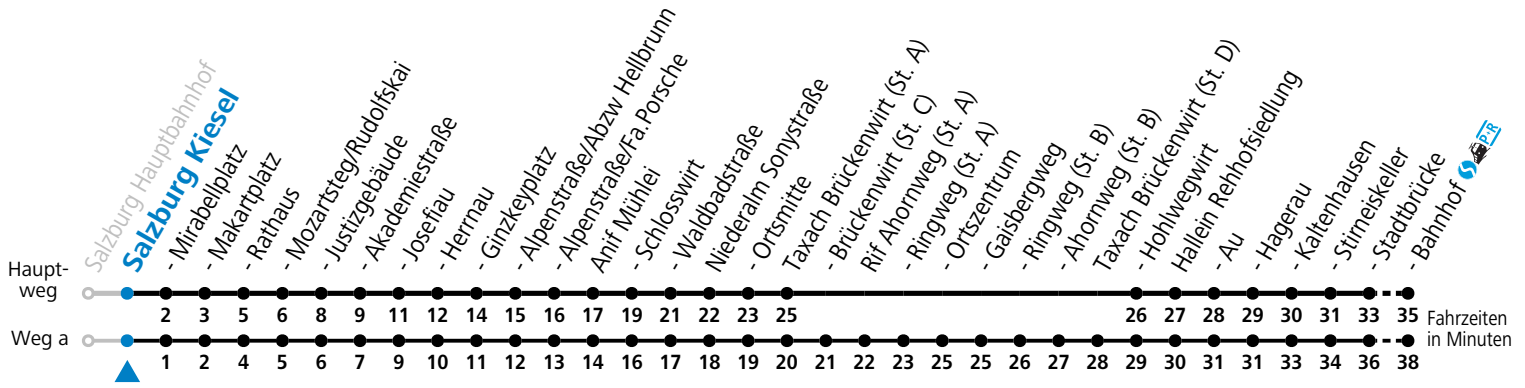

170 Salzburg - Anif - Niederalm - Rif - Hallein

gültig ab 10.12.2023.

Alle Angaben ohne Gewähr.

Montag - Freitag		Samstag		Sonn- und Feiertag	
5	03^a 58				
6	19 40 57	6	06	6	06
7	32	7	06	7	06
8	02 32	8	06	8	06
9	02 32	9	06	9	06
10	02 32	10	06	10	06
11	02 32	11	06	11	06
12	02 32	12	06	12	06
13	02 32	13	06	13	06
14	02 32	14	06	14	06
15	02 32	15	06	15	06
16	02 32	16	06	16	06
17	02 32	17	06	17	06
18	02 32	18	06	18	06
19	01 31	19	06	19	06
20	01 31	20	06	20	06
21	31	21	06	21	06
22	31	22	06	22	06^a
23	31^a	23	06^a	23	06^a
0	31^a	0	06^a		

a = fährt Weg a

Am 24.12. und 31.12. (sofern nicht Sonntag) gilt der Samstag-Fahrplan

Ferien im Bundesland Salzburg: 23.12.2023 bis 07.01.2024, 12. bis 18.02., 23.03. bis 01.04., 06.07. bis 08.09., 24.09. und 26.10. bis 02.11.2024 (Vorbehaltlich Änderungen durch die Schulbehörde)