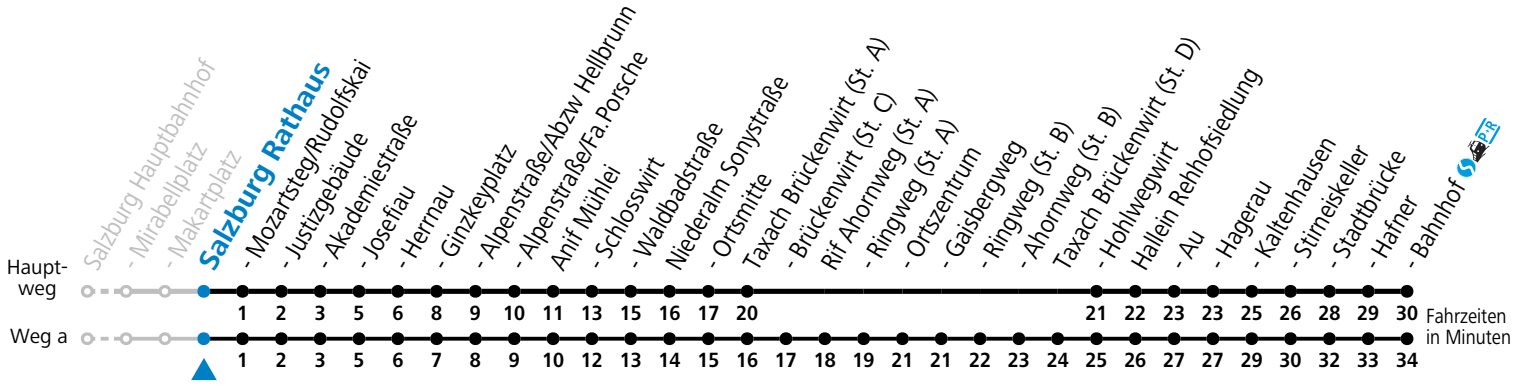

170 Salzburg - Anif - Niederalm - Rif - Hallein

gültig ab 10.12.2023.

Alle Angaben ohne Gewähr.

Montag - Freitag		Samstag		Sonn- und Feiertag	
5	07^a				
6	03 25 46	6	11	6	11
7	03 38	7	11	7	11
8	08 38	8	12	8	11
9	08 38	9	12	9	11
10	08 38	10	12	10	11
11	08 38	11	12	11	11
12	08 38	12	12	12	11
13	08 38	13	12	13	11
14	08 38	14	12	14	11
15	08 38	15	12	15	11
16	08 38	16	12	16	11
17	08 38	17	12	17	11
18	08 38	18	12	18	11
19	06 36	19	11	19	11
20	06 36	20	11	20	11
21	36	21	11	21	11
22	36	22	11	22	10^a
23	35^a	23	10^a	23	10^a
0	35^a	0	10^a		

a = fährt Weg a

Am 24.12. und 31.12. (sofern nicht Sonntag) gilt der Samstag-Fahrplan

Ferien im Bundesland Salzburg: 23.12.2023 bis 07.01.2024, 12. bis 18.02., 23.03. bis 01.04., 06.07. bis 08.09., 24.09. und 26.10. bis 02.11.2024 (Vorbehaltlich Änderungen durch die Schulbehörde)