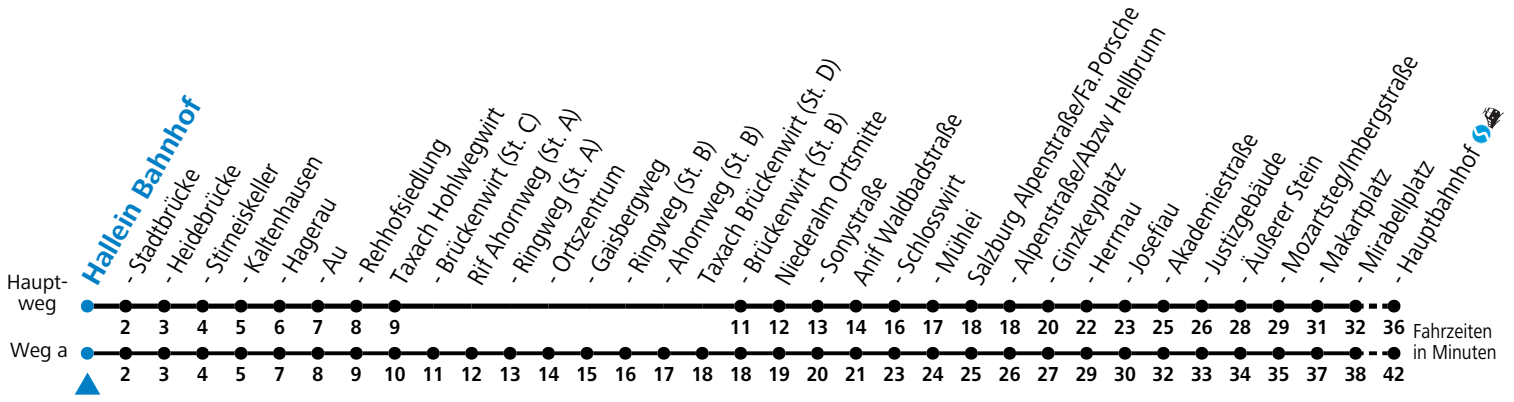

# 170 Hallein - Rif - Niederalm - Anif - Salzburg

gültig ab 08.01.2024.

Alle Angaben ohne Gewähr.

Montag - Freitag		Samstag		Sonn- und Feiertag	
5	30 <sup>a</sup> 45 <sup>a</sup>	5	56		
6	10 15 <sup>a</sup> 36 <sup>a</sup> 41 <sup>S</sup> 56	6	56	6	56
7	02 <sup>b</sup> 22 <sup>b</sup> 26 32 <sup>b</sup> 56	7	56	7	56
8	26 56	8	56	8	56
9	26 56	9	56	9	56
10	26 56	10	56	10	56
11	26 56	11	56	11	56
12	26 56	12	56	12	56
13	26 56	13	56	13	56
14	26 56	14	56	14	56
15	26 56	15	56	15	56
16	26 56	16	56	16	56
17	26 56	17	56	17	56
18	26 56	18	56	18	56
19	26 56	19	56	19	56
20	56	20	56	20	56
21	56	21	56	21	56
22	56	22	56	22	56
		23	56	23	56

S = nur Montag bis Freitag, wenn Schultag in Salzburg    a = fährt Weg a    b = Fahrt der Linie 470