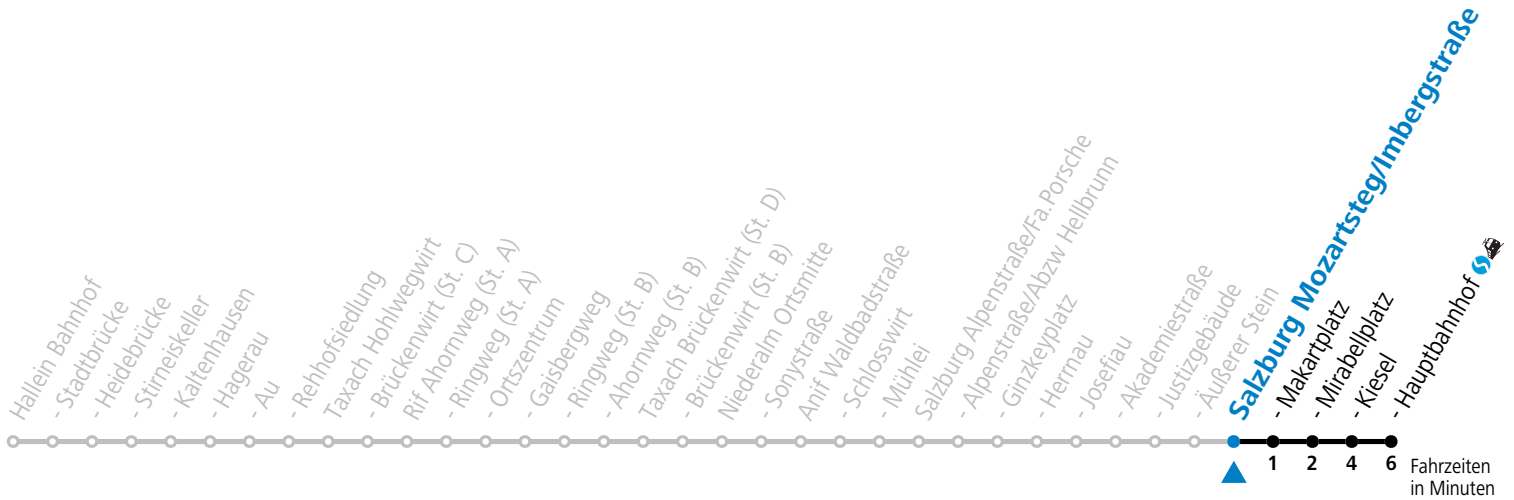

170 Hallein - Rif - Niederalm - Anif - Salzburg

gültig ab 08.01.2024.

Alle Angaben ohne Gewähr.

Montag - Freitag					Samstag		Sonn- und Feiertag					
6	03	19	40	53	6	24						
7	11^S	14	26	32^a	38^S	46^S	52^a	56	7	24		
8	02^a	26	56		8	24			8	24		
9	26	56			9	24			9	24		
10	26	56			10	24			10	24		
11	26	56			11	24			11	24		
12	26	56			12	24			12	24		
13	26	56			13	24			13	24		
14	26	56			14	24			14	24		
15	26	56			15	24			15	24		
16	26	56			16	24			16	24		
17	26	56			17	24			17	24		
18	26	56			18	24			18	24		
19	24	54			19	24			19	24		
20	24				20	24			20	24		
21	24				21	24			21	24		
22	24				22	24			22	24		
23	24				23	24			23	24		
					0	24			0	24		

S = nur Montag bis Freitag, wenn Schultag in Salzburg   a = Fahrt der Linie 470

Am 24.12. und 31.12. (sofern nicht Sonntag) gilt der Samstag-Fahrplan

Ferien im Bundesland Salzburg: 23.12.2023 bis 07.01.2024, 12. bis 18.02., 23.03. bis 01.04., 06.07. bis 08.09., 24.09. und 26.10. bis 02.11.2024 (Vorbehaltlich Änderungen durch die Schulbehörde)