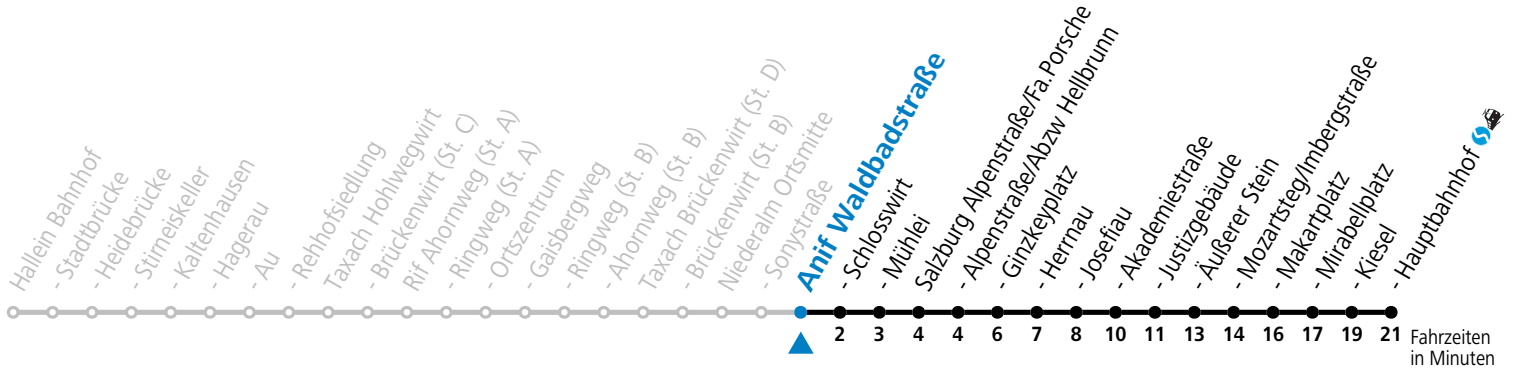

170 Hallein - Rif - Niederalm - Anif - Salzburg

gültig ab 08.01.2024.

Alle Angaben ohne Gewähr.

Montag - Freitag		Samstag		Sonn- und Feiertag	
5	51				
6	05 25 38 56^S 59	6	09		
7	11 17^a 23^S 31^S 37^a 41 47^a	7	09	7	09
8	11 41	8	09	8	09
9	11 41	9	09	9	09
10	11 41	10	09	10	09
11	11 41	11	09	11	09
12	11 41	12	09	12	09
13	11 41	13	09	13	09
14	11 41	14	09	14	09
15	11 41	15	09	15	09
16	11 41	16	09	16	09
17	11 41	17	09	17	09
18	11 41	18	09	18	09
19	09 39	19	09	19	09
20	09	20	09	20	09
21	09	21	09	21	09
22	09	22	09	22	09
23	09	23	09	23	09
		0	09	0	09

S = nur Montag bis Freitag, wenn Schultag in Salzburg   a = Fahrt der Linie 470

Am 24.12. und 31.12. (sofern nicht Sonntag) gilt der Samstag-Fahrplan

Ferien im Bundesland Salzburg: 23.12.2023 bis 07.01.2024, 12. bis 18.02., 23.03. bis 01.04., 06.07. bis 08.09., 24.09. und 26.10. bis 02.11.2024 (Vorbehaltlich Änderungen durch die Schulbehörde)