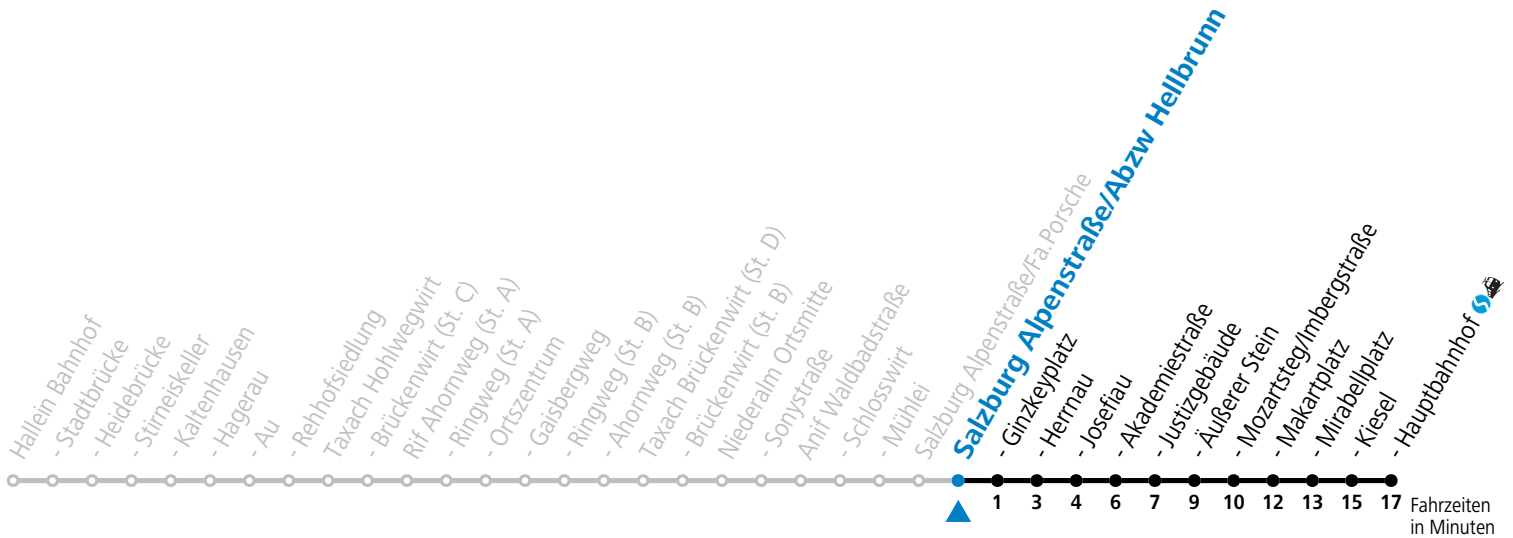

170 Hallein - Rif - Niederalm - Anif - Salzburg

gültig ab 08.01.2024.

Alle Angaben ohne Gewähr.

Montag - Freitag					Samstag		Sonn- und Feiertag	
5	55							
6	09 29 42				6	13		
7	00^S 03 15 21^a 27^S 35^S 41^a 45 51^a				7	13	7	13
8	15 45				8	13	8	13
9	15 45				9	13	9	13
10	15 45				10	13	10	13
11	15 45				11	13	11	13
12	15 45				12	13	12	13
13	15 45				13	13	13	13
14	15 45				14	13	14	13
15	15 45				15	13	15	13
16	15 45				16	13	16	13
17	15 45				17	13	17	13
18	15 45				18	13	18	13
19	13 43				19	13	19	13
20	13				20	13	20	13
21	13				21	13	21	13
22	13				22	13	22	13
23	13				23	13	23	13
					0	13	0	13

S = nur Montag bis Freitag, wenn Schultag in Salzburg   a = Fahrt der Linie 470

Am 24.12. und 31.12. (sofern nicht Sonntag) gilt der Samstag-Fahrplan

Ferien im Bundesland Salzburg: 23.12.2023 bis 07.01.2024, 12. bis 18.02., 23.03. bis 01.04., 06.07. bis 08.09., 24.09. und 26.10. bis 02.11.2024 (Vorbehaltlich Änderungen durch die Schulbehörde)