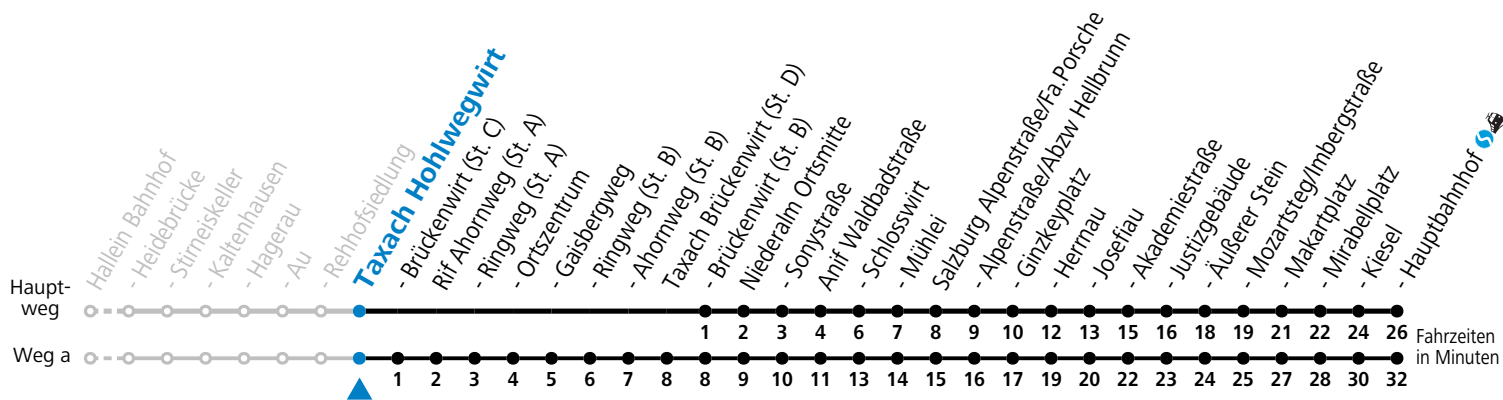

170 Hallein - Rif - Niederalm - Anif - Salzburg

gültig ab 08.01.2024.

Alle Angaben ohne Gewähr.

Montag - Freitag		Samstag		Sonn- und Feiertag	
5	40^a 55^a				
6	20 25^a 46^a 51^S	6	05		
7	06 12^b 32^b 36 42^b	7	05	7	05
8	06 36	8	05	8	05
9	06 36	9	05	9	05
10	06 36	10	05	10	05
11	06 36	11	05	11	05
12	06 36	12	05	12	05
13	06 36	13	05	13	05
14	06 36	14	05	14	05
15	06 36	15	05	15	05
16	06 36	16	05	16	05
17	06 36	17	05	17	05
18	06 36	18	05	18	05
19	05 35	19	05	19	05
20	05	20	05	20	05
21	05	21	05	21	05
22	05	22	05	22	05
23	05	23	05	23	05
		0	05	0	05

S = nur Montag bis Freitag, wenn Schultag in Salzburg   a = fährt Weg a   b = Fahrt der Linie 470

Am 24.12. und 31.12. (sofern nicht Sonntag) gilt der Samstag-Fahrplan

Ferien im Bundesland Salzburg: 23.12.2023 bis 07.01.2024, 12. bis 18.02., 23.03. bis 01.04., 06.07. bis 08.09., 24.09. und 26.10. bis 02.11.2024 (Vorbehaltlich Änderungen durch die Schulbehörde)