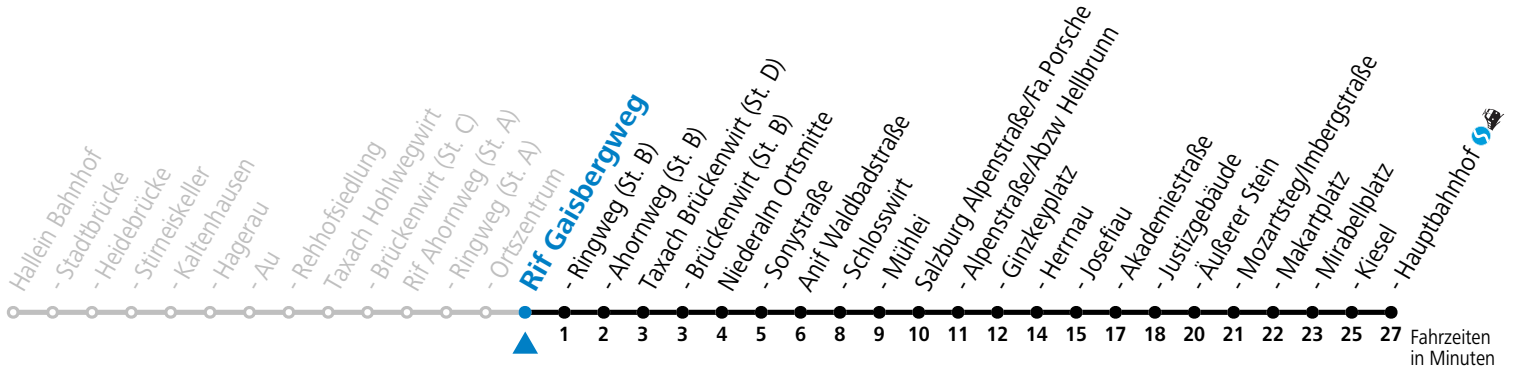

170 Hallein - Rif - Niederalm - Anif - Salzburg

gültig ab 08.01.2024.

Alle Angaben ohne Gewähr.

Montag - Freitag		
5	44	59
6	30	51
7	15^S	

S = nur Montag bis Freitag, wenn Schultag in Salzburg

Am 24.12. und 31.12. (sofern nicht Sonntag) gilt der Samstag-Fahrplan

Ferien im Bundesland Salzburg: 23.12.2023 bis 07.01.2024, 12. bis 18.02., 23.03. bis 01.04., 06.07. bis 08.09., 24.09. und 26.10. bis 02.11.2024 (Vorbehaltlich Änderungen durch die Schulbehörde)