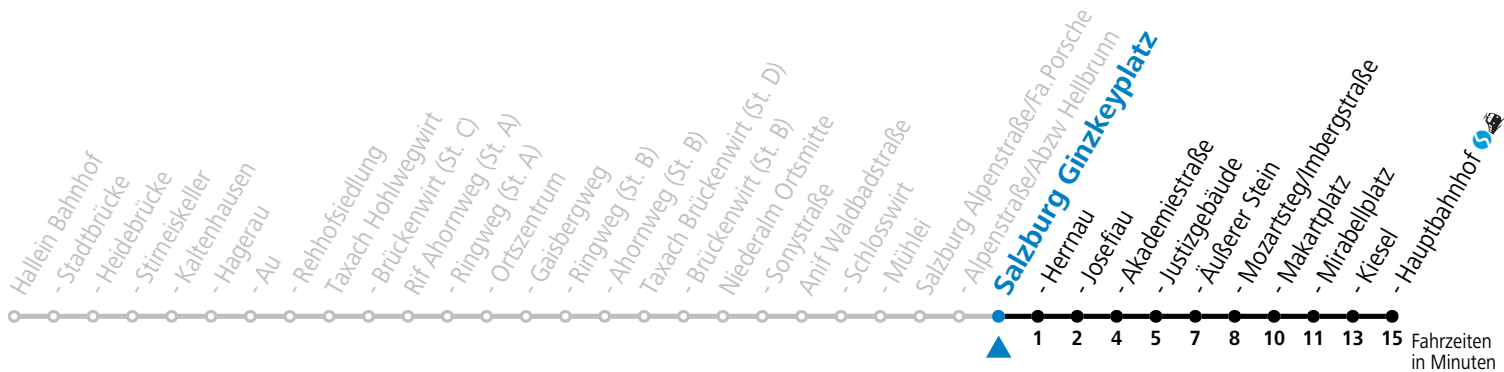

170 Hallein - Rif - Niederalm - Anif - Salzburg

gültig ab 08.01.2024.

Alle Angaben ohne Gewähr.

Montag - Freitag		Samstag		Sonn- und Feiertag	
5	57				
6	11 31 44	6	15		
7	02^S 05 17 23^a 29^S 37^S 43^a 47 53^a	7	15	7	15
8	17 47	8	15	8	15
9	17 47	9	15	9	15
10	17 47	10	15	10	15
11	17 47	11	15	11	15
12	17 47	12	15	12	15
13	17 47	13	15	13	15
14	17 47	14	15	14	15
15	17 47	15	15	15	15
16	17 47	16	15	16	15
17	17 47	17	15	17	15
18	17 47	18	15	18	15
19	15 45	19	15	19	15
20	15	20	15	20	15
21	15	21	15	21	15
22	15	22	15	22	15
23	15	23	15	23	15
		0	15	0	15

S = nur Montag bis Freitag, wenn Schultag in Salzburg   a = Fahrt der Linie 470

Am 24.12. und 31.12. (sofern nicht Sonntag) gilt der Samstag-Fahrplan

Ferien im Bundesland Salzburg: 23.12.2023 bis 07.01.2024, 12. bis 18.02., 23.03. bis 01.04., 06.07. bis 08.09., 24.09. und 26.10. bis 02.11.2024 (Vorbehaltlich Änderungen durch die Schulbehörde)