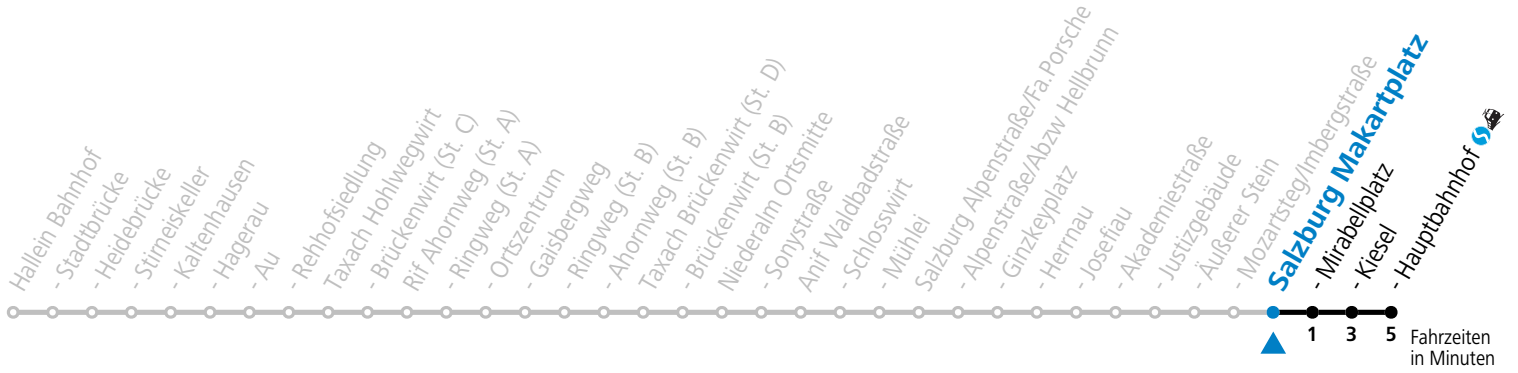

170 Hallein - Rif - Niederalm - Anif - Salzburg

gültig ab 08.01.2024.

Alle Angaben ohne Gewähr.

Montag - Freitag					Samstag		Sonn- und Feiertag					
6	05	20	42	55	6	25						
7	13^S	16	28	34^a	40^S	48^S	54^a	58	7	25		
8	04^a	28	58		8	25			8	25		
9	28	58			9	25			9	25		
10	28	58			10	25			10	25		
11	28	58			11	25			11	25		
12	28	58			12	25			12	25		
13	28	58			13	25			13	25		
14	28	58			14	25			14	25		
15	28	58			15	25			15	25		
16	28	58			16	25			16	25		
17	28	58			17	25			17	25		
18	28	58			18	25			18	25		
19	25	55			19	25			19	25		
20	25				20	25			20	25		
21	25				21	25			21	25		
22	25				22	25			22	25		
23	25				23	25			23	25		
					0	25			0	25		

S = nur Montag bis Freitag, wenn Schultag in Salzburg   a = Fahrt der Linie 470

Am 24.12. und 31.12. (sofern nicht Sonntag) gilt der Samstag-Fahrplan

Ferien im Bundesland Salzburg: 23.12.2023 bis 07.01.2024, 12. bis 18.02., 23.03. bis 01.04., 06.07. bis 08.09., 24.09. und 26.10. bis 02.11.2024 (Vorbehaltlich Änderungen durch die Schulbehörde)