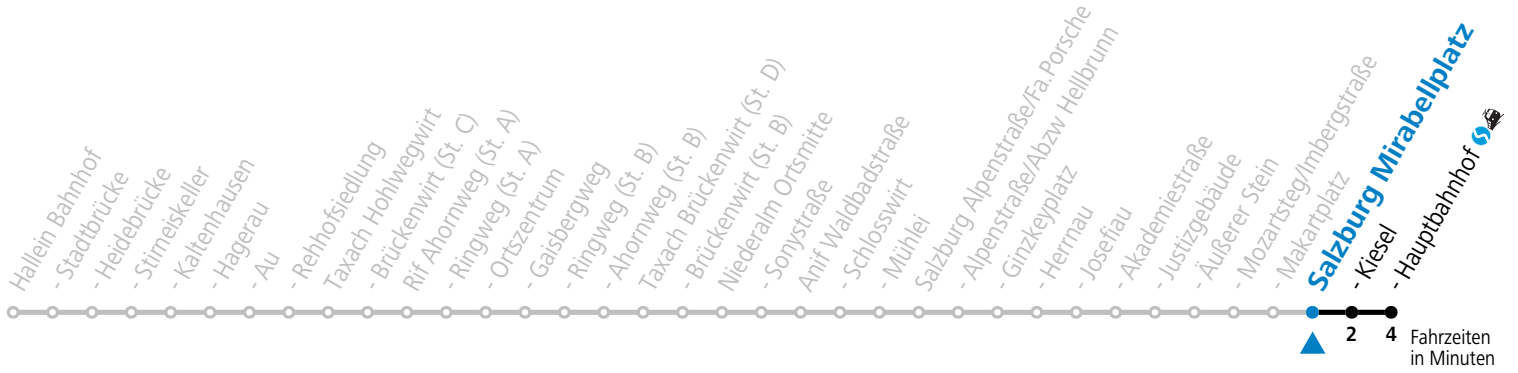

170 Hallein - Rif - Niederalm - Anif - Salzburg

gültig ab 08.01.2024.

Alle Angaben ohne Gewähr.

Montag - Freitag					Samstag		Sonn- und Feiertag					
6	06	21	43	56	6	26						
7	14^S	17	29	35^a	41^S	49^S	55^a	59	7	26		
8	05^a	29	59		8	26			8	26		
9	29	59			9	26			9	26		
10	29	59			10	26			10	26		
11	29	59			11	26			11	26		
12	29	59			12	26			12	26		
13	29	59			13	26			13	26		
14	29	59			14	26			14	26		
15	29	59			15	26			15	26		
16	29	59			16	26			16	26		
17	29	59			17	26			17	26		
18	29	59			18	26			18	26		
19	26	56			19	26			19	26		
20	26				20	26			20	26		
21	26				21	26			21	26		
22	26				22	26			22	26		
23	26				23	26			23	26		
					0	26			0	26		

S = nur Montag bis Freitag, wenn Schultag in Salzburg   a = Fahrt der Linie 470

Am 24.12. und 31.12. (sofern nicht Sonntag) gilt der Samstag-Fahrplan

Ferien im Bundesland Salzburg: 23.12.2023 bis 07.01.2024, 12. bis 18.02., 23.03. bis 01.04., 06.07. bis 08.09., 24.09. und 26.10. bis 02.11.2024 (Vorbehaltlich Änderungen durch die Schulbehörde)