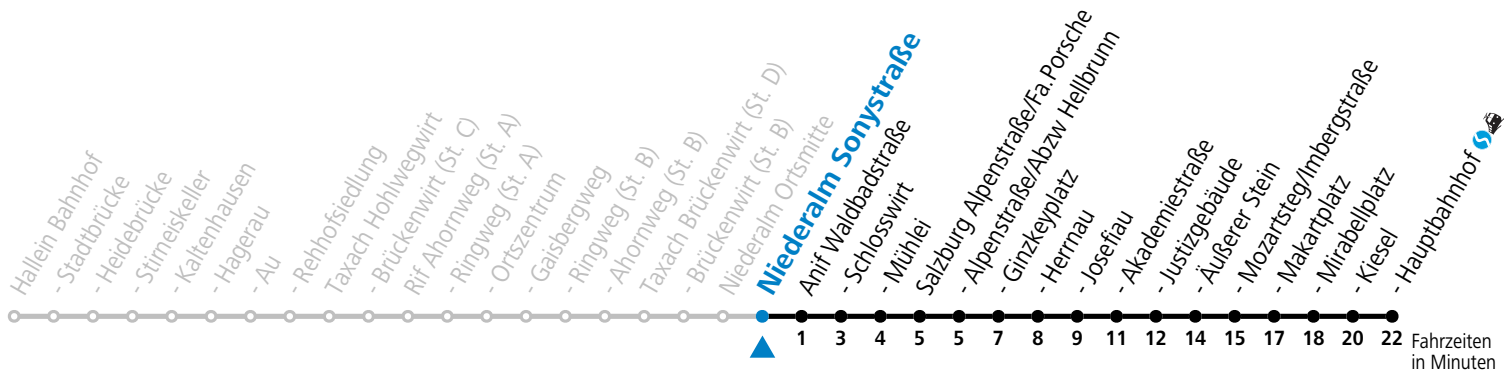

170 Hallein - Rif - Niederalm - Anif - Salzburg

gültig ab 08.01.2024.

Alle Angaben ohne Gewähr.

Montag - Freitag		Samstag		Sonn- und Feiertag	
5	50				
6	04 24 37 55^S 58	6	08		
7	10 16^a 22^S 30^S 36^a 40 46^a	7	08	7	08
8	10 40	8	08	8	08
9	10 40	9	08	9	08
10	10 40	10	08	10	08
11	10 40	11	08	11	08
12	10 40	12	08	12	08
13	10 40	13	08	13	08
14	10 40	14	08	14	08
15	10 40	15	08	15	08
16	10 40	16	08	16	08
17	10 40	17	08	17	08
18	10 40	18	08	18	08
19	08 38	19	08	19	08
20	08	20	08	20	08
21	08	21	08	21	08
22	08	22	08	22	08
23	08	23	08	23	08
		0	08	0	08

S = nur Montag bis Freitag, wenn Schultag in Salzburg   a = Fahrt der Linie 470

Am 24.12. und 31.12. (sofern nicht Sonntag) gilt der Samstag-Fahrplan

Ferien im Bundesland Salzburg: 23.12.2023 bis 07.01.2024, 12. bis 18.02., 23.03. bis 01.04., 06.07. bis 08.09., 24.09. und 26.10. bis 02.11.2024 (Vorbehaltlich Änderungen durch die Schulbehörde)