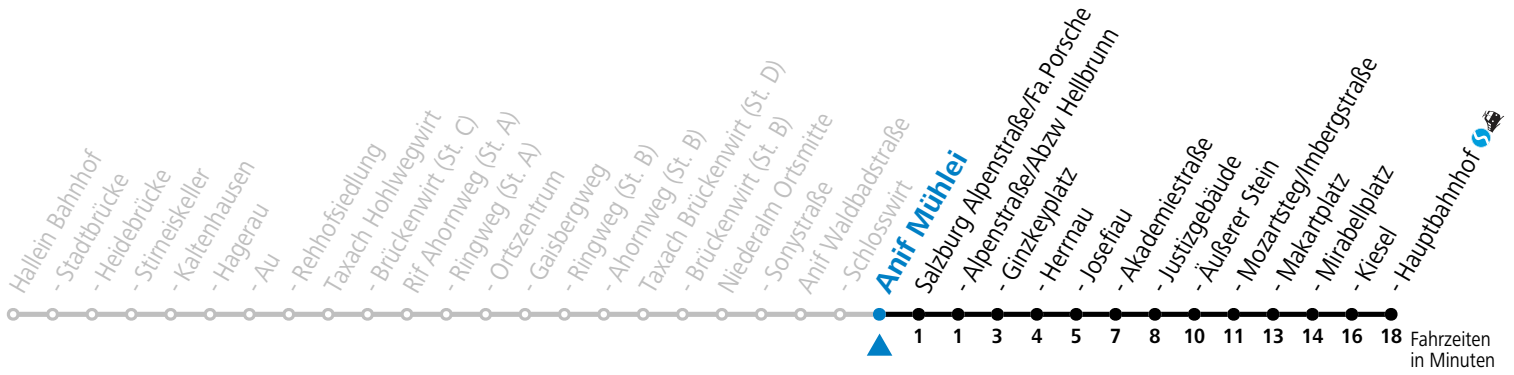

170 Hallein - Rif - Niederalm - Anif - Salzburg

gültig ab 08.01.2024.

Alle Angaben ohne Gewähr.

Montag - Freitag					Samstag		Sonn- und Feiertag					
5	54											
6	08	28	41	59^S	6	12						
7	02	14	20^a	26^S	34^S	40^a	44	50^a	7	12		
8	14	44			8	12	8	12				
9	14	44			9	12	9	12				
10	14	44			10	12	10	12				
11	14	44			11	12	11	12				
12	14	44			12	12	12	12				
13	14	44			13	12	13	12				
14	14	44			14	12	14	12				
15	14	44			15	12	15	12				
16	14	44			16	12	16	12				
17	14	44			17	12	17	12				
18	14	44			18	12	18	12				
19	12	42			19	12	19	12				
20	12				20	12	20	12				
21	12				21	12	21	12				
22	12				22	12	22	12				
23	12				23	12	23	12				
					0	12	0	12				

S = nur Montag bis Freitag, wenn Schultag in Salzburg   a = Fahrt der Linie 470

Am 24.12. und 31.12. (sofern nicht Sonntag) gilt der Samstag-Fahrplan

Ferien im Bundesland Salzburg: 23.12.2023 bis 07.01.2024, 12. bis 18.02., 23.03. bis 01.04., 06.07. bis 08.09., 24.09. und 26.10. bis 02.11.2024 (Vorbehaltlich Änderungen durch die Schulbehörde)