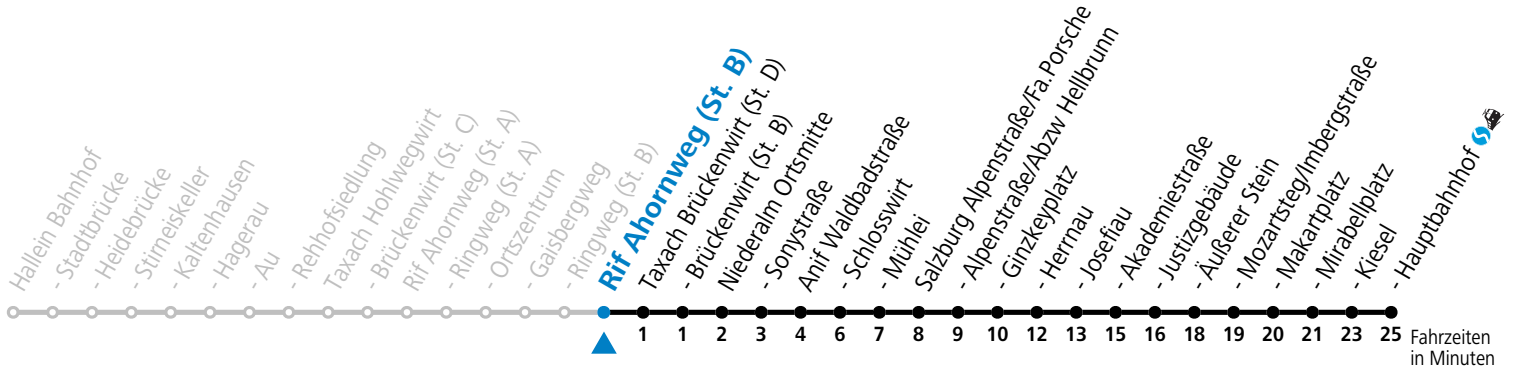

170 Hallein - Rif - Niederalm - Anif - Salzburg

gültig ab 08.01.2024.

Alle Angaben ohne Gewähr.

Montag - Freitag

5	46		
6	01	33	54
7	18^S		

S = nur Montag bis Freitag, wenn Schultag in Salzburg

Am 24.12. und 31.12. (sofern nicht Sonntag) gilt der Samstag-Fahrplan

Ferien im Bundesland Salzburg: 23.12.2023 bis 07.01.2024, 12. bis 18.02., 23.03. bis 01.04., 06.07. bis 08.09., 24.09. und 26.10. bis 02.11.2024 (Vorbehaltlich Änderungen durch die Schulbehörde)