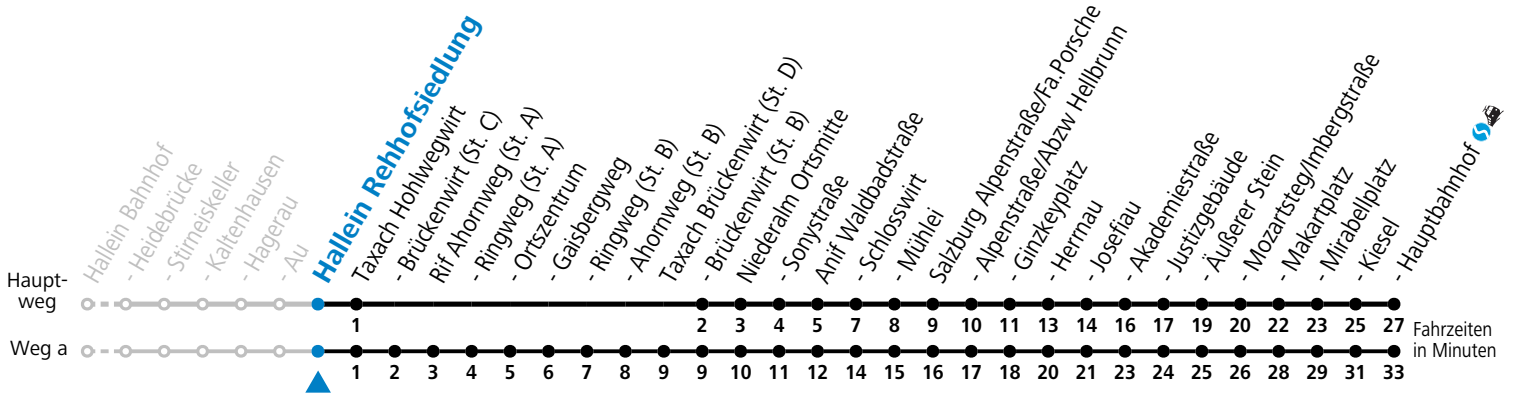

170 Hallein - Rif - Niederalm - Anif - Salzburg

gültig ab 08.01.2024.

Alle Angaben ohne Gewähr.

Montag - Freitag		Samstag		Sonn- und Feiertag	
5	39^a 54^a				
6	19 24^a 45^a 50^S	6	04		
7	05 11^b 31^b 35 41^b	7	04	7	04
8	05 35	8	04	8	04
9	05 35	9	04	9	04
10	05 35	10	04	10	04
11	05 35	11	04	11	04
12	05 35	12	04	12	04
13	05 35	13	04	13	04
14	05 35	14	04	14	04
15	05 35	15	04	15	04
16	05 35	16	04	16	04
17	05 35	17	04	17	04
18	05 35	18	04	18	04
19	04 34	19	04	19	04
20	04	20	04	20	04
21	04	21	04	21	04
22	04	22	04	22	04
23	04	23	04	23	04
		0	04	0	04

S = nur Montag bis Freitag, wenn Schultag in Salzburg   a = fährt Weg a   b = Fahrt der Linie 470

Am 24.12. und 31.12. (sofern nicht Sonntag) gilt der Samstag-Fahrplan

Ferien im Bundesland Salzburg: 23.12.2023 bis 07.01.2024, 12. bis 18.02., 23.03. bis 01.04., 06.07. bis 08.09., 24.09. und 26.10. bis 02.11.2024 (Vorbehaltlich Änderungen durch die Schulbehörde)