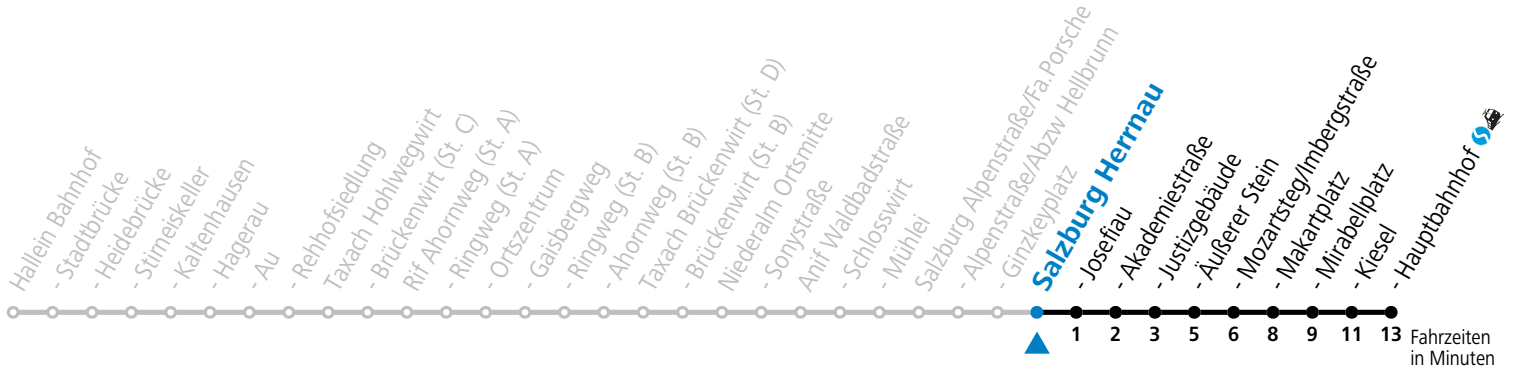

170 Hallein - Rif - Niederalm - Anif - Salzburg

gültig ab 08.01.2024.

Alle Angaben ohne Gewähr.

Montag - Freitag					Samstag		Sonn- und Feiertag	
5	58							
6	12 33 46	6	17					
7	04^S 07 19 25^a 31^S 39^S 45^a 49 55^a	7	17	7	17			
8	19 49	8	17	8	17			
9	19 49	9	17	9	17			
10	19 49	10	17	10	17			
11	19 49	11	17	11	17			
12	19 49	12	17	12	17			
13	19 49	13	17	13	17			
14	19 49	14	17	14	17			
15	19 49	15	17	15	17			
16	19 49	16	17	16	17			
17	19 49	17	17	17	17			
18	19 49	18	17	18	17			
19	17 47	19	17	19	17			
20	17	20	17	20	17			
21	17	21	17	21	17			
22	17	22	17	22	17			
23	17	23	17	23	17			
		0	17	0	17			

S = nur Montag bis Freitag, wenn Schultag in Salzburg   a = Fahrt der Linie 470

Am 24.12. und 31.12. (sofern nicht Sonntag) gilt der Samstag-Fahrplan

Ferien im Bundesland Salzburg: 23.12.2023 bis 07.01.2024, 12. bis 18.02., 23.03. bis 01.04., 06.07. bis 08.09., 24.09. und 26.10. bis 02.11.2024 (Vorbehaltlich Änderungen durch die Schulbehörde)