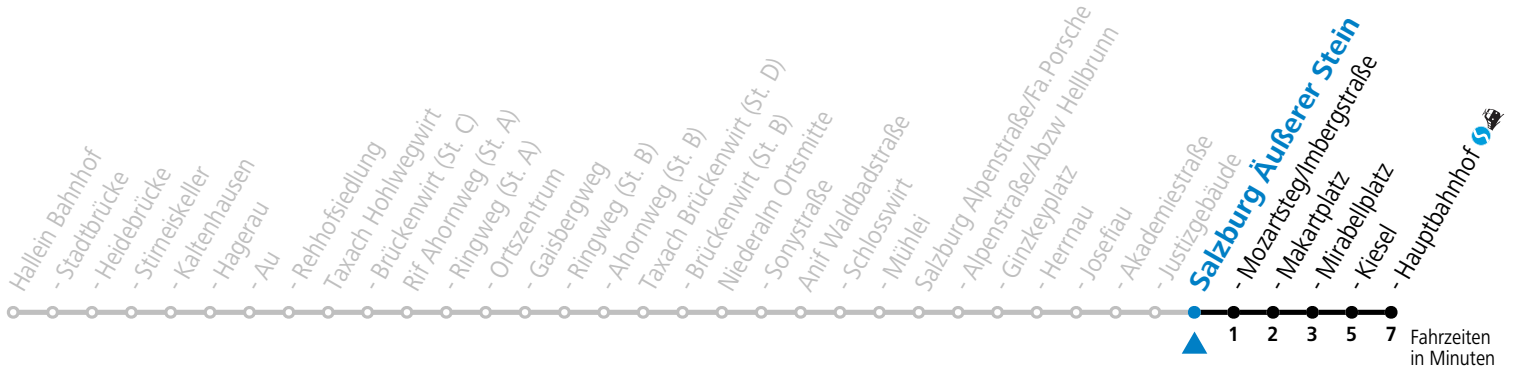

170 Hallein - Rif - Niederalm - Anif - Salzburg

gültig ab 08.01.2024.

Alle Angaben ohne Gewähr.

Montag - Freitag					Samstag		Sonn- und Feiertag					
6	02	18	39	52	6	23						
7	10^S	13	25	31^a	37^S	45^S	51^a	55	7	23	7	23
8	01^a	25	55	8	23	8	23	8	23			
9	25	55	9	23	9	23	9	23				
10	25	55	10	23	10	23	10	23				
11	25	55	11	23	11	23	11	23				
12	25	55	12	23	12	23	12	23				
13	25	55	13	23	13	23	13	23				
14	25	55	14	23	14	23	14	23				
15	25	55	15	23	15	23	15	23				
16	25	55	16	23	16	23	16	23				
17	25	55	17	23	17	23	17	23				
18	25	55	18	23	18	23	18	23				
19	23	53	19	23	19	23	19	23				
20	23	20	23	20	23	20	23					
21	23	21	23	21	23	21	23					
22	23	22	23	22	23	22	23					
23	23	23	23	23	23	23	23					
		0	23	0	23	0	23					

S = nur Montag bis Freitag, wenn Schultag in Salzburg   a = Fahrt der Linie 470

Am 24.12. und 31.12. (sofern nicht Sonntag) gilt der Samstag-Fahrplan

Ferien im Bundesland Salzburg: 23.12.2023 bis 07.01.2024, 12. bis 18.02., 23.03. bis 01.04., 06.07. bis 08.09., 24.09. und 26.10. bis 02.11.2024 (Vorbehaltlich Änderungen durch die Schulbehörde)