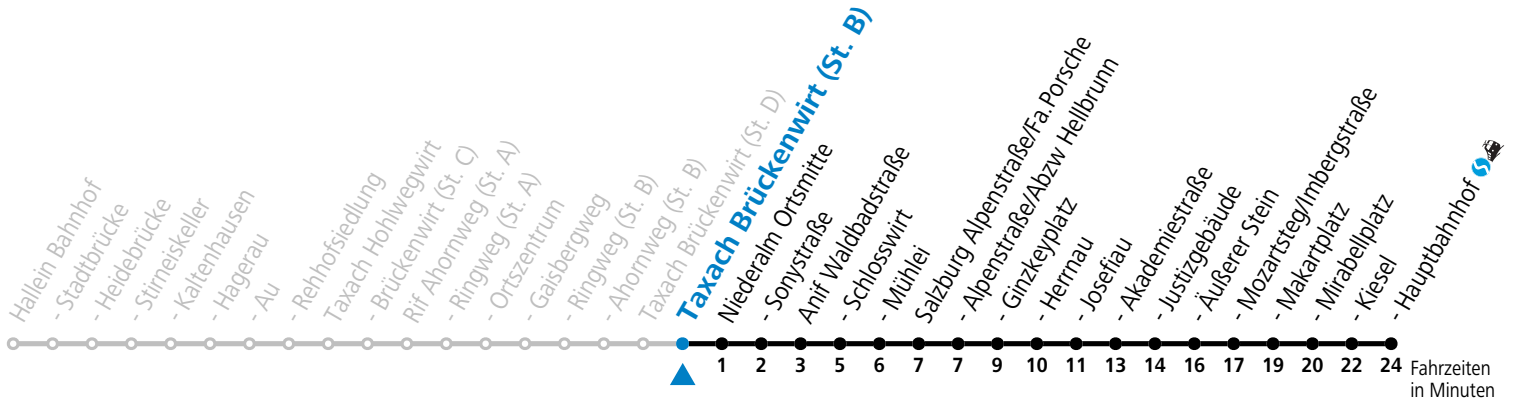

170 Hallein - Rif - Niederalm - Anif - Salzburg

gültig ab 08.01.2024.

Alle Angaben ohne Gewähr.

Montag - Freitag		Samstag		Sonn- und Feiertag	
5	48				
6	02 22 35 53^S 56	6	06		
7	08 14^a 20^S 28^S 34^a 38 44^a	7	06	7	06
8	08 38	8	06	8	06
9	08 38	9	06	9	06
10	08 38	10	06	10	06
11	08 38	11	06	11	06
12	08 38	12	06	12	06
13	08 38	13	06	13	06
14	08 38	14	06	14	06
15	08 38	15	06	15	06
16	08 38	16	06	16	06
17	08 38	17	06	17	06
18	08 38	18	06	18	06
19	06 36	19	06	19	06
20	06	20	06	20	06
21	06	21	06	21	06
22	06	22	06	22	06
23	06	23	06	23	06
		0	06	0	06

S = nur Montag bis Freitag, wenn Schultag in Salzburg   a = Fahrt der Linie 470

Am 24.12. und 31.12. (sofern nicht Sonntag) gilt der Samstag-Fahrplan

Ferien im Bundesland Salzburg: 23.12.2023 bis 07.01.2024, 12. bis 18.02., 23.03. bis 01.04., 06.07. bis 08.09., 24.09. und 26.10. bis 02.11.2024 (Vorbehaltlich Änderungen durch die Schulbehörde)