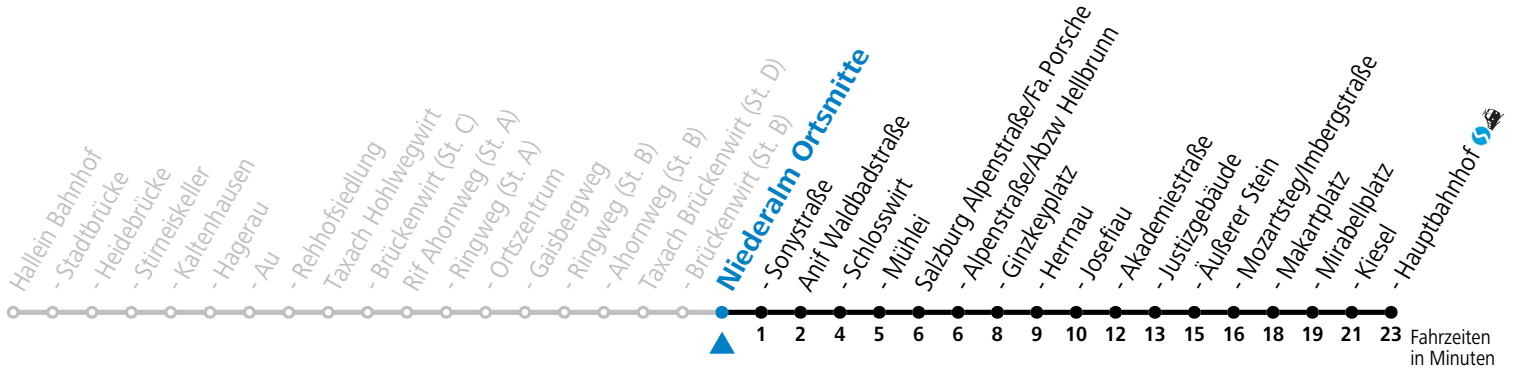

170 Hallein - Rif - Niederalm - Anif - Salzburg

gültig ab 08.01.2024.

Alle Angaben ohne Gewähr.

Montag - Freitag		Samstag		Sonn- und Feiertag	
5	49				
6	03 23 36 54^S 57	6	07		
7	09 15^a 21^S 29^S 35^a 39 45^a	7	07	7	07
8	09 39	8	07	8	07
9	09 39	9	07	9	07
10	09 39	10	07	10	07
11	09 39	11	07	11	07
12	09 39	12	07	12	07
13	09 39	13	07	13	07
14	09 39	14	07	14	07
15	09 39	15	07	15	07
16	09 39	16	07	16	07
17	09 39	17	07	17	07
18	09 39	18	07	18	07
19	07 37	19	07	19	07
20	07	20	07	20	07
21	07	21	07	21	07
22	07	22	07	22	07
23	07	23	07	23	07
		0	07	0	07

S = nur Montag bis Freitag, wenn Schultag in Salzburg   a = Fahrt der Linie 470

Am 24.12. und 31.12. (sofern nicht Sonntag) gilt der Samstag-Fahrplan

Ferien im Bundesland Salzburg: 23.12.2023 bis 07.01.2024, 12. bis 18.02., 23.03. bis 01.04., 06.07. bis 08.09., 24.09. und 26.10. bis 02.11.2024 (Vorbehaltlich Änderungen durch die Schulbehörde)