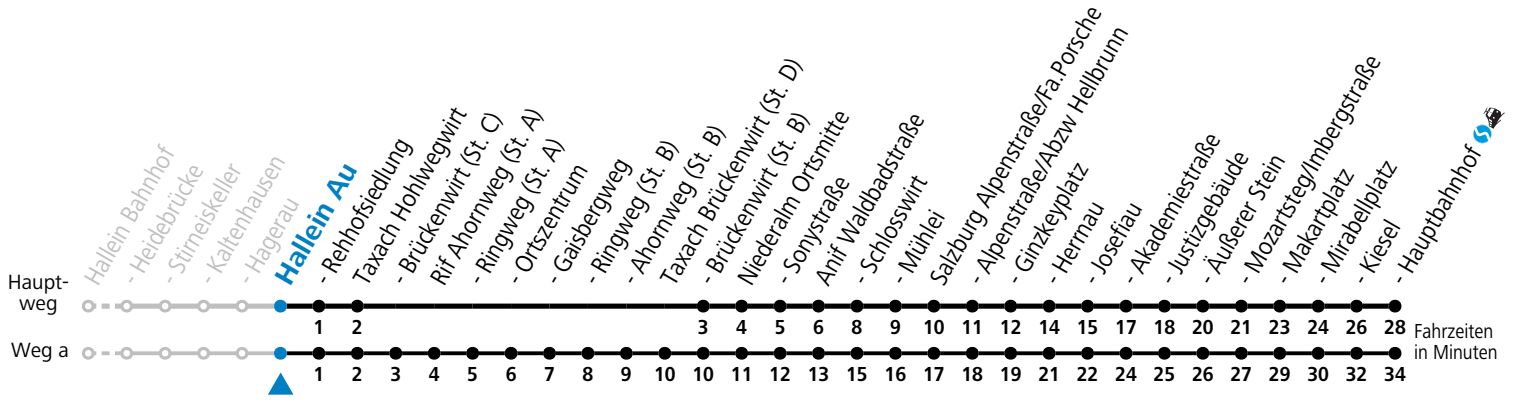

170 Hallein - Rif - Niederalm - Anif - Salzburg

gültig ab 08.01.2024.

Alle Angaben ohne Gewähr.

Montag - Freitag		Samstag		Sonn- und Feiertag	
5	38^a 53^a				
6	18 23^a 44^a 49^S	6	03		
7	04 10^b 30^b 34 40^b	7	03	7	03
8	04 34	8	03	8	03
9	04 34	9	03	9	03
10	04 34	10	03	10	03
11	04 34	11	03	11	03
12	04 34	12	03	12	03
13	04 34	13	03	13	03
14	04 34	14	03	14	03
15	04 34	15	03	15	03
16	04 34	16	03	16	03
17	04 34	17	03	17	03
18	04 34	18	03	18	03
19	03 33	19	03	19	03
20	03	20	03	20	03
21	03	21	03	21	03
22	03	22	03	22	03
23	03	23	03	23	03
		0	03	0	03

S = nur Montag bis Freitag, wenn Schultag in Salzburg   a = fährt Weg a   b = Fahrt der Linie 470

Am 24.12. und 31.12. (sofern nicht Sonntag) gilt der Samstag-Fahrplan

Ferien im Bundesland Salzburg: 23.12.2023 bis 07.01.2024, 12. bis 18.02., 23.03. bis 01.04., 06.07. bis 08.09., 24.09. und 26.10. bis 02.11.2024 (Vorbehaltlich Änderungen durch die Schulbehörde)