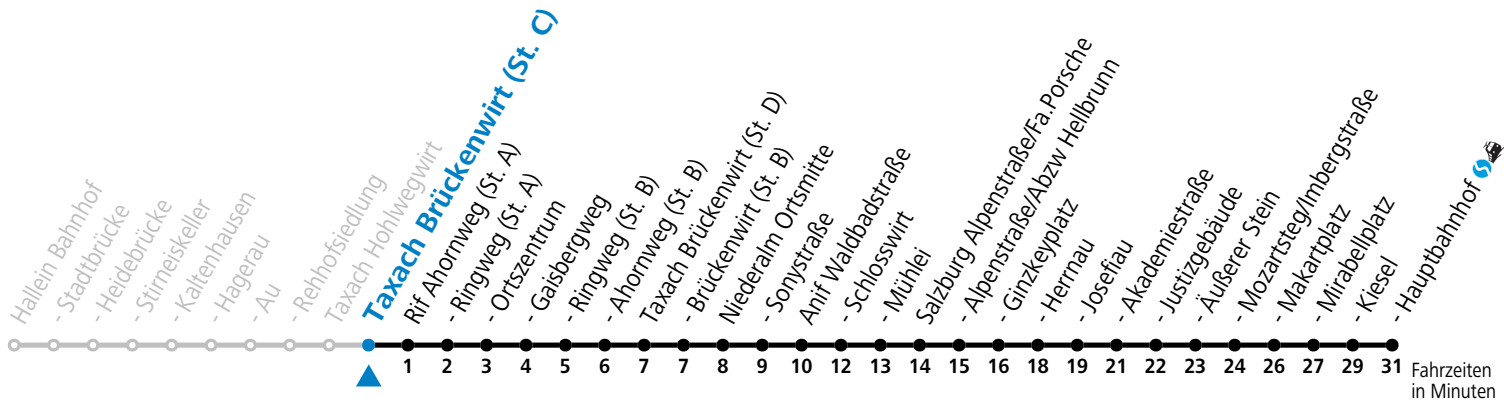

170 Hallein - Rif - Niederalm - Anif - Salzburg

gültig ab 08.01.2024.

Alle Angaben ohne Gewähr.

Montag - Freitag

5	41	56
6	26	47

Am 24.12. und 31.12. (sofern nicht Sonntag) gilt der Samstag-Fahrplan

Ferien im Bundesland Salzburg: 23.12.2023 bis 07.01.2024, 12. bis 18.02., 23.03. bis 01.04., 06.07. bis 08.09., 24.09. und 26.10. bis 02.11.2024 (Vorbehaltlich Änderungen durch die Schulbehörde)

Die Salzburg Verkehr-App zum Gratis-Download >>