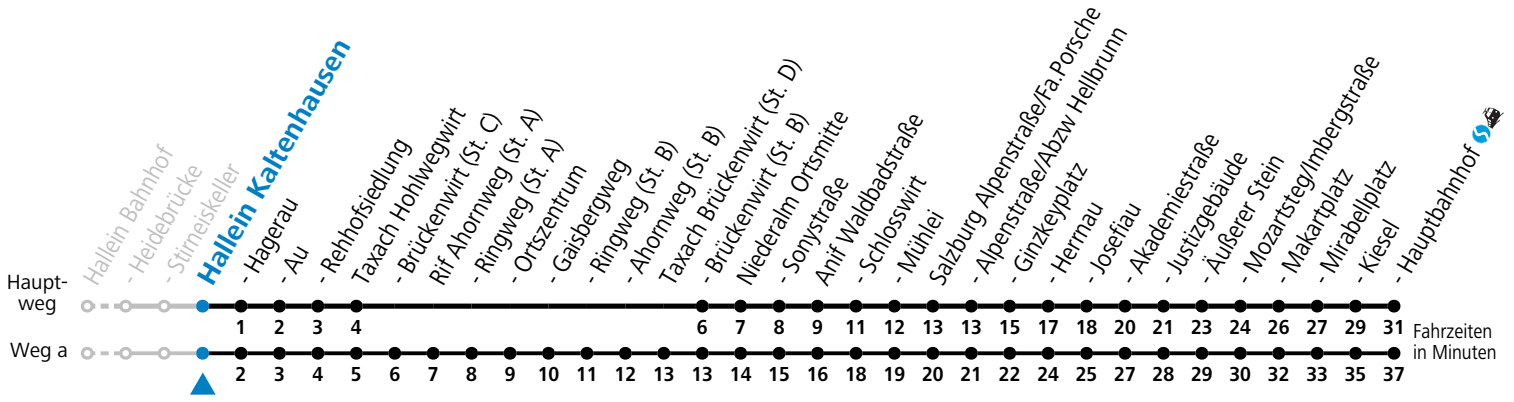

170 Hallein - Rif - Niederalm - Anif - Salzburg

gültig ab 08.01.2024.

Alle Angaben ohne Gewähr.

Montag - Freitag		Samstag		Sonn- und Feiertag	
5	35^a 50^a				
6	15 20^a 41^a 46^S	6	01		
7	01 07^b 27^b 31 37^b	7	01	7	01
8	01 31	8	01	8	01
9	01 31	9	01	9	01
10	01 31	10	01	10	01
11	01 31	11	01	11	01
12	01 31	12	01	12	01
13	01 31	13	01	13	01
14	01 31	14	01	14	01
15	01 31	15	01	15	01
16	01 31	16	01	16	01
17	01 31	17	01	17	01
18	01 31	18	01	18	01
19	01 31	19	01	19	01
20	01	20	01	20	01
21	01	21	01	21	01
22	01	22	01	22	01
23	01	23	01	23	01
		0	01	0	01

S = nur Montag bis Freitag, wenn Schultag in Salzburg   a = fährt Weg a   b = Fahrt der Linie 470

Am 24.12. und 31.12. (sofern nicht Sonntag) gilt der Samstag-Fahrplan

Ferien im Bundesland Salzburg: 23.12.2023 bis 07.01.2024, 12. bis 18.02., 23.03. bis 01.04., 06.07. bis 08.09., 24.09. und 26.10. bis 02.11.2024 (Vorbehaltlich Änderungen durch die Schulbehörde)