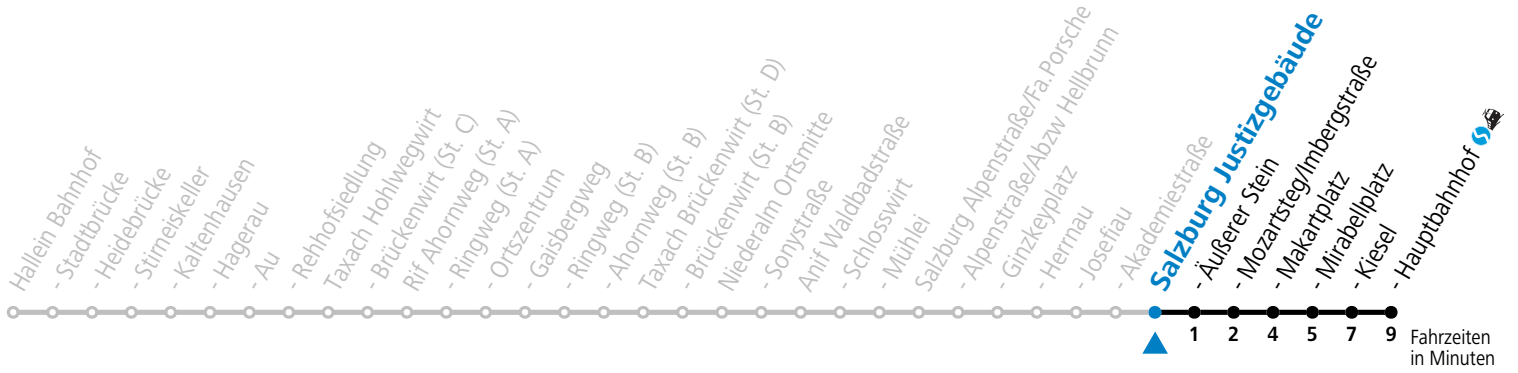

170 Hallein - Rif - Niederalm - Anif - Salzburg

gültig ab 08.01.2024.

Alle Angaben ohne Gewähr.

Montag - Freitag					Samstag		Sonn- und Feiertag						
6	01	16	37	50	6	21							
7	08^S	11	23	29^a	35^S	43^S	49^a	53	59^a	7	21		
8	23	53			8	21			8	21			
9	23	53			9	21			9	21			
10	23	53			10	21			10	21			
11	23	53			11	21			11	21			
12	23	53			12	21			12	21			
13	23	53			13	21			13	21			
14	23	53			14	21			14	21			
15	23	53			15	21			15	21			
16	23	53			16	21			16	21			
17	23	53			17	21			17	21			
18	23	53			18	21			18	21			
19	21	51			19	21			19	21			
20	21				20	21			20	21			
21	21				21	21			21	21			
22	21				22	21			22	21			
23	21				23	21			23	21			
					0	21			0	21			

S = nur Montag bis Freitag, wenn Schultag in Salzburg   a = Fahrt der Linie 470

Am 24.12. und 31.12. (sofern nicht Sonntag) gilt der Samstag-Fahrplan

Ferien im Bundesland Salzburg: 23.12.2023 bis 07.01.2024, 12. bis 18.02., 23.03. bis 01.04., 06.07. bis 08.09., 24.09. und 26.10. bis 02.11.2024 (Vorbehaltlich Änderungen durch die Schulbehörde)