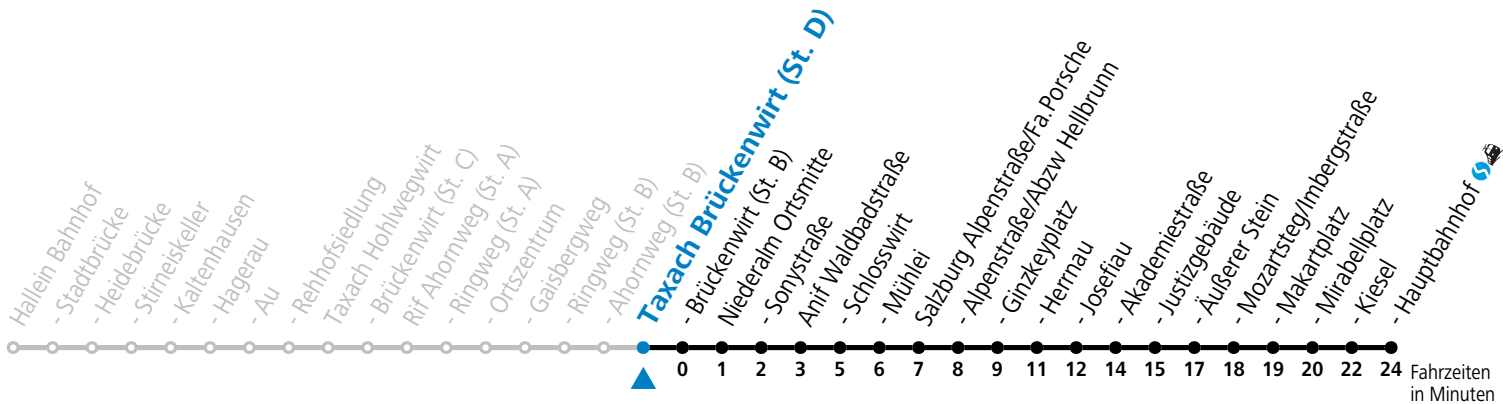

170 Hallein - Rif - Nideralm - Anif - Salzburg

gültig ab 08.01.2024.

Alle Angaben ohne Gewähr.

Montag - Freitag

5	47		
6	02	34	55
7	19^S		

S = nur Montag bis Freitag, wenn Schultag in Salzburg

Am 24.12. und 31.12. (sofern nicht Sonntag) gilt der Samstag-Fahrplan

Ferien im Bundesland Salzburg: 23.12.2023 bis 07.01.2024, 12. bis 18.02., 23.03. bis 01.04., 06.07. bis 08.09., 24.09. und 26.10. bis 02.11.2024 (Vorbehaltlich Änderungen durch die Schulbehörde)

Die Salzburg Verkehr-App zum Gratis-Download >>