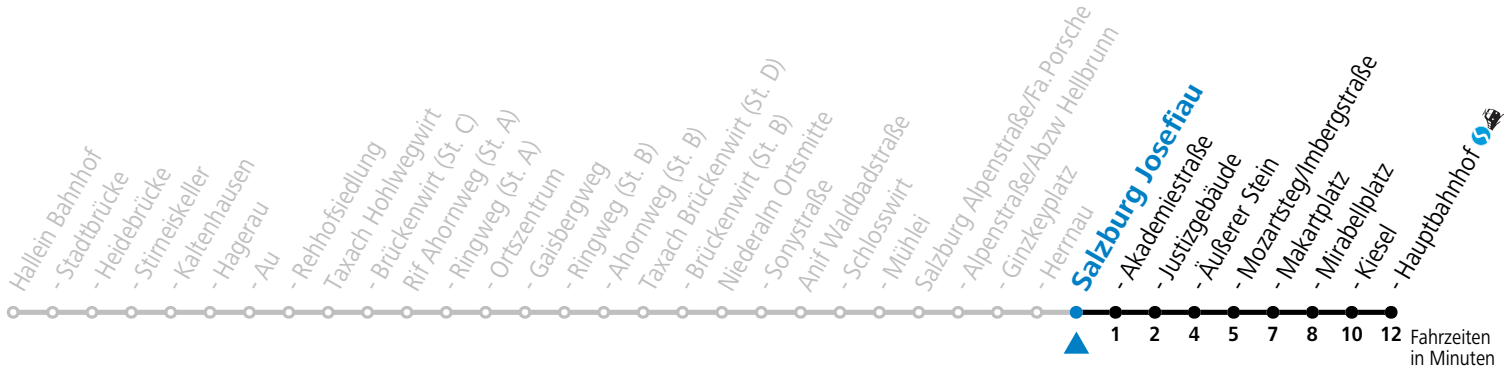

170 Hallein - Rif - Niederalm - Anif - Salzburg

gültig ab 08.01.2024.

Alle Angaben ohne Gewähr.

Montag - Freitag		Samstag		Sonn- und Feiertag	
5	59				
6	13 34 47	6	18		
7	05^S 08 20 26^a 32^S 40^S 46^a 50 56^a	7	18	7	18
8	20 50	8	18	8	18
9	20 50	9	18	9	18
10	20 50	10	18	10	18
11	20 50	11	18	11	18
12	20 50	12	18	12	18
13	20 50	13	18	13	18
14	20 50	14	18	14	18
15	20 50	15	18	15	18
16	20 50	16	18	16	18
17	20 50	17	18	17	18
18	20 50	18	18	18	18
19	18 48	19	18	19	18
20	18	20	18	20	18
21	18	21	18	21	18
22	18	22	18	22	18
23	18	23	18	23	18
		0	18	0	18

S = nur Montag bis Freitag, wenn Schultag in Salzburg   a = Fahrt der Linie 470

Am 24.12. und 31.12. (sofern nicht Sonntag) gilt der Samstag-Fahrplan

Ferien im Bundesland Salzburg: 23.12.2023 bis 07.01.2024, 12. bis 18.02., 23.03. bis 01.04., 06.07. bis 08.09., 24.09. und 26.10. bis 02.11.2024 (Vorbehaltlich Änderungen durch die Schulbehörde)