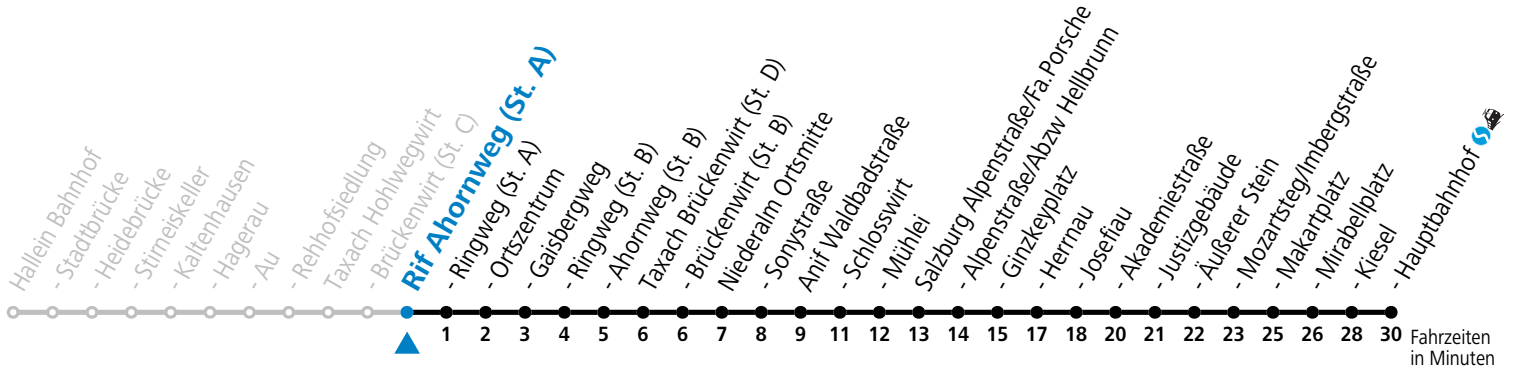

170 Hallein - Rif - Niederalm - Anif - Salzburg

gültig ab 08.01.2024.

Alle Angaben ohne Gewähr.

Montag - Freitag

5	42	57
6	27	48

Am 24.12. und 31.12. (sofern nicht Sonntag) gilt der Samstag-Fahrplan

Ferien im Bundesland Salzburg: 23.12.2023 bis 07.01.2024, 12. bis 18.02., 23.03. bis 01.04., 06.07. bis 08.09., 24.09. und 26.10. bis 02.11.2024 (Vorbehaltlich Änderungen durch die Schulbehörde)