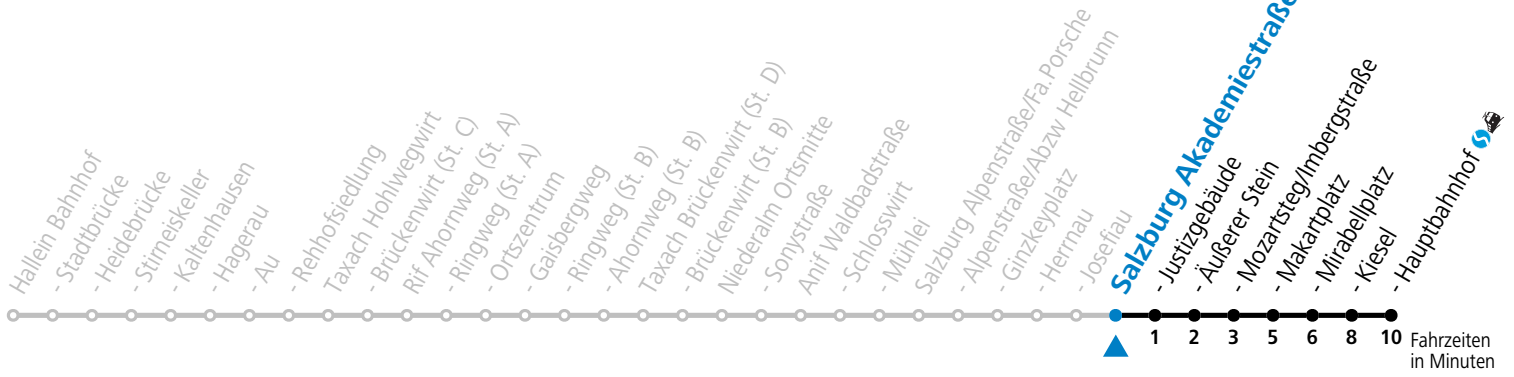

170 Hallein - Rif - Niederalm - Anif - Salzburg

gültig ab 08.01.2024.

Alle Angaben ohne Gewähr.

Montag - Freitag					Samstag		Sonn- und Feiertag		
6	00	15	36	49	6	20			
7	07^S	10	22	28^a	34^S	42^S	48^a	52	58^a
8	22	52			8	20	8	20	
9	22	52			9	20	9	20	
10	22	52			10	20	10	20	
11	22	52			11	20	11	20	
12	22	52			12	20	12	20	
13	22	52			13	20	13	20	
14	22	52			14	20	14	20	
15	22	52			15	20	15	20	
16	22	52			16	20	16	20	
17	22	52			17	20	17	20	
18	22	52			18	20	18	20	
19	20	50			19	20	19	20	
20	20				20	20	20	20	
21	20				21	20	21	20	
22	20				22	20	22	20	
23	20				23	20	23	20	
					0	20	0	20	

S = nur Montag bis Freitag, wenn Schultag in Salzburg   a = Fahrt der Linie 470

Am 24.12. und 31.12. (sofern nicht Sonntag) gilt der Samstag-Fahrplan

Ferien im Bundesland Salzburg: 23.12.2023 bis 07.01.2024, 12. bis 18.02., 23.03. bis 01.04., 06.07. bis 08.09., 24.09. und 26.10. bis 02.11.2024 (Vorbehaltlich Änderungen durch die Schulbehörde)