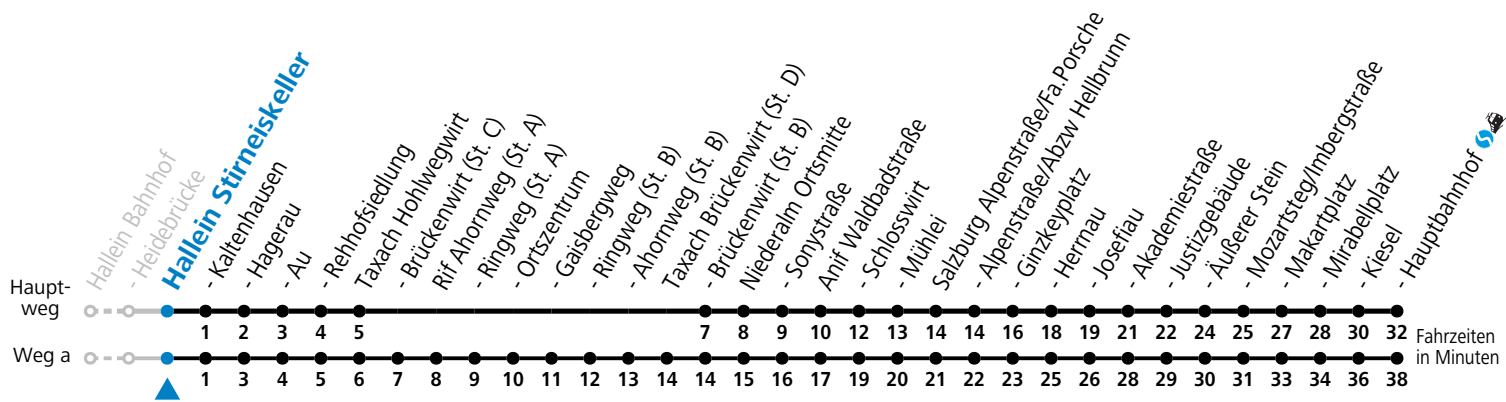

170 Hallein - Rif - Niederalm - Anif - Salzburg

gültig ab 08.01.2024.

Alle Angaben ohne Gewähr.

Montag - Freitag		Samstag		Sonn- und Feiertag	
5	34^a 49^a				
6	14 19^a 40^a 45^S	6	00		
7	00 06^b 26^b 30 36^b	7	00	7	00
8	00 30	8	00	8	00
9	00 30	9	00	9	00
10	00 30	10	00	10	00
11	00 30	11	00	11	00
12	00 30	12	00	12	00
13	00 30	13	00	13	00
14	00 30	14	00	14	00
15	00 30	15	00	15	00
16	00 30	16	00	16	00
17	00 30	17	00	17	00
18	00 30	18	00	18	00
19	00 30	19	00	19	00
20	00	20	00	20	00
21	00	21	00	21	00
22	00	22	00	22	00
23	00	23	00	23	00
		0	00	0	00

S = nur Montag bis Freitag, wenn Schultag in Salzburg   a = fährt Weg a   b = Fahrt der Linie 470

Am 24.12. und 31.12. (sofern nicht Sonntag) gilt der Samstag-Fahrplan

Ferien im Bundesland Salzburg: 23.12.2023 bis 07.01.2024, 12. bis 18.02., 23.03. bis 01.04., 06.07. bis 08.09., 24.09. und 26.10. bis 02.11.2024 (Vorbehaltlich Änderungen durch die Schulbehörde)