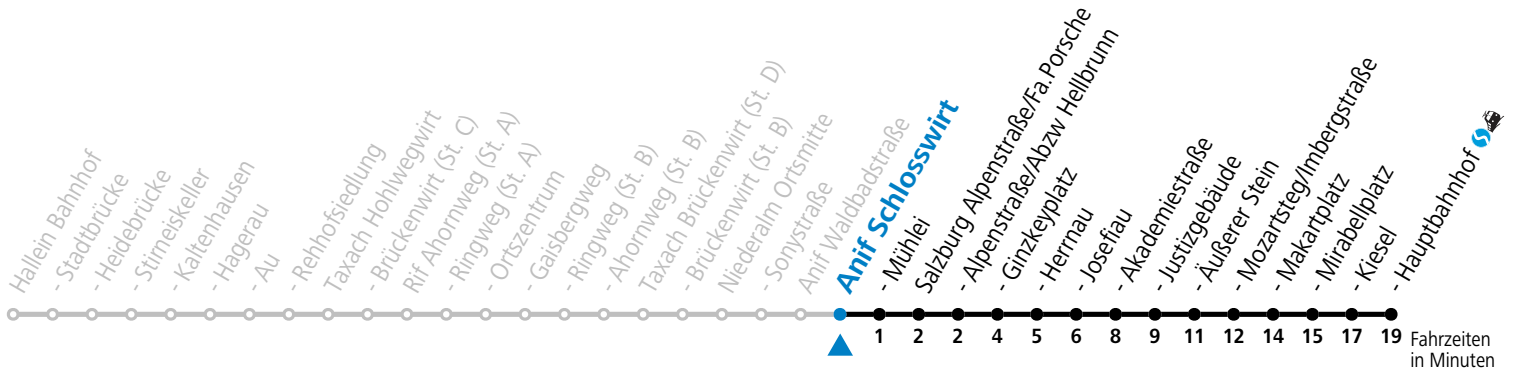

170 Hallein - Rif - Niederalm - Anif - Salzburg

gültig ab 08.01.2024.

Alle Angaben ohne Gewähr.

Montag - Freitag					Samstag		Sonn- und Feiertag	
5	53							
6	07 27 40 58^S	6	11					
7	01 13 19^a 25^S 33^S 39^a 43 49^a	7	11			7	11	
8	13 43	8	11			8	11	
9	13 43	9	11			9	11	
10	13 43	10	11			10	11	
11	13 43	11	11			11	11	
12	13 43	12	11			12	11	
13	13 43	13	11			13	11	
14	13 43	14	11			14	11	
15	13 43	15	11			15	11	
16	13 43	16	11			16	11	
17	13 43	17	11			17	11	
18	13 43	18	11			18	11	
19	11 41	19	11			19	11	
20	11	20	11			20	11	
21	11	21	11			21	11	
22	11	22	11			22	11	
23	11	23	11			23	11	
		0	11			0	11	

S = nur Montag bis Freitag, wenn Schultag in Salzburg   a = Fahrt der Linie 470

Am 24.12. und 31.12. (sofern nicht Sonntag) gilt der Samstag-Fahrplan

Ferien im Bundesland Salzburg: 23.12.2023 bis 07.01.2024, 12. bis 18.02., 23.03. bis 01.04., 06.07. bis 08.09., 24.09. und 26.10. bis 02.11.2024 (Vorbehaltlich Änderungen durch die Schulbehörde)