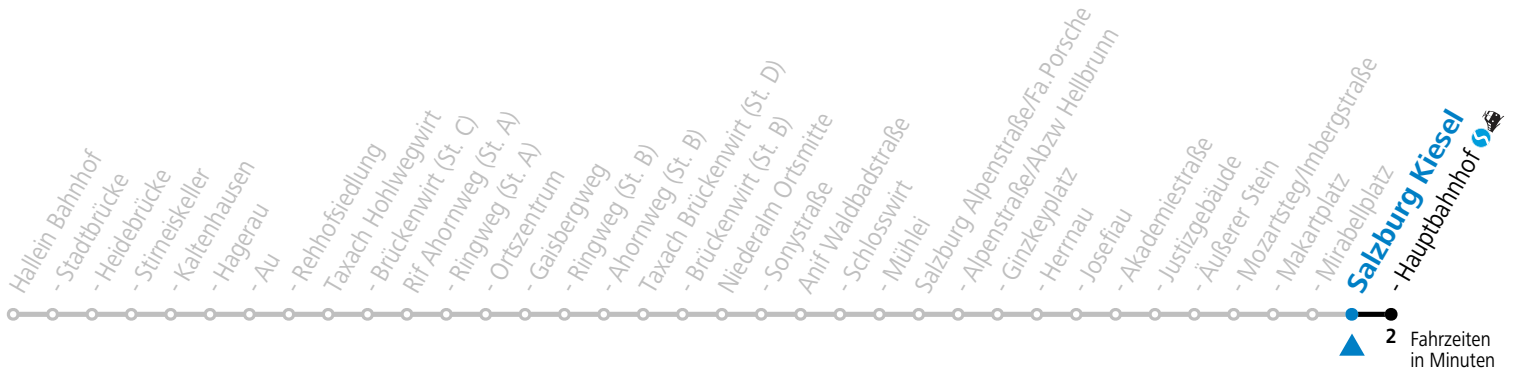

170 Hallein - Rif - Niederalm - Anif - Salzburg

gültig ab 08.01.2024.

Alle Angaben ohne Gewähr.

Montag - Freitag					Samstag		Sonn- und Feiertag		
6	08	23	45	58	6	28			
7	16^S	19	31	37^a	43^S	51^S	57^a	7	28
8	01	07^a	31		8	28		8	28
9	01	31			9	28		9	28
10	01	31			10	28		10	28
11	01	31			11	28		11	28
12	01	31			12	28		12	28
13	01	31			13	28		13	28
14	01	31			14	28		14	28
15	01	31			15	28		15	28
16	01	31			16	28		16	28
17	01	31			17	28		17	28
18	01	31			18	28		18	28
19	01	28	58		19	28		19	28
20	28				20	28		20	28
21	28				21	28		21	28
22	28				22	28		22	28
23	28				23	28		23	28
					0	28		0	28

S = nur Montag bis Freitag, wenn Schultag in Salzburg   a = Fahrt der Linie 470

Am 24.12. und 31.12. (sofern nicht Sonntag) gilt der Samstag-Fahrplan

Ferien im Bundesland Salzburg: 23.12.2023 bis 07.01.2024, 12. bis 18.02., 23.03. bis 01.04., 06.07. bis 08.09., 24.09. und 26.10. bis 02.11.2024 (Vorbehaltlich Änderungen durch die Schulbehörde)