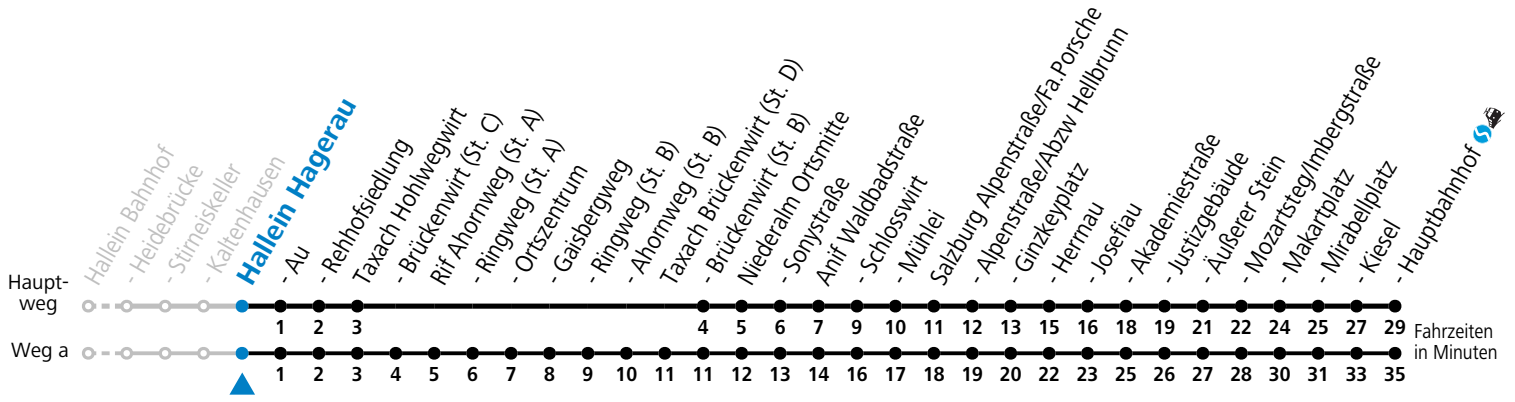

170 Hallein - Rif - Niederalm - Anif - Salzburg

gültig ab 08.01.2024.

Alle Angaben ohne Gewähr.

Montag - Freitag		Samstag		Sonn- und Feiertag	
5	37^a 52^a				
6	17 22^a 43^a 48^S	6	02		
7	03 09^b 29^b 33 39^b	7	02	7	02
8	03 33	8	02	8	02
9	03 33	9	02	9	02
10	03 33	10	02	10	02
11	03 33	11	02	11	02
12	03 33	12	02	12	02
13	03 33	13	02	13	02
14	03 33	14	02	14	02
15	03 33	15	02	15	02
16	03 33	16	02	16	02
17	03 33	17	02	17	02
18	03 33	18	02	18	02
19	02 32	19	02	19	02
20	02	20	02	20	02
21	02	21	02	21	02
22	02	22	02	22	02
23	02	23	02	23	02
		0	02	0	02

S = nur Montag bis Freitag, wenn Schultag in Salzburg   a = fährt Weg a   b = Fahrt der Linie 470

Am 24.12. und 31.12. (sofern nicht Sonntag) gilt der Samstag-Fahrplan

Ferien im Bundesland Salzburg: 23.12.2023 bis 07.01.2024, 12. bis 18.02., 23.03. bis 01.04., 06.07. bis 08.09., 24.09. und 26.10. bis 02.11.2024 (Vorbehaltlich Änderungen durch die Schulbehörde)