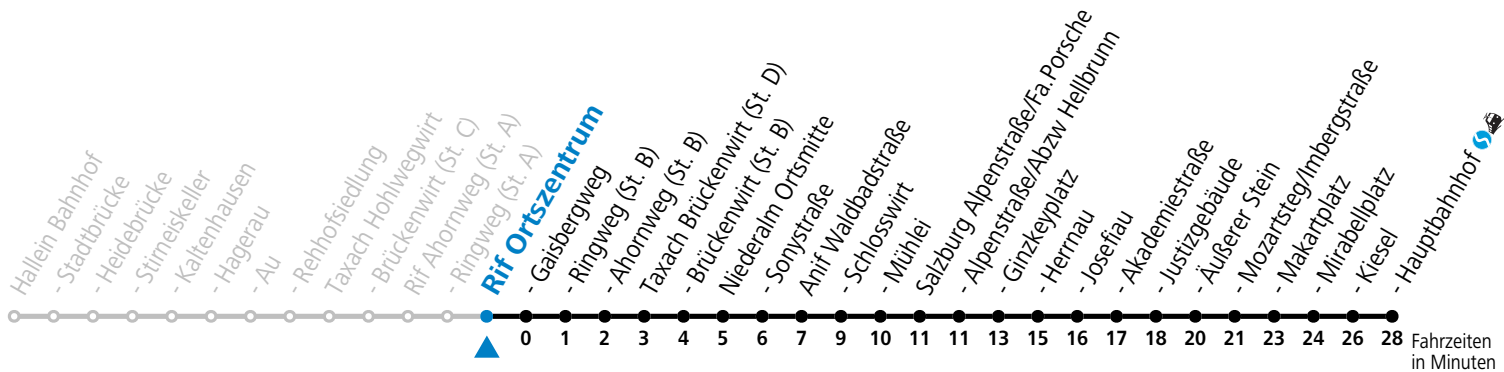

170 Hallein - Rif - Niederalm - Anif - Salzburg

gültig ab 08.01.2024.

Alle Angaben ohne Gewähr.

Montag - Freitag

5	44	59
6	30	51
7	15^S	

S = nur Montag bis Freitag, wenn Schultag in Salzburg

Am 24.12. und 31.12. (sofern nicht Sonntag) gilt der Samstag-Fahrplan

Ferien im Bundesland Salzburg: 23.12.2023 bis 07.01.2024, 12. bis 18.02., 23.03. bis 01.04., 06.07. bis 08.09., 24.09. und 26.10. bis 02.11.2024 (Vorbehaltlich Änderungen durch die Schulbehörde)

Die Salzburg Verkehr-App zum Gratis-Download >>