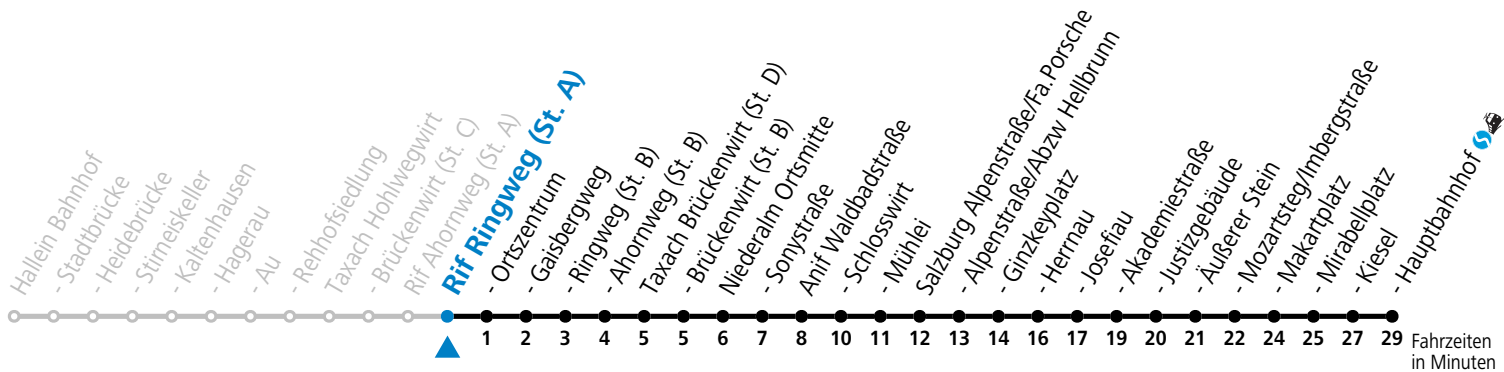

170 Hallein - Rif - Niederalm - Anif - Salzburg

gültig ab 08.01.2024.

Alle Angaben ohne Gewähr.

Montag - Freitag

5	43	58
6	28	49

Am 24.12. und 31.12. (sofern nicht Sonntag) gilt der Samstag-Fahrplan

Ferien im Bundesland Salzburg: 23.12.2023 bis 07.01.2024, 12. bis 18.02., 23.03. bis 01.04., 06.07. bis 08.09., 24.09. und 26.10. bis 02.11.2024 (Vorbehaltlich Änderungen durch die Schulbehörde)

Die Salzburg Verkehr-App zum Gratis-Download >>