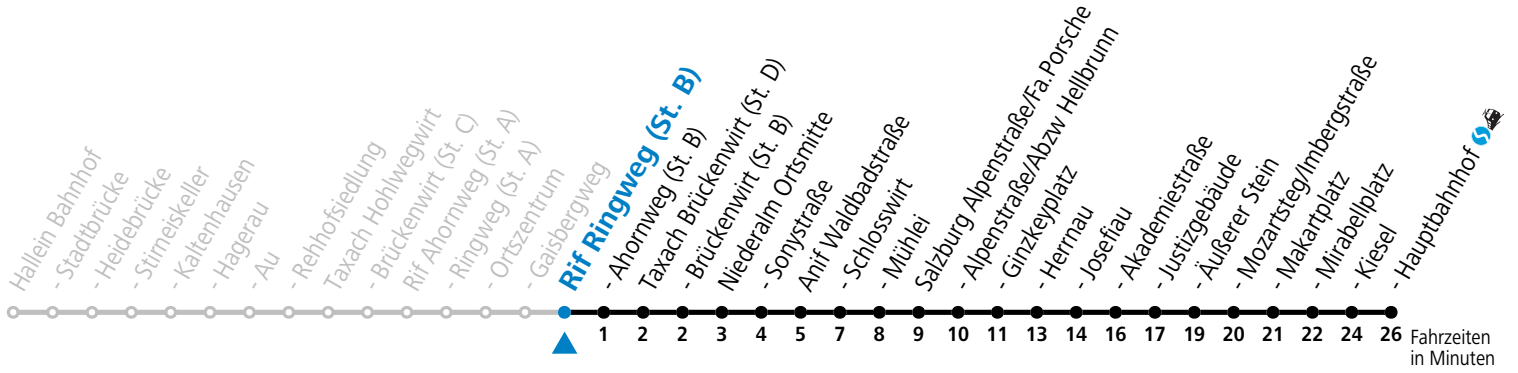

170 Hallein - Rif - Niederalm - Anif - Salzburg

gültig ab 08.01.2024.

Alle Angaben ohne Gewähr.

Montag - Freitag

5	45		
6	00	32	53
7	17^S		

S = nur Montag bis Freitag, wenn Schultag in Salzburg

Am 24.12. und 31.12. (sofern nicht Sonntag) gilt der Samstag-Fahrplan

Ferien im Bundesland Salzburg: 23.12.2023 bis 07.01.2024, 12. bis 18.02., 23.03. bis 01.04., 06.07. bis 08.09., 24.09. und 26.10. bis 02.11.2024 (Vorbehaltlich Änderungen durch die Schulbehörde)