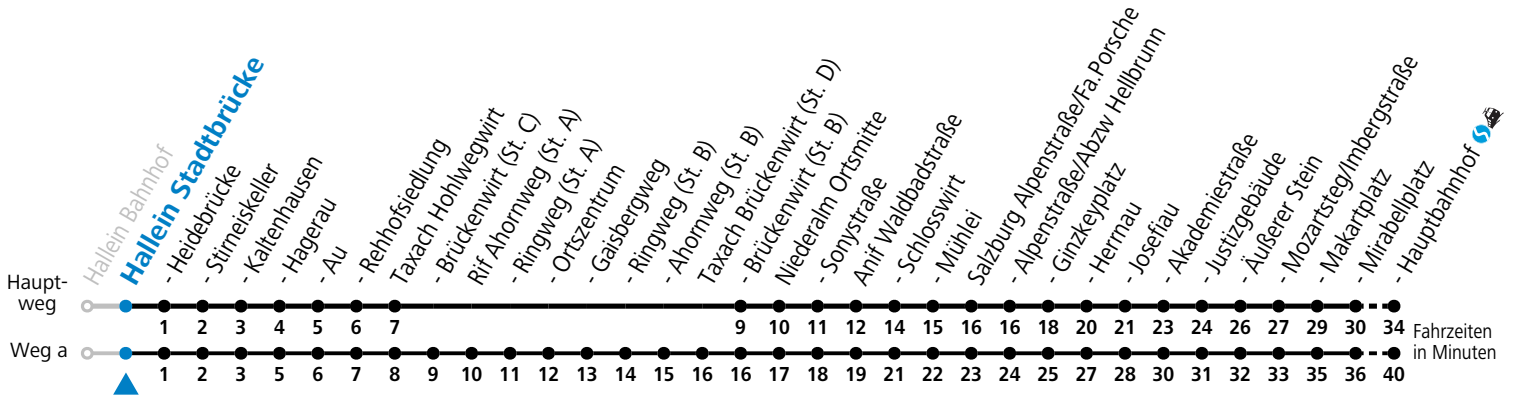

170 Hallein - Rif - Niederalm - Anif - Salzburg

gültig ab 08.01.2024.

Alle Angaben ohne Gewähr.

Montag - Freitag		Samstag		Sonn- und Feiertag	
5	32^a 47^a	5	58		
6	12 17^a 38^a 43^S 58	6	58	6	58
7	04^b 24^b 28 34^b 58	7	58	7	58
8	28 58	8	58	8	58
9	28 58	9	58	9	58
10	28 58	10	58	10	58
11	28 58	11	58	11	58
12	28 58	12	58	12	58
13	28 58	13	58	13	58
14	28 58	14	58	14	58
15	28 58	15	58	15	58
16	28 58	16	58	16	58
17	28 58	17	58	17	58
18	28 58	18	58	18	58
19	28 58	19	58	19	58
20	58	20	58	20	58
21	58	21	58	21	58
22	58	22	58	22	58
		23	58	23	58

S = nur Montag bis Freitag, wenn Schultag in Salzburg   a = fährt Weg a   b = Fahrt der Linie 470

Am 24.12. und 31.12. (sofern nicht Sonntag) gilt der Samstag-Fahrplan

Ferien im Bundesland Salzburg: 23.12.2023 bis 07.01.2024, 12. bis 18.02., 23.03. bis 01.04., 06.07. bis 08.09., 24.09. und 26.10. bis 02.11.2024 (Vorbehaltlich Änderungen durch die Schulbehörde)