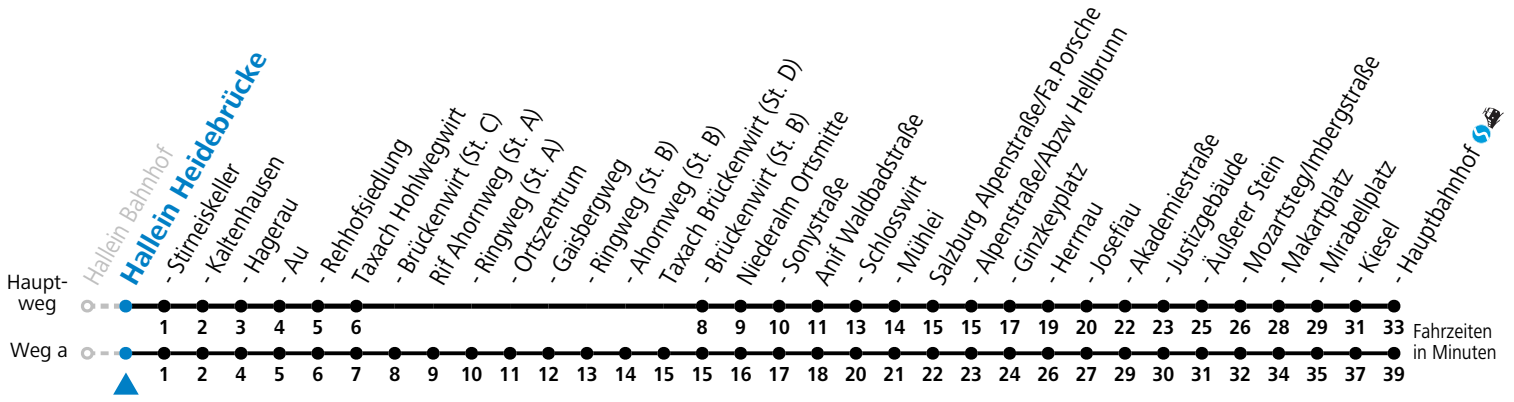

170 Hallein - Rif - Niederalm - Anif - Salzburg

gültig ab 08.01.2024.

Alle Angaben ohne Gewähr.

Montag - Freitag		Samstag		Sonn- und Feiertag	
5	33^a 48^a	5	59		
6	13 18^a 39^a 44^S 59	6	59	6	59
7	05^b 25^b 29 35^b 59	7	59	7	59
8	29 59	8	59	8	59
9	29 59	9	59	9	59
10	29 59	10	59	10	59
11	29 59	11	59	11	59
12	29 59	12	59	12	59
13	29 59	13	59	13	59
14	29 59	14	59	14	59
15	29 59	15	59	15	59
16	29 59	16	59	16	59
17	29 59	17	59	17	59
18	29 59	18	59	18	59
19	29 59	19	59	19	59
20	59	20	59	20	59
21	59	21	59	21	59
22	59	22	59	22	59
		23	59	23	59

S = nur Montag bis Freitag, wenn Schultag in Salzburg   a = fährt Weg a   b = Fahrt der Linie 470

Am 24.12. und 31.12. (sofern nicht Sonntag) gilt der Samstag-Fahrplan

Ferien im Bundesland Salzburg: 23.12.2023 bis 07.01.2024, 12. bis 18.02., 23.03. bis 01.04., 06.07. bis 08.09., 24.09. und 26.10. bis 02.11.2024 (Vorbehaltlich Änderungen durch die Schulbehörde)