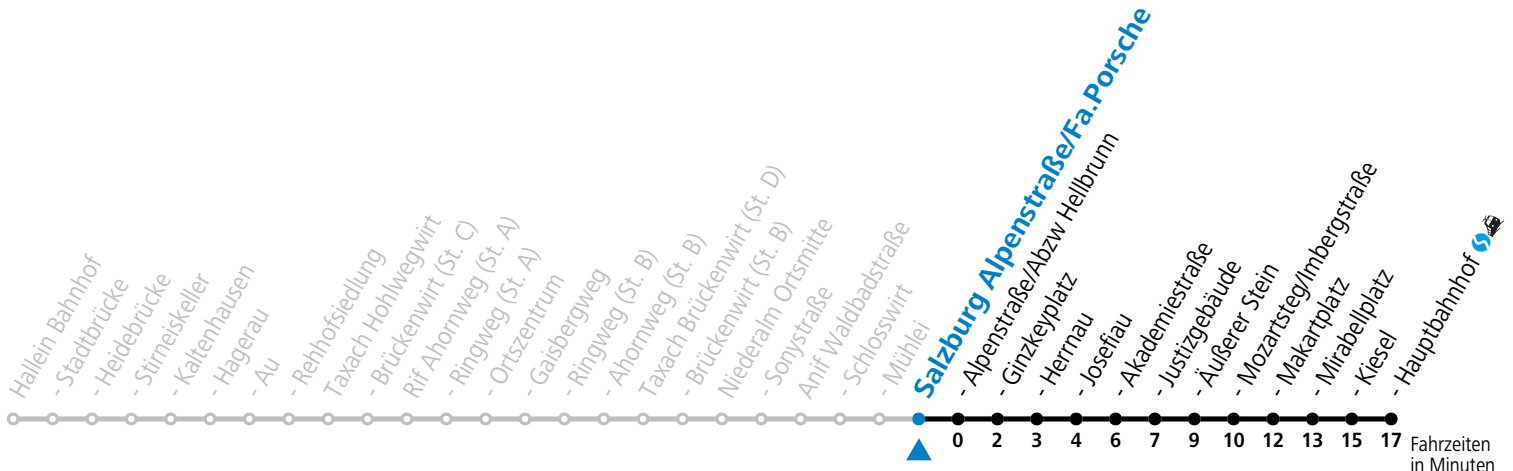

170 Hallein - Rif - Niederalm - Anif - Salzburg

gültig ab 08.01.2024.

Alle Angaben ohne Gewähr.

Montag - Freitag					Samstag		Sonn- und Feiertag	
5	55							
6	09 29 42	6	13					
7	00^S 03 15 21^a 27^S 35^S 41^a 45 51^a	7	13	7	13			
8	15 45	8	13	8	13			
9	15 45	9	13	9	13			
10	15 45	10	13	10	13			
11	15 45	11	13	11	13			
12	15 45	12	13	12	13			
13	15 45	13	13	13	13			
14	15 45	14	13	14	13			
15	15 45	15	13	15	13			
16	15 45	16	13	16	13			
17	15 45	17	13	17	13			
18	15 45	18	13	18	13			
19	13 43	19	13	19	13			
20	13	20	13	20	13			
21	13	21	13	21	13			
22	13	22	13	22	13			
23	13	23	13	23	13			
		0	13	0	13			

S = nur Montag bis Freitag, wenn Schultag in Salzburg   a = Fahrt der Linie 470

Am 24.12. und 31.12. (sofern nicht Sonntag) gilt der Samstag-Fahrplan

Ferien im Bundesland Salzburg: 23.12.2023 bis 07.01.2024, 12. bis 18.02., 23.03. bis 01.04., 06.07. bis 08.09., 24.09. und 26.10. bis 02.11.2024 (Vorbehaltlich Änderungen durch die Schulbehörde)