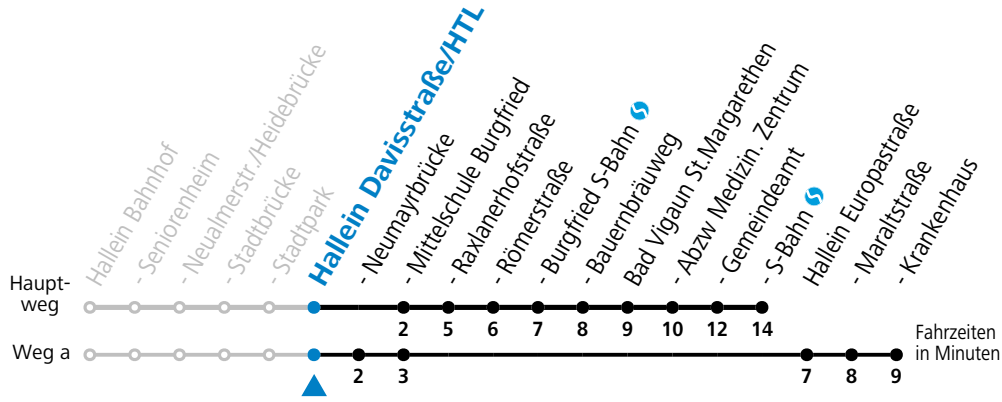

Alle Angaben ohne Gewähr.

Montag - Freitag

11	50 ^S
12	50 ^S
13	45 ^S

S = nur Montag bis Freitag, wenn Schultag in Salzburg

Am 24.12. und 31.12. (sofern nicht Sonntag) gilt der Samstag-Fahrplan

Ferien im Bundesland Salzburg: 23.12.2023 bis 07.01.2024, 12. bis 18.02., 23.03. bis 01.04., 06.07. bis 08.09., 24.09. und 26.10. bis 02.11.2024 (Vorbehaltlich Änderungen durch die Schulbehörde)

Fahrradbeförderung Montag - Freitag ab 09:00 Uhr, Samstag, Sonntag und Feiertag ganztägig nach Maßgabe des vorhandenen Platzes möglich.

42 Hallein Bahnhof (West) - Bad Vigaun

gültig ab 10.12.2023.

Alle Angaben ohne Gewähr.