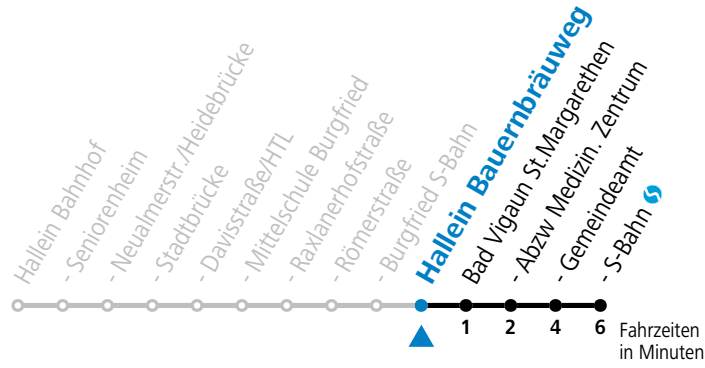

42 Hallein Bahnhof (West) - Bad Vigaun

gültig ab 10.12.2023.

Alle Angaben ohne Gewähr.

Montag - Freitag		Samstag		Sonn- und Feiertag	
6	01 31	6	01 31		
7	01 31	7	01 31		
8	01 31	8	01 31	8	01
9	01 31	9	01 31		
10	01 31	10	01 31	10	01
11	01 31	11	01 31		
12	01 31	12	01 31	12	01
13	01 31	13	01 31		
14	01 31	14	01 31	14	01
15	01 31	15	01 31		
16	01 31	16	01 31	16	01
17	01 31	17	01 31		
18	01 31	18	01 31	18	01
19	01 31	19	01 31		
20	01 31	20	01 31	20	01
21	01 31	21	01		
22	01 31	22	01	22	01

Am 24.12. und 31.12. (sofern nicht Sonntag) gilt der Samstag-Fahrplan

Ferien im Bundesland Salzburg: 23.12.2023 bis 07.01.2024, 12. bis 18.02., 23.03. bis 01.04., 06.07. bis 08.09., 24.09. und 26.10. bis 02.11.2024 (Vorbehaltlich Änderungen durch die Schulbehörde)

Fahrradbeförderung Montag - Freitag ab 09:00 Uhr, Samstag, Sonntag und Feiertag ganztägig nach Maßgabe des vorhandenen Platzes möglich.