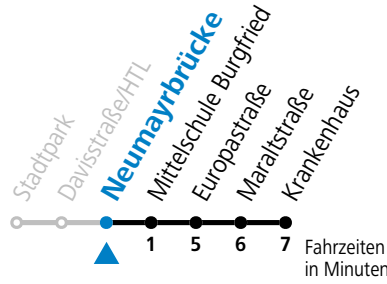

S = nur Montag bis Freitag, wenn Schultag in Salzburg a = fährt Weg a

Am 24.12. und 31.12. (sofern nicht Sonntag) gilt der Samstag-Fahrplan

Ferien im Bundesland Salzburg: 23.12.2023 bis 07.01.2024, 12. bis 18.02., 23.03. bis 01.04., 06.07. bis 08.09., 24.09. und 26.10. bis 02.11.2024 (Vorbehaltlich Änderungen durch die Schulbehörde)

Fahrradbeförderung Montag - Freitag ab 09:00 Uhr, Samstag, Sonntag und Feiertag ganztägig nach Maßgabe des vorhandenen Platzes möglich.

42 Hallein Bahnhof (West) - Bad Vigaun

gültig ab 10.12.2023.

Alle Angaben ohne Gewähr.