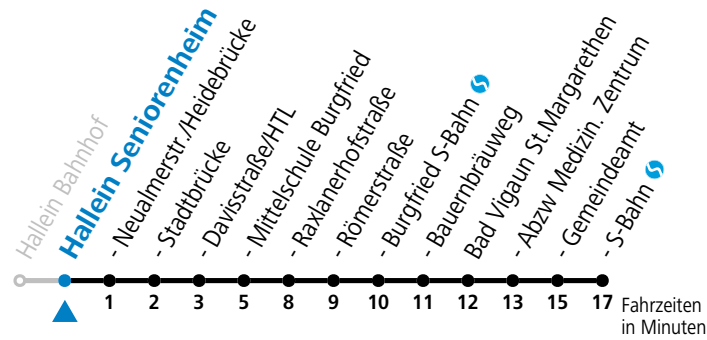

gültig ab 10.12.2023.

Alle Angaben ohne Gewähr.

Montag - Freitag		Samstag		Sonn- und Feiertag	
5	50	5	50		
6	20 50	6	20 50		
7	20 50	7	20 50	7	50
8	20 50	8	20 50		
9	20 50	9	20 50	9	50
10	20 50	10	20 50		
11	20 50	11	20 50	11	50
12	20 50	12	20 50		
13	20 50	13	20 50	13	50
14	20 50	14	20 50		
15	20 50	15	20 50	15	50
16	20 50	16	20 50		
17	20 50	17	20 50	17	50
18	20 50	18	20 50		
19	20 50	19	20 50	19	50
20	20 50	20	20 50		
21	20 50	21	50	21	50
22	20				

Am 24.12. und 31.12. (sofern nicht Sonntag) gilt der Samstag-Fahrplan

Ferien im Bundesland Salzburg: 23.12.2023 bis 07.01.2024, 12. bis 18.02., 23.03. bis 01.04., 06.07. bis 08.09., 24.09. und 26.10. bis 02.11.2024 (Vorbehaltlich Änderungen durch die Schulbehörde)

Fahrradbeförderung Montag - Freitag ab 09:00 Uhr, Samstag, Sonntag und Feiertag ganztägig nach Maßgabe des vorhandenen Platzes möglich.