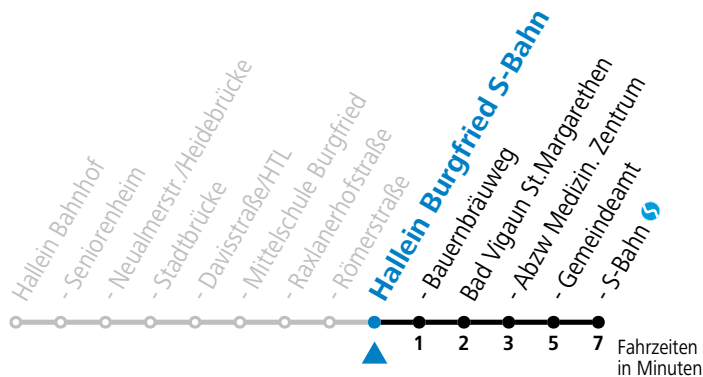

Am 24.12. und 31.12. (sofern nicht Sonntag) gilt der Samstag-Fahrplan

Ferien im Bundesland Salzburg: 23.12.2023 bis 07.01.2024, 12. bis 18.02., 23.03. bis 01.04., 06.07. bis 08.09., 24.09. und 26.10. bis 02.11.2024 (Vorbehaltlich Änderungen durch die Schulbehörde)

Fahrradbeförderung Montag - Freitag ab 09:00 Uhr, Samstag, Sonntag und Feiertag ganztägig nach Maßgabe des vorhandenen Platzes möglich.

Die Salzburg Verkehr-App zum Gratis-Download >>

42 Hallein Bahnhof (West) - Bad Vigaun