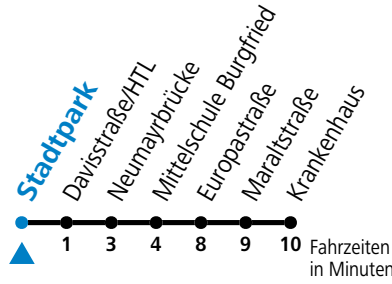

Am 24.12. und 31.12. (sofern nicht Sonntag) gilt der Samstag-Fahrplan

Ferien im Bundesland Salzburg: 23.12.2023 bis 07.01.2024, 12. bis 18.02., 23.03. bis 01.04., 06.07. bis 08.09., 24.09. und 26.10. bis 02.11.2024 (Vorbehaltlich Änderungen durch die Schulbehörde)

Fahrradbeförderung Montag - Freitag ab 09:00 Uhr, Samstag, Sonntag und Feiertag ganztägig nach Maßgabe des vorhandenen Platzes möglich.

Die Salzburg Verkehr-App zum Gratis-Download >>

gültig ab 10.12.2023.