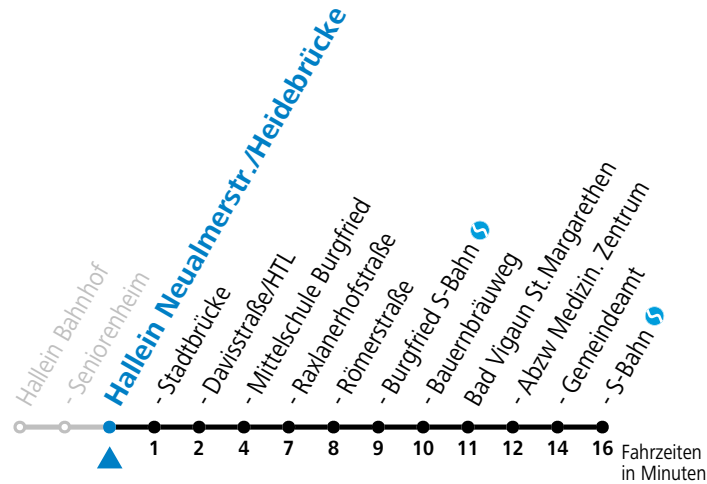

42 Hallein Bahnhof (West) - Bad Vigaun

gültig ab 10.12.2023.

Alle Angaben ohne Gewähr.

Montag - Freitag		Samstag		Sonn- und Feiertag	
5	51	5	51		
6	21 51	6	21 51		
7	21 51	7	21 51	7	51
8	21 51	8	21 51		
9	21 51	9	21 51	9	51
10	21 51	10	21 51		
11	21 51	11	21 51	11	51
12	21 51	12	21 51		
13	21 51	13	21 51	13	51
14	21 51	14	21 51		
15	21 51	15	21 51	15	51
16	21 51	16	21 51		
17	21 51	17	21 51	17	51
18	21 51	18	21 51		
19	21 51	19	21 51	19	51
20	21 51	20	21 51		
21	21 51	21	51	21	51
22	21				

Am 24.12. und 31.12. (sofern nicht Sonntag) gilt der Samstag-Fahrplan

Ferien im Bundesland Salzburg: 23.12.2023 bis 07.01.2024, 12. bis 18.02., 23.03. bis 01.04., 06.07. bis 08.09., 24.09. und 26.10. bis 02.11.2024 (Vorbehaltlich Änderungen durch die Schulbehörde)

Fahrradbeförderung Montag - Freitag ab 09:00 Uhr, Samstag, Sonntag und Feiertag ganztägig nach Maßgabe des vorhandenen Platzes möglich.