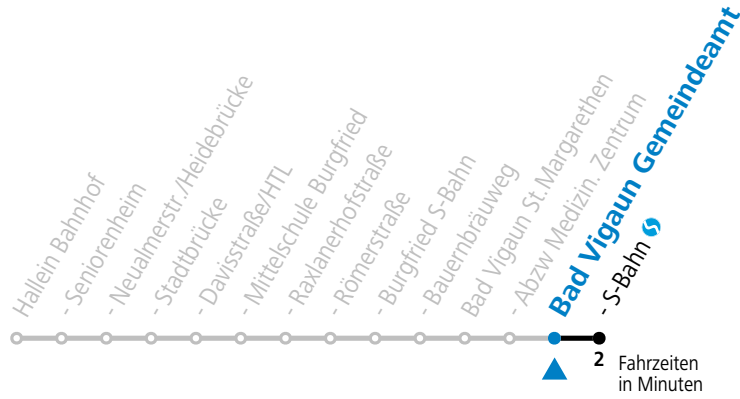

gültig ab 10.12.2023.

Alle Angaben ohne Gewähr.

Montag - Freitag		Samstag		Sonn- und Feiertag	
6	05 35	6	05 35		
7	05 35	7	05 35		
8	05 35	8	05 35	8	05
9	05 35	9	05 35		
10	05 35	10	05 35	10	05
11	05 35	11	05 35		
12	05 35	12	05 35	12	05
13	05 35	13	05 35		
14	05 35	14	05 35	14	05
15	05 35	15	05 35		
16	05 35	16	05 35	16	05
17	05 35	17	05 35		
18	05 35	18	05 35	18	05
19	05 35	19	05 35		
20	05 35	20	05 35	20	05
21	05 35	21	05		
22	05 35	22	05	22	05

Am 24.12. und 31.12. (sofern nicht Sonntag) gilt der Samstag-Fahrplan

Ferien im Bundesland Salzburg: 23.12.2023 bis 07.01.2024, 12. bis 18.02., 23.03. bis 01.04., 06.07. bis 08.09., 24.09. und 26.10. bis 02.11.2024 (Vorbehaltlich Änderungen durch die Schulbehörde)

Fahrradbeförderung Montag - Freitag ab 09:00 Uhr, Samstag, Sonntag und Feiertag ganztägig nach Maßgabe des vorhandenen Platzes möglich.