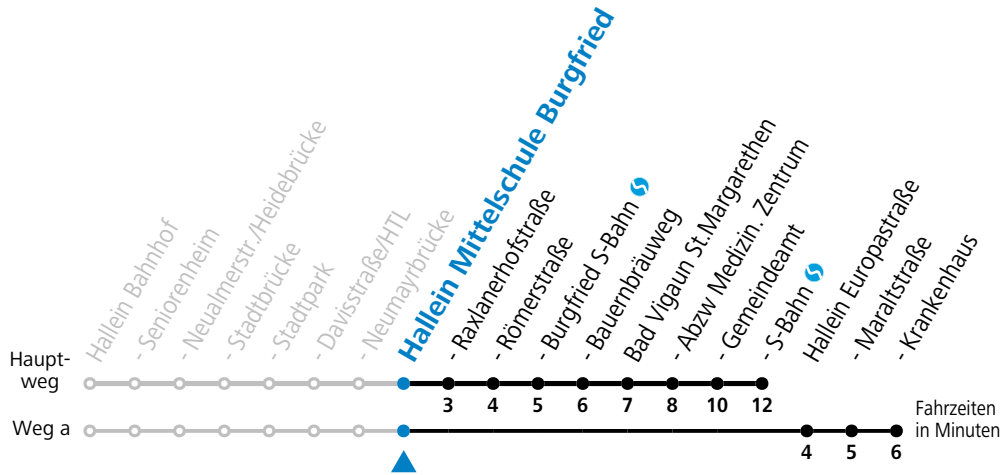

Fahrradbeförderung Montag - Freitag ab 09:00 Uhr, Samstag, Sonntag und Feiertag ganztägig nach Maßgabe des vorhandenen Platzes möglich.

42 Hallein Bahnhof (West) - Bad Vigaun

gültig ab 10.12.2023.

Alle Angaben ohne Gewähr.

Montag - Freitag

11	53 ^S
12	53 ^S
13	48 ^S

S = nur Montag bis Freitag, wenn Schultag in Salzburg

Am 24.12. und 31.12. (sofern nicht Sonntag) gilt der Samstag-Fahrplan

Ferien im Bundesland Salzburg: 23.12.2023 bis 07.01.2024, 12. bis 18.02., 23.03. bis 01.04., 06.07. bis 08.09., 24.09. und 26.10. bis 02.11.2024 (Vorbehaltlich Änderungen durch die Schulbehörde)