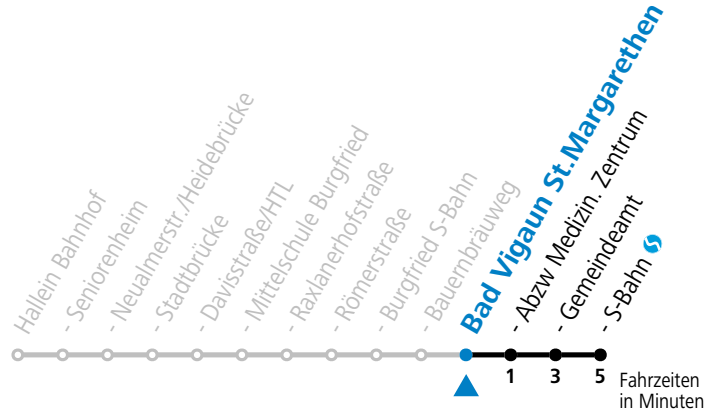

gültig ab 10.12.2023.

Alle Angaben ohne Gewähr.

Montag - Freitag		Samstag		Sonn- und Feiertag	
6	02 32	6	02 32		
7	02 32	7	02 32		
8	02 32	8	02 32	8	02
9	02 32	9	02 32		
10	02 32	10	02 32	10	02
11	02 32	11	02 32		
12	02 32	12	02 32	12	02
13	02 32	13	02 32		
14	02 32	14	02 32	14	02
15	02 32	15	02 32		
16	02 32	16	02 32	16	02
17	02 32	17	02 32		
18	02 32	18	02 32	18	02
19	02 32	19	02 32		
20	02 32	20	02 32	20	02
21	02 32	21	02		
22	02 32	22	02	22	02

Am 24.12. und 31.12. (sofern nicht Sonntag) gilt der Samstag-Fahrplan

Ferien im Bundesland Salzburg: 23.12.2023 bis 07.01.2024, 12. bis 18.02., 23.03. bis 01.04., 06.07. bis 08.09., 24.09. und 26.10. bis 02.11.2024 (Vorbehaltlich Änderungen durch die Schulbehörde)

Fahrradbeförderung Montag - Freitag ab 09:00 Uhr, Samstag, Sonntag und Feiertag ganztägig nach Maßgabe des vorhandenen Platzes möglich.