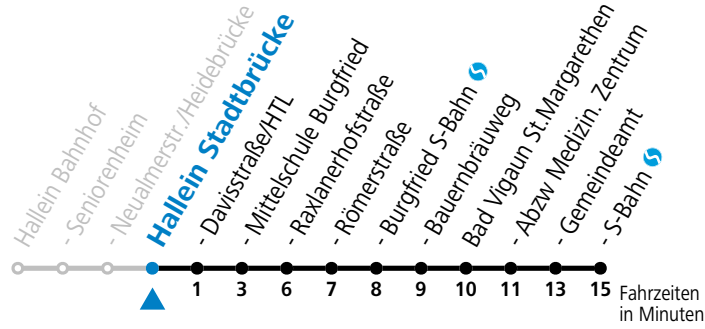

42 Hallein Bahnhof (West) - Bad Vigaun

gültig ab 10.12.2023.

Alle Angaben ohne Gewähr.

Montag - Freitag		Samstag		Sonn- und Feiertag	
5	52	5	52		
6	22 52	6	22 52		
7	22 52	7	22 52	7	52
8	22 52	8	22 52		
9	22 52	9	22 52	9	52
10	22 52	10	22 52		
11	22 52	11	22 52	11	52
12	22 52	12	22 52		
13	22 52	13	22 52	13	52
14	22 52	14	22 52		
15	22 52	15	22 52	15	52
16	22 52	16	22 52		
17	22 52	17	22 52	17	52
18	22 52	18	22 52		
19	22 52	19	22 52	19	52
20	22 52	20	22 52		
21	22 52	21	52	21	52
22	22				

Am 24.12. und 31.12. (sofern nicht Sonntag) gilt der Samstag-Fahrplan

Ferien im Bundesland Salzburg: 23.12.2023 bis 07.01.2024, 12. bis 18.02., 23.03. bis 01.04., 06.07. bis 08.09., 24.09. und 26.10. bis 02.11.2024 (Vorbehaltlich Änderungen durch die Schulbehörde)

Fahrradbeförderung Montag - Freitag ab 09:00 Uhr, Samstag, Sonntag und Feiertag ganztägig nach Maßgabe des vorhandenen Platzes möglich.

Die Salzburg Verkehr-App zum Gratis-Download >>