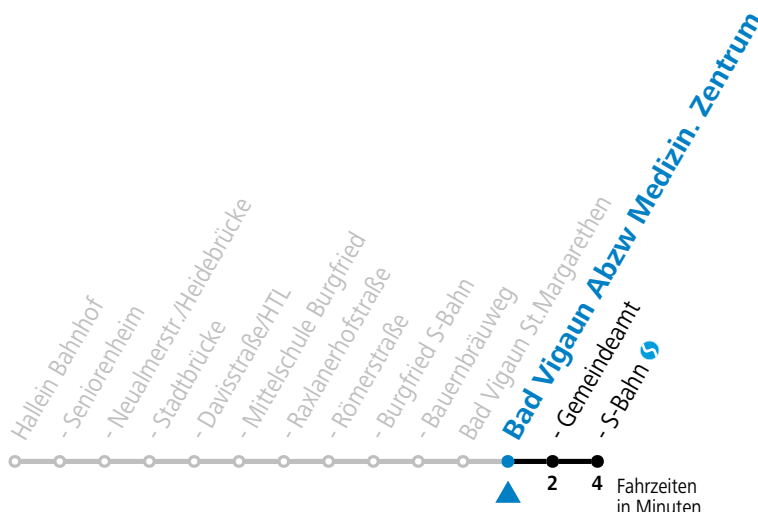

42 Hallein Bahnhof (West) - Bad Vigaun

gültig ab 10.12.2023.

Alle Angaben ohne Gewähr.

Montag - Freitag		Samstag		Sonn- und Feiertag	
6	03 33	6	03 33		
7	03 33	7	03 33		
8	03 33	8	03 33	8	03
9	03 33	9	03 33		
10	03 33	10	03 33	10	03
11	03 33	11	03 33		
12	03 33	12	03 33	12	03
13	03 33	13	03 33		
14	03 33	14	03 33	14	03
15	03 33	15	03 33		
16	03 33	16	03 33	16	03
17	03 33	17	03 33		
18	03 33	18	03 33	18	03
19	03 33	19	03 33		
20	03 33	20	03 33	20	03
21	03 33	21	03		
22	03 33	22	03	22	03

Am 24.12. und 31.12. (sofern nicht Sonntag) gilt der Samstag-Fahrplan

Ferien im Bundesland Salzburg: 23.12.2023 bis 07.01.2024, 12. bis 18.02., 23.03. bis 01.04., 06.07. bis 08.09., 24.09. und 26.10. bis 02.11.2024 (Vorbehaltlich Änderungen durch die Schulbehörde)

Fahrradbeförderung Montag - Freitag ab 09:00 Uhr, Samstag, Sonntag und Feiertag ganztägig nach Maßgabe des vorhandenen Platzes möglich.