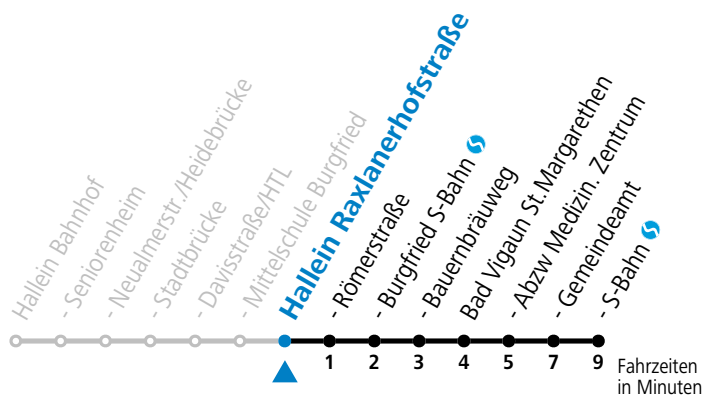

S = nur Montag bis Freitag, wenn Schultag in Salzburg a = fährt Weg a

Am 24.12. und 31.12. (sofern nicht Sonntag) gilt der Samstag-Fahrplan

Ferien im Bundesland Salzburg: 23.12.2023 bis 07.01.2024, 12. bis 18.02., 23.03. bis 01.04., 06.07. bis 08.09., 24.09. und 26.10. bis 02.11.2024 (Vorbehaltlich Änderungen durch die Schulbehörde)

Fahrradbeförderung Montag - Freitag ab 09:00 Uhr, Samstag, Sonntag und Feiertag ganztägig nach Maßgabe des vorhandenen Platzes möglich.

42 Hallein Bahnhof (West) - Bad Vigaun

gültig ab 10.12.2023.

Alle Angaben ohne Gewähr.