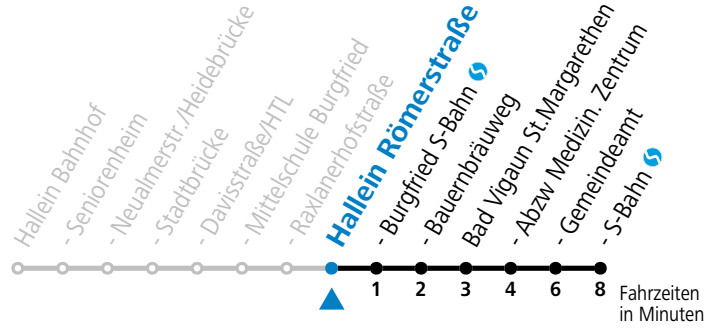

42 Hallein Bahnhof (West) - Bad Vigaun

gültig ab 10.12.2023.

Alle Angaben ohne Gewähr.

Montag - Freitag		Samstag		Sonn- und Feiertag	
5	59	5	59		
6	29 59	6	29 59		
7	29 59	7	29 59	7	59
8	29 59	8	29 59		
9	29 59	9	29 59	9	59
10	29 59	10	29 59		
11	29 59	11	29 59	11	59
12	29 59	12	29 59		
13	29 59	13	29 59	13	59
14	29 59	14	29 59		
15	29 59	15	29 59	15	59
16	29 59	16	29 59		
17	29 59	17	29 59	17	59
18	29 59	18	29 59		
19	29 59	19	29 59	19	59
20	29 59	20	29 59		
21	29 59	21	59	21	59
22	29				

Am 24.12. und 31.12. (sofern nicht Sonntag) gilt der Samstag-Fahrplan

Ferien im Bundesland Salzburg: 23.12.2023 bis 07.01.2024, 12. bis 18.02., 23.03. bis 01.04., 06.07. bis 08.09., 24.09. und 26.10. bis 02.11.2024 (Vorbehaltlich Änderungen durch die Schulbehörde)

Fahrradbeförderung Montag - Freitag ab 09:00 Uhr, Samstag, Sonntag und Feiertag ganztägig nach Maßgabe des vorhandenen Platzes möglich.

Die Salzburg Verkehr-App zum Gratis-Download >>