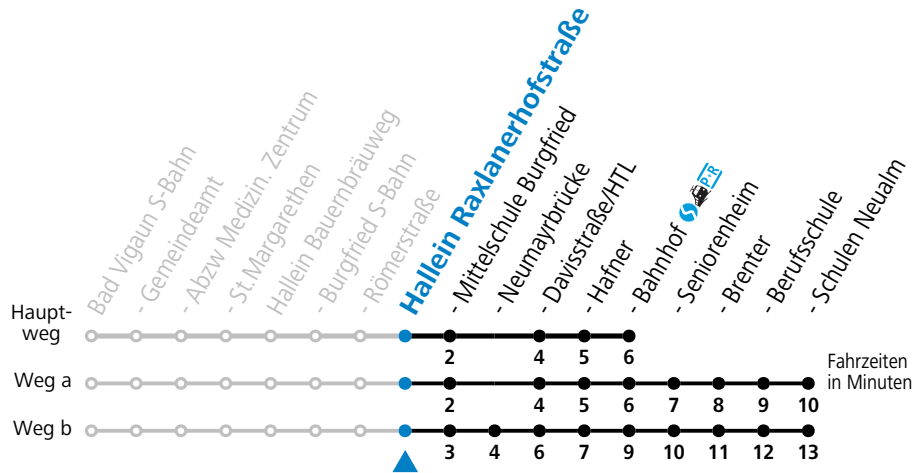

42 Bad Vigaun - Hallein Bahnhof (West)

gültig ab 08.01.2024.

Alle Angaben ohne Gewähr.

Montag - Freitag					Samstag			Sonn- und Feiertag	
6	23	53			6	23	53		
7	17^F	17^a_S	31^b_S	36^{bc}_S	53	7	23	53	
8	23	53			8	23	53	8	23
9	23	53			9	23	53		
10	23	53			10	23	53	10	23
11	23	53			11	23	53		
12	23	53			12	23	53	12	23
13	23	53			13	23	53		
14	23	53			14	23	53	14	23
15	23	53			15	23	53		
16	23	53			16	23	53	16	23
17	23	53			17	23	53		
18	23	53			18	23	53	18	23
19	23	53			19	23	53		
20	23	53			20	23		20	23
21	23	53			21	23			
22	23	53			22	23		22	23

F = nur Montag bis Freitag, wenn schulfreier Werktag in Salzburg   a = fährt Weg a   b = fährt Weg b   c = bis Hallein Davisstraße/HTL
S = nur Montag bis Freitag, wenn Schultag in Salzburg

Am 24.12. und 31.12. (sofern nicht Sonntag) gilt der Samstag-Fahrplan

Ferien im Bundesland Salzburg: 23.12.2023 bis 07.01.2024, 12. bis 18.02., 23.03. bis 01.04., 06.07. bis 08.09., 24.09. und 26.10. bis 02.11.2024 (Vorbehaltlich Änderungen durch die Schulbehörde)

Fahrradbeförderung Montag - Freitag ab 09:00 Uhr, Samstag, Sonntag und Feiertag ganztägig nach Maßgabe des vorhandenen Platzes möglich.