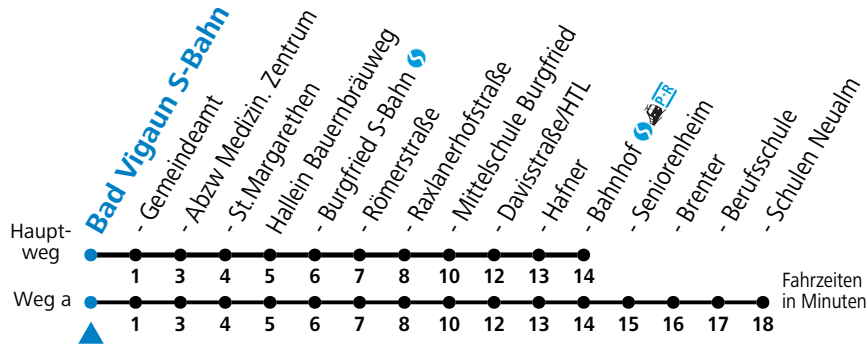

42 Bad Vigaun - Hallein Bahnhof (West)

gültig ab 08.01.2024.

Alle Angaben ohne Gewähr.

Montag - Freitag			Samstag			Sonn- und Feiertag	
6	15	45	6	15	45		
7	09 ^F	09 ^a _S 45	7	15	45		
8	15	45	8	15	45	8	15
9	15	45	9	15	45		
10	15	45	10	15	45	10	15
11	15	45	11	15	45		
12	15	45	12	15	45	12	15
13	15	45	13	15	45		
14	15	45	14	15	45	14	15
15	15	45	15	15	45		
16	15	45	16	15	45	16	15
17	15	45	17	15	45		
18	15	45	18	15	45	18	15
19	15	45	19	15	45		
20	15	45	20	15		20	15
21	15	45	21	15			
22	15	45	22	15		22	15

F = nur Montag bis Freitag, wenn schulfreier Werktag in Salzburg S = nur Montag bis Freitag, wenn Schultag in Salzburg a = fährt Weg a

Am 24.12. und 31.12. (sofern nicht Sonntag) gilt der Samstag-Fahrplan