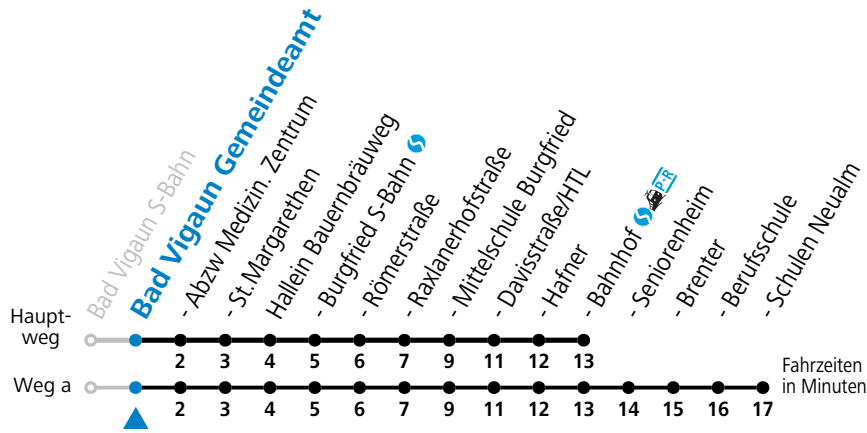

42 Bad Vigaun - Hallein Bahnhof (West)

gültig ab 08.01.2024.

Alle Angaben ohne Gewähr.

Montag - Freitag				Samstag				Sonn- und Feiertag	
6	16	46		6	16	46			
7	10^F	10^a_S	46	7	16	46			
8	16	46		8	16	46	8	16	
9	16	46		9	16	46			
10	16	46		10	16	46	10	16	
11	16	46		11	16	46			
12	16	46		12	16	46	12	16	
13	16	46		13	16	46			
14	16	46		14	16	46	14	16	
15	16	46		15	16	46			
16	16	46		16	16	46	16	16	
17	16	46		17	16	46			
18	16	46		18	16	46	18	16	
19	16	46		19	16	46			
20	16	46		20	16		20	16	
21	16	46		21	16				
22	16	46		22	16		22	16	

F = nur Montag bis Freitag, wenn schulfreier Werktag in Salzburg   S = nur Montag bis Freitag, wenn Schultag in Salzburg   a = fährt Weg a

Am 24.12. und 31.12. (sofern nicht Sonntag) gilt der Samstag-Fahrplan

Ferien im Bundesland Salzburg: 23.12.2023 bis 07.01.2024, 12. bis 18.02., 23.03. bis 01.04., 06.07. bis 08.09., 24.09. und 26.10. bis 02.11.2024 (Vorbehaltlich Änderungen durch die Schulbehörde)

Fahrradbeförderung Montag - Freitag ab 09:00 Uhr, Samstag, Sonntag und Feiertag ganztägig nach Maßgabe des vorhandenen Platzes möglich.