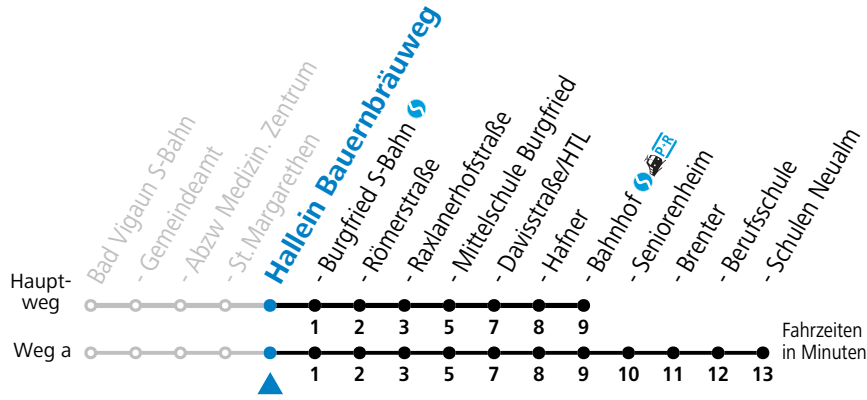

42 Bad Vigaun - Hallein Bahnhof (West)

gültig ab 08.01.2024.

Alle Angaben ohne Gewähr.

Montag - Freitag				Samstag				Sonn- und Feiertag	
6	20	50		6	20	50			
7	14^F	14^a_S	50	7	20	50			
8	20	50		8	20	50	8	20	
9	20	50		9	20	50			
10	20	50		10	20	50	10	20	
11	20	50		11	20	50			
12	20	50		12	20	50	12	20	
13	20	50		13	20	50			
14	20	50		14	20	50	14	20	
15	20	50		15	20	50			
16	20	50		16	20	50	16	20	
17	20	50		17	20	50			
18	20	50		18	20	50	18	20	
19	20	50		19	20	50			
20	20	50		20	20		20	20	
21	20	50		21	20				
22	20	50		22	20		22	20	

F = nur Montag bis Freitag, wenn schulfreier Werktag in Salzburg   S = nur Montag bis Freitag, wenn Schultag in Salzburg   a = fährt Weg a

Am 24.12. und 31.12. (sofern nicht Sonntag) gilt der Samstag-Fahrplan

Ferien im Bundesland Salzburg: 23.12.2023 bis 07.01.2024, 12. bis 18.02., 23.03. bis 01.04., 06.07. bis 08.09., 24.09. und 26.10. bis 02.11.2024 (Vorbehaltlich Änderungen durch die Schulbehörde)

Fahrradbeförderung Montag - Freitag ab 09:00 Uhr, Samstag, Sonntag und Feiertag ganztägig nach Maßgabe des vorhandenen Platzes möglich.