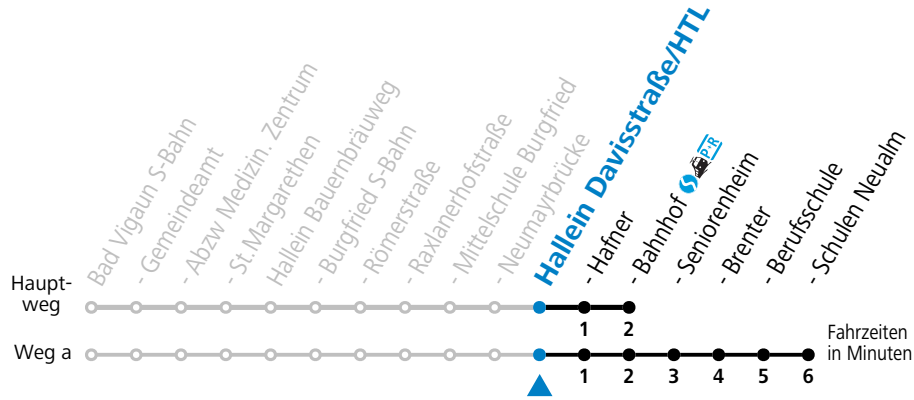

42 Bad Vigaun - Hallein Bahnhof (West)

gültig ab 08.01.2024.

Alle Angaben ohne Gewähr.

Montag - Freitag		Samstag		Sonn- und Feiertag	
6	27 57	6	27 57		
7	21^F 21^a₅ 37^a₅ 57	7	27 57		
8	27 57	8	27 57	8	27
9	27 57	9	27 57		
10	27 57	10	27 57	10	27
11	27 57	11	27 57		
12	27 57	12	27 57	12	27
13	27 57	13	27 57		
14	27 57	14	27 57	14	27
15	27 57	15	27 57		
16	27 57	16	27 57	16	27
17	27 57	17	27 57		
18	27 57	18	27 57	18	27
19	27 57	19	27 57		
20	27 57	20	27	20	27
21	27 57	21	27		
22	27 57	22	27	22	27

F = nur Montag bis Freitag, wenn schulfreier Werktag in Salzburg   S = nur Montag bis Freitag, wenn Schultag in Salzburg   a = fährt Weg a

Am 24.12. und 31.12. (sofern nicht Sonntag) gilt der Samstag-Fahrplan

Ferien im Bundesland Salzburg: 23.12.2023 bis 07.01.2024, 12. bis 18.02., 23.03. bis 01.04., 06.07. bis 08.09., 24.09. und 26.10. bis 02.11.2024 (Vorbehaltlich Änderungen durch die Schulbehörde)

Fahrradbeförderung Montag - Freitag ab 09:00 Uhr, Samstag, Sonntag und Feiertag ganztägig nach Maßgabe des vorhandenen Platzes möglich.