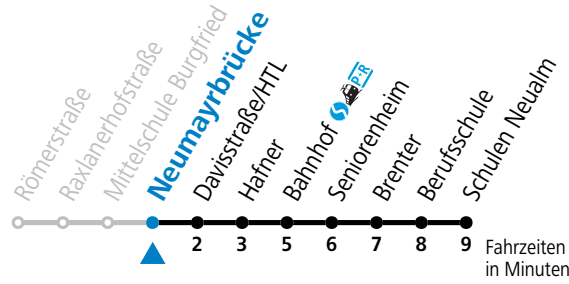

gültig ab 08.01.2024.

Alle Angaben ohne Gewähr.

Montag - Freitag

7 35^S 39^a

S = nur Montag bis Freitag, wenn Schultag in Salzburg a = bis Davisstraße/HTL

Am 24.12. und 31.12. (sofern nicht Sonntag) gilt der Samstag-Fahrplan

Ferien im Bundesland Salzburg: 23.12.2023 bis 07.01.2024, 12. bis 18.02., 23.03. bis 01.04., 06.07. bis 08.09., 24.09. und 26.10. bis 02.11.2024 (Vorbehaltlich Änderungen durch die Schulbehörde)

Fahrradbeförderung Montag - Freitag ab 09:00 Uhr, Samstag, Sonntag und Feiertag ganztägig nach Maßgabe des vorhandenen Platzes möglich.