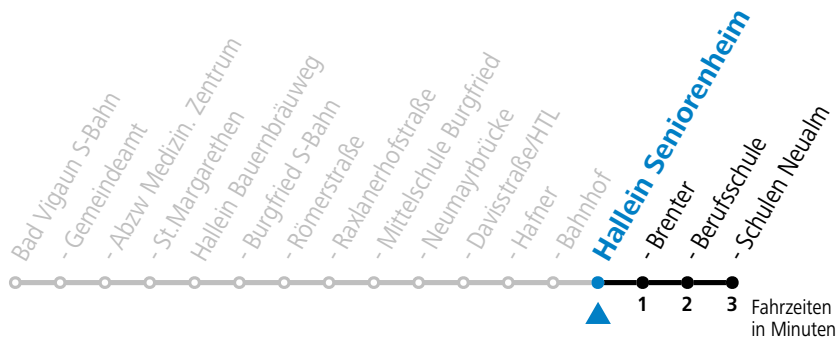

42 Bad Vigaun - Hallein Bahnhof (West)

gültig ab 08.01.2024.

Alle Angaben ohne Gewähr.

Montag - Freitag

7 24^S 41^S

S = nur Montag bis Freitag, wenn Schultag in Salzburg

Am 24.12. und 31.12. (sofern nicht Sonntag) gilt der Samstag-Fahrplan

Ferien im Bundesland Salzburg: 23.12.2023 bis 07.01.2024, 12. bis 18.02., 23.03. bis 01.04., 06.07. bis 08.09., 24.09. und 26.10. bis 02.11.2024 (Vorbehaltlich Änderungen durch die Schulbehörde)

Fahrradbeförderung Montag - Freitag ab 09:00 Uhr, Samstag, Sonntag und Feiertag ganztägig nach Maßgabe des vorhandenen Platzes möglich.