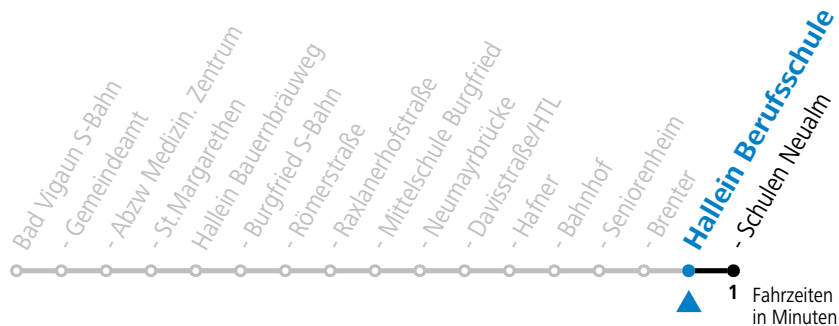

42 Bad Vigaun - Hallein Bahnhof (West)

gültig ab 08.01.2024.

Alle Angaben ohne Gewähr.

Montag - Freitag

7 26^S 43^S

S = nur Montag bis Freitag, wenn Schultag in Salzburg

Am 24.12. und 31.12. (sofern nicht Sonntag) gilt der Samstag-Fahrplan

Ferien im Bundesland Salzburg: 23.12.2023 bis 07.01.2024, 12. bis 18.02., 23.03. bis 01.04., 06.07. bis 08.09., 24.09. und 26.10. bis 02.11.2024 (Vorbehaltlich Änderungen durch die Schulbehörde)

Fahrradbeförderung Montag - Freitag ab 09:00 Uhr, Samstag, Sonntag und Feiertag ganztätig nach Maßgabe des vorhandenen Platzes möglich.