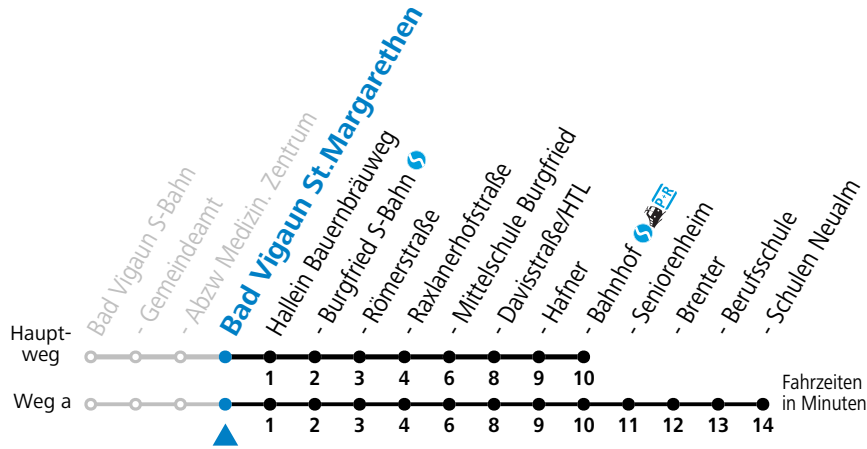

42 Bad Vigaun - Hallein Bahnhof (West)

gültig ab 08.01.2024.

Alle Angaben ohne Gewähr.

Montag - Freitag			Samstag			Sonn- und Feiertag	
6	19	49	6	19	49		
7	13^F	13^a₅ 49	7	19	49		
8	19	49	8	19	49	8	19
9	19	49	9	19	49		
10	19	49	10	19	49	10	19
11	19	49	11	19	49		
12	19	49	12	19	49	12	19
13	19	49	13	19	49		
14	19	49	14	19	49	14	19
15	19	49	15	19	49		
16	19	49	16	19	49	16	19
17	19	49	17	19	49		
18	19	49	18	19	49	18	19
19	19	49	19	19	49		
20	19	49	20	19		20	19
21	19	49	21	19			
22	19	49	22	19		22	19

F = nur Montag bis Freitag, wenn schulfreier Werktag in Salzburg   S = nur Montag bis Freitag, wenn Schultag in Salzburg   a = fährt Weg a

Am 24.12. und 31.12. (sofern nicht Sonntag) gilt der Samstag-Fahrplan

Ferien im Bundesland Salzburg: 23.12.2023 bis 07.01.2024, 12. bis 18.02., 23.03. bis 01.04., 06.07. bis 08.09., 24.09. und 26.10. bis 02.11.2024 (Vorbehaltlich Änderungen durch die Schulbehörde)

Fahrradbeförderung Montag - Freitag ab 09:00 Uhr, Samstag, Sonntag und Feiertag ganztägig nach Maßgabe des vorhandenen Platzes möglich.