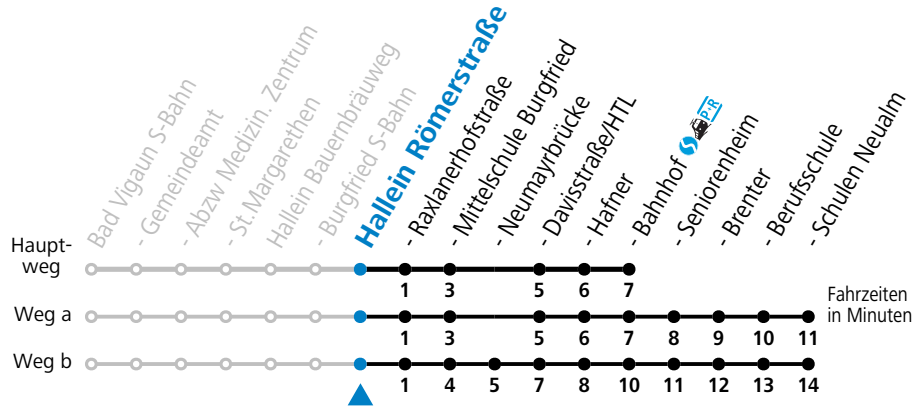

42 Bad Vigaun - Hallein Bahnhof (West)

gültig ab 08.01.2024.

Alle Angaben ohne Gewähr.

Montag - Freitag					Samstag			Sonn- und Feiertag		
6	22	52			6	22	52			
7	16^F	16^a_S	30^b_S	35^{bc}_S	52	7	22	52		
8	22	52			8	22	52	8	22	
9	22	52			9	22	52			
10	22	52			10	22	52	10	22	
11	22	52			11	22	52			
12	22	52			12	22	52	12	22	
13	22	52			13	22	52			
14	22	52			14	22	52	14	22	
15	22	52			15	22	52			
16	22	52			16	22	52	16	22	
17	22	52			17	22	52			
18	22	52			18	22	52	18	22	
19	22	52			19	22	52			
20	22	52			20	22		20	22	
21	22	52			21	22				
22	22	52			22	22		22	22	

F = nur Montag bis Freitag, wenn schulfreier Werktag in Salzburg   a = fährt Weg a   b = fährt Weg b   c = bis Hallein Davisstraße/HTL
S = nur Montag bis Freitag, wenn Schultag in Salzburg

Am 24.12. und 31.12. (sofern nicht Sonntag) gilt der Samstag-Fahrplan

Ferien im Bundesland Salzburg: 23.12.2023 bis 07.01.2024, 12. bis 18.02., 23.03. bis 01.04., 06.07. bis 08.09., 24.09. und 26.10. bis 02.11.2024 (Vorbehaltlich Änderungen durch die Schulbehörde)

Fahrradbeförderung Montag - Freitag ab 09:00 Uhr, Samstag, Sonntag und Feiertag ganztägig nach Maßgabe des vorhandenen Platzes möglich.