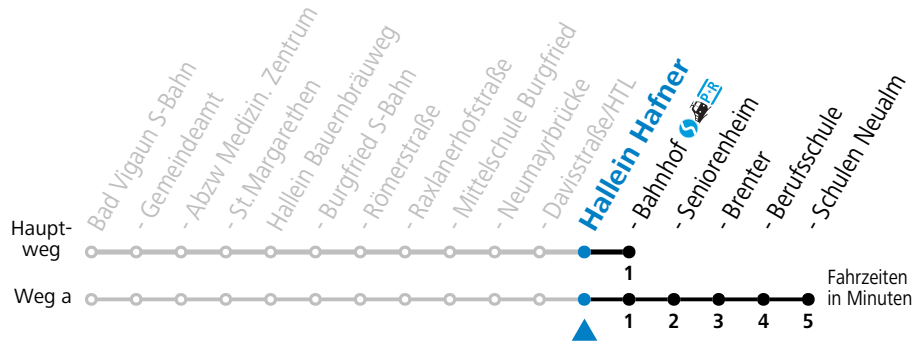

42 Bad Vigaun - Hallein Bahnhof (West)

gültig ab 08.01.2024.

Alle Angaben ohne Gewähr.

Montag - Freitag			Samstag			Sonn- und Feiertag	
6	28	58	6	28	58		
7	22^F	22^a_S	38^a_S	58	7	28	58
8	28	58	8	28	58	8	28
9	28	58	9	28	58		
10	28	58	10	28	58	10	28
11	28	58	11	28	58		
12	28	58	12	28	58	12	28
13	28	58	13	28	58		
14	28	58	14	28	58	14	28
15	28	58	15	28	58		
16	28	58	16	28	58	16	28
17	28	58	17	28	58		
18	28	58	18	28	58	18	28
19	28	58	19	28	58		
20	28	58	20	28		20	28
21	28	58	21	28			
22	28	58	22	28		22	28

F = nur Montag bis Freitag, wenn schulfreier Werktag in Salzburg   S = nur Montag bis Freitag, wenn Schultag in Salzburg   a = fährt Weg a

Am 24.12. und 31.12. (sofern nicht Sonntag) gilt der Samstag-Fahrplan

Ferien im Bundesland Salzburg: 23.12.2023 bis 07.01.2024, 12. bis 18.02., 23.03. bis 01.04., 06.07. bis 08.09., 24.09. und 26.10. bis 02.11.2024 (Vorbehaltlich Änderungen durch die Schulbehörde)

Fahrradbeförderung Montag - Freitag ab 09:00 Uhr, Samstag, Sonntag und Feiertag ganztägig nach Maßgabe des vorhandenen Platzes möglich.