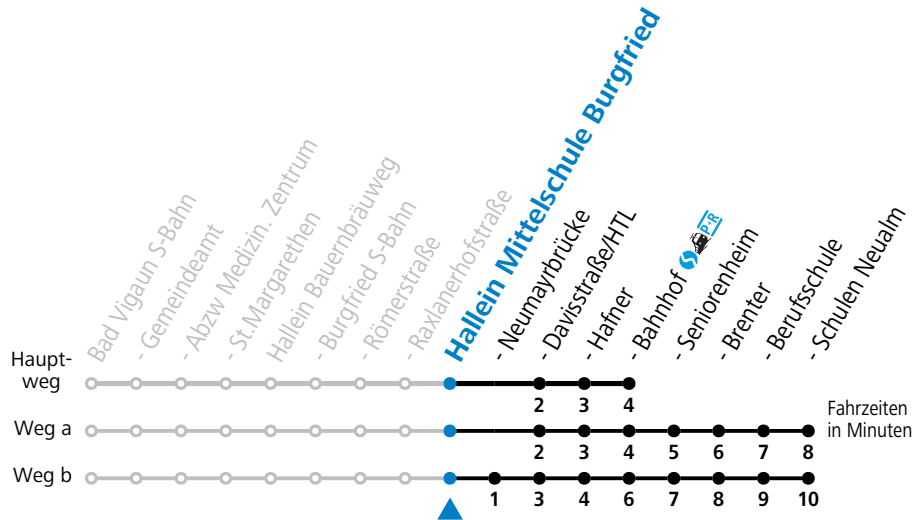

gültig ab 08.01.2024.

Alle Angaben ohne Gewähr.

Montag - Freitag			Samstag			Sonn- und Feiertag	
6	25	55	6	25	55		
7	19^F	19^a_S	34^b_S	38^{bc}_S	55	7	25
8	25	55	8	25	55	8	25
9	25	55	9	25	55		
10	25	55	10	25	55	10	25
11	25	55	11	25	55		
12	25	55	12	25	55	12	25
13	25	55	13	25	55		
14	25	55	14	25	55	14	25
15	25	55	15	25	55		
16	25	55	16	25	55	16	25
17	25	55	17	25	55		
18	25	55	18	25	55	18	25
19	25	55	19	25	55		
20	25	55	20	25		20	25
21	25	55	21	25			
22	25	55	22	25		22	25

F = nur Montag bis Freitag, wenn schulfreier Werktag in Salzburg   a = fährt Weg a   b = fährt Weg b   c = bis Hallein Davisstraße/HTL
S = nur Montag bis Freitag, wenn Schultag in Salzburg

Am 24.12. und 31.12. (sofern nicht Sonntag) gilt der Samstag-Fahrplan

Ferien im Bundesland Salzburg: 23.12.2023 bis 07.01.2024, 12. bis 18.02., 23.03. bis 01.04., 06.07. bis 08.09., 24.09. und 26.10. bis 02.11.2024 (Vorbehaltlich Änderungen durch die Schulbehörde)

Fahrradbeförderung Montag - Freitag ab 09:00 Uhr, Samstag, Sonntag und Feiertag ganztägig nach Maßgabe des vorhandenen Platzes möglich.