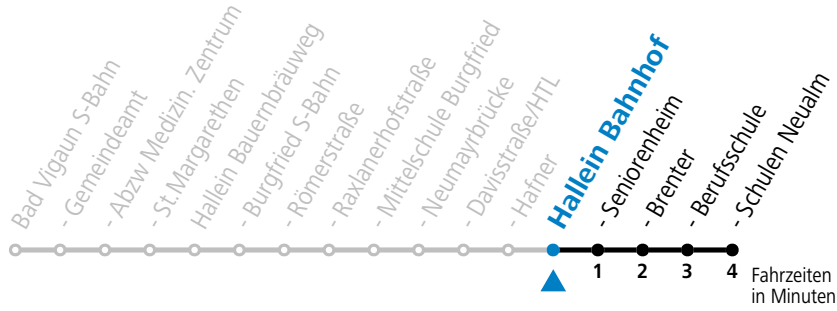

42 Bad Vigaun - Hallein Bahnhof (West)

gültig ab 08.01.2024.

Alle Angaben ohne Gewähr.

Montag - Freitag

7 23^S 40^S

S = nur Montag bis Freitag, wenn Schultag in Salzburg

Am 24.12. und 31.12. (sofern nicht Sonntag) gilt der Samstag-Fahrplan

Ferien im Bundesland Salzburg: 23.12.2023 bis 07.01.2024, 12. bis 18.02., 23.03. bis 01.04., 06.07. bis 08.09., 24.09. und 26.10. bis 02.11.2024 (Vorbehaltlich Änderungen durch die Schulbehörde)

Fahrradbeförderung Montag - Freitag ab 09:00 Uhr, Samstag, Sonntag und Feiertag ganztägig nach Maßgabe des vorhandenen Platzes möglich.