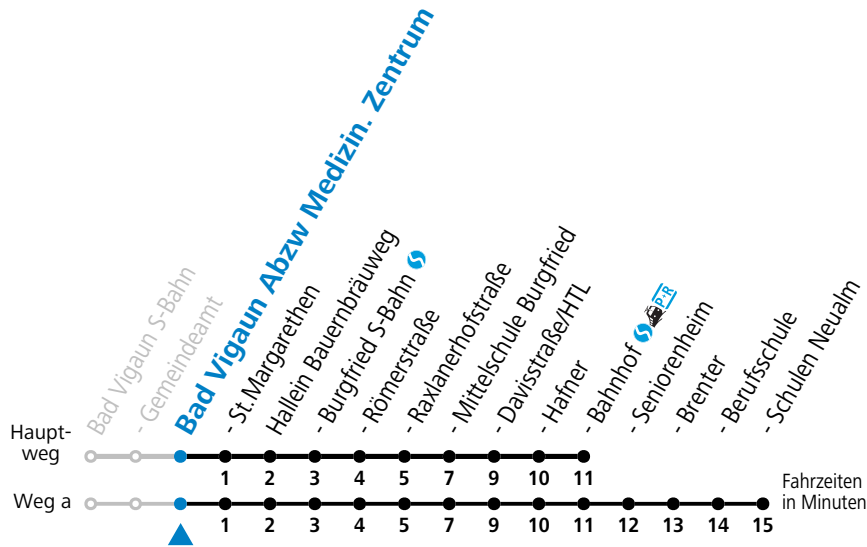

42 Bad Vigaun - Hallein Bahnhof (West)

gültig ab 08.01.2024.

Alle Angaben ohne Gewähr.

Montag - Freitag			Samstag			Sonn- und Feiertag	
6	18	48	6	18	48		
7	12^F	12^a_S 48	7	18	48		
8	18	48	8	18	48	8	18
9	18	48	9	18	48		
10	18	48	10	18	48	10	18
11	18	48	11	18	48		
12	18	48	12	18	48	12	18
13	18	48	13	18	48		
14	18	48	14	18	48	14	18
15	18	48	15	18	48		
16	18	48	16	18	48	16	18
17	18	48	17	18	48		
18	18	48	18	18	48	18	18
19	18	48	19	18	48		
20	18	48	20	18		20	18
21	18	48	21	18			
22	18	48	22	18		22	18

F = nur Montag bis Freitag, wenn schulfreier Werktag in Salzburg   S = nur Montag bis Freitag, wenn Schultag in Salzburg   a = fährt Weg a

Am 24.12. und 31.12. (sofern nicht Sonntag) gilt der Samstag-Fahrplan

Ferien im Bundesland Salzburg: 23.12.2023 bis 07.01.2024, 12. bis 18.02., 23.03. bis 01.04., 06.07. bis 08.09., 24.09. und 26.10. bis 02.11.2024 (Vorbehaltlich Änderungen durch die Schulbehörde)

Fahrradbeförderung Montag - Freitag ab 09:00 Uhr, Samstag, Sonntag und Feiertag ganztägig nach Maßgabe des vorhandenen Platzes möglich.