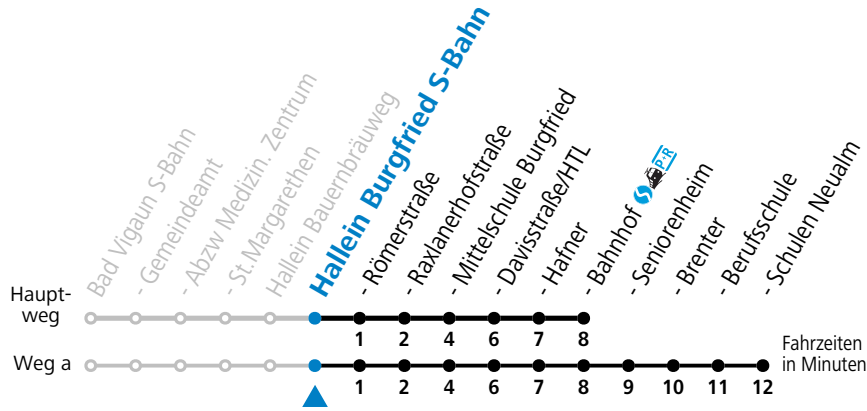

42 Bad Vigaun - Hallein Bahnhof (West)

gültig ab 08.01.2024.

Alle Angaben ohne Gewähr.

Montag - Freitag			Samstag			Sonn- und Feiertag	
6	21	51	6	21	51		
7	15^F	15^a 51	7	21	51		
8	21	51	8	21	51	8	21
9	21	51	9	21	51		
10	21	51	10	21	51	10	21
11	21	51	11	21	51		
12	21	51	12	21	51	12	21
13	21	51	13	21	51		
14	21	51	14	21	51	14	21
15	21	51	15	21	51		
16	21	51	16	21	51	16	21
17	21	51	17	21	51		
18	21	51	18	21	51	18	21
19	21	51	19	21	51		
20	21	51	20	21		20	21
21	21	51	21	21			
22	21	51	22	21		22	21

F = nur Montag bis Freitag, wenn schulfreier Werktag in Salzburg   S = nur Montag bis Freitag, wenn Schultag in Salzburg   a = fährt Weg a

Am 24.12. und 31.12. (sofern nicht Sonntag) gilt der Samstag-Fahrplan

Ferien im Bundesland Salzburg: 23.12.2023 bis 07.01.2024, 12. bis 18.02., 23.03. bis 01.04., 06.07. bis 08.09., 24.09. und 26.10. bis 02.11.2024 (Vorbehaltlich Änderungen durch die Schulbehörde)

Fahrradbeförderung Montag - Freitag ab 09:00 Uhr, Samstag, Sonntag und Feiertag ganztägig nach Maßgabe des vorhandenen Platzes möglich.