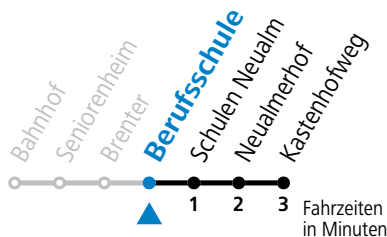

S = nur Montag bis Freitag, wenn Schultag in Salzburg a = bis Schulen Neualm b = Fahrt der Linie 42

Am 24.12. und 31.12. (sofern nicht Sonntag) gilt der Samstag-Fahrplan

Ferien im Bundesland Salzburg: 23.12.2023 bis 07.01.2024, 12. bis 18.02., 23.03. bis 01.04., 06.07. bis 08.09., 24.09. und 26.10. bis 02.11.2024 (Vorbehaltlich Änderungen durch die Schulbehörde)

Fahrradbeförderung Montag - Freitag ab 09:00 Uhr, Samstag, Sonntag und Feiertag ganztägig nach Maßgabe des vorhandenen Platzes möglich.

43 Hallein Bahnhof (West) - Neualm

gültig ab 08.01.2024.

Alle Angaben ohne Gewähr.