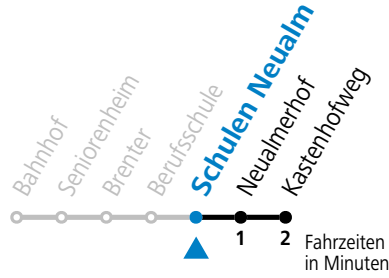

gültig ab 08.01.2024.

Alle Angaben ohne Gewähr.

Montag - Freitag		Samstag		Sonn- und Feiertag	
5	47				
6	05 37	6	35		
7	05 29	7	35	7	35
8	05 35	8	35		
9	05 35	9	35	9	35
10	05 35	10	35		
11	05 35	11	35	11	35
12	05 35	12	35		
13	05 35	13	35	13	35
14	05 35	14	35		
15	05 35	15	35	15	35
16	05 35	16	35		
17	05 40	17	35	17	35
18	05 40	18	35		
19	05 35	19	35	19	35
20	05 35	20	35		
21	05 35	21	35	21	35
22	05 35	22	35		

Am 24.12. und 31.12. (sofern nicht Sonntag) gilt der Samstag-Fahrplan

Ferien im Bundesland Salzburg: 23.12.2023 bis 07.01.2024, 12. bis 18.02., 23.03. bis 01.04., 06.07. bis 08.09., 24.09. und 26.10. bis 02.11.2024 (Vorbehaltlich Änderungen durch die Schulbehörde)

Fahrradbeförderung Montag - Freitag ab 09:00 Uhr, Samstag, Sonntag und Feiertag ganztägig nach Maßgabe des vorhandenen Platzes möglich.