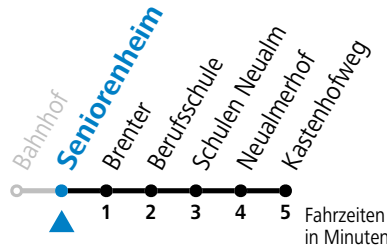

S = nur Montag bis Freitag, wenn Schultag in Salzburg a = bis Schulen Neualm b = Fahrt der Linie 42

Am 24.12. und 31.12. (sofern nicht Sonntag) gilt der Samstag-Fahrplan

Ferien im Bundesland Salzburg: 23.12.2023 bis 07.01.2024, 12. bis 18.02., 23.03. bis 01.04., 06.07. bis 08.09., 24.09. und 26.10. bis 02.11.2024 (Vorbehaltlich Änderungen durch die Schulbehörde)

Fahrradbeförderung Montag - Freitag ab 09:00 Uhr, Samstag, Sonntag und Feiertag ganztägig nach Maßgabe des vorhandenen Platzes möglich.

43 Hallein Bahnhof (West) - Neualm

gültig ab 08.01.2024.

Alle Angaben ohne Gewähr.