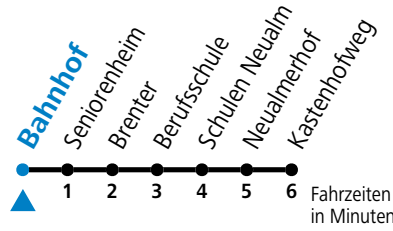

43 Hallein Bahnhof (West) - Neualm

gültig ab 08.01.2024.

Alle Angaben ohne Gewähr.

Montag - Freitag		Samstag		Sonn- und Feiertag	
5	43				
6	01 33	6	31		
7	01 23 ^{aS} _b 25 40 ^{aS} _b	7	31	7	31
8	01 31	8	31		
9	01 31	9	31	9	31
10	01 31	10	31		
11	01 31	11	31	11	31
12	01 31	12	31		
13	01 31	13	31	13	31
14	01 31	14	31		
15	01 31	15	31	15	31
16	01 31	16	31		
17	01 36	17	31	17	31
18	01 36	18	31		
19	01 31	19	31	19	31
20	01 31	20	31		
21	01 31	21	31	21	31
22	01 31	22	31		