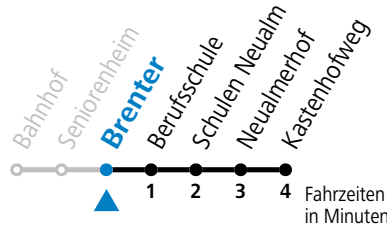

S = nur Montag bis Freitag, wenn Schultag in Salzburg a = bis Schulen Neualm b = Fahrt der Linie 42

Am 24.12. und 31.12. (sofern nicht Sonntag) gilt der Samstag-Fahrplan

Ferien im Bundesland Salzburg: 23.12.2023 bis 07.01.2024, 12. bis 18.02., 23.03. bis 01.04., 06.07. bis 08.09., 24.09. und 26.10. bis 02.11.2024 (Vorbehaltlich Änderungen durch die Schulbehörde)

Fahrradbeförderung Montag - Freitag ab 09:00 Uhr, Samstag, Sonntag und Feiertag ganztägig nach Maßgabe des vorhandenen Platzes möglich.

43 Hallein Bahnhof (West) - Neualm

gültig ab 08.01.2024.

Alle Angaben ohne Gewähr.