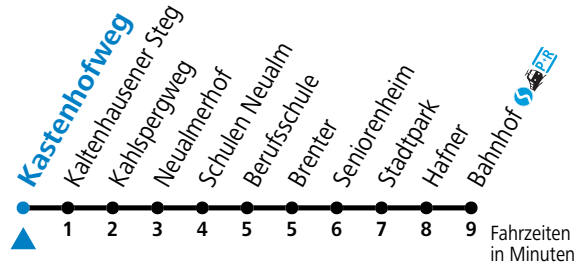

43 Hallein Neualm - Bahnhof (West)

gültig ab 08.01.2024.

Alle Angaben ohne Gewähr.

Montag - Freitag		Samstag		Sonn- und Feiertag	
5	49				
6	07 39	6	38		
7	08 31	7	38	7	38
8	08 38	8	38		
9	08 38	9	38	9	38
10	08 38	10	38		
11	08 38	11	38	11	38
12	08 38	12	38		
13	08 38	13	38	13	38
14	08 38	14	38		
15	08 38	15	38	15	38
16	08 38	16	38		
17	08 47	17	38	17	38
18	08 45	18	38		
19	08 38	19	38	19	38
20	08 38	20	38		
21	08 38	21	38	21	38
22	08	22	38		

Am 24.12. und 31.12. (sofern nicht Sonntag) gilt der Samstag-Fahrplan

Ferien im Bundesland Salzburg: 23.12.2023 bis 07.01.2024, 12. bis 18.02., 23.03. bis 01.04., 06.07. bis 08.09., 24.09. und 26.10. bis 02.11.2024 (Vorbehaltlich Änderungen durch die Schulbehörde)