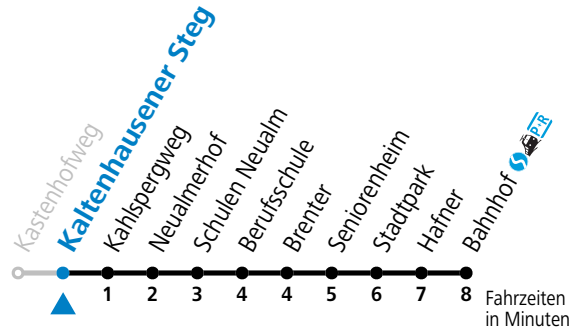

43 Hallein Neualm - Bahnhof (West)

gültig ab 08.01.2024.

Alle Angaben ohne Gewähr.

Montag - Freitag		Samstag		Sonn- und Feiertag	
5	50				
6	08 40	6	39		
7	09 32	7	39	7	39
8	09 39	8	39		
9	09 39	9	39	9	39
10	09 39	10	39		
11	09 39	11	39	11	39
12	09 39	12	39		
13	09 39	13	39	13	39
14	09 39	14	39		
15	09 39	15	39	15	39
16	09 39	16	39		
17	09 48	17	39	17	39
18	09 46	18	39		
19	09 39	19	39	19	39
20	09 39	20	39		
21	09 39	21	39	21	39
22	09	22	39		

Am 24.12. und 31.12. (sofern nicht Sonntag) gilt der Samstag-Fahrplan

Ferien im Bundesland Salzburg: 23.12.2023 bis 07.01.2024, 12. bis 18.02., 23.03. bis 01.04., 06.07. bis 08.09., 24.09. und 26.10. bis 02.11.2024 (Vorbehaltlich Änderungen durch die Schulbehörde)

Fahrradbeförderung Montag - Freitag ab 09:00 Uhr, Samstag, Sonntag und Feiertag ganztägig nach Maßgabe des vorhandenen Platzes möglich.