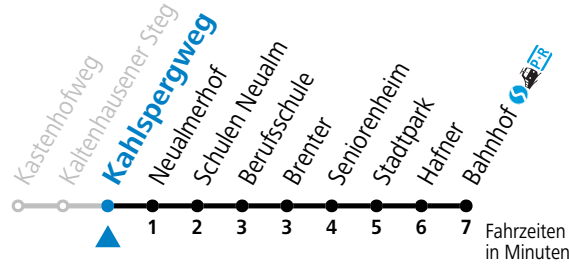

43 Hallein Neualm - Bahnhof (West)

gültig ab 08.01.2024.

Alle Angaben ohne Gewähr.

Montag - Freitag		Samstag		Sonn- und Feiertag	
5	51				
6	09 41	6	40		
7	10 33	7	40	7	40
8	10 40	8	40		
9	10 40	9	40	9	40
10	10 40	10	40		
11	10 40	11	40	11	40
12	10 40	12	40		
13	10 40	13	40	13	40
14	10 40	14	40		
15	10 40	15	40	15	40
16	10 40	16	40		
17	10 49	17	40	17	40
18	10 47	18	40		
19	10 40	19	40	19	40
20	10 40	20	40		
21	10 40	21	40	21	40
22	10	22	40		

Am 24.12. und 31.12. (sofern nicht Sonntag) gilt der Samstag-Fahrplan

Ferien im Bundesland Salzburg: 23.12.2023 bis 07.01.2024, 12. bis 18.02., 23.03. bis 01.04., 06.07. bis 08.09., 24.09. und 26.10. bis 02.11.2024 (Vorbehaltlich Änderungen durch die Schulbehörde)

Fahrradbeförderung Montag - Freitag ab 09:00 Uhr, Samstag, Sonntag und Feiertag ganztägig nach Maßgabe des vorhandenen Platzes möglich.