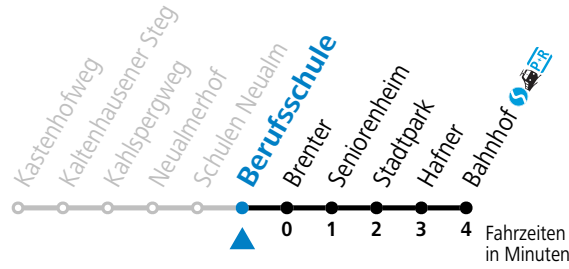

43 Hallein Neualm - Bahnhof (West)

gültig ab 08.01.2024.

Alle Angaben ohne Gewähr.

Montag - Freitag		Samstag		Sonn- und Feiertag	
5	54				
6	12 44	6	43		
7	13 36	7	43	7	43
8	13 43	8	43		
9	13 43	9	43	9	43
10	13 43	10	43		
11	13 43	11	43	11	43
12	13 43	12	43		
13	13 43	13	43	13	43
14	13 43	14	43		
15	13 43	15	43	15	43
16	13 43	16	43		
17	13 52	17	43	17	43
18	13 50	18	43		
19	13 43	19	43	19	43
20	13 43	20	43		
21	13 43	21	43	21	43
22	13	22	43		

Am 24.12. und 31.12. (sofern nicht Sonntag) gilt der Samstag-Fahrplan

Ferien im Bundesland Salzburg: 23.12.2023 bis 07.01.2024, 12. bis 18.02., 23.03. bis 01.04., 06.07. bis 08.09., 24.09. und 26.10. bis 02.11.2024 (Vorbehaltlich Änderungen durch die Schulbehörde)

Fahrradbeförderung Montag - Freitag ab 09:00 Uhr, Samstag, Sonntag und Feiertag ganztägig nach Maßgabe des vorhandenen Platzes möglich.