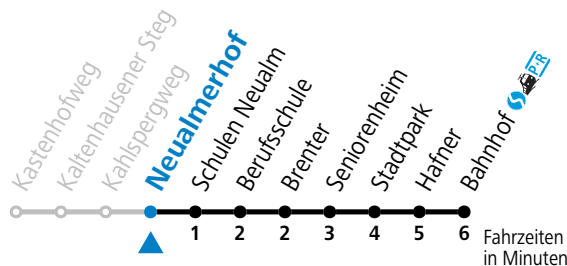

43 Hallein Neualm - Bahnhof (West)

gültig ab 08.01.2024.

Alle Angaben ohne Gewähr.

Montag - Freitag		Samstag		Sonn- und Feiertag	
5	52				
6	10 42	6	41		
7	11 34	7	41	7	41
8	11 41	8	41		
9	11 41	9	41	9	41
10	11 41	10	41		
11	11 41	11	41	11	41
12	11 41	12	41		
13	11 41	13	41	13	41
14	11 41	14	41		
15	11 41	15	41	15	41
16	11 41	16	41		
17	11 50	17	41	17	41
18	11 48	18	41		
19	11 41	19	41	19	41
20	11 41	20	41		
21	11 41	21	41	21	41
22	11	22	41		

Am 24.12. und 31.12. (sofern nicht Sonntag) gilt der Samstag-Fahrplan

Ferien im Bundesland Salzburg: 23.12.2023 bis 07.01.2024, 12. bis 18.02., 23.03. bis 01.04., 06.07. bis 08.09., 24.09. und 26.10. bis 02.11.2024 (Vorbehaltlich Änderungen durch die Schulbehörde)

Fahrradbeförderung Montag - Freitag ab 09:00 Uhr, Samstag, Sonntag und Feiertag ganztägig nach Maßgabe des vorhandenen Platzes möglich.