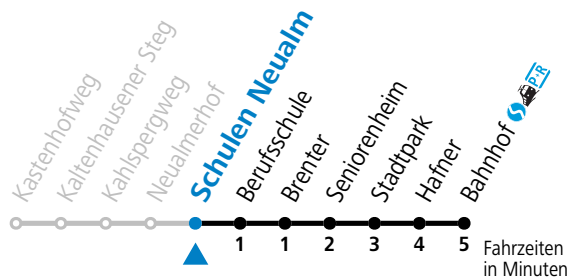

43 Hallein Neualm - Bahnhof (West)

gültig ab 08.01.2024.

Alle Angaben ohne Gewähr.

Montag - Freitag		Samstag		Sonn- und Feiertag	
5	53				
6	11 43	6	42		
7	12 35	7	42	7	42
8	12 42	8	42		
9	12 42	9	42	9	42
10	12 42	10	42		
11	12 42	11	42	11	42
12	12 42	12	42		
13	12 42	13	42	13	42
14	12 42	14	42		
15	12 42	15	42	15	42
16	12 42	16	42		
17	12 51	17	42	17	42
18	12 49	18	42		
19	12 42	19	42	19	42
20	12 42	20	42		
21	12 42	21	42	21	42
22	12	22	42		

Am 24.12. und 31.12. (sofern nicht Sonntag) gilt der Samstag-Fahrplan

Ferien im Bundesland Salzburg: 23.12.2023 bis 07.01.2024, 12. bis 18.02., 23.03. bis 01.04., 06.07. bis 08.09., 24.09. und 26.10. bis 02.11.2024 (Vorbehaltlich Änderungen durch die Schulbehörde)

Fahrradbeförderung Montag - Freitag ab 09:00 Uhr, Samstag, Sonntag und Feiertag ganztägig nach Maßgabe des vorhandenen Platzes möglich.