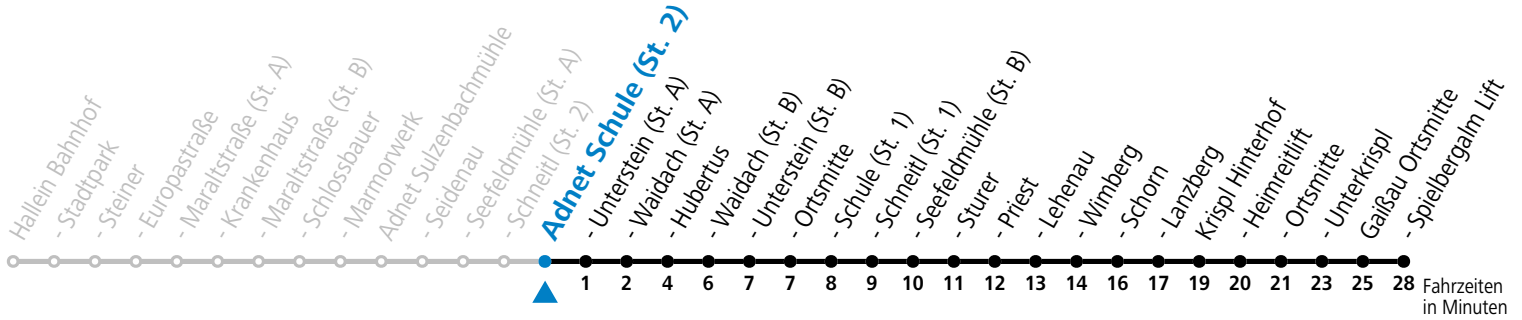

gültig ab 10.12.2023.

Alle Angaben ohne Gewähr.

Montag - Freitag

11	52^S
12	52^S
13	52^S

S = nur Montag bis Freitag, wenn Schultag in Salzburg

Am 24.12. und 31.12. (sofern nicht Sonntag) gilt der Samstag-Fahrplan

Ferien im Bundesland Salzburg: 23.12.2023 bis 07.01.2024, 12. bis 18.02., 23.03. bis 01.04., 06.07. bis 08.09., 24.09. und 26.10. bis 02.11.2024 (Vorbehaltlich Änderungen durch die Schulbehörde)