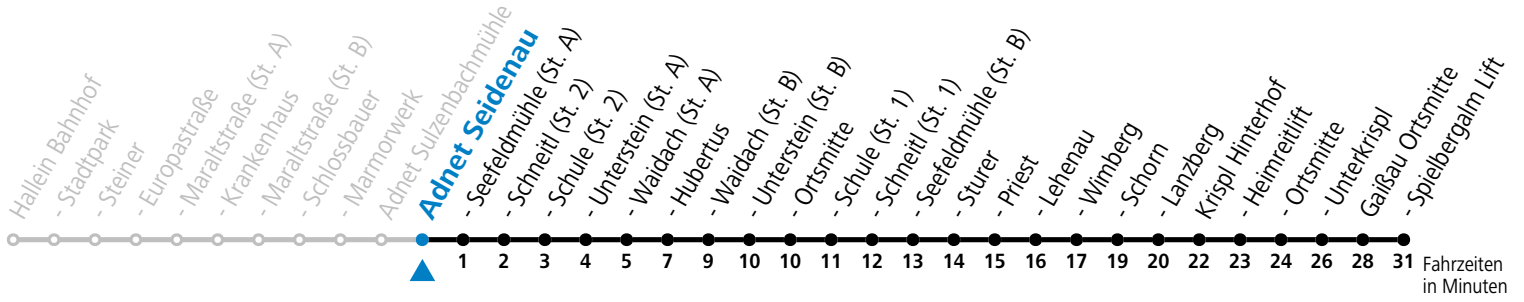

F = nur Montag bis Freitag, wenn schulfreier Werktag in Salzburg a = fährt Weg a b = fährt Weg b c = bis Adnet Seefeldmühle

Am 24.12. und 31.12. (sofern nicht Sonntag) gilt der Samstag-Fahrplan

Ferien im Bundesland Salzburg: 23.12.2023 bis 07.01.2024, 12. bis 18.02., 23.03. bis 01.04., 06.07. bis 08.09., 24.09. und 26.10. bis 02.11.2024 (Vorbehaltlich Änderungen durch die Schulbehörde)