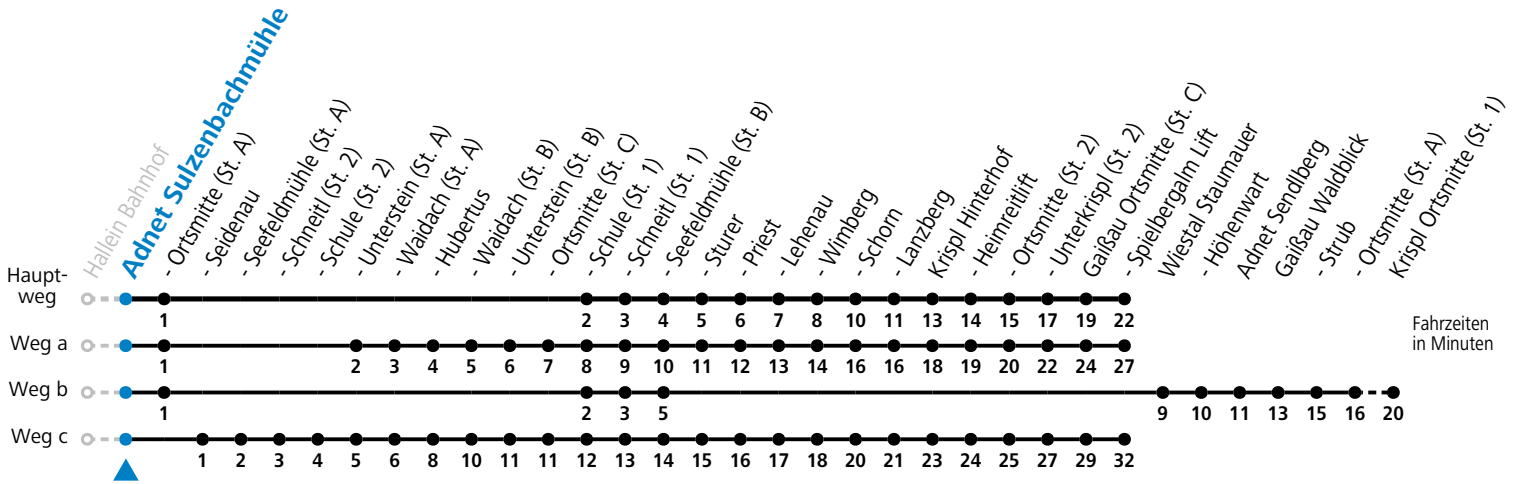

gültig ab 10.12.2023.

Alle Angaben ohne Gewähr.

Montag - Freitag		Samstag		Sonn- und Feiertag	
5	06^d 45^f 59^b				
6	27^b 30^e 57^b	6	33^a	6	33^a
7	59				
8	34	8	33^a	8	33^a
9	34				
10	34	10	33^a	10	33^a
11	34^F 48^c				
12	34^F 48^c	12	33^a	12	33^a
13	34^F 48^c				
14	34	14	33^a	14	33^a
15	34				
16	34	16	33^a	16	33^a
17	34				
18	33	18	33^a	18	33^a
19	33				
20	48	20	48^a	20	48^a
21	38				

F = nur Montag bis Freitag, wenn schulfreier Werktag in Salzburg
S = nur Montag bis Freitag, wenn Schultag in Salzburg

a = fährt Weg a
b = fährt Weg b

c = fährt Weg c
d = bis Adnet Seidenau

e = bis Adnet Seefeldmühle (St. A)
f = bis Adnet Seefeldmühle (St. B)

Am 24.12. und 31.12. (sofern nicht Sonntag) gilt der Samstag-Fahrplan

Ferien im Bundesland Salzburg: 23.12.2023 bis 07.01.2024, 12. bis 18.02., 23.03. bis 01.04., 06.07. bis 08.09., 24.09. und 26.10. bis 02.11.2024 (Vorbehaltlich Änderungen durch die Schulbehörde)