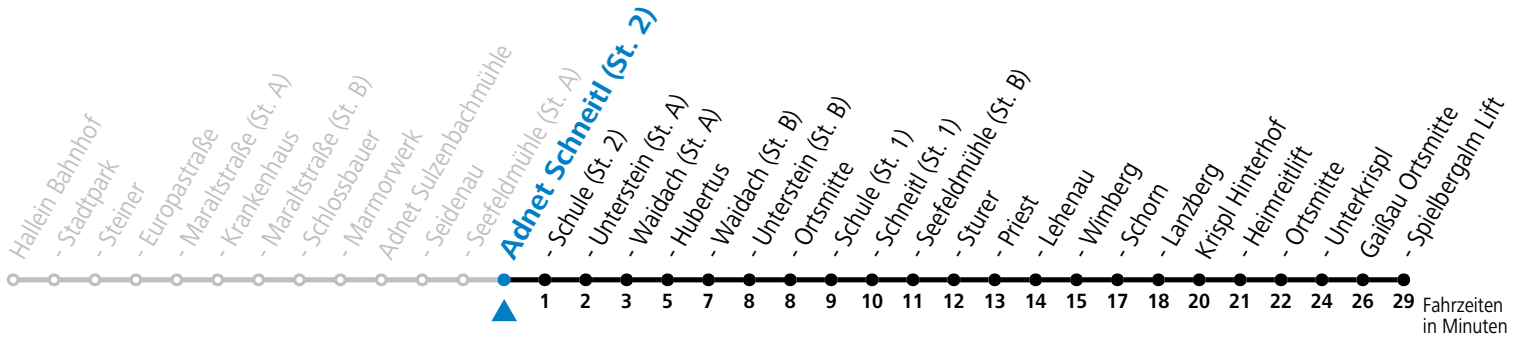

Alle Angaben ohne Gewähr.

Montag - Freitag	
11	50 ^S
12	50 ^S
13	50 ^S

S = nur Montag bis Freitag, wenn Schultag in Salzburg

Am 24.12. und 31.12. (sofern nicht Sonntag) gilt der Samstag-Fahrplan

Ferien im Bundesland Salzburg: 23.12.2023 bis 07.01.2024, 12. bis 18.02., 23.03. bis 01.04., 06.07. bis 08.09., 24.09. und 26.10. bis 02.11.2024 (Vorbehaltlich Änderungen durch die Schulbehörde)