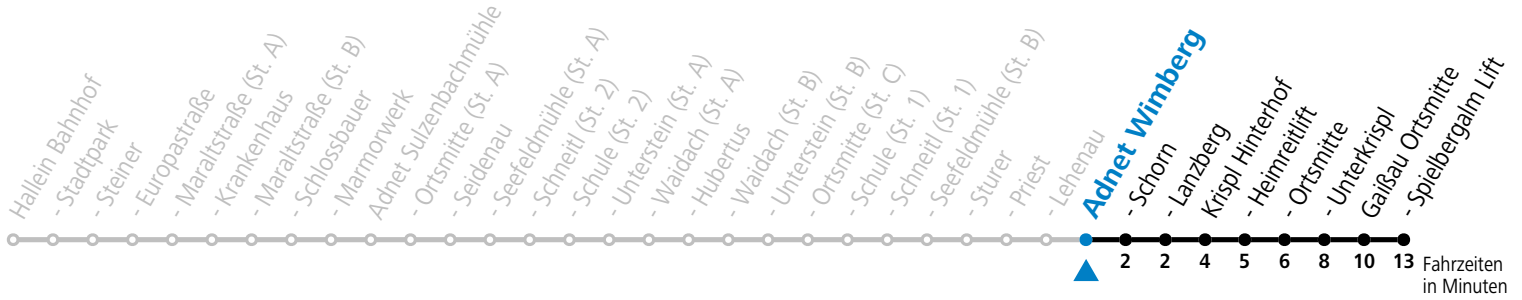

F = nur Montag bis Freitag, wenn schulfreier Werktag in Salzburg S = nur Montag bis Freitag, wenn Schultag in Salzburg

Am 24.12. und 31.12. (sofern nicht Sonntag) gilt der Samstag-Fahrplan

Ferien im Bundesland Salzburg: 23.12.2023 bis 07.01.2024, 12. bis 18.02., 23.03. bis 01.04., 06.07. bis 08.09., 24.09. und 26.10. bis 02.11.2024 (Vorbehaltlich Änderungen durch die Schulbehörde)