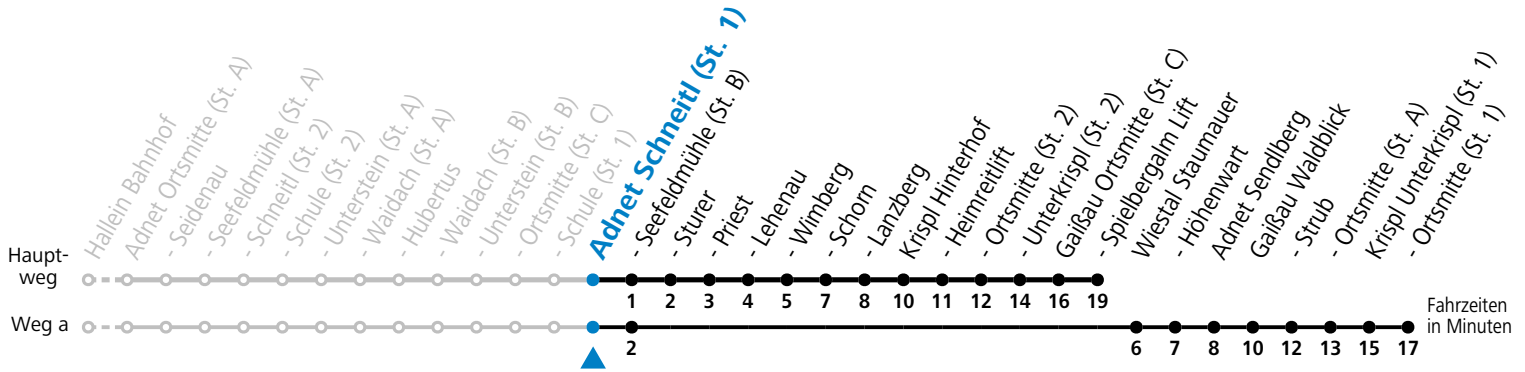

gültig ab 10.12.2023.

Alle Angaben ohne Gewähr.

Montag - Freitag		Samstag		Sonn- und Feiertag	
5	48^b				
6	02^a 30^a	6	42	6	42
7	00^a				
8	02 37	8	42	8	42
9	37				
10	37	10	42	10	42
11	37^F				
12	01^S 37^F	12	42	12	42
13	01^S 37^F				
14	01^S 37	14	42	14	42
15	37				
16	37	16	42	16	42
17	37				
18	36	18	42	18	42
19	36				
20	51	20	57	20	57
21	41				

F = nur Montag bis Freitag, wenn schulfreier Werktag in Salzburg   a = fährt Weg a   b = bis Adnet Seefeldmühle (St. B)
S = nur Montag bis Freitag, wenn Schultag in Salzburg

Am 24.12. und 31.12. (sofern nicht Sonntag) gilt der Samstag-Fahrplan

Ferien im Bundesland Salzburg: 23.12.2023 bis 07.01.2024, 12. bis 18.02., 23.03. bis 01.04., 06.07. bis 08.09., 24.09. und 26.10. bis 02.11.2024 (Vorbehaltlich Änderungen durch die Schulbehörde)