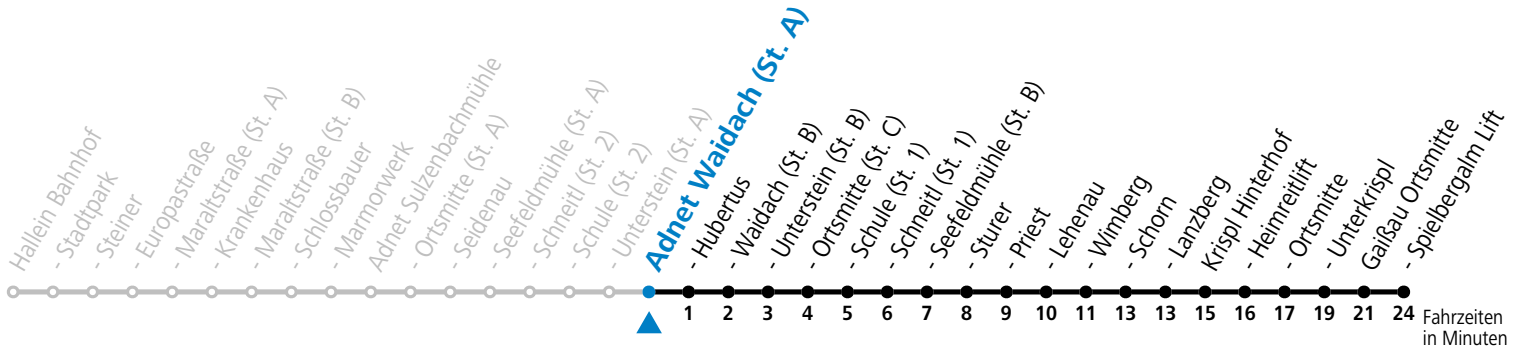

S = nur Montag bis Freitag, wenn Schultag in Salzburg

Am 24.12. und 31.12. (sofern nicht Sonntag) gilt der Samstag-Fahrplan

Ferien im Bundesland Salzburg: 23.12.2023 bis 07.01.2024, 12. bis 18.02., 23.03. bis 01.04., 06.07. bis 08.09., 24.09. und 26.10. bis 02.11.2024 (Vorbehaltlich Änderungen durch die Schulbehörde)