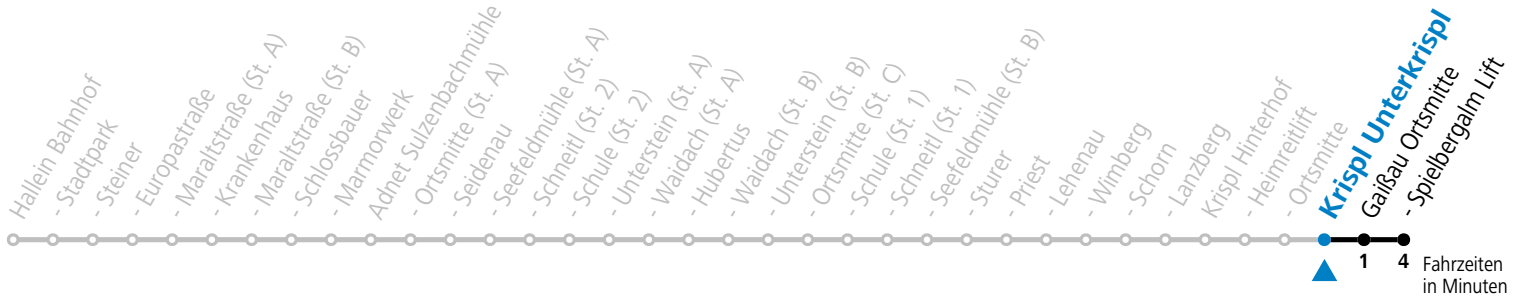

450 Hallein - Adnet - Krispl - Gaißau

gültig ab 10.12.2023.

Alle Angaben ohne Gewähr.

Montag - Freitag			Samstag		Sonn- und Feiertag	
			6	55	6	55
8	17 52		8	55	8	55
9	52					
10	52		10	55	10	55
11	52^F					
12	15^S 52^F		12	55	12	55
13	15^S 52^F					
14	15^S 52		14	55	14	55
15	52					
16	52		16	55	16	55
17	52					
18	50		18	55	18	55
19	50					
21	05 55		21	10	21	10

F = nur Montag bis Freitag, wenn schulfreier Werktag in Salzburg   S = nur Montag bis Freitag, wenn Schultag in Salzburg

Am 24.12. und 31.12. (sofern nicht Sonntag) gilt der Samstag-Fahrplan

Ferien im Bundesland Salzburg: 23.12.2023 bis 07.01.2024, 12. bis 18.02., 23.03. bis 01.04., 06.07. bis 08.09., 24.09. und 26.10. bis 02.11.2024 (Vorbehaltlich Änderungen durch die Schulbehörde)