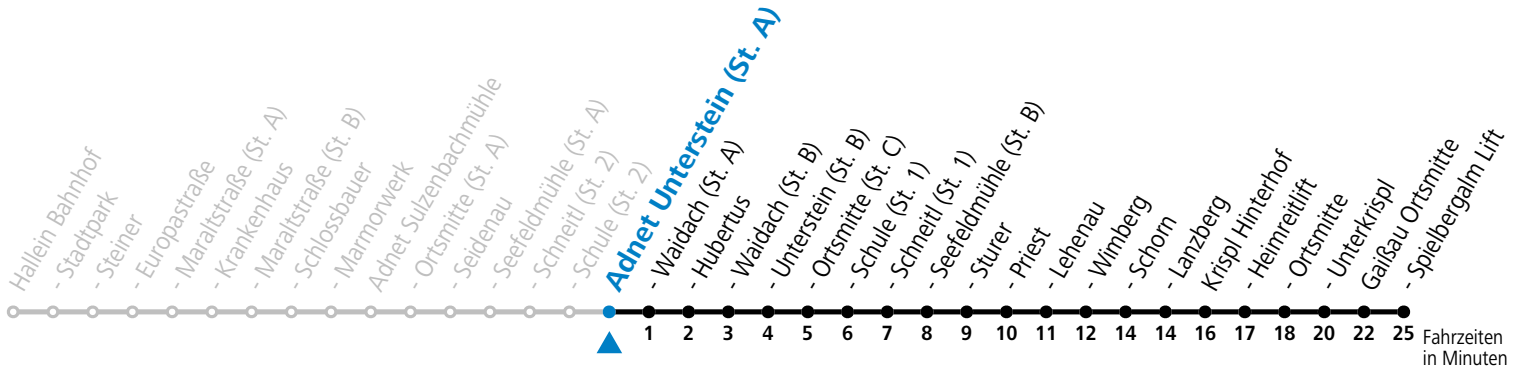

Alle Angaben ohne Gewähr.

Montag - Freitag

11	52 ^S
12	52 ^S
13	52 ^S

S = nur Montag bis Freitag, wenn Schultag in Salzburg

Am 24.12. und 31.12. (sofern nicht Sonntag) gilt der Samstag-Fahrplan

Ferien im Bundesland Salzburg: 23.12.2023 bis 07.01.2024, 12. bis 18.02., 23.03. bis 01.04., 06.07. bis 08.09., 24.09. und 26.10. bis 02.11.2024 (Vorbehaltlich Änderungen durch die Schulbehörde)