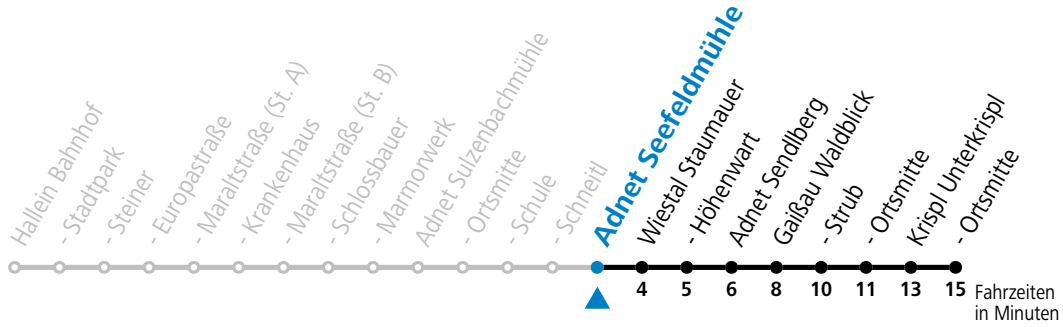

gültig ab 10.12.2023.

Alle Angaben ohne Gewähr.

Montag - Freitag

6	04	32
7	02	

Am 24.12. und 31.12. (sofern nicht Sonntag) gilt der Samstag-Fahrplan

Ferien im Bundesland Salzburg: 23.12.2023 bis 07.01.2024, 12. bis 18.02., 23.03. bis 01.04., 06.07. bis 08.09., 24.09. und 26.10. bis 02.11.2024 (Vorbehaltlich Änderungen durch die Schulbehörde)

Die Salzburg Verkehr-App zum Gratis-Download >>