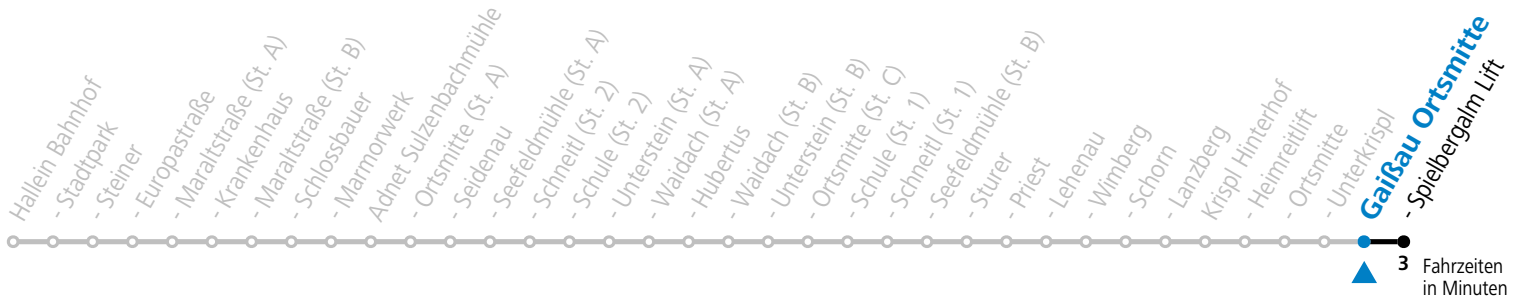

gültig ab 10.12.2023.

Alle Angaben ohne Gewähr.

Montag - Freitag			Samstag		Sonn- und Feiertag	
			6	57	6	57
8	19 54		8	57	8	57
9	54					
10	54		10	57	10	57
11	54^F					
12	17^S 54^F		12	57	12	57
13	17^S 54^F					
14	17^S 54		14	57	14	57
15	54					
16	54		16	57	16	57
17	54					
18	51		18	57	18	57
19	51					
21	06 56		21	12	21	12

F = nur Montag bis Freitag, wenn schulfreier Werktag in Salzburg   S = nur Montag bis Freitag, wenn Schultag in Salzburg

Am 24.12. und 31.12. (sofern nicht Sonntag) gilt der Samstag-Fahrplan

Ferien im Bundesland Salzburg: 23.12.2023 bis 07.01.2024, 12. bis 18.02., 23.03. bis 01.04., 06.07. bis 08.09., 24.09. und 26.10. bis 02.11.2024 (Vorbehaltlich Änderungen durch die Schulbehörde)