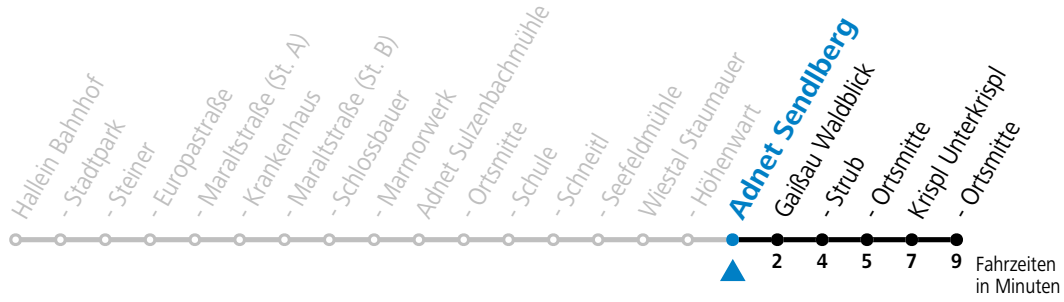

gültig ab 10.12.2023.

Alle Angaben ohne Gewähr.

Montag - Freitag

6	10	38
7	08	

Am 24.12. und 31.12. (sofern nicht Sonntag) gilt der Samstag-Fahrplan

Ferien im Bundesland Salzburg: 23.12.2023 bis 07.01.2024, 12. bis 18.02., 23.03. bis 01.04., 06.07. bis 08.09., 24.09. und 26.10. bis 02.11.2024 (Vorbehaltlich Änderungen durch die Schulbehörde)

Die Salzburg Verkehr-App zum Gratis-Download >>