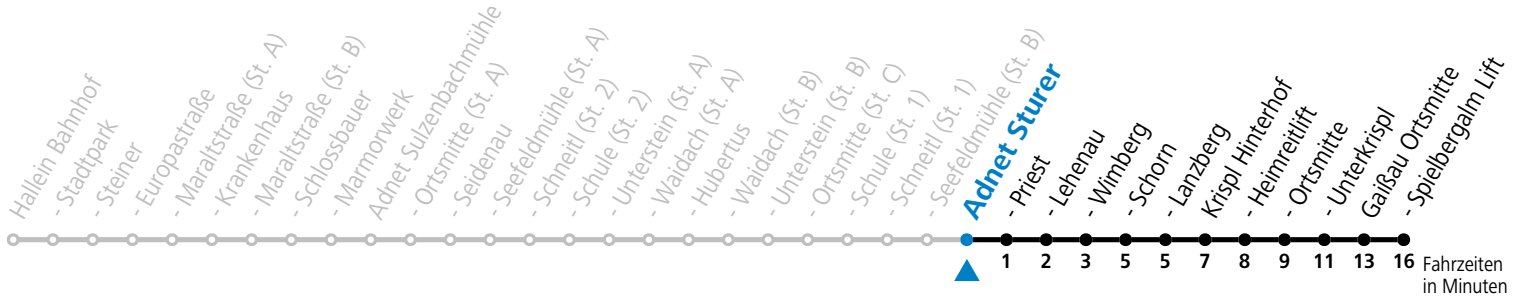

gültig ab 10.12.2023.

Alle Angaben ohne Gewähr.

Montag - Freitag		Samstag		Sonn- und Feiertag	
		6	44	6	44
8	05 40	8	44	8	44
9	40				
10	40	10	44	10	44
11	40^F				
12	03^S 40^F	12	44	12	44
13	03^S 40^F				
14	03^S 40	14	44	14	44
15	40				
16	40	16	44	16	44
17	40				
18	38	18	44	18	44
19	38				
20	53	20	59	20	59
21	43				

F = nur Montag bis Freitag, wenn schulfreier Werktag in Salzburg   S = nur Montag bis Freitag, wenn Schultag in Salzburg

Am 24.12. und 31.12. (sofern nicht Sonntag) gilt der Samstag-Fahrplan

Ferien im Bundesland Salzburg: 23.12.2023 bis 07.01.2024, 12. bis 18.02., 23.03. bis 01.04., 06.07. bis 08.09., 24.09. und 26.10. bis 02.11.2024 (Vorbehaltlich Änderungen durch die Schulbehörde)