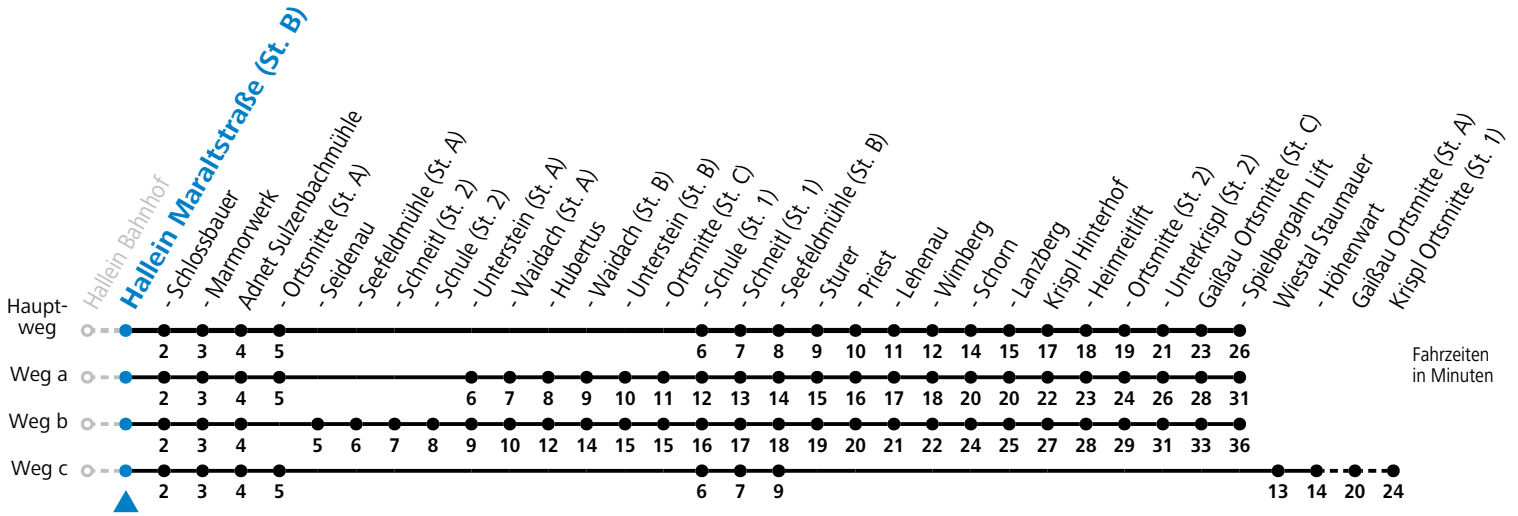

gültig ab 10.12.2023.

Alle Angaben ohne Gewähr.

Montag - Freitag				Samstag		Sonn- und Feiertag	
5	02^b_d	41^f	55^c				
6	23^c	26^b_e		6	29^a	6	29^a
7	55						
8	30			8	29^a	8	29^a
9	30						
10	30			10	29^a	10	29^a
11	30^F	44^b_S					
12	30^F	44^b_S		12	29^a	12	29^a
13	30^F	44^b_S					
14	30			14	29^a	14	29^a
15	30						
16	30			16	29^a	16	29^a
17	30						
18	29			18	29^a	18	29^a
19	29						
20	44			20	44^a	20	44^a
21	34						

F = nur Montag bis Freitag, wenn schulfreier Werktag in Salzburg   a = fährt Weg a   c = fährt Weg c   e = bis Adnet Seefeldmühle (St. A)
S = nur Montag bis Freitag, wenn Schultag in Salzburg   b = fährt Weg b   d = bis Adnet Seidenau   f = bis Adnet Seefeldmühle (St. B)

Am 24.12. und 31.12. (sofern nicht Sonntag) gilt der Samstag-Fahrplan

Ferien im Bundesland Salzburg: 23.12.2023 bis 07.01.2024, 12. bis 18.02., 23.03. bis 01.04., 06.07. bis 08.09., 24.09. und 26.10. bis 02.11.2024 (Vorbehaltlich Änderungen durch die Schulbehörde)