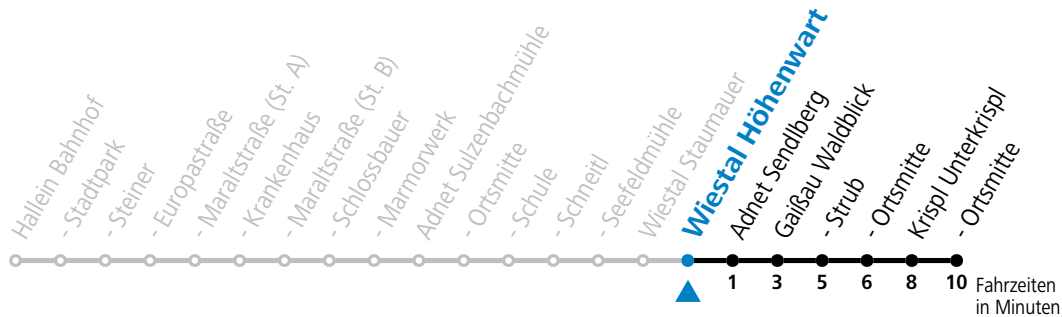

gültig ab 10.12.2023.

Alle Angaben ohne Gewähr.

Montag - Freitag

6	08	36
7	06	

Am 24.12. und 31.12. (sofern nicht Sonntag) gilt der Samstag-Fahrplan

Ferien im Bundesland Salzburg: 23.12.2023 bis 07.01.2024, 12. bis 18.02., 23.03. bis 01.04., 06.07. bis 08.09., 24.09. und 26.10. bis 02.11.2024 (Vorbehaltlich Änderungen durch die Schulbehörde)