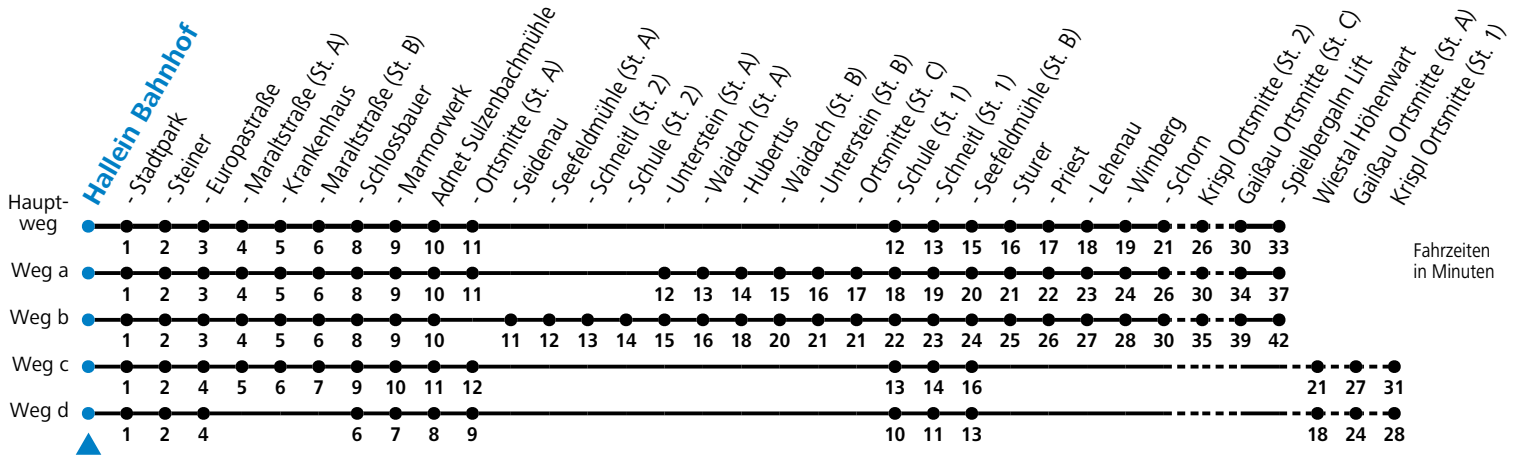

450 Hallein - Adnet - Krispl - Gaißau

gültig ab 10.12.2023.

Alle Angaben ohne Gewähr.

Montag - Freitag		Samstag		Sonn- und Feiertag	
4	56 ^b _e				
5	35 ^g 48 ^c				
6	16 ^c 20 ^b _f 49 ^d	6	23 ^a	6	23 ^a
7	48				
8	23	8	23 ^a	8	23 ^a
9	23				
10	23	10	23 ^a	10	23 ^a
11	23 ^F 38 ^b _S				
12	23 ^F 38 ^b _S	12	23 ^a	12	23 ^a
13	23 ^F 38 ^b _S				
14	23	14	23 ^a	14	23 ^a
15	23				
16	23	16	23 ^a	16	23 ^a
17	23				
18	23	18	23 ^a	18	23 ^a
19	23				
20	38	20	38 ^a	20	38 ^a
21	28				