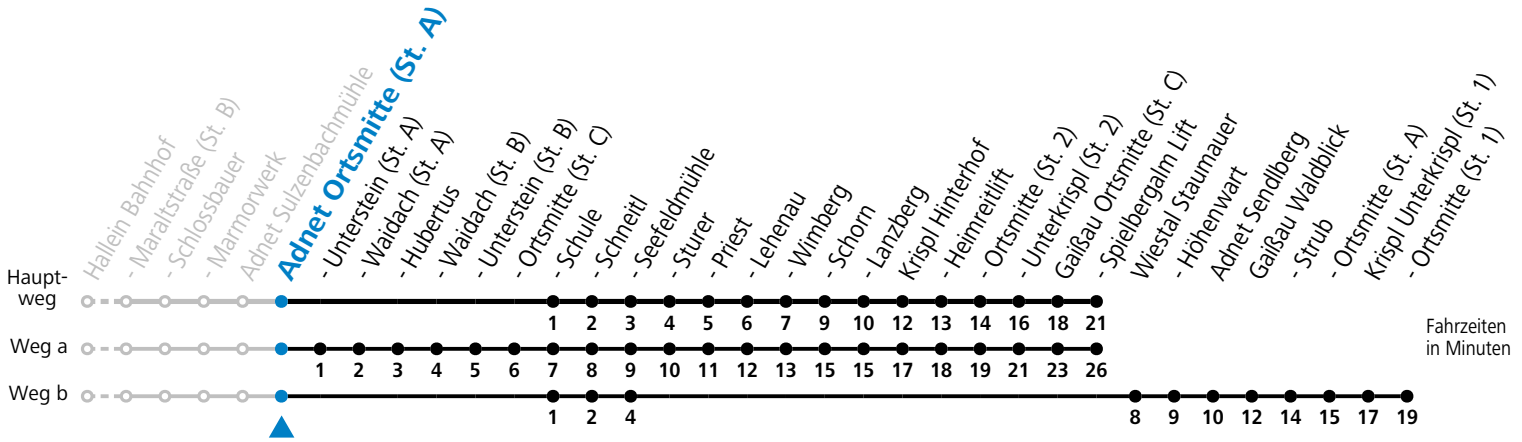

gültig ab 10.12.2023.

Alle Angaben ohne Gewähr.

Montag - Freitag		Samstag		Sonn- und Feiertag	
5	46^c				
6	00^b 28^b 58^b	6	34^a	6	34^a
8	00 35	8	34^a	8	34^a
9	35				
10	35	10	34^a	10	34^a
11	35^F				
12	35^F	12	34^a	12	34^a
13	35^F				
14	35	14	34^a	14	34^a
15	35				
16	35	16	34^a	16	34^a
17	35				
18	34	18	34^a	18	34^a
19	34				
20	49	20	49^a	20	49^a
21	39				

F = nur Montag bis Freitag, wenn schulfreier Werktag in Salzburg   a = fährt Weg a   b = fährt Weg b   c = bis Adnet Seefeldmühle

Am 24.12. und 31.12. (sofern nicht Sonntag) gilt der Samstag-Fahrplan

Ferien im Bundesland Salzburg: 23.12.2023 bis 07.01.2024, 12. bis 18.02., 23.03. bis 01.04., 06.07. bis 08.09., 24.09. und 26.10. bis 02.11.2024 (Vorbehaltlich Änderungen durch die Schulbehörde)