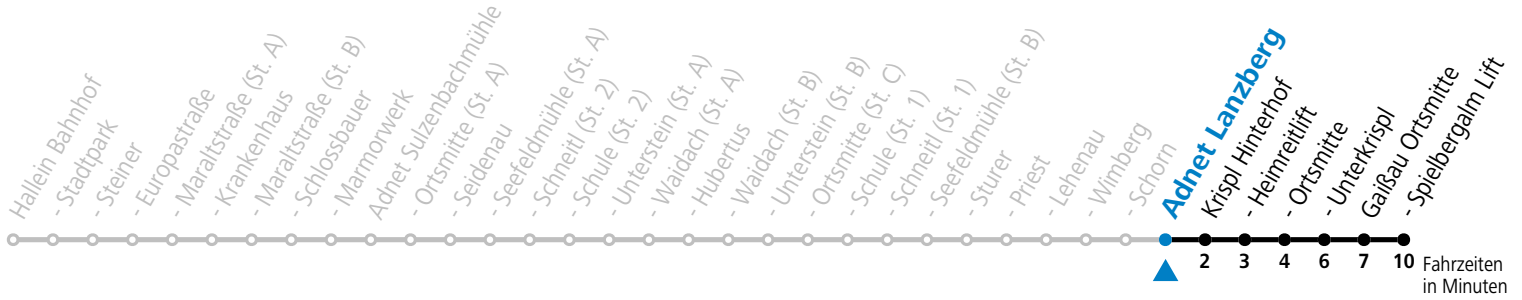

F = nur Montag bis Freitag, wenn schulfreier Werktag in Salzburg S = nur Montag bis Freitag, wenn Schultag in Salzburg

Am 24.12. und 31.12. (sofern nicht Sonntag) gilt der Samstag-Fahrplan

Ferien im Bundesland Salzburg: 23.12.2023 bis 07.01.2024, 12. bis 18.02., 23.03. bis 01.04., 06.07. bis 08.09., 24.09. und 26.10. bis 02.11.2024 (Vorbehaltlich Änderungen durch die Schulbehörde)