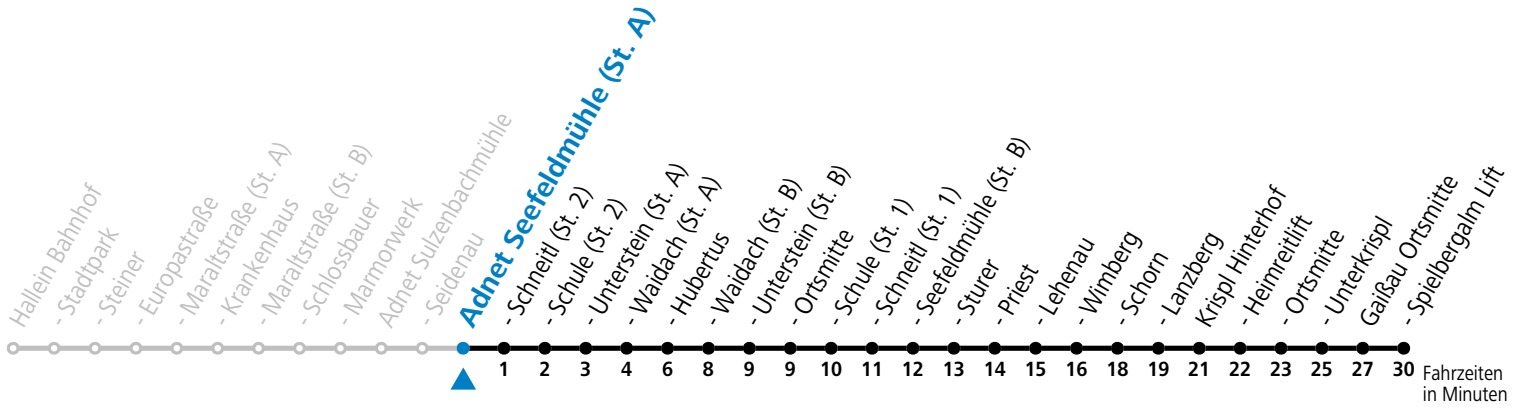

gültig ab 10.12.2023.

Alle Angaben ohne Gewähr.

Montag - Freitag	
11	50^S
12	50^S
13	50^S

S = nur Montag bis Freitag, wenn Schultag in Salzburg

Am 24.12. und 31.12. (sofern nicht Sonntag) gilt der Samstag-Fahrplan

Ferien im Bundesland Salzburg: 23.12.2023 bis 07.01.2024, 12. bis 18.02., 23.03. bis 01.04., 06.07. bis 08.09., 24.09. und 26.10. bis 02.11.2024 (Vorbehaltlich Änderungen durch die Schulbehörde)