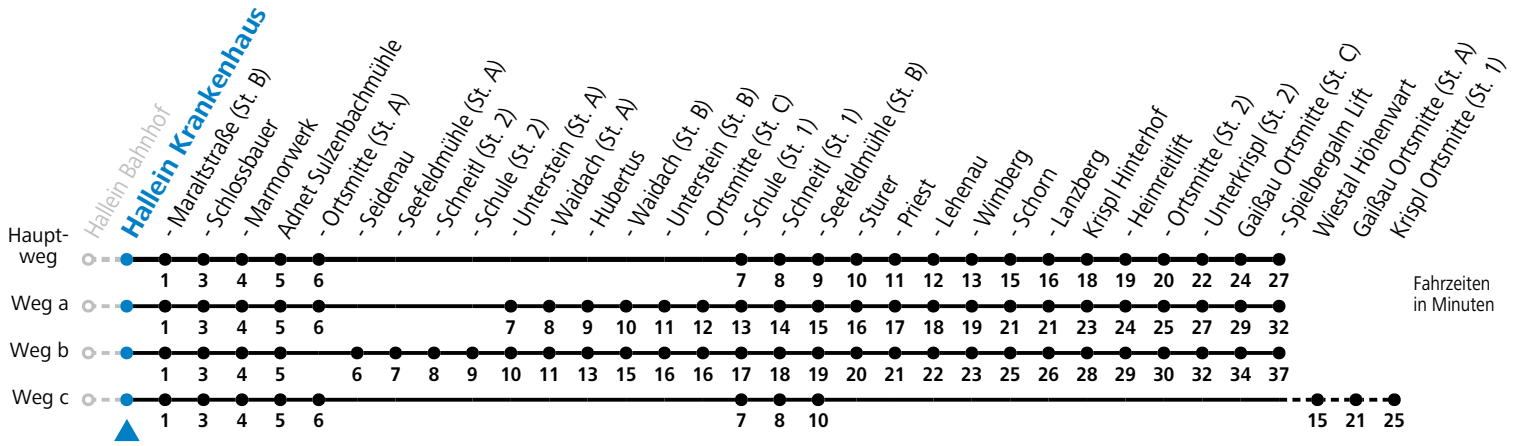

Fahrzeiten in Minuten

gültig ab 10.12.2023.

Alle Angaben ohne Gewähr.

Montag - Freitag		Samstag		Sonn- und Feiertag	
5	01^b_d 40^f 54^c				
6	22^c 25^b_e	6	28^a	6	28^a
7	54				
8	29	8	28^a	8	28^a
9	29				
10	29	10	28^a	10	28^a
11	29^F 43^b_S				
12	29^F 43^b_S	12	28^a	12	28^a
13	29^F 43^b_S				
14	29	14	28^a	14	28^a
15	29				
16	29	16	28^a	16	28^a
17	29				
18	28	18	28^a	18	28^a
19	28				
20	43	20	43^a	20	43^a
21	33				

F = nur Montag bis Freitag, wenn schulfreier Werktag in Salzburg
S = nur Montag bis Freitag, wenn Schultag in Salzburg

a = fährt Weg a
b = fährt Weg b

c = fährt Weg c
d = bis Adnet Seidenau

e = bis Adnet Seefeldmühle (St. A)
f = bis Adnet Seefeldmühle (St. B)

Am 24.12. und 31.12. (sofern nicht Sonntag) gilt der Samstag-Fahrplan

Ferien im Bundesland Salzburg: 23.12.2023 bis 07.01.2024, 12. bis 18.02., 23.03. bis 01.04., 06.07. bis 08.09., 24.09. und 26.10. bis 02.11.2024 (Vorbehaltlich Änderungen durch die Schulbehörde)