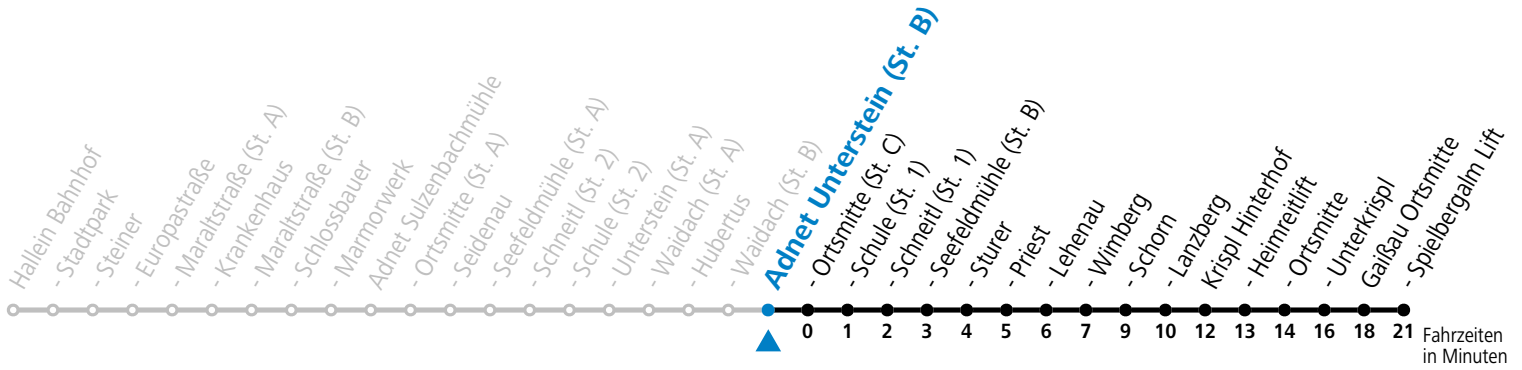

S = nur Montag bis Freitag, wenn Schultag in Salzburg

Am 24.12. und 31.12. (sofern nicht Sonntag) gilt der Samstag-Fahrplan

Ferien im Bundesland Salzburg: 23.12.2023 bis 07.01.2024, 12. bis 18.02., 23.03. bis 01.04., 06.07. bis 08.09., 24.09. und 26.10. bis 02.11.2024 (Vorbehaltlich Änderungen durch die Schulbehörde)