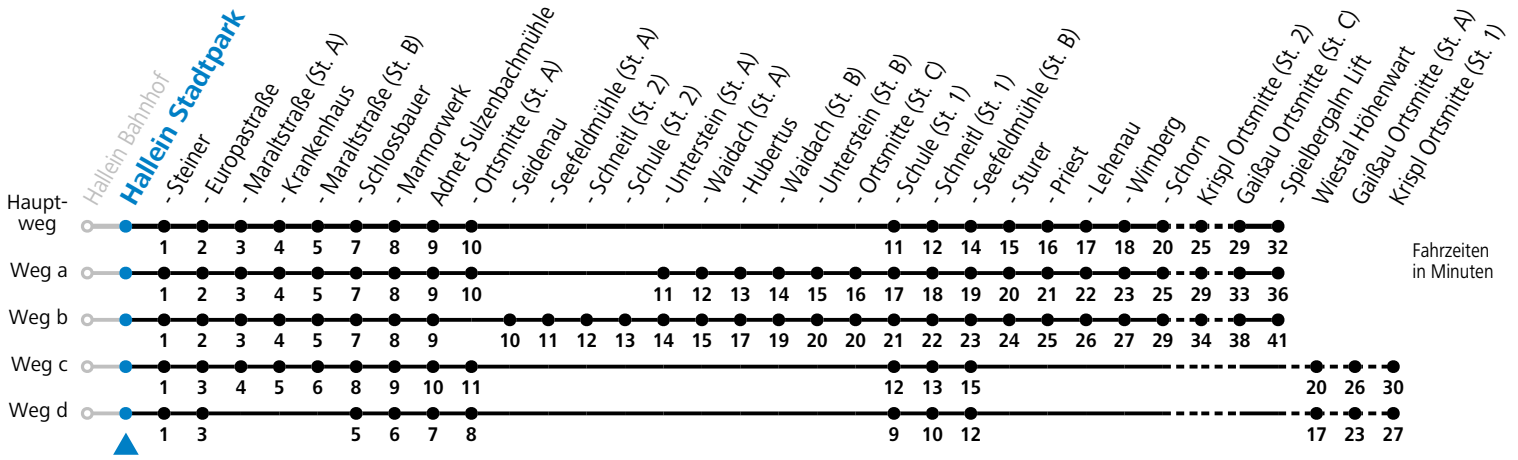

gültig ab 10.12.2023.

Alle Angaben ohne Gewähr.

Montag - Freitag		Samstag		Sonn- und Feiertag	
4	57^b_e				
5	36^g 49^c				
6	17^c 21^b_f 50^d	6	24^a	6	24^a
7	49				
8	24	8	24^a	8	24^a
9	24				
10	24	10	24^a	10	24^a
11	24^F 39^b_S				
12	24^F 39^b_S	12	24^a	12	24^a
13	24^F 39^b_S				
14	24	14	24^a	14	24^a
15	24				
16	24	16	24^a	16	24^a
17	24				
18	24	18	24^a	18	24^a
19	24				
20	39	20	39^a	20	39^a
21	29				

F = nur Montag bis Freitag, wenn schulfreier Werktag in Salzburg
S = nur Montag bis Freitag, wenn Schultag in Salzburg
a = fährt Weg a

b = fährt Weg b
c = fährt Weg c
d = fährt Weg d
e = bis Adnet Seidenau

f = bis Adnet Seefeldmühle (St. A)
g = bis Adnet Seefeldmühle (St. B)

Am 24.12. und 31.12. (sofern nicht Sonntag) gilt der Samstag-Fahrplan

Ferien im Bundesland Salzburg: 23.12.2023 bis 07.01.2024, 12. bis 18.02., 23.03. bis 01.04., 06.07. bis 08.09., 24.09. und 26.10. bis 02.11.2024 (Vorbehaltlich Änderungen durch die Schulbehörde)