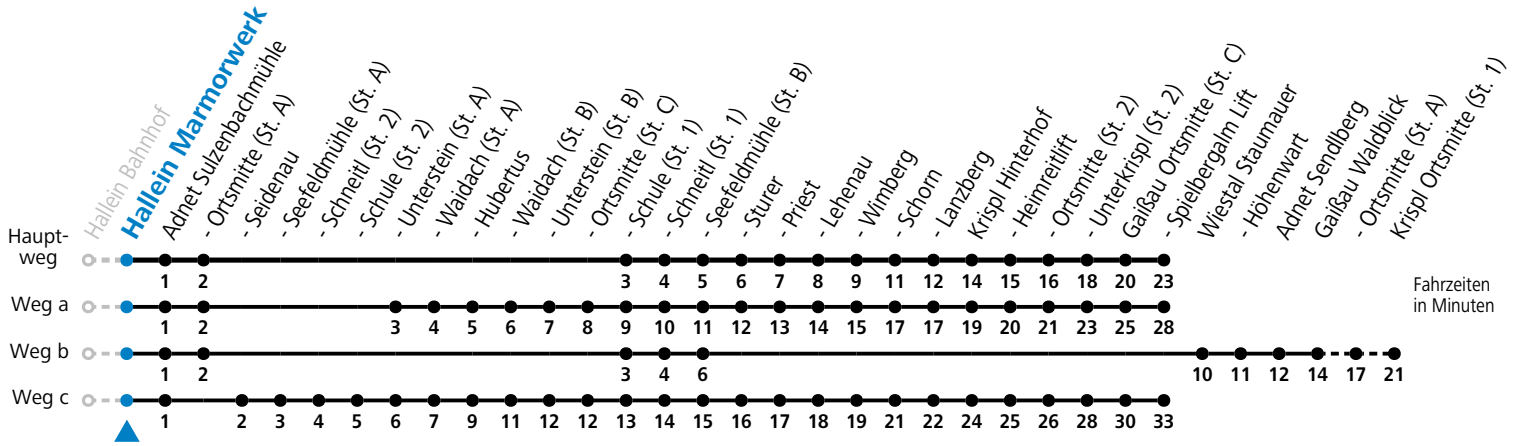

gültig ab 10.12.2023.

Alle Angaben ohne Gewähr.

Montag - Freitag			Samstag		Sonn- und Feiertag	
5	05^d	44^f 58^b				
6	26^b	29^c 56^b	6	32^a	6	32^a
7	58					
8	33		8	32^a	8	32^a
9	33					
10	33		10	32^a	10	32^a
11	33^F	47^S				
12	33^F	47^S	12	32^a	12	32^a
13	33^F	47^S				
14	33		14	32^a	14	32^a
15	33					
16	33		16	32^a	16	32^a
17	33					
18	32		18	32^a	18	32^a
19	32					
20	47		20	47^a	20	47^a
21	37					

F = nur Montag bis Freitag, wenn schulfreier Werktag in Salzburg
S = nur Montag bis Freitag, wenn Schultag in Salzburg

a = fährt Weg a
b = fährt Weg b

c = fährt Weg c
d = bis Adnet Seidenau

e = bis Adnet Seefeldmühle (St. A)
f = bis Adnet Seefeldmühle (St. B)

Am 24.12. und 31.12. (sofern nicht Sonntag) gilt der Samstag-Fahrplan

Ferien im Bundesland Salzburg: 23.12.2023 bis 07.01.2024, 12. bis 18.02., 23.03. bis 01.04., 06.07. bis 08.09., 24.09. und 26.10. bis 02.11.2024 (Vorbehaltlich Änderungen durch die Schulbehörde)