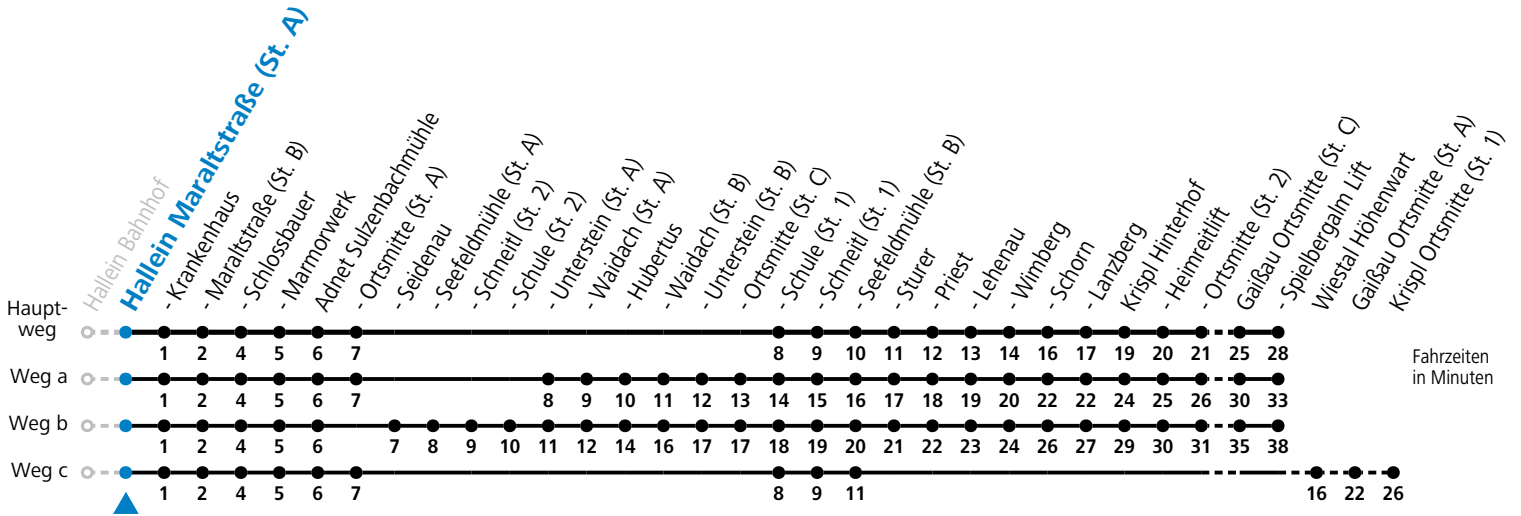

gültig ab 10.12.2023.

Alle Angaben ohne Gewähr.

Montag - Freitag		Samstag		Sonn- und Feiertag	
5	00^b 39^f 53^c				
6	21^c 24^b_e	6	27^a	6	27^a
7	53				
8	28	8	27^a	8	27^a
9	28				
10	28	10	27^a	10	27^a
11	28^F 42^b_S				
12	28^F 42^b_S	12	27^a	12	27^a
13	28^F 42^b_S				
14	28	14	27^a	14	27^a
15	28				
16	28	16	27^a	16	27^a
17	28				
18	27	18	27^a	18	27^a
19	27				
20	42	20	42^a	20	42^a
21	32				

F = nur Montag bis Freitag, wenn schulfreier Werktag in Salzburg
S = nur Montag bis Freitag, wenn Schultag in Salzburg

a = fährt Weg a
b = fährt Weg b

c = fährt Weg c
d = bis Adnet Seidenau

e = bis Adnet Seefeldmühle (St. A)
f = bis Adnet Seefeldmühle (St. B)

Am 24.12. und 31.12. (sofern nicht Sonntag) gilt der Samstag-Fahrplan

Ferien im Bundesland Salzburg: 23.12.2023 bis 07.01.2024, 12. bis 18.02., 23.03. bis 01.04., 06.07. bis 08.09., 24.09. und 26.10. bis 02.11.2024 (Vorbehaltlich Änderungen durch die Schulbehörde)