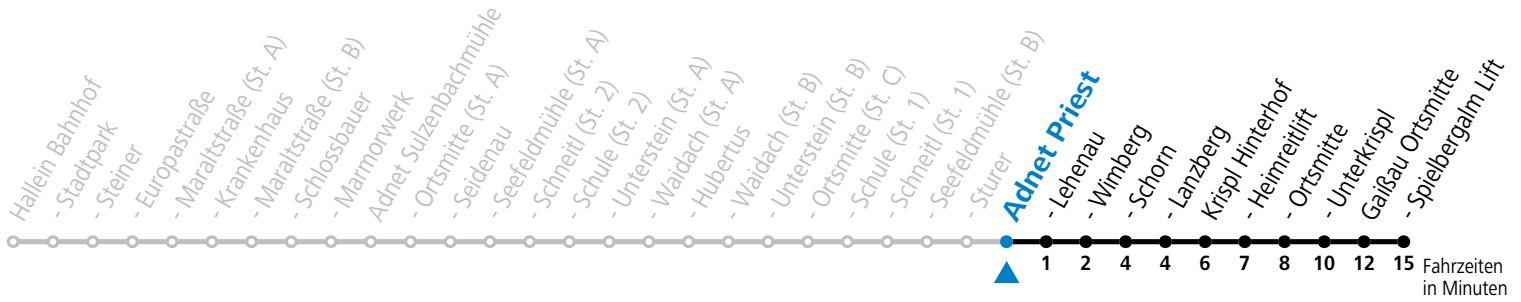

gültig ab 10.12.2023.

Alle Angaben ohne Gewähr.

Montag - Freitag		Samstag		Sonn- und Feiertag	
		6	45	6	45
8	06 41	8	45	8	45
9	41				
10	41	10	45	10	45
11	41^F				
12	04^S 41^F	12	45	12	45
13	04^S 41^F				
14	04^S 41	14	45	14	45
15	41				
16	41	16	45	16	45
17	41				
18	39	18	45	18	45
19	39				
20	54				
21	44	21	00	21	00

F = nur Montag bis Freitag, wenn schulfreier Werktag in Salzburg   S = nur Montag bis Freitag, wenn Schultag in Salzburg

Am 24.12. und 31.12. (sofern nicht Sonntag) gilt der Samstag-Fahrplan

Ferien im Bundesland Salzburg: 23.12.2023 bis 07.01.2024, 12. bis 18.02., 23.03. bis 01.04., 06.07. bis 08.09., 24.09. und 26.10. bis 02.11.2024 (Vorbehaltlich Änderungen durch die Schulbehörde)