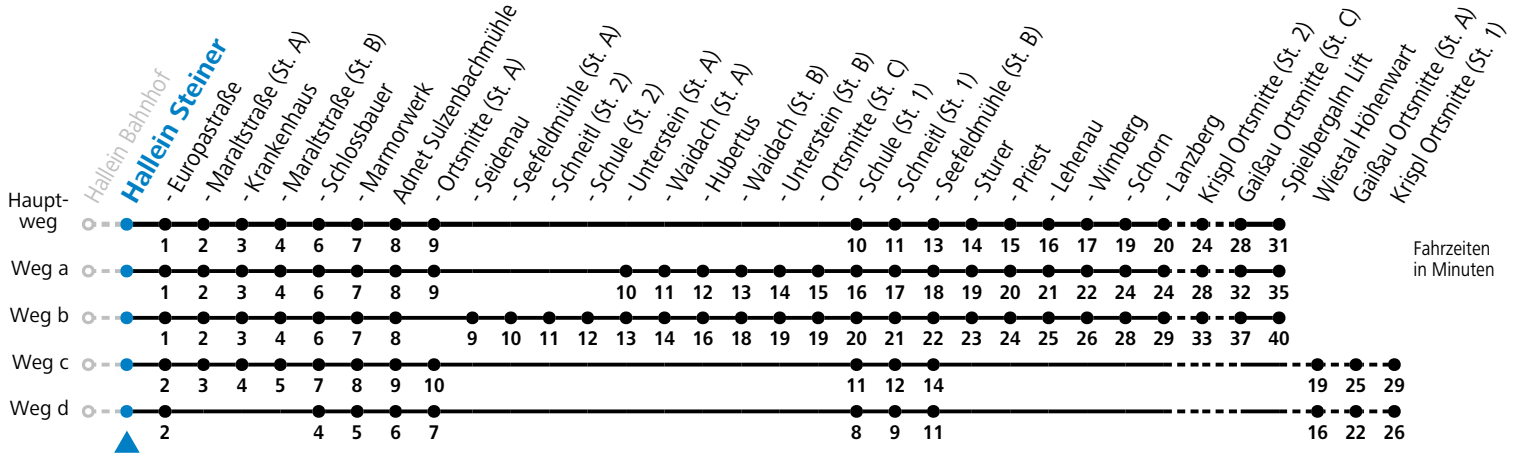

450 Hallein - Adnet - Krispl - Gaißau

gültig ab 10.12.2023.

Alle Angaben ohne Gewähr.

Montag - Freitag		Samstag		Sonn- und Feiertag	
4	58^b_e				
5	37^g 50^c				
6	18^c 22^b_f 51^d	6	25^a	6	25^a
7	50				
8	25	8	25^a	8	25^a
9	25				
10	25	10	25^a	10	25^a
11	25^F 40^b_S				
12	25^F 40^b_S	12	25^a	12	25^a
13	25^F 40^b_S				
14	25	14	25^a	14	25^a
15	25				
16	25	16	25^a	16	25^a
17	25				
18	25	18	25^a	18	25^a
19	25				
20	40	20	40^a	20	40^a
21	30				

F = nur Montag bis Freitag, wenn schulfreier Werktag in Salzburg

S = nur Montag bis Freitag, wenn Schultag in Salzburg

a = fährt Weg a

b = fährt Weg b

c = fährt Weg c

d = fährt Weg d

e = bis Adnet Seidenau

f = bis Adnet Seefeldmühle (St. A)

g = bis Adnet Seefeldmühle (St. B)

Am 24.12. und 31.12. (sofern nicht Sonntag) gilt der Samstag-Fahrplan

Ferien im Bundesland Salzburg: 23.12.2023 bis 07.01.2024, 12. bis 18.02., 23.03. bis 01.04., 06.07. bis 08.09., 24.09. und 26.10. bis 02.11.2024 (Vorbehaltlich Änderungen durch die Schulbehörde)