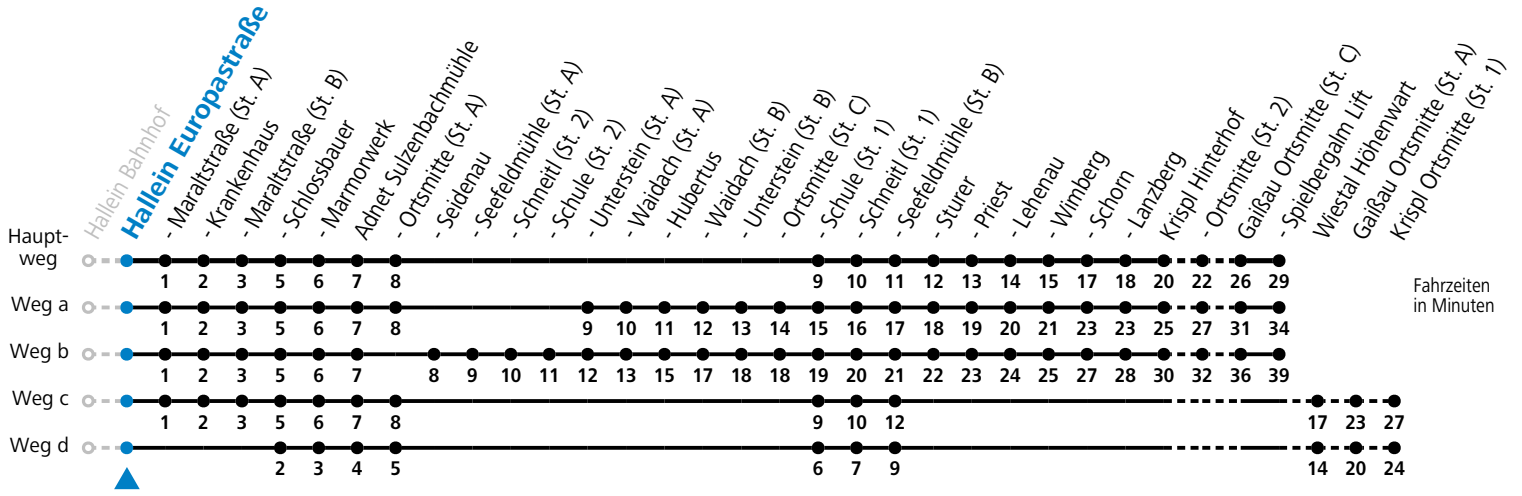

gültig ab 10.12.2023.

Alle Angaben ohne Gewähr.

Montag - Freitag		Samstag		Sonn- und Feiertag	
4	59^b_e				
5	38^g 52^c				
6	20^c 23^b_f 53^d	6	26^a	6	26^a
7	52				
8	27	8	26^a	8	26^a
9	27				
10	27	10	26^a	10	26^a
11	27^F 41^b_S				
12	27^F 41^b_S	12	26^a	12	26^a
13	27^F 41^b_S				
14	27	14	26^a	14	26^a
15	27				
16	27	16	26^a	16	26^a
17	27				
18	26	18	26^a	18	26^a
19	26				
20	41	20	41^a	20	41^a
21	31				

F = nur Montag bis Freitag, wenn schulfreier Werktag in Salzburg
S = nur Montag bis Freitag, wenn Schultag in Salzburg
a = fährt Weg a
b = fährt Weg b
c = fährt Weg c
d = fährt Weg d
e = bis Adnet Seidenau
f = bis Adnet Seefeldmühle (St. A)
g = bis Adnet Seefeldmühle (St. B)

Am 24.12. und 31.12. (sofern nicht Sonntag) gilt der Samstag-Fahrplan

Ferien im Bundesland Salzburg: 23.12.2023 bis 07.01.2024, 12. bis 18.02., 23.03. bis 01.04., 06.07. bis 08.09., 24.09. und 26.10. bis 02.11.2024 (Vorbehaltlich Änderungen durch die Schulbehörde)