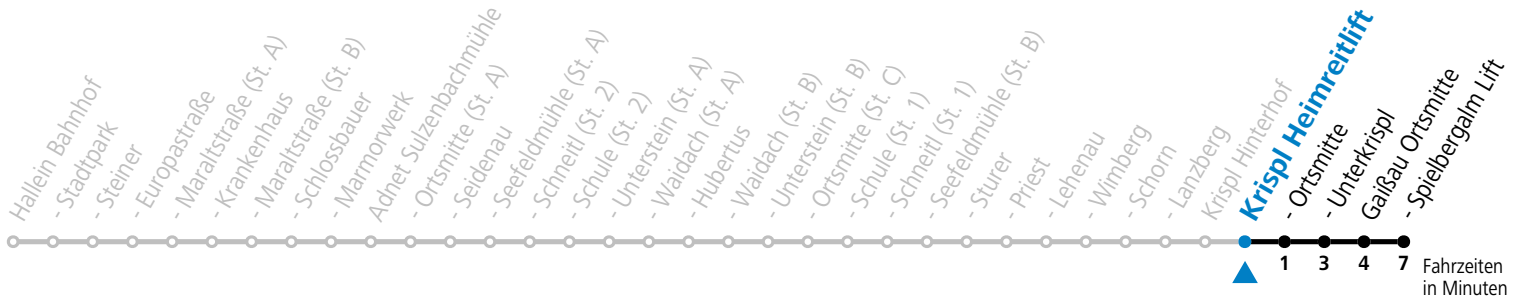

F = nur Montag bis Freitag, wenn schulfreier Werktag in Salzburg S = nur Montag bis Freitag, wenn Schultag in Salzburg

Am 24.12. und 31.12. (sofern nicht Sonntag) gilt der Samstag-Fahrplan

Ferien im Bundesland Salzburg: 23.12.2023 bis 07.01.2024, 12. bis 18.02., 23.03. bis 01.04., 06.07. bis 08.09., 24.09. und 26.10. bis 02.11.2024 (Vorbehaltlich Änderungen durch die Schulbehörde)