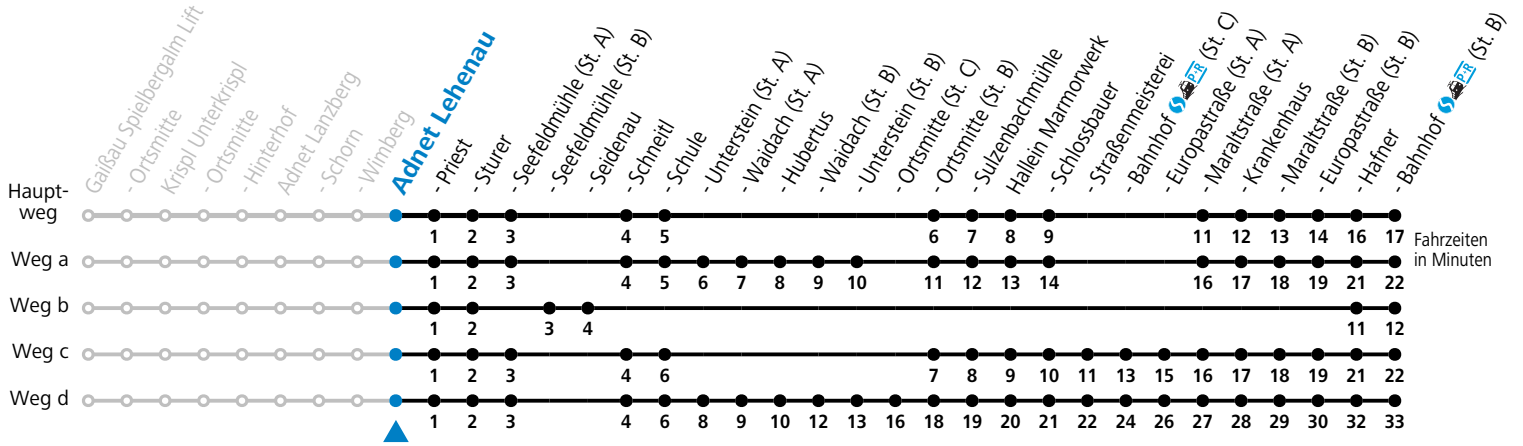

a = fährt Weg a    b = fährt Weg b    c = fährt Weg c    d = fährt Weg d

**Am 24.12. und 31.12. (sofern nicht Sonntag) gilt der Samstag-Fahrplan**

Ferien im Bundesland Salzburg: 23.12.2023 bis 07.01.2024, 12. bis 18.02., 23.03. bis 01.04., 06.07. bis 08.09., 24.09. und 26.10. bis 02.11.2024 (Vorbehaltlich Änderungen durch die Schulbehörde)

gültig ab 10.12.2023.

Alle Angaben ohne Gewähr.

Montag - Freitag		Samstag		Sonn- und Feiertag	
6	27 <sup>b</sup> 55 <sup>c</sup>				
7	24 <sup>d</sup>	7	37 <sup>a</sup>	7	37 <sup>a</sup>
8	37				
9	37	9	37 <sup>a</sup>	9	37 <sup>a</sup>
10	37				
11	37	11	37 <sup>a</sup>	11	37 <sup>a</sup>
12	37				
13	37	13	37 <sup>a</sup>	13	37 <sup>a</sup>
14	37				
15	37	15	37 <sup>a</sup>	15	37 <sup>a</sup>
16	37				
17	37	17	37 <sup>a</sup>	17	37 <sup>a</sup>
18	37				
19	36	19	37 <sup>a</sup>	19	37 <sup>a</sup>
20	36				
21	36	21	37 <sup>a</sup>	21	37 <sup>a</sup>
22	13				