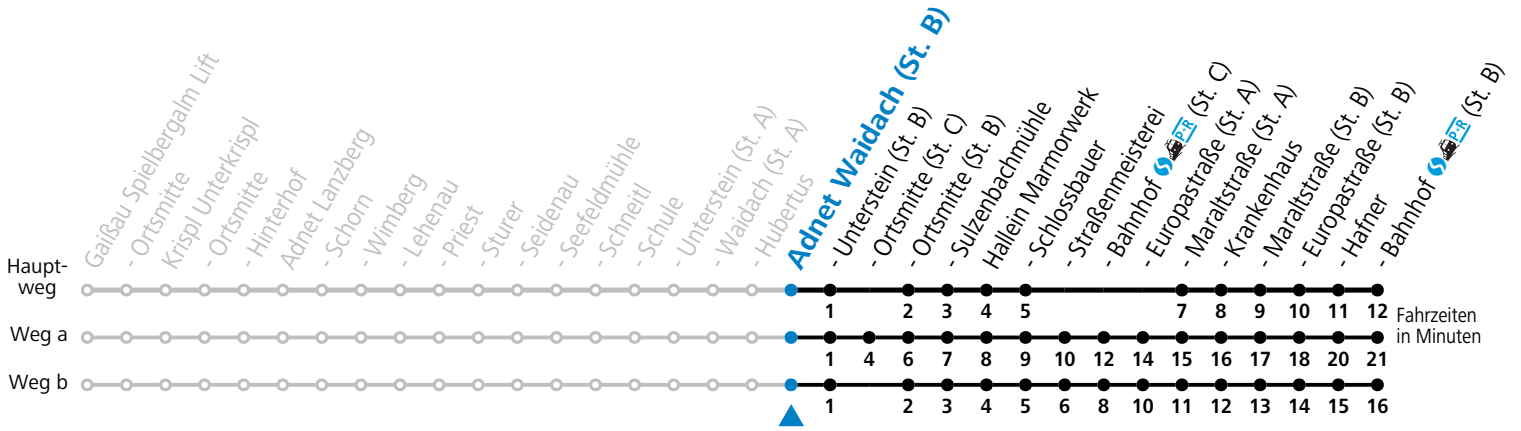

a = fährt Weg a    b = fährt Weg b

Am 24.12. und 31.12. (sofern nicht Sonntag) gilt der Samstag-Fahrplan

Ferien im Bundesland Salzburg: 23.12.2023 bis 07.01.2024, 12. bis 18.02., 23.03. bis 01.04., 06.07. bis 08.09., 24.09. und 26.10. bis 02.11.2024 (Vorbehaltlich Änderungen durch die Schulbehörde)