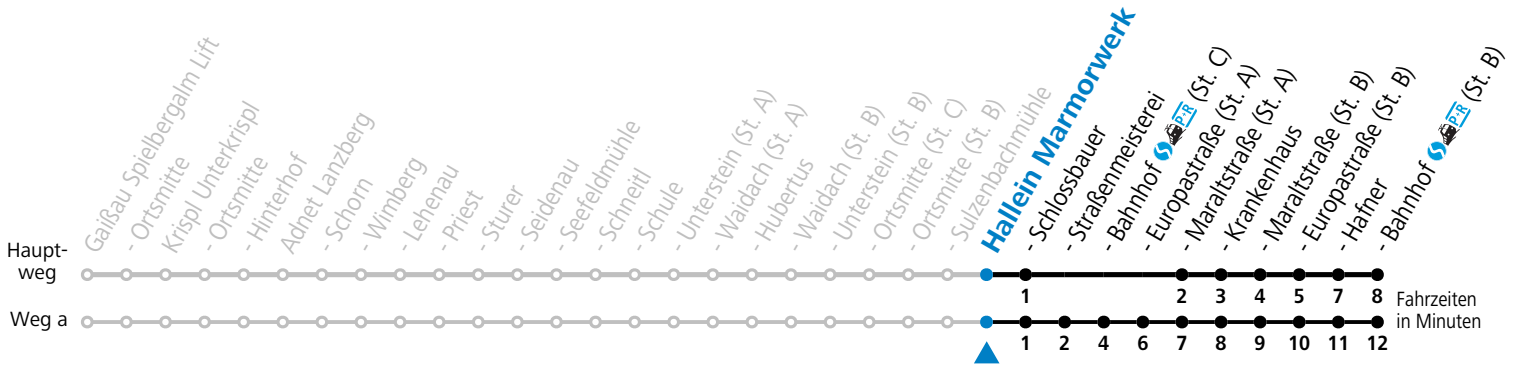

a = fährt Weg a

Am 24.12. und 31.12. (sofern nicht Sonntag) gilt der Samstag-Fahrplan

Ferien im Bundesland Salzburg: 23.12.2023 bis 07.01.2024, 12. bis 18.02., 23.03. bis 01.04., 06.07. bis 08.09., 24.09. und 26.10. bis 02.11.2024 (Vorbehaltlich Änderungen durch die Schulbehörde)