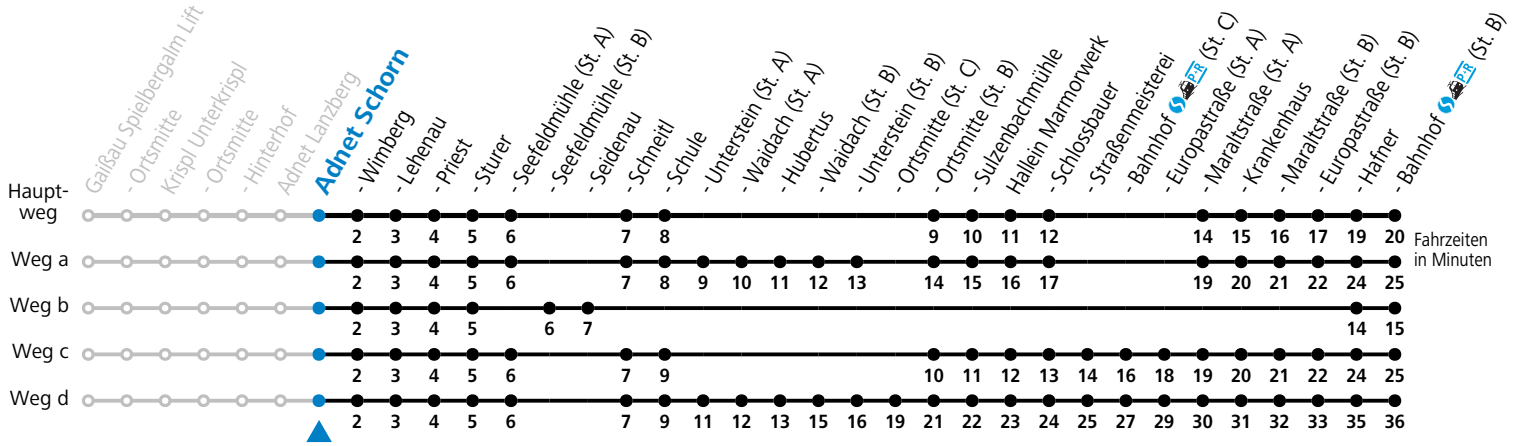

a = fährt Weg a    b = fährt Weg b    c = fährt Weg c    d = fährt Weg d

Am 24.12. und 31.12. (sofern nicht Sonntag) gilt der Samstag-Fahrplan

Ferien im Bundesland Salzburg: 23.12.2023 bis 07.01.2024, 12. bis 18.02., 23.03. bis 01.04., 06.07. bis 08.09., 24.09. und 26.10. bis 02.11.2024 (Vorbehaltlich Änderungen durch die Schulbehörde)

gültig ab 10.12.2023.

Alle Angaben ohne Gewähr.

Montag - Freitag		Samstag		Sonn- und Feiertag	
6	24 <sup>b</sup> 52 <sup>c</sup>				
7	21 <sup>d</sup>	7	34 <sup>a</sup>	7	34 <sup>a</sup>
8	34				
9	34	9	34 <sup>a</sup>	9	34 <sup>a</sup>
10	34				
11	34	11	34 <sup>a</sup>	11	34 <sup>a</sup>
12	34				
13	34	13	34 <sup>a</sup>	13	34 <sup>a</sup>
14	34				
15	34	15	34 <sup>a</sup>	15	34 <sup>a</sup>
16	34				
17	34	17	34 <sup>a</sup>	17	34 <sup>a</sup>
18	34				
19	33	19	34 <sup>a</sup>	19	34 <sup>a</sup>
20	33				
21	33	21	34 <sup>a</sup>	21	34 <sup>a</sup>
22	10				

a = fährt Weg a    b = fährt Weg b    c = fährt Weg c    d = fährt Weg d

**Am 24.12. und 31.12. (sofern nicht Sonntag) gilt der Samstag-Fahrplan**

Ferien im Bundesland Salzburg: 23.12.2023 bis 07.01.2024, 12. bis 18.02., 23.03. bis 01.04., 06.07. bis 08.09., 24.09. und 26.10. bis 02.11.2024 (Vorbehaltlich Änderungen durch die Schulbehörde)