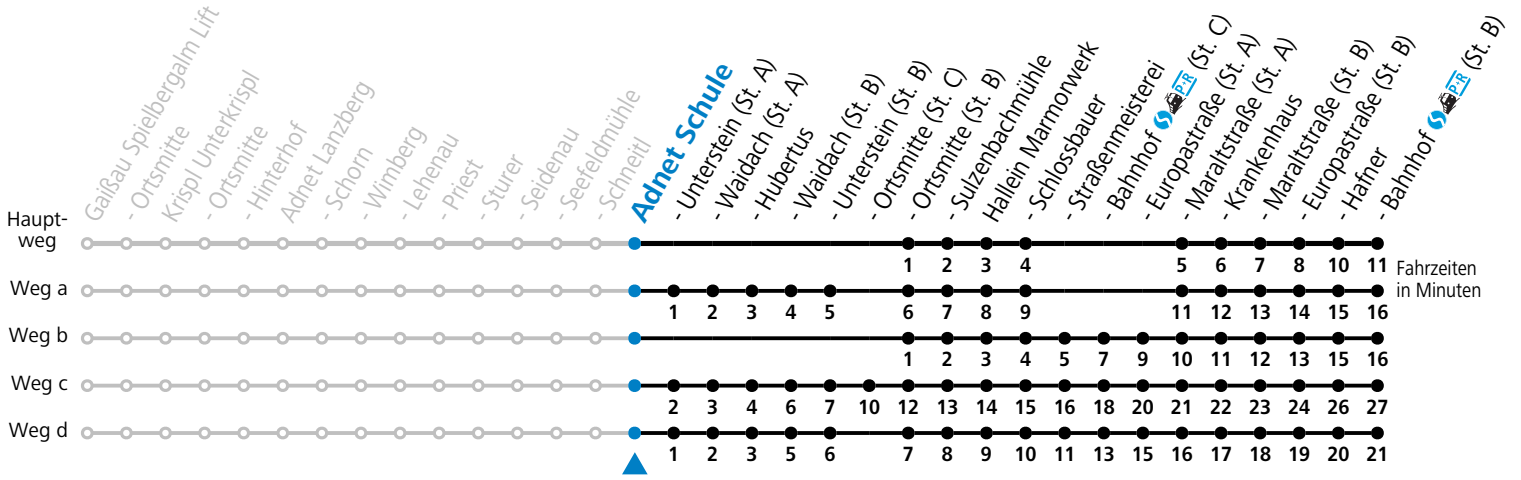

a = fährt Weg a    b = fährt Weg b    c = fährt Weg c    d = fährt Weg d

**Am 24.12. und 31.12. (sofern nicht Sonntag) gilt der Samstag-Fahrplan**

Ferien im Bundesland Salzburg: 23.12.2023 bis 07.01.2024, 12. bis 18.02., 23.03. bis 01.04., 06.07. bis 08.09., 24.09. und 26.10. bis 02.11.2024 (Vorbehaltlich Änderungen durch die Schulbehörde)