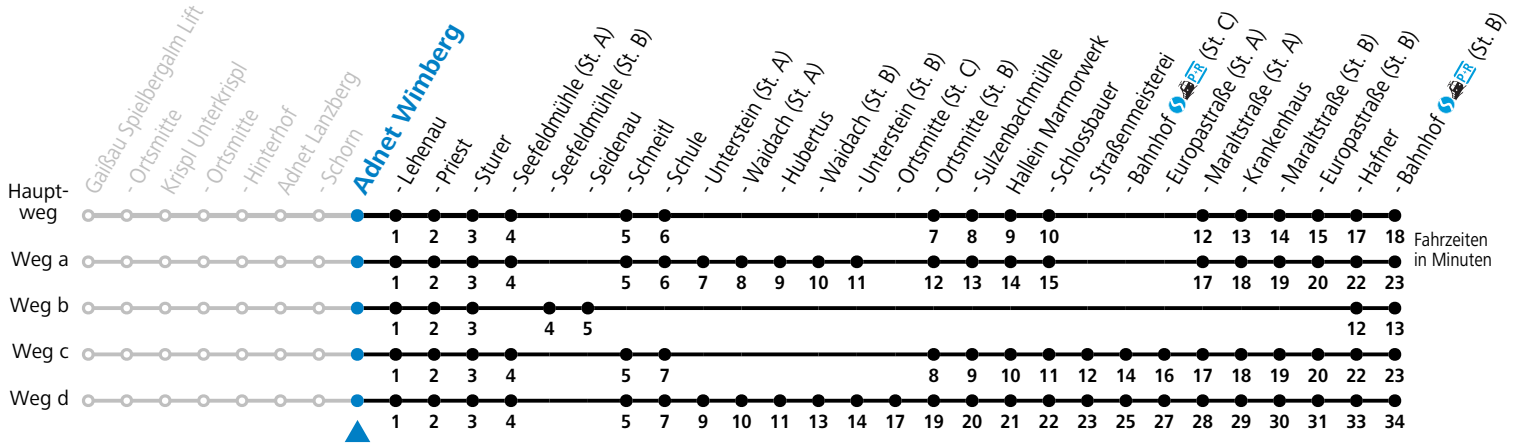

a = fährt Weg a    b = fährt Weg b    c = fährt Weg c    d = fährt Weg d

**Am 24.12. und 31.12. (sofern nicht Sonntag) gilt der Samstag-Fahrplan**

Ferien im Bundesland Salzburg: 23.12.2023 bis 07.01.2024, 12. bis 18.02., 23.03. bis 01.04., 06.07. bis 08.09., 24.09. und 26.10. bis 02.11.2024 (Vorbehaltlich Änderungen durch die Schulbehörde)

gültig ab 10.12.2023.

Alle Angaben ohne Gewähr.

Montag - Freitag		Samstag		Sonn- und Feiertag	
6	25 <sup>b</sup> 53 <sup>c</sup>				
7	22 <sup>d</sup>	7	35 <sup>a</sup>	7	35 <sup>a</sup>
8	35				
9	35	9	35 <sup>a</sup>	9	35 <sup>a</sup>
10	35				
11	35	11	35 <sup>a</sup>	11	35 <sup>a</sup>
12	35				
13	35	13	35 <sup>a</sup>	13	35 <sup>a</sup>
14	35				
15	35	15	35 <sup>a</sup>	15	35 <sup>a</sup>
16	35				
17	35	17	35 <sup>a</sup>	17	35 <sup>a</sup>
18	35				
19	34	19	35 <sup>a</sup>	19	35 <sup>a</sup>
20	34				
21	34	21	35 <sup>a</sup>	21	35 <sup>a</sup>
22	11				