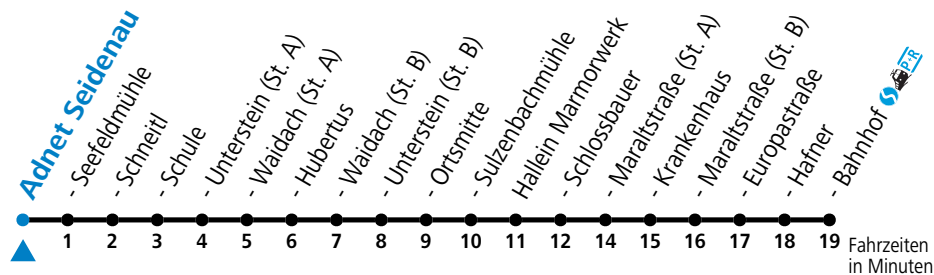

a = fährt Weg a    b = fährt Weg b    c = fährt Weg c    d = fährt Weg d

**Am 24.12. und 31.12. (sofern nicht Sonntag) gilt der Samstag-Fahrplan**

Ferien im Bundesland Salzburg: 23.12.2023 bis 07.01.2024, 12. bis 18.02., 23.03. bis 01.04., 06.07. bis 08.09., 24.09. und 26.10. bis 02.11.2024 (Vorbehaltlich Änderungen durch die Schulbehörde)

gültig ab 10.12.2023.

Alle Angaben ohne Gewähr.

Montag - Freitag		Samstag		Sonn- und Feiertag	
6	30 <sup>b</sup> 58 <sup>c</sup>				
7	27 <sup>d</sup>	7	40 <sup>a</sup>	7	40 <sup>a</sup>
8	40				
9	40	9	40 <sup>a</sup>	9	40 <sup>a</sup>
10	40				
11	40	11	40 <sup>a</sup>	11	40 <sup>a</sup>
12	40				
13	40	13	40 <sup>a</sup>	13	40 <sup>a</sup>
14	40				
15	40	15	40 <sup>a</sup>	15	40 <sup>a</sup>
16	40				
17	40	17	40 <sup>a</sup>	17	40 <sup>a</sup>
18	40				
19	39	19	40 <sup>a</sup>	19	40 <sup>a</sup>
20	39				
21	39	21	40 <sup>a</sup>	21	40 <sup>a</sup>
22	16				