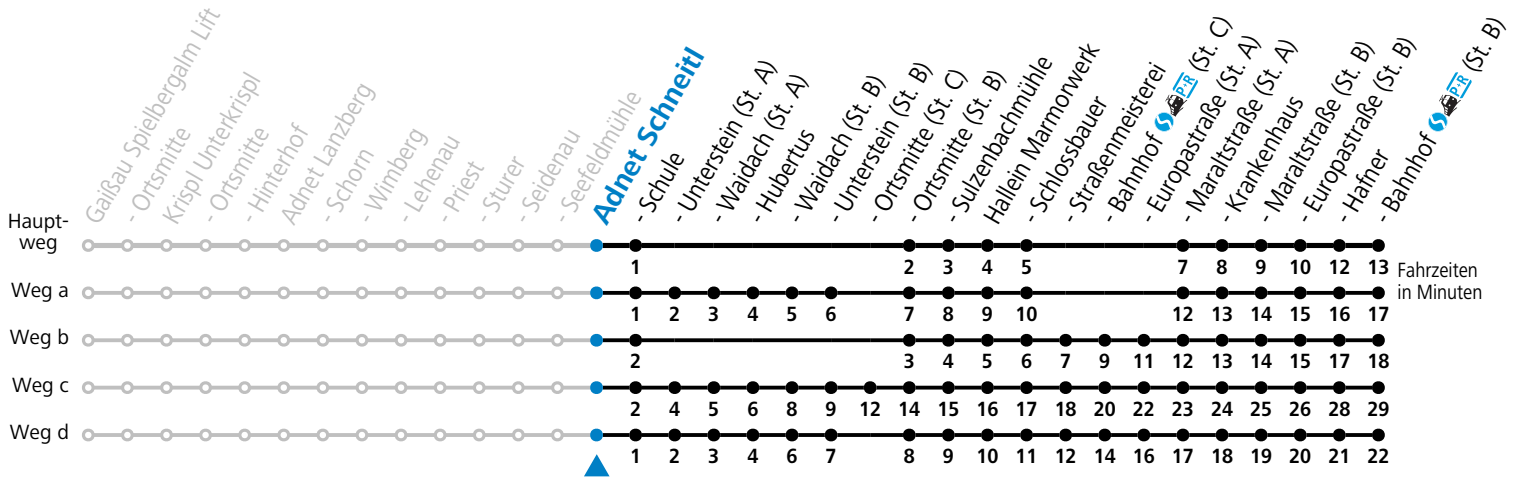

## Montag - Freitag

6 32

**Am 24.12. und 31.12. (sofern nicht Sonntag) gilt der Samstag-Fahrplan**

Ferien im Bundesland Salzburg: 23.12.2023 bis 07.01.2024, 12. bis 18.02., 23.03. bis 01.04., 06.07. bis 08.09., 24.09. und 26.10. bis 02.11.2024 (Vorbehaltlich Änderungen durch die Schulbehörde)