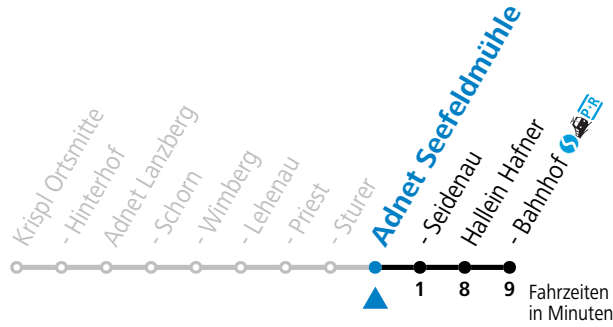

a = fährt Weg a    b = fährt Weg b    c = fährt Weg c    d = fährt Weg d

Am 24.12. und 31.12. (sofern nicht Sonntag) gilt der Samstag-Fahrplan

Ferien im Bundesland Salzburg: 23.12.2023 bis 07.01.2024, 12. bis 18.02., 23.03. bis 01.04., 06.07. bis 08.09., 24.09. und 26.10. bis 02.11.2024 (Vorbehaltlich Änderungen durch die Schulbehörde)