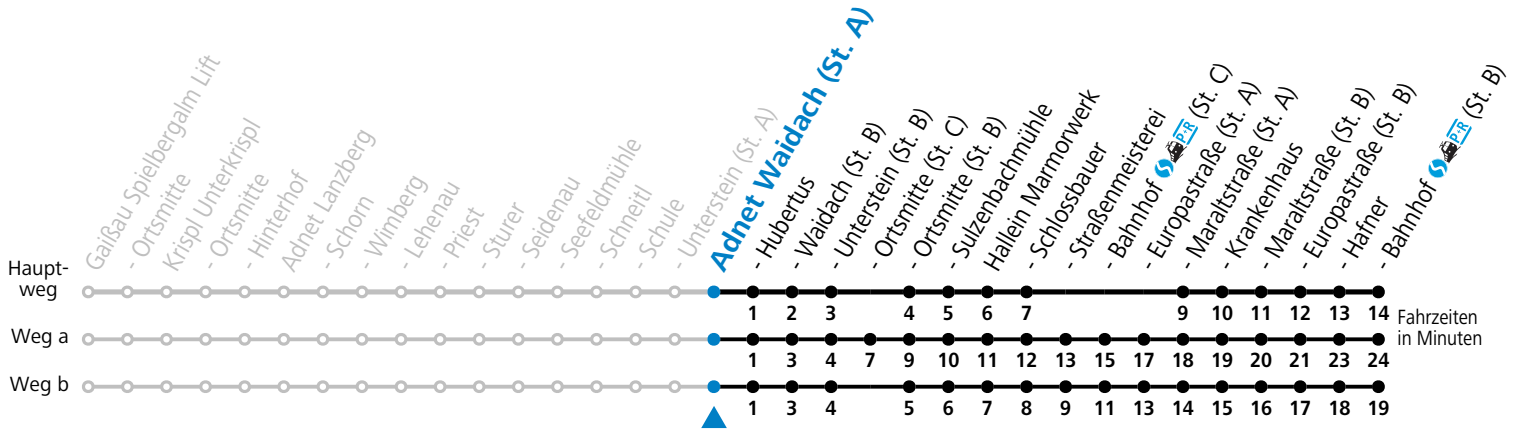

a = fährt Weg a    b = fährt Weg b

**Am 24.12. und 31.12. (sofern nicht Sonntag) gilt der Samstag-Fahrplan**

Ferien im Bundesland Salzburg: 23.12.2023 bis 07.01.2024, 12. bis 18.02., 23.03. bis 01.04., 06.07. bis 08.09., 24.09. und 26.10. bis 02.11.2024 (Vorbehaltlich Änderungen durch die Schulbehörde)