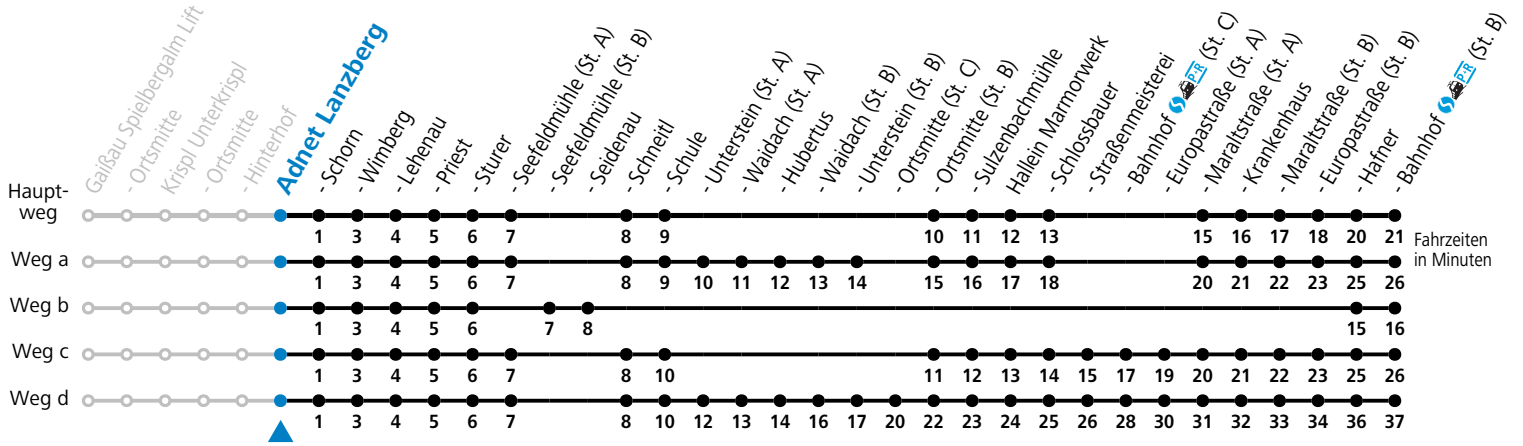

a = fährt Weg a    b = fährt Weg b    c = fährt Weg c    d = fährt Weg d

**Am 24.12. und 31.12. (sofern nicht Sonntag) gilt der Samstag-Fahrplan**

Ferien im Bundesland Salzburg: 23.12.2023 bis 07.01.2024, 12. bis 18.02., 23.03. bis 01.04., 06.07. bis 08.09., 24.09. und 26.10. bis 02.11.2024 (Vorbehaltlich Änderungen durch die Schulbehörde)

gültig ab 10.12.2023.

Alle Angaben ohne Gewähr.

Montag - Freitag		Samstag		Sonn- und Feiertag	
6	22 <sup>b</sup> 50 <sup>c</sup>				
7	19 <sup>d</sup>	7	32 <sup>a</sup>	7	32 <sup>a</sup>
8	32				
9	32	9	32 <sup>a</sup>	9	32 <sup>a</sup>
10	32				
11	32	11	32 <sup>a</sup>	11	32 <sup>a</sup>
12	32				
13	32	13	32 <sup>a</sup>	13	32 <sup>a</sup>
14	32				
15	32	15	32 <sup>a</sup>	15	32 <sup>a</sup>
16	32				
17	32	17	32 <sup>a</sup>	17	32 <sup>a</sup>
18	32				
19	31	19	32 <sup>a</sup>	19	32 <sup>a</sup>
20	31				
21	31	21	32 <sup>a</sup>	21	32 <sup>a</sup>
22	08				

a = fährt Weg a    b = fährt Weg b    c = fährt Weg c    d = fährt Weg d

Am 24.12. und 31.12. (sofern nicht Sonntag) gilt der Samstag-Fahrplan

Ferien im Bundesland Salzburg: 23.12.2023 bis 07.01.2024, 12. bis 18.02., 23.03. bis 01.04., 06.07. bis 08.09., 24.09. und 26.10. bis 02.11.2024 (Vorbehaltlich Änderungen durch die Schulbehörde)