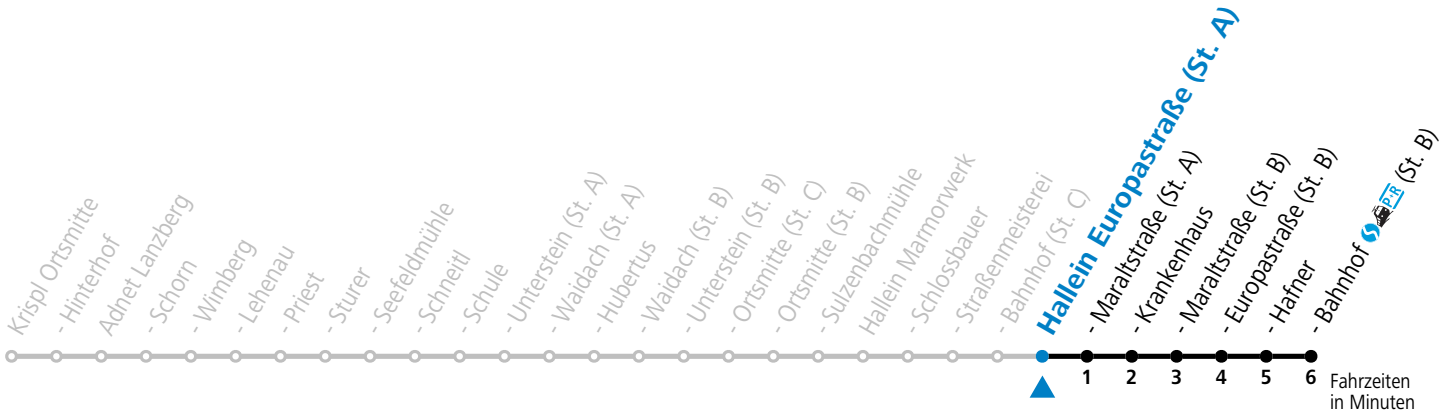

gültig ab 10.12.2023.

Alle Angaben ohne Gewähr.

Montag - Freitag

6	51
7	11 51

Am 24.12. und 31.12. (sofern nicht Sonntag) gilt der Samstag-Fahrplan

Ferien im Bundesland Salzburg: 23.12.2023 bis 07.01.2024, 12. bis 18.02., 23.03. bis 01.04., 06.07. bis 08.09., 24.09. und 26.10. bis 02.11.2024 (Vorbehaltlich Änderungen durch die Schulbehörde)