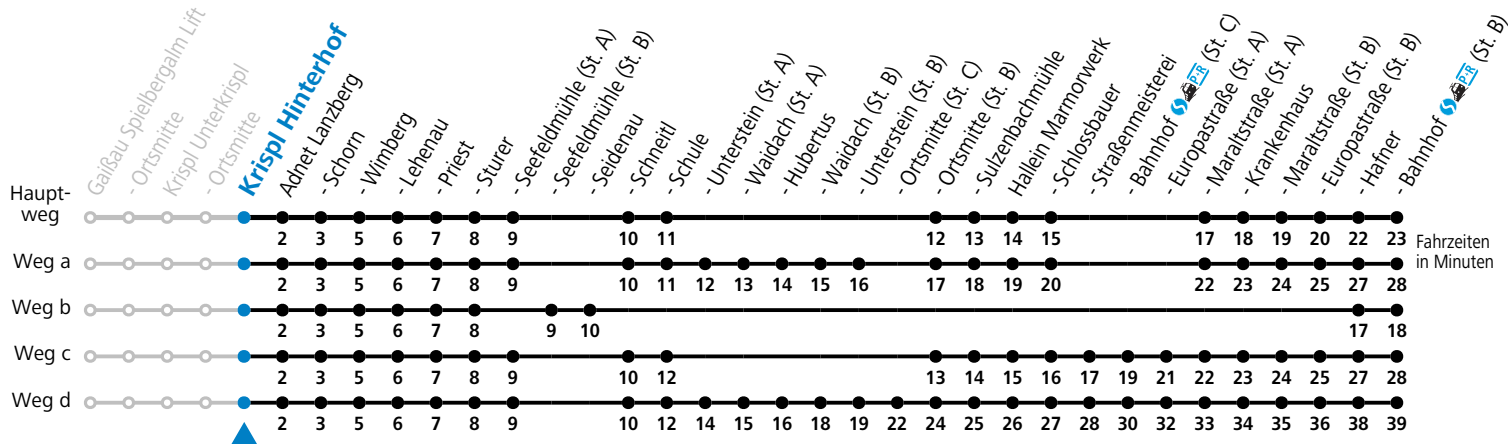

gültig ab 10.12.2023.

Alle Angaben ohne Gewähr.

Montag - Freitag		Samstag		Sonn- und Feiertag	
6	20 <sup>b</sup> 48 <sup>c</sup>				
7	17 <sup>d</sup>	7	30 <sup>a</sup>	7	30 <sup>a</sup>
8	30				
9	30	9	30 <sup>a</sup>	9	30 <sup>a</sup>
10	30				
11	30	11	30 <sup>a</sup>	11	30 <sup>a</sup>
12	30				
13	30	13	30 <sup>a</sup>	13	30 <sup>a</sup>
14	30				
15	30	15	30 <sup>a</sup>	15	30 <sup>a</sup>
16	30				
17	30	17	30 <sup>a</sup>	17	30 <sup>a</sup>
18	30				
19	30	19	30 <sup>a</sup>	19	30 <sup>a</sup>
20	30				
21	30	21	30 <sup>a</sup>	21	30 <sup>a</sup>
22	07				

a = fährt Weg a    b = fährt Weg b    c = fährt Weg c    d = fährt Weg d

**Am 24.12. und 31.12. (sofern nicht Sonntag) gilt der Samstag-Fahrplan**

Ferien im Bundesland Salzburg: 23.12.2023 bis 07.01.2024, 12. bis 18.02., 23.03. bis 01.04., 06.07. bis 08.09., 24.09. und 26.10. bis 02.11.2024 (Vorbehaltlich Änderungen durch die Schulbehörde)