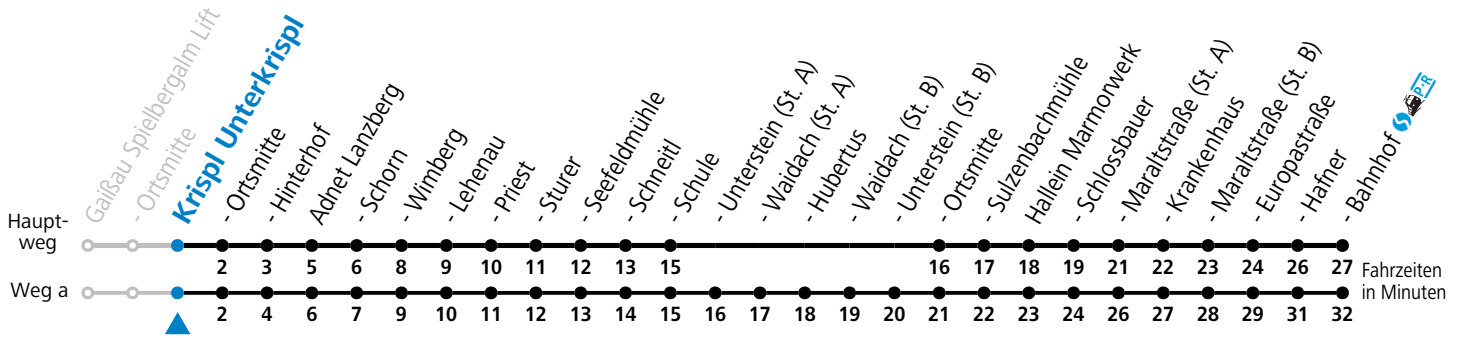

a = fährt Weg a

**Am 24.12. und 31.12. (sofern nicht Sonntag) gilt der Samstag-Fahrplan**

Ferien im Bundesland Salzburg: 23.12.2023 bis 07.01.2024, 12. bis 18.02., 23.03. bis 01.04., 06.07. bis 08.09., 24.09. und 26.10. bis 02.11.2024 (Vorbehaltlich Änderungen durch die Schulbehörde)