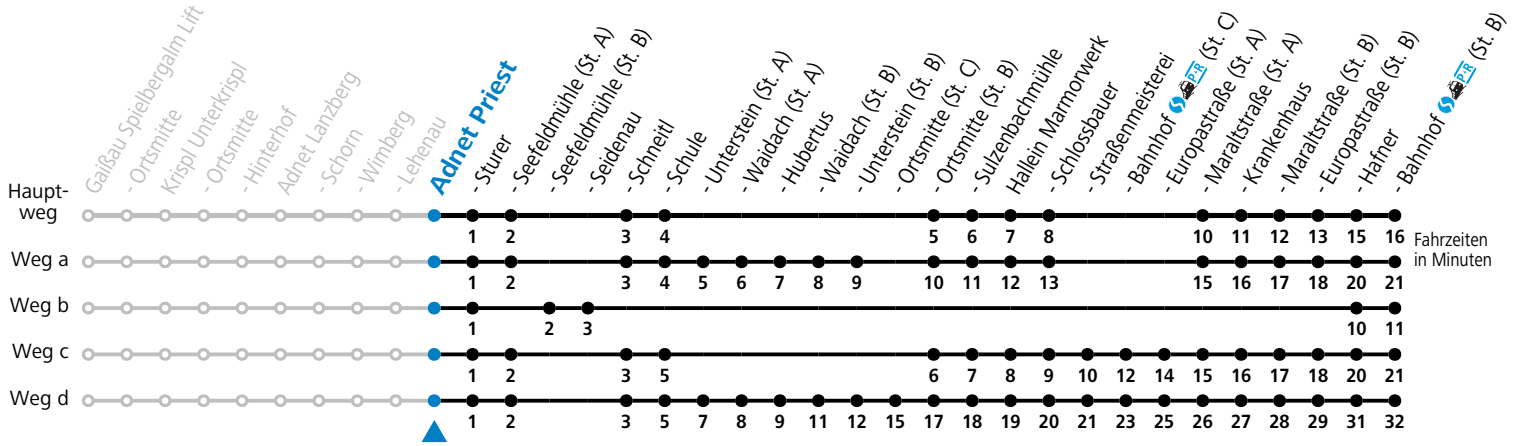

a = fährt Weg a    b = fährt Weg b    c = fährt Weg c    d = fährt Weg d

**Am 24.12. und 31.12. (sofern nicht Sonntag) gilt der Samstag-Fahrplan**

Ferien im Bundesland Salzburg: 23.12.2023 bis 07.01.2024, 12. bis 18.02., 23.03. bis 01.04., 06.07. bis 08.09., 24.09. und 26.10. bis 02.11.2024 (Vorbehaltlich Änderungen durch die Schulbehörde)

gültig ab 10.12.2023.

Alle Angaben ohne Gewähr.

Montag - Freitag		Samstag		Sonn- und Feiertag	
6	28 <sup>b</sup> 56 <sup>c</sup>				
7	25 <sup>d</sup>	7	38 <sup>a</sup>	7	38 <sup>a</sup>
8	38				
9	38	9	38 <sup>a</sup>	9	38 <sup>a</sup>
10	38				
11	38	11	38 <sup>a</sup>	11	38 <sup>a</sup>
12	38				
13	38	13	38 <sup>a</sup>	13	38 <sup>a</sup>
14	38				
15	38	15	38 <sup>a</sup>	15	38 <sup>a</sup>
16	38				
17	38	17	38 <sup>a</sup>	17	38 <sup>a</sup>
18	38				
19	37	19	38 <sup>a</sup>	19	38 <sup>a</sup>
20	37				
21	37	21	38 <sup>a</sup>	21	38 <sup>a</sup>
22	14				