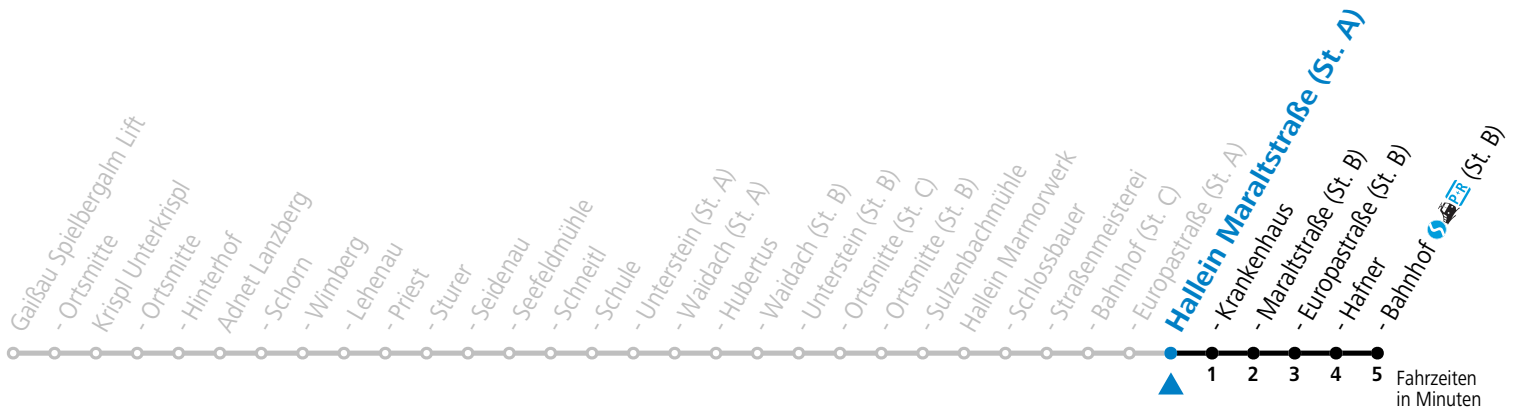

### Montag - Freitag

6	51
7	11 51

**Am 24.12. und 31.12. (sofern nicht Sonntag) gilt der Samstag-Fahrplan**

Ferien im Bundesland Salzburg: 23.12.2023 bis 07.01.2024, 12. bis 18.02., 23.03. bis 01.04., 06.07. bis 08.09., 24.09. und 26.10. bis 02.11.2024 (Vorbehaltlich Änderungen durch die Schulbehörde)