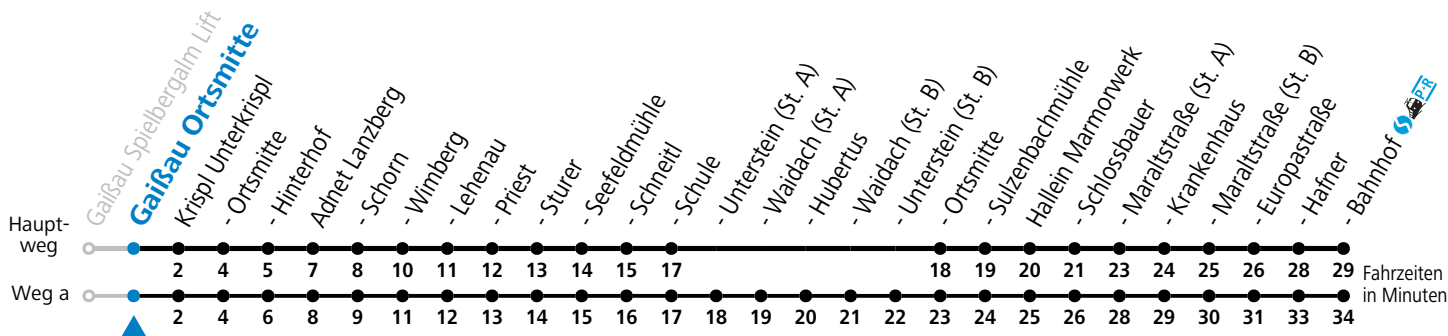

a = fährt Weg a

**Am 24.12. und 31.12. (sofern nicht Sonntag) gilt der Samstag-Fahrplan**

Ferien im Bundesland Salzburg: 23.12.2023 bis 07.01.2024, 12. bis 18.02., 23.03. bis 01.04., 06.07. bis 08.09., 24.09. und 26.10. bis 02.11.2024 (Vorbehaltlich Änderungen durch die Schulbehörde)