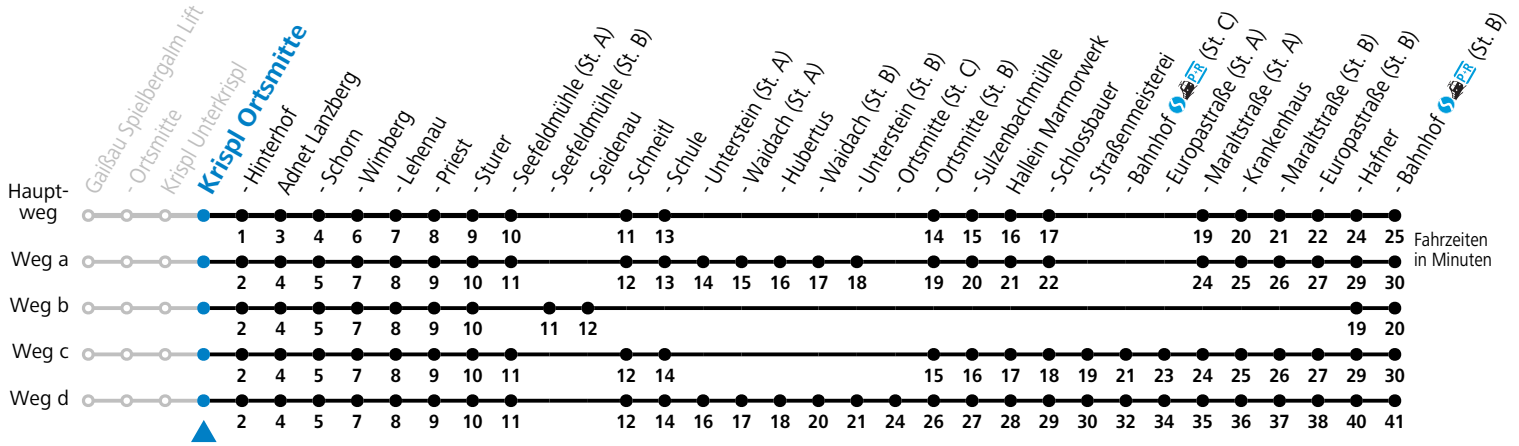

a = fährt Weg a

**Am 24.12. und 31.12. (sofern nicht Sonntag) gilt der Samstag-Fahrplan**

Ferien im Bundesland Salzburg: 23.12.2023 bis 07.01.2024, 12. bis 18.02., 23.03. bis 01.04., 06.07. bis 08.09., 24.09. und 26.10. bis 02.11.2024 (Vorbehaltlich Änderungen durch die Schulbehörde)

gültig ab 10.12.2023.

Alle Angaben ohne Gewähr.

Montag - Freitag		Samstag		Sonn- und Feiertag	
		7	28 <sup>a</sup>	7	28 <sup>a</sup>
8	28				
9	28	9	28 <sup>a</sup>	9	28 <sup>a</sup>
10	28				
11	28	11	28 <sup>a</sup>	11	28 <sup>a</sup>
12	28				
13	28	13	28 <sup>a</sup>	13	28 <sup>a</sup>
14	28				
15	28	15	28 <sup>a</sup>	15	28 <sup>a</sup>
16	28				
17	28	17	28 <sup>a</sup>	17	28 <sup>a</sup>
18	28				
19	28	19	28 <sup>a</sup>	19	28 <sup>a</sup>
20	28				
21	28	21	28 <sup>a</sup>	21	28 <sup>a</sup>
22	05				

a = fährt Weg a

Am 24.12. und 31.12. (sofern nicht Sonntag) gilt der Samstag-Fahrplan

Ferien im Bundesland Salzburg: 23.12.2023 bis 07.01.2024, 12. bis 18.02., 23.03. bis 01.04., 06.07. bis 08.09., 24.09. und 26.10. bis 02.11.2024 (Vorbehaltlich Änderungen durch die Schulbehörde)