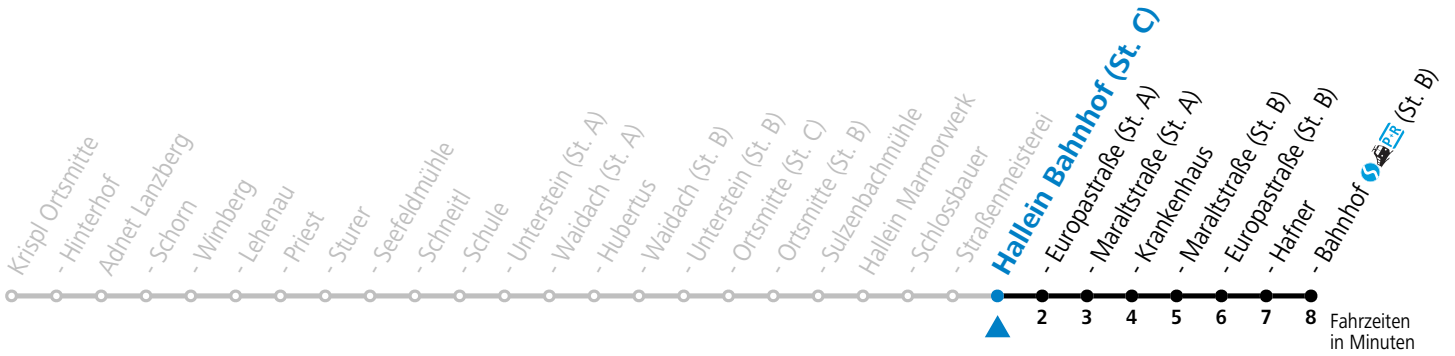

gültig ab 10.12.2023.

Alle Angaben ohne Gewähr.

Montag - Freitag

6	49
7	09 49

Am 24.12. und 31.12. (sofern nicht Sonntag) gilt der Samstag-Fahrplan

Ferien im Bundesland Salzburg: 23.12.2023 bis 07.01.2024, 12. bis 18.02., 23.03. bis 01.04., 06.07. bis 08.09., 24.09. und 26.10. bis 02.11.2024 (Vorbehaltlich Änderungen durch die Schulbehörde)