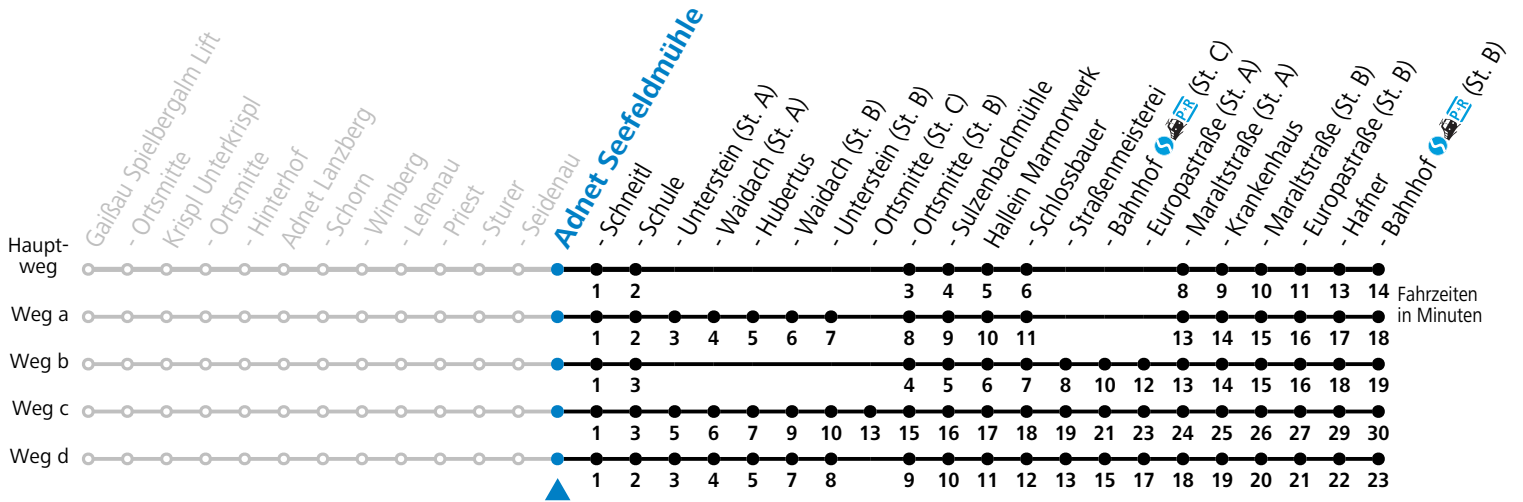

gültig ab 10.12.2023.

Alle Angaben ohne Gewähr.

Montag - Freitag		Samstag		Sonn- und Feiertag	
5	08^a 50^a				
6	34^d 59^b				
7	28^c	7	41^a	7	41^a
8	41				
9	41	9	41^a	9	41^a
10	41				
11	41	11	41^a	11	41^a
12	41				
13	41	13	41^a	13	41^a
14	41				
15	41	15	41^a	15	41^a
16	41				
17	41	17	41^a	17	41^a
18	41				
19	40	19	41^a	19	41^a
20	40				
21	40	21	41^a	21	41^a
22	17				

a = fährt Weg a   b = fährt Weg b   c = fährt Weg c   d = fährt Weg d

Am 24.12. und 31.12. (sofern nicht Sonntag) gilt der Samstag-Fahrplan

Ferien im Bundesland Salzburg: 23.12.2023 bis 07.01.2024, 12. bis 18.02., 23.03. bis 01.04., 06.07. bis 08.09., 24.09. und 26.10. bis 02.11.2024 (Vorbehaltlich Änderungen durch die Schulbehörde)