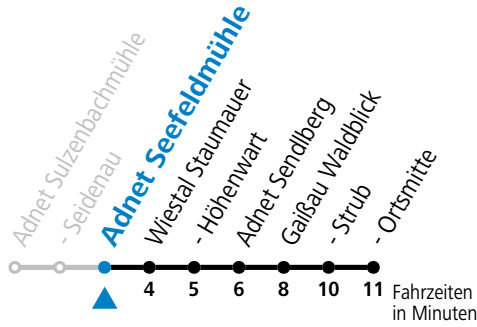

F = nur Montag bis Freitag, wenn schulfreier Werktag in Salzburg S = nur Montag bis Freitag, wenn Schultag in Salzburg

Am 24.12. und 31.12. (sofern nicht Sonntag) gilt der Samstag-Fahrplan

Ferien im Bundesland Salzburg: 23.12.2023 bis 07.01.2024, 12. bis 18.02., 23.03. bis 01.04., 06.07. bis 08.09., 24.09. und 26.10. bis 02.11.2024 (Vorbehaltlich Änderungen durch die Schulbehörde)

gültig ab 10.12.2023.

Alle Angaben ohne Gewähr.

Montag - Freitag		Samstag		Sonn- und Feiertag	
		7	16	7	16
9	11	9	16	9	16
10	11				
11	11	11	16	11	16
12	11 ^F 41 ^S				
13	11 ^F 41 ^S	13	16	13	16
14	11 ^F 41 ^S				
15	11	15	16	15	16
16	11				
17	11	17	16	17	16
18	11				
19	11	19	16	19	16
20	11				