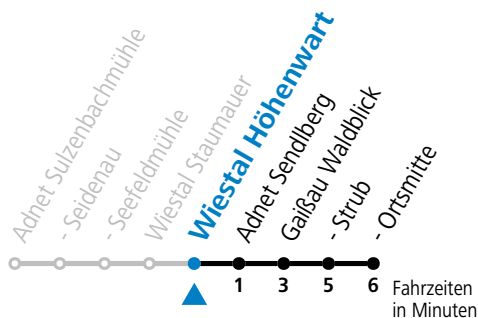

F = nur Montag bis Freitag, wenn schulfreier Werktag in Salzburg S = nur Montag bis Freitag, wenn Schultag in Salzburg

Am 24.12. und 31.12. (sofern nicht Sonntag) gilt der Samstag-Fahrplan

Ferien im Bundesland Salzburg: 23.12.2023 bis 07.01.2024, 12. bis 18.02., 23.03. bis 01.04., 06.07. bis 08.09., 24.09. und 26.10. bis 02.11.2024 (Vorbehaltlich Änderungen durch die Schulbehörde)

gültig ab 10.12.2023.

Alle Angaben ohne Gewähr.

Montag - Freitag		Samstag		Sonn- und Feiertag	
		7	21	7	21
9	16	9	21	9	21
10	16				
11	16	11	21	11	21
12	16 ^F 46 ^S				
13	16 ^F 46 ^S	13	21	13	21
14	16 ^F 46 ^S				
15	16	15	21	15	21
16	16				
17	16	17	21	17	21
18	16				
19	16	19	21	19	21
20	16				