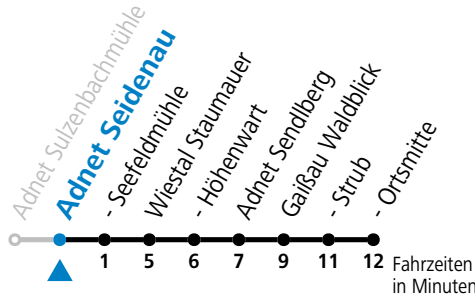

gültig ab 10.12.2023.

Alle Angaben ohne Gewähr.

Montag - Freitag		Samstag		Sonn- und Feiertag	
		7	15	7	15
9	10	9	15	9	15
10	10				
11	10	11	15	11	15
12	10 ^F 40 ^S				
13	10 ^F 40 ^S	13	15	13	15
14	10 ^F 40 ^S				
15	10	15	15	15	15
16	10				
17	10	17	15	17	15
18	10				
19	10	19	15	19	15
20	10				

F = nur Montag bis Freitag, wenn schulfreier Werktag in Salzburg S = nur Montag bis Freitag, wenn Schultag in Salzburg

Am 24.12. und 31.12. (sofern nicht Sonntag) gilt der Samstag-Fahrplan

Ferien im Bundesland Salzburg: 23.12.2023 bis 07.01.2024, 12. bis 18.02., 23.03. bis 01.04., 06.07. bis 08.09., 24.09. und 26.10. bis 02.11.2024 (Vorbehaltlich Änderungen durch die Schulbehörde)