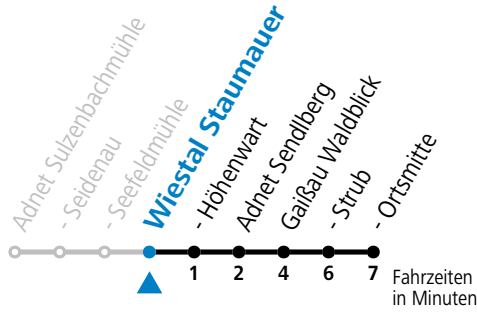

F = nur Montag bis Freitag, wenn schulfreier Werktag in Salzburg S = nur Montag bis Freitag, wenn Schultag in Salzburg

Am 24.12. und 31.12. (sofern nicht Sonntag) gilt der Samstag-Fahrplan

Ferien im Bundesland Salzburg: 23.12.2023 bis 07.01.2024, 12. bis 18.02., 23.03. bis 01.04., 06.07. bis 08.09., 24.09. und 26.10. bis 02.11.2024 (Vorbehaltlich Änderungen durch die Schulbehörde)

gültig ab 10.12.2023.

Alle Angaben ohne Gewähr.

Montag - Freitag		Samstag		Sonn- und Feiertag	
		7	17	7	17
9	12	9	17	9	17
10	12				
11	12	11	17	11	17
12	12 ^F 42 ^S				
13	12 ^F 42 ^S	13	17	13	17
14	12 ^F 42 ^S				
15	12	15	17	15	17
16	12				
17	12	17	17	17	17
18	12				
19	12	19	17	19	17
20	12				