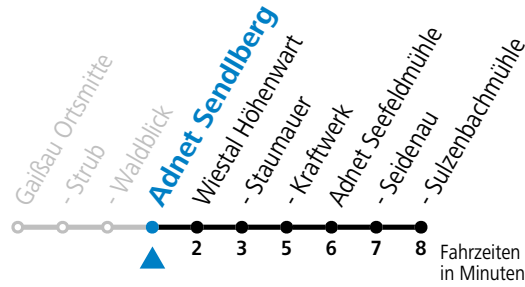

gültig ab 10.12.2023.

Alle Angaben ohne Gewähr.

Montag - Freitag		Samstag		Sonn- und Feiertag	
		7	03	7	03
8	58				
9	58	9	03	9	03
10	58				
11	58 ^F	11	03	11	03
12	28 ^S 58 ^F				
13	28 ^S 58 ^F	13	03	13	03
14	28 ^S 58				
15	58	15	03	15	03
16	58				
17	58	17	03	17	03
18	58				
19	58	19	03	19	03

F = nur Montag bis Freitag, wenn schulfreier Werktag in Salzburg S = nur Montag bis Freitag, wenn Schultag in Salzburg

Am 24.12. und 31.12. (sofern nicht Sonntag) gilt der Samstag-Fahrplan

Ferien im Bundesland Salzburg: 23.12.2023 bis 07.01.2024, 12. bis 18.02., 23.03. bis 01.04., 06.07. bis 08.09., 24.09. und 26.10. bis 02.11.2024 (Vorbehaltlich Änderungen durch die Schulbehörde)