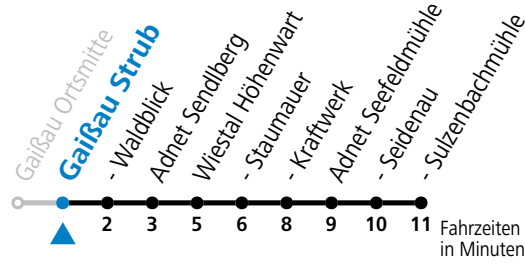

F = nur Montag bis Freitag, wenn schulfreier Werktag in Salzburg S = nur Montag bis Freitag, wenn Schultag in Salzburg

Am 24.12. und 31.12. (sofern nicht Sonntag) gilt der Samstag-Fahrplan

Ferien im Bundesland Salzburg: 23.12.2023 bis 07.01.2024, 12. bis 18.02., 23.03. bis 01.04., 06.07. bis 08.09., 24.09. und 26.10. bis 02.11.2024 (Vorbehaltlich Änderungen durch die Schulbehörde)