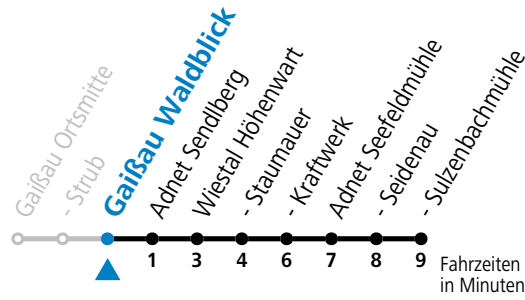

F = nur Montag bis Freitag, wenn schulfreier Werktag in Salzburg S = nur Montag bis Freitag, wenn Schultag in Salzburg

Am 24.12. und 31.12. (sofern nicht Sonntag) gilt der Samstag-Fahrplan

Ferien im Bundesland Salzburg: 23.12.2023 bis 07.01.2024, 12. bis 18.02., 23.03. bis 01.04., 06.07. bis 08.09., 24.09. und 26.10. bis 02.11.2024 (Vorbehaltlich Änderungen durch die Schulbehörde)

gültig ab 10.12.2023.

Alle Angaben ohne Gewähr.

Montag - Freitag		Samstag		Sonn- und Feiertag	
		7	01	7	01
8	56				
9	56	9	01	9	01
10	56				
11	56 ^F	11	01	11	01
12	26 ^S 56 ^F				
13	26 ^S 56 ^F	13	01	13	01
14	26 ^S 56				
15	56	15	01	15	01
16	56				
17	56	17	01	17	01
18	56				
19	56	19	01	19	01