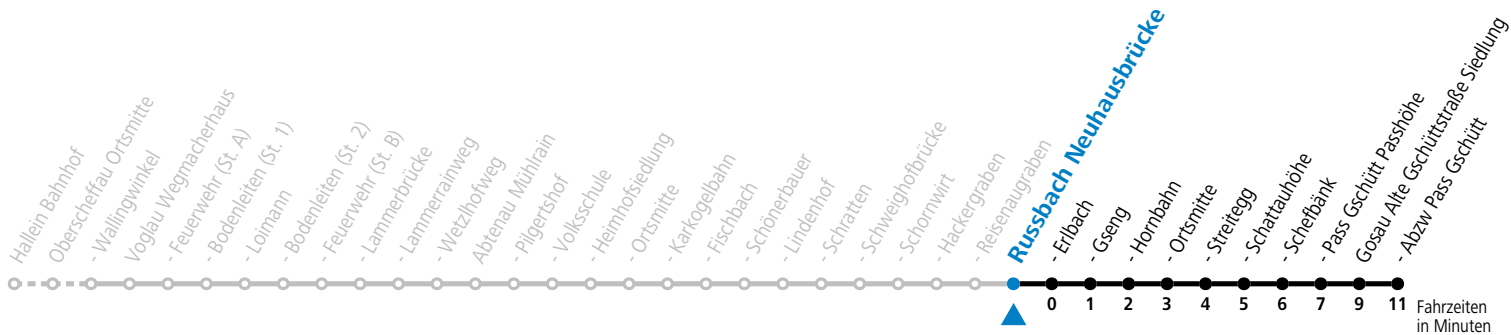

470 Hallein - Golling - Abtenau - Russbach - Gosau

gültig ab 10.12.2023.

Alle Angaben ohne Gewähr.

Montag - Freitag		Samstag		Sonn- und Feiertag	
6	20				
7	20 42^F 46^S	7	15	7	15
8	37				
9	17	9	17	9	17
10	17				
11	17	11	17	11	17
12	17				
13	00^S 17 47^S	13	17	13	17
14	17				
15	17	15	17	15	17
16	17				
17	17	17	17	17	17
18	17				
19	17	19	15	19	15
20	15				
21	15	21	15	21	15
22	15				
23	15	23	15		
0	15				

F = nur Montag bis Freitag, wenn schulfreier Werktag in Salzburg   S = nur Montag bis Freitag, wenn Schultag in Salzburg

Am 24.12. und 31.12. (sofern nicht Sonntag) gilt der Samstag-Fahrplan

Ferien im Bundesland Salzburg: 23.12.2023 bis 07.01.2024, 12. bis 18.02., 23.03. bis 01.04., 06.07. bis 08.09., 24.09. und 26.10. bis 02.11.2024 (Vorbehaltlich Änderungen durch die Schulbehörde)