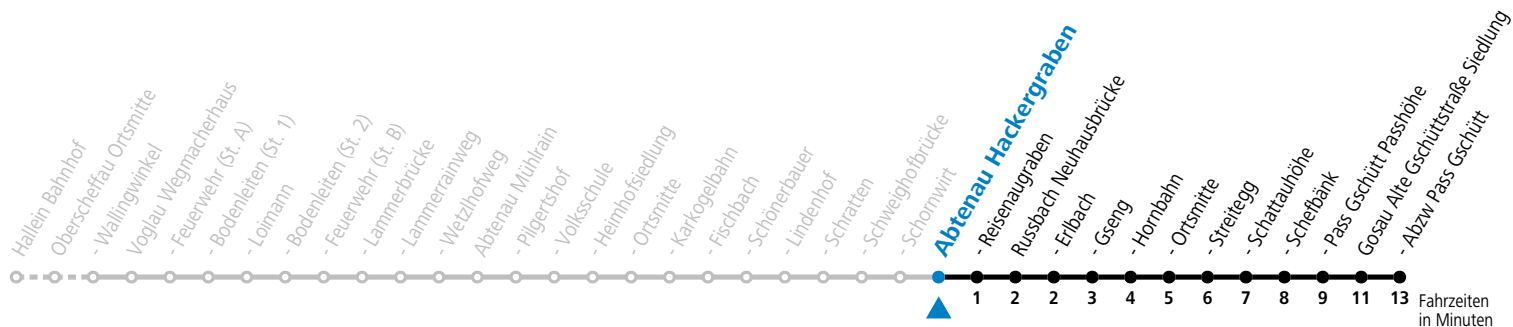

470 Hallein - Golling - Abtenau - Russbach - Gosau

gültig ab 10.12.2023.

Alle Angaben ohne Gewähr.

Montag - Freitag		Samstag		Sonn- und Feiertag	
6	18				
7	18 40^F 44^S	7	13	7	13
8	35				
9	15	9	15	9	15
10	15				
11	15	11	15	11	15
12	15 58^S				
13	15 45^S	13	15	13	15
14	15				
15	15	15	15	15	15
16	15				
17	15	17	15	17	15
18	15				
19	15	19	13	19	13
20	13				
21	13	21	13	21	13
22	13				
23	13	23	13		
0	13				

F = nur Montag bis Freitag, wenn schulfreier Werktag in Salzburg   S = nur Montag bis Freitag, wenn Schultag in Salzburg

Am 24.12. und 31.12. (sofern nicht Sonntag) gilt der Samstag-Fahrplan

Ferien im Bundesland Salzburg: 23.12.2023 bis 07.01.2024, 12. bis 18.02., 23.03. bis 01.04., 06.07. bis 08.09., 24.09. und 26.10. bis 02.11.2024 (Vorbehaltlich Änderungen durch die Schulbehörde)