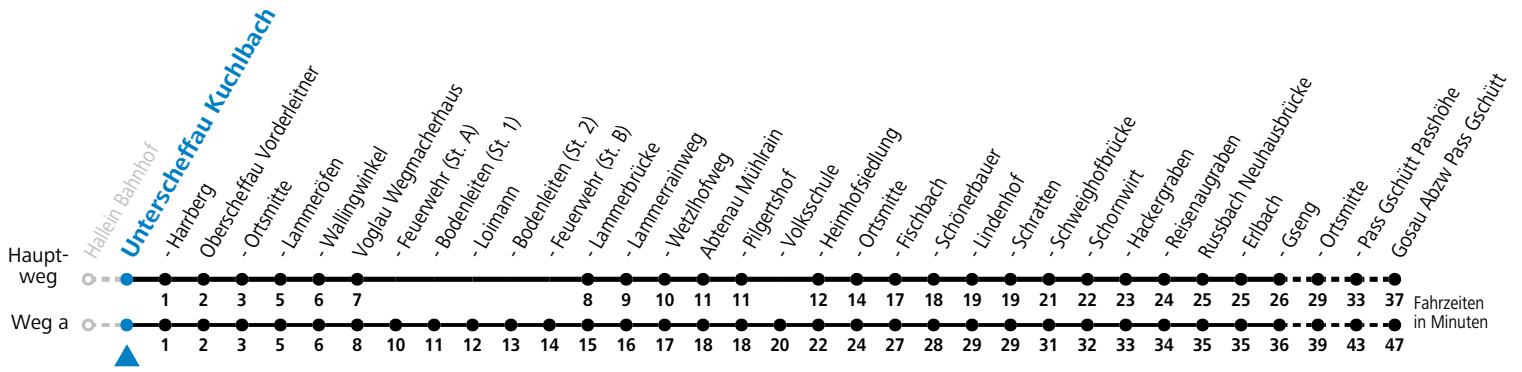

470 Hallein - Golling - Abtenau - Russbach - Gosau

gültig ab 10.12.2023.

Alle Angaben ohne Gewähr.

Montag - Freitag		Samstag		Sonn- und Feiertag	
5	55				
6	54	6	50	6	50
7	11^a 16^F				
8	11 51	8	51	8	51
9	51				
10	51	10	51	10	51
11	51				
12	51	12	51	12	51
13	51				
14	51	14	51	14	51
15	51				
16	51	16	51	16	51
17	51				
18	51	18	50	18	50
19	50				
20	50	20	50	20	50
21	50				
22	50	22	50		
23	50				

F = nur Montag bis Freitag, wenn schulfreier Werktag in Salzburg   S = nur Montag bis Freitag, wenn Schultag in Salzburg   a = fährt Weg a

Am 24.12. und 31.12. (sofern nicht Sonntag) gilt der Samstag-Fahrplan

Ferien im Bundesland Salzburg: 23.12.2023 bis 07.01.2024, 12. bis 18.02., 23.03. bis 01.04., 06.07. bis 08.09., 24.09. und 26.10. bis 02.11.2024 (Vorbehaltlich Änderungen durch die Schulbehörde)

Auf Grund der Linienlänge können nicht alle bedienten Zwischenhalte im Linienverlauf dargestellt werden. Alle Details siehe Linienfahrplan unter www.salzburg-verkehr.at