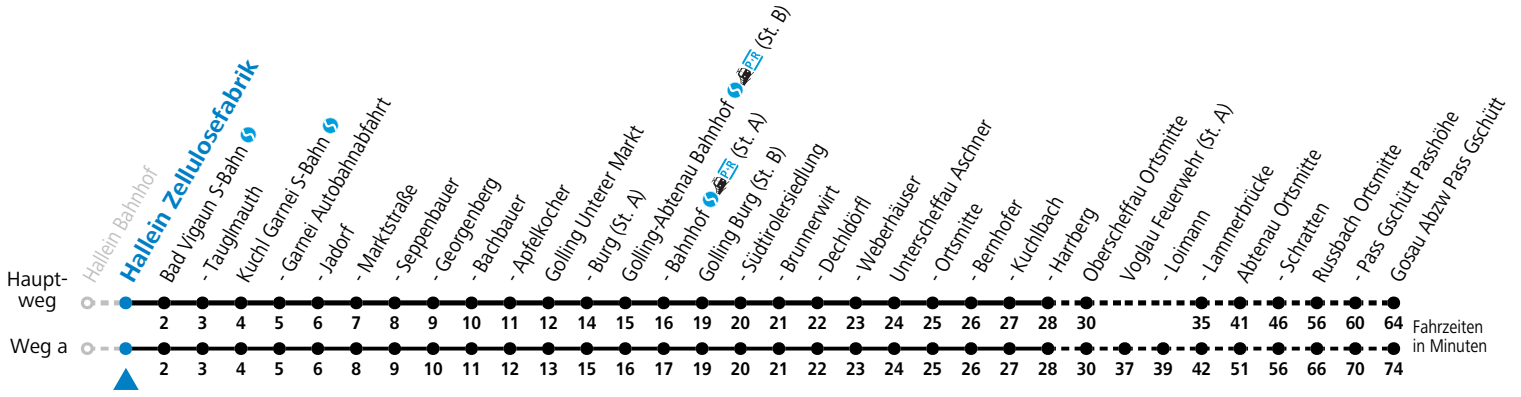

470 Hallein - Golling - Abtenau - Russbach - Gosau

gültig ab 10.12.2023.

Alle Angaben ohne Gewähr.

Montag - Freitag		Samstag		Sonn- und Feiertag	
5	28				
6	27 44^a 49^F	6	23	6	23
7	44				
8	24	8	24	8	24
9	24				
10	24	10	24	10	24
11	24 54^b				
12	24 54^b	12	24	12	24
13	24 54^b				
14	24 54^b	14	24	14	24
15	24 54^b				
16	24 54^b	16	24	16	24
17	24 54^b				
18	24 54^b	18	23	18	23
19	23 53^b				
20	23	20	23	20	23
21	23				
22	23	22	23		
23	23				

F = nur Montag bis Freitag, wenn schulfreier Werktag in Salzburg   a = fährt Weg a   b = bis Golling-Abtenau Bahnhof (St. B)
S = nur Montag bis Freitag, wenn Schultag in Salzburg

Am 24.12. und 31.12. (sofern nicht Sonntag) gilt der Samstag-Fahrplan

Ferien im Bundesland Salzburg: 23.12.2023 bis 07.01.2024, 12. bis 18.02., 23.03. bis 01.04., 06.07. bis 08.09., 24.09. und 26.10. bis 02.11.2024 (Vorbehaltlich Änderungen durch die Schulbehörde)

Auf Grund der Linienlänge können nicht alle bedienten Zwischenhalte im Linienvverlauf dargestellt werden. Alle Details siehe Liniensfahrplan unter www.salzburg-verkehr.at