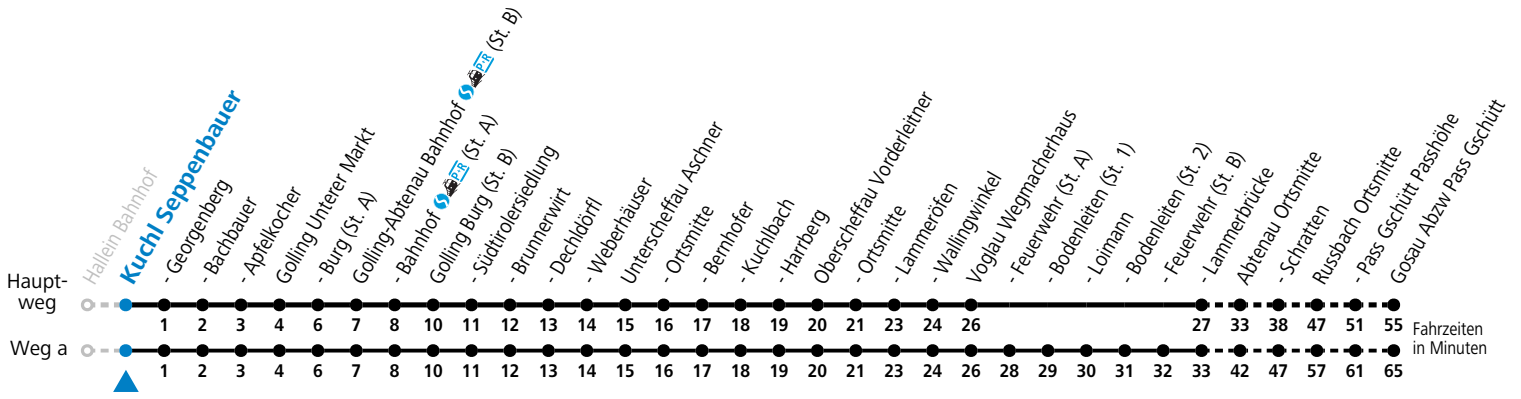

470 Hallein - Golling - Abtenau - Russbach - Gosau

gültig ab 10.12.2023.

Alle Angaben ohne Gewähr.

Montag - Freitag		Samstag		Sonn- und Feiertag	
5	36				
6	36 53^a 58^F	6	31	6	31
7	53				
8	33	8	33	8	33
9	33				
10	33	10	33	10	33
11	33				
12	03^b 33	12	33	12	33
13	03^b 33				
14	03^b 33	14	33	14	33
15	03^b 33				
16	03^b 33	16	33	16	33
17	03^b 33				
18	03^b 33	18	31	18	31
19	03^b 31				
20	01^b 31	20	31	20	31
21	31				
22	31	22	31		
23	31				

F = nur Montag bis Freitag, wenn schulfreier Werktag in Salzburg   a = fährt Weg a   b = bis Golling-Abtenau Bahnhof (St. B)
S = nur Montag bis Freitag, wenn Schultag in Salzburg

Am 24.12. und 31.12. (sofern nicht Sonntag) gilt der Samstag-Fahrplan

Ferien im Bundesland Salzburg: 23.12.2023 bis 07.01.2024, 12. bis 18.02., 23.03. bis 01.04., 06.07. bis 08.09., 24.09. und 26.10. bis 02.11.2024 (Vorbehaltlich Änderungen durch die Schulbehörde)

Auf Grund der Linienlänge können nicht alle bedienten Zwischenhalte im Linienvverlauf dargestellt werden. Alle Details siehe Liniensfahrplan unter www.salzburg-verkehr.at