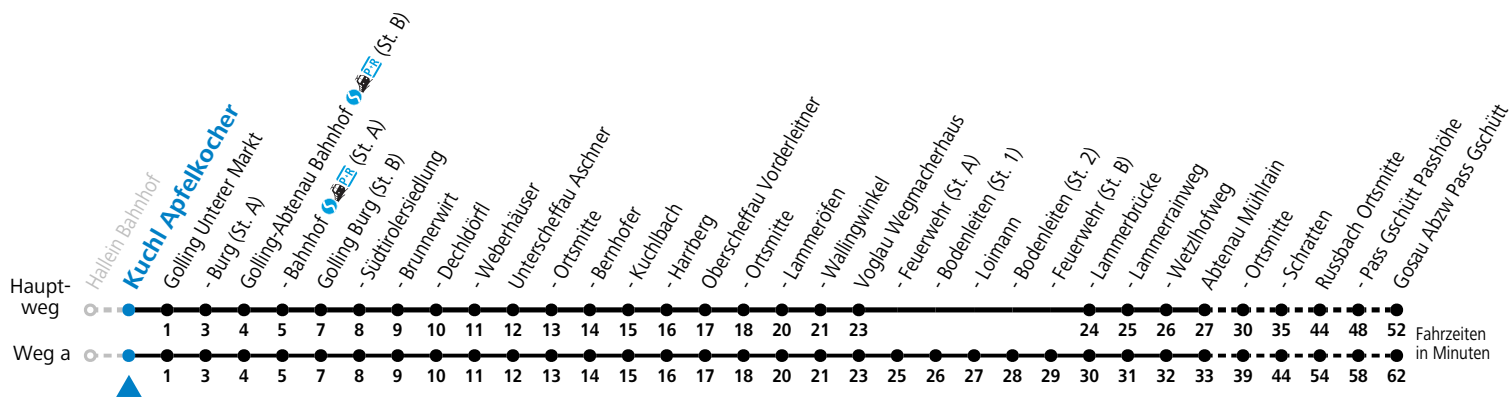

470 Hallein - Golling - Abtenau - Russbach - Gosau

gültig ab 10.12.2023.

Alle Angaben ohne Gewähr.

Montag - Freitag		Samstag		Sonn- und Feiertag	
5	39				
6	39 56^a	6	34	6	34
7	01^F 56				
8	36	8	36	8	36
9	36				
10	36	10	36	10	36
11	36				
12	06^b 36	12	36	12	36
13	06^b 36				
14	06^b 36	14	36	14	36
15	06^b 36				
16	06^b 36	16	36	16	36
17	06^b 36				
18	06^b 36	18	34	18	34
19	06^b 34				
20	04^b 34	20	34	20	34
21	34				
22	34	22	34		
23	34				

F = nur Montag bis Freitag, wenn schulfreier Werktag in Salzburg   a = fährt Weg a   b = bis Golling-Abtenau Bahnhof (St. B)
S = nur Montag bis Freitag, wenn Schultag in Salzburg

Am 24.12. und 31.12. (sofern nicht Sonntag) gilt der Samstag-Fahrplan

Ferien im Bundesland Salzburg: 23.12.2023 bis 07.01.2024, 12. bis 18.02., 23.03. bis 01.04., 06.07. bis 08.09., 24.09. und 26.10. bis 02.11.2024 (Vorbehaltlich Änderungen durch die Schulbehörde)

Auf Grund der Linienlänge können nicht alle bedienten Zwischenhalte im Linienvverlauf dargestellt werden. Alle Details siehe Liniensfahrplan unter www.salzburg-verkehr.at