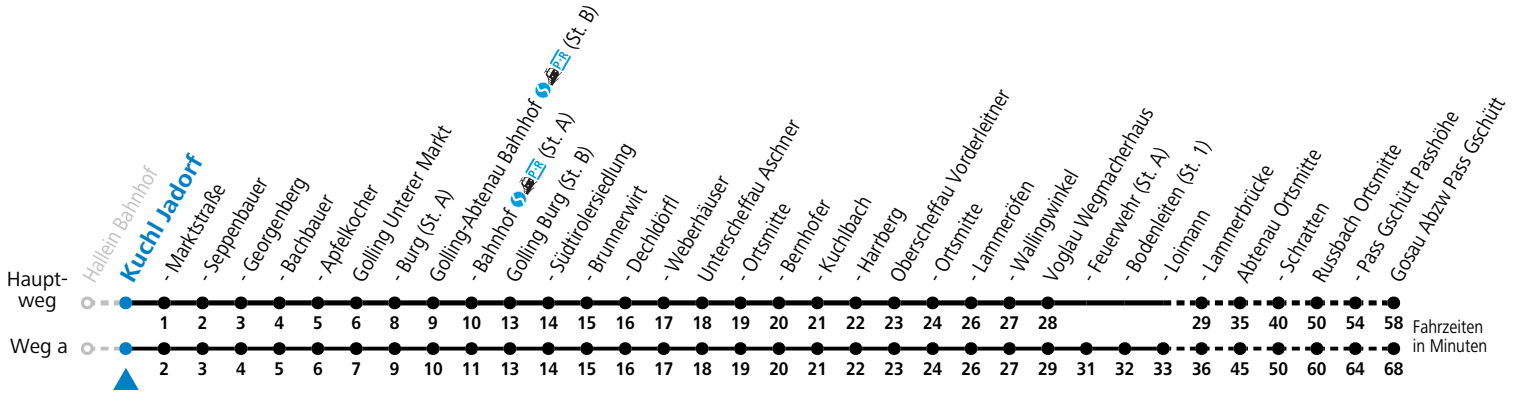

470 Hallein - Golling - Abtenau - Russbach - Gosau

gültig ab 10.12.2023.

Alle Angaben ohne Gewähr.

Montag - Freitag		Samstag		Sonn- und Feiertag	
5	34				
6	33 50^a 55^F	6	29	6	29
7	50				
8	30	8	30	8	30
9	30				
10	30	10	30	10	30
11	30				
12	00^b 30	12	30	12	30
13	00^b 30				
14	00^b 30	14	30	14	30
15	00^b 30				
16	00^b 30	16	30	16	30
17	00^b 30				
18	00^b 30	18	29	18	29
19	00^b 29 59^b				
20	29	20	29	20	29
21	29				
22	29	22	29		
23	29				

F = nur Montag bis Freitag, wenn schulfreier Werktag in Salzburg   a = fährt Weg a   b = bis Golling-Abtenau Bahnhof (St. B)
S = nur Montag bis Freitag, wenn Schultag in Salzburg

Am 24.12. und 31.12. (sofern nicht Sonntag) gilt der Samstag-Fahrplan

Ferien im Bundesland Salzburg: 23.12.2023 bis 07.01.2024, 12. bis 18.02., 23.03. bis 01.04., 06.07. bis 08.09., 24.09. und 26.10. bis 02.11.2024 (Vorbehaltlich Änderungen durch die Schulbehörde)

Auf Grund der Linienlänge können nicht alle bedienten Zwischenhalte im Linienvverlauf dargestellt werden. Alle Details siehe Liniensfahrplan unter www.salzburg-verkehr.at