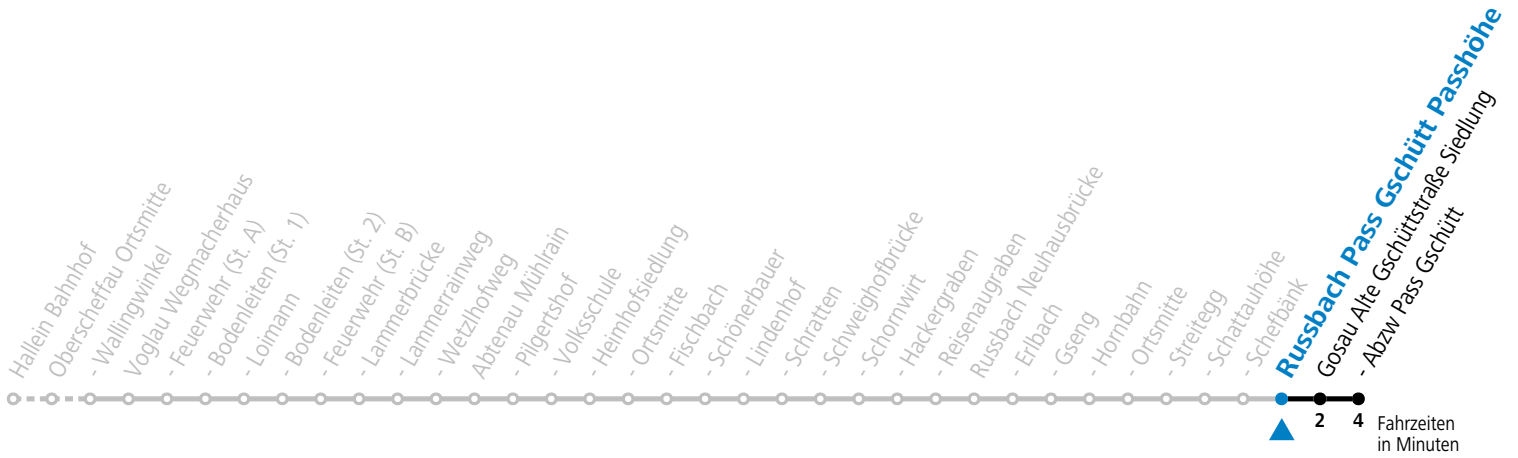

470 Hallein - Golling - Abtenau - Russbach - Gosau

gültig ab 10.12.2023.

Alle Angaben ohne Gewähr.

Montag - Freitag		Samstag		Sonn- und Feiertag	
6	27				
7	28 50^F 54^S	7	22	7	22
8	45				
9	25	9	25	9	25
10	25				
11	25	11	25	11	25
12	25				
13	25	13	25	13	25
14	25				
15	25	15	25	15	25
16	25				
17	25	17	25	17	25
18	25				
19	25	19	22	19	22
20	22				
21	22	21	22		
22	22				

F = nur Montag bis Freitag, wenn schulfreier Werktag in Salzburg   S = nur Montag bis Freitag, wenn Schultag in Salzburg

Am 24.12. und 31.12. (sofern nicht Sonntag) gilt der Samstag-Fahrplan

Ferien im Bundesland Salzburg: 23.12.2023 bis 07.01.2024, 12. bis 18.02., 23.03. bis 01.04., 06.07. bis 08.09., 24.09. und 26.10. bis 02.11.2024 (Vorbehaltlich Änderungen durch die Schulbehörde)