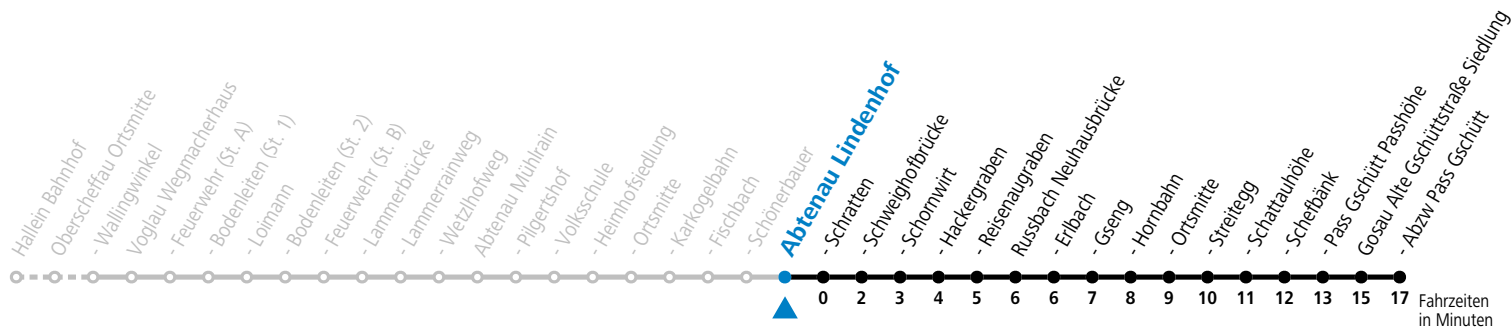

470 Hallein - Golling - Abtenau - Russbach - Gosau

gültig ab 10.12.2023.

Alle Angaben ohne Gewähr.

Montag - Freitag		Samstag		Sonn- und Feiertag	
6	14				
7	14 36^F 40^S	7	09	7	09
8	31				
9	11	9	11	9	11
10	11				
11	11	11	11	11	11
12	11 54^S				
13	11 41^S	13	11	13	11
14	11				
15	11	15	11	15	11
16	11				
17	11	17	11	17	11
18	11				
19	11	19	09	19	09
20	09				
21	09	21	09	21	09
22	09				
23	09	23	09		
0	09				

F = nur Montag bis Freitag, wenn schulfreier Werktag in Salzburg   S = nur Montag bis Freitag, wenn Schultag in Salzburg

Am 24.12. und 31.12. (sofern nicht Sonntag) gilt der Samstag-Fahrplan

Ferien im Bundesland Salzburg: 23.12.2023 bis 07.01.2024, 12. bis 18.02., 23.03. bis 01.04., 06.07. bis 08.09., 24.09. und 26.10. bis 02.11.2024 (Vorbehaltlich Änderungen durch die Schulbehörde)