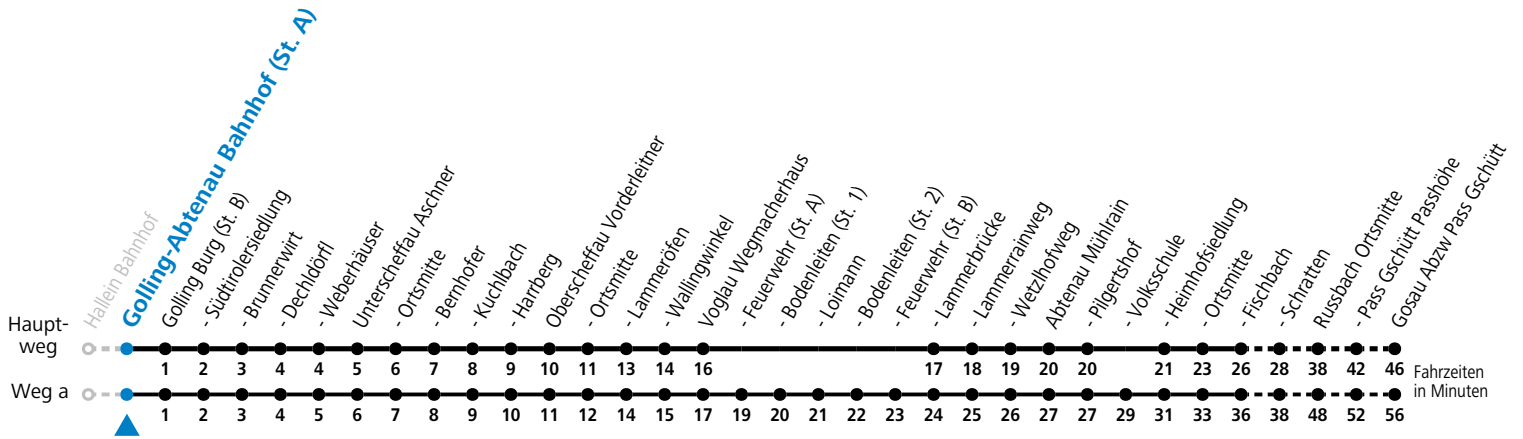

470 Hallein - Golling - Abtenau - Russbach - Gosau

gültig ab 10.12.2023.

Alle Angaben ohne Gewähr.

Montag - Freitag		Samstag		Sonn- und Feiertag	
5	47				
6	45	6	42	6	42
7	02^a 07^F				
8	02 42	8	42	8	42
9	42				
10	42	10	42	10	42
11	42				
12	42	12	42	12	42
13	42				
14	42	14	42	14	42
15	42				
16	42	16	42	16	42
17	42				
18	42	18	42	18	42
19	42				
20	42	20	42	20	42
21	42				
22	42	22	42		
23	42				

F = nur Montag bis Freitag, wenn schulfreier Werktag in Salzburg   S = nur Montag bis Freitag, wenn Schultag in Salzburg   a = fährt Weg a

Am 24.12. und 31.12. (sofern nicht Sonntag) gilt der Samstag-Fahrplan

Ferien im Bundesland Salzburg: 23.12.2023 bis 07.01.2024, 12. bis 18.02., 23.03. bis 01.04., 06.07. bis 08.09., 24.09. und 26.10. bis 02.11.2024 (Vorbehaltlich Änderungen durch die Schulbehörde)

Auf Grund der Linienlänge können nicht alle bedienten Zwischenhalte im Linienvverlauf dargestellt werden. Alle Details siehe Linienvfahrplan unter www.salzburg-verkehr.at