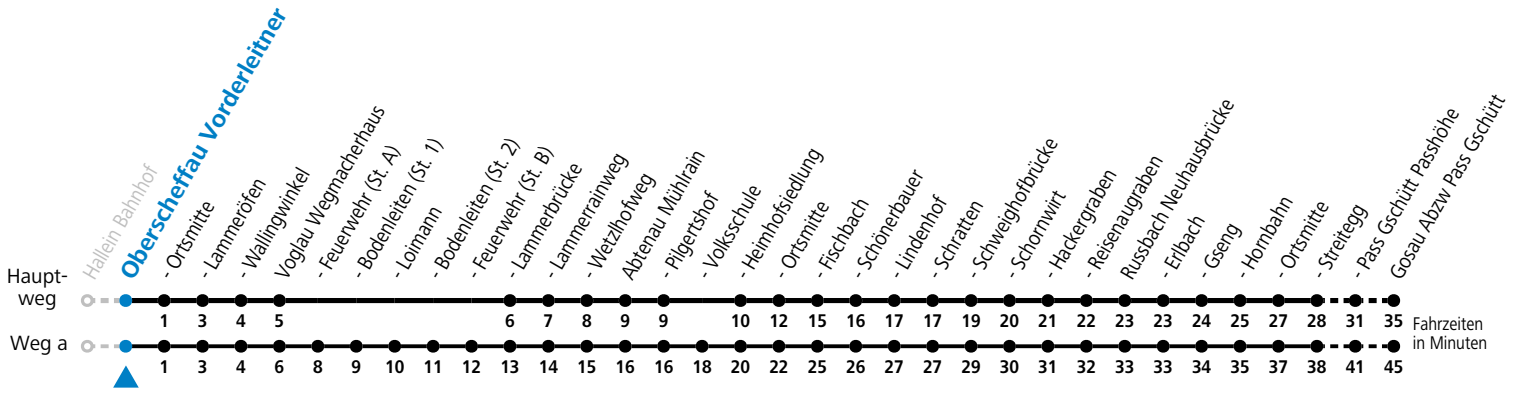

470 Hallein - Golling - Abtenau - Russbach - Gosau

gültig ab 10.12.2023.

Alle Angaben ohne Gewähr.

Montag - Freitag		Samstag		Sonn- und Feiertag	
5	57				
6	56	6	52	6	52
7	13^a 18^F				
8	13 53	8	53	8	53
9	53				
10	53	10	53	10	53
11	53				
12	53	12	53	12	53
13	53				
14	53	14	53	14	53
15	53				
16	53	16	53	16	53
17	53				
18	53	18	52	18	52
19	52				
20	52	20	52	20	52
21	52				
22	52	22	52		
23	52				

F = nur Montag bis Freitag, wenn schulfreier Werktag in Salzburg   S = nur Montag bis Freitag, wenn Schultag in Salzburg   a = fährt Weg a

Am 24.12. und 31.12. (sofern nicht Sonntag) gilt der Samstag-Fahrplan

Ferien im Bundesland Salzburg: 23.12.2023 bis 07.01.2024, 12. bis 18.02., 23.03. bis 01.04., 06.07. bis 08.09., 24.09. und 26.10. bis 02.11.2024 (Vorbehaltlich Änderungen durch die Schulbehörde)

Auf Grund der Linienlänge können nicht alle bedienten Zwischenhalte im Linienvverlauf dargestellt werden. Alle Details siehe Liniensfahrplan unter www.salzburg-verkehr.at