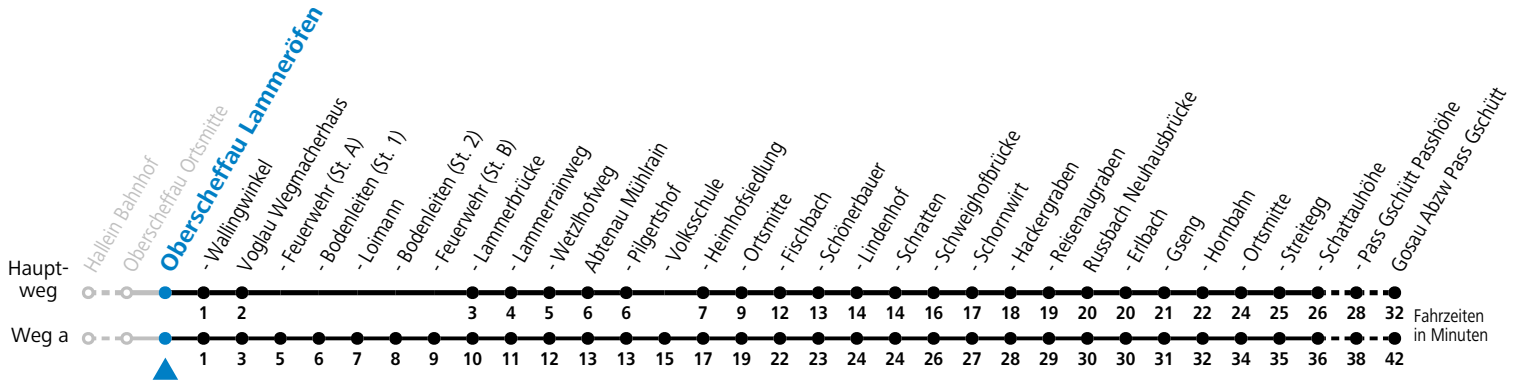

470 Hallein - Golling - Abtenau - Russbach - Gosau

gültig ab 10.12.2023.

Alle Angaben ohne Gewähr.

Montag - Freitag		Samstag		Sonn- und Feiertag	
6	00 59	6	55	6	55
7	16^a 21^F				
8	16 56	8	56	8	56
9	56				
10	56	10	56	10	56
11	56				
12	56	12	56	12	56
13	56				
14	56	14	56	14	56
15	56				
16	56	16	56	16	56
17	56				
18	56	18	55	18	55
19	55				
20	55	20	55	20	55
21	55				
22	55	22	55		
23	55				

F = nur Montag bis Freitag, wenn schulfreier Werktag in Salzburg   S = nur Montag bis Freitag, wenn Schultag in Salzburg   a = fährt Weg a

Am 24.12. und 31.12. (sofern nicht Sonntag) gilt der Samstag-Fahrplan

Ferien im Bundesland Salzburg: 23.12.2023 bis 07.01.2024, 12. bis 18.02., 23.03. bis 01.04., 06.07. bis 08.09., 24.09. und 26.10. bis 02.11.2024 (Vorbehaltlich Änderungen durch die Schulbehörde)

Auf Grund der Linienlänge können nicht alle bedienten Zwischenhalte im Linienverlauf dargestellt werden. Alle Details siehe Linienfahrplan unter www.salzburg-verkehr.at