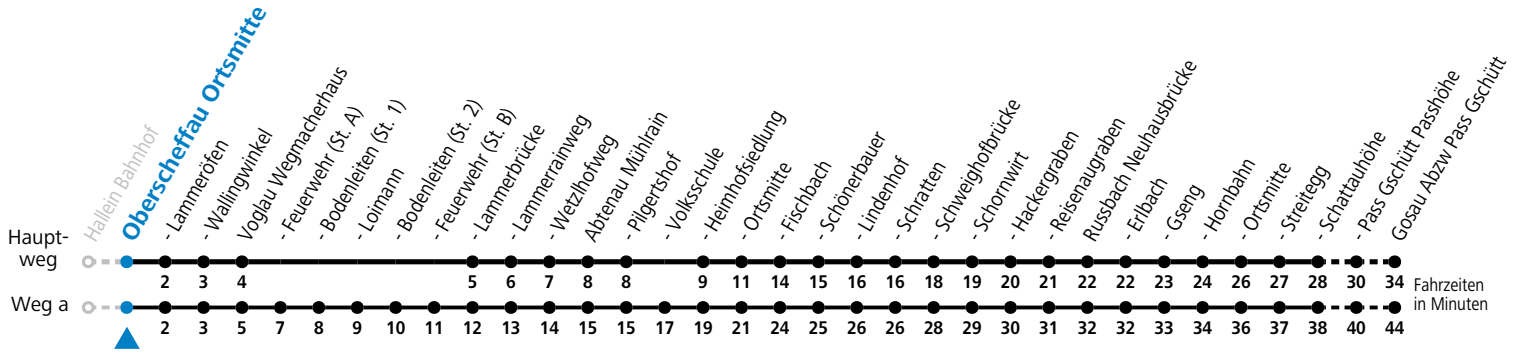

470 Hallein - Golling - Abtenau - Russbach - Gosau

gültig ab 10.12.2023.

Alle Angaben ohne Gewähr.

Montag - Freitag		Samstag		Sonn- und Feiertag	
5	58				
6	57	6	53	6	53
7	14^a 19^F				
8	14 54	8	54	8	54
9	54				
10	54	10	54	10	54
11	54				
12	54	12	54	12	54
13	54				
14	54	14	54	14	54
15	54				
16	54	16	54	16	54
17	54				
18	54	18	53	18	53
19	53				
20	53	20	53	20	53
21	53				
22	53	22	53		
23	53				

F = nur Montag bis Freitag, wenn schulfreier Werktag in Salzburg   S = nur Montag bis Freitag, wenn Schultag in Salzburg   a = fährt Weg a

Am 24.12. und 31.12. (sofern nicht Sonntag) gilt der Samstag-Fahrplan

Ferien im Bundesland Salzburg: 23.12.2023 bis 07.01.2024, 12. bis 18.02., 23.03. bis 01.04., 06.07. bis 08.09., 24.09. und 26.10. bis 02.11.2024 (Vorbehaltlich Änderungen durch die Schulbehörde)

Auf Grund der Linienlänge können nicht alle bedienten Zwischenhalte im Linienverlauf dargestellt werden. Alle Details siehe Linienfahrplan unter www.salzburg-verkehr.at