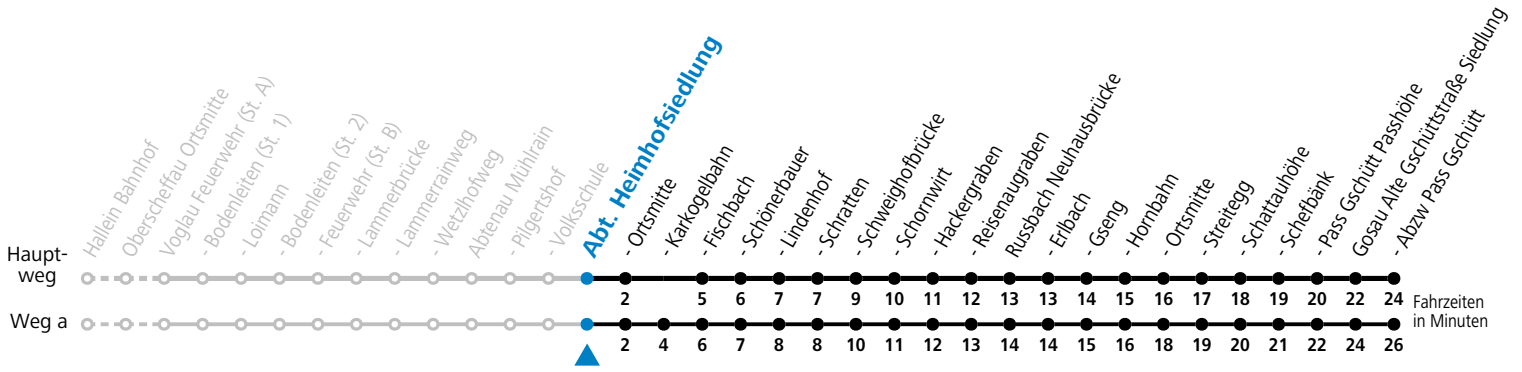

470 Hallein - Golling - Abtenau - Russbach - Gosau

gültig ab 10.12.2023.

Alle Angaben ohne Gewähr.

Montag - Freitag		Samstag		Sonn- und Feiertag	
6	07				
7	07 29^F 33^S	7	02	7	02
8	24				
9	04	9	04	9	04
10	04				
11	04	11	04	11	04
12	04 46^a_S				
13	04 33^a_S	13	04	13	04
14	04				
15	04	15	04	15	04
16	04				
17	04	17	04	17	04
18	04				
19	04	19	02	19	02
20	02				
21	02	21	02	21	02
22	02				
23	02	23	02		
0	02				

F = nur Montag bis Freitag, wenn schulfreier Werktag in Salzburg   S = nur Montag bis Freitag, wenn Schultag in Salzburg   a = fährt Weg a

Am 24.12. und 31.12. (sofern nicht Sonntag) gilt der Samstag-Fahrplan

Ferien im Bundesland Salzburg: 23.12.2023 bis 07.01.2024, 12. bis 18.02., 23.03. bis 01.04., 06.07. bis 08.09., 24.09. und 26.10. bis 02.11.2024 (Vorbehaltlich Änderungen durch die Schulbehörde)