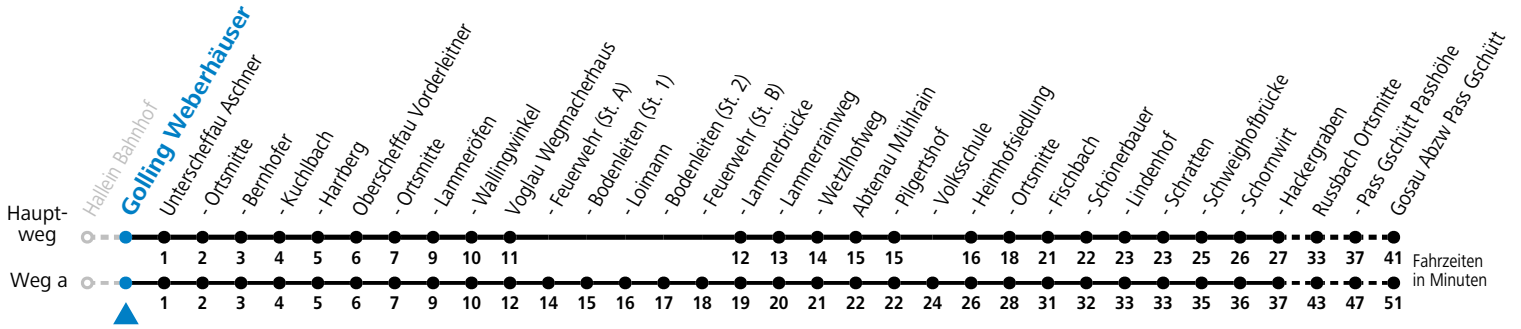

470 Hallein - Golling - Abtenau - Russbach - Gosau

gültig ab 10.12.2023.

Alle Angaben ohne Gewähr.

Montag - Freitag		Samstag		Sonn- und Feiertag	
5	51				
6	50	6	46	6	46
7	07^a_S 12^F				
8	07 47	8	47	8	47
9	47				
10	47	10	47	10	47
11	47				
12	47	12	47	12	47
13	47				
14	47	14	47	14	47
15	47				
16	47	16	47	16	47
17	47				
18	47	18	46	18	46
19	46				
20	46	20	46	20	46
21	46				
22	46	22	46		
23	46				

F = nur Montag bis Freitag, wenn schulfreier Werktag in Salzburg   S = nur Montag bis Freitag, wenn Schultag in Salzburg   a = fährt Weg a

Am 24.12. und 31.12. (sofern nicht Sonntag) gilt der Samstag-Fahrplan

Ferien im Bundesland Salzburg: 23.12.2023 bis 07.01.2024, 12. bis 18.02., 23.03. bis 01.04., 06.07. bis 08.09., 24.09. und 26.10. bis 02.11.2024 (Vorbehaltlich Änderungen durch die Schulbehörde)

Auf Grund der Linienlänge können nicht alle bedienten Zwischenhalte im Linienverlauf dargestellt werden. Alle Details siehe Linienfahrplan unter www.salzburg-verkehr.at