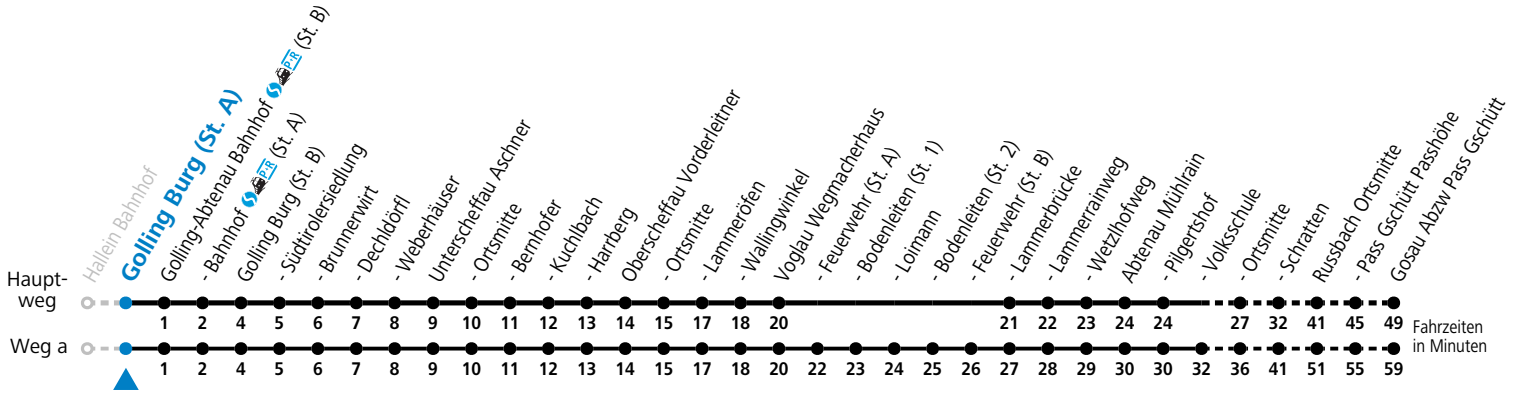

470 Hallein - Golling - Abtenau - Russbach - Gosau

gültig ab 10.12.2023.

Alle Angaben ohne Gewähr.

Montag - Freitag		Samstag		Sonn- und Feiertag	
5	42				
6	42 59^a	6	37	6	37
7	04^F 59				
8	39	8	39	8	39
9	39				
10	39	10	39	10	39
11	39				
12	09^b 39	12	39	12	39
13	09^b 39				
14	09^b 39	14	39	14	39
15	09^b 39				
16	09^b 39	16	39	16	39
17	09^b 39				
18	09^b 39	18	37	18	37
19	09^b 37				
20	07^b 37	20	37	20	37
21	37				
22	37	22	37		
23	37				

F = nur Montag bis Freitag, wenn schulfreier Werktag in Salzburg   a = fährt Weg a   b = bis Golling-Abtenau Bahnhof (St. B)
S = nur Montag bis Freitag, wenn Schultag in Salzburg

Am 24.12. und 31.12. (sofern nicht Sonntag) gilt der Samstag-Fahrplan

Ferien im Bundesland Salzburg: 23.12.2023 bis 07.01.2024, 12. bis 18.02., 23.03. bis 01.04., 06.07. bis 08.09., 24.09. und 26.10. bis 02.11.2024 (Vorbehaltlich Änderungen durch die Schulbehörde)

Auf Grund der Linienlänge können nicht alle bedienten Zwischenhalte im Linienvverlauf dargestellt werden. Alle Details siehe Liniensfahrplan unter www.salzburg-verkehr.at