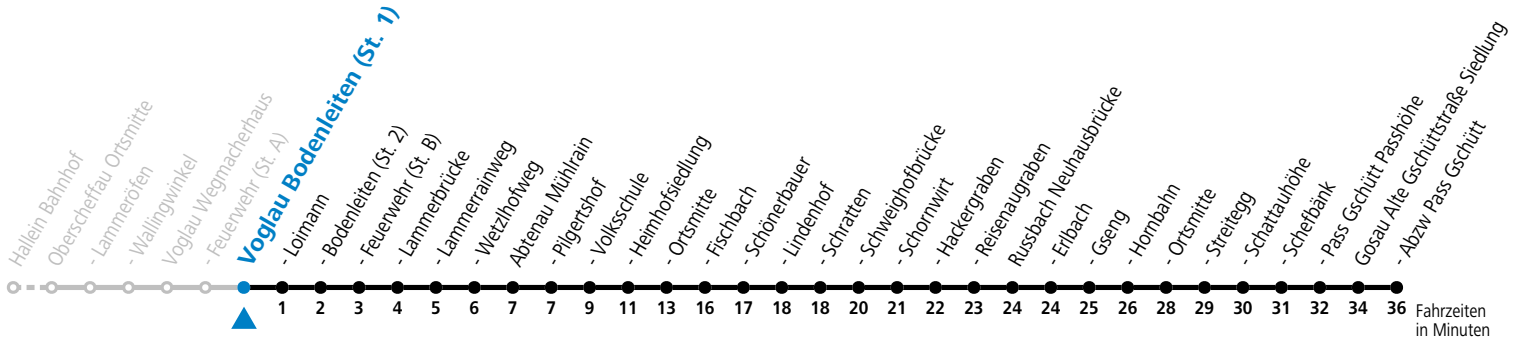

gültig ab 10.12.2023.

Alle Angaben ohne Gewähr.

Montag - Freitag

7 21^S

S = nur Montag bis Freitag, wenn Schultag in Salzburg

Am 24.12. und 31.12. (sofern nicht Sonntag) gilt der Samstag-Fahrplan

Ferien im Bundesland Salzburg: 23.12.2023 bis 07.01.2024, 12. bis 18.02., 23.03. bis 01.04., 06.07. bis 08.09., 24.09. und 26.10. bis 02.11.2024 (Vorbehaltlich Änderungen durch die Schulbehörde)