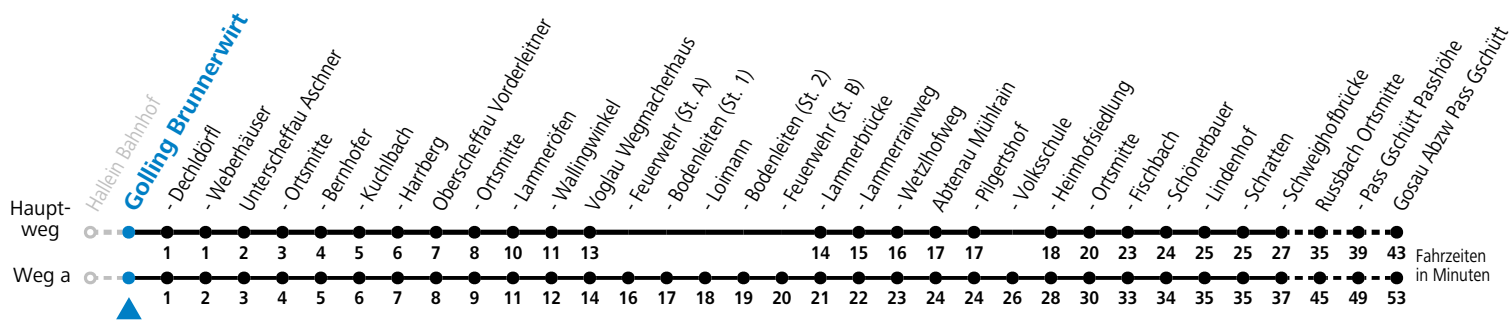

470 Hallein - Golling - Abtenau - Russbach - Gosau

gültig ab 10.12.2023.

Alle Angaben ohne Gewähr.

Montag - Freitag		Samstag		Sonn- und Feiertag	
5	50				
6	48	6	45	6	45
7	05^a 10^F				
8	05 45	8	45	8	45
9	45				
10	45	10	45	10	45
11	45				
12	45	12	45	12	45
13	45				
14	45	14	45	14	45
15	45				
16	45	16	45	16	45
17	45				
18	45	18	45	18	45
19	45				
20	45	20	45	20	45
21	45				
22	45	22	45		
23	45				

F = nur Montag bis Freitag, wenn schulfreier Werktag in Salzburg   S = nur Montag bis Freitag, wenn Schultag in Salzburg   a = fährt Weg a

Am 24.12. und 31.12. (sofern nicht Sonntag) gilt der Samstag-Fahrplan

Ferien im Bundesland Salzburg: 23.12.2023 bis 07.01.2024, 12. bis 18.02., 23.03. bis 01.04., 06.07. bis 08.09., 24.09. und 26.10. bis 02.11.2024 (Vorbehaltlich Änderungen durch die Schulbehörde)

Auf Grund der Linienlänge können nicht alle bedienten Zwischenhalte im Linienverlauf dargestellt werden. Alle Details siehe Linienfahrplan unter www.salzburg-verkehr.at