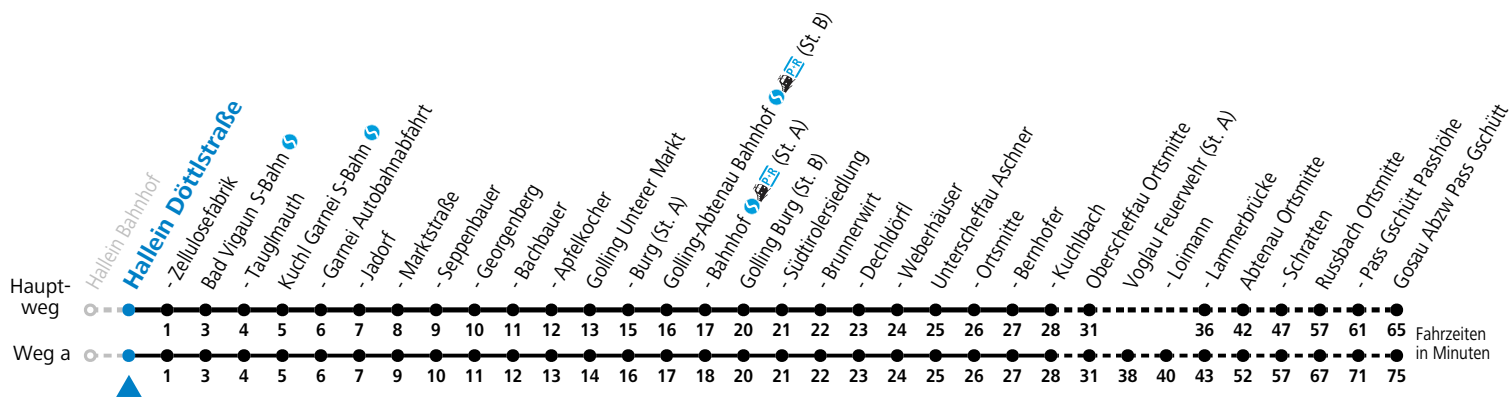

470 Hallein - Golling - Abtenau - Russbach - Gosau

gültig ab 10.12.2023.

Alle Angaben ohne Gewähr.

Montag - Freitag		Samstag		Sonn- und Feiertag	
5	27				
6	26 43^a 48^F	6	22	6	22
7	43				
8	23	8	23	8	23
9	23				
10	23	10	23	10	23
11	23 53^b				
12	23 53^b	12	23	12	23
13	23 53^b				
14	23 53^b	14	23	14	23
15	23 53^b				
16	23 53^b	16	23	16	23
17	23 53^b				
18	23 53^b	18	22	18	22
19	22 52^b				
20	22	20	22	20	22
21	22				
22	22	22	22		
23	22				

F = nur Montag bis Freitag, wenn schulfreier Werktag in Salzburg   a = fährt Weg a   b = bis Golling-Abtenau Bahnhof (St. B)
S = nur Montag bis Freitag, wenn Schultag in Salzburg

Am 24.12. und 31.12. (sofern nicht Sonntag) gilt der Samstag-Fahrplan

Ferien im Bundesland Salzburg: 23.12.2023 bis 07.01.2024, 12. bis 18.02., 23.03. bis 01.04., 06.07. bis 08.09., 24.09. und 26.10. bis 02.11.2024 (Vorbehaltlich Änderungen durch die Schulbehörde)

Auf Grund der Linienlänge können nicht alle bedienten Zwischenhalte im Linienvverlauf dargestellt werden. Alle Details siehe Liniensfahrplan unter www.salzburg-verkehr.at