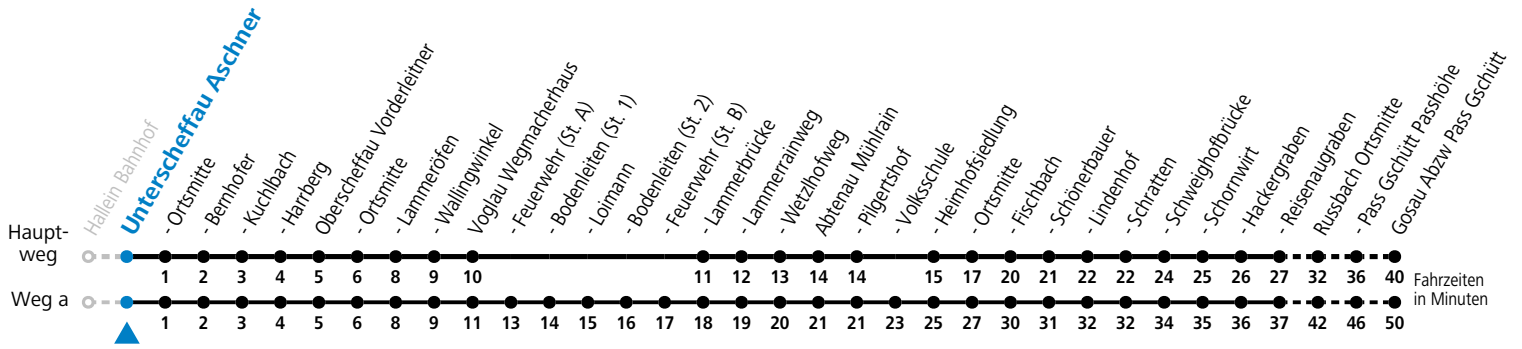

470 Hallein - Golling - Abtenau - Russbach - Gosau

gültig ab 10.12.2023.

Alle Angaben ohne Gewähr.

Montag - Freitag		Samstag		Sonn- und Feiertag	
5	52				
6	51	6	47	6	47
7	08^a 13^F				
8	08 48	8	48	8	48
9	48				
10	48	10	48	10	48
11	48				
12	48	12	48	12	48
13	48				
14	48	14	48	14	48
15	48				
16	48	16	48	16	48
17	48				
18	48	18	47	18	47
19	47				
20	47	20	47	20	47
21	47				
22	47	22	47		
23	47				

F = nur Montag bis Freitag, wenn schulfreier Werktag in Salzburg   S = nur Montag bis Freitag, wenn Schultag in Salzburg   a = fährt Weg a

Am 24.12. und 31.12. (sofern nicht Sonntag) gilt der Samstag-Fahrplan

Ferien im Bundesland Salzburg: 23.12.2023 bis 07.01.2024, 12. bis 18.02., 23.03. bis 01.04., 06.07. bis 08.09., 24.09. und 26.10. bis 02.11.2024 (Vorbehaltlich Änderungen durch die Schulbehörde)

Auf Grund der Linienlänge können nicht alle bedienten Zwischenhalte im Linienverlauf dargestellt werden. Alle Details siehe Linienfahrplan unter www.salzburg-verkehr.at