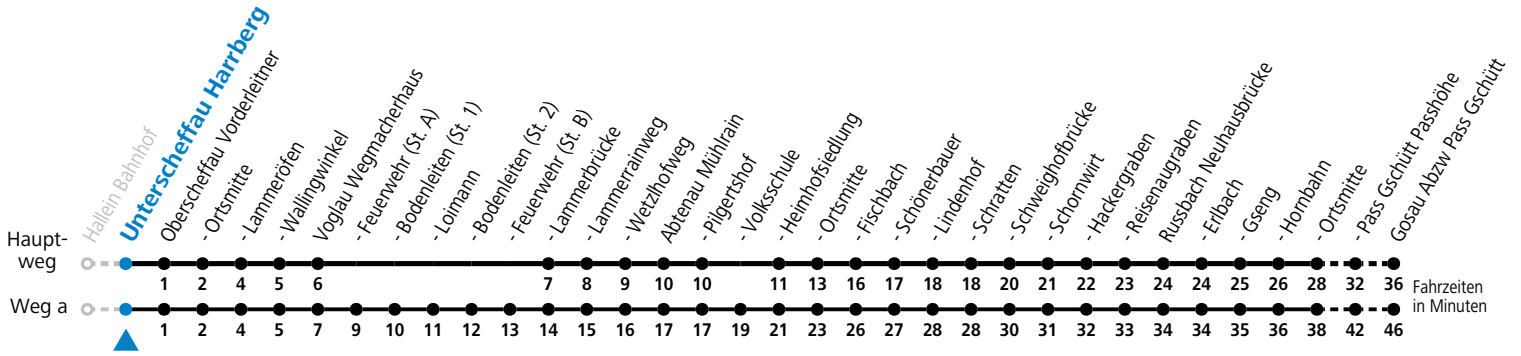

470 Hallein - Golling - Abtenau - Russbach - Gosau

gültig ab 10.12.2023.

Alle Angaben ohne Gewähr.

Montag - Freitag		Samstag		Sonn- und Feiertag	
5	56				
6	55	6	51	6	51
7	12^a 17^F				
8	12 52	8	52	8	52
9	52				
10	52	10	52	10	52
11	52				
12	52	12	52	12	52
13	52				
14	52	14	52	14	52
15	52				
16	52	16	52	16	52
17	52				
18	52	18	51	18	51
19	51				
20	51	20	51	20	51
21	51				
22	51	22	51		
23	51				

F = nur Montag bis Freitag, wenn schulfreier Werktag in Salzburg   S = nur Montag bis Freitag, wenn Schultag in Salzburg   a = fährt Weg a

Am 24.12. und 31.12. (sofern nicht Sonntag) gilt der Samstag-Fahrplan

Ferien im Bundesland Salzburg: 23.12.2023 bis 07.01.2024, 12. bis 18.02., 23.03. bis 01.04., 06.07. bis 08.09., 24.09. und 26.10. bis 02.11.2024 (Vorbehaltlich Änderungen durch die Schulbehörde)

Auf Grund der Linienlänge können nicht alle bedienten Zwischenhalte im Linienverlauf dargestellt werden. Alle Details siehe Linienfahrplan unter www.salzburg-verkehr.at