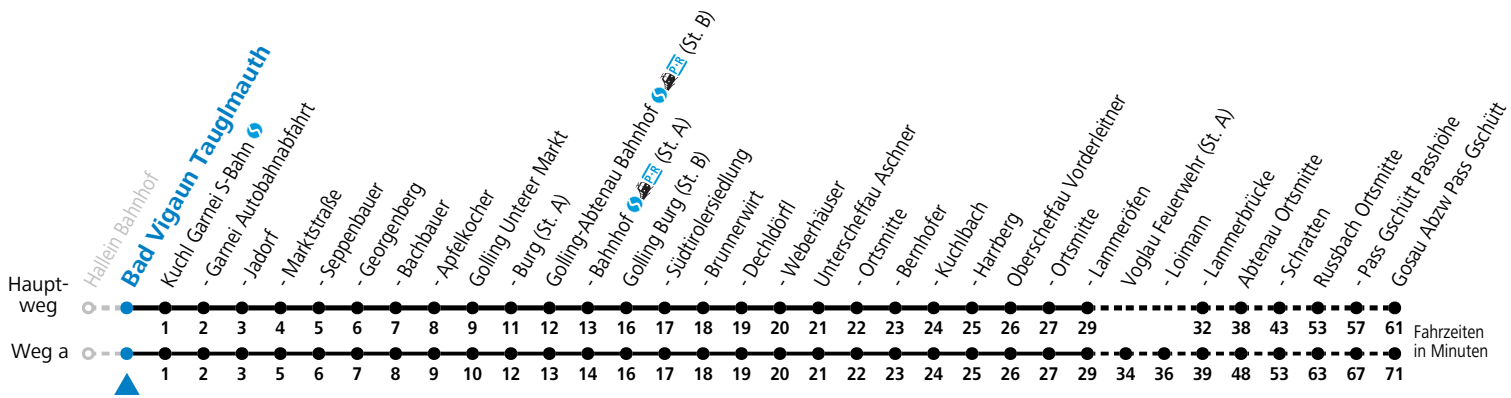

470 Hallein - Golling - Abtenau - Russbach - Gosau

gültig ab 10.12.2023.

Alle Angaben ohne Gewähr.

Montag - Freitag		Samstag		Sonn- und Feiertag	
5	31				
6	30 47^a 52^F	6	26	6	26
7	47				
8	27	8	27	8	27
9	27				
10	27	10	27	10	27
11	27 57^b				
12	27 57^b	12	27	12	27
13	27 57^b				
14	27 57^b	14	27	14	27
15	27 57^b				
16	27 57^b	16	27	16	27
17	27 57^b				
18	27 57^b	18	26	18	26
19	26 56^b				
20	26	20	26	20	26
21	26				
22	26	22	26		
23	26				

F = nur Montag bis Freitag, wenn schulfreier Werktag in Salzburg   a = fährt Weg a   b = bis Golling-Abtenau Bahnhof (St. B)
S = nur Montag bis Freitag, wenn Schultag in Salzburg

Am 24.12. und 31.12. (sofern nicht Sonntag) gilt der Samstag-Fahrplan

Ferien im Bundesland Salzburg: 23.12.2023 bis 07.01.2024, 12. bis 18.02., 23.03. bis 01.04., 06.07. bis 08.09., 24.09. und 26.10. bis 02.11.2024 (Vorbehaltlich Änderungen durch die Schulbehörde)

Auf Grund der Linienlänge können nicht alle bedienten Zwischenhalte im Linienvverlauf dargestellt werden. Alle Details siehe Liniensfahrplan unter www.salzburg-verkehr.at