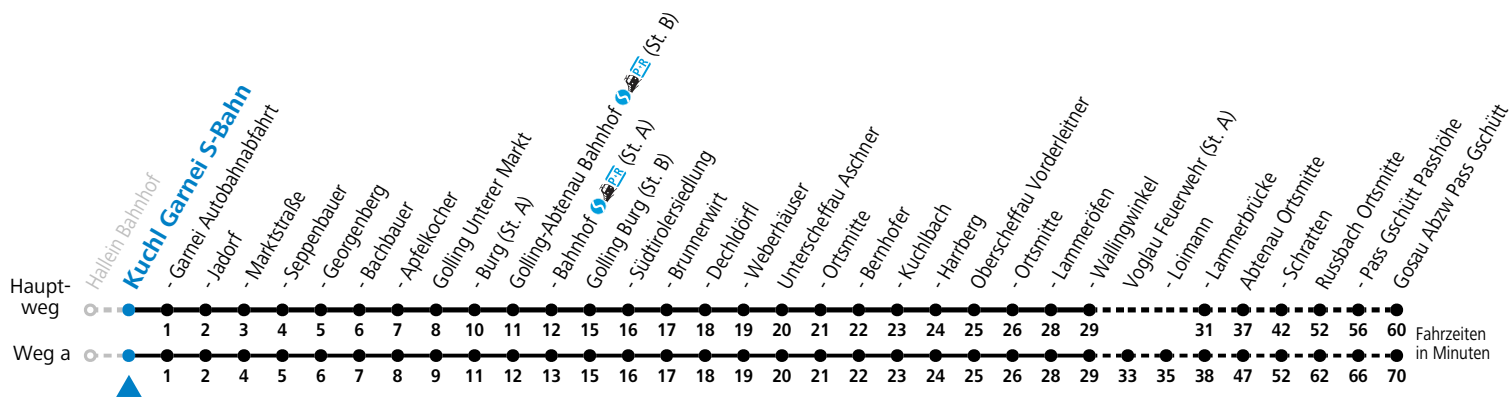

470 Hallein - Golling - Abtenau - Russbach - Gosau

gültig ab 10.12.2023.

Alle Angaben ohne Gewähr.

Montag - Freitag		Samstag		Sonn- und Feiertag	
5	32				
6	31 48^a 53^F	6	27	6	27
7	48				
8	28	8	28	8	28
9	28				
10	28	10	28	10	28
11	28 58^b				
12	28 58^b	12	28	12	28
13	28 58^b				
14	28 58^b	14	28	14	28
15	28 58^b				
16	28 58^b	16	28	16	28
17	28 58^b				
18	28 58^b	18	27	18	27
19	27 57^b				
20	27	20	27	20	27
21	27				
22	27	22	27		
23	27				

F = nur Montag bis Freitag, wenn schulfreier Werktag in Salzburg   a = fährt Weg a   b = bis Golling-Abtenau Bahnhof (St. B)
S = nur Montag bis Freitag, wenn Schultag in Salzburg

Am 24.12. und 31.12. (sofern nicht Sonntag) gilt der Samstag-Fahrplan

Ferien im Bundesland Salzburg: 23.12.2023 bis 07.01.2024, 12. bis 18.02., 23.03. bis 01.04., 06.07. bis 08.09., 24.09. und 26.10. bis 02.11.2024 (Vorbehaltlich Änderungen durch die Schulbehörde)

Auf Grund der Linienlänge können nicht alle bedienten Zwischenhalte im Linienvverlauf dargestellt werden. Alle Details siehe Liniensfahrplan unter www.salzburg-verkehr.at