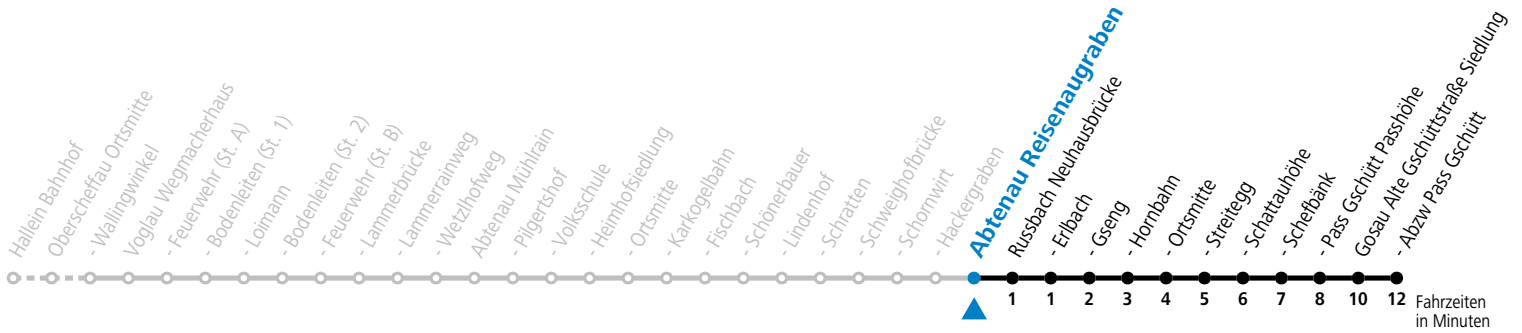

470 Hallein - Golling - Abtenau - Russbach - Gosau

gültig ab 10.12.2023.

Alle Angaben ohne Gewähr.

Montag - Freitag		Samstag		Sonn- und Feiertag	
6	19				
7	19 41^F 45^S	7	14	7	14
8	36				
9	16	9	16	9	16
10	16				
11	16	11	16	11	16
12	16 59^S				
13	16 46^S	13	16	13	16
14	16				
15	16	15	16	15	16
16	16				
17	16	17	16	17	16
18	16				
19	16	19	14	19	14
20	14				
21	14	21	14	21	14
22	14				
23	14	23	14		
0	14				

F = nur Montag bis Freitag, wenn schulfreier Werktag in Salzburg   S = nur Montag bis Freitag, wenn Schultag in Salzburg

Am 24.12. und 31.12. (sofern nicht Sonntag) gilt der Samstag-Fahrplan

Ferien im Bundesland Salzburg: 23.12.2023 bis 07.01.2024, 12. bis 18.02., 23.03. bis 01.04., 06.07. bis 08.09., 24.09. und 26.10. bis 02.11.2024 (Vorbehaltlich Änderungen durch die Schulbehörde)