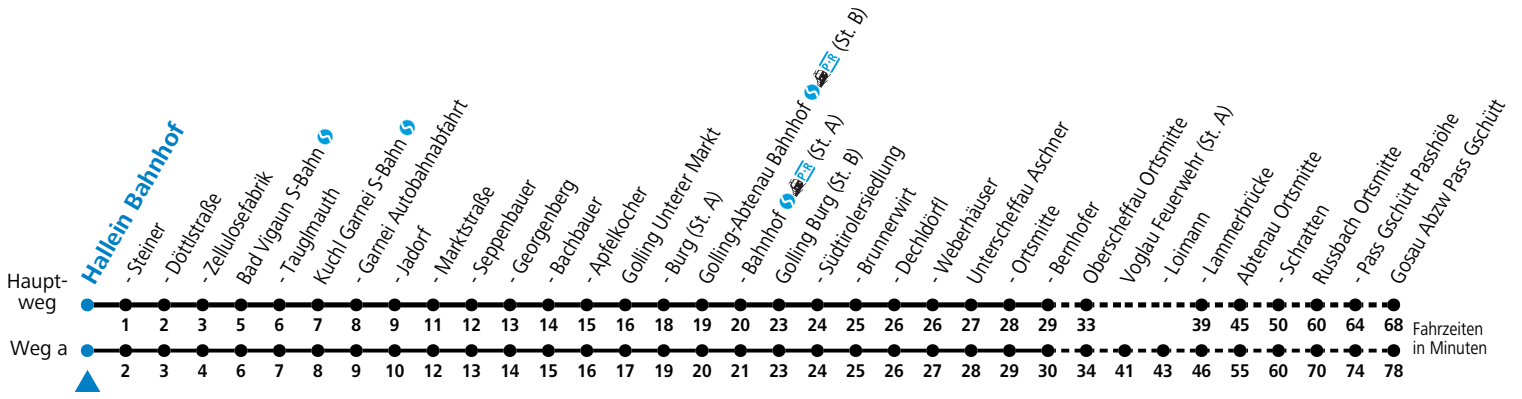

470 Hallein - Golling - Abtenau - Russbach - Gosau

gültig ab 10.12.2023.

Alle Angaben ohne Gewähr.

Montag - Freitag		Samstag		Sonn- und Feiertag	
5	25				
6	23 40^a 45^F	6	20	6	20
7	40				
8	20	8	20	8	20
9	20				
10	20	10	20	10	20
11	20 50^b				
12	20 50^b	12	20	12	20
13	20 50^b				
14	20 50^b	14	20	14	20
15	20 50^b				
16	20 50^b	16	20	16	20
17	20 50^b				
18	20 50^b	18	20	18	20
19	20 50^b				
20	20	20	20	20	20
21	20				
22	20	22	20		
23	20				

F = nur Montag bis Freitag, wenn schulfreier Werktag in Salzburg   a = fährt Weg a   b = bis Golling-Abtenau Bahnhof (St. B)
S = nur Montag bis Freitag, wenn Schultag in Salzburg

Am 24.12. und 31.12. (sofern nicht Sonntag) gilt der Samstag-Fahrplan

Ferien im Bundesland Salzburg: 23.12.2023 bis 07.01.2024, 12. bis 18.02., 23.03. bis 01.04., 06.07. bis 08.09., 24.09. und 26.10. bis 02.11.2024 (Vorbehaltlich Änderungen durch die Schulbehörde)

Auf Grund der Linienlänge können nicht alle bedienten Zwischenhalte im Linienvverlauf dargestellt werden. Alle Details siehe Liniensfahrplan unter www.salzburg-verkehr.at