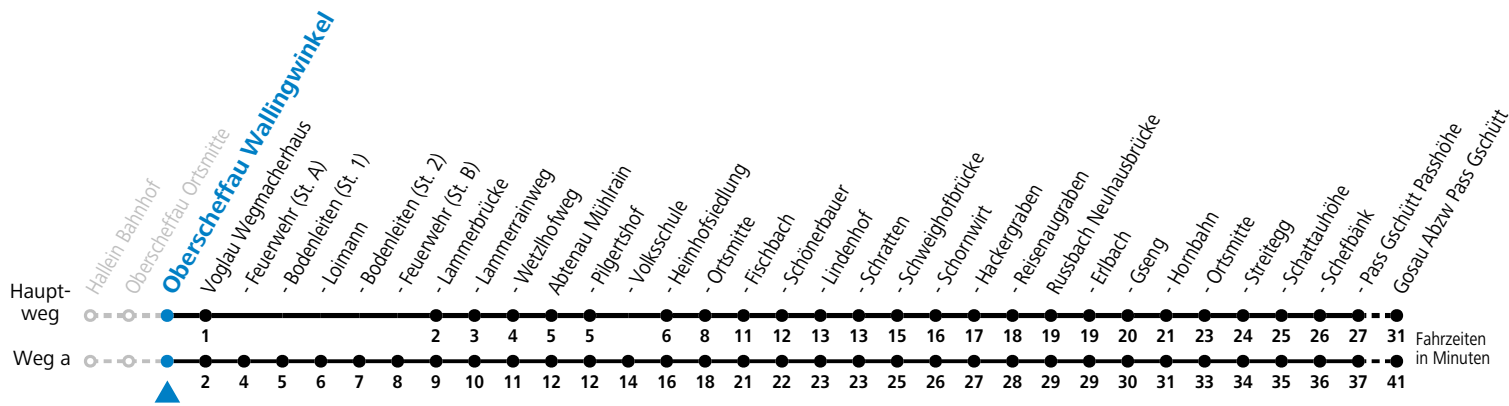

gültig ab 10.12.2023.

Alle Angaben ohne Gewähr.

Montag - Freitag		Samstag		Sonn- und Feiertag	
6	01	6	56	6	56
7	00 17^a 22^F				
8	17 57	8	57	8	57
9	57				
10	57	10	57	10	57
11	57				
12	57	12	57	12	57
13	57				
14	57	14	57	14	57
15	57				
16	57	16	57	16	57
17	57				
18	57	18	56	18	56
19	56				
20	56	20	56	20	56
21	56				
22	56	22	56		
23	56				

F = nur Montag bis Freitag, wenn schulfreier Werktag in Salzburg   S = nur Montag bis Freitag, wenn Schultag in Salzburg   a = fährt Weg a

Am 24.12. und 31.12. (sofern nicht Sonntag) gilt der Samstag-Fahrplan

Ferien im Bundesland Salzburg: 23.12.2023 bis 07.01.2024, 12. bis 18.02., 23.03. bis 01.04., 06.07. bis 08.09., 24.09. und 26.10. bis 02.11.2024 (Vorbehaltlich Änderungen durch die Schulbehörde)

Auf Grund der Linienlänge können nicht alle bedienten Zwischenhalte im Linienvverlauf dargestellt werden. Alle Details siehe Liniensfahrplan unter www.salzburg-verkehr.at