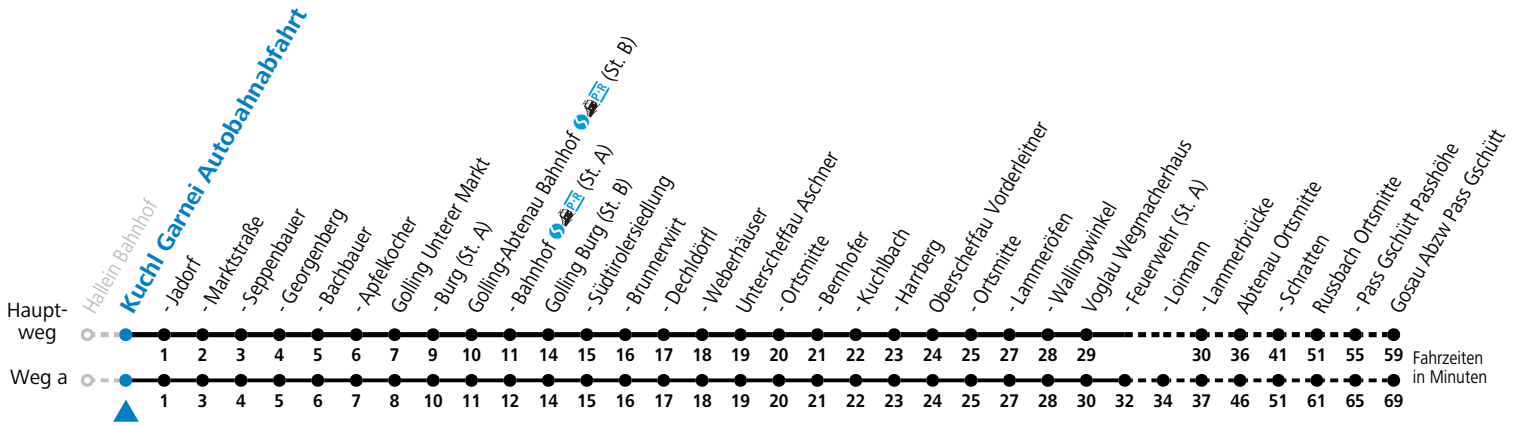

470 Hallein - Golling - Abtenau - Russbach - Gosau

gültig ab 10.12.2023.

Alle Angaben ohne Gewähr.

Montag - Freitag		Samstag		Sonn- und Feiertag	
5	33				
6	32 49^a 54^F	6	28	6	28
7	49				
8	29	8	29	8	29
9	29				
10	29	10	29	10	29
11	29 59^b				
12	29 59^b	12	29	12	29
13	29 59^b				
14	29 59^b	14	29	14	29
15	29 59^b				
16	29 59^b	16	29	16	29
17	29 59^b				
18	29 59^b	18	28	18	28
19	28 58^b				
20	28	20	28	20	28
21	28				
22	28	22	28		
23	28				

F = nur Montag bis Freitag, wenn schulfreier Werktag in Salzburg   a = fährt Weg a   b = bis Golling-Abtenau Bahnhof (St. B)
S = nur Montag bis Freitag, wenn Schultag in Salzburg

Am 24.12. und 31.12. (sofern nicht Sonntag) gilt der Samstag-Fahrplan

Ferien im Bundesland Salzburg: 23.12.2023 bis 07.01.2024, 12. bis 18.02., 23.03. bis 01.04., 06.07. bis 08.09., 24.09. und 26.10. bis 02.11.2024 (Vorbehaltlich Änderungen durch die Schulbehörde)

Auf Grund der Linienlänge können nicht alle bedienten Zwischenhalte im Linienvorlauf dargestellt werden. Alle Details siehe Liniensfahrplan unter www.salzburg-verkehr.at