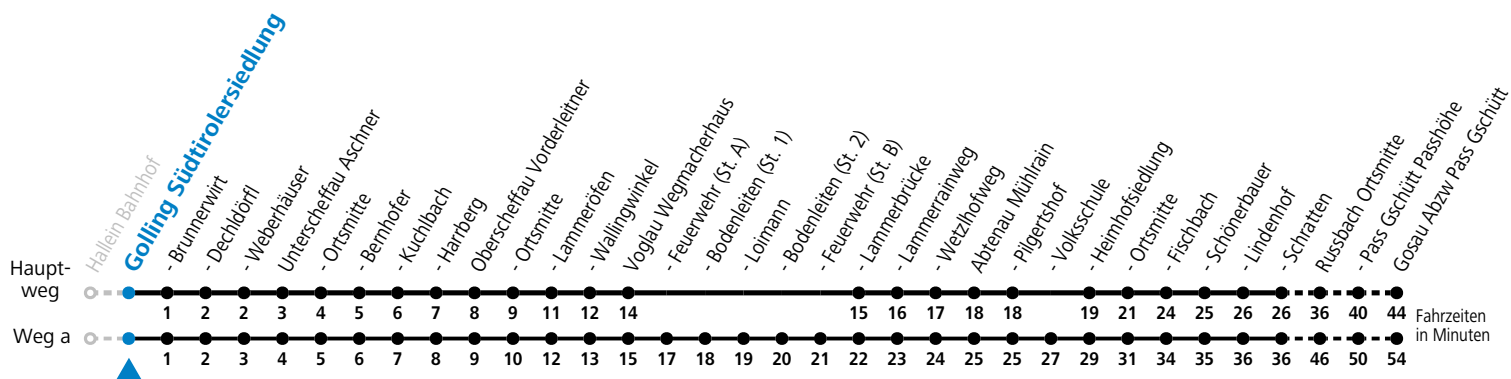

470 Hallein - Golling - Abtenau - Russbach - Gosau

gültig ab 10.12.2023.

Alle Angaben ohne Gewähr.

Montag - Freitag		Samstag		Sonn- und Feiertag	
5	49				
6	47	6	44	6	44
7	04^a 09^F				
8	04 44	8	44	8	44
9	44				
10	44	10	44	10	44
11	44				
12	44	12	44	12	44
13	44				
14	44	14	44	14	44
15	44				
16	44	16	44	16	44
17	44				
18	44	18	44	18	44
19	44				
20	44	20	44	20	44
21	44				
22	44	22	44		
23	44				

F = nur Montag bis Freitag, wenn schulfreier Werktag in Salzburg   S = nur Montag bis Freitag, wenn Schultag in Salzburg   a = fährt Weg a

Am 24.12. und 31.12. (sofern nicht Sonntag) gilt der Samstag-Fahrplan

Ferien im Bundesland Salzburg: 23.12.2023 bis 07.01.2024, 12. bis 18.02., 23.03. bis 01.04., 06.07. bis 08.09., 24.09. und 26.10. bis 02.11.2024 (Vorbehaltlich Änderungen durch die Schulbehörde)

Auf Grund der Linienlänge können nicht alle bedienten Zwischenhalte im Linienvverlauf dargestellt werden. Alle Details siehe Liniensfahrplan unter www.salzburg-verkehr.at