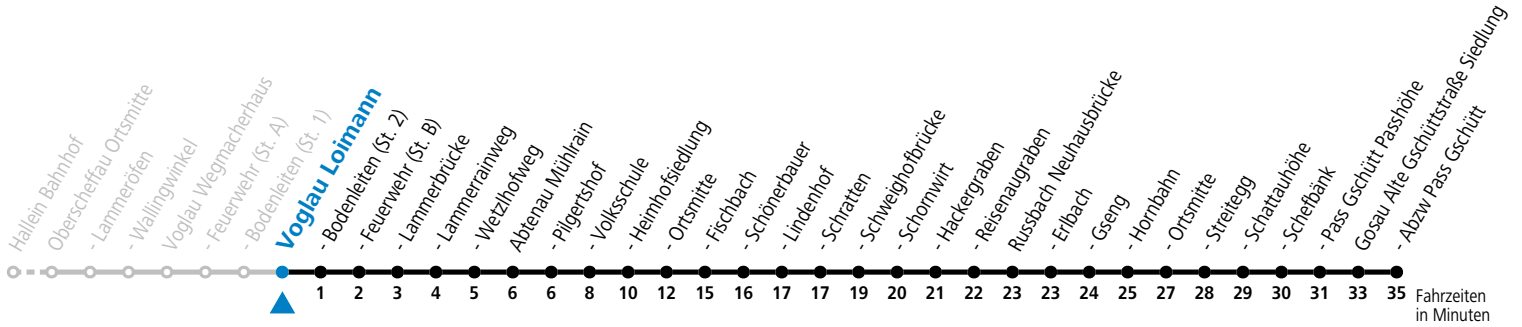

470 Hallein - Golling - Abtenau - Russbach - Gosau

gültig ab 10.12.2023.

Alle Angaben ohne Gewähr.

Montag - Freitag

7 23^S

S = nur Montag bis Freitag, wenn Schultag in Salzburg

Am 24.12. und 31.12. (sofern nicht Sonntag) gilt der Samstag-Fahrplan

Ferien im Bundesland Salzburg: 23.12.2023 bis 07.01.2024, 12. bis 18.02., 23.03. bis 01.04., 06.07. bis 08.09., 24.09. und 26.10. bis 02.11.2024 (Vorbehaltlich Änderungen durch die Schulbehörde)

Die Salzburg Verkehr-App zum Gratis-Download >>