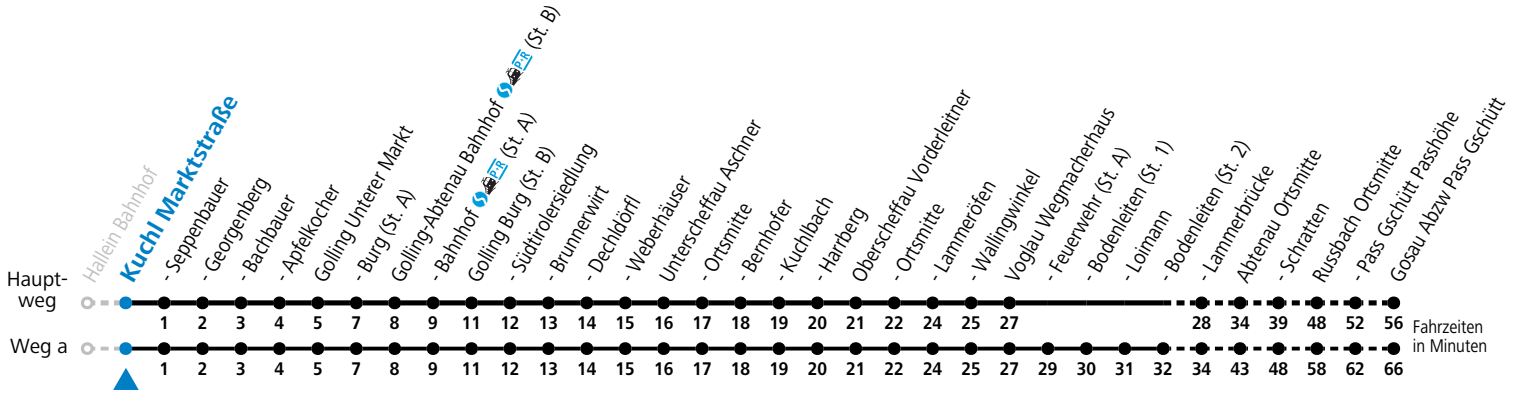

470 Hallein - Golling - Abtenau - Russbach - Gosau

gültig ab 10.12.2023.

Alle Angaben ohne Gewähr.

Montag - Freitag		Samstag		Sonn- und Feiertag	
5	35				
6	35 52^a 57^F	6	30	6	30
7	52				
8	32	8	32	8	32
9	32				
10	32	10	32	10	32
11	32				
12	02^b 32	12	32	12	32
13	02^b 32				
14	02^b 32	14	32	14	32
15	02^b 32				
16	02^b 32	16	32	16	32
17	02^b 32				
18	02^b 32	18	30	18	30
19	02^b 30				
20	00^b 30	20	30	20	30
21	30				
22	30	22	30		
23	30				

F = nur Montag bis Freitag, wenn schulfreier Werktag in Salzburg   a = fährt Weg a   b = bis Golling-Abtenau Bahnhof (St. B)
S = nur Montag bis Freitag, wenn Schultag in Salzburg

Am 24.12. und 31.12. (sofern nicht Sonntag) gilt der Samstag-Fahrplan

Ferien im Bundesland Salzburg: 23.12.2023 bis 07.01.2024, 12. bis 18.02., 23.03. bis 01.04., 06.07. bis 08.09., 24.09. und 26.10. bis 02.11.2024 (Vorbehaltlich Änderungen durch die Schulbehörde)

Auf Grund der Linienlänge können nicht alle bedienten Zwischenhalte im Linienvverlauf dargestellt werden. Alle Details siehe Liniensfahrplan unter www.salzburg-verkehr.at