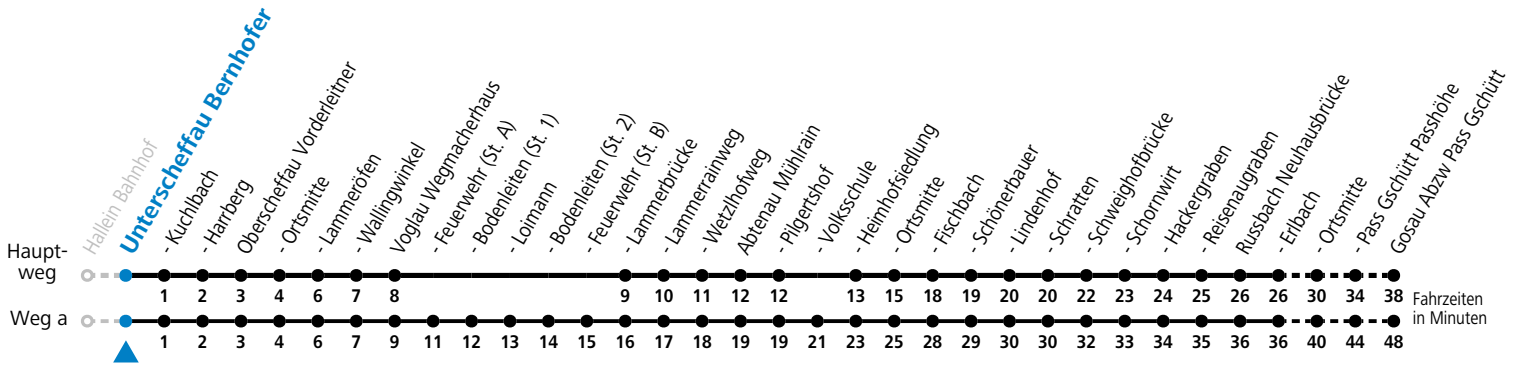

470 Hallein - Golling - Abtenau - Russbach - Gosau

gültig ab 10.12.2023.

Alle Angaben ohne Gewähr.

Montag - Freitag		Samstag		Sonn- und Feiertag	
5	54				
6	53	6	49	6	49
7	10^a 15^F				
8	10 50	8	50	8	50
9	50				
10	50	10	50	10	50
11	50				
12	50	12	50	12	50
13	50				
14	50	14	50	14	50
15	50				
16	50	16	50	16	50
17	50				
18	50	18	49	18	49
19	49				
20	49	20	49	20	49
21	49				
22	49	22	49		
23	49				

F = nur Montag bis Freitag, wenn schulfreier Werktag in Salzburg   S = nur Montag bis Freitag, wenn Schultag in Salzburg   a = fährt Weg a

Am 24.12. und 31.12. (sofern nicht Sonntag) gilt der Samstag-Fahrplan

Ferien im Bundesland Salzburg: 23.12.2023 bis 07.01.2024, 12. bis 18.02., 23.03. bis 01.04., 06.07. bis 08.09., 24.09. und 26.10. bis 02.11.2024 (Vorbehaltlich Änderungen durch die Schulbehörde)

Auf Grund der Linienlänge können nicht alle bedienten Zwischenhalte im Linienverlauf dargestellt werden. Alle Details siehe Linienfahrplan unter www.salzburg-verkehr.at