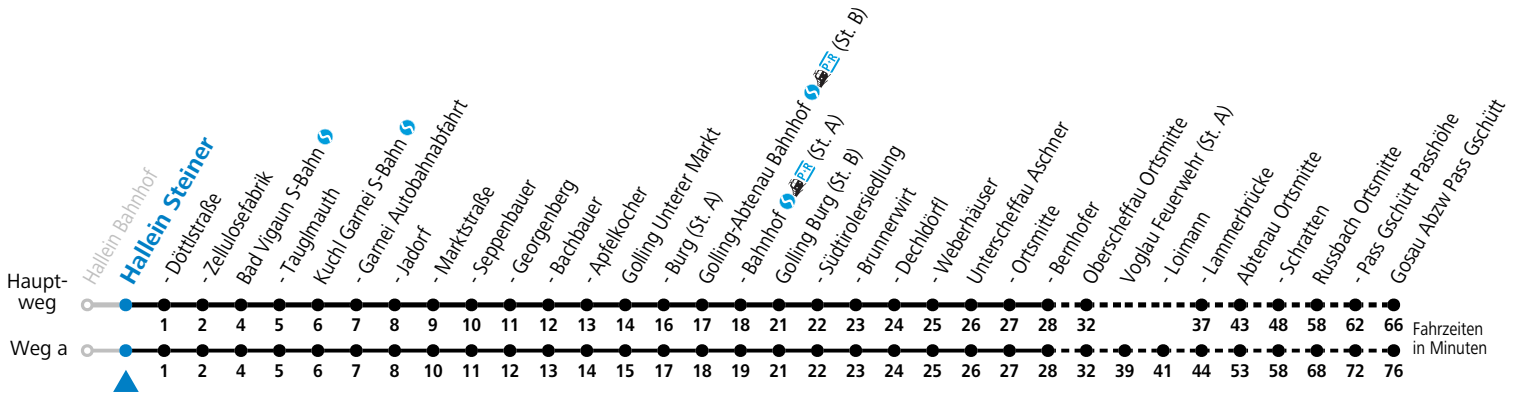

470 Hallein - Golling - Abtenau - Russbach - Gosau

gültig ab 10.12.2023.

Alle Angaben ohne Gewähr.

Montag - Freitag		Samstag		Sonn- und Feiertag	
5	26				
6	25 42^a 47^F	6	21	6	21
7	42				
8	22	8	22	8	22
9	22				
10	22	10	22	10	22
11	22 52^b				
12	22 52^b	12	22	12	22
13	22 52^b				
14	22 52^b	14	22	14	22
15	22 52^b				
16	22 52^b	16	22	16	22
17	22 52^b				
18	22 52^b	18	21	18	21
19	21 51^b				
20	21	20	21	20	21
21	21				
22	21	22	21		
23	21				

F = nur Montag bis Freitag, wenn schulfreier Werktag in Salzburg   a = fährt Weg a   b = bis Golling-Abtenau Bahnhof (St. B)
S = nur Montag bis Freitag, wenn Schultag in Salzburg

Am 24.12. und 31.12. (sofern nicht Sonntag) gilt der Samstag-Fahrplan

Ferien im Bundesland Salzburg: 23.12.2023 bis 07.01.2024, 12. bis 18.02., 23.03. bis 01.04., 06.07. bis 08.09., 24.09. und 26.10. bis 02.11.2024 (Vorbehaltlich Änderungen durch die Schulbehörde)

Auf Grund der Linienlänge können nicht alle bedienten Zwischenhalte im Linienvverlauf dargestellt werden. Alle Details siehe Liniensfahrplan unter www.salzburg-verkehr.at