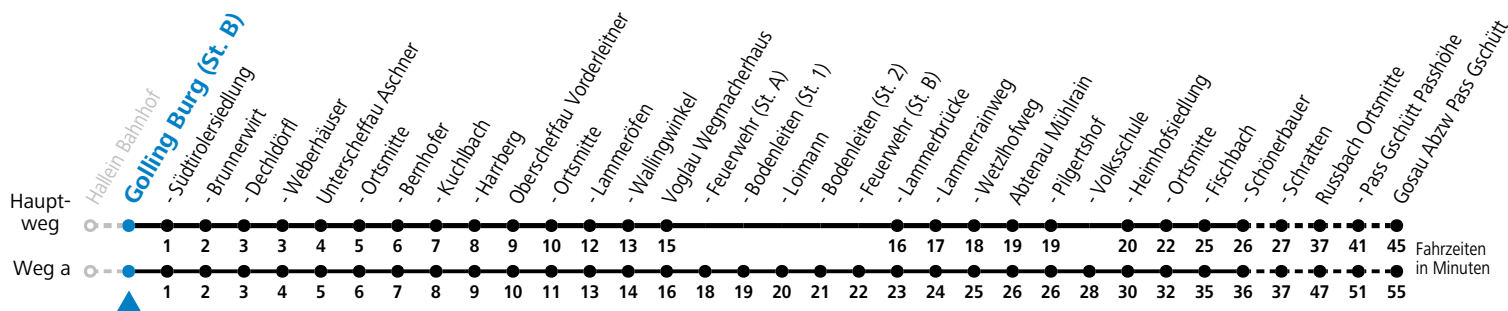

470 Hallein - Golling - Abtenau - Russbach - Gosau

gültig ab 10.12.2023.

Alle Angaben ohne Gewähr.

Montag - Freitag		Samstag		Sonn- und Feiertag	
5	48				
6	46	6	43	6	43
7	03^a 08^F				
8	03 43	8	43	8	43
9	43				
10	43	10	43	10	43
11	43				
12	43	12	43	12	43
13	43				
14	43	14	43	14	43
15	43				
16	43	16	43	16	43
17	43				
18	43	18	43	18	43
19	43				
20	43	20	43	20	43
21	43				
22	43	22	43		
23	43				

F = nur Montag bis Freitag, wenn schulfreier Werktag in Salzburg   S = nur Montag bis Freitag, wenn Schultag in Salzburg   a = fährt Weg a

Am 24.12. und 31.12. (sofern nicht Sonntag) gilt der Samstag-Fahrplan

Ferien im Bundesland Salzburg: 23.12.2023 bis 07.01.2024, 12. bis 18.02., 23.03. bis 01.04., 06.07. bis 08.09., 24.09. und 26.10. bis 02.11.2024 (Vorbehaltlich Änderungen durch die Schulbehörde)

Auf Grund der Linienlänge können nicht alle bedienten Zwischenhalte im Linienvverlauf dargestellt werden. Alle Details siehe Liniensfahrplan unter www.salzburg-verkehr.at