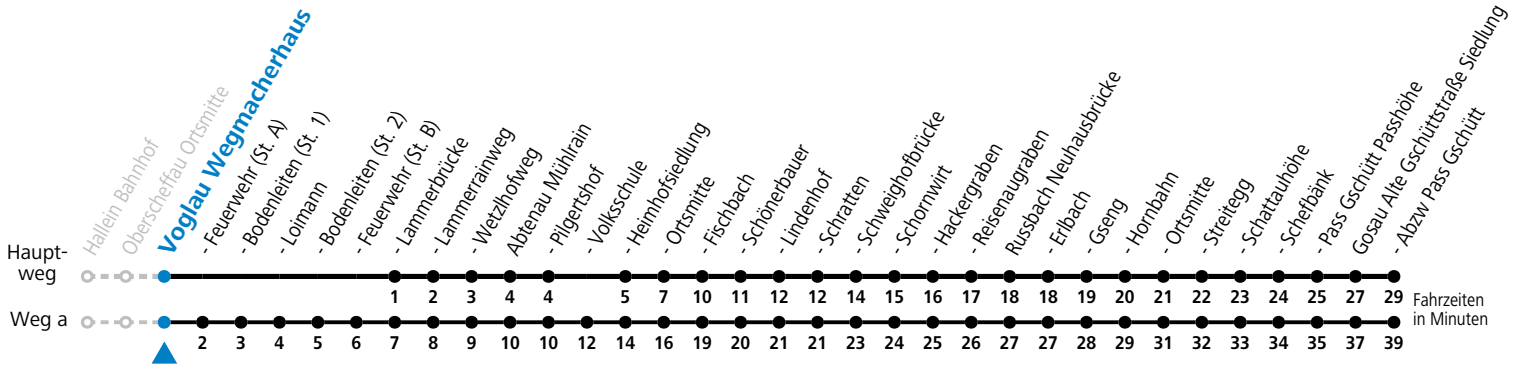

470 Hallein - Golling - Abtenau - Russbach - Gosau

gültig ab 10.12.2023.

Alle Angaben ohne Gewähr.

Montag - Freitag		Samstag		Sonn- und Feiertag	
6	02	6	57	6	57
7	02 19^a 24^F				
8	19 59	8	59	8	59
9	59				
10	59	10	59	10	59
11	59				
12	59	12	59	12	59
13	59				
14	59	14	59	14	59
15	59				
16	59	16	59	16	59
17	59				
18	59	18	57	18	57
19	57				
20	57	20	57	20	57
21	57				
22	57	22	57		
23	57				

F = nur Montag bis Freitag, wenn schulfreier Werktag in Salzburg   S = nur Montag bis Freitag, wenn Schultag in Salzburg   a = fährt Weg a

Am 24.12. und 31.12. (sofern nicht Sonntag) gilt der Samstag-Fahrplan

Ferien im Bundesland Salzburg: 23.12.2023 bis 07.01.2024, 12. bis 18.02., 23.03. bis 01.04., 06.07. bis 08.09., 24.09. und 26.10. bis 02.11.2024 (Vorbehaltlich Änderungen durch die Schulbehörde)