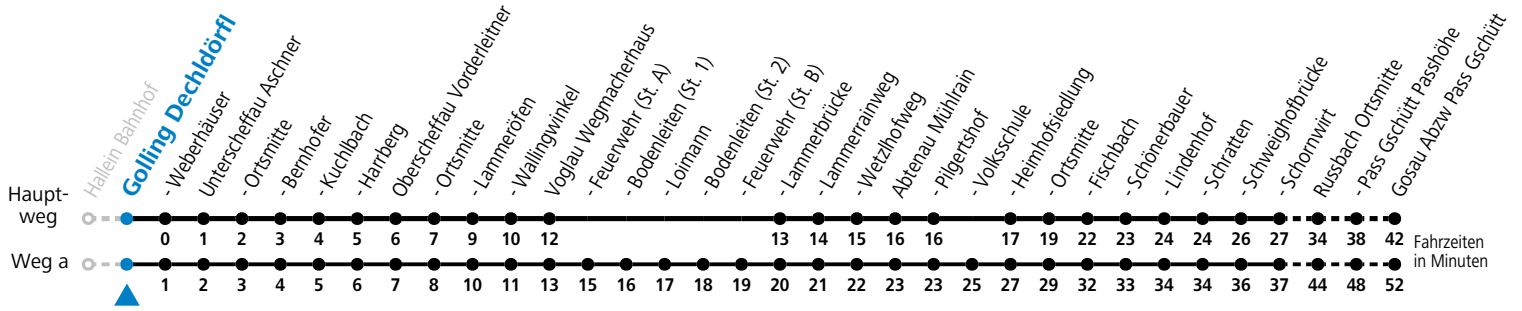

470 Hallein - Golling - Abtenau - Russbach - Gosau

gültig ab 10.12.2023.

Alle Angaben ohne Gewähr.

Montag - Freitag		Samstag		Sonn- und Feiertag	
5	51				
6	49	6	46	6	46
7	06^a 11^F				
8	06 46	8	46	8	46
9	46				
10	46	10	46	10	46
11	46				
12	46	12	46	12	46
13	46				
14	46	14	46	14	46
15	46				
16	46	16	46	16	46
17	46				
18	46	18	46	18	46
19	46				
20	46	20	46	20	46
21	46				
22	46	22	46		
23	46				

F = nur Montag bis Freitag, wenn schulfreier Werktag in Salzburg   S = nur Montag bis Freitag, wenn Schultag in Salzburg   a = fährt Weg a

Am 24.12. und 31.12. (sofern nicht Sonntag) gilt der Samstag-Fahrplan

Ferien im Bundesland Salzburg: 23.12.2023 bis 07.01.2024, 12. bis 18.02., 23.03. bis 01.04., 06.07. bis 08.09., 24.09. und 26.10. bis 02.11.2024 (Vorbehaltlich Änderungen durch die Schulbehörde)

Auf Grund der Linienlänge können nicht alle bedienten Zwischenhalte im Linienvverlauf dargestellt werden. Alle Details siehe Liniensfahrplan unter www.salzburg-verkehr.at