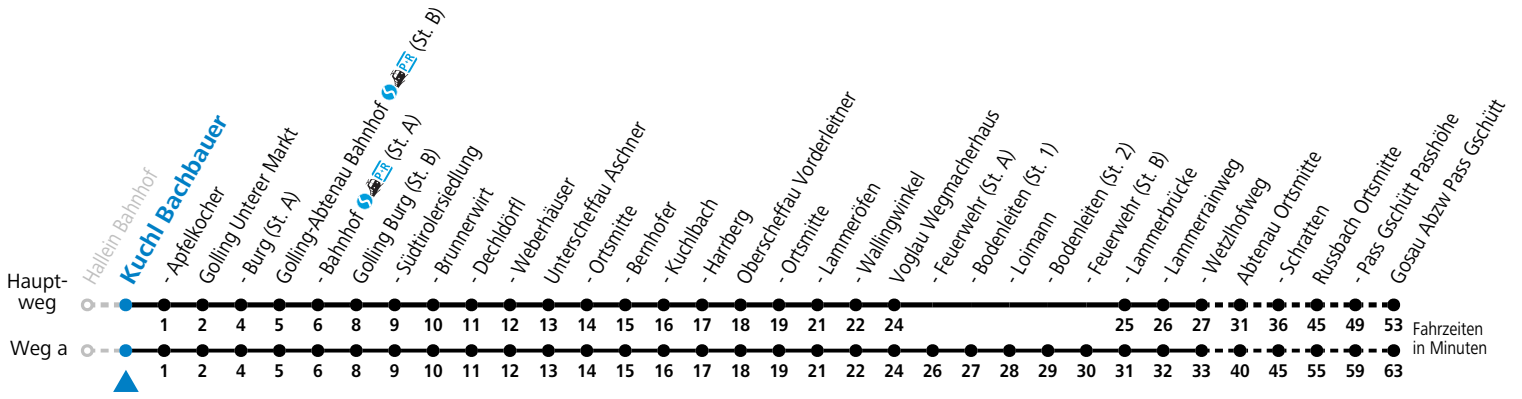

470 Hallein - Golling - Abtenau - Russbach - Gosau

gültig ab 10.12.2023.

Alle Angaben ohne Gewähr.

Montag - Freitag		Samstag		Sonn- und Feiertag	
5	38				
6	38 55^a	6	33	6	33
7	00^F 55				
8	35	8	35	8	35
9	35				
10	35	10	35	10	35
11	35				
12	05^b 35	12	35	12	35
13	05^b 35				
14	05^b 35	14	35	14	35
15	05^b 35				
16	05^b 35	16	35	16	35
17	05^b 35				
18	05^b 35	18	33	18	33
19	05^b 33				
20	03^b 33	20	33	20	33
21	33				
22	33	22	33		
23	33				

F = nur Montag bis Freitag, wenn schulfreier Werktag in Salzburg   a = fährt Weg a   b = bis Golling-Abtenau Bahnhof (St. B)
S = nur Montag bis Freitag, wenn Schultag in Salzburg

Am 24.12. und 31.12. (sofern nicht Sonntag) gilt der Samstag-Fahrplan

Ferien im Bundesland Salzburg: 23.12.2023 bis 07.01.2024, 12. bis 18.02., 23.03. bis 01.04., 06.07. bis 08.09., 24.09. und 26.10. bis 02.11.2024 (Vorbehaltlich Änderungen durch die Schulbehörde)

Auf Grund der Linienlänge können nicht alle bedienten Zwischenhalte im Linienvverlauf dargestellt werden. Alle Details siehe Liniensfahrplan unter www.salzburg-verkehr.at