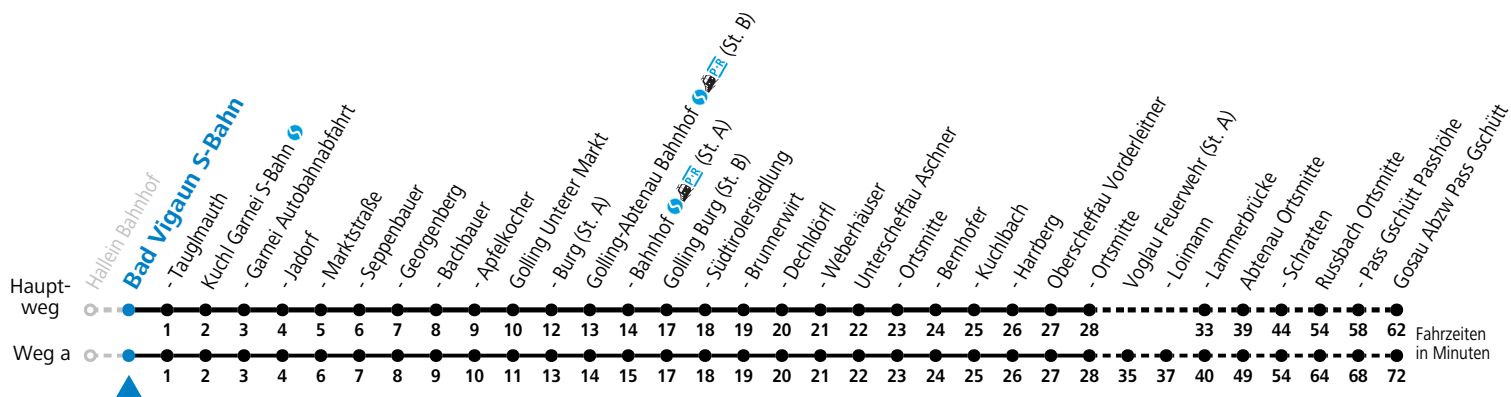

470 Hallein - Golling - Abtenau - Russbach - Gosau

gültig ab 10.12.2023.

Alle Angaben ohne Gewähr.

Montag - Freitag		Samstag		Sonn- und Feiertag	
5	30				
6	29 46^a 51^F	6	25	6	25
7	46				
8	26	8	26	8	26
9	26				
10	26	10	26	10	26
11	26 56^b				
12	26 56^b	12	26	12	26
13	26 56^b				
14	26 56^b	14	26	14	26
15	26 56^b				
16	26 56^b	16	26	16	26
17	26 56^b				
18	26 56^b	18	25	18	25
19	25 55^b				
20	25	20	25	20	25
21	25				
22	25	22	25		
23	25				

F = nur Montag bis Freitag, wenn schulfreier Werktag in Salzburg   a = fährt Weg a   b = bis Golling-Abtenau Bahnhof (St. B)
S = nur Montag bis Freitag, wenn Schultag in Salzburg

Am 24.12. und 31.12. (sofern nicht Sonntag) gilt der Samstag-Fahrplan

Ferien im Bundesland Salzburg: 23.12.2023 bis 07.01.2024, 12. bis 18.02., 23.03. bis 01.04., 06.07. bis 08.09., 24.09. und 26.10. bis 02.11.2024 (Vorbehaltlich Änderungen durch die Schulbehörde)

Auf Grund der Linienlänge können nicht alle bedienten Zwischenhalte im Linienvverlauf dargestellt werden. Alle Details siehe Liniensfahrplan unter www.salzburg-verkehr.at