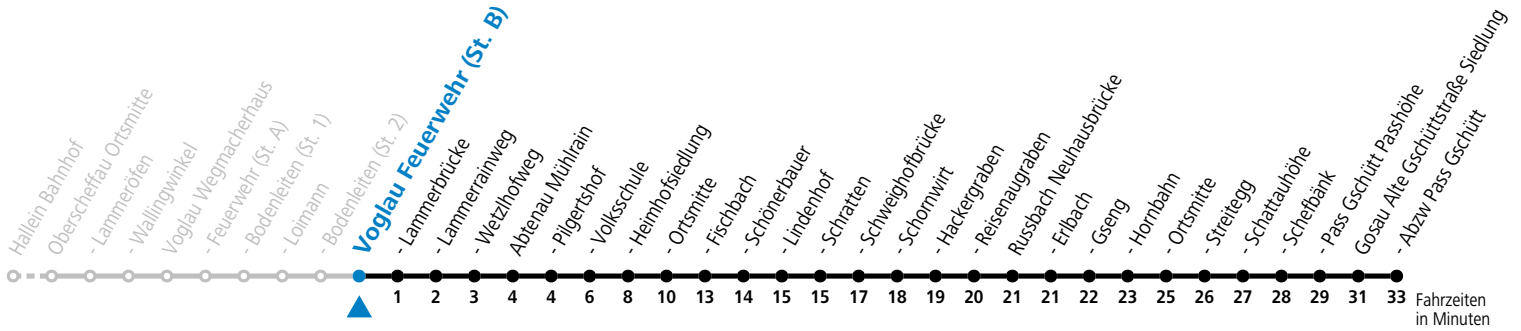

470 Hallein - Golling - Abtenau - Russbach - Gosau

gültig ab 10.12.2023.

Alle Angaben ohne Gewähr.

Montag - Freitag

7 25^S

S = nur Montag bis Freitag, wenn Schultag in Salzburg

Am 24.12. und 31.12. (sofern nicht Sonntag) gilt der Samstag-Fahrplan

Ferien im Bundesland Salzburg: 23.12.2023 bis 07.01.2024, 12. bis 18.02., 23.03. bis 01.04., 06.07. bis 08.09., 24.09. und 26.10. bis 02.11.2024 (Vorbehaltlich Änderungen durch die Schulbehörde)