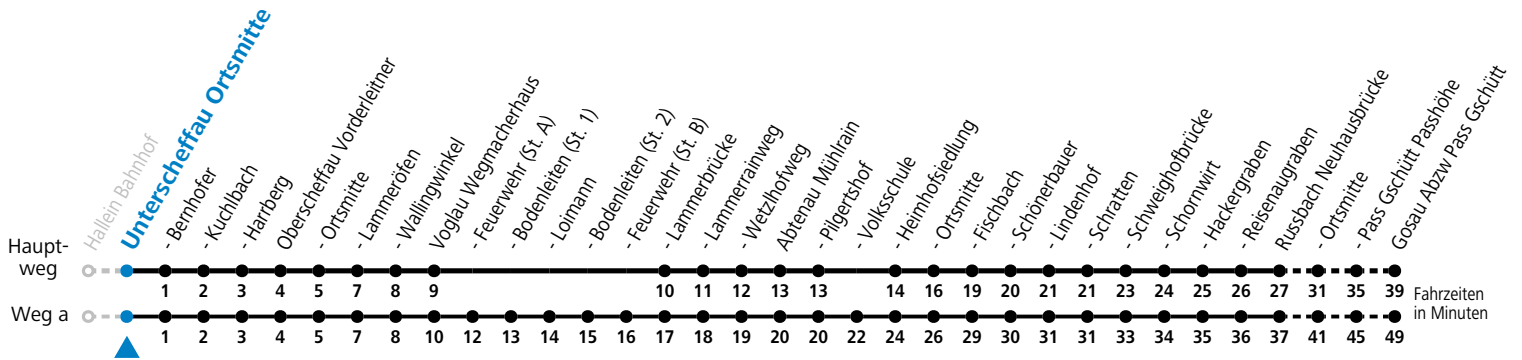

gültig ab 10.12.2023.

Alle Angaben ohne Gewähr.

Montag - Freitag		Samstag		Sonn- und Feiertag	
5	53				
6	52	6	48	6	48
7	09^a 14^F				
8	09 49	8	49	8	49
9	49				
10	49	10	49	10	49
11	49				
12	49	12	49	12	49
13	49				
14	49	14	49	14	49
15	49				
16	49	16	49	16	49
17	49				
18	49	18	48	18	48
19	48				
20	48	20	48	20	48
21	48				
22	48	22	48		
23	48				

F = nur Montag bis Freitag, wenn schulfreier Werktag in Salzburg   S = nur Montag bis Freitag, wenn Schultag in Salzburg   a = fährt Weg a

Am 24.12. und 31.12. (sofern nicht Sonntag) gilt der Samstag-Fahrplan

Ferien im Bundesland Salzburg: 23.12.2023 bis 07.01.2024, 12. bis 18.02., 23.03. bis 01.04., 06.07. bis 08.09., 24.09. und 26.10. bis 02.11.2024 (Vorbehaltlich Änderungen durch die Schulbehörde)

Auf Grund der Linienlänge können nicht alle bedienten Zwischenhalte im Linienverlauf dargestellt werden. Alle Details siehe Linienfahrplan unter www.salzburg-verkehr.at