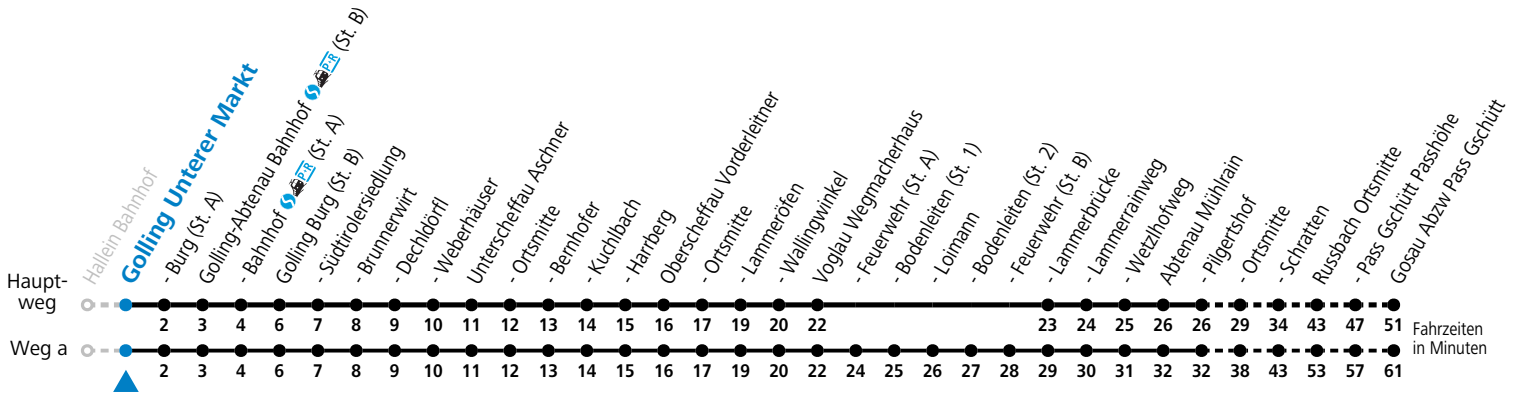

470 Hallein - Golling - Abtenau - Russbach - Gosau

gültig ab 10.12.2023.

Alle Angaben ohne Gewähr.

Montag - Freitag		Samstag		Sonn- und Feiertag	
5	40				
6	40 57^a	6	35	6	35
7	02^F 57				
8	37	8	37	8	37
9	37				
10	37	10	37	10	37
11	37				
12	07^b 37	12	37	12	37
13	07^b 37				
14	07^b 37	14	37	14	37
15	07^b 37				
16	07^b 37	16	37	16	37
17	07^b 37				
18	07^b 37	18	35	18	35
19	07^b 35				
20	05^b 35	20	35	20	35
21	35				
22	35	22	35		
23	35				

F = nur Montag bis Freitag, wenn schulfreier Werktag in Salzburg   a = fährt Weg a   b = bis Golling-Abtenau Bahnhof (St. B)
S = nur Montag bis Freitag, wenn Schultag in Salzburg

Am 24.12. und 31.12. (sofern nicht Sonntag) gilt der Samstag-Fahrplan

Ferien im Bundesland Salzburg: 23.12.2023 bis 07.01.2024, 12. bis 18.02., 23.03. bis 01.04., 06.07. bis 08.09., 24.09. und 26.10. bis 02.11.2024 (Vorbehaltlich Änderungen durch die Schulbehörde)

Auf Grund der Linienlänge können nicht alle bedienten Zwischenhalte im Linienvverlauf dargestellt werden. Alle Details siehe Liniensfahrplan unter www.salzburg-verkehr.at