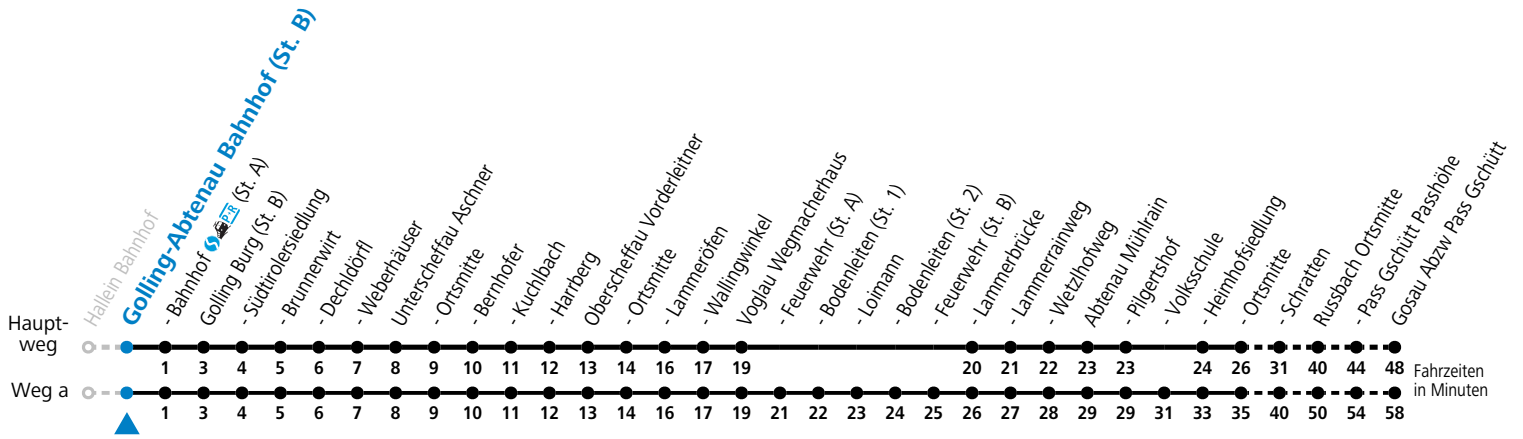

470 Hallein - Golling - Abtenau - Russbach - Gosau

gültig ab 10.12.2023.

Alle Angaben ohne Gewähr.

Montag - Freitag		Samstag		Sonn- und Feiertag	
5	43				
6	43	6	38	6	38
7	00^a 05^F				
8	00 40	8	40	8	40
9	40				
10	40	10	40	10	40
11	40				
12	40	12	40	12	40
13	40				
14	40	14	40	14	40
15	40				
16	40	16	40	16	40
17	40				
18	40	18	38	18	38
19	38				
20	38	20	38	20	38
21	38				
22	38	22	38		
23	38				

F = nur Montag bis Freitag, wenn schulfreier Werktag in Salzburg   S = nur Montag bis Freitag, wenn Schultag in Salzburg   a = fährt Weg a

Am 24.12. und 31.12. (sofern nicht Sonntag) gilt der Samstag-Fahrplan

Ferien im Bundesland Salzburg: 23.12.2023 bis 07.01.2024, 12. bis 18.02., 23.03. bis 01.04., 06.07. bis 08.09., 24.09. und 26.10. bis 02.11.2024 (Vorbehaltlich Änderungen durch die Schulbehörde)

Auf Grund der Linienlänge können nicht alle bedienten Zwischenhalte im Linienvverlauf dargestellt werden. Alle Details siehe Liniensfahrplan unter www.salzburg-verkehr.at