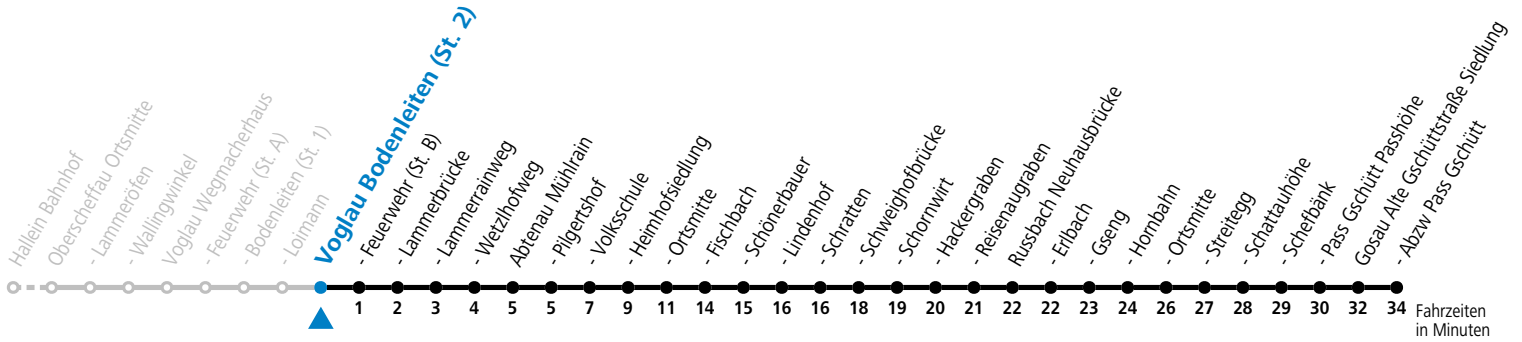

gültig ab 10.12.2023.

Alle Angaben ohne Gewähr.

Montag - Freitag

7 24^S

S = nur Montag bis Freitag, wenn Schultag in Salzburg

Am 24.12. und 31.12. (sofern nicht Sonntag) gilt der Samstag-Fahrplan

Ferien im Bundesland Salzburg: 23.12.2023 bis 07.01.2024, 12. bis 18.02., 23.03. bis 01.04., 06.07. bis 08.09., 24.09. und 26.10. bis 02.11.2024 (Vorbehaltlich Änderungen durch die Schulbehörde)