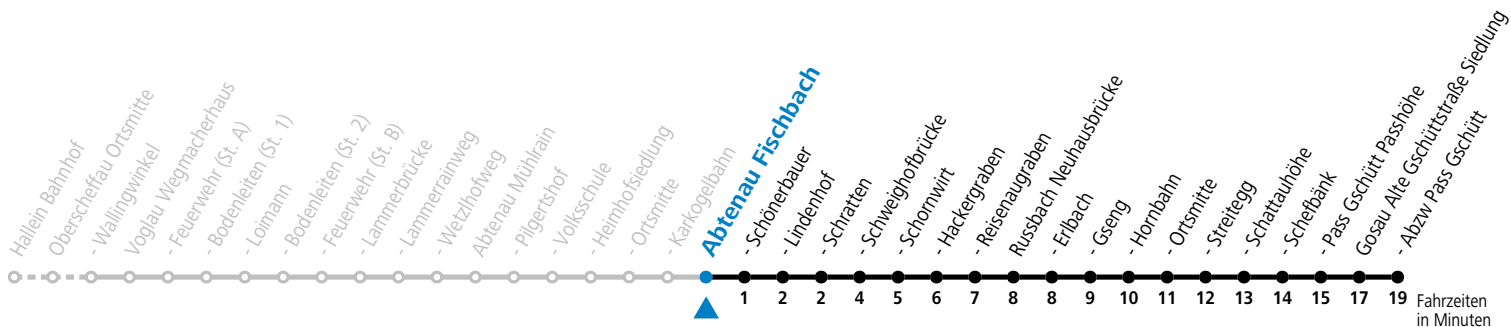

470 Hallein - Golling - Abtenau - Russbach - Gosau

gültig ab 10.12.2023.

Alle Angaben ohne Gewähr.

Montag - Freitag		Samstag		Sonn- und Feiertag	
6	12				
7	12 34^F 38^S	7	07	7	07
8	29				
9	09	9	09	9	09
10	09				
11	09	11	09	11	09
12	09 52^S				
13	09 39^S	13	09	13	09
14	09				
15	09	15	09	15	09
16	09				
17	09	17	09	17	09
18	09				
19	09	19	07	19	07
20	07				
21	07	21	07	21	07
22	07				
23	07	23	07		
0	07				

F = nur Montag bis Freitag, wenn schulfreier Werktag in Salzburg   S = nur Montag bis Freitag, wenn Schultag in Salzburg

Am 24.12. und 31.12. (sofern nicht Sonntag) gilt der Samstag-Fahrplan

Ferien im Bundesland Salzburg: 23.12.2023 bis 07.01.2024, 12. bis 18.02., 23.03. bis 01.04., 06.07. bis 08.09., 24.09. und 26.10. bis 02.11.2024 (Vorbehaltlich Änderungen durch die Schulbehörde)