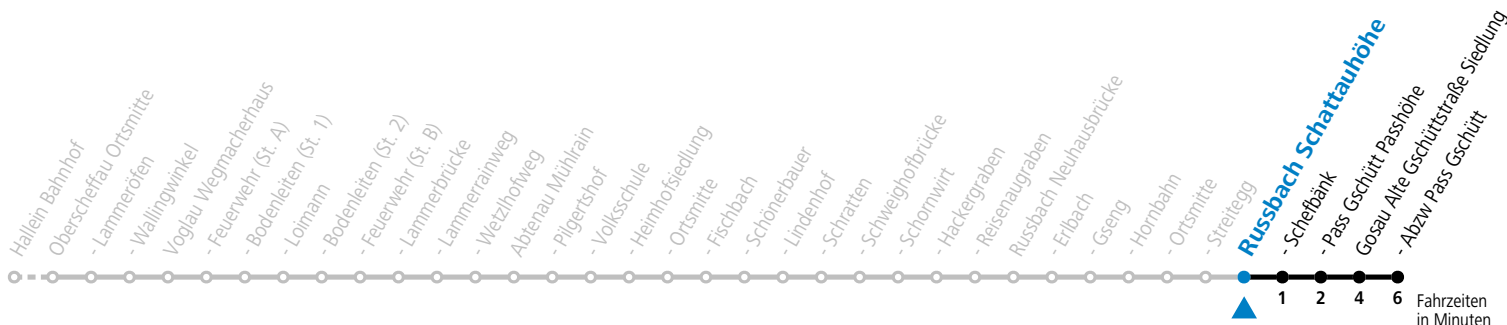

470 Hallein - Golling - Abtenau - Russbach - Gosau

gültig ab 10.12.2023.

Alle Angaben ohne Gewähr.

Montag - Freitag		Samstag		Sonn- und Feiertag	
6	25				
7	26 48^F 52^S	7	20	7	20
8	43				
9	23	9	23	9	23
10	23				
11	23	11	23	11	23
12	23				
13	23	13	23	13	23
14	23				
15	23	15	23	15	23
16	23				
17	23	17	23	17	23
18	23				
19	23	19	20	19	20
20	20				
21	20	21	20		
22	20				

F = nur Montag bis Freitag, wenn schulfreier Werktag in Salzburg   S = nur Montag bis Freitag, wenn Schultag in Salzburg

Am 24.12. und 31.12. (sofern nicht Sonntag) gilt der Samstag-Fahrplan

Ferien im Bundesland Salzburg: 23.12.2023 bis 07.01.2024, 12. bis 18.02., 23.03. bis 01.04., 06.07. bis 08.09., 24.09. und 26.10. bis 02.11.2024 (Vorbehaltlich Änderungen durch die Schulbehörde)