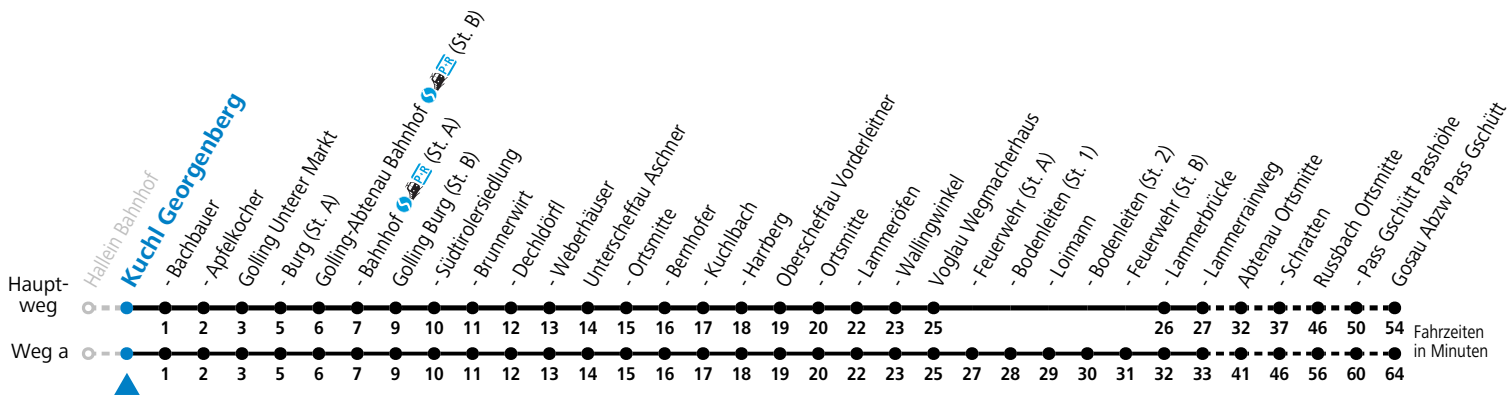

470 Hallein - Golling - Abtenau - Russbach - Gosau

gültig ab 10.12.2023.

Alle Angaben ohne Gewähr.

Montag - Freitag		Samstag		Sonn- und Feiertag	
5	37				
6	37 54^a 59^F	6	32	6	32
7	54				
8	34	8	34	8	34
9	34				
10	34	10	34	10	34
11	34				
12	04^b 34	12	34	12	34
13	04^b 34				
14	04^b 34	14	34	14	34
15	04^b 34				
16	04^b 34	16	34	16	34
17	04^b 34				
18	04^b 34	18	32	18	32
19	04^b 32				
20	02^b 32	20	32	20	32
21	32				
22	32	22	32		
23	32				

F = nur Montag bis Freitag, wenn schulfreier Werktag in Salzburg   a = fährt Weg a   b = bis Golling-Abtenau Bahnhof (St. B)
S = nur Montag bis Freitag, wenn Schultag in Salzburg

Am 24.12. und 31.12. (sofern nicht Sonntag) gilt der Samstag-Fahrplan

Ferien im Bundesland Salzburg: 23.12.2023 bis 07.01.2024, 12. bis 18.02., 23.03. bis 01.04., 06.07. bis 08.09., 24.09. und 26.10. bis 02.11.2024 (Vorbehaltlich Änderungen durch die Schulbehörde)

Auf Grund der Linienlänge können nicht alle bedienten Zwischenhalte im Linienvverlauf dargestellt werden. Alle Details siehe Liniensfahrplan unter www.salzburg-verkehr.at