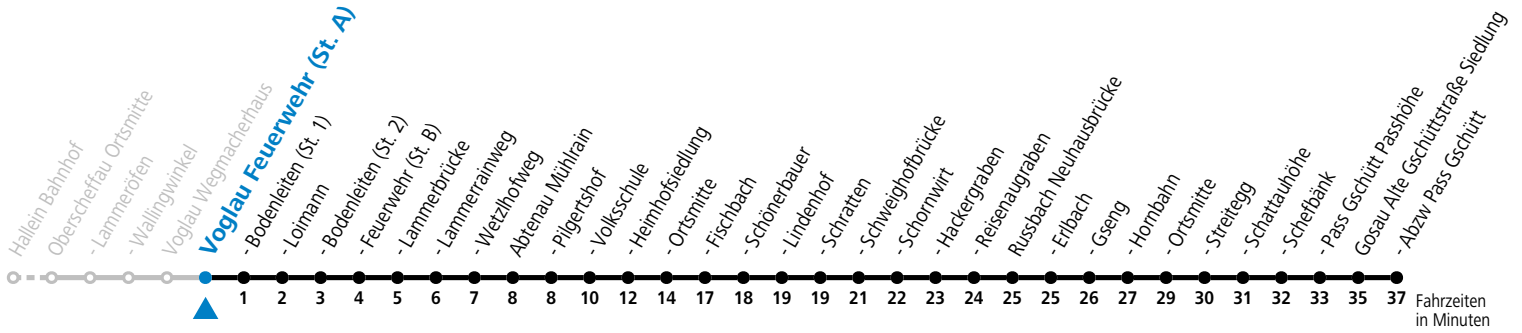

470 Hallein - Golling - Abtenau - Russbach - Gosau

gültig ab 10.12.2023.

Alle Angaben ohne Gewähr.

Montag - Freitag

7 21^S

S = nur Montag bis Freitag, wenn Schultag in Salzburg

Am 24.12. und 31.12. (sofern nicht Sonntag) gilt der Samstag-Fahrplan

Ferien im Bundesland Salzburg: 23.12.2023 bis 07.01.2024, 12. bis 18.02., 23.03. bis 01.04., 06.07. bis 08.09., 24.09. und 26.10. bis 02.11.2024 (Vorbehaltlich Änderungen durch die Schulbehörde)