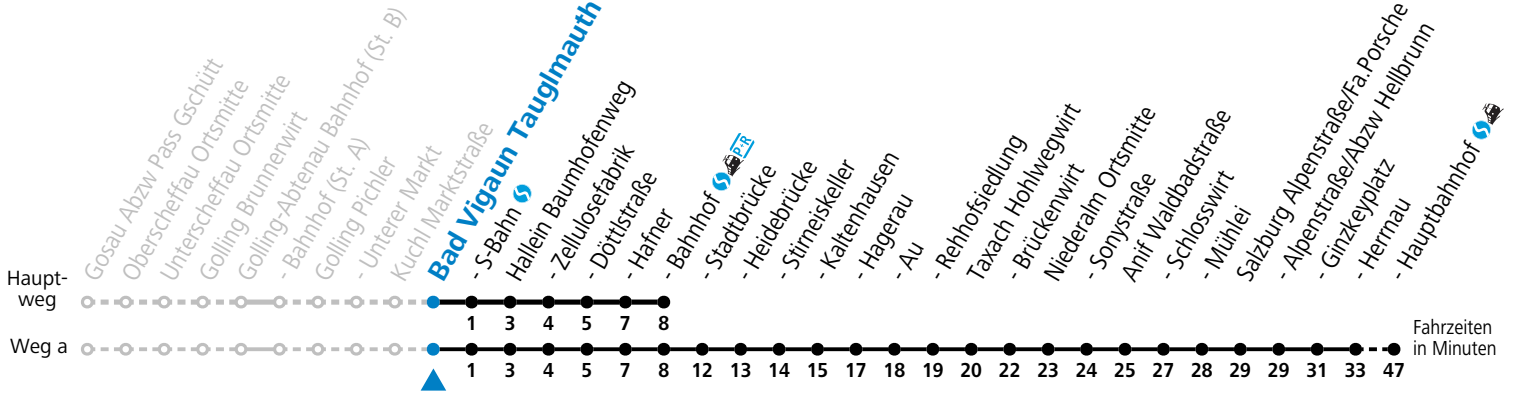

470 Gosau - Russbach - Abtenau - Golling - Hallein (- Salzburg)

gültig ab 08.01.2024.

Alle Angaben ohne Gewähr.

Montag - Freitag		Samstag		Sonn- und Feiertag	
5	14				
6	01 26 52^a				
7	12^a 22^a 59	7	07	7	07
8	39				
9	09	9	09	9	09
10	09				
11	09 54	11	09	11	09
12	09 54				
13	09 44	13	09	13	09
14	09 39				
15	09 39	15	09	15	09
16	09 39				
17	09 39	17	09	17	09
18	09 39				
19	09 37	19	07	19	07
20	07				
21	07	21	07	21	07
22	07				
23	07	23	07		

a = fährt Weg a

Am 24.12. und 31.12. (sofern nicht Sonntag) gilt der Samstag-Fahrplan

Ferien im Bundesland Salzburg: 23.12.2023 bis 07.01.2024, 12. bis 18.02., 23.03. bis 01.04., 06.07. bis 08.09., 24.09. und 26.10. bis 02.11.2024 (Vorbehaltlich Änderungen durch die Schulbehörde)