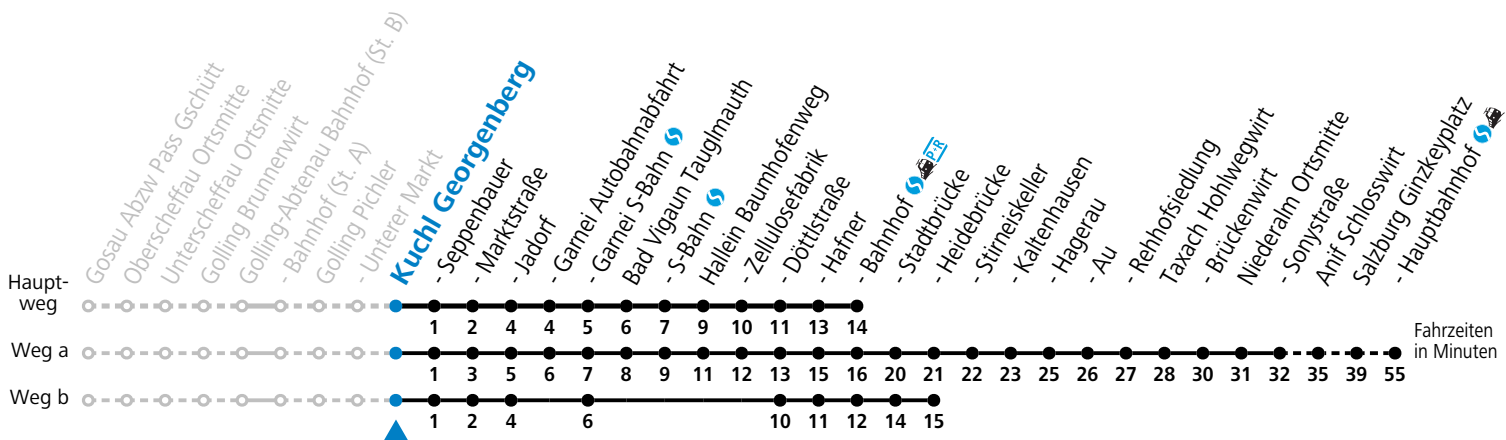

470 Gosau - Russbach - Abtenau - Golling - Hallein (- Salzburg)

gültig ab 08.01.2024.

Alle Angaben ohne Gewähr.

Montag - Freitag		Samstag		Sonn- und Feiertag	
5	08 55				
6	19 44^a				
7	04^a 11^b 14^a 52	7	01	7	01
8	32				
9	02	9	02	9	02
10	02				
11	02 47	11	02	11	02
12	02 47				
13	02 37	13	02	13	02
14	02 32				
15	02 32	15	02	15	02
16	02 32				
17	02 32	17	02	17	02
18	02 32				
19	02 31	19	01	19	01
20	01				
21	01	21	01	21	01
22	01				
23	01	23	01		

S = nur Montag bis Freitag, wenn Schultag in Salzburg   a = fährt Weg a   b = fährt Weg b

Am 24.12. und 31.12. (sofern nicht Sonntag) gilt der Samstag-Fahrplan

Ferien im Bundesland Salzburg: 23.12.2023 bis 07.01.2024, 12. bis 18.02., 23.03. bis 01.04., 06.07. bis 08.09., 24.09. und 26.10. bis 02.11.2024 (Vorbehaltlich Änderungen durch die Schulbehörde)