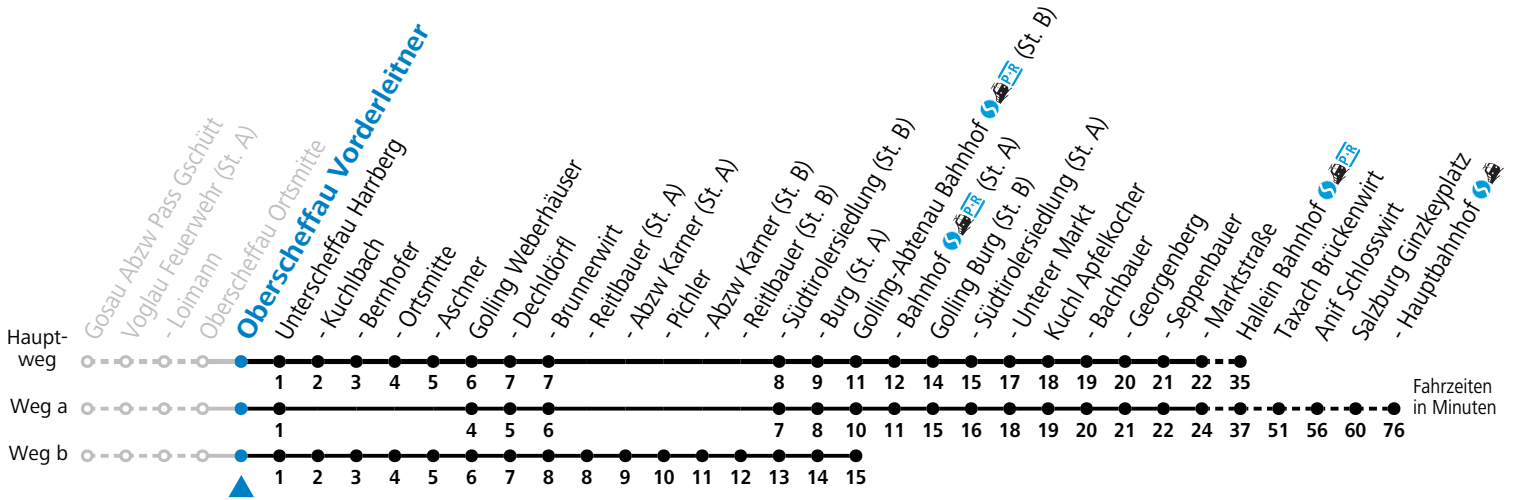

470 Gosau - Russbach - Abtenau - Golling - Hallein (- Salzburg)

gültig ab 08.01.2024.

Alle Angaben ohne Gewähr.

Montag - Freitag		Samstag		Sonn- und Feiertag	
4	36				
5	36				
6	11^c 43^a	6	42	6	42
7	10^b 31				
8	11 41	8	41	8	41
9	41				
10	41	10	41	10	41
11	41				
12	00^c 41 52^c	12	41	12	41
13	41				
14	41	14	41	14	41
15	41				
16	41	16	41	16	41
17	41				
18	41	18	42	18	42
19	42				
20	42	20	42	20	42
21	42				
22	42	22	42		

S = nur Montag bis Freitag, wenn Schultag in Salzburg   a = fährt Weg a   b = fährt Weg b   c = bis Golling-Abtenau Bahnhof (St. B)

Am 24.12. und 31.12. (sofern nicht Sonntag) gilt der Samstag-Fahrplan

Ferien im Bundesland Salzburg: 23.12.2023 bis 07.01.2024, 12. bis 18.02., 23.03. bis 01.04., 06.07. bis 08.09., 24.09. und 26.10. bis 02.11.2024 (Vorbehaltlich Änderungen durch die Schulbehörde)