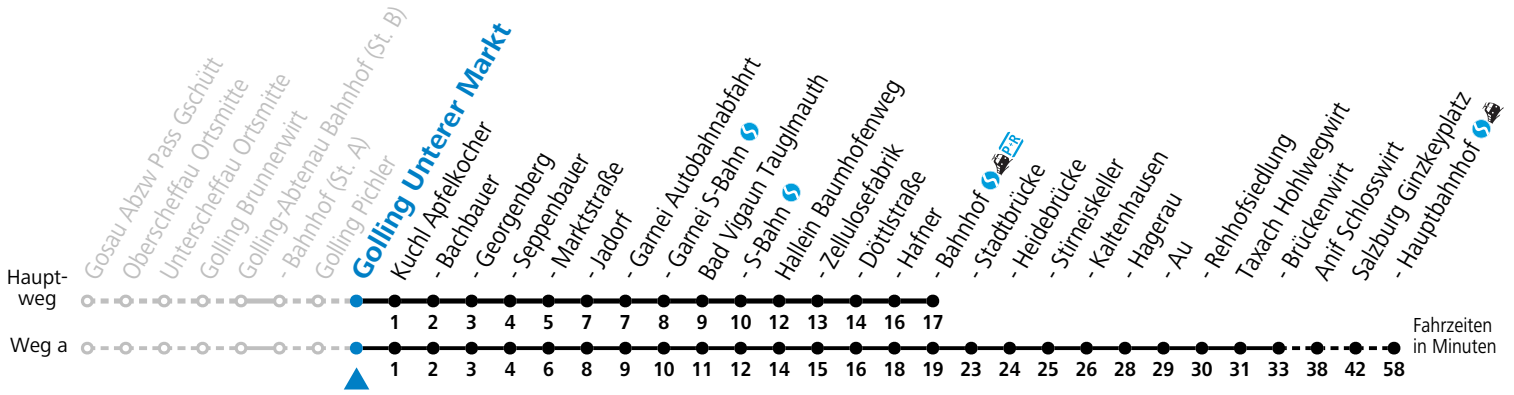

470 Gosau - Russbach - Abtenau - Golling - Hallein (- Salzburg)

gültig ab 08.01.2024.

Alle Angaben ohne Gewähr.

Montag - Freitag		Samstag		Sonn- und Feiertag	
5	05 52				
6	16 41^a	6	58	6	58
7	01^a 11^a 49				
8	29 59	8	59	8	59
9	59				
10	59	10	59	10	59
11	44 59				
12	44 59	12	59	12	59
13	34 59				
14	29 59	14	59	14	59
15	29 59				
16	29 59	16	59	16	59
17	29 59				
18	29 59	18	58	18	58
19	28 58				
20	58	20	58	20	58
21	58				
22	58	22	58		

a = fährt Weg a

Am 24.12. und 31.12. (sofern nicht Sonntag) gilt der Samstag-Fahrplan

Ferien im Bundesland Salzburg: 23.12.2023 bis 07.01.2024, 12. bis 18.02., 23.03. bis 01.04., 06.07. bis 08.09., 24.09. und 26.10. bis 02.11.2024 (Vorbehaltlich Änderungen durch die Schulbehörde)