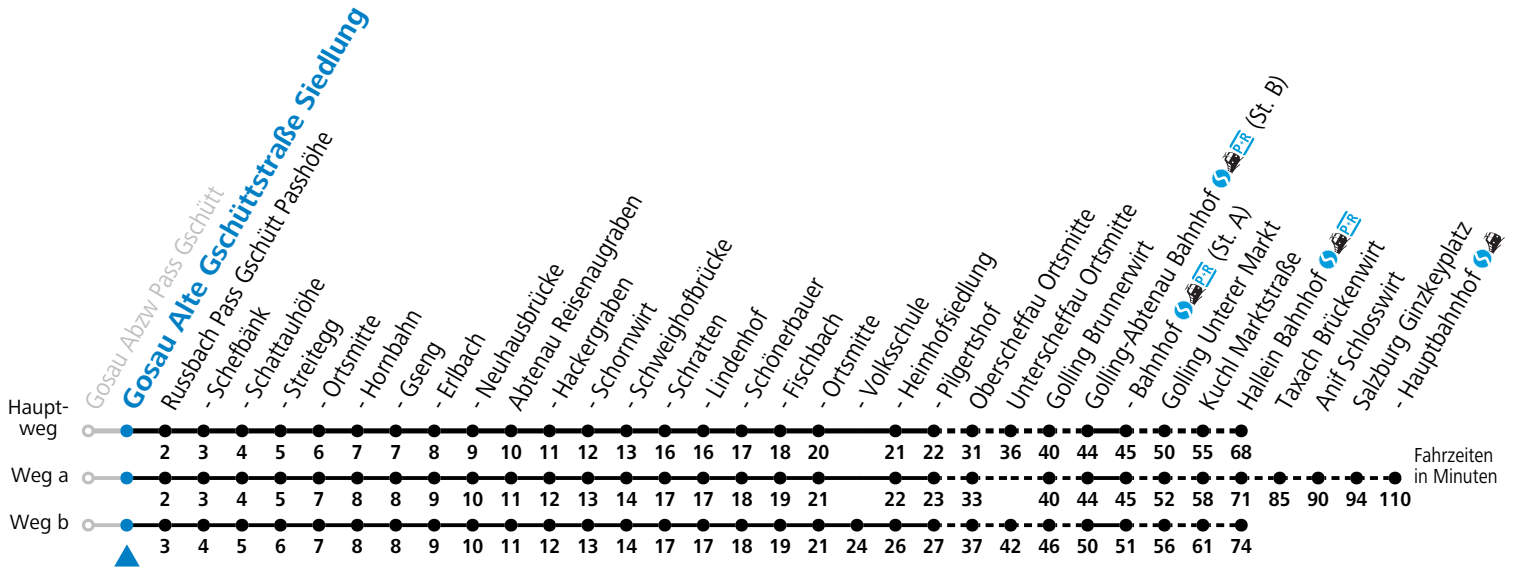

470 Gosau - Russbach - Abtenau - Golling - Hallein (- Salzburg)

gültig ab 08.01.2024.

Alle Angaben ohne Gewähr.

Montag - Freitag		Samstag		Sonn- und Feiertag	
4	05				
5	05 37^c				
6	09^a 53^b	6	11	6	11
7	37				
8	07	8	07	8	07
9	07				
10	07	10	07	10	07
11	07				
12	07	12	07	12	07
13	07				
14	07	14	07	14	07
15	07				
16	07	16	07	16	07
17	07				
18	07	18	11	18	11
19	11				
20	11	20	11	20	11
21	11				
22	11	22	11		

a = fährt Weg a   b = fährt Weg b   c = bis Golling-Abtenau Bahnhof (St. B)

Am 24.12. und 31.12. (sofern nicht Sonntag) gilt der Samstag-Fahrplan

Ferien im Bundesland Salzburg: 23.12.2023 bis 07.01.2024, 12. bis 18.02., 23.03. bis 01.04., 06.07. bis 08.09., 24.09. und 26.10. bis 02.11.2024 (Vorbehaltlich Änderungen durch die Schulbehörde)