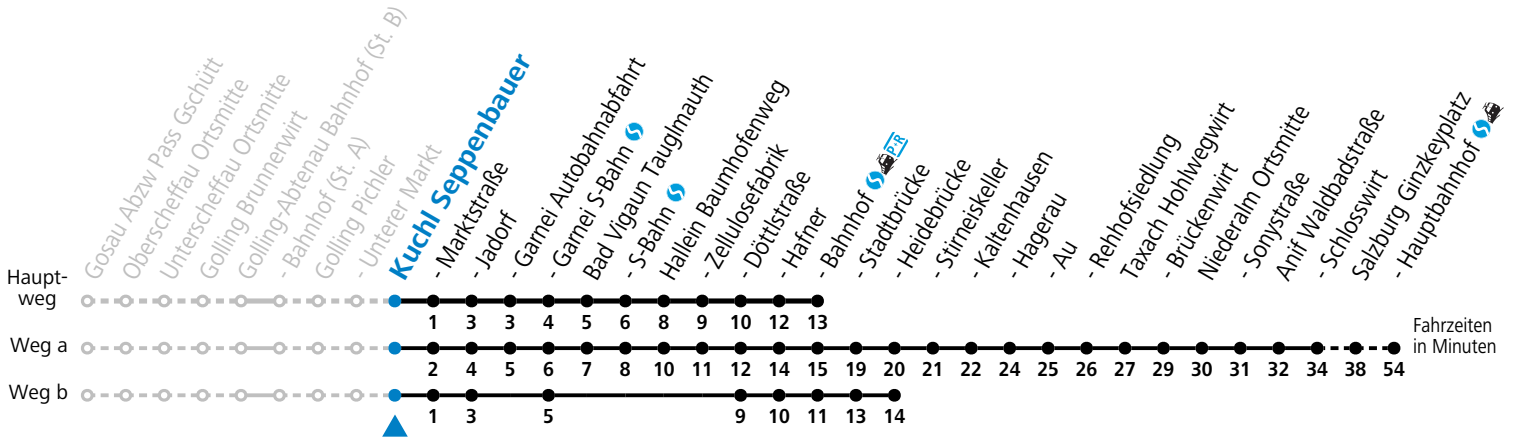

470 Gosau - Russbach - Abtenau - Golling - Hallein (- Salzburg)

gültig ab 08.01.2024.

Alle Angaben ohne Gewähr.

Montag - Freitag		Samstag		Sonn- und Feiertag	
5	09 56				
6	20 45^a				
7	05^a 12^b 15^a 53	7	02	7	02
8	33				
9	03	9	03	9	03
10	03				
11	03 48	11	03	11	03
12	03 48				
13	03 38	13	03	13	03
14	03 33				
15	03 33	15	03	15	03
16	03 33				
17	03 33	17	03	17	03
18	03 33				
19	03 32	19	02	19	02
20	02				
21	02	21	02	21	02
22	02				
23	02	23	02		

S = nur Montag bis Freitag, wenn Schultag in Salzburg   a = fährt Weg a   b = fährt Weg b

Am 24.12. und 31.12. (sofern nicht Sonntag) gilt der Samstag-Fahrplan

Ferien im Bundesland Salzburg: 23.12.2023 bis 07.01.2024, 12. bis 18.02., 23.03. bis 01.04., 06.07. bis 08.09., 24.09. und 26.10. bis 02.11.2024 (Vorbehaltlich Änderungen durch die Schulbehörde)