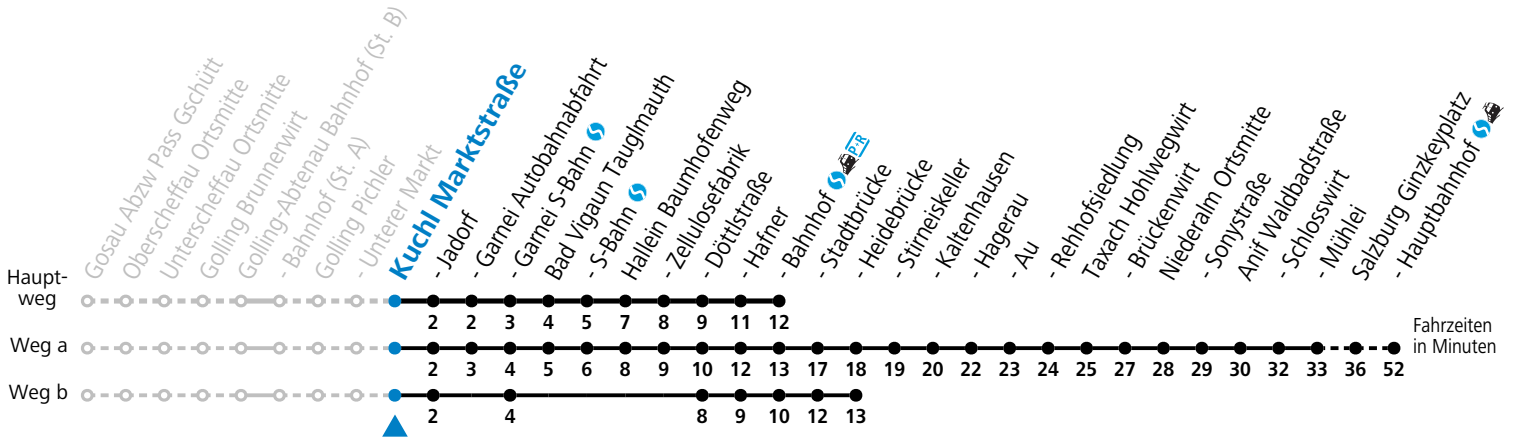

470 Gosau - Russbach - Abtenau - Golling - Hallein (- Salzburg)

gültig ab 08.01.2024.

Alle Angaben ohne Gewähr.

Montag - Freitag				Samstag		Sonn- und Feiertag	
5	10	57					
6	21	47^a					
7	07^a	13^b	17^a	54	7	03	
8	34						
9	04				9	04	
10	04						
11	04	49			11	04	
12	04	49					
13	04	39			13	04	
14	04	34					
15	04	34			15	04	
16	04	34					
17	04	34			17	04	
18	04	34					
19	04	33			19	03	
20	03						
21	03				21	03	
22	03						
23	03				23	03	

S = nur Montag bis Freitag, wenn Schultag in Salzburg   a = fährt Weg a   b = fährt Weg b

Am 24.12. und 31.12. (sofern nicht Sonntag) gilt der Samstag-Fahrplan

Ferien im Bundesland Salzburg: 23.12.2023 bis 07.01.2024, 12. bis 18.02., 23.03. bis 01.04., 06.07. bis 08.09., 24.09. und 26.10. bis 02.11.2024 (Vorbehaltlich Änderungen durch die Schulbehörde)