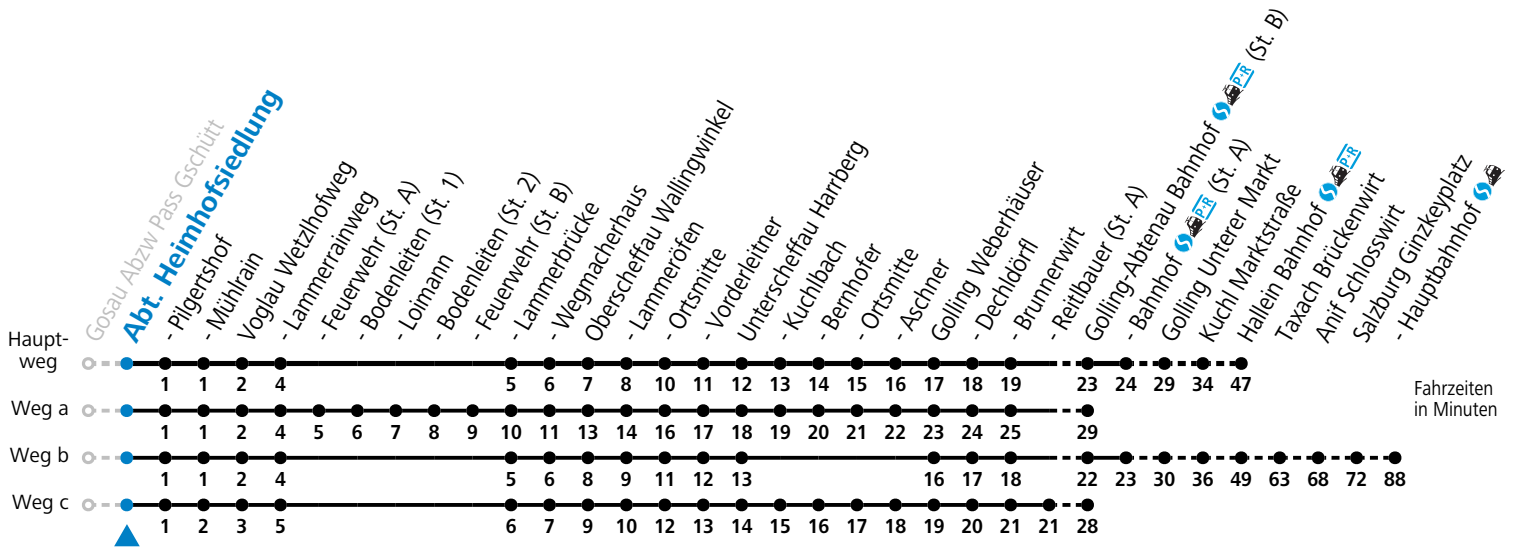

470 Gosau - Russbach - Abtenau - Golling - Hallein (- Salzburg)

gültig ab 08.01.2024.

Alle Angaben ohne Gewähr.

Montag - Freitag		Samstag		Sonn- und Feiertag	
4	25				
5	25 59^d				
6	31^b 57^c	6	31	6	31
7	19 59				
8	29	8	29	8	29
9	29				
10	29	10	29	10	29
11	29 43^a				
12	29 35^a	12	29	12	29
13	29				
14	29	14	29	14	29
15	29				
16	29	16	29	16	29
17	29				
18	29	18	31	18	31
19	31				
20	31	20	31	20	31
21	31				
22	31	22	31		

S = nur Montag bis Freitag, wenn Schultag in Salzburg a = fährt Weg a b = fährt Weg b c = fährt Weg c d = bis Golling-Abtenau Bahnhof (St. B)

Am 24.12. und 31.12. (sofern nicht Sonntag) gilt der Samstag-Fahrplan

Ferien im Bundesland Salzburg: 23.12.2023 bis 07.01.2024, 12. bis 18.02., 23.03. bis 01.04., 06.07. bis 08.09., 24.09. und 26.10. bis 02.11.2024 (Vorbehaltlich Änderungen durch die Schulbehörde)