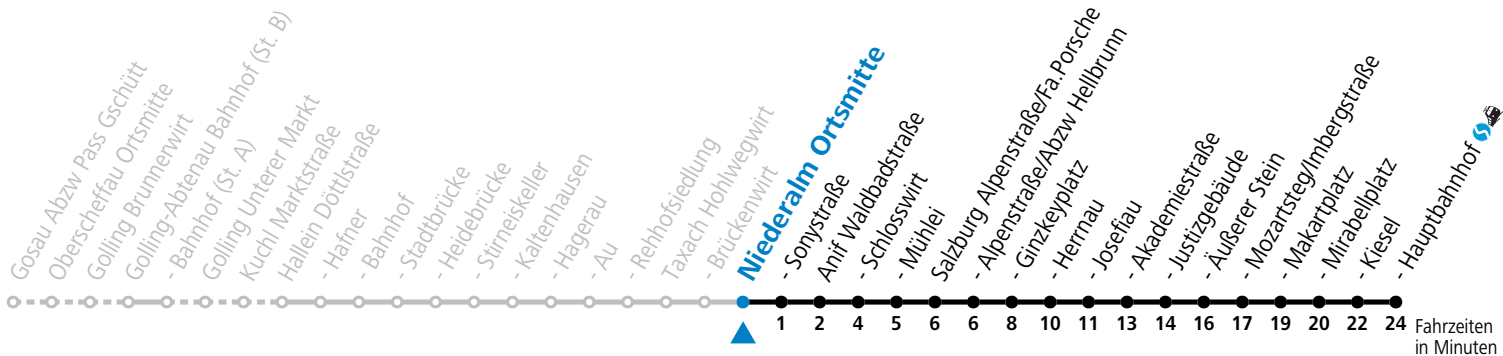

470 Gosau - Russbach - Abtenau - Golling - Hallein (- Salzburg)

gültig ab 08.01.2024.

Alle Angaben ohne Gewähr.

Montag - Freitag

7 15 35 45

Am 24.12. und 31.12. (sofern nicht Sonntag) gilt der Samstag-Fahrplan

Ferien im Bundesland Salzburg: 23.12.2023 bis 07.01.2024, 12. bis 18.02., 23.03. bis 01.04., 06.07. bis 08.09., 24.09. und 26.10. bis 02.11.2024 (Vorbehaltlich Änderungen durch die Schulbehörde)

Die Salzburg Verkehr-App zum Gratis-Download >>