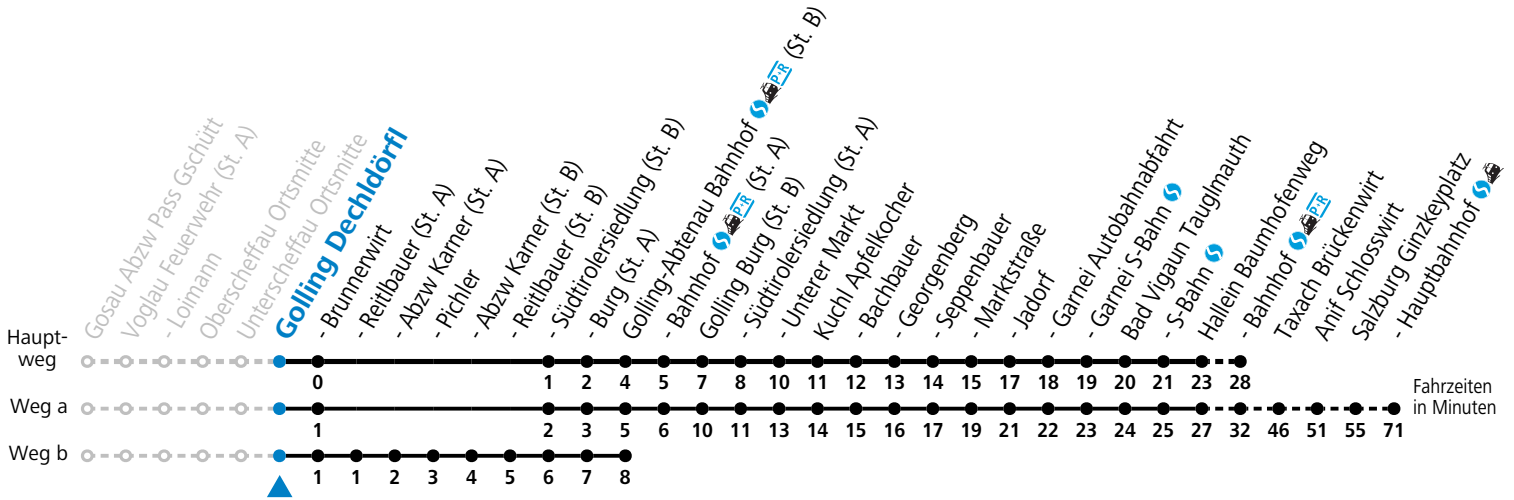

470 Gosau - Russbach - Abtenau - Golling - Hallein (- Salzburg)

gültig ab 08.01.2024.

Alle Angaben ohne Gewähr.

Montag - Freitag		Samstag		Sonn- und Feiertag	
4	43				
5	43				
6	18^c 48^a	6	49	6	49
7	17^b 38				
8	18 48	8	48	8	48
9	48				
10	48	10	48	10	48
11	48				
12	07^c 48 59^c	12	48	12	48
13	48				
14	48	14	48	14	48
15	48				
16	48	16	48	16	48
17	48				
18	48	18	49	18	49
19	49				
20	49	20	49	20	49
21	49				
22	49	22	49		

S = nur Montag bis Freitag, wenn Schultag in Salzburg   a = fährt Weg a   b = fährt Weg b   c = bis Golling-Abtenau Bahnhof (St. B)

Am 24.12. und 31.12. (sofern nicht Sonntag) gilt der Samstag-Fahrplan

Ferien im Bundesland Salzburg: 23.12.2023 bis 07.01.2024, 12. bis 18.02., 23.03. bis 01.04., 06.07. bis 08.09., 24.09. und 26.10. bis 02.11.2024 (Vorbehaltlich Änderungen durch die Schulbehörde)