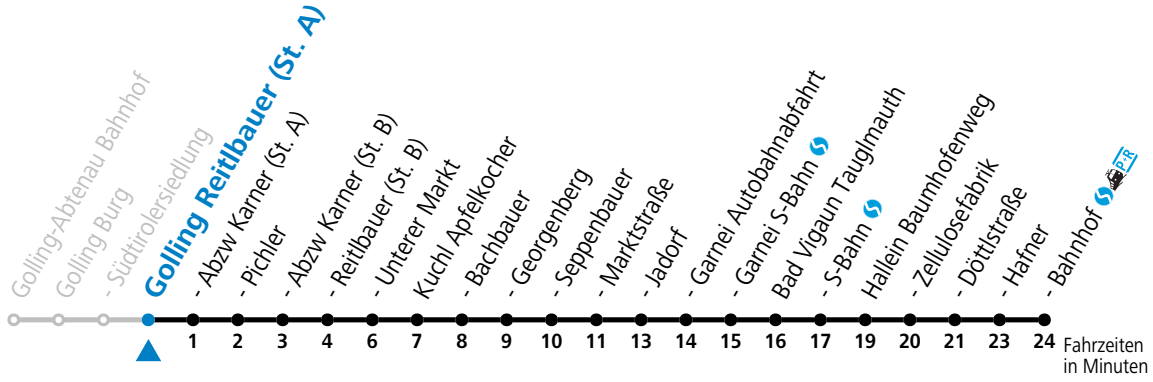

470 Gosau - Russbach - Abtenau - Golling - Hallein (- Salzburg)

gültig ab 08.01.2024.

Alle Angaben ohne Gewähr.

Montag - Freitag

11	38
12	38
13	28

Am 24.12. und 31.12. (sofern nicht Sonntag) gilt der Samstag-Fahrplan

Ferien im Bundesland Salzburg: 23.12.2023 bis 07.01.2024, 12. bis 18.02., 23.03. bis 01.04., 06.07. bis 08.09., 24.09. und 26.10. bis 02.11.2024 (Vorbehaltlich Änderungen durch die Schulbehörde)