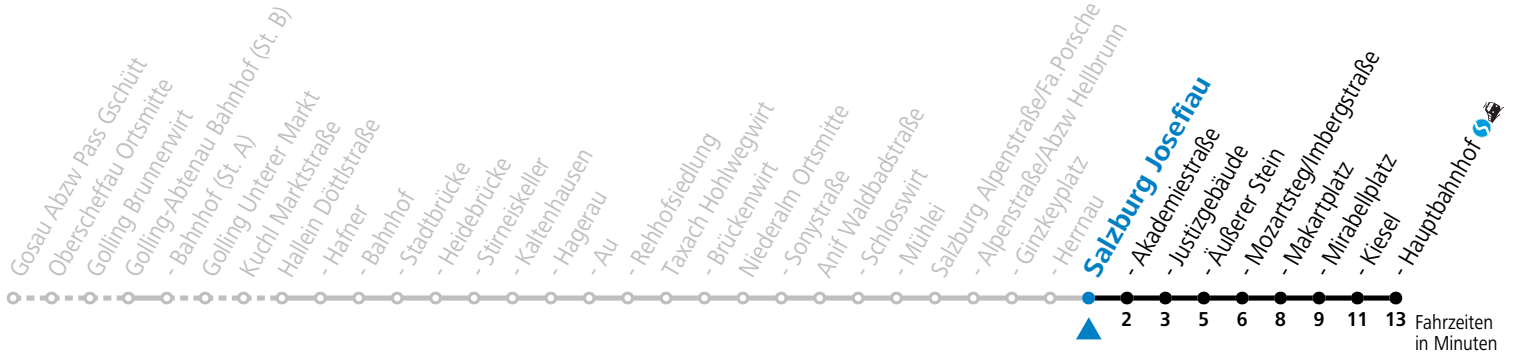

gültig ab 08.01.2024.

Alle Angaben ohne Gewähr.

Montag - Freitag

7 26 46 56

Am 24.12. und 31.12. (sofern nicht Sonntag) gilt der Samstag-Fahrplan

Ferien im Bundesland Salzburg: 23.12.2023 bis 07.01.2024, 12. bis 18.02., 23.03. bis 01.04., 06.07. bis 08.09., 24.09. und 26.10. bis 02.11.2024 (Vorbehaltlich Änderungen durch die Schulbehörde)