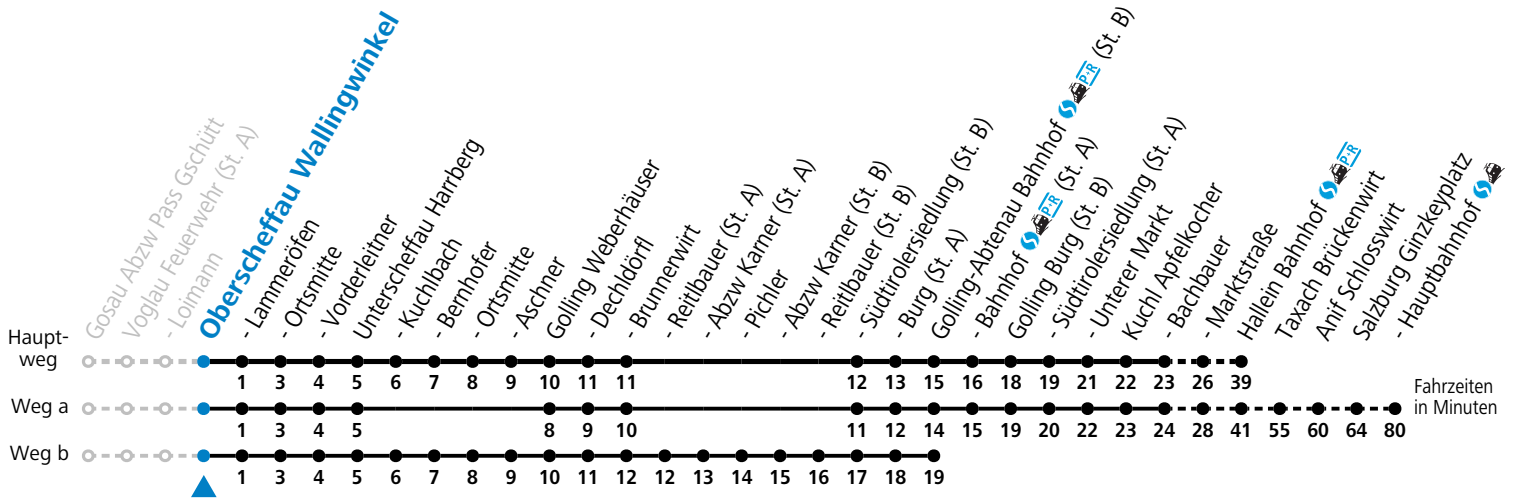

470 Gosau - Russbach - Abtenau - Golling - Hallein (- Salzburg)

gültig ab 08.01.2024.

Alle Angaben ohne Gewähr.

Montag - Freitag		Samstag		Sonn- und Feiertag	
4	32				
5	32				
6	07^c 39^a	6	38	6	38
7	06^b 27				
8	07 37	8	37	8	37
9	37				
10	37	10	37	10	37
11	37 56^c				
12	37 48^c	12	37	12	37
13	37				
14	37	14	37	14	37
15	37				
16	37	16	37	16	37
17	37				
18	37	18	38	18	38
19	38				
20	38	20	38	20	38
21	38				
22	38	22	38		

S = nur Montag bis Freitag, wenn Schultag in Salzburg   a = fährt Weg a   b = fährt Weg b   c = bis Golling-Abtenau Bahnhof (St. B)

Am 24.12. und 31.12. (sofern nicht Sonntag) gilt der Samstag-Fahrplan

Ferien im Bundesland Salzburg: 23.12.2023 bis 07.01.2024, 12. bis 18.02., 23.03. bis 01.04., 06.07. bis 08.09., 24.09. und 26.10. bis 02.11.2024 (Vorbehaltlich Änderungen durch die Schulbehörde)