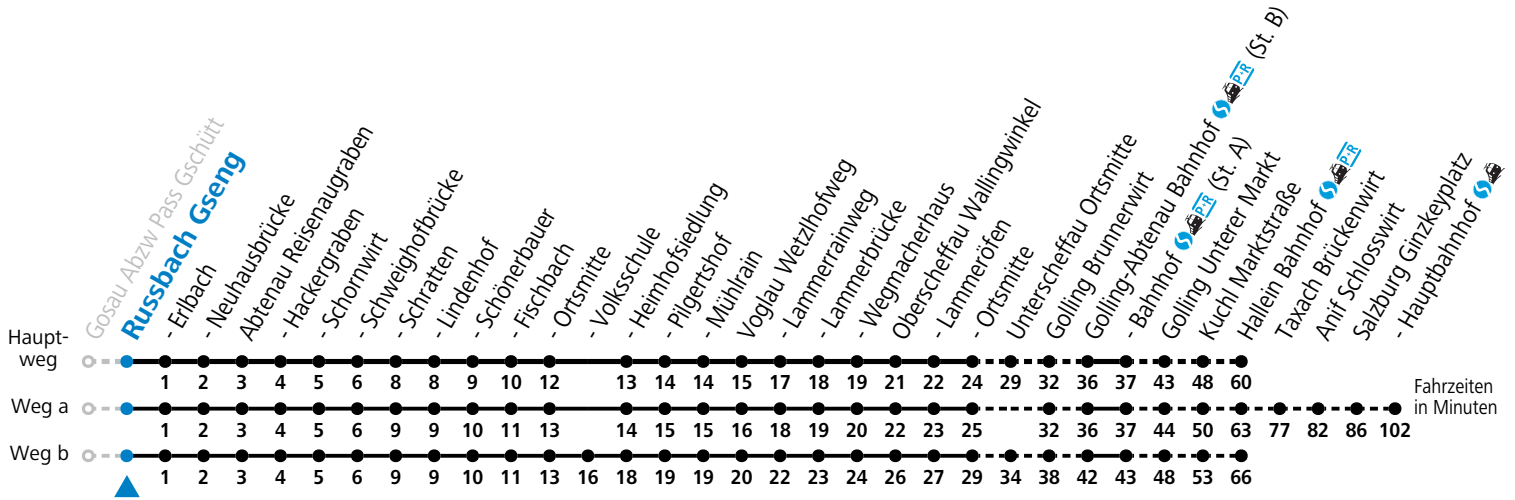

470 Gosau - Russbach - Abtenau - Golling - Hallein (- Salzburg)

gültig ab 08.01.2024.

Alle Angaben ohne Gewähr.

Montag - Freitag		Samstag		Sonn- und Feiertag	
4	12				
5	12 45^c				
6	17^a	6	18	6	18
7	01^b 45				
8	15	8	15	8	15
9	15				
10	15	10	15	10	15
11	15				
12	15	12	15	12	15
13	15				
14	15	14	15	14	15
15	15				
16	15	16	15	16	15
17	15				
18	15	18	18	18	18
19	18				
20	18	20	18	20	18
21	18				
22	18	22	18		

a = fährt Weg a   b = fährt Weg b   c = bis Golling-Abtenau Bahnhof (St. B)

Am 24.12. und 31.12. (sofern nicht Sonntag) gilt der Samstag-Fahrplan

Ferien im Bundesland Salzburg: 23.12.2023 bis 07.01.2024, 12. bis 18.02., 23.03. bis 01.04., 06.07. bis 08.09., 24.09. und 26.10. bis 02.11.2024 (Vorbehaltlich Änderungen durch die Schulbehörde)