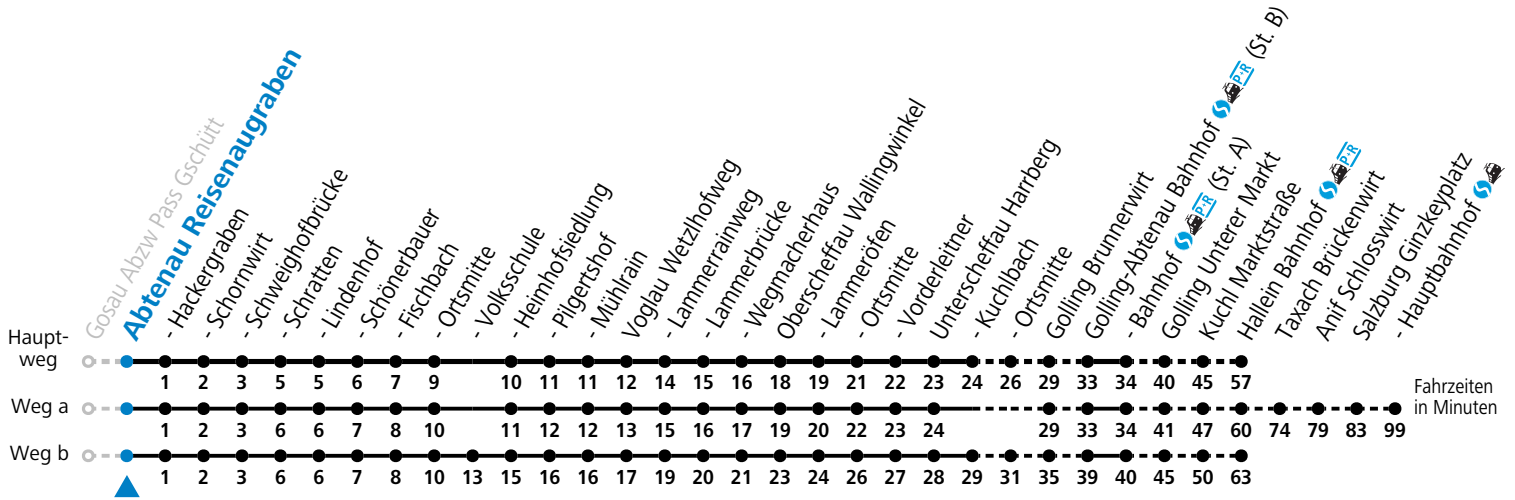

470 Gosau - Russbach - Abtenau - Golling - Hallein (- Salzburg)

gültig ab 08.01.2024.

Alle Angaben ohne Gewähr.

Montag - Freitag		Samstag		Sonn- und Feiertag	
4	15				
5	15 48^c				
6	20^a	6	21	6	21
7	04^b 48				
8	18	8	18	8	18
9	18				
10	18	10	18	10	18
11	18				
12	18	12	18	12	18
13	18				
14	18	14	18	14	18
15	18				
16	18	16	18	16	18
17	18				
18	18	18	21	18	21
19	21				
20	21	20	21	20	21
21	21				
22	21	22	21		

a = fährt Weg a   b = fährt Weg b   c = bis Golling-Abtenau Bahnhof (St. B)

Am 24.12. und 31.12. (sofern nicht Sonntag) gilt der Samstag-Fahrplan

Ferien im Bundesland Salzburg: 23.12.2023 bis 07.01.2024, 12. bis 18.02., 23.03. bis 01.04., 06.07. bis 08.09., 24.09. und 26.10. bis 02.11.2024 (Vorbehaltlich Änderungen durch die Schulbehörde)