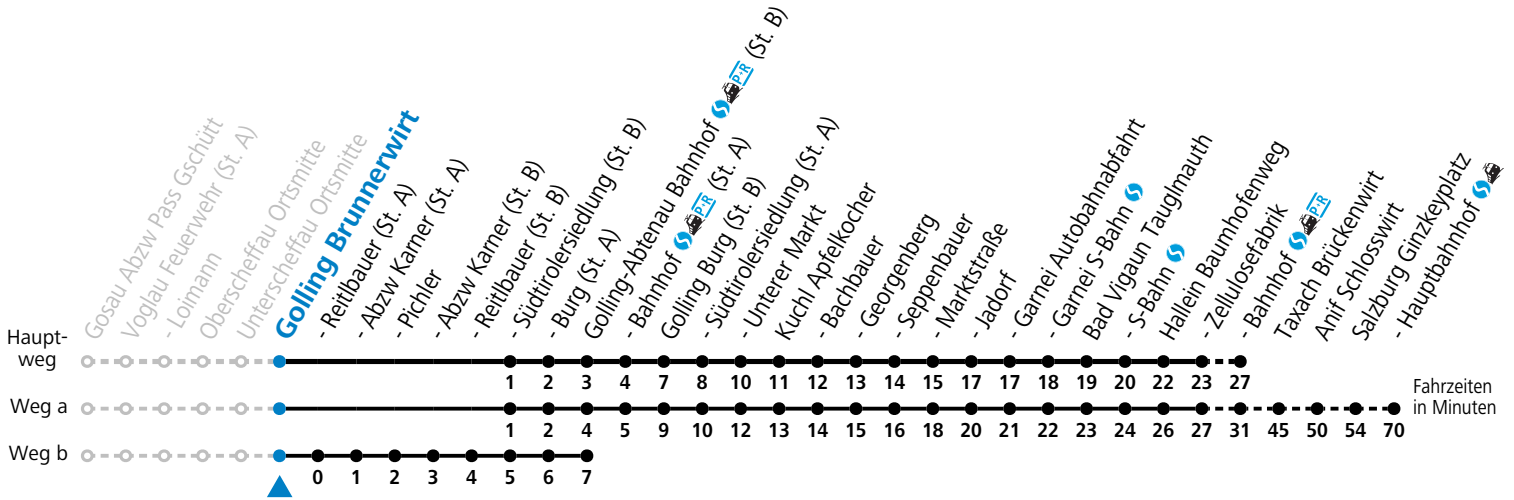

470 Gosau - Russbach - Abtenau - Golling - Hallein (- Salzburg)

gültig ab 08.01.2024.

Alle Angaben ohne Gewähr.

Montag - Freitag		Samstag		Sonn- und Feiertag	
4	43				
5	43				
6	19^c 49^a	6	49	6	49
7	18^b 39				
8	19 49	8	49	8	49
9	49				
10	49	10	49	10	49
11	49				
12	08^c 49	12	49	12	49
13	00^c 49				
14	49	14	49	14	49
15	49				
16	49	16	49	16	49
17	49				
18	49	18	49	18	49
19	49				
20	49	20	49	20	49
21	49				
22	49	22	49		

S = nur Montag bis Freitag, wenn Schultag in Salzburg   a = fährt Weg a   b = fährt Weg b   c = bis Golling-Abtenau Bahnhof (St. B)

Am 24.12. und 31.12. (sofern nicht Sonntag) gilt der Samstag-Fahrplan

Ferien im Bundesland Salzburg: 23.12.2023 bis 07.01.2024, 12. bis 18.02., 23.03. bis 01.04., 06.07. bis 08.09., 24.09. und 26.10. bis 02.11.2024 (Vorbehaltlich Änderungen durch die Schulbehörde)