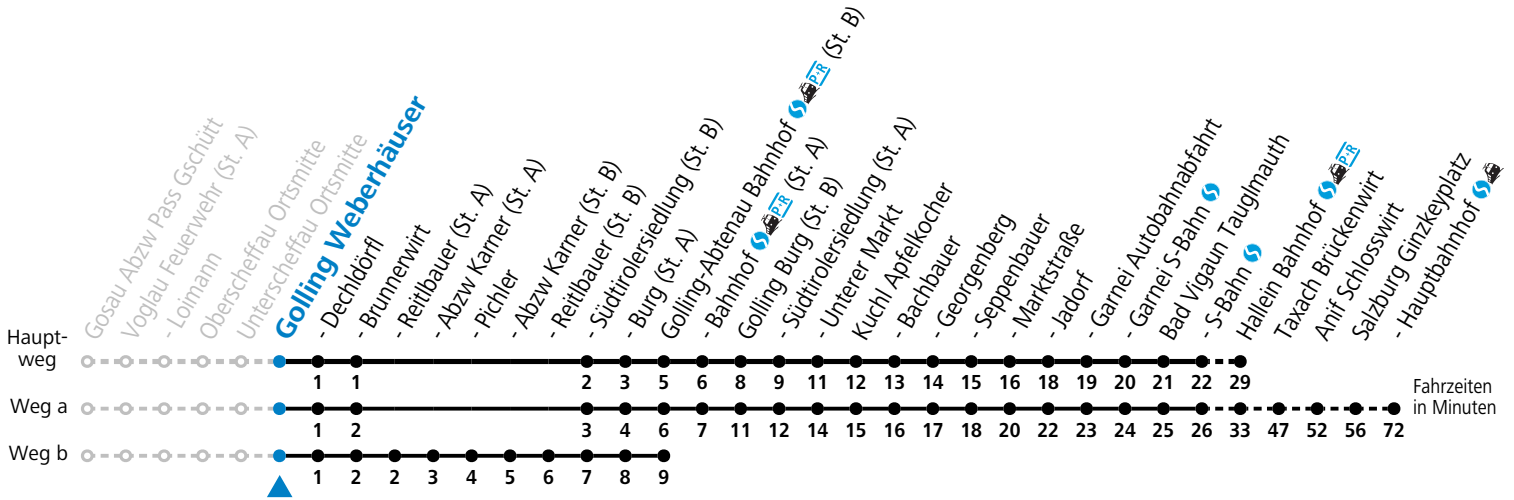

470 Gosau - Russbach - Abtenau - Golling - Hallein (- Salzburg)

gültig ab 08.01.2024.

Alle Angaben ohne Gewähr.

Montag - Freitag		Samstag		Sonn- und Feiertag	
4	42				
5	42				
6	17^c 47^a	6	48	6	48
7	16^b 37				
8	17 47	8	47	8	47
9	47				
10	47	10	47	10	47
11	47				
12	06^c 47 58^c	12	47	12	47
13	47				
14	47	14	47	14	47
15	47				
16	47	16	47	16	47
17	47				
18	47	18	48	18	48
19	48				
20	48	20	48	20	48
21	48				
22	48	22	48		

S = nur Montag bis Freitag, wenn Schultag in Salzburg   a = fährt Weg a   b = fährt Weg b   c = bis Golling-Abtenau Bahnhof (St. B)

Am 24.12. und 31.12. (sofern nicht Sonntag) gilt der Samstag-Fahrplan

Ferien im Bundesland Salzburg: 23.12.2023 bis 07.01.2024, 12. bis 18.02., 23.03. bis 01.04., 06.07. bis 08.09., 24.09. und 26.10. bis 02.11.2024 (Vorbehaltlich Änderungen durch die Schulbehörde)