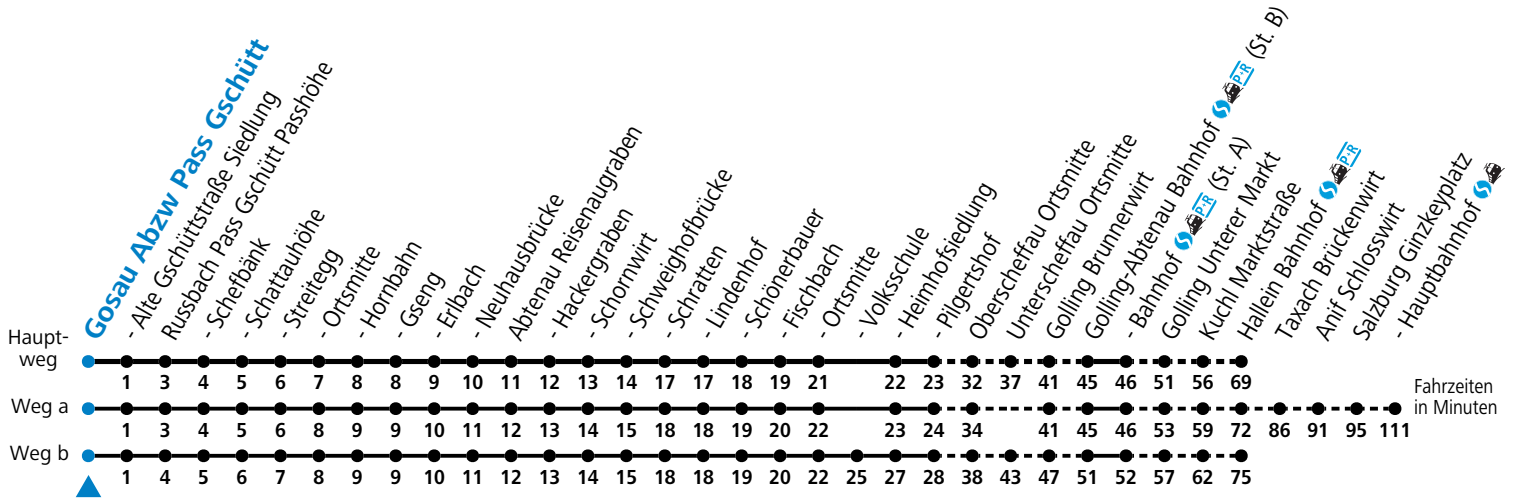

470 Gosau - Russbach - Abtenau - Golling - Hallein (- Salzburg)

gültig ab 08.01.2024.

Alle Angaben ohne Gewähr.

Montag - Freitag		Samstag		Sonn- und Feiertag	
4	04				
5	04 36^c				
6	08^a 52^b	6	10	6	10
7	36				
8	06	8	06	8	06
9	06				
10	06	10	06	10	06
11	06				
12	06	12	06	12	06
13	06				
14	06	14	06	14	06
15	06				
16	06	16	06	16	06
17	06				
18	06	18	10	18	10
19	10				
20	10	20	10	20	10
21	10				
22	10	22	10		

a = fährt Weg a   b = fährt Weg b   c = bis Golling-Abtenau Bahnhof (St. B)

Am 24.12. und 31.12. (sofern nicht Sonntag) gilt der Samstag-Fahrplan

Ferien im Bundesland Salzburg: 23.12.2023 bis 07.01.2024, 12. bis 18.02., 23.03. bis 01.04., 06.07. bis 08.09., 24.09. und 26.10. bis 02.11.2024 (Vorbehaltlich Änderungen durch die Schulbehörde)