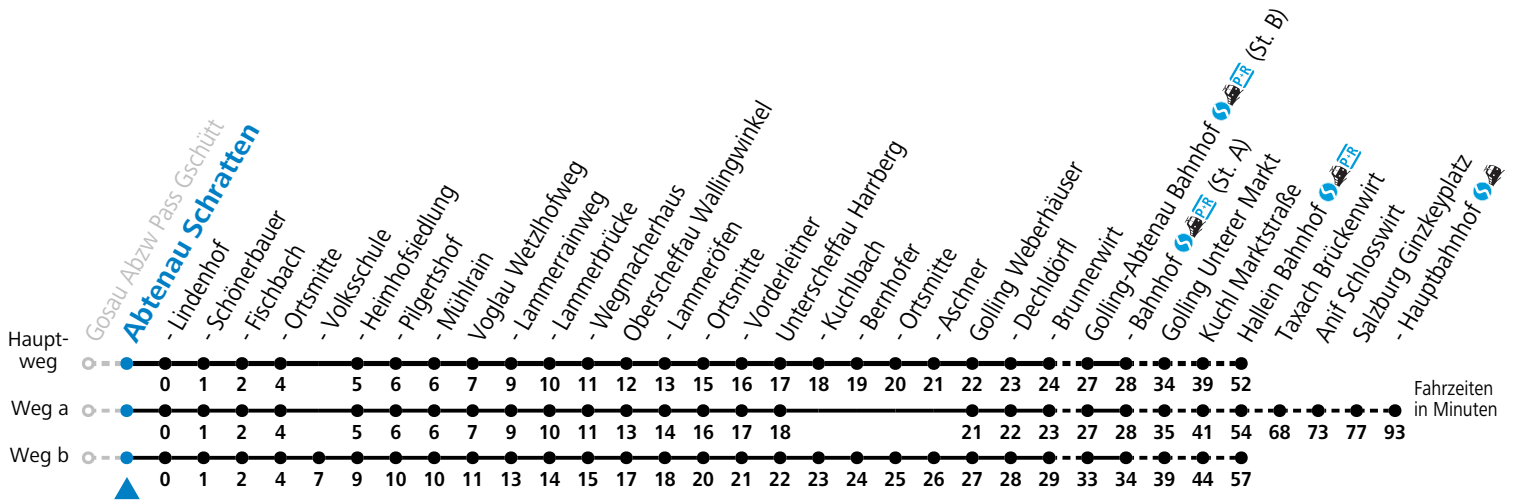

470 Gosau - Russbach - Abtenau - Golling - Hallein (- Salzburg)

gültig ab 08.01.2024.

Alle Angaben ohne Gewähr.

Montag - Freitag		Samstag		Sonn- und Feiertag	
4	20				
5	20 54^c				
6	26^a	6	26	6	26
7	10^b 54				
8	24	8	24	8	24
9	24				
10	24	10	24	10	24
11	24				
12	24	12	24	12	24
13	24				
14	24	14	24	14	24
15	24				
16	24	16	24	16	24
17	24				
18	24	18	26	18	26
19	26				
20	26	20	26	20	26
21	26				
22	26	22	26		

a = fährt Weg a   b = fährt Weg b   c = bis Golling-Abtenau Bahnhof (St. B)

Am 24.12. und 31.12. (sofern nicht Sonntag) gilt der Samstag-Fahrplan

Ferien im Bundesland Salzburg: 23.12.2023 bis 07.01.2024, 12. bis 18.02., 23.03. bis 01.04., 06.07. bis 08.09., 24.09. und 26.10. bis 02.11.2024 (Vorbehaltlich Änderungen durch die Schulbehörde)