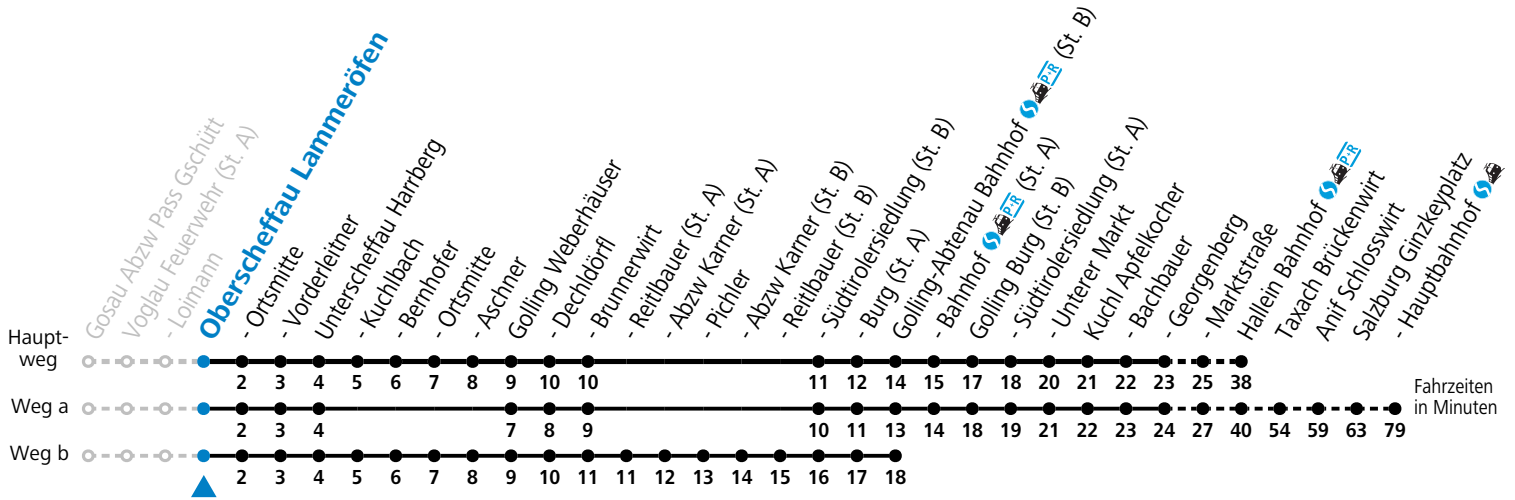

470 Gosau - Russbach - Abtenau - Golling - Hallein (- Salzburg)

gültig ab 08.01.2024.

Alle Angaben ohne Gewähr.

Montag - Freitag		Samstag		Sonn- und Feiertag	
4	33				
5	33				
6	08^c 40^a	6	39	6	39
7	07^b 28				
8	08 38	8	38	8	38
9	38				
10	38	10	38	10	38
11	38 57^c				
12	38 49^c	12	38	12	38
13	38				
14	38	14	38	14	38
15	38				
16	38	16	38	16	38
17	38				
18	38	18	39	18	39
19	39				
20	39	20	39	20	39
21	39				
22	39	22	39		

S = nur Montag bis Freitag, wenn Schultag in Salzburg   a = fährt Weg a   b = fährt Weg b   c = bis Golling-Abtenau Bahnhof (St. B)

Am 24.12. und 31.12. (sofern nicht Sonntag) gilt der Samstag-Fahrplan

Ferien im Bundesland Salzburg: 23.12.2023 bis 07.01.2024, 12. bis 18.02., 23.03. bis 01.04., 06.07. bis 08.09., 24.09. und 26.10. bis 02.11.2024 (Vorbehaltlich Änderungen durch die Schulbehörde)