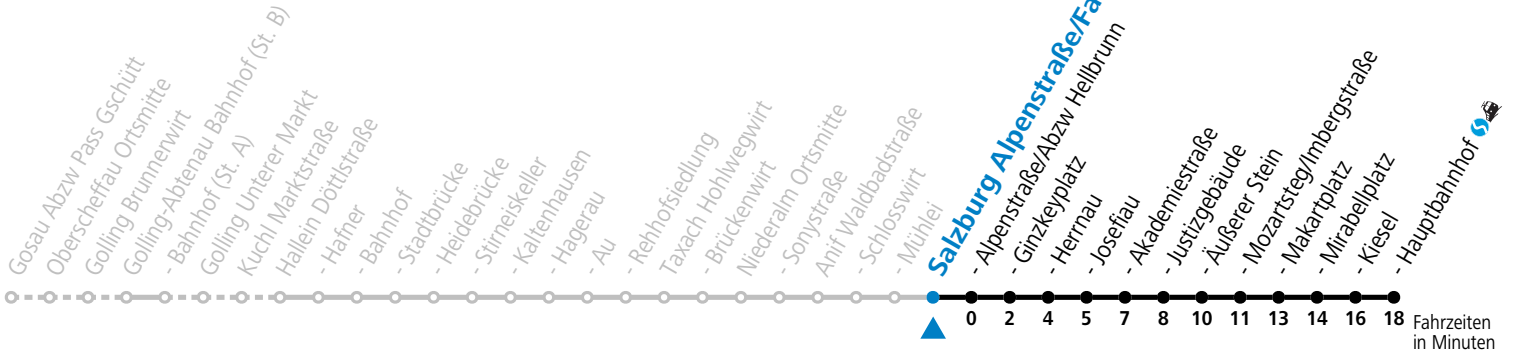

470 Gosau - Russbach - Abtenau - Golling - Hallein (- Salzburg)

gültig ab 08.01.2024.

Alle Angaben ohne Gewähr.

Montag - Freitag

7 | 21 | 41 | 51

Am 24.12. und 31.12. (sofern nicht Sonntag) gilt der Samstag-Fahrplan

Ferien im Bundesland Salzburg: 23.12.2023 bis 07.01.2024, 12. bis 18.02., 23.03. bis 01.04., 06.07. bis 08.09., 24.09. und 26.10. bis 02.11.2024 (Vorbehaltlich Änderungen durch die Schulbehörde)