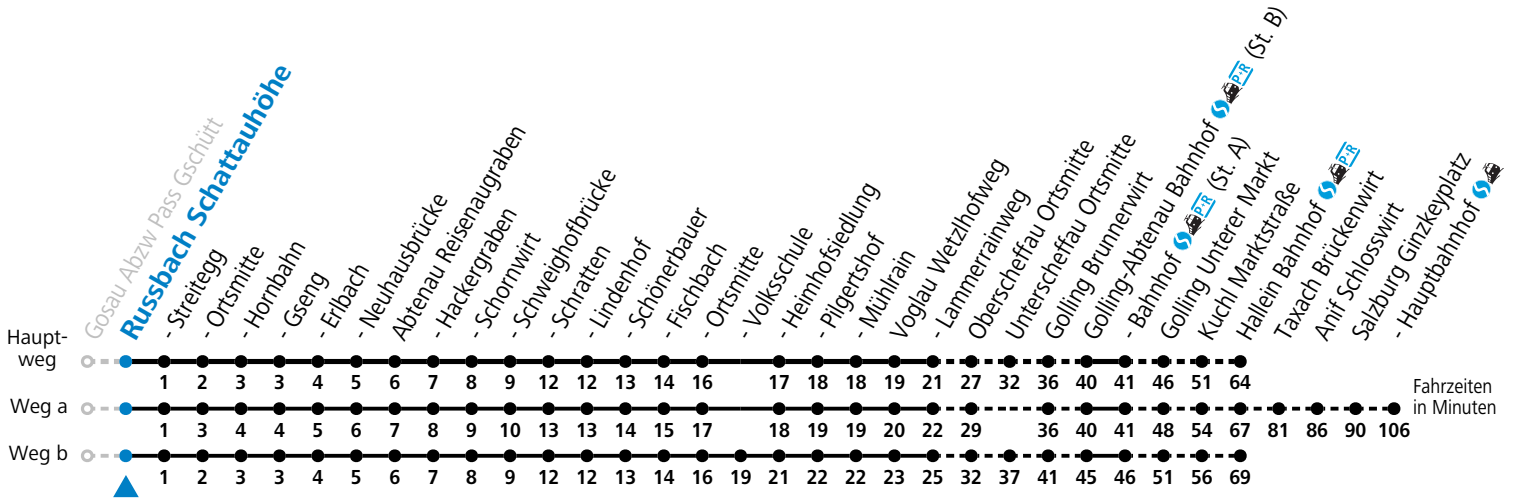

470 Gosau - Russbach - Abtenau - Golling - Hallein (- Salzburg)

gültig ab 08.01.2024.

Alle Angaben ohne Gewähr.

Montag - Freitag		Samstag		Sonn- und Feiertag	
4	09				
5	09 41^c				
6	13^a 58^b	6	15	6	15
7	41				
8	11	8	11	8	11
9	11				
10	11	10	11	10	11
11	11				
12	11	12	11	12	11
13	11				
14	11	14	11	14	11
15	11				
16	11	16	11	16	11
17	11				
18	11	18	15	18	15
19	15				
20	15	20	15	20	15
21	15				
22	15	22	15		

a = fährt Weg a   b = fährt Weg b   c = bis Golling-Abtenau Bahnhof (St. B)

Am 24.12. und 31.12. (sofern nicht Sonntag) gilt der Samstag-Fahrplan

Ferien im Bundesland Salzburg: 23.12.2023 bis 07.01.2024, 12. bis 18.02., 23.03. bis 01.04., 06.07. bis 08.09., 24.09. und 26.10. bis 02.11.2024 (Vorbehaltlich Änderungen durch die Schulbehörde)