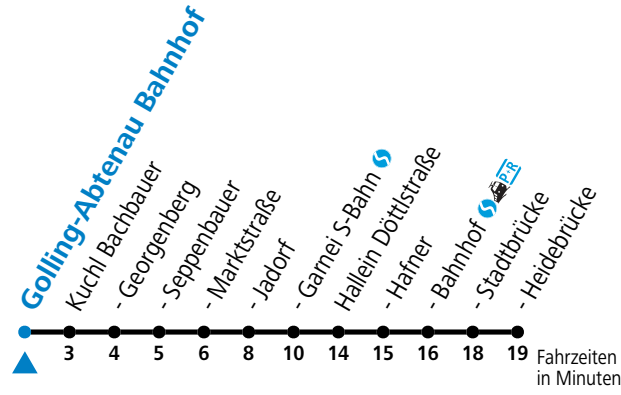

S = nur Montag bis Freitag, wenn Schultag in Salzburg a = fährt Weg a b = bis Golling-Abtenau Bahnhof (St. B)

Am 24.12. und 31.12. (sofern nicht Sonntag) gilt der Samstag-Fahrplan

Ferien im Bundesland Salzburg: 23.12.2023 bis 07.01.2024, 12. bis 18.02., 23.03. bis 01.04., 06.07. bis 08.09., 24.09. und 26.10. bis 02.11.2024 (Vorbehaltlich Änderungen durch die Schulbehörde)