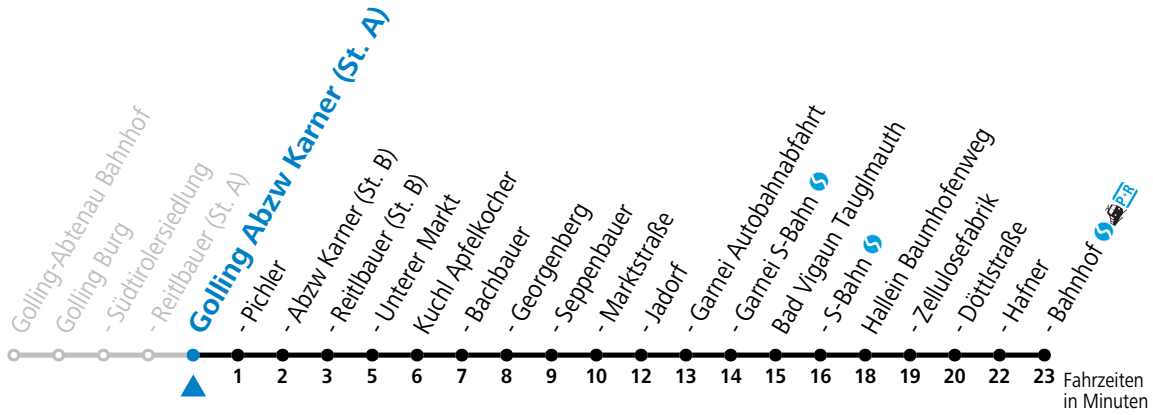

470 Gosau - Russbach - Abtenau - Golling - Hallein (- Salzburg)

gültig ab 08.01.2024.

Alle Angaben ohne Gewähr.

Montag - Freitag

11	39
12	39
13	29

Am 24.12. und 31.12. (sofern nicht Sonntag) gilt der Samstag-Fahrplan

Ferien im Bundesland Salzburg: 23.12.2023 bis 07.01.2024, 12. bis 18.02., 23.03. bis 01.04., 06.07. bis 08.09., 24.09. und 26.10. bis 02.11.2024 (Vorbehaltlich Änderungen durch die Schulbehörde)