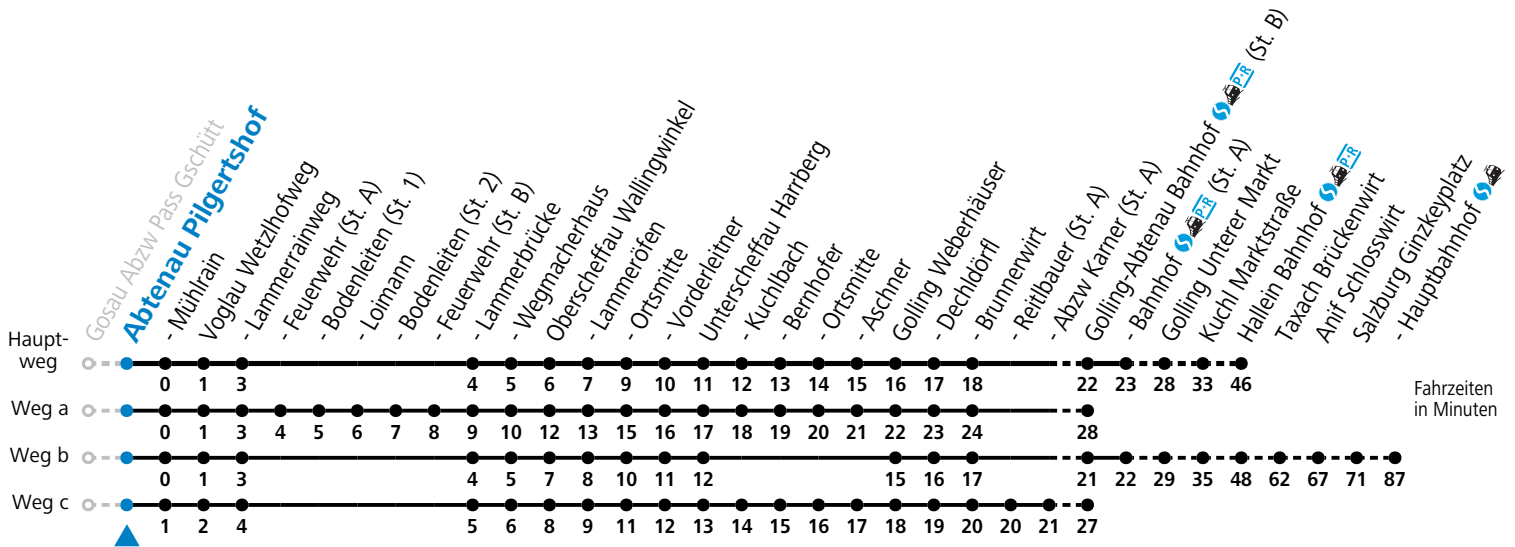

470 Gosau - Russbach - Abtenau - Golling - Hallein (- Salzburg)

gültig ab 08.01.2024.

Alle Angaben ohne Gewähr.

Montag - Freitag		Samstag		Sonn- und Feiertag	
4	26				
5	26				
6	00^d 32^b 58^c	6	32	6	32
7	20				
8	00 30	8	30	8	30
9	30				
10	30	10	30	10	30
11	30 44^a_S				
12	30 36^a_S	12	30	12	30
13	30				
14	30	14	30	14	30
15	30				
16	30	16	30	16	30
17	30				
18	30	18	32	18	32
19	32				
20	32	20	32	20	32
21	32				
22	32	22	32		

S = nur Montag bis Freitag, wenn Schultag in Salzburg a = fährt Weg a b = fährt Weg b c = fährt Weg c d = bis Golling-Abtenau Bahnhof (St. B)

Am 24.12. und 31.12. (sofern nicht Sonntag) gilt der Samstag-Fahrplan

Ferien im Bundesland Salzburg: 23.12.2023 bis 07.01.2024, 12. bis 18.02., 23.03. bis 01.04., 06.07. bis 08.09., 24.09. und 26.10. bis 02.11.2024 (Vorbehaltlich Änderungen durch die Schulbehörde)