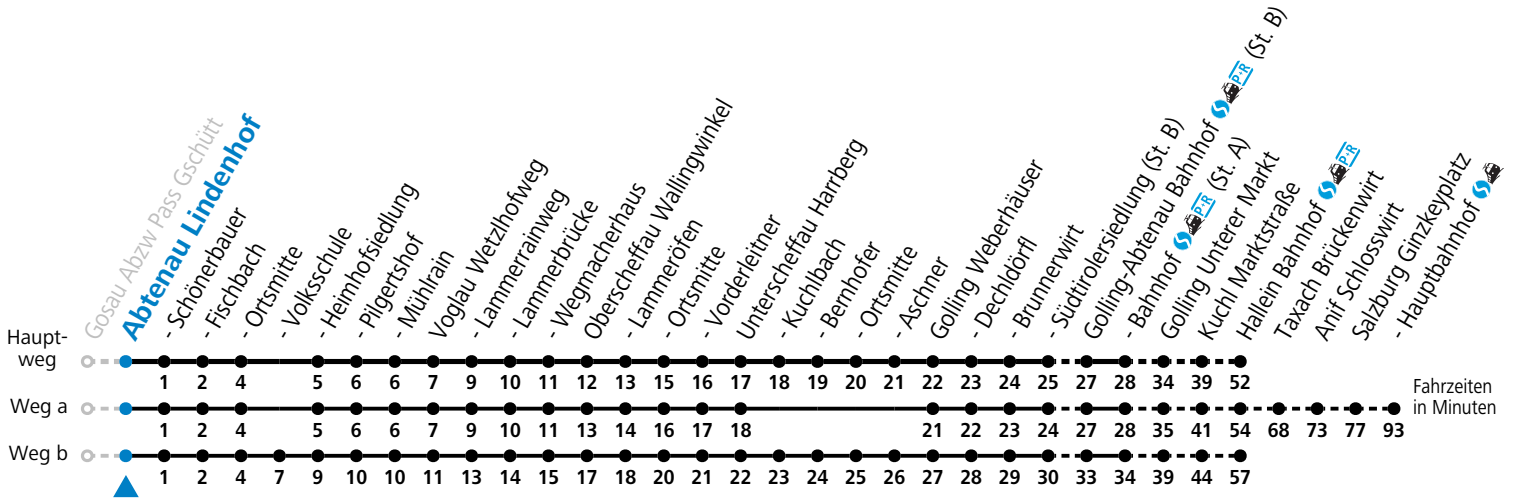

470 Gosau - Russbach - Abtenau - Golling - Hallein (- Salzburg)

gültig ab 08.01.2024.

Alle Angaben ohne Gewähr.

Montag - Freitag		Samstag		Sonn- und Feiertag	
4	20				
5	20 54^c				
6	26^a	6	26	6	26
7	10^b 54				
8	24	8	24	8	24
9	24				
10	24	10	24	10	24
11	24				
12	24	12	24	12	24
13	24				
14	24	14	24	14	24
15	24				
16	24	16	24	16	24
17	24				
18	24	18	26	18	26
19	26				
20	26	20	26	20	26
21	26				
22	26	22	26		

a = fährt Weg a   b = fährt Weg b   c = bis Golling-Abtenau Bahnhof (St. B)

Am 24.12. und 31.12. (sofern nicht Sonntag) gilt der Samstag-Fahrplan

Ferien im Bundesland Salzburg: 23.12.2023 bis 07.01.2024, 12. bis 18.02., 23.03. bis 01.04., 06.07. bis 08.09., 24.09. und 26.10. bis 02.11.2024 (Vorbehaltlich Änderungen durch die Schulbehörde)