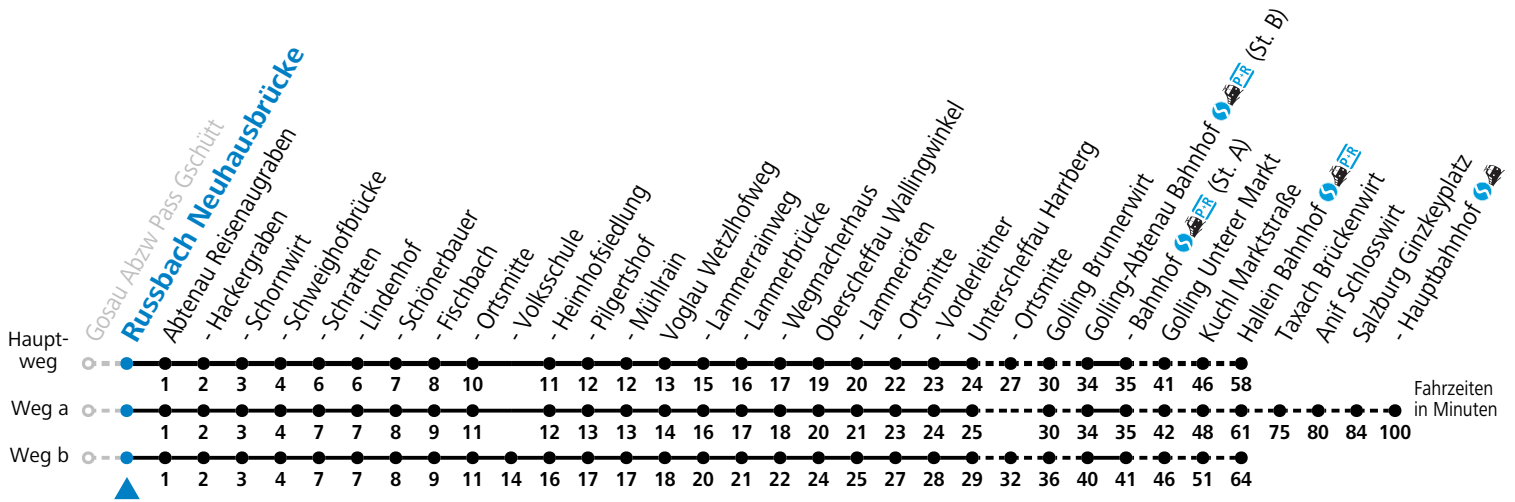

470 Gosau - Russbach - Abtenau - Golling - Hallein (- Salzburg)

gültig ab 08.01.2024.

Alle Angaben ohne Gewähr.

Montag - Freitag		Samstag		Sonn- und Feiertag	
4	14				
5	14 47^c				
6	19^a	6	20	6	20
7	03^b 47				
8	17	8	17	8	17
9	17				
10	17	10	17	10	17
11	17				
12	17	12	17	12	17
13	17				
14	17	14	17	14	17
15	17				
16	17	16	17	16	17
17	17				
18	17	18	20	18	20
19	20				
20	20	20	20	20	20
21	20				
22	20	22	20		

a = fährt Weg a   b = fährt Weg b   c = bis Golling-Abtenau Bahnhof (St. B)

Am 24.12. und 31.12. (sofern nicht Sonntag) gilt der Samstag-Fahrplan

Ferien im Bundesland Salzburg: 23.12.2023 bis 07.01.2024, 12. bis 18.02., 23.03. bis 01.04., 06.07. bis 08.09., 24.09. und 26.10. bis 02.11.2024 (Vorbehaltlich Änderungen durch die Schulbehörde)