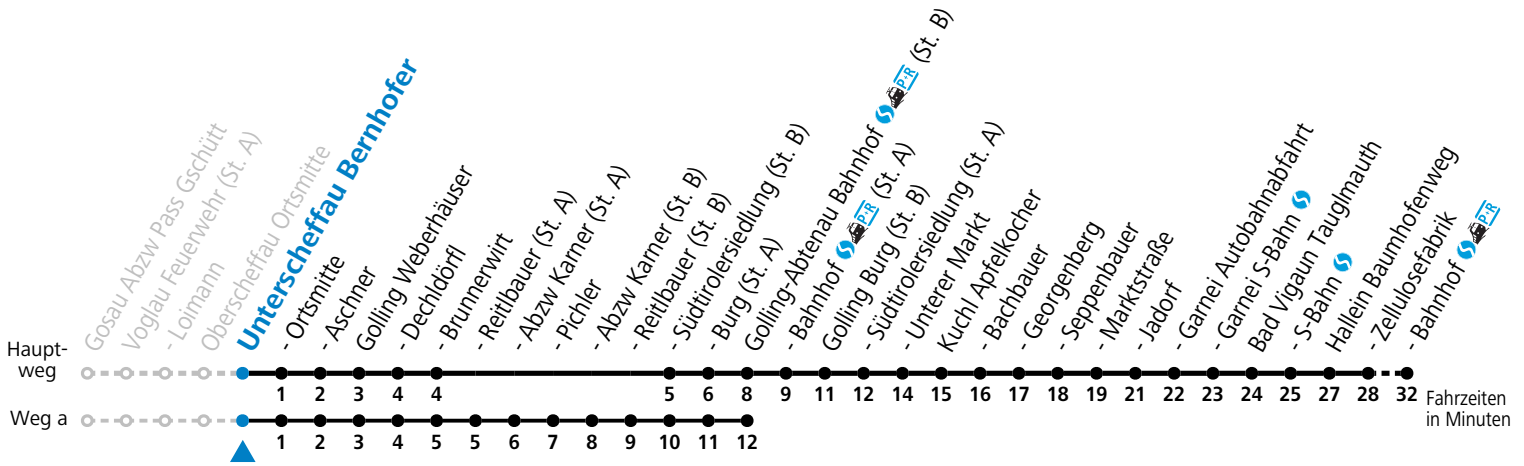

470 Gosau - Russbach - Abtenau - Golling - Hallein (- Salzburg)

gültig ab 08.01.2024.

Alle Angaben ohne Gewähr.

Montag - Freitag		Samstag		Sonn- und Feiertag	
4	39				
5	39				
6	14^b	6	45	6	45
7	13^a 34				
8	14 44	8	44	8	44
9	44				
10	44	10	44	10	44
11	44				
12	03^b_S 44 55^b_S	12	44	12	44
13	44				
14	44	14	44	14	44
15	44				
16	44	16	44	16	44
17	44				
18	44	18	45	18	45
19	45				
20	45	20	45	20	45
21	45				
22	45	22	45		

S = nur Montag bis Freitag, wenn Schultag in Salzburg   a = fährt Weg a   b = bis Golling-Abtenau Bahnhof (St. B)

Am 24.12. und 31.12. (sofern nicht Sonntag) gilt der Samstag-Fahrplan

Ferien im Bundesland Salzburg: 23.12.2023 bis 07.01.2024, 12. bis 18.02., 23.03. bis 01.04., 06.07. bis 08.09., 24.09. und 26.10. bis 02.11.2024 (Vorbehaltlich Änderungen durch die Schulbehörde)