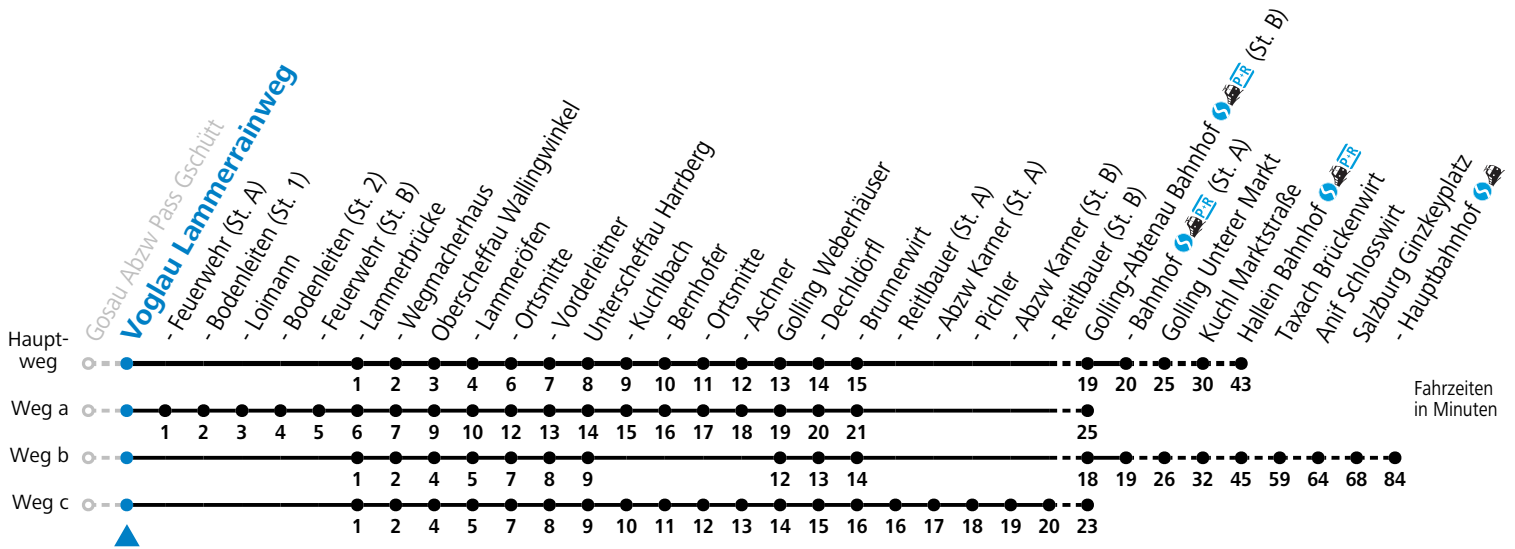

470 Gosau - Russbach - Abtenau - Golling - Hallein (- Salzburg)

Fahrzeiten in Minuten

gültig ab 08.01.2024.

Alle Angaben ohne Gewähr.

Montag - Freitag		Samstag		Sonn- und Feiertag	
4	29				
5	29				
6	03^d 35^b	6	35	6	35
7	02^c 23				
8	03 33	8	33	8	33
9	33				
10	33	10	33	10	33
11	33 47^a_S				
12	33 39^a_S	12	33	12	33
13	33				
14	33	14	33	14	33
15	33				
16	33	16	33	16	33
17	33				
18	33	18	35	18	35
19	35				
20	35	20	35	20	35
21	35				
22	35	22	35		

S = nur Montag bis Freitag, wenn Schultag in Salzburg a = fährt Weg a b = fährt Weg b c = fährt Weg c d = bis Golling-Abtenau Bahnhof (St. B)

Am 24.12. und 31.12. (sofern nicht Sonntag) gilt der Samstag-Fahrplan

Ferien im Bundesland Salzburg: 23.12.2023 bis 07.01.2024, 12. bis 18.02., 23.03. bis 01.04., 06.07. bis 08.09., 24.09. und 26.10. bis 02.11.2024 (Vorbehaltlich Änderungen durch die Schulbehörde)