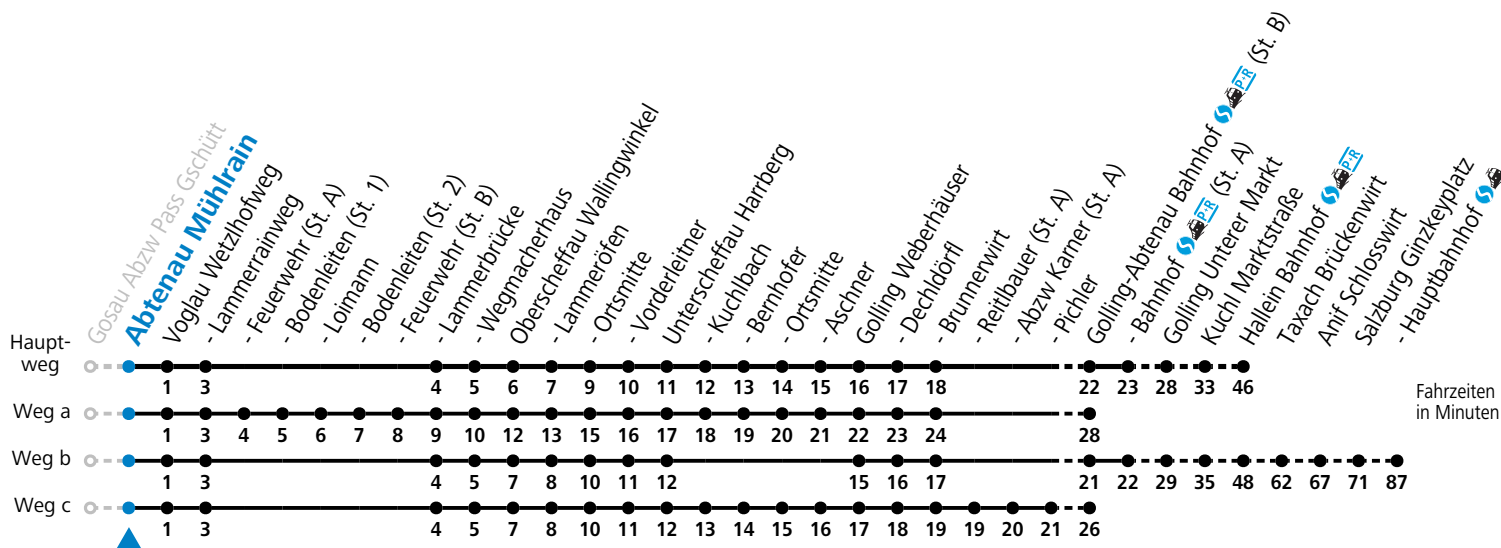

470 Gosau - Russbach - Abtenau - Golling - Hallein (- Salzburg)

gültig ab 08.01.2024.

Alle Angaben ohne Gewähr.

Montag - Freitag		Samstag		Sonn- und Feiertag	
4	26				
5	26				
6	00^d 32^b 59^c	6	32	6	32
7	20				
8	00 30	8	30	8	30
9	30				
10	30	10	30	10	30
11	30 44^a_S				
12	30 36^a_S	12	30	12	30
13	30				
14	30	14	30	14	30
15	30				
16	30	16	30	16	30
17	30				
18	30	18	32	18	32
19	32				
20	32	20	32	20	32
21	32				
22	32	22	32		

S = nur Montag bis Freitag, wenn Schultag in Salzburg a = fährt Weg a b = fährt Weg b c = fährt Weg c d = bis Golling-Abtenau Bahnhof (St. B)

Am 24.12. und 31.12. (sofern nicht Sonntag) gilt der Samstag-Fahrplan

Ferien im Bundesland Salzburg: 23.12.2023 bis 07.01.2024, 12. bis 18.02., 23.03. bis 01.04., 06.07. bis 08.09., 24.09. und 26.10. bis 02.11.2024 (Vorbehaltlich Änderungen durch die Schulbehörde)