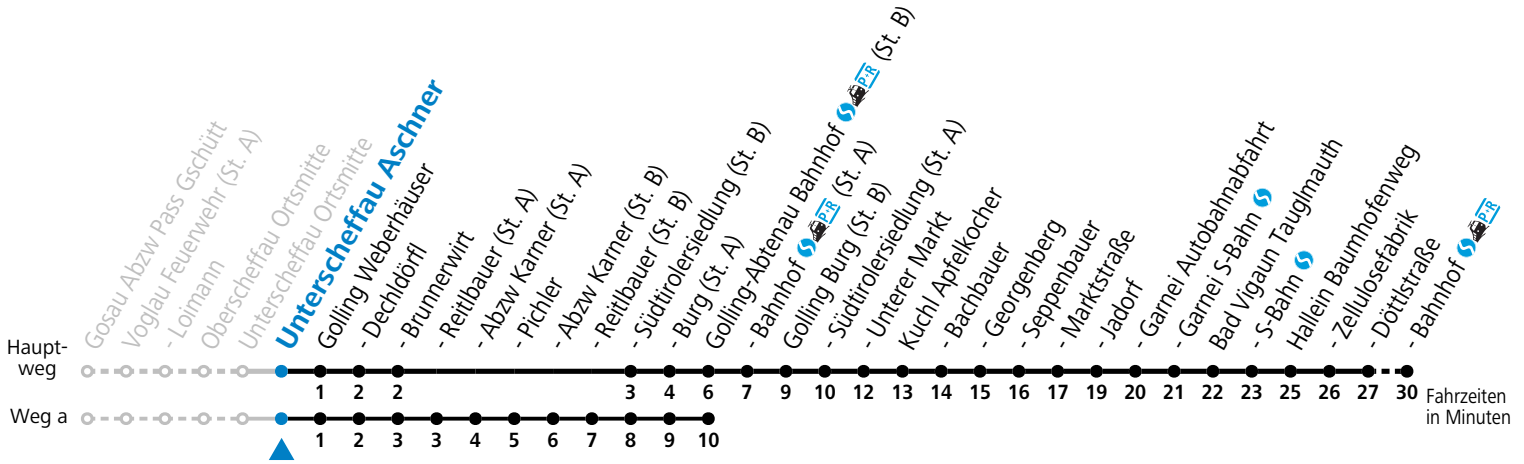

470 Gosau - Russbach - Abtenau - Golling - Hallein (- Salzburg)

gültig ab 08.01.2024.

Alle Angaben ohne Gewähr.

Montag - Freitag		Samstag		Sonn- und Feiertag	
4	41				
5	41				
6	16^b	6	47	6	47
7	15^a 36				
8	16 46	8	46	8	46
9	46				
10	46	10	46	10	46
11	46				
12	05^b_S 46 57^b_S	12	46	12	46
13	46				
14	46	14	46	14	46
15	46				
16	46	16	46	16	46
17	46				
18	46	18	47	18	47
19	47				
20	47	20	47	20	47
21	47				
22	47	22	47		

S = nur Montag bis Freitag, wenn Schultag in Salzburg   a = fährt Weg a   b = bis Golling-Abtenau Bahnhof (St. B)

Am 24.12. und 31.12. (sofern nicht Sonntag) gilt der Samstag-Fahrplan

Ferien im Bundesland Salzburg: 23.12.2023 bis 07.01.2024, 12. bis 18.02., 23.03. bis 01.04., 06.07. bis 08.09., 24.09. und 26.10. bis 02.11.2024 (Vorbehaltlich Änderungen durch die Schulbehörde)