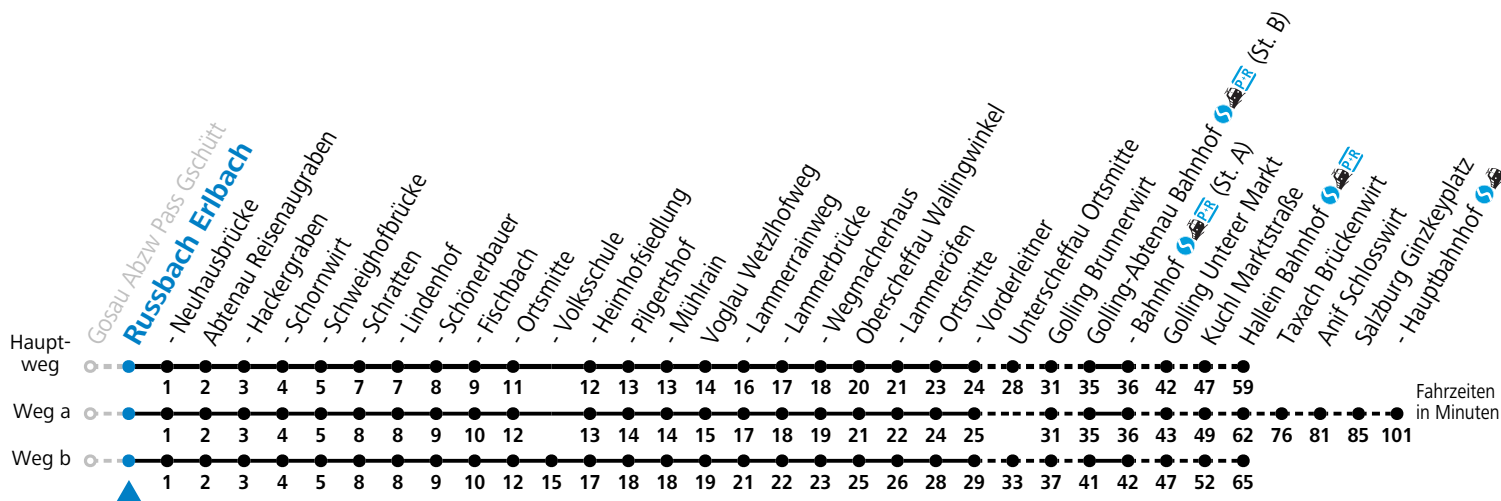

470 Gosau - Russbach - Abtenau - Golling - Hallein (- Salzburg)

gültig ab 08.01.2024.

Alle Angaben ohne Gewähr.

Montag - Freitag		Samstag		Sonn- und Feiertag	
4	13				
5	13 46^c				
6	18^a	6	19	6	19
7	02^b 46				
8	16	8	16	8	16
9	16				
10	16	10	16	10	16
11	16				
12	16	12	16	12	16
13	16				
14	16	14	16	14	16
15	16				
16	16	16	16	16	16
17	16				
18	16	18	19	18	19
19	19				
20	19	20	19	20	19
21	19				
22	19	22	19		

a = fährt Weg a   b = fährt Weg b   c = bis Golling-Abtenau Bahnhof (St. B)

Am 24.12. und 31.12. (sofern nicht Sonntag) gilt der Samstag-Fahrplan

Ferien im Bundesland Salzburg: 23.12.2023 bis 07.01.2024, 12. bis 18.02., 23.03. bis 01.04., 06.07. bis 08.09., 24.09. und 26.10. bis 02.11.2024 (Vorbehaltlich Änderungen durch die Schulbehörde)