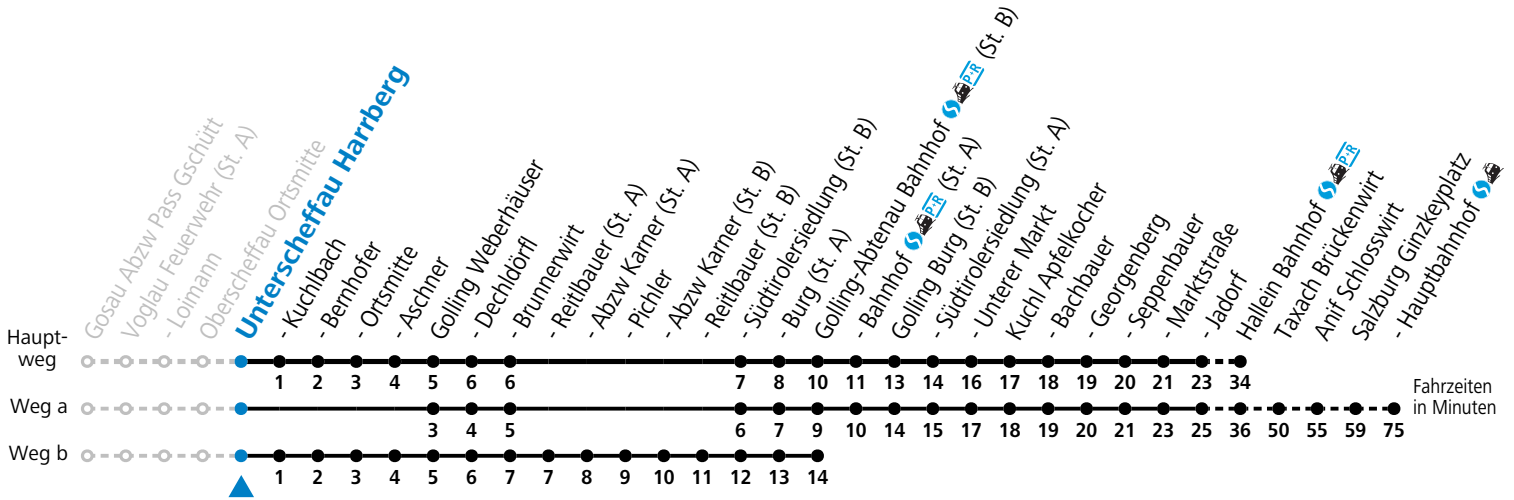

470 Gosau - Russbach - Abtenau - Golling - Hallein (- Salzburg)

gültig ab 08.01.2024.

Alle Angaben ohne Gewähr.

Montag - Freitag		Samstag		Sonn- und Feiertag	
4	37				
5	37				
6	12^c 44^a	6	43	6	43
7	11^b 32				
8	12 42	8	42	8	42
9	42				
10	42	10	42	10	42
11	42				
12	01^c 42 53^c	12	42	12	42
13	42				
14	42	14	42	14	42
15	42				
16	42	16	42	16	42
17	42				
18	42	18	43	18	43
19	43				
20	43	20	43	20	43
21	43				
22	43	22	43		

S = nur Montag bis Freitag, wenn Schultag in Salzburg   a = fährt Weg a   b = fährt Weg b   c = bis Golling-Abtenau Bahnhof (St. B)

Am 24.12. und 31.12. (sofern nicht Sonntag) gilt der Samstag-Fahrplan

Ferien im Bundesland Salzburg: 23.12.2023 bis 07.01.2024, 12. bis 18.02., 23.03. bis 01.04., 06.07. bis 08.09., 24.09. und 26.10. bis 02.11.2024 (Vorbehaltlich Änderungen durch die Schulbehörde)