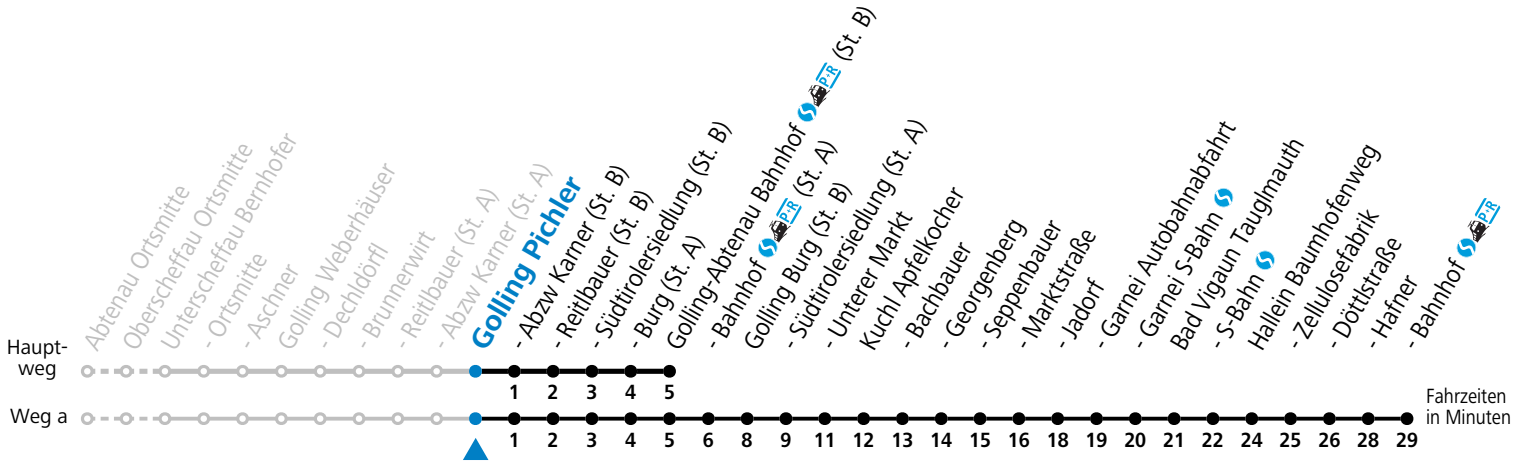

470 Gosau - Russbach - Abtenau - Golling - Hallein (- Salzburg)

gültig ab 08.01.2024.

Alle Angaben ohne Gewähr.

Montag - Freitag		
6	05^a	
7	20	20^S

S = nur Montag bis Freitag, wenn Schultag in Salzburg   a = fährt Weg a

Am 24.12. und 31.12. (sofern nicht Sonntag) gilt der Samstag-Fahrplan

Ferien im Bundesland Salzburg: 23.12.2023 bis 07.01.2024, 12. bis 18.02., 23.03. bis 01.04., 06.07. bis 08.09., 24.09. und 26.10. bis 02.11.2024 (Vorbehaltlich Änderungen durch die Schulbehörde)