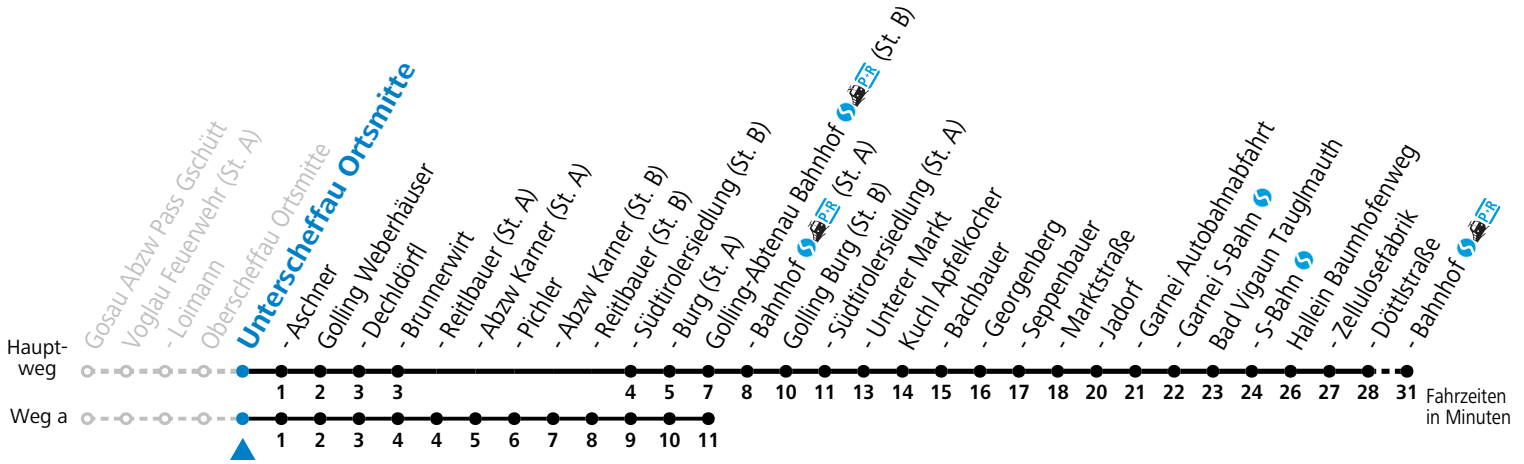

470 Gosau - Russbach - Abtenau - Golling - Hallein (- Salzburg)

gültig ab 08.01.2024.

Alle Angaben ohne Gewähr.

Montag - Freitag		Samstag		Sonn- und Feiertag	
4	40				
5	40				
6	15^b	6	46	6	46
7	14^a 35				
8	15 45	8	45	8	45
9	45				
10	45	10	45	10	45
11	45				
12	04^b_S 45 56^b_S	12	45	12	45
13	45				
14	45	14	45	14	45
15	45				
16	45	16	45	16	45
17	45				
18	45	18	46	18	46
19	46				
20	46	20	46	20	46
21	46				
22	46	22	46		

S = nur Montag bis Freitag, wenn Schultag in Salzburg   a = fährt Weg a   b = bis Golling-Abtenau Bahnhof (St. B)

Am 24.12. und 31.12. (sofern nicht Sonntag) gilt der Samstag-Fahrplan

Ferien im Bundesland Salzburg: 23.12.2023 bis 07.01.2024, 12. bis 18.02., 23.03. bis 01.04., 06.07. bis 08.09., 24.09. und 26.10. bis 02.11.2024 (Vorbehaltlich Änderungen durch die Schulbehörde)