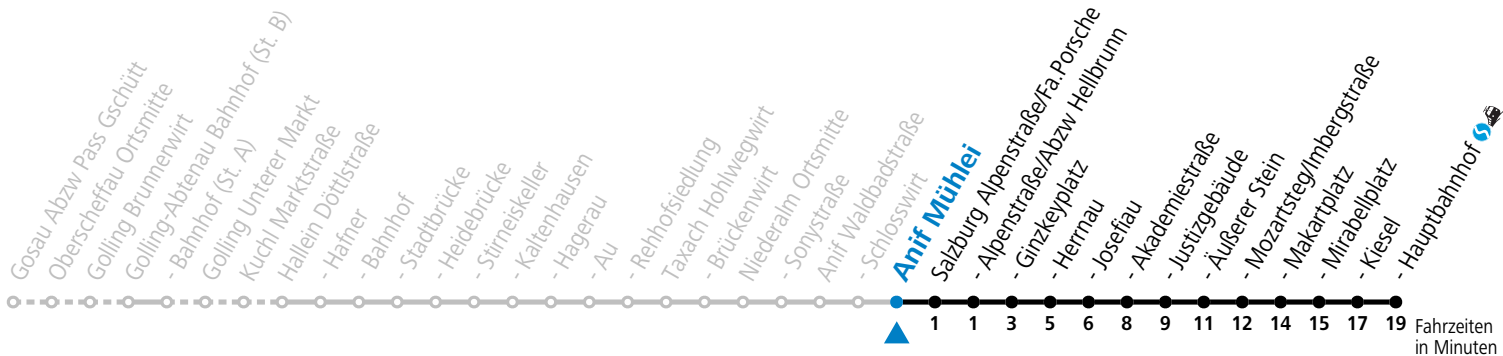

470 Gosau - Russbach - Abtenau - Golling - Hallein (- Salzburg)

gültig ab 08.01.2024.

Alle Angaben ohne Gewähr.

Montag - Freitag

7 20 40 50

Am 24.12. und 31.12. (sofern nicht Sonntag) gilt der Samstag-Fahrplan

Ferien im Bundesland Salzburg: 23.12.2023 bis 07.01.2024, 12. bis 18.02., 23.03. bis 01.04., 06.07. bis 08.09., 24.09. und 26.10. bis 02.11.2024 (Vorbehaltlich Änderungen durch die Schulbehörde)

Die Salzburg Verkehr-App zum Gratis-Download >>