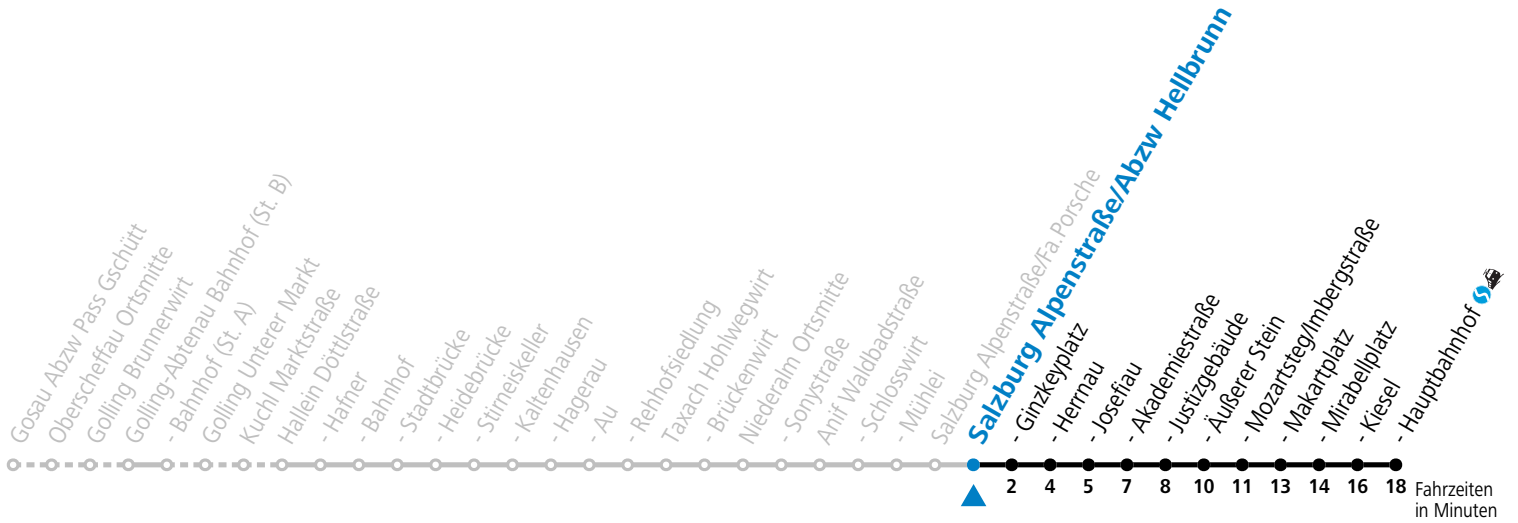

470 Gosau - Russbach - Abtenau - Golling - Hallein (- Salzburg)

gültig ab 08.01.2024.

Alle Angaben ohne Gewähr.

Montag - Freitag

7 | 21 | 41 | 51

Am 24.12. und 31.12. (sofern nicht Sonntag) gilt der Samstag-Fahrplan

Ferien im Bundesland Salzburg: 23.12.2023 bis 07.01.2024, 12. bis 18.02., 23.03. bis 01.04., 06.07. bis 08.09., 24.09. und 26.10. bis 02.11.2024 (Vorbehaltlich Änderungen durch die Schulbehörde)