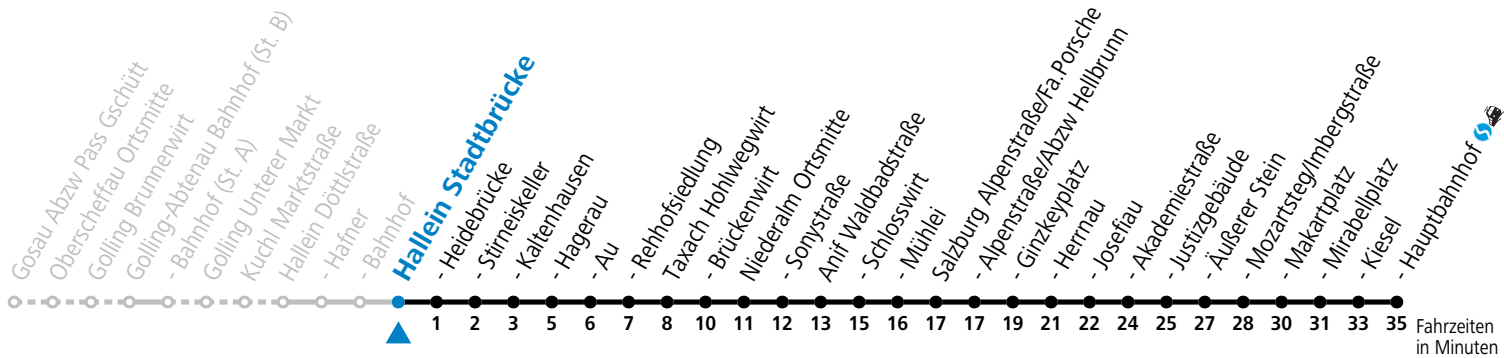

470 Gosau - Russbach - Abtenau - Golling - Hallein (- Salzburg)

gültig ab 08.01.2024.

Alle Angaben ohne Gewähr.

Montag - Freitag

7 04 24 25^a 34

S = nur Montag bis Freitag, wenn Schultag in Salzburg a = bis Hallein Heidebrücke

Am 24.12. und 31.12. (sofern nicht Sonntag) gilt der Samstag-Fahrplan

Ferien im Bundesland Salzburg: 23.12.2023 bis 07.01.2024, 12. bis 18.02., 23.03. bis 01.04., 06.07. bis 08.09., 24.09. und 26.10. bis 02.11.2024 (Vorbehaltlich Änderungen durch die Schulbehörde)