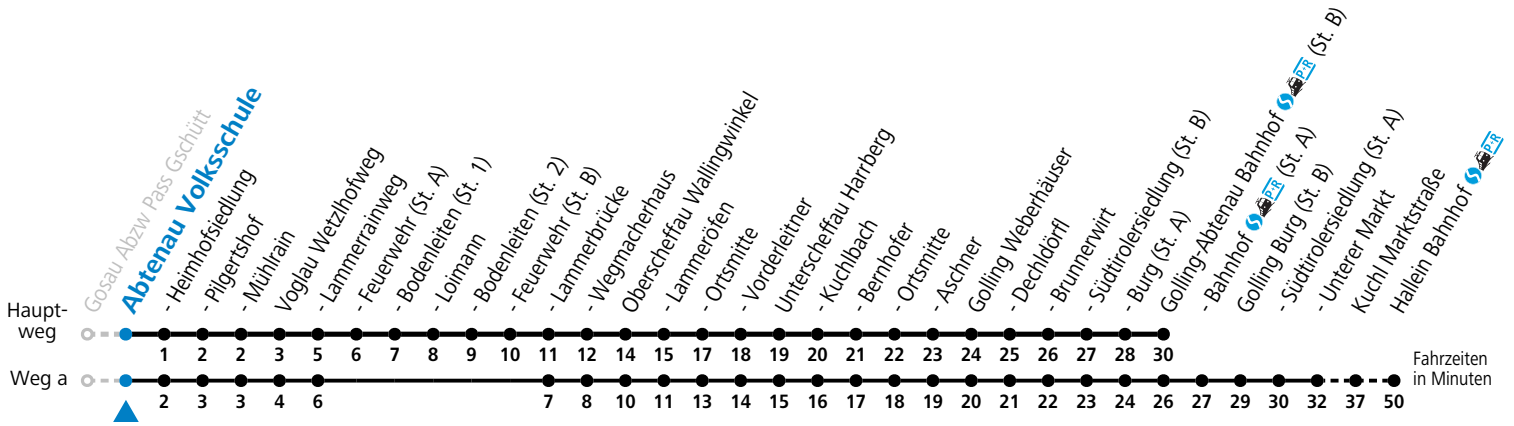

470 Gosau - Russbach - Abtenau - Golling - Hallein (- Salzburg)

gültig ab 08.01.2024.

Alle Angaben ohne Gewähr.

Montag - Freitag	
7	17^a
11	42^S
12	34^S

S = nur Montag bis Freitag, wenn Schultag in Salzburg   a = fährt Weg a

Am 24.12. und 31.12. (sofern nicht Sonntag) gilt der Samstag-Fahrplan

Ferien im Bundesland Salzburg: 23.12.2023 bis 07.01.2024, 12. bis 18.02., 23.03. bis 01.04., 06.07. bis 08.09., 24.09. und 26.10. bis 02.11.2024 (Vorbehaltlich Änderungen durch die Schulbehörde)