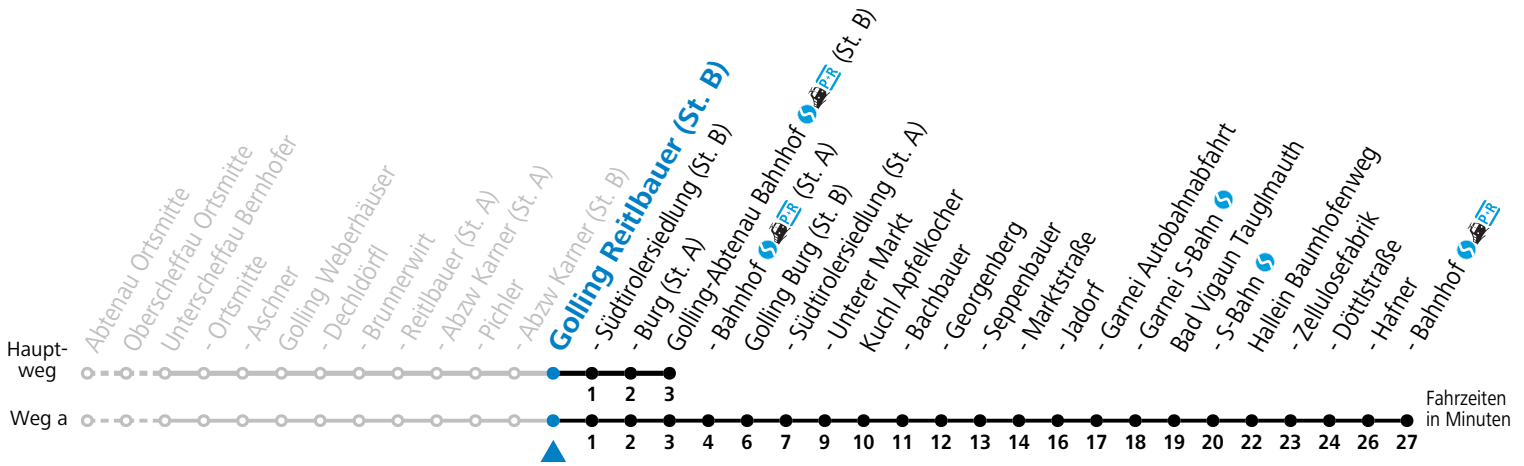

470 Gosau - Russbach - Abtenau - Golling - Hallein (- Salzburg)

gültig ab 08.01.2024.

Alle Angaben ohne Gewähr.

Montag - Freitag		
6	07^a	
7	22	22^S

S = nur Montag bis Freitag, wenn Schultag in Salzburg   a = fährt Weg a

Am 24.12. und 31.12. (sofern nicht Sonntag) gilt der Samstag-Fahrplan

Ferien im Bundesland Salzburg: 23.12.2023 bis 07.01.2024, 12. bis 18.02., 23.03. bis 01.04., 06.07. bis 08.09., 24.09. und 26.10. bis 02.11.2024 (Vorbehaltlich Änderungen durch die Schulbehörde)