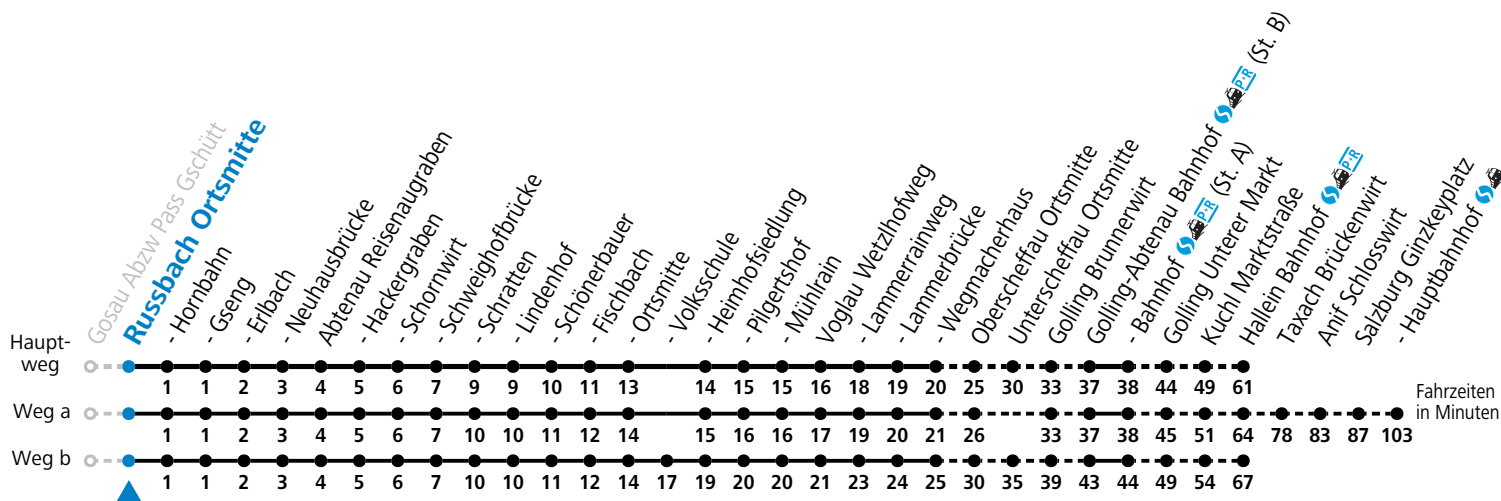

470 Gosau - Russbach - Abtenau - Golling - Hallein (- Salzburg)

gültig ab 08.01.2024.

Alle Angaben ohne Gewähr.

Montag - Freitag		Samstag		Sonn- und Feiertag	
4	11				
5	11 44^c				
6	16^a	6	17	6	17
7	00^b 44				
8	14	8	14	8	14
9	14				
10	14	10	14	10	14
11	14				
12	14	12	14	12	14
13	14				
14	14	14	14	14	14
15	14				
16	14	16	14	16	14
17	14				
18	14	18	17	18	17
19	17				
20	17	20	17	20	17
21	17				
22	17	22	17		

a = fährt Weg a   b = fährt Weg b   c = bis Golling-Abtenau Bahnhof (St. B)

Am 24.12. und 31.12. (sofern nicht Sonntag) gilt der Samstag-Fahrplan

Ferien im Bundesland Salzburg: 23.12.2023 bis 07.01.2024, 12. bis 18.02., 23.03. bis 01.04., 06.07. bis 08.09., 24.09. und 26.10. bis 02.11.2024 (Vorbehaltlich Änderungen durch die Schulbehörde)