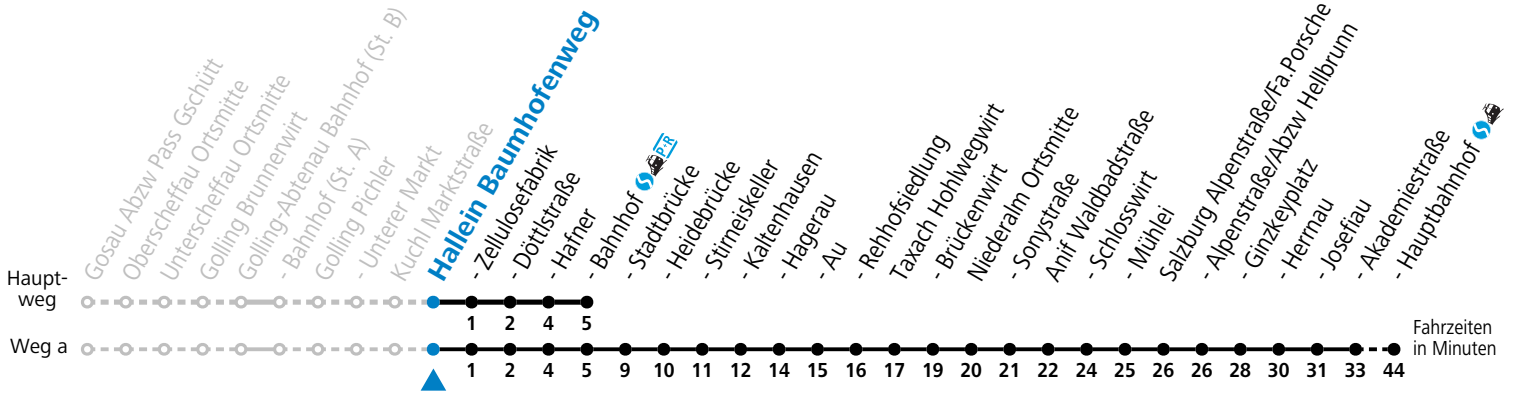

470 Gosau - Russbach - Abtenau - Golling - Hallein (- Salzburg)

gültig ab 08.01.2024.

Alle Angaben ohne Gewähr.

Montag - Freitag		Samstag		Sonn- und Feiertag	
5	17				
6	04 29 55^a				
7	15^a 25^a	7	10	7	10
8	02 42				
9	12	9	12	9	12
10	12				
11	12 57	11	12	11	12
12	12 57				
13	12 47	13	12	13	12
14	12 42				
15	12 42	15	12	15	12
16	12 42				
17	12 42	17	12	17	12
18	12 42				
19	12 40	19	10	19	10
20	10				
21	10	21	10	21	10
22	10				
23	10	23	10		

a = fährt Weg a

Am 24.12. und 31.12. (sofern nicht Sonntag) gilt der Samstag-Fahrplan

Ferien im Bundesland Salzburg: 23.12.2023 bis 07.01.2024, 12. bis 18.02., 23.03. bis 01.04., 06.07. bis 08.09., 24.09. und 26.10. bis 02.11.2024 (Vorbehaltlich Änderungen durch die Schulbehörde)