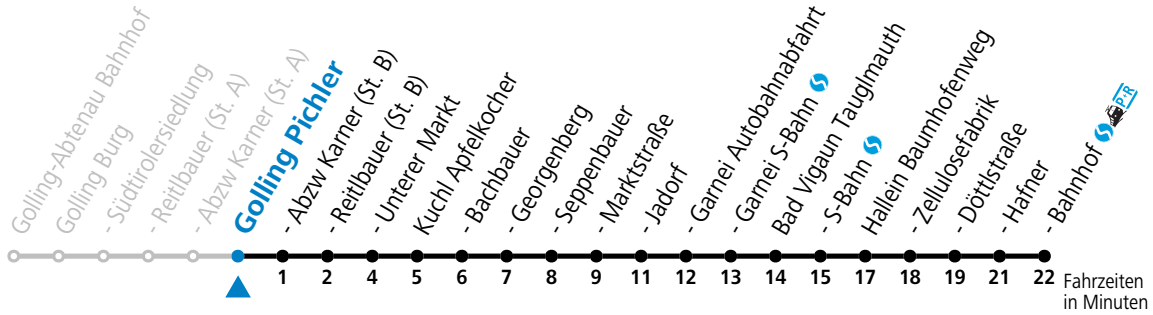

470 Gosau - Russbach - Abtenau - Golling - Hallein (- Salzburg)

gültig ab 08.01.2024.

Alle Angaben ohne Gewähr.

Montag - Freitag

11	40
12	40
13	30

Am 24.12. und 31.12. (sofern nicht Sonntag) gilt der Samstag-Fahrplan

Ferien im Bundesland Salzburg: 23.12.2023 bis 07.01.2024, 12. bis 18.02., 23.03. bis 01.04., 06.07. bis 08.09., 24.09. und 26.10. bis 02.11.2024 (Vorbehaltlich Änderungen durch die Schulbehörde)