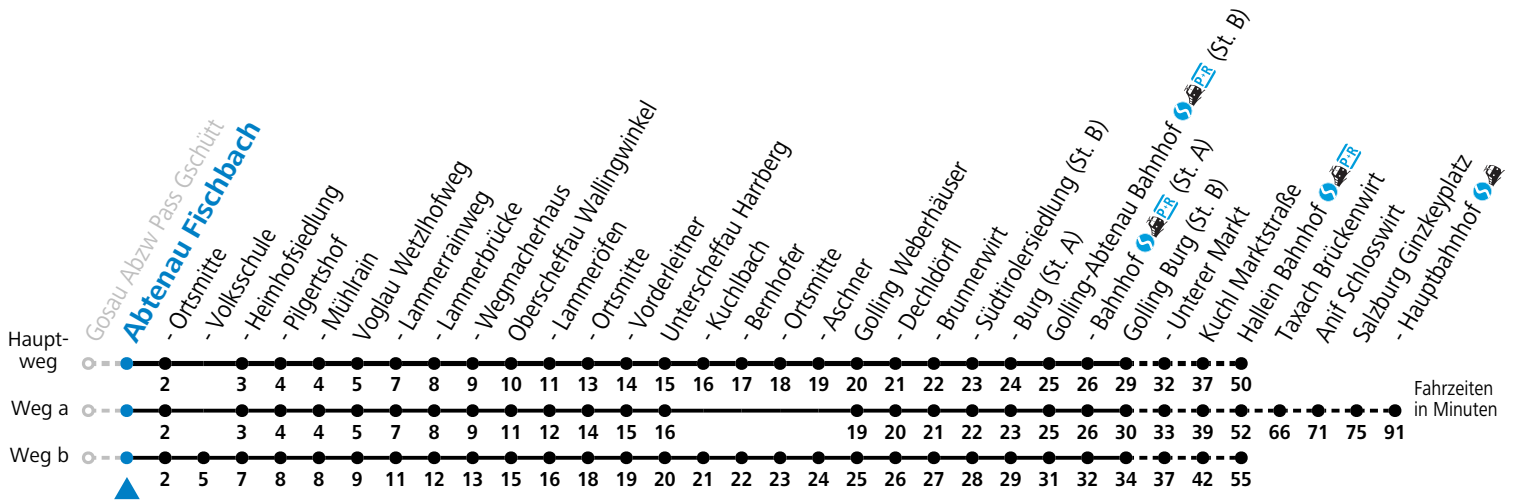

470 Gosau - Russbach - Abtenau - Golling - Hallein (- Salzburg)

gültig ab 08.01.2024.

Alle Angaben ohne Gewähr.

Montag - Freitag		Samstag		Sonn- und Feiertag	
4	22				
5	22 56^c				
6	28^a	6	28	6	28
7	12^b 56				
8	26	8	26	8	26
9	26				
10	26	10	26	10	26
11	26				
12	26	12	26	12	26
13	26				
14	26	14	26	14	26
15	26				
16	26	16	26	16	26
17	26				
18	26	18	28	18	28
19	28				
20	28	20	28	20	28
21	28				
22	28	22	28		

a = fährt Weg a   b = fährt Weg b   c = bis Golling-Abtenau Bahnhof (St. B)

Am 24.12. und 31.12. (sofern nicht Sonntag) gilt der Samstag-Fahrplan

Ferien im Bundesland Salzburg: 23.12.2023 bis 07.01.2024, 12. bis 18.02., 23.03. bis 01.04., 06.07. bis 08.09., 24.09. und 26.10. bis 02.11.2024 (Vorbehaltlich Änderungen durch die Schulbehörde)