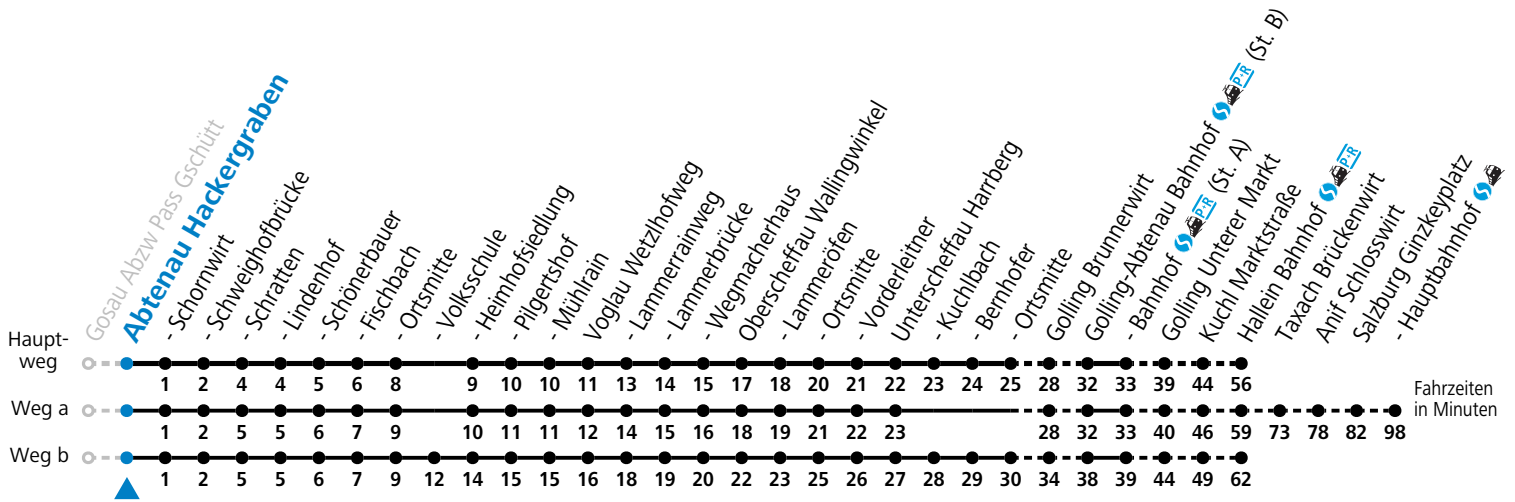

470 Gosau - Russbach - Abtenau - Golling - Hallein (- Salzburg)

gültig ab 08.01.2024.

Alle Angaben ohne Gewähr.

Montag - Freitag		Samstag		Sonn- und Feiertag	
4	16				
5	16 49^c				
6	21^a	6	22	6	22
7	05^b 49				
8	19	8	19	8	19
9	19				
10	19	10	19	10	19
11	19				
12	19	12	19	12	19
13	19				
14	19	14	19	14	19
15	19				
16	19	16	19	16	19
17	19				
18	19	18	22	18	22
19	22				
20	22	20	22	20	22
21	22				
22	22	22	22		

a = fährt Weg a   b = fährt Weg b   c = bis Golling-Abtenau Bahnhof (St. B)

Am 24.12. und 31.12. (sofern nicht Sonntag) gilt der Samstag-Fahrplan

Ferien im Bundesland Salzburg: 23.12.2023 bis 07.01.2024, 12. bis 18.02., 23.03. bis 01.04., 06.07. bis 08.09., 24.09. und 26.10. bis 02.11.2024 (Vorbehaltlich Änderungen durch die Schulbehörde)