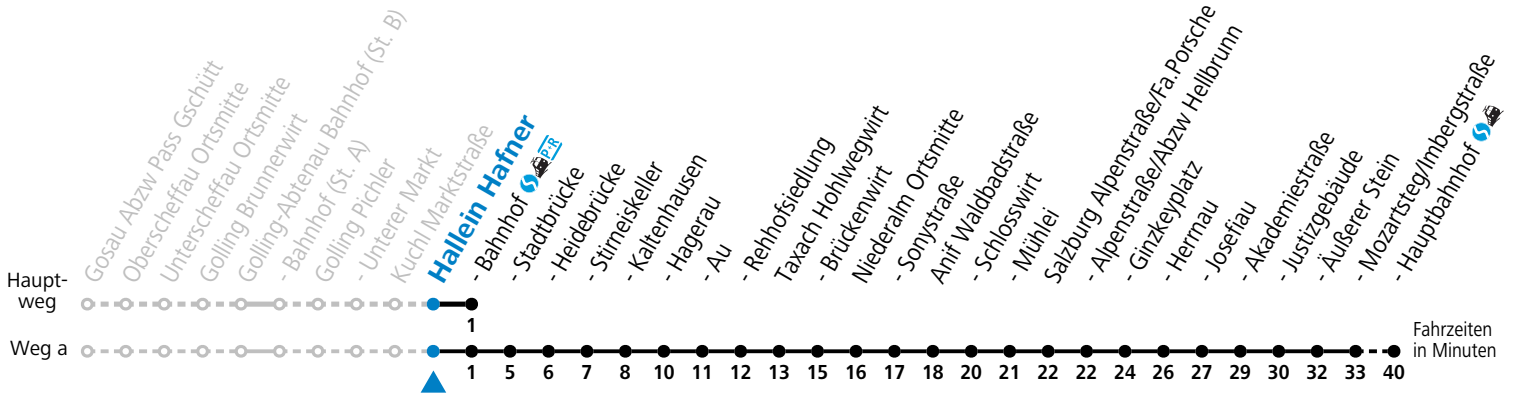

470 Gosau - Russbach - Abtenau - Golling - Hallein (- Salzburg)

gültig ab 08.01.2024.

Alle Angaben ohne Gewähr.

Montag - Freitag				Samstag		Sonn- und Feiertag	
5	21						
6	08 33 59^a						
7	19^a 22^{ab} 29^a	7	14			7	14
8	06 46						
9	16	9	16			9	16
10	16						
11	16	11	16			11	16
12	01 16						
13	01 16 51	13	16			13	16
14	16 46						
15	16 46	15	16			15	16
16	16 46						
17	16 46	17	16			17	16
18	16 46						
19	16 44	19	14			19	14
20	14						
21	14	21	14			21	14
22	14						
23	14	23	14				

S = nur Montag bis Freitag, wenn Schultag in Salzburg   a = fährt Weg a   b = bis Hallein Heidebrücke

Am 24.12. und 31.12. (sofern nicht Sonntag) gilt der Samstag-Fahrplan

Ferien im Bundesland Salzburg: 23.12.2023 bis 07.01.2024, 12. bis 18.02., 23.03. bis 01.04., 06.07. bis 08.09., 24.09. und 26.10. bis 02.11.2024 (Vorbehaltlich Änderungen durch die Schulbehörde)