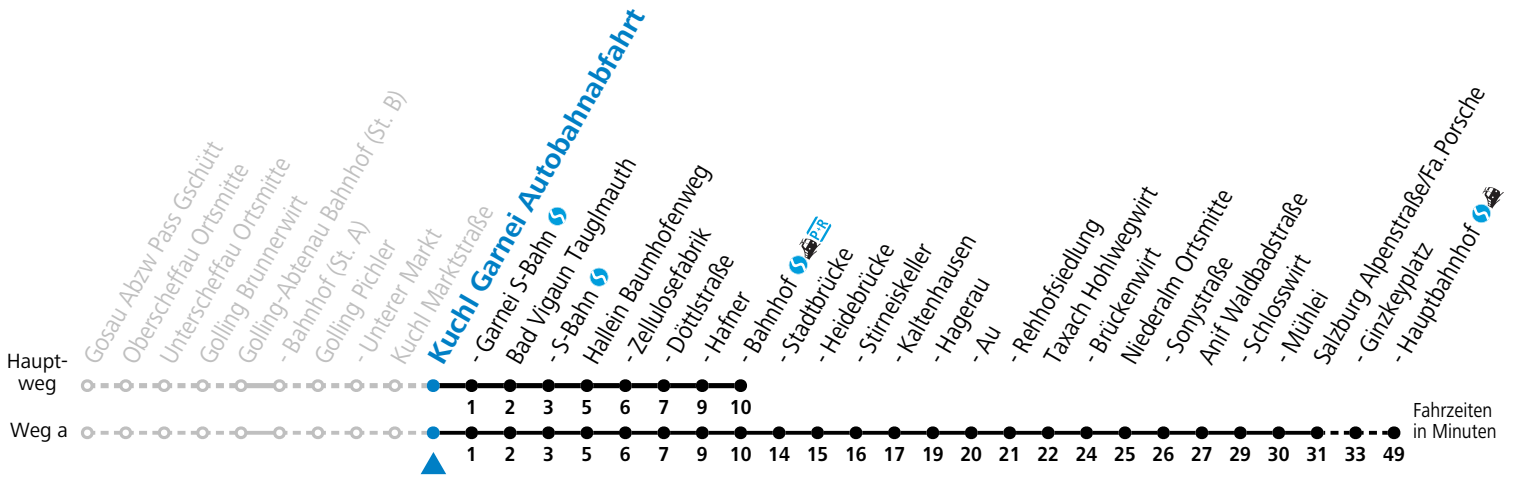

470 Gosau - Russbach - Abtenau - Golling - Hallein (- Salzburg)

gültig ab 08.01.2024.

Alle Angaben ohne Gewähr.

Montag - Freitag			Samstag		Sonn- und Feiertag	
5	12	59				
6	24	50^a				
7	10^a	20^a 57	7	05	7	05
8	37					
9	07		9	07	9	07
10	07					
11	07	52	11	07	11	07
12	07	52				
13	07	42	13	07	13	07
14	07	37				
15	07	37	15	07	15	07
16	07	37				
17	07	37	17	07	17	07
18	07	37				
19	07	35	19	05	19	05
20	05					
21	05		21	05	21	05
22	05					
23	05		23	05		

a = fährt Weg a

Am 24.12. und 31.12. (sofern nicht Sonntag) gilt der Samstag-Fahrplan

Ferien im Bundesland Salzburg: 23.12.2023 bis 07.01.2024, 12. bis 18.02., 23.03. bis 01.04., 06.07. bis 08.09., 24.09. und 26.10. bis 02.11.2024 (Vorbehaltlich Änderungen durch die Schulbehörde)