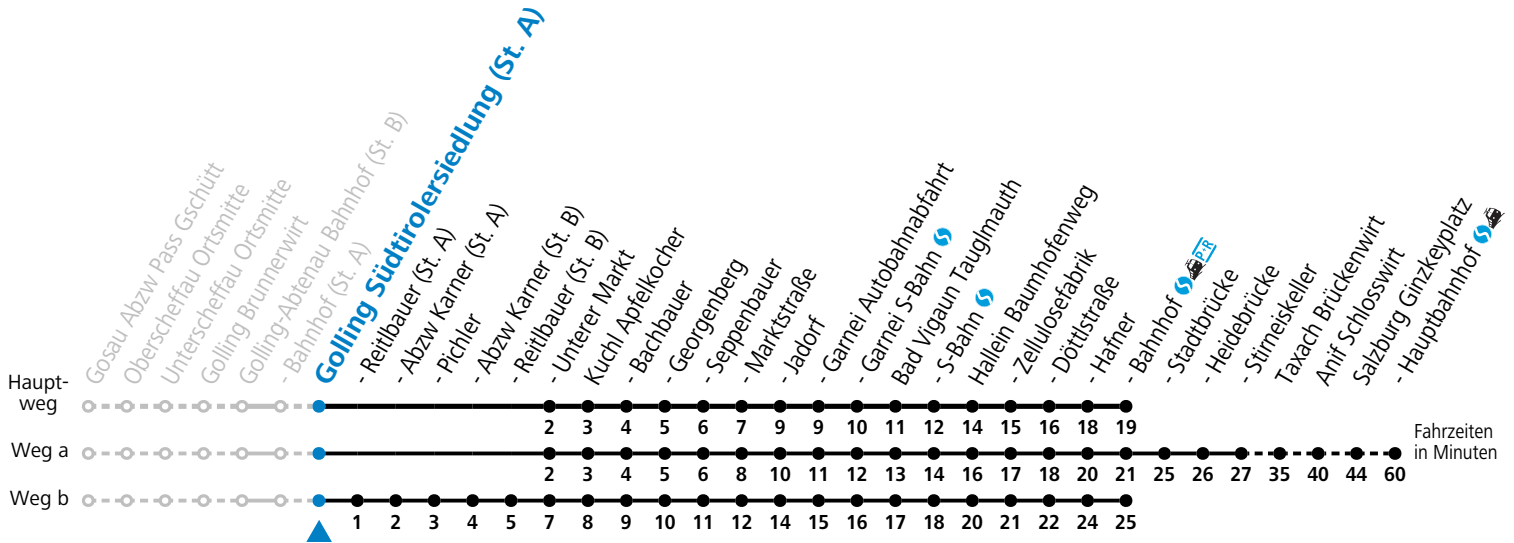

470 Gosau - Russbach - Abtenau - Golling - Hallein (- Salzburg)

gültig ab 08.01.2024.

Alle Angaben ohne Gewähr.

Montag - Freitag			Samstag		Sonn- und Feiertag	
5	03	50				
6	14	39^a 59^a	6	56	6	56
7	09^a	47				
8	27	57	8	57	8	57
9	57					
10	57		10	57	10	57
11	37^b	57				
12	37^b	57	12	57	12	57
13	27^b	57				
14	27	57	14	57	14	57
15	27	57				
16	27	57	16	57	16	57
17	27	57				
18	27	57	18	56	18	56
19	26	56				
20	56		20	56	20	56
21	56					
22	56		22	56		

a = fährt Weg a   b = fährt Weg b

Am 24.12. und 31.12. (sofern nicht Sonntag) gilt der Samstag-Fahrplan

Ferien im Bundesland Salzburg: 23.12.2023 bis 07.01.2024, 12. bis 18.02., 23.03. bis 01.04., 06.07. bis 08.09., 24.09. und 26.10. bis 02.11.2024 (Vorbehaltlich Änderungen durch die Schulbehörde)