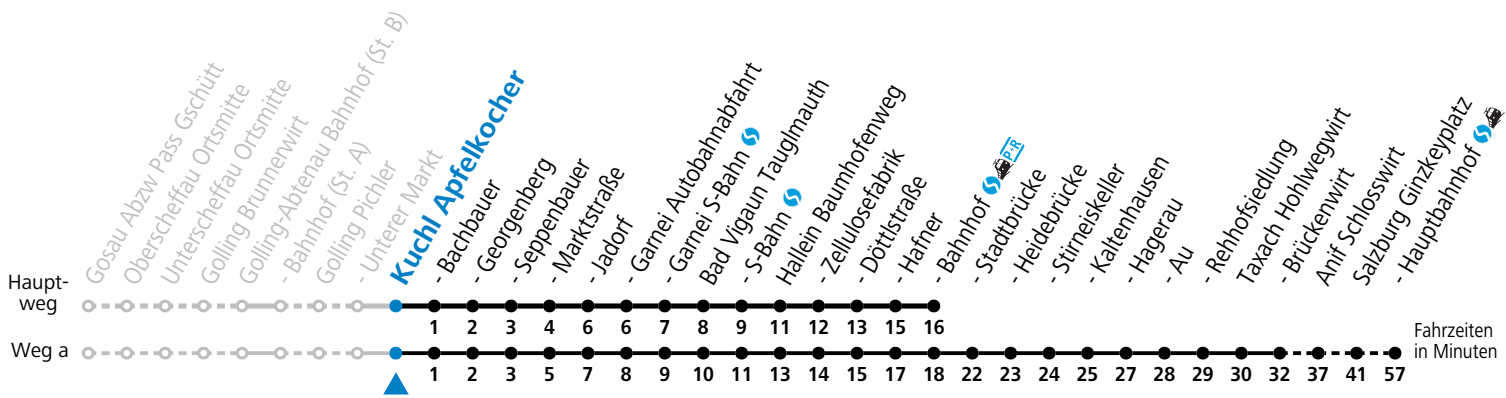

470 Gosau - Russbach - Abtenau - Golling - Hallein (- Salzburg)

gültig ab 08.01.2024.

Alle Angaben ohne Gewähr.

Montag - Freitag			Samstag		Sonn- und Feiertag	
5	06	53				
6	17	42^a	6	59	6	59
7	02^a	12^a 50				
8	30					
9	00		9	00	9	00
10	00					
11	00	45	11	00	11	00
12	00	45				
13	00	35	13	00	13	00
14	00	30				
15	00	30	15	00	15	00
16	00	30				
17	00	30	17	00	17	00
18	00	30	18	59	18	59
19	00	29 59				
20	59		20	59	20	59
21	59					
22	59		22	59		

a = fährt Weg a

Am 24.12. und 31.12. (sofern nicht Sonntag) gilt der Samstag-Fahrplan

Ferien im Bundesland Salzburg: 23.12.2023 bis 07.01.2024, 12. bis 18.02., 23.03. bis 01.04., 06.07. bis 08.09., 24.09. und 26.10. bis 02.11.2024 (Vorbehaltlich Änderungen durch die Schulbehörde)