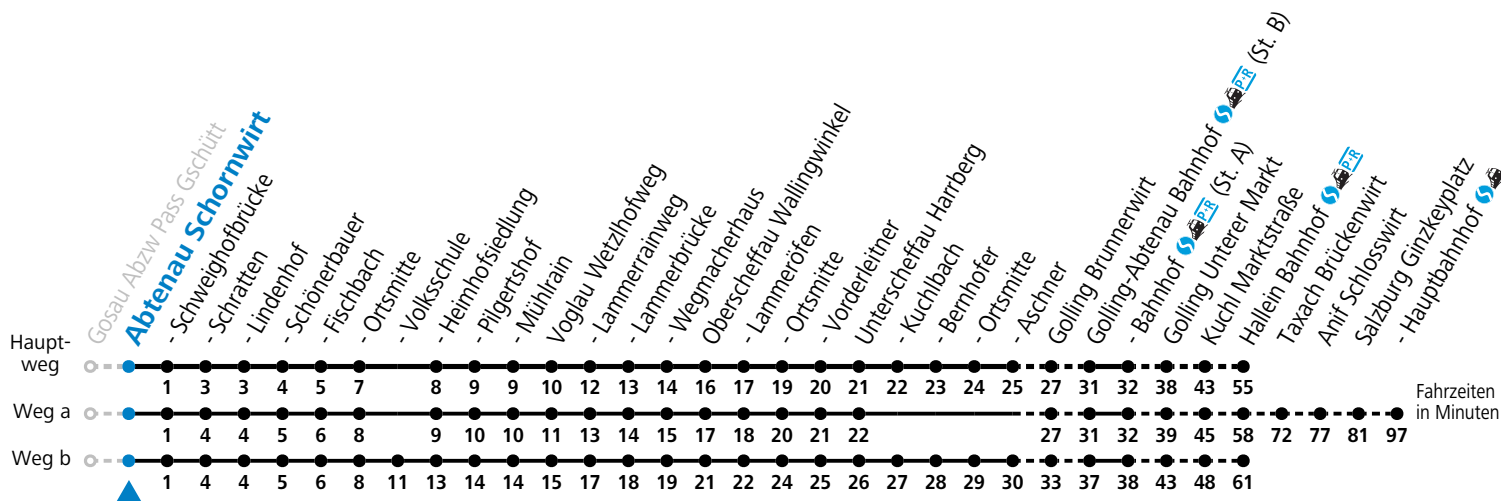

470 Gosau - Russbach - Abtenau - Golling - Hallein (- Salzburg)

gültig ab 08.01.2024.

Alle Angaben ohne Gewähr.

Montag - Freitag		Samstag		Sonn- und Feiertag	
4	17				
5	17 50^c				
6	22^a	6	23	6	23
7	06^b 50				
8	20	8	20	8	20
9	20				
10	20	10	20	10	20
11	20				
12	20	12	20	12	20
13	20				
14	20	14	20	14	20
15	20				
16	20	16	20	16	20
17	20				
18	20	18	23	18	23
19	23				
20	23	20	23	20	23
21	23				
22	23	22	23		

a = fährt Weg a   b = fährt Weg b   c = bis Golling-Abtenau Bahnhof (St. B)

Am 24.12. und 31.12. (sofern nicht Sonntag) gilt der Samstag-Fahrplan

Ferien im Bundesland Salzburg: 23.12.2023 bis 07.01.2024, 12. bis 18.02., 23.03. bis 01.04., 06.07. bis 08.09., 24.09. und 26.10. bis 02.11.2024 (Vorbehaltlich Änderungen durch die Schulbehörde)