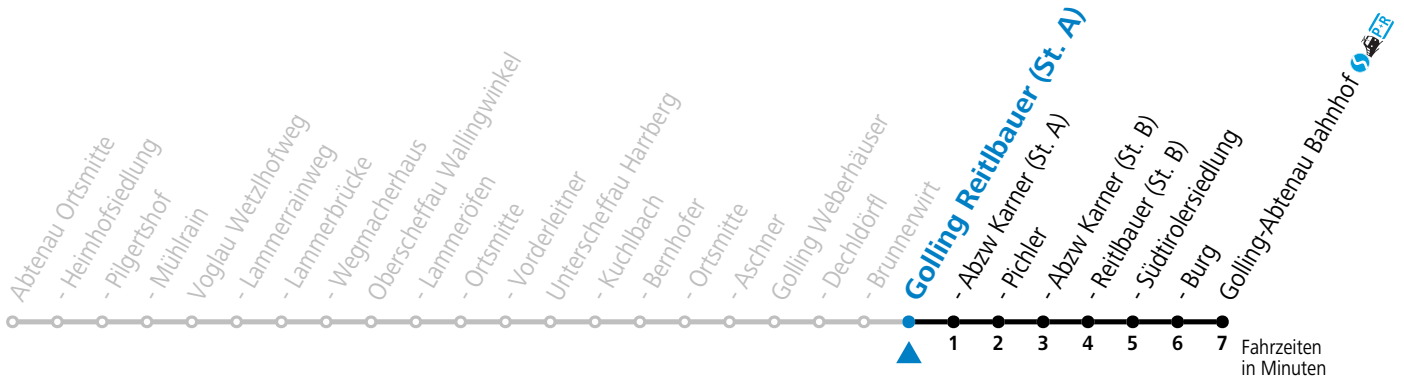

470 Gosau - Russbach - Abtenau - Golling - Hallein (- Salzburg)

gültig ab 08.01.2024.

Alle Angaben ohne Gewähr.

Montag - Freitag

7 18 18^S

S = nur Montag bis Freitag, wenn Schultag in Salzburg

Am 24.12. und 31.12. (sofern nicht Sonntag) gilt der Samstag-Fahrplan

Ferien im Bundesland Salzburg: 23.12.2023 bis 07.01.2024, 12. bis 18.02., 23.03. bis 01.04., 06.07. bis 08.09., 24.09. und 26.10. bis 02.11.2024 (Vorbehaltlich Änderungen durch die Schulbehörde)