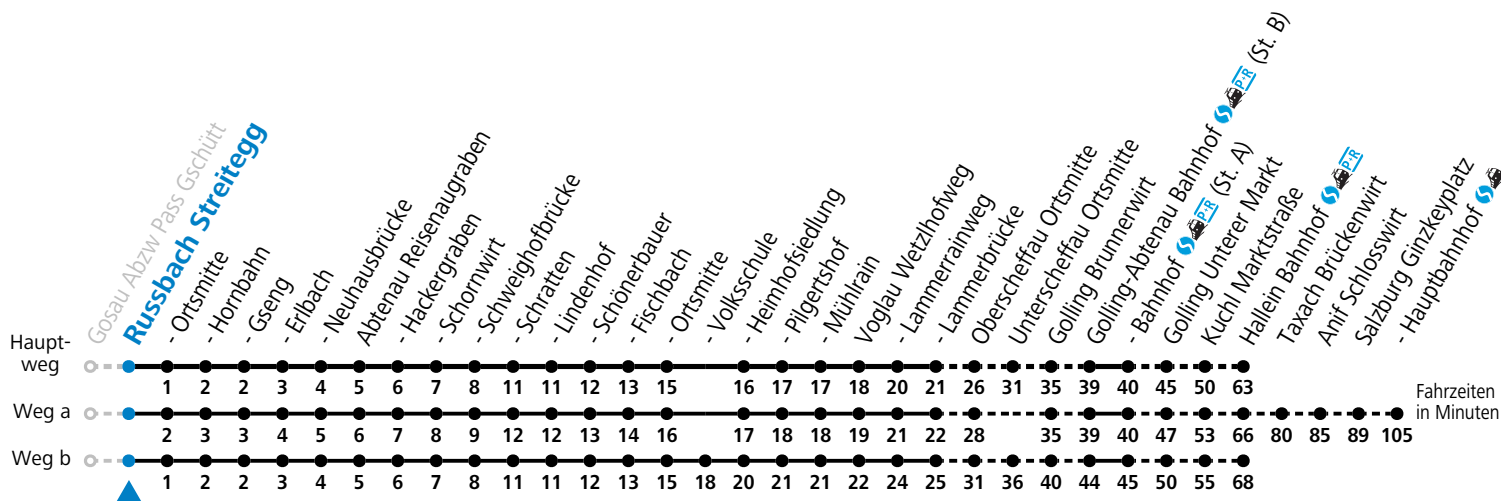

470 Gosau - Russbach - Abtenau - Golling - Hallein (- Salzburg)

gültig ab 08.01.2024.

Alle Angaben ohne Gewähr.

Montag - Freitag		Samstag		Sonn- und Feiertag	
4	10				
5	10 42^c				
6	14^a 59^b	6	16	6	16
7	42				
8	12	8	12	8	12
9	12				
10	12	10	12	10	12
11	12				
12	12	12	12	12	12
13	12				
14	12	14	12	14	12
15	12				
16	12	16	12	16	12
17	12				
18	12	18	16	18	16
19	16				
20	16	20	16	20	16
21	16				
22	16	22	16		

a = fährt Weg a   b = fährt Weg b   c = bis Golling-Abtenau Bahnhof (St. B)

Am 24.12. und 31.12. (sofern nicht Sonntag) gilt der Samstag-Fahrplan

Ferien im Bundesland Salzburg: 23.12.2023 bis 07.01.2024, 12. bis 18.02., 23.03. bis 01.04., 06.07. bis 08.09., 24.09. und 26.10. bis 02.11.2024 (Vorbehaltlich Änderungen durch die Schulbehörde)