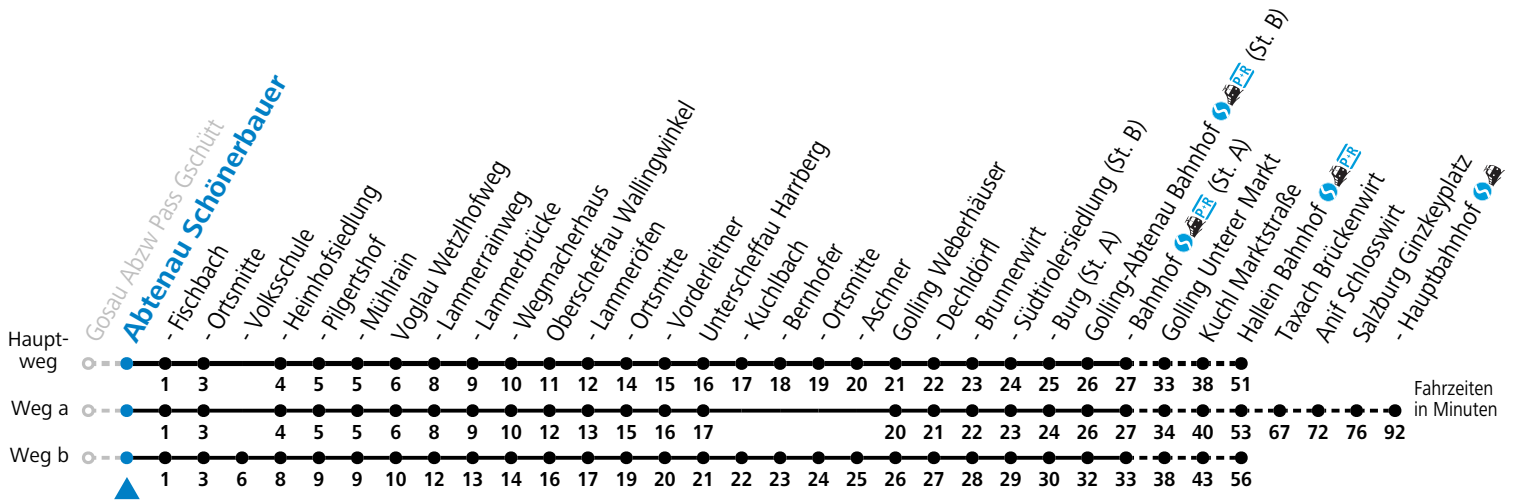

470 Gosau - Russbach - Abtenau - Golling - Hallein (- Salzburg)

gültig ab 08.01.2024.

Alle Angaben ohne Gewähr.

Montag - Freitag		Samstag		Sonn- und Feiertag	
4	21				
5	21 55^c				
6	27^a	6	27	6	27
7	11^b 55				
8	25	8	25	8	25
9	25				
10	25	10	25	10	25
11	25				
12	25	12	25	12	25
13	25				
14	25	14	25	14	25
15	25				
16	25	16	25	16	25
17	25				
18	25	18	27	18	27
19	27				
20	27	20	27	20	27
21	27				
22	27	22	27		

a = fährt Weg a   b = fährt Weg b   c = bis Golling-Abtenau Bahnhof (St. B)

Am 24.12. und 31.12. (sofern nicht Sonntag) gilt der Samstag-Fahrplan

Ferien im Bundesland Salzburg: 23.12.2023 bis 07.01.2024, 12. bis 18.02., 23.03. bis 01.04., 06.07. bis 08.09., 24.09. und 26.10. bis 02.11.2024 (Vorbehaltlich Änderungen durch die Schulbehörde)