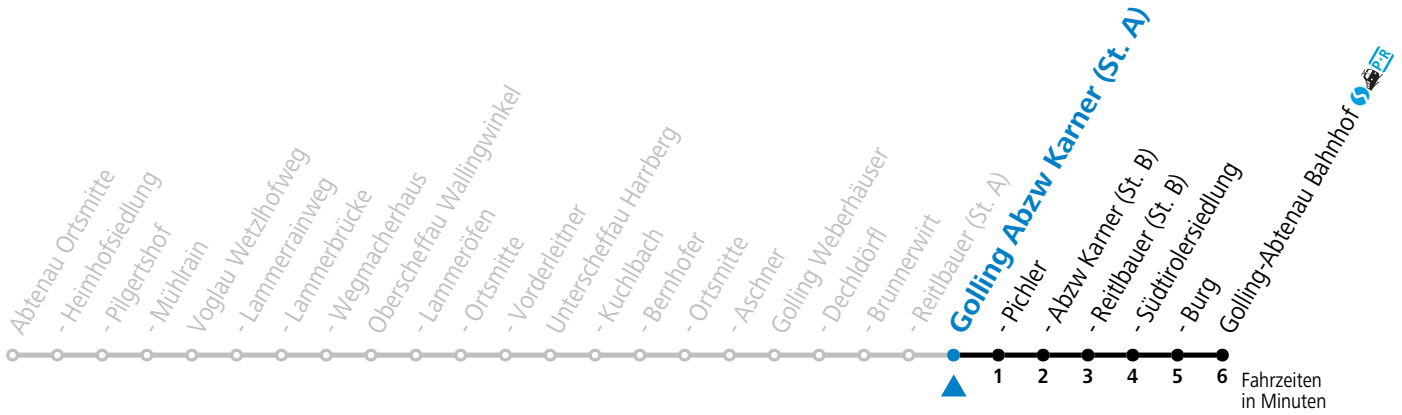

470 Gosau - Russbach - Abtenau - Golling - Hallein (- Salzburg)

gültig ab 08.01.2024.

Alle Angaben ohne Gewähr.

Montag - Freitag

7 19 19^S

S = nur Montag bis Freitag, wenn Schultag in Salzburg

Am 24.12. und 31.12. (sofern nicht Sonntag) gilt der Samstag-Fahrplan

Ferien im Bundesland Salzburg: 23.12.2023 bis 07.01.2024, 12. bis 18.02., 23.03. bis 01.04., 06.07. bis 08.09., 24.09. und 26.10. bis 02.11.2024 (Vorbehaltlich Änderungen durch die Schulbehörde)