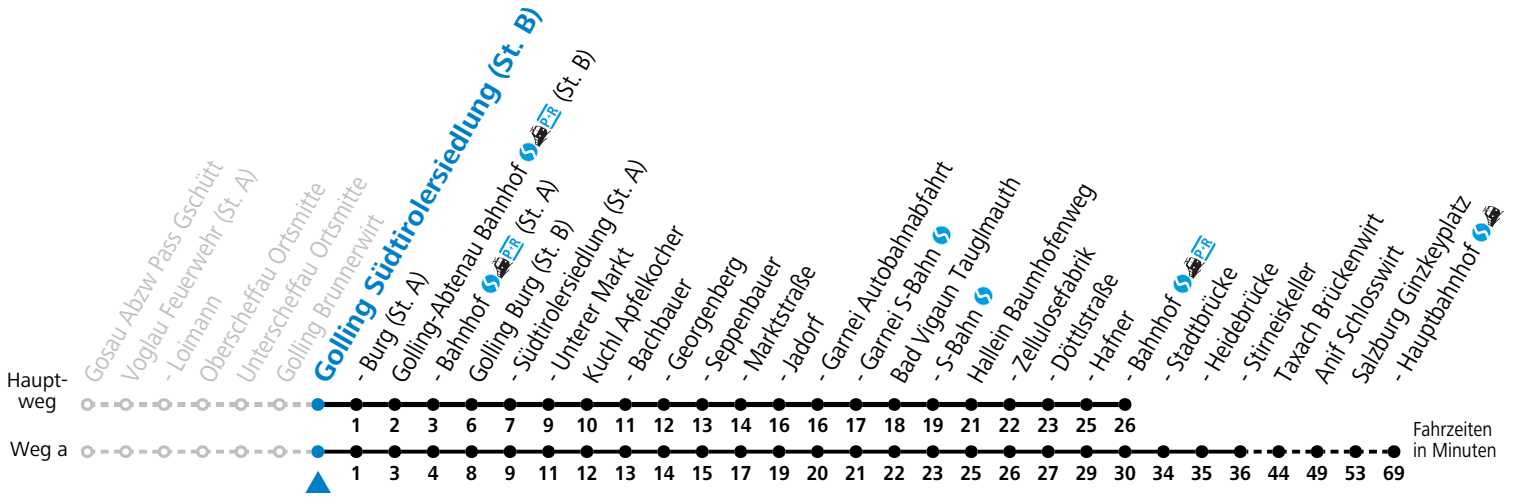

470 Gosau - Russbach - Abtenau - Golling - Hallein (- Salzburg)

gültig ab 08.01.2024.

Alle Angaben ohne Gewähr.

Montag - Freitag		Samstag		Sonn- und Feiertag	
4	44				
5	44				
6	08 20^b 50^a	6	50	6	50
7	23^b 23^b 40				
8	20 50	8	50	8	50
9	50				
10	50	10	50	10	50
11	50				
12	09^b 50	12	50	12	50
13	01^b 50				
14	50	14	50	14	50
15	50				
16	50	16	50	16	50
17	50				
18	50	18	50	18	50
19	50				
20	50	20	50	20	50
21	50				
22	50	22	50		

S = nur Montag bis Freitag, wenn Schultag in Salzburg   a = fährt Weg a   b = bis Golling-Abtenau Bahnhof (St. B)

Am 24.12. und 31.12. (sofern nicht Sonntag) gilt der Samstag-Fahrplan

Ferien im Bundesland Salzburg: 23.12.2023 bis 07.01.2024, 12. bis 18.02., 23.03. bis 01.04., 06.07. bis 08.09., 24.09. und 26.10. bis 02.11.2024 (Vorbehaltlich Änderungen durch die Schulbehörde)