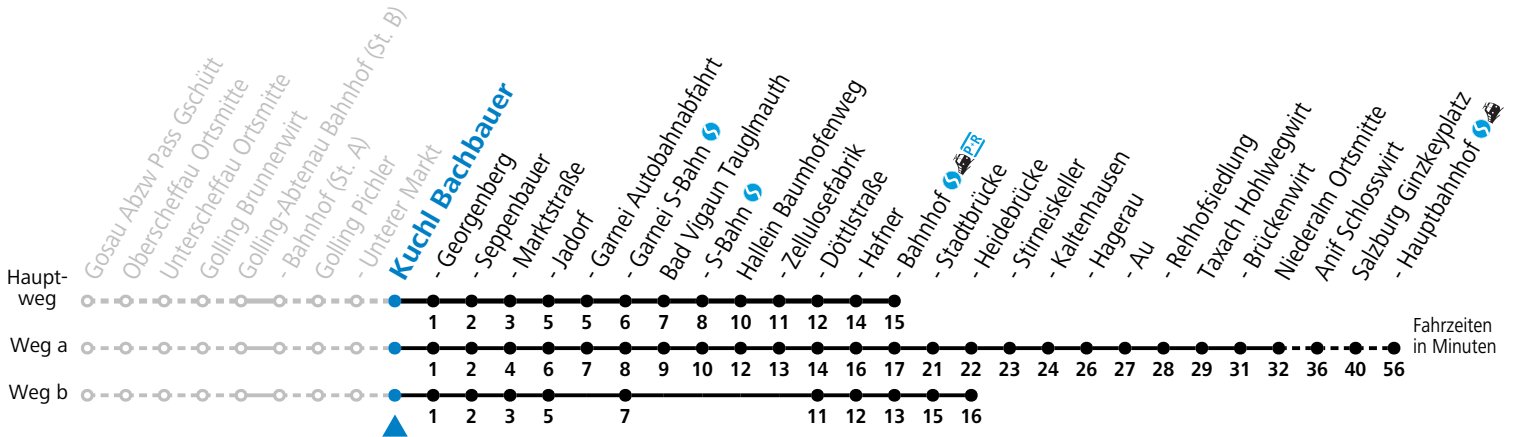

470 Gosau - Russbach - Abtenau - Golling - Hallein (- Salzburg)

gültig ab 08.01.2024.

Alle Angaben ohne Gewähr.

Montag - Freitag			Samstag		Sonn- und Feiertag	
5	07	54				
6	18	43^a				
7	03^a	10^b 13^a 51	7	00	7	00
8	31					
9	01		9	01	9	01
10	01					
11	01	46	11	01	11	01
12	01	46				
13	01	36	13	01	13	01
14	01	31				
15	01	31	15	01	15	01
16	01	31				
17	01	31	17	01	17	01
18	01	31				
19	01	30	19	00	19	00
20	00					
21	00		21	00	21	00
22	00					
23	00		23	00		

S = nur Montag bis Freitag, wenn Schultag in Salzburg   a = fährt Weg a   b = fährt Weg b

Am 24.12. und 31.12. (sofern nicht Sonntag) gilt der Samstag-Fahrplan

Ferien im Bundesland Salzburg: 23.12.2023 bis 07.01.2024, 12. bis 18.02., 23.03. bis 01.04., 06.07. bis 08.09., 24.09. und 26.10. bis 02.11.2024 (Vorbehaltlich Änderungen durch die Schulbehörde)