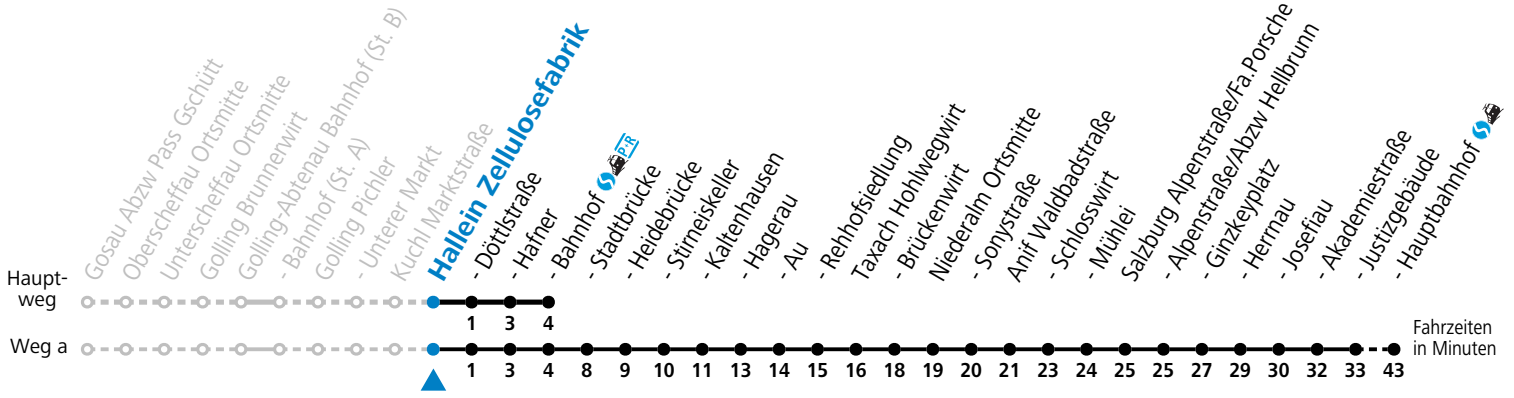

470 Gosau - Russbach - Abtenau - Golling - Hallein (- Salzburg)

gültig ab 08.01.2024.

Alle Angaben ohne Gewähr.

Montag - Freitag		Samstag		Sonn- und Feiertag	
5	18				
6	05 30 56^a				
7	16^a 26^a	7	11	7	11
8	03 43				
9	13	9	13	9	13
10	13				
11	13 58	11	13	11	13
12	13 58				
13	13 48	13	13	13	13
14	13 43				
15	13 43	15	13	15	13
16	13 43				
17	13 43	17	13	17	13
18	13 43				
19	13 41	19	11	19	11
20	11				
21	11	21	11	21	11
22	11				
23	11	23	11		

a = fährt Weg a

Am 24.12. und 31.12. (sofern nicht Sonntag) gilt der Samstag-Fahrplan

Ferien im Bundesland Salzburg: 23.12.2023 bis 07.01.2024, 12. bis 18.02., 23.03. bis 01.04., 06.07. bis 08.09., 24.09. und 26.10. bis 02.11.2024 (Vorbehaltlich Änderungen durch die Schulbehörde)