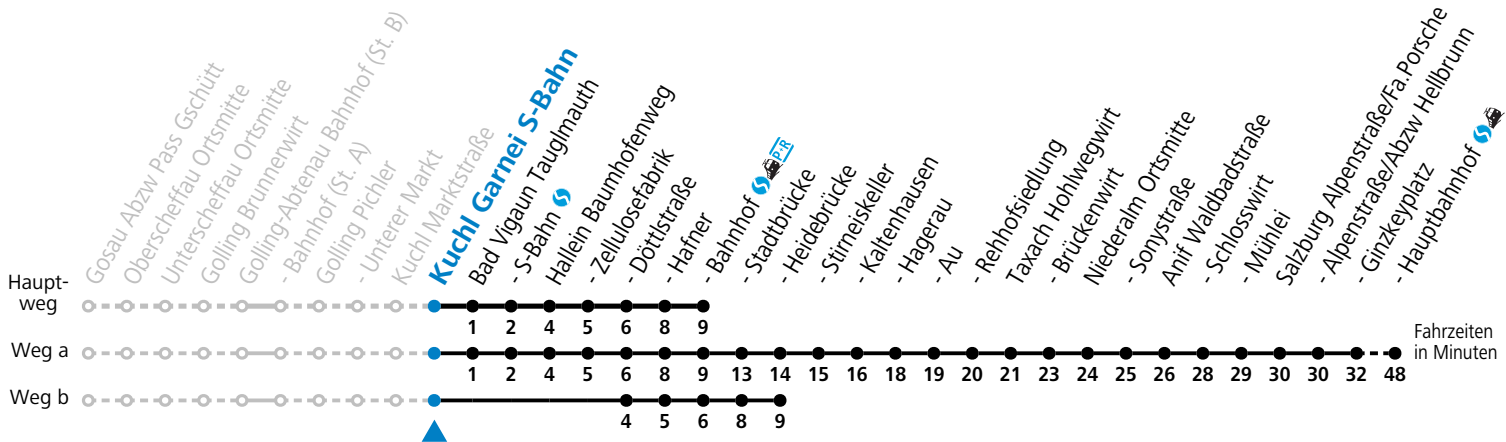

470 Gosau - Russbach - Abtenau - Golling - Hallein (- Salzburg)

gültig ab 08.01.2024.

Alle Angaben ohne Gewähr.

Montag - Freitag		Samstag		Sonn- und Feiertag	
5	13				
6	00 25 51^a				
7	11^a 17^b_S 21^a 58	7	06	7	06
8	38				
9	08	9	08	9	08
10	08				
11	08 53	11	08	11	08
12	08 53				
13	08 43	13	08	13	08
14	08 38				
15	08 38	15	08	15	08
16	08 38				
17	08 38	17	08	17	08
18	08 38				
19	08 36	19	06	19	06
20	06				
21	06	21	06	21	06
22	06				
23	06	23	06		

S = nur Montag bis Freitag, wenn Schultag in Salzburg   a = fährt Weg a   b = fährt Weg b

Am 24.12. und 31.12. (sofern nicht Sonntag) gilt der Samstag-Fahrplan

Ferien im Bundesland Salzburg: 23.12.2023 bis 07.01.2024, 12. bis 18.02., 23.03. bis 01.04., 06.07. bis 08.09., 24.09. und 26.10. bis 02.11.2024 (Vorbehaltlich Änderungen durch die Schulbehörde)