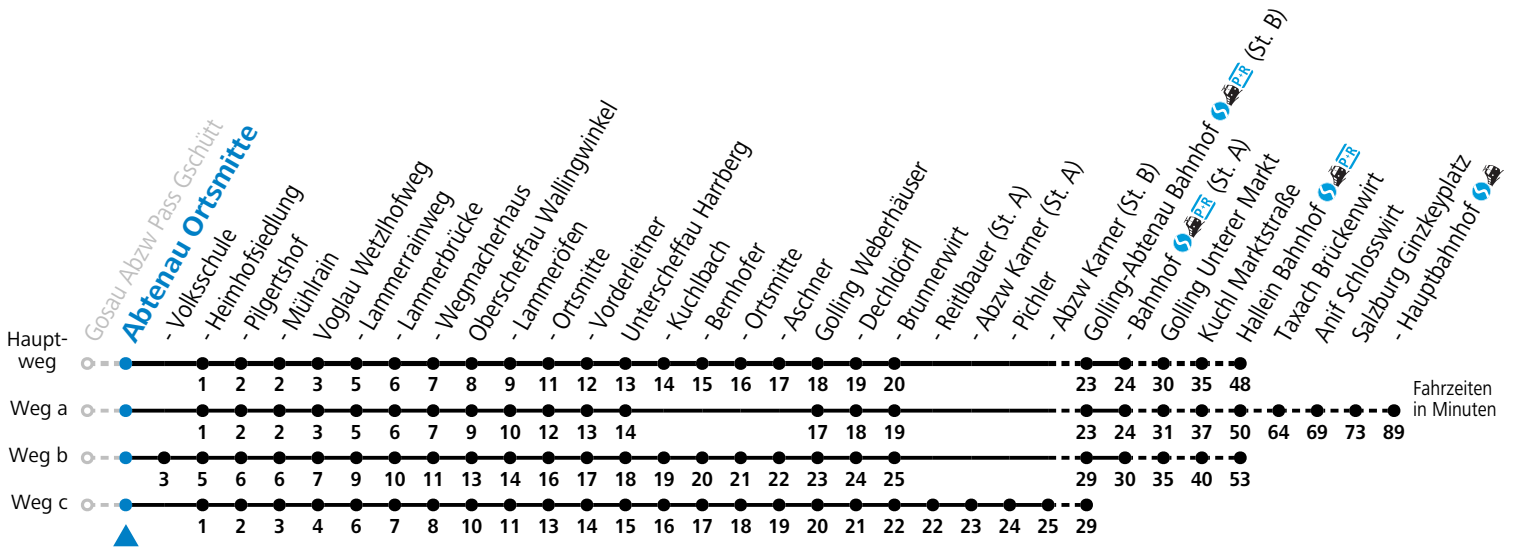

470 Gosau - Russbach - Abtenau - Golling - Hallein (- Salzburg)

gültig ab 08.01.2024.

Alle Angaben ohne Gewähr.

Montag - Freitag		Samstag		Sonn- und Feiertag	
4	24				
5	24 58^d				
6	30^a 56^c	6	30	6	30
7	14^b 58				
8	28	8	28	8	28
9	28				
10	28	10	28	10	28
11	28				
12	28	12	28	12	28
13	28				
14	28	14	28	14	28
15	28				
16	28	16	28	16	28
17	28				
18	28	18	30	18	30
19	30				
20	30	20	30	20	30
21	30				
22	30	22	30		

a = fährt Weg a   b = fährt Weg b   c = fährt Weg c   d = bis Golling-Abtenau Bahnhof (St. B)

Am 24.12. und 31.12. (sofern nicht Sonntag) gilt der Samstag-Fahrplan

Ferien im Bundesland Salzburg: 23.12.2023 bis 07.01.2024, 12. bis 18.02., 23.03. bis 01.04., 06.07. bis 08.09., 24.09. und 26.10. bis 02.11.2024 (Vorbehaltlich Änderungen durch die Schulbehörde)