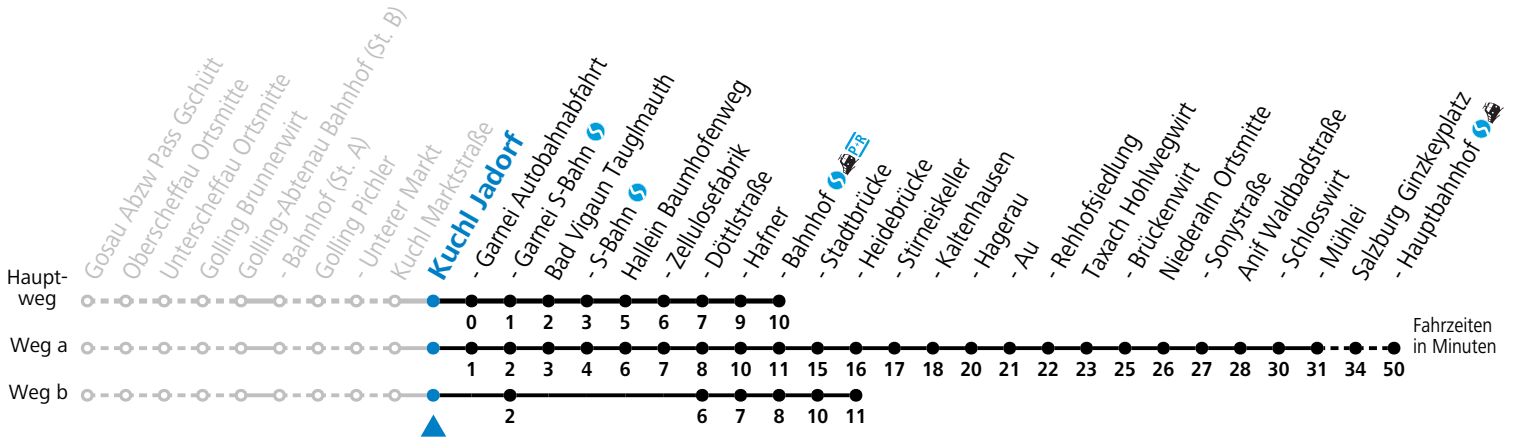

470 Gosau - Russbach - Abtenau - Golling - Hallein (- Salzburg)

gültig ab 08.01.2024.

Alle Angaben ohne Gewähr.

Montag - Freitag				Samstag		Sonn- und Feiertag	
5	12	59					
6	23	49^a					
7	09^a	15^b	19^a	56	7	05	
8	36						
9	06				9	06	
10	06						
11	06	51			11	06	
12	06	51					
13	06	41			13	06	
14	06	36					
15	06	36			15	06	
16	06	36					
17	06	36			17	06	
18	06	36					
19	06	35			19	05	
20	05						
21	05				21	05	
22	05						
23	05				23	05	

S = nur Montag bis Freitag, wenn Schultag in Salzburg   a = fährt Weg a   b = fährt Weg b

Am 24.12. und 31.12. (sofern nicht Sonntag) gilt der Samstag-Fahrplan

Ferien im Bundesland Salzburg: 23.12.2023 bis 07.01.2024, 12. bis 18.02., 23.03. bis 01.04., 06.07. bis 08.09., 24.09. und 26.10. bis 02.11.2024 (Vorbehaltlich Änderungen durch die Schulbehörde)