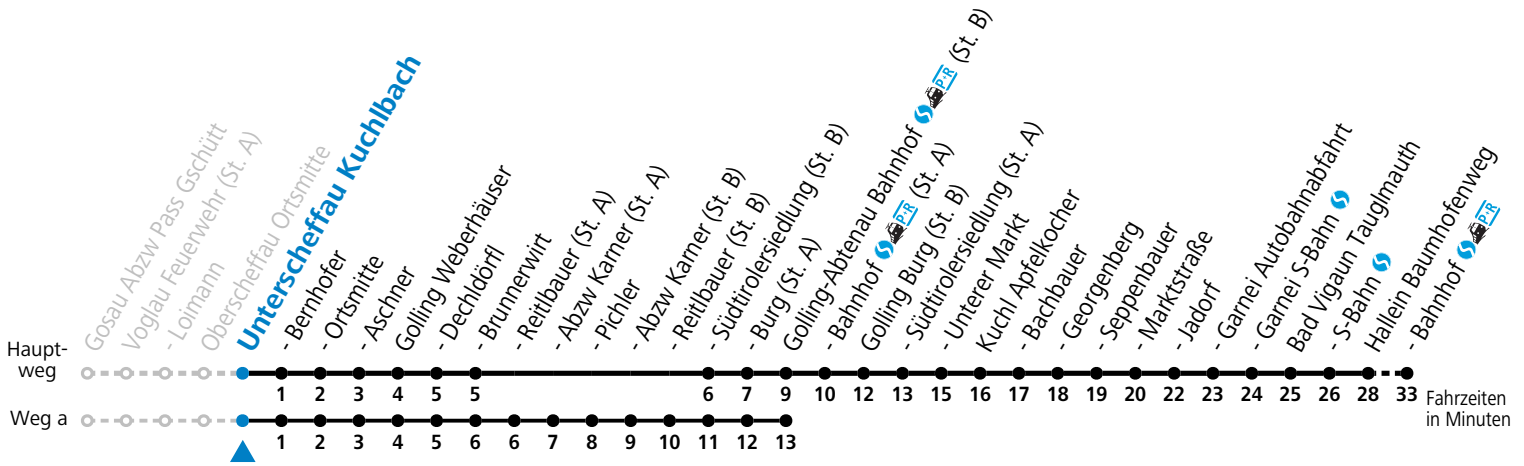

470 Gosau - Russbach - Abtenau - Golling - Hallein (- Salzburg)

gültig ab 08.01.2024.

Alle Angaben ohne Gewähr.

Montag - Freitag		Samstag		Sonn- und Feiertag	
4	38				
5	38				
6	13^b	6	44	6	44
7	12^a 33				
8	13 43	8	43	8	43
9	43				
10	43	10	43	10	43
11	43				
12	02^b_S 43 54^b_S	12	43	12	43
13	43				
14	43	14	43	14	43
15	43				
16	43	16	43	16	43
17	43				
18	43	18	44	18	44
19	44				
20	44	20	44	20	44
21	44				
22	44	22	44		

S = nur Montag bis Freitag, wenn Schultag in Salzburg   a = fährt Weg a   b = bis Golling-Abtenau Bahnhof (St. B)

Am 24.12. und 31.12. (sofern nicht Sonntag) gilt der Samstag-Fahrplan

Ferien im Bundesland Salzburg: 23.12.2023 bis 07.01.2024, 12. bis 18.02., 23.03. bis 01.04., 06.07. bis 08.09., 24.09. und 26.10. bis 02.11.2024 (Vorbehaltlich Änderungen durch die Schulbehörde)