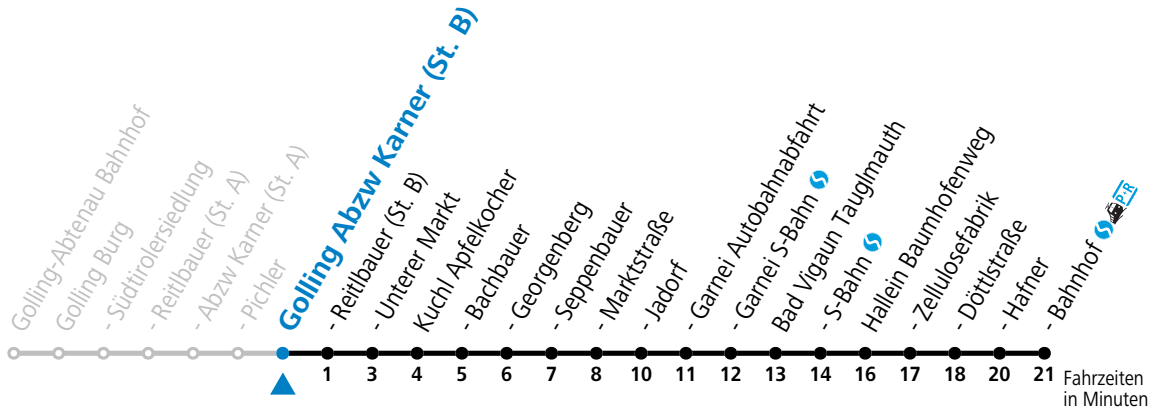

470 Gosau - Russbach - Abtenau - Golling - Hallein (- Salzburg)

gültig ab 08.01.2024.

Alle Angaben ohne Gewähr.

Montag - Freitag

11	41
12	41
13	31

Am 24.12. und 31.12. (sofern nicht Sonntag) gilt der Samstag-Fahrplan

Ferien im Bundesland Salzburg: 23.12.2023 bis 07.01.2024, 12. bis 18.02., 23.03. bis 01.04., 06.07. bis 08.09., 24.09. und 26.10. bis 02.11.2024 (Vorbehaltlich Änderungen durch die Schulbehörde)