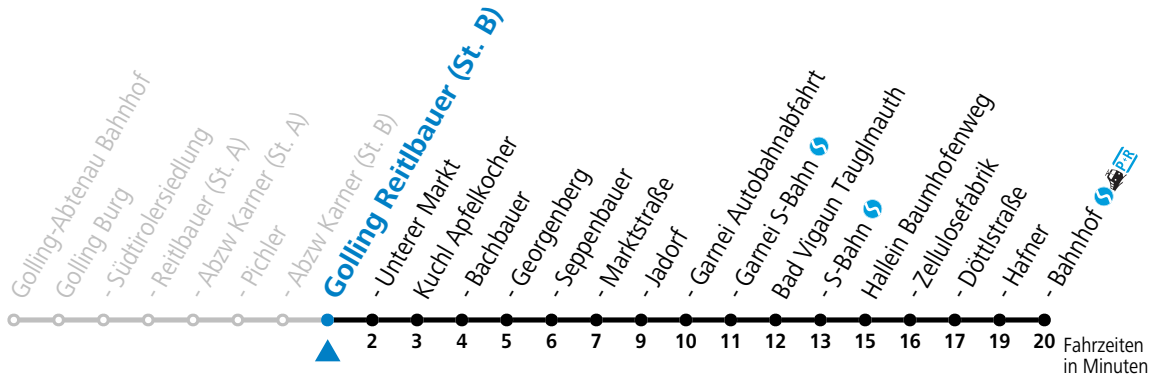

470 Gosau - Russbach - Abtenau - Golling - Hallein (- Salzburg)

gültig ab 08.01.2024.

Alle Angaben ohne Gewähr.

Montag - Freitag

11	42
12	42
13	32

Am 24.12. und 31.12. (sofern nicht Sonntag) gilt der Samstag-Fahrplan

Ferien im Bundesland Salzburg: 23.12.2023 bis 07.01.2024, 12. bis 18.02., 23.03. bis 01.04., 06.07. bis 08.09., 24.09. und 26.10. bis 02.11.2024 (Vorbehaltlich Änderungen durch die Schulbehörde)