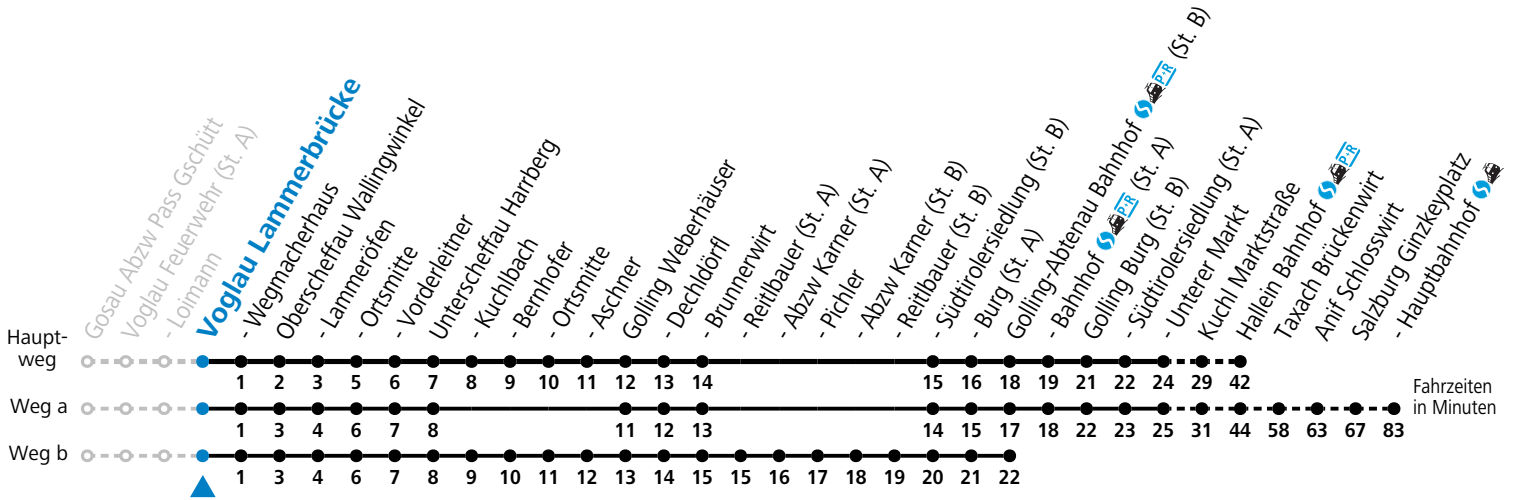

470 Gosau - Russbach - Abtenau - Golling - Hallein (- Salzburg)

gültig ab 08.01.2024.

Alle Angaben ohne Gewähr.

Montag - Freitag		Samstag		Sonn- und Feiertag	
4	30				
5	30				
6	04^c 36^a	6	36	6	36
7	03^b 24				
8	04 34	8	34	8	34
9	34				
10	34	10	34	10	34
11	34 53^c				
12	34 45^c	12	34	12	34
13	34				
14	34	14	34	14	34
15	34				
16	34	16	34	16	34
17	34				
18	34	18	36	18	36
19	36				
20	36	20	36	20	36
21	36				
22	36	22	36		

S = nur Montag bis Freitag, wenn Schultag in Salzburg   a = fährt Weg a   b = fährt Weg b   c = bis Golling-Abtenau Bahnhof (St. B)

Am 24.12. und 31.12. (sofern nicht Sonntag) gilt der Samstag-Fahrplan

Ferien im Bundesland Salzburg: 23.12.2023 bis 07.01.2024, 12. bis 18.02., 23.03. bis 01.04., 06.07. bis 08.09., 24.09. und 26.10. bis 02.11.2024 (Vorbehaltlich Änderungen durch die Schulbehörde)