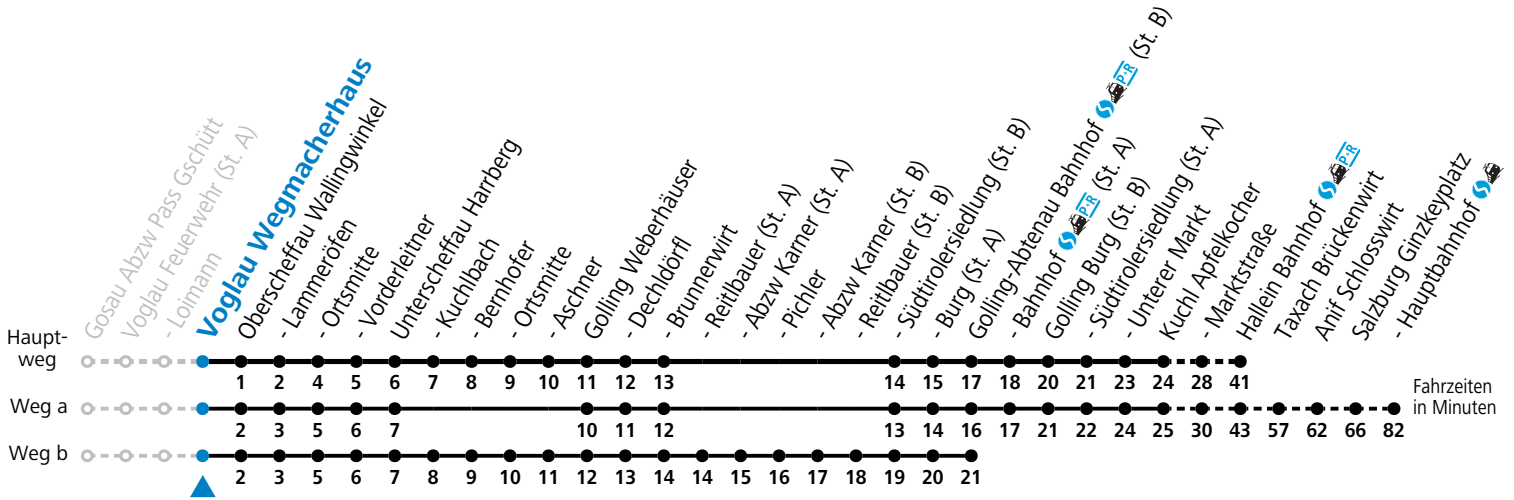

470 Gosau - Russbach - Abtenau - Golling - Hallein (- Salzburg)

gültig ab 08.01.2024.

Alle Angaben ohne Gewähr.

Montag - Freitag		Samstag		Sonn- und Feiertag	
4	31				
5	31				
6	05^c 37^a	6	37	6	37
7	04^b 25				
8	05 35	8	35	8	35
9	35				
10	35	10	35	10	35
11	35 54^c				
12	35 46^c	12	35	12	35
13	35				
14	35	14	35	14	35
15	35				
16	35	16	35	16	35
17	35				
18	35	18	37	18	37
19	37				
20	37	20	37	20	37
21	37				
22	37	22	37		

S = nur Montag bis Freitag, wenn Schultag in Salzburg   a = fährt Weg a   b = fährt Weg b   c = bis Golling-Abtenau Bahnhof (St. B)

Am 24.12. und 31.12. (sofern nicht Sonntag) gilt der Samstag-Fahrplan

Ferien im Bundesland Salzburg: 23.12.2023 bis 07.01.2024, 12. bis 18.02., 23.03. bis 01.04., 06.07. bis 08.09., 24.09. und 26.10. bis 02.11.2024 (Vorbehaltlich Änderungen durch die Schulbehörde)