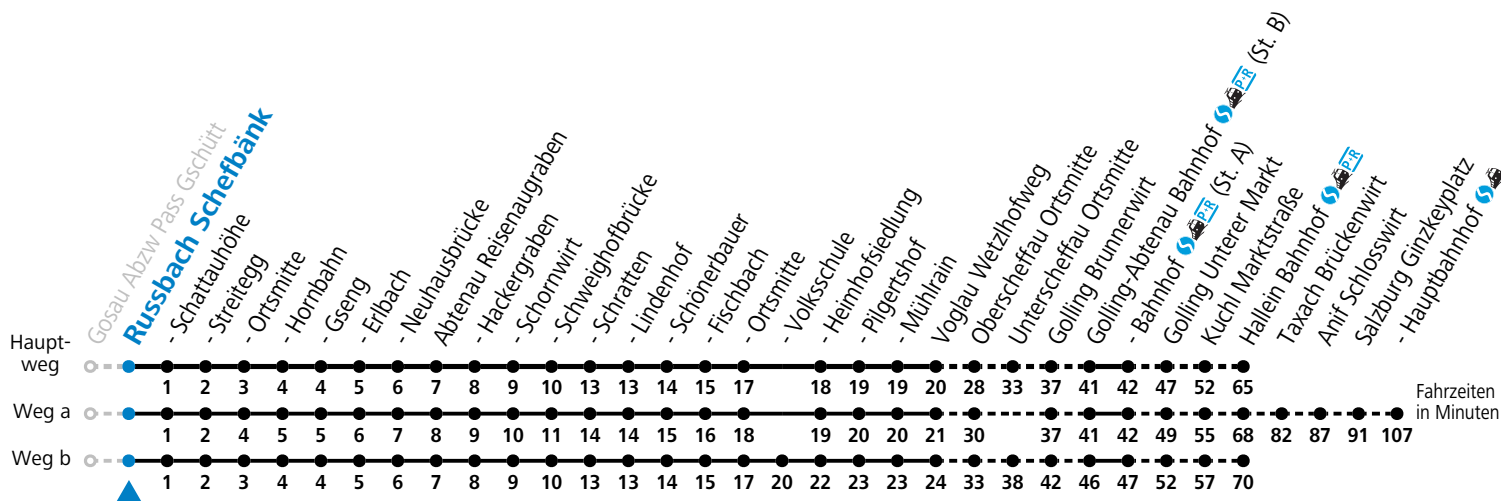

470 Gosau - Russbach - Abtenau - Golling - Hallein (- Salzburg)

gültig ab 08.01.2024.

Alle Angaben ohne Gewähr.

Montag - Freitag		Samstag		Sonn- und Feiertag	
4	08				
5	08 40^c				
6	12^a 57^b	6	14	6	14
7	40				
8	10	8	10	8	10
9	10				
10	10	10	10	10	10
11	10				
12	10	12	10	12	10
13	10				
14	10	14	10	14	10
15	10				
16	10	16	10	16	10
17	10				
18	10	18	14	18	14
19	14				
20	14	20	14	20	14
21	14				
22	14	22	14		

a = fährt Weg a   b = fährt Weg b   c = bis Golling-Abtenau Bahnhof (St. B)

Am 24.12. und 31.12. (sofern nicht Sonntag) gilt der Samstag-Fahrplan

Ferien im Bundesland Salzburg: 23.12.2023 bis 07.01.2024, 12. bis 18.02., 23.03. bis 01.04., 06.07. bis 08.09., 24.09. und 26.10. bis 02.11.2024 (Vorbehaltlich Änderungen durch die Schulbehörde)