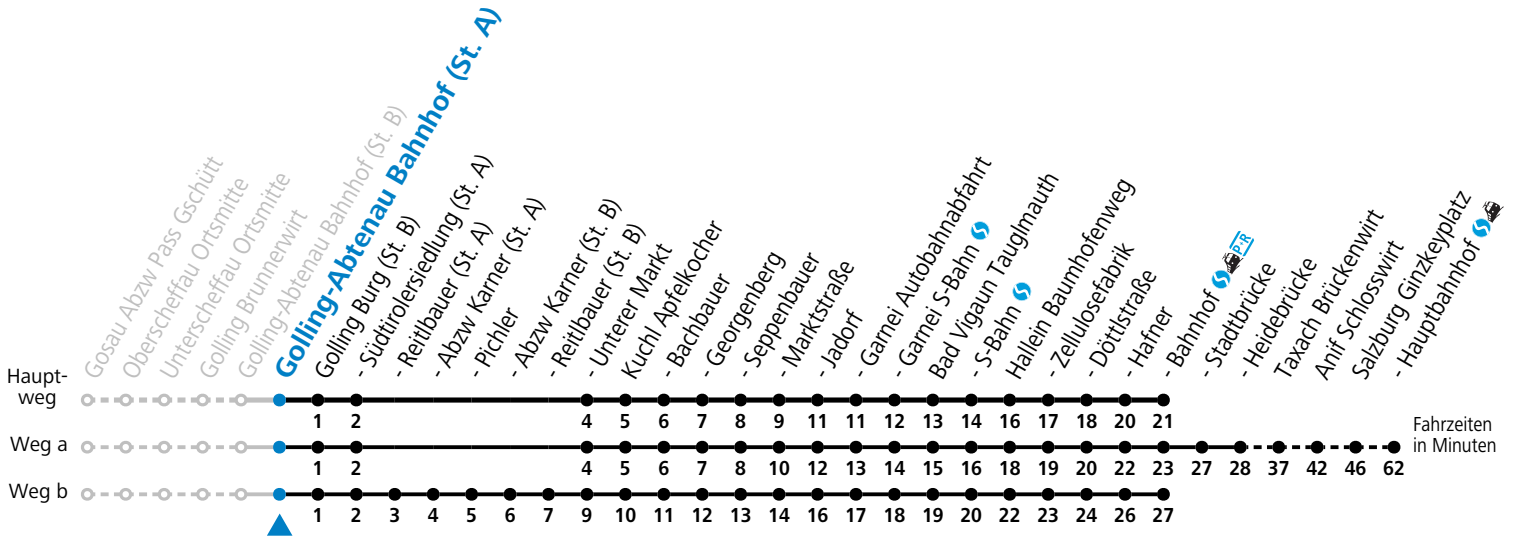

470 Gosau - Russbach - Abtenau - Golling - Hallein (- Salzburg)

gültig ab 08.01.2024.

Alle Angaben ohne Gewähr.

Montag - Freitag			Samstag		Sonn- und Feiertag	
5	01	48				
6	12	37^a 57^a	6	54	6	54
7	07^a	45				
8	25	55	8	55	8	55
9	55					
10	55		10	55	10	55
11	35^b	55				
12	35^b	55	12	55	12	55
13	25^b	55				
14	25	55	14	55	14	55
15	25	55				
16	25	55	16	55	16	55
17	25	55				
18	25	55	18	54	18	54
19	24	54				
20	54		20	54	20	54
21	54					
22	54		22	54		

a = fährt Weg a   b = fährt Weg b

Am 24.12. und 31.12. (sofern nicht Sonntag) gilt der Samstag-Fahrplan

Ferien im Bundesland Salzburg: 23.12.2023 bis 07.01.2024, 12. bis 18.02., 23.03. bis 01.04., 06.07. bis 08.09., 24.09. und 26.10. bis 02.11.2024 (Vorbehaltlich Änderungen durch die Schulbehörde)