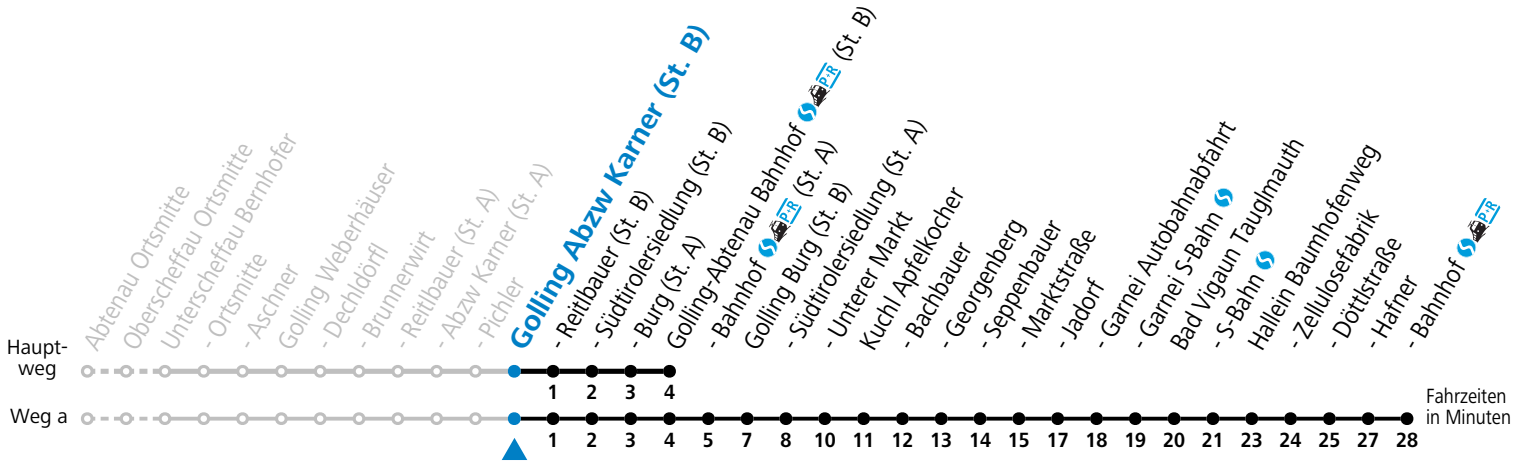

470 Gosau - Russbach - Abtenau - Golling - Hallein (- Salzburg)

gültig ab 08.01.2024.

Alle Angaben ohne Gewähr.

Montag - Freitag		
6	06^a	
7	21	21^S

S = nur Montag bis Freitag, wenn Schultag in Salzburg   a = fährt Weg a

Am 24.12. und 31.12. (sofern nicht Sonntag) gilt der Samstag-Fahrplan

Ferien im Bundesland Salzburg: 23.12.2023 bis 07.01.2024, 12. bis 18.02., 23.03. bis 01.04., 06.07. bis 08.09., 24.09. und 26.10. bis 02.11.2024 (Vorbehaltlich Änderungen durch die Schulbehörde)