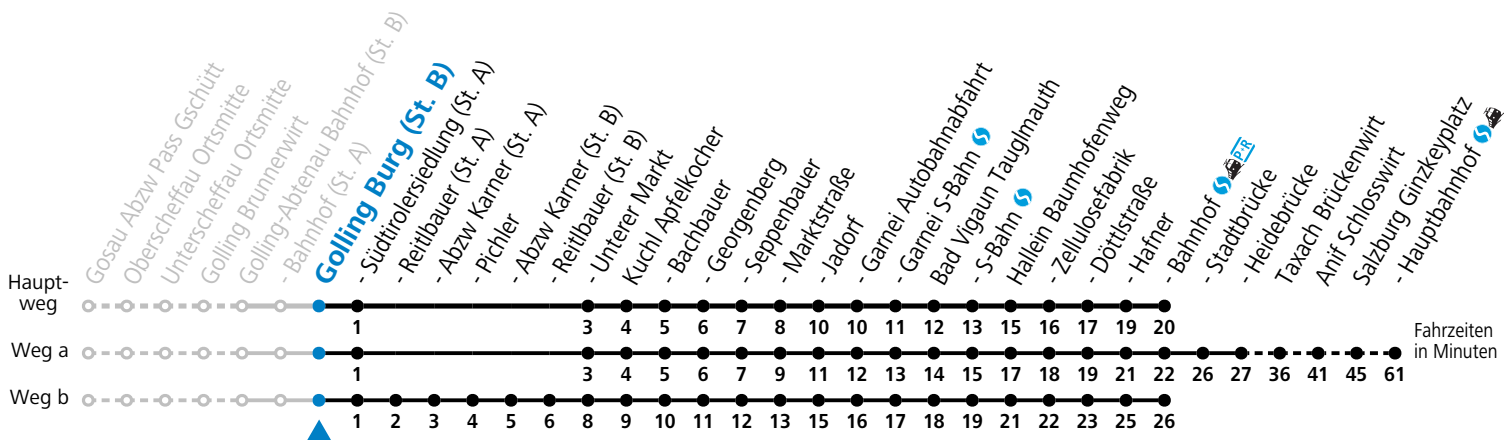

470 Gosau - Russbach - Abtenau - Golling - Hallein (- Salzburg)

gültig ab 08.01.2024.

Alle Angaben ohne Gewähr.

Montag - Freitag			Samstag		Sonn- und Feiertag	
5	02	49				
6	13	38^a 58^a	6	55	6	55
7	08^a	46				
8	26	56	8	56	8	56
9	56					
10	56		10	56	10	56
11	36^b	56				
12	36^b	56	12	56	12	56
13	26^b	56				
14	26	56	14	56	14	56
15	26	56				
16	26	56	16	56	16	56
17	26	56				
18	26	56	18	55	18	55
19	25	55				
20	55		20	55	20	55
21	55					
22	55		22	55		

a = fährt Weg a   b = fährt Weg b

Am 24.12. und 31.12. (sofern nicht Sonntag) gilt der Samstag-Fahrplan

Ferien im Bundesland Salzburg: 23.12.2023 bis 07.01.2024, 12. bis 18.02., 23.03. bis 01.04., 06.07. bis 08.09., 24.09. und 26.10. bis 02.11.2024 (Vorbehaltlich Änderungen durch die Schulbehörde)