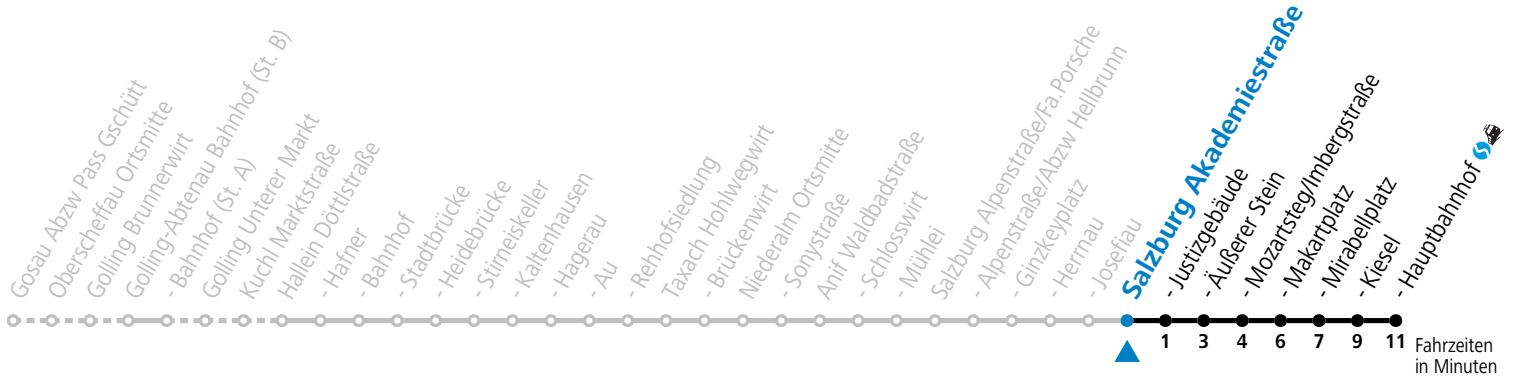

470 Gosau - Russbach - Abtenau - Golling - Hallein (- Salzburg)

gültig ab 08.01.2024.

Alle Angaben ohne Gewähr.

Montag - Freitag

7 28 48 58

Am 24.12. und 31.12. (sofern nicht Sonntag) gilt der Samstag-Fahrplan

Ferien im Bundesland Salzburg: 23.12.2023 bis 07.01.2024, 12. bis 18.02., 23.03. bis 01.04., 06.07. bis 08.09., 24.09. und 26.10. bis 02.11.2024 (Vorbehaltlich Änderungen durch die Schulbehörde)

Die Salzburg Verkehr-App zum Gratis-Download >>