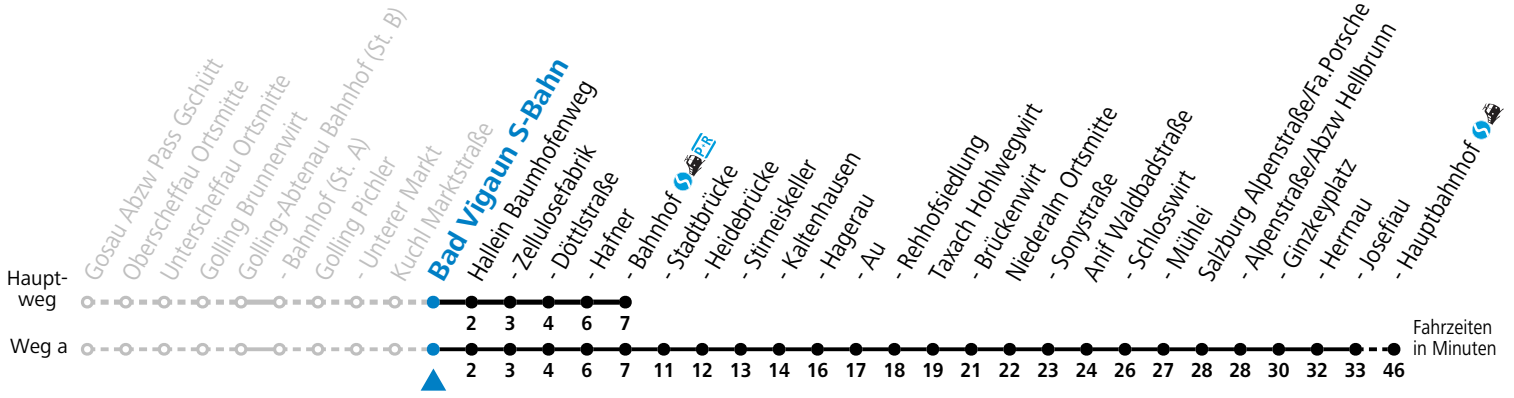

470 Gosau - Russbach - Abtenau - Golling - Hallein (- Salzburg)

gültig ab 08.01.2024.

Alle Angaben ohne Gewähr.

Montag - Freitag		Samstag		Sonn- und Feiertag	
5	15				
6	02 27 53^a				
7	13^a 23^a	7	08	7	08
8	00 40				
9	10	9	10	9	10
10	10				
11	10 55	11	10	11	10
12	10 55				
13	10 45	13	10	13	10
14	10 40				
15	10 40	15	10	15	10
16	10 40				
17	10 40	17	10	17	10
18	10 40				
19	10 38	19	08	19	08
20	08				
21	08	21	08	21	08
22	08				
23	08	23	08		

a = fährt Weg a

Am 24.12. und 31.12. (sofern nicht Sonntag) gilt der Samstag-Fahrplan

Ferien im Bundesland Salzburg: 23.12.2023 bis 07.01.2024, 12. bis 18.02., 23.03. bis 01.04., 06.07. bis 08.09., 24.09. und 26.10. bis 02.11.2024 (Vorbehaltlich Änderungen durch die Schulbehörde)