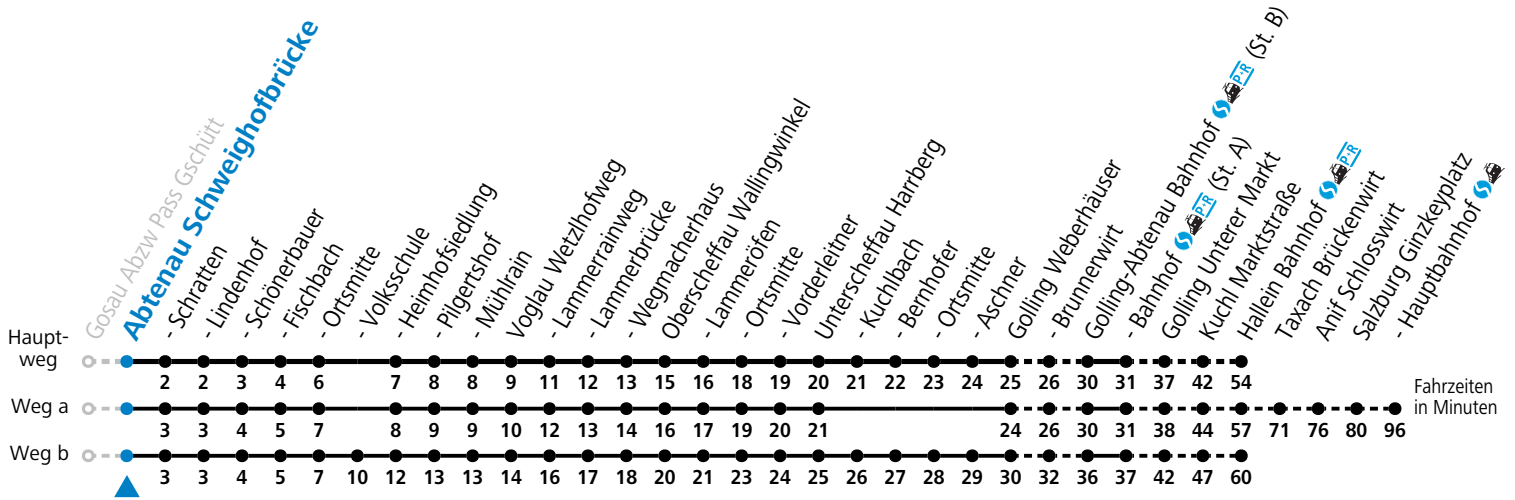

470 Gosau - Russbach - Abtenau - Golling - Hallein (- Salzburg)

gültig ab 08.01.2024.

Alle Angaben ohne Gewähr.

Montag - Freitag		Samstag		Sonn- und Feiertag	
4	18				
5	18 51^c				
6	23^a	6	24	6	24
7	07^b 51				
8	21	8	21	8	21
9	21				
10	21	10	21	10	21
11	21				
12	21	12	21	12	21
13	21				
14	21	14	21	14	21
15	21				
16	21	16	21	16	21
17	21				
18	21	18	24	18	24
19	24				
20	24	20	24	20	24
21	24				
22	24	22	24		

a = fährt Weg a   b = fährt Weg b   c = bis Golling-Abtenau Bahnhof (St. B)

Am 24.12. und 31.12. (sofern nicht Sonntag) gilt der Samstag-Fahrplan

Ferien im Bundesland Salzburg: 23.12.2023 bis 07.01.2024, 12. bis 18.02., 23.03. bis 01.04., 06.07. bis 08.09., 24.09. und 26.10. bis 02.11.2024 (Vorbehaltlich Änderungen durch die Schulbehörde)