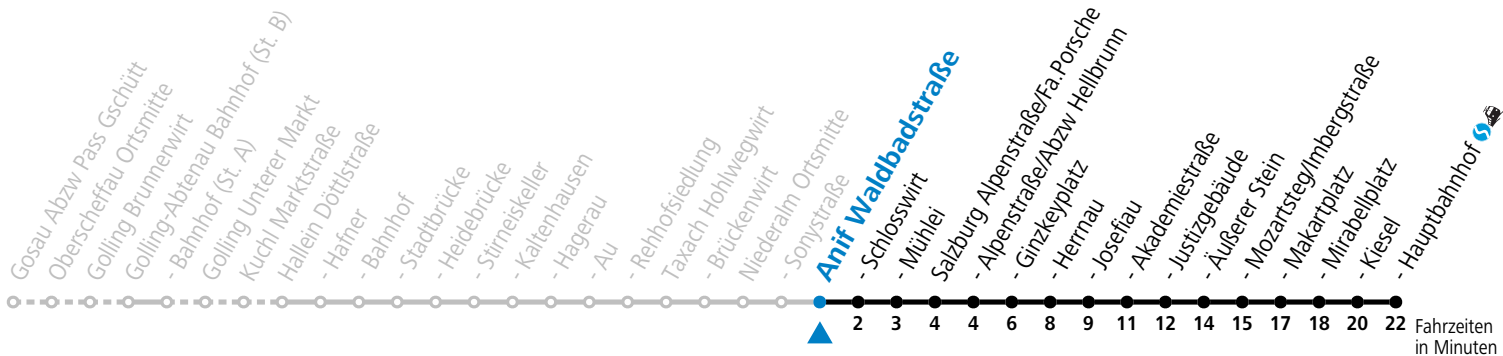

470 Gosau - Russbach - Abtenau - Golling - Hallein (- Salzburg)

gültig ab 08.01.2024.

Alle Angaben ohne Gewähr.

Montag - Freitag

7 17 37 47

Am 24.12. und 31.12. (sofern nicht Sonntag) gilt der Samstag-Fahrplan

Ferien im Bundesland Salzburg: 23.12.2023 bis 07.01.2024, 12. bis 18.02., 23.03. bis 01.04., 06.07. bis 08.09., 24.09. und 26.10. bis 02.11.2024 (Vorbehaltlich Änderungen durch die Schulbehörde)