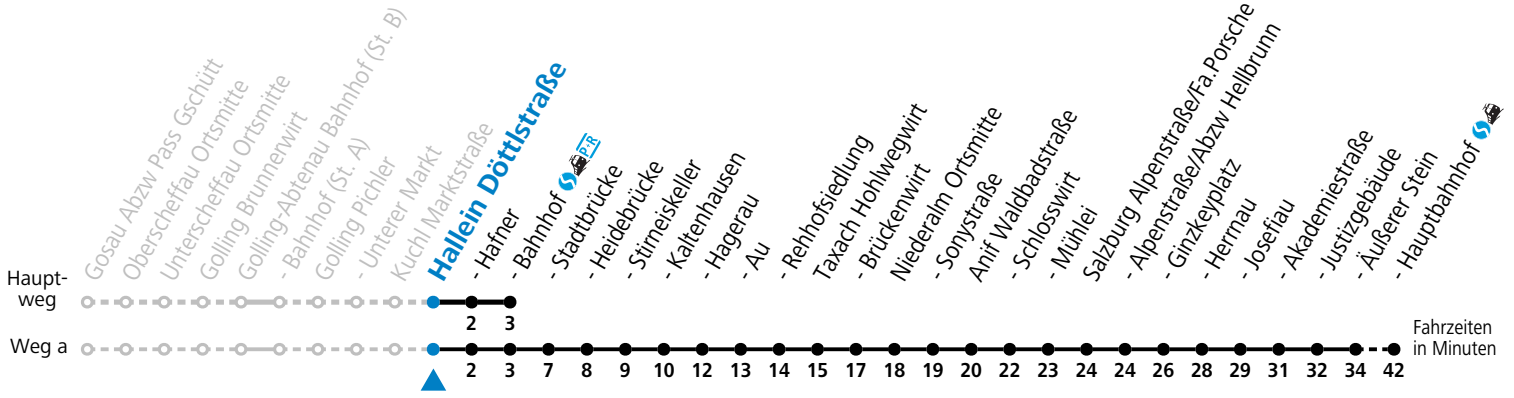

470 Gosau - Russbach - Abtenau - Golling - Hallein (- Salzburg)

gültig ab 08.01.2024.

Alle Angaben ohne Gewähr.

Montag - Freitag				Samstag		Sonn- und Feiertag	
5	19						
6	06 31 57^a						
7	17^a 21^{ab} 27^a	7	12	7	12		
8	04 44						
9	14	9	14	9	14		
10	14						
11	14 59	11	14	11	14		
12	14 59						
13	14 49	13	14	13	14		
14	14 44						
15	14 44	15	14	15	14		
16	14 44						
17	14 44	17	14	17	14		
18	14 44						
19	14 42	19	12	19	12		
20	12						
21	12	21	12	21	12		
22	12						
23	12	23	12				

S = nur Montag bis Freitag, wenn Schultag in Salzburg   a = fährt Weg a   b = bis Hallein Heidebrücke

Am 24.12. und 31.12. (sofern nicht Sonntag) gilt der Samstag-Fahrplan

Ferien im Bundesland Salzburg: 23.12.2023 bis 07.01.2024, 12. bis 18.02., 23.03. bis 01.04., 06.07. bis 08.09., 24.09. und 26.10. bis 02.11.2024 (Vorbehaltlich Änderungen durch die Schulbehörde)