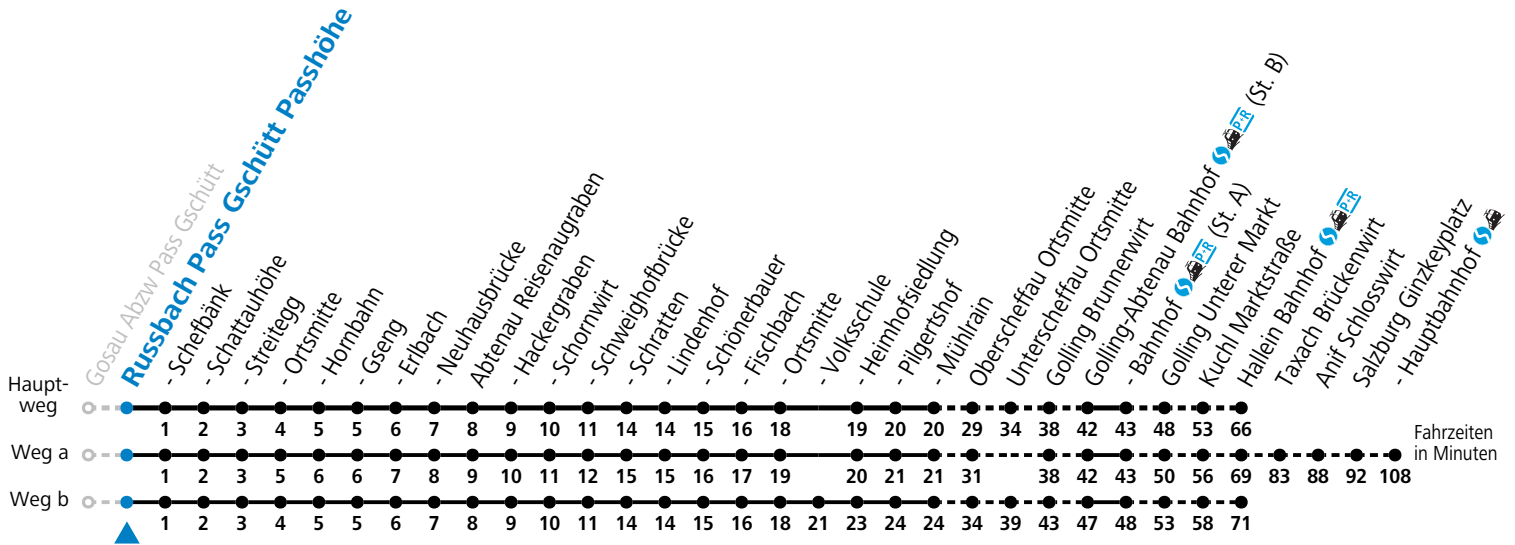

470 Gosau - Russbach - Abtenau - Golling - Hallein (- Salzburg)

gültig ab 08.01.2024.

Alle Angaben ohne Gewähr.

Montag - Freitag		Samstag		Sonn- und Feiertag	
4	07				
5	07 39^c				
6	11^a 56^b	6	13	6	13
7	39				
8	09	8	09	8	09
9	09				
10	09	10	09	10	09
11	09				
12	09	12	09	12	09
13	09				
14	09	14	09	14	09
15	09				
16	09	16	09	16	09
17	09				
18	09	18	13	18	13
19	13				
20	13	20	13	20	13
21	13				
22	13	22	13		

a = fährt Weg a   b = fährt Weg b   c = bis Golling-Abtenau Bahnhof (St. B)

Am 24.12. und 31.12. (sofern nicht Sonntag) gilt der Samstag-Fahrplan

Ferien im Bundesland Salzburg: 23.12.2023 bis 07.01.2024, 12. bis 18.02., 23.03. bis 01.04., 06.07. bis 08.09., 24.09. und 26.10. bis 02.11.2024 (Vorbehaltlich Änderungen durch die Schulbehörde)