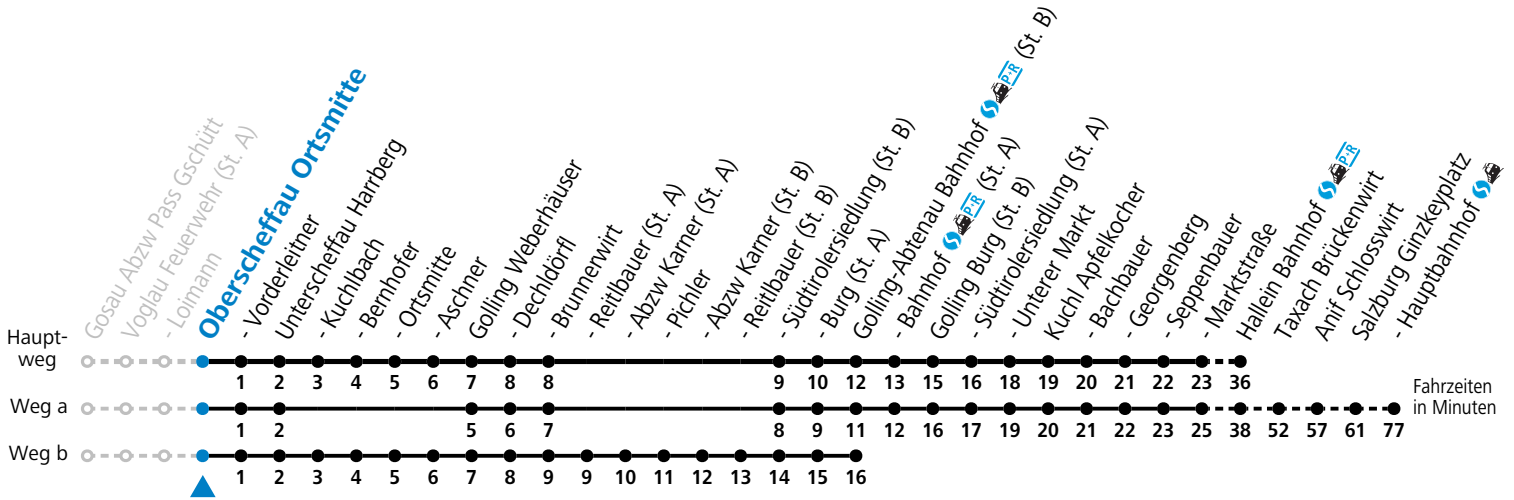

470 Gosau - Russbach - Abtenau - Golling - Hallein (- Salzburg)

gültig ab 08.01.2024.

Alle Angaben ohne Gewähr.

Montag - Freitag		Samstag		Sonn- und Feiertag	
4	35				
5	35				
6	10^c 42^a	6	41	6	41
7	09^b 30				
8	10 40	8	40	8	40
9	40				
10	40	10	40	10	40
11	40 59^c				
12	40 51^c	12	40	12	40
13	40				
14	40	14	40	14	40
15	40				
16	40	16	40	16	40
17	40				
18	40	18	41	18	41
19	41				
20	41	20	41	20	41
21	41				
22	41	22	41		

S = nur Montag bis Freitag, wenn Schultag in Salzburg   a = fährt Weg a   b = fährt Weg b   c = bis Golling-Abtenau Bahnhof (St. B)

Am 24.12. und 31.12. (sofern nicht Sonntag) gilt der Samstag-Fahrplan

Ferien im Bundesland Salzburg: 23.12.2023 bis 07.01.2024, 12. bis 18.02., 23.03. bis 01.04., 06.07. bis 08.09., 24.09. und 26.10. bis 02.11.2024 (Vorbehaltlich Änderungen durch die Schulbehörde)