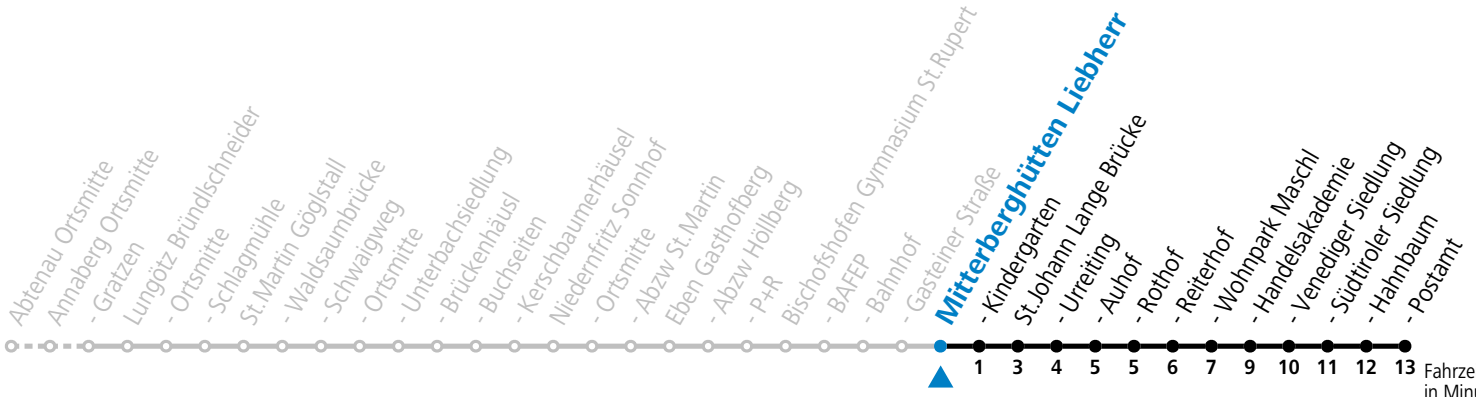

471 Golling - Abtenau - Annaberg - St.Martin - Eben i.P.

gültig ab 10.12.2023.

Fahrzeiten in Minuten
Alle Angaben ohne Gewähr.

Montag - Freitag

7 13^S_a

S = nur Montag bis Freitag, wenn Schultag in Salzburg
a = verkehrt ab Eben i.P. P+R weiter als Schülerbus zu den Schulen nach St. Rupert, Bischofshofen und St.Johann im Pongau

Am 24.12. und 31.12. (sofern nicht Sonntag) gilt der Samstag-Fahrplan
Ferien im Bundesland Salzburg: 23.12.2023 bis 07.01.2024, 12. bis 18.02., 23.03. bis 01.04., 06.07. bis 08.09., 24.09. und 26.10. bis 02.11.2024 (Vorbehaltlich Änderungen durch die Schulbehörde)