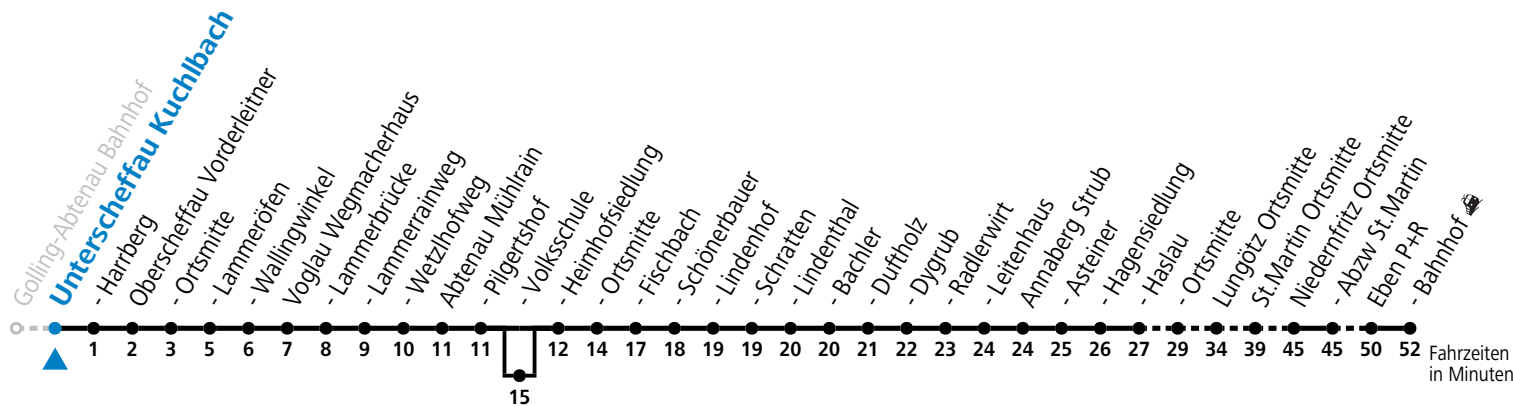

471 Golling - Abtenau - Annaberg - St.Martin - Eben i.P.

gültig ab 10.12.2023.

Alle Angaben ohne Gewähr.

Montag - Freitag		Samstag		Sonn- und Feiertag	
5	20				
6	46	6	20		
7	21				
8	21	8	21	8	21
9	21				
10	21	10	21	10	21
11	17^a_S 21^F				
12	17^a_S 21^F	12	21	12	21
13	21				
14	21	14	21	14	21
15	21				
16	21	16	21	16	21
17	21				
18	21	18	20	18	20
19	20				
20	20	20	20	20	20

F = nur Montag bis Freitag, wenn schulfreier Werktag in Salzburg   a = bedient Abtenau Volksschule
S = nur Montag bis Freitag, wenn Schultag in Salzburg

Am 24.12. und 31.12. (sofern nicht Sonntag) gilt der Samstag-Fahrplan

Ferien im Bundesland Salzburg: 23.12.2023 bis 07.01.2024, 12. bis 18.02., 23.03. bis 01.04., 06.07. bis 08.09., 24.09. und 26.10. bis 02.11.2024 (Vorbehaltlich Änderungen durch die Schulbehörde)