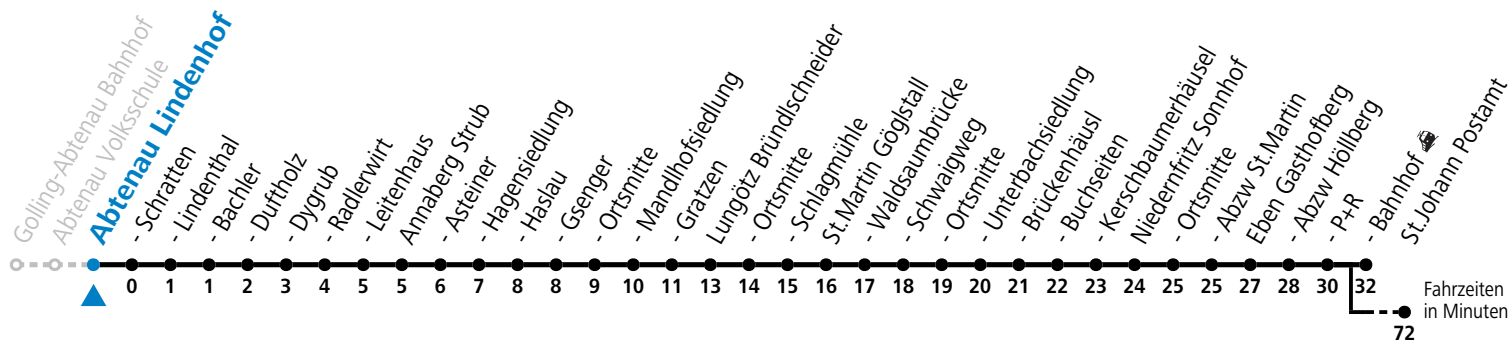

471 Golling - Abtenau - Annaberg - St.Martin - Eben i.P.

gültig ab 10.12.2023.

Montag - Freitag		Samstag		Sonn- und Feiertag	
5	39				
6	14^S_a	6	39		
7	06 41				
8	41	8	41	8	41
9	41				
10	41	10	41	10	41
11	41				
12	41	12	41	12	41
13	41				
14	41	14	41	14	41
15	41				
16	41	16	41	16	41
17	41				
18	41	18	39	18	39
19	39				
20	39	20	39	20	39

S = nur Montag bis Freitag, wenn Schultag in Salzburg

a = verkehrt ab Eben i.P. P+R weiter als Schülerbus zu den Schulen nach St. Rupert, Bischofshofen und St.Johann im Pongau

Am 24.12. und 31.12. (sofern nicht Sonntag) gilt der Samstag-Fahrplan

Ferien im Bundesland Salzburg: 23.12.2023 bis 07.01.2024, 12. bis 18.02., 23.03. bis 01.04., 06.07. bis 08.09., 24.09. und 26.10. bis 02.11.2024 (Vorbehaltlich Änderungen durch die Schulbehörde)