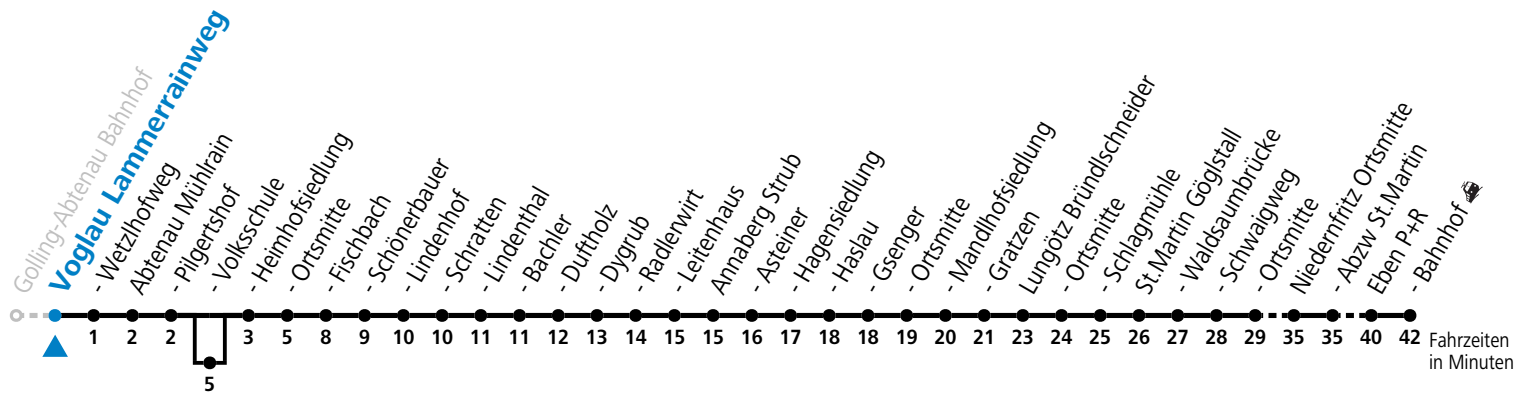

471 Golling - Abtenau - Annaberg - St.Martin - Eben i.P.

gültig ab 10.12.2023.

Alle Angaben ohne Gewähr.

Montag - Freitag		Samstag		Sonn- und Feiertag	
5	29				
6	56	6	29		
7	31				
8	31	8	31	8	31
9	31				
10	31	10	31	10	31
11	27^a_S 31^F				
12	27^a_S 31^F	12	31	12	31
13	31				
14	31	14	31	14	31
15	31				
16	31	16	31	16	31
17	31				
18	31	18	29	18	29
19	29				
20	29	20	29	20	29

F = nur Montag bis Freitag, wenn schulfreier Werktag in Salzburg   a = bedient Abtenau Volksschule
S = nur Montag bis Freitag, wenn Schultag in Salzburg

Am 24.12. und 31.12. (sofern nicht Sonntag) gilt der Samstag-Fahrplan

Ferien im Bundesland Salzburg: 23.12.2023 bis 07.01.2024, 12. bis 18.02., 23.03. bis 01.04., 06.07. bis 08.09., 24.09. und 26.10. bis 02.11.2024 (Vorbehaltlich Änderungen durch die Schulbehörde)

Datum: 01.12.2023 12:45:30 | Linie: 94-471-M-10-H; Haltestelle: 50612