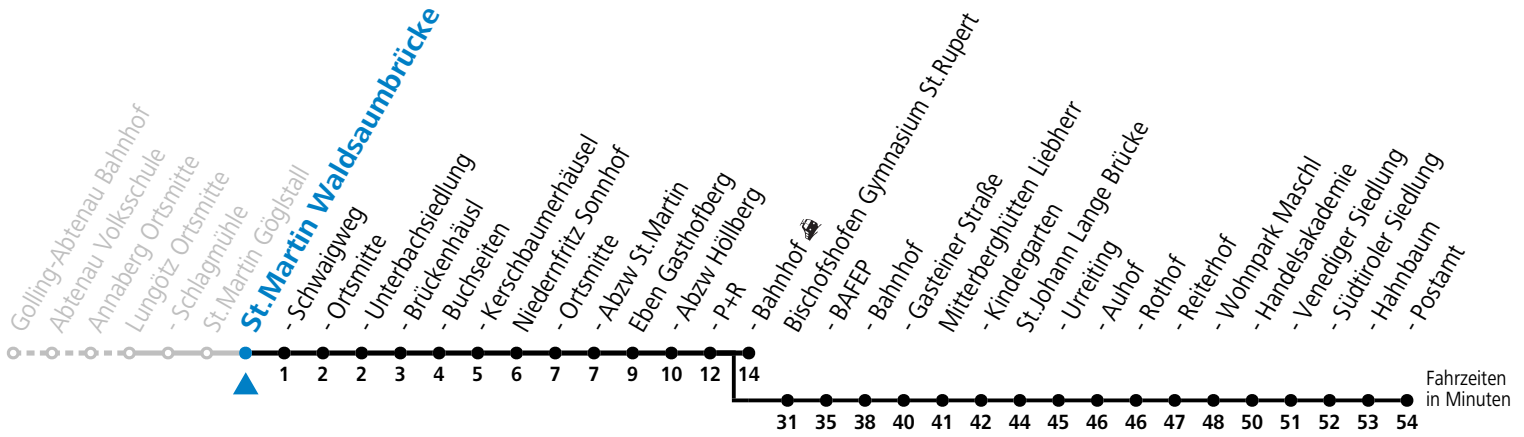

471 Golling - Abtenau - Annaberg - St.Martin - Eben i.P.

gültig ab 10.12.2023.

Alle Angaben ohne Gewähr.

Montag - Freitag		Samstag		Sonn- und Feiertag	
5	56				
6	32^S_a	6	56		
7	24 59				
8	59	8	59	8	59
9	59				
10	59	10	59	10	59
11	59				
12	59	12	59	12	59
13	59				
14	59	14	59	14	59
15	59				
16	59	16	59	16	59
17	59				
18	59	18	56	18	56
19	56				
20	56	20	56	20	56

S = nur Montag bis Freitag, wenn Schultag in Salzburg

a = verkehrt ab Eben i.P. P+R weiter als Schülerbus zu den Schulen nach St. Rupert, Bischofshofen und St.Johann im Pongau

Am 24.12. und 31.12. (sofern nicht Sonntag) gilt der Samstag-Fahrplan

Ferien im Bundesland Salzburg: 23.12.2023 bis 07.01.2024, 12. bis 18.02., 23.03. bis 01.04., 06.07. bis 08.09., 24.09. und 26.10. bis 02.11.2024 (Vorbehaltlich Änderungen durch die Schulbehörde)