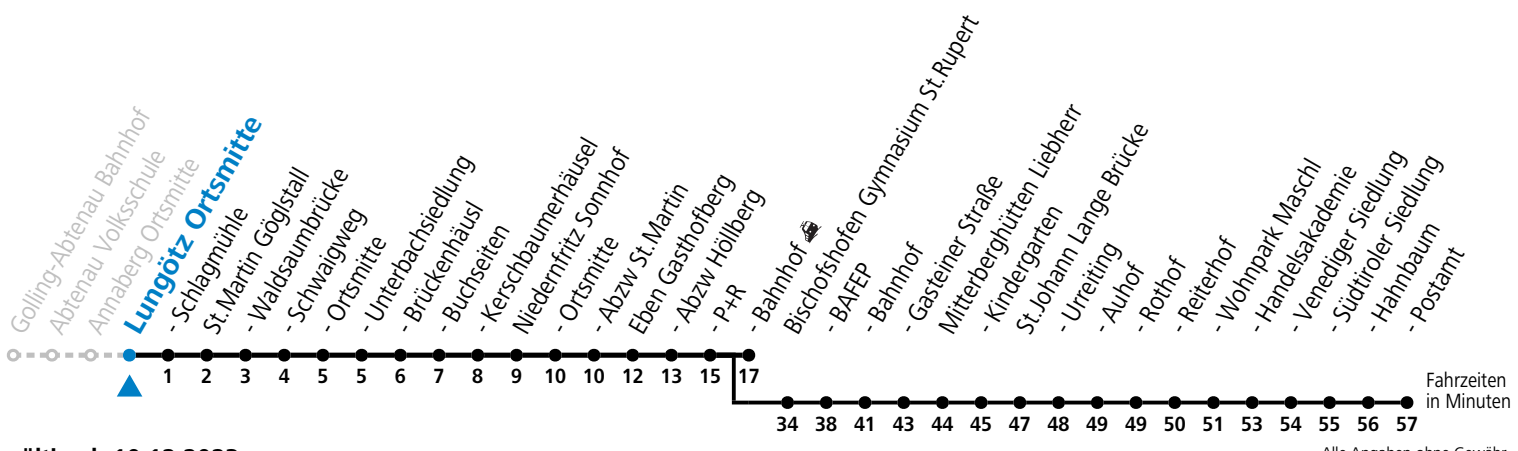

471 Golling - Abtenau - Annaberg - St.Martin - Eben i.P.

gültig ab 10.12.2023.

Montag - Freitag		Samstag		Sonn- und Feiertag	
5	53				
6	29^S_a	6	53		
7	21 56				
8	56	8	56	8	56
9	56				
10	56	10	56	10	56
11	56				
12	56	12	56	12	56
13	56				
14	56	14	56	14	56
15	56				
16	56	16	56	16	56
17	56				
18	56	18	53	18	53
19	53				
20	53	20	53	20	53

S = nur Montag bis Freitag, wenn Schultag in Salzburg
a = verkehrt ab Eben i.P. P+R weiter als Schülerbus zu den Schulen nach St. Rupert, Bischofshofen und St.Johann im Pongau

Am 24.12. und 31.12. (sofern nicht Sonntag) gilt der Samstag-Fahrplan

Ferien im Bundesland Salzburg: 23.12.2023 bis 07.01.2024, 12. bis 18.02., 23.03. bis 01.04., 06.07. bis 08.09., 24.09. und 26.10. bis 02.11.2024 (Vorbehaltlich Änderungen durch die Schulbehörde)