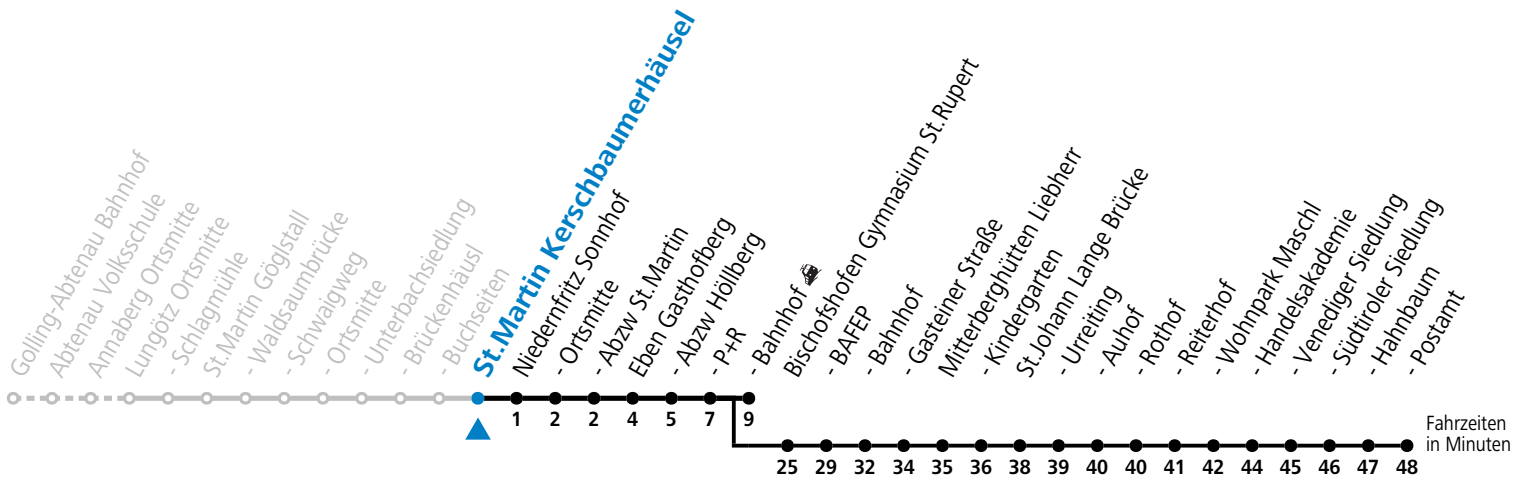

471 Golling - Abtenau - Annaberg - St.Martin - Eben i.P.

gültig ab 10.12.2023.

Montag - Freitag		Samstag		Sonn- und Feiertag	
6	01 38^S_a				
7	30	7	01		
8	05				
9	05	9	05	9	05
10	05				
11	05	11	05	11	05
12	05				
13	05	13	05	13	05
14	05				
15	05	15	05	15	05
16	05				
17	05	17	05	17	05
18	05				
19	05	19	01	19	01
20	01				
21	01	21	01	21	01

S = nur Montag bis Freitag, wenn Schultag in Salzburg
a = verkehrt ab Eben i.P. P+R weiter als Schülerbus zu den Schulen nach St. Rupert, Bischofshofen und St.Johann im Pongau

Am 24.12. und 31.12. (sofern nicht Sonntag) gilt der Samstag-Fahrplan

Ferien im Bundesland Salzburg: 23.12.2023 bis 07.01.2024, 12. bis 18.02., 23.03. bis 01.04., 06.07. bis 08.09., 24.09. und 26.10. bis 02.11.2024 (Vorbehaltlich Änderungen durch die Schulbehörde)