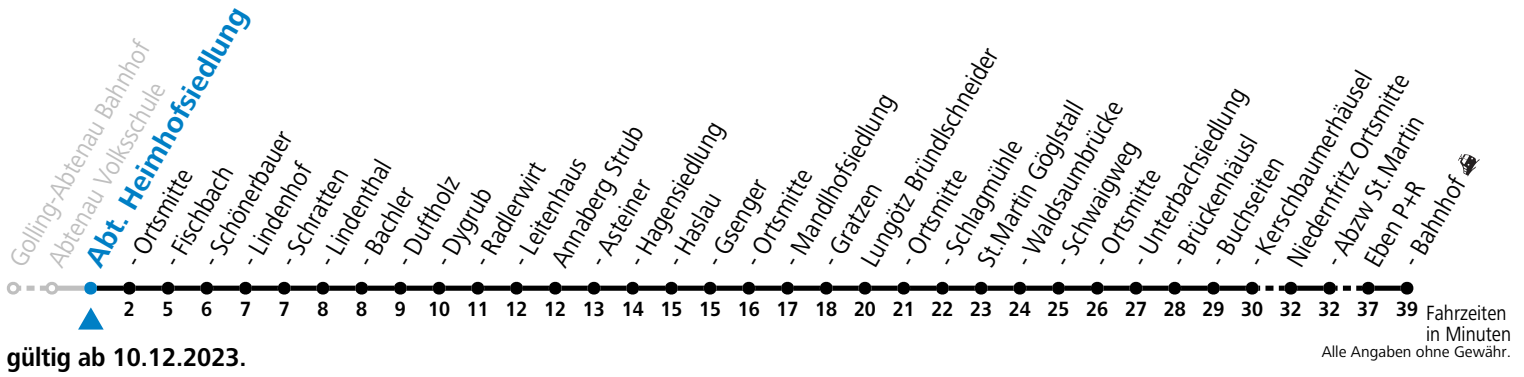

471 Golling - Abtenau - Annaberg - St.Martin - Eben i.P.

Montag - Freitag		Samstag		Sonn- und Feiertag	
5	32				
6	59	6	32		
7	34				
8	34	8	34	8	34
9	34				
10	34	10	34	10	34
11	34				
12	34	12	34	12	34
13	34				
14	34	14	34	14	34
15	34				
16	34	16	34	16	34
17	34				
18	34	18	32	18	32
19	32				
20	32	20	32	20	32

Am 24.12. und 31.12. (sofern nicht Sonntag) gilt der Samstag-Fahrplan

Ferien im Bundesland Salzburg: 23.12.2023 bis 07.01.2024, 12. bis 18.02., 23.03. bis 01.04., 06.07. bis 08.09., 24.09. und 26.10. bis 02.11.2024 (Vorbehaltlich Änderungen durch die Schulbehörde)