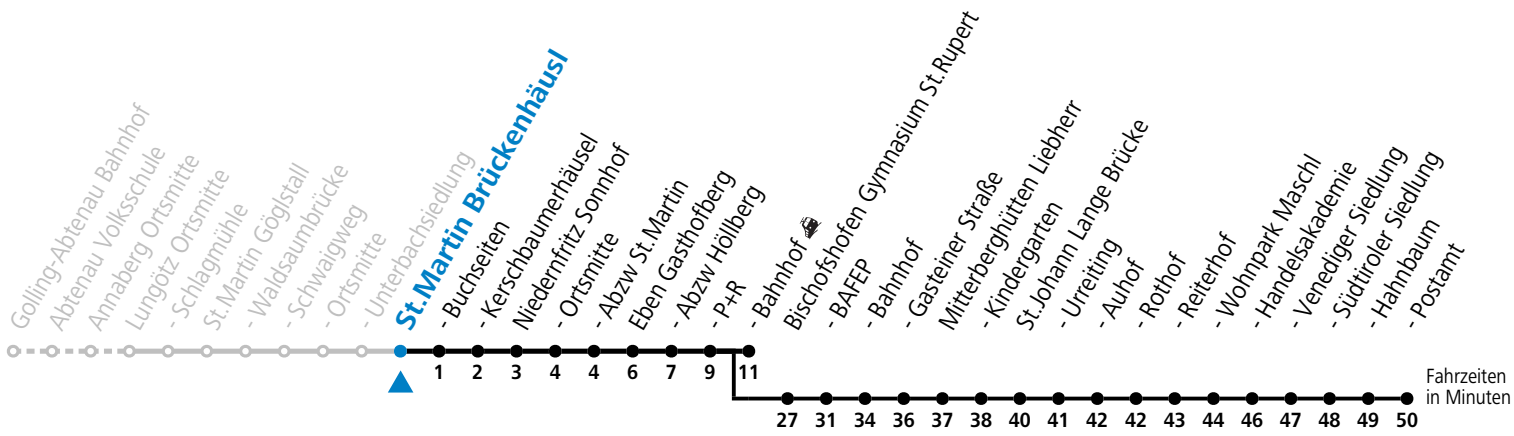

471 Golling - Abtenau - Annaberg - St.Martin - Eben i.P.

gültig ab 10.12.2023.

Fahrzeiten in Minuten. Alle Angaben ohne Gewähr.

Montag - Freitag		Samstag		Sonn- und Feiertag	
5	59				
6	36^S_a	6	59		
7	28				
8	03				
9	03	9	03	9	03
10	03				
11	03	11	03	11	03
12	03				
13	03	13	03	13	03
14	03				
15	03	15	03	15	03
16	03				
17	03	17	03	17	03
18	03	18	59	18	59
19	03 59				
20	59	20	59	20	59

S = nur Montag bis Freitag, wenn Schultag in Salzburg
a = verkehrt ab Eben i.P. P+R weiter als Schülerbus zu den Schulen nach St. Rupert, Bischofshofen und St.Johann im Pongau

Am 24.12. und 31.12. (sofern nicht Sonntag) gilt der Samstag-Fahrplan
Ferien im Bundesland Salzburg: 23.12.2023 bis 07.01.2024, 12. bis 18.02., 23.03. bis 01.04., 06.07. bis 08.09., 24.09. und 26.10. bis 02.11.2024 (Vorbehaltlich Änderungen durch die Schulbehörde)

Datum: 01.12.2023 12:45:30; Linie: 94-471-M-10-H; Haltestelle: 56236