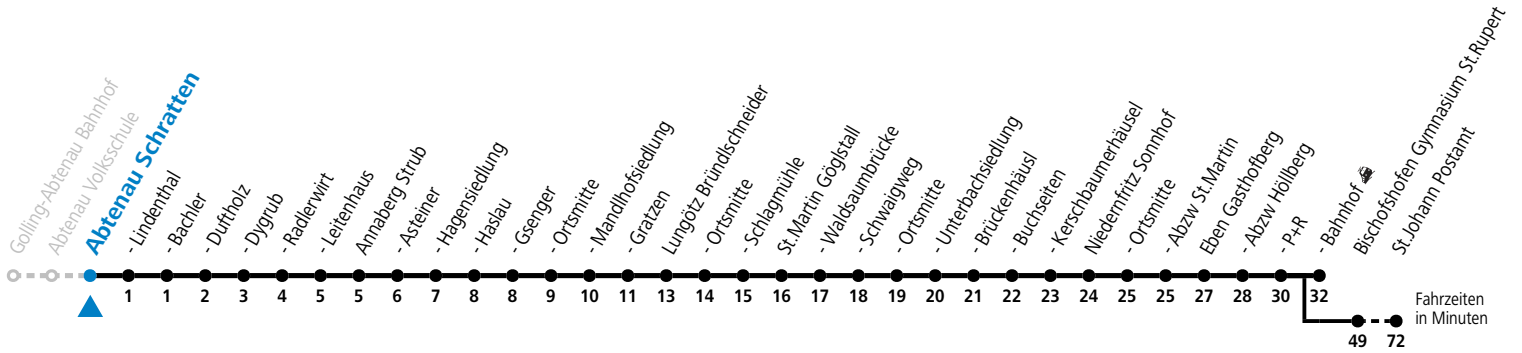

471 Golling - Abtenau - Annaberg - St.Martin - Eben i.P.

gültig ab 10.12.2023.

Fahrzeiten in Minuten
49 72
Alle Angaben ohne Gewähr.

Montag - Freitag		Samstag		Sonn- und Feiertag	
5	39				
6	14^S_a	6	39		
7	06 41				
8	41	8	41	8	41
9	41				
10	41	10	41	10	41
11	41				
12	41	12	41	12	41
13	41				
14	41	14	41	14	41
15	41				
16	41	16	41	16	41
17	41				
18	41	18	39	18	39
19	39				
20	39	20	39	20	39

S = nur Montag bis Freitag, wenn Schultag in Salzburg
a = verkehrt ab Eben i.P. P+R weiter als Schülerbus zu den Schulen nach St. Rupert, Bischofshofen und St. Johann im Pongau

Am 24.12. und 31.12. (sofern nicht Sonntag) gilt der Samstag-Fahrplan

Ferien im Bundesland Salzburg: 23.12.2023 bis 07.01.2024, 12. bis 18.02., 23.03. bis 01.04., 06.07. bis 08.09., 24.09. und 26.10. bis 02.11.2024 (Vorbehaltlich Änderungen durch die Schulbehörde)