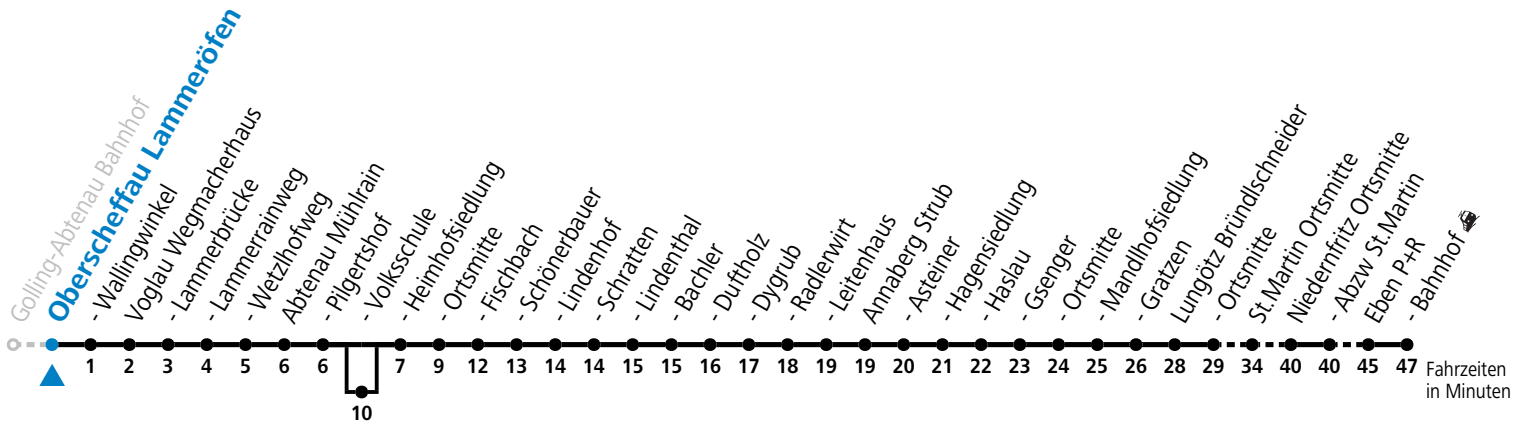

471 Golling - Abtenau - Annaberg - St.Martin - Eben i.P.

gültig ab 10.12.2023.

Alle Angaben ohne Gewähr.

Montag - Freitag		Samstag		Sonn- und Feiertag	
5	25				
6	51	6	25		
7	26				
8	26	8	26	8	26
9	26				
10	26	10	26	10	26
11	22^a 26^F				
12	22^a 26^F	12	26	12	26
13	26				
14	26	14	26	14	26
15	26				
16	26	16	26	16	26
17	26				
18	26	18	25	18	25
19	25				
20	25	20	25	20	25

F = nur Montag bis Freitag, wenn schulfreier Werktag in Salzburg   a = bedient Abtenau Volksschule
S = nur Montag bis Freitag, wenn Schultag in Salzburg

Am 24.12. und 31.12. (sofern nicht Sonntag) gilt der Samstag-Fahrplan

Ferien im Bundesland Salzburg: 23.12.2023 bis 07.01.2024, 12. bis 18.02., 23.03. bis 01.04., 06.07. bis 08.09., 24.09. und 26.10. bis 02.11.2024 (Vorbehaltlich Änderungen durch die Schulbehörde)