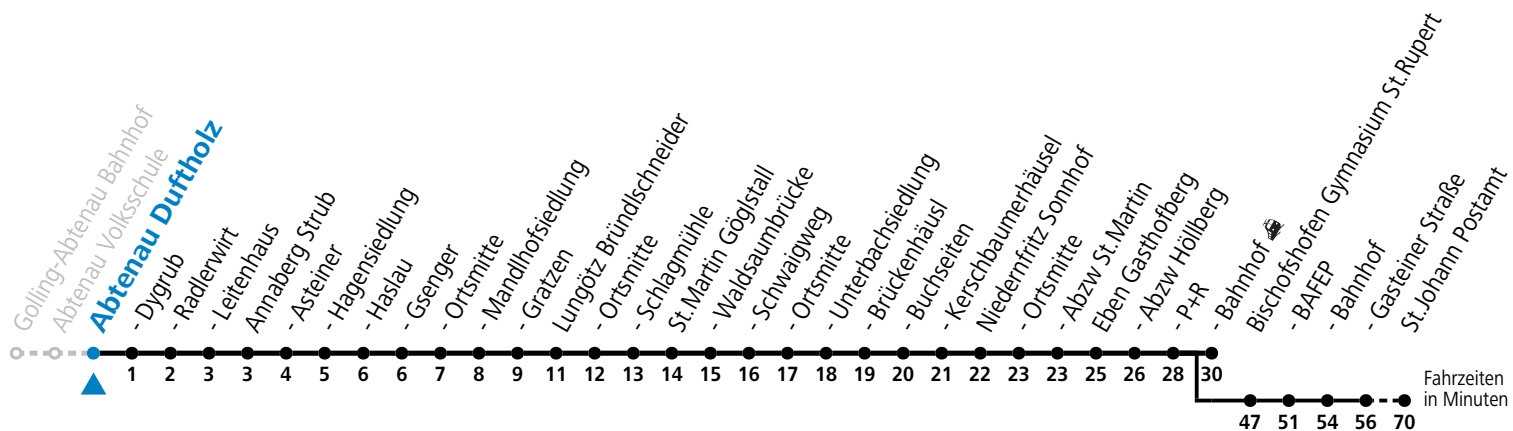

471 Golling - Abtenau - Annaberg - St.Martin - Eben i.P.

gültig ab 10.12.2023.

Alle Angaben ohne Gewähr.

Montag - Freitag		Samstag		Sonn- und Feiertag	
5	41				
6	16^S_a	6	41		
7	08 43				
8	43	8	43	8	43
9	43				
10	43	10	43	10	43
11	43				
12	43	12	43	12	43
13	43				
14	43	14	43	14	43
15	43				
16	43	16	43	16	43
17	43				
18	43	18	41	18	41
19	41				
20	41	20	41	20	41

S = nur Montag bis Freitag, wenn Schultag in Salzburg

a = verkehrt ab Eben i.P. P+R weiter als Schülerbus zu den Schulen nach St. Rupert, Bischofshofen und St.Johann im Pongau

Am 24.12. und 31.12. (sofern nicht Sonntag) gilt der Samstag-Fahrplan

Ferien im Bundesland Salzburg: 23.12.2023 bis 07.01.2024, 12. bis 18.02., 23.03. bis 01.04., 06.07. bis 08.09., 24.09. und 26.10. bis 02.11.2024 (Vorbehaltlich Änderungen durch die Schulbehörde)