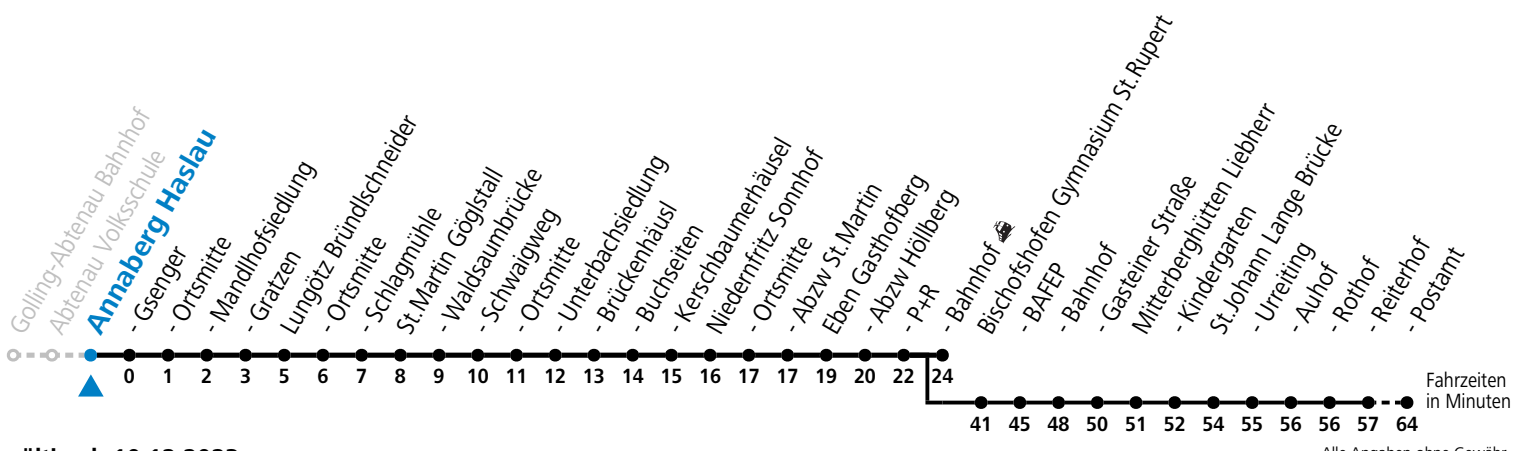

471 Golling - Abtenau - Annaberg - St.Martin - Eben i.P.

gültig ab 10.12.2023.

Montag - Freitag		Samstag		Sonn- und Feiertag	
5	47				
6	22^S_a	6	47		
7	14 49				
8	49	8	49	8	49
9	49				
10	49	10	49	10	49
11	49				
12	49	12	49	12	49
13	49				
14	49	14	49	14	49
15	49				
16	49	16	49	16	49
17	49				
18	49	18	47	18	47
19	47				
20	47	20	47	20	47

S = nur Montag bis Freitag, wenn Schultag in Salzburg
a = verkehrt ab Eben i.P. P+R weiter als Schülerbus zu den Schulen nach St. Rupert, Bischofshofen und St.Johann im Pongau

Am 24.12. und 31.12. (sofern nicht Sonntag) gilt der Samstag-Fahrplan

Ferien im Bundesland Salzburg: 23.12.2023 bis 07.01.2024, 12. bis 18.02., 23.03. bis 01.04., 06.07. bis 08.09., 24.09. und 26.10. bis 02.11.2024 (Vorbehaltlich Änderungen durch die Schulbehörde)

Datum: 01.12.2023 12:45:30; Linie: 94-471-M-10-H; Haltestelle: 50641