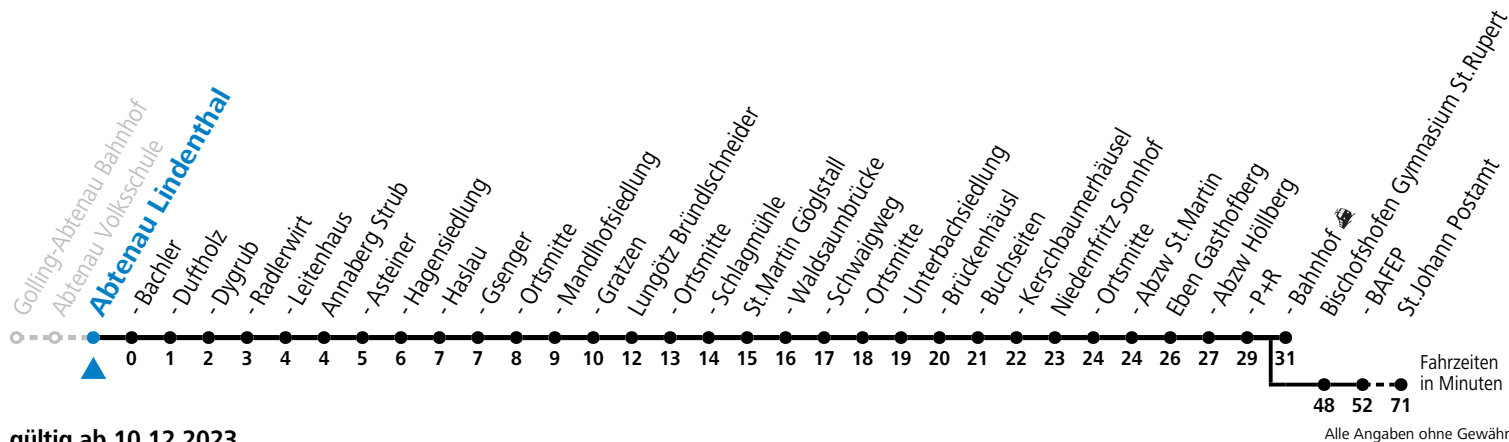

471 Golling - Abtenau - Annaberg - St.Martin - Eben i.P.

gültig ab 10.12.2023.

Montag - Freitag		Samstag		Sonn- und Feiertag	
5	40				
6	15^S_a	6	40		
7	07 42				
8	42	8	42	8	42
9	42				
10	42	10	42	10	42
11	42				
12	42	12	42	12	42
13	42				
14	42	14	42	14	42
15	42				
16	42	16	42	16	42
17	42				
18	42	18	40	18	40
19	40				
20	40	20	40	20	40

S = nur Montag bis Freitag, wenn Schultag in Salzburg

a = verkehrt ab Eben i.P. P+R weiter als Schülerbus zu den Schulen nach St. Rupert, Bischofshofen und St.Johann im Pongau

Am 24.12. und 31.12. (sofern nicht Sonntag) gilt der Samstag-Fahrplan

Ferien im Bundesland Salzburg: 23.12.2023 bis 07.01.2024, 12. bis 18.02., 23.03. bis 01.04., 06.07. bis 08.09., 24.09. und 26.10. bis 02.11.2024 (Vorbehaltlich Änderungen durch die Schulbehörde)