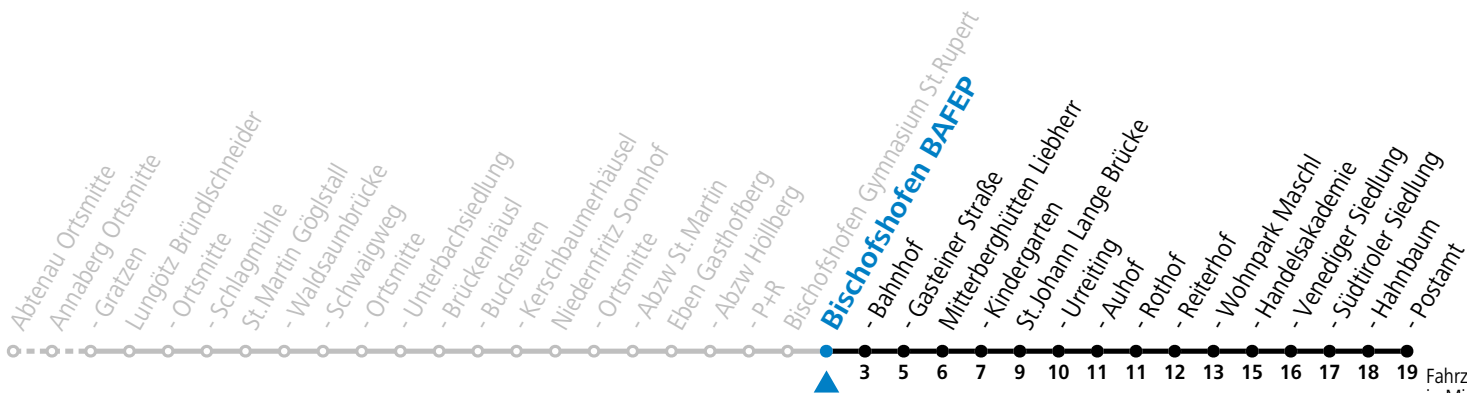

471 Golling - Abtenau - Annaberg - St.Martin - Eben i.P.

gültig ab 10.12.2023.

Fahrzeiten
in Minuten
Alle Angaben ohne Gewähr.

Montag - Freitag

7 07^S_a

S = nur Montag bis Freitag, wenn Schultag in Salzburg
a = verkehrt ab Eben i.P. P+R weiter als Schülerbus zu den Schulen nach St. Rupert, Bischofshofen und St. Johann im Pongau

Am 24.12. und 31.12. (sofern nicht Sonntag) gilt der Samstag-Fahrplan
Ferien im Bundesland Salzburg: 23.12.2023 bis 07.01.2024, 12. bis 18.02., 23.03. bis 01.04., 06.07. bis 08.09., 24.09. und 26.10. bis 02.11.2024 (Vorbehaltlich Änderungen durch die Schulbehörde)