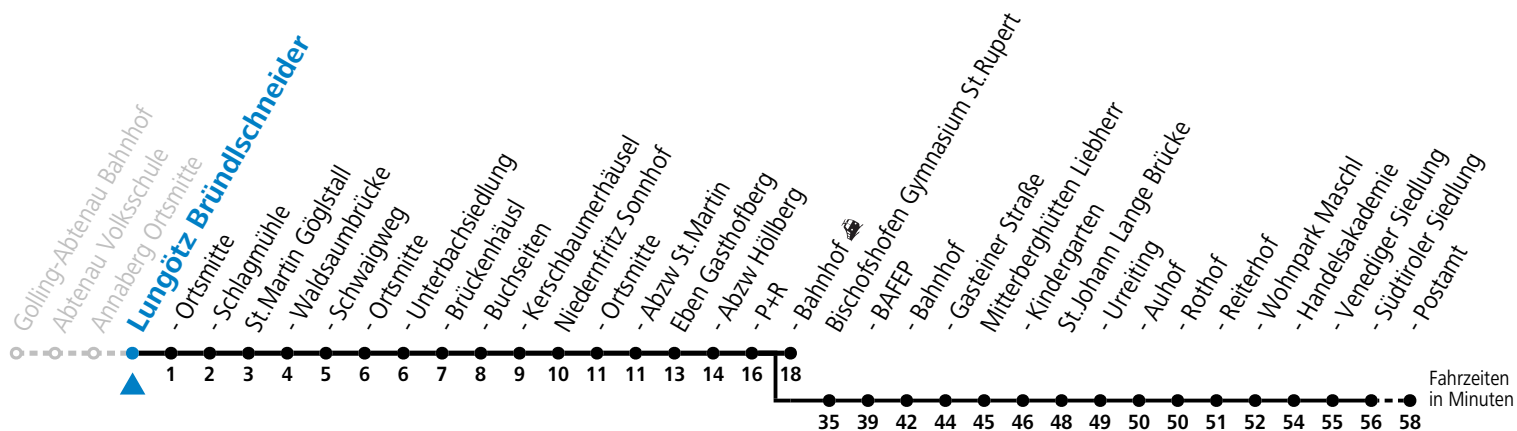

471 Golling - Abtenau - Annaberg - St.Martin - Eben i.P.

gültig ab 10.12.2023.

Alle Angaben ohne Gewähr.

Montag - Freitag		Samstag		Sonn- und Feiertag	
5	52				
6	28^S_a	6	52		
7	20 55				
8	55	8	55	8	55
9	55				
10	55	10	55	10	55
11	55				
12	55	12	55	12	55
13	55				
14	55	14	55	14	55
15	55				
16	55	16	55	16	55
17	55				
18	55	18	52	18	52
19	52				
20	52	20	52	20	52

S = nur Montag bis Freitag, wenn Schultag in Salzburg

a = verkehrt ab Eben i.P. P+R weiter als Schülerbus zu den Schulen nach St. Rupert, Bischofshofen und St.Johann im Pongau

Am 24.12. und 31.12. (sofern nicht Sonntag) gilt der Samstag-Fahrplan

Ferien im Bundesland Salzburg: 23.12.2023 bis 07.01.2024, 12. bis 18.02., 23.03. bis 01.04., 06.07. bis 08.09., 24.09. und 26.10. bis 02.11.2024 (Vorbehaltlich Änderungen durch die Schulbehörde)