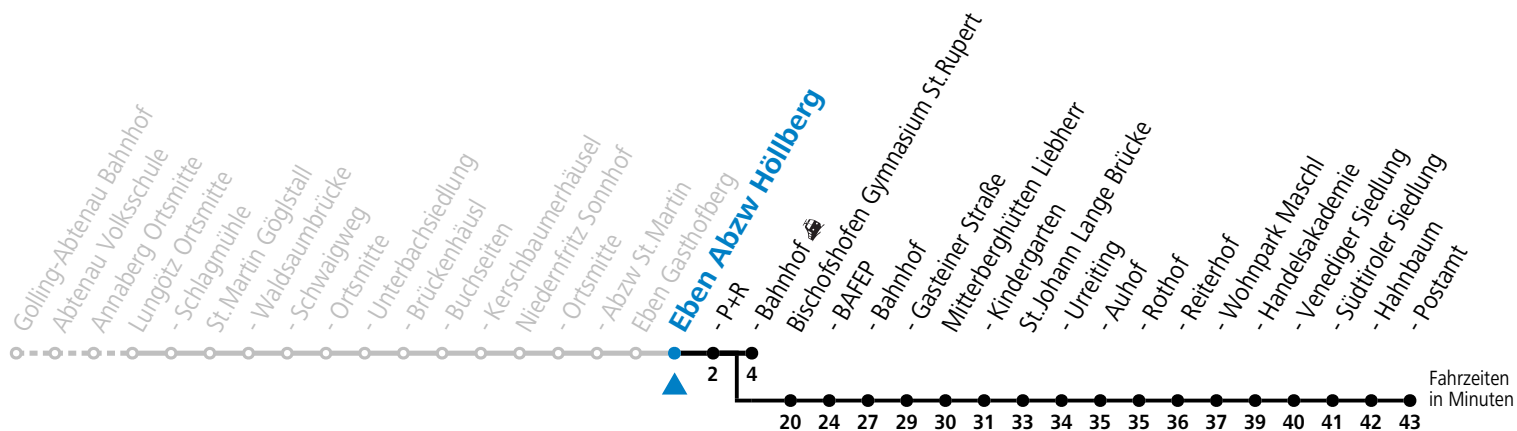

471 Golling - Abtenau - Annaberg - St.Martin - Eben i.P.

gültig ab 10.12.2023.

Montag - Freitag		Samstag		Sonn- und Feiertag	
6	06 43^S_a				
7	35	7	06		
8	10				
9	10	9	10	9	10
10	10				
11	10	11	10	11	10
12	10				
13	10	13	10	13	10
14	10				
15	10	15	10	15	10
16	10				
17	10	17	10	17	10
18	10				
19	10	19	06	19	06
20	06				
21	06	21	06	21	06

S = nur Montag bis Freitag, wenn Schultag in Salzburg

a = verkehrt ab Eben i.P. P+R weiter als Schülerbus zu den Schulen nach St. Rupert, Bischofshofen und St.Johann im Pongau

Am 24.12. und 31.12. (sofern nicht Sonntag) gilt der Samstag-Fahrplan

Ferien im Bundesland Salzburg: 23.12.2023 bis 07.01.2024, 12. bis 18.02., 23.03. bis 01.04., 06.07. bis 08.09., 24.09. und 26.10. bis 02.11.2024 (Vorbehaltlich Änderungen durch die Schulbehörde)