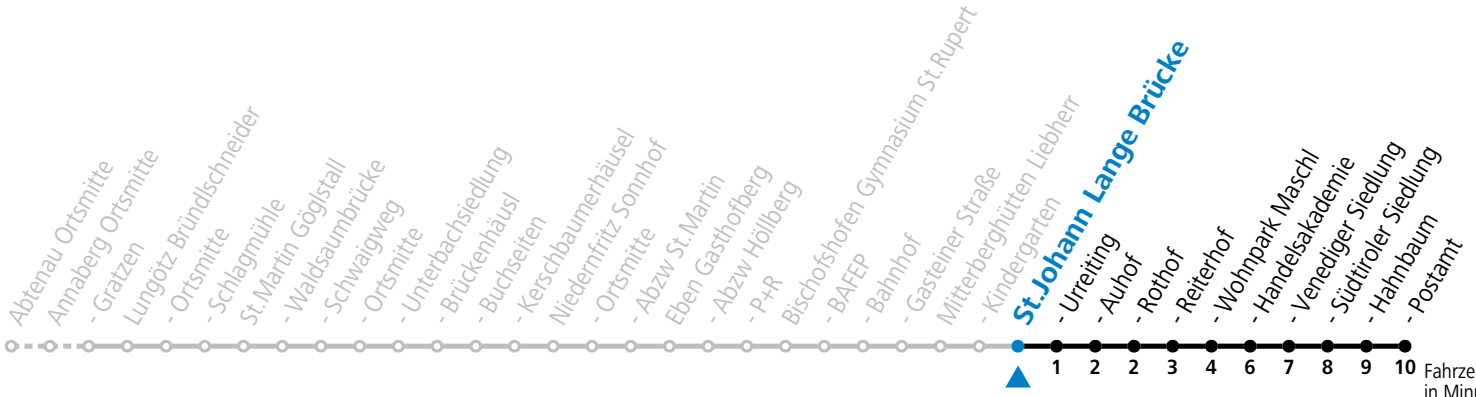

471 Golling - Abtenau - Annaberg - St.Martin - Eben i.P.

gültig ab 10.12.2023.

Montag - Freitag

7 16^S_a

S = nur Montag bis Freitag, wenn Schultag in Salzburg

a = verkehrt ab Eben i.P. P+R weiter als Schülerbus zu den Schulen nach St. Rupert, Bischofshofen und St. Johann im Pongau

Am 24.12. und 31.12. (sofern nicht Sonntag) gilt der Samstag-Fahrplan

Ferien im Bundesland Salzburg: 23.12.2023 bis 07.01.2024, 12. bis 18.02., 23.03. bis 01.04., 06.07. bis 08.09., 24.09. und 26.10. bis 02.11.2024 (Vorbehaltlich Änderungen durch die Schulbehörde)