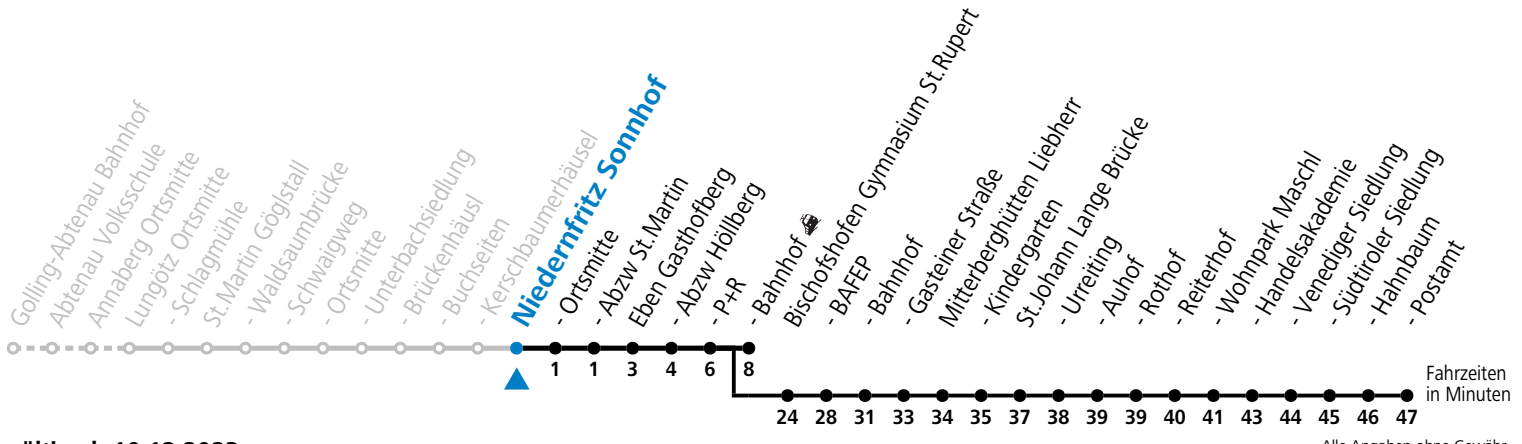

471 Golling - Abtenau - Annaberg - St.Martin - Eben i.P.

gültig ab 10.12.2023.

Montag - Freitag		Samstag		Sonn- und Feiertag	
6	02 39^S_a				
7	31	7	02		
8	06				
9	06	9	06	9	06
10	06				
11	06	11	06	11	06
12	06				
13	06	13	06	13	06
14	06				
15	06	15	06	15	06
16	06				
17	06	17	06	17	06
18	06				
19	06	19	02	19	02
20	02				
21	02	21	02	21	02

S = nur Montag bis Freitag, wenn Schultag in Salzburg
a = verkehrt ab Eben i.P. P+R weiter als Schülerbus zu den Schulen nach St. Rupert, Bischofshofen und St.Johann im Pongau

Am 24.12. und 31.12. (sofern nicht Sonntag) gilt der Samstag-Fahrplan

Ferien im Bundesland Salzburg: 23.12.2023 bis 07.01.2024, 12. bis 18.02., 23.03. bis 01.04., 06.07. bis 08.09., 24.09. und 26.10. bis 02.11.2024 (Vorbehaltlich Änderungen durch die Schulbehörde)