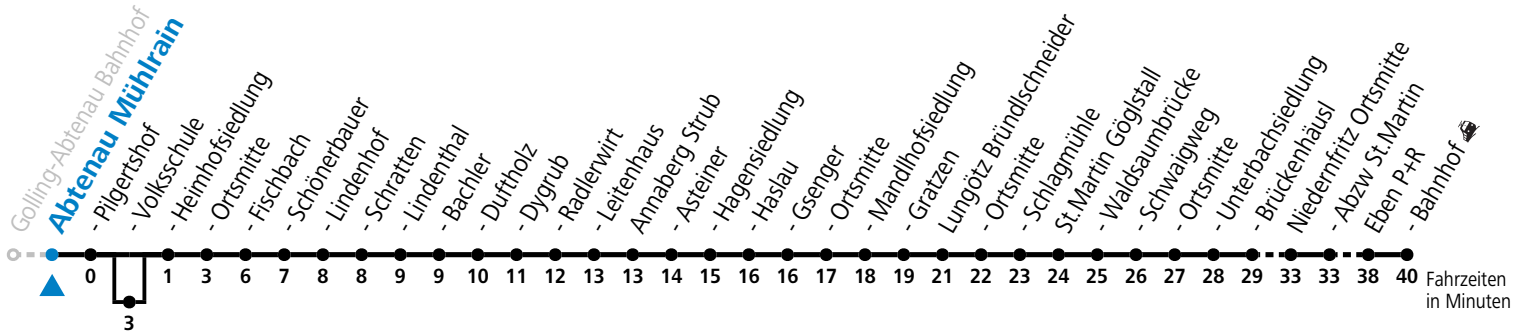

471 Golling - Abtenau - Annaberg - St.Martin - Eben i.P.

gültig ab 10.12.2023.

Alle Angaben ohne Gewähr.

Montag - Freitag		Samstag		Sonn- und Feiertag	
5	31				
6	58	6	31		
7	33				
8	33	8	33	8	33
9	33				
10	33	10	33	10	33
11	29^a 33^F				
12	29^a 33^F	12	33	12	33
13	33				
14	33	14	33	14	33
15	33				
16	33	16	33	16	33
17	33				
18	33	18	31	18	31
19	31				
20	31	20	31	20	31

F = nur Montag bis Freitag, wenn schulfreier Werktag in Salzburg   a = bedient Abtenau Volksschule
S = nur Montag bis Freitag, wenn Schultag in Salzburg

Am 24.12. und 31.12. (sofern nicht Sonntag) gilt der Samstag-Fahrplan

Ferien im Bundesland Salzburg: 23.12.2023 bis 07.01.2024, 12. bis 18.02., 23.03. bis 01.04., 06.07. bis 08.09., 24.09. und 26.10. bis 02.11.2024 (Vorbehaltlich Änderungen durch die Schulbehörde)