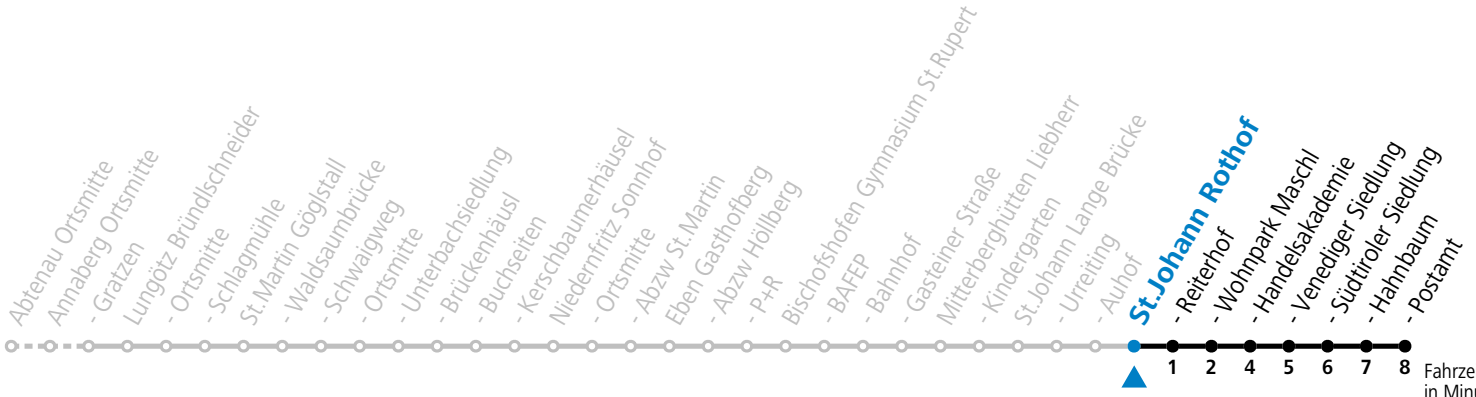

471 Golling - Abtenau - Annaberg - St.Martin - Eben i.P.

gültig ab 10.12.2023.

Montag - Freitag

7 18^S_a

S = nur Montag bis Freitag, wenn Schultag in Salzburg

a = verkehrt ab Eben i.P. P+R weiter als Schülerbus zu den Schulen nach St. Rupert, Bischofshofen und St.Johann im Pongau

Am 24.12. und 31.12. (sofern nicht Sonntag) gilt der Samstag-Fahrplan

Ferien im Bundesland Salzburg: 23.12.2023 bis 07.01.2024, 12. bis 18.02., 23.03. bis 01.04., 06.07. bis 08.09., 24.09. und 26.10. bis 02.11.2024 (Vorbehaltlich Änderungen durch die Schulbehörde)