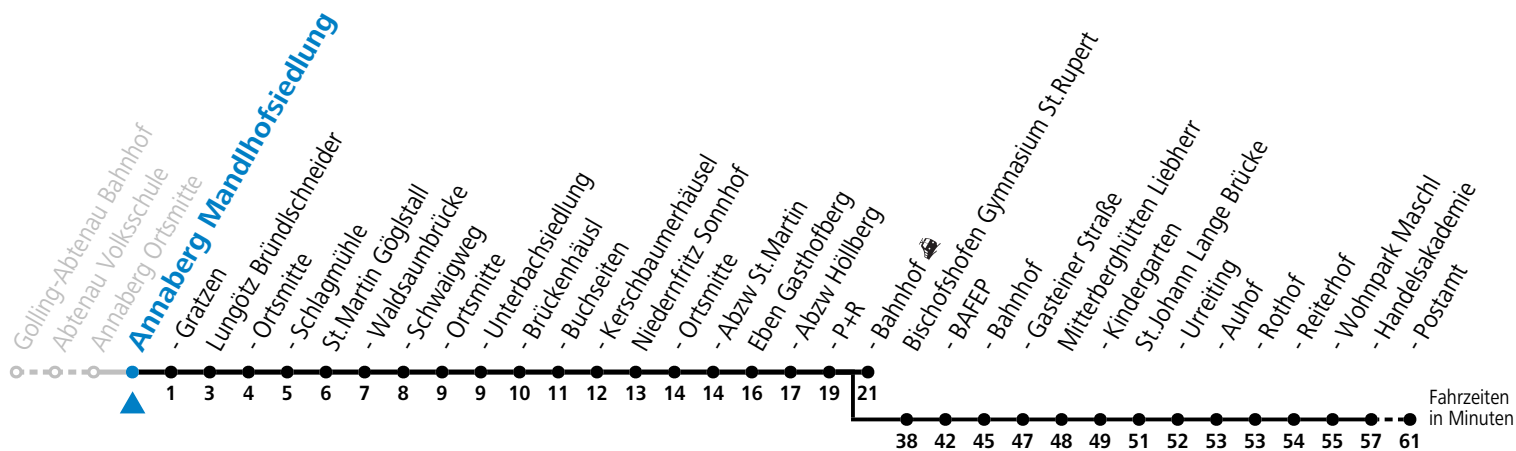

471 Golling - Abtenau - Annaberg - St.Martin - Eben i.P.

gültig ab 10.12.2023.

Alle Angaben ohne Gewähr.

Montag - Freitag		Samstag		Sonn- und Feiertag	
5	49				
6	25^S_a	6	49		
7	17 52				
8	52	8	52	8	52
9	52				
10	52	10	52	10	52
11	52				
12	52	12	52	12	52
13	52				
14	52	14	52	14	52
15	52				
16	52	16	52	16	52
17	52				
18	52	18	49	18	49
19	49				
20	49	20	49	20	49

S = nur Montag bis Freitag, wenn Schultag in Salzburg

a = verkehrt ab Eben i.P. P+R weiter als Schülerbus zu den Schulen nach St. Rupert, Bischofshofen und St. Johann im Pongau

Am 24.12. und 31.12. (sofern nicht Sonntag) gilt der Samstag-Fahrplan

Ferien im Bundesland Salzburg: 23.12.2023 bis 07.01.2024, 12. bis 18.02., 23.03. bis 01.04., 06.07. bis 08.09., 24.09. und 26.10. bis 02.11.2024 (Vorbehaltlich Änderungen durch die Schulbehörde)