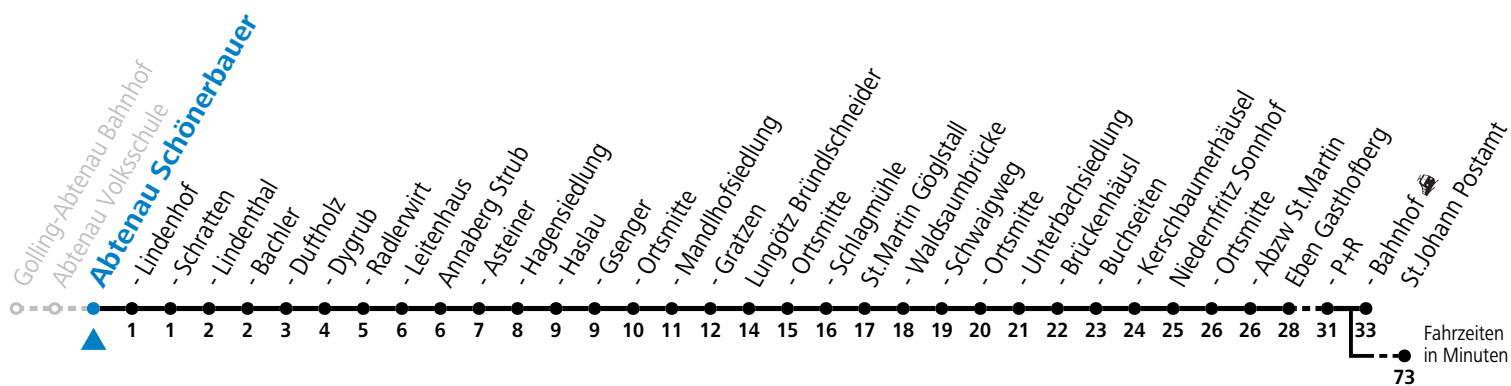

471 Golling - Abtenau - Annaberg - St.Martin - Eben i.P.

gültig ab 10.12.2023.

Alle Angaben ohne Gewähr.

Montag - Freitag		Samstag		Sonn- und Feiertag	
5	38				
6	13^S_a	6	38		
7	05 40				
8	40	8	40	8	40
9	40				
10	40	10	40	10	40
11	40				
12	40	12	40	12	40
13	40				
14	40	14	40	14	40
15	40				
16	40	16	40	16	40
17	40				
18	40	18	38	18	38
19	38				
20	38	20	38	20	38

S = nur Montag bis Freitag, wenn Schultag in Salzburg

a = verkehrt ab Eben i.P. P+R weiter als Schülerbus zu den Schulen nach St. Rupert, Bischofshofen und St.Johann im Pongau

Am 24.12. und 31.12. (sofern nicht Sonntag) gilt der Samstag-Fahrplan

Ferien im Bundesland Salzburg: 23.12.2023 bis 07.01.2024, 12. bis 18.02., 23.03. bis 01.04., 06.07. bis 08.09., 24.09. und 26.10. bis 02.11.2024 (Vorbehaltlich Änderungen durch die Schulbehörde)