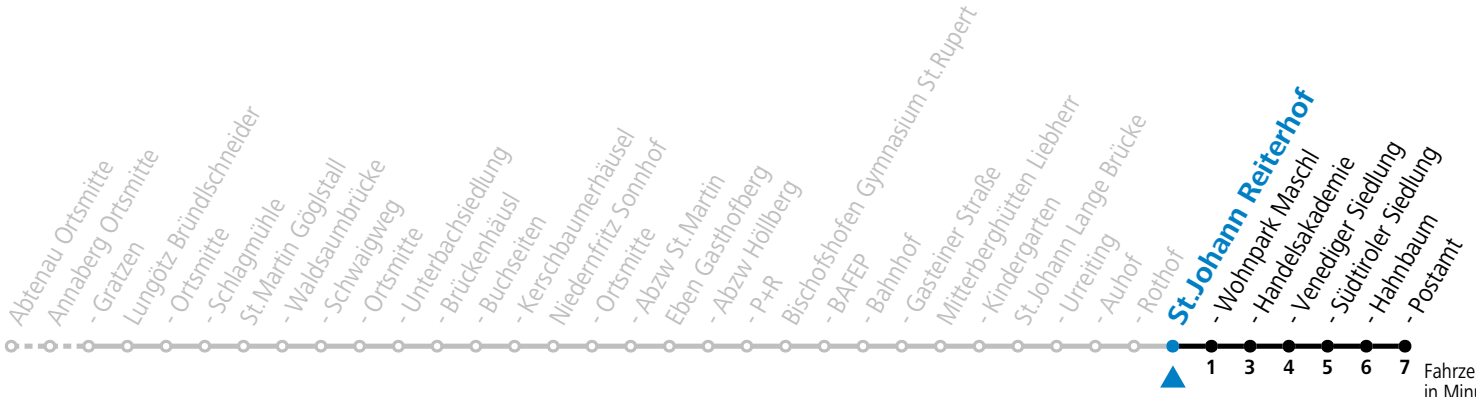

471 Golling - Abtenau - Annaberg - St.Martin - Eben i.P.

gültig ab 10.12.2023.

Montag - Freitag

7 19^S_a

S = nur Montag bis Freitag, wenn Schultag in Salzburg

a = verkehrt ab Eben i.P. P+R weiter als Schülerbus zu den Schulen nach St. Rupert, Bischofshofen und St.Johann im Pongau

Am 24.12. und 31.12. (sofern nicht Sonntag) gilt der Samstag-Fahrplan

Ferien im Bundesland Salzburg: 23.12.2023 bis 07.01.2024, 12. bis 18.02., 23.03. bis 01.04., 06.07. bis 08.09., 24.09. und 26.10. bis 02.11.2024 (Vorbehaltlich Änderungen durch die Schulbehörde)