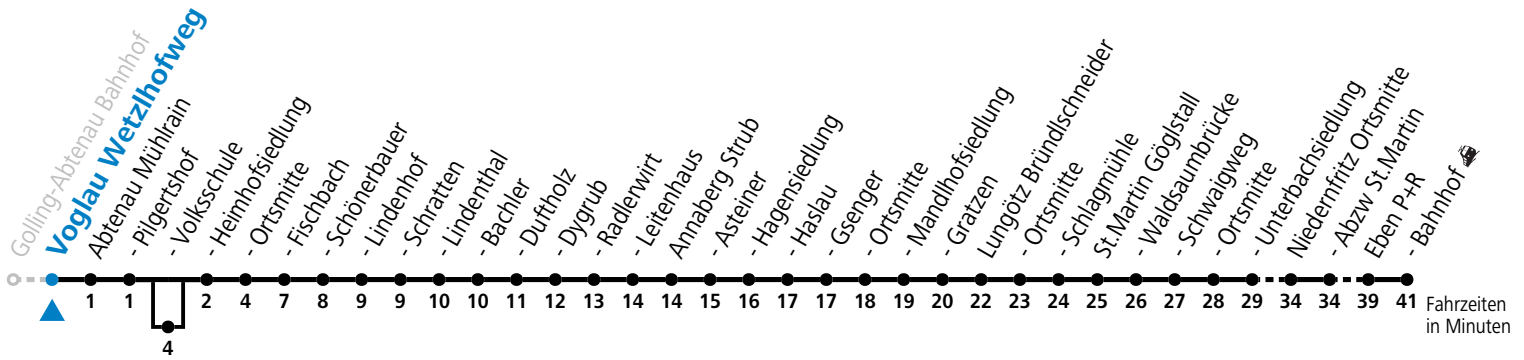

471 Golling - Abtenau - Annaberg - St.Martin - Eben i.P.

gültig ab 10.12.2023.

Alle Angaben ohne Gewähr.

Montag - Freitag		Samstag		Sonn- und Feiertag	
5	30				
6	57	6	30		
7	32				
8	32	8	32	8	32
9	32				
10	32	10	32	10	32
11	28^a 32^F				
12	28^a 32^F	12	32	12	32
13	32				
14	32	14	32	14	32
15	32				
16	32	16	32	16	32
17	32				
18	32	18	30	18	30
19	30				
20	30	20	30	20	30

F = nur Montag bis Freitag, wenn schulfreier Werktag in Salzburg   a = bedient Abtenau Volksschule
S = nur Montag bis Freitag, wenn Schultag in Salzburg

Am 24.12. und 31.12. (sofern nicht Sonntag) gilt der Samstag-Fahrplan

Ferien im Bundesland Salzburg: 23.12.2023 bis 07.01.2024, 12. bis 18.02., 23.03. bis 01.04., 06.07. bis 08.09., 24.09. und 26.10. bis 02.11.2024 (Vorbehaltlich Änderungen durch die Schulbehörde)