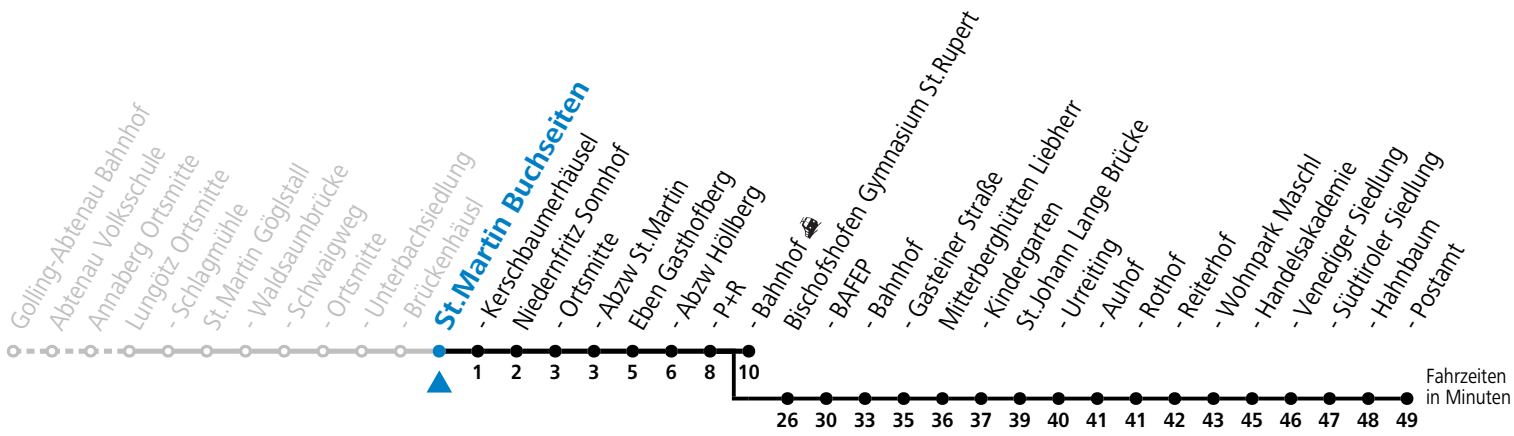

471 Golling - Abtenau - Annaberg - St.Martin - Eben i.P.

gültig ab 10.12.2023.

Alle Angaben ohne Gewähr.

Montag - Freitag		Samstag		Sonn- und Feiertag	
6	00 37^S_a				
7	29	7	00		
8	04				
9	04	9	04	9	04
10	04				
11	04	11	04	11	04
12	04				
13	04	13	04	13	04
14	04				
15	04	15	04	15	04
16	04				
17	04	17	04	17	04
18	04				
19	04	19	00	19	00
20	00				
21	00	21	00	21	00

S = nur Montag bis Freitag, wenn Schultag in Salzburg
a = verkehrt ab Eben i.P. P+R weiter als Schülerbus zu den Schulen nach St. Rupert, Bischofshofen und St.Johann im Pongau

Am 24.12. und 31.12. (sofern nicht Sonntag) gilt der Samstag-Fahrplan

Ferien im Bundesland Salzburg: 23.12.2023 bis 07.01.2024, 12. bis 18.02., 23.03. bis 01.04., 06.07. bis 08.09., 24.09. und 26.10. bis 02.11.2024 (Vorbehaltlich Änderungen durch die Schulbehörde)

Datum: 01.12.2023 12:45:30; Linie: 94-471-M-10-H; Haltestelle: 52004