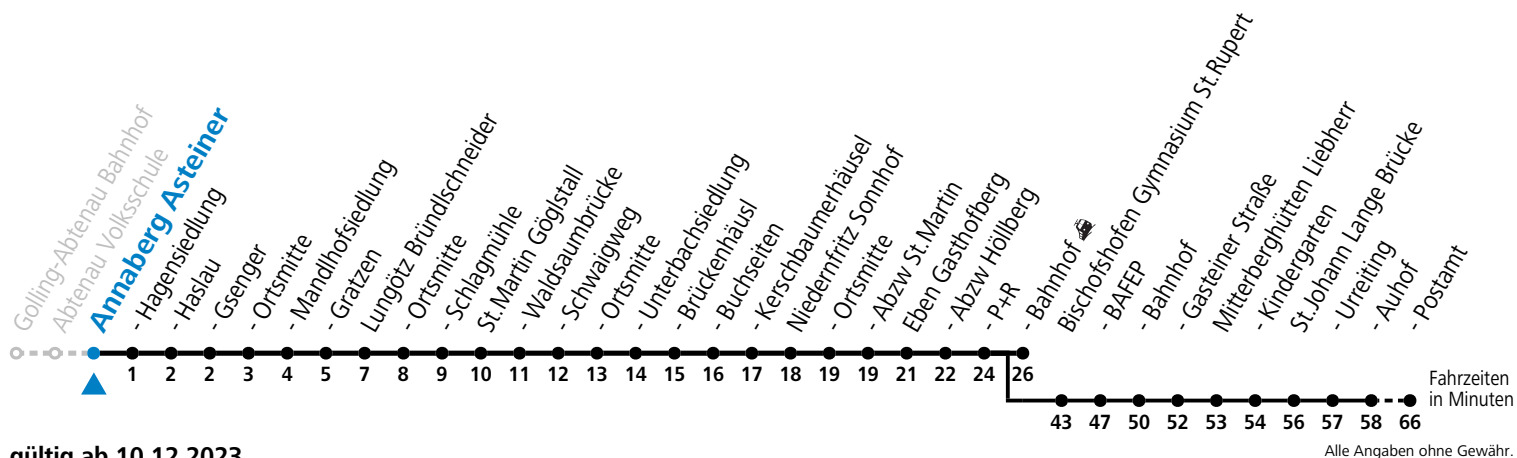

471 Golling - Abtenau - Annaberg - St.Martin - Eben i.P.

gültig ab 10.12.2023.

Montag - Freitag		Samstag		Sonn- und Feiertag	
5	45				
6	20^S_a	6	45		
7	12 47				
8	47	8	47	8	47
9	47				
10	47	10	47	10	47
11	47				
12	47	12	47	12	47
13	47				
14	47	14	47	14	47
15	47				
16	47	16	47	16	47
17	47				
18	47	18	45	18	45
19	45				
20	45	20	45	20	45

S = nur Montag bis Freitag, wenn Schultag in Salzburg

a = verkehrt ab Eben i.P. P+R weiter als Schülerbus zu den Schulen nach St. Rupert, Bischofshofen und St.Johann im Pongau

Am 24.12. und 31.12. (sofern nicht Sonntag) gilt der Samstag-Fahrplan

Ferien im Bundesland Salzburg: 23.12.2023 bis 07.01.2024, 12. bis 18.02., 23.03. bis 01.04., 06.07. bis 08.09., 24.09. und 26.10. bis 02.11.2024 (Vorbehaltlich Änderungen durch die Schulbehörde)