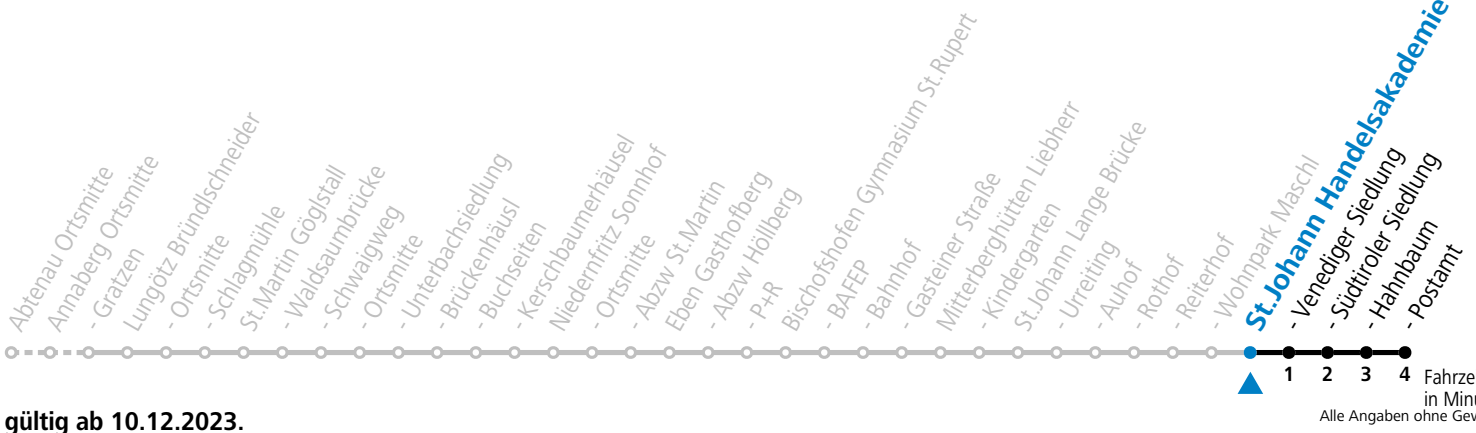

471 Golling - Abtenau - Annaberg - St.Martin - Eben i.P.

gültig ab 10.12.2023.

Montag - Freitag

7 22^S_a

S = nur Montag bis Freitag, wenn Schultag in Salzburg

a = verkehrt ab Eben i.P. P+R weiter als Schülerbus zu den Schulen nach St. Rupert, Bischofshofen und St. Johann im Pongau

Am 24.12. und 31.12. (sofern nicht Sonntag) gilt der Samstag-Fahrplan

Ferien im Bundesland Salzburg: 23.12.2023 bis 07.01.2024, 12. bis 18.02., 23.03. bis 01.04., 06.07. bis 08.09., 24.09. und 26.10. bis 02.11.2024 (Vorbehaltlich Änderungen durch die Schulbehörde)