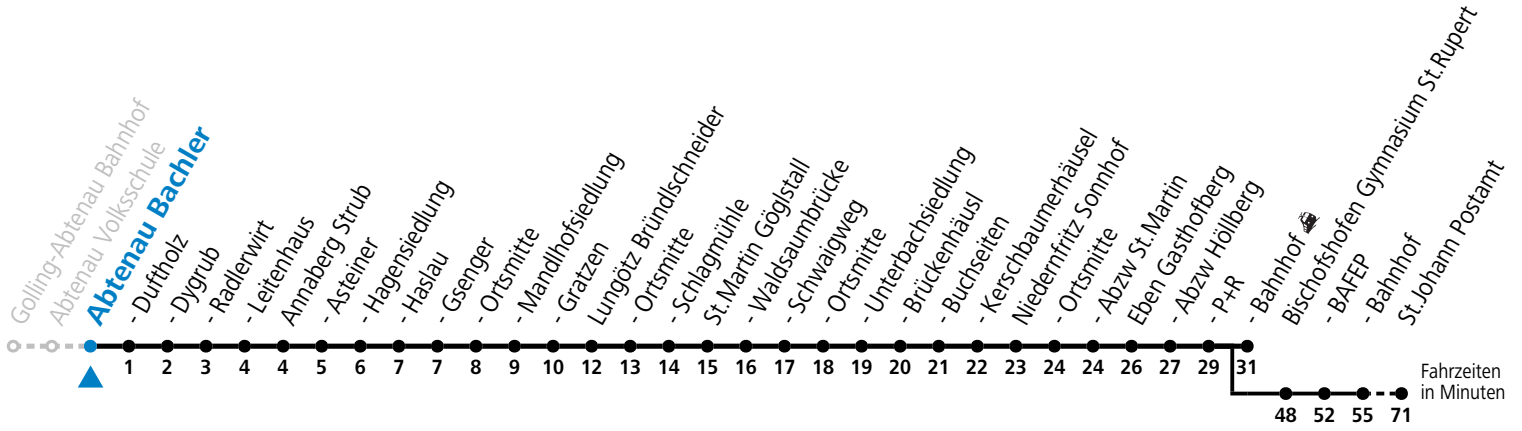

471 Golling - Abtenau - Annaberg - St.Martin - Eben i.P.

gültig ab 10.12.2023.

Alle Angaben ohne Gewähr.

Montag - Freitag		Samstag		Sonn- und Feiertag	
5	40				
6	15^S_a	6	40		
7	07 42				
8	42	8	42	8	42
9	42				
10	42	10	42	10	42
11	42				
12	42	12	42	12	42
13	42				
14	42	14	42	14	42
15	42				
16	42	16	42	16	42
17	42				
18	42	18	40	18	40
19	40				
20	40	20	40	20	40

S = nur Montag bis Freitag, wenn Schultag in Salzburg

a = verkehrt ab Eben i.P. P+R weiter als Schülerbus zu den Schulen nach St. Rupert, Bischofshofen und St.Johann im Pongau

Am 24.12. und 31.12. (sofern nicht Sonntag) gilt der Samstag-Fahrplan

Ferien im Bundesland Salzburg: 23.12.2023 bis 07.01.2024, 12. bis 18.02., 23.03. bis 01.04., 06.07. bis 08.09., 24.09. und 26.10. bis 02.11.2024 (Vorbehaltlich Änderungen durch die Schulbehörde)