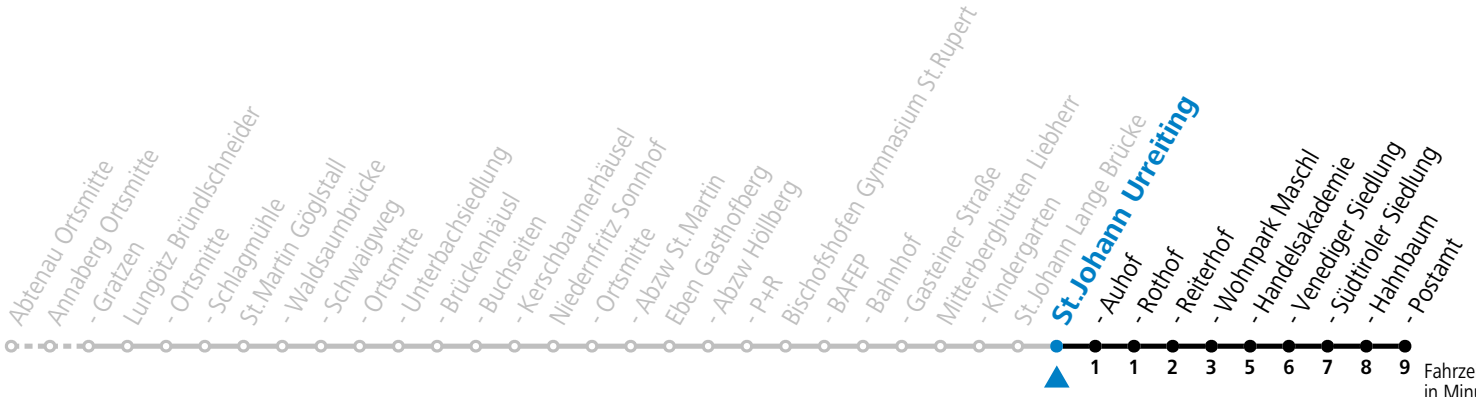

Am 24.12. und 31.12. (sofern nicht Sonntag) gilt der Samstag-Fahrplan

Ferien im Bundesland Salzburg: 23.12.2023 bis 07.01.2024, 12. bis 18.02., 23.03. bis 01.04., 06.07. bis 08.09., 24.09. und 26.10. bis 02.11.2024 (Vorbehaltlich Änderungen durch die Schulbehörde)