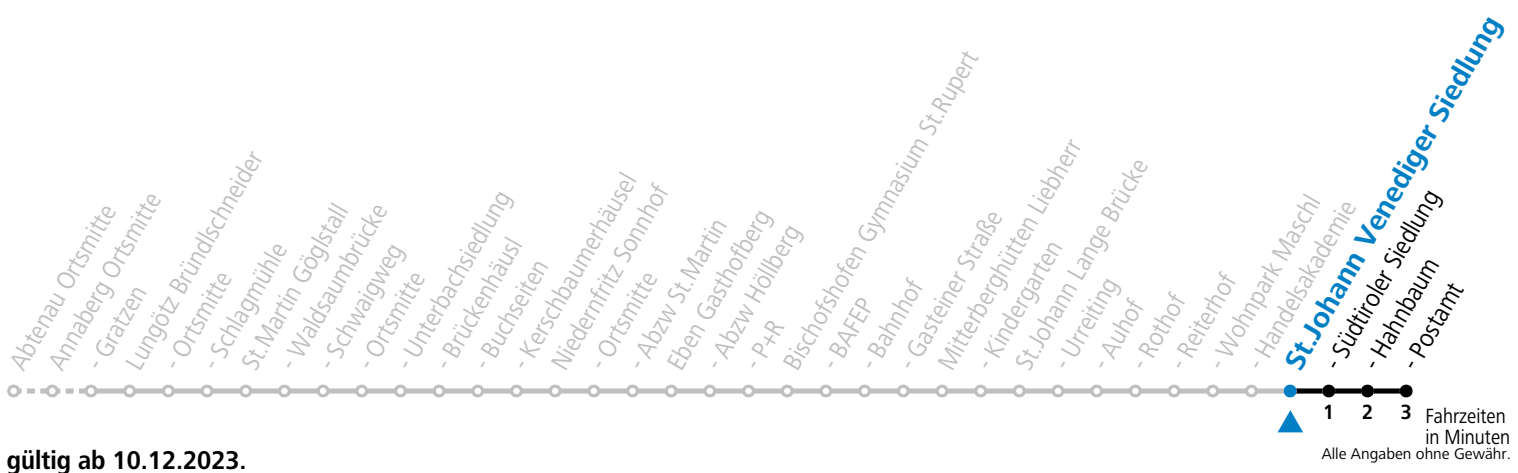

471 Golling - Abtenau - Annaberg - St.Martin - Eben i.P.

Montag - Freitag

7 23^S_a

S = nur Montag bis Freitag, wenn Schultag in Salzburg
a = verkehrt ab Eben i.P. P+R weiter als Schülerbus zu den Schulen nach St. Rupert, Bischofshofen und St. Johann im Pongau

Am 24.12. und 31.12. (sofern nicht Sonntag) gilt der Samstag-Fahrplan
Ferien im Bundesland Salzburg: 23.12.2023 bis 07.01.2024, 12. bis 18.02., 23.03. bis 01.04., 06.07. bis 08.09., 24.09. und 26.10. bis 02.11.2024 (Vorbehaltlich Änderungen durch die Schulbehörde)