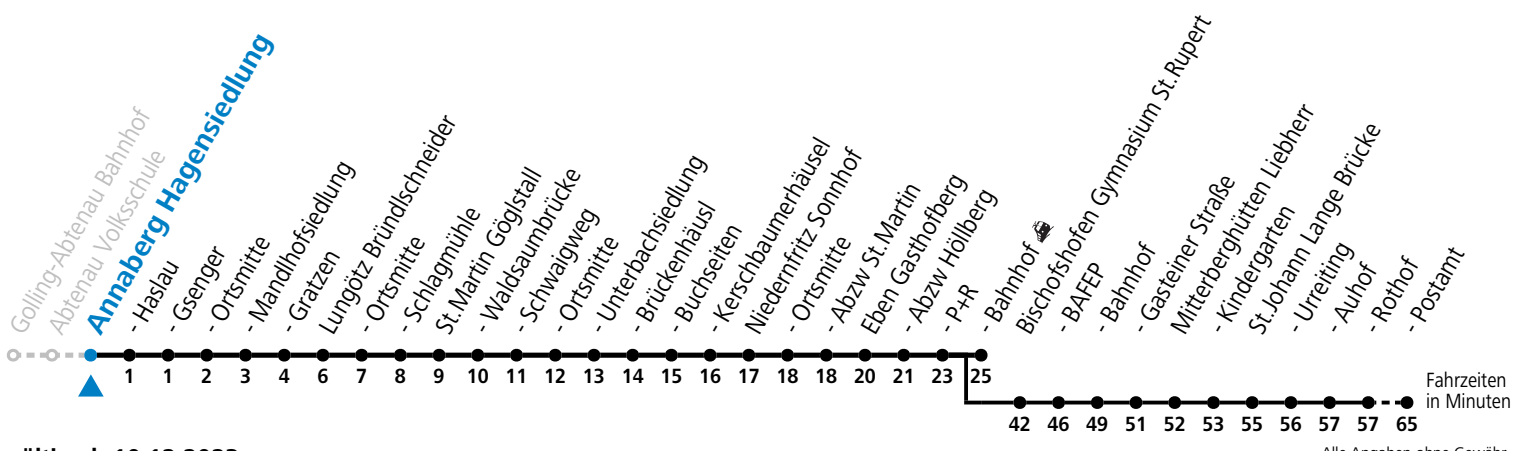

471 Golling - Abtenau - Annaberg - St.Martin - Eben i.P.

gültig ab 10.12.2023.

Alle Angaben ohne Gewähr.

Montag - Freitag		Samstag		Sonn- und Feiertag	
5	46				
6	21^S_a	6	46		
7	13 48				
8	48	8	48	8	48
9	48				
10	48	10	48	10	48
11	48				
12	48	12	48	12	48
13	48				
14	48	14	48	14	48
15	48				
16	48	16	48	16	48
17	48				
18	48	18	46	18	46
19	46				
20	46	20	46	20	46

S = nur Montag bis Freitag, wenn Schultag in Salzburg
a = verkehrt ab Eben i.P. P+R weiter als Schülerbus zu den Schulen nach St. Rupert, Bischofshofen und St.Johann im Pongau

Am 24.12. und 31.12. (sofern nicht Sonntag) gilt der Samstag-Fahrplan

Ferien im Bundesland Salzburg: 23.12.2023 bis 07.01.2024, 12. bis 18.02., 23.03. bis 01.04., 06.07. bis 08.09., 24.09. und 26.10. bis 02.11.2024 (Vorbehaltlich Änderungen durch die Schulbehörde)

Datum: 01.12.2023 12:45:30; Linie: 94-471-M-10-H; Haltestelle: 56242