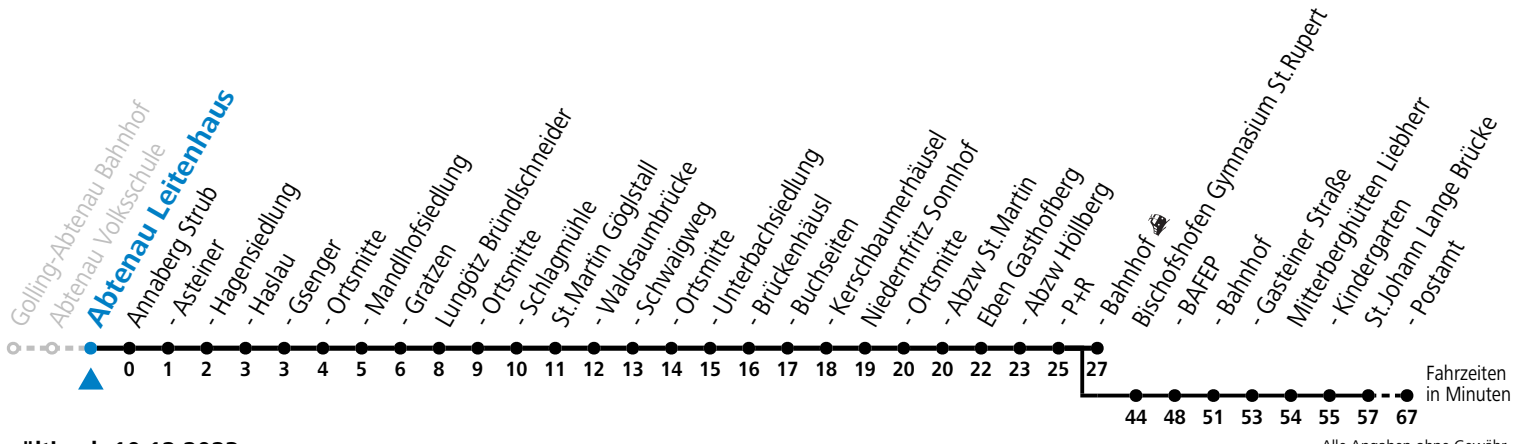

471 Golling - Abtenau - Annaberg - St.Martin - Eben i.P.

gültig ab 10.12.2023.

Montag - Freitag		Samstag		Sonn- und Feiertag	
5	44				
6	19^S_a	6	44		
7	11 46				
8	46	8	46	8	46
9	46				
10	46	10	46	10	46
11	46				
12	46	12	46	12	46
13	46				
14	46	14	46	14	46
15	46				
16	46	16	46	16	46
17	46				
18	46	18	44	18	44
19	44				
20	44	20	44	20	44

S = nur Montag bis Freitag, wenn Schultag in Salzburg
a = verkehrt ab Eben i.P. P+R weiter als Schülerbus zu den Schulen nach St. Rupert, Bischofshofen und St.Johann im Pongau

Am 24.12. und 31.12. (sofern nicht Sonntag) gilt der Samstag-Fahrplan

Ferien im Bundesland Salzburg: 23.12.2023 bis 07.01.2024, 12. bis 18.02., 23.03. bis 01.04., 06.07. bis 08.09., 24.09. und 26.10. bis 02.11.2024 (Vorbehaltlich Änderungen durch die Schulbehörde)

Datum: 01.12.2023 12:45:30; Linie: 94-471-M-10-H; Haltestelle: 50638