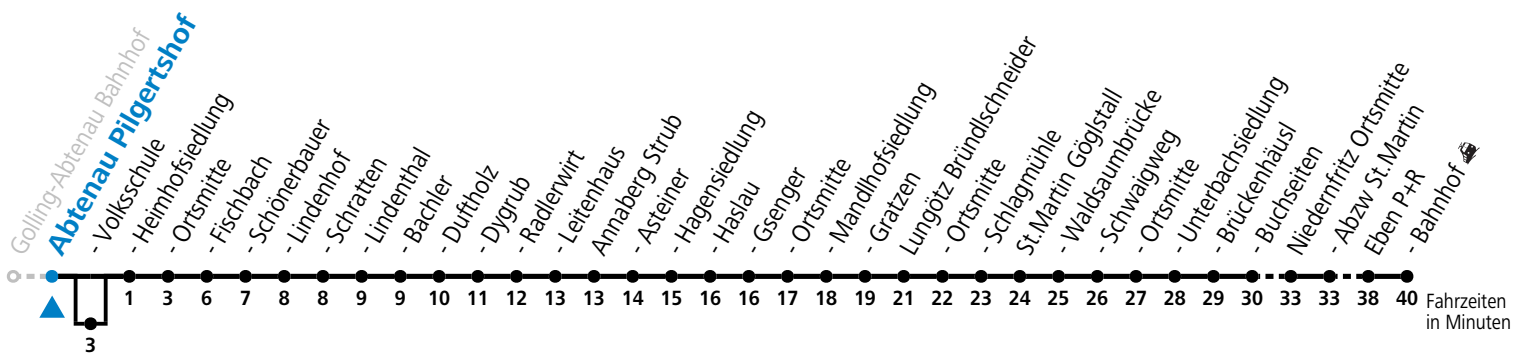

471 Golling - Abtenau - Annaberg - St.Martin - Eben i.P.

gültig ab 10.12.2023.

Alle Angaben ohne Gewähr.

Montag - Freitag		Samstag		Sonn- und Feiertag	
5	31				
6	58	6	31		
7	33				
8	33	8	33	8	33
9	33				
10	33	10	33	10	33
11	29^a_S 33^F				
12	29^a_S 33^F	12	33	12	33
13	33				
14	33	14	33	14	33
15	33				
16	33	16	33	16	33
17	33				
18	33	18	31	18	31
19	31				
20	31	20	31	20	31

F = nur Montag bis Freitag, wenn schulfreier Werktag in Salzburg   a = bedient Abtenau Volksschule
S = nur Montag bis Freitag, wenn Schultag in Salzburg

Am 24.12. und 31.12. (sofern nicht Sonntag) gilt der Samstag-Fahrplan

Ferien im Bundesland Salzburg: 23.12.2023 bis 07.01.2024, 12. bis 18.02., 23.03. bis 01.04., 06.07. bis 08.09., 24.09. und 26.10. bis 02.11.2024 (Vorbehaltlich Änderungen durch die Schulbehörde)