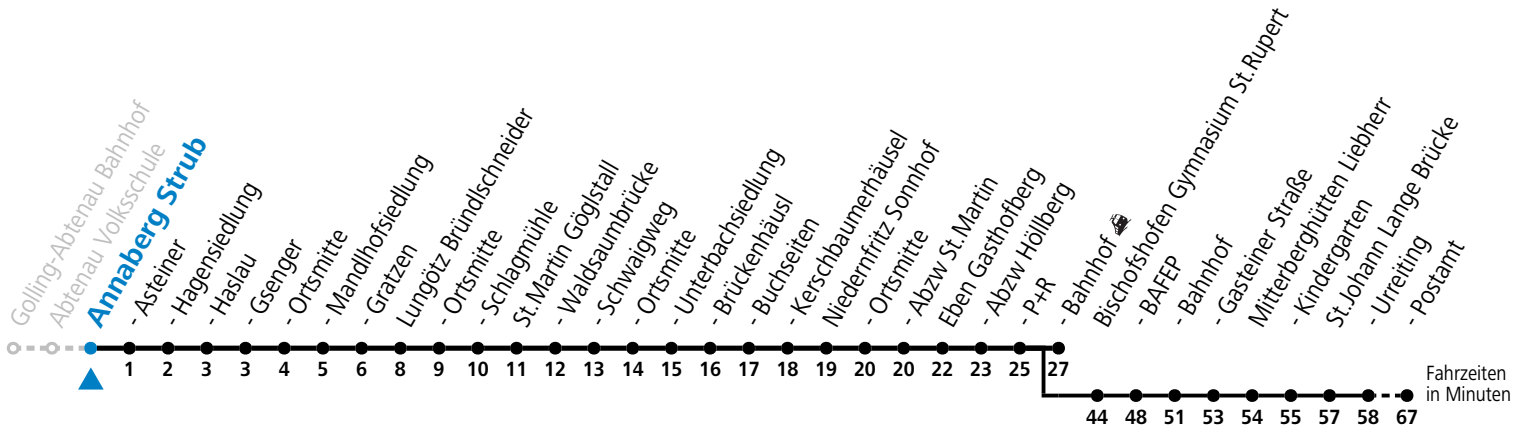

471 Golling - Abtenau - Annaberg - St.Martin - Eben i.P.

gültig ab 10.12.2023.

Montag - Freitag		Samstag		Sonn- und Feiertag	
5	44				
6	19^S_a	6	44		
7	11 46				
8	46	8	46	8	46
9	46				
10	46	10	46	10	46
11	46				
12	46	12	46	12	46
13	46				
14	46	14	46	14	46
15	46				
16	46	16	46	16	46
17	46				
18	46	18	44	18	44
19	44				
20	44	20	44	20	44

S = nur Montag bis Freitag, wenn Schultag in Salzburg
a = verkehrt ab Eben i.P. P+R weiter als Schülerbus zu den Schulen nach St. Rupert, Bischofshofen und St.Johann im Pongau

Am 24.12. und 31.12. (sofern nicht Sonntag) gilt der Samstag-Fahrplan

Ferien im Bundesland Salzburg: 23.12.2023 bis 07.01.2024, 12. bis 18.02., 23.03. bis 01.04., 06.07. bis 08.09., 24.09. und 26.10. bis 02.11.2024 (Vorbehaltlich Änderungen durch die Schulbehörde)