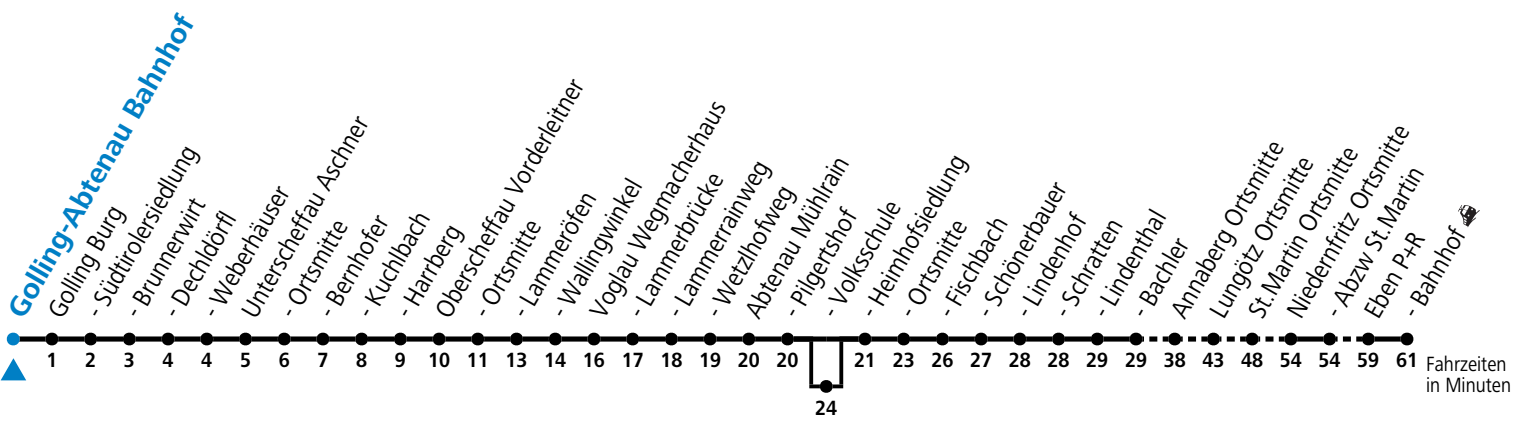

471 Golling - Abtenau - Annaberg - St.Martin - Eben i.P.

gültig ab 10.12.2023.

Alle Angaben ohne Gewähr.

Montag - Freitag		Samstag		Sonn- und Feiertag	
5	12				
6	37	6	12		
7	12				
8	12	8	12	8	12
9	12				
10	12	10	12	10	12
11	08 ^a 12 ^F				
12	08 ^a 12 ^F	12	12	12	12
13	12				
14	12	14	12	14	12
15	12				
16	12	16	12	16	12
17	12				
18	12	18	12	18	12
19	12				
20	12	20	12	20	12