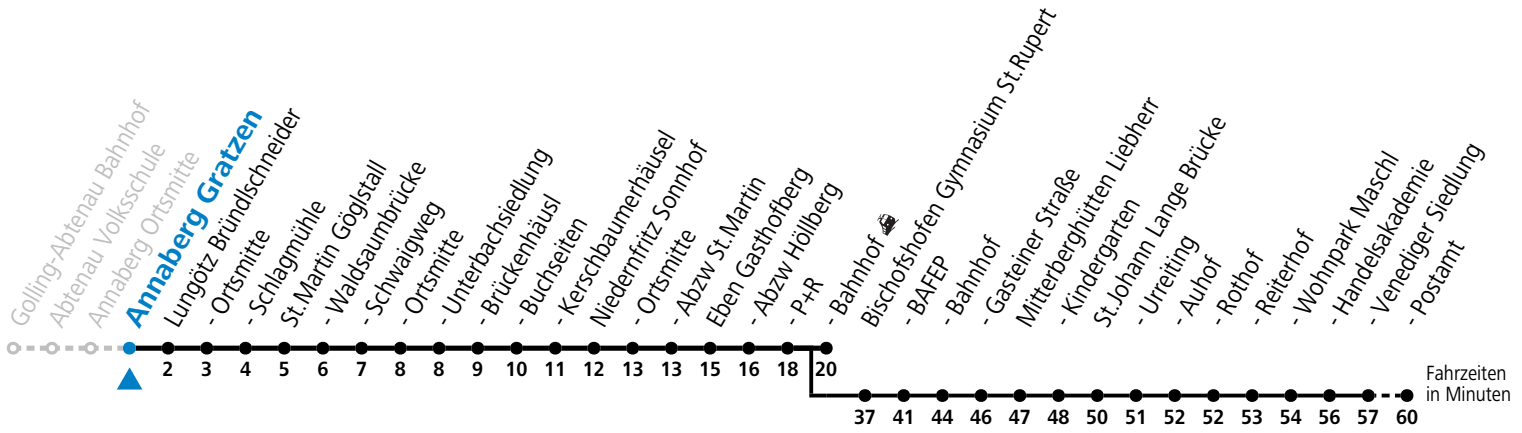

471 Golling - Abtenau - Annaberg - St.Martin - Eben i.P.

gültig ab 10.12.2023.

Alle Angaben ohne Gewähr.

Montag - Freitag		Samstag		Sonn- und Feiertag	
5	50				
6	26^S_a	6	50		
7	18 53				
8	53	8	53	8	53
9	53				
10	53	10	53	10	53
11	53				
12	53	12	53	12	53
13	53				
14	53	14	53	14	53
15	53				
16	53	16	53	16	53
17	53				
18	53	18	50	18	50
19	50				
20	50	20	50	20	50

S = nur Montag bis Freitag, wenn Schultag in Salzburg
a = verkehrt ab Eben i.P. P+R weiter als Schülerbus zu den Schulen nach St. Rupert, Bischofshofen und St.Johann im Pongau

Am 24.12. und 31.12. (sofern nicht Sonntag) gilt der Samstag-Fahrplan

Ferien im Bundesland Salzburg: 23.12.2023 bis 07.01.2024, 12. bis 18.02., 23.03. bis 01.04., 06.07. bis 08.09., 24.09. und 26.10. bis 02.11.2024 (Vorbehaltlich Änderungen durch die Schulbehörde)