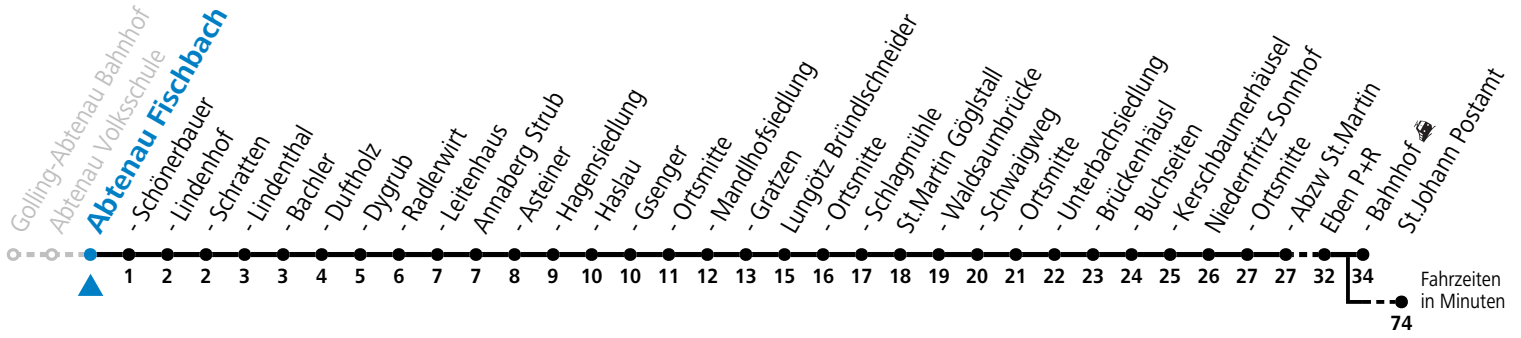

471 Golling - Abtenau - Annaberg - St.Martin - Eben i.P.

gültig ab 10.12.2023.

Alle Angaben ohne Gewähr.

Montag - Freitag		Samstag		Sonn- und Feiertag	
5	37				
6	12^S_a	6	37		
7	04 39				
8	39	8	39	8	39
9	39				
10	39	10	39	10	39
11	39				
12	39	12	39	12	39
13	39				
14	39	14	39	14	39
15	39				
16	39	16	39	16	39
17	39				
18	39	18	37	18	37
19	37				
20	37	20	37	20	37

S = nur Montag bis Freitag, wenn Schultag in Salzburg

a = verkehrt ab Eben i.P. P+R weiter als Schülerbus zu den Schulen nach St. Rupert, Bischofshofen und St. Johann im Pongau

Am 24.12. und 31.12. (sofern nicht Sonntag) gilt der Samstag-Fahrplan

Ferien im Bundesland Salzburg: 23.12.2023 bis 07.01.2024, 12. bis 18.02., 23.03. bis 01.04., 06.07. bis 08.09., 24.09. und 26.10. bis 02.11.2024 (Vorbehaltlich Änderungen durch die Schulbehörde)