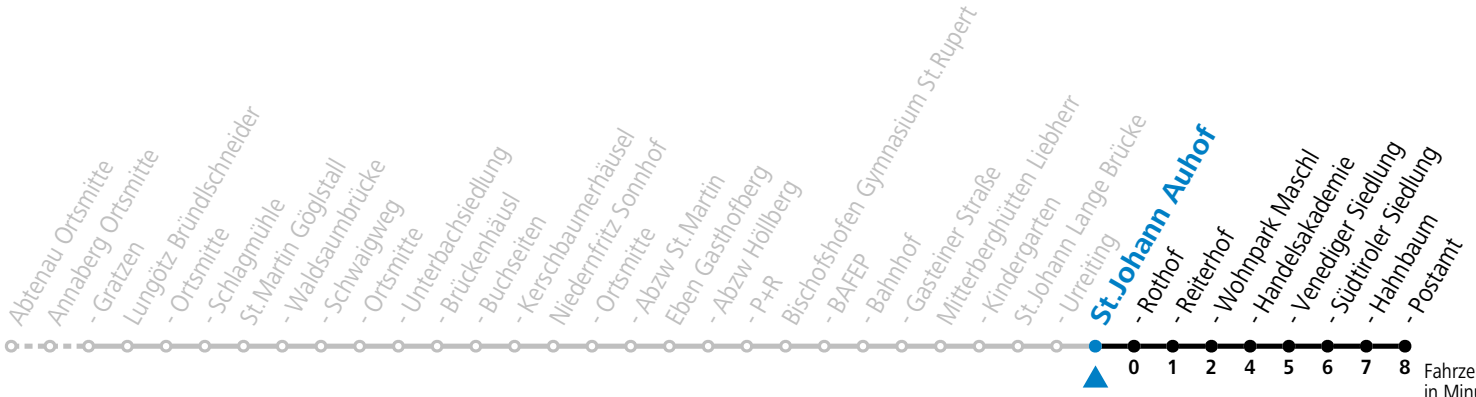

471 Golling - Abtenau - Annaberg - St.Martin - Eben i.P.

gültig ab 10.12.2023.

Montag - Freitag

7 18^S_a

S = nur Montag bis Freitag, wenn Schultag in Salzburg

a = verkehrt ab Eben i.P. P+R weiter als Schülerbus zu den Schulen nach St. Rupert, Bischofshofen und St. Johann im Pongau

Am 24.12. und 31.12. (sofern nicht Sonntag) gilt der Samstag-Fahrplan

Ferien im Bundesland Salzburg: 23.12.2023 bis 07.01.2024, 12. bis 18.02., 23.03. bis 01.04., 06.07. bis 08.09., 24.09. und 26.10. bis 02.11.2024 (Vorbehaltlich Änderungen durch die Schulbehörde)