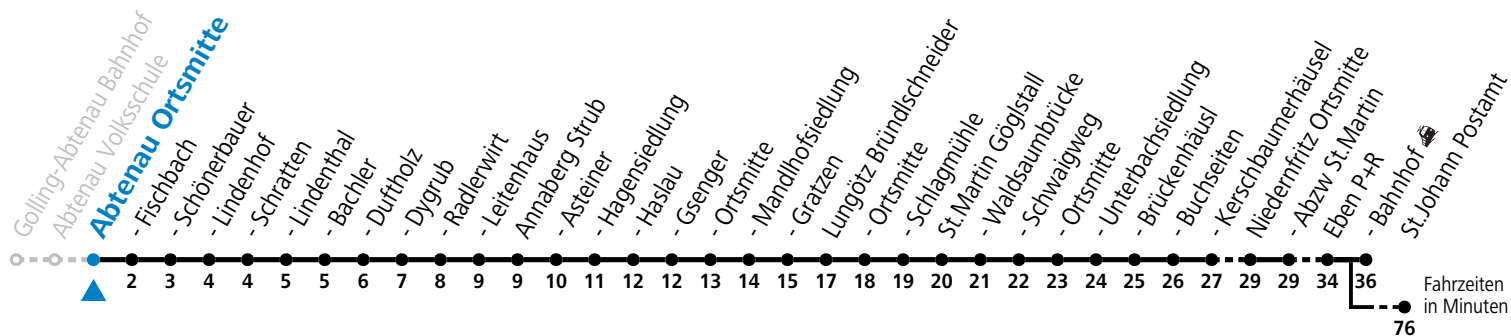

471 Golling - Abtenau - Annaberg - St.Martin - Eben i.P.

gültig ab 10.12.2023.

Alle Angaben ohne Gewähr.

Montag - Freitag		Samstag		Sonn- und Feiertag	
5	35				
6	10^S_a	6	35		
7	02 37				
8	37	8	37	8	37
9	37				
10	37	10	37	10	37
11	37				
12	37	12	37	12	37
13	37				
14	37	14	37	14	37
15	37				
16	37	16	37	16	37
17	37				
18	37	18	35	18	35
19	35				
20	35	20	35	20	35

S = nur Montag bis Freitag, wenn Schultag in Salzburg

a = verkehrt ab Eben i.P. P+R weiter als Schülerbus zu den Schulen nach St. Rupert, Bischofshofen und St.Johann im Pongau

Am 24.12. und 31.12. (sofern nicht Sonntag) gilt der Samstag-Fahrplan

Ferien im Bundesland Salzburg: 23.12.2023 bis 07.01.2024, 12. bis 18.02., 23.03. bis 01.04., 06.07. bis 08.09., 24.09. und 26.10. bis 02.11.2024 (Vorbehaltlich Änderungen durch die Schulbehörde)