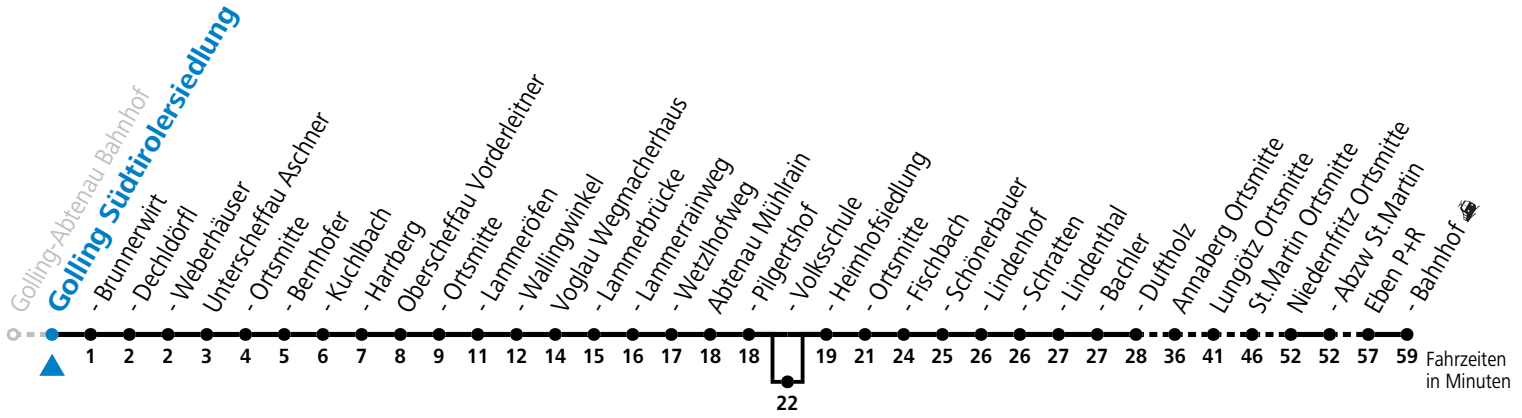

471 Golling - Abtenau - Annaberg - St.Martin - Eben i.P.

gültig ab 10.12.2023.

Alle Angaben ohne Gewähr.

Montag - Freitag		Samstag		Sonn- und Feiertag	
5	14				
6	39	6	14		
7	14				
8	14	8	14	8	14
9	14				
10	14	10	14	10	14
11	10^a_S 14^F				
12	10^a_S 14^F	12	14	12	14
13	14				
14	14	14	14	14	14
15	14				
16	14	16	14	16	14
17	14				
18	14	18	14	18	14
19	14				
20	14	20	14	20	14

F = nur Montag bis Freitag, wenn schulfreier Werktag in Salzburg   a = bedient Abtenau Volksschule
S = nur Montag bis Freitag, wenn Schultag in Salzburg

Am 24.12. und 31.12. (sofern nicht Sonntag) gilt der Samstag-Fahrplan

Ferien im Bundesland Salzburg: 23.12.2023 bis 07.01.2024, 12. bis 18.02., 23.03. bis 01.04., 06.07. bis 08.09., 24.09. und 26.10. bis 02.11.2024 (Vorbehaltlich Änderungen durch die Schulbehörde)