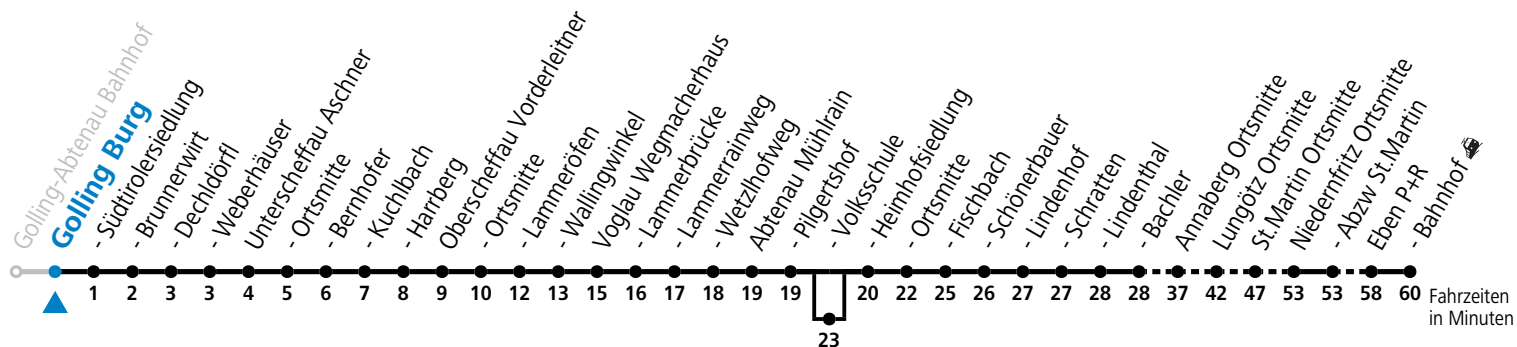

471 Golling - Abtenau - Annaberg - St.Martin - Eben i.P.

gültig ab 10.12.2023.

Alle Angaben ohne Gewähr.

Montag - Freitag		Samstag		Sonn- und Feiertag	
5	13				
6	38	6	13		
7	13				
8	13	8	13	8	13
9	13				
10	13	10	13	10	13
11	09^a 13^F				
12	09^a 13^F	12	13	12	13
13	13				
14	13	14	13	14	13
15	13				
16	13	16	13	16	13
17	13				
18	13	18	13	18	13
19	13				
20	13	20	13	20	13

F = nur Montag bis Freitag, wenn schulfreier Werktag in Salzburg   a = bedient Abtenau Volksschule
S = nur Montag bis Freitag, wenn Schultag in Salzburg

Am 24.12. und 31.12. (sofern nicht Sonntag) gilt der Samstag-Fahrplan

Ferien im Bundesland Salzburg: 23.12.2023 bis 07.01.2024, 12. bis 18.02., 23.03. bis 01.04., 06.07. bis 08.09., 24.09. und 26.10. bis 02.11.2024 (Vorbehaltlich Änderungen durch die Schulbehörde)