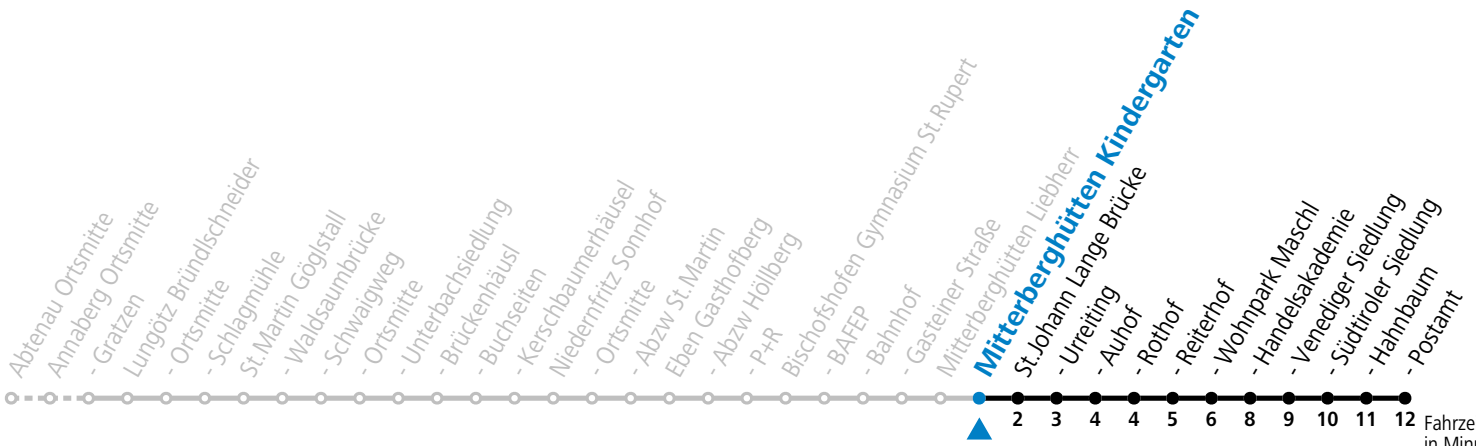

471 Golling - Abtenau - Annaberg - St.Martin - Eben i.P.

gültig ab 10.12.2023.

Fahrzeiten in Minuten
Alle Angaben ohne Gewähr.

Montag - Freitag

7 14^S_a

S = nur Montag bis Freitag, wenn Schultag in Salzburg
a = verkehrt ab Eben i.P. P+R weiter als Schülerbus zu den Schulen nach St. Rupert, Bischofshofen und St.Johann im Pongau

Am 24.12. und 31.12. (sofern nicht Sonntag) gilt der Samstag-Fahrplan

Ferien im Bundesland Salzburg: 23.12.2023 bis 07.01.2024, 12. bis 18.02., 23.03. bis 01.04., 06.07. bis 08.09., 24.09. und 26.10. bis 02.11.2024 (Vorbehaltlich Änderungen durch die Schulbehörde)