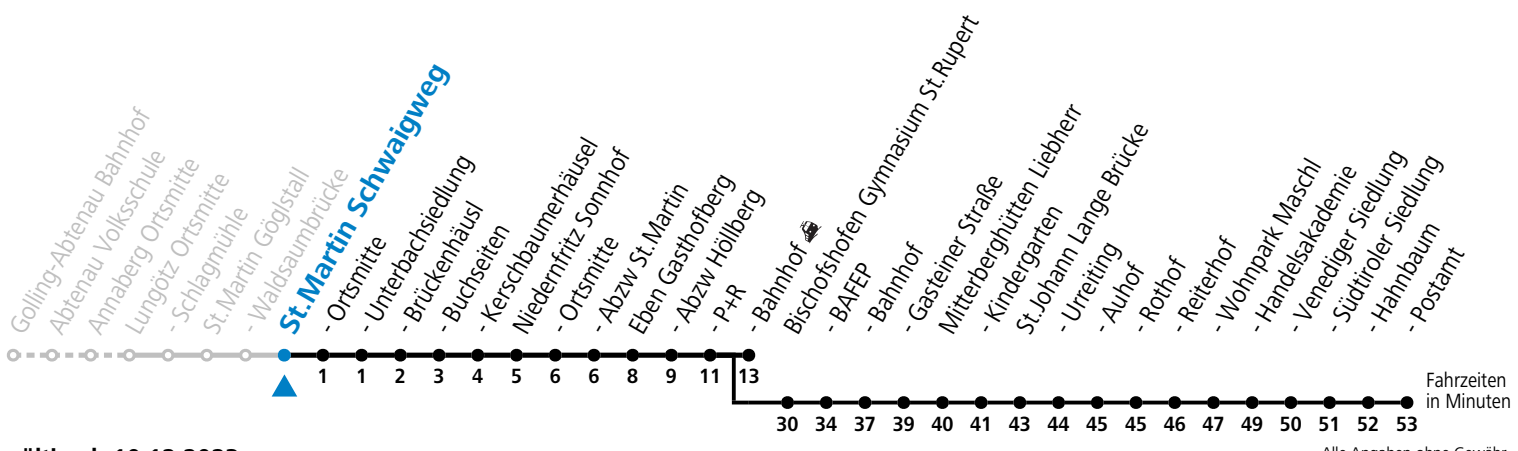

471 Golling - Abtenau - Annaberg - St.Martin - Eben i.P.

gültig ab 10.12.2023.

Montag - Freitag		Samstag		Sonn- und Feiertag	
5	57				
6	33^S_a	6	57		
7	25				
8	00				
9	00	9	00	9	00
10	00				
11	00	11	00	11	00
12	00				
13	00	13	00	13	00
14	00				
15	00	15	00	15	00
16	00				
17	00	17	00	17	00
18	00	18	57	18	57
19	00 57				
20	57	20	57	20	57

S = nur Montag bis Freitag, wenn Schultag in Salzburg
a = verkehrt ab Eben i.P. P+R weiter als Schülerbus zu den Schulen nach St. Rupert, Bischofshofen und St.Johann im Pongau

Am 24.12. und 31.12. (sofern nicht Sonntag) gilt der Samstag-Fahrplan
Ferien im Bundesland Salzburg: 23.12.2023 bis 07.01.2024, 12. bis 18.02., 23.03. bis 01.04., 06.07. bis 08.09., 24.09. und 26.10. bis 02.11.2024 (Vorbehaltlich Änderungen durch die Schulbehörde)

Datum: 01.12.2023 12:45:30; Linie: 94-471-M-10-H; Haltestelle: 52002