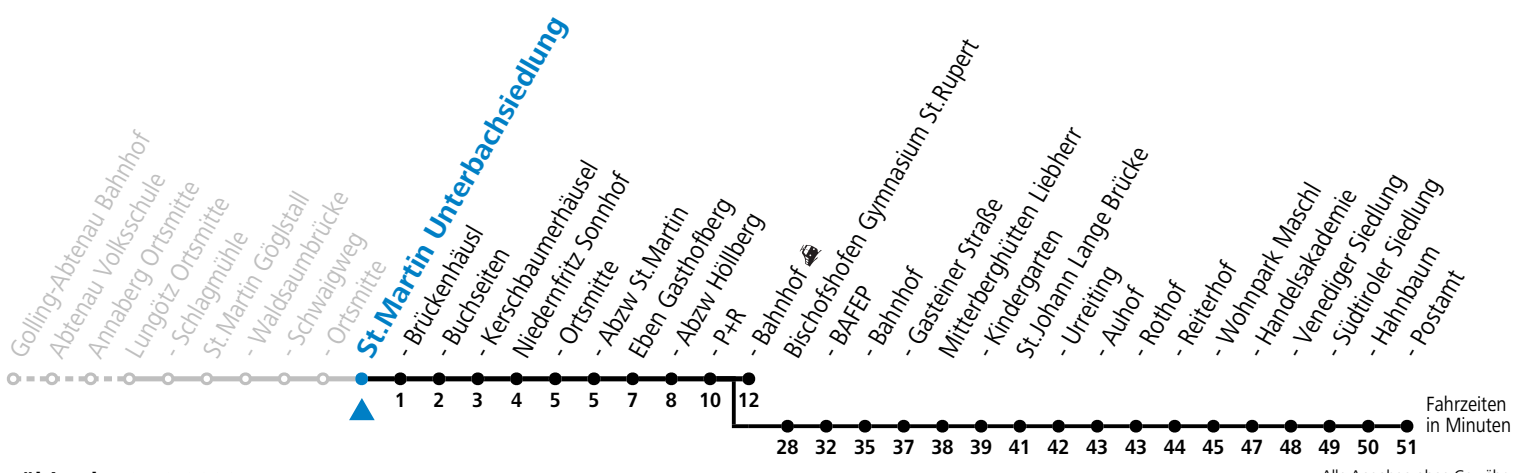

471 Golling - Abtenau - Annaberg - St.Martin - Eben i.P.

gültig ab 10.12.2023.

Alle Angaben ohne Gewähr.

Montag - Freitag		Samstag		Sonn- und Feiertag	
5	58				
6	35^S_a	6	58		
7	27				
8	02				
9	02	9	02	9	02
10	02				
11	02	11	02	11	02
12	02				
13	02	13	02	13	02
14	02				
15	02	15	02	15	02
16	02				
17	02	17	02	17	02
18	02	18	58	18	58
19	02 58				
20	58	20	58	20	58

S = nur Montag bis Freitag, wenn Schultag in Salzburg
a = verkehrt ab Eben i.P. P+R weiter als Schülerbus zu den Schulen nach St. Rupert, Bischofshofen und St.Johann im Pongau

Am 24.12. und 31.12. (sofern nicht Sonntag) gilt der Samstag-Fahrplan

Ferien im Bundesland Salzburg: 23.12.2023 bis 07.01.2024, 12. bis 18.02., 23.03. bis 01.04., 06.07. bis 08.09., 24.09. und 26.10. bis 02.11.2024 (Vorbehaltlich Änderungen durch die Schulbehörde)

Datum: 01.12.2023 12:45:30; Linie: 94-471-M-10-H; Haltestelle: 56237