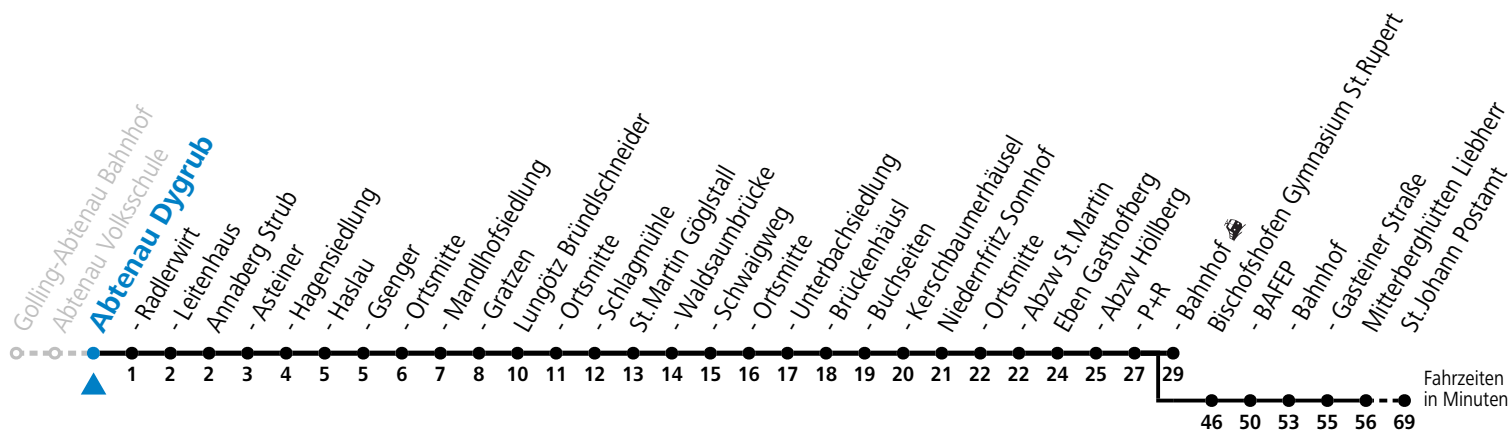

471 Golling - Abtenau - Annaberg - St.Martin - Eben i.P.

gültig ab 10.12.2023.

Alle Angaben ohne Gewähr.

Montag - Freitag		Samstag		Sonn- und Feiertag	
5	42				
6	17^S_a	6	42		
7	09 44				
8	44	8	44	8	44
9	44				
10	44	10	44	10	44
11	44				
12	44	12	44	12	44
13	44				
14	44	14	44	14	44
15	44				
16	44	16	44	16	44
17	44				
18	44	18	42	18	42
19	42				
20	42	20	42	20	42

S = nur Montag bis Freitag, wenn Schultag in Salzburg

a = verkehrt ab Eben i.P. P+R weiter als Schülerbus zu den Schulen nach St. Rupert, Bischofshofen und St. Johann im Pongau

Am 24.12. und 31.12. (sofern nicht Sonntag) gilt der Samstag-Fahrplan

Ferien im Bundesland Salzburg: 23.12.2023 bis 07.01.2024, 12. bis 18.02., 23.03. bis 01.04., 06.07. bis 08.09., 24.09. und 26.10. bis 02.11.2024 (Vorbehaltlich Änderungen durch die Schulbehörde)