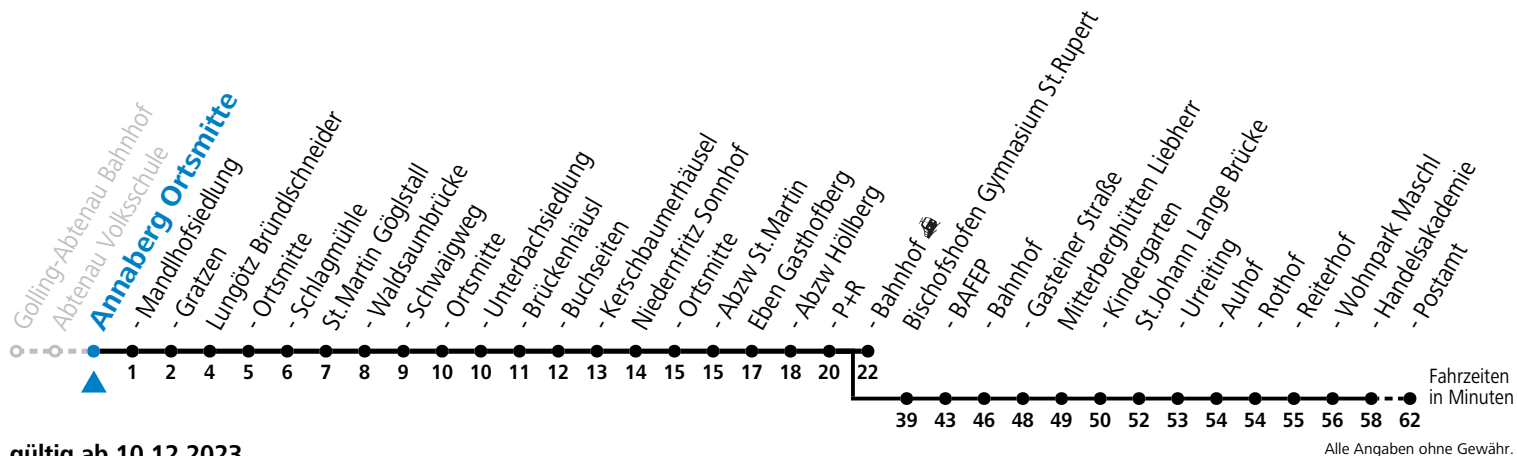

471 Golling - Abtenau - Annaberg - St.Martin - Eben i.P.

gültig ab 10.12.2023.

Montag - Freitag		Samstag		Sonn- und Feiertag	
5	48				
6	24^S_a	6	48		
7	16 51				
8	51	8	51	8	51
9	51				
10	51	10	51	10	51
11	51				
12	51	12	51	12	51
13	51				
14	51	14	51	14	51
15	51				
16	51	16	51	16	51
17	51				
18	51	18	48	18	48
19	48				
20	48	20	48	20	48

S = nur Montag bis Freitag, wenn Schultag in Salzburg

a = verkehrt ab Eben i.P. P+R weiter als Schülerbus zu den Schulen nach St. Rupert, Bischofshofen und St.Johann im Pongau

Am 24.12. und 31.12. (sofern nicht Sonntag) gilt der Samstag-Fahrplan

Ferien im Bundesland Salzburg: 23.12.2023 bis 07.01.2024, 12. bis 18.02., 23.03. bis 01.04., 06.07. bis 08.09., 24.09. und 26.10. bis 02.11.2024 (Vorbehaltlich Änderungen durch die Schulbehörde)