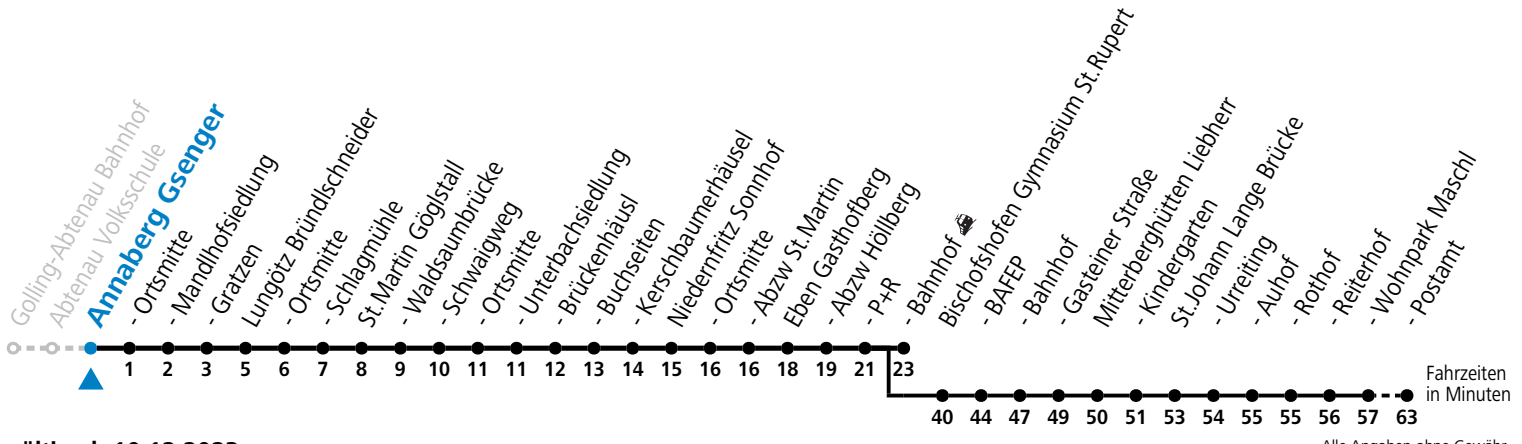

471 Golling - Abtenau - Annaberg - St.Martin - Eben i.P.

gültig ab 10.12.2023.

Alle Angaben ohne Gewähr.

Montag - Freitag		Samstag		Sonn- und Feiertag	
5	47				
6	23^S_a	6	47		
7	15 50				
8	50	8	50	8	50
9	50				
10	50	10	50	10	50
11	50				
12	50	12	50	12	50
13	50				
14	50	14	50	14	50
15	50				
16	50	16	50	16	50
17	50				
18	50	18	47	18	47
19	47				
20	47	20	47	20	47

S = nur Montag bis Freitag, wenn Schultag in Salzburg
a = verkehrt ab Eben i.P. P+R weiter als Schülerbus zu den Schulen nach St. Rupert, Bischofshofen und St.Johann im Pongau

Am 24.12. und 31.12. (sofern nicht Sonntag) gilt der Samstag-Fahrplan

Ferien im Bundesland Salzburg: 23.12.2023 bis 07.01.2024, 12. bis 18.02., 23.03. bis 01.04., 06.07. bis 08.09., 24.09. und 26.10. bis 02.11.2024 (Vorbehaltlich Änderungen durch die Schulbehörde)