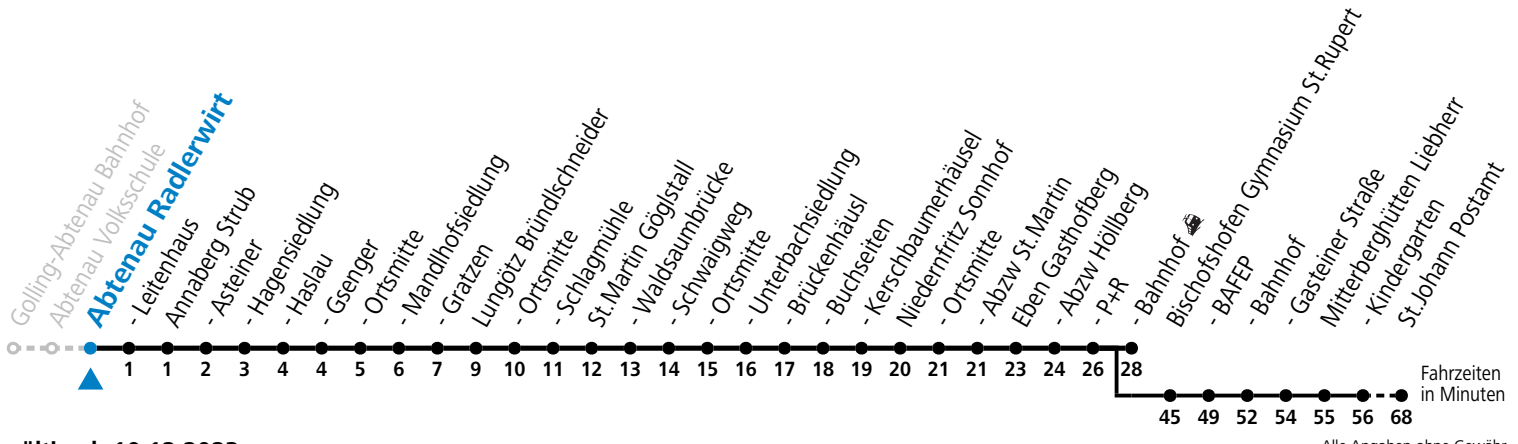

471 Golling - Abtenau - Annaberg - St.Martin - Eben i.P.

gültig ab 10.12.2023.

Montag - Freitag		Samstag		Sonn- und Feiertag	
5	43				
6	18^S_a	6	43		
7	10 45				
8	45	8	45	8	45
9	45				
10	45	10	45	10	45
11	45				
12	45	12	45	12	45
13	45				
14	45	14	45	14	45
15	45				
16	45	16	45	16	45
17	45				
18	45	18	43	18	43
19	43				
20	43	20	43	20	43

S = nur Montag bis Freitag, wenn Schultag in Salzburg
a = verkehrt ab Eben i.P. P+R weiter als Schülerbus zu den Schulen nach St. Rupert, Bischofshofen und St.Johann im Pongau

Am 24.12. und 31.12. (sofern nicht Sonntag) gilt der Samstag-Fahrplan
Ferien im Bundesland Salzburg: 23.12.2023 bis 07.01.2024, 12. bis 18.02., 23.03. bis 01.04., 06.07. bis 08.09., 24.09. und 26.10. bis 02.11.2024 (Vorbehaltlich Änderungen durch die Schulbehörde)

Datum: 01.12.2023 12:45:30; Linie: 94-471-M-10-H; Haltestelle: 50637