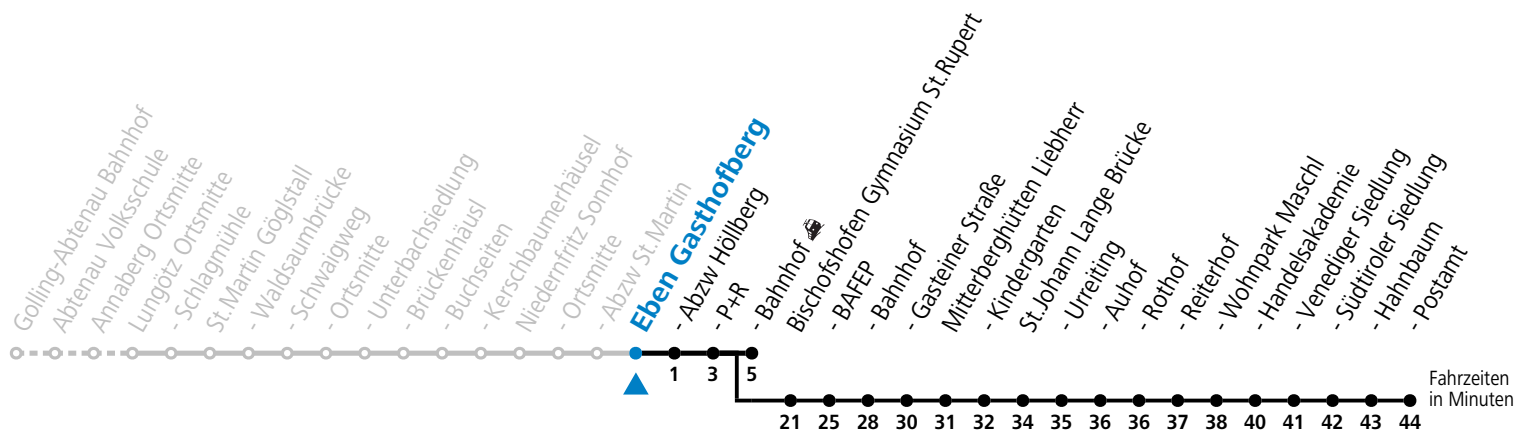

471 Golling - Abtenau - Annaberg - St.Martin - Eben i.P.

gültig ab 10.12.2023.

Montag - Freitag		Samstag		Sonn- und Feiertag	
6	05 42^S_a				
7	34	7	05		
8	09				
9	09	9	09	9	09
10	09				
11	09	11	09	11	09
12	09				
13	09	13	09	13	09
14	09				
15	09	15	09	15	09
16	09				
17	09	17	09	17	09
18	09				
19	09	19	05	19	05
20	05				
21	05	21	05	21	05

S = nur Montag bis Freitag, wenn Schultag in Salzburg

a = verkehrt ab Eben i.P. P+R weiter als Schülerbus zu den Schulen nach St. Rupert, Bischofshofen und St.Johann im Pongau

Am 24.12. und 31.12. (sofern nicht Sonntag) gilt der Samstag-Fahrplan

Ferien im Bundesland Salzburg: 23.12.2023 bis 07.01.2024, 12. bis 18.02., 23.03. bis 01.04., 06.07. bis 08.09., 24.09. und 26.10. bis 02.11.2024 (Vorbehaltlich Änderungen durch die Schulbehörde)

Die Salzburg Verkehr-App zum Gratis-Download >>