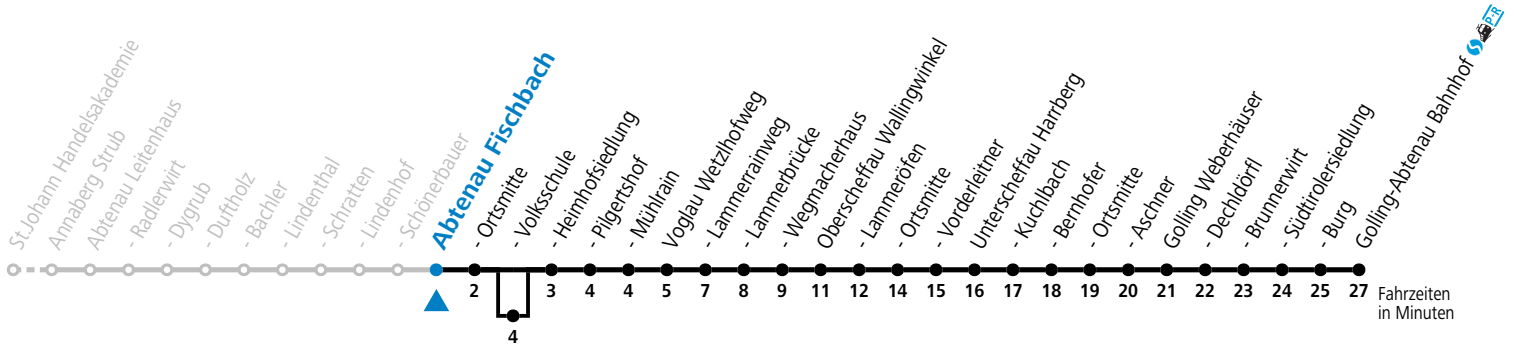

471 Eben i.P. - St.Martin - Annaberg - Abtenau - Golling

gültig ab 10.12.2023.

Alle Angaben ohne Gewähr.

Montag - Freitag		Samstag		Sonn- und Feiertag	
5	59				
6	30	6	56		
7	27^F 27^a_S				
8	01 56	8	56	8	56
9	56				
10	56	10	56	10	56
11	56				
12	56	12	56	12	56
13	56				
14	56	14	56	14	56
15	56				
		16	56	16	56
17	02 56				
18	16^b_S	18	55	18	55
19	02				

F = nur Montag bis Freitag, wenn schulfreier Werktag in Salzburg   a = bedient Abtenau Volksschule   b = bis Abtenau Ortsmitte
S = nur Montag bis Freitag, wenn Schultag in Salzburg

Am 24.12. und 31.12. (sofern nicht Sonntag) gilt der Samstag-Fahrplan

Ferien im Bundesland Salzburg: 23.12.2023 bis 07.01.2024, 12. bis 18.02., 23.03. bis 01.04., 06.07. bis 08.09., 24.09. und 26.10. bis 02.11.2024 (Vorbehaltlich Änderungen durch die Schulbehörde)