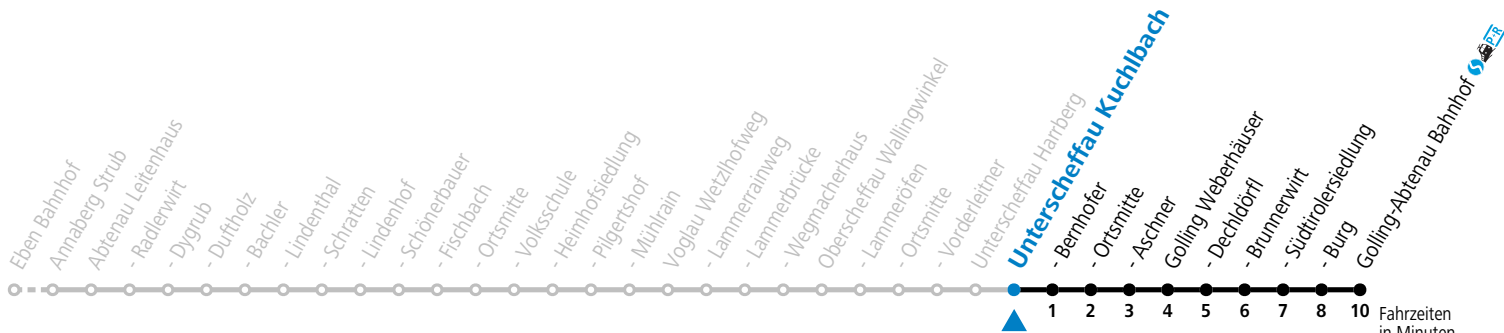

471 Eben i.P. - St.Martin - Annaberg - Abtenau - Golling

gültig ab 10.12.2023.

Fahrzeiten in Minuten
Alle Angaben ohne Gewähr.

Montag - Freitag		Samstag		Sonn- und Feiertag	
6	16 47				
7	44^F 47^S	7	13		
8	18				
9	13	9	13	9	13
10	13				
11	13	11	13	11	13
12	13				
13	13	13	13	13	13
14	13				
15	13	15	13	15	13
16	13				
17	19	17	13	17	13
18	13				
19	19	19	12	19	12

F = nur Montag bis Freitag, wenn schulfreier Werktag in Salzburg   S = nur Montag bis Freitag, wenn Schultag in Salzburg

Am 24.12. und 31.12. (sofern nicht Sonntag) gilt der Samstag-Fahrplan

Ferien im Bundesland Salzburg: 23.12.2023 bis 07.01.2024, 12. bis 18.02., 23.03. bis 01.04., 06.07. bis 08.09., 24.09. und 26.10. bis 02.11.2024 (Vorbehaltlich Änderungen durch die Schulbehörde)