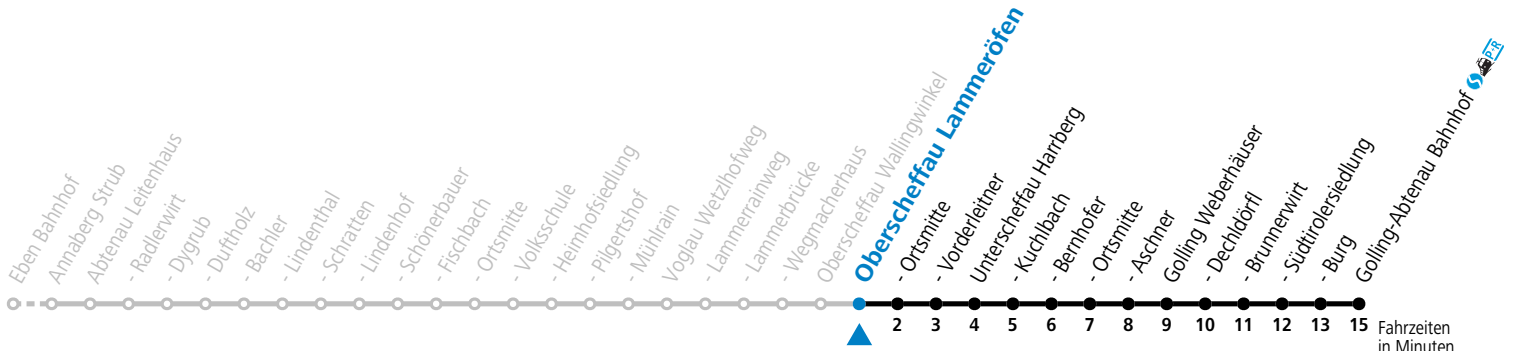

471 Eben i.P. - St.Martin - Annaberg - Annaberg - Abtenau - Golling

gültig ab 10.12.2023.

Alle Angaben ohne Gewähr.

Montag - Freitag			Samstag		Sonn- und Feiertag	
6	11	42				
7	39^F	42^S	7	08		
8	13					
9	08		9	08	9	08
10	08					
11	08		11	08	11	08
12	08					
13	08		13	08	13	08
14	08					
15	08		15	08	15	08
16	08					
17	14		17	08	17	08
18	08					
19	14		19	07	19	07

F = nur Montag bis Freitag, wenn schulfreier Werktag in Salzburg   S = nur Montag bis Freitag, wenn Schultag in Salzburg

Am 24.12. und 31.12. (sofern nicht Sonntag) gilt der Samstag-Fahrplan

Ferien im Bundesland Salzburg: 23.12.2023 bis 07.01.2024, 12. bis 18.02., 23.03. bis 01.04., 06.07. bis 08.09., 24.09. und 26.10. bis 02.11.2024 (Vorbehaltlich Änderungen durch die Schulbehörde)