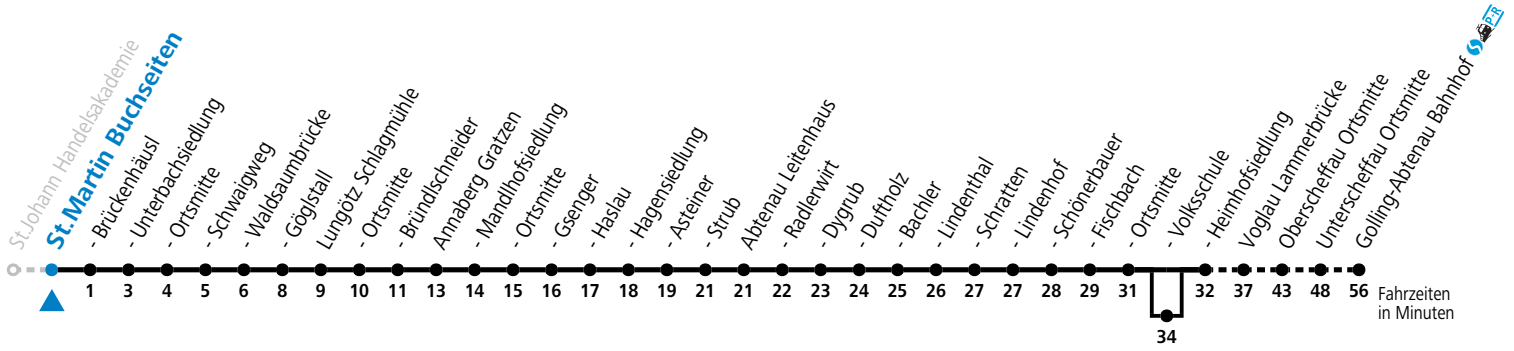

471 Eben i.P. - St.Martin - Annaberg - Abtenau - Golling

gültig ab 10.12.2023.

Alle Angaben ohne Gewähr.

Montag - Freitag		Samstag		Sonn- und Feiertag	
5	29				
6	00 57^F 57^a_S	6	26		
7	31				
8	26	8	26	8	26
9	26				
10	26	10	26	10	26
11	26				
12	26	12	26	12	26
13	26				
14	26	14	26	14	26
15	26				
16	32	16	26	16	26
17	26 46^b_S				
18	32	18	26	18	26

F = nur Montag bis Freitag, wenn schulfreier Werktag in Salzburg   a = bedient Abtenau Volksschule   b = bis Abtenau Ortsmitte
S = nur Montag bis Freitag, wenn Schultag in Salzburg

Am 24.12. und 31.12. (sofern nicht Sonntag) gilt der Samstag-Fahrplan

Ferien im Bundesland Salzburg: 23.12.2023 bis 07.01.2024, 12. bis 18.02., 23.03. bis 01.04., 06.07. bis 08.09., 24.09. und 26.10. bis 02.11.2024 (Vorbehaltlich Änderungen durch die Schulbehörde)