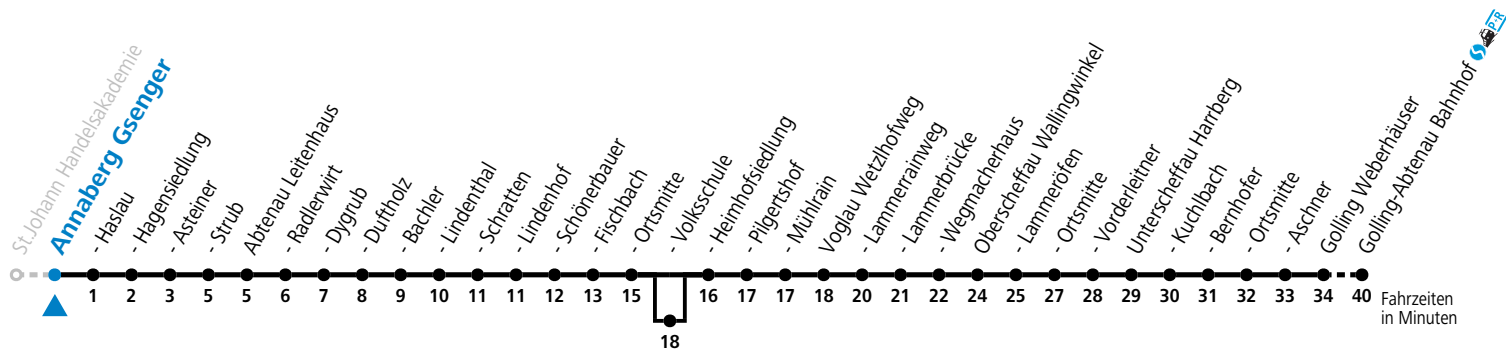

471 Eben i.P. - St.Martin - Annaberg - Abtenau - Golling

gültig ab 10.12.2023.

Alle Angaben ohne Gewähr.

Montag - Freitag		Samstag		Sonn- und Feiertag	
5	45				
6	16	6	42		
7	13^F 13^a_S 47				
8	42	8	42	8	42
9	42				
10	42	10	42	10	42
11	42				
12	42	12	42	12	42
13	42				
14	42	14	42	14	42
15	42				
16	48	16	42	16	42
17	42				
18	02^b_S 48	18	42	18	42

F = nur Montag bis Freitag, wenn schulfreier Werktag in Salzburg   a = bedient Abtenau Volksschule   b = bis Abtenau Ortsmitte
S = nur Montag bis Freitag, wenn Schultag in Salzburg

Am 24.12. und 31.12. (sofern nicht Sonntag) gilt der Samstag-Fahrplan

Ferien im Bundesland Salzburg: 23.12.2023 bis 07.01.2024, 12. bis 18.02., 23.03. bis 01.04., 06.07. bis 08.09., 24.09. und 26.10. bis 02.11.2024 (Vorbehaltlich Änderungen durch die Schulbehörde)