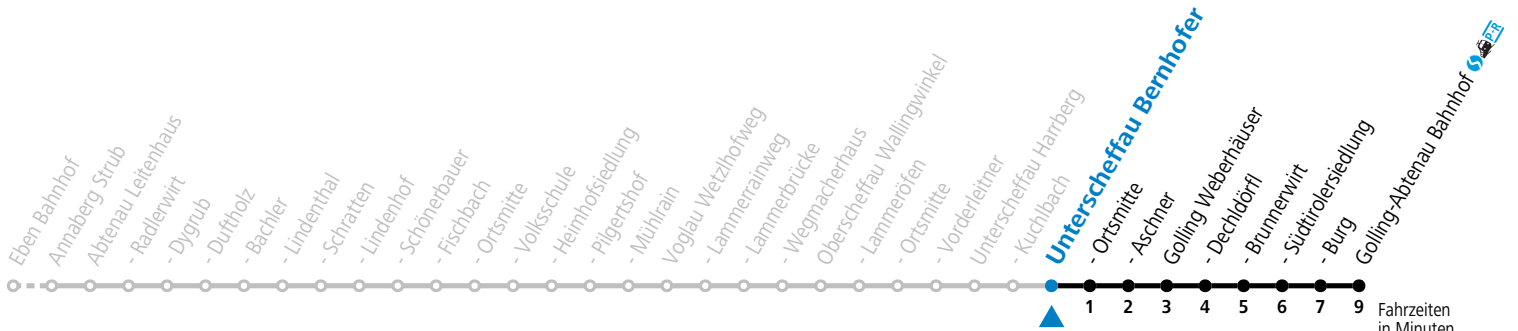

471 Eben i.P. - St.Martin - Annaberg - Abtenau - Golling

gültig ab 10.12.2023.

Fahrzeiten in Minuten
Alle Angaben ohne Gewähr.

Montag - Freitag		Samstag		Sonn- und Feiertag	
6	17 48				
7	45^F 48^S	7	14		
8	19				
9	14	9	14	9	14
10	14				
11	14	11	14	11	14
12	14				
13	14	13	14	13	14
14	14				
15	14	15	14	15	14
16	14				
17	20	17	14	17	14
18	14				
19	20	19	13	19	13

F = nur Montag bis Freitag, wenn schulfreier Werktag in Salzburg   S = nur Montag bis Freitag, wenn Schultag in Salzburg

Am 24.12. und 31.12. (sofern nicht Sonntag) gilt der Samstag-Fahrplan

Ferien im Bundesland Salzburg: 23.12.2023 bis 07.01.2024, 12. bis 18.02., 23.03. bis 01.04., 06.07. bis 08.09., 24.09. und 26.10. bis 02.11.2024 (Vorbehaltlich Änderungen durch die Schulbehörde)