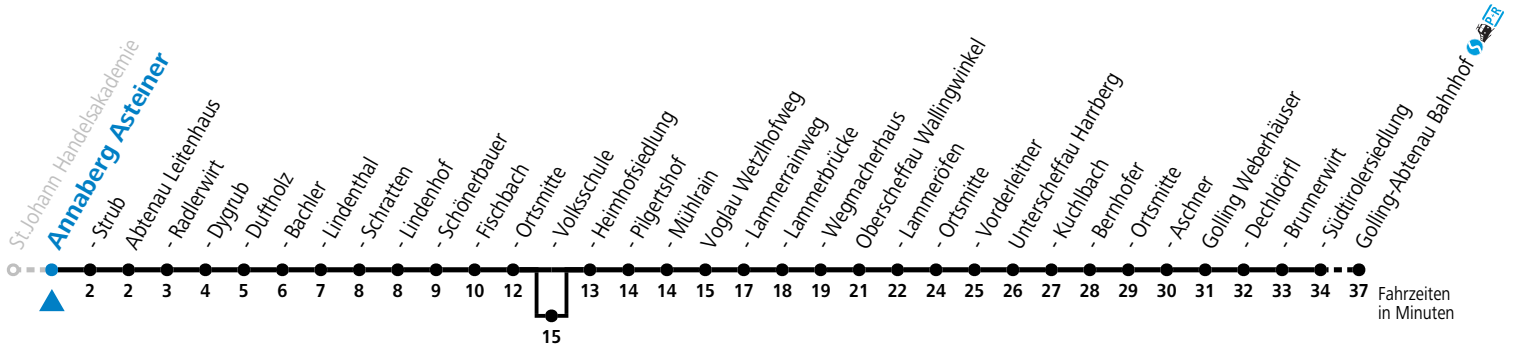

471 Eben i.P. - St.Martin - Annaberg - Abtenau - Golling

gültig ab 10.12.2023.

Alle Angaben ohne Gewähr.

Montag - Freitag		Samstag		Sonn- und Feiertag	
5	48				
6	19	6	45		
7	16^F 16^a_S 50				
8	45	8	45	8	45
9	45				
10	45	10	45	10	45
11	45				
12	45	12	45	12	45
13	45				
14	45	14	45	14	45
15	45				
16	51	16	45	16	45
17	45				
18	05^b_S 51	18	45	18	45

F = nur Montag bis Freitag, wenn schulfreier Werktag in Salzburg   a = bedient Abtenau Volksschule   b = bis Abtenau Ortsmitte
S = nur Montag bis Freitag, wenn Schultag in Salzburg

Am 24.12. und 31.12. (sofern nicht Sonntag) gilt der Samstag-Fahrplan

Ferien im Bundesland Salzburg: 23.12.2023 bis 07.01.2024, 12. bis 18.02., 23.03. bis 01.04., 06.07. bis 08.09., 24.09. und 26.10. bis 02.11.2024 (Vorbehaltlich Änderungen durch die Schulbehörde)