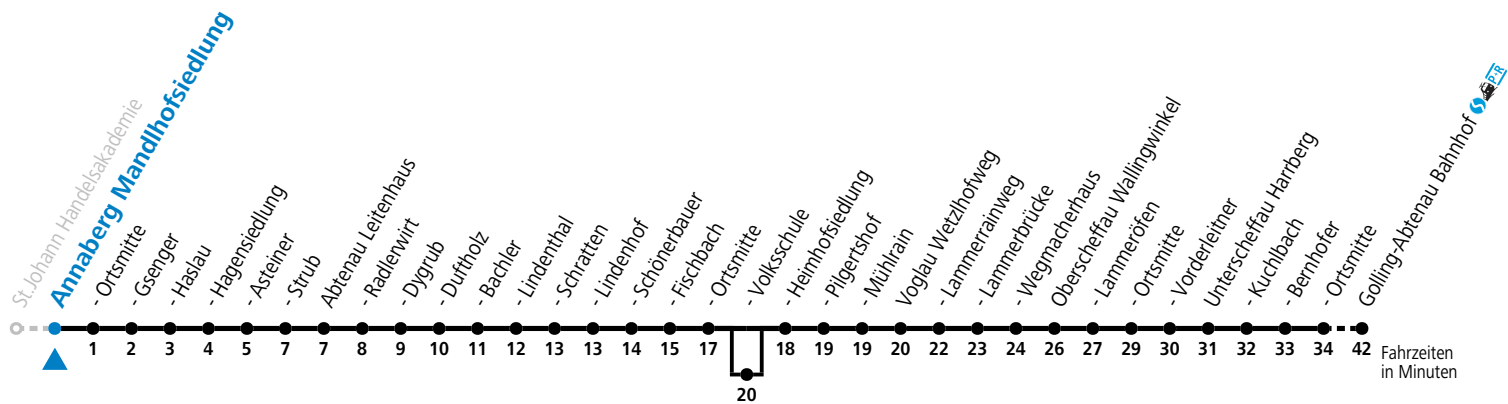

471 Eben i.P. - St.Martin - Annaberg - Abtenau - Golling

gültig ab 10.12.2023.

Alle Angaben ohne Gewähr.

Montag - Freitag		Samstag		Sonn- und Feiertag	
5	43				
6	14	6	40		
7	11^F 11^a_S 45				
8	40	8	40	8	40
9	40				
10	40	10	40	10	40
11	40				
12	40	12	40	12	40
13	40				
14	40	14	40	14	40
15	40				
16	46	16	40	16	40
17	40				
18	00^b_S 46	18	40	18	40

F = nur Montag bis Freitag, wenn schulfreier Werktag in Salzburg   a = bedient Abtenau Volksschule   b = bis Abtenau Ortsmitte
S = nur Montag bis Freitag, wenn Schultag in Salzburg

Am 24.12. und 31.12. (sofern nicht Sonntag) gilt der Samstag-Fahrplan

Ferien im Bundesland Salzburg: 23.12.2023 bis 07.01.2024, 12. bis 18.02., 23.03. bis 01.04., 06.07. bis 08.09., 24.09. und 26.10. bis 02.11.2024 (Vorbehaltlich Änderungen durch die Schulbehörde)