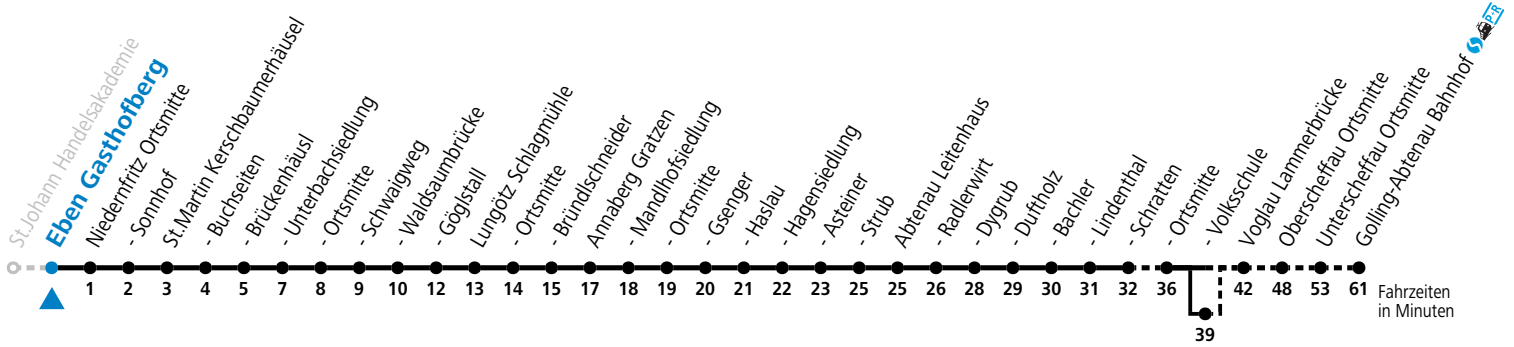

471 Eben i.P. - St.Martin - Annaberg - Abtenau - Golling

gültig ab 10.12.2023.

Alle Angaben ohne Gewähr.

Montag - Freitag			Samstag		Sonn- und Feiertag	
5	24	55				
6	52^F	52^a_S	6	21		
7	26					
8	21		8	21	8	21
9	21					
10	21		10	21	10	21
11	21					
12	21		12	21	12	21
13	21					
14	21		14	21	14	21
15	21					
16	27		16	21	16	21
17	21	41^b_S				
18	27		18	23	18	23

F = nur Montag bis Freitag, wenn schulfreier Werktag in Salzburg   a = bedient Abtenau Volksschule   b = bis Abtenau Ortsmitte
S = nur Montag bis Freitag, wenn Schultag in Salzburg

Am 24.12. und 31.12. (sofern nicht Sonntag) gilt der Samstag-Fahrplan

Ferien im Bundesland Salzburg: 23.12.2023 bis 07.01.2024, 12. bis 18.02., 23.03. bis 01.04., 06.07. bis 08.09., 24.09. und 26.10. bis 02.11.2024 (Vorbehaltlich Änderungen durch die Schulbehörde)