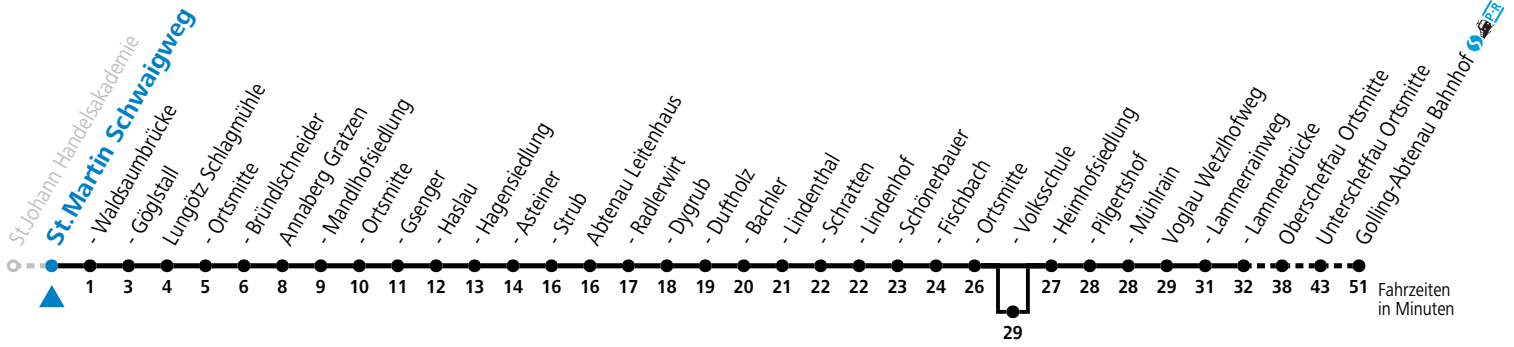

471 Eben i.P. - St.Martin - Annaberg - Abtenau - Golling

gültig ab 10.12.2023.

Alle Angaben ohne Gewähr.

Montag - Freitag		Samstag		Sonn- und Feiertag	
5	34				
6	05	6	31		
7	02^F 02^a_S 36				
8	31	8	31	8	31
9	31				
10	31	10	31	10	31
11	31				
12	31	12	31	12	31
13	31				
14	31	14	31	14	31
15	31				
16	37	16	31	16	31
17	31 51^b				
18	37	18	31	18	31

F = nur Montag bis Freitag, wenn schulfreier Werktag in Salzburg   a = bedient Abtenau Volksschule   b = bis Abtenau Ortsmitte
S = nur Montag bis Freitag, wenn Schultag in Salzburg

Am 24.12. und 31.12. (sofern nicht Sonntag) gilt der Samstag-Fahrplan

Ferien im Bundesland Salzburg: 23.12.2023 bis 07.01.2024, 12. bis 18.02., 23.03. bis 01.04., 06.07. bis 08.09., 24.09. und 26.10. bis 02.11.2024 (Vorbehaltlich Änderungen durch die Schulbehörde)