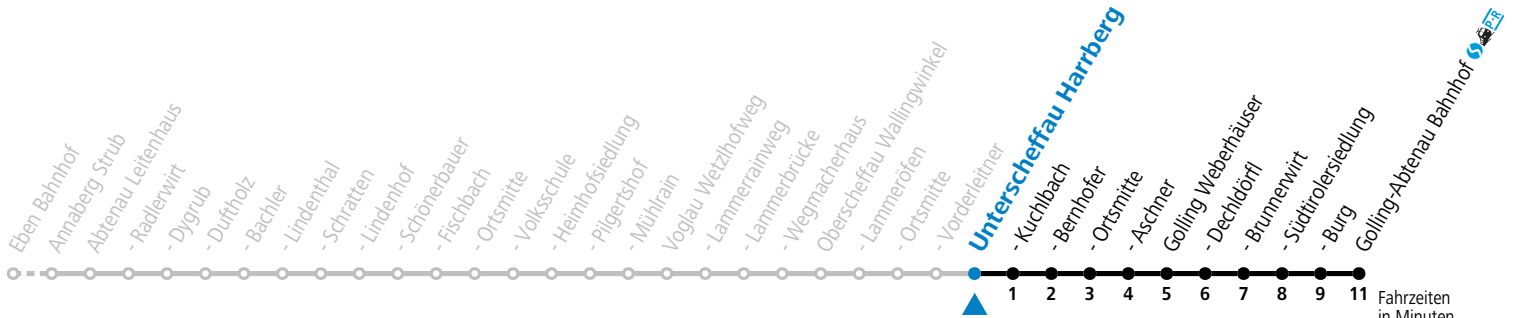

471 Eben i.P. - St.Martin - Annaberg - Abtenau - Golling

gültig ab 10.12.2023.

Montag - Freitag			Samstag		Sonn- und Feiertag	
6	15	46				
7	43^F	46^S	7	12		
8	17					
9	12		9	12	9	12
10	12					
11	12		11	12	11	12
12	12					
13	12		13	12	13	12
14	12					
15	12		15	12	15	12
16	12					
17	18		17	12	17	12
18	12					
19	18		19	11	19	11

F = nur Montag bis Freitag, wenn schulfreier Werktag in Salzburg   S = nur Montag bis Freitag, wenn Schultag in Salzburg

Am 24.12. und 31.12. (sofern nicht Sonntag) gilt der Samstag-Fahrplan

Ferien im Bundesland Salzburg: 23.12.2023 bis 07.01.2024, 12. bis 18.02., 23.03. bis 01.04., 06.07. bis 08.09., 24.09. und 26.10. bis 02.11.2024 (Vorbehaltlich Änderungen durch die Schulbehörde)