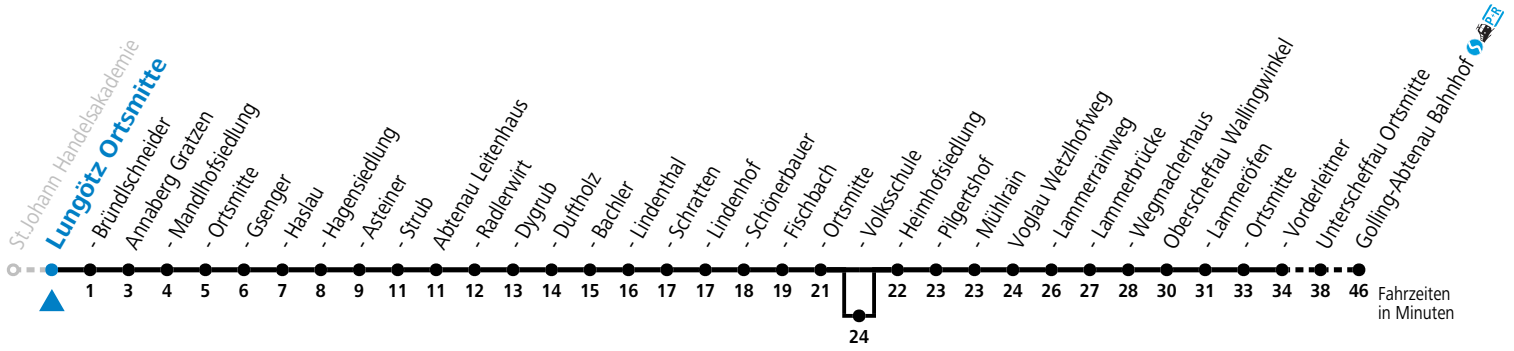

471 Eben i.P. - St.Martin - Annaberg - Abtenau - Golling

gültig ab 10.12.2023.

Alle Angaben ohne Gewähr.

Montag - Freitag		Samstag		Sonn- und Feiertag	
5	39				
6	10	6	36		
7	07^F 07^a_S 41				
8	36	8	36	8	36
9	36				
10	36	10	36	10	36
11	36				
12	36	12	36	12	36
13	36				
14	36	14	36	14	36
15	36				
16	42	16	36	16	36
17	36 56^b_S				
18	42	18	36	18	36

F = nur Montag bis Freitag, wenn schulfreier Werktag in Salzburg   a = bedient Abtenau Volksschule   b = bis Abtenau Ortsmitte
S = nur Montag bis Freitag, wenn Schultag in Salzburg

Am 24.12. und 31.12. (sofern nicht Sonntag) gilt der Samstag-Fahrplan

Ferien im Bundesland Salzburg: 23.12.2023 bis 07.01.2024, 12. bis 18.02., 23.03. bis 01.04., 06.07. bis 08.09., 24.09. und 26.10. bis 02.11.2024 (Vorbehaltlich Änderungen durch die Schulbehörde)