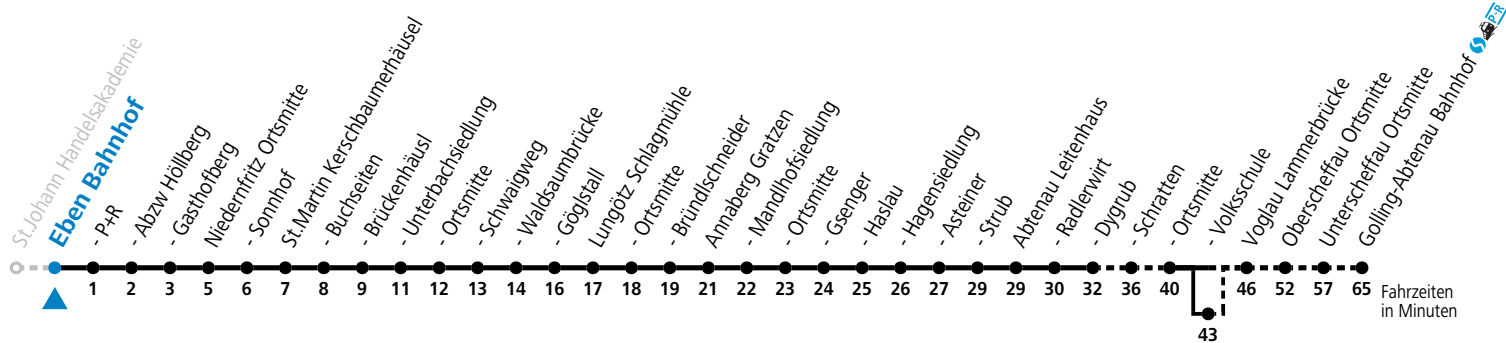

471 Eben i.P. - St.Martin - Annaberg - Abtenau - Golling

gültig ab 10.12.2023.

Alle Angaben ohne Gewähr.

Montag - Freitag			Samstag		Sonn- und Feiertag	
5	20	51				
6	48^F	48^S	6	17		
7	22					
8	17		8	17	8	17
9	17					
10	17		10	17	10	17
11	17					
12	17		12	17	12	17
13	17					
14	17		14	17	14	17
15	17					
16	23		16	17	16	17
17	17	37^b				
18	23		18	21	18	21

F = nur Montag bis Freitag, wenn schulfreier Werktag in Salzburg   a = bedient Abtenau Volksschule   b = bis Abtenau Ortsmitte
S = nur Montag bis Freitag, wenn Schultag in Salzburg

Am 24.12. und 31.12. (sofern nicht Sonntag) gilt der Samstag-Fahrplan

Ferien im Bundesland Salzburg: 23.12.2023 bis 07.01.2024, 12. bis 18.02., 23.03. bis 01.04., 06.07. bis 08.09., 24.09. und 26.10. bis 02.11.2024 (Vorbehaltlich Änderungen durch die Schulbehörde)