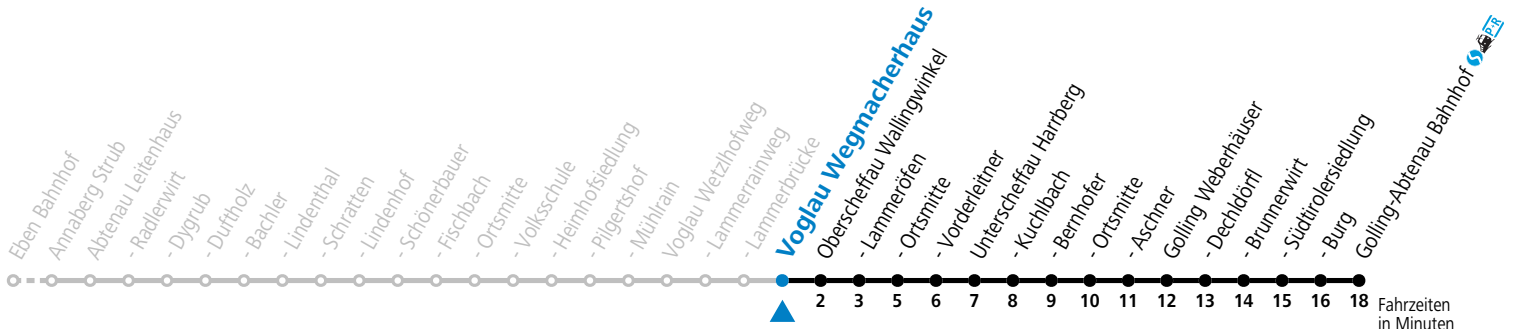

471 Eben i.P. - St.Martin - Annaberg - Abtenau - Golling

gültig ab 10.12.2023.

Fahrzeiten in Minuten
Alle Angaben ohne Gewähr.

Montag - Freitag		Samstag		Sonn- und Feiertag	
6	08 39				
7	36^F 39^S	7	05		
8	10				
9	05	9	05	9	05
10	05				
11	05	11	05	11	05
12	05				
13	05	13	05	13	05
14	05				
15	05	15	05	15	05
16	05				
17	11	17	05	17	05
18	05				
19	11	19	04	19	04

F = nur Montag bis Freitag, wenn schulfreier Werktag in Salzburg   S = nur Montag bis Freitag, wenn Schultag in Salzburg

Am 24.12. und 31.12. (sofern nicht Sonntag) gilt der Samstag-Fahrplan

Ferien im Bundesland Salzburg: 23.12.2023 bis 07.01.2024, 12. bis 18.02., 23.03. bis 01.04., 06.07. bis 08.09., 24.09. und 26.10. bis 02.11.2024 (Vorbehaltlich Änderungen durch die Schulbehörde)