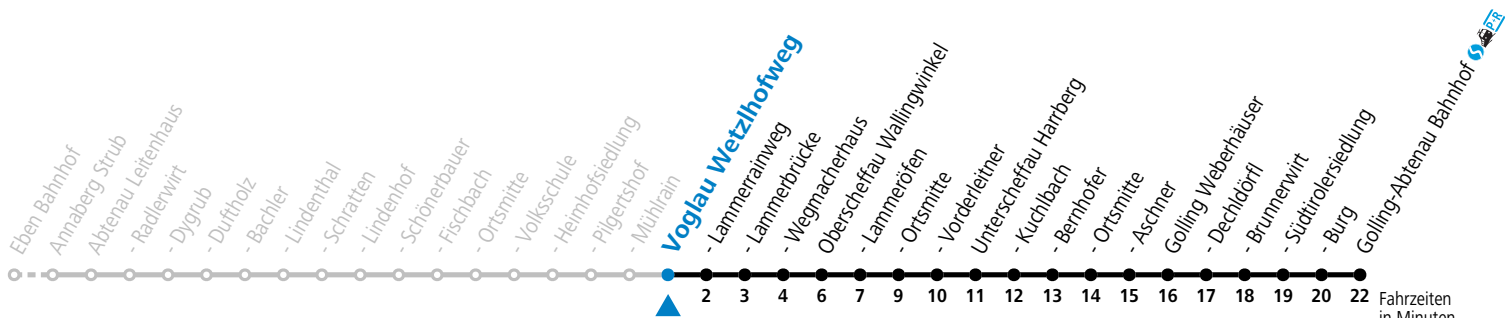

471 Eben i.P. - St.Martin - Annaberg - Abtenau - Golling

gültig ab 10.12.2023.

Fahrzeiten in Minuten
Alle Angaben ohne Gewähr.

Montag - Freitag		Samstag		Sonn- und Feiertag	
6	04 35				
7	32^F 35^S	7	01		
8	06				
9	01	9	01	9	01
10	01				
11	01	11	01	11	01
12	01				
13	01	13	01	13	01
14	01				
15	01	15	01	15	01
16	01				
17	07	17	01	17	01
18	01				
19	07	19	00	19	00

F = nur Montag bis Freitag, wenn schulfreier Werktag in Salzburg   S = nur Montag bis Freitag, wenn Schultag in Salzburg

Am 24.12. und 31.12. (sofern nicht Sonntag) gilt der Samstag-Fahrplan

Ferien im Bundesland Salzburg: 23.12.2023 bis 07.01.2024, 12. bis 18.02., 23.03. bis 01.04., 06.07. bis 08.09., 24.09. und 26.10. bis 02.11.2024 (Vorbehaltlich Änderungen durch die Schulbehörde)