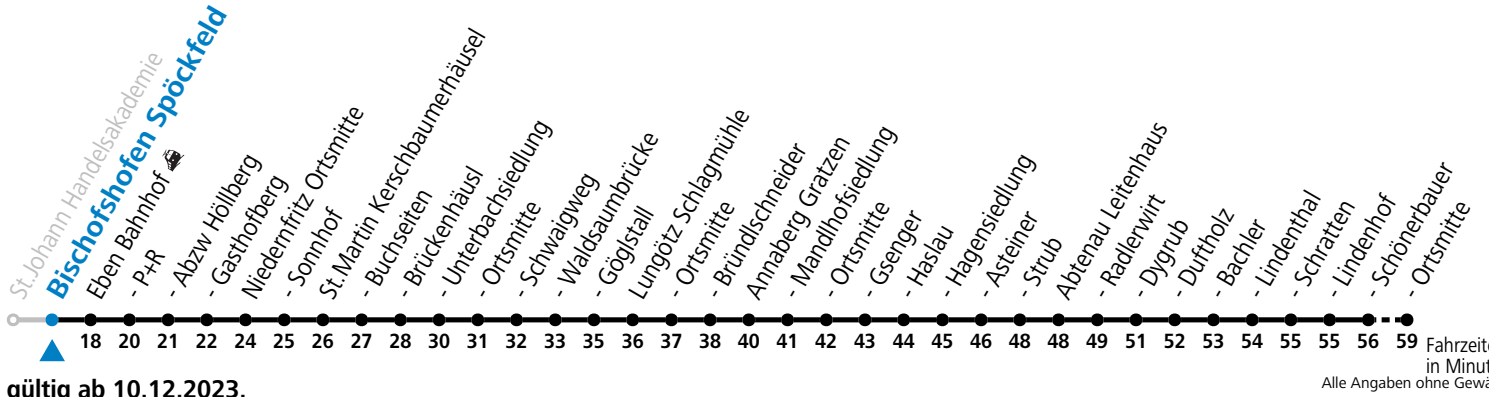

gültig ab 10.12.2023.

Fahrzeiten
in Minuten
Alle Angaben ohne Gewähr.

Montag - Freitag

17 06^S

S = nur Montag bis Freitag, wenn Schultag in Salzburg

Am 24.12. und 31.12. (sofern nicht Sonntag) gilt der Samstag-Fahrplan

Ferien im Bundesland Salzburg: 23.12.2023 bis 07.01.2024, 12. bis 18.02., 23.03. bis 01.04., 06.07. bis 08.09., 24.09. und 26.10. bis 02.11.2024 (Vorbehaltlich Änderungen durch die Schulbehörde)

471 Eben i.P. - St.Martin - Annaberg - Abtenau - Golling