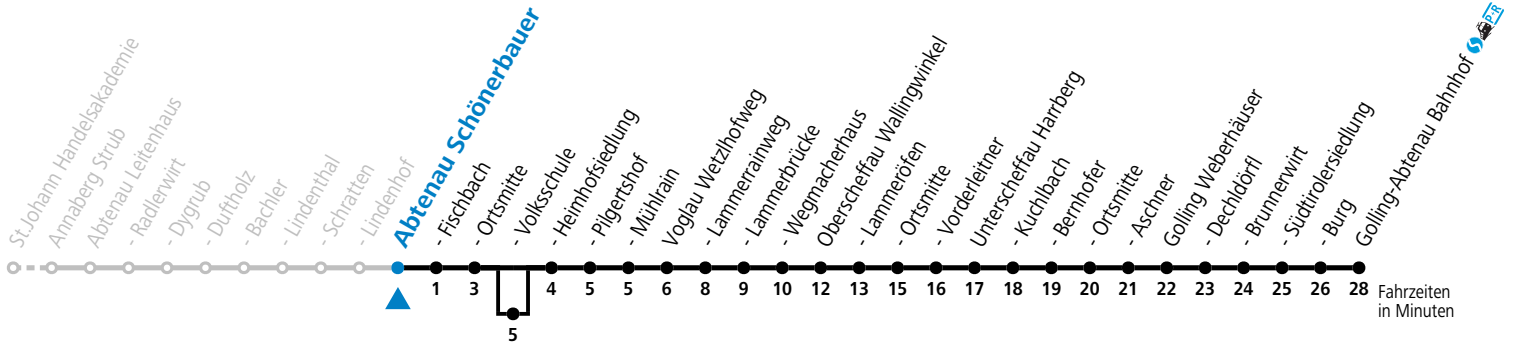

471 Eben i.P. - St.Martin - Annaberg - Abtenau - Golling

gültig ab 10.12.2023.

Alle Angaben ohne Gewähr.

Montag - Freitag		Samstag		Sonn- und Feiertag	
5	58				
6	29	6	55		
7	26^F 26^a_S				
8	00 55	8	55	8	55
9	55				
10	55	10	55	10	55
11	55				
12	55	12	55	12	55
13	55				
14	55	14	55	14	55
15	55				
		16	55	16	55
17	01 55				
18	15^b_S	18	54	18	54
19	01				

F = nur Montag bis Freitag, wenn schulfreier Werktag in Salzburg

a = bedient Abtenau Volksschule

b = bis Abtenau Ortsmitte

S = nur Montag bis Freitag, wenn Schultag in Salzburg

Am 24.12. und 31.12. (sofern nicht Sonntag) gilt der Samstag-Fahrplan

Ferien im Bundesland Salzburg: 23.12.2023 bis 07.01.2024, 12. bis 18.02., 23.03. bis 01.04., 06.07. bis 08.09., 24.09. und 26.10. bis 02.11.2024 (Vorbehaltlich Änderungen durch die Schulbehörde)