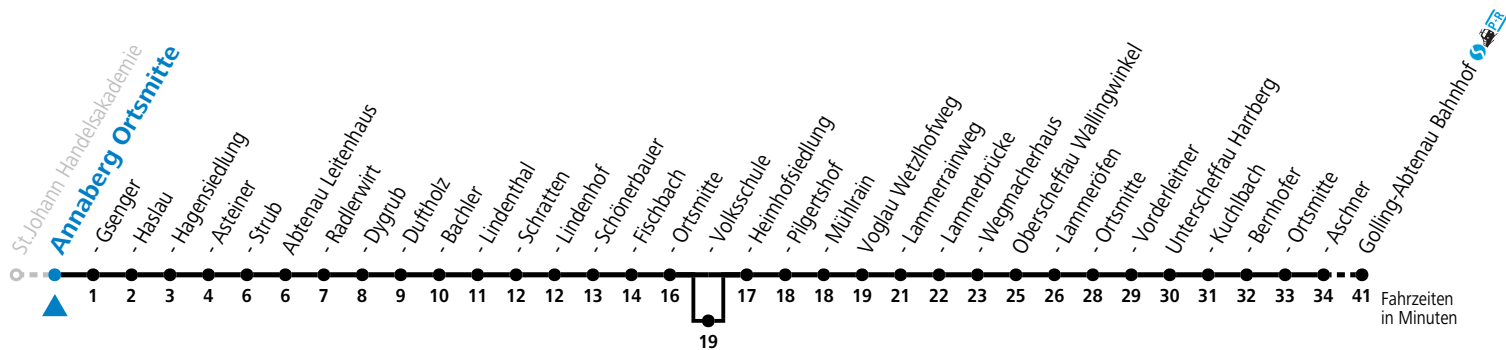

471 Eben i.P. - St.Martin - Annaberg - Abtenau - Golling

gültig ab 10.12.2023.

Alle Angaben ohne Gewähr.

Montag - Freitag		Samstag		Sonn- und Feiertag	
5	44				
6	15	6	41		
7	12^F 12^a_S 46				
8	41	8	41	8	41
9	41				
10	41	10	41	10	41
11	41				
12	41	12	41	12	41
13	41				
14	41	14	41	14	41
15	41				
16	47	16	41	16	41
17	41				
18	01^b_S 47	18	41	18	41

F = nur Montag bis Freitag, wenn schulfreier Werktag in Salzburg   a = bedient Abtenau Volksschule   b = bis Abtenau Ortsmitte
S = nur Montag bis Freitag, wenn Schultag in Salzburg

Am 24.12. und 31.12. (sofern nicht Sonntag) gilt der Samstag-Fahrplan

Ferien im Bundesland Salzburg: 23.12.2023 bis 07.01.2024, 12. bis 18.02., 23.03. bis 01.04., 06.07. bis 08.09., 24.09. und 26.10. bis 02.11.2024 (Vorbehaltlich Änderungen durch die Schulbehörde)