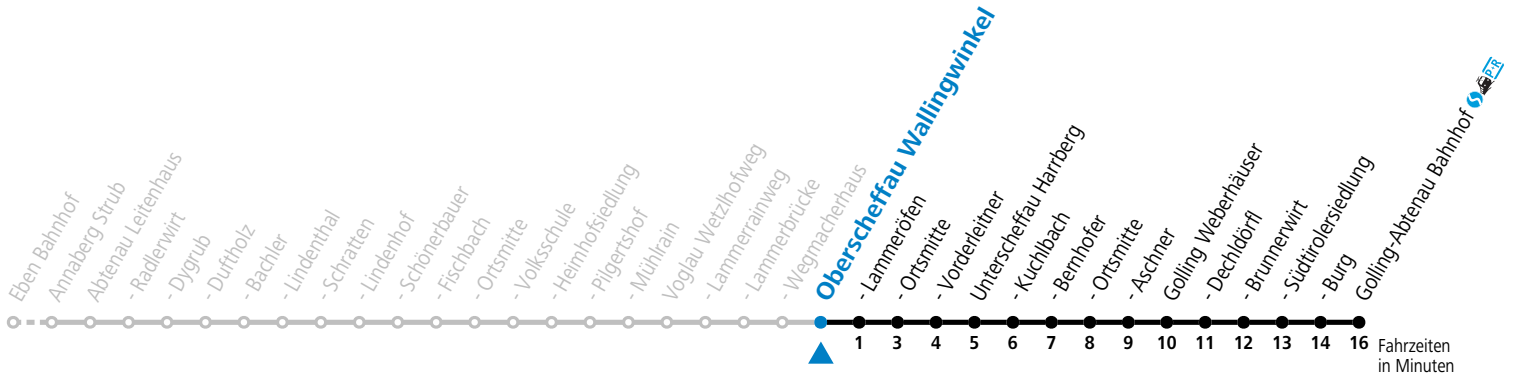

471 Eben i.P. - St.Martin - Annaberg - Abtenau - Golling

gültig ab 10.12.2023.

Fahrzeiten in Minuten
Alle Angaben ohne Gewähr.

Montag - Freitag		Samstag		Sonn- und Feiertag	
6	10 41				
7	38^F 41^S	7	07		
8	12				
9	07	9	07	9	07
10	07				
11	07	11	07	11	07
12	07				
13	07	13	07	13	07
14	07				
15	07	15	07	15	07
16	07				
17	13	17	07	17	07
18	07				
19	13	19	06	19	06

F = nur Montag bis Freitag, wenn schulfreier Werktag in Salzburg   S = nur Montag bis Freitag, wenn Schultag in Salzburg

Am 24.12. und 31.12. (sofern nicht Sonntag) gilt der Samstag-Fahrplan

Ferien im Bundesland Salzburg: 23.12.2023 bis 07.01.2024, 12. bis 18.02., 23.03. bis 01.04., 06.07. bis 08.09., 24.09. und 26.10. bis 02.11.2024 (Vorbehaltlich Änderungen durch die Schulbehörde)