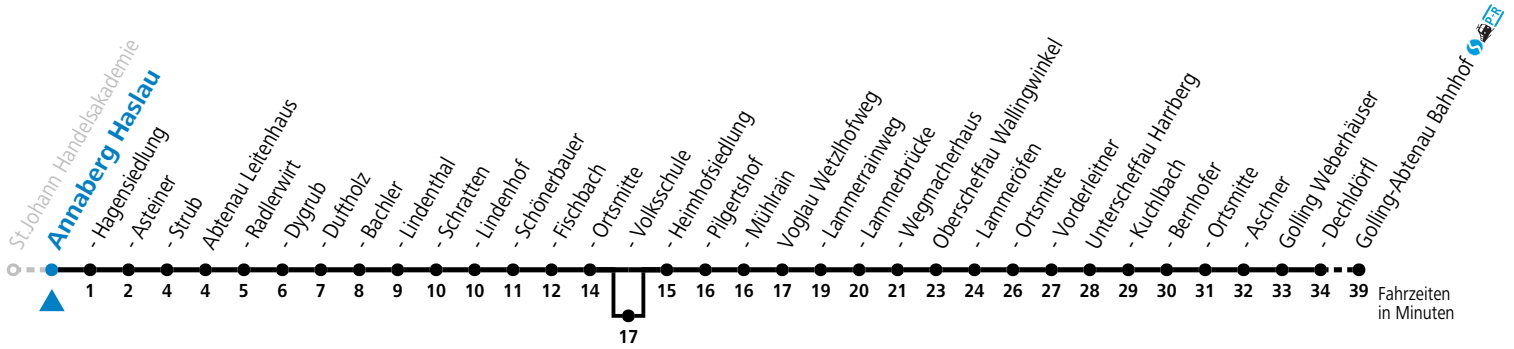

471 Eben i.P. - St.Martin - Annaberg - Annaberg - Abtenau - Golling

gültig ab 10.12.2023.

Alle Angaben ohne Gewähr.

Montag - Freitag		Samstag		Sonn- und Feiertag	
5	46				
6	17	6	43		
7	14^F 14^a_S 48				
8	43	8	43	8	43
9	43				
10	43	10	43	10	43
11	43				
12	43	12	43	12	43
13	43				
14	43	14	43	14	43
15	43				
16	49	16	43	16	43
17	43				
18	03^b_S 49	18	43	18	43

F = nur Montag bis Freitag, wenn schulfreier Werktag in Salzburg   a = bedient Abtenau Volksschule   b = bis Abtenau Ortsmitte
S = nur Montag bis Freitag, wenn Schultag in Salzburg

Am 24.12. und 31.12. (sofern nicht Sonntag) gilt der Samstag-Fahrplan

Ferien im Bundesland Salzburg: 23.12.2023 bis 07.01.2024, 12. bis 18.02., 23.03. bis 01.04., 06.07. bis 08.09., 24.09. und 26.10. bis 02.11.2024 (Vorbehaltlich Änderungen durch die Schulbehörde)