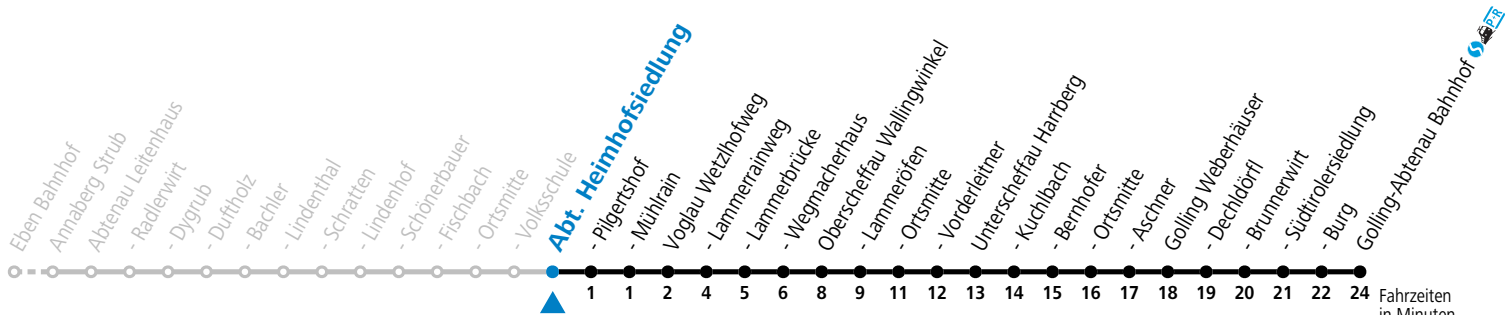

471 Eben i.P. - St.Martin - Annaberg - Abtenau - Golling

gültig ab 10.12.2023.

Alle Angaben ohne Gewähr.

Montag - Freitag		Samstag		Sonn- und Feiertag	
6	02 33	6	59		
7	30^F 33^S				
8	04 59	8	59	8	59
9	59				
10	59	10	59	10	59
11	59				
12	59	12	59	12	59
13	59				
14	59	14	59	14	59
15	59				
		16	59	16	59
17	05 59				
		18	58	18	58
19	05				

F = nur Montag bis Freitag, wenn schulfreier Werktag in Salzburg   S = nur Montag bis Freitag, wenn Schultag in Salzburg

Am 24.12. und 31.12. (sofern nicht Sonntag) gilt der Samstag-Fahrplan

Ferien im Bundesland Salzburg: 23.12.2023 bis 07.01.2024, 12. bis 18.02., 23.03. bis 01.04., 06.07. bis 08.09., 24.09. und 26.10. bis 02.11.2024 (Vorbehaltlich Änderungen durch die Schulbehörde)