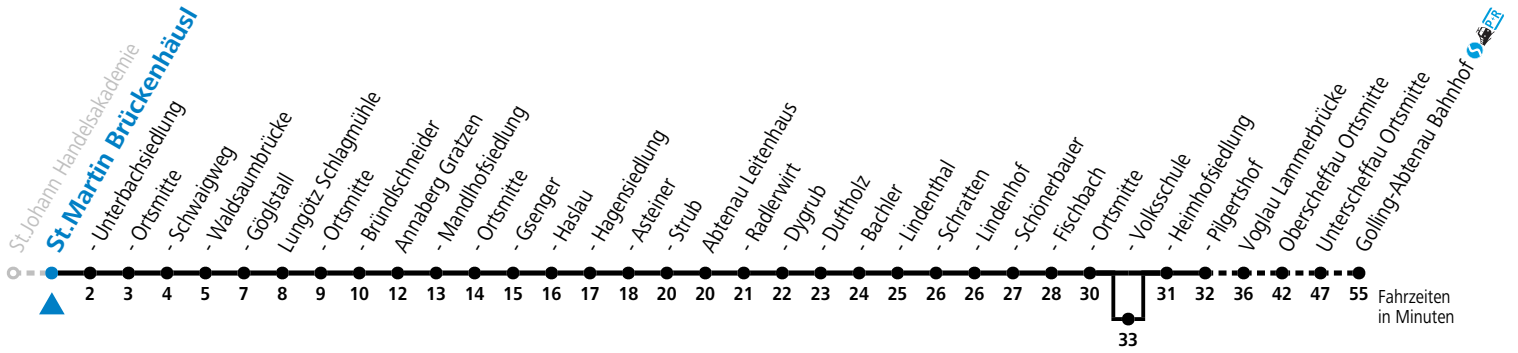

471 Eben i.P. - St.Martin - Annaberg - Abtenau - Golling

gültig ab 10.12.2023.

Alle Angaben ohne Gewähr.

Montag - Freitag		Samstag		Sonn- und Feiertag	
5	30				
6	01 58^F 58^a_S	6	27		
7	32				
8	27	8	27	8	27
9	27				
10	27	10	27	10	27
11	27				
12	27	12	27	12	27
13	27				
14	27	14	27	14	27
15	27				
16	33	16	27	16	27
17	27 47^b_S				
18	33	18	27	18	27

F = nur Montag bis Freitag, wenn schulfreier Werktag in Salzburg   a = bedient Abtenau Volksschule   b = bis Abtenau Ortsmitte
S = nur Montag bis Freitag, wenn Schultag in Salzburg

Am 24.12. und 31.12. (sofern nicht Sonntag) gilt der Samstag-Fahrplan

Ferien im Bundesland Salzburg: 23.12.2023 bis 07.01.2024, 12. bis 18.02., 23.03. bis 01.04., 06.07. bis 08.09., 24.09. und 26.10. bis 02.11.2024 (Vorbehaltlich Änderungen durch die Schulbehörde)