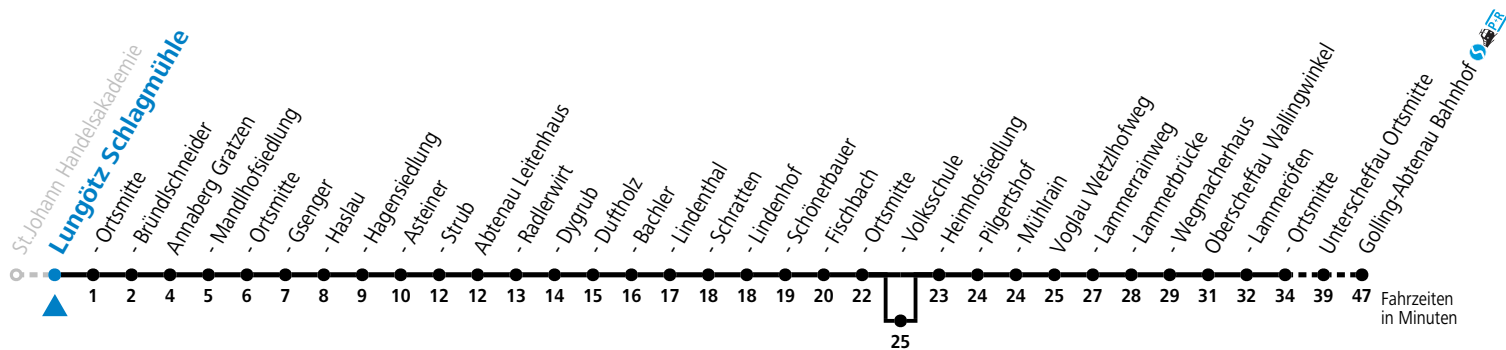

471 Eben i.P. - St.Martin - Annaberg - Abtenau - Golling

gültig ab 10.12.2023.

Alle Angaben ohne Gewähr.

Montag - Freitag		Samstag		Sonn- und Feiertag	
5	38				
6	09	6	35		
7	06^F 06^a_S 40				
8	35	8	35	8	35
9	35				
10	35	10	35	10	35
11	35				
12	35	12	35	12	35
13	35				
14	35	14	35	14	35
15	35				
16	41	16	35	16	35
17	35 55^b				
18	41	18	35	18	35

F = nur Montag bis Freitag, wenn schulfreier Werktag in Salzburg   a = bedient Abtenau Volksschule   b = bis Abtenau Ortsmitte
S = nur Montag bis Freitag, wenn Schultag in Salzburg

Am 24.12. und 31.12. (sofern nicht Sonntag) gilt der Samstag-Fahrplan

Ferien im Bundesland Salzburg: 23.12.2023 bis 07.01.2024, 12. bis 18.02., 23.03. bis 01.04., 06.07. bis 08.09., 24.09. und 26.10. bis 02.11.2024 (Vorbehaltlich Änderungen durch die Schulbehörde)