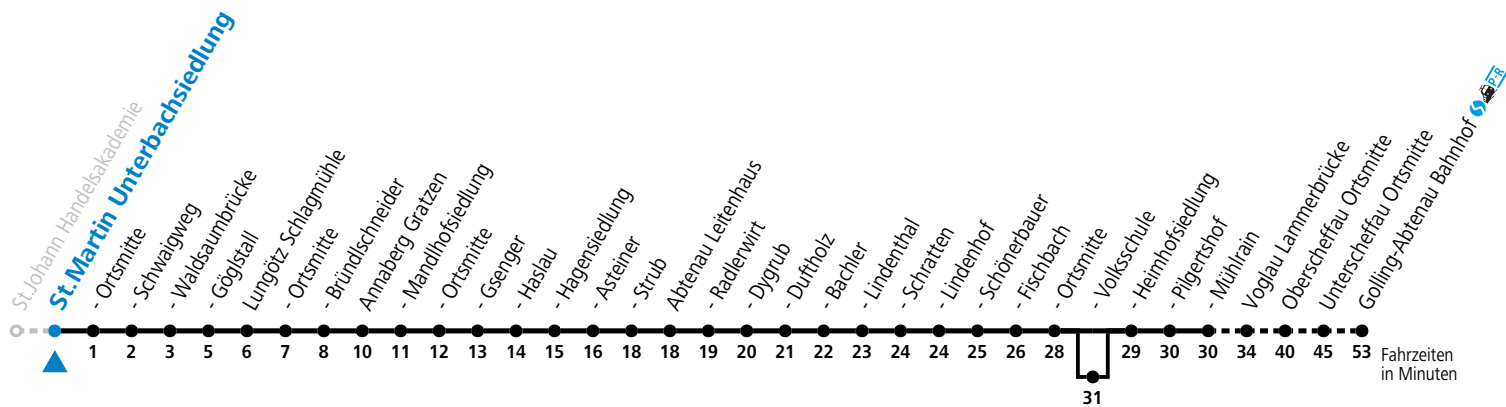

471 Eben i.P. - St.Martin - Annaberg - Abtenau - Golling

gültig ab 10.12.2023.

Alle Angaben ohne Gewähr.

Montag - Freitag		Samstag		Sonn- und Feiertag	
5	32				
6	03	6	29		
7	00^F 00^a_S 34				
8	29	8	29	8	29
9	29				
10	29	10	29	10	29
11	29				
12	29	12	29	12	29
13	29				
14	29	14	29	14	29
15	29				
16	35	16	29	16	29
17	29 49^b_S				
18	35	18	29	18	29

F = nur Montag bis Freitag, wenn schulfreier Werktag in Salzburg

a = bedient Abtenau Volksschule

b = bis Abtenau Ortsmitte

S = nur Montag bis Freitag, wenn Schultag in Salzburg

Am 24.12. und 31.12. (sofern nicht Sonntag) gilt der Samstag-Fahrplan

Ferien im Bundesland Salzburg: 23.12.2023 bis 07.01.2024, 12. bis 18.02., 23.03. bis 01.04., 06.07. bis 08.09., 24.09. und 26.10. bis 02.11.2024 (Vorbehaltlich Änderungen durch die Schulbehörde)