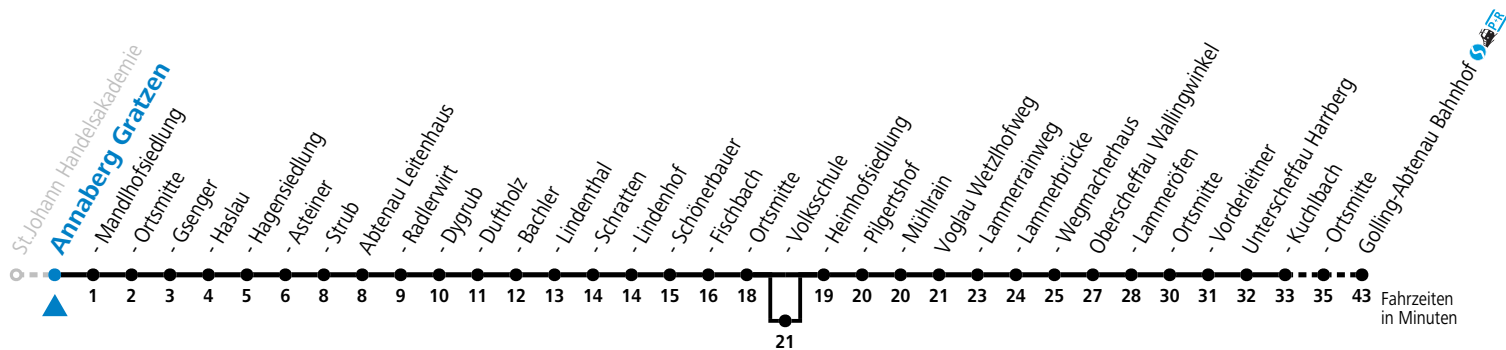

471 Eben i.P. - St.Martin - Annaberg - Abtenau - Golling

gültig ab 10.12.2023.

Alle Angaben ohne Gewähr.

Montag - Freitag		Samstag		Sonn- und Feiertag	
5	42				
6	13	6	39		
7	10^F 10^a_S 44				
8	39	8	39	8	39
9	39				
10	39	10	39	10	39
11	39				
12	39	12	39	12	39
13	39				
14	39	14	39	14	39
15	39				
16	45	16	39	16	39
17	39 59^b				
18	45	18	39	18	39

F = nur Montag bis Freitag, wenn schulfreier Werktag in Salzburg   a = bedient Abtenau Volksschule   b = bis Abtenau Ortsmitte
S = nur Montag bis Freitag, wenn Schultag in Salzburg

Am 24.12. und 31.12. (sofern nicht Sonntag) gilt der Samstag-Fahrplan

Ferien im Bundesland Salzburg: 23.12.2023 bis 07.01.2024, 12. bis 18.02., 23.03. bis 01.04., 06.07. bis 08.09., 24.09. und 26.10. bis 02.11.2024 (Vorbehaltlich Änderungen durch die Schulbehörde)