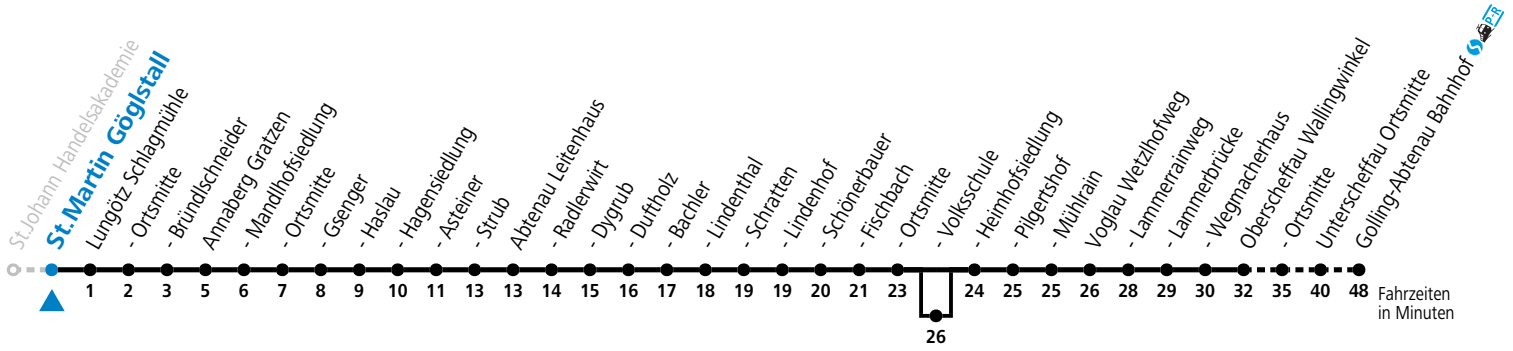

471 Eben i.P. - St.Martin - Annaberg - Abtenau - Golling

gültig ab 10.12.2023.

Alle Angaben ohne Gewähr.

Montag - Freitag		Samstag		Sonn- und Feiertag	
5	37				
6	08	6	34		
7	05^F 05^a_S 39				
8	34	8	34	8	34
9	34				
10	34	10	34	10	34
11	34				
12	34	12	34	12	34
13	34				
14	34	14	34	14	34
15	34				
16	40	16	34	16	34
17	34 54^b_S				
18	40	18	34	18	34

F = nur Montag bis Freitag, wenn schulfreier Werktag in Salzburg   a = bedient Abtenau Volksschule   b = bis Abtenau Ortsmitte
S = nur Montag bis Freitag, wenn Schultag in Salzburg

Am 24.12. und 31.12. (sofern nicht Sonntag) gilt der Samstag-Fahrplan

Ferien im Bundesland Salzburg: 23.12.2023 bis 07.01.2024, 12. bis 18.02., 23.03. bis 01.04., 06.07. bis 08.09., 24.09. und 26.10. bis 02.11.2024 (Vorbehaltlich Änderungen durch die Schulbehörde)