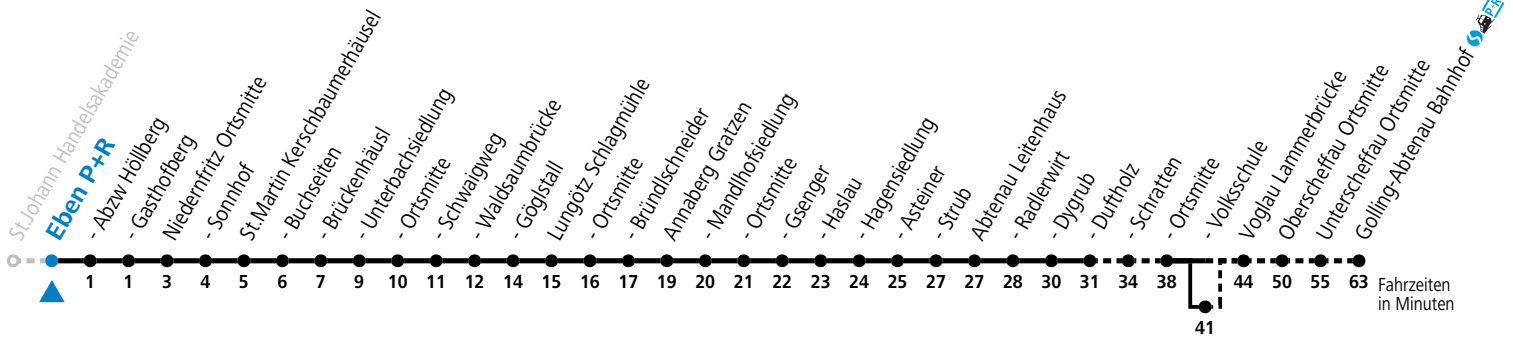

471 Eben i.P. - St.Martin - Annaberg - Abtenau - Golling

gültig ab 10.12.2023.

Alle Angaben ohne Gewähr.

Montag - Freitag			Samstag		Sonn- und Feiertag	
5	22	53				
6	50^F	50^a	6	19		
7	24					
8	19		8	19	8	19
9	19					
10	19		10	19	10	19
11	19					
12	19		12	19	12	19
13	19					
14	19		14	19	14	19
15	19					
16	25		16	19	16	19
17	19	39^b				
18	25		18	22	18	22

F = nur Montag bis Freitag, wenn schulfreier Werktag in Salzburg   a = bedient Abtenau Volksschule   b = bis Abtenau Ortsmitte
S = nur Montag bis Freitag, wenn Schultag in Salzburg

Am 24.12. und 31.12. (sofern nicht Sonntag) gilt der Samstag-Fahrplan

Ferien im Bundesland Salzburg: 23.12.2023 bis 07.01.2024, 12. bis 18.02., 23.03. bis 01.04., 06.07. bis 08.09., 24.09. und 26.10. bis 02.11.2024 (Vorbehaltlich Änderungen durch die Schulbehörde)