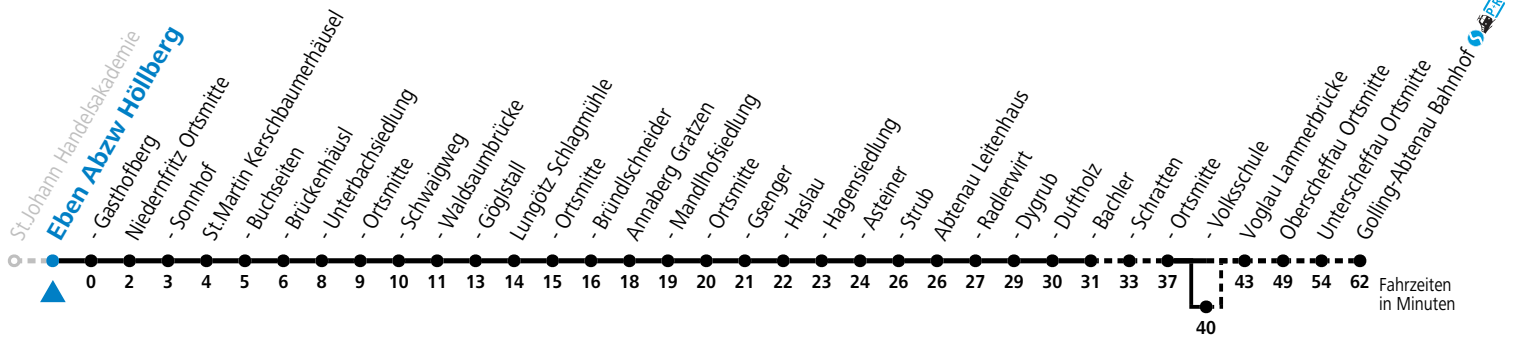

471 Eben i.P. - St.Martin - Annaberg - Abtenau - Golling

gültig ab 10.12.2023.

Alle Angaben ohne Gewähr.

Montag - Freitag			Samstag		Sonn- und Feiertag	
5	23	54				
6	51^F	51^a_S	6	20		
7	25					
8	20		8	20	8	20
9	20					
10	20		10	20	10	20
11	20					
12	20		12	20	12	20
13	20					
14	20		14	20	14	20
15	20					
16	26		16	20	16	20
17	20	40^b_S				
18	26		18	23	18	23

F = nur Montag bis Freitag, wenn schulfreier Werktag in Salzburg   a = bedient Abtenau Volksschule   b = bis Abtenau Ortsmitte
S = nur Montag bis Freitag, wenn Schultag in Salzburg

Am 24.12. und 31.12. (sofern nicht Sonntag) gilt der Samstag-Fahrplan

Ferien im Bundesland Salzburg: 23.12.2023 bis 07.01.2024, 12. bis 18.02., 23.03. bis 01.04., 06.07. bis 08.09., 24.09. und 26.10. bis 02.11.2024 (Vorbehaltlich Änderungen durch die Schulbehörde)