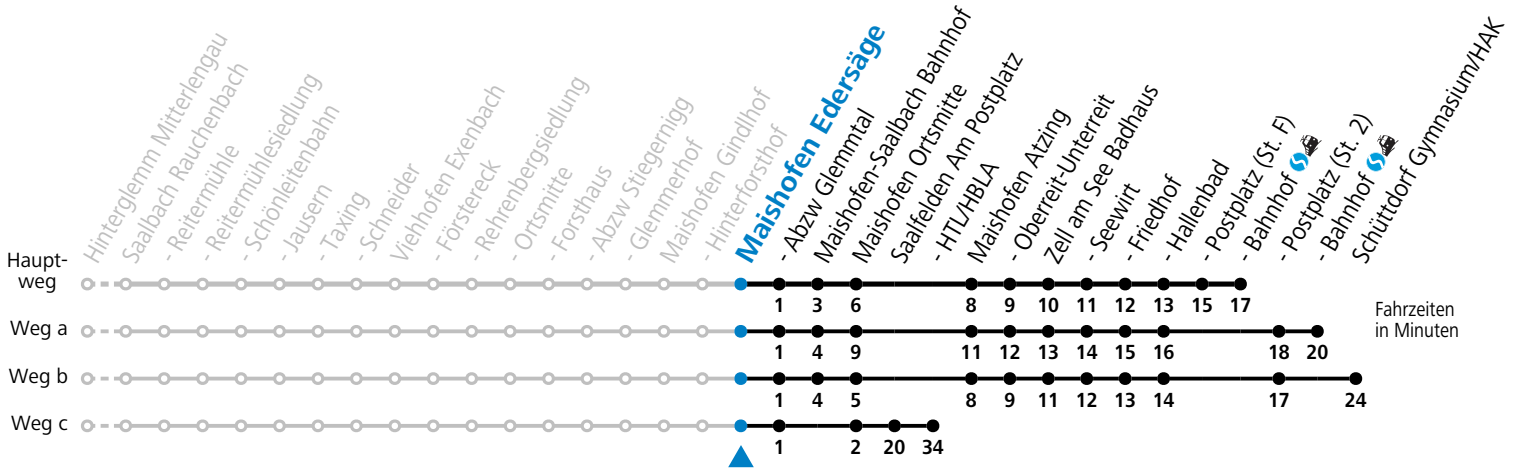

680 Hinterglemm - Saalbach - Viehhofen - Maishofen - Zell am See

Gültig ab 10.12.2023.

Alle Angaben ohne Gewähr.

Montag - Freitag		Samstag		Sonn- und Feiertag	
6	30	6	35		
7	08^b 09^c 17^a	7	17	7	17
8	22	8	17	8	17
9	47	9	47	9	47
10	47	10	47	10	47
11	47	11	47	11	47
12	47	12	47	12	47
13	47	13	47	13	47
14	47	14	47	14	47
15	47	15	47	15	47
16	47	16	47	16	47
17	47	17	47	17	47
18	47	18	47	18	47
19	37	19	37	19	37

S = nur Montag bis Freitag, wenn Schultag in Salzburg   a = fährt Weg a   b = fährt Weg b   c = fährt Weg c

Am 24.12. und 31.12. (sofern nicht Sonntag) gilt der Samstag-Fahrplan

Ferien im Bundesland Salzburg: 23.12.2023 bis 07.01.2024, 12. bis 18.02., 23.03. bis 01.04., 06.07. bis 08.09., 24.09. und 26.10. bis 02.11.2024 (Vorbehaltlich Änderungen durch die Schulbehörde)