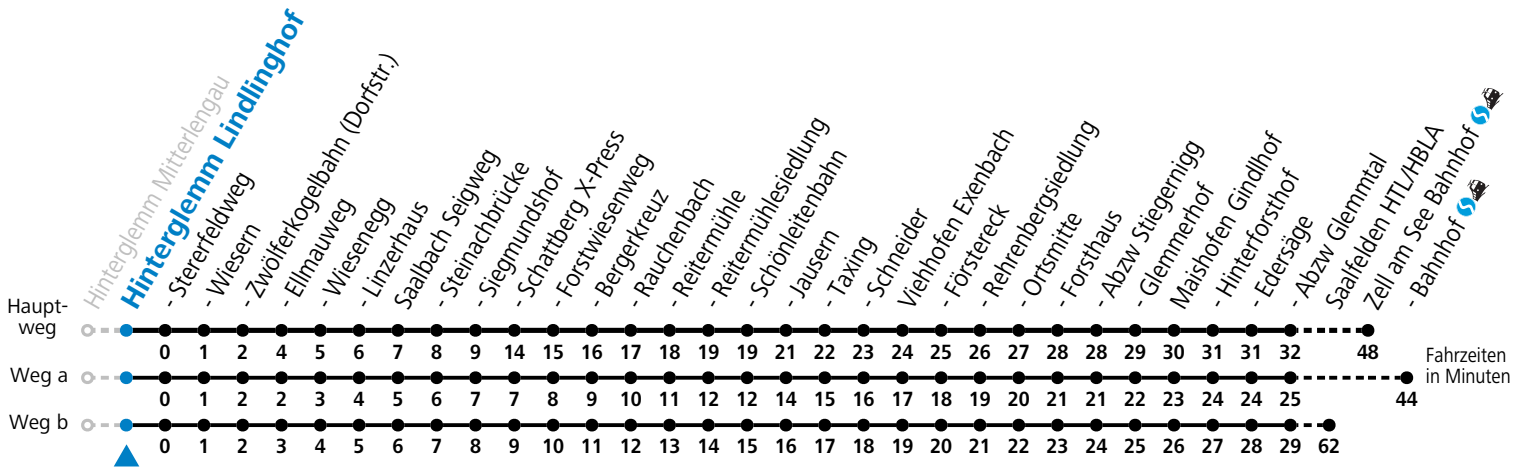

Gültig ab 10.12.2023.

Alle Angaben ohne Gewähr.

Montag - Freitag			Samstag			Sonn- und Feiertag		
6	41^b_S	53^a	6	53	6	53		
7	50		7	45	7	45		
8	45^c_d		8	45^c_d	8	45^c_d		
9	15	45^c_d	9	15	45^c_d	9	15	45^c_d
10	15	45^c_d	10	15	45^c_d	10	15	45^c_d
11	15		11	15		11	15	
12	15		12	15		12	15	
13	15	45^c_d	13	15	45^c_d	13	15	45^c_d
14	15	45^c_d	14	15	45^c_d	14	15	45^c_d
15	15	45^c_d	15	15	45^c_d	15	15	45^c_d
16	15	45^c_d	16	15	45^c_d	16	15	45^c_d
17	15		17	15		17	15	
18	15		18	15		18	15	
19	13		19	13		19	13	

S = nur Montag bis Freitag, wenn Schultag in Salzburg a = fährt Weg a b = fährt Weg b c = bis Saalbach Jausern d = nur von 15.06. bis 29.09.2024

Am 24.12. und 31.12. (sofern nicht Sonntag) gilt der Samstag-Fahrplan

Ferien im Bundesland Salzburg: 23.12.2023 bis 07.01.2024, 12. bis 18.02., 23.03. bis 01.04., 06.07. bis 08.09., 24.09. und 26.10. bis 02.11.2024 (Vorbehaltlich Änderungen durch die Schulbehörde)