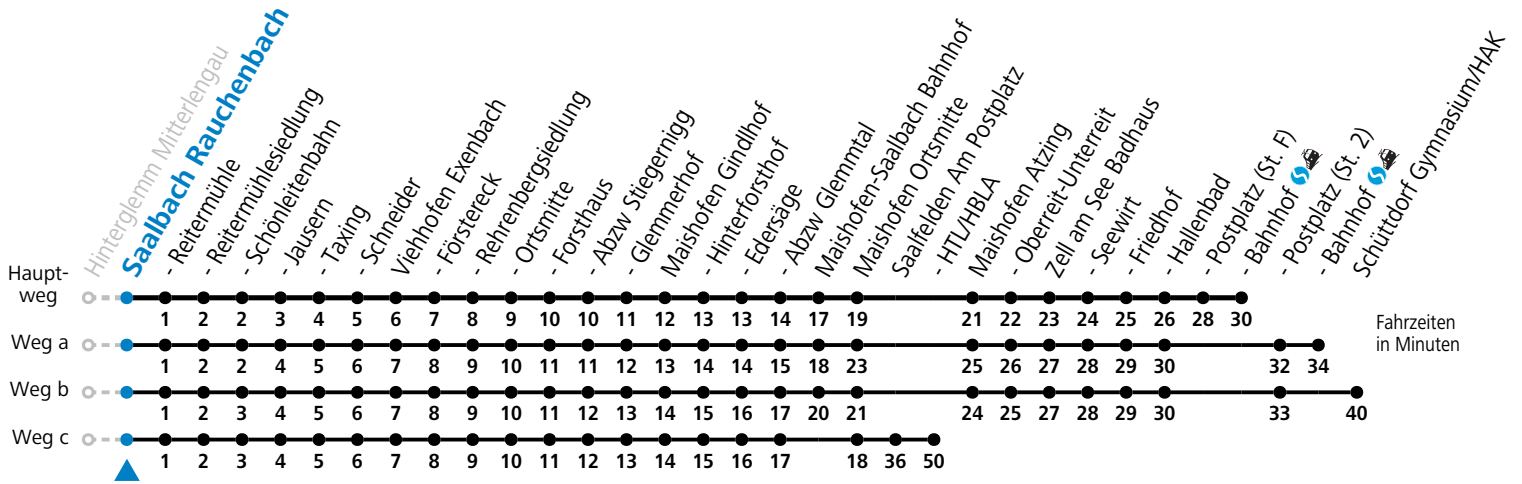

Gültig ab 10.12.2023.

Alle Angaben ohne Gewähr.

Montag - Freitag				Samstag		Sonn- und Feiertag	
6	16	52^b	53^c	6	21		
7	03^a			7	03	7	03
8	08			8	03	8	03
9	03^d	33		9	03^d	33	03^d
10	03^d	33		10	03^d	33	03^d
11	03^d	33		11	03^d	33	03^d
12	33			12	33	12	33
13	33			13	33	13	33
14	03^d	33		14	03^d	33	03^d
15	03^d	33		15	03^d	33	03^d
16	03^d	33		16	03^d	33	03^d
17	03^d	33		17	03^d	33	03^d
18	33			18	33	18	33
19	25			19	25	19	25

S = nur Montag bis Freitag, wenn Schultag in Salzburg b = fährt Weg b c = fährt Weg c d = bis Saalbach Jausern e = nur von 15.06. bis 29.09.2024
a = fährt Weg a

Am 24.12. und 31.12. (sofern nicht Sonntag) gilt der Samstag-Fahrplan

Ferien im Bundesland Salzburg: 23.12.2023 bis 07.01.2024, 12. bis 18.02., 23.03. bis 01.04., 06.07. bis 08.09., 24.09. und 26.10. bis 02.11.2024 (Vorbehaltlich Änderungen durch die Schulbehörde)