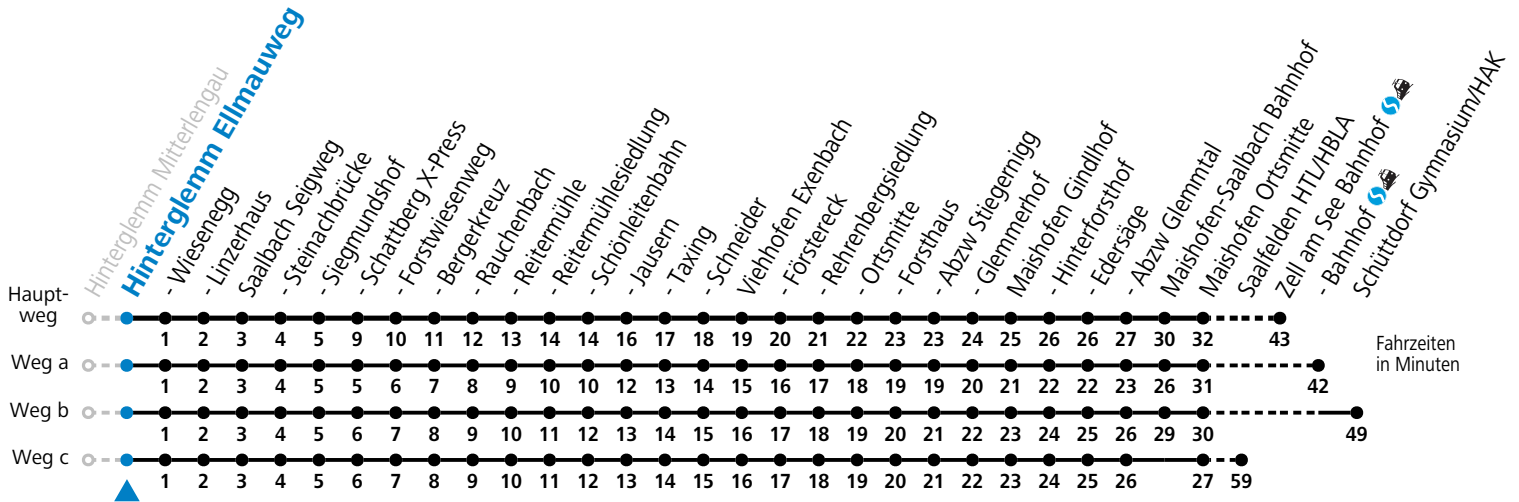

Gültig ab 10.12.2023.

Alle Angaben ohne Gewähr.

Montag - Freitag					Samstag			Sonn- und Feiertag		
6	06	43^b_S	44^c_S	55^a	6	11	55	6	55	
7	55				7	50		7	50	
8	50^d_e				8	50^d_e		8	50^d_e	
9	20	50^d_e			9	20	50^d_e	9	20	50^d_e
10	20	50^d_e			10	20	50^d_e	10	20	50^d_e
11	20				11	20		11	20	
12	20				12	20		12	20	
13	20	50^d_e			13	20	50^d_e	13	20	50^d_e
14	20	50^d_e			14	20	50^d_e	14	20	50^d_e
15	20	50^d_e			15	20	50^d_e	15	20	50^d_e
16	20	50^d_e			16	20	50^d_e	16	20	50^d_e
17	20				17	20		17	20	
18	20				18	20		18	20	
19	16				19	16		19	16	

S = nur Montag bis Freitag, wenn Schultag in Salzburg b = fährt Weg b c = fährt Weg c d = bis Saalbach Jausern e = nur von 15.06. bis 29.09.2024
a = fährt Weg a

Am 24.12. und 31.12. (sofern nicht Sonntag) gilt der Samstag-Fahrplan

Ferien im Bundesland Salzburg: 23.12.2023 bis 07.01.2024, 12. bis 18.02., 23.03. bis 01.04., 06.07. bis 08.09., 24.09. und 26.10. bis 02.11.2024 (Vorbehaltlich Änderungen durch die Schulbehörde)