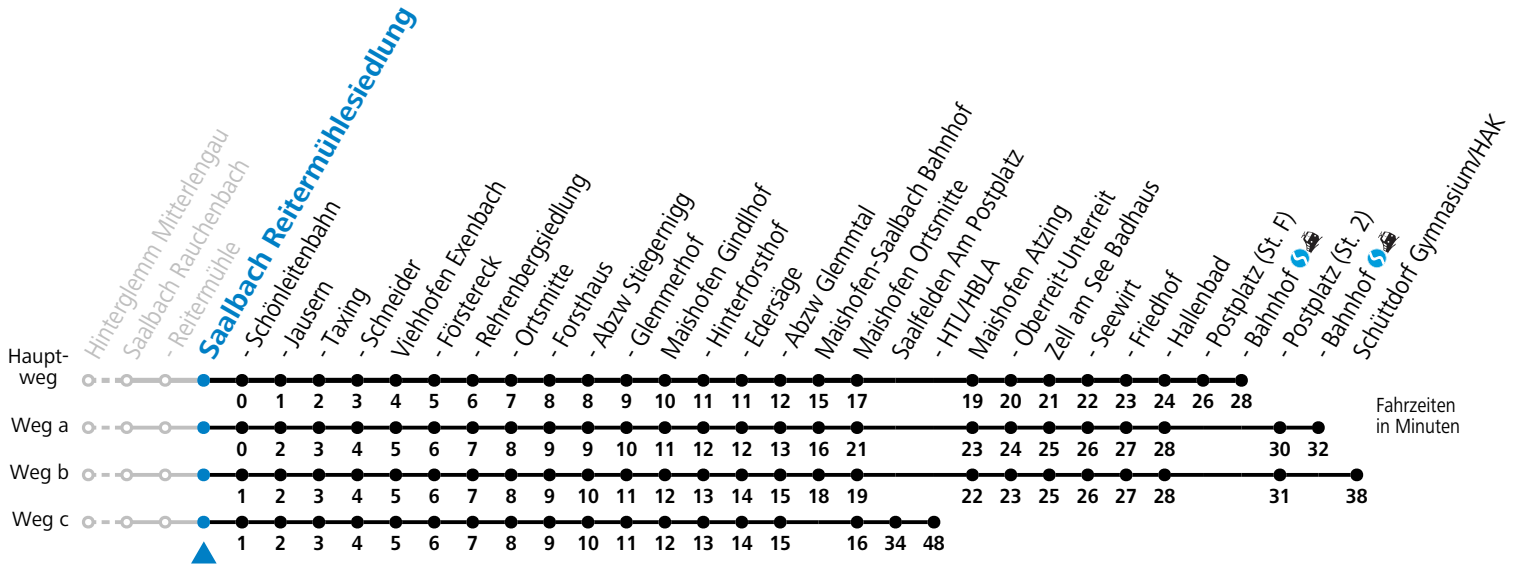

Gültig ab 10.12.2023.

Alle Angaben ohne Gewähr.

Montag - Freitag		Samstag		Sonn- und Feiertag	
6	18 54^b 55^c	6	23		
7	05^a	7	05	7	05
8	10	8	05	8	05
9	05^d 35	9	05^d 35	9	05^d 35
10	05^d 35	10	05^d 35	10	05^d 35
11	05^d 35	11	05^d 35	11	05^d 35
12	35	12	35	12	35
13	35	13	35	13	35
14	05^d 35	14	05^d 35	14	05^d 35
15	05^d 35	15	05^d 35	15	05^d 35
16	05^d 35	16	05^d 35	16	05^d 35
17	05^d 35	17	05^d 35	17	05^d 35
18	35	18	35	18	35
19	27	19	27	19	27

S = nur Montag bis Freitag, wenn Schultag in Salzburg b = fährt Weg b c = fährt Weg c d = bis Saalbach Jausern e = nur von 15.06. bis 29.09.2024
a = fährt Weg a

Am 24.12. und 31.12. (sofern nicht Sonntag) gilt der Samstag-Fahrplan

Ferien im Bundesland Salzburg: 23.12.2023 bis 07.01.2024, 12. bis 18.02., 23.03. bis 01.04., 06.07. bis 08.09., 24.09. und 26.10. bis 02.11.2024 (Vorbehaltlich Änderungen durch die Schulbehörde)