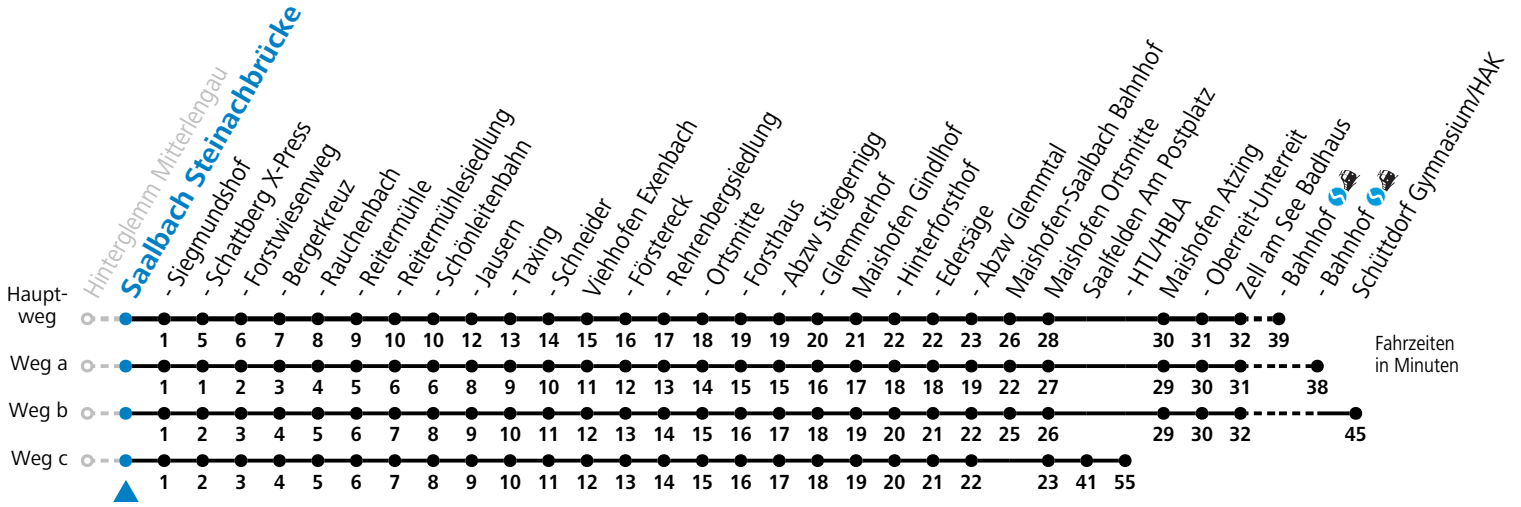

Gültig ab 10.12.2023.

Alle Angaben ohne Gewähr.

Montag - Freitag		Samstag		Sonn- und Feiertag	
6	10 47^b_S 48^c_S 59^a	6	15 59	6	59
7	59	7	54	7	54
8	54^d_e	8	54^d_e	8	54^d_e
9	24 54^d_e	9	24 54^d_e	9	24 54^d_e
10	24 54^d_e	10	24 54^d_e	10	24 54^d_e
11	24	11	24	11	24
12	24	12	24	12	24
13	24 54^d_e	13	24 54^d_e	13	24 54^d_e
14	24 54^d_e	14	24 54^d_e	14	24 54^d_e
15	24 54^d_e	15	24 54^d_e	15	24 54^d_e
16	24 54^d_e	16	24 54^d_e	16	24 54^d_e
17	24	17	24	17	24
18	24	18	24	18	24
19	20	19	20	19	20

S = nur Montag bis Freitag, wenn Schultag in Salzburg b = fährt Weg b c = fährt Weg c d = bis Saalbach Jausern e = nur von 15.06. bis 29.09.2024
a = fährt Weg a

Am 24.12. und 31.12. (sofern nicht Sonntag) gilt der Samstag-Fahrplan

Ferien im Bundesland Salzburg: 23.12.2023 bis 07.01.2024, 12. bis 18.02., 23.03. bis 01.04., 06.07. bis 08.09., 24.09. und 26.10. bis 02.11.2024 (Vorbehaltlich Änderungen durch die Schulbehörde)