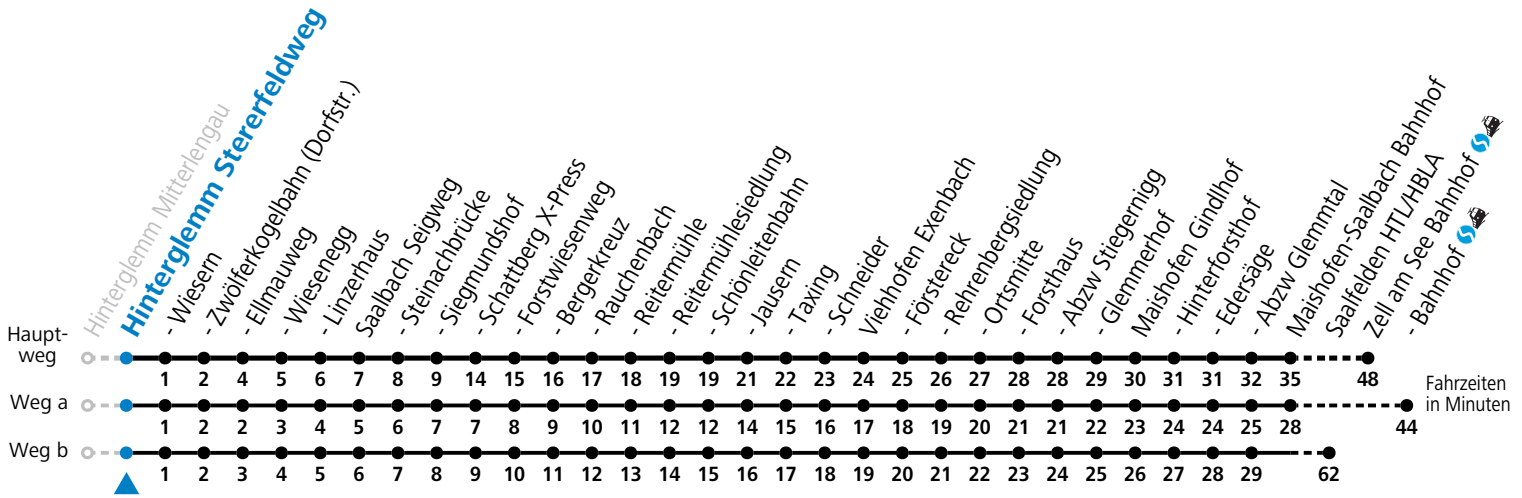

680 Hinterglemm - Saalbach - Viehhofen - Maishofen - Zell am See

Gültig ab 10.12.2023.

Alle Angaben ohne Gewähr.

Montag - Freitag			Samstag			Sonn- und Feiertag		
6	41^b_S	53^a	6	53	6	53		
7	50		7	45	7	45		
8	45^c_d		8	45^c_d	8	45^c_d		
9	15	45^c_d	9	15	45^c_d	9	15	45^c_d
10	15	45^c_d	10	15	45^c_d	10	15	45^c_d
11	15		11	15	11	15		
12	15		12	15	12	15		
13	15	45^c_d	13	15	45^c_d	13	15	45^c_d
14	15	45^c_d	14	15	45^c_d	14	15	45^c_d
15	15	45^c_d	15	15	45^c_d	15	15	45^c_d
16	15	45^c_d	16	15	45^c_d	16	15	45^c_d
17	15		17	15	17	15		
18	15		18	15	18	15		
19	13		19	13	19	13		

S = nur Montag bis Freitag, wenn Schultag in Salzburg a = fährt Weg a b = fährt Weg b c = bis Saalbach Jausern d = nur von 15.06. bis 29.09.2024

Am 24.12. und 31.12. (sofern nicht Sonntag) gilt der Samstag-Fahrplan

Ferien im Bundesland Salzburg: 23.12.2023 bis 07.01.2024, 12. bis 18.02., 23.03. bis 01.04., 06.07. bis 08.09., 24.09. und 26.10. bis 02.11.2024 (Vorbehaltlich Änderungen durch die Schulbehörde)