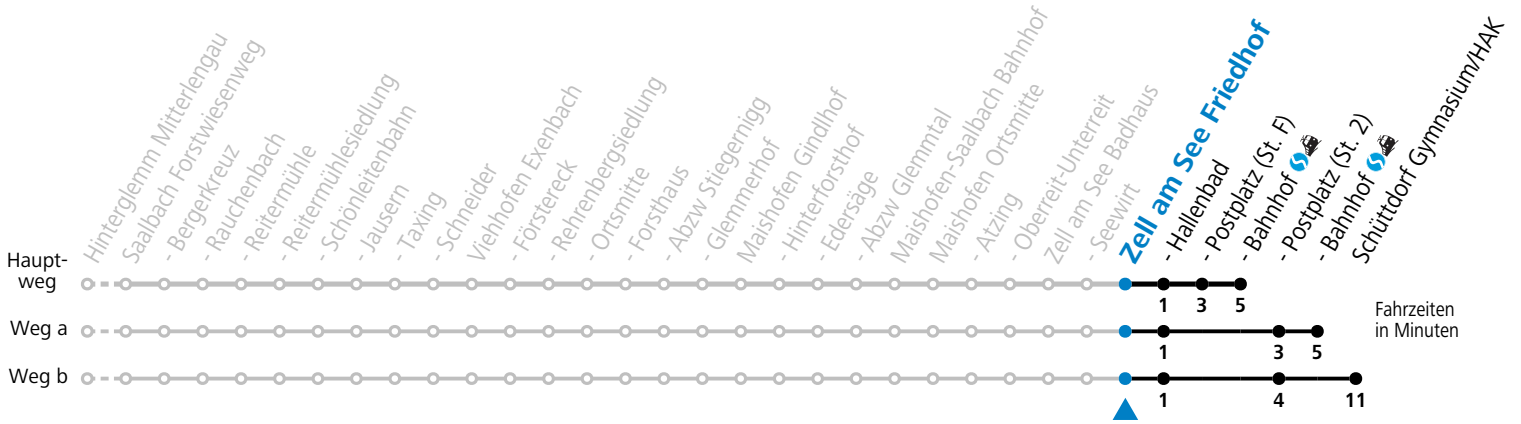

Gültig ab 10.12.2023.

Alle Angaben ohne Gewähr.

Montag - Freitag		Samstag		Sonn- und Feiertag	
6	42	6	47		
7	21^b_S 32^a	7	32	7	32
8	34	8	29	8	29
9	59	9	59	9	59
10	59	10	59	10	59
11	59	11	59	11	59
12	59	12	59	12	59
13	59	13	59	13	59
14	59	14	59	14	59
15	59	15	59	15	59
16	59	16	59	16	59
17	59	17	59	17	59
18	59	18	59	18	59
19	48	19	48	19	48

S = nur Montag bis Freitag, wenn Schultag in Salzburg   a = fährt Weg a   b = fährt Weg b

Am 24.12. und 31.12. (sofern nicht Sonntag) gilt der Samstag-Fahrplan

Ferien im Bundesland Salzburg: 23.12.2023 bis 07.01.2024, 12. bis 18.02., 23.03. bis 01.04., 06.07. bis 08.09., 24.09. und 26.10. bis 02.11.2024 (Vorbehaltlich Änderungen durch die Schulbehörde)