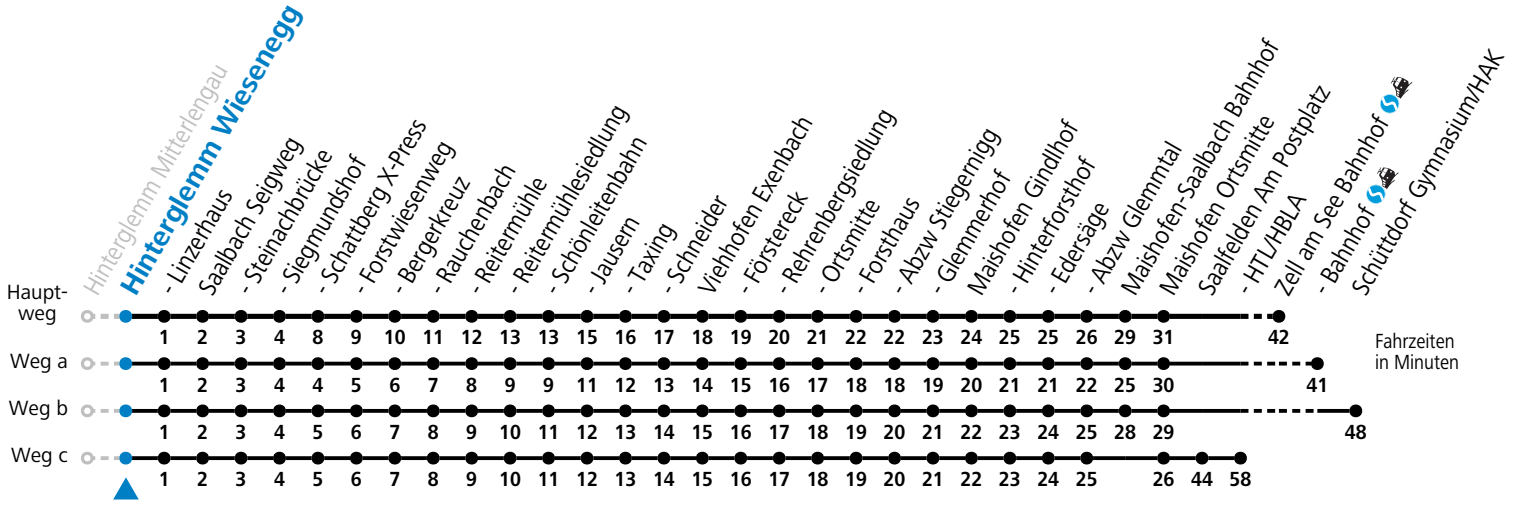

Gültig ab 10.12.2023.

Alle Angaben ohne Gewähr.

Montag - Freitag					Samstag			Sonn- und Feiertag		
6	07	44^b_S	45^c_S	56^a	6	12	56	6	56	
7	56				7	51		7	51	
8	51^d_e				8	51^d_e		8	51^d_e	
9	21	51^d_e			9	21	51^d_e	9	21	51^d_e
10	21	51^d_e			10	21	51^d_e	10	21	51^d_e
11	21				11	21		11	21	
12	21				12	21		12	21	
13	21	51^d_e			13	21	51^d_e	13	21	51^d_e
14	21	51^d_e			14	21	51^d_e	14	21	51^d_e
15	21	51^d_e			15	21	51^d_e	15	21	51^d_e
16	21	51^d_e			16	21	51^d_e	16	21	51^d_e
17	21				17	21		17	21	
18	21				18	21		18	21	
19	17				19	17		19	17	

S = nur Montag bis Freitag, wenn Schultag in Salzburg b = fährt Weg b c = fährt Weg c d = bis Saalbach Jausern e = nur von 15.06. bis 29.09.2024
a = fährt Weg a

Am 24.12. und 31.12. (sofern nicht Sonntag) gilt der Samstag-Fahrplan
Ferien im Bundesland Salzburg: 23.12.2023 bis 07.01.2024, 12. bis 18.02., 23.03. bis 01.04., 06.07. bis 08.09., 24.09. und 26.10. bis 02.11.2024 (Vorbehaltlich Änderungen durch die Schulbehörde)

Datum: 24.11.2023 10:22:01; Linie: 96-680-10-R; Haltestelle: 56308