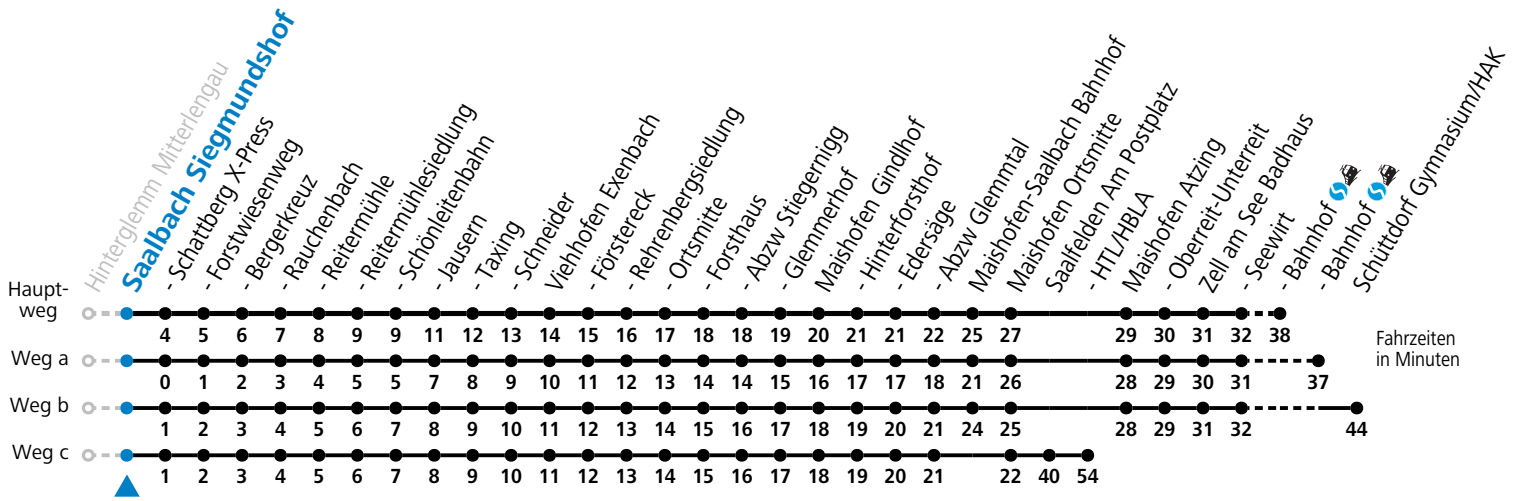

680 Hinterglemm - Saalbach - Viehhofen - Maishofen - Zell am See

Gültig ab 10.12.2023.

Alle Angaben ohne Gewähr.

Montag - Freitag				Samstag		Sonn- und Feiertag	
6	11	48^b	49^c	6	16		
7	00^a			7	00 55	7	00 55
8	00	55^d		8	55^d	8	55^d
9	25	55^d		9	25 55^d	9	25 55^d
10	25	55^d		10	25 55^d	10	25 55^d
11	25			11	25	11	25
12	25			12	25	12	25
13	25	55^d		13	25 55^d	13	25 55^d
14	25	55^d		14	25 55^d	14	25 55^d
15	25	55^d		15	25 55^d	15	25 55^d
16	25	55^d		16	25 55^d	16	25 55^d
17	25			17	25	17	25
18	25			18	25	18	25
19	21			19	21	19	21

S = nur Montag bis Freitag, wenn Schultag in Salzburg b = fährt Weg b c = fährt Weg c d = bis Saalbach Jausern e = nur von 15.06. bis 29.09.2024
a = fährt Weg a

Am 24.12. und 31.12. (sofern nicht Sonntag) gilt der Samstag-Fahrplan

Ferien im Bundesland Salzburg: 23.12.2023 bis 07.01.2024, 12. bis 18.02., 23.03. bis 01.04., 06.07. bis 08.09., 24.09. und 26.10. bis 02.11.2024 (Vorbehaltlich Änderungen durch die Schulbehörde)