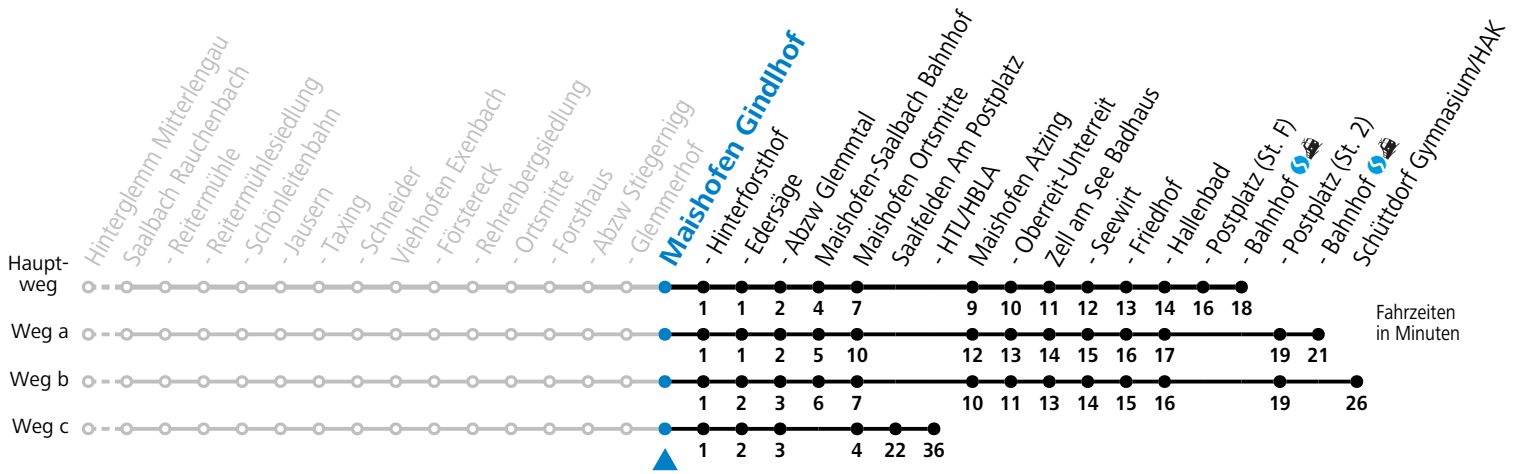

# 680 Hinterglemm - Saalbach - Viehhofen - Maishofen - Zell am See

Gültig ab 10.12.2023.

Alle Angaben ohne Gewähr.

Montag - Freitag		Samstag		Sonn- und Feiertag	
6	29	6	34		
7	06 <sup>b</sup> <sub>S</sub> 07 <sup>c</sup> <sub>S</sub> 16 <sup>a</sup>	7	16	7	16
8	21	8	16	8	16
9	46	9	46	9	46
10	46	10	46	10	46
11	46	11	46	11	46
12	46	12	46	12	46
13	46	13	46	13	46
14	46	14	46	14	46
15	46	15	46	15	46
16	46	16	46	16	46
17	46	17	46	17	46
18	46	18	46	18	46
19	36	19	36	19	36