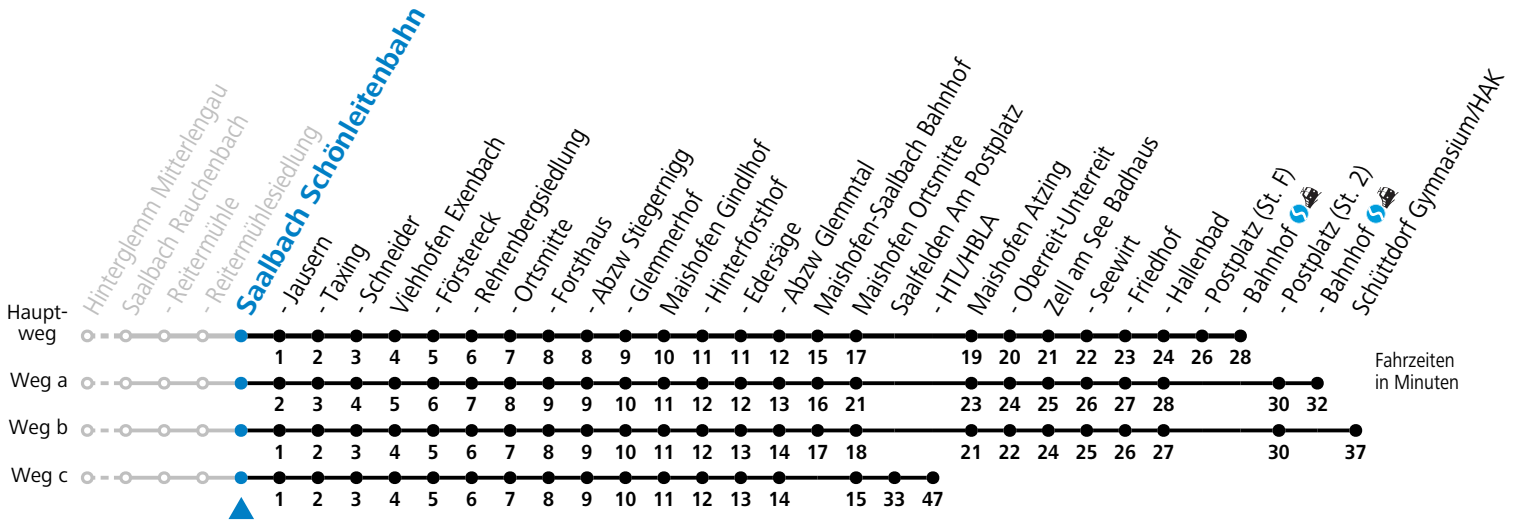

Gültig ab 10.12.2023.

Alle Angaben ohne Gewähr.

Montag - Freitag				Samstag		Sonn- und Feiertag			
6	18	55^b_S	56^c_S	6	23				
7	05^a			7	05	7	05		
8	10			8	05	8	05		
9	05^d_e	35		9	05^d_e	35	9	05^d_e	35
10	05^d_e	35		10	05^d_e	35	10	05^d_e	35
11	05^d_e	35		11	05^d_e	35	11	05^d_e	35
12	35			12	35	12	35		
13	35			13	35	13	35		
14	05^d_e	35		14	05^d_e	35	14	05^d_e	35
15	05^d_e	35		15	05^d_e	35	15	05^d_e	35
16	05^d_e	35		16	05^d_e	35	16	05^d_e	35
17	05^d_e	35		17	05^d_e	35	17	05^d_e	35
18	35			18	35	18	35		
19	27			19	27	19	27		

S = nur Montag bis Freitag, wenn Schultag in Salzburg b = fährt Weg b c = fährt Weg c d = bis Saalbach Jausern e = nur von 15.06. bis 29.09.2024 a = fährt Weg a

Am 24.12. und 31.12. (sofern nicht Sonntag) gilt der Samstag-Fahrplan

Ferien im Bundesland Salzburg: 23.12.2023 bis 07.01.2024, 12. bis 18.02., 23.03. bis 01.04., 06.07. bis 08.09., 24.09. und 26.10. bis 02.11.2024 (Vorbehaltlich Änderungen durch die Schulbehörde)