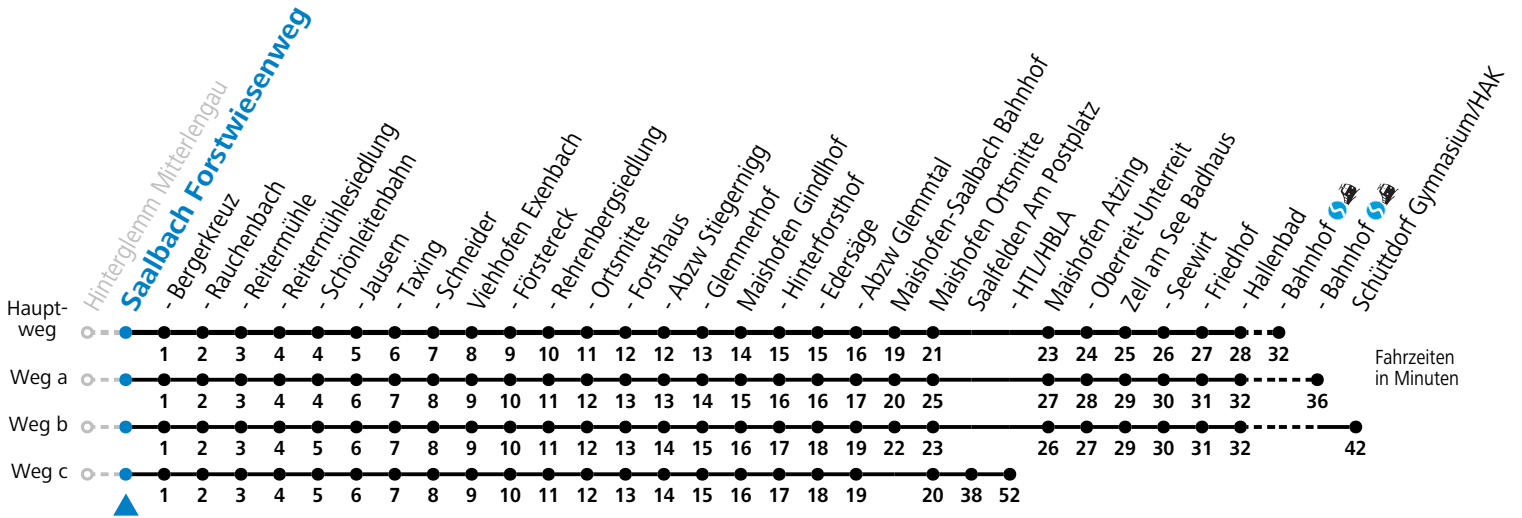

Gültig ab 10.12.2023.

Alle Angaben ohne Gewähr.

Montag - Freitag				Samstag		Sonn- und Feiertag			
6	14	50^b	51^c	6	19				
7	01^a			7	01	7	01		
8	06			8	01	8	01		
9	01^d	31		9	01^d	31	9	01^d	31
10	01^d	31		10	01^d	31	10	01^d	31
11	01^d	31		11	01^d	31	11	01^d	31
12	31			12	31	12	31		
13	31			13	31	13	31		
14	01^d	31		14	01^d	31	14	01^d	31
15	01^d	31		15	01^d	31	15	01^d	31
16	01^d	31		16	01^d	31	16	01^d	31
17	01^d	31		17	01^d	31	17	01^d	31
18	31			18	31	18	31		
19	23			19	23	19	23		

S = nur Montag bis Freitag, wenn Schultag in Salzburg b = fährt Weg b c = fährt Weg c d = bis Saalbach Jausern e = nur von 15.06. bis 29.09.2024 a = fährt Weg a

Am 24.12. und 31.12. (sofern nicht Sonntag) gilt der Samstag-Fahrplan
Ferien im Bundesland Salzburg: 23.12.2023 bis 07.01.2024, 12. bis 18.02., 23.03. bis 01.04., 06.07. bis 08.09., 24.09. und 26.10. bis 02.11.2024 (Vorbehaltlich Änderungen durch die Schulbehörde)