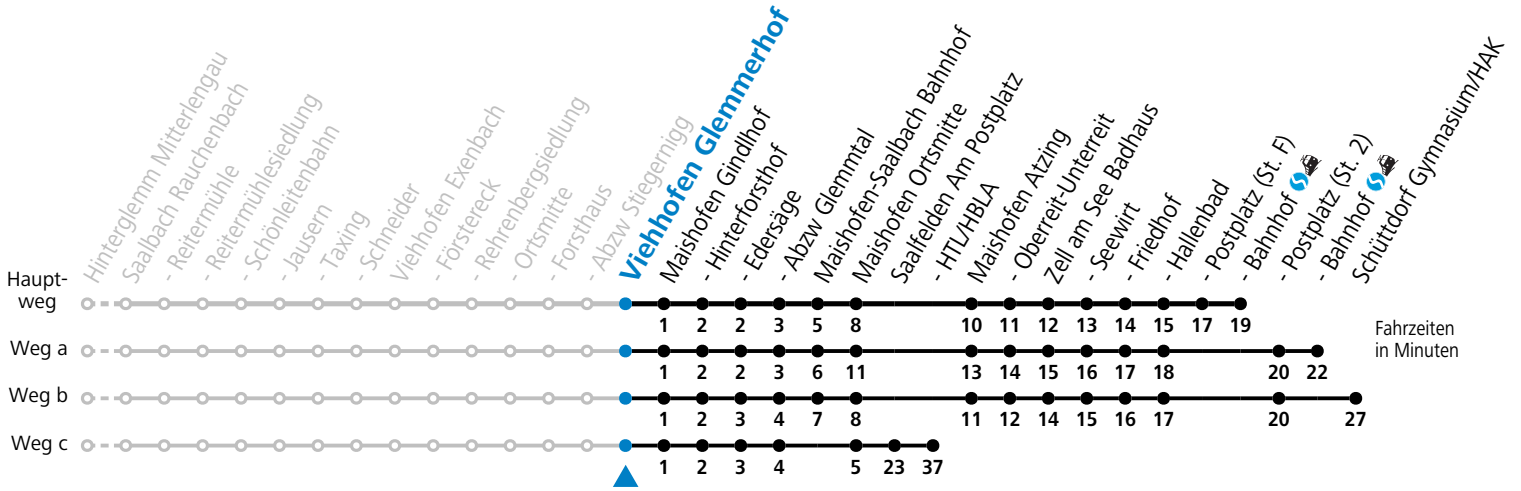

Gültig ab 10.12.2023.

Alle Angaben ohne Gewähr.

Montag - Freitag		Samstag		Sonn- und Feiertag	
6	28	6	33		
7	05^b_S 06^c_S 15^a	7	15	7	15
8	20	8	15	8	15
9	45	9	45	9	45
10	45	10	45	10	45
11	45	11	45	11	45
12	45	12	45	12	45
13	45	13	45	13	45
14	45	14	45	14	45
15	45	15	45	15	45
16	45	16	45	16	45
17	45	17	45	17	45
18	45	18	45	18	45
19	35	19	35	19	35

S = nur Montag bis Freitag, wenn Schultag in Salzburg   a = fährt Weg a   b = fährt Weg b   c = fährt Weg c

Am 24.12. und 31.12. (sofern nicht Sonntag) gilt der Samstag-Fahrplan

Ferien im Bundesland Salzburg: 23.12.2023 bis 07.01.2024, 12. bis 18.02., 23.03. bis 01.04., 06.07. bis 08.09., 24.09. und 26.10. bis 02.11.2024 (Vorbehaltlich Änderungen durch die Schulbehörde)