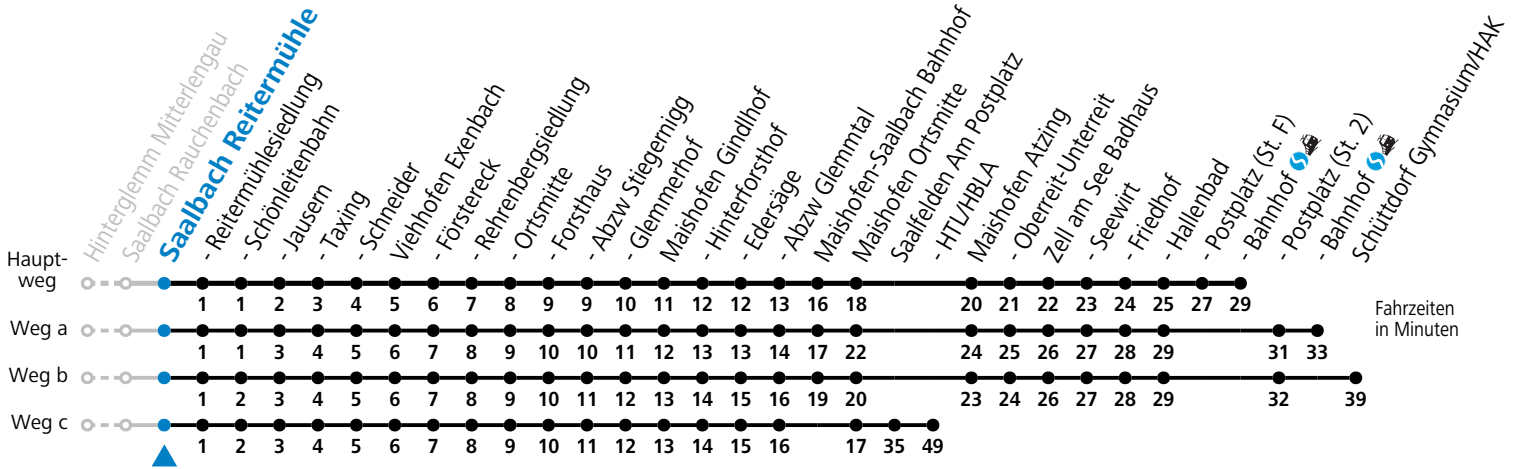

680 Hinterglemm - Saalbach - Viehhofen - Maishofen - Zell am See

Gültig ab 10.12.2023.

Alle Angaben ohne Gewähr.

Montag - Freitag				Samstag		Sonn- und Feiertag			
6	17	53^b_S	54^c_S	6	22				
7	04^a			7	04	7	04		
8	09			8	04	8	04		
9	04^d_e	34		9	04^d_e	34	9	04^d_e	34
10	04^d_e	34		10	04^d_e	34	10	04^d_e	34
11	04^d_e	34		11	04^d_e	34	11	04^d_e	34
12	34			12	34	12	34		
13	34			13	34	13	34		
14	04^d_e	34		14	04^d_e	34	14	04^d_e	34
15	04^d_e	34		15	04^d_e	34	15	04^d_e	34
16	04^d_e	34		16	04^d_e	34	16	04^d_e	34
17	04^d_e	34		17	04^d_e	34	17	04^d_e	34
18	34			18	34	18	34		
19	26			19	26	19	26		

S = nur Montag bis Freitag, wenn Schultag in Salzburg b = fährt Weg b c = fährt Weg c d = bis Saalbach Jausern e = nur von 15.06. bis 29.09.2024
a = fährt Weg a

Am 24.12. und 31.12. (sofern nicht Sonntag) gilt der Samstag-Fahrplan
Ferien im Bundesland Salzburg: 23.12.2023 bis 07.01.2024, 12. bis 18.02., 23.03. bis 01.04., 06.07. bis 08.09., 24.09. und 26.10. bis 02.11.2024 (Vorbehaltlich Änderungen durch die Schulbehörde)

Datum: 24.11.2023 10:22:01; Linie: 96-680-10-R; Haltestelle: 54372