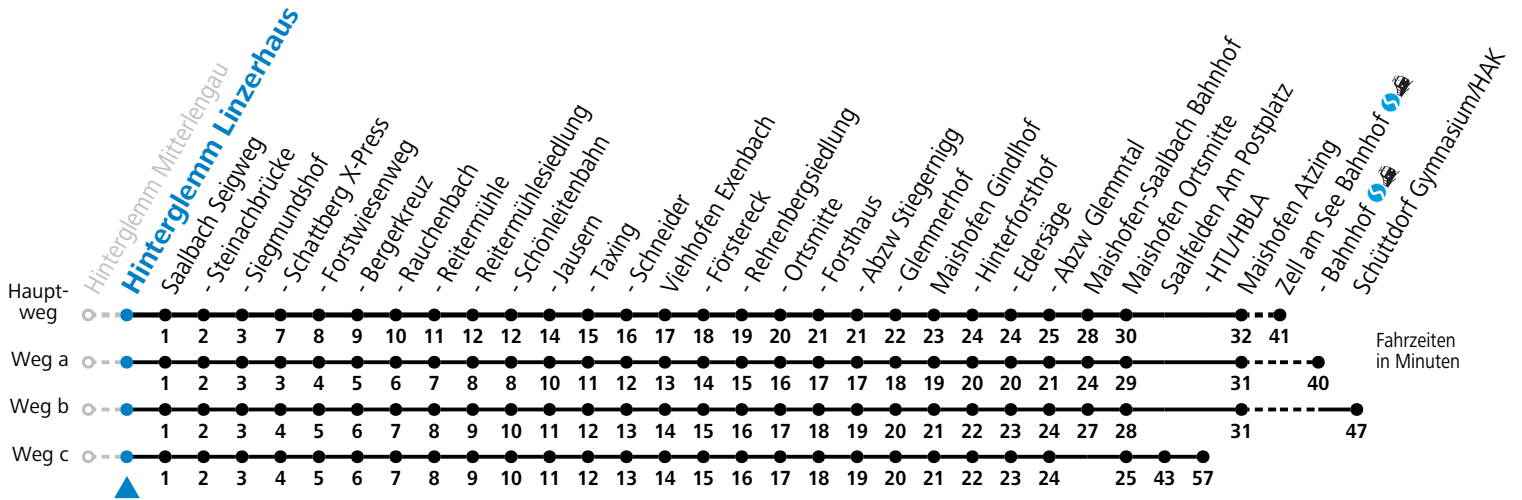

680 Hinterglemm - Saalbach - Viehhofen - Maishofen - Zell am See

Gültig ab 10.12.2023.

Alle Angaben ohne Gewähr.

	Montag - Freitag	Samstag	Sonn- und Feiertag
6	08 45^b_S 46^c_S 57^a	6 13 57	6 57
7	57	7 52	7 52
8	52^d_e	8 52^d_e	8 52^d_e
9	22 52^d_e	9 22 52^d_e	9 22 52^d_e
10	22 52^d_e	10 22 52^d_e	10 22 52^d_e
11	22	11 22	11 22
12	22	12 22	12 22
13	22 52^d_e	13 22 52^d_e	13 22 52^d_e
14	22 52^d_e	14 22 52^d_e	14 22 52^d_e
15	22 52^d_e	15 22 52^d_e	15 22 52^d_e
16	22 52^d_e	16 22 52^d_e	16 22 52^d_e
17	22	17 22	17 22
18	22	18 22	18 22
19	18	19 18	19 18

S = nur Montag bis Freitag, wenn Schultag in Salzburg b = fährt Weg b c = fährt Weg c d = bis Saalbach Jausern e = nur von 15.06. bis 29.09.2024
a = fährt Weg a

Am 24.12. und 31.12. (sofern nicht Sonntag) gilt der Samstag-Fahrplan

Ferien im Bundesland Salzburg: 23.12.2023 bis 07.01.2024, 12. bis 18.02., 23.03. bis 01.04., 06.07. bis 08.09., 24.09. und 26.10. bis 02.11.2024 (Vorbehaltlich Änderungen durch die Schulbehörde)