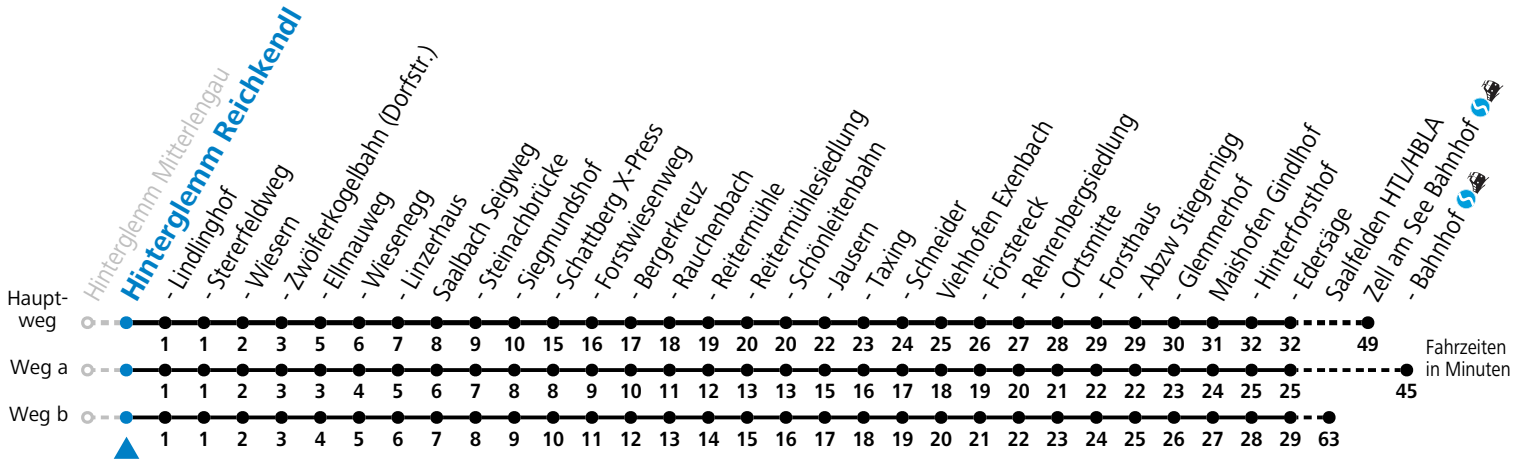

Gültig ab 10.12.2023.

Alle Angaben ohne Gewähr.

Montag - Freitag			Samstag			Sonn- und Feiertag		
6	40^b	52^a	6	52	6	52		
7	49		7	44	7	44		
8	44^c_d		8	44^c_d	8	44^c_d		
9	14	44^c_d	9	14	44^c_d	9	14	44^c_d
10	14	44^c_d	10	14	44^c_d	10	14	44^c_d
11	14		11	14		11	14	
12	14		12	14		12	14	
13	14	44^c_d	13	14	44^c_d	13	14	44^c_d
14	14	44^c_d	14	14	44^c_d	14	14	44^c_d
15	14	44^c_d	15	14	44^c_d	15	14	44^c_d
16	14	44^c_d	16	14	44^c_d	16	14	44^c_d
17	14		17	14		17	14	
18	14		18	14		18	14	
19	12		19	12		19	12	

S = nur Montag bis Freitag, wenn Schultag in Salzburg a = fährt Weg a b = fährt Weg b c = bis Saalbach Jausern d = nur von 15.06. bis 29.09.2024

Am 24.12. und 31.12. (sofern nicht Sonntag) gilt der Samstag-Fahrplan

Ferien im Bundesland Salzburg: 23.12.2023 bis 07.01.2024, 12. bis 18.02., 23.03. bis 01.04., 06.07. bis 08.09., 24.09. und 26.10. bis 02.11.2024 (Vorbehaltlich Änderungen durch die Schulbehörde)