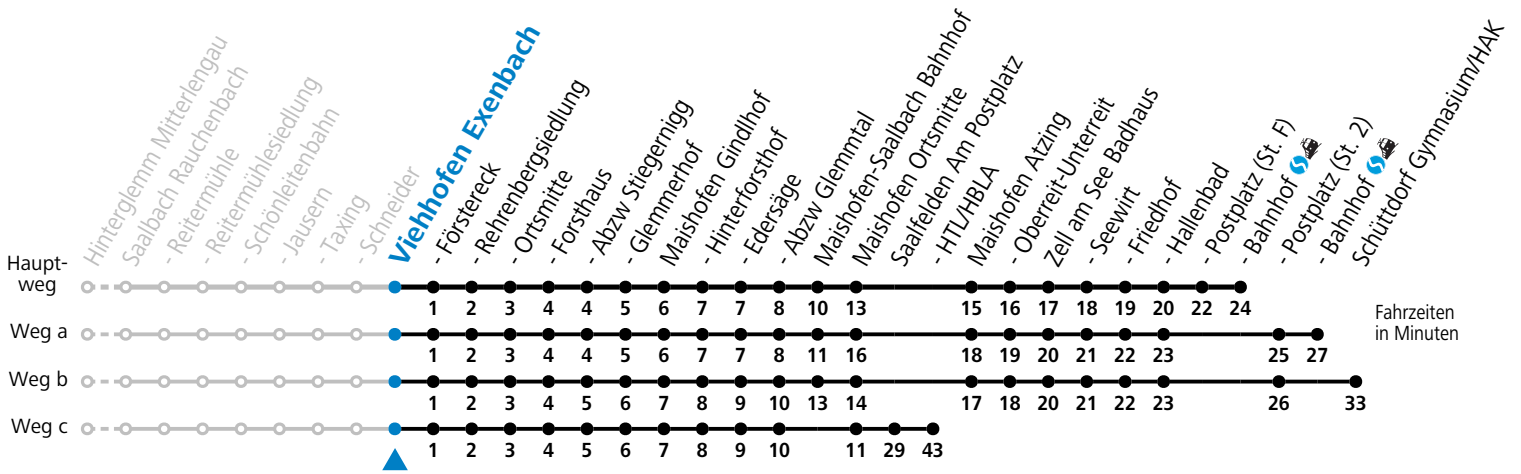

Gültig ab 10.12.2023.

Alle Angaben ohne Gewähr.

Montag - Freitag			Samstag		Sonn- und Feiertag	
6	23	59^b	6	28		
7	00^c	10^a	7	10	7	10
8	15		8	10	8	10
9	40		9	40	9	40
10	40		10	40	10	40
11	40		11	40	11	40
12	40		12	40	12	40
13	40		13	40	13	40
14	40		14	40	14	40
15	40		15	40	15	40
16	40		16	40	16	40
17	40		17	40	17	40
18	40		18	40	18	40
19	30		19	30	19	30

S = nur Montag bis Freitag, wenn Schultag in Salzburg   a = fährt Weg a   b = fährt Weg b   c = fährt Weg c

Am 24.12. und 31.12. (sofern nicht Sonntag) gilt der Samstag-Fahrplan

Ferien im Bundesland Salzburg: 23.12.2023 bis 07.01.2024, 12. bis 18.02., 23.03. bis 01.04., 06.07. bis 08.09., 24.09. und 26.10. bis 02.11.2024 (Vorbehaltlich Änderungen durch die Schulbehörde)