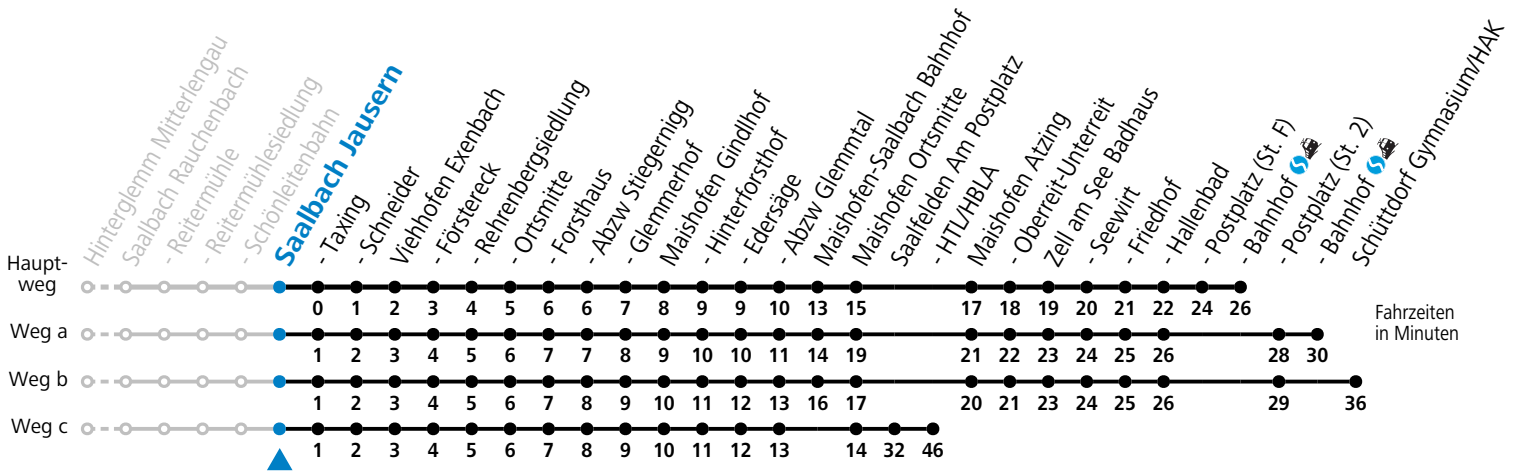

Gültig ab 10.12.2023.

Alle Angaben ohne Gewähr.

Montag - Freitag				Samstag		Sonn- und Feiertag	
6	20	56^b	57^c	6	25		
7	07^a			7	07	7	07
8	12			8	07	8	07
9	37			9	37	9	37
10	37			10	37	10	37
11	37			11	37	11	37
12	37			12	37	12	37
13	37			13	37	13	37
14	37			14	37	14	37
15	37			15	37	15	37
16	37			16	37	16	37
17	37			17	37	17	37
18	37			18	37	18	37
19	28			19	28	19	28

S = nur Montag bis Freitag, wenn Schultag in Salzburg   a = fährt Weg a   b = fährt Weg b   c = fährt Weg c

Am 24.12. und 31.12. (sofern nicht Sonntag) gilt der Samstag-Fahrplan

Ferien im Bundesland Salzburg: 23.12.2023 bis 07.01.2024, 12. bis 18.02., 23.03. bis 01.04., 06.07. bis 08.09., 24.09. und 26.10. bis 02.11.2024 (Vorbehaltlich Änderungen durch die Schulbehörde)