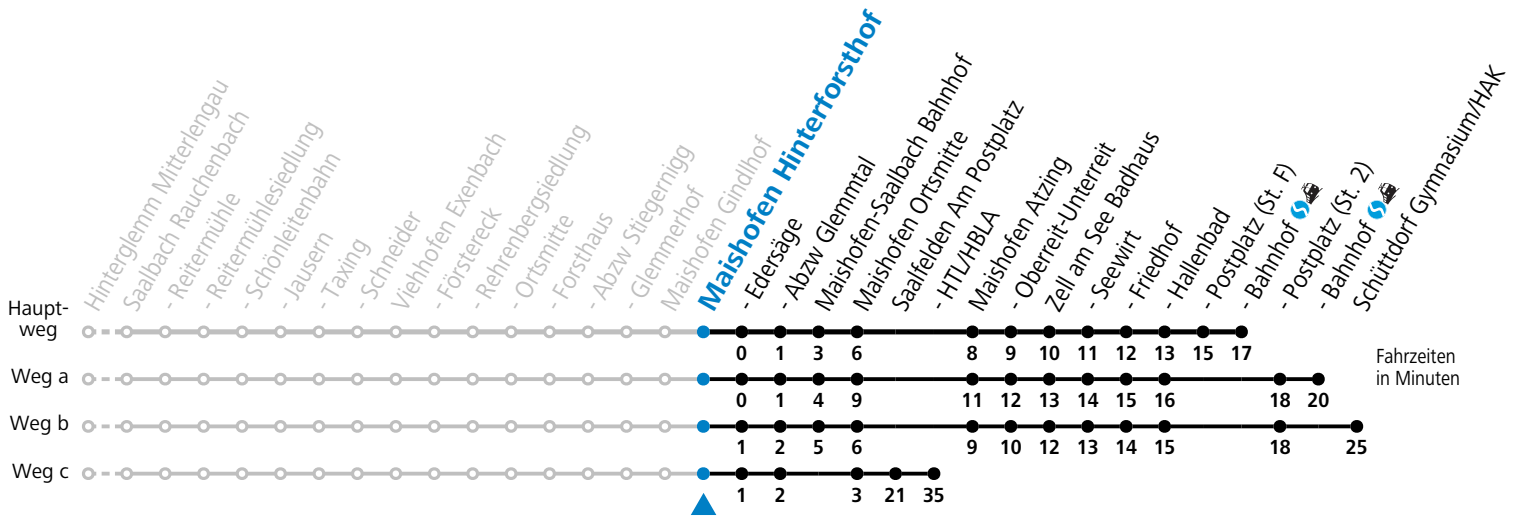

680 Hinterglemm - Saalbach - Viehhofen - Maishofen - Zell am See

Gültig ab 10.12.2023.

Alle Angaben ohne Gewähr.

Montag - Freitag		Samstag		Sonn- und Feiertag	
6	30	6	35		
7	07^b 08^c 17^a	7	17	7	17
8	22	8	17	8	17
9	47	9	47	9	47
10	47	10	47	10	47
11	47	11	47	11	47
12	47	12	47	12	47
13	47	13	47	13	47
14	47	14	47	14	47
15	47	15	47	15	47
16	47	16	47	16	47
17	47	17	47	17	47
18	47	18	47	18	47
19	37	19	37	19	37

S = nur Montag bis Freitag, wenn Schultag in Salzburg   a = fährt Weg a   b = fährt Weg b   c = fährt Weg c

Am 24.12. und 31.12. (sofern nicht Sonntag) gilt der Samstag-Fahrplan

Ferien im Bundesland Salzburg: 23.12.2023 bis 07.01.2024, 12. bis 18.02., 23.03. bis 01.04., 06.07. bis 08.09., 24.09. und 26.10. bis 02.11.2024 (Vorbehaltlich Änderungen durch die Schulbehörde)