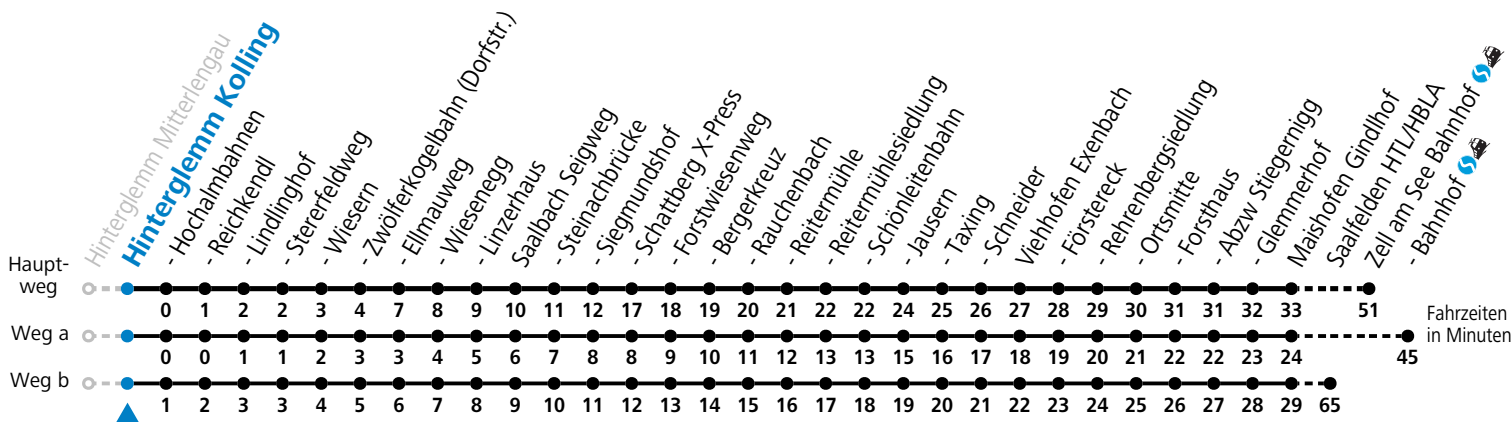

680 Hinterglemm - Saalbach - Viehhofen - Maishofen - Zell am See

Gültig ab 10.12.2023.

Alle Angaben ohne Gewähr.

Montag - Freitag			Samstag			Sonn- und Feiertag		
6	38^b	52^a	6	52	6	52		
7	47		7	42	7	42		
8	42^c_d		8	42^c_d	8	42^c_d		
9	12	42^c_d	9	12	42^c_d	9	12	42^c_d
10	12	42^c_d	10	12	42^c_d	10	12	42^c_d
11	12		11	12	11	12		
12	12		12	12	12	12		
13	12	42^c_d	13	12	42^c_d	13	12	42^c_d
14	12	42^c_d	14	12	42^c_d	14	12	42^c_d
15	12	42^c_d	15	12	42^c_d	15	12	42^c_d
16	12	42^c_d	16	12	42^c_d	16	12	42^c_d
17	12		17	12	17	12		
18	12		18	12	18	12		
19	11		19	11	19	11		

S = nur Montag bis Freitag, wenn Schultag in Salzburg a = fährt Weg a b = fährt Weg b c = bis Saalbach Jausern d = nur von 15.06. bis 29.09.2024

Am 24.12. und 31.12. (sofern nicht Sonntag) gilt der Samstag-Fahrplan

Ferien im Bundesland Salzburg: 23.12.2023 bis 07.01.2024, 12. bis 18.02., 23.03. bis 01.04., 06.07. bis 08.09., 24.09. und 26.10. bis 02.11.2024 (Vorbehaltlich Änderungen durch die Schulbehörde)