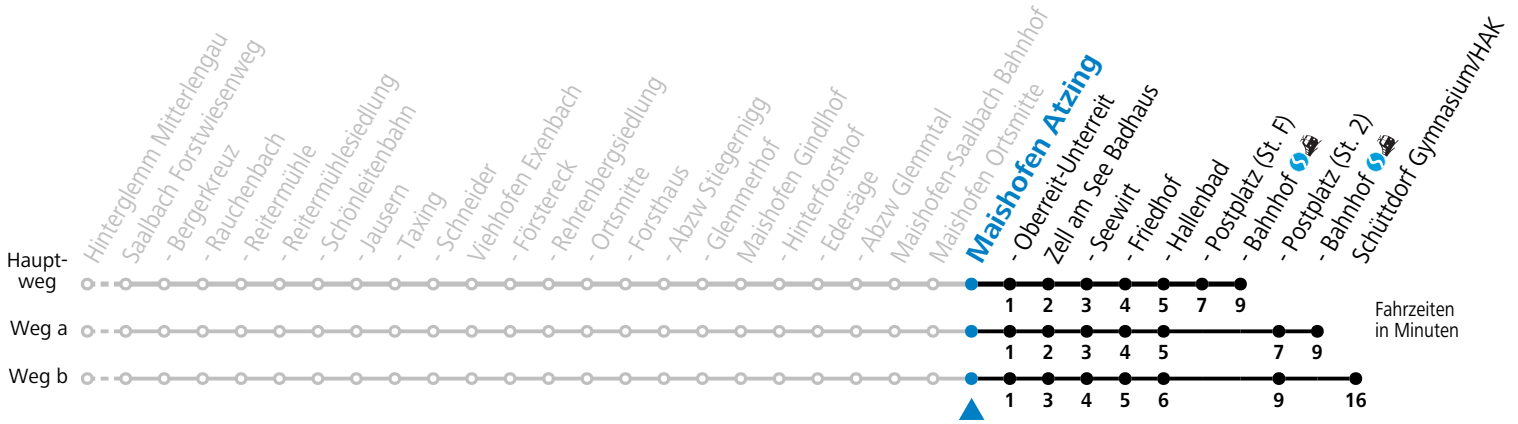

# 680 Hinterglemm - Saalbach - Viehhofen - Maishofen - Zell am See

Gültig ab 10.12.2023.

Alle Angaben ohne Gewähr.

Montag - Freitag		Samstag		Sonn- und Feiertag	
6	38	6	43		
7	16 <sup>b</sup> 28 <sup>a</sup>	7	28	7	28
8	30	8	25	8	25
9	55	9	55	9	55
10	55	10	55	10	55
11	55	11	55	11	55
12	55	12	55	12	55
13	55	13	55	13	55
14	55	14	55	14	55
15	55	15	55	15	55
16	55	16	55	16	55
17	55	17	55	17	55
18	55	18	55	18	55
19	44	19	44	19	44