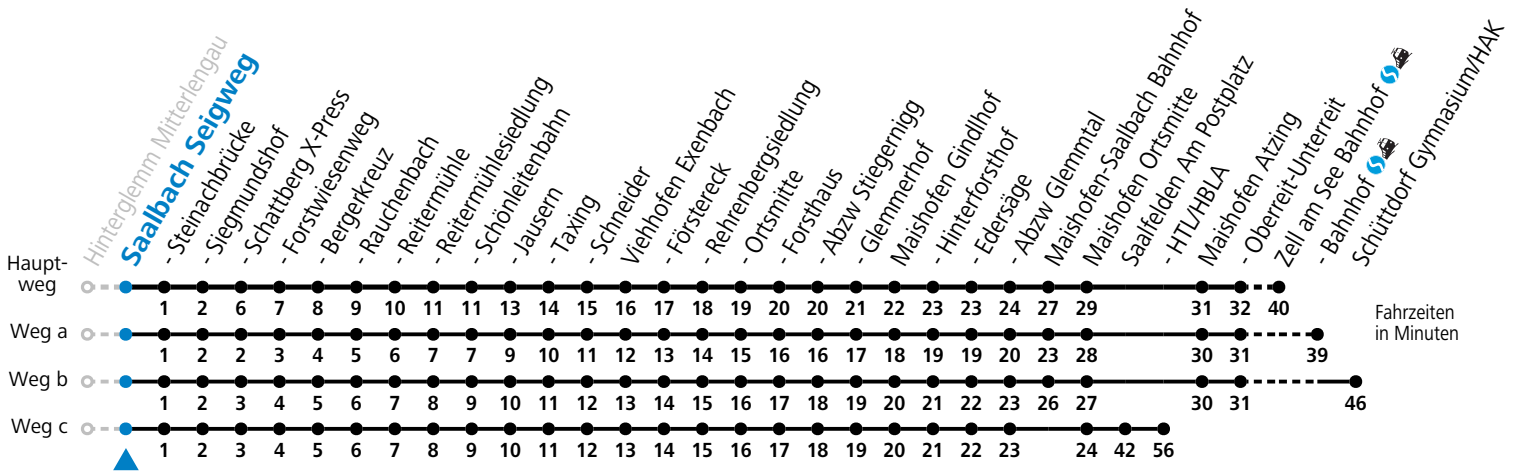

Gültig ab 10.12.2023.

Alle Angaben ohne Gewähr.

Montag - Freitag					Samstag			Sonn- und Feiertag		
6	09	46^b_S	47^c_S	58^a	6	14	58	6	58	
7	58	7	53	7	53					
8	53^d_e	8	53^d_e	8	53^d_e					
9	23	53^d_e	9	23	53^d_e	9	23	53^d_e		
10	23	53^d_e	10	23	53^d_e	10	23	53^d_e		
11	23	11	23	11	23					
12	23	12	23	12	23					
13	23	53^d_e	13	23	53^d_e	13	23	53^d_e		
14	23	53^d_e	14	23	53^d_e	14	23	53^d_e		
15	23	53^d_e	15	23	53^d_e	15	23	53^d_e		
16	23	53^d_e	16	23	53^d_e	16	23	53^d_e		
17	23	17	23	17	23					
18	23	18	23	18	23					
19	19	19	19	19	19					

S = nur Montag bis Freitag, wenn Schultag in Salzburg b = fährt Weg b c = fährt Weg c d = bis Saalbach Jausearn e = nur von 15.06. bis 29.09.2024
a = fährt Weg a

Am 24.12. und 31.12. (sofern nicht Sonntag) gilt der Samstag-Fahrplan

Ferien im Bundesland Salzburg: 23.12.2023 bis 07.01.2024, 12. bis 18.02., 23.03. bis 01.04., 06.07. bis 08.09., 24.09. und 26.10. bis 02.11.2024 (Vorbehaltlich Änderungen durch die Schulbehörde)