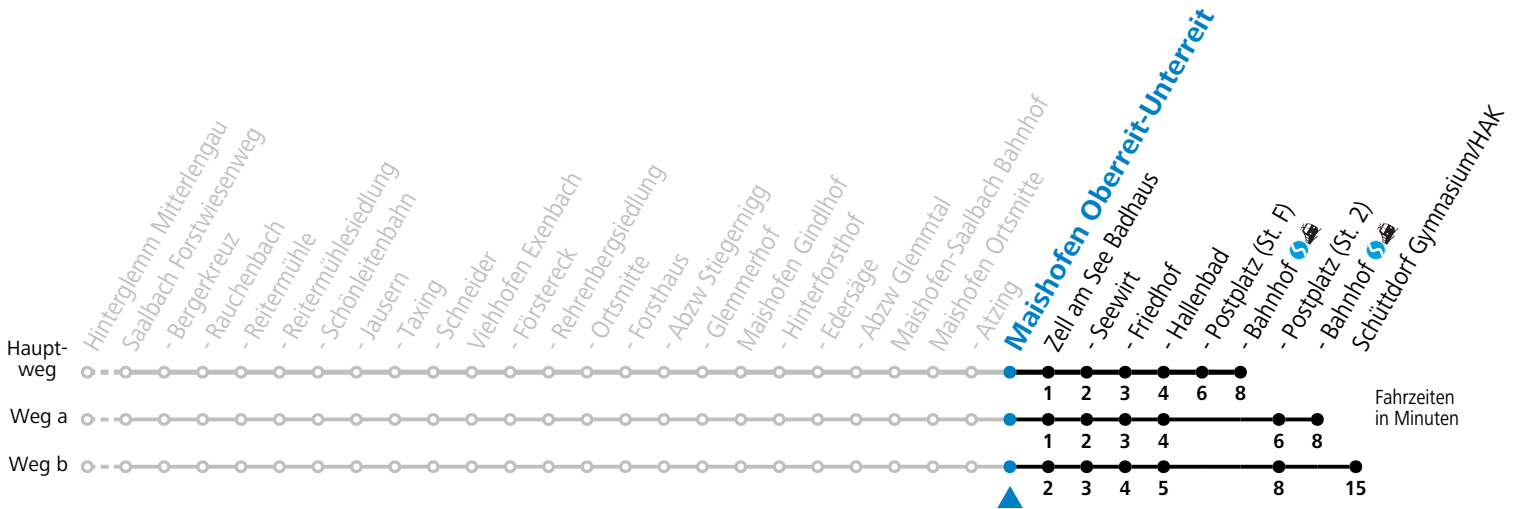

Gültig ab 10.12.2023.

Alle Angaben ohne Gewähr.

Montag - Freitag		Samstag		Sonn- und Feiertag	
6	39	6	44		
7	17^b 29^a	7	29	7	29
8	31	8	26	8	26
9	56	9	56	9	56
10	56	10	56	10	56
11	56	11	56	11	56
12	56	12	56	12	56
13	56	13	56	13	56
14	56	14	56	14	56
15	56	15	56	15	56
16	56	16	56	16	56
17	56	17	56	17	56
18	56	18	56	18	56
19	45	19	45	19	45

S = nur Montag bis Freitag, wenn Schultag in Salzburg   a = fährt Weg a   b = fährt Weg b

Am 24.12. und 31.12. (sofern nicht Sonntag) gilt der Samstag-Fahrplan

Ferien im Bundesland Salzburg: 23.12.2023 bis 07.01.2024, 12. bis 18.02., 23.03. bis 01.04., 06.07. bis 08.09., 24.09. und 26.10. bis 02.11.2024 (Vorbehaltlich Änderungen durch die Schulbehörde)