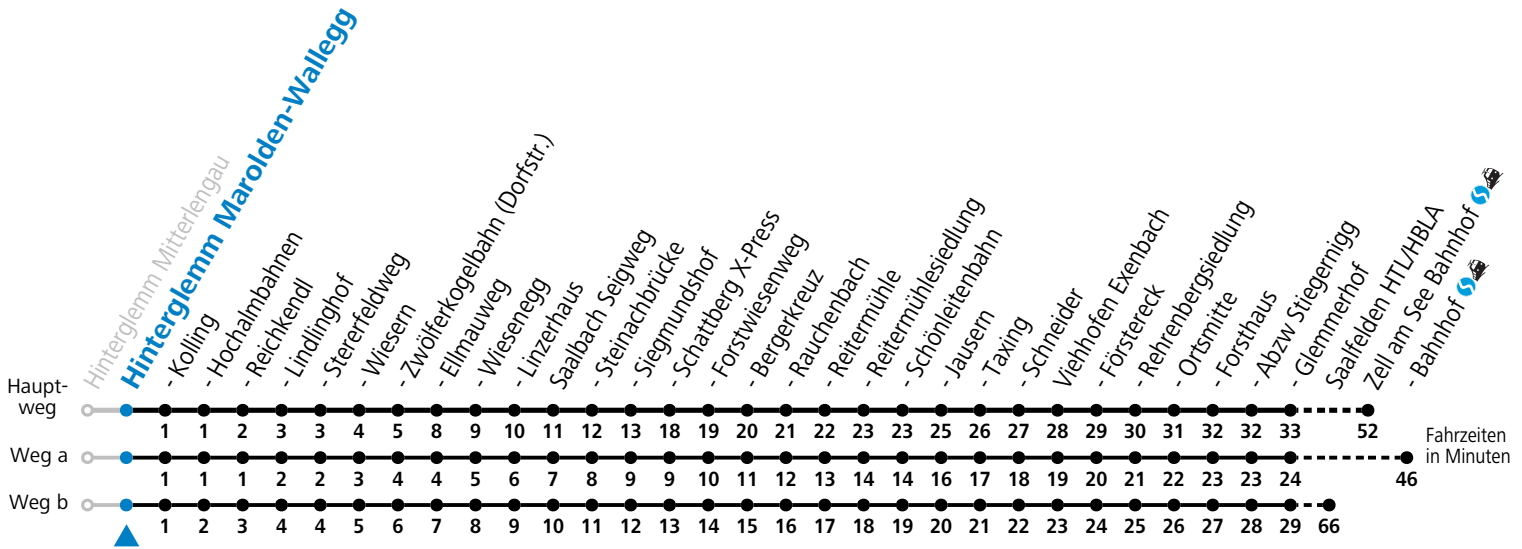

Gültig ab 10.12.2023.

Alle Angaben ohne Gewähr.

Montag - Freitag			Samstag			Sonn- und Feiertag		
6	37^b_S	51^a	6	51	6	51		
7	46		7	41	7	41		
8	41^c_d		8	41^c_d	8	41^c_d		
9	11	41^c_d	9	11	41^c_d	9	11	41^c_d
10	11	41^c_d	10	11	41^c_d	10	11	41^c_d
11	11		11	11	11	11		
12	11		12	11	12	11		
13	11	41^c_d	13	11	41^c_d	13	11	41^c_d
14	11	41^c_d	14	11	41^c_d	14	11	41^c_d
15	11	41^c_d	15	11	41^c_d	15	11	41^c_d
16	11	41^c_d	16	11	41^c_d	16	11	41^c_d
17	11		17	11	17	11		
18	11		18	11	18	11		
19	10		19	10	19	10		

S = nur Montag bis Freitag, wenn Schultag in Salzburg a = fährt Weg a b = fährt Weg b c = bis Saalbach Jausern d = nur von 15.06. bis 29.09.2024

Am 24.12. und 31.12. (sofern nicht Sonntag) gilt der Samstag-Fahrplan

Ferien im Bundesland Salzburg: 23.12.2023 bis 07.01.2024, 12. bis 18.02., 23.03. bis 01.04., 06.07. bis 08.09., 24.09. und 26.10. bis 02.11.2024 (Vorbehaltlich Änderungen durch die Schulbehörde)