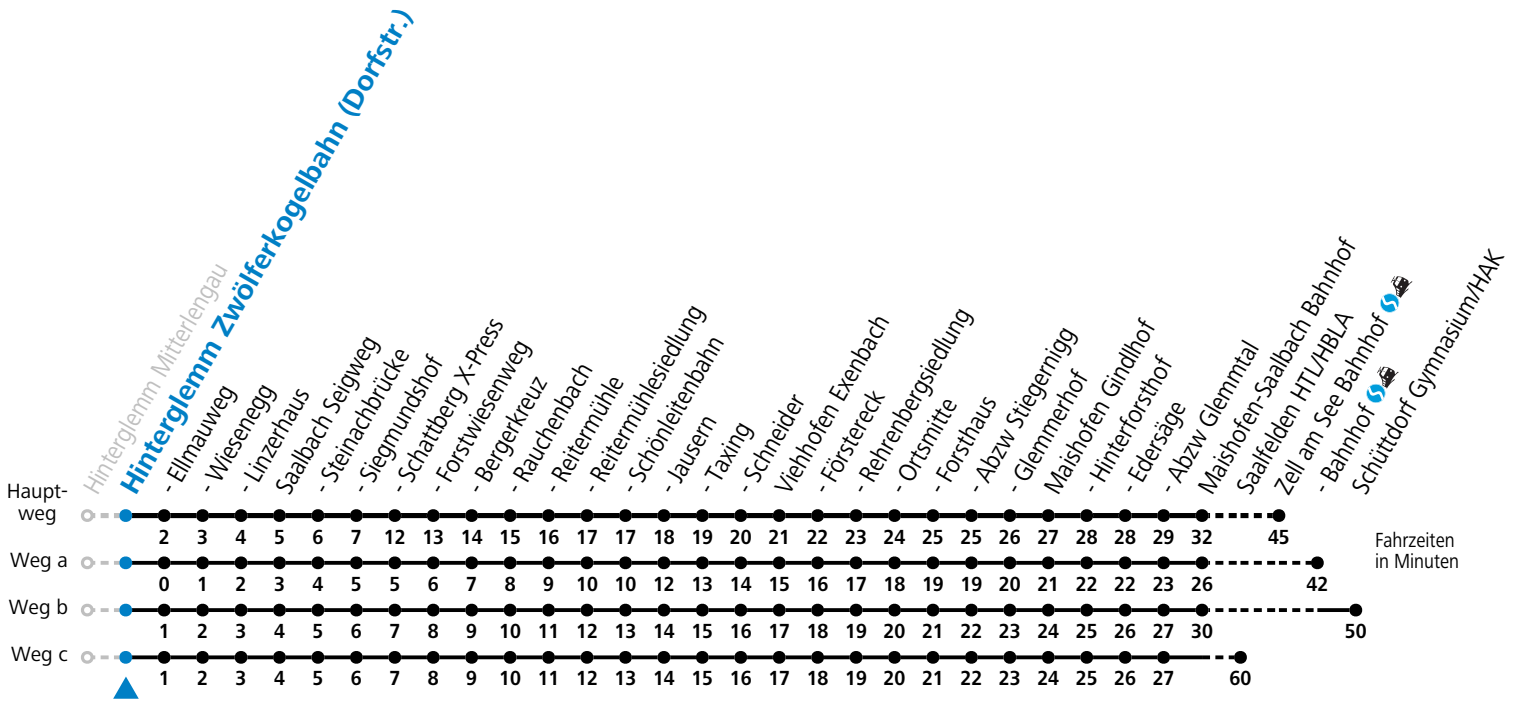

Gültig ab 10.12.2023.

Alle Angaben ohne Gewähr.

Montag - Freitag					Samstag			Sonn- und Feiertag		
6	05	42^b_S	43^c_S	55^a	6	10	55	6	55	
7	52				7	47		7	47	
8	47^d_e				8	47^d_e		8	47^d_e	
9	17	47^d_e			9	17	47^d_e	9	17	47^d_e
10	17	47^d_e			10	17	47^d_e	10	17	47^d_e
11	17				11	17		11	17	
12	17				12	17		12	17	
13	17	47^d_e			13	17	47^d_e	13	17	47^d_e
14	17	47^d_e			14	17	47^d_e	14	17	47^d_e
15	17	47^d_e			15	17	47^d_e	15	17	47^d_e
16	17	47^d_e			16	17	47^d_e	16	17	47^d_e
17	17				17	17		17	17	
18	17				18	17		18	17	
19	15				19	15		19	15	

S = nur Montag bis Freitag, wenn Schultag in Salzburg b = fährt Weg b c = fährt Weg c d = bis Saalbach Jausern e = nur von 15.06. bis 29.09.2024
a = fährt Weg a

Am 24.12. und 31.12. (sofern nicht Sonntag) gilt der Samstag-Fahrplan
Ferien im Bundesland Salzburg: 23.12.2023 bis 07.01.2024, 12. bis 18.02., 23.03. bis 01.04., 06.07. bis 08.09., 24.09. und 26.10. bis 02.11.2024 (Vorbehaltlich Änderungen durch die Schulbehörde)