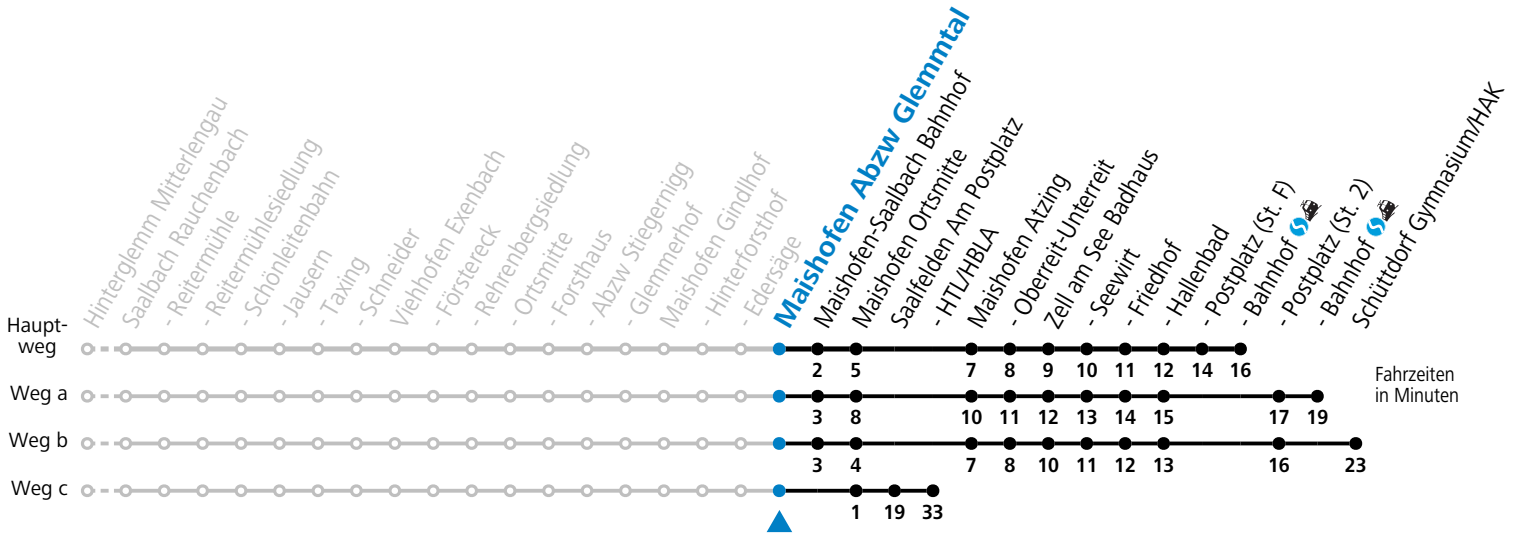

Gültig ab 10.12.2023.

Alle Angaben ohne Gewähr.

Montag - Freitag		Samstag		Sonn- und Feiertag	
6	31	6	36		
7	09^b 10^c 18^a	7	18	7	18
8	23	8	18	8	18
9	48	9	48	9	48
10	48	10	48	10	48
11	48	11	48	11	48
12	48	12	48	12	48
13	48	13	48	13	48
14	48	14	48	14	48
15	48	15	48	15	48
16	48	16	48	16	48
17	48	17	48	17	48
18	48	18	48	18	48
19	38	19	38	19	38

S = nur Montag bis Freitag, wenn Schultag in Salzburg   a = fährt Weg a   b = fährt Weg b   c = fährt Weg c

Am 24.12. und 31.12. (sofern nicht Sonntag) gilt der Samstag-Fahrplan
Ferien im Bundesland Salzburg: 23.12.2023 bis 07.01.2024, 12. bis 18.02., 23.03. bis 01.04., 06.07. bis 08.09., 24.09. und 26.10. bis 02.11.2024 (Vorbehaltlich Änderungen durch die Schulbehörde)

Datum: 24.11.2023 10:22:01; Linie: 96-680-10-R; Haltestelle: 54346