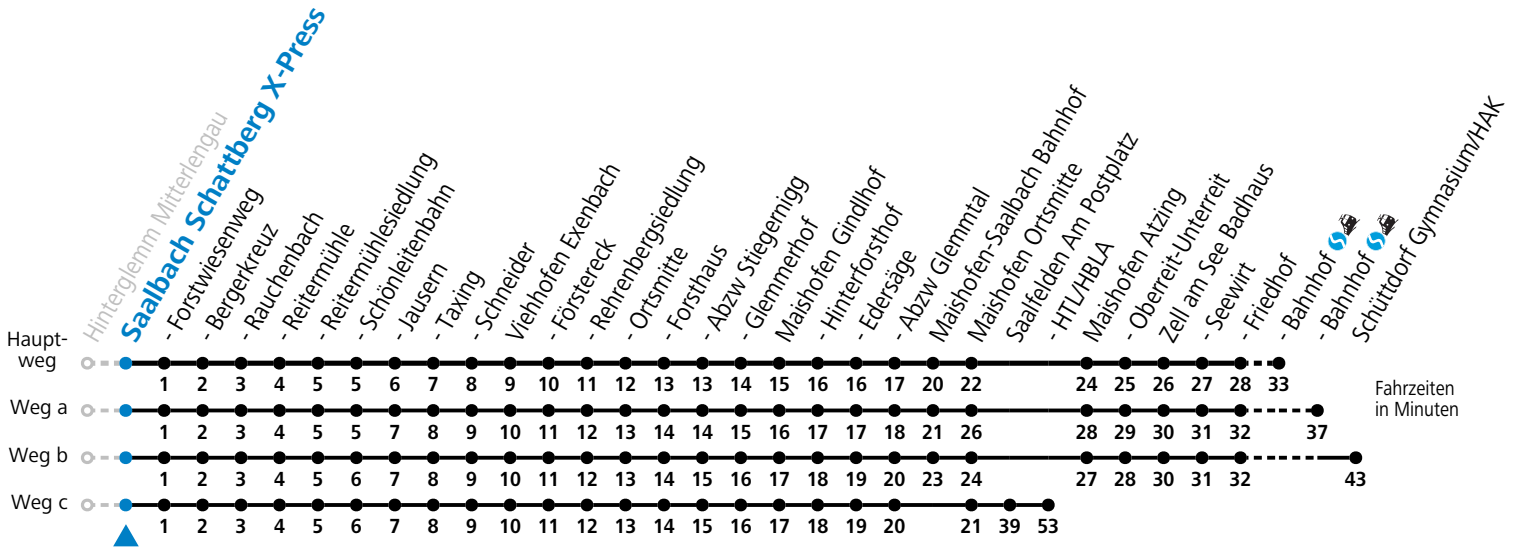

Gültig ab 10.12.2023.

Alle Angaben ohne Gewähr.

Montag - Freitag				Samstag		Sonn- und Feiertag	
6	13	49^b	50^c	6	18		
7	00^a			7	00	7	00
8	05			8	00	8	00
9	00^d	30		9	00^d	30	00^d
10	00^d	30		10	00^d	30	00^d
11	00^d	30		11	00^d	30	00^d
12	30			12	30	12	30
13	30			13	30	13	30
14	00^d	30		14	00^d	30	00^d
15	00^d	30		15	00^d	30	00^d
16	00^d	30		16	00^d	30	00^d
17	00^d	30		17	00^d	30	00^d
18	30			18	30	18	30
19	22			19	22	19	22

S = nur Montag bis Freitag, wenn Schultag in Salzburg b = fährt Weg b c = fährt Weg c d = bis Saalbach Jausern e = nur von 15.06. bis 29.09.2024
a = fährt Weg a

Am 24.12. und 31.12. (sofern nicht Sonntag) gilt der Samstag-Fahrplan

Ferien im Bundesland Salzburg: 23.12.2023 bis 07.01.2024, 12. bis 18.02., 23.03. bis 01.04., 06.07. bis 08.09., 24.09. und 26.10. bis 02.11.2024 (Vorbehaltlich Änderungen durch die Schulbehörde)