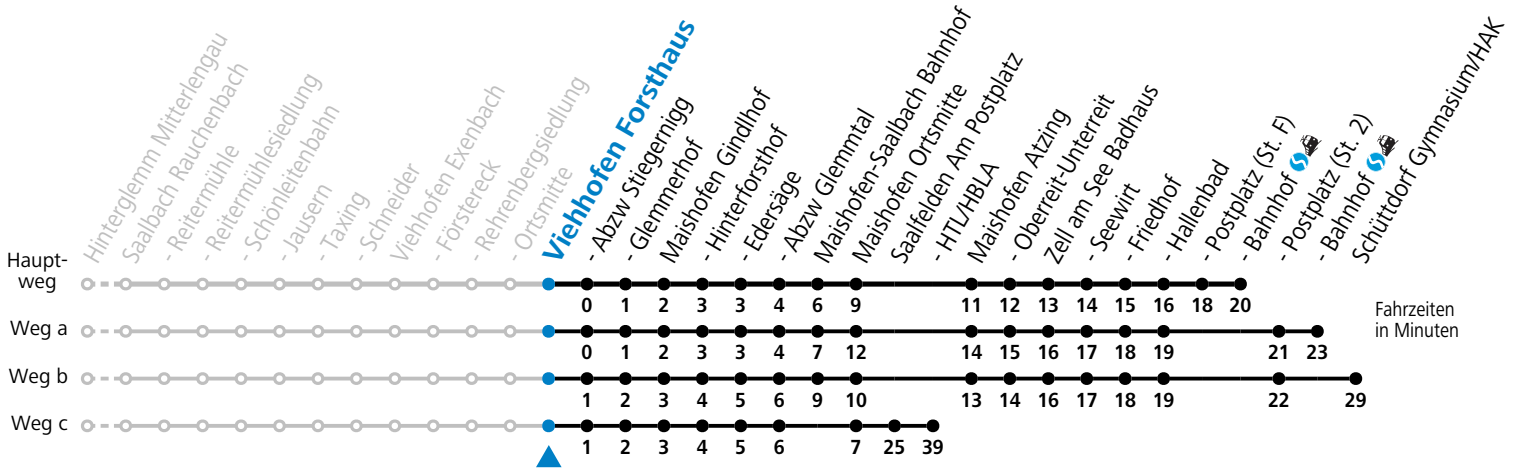

Gültig ab 10.12.2023.

Alle Angaben ohne Gewähr.

Montag - Freitag		Samstag		Sonn- und Feiertag	
6	27	6	32		
7	03^b 04^c 14^a	7	14	7	14
8	19	8	14	8	14
9	44	9	44	9	44
10	44	10	44	10	44
11	44	11	44	11	44
12	44	12	44	12	44
13	44	13	44	13	44
14	44	14	44	14	44
15	44	15	44	15	44
16	44	16	44	16	44
17	44	17	44	17	44
18	44	18	44	18	44
19	34	19	34	19	34

S = nur Montag bis Freitag, wenn Schultag in Salzburg   a = fährt Weg a   b = fährt Weg b   c = fährt Weg c

Am 24.12. und 31.12. (sofern nicht Sonntag) gilt der Samstag-Fahrplan

Ferien im Bundesland Salzburg: 23.12.2023 bis 07.01.2024, 12. bis 18.02., 23.03. bis 01.04., 06.07. bis 08.09., 24.09. und 26.10. bis 02.11.2024 (Vorbehaltlich Änderungen durch die Schulbehörde)