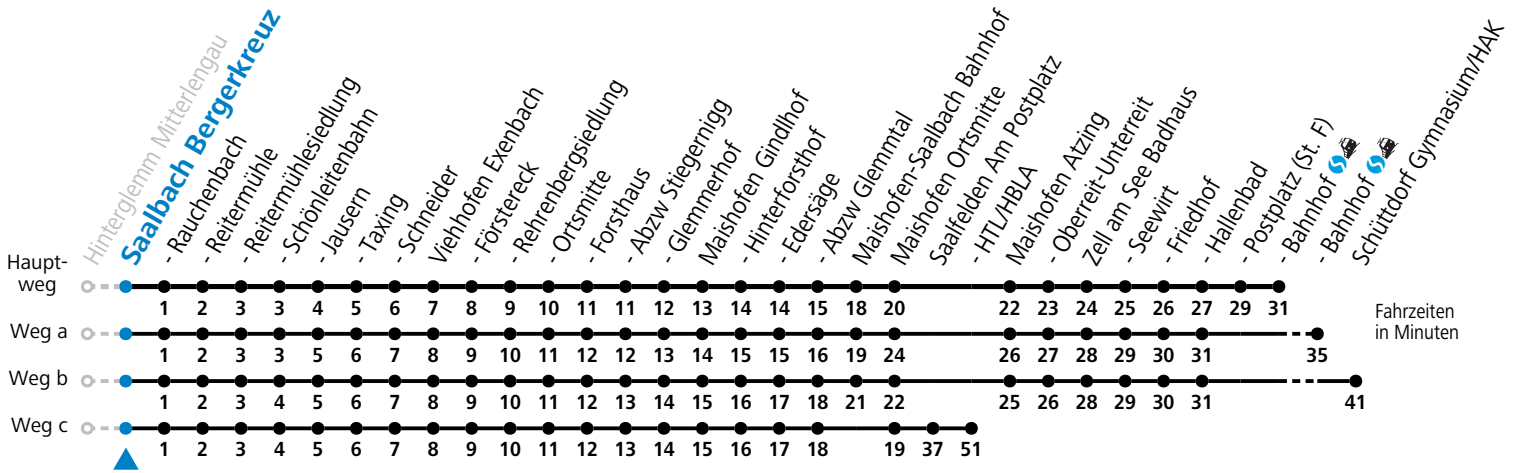

Gültig ab 10.12.2023.

Alle Angaben ohne Gewähr.

Montag - Freitag		Samstag		Sonn- und Feiertag	
6	15 51^b 52^c	6	20		
7	02^a	7	02	7	02
8	07	8	02	8	02
9	02^d_e 32	9	02^d_e 32	9	02^d_e 32
10	02^d_e 32	10	02^d_e 32	10	02^d_e 32
11	02^d_e 32	11	02^d_e 32	11	02^d_e 32
12	32	12	32	12	32
13	32	13	32	13	32
14	02^d_e 32	14	02^d_e 32	14	02^d_e 32
15	02^d_e 32	15	02^d_e 32	15	02^d_e 32
16	02^d_e 32	16	02^d_e 32	16	02^d_e 32
17	02^d_e 32	17	02^d_e 32	17	02^d_e 32
18	32	18	32	18	32
19	24	19	24	19	24

S = nur Montag bis Freitag, wenn Schultag in Salzburg b = fährt Weg b c = fährt Weg c d = bis Saalbach Jausern e = nur von 15.06. bis 29.09.2024
a = fährt Weg a

Am 24.12. und 31.12. (sofern nicht Sonntag) gilt der Samstag-Fahrplan

Ferien im Bundesland Salzburg: 23.12.2023 bis 07.01.2024, 12. bis 18.02., 23.03. bis 01.04., 06.07. bis 08.09., 24.09. und 26.10. bis 02.11.2024 (Vorbehaltlich Änderungen durch die Schulbehörde)