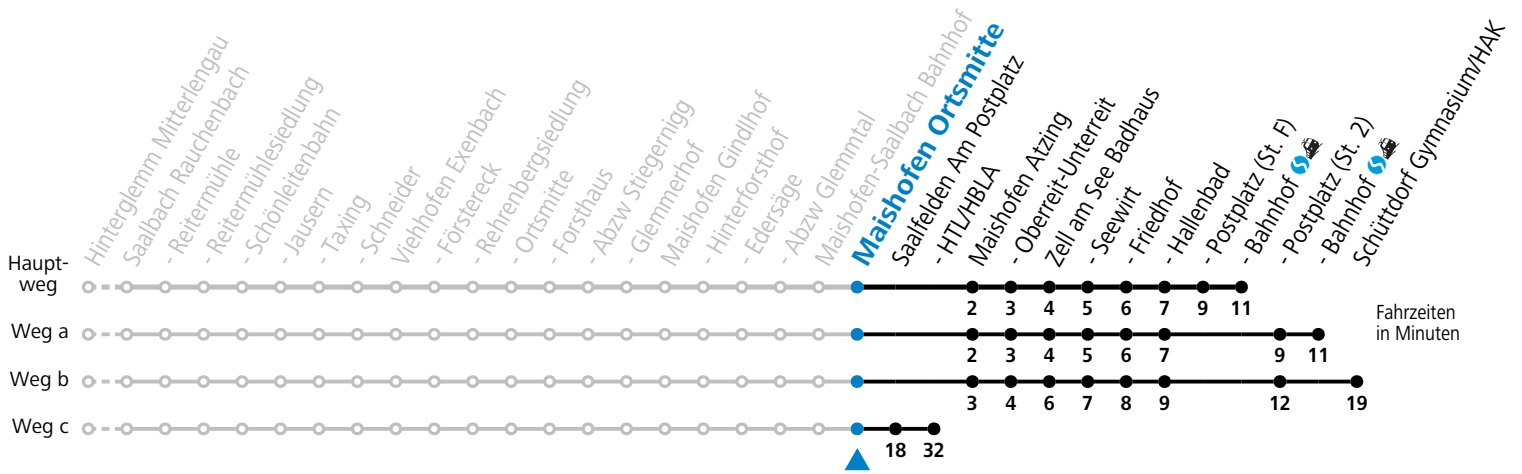

Gültig ab 10.12.2023.

Alle Angaben ohne Gewähr.

Montag - Freitag		Samstag		Sonn- und Feiertag	
6	36	6	41		
7	11^c 13^b 26^a	7	26	7	26
8	28	8	23	8	23
9	53	9	53	9	53
10	53	10	53	10	53
11	53	11	53	11	53
12	53	12	53	12	53
13	53	13	53	13	53
14	53	14	53	14	53
15	53	15	53	15	53
16	53	16	53	16	53
17	53	17	53	17	53
18	53	18	53	18	53
19	42	19	42	19	42

S = nur Montag bis Freitag, wenn Schultag in Salzburg   a = fährt Weg a   b = fährt Weg b   c = fährt Weg c

Am 24.12. und 31.12. (sofern nicht Sonntag) gilt der Samstag-Fahrplan

Ferien im Bundesland Salzburg: 23.12.2023 bis 07.01.2024, 12. bis 18.02., 23.03. bis 01.04., 06.07. bis 08.09., 24.09. und 26.10. bis 02.11.2024 (Vorbehaltlich Änderungen durch die Schulbehörde)