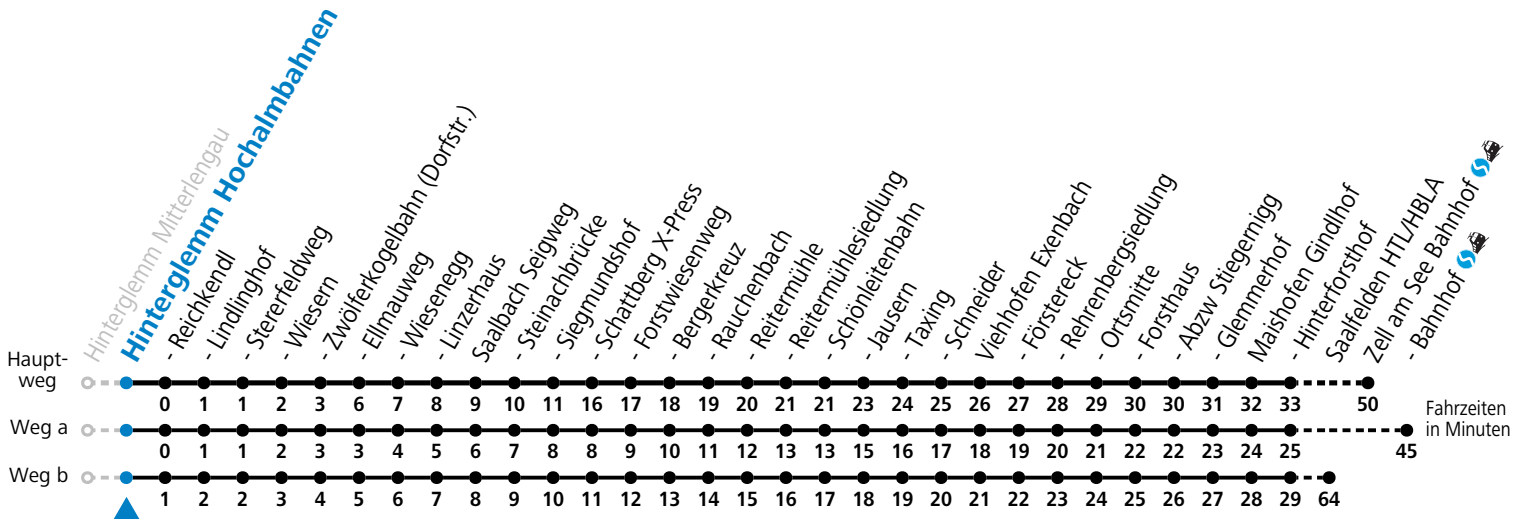

Gültig ab 10.12.2023.

Alle Angaben ohne Gewähr.

Montag - Freitag			Samstag			Sonn- und Feiertag		
6	39^b_S	52^a	6	52	6	52		
7	48		7	43	7	43		
8	43^c_d		8	43^c_d	8	43^c_d		
9	13	43^c_d	9	13	43^c_d	9	13	43^c_d
10	13	43^c_d	10	13	43^c_d	10	13	43^c_d
11	13		11	13	11	13		
12	13		12	13	12	13		
13	13	43^c_d	13	13	43^c_d	13	13	43^c_d
14	13	43^c_d	14	13	43^c_d	14	13	43^c_d
15	13	43^c_d	15	13	43^c_d	15	13	43^c_d
16	13	43^c_d	16	13	43^c_d	16	13	43^c_d
17	13		17	13	17	13		
18	13		18	13	18	13		
19	11		19	11	19	11		

S = nur Montag bis Freitag, wenn Schultag in Salzburg a = fährt Weg a b = fährt Weg b c = bis Saalbach Jausern d = nur von 15.06. bis 29.09.2024

Am 24.12. und 31.12. (sofern nicht Sonntag) gilt der Samstag-Fahrplan

Ferien im Bundesland Salzburg: 23.12.2023 bis 07.01.2024, 12. bis 18.02., 23.03. bis 01.04., 06.07. bis 08.09., 24.09. und 26.10. bis 02.11.2024 (Vorbehaltlich Änderungen durch die Schulbehörde)