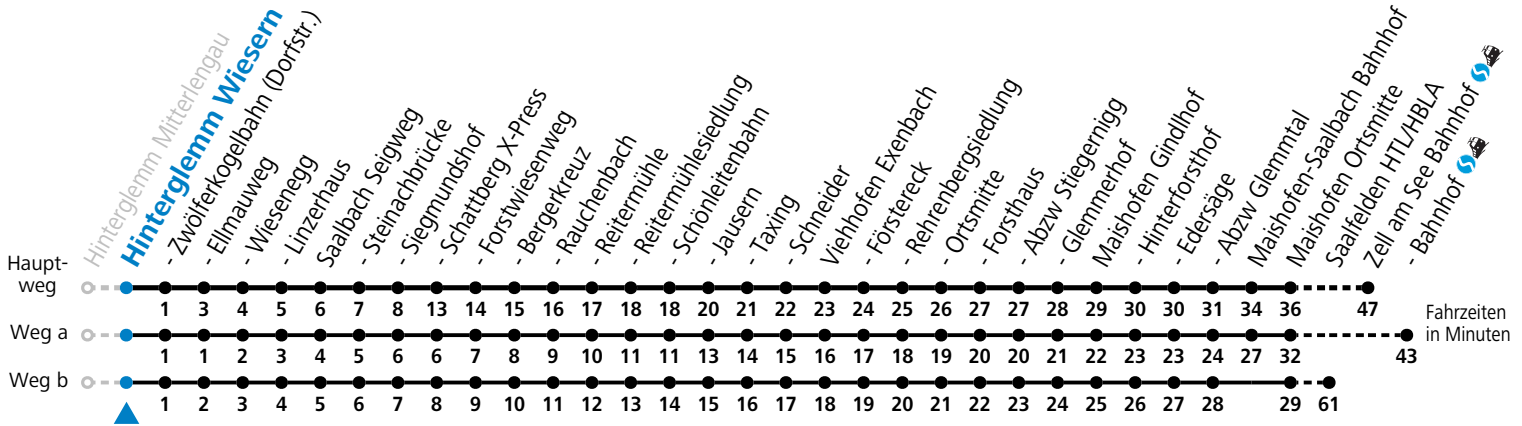

680 Hinterglemm - Saalbach - Viehhofen - Maishofen - Zell am See

Gültig ab 10.12.2023.

Alle Angaben ohne Gewähr.

Montag - Freitag			Samstag			Sonn- und Feiertag		
6	42^b_S	54^a	6	54	6	54		
7	51		7	46	7	46		
8	46^c_d		8	46^c_d	8	46^c_d		
9	16	46^c_d	9	16	46^c_d	9	16	46^c_d
10	16	46^c_d	10	16	46^c_d	10	16	46^c_d
11	16		11	16	11	16		
12	16		12	16	12	16		
13	16	46^c_d	13	16	46^c_d	13	16	46^c_d
14	16	46^c_d	14	16	46^c_d	14	16	46^c_d
15	16	46^c_d	15	16	46^c_d	15	16	46^c_d
16	16	46^c_d	16	16	46^c_d	16	16	46^c_d
17	16		17	16	17	16		
18	16		18	16	18	16		
19	14		19	14	19	14		

S = nur Montag bis Freitag, wenn Schultag in Salzburg a = fährt Weg a b = fährt Weg b c = bis Saalbach Jausern d = nur von 15.06. bis 29.09.2024

Am 24.12. und 31.12. (sofern nicht Sonntag) gilt der Samstag-Fahrplan

Ferien im Bundesland Salzburg: 23.12.2023 bis 07.01.2024, 12. bis 18.02., 23.03. bis 01.04., 06.07. bis 08.09., 24.09. und 26.10. bis 02.11.2024 (Vorbehaltlich Änderungen durch die Schulbehörde)