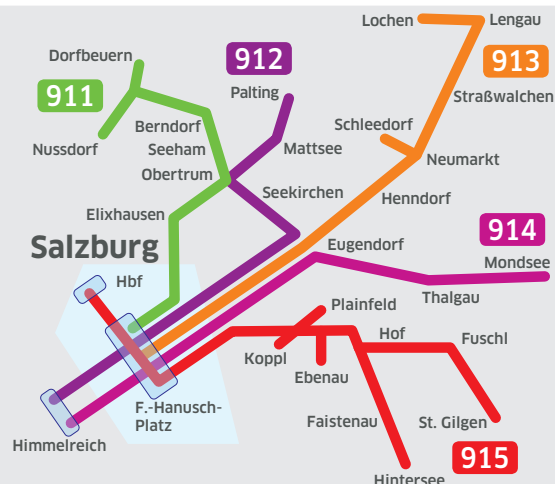

Bedienung aller auf dem Linienfahrweg gelegenen Haltestellen bei Bedarf zum Ausstieg. Dadurch können Ankunftszeiten vom Fahrplan abweichen.

Achtung:

In der Silvesternacht (31.12.) werden die Haltestellen Salzburg Ferdinand-Hanusch-Platz (A/Fischkrieg) und Makartplatz (C/Theatergasse) nicht bedient!

Nächste bediente Haltestelle:

Salzburg Mirabellplatz (D/Paris-Lodron-Straße)

Salzburg Verkehr® verbindet

Salzburger Verkehrsverbund GmbH
Schallmooser Hauptstraße 10 | 5020 Salzburg

T +43 (0)662 632 900 | www.salzburg-verkehr.at

Die Salzburg Verkehr-App zum Gratis-Download >>