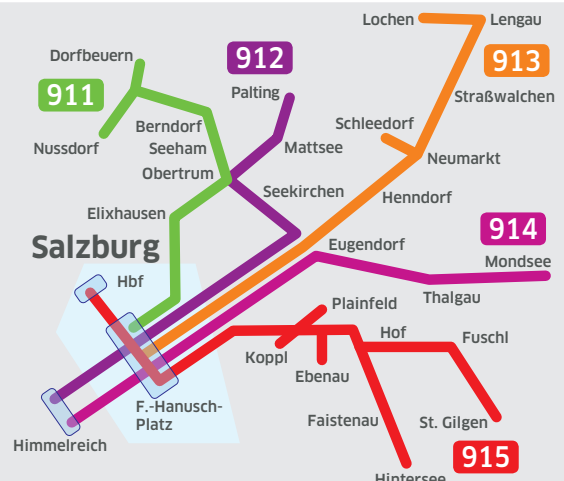

Salzburg Verkehr®
verbindet

Salzburger Verkehrsverbund GmbH
Schallmooser Hauptstraße 10 | 5020 Salzburg

T +43 (0)662 632 900 | www.salzburg-verkehr.at

Die Salzburg Verkehr-App
zum Gratis-Download >>