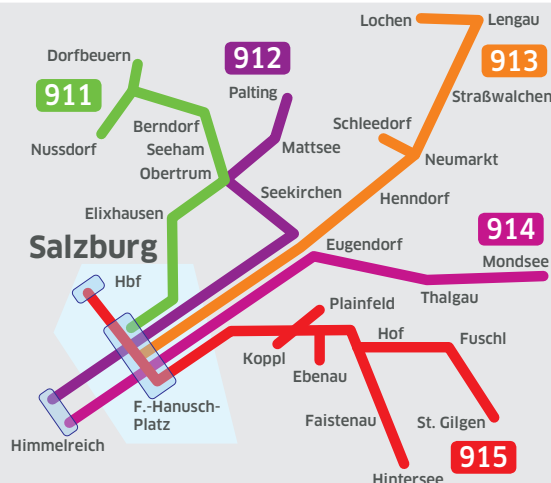

Bedienung aller auf dem Linienfahrweg gelegenen Haltestellen bei Bedarf zum Ausstieg. Dadurch können Ankunftszeiten vom Fahrplan abweichen.

Achtung:

In der Silvesternacht (31.12.) werden die Haltestellen Salzburg Ferdinand-Hanusch-Platz (A/Fischkrieg) und Makartplatz (C/Theatergasse) nicht bedient!

Nächste bediente Haltestelle:

Salzburg Mirabellplatz (D/Paris-Lodron-Straße)

Salzburg Verkehr®
verbindet

Salzburger Verkehrsverbund GmbH
Schallmooser Hauptstraße 10 | 5020 Salzburg

T +43 (0)662 632 900 | www.salzburg-verkehr.at

Die Salzburg Verkehr-App
zum Gratis-Download >>