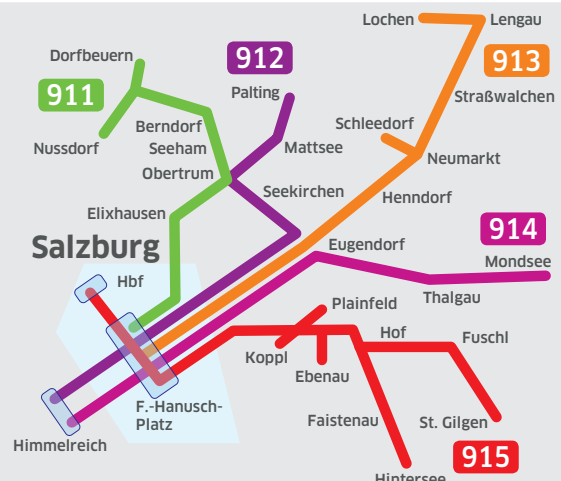

Salzburg Verkehr®
verbindet

Salzburger Verkehrsverbund GmbH
Schallmooser Hauptstraße 10 | 5020 Salzburg

T +43 (0)662 632 900 | www.salzburg-verkehr.at

Die Salzburg Verkehr-App
zum Gratis-Download >>