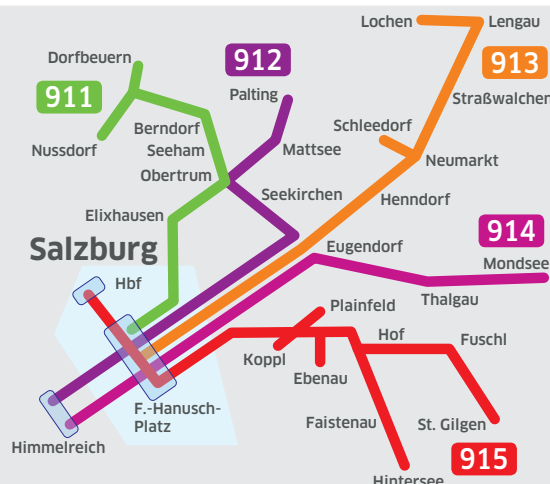

Anschluss zu den Linien:

915 Abfahrt Ferdinand-Hanusch-Platz 00:50, 02:55

911, 913 Abfahrt Ferdinand-Hanusch-Platz 01:00, 03:00

Bedienung aller auf dem Linienfahrweg gelegenen Haltestellen bei Bedarf zum Ausstieg. Dadurch können Ankunftszeiten vom Fahrplan abweichen.

Achtung:

In der Silvesternacht (31.12.) werden die Haltestellen Salzburg Ferdinand-Hanusch-Platz (A/Fischkrieg) und Makartplatz (C/Theatergasse) nicht bedient!

Nächste bediente Haltestelle:

Salzburg Mirabellplatz (D/Paris-Lodron-Straße)

Anschluss zu den Linien:

912 Abfahrt Ferdinand-Hanusch-Platz 00:50, 02:50

914 Abfahrt Ferdinand-Hanusch-Platz 00:50, 02:53

911, 913 Abfahrt Ferdinand-Hanusch-Platz 01:00, 03:00

Bedienung aller auf dem Linienfahrweg gelegenen Haltestellen bei Bedarf zum Ausstieg. Dadurch können Ankunftszeiten vom Fahrplan abweichen.