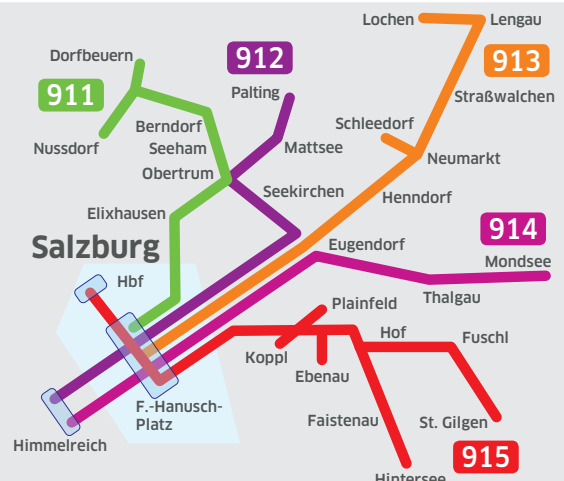

Salzburg Verkehr®
verbindet

Salzburger Verkehrsverbund GmbH
Schallmooser Hauptstraße 10 | 5020 Salzburg

T +43 (0)662 632 900 | www.salzburg-verkehr.at

Die Salzburg Verkehr-App
zum Gratis-Download >>