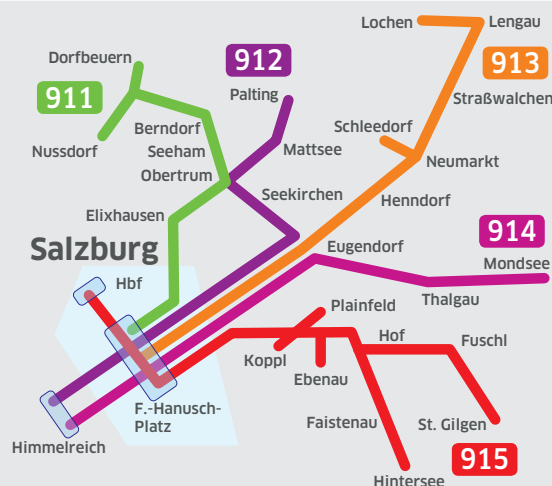

Linienverkehr in den Nächten Freitag > Samstag und Samstag > Sonntag sowie vor Feiertagen.

Nicht in der Nacht von 24. auf 25.12.

Abfahrt	Linie	Ziel	Ankunft	Abfahrt	Linie	Ziel	Ankunft
00:40	912	Salzburg Ferdinand-Hanusch-Platz	00:50	02:30	912	Salzburg Ferdinand-Hanusch-Platz	02:40
		Salzburg Gnigl-S-Bahn	00:56			Salzburg Gnigl-S-Bahn	02:56
		Mayrwies OM	00:59			Mayrwies OM	02:59
		Eugendorf Kirchenstraße	01:07			Eugendorf Kirchenstraße	03:07
		Seekirchen a.W. Obermarkt	01:15			Seekirchen a.W. Obermarkt	03:15
		Mattsee Mitterhof	01:26			Mattsee Mitterhof	03:26
		Mattsee OM	01:29			Mattsee OM	03:29
		Palting OM	01:36			Palting OM	03:36
00:40	914	Salzburg Ferdinand-Hanusch-Platz	00:50	02:35	914	Salzburg Ferdinand-Hanusch-Platz	02:45
		Salzburg Gnigl-S-Bahn	00:56			Salzburg Gnigl-S-Bahn	02:59
		Mayrwies OM	01:00			Mayrwies OM	03:03
		Eugendorf Kirchenstraße	01:09			Eugendorf Kirchenstraße	03:12
		Eugendorf Neuhofen	01:14			Eugendorf Neuhofen	03:17
		Thalgau OM	01:22			Thalgau OM	03:23
		Mondsee Busterminal	01:33			Mondsee Busterminal	03:36

Anschluss zu den Linien:

915 Abfahrt Ferdinand-Hanusch-Platz 00:50, 02:55

911, 913 Abfahrt Ferdinand-Hanusch-Platz 01:00, 03:00

Bedienung aller auf dem Linienfahrweg gelegenen Haltestellen bei Bedarf zum Ausstieg. Dadurch können Ankunftszeiten vom Fahrplan abweichen.

Achtung:

In der Silvesternacht (31.12.) werden die Haltestellen Salzburg Ferdinand-Hanusch-Platz (A/Fischkrieg) und Makartplatz (C/Theatergasse) nicht bedient!

Nächste bediente Haltestelle:

Salzburg Mirabellplatz (D/Paris-Lodron-Straße)

Anschluss zu den Linien:

912 Abfahrt Ferdinand-Hanusch-Platz 00:50, 02:50

914 Abfahrt Ferdinand-Hanusch-Platz 00:50, 02:53

911, 913 Abfahrt Ferdinand-Hanusch-Platz 01:00, 03:00

Bedienung aller auf dem Linienfahrweg gelegenen Haltestellen bei Bedarf zum Ausstieg. Dadurch können Ankunftszeiten vom Fahrplan abweichen.