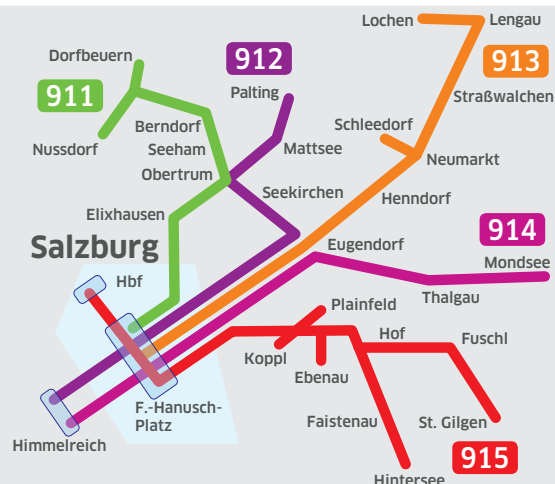

Anschluss zu den Linien:

915 Abfahrt Ferdinand-Hanusch-Platz 00:50, 02:55

911, 913 Abfahrt Ferdinand-Hanusch-Platz 01:00, 03:00

Bedienung aller auf dem Linienfahrweg gelegenen Haltestellen bei Bedarf zum Ausstieg. Dadurch können Ankunftszeiten vom Fahrplan abweichen.

Nächste bediente Haltestelle:

Salzburg Mirabellplatz (D/Paris-Lodron-Straße)

Salzburg Verkehr®
verbindet

Salzburger Verkehrsverbund GmbH
Schallmooser Hauptstraße 10 | 5020 Salzburg

T +43 (0)662 632 900 | www.salzburg-verkehr.at

Die Salzburg Verkehr-App
zum Gratis-Download >>

NACHTBUS FLACHGAU

DON'T DRINK AND DRIVE ALKOHOL UND AUTOFAHREN PASSEN NICHT ZUSAMMEN!

Der Nachtbus ist ein fixer Bestandteil des öffentlichen Verkehrsangebots im Salzburger Verkehrsverbund. Frei nach dem Motto „Sicher durch die Nacht“ wird ein sicherer Heimweg zum günstigen Tarif nach Clubbings, Partys, Geburtstagsfeiern oder einer ausgiebigen Nachtschicht ermöglicht. Unterwegs in Stadt und Land Salzburg.

Bedienung aller auf dem Linienfahrweg gelegenen Haltestellen bei Bedarf zum Ausstieg. Dadurch können Ankunftszeiten vom Fahrplan abweichen.

Achtung:
In der Silvesternacht (31.12.) werden die Haltestellen Salzburg Ferdinand-Hanusch-Platz (A/Fischkrieg) und Makartplatz (C/Theatergasse) nicht bedient!
Nächste bediente Haltestelle:
Salzburg Mirabellplatz (D/Paris-Lodron-Straße)