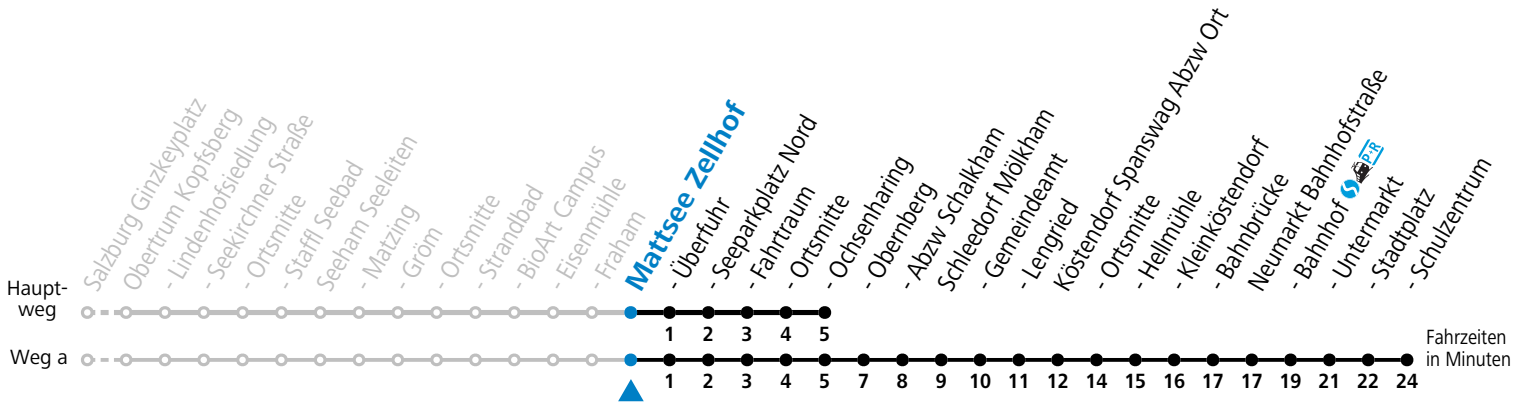

121 Salzburg - Obertrum - Seeham - Mattsee - Neumarkt

gültig ab 08.01.2024.

Alle Angaben ohne Gewähr.

Montag - Freitag				Samstag	
5	44				
6	46		6	34	
7	05	35^a	7	04^a	
			8	04^a	
9	05^a		9	04^a	
10	05^a		10	04^a	
11	05^a		11	04^a	
12	05^a		12	04^a	
13	05^a	35	13	04^a	
14	05^a	35	14	04^a	
15	05^a	35	15	04^a	
16	05^a	35	50	16	04^a
17	05^a	20	50	17	04^a
18	05^a	35	50	18	04^a
19	05^a	35		19	04^a
20	04^a			20	04^a
21	04			21	04
23	10	34		23	34
0	34				

a = fährt Weg a

Am 24.12. und 31.12. (sofern nicht Sonntag) gilt der Samstag-Fahrplan

Ferien im Bundesland Salzburg: 23.12.2023 bis 07.01.2024, 12. bis 18.02., 23.03. bis 01.04., 06.07. bis 08.09., 24.09. und 26.10. bis 02.11.2024 (Vorbehaltlich Änderungen durch die Schulbehörde)