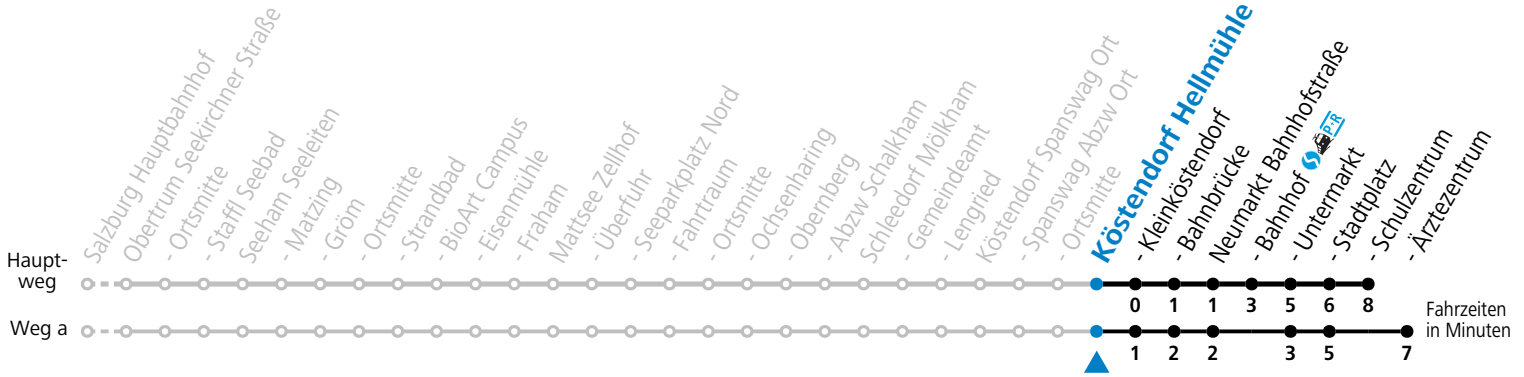

121 Salzburg - Obertrum - Seeham - Mattsee - Neumarkt

gültig ab 08.01.2024.

Alle Angaben ohne Gewähr.

Montag - Freitag			Samstag	
6	55^{aS}			
7	03^F 51	7	19	
		8	19	
9	21	9	19	
10	21	10	19	
11	21	11	19	
12	21	12	19	
13	21 51^S	13	19	
14	21	14	19	
15	21	15	19	
16	21	16	19	
17	20	17	19	
18	20	18	19	
19	20	19	19	
20	19	20	19	

F = nur Montag bis Freitag, wenn schulfreier Werktag in Salzburg

S = nur Montag bis Freitag, wenn Schultag in Salzburg

a = fährt Weg a

b = verkehrt via Neumarkt Ärztezentrum weiter nach Seekirchen Gymnasium (Linie 130/131)

Am 24.12. und 31.12. (sofern nicht Sonntag) gilt der Samstag-Fahrplan

Ferien im Bundesland Salzburg: 23.12.2023 bis 07.01.2024, 12. bis 18.02., 23.03. bis 01.04., 06.07. bis 08.09., 24.09. und 26.10. bis 02.11.2024 (Vorbehaltlich Änderungen durch die Schulbehörde)