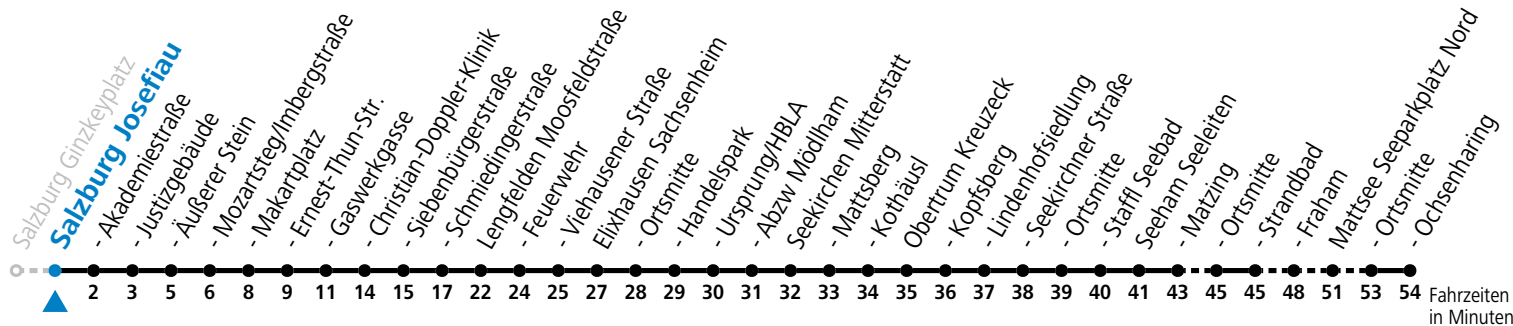

gültig ab 08.01.2024.

Alle Angaben ohne Gewähr.

Montag - Freitag

12	45
13	45
14	45
15	45
17	45
18	45

Am 24.12. und 31.12. (sofern nicht Sonntag) gilt der Samstag-Fahrplan

Ferien im Bundesland Salzburg: 23.12.2023 bis 07.01.2024, 12. bis 18.02., 23.03. bis 01.04., 06.07. bis 08.09., 24.09. und 26.10. bis 02.11.2024 (Vorbehaltlich Änderungen durch die Schulbehörde)