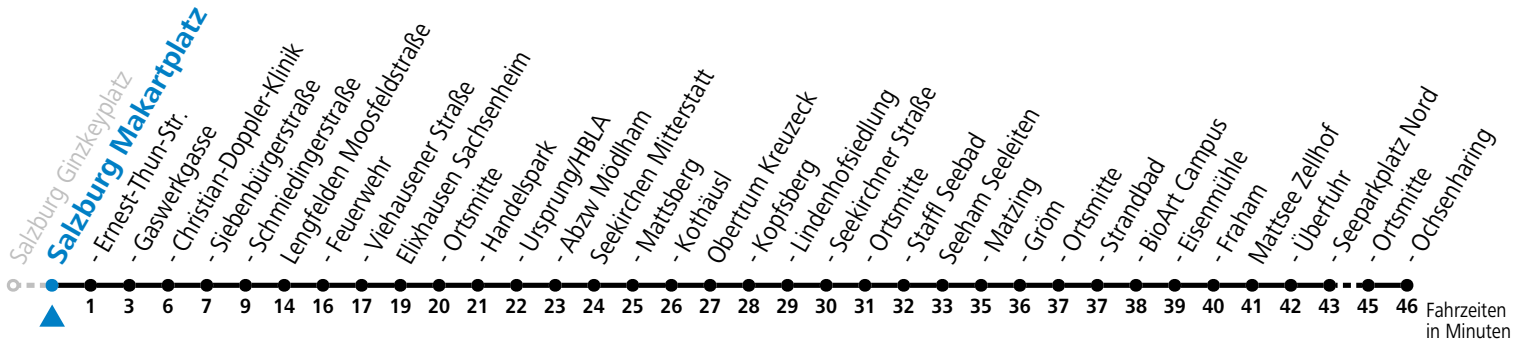

gültig ab 08.01.2024.

Alle Angaben ohne Gewähr.

Montag - Freitag

12	54
13	54
14	54
15	54
17	54
18	54

Am 24.12. und 31.12. (sofern nicht Sonntag) gilt der Samstag-Fahrplan

Ferien im Bundesland Salzburg: 23.12.2023 bis 07.01.2024, 12. bis 18.02., 23.03. bis 01.04., 06.07. bis 08.09., 24.09. und 26.10. bis 02.11.2024 (Vorbehaltlich Änderungen durch die Schulbehörde)