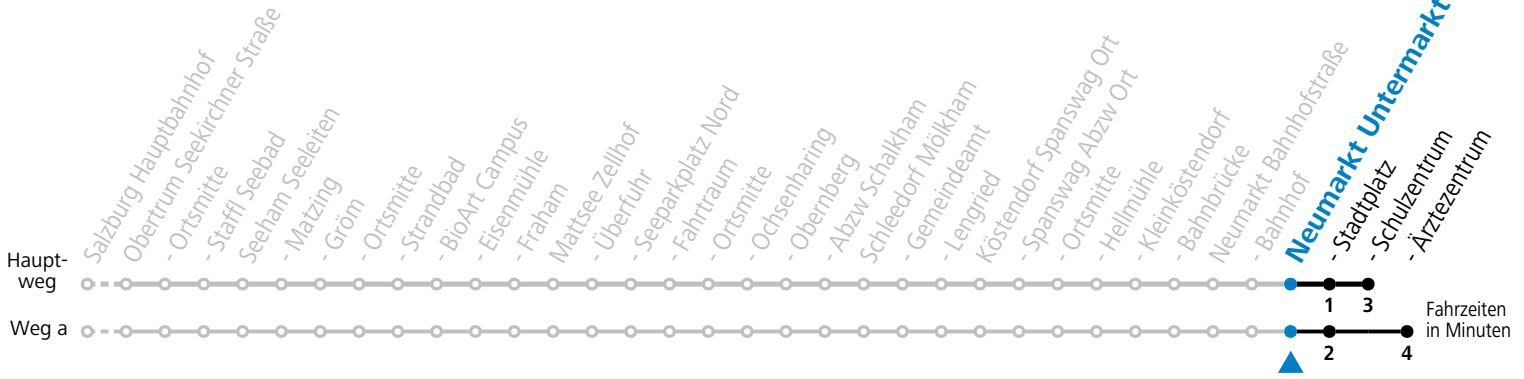

121 Salzburg - Obertrum - Seeham - Mattsee - Neumarkt

gültig ab 08.01.2024.

Alle Angaben ohne Gewähr.

Montag - Freitag			Samstag	
6	58^{aS}			
7	10^F 57	7	24	
		8	24	
9	27	9	24	
10	27	10	24	
11	27	11	24	
12	27	12	24	
13	27 57^S	13	24	
14	27	14	24	
15	27	15	24	
16	27	16	24	
17	25	17	24	
18	25	18	24	
19	25	19	24	
20	24	20	24	

F = nur Montag bis Freitag, wenn schulfreier Werktag in Salzburg

S = nur Montag bis Freitag, wenn Schultag in Salzburg

a = fährt Weg a

b = verkehrt via Neumarkt Ärztezentrum weiter nach Seekirchen Gymnasium (Linie 130/131)

Am 24.12. und 31.12. (sofern nicht Sonntag) gilt der Samstag-Fahrplan

Ferien im Bundesland Salzburg: 23.12.2023 bis 07.01.2024, 12. bis 18.02., 23.03. bis 01.04., 06.07. bis 08.09., 24.09. und 26.10. bis 02.11.2024 (Vorbehaltlich Änderungen durch die Schulbehörde)