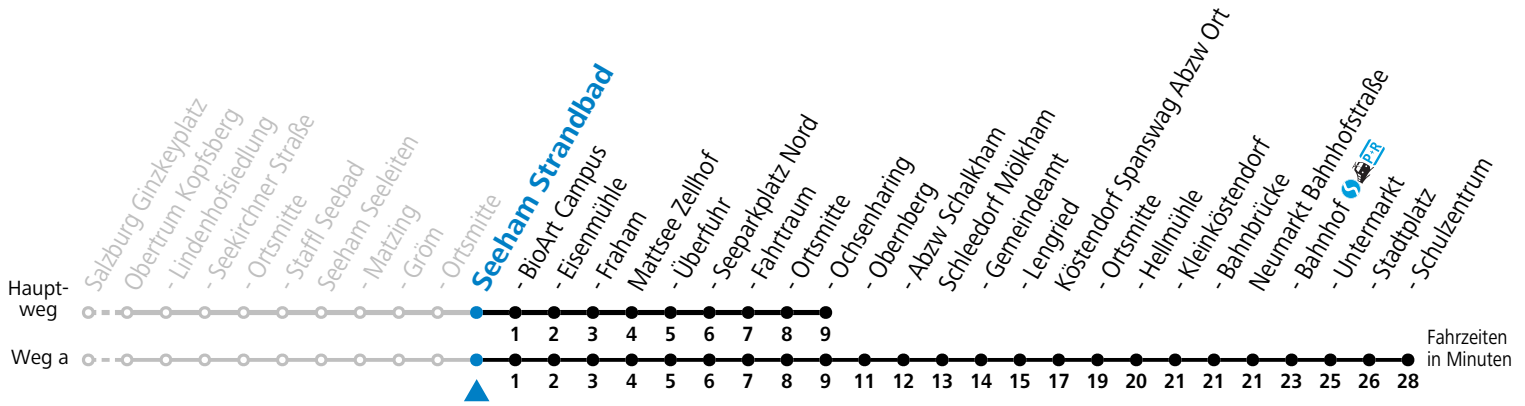

121 Salzburg - Obertrum - Seeham - Mattsee - Neumarkt

gültig ab 08.01.2024.

Alle Angaben ohne Gewähr.

Montag - Freitag				Samstag	
5	40				
6	35		6	30	
7	00	30^a	7	00^a	
			8	00^a	
9	00^a		9	00^a	
10	00^a		10	00^a	
11	00^a		11	00^a	
12	00^a		12	00^a	
13	00^a	31	13	00^a	
14	00^a	31	14	00^a	
15	00^a	31	15	00^a	
16	00^a	31	45	16	00^a
17	00^a	15	45	17	00^a
18	00^a	31	45	18	00^a
19	00^a	31	19	00^a	
20	00^a		20	00^a	
21	00		21	00	
23	06	30	23	30	
0	30				

a = fährt Weg a

Am 24.12. und 31.12. (sofern nicht Sonntag) gilt der Samstag-Fahrplan

Ferien im Bundesland Salzburg: 23.12.2023 bis 07.01.2024, 12. bis 18.02., 23.03. bis 01.04., 06.07. bis 08.09., 24.09. und 26.10. bis 02.11.2024 (Vorbehaltlich Änderungen durch die Schulbehörde)