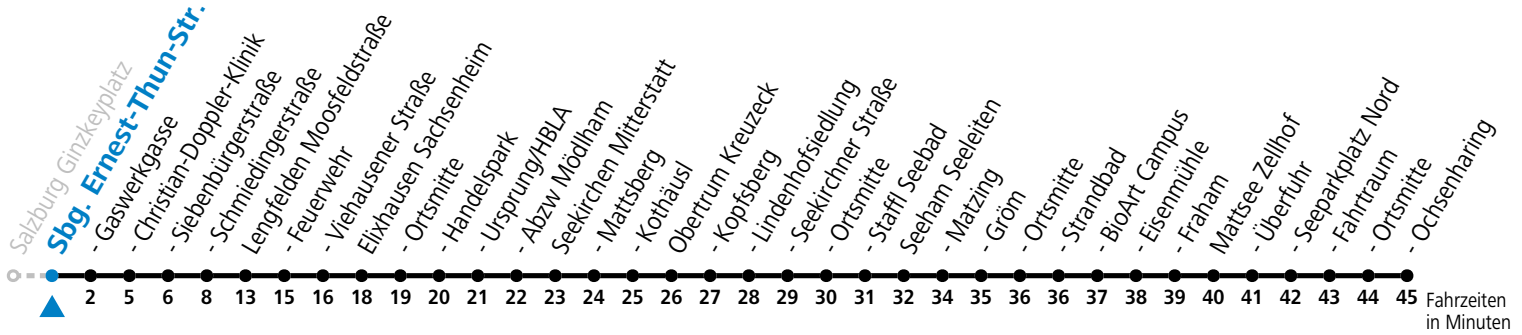

121 Salzburg - Obertrum - Seeham - Mattsee - Neumarkt

gültig ab 08.01.2024.

Alle Angaben ohne Gewähr.

Montag - Freitag

12	55
13	55
14	55
15	55
17	55
18	55

Am 24.12. und 31.12. (sofern nicht Sonntag) gilt der Samstag-Fahrplan

Ferien im Bundesland Salzburg: 23.12.2023 bis 07.01.2024, 12. bis 18.02., 23.03. bis 01.04., 06.07. bis 08.09., 24.09. und 26.10. bis 02.11.2024 (Vorbehaltlich Änderungen durch die Schulbehörde)