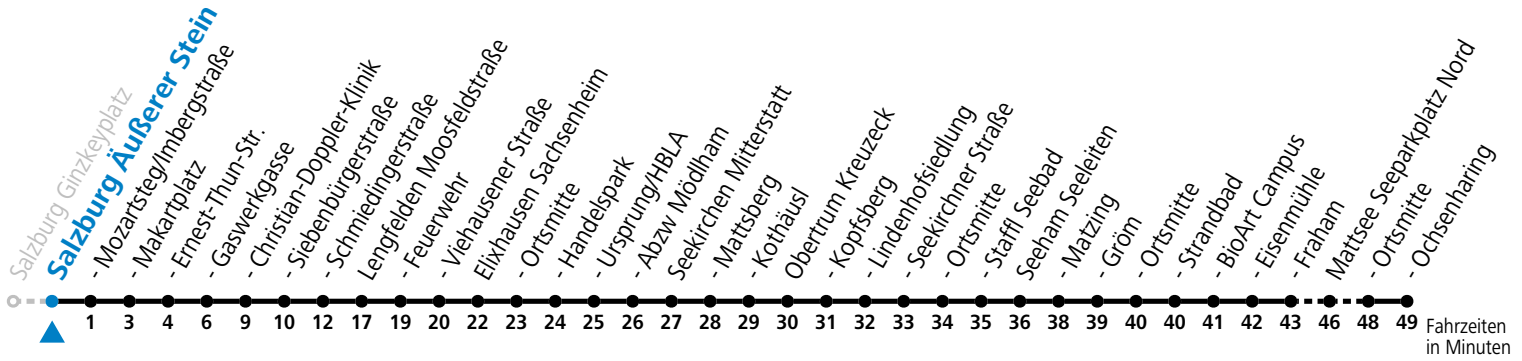

gültig ab 08.01.2024.

Alle Angaben ohne Gewähr.

Montag - Freitag

12	49
13	49
14	49
15	49
17	49
18	49

Am 24.12. und 31.12. (sofern nicht Sonntag) gilt der Samstag-Fahrplan

Ferien im Bundesland Salzburg: 23.12.2023 bis 07.01.2024, 12. bis 18.02., 23.03. bis 01.04., 06.07. bis 08.09., 24.09. und 26.10. bis 02.11.2024 (Vorbehaltlich Änderungen durch die Schulbehörde)