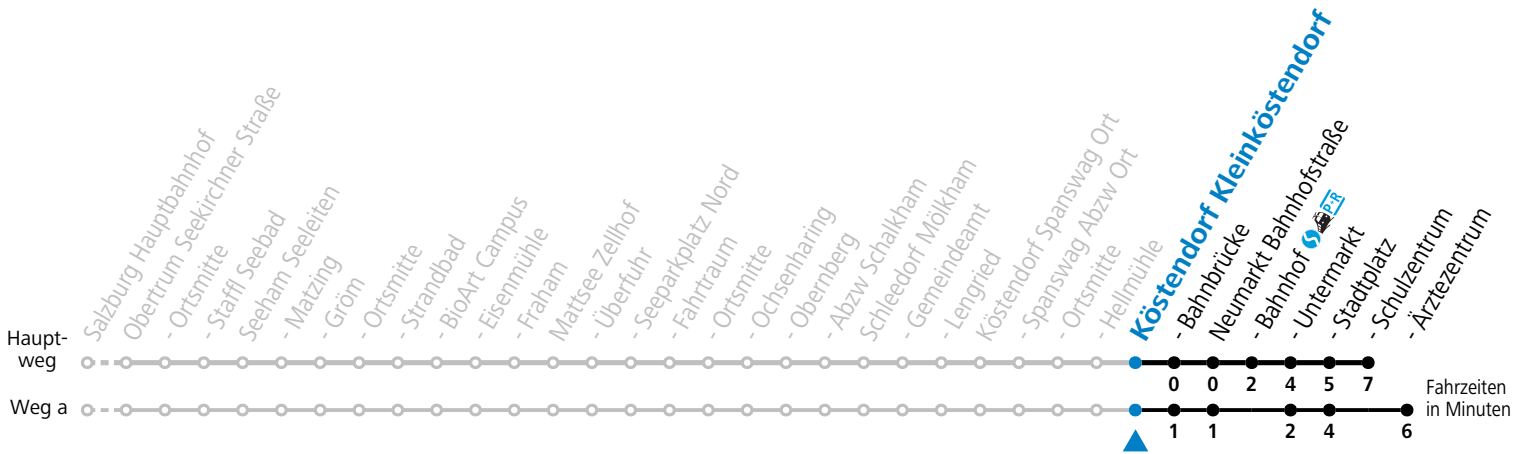

121 Salzburg - Obertrum - Seeham - Mattsee - Neumarkt

gültig ab 08.01.2024.

Alle Angaben ohne Gewähr.

Montag - Freitag			Samstag	
6	56^{aS}			
7	05^F 52		7	20
			8	20
9	22		9	20
10	22		10	20
11	22		11	20
12	22		12	20
13	22 52^S		13	20
14	22		14	20
15	22		15	20
16	22		16	20
17	20		17	20
18	20		18	20
19	20		19	20
20	20		20	20

F = nur Montag bis Freitag, wenn schulfreier Werktag in Salzburg

S = nur Montag bis Freitag, wenn Schultag in Salzburg

a = fährt Weg a

b = verkehrt via Neumarkt Ärztezentrum weiter nach Seekirchen Gymnasium (Linie 130/131)

Am 24.12. und 31.12. (sofern nicht Sonntag) gilt der Samstag-Fahrplan

Ferien im Bundesland Salzburg: 23.12.2023 bis 07.01.2024, 12. bis 18.02., 23.03. bis 01.04., 06.07. bis 08.09., 24.09. und 26.10. bis 02.11.2024 (Vorbehaltlich Änderungen durch die Schulbehörde)