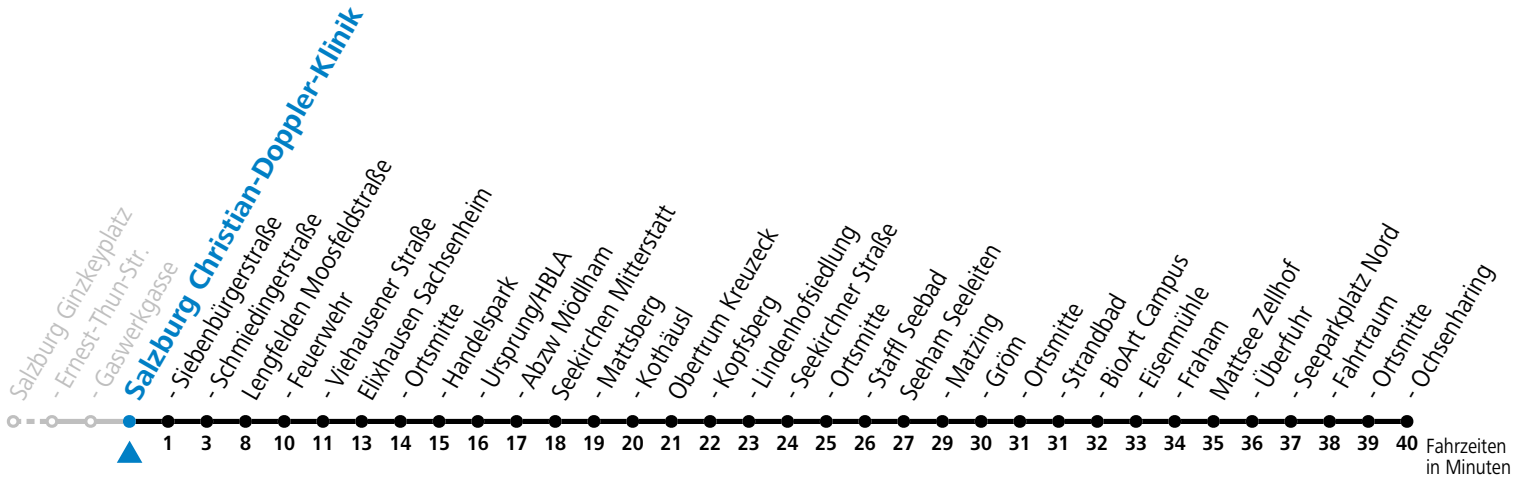

Alle Angaben ohne Gewähr.

Montag - Freitag

12	57
13	57
14	57
15	57
17	57
18	57

Am 24.12. und 31.12. (sofern nicht Sonntag) gilt der Samstag-Fahrplan

Ferien im Bundesland Salzburg: 23.12.2023 bis 07.01.2024, 12. bis 18.02., 23.03. bis 01.04., 06.07. bis 08.09., 24.09. und 26.10. bis 02.11.2024 (Vorbehaltlich Änderungen durch die Schulbehörde)