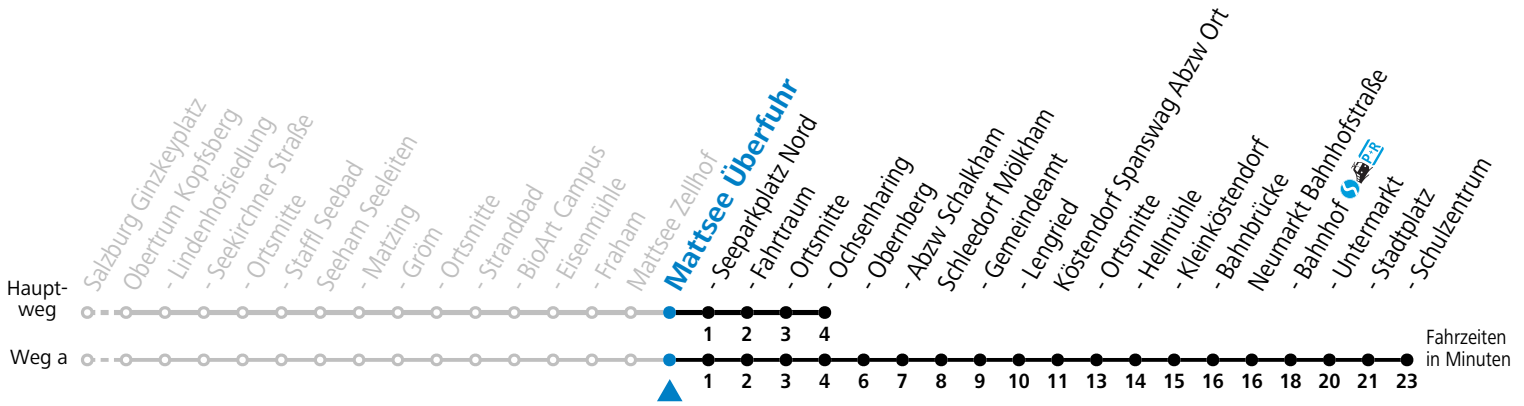

121 Salzburg - Obertrum - Seeham - Mattsee - Neumarkt

gültig ab 08.01.2024.

Alle Angaben ohne Gewähr.

Montag - Freitag				Samstag	
5	45				
6	47		6	35	
7	06	36^a	7	05^a	
			8	05^a	
9	06^a		9	05^a	
10	06^a		10	05^a	
11	06^a		11	05^a	
12	06^a		12	05^a	
13	06^a	36	13	05^a	
14	06^a	36	14	05^a	
15	06^a	36	15	05^a	
16	06^a	36	51	16	05^a
17	06^a	21	51	17	05^a
18	06^a	36	51	18	05^a
19	06^a	36		19	05^a
20	05^a			20	05^a
21	05			21	05
23	11	35	23	35	
0	35				

a = fährt Weg a

Am 24.12. und 31.12. (sofern nicht Sonntag) gilt der Samstag-Fahrplan

Ferien im Bundesland Salzburg: 23.12.2023 bis 07.01.2024, 12. bis 18.02., 23.03. bis 01.04., 06.07. bis 08.09., 24.09. und 26.10. bis 02.11.2024 (Vorbehaltlich Änderungen durch die Schulbehörde)