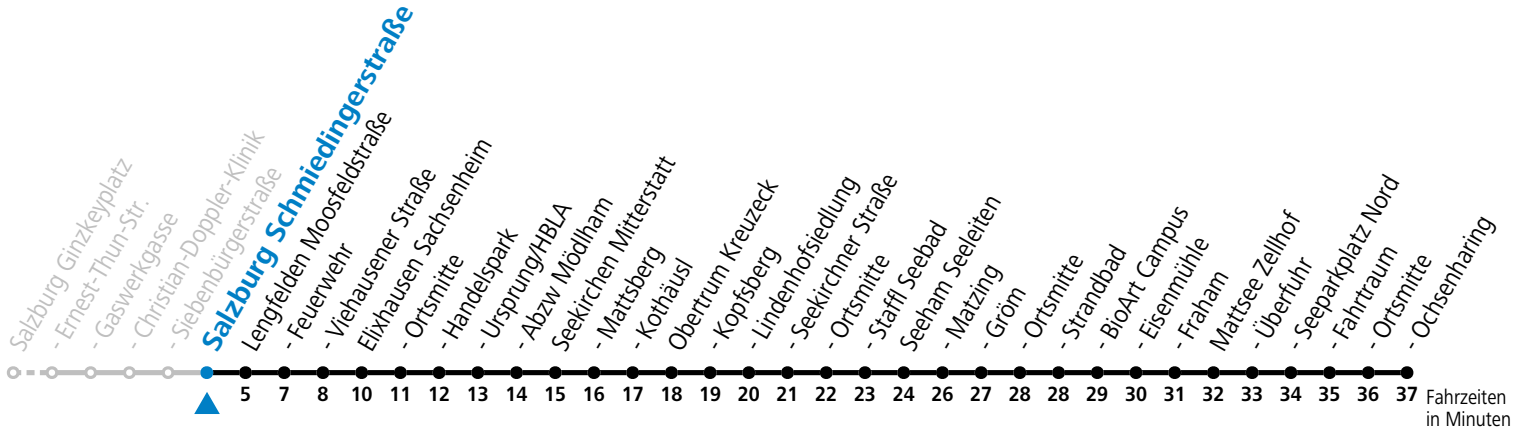

121 Salzburg - Obertrum - Seeham - Mattsee - Neumarkt

gültig ab 08.01.2024.

Alle Angaben ohne Gewähr.

Montag - Freitag	
13	03
14	03
15	03
16	03
18	03
19	03

Am 24.12. und 31.12. (sofern nicht Sonntag) gilt der Samstag-Fahrplan

Ferien im Bundesland Salzburg: 23.12.2023 bis 07.01.2024, 12. bis 18.02., 23.03. bis 01.04., 06.07. bis 08.09., 24.09. und 26.10. bis 02.11.2024 (Vorbehaltlich Änderungen durch die Schulbehörde)