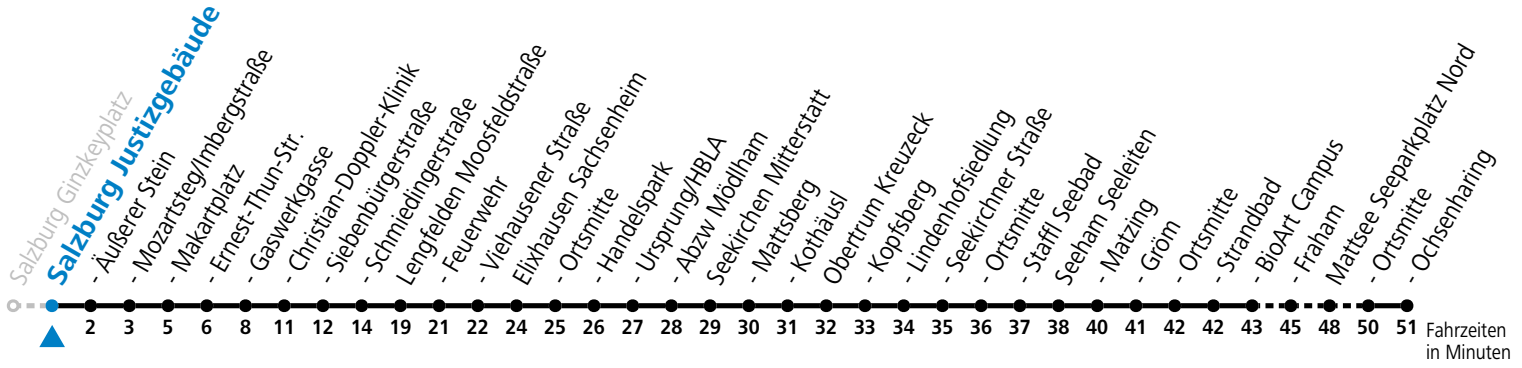

Ferien im Bundesland Salzburg: 23.12.2023 bis 07.01.2024, 12. bis 18.02., 23.03. bis 01.04., 06.07. bis 08.09., 24.09. und 26.10. bis 02.11.2024 (Vorbehaltlich Änderungen durch die Schulbehörde)

Die Salzburg Verkehr-App zum Gratis-Download >>