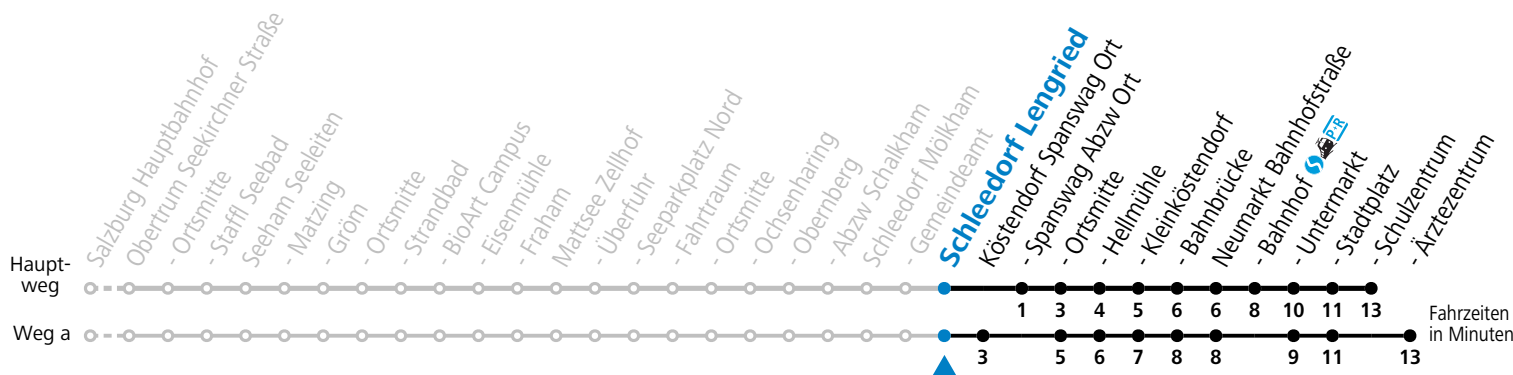

gültig ab 08.01.2024.

Alle Angaben ohne Gewähr.

Montag - Freitag			Samstag	
6	49^{aS}	57^F		
7	46		7	15
			8	15
9	16		9	15
10	16		10	15
11	16		11	15
12	16		12	15
13	16	46^S	13	15
14	16		14	15
15	16		15	15
16	16		16	15
17	16		17	15
18	16		18	15
19	16		19	15
20	15		20	15

F = nur Montag bis Freitag, wenn schulfreier Werktag in Salzburg

S = nur Montag bis Freitag, wenn Schultag in Salzburg

a = fährt Weg a

b = verkehrt via Neumarkt Ärztezentrum weiter nach Seekirchen Gymnasium (Linie 130/131)

Am 24.12. und 31.12. (sofern nicht Sonntag) gilt der Samstag-Fahrplan

Ferien im Bundesland Salzburg: 23.12.2023 bis 07.01.2024, 12. bis 18.02., 23.03. bis 01.04., 06.07. bis 08.09., 24.09. und 26.10. bis 02.11.2024 (Vorbehaltlich Änderungen durch die Schulbehörde)