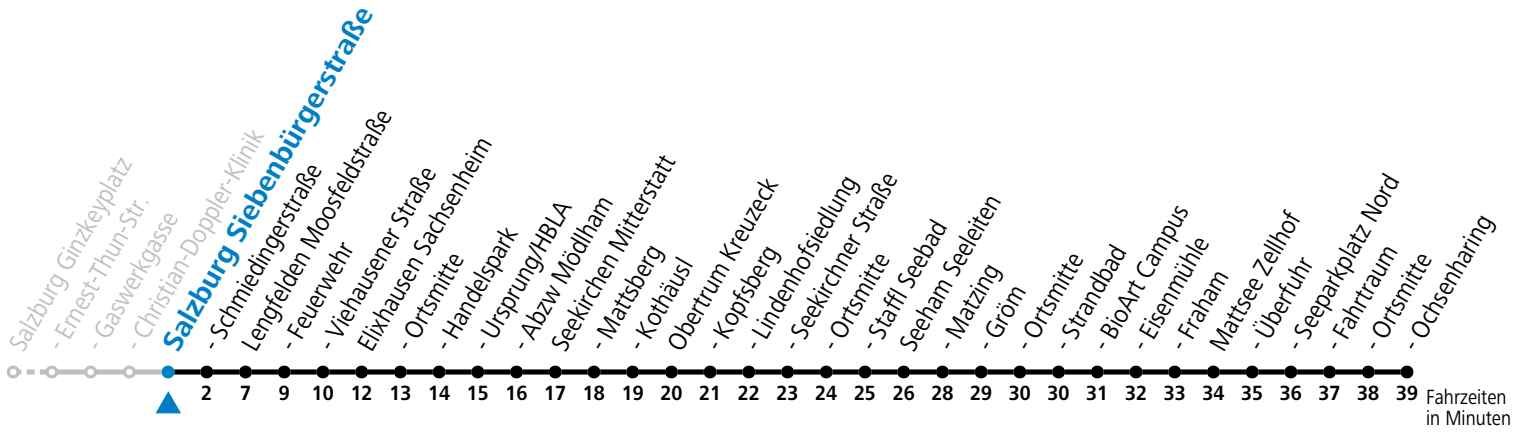

gültig ab 08.01.2024.

Alle Angaben ohne Gewähr.

Montag - Freitag	
13	00
14	00
15	00
16	00
18	00
19	00

Am 24.12. und 31.12. (sofern nicht Sonntag) gilt der Samstag-Fahrplan

Ferien im Bundesland Salzburg: 23.12.2023 bis 07.01.2024, 12. bis 18.02., 23.03. bis 01.04., 06.07. bis 08.09., 24.09. und 26.10. bis 02.11.2024 (Vorbehaltlich Änderungen durch die Schulbehörde)