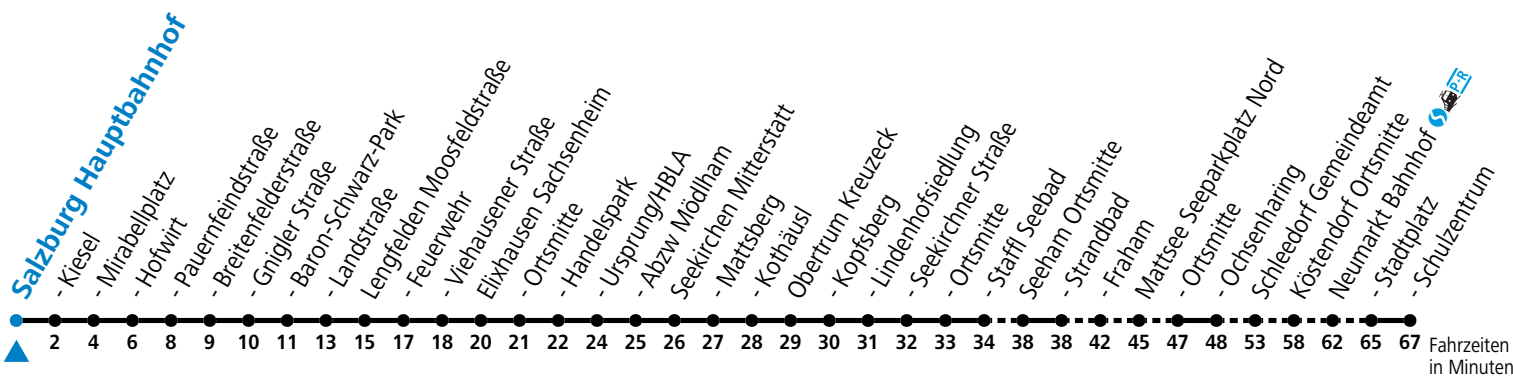

gültig ab 08.01.2024.

Alle Angaben ohne Gewähr.

Montag - Freitag		Samstag	
5	05^b	5	55^b
6	00^b 20^b 50	6	25
7		7	25
8	20	8	25
9	20	9	25
10	20	10	25
11	20	11	25
12	20	12	25
13	20	13	25
14	18^a 20^c	14	25
15	20	15	25
16	05^b 20 35^b	16	25
17	05^b 20	17	25
18	05^b 20	18	25
19	25	19	25
20	25^b	20	25^b
21		21	
22	31^b 55^b	22	55^b
23	55^b		

a = bis Elixhausen Ortsmitte   b = bis Mattsee Ochsenharing   c = nur Freitag, wenn Schultag in Salzburg

Am 24.12. und 31.12. (sofern nicht Sonntag) gilt der Samstag-Fahrplan

Ferien im Bundesland Salzburg: 23.12.2023 bis 07.01.2024, 12. bis 18.02., 23.03. bis 01.04., 06.07. bis 08.09., 24.09. und 26.10. bis 02.11.2024 (Vorbehaltlich Änderungen durch die Schulbehörde)