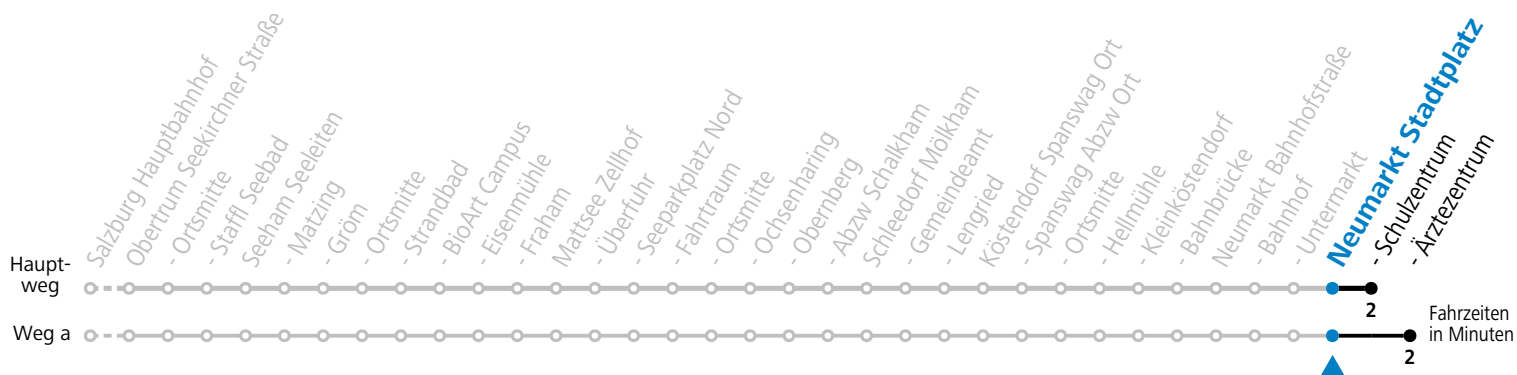

gültig ab 08.01.2024.

Alle Angaben ohne Gewähr.

Montag - Freitag				Samstag	
7	00^{aS}	11^F	58	7	25
				8	25
9	28			9	25
10	28			10	25
11	28			11	25
12	28			12	25
13	28	58^S		13	25
14	28			14	25
15	28			15	25
16	28			16	25
17	26			17	25
18	26			18	25
19	26			19	25
20	25			20	25

F = nur Montag bis Freitag, wenn schulfreier Werktag in Salzburg

S = nur Montag bis Freitag, wenn Schultag in Salzburg

a = fährt Weg a

b = verkehrt via Neumarkt Ärztezentrum weiter nach Seekirchen Gymnasium (Linie 130/131)

Am 24.12. und 31.12. (sofern nicht Sonntag) gilt der Samstag-Fahrplan

Ferien im Bundesland Salzburg: 23.12.2023 bis 07.01.2024, 12. bis 18.02., 23.03. bis 01.04., 06.07. bis 08.09., 24.09. und 26.10. bis 02.11.2024 (Vorbehaltlich Änderungen durch die Schulbehörde)