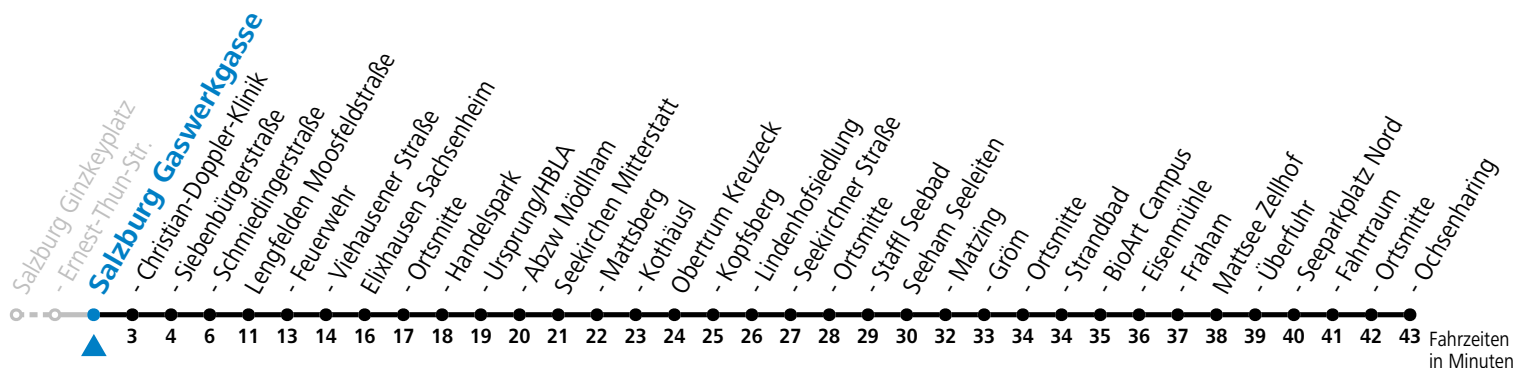

gültig ab 08.01.2024.

Alle Angaben ohne Gewähr.

Montag - Freitag

12	57
13	57
14	57
15	57
17	57
18	57

Am 24.12. und 31.12. (sofern nicht Sonntag) gilt der Samstag-Fahrplan

Ferien im Bundesland Salzburg: 23.12.2023 bis 07.01.2024, 12. bis 18.02., 23.03. bis 01.04., 06.07. bis 08.09., 24.09. und 26.10. bis 02.11.2024 (Vorbehaltlich Änderungen durch die Schulbehörde)