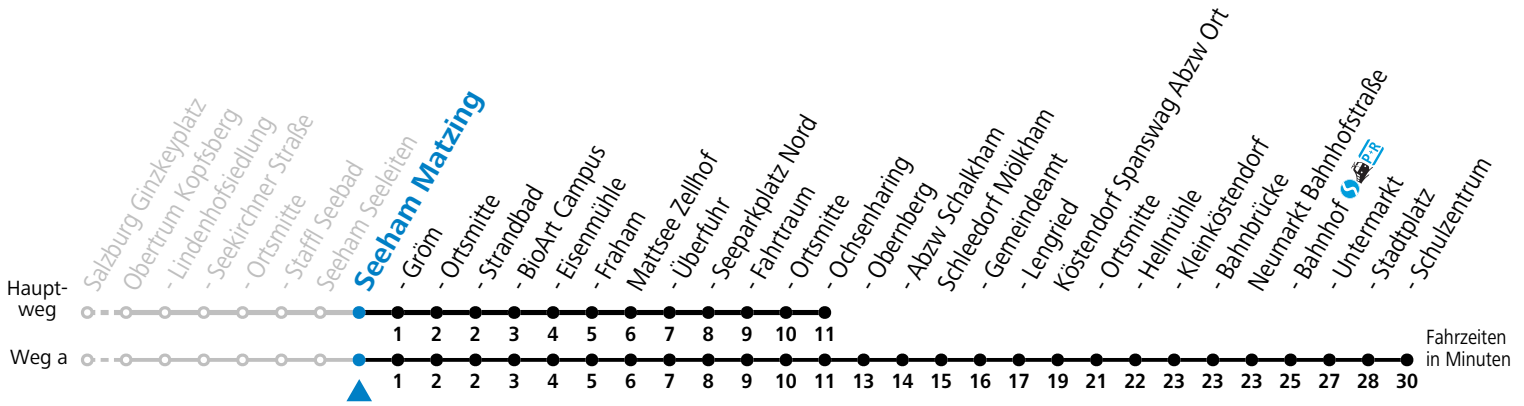

gültig ab 08.01.2024.

Alle Angaben ohne Gewähr.

Montag - Freitag				Samstag			
5	38						
6	33	58		6	28	58^a	
7	28^a			7	58^a		
8	58^a			8	58^a		
9	58^a			9	58^a		
10	58^a			10	58^a		
11	58^a			11	58^a		
12	58^a			12	58^a		
13	29	58^a		13	58^a		
14	29	58^a		14	58^a		
15	29	58^a		15	58^a		
16	29	43	58^a	16	58^a		
17	13	43	58^a	17	58^a		
18	29	43	58^a	18	58^a		
19	29	58^a		19	58^a		
20	58			20	58		
23	04	28		23	28		
0	28						

a = fährt Weg a

Am 24.12. und 31.12. (sofern nicht Sonntag) gilt der Samstag-Fahrplan

Ferien im Bundesland Salzburg: 23.12.2023 bis 07.01.2024, 12. bis 18.02., 23.03. bis 01.04., 06.07. bis 08.09., 24.09. und 26.10. bis 02.11.2024 (Vorbehaltlich Änderungen durch die Schulbehörde)