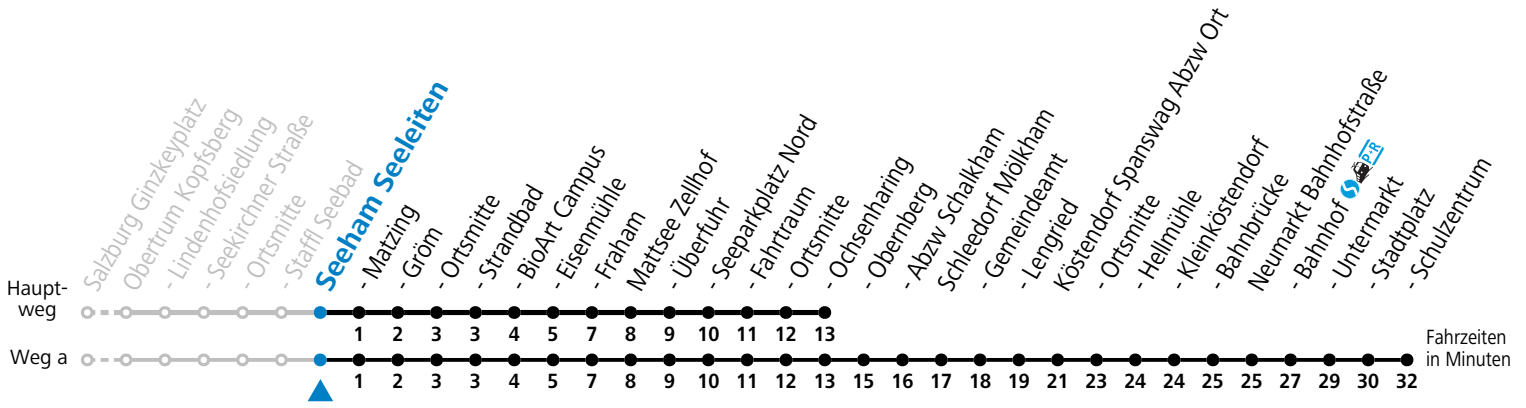

gültig ab 08.01.2024.

Alle Angaben ohne Gewähr.

Montag - Freitag				Samstag		
5	37					
6	32	56		6	27	57^a
7	26^a			7	57^a	
8	56^a			8	57^a	
9	56^a			9	57^a	
10	56^a			10	57^a	
11	56^a			11	57^a	
12	56^a			12	57^a	
13	27	56^a		13	57^a	
14	27	56^a		14	57^a	
15	27	56^a		15	57^a	
16	27	41	56^a	16	57^a	
17	11	41	56^a	17	57^a	
18	27	41	56^a	18	57^a	
19	27	57^a		19	57^a	
20	57			20	57	
23	03	27		23	27	
0	27					

a = fährt Weg a

Am 24.12. und 31.12. (sofern nicht Sonntag) gilt der Samstag-Fahrplan

Ferien im Bundesland Salzburg: 23.12.2023 bis 07.01.2024, 12. bis 18.02., 23.03. bis 01.04., 06.07. bis 08.09., 24.09. und 26.10. bis 02.11.2024 (Vorbehaltlich Änderungen durch die Schulbehörde)