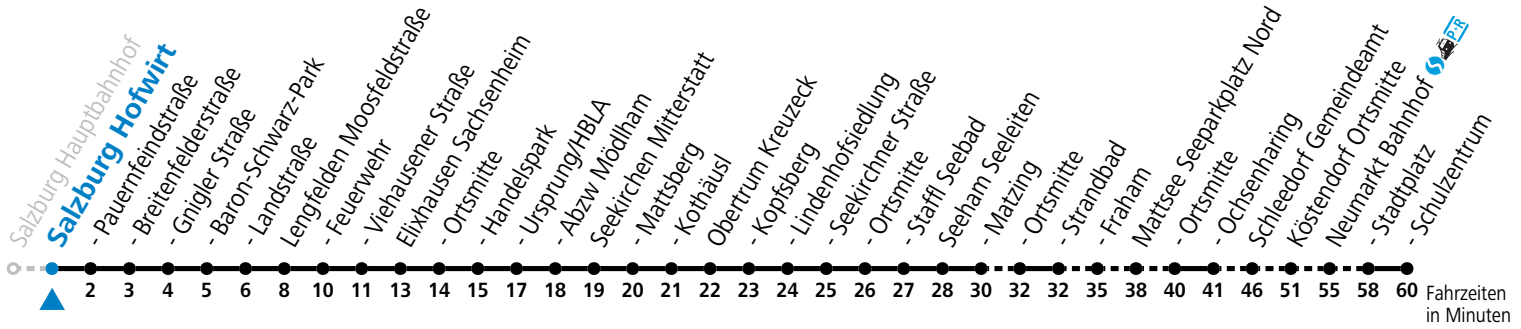

121 Salzburg - Obertrum - Seeham - Mattsee - Neumarkt

gültig ab 08.01.2024.

Alle Angaben ohne Gewähr.

Montag - Freitag		Samstag	
5	11^b		
6	06^b 27^b 57	6	01^b 31
		7	31
8	27	8	31
9	27	9	31
10	27	10	31
11	27	11	31
12	27	12	31
13	27	13	31
14	25^a_c 27	14	31
15	27	15	31
16	12^b 27 42^b	16	31
17	12^b 27	17	31
18	12^b 27	18	31
19	31	19	31
20	31^b	20	31^b
22	37^b		
23	01^b	23	01^b
0	01^b		

a = bis Elixhausen Ortsmitte   b = bis Mattsee Ochsenharing   c = nur Freitag, wenn Schultag in Salzburg

Am 24.12. und 31.12. (sofern nicht Sonntag) gilt der Samstag-Fahrplan

Ferien im Bundesland Salzburg: 23.12.2023 bis 07.01.2024, 12. bis 18.02., 23.03. bis 01.04., 06.07. bis 08.09., 24.09. und 26.10. bis 02.11.2024 (Vorbehaltlich Änderungen durch die Schulbehörde)