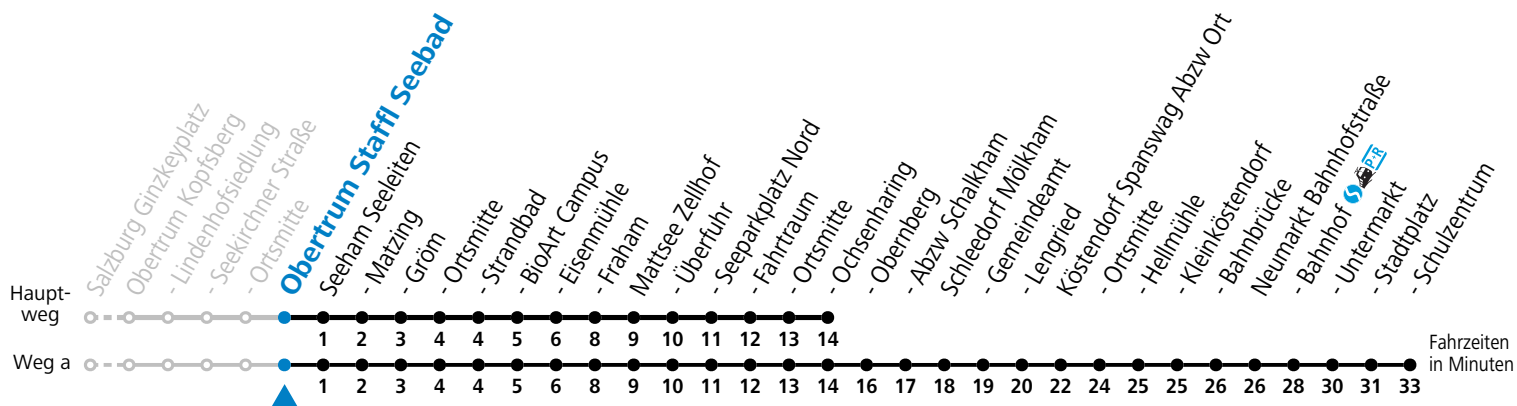

a = fährt Weg a

Am 24.12. und 31.12. (sofern nicht Sonntag) gilt der Samstag-Fahrplan

Ferien im Bundesland Salzburg: 23.12.2023 bis 07.01.2024, 12. bis 18.02., 23.03. bis 01.04., 06.07. bis 08.09., 24.09. und 26.10. bis 02.11.2024 (Vorbehaltlich Änderungen durch die Schulbehörde)