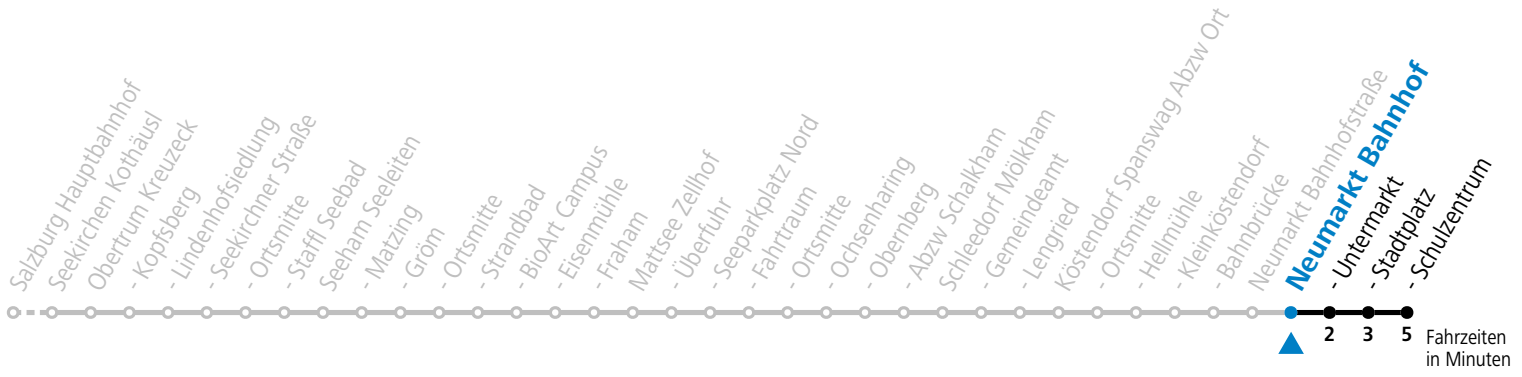

121 Salzburg - Obertrum - Seeham - Mattsee - Neumarkt

gültig ab 08.01.2024.

Alle Angaben ohne Gewähr.

Montag - Freitag			Samstag	
7	08^F	55	7	22
			8	22
9	25		9	22
10	25		10	22
11	25		11	22
12	25		12	22
13	25	55^S	13	22
14	25		14	22
15	25		15	22
16	25		16	22
			17	22
			18	22
			19	22
			20	22

F = nur Montag bis Freitag, wenn schulfreier Werktag in Salzburg   S = nur Montag bis Freitag, wenn Schultag in Salzburg

Am 24.12. und 31.12. (sofern nicht Sonntag) gilt der Samstag-Fahrplan

Ferien im Bundesland Salzburg: 23.12.2023 bis 07.01.2024, 12. bis 18.02., 23.03. bis 01.04., 06.07. bis 08.09., 24.09. und 26.10. bis 02.11.2024 (Vorbehaltlich Änderungen durch die Schulbehörde)