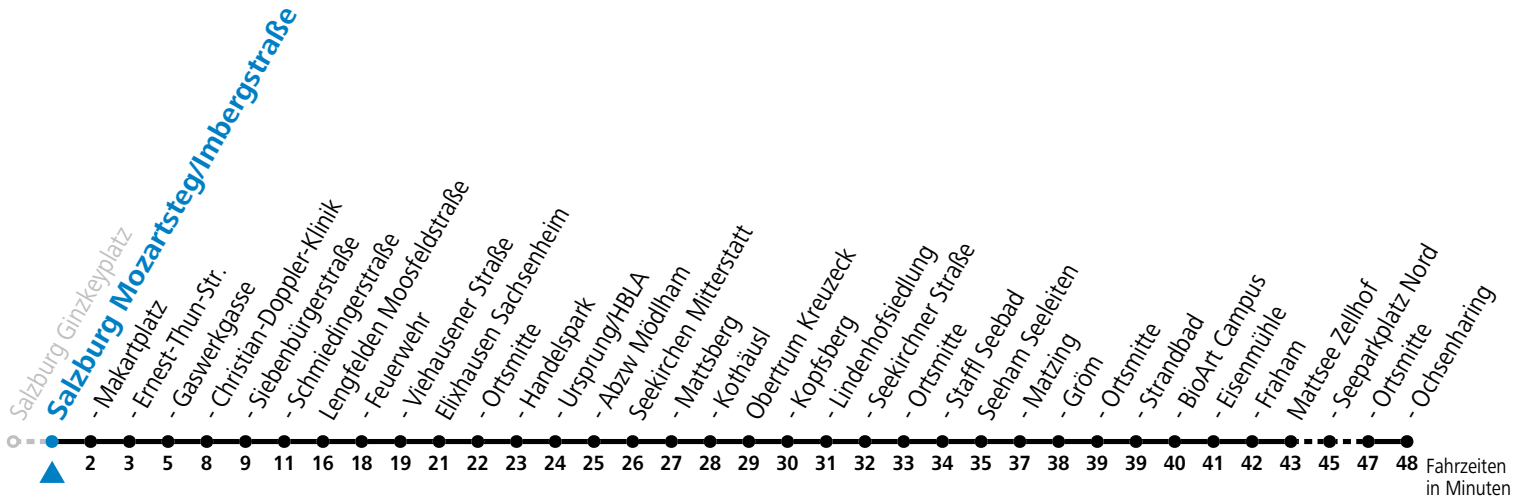

121 Salzburg - Obertrum - Seeham - Mattsee - Neumarkt

gültig ab 08.01.2024.

Alle Angaben ohne Gewähr.

Montag - Freitag

12	52
13	52
14	52
15	52
17	52
18	52

Am 24.12. und 31.12. (sofern nicht Sonntag) gilt der Samstag-Fahrplan

Ferien im Bundesland Salzburg: 23.12.2023 bis 07.01.2024, 12. bis 18.02., 23.03. bis 01.04., 06.07. bis 08.09., 24.09. und 26.10. bis 02.11.2024 (Vorbehaltlich Änderungen durch die Schulbehörde)