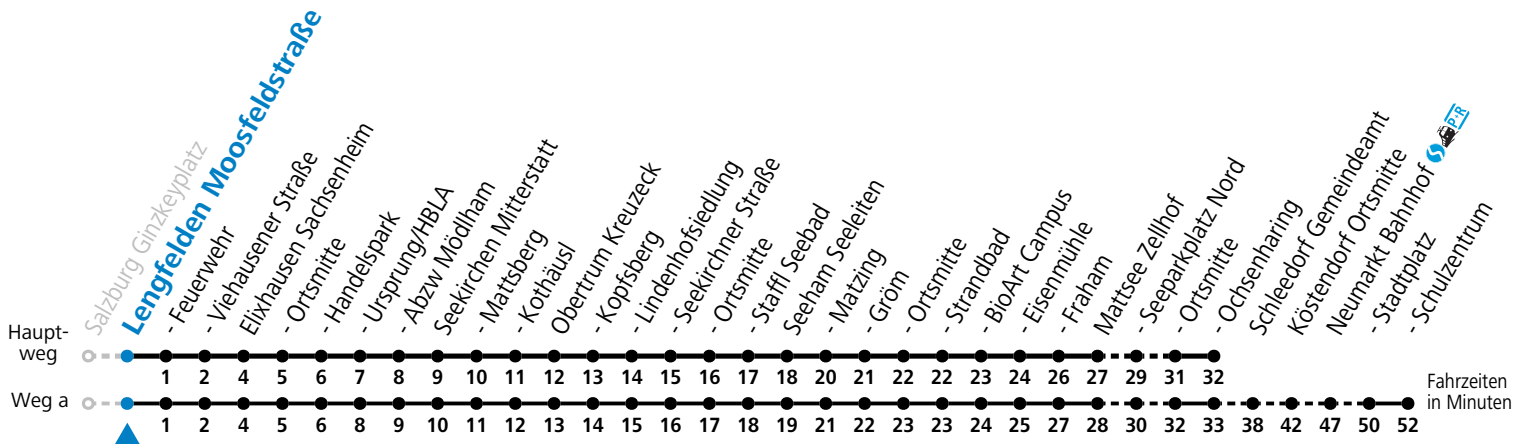

121 Salzburg - Obertrum - Seeham - Mattsee - Neumarkt

gültig ab 08.01.2024.

Alle Angaben ohne Gewähr.

Montag - Freitag					Samstag		
5	19						
6	14	36			6	09	39^a
7	06^a				7	39^a	
8	36^a				8	39^a	
9	36^a				9	39^a	
10	36^a				10	39^a	
11	36^a				11	39^a	
12	36^a				12	39^a	
13	08	36^a			13	39^a	
14	08	34^b_c	36^a		14	39^a	
15	08	36^a			15	39^a	
16	08	21	36^a	51	16	39^a	
17	21	36^a			17	39^a	
18	08	21	36^a		18	39^a	
19	08	39^a			19	39^a	
20	39				20	39	
22	45						
23	09				23	09	
0	09						

a = fährt Weg a   b = bis Elixhausen Ortsmitte   c = nur Freitag, wenn Schultag in Salzburg

Am 24.12. und 31.12. (sofern nicht Sonntag) gilt der Samstag-Fahrplan

Ferien im Bundesland Salzburg: 23.12.2023 bis 07.01.2024, 12. bis 18.02., 23.03. bis 01.04., 06.07. bis 08.09., 24.09. und 26.10. bis 02.11.2024 (Vorbehaltlich Änderungen durch die Schulbehörde)