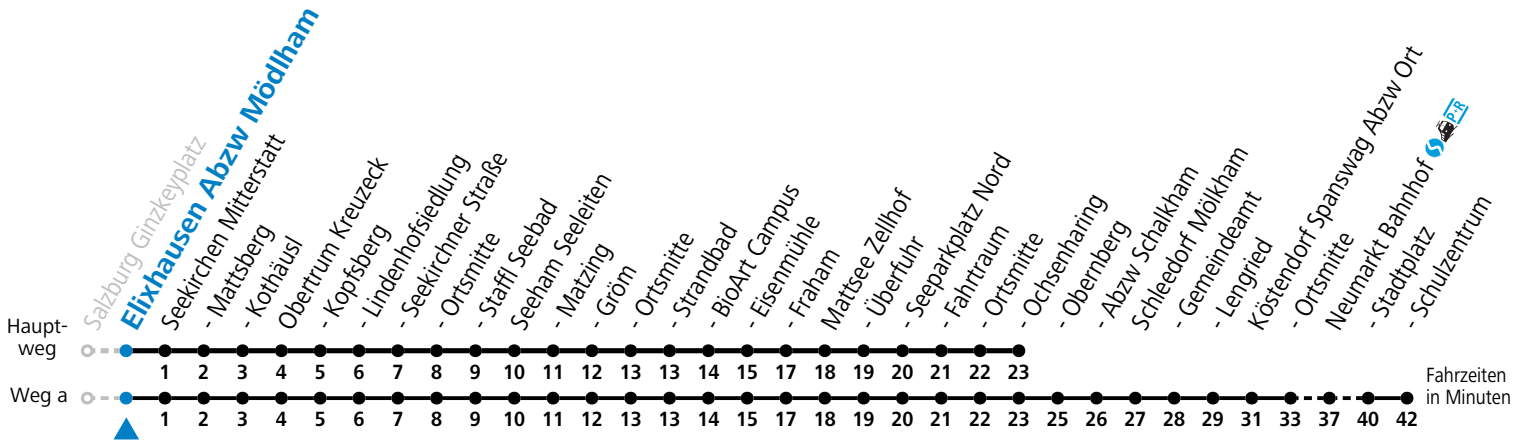

121 Salzburg - Obertrum - Seeham - Mattsee - Neumarkt

gültig ab 08.01.2024.

Alle Angaben ohne Gewähr.

Montag - Freitag				Samstag		
5	27					
6	22	46		6	17	47^a
7	16^a			7	47^a	
8	46^a			8	47^a	
9	46^a			9	47^a	
10	46^a			10	47^a	
11	46^a			11	47^a	
12	46^a			12	47^a	
13	17	46^a		13	47^a	
14	17	46^a		14	47^a	
15	17	46^a		15	47^a	
16	17	31	46^a	16	47^a	
17	01	31	46^a	17	47^a	
18	17	31	46^a	18	47^a	
19	17	47^a		19	47^a	
20	47			20	47	
22	53					
23	17			23	17	
0	17					

a = fährt Weg a

Am 24.12. und 31.12. (sofern nicht Sonntag) gilt der Samstag-Fahrplan

Ferien im Bundesland Salzburg: 23.12.2023 bis 07.01.2024, 12. bis 18.02., 23.03. bis 01.04., 06.07. bis 08.09., 24.09. und 26.10. bis 02.11.2024 (Vorbehaltlich Änderungen durch die Schulbehörde)