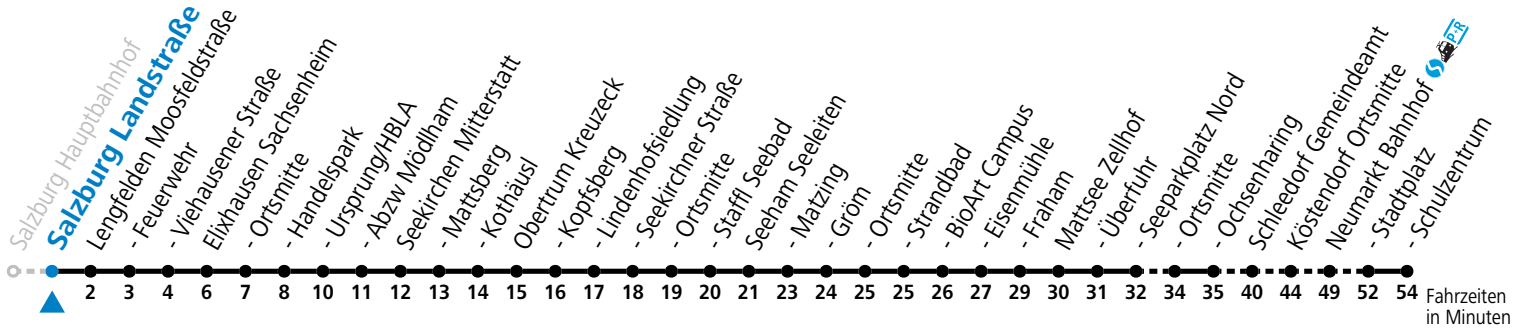

121 Salzburg - Obertrum - Seeham - Mattsee - Neumarkt

gültig ab 08.01.2024.

Alle Angaben ohne Gewähr.

Montag - Freitag		Samstag	
5	17^b		
6	12^b 34^b	6	07^b 37
7	04	7	37
8	34	8	37
9	34	9	37
10	34	10	37
11	34	11	37
12	34	12	37
13	34	13	37
14	32^a 34^c	14	37
15	34	15	37
16	19^b 34 49^b	16	37
17	19^b 34	17	37
18	19^b 34	18	37
19	37	19	37
20	37^b	20	37^b
22	43^b		
23	07^b	23	07^b
0	07^b		

a = bis Elixhausen Ortsmitte   b = bis Mattsee Ochsenharing   c = nur Freitag, wenn Schultag in Salzburg

Am 24.12. und 31.12. (sofern nicht Sonntag) gilt der Samstag-Fahrplan

Ferien im Bundesland Salzburg: 23.12.2023 bis 07.01.2024, 12. bis 18.02., 23.03. bis 01.04., 06.07. bis 08.09., 24.09. und 26.10. bis 02.11.2024 (Vorbehaltlich Änderungen durch die Schulbehörde)