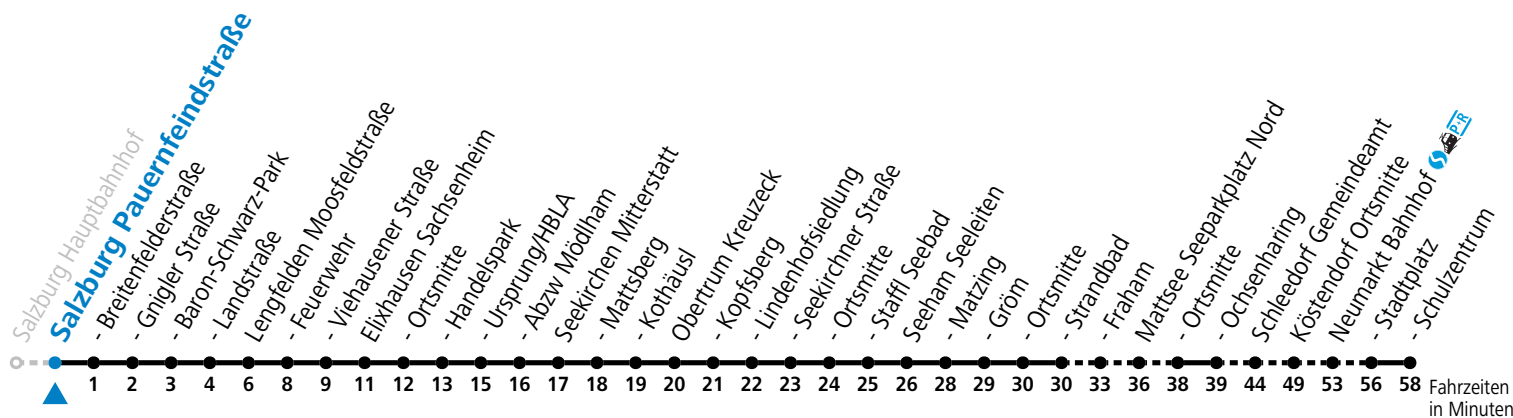

gültig ab 08.01.2024.

Alle Angaben ohne Gewähr.

Montag - Freitag		Samstag	
5	13^b		
6	08^b 29^b 59	6	03^b 33
		7	33
8	29	8	33
9	29	9	33
10	29	10	33
11	29	11	33
12	29	12	33
13	29	13	33
14	27^a_c 29	14	33
15	29	15	33
16	14^b 29 44^b	16	33
17	14^b 29	17	33
18	14^b 29	18	33
19	33	19	33
20	33^b	20	33^b
22	39^b		
23	03^b	23	03^b
0	03^b		

a = bis Elixhausen Ortsmitte   b = bis Mattsee Ochsenharing   c = nur Freitag, wenn Schultag in Salzburg

Am 24.12. und 31.12. (sofern nicht Sonntag) gilt der Samstag-Fahrplan

Ferien im Bundesland Salzburg: 23.12.2023 bis 07.01.2024, 12. bis 18.02., 23.03. bis 01.04., 06.07. bis 08.09., 24.09. und 26.10. bis 02.11.2024 (Vorbehaltlich Änderungen durch die Schulbehörde)