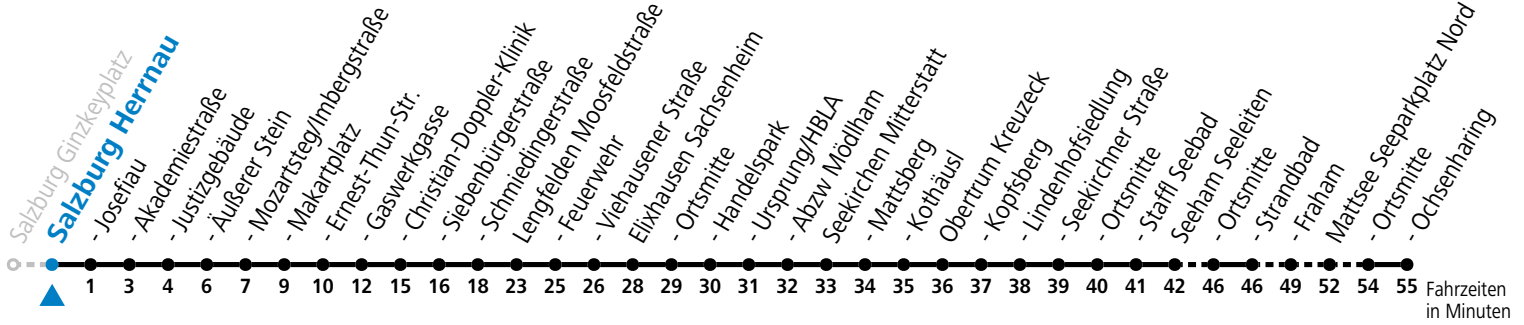

Salzburg Ginzkeyplatz

gültig ab 08.01.2024.

Alle Angaben ohne Gewähr.

Montag - Freitag

12	43
13	43
14	43
15	43
17	43
18	43

Am 24.12. und 31.12. (sofern nicht Sonntag) gilt der Samstag-Fahrplan

Ferien im Bundesland Salzburg: 23.12.2023 bis 07.01.2024, 12. bis 18.02., 23.03. bis 01.04., 06.07. bis 08.09., 24.09. und 26.10. bis 02.11.2024 (Vorbehaltlich Änderungen durch die Schulbehörde)

gültig ab 08.01.2024.

Alle Angaben ohne Gewähr.

Montag - Freitag

12	44
13	44
14	44
15	44
17	44
18	44

Am 24.12. und 31.12. (sofern nicht Sonntag) gilt der Samstag-Fahrplan

Ferien im Bundesland Salzburg: 23.12.2023 bis 07.01.2024, 12. bis 18.02., 23.03. bis 01.04., 06.07. bis 08.09., 24.09. und 26.10. bis 02.11.2024 (Vorbehaltlich Änderungen durch die Schulbehörde)