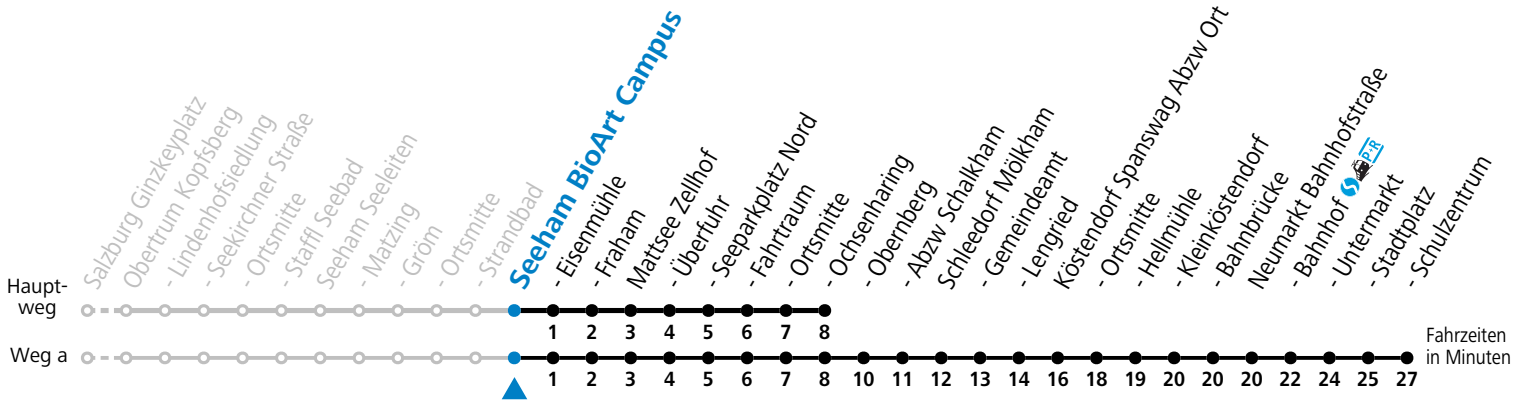

gültig ab 08.01.2024.

Alle Angaben ohne Gewähr.

Montag - Freitag				Samstag	
5	41				
6	36			6	31
7	01 31^a			7	01^a
				8	01^a
9	01^a			9	01^a
10	01^a			10	01^a
11	01^a			11	01^a
12	01^a			12	01^a
13	01^a 32			13	01^a
14	01^a 32			14	01^a
15	01^a 32			15	01^a
16	01^a 32 46			16	01^a
17	01^a 16 46			17	01^a
18	01^a 32 46			18	01^a
19	01^a 32			19	01^a
20	01^a			20	01^a
21	01			21	01
23	07 31			23	31
0	31				

a = fährt Weg a

Am 24.12. und 31.12. (sofern nicht Sonntag) gilt der Samstag-Fahrplan

Ferien im Bundesland Salzburg: 23.12.2023 bis 07.01.2024, 12. bis 18.02., 23.03. bis 01.04., 06.07. bis 08.09., 24.09. und 26.10. bis 02.11.2024 (Vorbehaltlich Änderungen durch die Schulbehörde)