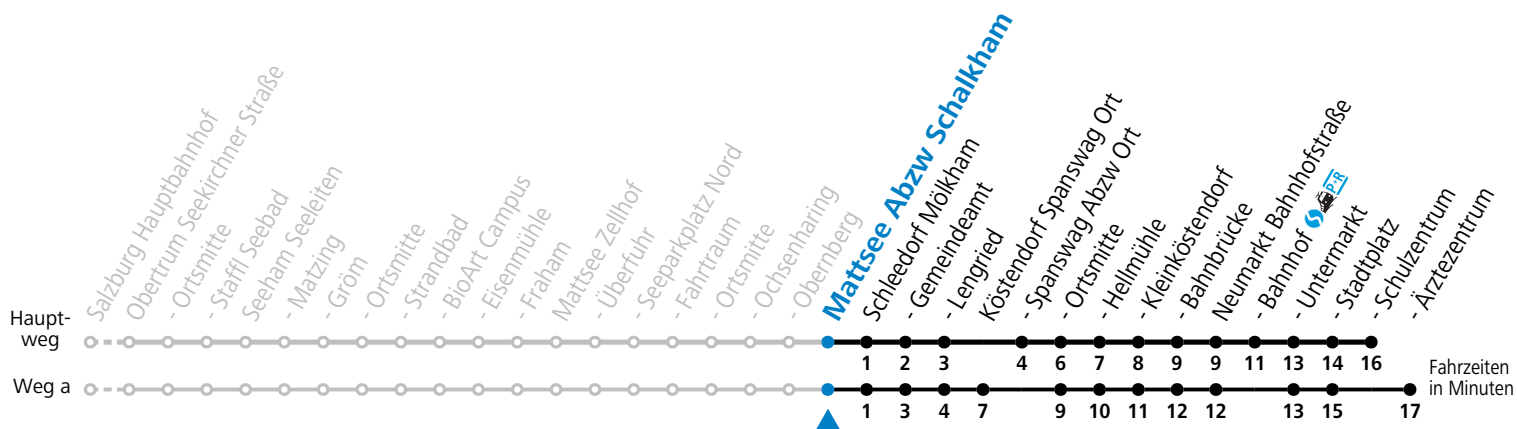

121 Salzburg - Obertrum - Seeham - Mattsee - Neumarkt

gültig ab 08.01.2024.

Alle Angaben ohne Gewähr.

Montag - Freitag			Samstag	
6	45^{aS}	54^F		
7	43		7	12
			8	12
9	13		9	12
10	13		10	12
11	13		11	12
12	13		12	12
13	13	43^S	13	12
14	13		14	12
15	13		15	12
16	13		16	12
17	13		17	12
18	13		18	12
19	13		19	12
20	12		20	12

F = nur Montag bis Freitag, wenn schulfreier Werktag in Salzburg

S = nur Montag bis Freitag, wenn Schultag in Salzburg

a = fährt Weg a

b = verkehrt via Neumarkt Ärztezentrum weiter nach Seekirchen Gymnasium (Linie 130/131)

Am 24.12. und 31.12. (sofern nicht Sonntag) gilt der Samstag-Fahrplan

Ferien im Bundesland Salzburg: 23.12.2023 bis 07.01.2024, 12. bis 18.02., 23.03. bis 01.04., 06.07. bis 08.09., 24.09. und 26.10. bis 02.11.2024 (Vorbehaltlich Änderungen durch die Schulbehörde)