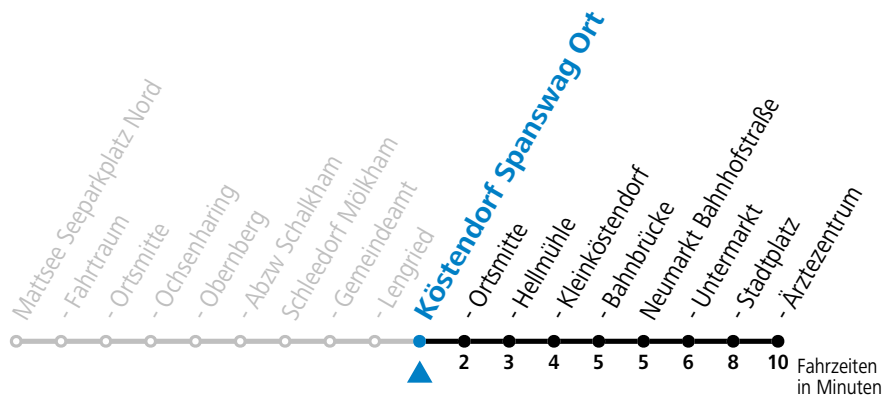

gültig ab 08.01.2024.

Alle Angaben ohne Gewähr.

Montag - Freitag

6

52^S_a

S = nur Montag bis Freitag, wenn Schultag in Salzburg   a = verkehrt via Neumarkt Ärztezentrum weiter nach Seekirchen Gymnasium (Linie 130/131)

Am 24.12. und 31.12. (sofern nicht Sonntag) gilt der Samstag-Fahrplan

Ferien im Bundesland Salzburg: 23.12.2023 bis 07.01.2024, 12. bis 18.02., 23.03. bis 01.04., 06.07. bis 08.09., 24.09. und 26.10. bis 02.11.2024 (Vorbehaltlich Änderungen durch die Schulbehörde)