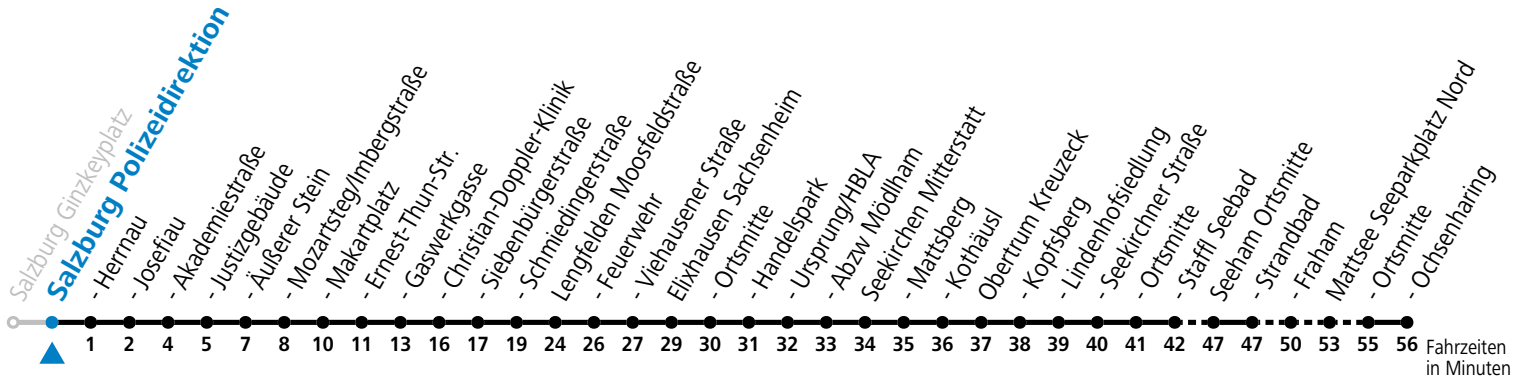

Salzburg Ginzkeyplatz

gültig ab 08.01.2024.

Alle Angaben ohne Gewähr.

Montag - Freitag

12	43
13	43
14	43
15	43
17	43
18	43

Am 24.12. und 31.12. (sofern nicht Sonntag) gilt der Samstag-Fahrplan

Ferien im Bundesland Salzburg: 23.12.2023 bis 07.01.2024, 12. bis 18.02., 23.03. bis 01.04., 06.07. bis 08.09., 24.09. und 26.10. bis 02.11.2024 (Vorbehaltlich Änderungen durch die Schulbehörde)