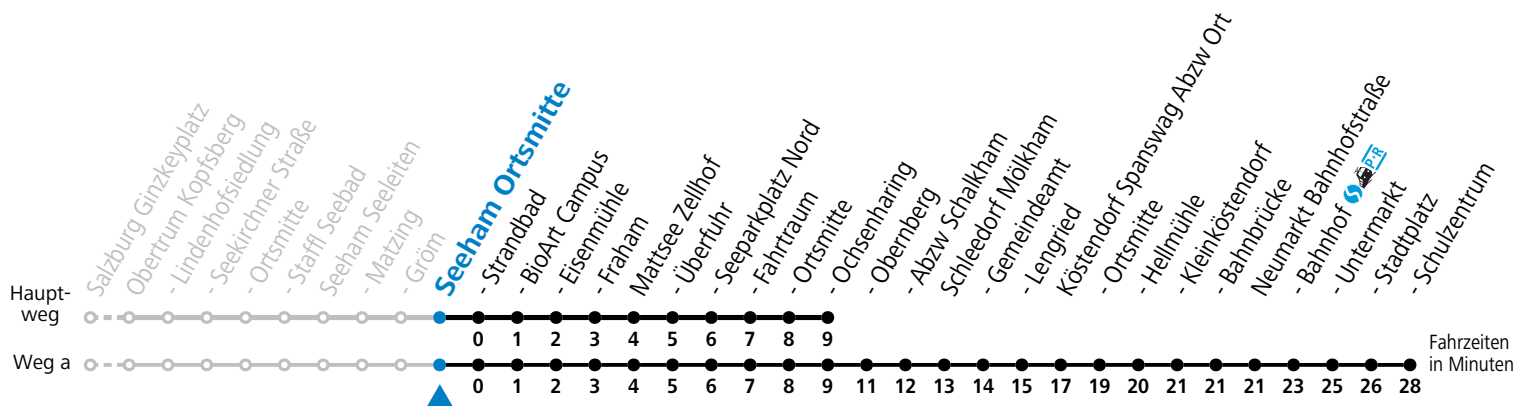

121 Salzburg - Obertrum - Seeham - Mattsee - Neumarkt

gültig ab 08.01.2024.

Alle Angaben ohne Gewähr.

Montag - Freitag				Samstag	
5	40				
6	35		6	30	
7	00	30^a	7	00^a	
			8	00^a	
9	00^a		9	00^a	
10	00^a		10	00^a	
11	00^a		11	00^a	
12	00^a		12	00^a	
13	00^a	31	13	00^a	
14	00^a	31	14	00^a	
15	00^a	31	15	00^a	
16	00^a	31	45	16	00^a
17	00^a	15	45	17	00^a
18	00^a	31	45	18	00^a
19	00^a	31	19	00^a	
20	00^a		20	00^a	
21	00		21	00	
23	06	30	23	30	
0	30				

a = fährt Weg a

Am 24.12. und 31.12. (sofern nicht Sonntag) gilt der Samstag-Fahrplan

Ferien im Bundesland Salzburg: 23.12.2023 bis 07.01.2024, 12. bis 18.02., 23.03. bis 01.04., 06.07. bis 08.09., 24.09. und 26.10. bis 02.11.2024 (Vorbehaltlich Änderungen durch die Schulbehörde)