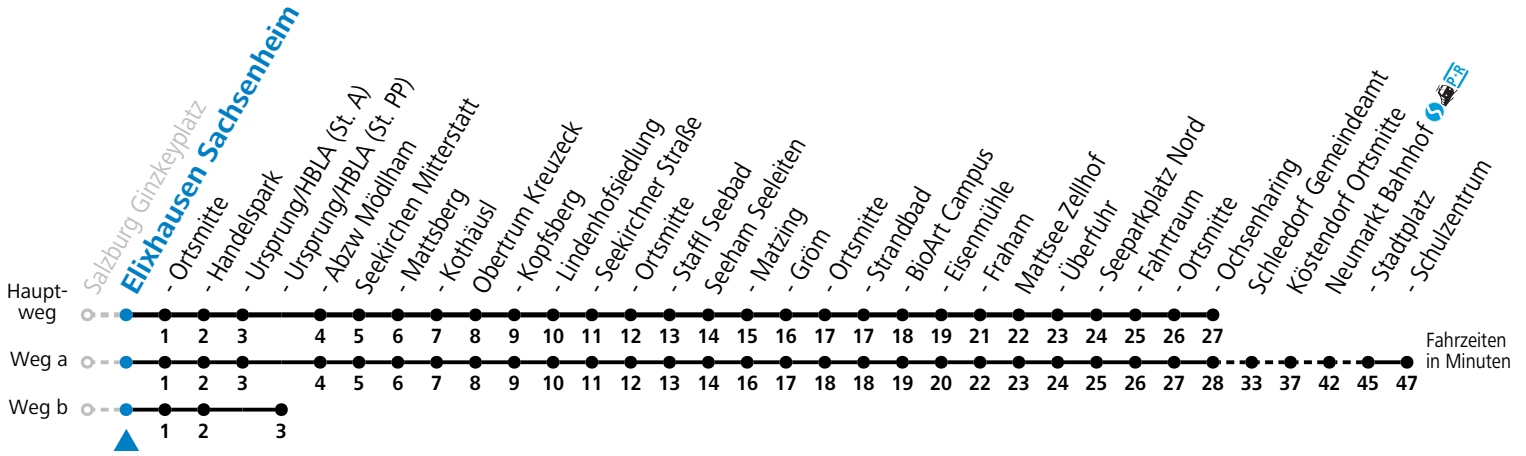

gültig ab 08.01.2024.

Alle Angaben ohne Gewähr.

Montag - Freitag					Samstag		
5	23						
6	18	41			6	13	43^a
7	11^a				7	43^a	
8	41^a				8	43^a	
9	41^a				9	43^a	
10	41^a				10	43^a	
11	41^a	47^b			11	43^a	
12	41^a	42^b			12	43^a	
13	13	41^a	50^b		13	43^a	
14	13	39^c	41^a		14	43^a	
15	13	41^a			15	43^a	
16	12^b_e	13	26	41^a 56	16	43^a	
17	26	41^a			17	43^a	
18	13	26	41^a		18	43^a	
19	13	43^a			19	43^a	
20	43				20	43	
22	49						
23	13				23	13	
0	13						

S = nur Montag bis Freitag, wenn Schultag in Salzburg
a = fährt Weg a

b = fährt Weg b
c = bis Elixhausen Ortsmitte

d = nur Freitag, wenn Schultag in Salzburg
e = nur Montag bis Donnerstag, wenn Schultag in Salzburg

Am 24.12. und 31.12. (sofern nicht Sonntag) gilt der Samstag-Fahrplan

Ferien im Bundesland Salzburg: 23.12.2023 bis 07.01.2024, 12. bis 18.02., 23.03. bis 01.04., 06.07. bis 08.09., 24.09. und 26.10. bis 02.11.2024 (Vorbehaltlich Änderungen durch die Schulbehörde)