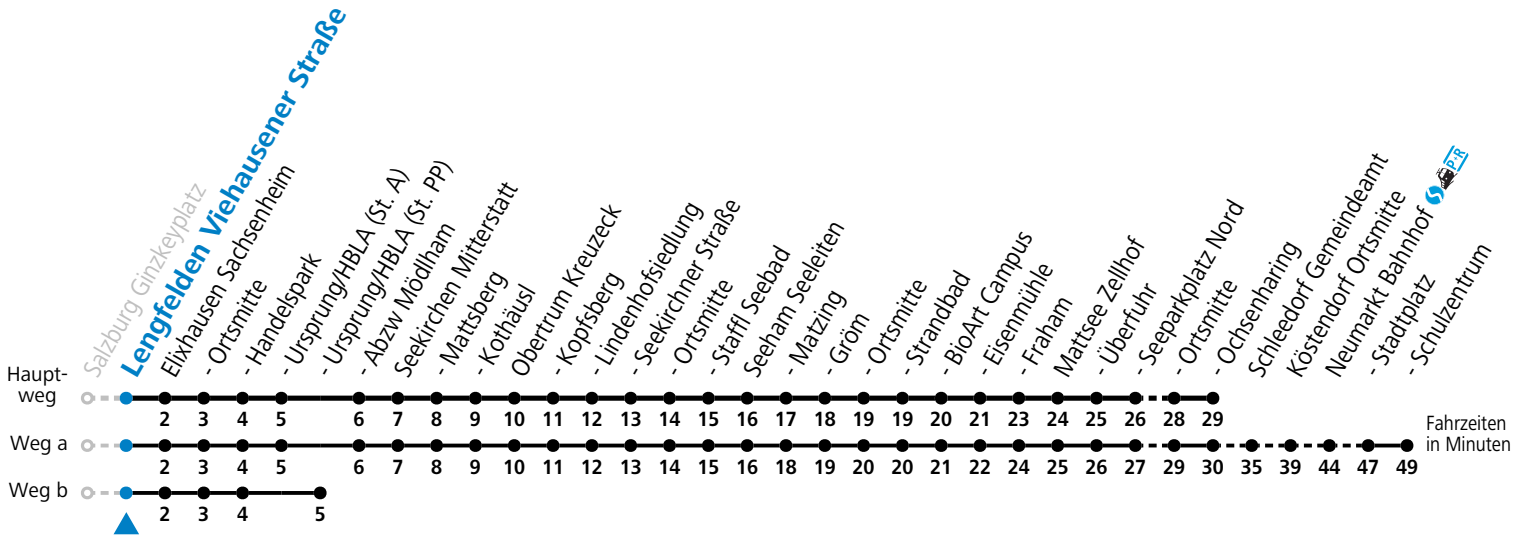

gültig ab 08.01.2024.

Alle Angaben ohne Gewähr.

Montag - Freitag					Samstag		
5	21						
6	16	39			6	11	41^a
7	09^a				7	41^a	
8	39^a				8	41^a	
9	39^a				9	41^a	
10	39^a				10	41^a	
11	39^a	45^b_S			11	41^a	
12	39^a	40^b_S			12	41^a	
13	11	39^a	48^b_S		13	41^a	
14	11	37^c_d	39^a		14	41^a	
15	11	39^a			15	41^a	
16	10^b_e	11	24	39^a 54	16	41^a	
17	24	39^a			17	41^a	
18	11	24	39^a		18	41^a	
19	11	41^a			19	41^a	
20	41				20	41	
22	47						
23	11				23	11	
0	11						

S = nur Montag bis Freitag, wenn Schultag in Salzburg
a = fährt Weg a

b = fährt Weg b
c = bis Elixhausen Ortsmitte

d = nur Freitag, wenn Schultag in Salzburg
e = nur Montag bis Donnerstag, wenn Schultag in Salzburg

Am 24.12. und 31.12. (sofern nicht Sonntag) gilt der Samstag-Fahrplan

Ferien im Bundesland Salzburg: 23.12.2023 bis 07.01.2024, 12. bis 18.02., 23.03. bis 01.04., 06.07. bis 08.09., 24.09. und 26.10. bis 02.11.2024 (Vorbehaltlich Änderungen durch die Schulbehörde)