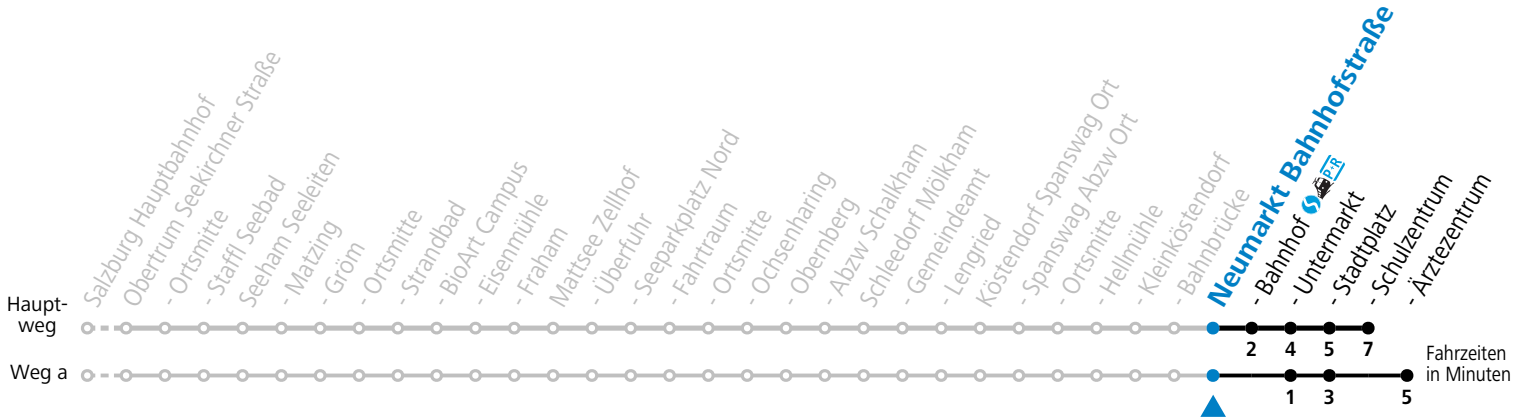

121 Salzburg - Obertrum - Seeham - Mattsee - Neumarkt

gültig ab 08.01.2024.

Alle Angaben ohne Gewähr.

Montag - Freitag			Samstag	
6	57^{aS}_b			
7	06^F	53	7	20
			8	20
9	23		9	20
10	23		10	20
11	23		11	20
12	23		12	20
13	23	53^S	13	20
14	23		14	20
15	23		15	20
16	23		16	20
17	21		17	20
18	21		18	20
19	21		19	20
20	20		20	20

F = nur Montag bis Freitag, wenn schulfreier Werktag in Salzburg

S = nur Montag bis Freitag, wenn Schultag in Salzburg

a = fährt Weg a

b = verkehrt via Neumarkt Ärztezentrum weiter nach Seekirchen Gymnasium (Linie 130/131)

Am 24.12. und 31.12. (sofern nicht Sonntag) gilt der Samstag-Fahrplan

Ferien im Bundesland Salzburg: 23.12.2023 bis 07.01.2024, 12. bis 18.02., 23.03. bis 01.04., 06.07. bis 08.09., 24.09. und 26.10. bis 02.11.2024 (Vorbehaltlich Änderungen durch die Schulbehörde)