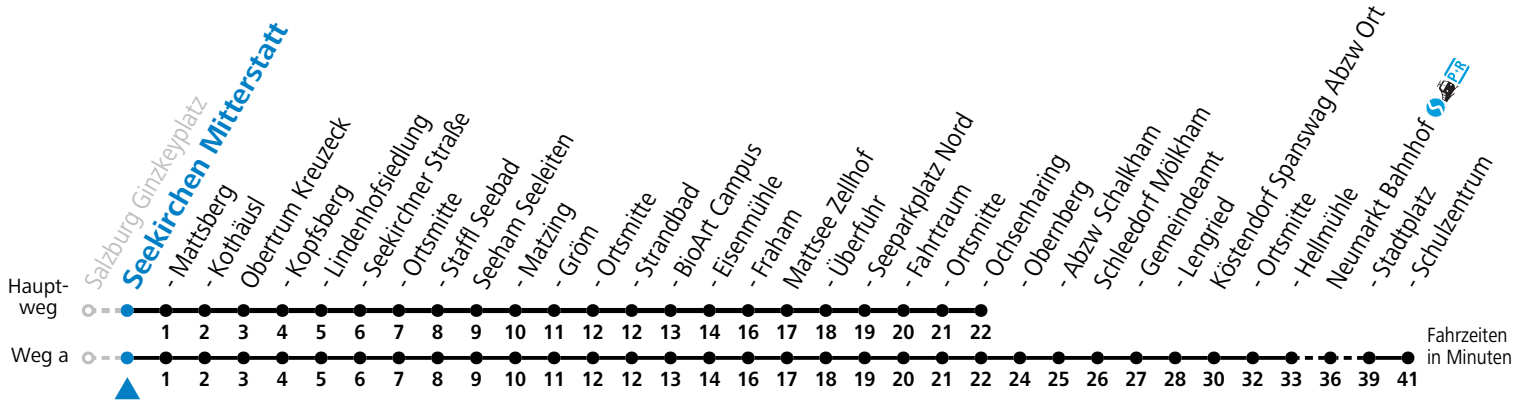

121 Salzburg - Obertrum - Seeham - Mattsee - Neumarkt

gültig ab 08.01.2024.

Alle Angaben ohne Gewähr.

Montag - Freitag				Samstag			
5	28						
6	23	47		6	18	48^a	
7	17^a			7	48^a		
8	47^a			8	48^a		
9	47^a			9	48^a		
10	47^a			10	48^a		
11	47^a			11	48^a		
12	47^a			12	48^a		
13	18	47^a		13	48^a		
14	18	47^a		14	48^a		
15	18	47^a		15	48^a		
16	18	32	47^a	16	48^a		
17	02	32	47^a	17	48^a		
18	18	32	47^a	18	48^a		
19	18	48^a		19	48^a		
20	48			20	48		
22	54						
23	18			23	18		
0	18						

a = fährt Weg a

Am 24.12. und 31.12. (sofern nicht Sonntag) gilt der Samstag-Fahrplan

Ferien im Bundesland Salzburg: 23.12.2023 bis 07.01.2024, 12. bis 18.02., 23.03. bis 01.04., 06.07. bis 08.09., 24.09. und 26.10. bis 02.11.2024 (Vorbehaltlich Änderungen durch die Schulbehörde)