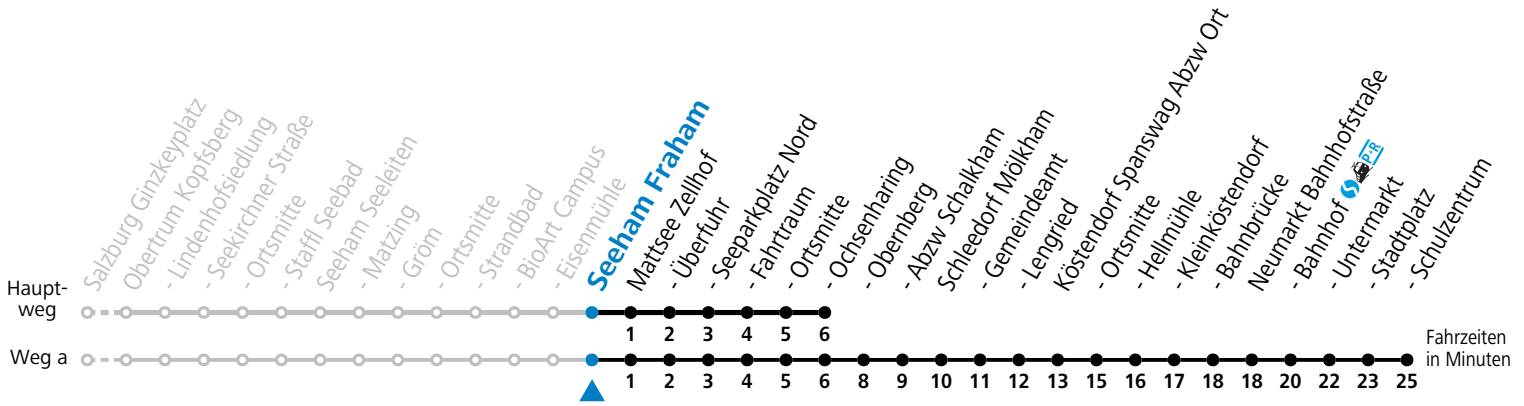

gültig ab 08.01.2024.

Alle Angaben ohne Gewähr.

Montag - Freitag				Samstag	
5	43				
6	45		6	33	
7	04	34^a	7	03^a	
			8	03^a	
9	04^a		9	03^a	
10	04^a		10	03^a	
11	04^a		11	03^a	
12	04^a		12	03^a	
13	04^a	34	13	03^a	
14	04^a	34	14	03^a	
15	04^a	34	15	03^a	
16	04^a	34	49	16	03^a
17	04^a	19	49	17	03^a
18	04^a	34	49	18	03^a
19	04^a	34		19	03^a
20	03^a			20	03^a
21	03			21	03
23	09	33		23	33
0	33				

a = fährt Weg a

Am 24.12. und 31.12. (sofern nicht Sonntag) gilt der Samstag-Fahrplan

Ferien im Bundesland Salzburg: 23.12.2023 bis 07.01.2024, 12. bis 18.02., 23.03. bis 01.04., 06.07. bis 08.09., 24.09. und 26.10. bis 02.11.2024 (Vorbehaltlich Änderungen durch die Schulbehörde)