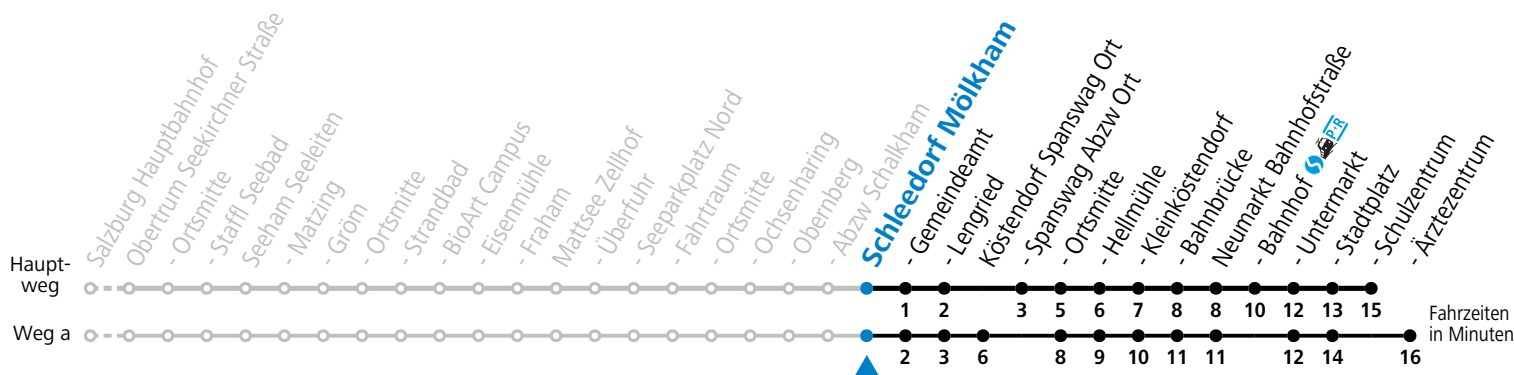

gültig ab 08.01.2024.

Alle Angaben ohne Gewähr.

Montag - Freitag			Samstag	
6	46^{aS}	55^F		
7	44		7	13
			8	13
9	14		9	13
10	14		10	13
11	14		11	13
12	14		12	13
13	14	44^S	13	13
14	14		14	13
15	14		15	13
16	14		16	13
17	14		17	13
18	14		18	13
19	14		19	13
20	13		20	13

F = nur Montag bis Freitag, wenn schulfreier Werktag in Salzburg

S = nur Montag bis Freitag, wenn Schultag in Salzburg

a = fährt Weg a

b = verkehrt via Neumarkt Ärztezentrum weiter nach Seekirchen Gymnasium (Linie 130/131)

Am 24.12. und 31.12. (sofern nicht Sonntag) gilt der Samstag-Fahrplan

Ferien im Bundesland Salzburg: 23.12.2023 bis 07.01.2024, 12. bis 18.02., 23.03. bis 01.04., 06.07. bis 08.09., 24.09. und 26.10. bis 02.11.2024 (Vorbehaltlich Änderungen durch die Schulbehörde)