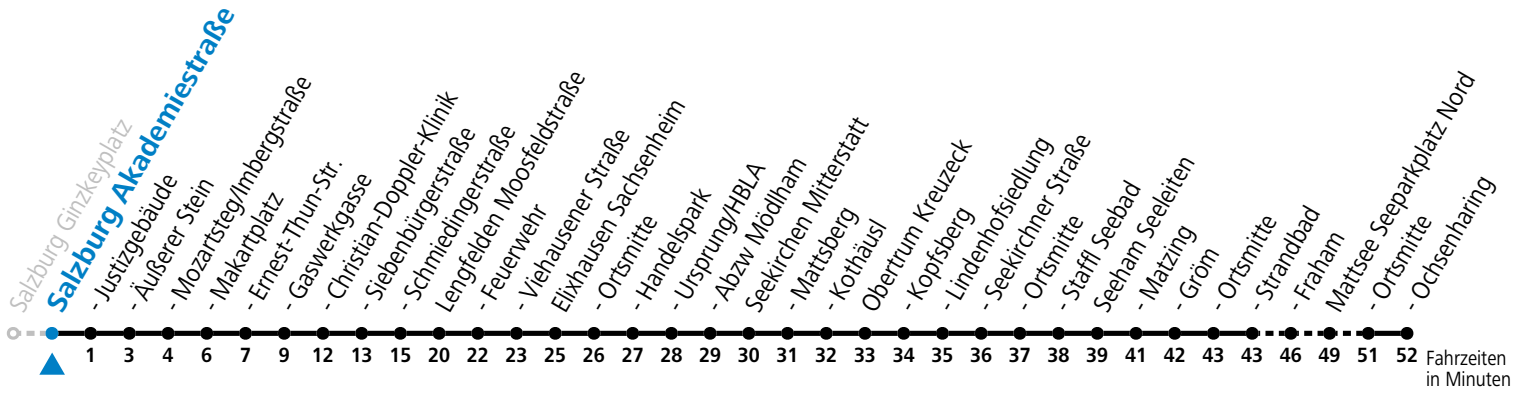

121 Salzburg - Obertrum - Seeham - Mattsee - Neumarkt

gültig ab 08.01.2024.

Alle Angaben ohne Gewähr.

Montag - Freitag

12	48
13	48
14	48
15	48
17	48
18	48

Am 24.12. und 31.12. (sofern nicht Sonntag) gilt der Samstag-Fahrplan

Ferien im Bundesland Salzburg: 23.12.2023 bis 07.01.2024, 12. bis 18.02., 23.03. bis 01.04., 06.07. bis 08.09., 24.09. und 26.10. bis 02.11.2024 (Vorbehaltlich Änderungen durch die Schulbehörde)

Die Salzburg Verkehr-App zum Gratis-Download >>