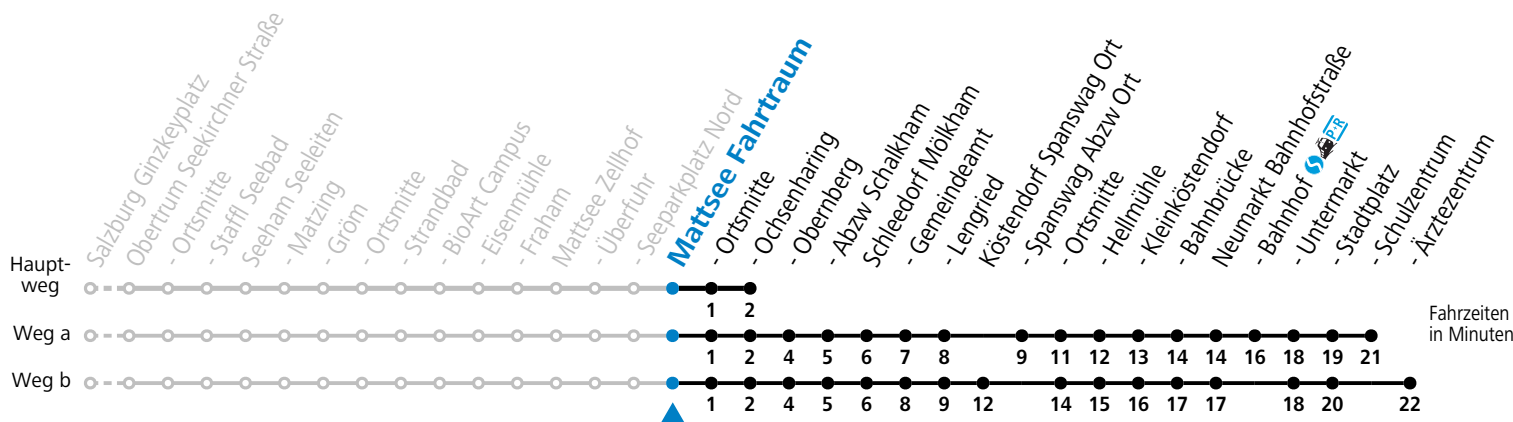

gültig ab 08.01.2024.

Alle Angaben ohne Gewähr.

Montag - Freitag				Samstag	
5	47				
6	40^{bS}_C	49	49^a_F	6	37
7	08	38^a		7	07^a
				8	07^a
9	08^a			9	07^a
10	08^a			10	07^a
11	08^a			11	07^a
12	08^a			12	07^a
13	08^a	38		13	07^a
14	08^a	38		14	07^a
15	08^a	38		15	07^a
16	08^a	38	53	16	07^a
17	08^a	23	53	17	07^a
18	08^a	38	53	18	07^a
19	08^a	38		19	07^a
20	07^a			20	07^a
21	07			21	07
23	13	37		23	37
0	37				

F = nur Montag bis Freitag, wenn schulfreier Werktag in Salzburg

S = nur Montag bis Freitag, wenn Schultag in Salzburg

a = fährt Weg a

b = fährt Weg b

c = verkehrt via Neumarkt Ärztezentrum weiter nach Seekirchen Gymnasium (Linie 130/131)

Am 24.12. und 31.12. (sofern nicht Sonntag) gilt der Samstag-Fahrplan

Ferien im Bundesland Salzburg: 23.12.2023 bis 07.01.2024, 12. bis 18.02., 23.03. bis 01.04., 06.07. bis 08.09., 24.09. und 26.10. bis 02.11.2024 (Vorbehaltlich Änderungen durch die Schulbehörde)