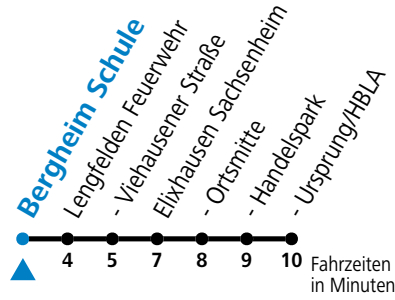

gültig ab 08.01.2024.

Alle Angaben ohne Gewähr.

Montag - Freitag

11	40^S
12	35^S
13	43^S
16	05^a

S = nur Montag bis Freitag, wenn Schultag in Salzburg   a = nur Montag bis Donnerstag, wenn Schultag in Salzburg

Am 24.12. und 31.12. (sofern nicht Sonntag) gilt der Samstag-Fahrplan

Ferien im Bundesland Salzburg: 23.12.2023 bis 07.01.2024, 12. bis 18.02., 23.03. bis 01.04., 06.07. bis 08.09., 24.09. und 26.10. bis 02.11.2024 (Vorbehaltlich Änderungen durch die Schulbehörde)