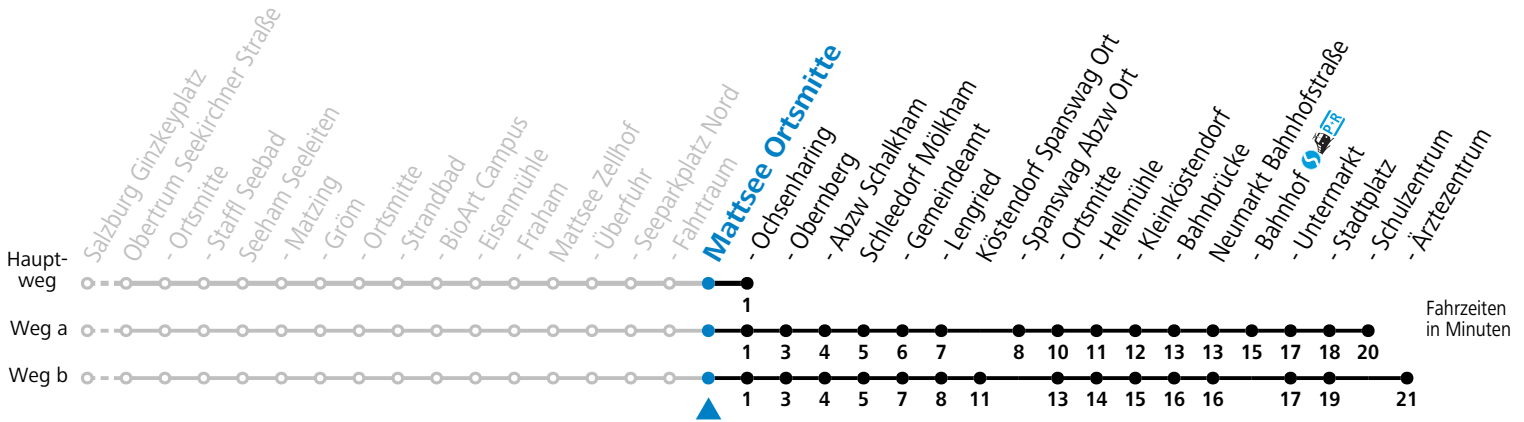

121 Salzburg - Obertrum - Seeham - Mattsee - Neumarkt

gültig ab 08.01.2024.

Alle Angaben ohne Gewähr.

Montag - Freitag				Samstag	
5	48				
6	41^{bS}_c	50	50^a_F	6	38
7	09	39^a		7	08^a
				8	08^a
9	09^a			9	08^a
10	09^a			10	08^a
11	09^a			11	08^a
12	09^a			12	08^a
13	09^a	39		13	08^a
14	09^a	39		14	08^a
15	09^a	39		15	08^a
16	09^a	39	54	16	08^a
17	09^a	24	54	17	08^a
18	09^a	39	54	18	08^a
19	09^a	39		19	08^a
20	08^a			20	08^a
21	08			21	08
23	14	38		23	38
0	38				

F = nur Montag bis Freitag, wenn schulfreier Werktag in Salzburg

S = nur Montag bis Freitag, wenn Schultag in Salzburg

a = fährt Weg a

b = fährt Weg b

c = verkehrt via Neumarkt Ärztezentrum weiter nach Seekirchen Gymnasium (Linie 130/131)

Am 24.12. und 31.12. (sofern nicht Sonntag) gilt der Samstag-Fahrplan

Ferien im Bundesland Salzburg: 23.12.2023 bis 07.01.2024, 12. bis 18.02., 23.03. bis 01.04., 06.07. bis 08.09., 24.09. und 26.10. bis 02.11.2024 (Vorbehaltlich Änderungen durch die Schulbehörde)