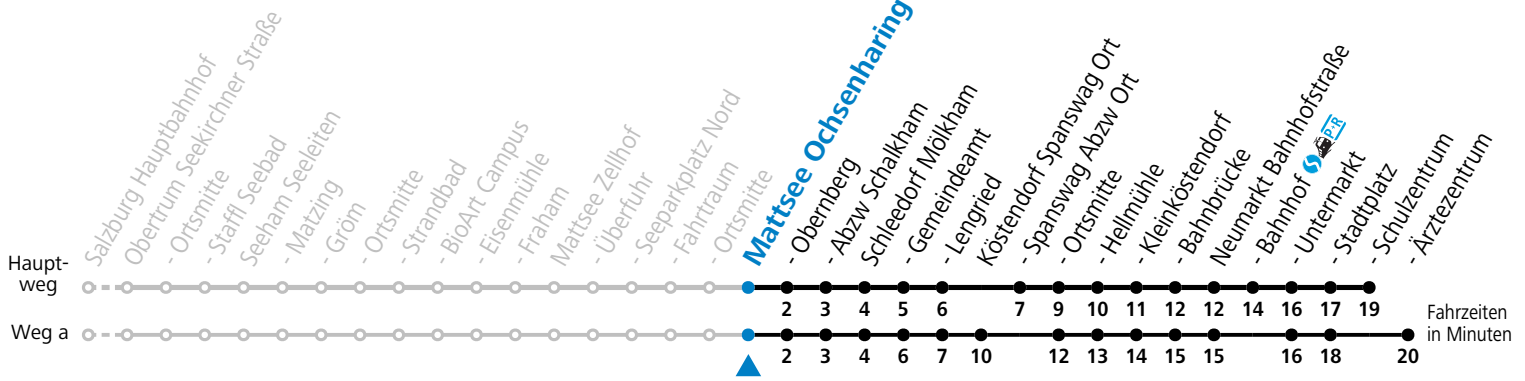

121 Salzburg - Obertrum - Seeham - Mattsee - Neumarkt

gültig ab 08.01.2024.

Alle Angaben ohne Gewähr.

Montag - Freitag			Samstag	
6	42^{aS} b	51^F		
7	40		7	09
			8	09
9	10		9	09
10	10		10	09
11	10		11	09
12	10		12	09
13	10	40^S	13	09
14	10		14	09
15	10		15	09
16	10		16	09
17	10		17	09
18	10		18	09
19	10		19	09
20	09		20	09

F = nur Montag bis Freitag, wenn schulfreier Werktag in Salzburg

S = nur Montag bis Freitag, wenn Schultag in Salzburg

a = fährt Weg a

b = verkehrt via Neumarkt Ärztezentrum weiter nach Seekirchen Gymnasium (Linie 130/131)

Am 24.12. und 31.12. (sofern nicht Sonntag) gilt der Samstag-Fahrplan

Ferien im Bundesland Salzburg: 23.12.2023 bis 07.01.2024, 12. bis 18.02., 23.03. bis 01.04., 06.07. bis 08.09., 24.09. und 26.10. bis 02.11.2024 (Vorbehaltlich Änderungen durch die Schulbehörde)