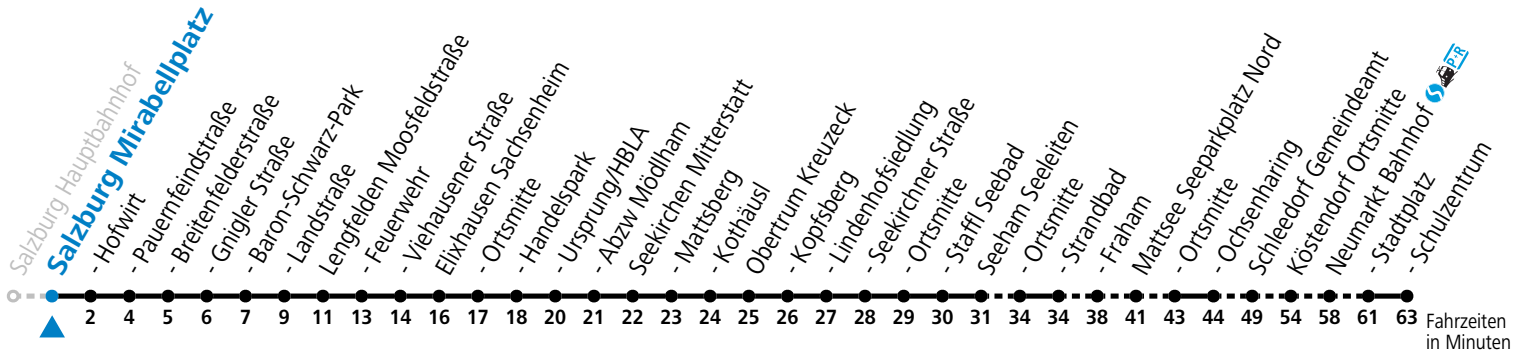

121 Salzburg - Obertrum - Seeham - Mattsee - Neumarkt

gültig ab 08.01.2024.

Alle Angaben ohne Gewähr.

Montag - Freitag		Samstag	
5	09^b	5	59^b
6	04^b 24^b 54	6	29
8	24	8	29
9	24	9	29
10	24	10	29
11	24	11	29
12	24	12	29
13	24	13	29
14	22^a_c 24	14	29
15	24	15	29
16	09^b 24 39^b	16	29
17	09^b 24	17	29
18	09^b 24	18	29
19	29	19	29
20	29^b	20	29^b
22	35^b 59^b	22	59^b
23	59^b		

a = bis Elixhausen Ortsmitte   b = bis Mattsee Ochsenharing   c = nur Freitag, wenn Schultag in Salzburg

Am 24.12. und 31.12. (sofern nicht Sonntag) gilt der Samstag-Fahrplan

Ferien im Bundesland Salzburg: 23.12.2023 bis 07.01.2024, 12. bis 18.02., 23.03. bis 01.04., 06.07. bis 08.09., 24.09. und 26.10. bis 02.11.2024 (Vorbehaltlich Änderungen durch die Schulbehörde)