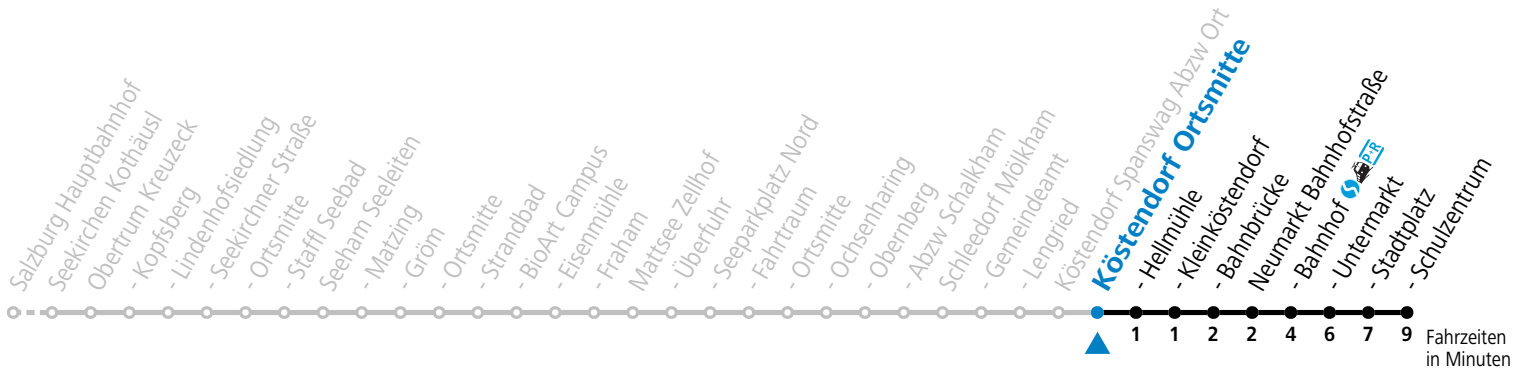

121 Salzburg - Obertrum - Seeham - Mattsee - Neumarkt

gültig ab 08.01.2024.

Alle Angaben ohne Gewähr.

Montag - Freitag			Samstag		
7	02^F	50	7		18
			8		18
9		20	9		18
10		20	10		18
11		20	11		18
12		20	12		18
13	20	50^S	13		18
14		20	14		18
15		20	15		18
16		20	16		18
17		19	17		18
18		19	18		18
19		19	19		18
20		18	20		18

F = nur Montag bis Freitag, wenn schulfreier Werktag in Salzburg   S = nur Montag bis Freitag, wenn Schultag in Salzburg

Am 24.12. und 31.12. (sofern nicht Sonntag) gilt der Samstag-Fahrplan

Ferien im Bundesland Salzburg: 23.12.2023 bis 07.01.2024, 12. bis 18.02., 23.03. bis 01.04., 06.07. bis 08.09., 24.09. und 26.10. bis 02.11.2024 (Vorbehaltlich Änderungen durch die Schulbehörde)