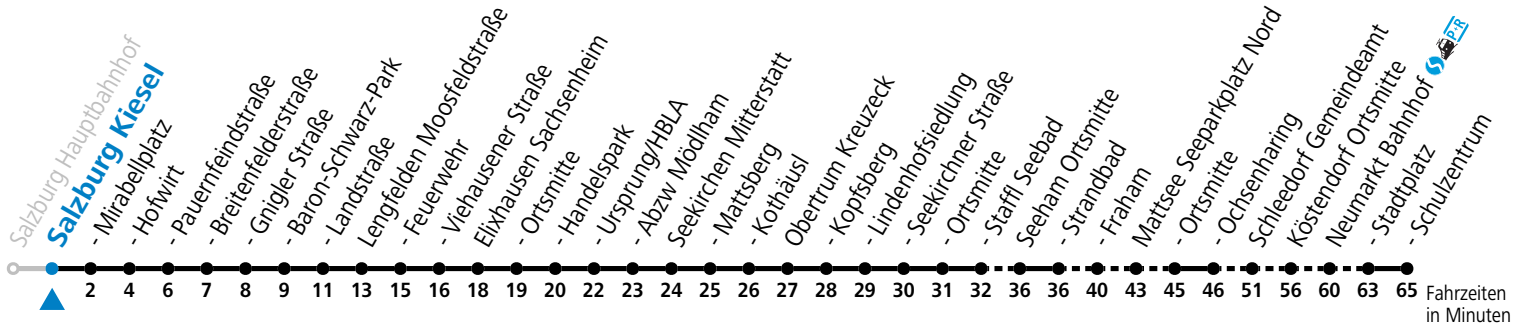

121 Salzburg - Obertrum - Seeham - Mattsee - Neumarkt

gültig ab 08.01.2024.

Alle Angaben ohne Gewähr.

Montag - Freitag		Samstag	
5	07^b	5	57^b
6	02^b 22^b 52	6	27
		7	27
8	22	8	27
9	22	9	27
10	22	10	27
11	22	11	27
12	22	12	27
13	22	13	27
14	20^a_c 22	14	27
15	22	15	27
16	07^b 22 37^b	16	27
17	07^b 22	17	27
18	07^b 22	18	27
19	27	19	27
20	27^b	20	27^b
22	33^b 57^b	22	57^b
23	57^b		

a = bis Elixhausen Ortsmitte   b = bis Mattsee Ochsenharing   c = nur Freitag, wenn Schultag in Salzburg

Am 24.12. und 31.12. (sofern nicht Sonntag) gilt der Samstag-Fahrplan

Ferien im Bundesland Salzburg: 23.12.2023 bis 07.01.2024, 12. bis 18.02., 23.03. bis 01.04., 06.07. bis 08.09., 24.09. und 26.10. bis 02.11.2024 (Vorbehaltlich Änderungen durch die Schulbehörde)