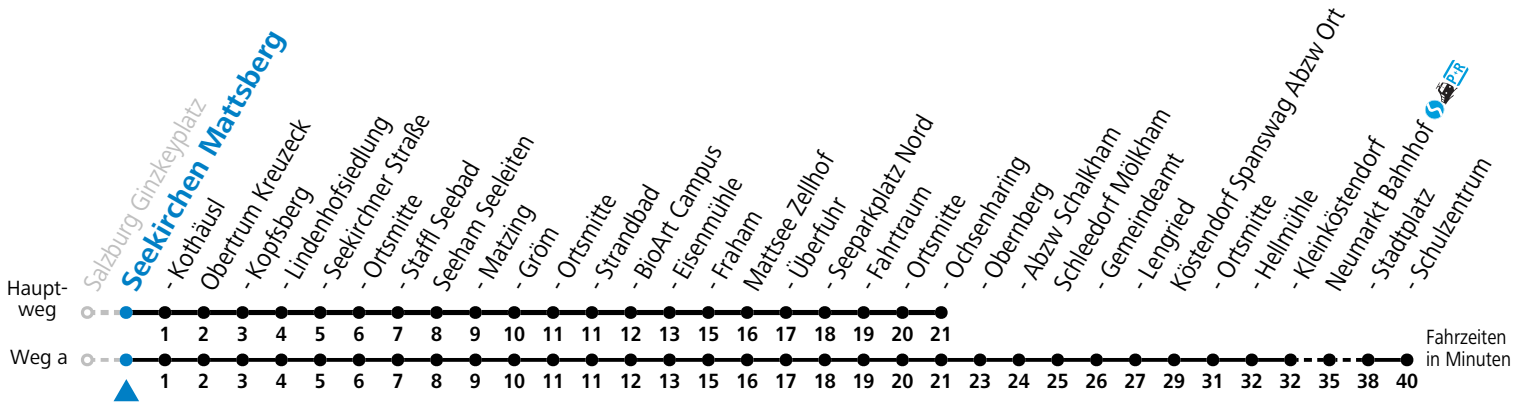

gültig ab 08.01.2024.

Alle Angaben ohne Gewähr.

Montag - Freitag				Samstag			
5	29						
6	24	48		6	19	49^a	
7	18^a			7	49^a		
8	48^a			8	49^a		
9	48^a			9	49^a		
10	48^a			10	49^a		
11	48^a			11	49^a		
12	48^a			12	49^a		
13	19	48^a		13	49^a		
14	19	48^a		14	49^a		
15	19	48^a		15	49^a		
16	19	33	48^a	16	49^a		
17	03	33	48^a	17	49^a		
18	19	33	48^a	18	49^a		
19	19	49^a		19	49^a		
20	49			20	49		
22	55						
23	19			23	19		
0	19						

a = fährt Weg a

Am 24.12. und 31.12. (sofern nicht Sonntag) gilt der Samstag-Fahrplan

Ferien im Bundesland Salzburg: 23.12.2023 bis 07.01.2024, 12. bis 18.02., 23.03. bis 01.04., 06.07. bis 08.09., 24.09. und 26.10. bis 02.11.2024 (Vorbehaltlich Änderungen durch die Schulbehörde)