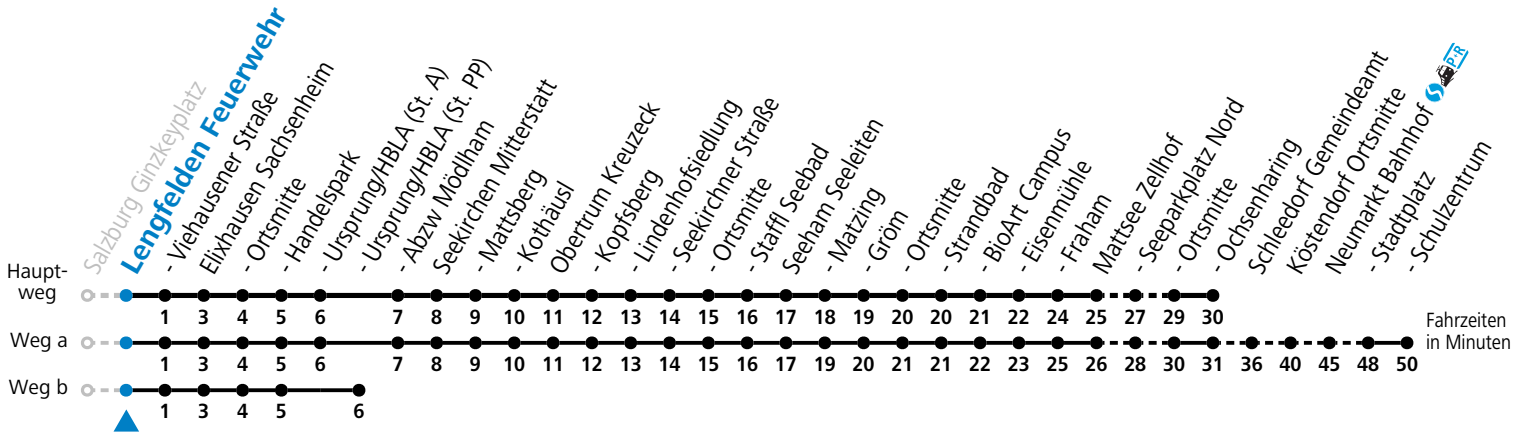

Am 24.12. und 31.12. (sofern nicht Sonntag) gilt der Samstag-Fahrplan

Ferien im Bundesland Salzburg: 23.12.2023 bis 07.01.2024, 12. bis 18.02., 23.03. bis 01.04., 06.07. bis 08.09., 24.09. und 26.10. bis 02.11.2024 (Vorbehaltlich Änderungen durch die Schulbehörde)