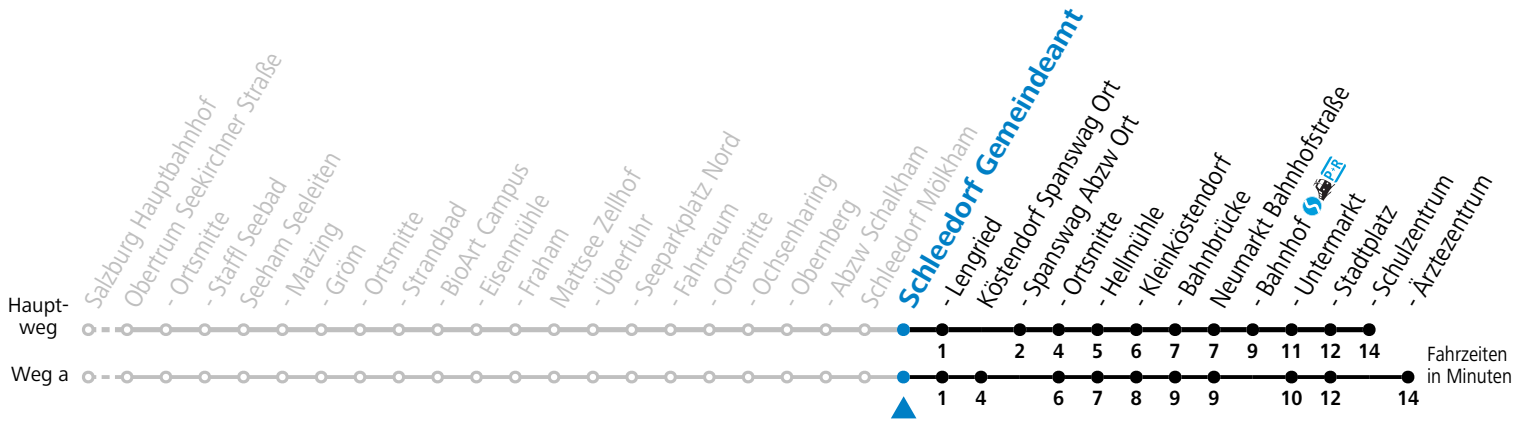

121 Salzburg - Obertrum - Seeham - Mattsee - Neumarkt

gültig ab 08.01.2024.

Alle Angaben ohne Gewähr.

Montag - Freitag			Samstag	
6	48^{aS} 56^F			
7	45		7	14
			8	14
9	15		9	14
10	15		10	14
11	15		11	14
12	15		12	14
13	15 45^S		13	14
14	15		14	14
15	15		15	14
16	15		16	14
17	15		17	14
18	15		18	14
19	15		19	14
20	14		20	14

F = nur Montag bis Freitag, wenn schulfreier Werktag in Salzburg

S = nur Montag bis Freitag, wenn Schultag in Salzburg

a = fährt Weg a

b = verkehrt via Neumarkt Ärztezentrum weiter nach Seekirchen Gymnasium (Linie 130/131)

Am 24.12. und 31.12. (sofern nicht Sonntag) gilt der Samstag-Fahrplan

Ferien im Bundesland Salzburg: 23.12.2023 bis 07.01.2024, 12. bis 18.02., 23.03. bis 01.04., 06.07. bis 08.09., 24.09. und 26.10. bis 02.11.2024 (Vorbehaltlich Änderungen durch die Schulbehörde)