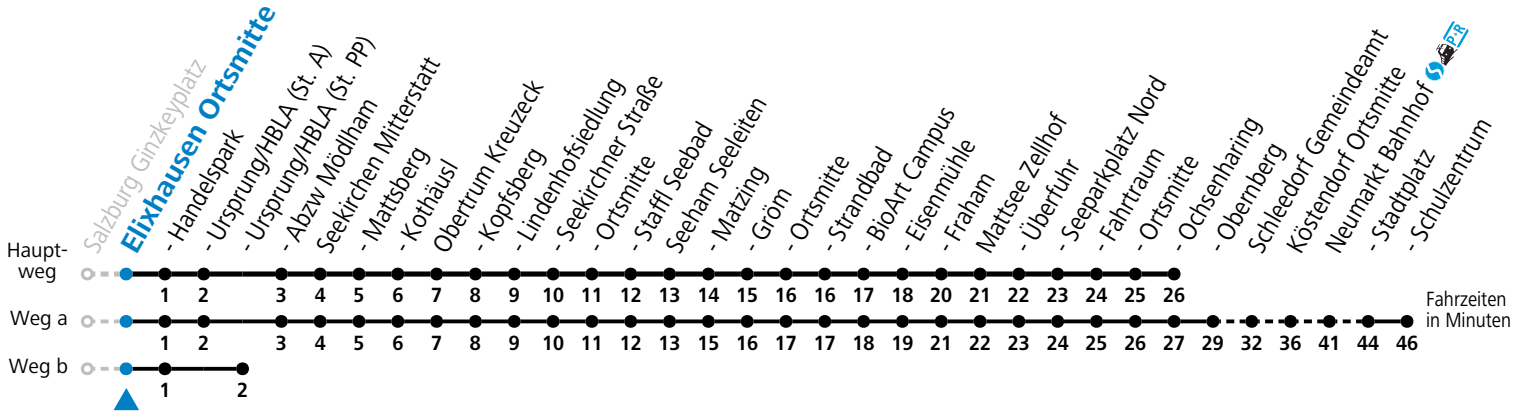

gültig ab 08.01.2024.

Alle Angaben ohne Gewähr.

Montag - Freitag					Samstag		
5	24						
6	19	42			6	14	44^a
7	12^a				7	44^a	
8	42^a				8	44^a	
9	42^a				9	44^a	
10	42^a				10	44^a	
11	42^a	48^b_S			11	44^a	
12	42^a	43^b_S			12	44^a	
13	14	42^a	51^b_S		13	44^a	
14	14	42^a			14	44^a	
15	14	42^a			15	44^a	
16	13^b_C	14	27	42^a 57	16	44^a	
17	27	42^a			17	44^a	
18	14	27	42^a		18	44^a	
19	14	44^a			19	44^a	
20	44				20	44	
22	50						
23	14				23	14	
0	14						

S = nur Montag bis Freitag, wenn Schultag in Salzburg a = fährt Weg a b = fährt Weg b c = nur Montag bis Donnerstag, wenn Schultag in Salzburg

Am 24.12. und 31.12. (sofern nicht Sonntag) gilt der Samstag-Fahrplan

Ferien im Bundesland Salzburg: 23.12.2023 bis 07.01.2024, 12. bis 18.02., 23.03. bis 01.04., 06.07. bis 08.09., 24.09. und 26.10. bis 02.11.2024 (Vorbehaltlich Änderungen durch die Schulbehörde)