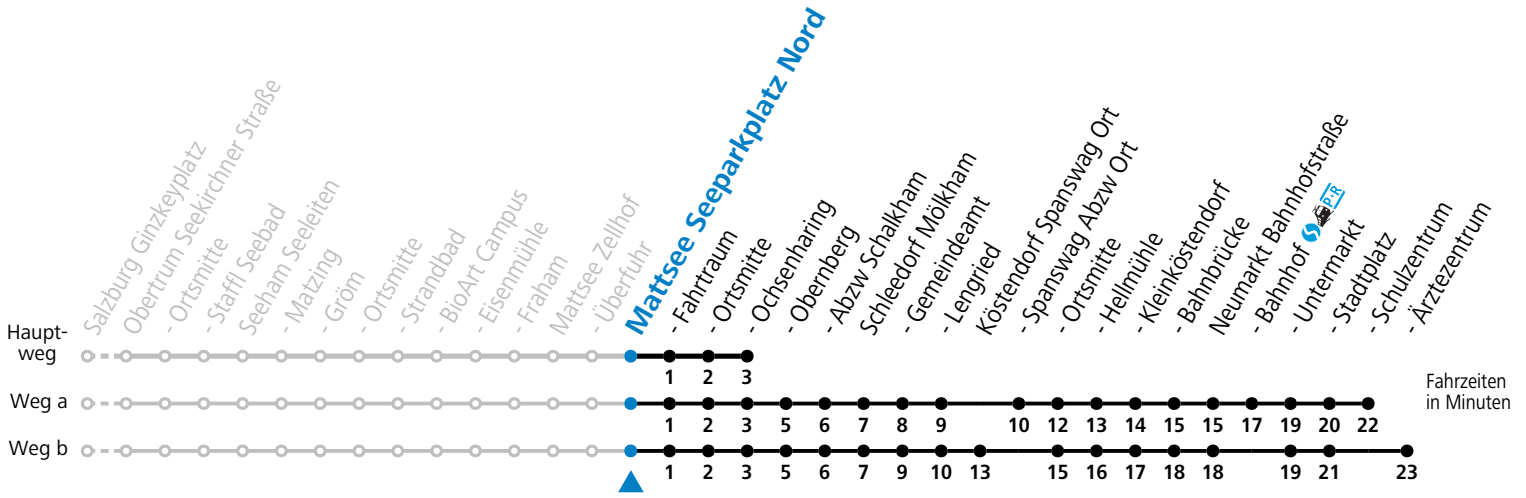

gültig ab 08.01.2024.

Alle Angaben ohne Gewähr.

Montag - Freitag				Samstag	
5	46				
6	39^{BS}_C	48	48^a_F	6	36
7	07	37^a		7	06^a
8				8	06^a
9	07^a			9	06^a
10	07^a			10	06^a
11	07^a			11	06^a
12	07^a			12	06^a
13	07^a	37		13	06^a
14	07^a	37		14	06^a
15	07^a	37		15	06^a
16	07^a	37	52	16	06^a
17	07^a	22	52	17	06^a
18	07^a	37	52	18	06^a
19	07^a	37		19	06^a
20	06^a			20	06^a
21	06			21	06
22					
23	12	36		23	36
0	36				

F = nur Montag bis Freitag, wenn schulfreier Werktag in Salzburg

S = nur Montag bis Freitag, wenn Schultag in Salzburg

a = fährt Weg a

b = fährt Weg b

c = verkehrt via Neumarkt Ärztezentrum weiter nach Seekirchen Gymnasium (Linie 130/131)

Am 24.12. und 31.12. (sofern nicht Sonntag) gilt der Samstag-Fahrplan

Ferien im Bundesland Salzburg: 23.12.2023 bis 07.01.2024, 12. bis 18.02., 23.03. bis 01.04., 06.07. bis 08.09., 24.09. und 26.10. bis 02.11.2024 (Vorbehaltlich Änderungen durch die Schulbehörde)