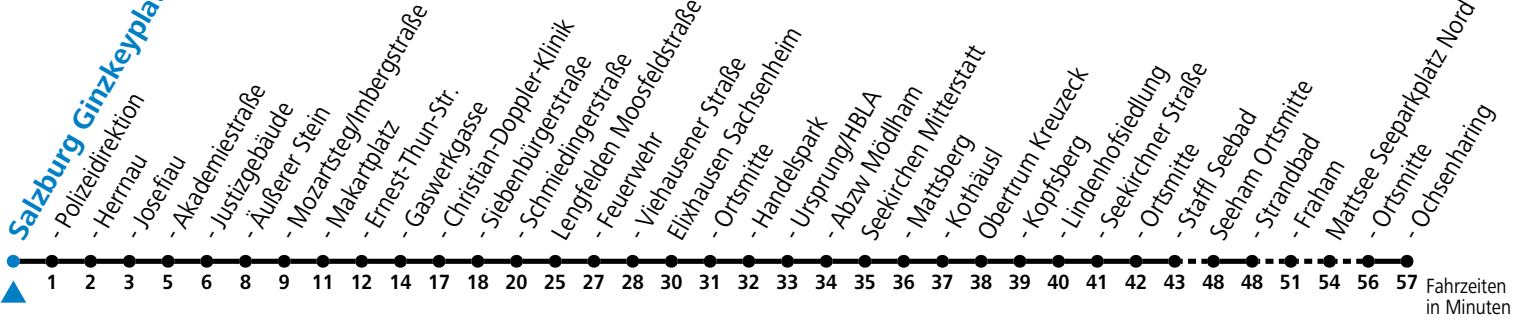

Salzburg Ginzkeyplatz

gültig ab 08.01.2024.

Alle Angaben ohne Gewähr.

Montag - Freitag

12	43
13	43
14	43
15	43
17	43
18	43

Am 24.12. und 31.12. (sofern nicht Sonntag) gilt der Samstag-Fahrplan

Ferien im Bundesland Salzburg: 23.12.2023 bis 07.01.2024, 12. bis 18.02., 23.03. bis 01.04., 06.07. bis 08.09., 24.09. und 26.10. bis 02.11.2024 (Vorbehaltlich Änderungen durch die Schulbehörde)