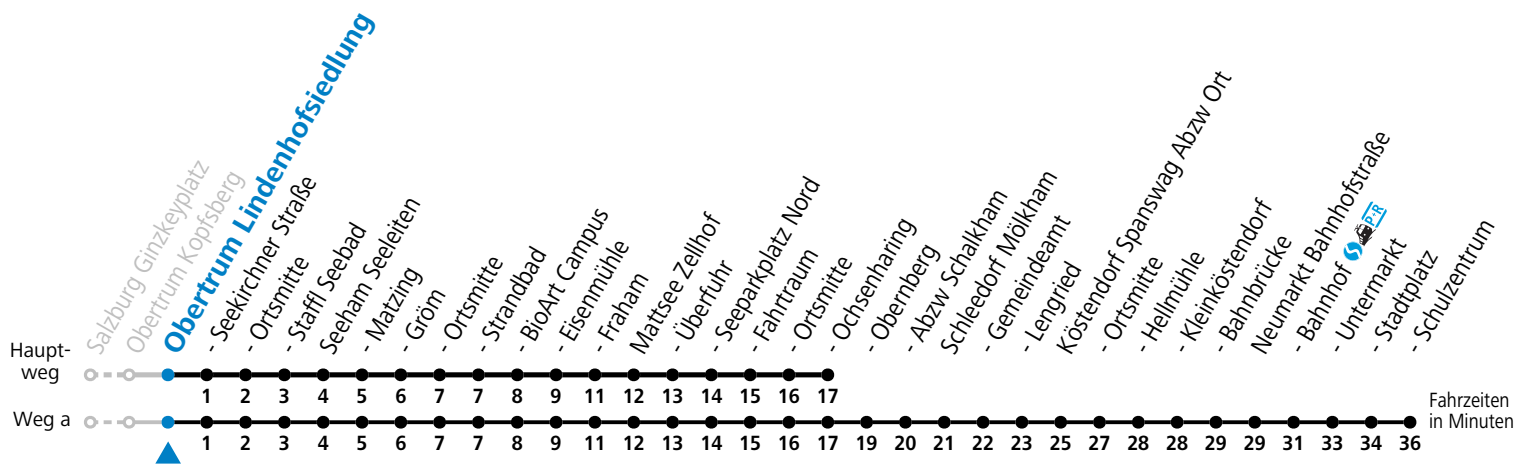

gültig ab 08.01.2024.

Alle Angaben ohne Gewähr.

Montag - Freitag			Samstag		
5	33				
6	28	52	6	23	53^a
7	22^a		7	53^a	
8	52^a		8	53^a	
9	52^a		9	53^a	
10	52^a		10	53^a	
11	52^a		11	53^a	
12	52^a		12	53^a	
13	23	52^a	13	53^a	
14	23	52^a	14	53^a	
15	23	52^a	15	53^a	
16	23	37	52^a	16	53^a
17	07	37	52^a	17	53^a
18	23	37	52^a	18	53^a
19	23	53^a		19	53^a
20	53			20	53
22	59				
23	23			23	23
0	23				

a = fährt Weg a

Am 24.12. und 31.12. (sofern nicht Sonntag) gilt der Samstag-Fahrplan

Ferien im Bundesland Salzburg: 23.12.2023 bis 07.01.2024, 12. bis 18.02., 23.03. bis 01.04., 06.07. bis 08.09., 24.09. und 26.10. bis 02.11.2024 (Vorbehaltlich Änderungen durch die Schulbehörde)