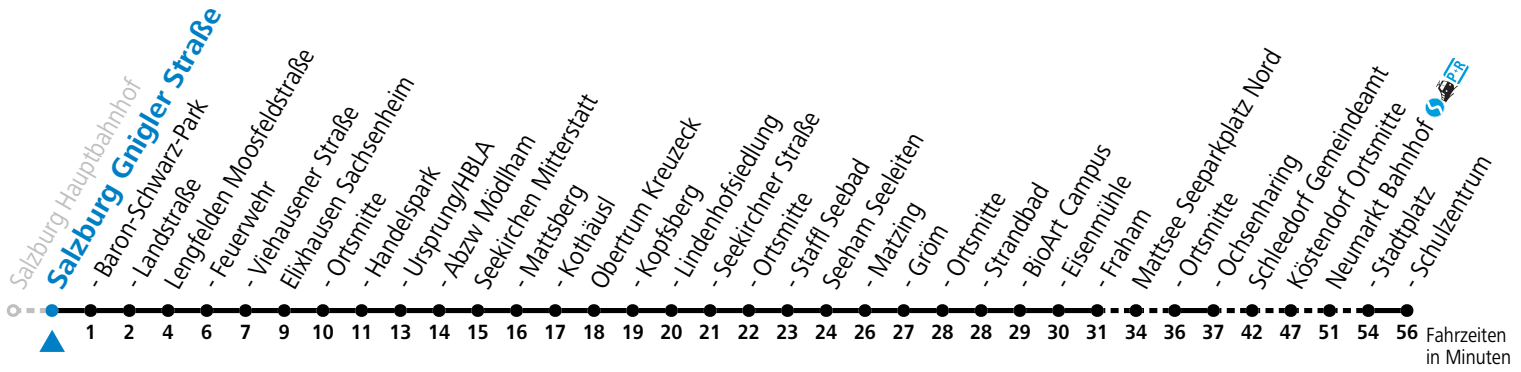

121 Salzburg - Obertrum - Seeham - Mattsee - Neumarkt

gültig ab 08.01.2024.

Alle Angaben ohne Gewähr.

Montag - Freitag		Samstag	
5	15^b		
6	10^b 31^b	6	05^b 35
7	01	7	35
8	31	8	35
9	31	9	35
10	31	10	35
11	31	11	35
12	31	12	35
13	31	13	35
14	29^a_c 31	14	35
15	31	15	35
16	16^b 31 46^b	16	35
17	16^b 31	17	35
18	16^b 31	18	35
19	35	19	35
20	35^b	20	35^b
22	41^b		
23	05^b	23	05^b
0	05^b		

a = bis Elixhausen Ortsmitte   b = bis Mattsee Ochsenharing   c = nur Freitag, wenn Schultag in Salzburg

Am 24.12. und 31.12. (sofern nicht Sonntag) gilt der Samstag-Fahrplan

Ferien im Bundesland Salzburg: 23.12.2023 bis 07.01.2024, 12. bis 18.02., 23.03. bis 01.04., 06.07. bis 08.09., 24.09. und 26.10. bis 02.11.2024 (Vorbehaltlich Änderungen durch die Schulbehörde)