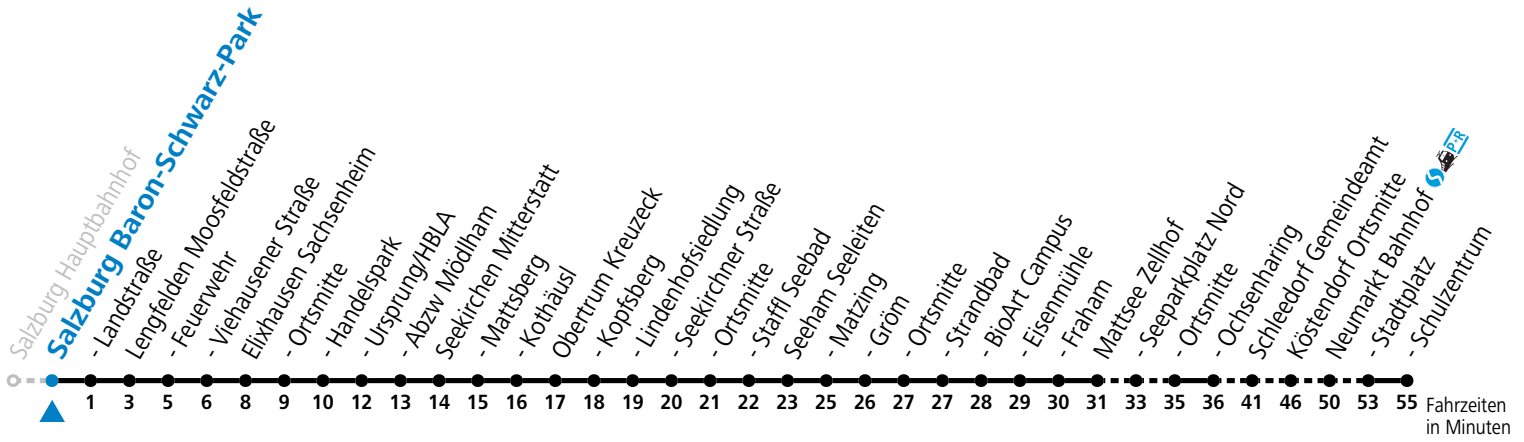

121 Salzburg - Obertrum - Seeham - Mattsee - Neumarkt

gültig ab 08.01.2024.

Alle Angaben ohne Gewähr.

Montag - Freitag				Samstag			
5	16^b						
6	11^b	32^b		6	06^b	36	
7	02			7	36		
8	32			8	36		
9	32			9	36		
10	32			10	36		
11	32			11	36		
12	32			12	36		
13	32			13	36		
14	30^a c	32		14	36		
15	32			15	36		
16	17^b	32	47^b	16	36		
17	17^b	32		17	36		
18	17^b	32		18	36		
19	36			19	36		
20	36^b			20	36^b		
22	42^b						
23	06^b			23	06^b		
0	06^b						

a = bis Elixhausen Ortsmitte   b = bis Mattsee Ochsenharing   c = nur Freitag, wenn Schultag in Salzburg

Am 24.12. und 31.12. (sofern nicht Sonntag) gilt der Samstag-Fahrplan

Ferien im Bundesland Salzburg: 23.12.2023 bis 07.01.2024, 12. bis 18.02., 23.03. bis 01.04., 06.07. bis 08.09., 24.09. und 26.10. bis 02.11.2024 (Vorbehaltlich Änderungen durch die Schulbehörde)