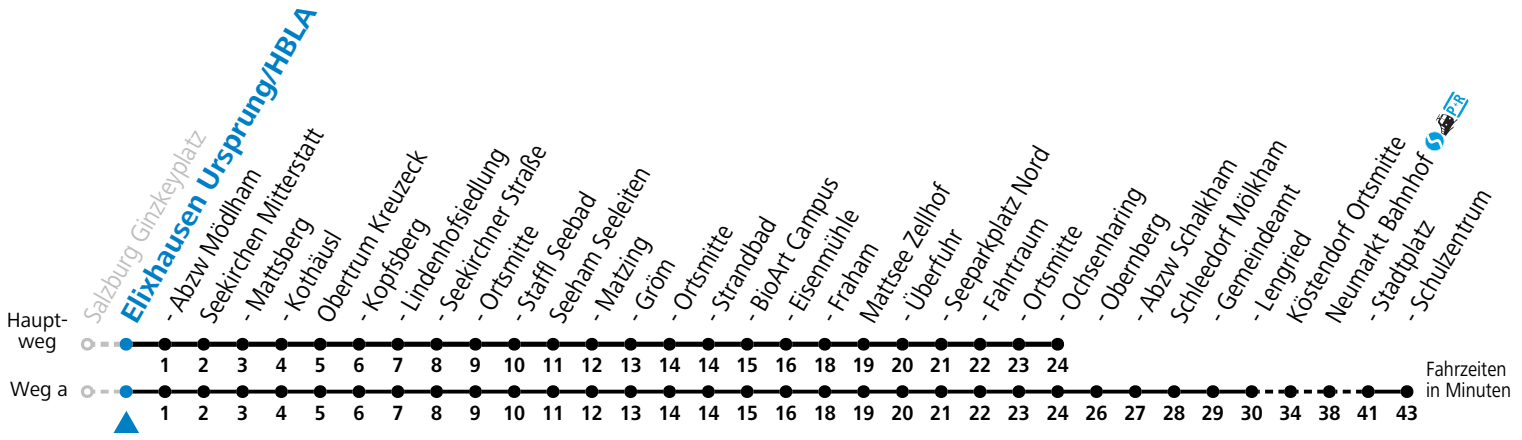

121 Salzburg - Obertrum - Seeham - Mattsee - Neumarkt

gültig ab 08.01.2024.

Alle Angaben ohne Gewähr.

Montag - Freitag				Samstag			
5	26						
6	21	45		6	16	46^a	
7	15^a			7	46^a		
8	45^a			8	46^a		
9	45^a			9	46^a		
10	45^a			10	46^a		
11	45^a			11	46^a		
12	45^a			12	46^a		
13	16	45^a		13	46^a		
14	16	45^a		14	46^a		
15	16	45^a		15	46^a		
16	16	30	45^a	16	46^a		
17	00	30	45^a	17	46^a		
18	16	30	45^a	18	46^a		
19	16	46^a		19	46^a		
20	46			20	46		
22	52						
23	16			23	16		
0	16						

a = fährt Weg a

Am 24.12. und 31.12. (sofern nicht Sonntag) gilt der Samstag-Fahrplan

Ferien im Bundesland Salzburg: 23.12.2023 bis 07.01.2024, 12. bis 18.02., 23.03. bis 01.04., 06.07. bis 08.09., 24.09. und 26.10. bis 02.11.2024 (Vorbehaltlich Änderungen durch die Schulbehörde)