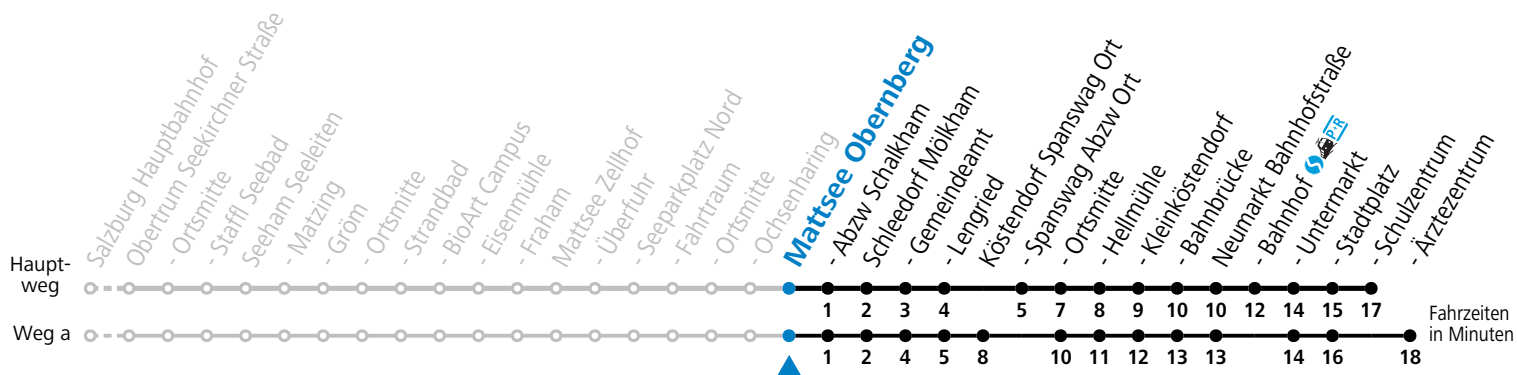

gültig ab 08.01.2024.

Alle Angaben ohne Gewähr.

Montag - Freitag			Samstag	
6	44^{aS}	53^F		
7	42		7	11
			8	11
9	12		9	11
10	12		10	11
11	12		11	11
12	12		12	11
13	12	42^S	13	11
14	12		14	11
15	12		15	11
16	12		16	11
17	12		17	11
18	12		18	11
19	12		19	11
20	11		20	11

F = nur Montag bis Freitag, wenn schulfreier Werktag in Salzburg

S = nur Montag bis Freitag, wenn Schultag in Salzburg

a = fährt Weg a

b = verkehrt via Neumarkt Ärztezentrum weiter nach Seekirchen Gymnasium (Linie 130/131)

Am 24.12. und 31.12. (sofern nicht Sonntag) gilt der Samstag-Fahrplan

Ferien im Bundesland Salzburg: 23.12.2023 bis 07.01.2024, 12. bis 18.02., 23.03. bis 01.04., 06.07. bis 08.09., 24.09. und 26.10. bis 02.11.2024 (Vorbehaltlich Änderungen durch die Schulbehörde)