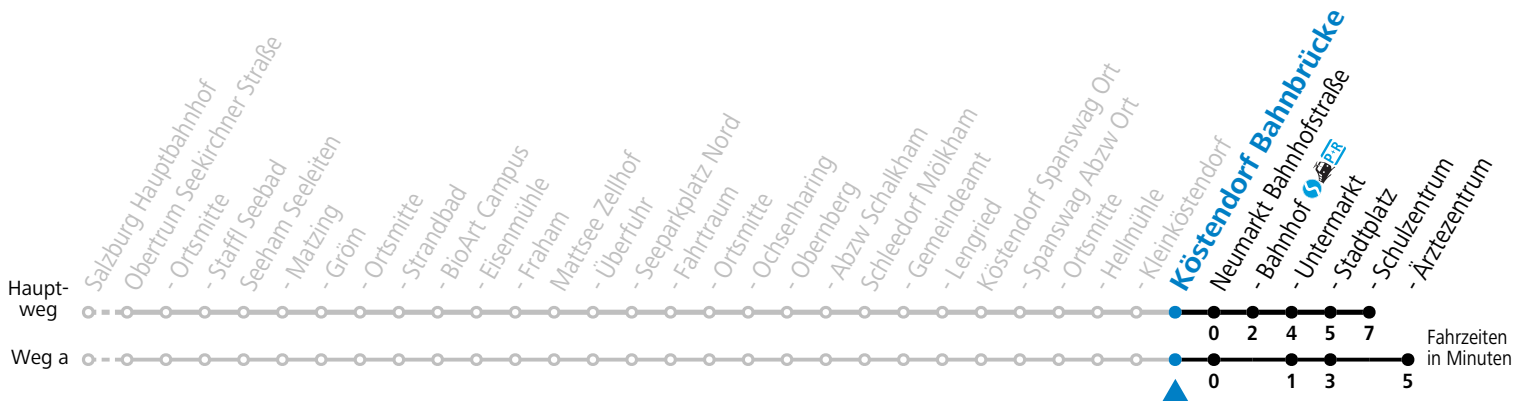

121 Salzburg - Obertrum - Seeham - Mattsee - Neumarkt

gültig ab 08.01.2024.

Alle Angaben ohne Gewähr.

Montag - Freitag			Samstag	
6	57^{aS}_b			
7	06^F 53		7	20
			8	20
9	23		9	20
10	23		10	20
11	23		11	20
12	23		12	20
13	23 53^S		13	20
14	23		14	20
15	23		15	20
16	23		16	20
17	21		17	20
18	21		18	20
19	21		19	20
20	20		20	20

F = nur Montag bis Freitag, wenn schulfreier Werktag in Salzburg

S = nur Montag bis Freitag, wenn Schultag in Salzburg

a = fährt Weg a

b = verkehrt via Neumarkt Ärztezentrum weiter nach Seekirchen Gymnasium (Linie 130/131)

Am 24.12. und 31.12. (sofern nicht Sonntag) gilt der Samstag-Fahrplan

Ferien im Bundesland Salzburg: 23.12.2023 bis 07.01.2024, 12. bis 18.02., 23.03. bis 01.04., 06.07. bis 08.09., 24.09. und 26.10. bis 02.11.2024 (Vorbehaltlich Änderungen durch die Schulbehörde)