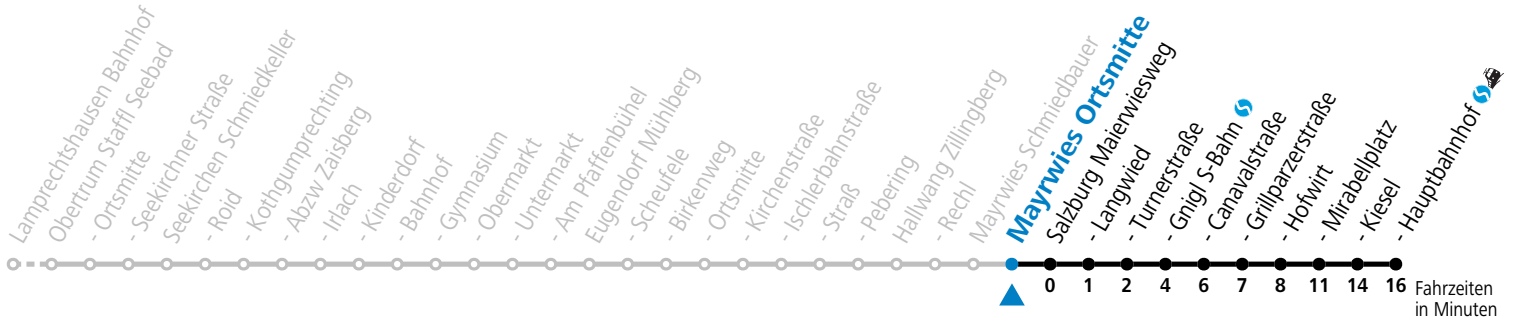

gültig ab 10.12.2023.

Alle Angaben ohne Gewähr.

Montag - Freitag

6	18	48
7	23	53
8	34	

Am 24.12. und 31.12. (sofern nicht Sonntag) gilt der Samstag-Fahrplan

Ferien im Bundesland Salzburg: 23.12.2023 bis 07.01.2024, 12. bis 18.02., 23.03. bis 01.04., 06.07. bis 08.09., 24.09. und 26.10. bis 02.11.2024 (Vorbehaltlich Änderungen durch die Schulbehörde)