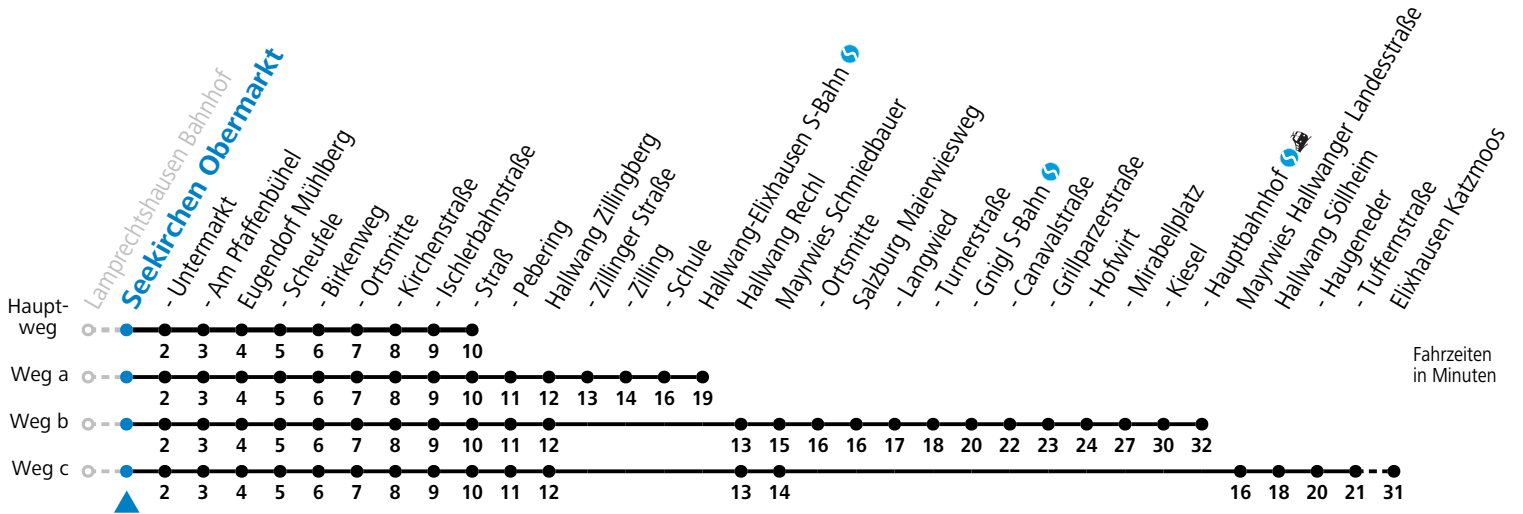

gültig ab 10.12.2023.

Alle Angaben ohne Gewähr.

Montag - Freitag		Samstag		Sonn- und Feiertag	
6	02^b 32^b	6	48	6	48
7	07^b 37^b	7	18^a 48		
8	18^b 48	8	18^a 48	8	05
9	18^a 48	9	18^a 48	9	05
10	18^a 48	10	18^a 48	10	05
11	18^a 48	11	18^a 48	11	05
12	18^a 48	12	18^a 48	12	05
13	18^a 37^c 48	13	18^a 48	13	05
14	18^a 48	14	18^a 48	14	05
15	18^a 48	15	18^a 48	15	05
16	18^a 48	16	18^a 48	16	05
17	18^a 48	17	18^a 48	17	05
18	18^a 48	18	18^a 48	18	05
19	18^a 48	19	18^a 48	19	05
20	18^a 48	20	18^a 48	20	05
21	48^a	21	48^a		
22	48				

S = nur Montag bis Freitag, wenn Schultag in Salzburg   a = fährt Weg a   b = fährt Weg b   c = fährt Weg c

Am 24.12. und 31.12. (sofern nicht Sonntag) gilt der Samstag-Fahrplan

Ferien im Bundesland Salzburg: 23.12.2023 bis 07.01.2024, 12. bis 18.02., 23.03. bis 01.04., 06.07. bis 08.09., 24.09. und 26.10. bis 02.11.2024 (Vorbehaltlich Änderungen durch die Schulbehörde)