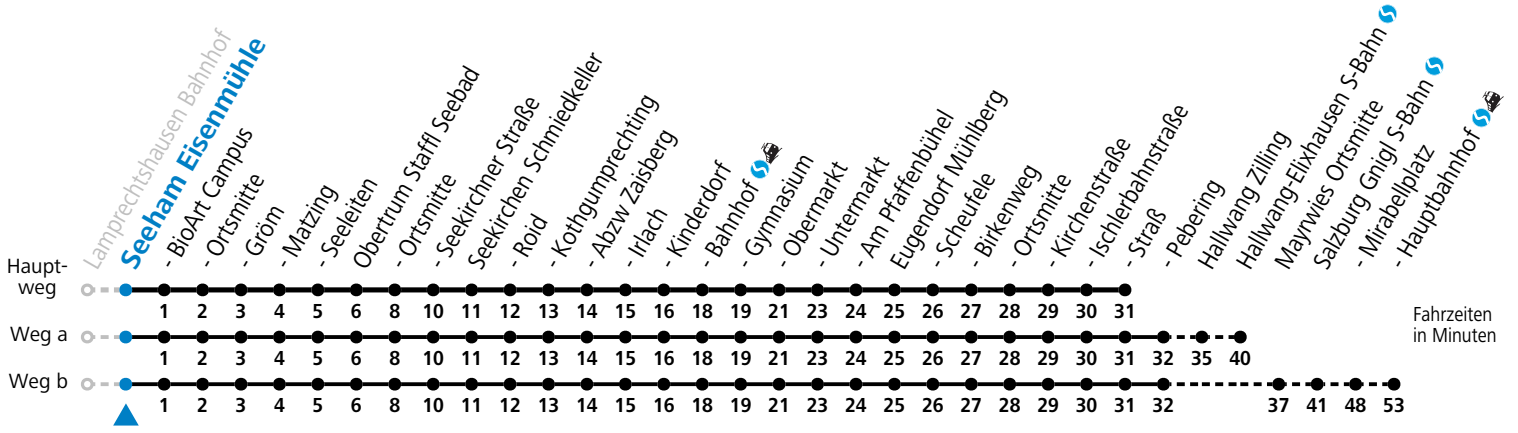

a = fährt Weg a    b = fährt Weg b

Am 24.12. und 31.12. (sofern nicht Sonntag) gilt der Samstag-Fahrplan

Ferien im Bundesland Salzburg: 23.12.2023 bis 07.01.2024, 12. bis 18.02., 23.03. bis 01.04., 06.07. bis 08.09., 24.09. und 26.10. bis 02.11.2024 (Vorbehaltlich Änderungen durch die Schulbehörde)

gültig ab 10.12.2023.

Alle Angaben ohne Gewähr.

Montag - Freitag		Samstag		Sonn- und Feiertag	
5	40 <sup>b</sup>				
6	10 <sup>b</sup> 45 <sup>b</sup>	6	27 57 <sup>a</sup>	6	27
7	15 <sup>b</sup> 57 <sup>b</sup>	7	27 57 <sup>a</sup>	7	44
8	27 57 <sup>a</sup>	8	27 57 <sup>a</sup>	8	44
9	27 57 <sup>a</sup>	9	27 57 <sup>a</sup>	9	44
10	27 57 <sup>a</sup>	10	27 57 <sup>a</sup>	10	44
11	27 57 <sup>a</sup>	11	27 57 <sup>a</sup>	11	44
12	27 57 <sup>a</sup>	12	27 57 <sup>a</sup>	12	44
13	27 57 <sup>a</sup>	13	27 57 <sup>a</sup>	13	44
14	27 57 <sup>a</sup>	14	27 57 <sup>a</sup>	14	44
15	27 57 <sup>a</sup>	15	27 57 <sup>a</sup>	15	44
16	27 57 <sup>a</sup>	16	27 57 <sup>a</sup>	16	44
17	27 57 <sup>a</sup>	17	27 57 <sup>a</sup>	17	44
18	27 57 <sup>a</sup>	18	27 57 <sup>a</sup>	18	44
19	27 57 <sup>a</sup>	19	27 57 <sup>a</sup>	19	44
20	27	20	27		
21	27 <sup>a</sup>	21	27 <sup>a</sup>		
22	27				