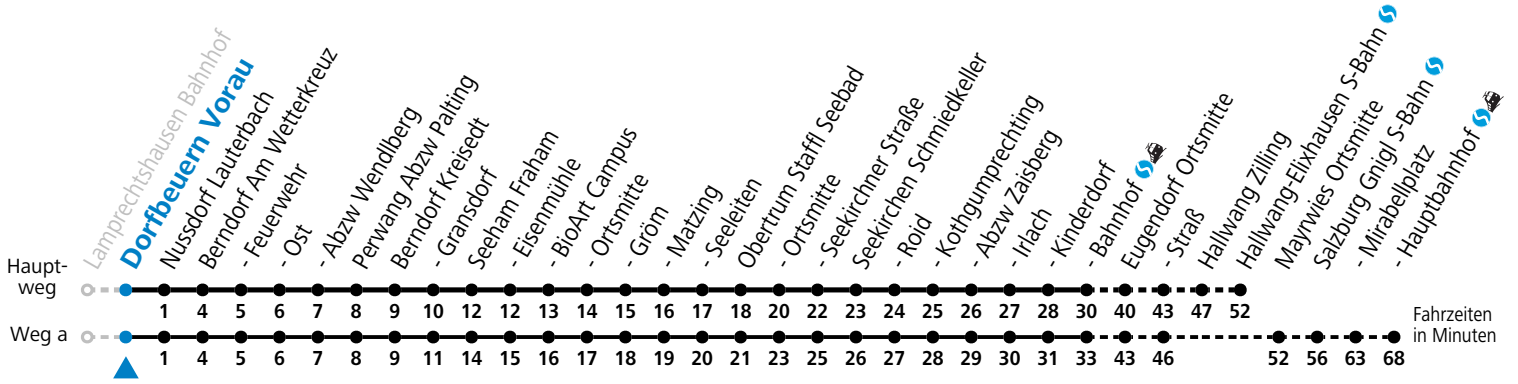

a = fährt Weg a

**Am 24.12. und 31.12. (sofern nicht Sonntag) gilt der Samstag-Fahrplan**

Ferien im Bundesland Salzburg: 23.12.2023 bis 07.01.2024, 12. bis 18.02., 23.03. bis 01.04., 06.07. bis 08.09., 24.09. und 26.10. bis 02.11.2024 (Vorbehaltlich Änderungen durch die Schulbehörde)