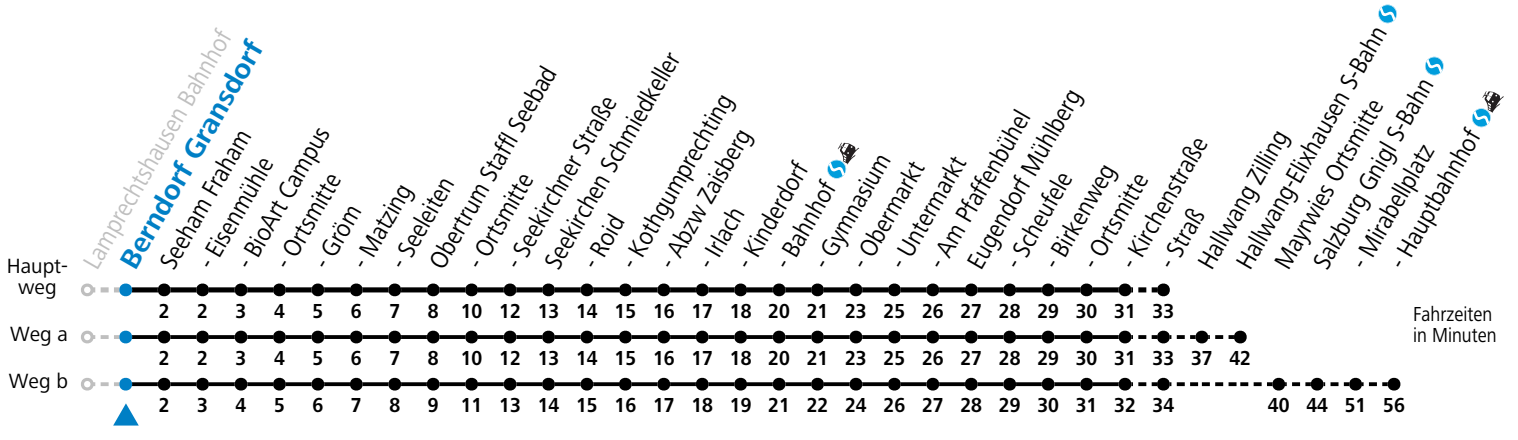

a = fährt Weg a    b = fährt Weg b

Am 24.12. und 31.12. (sofern nicht Sonntag) gilt der Samstag-Fahrplan

Ferien im Bundesland Salzburg: 23.12.2023 bis 07.01.2024, 12. bis 18.02., 23.03. bis 01.04., 06.07. bis 08.09., 24.09. und 26.10. bis 02.11.2024 (Vorbehaltlich Änderungen durch die Schulbehörde)

gültig ab 10.12.2023.

Alle Angaben ohne Gewähr.

Montag - Freitag		Samstag		Sonn- und Feiertag	
5	37 <sup>b</sup>				
6	07 <sup>b</sup> 40 <sup>b</sup>	6	24 54 <sup>a</sup>	6	24
7	10 <sup>b</sup> 54 <sup>b</sup>	7	24 54 <sup>a</sup>	7	41
8	24 54 <sup>a</sup>	8	24 54 <sup>a</sup>	8	41
9	24 54 <sup>a</sup>	9	24 54 <sup>a</sup>	9	41
10	24 54 <sup>a</sup>	10	24 54 <sup>a</sup>	10	41
11	24 54 <sup>a</sup>	11	24 54 <sup>a</sup>	11	41
12	24 54 <sup>a</sup>	12	24 54 <sup>a</sup>	12	41
13	24 54 <sup>a</sup>	13	24 54 <sup>a</sup>	13	41
14	24 54 <sup>a</sup>	14	24 54 <sup>a</sup>	14	41
15	24 54 <sup>a</sup>	15	24 54 <sup>a</sup>	15	41
16	24 54 <sup>a</sup>	16	24 54 <sup>a</sup>	16	41
17	24 54 <sup>a</sup>	17	24 54 <sup>a</sup>	17	41
18	24 54 <sup>a</sup>	18	24 54 <sup>a</sup>	18	41
19	24 54 <sup>a</sup>	19	24 54 <sup>a</sup>	19	41
20	24	20	24		
21	24 <sup>a</sup>	21	24 <sup>a</sup>		
22	24				