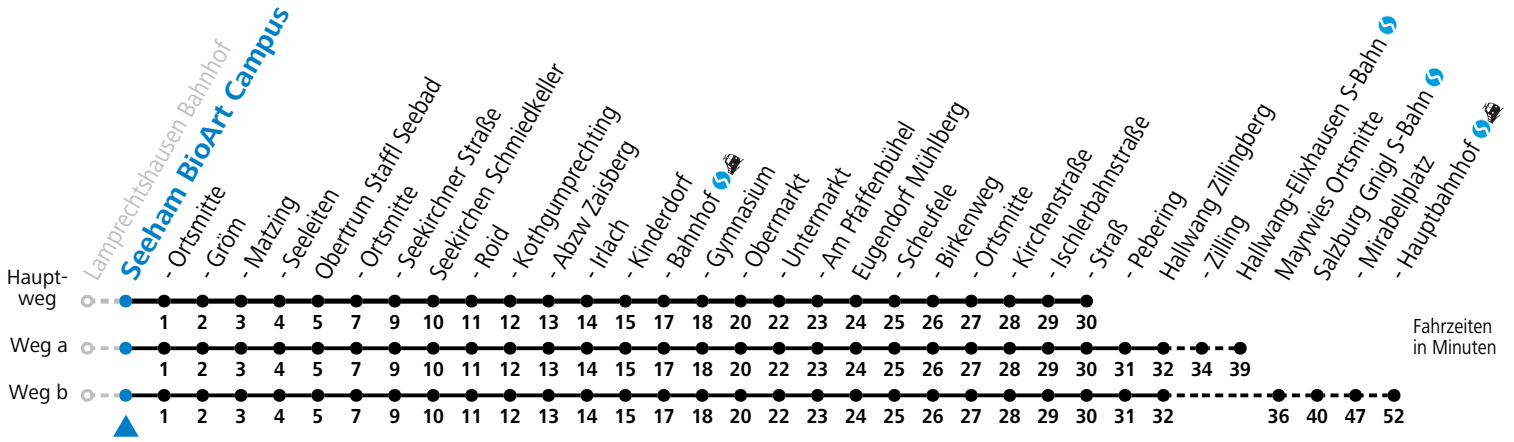

a = fährt Weg a    b = fährt Weg b

Am 24.12. und 31.12. (sofern nicht Sonntag) gilt der Samstag-Fahrplan

Ferien im Bundesland Salzburg: 23.12.2023 bis 07.01.2024, 12. bis 18.02., 23.03. bis 01.04., 06.07. bis 08.09., 24.09. und 26.10. bis 02.11.2024 (Vorbehaltlich Änderungen durch die Schulbehörde)

gültig ab 10.12.2023.

Alle Angaben ohne Gewähr.

Montag - Freitag		Samstag		Sonn- und Feiertag	
5	41 <sup>b</sup>				
6	11 <sup>b</sup> 46 <sup>b</sup>	6	27 57 <sup>a</sup>	6	27
7	16 <sup>b</sup> 57 <sup>b</sup>	7	27 57 <sup>a</sup>	7	44
8	27 57 <sup>a</sup>	8	27 57 <sup>a</sup>	8	44
9	27 57 <sup>a</sup>	9	27 57 <sup>a</sup>	9	44
10	27 57 <sup>a</sup>	10	27 57 <sup>a</sup>	10	44
11	27 57 <sup>a</sup>	11	27 57 <sup>a</sup>	11	44
12	27 57 <sup>a</sup>	12	27 57 <sup>a</sup>	12	44
13	27 57 <sup>a</sup>	13	27 57 <sup>a</sup>	13	44
14	27 57 <sup>a</sup>	14	27 57 <sup>a</sup>	14	44
15	27 57 <sup>a</sup>	15	27 57 <sup>a</sup>	15	44
16	27 57 <sup>a</sup>	16	27 57 <sup>a</sup>	16	44
17	27 57 <sup>a</sup>	17	27 57 <sup>a</sup>	17	44
18	27 57 <sup>a</sup>	18	27 57 <sup>a</sup>	18	44
19	27 57 <sup>a</sup>	19	27 57 <sup>a</sup>	19	44
20	27	20	27		
21	27 <sup>a</sup>	21	27 <sup>a</sup>		
22	27				