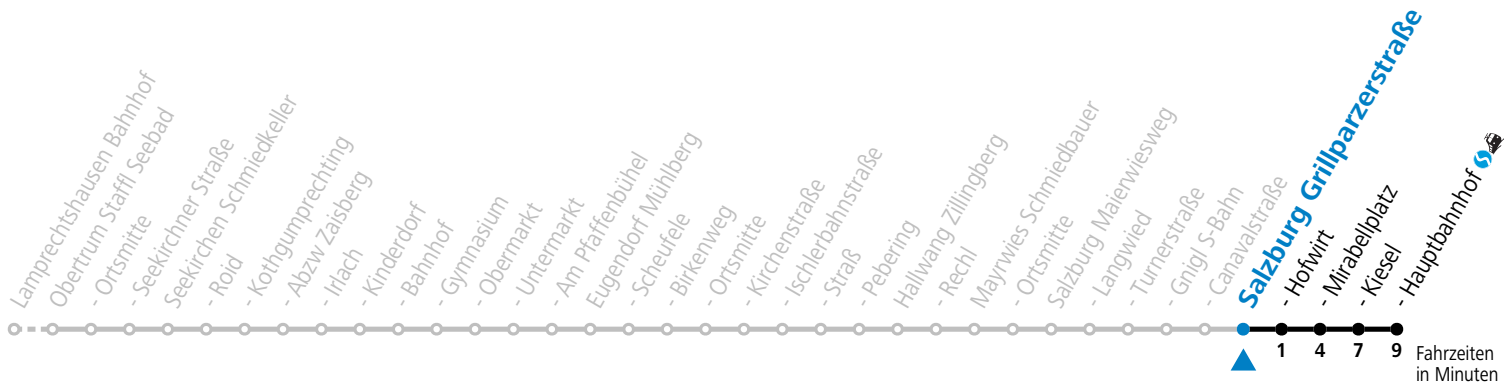

gültig ab 10.12.2023.

Alle Angaben ohne Gewähr.

Montag - Freitag

6	25	55
7	30	
8	00	41

Am 24.12. und 31.12. (sofern nicht Sonntag) gilt der Samstag-Fahrplan

Ferien im Bundesland Salzburg: 23.12.2023 bis 07.01.2024, 12. bis 18.02., 23.03. bis 01.04., 06.07. bis 08.09., 24.09. und 26.10. bis 02.11.2024 (Vorbehaltlich Änderungen durch die Schulbehörde)