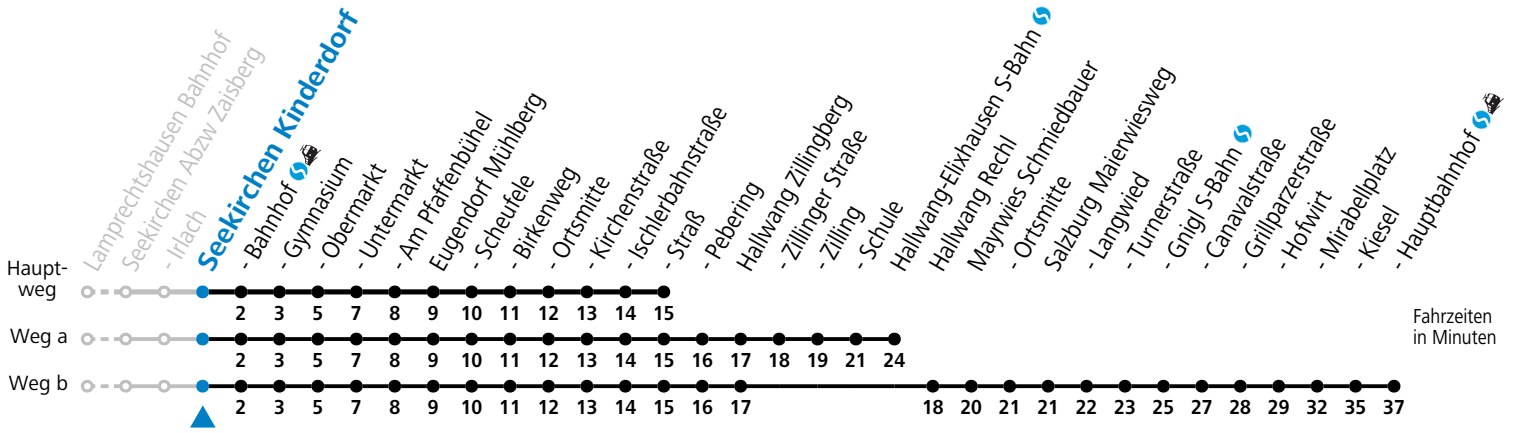

S = nur Montag bis Freitag, wenn Schultag in Salzburg    a = fährt Weg a    b = fährt Weg b    c = bis Seekirchen Gymnasium

**Am 24.12. und 31.12. (sofern nicht Sonntag) gilt der Samstag-Fahrplan**

Ferien im Bundesland Salzburg: 23.12.2023 bis 07.01.2024, 12. bis 18.02., 23.03. bis 01.04., 06.07. bis 08.09., 24.09. und 26.10. bis 02.11.2024 (Vorbehaltlich Änderungen durch die Schulbehörde)