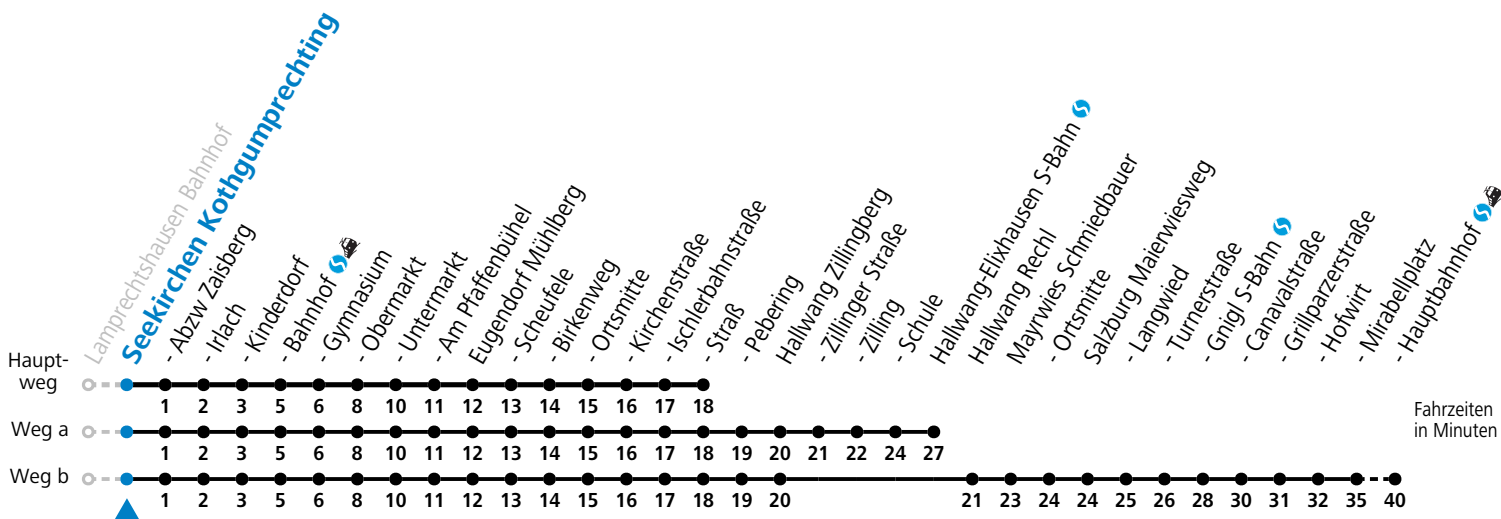

S = nur Montag bis Freitag, wenn Schultag in Salzburg    a = fährt Weg a    b = fährt Weg b    c = bis Seekirchen Gymnasium

Am 24.12. und 31.12. (sofern nicht Sonntag) gilt der Samstag-Fahrplan

Ferien im Bundesland Salzburg: 23.12.2023 bis 07.01.2024, 12. bis 18.02., 23.03. bis 01.04., 06.07. bis 08.09., 24.09. und 26.10. bis 02.11.2024 (Vorbehaltlich Änderungen durch die Schulbehörde)

S = nur Montag bis Freitag, wenn Schultag in Salzburg    a = fährt Weg a    b = fährt Weg b    c = bis Seekirchen Gymnasium

**Am 24.12. und 31.12. (sofern nicht Sonntag) gilt der Samstag-Fahrplan**

Ferien im Bundesland Salzburg: 23.12.2023 bis 07.01.2024, 12. bis 18.02., 23.03. bis 01.04., 06.07. bis 08.09., 24.09. und 26.10. bis 02.11.2024 (Vorbehaltlich Änderungen durch die Schulbehörde)