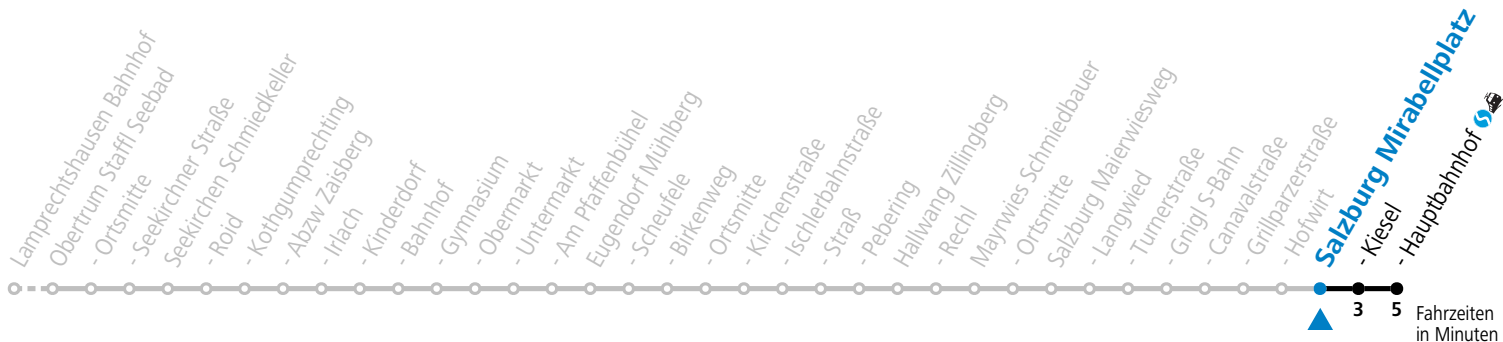

gültig ab 10.12.2023.

Alle Angaben ohne Gewähr.

Montag - Freitag

6	29	59
7	34	
8	04	45

Am 24.12. und 31.12. (sofern nicht Sonntag) gilt der Samstag-Fahrplan

Ferien im Bundesland Salzburg: 23.12.2023 bis 07.01.2024, 12. bis 18.02., 23.03. bis 01.04., 06.07. bis 08.09., 24.09. und 26.10. bis 02.11.2024 (Vorbehaltlich Änderungen durch die Schulbehörde)