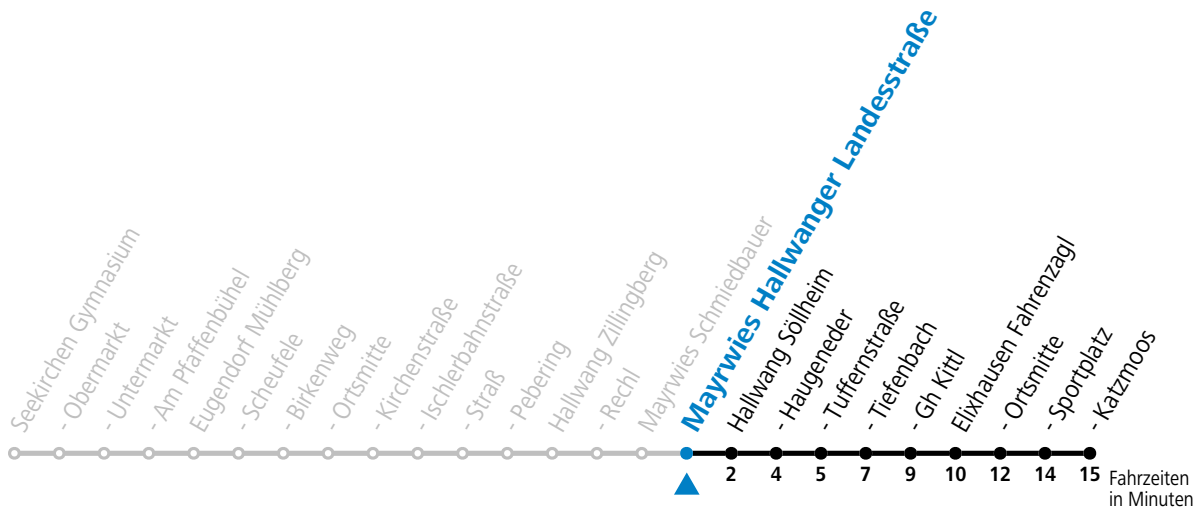

gültig ab 10.12.2023.

Alle Angaben ohne Gewähr.

Montag - Freitag

13 53^S

S = nur Montag bis Freitag, wenn Schultag in Salzburg

Am 24.12. und 31.12. (sofern nicht Sonntag) gilt der Samstag-Fahrplan

Ferien im Bundesland Salzburg: 23.12.2023 bis 07.01.2024, 12. bis 18.02., 23.03. bis 01.04., 06.07. bis 08.09., 24.09. und 26.10. bis 02.11.2024 (Vorbehaltlich Änderungen durch die Schulbehörde)