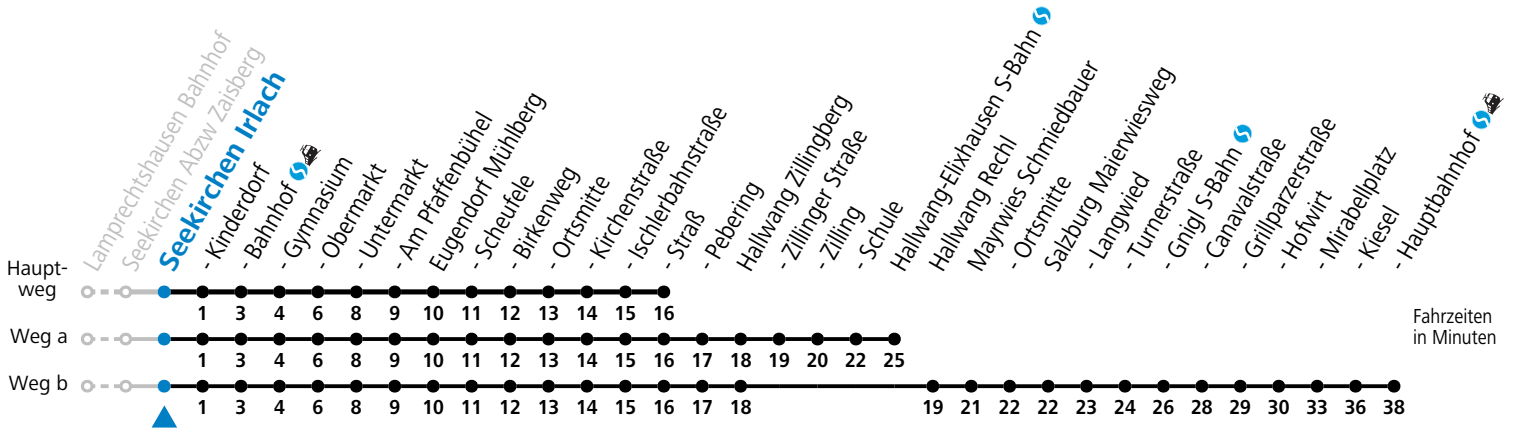

S = nur Montag bis Freitag, wenn Schultag in Salzburg    a = fährt Weg a    b = fährt Weg b    c = bis Seekirchen Gymnasium

**Am 24.12. und 31.12. (sofern nicht Sonntag) gilt der Samstag-Fahrplan**

Ferien im Bundesland Salzburg: 23.12.2023 bis 07.01.2024, 12. bis 18.02., 23.03. bis 01.04., 06.07. bis 08.09., 24.09. und 26.10. bis 02.11.2024 (Vorbehaltlich Änderungen durch die Schulbehörde)

Fahrzeiten in Minuten

gültig ab 10.12.2023.

Alle Angaben ohne Gewähr.

Montag - Freitag		Samstag		Sonn- und Feiertag	
5	55 <sup>b</sup>				
6	25 <sup>b</sup>	6	41	6	41
7	00 <sup>b</sup> 22 <sup>c</sup> 30 <sup>b</sup>	7	11 <sup>a</sup> 41	7	58
8	11 <sup>b</sup> 41	8	11 <sup>a</sup> 41	8	58
9	11 <sup>a</sup> 41	9	11 <sup>a</sup> 41	9	58
10	11 <sup>a</sup> 41	10	11 <sup>a</sup> 41	10	58
11	11 <sup>a</sup> 41	11	11 <sup>a</sup> 41	11	58
12	11 <sup>a</sup> 41	12	11 <sup>a</sup> 41	12	58
13	11 <sup>a</sup> 41	13	11 <sup>a</sup> 41	13	58
14	11 <sup>a</sup> 41	14	11 <sup>a</sup> 41	14	58
15	11 <sup>a</sup> 41	15	11 <sup>a</sup> 41	15	58
16	11 <sup>a</sup> 41	16	11 <sup>a</sup> 41	16	58
17	11 <sup>a</sup> 41	17	11 <sup>a</sup> 41	17	58
18	11 <sup>a</sup> 41	18	11 <sup>a</sup> 41	18	58
19	11 <sup>a</sup> 41	19	11 <sup>a</sup> 41	19	58
20	11 <sup>a</sup> 41	20	11 <sup>a</sup> 41		
21	41 <sup>a</sup>	21	41 <sup>a</sup>		
22	41				