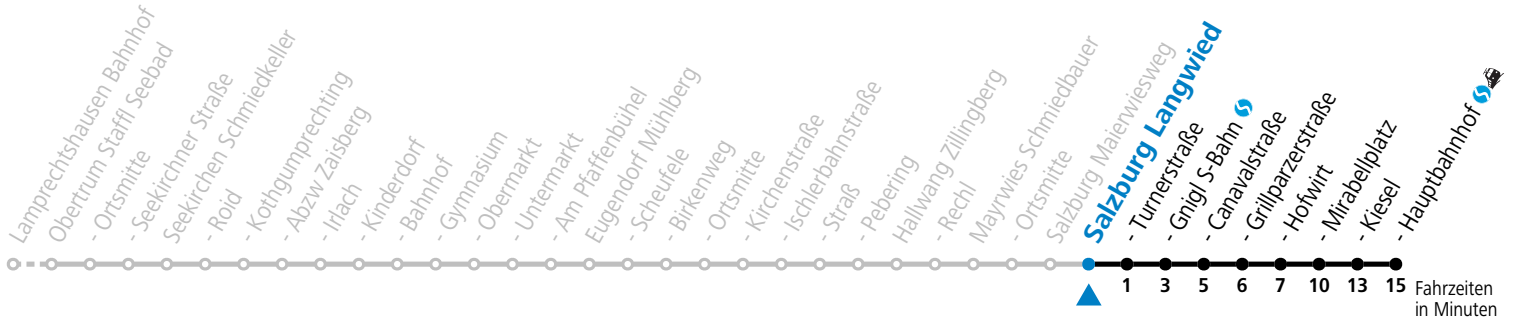

### Montag - Freitag

6	18	48
7	23	53
8	34	

Am 24.12. und 31.12. (sofern nicht Sonntag) gilt der Samstag-Fahrplan

Ferien im Bundesland Salzburg: 23.12.2023 bis 07.01.2024, 12. bis 18.02., 23.03. bis 01.04., 06.07. bis 08.09., 24.09. und 26.10. bis 02.11.2024 (Vorbehaltlich Änderungen durch die Schulbehörde)