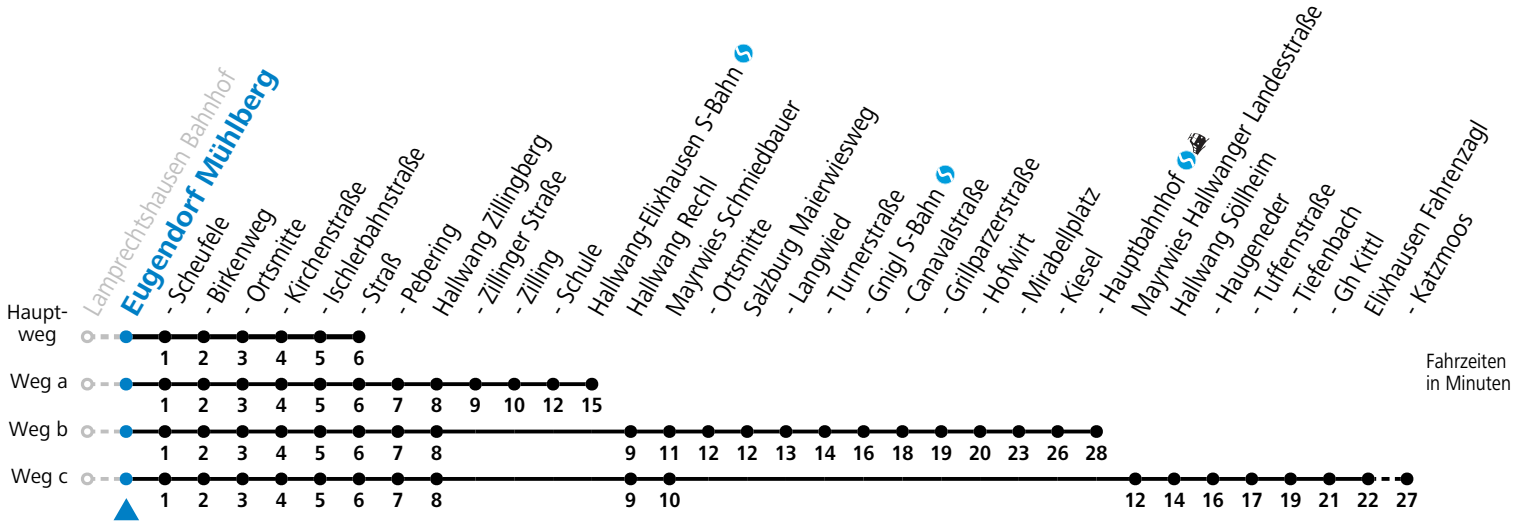

gültig ab 10.12.2023.

Alle Angaben ohne Gewähr.

Montag - Freitag		Samstag		Sonn- und Feiertag	
6	06^b 36^b	6	52	6	52
7	11^b 41^b	7	22^a 52		
8	22^b 52	8	22^a 52	8	09
9	22^a 52	9	22^a 52	9	09
10	22^a 52	10	22^a 52	10	09
11	22^a 52	11	22^a 52	11	09
12	22^a 52	12	22^a 52	12	09
13	22^a 41^c 52	13	22^a 52	13	09
14	22^a 52	14	22^a 52	14	09
15	22^a 52	15	22^a 52	15	09
16	22^a 52	16	22^a 52	16	09
17	22^a 52	17	22^a 52	17	09
18	22^a 52	18	22^a 52	18	09
19	22^a 52	19	22^a 52	19	09
20	22^a 52	20	22^a 52	20	09
21	52^a	21	52^a		
22	52				

S = nur Montag bis Freitag, wenn Schultag in Salzburg   a = fährt Weg a   b = fährt Weg b   c = fährt Weg c

Am 24.12. und 31.12. (sofern nicht Sonntag) gilt der Samstag-Fahrplan

Ferien im Bundesland Salzburg: 23.12.2023 bis 07.01.2024, 12. bis 18.02., 23.03. bis 01.04., 06.07. bis 08.09., 24.09. und 26.10. bis 02.11.2024 (Vorbehaltlich Änderungen durch die Schulbehörde)