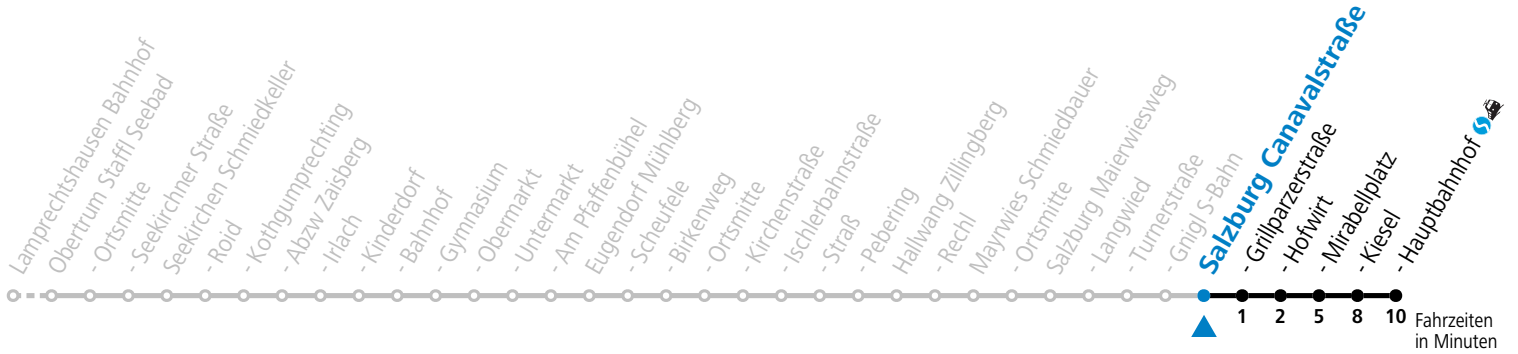

### Montag - Freitag

6	22	52
7	27	57
8	38	

Am 24.12. und 31.12. (sofern nicht Sonntag) gilt der Samstag-Fahrplan

Ferien im Bundesland Salzburg: 23.12.2023 bis 07.01.2024, 12. bis 18.02., 23.03. bis 01.04., 06.07. bis 08.09., 24.09. und 26.10. bis 02.11.2024 (Vorbehaltlich Änderungen durch die Schulbehörde)