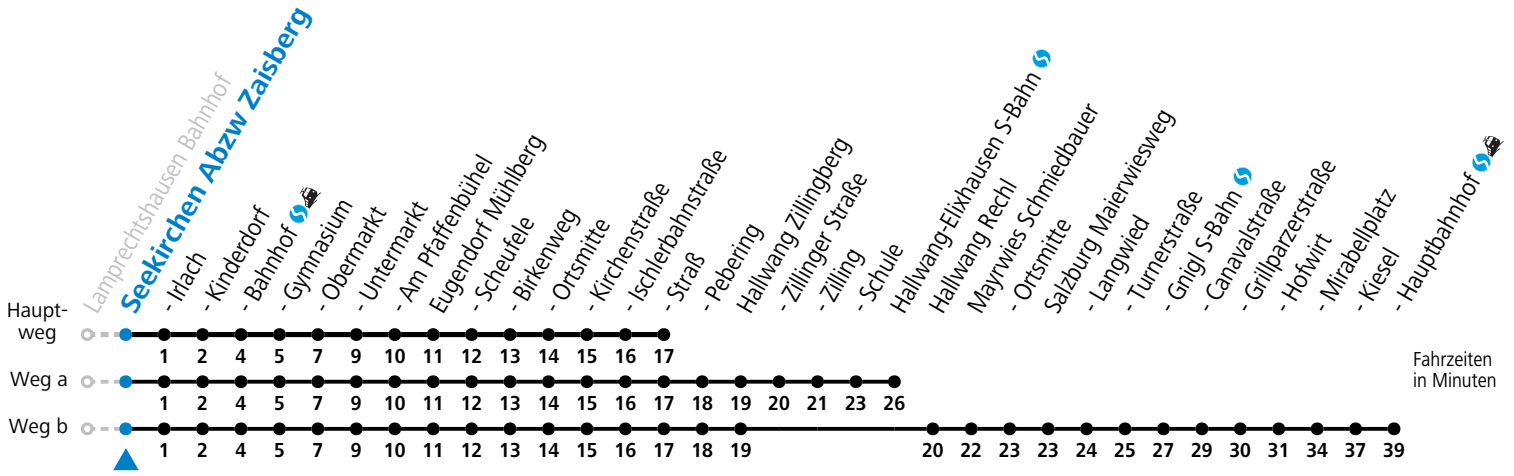

S = nur Montag bis Freitag, wenn Schultag in Salzburg    a = fährt Weg a    b = fährt Weg b    c = bis Seekirchen Gymnasium

**Am 24.12. und 31.12. (sofern nicht Sonntag) gilt der Samstag-Fahrplan**

Ferien im Bundesland Salzburg: 23.12.2023 bis 07.01.2024, 12. bis 18.02., 23.03. bis 01.04., 06.07. bis 08.09., 24.09. und 26.10. bis 02.11.2024 (Vorbehaltlich Änderungen durch die Schulbehörde)