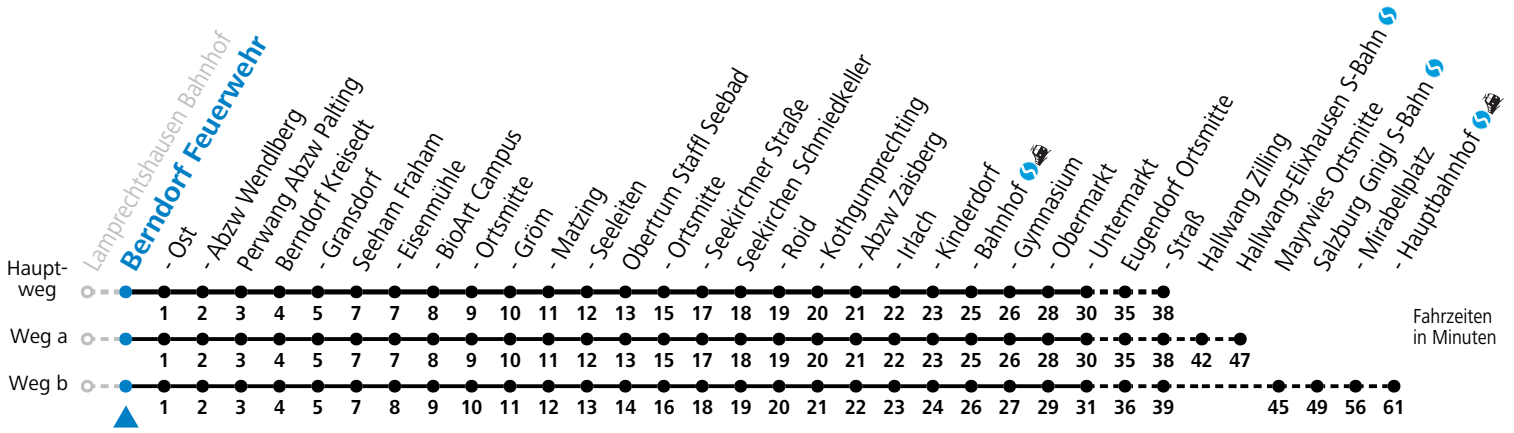

gültig ab 10.12.2023.

Alle Angaben ohne Gewähr.

Montag - Freitag		Samstag		Sonn- und Feiertag	
5	32 <sup>b</sup>				
6	02 <sup>b</sup> 35 <sup>b</sup>	6	19 49 <sup>a</sup>	6	19
7	05 <sup>b</sup> 49 <sup>b</sup>	7	19 49 <sup>a</sup>	7	36
8	19 49 <sup>a</sup>	8	19 49 <sup>a</sup>	8	36
9	19 49 <sup>a</sup>	9	19 49 <sup>a</sup>	9	36
10	19 49 <sup>a</sup>	10	19 49 <sup>a</sup>	10	36
11	19 49 <sup>a</sup>	11	19 49 <sup>a</sup>	11	36
12	19 49 <sup>a</sup>	12	19 49 <sup>a</sup>	12	36
13	19 49 <sup>a</sup>	13	19 49 <sup>a</sup>	13	36
14	19 49 <sup>a</sup>	14	19 49 <sup>a</sup>	14	36
15	19 49 <sup>a</sup>	15	19 49 <sup>a</sup>	15	36
16	19 49 <sup>a</sup>	16	19 49 <sup>a</sup>	16	36
17	19 49 <sup>a</sup>	17	19 49 <sup>a</sup>	17	36
18	19 49 <sup>a</sup>	18	19 49 <sup>a</sup>	18	36
19	19 49 <sup>a</sup>	19	19 49 <sup>a</sup>	19	36
20	19	20	19		
21	19 <sup>a</sup>	21	19 <sup>a</sup>		
22	19				

a = fährt Weg a    b = fährt Weg b

Am 24.12. und 31.12. (sofern nicht Sonntag) gilt der Samstag-Fahrplan

Ferien im Bundesland Salzburg: 23.12.2023 bis 07.01.2024, 12. bis 18.02., 23.03. bis 01.04., 06.07. bis 08.09., 24.09. und 26.10. bis 02.11.2024 (Vorbehaltlich Änderungen durch die Schulbehörde)