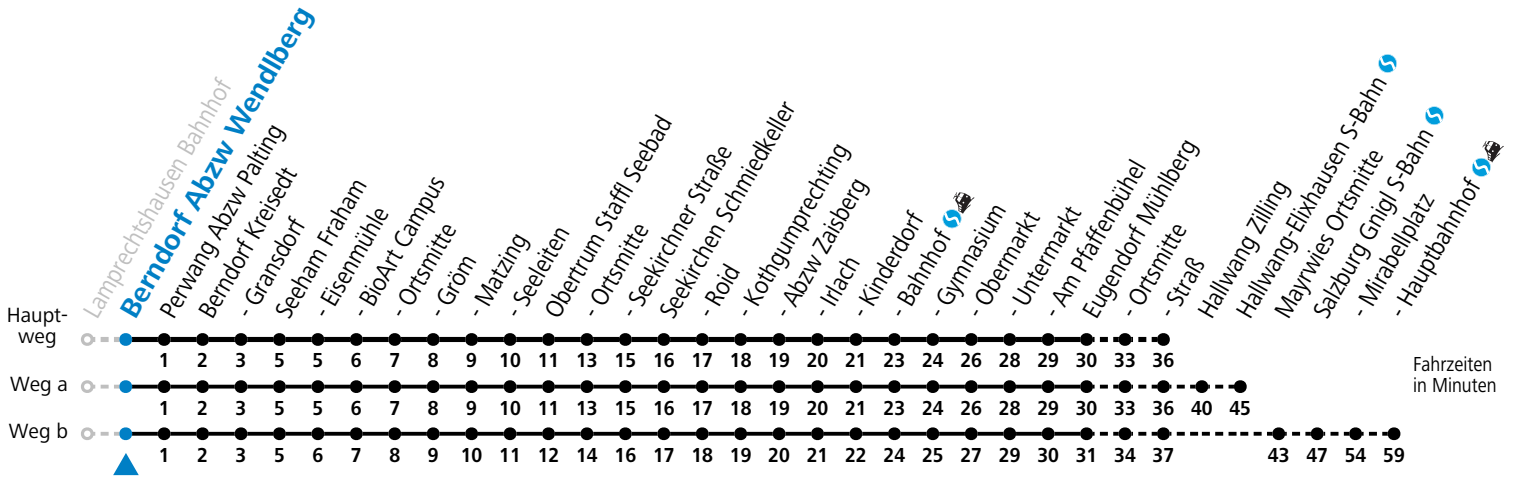

a = fährt Weg a    b = fährt Weg b

Am 24.12. und 31.12. (sofern nicht Sonntag) gilt der Samstag-Fahrplan

Ferien im Bundesland Salzburg: 23.12.2023 bis 07.01.2024, 12. bis 18.02., 23.03. bis 01.04., 06.07. bis 08.09., 24.09. und 26.10. bis 02.11.2024 (Vorbehaltlich Änderungen durch die Schulbehörde)

gültig ab 10.12.2023.

Alle Angaben ohne Gewähr.

Montag - Freitag		Samstag		Sonn- und Feiertag	
5	34 <sup>b</sup>				
6	04 <sup>b</sup> 37 <sup>b</sup>	6	21 51 <sup>a</sup>	6	21
7	07 <sup>b</sup> 51 <sup>b</sup>	7	21 51 <sup>a</sup>	7	38
8	21 51 <sup>a</sup>	8	21 51 <sup>a</sup>	8	38
9	21 51 <sup>a</sup>	9	21 51 <sup>a</sup>	9	38
10	21 51 <sup>a</sup>	10	21 51 <sup>a</sup>	10	38
11	21 51 <sup>a</sup>	11	21 51 <sup>a</sup>	11	38
12	21 51 <sup>a</sup>	12	21 51 <sup>a</sup>	12	38
13	21 51 <sup>a</sup>	13	21 51 <sup>a</sup>	13	38
14	21 51 <sup>a</sup>	14	21 51 <sup>a</sup>	14	38
15	21 51 <sup>a</sup>	15	21 51 <sup>a</sup>	15	38
16	21 51 <sup>a</sup>	16	21 51 <sup>a</sup>	16	38
17	21 51 <sup>a</sup>	17	21 51 <sup>a</sup>	17	38
18	21 51 <sup>a</sup>	18	21 51 <sup>a</sup>	18	38
19	21 51 <sup>a</sup>	19	21 51 <sup>a</sup>	19	38
20	21	20	21		
21	21 <sup>a</sup>	21	21 <sup>a</sup>		
22	21				