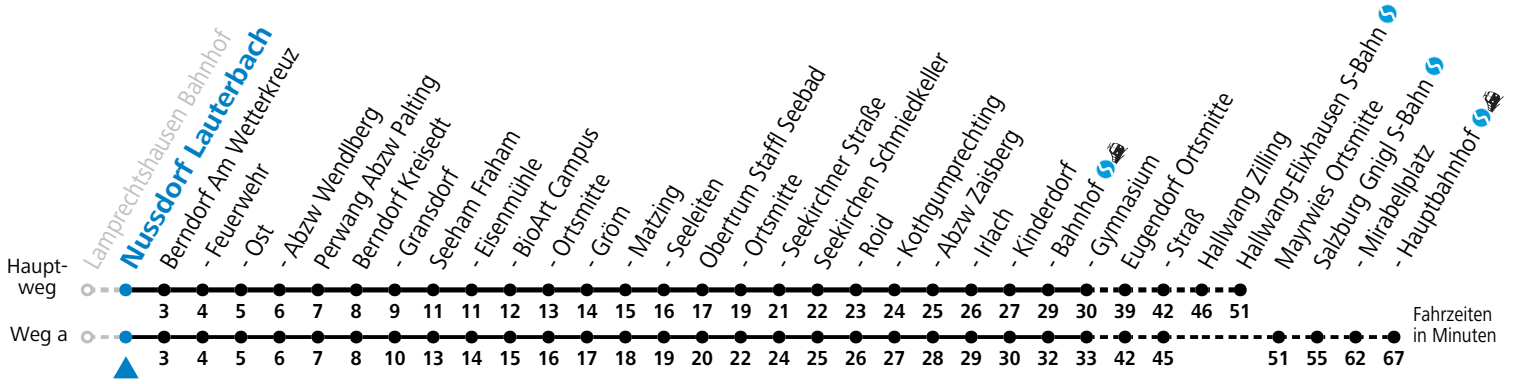

a = fährt Weg a

**Am 24.12. und 31.12. (sofern nicht Sonntag) gilt der Samstag-Fahrplan**

Ferien im Bundesland Salzburg: 23.12.2023 bis 07.01.2024, 12. bis 18.02., 23.03. bis 01.04., 06.07. bis 08.09., 24.09. und 26.10. bis 02.11.2024 (Vorbehaltlich Änderungen durch die Schulbehörde)