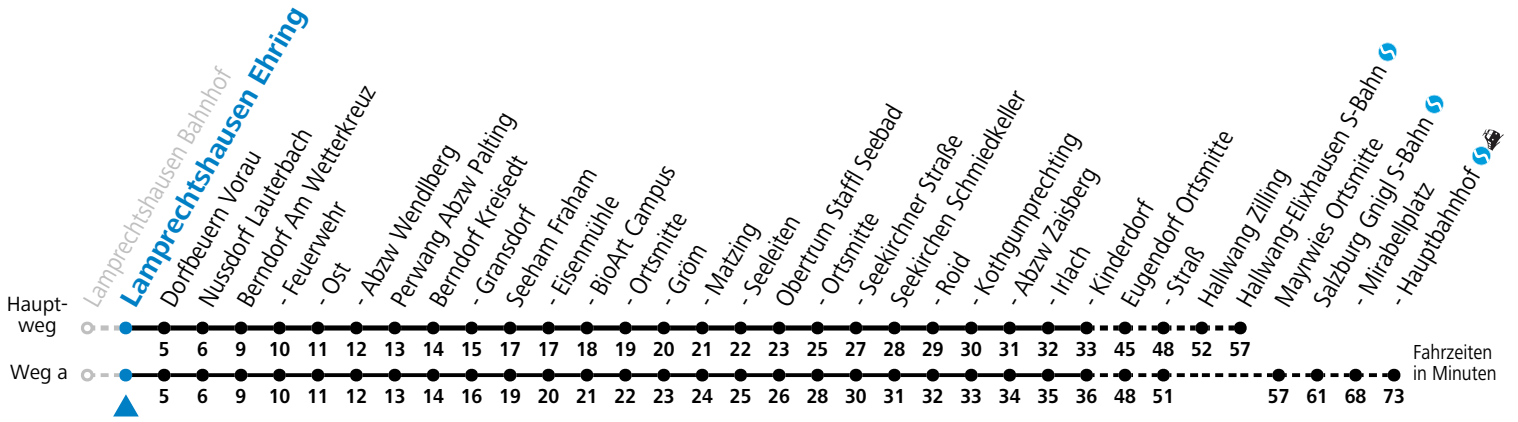

a = fährt Weg a

**Am 24.12. und 31.12. (sofern nicht Sonntag) gilt der Samstag-Fahrplan**

Ferien im Bundesland Salzburg: 23.12.2023 bis 07.01.2024, 12. bis 18.02., 23.03. bis 01.04., 06.07. bis 08.09., 24.09. und 26.10. bis 02.11.2024 (Vorbehaltlich Änderungen durch die Schulbehörde)

gültig ab 10.12.2023.

Alle Angaben ohne Gewähr.

Montag - Freitag		Samstag	
6	55 <sup>a</sup>		
8	39	8	39
9	39	9	39
10	39	10	39
11	39	11	39
12	39	12	39
13	39	13	39
14	39	14	39
15	39	15	39
16	39	16	39
17	39	17	39
18	39	18	39
19	39	19	39

a = fährt Weg a

Am 24.12. und 31.12. (sofern nicht Sonntag) gilt der Samstag-Fahrplan

Ferien im Bundesland Salzburg: 23.12.2023 bis 07.01.2024, 12. bis 18.02., 23.03. bis 01.04., 06.07. bis 08.09., 24.09. und 26.10. bis 02.11.2024 (Vorbehaltlich Änderungen durch die Schulbehörde)