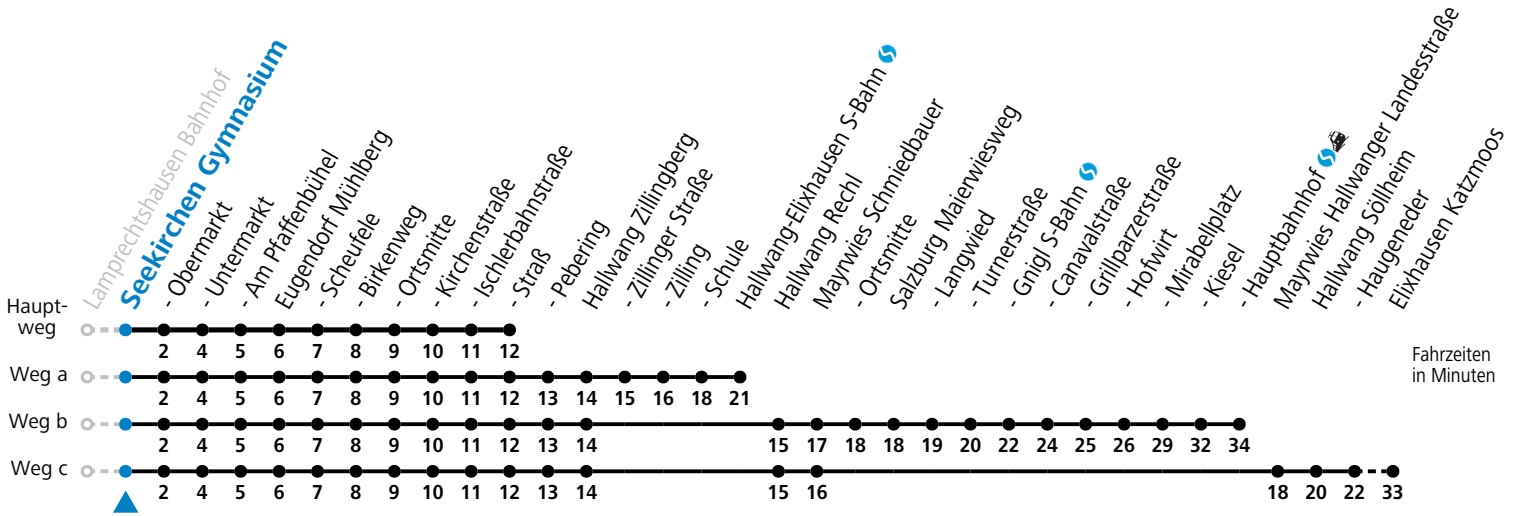

S = nur Montag bis Freitag, wenn Schultag in Salzburg    a = fährt Weg a    b = fährt Weg b    c = bis Seekirchen Gymnasium

**Am 24.12. und 31.12. (sofern nicht Sonntag) gilt der Samstag-Fahrplan**

Ferien im Bundesland Salzburg: 23.12.2023 bis 07.01.2024, 12. bis 18.02., 23.03. bis 01.04., 06.07. bis 08.09., 24.09. und 26.10. bis 02.11.2024 (Vorbehaltlich Änderungen durch die Schulbehörde)

S = nur Montag bis Freitag, wenn Schultag in Salzburg    a = fährt Weg a    b = fährt Weg b    c = bis Seekirchen Gymnasium

Am 24.12. und 31.12. (sofern nicht Sonntag) gilt der Samstag-Fahrplan

Ferien im Bundesland Salzburg: 23.12.2023 bis 07.01.2024, 12. bis 18.02., 23.03. bis 01.04., 06.07. bis 08.09., 24.09. und 26.10. bis 02.11.2024 (Vorbehaltlich Änderungen durch die Schulbehörde)