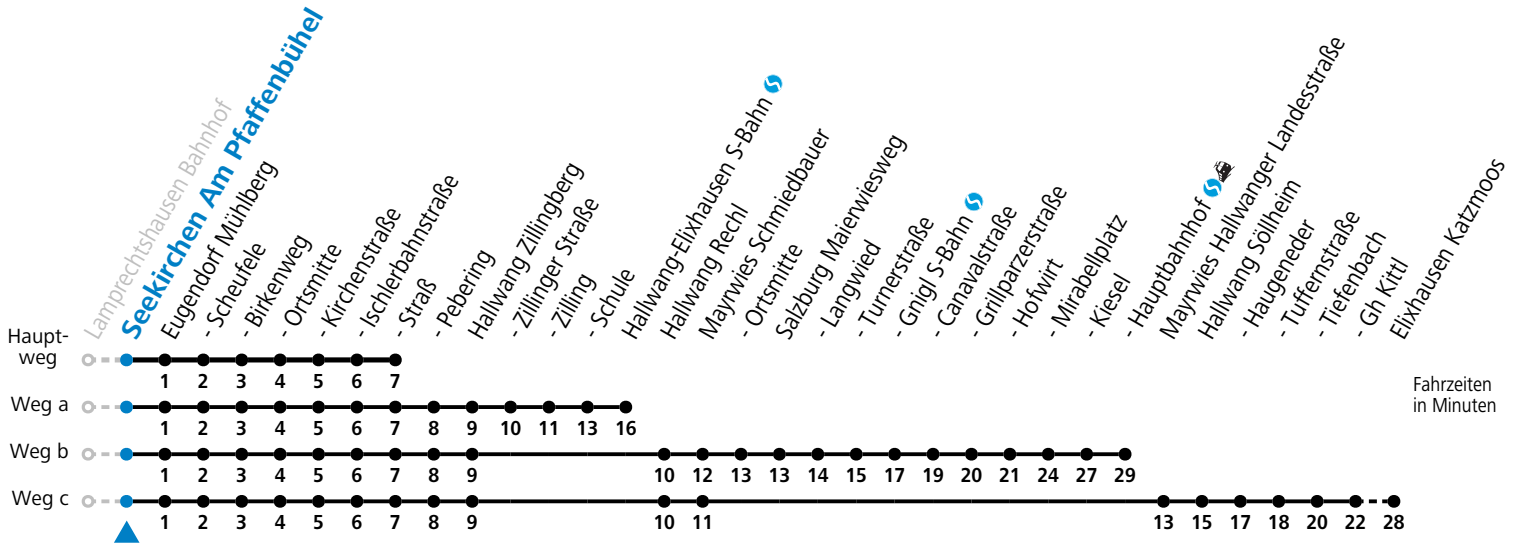

Fahrzeiten in Minuten

gültig ab 10.12.2023.

Alle Angaben ohne Gewähr.

Montag - Freitag		Samstag		Sonn- und Feiertag	
6	05^b 35^b	6	51	6	51
7	10^b 40^b	7	21^a 51		
8	21^b 51	8	21^a 51	8	08
9	21^a 51	9	21^a 51	9	08
10	21^a 51	10	21^a 51	10	08
11	21^a 51	11	21^a 51	11	08
12	21^a 51	12	21^a 51	12	08
13	21^a 40^c 51	13	21^a 51	13	08
14	21^a 51	14	21^a 51	14	08
15	21^a 51	15	21^a 51	15	08
16	21^a 51	16	21^a 51	16	08
17	21^a 51	17	21^a 51	17	08
18	21^a 51	18	21^a 51	18	08
19	21^a 51	19	21^a 51	19	08
20	21^a 51	20	21^a 51	20	08
21	51^a	21	51^a		
22	51				

S = nur Montag bis Freitag, wenn Schultag in Salzburg   a = fährt Weg a   b = fährt Weg b   c = fährt Weg c

Am 24.12. und 31.12. (sofern nicht Sonntag) gilt der Samstag-Fahrplan

Ferien im Bundesland Salzburg: 23.12.2023 bis 07.01.2024, 12. bis 18.02., 23.03. bis 01.04., 06.07. bis 08.09., 24.09. und 26.10. bis 02.11.2024 (Vorbehaltlich Änderungen durch die Schulbehörde)