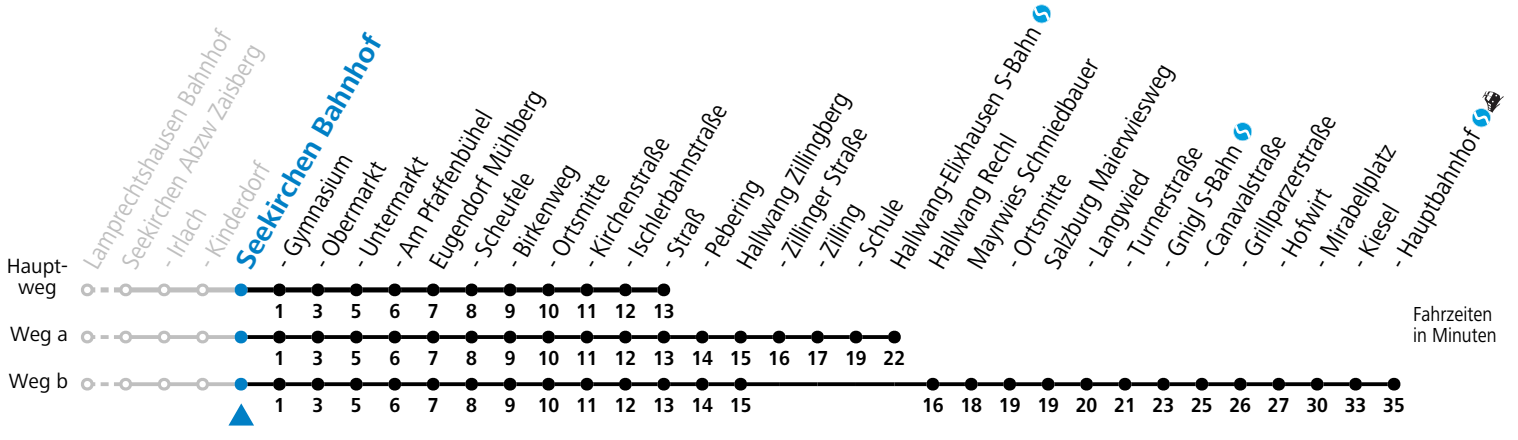

S = nur Montag bis Freitag, wenn Schultag in Salzburg    a = fährt Weg a    b = fährt Weg b    c = bis Seekirchen Gymnasium

**Am 24.12. und 31.12. (sofern nicht Sonntag) gilt der Samstag-Fahrplan**

Ferien im Bundesland Salzburg: 23.12.2023 bis 07.01.2024, 12. bis 18.02., 23.03. bis 01.04., 06.07. bis 08.09., 24.09. und 26.10. bis 02.11.2024 (Vorbehaltlich Änderungen durch die Schulbehörde)