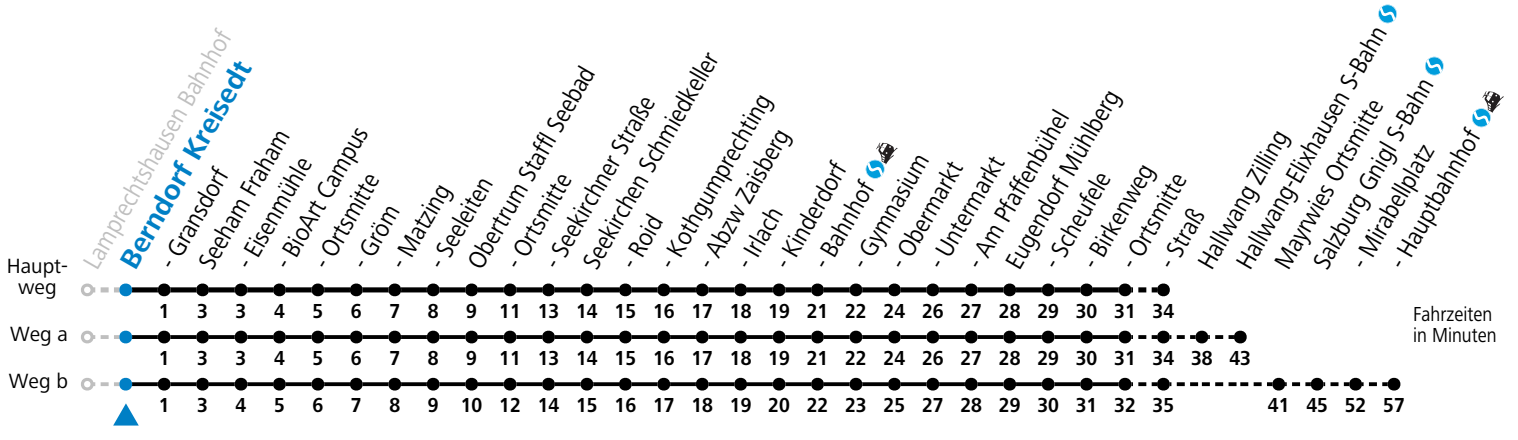

a = fährt Weg a    b = fährt Weg b

Am 24.12. und 31.12. (sofern nicht Sonntag) gilt der Samstag-Fahrplan

Ferien im Bundesland Salzburg: 23.12.2023 bis 07.01.2024, 12. bis 18.02., 23.03. bis 01.04., 06.07. bis 08.09., 24.09. und 26.10. bis 02.11.2024 (Vorbehaltlich Änderungen durch die Schulbehörde)

gültig ab 10.12.2023.

Alle Angaben ohne Gewähr.

Montag - Freitag		Samstag		Sonn- und Feiertag	
5	36 <sup>b</sup>				
6	06 <sup>b</sup> 39 <sup>b</sup>	6	23 53 <sup>a</sup>	6	23
7	09 <sup>b</sup> 53 <sup>b</sup>	7	23 53 <sup>a</sup>	7	40
8	23 53 <sup>a</sup>	8	23 53 <sup>a</sup>	8	40
9	23 53 <sup>a</sup>	9	23 53 <sup>a</sup>	9	40
10	23 53 <sup>a</sup>	10	23 53 <sup>a</sup>	10	40
11	23 53 <sup>a</sup>	11	23 53 <sup>a</sup>	11	40
12	23 53 <sup>a</sup>	12	23 53 <sup>a</sup>	12	40
13	23 53 <sup>a</sup>	13	23 53 <sup>a</sup>	13	40
14	23 53 <sup>a</sup>	14	23 53 <sup>a</sup>	14	40
15	23 53 <sup>a</sup>	15	23 53 <sup>a</sup>	15	40
16	23 53 <sup>a</sup>	16	23 53 <sup>a</sup>	16	40
17	23 53 <sup>a</sup>	17	23 53 <sup>a</sup>	17	40
18	23 53 <sup>a</sup>	18	23 53 <sup>a</sup>	18	40
19	23 53 <sup>a</sup>	19	23 53 <sup>a</sup>	19	40
20	23	20	23		
21	23 <sup>a</sup>	21	23 <sup>a</sup>		
22	23				