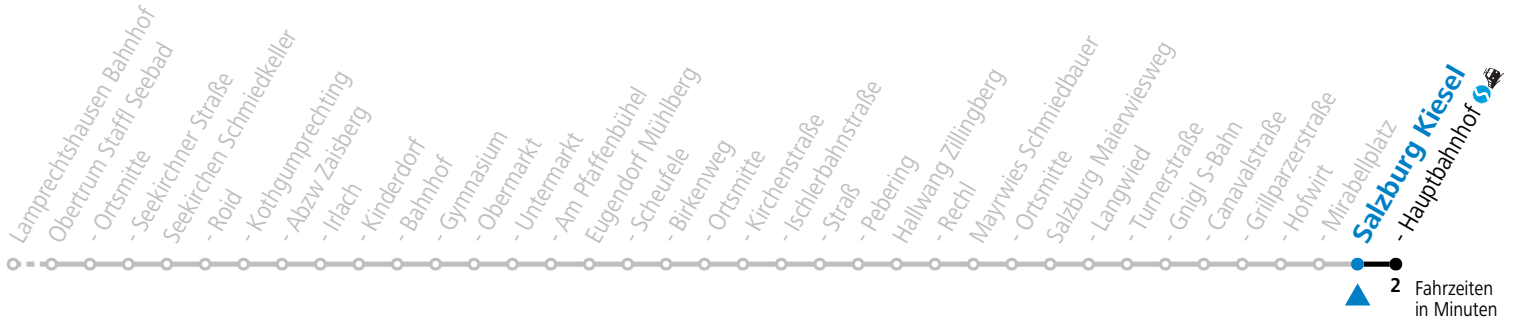

### Montag - Freitag

6	29	59
7	34	
8	04	45

Am 24.12. und 31.12. (sofern nicht Sonntag) gilt der Samstag-Fahrplan

Ferien im Bundesland Salzburg: 23.12.2023 bis 07.01.2024, 12. bis 18.02., 23.03. bis 01.04., 06.07. bis 08.09., 24.09. und 26.10. bis 02.11.2024 (Vorbehaltlich Änderungen durch die Schulbehörde)