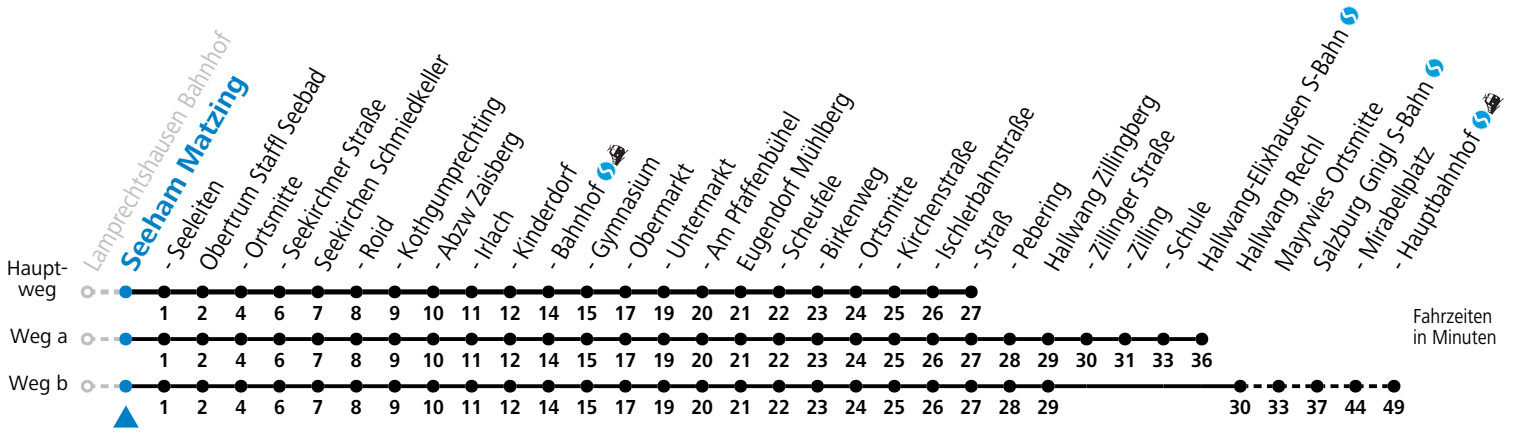

a = fährt Weg a    b = fährt Weg b

Am 24.12. und 31.12. (sofern nicht Sonntag) gilt der Samstag-Fahrplan

Ferien im Bundesland Salzburg: 23.12.2023 bis 07.01.2024, 12. bis 18.02., 23.03. bis 01.04., 06.07. bis 08.09., 24.09. und 26.10. bis 02.11.2024 (Vorbehaltlich Änderungen durch die Schulbehörde)