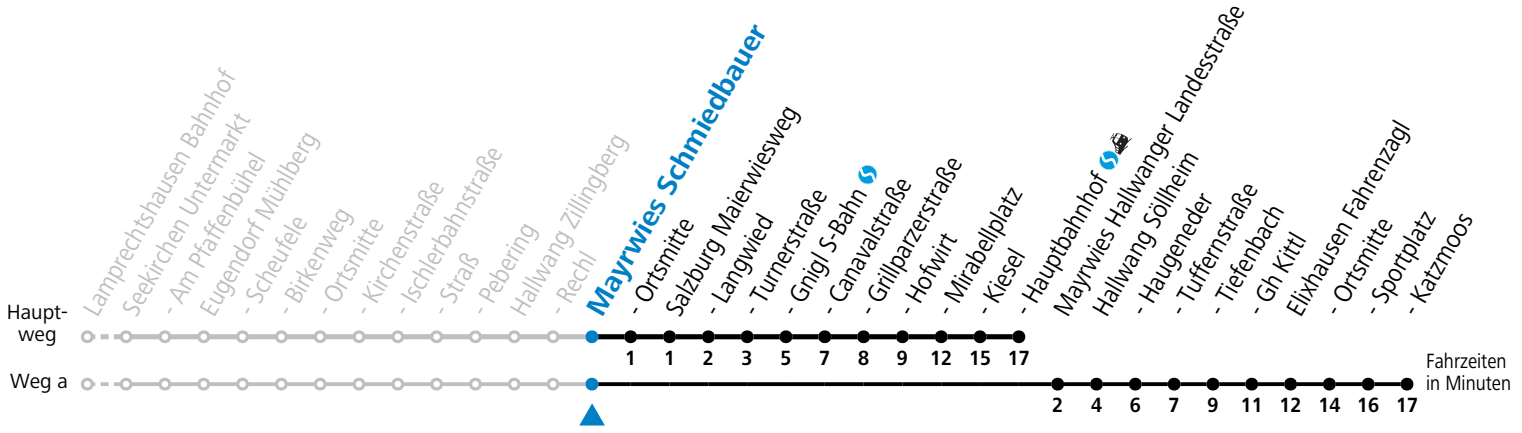

gültig ab 10.12.2023.

Alle Angaben ohne Gewähr.

Montag - Freitag		
6	17	47
7	22	52
8	33	
13	51^a	

S = nur Montag bis Freitag, wenn Schultag in Salzburg   a = fährt Weg a

Am 24.12. und 31.12. (sofern nicht Sonntag) gilt der Samstag-Fahrplan

Ferien im Bundesland Salzburg: 23.12.2023 bis 07.01.2024, 12. bis 18.02., 23.03. bis 01.04., 06.07. bis 08.09., 24.09. und 26.10. bis 02.11.2024 (Vorbehaltlich Änderungen durch die Schulbehörde)