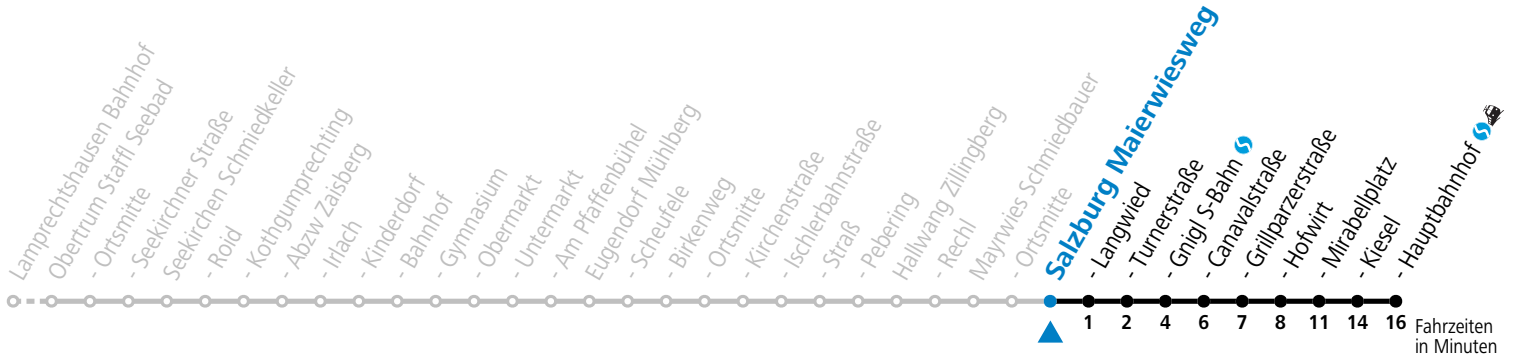

### Montag - Freitag

6	18	48
7	23	53
8	34	

**Am 24.12. und 31.12. (sofern nicht Sonntag) gilt der Samstag-Fahrplan**

Ferien im Bundesland Salzburg: 23.12.2023 bis 07.01.2024, 12. bis 18.02., 23.03. bis 01.04., 06.07. bis 08.09., 24.09. und 26.10. bis 02.11.2024 (Vorbehaltlich Änderungen durch die Schulbehörde)