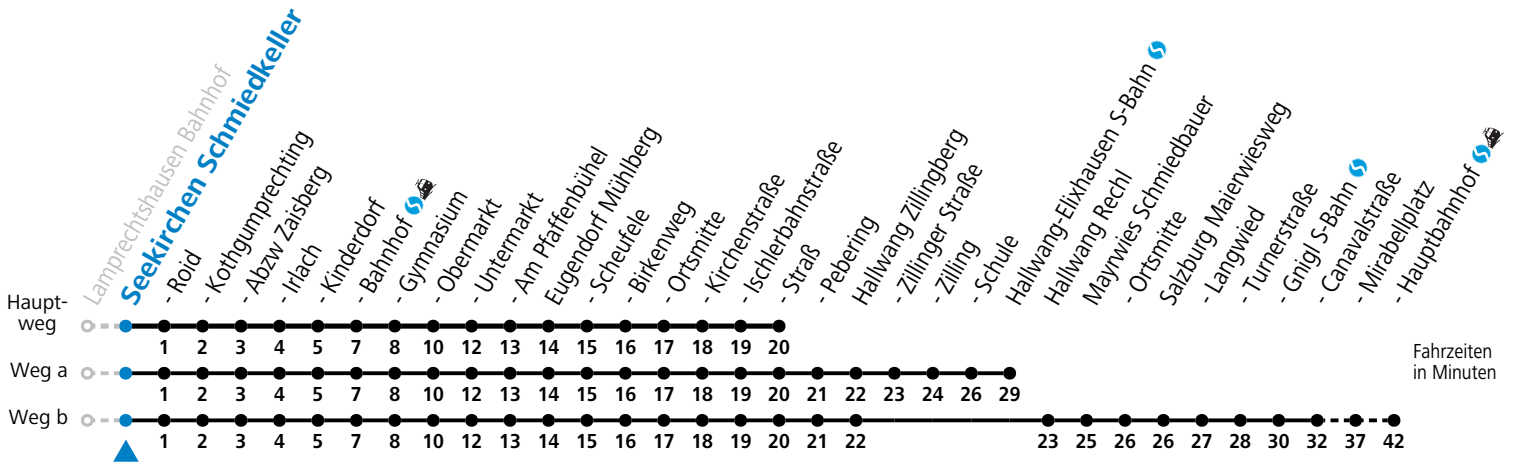

S = nur Montag bis Freitag, wenn Schultag in Salzburg    a = fährt Weg a    b = fährt Weg b    c = bis Seekirchen Gymnasium

Am 24.12. und 31.12. (sofern nicht Sonntag) gilt der Samstag-Fahrplan

Ferien im Bundesland Salzburg: 23.12.2023 bis 07.01.2024, 12. bis 18.02., 23.03. bis 01.04., 06.07. bis 08.09., 24.09. und 26.10. bis 02.11.2024 (Vorbehaltlich Änderungen durch die Schulbehörde)

Fahrzeiten in Minuten

gültig ab 10.12.2023.

Alle Angaben ohne Gewähr.

Montag - Freitag		Samstag		Sonn- und Feiertag	
5	51 <sup>b</sup>				
6	21 <sup>b</sup> 56 <sup>b</sup>	6	37	6	37
7	18 <sup>c</sup> 26 <sup>b</sup>	7	07 <sup>a</sup> 37	7	54
8	07 <sup>b</sup> 37	8	07 <sup>a</sup> 37	8	54
9	07 <sup>a</sup> 37	9	07 <sup>a</sup> 37	9	54
10	07 <sup>a</sup> 37	10	07 <sup>a</sup> 37	10	54
11	07 <sup>a</sup> 37	11	07 <sup>a</sup> 37	11	54
12	07 <sup>a</sup> 37	12	07 <sup>a</sup> 37	12	54
13	07 <sup>a</sup> 37	13	07 <sup>a</sup> 37	13	54
14	07 <sup>a</sup> 37	14	07 <sup>a</sup> 37	14	54
15	07 <sup>a</sup> 37	15	07 <sup>a</sup> 37	15	54
16	07 <sup>a</sup> 37	16	07 <sup>a</sup> 37	16	54
17	07 <sup>a</sup> 37	17	07 <sup>a</sup> 37	17	54
18	07 <sup>a</sup> 37	18	07 <sup>a</sup> 37	18	54
19	07 <sup>a</sup> 37	19	07 <sup>a</sup> 37	19	54
20	07 <sup>a</sup> 37	20	07 <sup>a</sup> 37		
21	37 <sup>a</sup>	21	37 <sup>a</sup>		
22	37				

S = nur Montag bis Freitag, wenn Schultag in Salzburg    a = fährt Weg a    b = fährt Weg b    c = bis Seekirchen Gymnasium

**Am 24.12. und 31.12. (sofern nicht Sonntag) gilt der Samstag-Fahrplan**

Ferien im Bundesland Salzburg: 23.12.2023 bis 07.01.2024, 12. bis 18.02., 23.03. bis 01.04., 06.07. bis 08.09., 24.09. und 26.10. bis 02.11.2024 (Vorbehaltlich Änderungen durch die Schulbehörde)