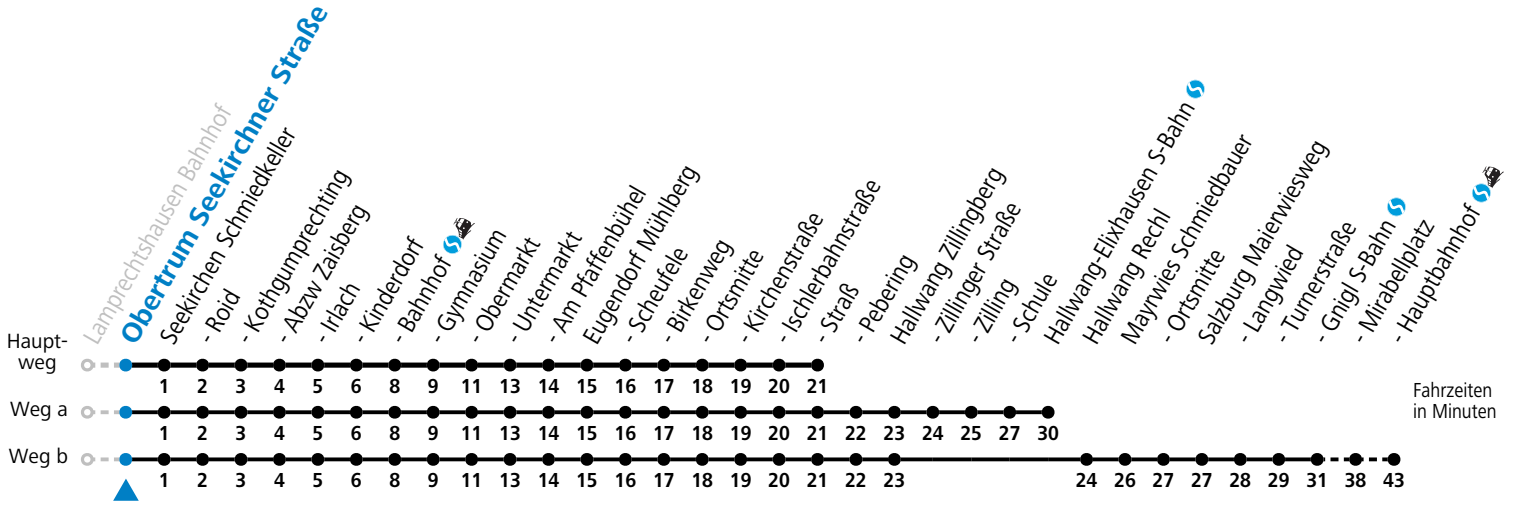

S = nur Montag bis Freitag, wenn Schultag in Salzburg    a = fährt Weg a    b = fährt Weg b    c = bis Seekirchen Gymnasium

Am 24.12. und 31.12. (sofern nicht Sonntag) gilt der Samstag-Fahrplan

Ferien im Bundesland Salzburg: 23.12.2023 bis 07.01.2024, 12. bis 18.02., 23.03. bis 01.04., 06.07. bis 08.09., 24.09. und 26.10. bis 02.11.2024 (Vorbehaltlich Änderungen durch die Schulbehörde)