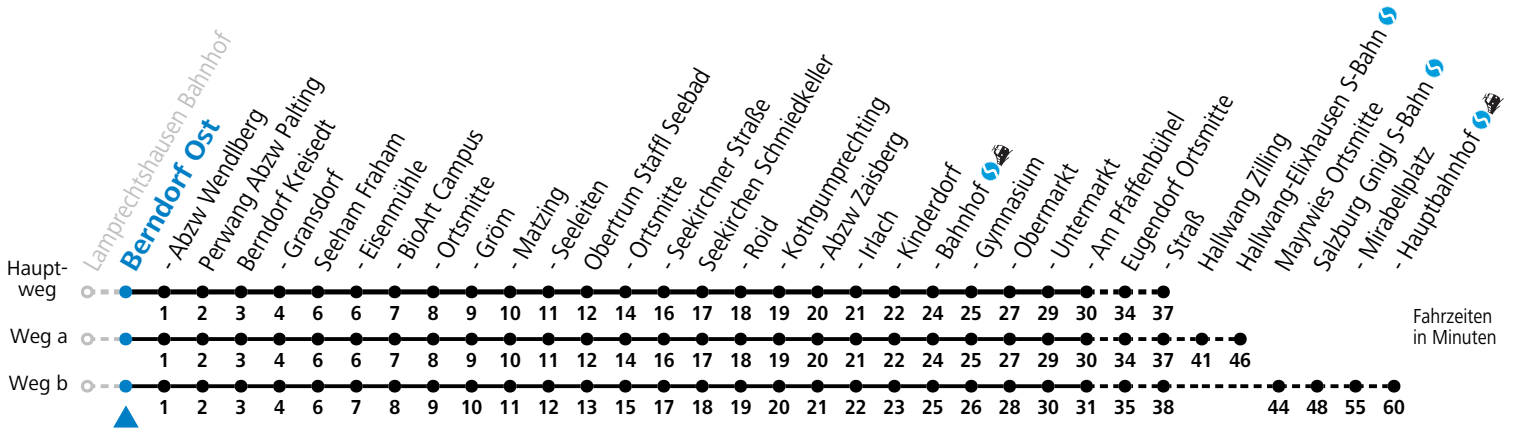

a = fährt Weg a    b = fährt Weg b

Am 24.12. und 31.12. (sofern nicht Sonntag) gilt der Samstag-Fahrplan

Ferien im Bundesland Salzburg: 23.12.2023 bis 07.01.2024, 12. bis 18.02., 23.03. bis 01.04., 06.07. bis 08.09., 24.09. und 26.10. bis 02.11.2024 (Vorbehaltlich Änderungen durch die Schulbehörde)

gültig ab 10.12.2023.

Alle Angaben ohne Gewähr.

Montag - Freitag		Samstag		Sonn- und Feiertag	
5	33 <sup>b</sup>				
6	03 <sup>b</sup> 36 <sup>b</sup>	6	20 50 <sup>a</sup>	6	20
7	06 <sup>b</sup> 50 <sup>b</sup>	7	20 50 <sup>a</sup>	7	37
8	20 50 <sup>a</sup>	8	20 50 <sup>a</sup>	8	37
9	20 50 <sup>a</sup>	9	20 50 <sup>a</sup>	9	37
10	20 50 <sup>a</sup>	10	20 50 <sup>a</sup>	10	37
11	20 50 <sup>a</sup>	11	20 50 <sup>a</sup>	11	37
12	20 50 <sup>a</sup>	12	20 50 <sup>a</sup>	12	37
13	20 50 <sup>a</sup>	13	20 50 <sup>a</sup>	13	37
14	20 50 <sup>a</sup>	14	20 50 <sup>a</sup>	14	37
15	20 50 <sup>a</sup>	15	20 50 <sup>a</sup>	15	37
16	20 50 <sup>a</sup>	16	20 50 <sup>a</sup>	16	37
17	20 50 <sup>a</sup>	17	20 50 <sup>a</sup>	17	37
18	20 50 <sup>a</sup>	18	20 50 <sup>a</sup>	18	37
19	20 50 <sup>a</sup>	19	20 50 <sup>a</sup>	19	37
20	20	20	20		
21	20 <sup>a</sup>	21	20 <sup>a</sup>		
22	20				