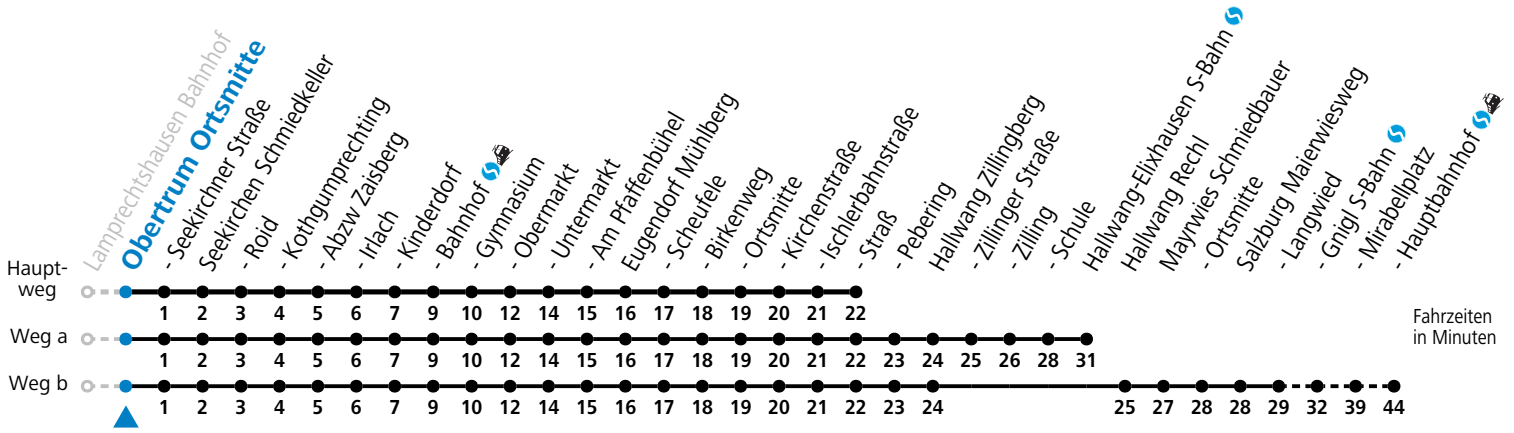

a = fährt Weg a    b = fährt Weg b

Am 24.12. und 31.12. (sofern nicht Sonntag) gilt der Samstag-Fahrplan

Ferien im Bundesland Salzburg: 23.12.2023 bis 07.01.2024, 12. bis 18.02., 23.03. bis 01.04., 06.07. bis 08.09., 24.09. und 26.10. bis 02.11.2024 (Vorbehaltlich Änderungen durch die Schulbehörde)