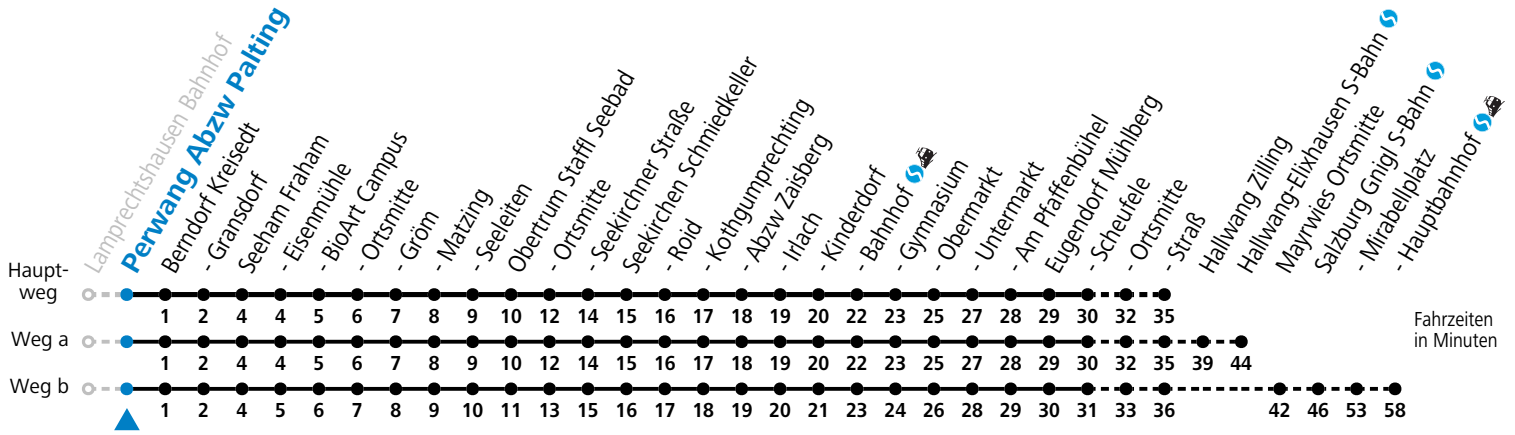

a = fährt Weg a    b = fährt Weg b

Am 24.12. und 31.12. (sofern nicht Sonntag) gilt der Samstag-Fahrplan

Ferien im Bundesland Salzburg: 23.12.2023 bis 07.01.2024, 12. bis 18.02., 23.03. bis 01.04., 06.07. bis 08.09., 24.09. und 26.10. bis 02.11.2024 (Vorbehaltlich Änderungen durch die Schulbehörde)

gültig ab 10.12.2023.

Alle Angaben ohne Gewähr.

Montag - Freitag		Samstag		Sonn- und Feiertag	
5	35 <sup>b</sup>				
6	05 <sup>b</sup> 38 <sup>b</sup>	6	22 52 <sup>a</sup>	6	22
7	08 <sup>b</sup> 52 <sup>b</sup>	7	22 52 <sup>a</sup>	7	39
8	22 52 <sup>a</sup>	8	22 52 <sup>a</sup>	8	39
9	22 52 <sup>a</sup>	9	22 52 <sup>a</sup>	9	39
10	22 52 <sup>a</sup>	10	22 52 <sup>a</sup>	10	39
11	22 52 <sup>a</sup>	11	22 52 <sup>a</sup>	11	39
12	22 52 <sup>a</sup>	12	22 52 <sup>a</sup>	12	39
13	22 52 <sup>a</sup>	13	22 52 <sup>a</sup>	13	39
14	22 52 <sup>a</sup>	14	22 52 <sup>a</sup>	14	39
15	22 52 <sup>a</sup>	15	22 52 <sup>a</sup>	15	39
16	22 52 <sup>a</sup>	16	22 52 <sup>a</sup>	16	39
17	22 52 <sup>a</sup>	17	22 52 <sup>a</sup>	17	39
18	22 52 <sup>a</sup>	18	22 52 <sup>a</sup>	18	39
19	22 52 <sup>a</sup>	19	22 52 <sup>a</sup>	19	39
20	22	20	22		
21	22 <sup>a</sup>	21	22 <sup>a</sup>		
22	22				