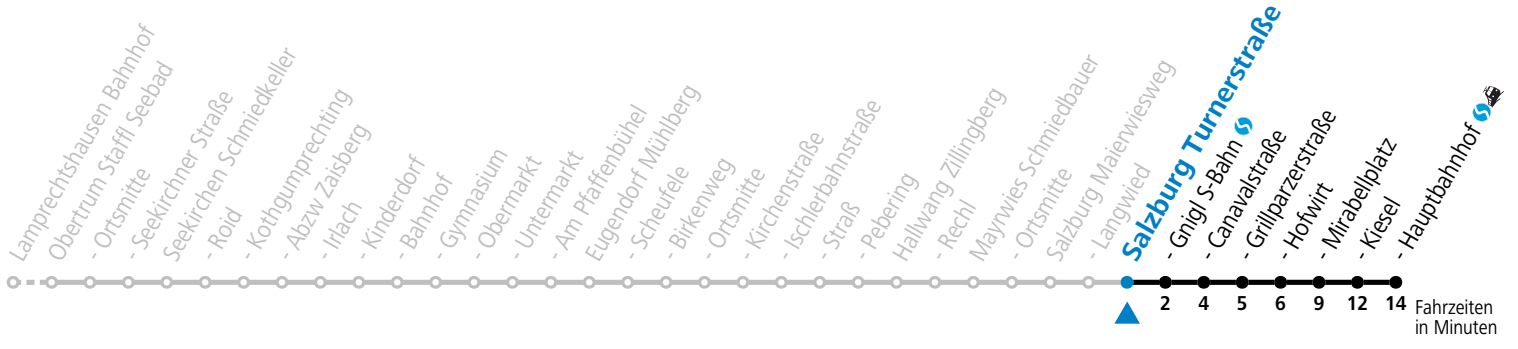

gültig ab 10.12.2023.

Alle Angaben ohne Gewähr.

Montag - Freitag

6	20	50
7	25	55
8	36	

Am 24.12. und 31.12. (sofern nicht Sonntag) gilt der Samstag-Fahrplan

Ferien im Bundesland Salzburg: 23.12.2023 bis 07.01.2024, 12. bis 18.02., 23.03. bis 01.04., 06.07. bis 08.09., 24.09. und 26.10. bis 02.11.2024 (Vorbehaltlich Änderungen durch die Schulbehörde)