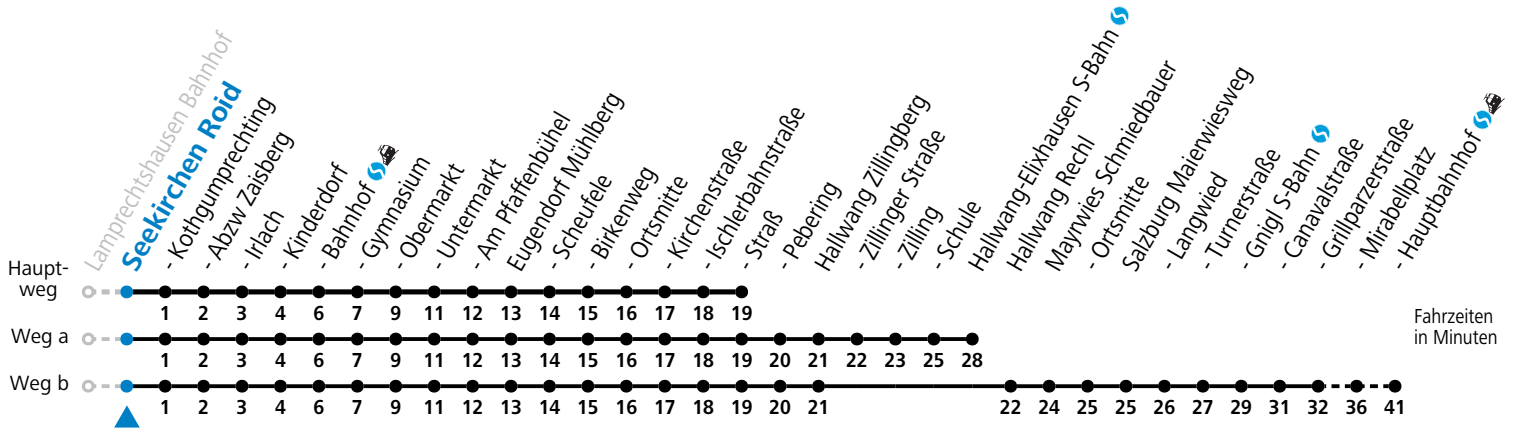

S = nur Montag bis Freitag, wenn Schultag in Salzburg    a = fährt Weg a    b = fährt Weg b    c = bis Seekirchen Gymnasium

**Am 24.12. und 31.12. (sofern nicht Sonntag) gilt der Samstag-Fahrplan**

Ferien im Bundesland Salzburg: 23.12.2023 bis 07.01.2024, 12. bis 18.02., 23.03. bis 01.04., 06.07. bis 08.09., 24.09. und 26.10. bis 02.11.2024 (Vorbehaltlich Änderungen durch die Schulbehörde)

S = nur Montag bis Freitag, wenn Schultag in Salzburg    a = fährt Weg a    b = fährt Weg b    c = bis Seekirchen Gymnasium

Am 24.12. und 31.12. (sofern nicht Sonntag) gilt der Samstag-Fahrplan

Ferien im Bundesland Salzburg: 23.12.2023 bis 07.01.2024, 12. bis 18.02., 23.03. bis 01.04., 06.07. bis 08.09., 24.09. und 26.10. bis 02.11.2024 (Vorbehaltlich Änderungen durch die Schulbehörde)