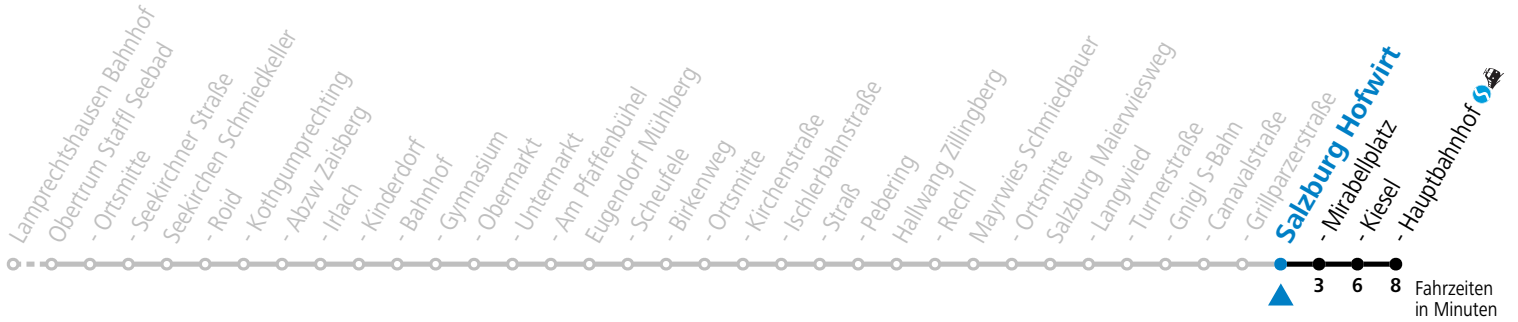

### Montag - Freitag

6	25	55
7	30	
8	00	41

Am 24.12. und 31.12. (sofern nicht Sonntag) gilt der Samstag-Fahrplan

Ferien im Bundesland Salzburg: 23.12.2023 bis 07.01.2024, 12. bis 18.02., 23.03. bis 01.04., 06.07. bis 08.09., 24.09. und 26.10. bis 02.11.2024 (Vorbehaltlich Änderungen durch die Schulbehörde)