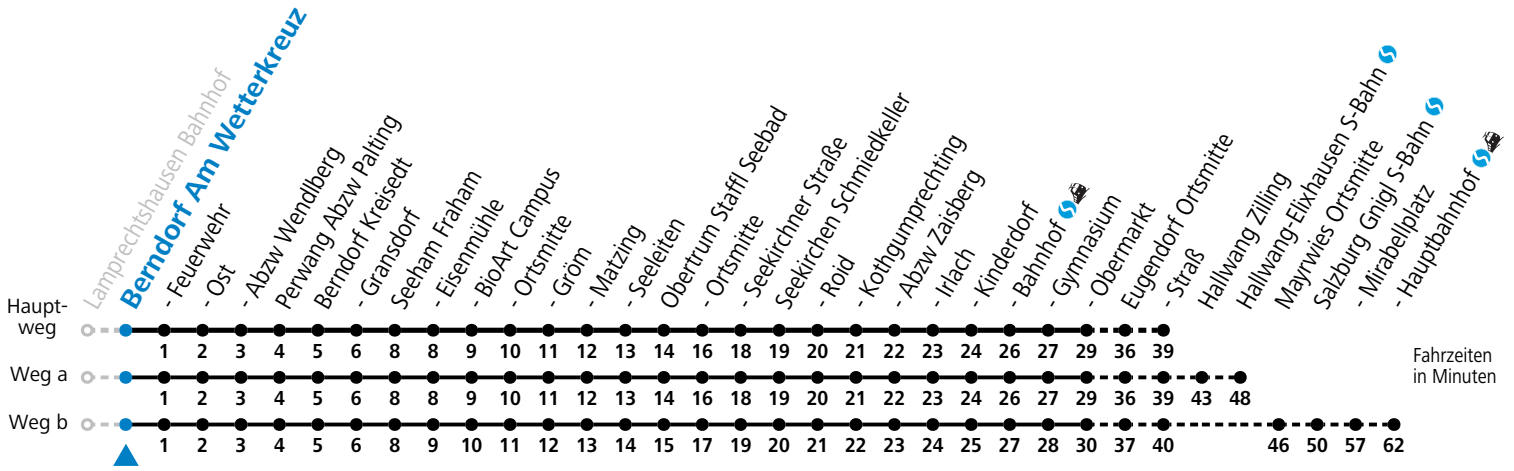

gültig ab 10.12.2023.

Alle Angaben ohne Gewähr.

Montag - Freitag		Samstag	
7	02 <sup>a</sup>		
8	46	8	46
9	46	9	46
10	46	10	46
11	46	11	46
12	46	12	46
13	46	13	46
14	46	14	46
15	46	15	46
16	46	16	46
17	46	17	46
18	46	18	46
19	46	19	46

a = fährt Weg a

Am 24.12. und 31.12. (sofern nicht Sonntag) gilt der Samstag-Fahrplan

Ferien im Bundesland Salzburg: 23.12.2023 bis 07.01.2024, 12. bis 18.02., 23.03. bis 01.04., 06.07. bis 08.09., 24.09. und 26.10. bis 02.11.2024 (Vorbehaltlich Änderungen durch die Schulbehörde)